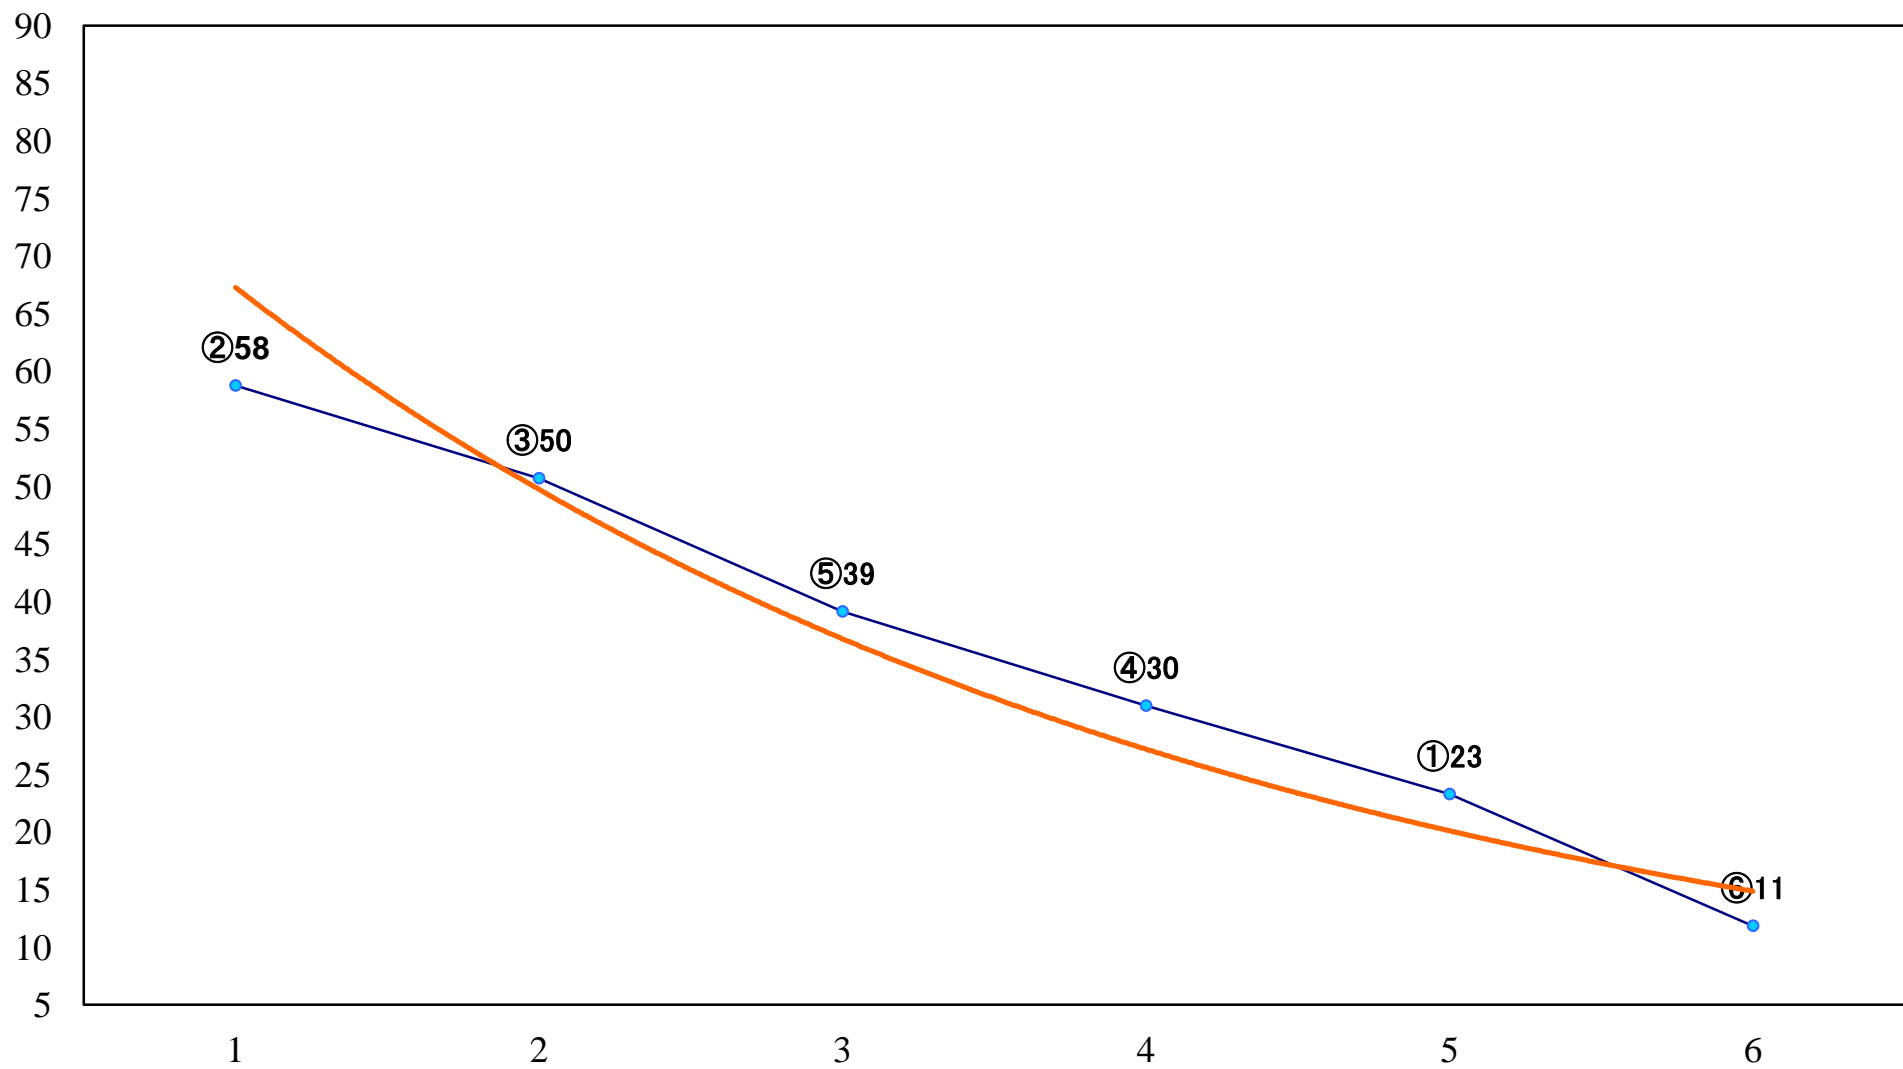

2020年08月28日(金) 川崎競馬 1R 15:00
3歳8 左1400mm

2020年08月28日(金) 川崎競馬 2R 15:30
2歳6未受賞 左1400mm

2020年08月28日(金) 川崎競馬 3R 16:00
スパークングデビュー新馬2歳9ハ 左900mm

2020年08月28日(金) 川崎競馬 4R 16:30
スパークングデビュー新馬2歳8口 左900mm

2020年08月28日(金) 川崎競馬 5R 17:00
C3一 二三 左1400mm