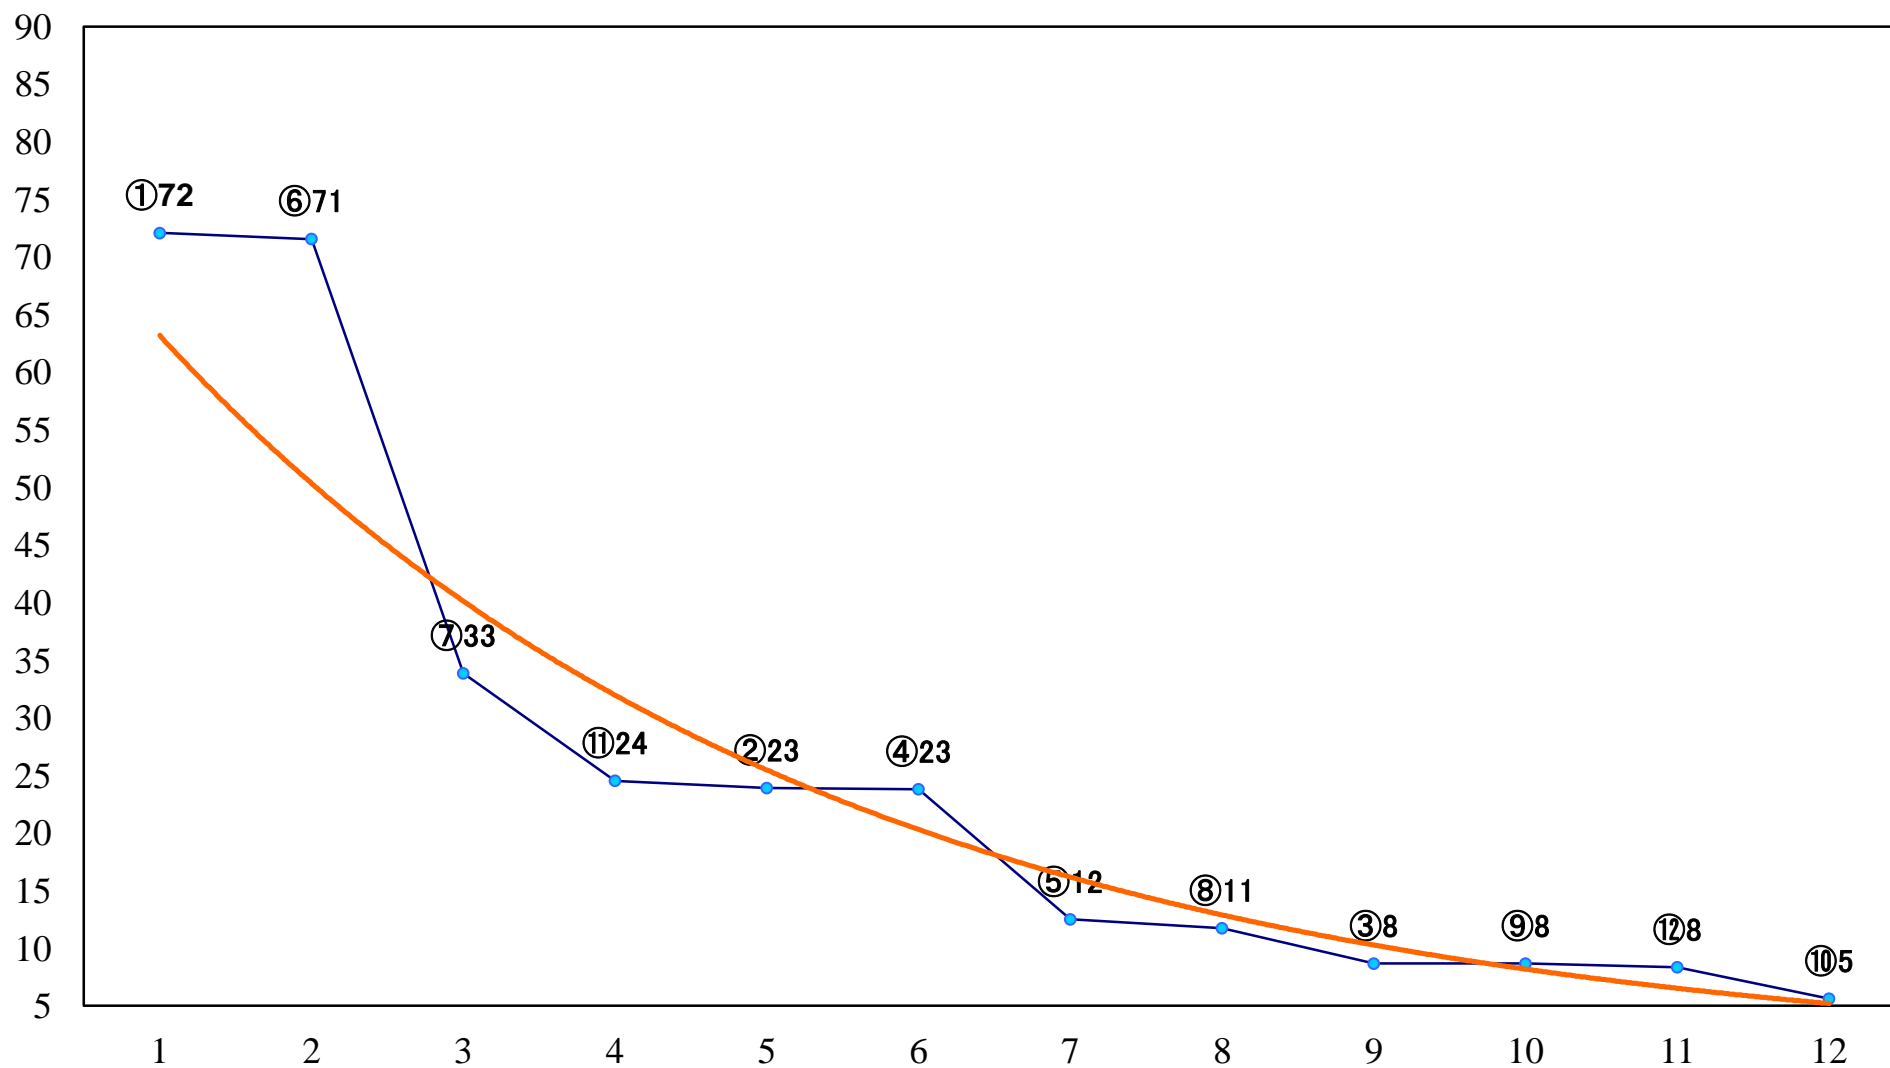

2020年08月28日(金) 川崎競馬 1R 15:00
3歳8 左1400mm

2020年08月28日(金) 川崎競馬 2R 15:30
2歳6未受賞 左1400mm

2020年08月28日(金) 川崎競馬 3R 16:00
スパークングデビュー新馬2歳9ハ 左900mm

2020年08月28日(金) 川崎競馬 4R 16:30
スパークングデビュー新馬2歳8口 左900mm

2020年08月28日(金) 川崎競馬 5R 17:00
C3一 二三 左1400mm

2020年08月28日(金) 川崎競馬 6R 17:30

C3一 二三 左1400mm

2020年08月28日(金) 川崎競馬 7R 18:00

C3一 二三 左1500mm

2020年08月28日(金) 川崎競馬 8R 18:30
はだの丹沢クライミングパーク開設A2B1 左900mm

2020年08月28日(金) 川崎競馬 9R 19:05
名水はだの富士見の湯賞C2選定馬 左2000mm

2020年08月28日(金) 川崎競馬 10R 19:40
神威賞C1選定馬 左900mm