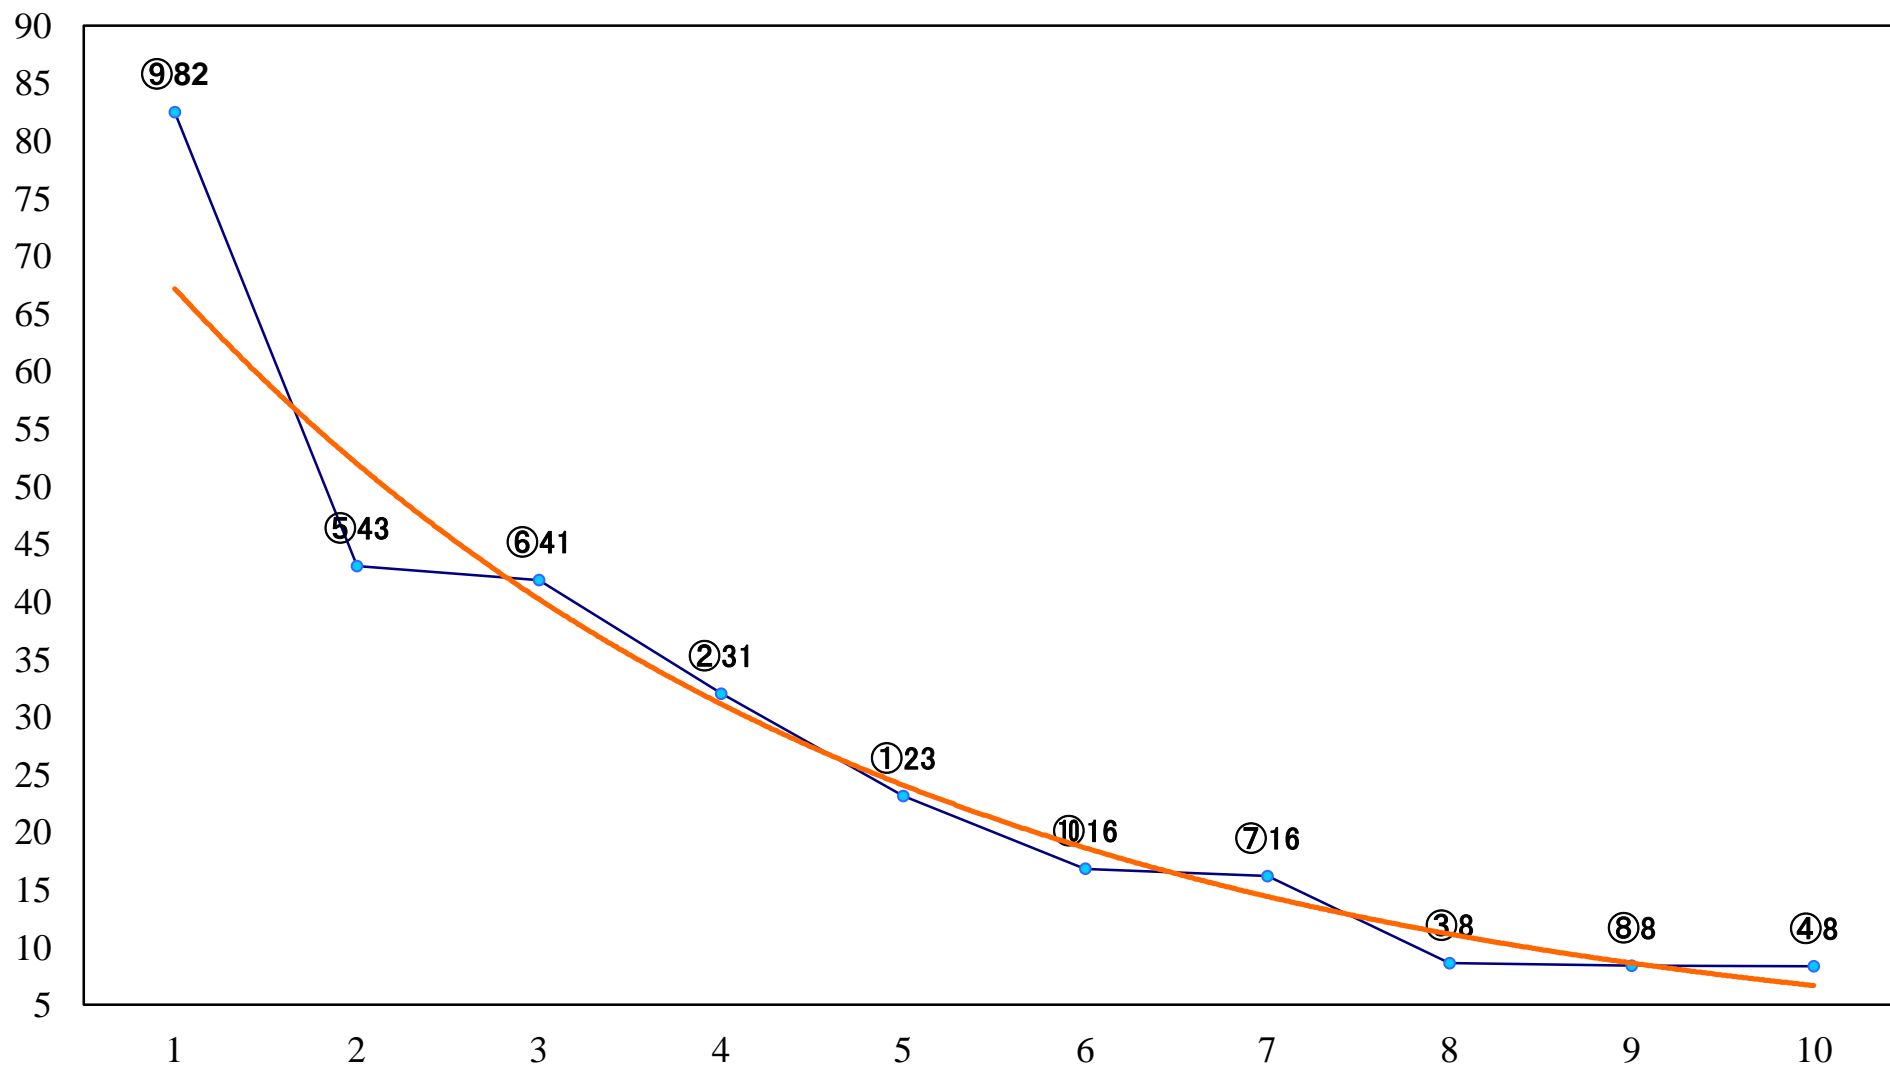

2020年08月28日(金) 川崎競馬 9R 19:05
名水はだの富士見の湯賞C2選定馬 左2000mm