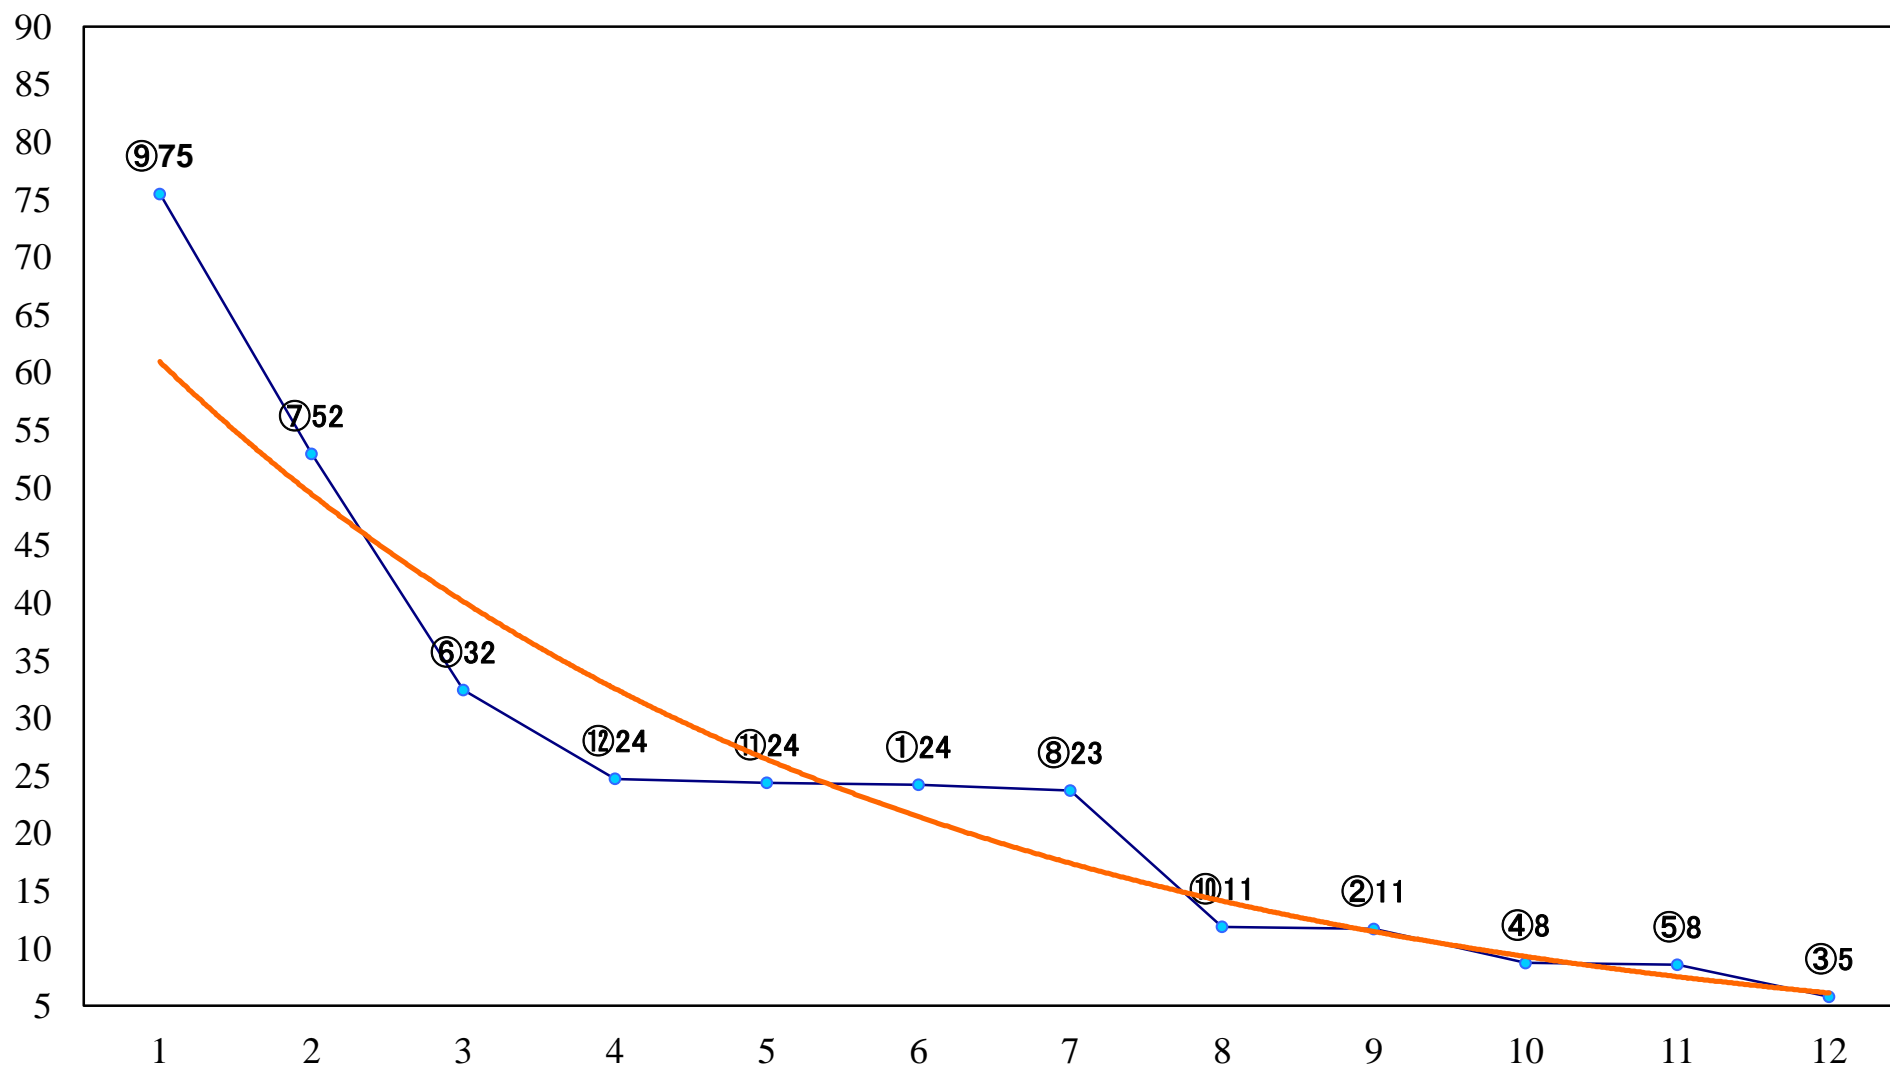

2020年08月28日(金) 川崎競馬 1R 15:00
3歳8 左1400mm

2020年08月28日(金) 川崎競馬 2R 15:30
2歳6未受賞 左1400mm

2020年08月28日(金) 川崎競馬 3R 16:00
スパークングデビュー新馬2歳9ハ 左900mm

2020年08月28日(金) 川崎競馬 4R 16:30
スパークングデビュー新馬2歳8口 左900mm

2020年08月28日(金) 川崎競馬 5R 17:00
C3一 二三 左1400mm