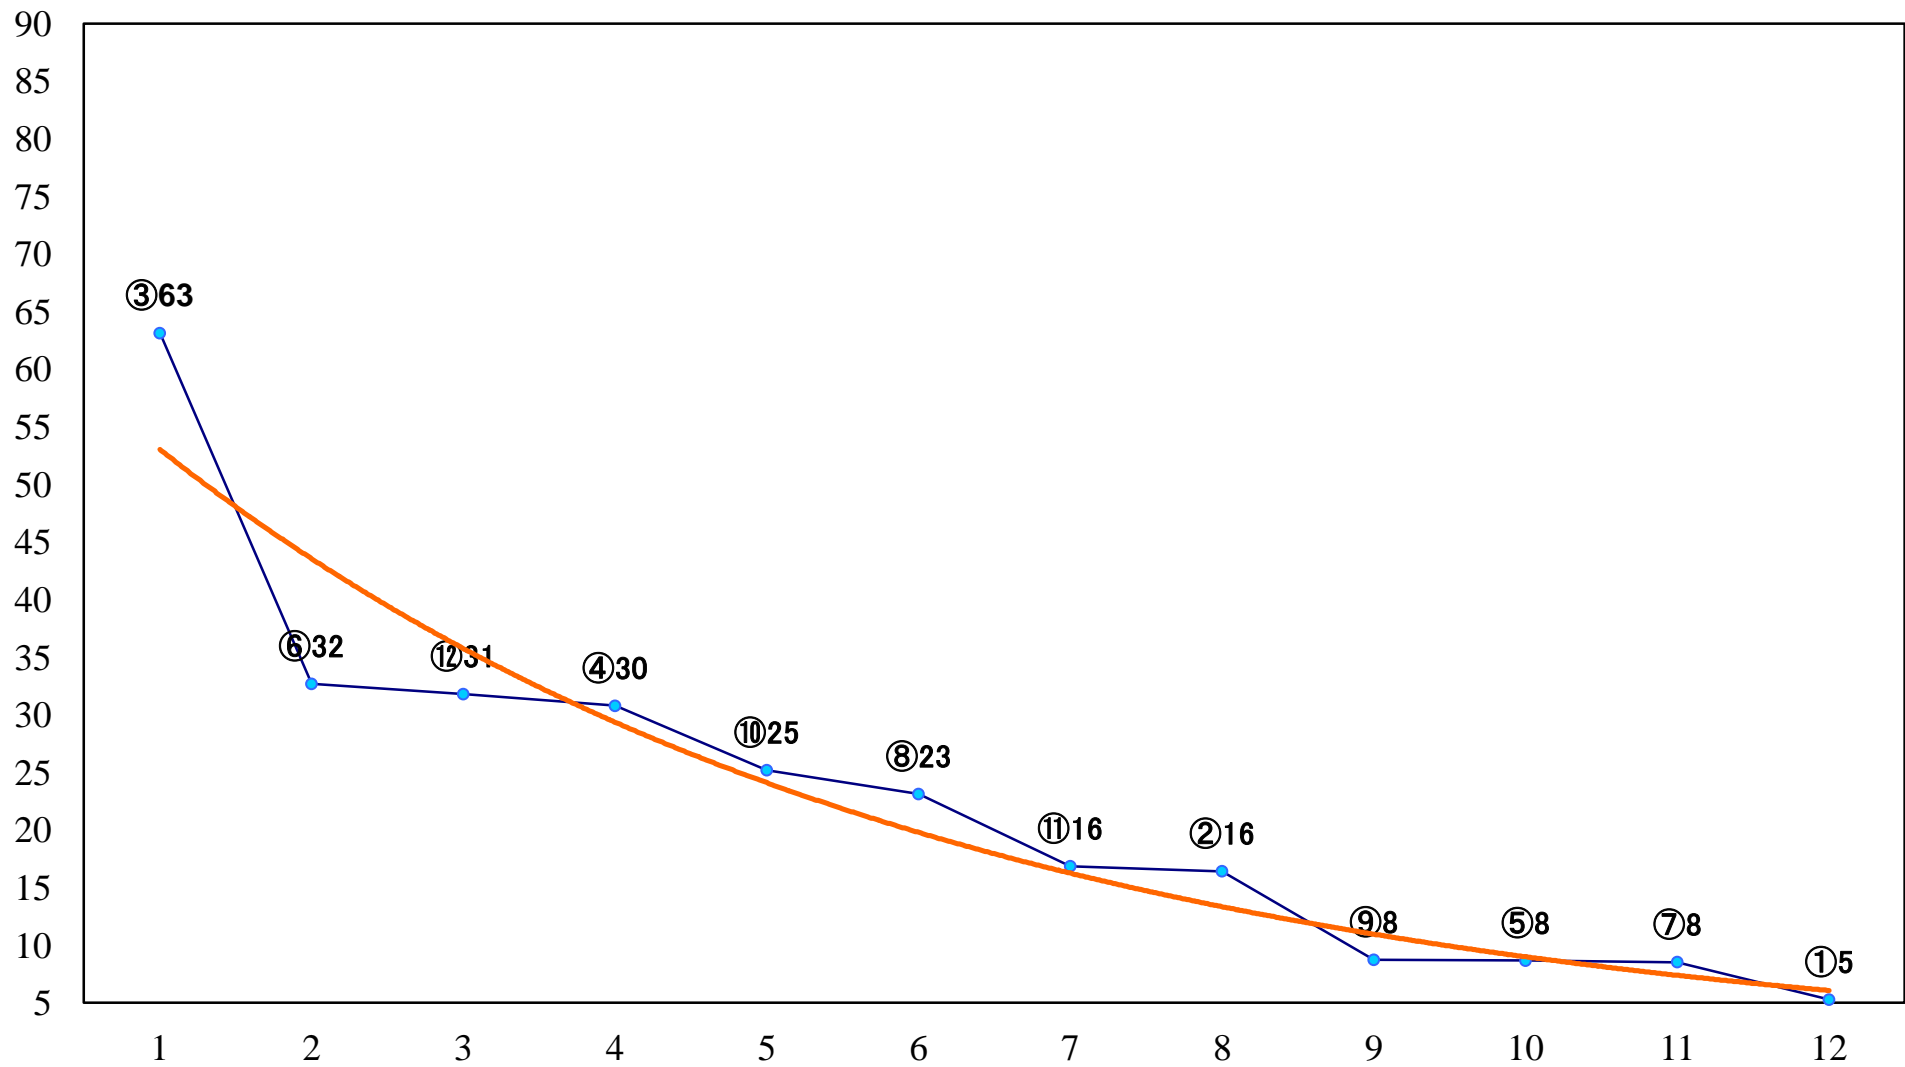

2020年08月28日(金) 川崎競馬 7R 18:00

C3一 二三 左1500mm