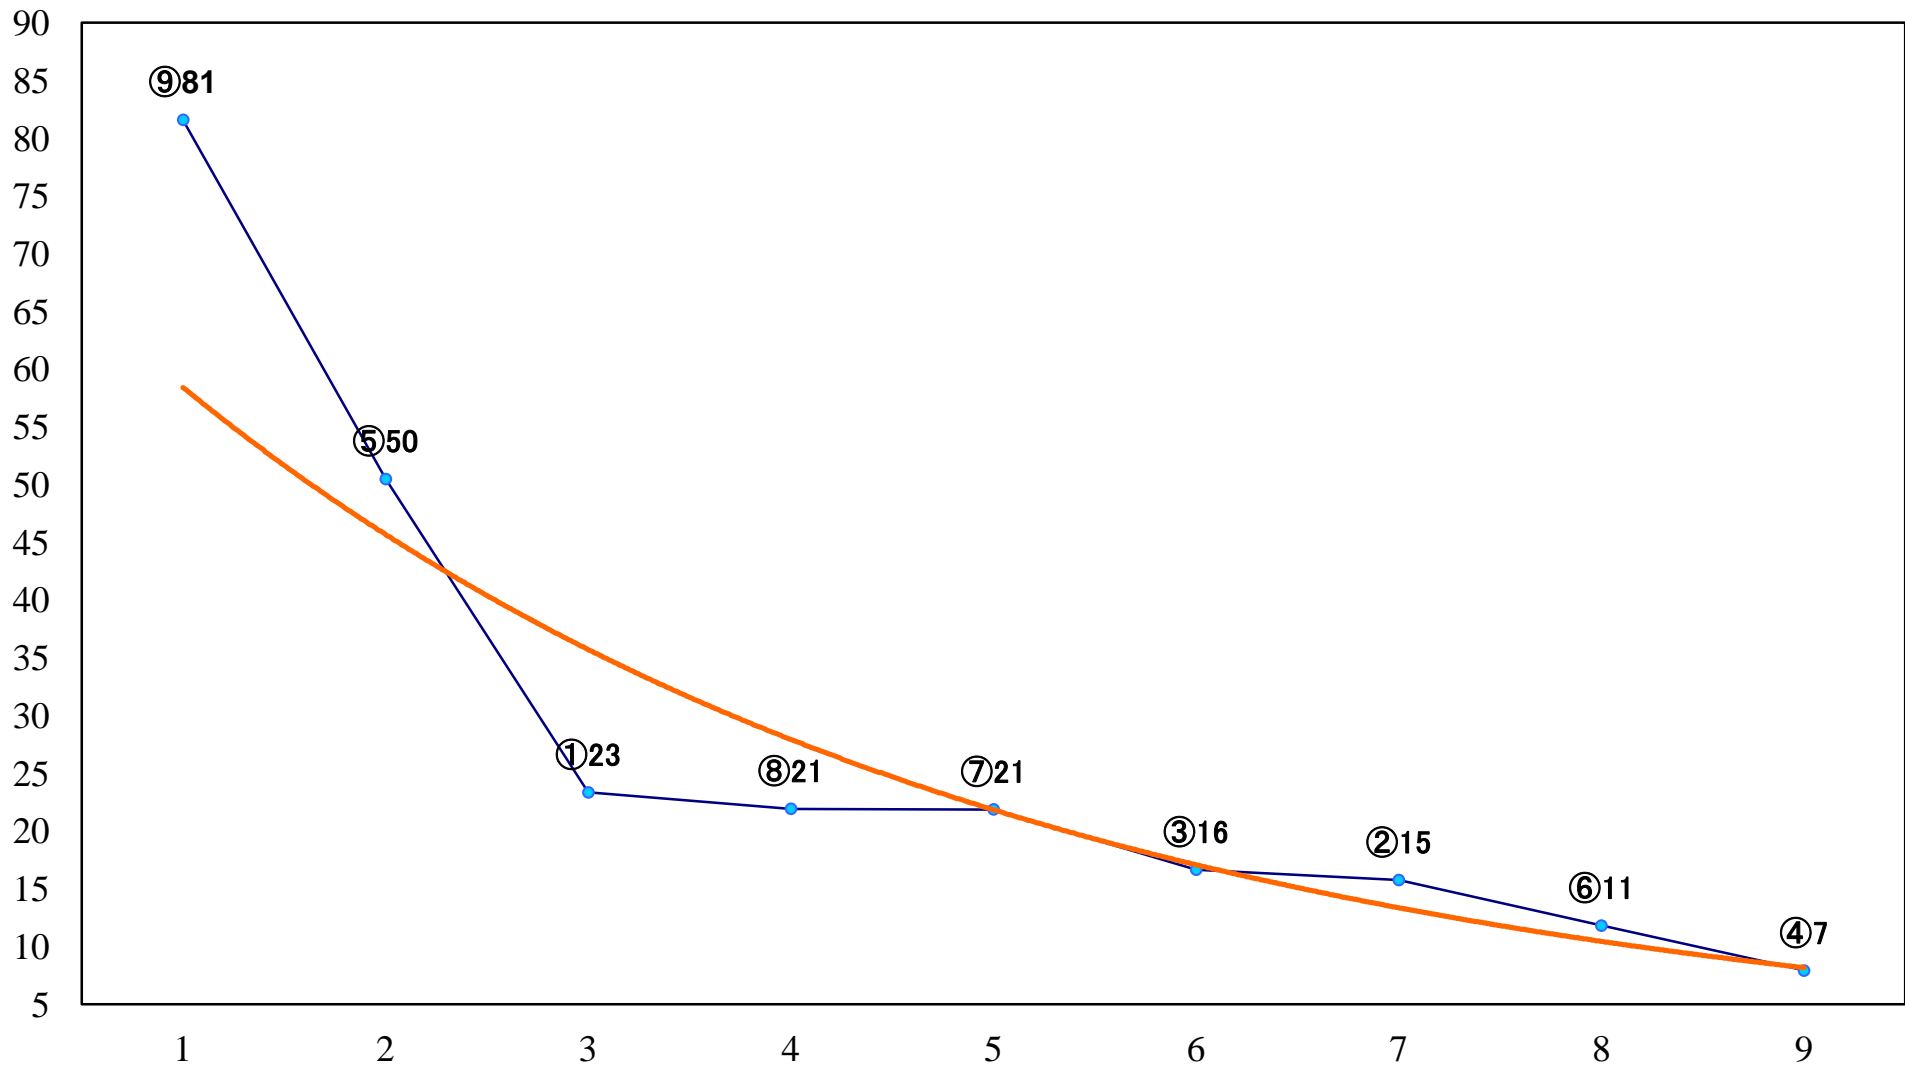

2020年08月28日(金) 川崎競馬 1R 15:00
3歳8 左1400mm

2020年08月28日(金) 川崎競馬 2R 15:30
2歳6未受賞 左1400mm

2020年08月28日(金) 川崎競馬 3R 16:00
スパークングデビュー新馬2歳9ハ 左900mm

2020年08月28日(金) 川崎競馬 4R 16:30
スパークングデビュー新馬2歳8口 左900mm

2020年08月28日(金) 川崎競馬 5R 17:00
C3一 二三 左1400mm