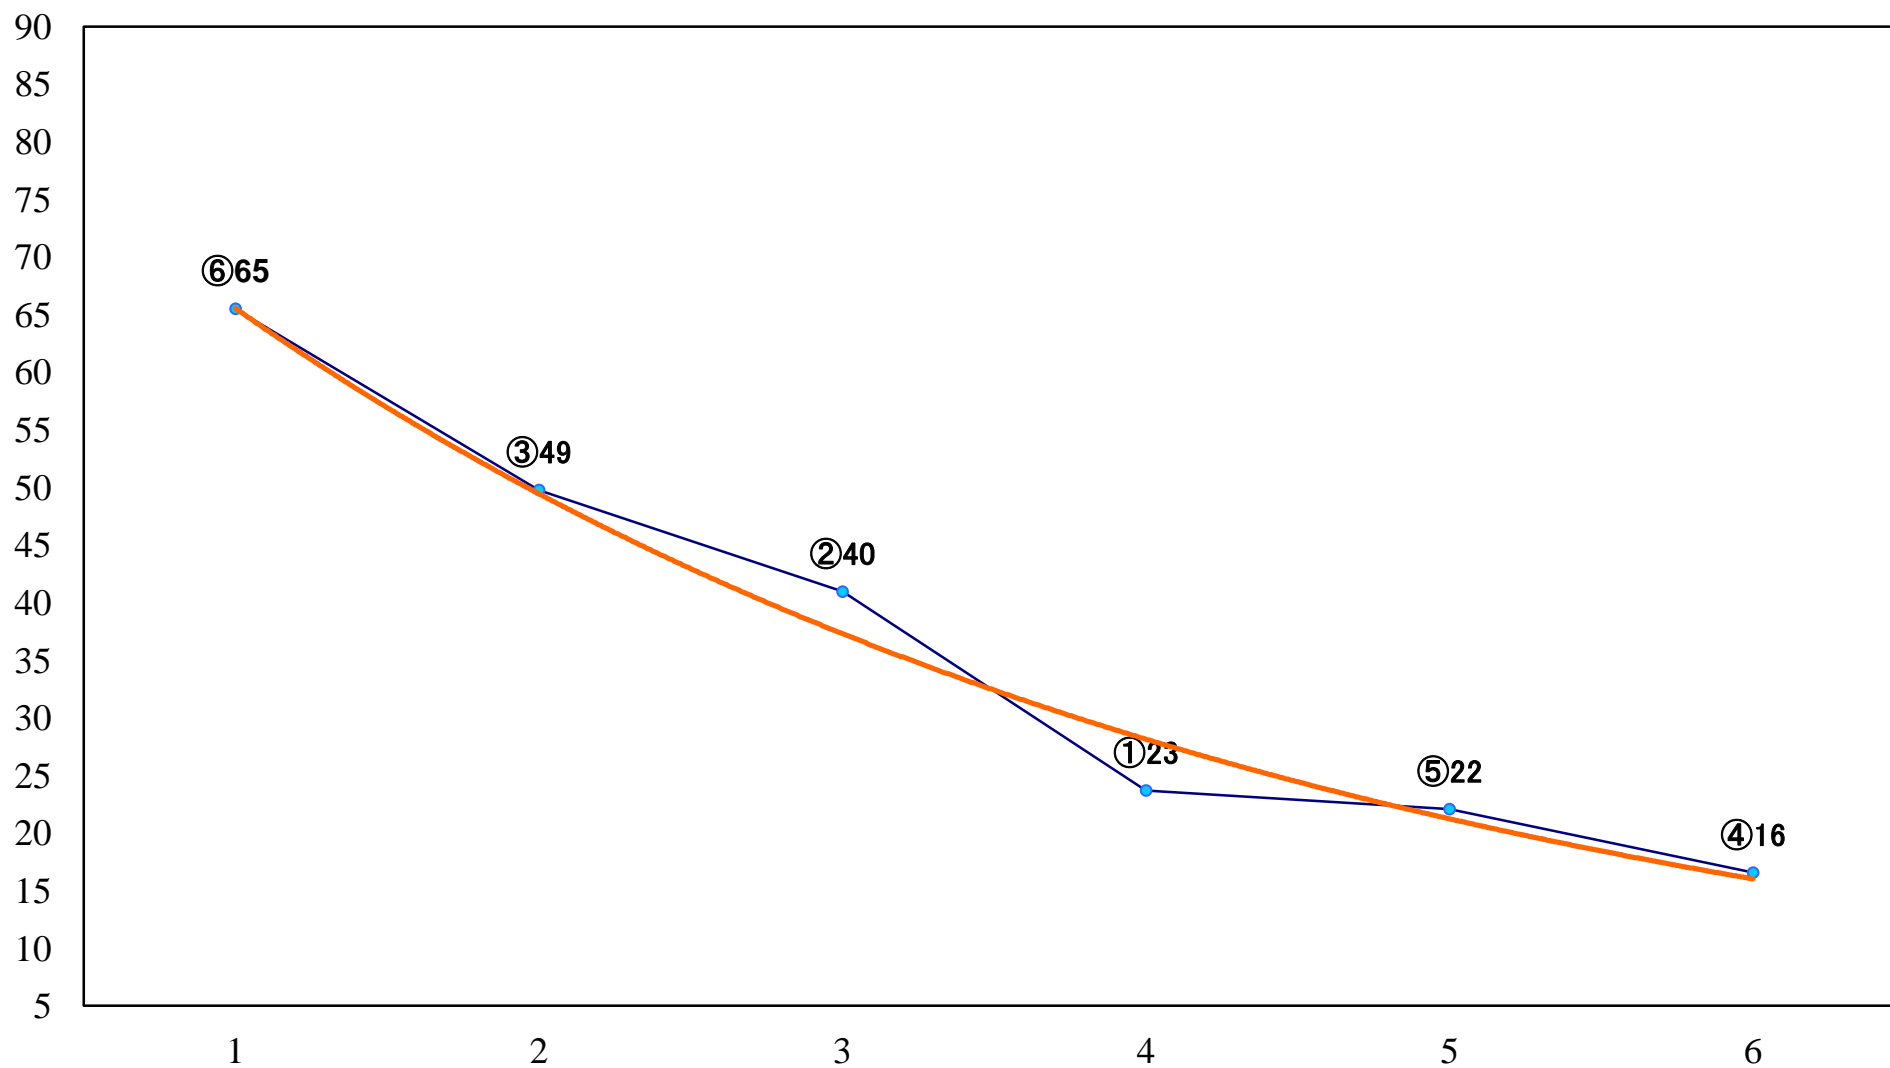

2020年08月28日(金) 川崎競馬 1R 15:00
3歳8 左1400mm

2020年08月28日(金) 川崎競馬 2R 15:30
2歳6未受賞 左1400mm

2020年08月28日(金) 川崎競馬 3R 16:00
スパークングデビュー新馬2歳9ハ 左900mm

2020年08月28日(金) 川崎競馬 4R 16:30
スパークングデビュー新馬2歳8口 左900mm

2020年08月28日(金) 川崎競馬 5R 17:00
C3一 二三 左1400mm