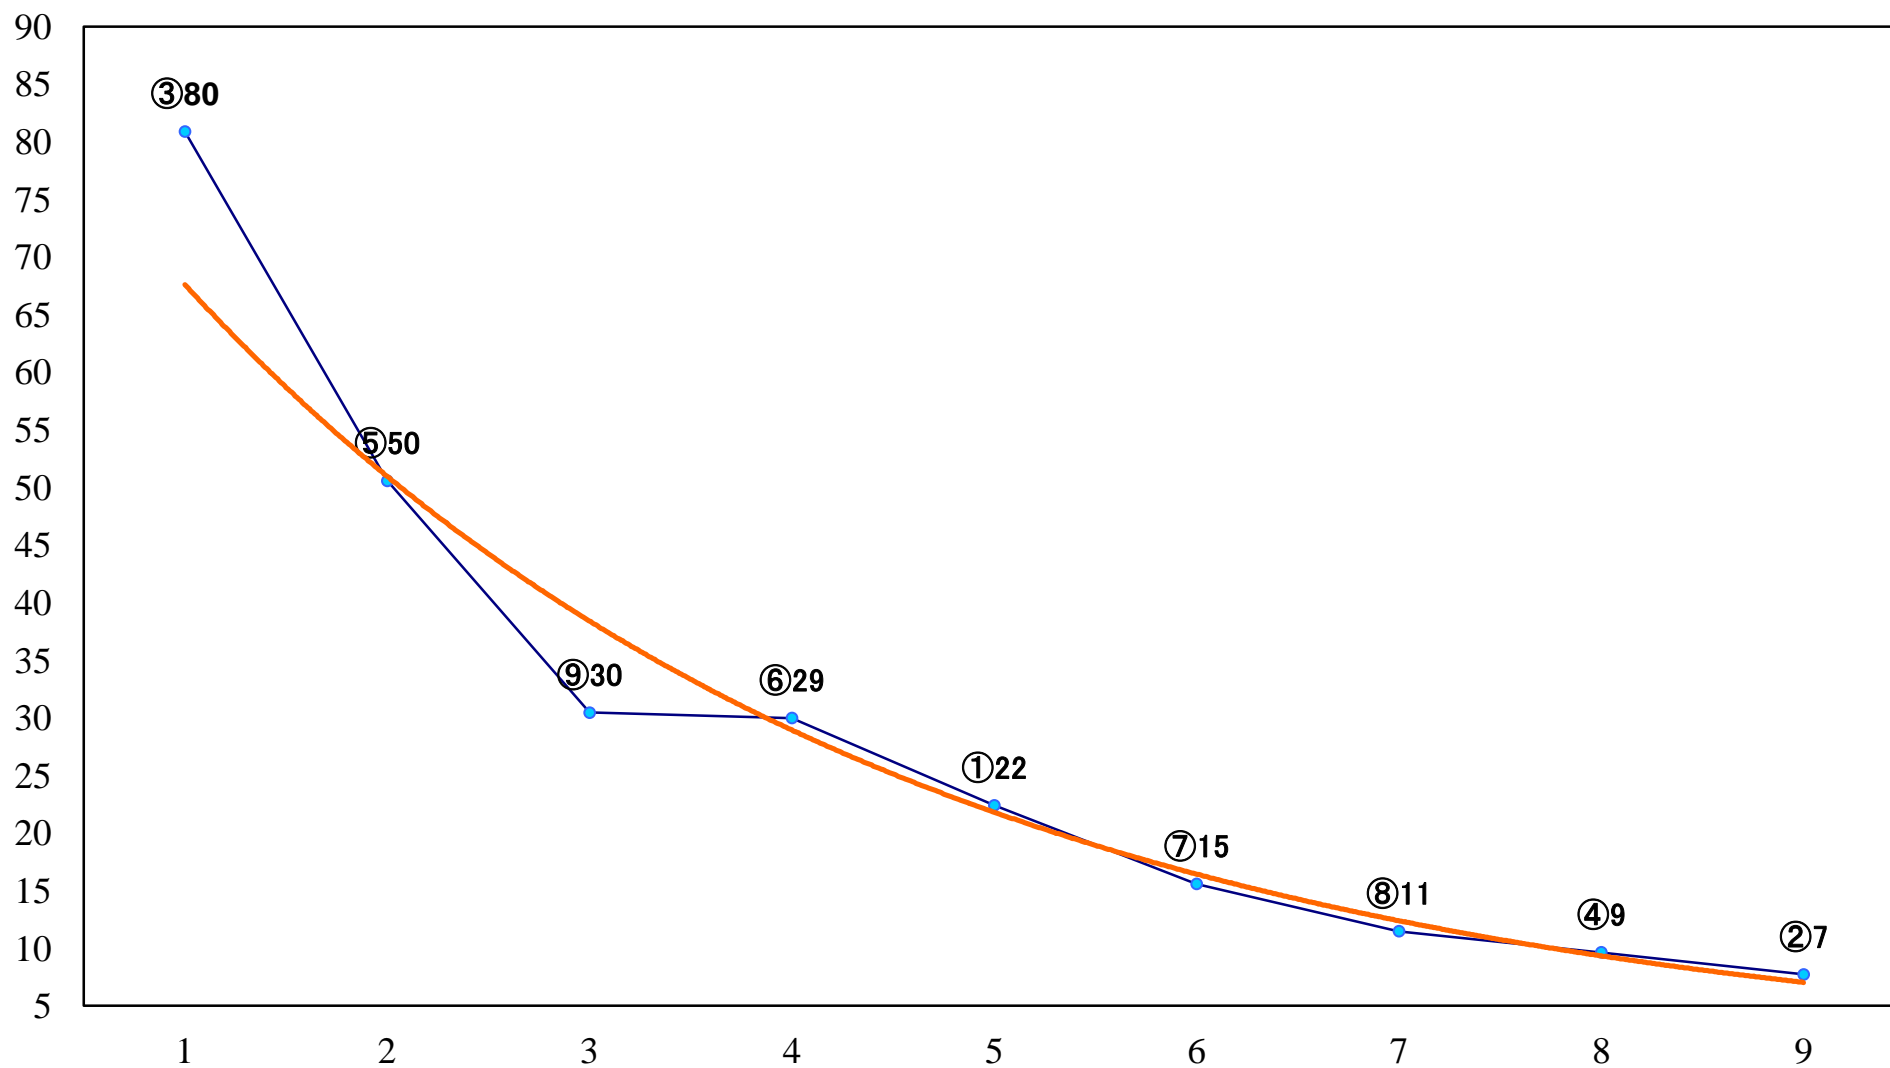

2020年08月28日(金) 川崎競馬 1R 15:00
3歳8 左1400mm

2020年08月28日(金) 川崎競馬 2R 15:30
2歳6未受賞 左1400mm

2020年08月28日(金) 川崎競馬 3R 16:00
スパークングデビュー新馬2歳9ハ 左900mm

2020年08月28日(金) 川崎競馬 4R 16:30
スパークングデビュー新馬2歳8口 左900mm

2020年08月28日(金) 川崎競馬 5R 17:00
C3一 二三 左1400mm