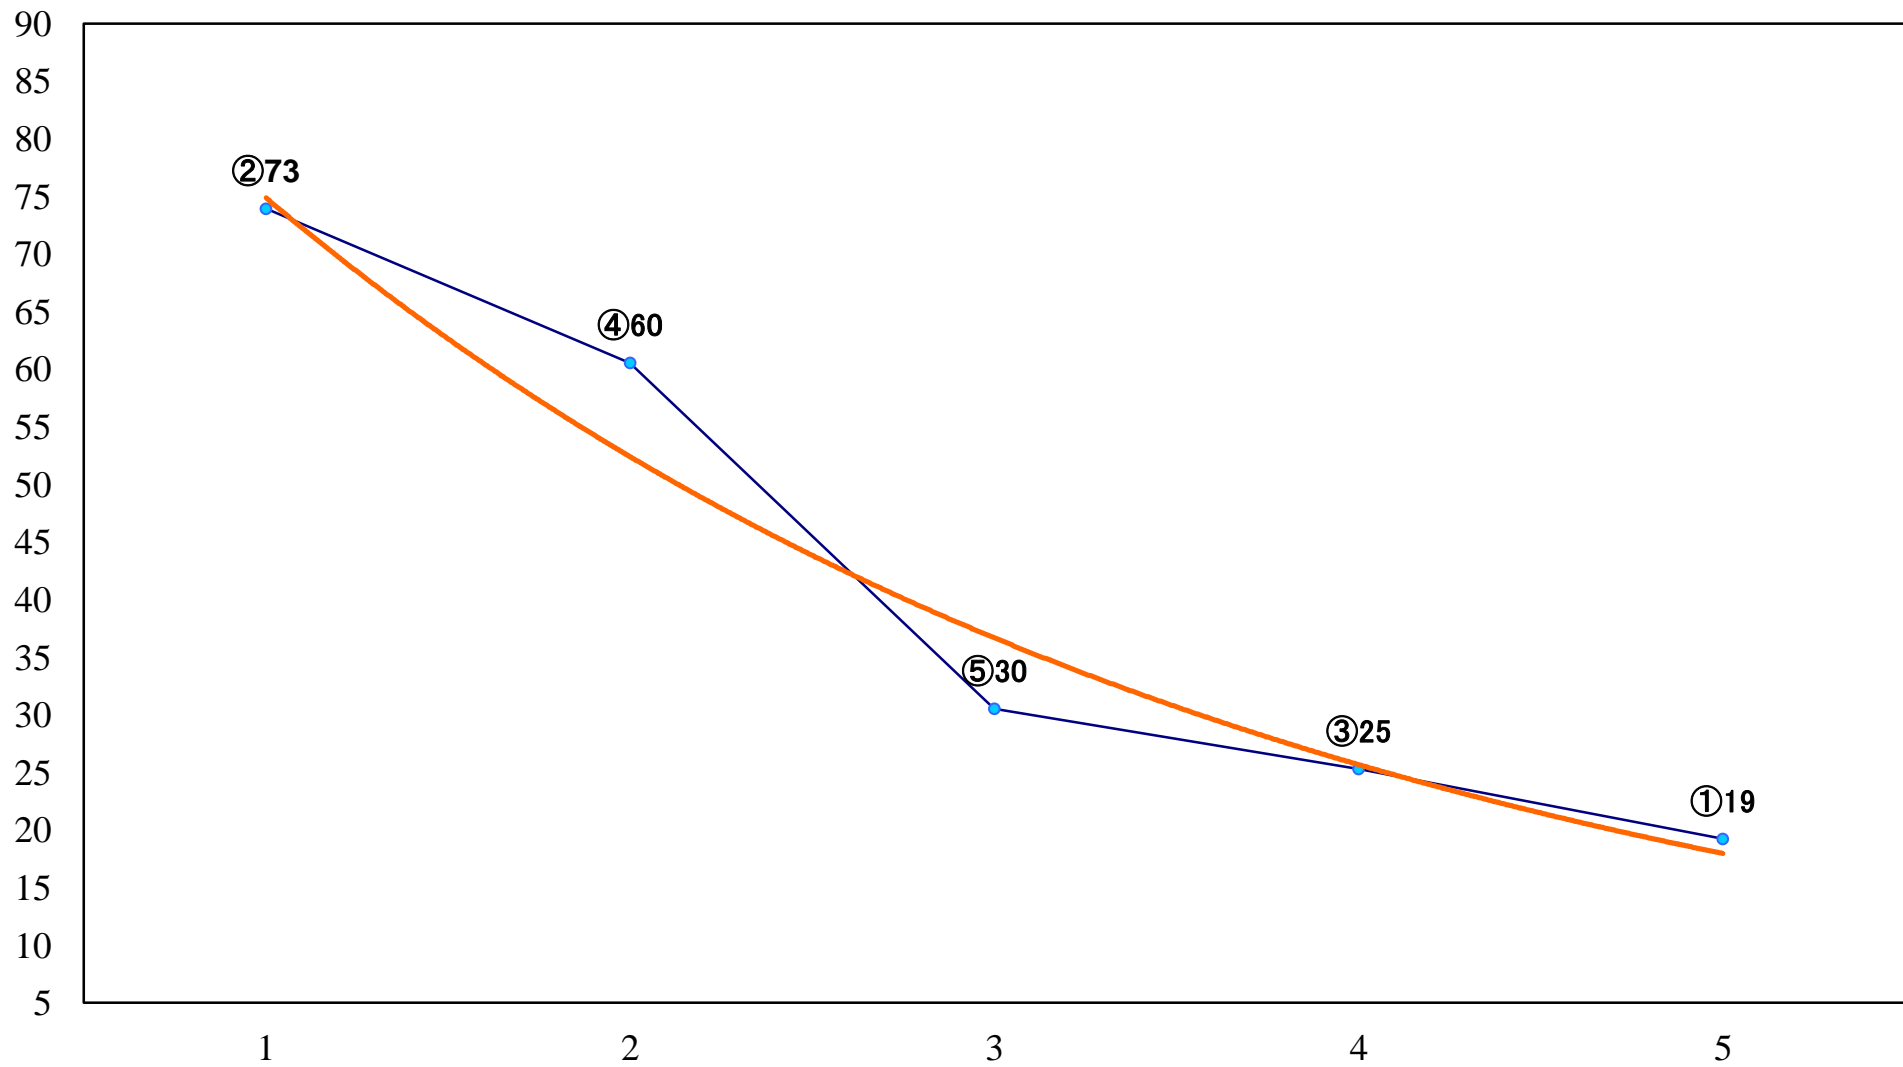

2020年08月28日(金) 川崎競馬 8R 18:30
はだの丹沢クライミングパーク開設A2B1 左900mm