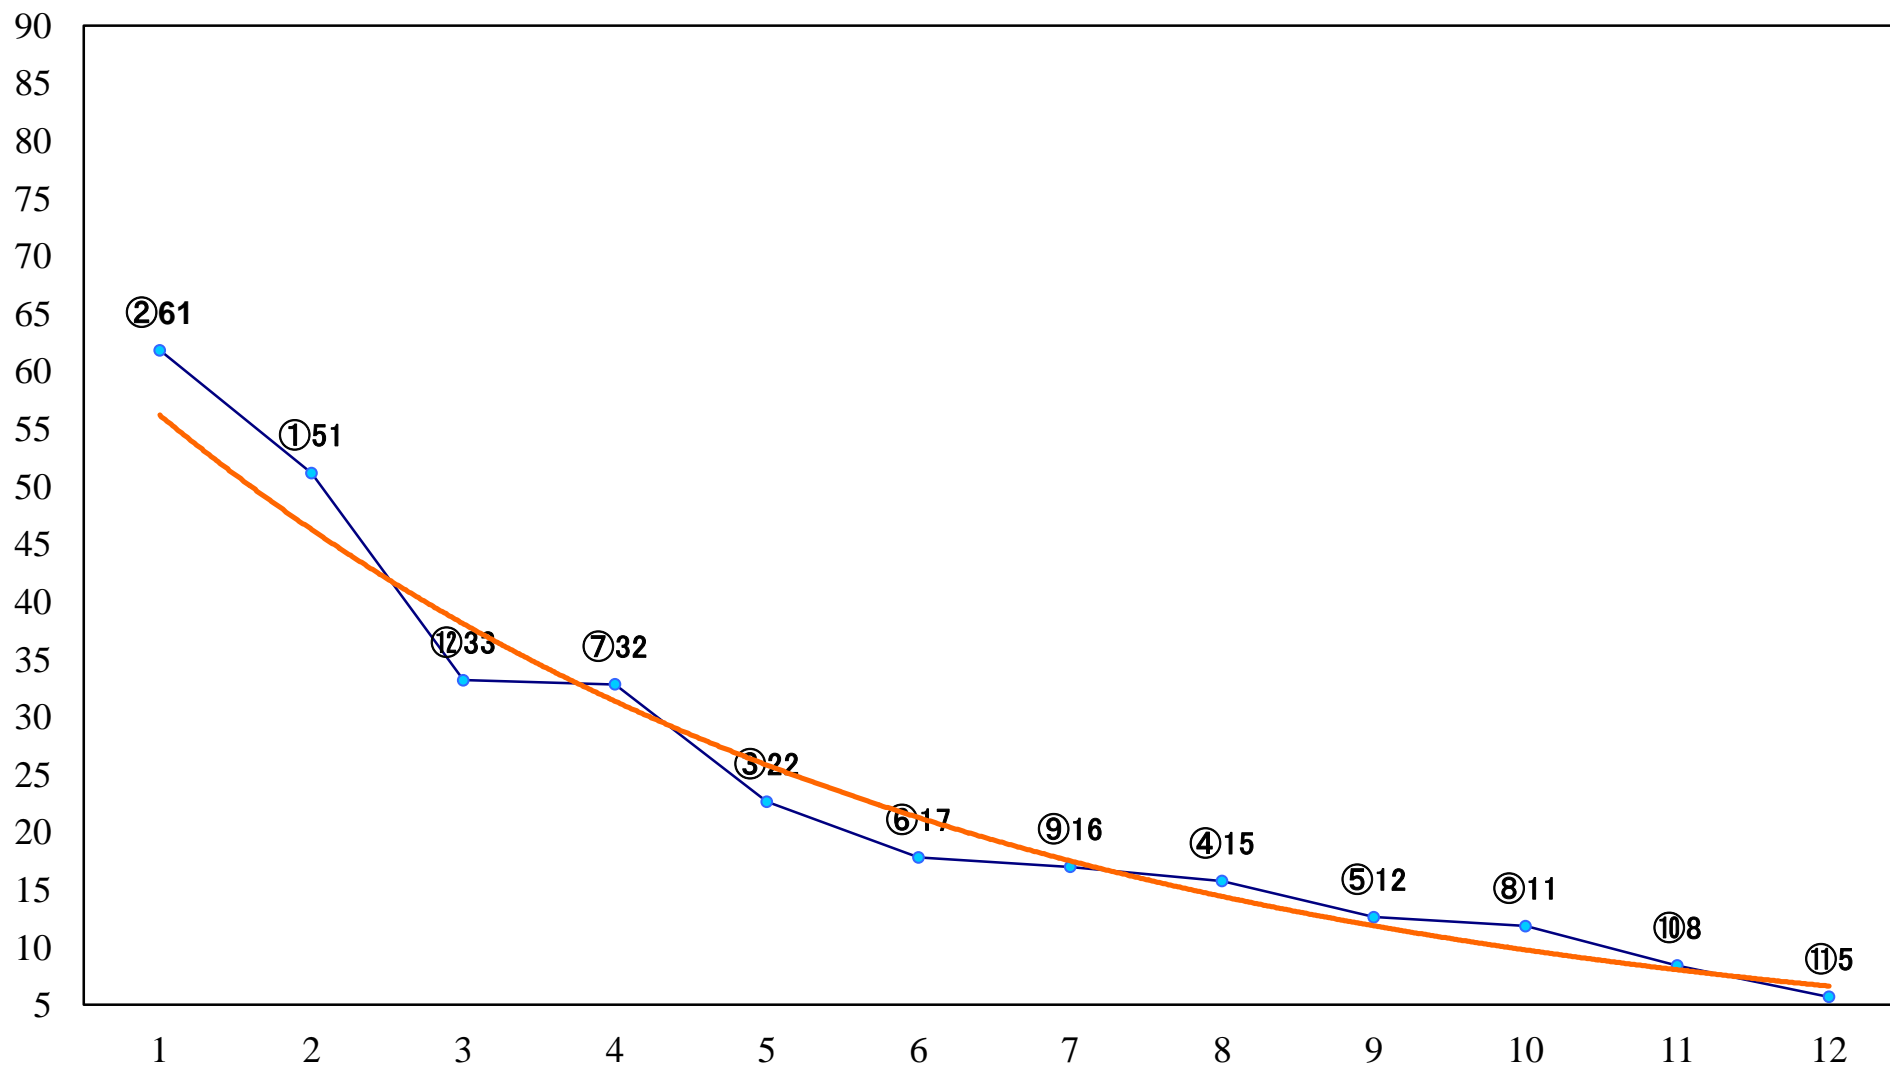

2020年08月28日(金) 川崎競馬 11R 20:15
はだの表丹沢森林セラピーローB2ニB3ー 左1600mm

2020年08月28日(金)川崎競馬 12R 20:50
2020川崎ジョッキーズカップ第4戦C3 左1500mm