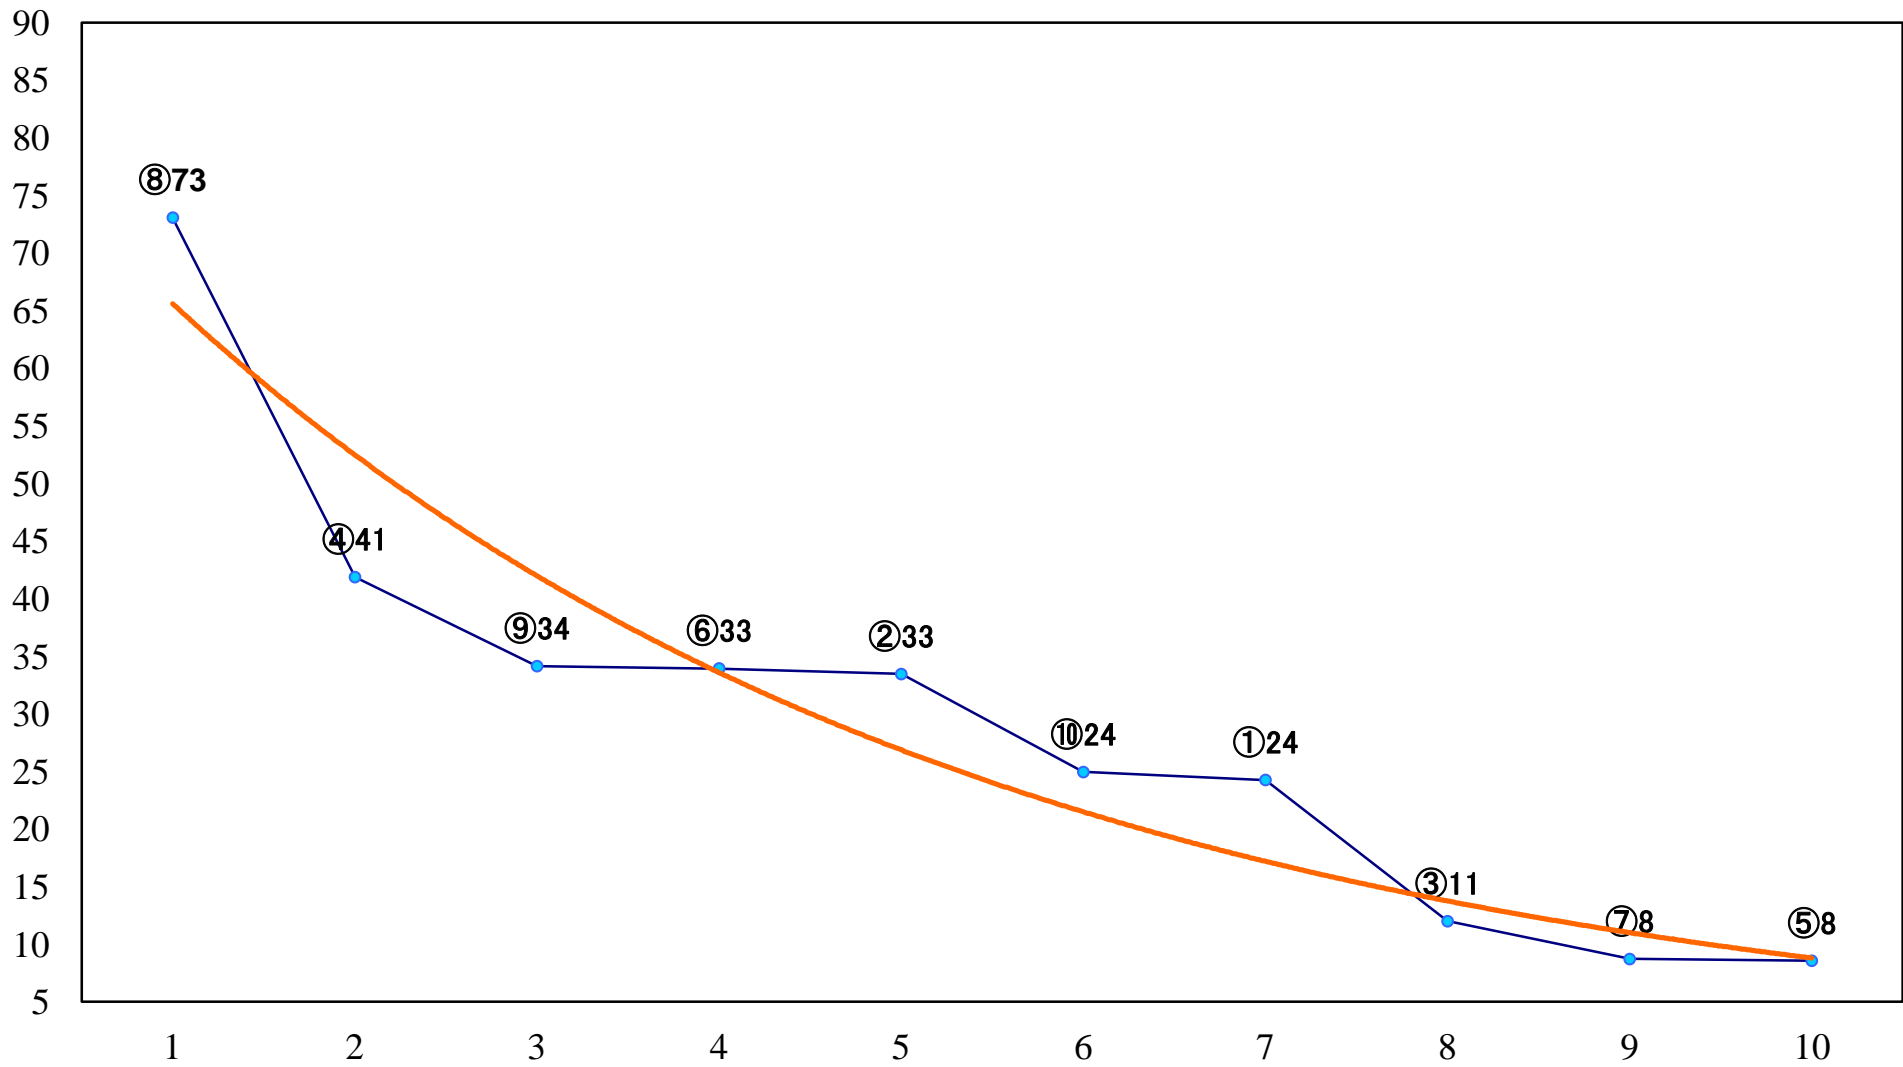

2020年08月28日(金) 川崎競馬 11R 20:15
はだの表丹沢森林セラピーローB2ニB3ー 左1600mm

2020年08月28日(金)川崎競馬 12R 20:50
2020川崎ジョッキーズカップ第4戦C3 左1500mm