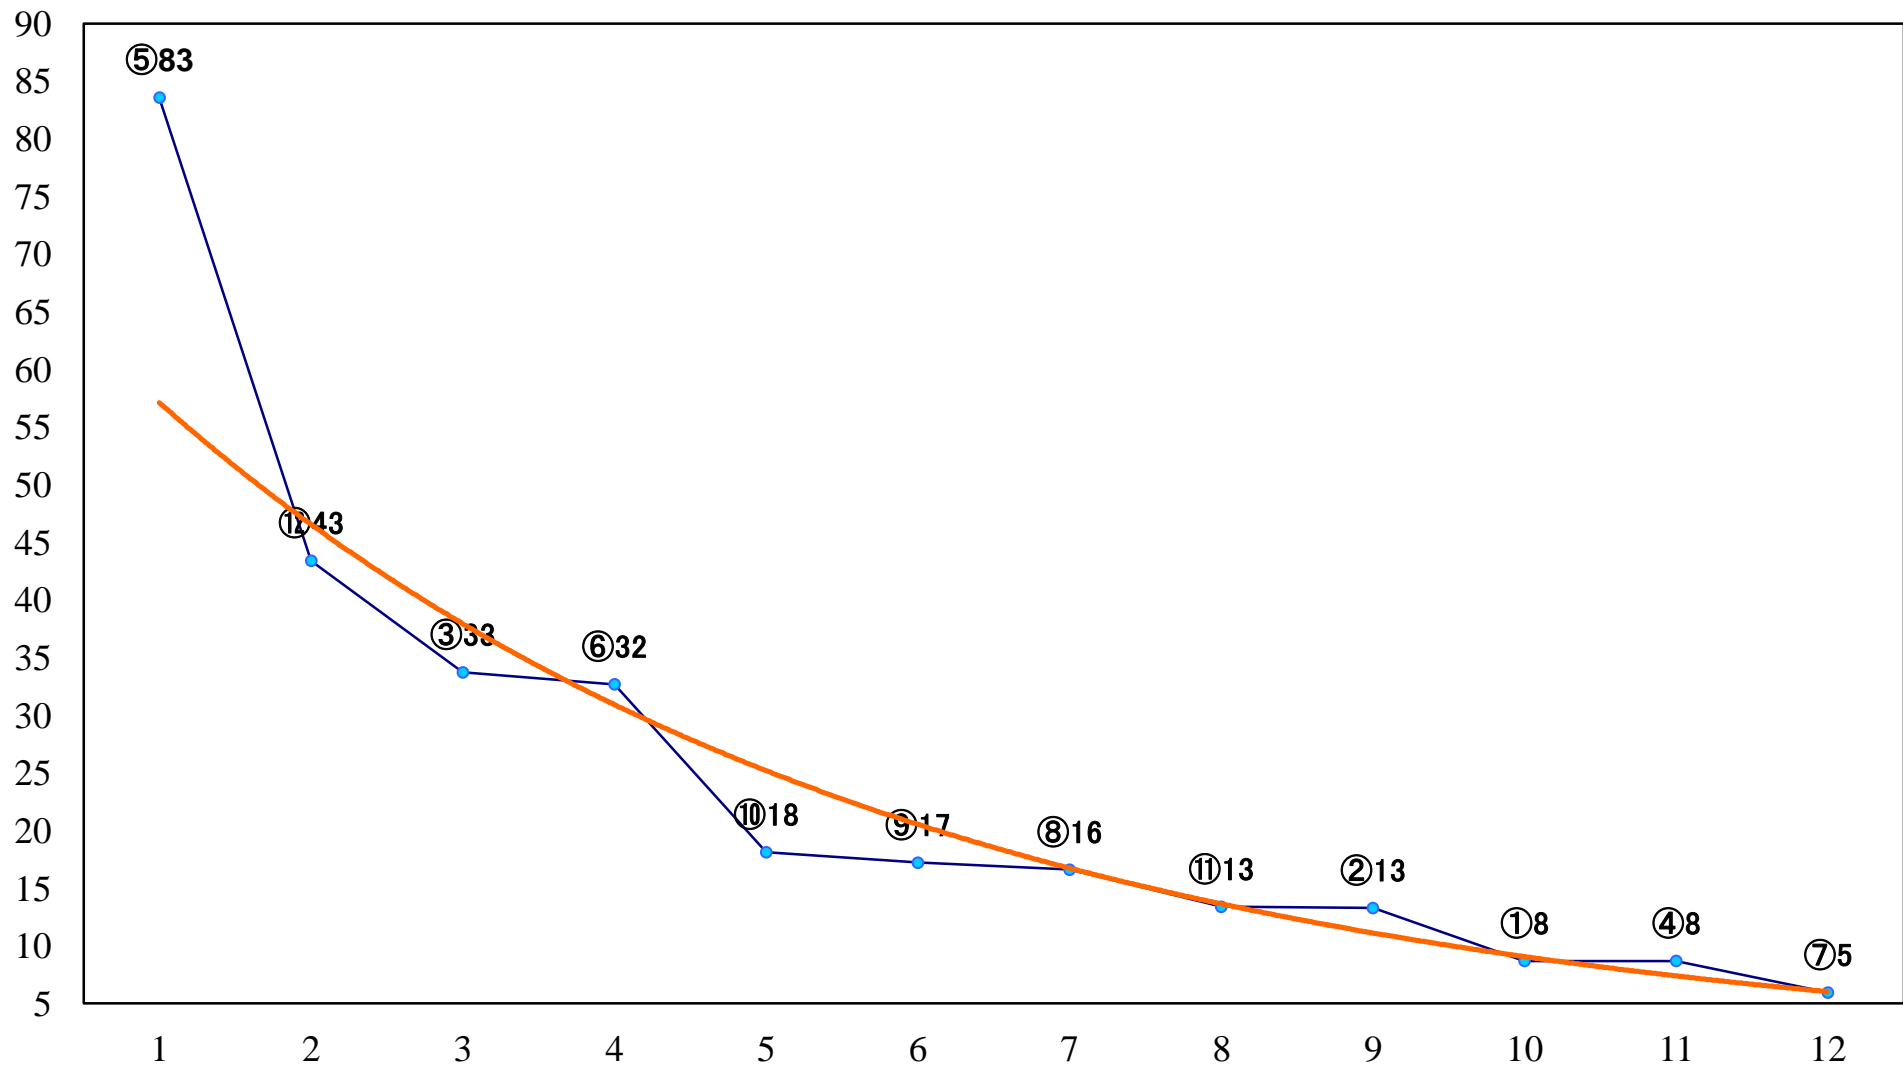

2020年09月01日(火) 川崎競馬 9R 19:05
C1四五 左1400mm