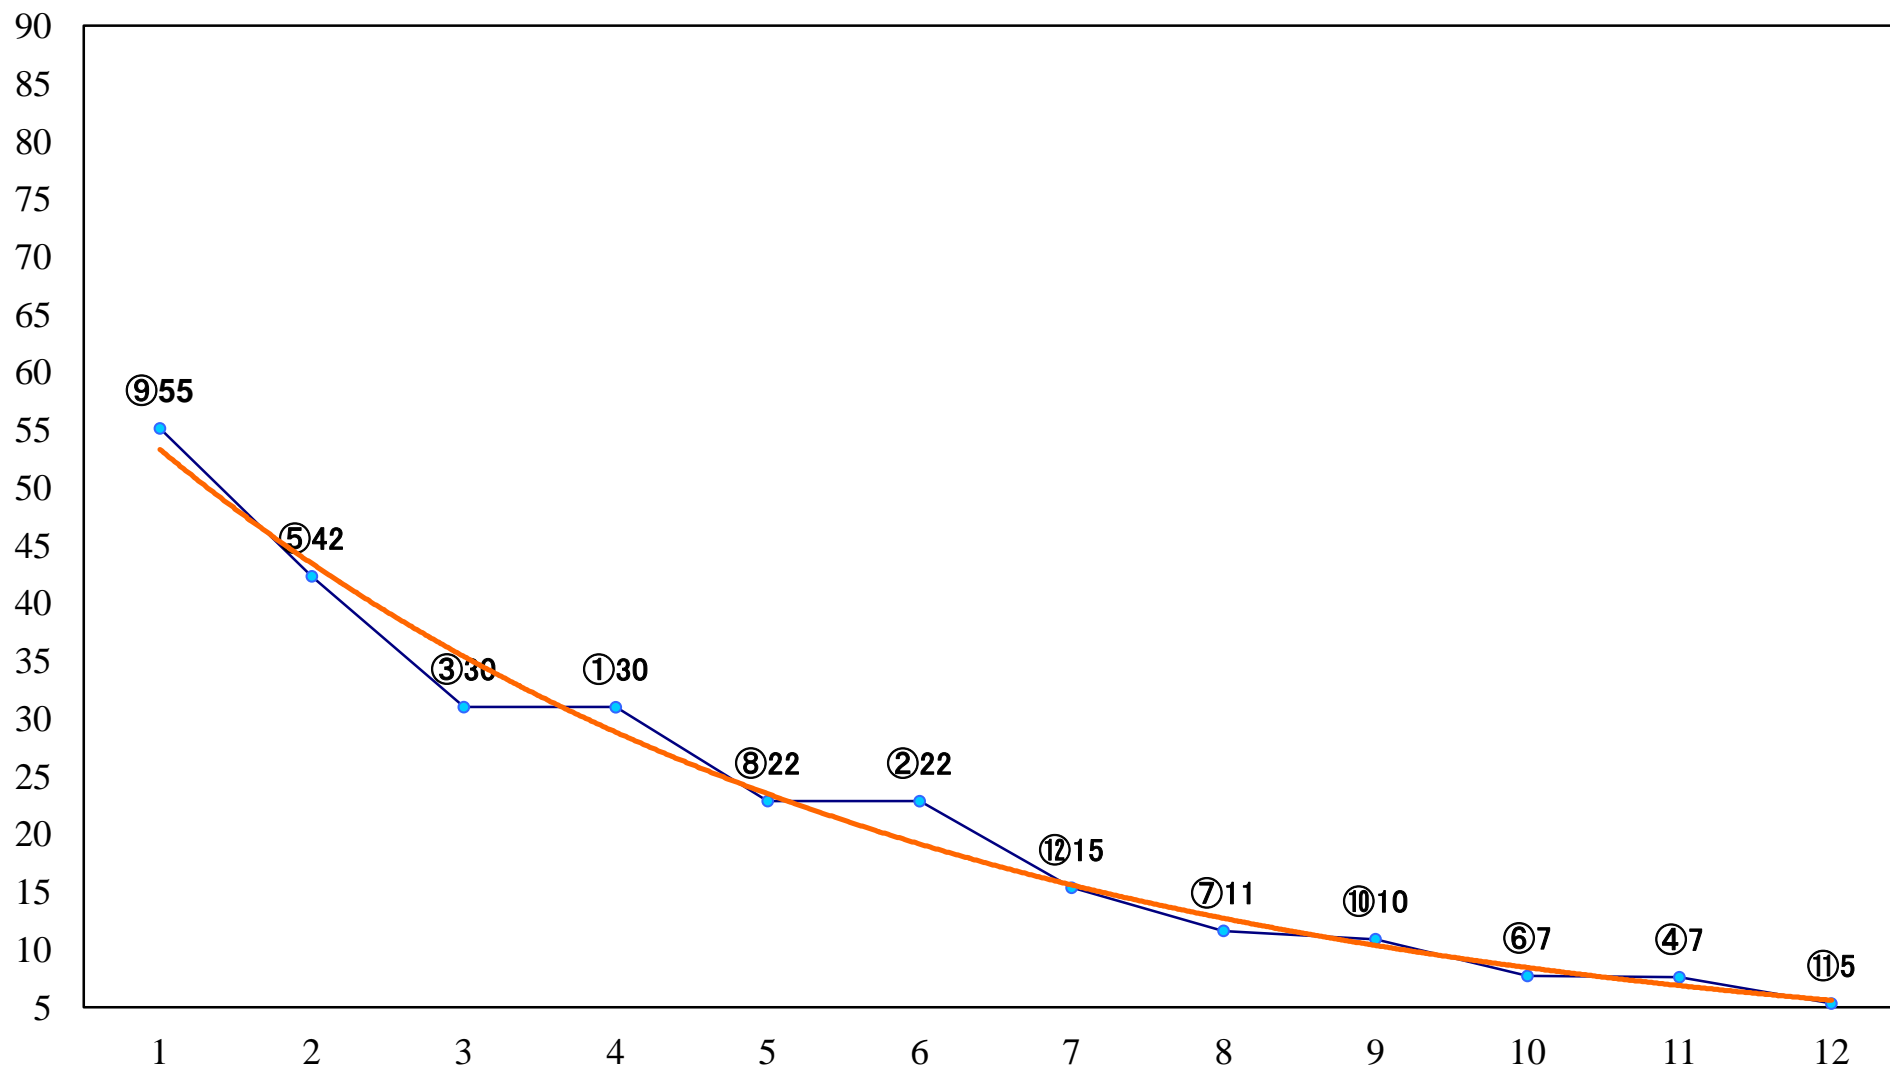

2020年09月01日(火) 川崎競馬 1R 15:00
クマゼミ特別2歳4 左1400mm

2020年09月01日(火) 川崎競馬 2R 15:30
C3四五六 左1400mm

2020年09月01日(火) 川崎競馬 3R 16:00
C3四五六 左1400mm

2020年09月01日(火) 川崎競馬 4R 16:30
C3四五六 左1500mm

2020年09月01日(火) 川崎競馬 5R 17:00
雷鳴賞C2選定馬 左900mm