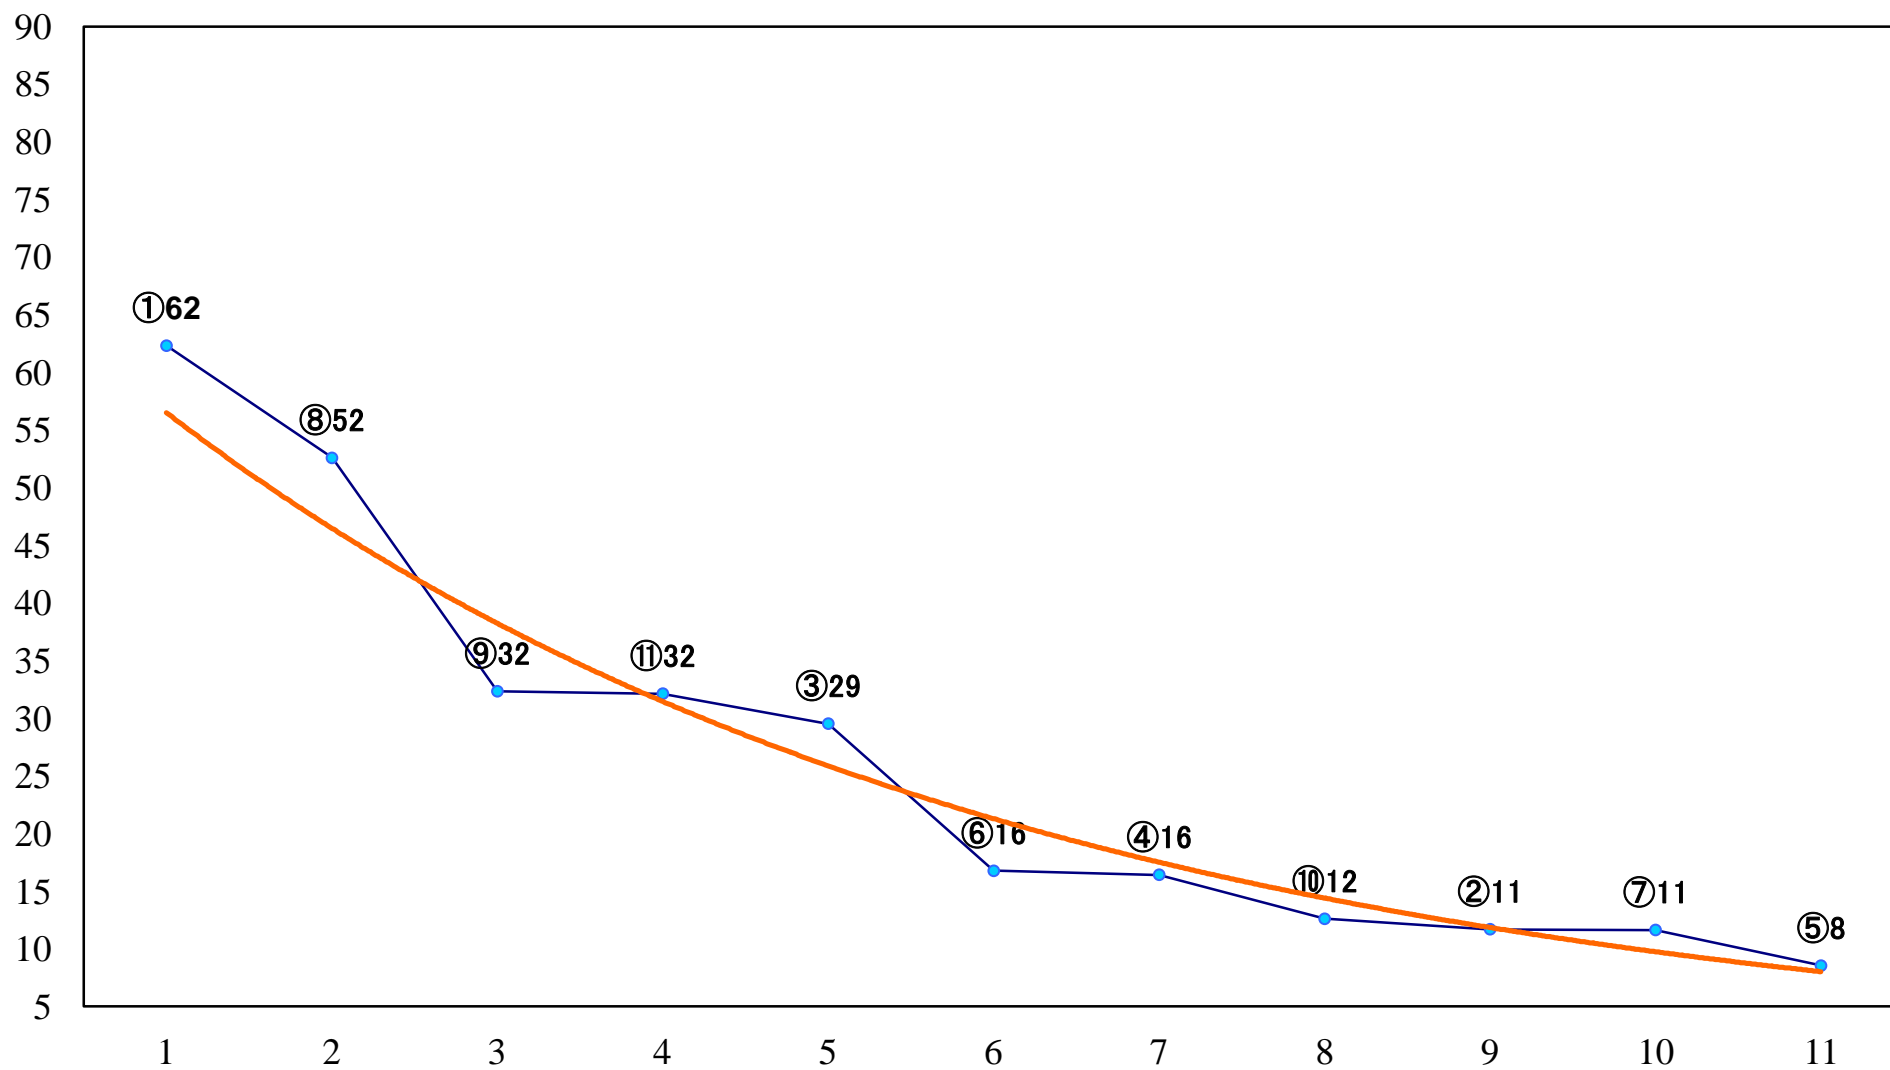

2020年09月01日(火) 川崎競馬 1R 15:00
クマゼミ特別2歳4 左1400mm

2020年09月01日(火) 川崎競馬 2R 15:30
C3四五六 左1400mm

2020年09月01日(火) 川崎競馬 3R 16:00
C3四五六 左1400mm

2020年09月01日(火) 川崎競馬 4R 16:30
C3四五六 左1500mm

2020年09月01日(火) 川崎競馬 5R 17:00
雷鳴賞C2選定馬 左900mm