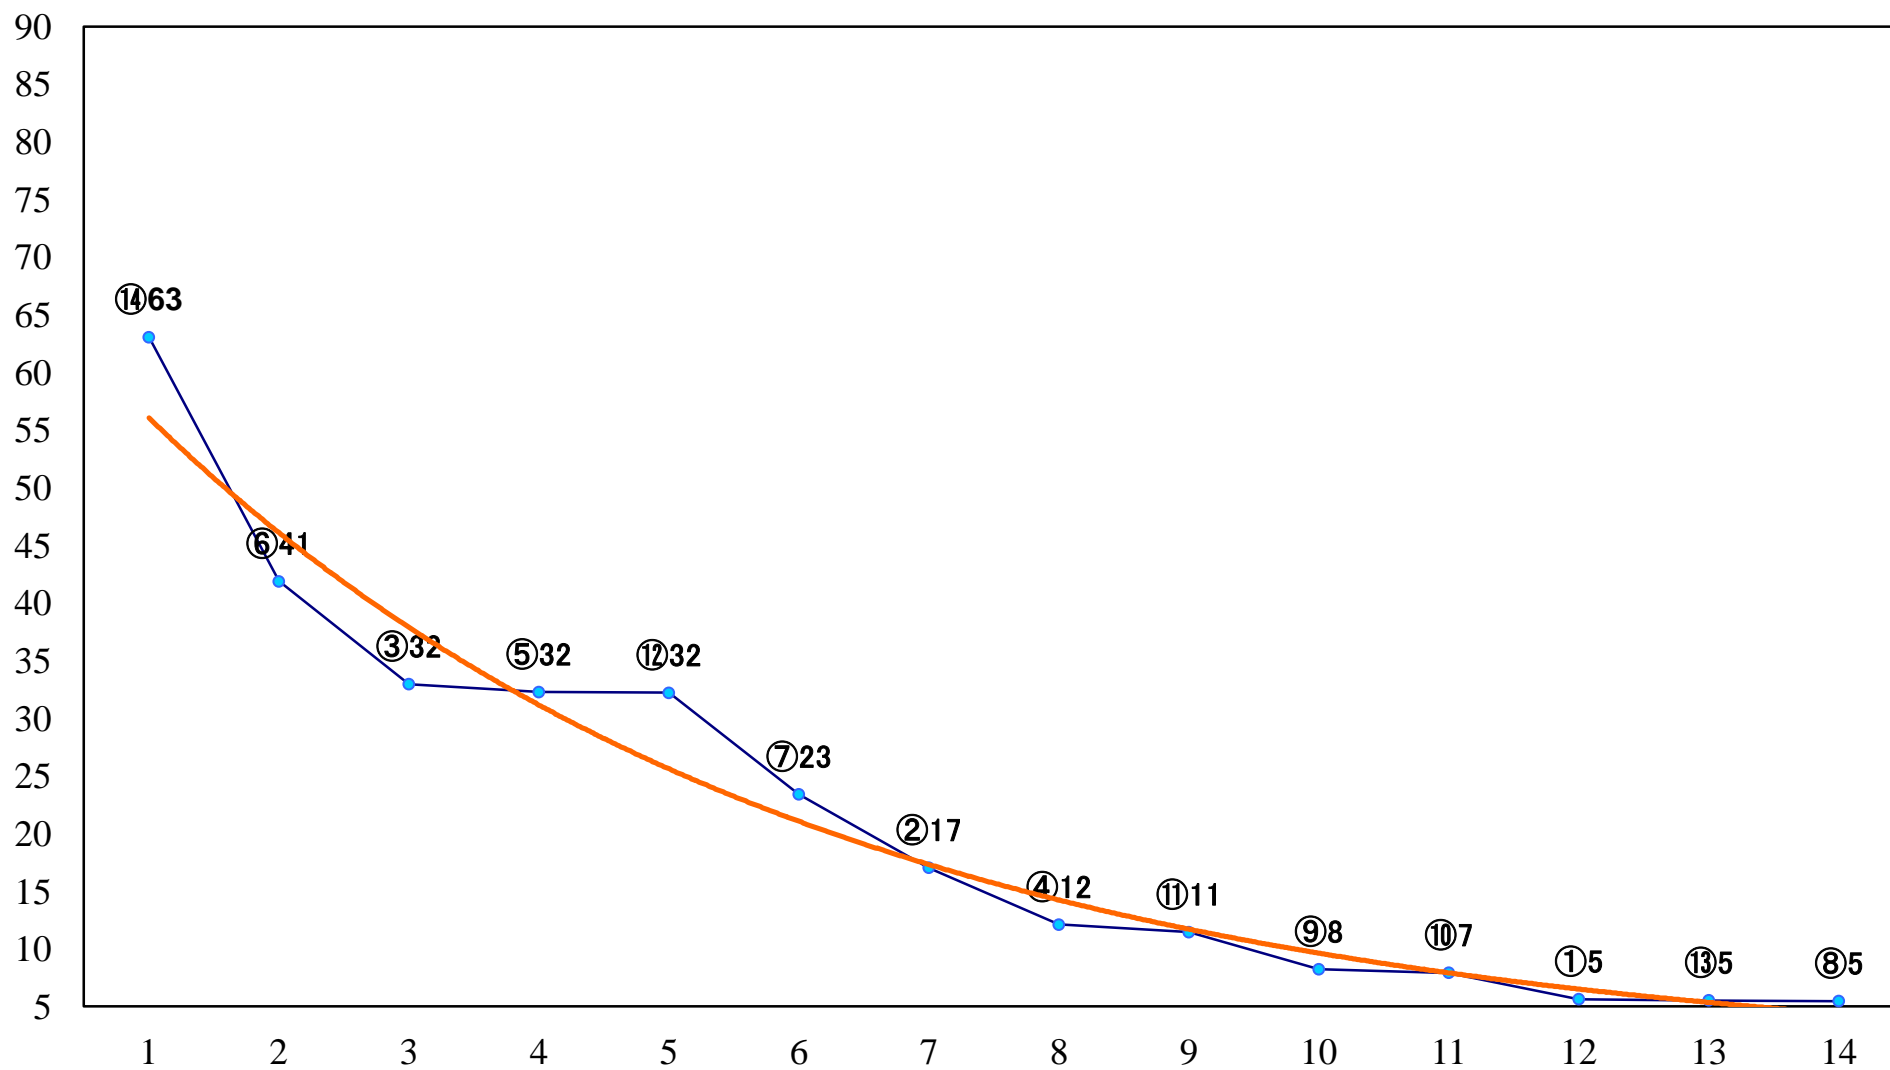

2020年09月01日(火) 川崎競馬 8R 18:30
合歡木特別3歳2 左1600mm