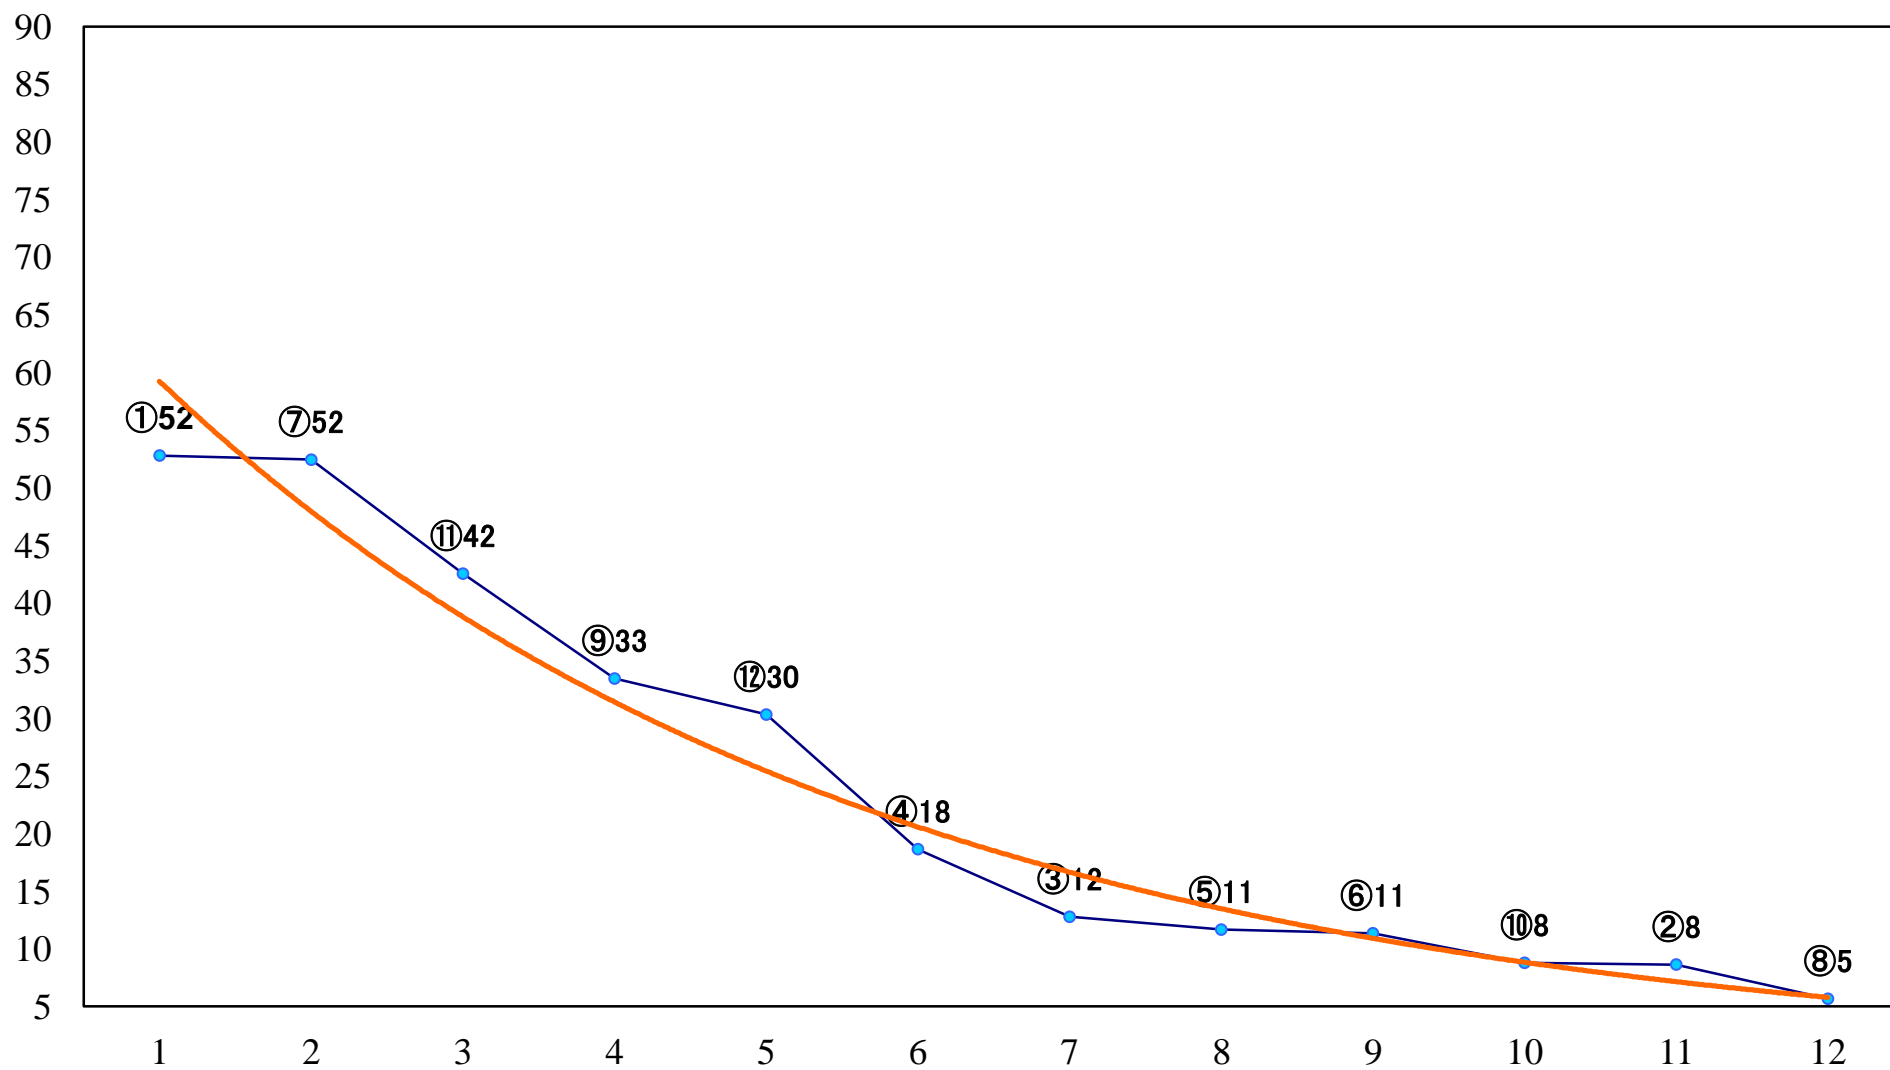

2020年09月01日(火) 川崎競馬 7R 18:00
紅蓮賞C1選定馬 左900mm