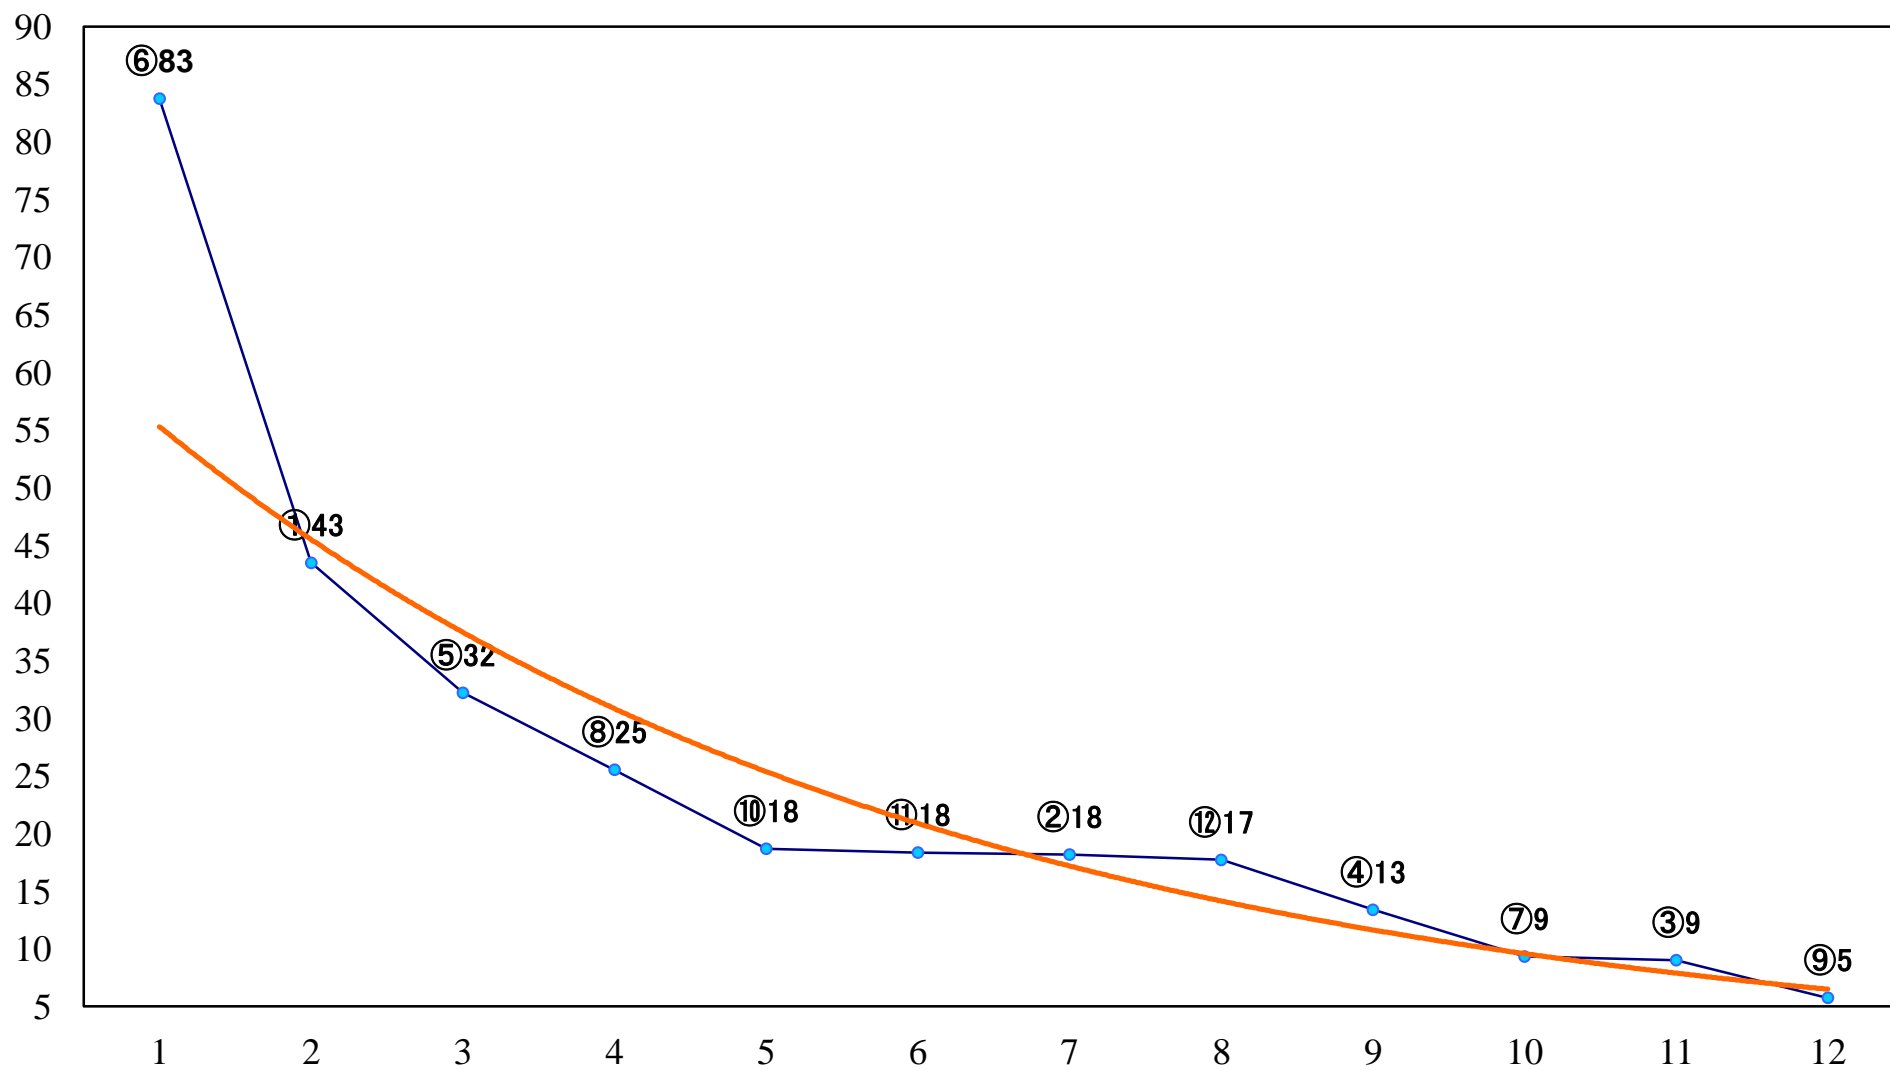

2020年09月01日(火) 川崎競馬 11R 20:15
芙蓉賞3歳オープン 左2000mm

2020年09月01日(火) 川崎競馬 12R 20:50
吾亦紅賞C1四五 左1500mm