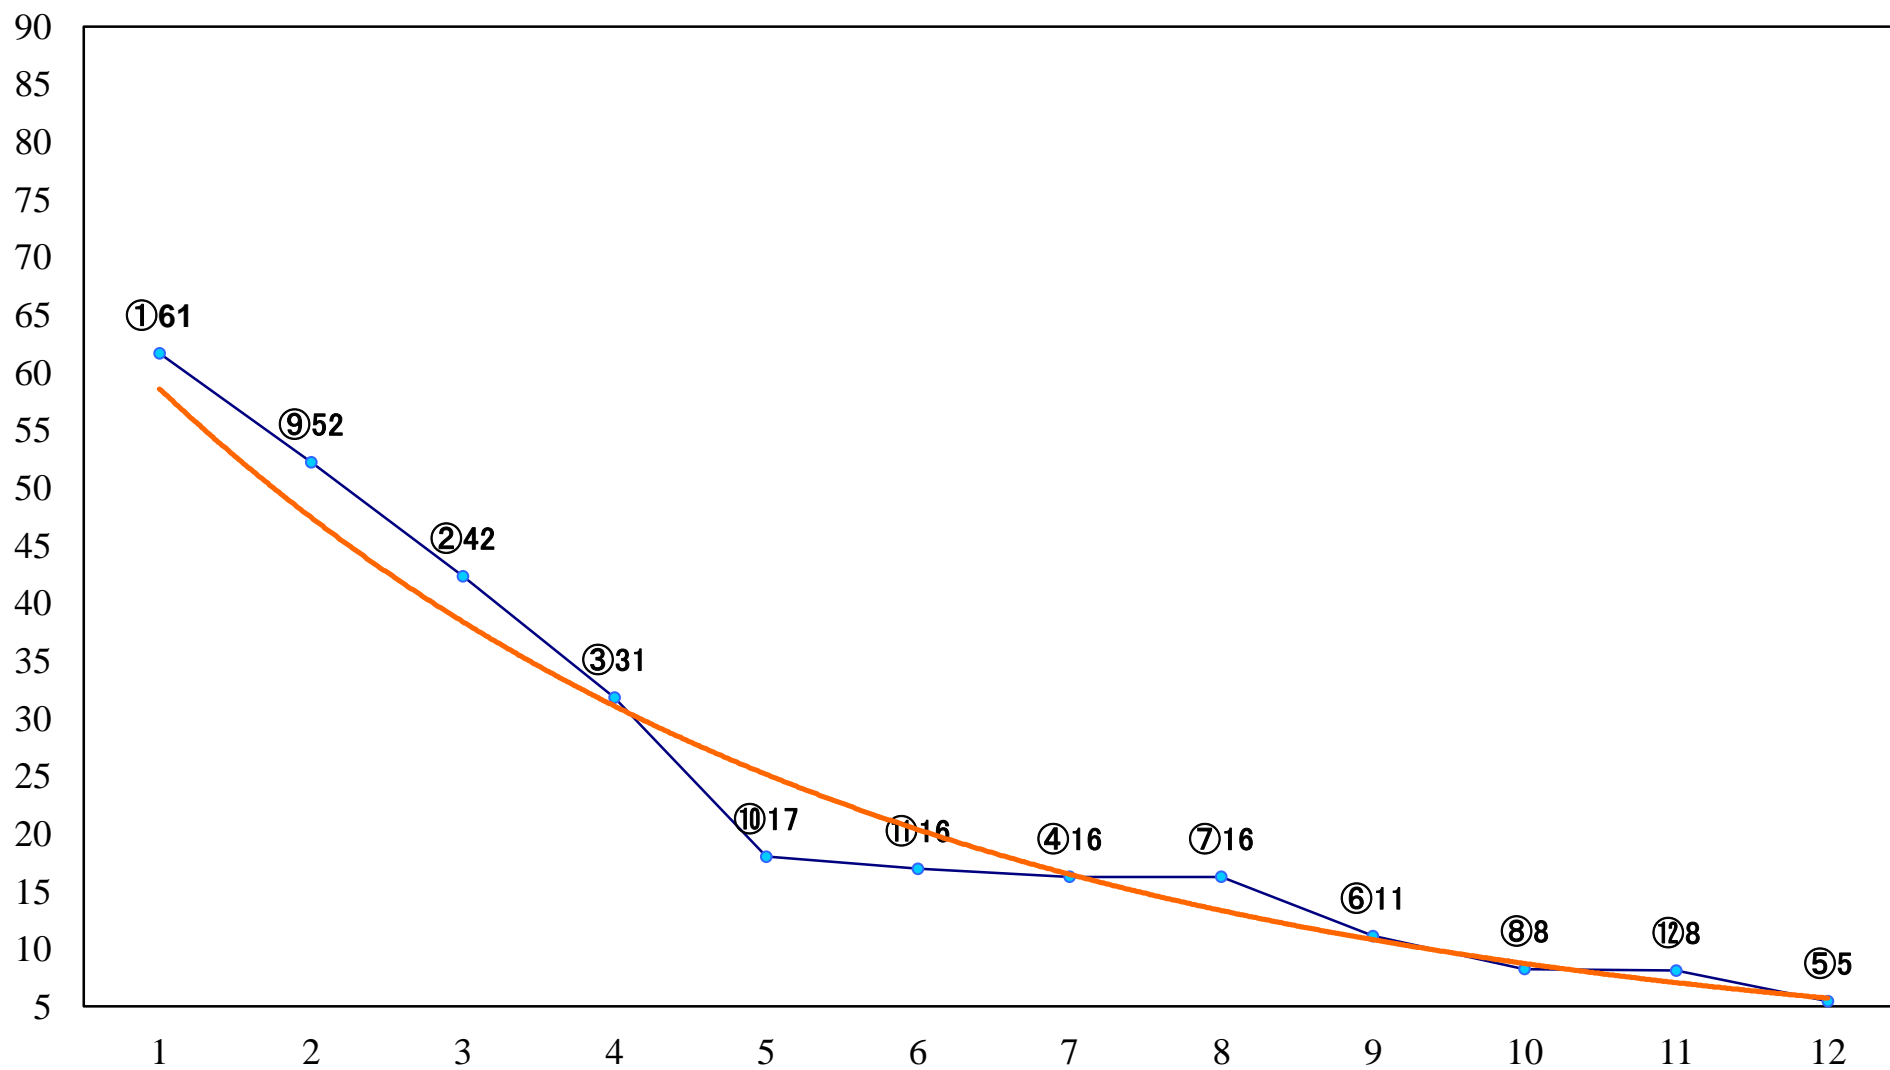

2020年09月01日(火) 川崎競馬 1R 15:00
クマゼミ特別2歳4 左1400mm

2020年09月01日(火) 川崎競馬 2R 15:30
C3四五六 左1400mm

2020年09月01日(火) 川崎競馬 3R 16:00
C3四五六 左1400mm

2020年09月01日(火) 川崎競馬 4R 16:30
C3四五六 左1500mm

2020年09月01日(火) 川崎競馬 5R 17:00
雷鳴賞C2選定馬 左900mm