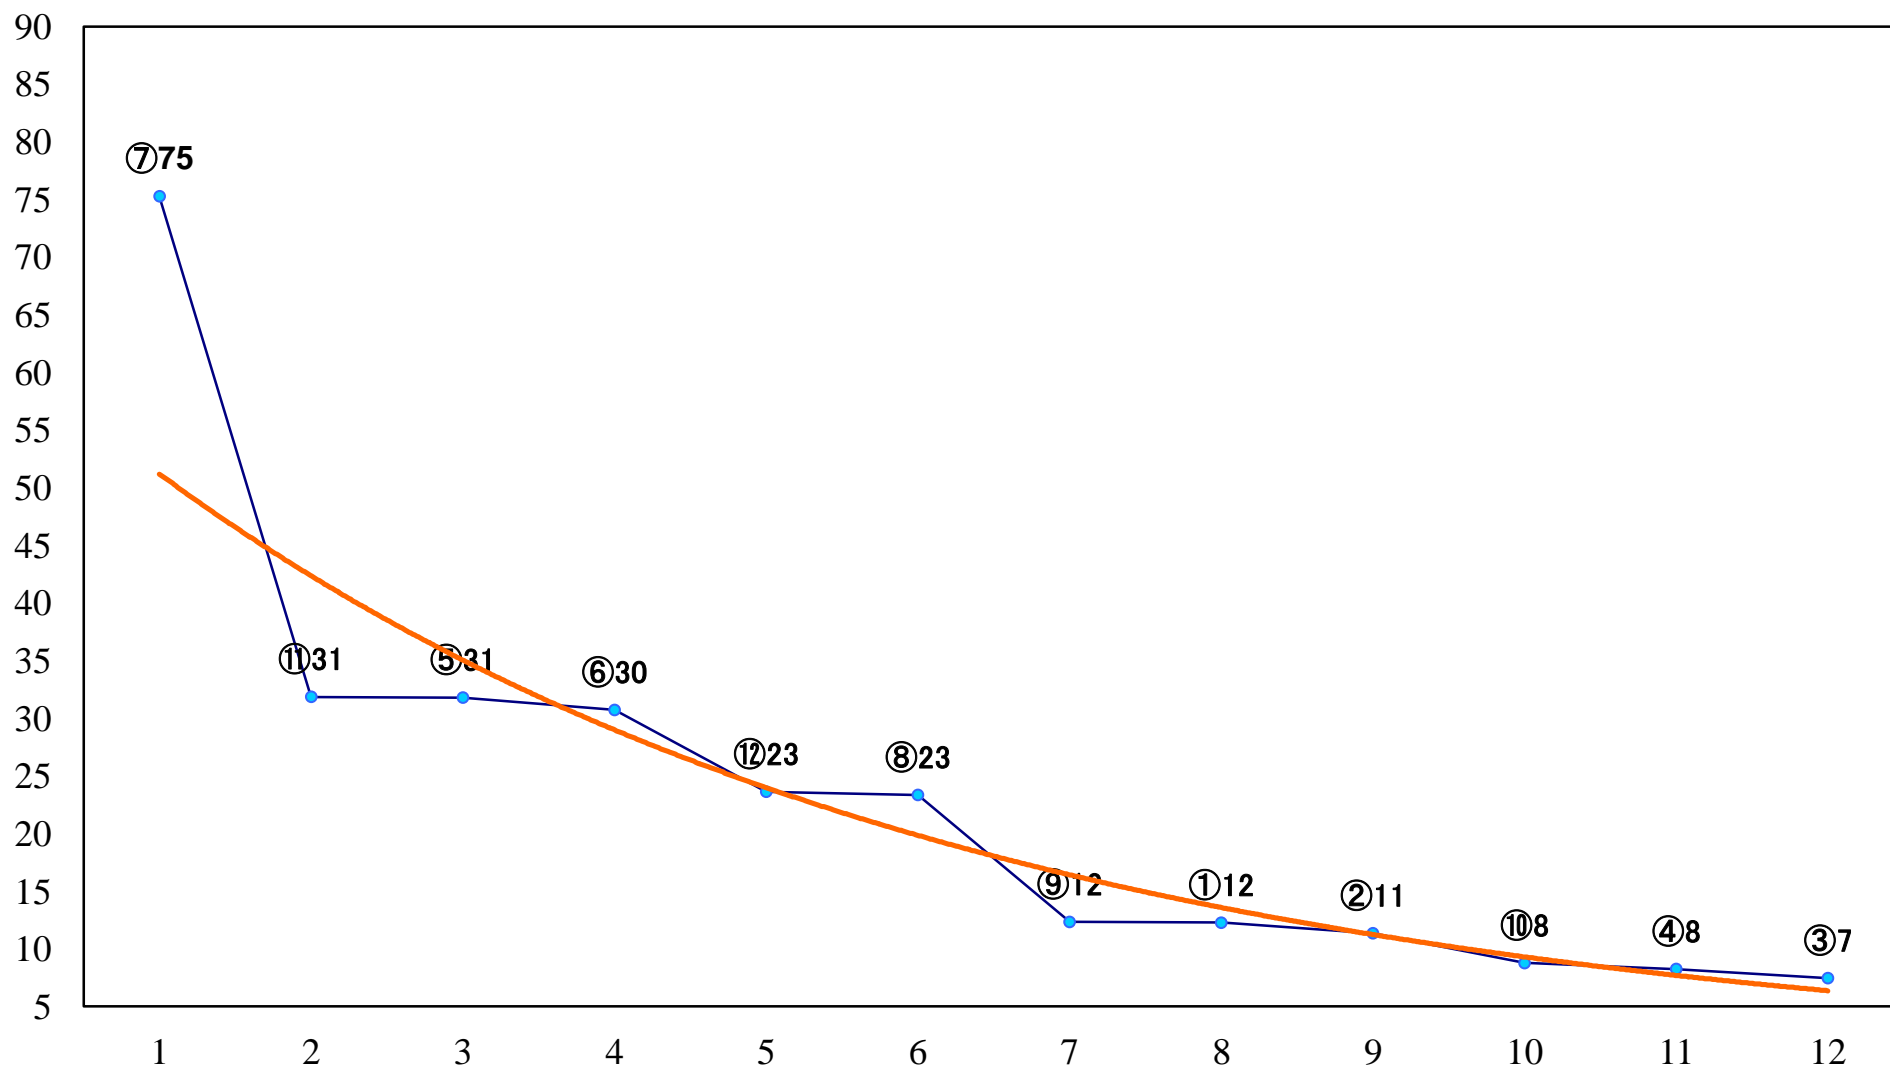

2020年09月01日(火) 川崎競馬 1R 15:00
クマゼミ特別2歳4 左1400mm

2020年09月01日(火) 川崎競馬 2R 15:30
C3四五六 左1400mm

2020年09月01日(火) 川崎競馬 3R 16:00
C3四五六 左1400mm

2020年09月01日(火) 川崎競馬 4R 16:30
C3四五六 左1500mm

2020年09月01日(火) 川崎競馬 5R 17:00
雷鳴賞C2選定馬 左900mm