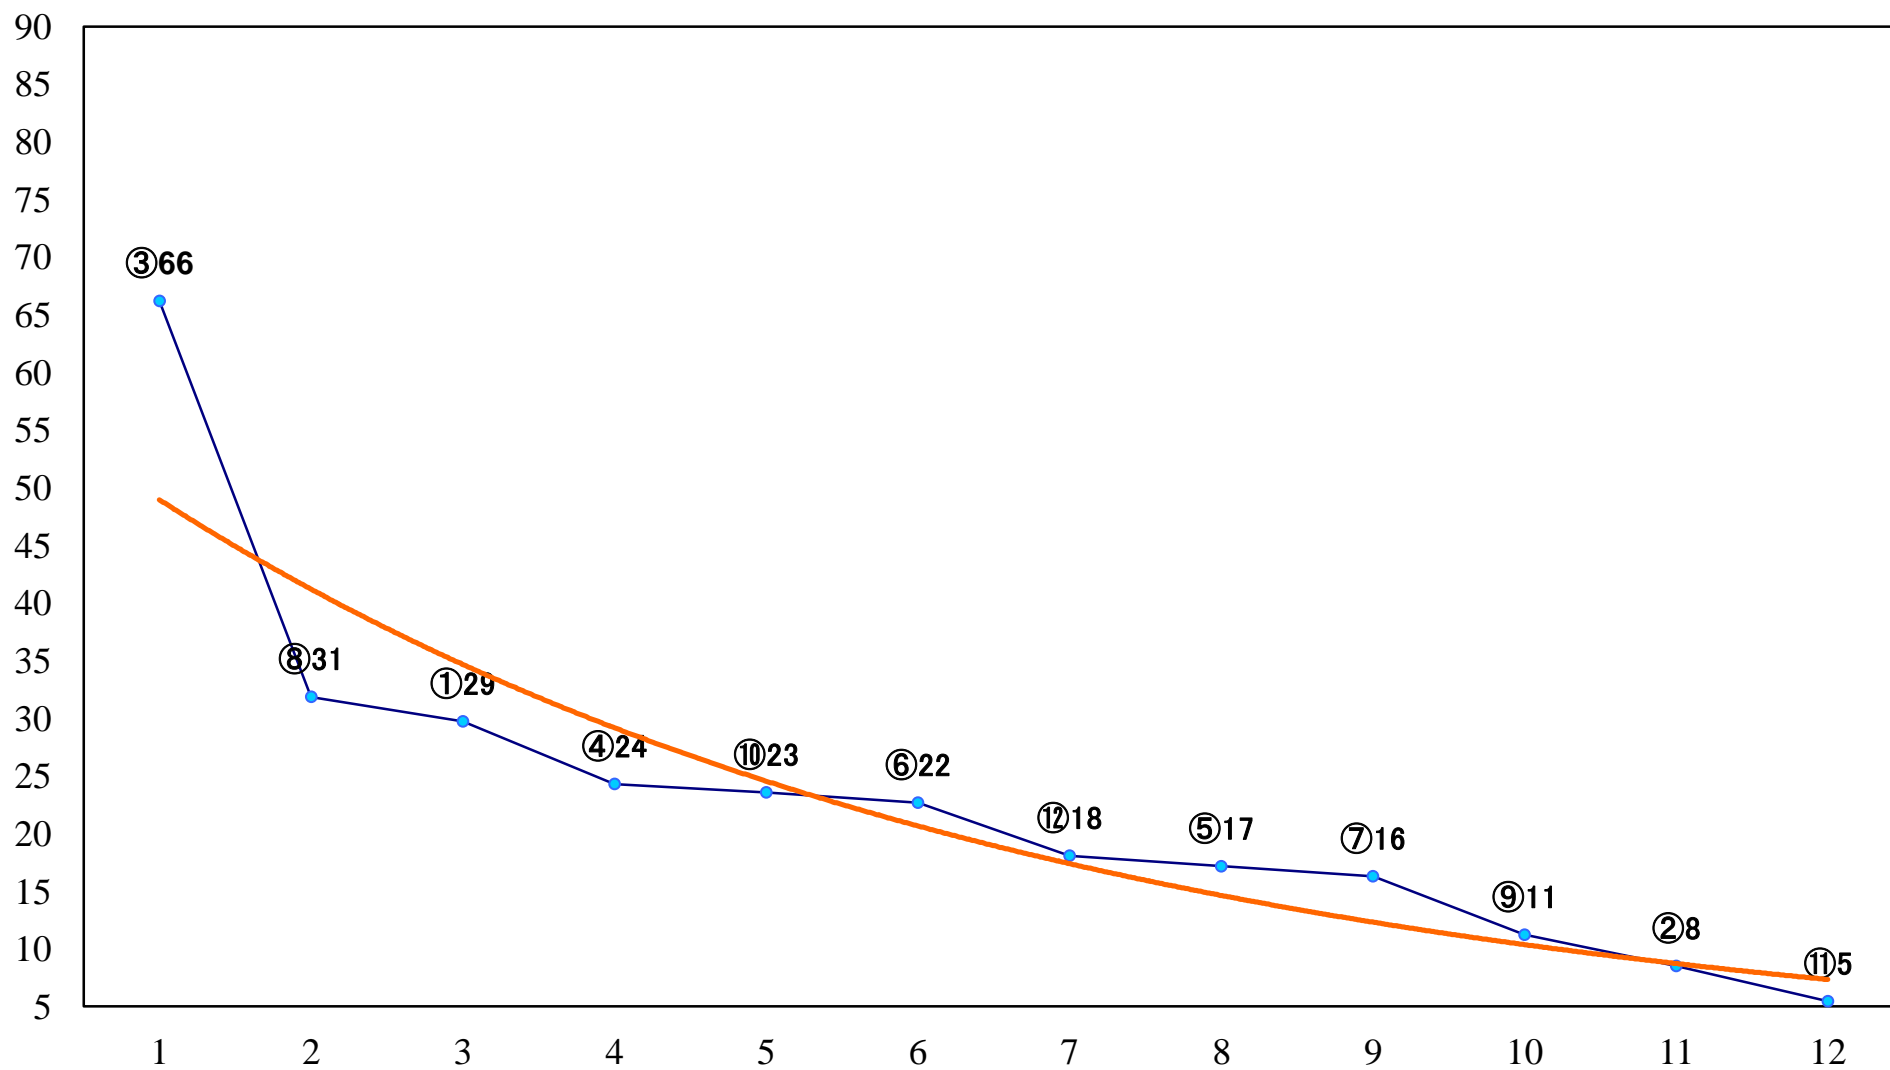

2020年09月01日(火) 川崎競馬 6R 17:30
シジュウカラ賞C3選定馬 左1400mm