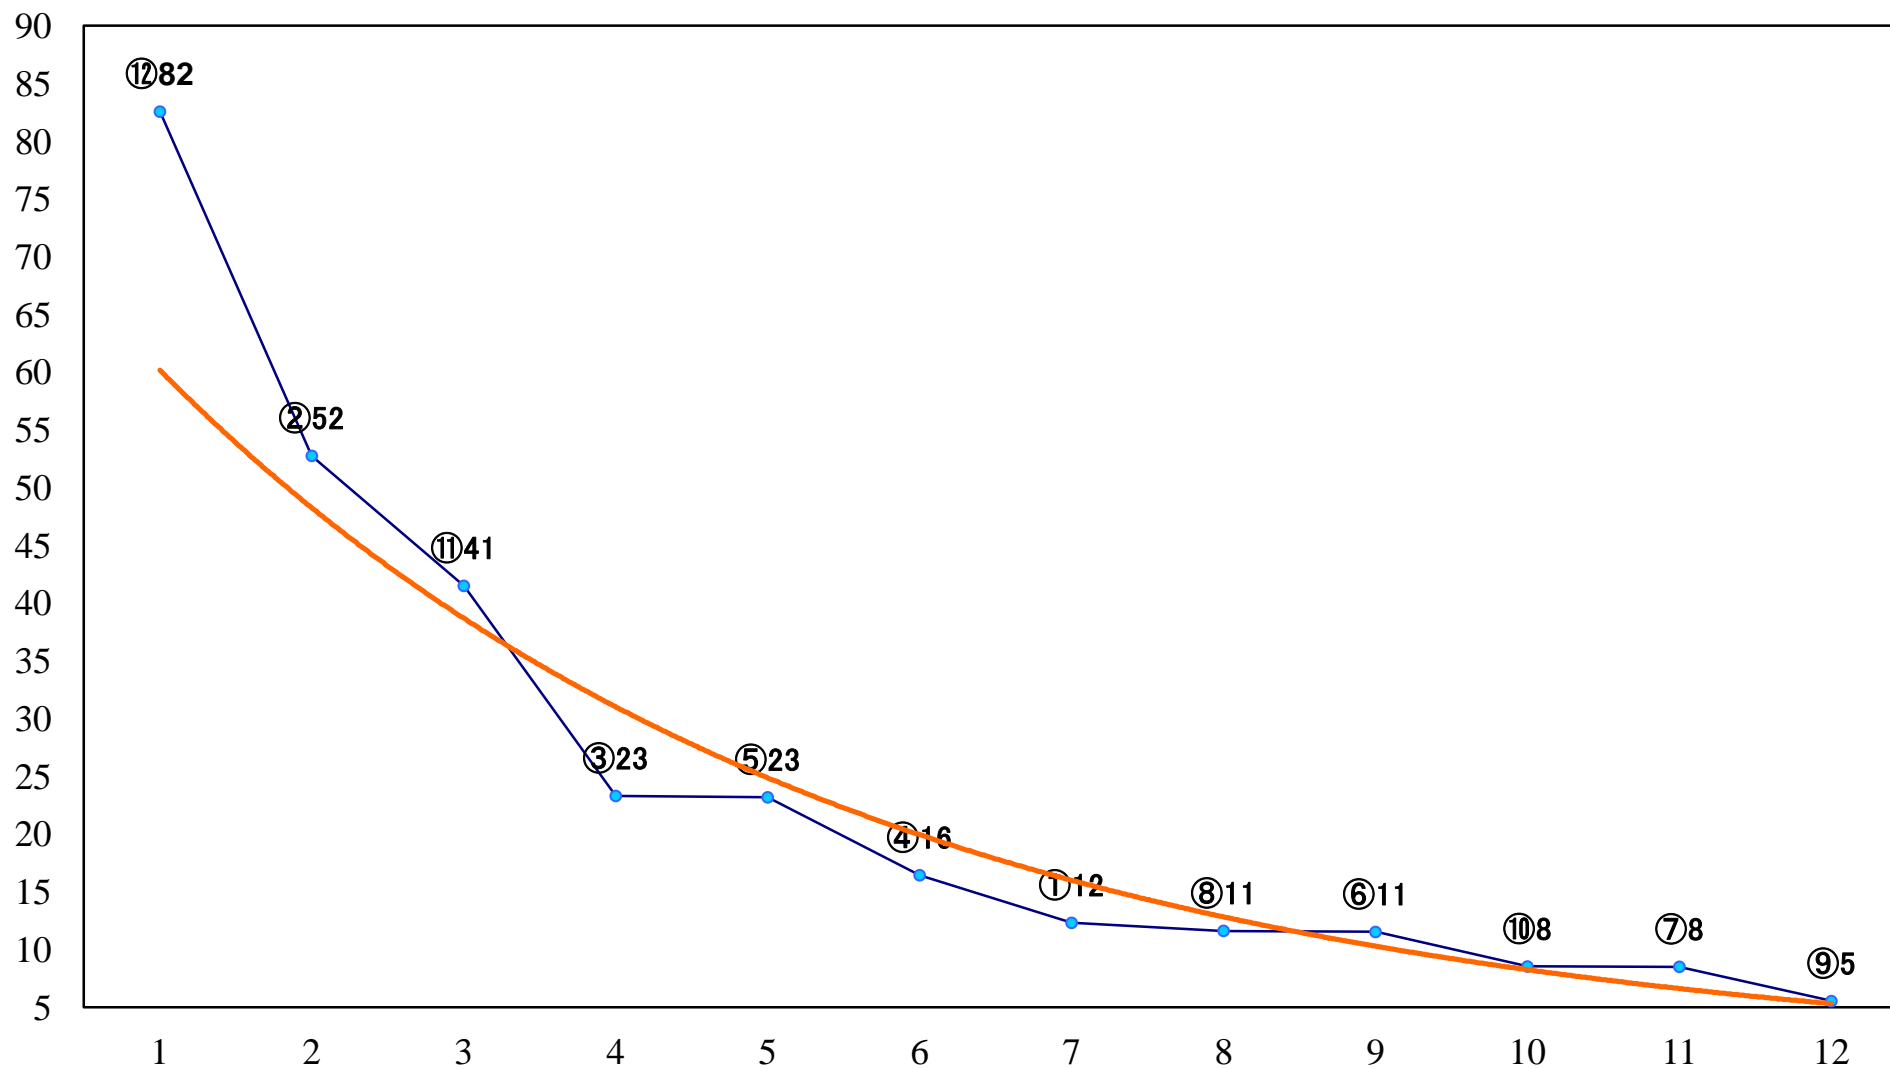

2020年09月01日(火) 川崎競馬 1R 15:00
クマゼミ特別2歳4 左1400mm

2020年09月01日(火) 川崎競馬 2R 15:30
C3四五六 左1400mm

2020年09月01日(火) 川崎競馬 3R 16:00
C3四五六 左1400mm

2020年09月01日(火) 川崎競馬 4R 16:30
C3四五六 左1500mm

2020年09月01日(火) 川崎競馬 5R 17:00
雷鳴賞C2選定馬 左900mm