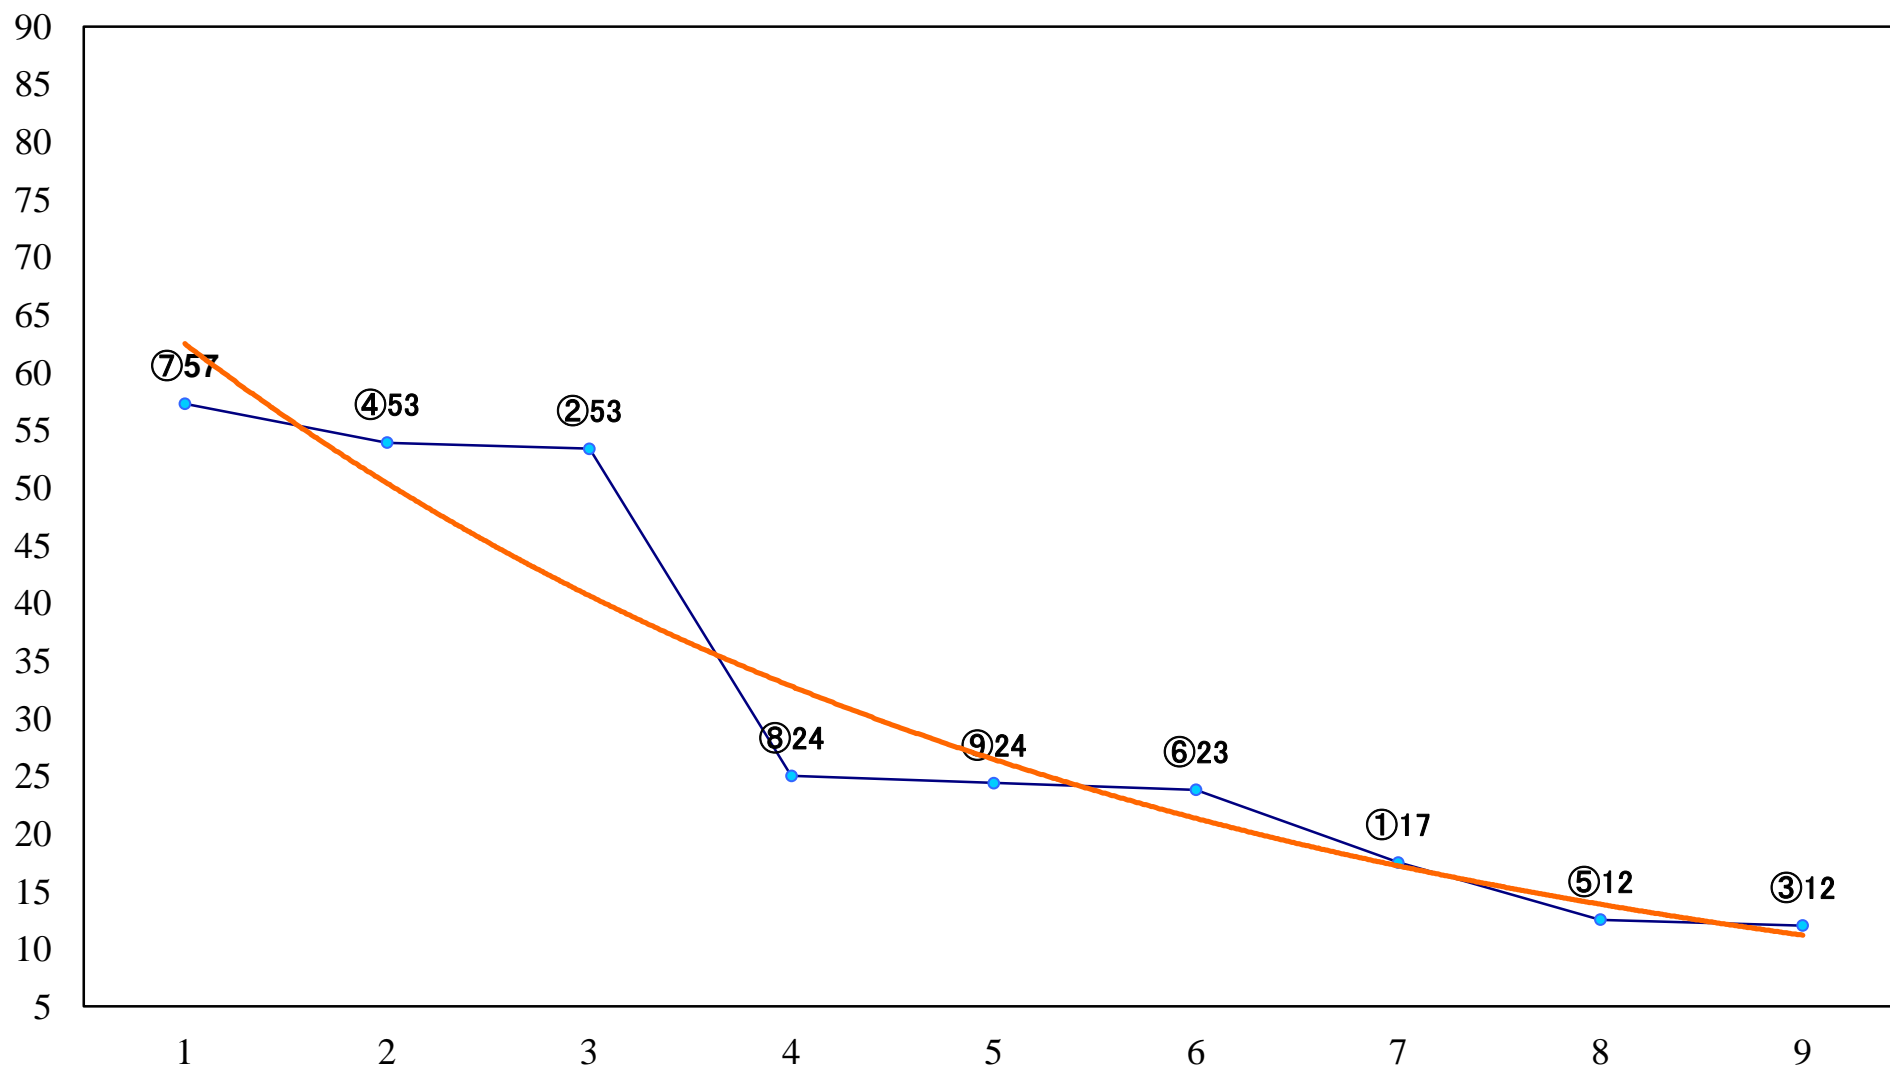

2020年09月01日(火) 川崎競馬 11R 20:15
芙蓉賞3歳オープン 左2000mm

2020年09月01日(火) 川崎競馬 12R 20:50
吾亦紅賞C1四五 左1500mm