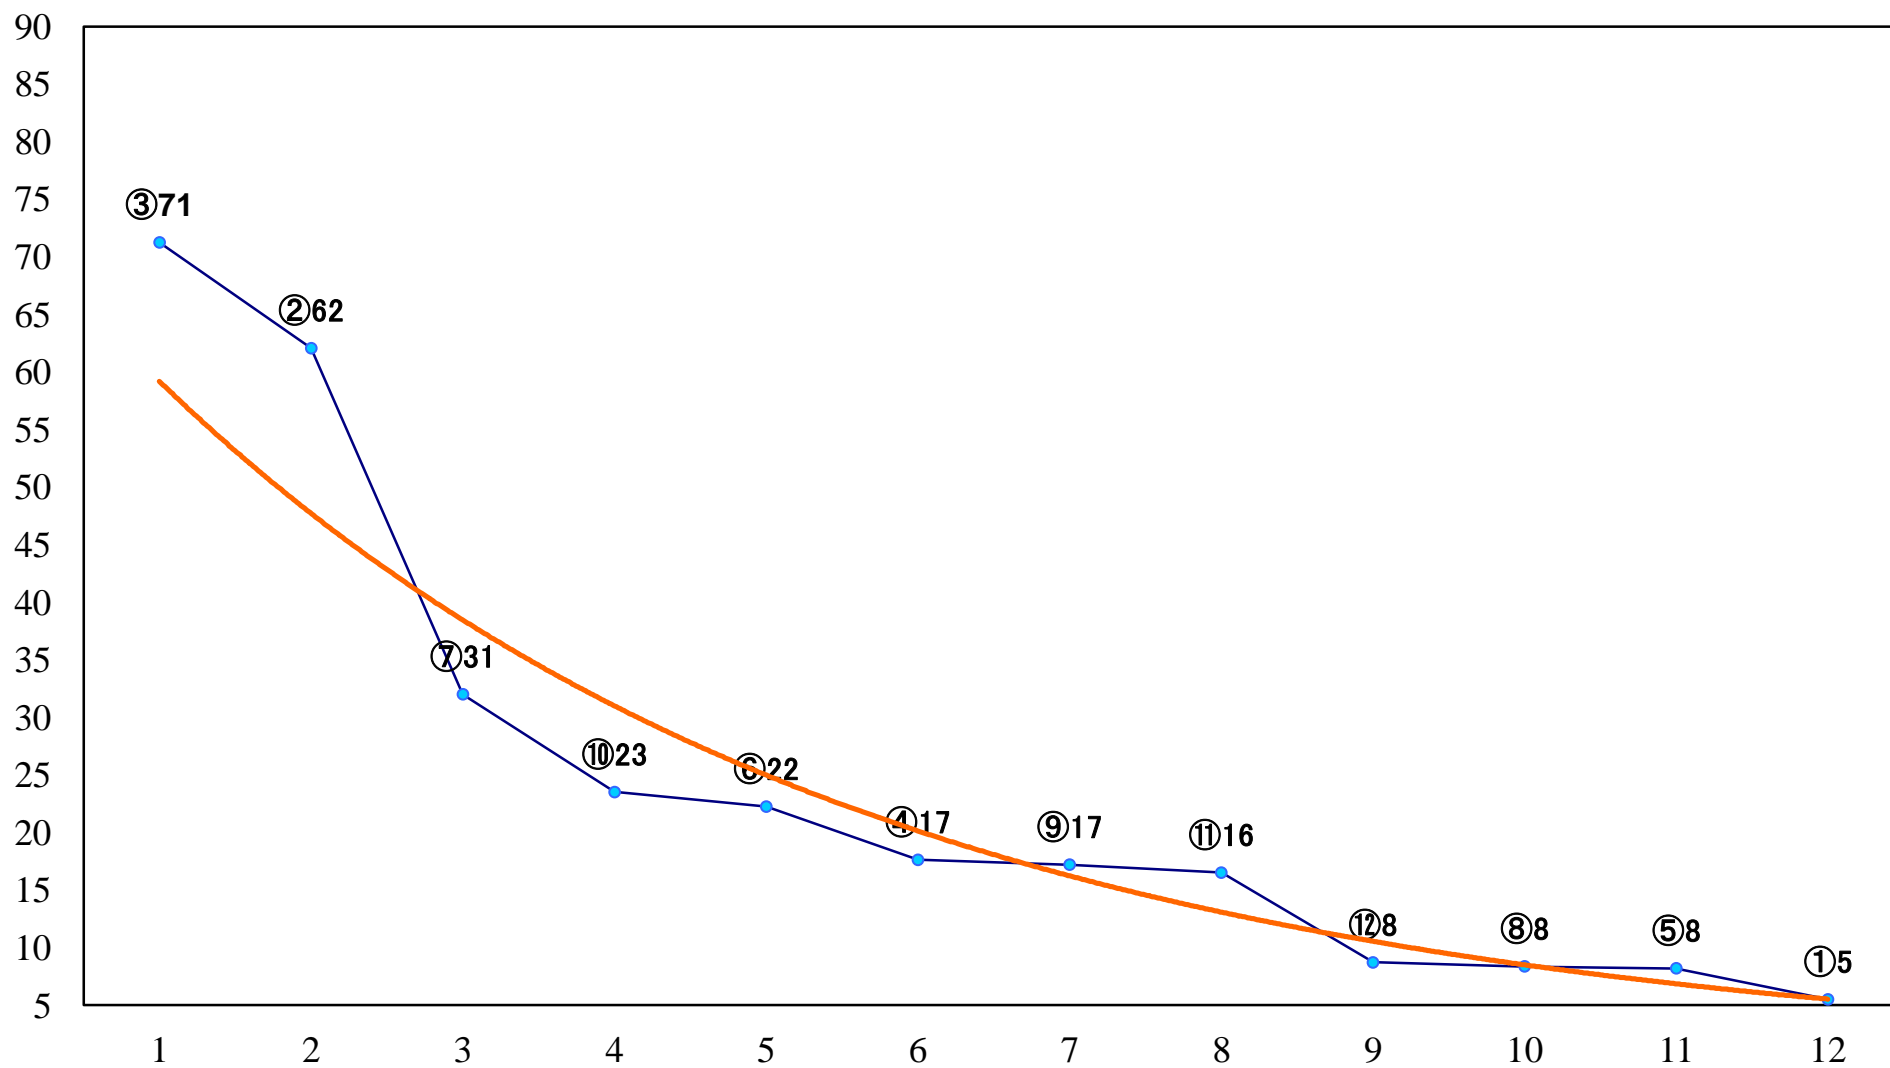

2020年09月15日(火) 川崎競馬 6R 17:30
C3四五六 左1400mm