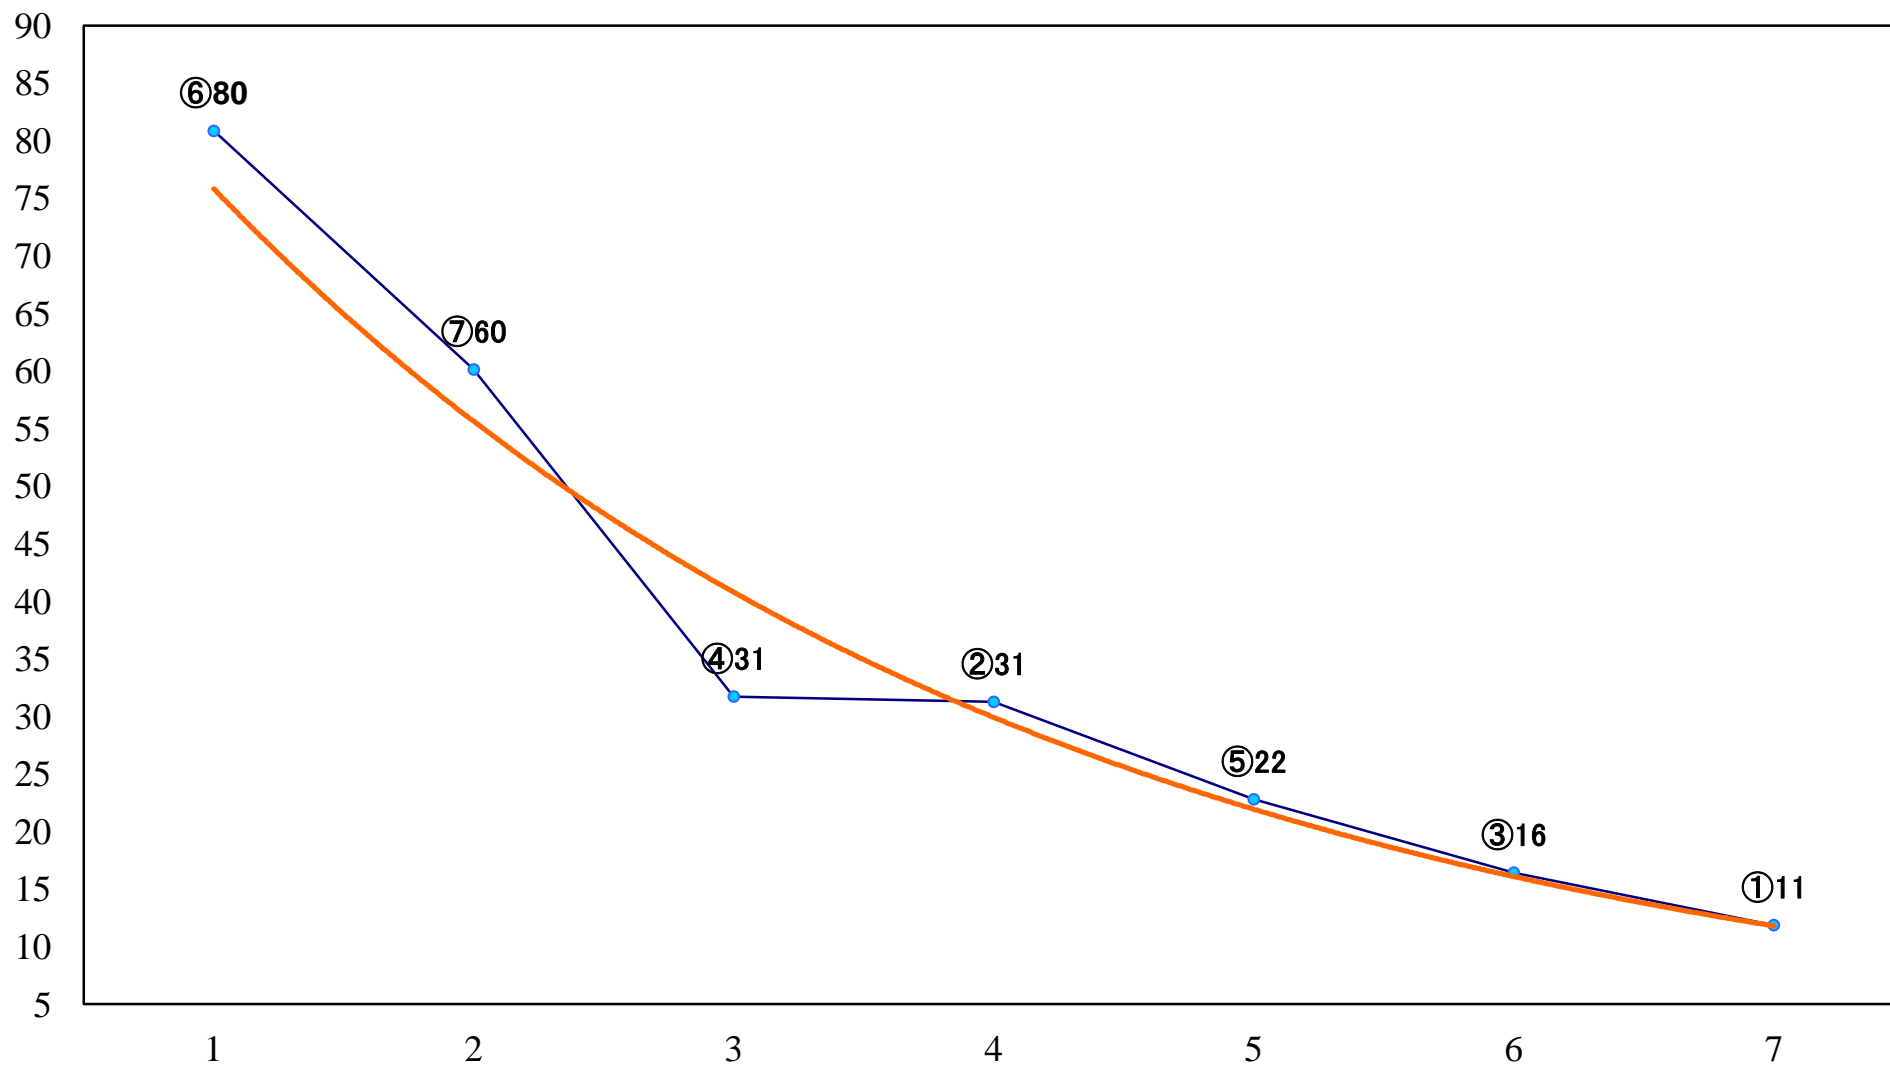

2020年09月15日(火) 川崎競馬 1R 15:00  
3歳7口 左1400mm

2020年09月15日(火) 川崎競馬 2R 15:30  
3歳6イ 左1400mm

2020年09月15日(火) 川崎競馬 3R 16:00  
コオロギ特別2歳5 左1400mm

2020年09月15日(火) 川崎競馬 4R 16:30  
C3四五六 左1500mm

2020年09月15日(火) 川崎競馬 5R 17:00  
C3四五六 左1400mm