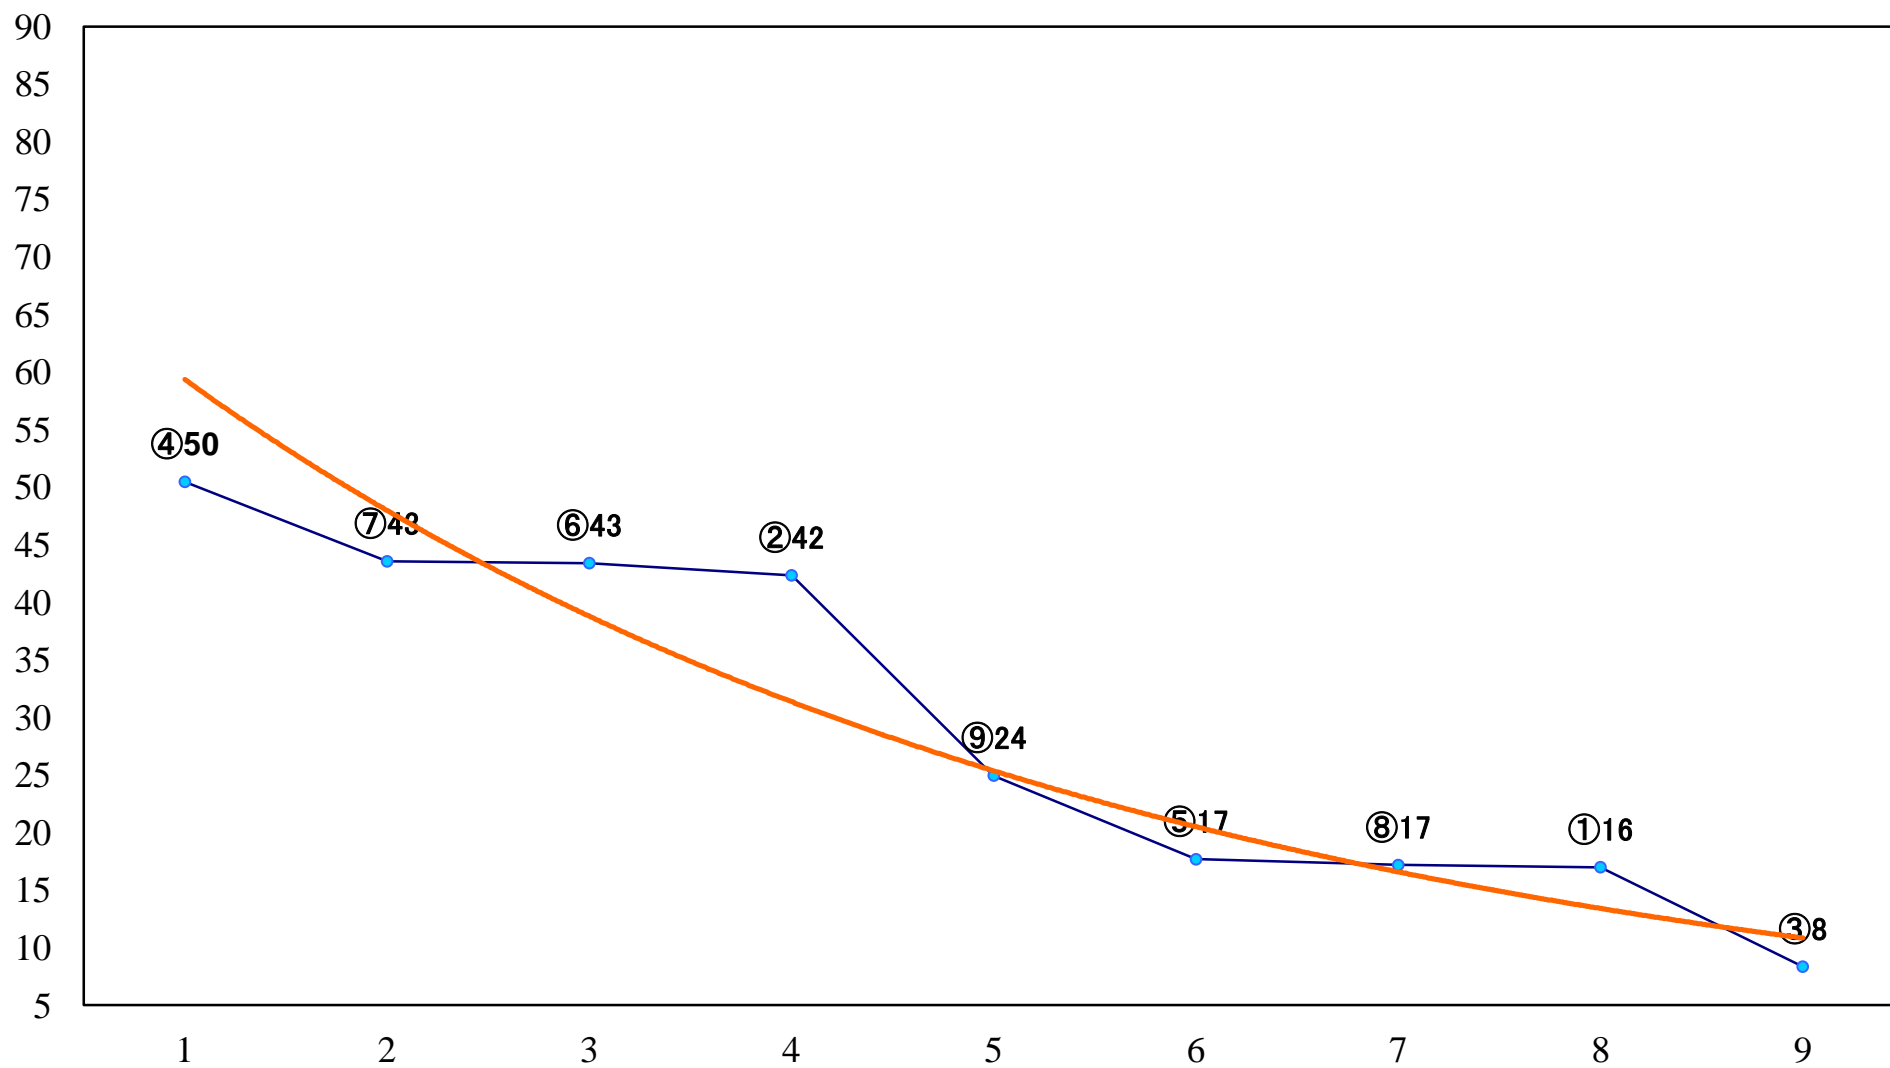

2020年09月15日(火) 川崎競馬 7R 18:00
ペルセポネ一賞C2選定馬 左2000mm