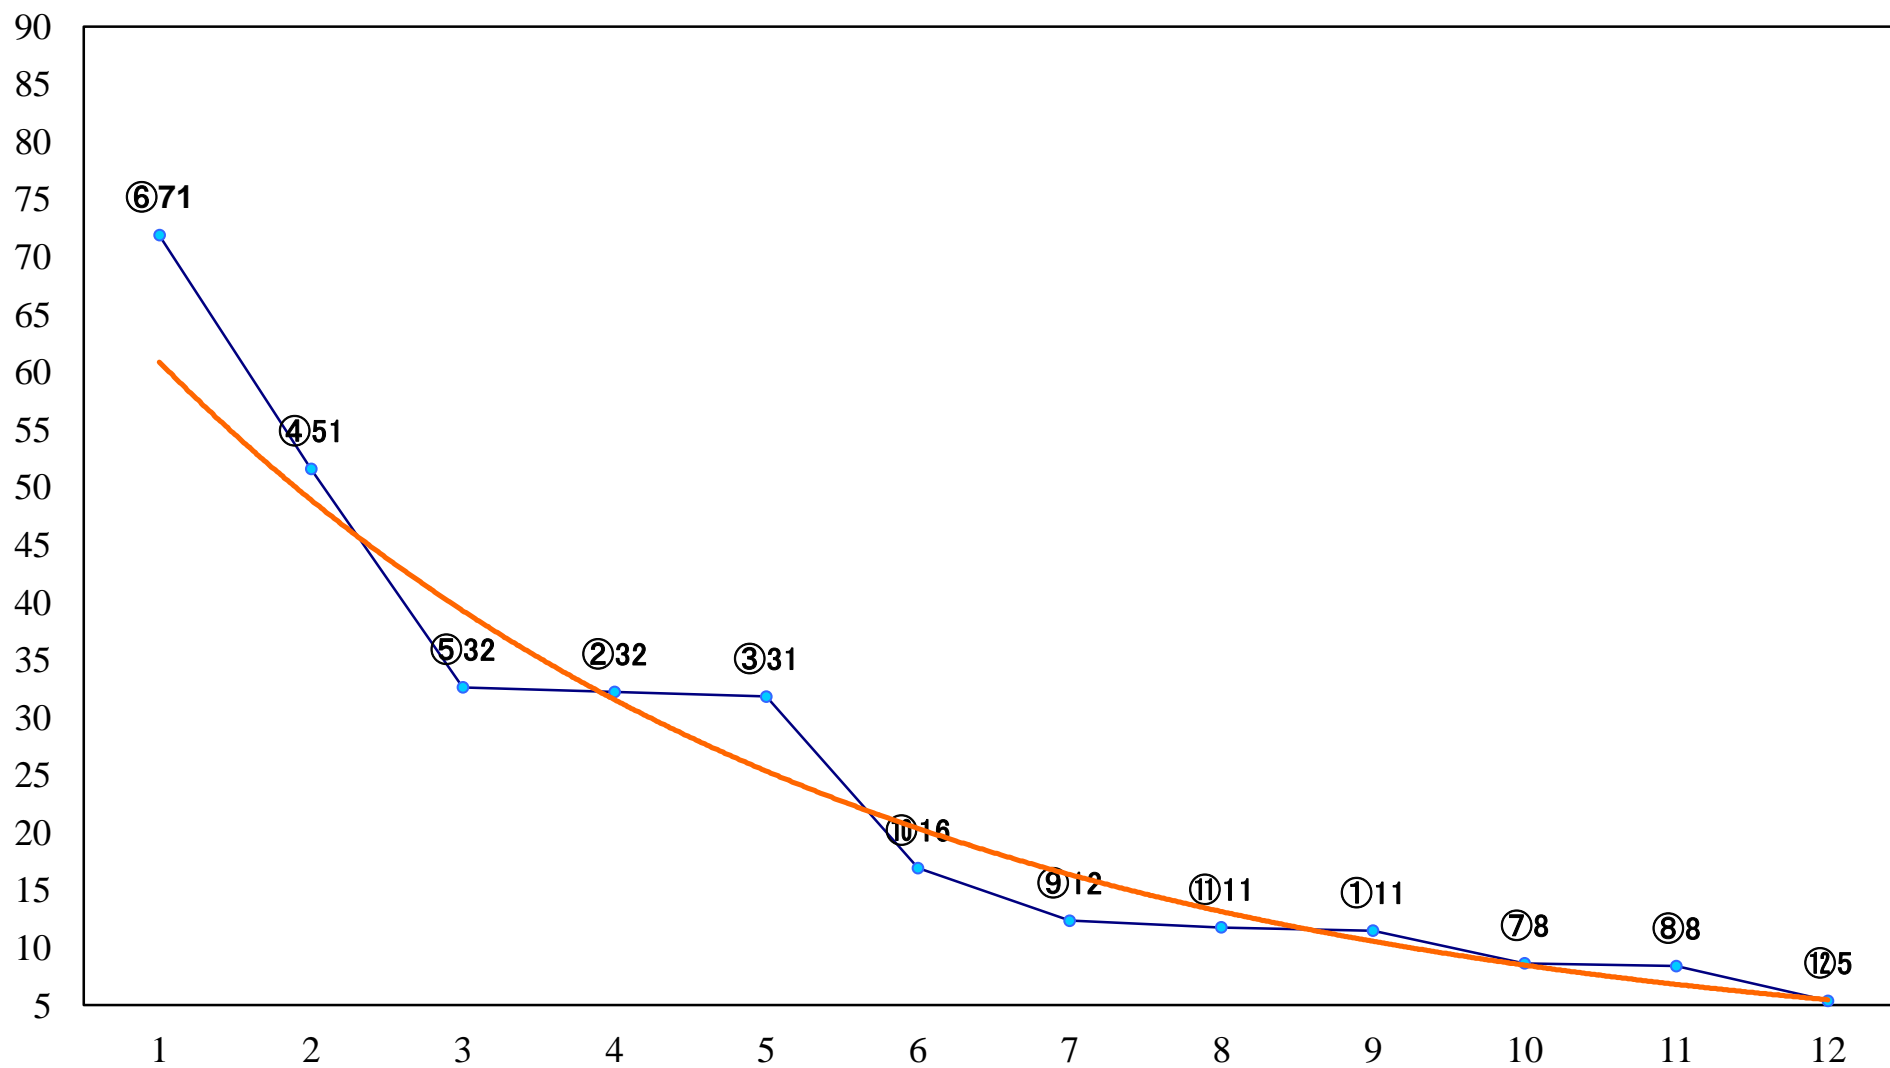

2020年09月15日(火) 川崎競馬 1R 15:00  
3歳7口 左1400mm

2020年09月15日(火) 川崎競馬 2R 15:30  
3歳6イ 左1400mm

2020年09月15日(火) 川崎競馬 3R 16:00  
コオロギ特別2歳5 左1400mm

2020年09月15日(火) 川崎競馬 4R 16:30  
C3四五六 左1500mm

2020年09月15日(火) 川崎競馬 5R 17:00  
C3四五六 左1400mm