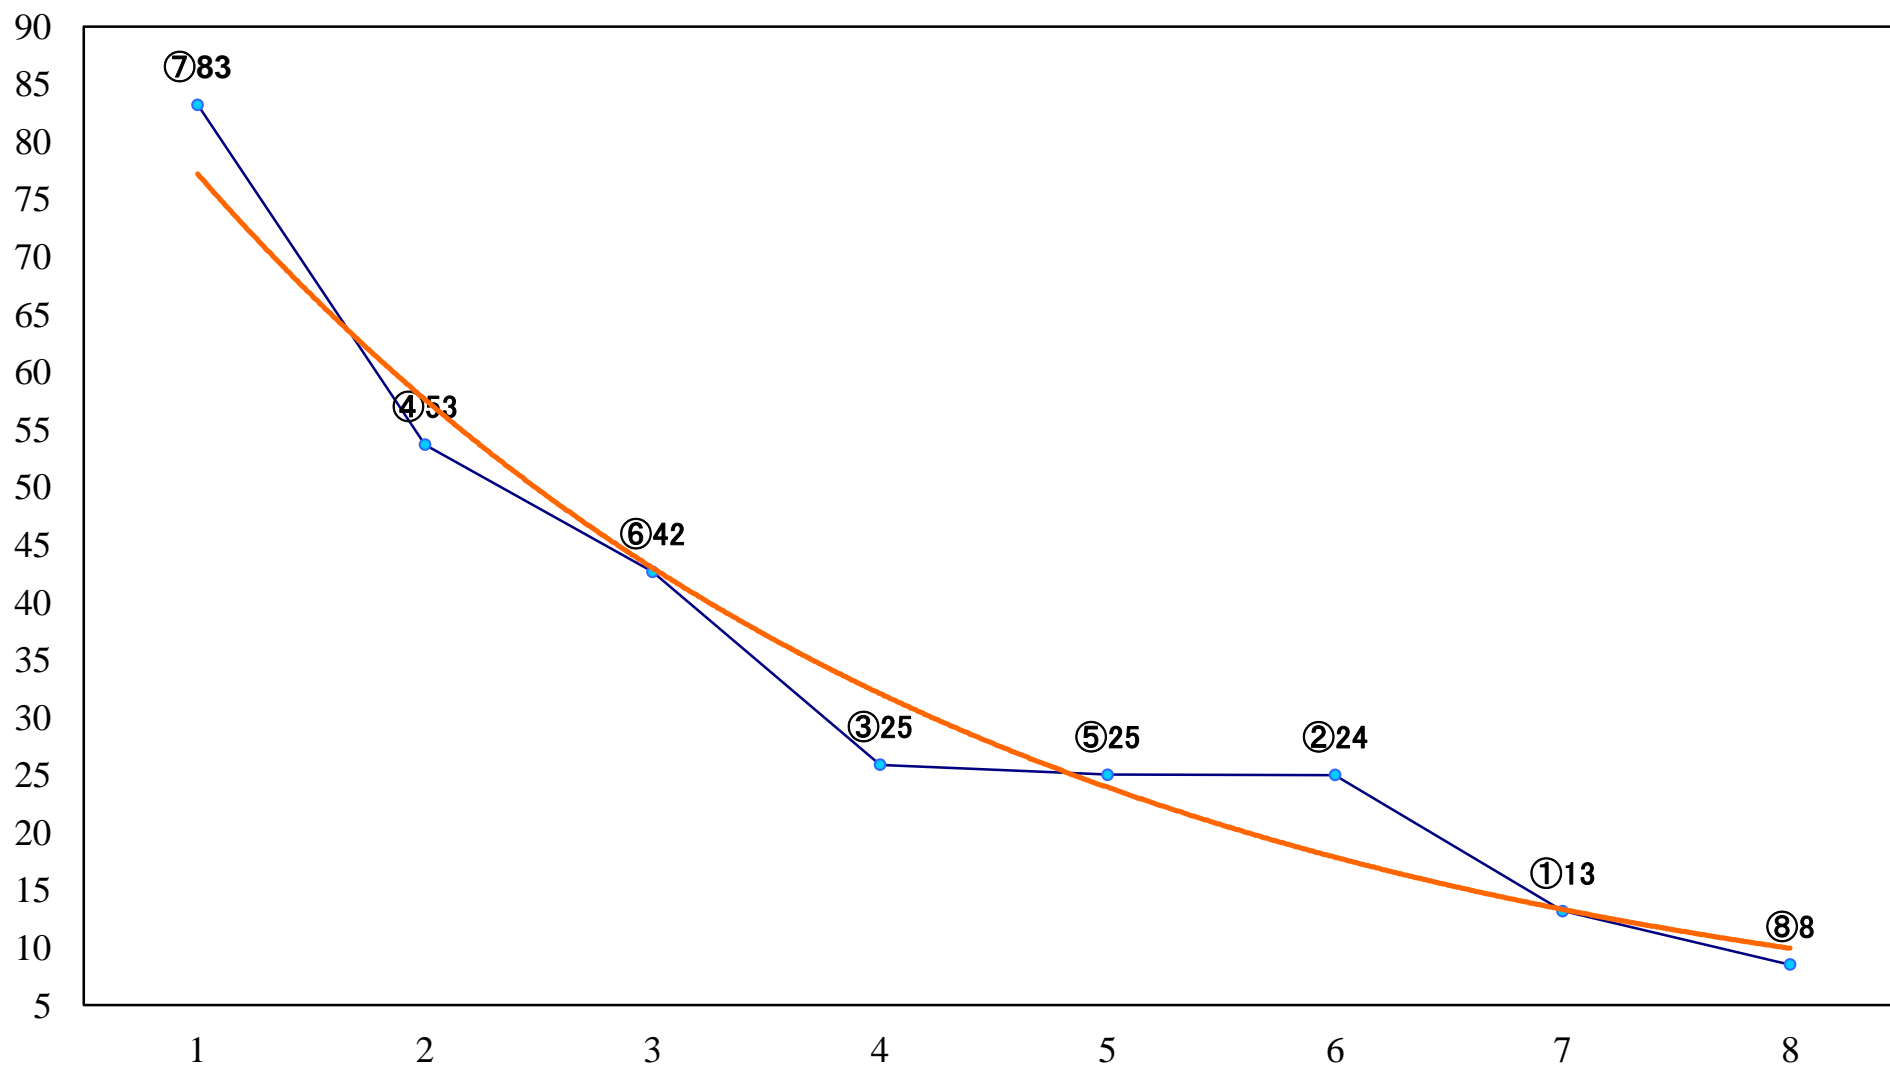

2020年09月15日(火) 川崎競馬 6R 17:30  
C3四五六 左1400mm

2020年09月15日(火) 川崎競馬 7R 18:00  
ペルセポネ一賞C2選定馬 左2000mm

2020年09月15日(火) 川崎競馬 8R 18:30  
C1七八 左1400mm

2020年09月15日(火) 川崎競馬 9R 19:05  
村雨特別B3三 左1600mm

2020年09月15日(火) 川崎競馬 10R 19:40  
涼秋特別B1B2一 左1600mm