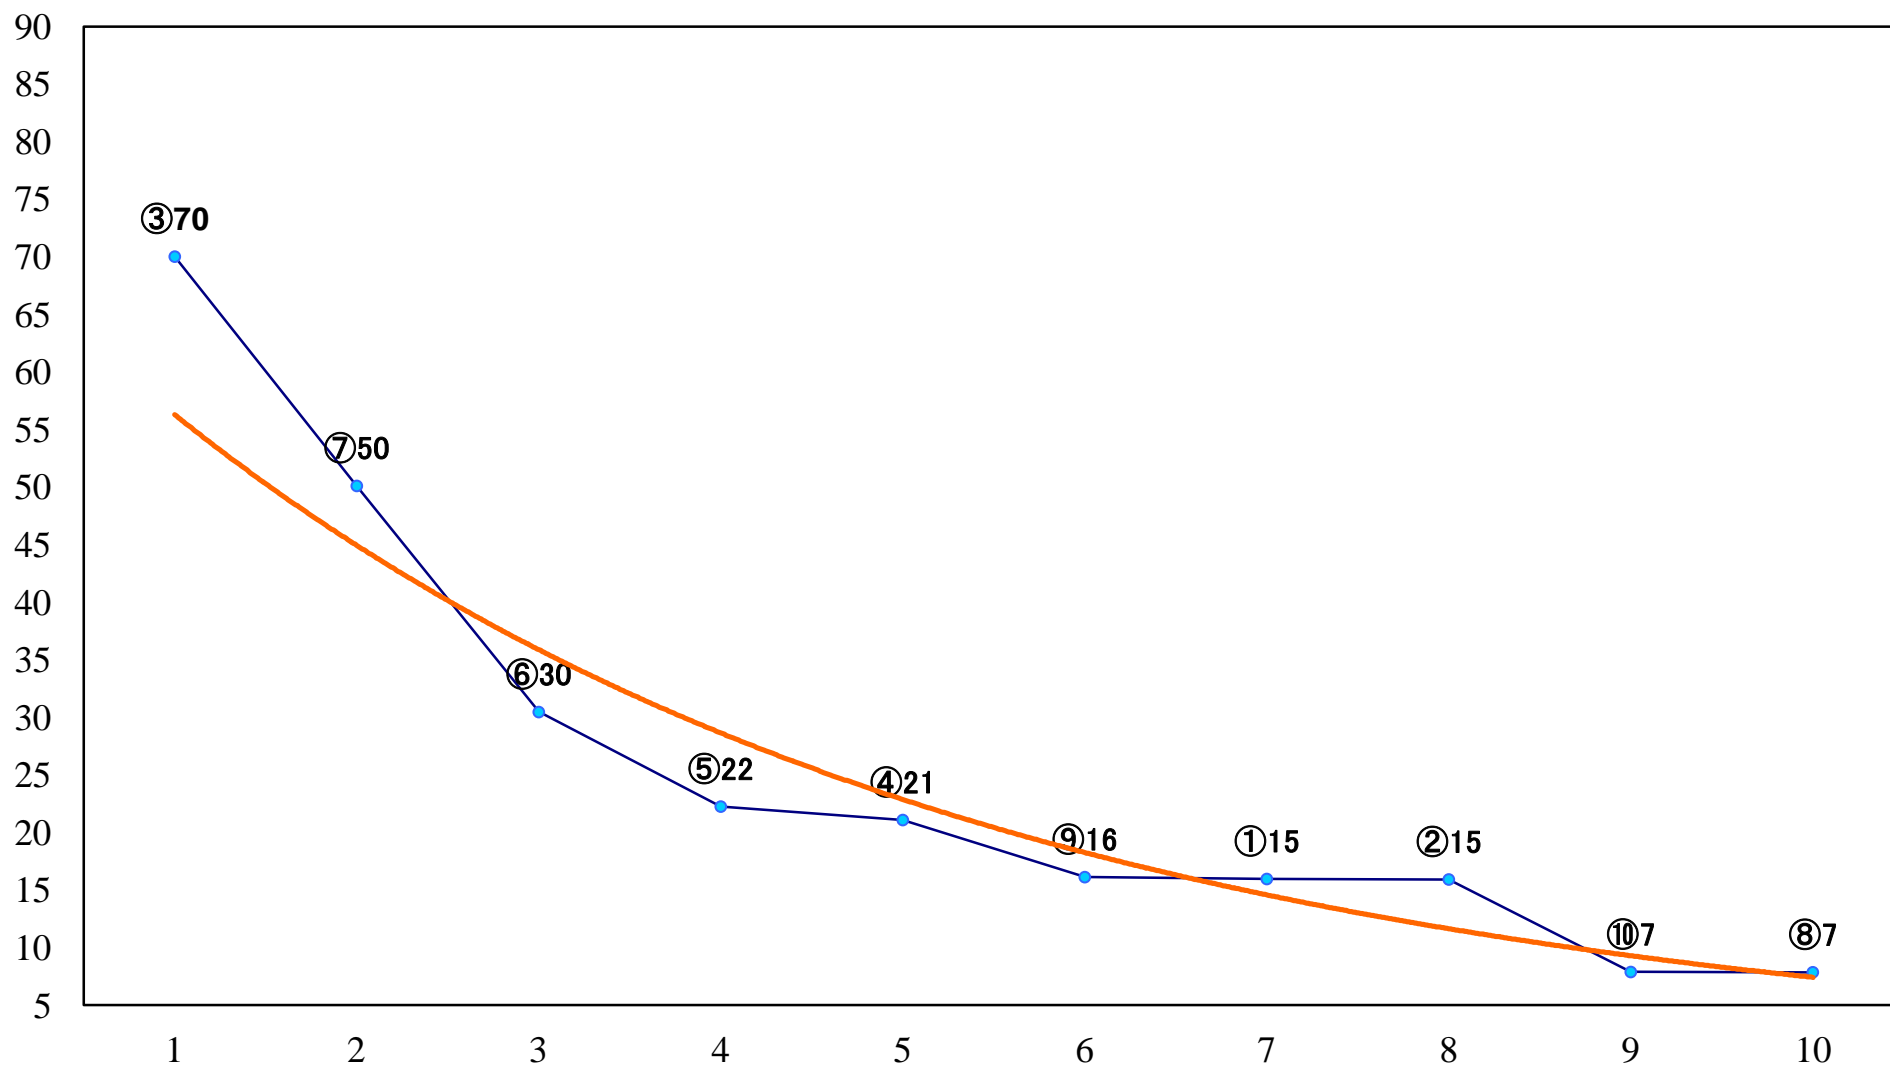

2020年09月15日(火) 川崎競馬 1R 15:00  
3歳7口 左1400mm

2020年09月15日(火) 川崎競馬 2R 15:30  
3歳6イ 左1400mm

2020年09月15日(火) 川崎競馬 3R 16:00  
コオロギ特別2歳5 左1400mm

2020年09月15日(火) 川崎競馬 4R 16:30  
C3四五六 左1500mm

2020年09月15日(火) 川崎競馬 5R 17:00  
C3四五六 左1400mm