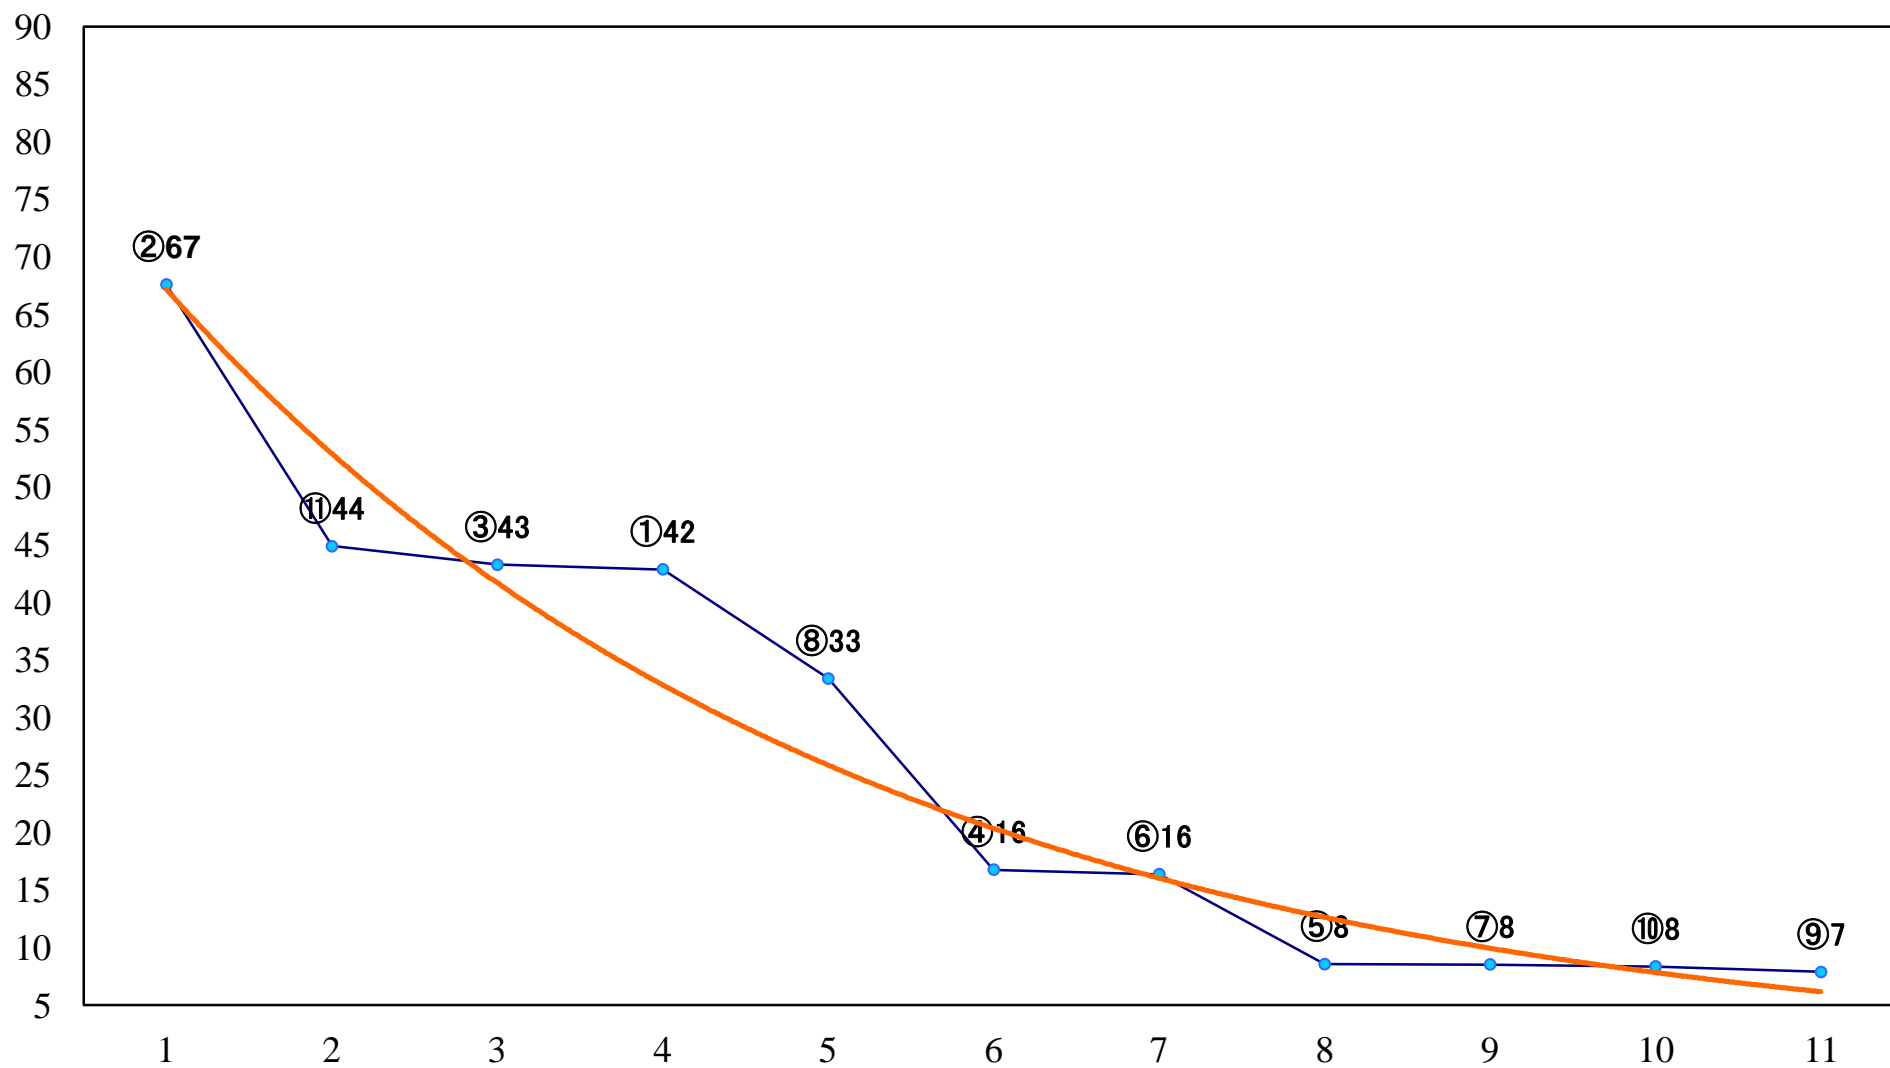

2020年09月15日(火) 川崎競馬 11R 20:15  
J認 若武者賞2歳1 左1500mm

2020年09月15日(火) 川崎競馬 12R 20:50  
薄賞C1七八 左1500mm