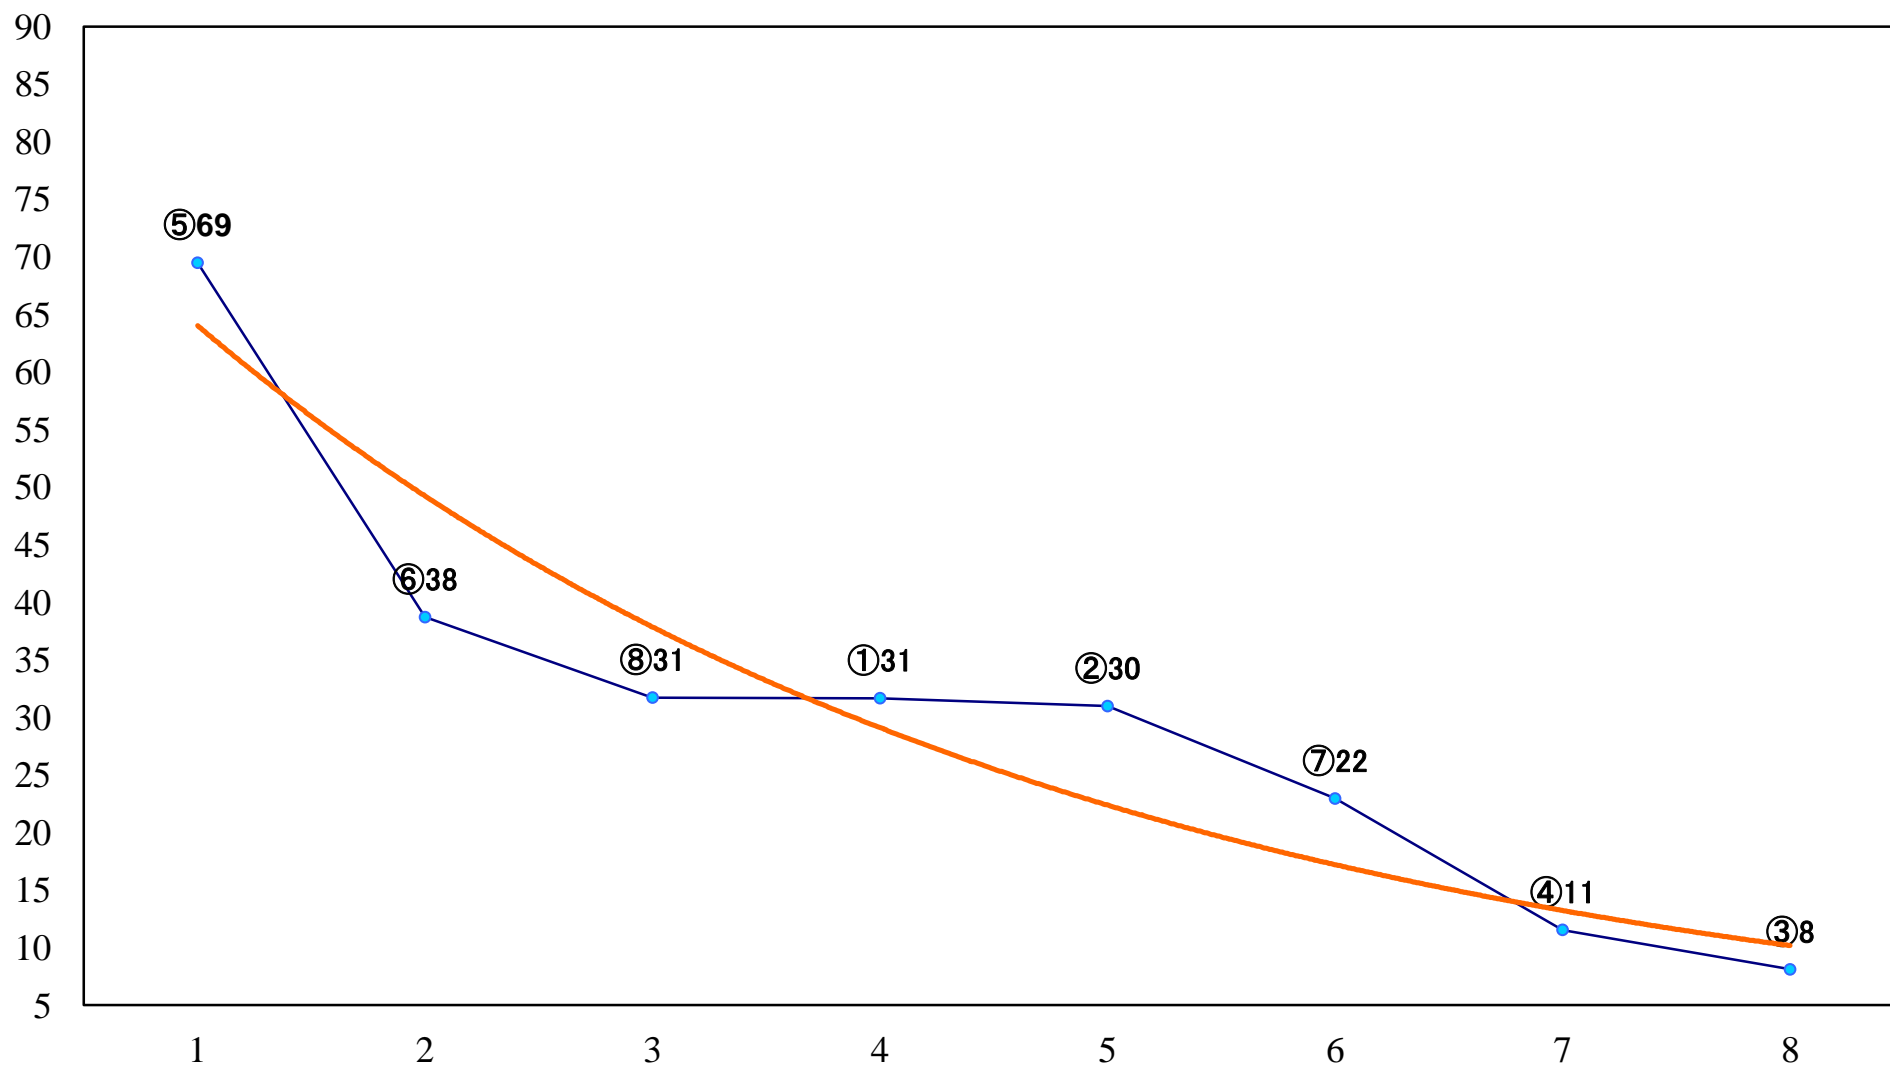

2020年09月15日(火) 川崎競馬 1R 15:00  
3歳7口 左1400mm

2020年09月15日(火) 川崎競馬 2R 15:30  
3歳6イ 左1400mm

2020年09月15日(火) 川崎競馬 3R 16:00  
コオロギ特別2歳5 左1400mm

2020年09月15日(火) 川崎競馬 4R 16:30  
C3四五六 左1500mm

2020年09月15日(火) 川崎競馬 5R 17:00  
C3四五六 左1400mm