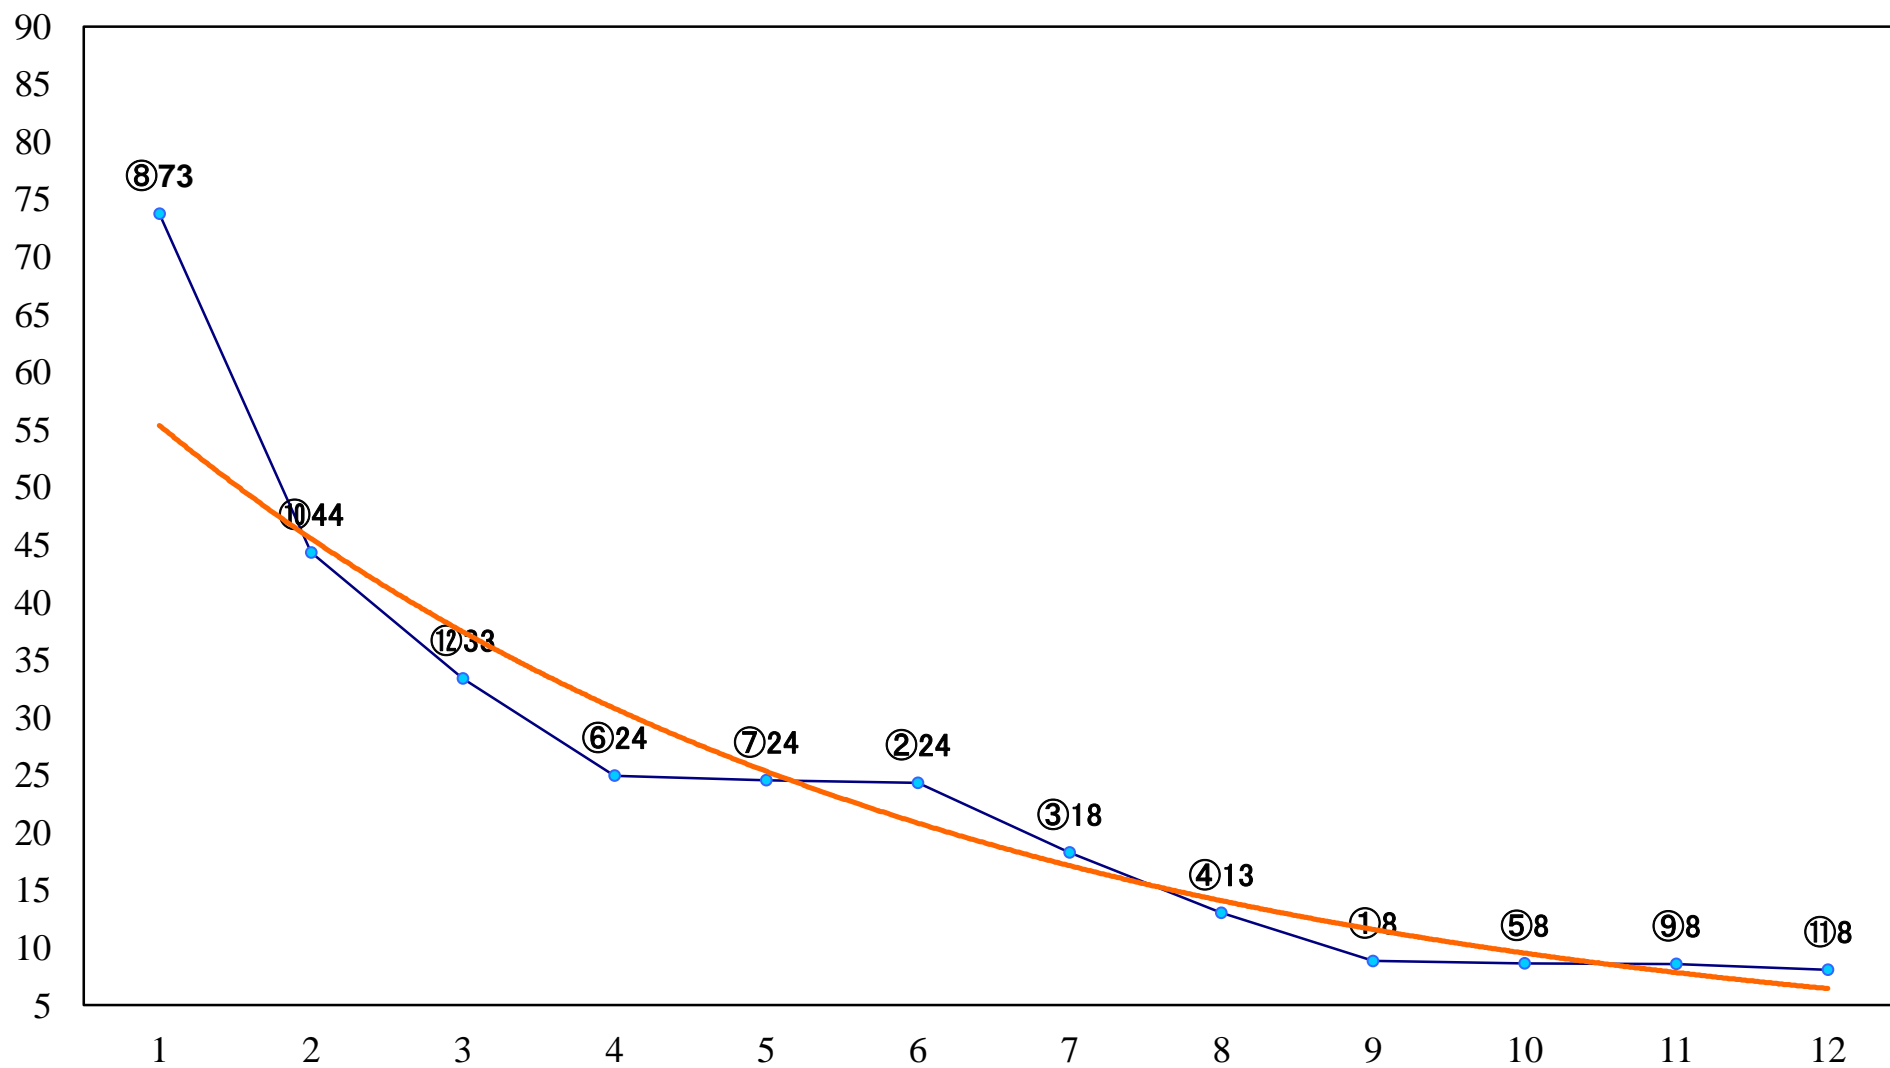

2020年09月15日(火) 川崎競馬 9R 19:05
村雨特別B3三 左1600mm