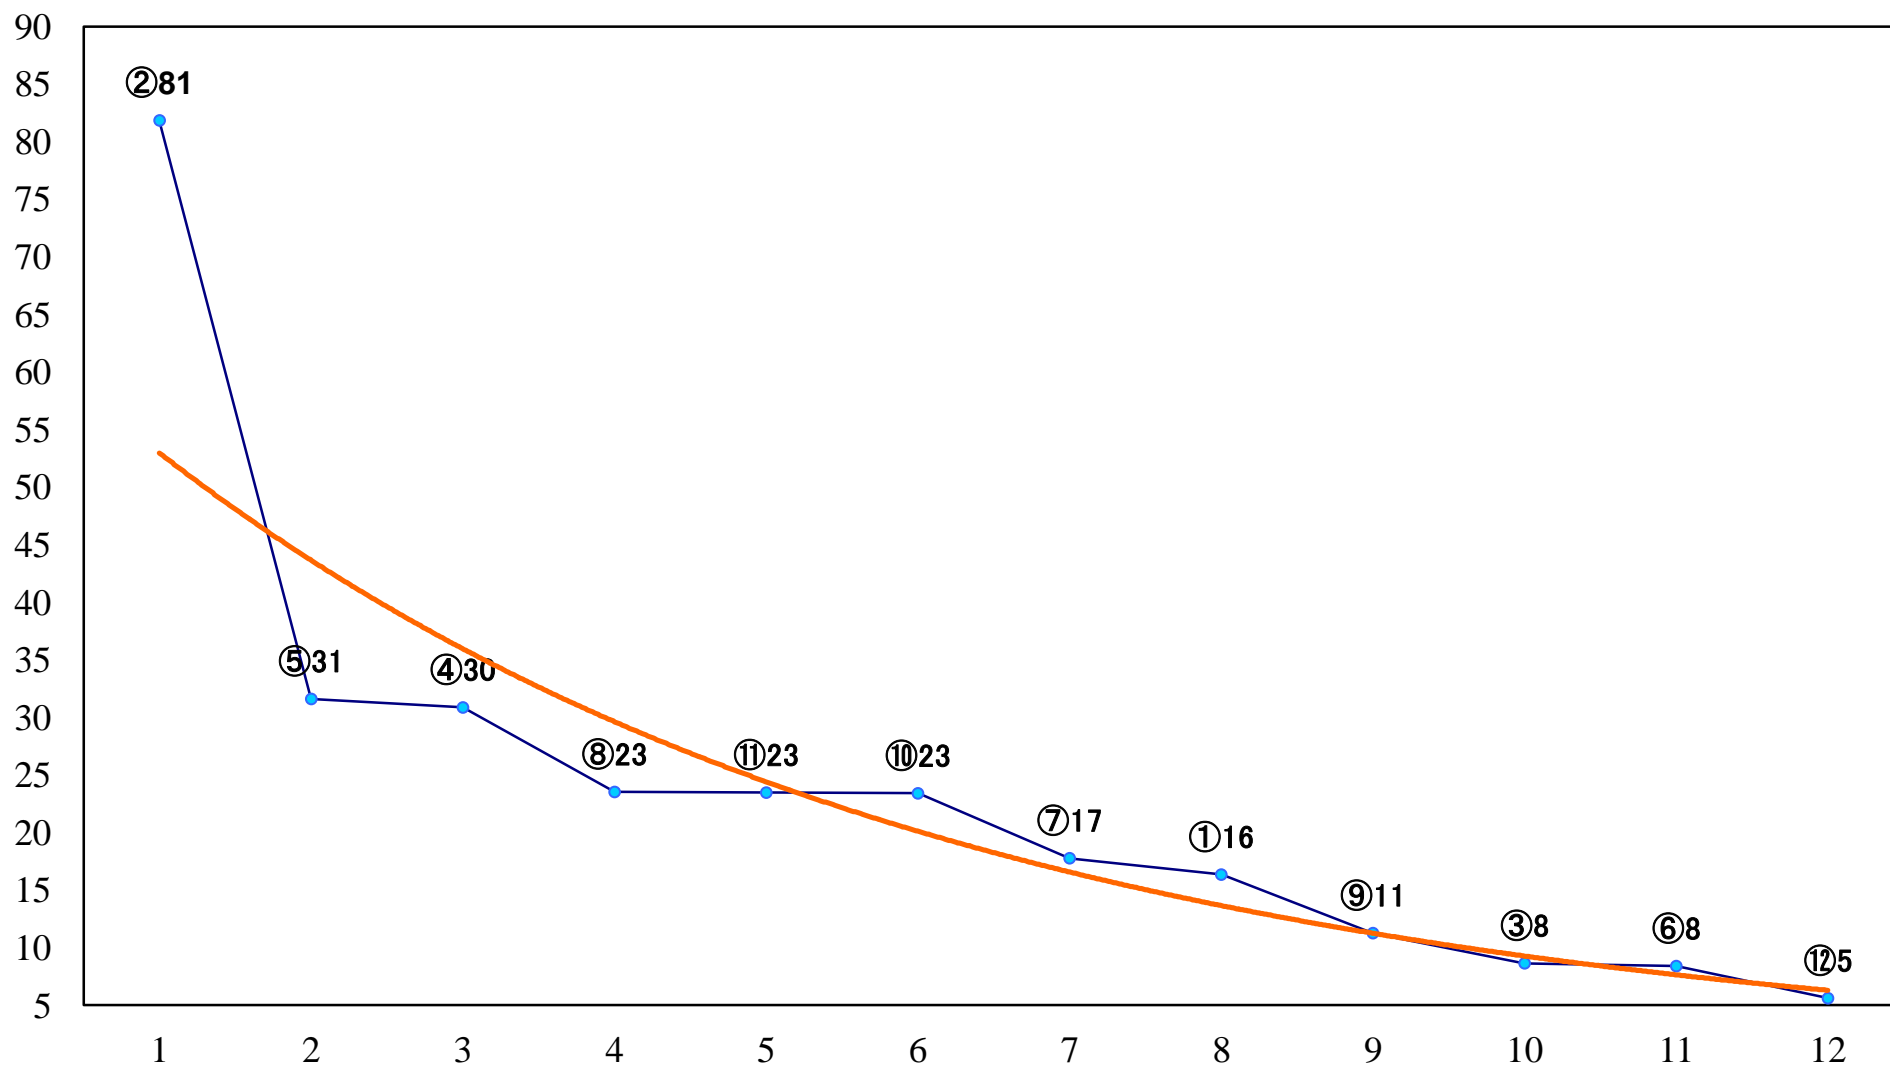

2020年09月15日(火) 川崎競馬 1R 15:00  
3歳7口 左1400mm

2020年09月15日(火) 川崎競馬 2R 15:30  
3歳6イ 左1400mm

2020年09月15日(火) 川崎競馬 3R 16:00  
コオロギ特別2歳5 左1400mm

2020年09月15日(火) 川崎競馬 4R 16:30  
C3四五六 左1500mm

2020年09月15日(火) 川崎競馬 5R 17:00  
C3四五六 左1400mm