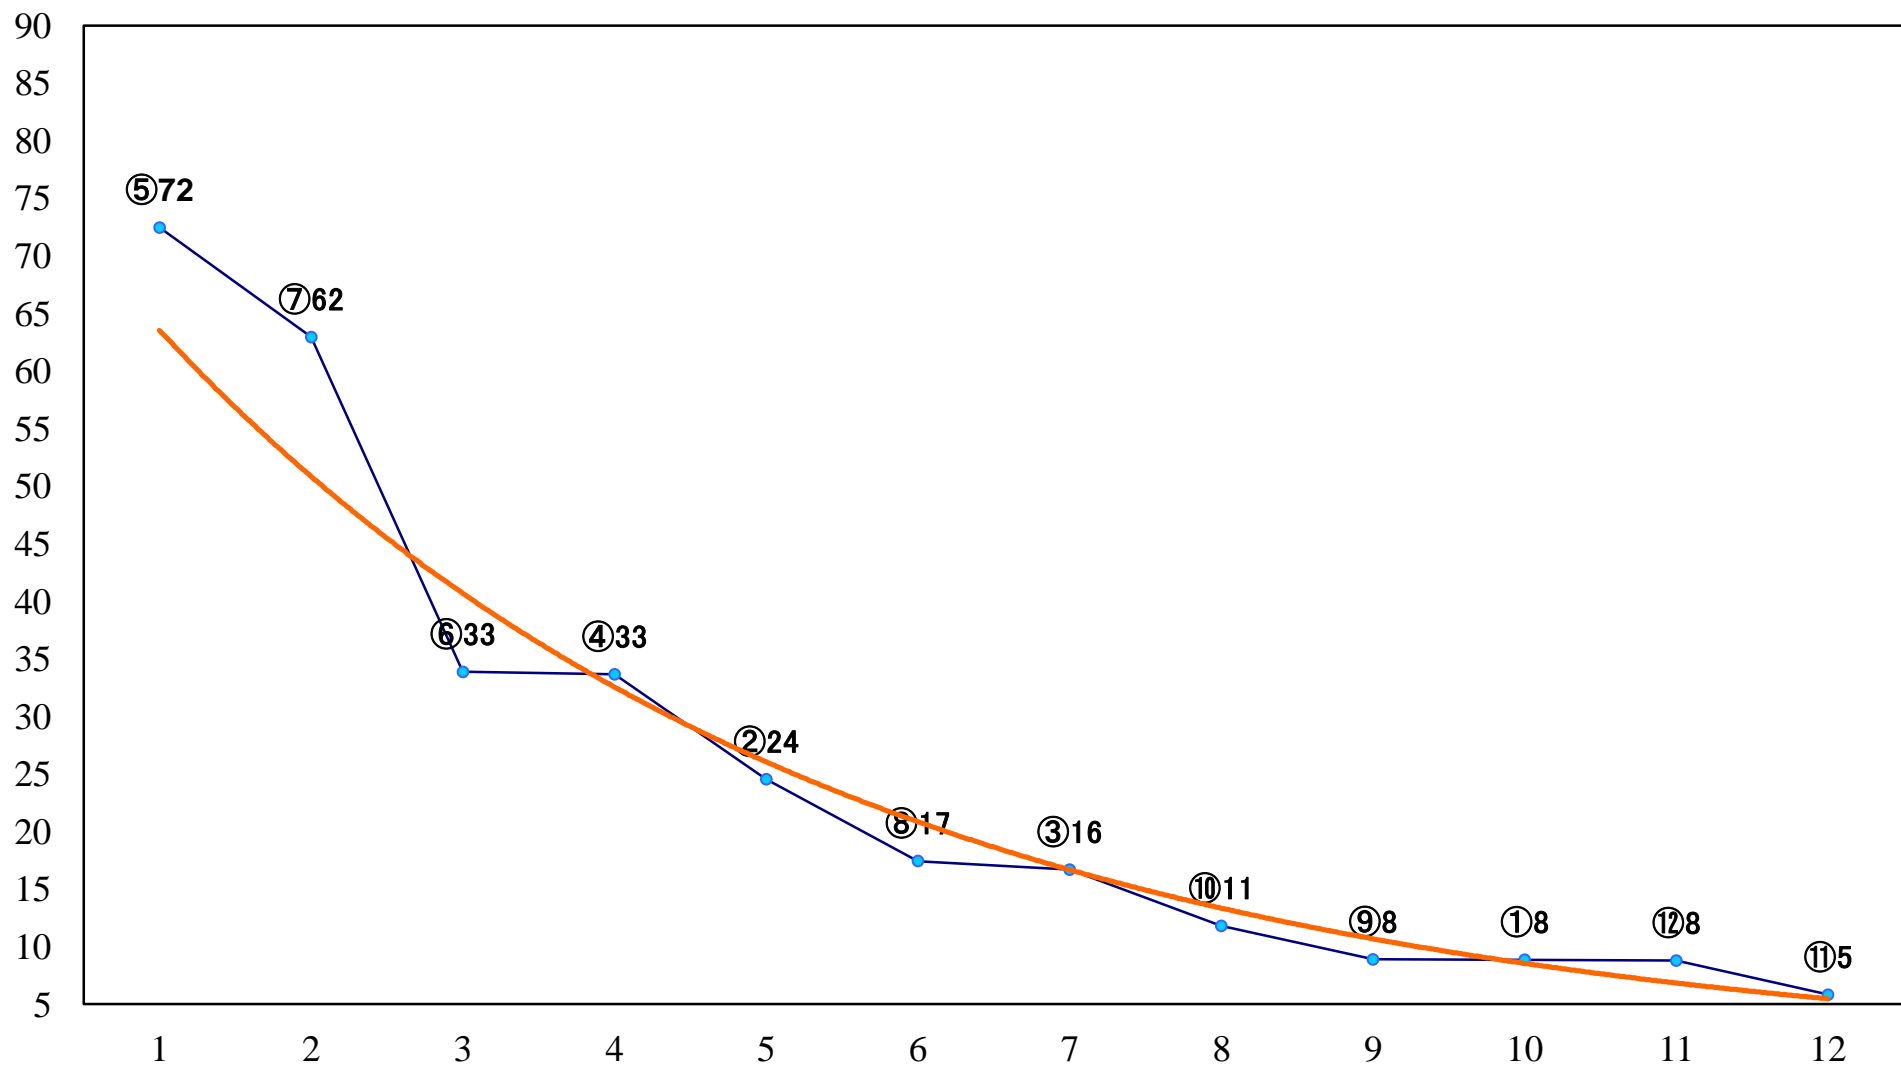

2020年09月15日(火) 川崎競馬 8R 18:30
C1七八 左1400mm