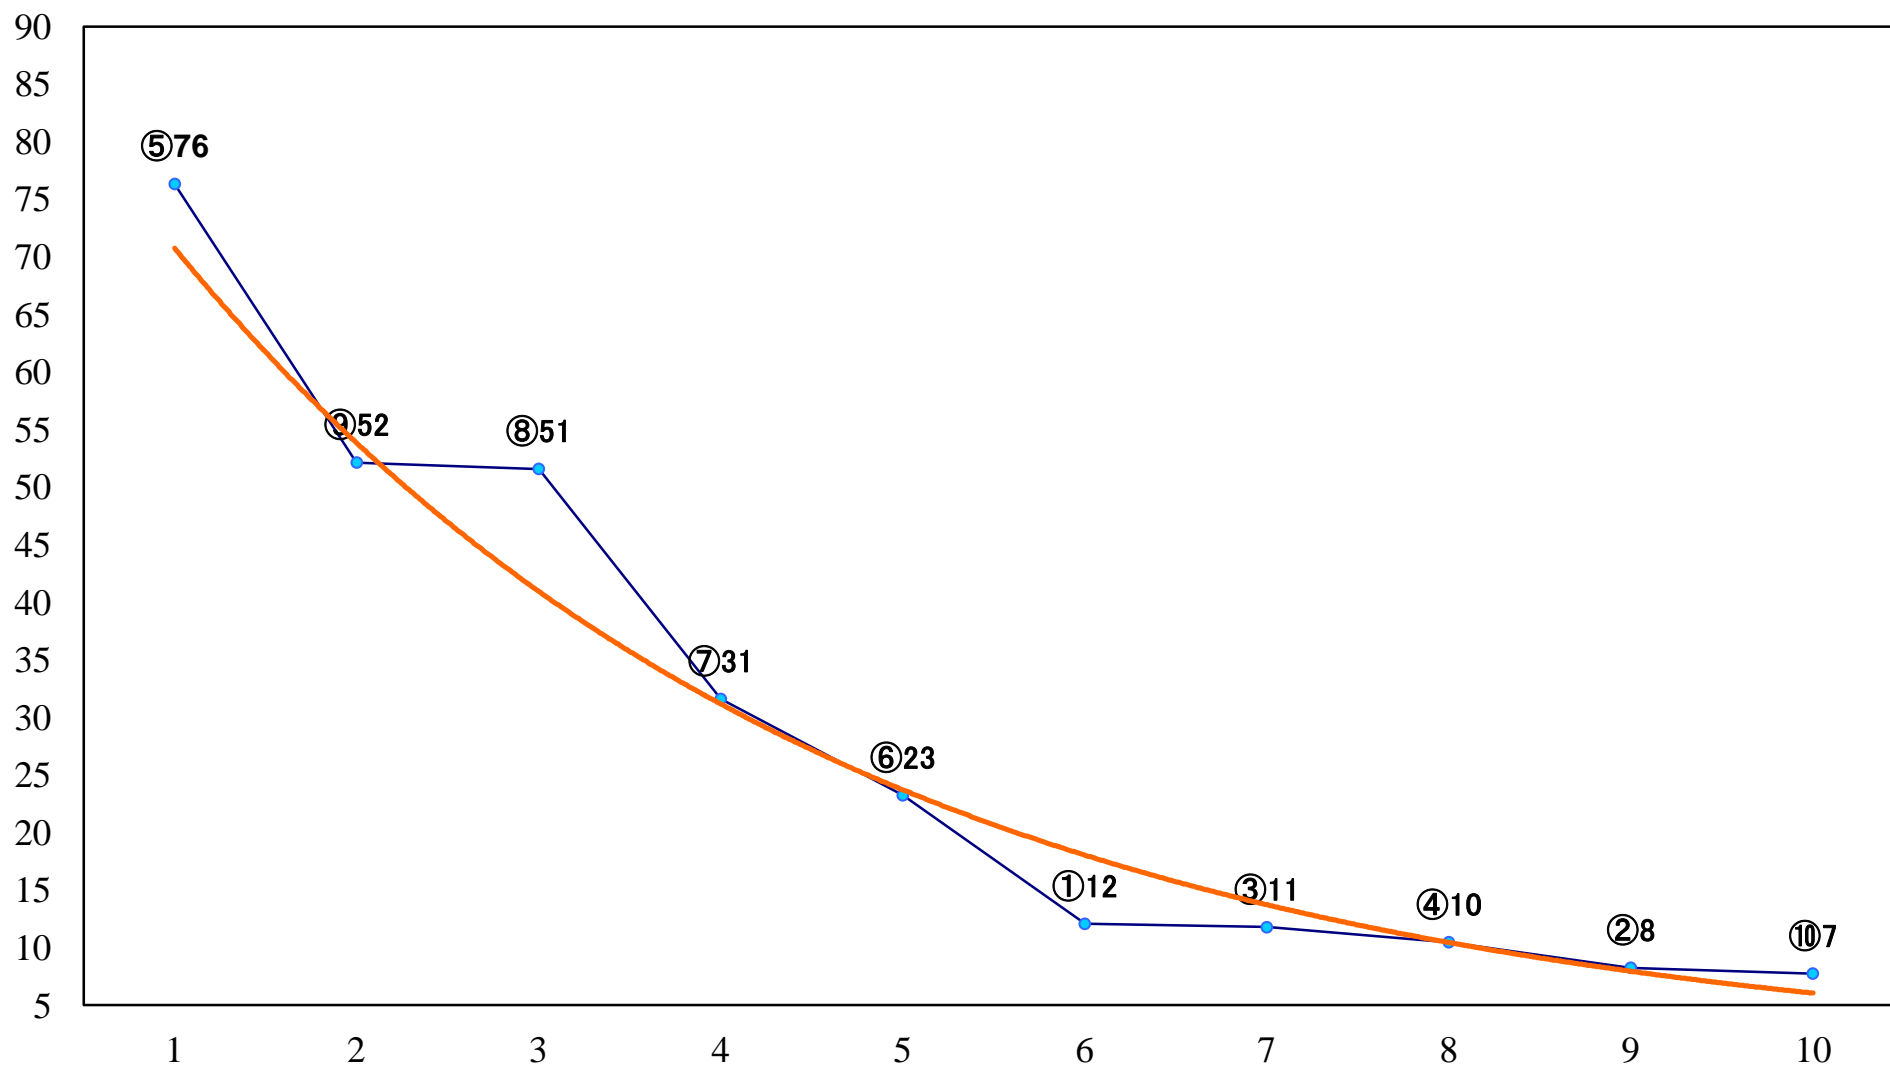

2020年09月16日(水) 川崎競馬 1R 14:45
エストレージャ特別3歳5 左1400mm