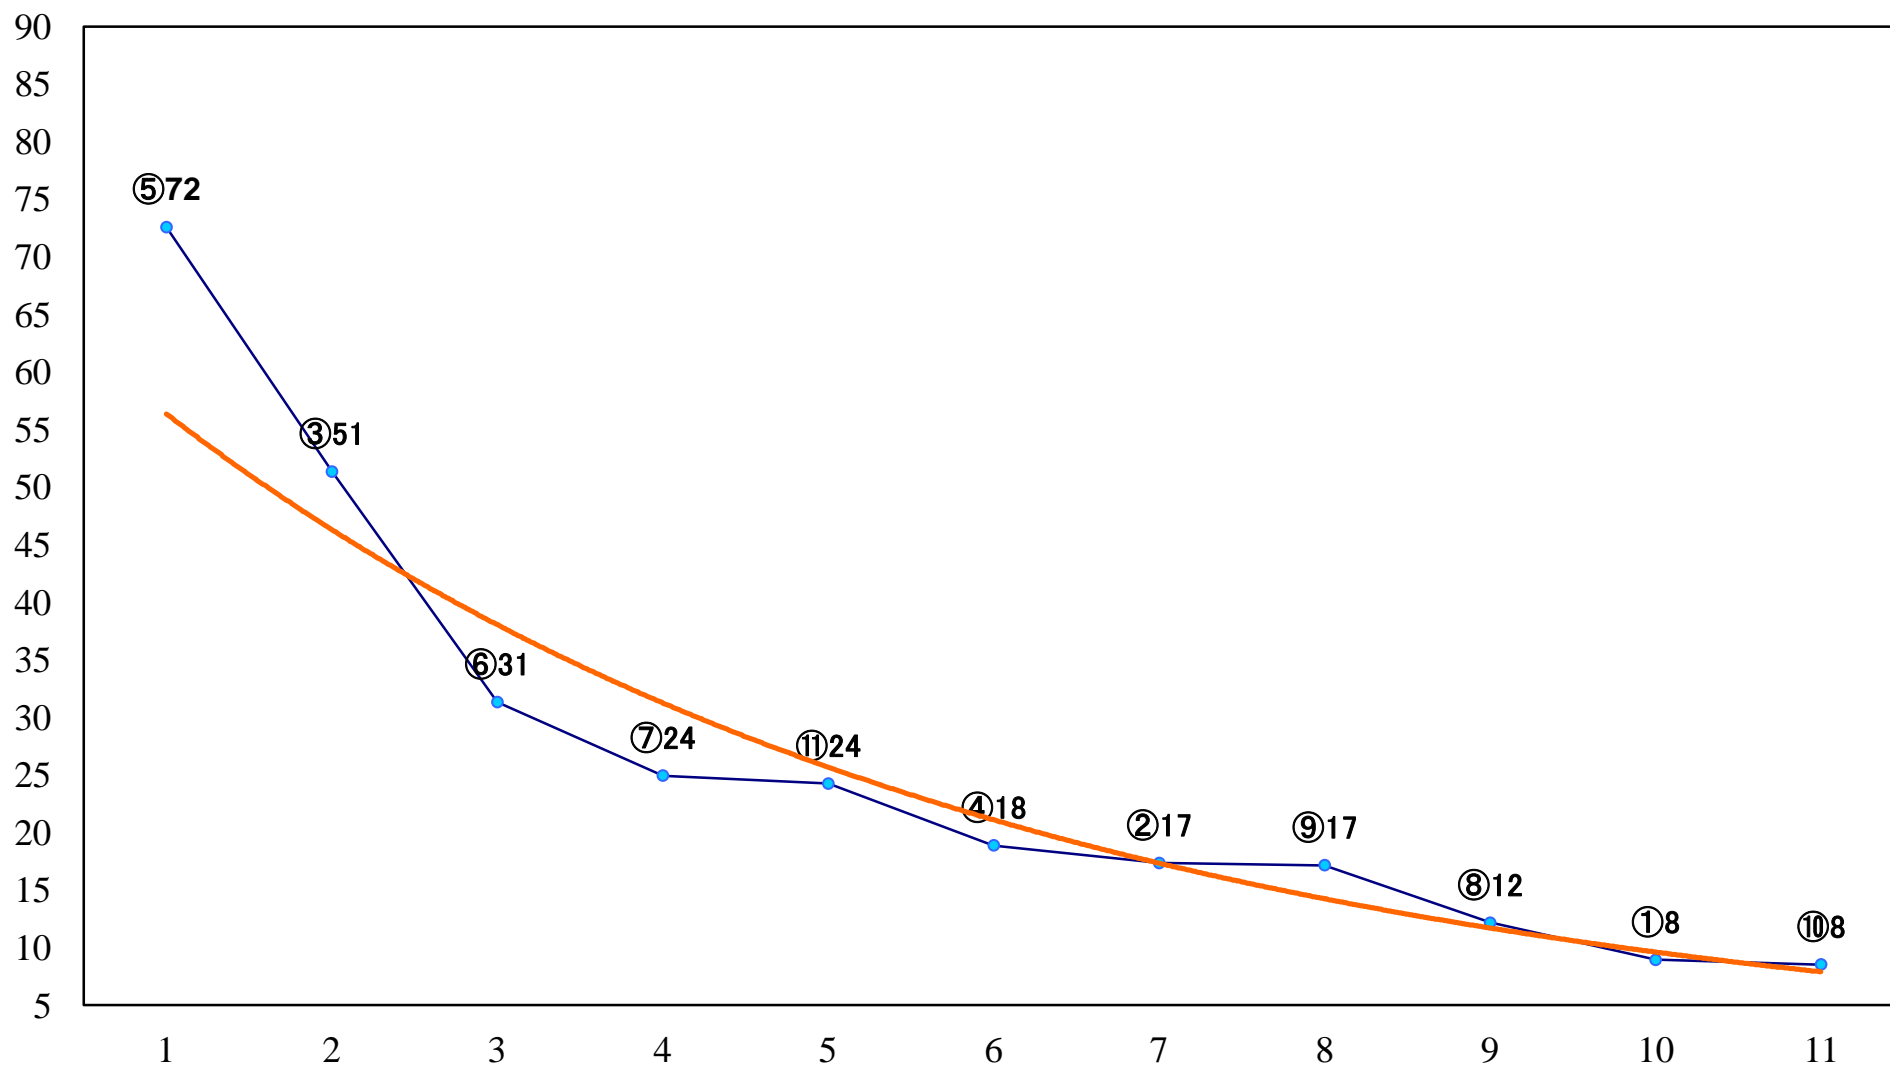

2020年09月16日(水) 川崎競馬 9R 18:55
明鏡止水賞B3選定馬 左900mm