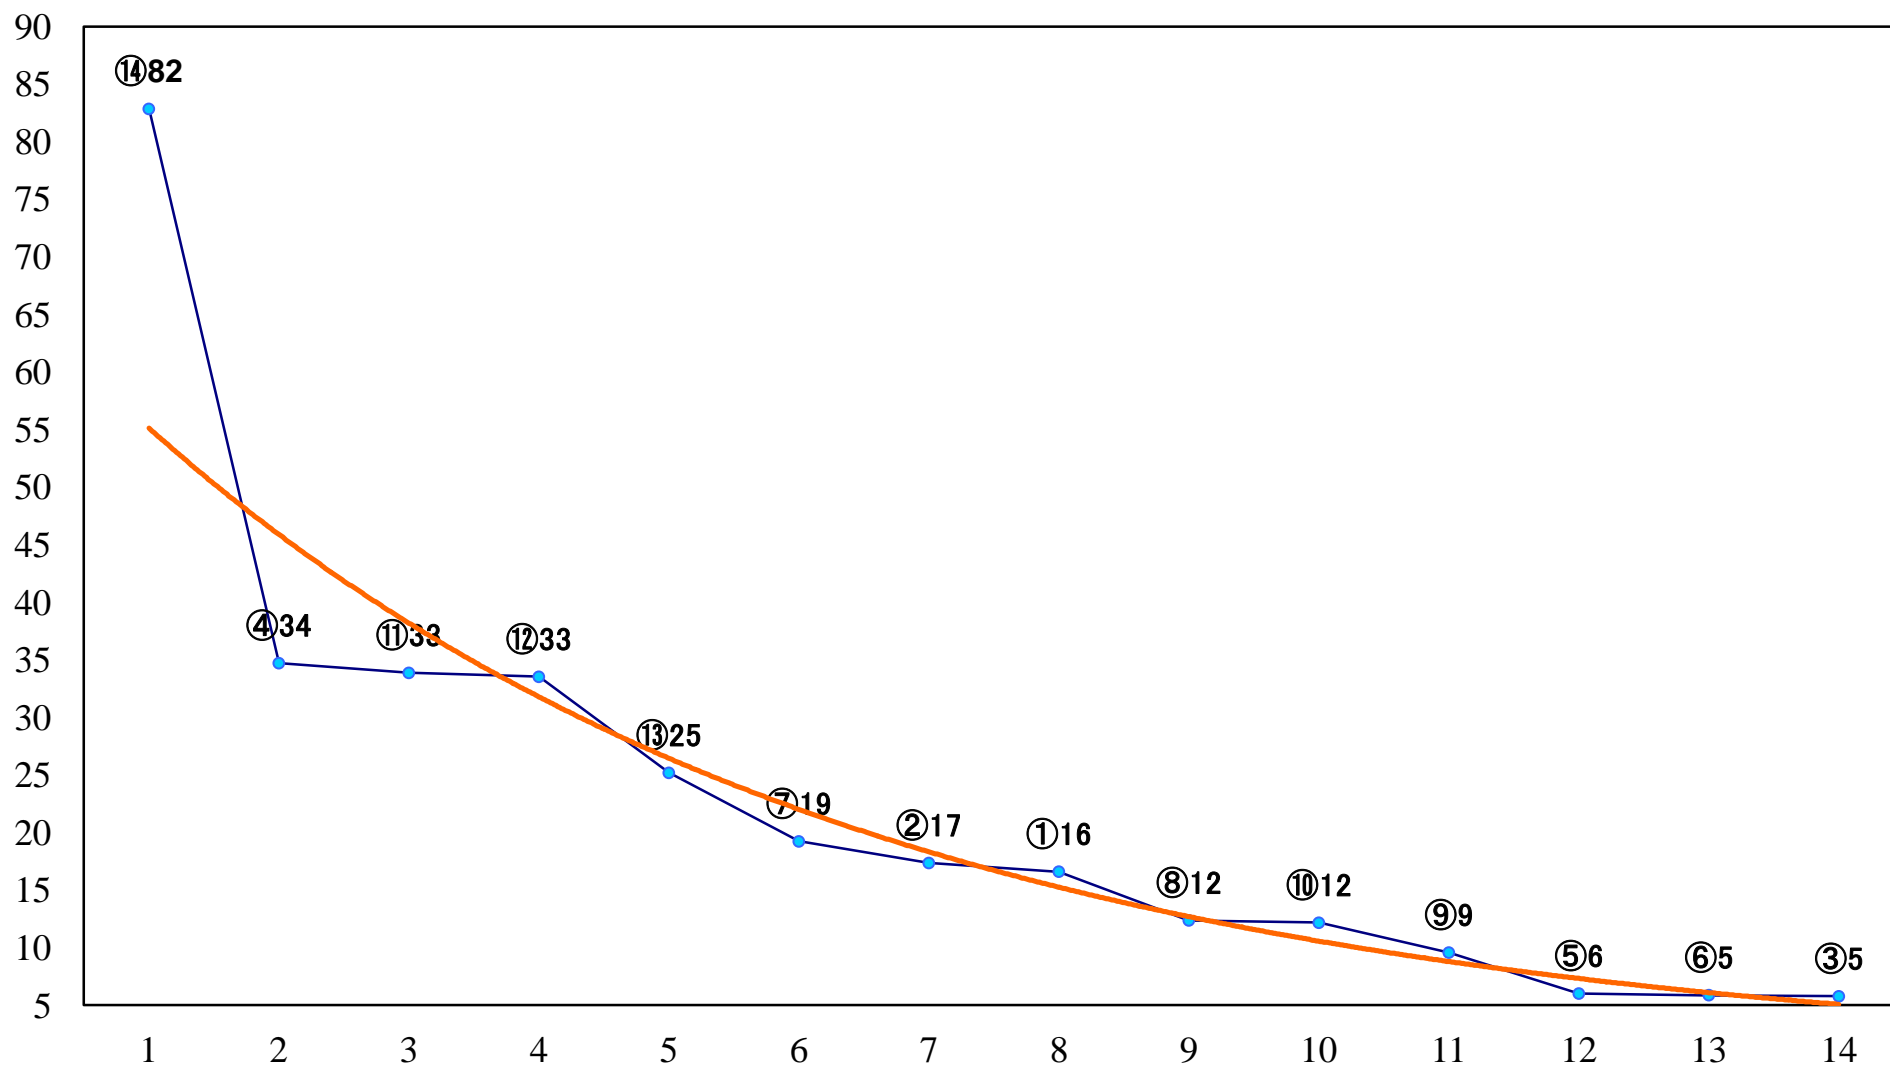

2020年09月16日(水) 川崎競馬 11R 20:10  
戸塚記念3歳オープン 左2100mm

2020年09月16日(水) 川崎競馬 12R 20:50  
竜胆賞C1四五六 左1500mm