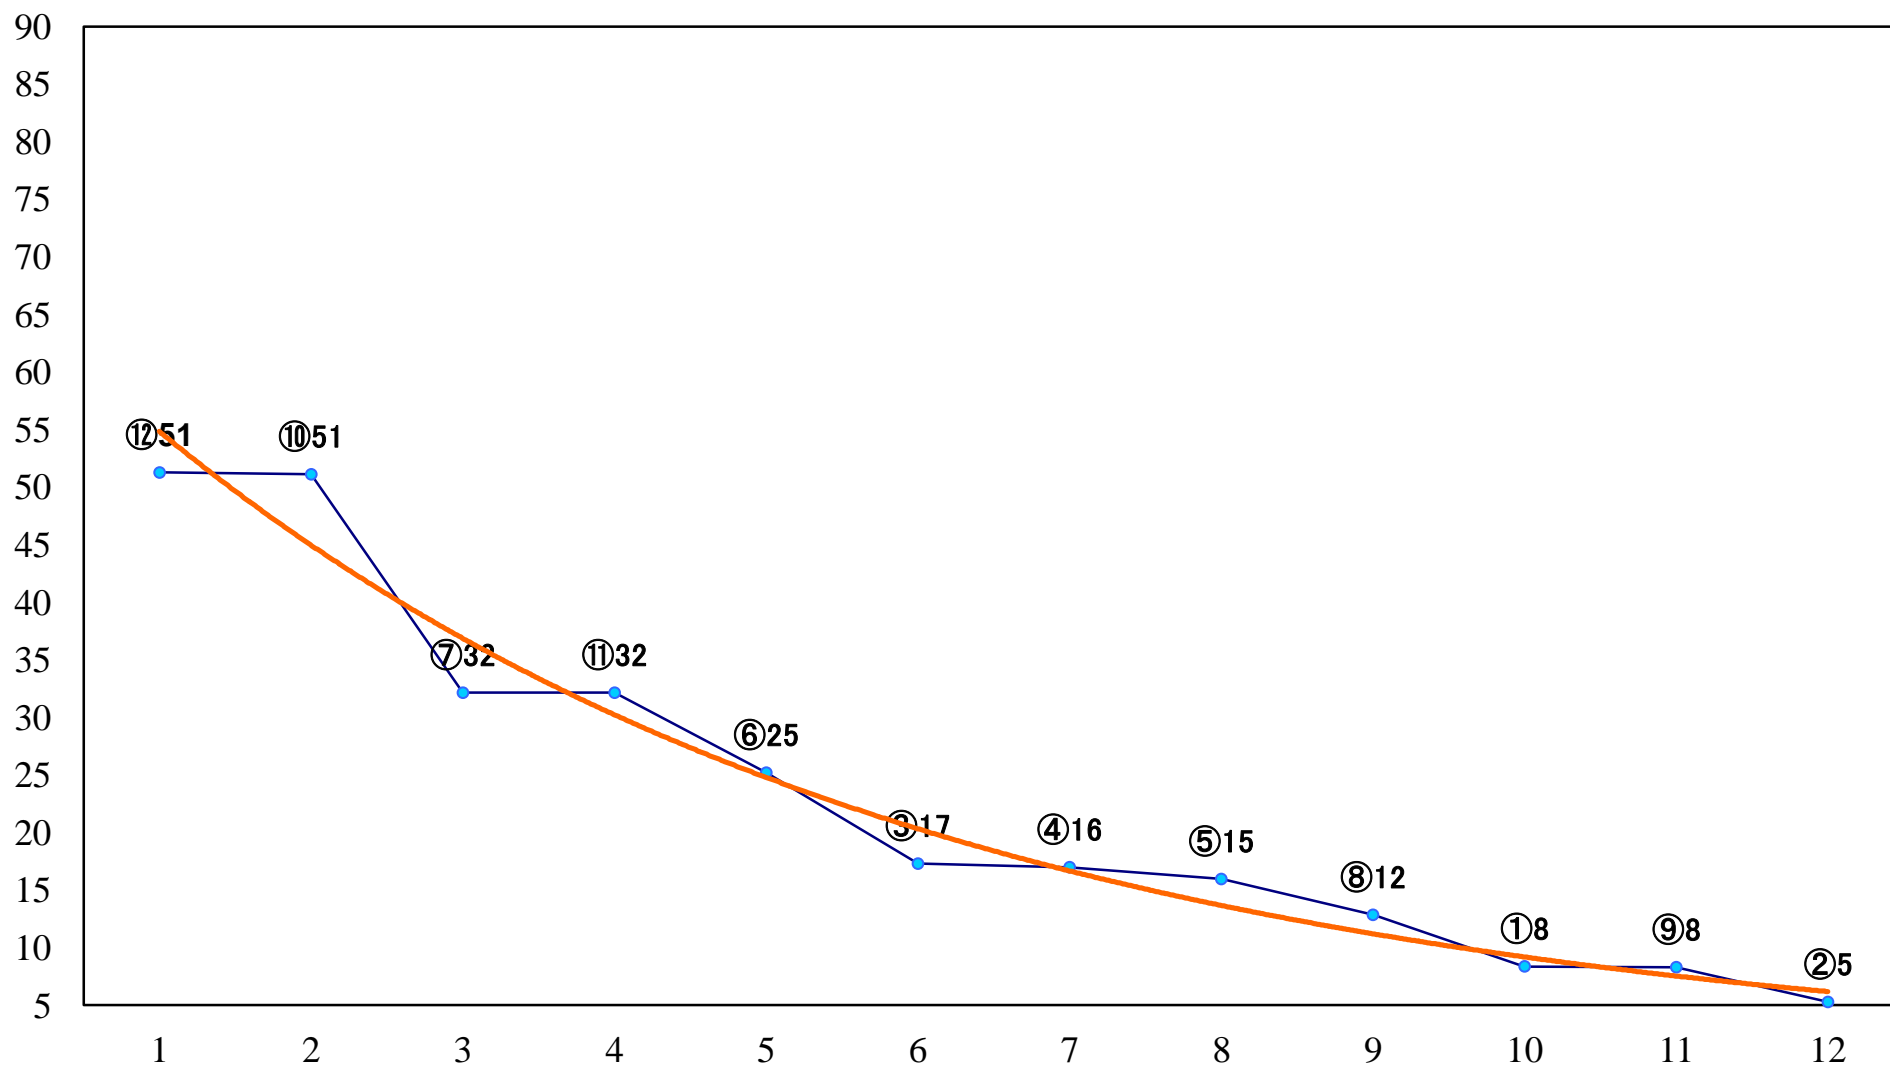

2020年09月16日(水) 川崎競馬 4R 16:15
ワラビー賞C3選定馬 左900mm