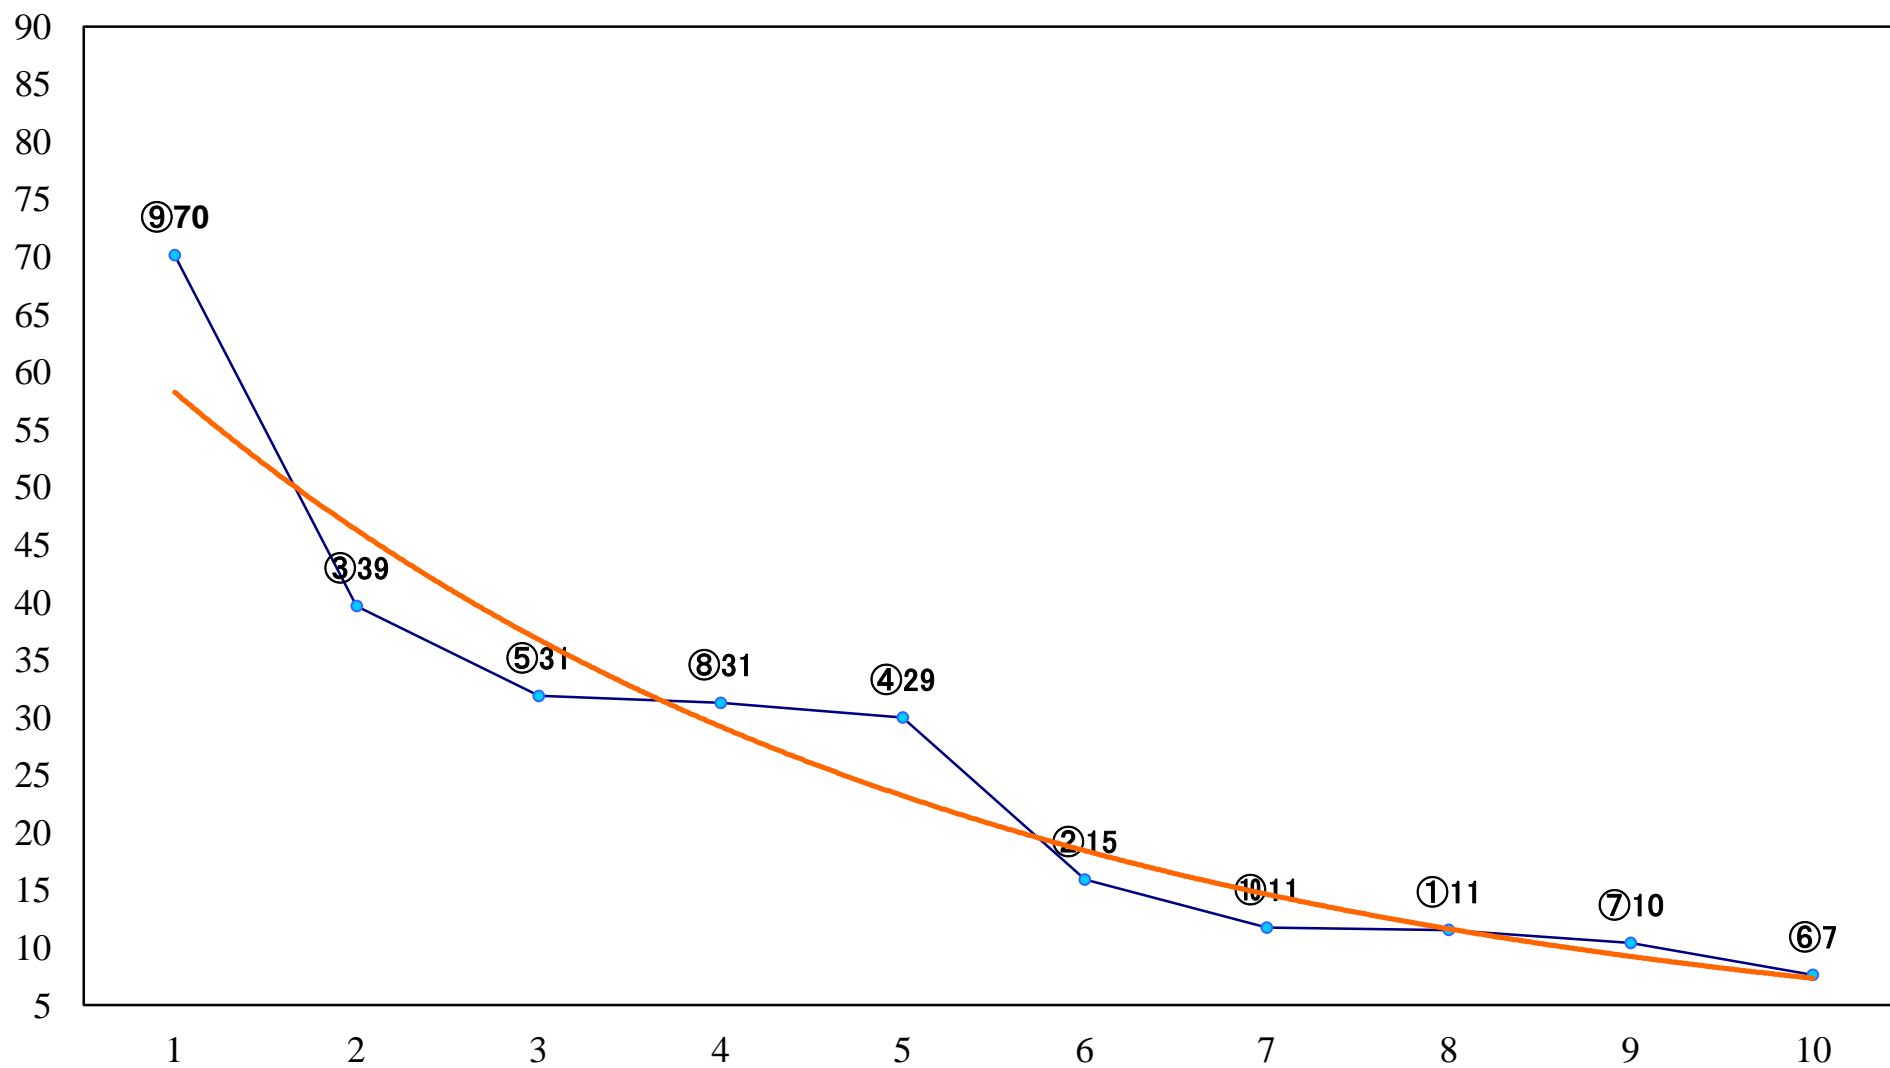

2020年09月16日(水) 川崎競馬 2R 15:15
花朝月夕賞2歳100万未満選定牝馬 左1400mm