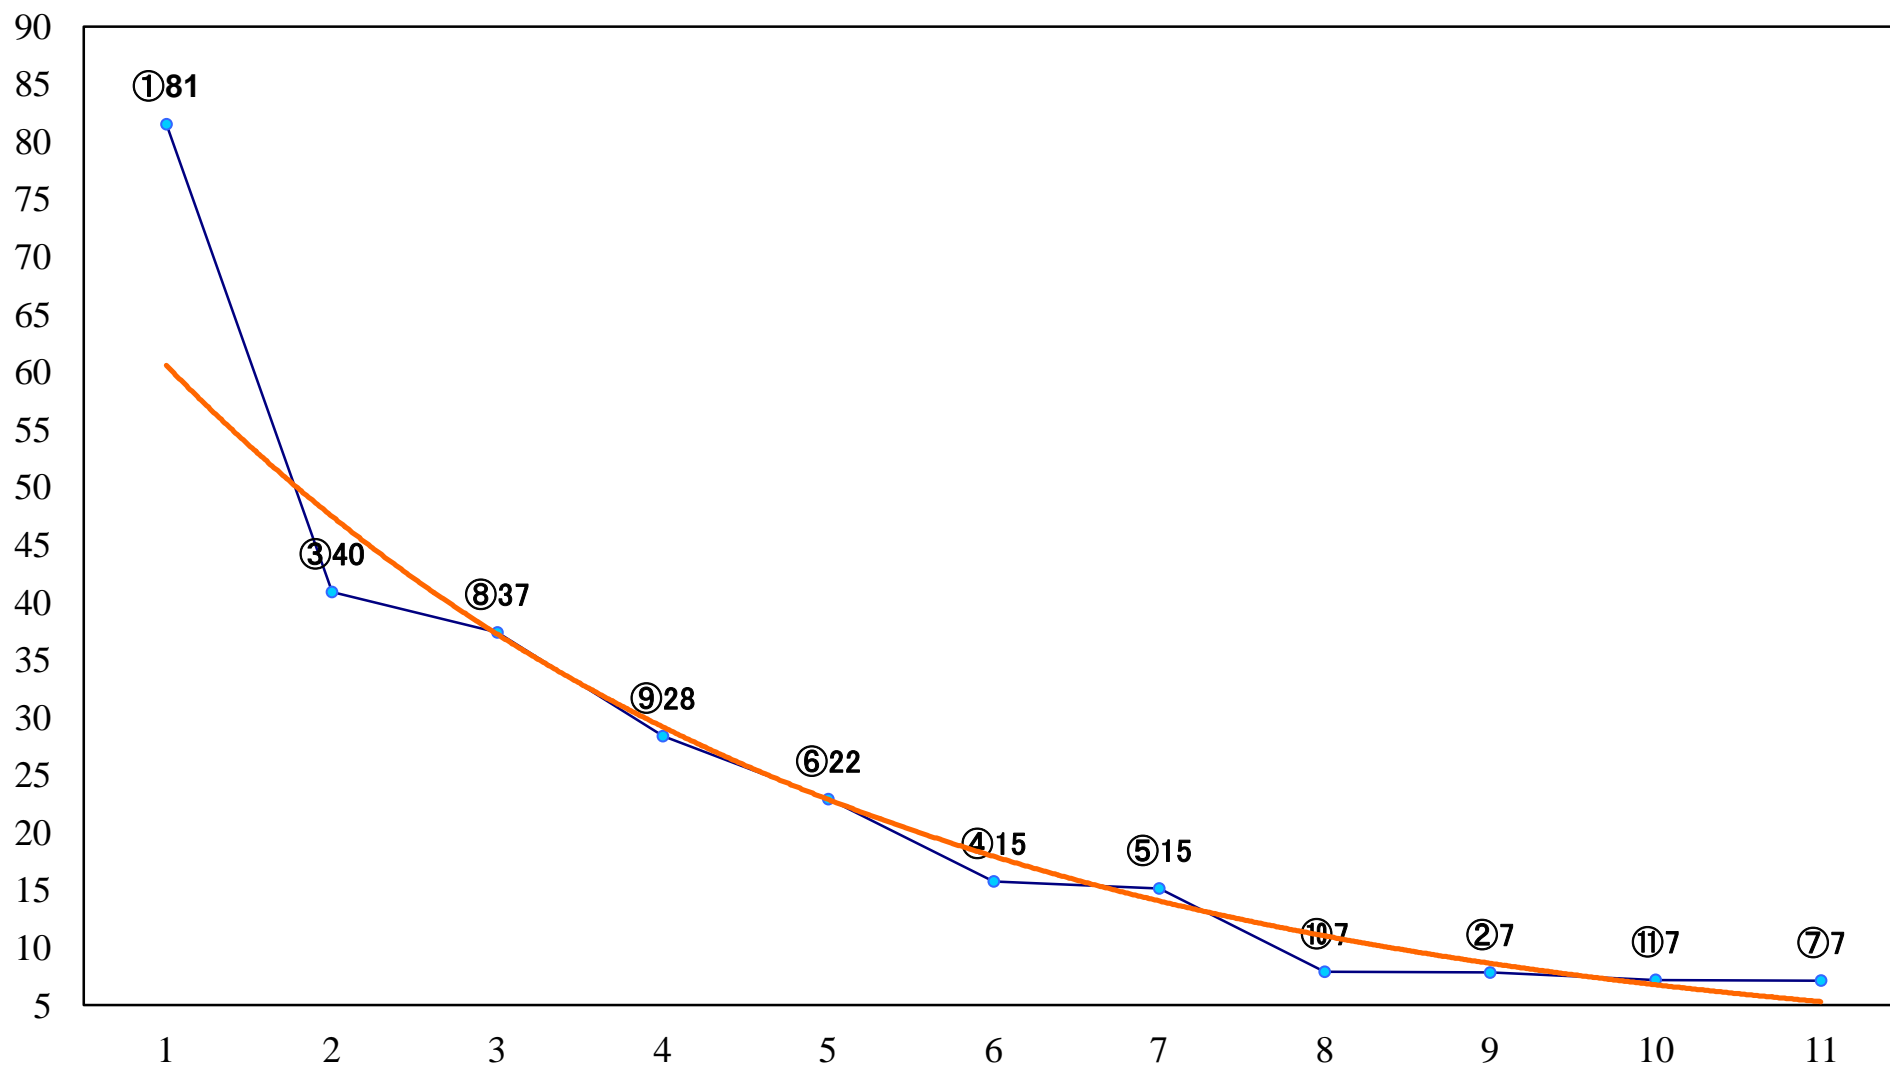

2020年09月16日(水) 川崎競馬 3R 15:45
マツムシ特別2歳6 左1400mm