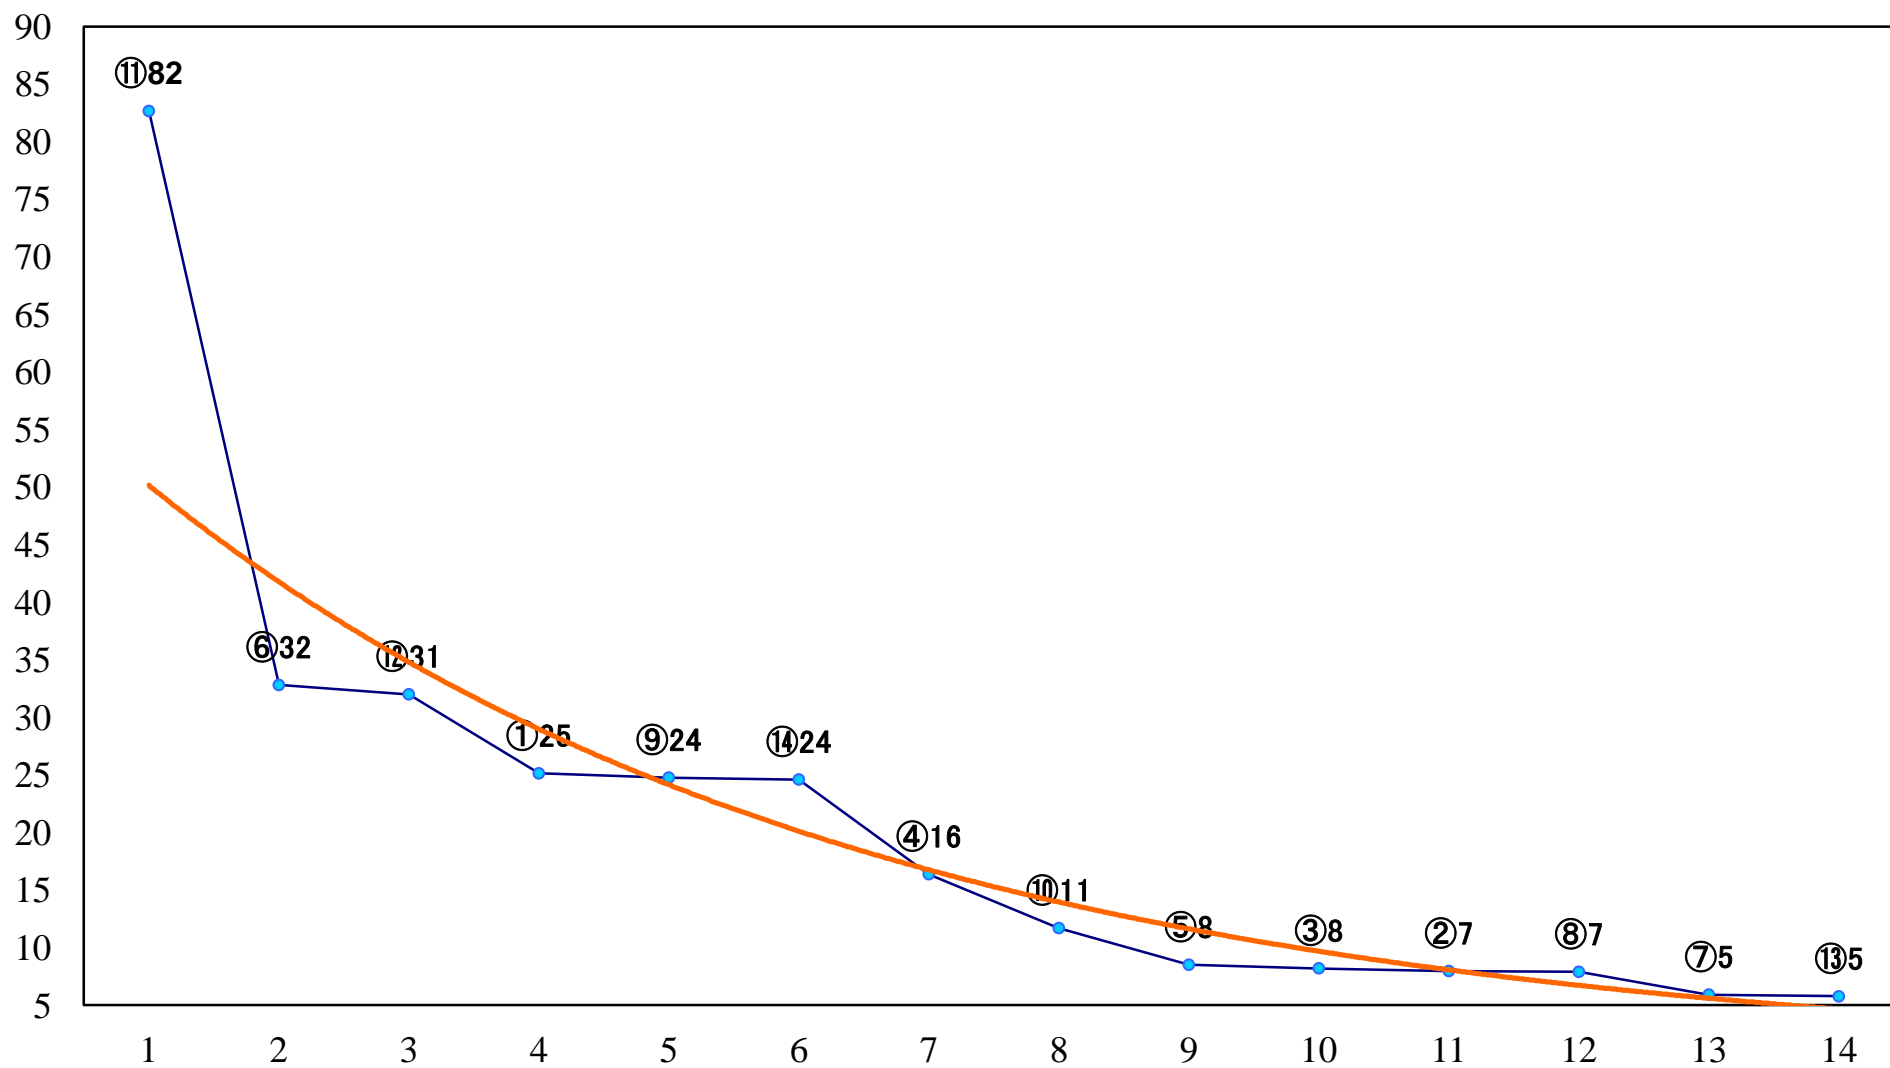

2020年09月16日(水) 川崎競馬 8R 18:20
鶴嶋特別3歳1 左1600mm