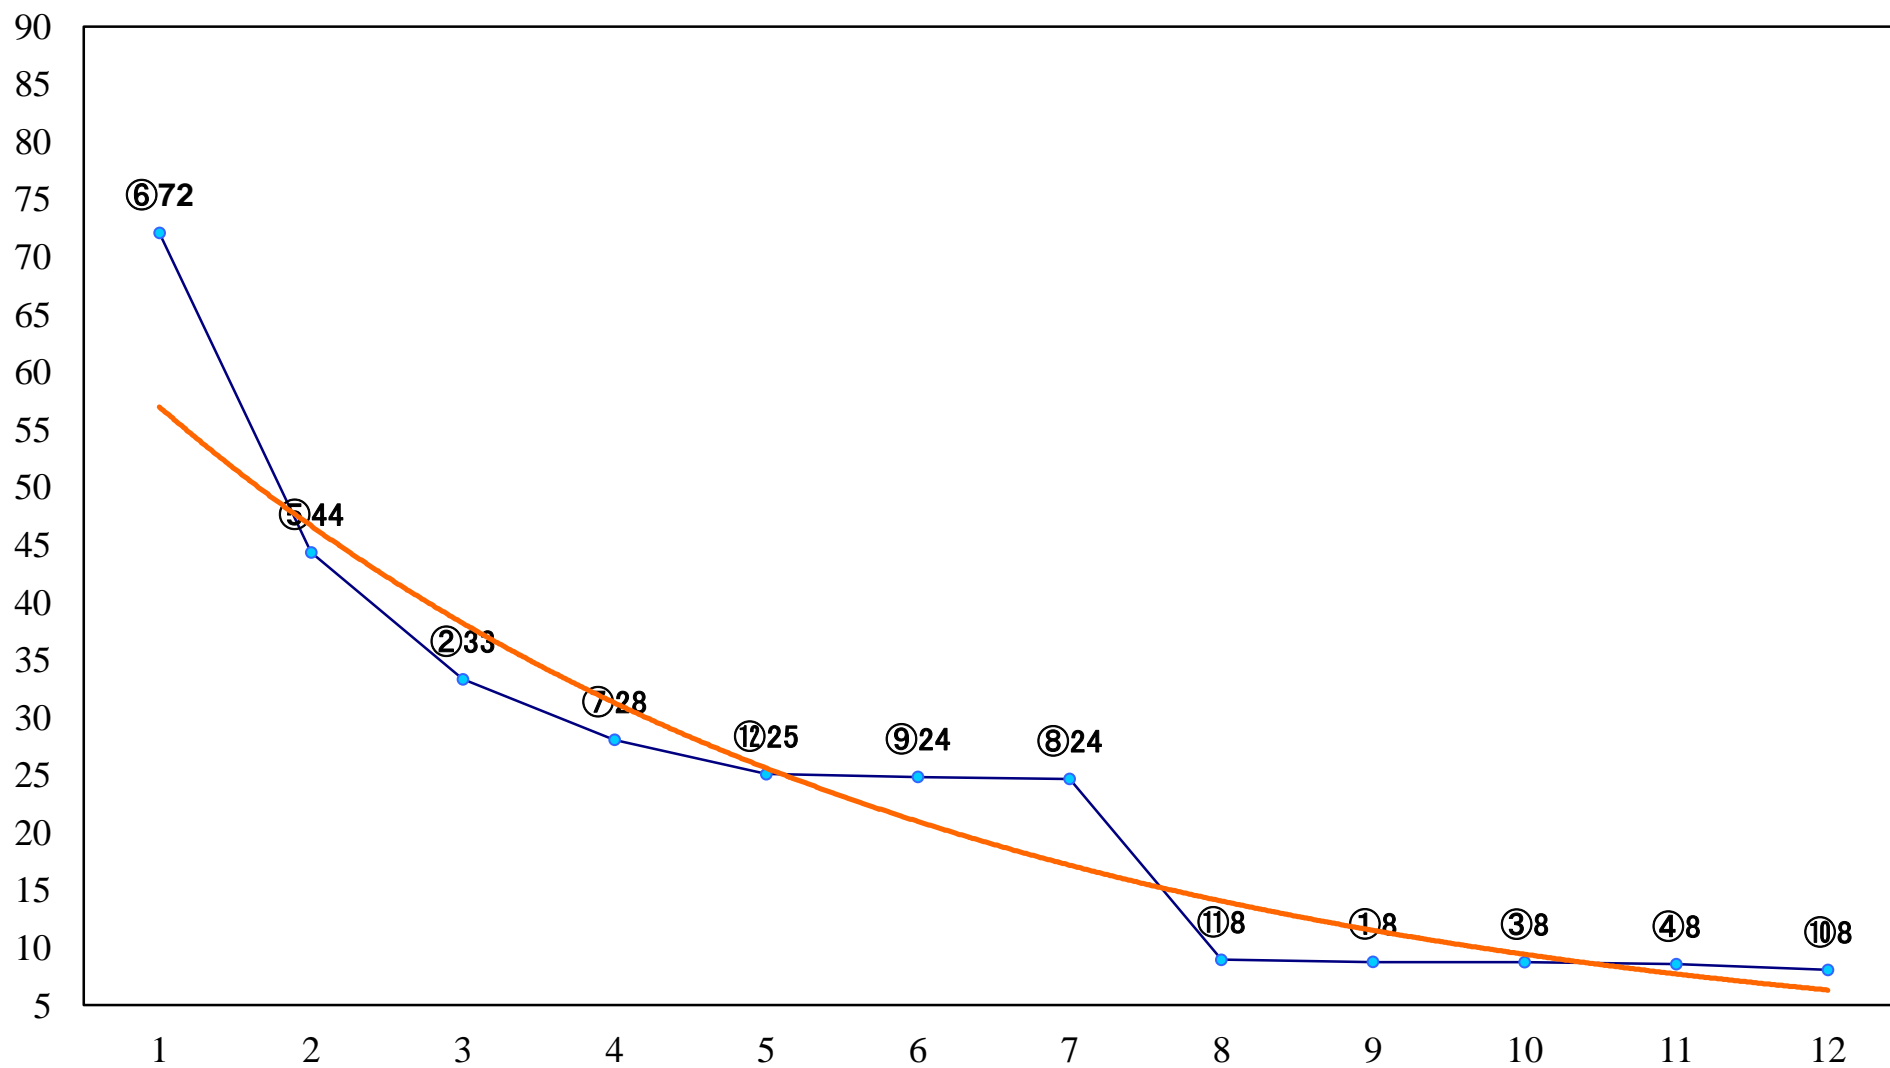

2020年09月16日(水) 川崎競馬 6R 17:15
C1四五六 左1400mm