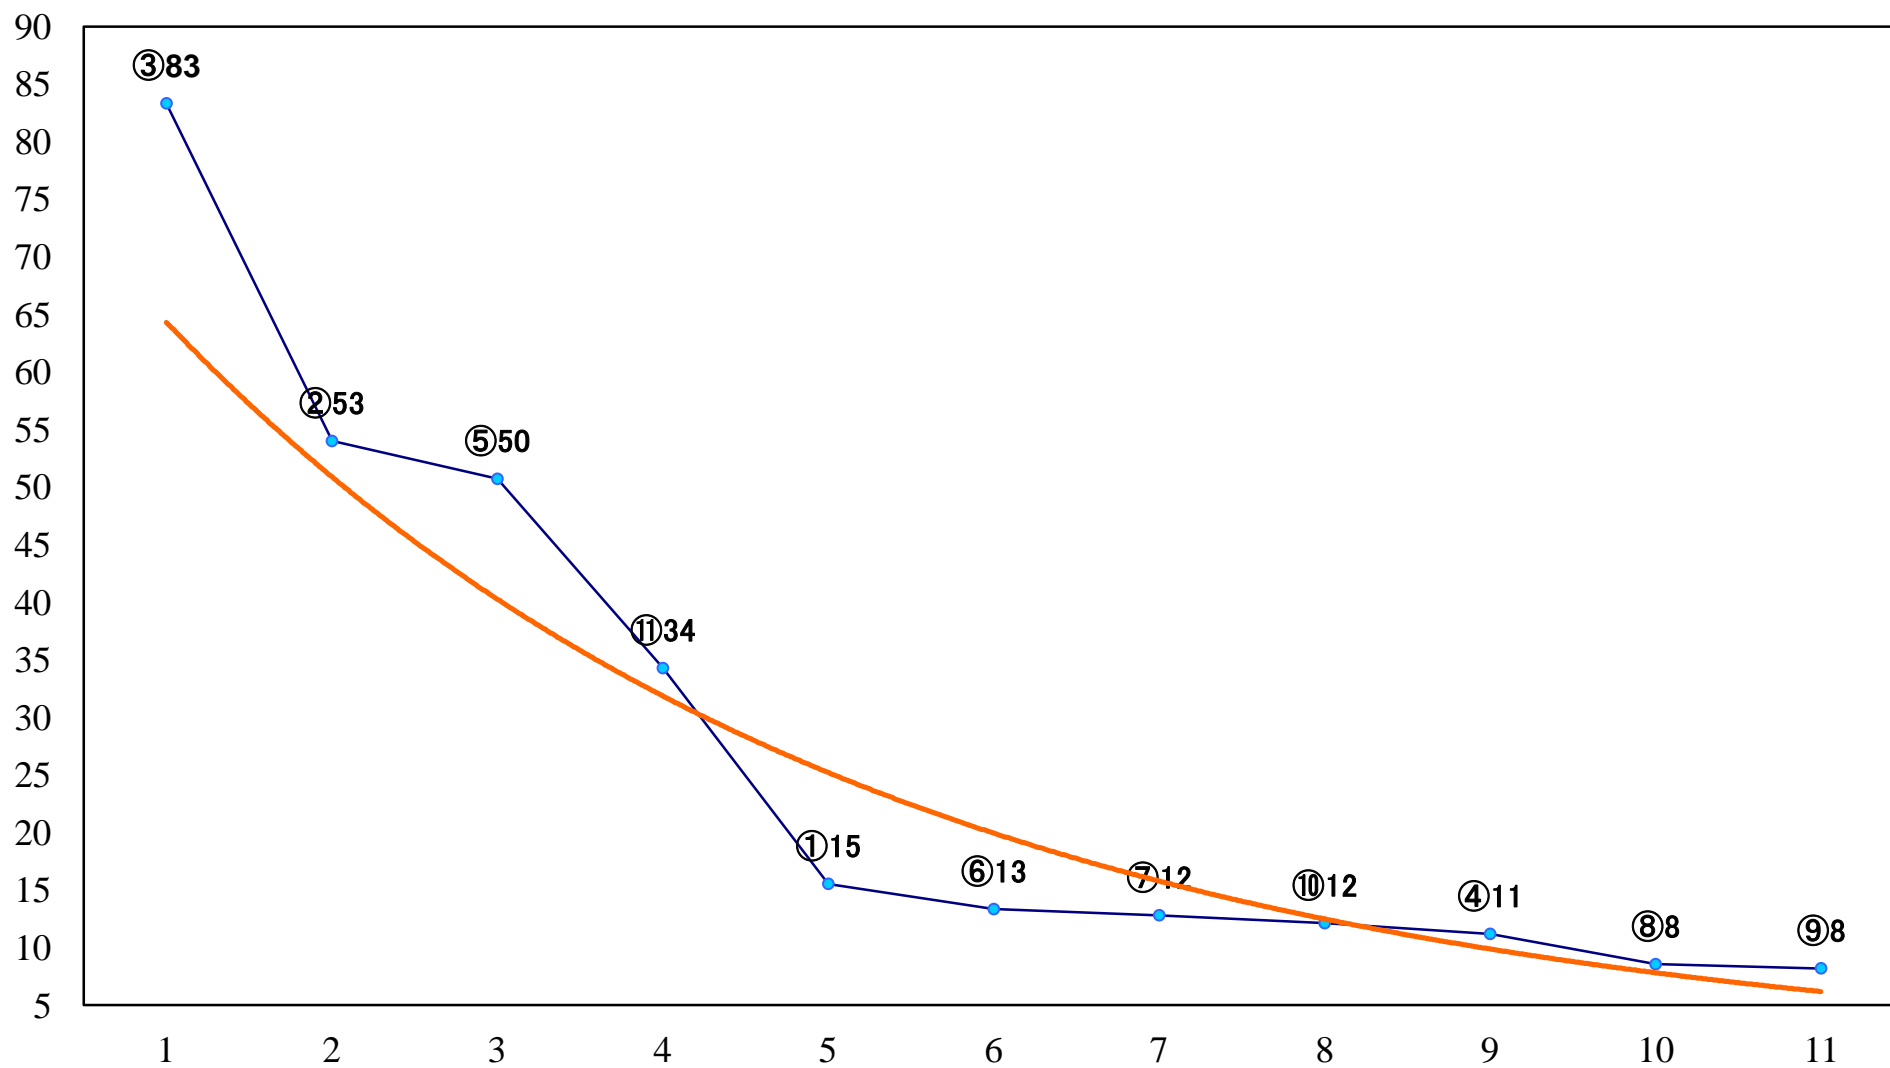

2020年09月16日(水) 川崎競馬 11R 20:10  
戸塚記念3歳オープン 左2100mm

2020年09月16日(水) 川崎競馬 12R 20:50  
竜胆賞C1四五六 左1500mm