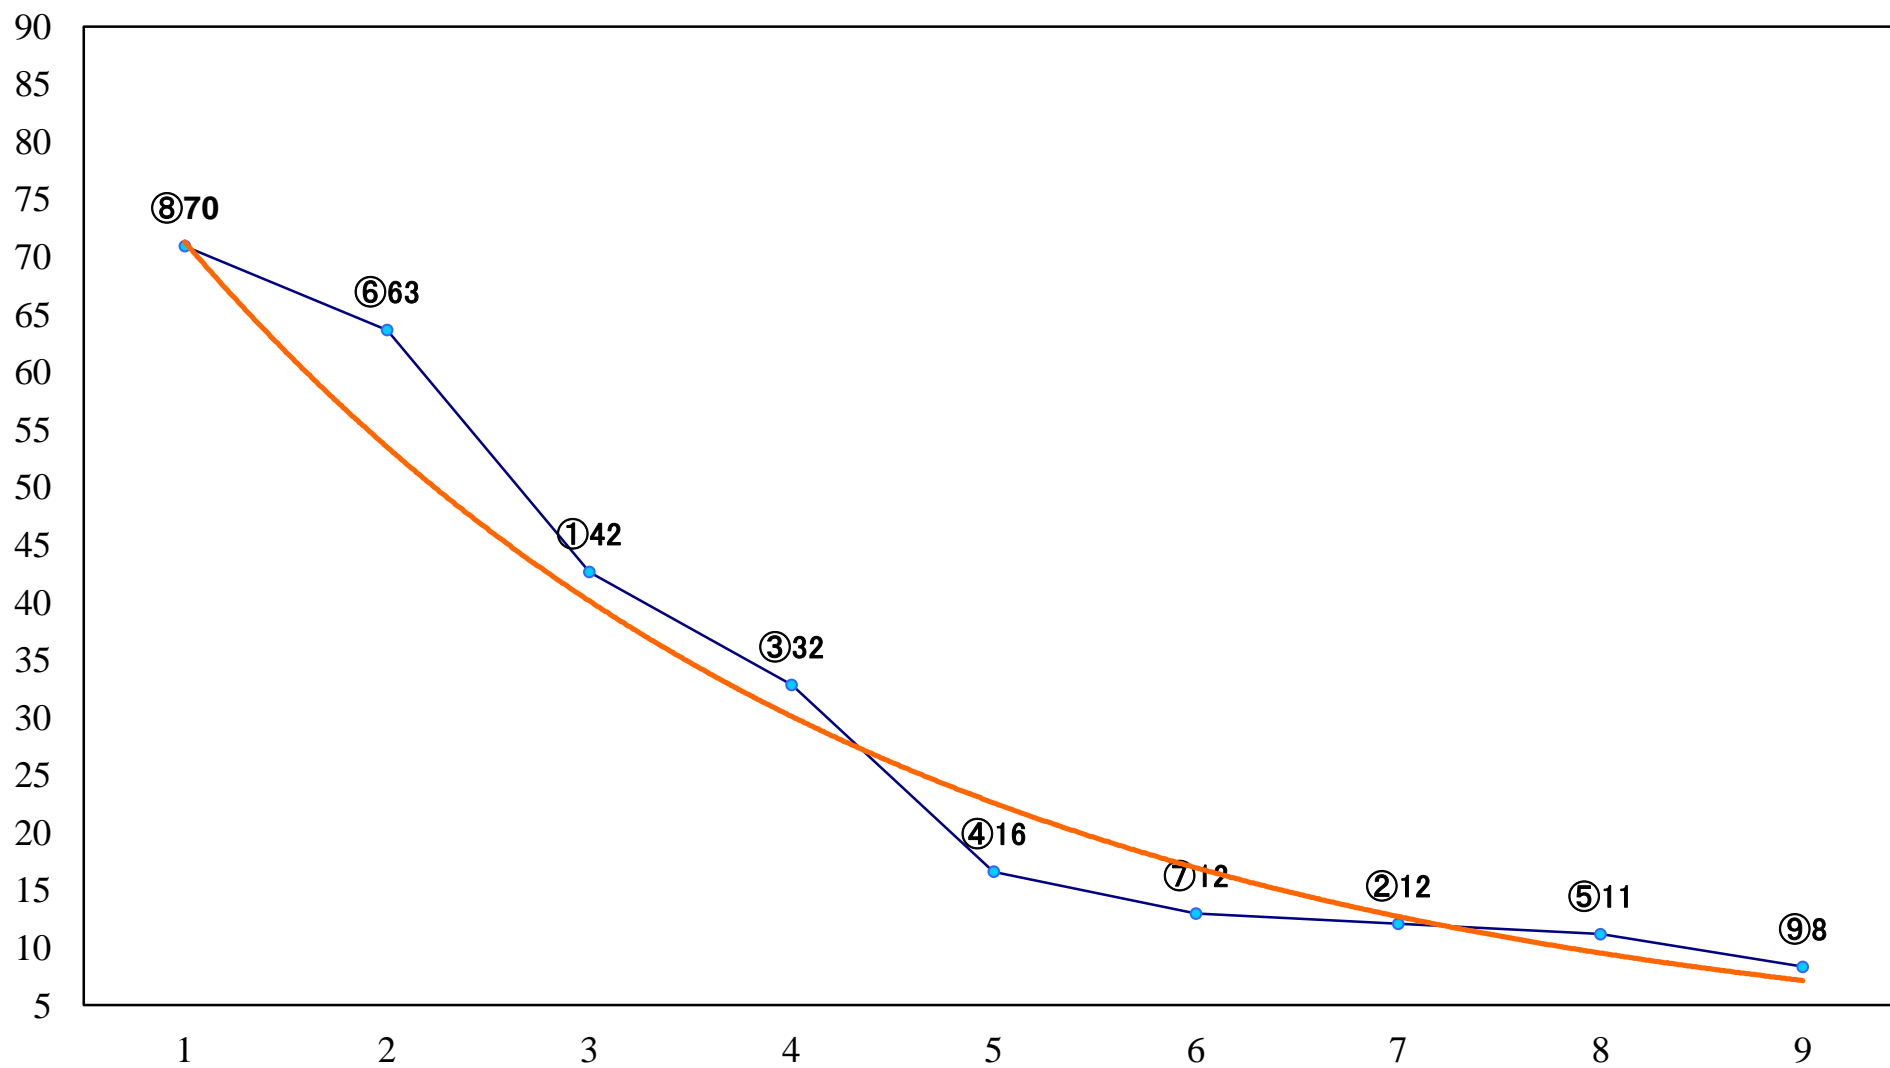

2020年09月16日(水) 川崎競馬 7R 17:45
J認 シャイニングトレジャー賞2歳2 左1500mm