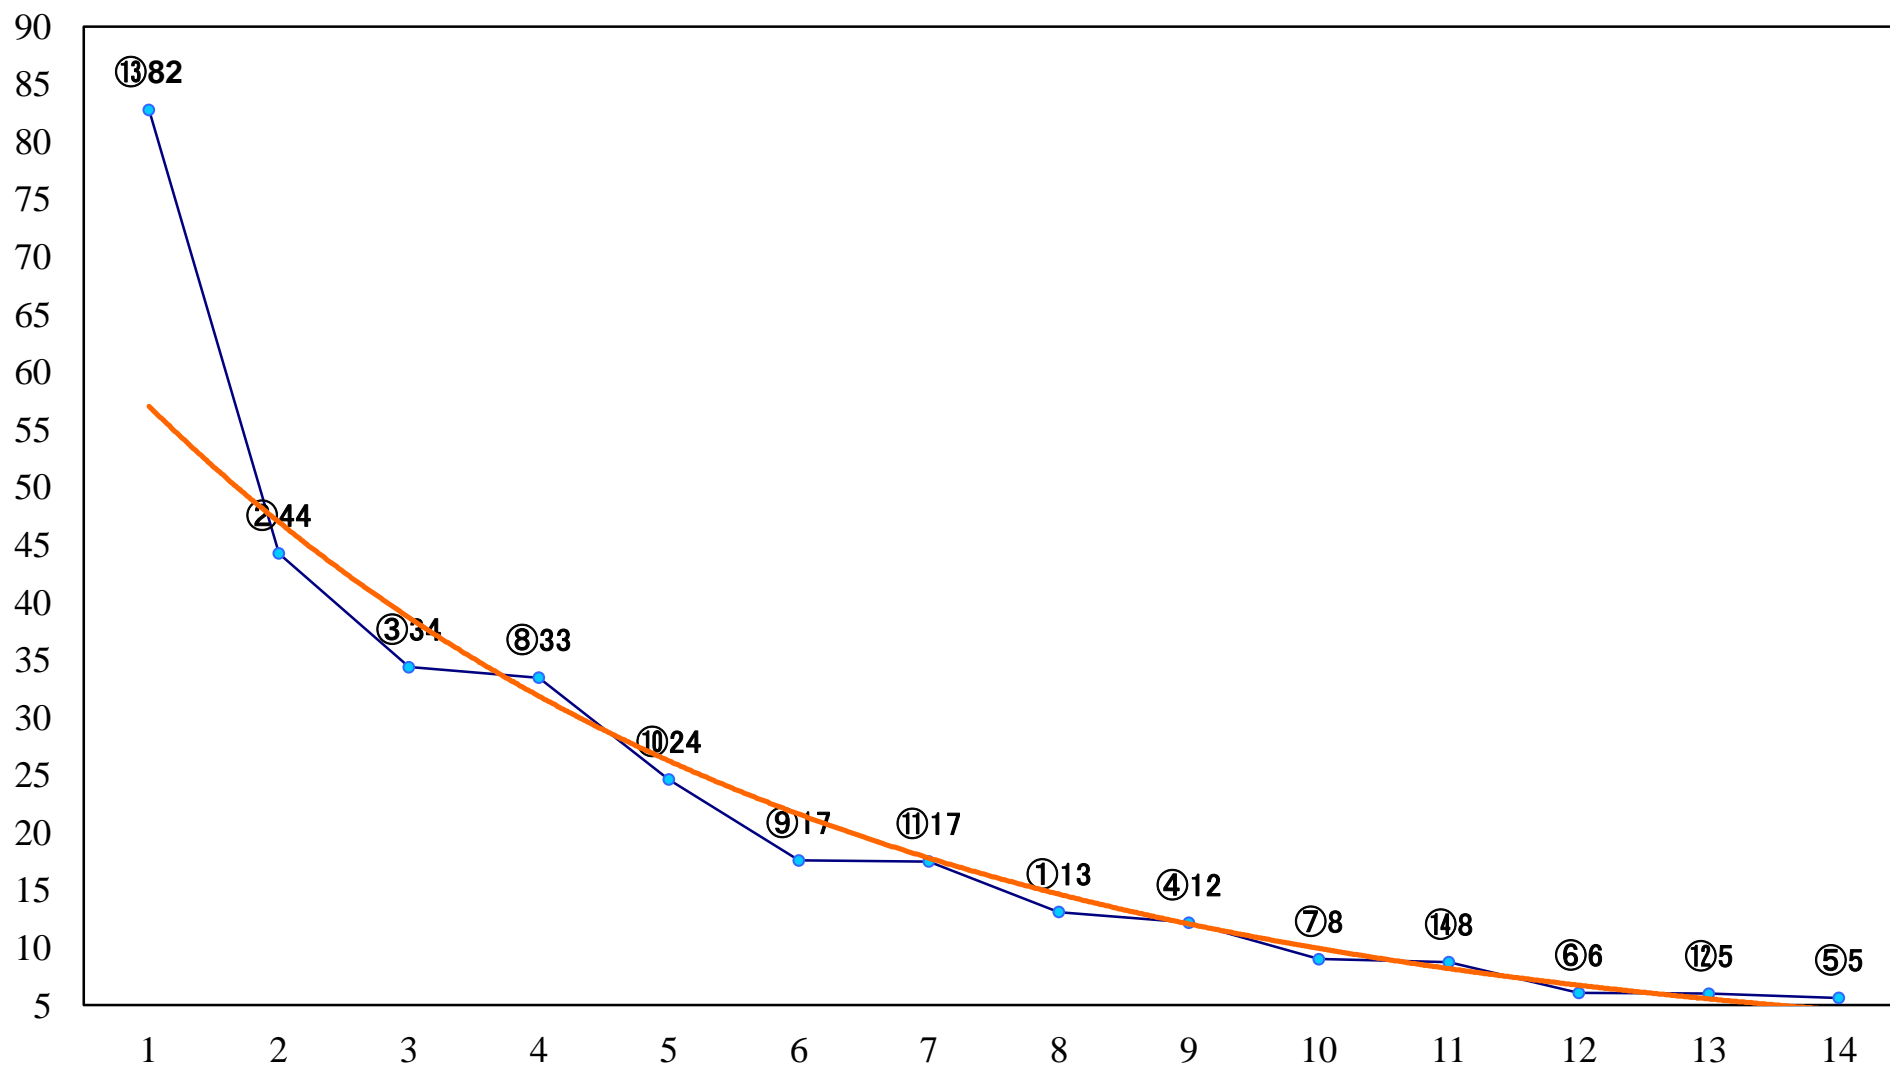

2020年09月17日(木) 川崎競馬 8R 18:30

C1-二三 左1500mm