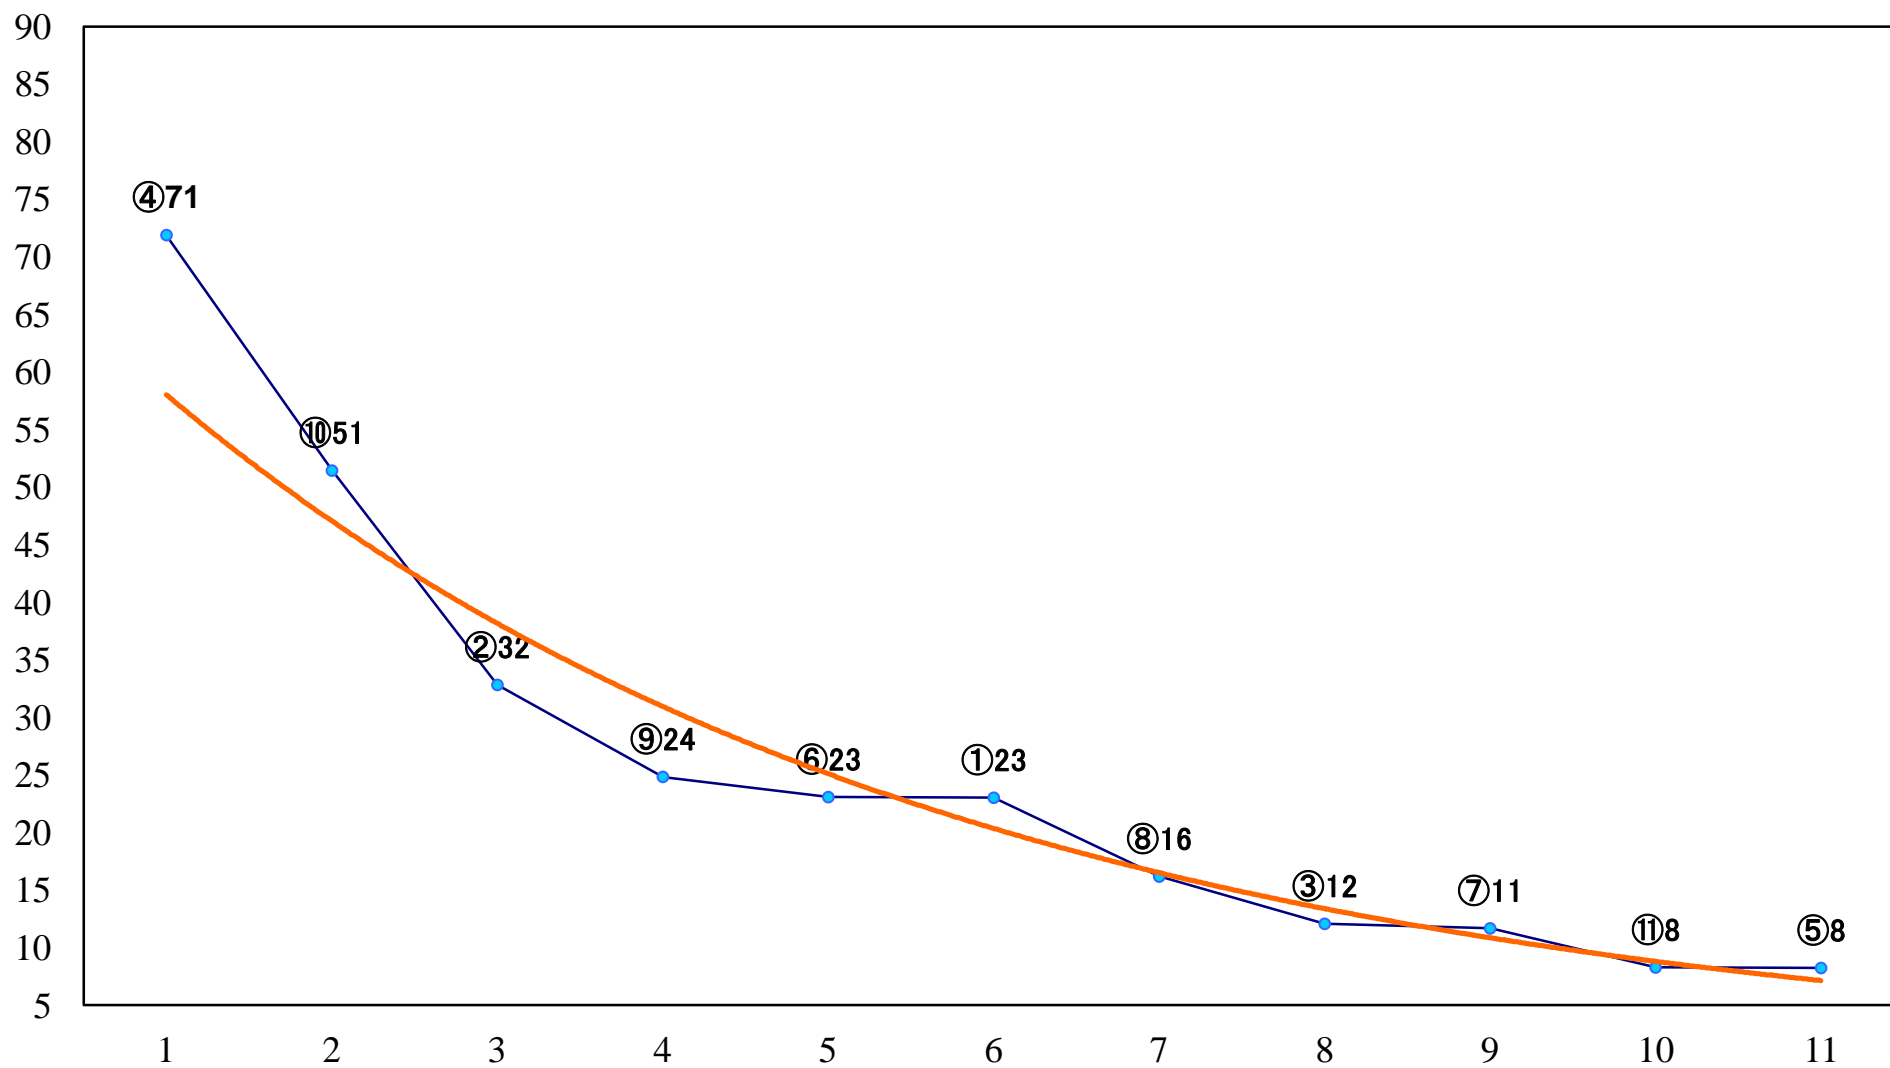

2020年09月17日(木) 川崎競馬 3R 16:00
スズムシ特別2歳3 左1500mm