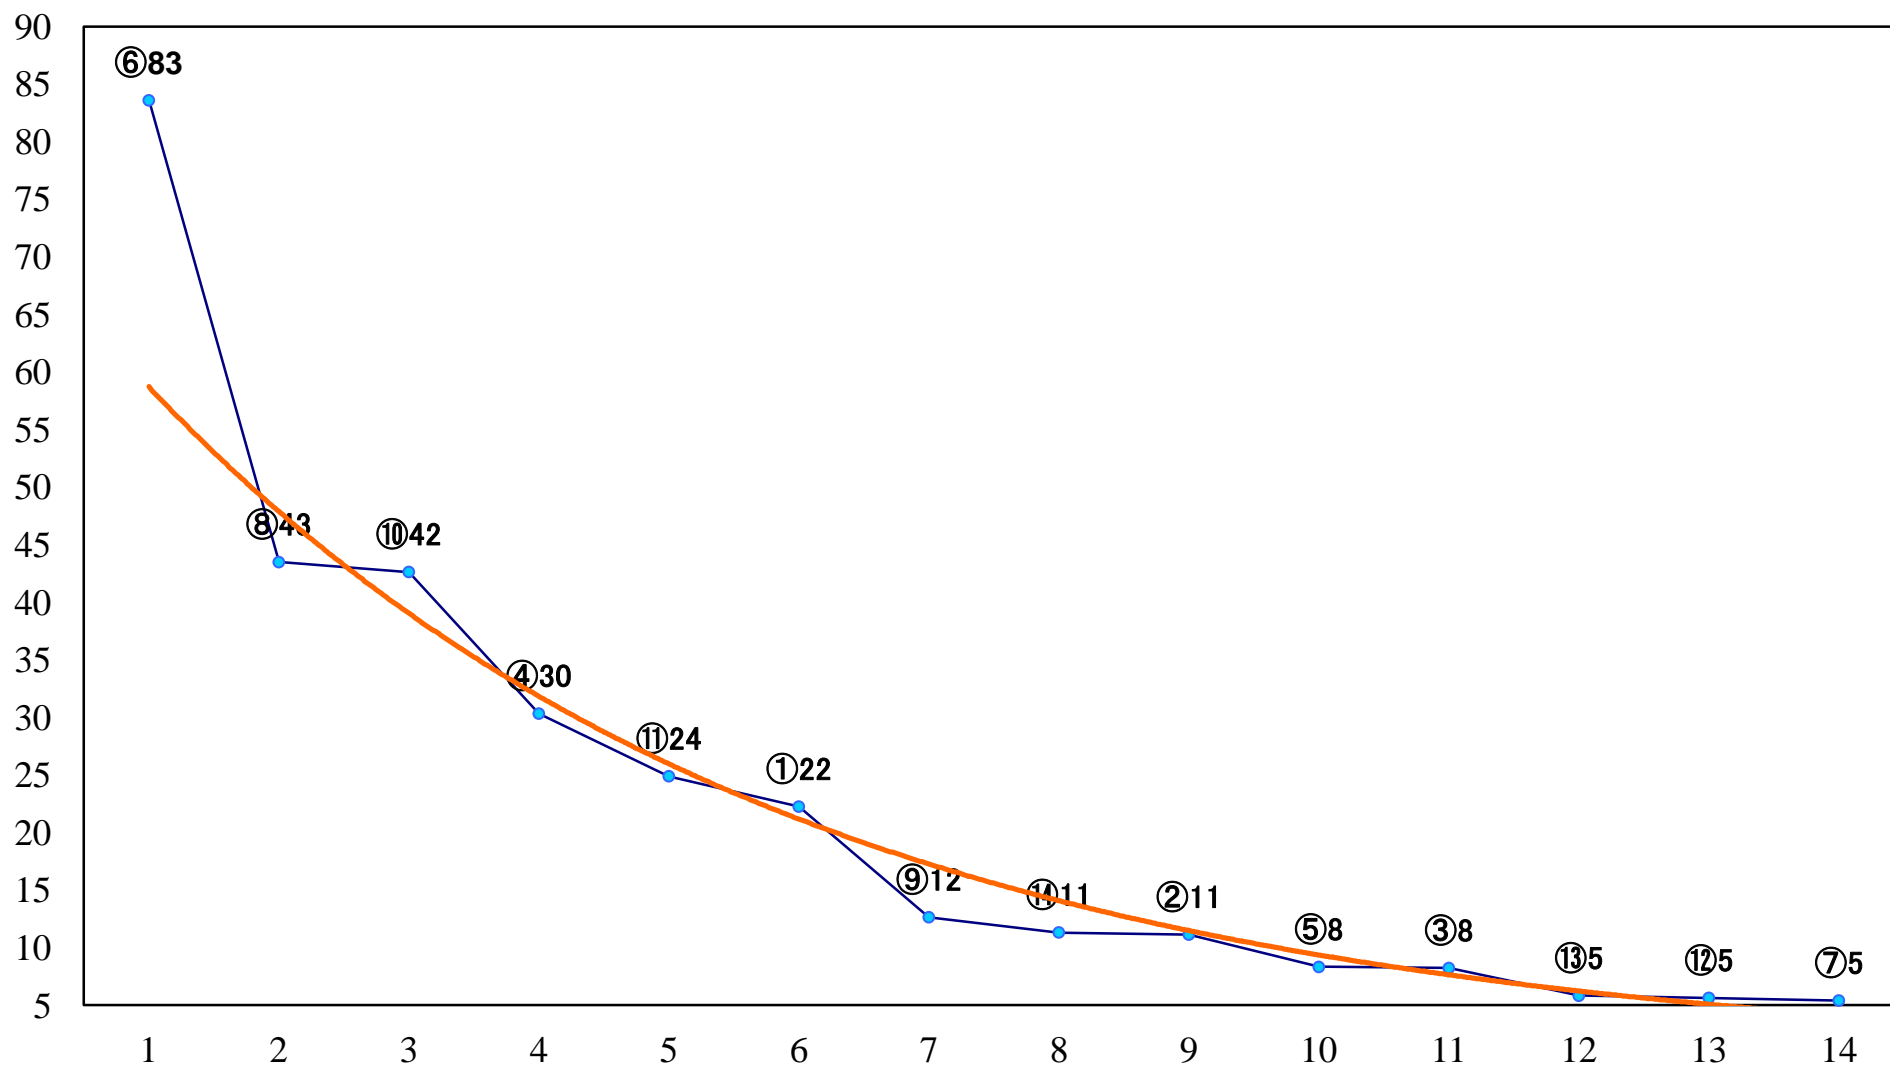

2020年09月17日(木) 川崎競馬 1R 15:00
2歳7 左1400mm

2020年09月17日(木) 川崎競馬 2R 15:30
エトワール賞3歳200万未満選定馬 左900mm

2020年09月17日(木) 川崎競馬 3R 16:00
スズムシ特別2歳3 左1500mm

2020年09月17日(木) 川崎競馬 4R 16:30
C2四五 左1400mm

2020年09月17日(木) 川崎競馬 5R 17:00
C2四五 左1500mm

2020年09月17日(木) 川崎競馬 6R 17:30
笹五位特別3歳2 左1500mm

2020年09月17日(木) 川崎競馬 7R 18:00

C1-二三 左1400mm

2020年09月17日(木) 川崎競馬 8R 18:30

C1-二三 左1500mm

2020年09月17日(木) 川崎競馬 9R 19:05
ケンタウルス賞B3C1選定馬 左2000mm

2020年09月17日(木) 川崎競馬 10R 19:40
「ご縁の国しまね」賞B1B2選定馬 左900mm