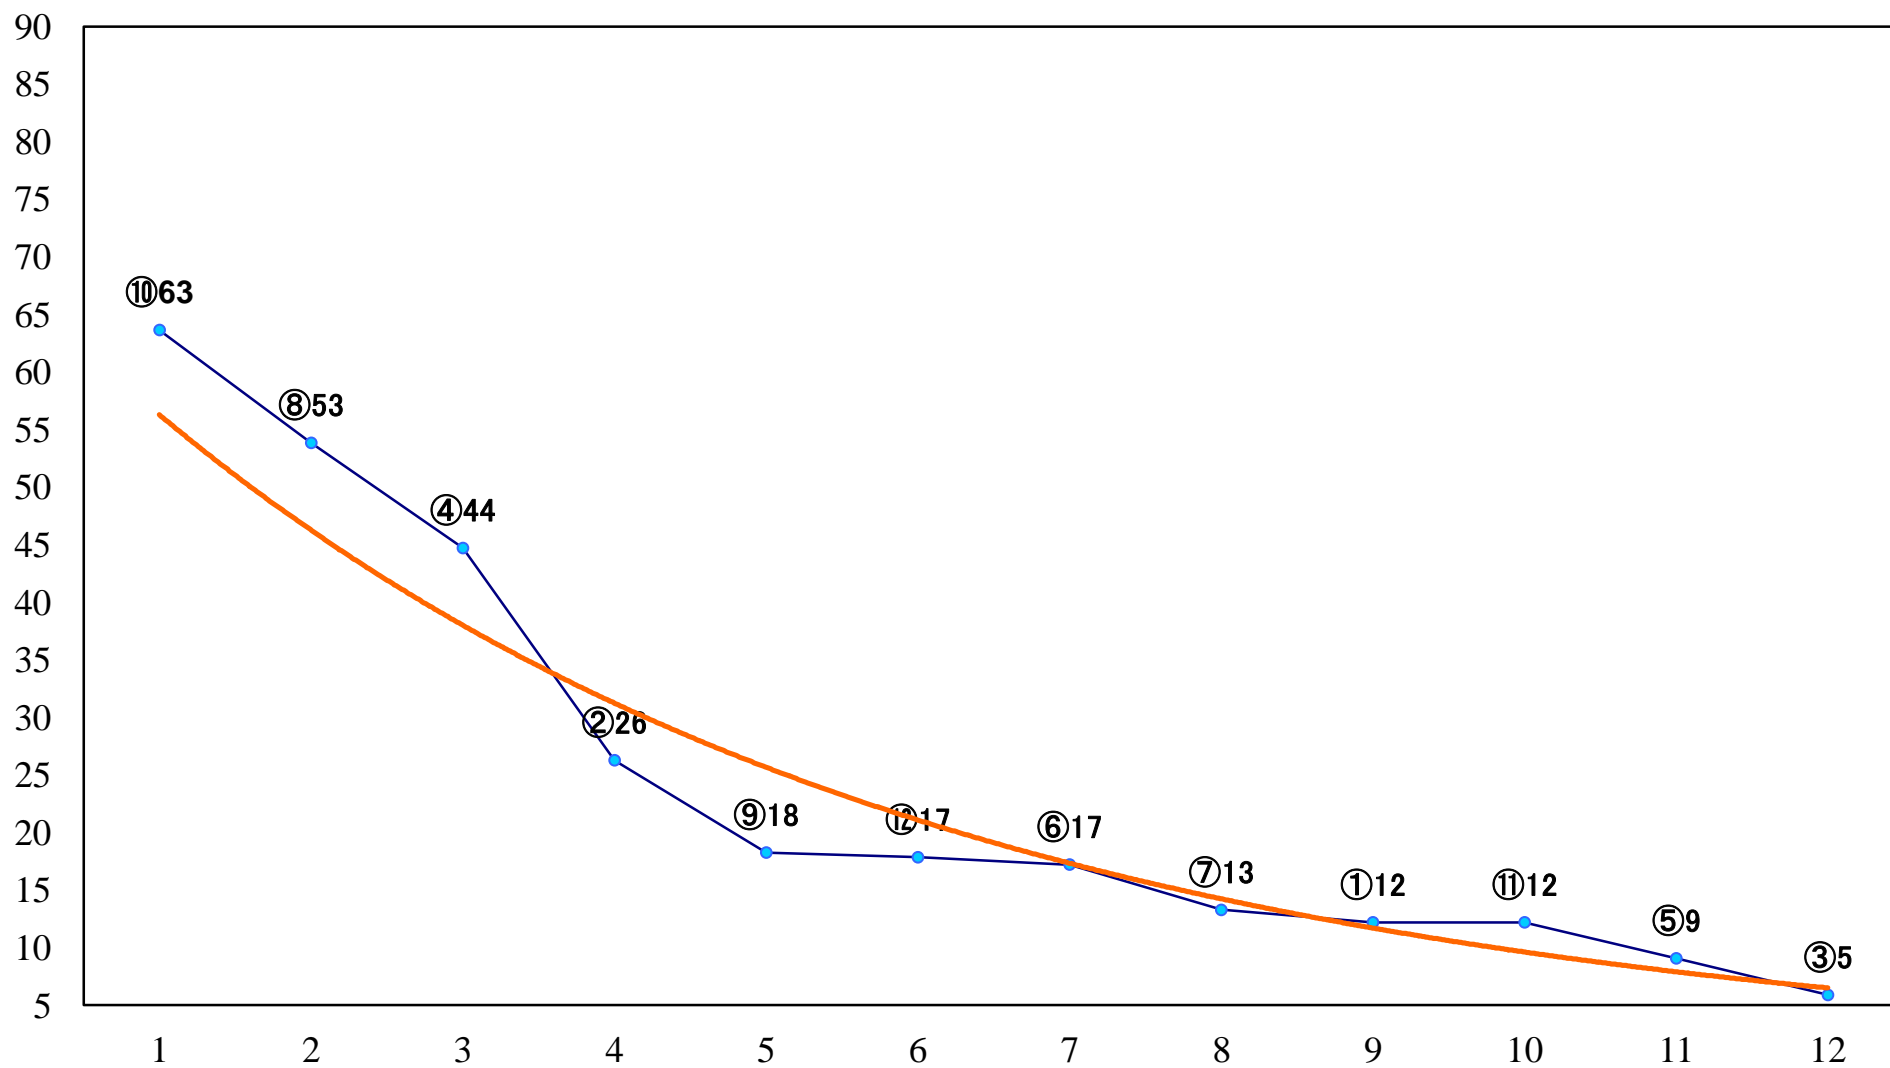

2020年09月17日(木) 川崎競馬 6R 17:30
笹五位特別3歳2 左1500mm

2020年09月17日(木) 川崎競馬 7R 18:00

C1-二三 左1400mm

2020年09月17日(木) 川崎競馬 8R 18:30

C1-二三 左1500mm

2020年09月17日(木) 川崎競馬 9R 19:05
ケンタウルス賞B3C1選定馬 左2000mm

2020年09月17日(木) 川崎競馬 10R 19:40
「ご縁の国しまね」賞B1B2選定馬 左900mm