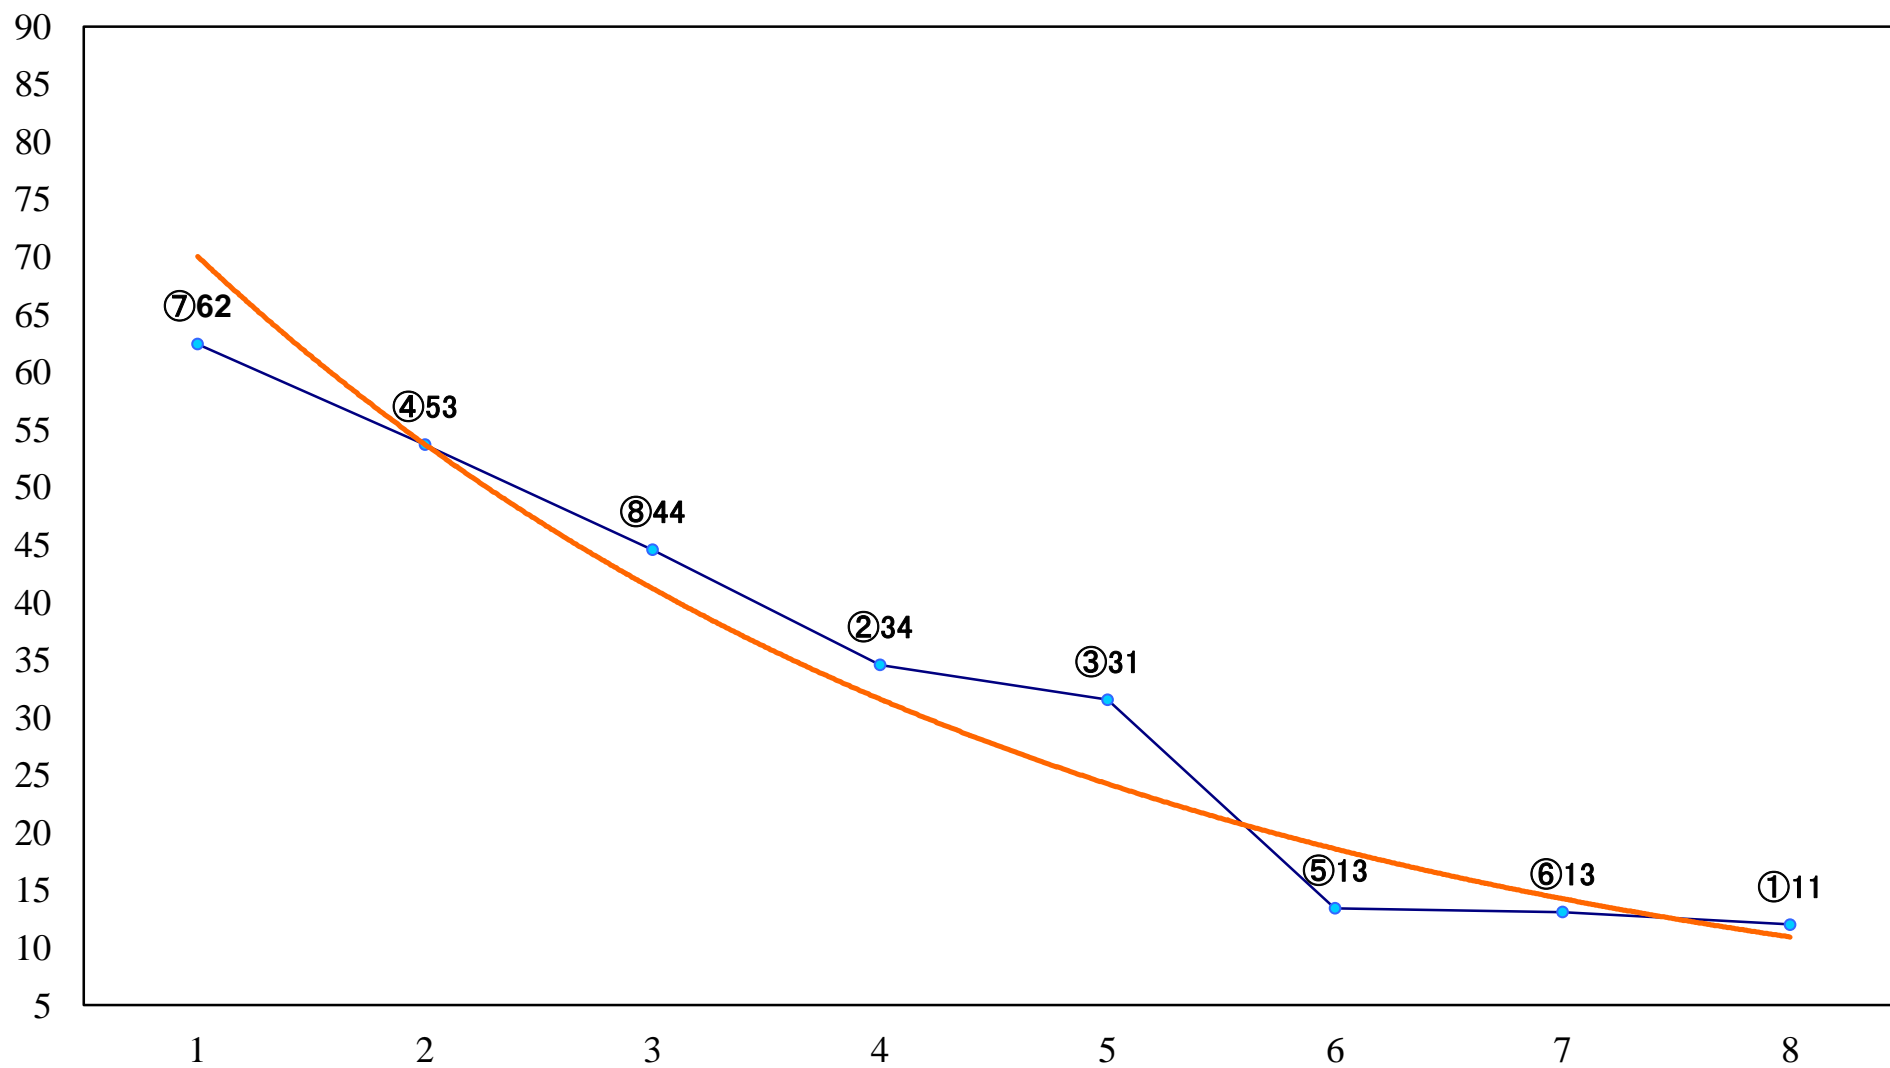

2020年09月17日(木) 川崎競馬 6R 17:30
笹五位特別3歳2 左1500mm

2020年09月17日(木) 川崎競馬 7R 18:00

C1-二三 左1400mm

2020年09月17日(木) 川崎競馬 8R 18:30

C1-二三 左1500mm

2020年09月17日(木) 川崎競馬 9R 19:05
ケンタウルス賞B3C1選定馬 左2000mm

2020年09月17日(木) 川崎競馬 10R 19:40
「ご縁の国しまね」賞B1B2選定馬 左900mm