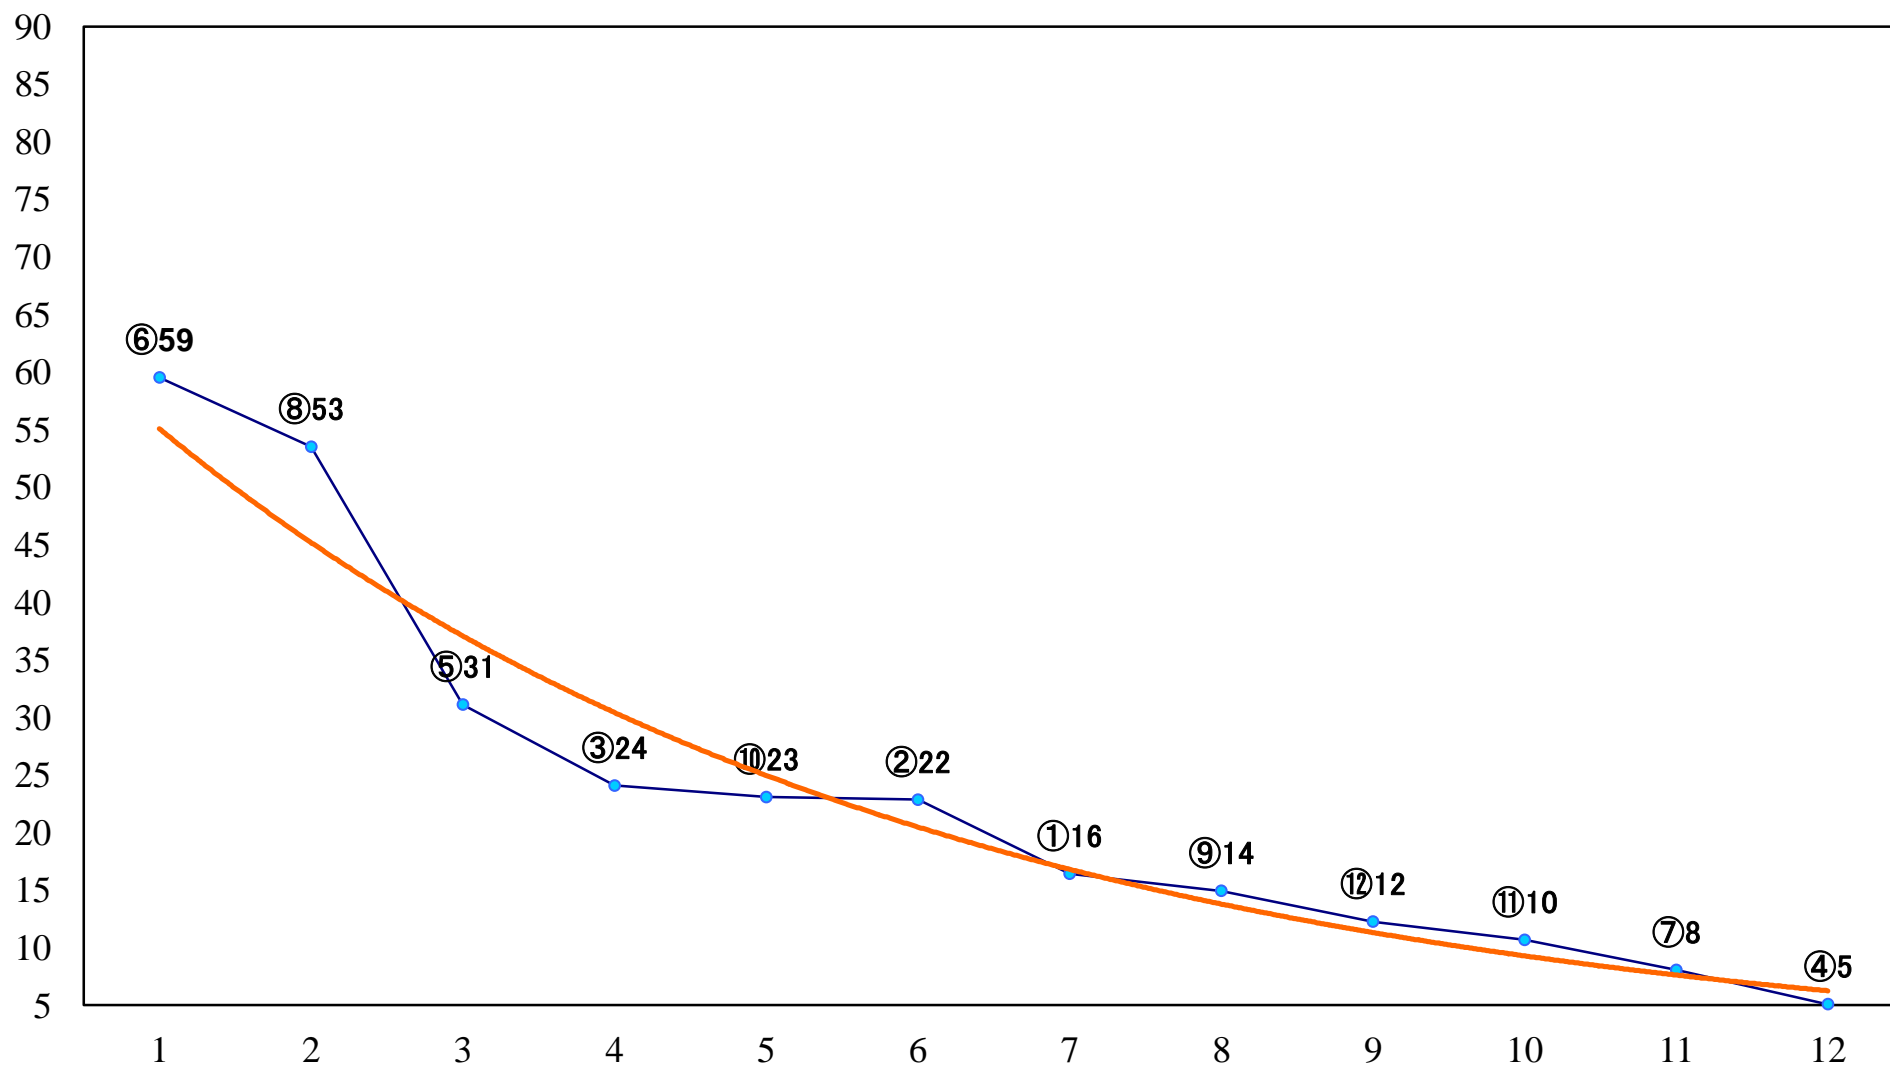

2020年09月17日(木) 川崎競馬 2R 15:30
エトワール賞3歳200万未満選定馬 左900mm