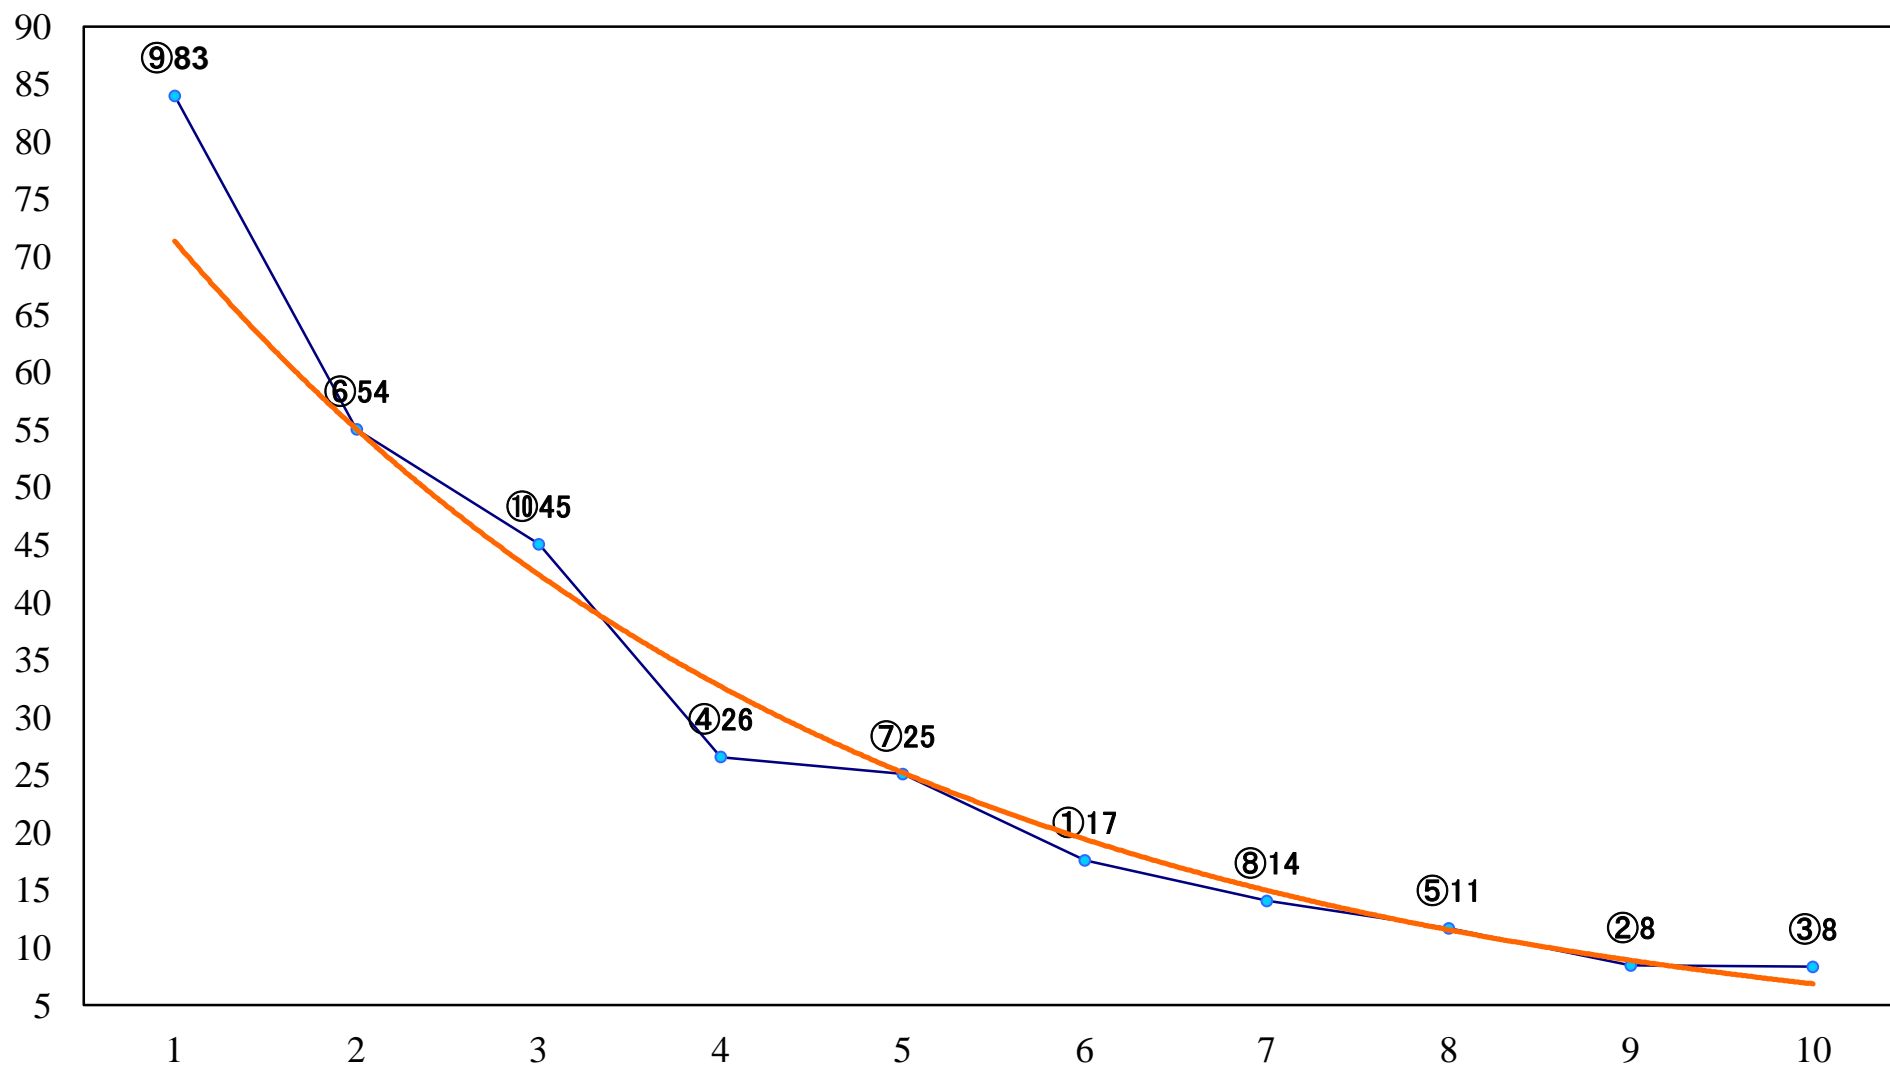

2020年09月17日(木) 川崎競馬 11R 20:15
宮前オープン4上 左1600mm