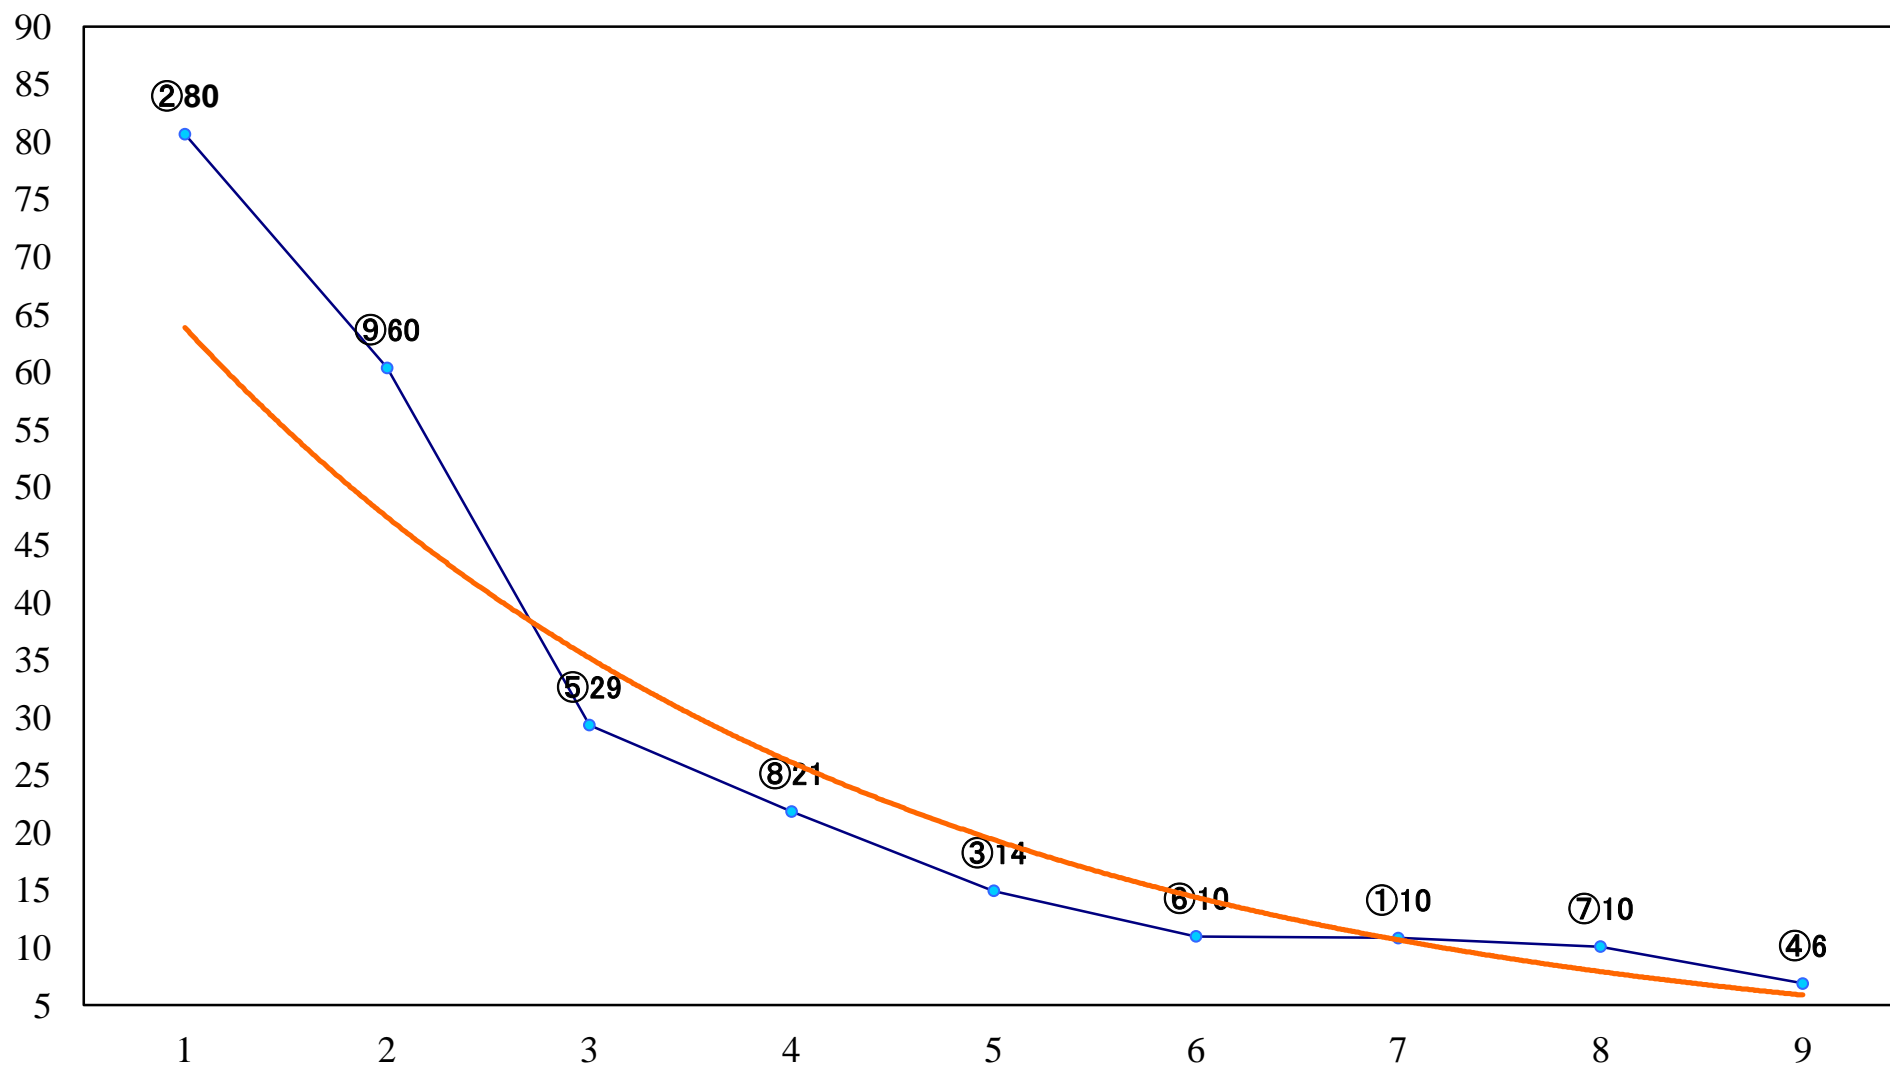

2020年09月17日(木) 川崎競馬 1R 15:00
2歳7 左1400mm