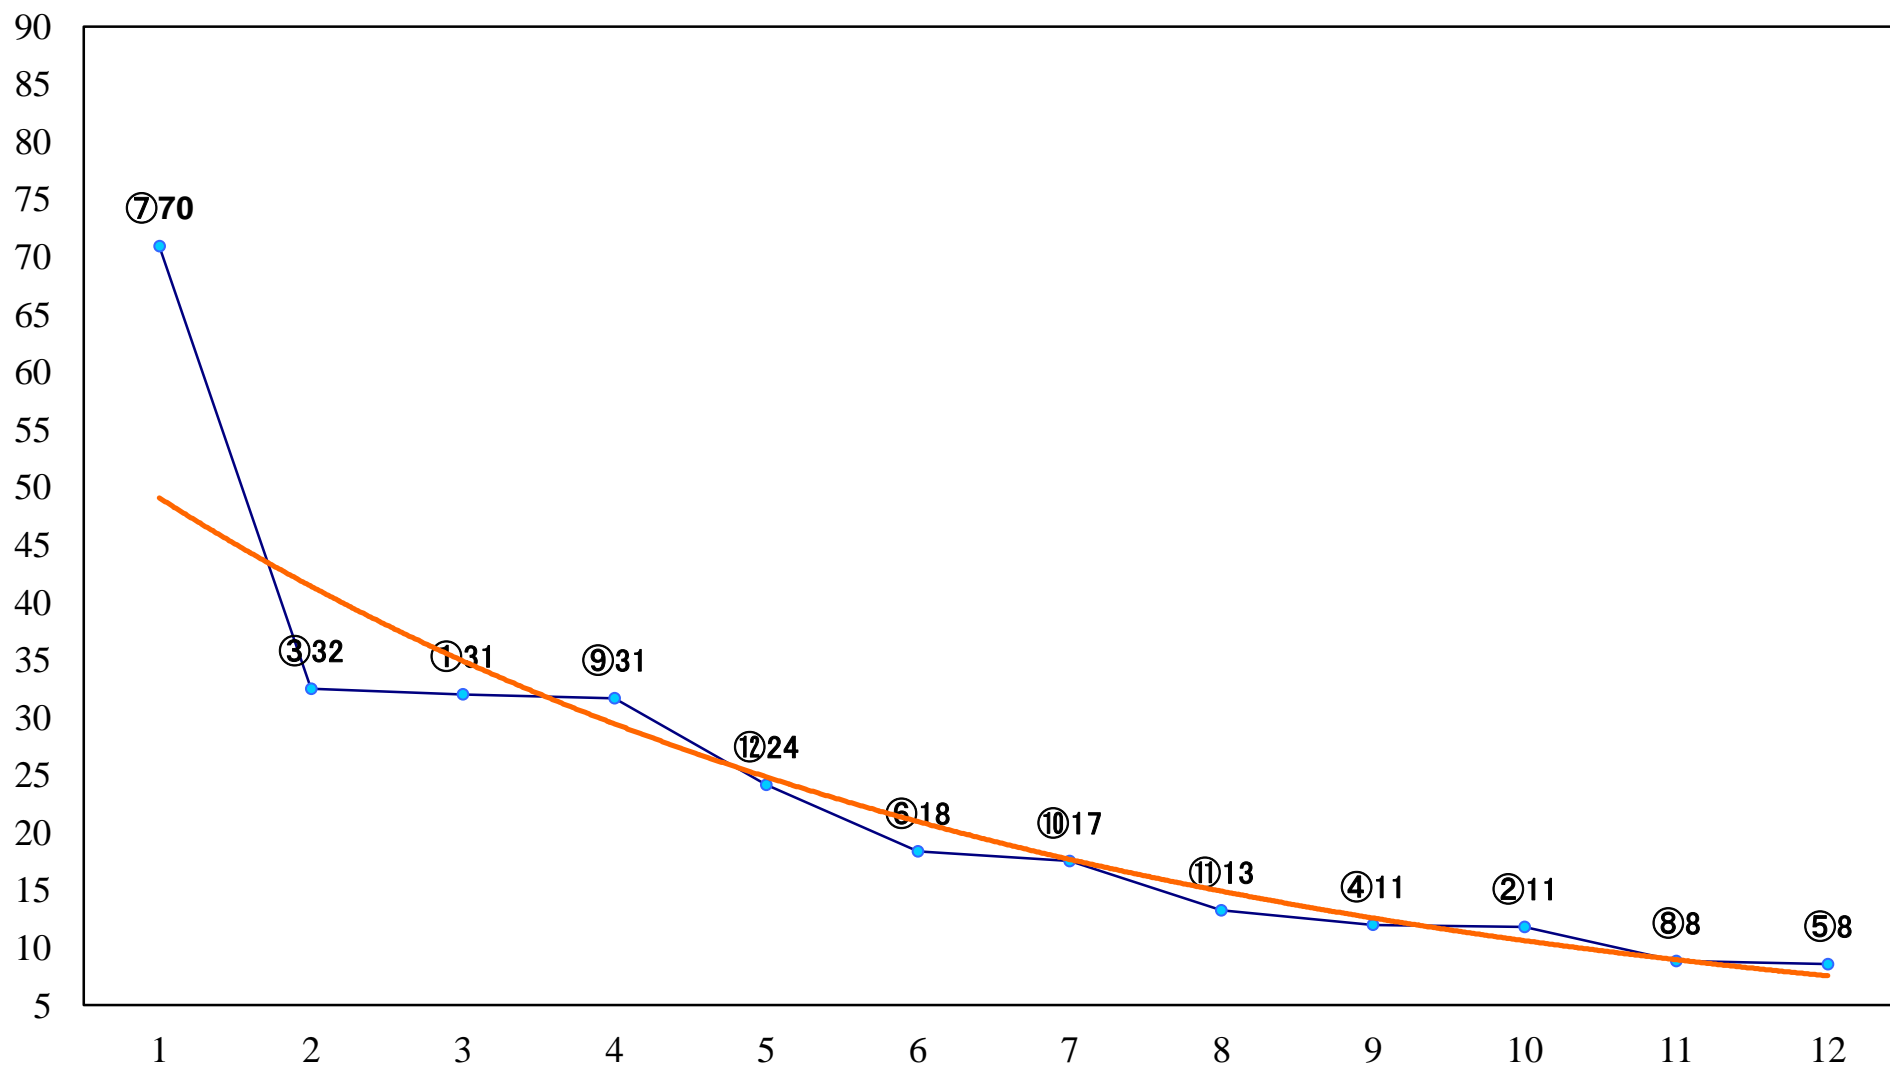

2020年09月17日(木) 川崎競馬 9R 19:05
ケンタウルス賞B3C1選定馬 左2000mm