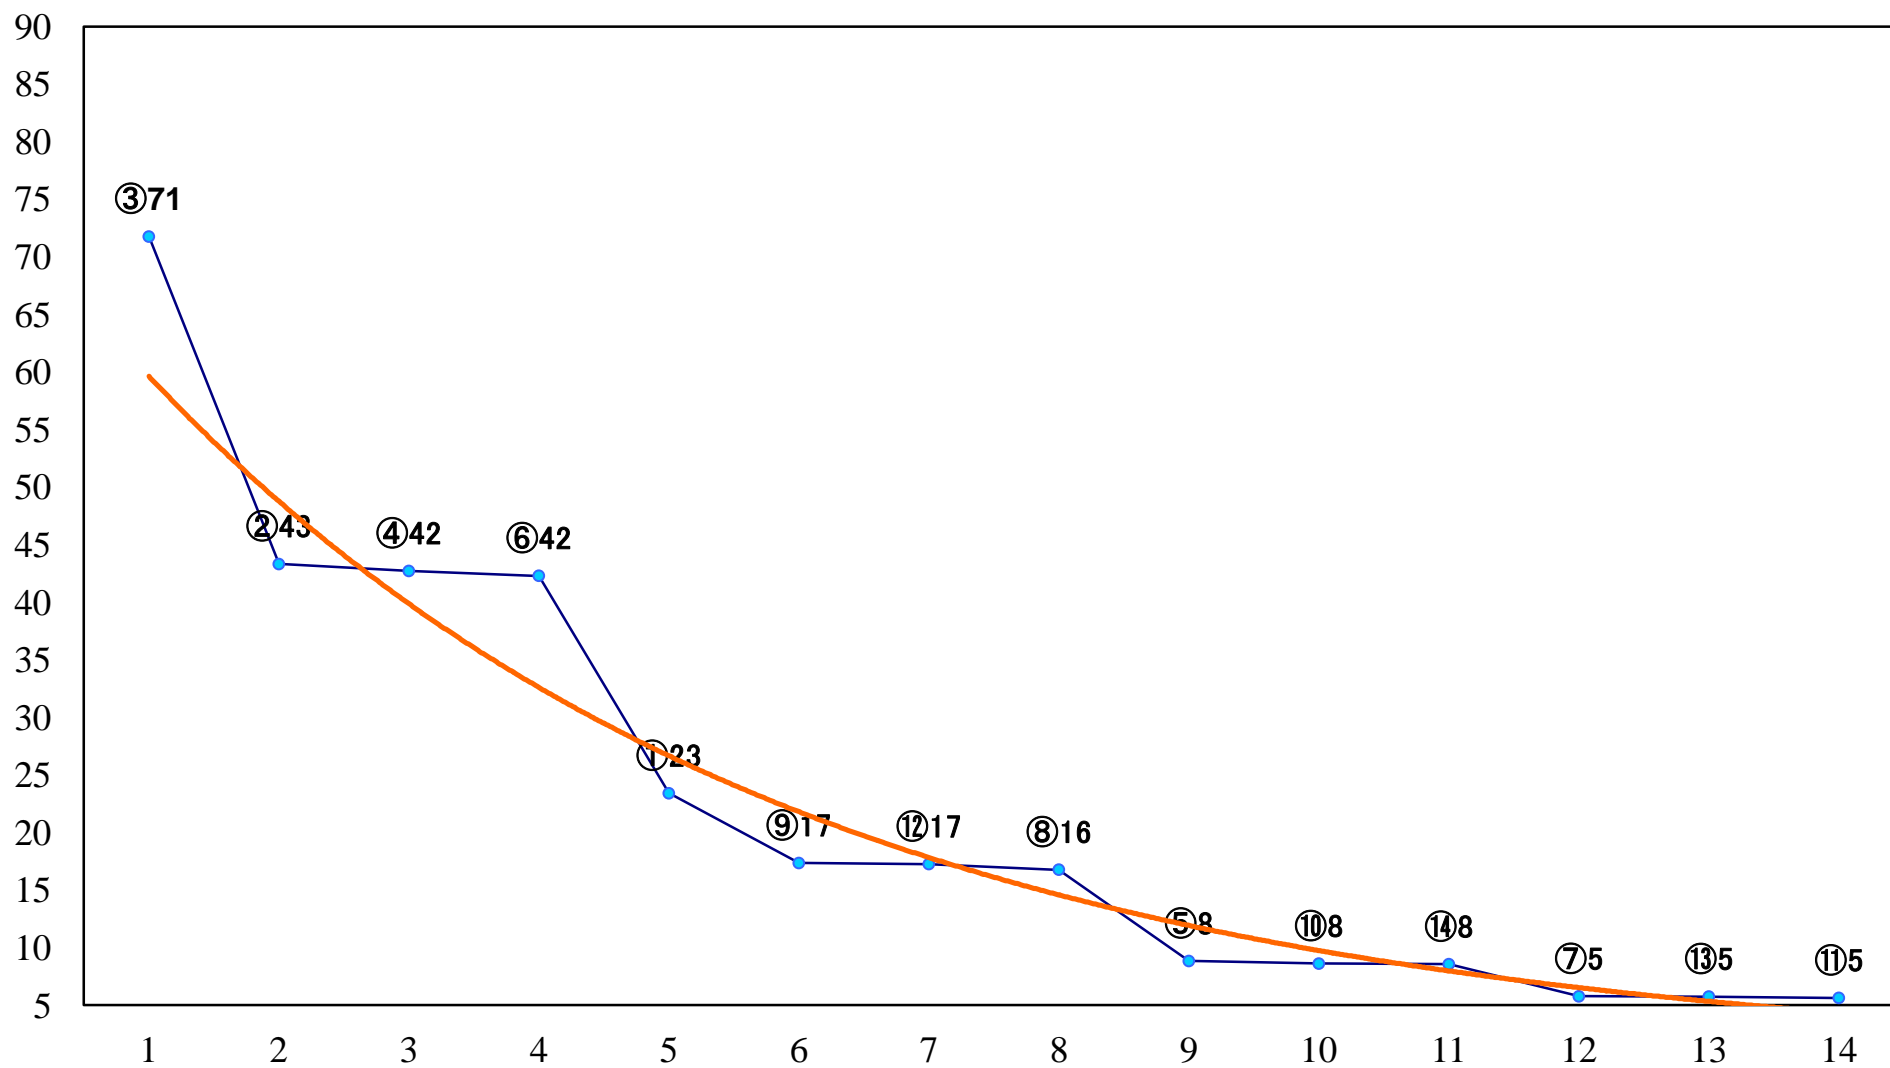

2020年09月17日(木) 川崎競馬 6R 17:30
笹五位特別3歳2 左1500mm

2020年09月17日(木) 川崎競馬 7R 18:00

C1-二三 左1400mm

2020年09月17日(木) 川崎競馬 8R 18:30

C1-二三 左1500mm

2020年09月17日(木) 川崎競馬 9R 19:05
ケンタウルス賞B3C1選定馬 左2000mm

2020年09月17日(木) 川崎競馬 10R 19:40
「ご縁の国しまね」賞B1B2選定馬 左900mm