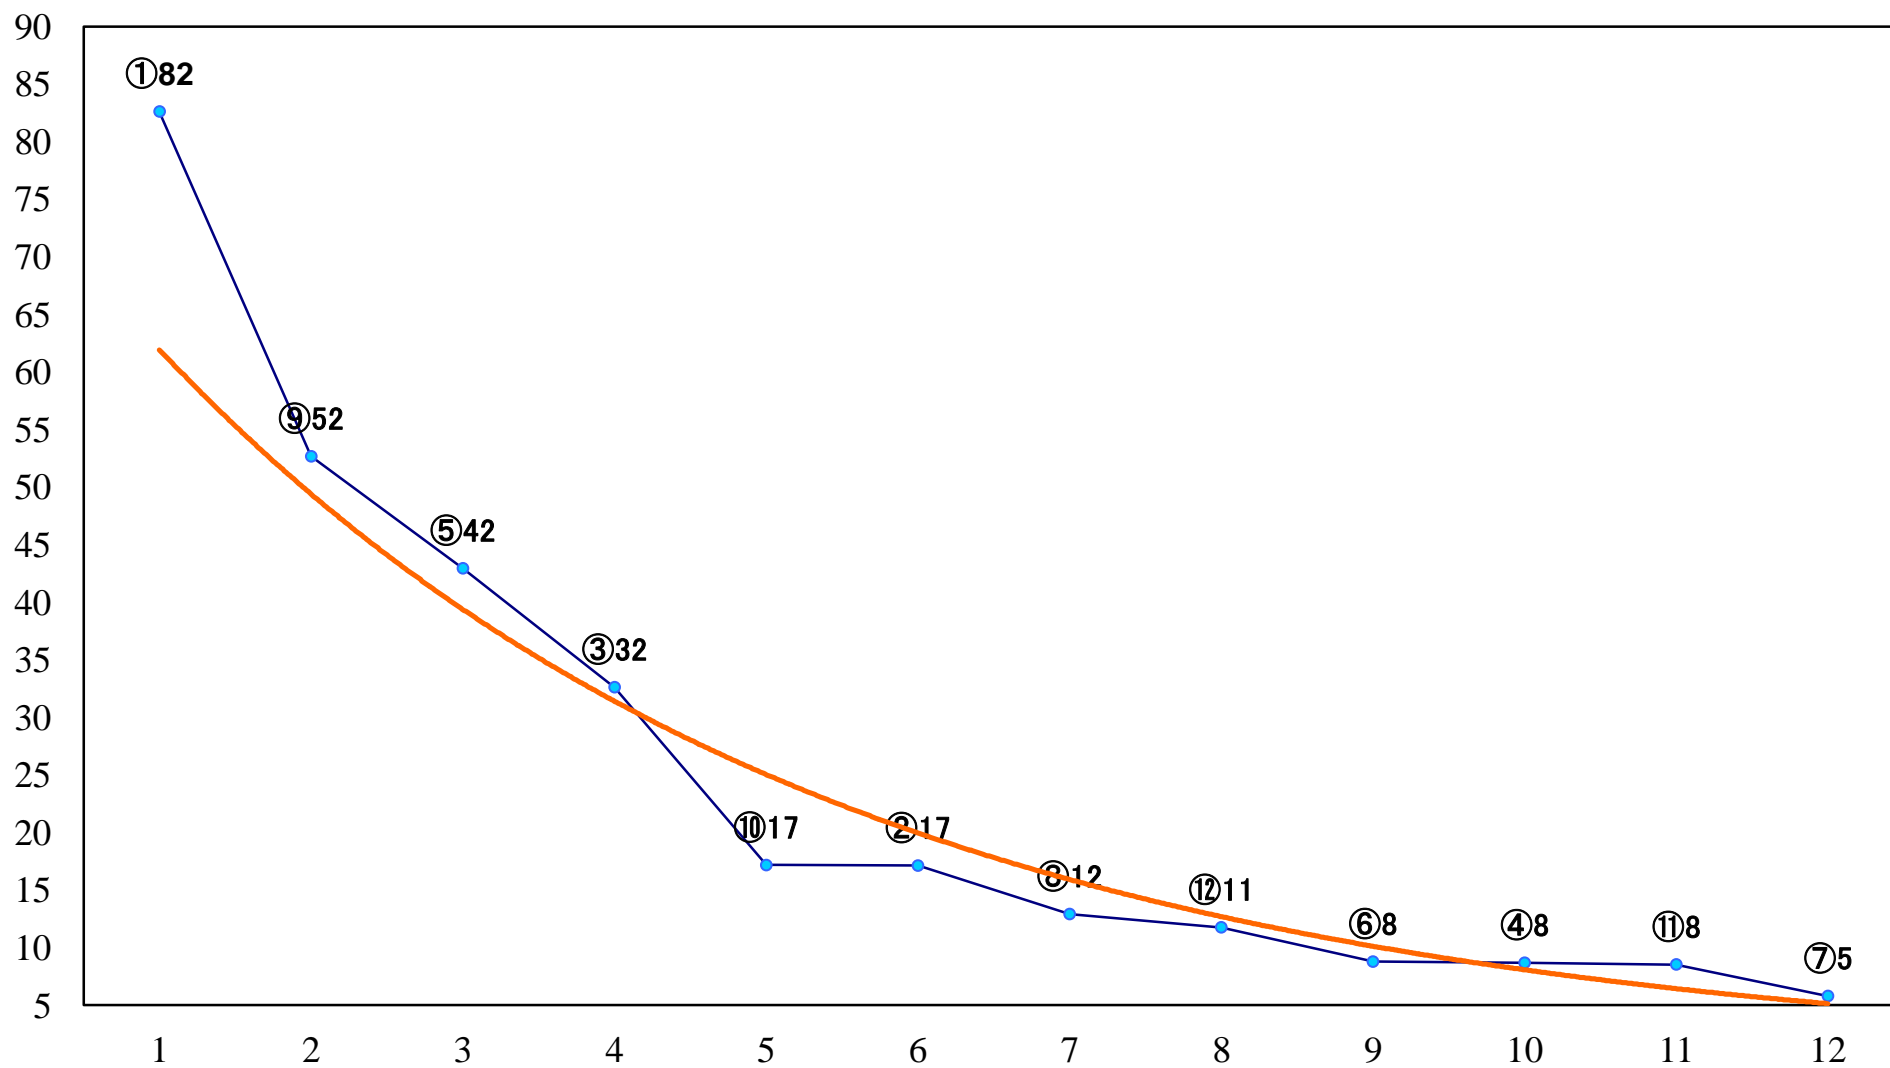

2020年09月17日(木) 川崎競馬 4R 16:30
C2四五 左1400mm