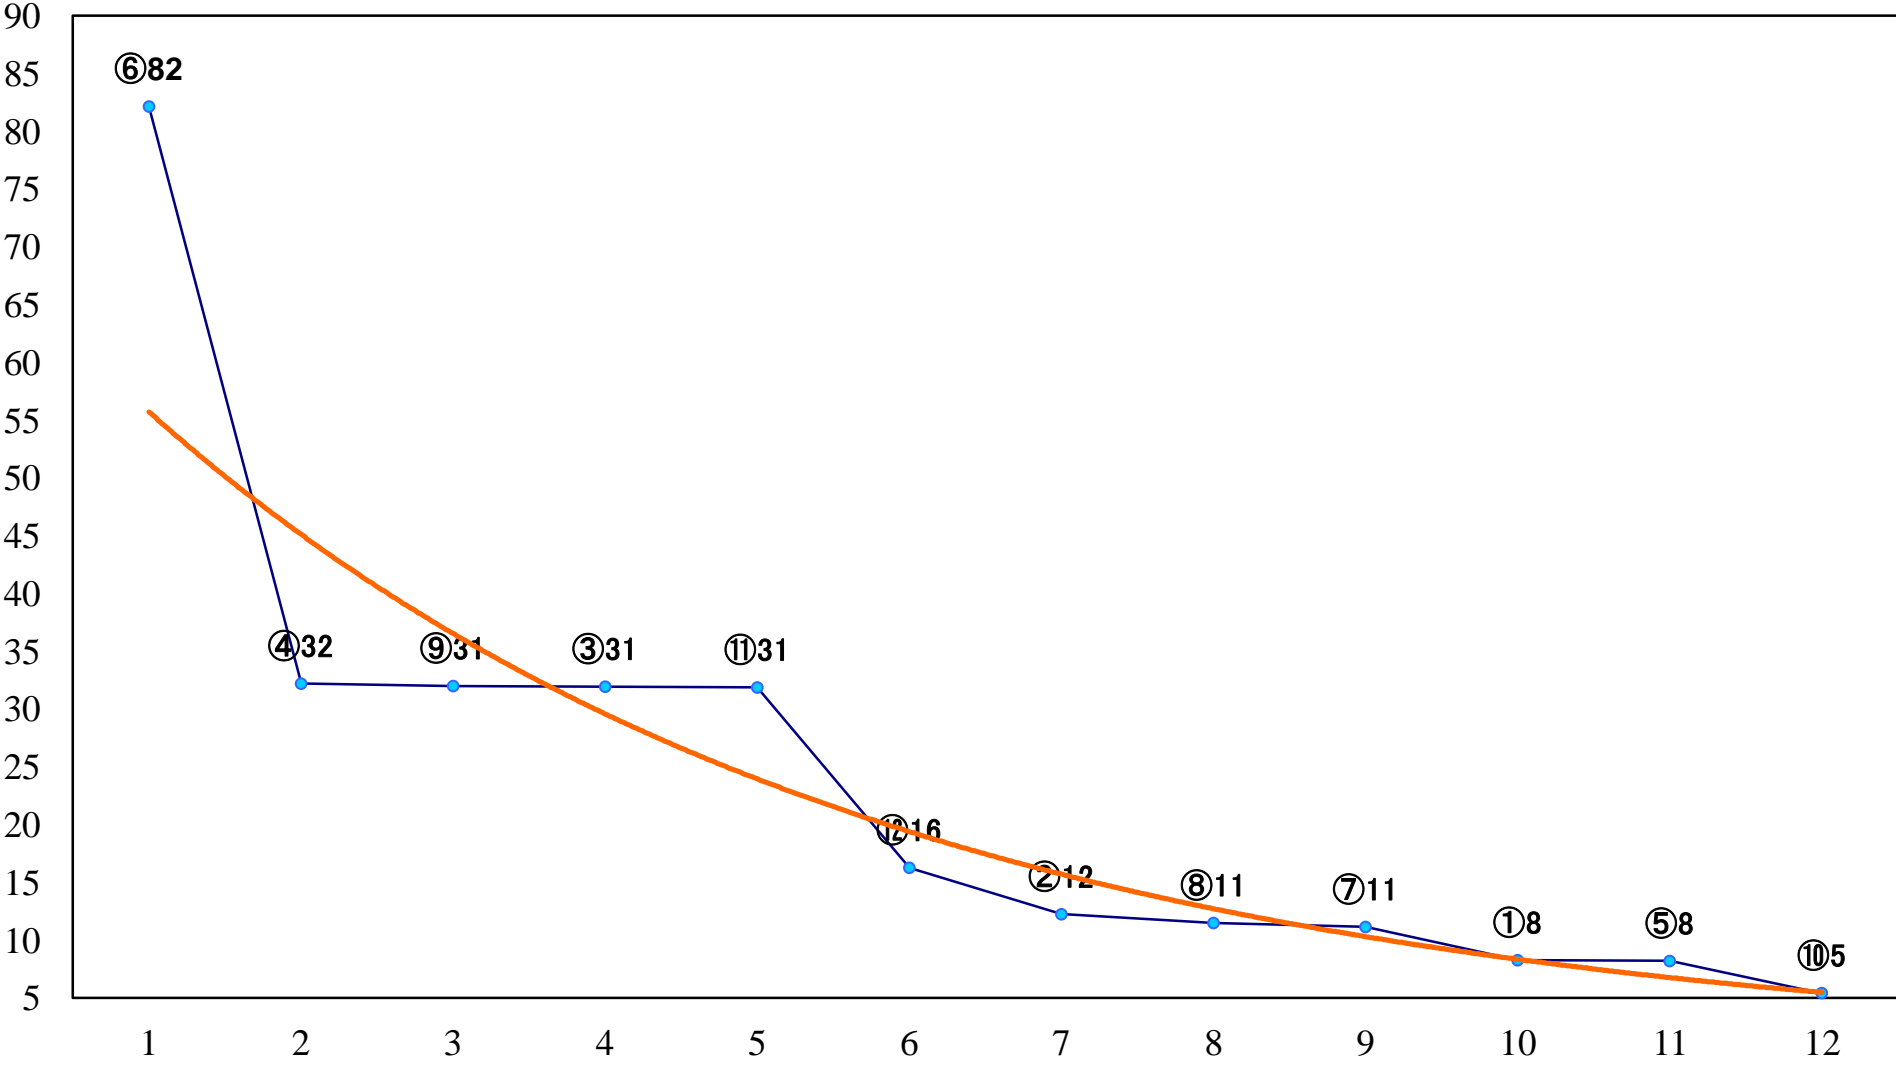

2020年09月22日(火) 浦和競馬 1R 11:00
浦和800ラウンド3歳選抜馬 左800mm

2020年09月22日(火) 浦和競馬 2R 11:30
C3七八 左1400mm

2020年09月22日(火) 浦和競馬 3R 12:00
C3七八 左1400mm

2020年09月22日(火) 浦和競馬 4R 12:30
特選3歳二 左1400mm

2020年09月22日(火) 浦和競馬 5R 13:00
特選3歳一 左1500mm

2020年09月22日(火) 浦和競馬 6R 13:30
J認 新生特別2歳一 左1500mm

2020年09月22日(火) 浦和競馬 7R 14:05
ポピー栽培面積日本一で賞C2ニ 三 左1500mm

2020年09月22日(火) 浦和競馬 8R 14:40
サルビア出荷量日本一で賞C2ニ 三 左1400mm

2020年09月22日(火) 浦和競馬 9R 15:15
桜区の花 サクラソウ記念賞C1六 左1400mm

2020年09月22日(火) 浦和競馬 10R 15:50
秋分の日特別C2C3選抜馬 左2000mm

2020年09月22日(火) 浦和競馬 11R 16:25
テレ玉杯オーバルスプリントJpnIII 左1400mm

2020年09月22日(火) 浦和競馬 12R 17:00
爽秋特別B2三B3一 左1500mm