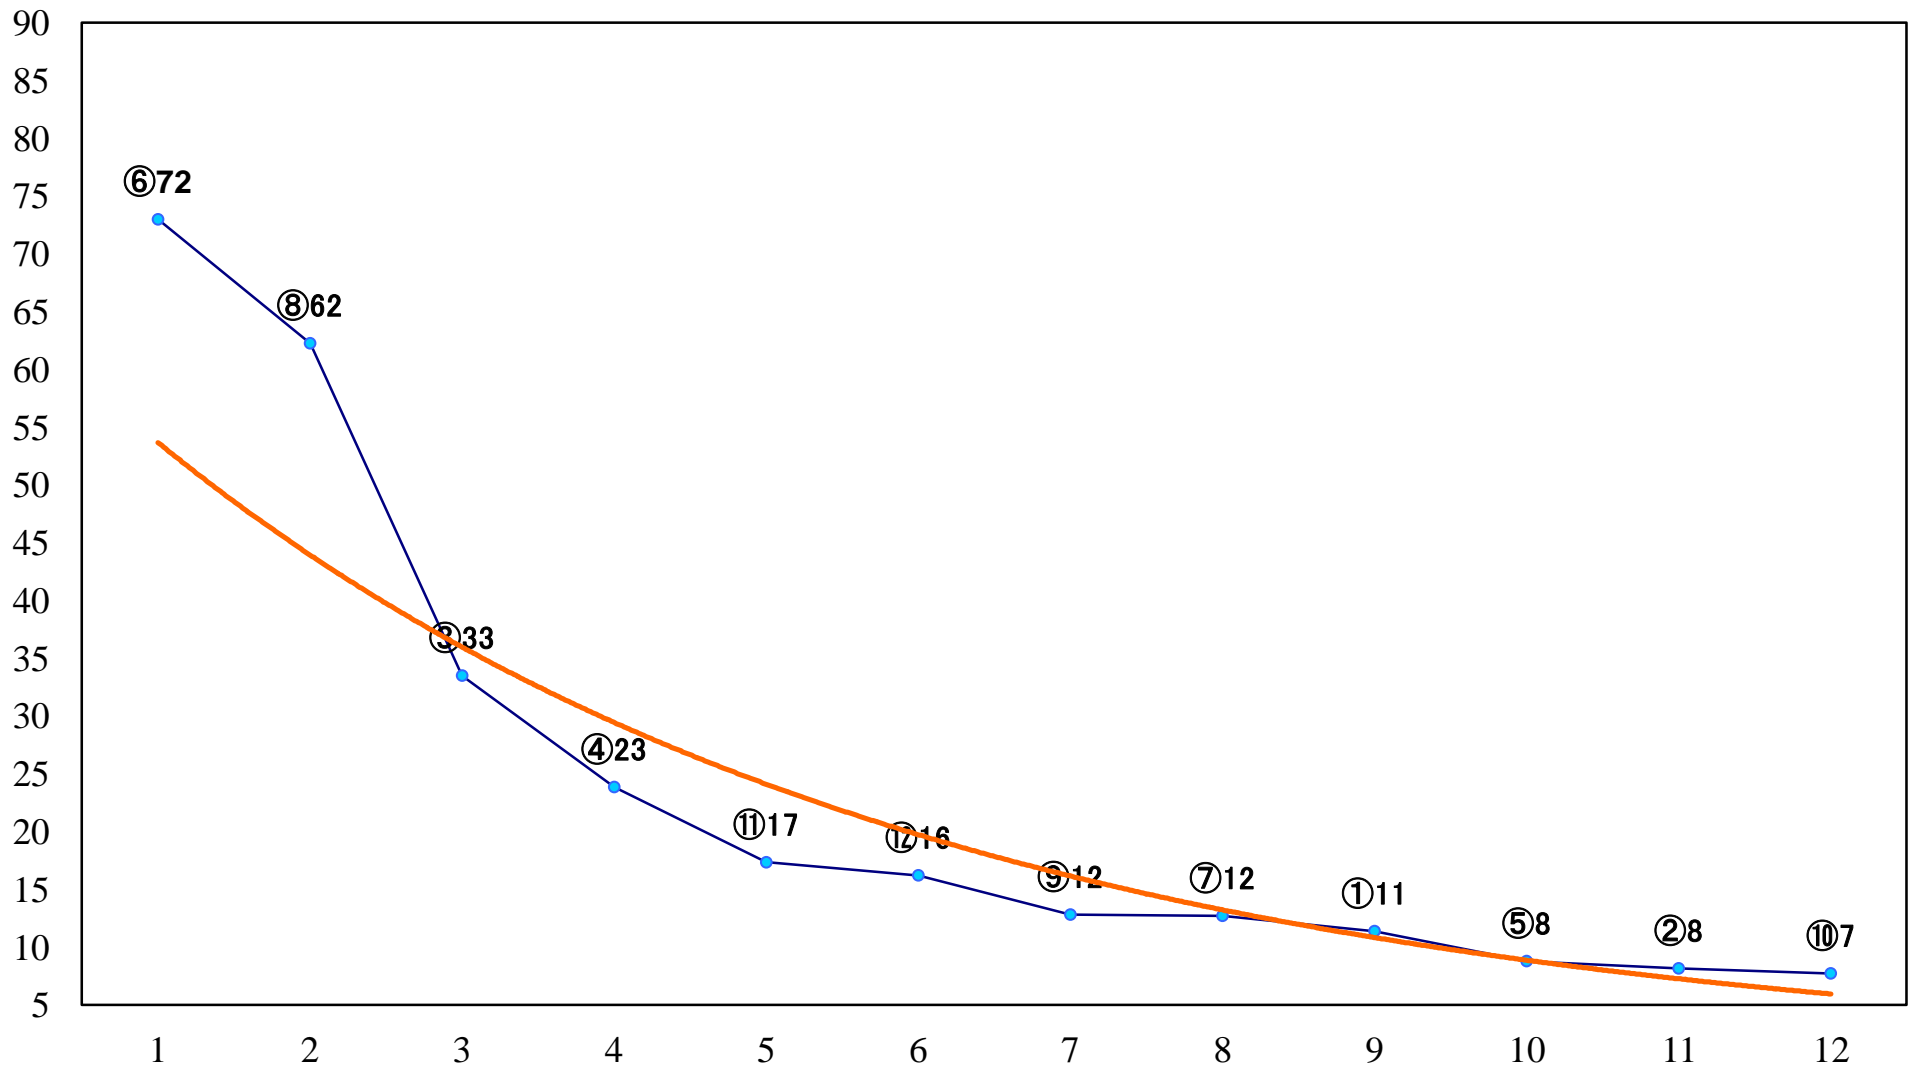

2020年09月22日(火) 浦和競馬 1R 11:00
浦和800ラウンド3歳選抜馬 左800mm

2020年09月22日(火) 浦和競馬 2R 11:30
C3七八 左1400mm

2020年09月22日(火) 浦和競馬 3R 12:00
C3七八 左1400mm

2020年09月22日(火) 浦和競馬 4R 12:30
特選3歳二 左1400mm

2020年09月22日(火) 浦和競馬 5R 13:00
特選3歳一 左1500mm