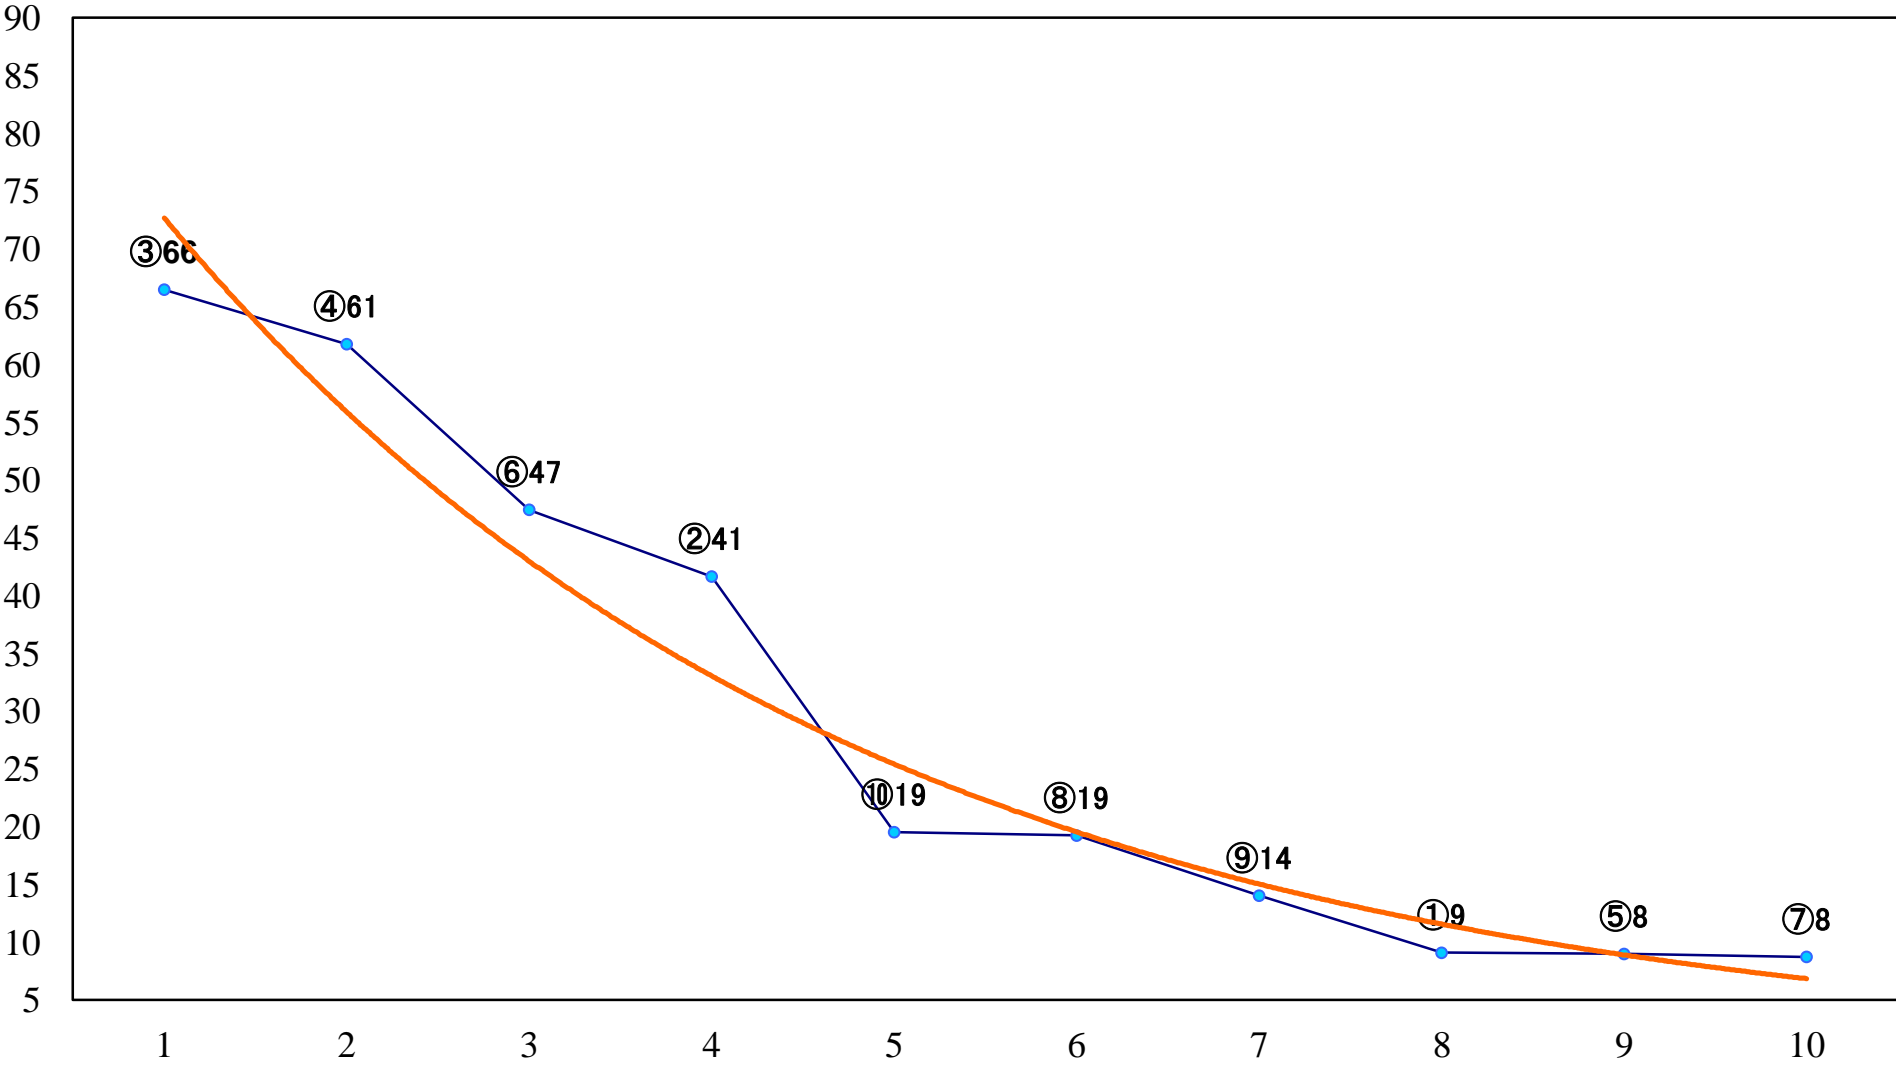

2020年09月22日(火) 浦和競馬 11R 16:25
テレ玉杯オーバルスプリントJpnIII 左1400mm