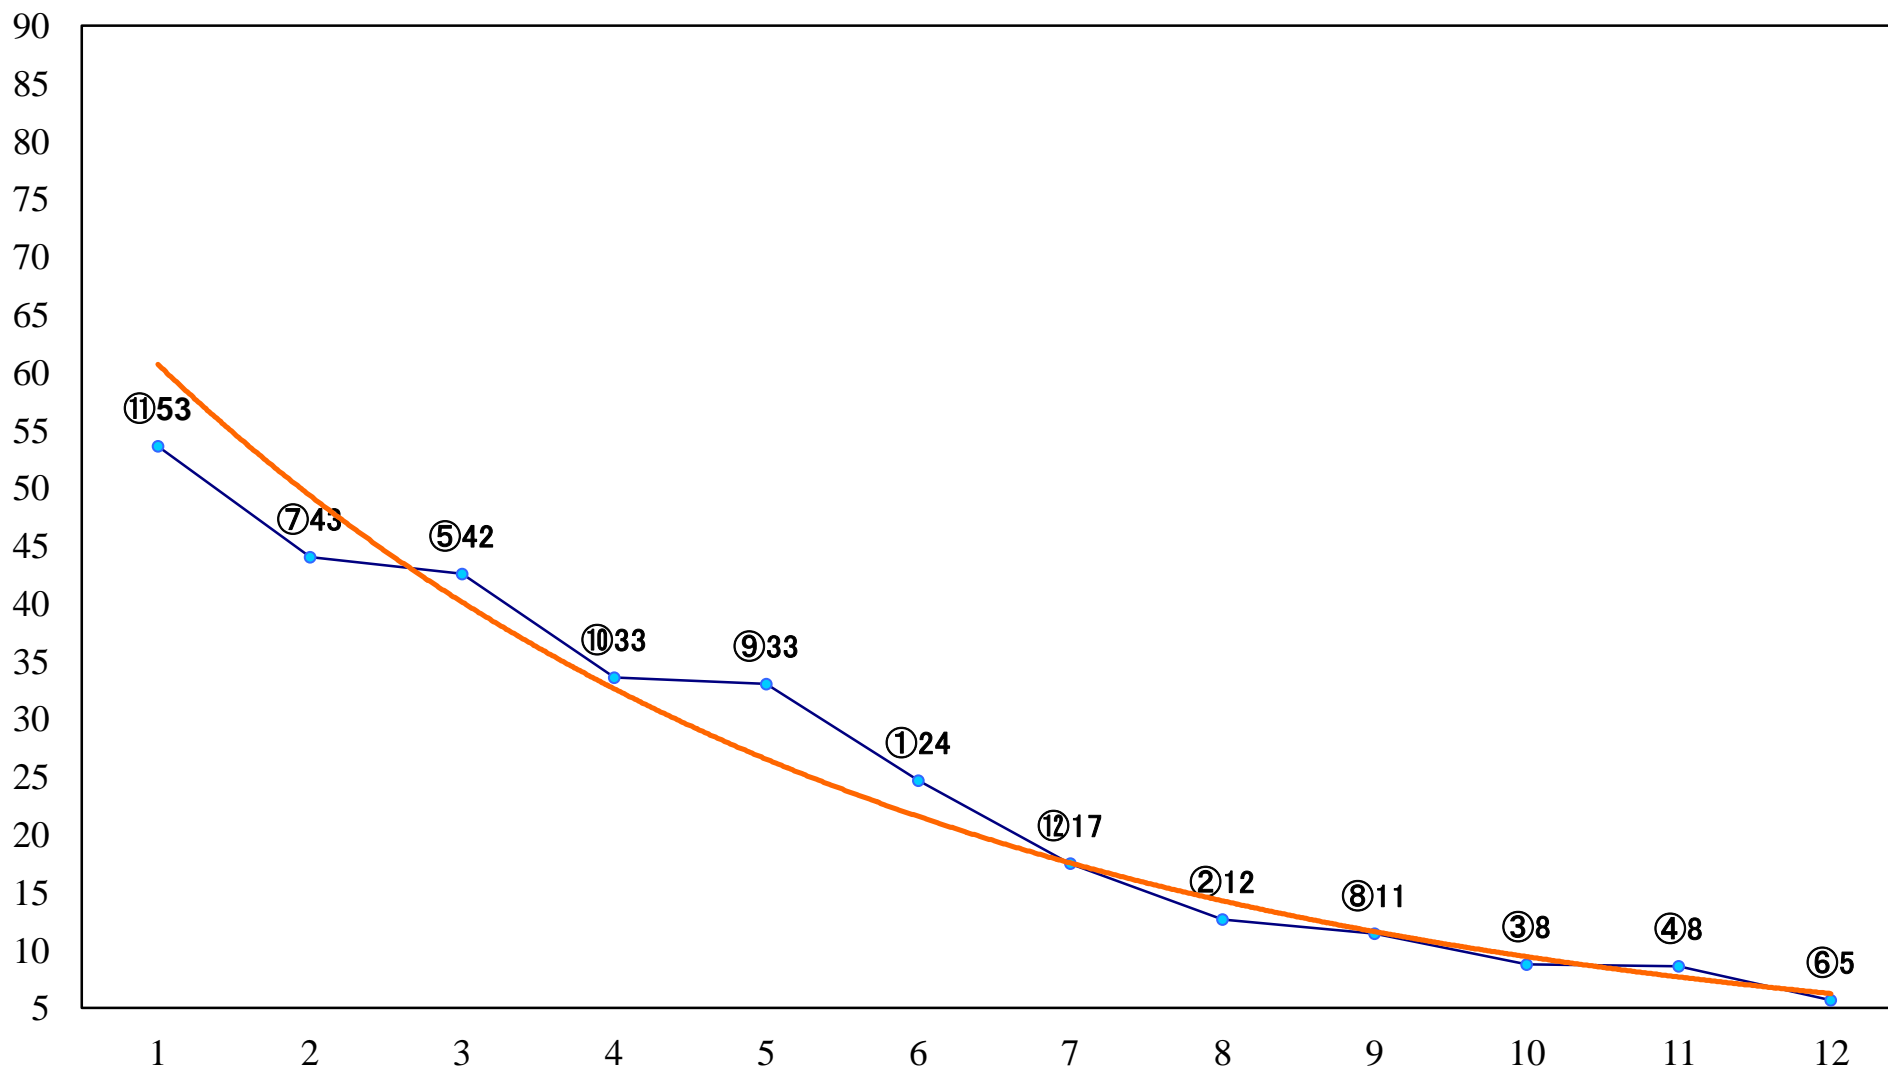

2020年09月22日(火) 浦和競馬 1R 11:00
浦和800ラウンド3歳選抜馬 左800mm

2020年09月22日(火) 浦和競馬 2R 11:30
C3七八 左1400mm

2020年09月22日(火) 浦和競馬 3R 12:00
C3七八 左1400mm

2020年09月22日(火) 浦和競馬 4R 12:30
特選3歳二 左1400mm

2020年09月22日(火) 浦和競馬 5R 13:00
特選3歳一 左1500mm

2020年09月22日(火) 浦和競馬 6R 13:30
J認 新生特別2歳一 左1500mm

2020年09月22日(火) 浦和競馬 7R 14:05
ポピー栽培面積日本一で賞C2ニ 三 左1500mm

2020年09月22日(火) 浦和競馬 8R 14:40
サルビア出荷量日本一で賞C2ニ 三 左1400mm

2020年09月22日(火) 浦和競馬 9R 15:15
桜区の花 サクラソウ記念賞C1六 左1400mm

2020年09月22日(火) 浦和競馬 10R 15:50
秋分の日特別C2C3選抜馬 左2000mm

2020年09月22日(火) 浦和競馬 11R 16:25
テレ玉杯オーバルスプリントJpnIII 左1400mm

2020年09月22日(火) 浦和競馬 12R 17:00
爽秋特別B2三B3一 左1500mm