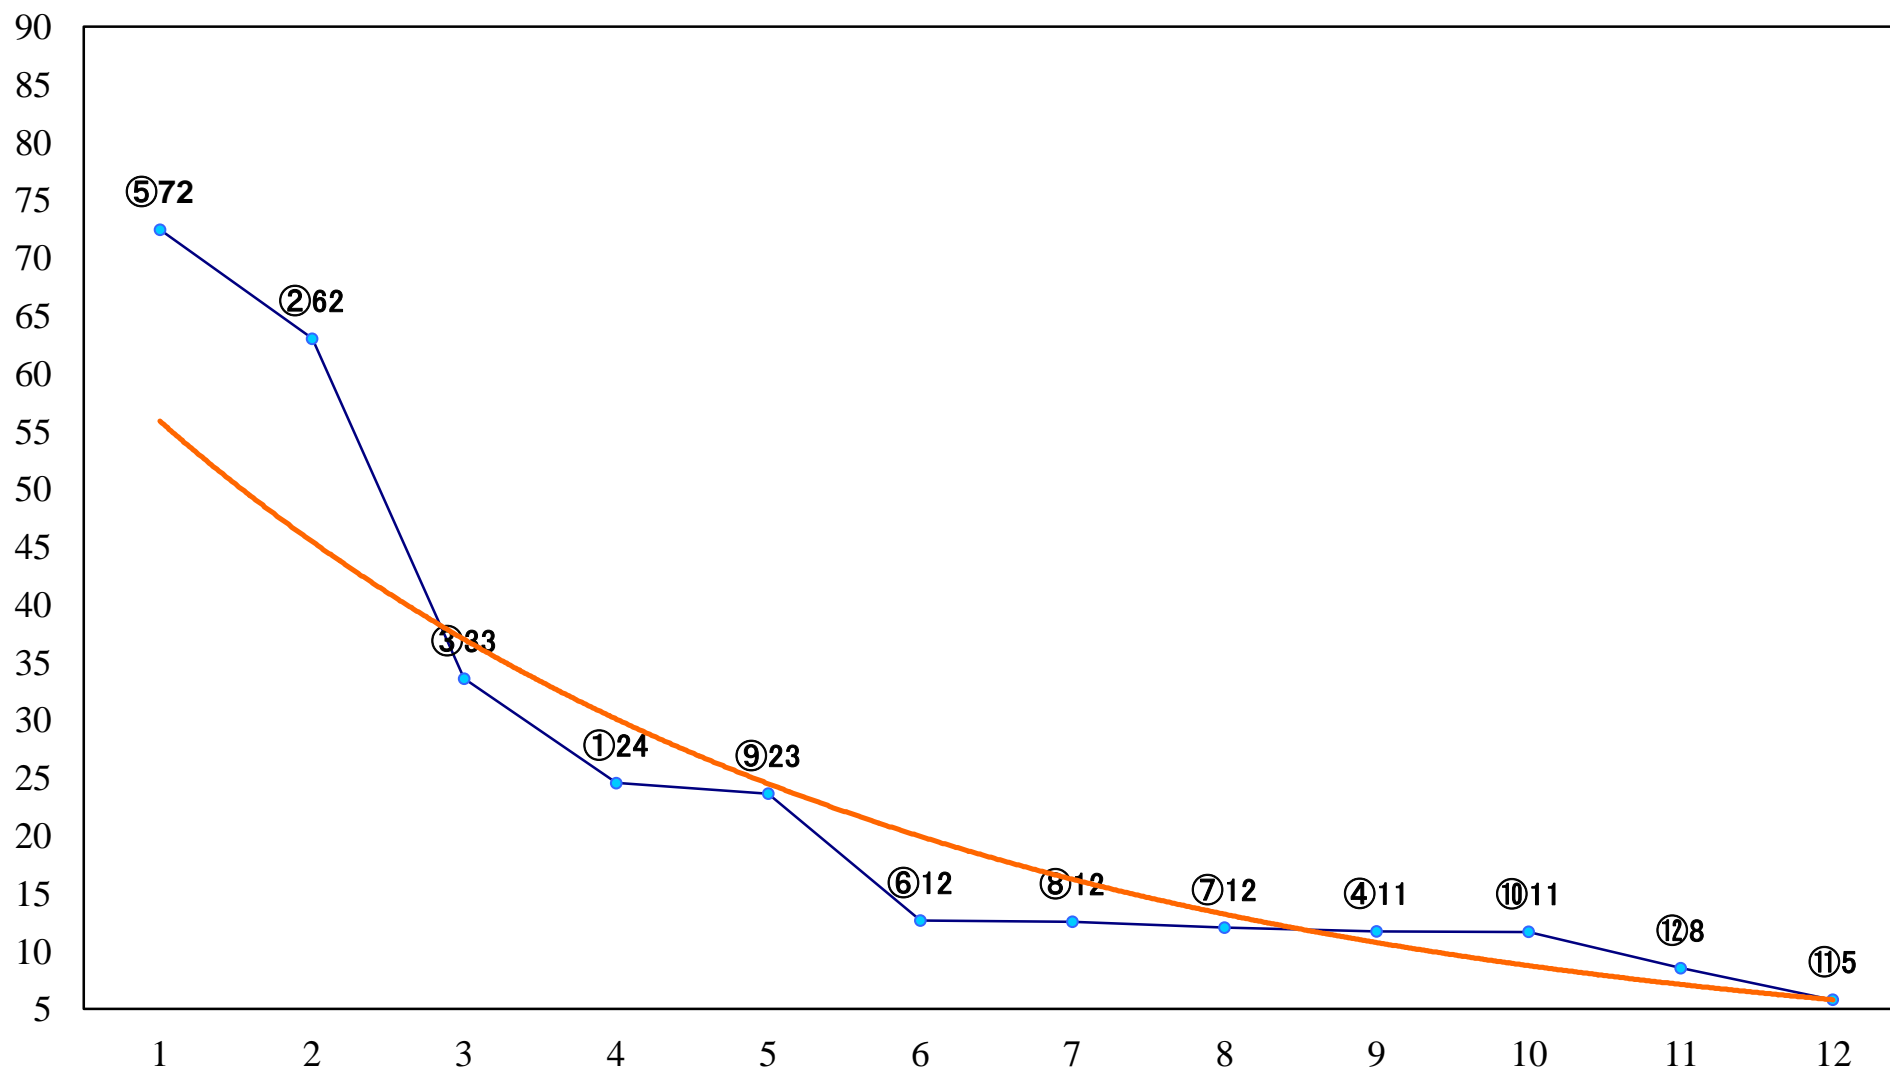

2020年09月22日(火) 浦和競馬 1R 11:00
浦和800ラウンド3歳選抜馬 左800mm

2020年09月22日(火) 浦和競馬 2R 11:30
C3七八 左1400mm

2020年09月22日(火) 浦和競馬 3R 12:00
C3七八 左1400mm

2020年09月22日(火) 浦和競馬 4R 12:30
特選3歳二 左1400mm

2020年09月22日(火) 浦和競馬 5R 13:00
特選3歳一 左1500mm

2020年09月22日(火) 浦和競馬 6R 13:30
J認 新生特別2歳一 左1500mm

2020年09月22日(火) 浦和競馬 7R 14:05
ポピー栽培面積日本一で賞C2ニ 三 左1500mm

2020年09月22日(火) 浦和競馬 8R 14:40
サルビア出荷量日本一で賞C2ニ 三 左1400mm

2020年09月22日(火) 浦和競馬 9R 15:15
桜区の花 サクラソウ記念賞C1六 左1400mm

2020年09月22日(火) 浦和競馬 10R 15:50
秋分の日特別C2C3選抜馬 左2000mm

2020年09月22日(火) 浦和競馬 11R 16:25
テレ玉杯オーバルスプリントJpnIII 左1400mm

2020年09月22日(火) 浦和競馬 12R 17:00
爽秋特別B2三B3一 左1500mm