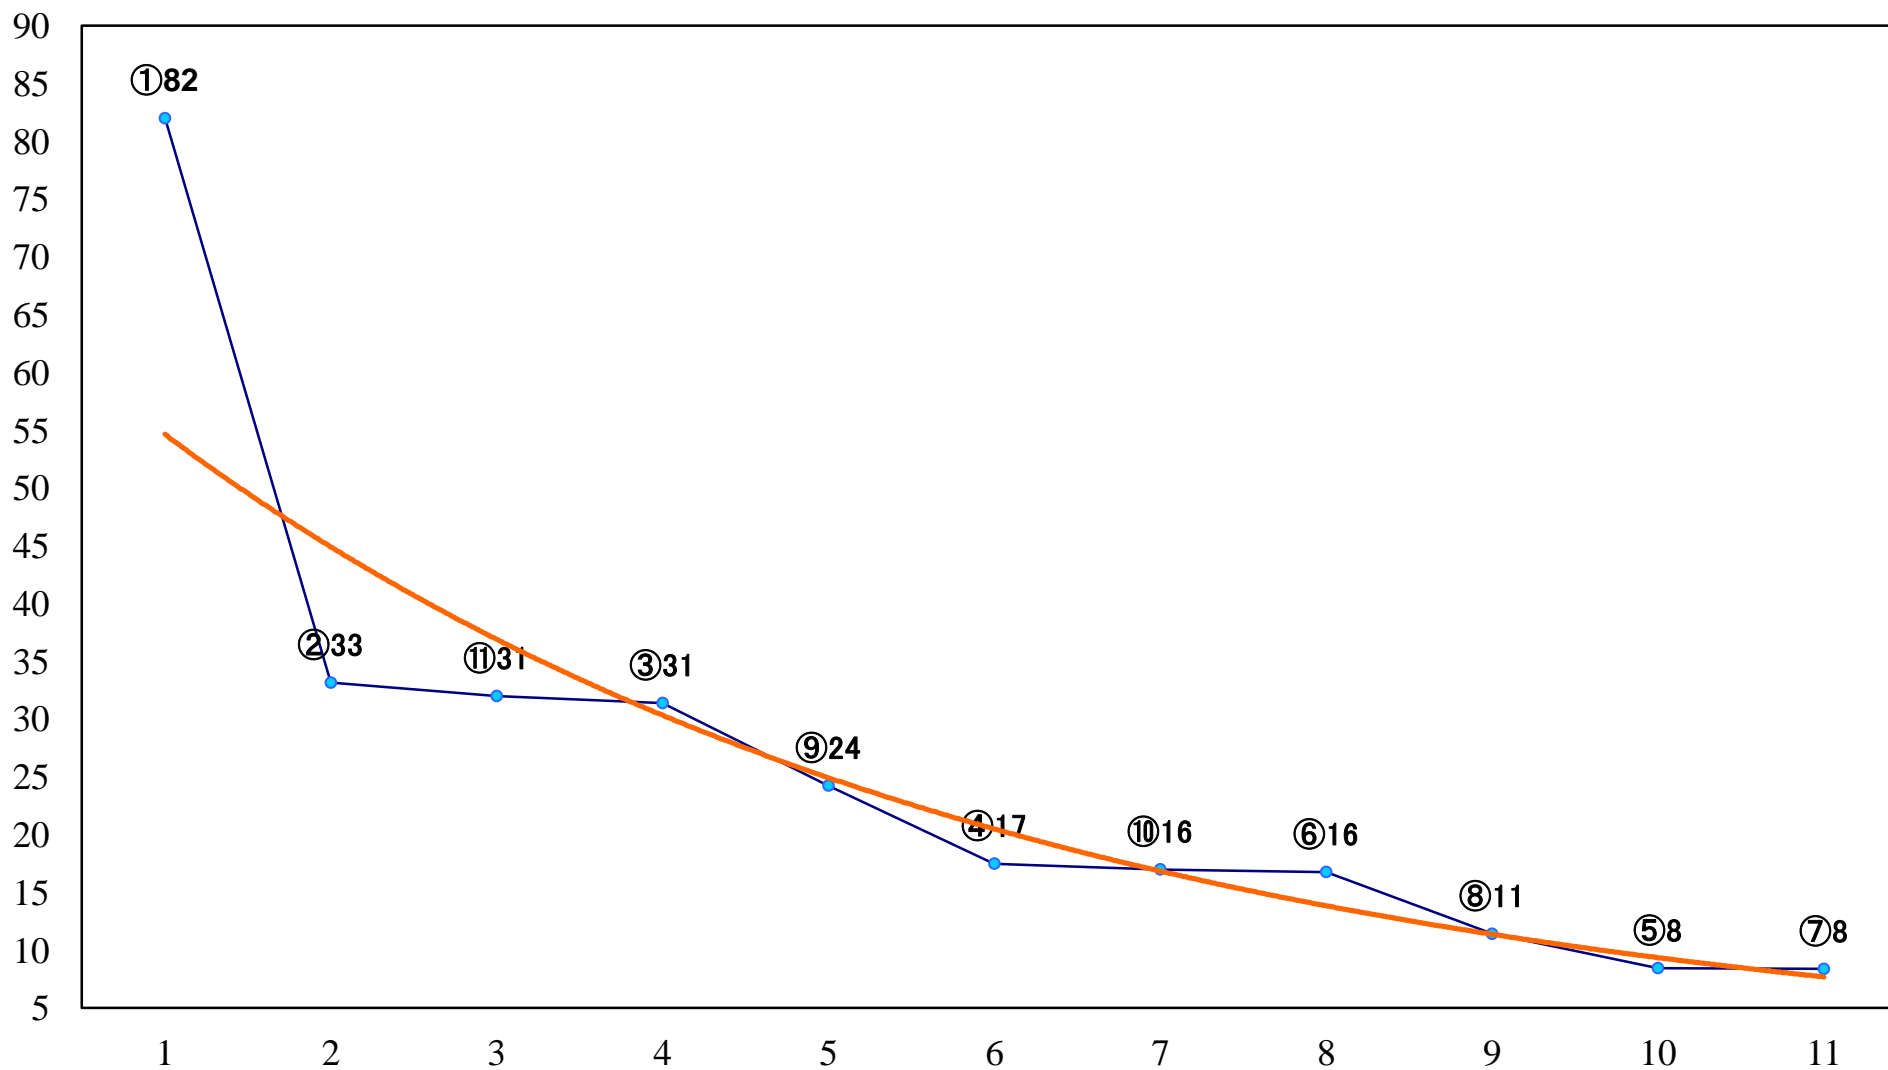

2020年09月22日(火) 浦和競馬 10R 15:50
秋分の日特別C2C3選抜馬 左2000mm