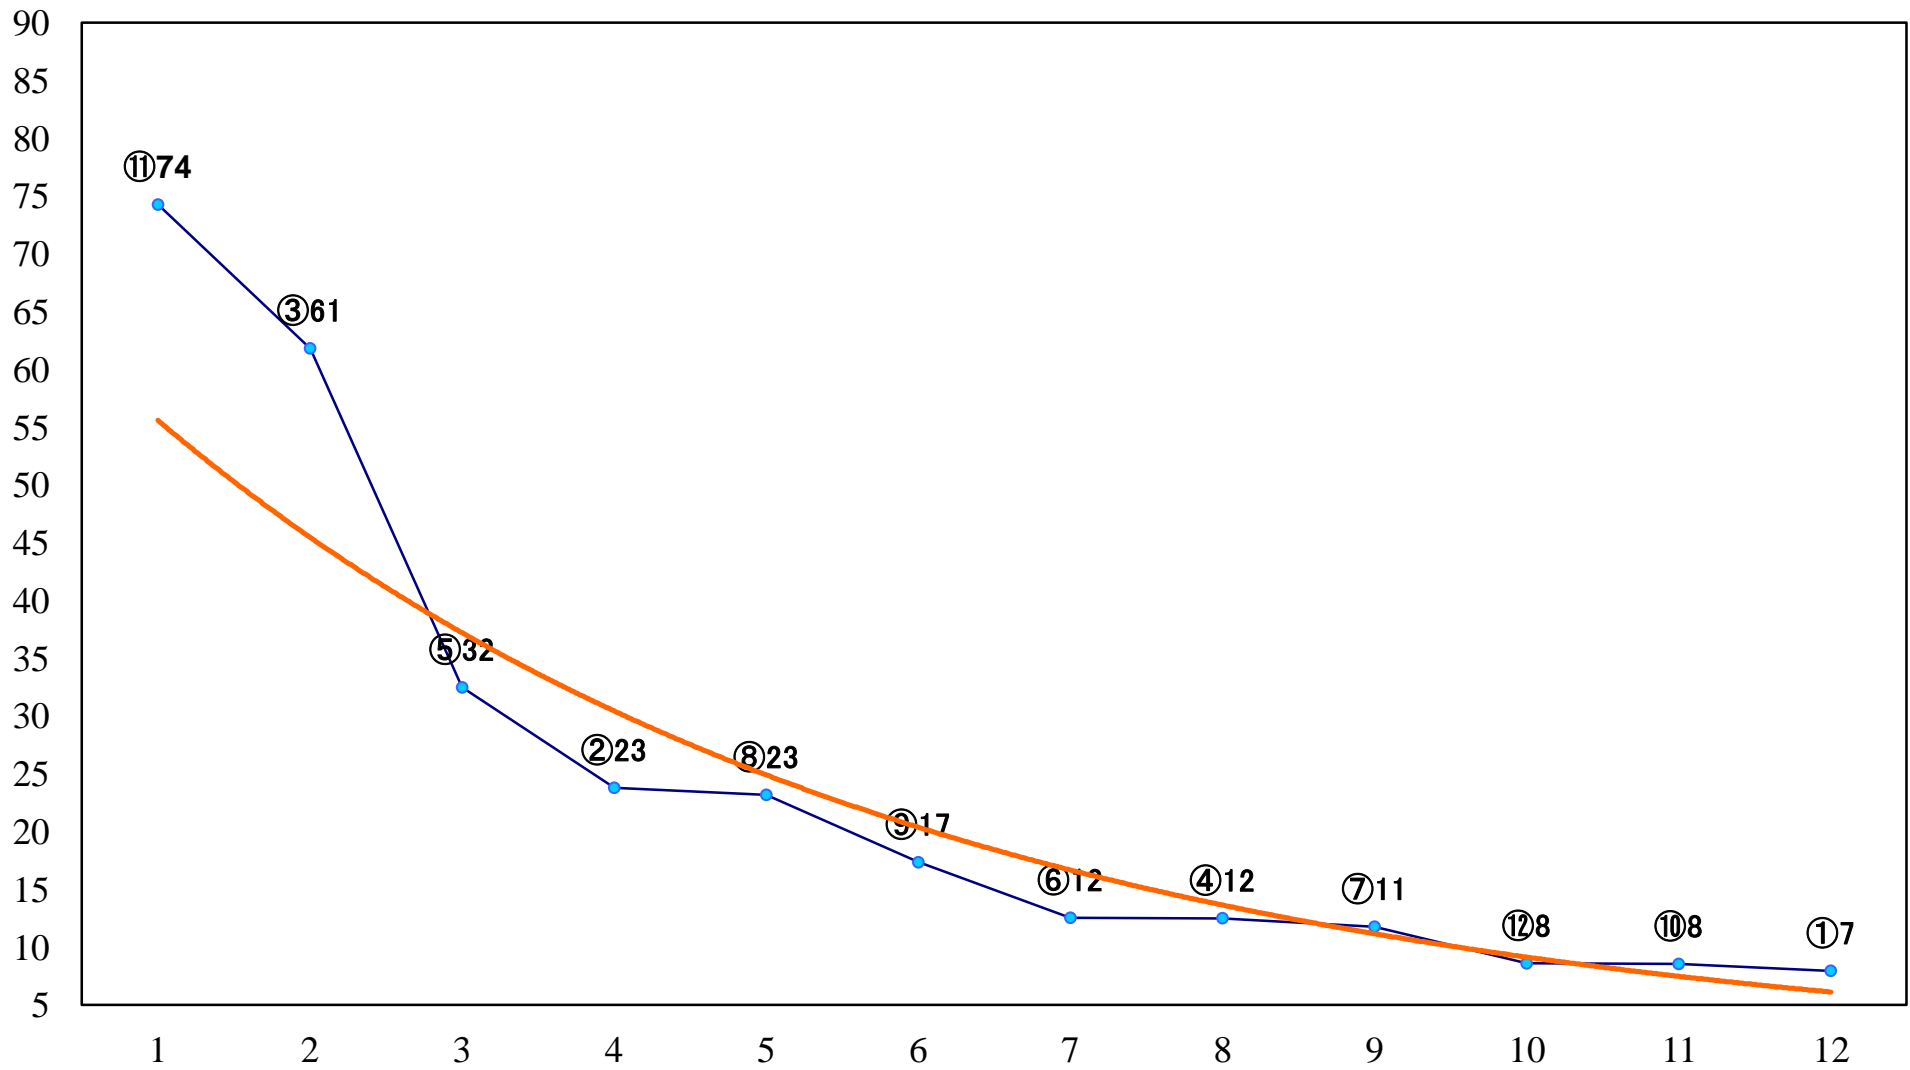

2020年09月22日(火) 浦和競馬 1R 11:00
浦和800ラウンド3歳選抜馬 左800mm

2020年09月22日(火) 浦和競馬 2R 11:30
C3七八 左1400mm

2020年09月22日(火) 浦和競馬 3R 12:00
C3七八 左1400mm

2020年09月22日(火) 浦和競馬 4R 12:30
特選3歳二 左1400mm

2020年09月22日(火) 浦和競馬 5R 13:00
特選3歳一 左1500mm

2020年09月22日(火) 浦和競馬 6R 13:30
J認 新生特別2歳一 左1500mm

2020年09月22日(火) 浦和競馬 7R 14:05
ポピー栽培面積日本一で賞C2ニ 三 左1500mm

2020年09月22日(火) 浦和競馬 8R 14:40
サルビア出荷量日本一で賞C2ニ 三 左1400mm

2020年09月22日(火) 浦和競馬 9R 15:15
桜区の花 サクラソウ記念賞C1六 左1400mm

2020年09月22日(火) 浦和競馬 10R 15:50
秋分の日特別C2C3選抜馬 左2000mm

2020年09月22日(火) 浦和競馬 11R 16:25
テレ玉杯オーバルスプリントJpnIII 左1400mm

2020年09月22日(火) 浦和競馬 12R 17:00
爽秋特別B2三B3一 左1500mm