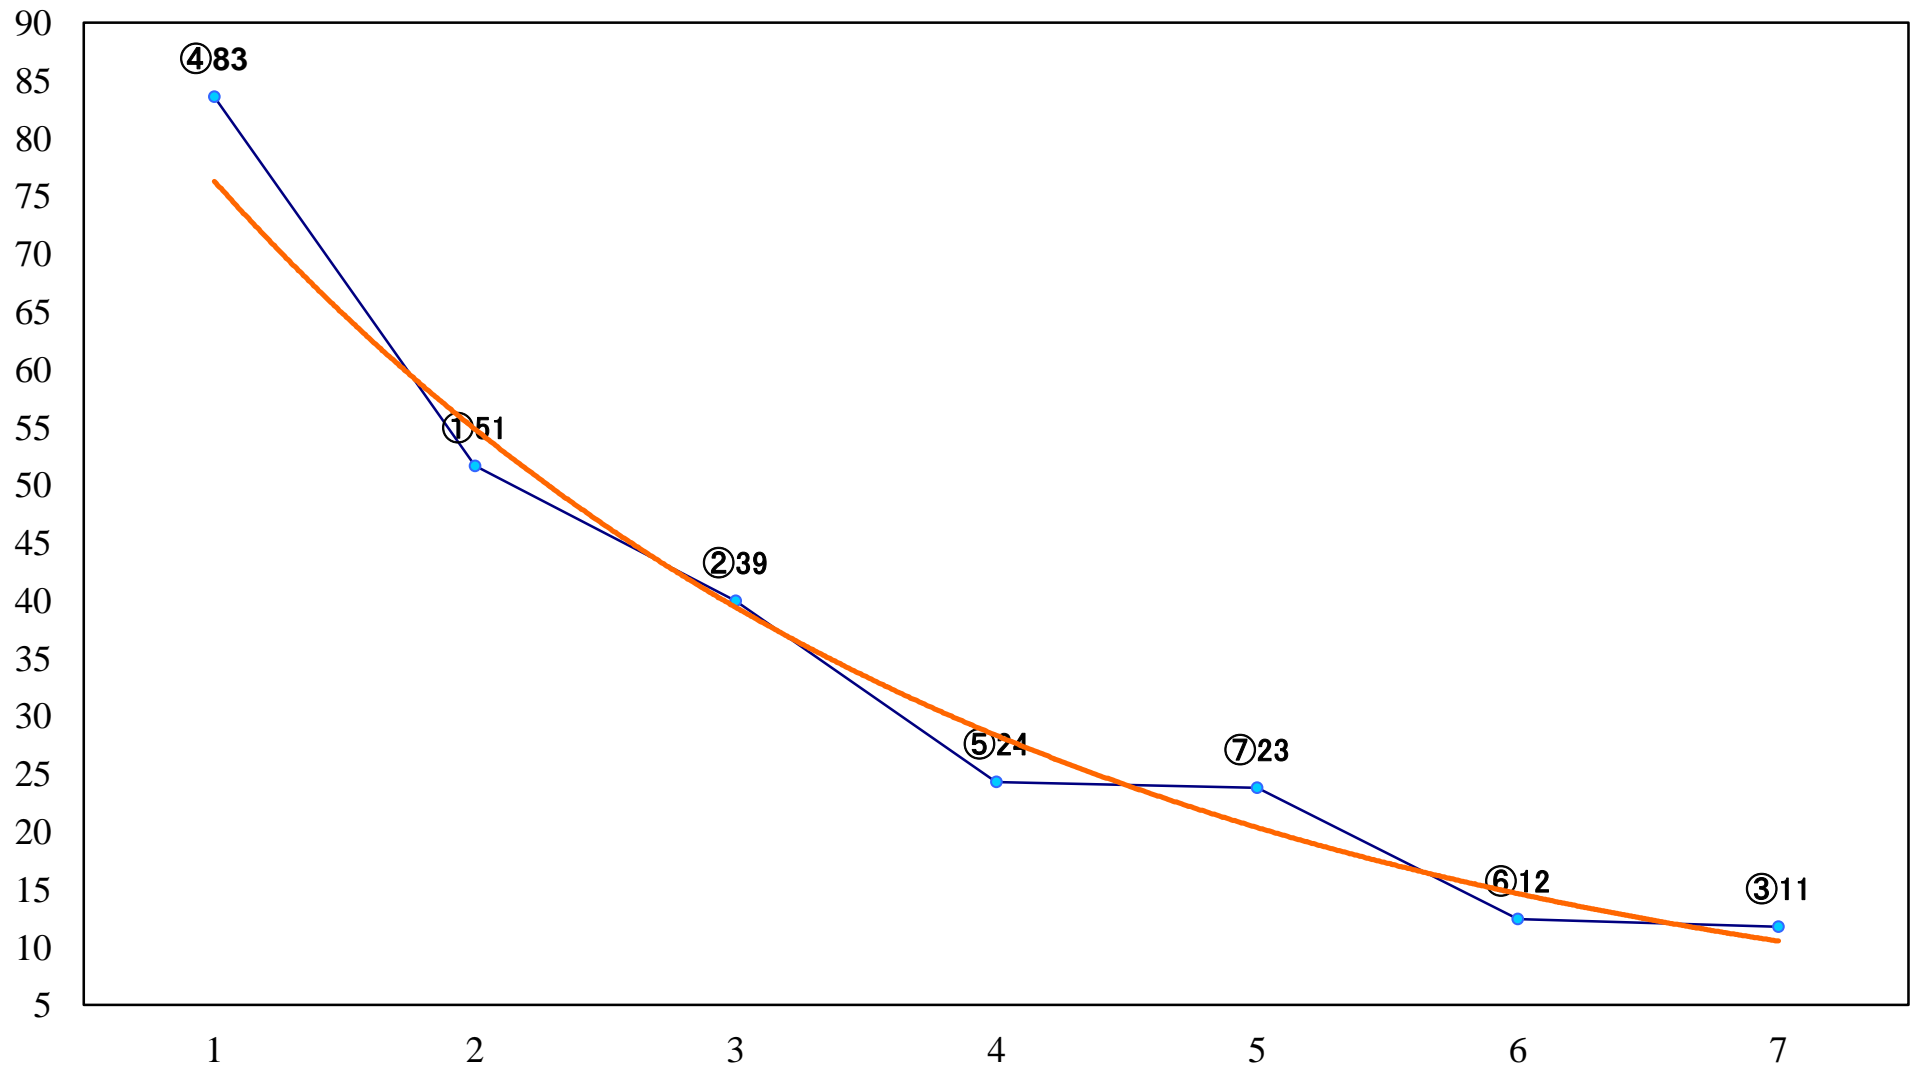

2020年09月22日(火) 浦和競馬 6R 13:30
J認 新生特別2歳一 左1500mm