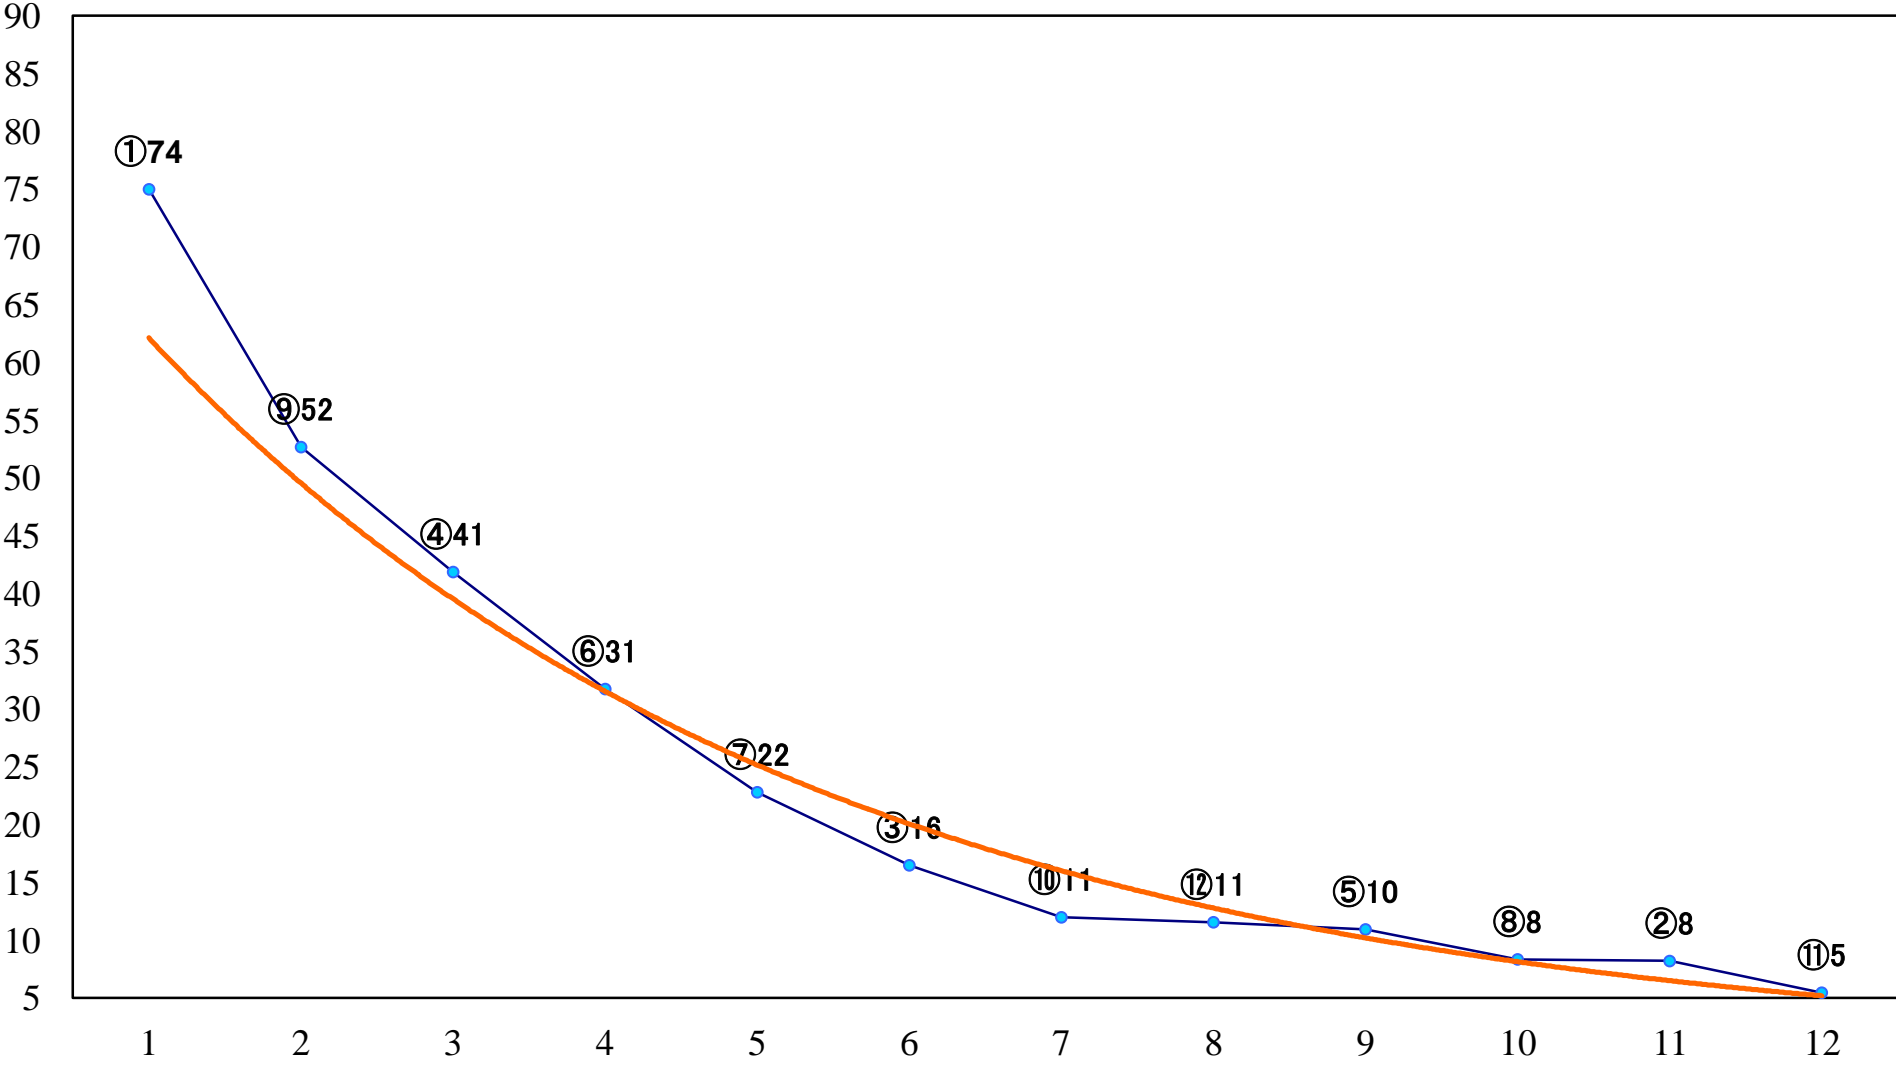

2020年09月22日(火) 浦和競馬 1R 11:00
浦和800ラウンド3歳選抜馬 左800mm

2020年09月22日(火) 浦和競馬 2R 11:30
C3七八 左1400mm

2020年09月22日(火) 浦和競馬 3R 12:00
C3七八 左1400mm

2020年09月22日(火) 浦和競馬 4R 12:30
特選3歳二 左1400mm

2020年09月22日(火) 浦和競馬 5R 13:00
特選3歳一 左1500mm

2020年09月22日(火) 浦和競馬 10R 15:50
秋分の日特別C2C3選抜馬 左2000mm

2020年09月22日(火) 浦和競馬 11R 16:25
テレ玉杯オーバルスプリントJpnIII 左1400mm

2020年09月22日(火) 浦和競馬 12R 17:00
爽秋特別B2三B3一 左1500mm