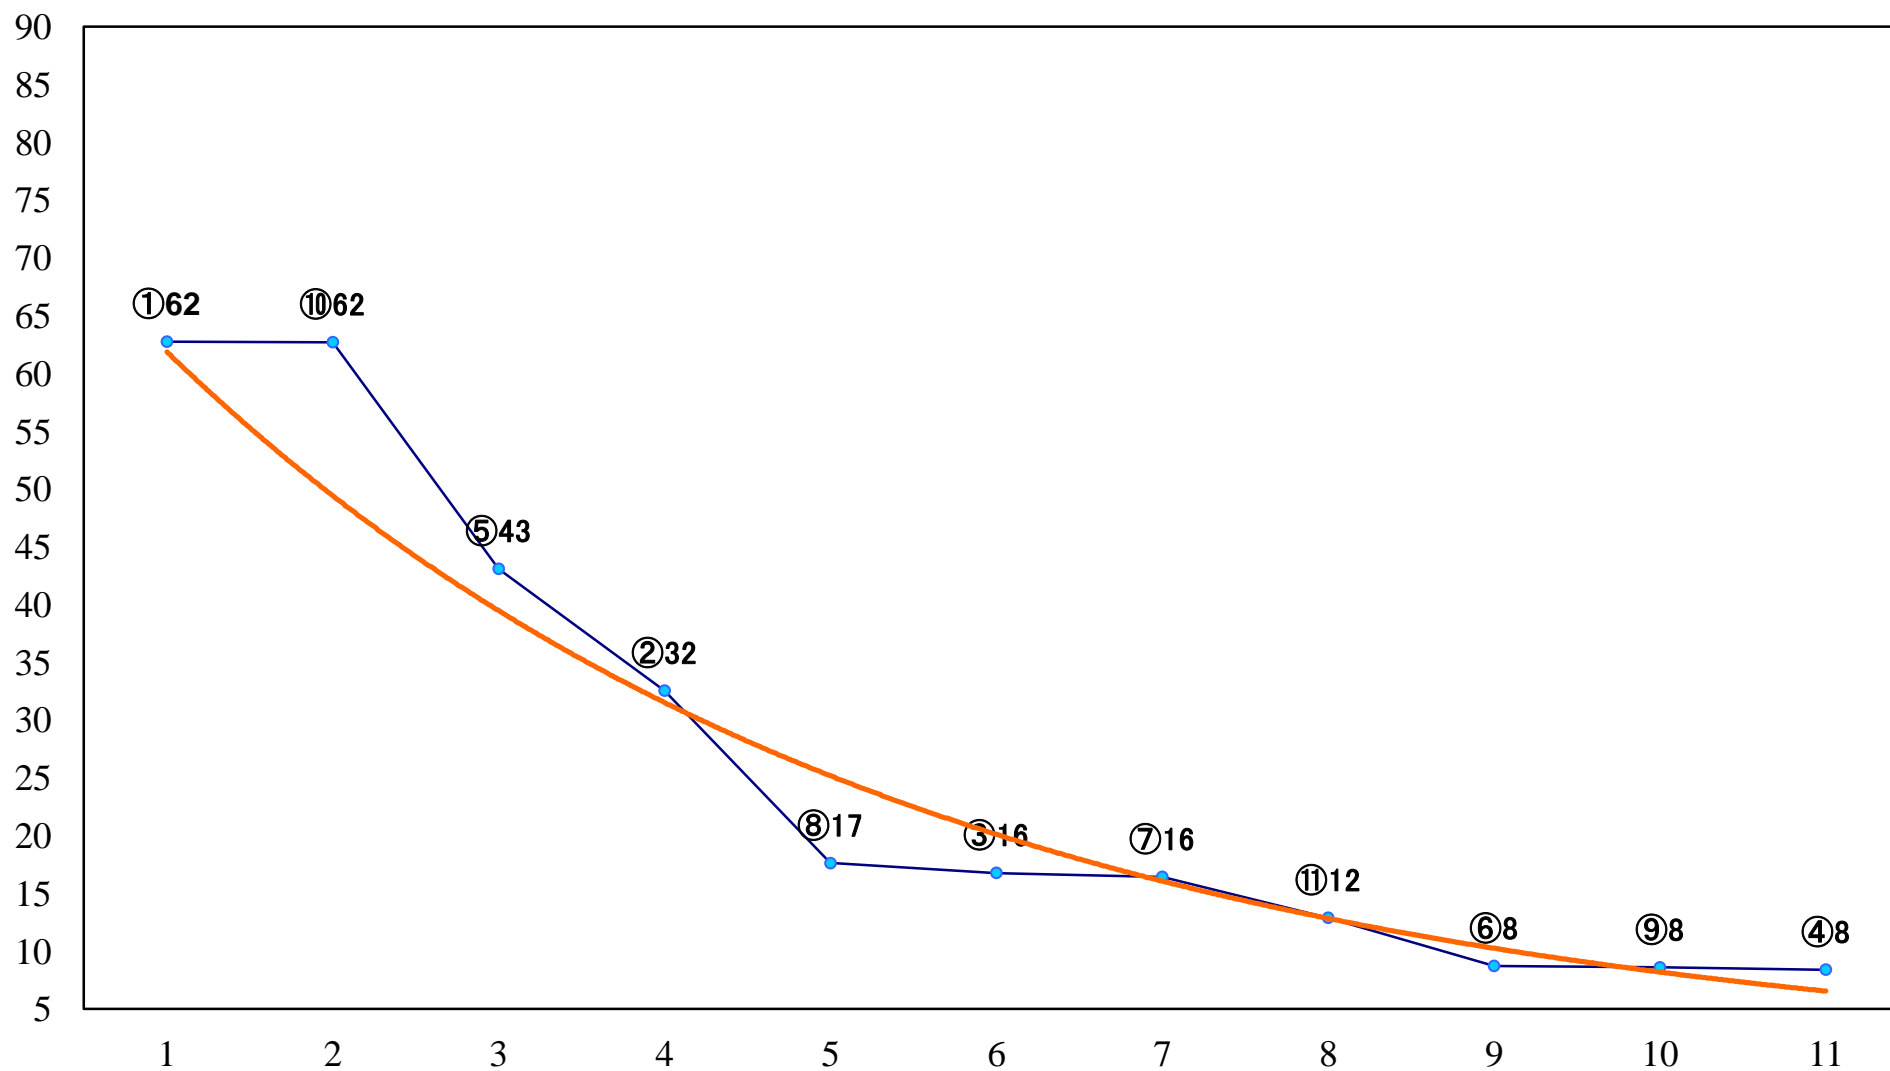

2020年09月22日(火) 浦和競馬 6R 13:30
J認 新生特別2歳一 左1500mm

2020年09月22日(火) 浦和競馬 7R 14:05
ポピー栽培面積日本一で賞C2ニ 三 左1500mm

2020年09月22日(火) 浦和競馬 8R 14:40
サルビア出荷量日本一で賞C2ニ 三 左1400mm

2020年09月22日(火) 浦和競馬 9R 15:15
桜区の花 サクラソウ記念賞C1六 左1400mm