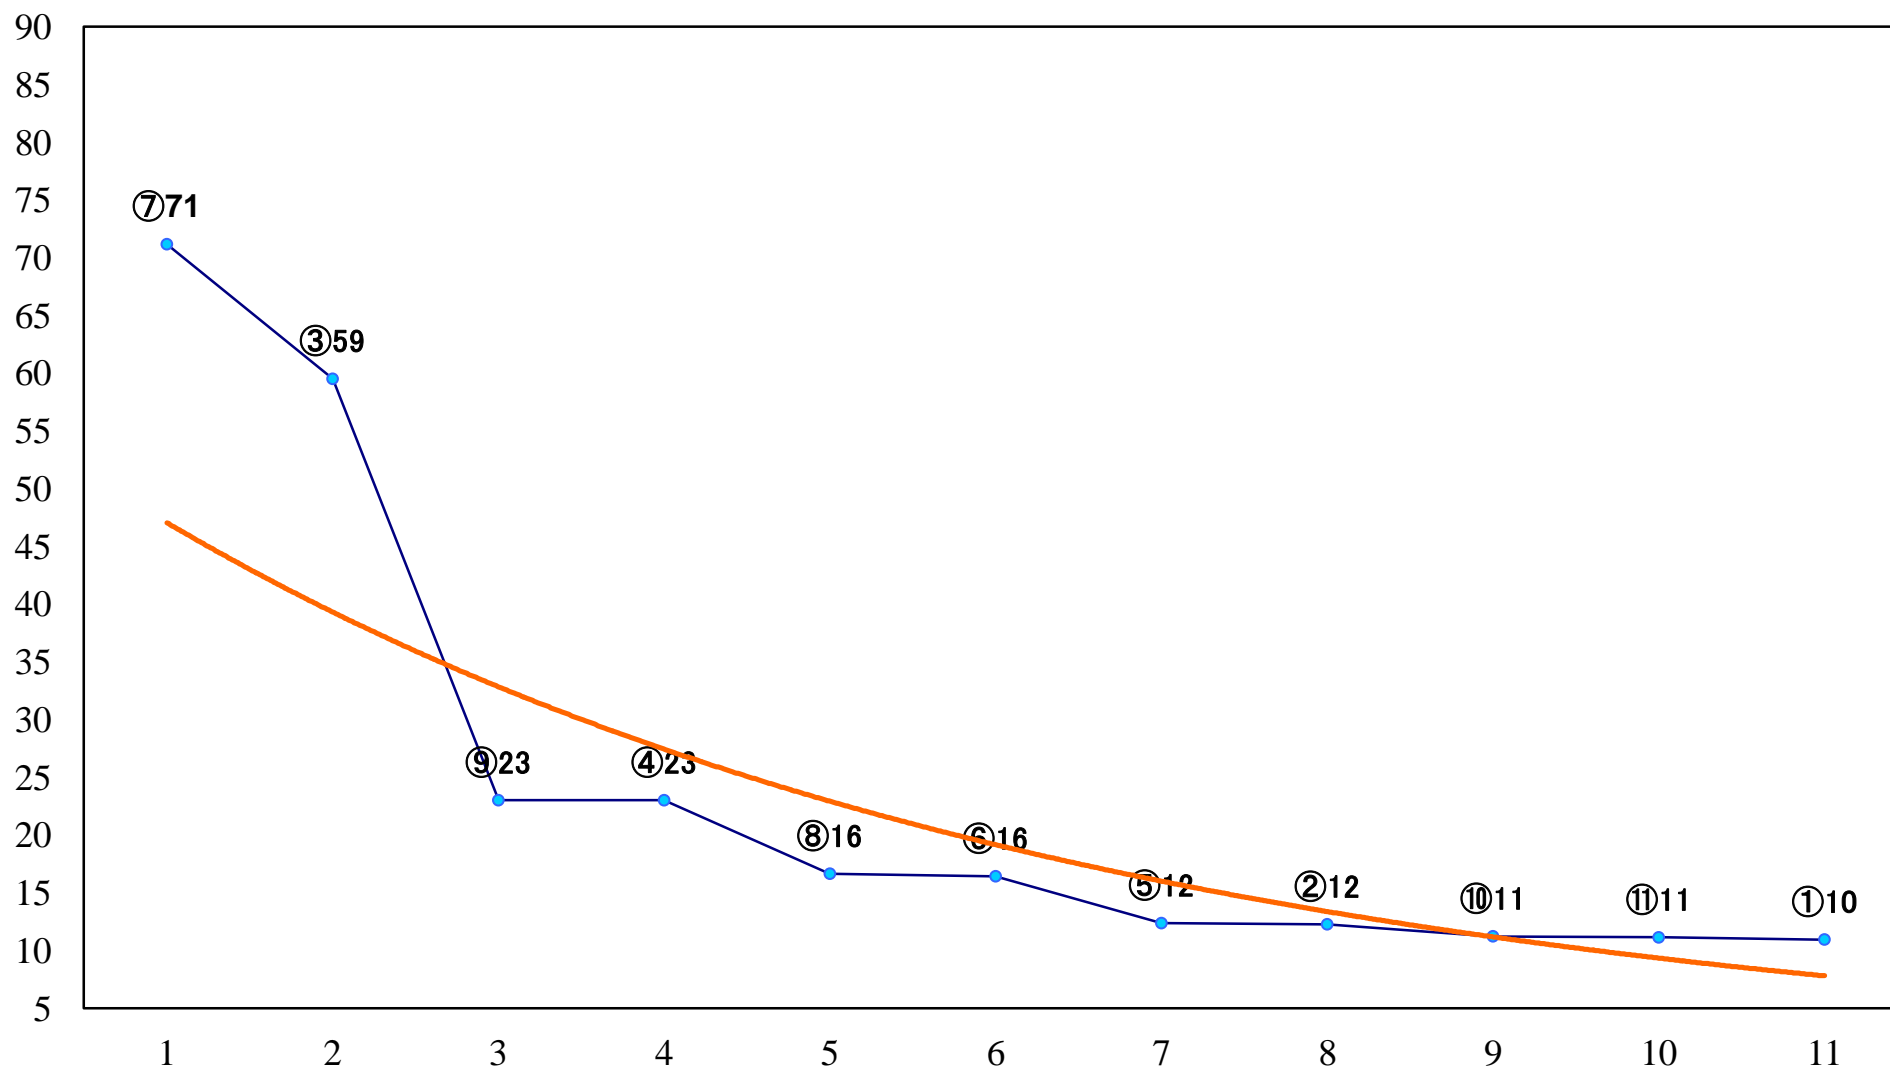

2020年09月22日(火) 浦和競馬 1R 11:00
浦和800ラウンド3歳選抜馬 左800mm

2020年09月22日(火) 浦和競馬 2R 11:30
C3七八 左1400mm

2020年09月22日(火) 浦和競馬 3R 12:00
C3七八 左1400mm

2020年09月22日(火) 浦和競馬 4R 12:30
特選3歳二 左1400mm

2020年09月22日(火) 浦和競馬 5R 13:00
特選3歳一 左1500mm

2020年09月22日(火) 浦和競馬 10R 15:50
秋分の日特別C2C3選抜馬 左2000mm

2020年09月22日(火) 浦和競馬 11R 16:25
テレ玉杯オーバルスプリントJpnIII 左1400mm

2020年09月22日(火) 浦和競馬 12R 17:00
爽秋特別B2三B3一 左1500mm