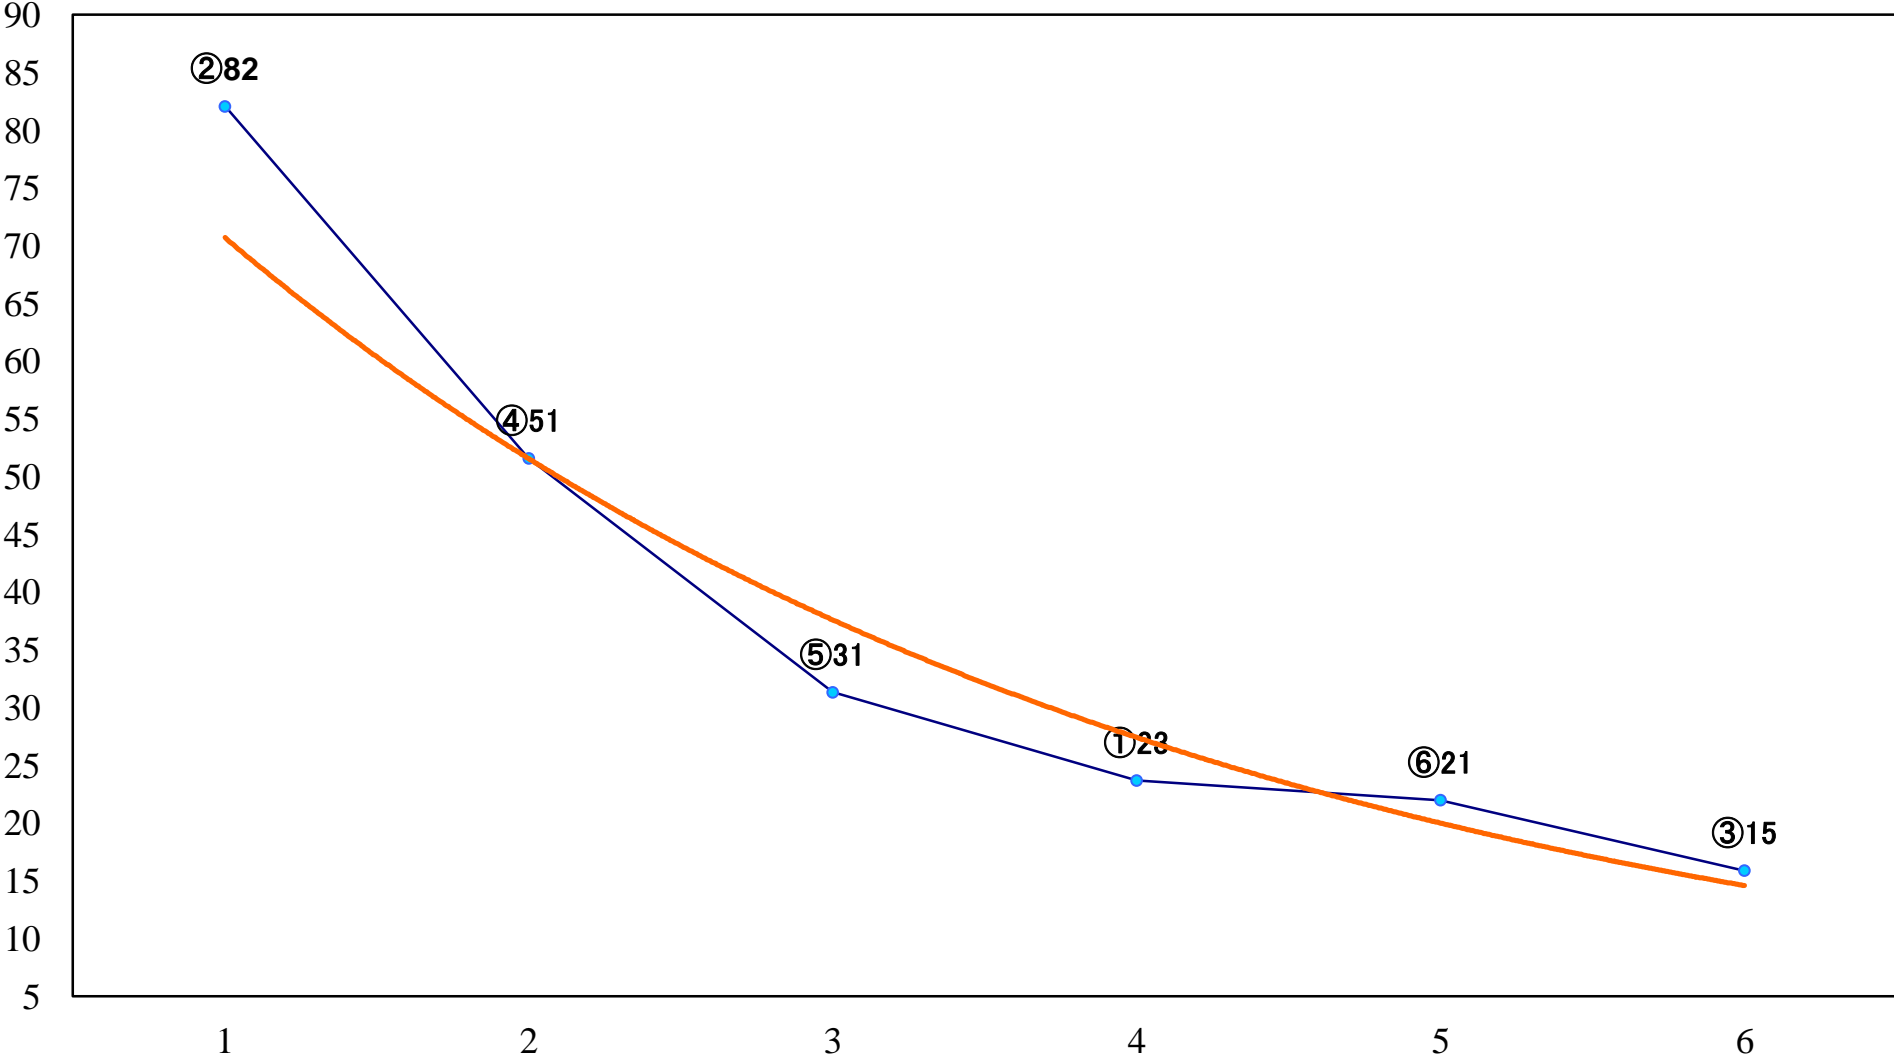

2020年09月23日(水) 浦和競馬 1R 11:00
2歳三 左1400mm

2020年09月23日(水) 浦和競馬 2R 11:30
2歳二 左1400mm

2020年09月23日(水) 浦和競馬 3R 12:00
3歳三 左1400mm

2020年09月23日(水) 浦和競馬 4R 12:30
C3四五六 左1400mm

2020年09月23日(水) 浦和競馬 5R 13:00
C3四五六 左1400mm

2020年09月23日(水) 浦和競馬 10R 15:50
曼珠沙華特別C1三 左1400mm

2020年09月23日(水) 浦和競馬 11R 16:25
夜長月特別A2下 左1500mm

2020年09月23日(水) 浦和競馬 12R 17:00
テレ玉BACHプラザ特別B3三C1ー 左1400mm