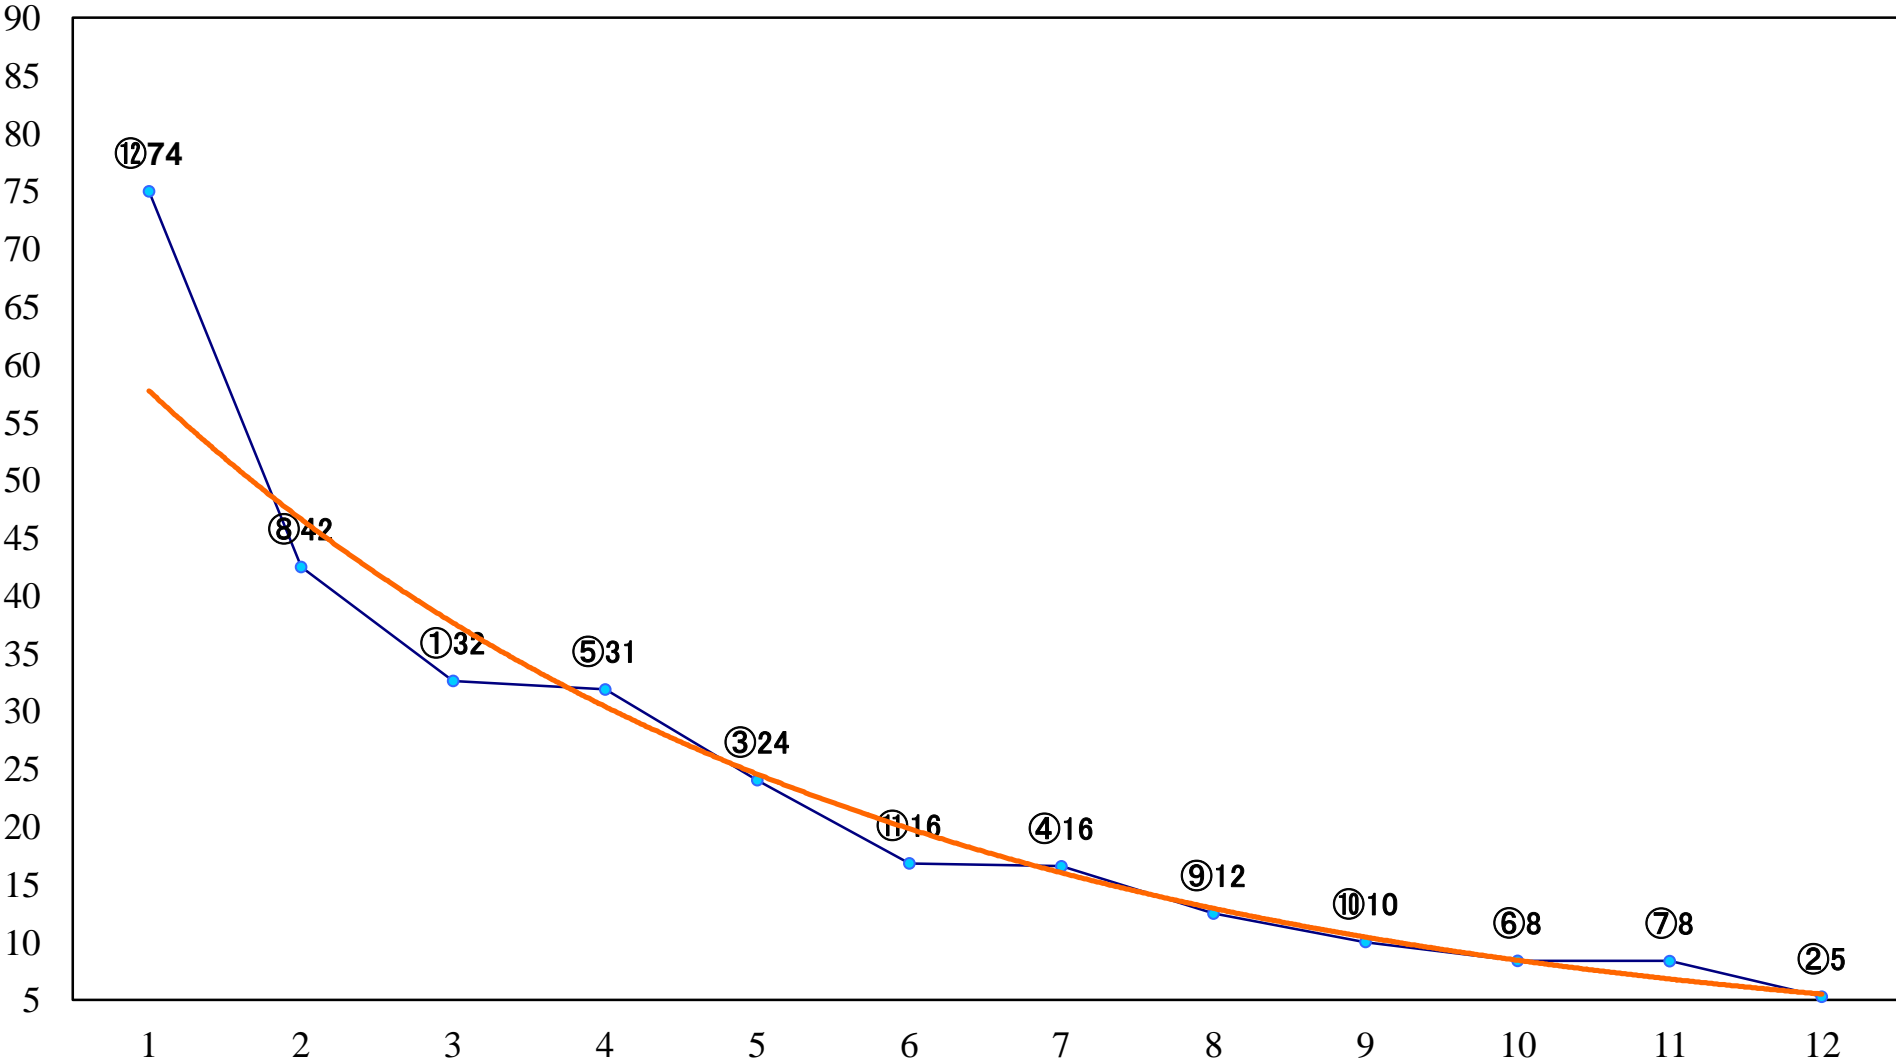

2020年09月23日(水) 浦和競馬 1R 11:00
2歳三 左1400mm

2020年09月23日(水) 浦和競馬 2R 11:30
2歳二 左1400mm

2020年09月23日(水) 浦和競馬 3R 12:00
3歳三 左1400mm

2020年09月23日(水) 浦和競馬 4R 12:30
C3四五六 左1400mm

2020年09月23日(水) 浦和競馬 5R 13:00
C3四五六 左1400mm

2020年09月23日(水) 浦和競馬 6R 13:30
C3四五六 左1500mm

2020年09月23日(水) 浦和競馬 7R 14:05
住めばなっとく、南区！賞C2四五 左1500mm

2020年09月23日(水) 浦和競馬 8R 14:40
プリムラ出荷量日本一で賞C1選抜馬 左800mm

2020年09月23日(水) 浦和競馬 9R 15:15
マリーゴールド出荷量日本一で賞C2四五 左1400mm

2020年09月23日(水) 浦和競馬 10R 15:50
曼珠沙華特別C1三 左1400mm

2020年09月23日(水) 浦和競馬 11R 16:25
夜長月特別A2下 左1500mm

2020年09月23日(水) 浦和競馬 12R 17:00
テレ玉BACHプラザ特別B3三C1ー 左1400mm