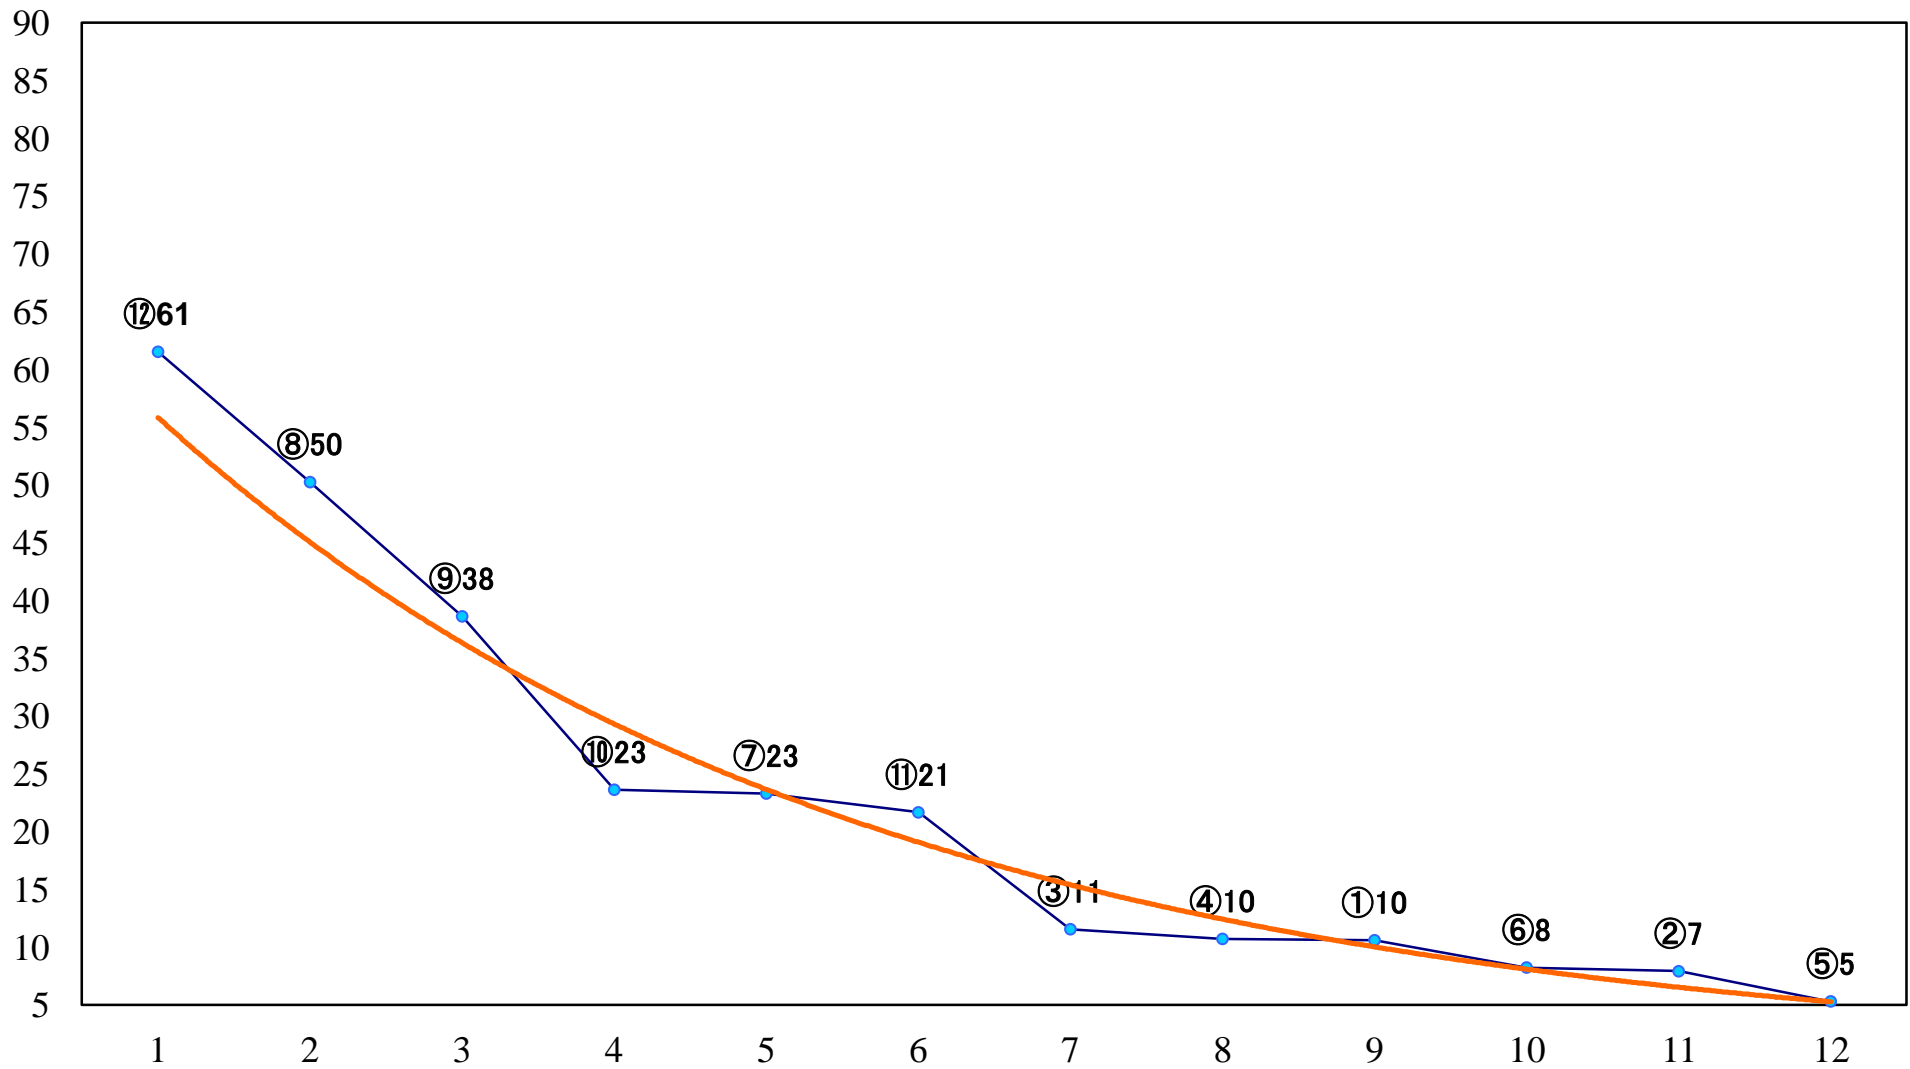

2020年09月23日(水) 浦和競馬 1R 11:00
2歳三 左1400mm

2020年09月23日(水) 浦和競馬 2R 11:30
2歳二 左1400mm

2020年09月23日(水) 浦和競馬 3R 12:00
3歳三 左1400mm

2020年09月23日(水) 浦和競馬 4R 12:30
C3四五六 左1400mm

2020年09月23日(水) 浦和競馬 5R 13:00
C3四五六 左1400mm

2020年09月23日(水) 浦和競馬 6R 13:30
C3四五六 左1500mm

2020年09月23日(水) 浦和競馬 7R 14:05
住めばなっとく、南区！賞C2四五 左1500mm

2020年09月23日(水) 浦和競馬 8R 14:40
プリムラ出荷量日本一で賞C1選抜馬 左800mm

2020年09月23日(水) 浦和競馬 9R 15:15
マリーゴールド出荷量日本一で賞C2四五 左1400mm

2020年09月23日(水) 浦和競馬 10R 15:50
曼珠沙華特別C1三 左1400mm

2020年09月23日(水) 浦和競馬 11R 16:25
夜長月特別A2下 左1500mm

2020年09月23日(水) 浦和競馬 12R 17:00
テレ玉BACHプラザ特別B3三C1ー 左1400mm