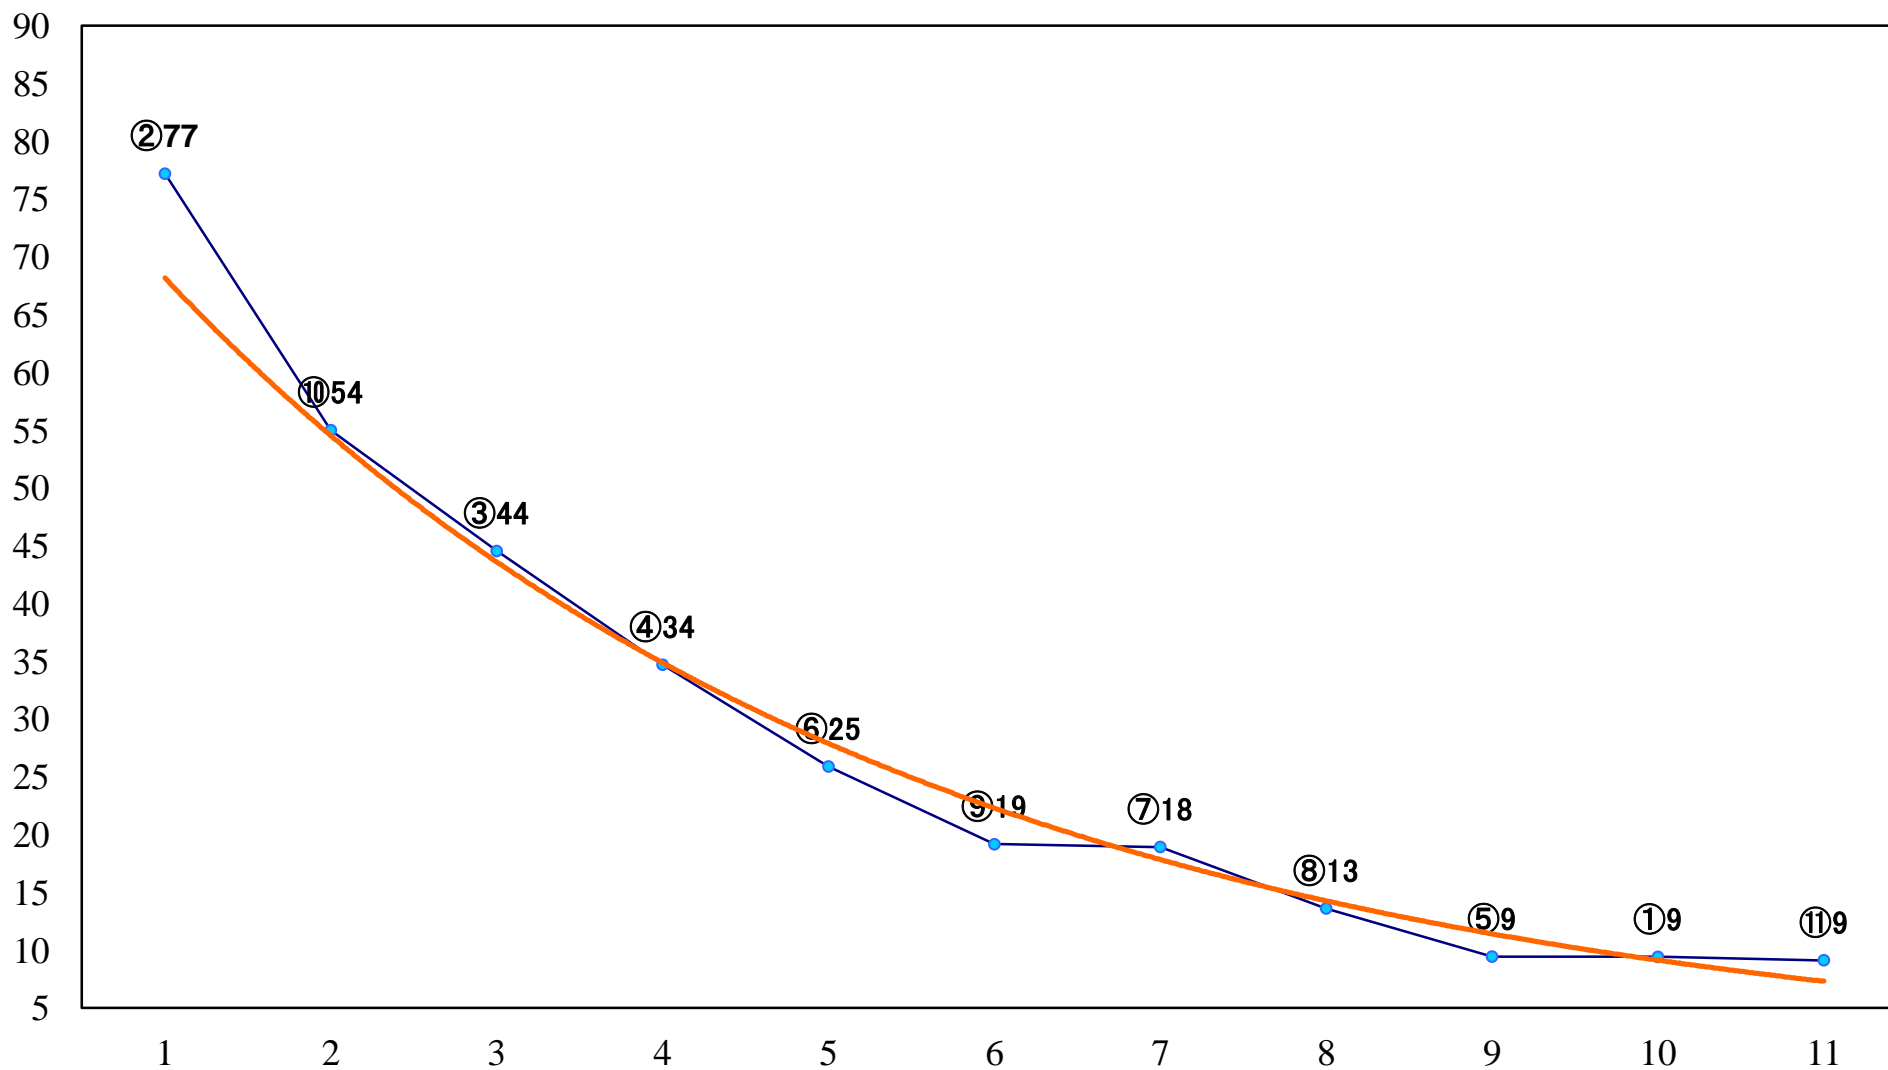

2020年09月23日(水) 浦和競馬 10R 15:50
曼珠沙華特別C1三 左1400mm

2020年09月23日(水) 浦和競馬 11R 16:25
夜長月特別A2下 左1500mm

2020年09月23日(水) 浦和競馬 12R 17:00
テレ玉BACHプラザ特別B3三C1ー 左1400mm