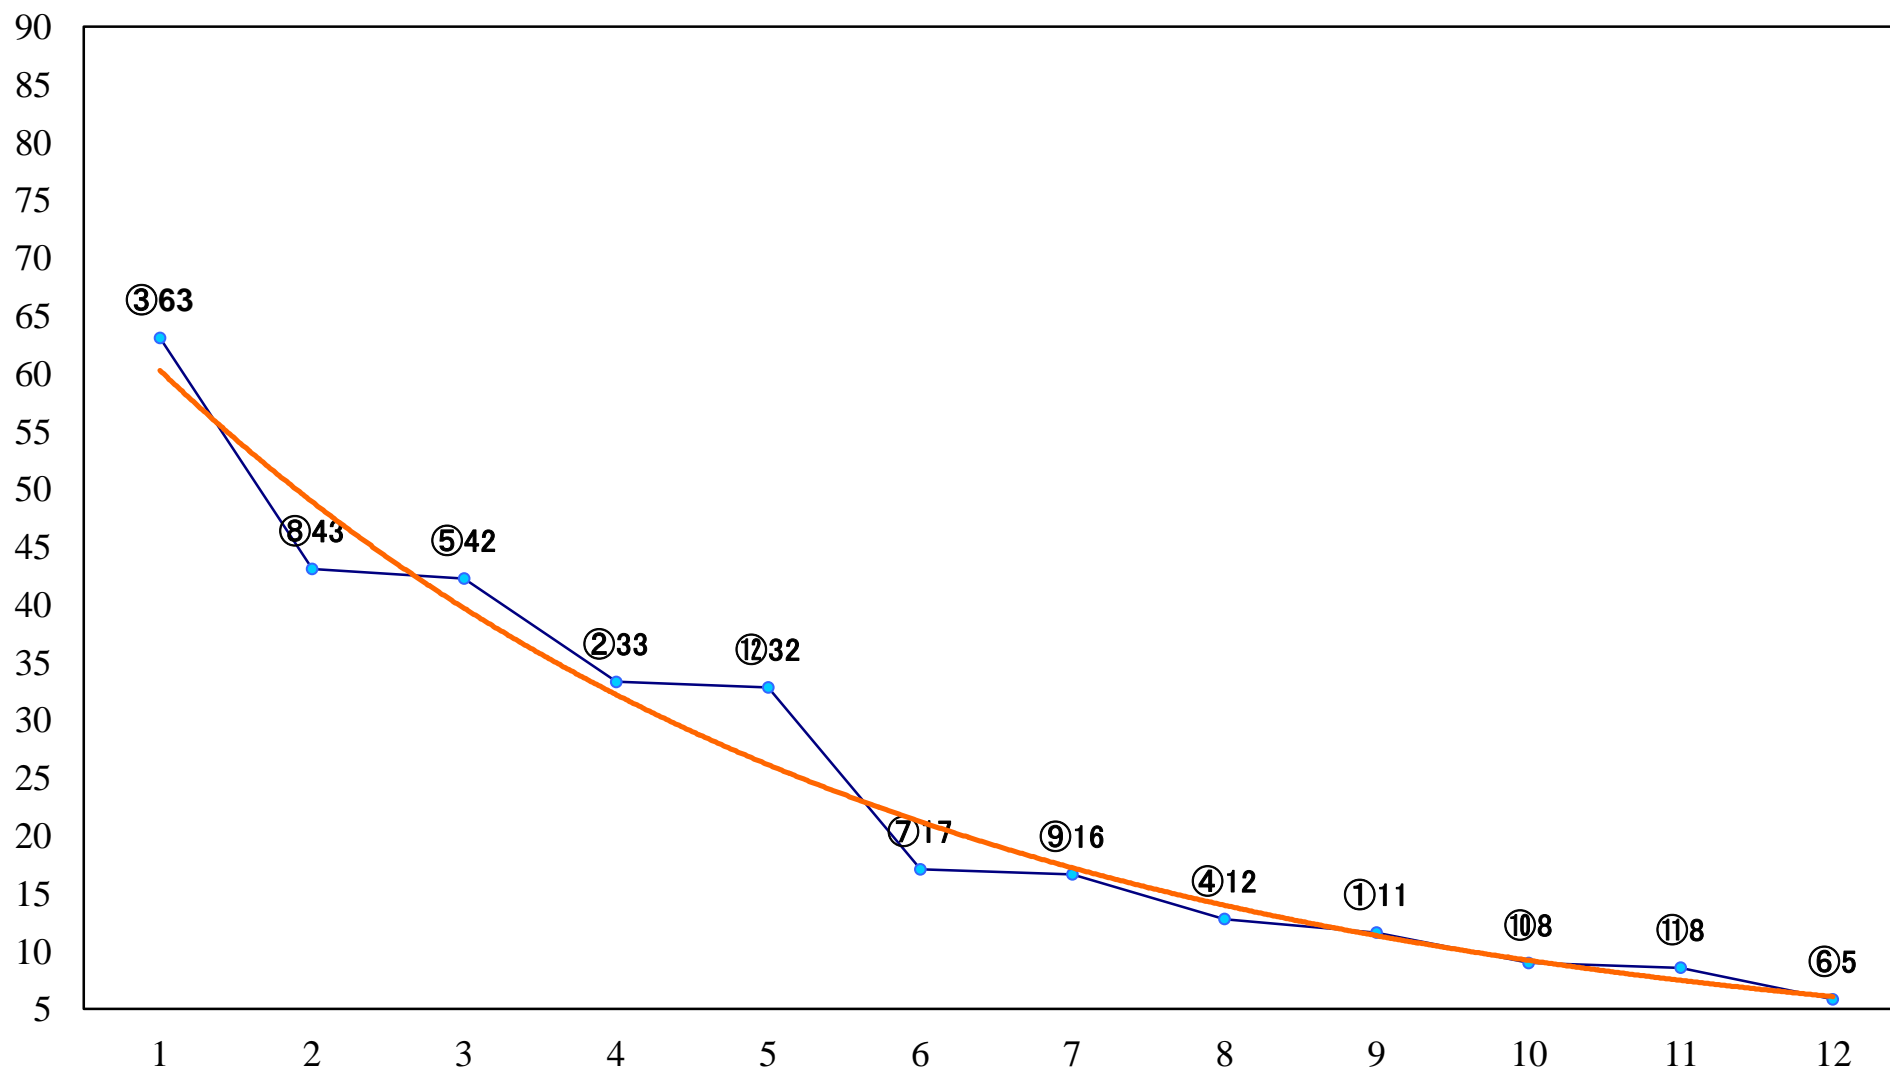

2020年09月23日(水) 浦和競馬 10R 15:50
曼珠沙華特別C1三 左1400mm

2020年09月23日(水) 浦和競馬 11R 16:25
夜長月特別A2下 左1500mm

2020年09月23日(水) 浦和競馬 12R 17:00
テレ玉BACHプラザ特別B3三C1ー 左1400mm