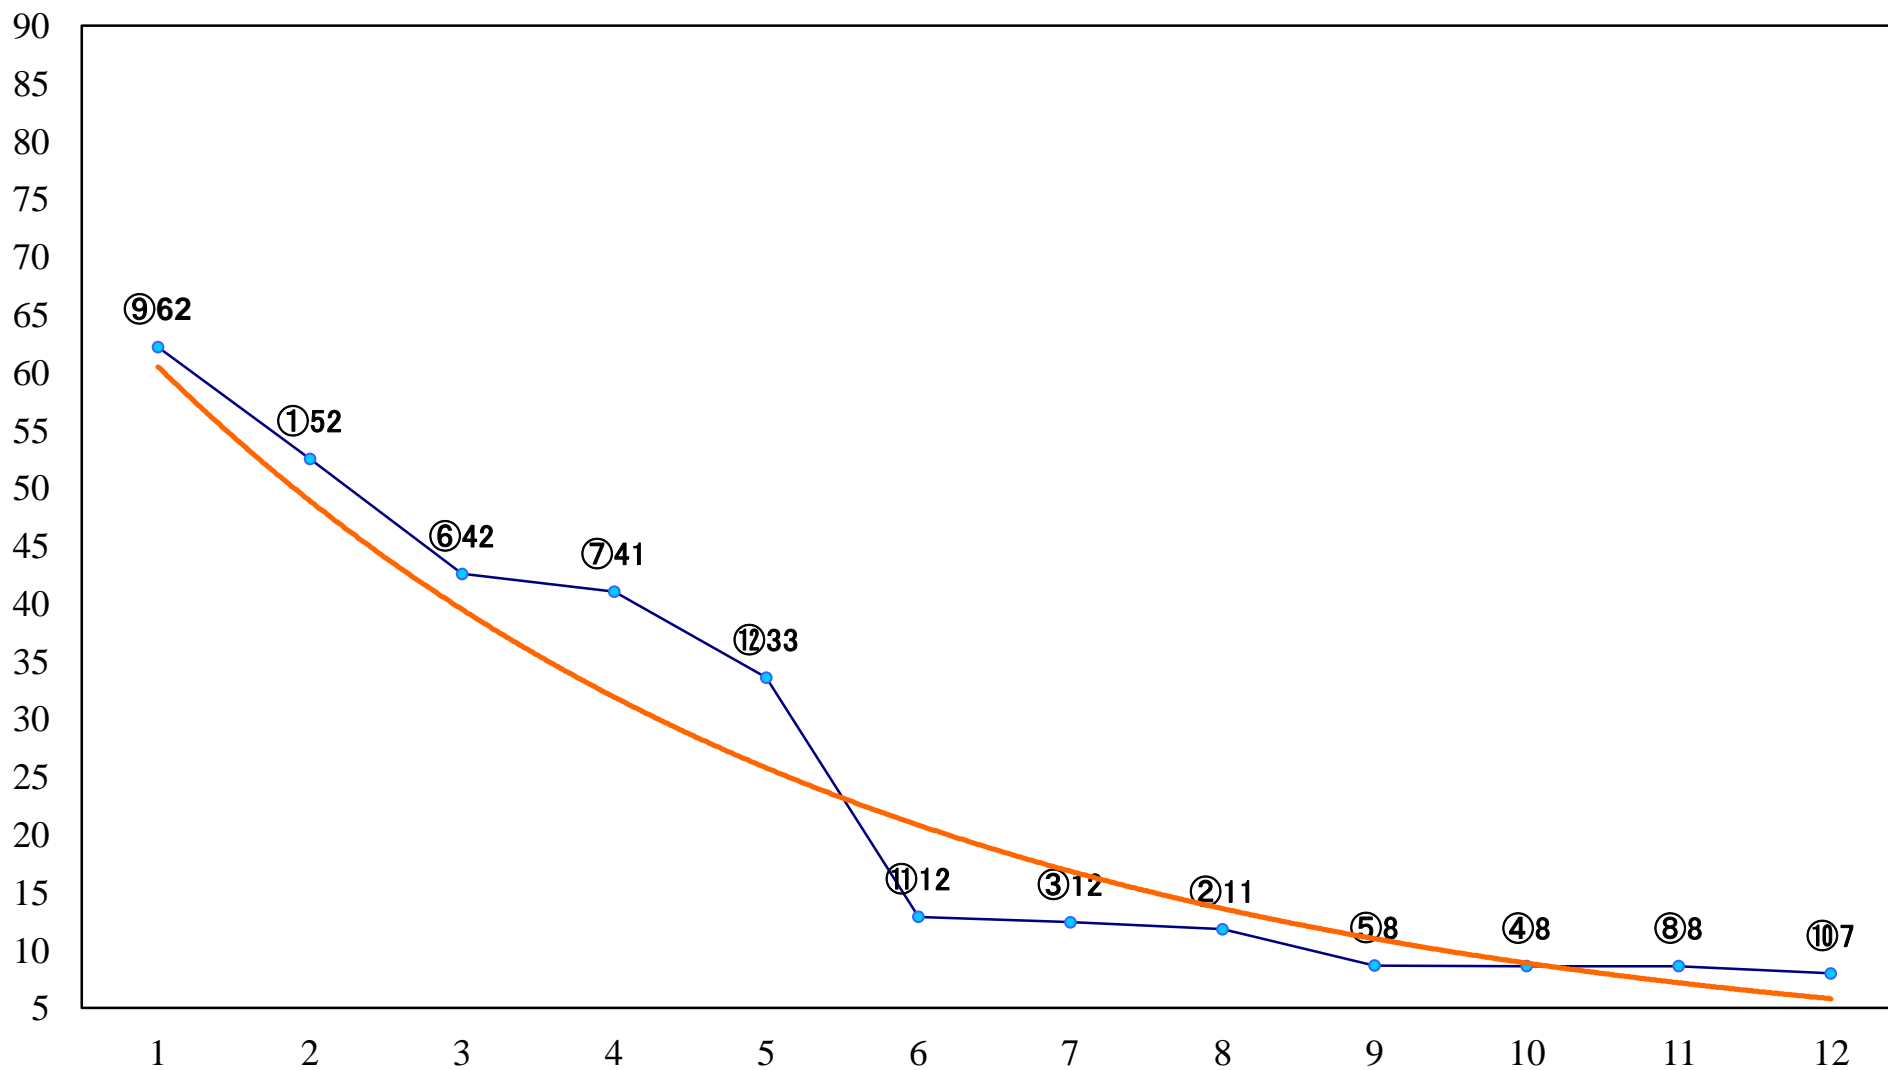

2020年09月23日(水) 浦和競馬 1R 11:00
2歳三 左1400mm

2020年09月23日(水) 浦和競馬 2R 11:30
2歳二 左1400mm

2020年09月23日(水) 浦和競馬 3R 12:00
3歳三 左1400mm

2020年09月23日(水) 浦和競馬 4R 12:30
C3四五六 左1400mm

2020年09月23日(水) 浦和競馬 5R 13:00
C3四五六 左1400mm

2020年09月23日(水) 浦和競馬 6R 13:30
C3四五六 左1500mm

2020年09月23日(水) 浦和競馬 7R 14:05
住めばなっとく、南区！賞C2四五 左1500mm

2020年09月23日(水) 浦和競馬 8R 14:40
プリムラ出荷量日本一で賞C1選抜馬 左800mm

2020年09月23日(水) 浦和競馬 9R 15:15
マリーゴールド出荷量日本一で賞C2四五 左1400mm

2020年09月23日(水) 浦和競馬 10R 15:50
曼珠沙華特別C1三 左1400mm

2020年09月23日(水) 浦和競馬 11R 16:25
夜長月特別A2下 左1500mm

2020年09月23日(水) 浦和競馬 12R 17:00
テレ玉BACHプラザ特別B3三C1ー 左1400mm