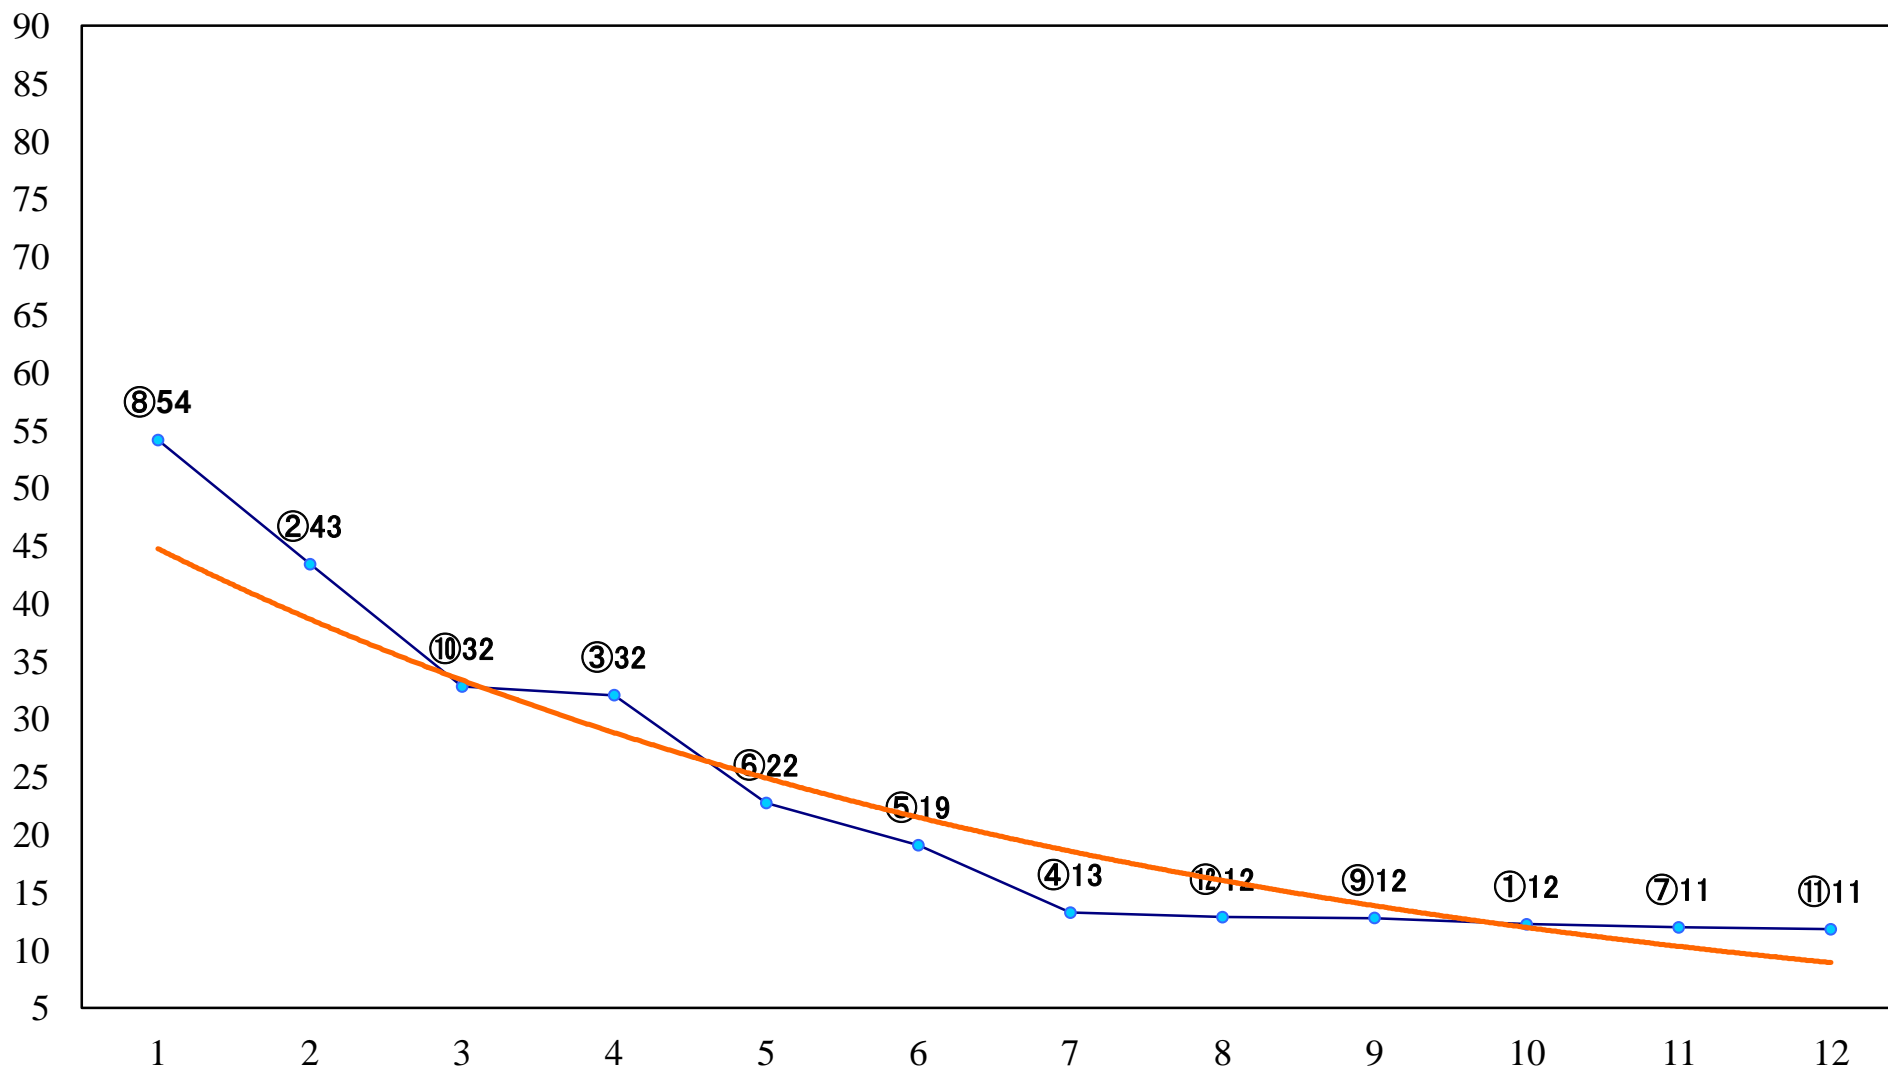

2020年09月23日(水) 浦和競馬 10R 15:50
曼珠沙華特別C1三 左1400mm

2020年09月23日(水) 浦和競馬 11R 16:25
夜長月特別A2下 左1500mm

2020年09月23日(水) 浦和競馬 12R 17:00
テレ玉BACHプラザ特別B3三C1ー 左1400mm