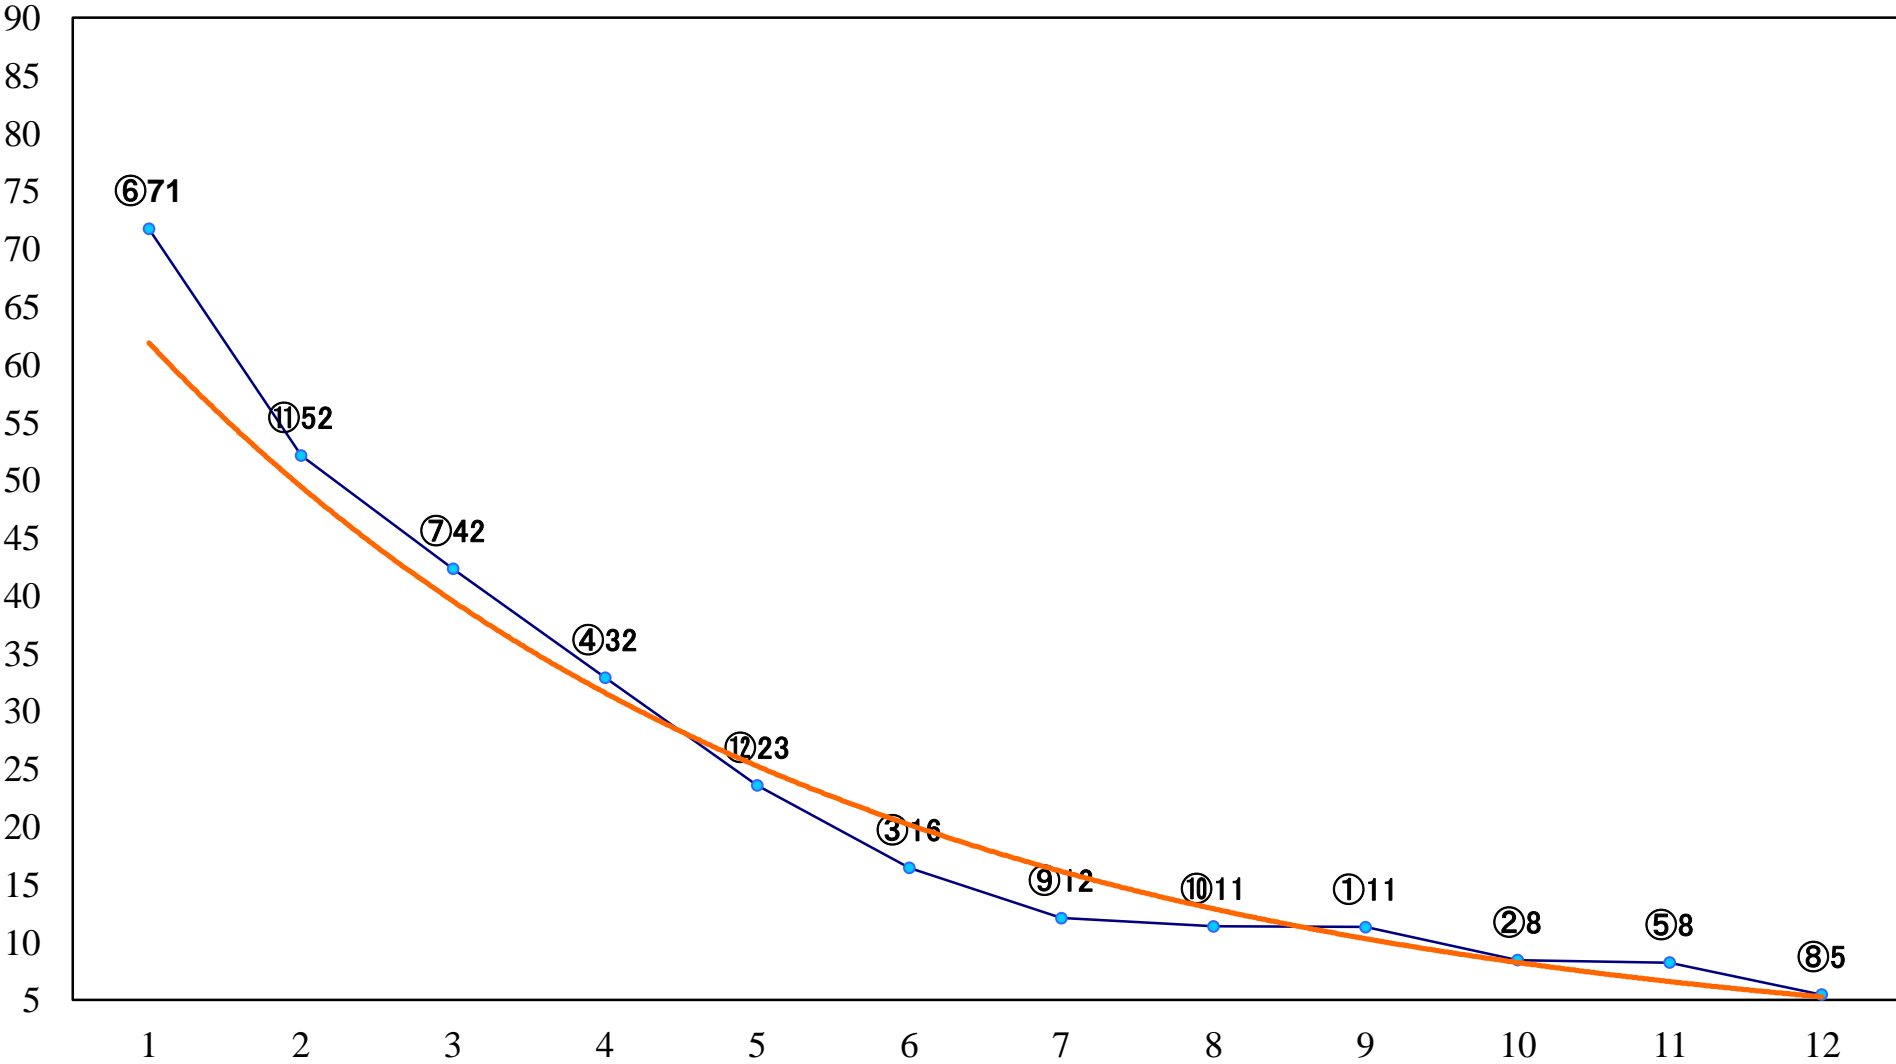

2020年09月23日(水) 浦和競馬 1R 11:00
2歳三 左1400mm

2020年09月23日(水) 浦和競馬 2R 11:30
2歳二 左1400mm

2020年09月23日(水) 浦和競馬 3R 12:00
3歳三 左1400mm

2020年09月23日(水) 浦和競馬 4R 12:30
C3四五六 左1400mm

2020年09月23日(水) 浦和競馬 5R 13:00
C3四五六 左1400mm

2020年09月23日(水) 浦和競馬 6R 13:30
C3四五六 左1500mm

2020年09月23日(水) 浦和競馬 7R 14:05
住めばなっとく、南区！賞C2四五 左1500mm

2020年09月23日(水) 浦和競馬 8R 14:40
プリムラ出荷量日本一で賞C1選抜馬 左800mm

2020年09月23日(水) 浦和競馬 9R 15:15
マリーゴールド出荷量日本一で賞C2四五 左1400mm

2020年09月23日(水) 浦和競馬 10R 15:50
曼珠沙華特別C1三 左1400mm

2020年09月23日(水) 浦和競馬 11R 16:25
夜長月特別A2下 左1500mm

2020年09月23日(水) 浦和競馬 12R 17:00
テレ玉BACHプラザ特別B3三C1ー 左1400mm