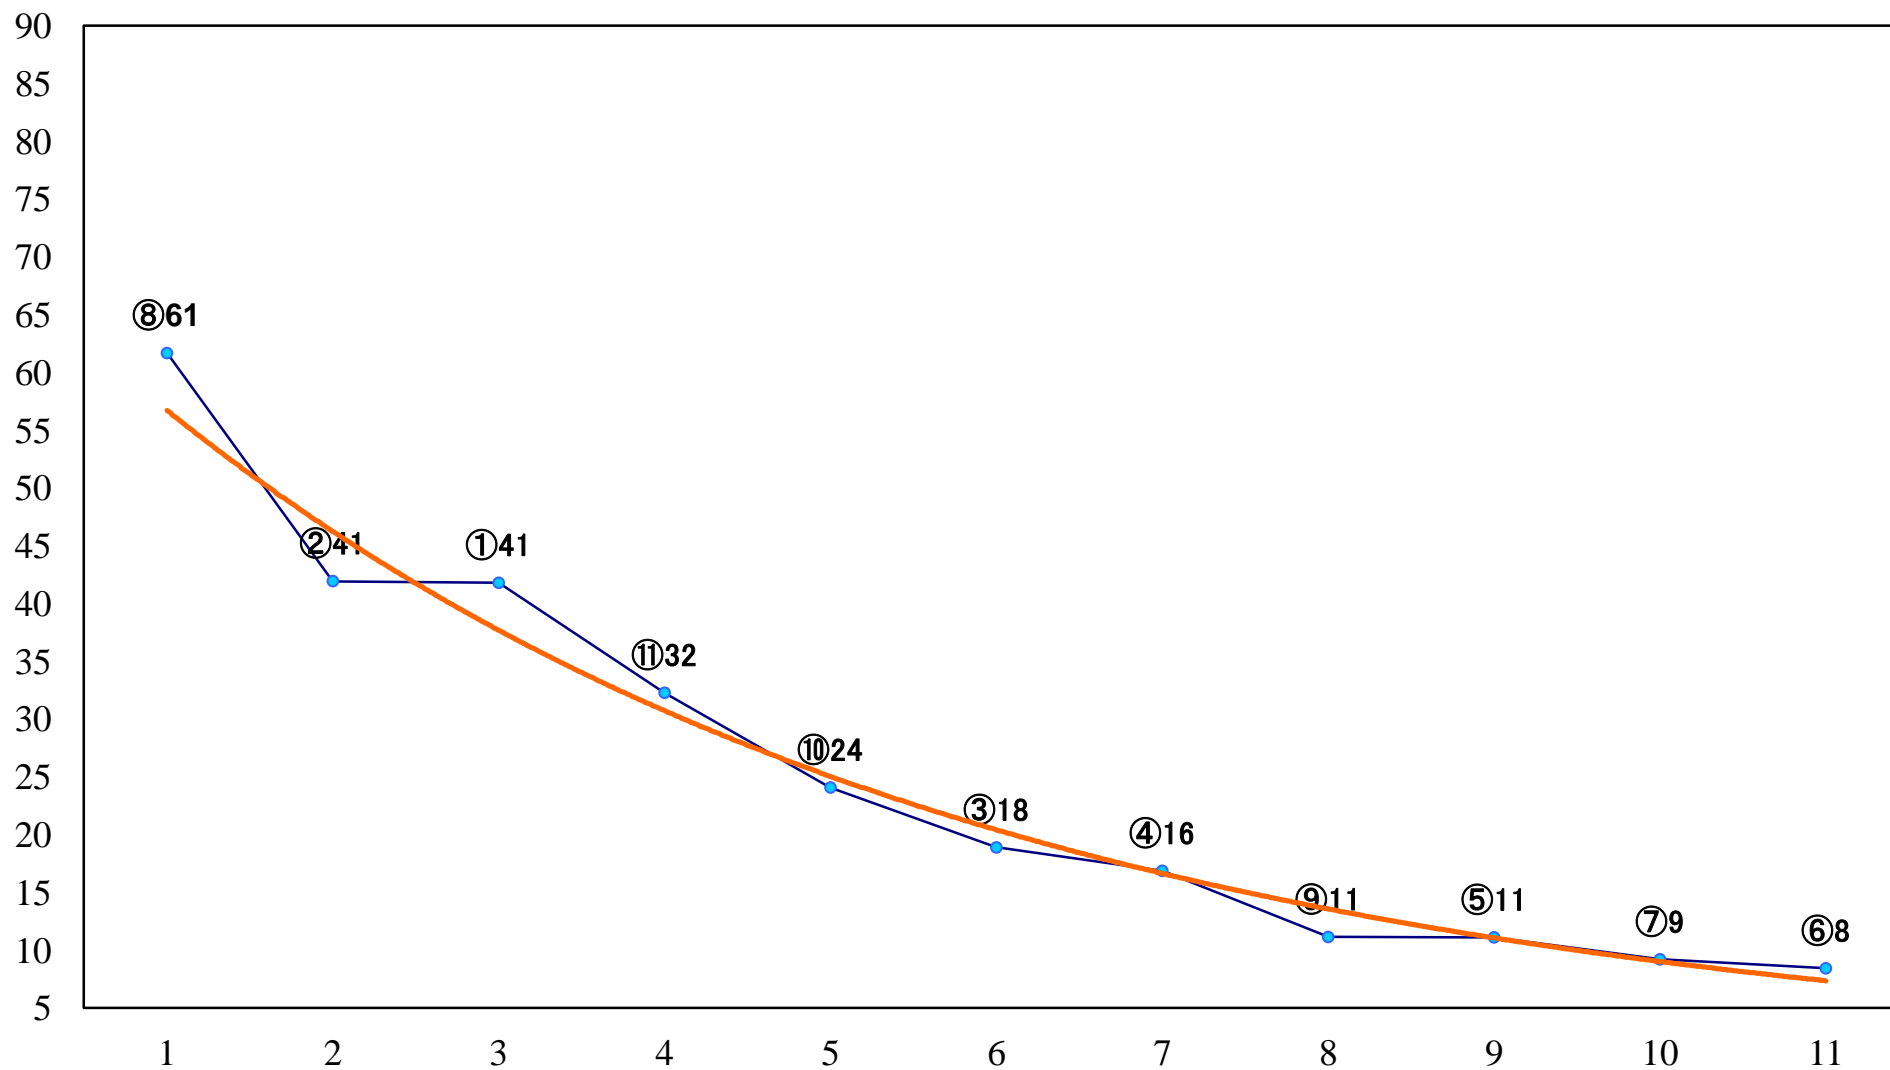

2020年09月23日(水) 浦和競馬 1R 11:00
2歳三 左1400mm

2020年09月23日(水) 浦和競馬 2R 11:30
2歳二 左1400mm

2020年09月23日(水) 浦和競馬 3R 12:00
3歳三 左1400mm

2020年09月23日(水) 浦和競馬 4R 12:30
C3四五六 左1400mm

2020年09月23日(水) 浦和競馬 5R 13:00
C3四五六 左1400mm

2020年09月23日(水) 浦和競馬 6R 13:30
C3四五六 左1500mm

2020年09月23日(水) 浦和競馬 7R 14:05
住めばなっとく、南区！賞C2四五 左1500mm

2020年09月23日(水) 浦和競馬 8R 14:40
プリムラ出荷量日本一で賞C1選抜馬 左800mm

2020年09月23日(水) 浦和競馬 9R 15:15
マリーゴールド出荷量日本一で賞C2四五 左1400mm

2020年09月23日(水) 浦和競馬 10R 15:50
曼珠沙華特別C1三 左1400mm

2020年09月23日(水) 浦和競馬 11R 16:25
夜長月特別A2下 左1500mm

2020年09月23日(水) 浦和競馬 12R 17:00
テレ玉BACHプラザ特別B3三C1ー 左1400mm