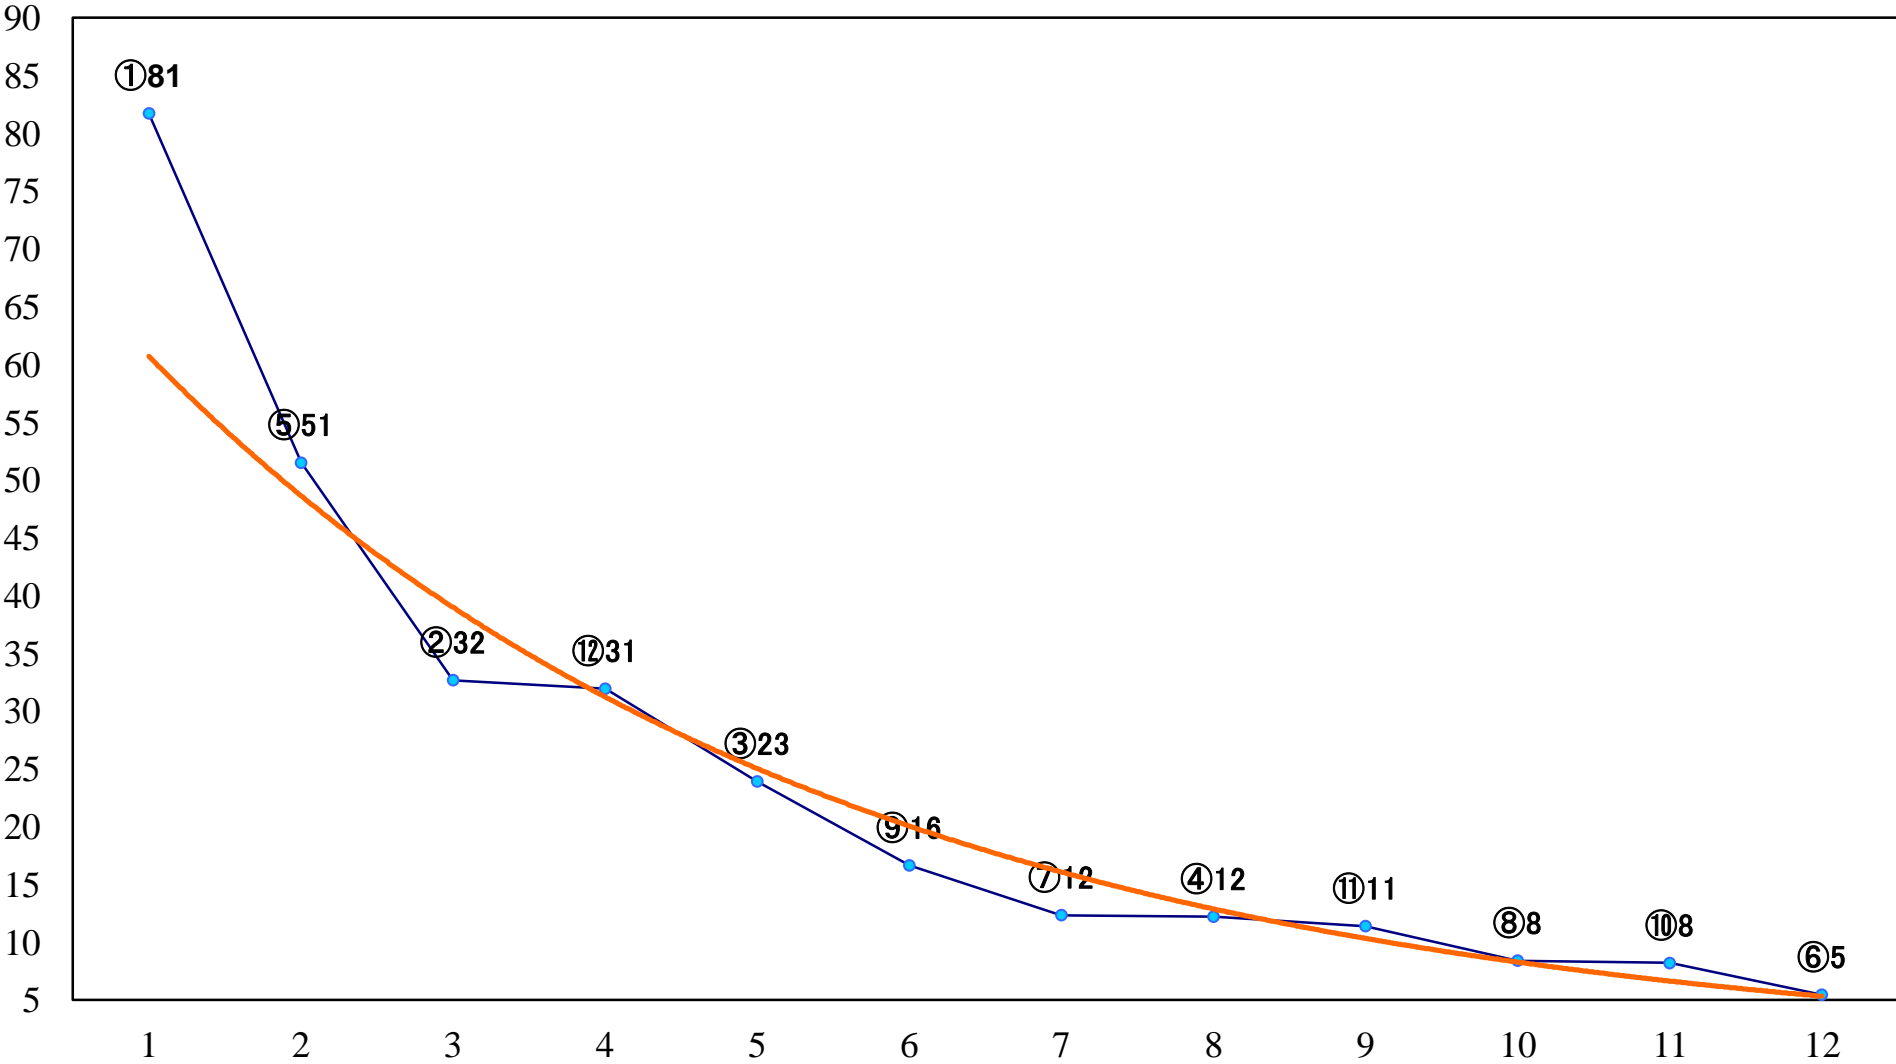

2020年09月23日(水) 浦和競馬 1R 11:00
2歳三 左1400mm

2020年09月23日(水) 浦和競馬 2R 11:30
2歳二 左1400mm

2020年09月23日(水) 浦和競馬 3R 12:00
3歳三 左1400mm

2020年09月23日(水) 浦和競馬 4R 12:30
C3四五六 左1400mm

2020年09月23日(水) 浦和競馬 5R 13:00
C3四五六 左1400mm

2020年09月23日(水) 浦和競馬 6R 13:30
C3四五六 左1500mm

2020年09月23日(水) 浦和競馬 7R 14:05
住めばなっとく、南区！賞C2四五 左1500mm

2020年09月23日(水) 浦和競馬 8R 14:40
プリムラ出荷量日本一で賞C1選抜馬 左800mm

2020年09月23日(水) 浦和競馬 9R 15:15
マリーゴールド出荷量日本一で賞C2四五 左1400mm

2020年09月23日(水) 浦和競馬 10R 15:50
曼珠沙華特別C1三 左1400mm

2020年09月23日(水) 浦和競馬 11R 16:25
夜長月特別A2下 左1500mm

2020年09月23日(水) 浦和競馬 12R 17:00
テレ玉BACHプラザ特別B3三C1ー 左1400mm