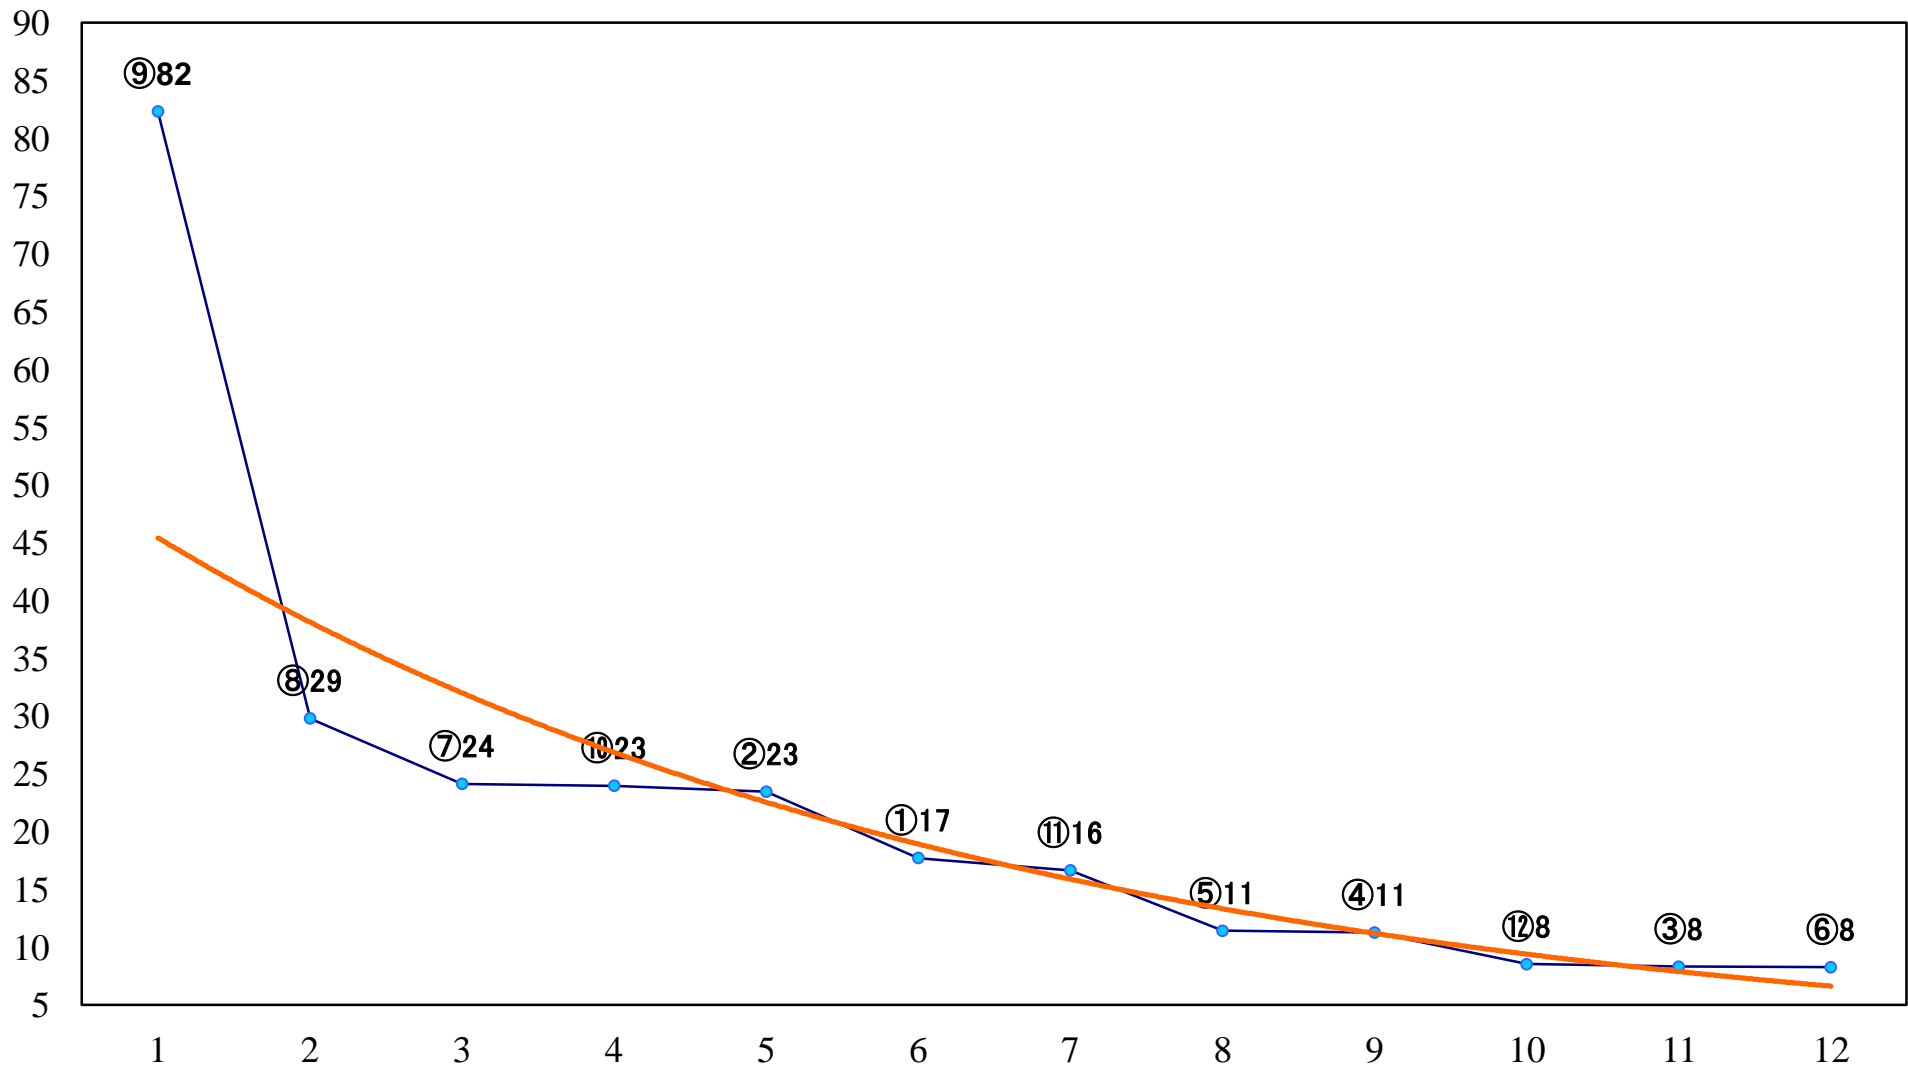

2020年09月23日(水) 浦和競馬 1R 11:00
2歳三 左1400mm

2020年09月23日(水) 浦和競馬 2R 11:30
2歳二 左1400mm

2020年09月23日(水) 浦和競馬 3R 12:00
3歳三 左1400mm

2020年09月23日(水) 浦和競馬 4R 12:30
C3四五六 左1400mm

2020年09月23日(水) 浦和競馬 5R 13:00
C3四五六 左1400mm

2020年09月23日(水) 浦和競馬 6R 13:30
C3四五六 左1500mm

2020年09月23日(水) 浦和競馬 7R 14:05
住めばなっとく、南区！賞C2四五 左1500mm

2020年09月23日(水) 浦和競馬 8R 14:40
プリムラ出荷量日本一で賞C1選抜馬 左800mm

2020年09月23日(水) 浦和競馬 9R 15:15
マリーゴールド出荷量日本一で賞C2四五 左1400mm

2020年09月23日(水) 浦和競馬 10R 15:50
曼珠沙華特別C1三 左1400mm

2020年09月23日(水) 浦和競馬 11R 16:25
夜長月特別A2下 左1500mm

2020年09月23日(水) 浦和競馬 12R 17:00
テレ玉BACHプラザ特別B3三C1ー 左1400mm