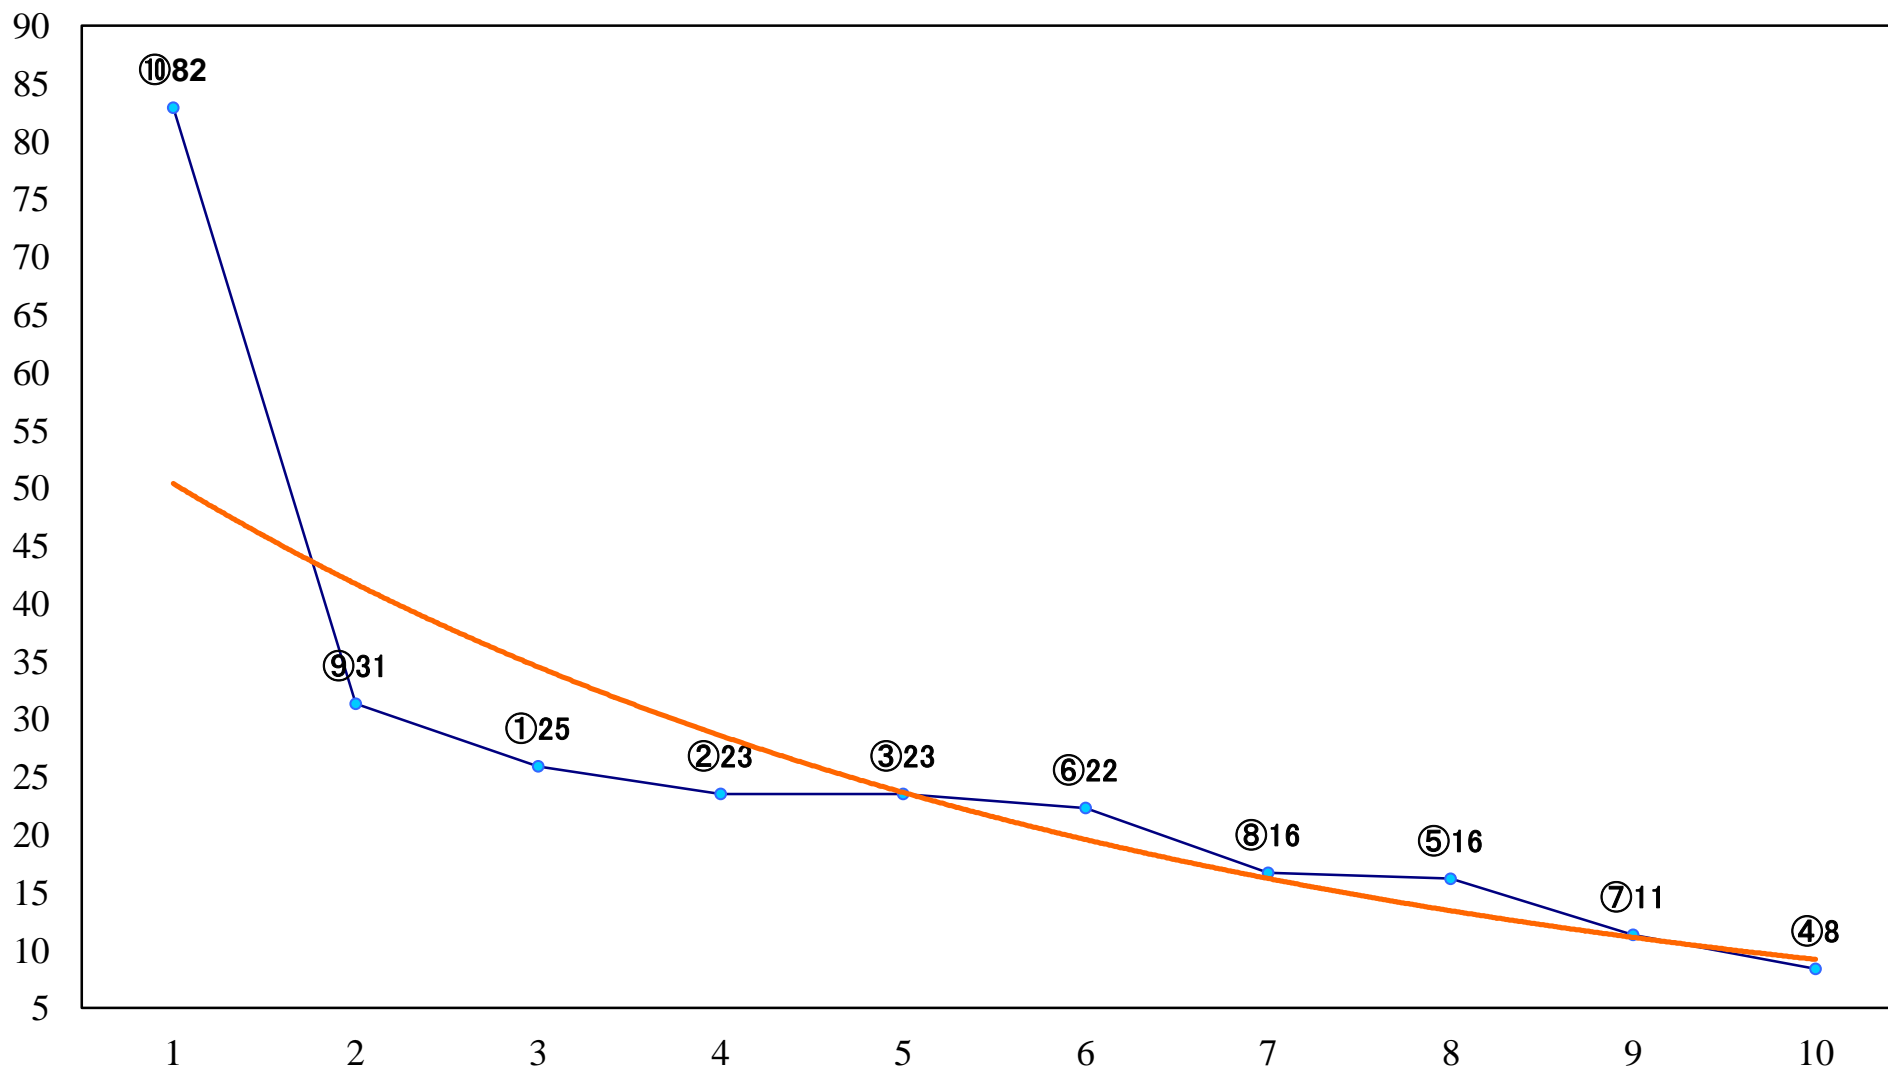

2020年09月24日(木) 浦和競馬 1R 11:00
今日からエキサイティングリレー賞2歳五 左1300mm

2020年09月24日(木) 浦和競馬 2R 11:30
3歳七 左1300mm

2020年09月24日(木) 浦和競馬 3R 12:00
2歳四 左1400mm

2020年09月24日(木) 浦和競馬 4R 12:30
3歳四 左1400mm

2020年09月24日(木) 浦和競馬 5R 13:00
C3二 三 左1400mm

2020年09月24日(木) 浦和競馬 6R 13:30
C3二 三 左1500mm

2020年09月24日(木) 浦和競馬 7R 14:05
浦和×大井 エキサイティングリレー賞C3 左800mm

2020年09月24日(木) 浦和競馬 8R 14:40
川幅日本一で賞C2選抜馬 左800mm

2020年09月24日(木) 浦和競馬 9R 15:15
水管橋の長さ日本一で賞C1五 左1400mm

2020年09月24日(木) 浦和競馬 10R 15:50
J交 マルチサンド特別B2B3選抜馬 左1400mm

2020年09月24日(木) 浦和競馬 11R 16:25
紅葉月特別B2二 左1400mm

2020年09月24日(木) 浦和競馬 12R 17:00
秋遅草特別C1二 左1600mm