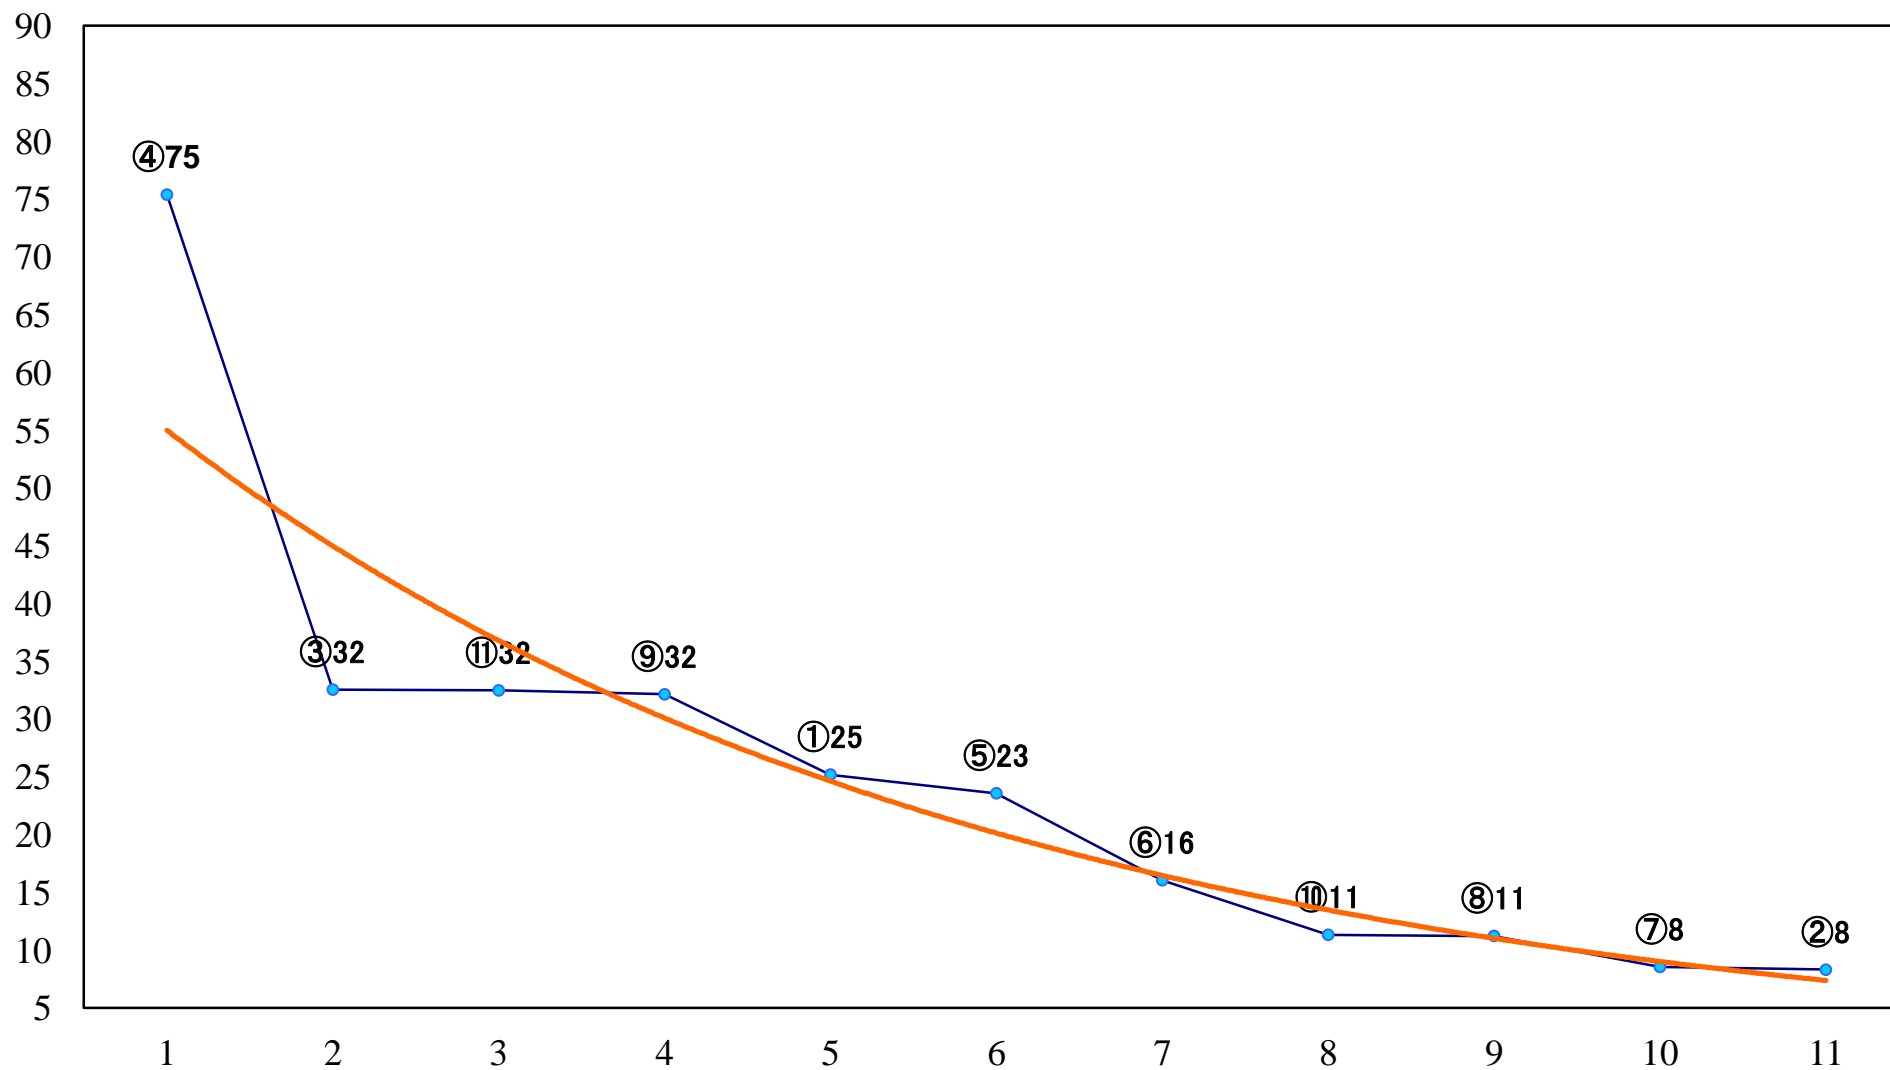

2020年09月24日(木) 浦和競馬 1R 11:00
今日からエキサイティングリレー賞2歳五 左1300mm

2020年09月24日(木) 浦和競馬 2R 11:30
3歳七 左1300mm

2020年09月24日(木) 浦和競馬 3R 12:00
2歳四 左1400mm

2020年09月24日(木) 浦和競馬 4R 12:30
3歳四 左1400mm

2020年09月24日(木) 浦和競馬 5R 13:00
C3二 三 左1400mm

2020年09月24日(木) 浦和競馬 6R 13:30
C3二 三 左1500mm

2020年09月24日(木) 浦和競馬 7R 14:05
浦和×大井 エキサイティングリレー賞C3 左800mm

2020年09月24日(木) 浦和競馬 8R 14:40
川幅日本一で賞C2選抜馬 左800mm

2020年09月24日(木) 浦和競馬 9R 15:15
水管橋の長さ日本一で賞C1五 左1400mm

2020年09月24日(木) 浦和競馬 10R 15:50
J交 マルチサンド特別B2B3選抜馬 左1400mm

2020年09月24日(木) 浦和競馬 11R 16:25
紅葉月特別B2二 左1400mm

2020年09月24日(木) 浦和競馬 12R 17:00
秋遅草特別C1二 左1600mm