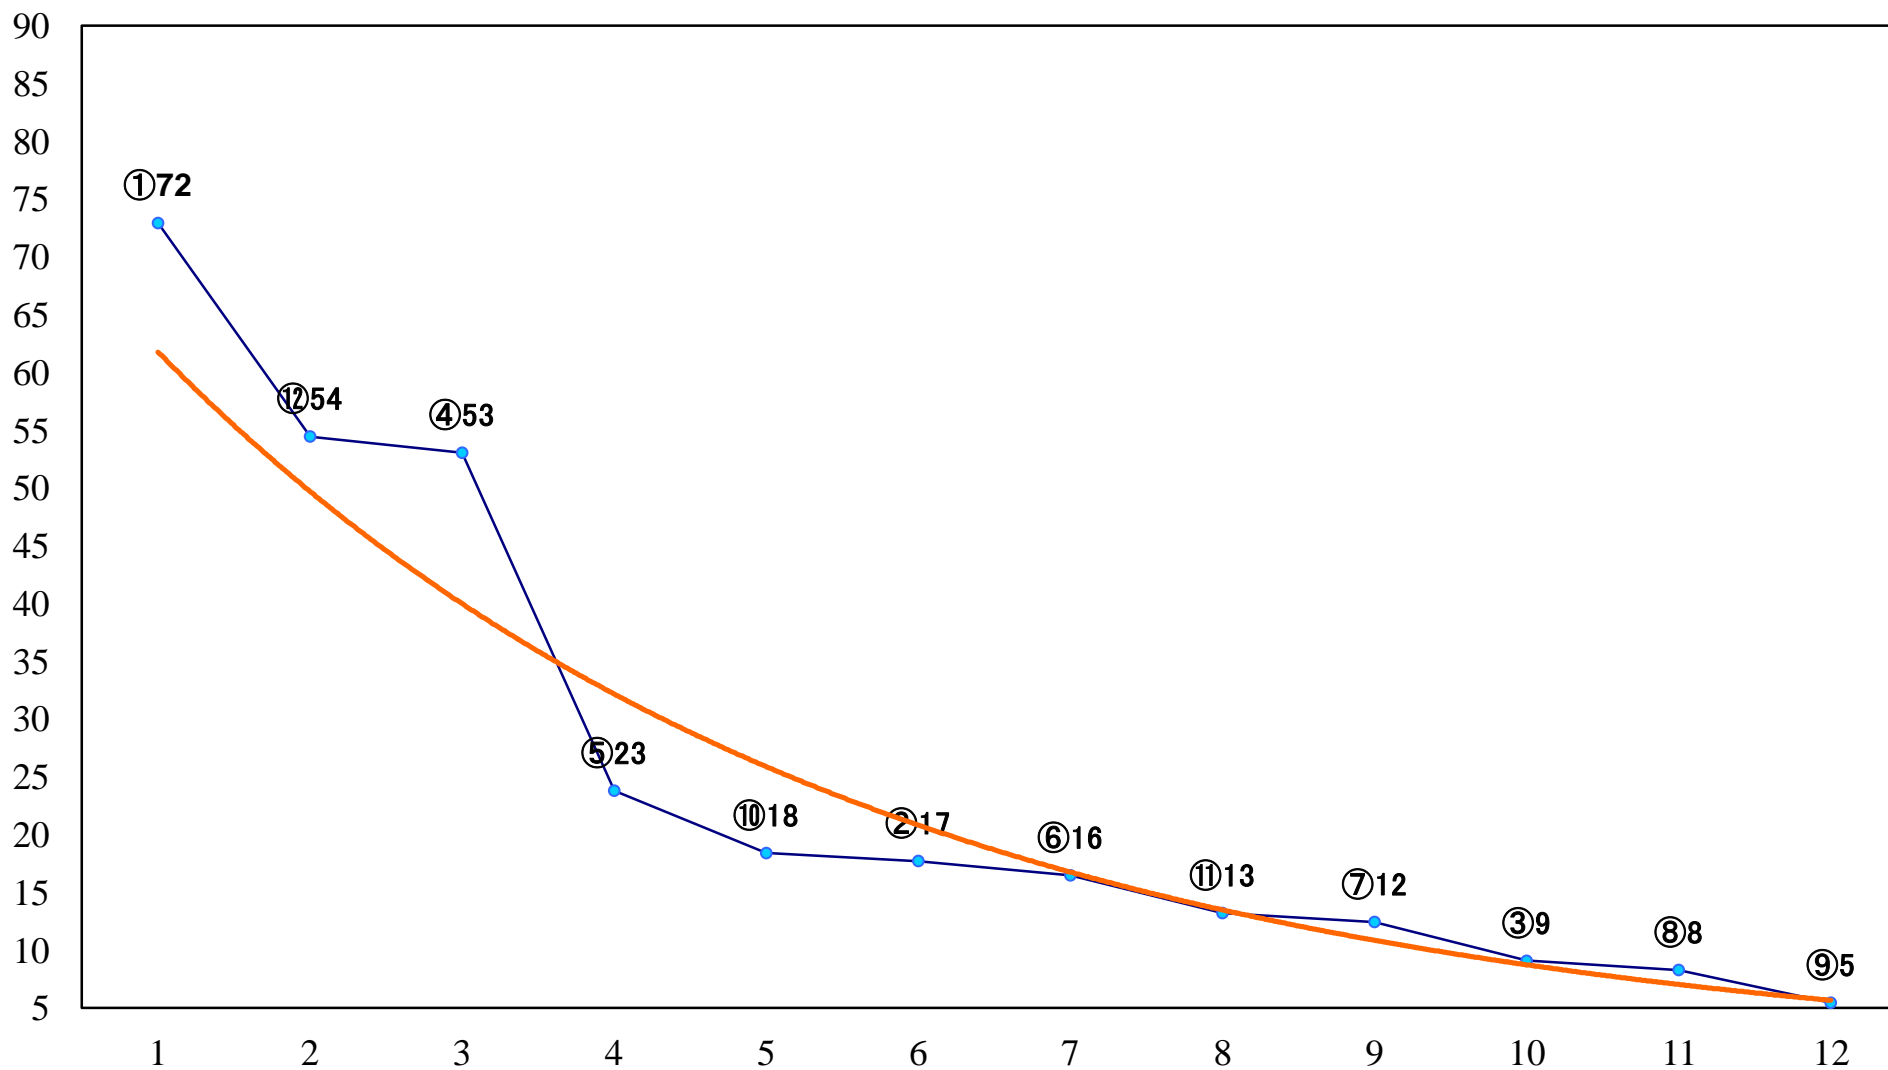

2020年09月24日(木) 浦和競馬 11R 16:25
紅葉月特別B2二 左1400mm

2020年09月24日(木) 浦和競馬 12R 17:00
秋遅草特別C1二 左1600mm