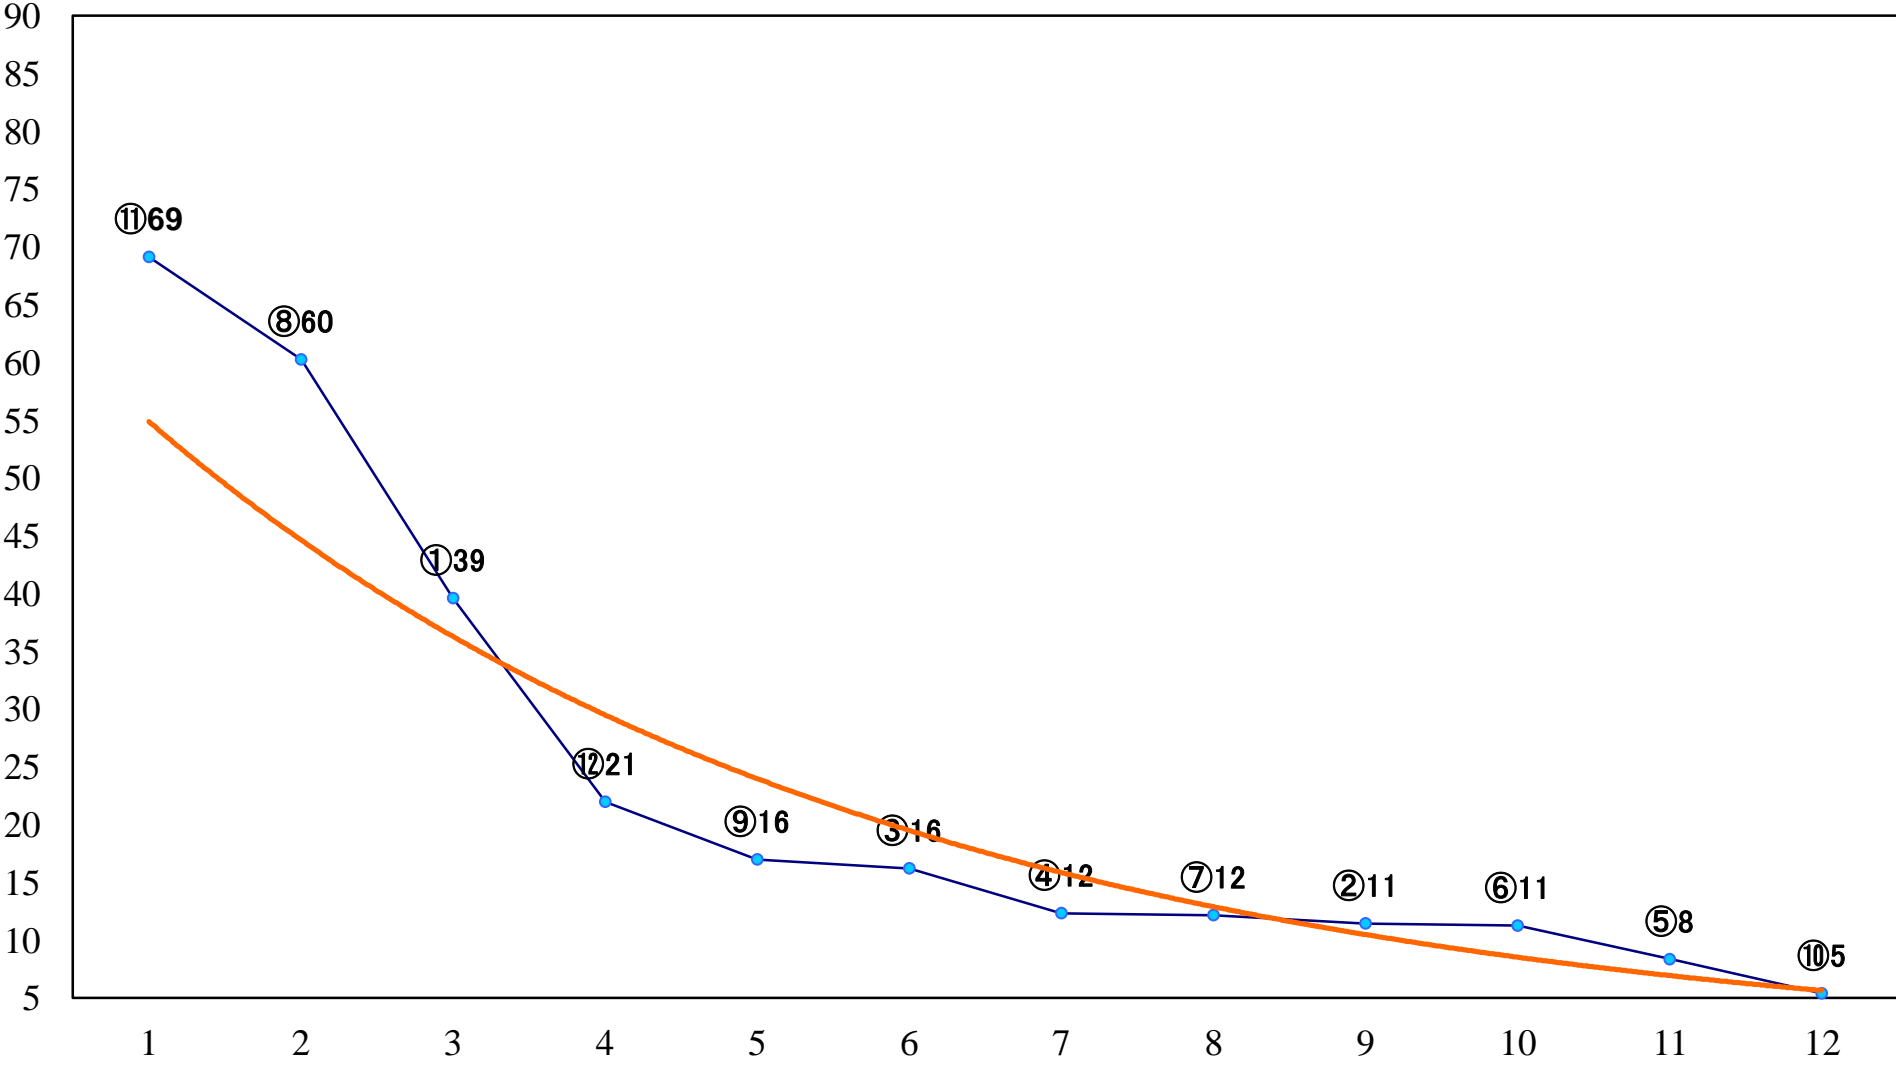

2020年09月24日(木) 浦和競馬 1R 11:00
今日からエキサイティングリレー賞2歳五 左1300mm

2020年09月24日(木) 浦和競馬 2R 11:30
3歳七 左1300mm

2020年09月24日(木) 浦和競馬 3R 12:00
2歳四 左1400mm

2020年09月24日(木) 浦和競馬 4R 12:30
3歳四 左1400mm

2020年09月24日(木) 浦和競馬 5R 13:00
C3二 三 左1400mm

2020年09月24日(木) 浦和競馬 6R 13:30
C3二 三 左1500mm

2020年09月24日(木) 浦和競馬 7R 14:05
浦和×大井 エキサイティングリレー賞C3 左800mm

2020年09月24日(木) 浦和競馬 8R 14:40
川幅日本一で賞C2選抜馬 左800mm

2020年09月24日(木) 浦和競馬 9R 15:15
水管橋の長さ日本一で賞C1五 左1400mm

2020年09月24日(木) 浦和競馬 10R 15:50
J交 マルチサンド特別B2B3選抜馬 左1400mm

2020年09月24日(木) 浦和競馬 11R 16:25
紅葉月特別B2二 左1400mm

2020年09月24日(木) 浦和競馬 12R 17:00
秋遅草特別C1二 左1600mm