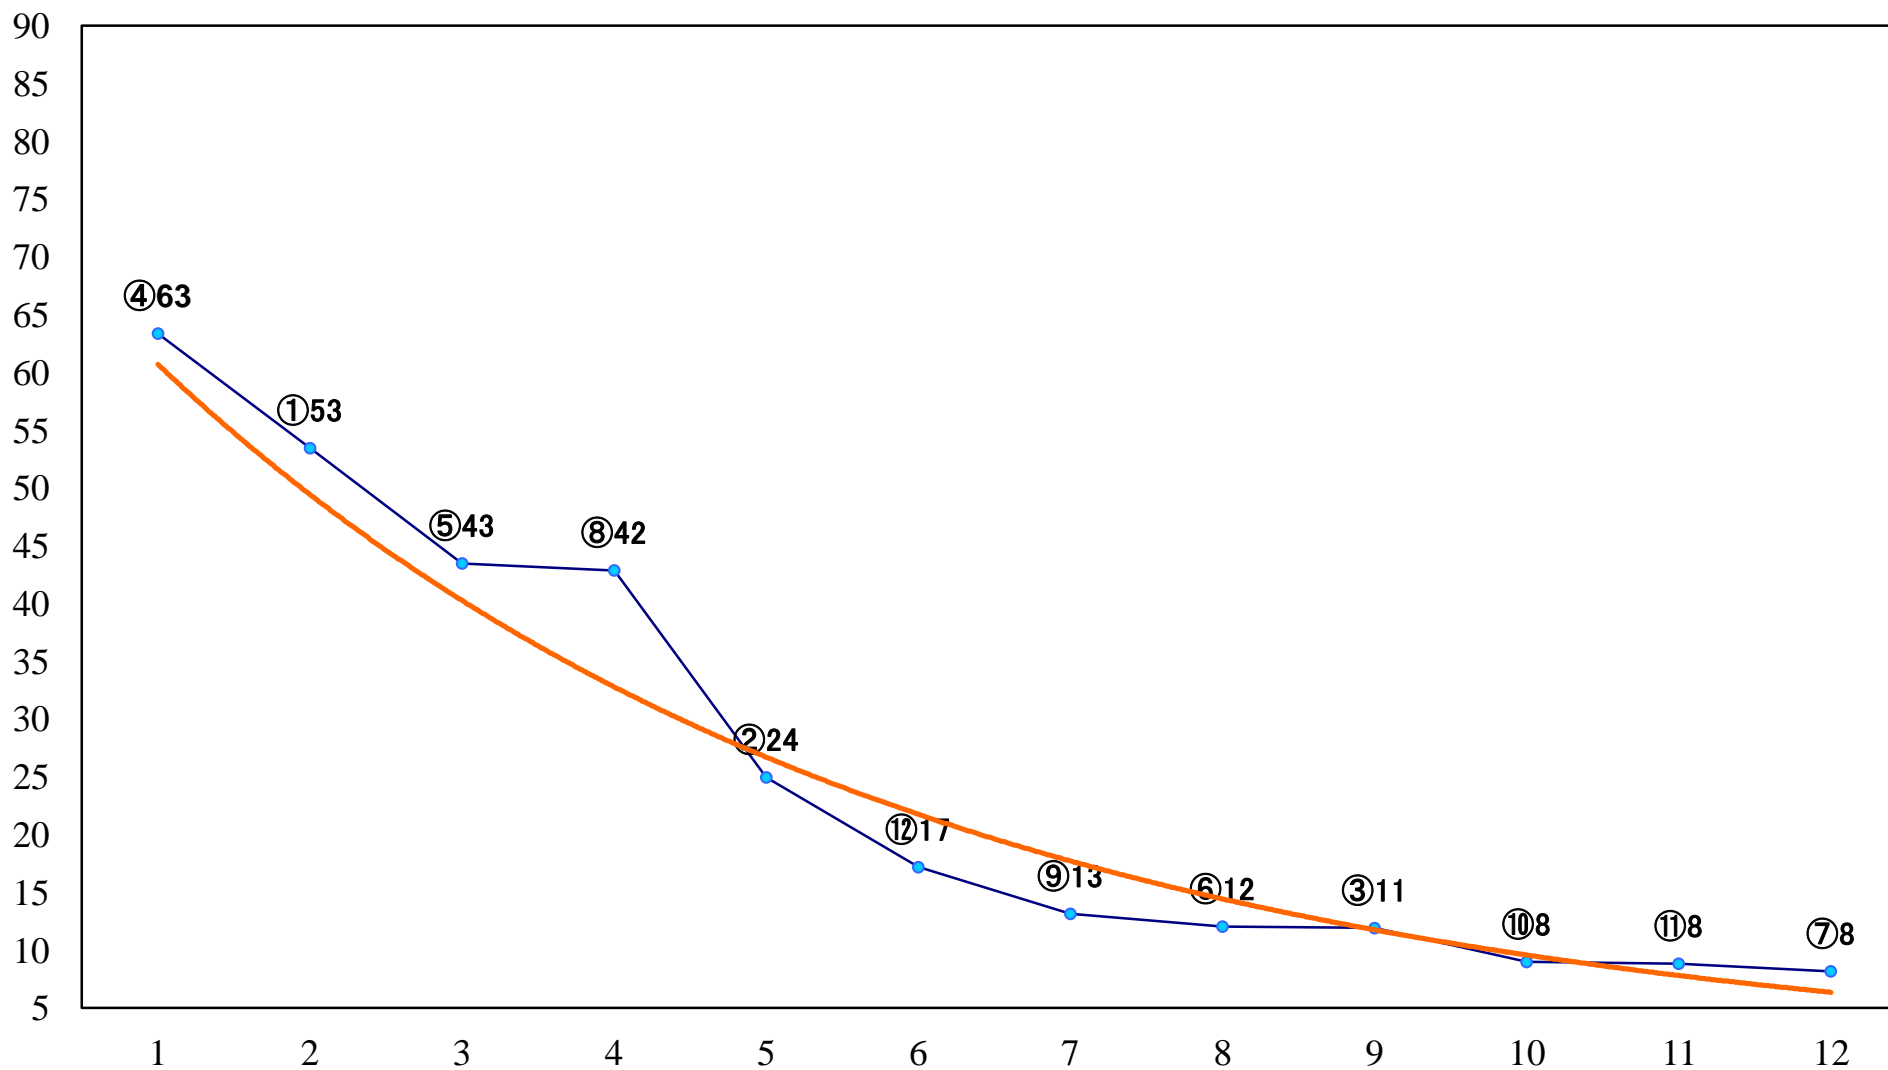

2020年09月24日(木) 浦和競馬 9R 15:15
水管橋の長さ日本一で賞C1五 左1400mm