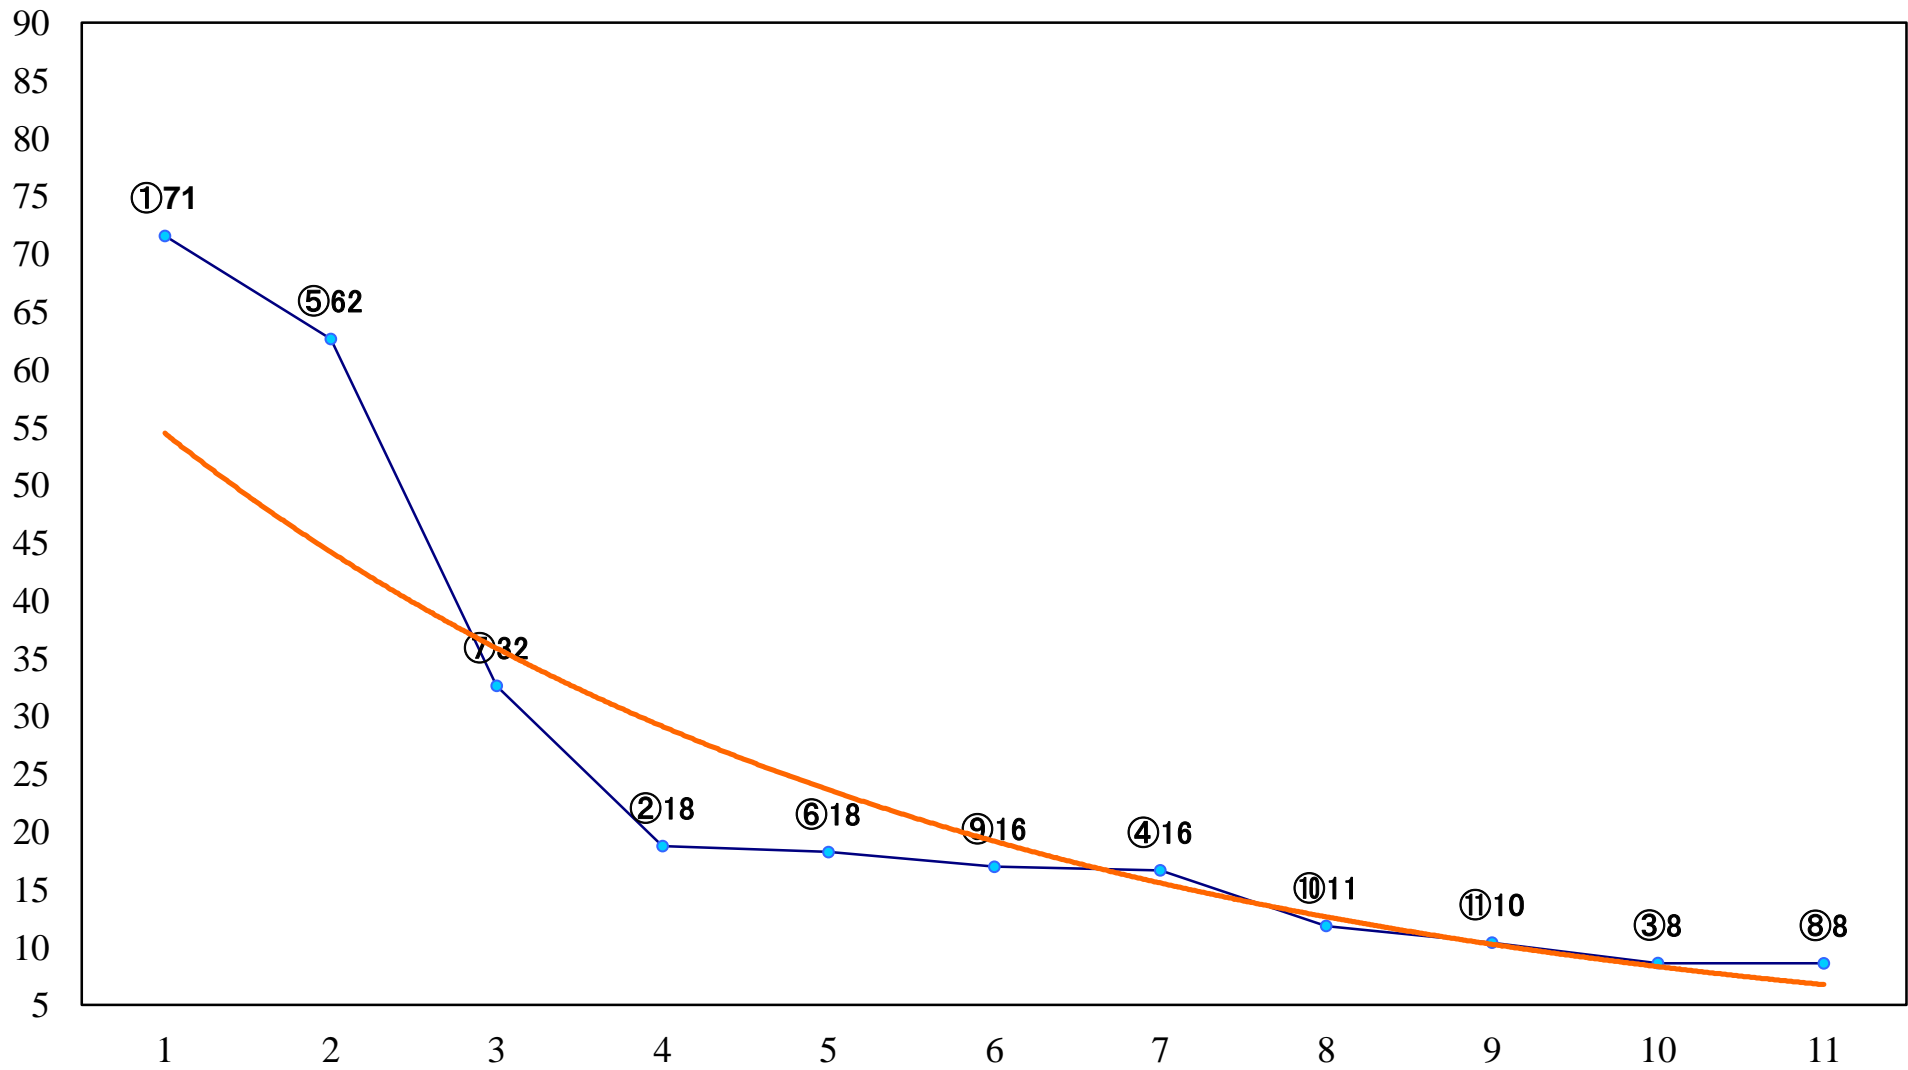

2020年09月24日(木) 浦和競馬 1R 11:00
今日からエキサイティングリレー賞2歳五 左1300mm

2020年09月24日(木) 浦和競馬 2R 11:30
3歳七 左1300mm

2020年09月24日(木) 浦和競馬 3R 12:00
2歳四 左1400mm

2020年09月24日(木) 浦和競馬 4R 12:30
3歳四 左1400mm

2020年09月24日(木) 浦和競馬 5R 13:00
C3二 三 左1400mm

2020年09月24日(木) 浦和競馬 6R 13:30
C3二 三 左1500mm

2020年09月24日(木) 浦和競馬 7R 14:05
浦和×大井 エキサイティングリレー賞C3 左800mm

2020年09月24日(木) 浦和競馬 8R 14:40
川幅日本一で賞C2選抜馬 左800mm

2020年09月24日(木) 浦和競馬 9R 15:15
水管橋の長さ日本一で賞C1五 左1400mm

2020年09月24日(木) 浦和競馬 10R 15:50
J交 マルチサンド特別B2B3選抜馬 左1400mm

2020年09月24日(木) 浦和競馬 11R 16:25
紅葉月特別B2二 左1400mm

2020年09月24日(木) 浦和競馬 12R 17:00
秋遅草特別C1二 左1600mm