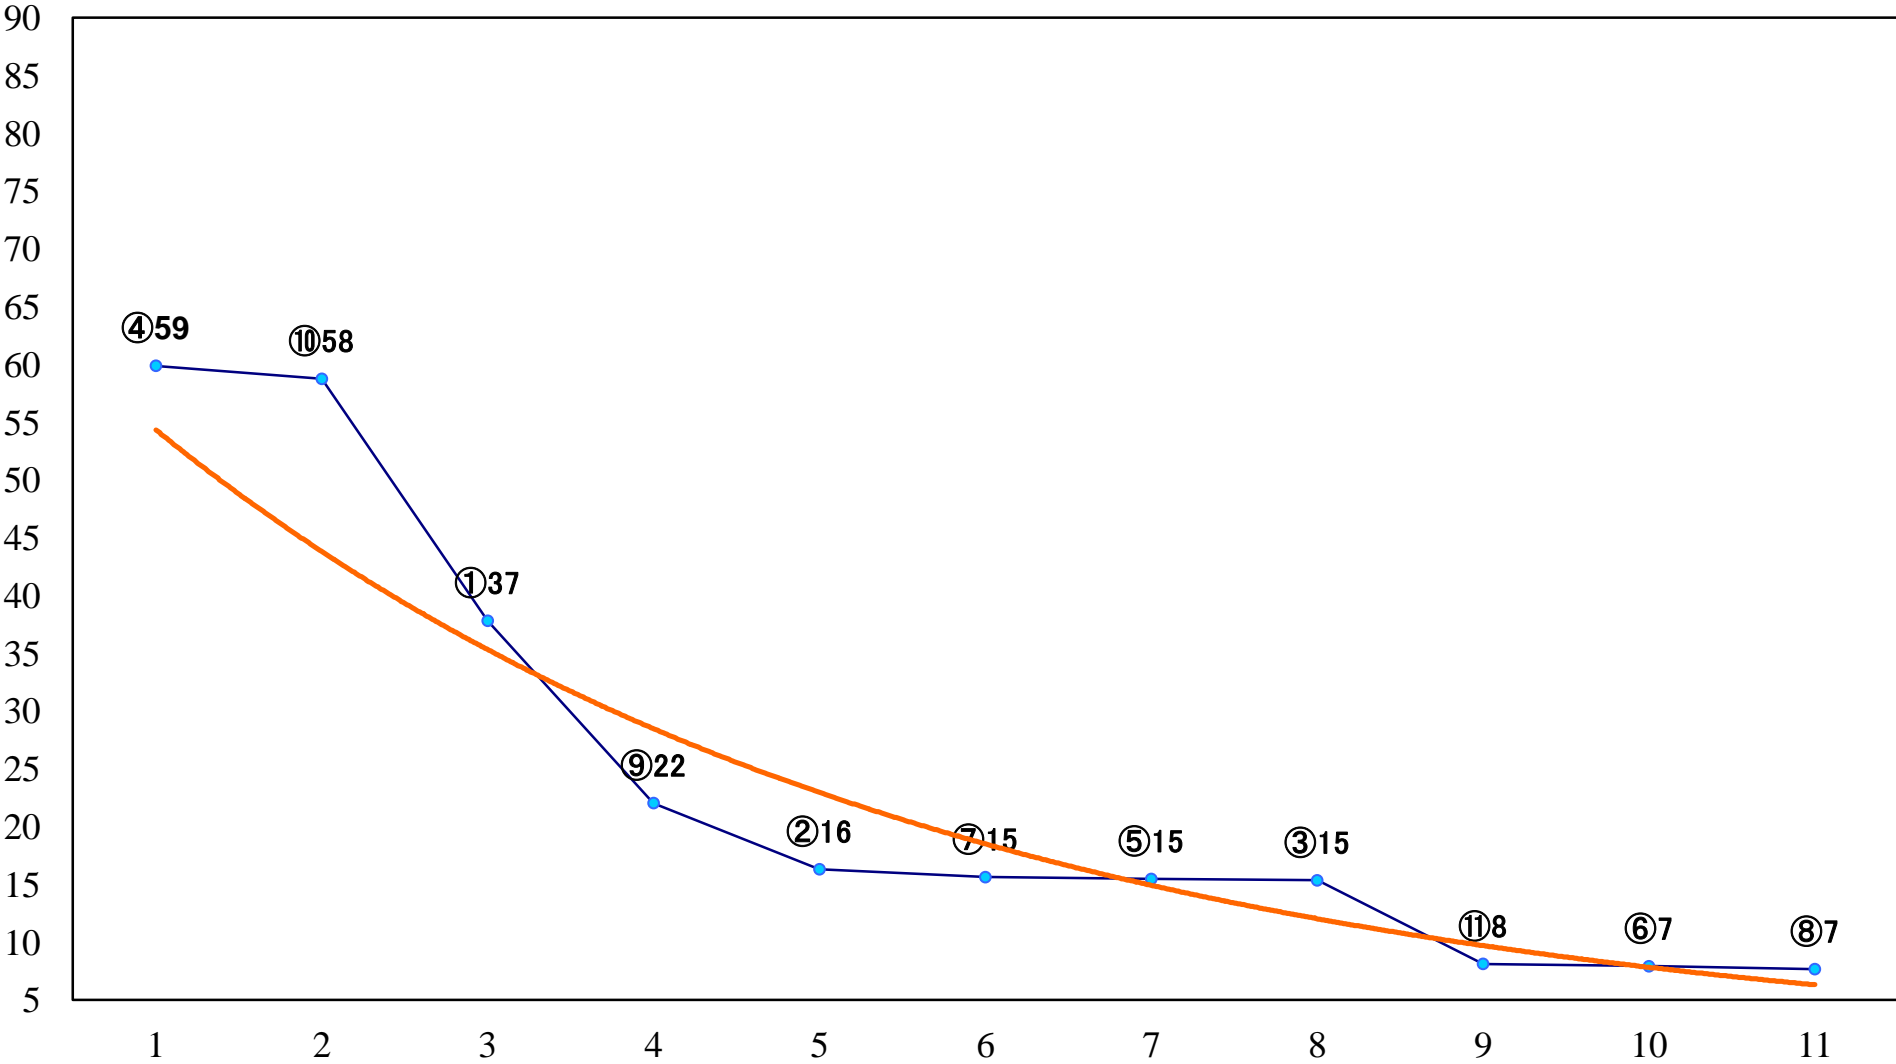

2020年09月24日(木) 浦和競馬 1R 11:00
今日からエキサイティングリレー賞2歳五 左1300mm

2020年09月24日(木) 浦和競馬 2R 11:30
3歳七 左1300mm

2020年09月24日(木) 浦和競馬 3R 12:00
2歳四 左1400mm

2020年09月24日(木) 浦和競馬 4R 12:30
3歳四 左1400mm

2020年09月24日(木) 浦和競馬 5R 13:00
C3二 三 左1400mm

2020年09月24日(木) 浦和競馬 6R 13:30
C3二 三 左1500mm

2020年09月24日(木) 浦和競馬 7R 14:05
浦和×大井 エキサイティングリレー賞C3 左800mm

2020年09月24日(木) 浦和競馬 8R 14:40
川幅日本一で賞C2選抜馬 左800mm

2020年09月24日(木) 浦和競馬 9R 15:15
水管橋の長さ日本一で賞C1五 左1400mm

2020年09月24日(木) 浦和競馬 10R 15:50
J交 マルチサンド特別B2B3選抜馬 左1400mm

2020年09月24日(木) 浦和競馬 11R 16:25
紅葉月特別B2二 左1400mm

2020年09月24日(木) 浦和競馬 12R 17:00
秋遅草特別C1二 左1600mm