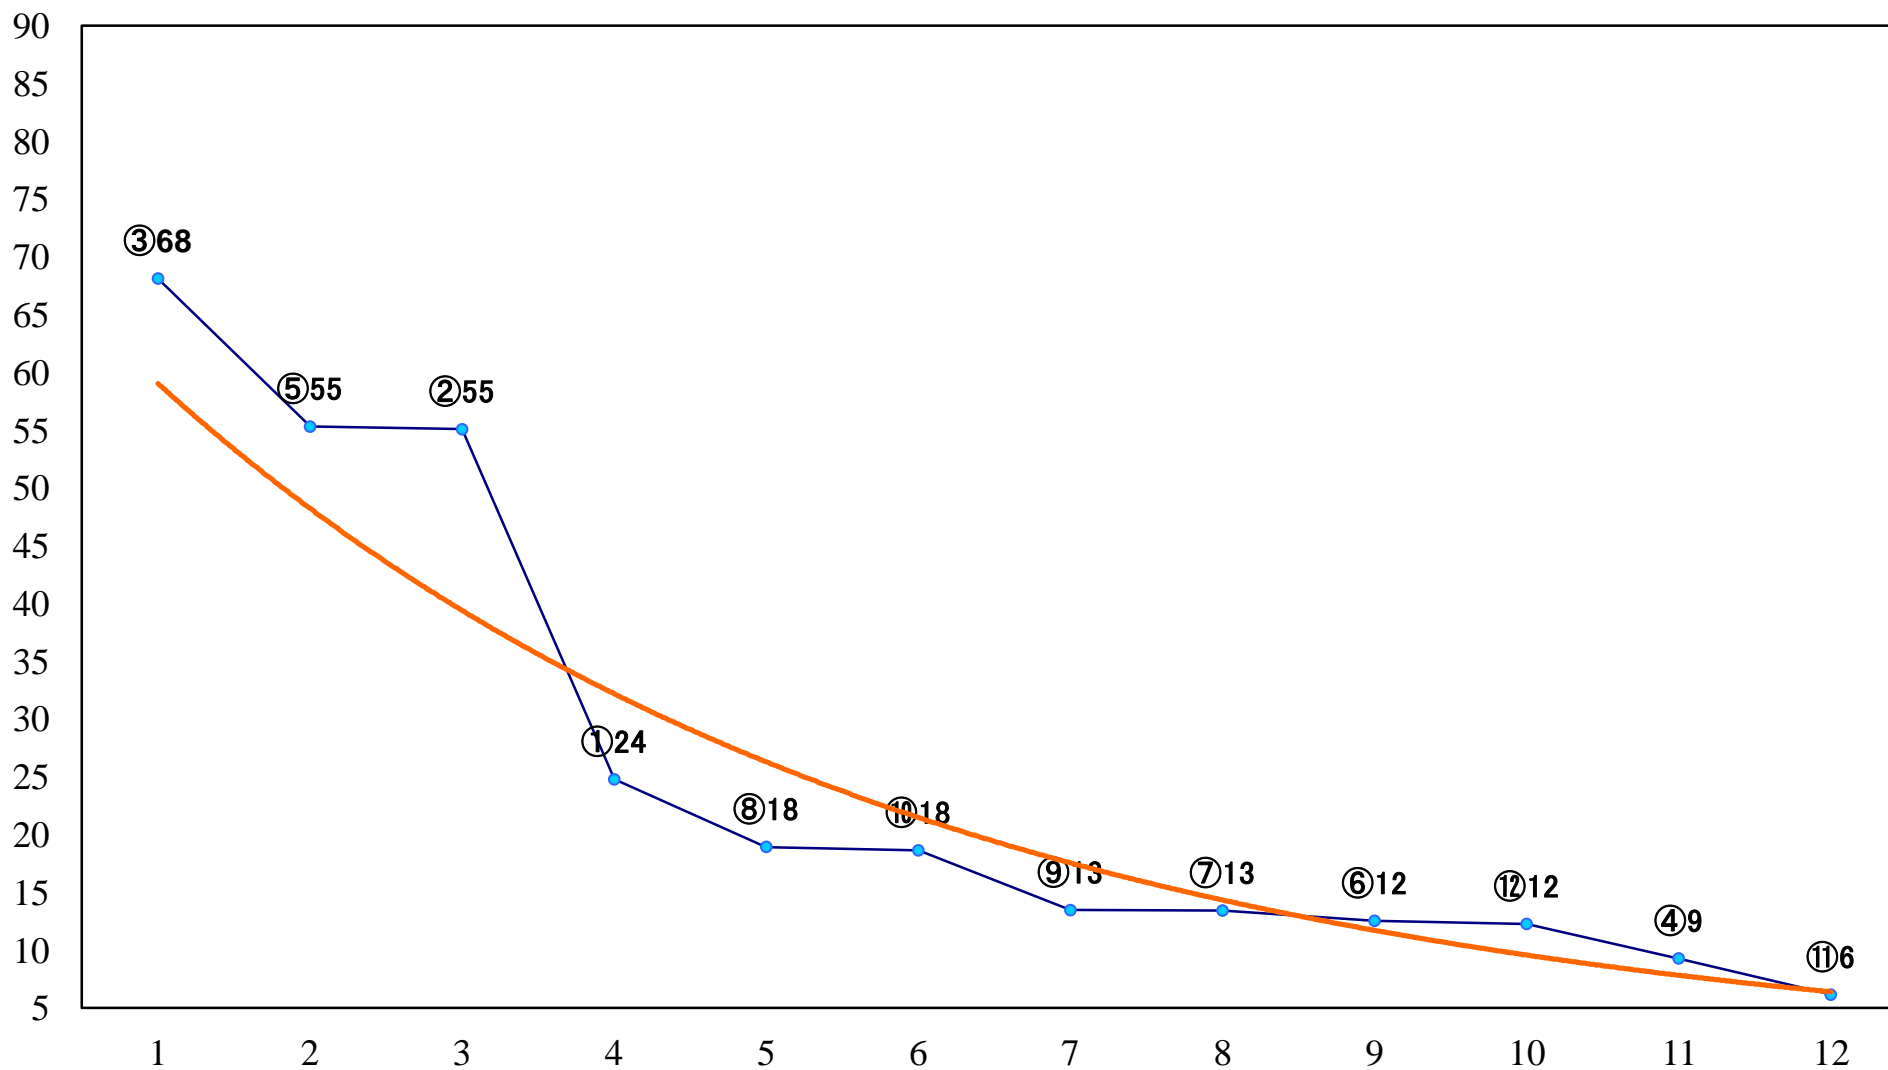

2020年09月24日(木) 浦和競馬 11R 16:25
紅葉月特別B2二 左1400mm

2020年09月24日(木) 浦和競馬 12R 17:00
秋遅草特別C1二 左1600mm