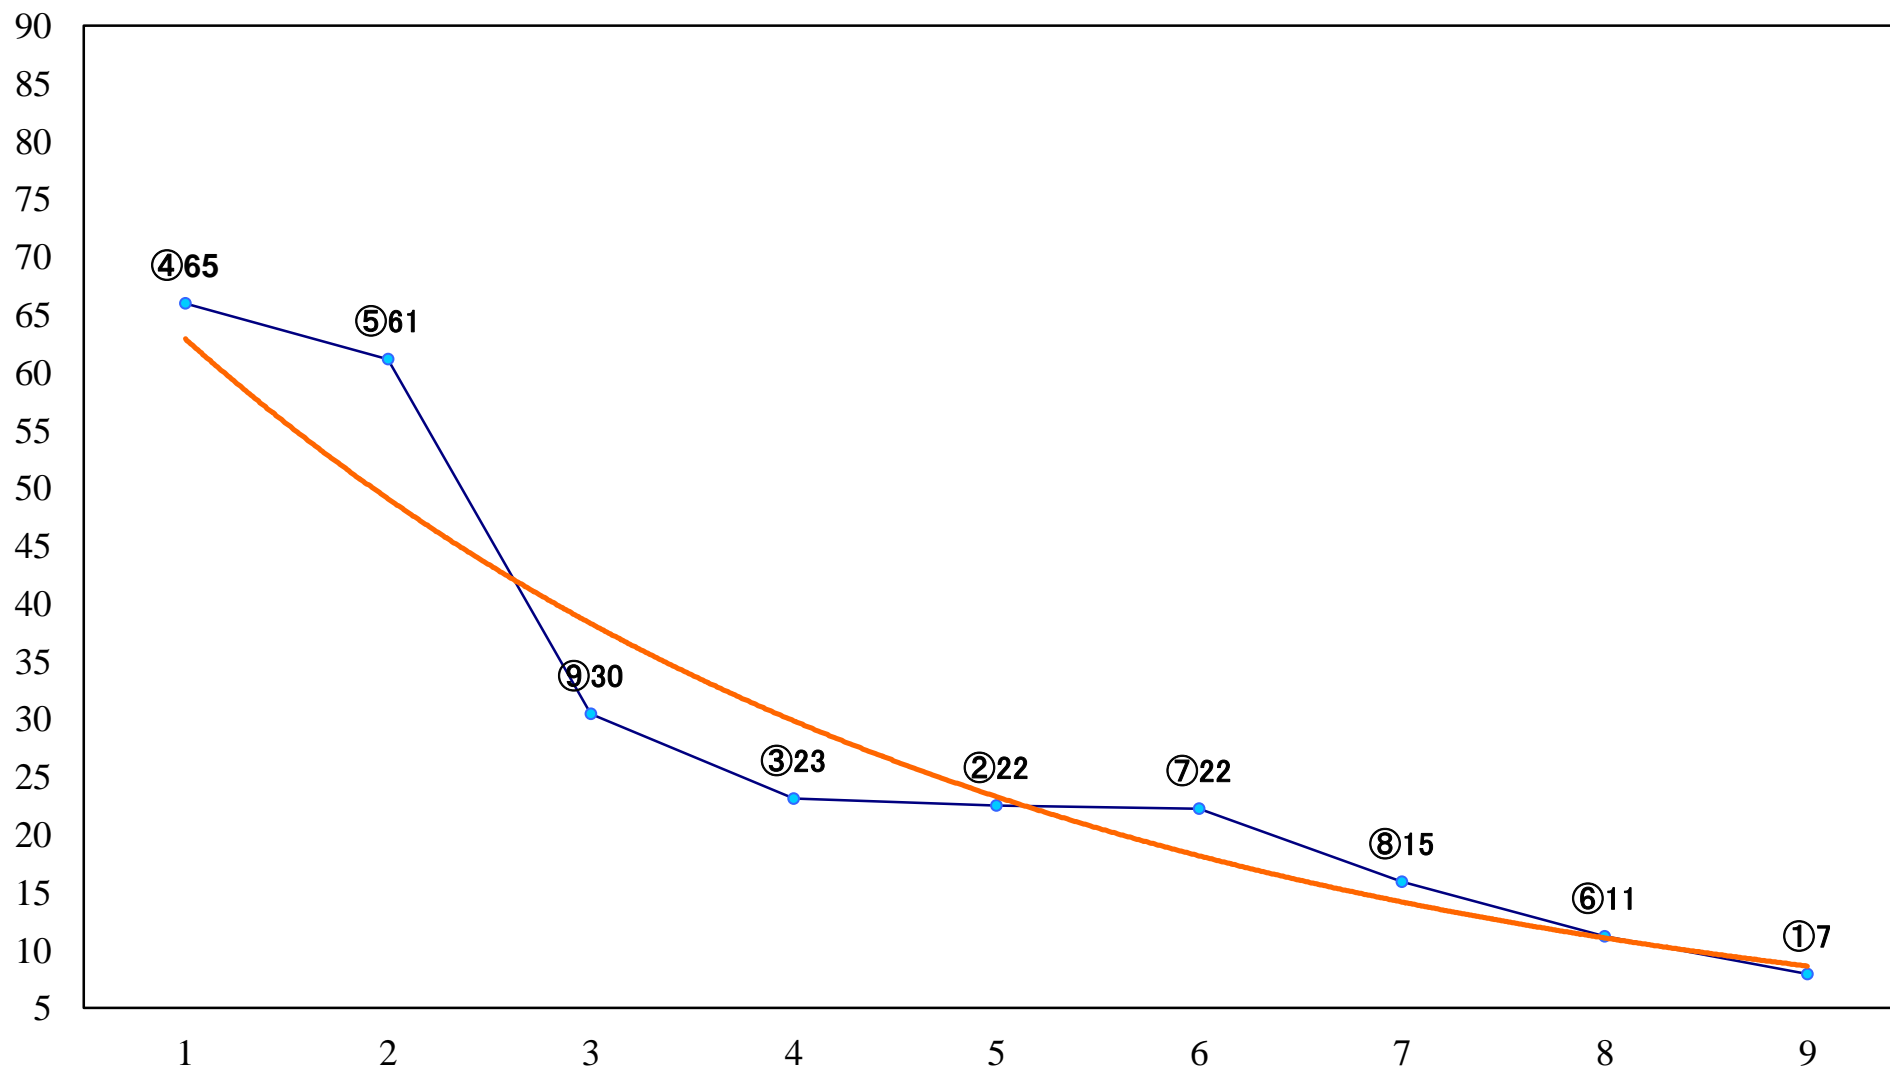

2020年09月24日(木) 浦和競馬 1R 11:00
今日からエキサイティングリレー賞2歳五 左1300mm

2020年09月24日(木) 浦和競馬 2R 11:30
3歳七 左1300mm

2020年09月24日(木) 浦和競馬 3R 12:00
2歳四 左1400mm

2020年09月24日(木) 浦和競馬 4R 12:30
3歳四 左1400mm

2020年09月24日(木) 浦和競馬 5R 13:00
C3二 三 左1400mm

2020年09月24日(木) 浦和競馬 6R 13:30
C3二 三 左1500mm

2020年09月24日(木) 浦和競馬 7R 14:05
浦和×大井 エキサイティングリレー賞C3 左800mm

2020年09月24日(木) 浦和競馬 8R 14:40
川幅日本一で賞C2選抜馬 左800mm

2020年09月24日(木) 浦和競馬 9R 15:15
水管橋の長さ日本一で賞C1五 左1400mm

2020年09月24日(木) 浦和競馬 10R 15:50
J交 マルチサンド特別B2B3選抜馬 左1400mm

2020年09月24日(木) 浦和競馬 11R 16:25
紅葉月特別B2二 左1400mm

2020年09月24日(木) 浦和競馬 12R 17:00
秋遅草特別C1二 左1600mm