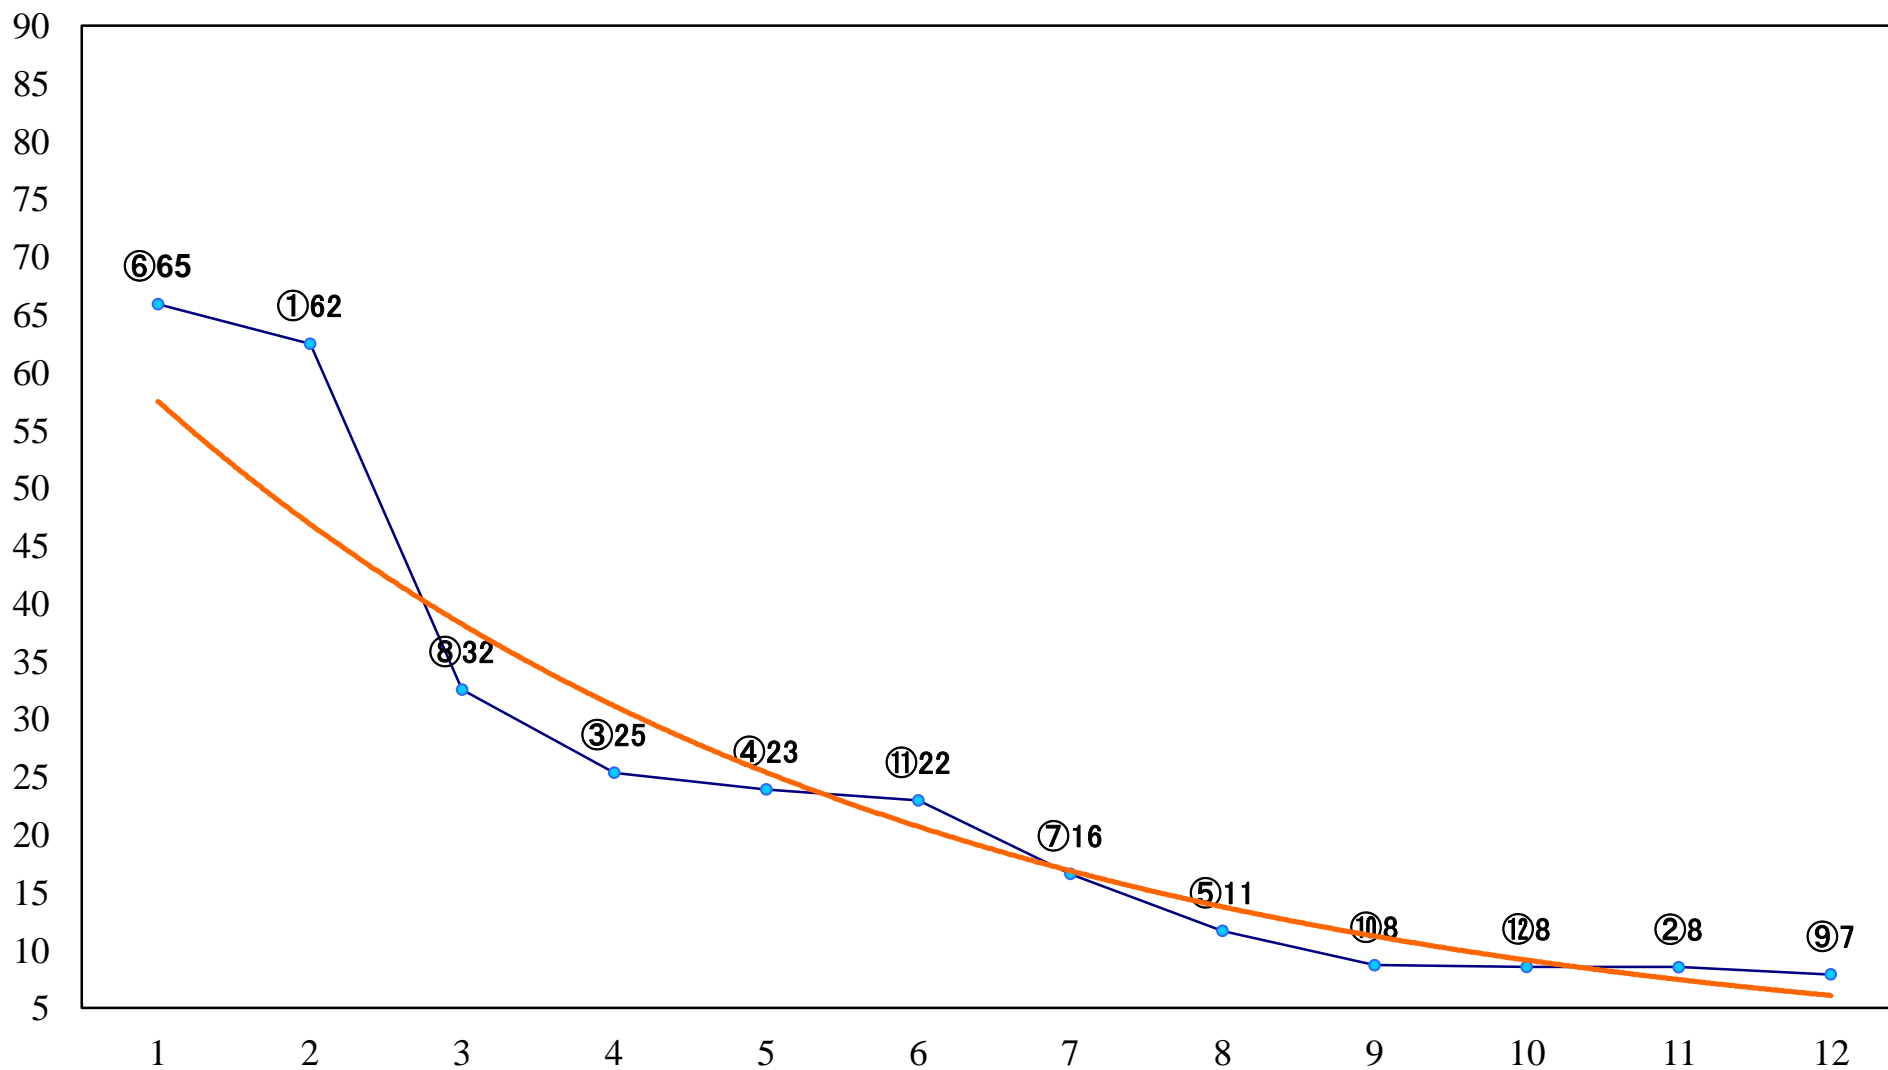

2020年09月24日(木) 浦和競馬 1R 11:00
今日からエキサイティングリレー賞2歳五 左1300mm

2020年09月24日(木) 浦和競馬 2R 11:30
3歳七 左1300mm

2020年09月24日(木) 浦和競馬 3R 12:00
2歳四 左1400mm

2020年09月24日(木) 浦和競馬 4R 12:30
3歳四 左1400mm

2020年09月24日(木) 浦和競馬 5R 13:00
C3二 三 左1400mm

2020年09月24日(木) 浦和競馬 6R 13:30
C3二 三 左1500mm

2020年09月24日(木) 浦和競馬 7R 14:05
浦和×大井 エキサイティングリレー賞C3 左800mm

2020年09月24日(木) 浦和競馬 8R 14:40
川幅日本一で賞C2選抜馬 左800mm

2020年09月24日(木) 浦和競馬 9R 15:15
水管橋の長さ日本一で賞C1五 左1400mm

2020年09月24日(木) 浦和競馬 10R 15:50
J交 マルチサンド特別B2B3選抜馬 左1400mm

2020年09月24日(木) 浦和競馬 11R 16:25
紅葉月特別B2二 左1400mm

2020年09月24日(木) 浦和競馬 12R 17:00
秋遅草特別C1二 左1600mm