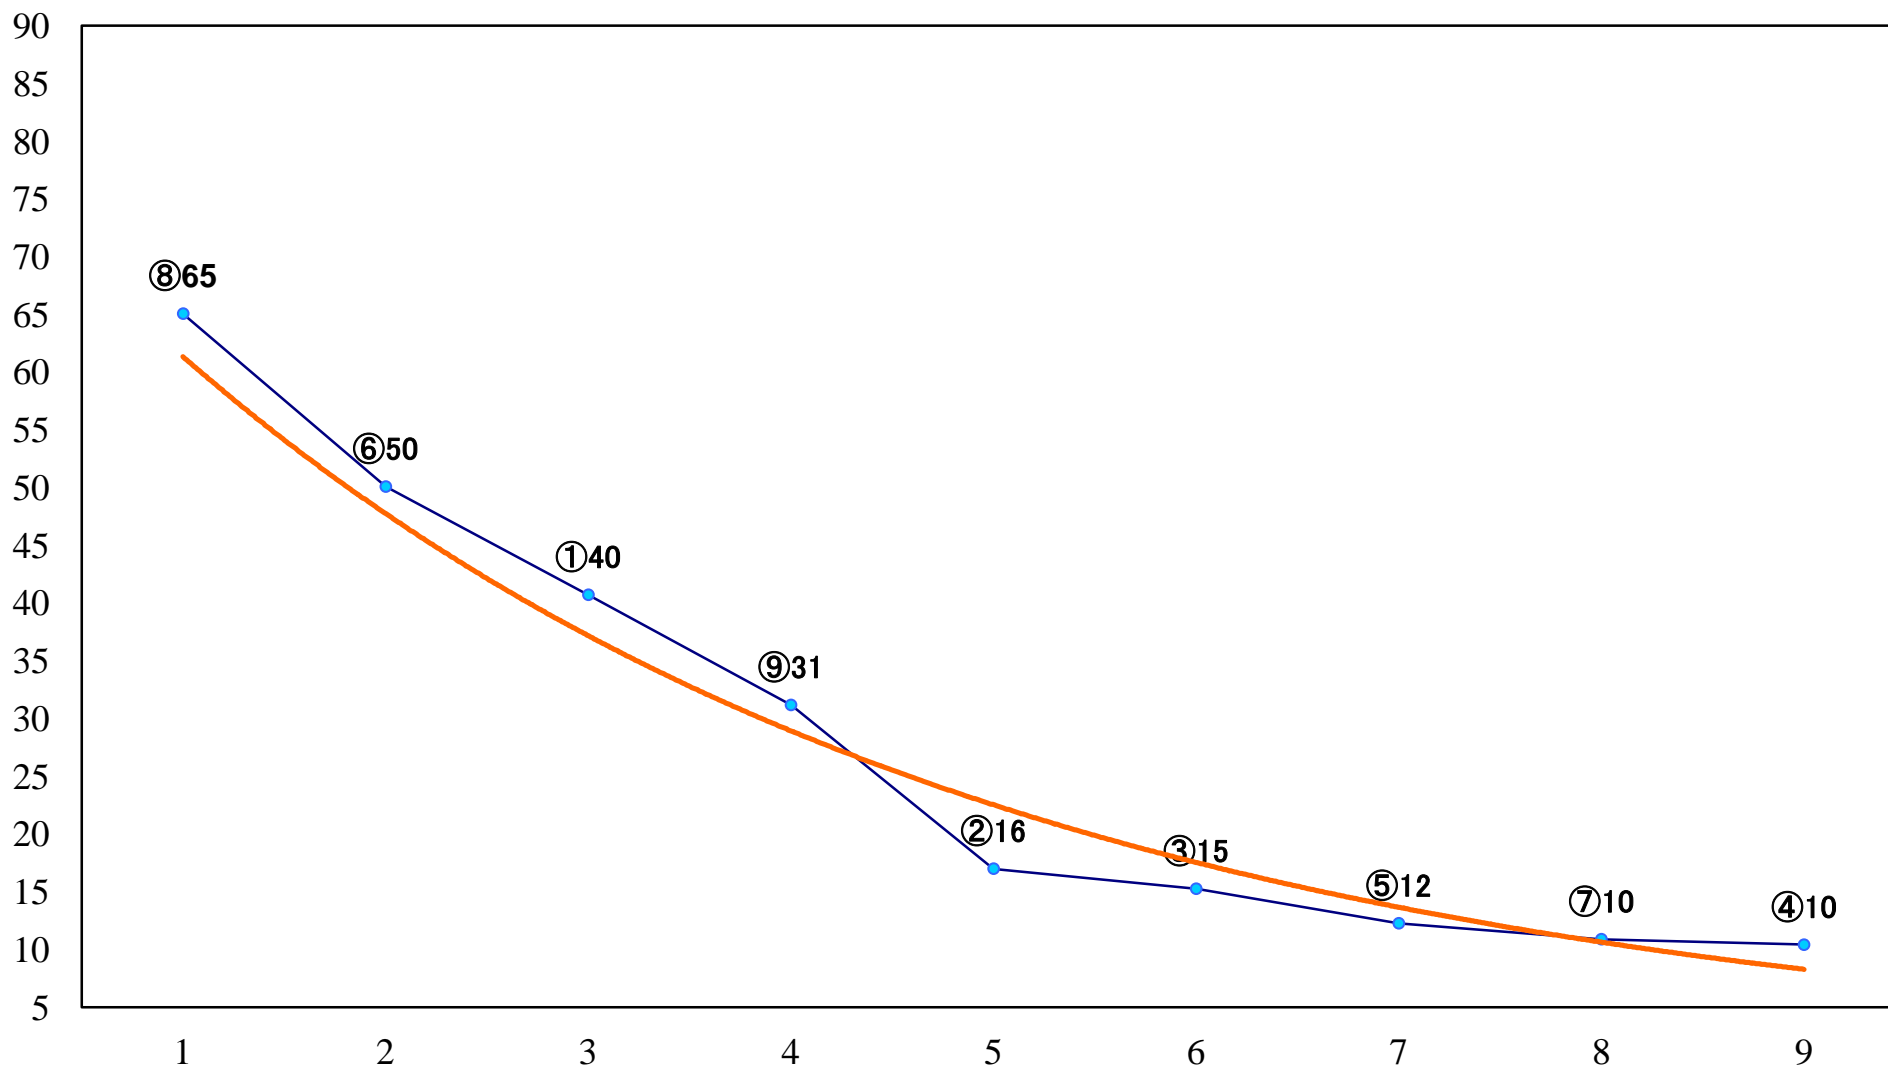

2020年09月24日(木) 浦和競馬 1R 11:00
今日からエキサイティングリレー賞2歳五 左1300mm

2020年09月24日(木) 浦和競馬 2R 11:30
3歳七 左1300mm

2020年09月24日(木) 浦和競馬 3R 12:00
2歳四 左1400mm

2020年09月24日(木) 浦和競馬 4R 12:30
3歳四 左1400mm

2020年09月24日(木) 浦和競馬 5R 13:00
C3二 三 左1400mm

2020年09月24日(木) 浦和競馬 6R 13:30
C3二 三 左1500mm

2020年09月24日(木) 浦和競馬 7R 14:05
浦和×大井 エキサイティングリレー賞C3 左800mm

2020年09月24日(木) 浦和競馬 8R 14:40
川幅日本一で賞C2選抜馬 左800mm

2020年09月24日(木) 浦和競馬 9R 15:15
水管橋の長さ日本一で賞C1五 左1400mm

2020年09月24日(木) 浦和競馬 10R 15:50
J交 マルチサンド特別B2B3選抜馬 左1400mm

2020年09月24日(木) 浦和競馬 11R 16:25
紅葉月特別B2二 左1400mm

2020年09月24日(木) 浦和競馬 12R 17:00
秋遅草特別C1二 左1600mm