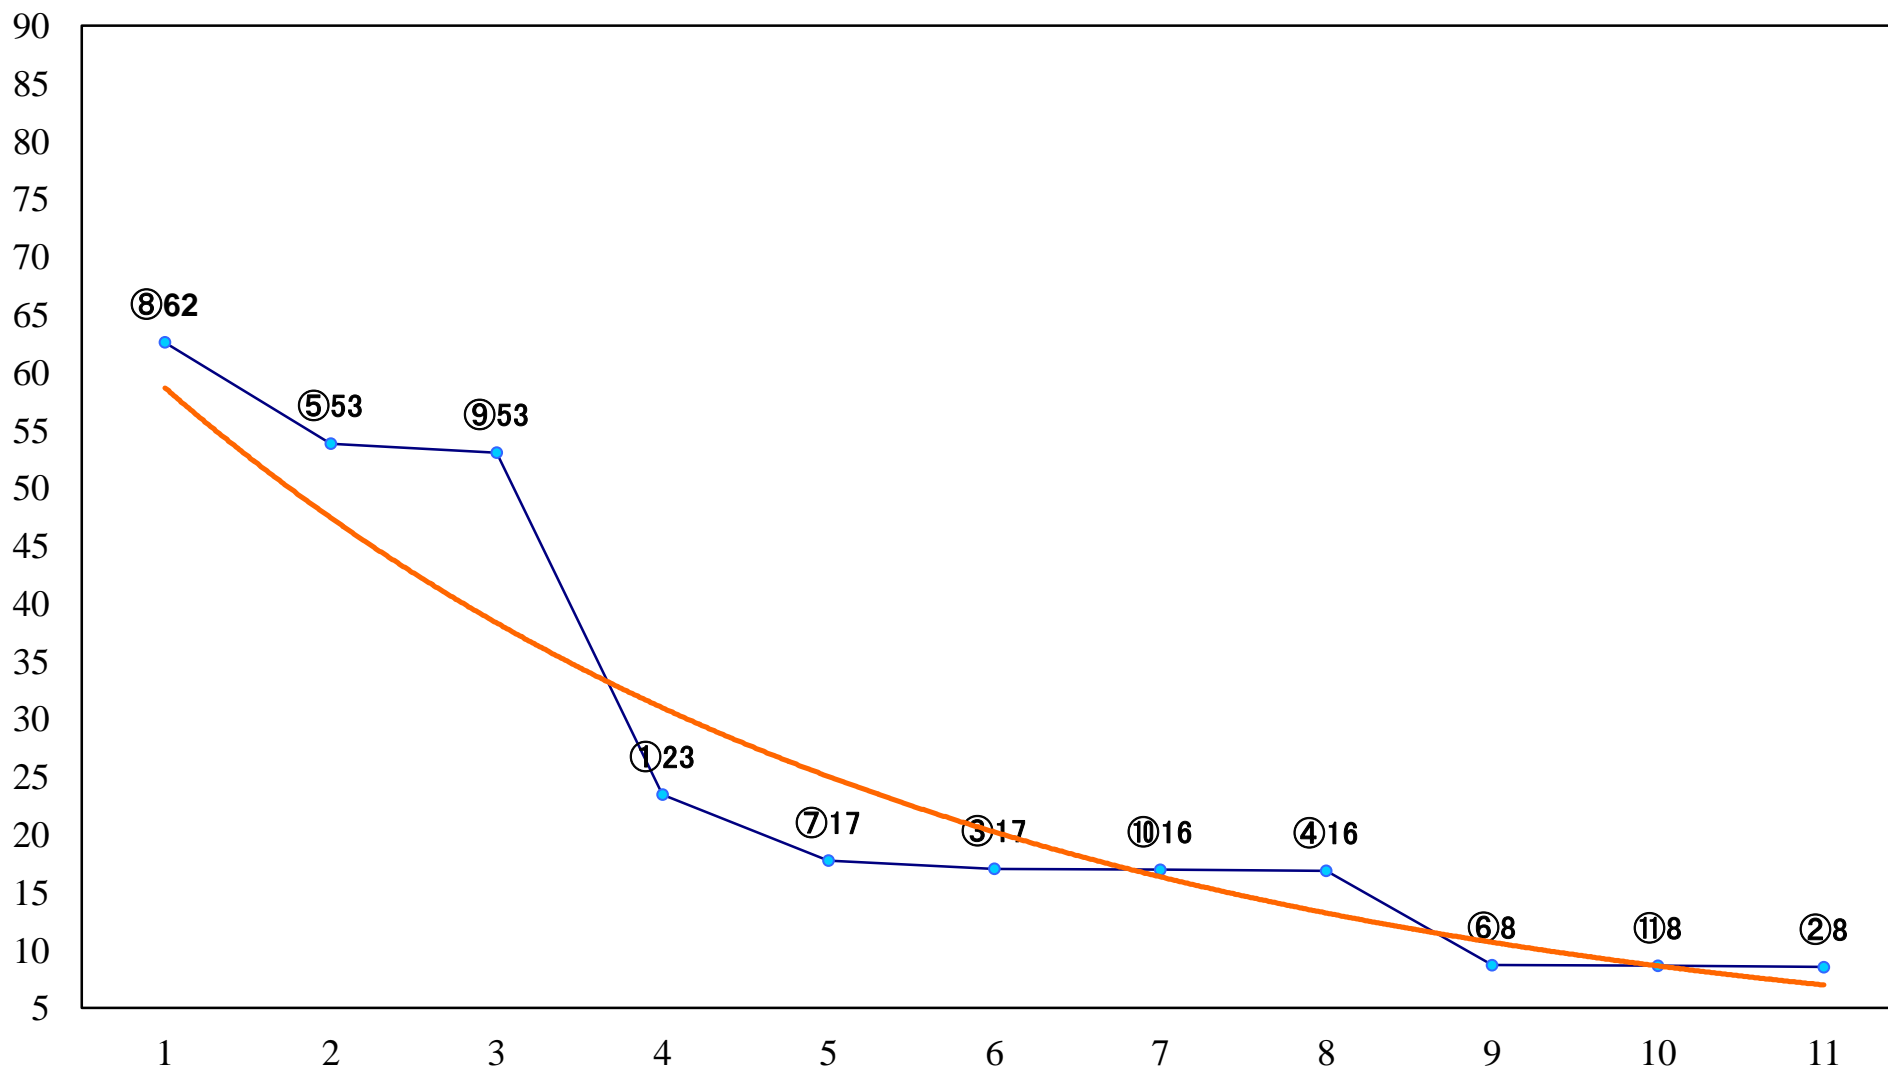

2020年09月25日(金) 浦和競馬 1R 11:00
ドリームチャレンジ2歳新馬ウ 左800mm

2020年09月25日(金) 浦和競馬 2R 11:30
ドリームチャレンジ2歳新馬イ 左800mm

2020年09月25日(金) 浦和競馬 3R 12:00
ドリームチャレンジ2歳新馬ア 左800mm

2020年09月25日(金) 浦和競馬 4R 12:30
3歳六 左1400mm

2020年09月25日(金) 浦和競馬 6R 13:30
浦和800ラウンドC3選抜馬ア 左800mm

2020年09月25日(金) 浦和競馬 7R 14:05
エキサイティングリレーin浦和賞C3ー 左1400mm

2020年09月25日(金) 浦和競馬 8R 14:40
1分あたり花火尺玉打上数日本一で賞C2六 左1400mm

2020年09月25日(金) 浦和競馬 9R 15:15
ピラミッドひな壇高さ日本一で賞C1四 左1500mm

2020年09月25日(金) 浦和競馬 10R 15:50
秋の夜特別C2一 左1600mm

2020年09月25日(金) 浦和競馬 11R 16:25
三峰山特別B3二 左1400mm

2020年09月25日(金) 浦和競馬 12R 17:00
秋晴特別B3C1選抜馬 左2000mm