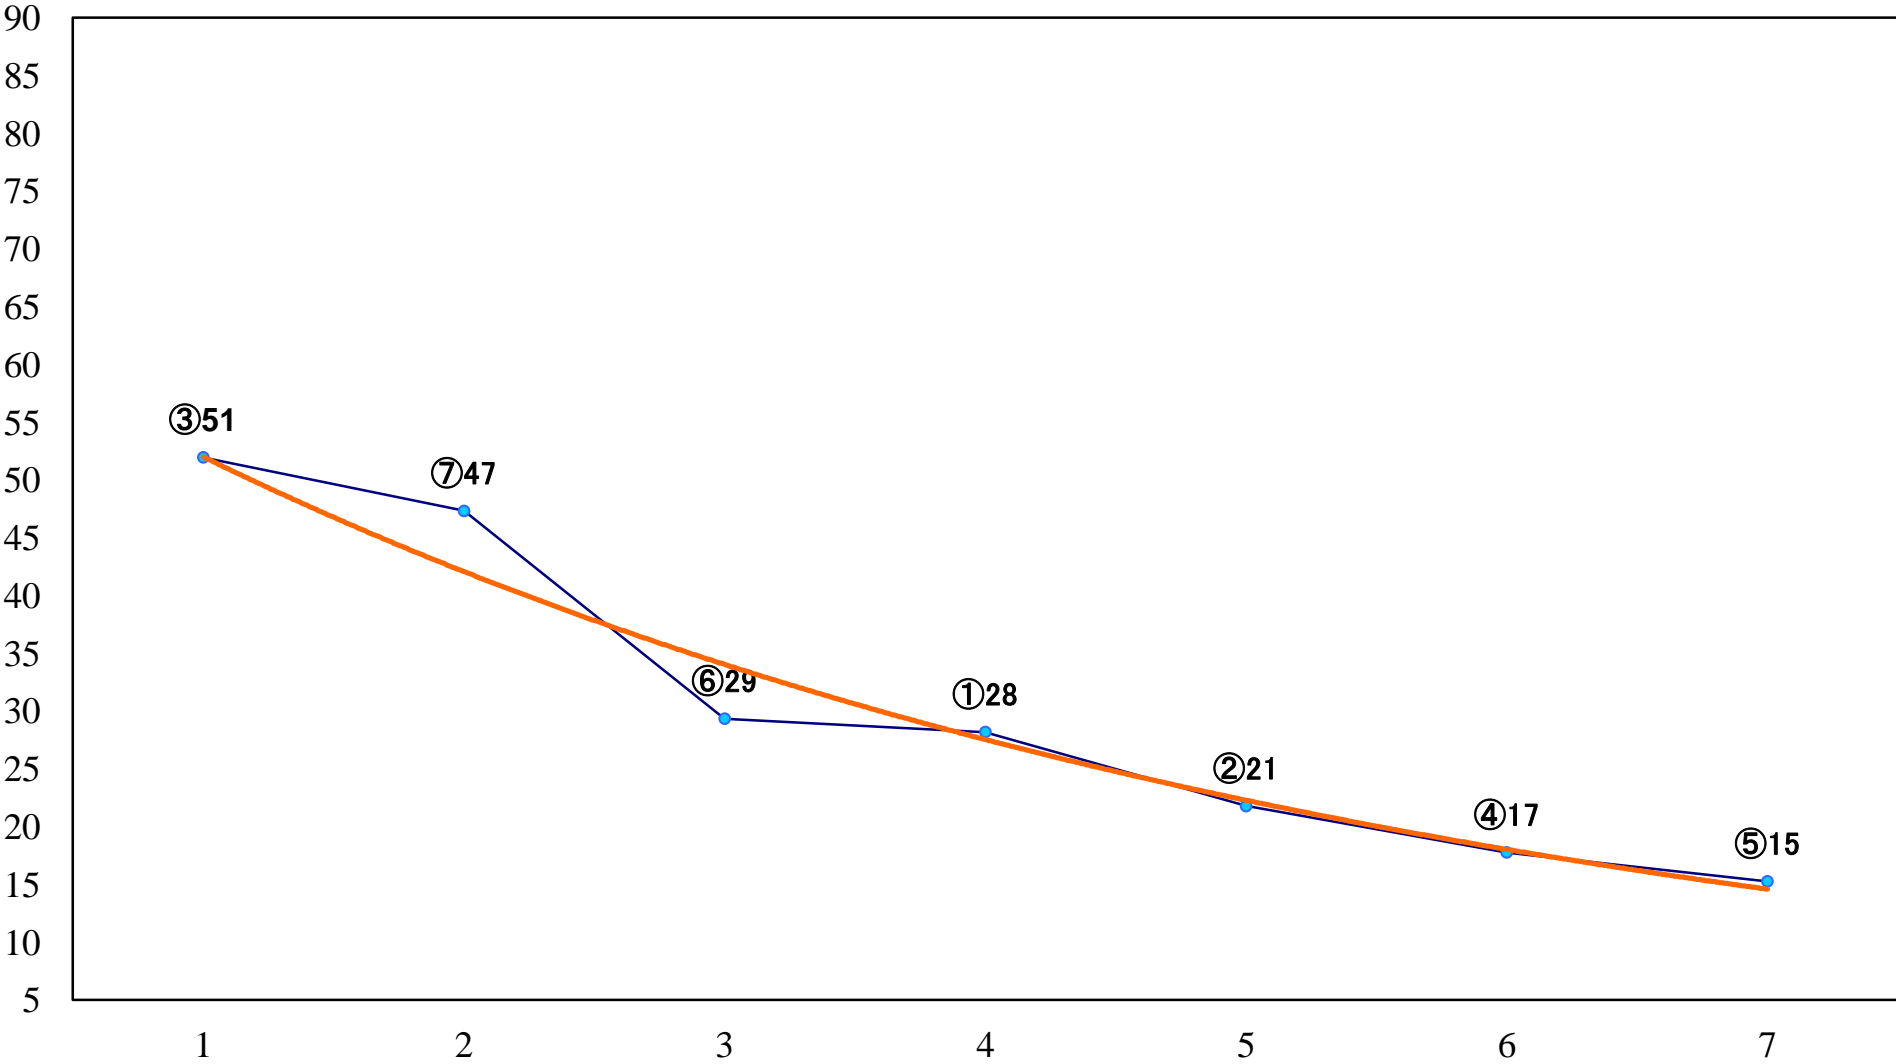

2020年09月25日(金) 浦和競馬 3R 12:00
ドリームチャレンジ2歳新馬ア 左800mm