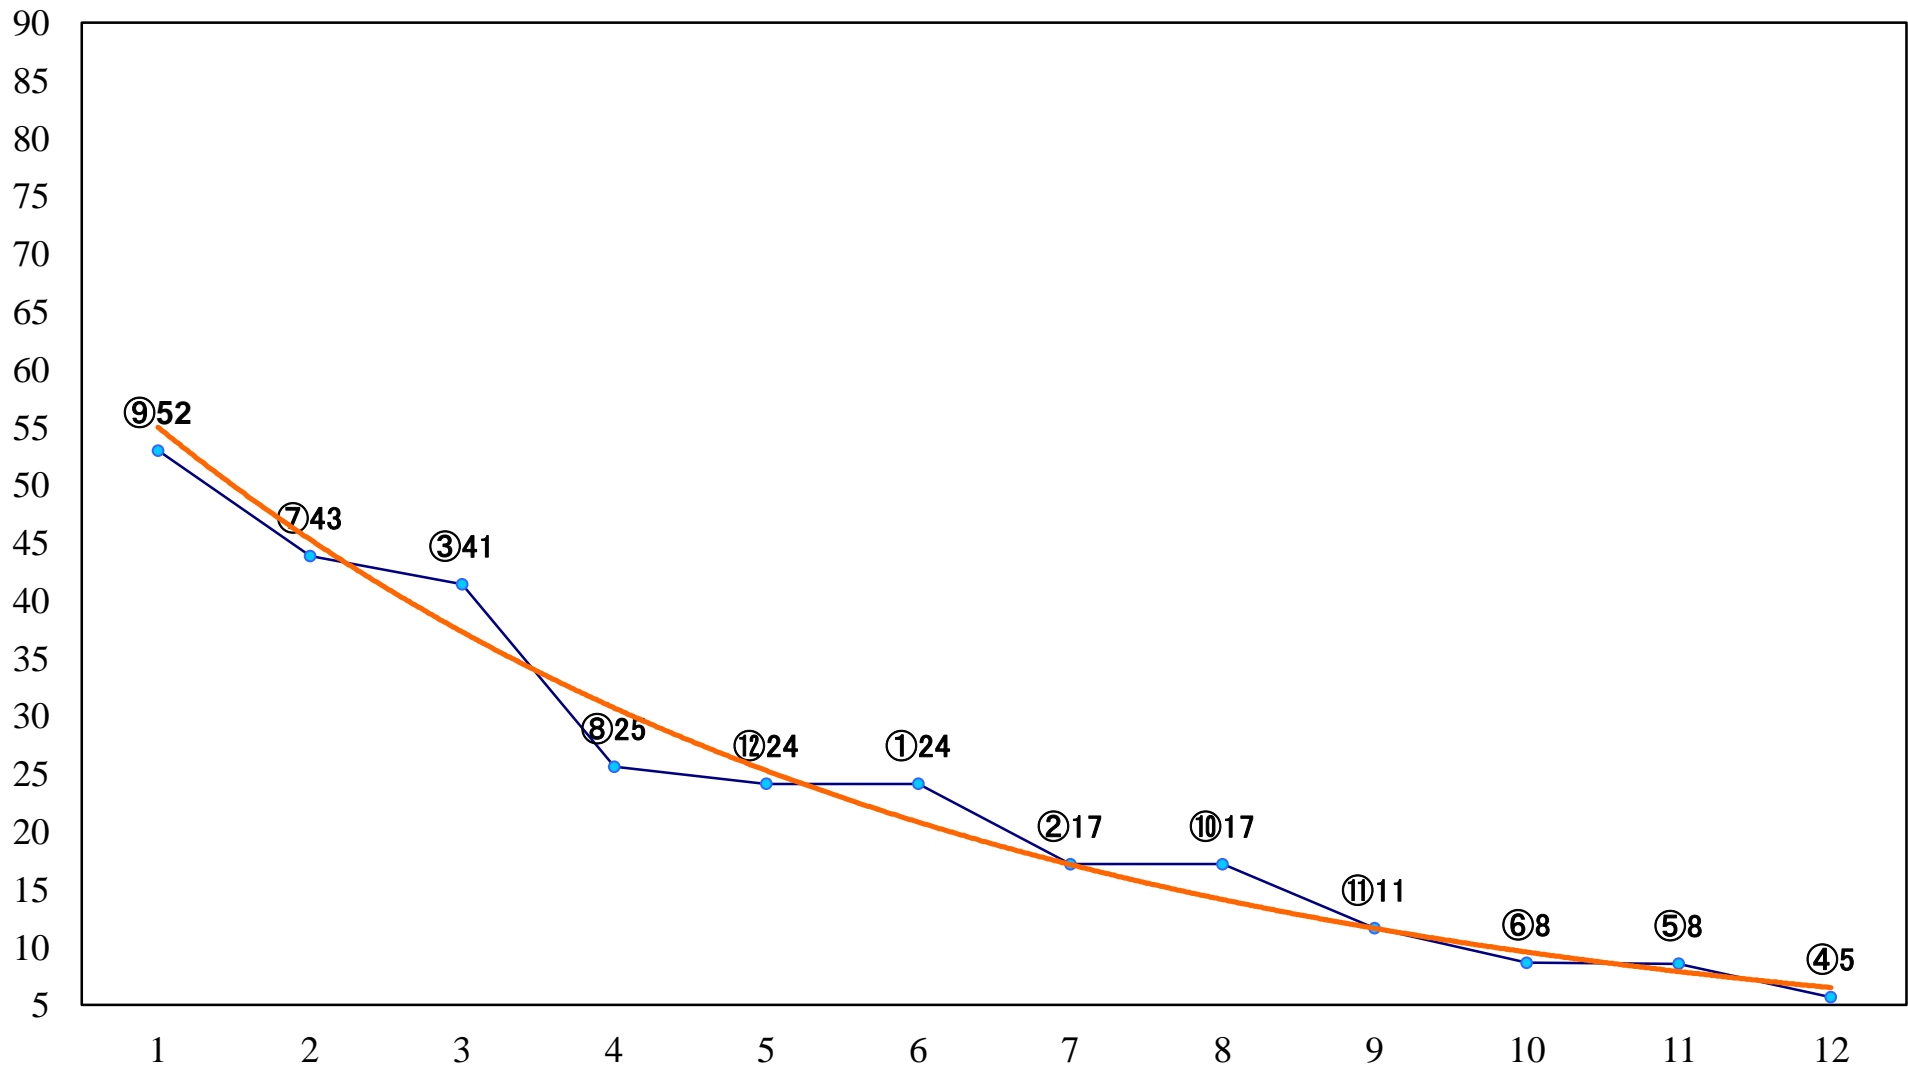

2020年09月25日(金) 浦和競馬 1R 11:00
ドリームチャレンジ2歳新馬ウ 左800mm

2020年09月25日(金) 浦和競馬 2R 11:30
ドリームチャレンジ2歳新馬イ 左800mm

2020年09月25日(金) 浦和競馬 3R 12:00
ドリームチャレンジ2歳新馬ア 左800mm

2020年09月25日(金) 浦和競馬 4R 12:30
3歳六 左1400mm

2020年09月25日(金) 浦和競馬 6R 13:30
浦和800ラウンドC3選抜馬ア 左800mm

2020年09月25日(金) 浦和競馬 7R 14:05
エキサイティングリレーin浦和賞C3ー 左1400mm

2020年09月25日(金) 浦和競馬 8R 14:40
1分あたり花火尺玉打上数日本一で賞C2六 左1400mm

2020年09月25日(金) 浦和競馬 9R 15:15
ピラミッドひな壇高さ日本一で賞C1四 左1500mm

2020年09月25日(金) 浦和競馬 10R 15:50
秋の夜特別C2一 左1600mm

2020年09月25日(金) 浦和競馬 11R 16:25
三峰山特別B3二 左1400mm

2020年09月25日(金) 浦和競馬 12R 17:00
秋晴特別B3C1選抜馬 左2000mm