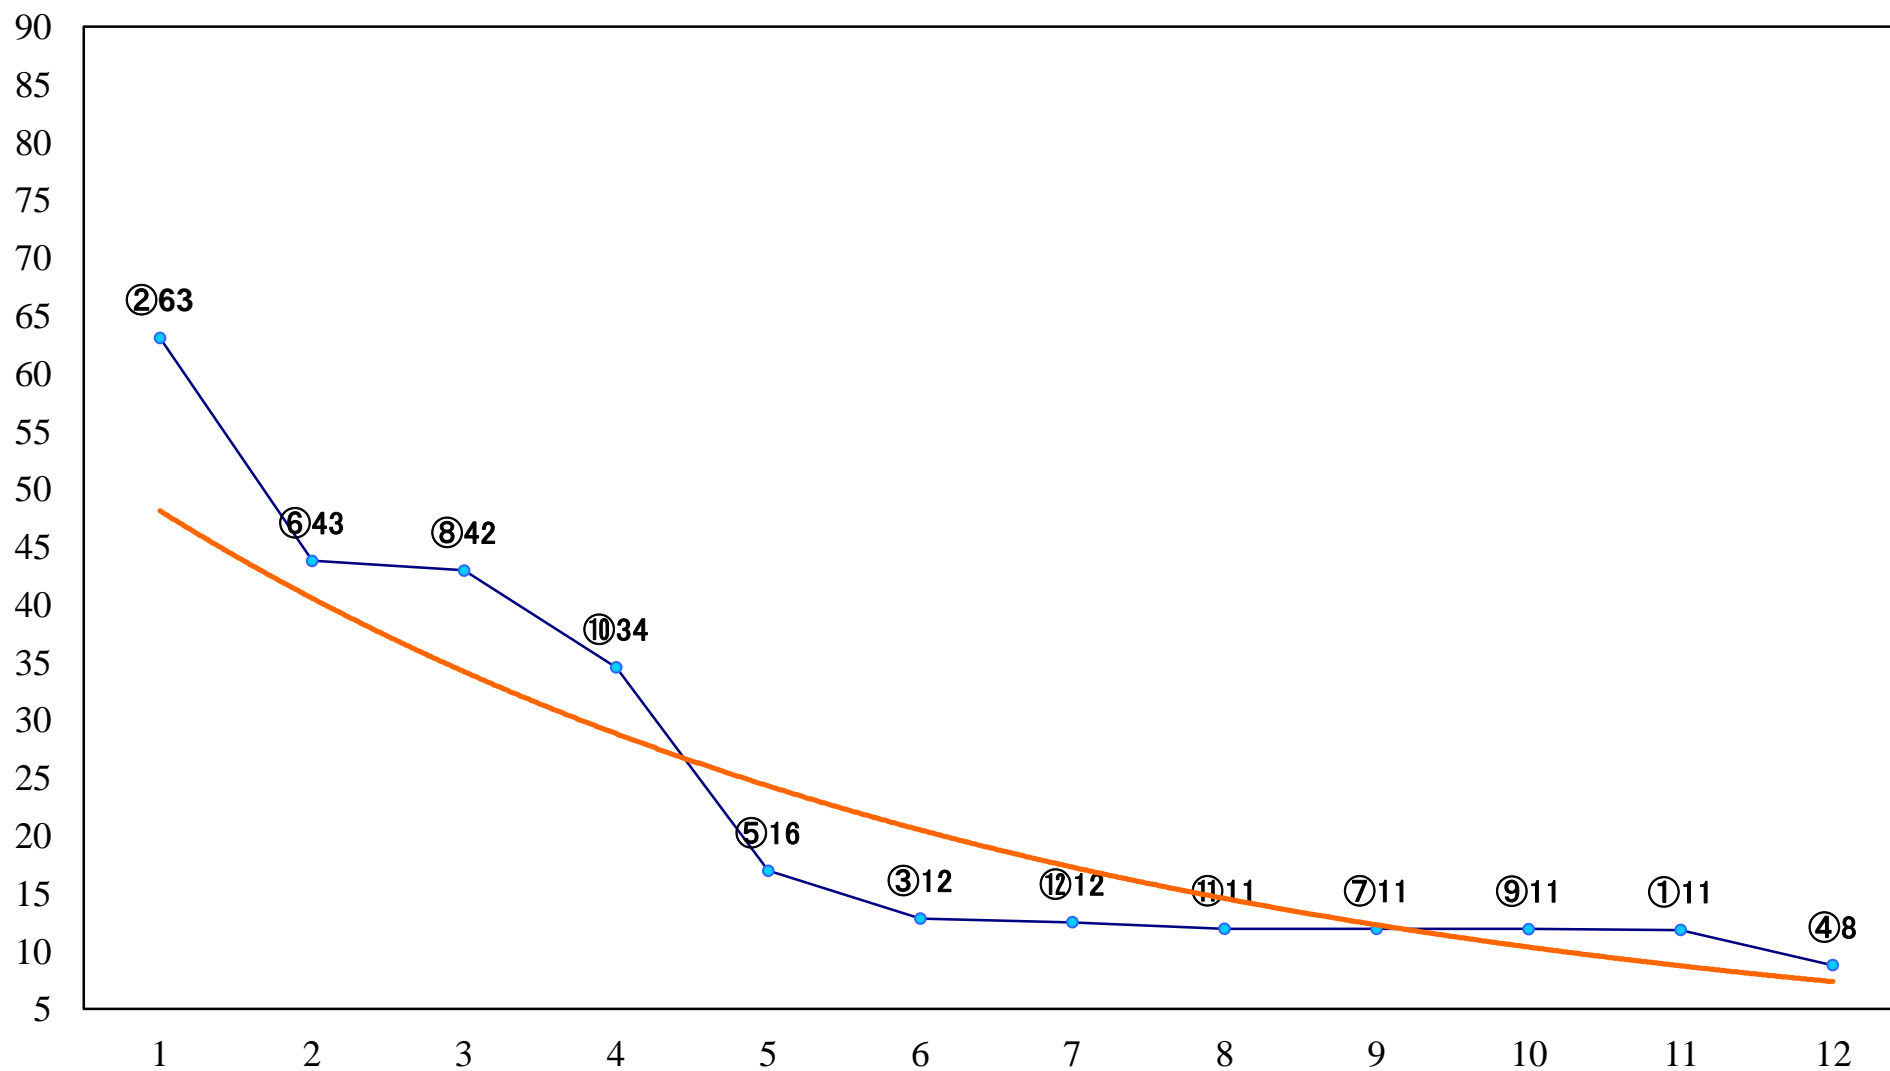

2020年09月25日(金) 浦和競馬 7R 14:05
エキサイティングリレーin浦和賞C3ー 左1400mm

2020年09月25日(金) 浦和競馬 8R 14:40
1分あたり花火尺玉打上数日本一で賞C2六 左1400mm

2020年09月25日(金) 浦和競馬 9R 15:15
ピラミッドひな壇高さ日本一で賞C1四 左1500mm

2020年09月25日(金) 浦和競馬 10R 15:50
秋の夜特別C2一 左1600mm

2020年09月25日(金) 浦和競馬 11R 16:25
三峰山特別B3二 左1400mm

2020年09月25日(金) 浦和競馬 12R 17:00
秋晴特別B3C1選抜馬 左2000mm