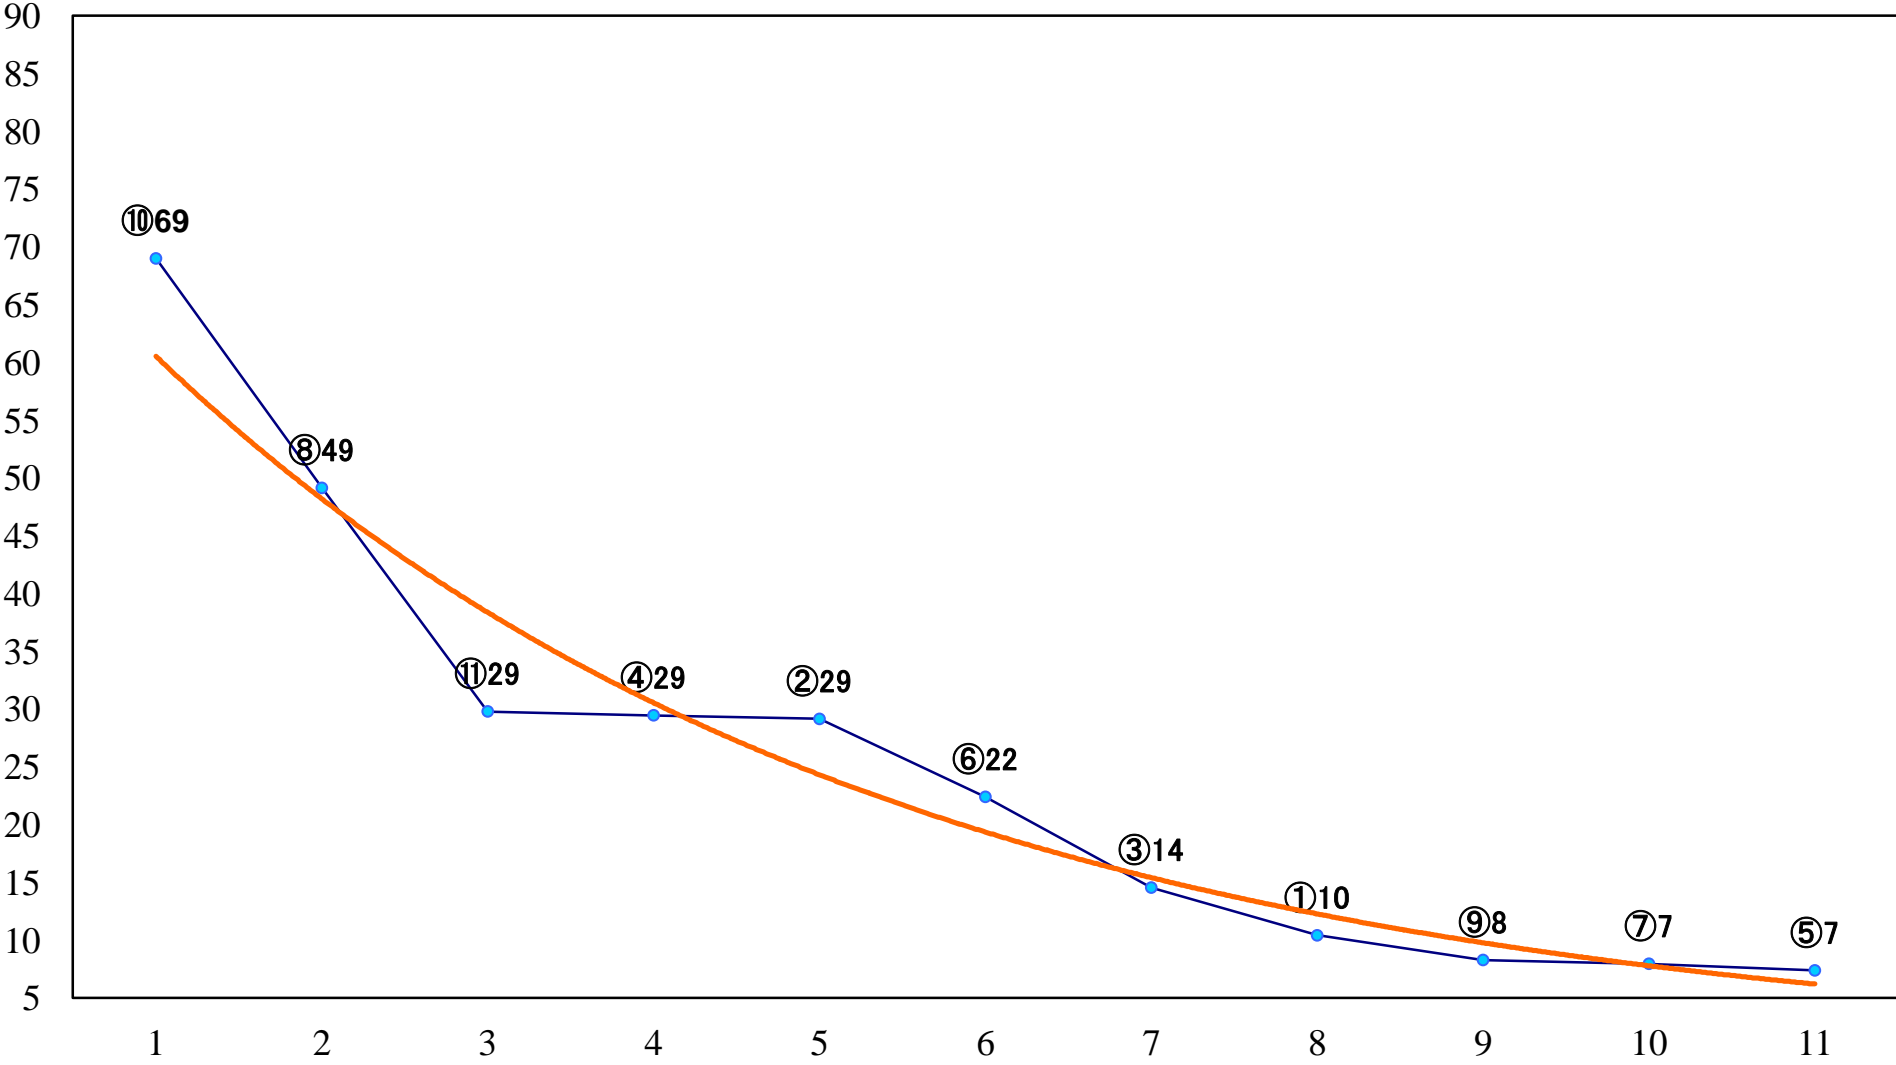

2020年09月25日(金) 浦和競馬 4R 12:30
3歳六 左1400mm