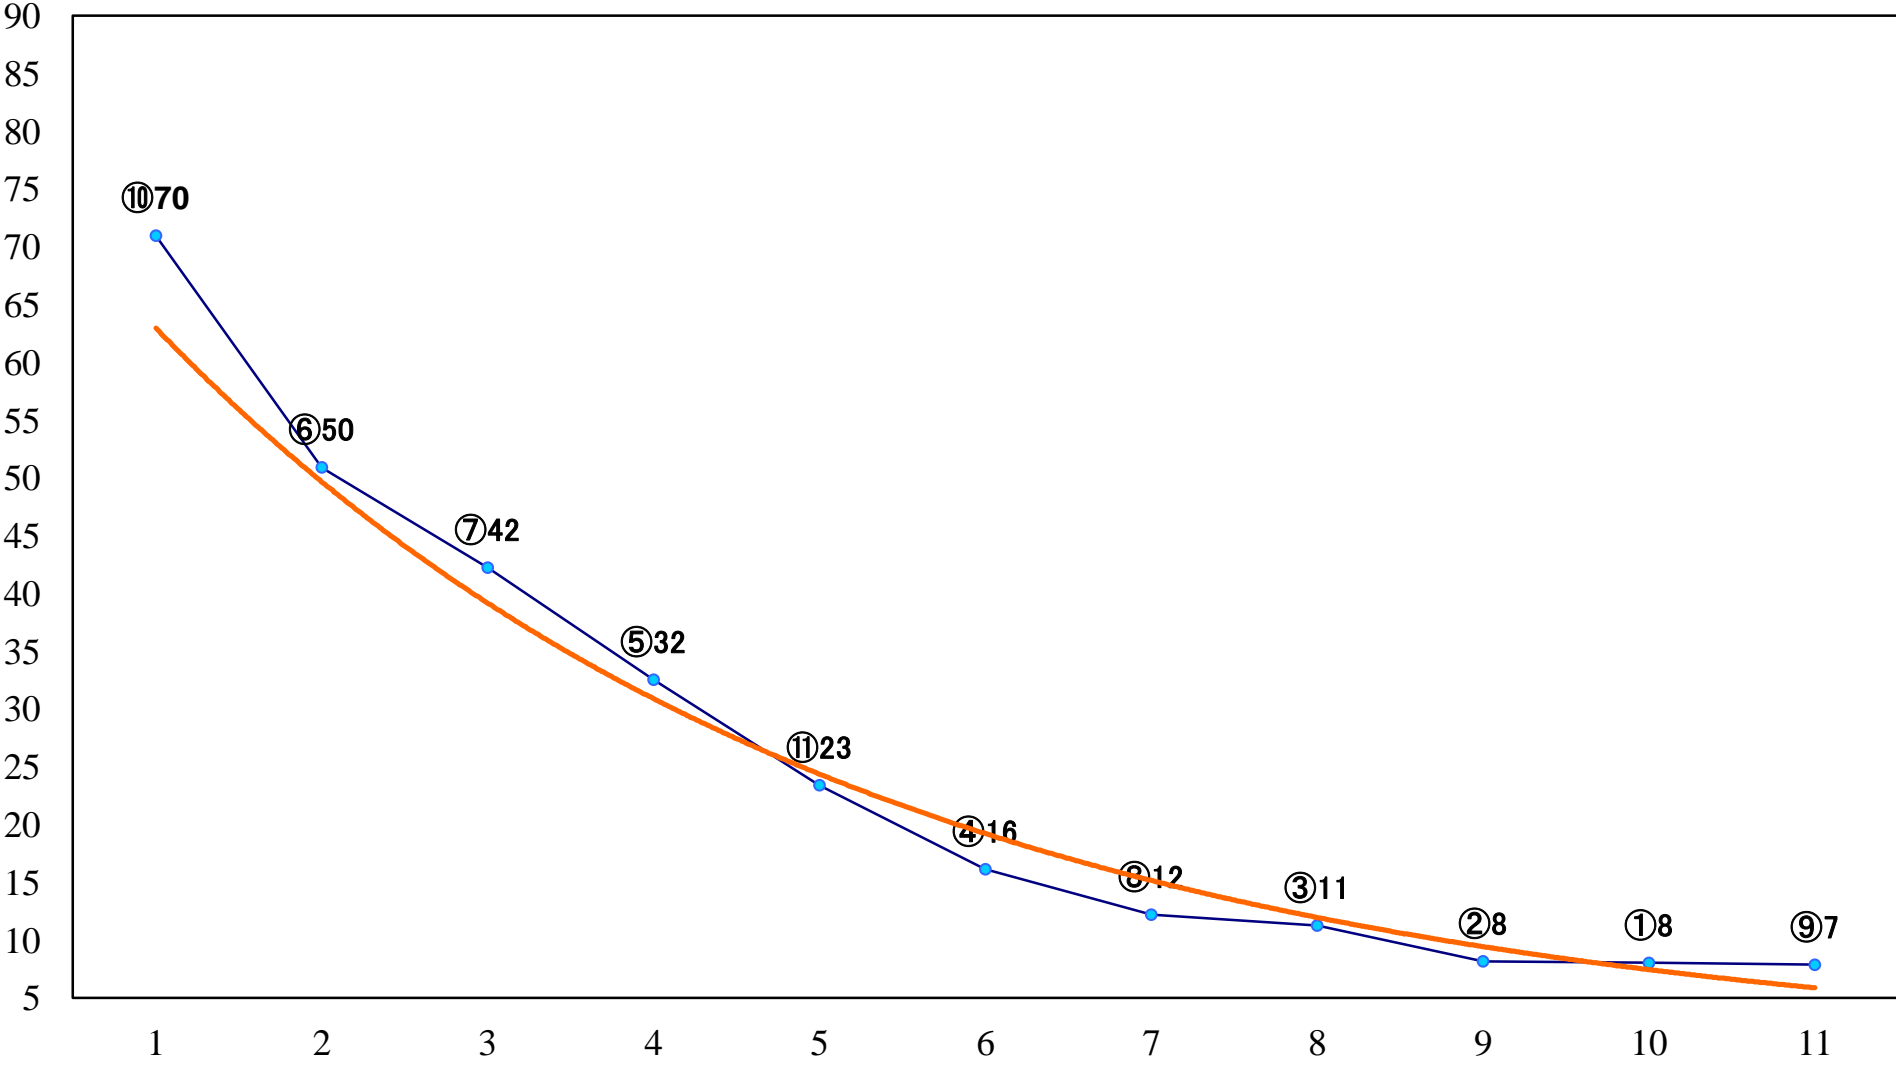

2020年09月25日(金) 浦和競馬 7R 14:05
エキサイティングリレーin浦和賞C3ー 左1400mm

2020年09月25日(金) 浦和競馬 8R 14:40
1分あたり花火尺玉打上数日本一で賞C2六 左1400mm

2020年09月25日(金) 浦和競馬 9R 15:15
ピラミッドひな壇高さ日本一で賞C1四 左1500mm

2020年09月25日(金) 浦和競馬 10R 15:50
秋の夜特別C2一 左1600mm

2020年09月25日(金) 浦和競馬 11R 16:25
三峰山特別B3二 左1400mm

2020年09月25日(金) 浦和競馬 12R 17:00
秋晴特別B3C1選抜馬 左2000mm