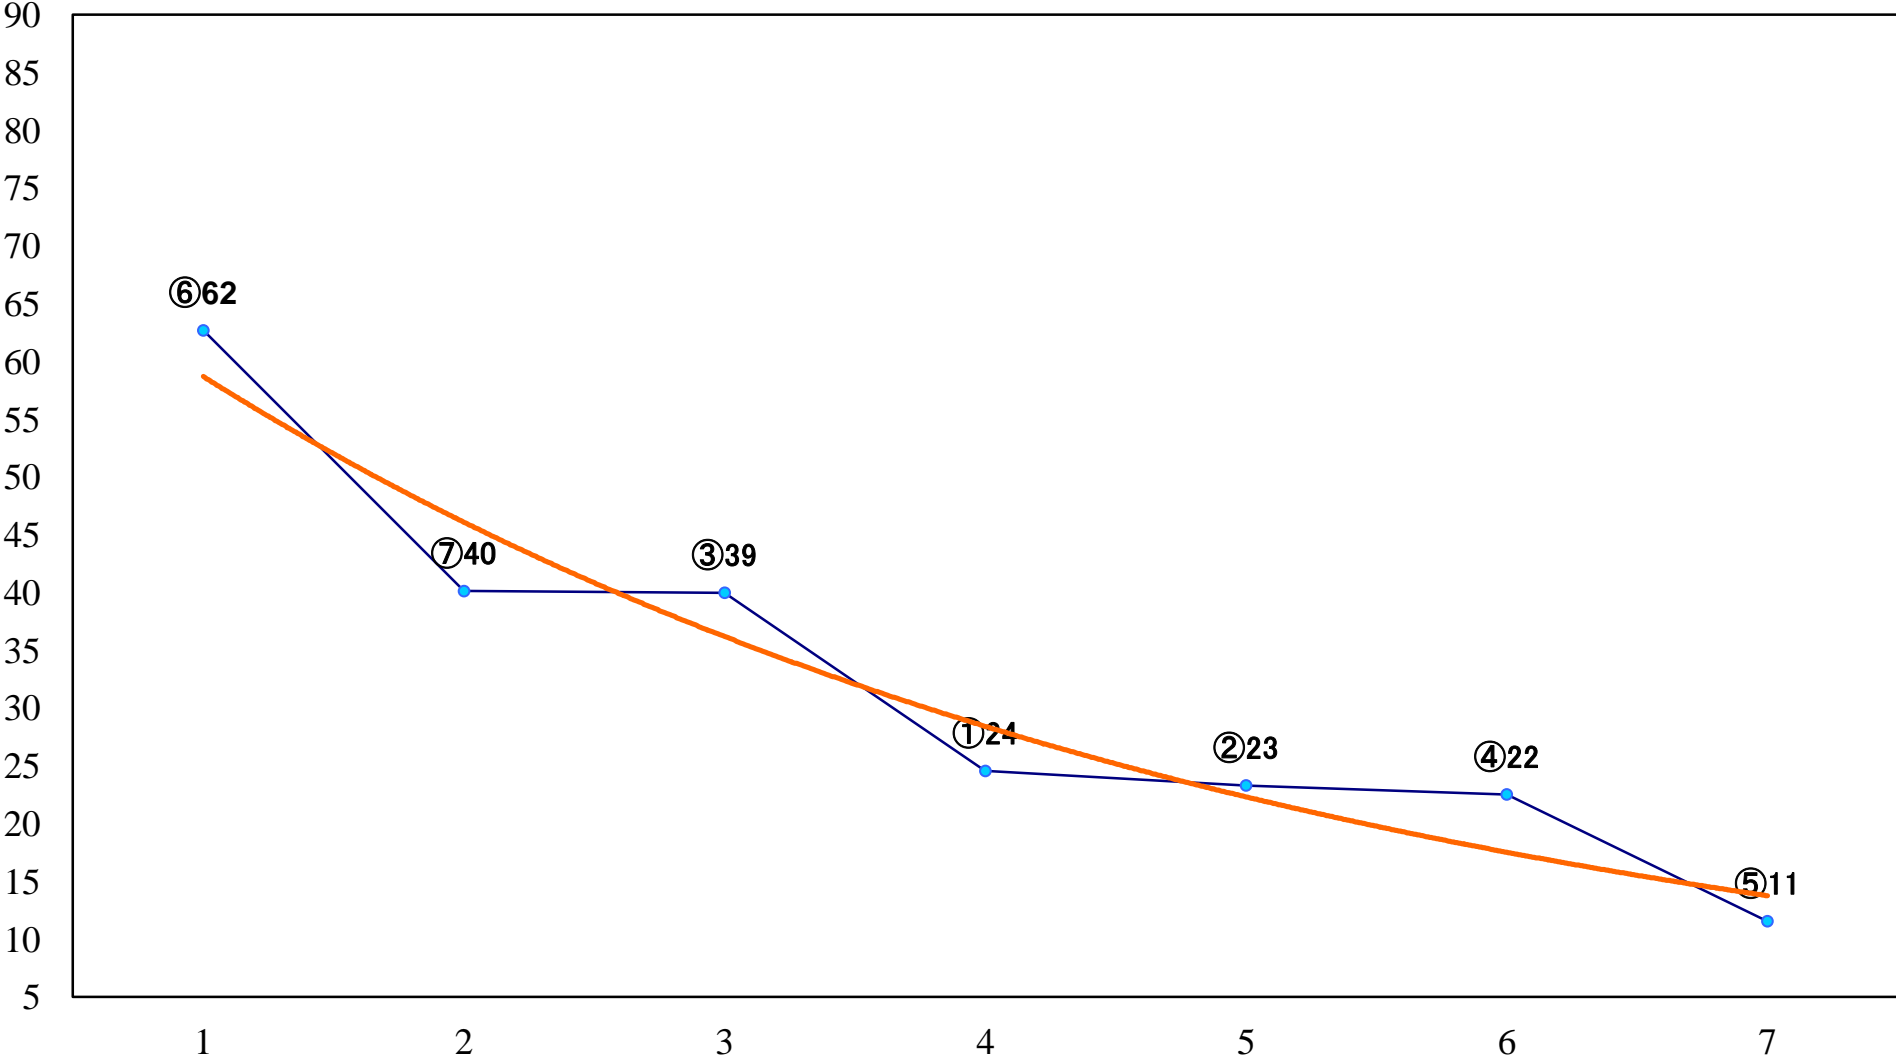

2020年09月25日(金) 浦和競馬 1R 11:00
ドリームチャレンジ2歳新馬ウ 左800mm

2020年09月25日(金) 浦和競馬 2R 11:30
ドリームチャレンジ2歳新馬イ 左800mm

2020年09月25日(金) 浦和競馬 3R 12:00
ドリームチャレンジ2歳新馬ア 左800mm

2020年09月25日(金) 浦和競馬 4R 12:30
3歳六 左1400mm

2020年09月25日(金) 浦和競馬 6R 13:30
浦和800ラウンドC3選抜馬ア 左800mm

2020年09月25日(金) 浦和競馬 7R 14:05
エキサイティングリレーin浦和賞C3ー 左1400mm

2020年09月25日(金) 浦和競馬 8R 14:40
1分あたり花火尺玉打上数日本一で賞C2六 左1400mm

2020年09月25日(金) 浦和競馬 9R 15:15
ピラミッドひな壇高さ日本一で賞C1四 左1500mm

2020年09月25日(金) 浦和競馬 10R 15:50
秋の夜特別C2一 左1600mm

2020年09月25日(金) 浦和競馬 11R 16:25
三峰山特別B3二 左1400mm

2020年09月25日(金) 浦和競馬 12R 17:00
秋晴特別B3C1選抜馬 左2000mm