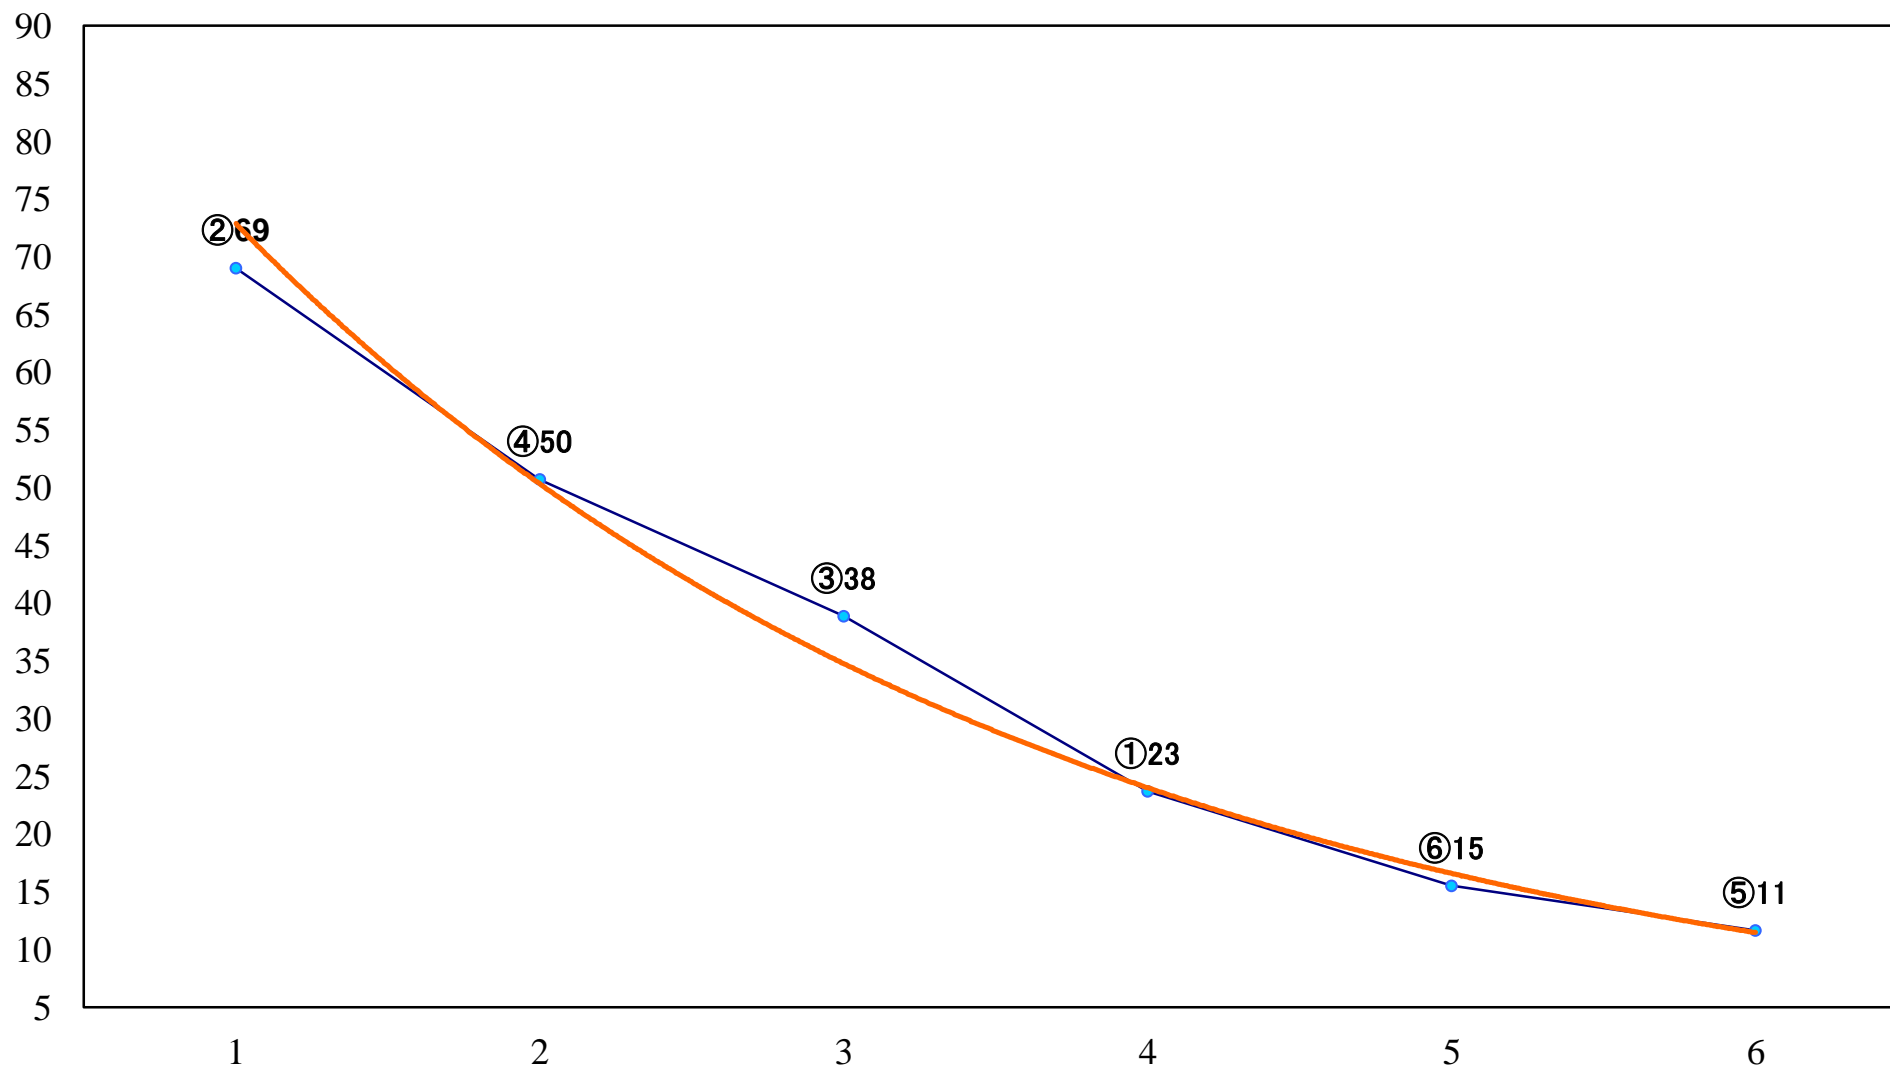

2020年09月25日(金) 浦和競馬 1R 11:00
ドリームチャレンジ2歳新馬ウ 左800mm