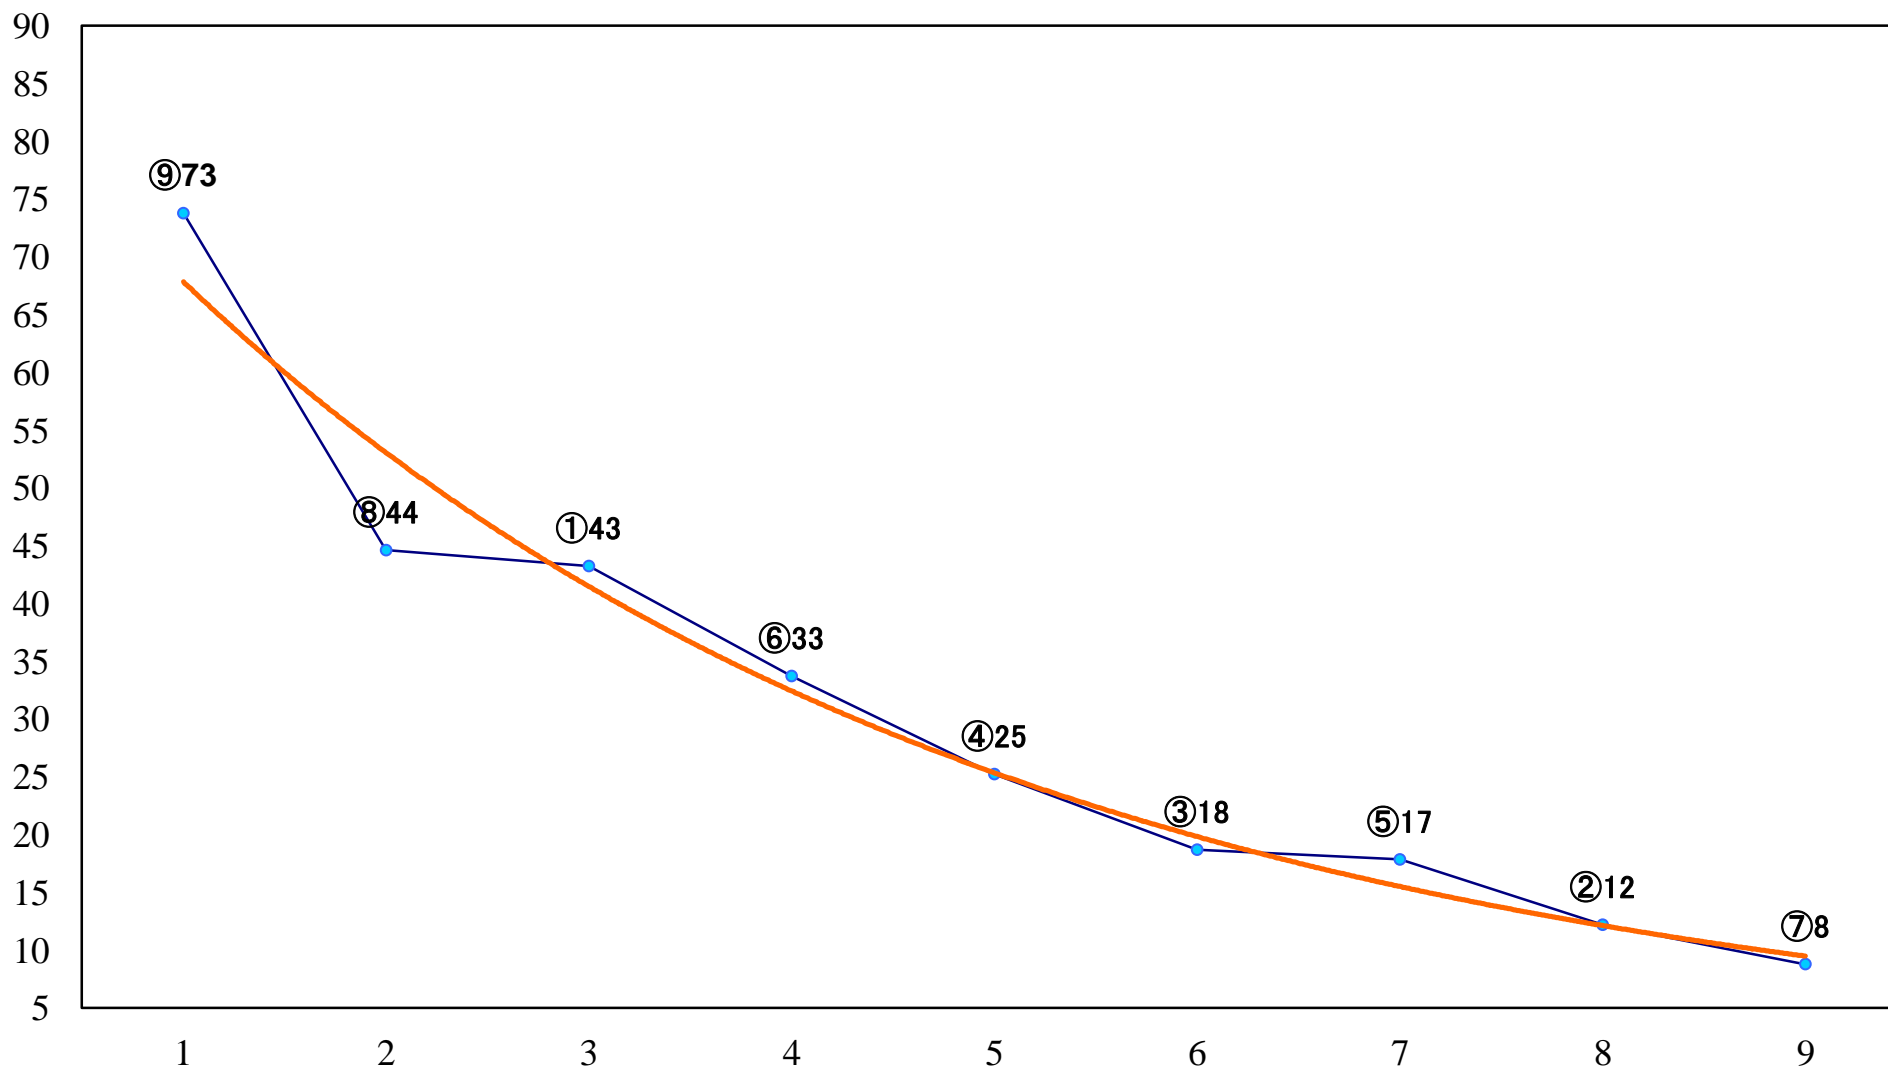

2020年09月25日(金) 浦和競馬 11R 16:25
三峰山特別B3二 左1400mm