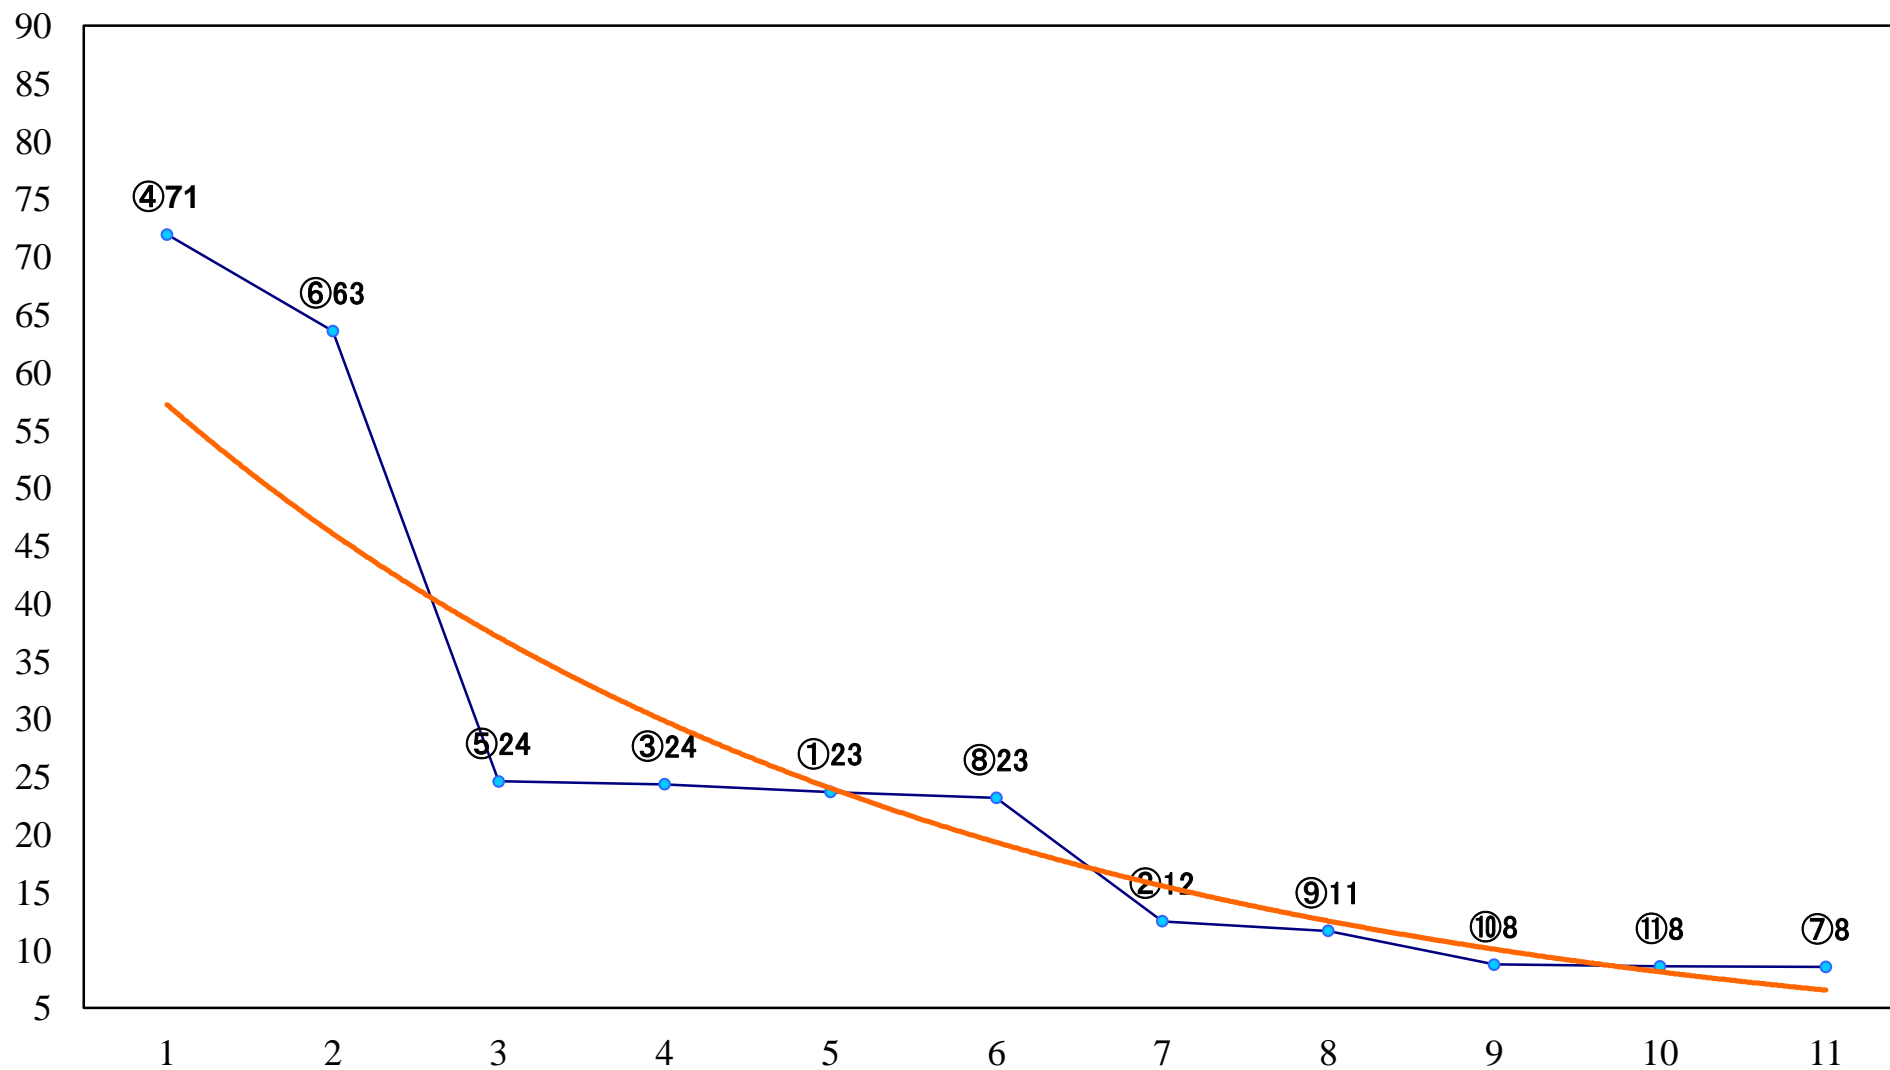

2020年09月25日(金) 浦和競馬 7R 14:05
エキサイティングリレーin浦和賞C3ー 左1400mm

2020年09月25日(金) 浦和競馬 8R 14:40
1分あたり花火尺玉打上数日本一で賞C2六 左1400mm

2020年09月25日(金) 浦和競馬 9R 15:15
ピラミッドひな壇高さ日本一で賞C1四 左1500mm

2020年09月25日(金) 浦和競馬 10R 15:50
秋の夜特別C2一 左1600mm