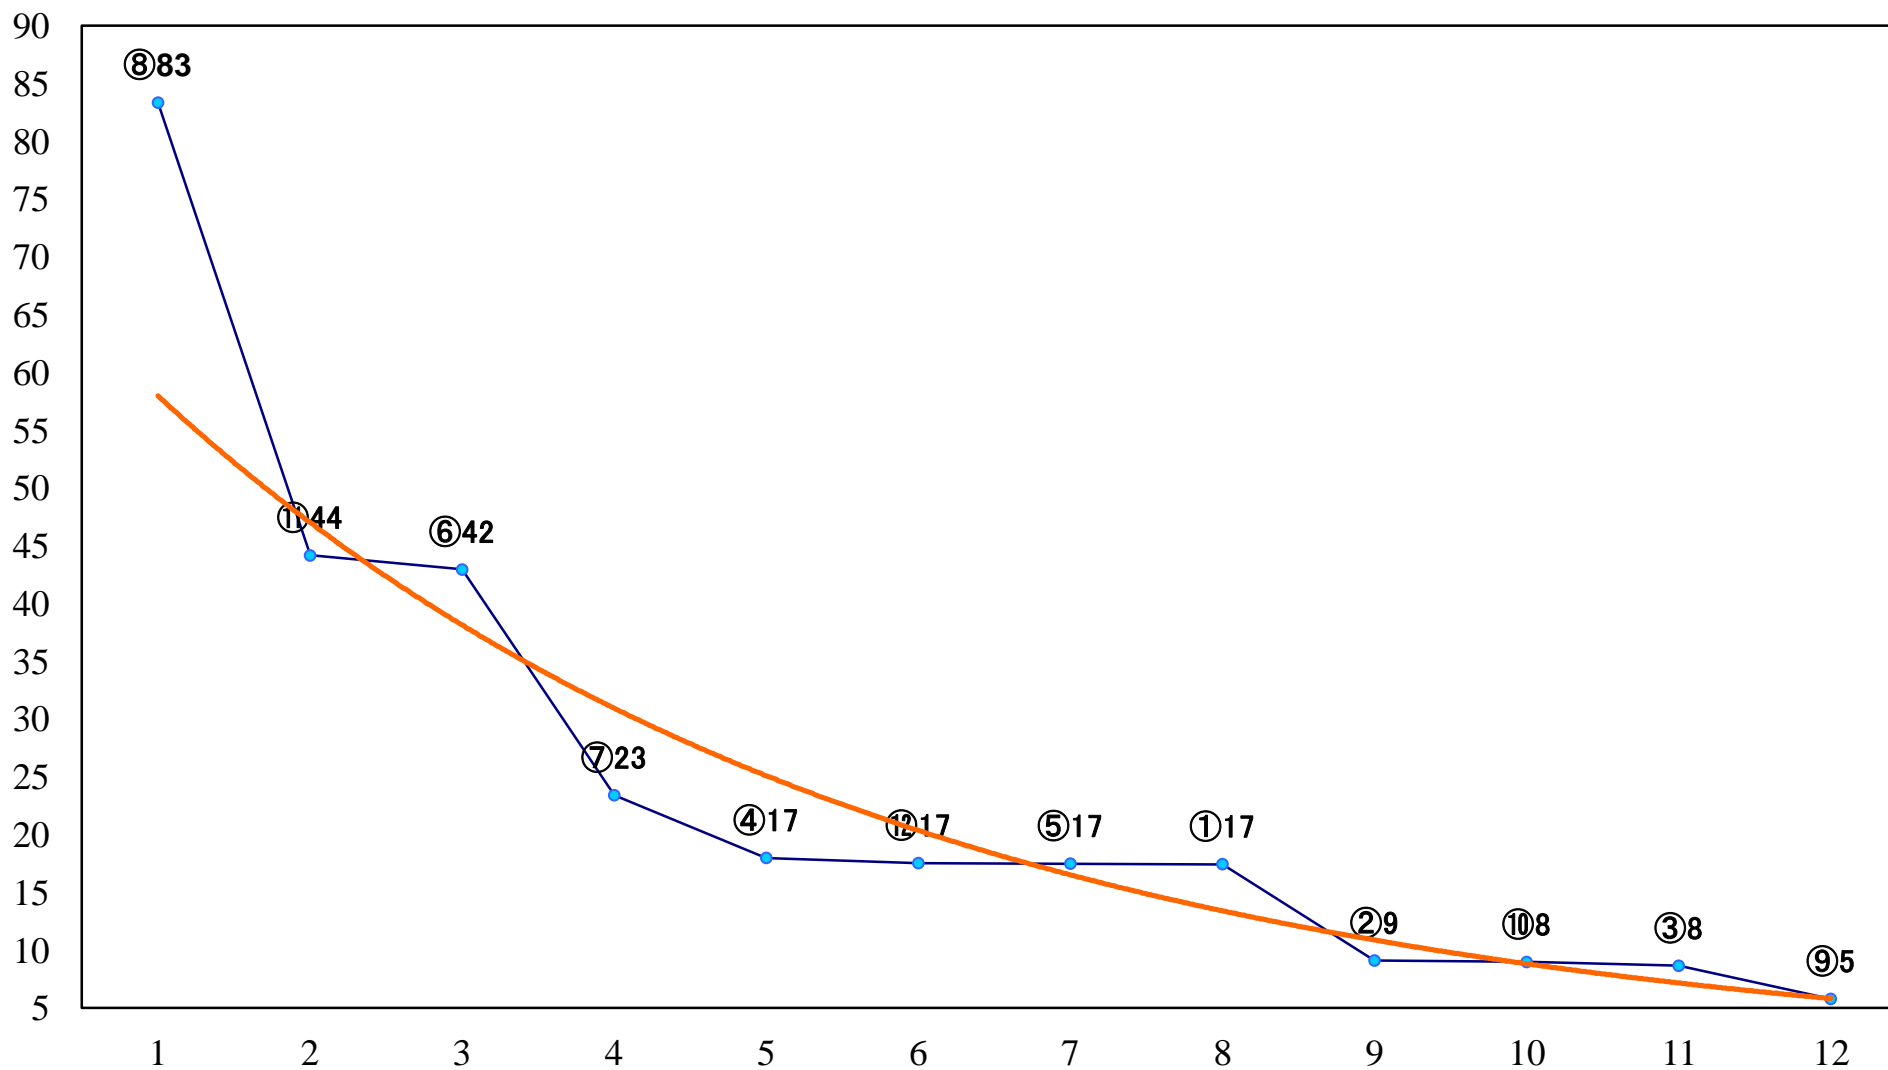

2020年09月30日(水) 船橋競馬 10R 19:30
木更津賞C1二三 左1600mm

2020年09月30日(水) 船橋競馬 11R 20:05
日本テレビ盃JpnII 左1800mm

2020年09月30日(水) 船橋競馬 12R 20:50
ハートビートレディースB2B3選抜牝馬 左1500mm