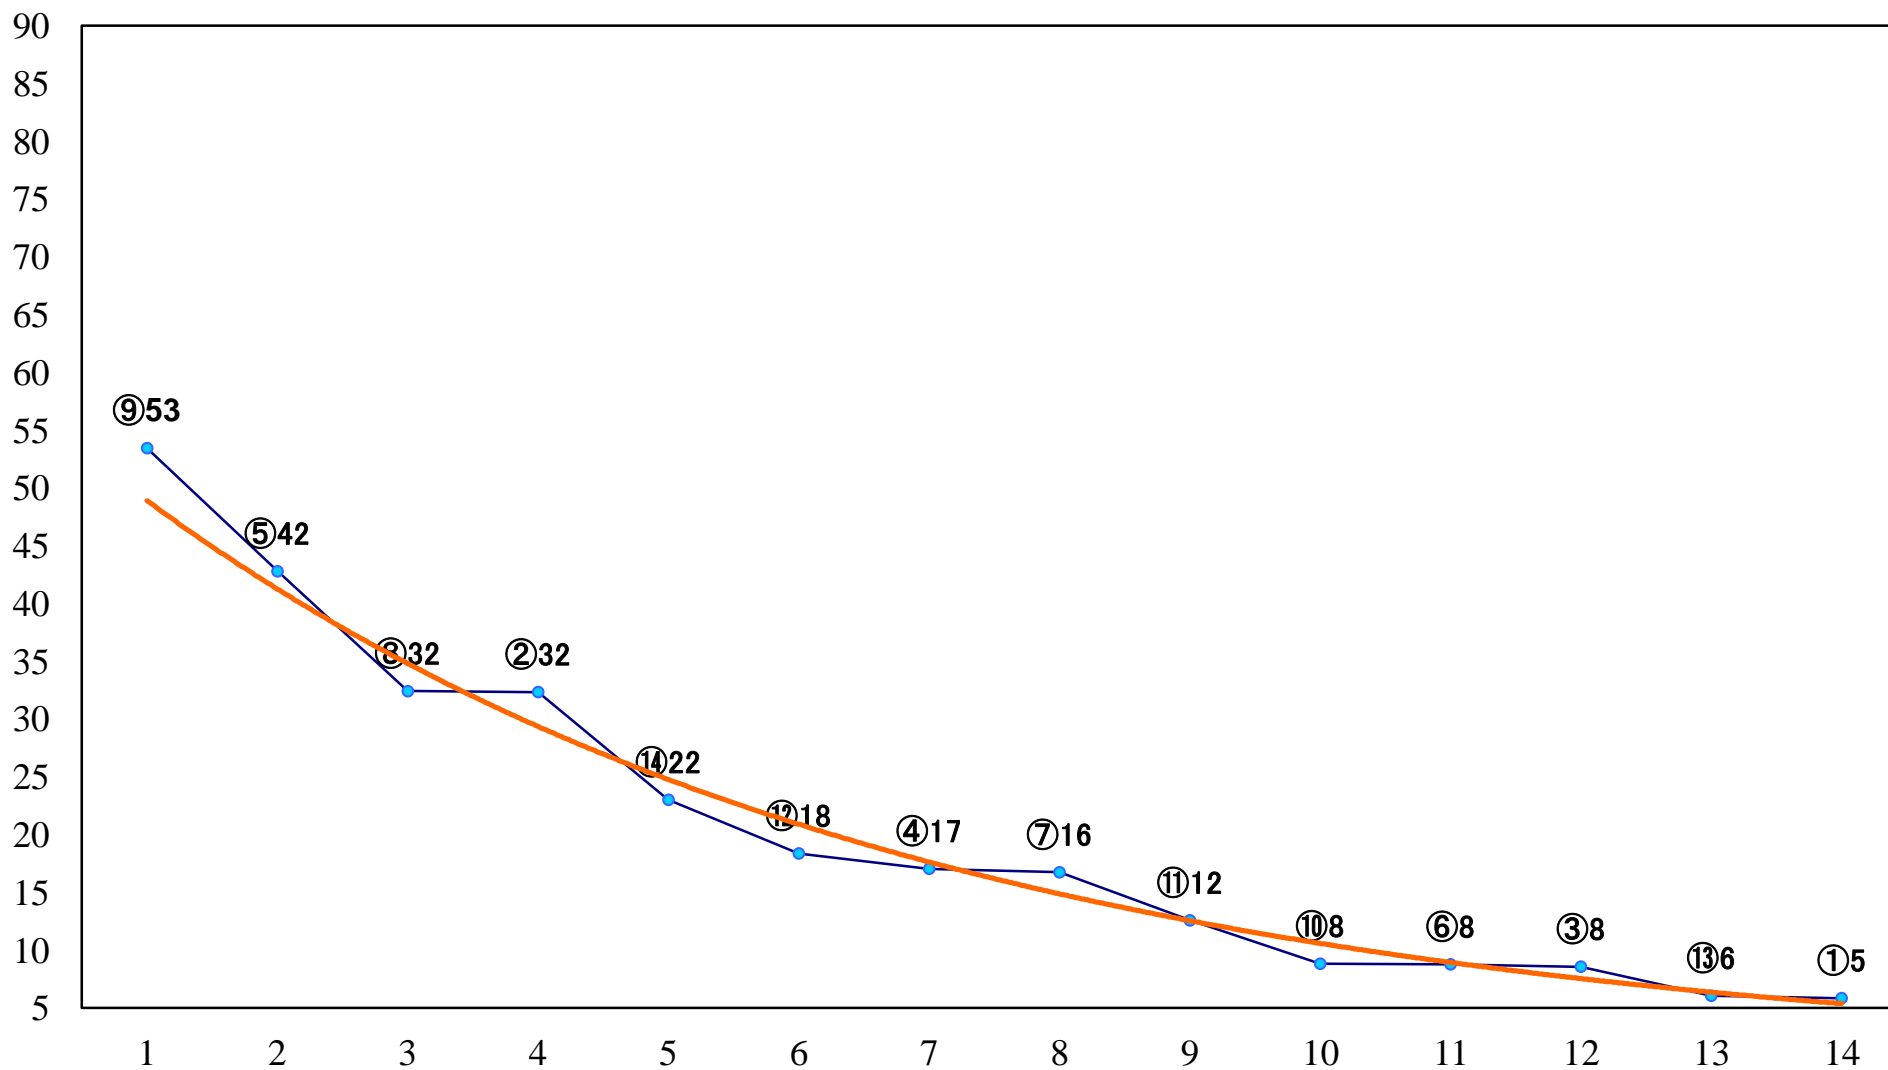

2020年09月30日(水) 船橋競馬 10R 19:30
木更津賞C1二三 左1600mm

2020年09月30日(水) 船橋競馬 11R 20:05
日本テレビ盃JpnII 左1800mm

2020年09月30日(水) 船橋競馬 12R 20:50
ハートビートレディースB2B3選抜牝馬 左1500mm