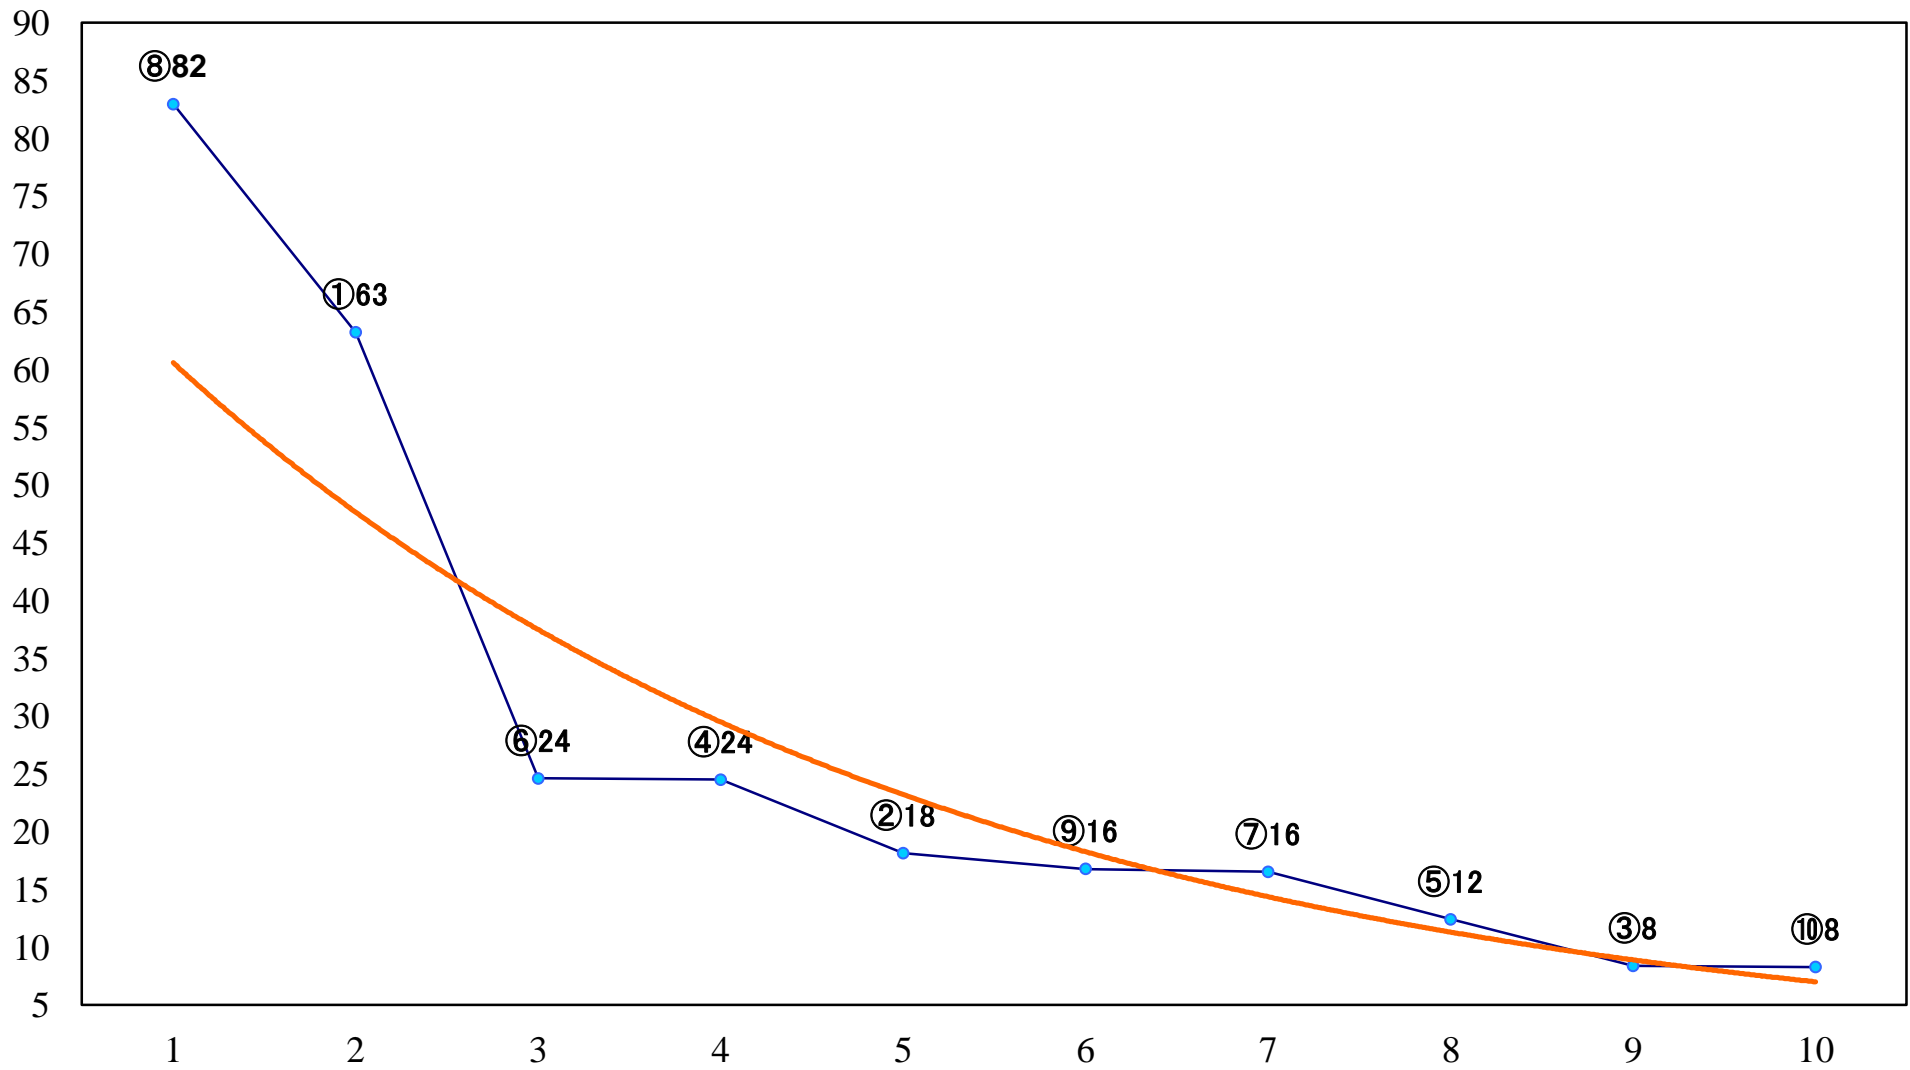

2020年09月30日(水) 船橋競馬 7R 17:55
メープルダッシュC1C2選抜馬 左1000mm