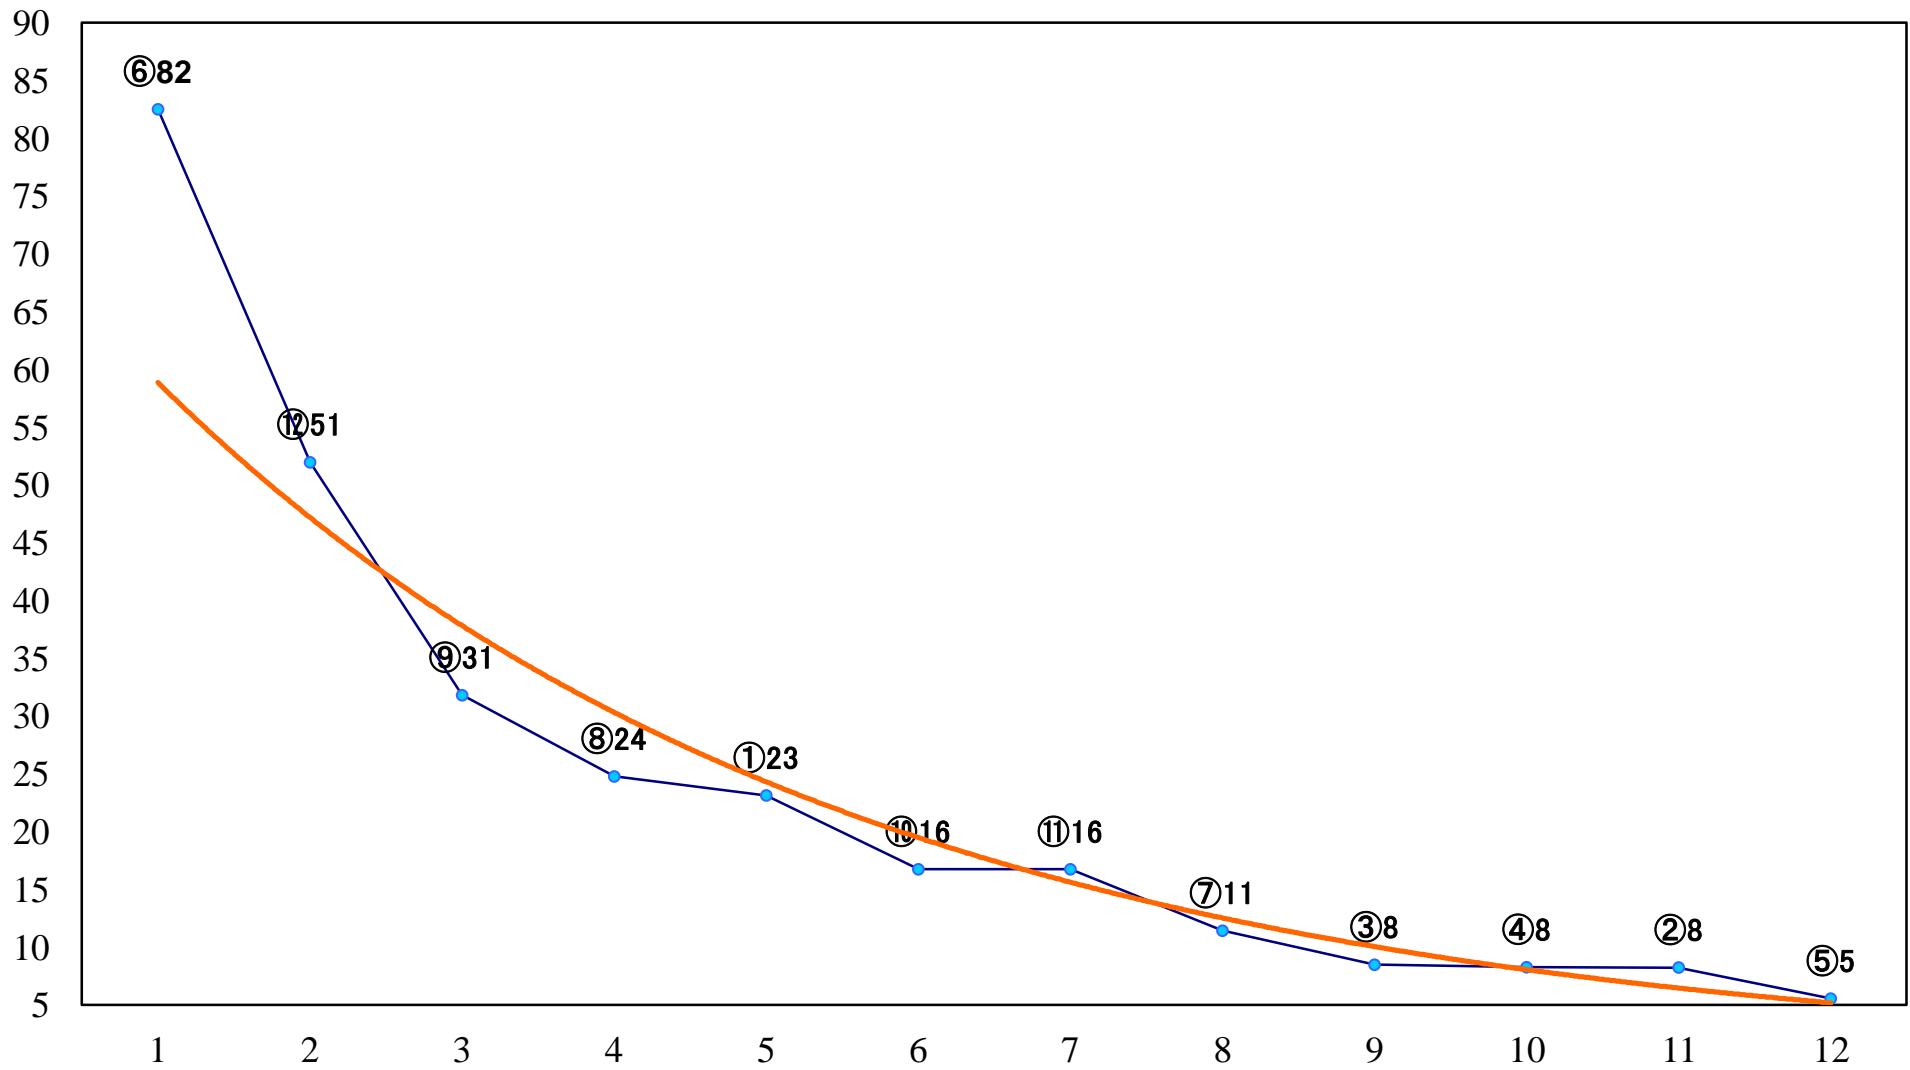

2020年09月30日(水) 船橋競馬 1R 14:55
3歳三四 左1200mm

2020年09月30日(水) 船橋競馬 2R 15:25
3歳三四 左1500mm

2020年09月30日(水) 船橋競馬 3R 15:55
C3三四 左1200mm

2020年09月30日(水) 船橋競馬 4R 16:25
アマリネデビュー2歳新馬イ 左1000mm

2020年09月30日(水) 船橋競馬 5R 16:55
アマリネデビュー2歳新馬ア 左1500mm