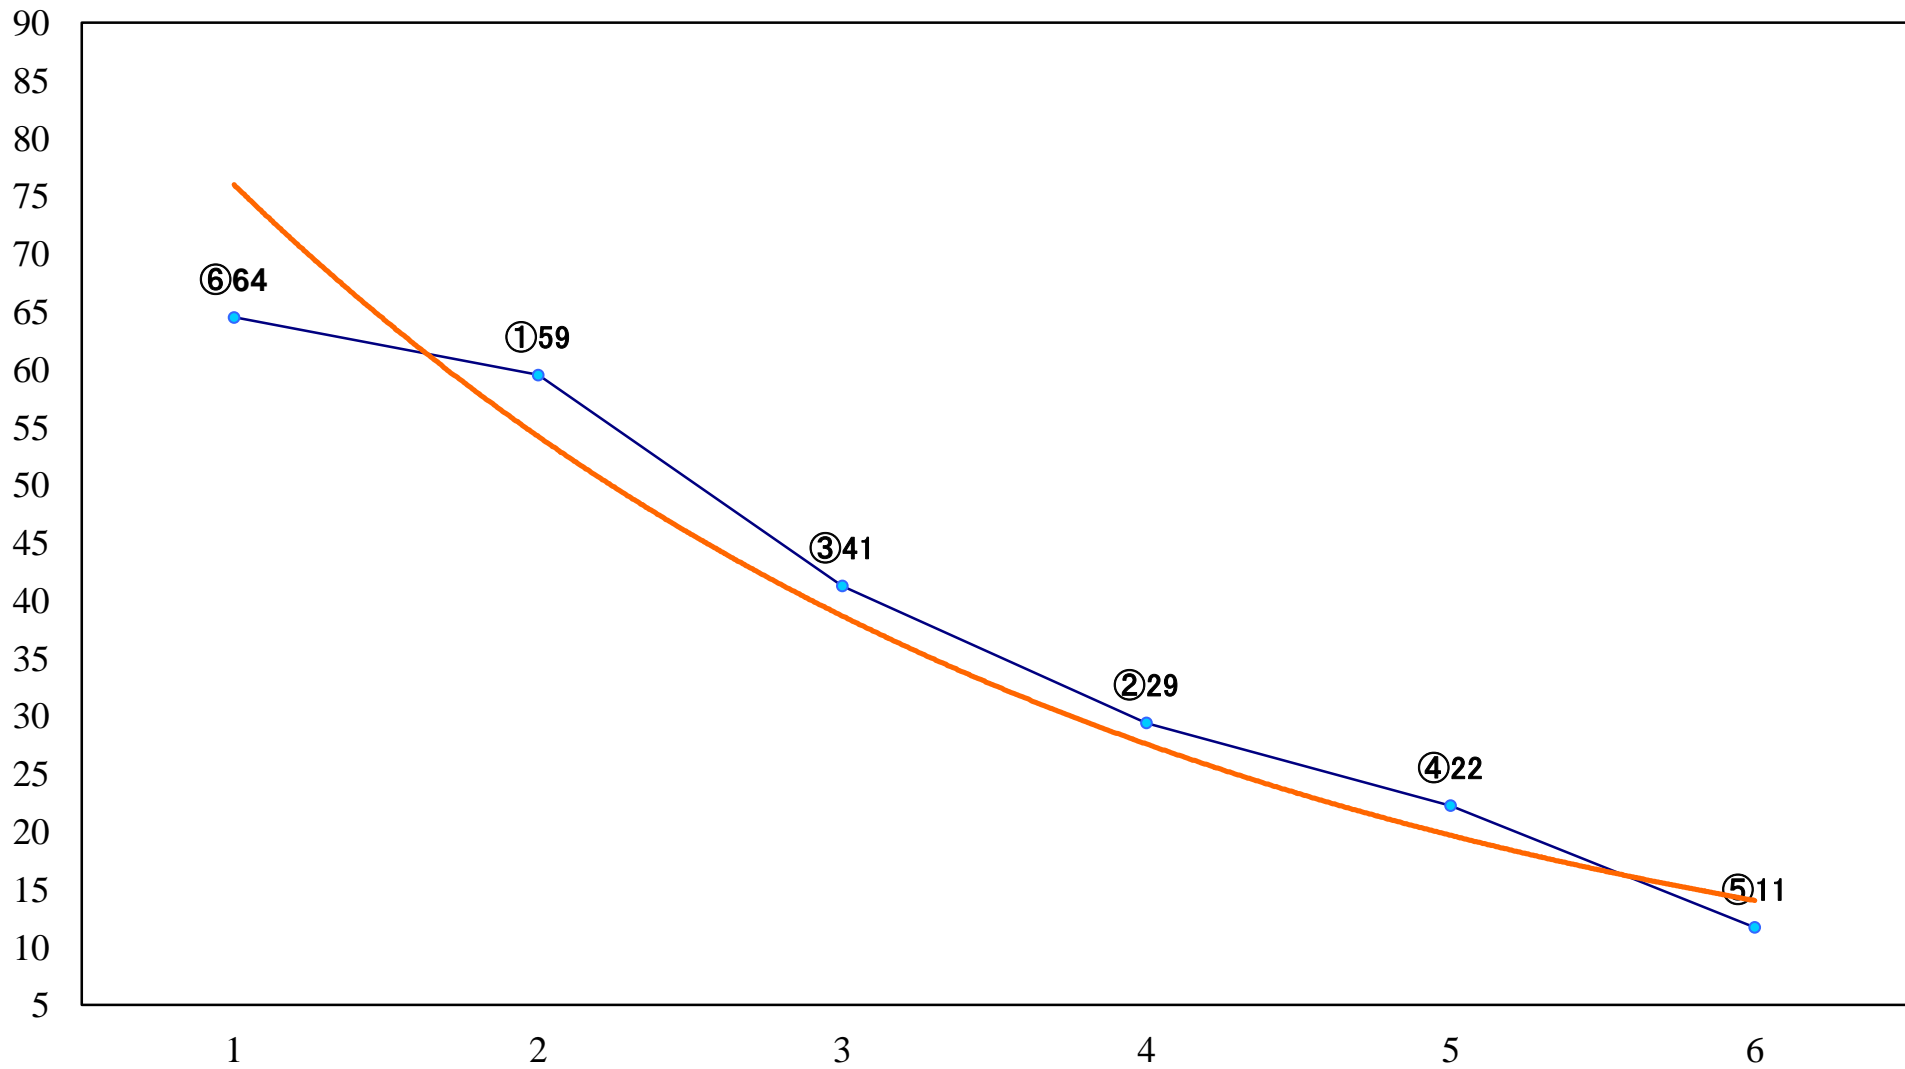

2020年09月30日(水) 船橋競馬 1R 14:55
3歳三四 左1200mm

2020年09月30日(水) 船橋競馬 2R 15:25
3歳三四 左1500mm

2020年09月30日(水) 船橋競馬 3R 15:55
C3三四 左1200mm

2020年09月30日(水) 船橋競馬 4R 16:25
アマリネデビュー2歳新馬イ 左1000mm

2020年09月30日(水) 船橋競馬 5R 16:55
アマリネデビュー2歳新馬ア 左1500mm