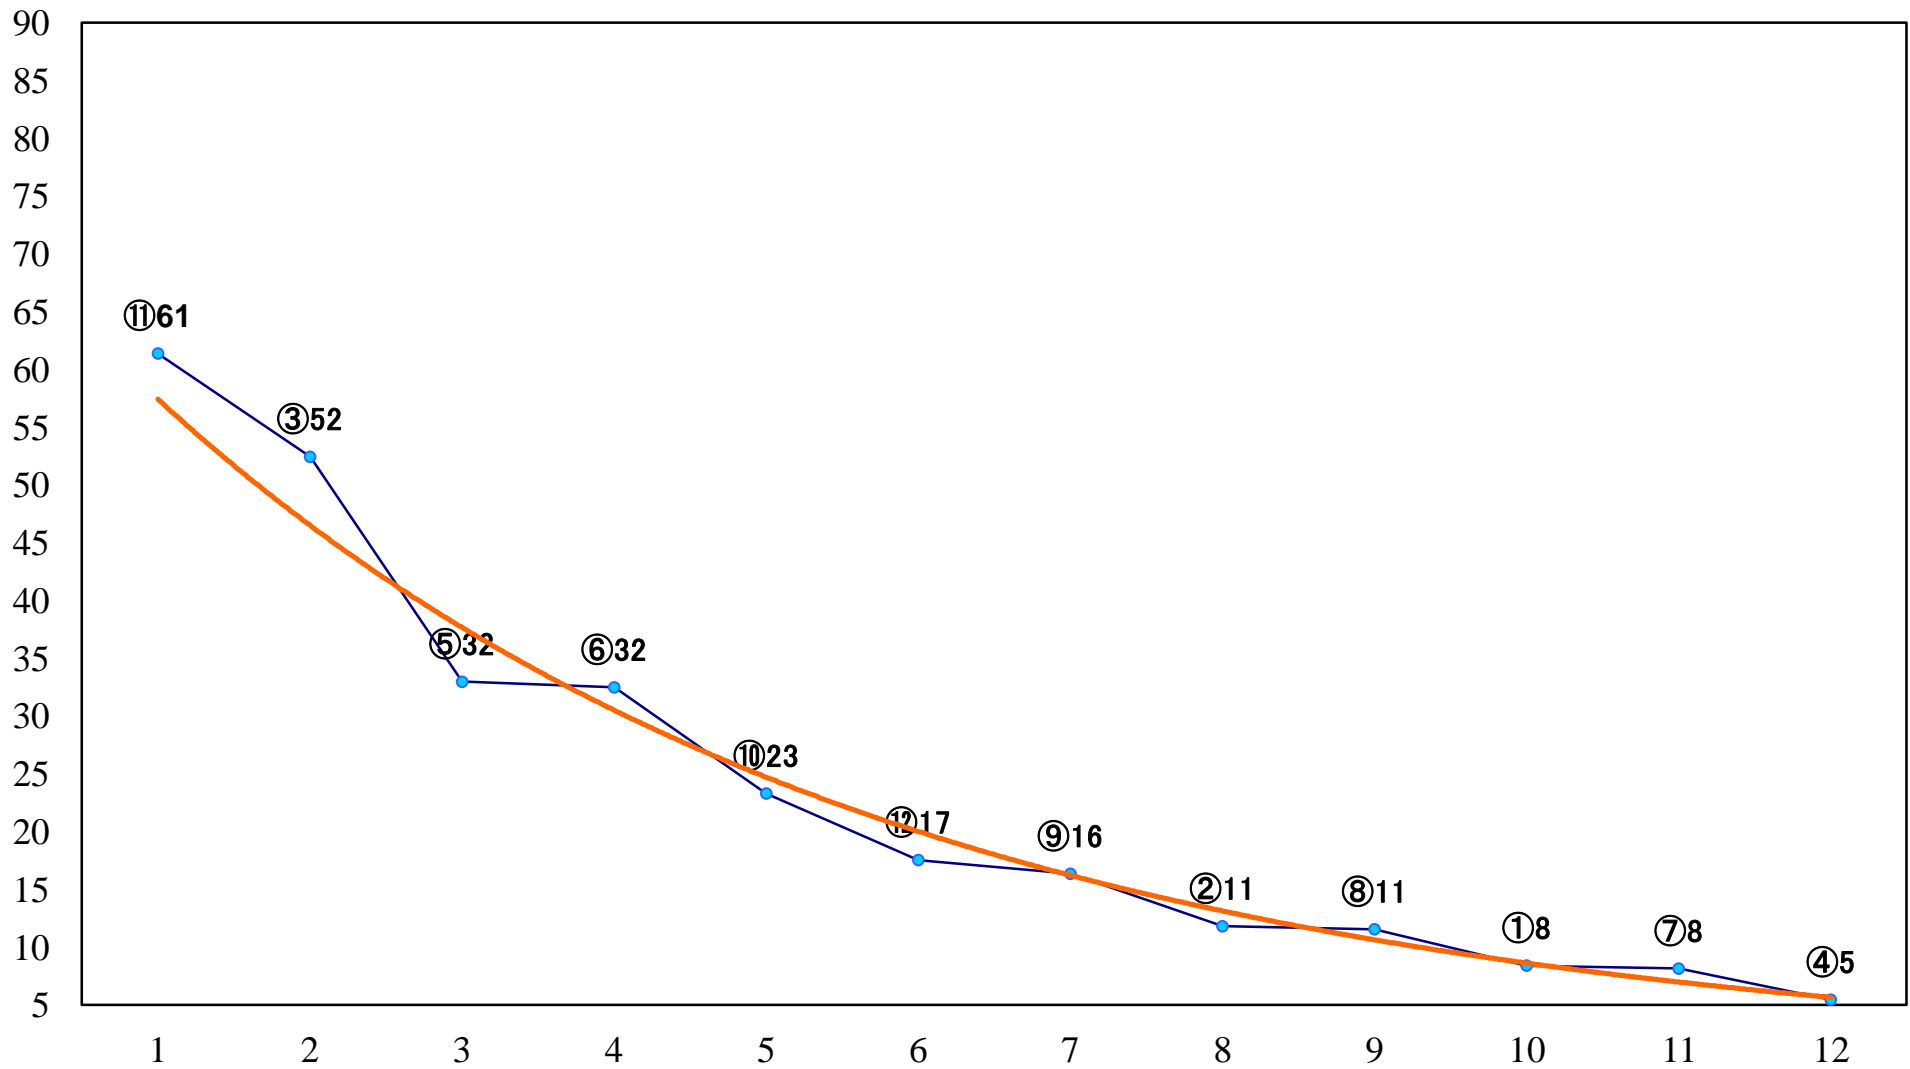

2020年09月30日(水) 船橋競馬 1R 14:55
3歳三四 左1200mm

2020年09月30日(水) 船橋競馬 2R 15:25
3歳三四 左1500mm

2020年09月30日(水) 船橋競馬 3R 15:55
C3三四 左1200mm

2020年09月30日(水) 船橋競馬 4R 16:25
アマリネデビュー2歳新馬イ 左1000mm

2020年09月30日(水) 船橋競馬 5R 16:55
アマリネデビュー2歳新馬ア 左1500mm