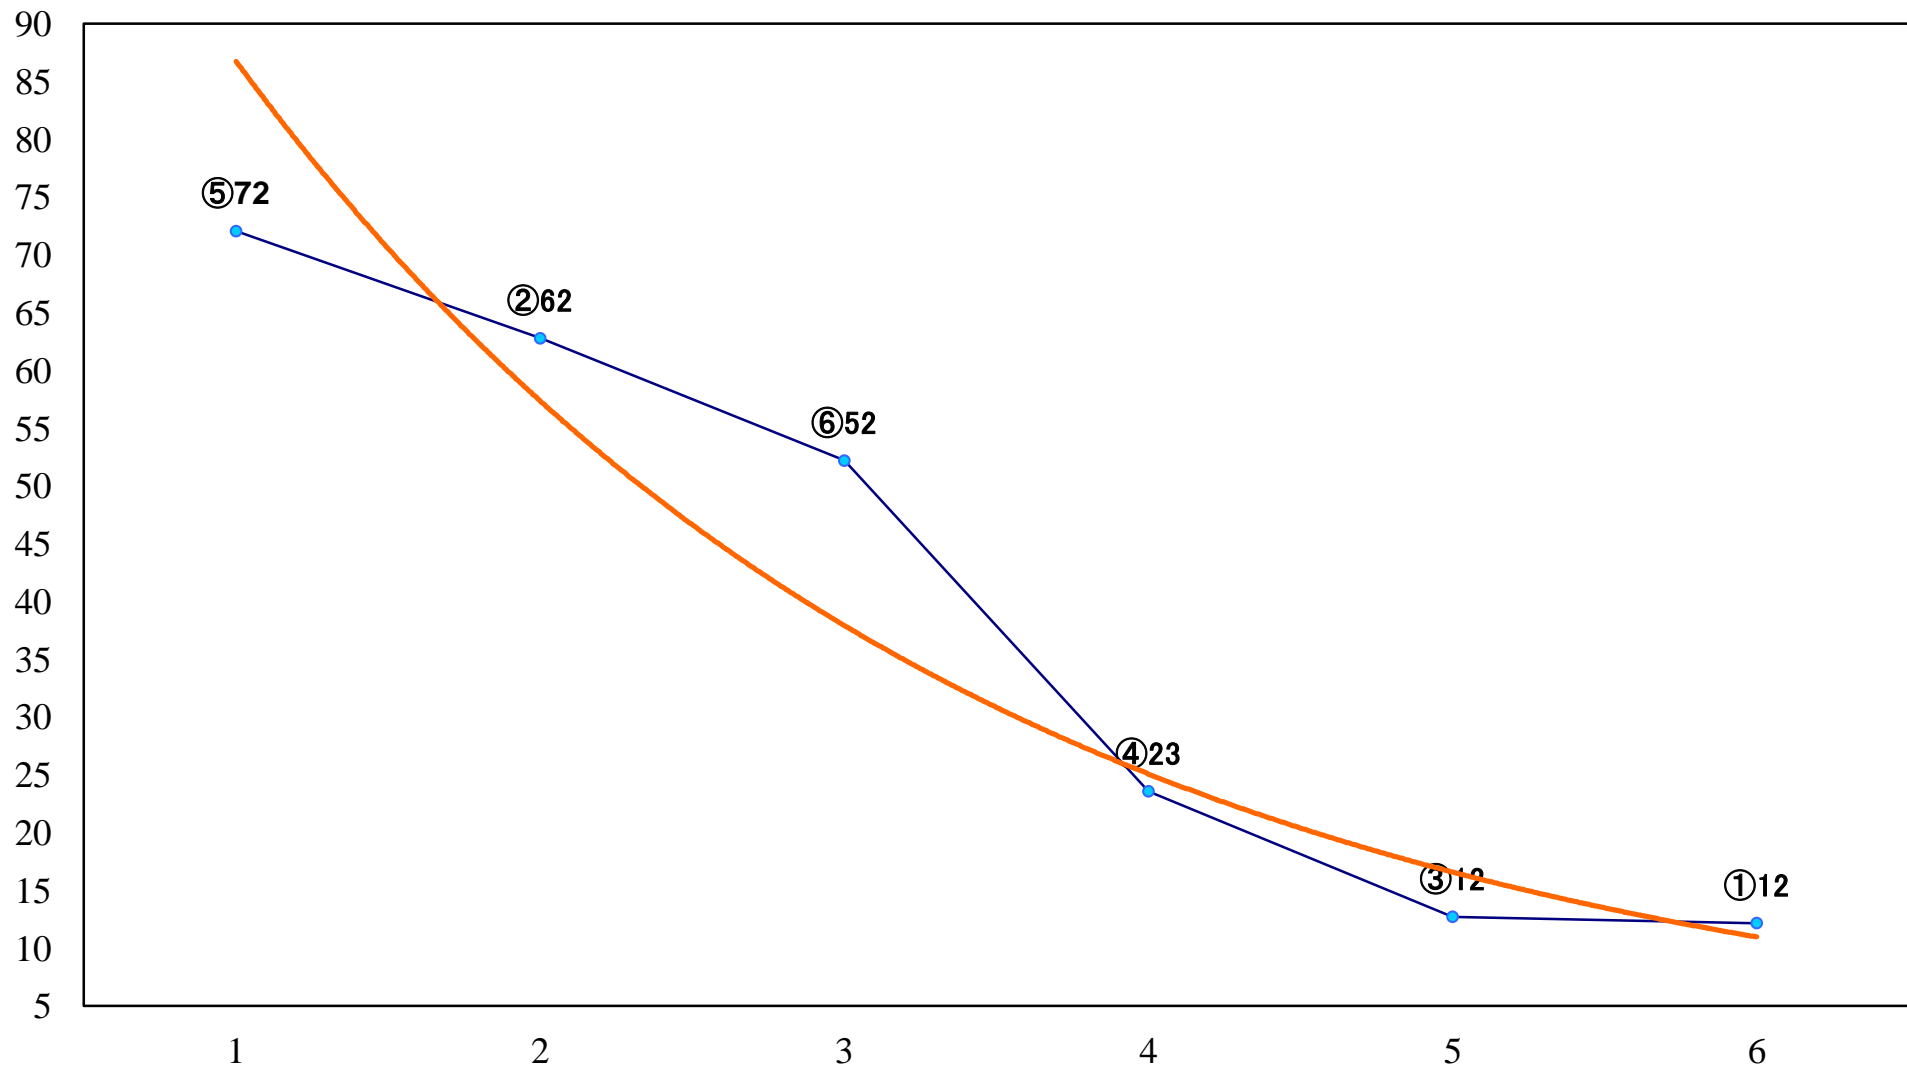

2020年09月30日(水) 船橋競馬 8R 18:25
J認 マキバスナイパー・メモリアル2歳一 左1500mm