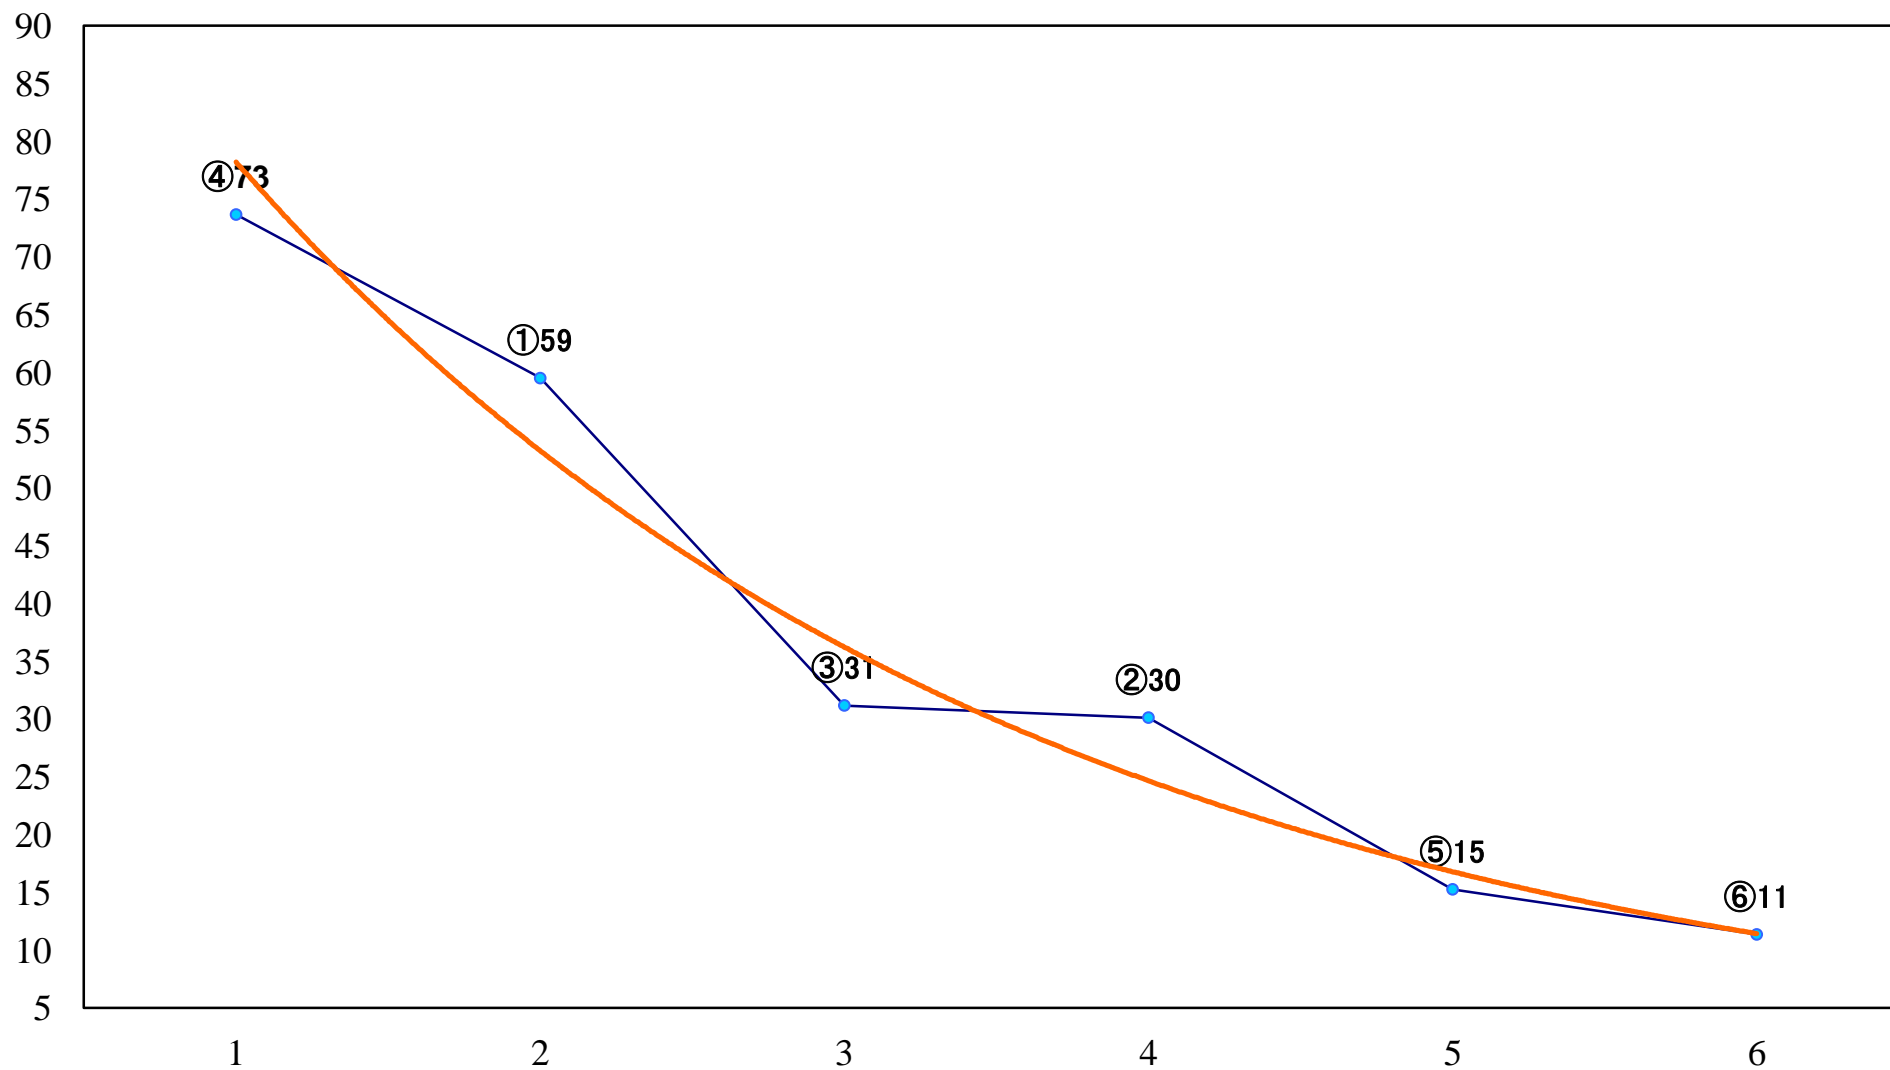

2020年09月30日(水) 船橋競馬 1R 14:55
3歳三四 左1200mm

2020年09月30日(水) 船橋競馬 2R 15:25
3歳三四 左1500mm

2020年09月30日(水) 船橋競馬 3R 15:55
C3三四 左1200mm

2020年09月30日(水) 船橋競馬 4R 16:25
アマリネデビュー2歳新馬イ 左1000mm

2020年09月30日(水) 船橋競馬 5R 16:55
アマリネデビュー2歳新馬ア 左1500mm