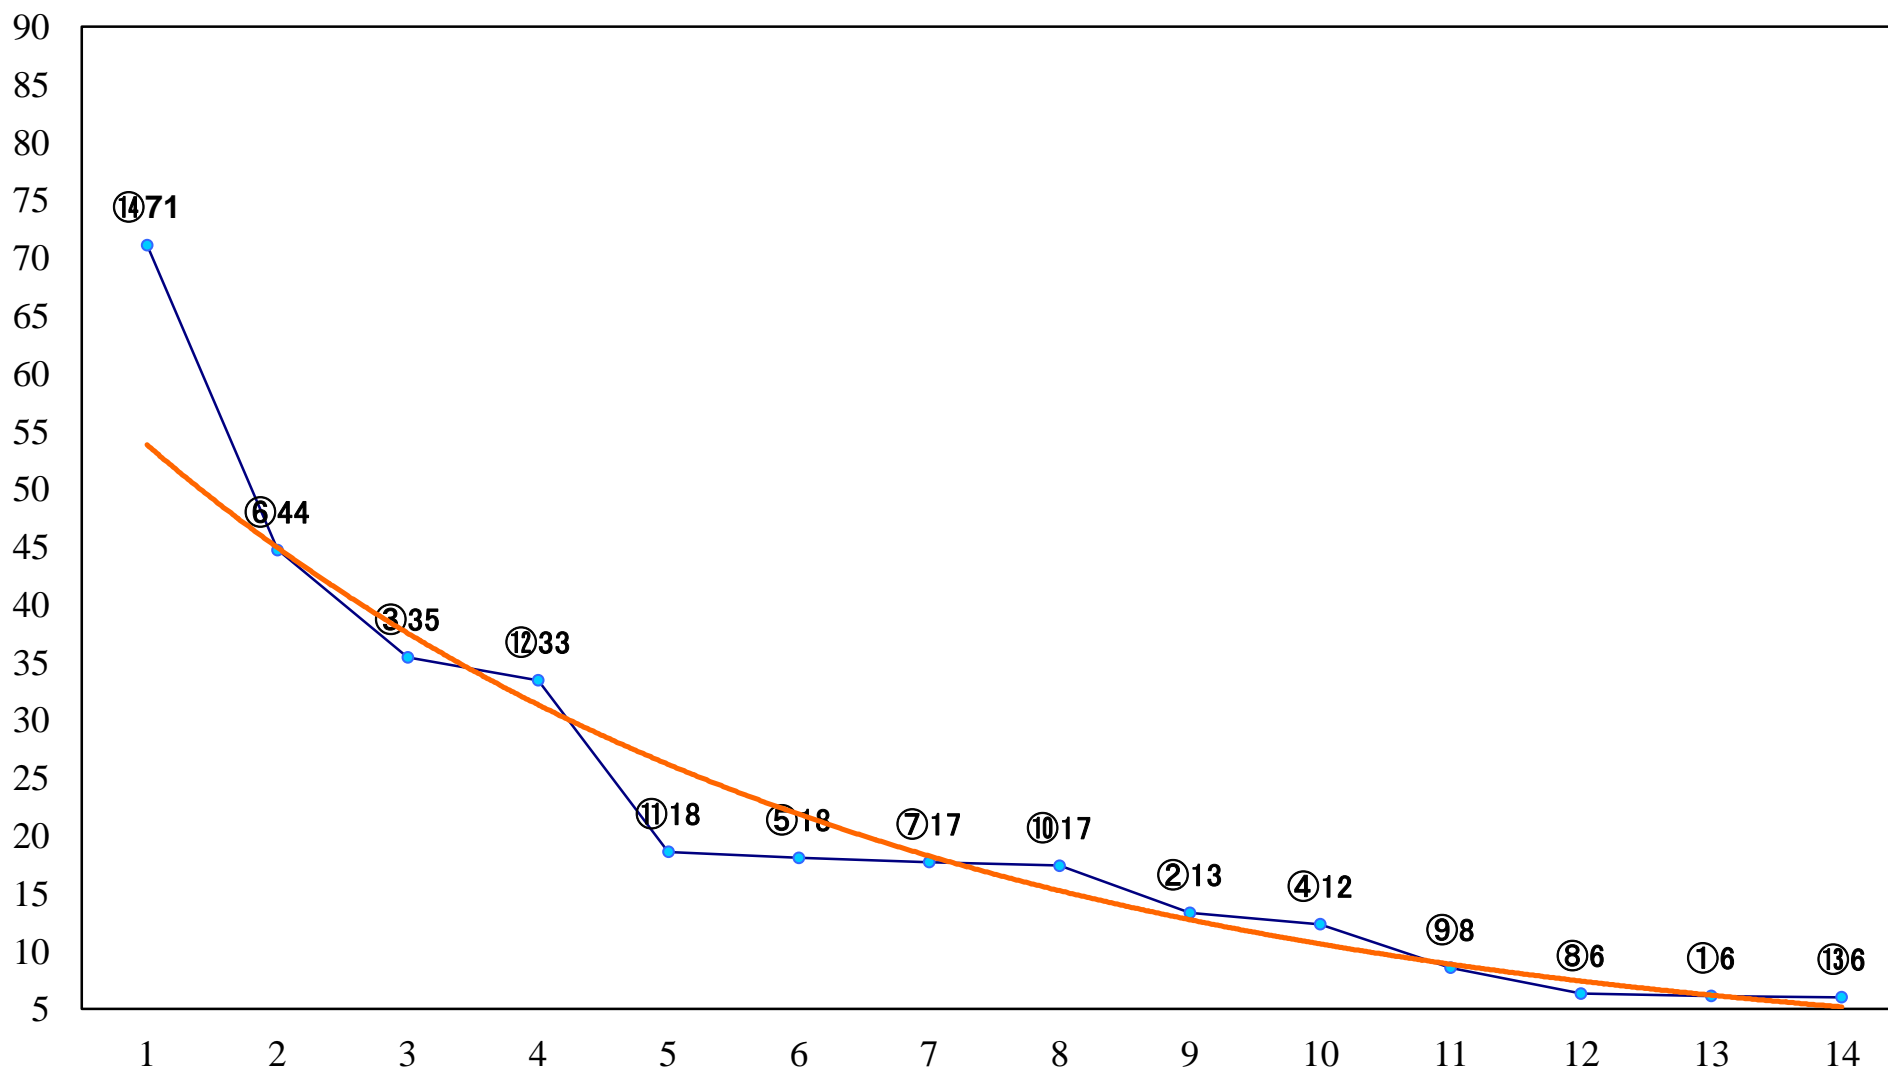

2020年09月30日(水) 船橋競馬 10R 19:30
木更津賞C1二三 左1600mm

2020年09月30日(水) 船橋競馬 11R 20:05
日本テレビ盃JpnII 左1800mm

2020年09月30日(水) 船橋競馬 12R 20:50
ハートビートレディースB2B3選抜牝馬 左1500mm