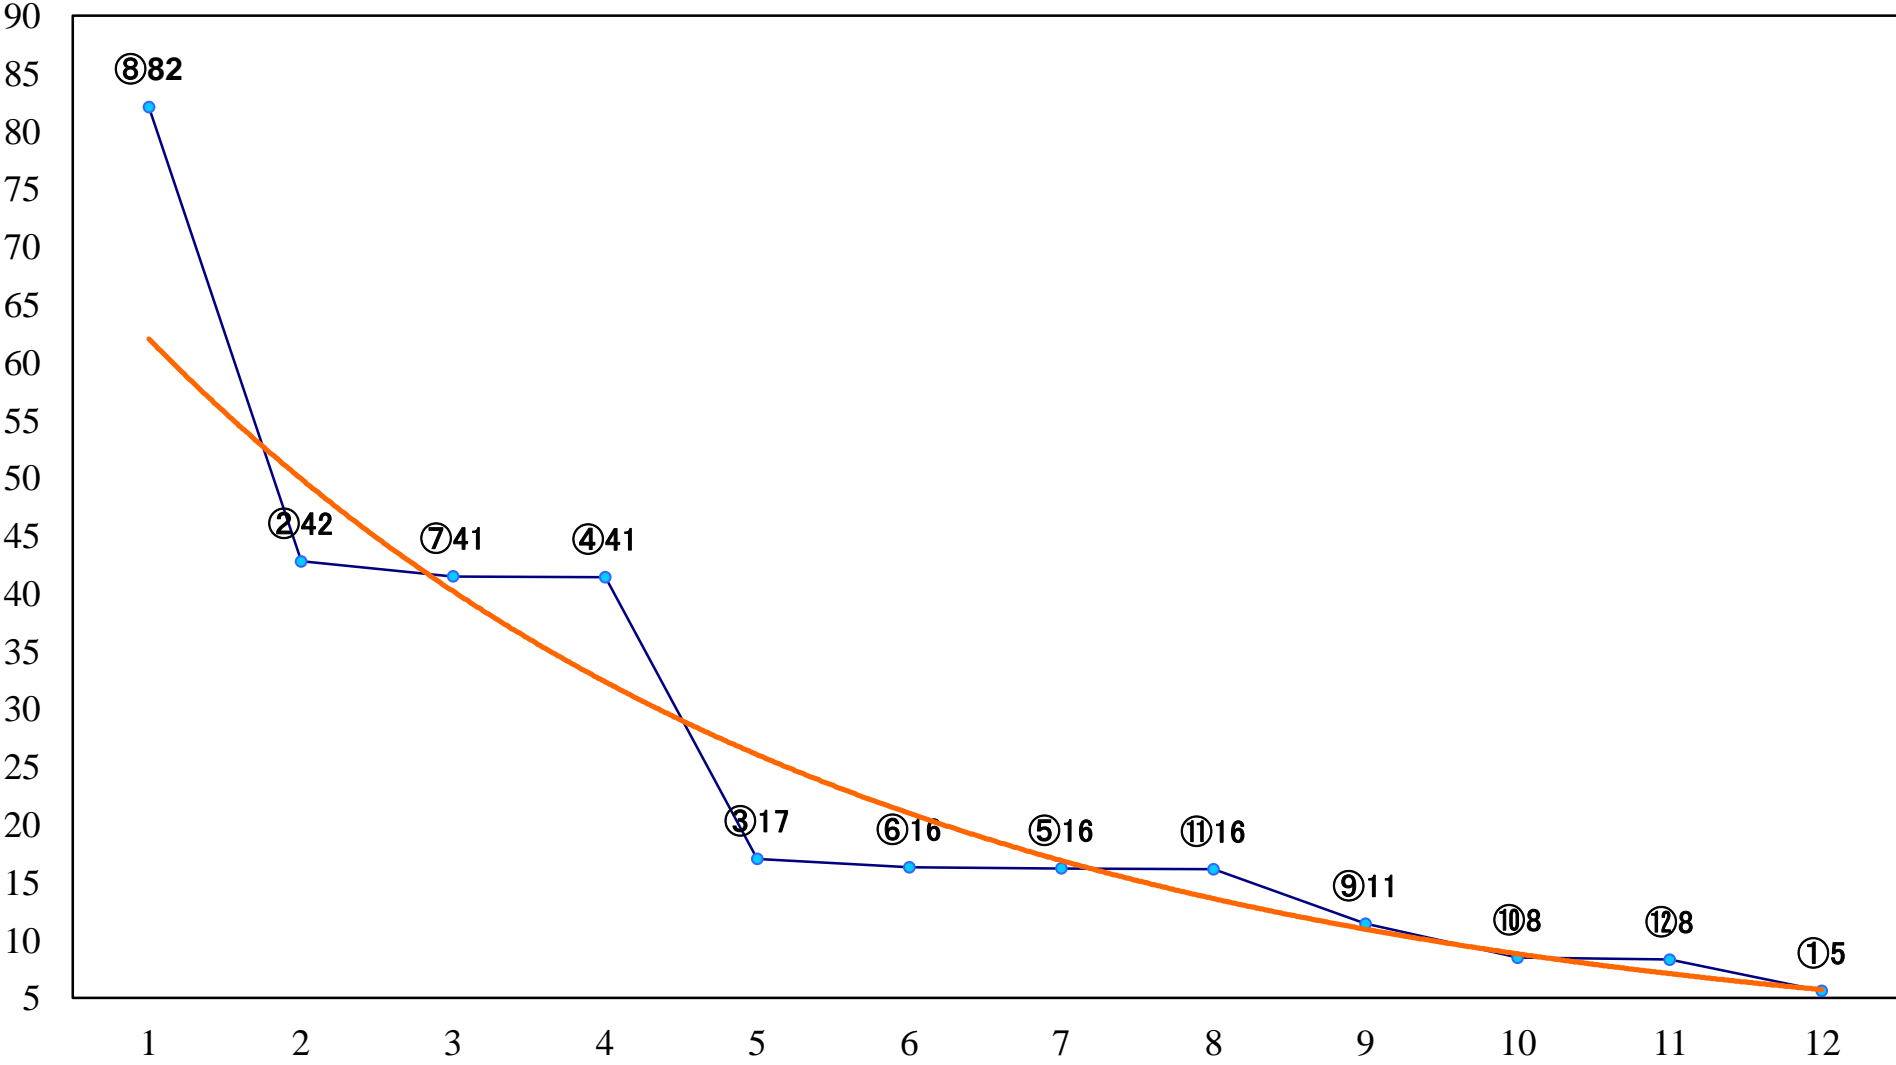

2020年09月30日(水) 船橋競馬 1R 14:55
3歳三四 左1200mm

2020年09月30日(水) 船橋競馬 2R 15:25
3歳三四 左1500mm

2020年09月30日(水) 船橋競馬 3R 15:55
C3三四 左1200mm

2020年09月30日(水) 船橋競馬 4R 16:25
アマリネデビュー2歳新馬イ 左1000mm

2020年09月30日(水) 船橋競馬 5R 16:55
アマリネデビュー2歳新馬ア 左1500mm