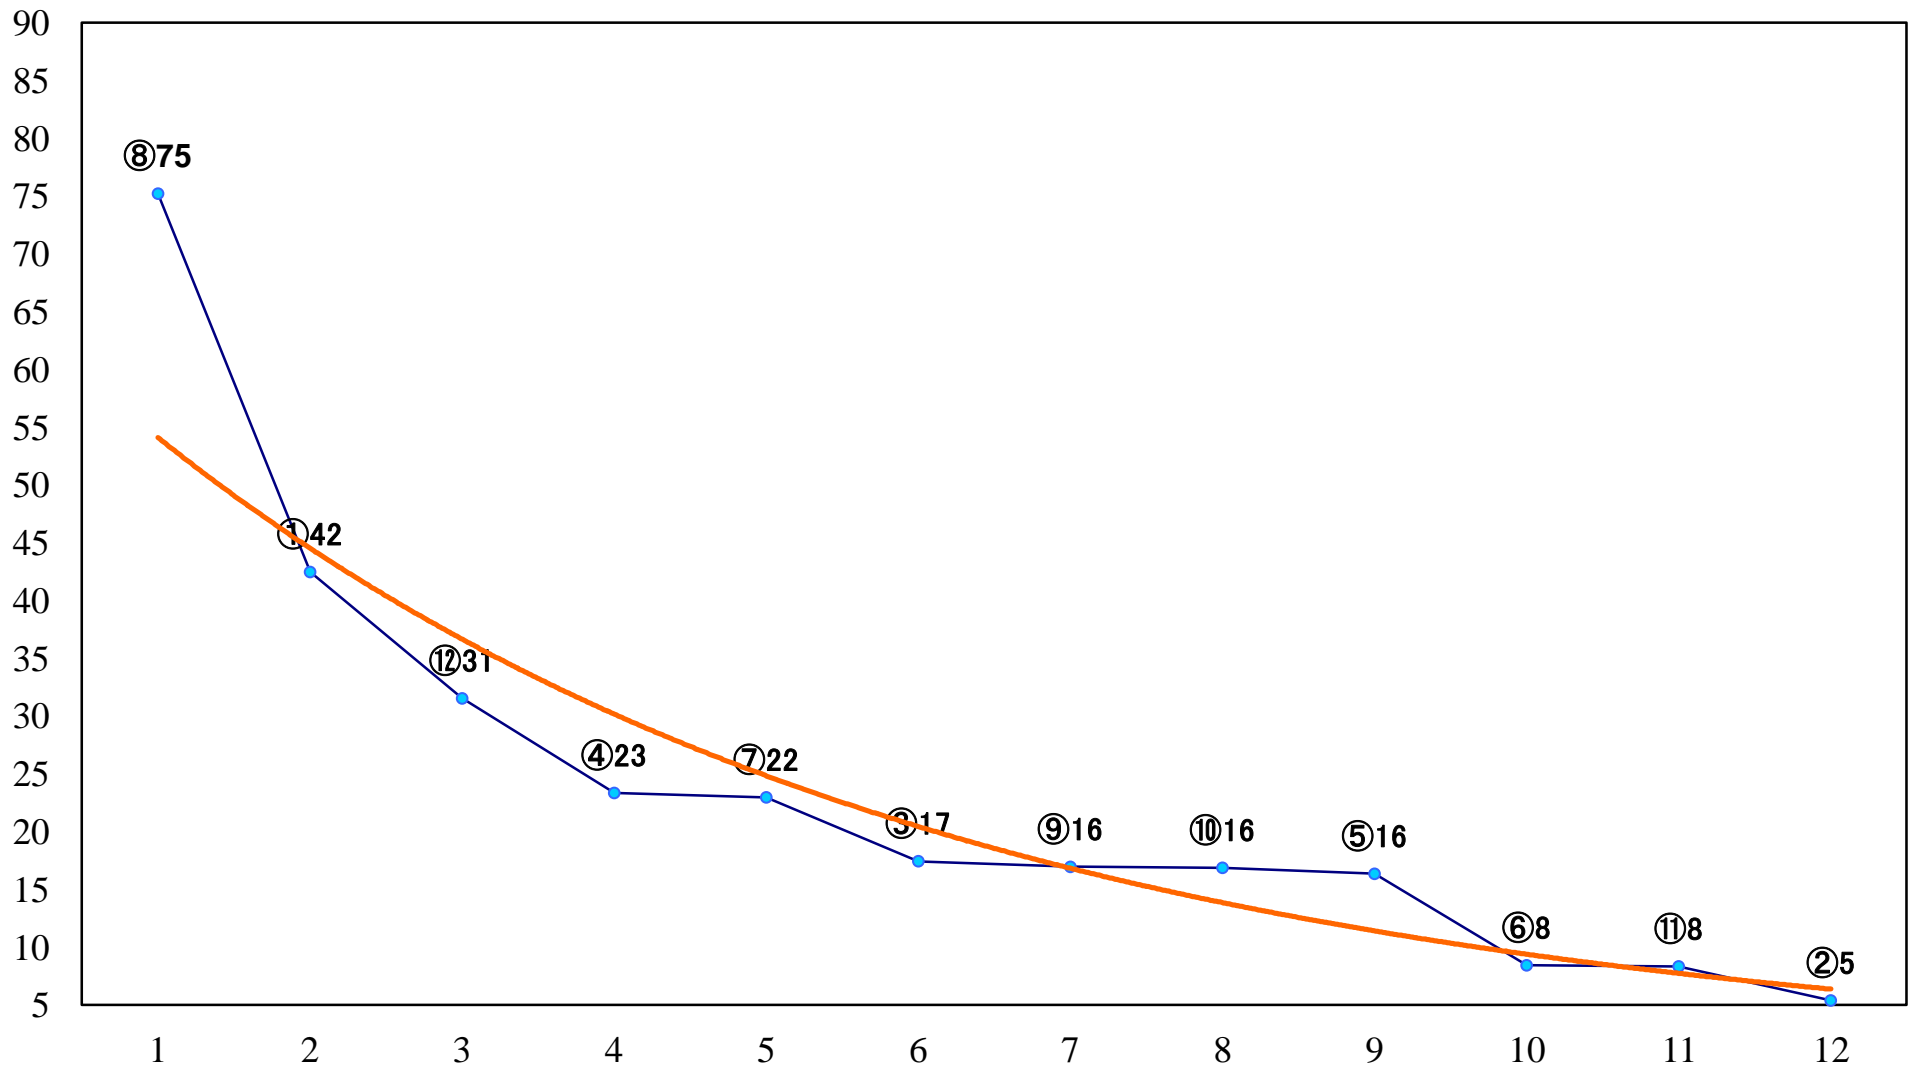

2020年09月30日(水) 船橋競馬 6R 17:25
C3三四 左1500mm