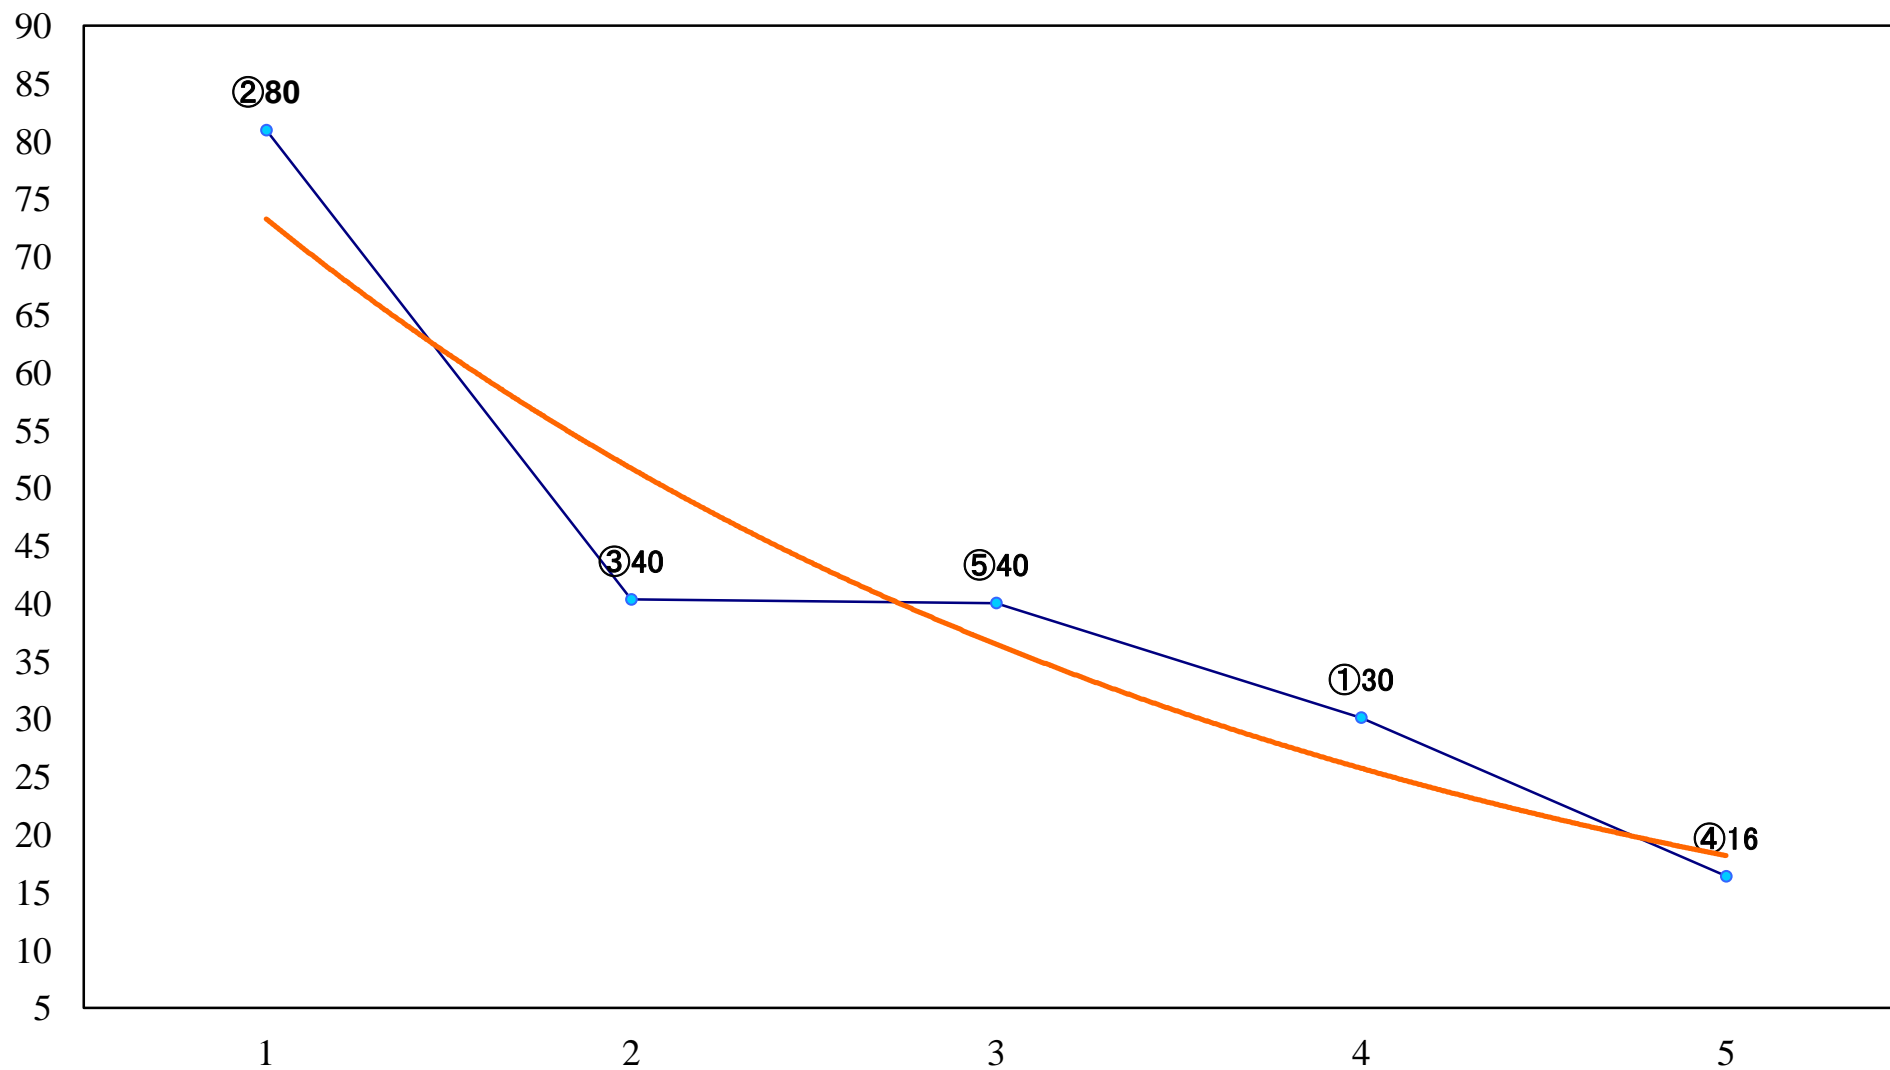

2020年10月02日(金) 船橋競馬 1R 15:00
3歳十 左1200mm

2020年10月02日(金) 船橋競馬 2R 15:30
3歳九 左1200mm

2020年10月02日(金) 船橋競馬 3R 16:00
C3選抜馬 左1000mm

2020年10月02日(金) 船橋競馬 4R 16:30
アマリネデビュー2歳新馬カ 左1000mm

2020年10月02日(金) 船橋競馬 5R 17:00
アマリネデビュー2歳新馬オ 左1000mm