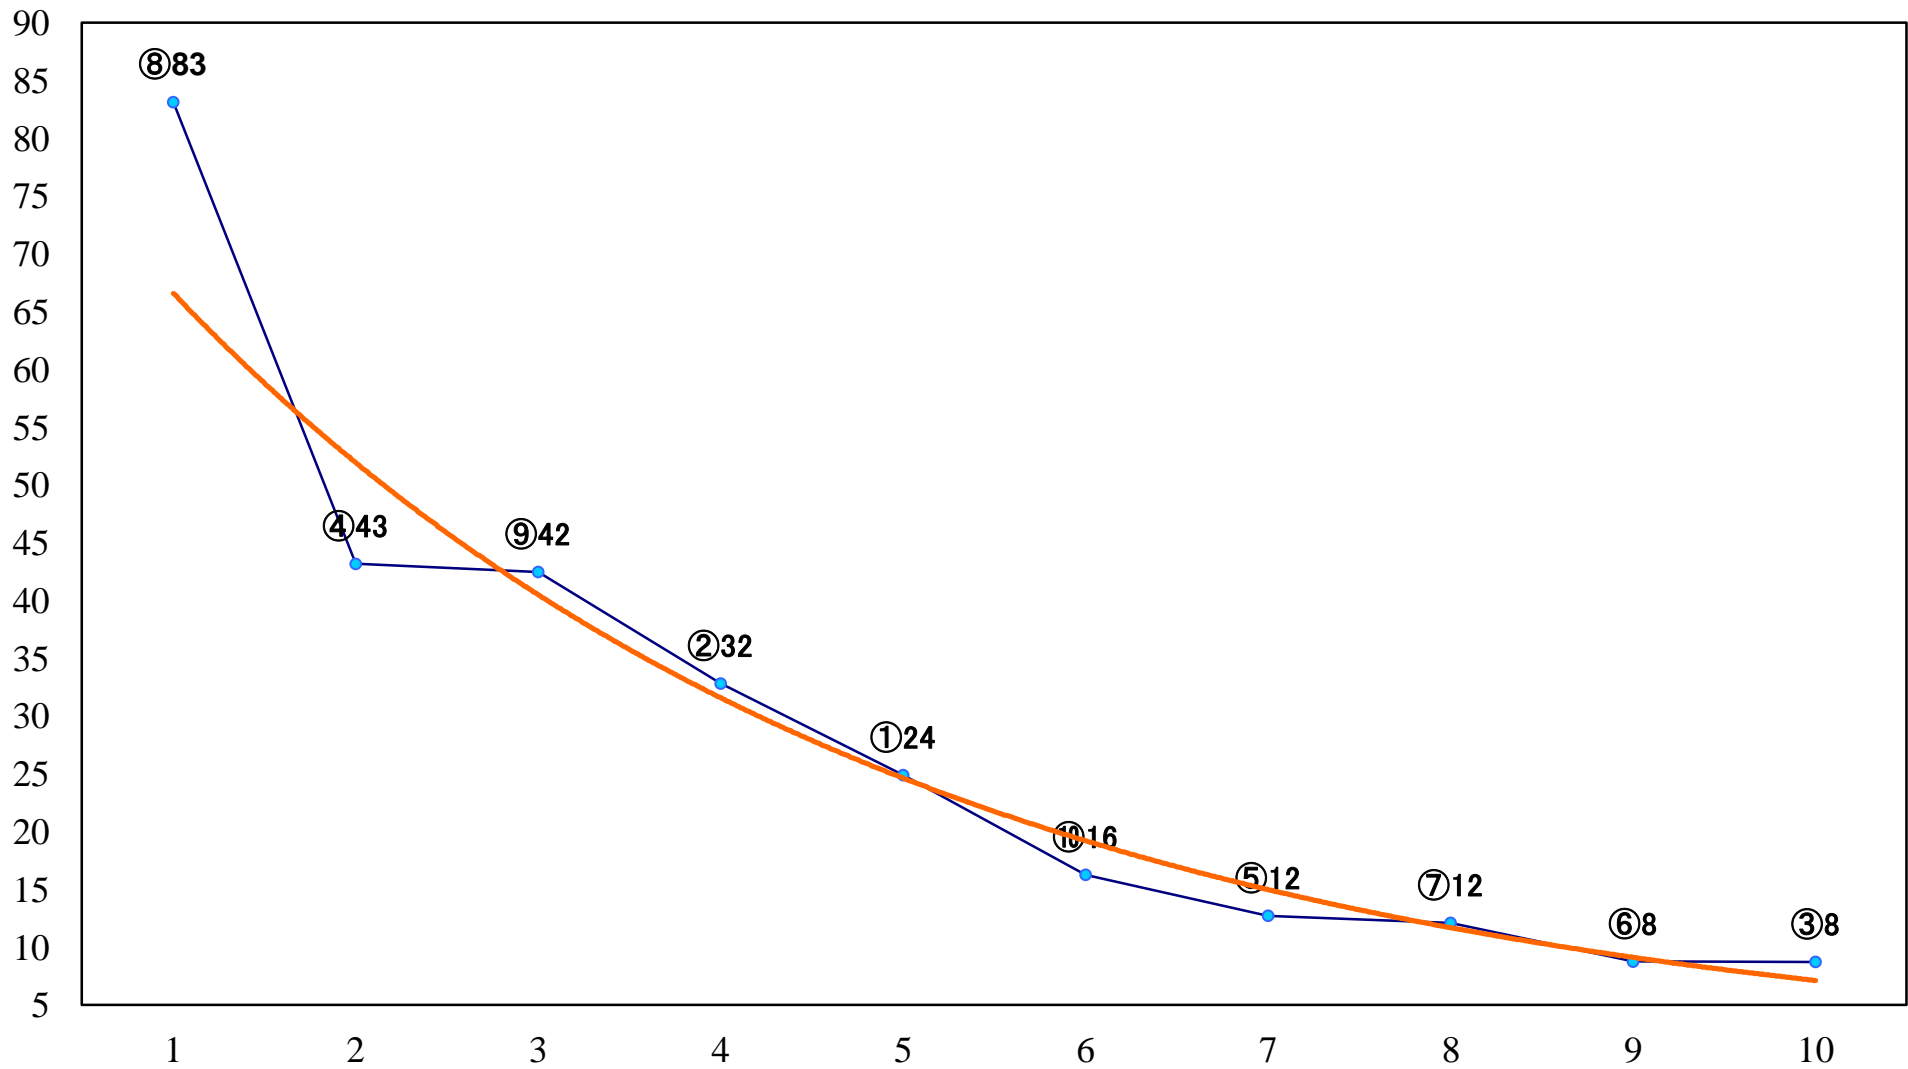

2020年10月02日(金) 船橋競馬 8R 18:30
森のひょうたんから駒！無病息災祈願！C2 左1200mm