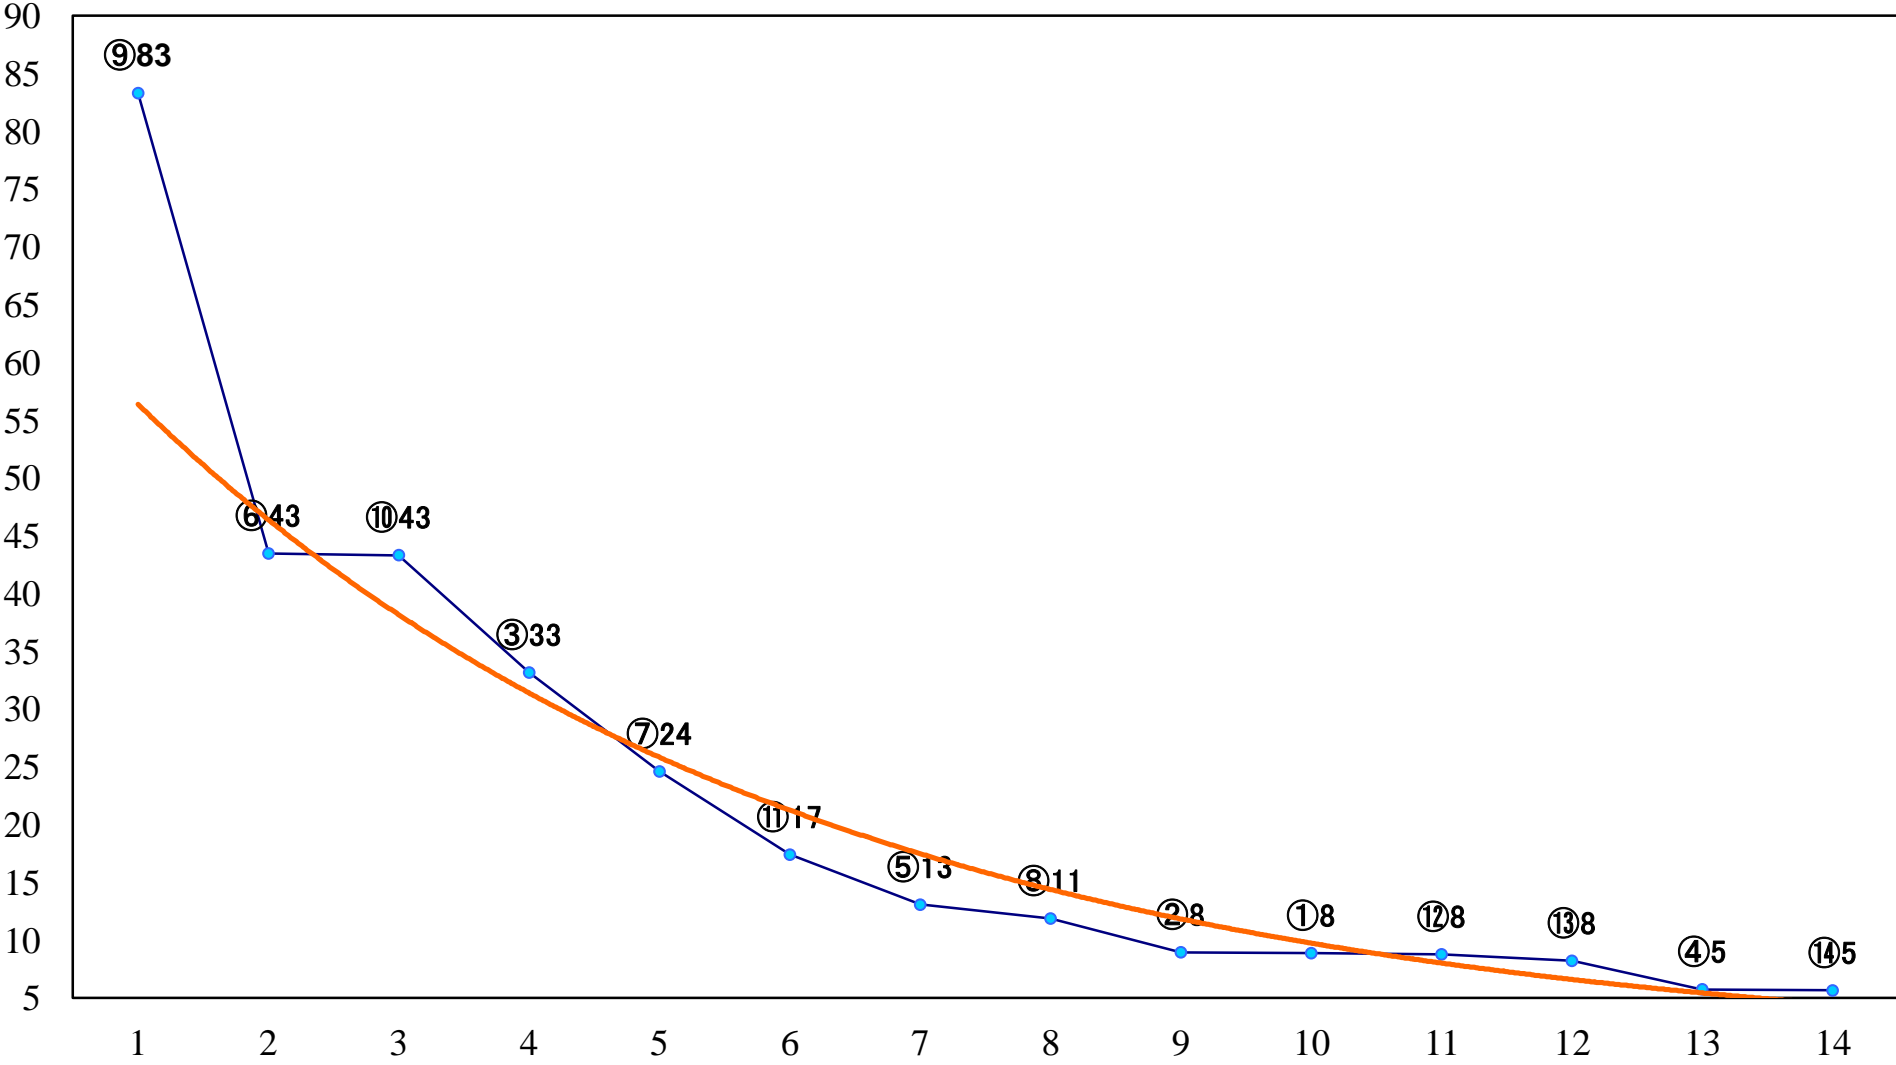

2020年10月02日(金) 船橋競馬 9R 19:05
仲秋賞C1ー 左1600mm