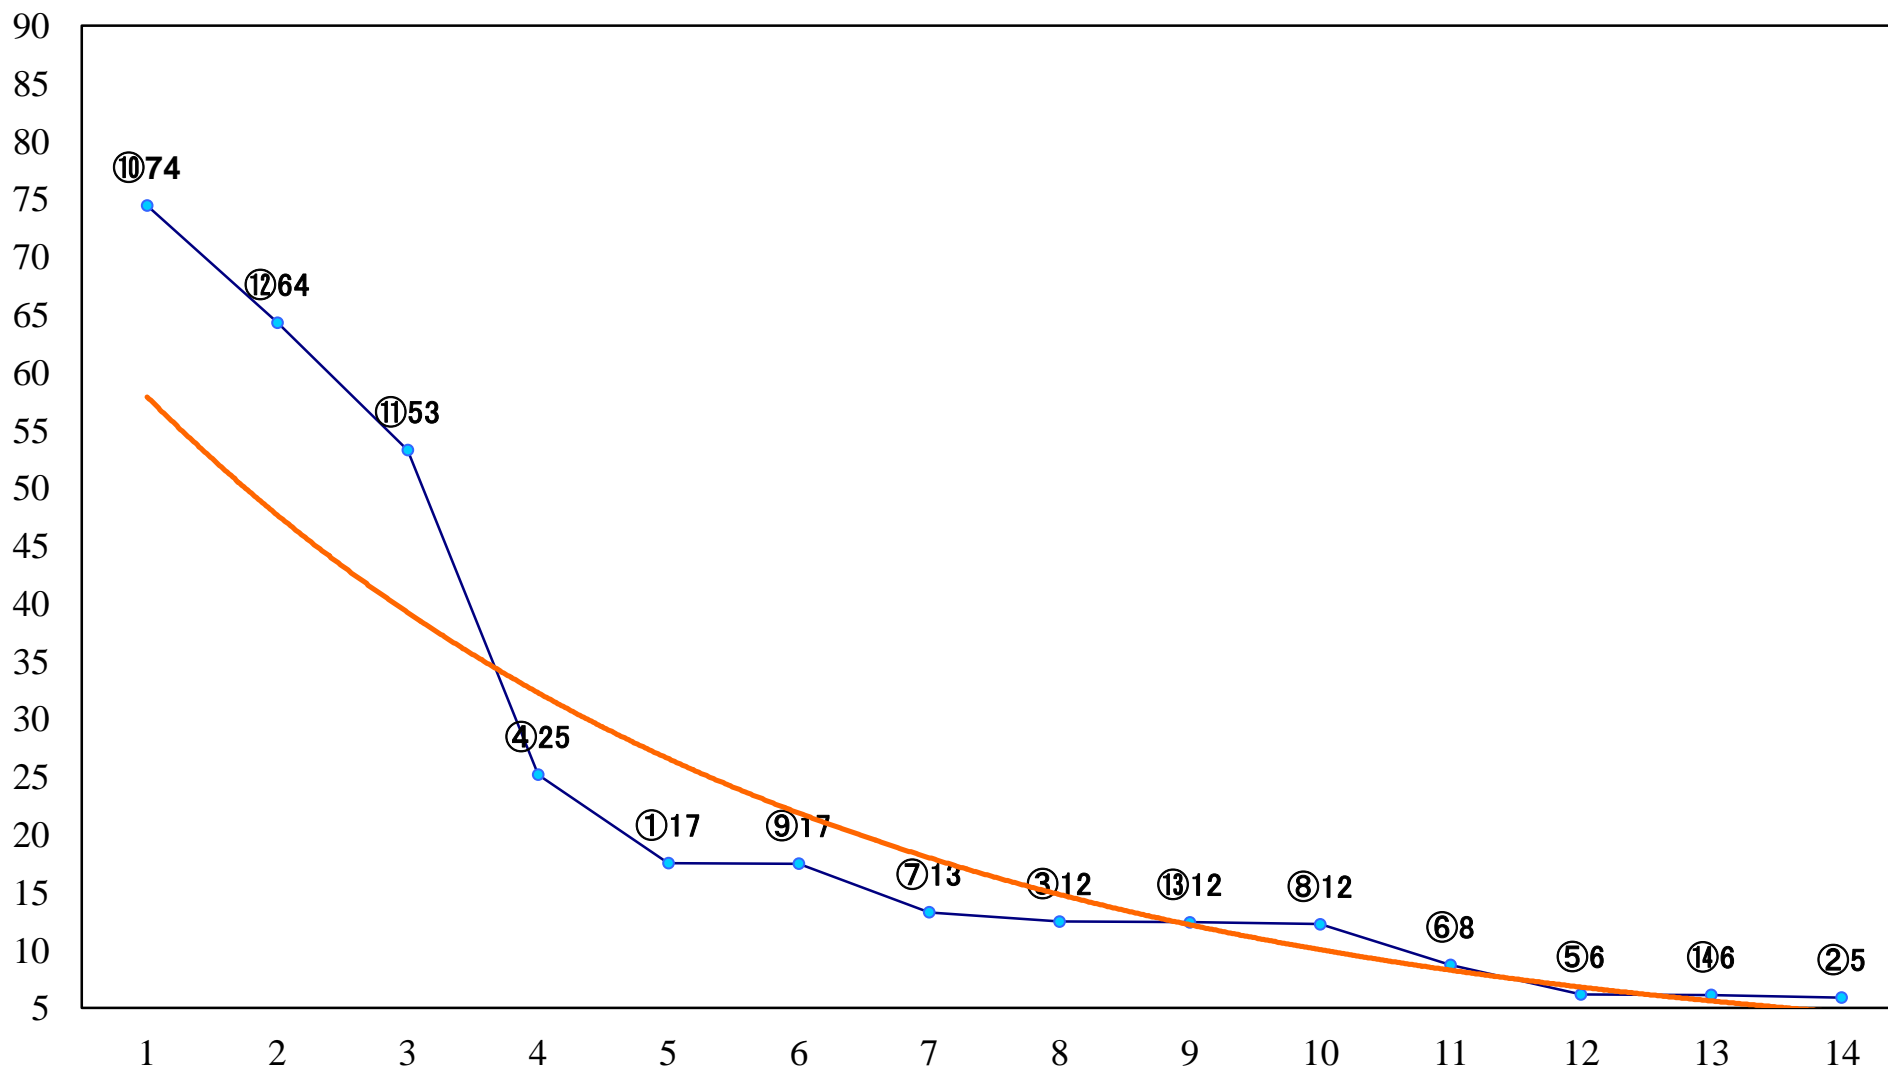

2020年10月02日(金) 船橋競馬 11R 20:15
神無月特別A2B1ー 左1800mm

2020年10月02日(金) 船橋競馬 12R 20:50
オータムショー2200C1C2選抜馬 左2200mm