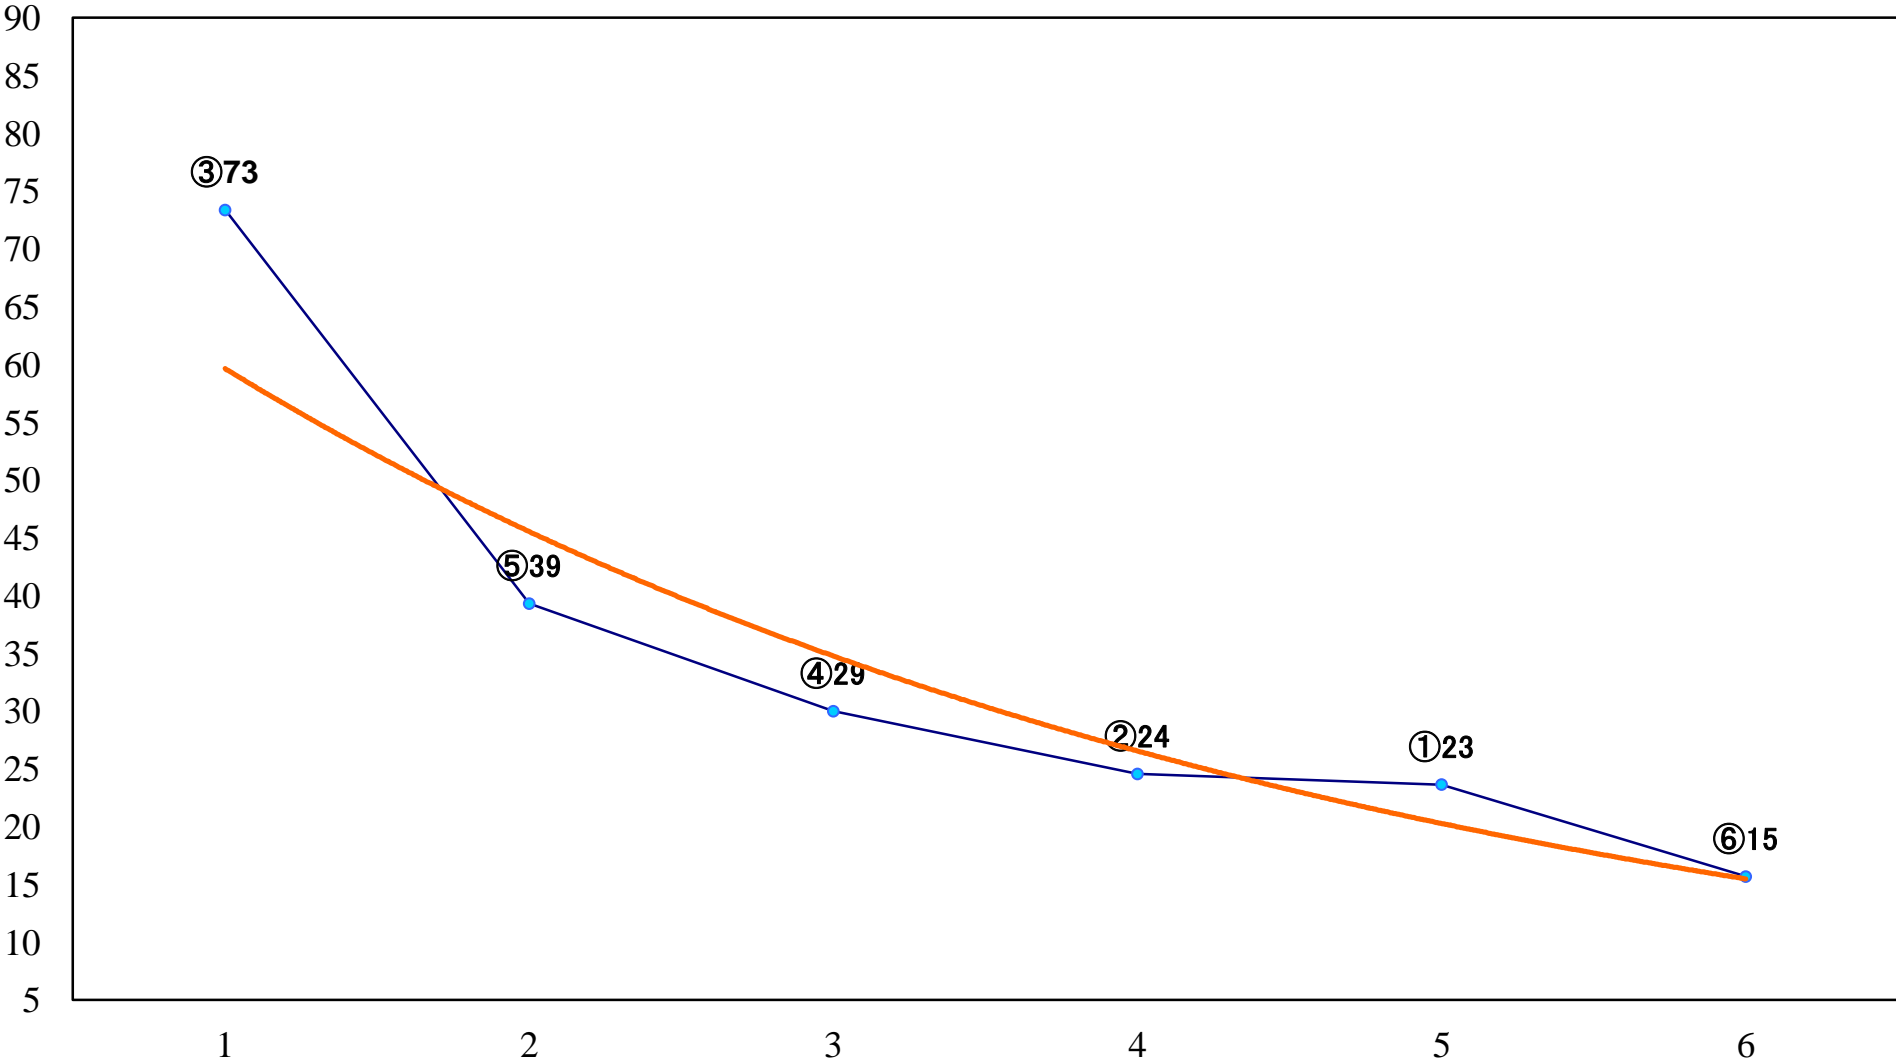

2020年10月02日(金) 船橋競馬 1R 15:00
3歳十 左1200mm

2020年10月02日(金) 船橋競馬 2R 15:30
3歳九 左1200mm

2020年10月02日(金) 船橋競馬 3R 16:00
C3選抜馬 左1000mm

2020年10月02日(金) 船橋競馬 4R 16:30
アマリネデビュー2歳新馬カ 左1000mm

2020年10月02日(金) 船橋競馬 5R 17:00
アマリネデビュー2歳新馬オ 左1000mm

2020年10月02日(金) 船橋競馬 11R 20:15
神無月特別A2B1ー 左1800mm

2020年10月02日(金) 船橋競馬 12R 20:50
オータムショー2200C1C2選抜馬 左2200mm