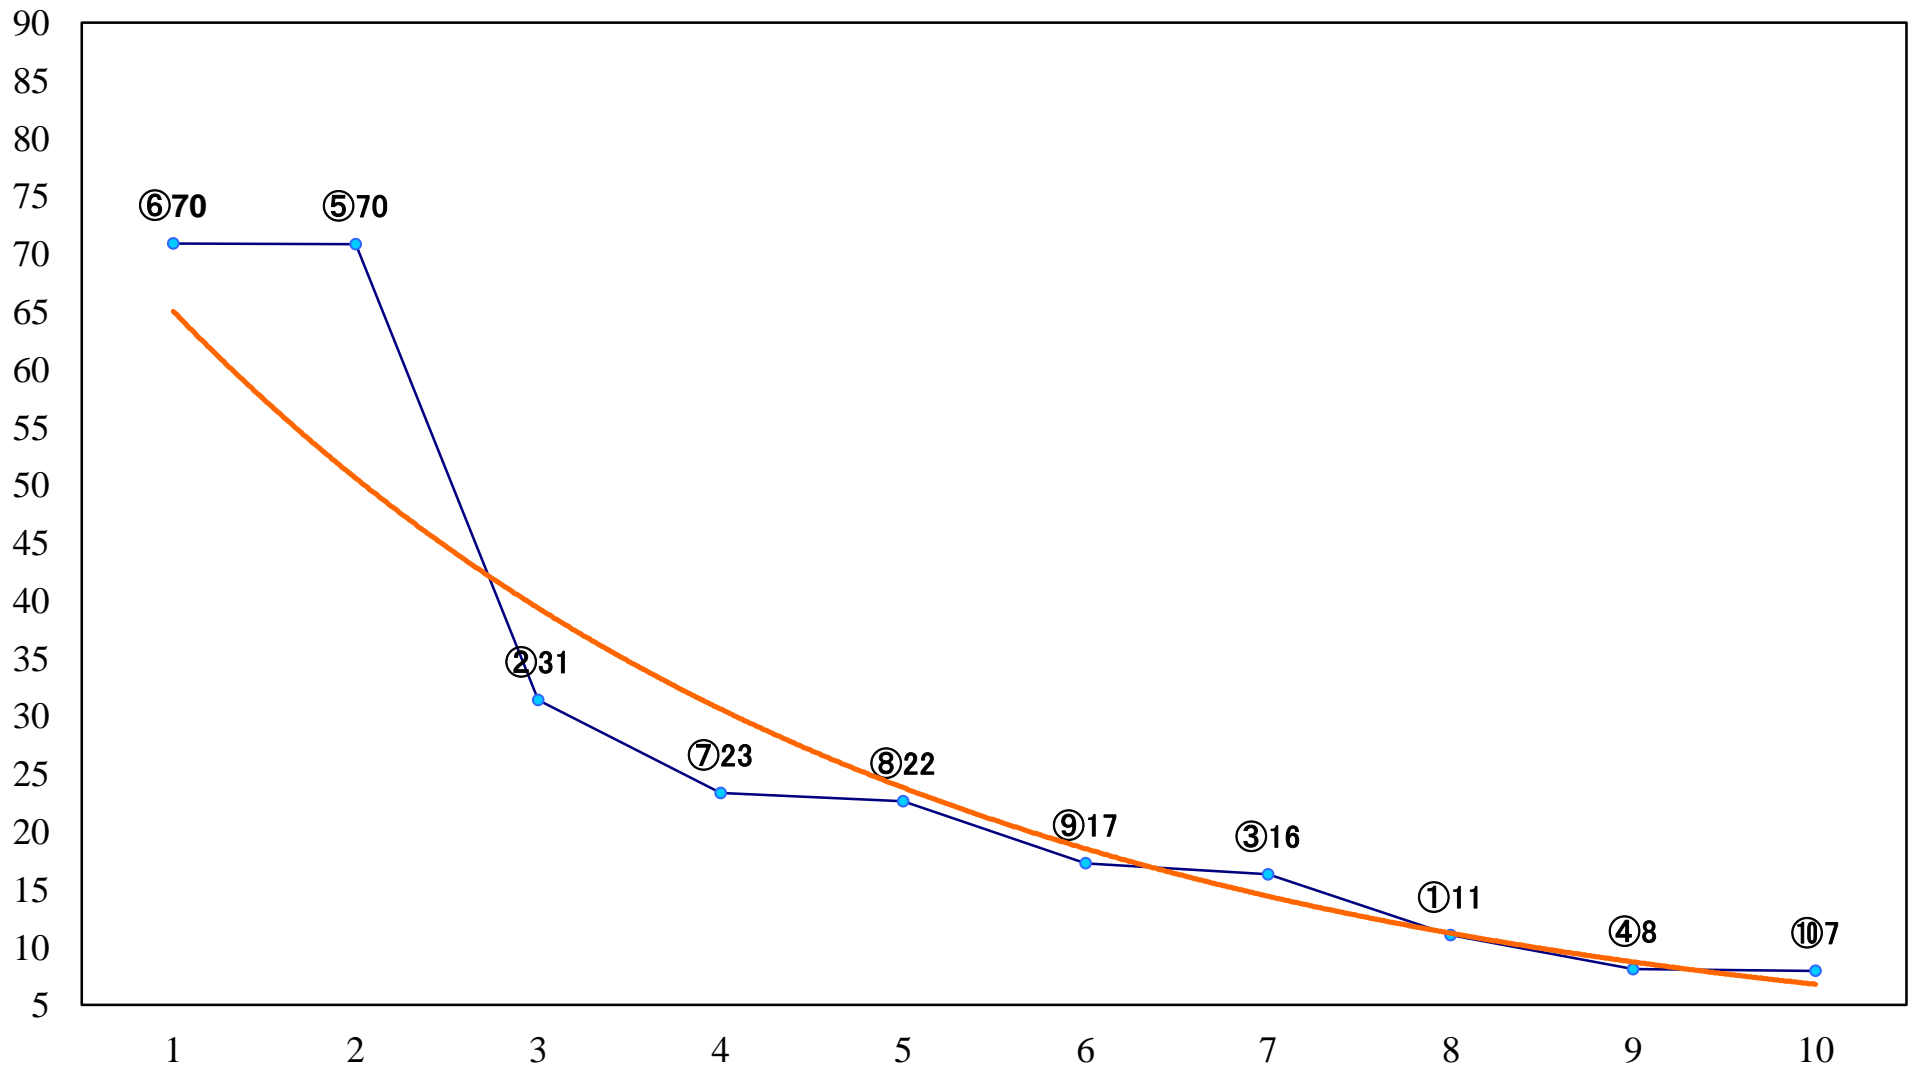

2020年10月02日(金) 船橋競馬 1R 15:00
3歳十 左1200mm

2020年10月02日(金) 船橋競馬 2R 15:30
3歳九 左1200mm

2020年10月02日(金) 船橋競馬 3R 16:00
C3選抜馬 左1000mm

2020年10月02日(金) 船橋競馬 4R 16:30
アマリネデビュー2歳新馬カ 左1000mm

2020年10月02日(金) 船橋競馬 5R 17:00
アマリネデビュー2歳新馬オ 左1000mm

2020年10月02日(金) 船橋競馬 11R 20:15
神無月特別A2B1ー 左1800mm

2020年10月02日(金) 船橋競馬 12R 20:50
オータムショー2200C1C2選抜馬 左2200mm