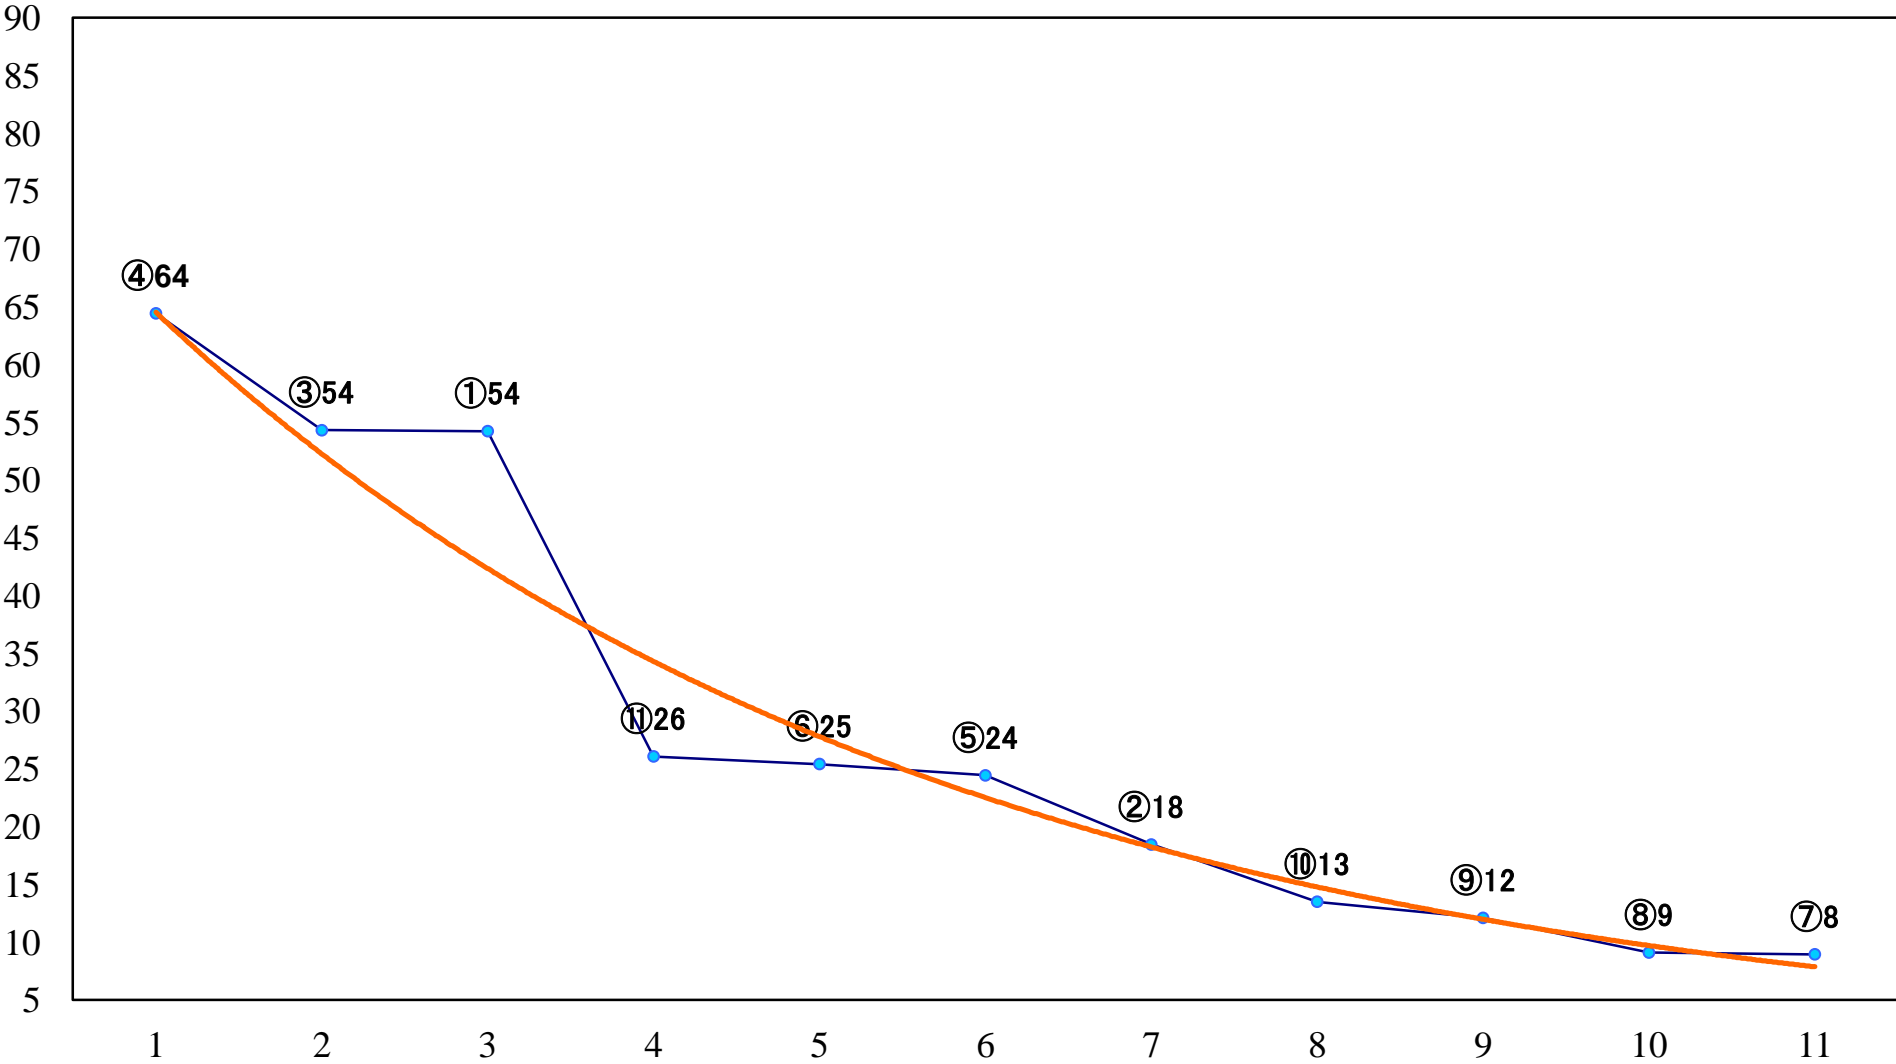

2020年10月02日(金) 船橋競馬 11R 20:15
神無月特別A2B1ー 左1800mm

2020年10月02日(金) 船橋競馬 12R 20:50
オータムショー2200C1C2選抜馬 左2200mm