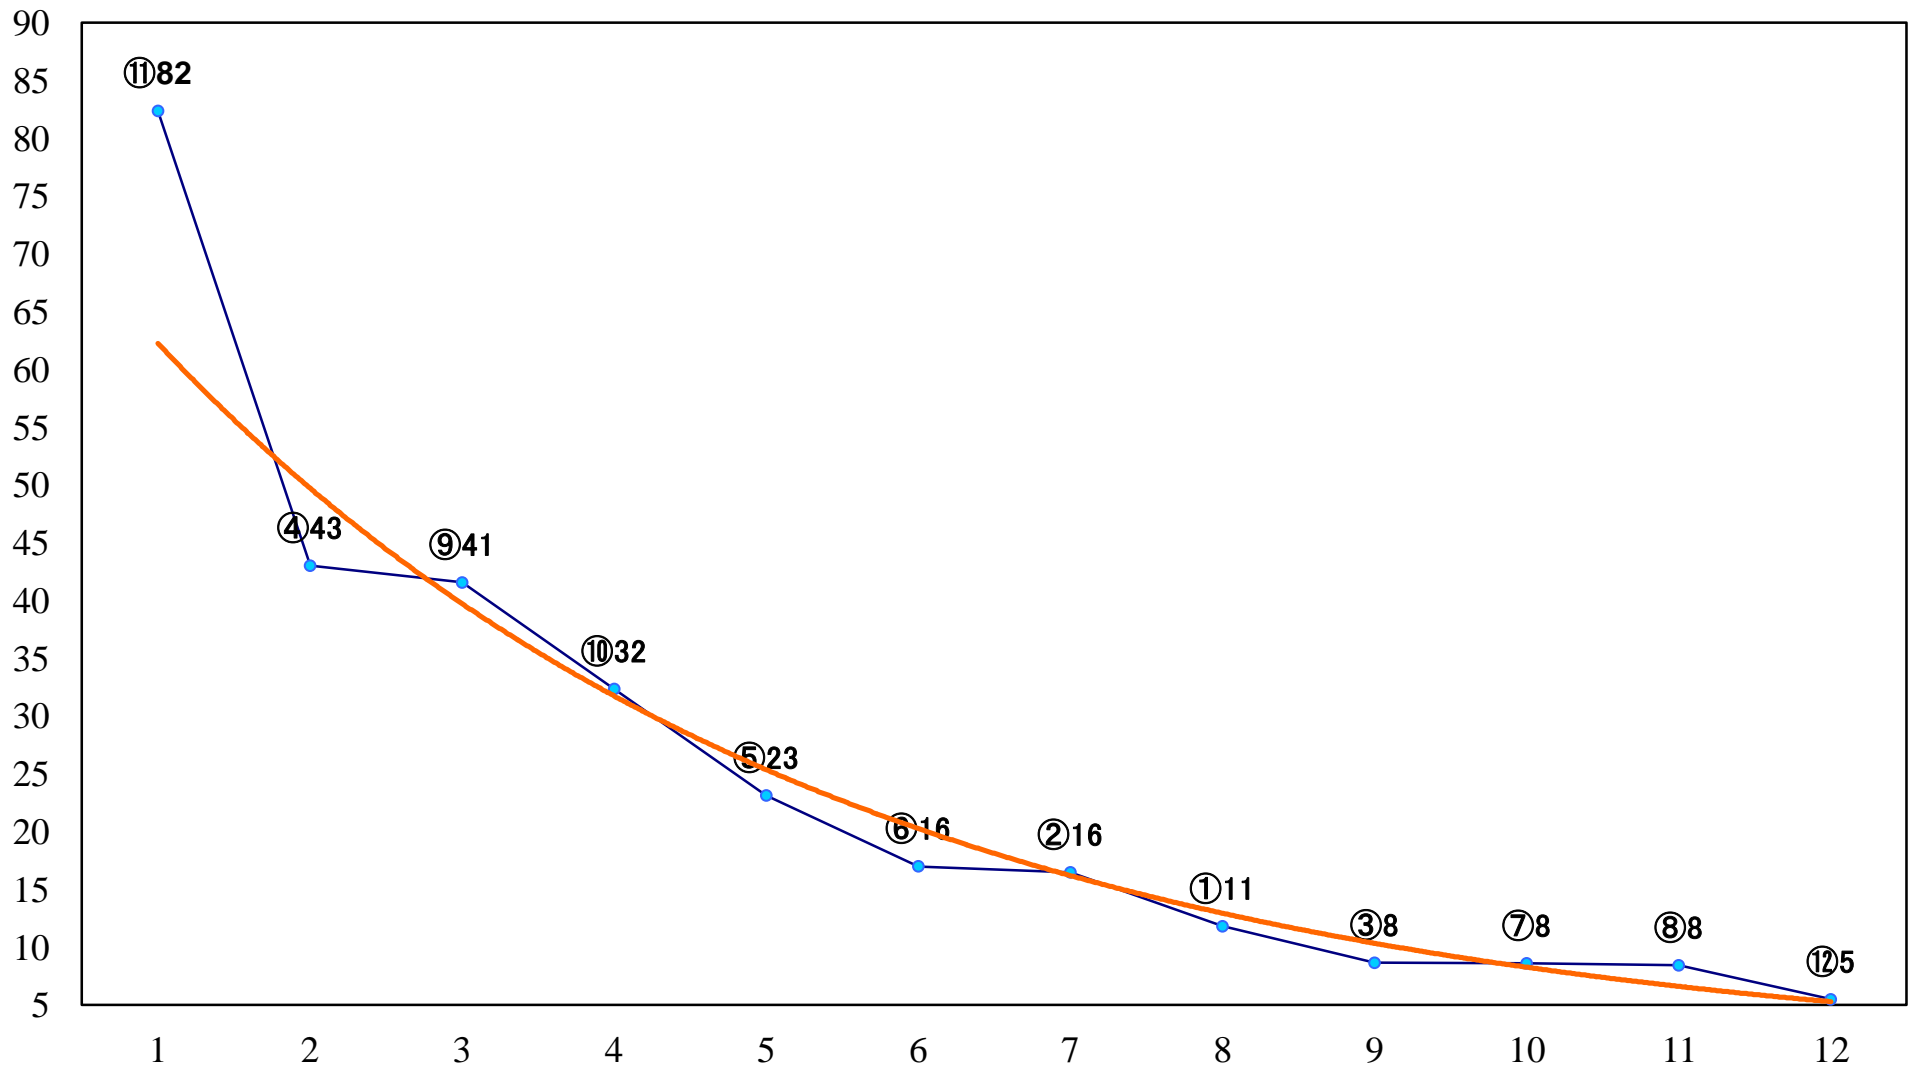

2020年10月02日(金) 船橋競馬 6R 17:30
C3選抜馬 左1200mm