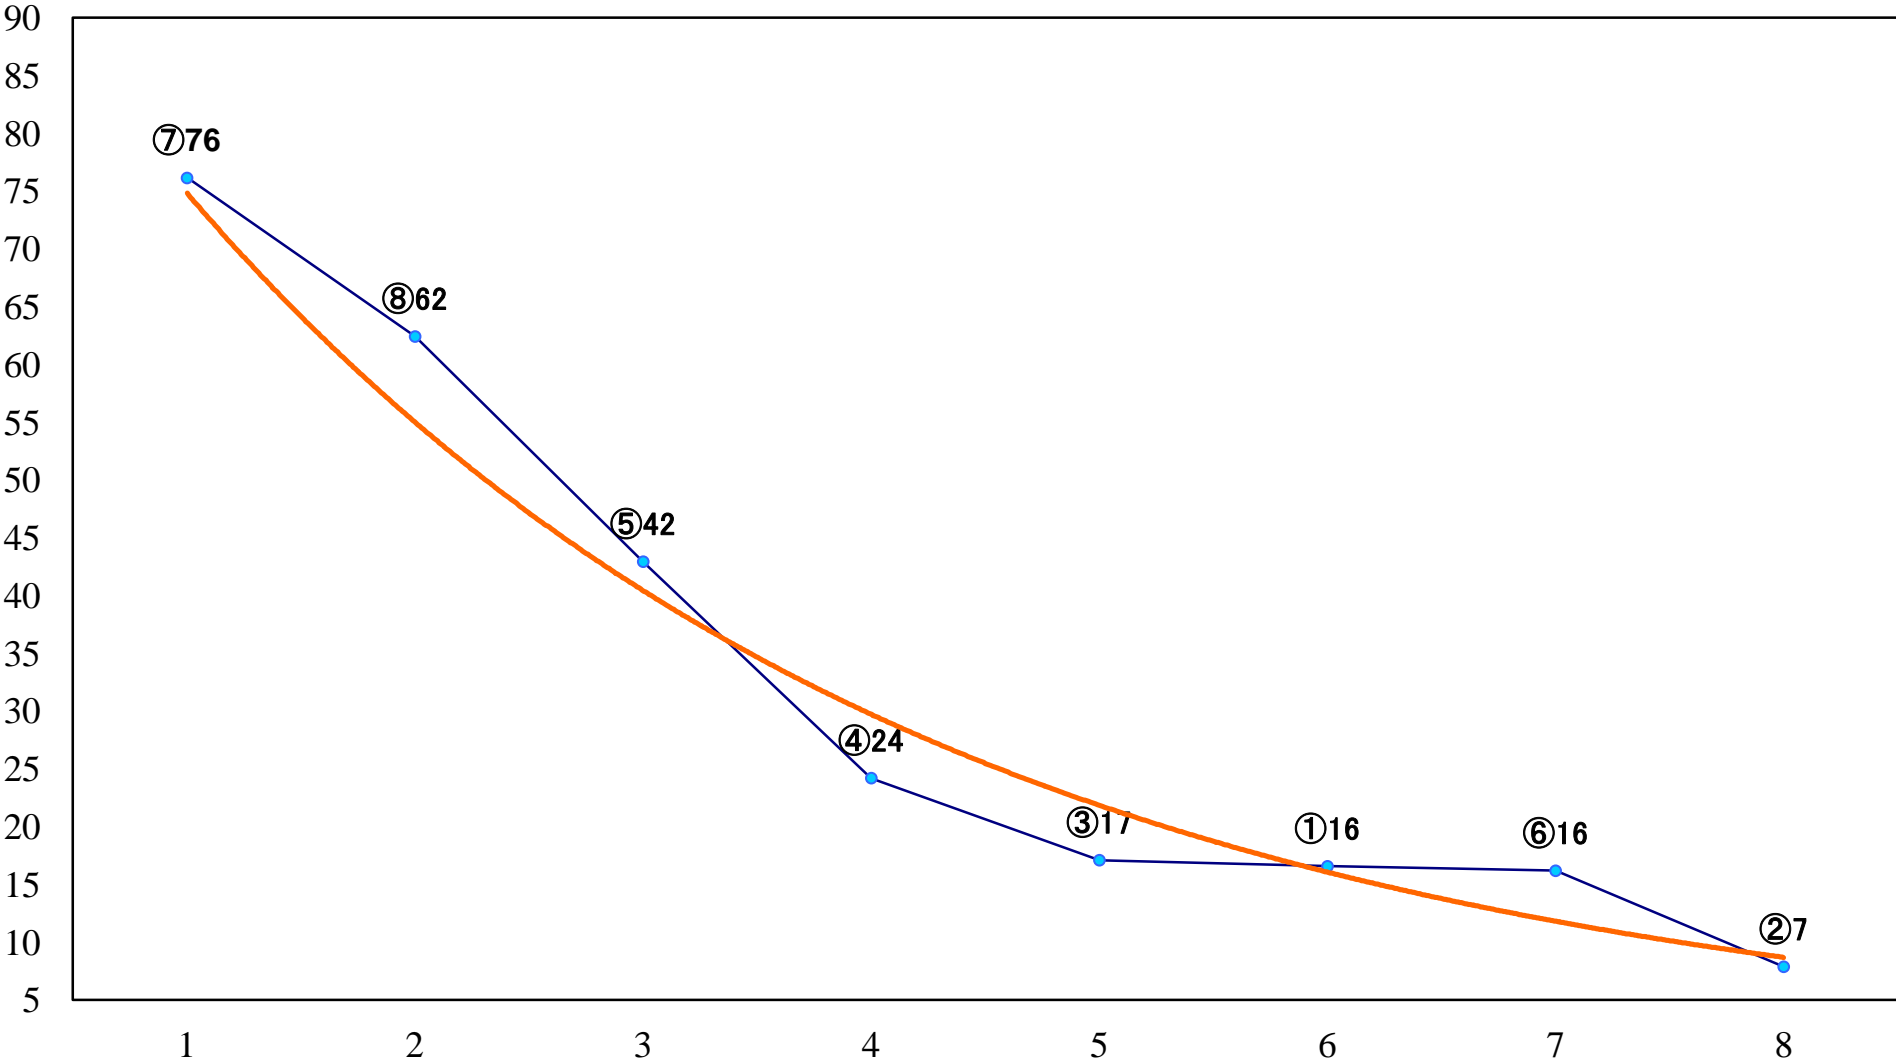

2020年10月02日(金) 船橋競馬 1R 15:00
3歳十 左1200mm

2020年10月02日(金) 船橋競馬 2R 15:30
3歳九 左1200mm

2020年10月02日(金) 船橋競馬 3R 16:00
C3選抜馬 左1000mm

2020年10月02日(金) 船橋競馬 4R 16:30
アマリネデビュー2歳新馬カ 左1000mm

2020年10月02日(金) 船橋競馬 5R 17:00
アマリネデビュー2歳新馬オ 左1000mm