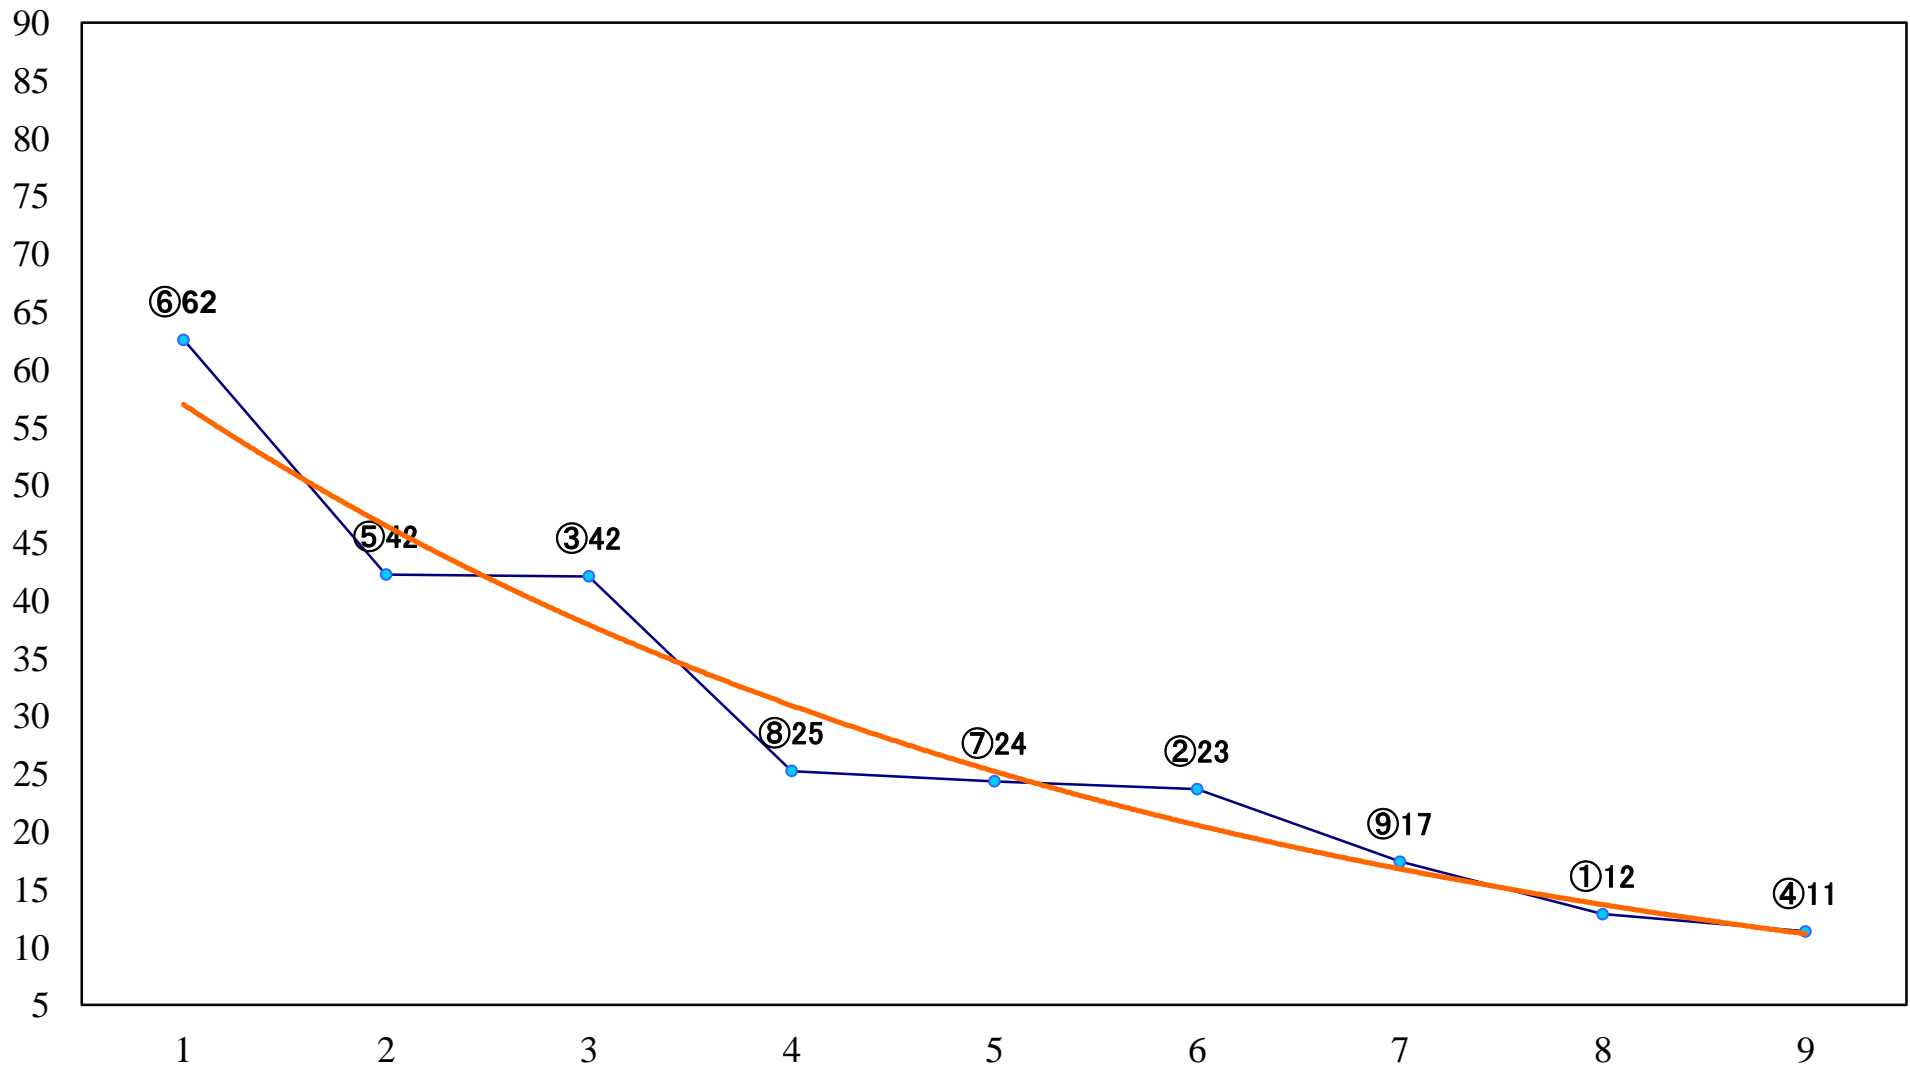

2020年10月02日(金) 船橋競馬 7R 18:00
C3一特選 左1500mm