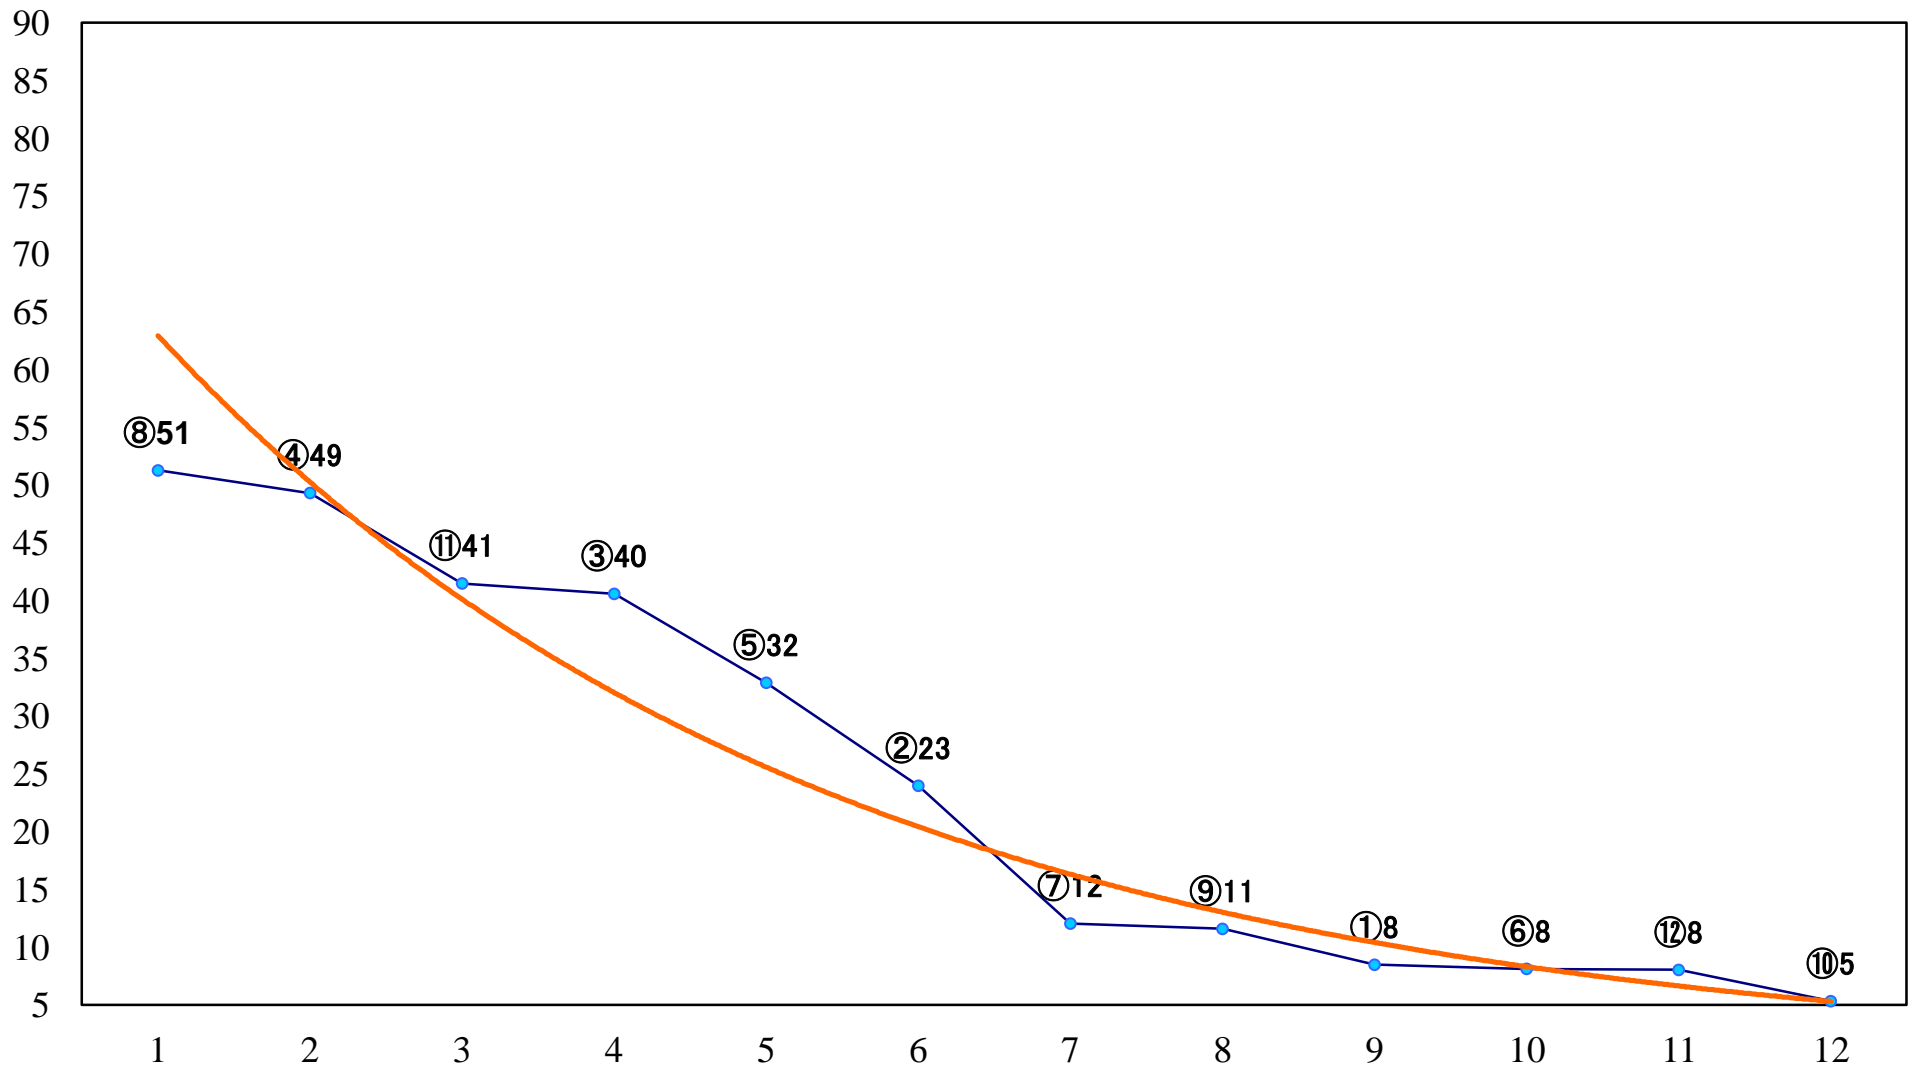

2020年10月02日(金) 船橋競馬 1R 15:00
3歳十 左1200mm

2020年10月02日(金) 船橋競馬 2R 15:30
3歳九 左1200mm

2020年10月02日(金) 船橋競馬 3R 16:00
C3選抜馬 左1000mm

2020年10月02日(金) 船橋競馬 4R 16:30
アマリネデビュー2歳新馬カ 左1000mm

2020年10月02日(金) 船橋競馬 5R 17:00
アマリネデビュー2歳新馬オ 左1000mm

2020年10月02日(金) 船橋競馬 11R 20:15
神無月特別A2B1ー 左1800mm

2020年10月02日(金) 船橋競馬 12R 20:50
オータムショー2200C1C2選抜馬 左2200mm