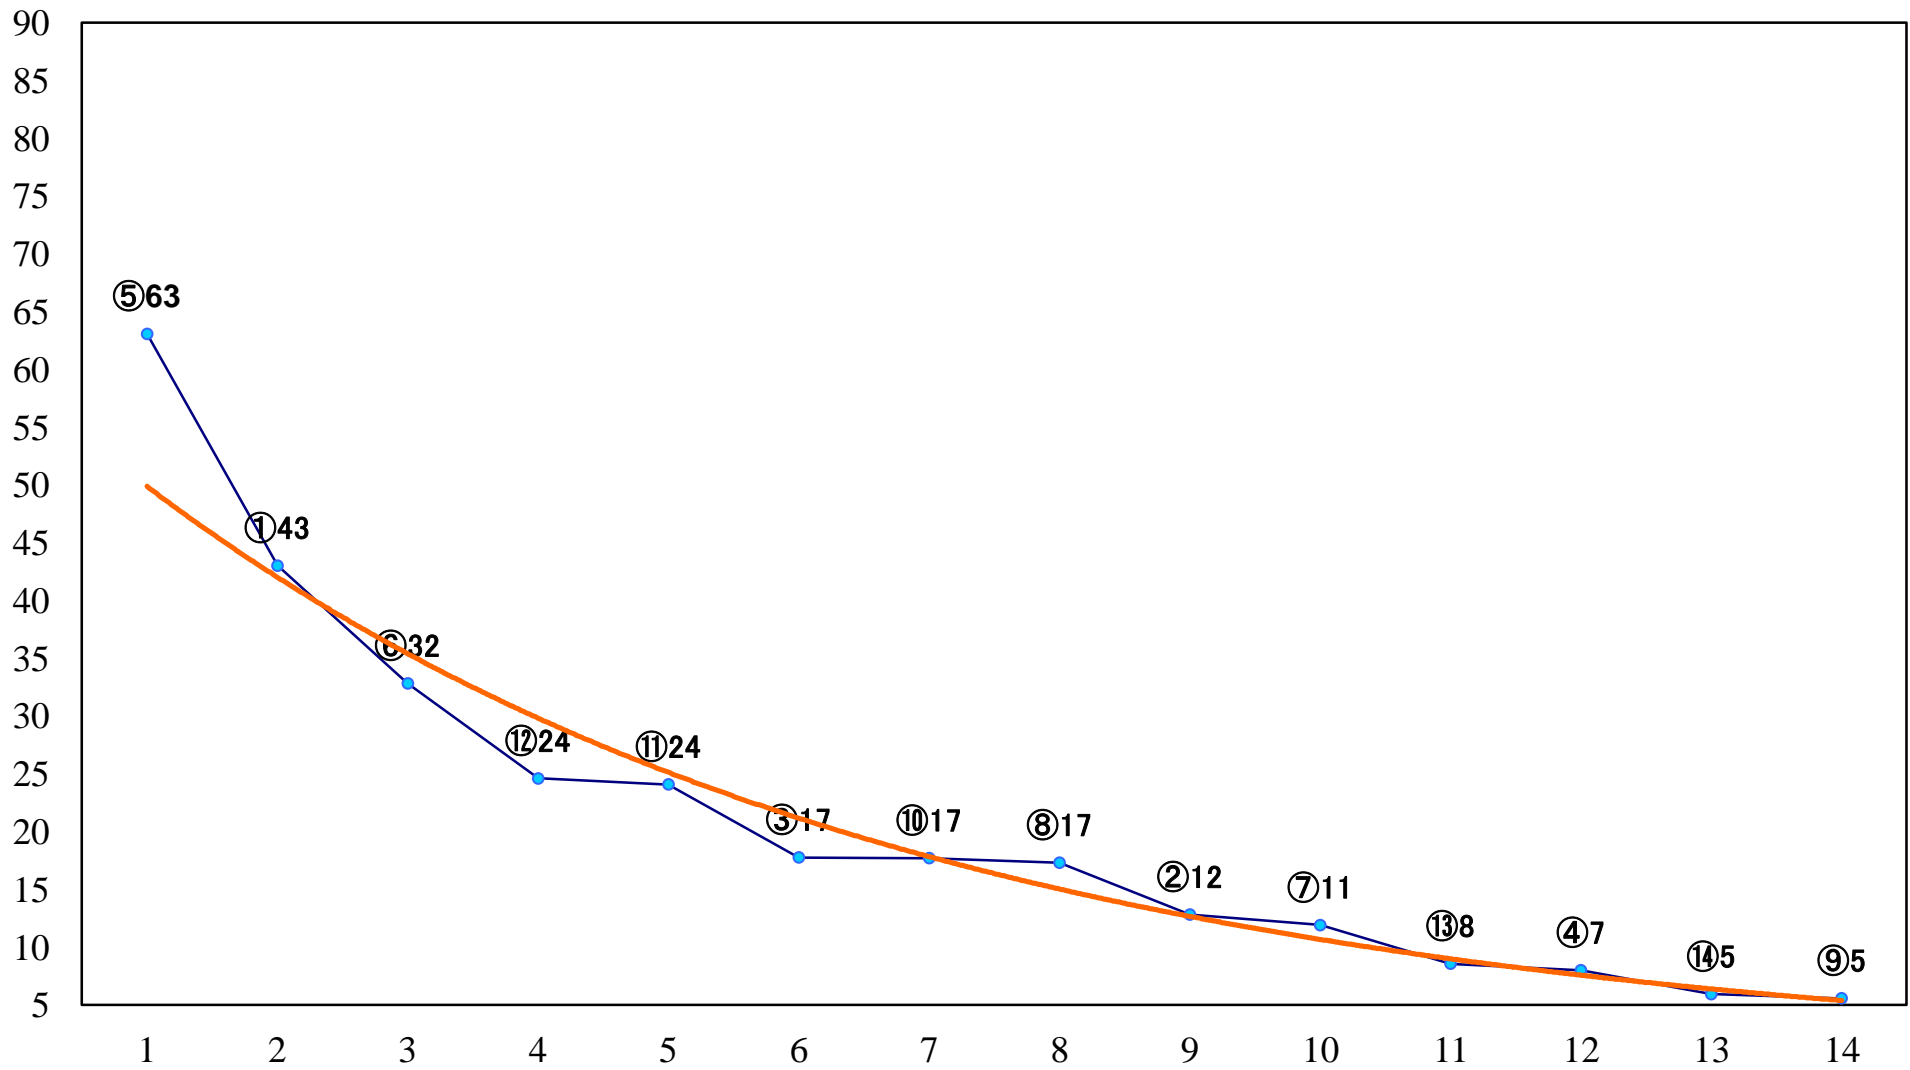

2020年10月08日(木) 大井競馬 1R 14:40
C2二三四 右1600mm

2020年10月08日(木) 大井競馬 2R 15:10
2歳新馬 右1200mm

2020年10月08日(木) 大井競馬 3R 15:40
もず特別2歳選抜 右1400mm

2020年10月08日(木) 大井競馬 4R 16:10
J指 とき特別2歳選抜 右1200mm

2020年10月08日(木) 大井競馬 5R 16:45
水彩都市・江東賞C2二三四 右1400mm

2020年10月08日(木) 大井競馬 6R 17:15
住めば、北区東京。賞C2二三四 右1200mm

2020年10月08日(木) 大井競馬 7R 17:45
上野の象徴「生誕」台東賞B2五 右1400mm

2020年10月08日(木) 大井競馬 8R 18:20
人つながる墨田区賞C1四五六 右1600mm

2020年10月08日(木) 大井競馬 10R 19:30
11月3日はJBC賞C1四五六 右1200mm

2020年10月08日(木) 大井競馬 11R 20:10
レディスプレリユードJpnII 右1800mm

2020年10月08日(木) 大井競馬 12R 20:50
サンタアニタトロフィートライアルA2以下 右1600mm