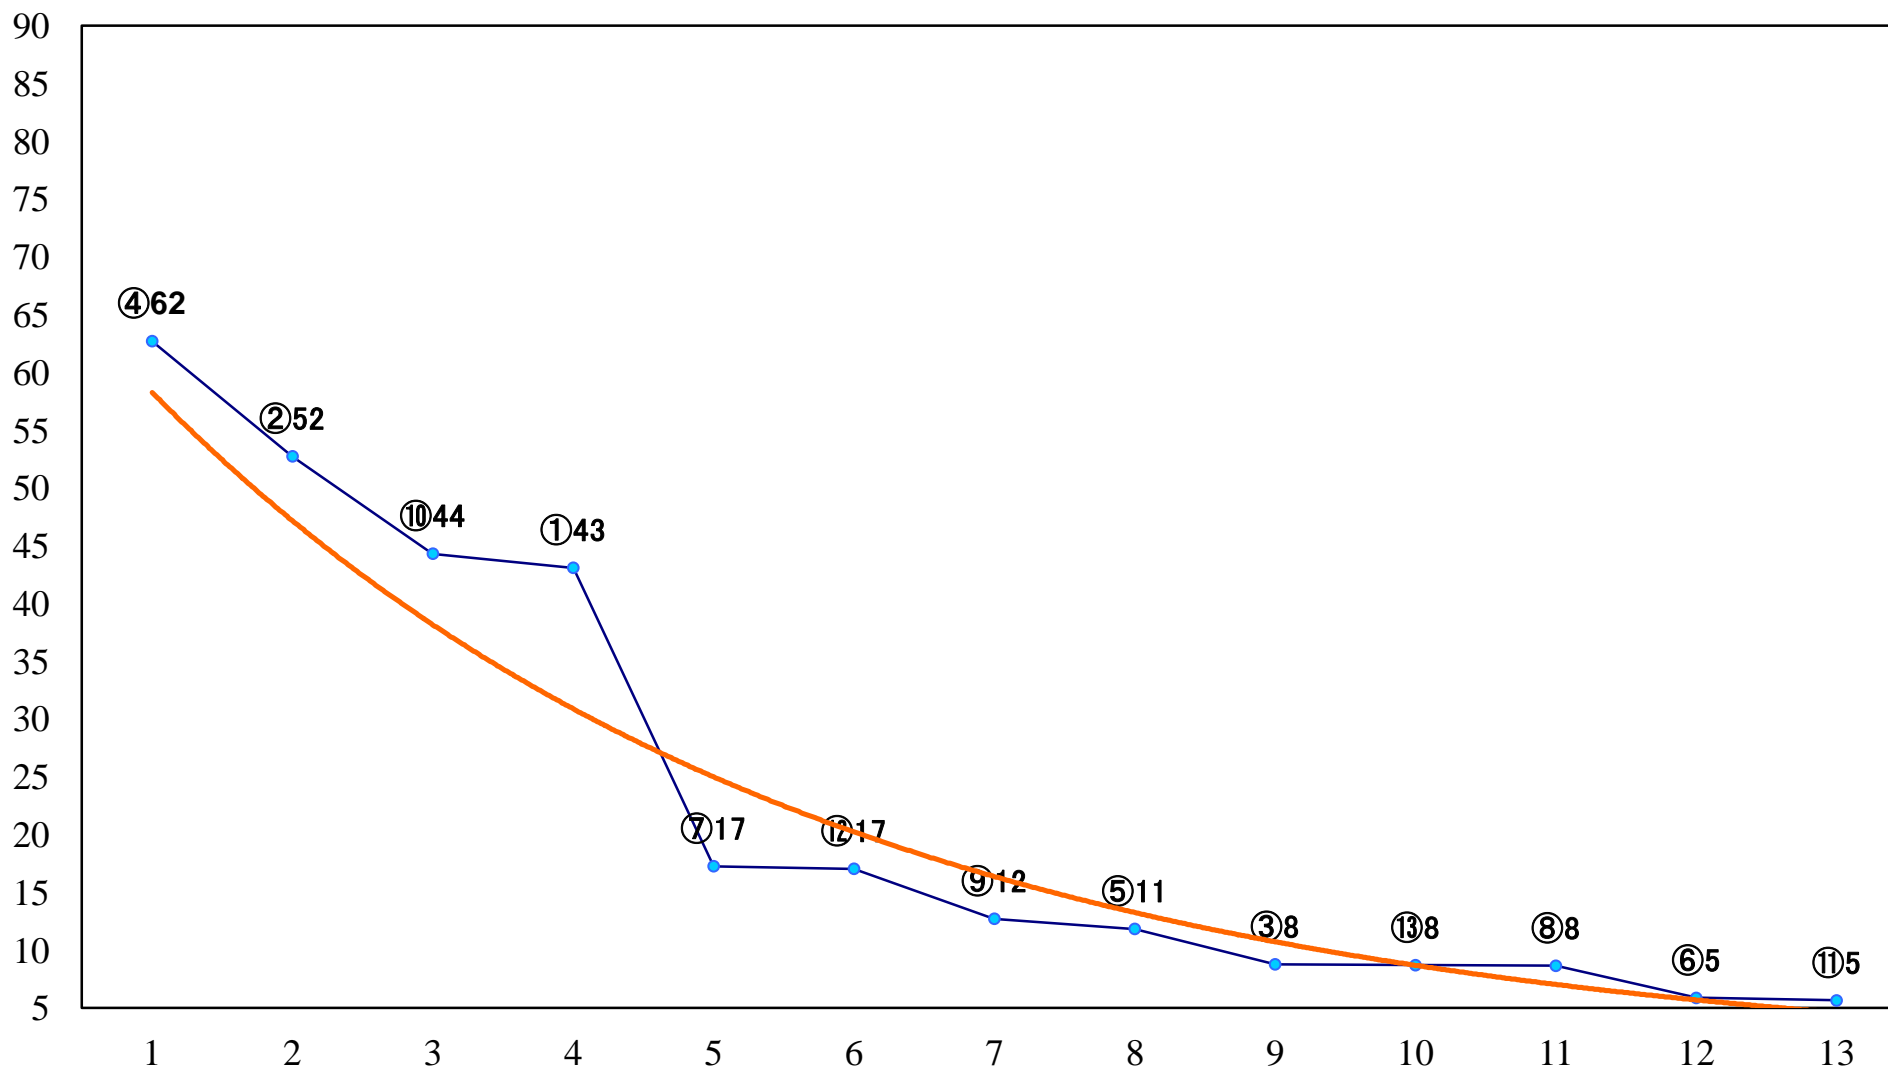

2020年10月08日(木) 大井競馬 1R 14:40
C2二三四 右1600mm

2020年10月08日(木) 大井競馬 2R 15:10
2歳新馬 右1200mm

2020年10月08日(木) 大井競馬 3R 15:40
もず特別2歳選抜 右1400mm

2020年10月08日(木) 大井競馬 4R 16:10
J指 とき特別2歳選抜 右1200mm

2020年10月08日(木) 大井競馬 5R 16:45
水彩都市・江東賞C2二三四 右1400mm

2020年10月08日(木) 大井競馬 6R 17:15
住めば、北区東京。賞C2二三四 右1200mm

2020年10月08日(木) 大井競馬 7R 17:45
上野の象徴「生誕」台東賞B2五 右1400mm

2020年10月08日(木) 大井競馬 8R 18:20
人つながる墨田区賞C1四五六 右1600mm

2020年10月08日(木) 大井競馬 10R 19:30
11月3日はJBC賞C1四五六 右1200mm

2020年10月08日(木) 大井競馬 11R 20:10
レディスプレリユードJpnII 右1800mm

2020年10月08日(木) 大井競馬 12R 20:50
サンタアニタトロフィートライアルA2以下 右1600mm