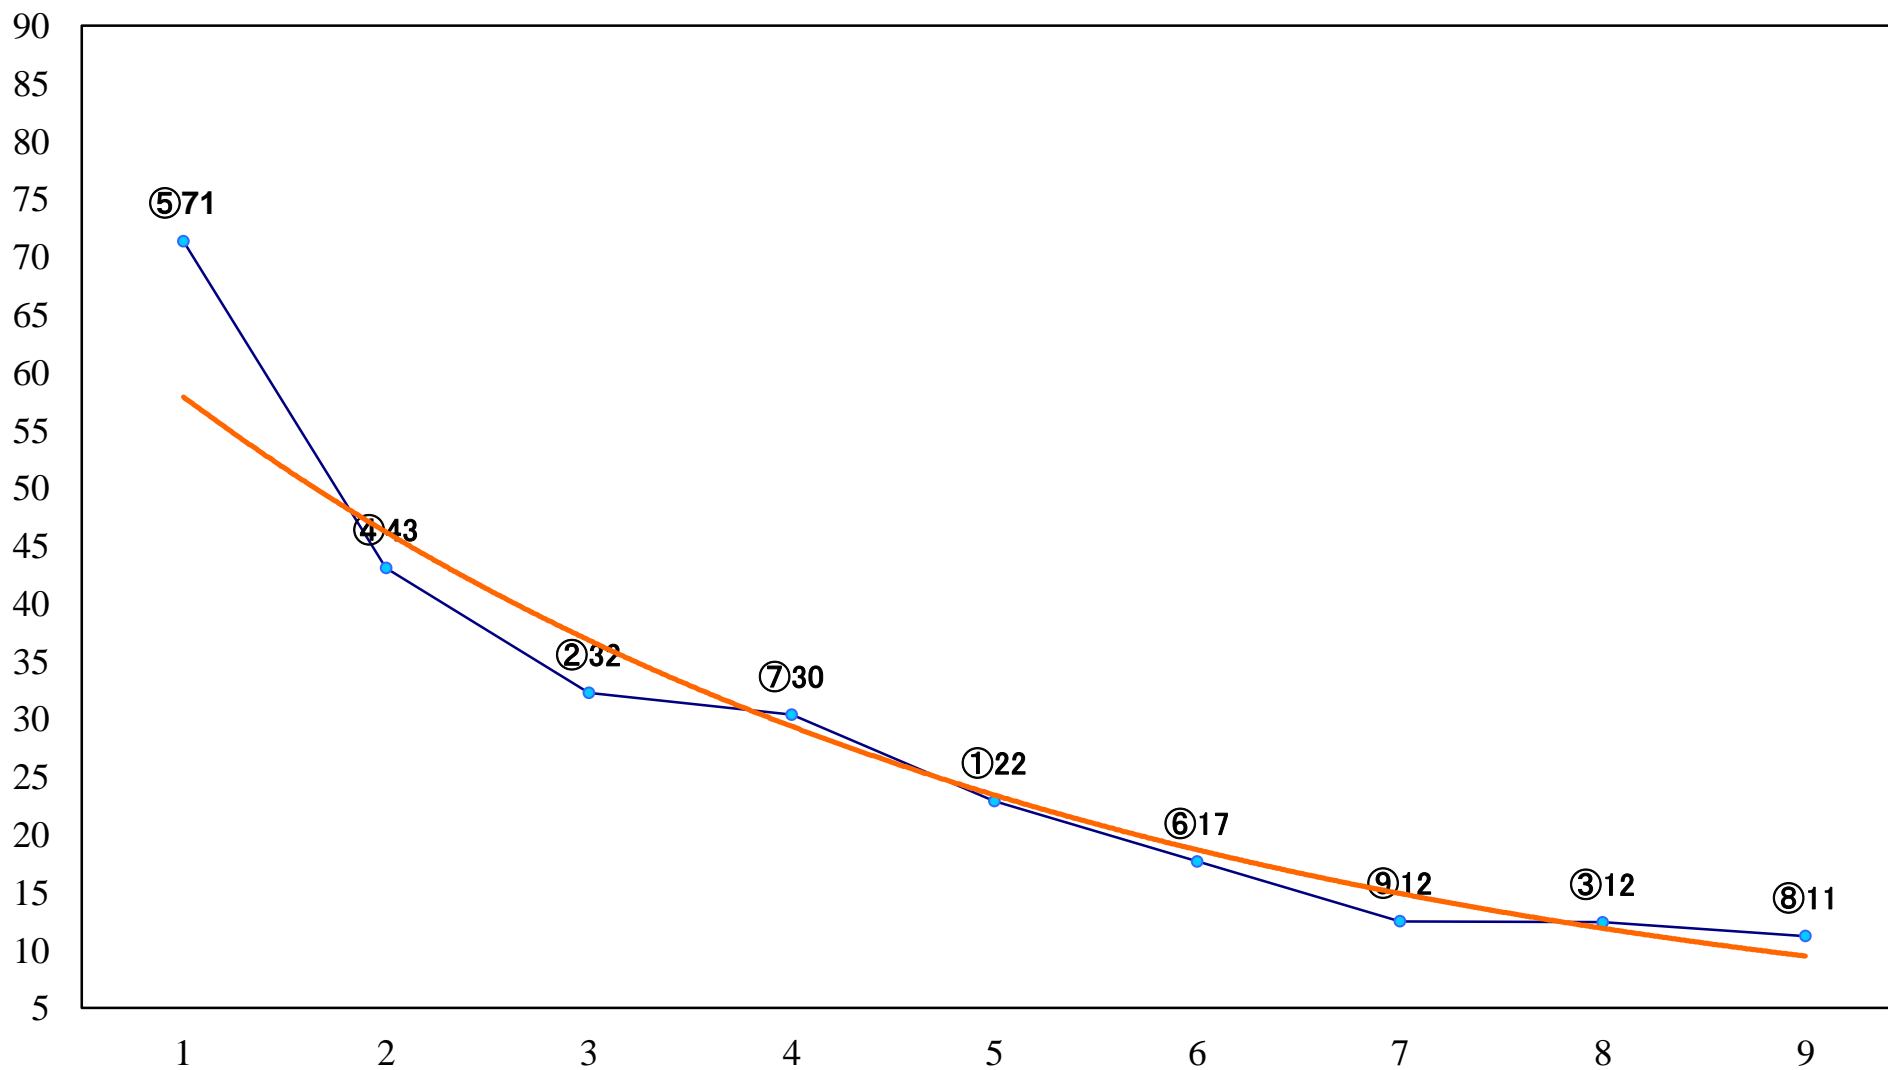

2020年10月08日(木) 大井競馬 1R 14:40
C2二三四 右1600mm

2020年10月08日(木) 大井競馬 2R 15:10
2歳新馬 右1200mm

2020年10月08日(木) 大井競馬 3R 15:40
もず特別2歳選抜 右1400mm

2020年10月08日(木) 大井競馬 4R 16:10
J指 とき特別2歳選抜 右1200mm

2020年10月08日(木) 大井競馬 5R 16:45
水彩都市・江東賞C2二三四 右1400mm

2020年10月08日(木) 大井競馬 6R 17:15
住めば、北区東京。賞C2二三四 右1200mm

2020年10月08日(木) 大井競馬 7R 17:45
上野の象徴「生誕」台東賞B2五 右1400mm

2020年10月08日(木) 大井競馬 8R 18:20
人つながる墨田区賞C1四五六 右1600mm

2020年10月08日(木) 大井競馬 10R 19:30
11月3日はJBC賞C1四五六 右1200mm