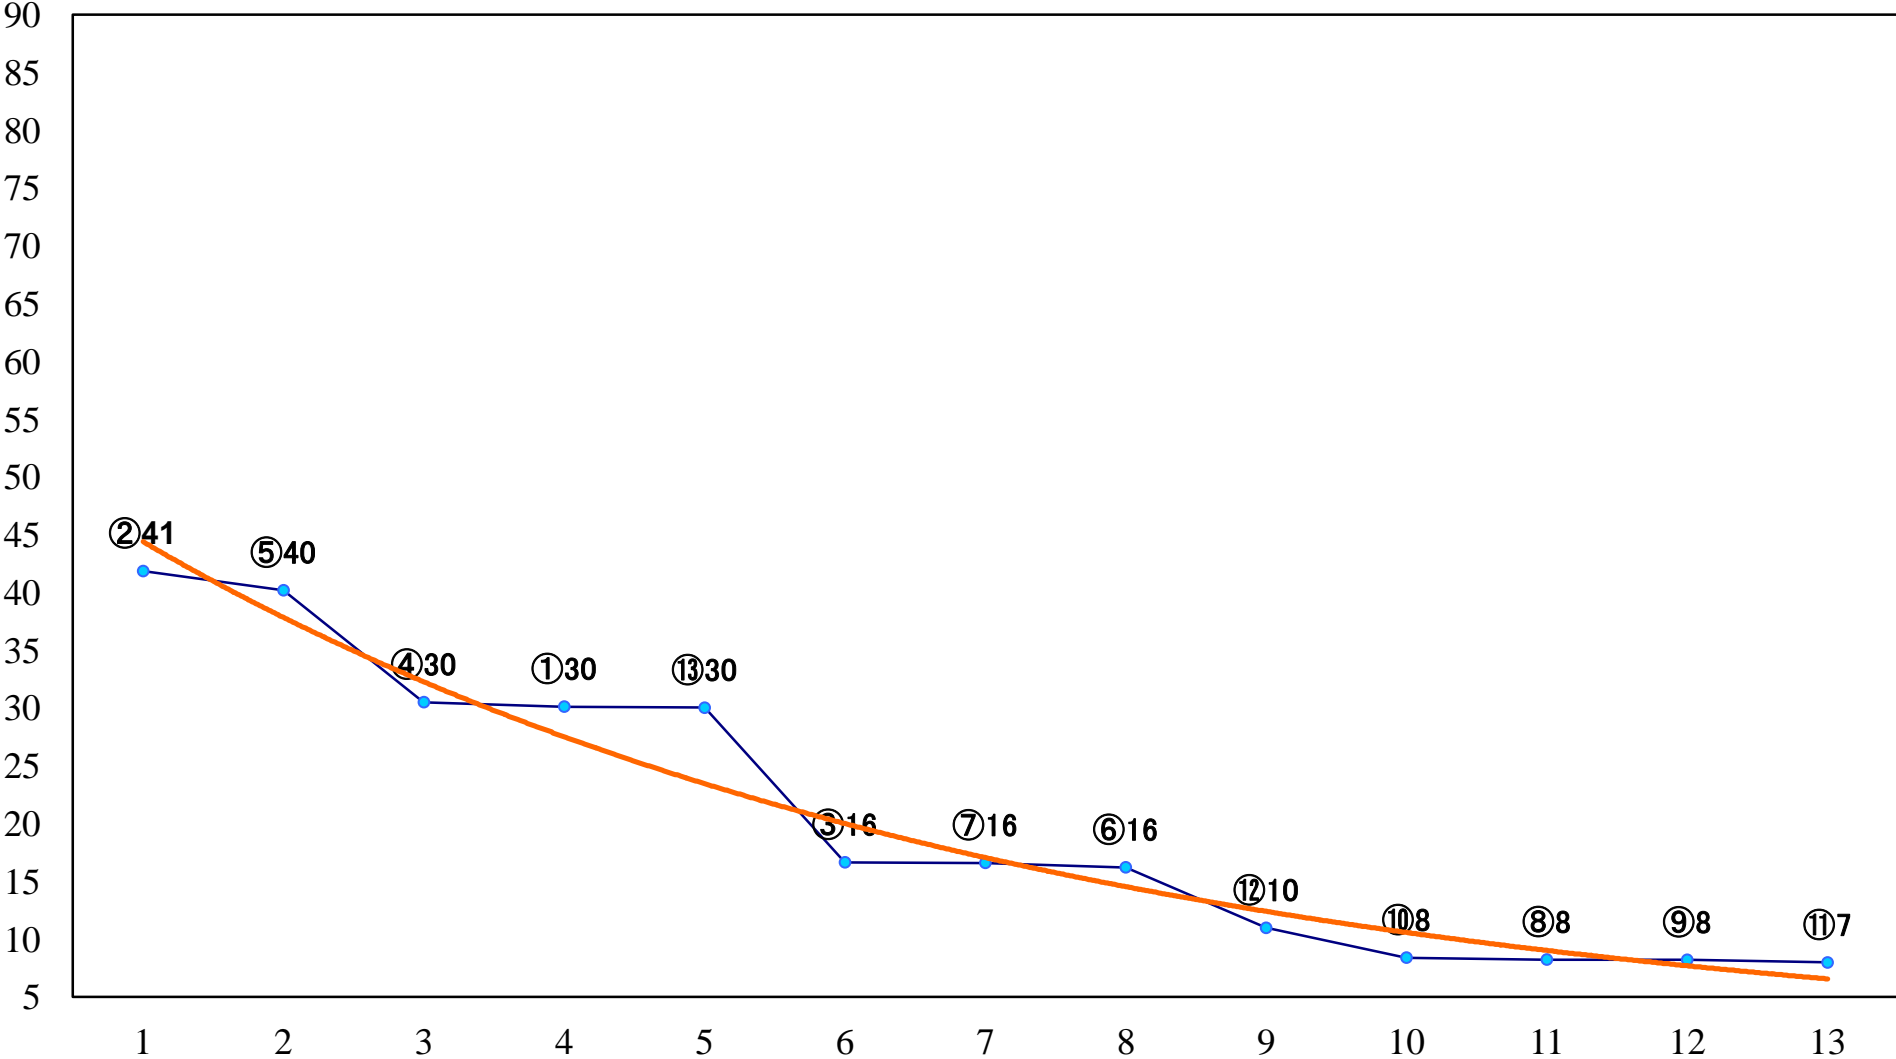

2020年10月08日(木) 大井競馬 1R 14:40
C2二三四 右1600mm

2020年10月08日(木) 大井競馬 2R 15:10
2歳新馬 右1200mm

2020年10月08日(木) 大井競馬 3R 15:40
もず特別2歳選抜 右1400mm

2020年10月08日(木) 大井競馬 4R 16:10
J指 とき特別2歳選抜 右1200mm

2020年10月08日(木) 大井競馬 5R 16:45
水彩都市・江東賞C2二三四 右1400mm

2020年10月08日(木) 大井競馬 6R 17:15
住めば、北区東京。賞C2二三四 右1200mm

2020年10月08日(木) 大井競馬 7R 17:45
上野の象徴「生誕」台東賞B2五 右1400mm

2020年10月08日(木) 大井競馬 8R 18:20
人つながる墨田区賞C1四五六 右1600mm

2020年10月08日(木) 大井競馬 10R 19:30
11月3日はJBC賞C1四五六 右1200mm

2020年10月08日(木) 大井競馬 11R 20:10
レディスプレリユードJpnII 右1800mm

2020年10月08日(木) 大井競馬 12R 20:50
サンタアニタトロフィートライアルA2以下 右1600mm