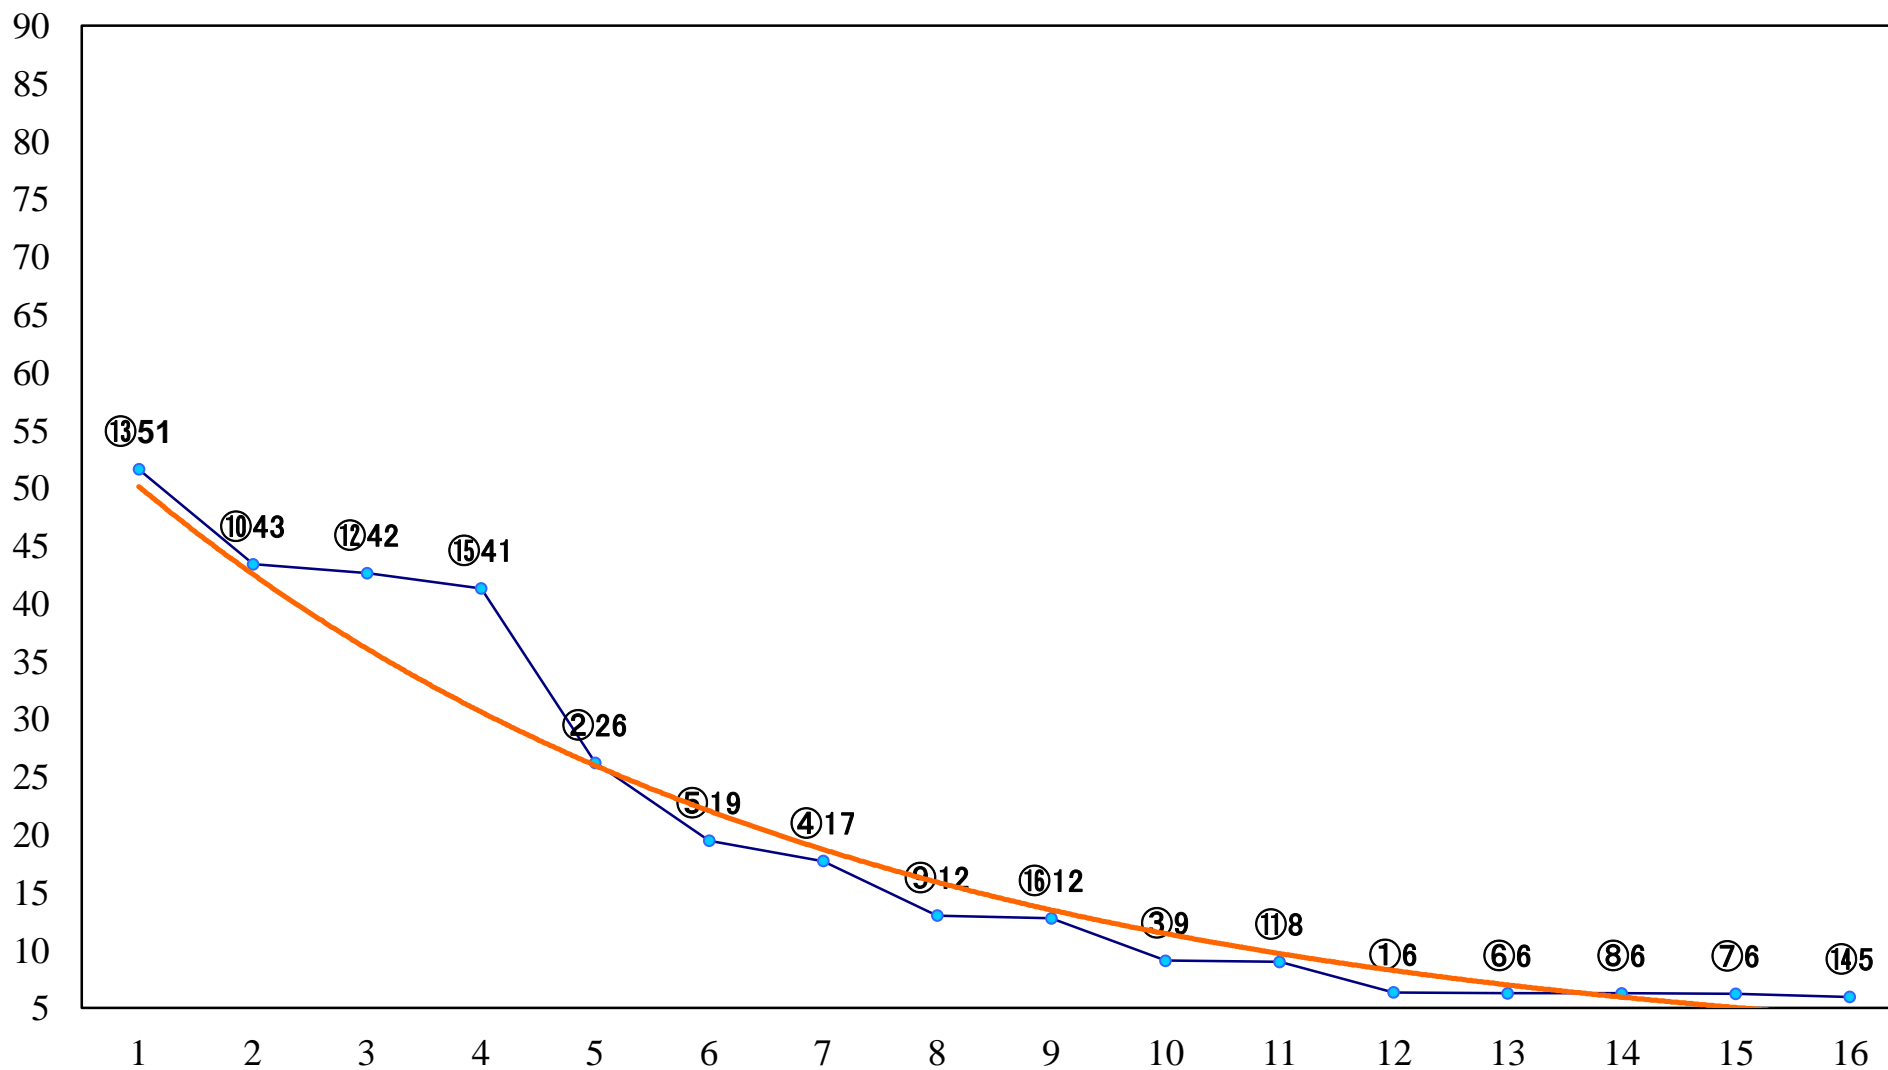

2020年10月08日(木) 大井競馬 11R 20:10
レディスプレリユードJpnII 右1800mm