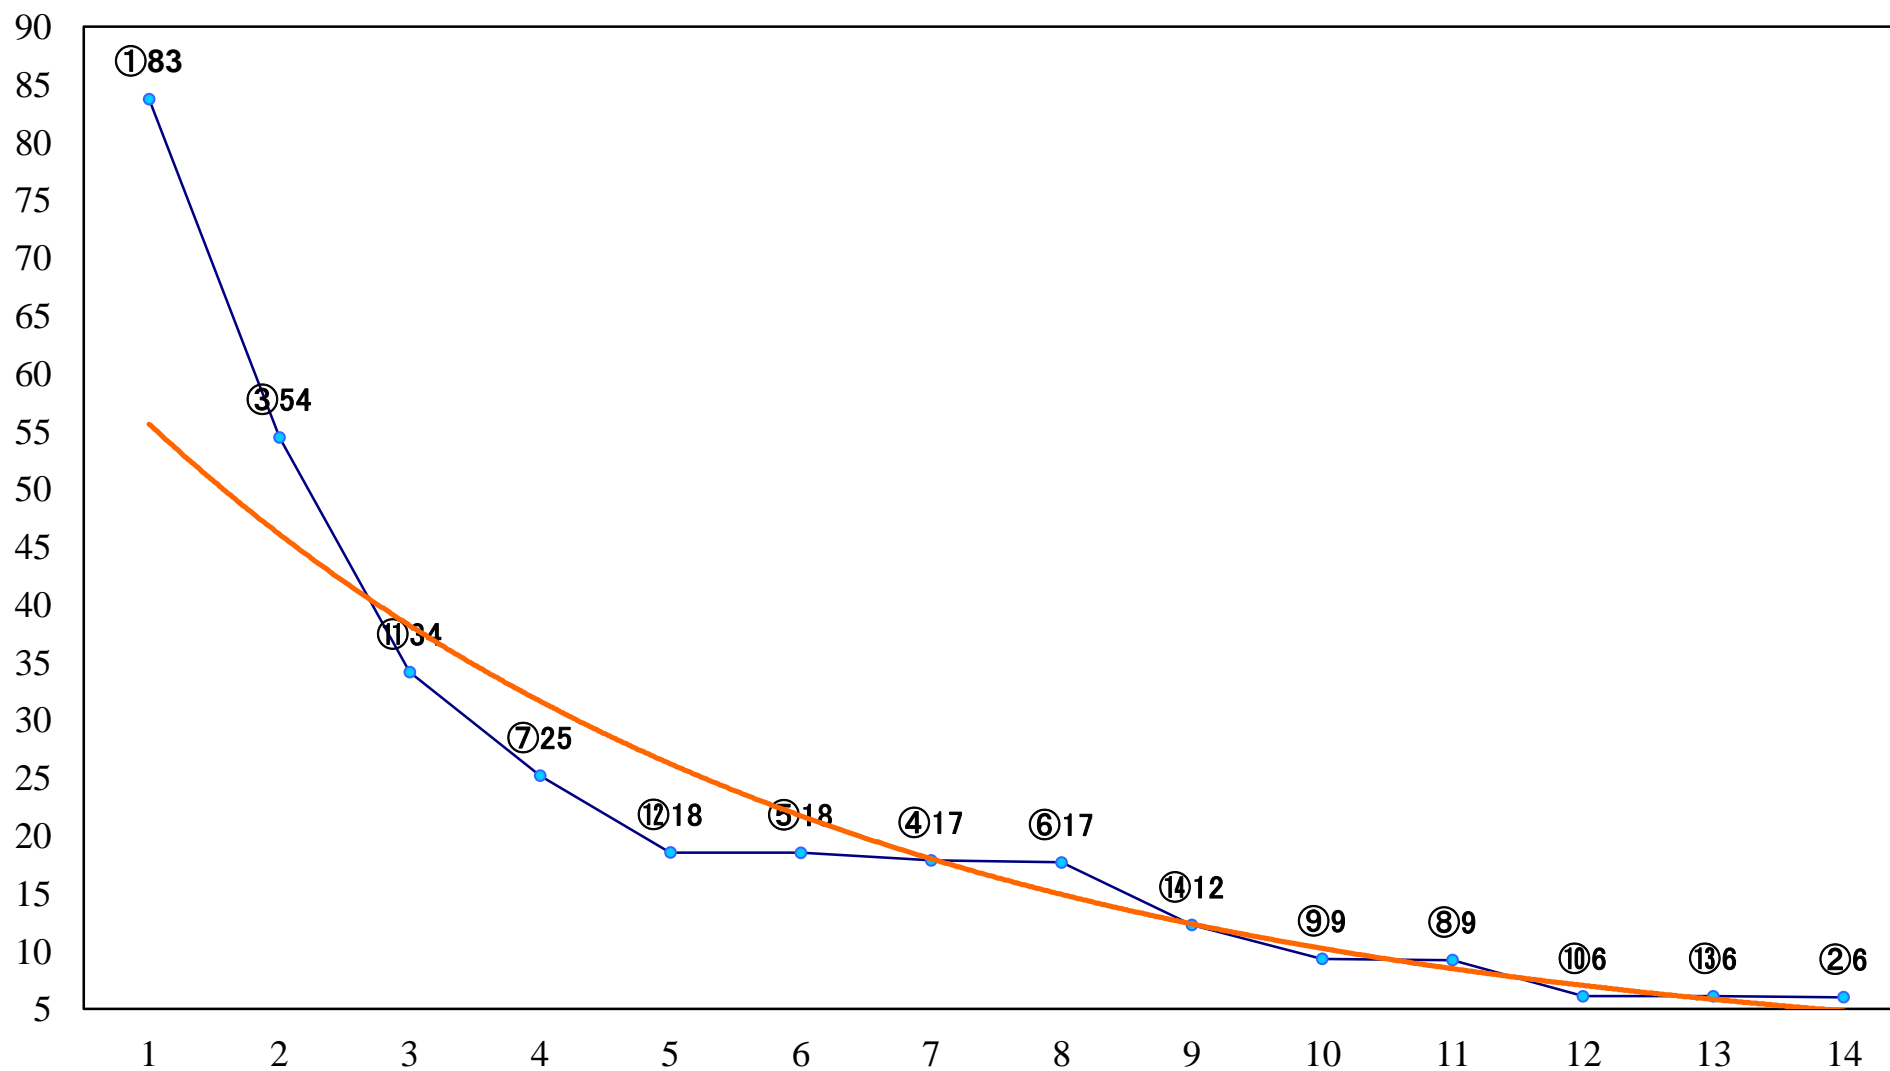

2020年10月08日(木) 大井競馬 1R 14:40
C2二三四 右1600mm

2020年10月08日(木) 大井競馬 2R 15:10
2歳新馬 右1200mm

2020年10月08日(木) 大井競馬 3R 15:40
もず特別2歳選抜 右1400mm

2020年10月08日(木) 大井競馬 4R 16:10
J指 とき特別2歳選抜 右1200mm

2020年10月08日(木) 大井競馬 5R 16:45
水彩都市・江東賞C2二三四 右1400mm

2020年10月08日(木) 大井競馬 6R 17:15
住めば、北区東京。賞C2二三四 右1200mm

2020年10月08日(木) 大井競馬 7R 17:45
上野の象徴「生誕」台東賞B2五 右1400mm

2020年10月08日(木) 大井競馬 8R 18:20
人つながる墨田区賞C1四五六 右1600mm

2020年10月08日(木) 大井競馬 10R 19:30
11月3日はJBC賞C1四五六 右1200mm