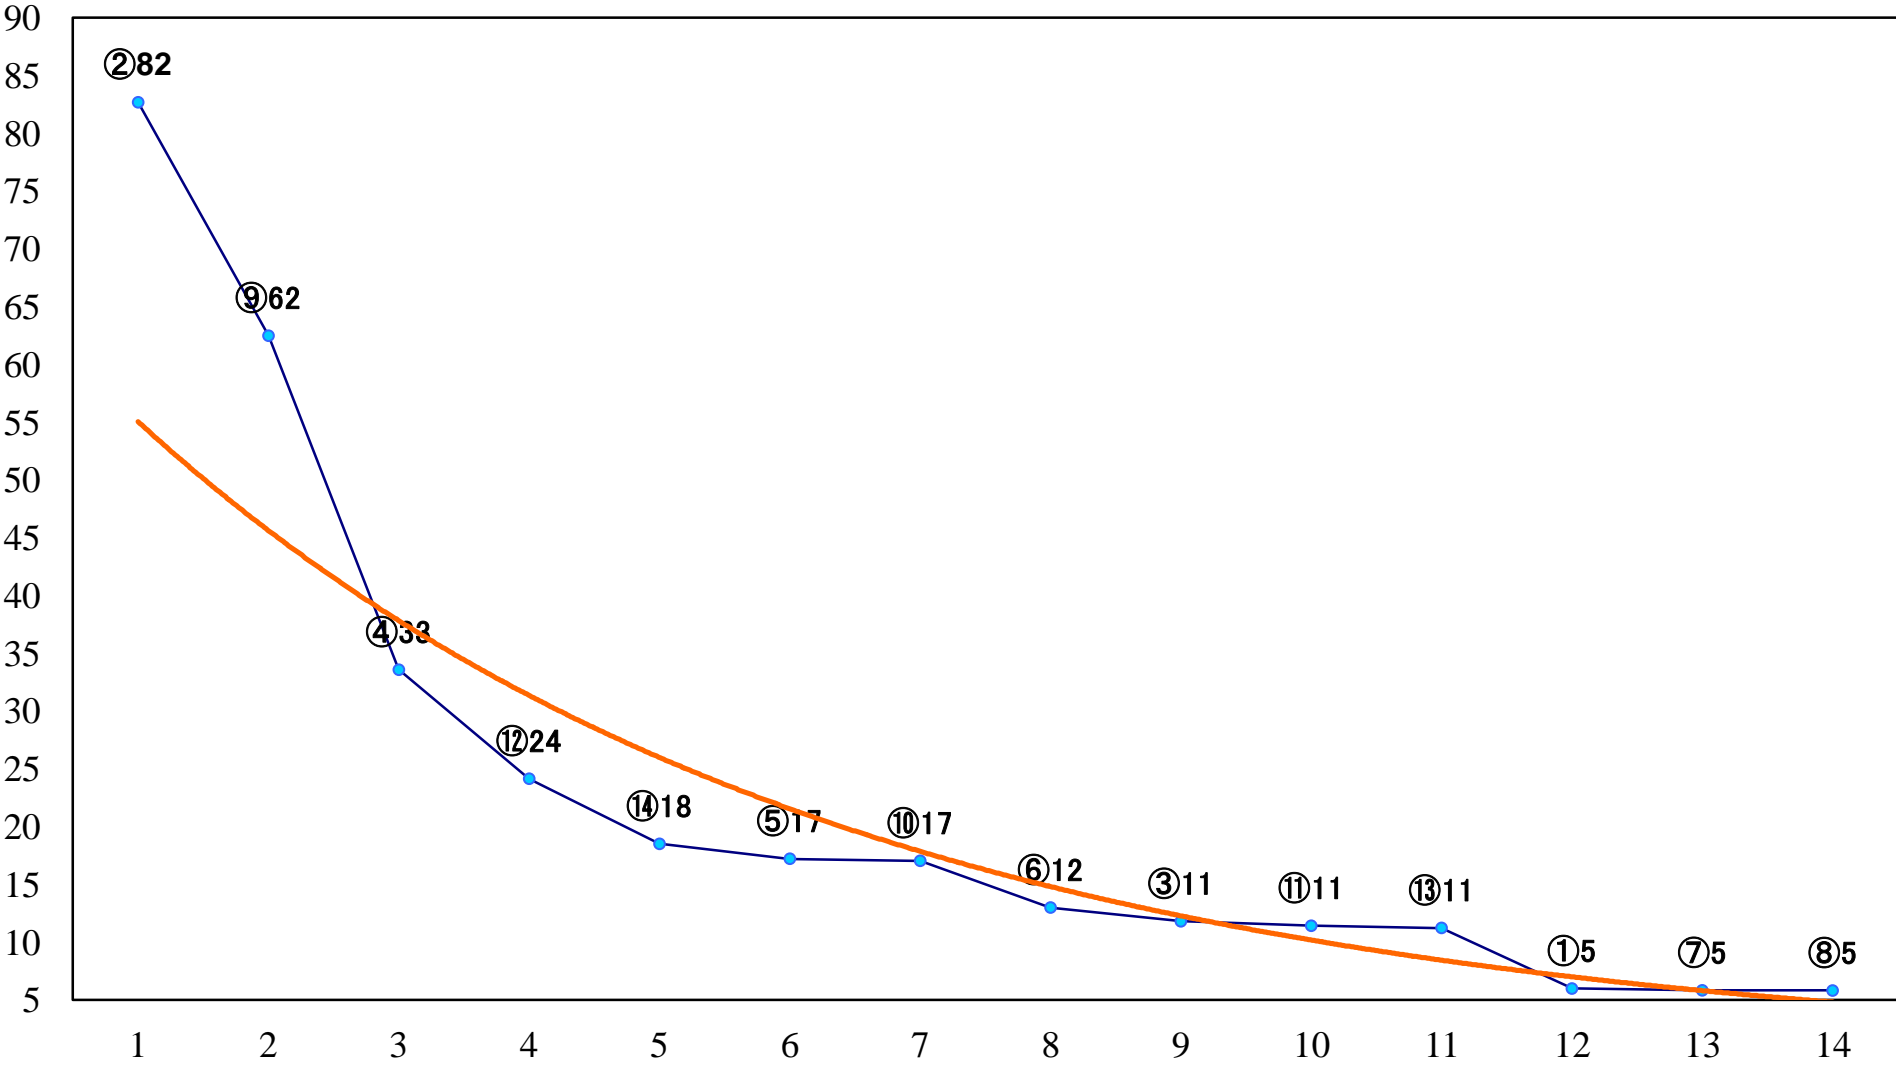

2020年10月08日(木) 大井競馬 1R 14:40
C2二三四 右1600mm

2020年10月08日(木) 大井競馬 2R 15:10
2歳新馬 右1200mm

2020年10月08日(木) 大井競馬 3R 15:40
もず特別2歳選抜 右1400mm

2020年10月08日(木) 大井競馬 4R 16:10
J指 とき特別2歳選抜 右1200mm

2020年10月08日(木) 大井競馬 5R 16:45
水彩都市・江東賞C2二三四 右1400mm

2020年10月08日(木) 大井競馬 6R 17:15
住めば、北区東京。賞C2二三四 右1200mm

2020年10月08日(木) 大井競馬 7R 17:45
上野の象徴「生誕」台東賞B2五 右1400mm

2020年10月08日(木) 大井競馬 8R 18:20
人つながる墨田区賞C1四五六 右1600mm

2020年10月08日(木) 大井競馬 10R 19:30
11月3日はJBC賞C1四五六 右1200mm