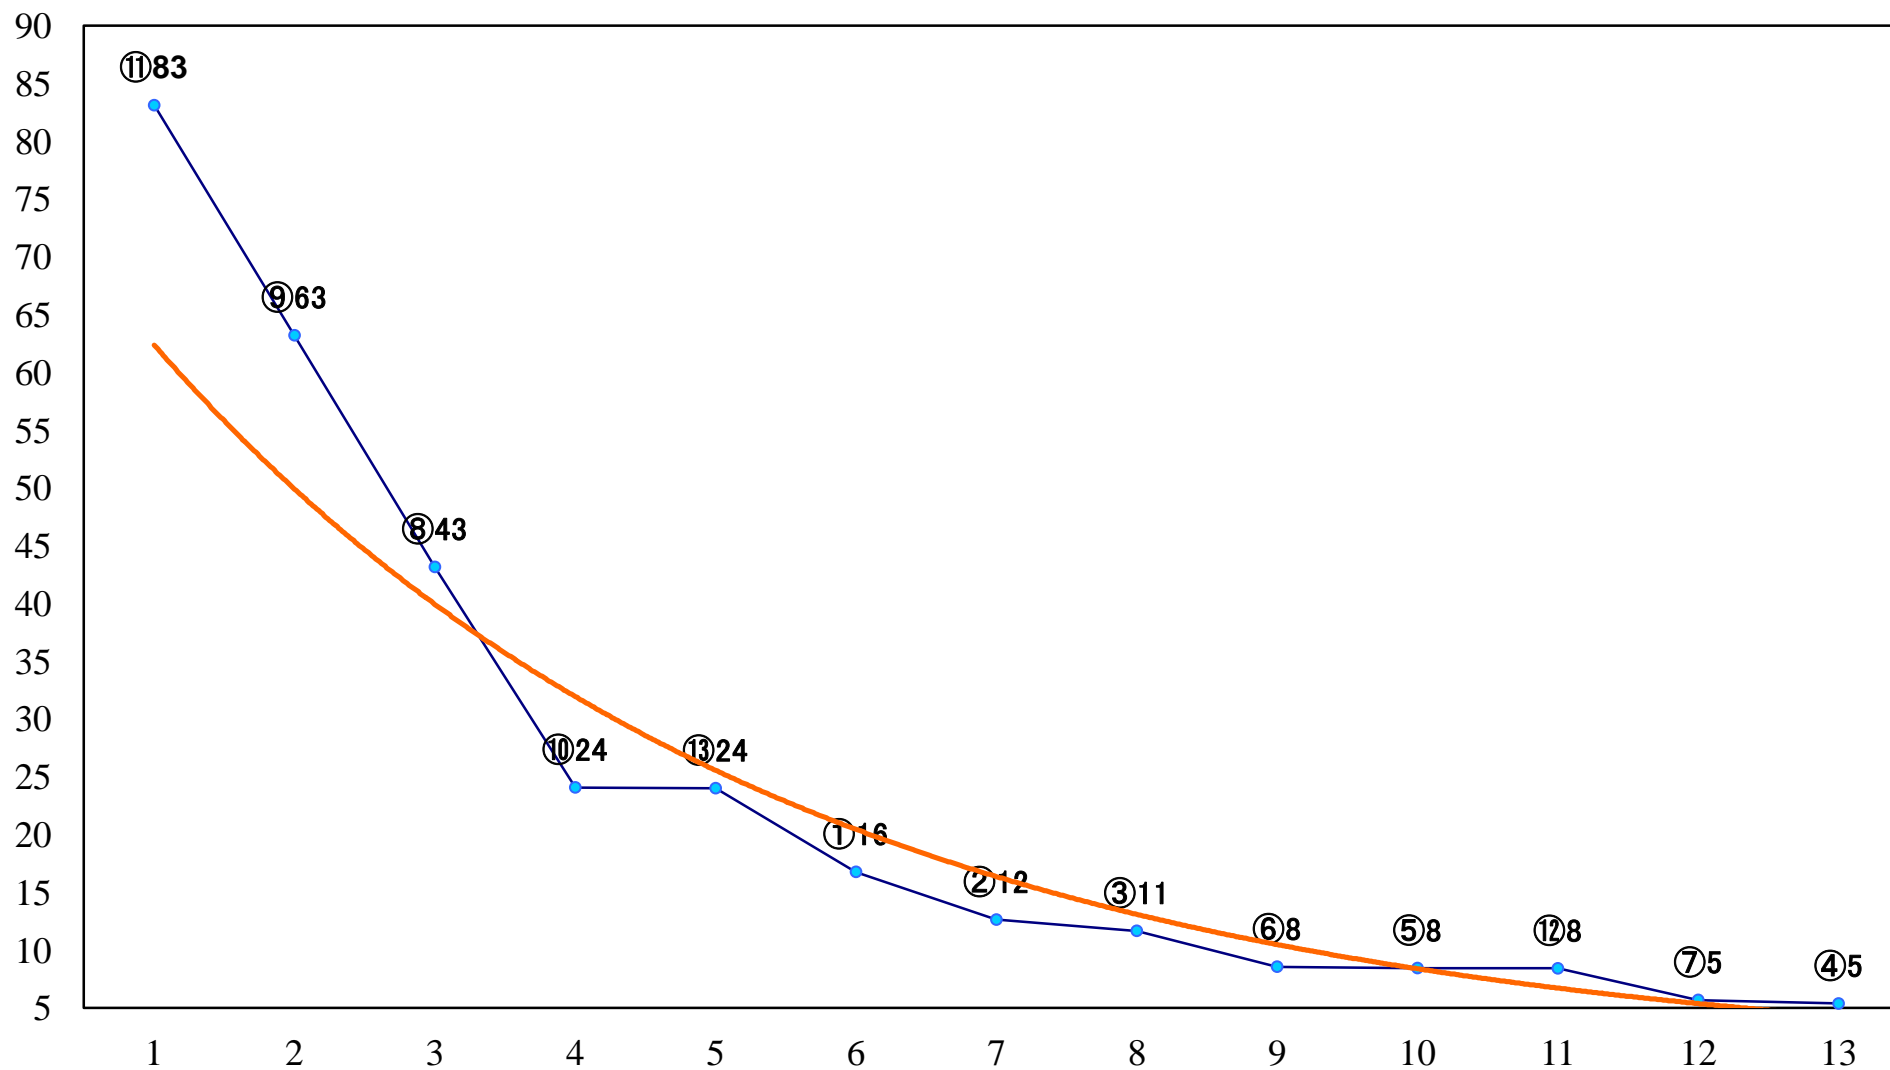

2020年10月08日(木) 大井競馬 1R 14:40
C2二三四 右1600mm

2020年10月08日(木) 大井競馬 2R 15:10
2歳新馬 右1200mm

2020年10月08日(木) 大井競馬 3R 15:40
もず特別2歳選抜 右1400mm

2020年10月08日(木) 大井競馬 4R 16:10
J指 とき特別2歳選抜 右1200mm

2020年10月08日(木) 大井競馬 5R 16:45
水彩都市・江東賞C2二三四 右1400mm

2020年10月08日(木) 大井競馬 6R 17:15
住めば、北区東京。賞C2二三四 右1200mm

2020年10月08日(木) 大井競馬 7R 17:45
上野の象徴「生誕」台東賞B2五 右1400mm

2020年10月08日(木) 大井競馬 8R 18:20
人つながる墨田区賞C1四五六 右1600mm

2020年10月08日(木) 大井競馬 10R 19:30
11月3日はJBC賞C1四五六 右1200mm