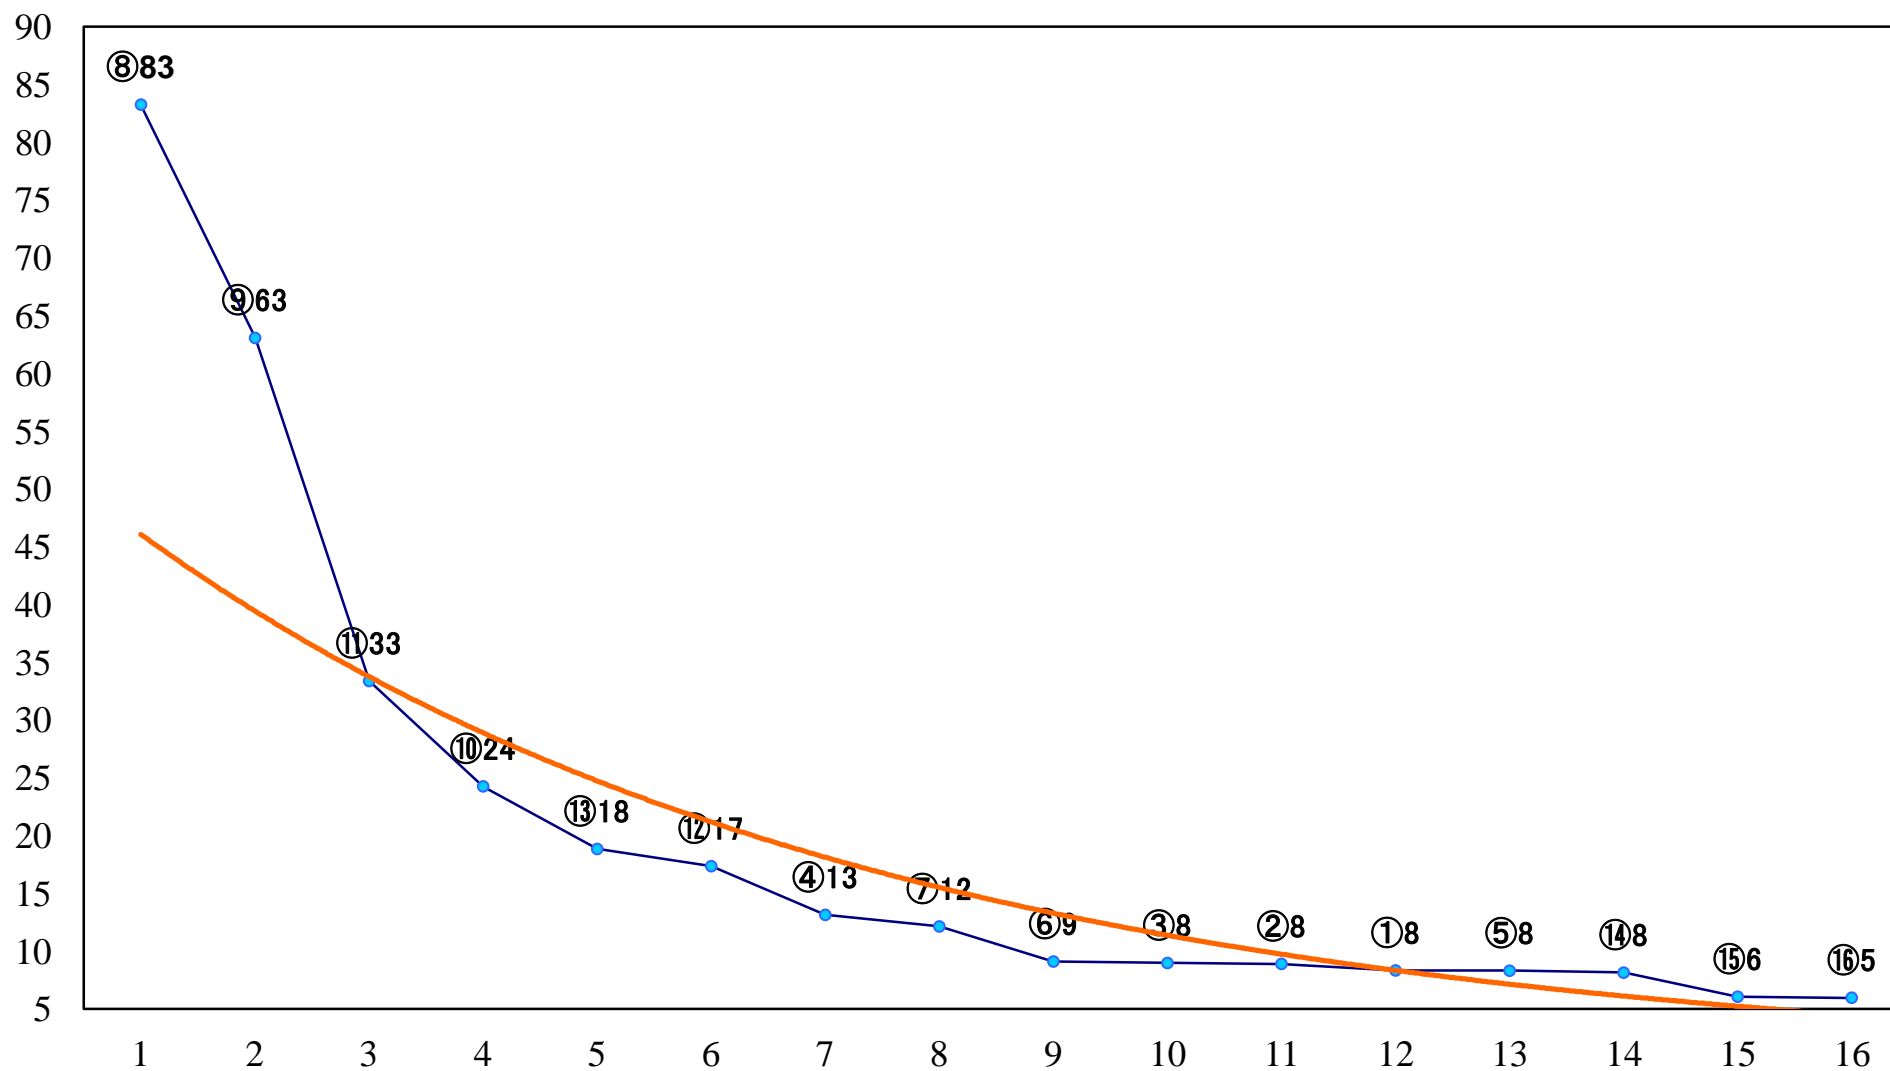

2020年10月08日(木) 大井競馬 6R 17:15
住めば、北区東京。賞C2二三四 右1200mm

2020年10月08日(木) 大井競馬 7R 17:45
上野の象徴「生誕」台東賞B2五 右1400mm

2020年10月08日(木) 大井競馬 8R 18:20
人つながる墨田区賞C1四五六 右1600mm

2020年10月08日(木) 大井競馬 10R 19:30
11月3日はJBC賞C1四五六 右1200mm