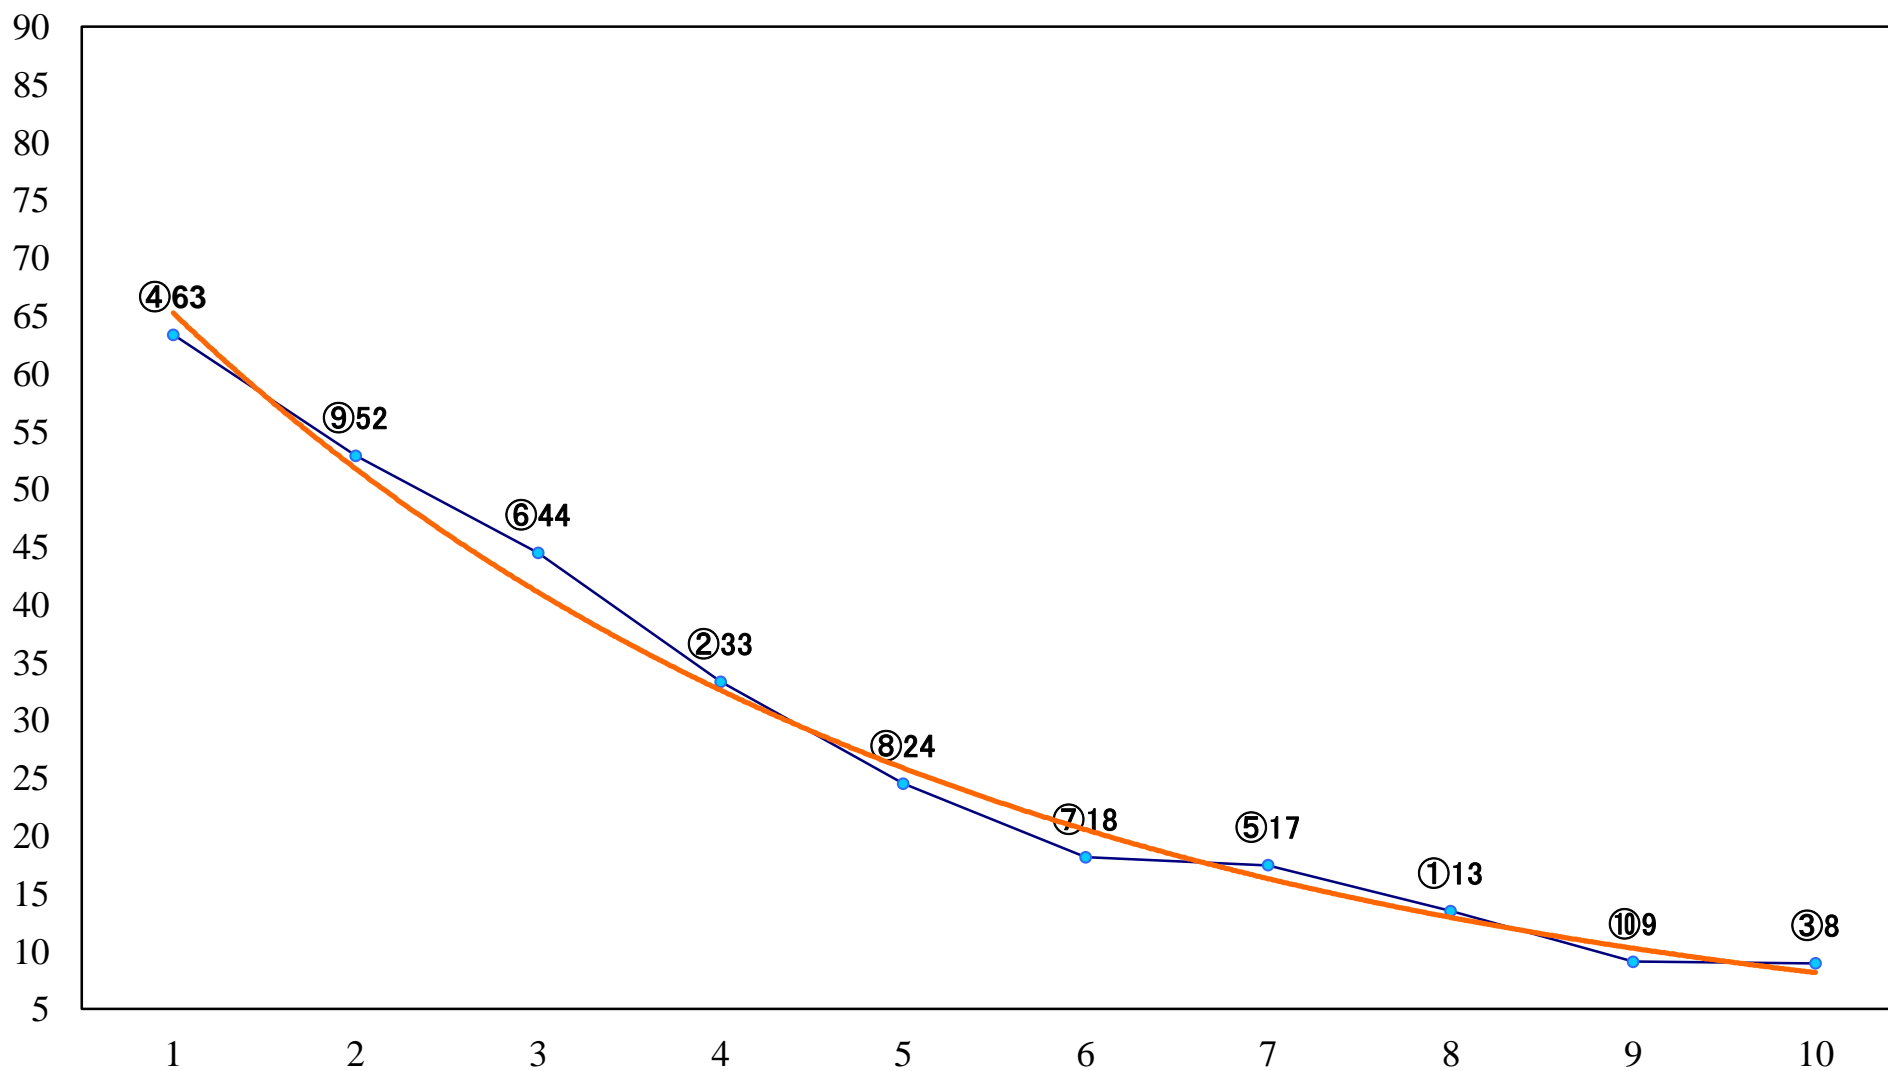

2020年10月08日(木) 大井競馬 1R 14:40
C2二三四 右1600mm

2020年10月08日(木) 大井競馬 2R 15:10
2歳新馬 右1200mm

2020年10月08日(木) 大井競馬 3R 15:40
もず特別2歳選抜 右1400mm

2020年10月08日(木) 大井競馬 4R 16:10
J指 とき特別2歳選抜 右1200mm

2020年10月08日(木) 大井競馬 5R 16:45
水彩都市・江東賞C2二三四 右1400mm

2020年10月08日(木) 大井競馬 6R 17:15
住めば、北区東京。賞C2二三四 右1200mm

2020年10月08日(木) 大井競馬 7R 17:45
上野の象徴「生誕」台東賞B2五 右1400mm

2020年10月08日(木) 大井競馬 8R 18:20
人つながる墨田区賞C1四五六 右1600mm

2020年10月08日(木) 大井競馬 10R 19:30
11月3日はJBC賞C1四五六 右1200mm