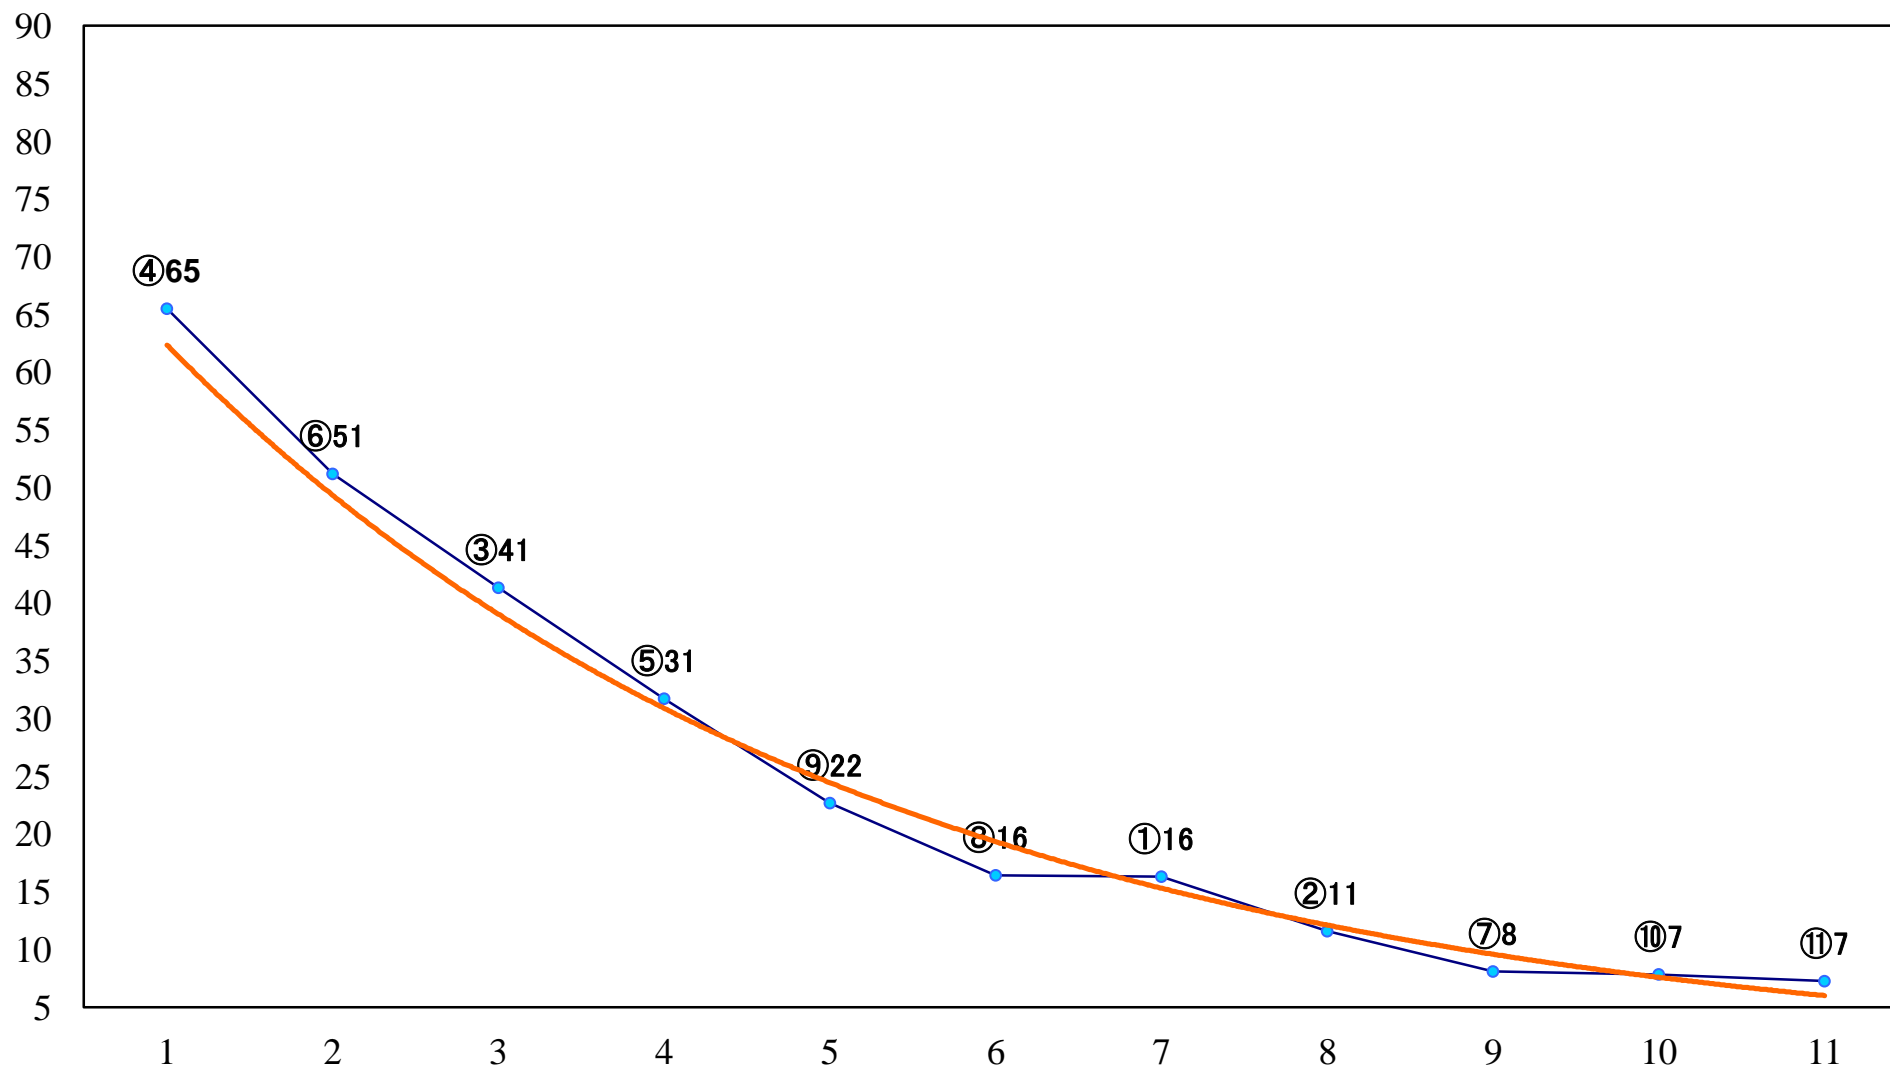

2020年10月11日(日) 川崎競馬 1R 17:00
ナナホシテントウ特別2歳4 左1400mm

2020年10月11日(日) 川崎競馬 2R 17:30
啄木鳥特別3歳2 左1500mm

2020年10月11日(日) 川崎競馬 3R 18:00
ステンノー賞C2選定馬 左2000mm

2020年10月11日(日) 川崎競馬 4R 18:30
豪傑賞C1選定馬 左900mm

2020年10月11日(日) 川崎競馬 5R 19:05
C1七八 左1400mm

2020年10月11日(日) 川崎競馬 6R 19:40
秋涼特別B3三 左1600mm

2020年10月11日(日) 川崎競馬 7R 20:15
小六月特別B1B2一 左1600mm

2020年10月11日(日) 川崎競馬 8R 20:50
姫林檎賞C1七八 左1500mm