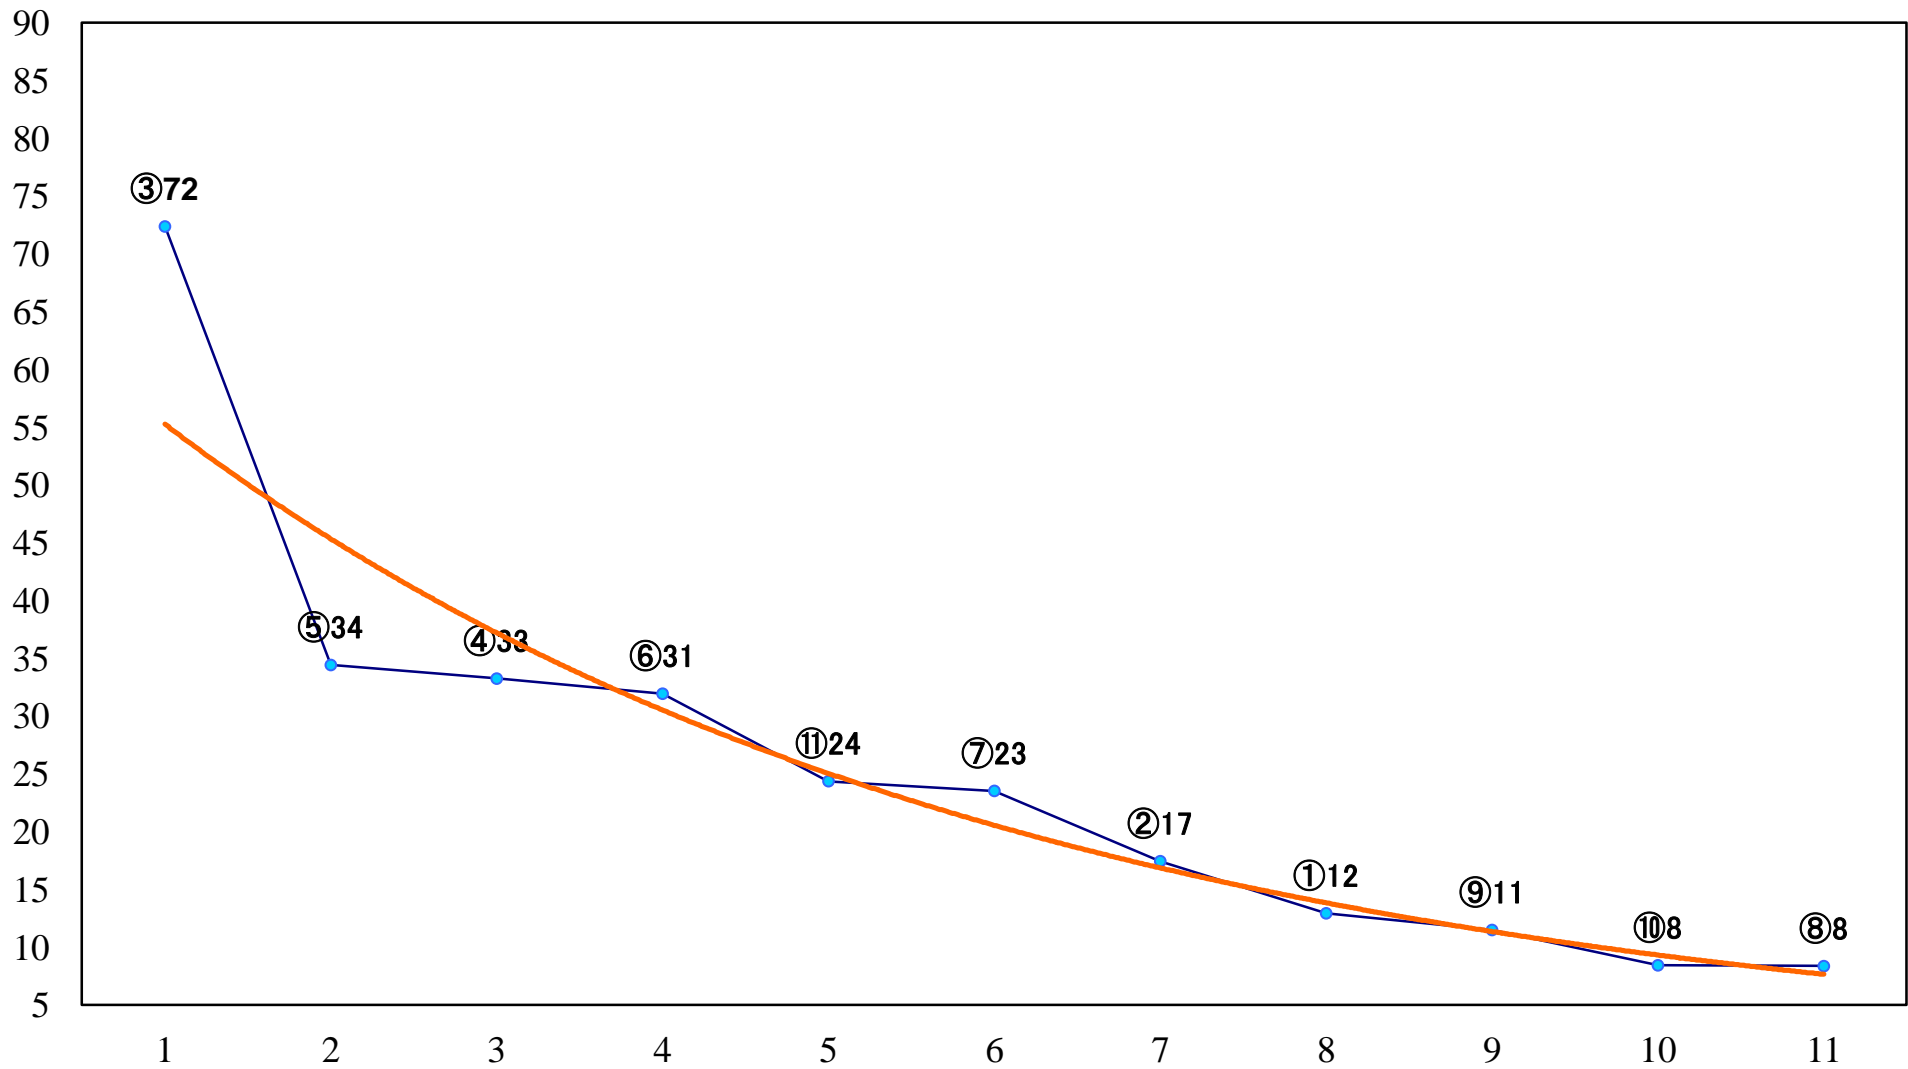

2020年10月11日(日) 川崎競馬 1R 17:00
ナナホシテントウ特別2歳4 左1400mm

2020年10月11日(日) 川崎競馬 2R 17:30
啄木鳥特別3歳2 左1500mm

2020年10月11日(日) 川崎競馬 3R 18:00
ステンノー賞C2選定馬 左2000mm

2020年10月11日(日) 川崎競馬 4R 18:30
豪傑賞C1選定馬 左900mm

2020年10月11日(日) 川崎競馬 5R 19:05
C1七八 左1400mm

2020年10月11日(日) 川崎競馬 6R 19:40
秋涼特別B3三 左1600mm

2020年10月11日(日) 川崎競馬 7R 20:15
小六月特別B1B2一 左1600mm

2020年10月11日(日) 川崎競馬 8R 20:50
姫林檎賞C1七八 左1500mm