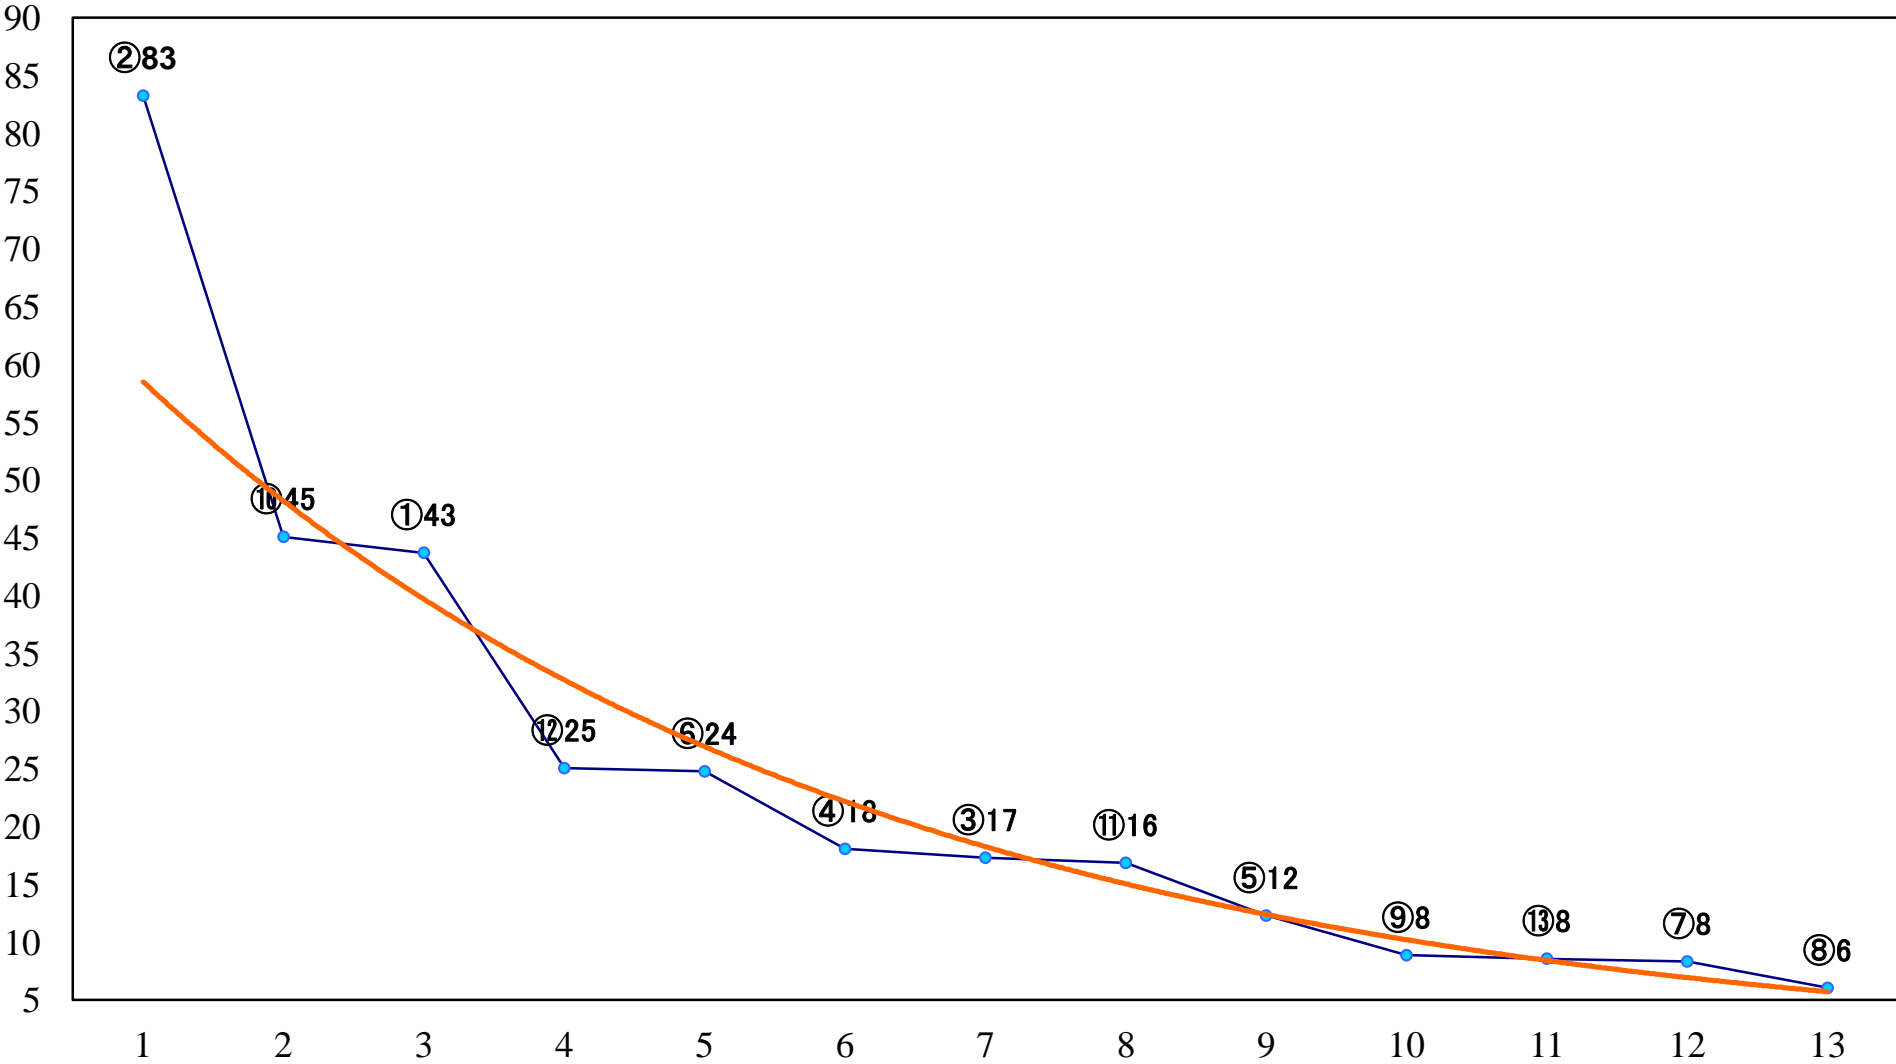

2020年10月11日(日) 川崎競馬 1R 17:00
ナナホシテントウ特別2歳4 左1400mm

2020年10月11日(日) 川崎競馬 2R 17:30
啄木鳥特別3歳2 左1500mm

2020年10月11日(日) 川崎競馬 3R 18:00
ステンノー賞C2選定馬 左2000mm

2020年10月11日(日) 川崎競馬 4R 18:30
豪傑賞C1選定馬 左900mm

2020年10月11日(日) 川崎競馬 5R 19:05
C1七八 左1400mm

2020年10月11日(日) 川崎競馬 6R 19:40
秋涼特別B3三 左1600mm

2020年10月11日(日) 川崎競馬 7R 20:15
小六月特別B1B2一 左1600mm

2020年10月11日(日) 川崎競馬 8R 20:50
姫林檎賞C1七八 左1500mm