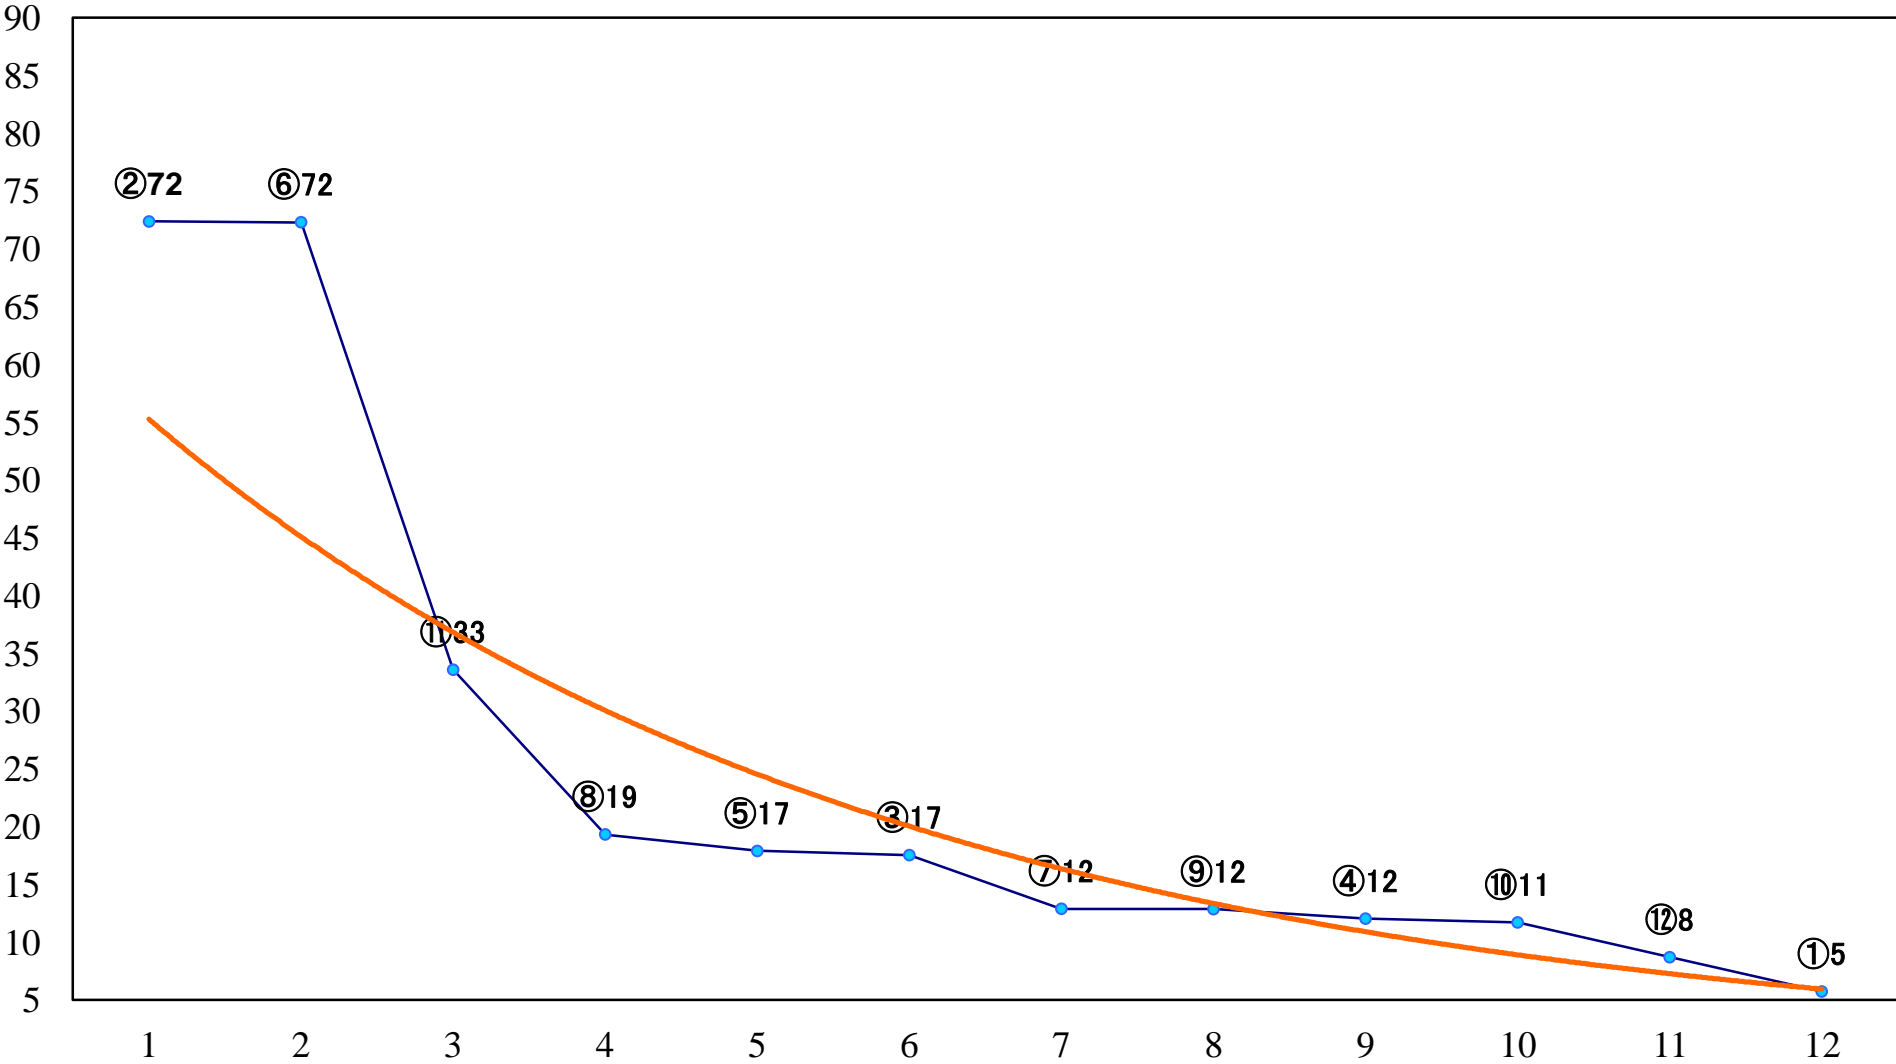

2020年10月11日(日) 川崎競馬 1R 17:00
ナナホシテントウ特別2歳4 左1400mm

2020年10月11日(日) 川崎競馬 2R 17:30
啄木鳥特別3歳2 左1500mm

2020年10月11日(日) 川崎競馬 3R 18:00
ステンノー賞C2選定馬 左2000mm

2020年10月11日(日) 川崎競馬 4R 18:30
豪傑賞C1選定馬 左900mm

2020年10月11日(日) 川崎競馬 5R 19:05
C1七八 左1400mm

2020年10月11日(日) 川崎競馬 6R 19:40
秋涼特別B3三 左1600mm

2020年10月11日(日) 川崎競馬 7R 20:15
小六月特別B1B2一 左1600mm

2020年10月11日(日) 川崎競馬 8R 20:50
姫林檎賞C1七八 左1500mm