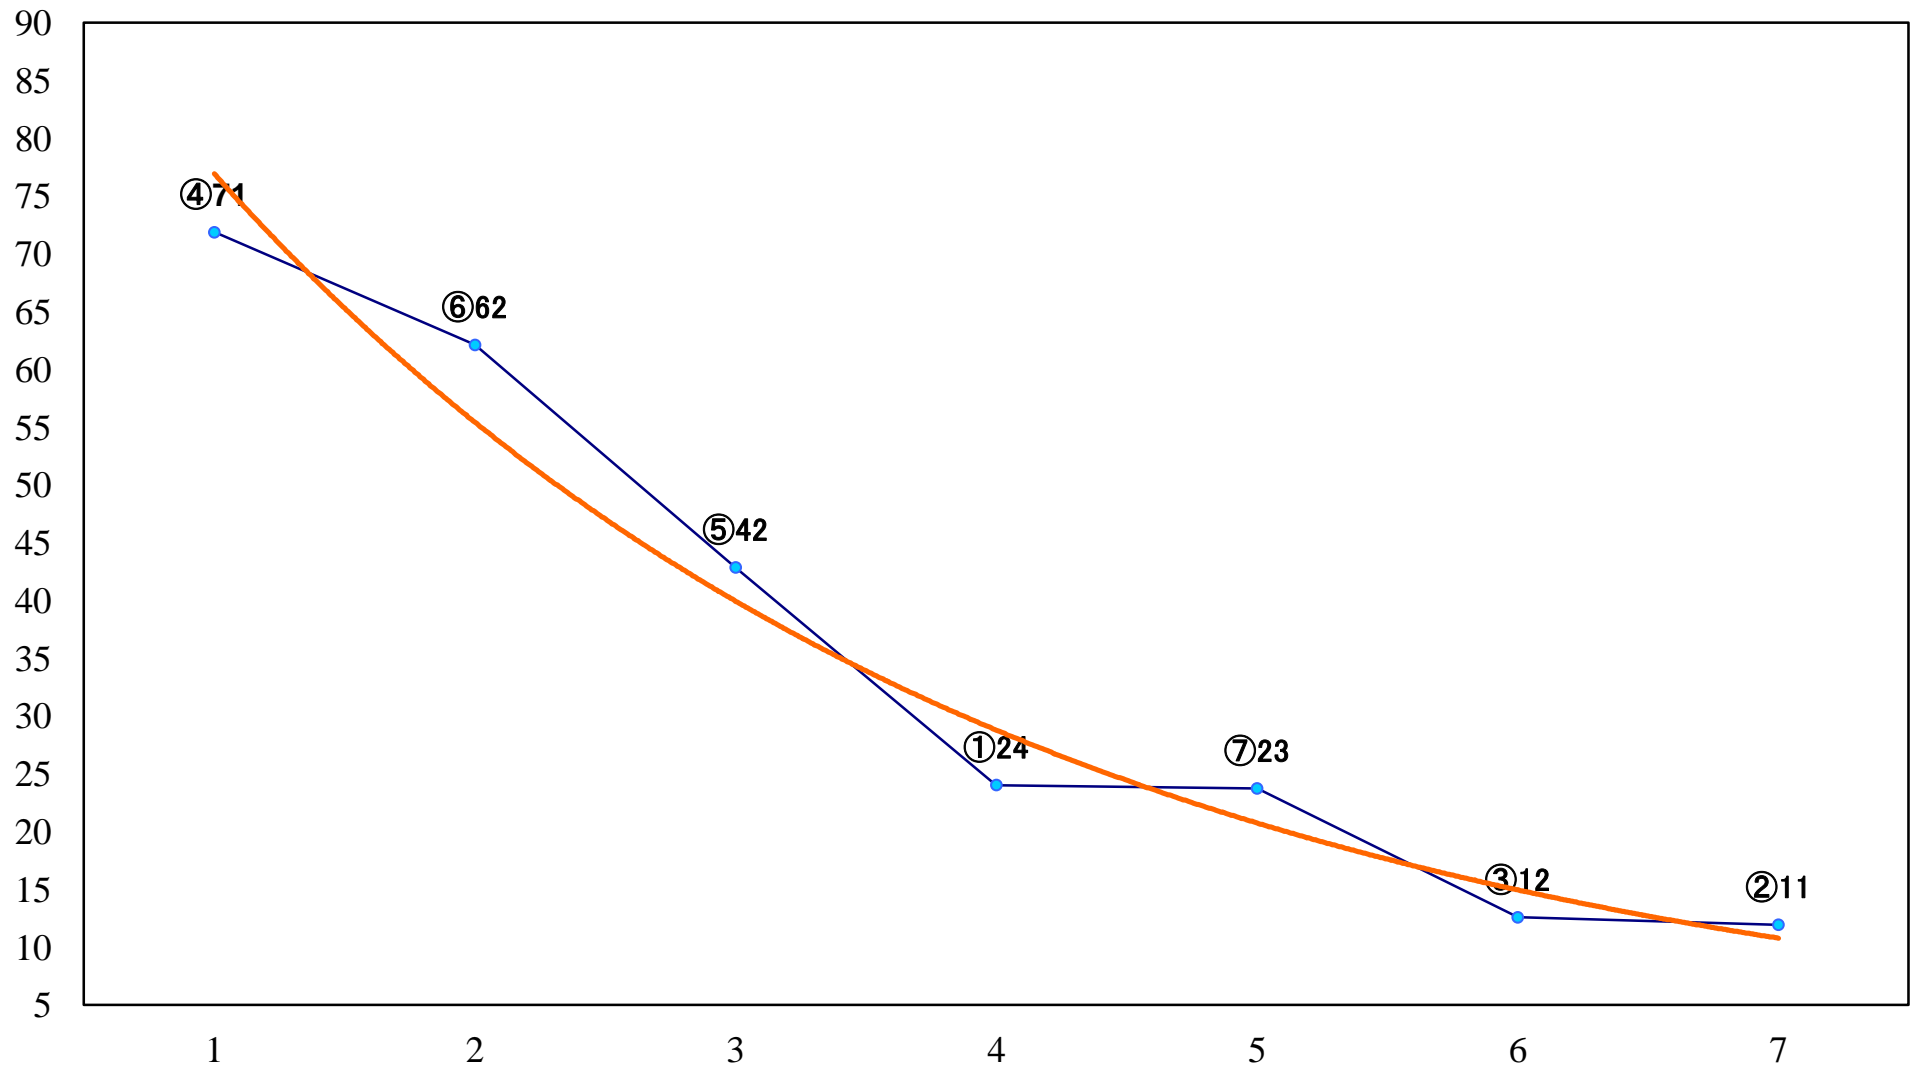

2020年10月11日(日) 川崎競馬 1R 17:00
ナナホシテントウ特別2歳4 左1400mm

2020年10月11日(日) 川崎競馬 2R 17:30
啄木鳥特別3歳2 左1500mm

2020年10月11日(日) 川崎競馬 3R 18:00
ステンノー賞C2選定馬 左2000mm

2020年10月11日(日) 川崎競馬 4R 18:30
豪傑賞C1選定馬 左900mm

2020年10月11日(日) 川崎競馬 5R 19:05
C1七八 左1400mm

2020年10月11日(日) 川崎競馬 6R 19:40
秋涼特別B3三 左1600mm

2020年10月11日(日) 川崎競馬 7R 20:15
小六月特別B1B2一 左1600mm

2020年10月11日(日) 川崎競馬 8R 20:50
姫林檎賞C1七八 左1500mm