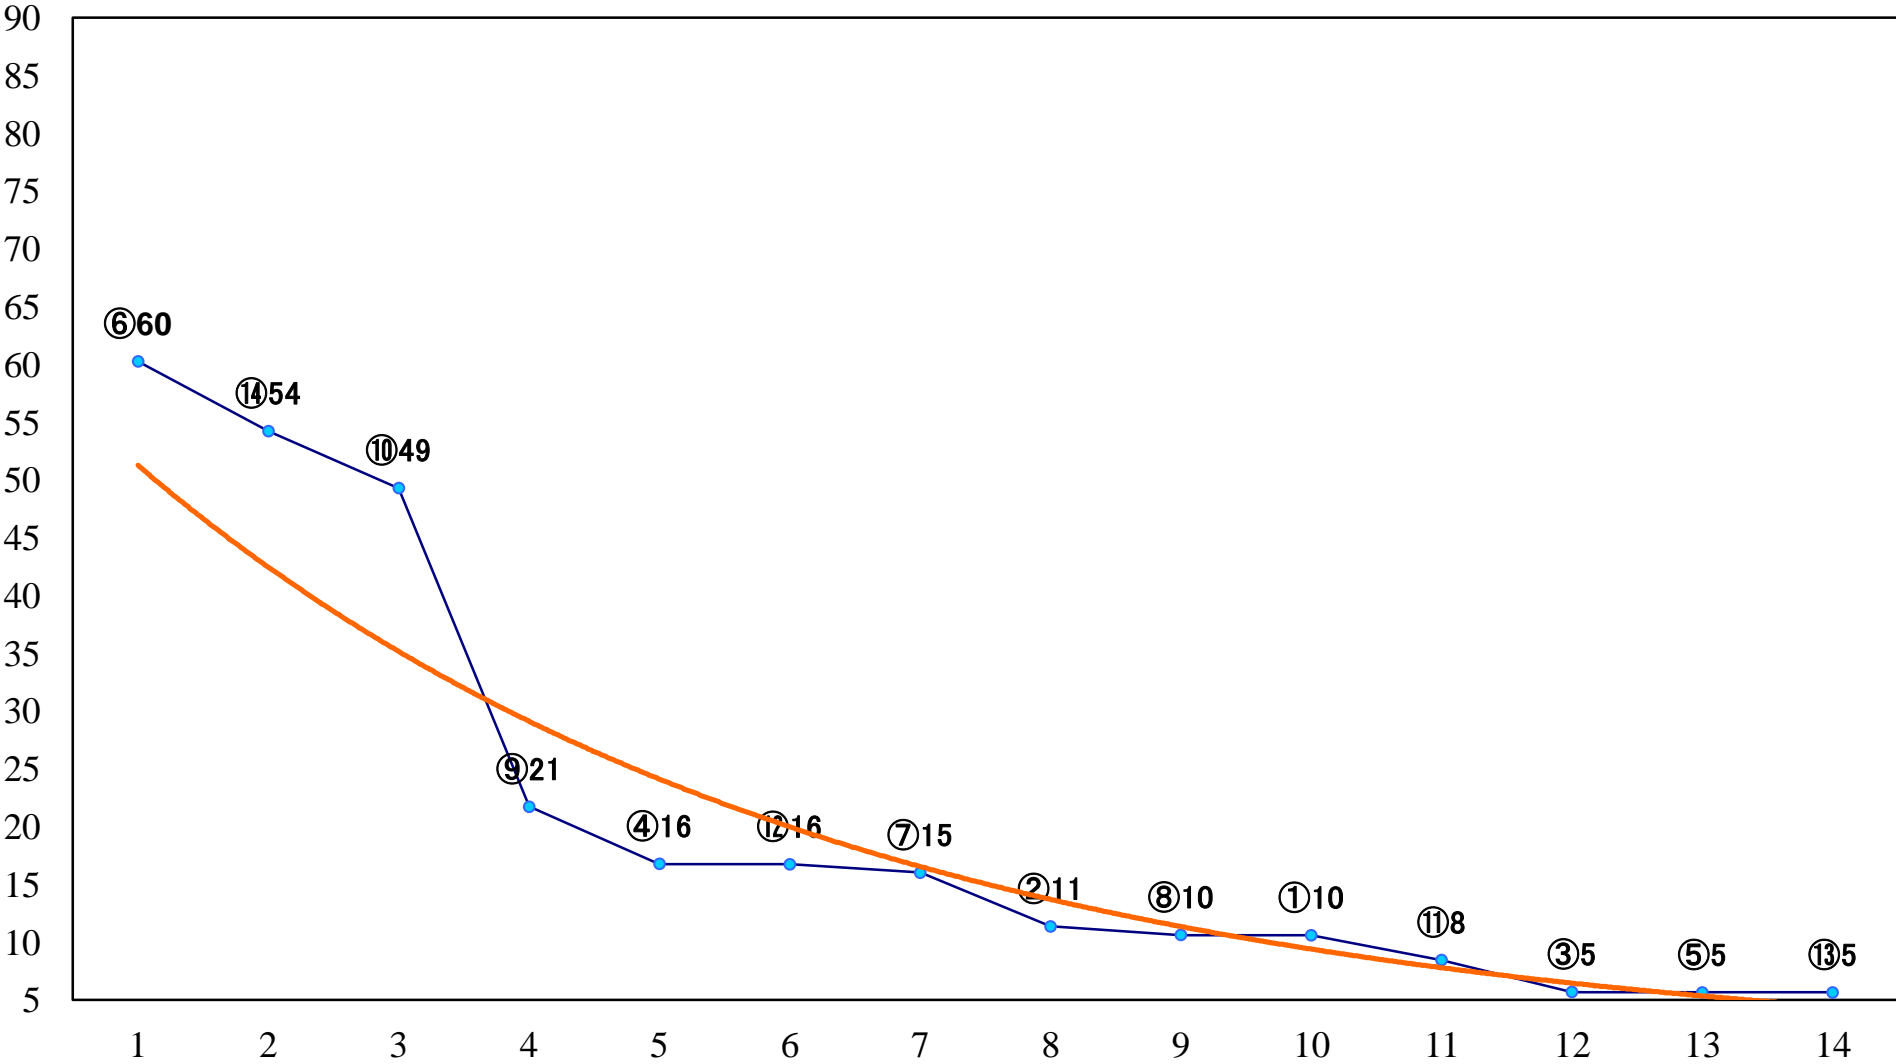

2020年10月11日(日) 川崎競馬 1R 17:00
ナナホシテントウ特別2歳4 左1400mm

2020年10月11日(日) 川崎競馬 2R 17:30
啄木鳥特別3歳2 左1500mm

2020年10月11日(日) 川崎競馬 3R 18:00
ステンノー賞C2選定馬 左2000mm

2020年10月11日(日) 川崎競馬 4R 18:30
豪傑賞C1選定馬 左900mm

2020年10月11日(日) 川崎競馬 5R 19:05
C1七八 左1400mm

2020年10月11日(日) 川崎競馬 6R 19:40
秋涼特別B3三 左1600mm

2020年10月11日(日) 川崎競馬 7R 20:15
小六月特別B1B2一 左1600mm

2020年10月11日(日) 川崎競馬 8R 20:50
姫林檎賞C1七八 左1500mm