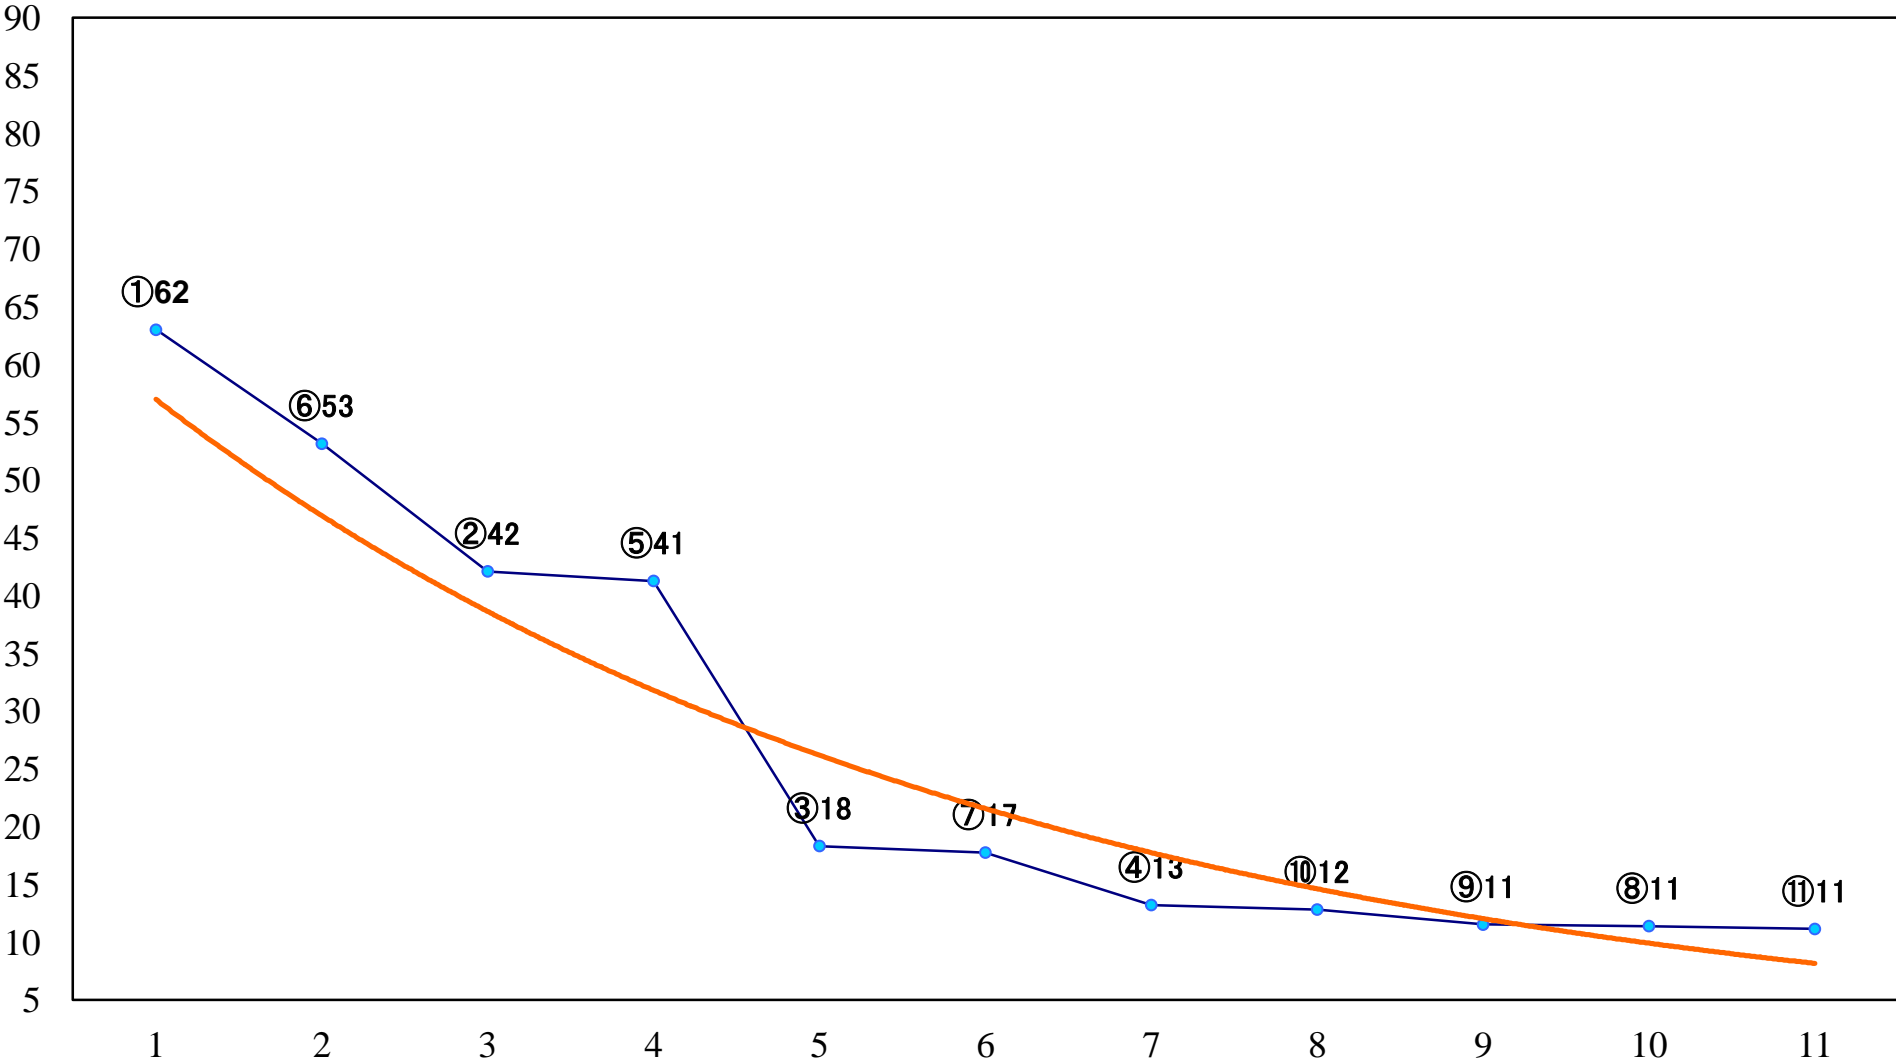

2020年10月11日(日) 川崎競馬 1R 17:00
ナナホシテントウ特別2歳4 左1400mm

2020年10月11日(日) 川崎競馬 2R 17:30
啄木鳥特別3歳2 左1500mm

2020年10月11日(日) 川崎競馬 3R 18:00
ステンノー賞C2選定馬 左2000mm

2020年10月11日(日) 川崎競馬 4R 18:30
豪傑賞C1選定馬 左900mm

2020年10月11日(日) 川崎競馬 5R 19:05
C1七八 左1400mm

2020年10月11日(日) 川崎競馬 6R 19:40
秋涼特別B3三 左1600mm

2020年10月11日(日) 川崎競馬 7R 20:15
小六月特別B1B2一 左1600mm

2020年10月11日(日) 川崎競馬 8R 20:50
姫林檎賞C1七八 左1500mm