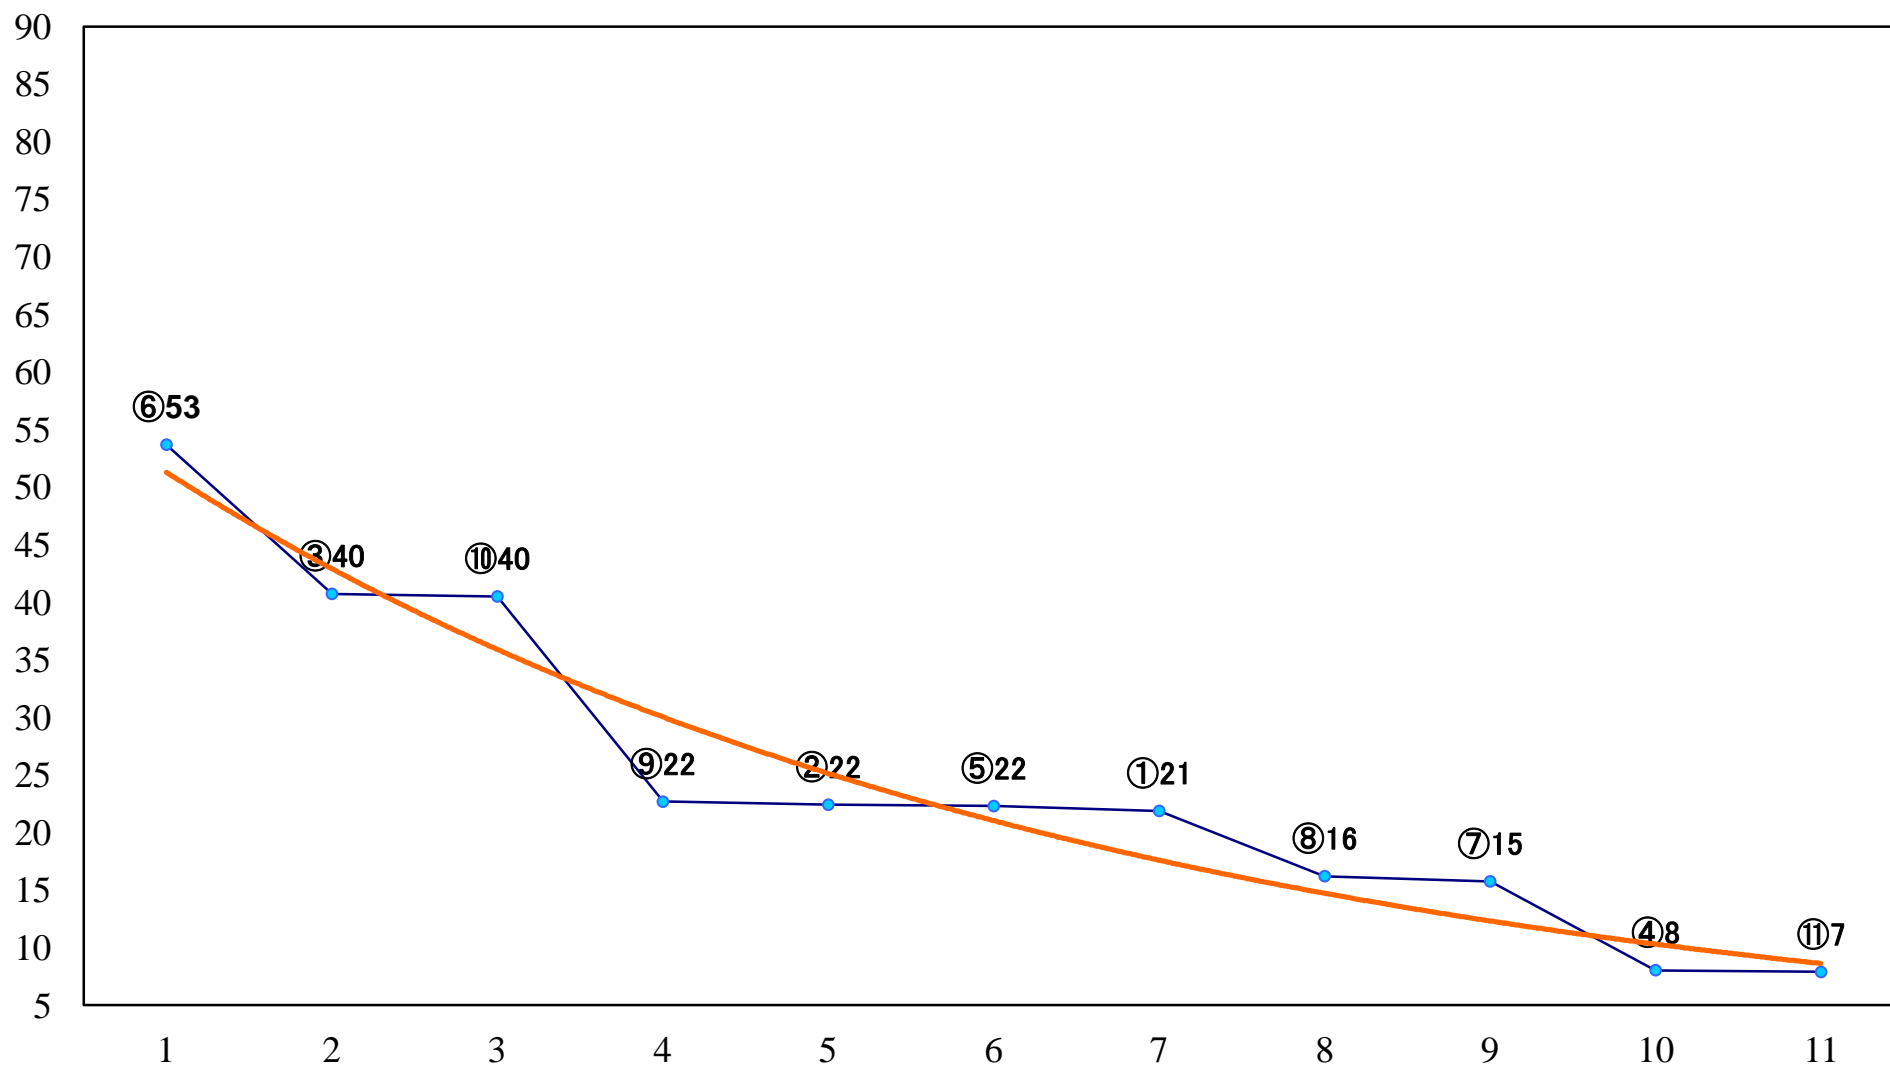

2020年10月12日(月) 川崎競馬 1R 14:45
ドラゴンフライ特別2歳選定馬 左900mm

2020年10月12日(月) 川崎競馬 2R 15:15
ヤマトシジミ特別2歳2 左1500mm

2020年10月12日(月) 川崎競馬 3R 15:45
スピア特別3歳未格付選定馬 左900mm

2020年10月12日(月) 川崎競馬 4R 16:15
3歳6口 左1400mm

2020年10月12日(月)川崎競馬 5R 16:45
3歳5イ 左1400mm

2020年10月12日(月) 川崎競馬 6R 17:15
C3七 左1400mm

2020年10月12日(月) 川崎競馬 8R 18:20
C2一 二三 左1400mm

2020年10月12日(月) 川崎競馬 9R 18:55
C2一 二三 左1600mm

2020年10月12日(月) 川崎競馬 10R 19:30
秋麗特別B3二 左1500mm

2020年10月12日(月) 川崎競馬 11R 20:10
富士見オープン3上 左2100mm

2020年10月12日(月) 川崎競馬 12R 20:50
鉄砲百合賞C2一 二 三 左1500mm