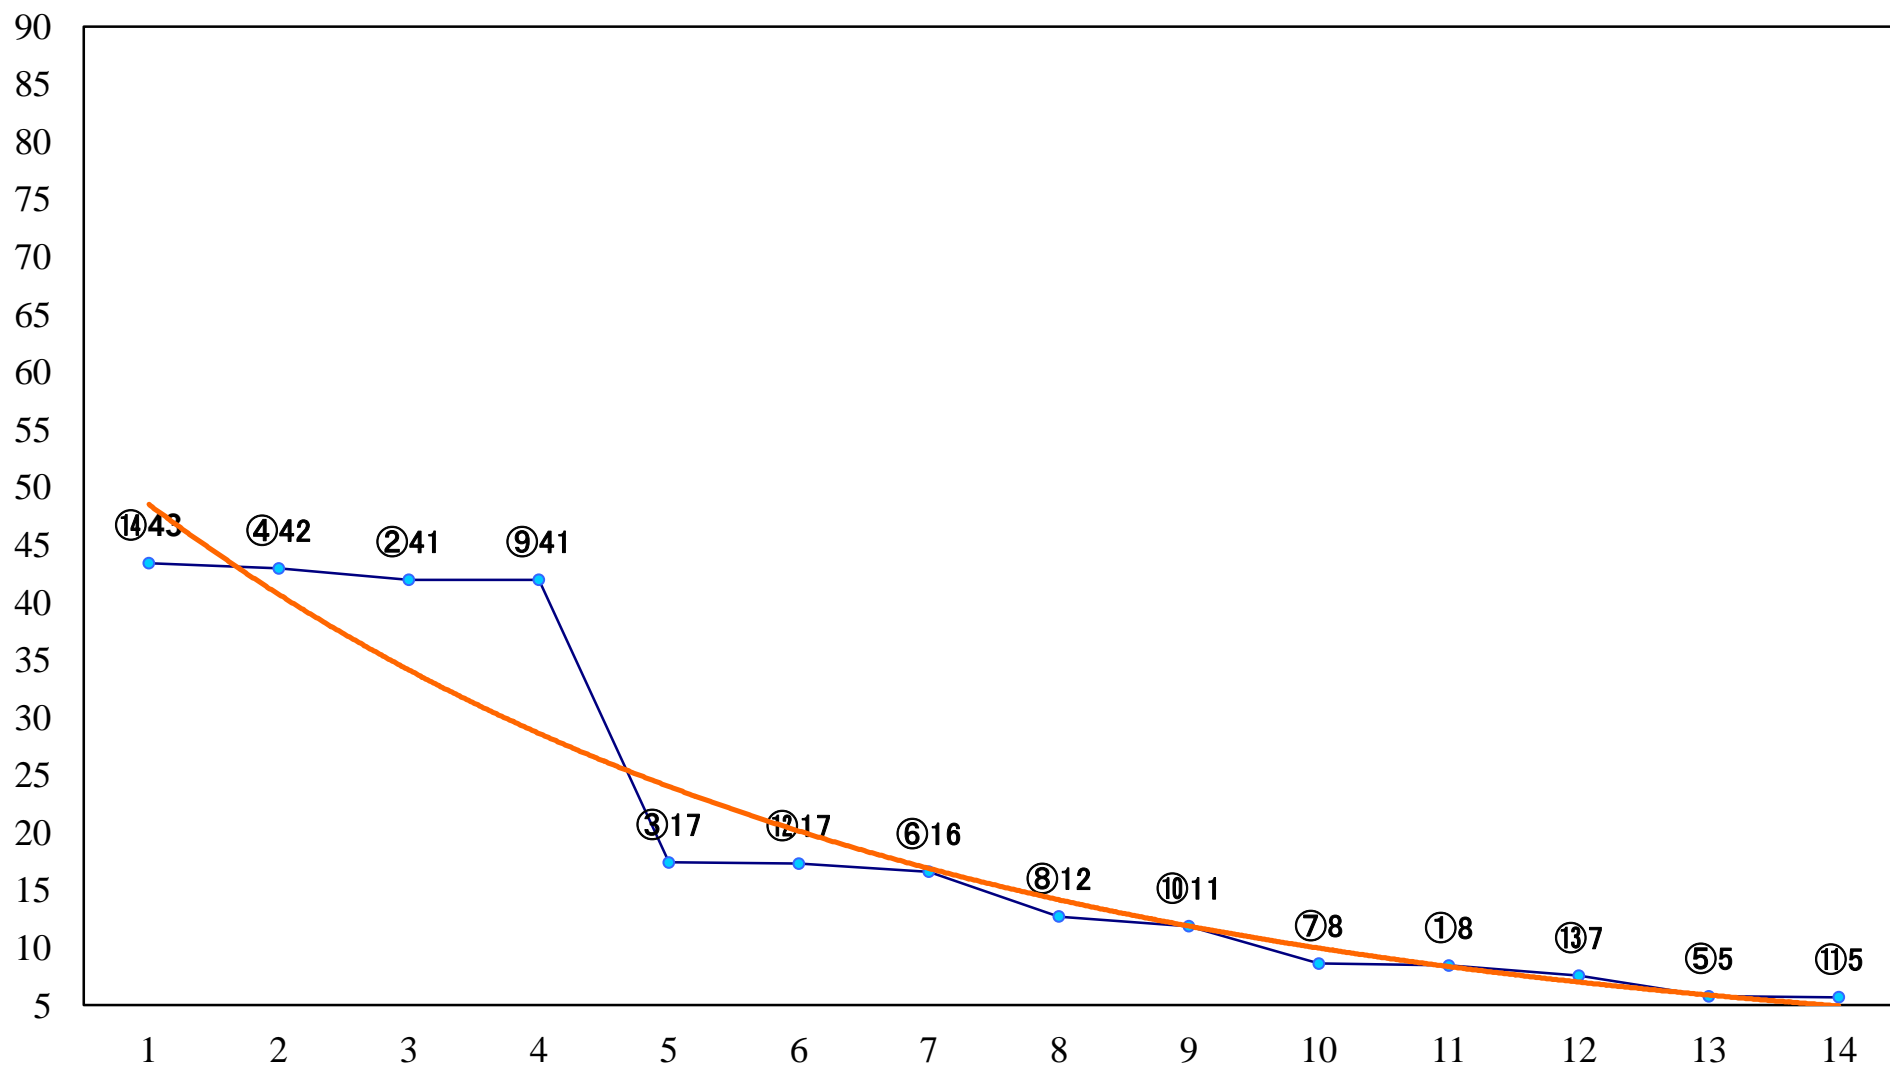

2020年10月12日(月) 川崎競馬 1R 14:45
ドラゴンフライ特別2歳選定馬 左900mm

2020年10月12日(月) 川崎競馬 2R 15:15
ヤマトシジミ特別2歳2 左1500mm

2020年10月12日(月) 川崎競馬 3R 15:45
スピア特別3歳未格付選定馬 左900mm

2020年10月12日(月) 川崎競馬 4R 16:15
3歳6口 左1400mm

2020年10月12日(月)川崎競馬 5R 16:45
3歳5イ 左1400mm

2020年10月12日(月) 川崎競馬 6R 17:15
C3七 左1400mm

2020年10月12日(月) 川崎競馬 8R 18:20
C2一 二三 左1400mm

2020年10月12日(月) 川崎競馬 9R 18:55
C2一 二三 左1600mm

2020年10月12日(月) 川崎競馬 10R 19:30
秋麗特別B3二 左1500mm

2020年10月12日(月) 川崎競馬 11R 20:10
富士見オープン3上 左2100mm

2020年10月12日(月) 川崎競馬 12R 20:50
鉄砲百合賞C2一 二 三 左1500mm