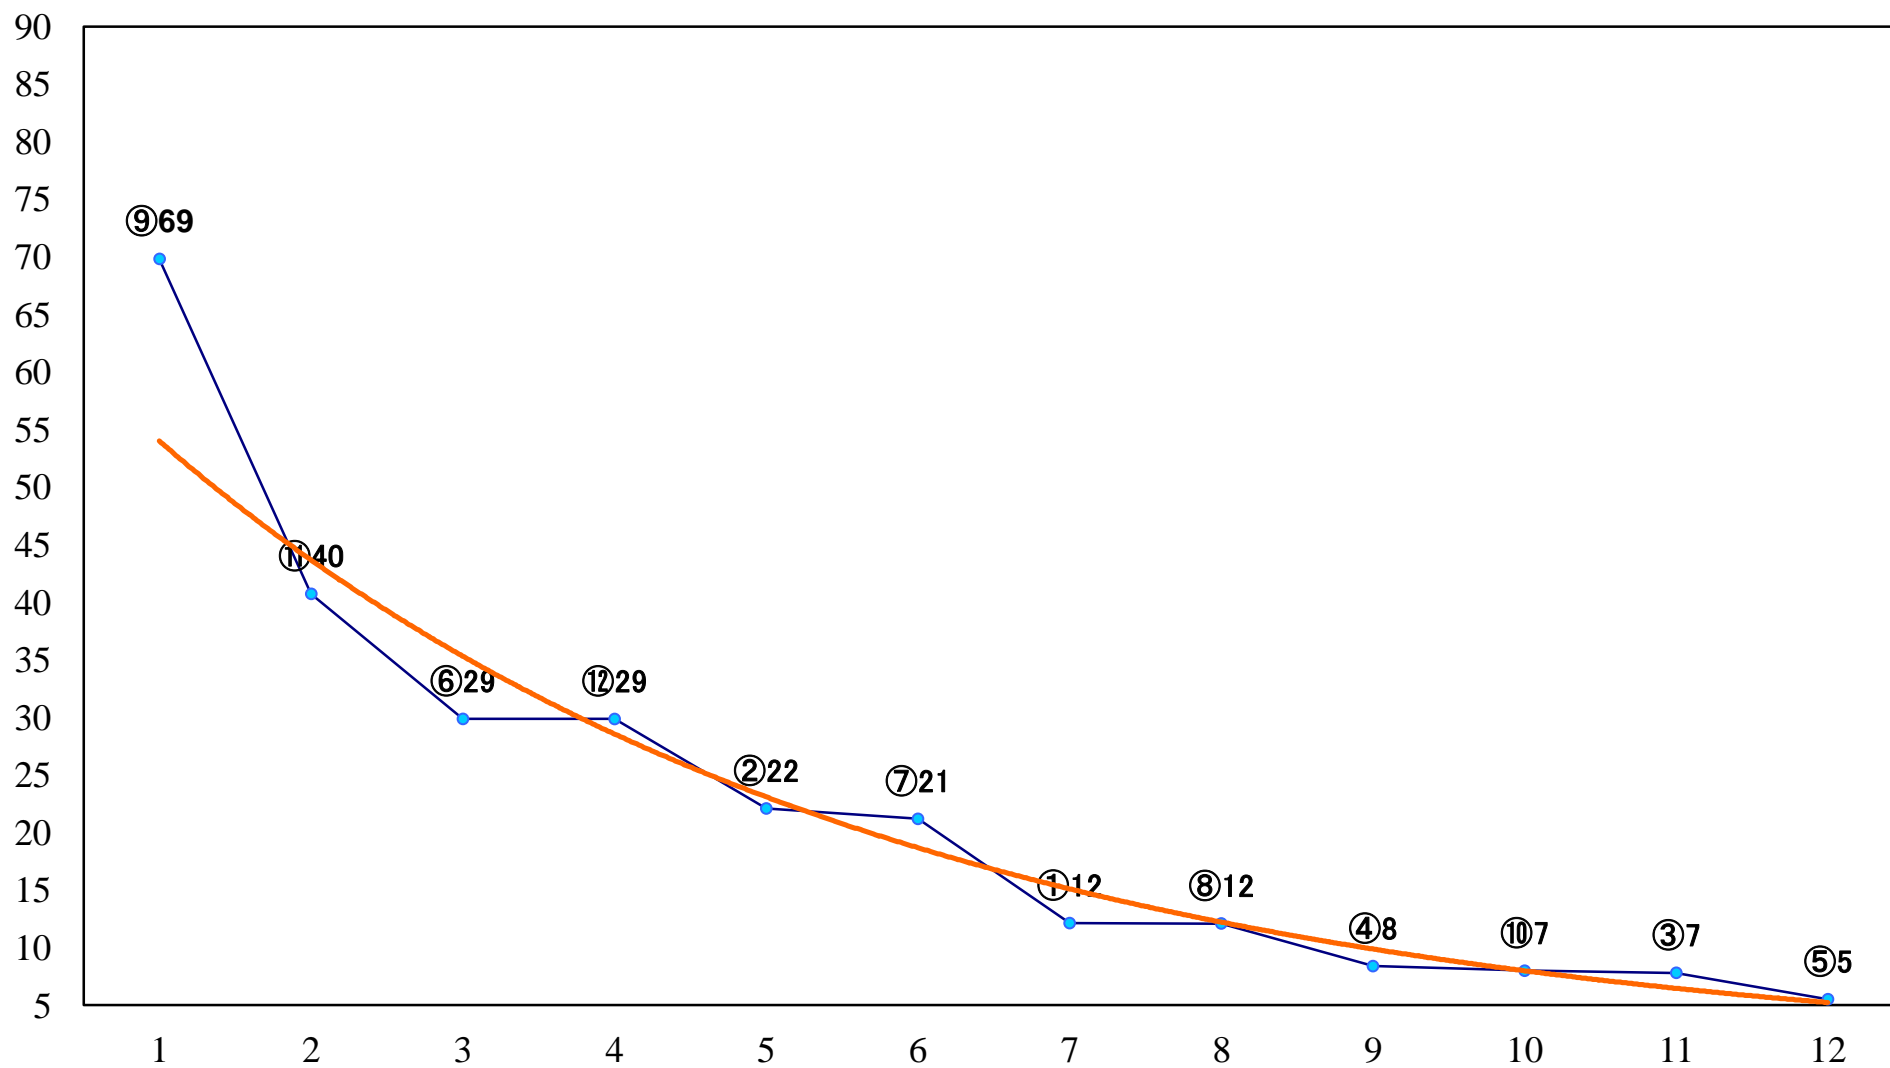

2020年10月12日(月) 川崎競馬 1R 14:45
ドラゴンフライ特別2歳選定馬 左900mm

2020年10月12日(月) 川崎競馬 2R 15:15
ヤマトシジミ特別2歳2 左1500mm

2020年10月12日(月) 川崎競馬 3R 15:45
スピア特別3歳未格付選定馬 左900mm

2020年10月12日(月) 川崎競馬 4R 16:15
3歳6口 左1400mm

2020年10月12日(月)川崎競馬 5R 16:45
3歳5イ 左1400mm

2020年10月12日(月) 川崎競馬 6R 17:15
C3七 左1400mm

2020年10月12日(月) 川崎競馬 8R 18:20
C2一 二三 左1400mm

2020年10月12日(月) 川崎競馬 9R 18:55
C2一 二三 左1600mm

2020年10月12日(月) 川崎競馬 10R 19:30
秋麗特別B3二 左1500mm

2020年10月12日(月) 川崎競馬 11R 20:10
富士見オープン3上 左2100mm

2020年10月12日(月) 川崎競馬 12R 20:50
鉄砲百合賞C2一 二 三 左1500mm