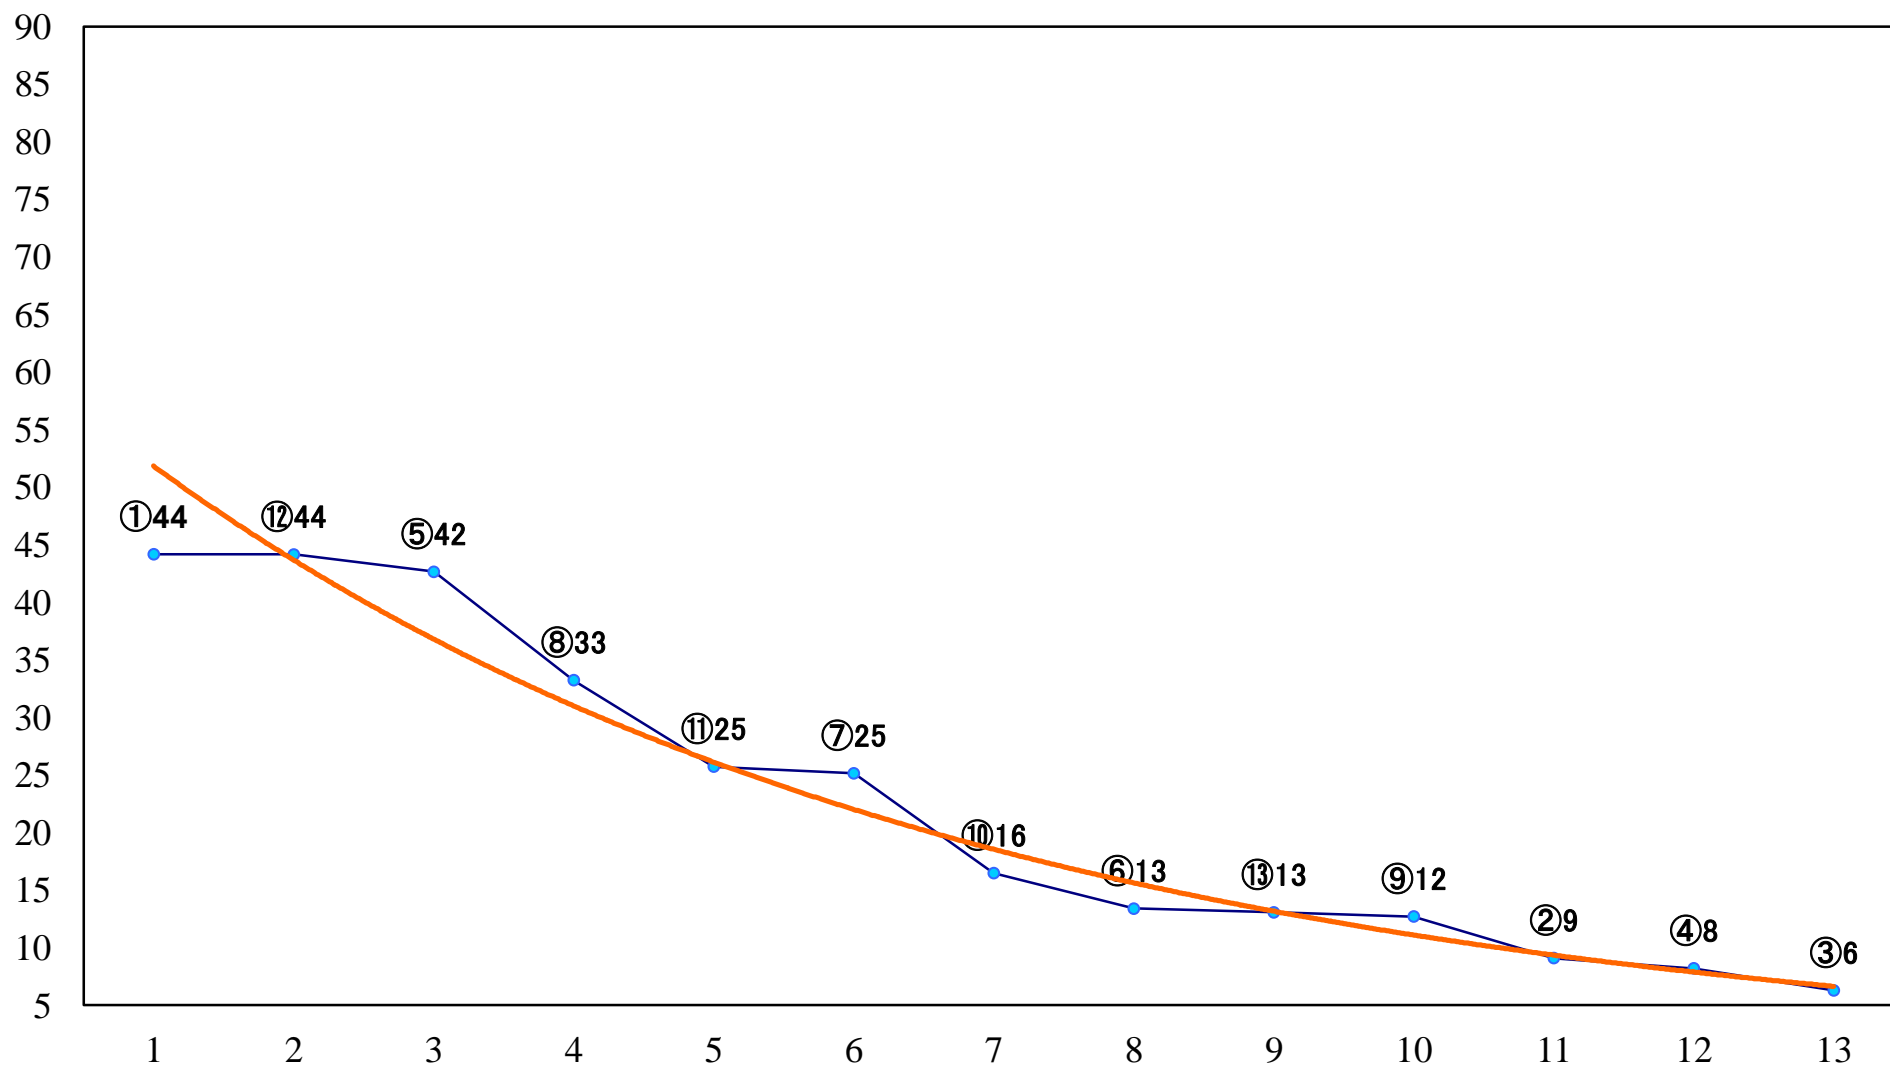

2020年10月12日(月) 川崎競馬 6R 17:15
C3七 左1400mm

2020年10月12日(月) 川崎競馬 8R 18:20
C2一 二三 左1400mm

2020年10月12日(月) 川崎競馬 9R 18:55
C2一 二三 左1600mm

2020年10月12日(月) 川崎競馬 10R 19:30
秋麗特別B3二 左1500mm

2020年10月12日(月) 川崎競馬 11R 20:10
富士見オープン3上 左2100mm