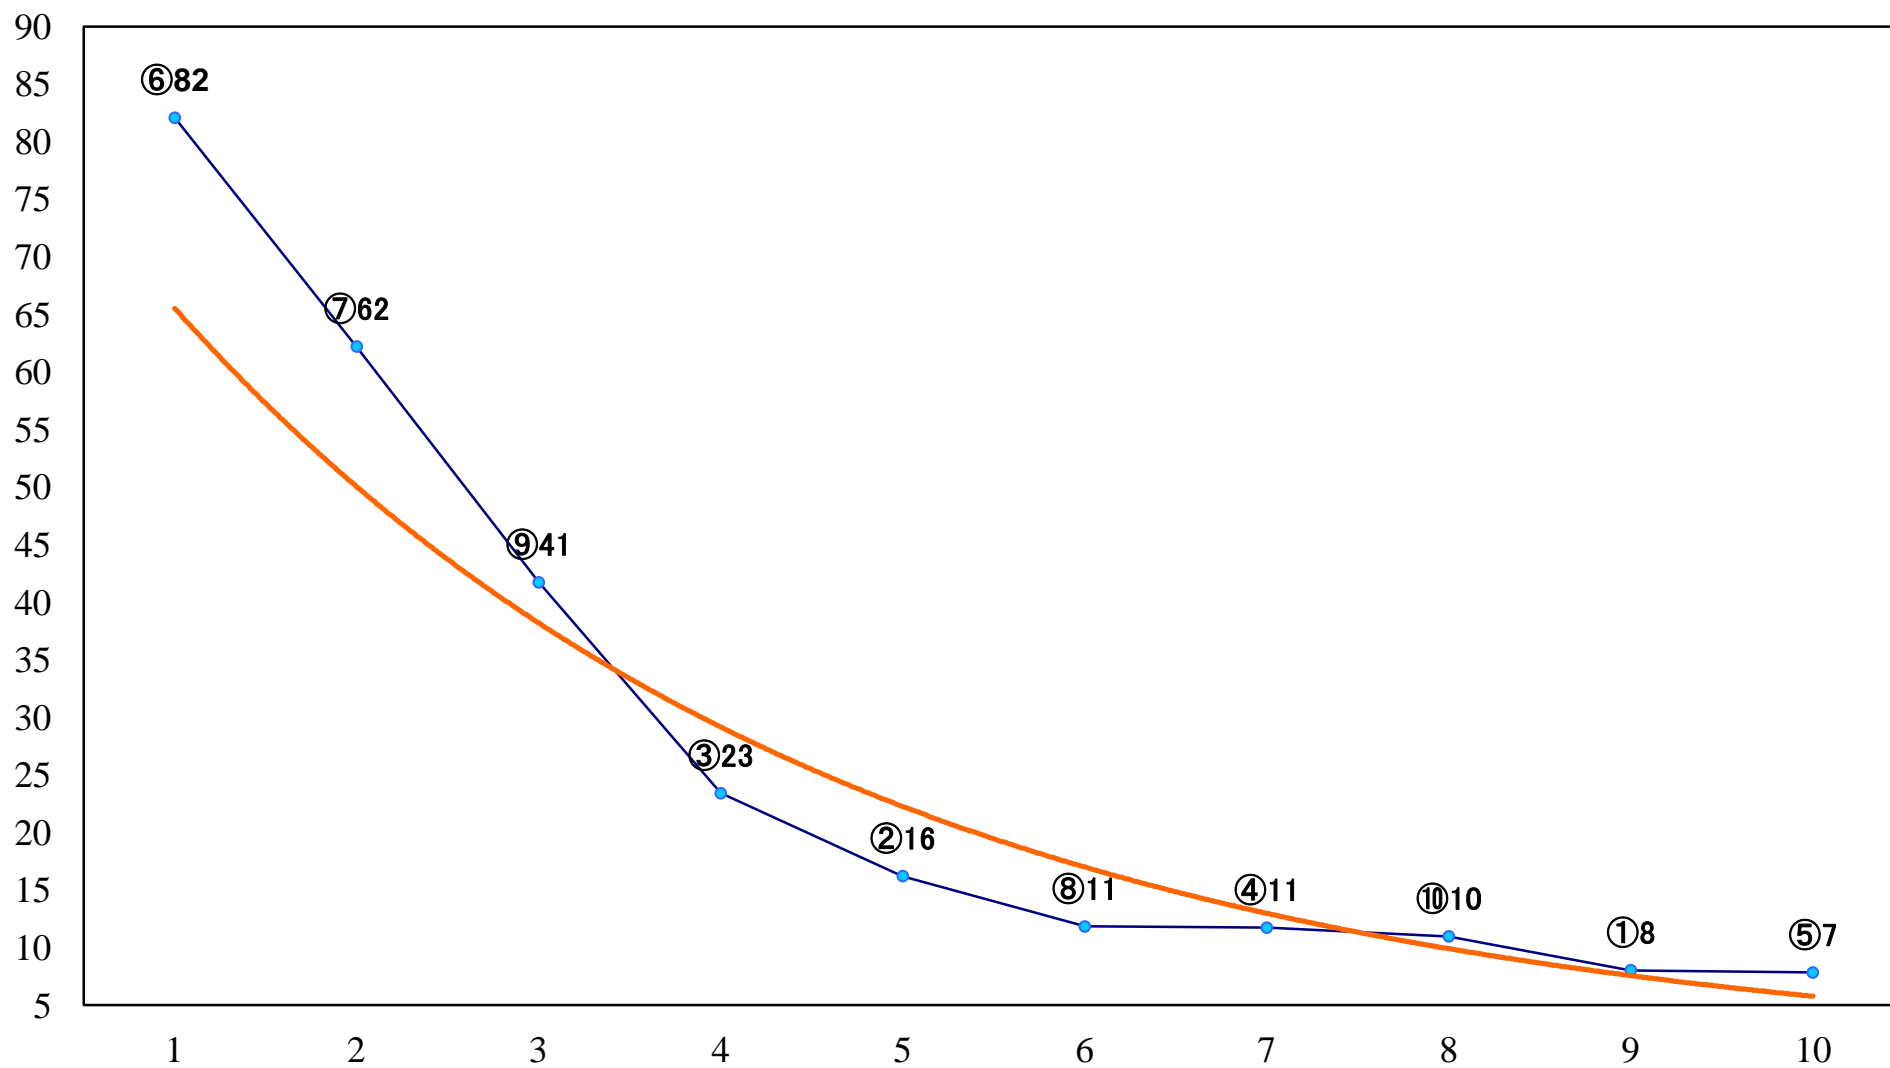

2020年10月12日(月) 川崎競馬 6R 17:15
C3七 左1400mm

2020年10月12日(月) 川崎競馬 8R 18:20
C2一 二三 左1400mm

2020年10月12日(月) 川崎競馬 9R 18:55
C2一 二三 左1600mm

2020年10月12日(月) 川崎競馬 10R 19:30
秋麗特別B3二 左1500mm

2020年10月12日(月) 川崎競馬 11R 20:10
富士見オープン3上 左2100mm