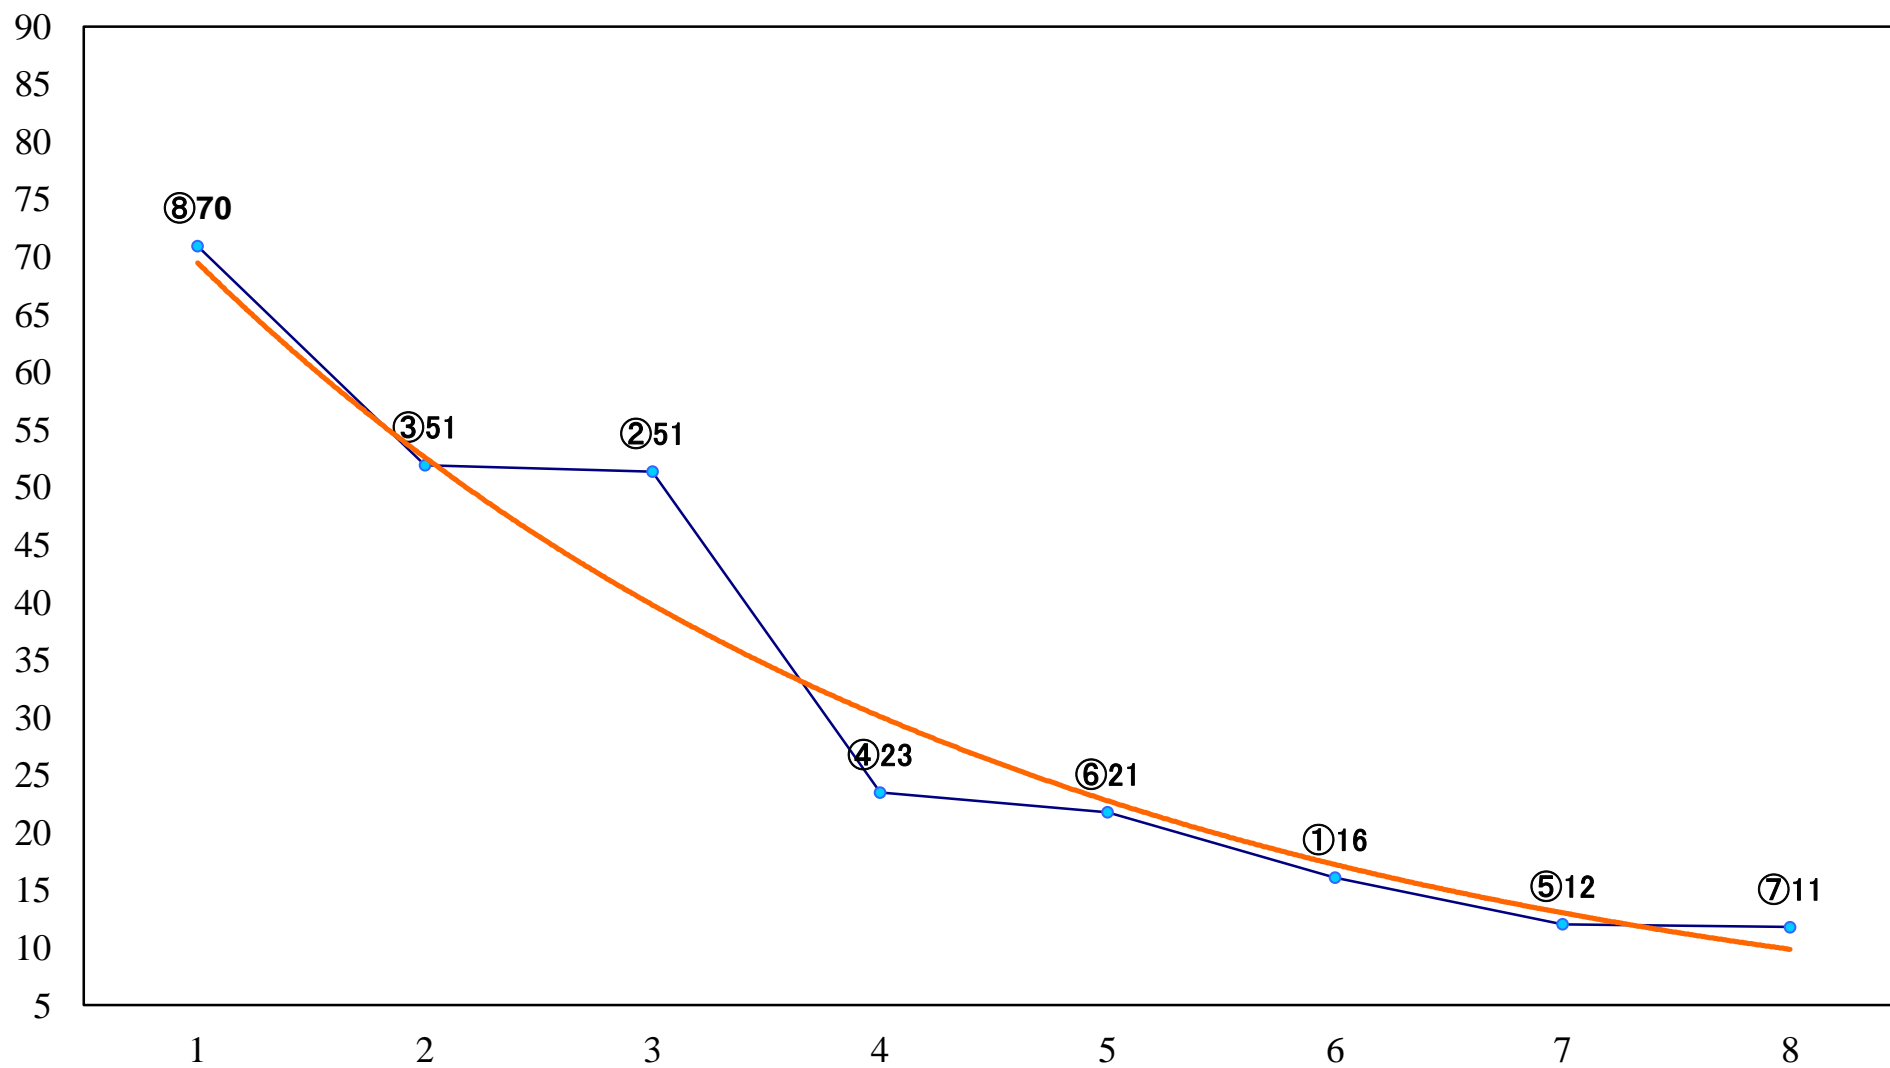

2020年10月12日(月) 川崎競馬 1R 14:45
ドラゴンフライ特別2歳選定馬 左900mm

2020年10月12日(月) 川崎競馬 2R 15:15
ヤマトシジミ特別2歳2 左1500mm

2020年10月12日(月) 川崎競馬 3R 15:45
スピア特別3歳未格付選定馬 左900mm

2020年10月12日(月) 川崎競馬 4R 16:15
3歳6口 左1400mm

2020年10月12日(月)川崎競馬 5R 16:45
3歳5イ 左1400mm

2020年10月12日(月) 川崎競馬 6R 17:15
C3七 左1400mm

2020年10月12日(月) 川崎競馬 8R 18:20
C2一 二三 左1400mm

2020年10月12日(月) 川崎競馬 9R 18:55
C2一 二三 左1600mm

2020年10月12日(月) 川崎競馬 10R 19:30
秋麗特別B3二 左1500mm

2020年10月12日(月) 川崎競馬 11R 20:10
富士見オープン3上 左2100mm