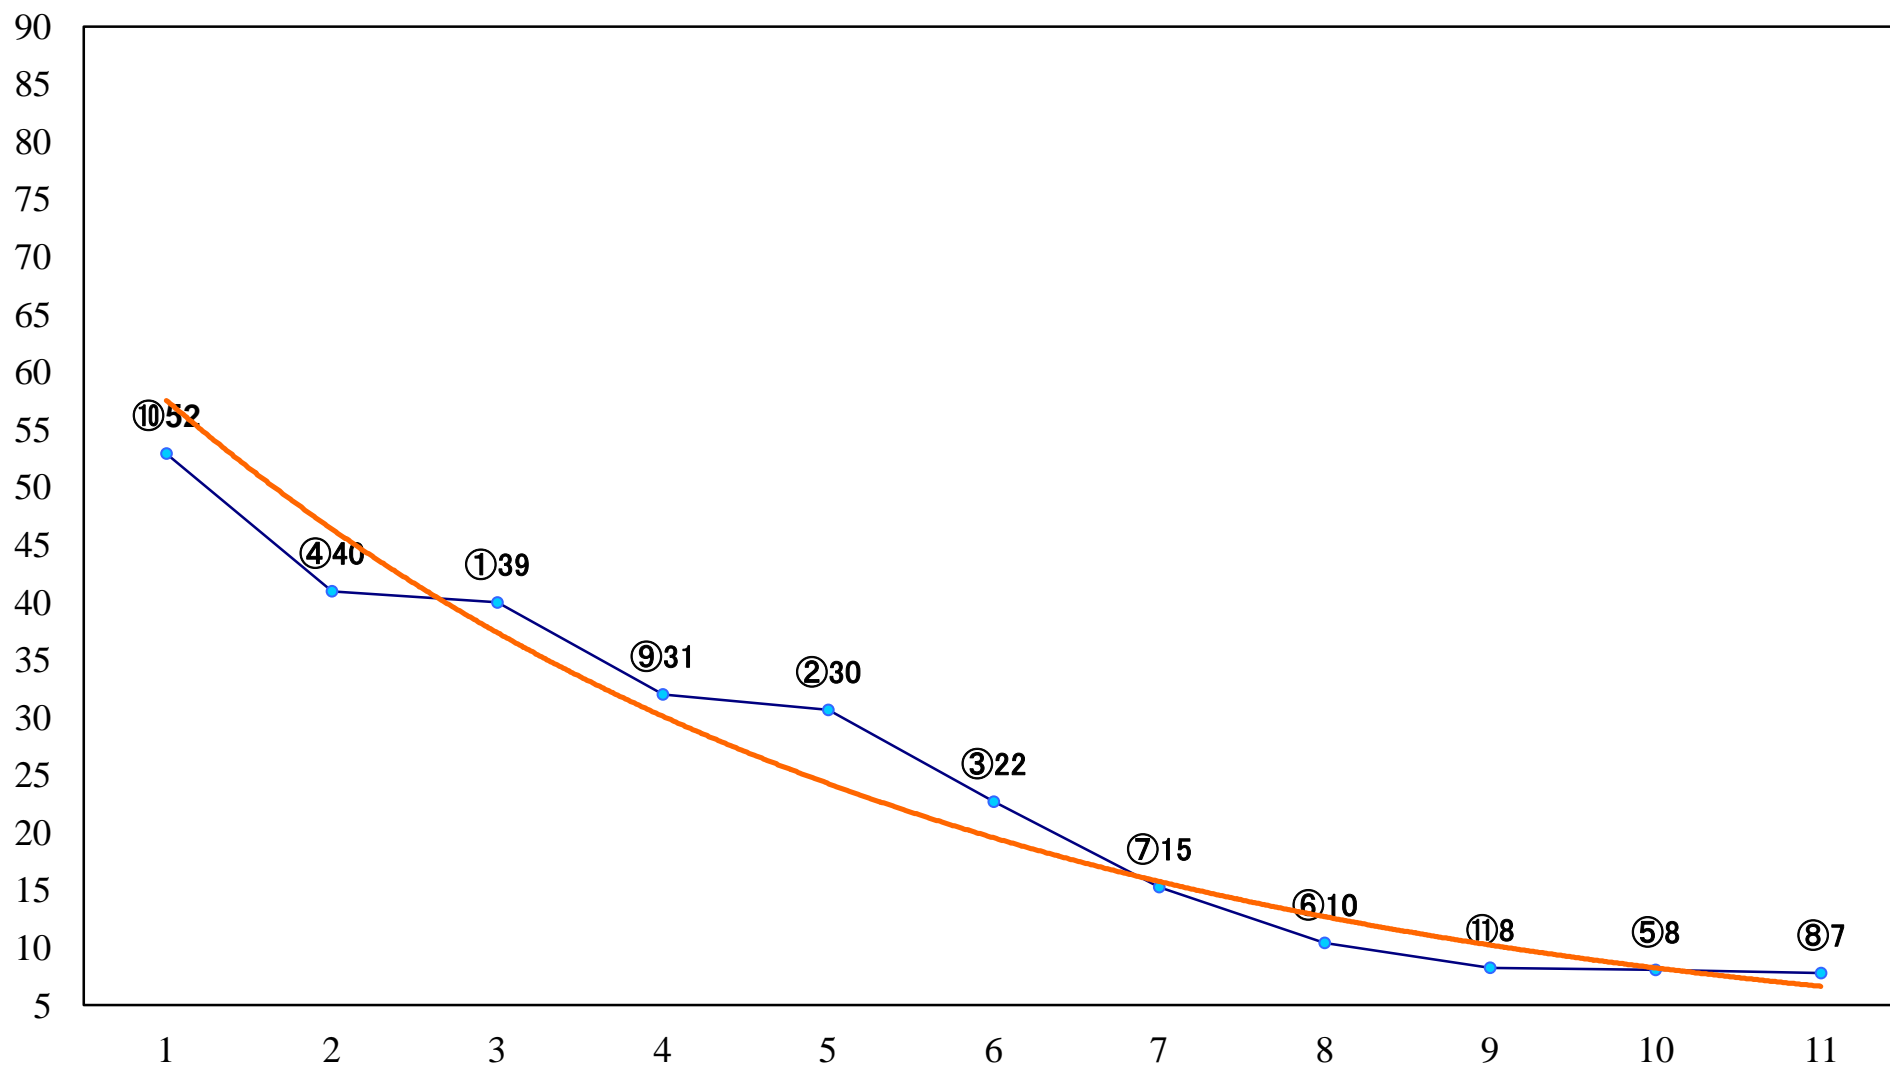

2020年10月12日(月) 川崎競馬 4R 16:15
3歳6口 左1400mm