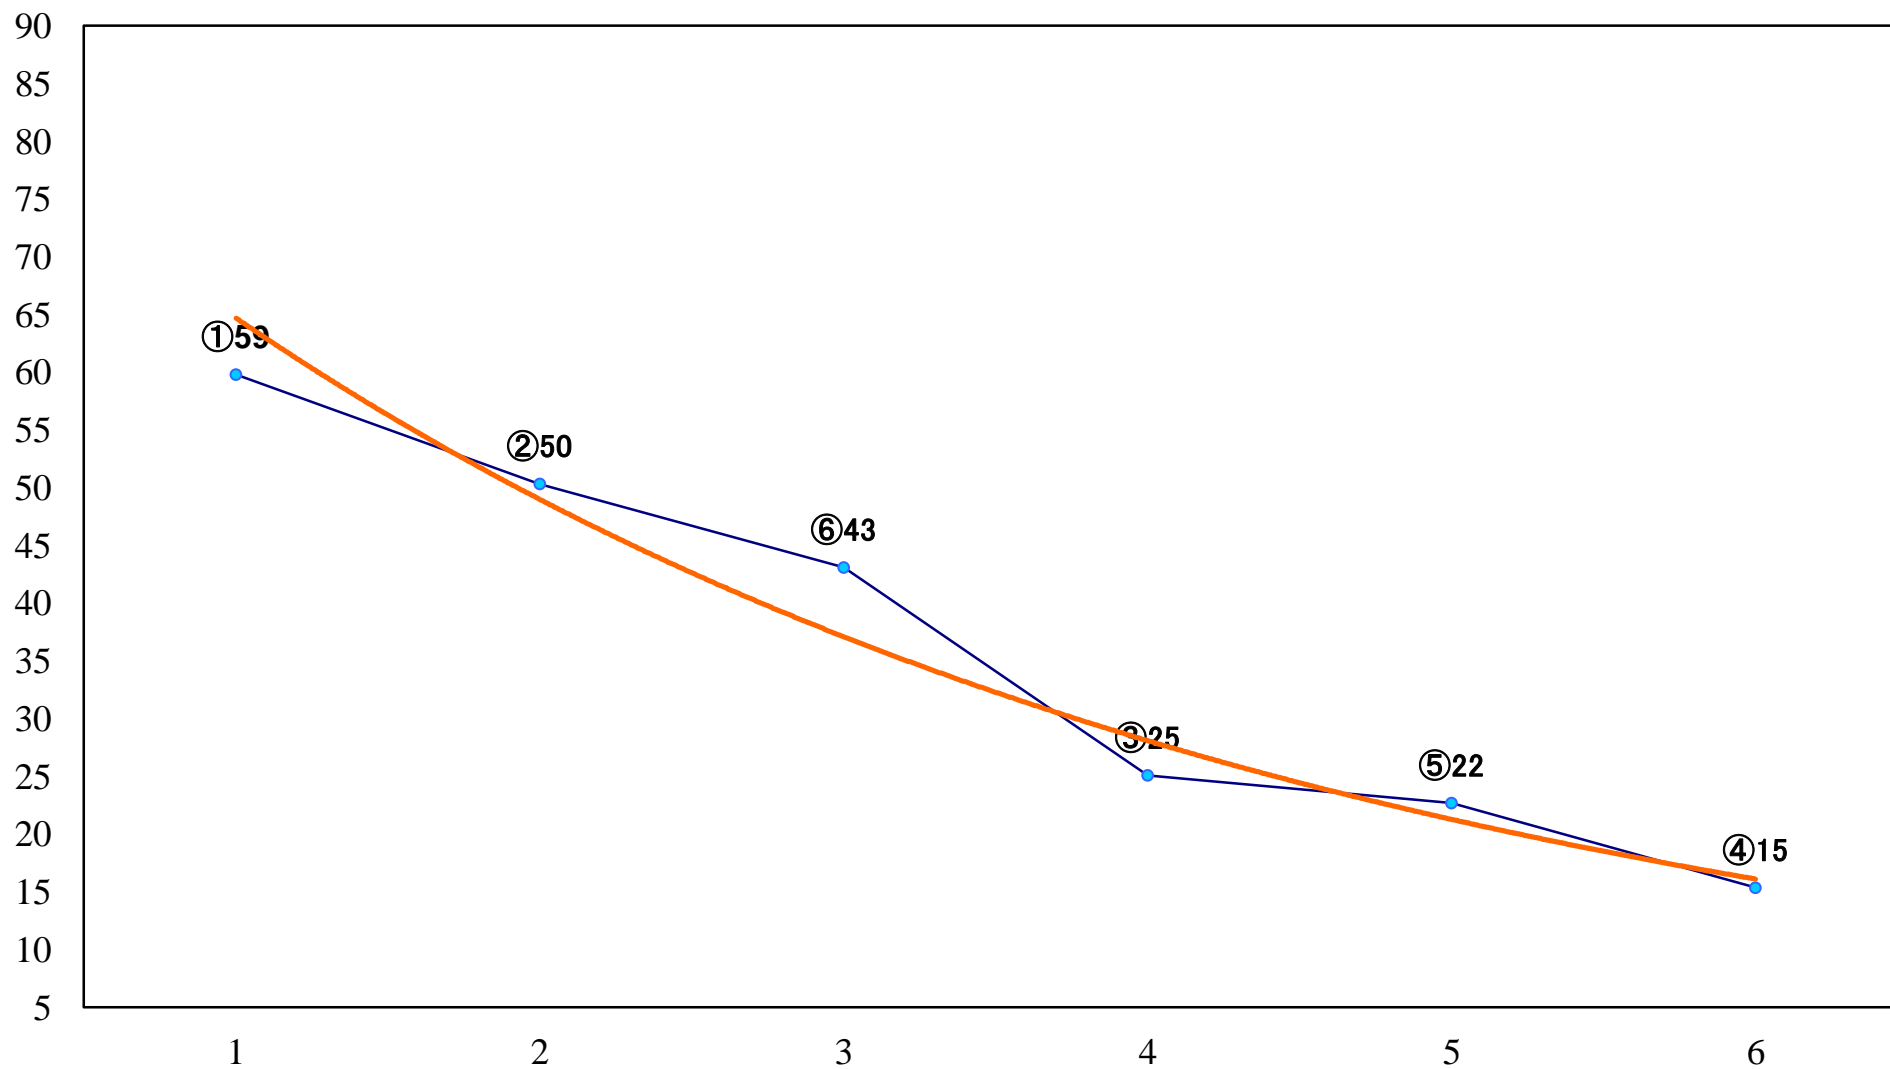

2020年10月12日(月) 川崎競馬 1R 14:45
ドラゴンフライ特別2歳選定馬 左900mm

2020年10月12日(月) 川崎競馬 2R 15:15
ヤマトシジミ特別2歳2 左1500mm

2020年10月12日(月) 川崎競馬 3R 15:45
スピア特別3歳未格付選定馬 左900mm

2020年10月12日(月) 川崎競馬 4R 16:15
3歳6口 左1400mm

2020年10月12日(月)川崎競馬 5R 16:45
3歳5イ 左1400mm

2020年10月12日(月) 川崎競馬 6R 17:15
C3七 左1400mm

2020年10月12日(月) 川崎競馬 8R 18:20
C2一 二三 左1400mm

2020年10月12日(月) 川崎競馬 9R 18:55
C2一 二三 左1600mm

2020年10月12日(月) 川崎競馬 10R 19:30
秋麗特別B3二 左1500mm

2020年10月12日(月) 川崎競馬 11R 20:10
富士見オープン3上 左2100mm