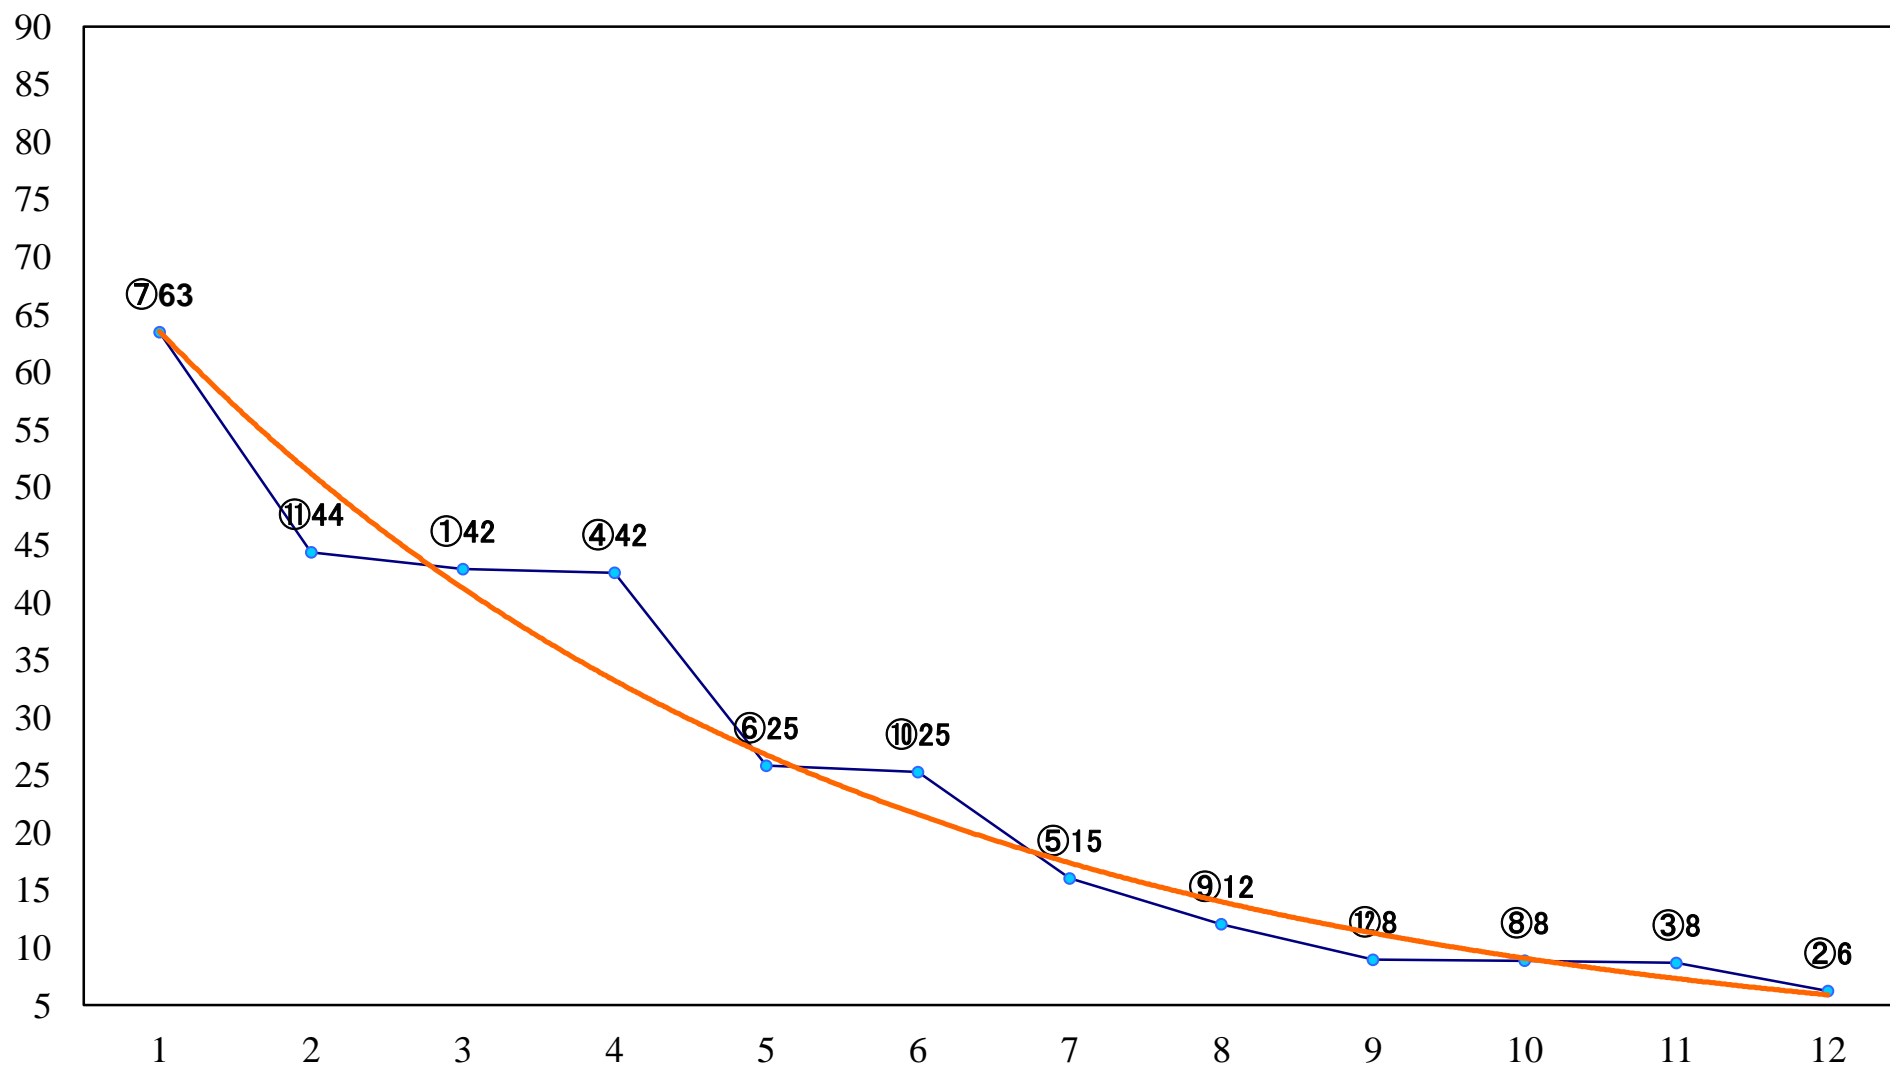

2020年10月12日(月) 川崎競馬 6R 17:15
C3七 左1400mm

2020年10月12日(月) 川崎競馬 8R 18:20
C2一 二三 左1400mm

2020年10月12日(月) 川崎競馬 9R 18:55
C2一 二三 左1600mm

2020年10月12日(月) 川崎競馬 10R 19:30
秋麗特別B3二 左1500mm

2020年10月12日(月) 川崎競馬 11R 20:10
富士見オープン3上 左2100mm