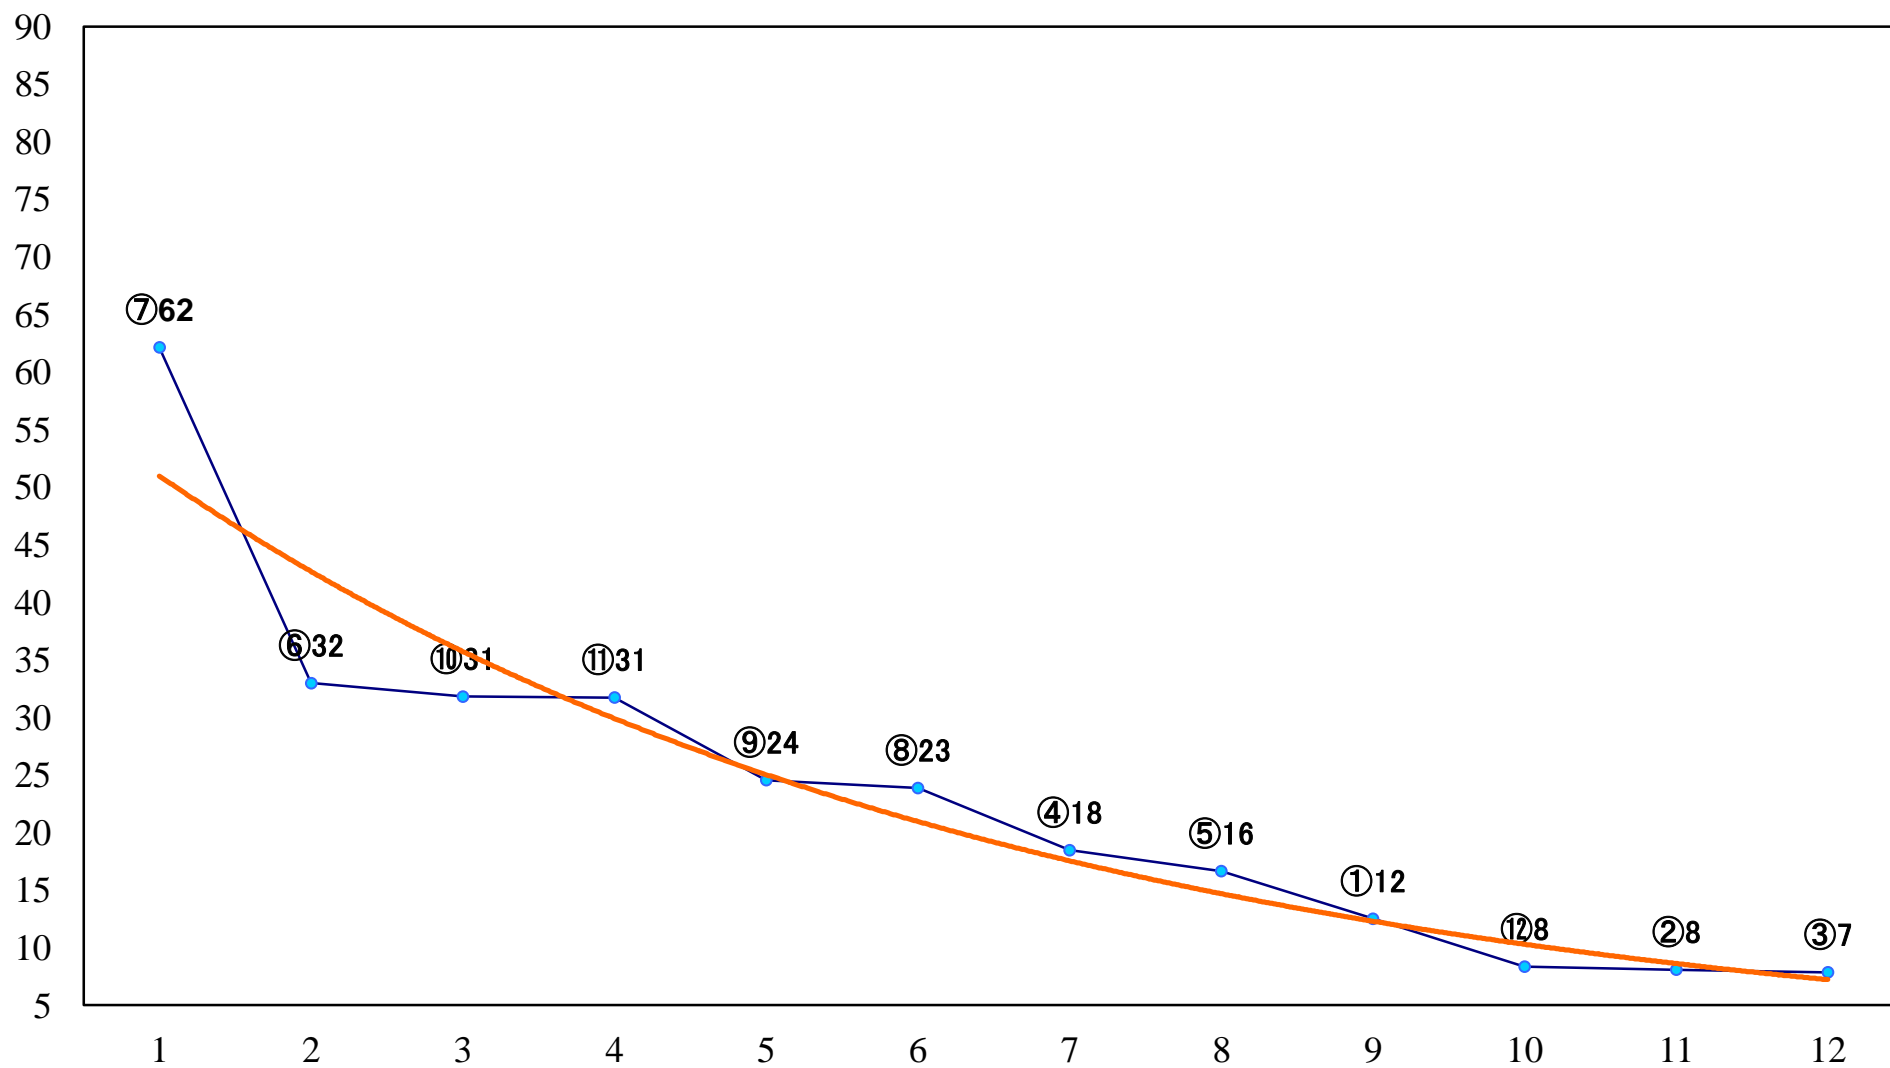

2020年10月12日(月) 川崎競馬 1R 14:45
ドラゴンフライ特別2歳選定馬 左900mm

2020年10月12日(月) 川崎競馬 2R 15:15
ヤマトシジミ特別2歳2 左1500mm

2020年10月12日(月) 川崎競馬 3R 15:45
スピア特別3歳未格付選定馬 左900mm

2020年10月12日(月) 川崎競馬 4R 16:15
3歳6口 左1400mm

2020年10月12日(月)川崎競馬 5R 16:45
3歳5イ 左1400mm

2020年10月12日(月) 川崎競馬 6R 17:15
C3七 左1400mm

2020年10月12日(月) 川崎競馬 8R 18:20
C2一 二三 左1400mm

2020年10月12日(月) 川崎競馬 9R 18:55
C2一 二三 左1600mm

2020年10月12日(月) 川崎競馬 10R 19:30
秋麗特別B3二 左1500mm

2020年10月12日(月) 川崎競馬 11R 20:10
富士見オープン3上 左2100mm

2020年10月12日(月) 川崎競馬 12R 20:50
鉄砲百合賞C2一 二 三 左1500mm