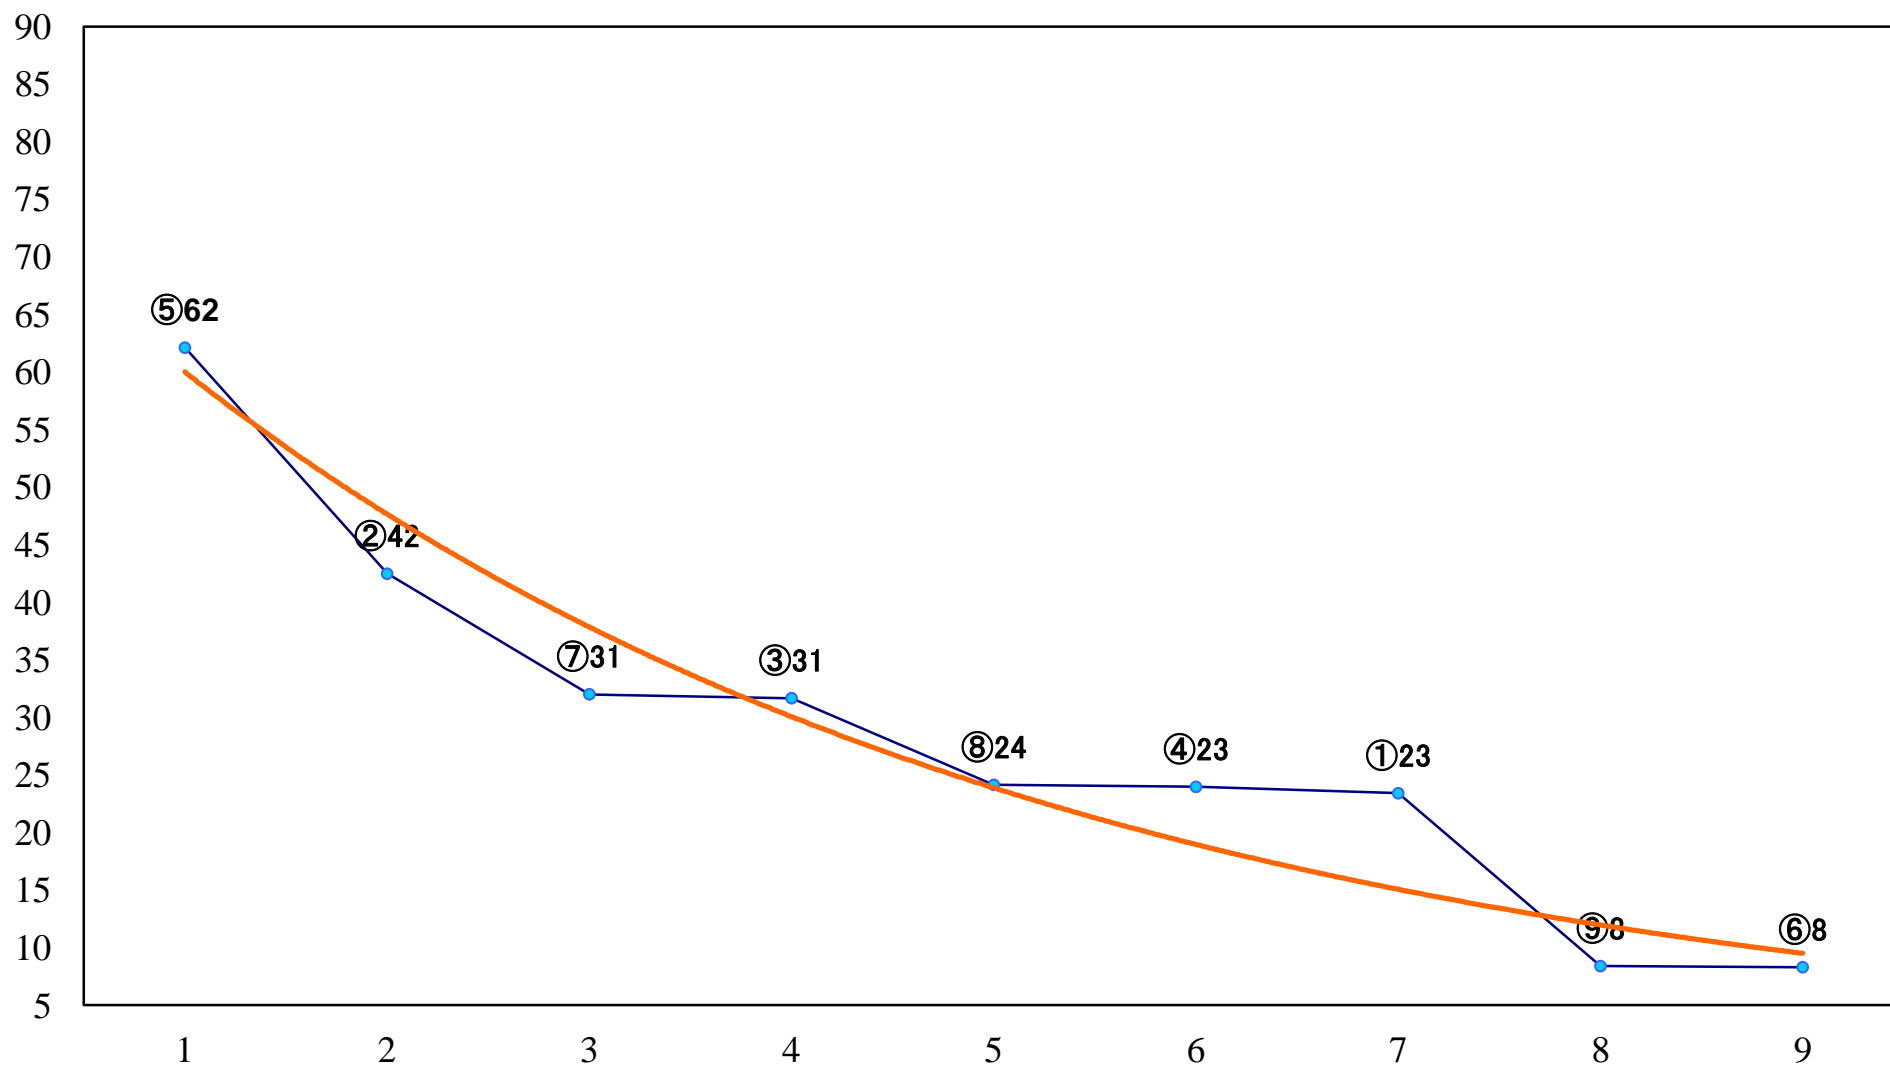

2020年10月13日(火) 川崎競馬 1R 15:00
2歳5 左1400mm

2020年10月13日(火) 川崎競馬 2R 15:30
グラスホッパー賞2歳200万未満選定馬 左900mm

2020年10月13日(火) 川崎競馬 3R 16:00
ランチャ特別3歳4 左1400mm

2020年10月13日(火) 川崎競馬 4R 16:30
C3四五六 左1400mm

2020年10月13日(火) 川崎競馬 5R 17:00
C3四五六 左1400mm

2020年10月13日(火) 川崎競馬 6R 17:30
C3四五六 左1500mm

2020年10月13日(火) 川崎競馬 7R 18:00
秋雷賞C2選定馬 左900mm

2020年10月13日(火) 川崎競馬 8R 18:30
C1四五六 左1400mm

2020年10月13日(火) 川崎競馬 9R 19:05
C1四五六 左1400mm

2020年10月13日(火) 川崎競馬 10R 19:40
しずおか爽秋特別B2B3選定馬 左2000mm