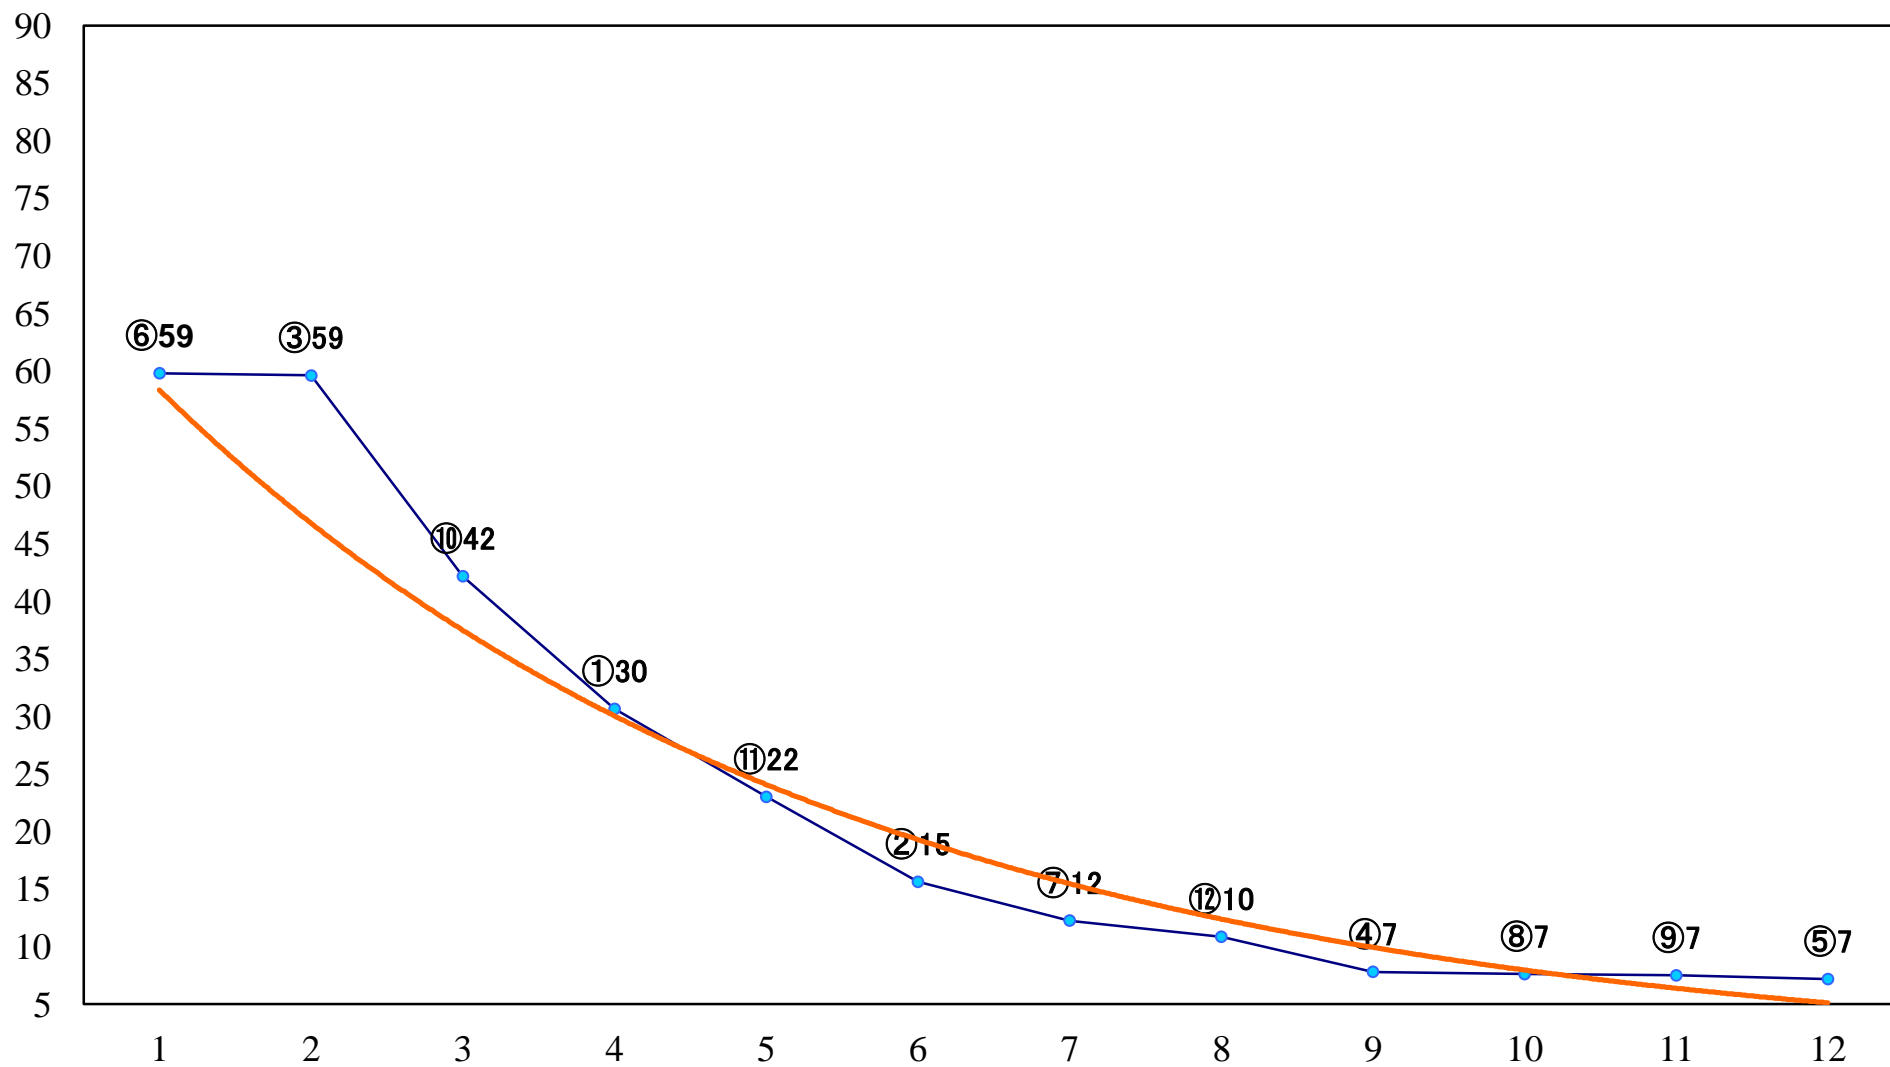

2020年10月13日(火) 川崎競馬 1R 15:00
2歳5 左1400mm

2020年10月13日(火) 川崎競馬 2R 15:30
グラスホッパー賞2歳200万未満選定馬 左900mm

2020年10月13日(火) 川崎競馬 3R 16:00
ランチャ特別3歳4 左1400mm

2020年10月13日(火) 川崎競馬 4R 16:30
C3四五六 左1400mm

2020年10月13日(火) 川崎競馬 5R 17:00
C3四五六 左1400mm

2020年10月13日(火) 川崎競馬 6R 17:30
C3四五六 左1500mm

2020年10月13日(火) 川崎競馬 7R 18:00
秋雷賞C2選定馬 左900mm

2020年10月13日(火) 川崎競馬 8R 18:30
C1四五六 左1400mm

2020年10月13日(火) 川崎競馬 9R 19:05
C1四五六 左1400mm

2020年10月13日(火) 川崎競馬 10R 19:40
しずおか爽秋特別B2B3選定馬 左2000mm