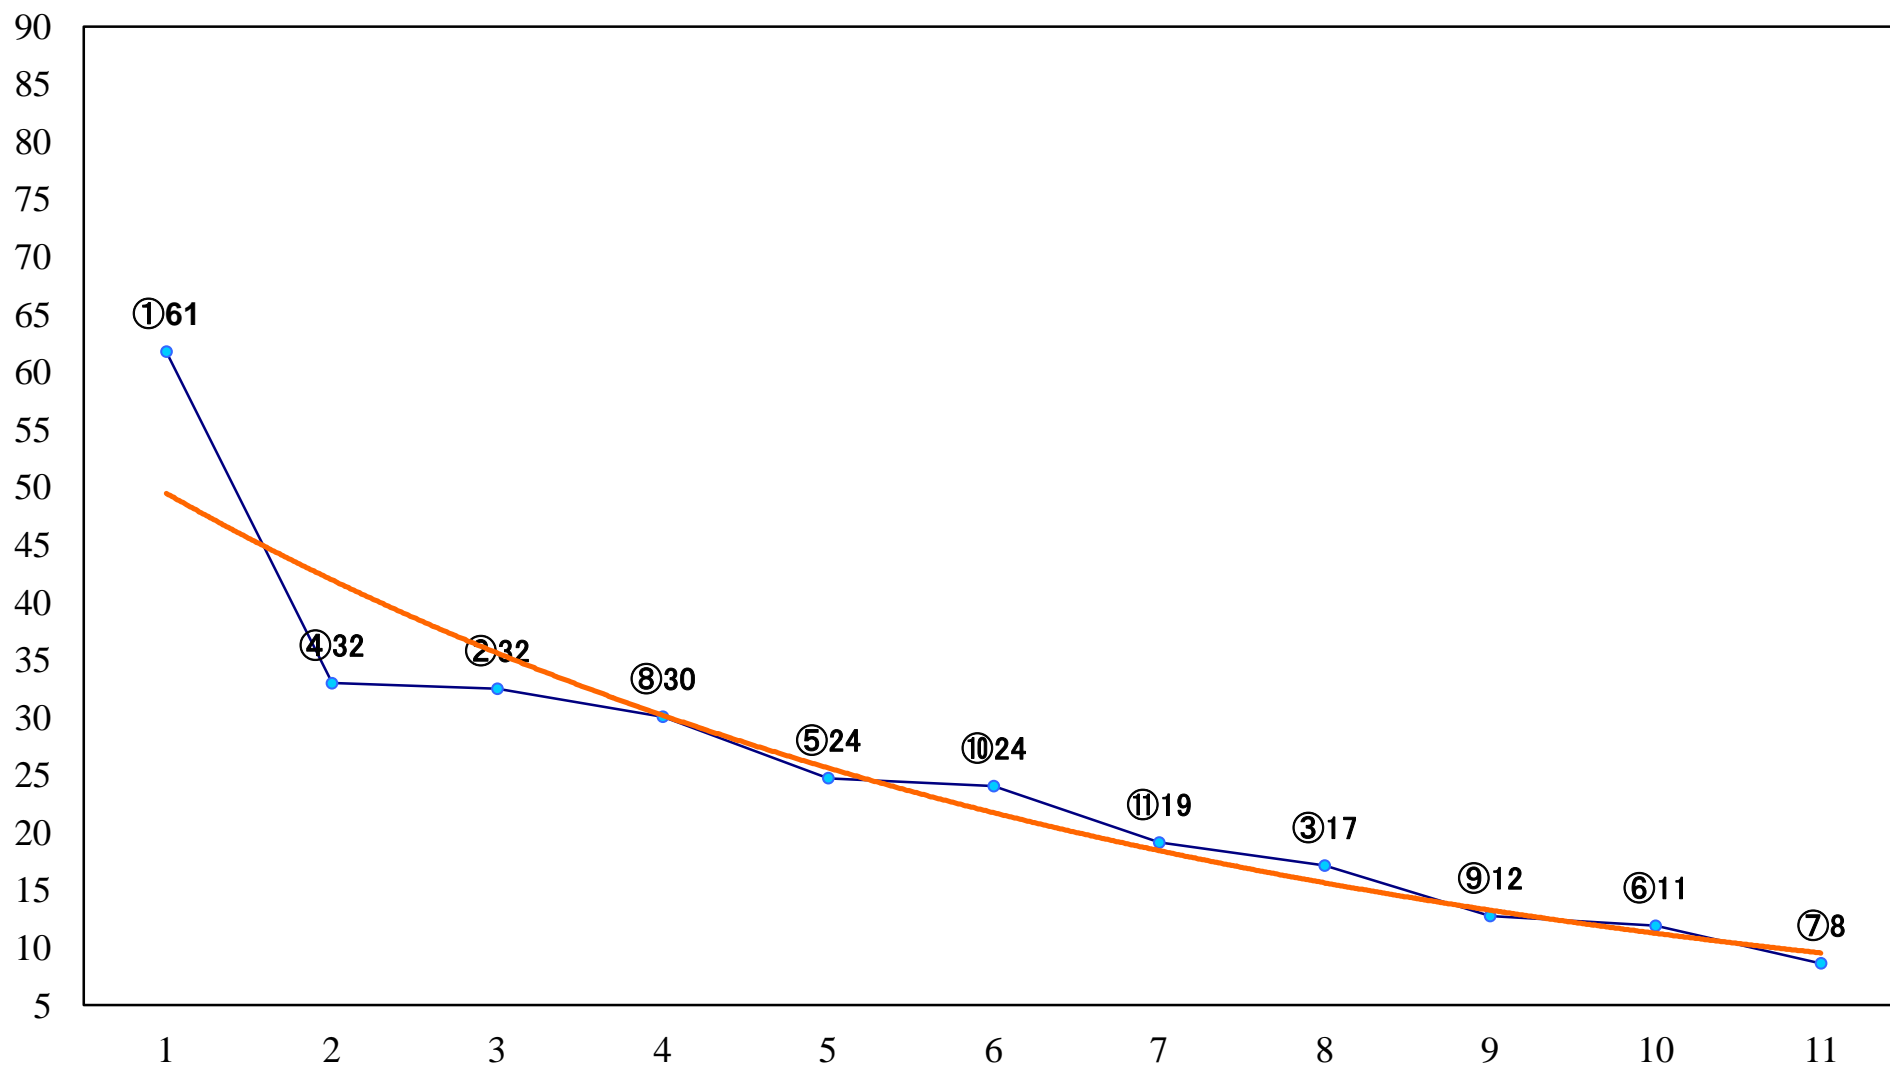

2020年10月13日(火) 川崎競馬 6R 17:30
C3四五六 左1500mm

2020年10月13日(火) 川崎競馬 7R 18:00
秋雷賞C2選定馬 左900mm

2020年10月13日(火) 川崎競馬 8R 18:30
C1四五六 左1400mm

2020年10月13日(火) 川崎競馬 9R 19:05
C1四五六 左1400mm

2020年10月13日(火) 川崎競馬 10R 19:40
しずおか爽秋特別B2B3選定馬 左2000mm