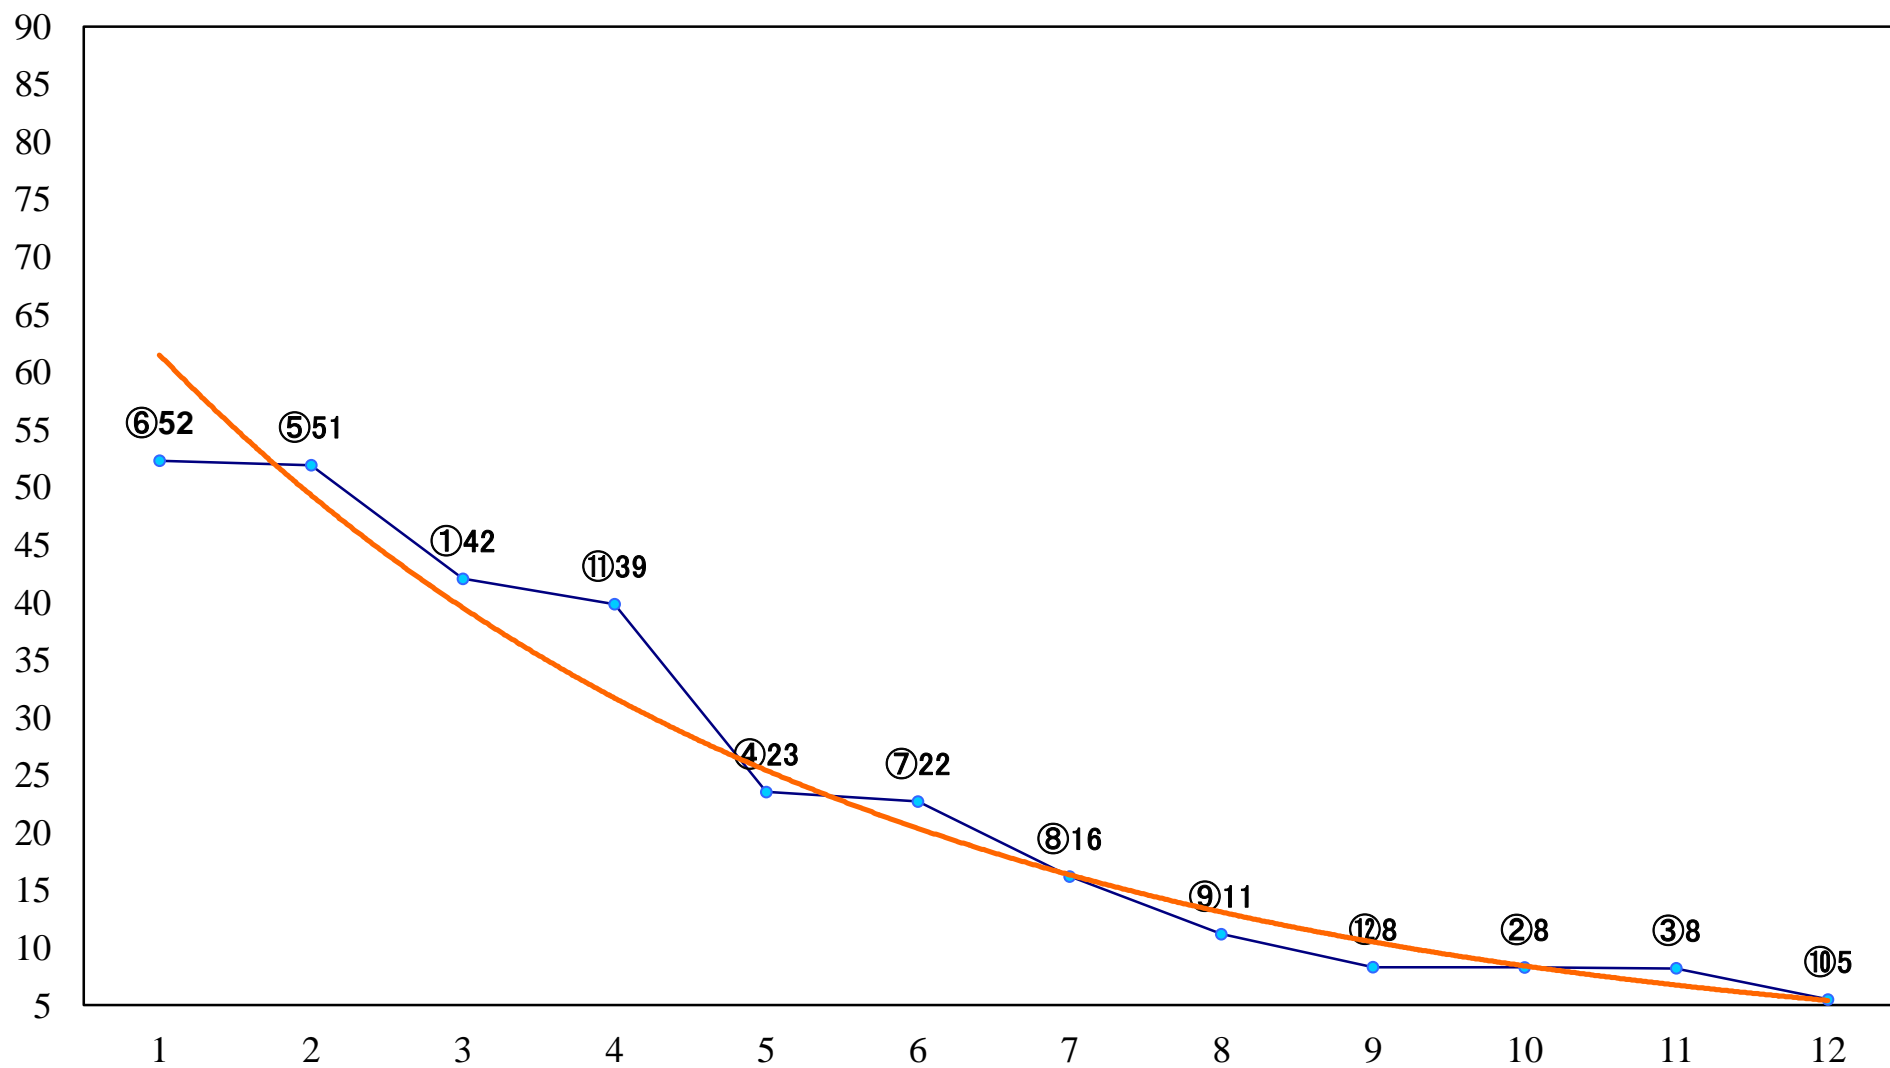

2020年10月13日(火) 川崎競馬 1R 15:00
2歳5 左1400mm

2020年10月13日(火) 川崎競馬 2R 15:30
グラスホッパー賞2歳200万未満選定馬 左900mm

2020年10月13日(火) 川崎競馬 3R 16:00
ランチャ特別3歳4 左1400mm

2020年10月13日(火) 川崎競馬 4R 16:30
C3四五六 左1400mm

2020年10月13日(火) 川崎競馬 5R 17:00
C3四五六 左1400mm

2020年10月13日(火) 川崎競馬 6R 17:30
C3四五六 左1500mm

2020年10月13日(火) 川崎競馬 7R 18:00
秋雷賞C2選定馬 左900mm

2020年10月13日(火) 川崎競馬 8R 18:30
C1四五六 左1400mm

2020年10月13日(火) 川崎競馬 9R 19:05
C1四五六 左1400mm

2020年10月13日(火) 川崎競馬 10R 19:40
しずおか爽秋特別B2B3選定馬 左2000mm