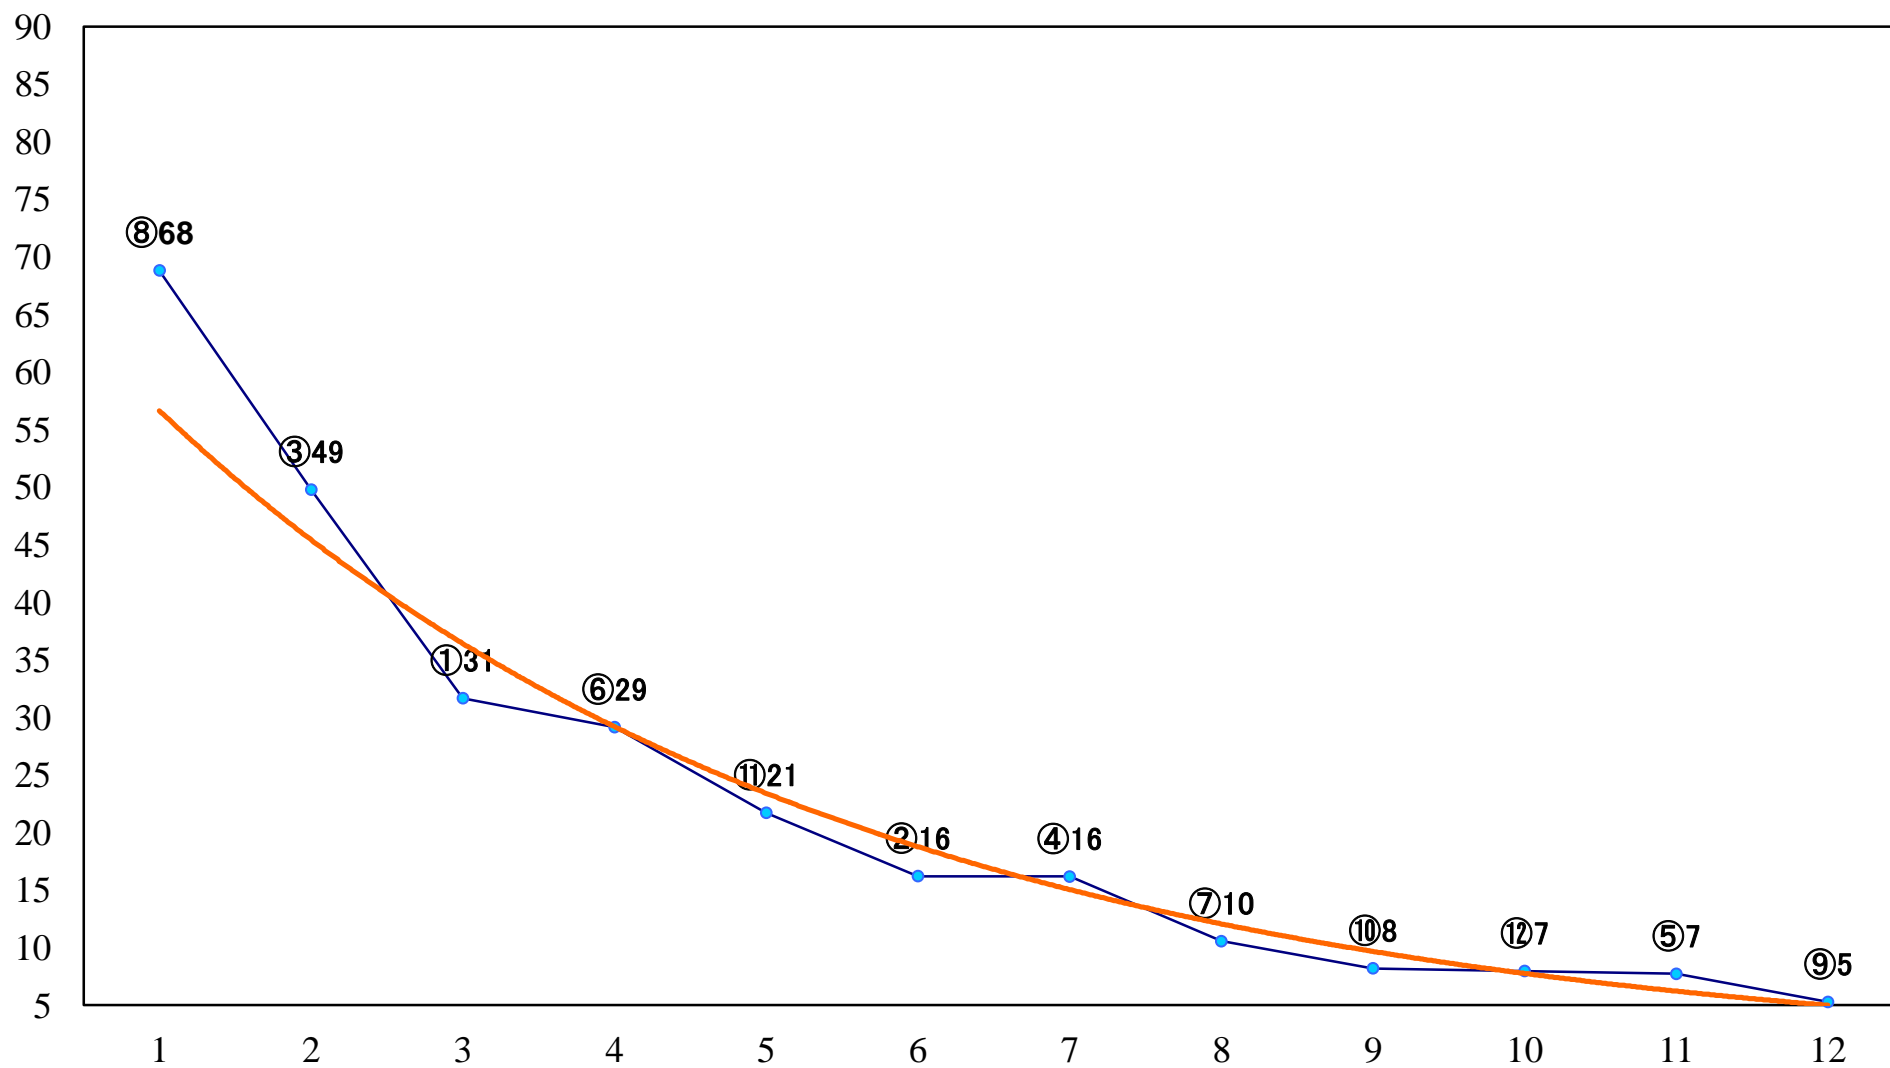

2020年10月13日(火) 川崎競馬 1R 15:00
2歳5 左1400mm

2020年10月13日(火) 川崎競馬 2R 15:30
グラスホッパー賞2歳200万未満選定馬 左900mm

2020年10月13日(火) 川崎競馬 3R 16:00
ランチャ特別3歳4 左1400mm

2020年10月13日(火) 川崎競馬 4R 16:30
C3四五六 左1400mm

2020年10月13日(火) 川崎競馬 5R 17:00
C3四五六 左1400mm

2020年10月13日(火) 川崎競馬 6R 17:30
C3四五六 左1500mm

2020年10月13日(火) 川崎競馬 7R 18:00
秋雷賞C2選定馬 左900mm

2020年10月13日(火) 川崎競馬 8R 18:30
C1四五六 左1400mm

2020年10月13日(火) 川崎競馬 9R 19:05
C1四五六 左1400mm

2020年10月13日(火) 川崎競馬 10R 19:40
しずおか爽秋特別B2B3選定馬 左2000mm