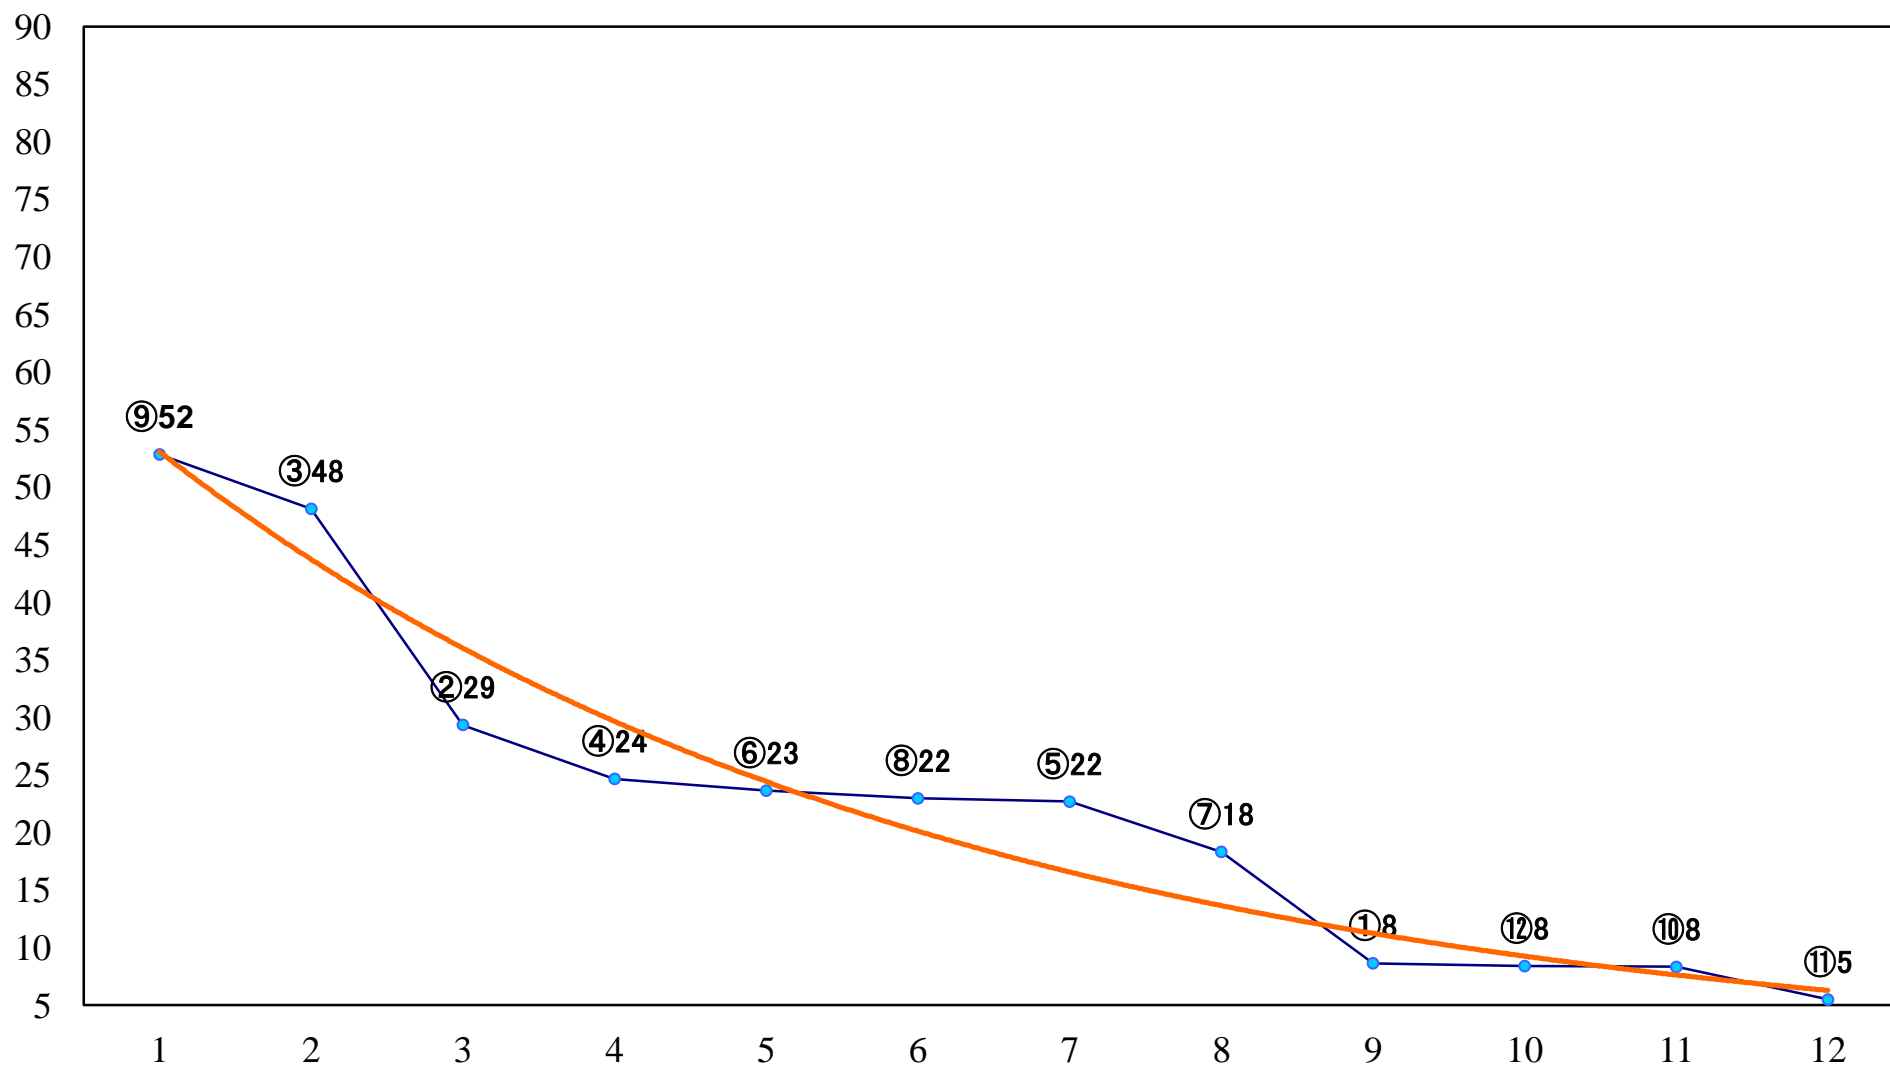

2020年10月13日(火) 川崎競馬 1R 15:00
2歳5 左1400mm

2020年10月13日(火) 川崎競馬 2R 15:30
グラスホッパー賞2歳200万未満選定馬 左900mm

2020年10月13日(火) 川崎競馬 3R 16:00
ランチャ特別3歳4 左1400mm

2020年10月13日(火) 川崎競馬 4R 16:30
C3四五六 左1400mm

2020年10月13日(火) 川崎競馬 5R 17:00
C3四五六 左1400mm

2020年10月13日(火) 川崎競馬 6R 17:30
C3四五六 左1500mm

2020年10月13日(火) 川崎競馬 7R 18:00
秋雷賞C2選定馬 左900mm

2020年10月13日(火) 川崎競馬 8R 18:30
C1四五六 左1400mm

2020年10月13日(火) 川崎競馬 9R 19:05
C1四五六 左1400mm

2020年10月13日(火) 川崎競馬 10R 19:40
しずおか爽秋特別B2B3選定馬 左2000mm