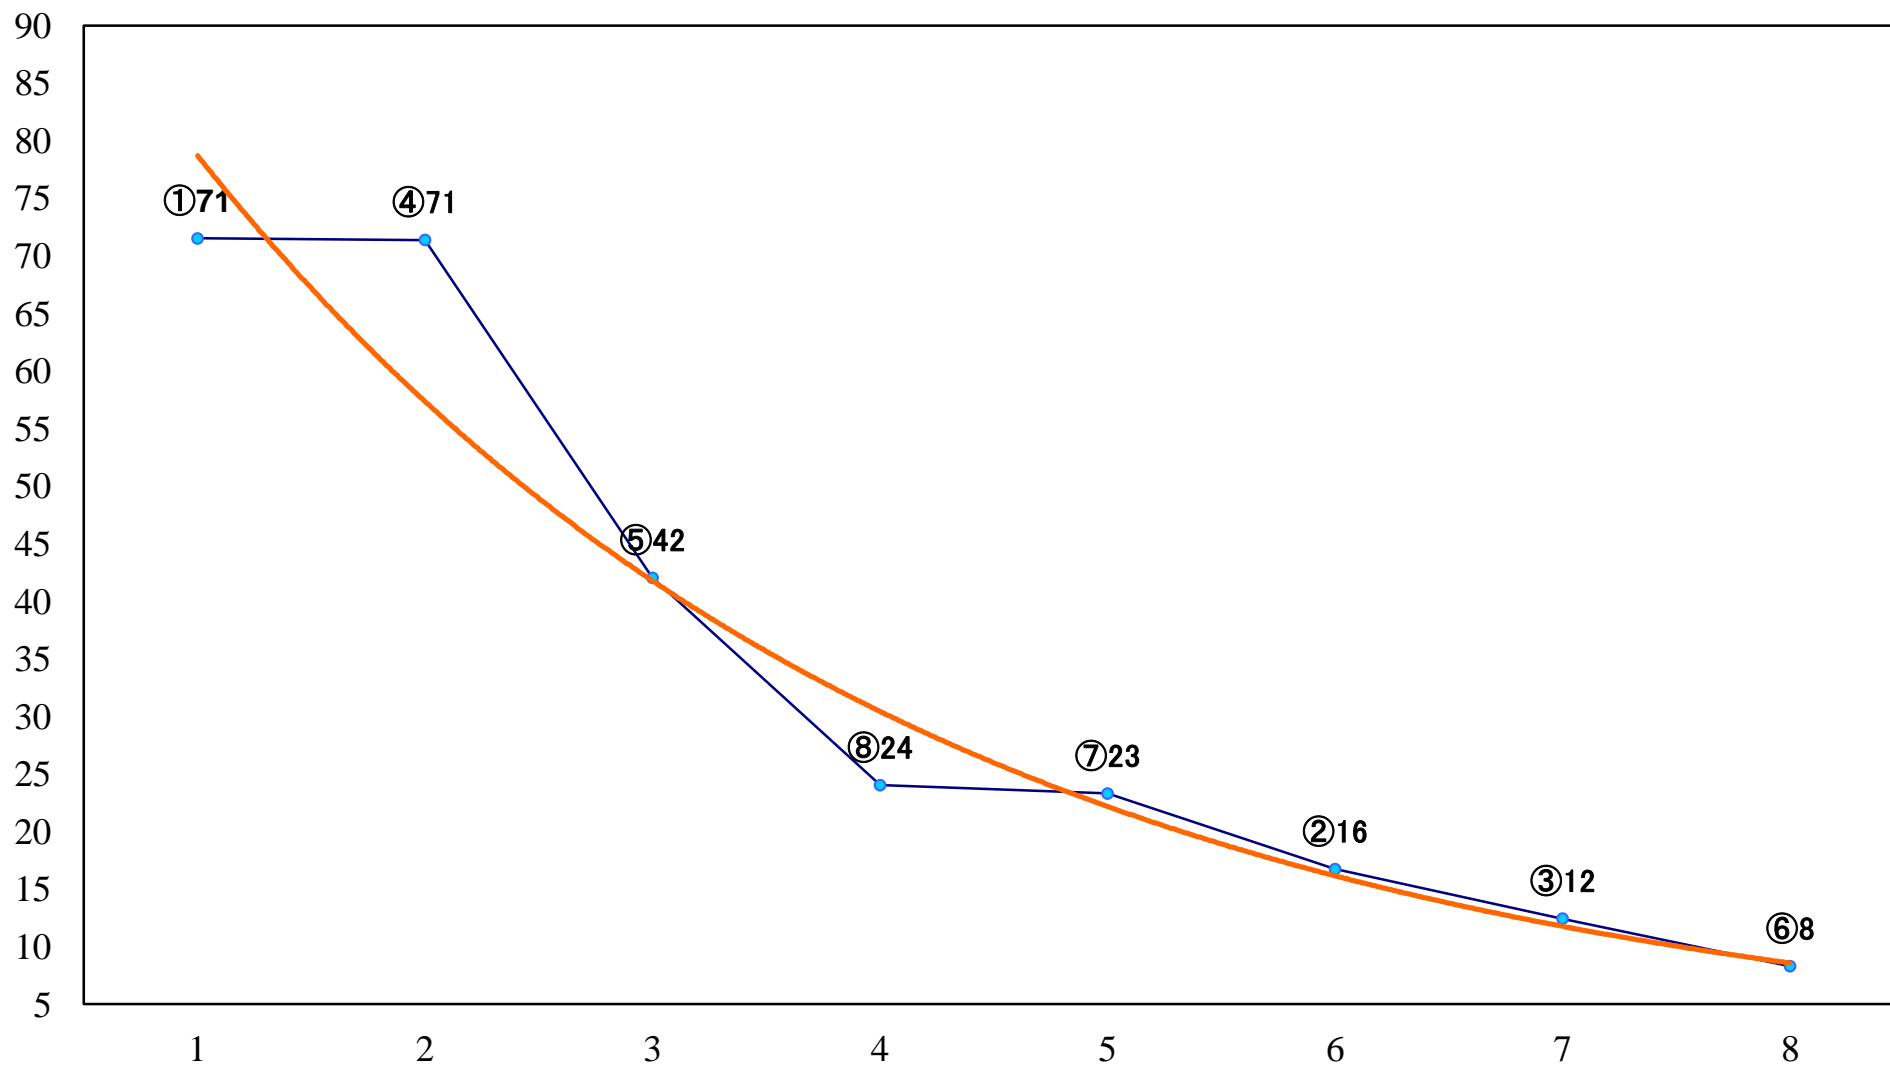

2020年10月13日(火) 川崎競馬 1R 15:00
2歳5 左1400mm

2020年10月13日(火) 川崎競馬 2R 15:30
グラスホッパー賞2歳200万未満選定馬 左900mm

2020年10月13日(火) 川崎競馬 3R 16:00
ランチャ特別3歳4 左1400mm

2020年10月13日(火) 川崎競馬 4R 16:30
C3四五六 左1400mm

2020年10月13日(火) 川崎競馬 5R 17:00
C3四五六 左1400mm

2020年10月13日(火) 川崎競馬 6R 17:30
C3四五六 左1500mm

2020年10月13日(火) 川崎競馬 7R 18:00
秋雷賞C2選定馬 左900mm

2020年10月13日(火) 川崎競馬 8R 18:30
C1四五六 左1400mm

2020年10月13日(火) 川崎競馬 9R 19:05
C1四五六 左1400mm

2020年10月13日(火) 川崎競馬 10R 19:40
しずおか爽秋特別B2B3選定馬 左2000mm