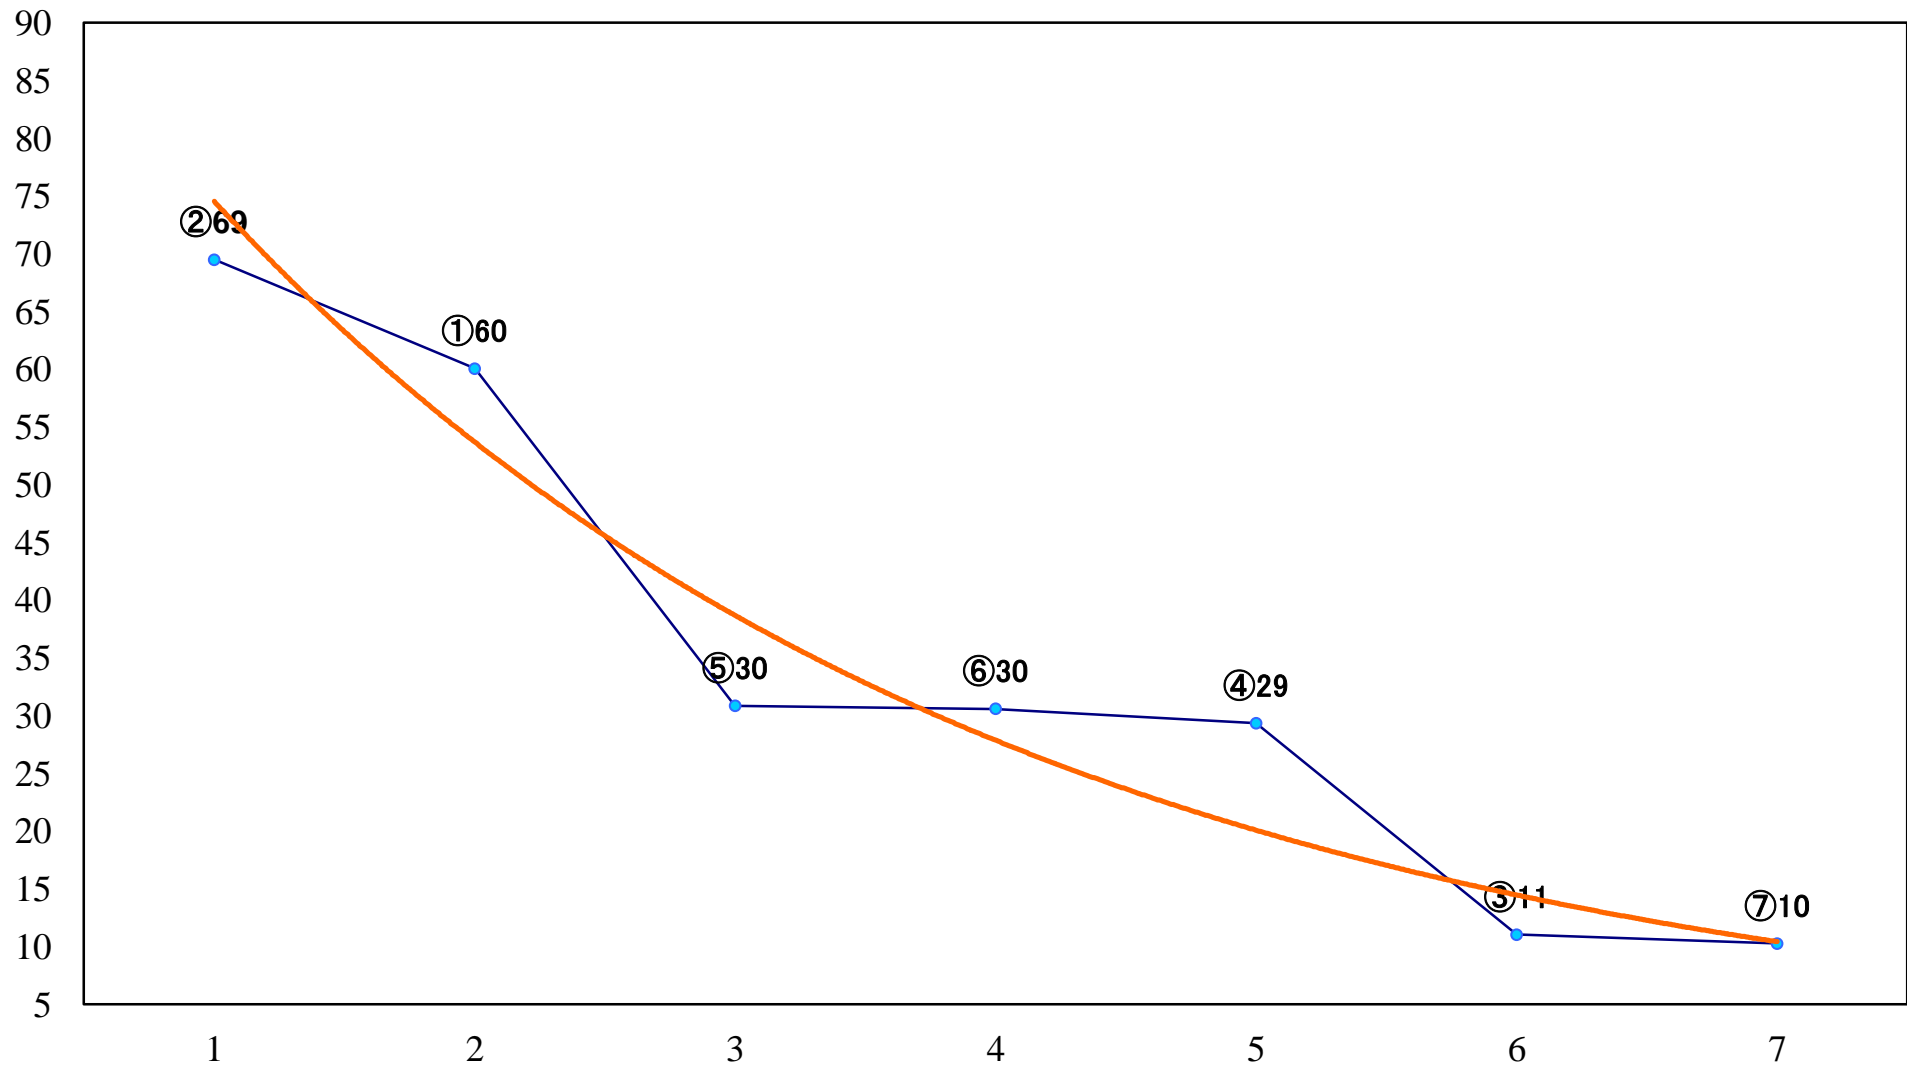

2020年10月13日(火) 川崎競馬 1R 15:00
2歳5 左1400mm

2020年10月13日(火) 川崎競馬 2R 15:30
グラスホッパー賞2歳200万未満選定馬 左900mm

2020年10月13日(火) 川崎競馬 3R 16:00
ランチャ特別3歳4 左1400mm

2020年10月13日(火) 川崎競馬 4R 16:30
C3四五六 左1400mm

2020年10月13日(火) 川崎競馬 5R 17:00
C3四五六 左1400mm

2020年10月13日(火) 川崎競馬 6R 17:30
C3四五六 左1500mm

2020年10月13日(火) 川崎競馬 7R 18:00
秋雷賞C2選定馬 左900mm

2020年10月13日(火) 川崎競馬 8R 18:30
C1四五六 左1400mm

2020年10月13日(火) 川崎競馬 9R 19:05
C1四五六 左1400mm

2020年10月13日(火) 川崎競馬 10R 19:40
しずおか爽秋特別B2B3選定馬 左2000mm