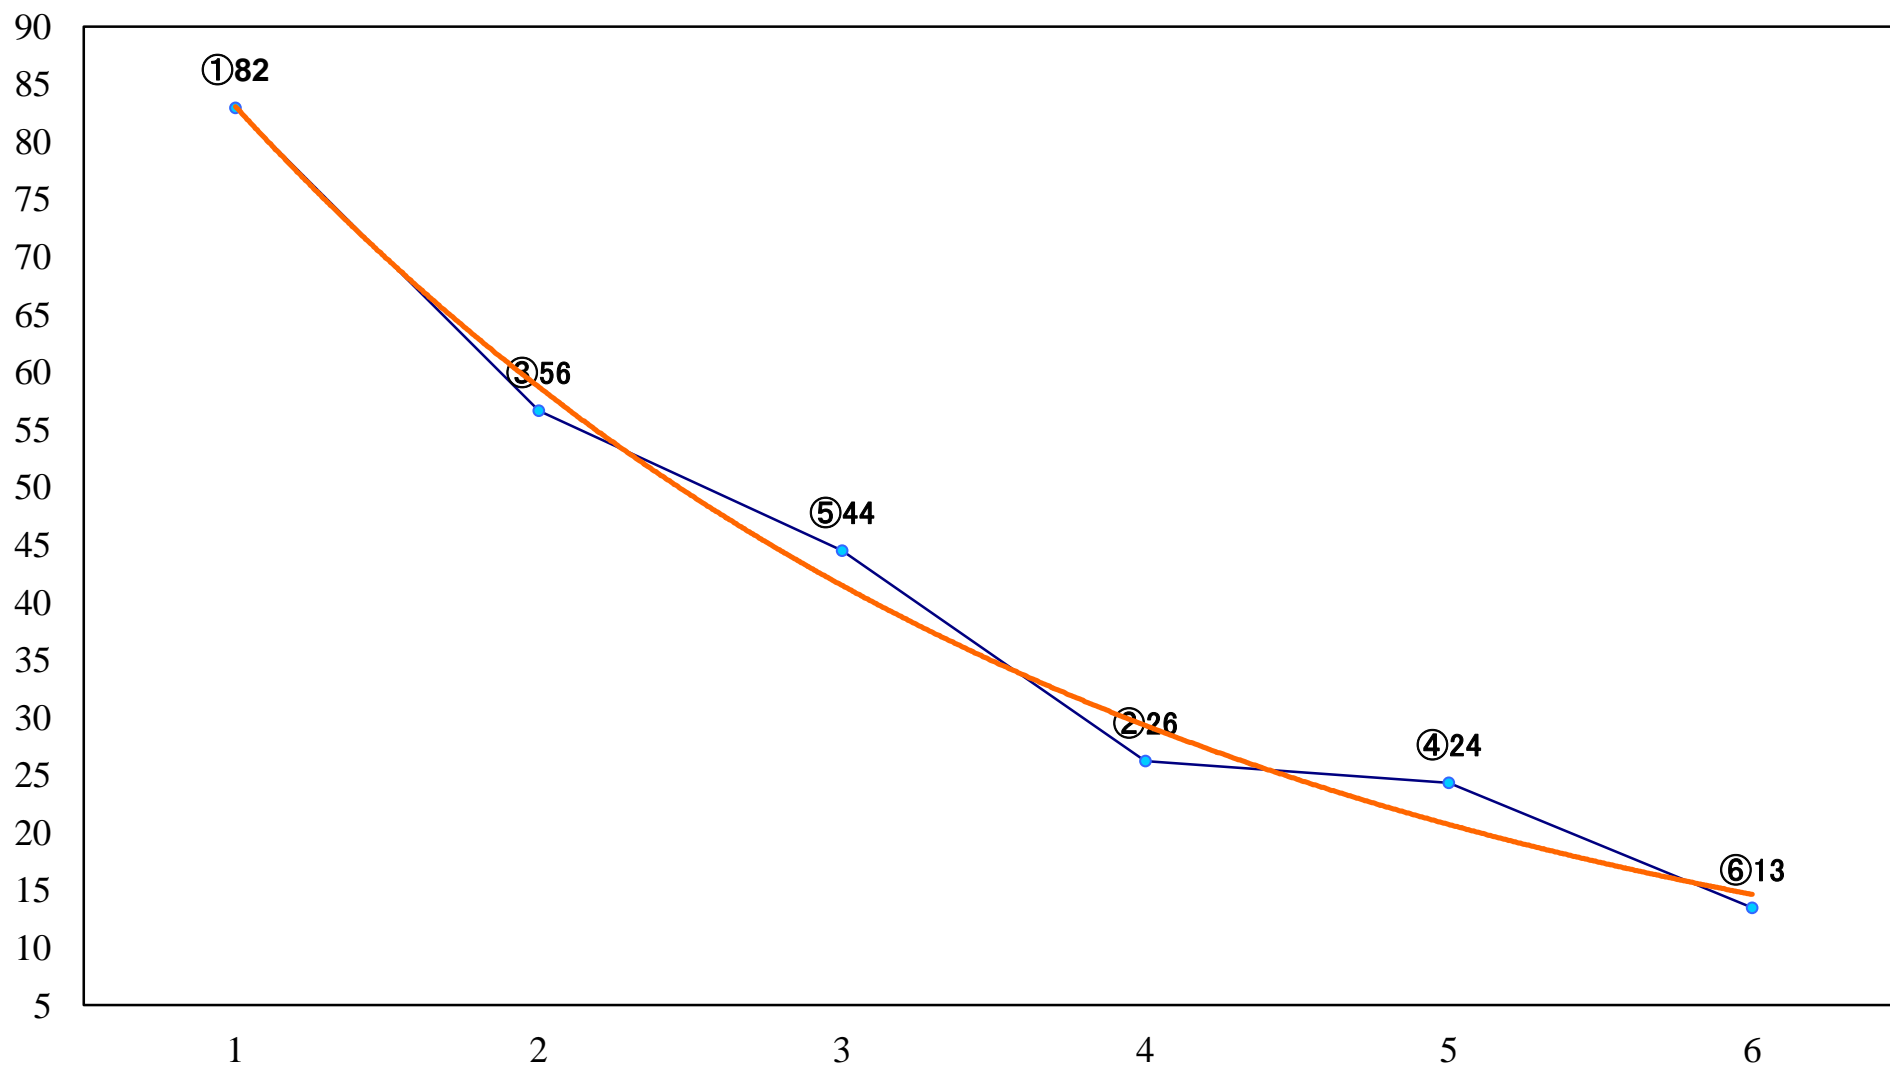

2020年10月13日(火) 川崎競馬 11R 20:15
多摩オープン3上 左1400mm