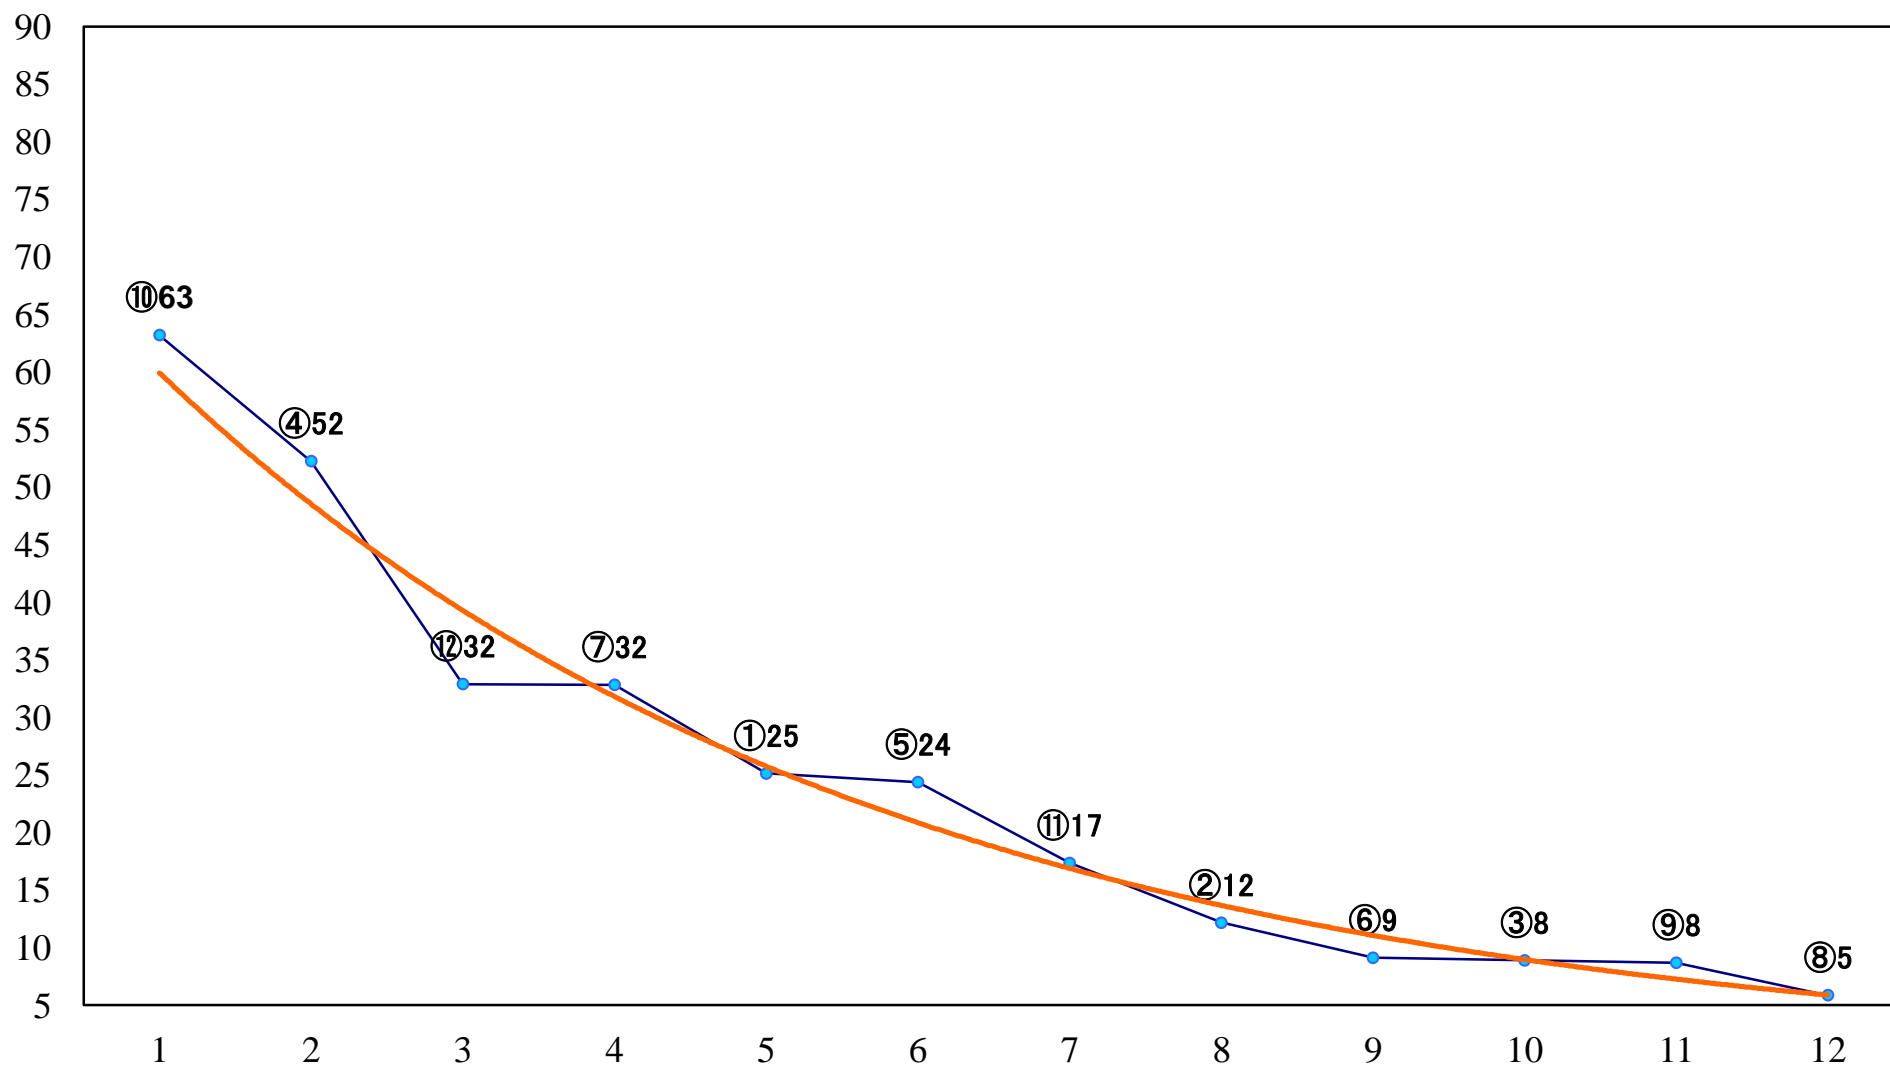

2020年10月13日(火) 川崎競馬 6R 17:30
C3四五六 左1500mm

2020年10月13日(火) 川崎競馬 7R 18:00
秋雷賞C2選定馬 左900mm

2020年10月13日(火) 川崎競馬 8R 18:30
C1四五六 左1400mm

2020年10月13日(火) 川崎競馬 9R 19:05
C1四五六 左1400mm

2020年10月13日(火) 川崎競馬 10R 19:40
しずおか爽秋特別B2B3選定馬 左2000mm