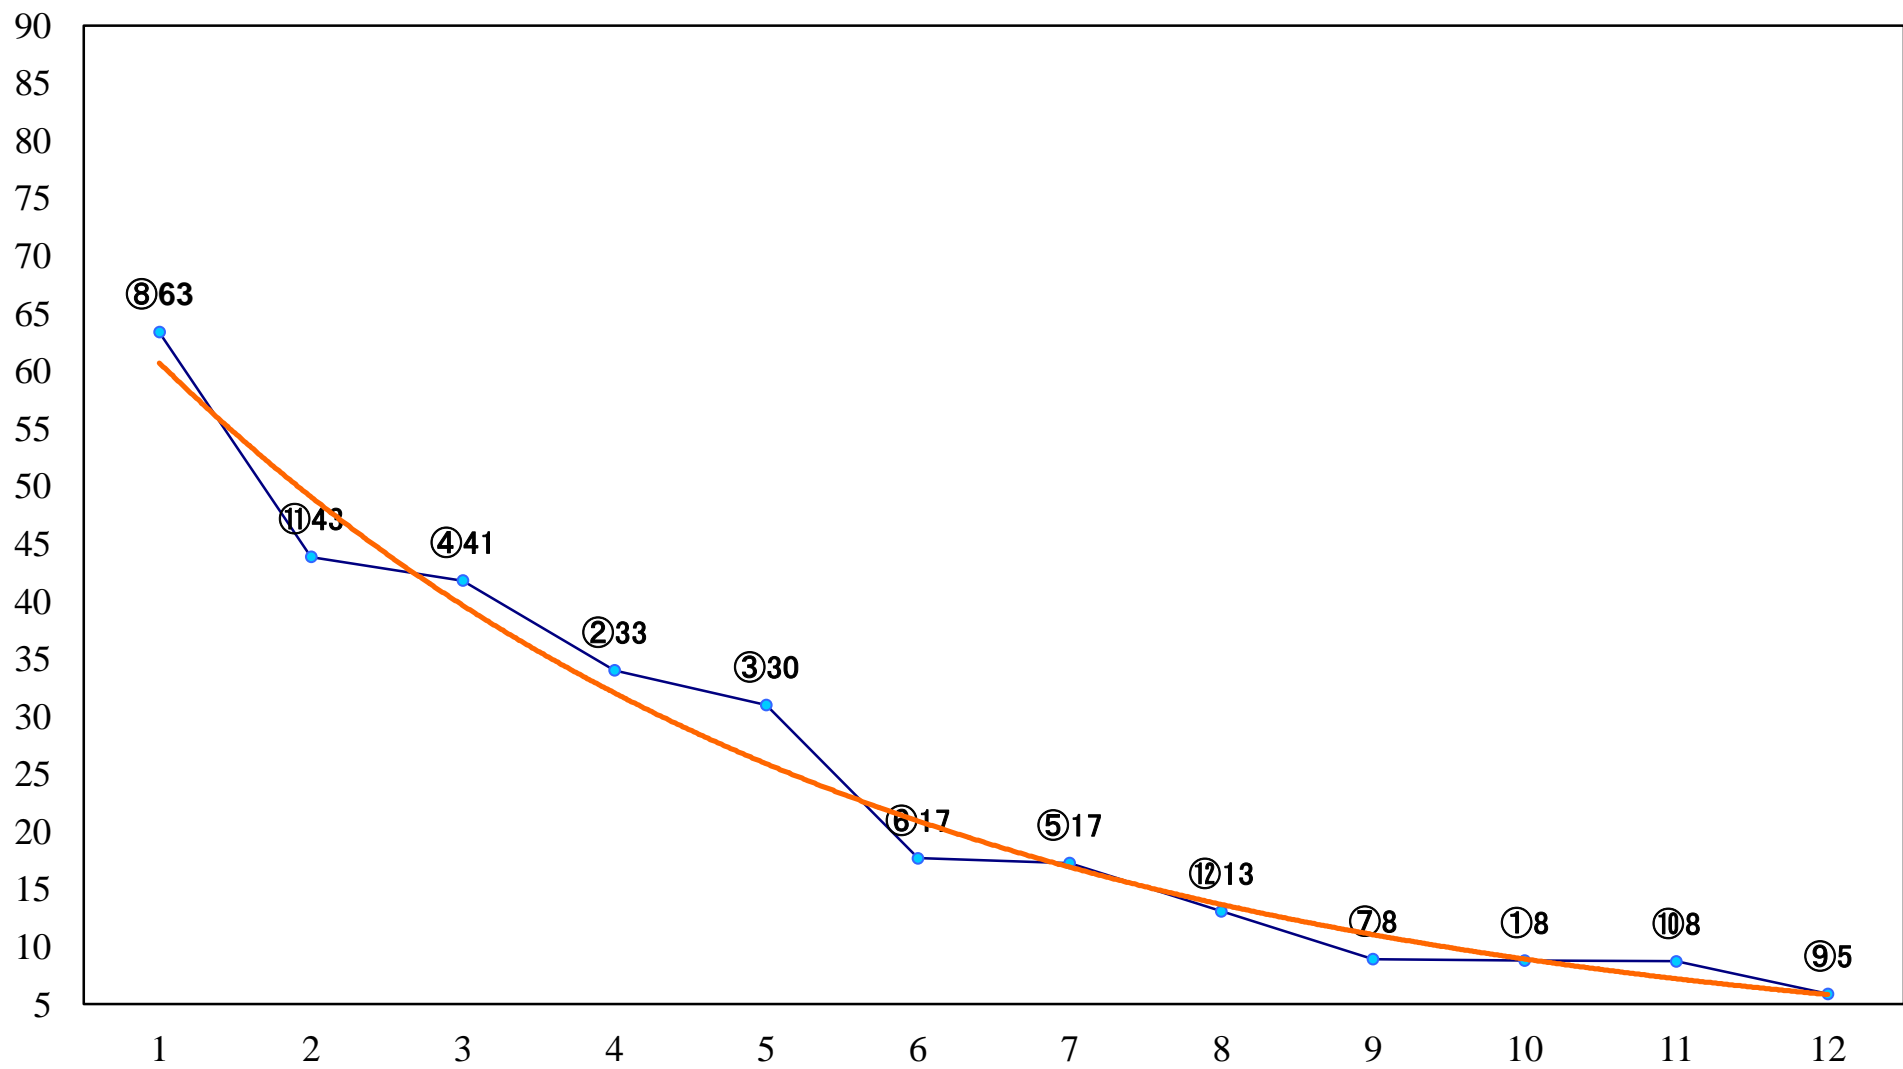

2020年10月13日(火) 川崎競馬 1R 15:00
2歳5 左1400mm

2020年10月13日(火) 川崎競馬 2R 15:30
グラスホッパー賞2歳200万未満選定馬 左900mm

2020年10月13日(火) 川崎競馬 3R 16:00
ランチャ特別3歳4 左1400mm

2020年10月13日(火) 川崎競馬 4R 16:30
C3四五六 左1400mm

2020年10月13日(火) 川崎競馬 5R 17:00
C3四五六 左1400mm

2020年10月13日(火) 川崎競馬 6R 17:30
C3四五六 左1500mm

2020年10月13日(火) 川崎競馬 7R 18:00
秋雷賞C2選定馬 左900mm

2020年10月13日(火) 川崎競馬 8R 18:30
C1四五六 左1400mm

2020年10月13日(火) 川崎競馬 9R 19:05
C1四五六 左1400mm

2020年10月13日(火) 川崎競馬 10R 19:40
しずおか爽秋特別B2B3選定馬 左2000mm