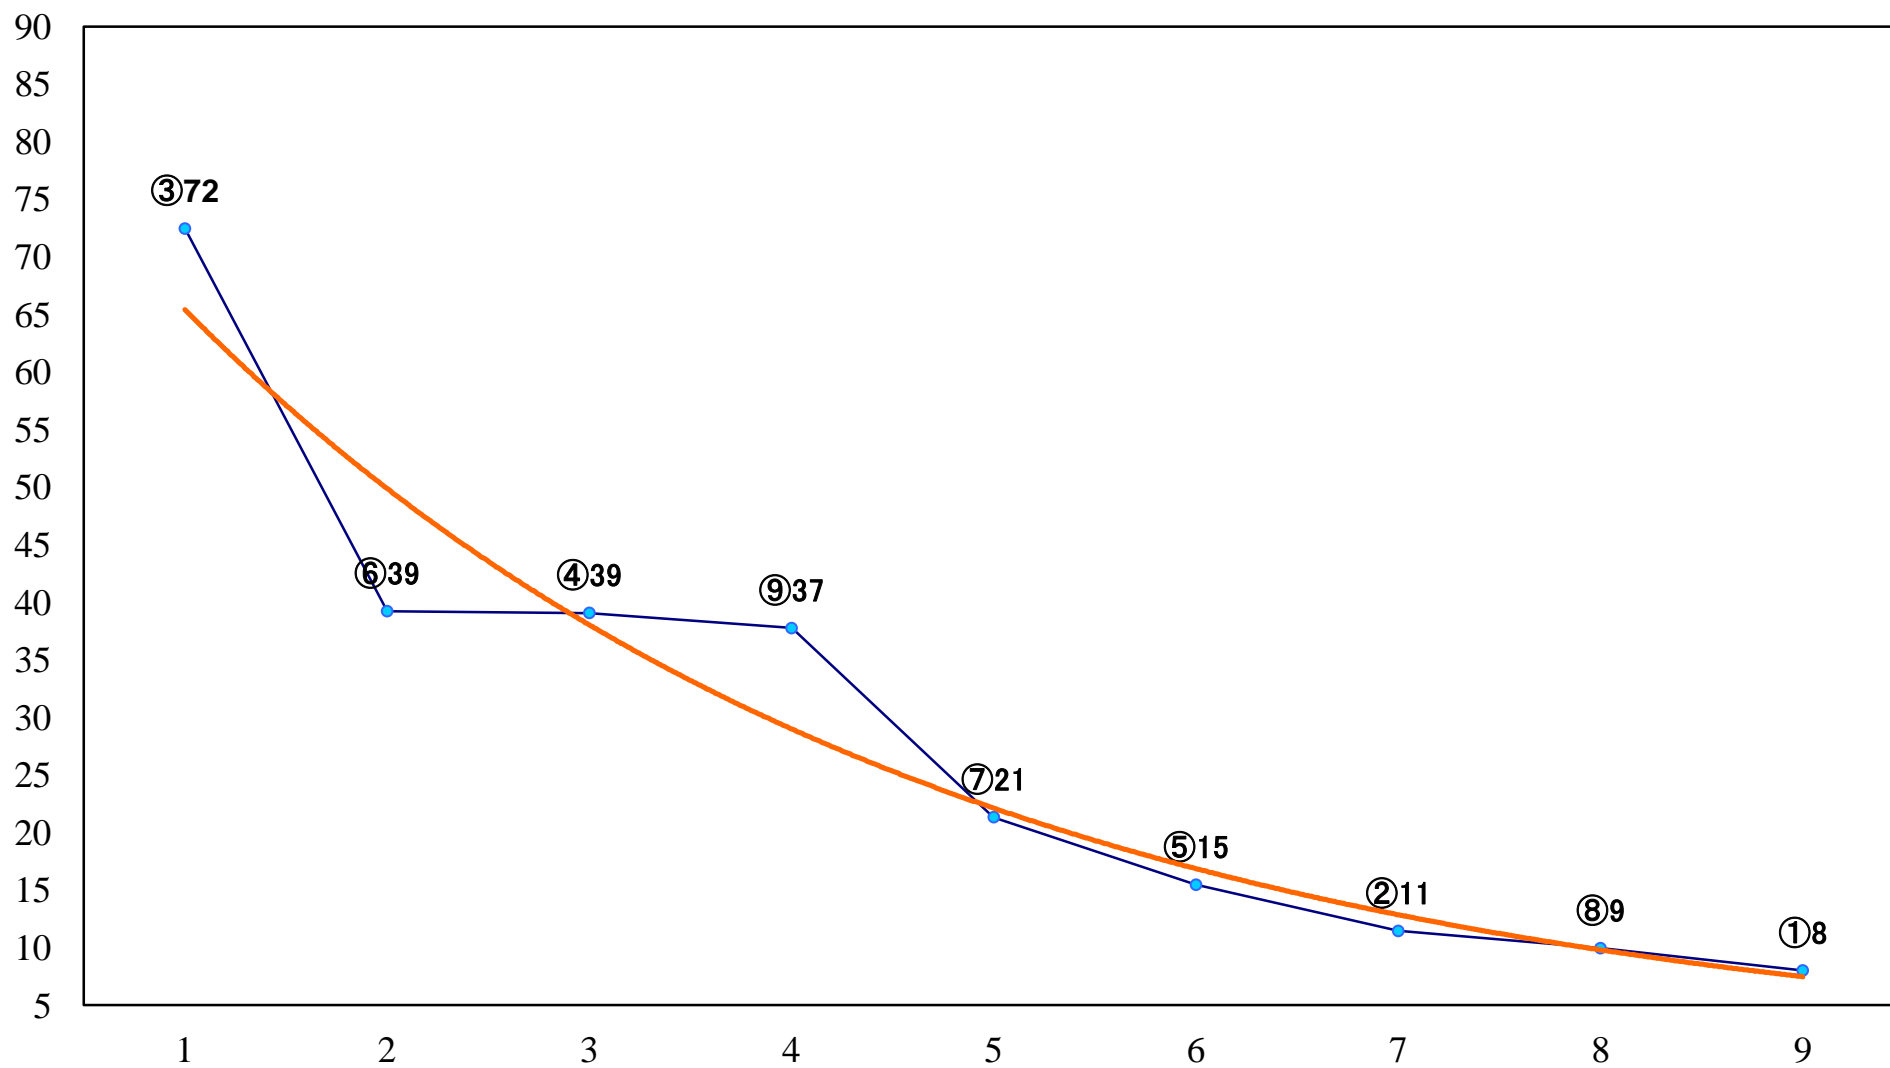

2020年10月14日(水) 川崎競馬 1R 14:45
3歳7 左1400mm

2020年10月14日(水) 川崎競馬 2R 15:15
ランス賞3歳101万未満選定馬 左900mm

2020年10月14日(水) 川崎競馬 3R 15:45
シュペーア特別3歳3 左1400mm

2020年10月14日(水) 川崎競馬 4R 16:15
C2四五六 左1400mm

2020年10月14日(水) 川崎競馬 5R 16:45
C2四五六 左1400mm

2020年10月14日(水) 川崎競馬 12R 20:50
稲村ヶ崎賞C1一 二 三 左1500mm