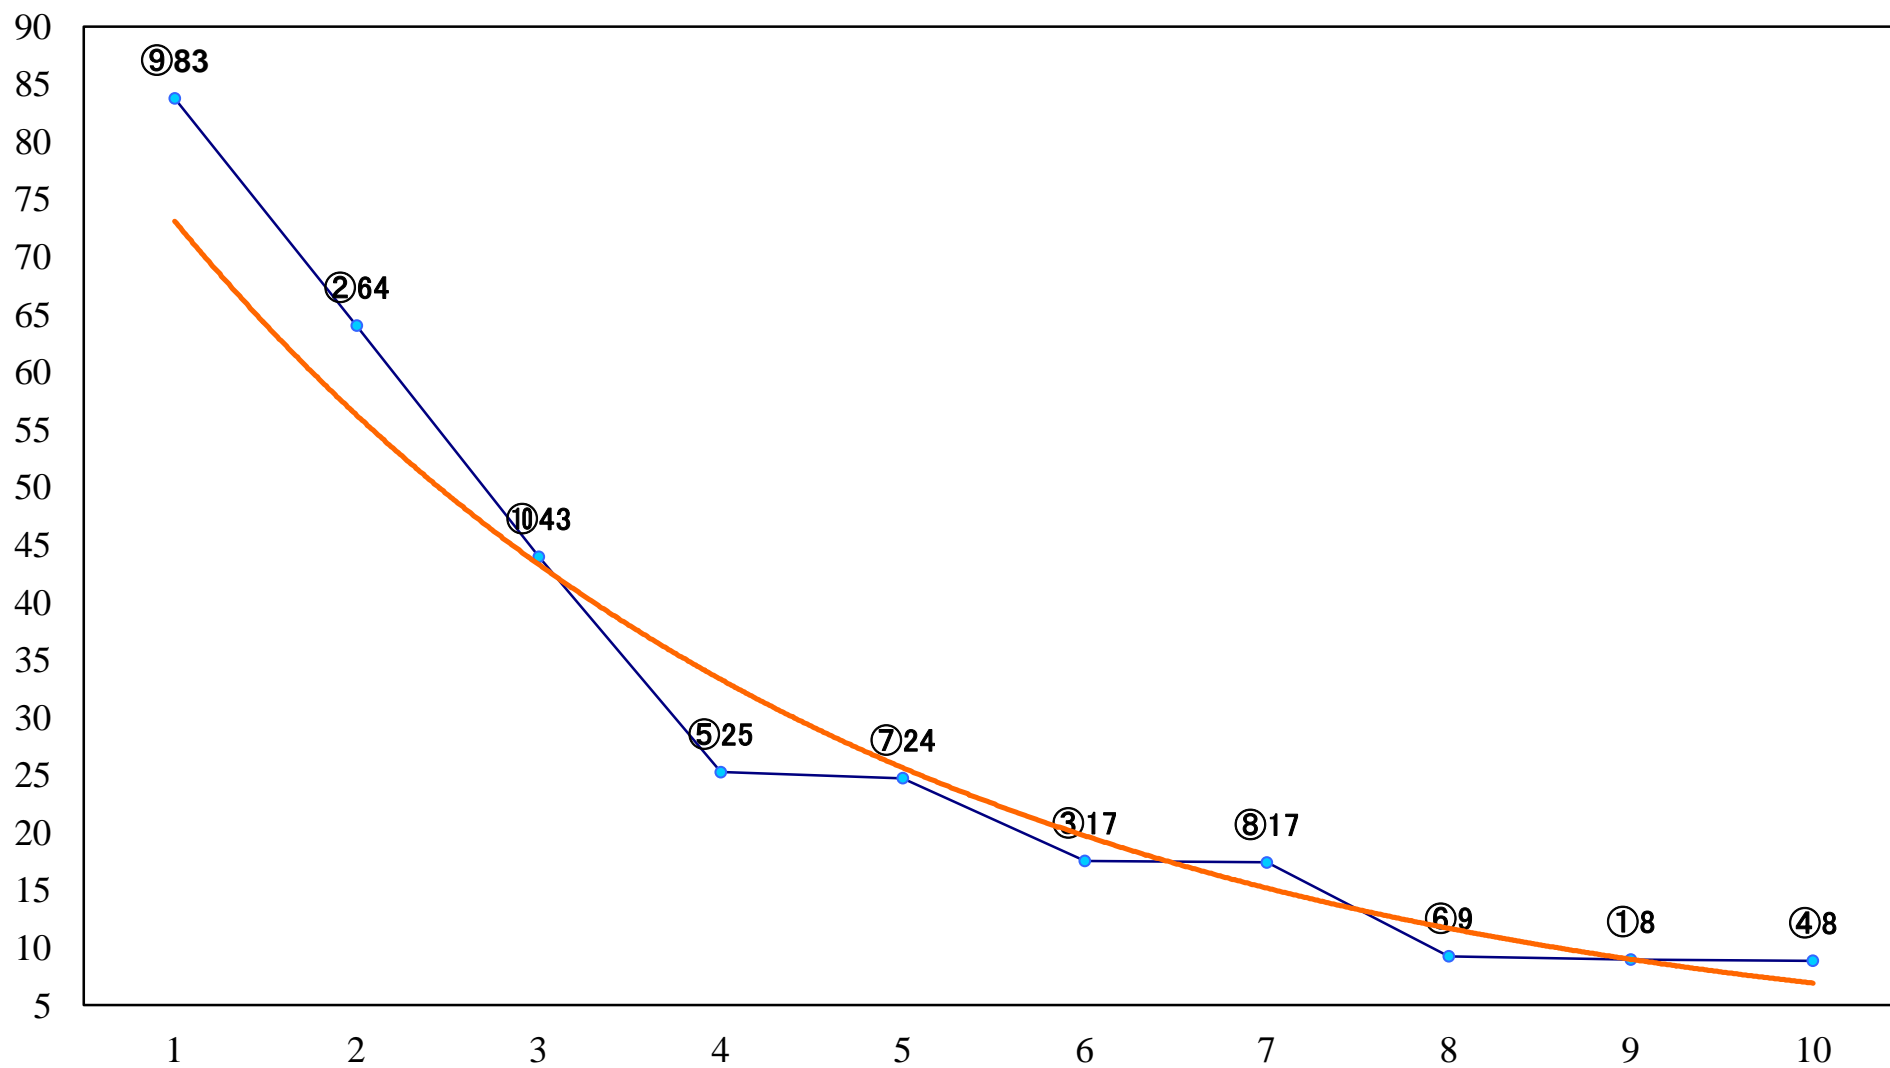

2020年10月14日(水) 川崎競馬 9R 18:55
由比ガ浜賞B3選定馬 左1400mm