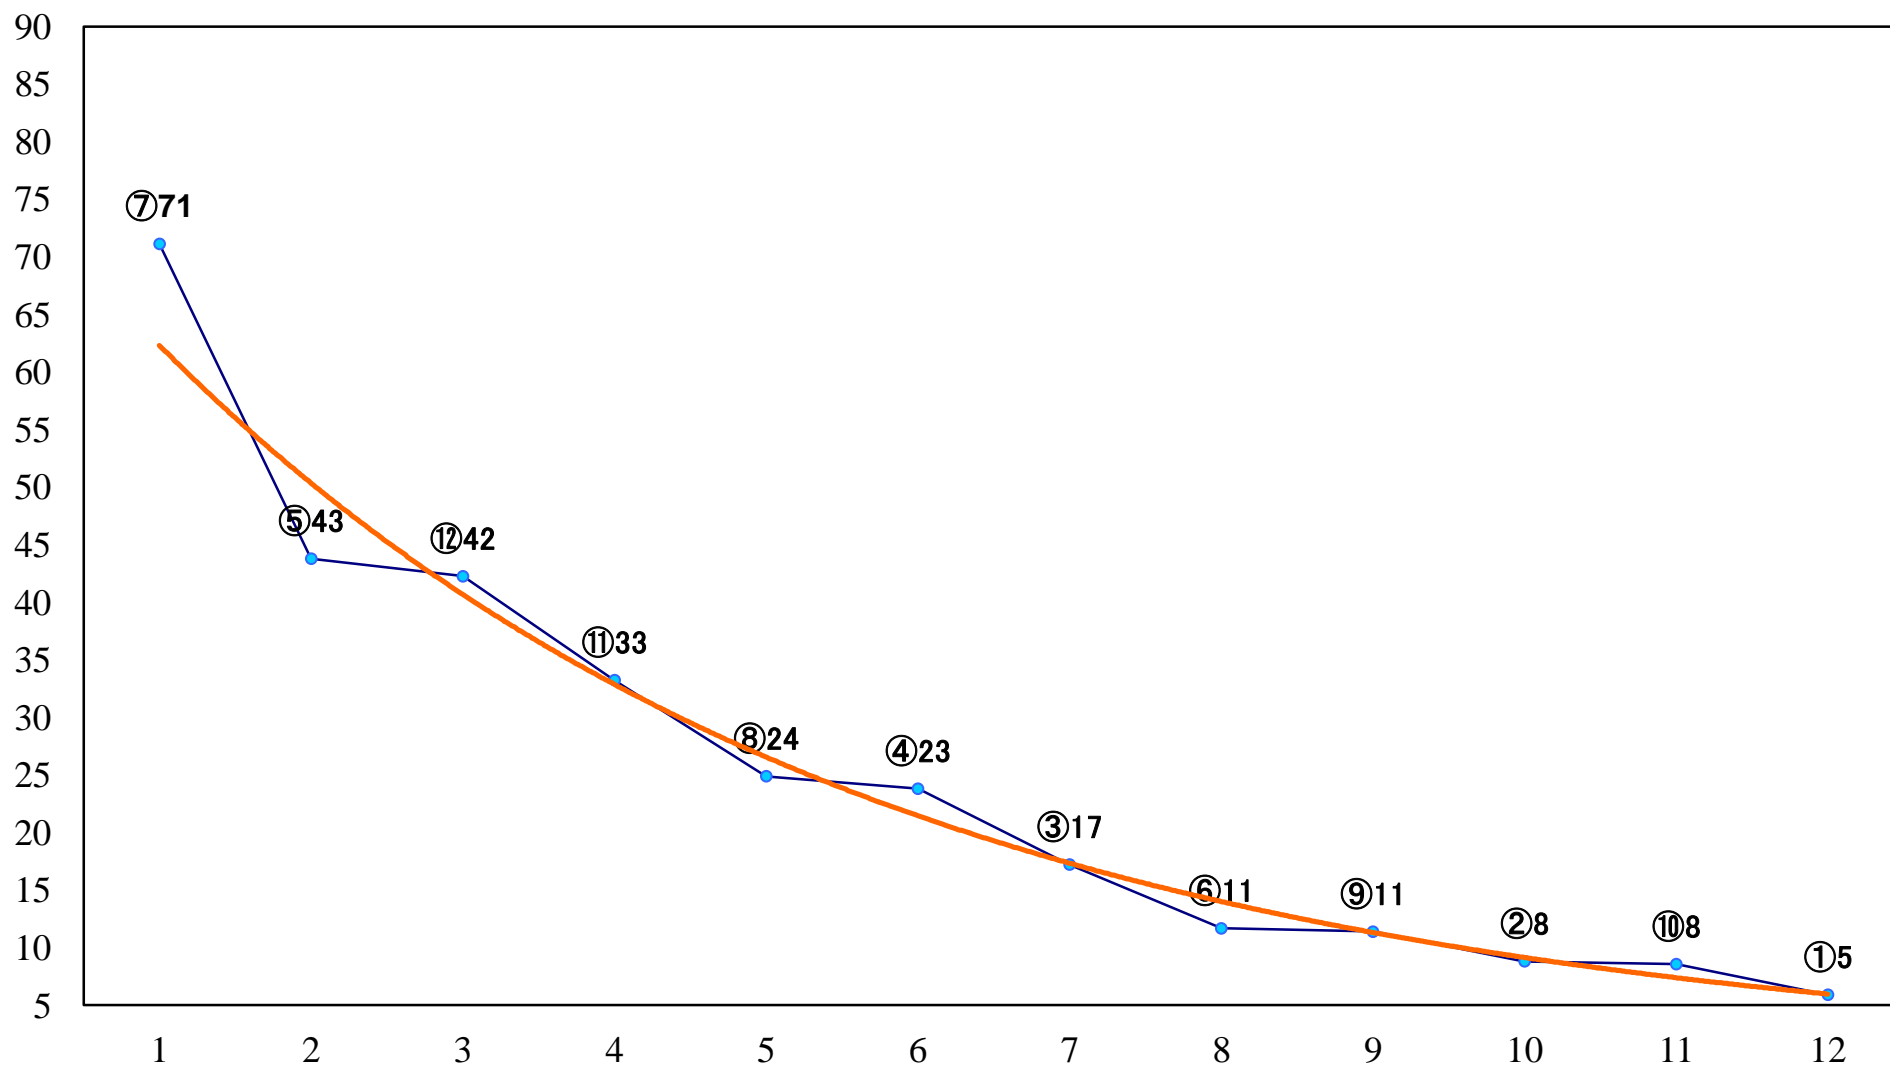

2020年10月14日(水) 川崎競馬 1R 14:45
3歳7 左1400mm

2020年10月14日(水) 川崎競馬 2R 15:15
ランス賞3歳101万未満選定馬 左900mm

2020年10月14日(水) 川崎競馬 3R 15:45
シュペーア特別3歳3 左1400mm

2020年10月14日(水) 川崎競馬 4R 16:15
C2四五六 左1400mm

2020年10月14日(水) 川崎競馬 5R 16:45
C2四五六 左1400mm

2020年10月14日(水) 川崎競馬 12R 20:50
稲村ヶ崎賞C1一 二 三 左1500mm