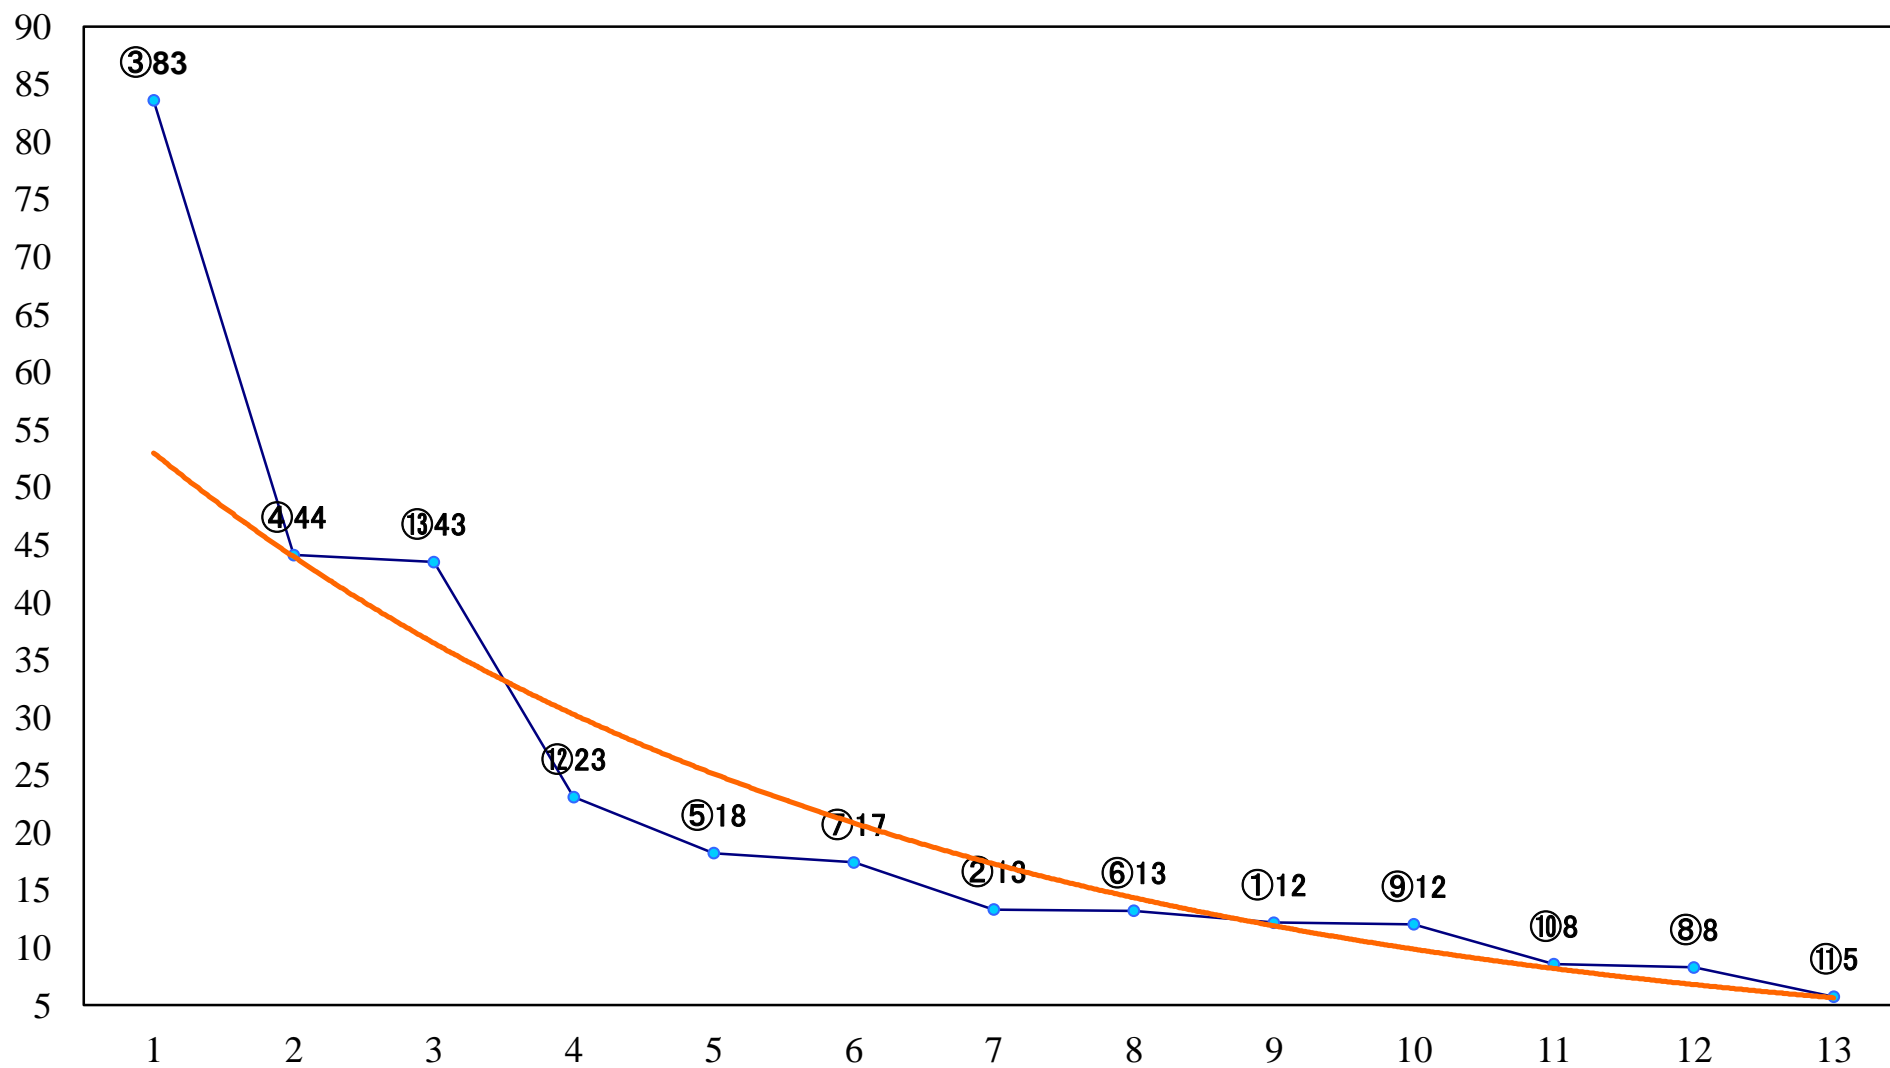

2020年10月14日(水) 川崎競馬 12R 20:50
稲村ヶ崎賞C1一 二 三 左1500mm