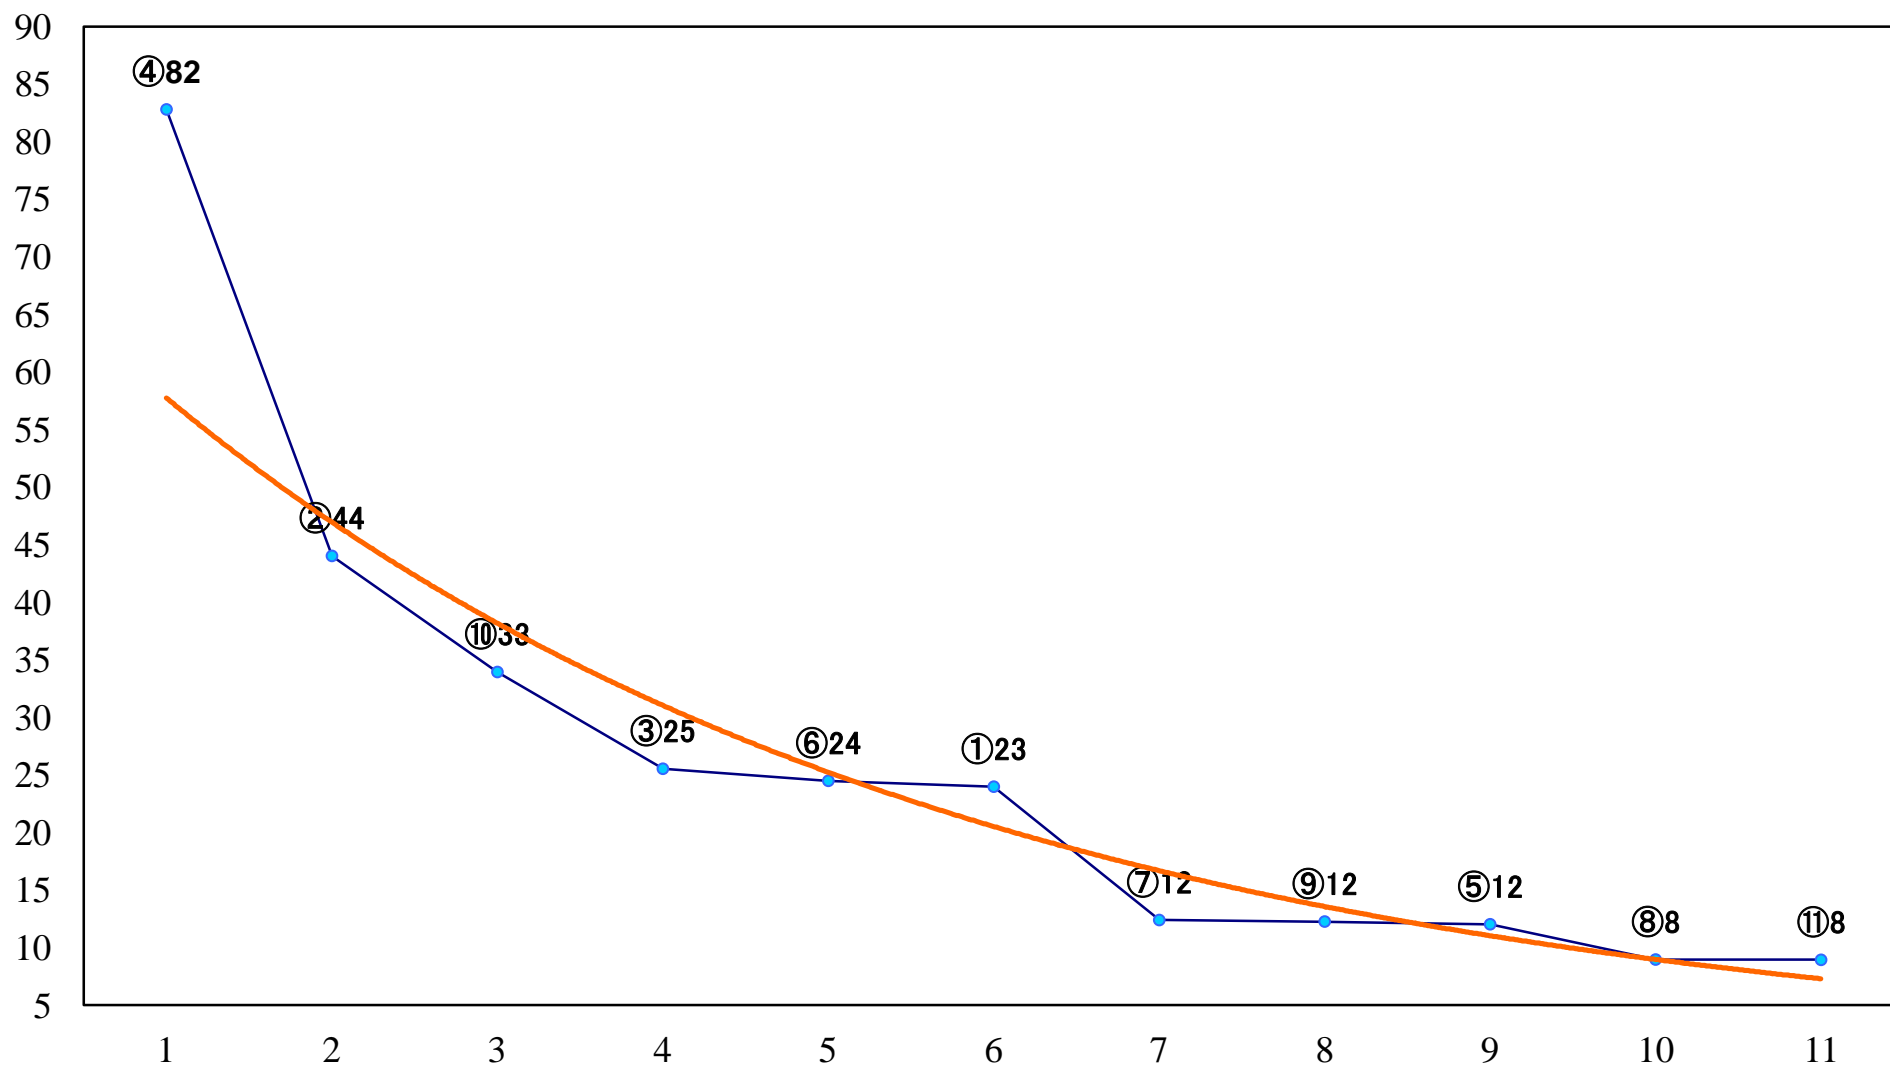

2020年10月14日(水) 川崎競馬 7R 17:45
C1-二三 左1400mm