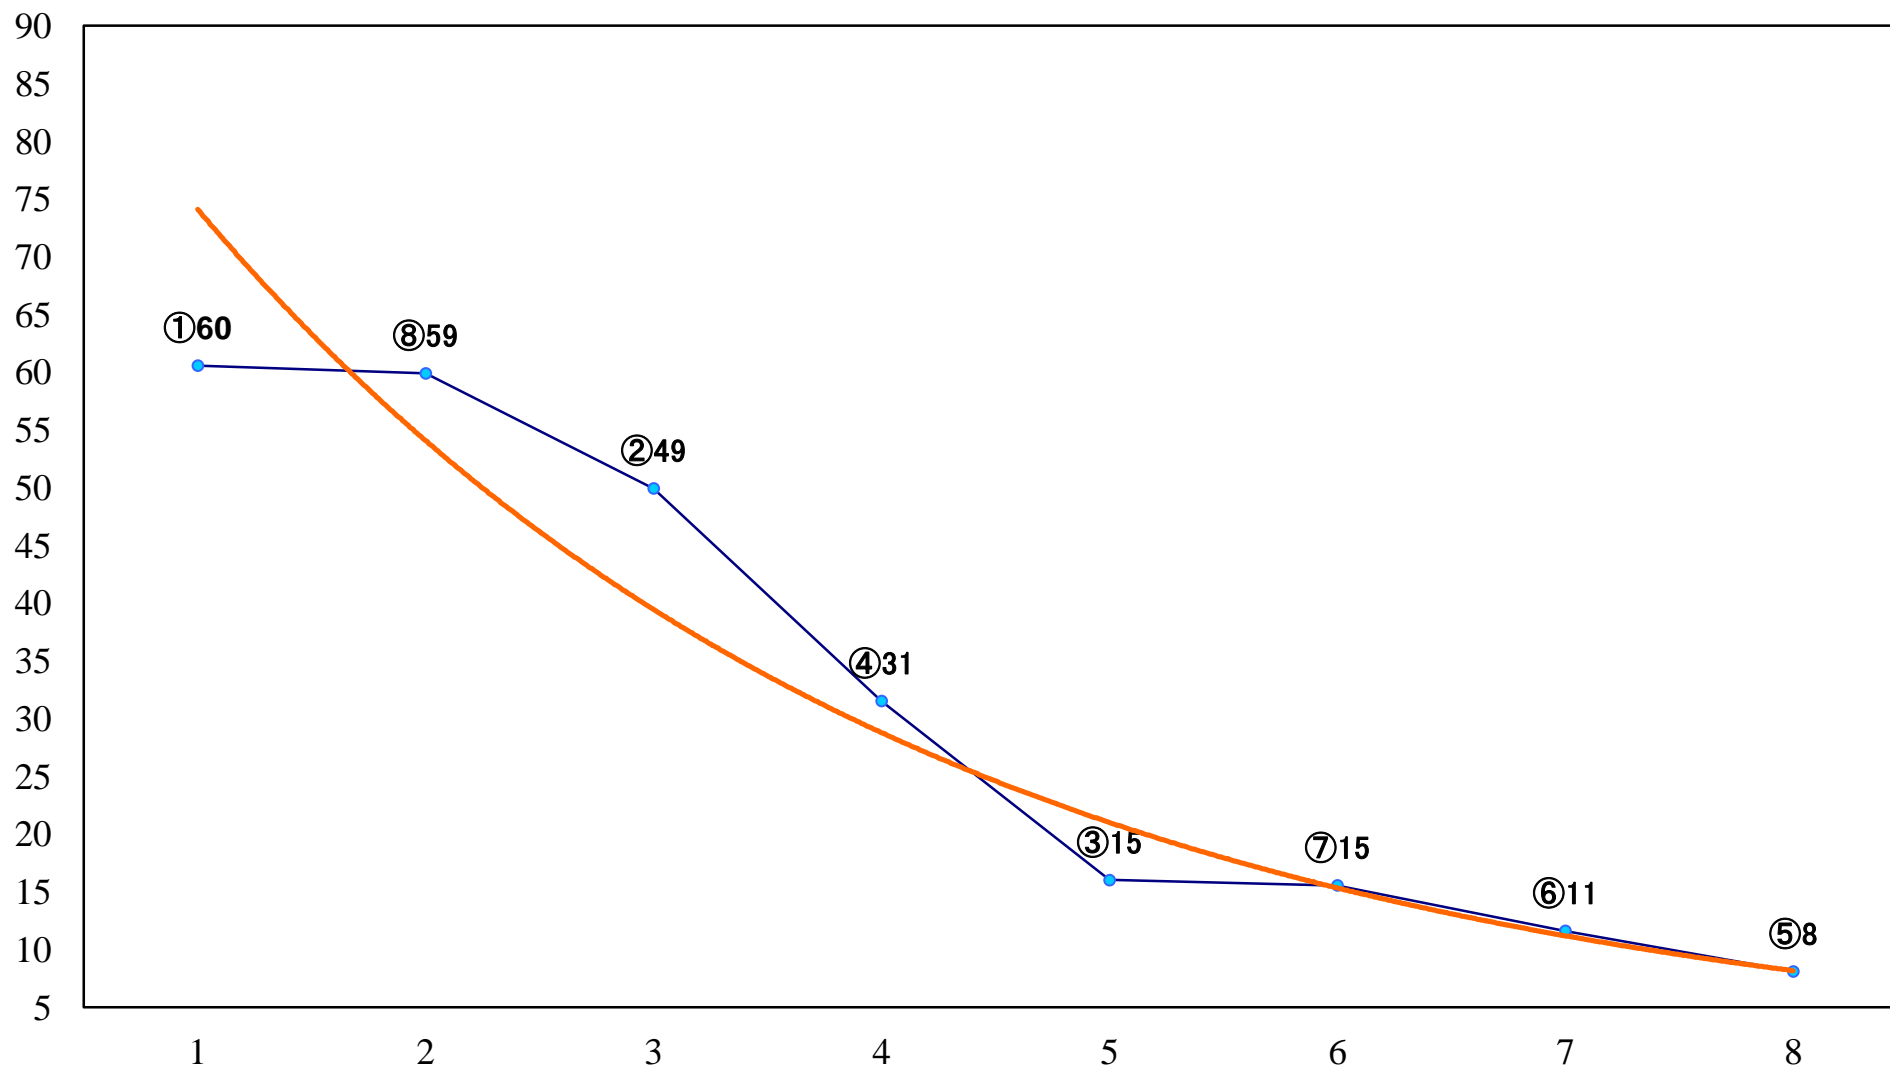

2020年10月14日(水) 川崎競馬 1R 14:45
3歳7 左1400mm

2020年10月14日(水) 川崎競馬 2R 15:15
ランス賞3歳101万未満選定馬 左900mm

2020年10月14日(水) 川崎競馬 3R 15:45
シュペーア特別3歳3 左1400mm

2020年10月14日(水) 川崎競馬 4R 16:15
C2四五六 左1400mm

2020年10月14日(水) 川崎競馬 5R 16:45
C2四五六 左1400mm

2020年10月14日(水) 川崎競馬 12R 20:50
稲村ヶ崎賞C1一 二 三 左1500mm