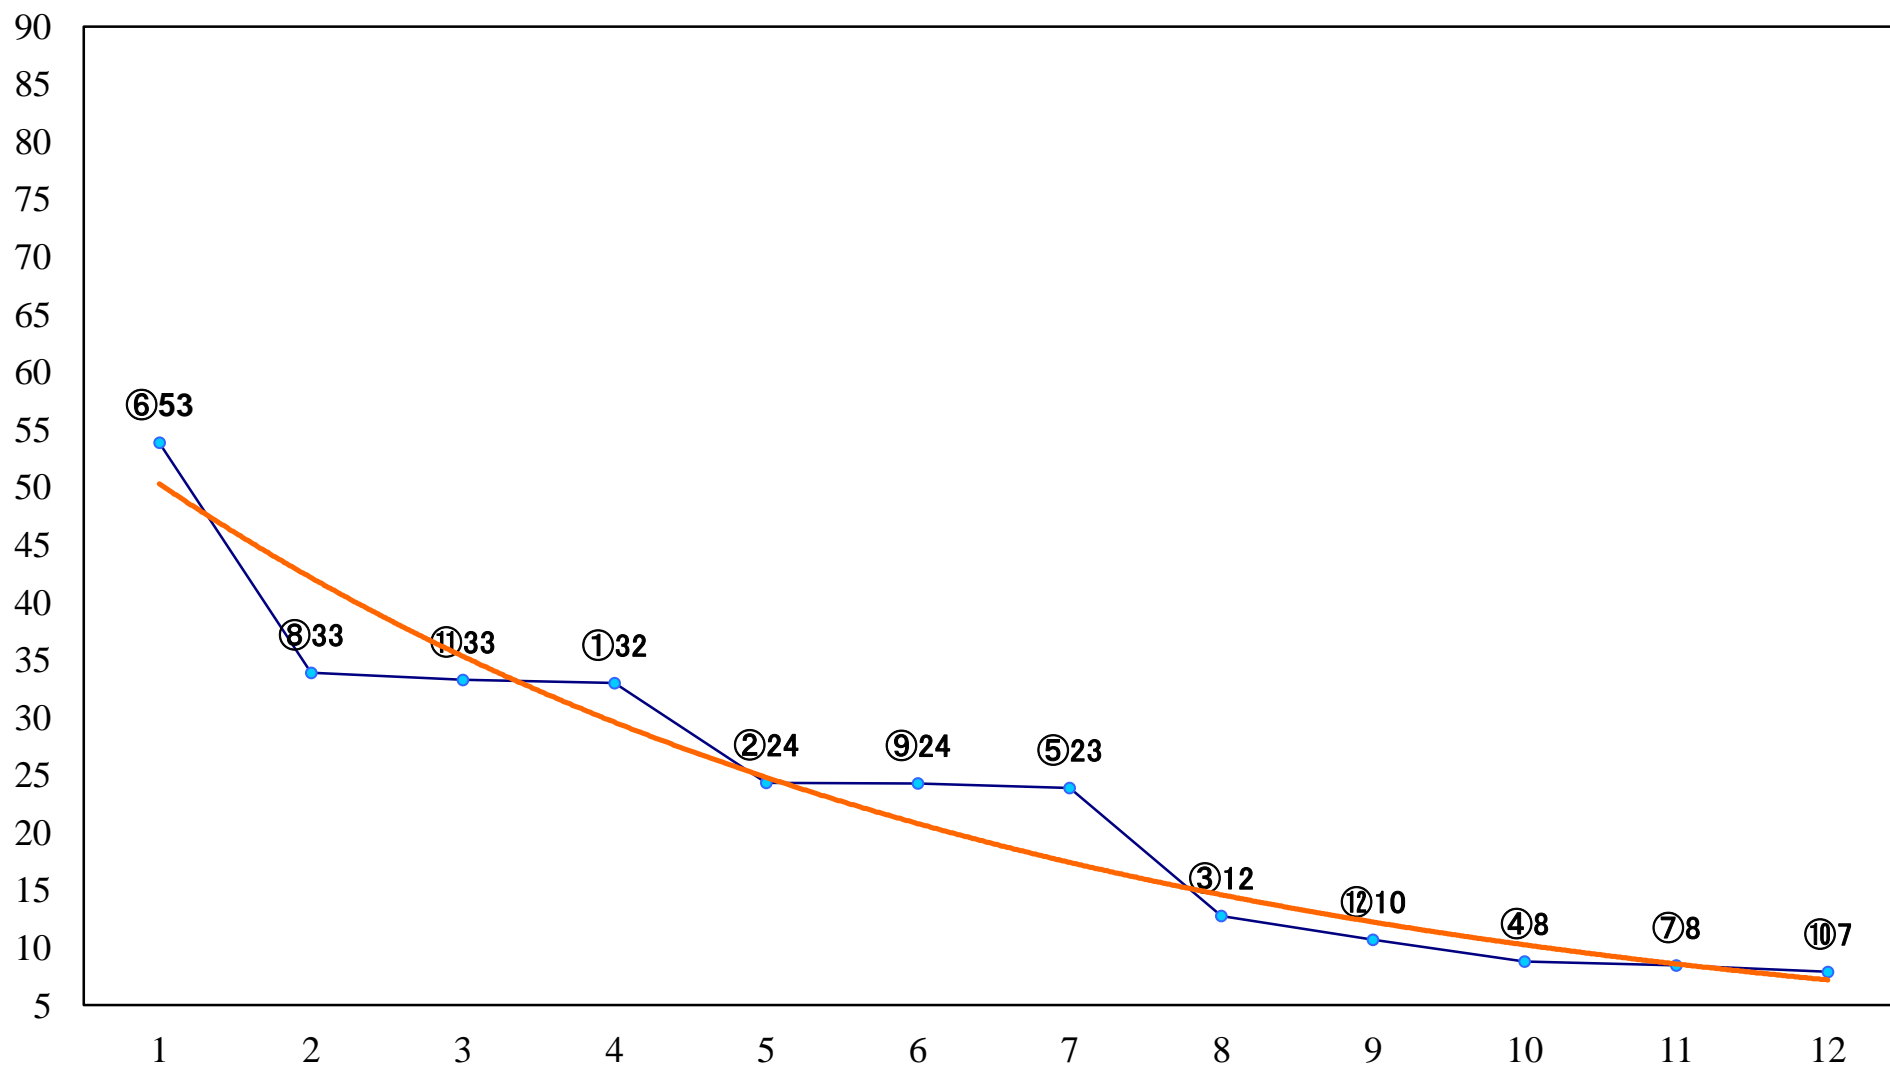

2020年10月14日(水) 川崎競馬 1R 14:45
3歳7 左1400mm

2020年10月14日(水) 川崎競馬 2R 15:15
ランス賞3歳101万未満選定馬 左900mm

2020年10月14日(水) 川崎競馬 3R 15:45
シュペーア特別3歳3 左1400mm

2020年10月14日(水) 川崎競馬 4R 16:15
C2四五六 左1400mm

2020年10月14日(水) 川崎競馬 5R 16:45
C2四五六 左1400mm

2020年10月14日(水) 川崎競馬 12R 20:50
稲村ヶ崎賞C1一 二 三 左1500mm