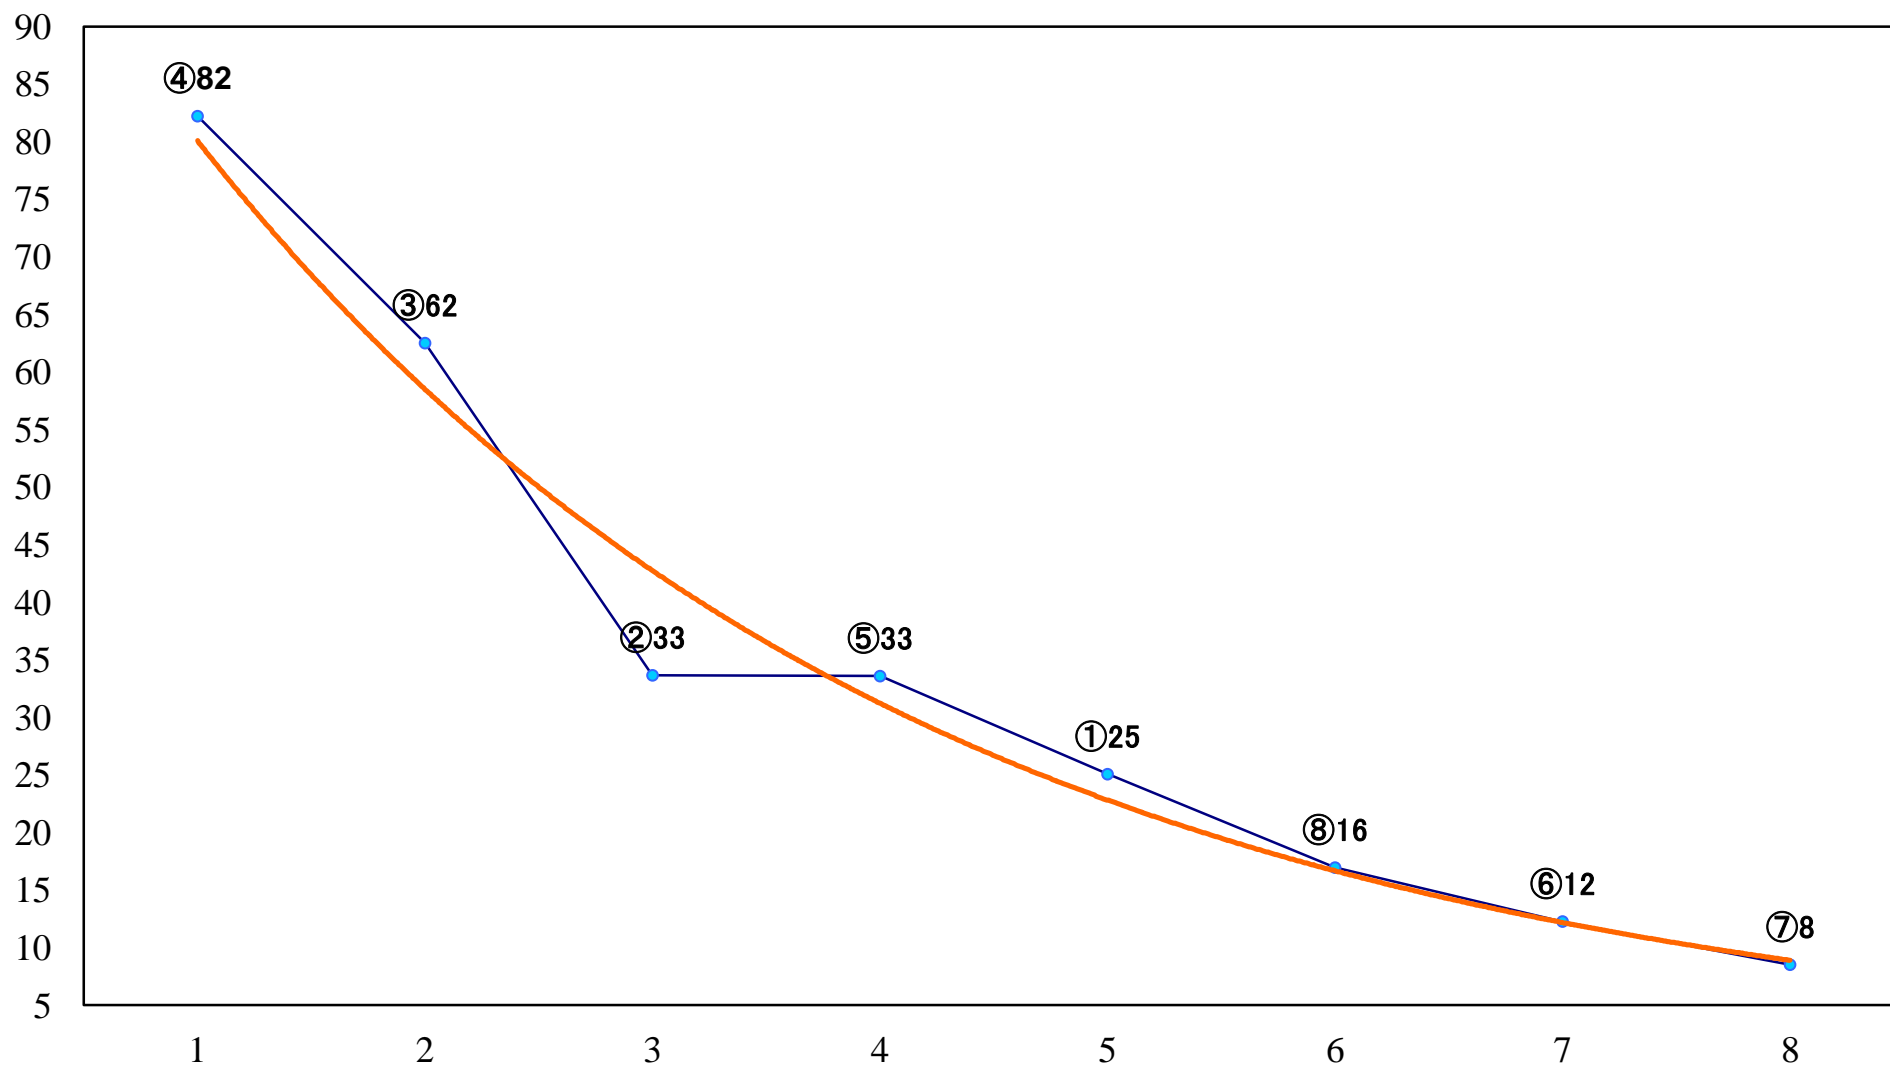

2020年10月14日(水) 川崎競馬 6R 17:15
「かながわコロナ医療・福祉等C1ー二三 左1600mm