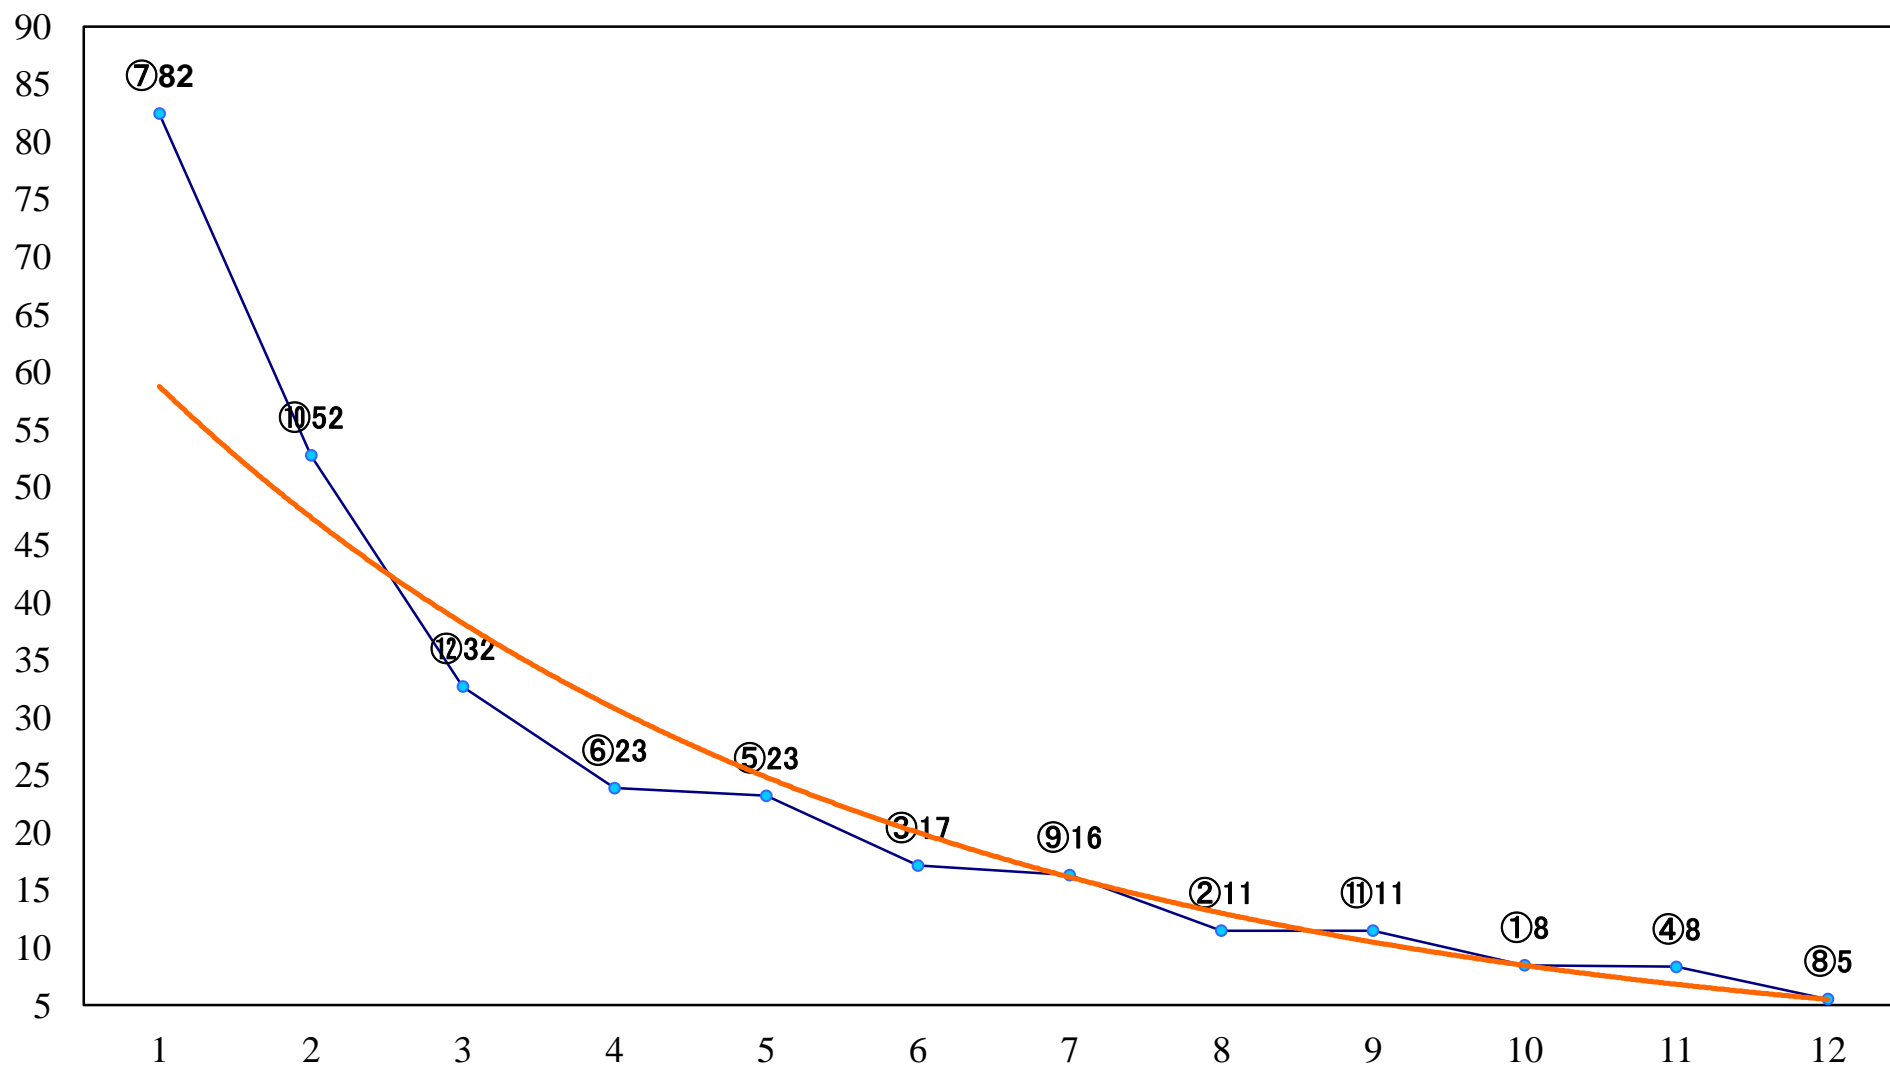

2020年10月14日(水) 川崎競馬 1R 14:45
3歳7 左1400mm

2020年10月14日(水) 川崎競馬 2R 15:15
ランス賞3歳101万未満選定馬 左900mm

2020年10月14日(水) 川崎競馬 3R 15:45
シュペーア特別3歳3 左1400mm

2020年10月14日(水) 川崎競馬 4R 16:15
C2四五六 左1400mm

2020年10月14日(水) 川崎競馬 5R 16:45
C2四五六 左1400mm

2020年10月14日(水) 川崎競馬 12R 20:50
稲村ヶ崎賞C1一 二 三 左1500mm