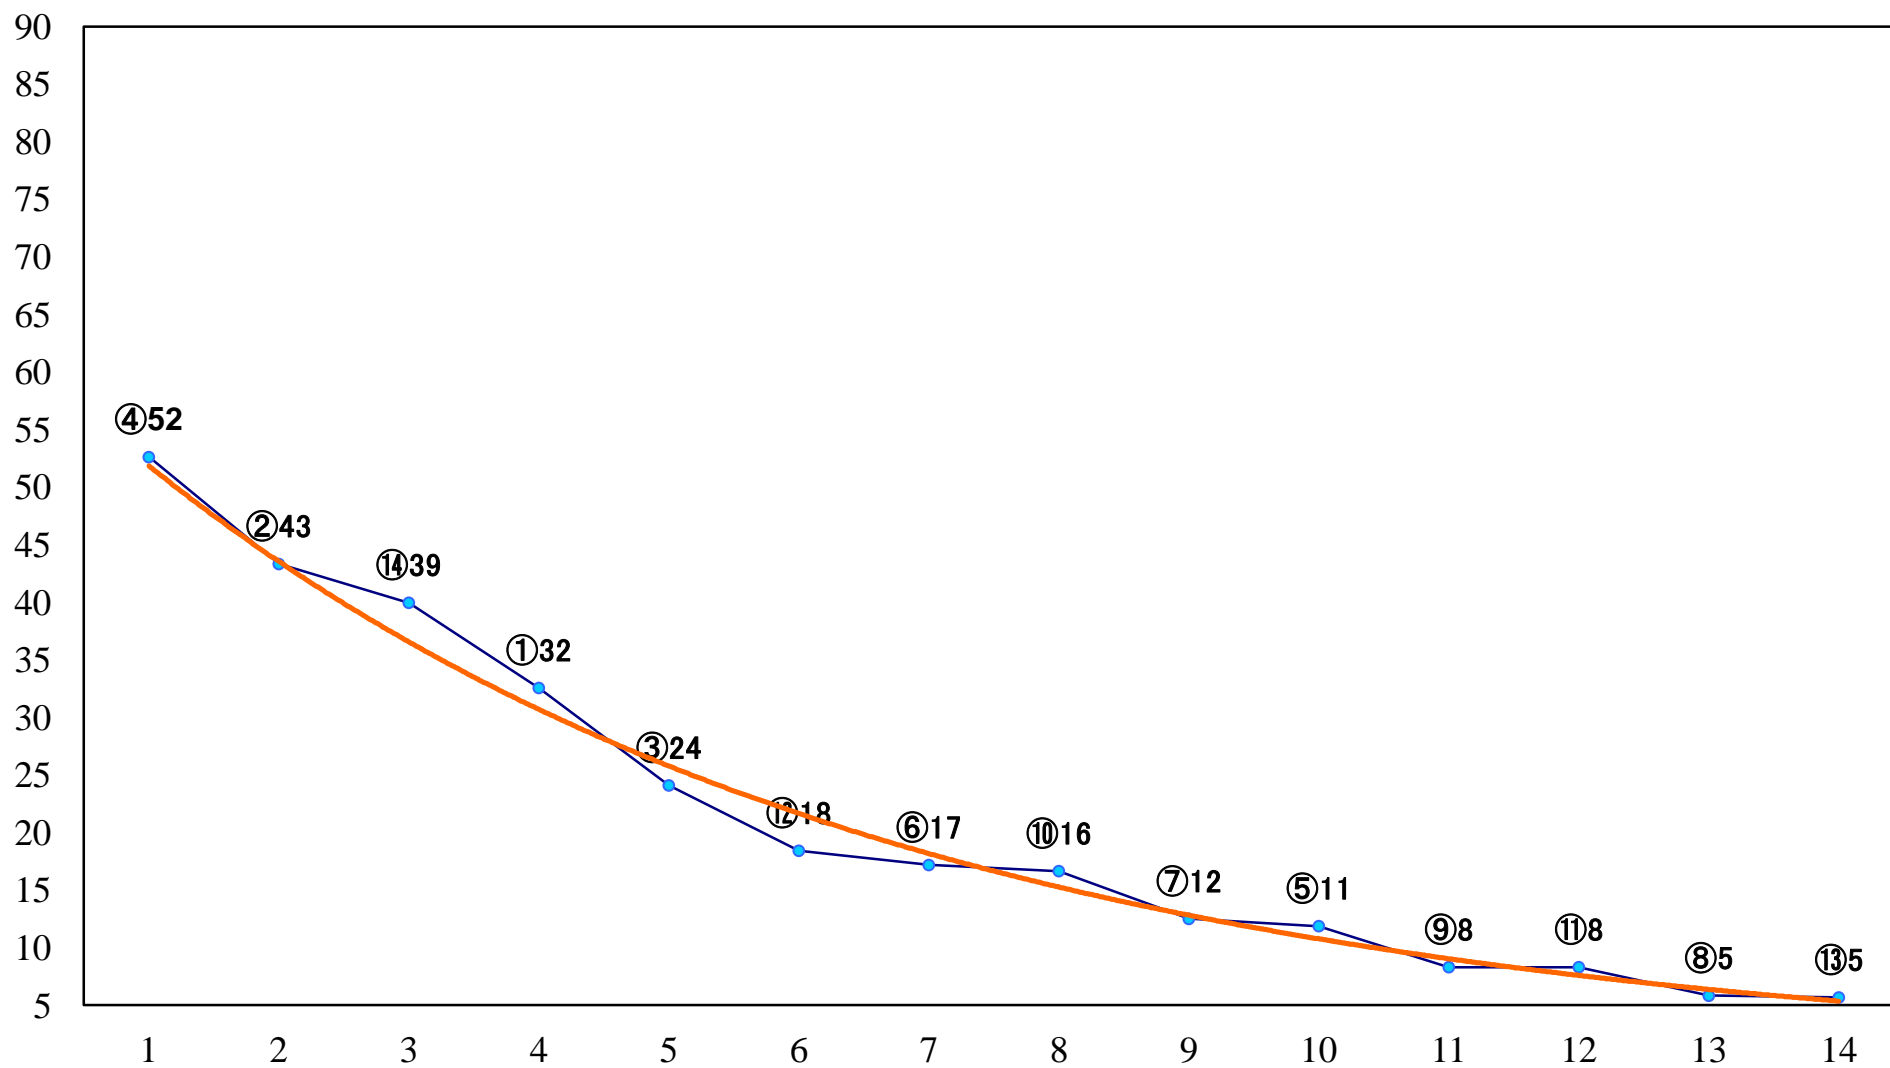

2020年10月14日(水) 川崎競馬 8R 18:20
C2四五六 左1500mm