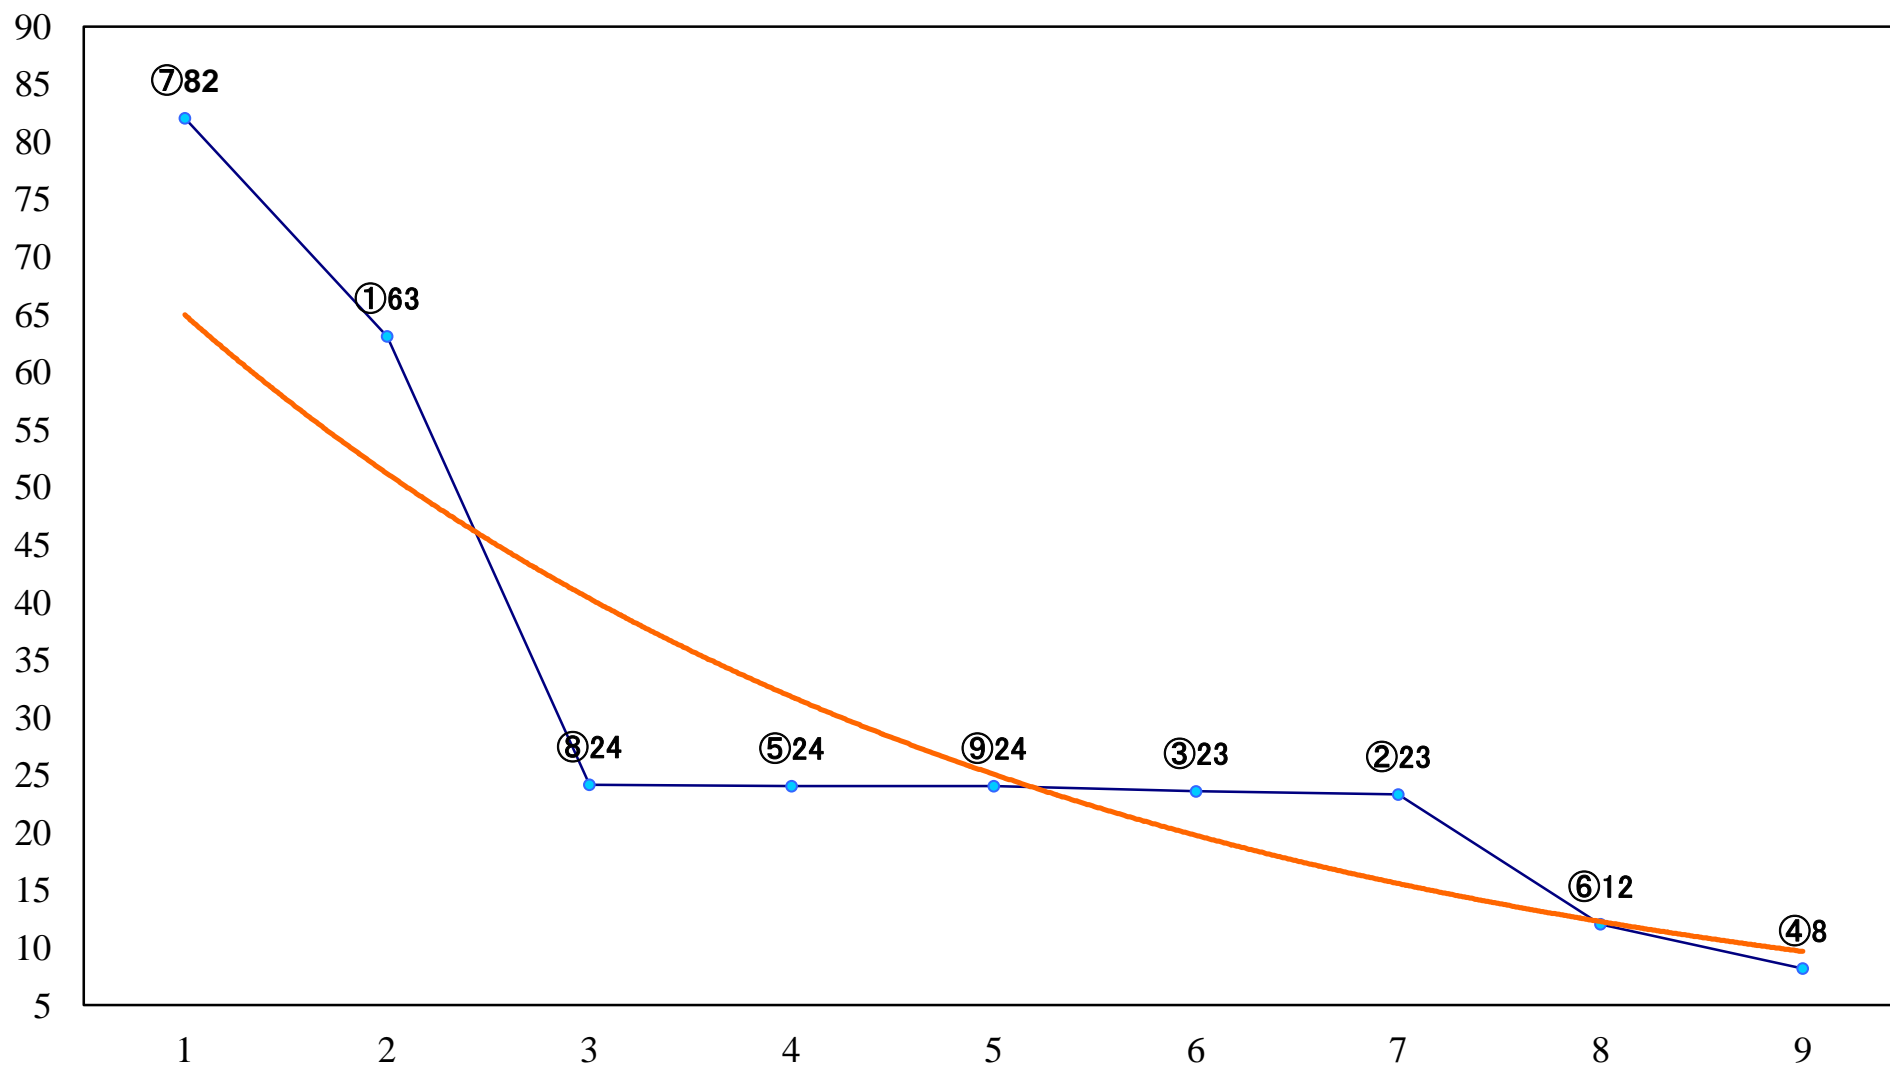

2020年10月15日(木) 川崎競馬 1R 15:00

C3一 二 三 左1400mm

2020年10月15日(木) 川崎競馬 2R 15:30
C3一 二三 左1400mm

2020年10月15日(木) 川崎競馬 3R 16:00
C3一 二三 左1500mm

2020年10月15日(木) 川崎競馬 4R 16:30
J認 小町特別2歳選定牝馬 左1500mm

2020年10月15日(木) 川崎競馬 5R 17:00
J認 シャイニングフューチャー賞2歳1 左1500mm