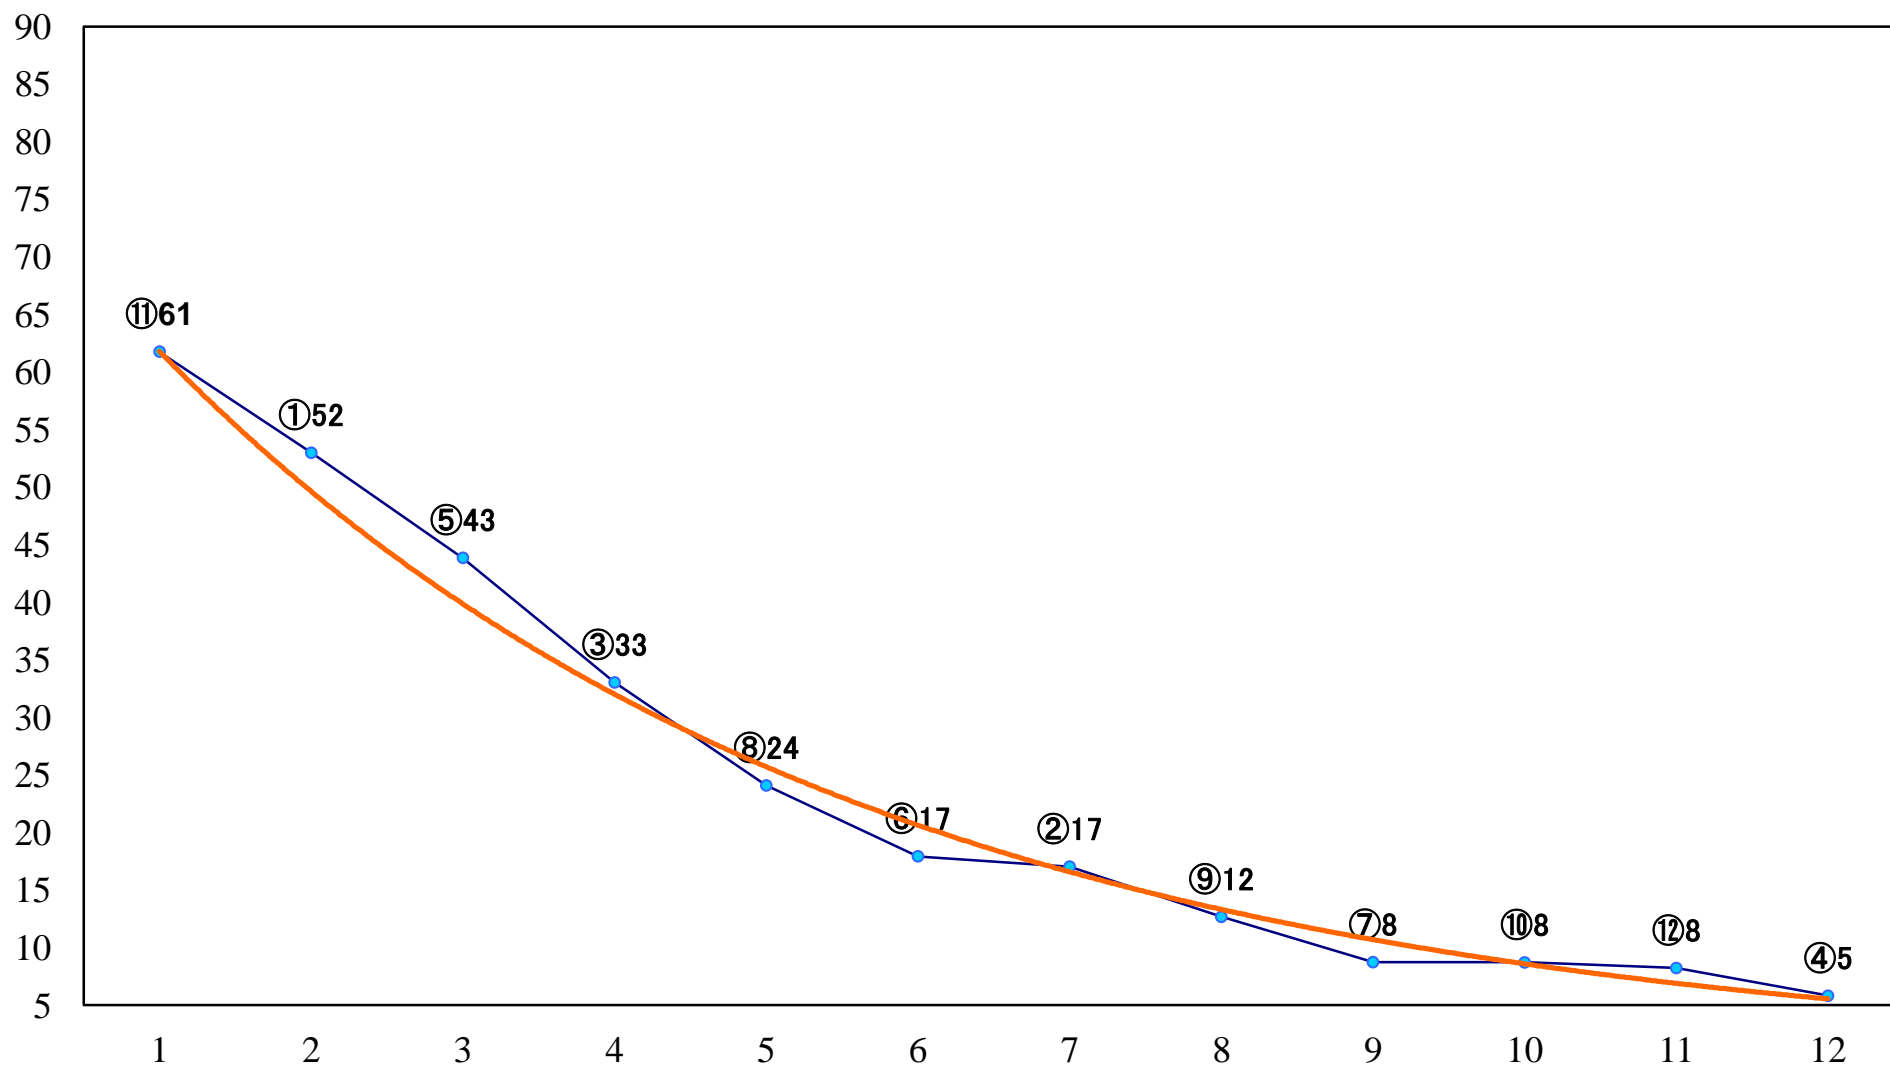

2020年10月15日(木) 川崎競馬 8R 18:30
C2七八九 左1400mm