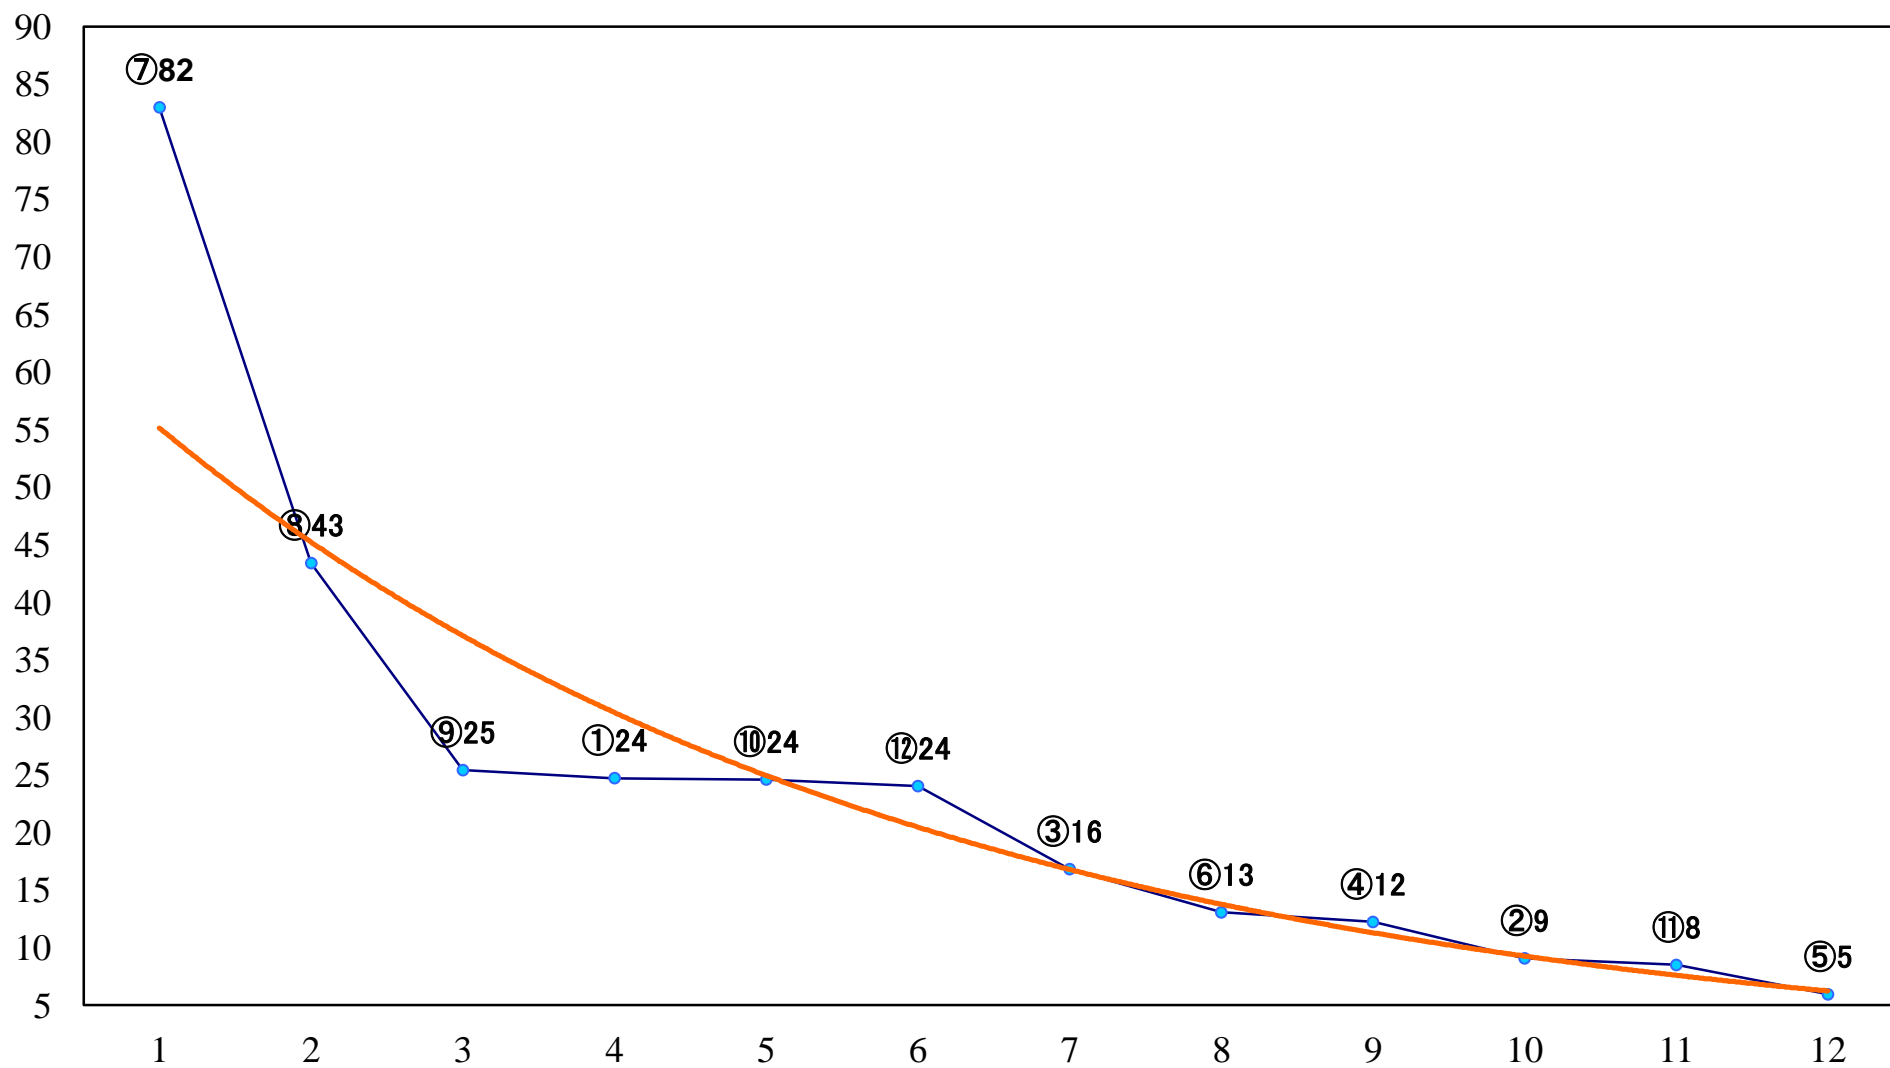

2020年10月15日(木) 川崎競馬 6R 17:30
斬撃賞C1選定馬 左900mm

2020年10月15日(木) 川崎競馬 7R 18:00
C2七八九 左1400mm

2020年10月15日(木) 川崎競馬 8R 18:30
C2七八九 左1400mm

2020年10月15日(木) 川崎競馬 9R 19:05
才華爛発賞B2B3選定馬 左900mm

2020年10月15日(木) 川崎競馬 10R 19:40
薄紅葉特別B2二 左1500mm