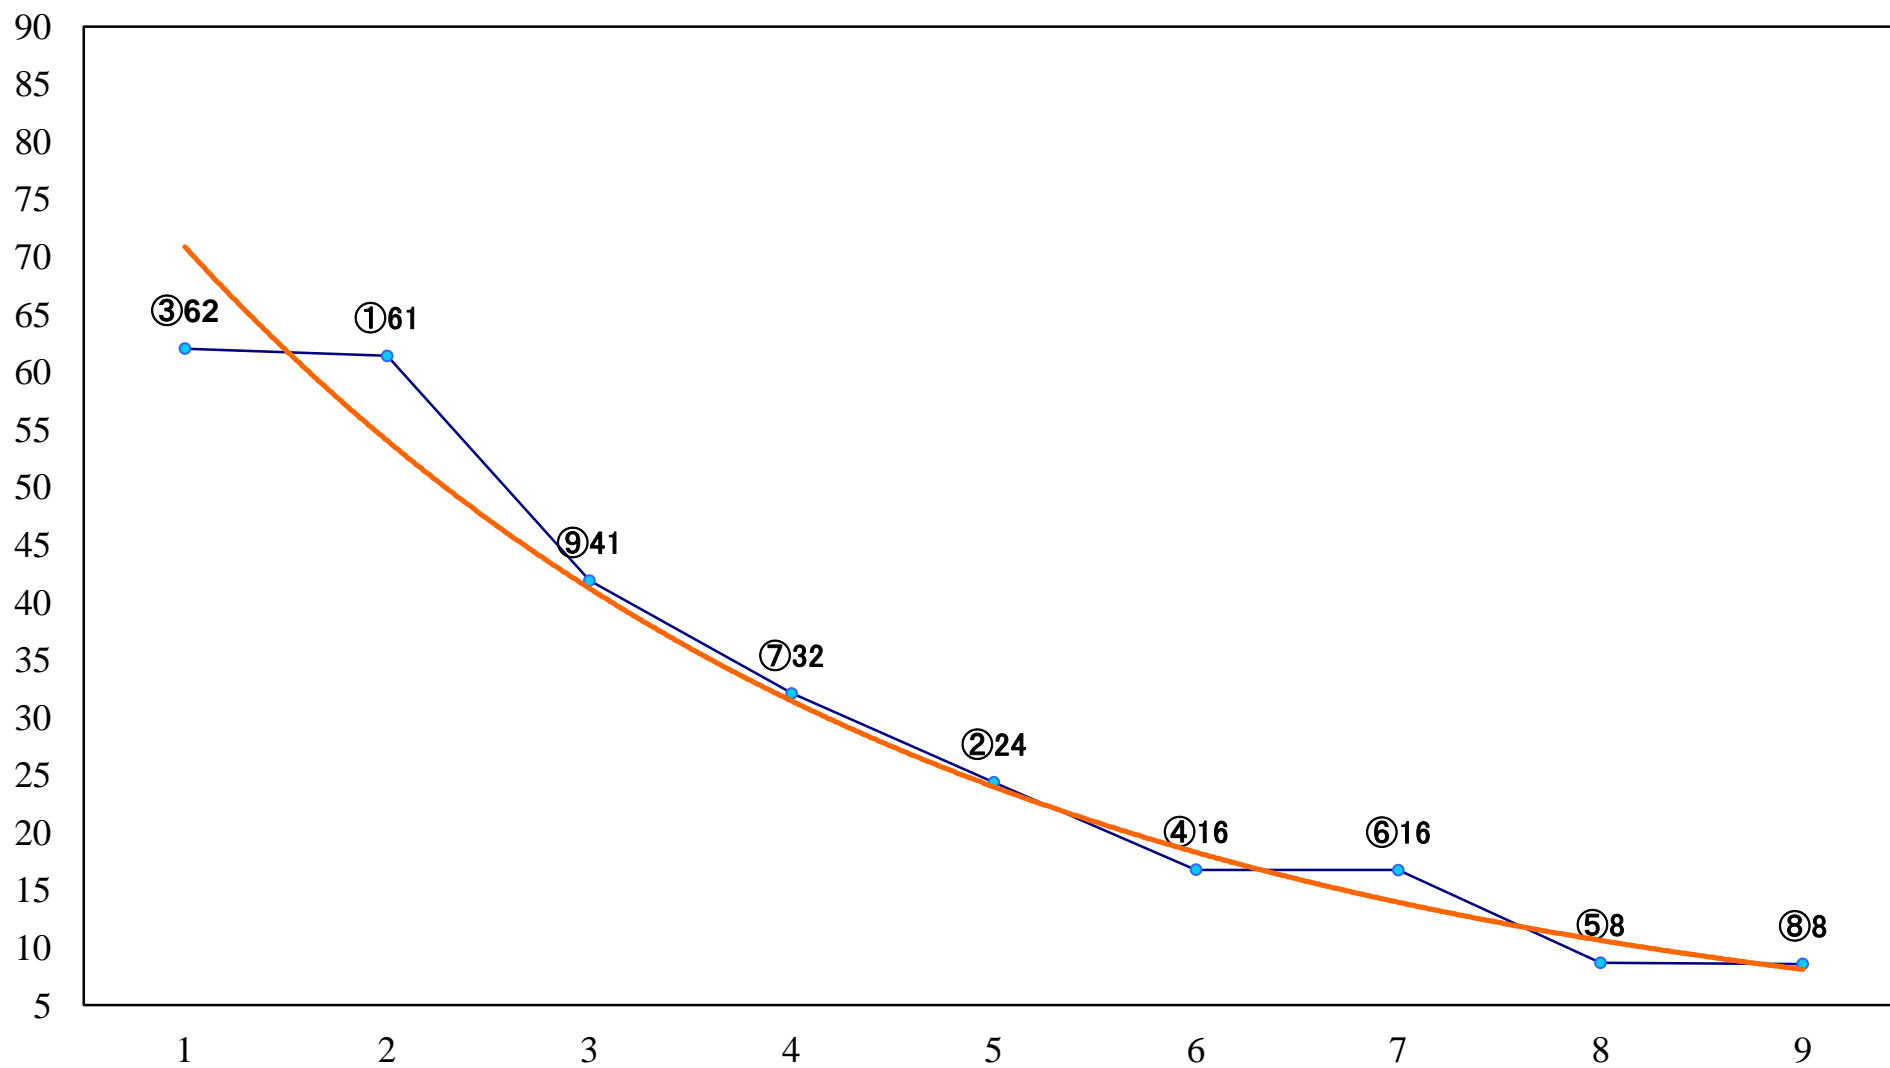

2020年10月15日(木) 川崎競馬 1R 15:00

C3一 二 三 左1400mm

2020年10月15日(木) 川崎競馬 2R 15:30
C3一 二三 左1400mm

2020年10月15日(木) 川崎競馬 3R 16:00
C3一 二三 左1500mm

2020年10月15日(木) 川崎競馬 4R 16:30
J認 小町特別2歳選定牝馬 左1500mm

2020年10月15日(木) 川崎競馬 5R 17:00
J認 シャイニングフューチャー賞2歳1 左1500mm