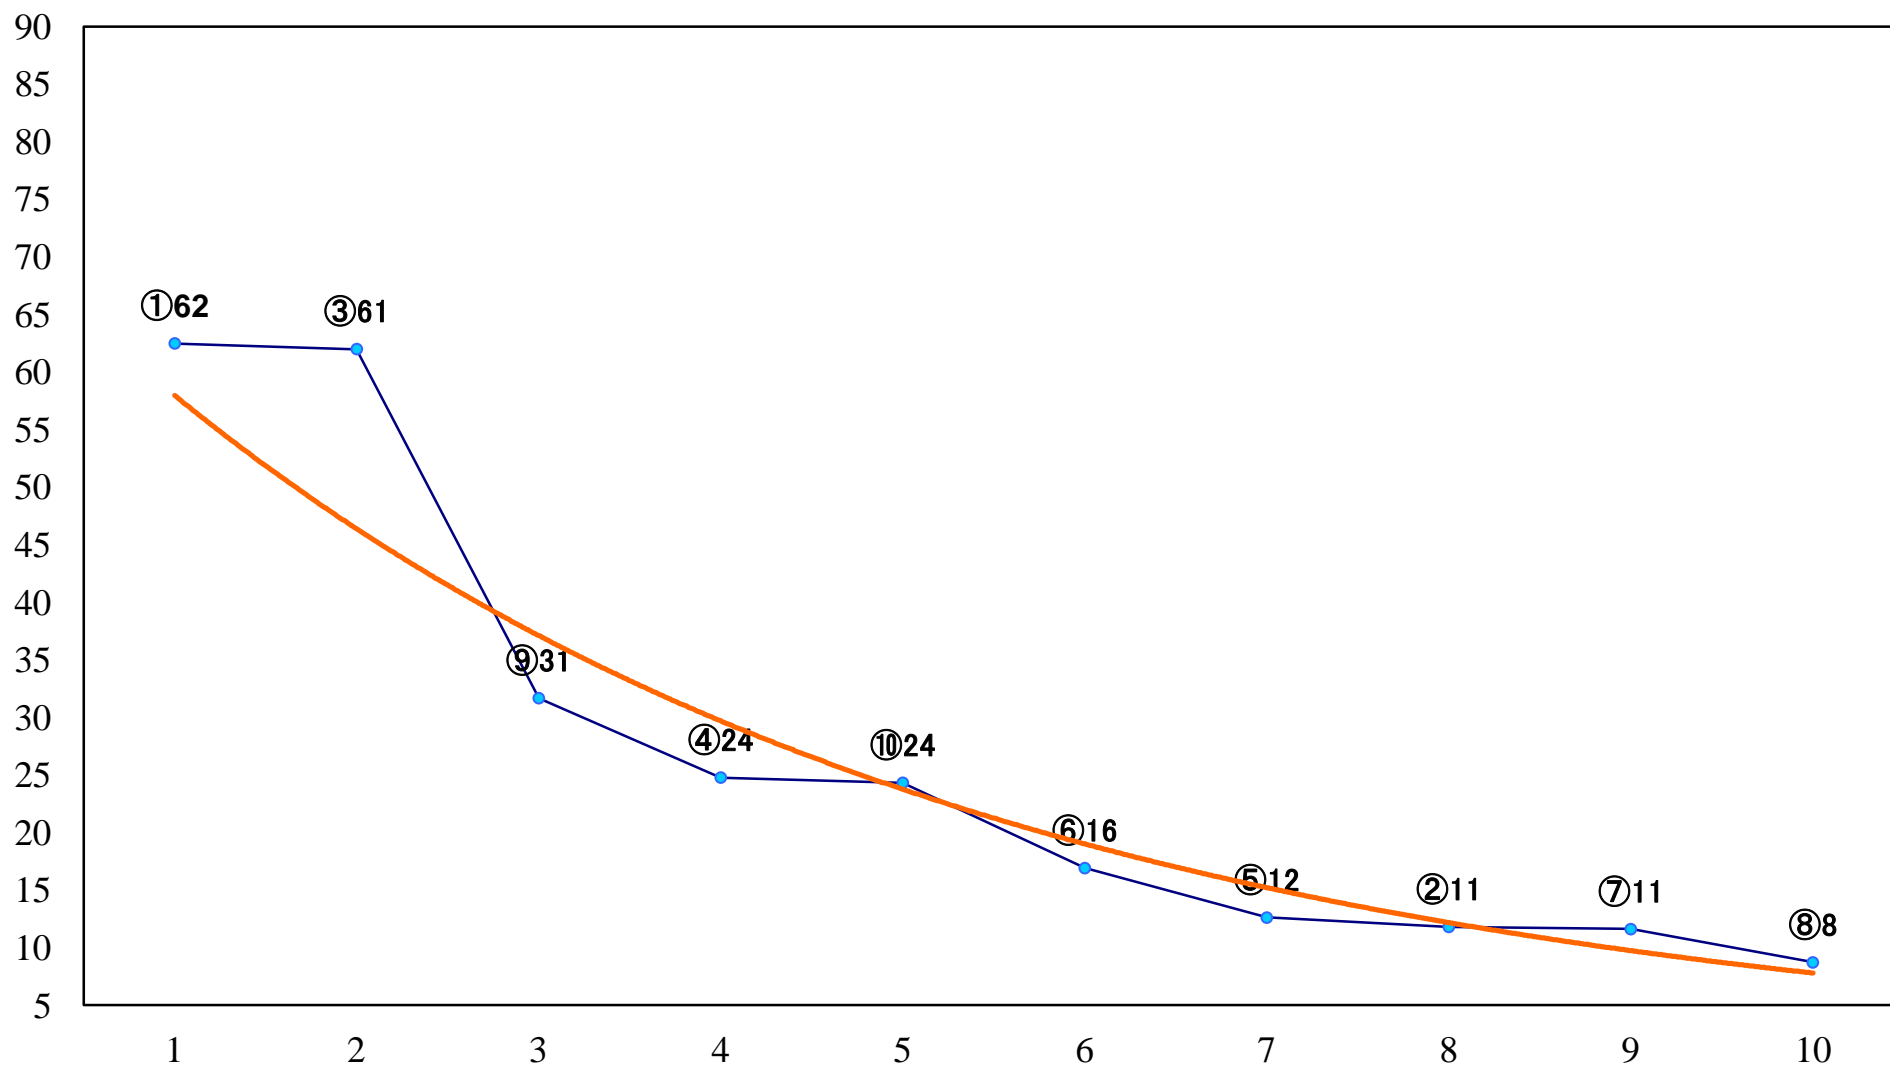

2020年10月15日(木) 川崎競馬 1R 15:00

C3一 二 三 左1400mm

2020年10月15日(木) 川崎競馬 2R 15:30
C3一 二三 左1400mm

2020年10月15日(木) 川崎競馬 3R 16:00
C3一 二三 左1500mm

2020年10月15日(木) 川崎競馬 4R 16:30
J認 小町特別2歳選定牝馬 左1500mm

2020年10月15日(木) 川崎競馬 5R 17:00
J認 シャイニングフューチャー賞2歳1 左1500mm