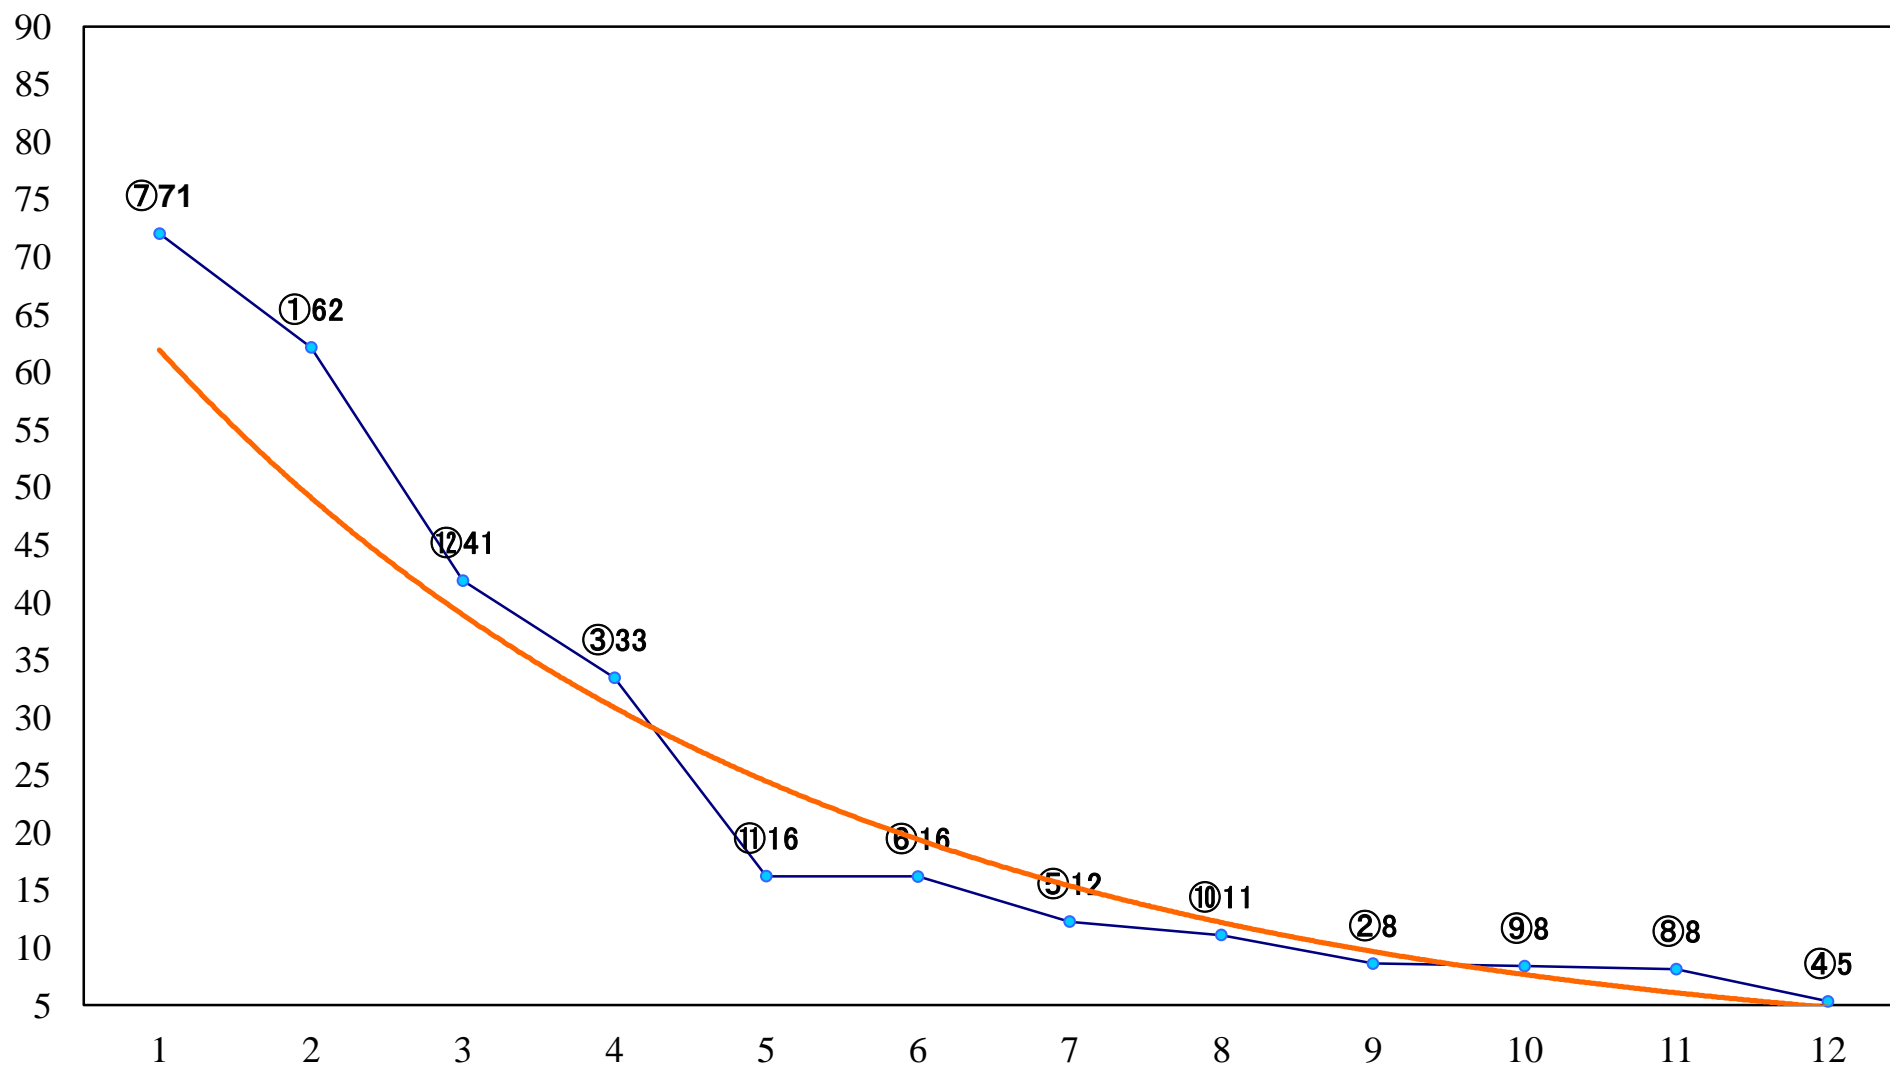

2020年10月15日(木) 川崎競馬 1R 15:00

C3一 二 三 左1400mm

2020年10月15日(木) 川崎競馬 2R 15:30
C3一 二三 左1400mm

2020年10月15日(木) 川崎競馬 3R 16:00
C3一 二三 左1500mm

2020年10月15日(木) 川崎競馬 4R 16:30
J認 小町特別2歳選定牝馬 左1500mm

2020年10月15日(木) 川崎競馬 5R 17:00
J認 シャイニングフューチャー賞2歳1 左1500mm