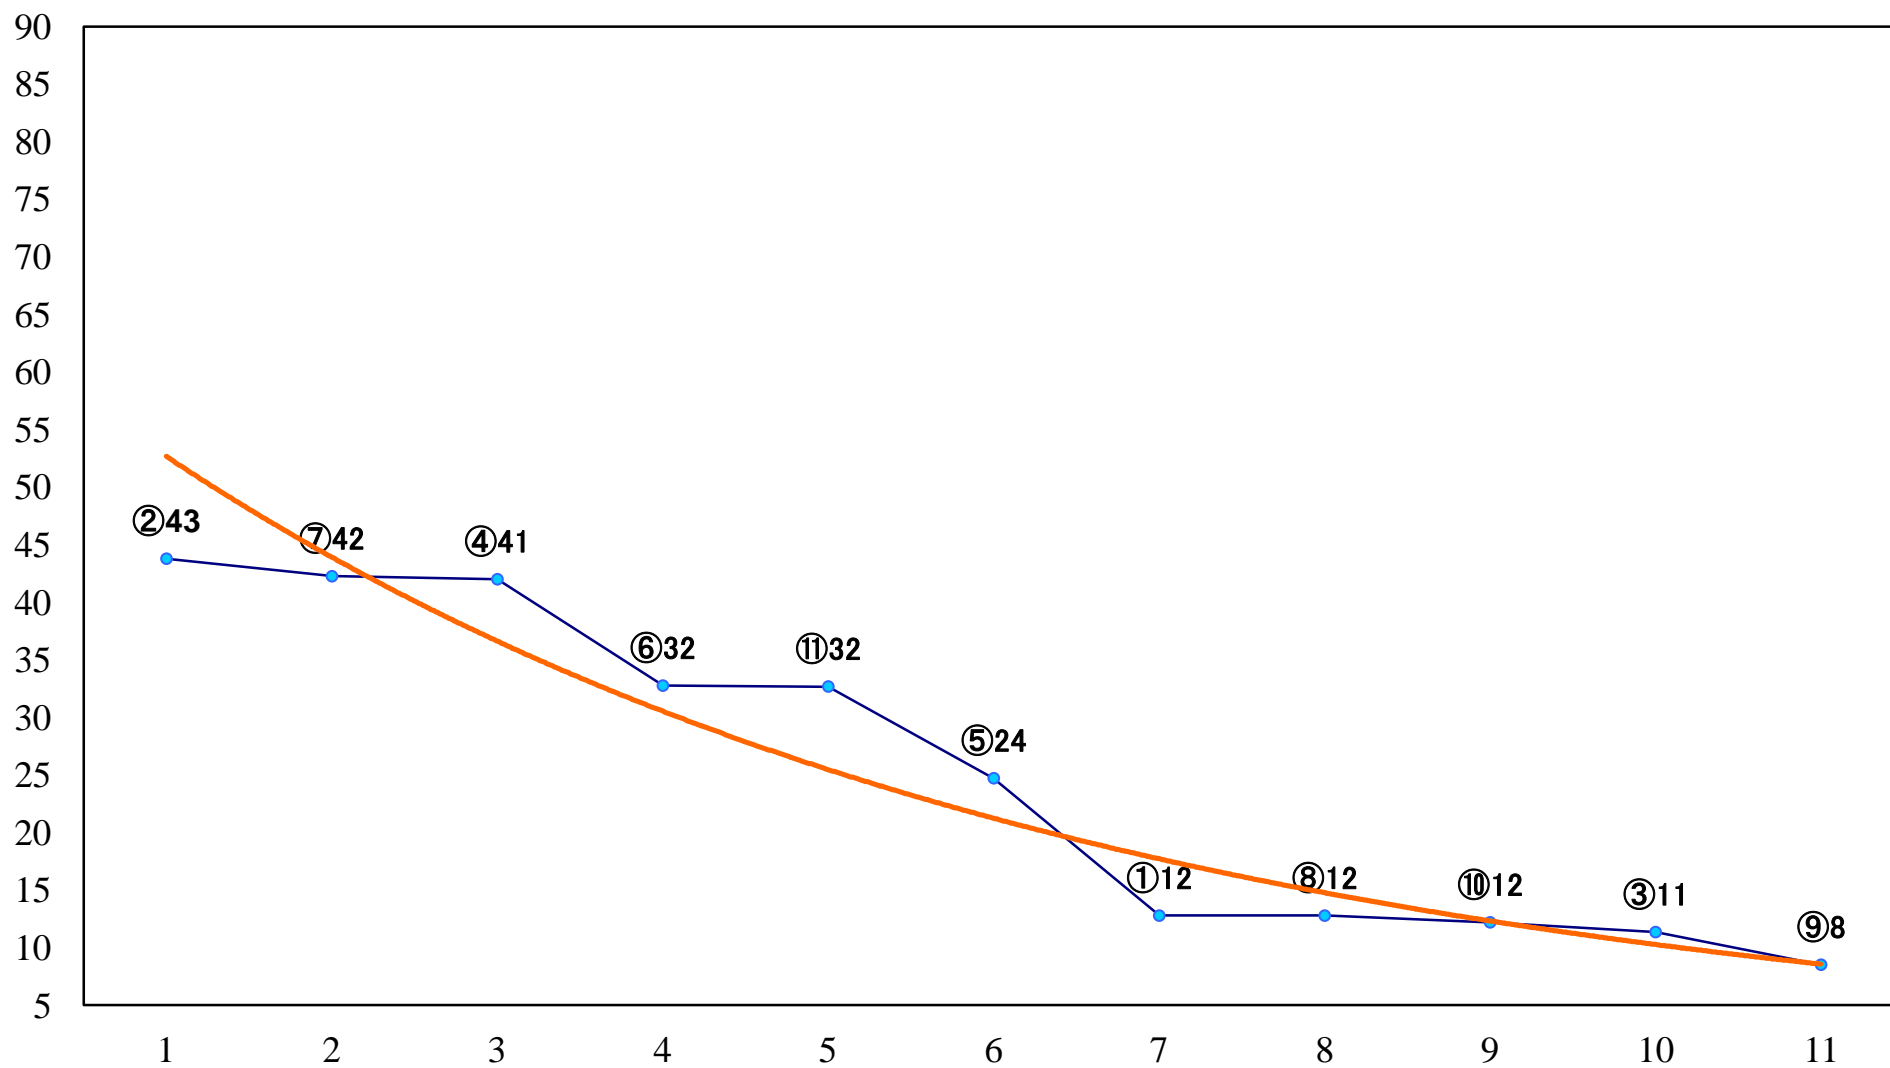

2020年10月15日(木) 川崎競馬 7R 18:00
C2七八九 左1400mm