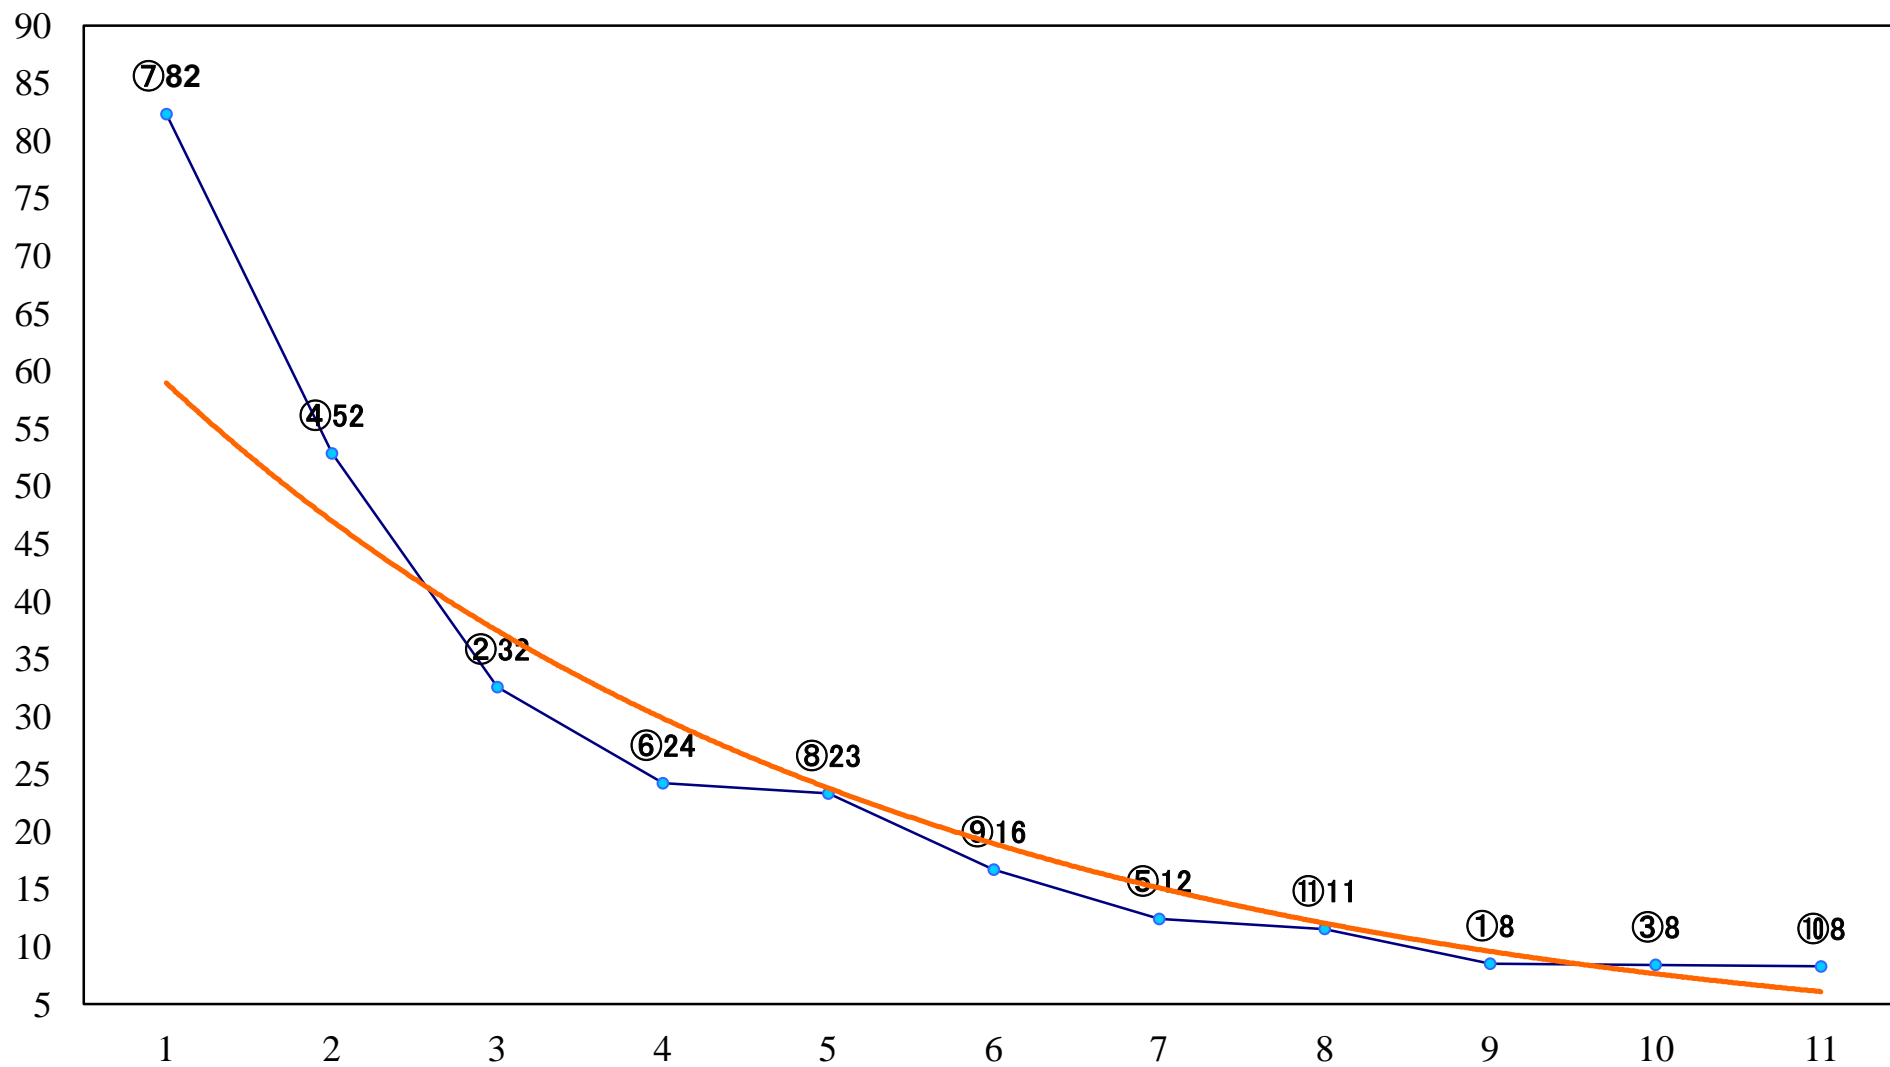

2020年10月15日(木) 川崎競馬 1R 15:00

C3一 二 三 左1400mm

2020年10月15日(木) 川崎競馬 2R 15:30
C3一 二三 左1400mm

2020年10月15日(木) 川崎競馬 3R 16:00
C3一 二三 左1500mm

2020年10月15日(木) 川崎競馬 4R 16:30
J認 小町特別2歳選定牝馬 左1500mm

2020年10月15日(木) 川崎競馬 5R 17:00
J認 シャイニングフューチャー賞2歳1 左1500mm