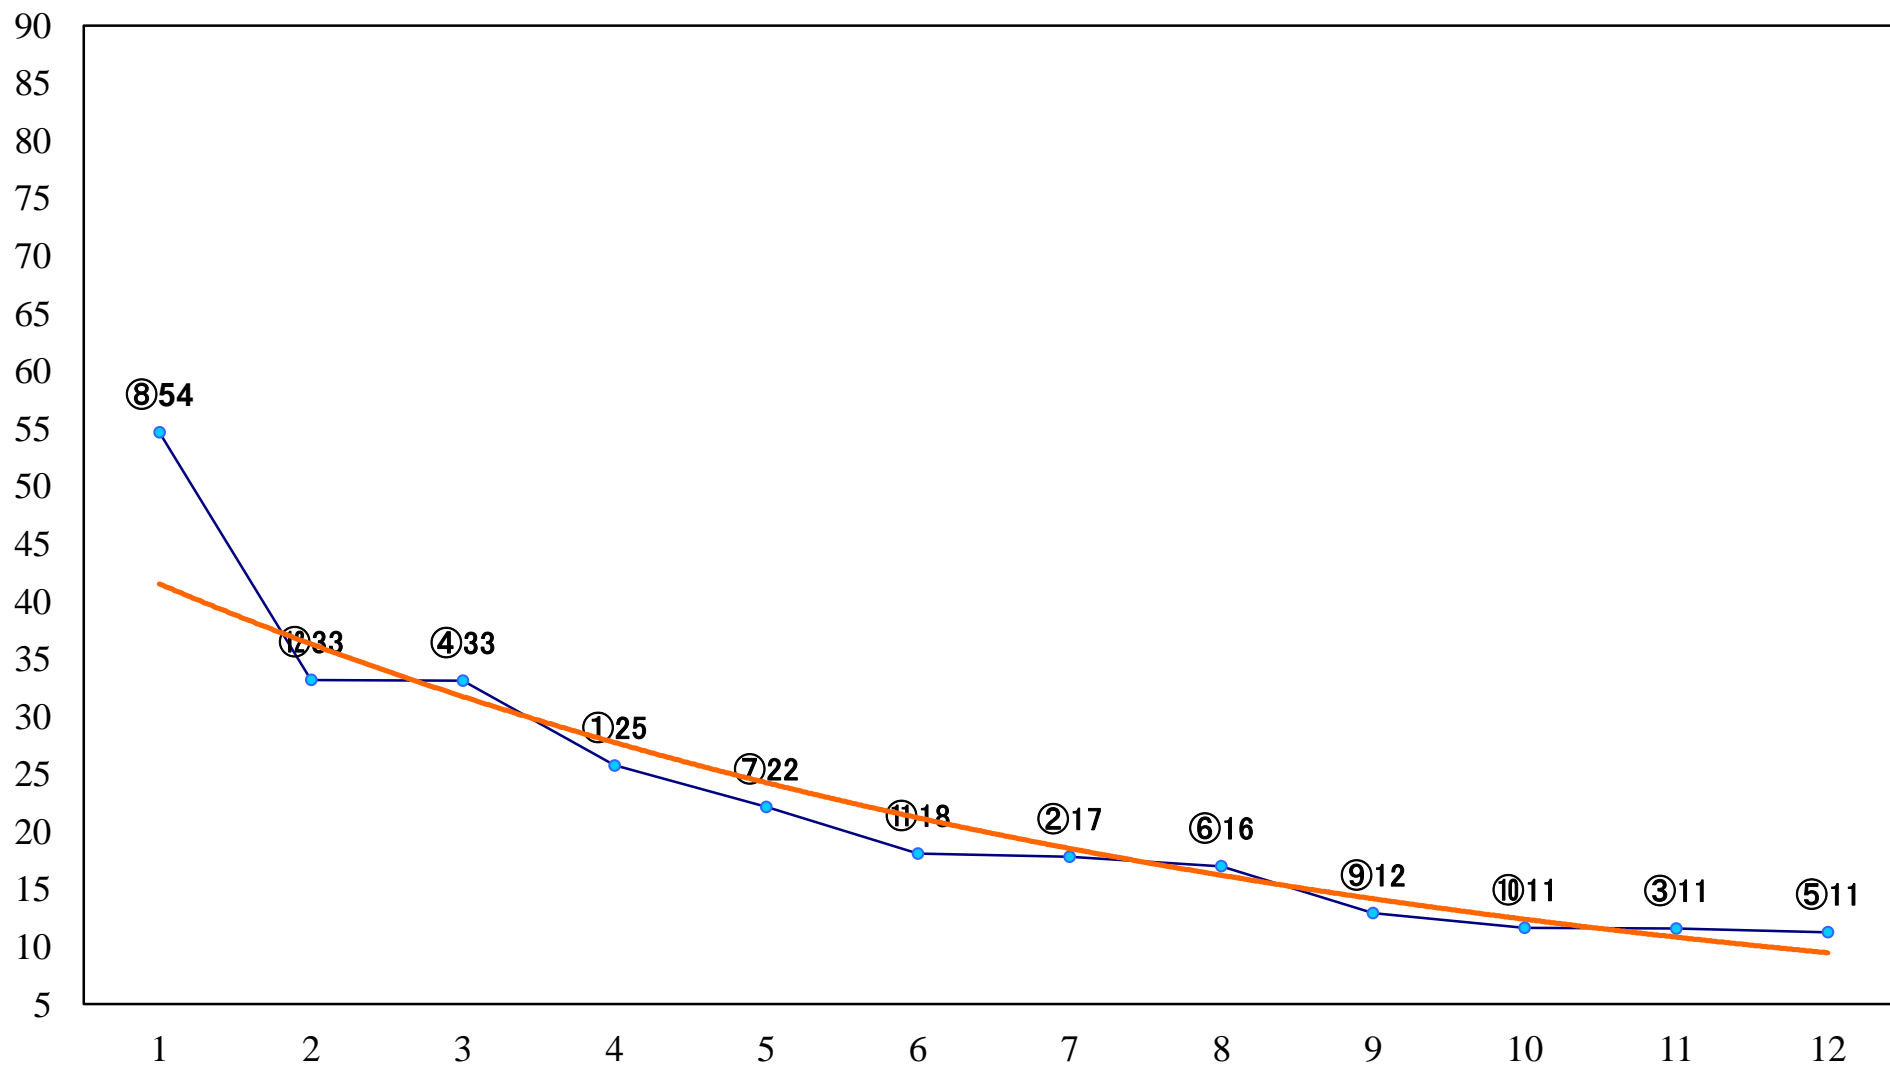

2020年10月15日(木) 川崎競馬 6R 17:30
斬撃賞C1選定馬 左900mm