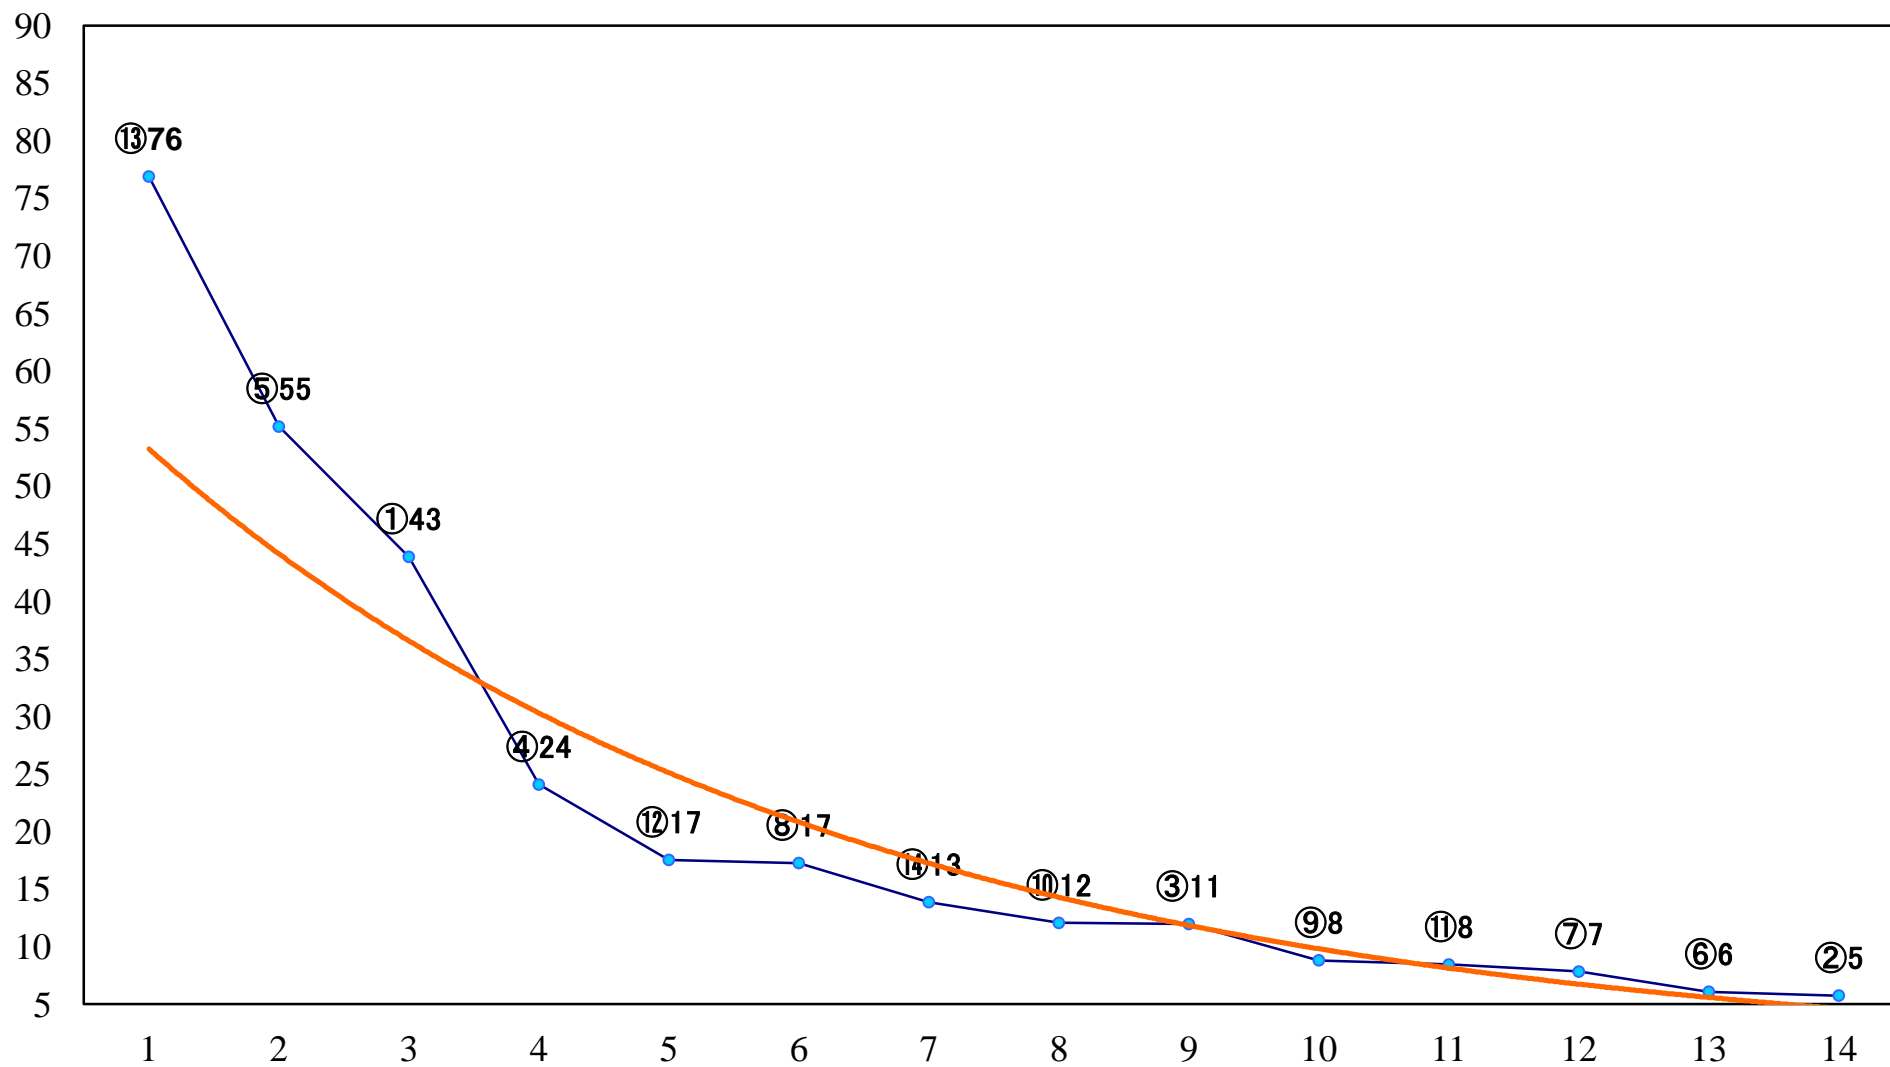

2020年10月15日(木) 川崎競馬 11R 20:15
サルビアカップ3歳牝馬オープン 左2000mm