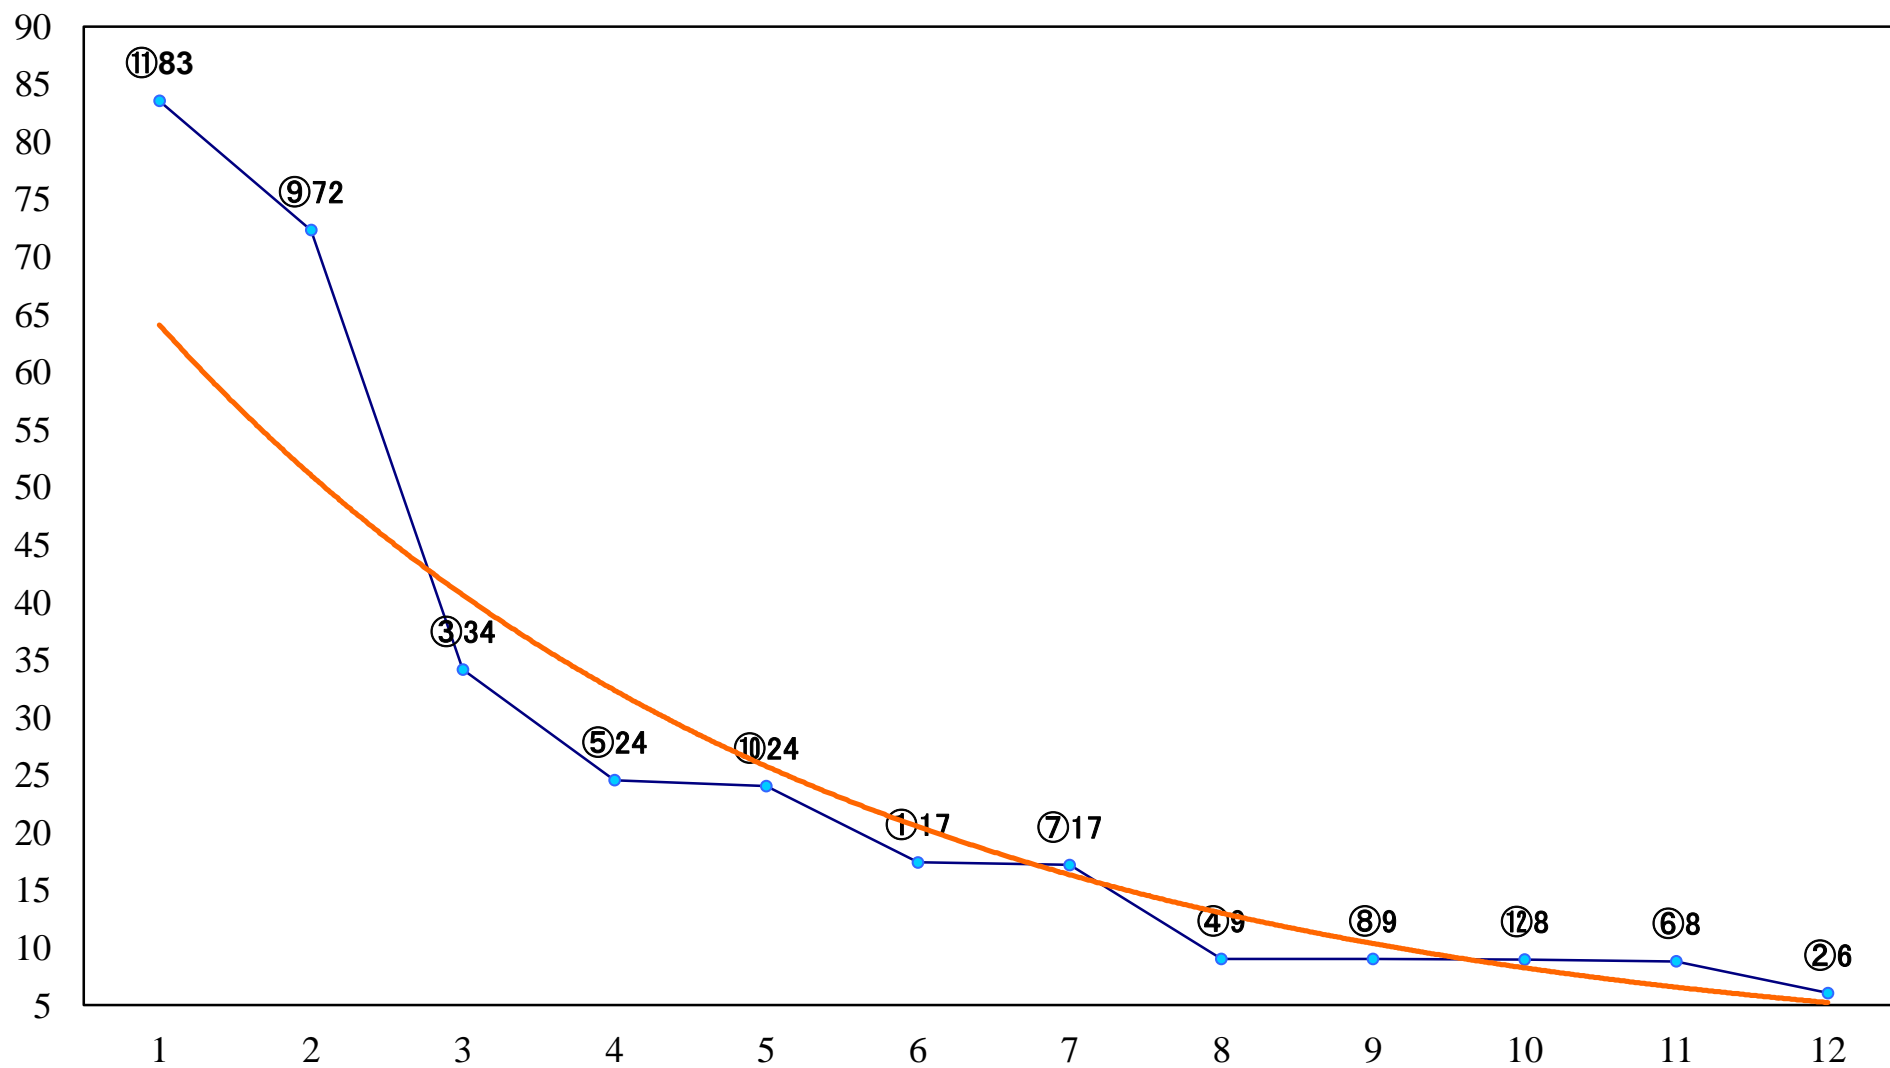

2020年10月15日(木) 川崎競馬 11R 20:15
サルビアカップ3歳牝馬オープン 左2000mm

2020年10月15日(木) 川崎競馬 12R 20:45
秋明菊賞C2七八九 左1500mm