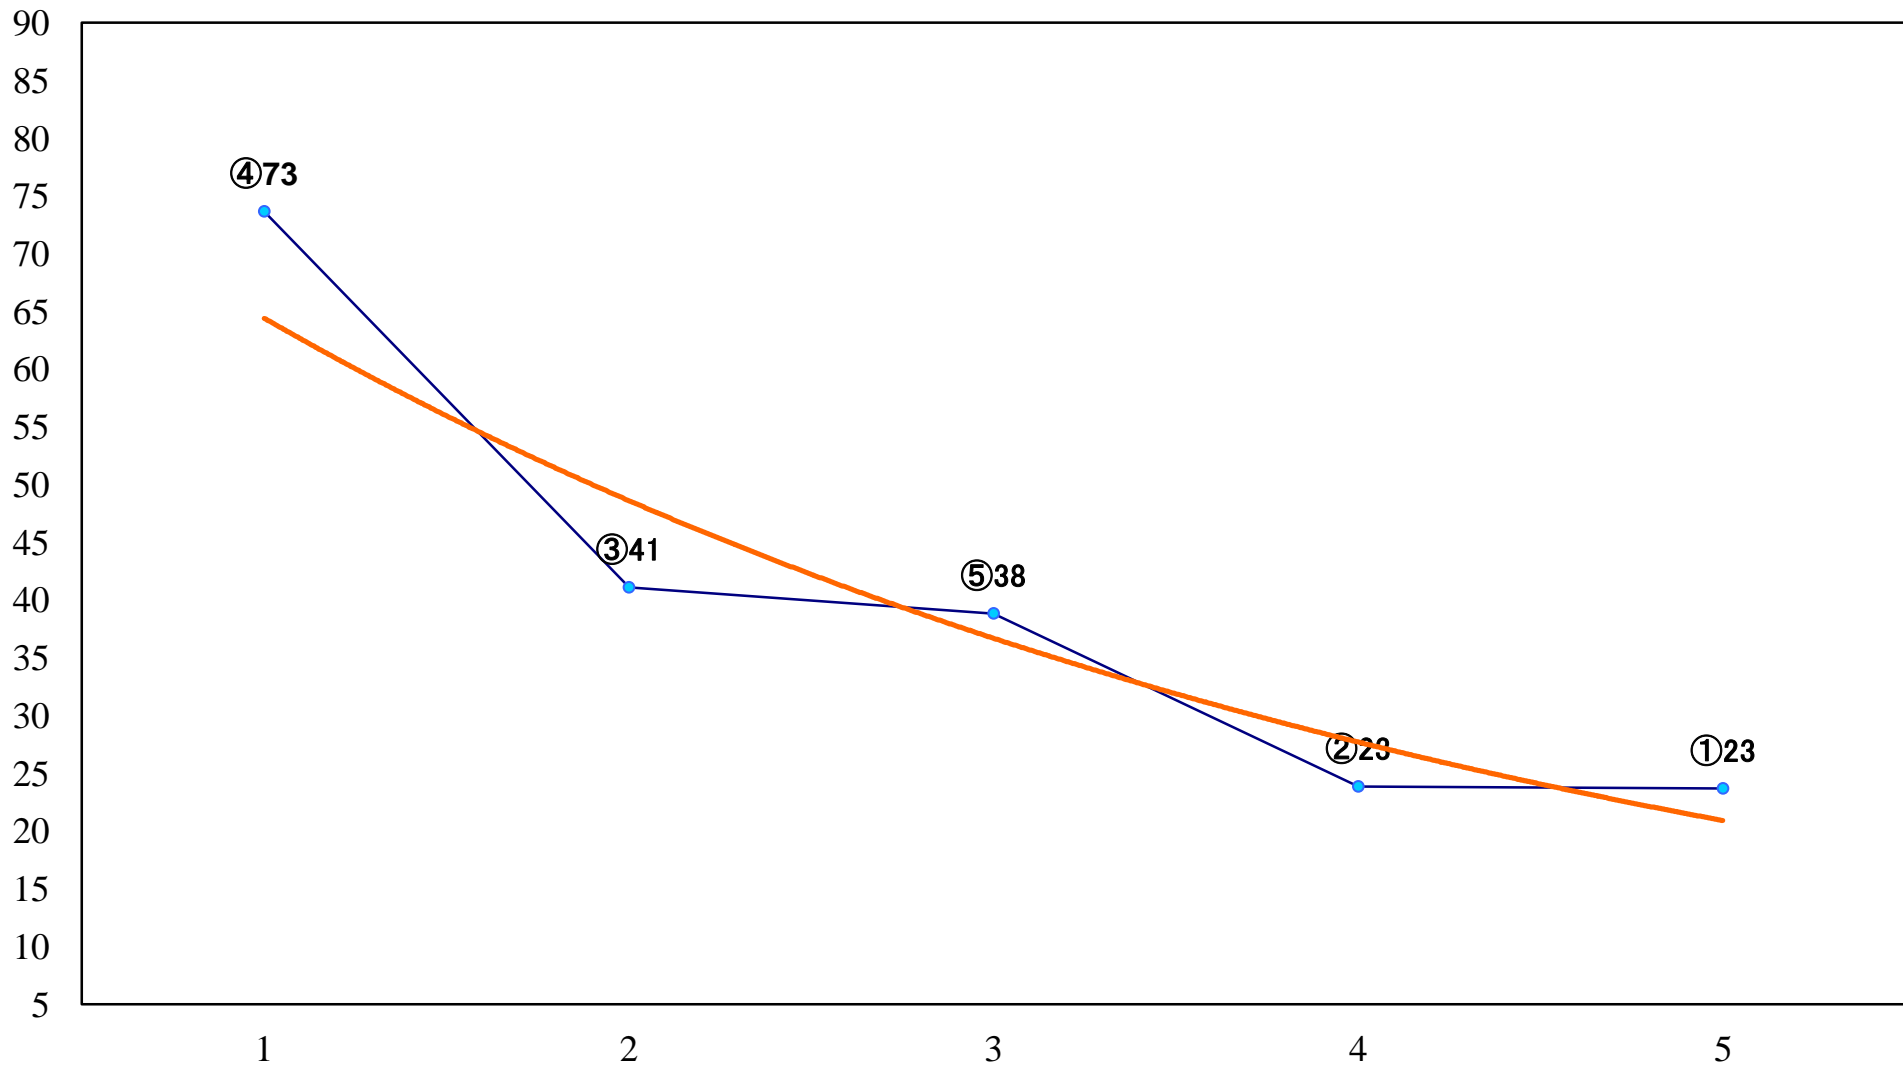

2020年10月16日(金) 川崎競馬 1R 15:30
スパークングデビュー新馬2歳7口 左900mm

2020年10月16日(金) 川崎競馬 2R 16:00
スパークングデビュー新馬2歳6イ 左1400mm

2020年10月16日(金) 川崎競馬 3R 16:30
モモンガ賞C3選定馬 左900mm

2020年10月16日(金) 川崎競馬 4R 17:00
アキアカネ特別2歳3 左1500mm

2020年10月16日(金) 川崎競馬 5R 17:30
迅雷賞C2選定馬 左900mm

2020年10月16日(金) 川崎競馬 6R 18:00
C2十 左1400mm

2020年10月16日(金) 川崎競馬 7R 18:30
鶉特別3歳1 左1600mm

2020年10月16日(金) 川崎競馬 8R 19:05
メデューサ賞C1選定馬 左2000mm

2020年10月16日(金) 川崎競馬 9R 19:40
英姿颯爽賞A2B1選定馬 左900mm

2020年10月16日(金) 川崎競馬 10R 20:15
紫苑特別B2三B3一 左1600mm