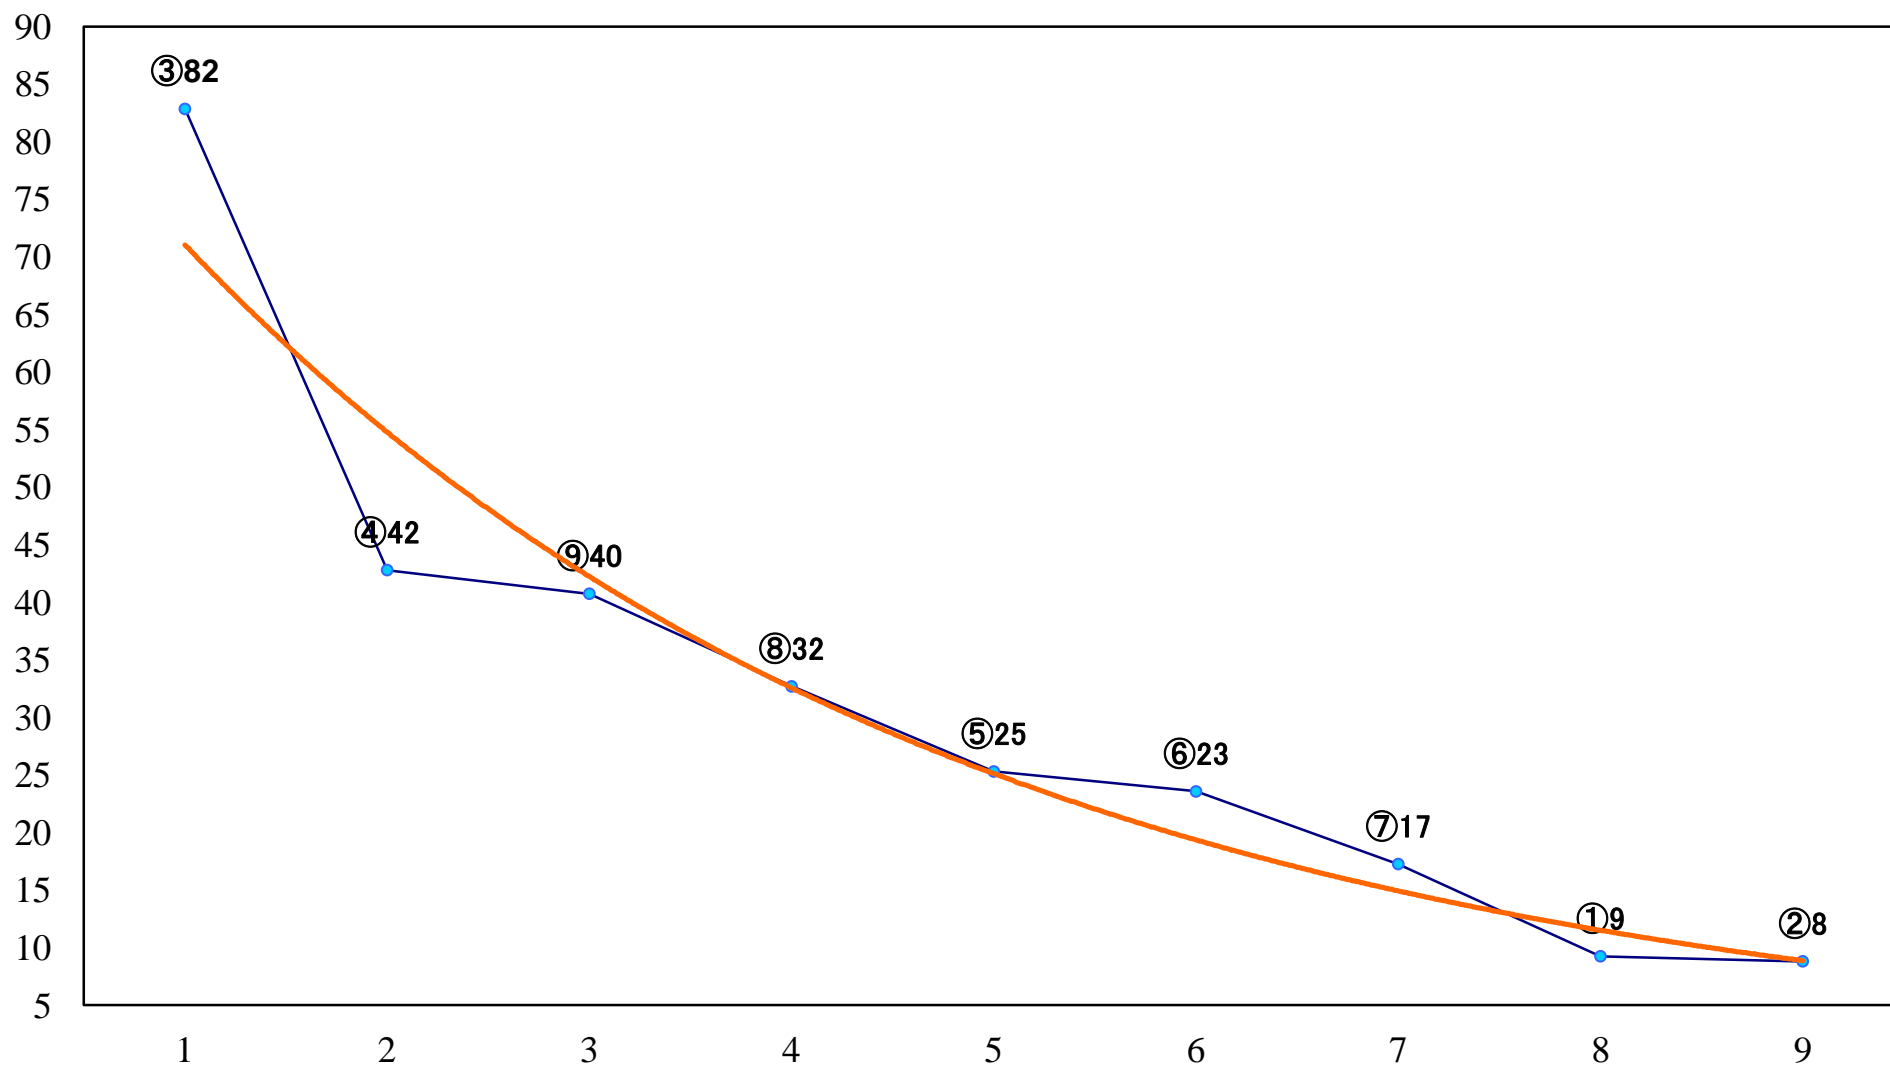

2020年10月16日(金) 川崎競馬 6R 18:00
C2十 左1400mm

2020年10月16日(金) 川崎競馬 7R 18:30
鶉特別3歳1 左1600mm

2020年10月16日(金) 川崎競馬 8R 19:05
メデューサ賞C1選定馬 左2000mm

2020年10月16日(金) 川崎競馬 9R 19:40
英姿颯爽賞A2B1選定馬 左900mm

2020年10月16日(金) 川崎競馬 10R 20:15
紫苑特別B2三B3一 左1600mm