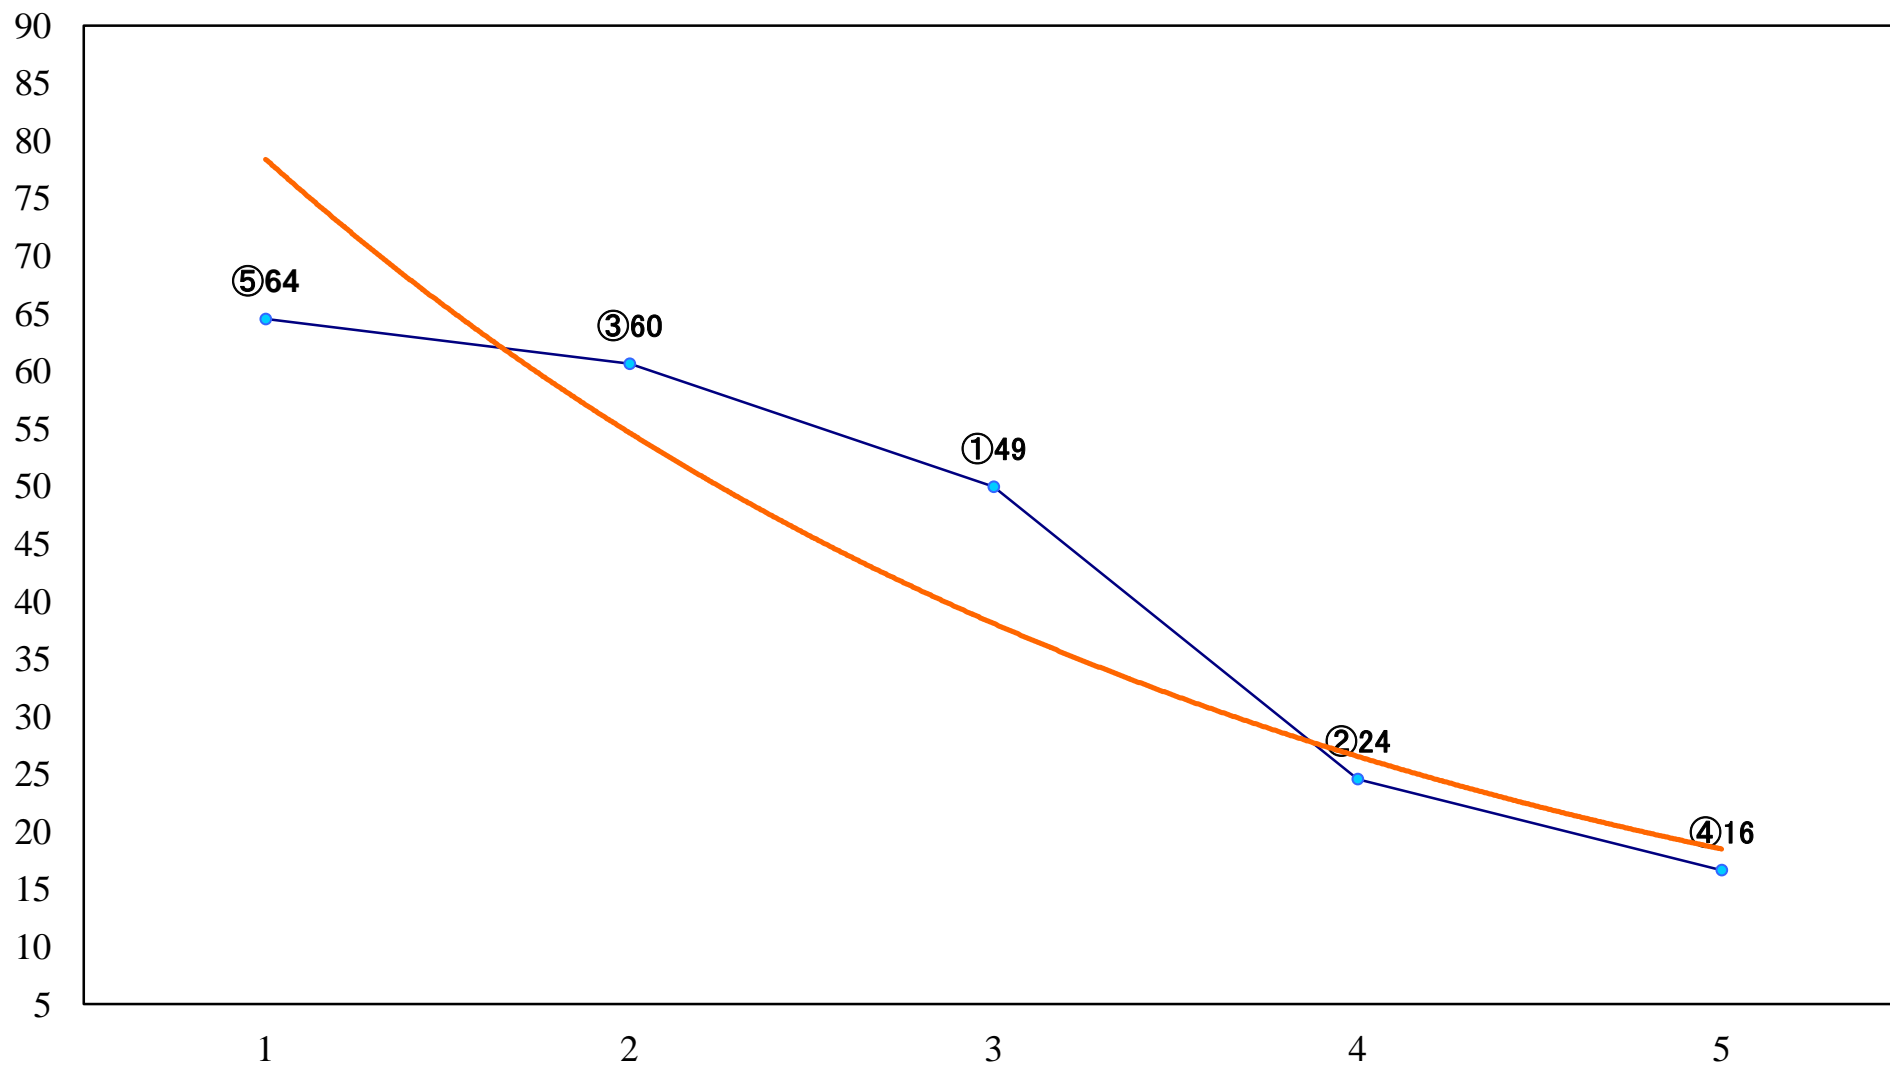

2020年10月16日(金) 川崎競馬 1R 15:30
スパークングデビュー新馬2歳7口 左900mm

2020年10月16日(金) 川崎競馬 2R 16:00
スパークングデビュー新馬2歳6イ 左1400mm

2020年10月16日(金) 川崎競馬 3R 16:30
モモンガ賞C3選定馬 左900mm

2020年10月16日(金) 川崎競馬 4R 17:00
アキアカネ特別2歳3 左1500mm

2020年10月16日(金) 川崎競馬 5R 17:30
迅雷賞C2選定馬 左900mm

2020年10月16日(金) 川崎競馬 6R 18:00
C2十 左1400mm

2020年10月16日(金) 川崎競馬 7R 18:30
鶉特別3歳1 左1600mm

2020年10月16日(金) 川崎競馬 8R 19:05
メデューサ賞C1選定馬 左2000mm

2020年10月16日(金) 川崎競馬 9R 19:40
英姿颯爽賞A2B1選定馬 左900mm

2020年10月16日(金) 川崎競馬 10R 20:15
紫苑特別B2三B3一 左1600mm