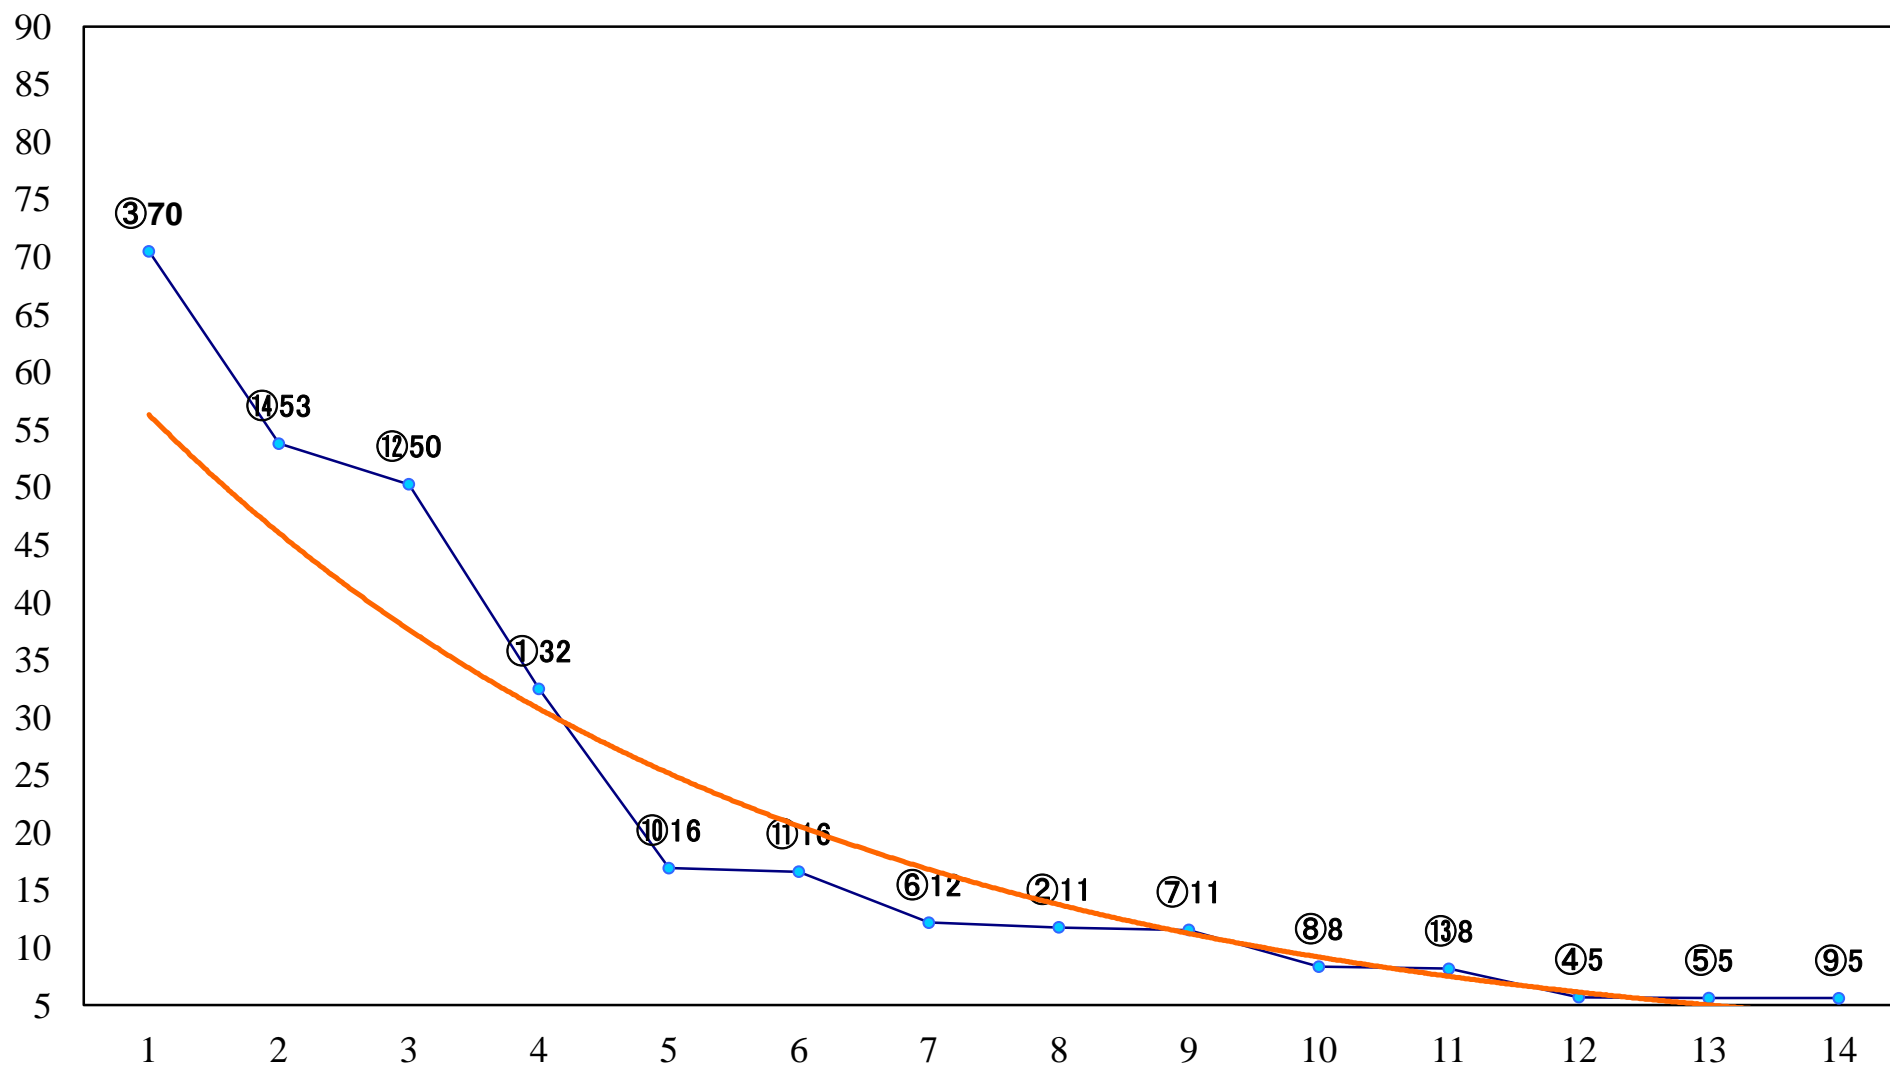

2020年10月16日(金) 川崎競馬 1R 15:30
スパークングデビュー新馬2歳7口 左900mm

2020年10月16日(金) 川崎競馬 2R 16:00
スパークングデビュー新馬2歳6イ 左1400mm

2020年10月16日(金) 川崎競馬 3R 16:30
モモンガ賞C3選定馬 左900mm

2020年10月16日(金) 川崎競馬 4R 17:00
アキアカネ特別2歳3 左1500mm

2020年10月16日(金) 川崎競馬 5R 17:30
迅雷賞C2選定馬 左900mm

2020年10月16日(金) 川崎競馬 6R 18:00
C2十 左1400mm

2020年10月16日(金) 川崎競馬 7R 18:30
鶉特別3歳1 左1600mm

2020年10月16日(金) 川崎競馬 8R 19:05
メデューサ賞C1選定馬 左2000mm

2020年10月16日(金) 川崎競馬 9R 19:40
英姿颯爽賞A2B1選定馬 左900mm

2020年10月16日(金) 川崎競馬 10R 20:15
紫苑特別B2三B3一 左1600mm