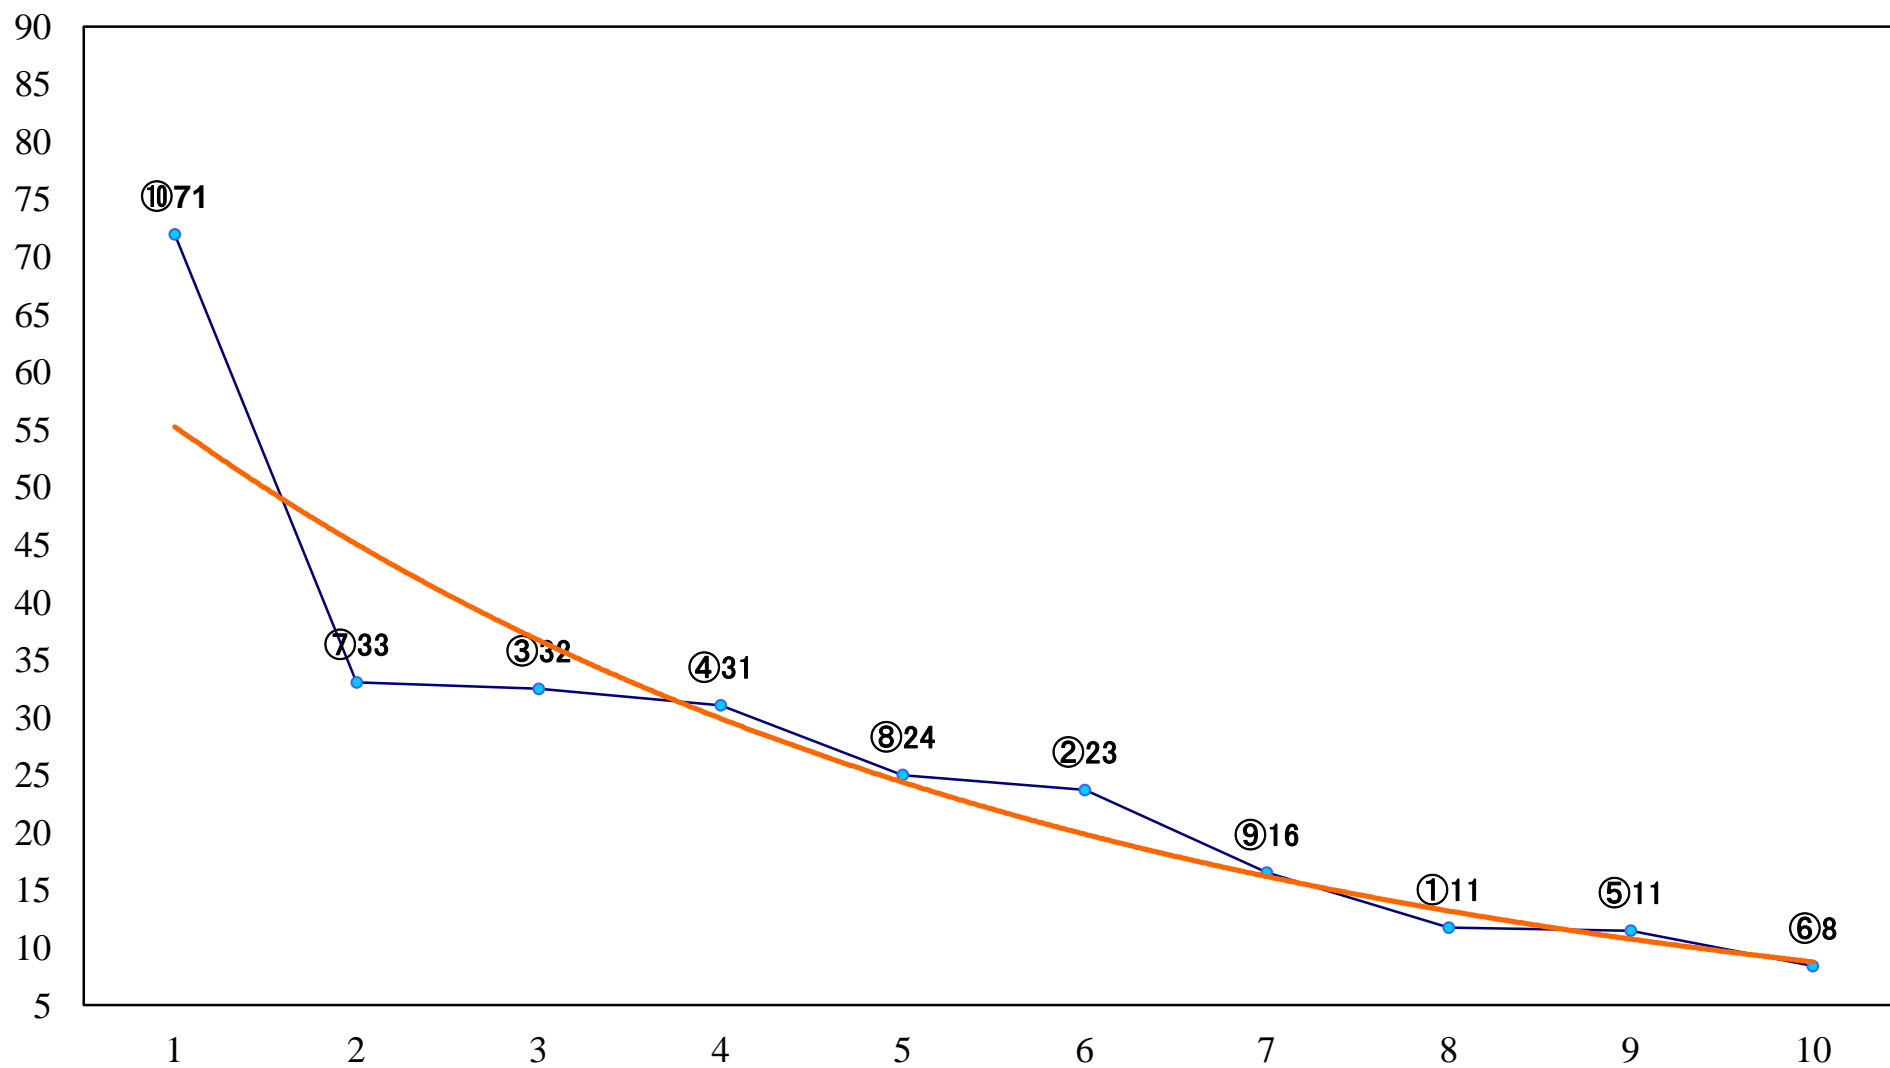

2020年10月16日(金) 川崎競馬 1R 15:30
スパークングデビュー新馬2歳7口 左900mm

2020年10月16日(金) 川崎競馬 2R 16:00
スパークングデビュー新馬2歳6イ 左1400mm

2020年10月16日(金) 川崎競馬 3R 16:30
モモンガ賞C3選定馬 左900mm

2020年10月16日(金) 川崎競馬 4R 17:00
アキアカネ特別2歳3 左1500mm

2020年10月16日(金) 川崎競馬 5R 17:30
迅雷賞C2選定馬 左900mm

2020年10月16日(金) 川崎競馬 6R 18:00
C2十 左1400mm

2020年10月16日(金) 川崎競馬 7R 18:30
鶉特別3歳1 左1600mm

2020年10月16日(金) 川崎競馬 8R 19:05
メデューサ賞C1選定馬 左2000mm

2020年10月16日(金) 川崎競馬 9R 19:40
英姿颯爽賞A2B1選定馬 左900mm

2020年10月16日(金) 川崎競馬 10R 20:15
紫苑特別B2三B3一 左1600mm