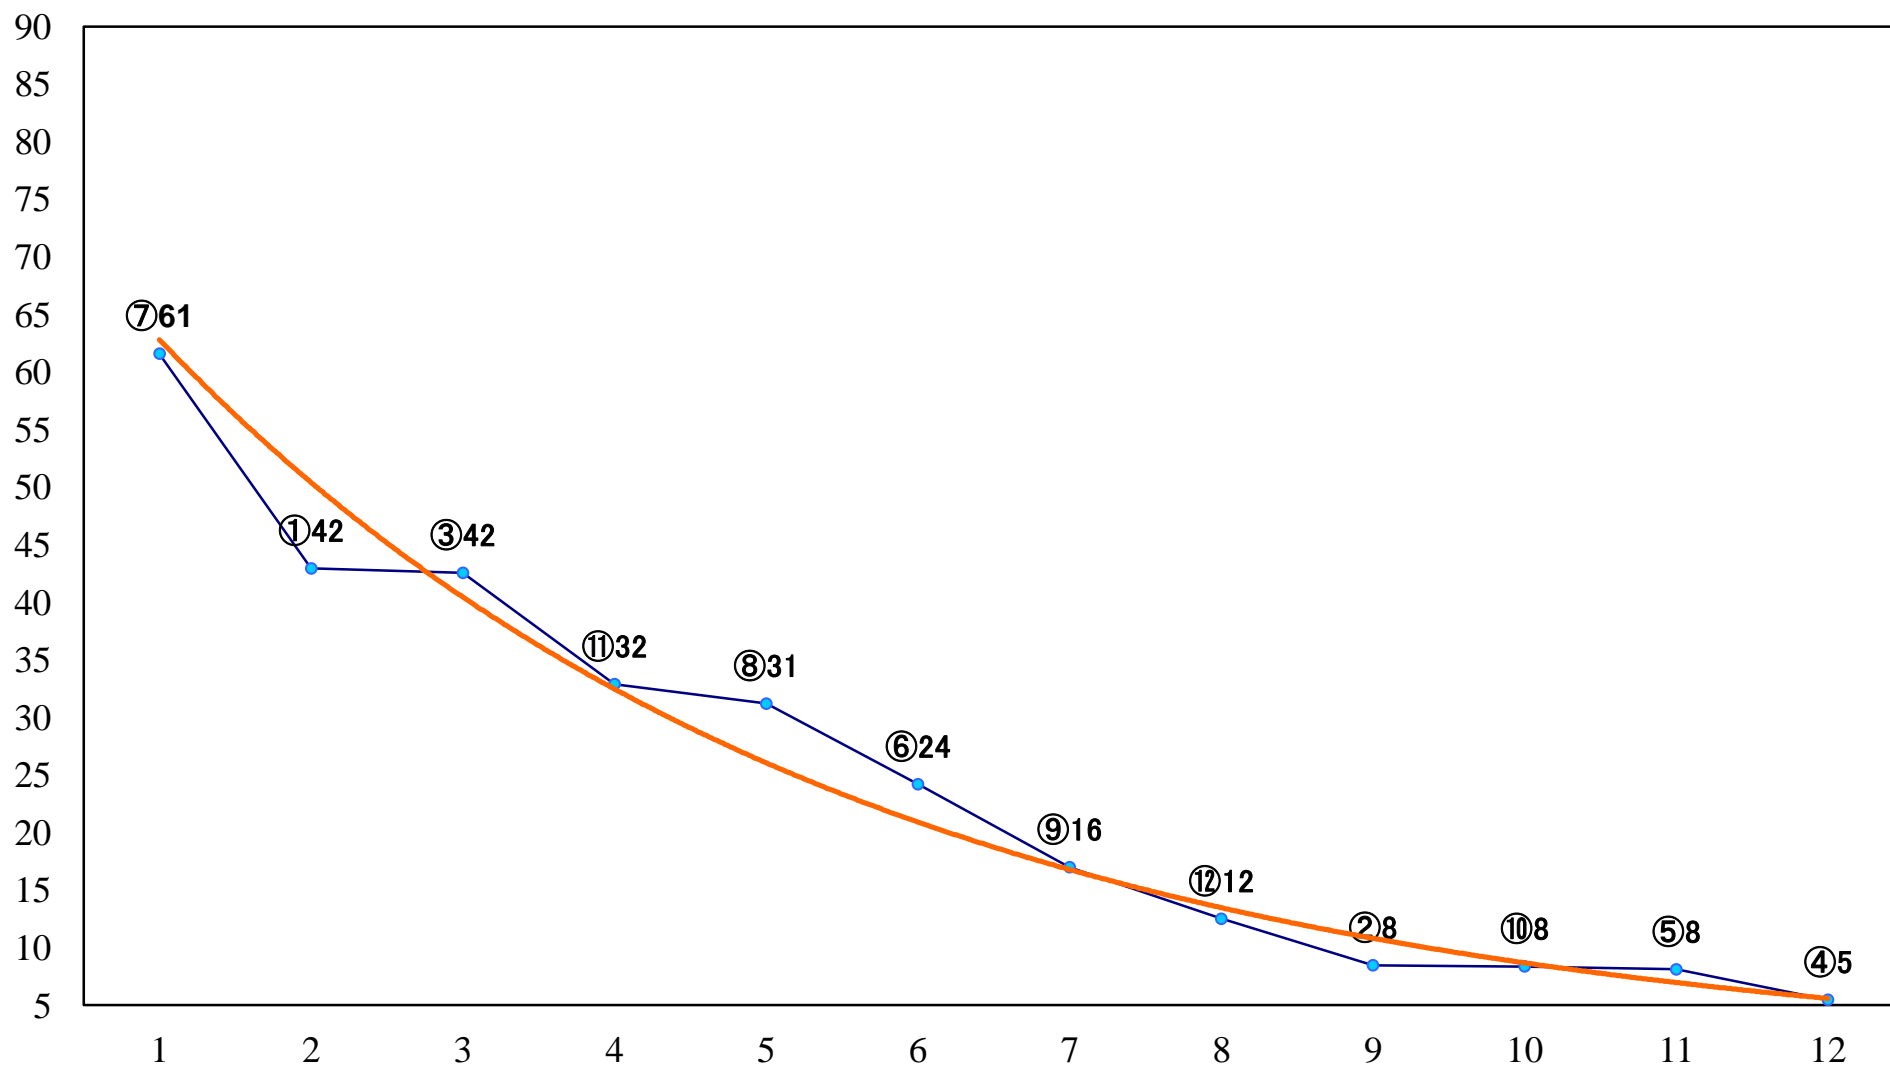

2020年10月16日(金) 川崎競馬 1R 15:30
スパークングデビュー新馬2歳7口 左900mm

2020年10月16日(金) 川崎競馬 2R 16:00
スパークングデビュー新馬2歳6イ 左1400mm

2020年10月16日(金) 川崎競馬 3R 16:30
モモンガ賞C3選定馬 左900mm

2020年10月16日(金) 川崎競馬 4R 17:00
アキアカネ特別2歳3 左1500mm

2020年10月16日(金) 川崎競馬 5R 17:30
迅雷賞C2選定馬 左900mm

2020年10月16日(金) 川崎競馬 6R 18:00
C2十 左1400mm

2020年10月16日(金) 川崎競馬 7R 18:30
鶉特別3歳1 左1600mm

2020年10月16日(金) 川崎競馬 8R 19:05
メデューサ賞C1選定馬 左2000mm

2020年10月16日(金) 川崎競馬 9R 19:40
英姿颯爽賞A2B1選定馬 左900mm

2020年10月16日(金) 川崎競馬 10R 20:15
紫苑特別B2三B3一 左1600mm