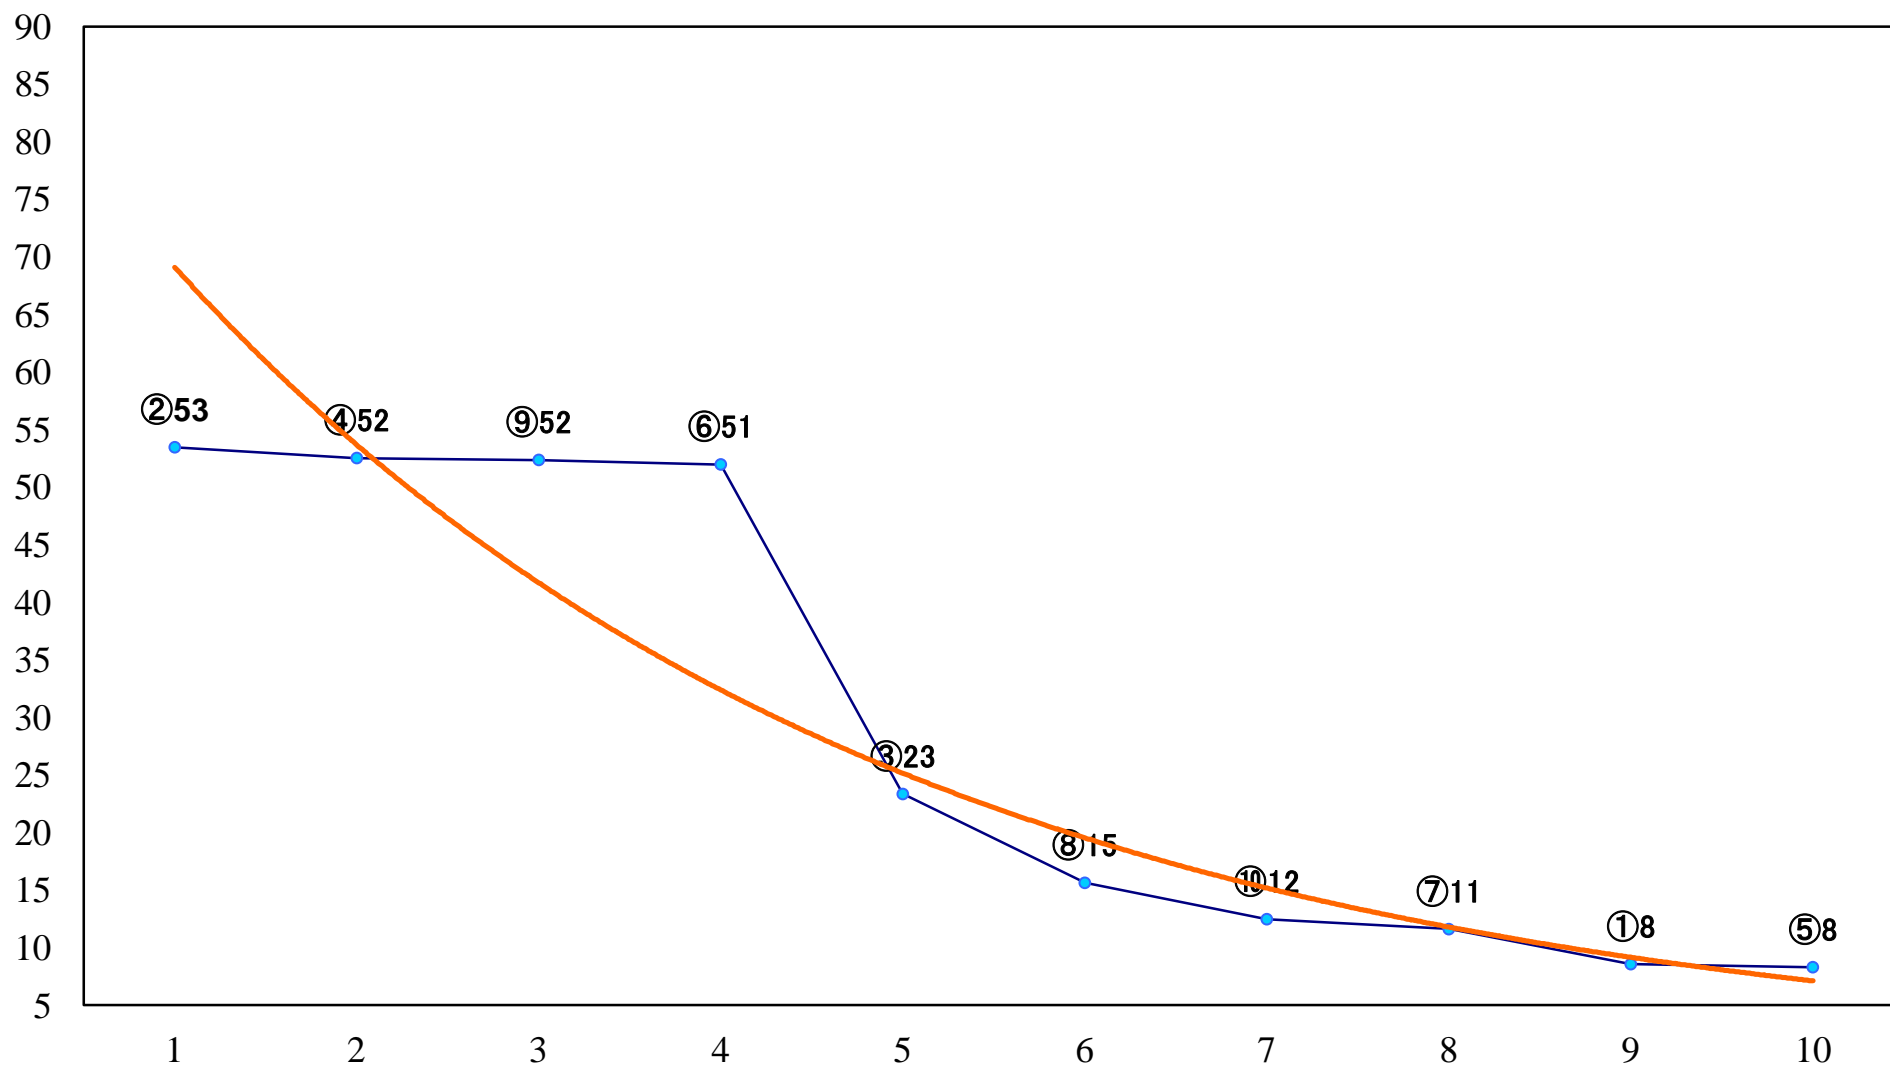

2020年10月16日(金) 川崎競馬 1R 15:30
スパークングデビュー新馬2歳7口 左900mm

2020年10月16日(金) 川崎競馬 2R 16:00
スパークングデビュー新馬2歳6イ 左1400mm

2020年10月16日(金) 川崎競馬 3R 16:30
モモンガ賞C3選定馬 左900mm

2020年10月16日(金) 川崎競馬 4R 17:00
アキアカネ特別2歳3 左1500mm

2020年10月16日(金) 川崎競馬 5R 17:30
迅雷賞C2選定馬 左900mm

2020年10月16日(金) 川崎競馬 6R 18:00
C2十 左1400mm

2020年10月16日(金) 川崎競馬 7R 18:30
鶉特別3歳1 左1600mm

2020年10月16日(金) 川崎競馬 8R 19:05
メデューサ賞C1選定馬 左2000mm

2020年10月16日(金) 川崎競馬 9R 19:40
英姿颯爽賞A2B1選定馬 左900mm

2020年10月16日(金) 川崎競馬 10R 20:15
紫苑特別B2三B3一 左1600mm