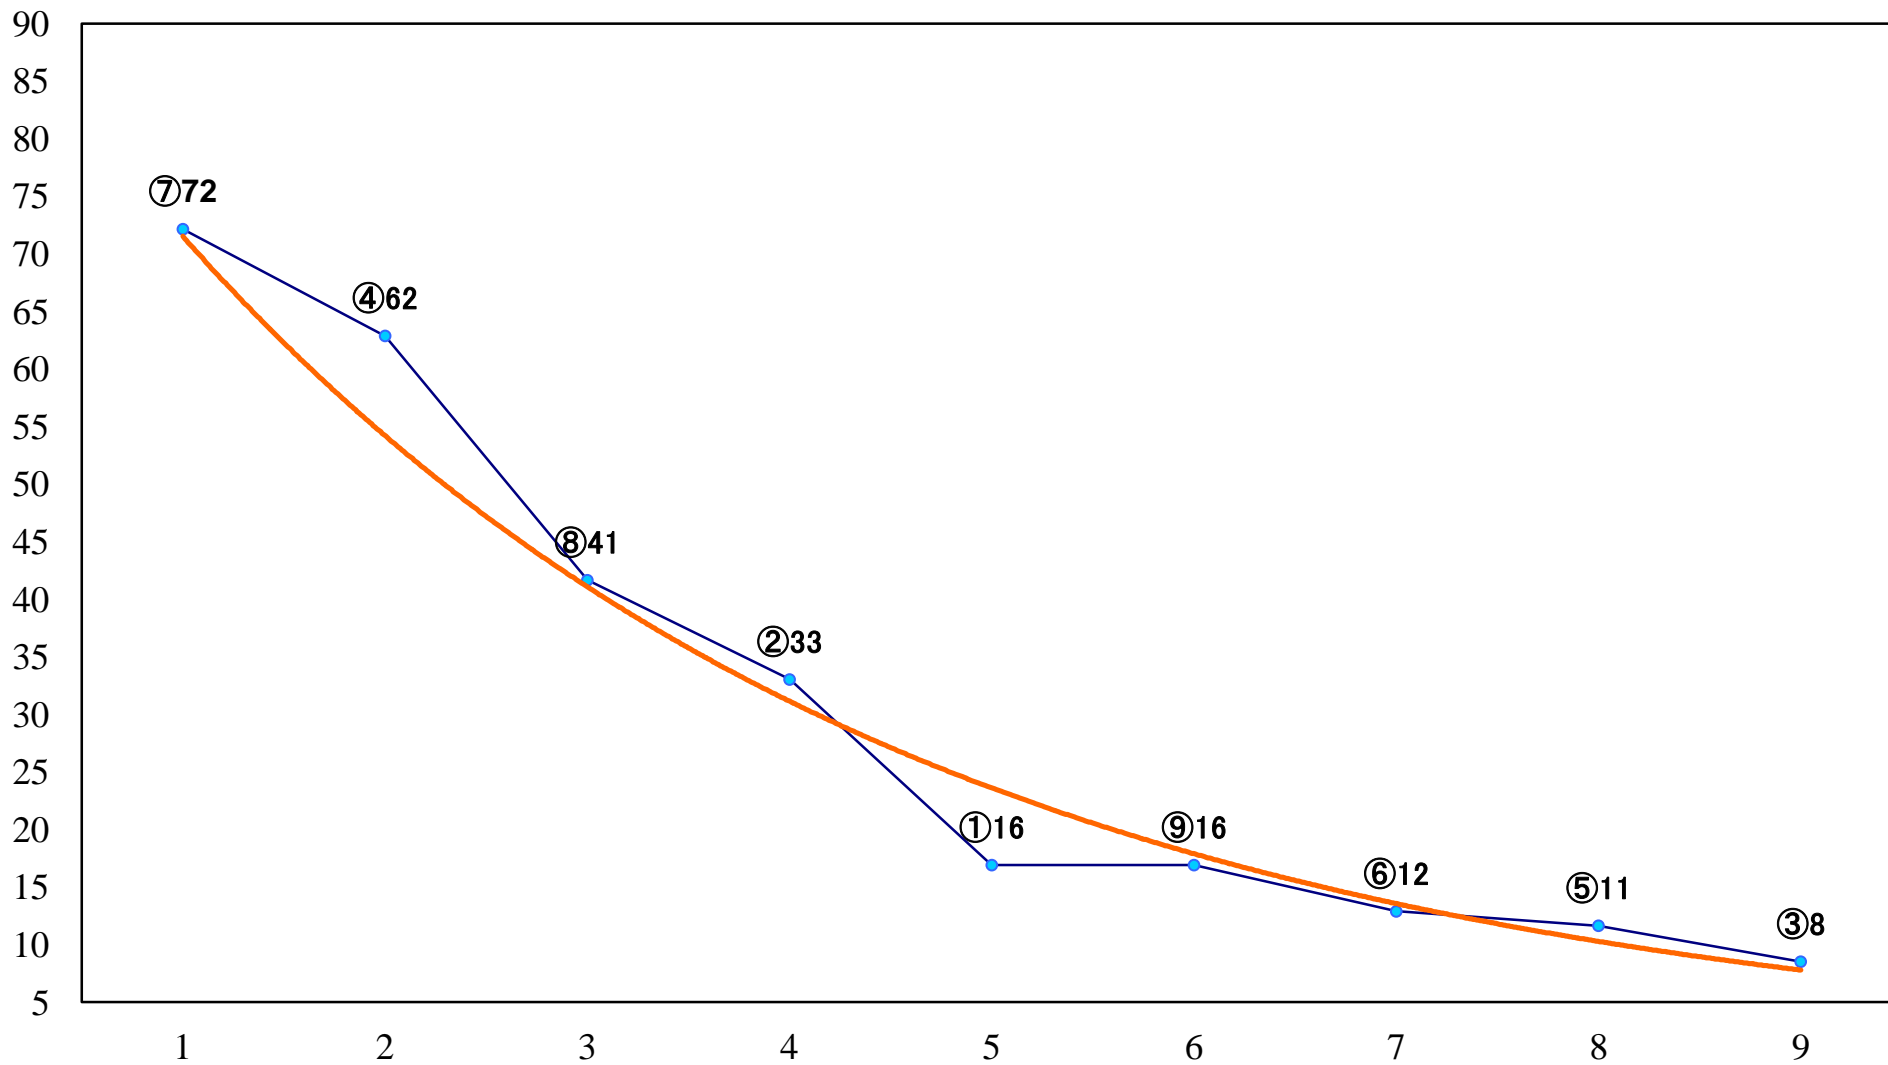

2020年10月16日(金) 川崎競馬 1R 15:30
スパークングデビュー新馬2歳7口 左900mm

2020年10月16日(金) 川崎競馬 2R 16:00
スパークングデビュー新馬2歳6イ 左1400mm

2020年10月16日(金) 川崎競馬 3R 16:30
モモンガ賞C3選定馬 左900mm

2020年10月16日(金) 川崎競馬 4R 17:00
アキアカネ特別2歳3 左1500mm

2020年10月16日(金) 川崎競馬 5R 17:30
迅雷賞C2選定馬 左900mm

2020年10月16日(金) 川崎競馬 6R 18:00
C2十 左1400mm

2020年10月16日(金) 川崎競馬 7R 18:30
鶉特別3歳1 左1600mm

2020年10月16日(金) 川崎競馬 8R 19:05
メデューサ賞C1選定馬 左2000mm

2020年10月16日(金) 川崎競馬 9R 19:40
英姿颯爽賞A2B1選定馬 左900mm

2020年10月16日(金) 川崎競馬 10R 20:15
紫苑特別B2三B3一 左1600mm