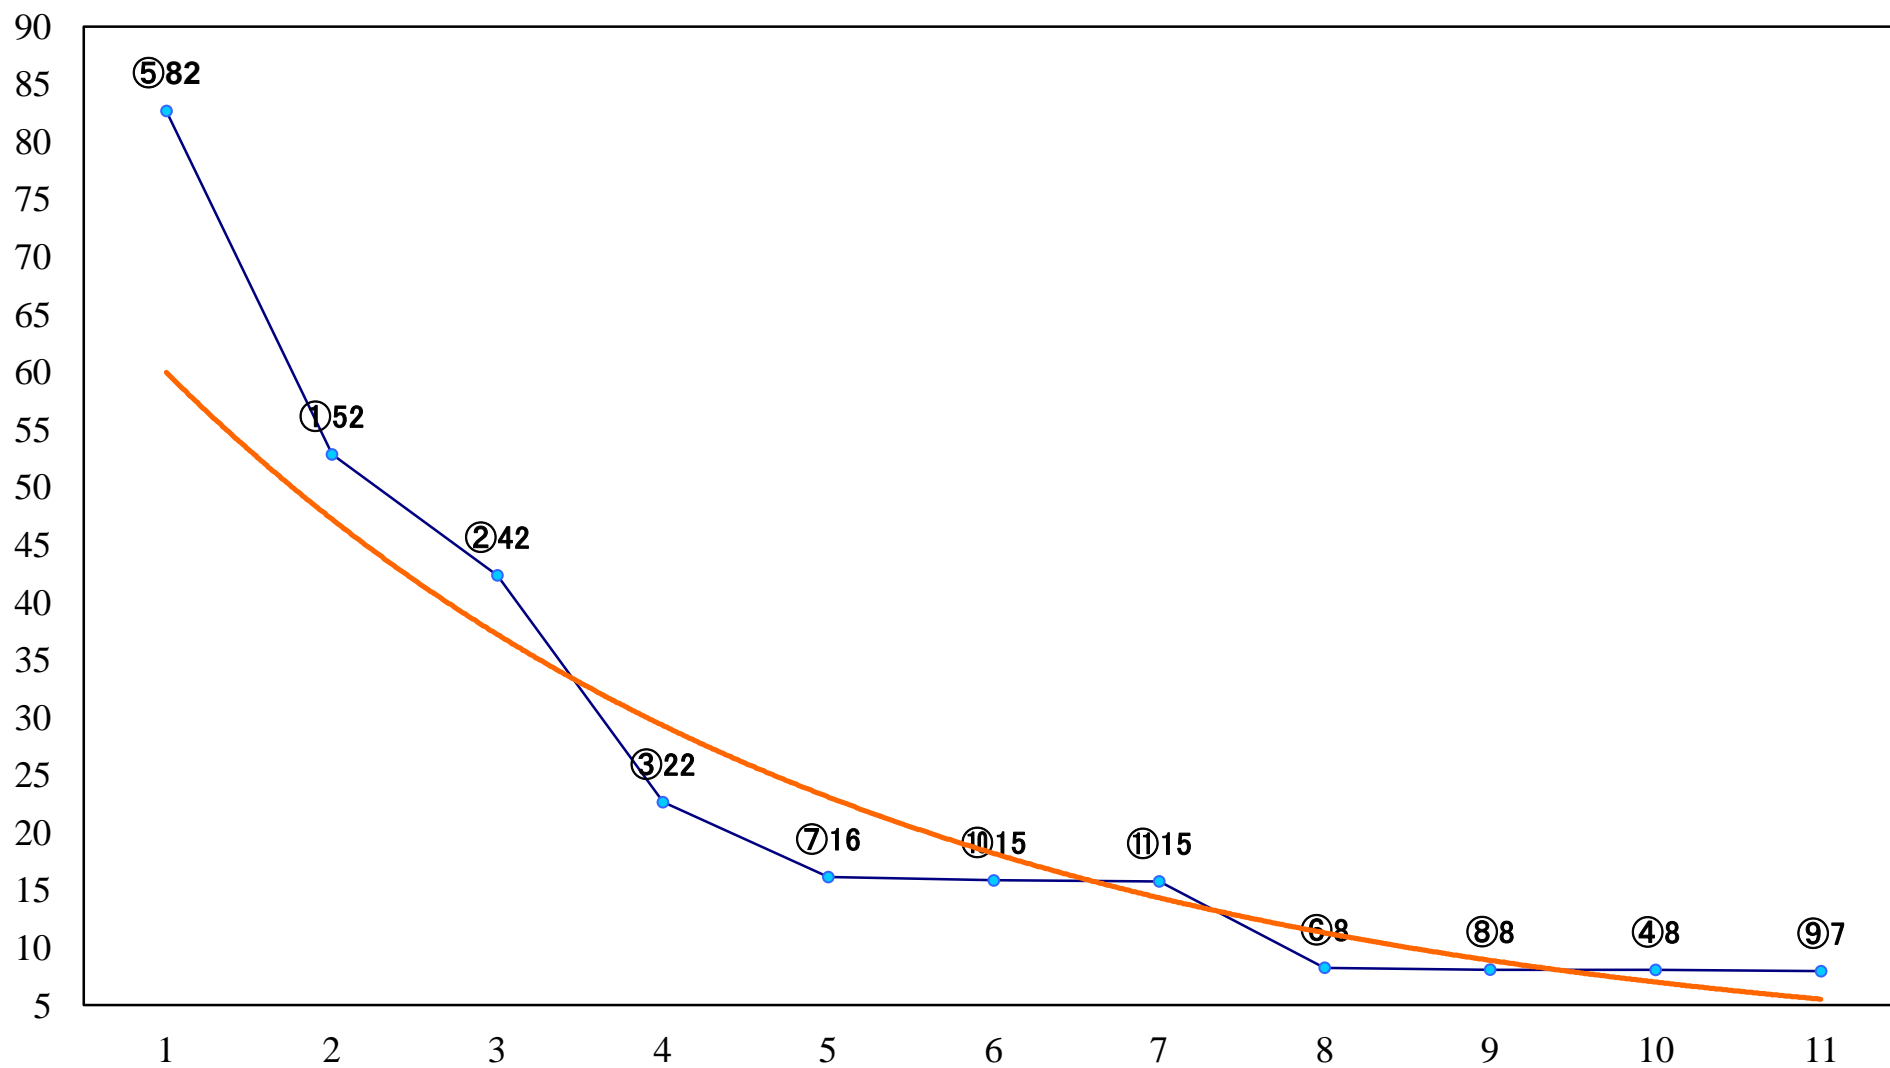

2020年10月16日(金) 川崎競馬 1R 15:30
スパークングデビュー新馬2歳7口 左900mm

2020年10月16日(金) 川崎競馬 2R 16:00
スパークングデビュー新馬2歳6イ 左1400mm

2020年10月16日(金) 川崎競馬 3R 16:30
モモンガ賞C3選定馬 左900mm

2020年10月16日(金) 川崎競馬 4R 17:00
アキアカネ特別2歳3 左1500mm

2020年10月16日(金) 川崎競馬 5R 17:30
迅雷賞C2選定馬 左900mm

2020年10月16日(金) 川崎競馬 6R 18:00
C2十 左1400mm

2020年10月16日(金) 川崎競馬 7R 18:30
鶉特別3歳1 左1600mm

2020年10月16日(金) 川崎競馬 8R 19:05
メデューサ賞C1選定馬 左2000mm

2020年10月16日(金) 川崎競馬 9R 19:40
英姿颯爽賞A2B1選定馬 左900mm

2020年10月16日(金) 川崎競馬 10R 20:15
紫苑特別B2三B3一 左1600mm