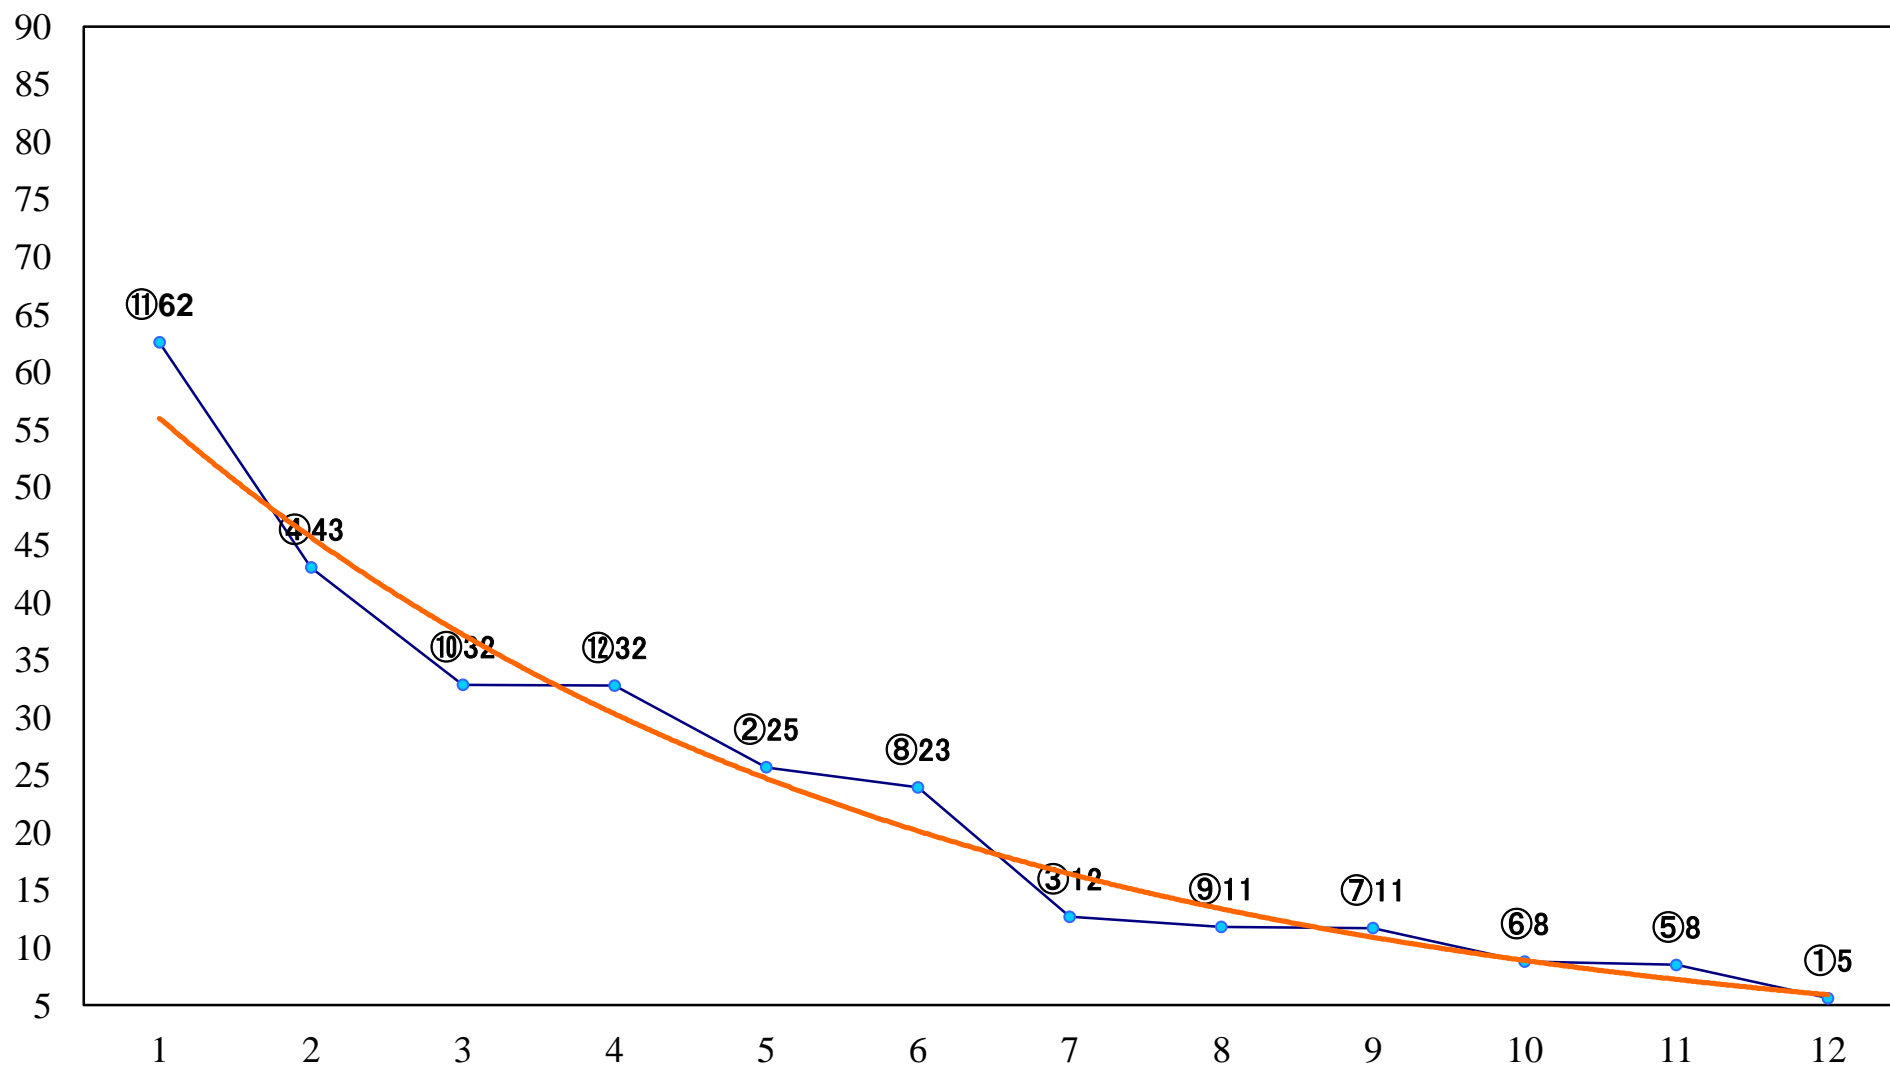

2020年10月21日(水) 浦和競馬 10R 15:20  
秋日と特別C1二 左1400mm

2020年10月21日(水) 浦和競馬 11R 15:55  
埼玉新聞栄冠賞3上オープン 左1900mm

2020年10月21日(水) 浦和競馬 12R 16:30  
陽月特別B3三 左1500mm