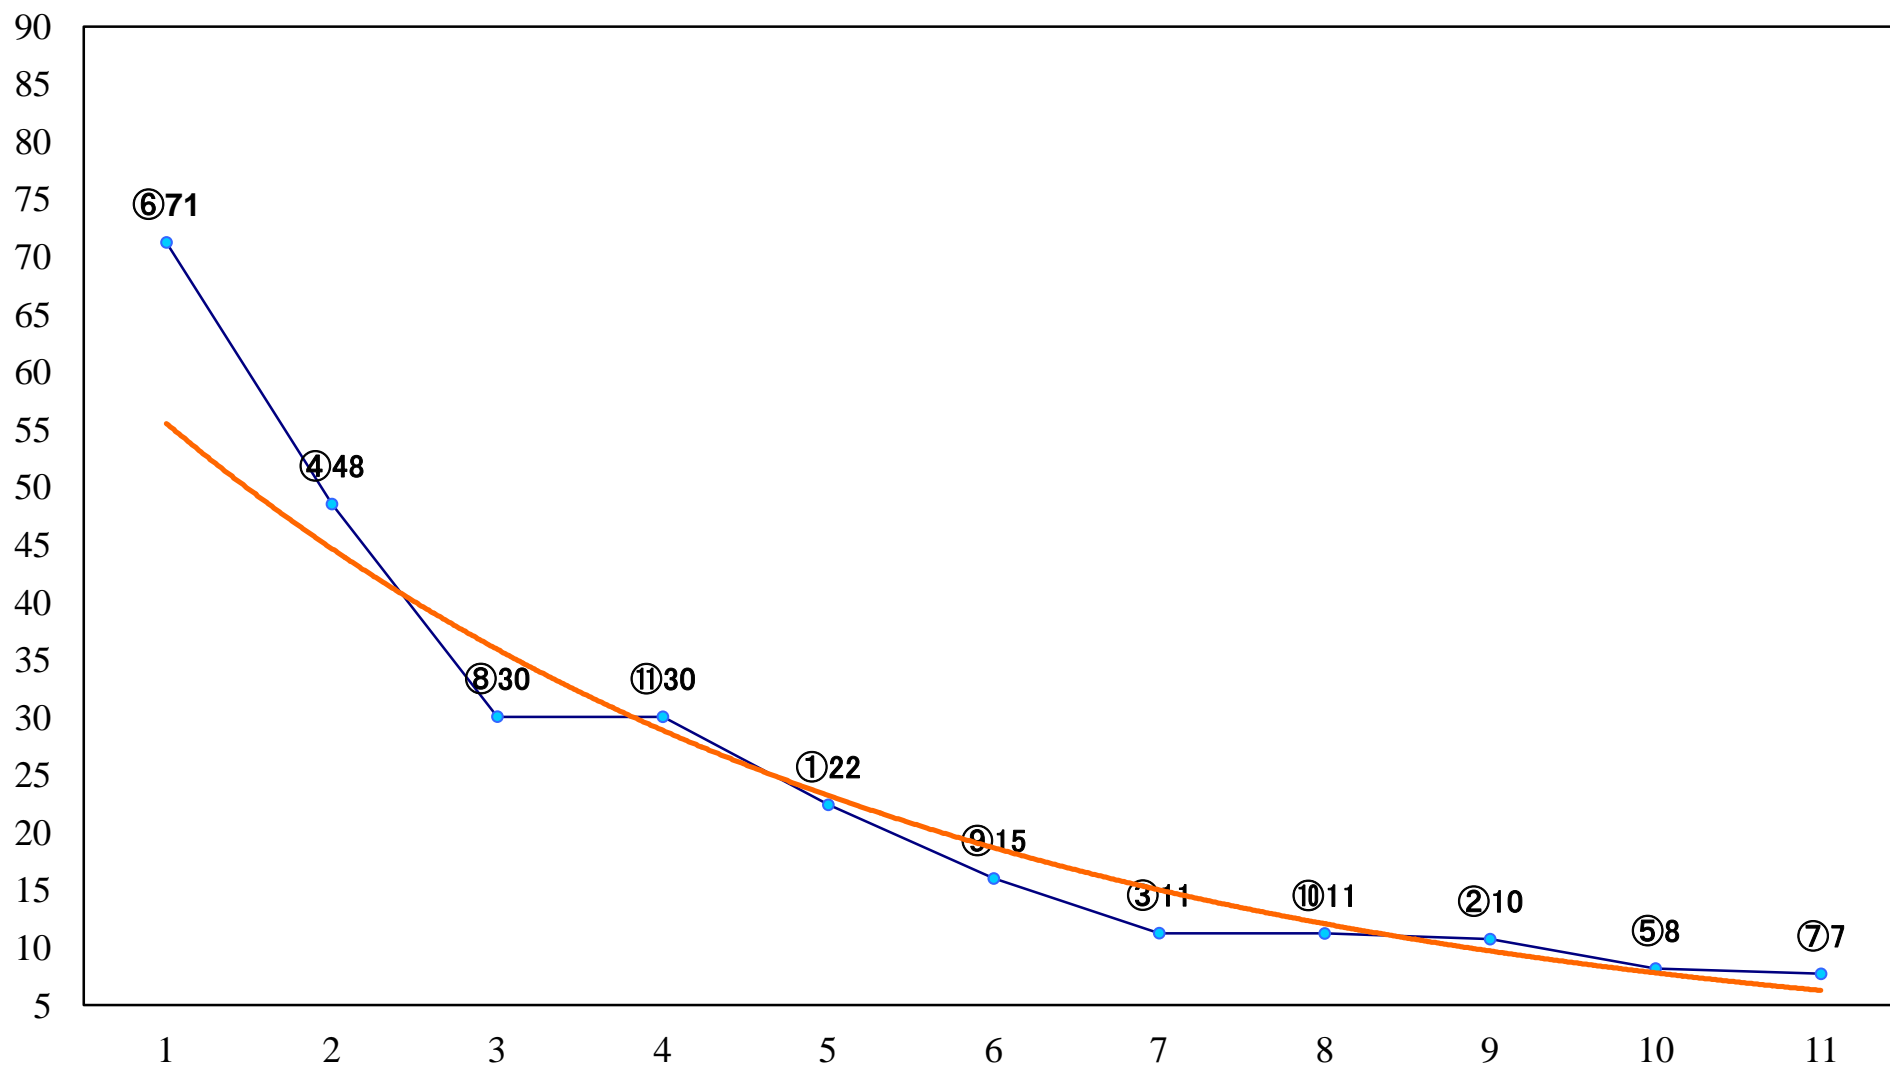

2020年10月21日(水) 浦和競馬 1R 10:20  
2歳四 左1400mm

2020年10月21日(水) 浦和競馬 2R 10:50  
2歳三 左1400mm

2020年10月21日(水) 浦和競馬 3R 11:20  
3歳六選抜馬イ 左1400mm

2020年10月21日(水) 浦和競馬 4R 11:50  
3歳六選抜馬ア 左1400mm

2020年10月21日(水) 浦和競馬 5R 12:25  
C2九十 左1500mm

2020年10月21日(水) 浦和競馬 10R 15:20  
秋日と特別C1二 左1400mm

2020年10月21日(水) 浦和競馬 11R 15:55  
埼玉新聞栄冠賞3上オープン 左1900mm

2020年10月21日(水) 浦和競馬 12R 16:30  
陽月特別B3三 左1500mm