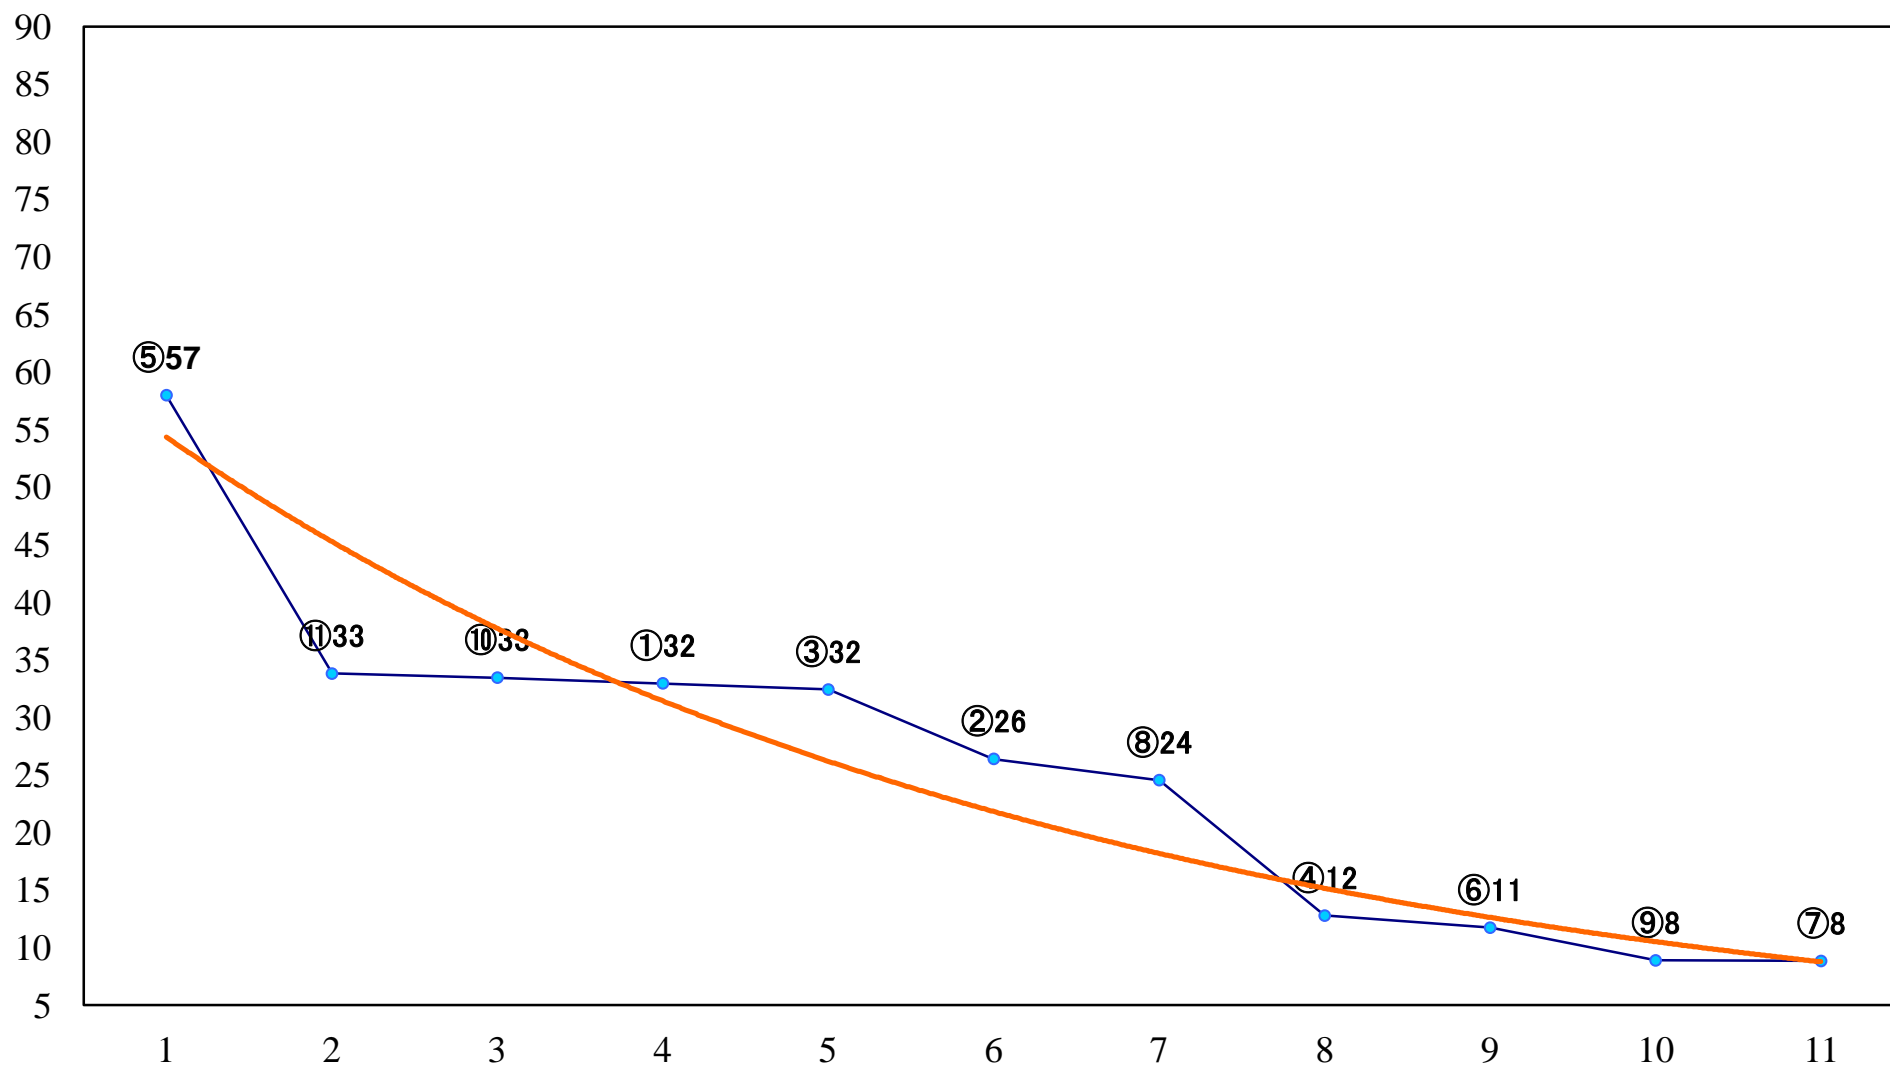

2020年10月21日(水) 浦和競馬 10R 15:20  
秋日と特別C1二 左1400mm

2020年10月21日(水) 浦和競馬 11R 15:55  
埼玉新聞栄冠賞3上オープン 左1900mm

2020年10月21日(水) 浦和競馬 12R 16:30  
陽月特別B3三 左1500mm