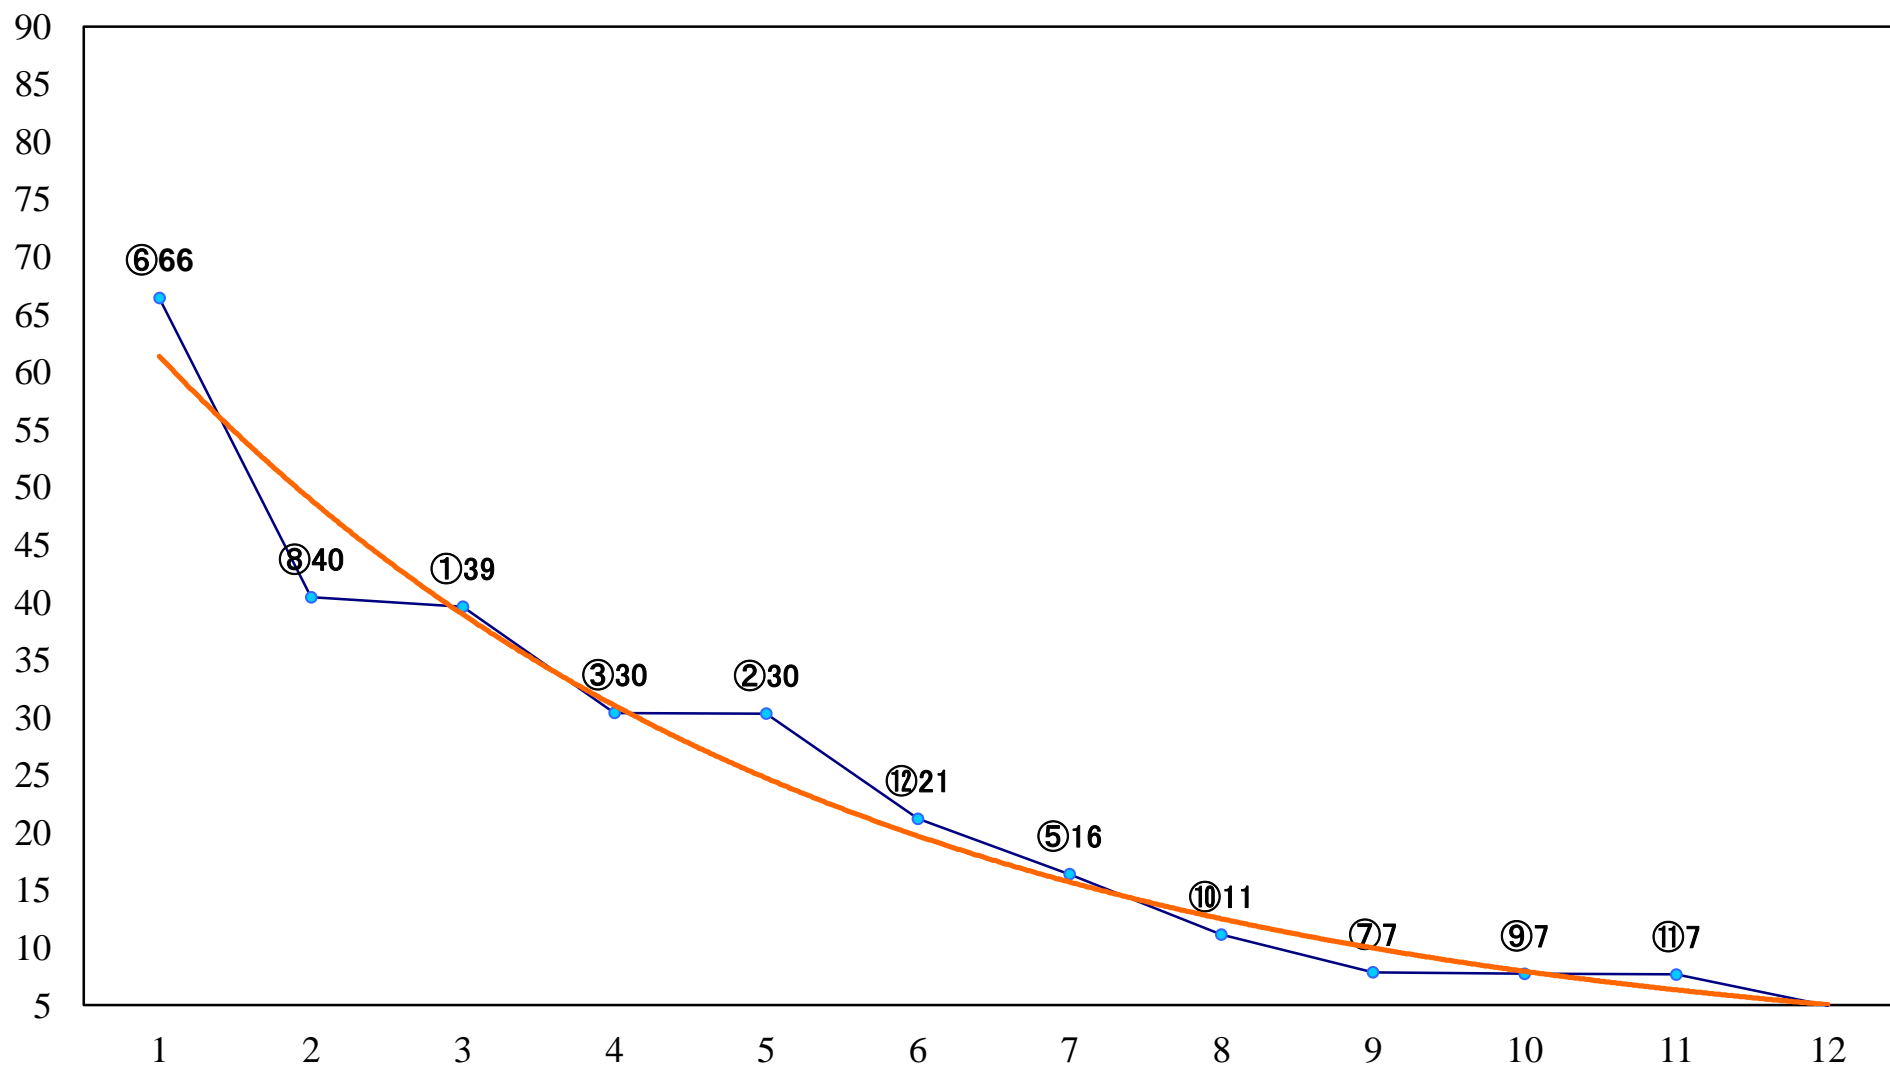

2020年10月21日(水) 浦和競馬 1R 10:20  
2歳四 左1400mm

2020年10月21日(水) 浦和競馬 2R 10:50  
2歳三 左1400mm

2020年10月21日(水) 浦和競馬 3R 11:20  
3歳六選抜馬イ 左1400mm

2020年10月21日(水) 浦和競馬 4R 11:50  
3歳六選抜馬ア 左1400mm

2020年10月21日(水) 浦和競馬 5R 12:25  
C2九十 左1500mm

2020年10月21日(水) 浦和競馬 10R 15:20  
秋日と特別C1二 左1400mm

2020年10月21日(水) 浦和競馬 11R 15:55  
埼玉新聞栄冠賞3上オープン 左1900mm

2020年10月21日(水) 浦和競馬 12R 16:30  
陽月特別B3三 左1500mm