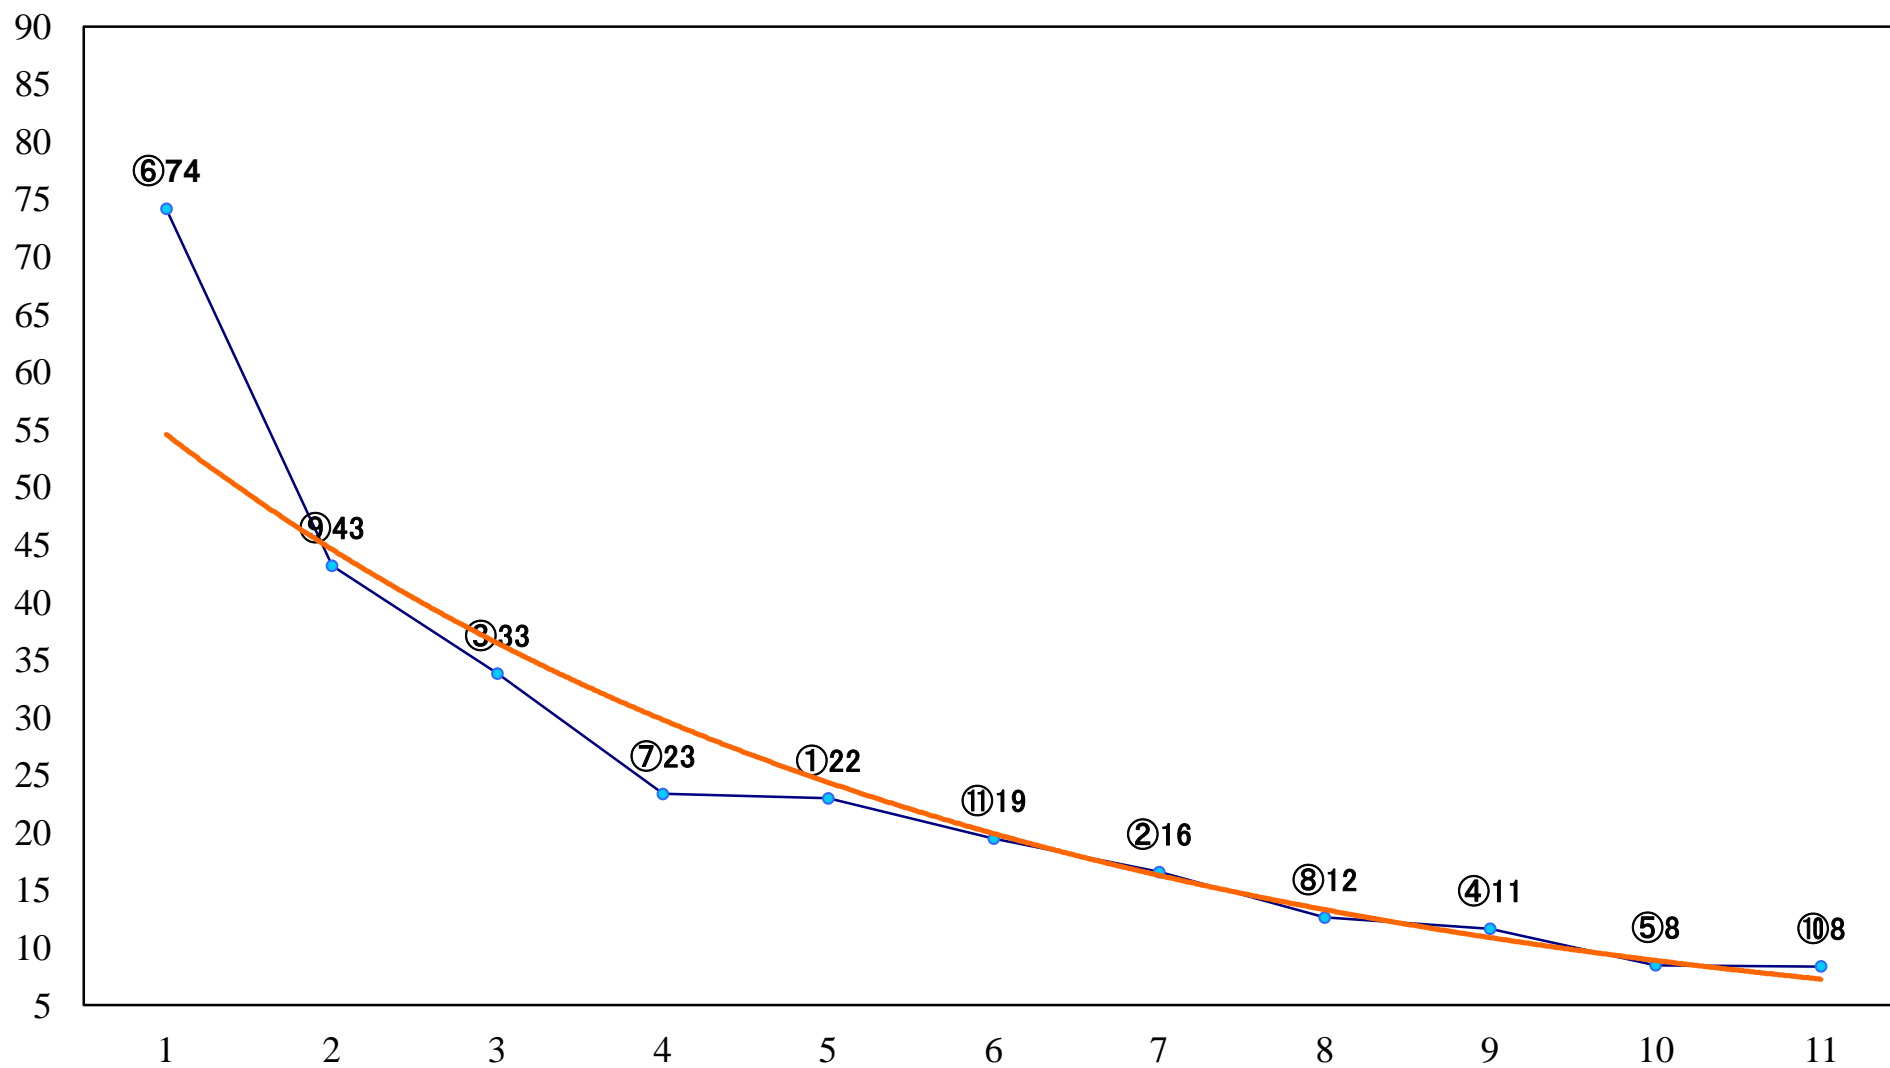

2020年10月21日(水) 浦和競馬 1R 10:20  
2歳四 左1400mm

2020年10月21日(水) 浦和競馬 2R 10:50  
2歳三 左1400mm

2020年10月21日(水) 浦和競馬 3R 11:20  
3歳六選抜馬イ 左1400mm

2020年10月21日(水) 浦和競馬 4R 11:50  
3歳六選抜馬ア 左1400mm

2020年10月21日(水) 浦和競馬 5R 12:25  
C2九十 左1500mm

2020年10月21日(水) 浦和競馬 6R 13:00  
魅力発見！埼玉農業賞C1選抜馬 左800mm

2020年10月21日(水) 浦和競馬 7R 13:35  
ヤングジョッキーズTR浦和 第1戦C3選 左1400mm

2020年10月21日(水) 浦和競馬 8R 14:10  
蓮田の梨はウマいで賞C2九十 左1400mm

2020年10月21日(水) 浦和競馬 9R 14:45  
ヤングジョッキーズTR浦和 第2戦C2選 左1400mm

2020年10月21日(水) 浦和競馬 10R 15:20  
秋日と特別C1二 左1400mm

2020年10月21日(水) 浦和競馬 11R 15:55  
埼玉新聞栄冠賞3上オープン 左1900mm

2020年10月21日(水) 浦和競馬 12R 16:30  
陽月特別B3三 左1500mm