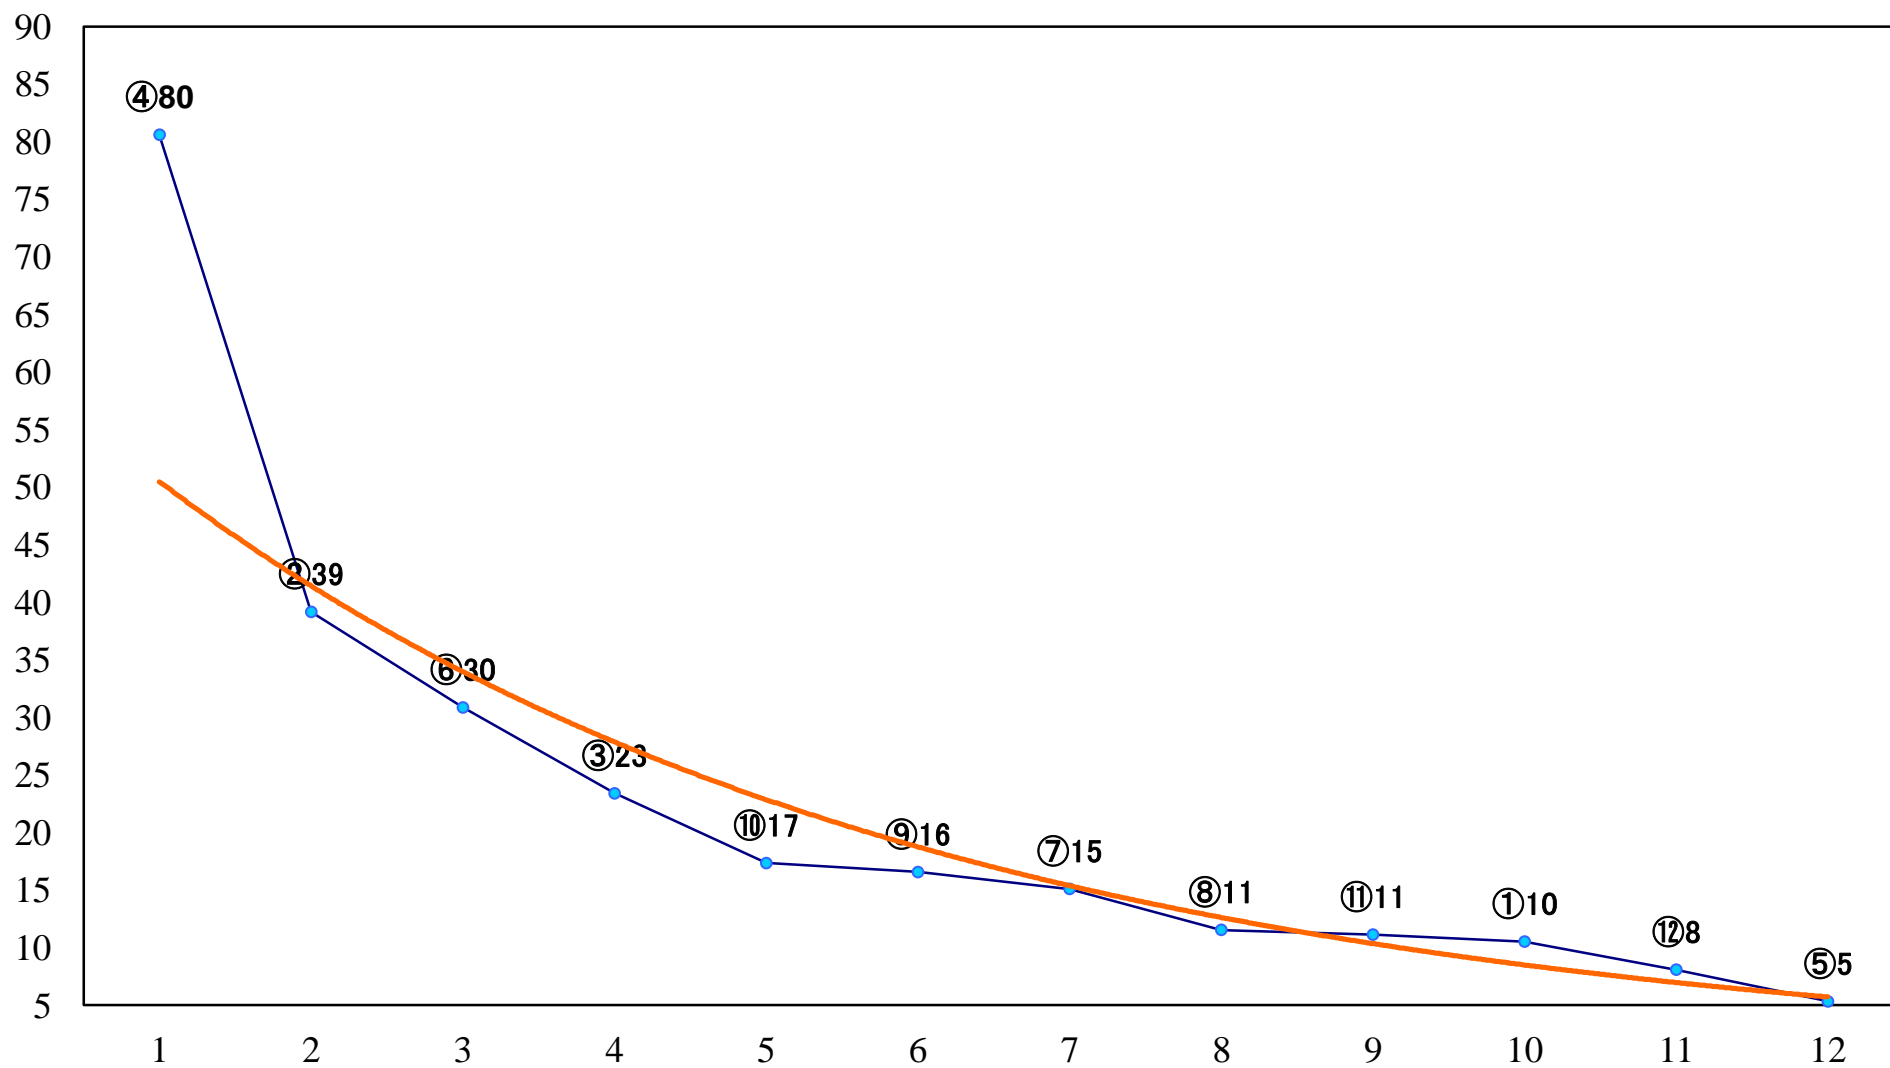

2020年10月21日(水) 浦和競馬 1R 10:20  
2歳四 左1400mm

2020年10月21日(水) 浦和競馬 2R 10:50  
2歳三 左1400mm

2020年10月21日(水) 浦和競馬 3R 11:20  
3歳六選抜馬イ 左1400mm

2020年10月21日(水) 浦和競馬 4R 11:50  
3歳六選抜馬ア 左1400mm

2020年10月21日(水) 浦和競馬 5R 12:25  
C2九十 左1500mm