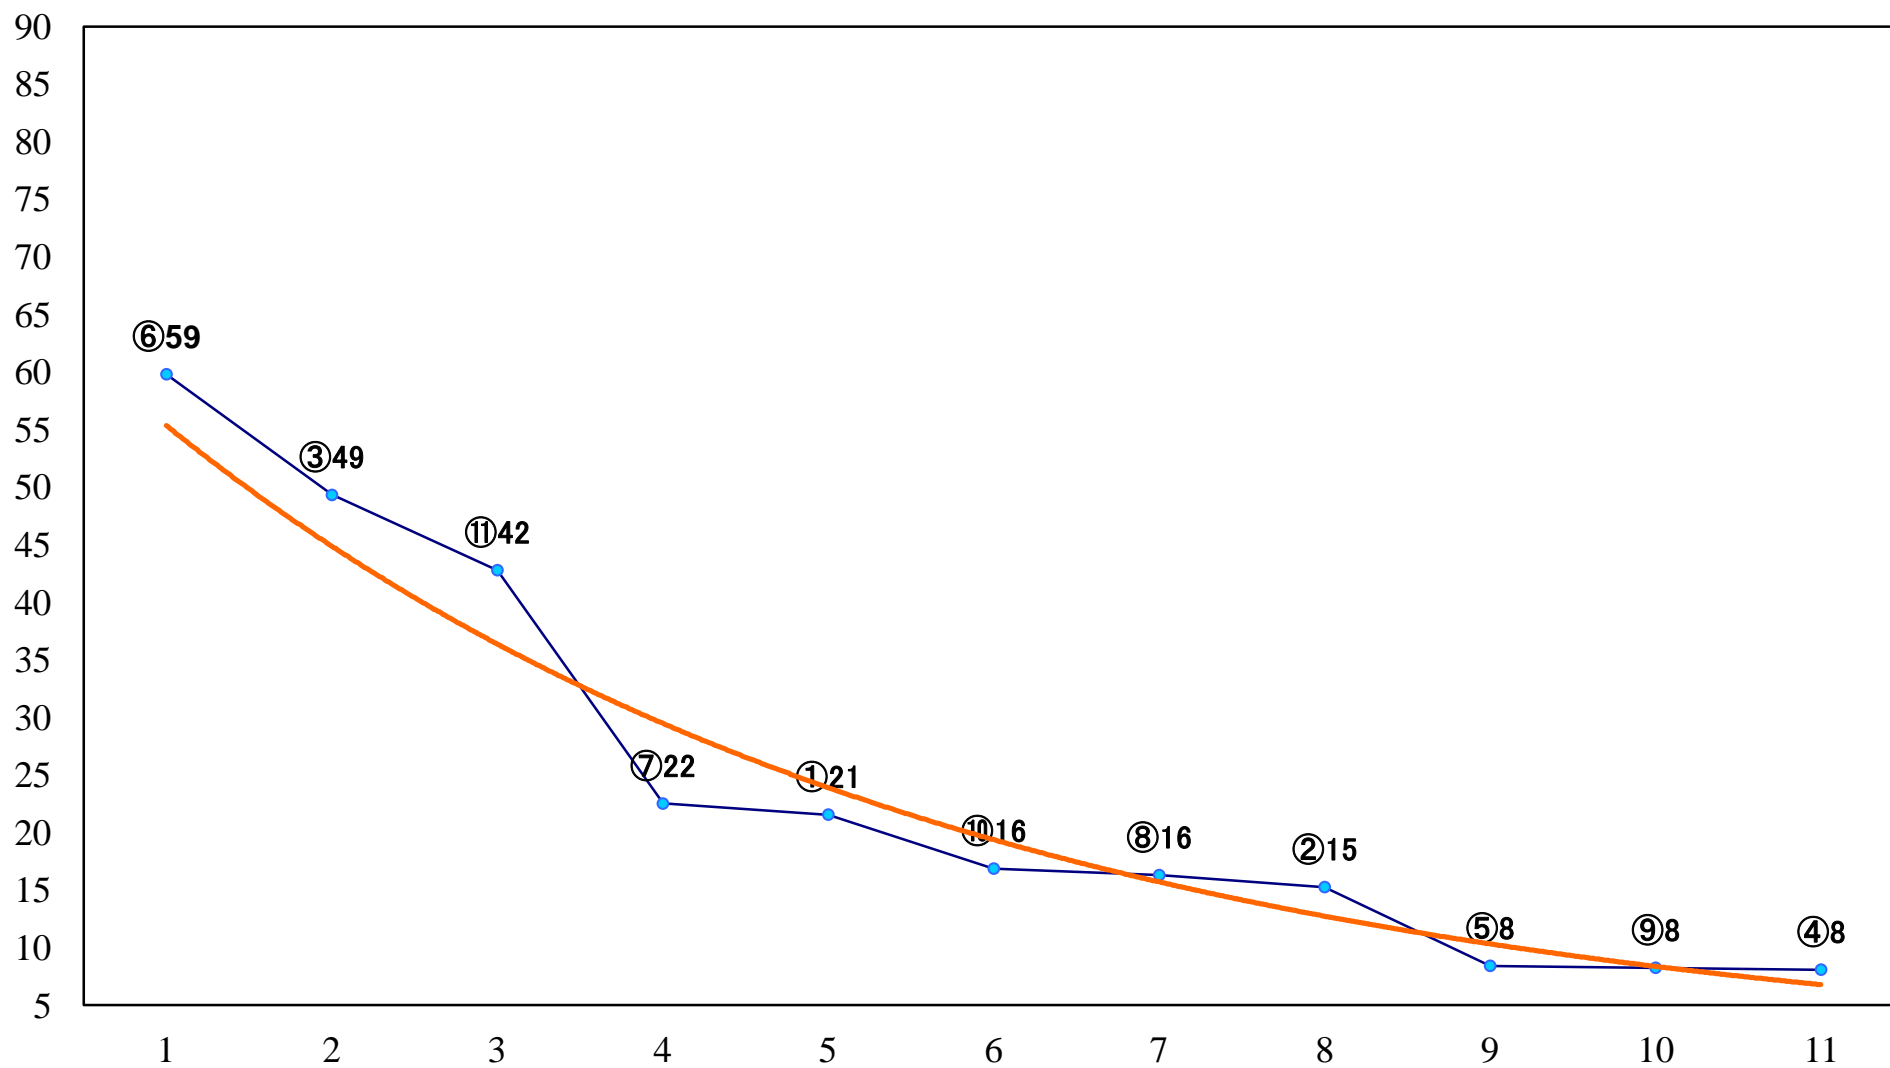

2020年10月21日(水) 浦和競馬 1R 10:20  
2歳四 左1400mm

2020年10月21日(水) 浦和競馬 2R 10:50  
2歳三 左1400mm

2020年10月21日(水) 浦和競馬 3R 11:20  
3歳六選抜馬イ 左1400mm

2020年10月21日(水) 浦和競馬 4R 11:50  
3歳六選抜馬ア 左1400mm

2020年10月21日(水) 浦和競馬 5R 12:25  
C2九十 左1500mm