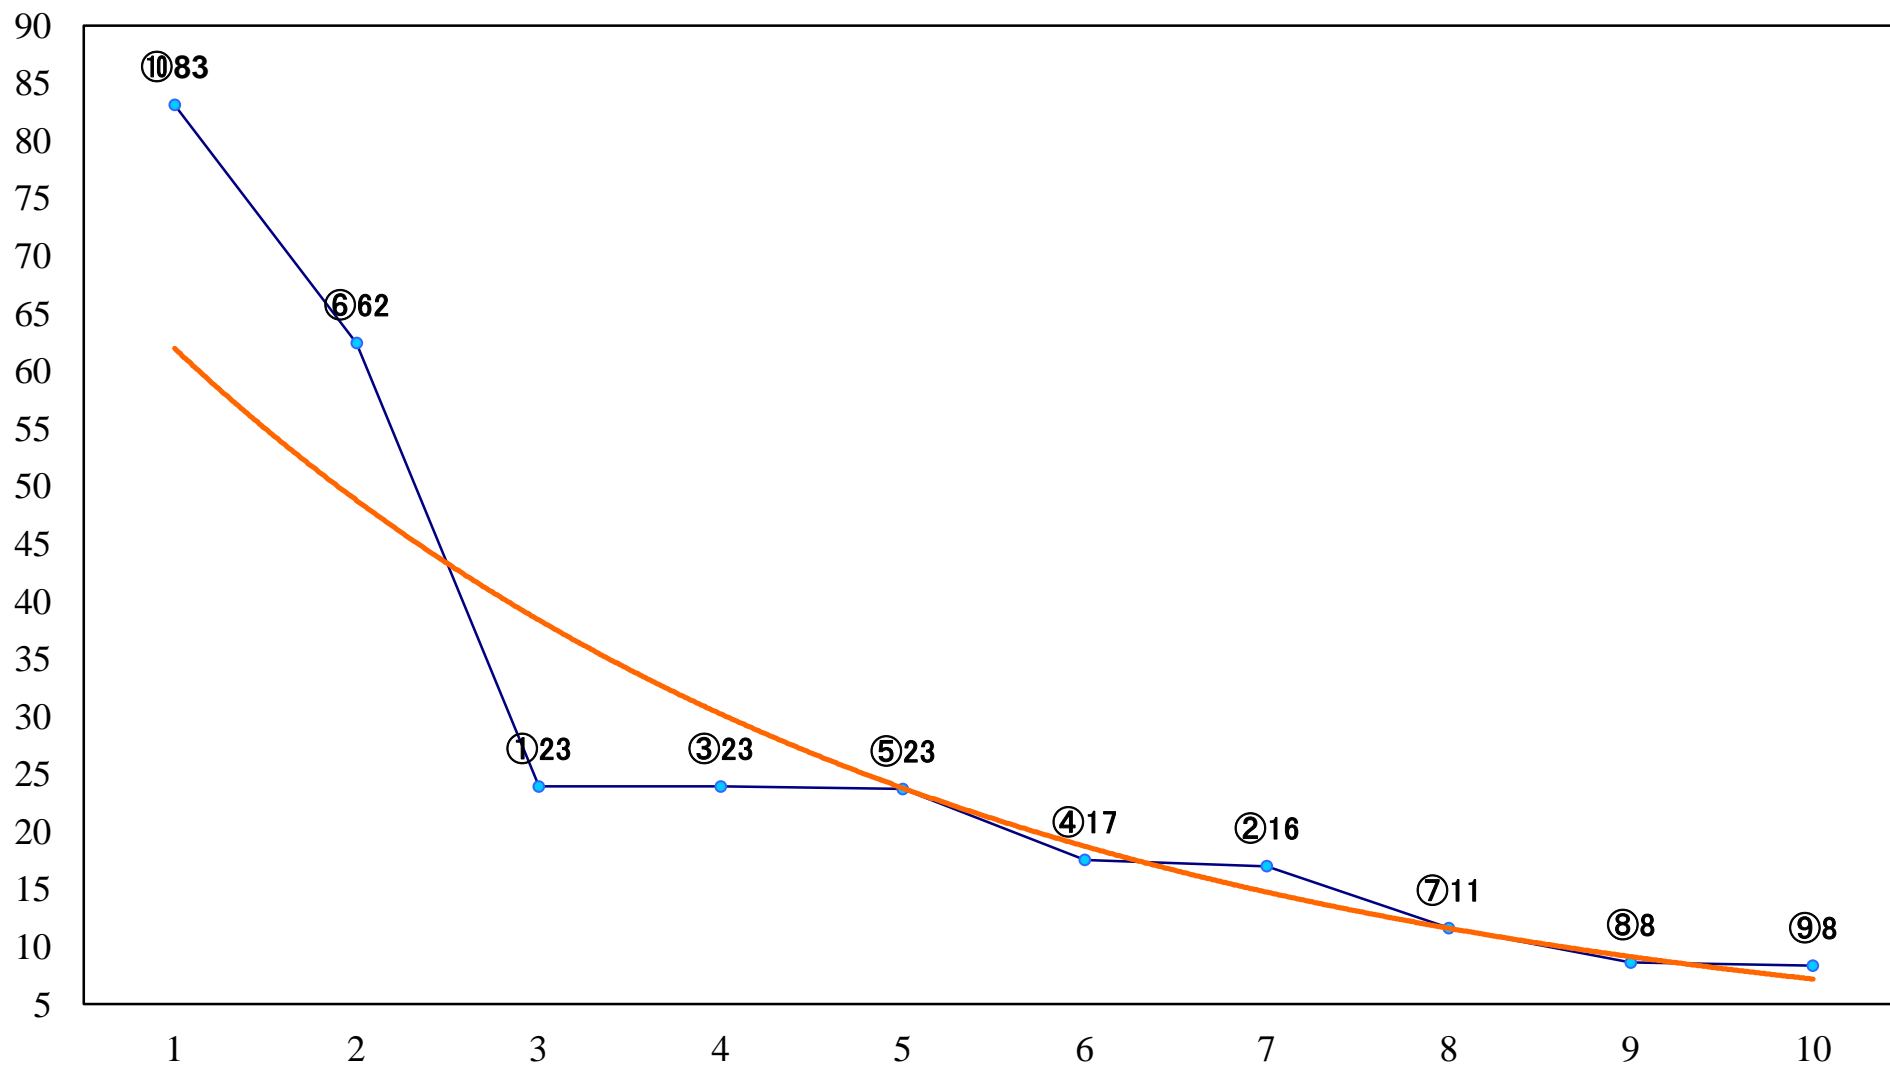

2020年10月21日(水) 浦和競馬 1R 10:20  
2歳四 左1400mm

2020年10月21日(水) 浦和競馬 2R 10:50  
2歳三 左1400mm

2020年10月21日(水) 浦和競馬 3R 11:20  
3歳六選抜馬イ 左1400mm

2020年10月21日(水) 浦和競馬 4R 11:50  
3歳六選抜馬ア 左1400mm

2020年10月21日(水) 浦和競馬 5R 12:25  
C2九十 左1500mm

2020年10月21日(水) 浦和競馬 6R 13:00  
魅力発見！埼玉農業賞C1選抜馬 左800mm

2020年10月21日(水) 浦和競馬 7R 13:35  
ヤングジョッキーズTR浦和 第1戦C3選 左1400mm

2020年10月21日(水) 浦和競馬 8R 14:10  
蓮田の梨はウマいで賞C2九十 左1400mm

2020年10月21日(水) 浦和競馬 9R 14:45  
ヤングジョッキーズTR浦和 第2戦C2選 左1400mm

2020年10月21日(水) 浦和競馬 10R 15:20  
秋日と特別C1二 左1400mm

2020年10月21日(水) 浦和競馬 11R 15:55  
埼玉新聞栄冠賞3上オープン 左1900mm

2020年10月21日(水) 浦和競馬 12R 16:30  
陽月特別B3三 左1500mm