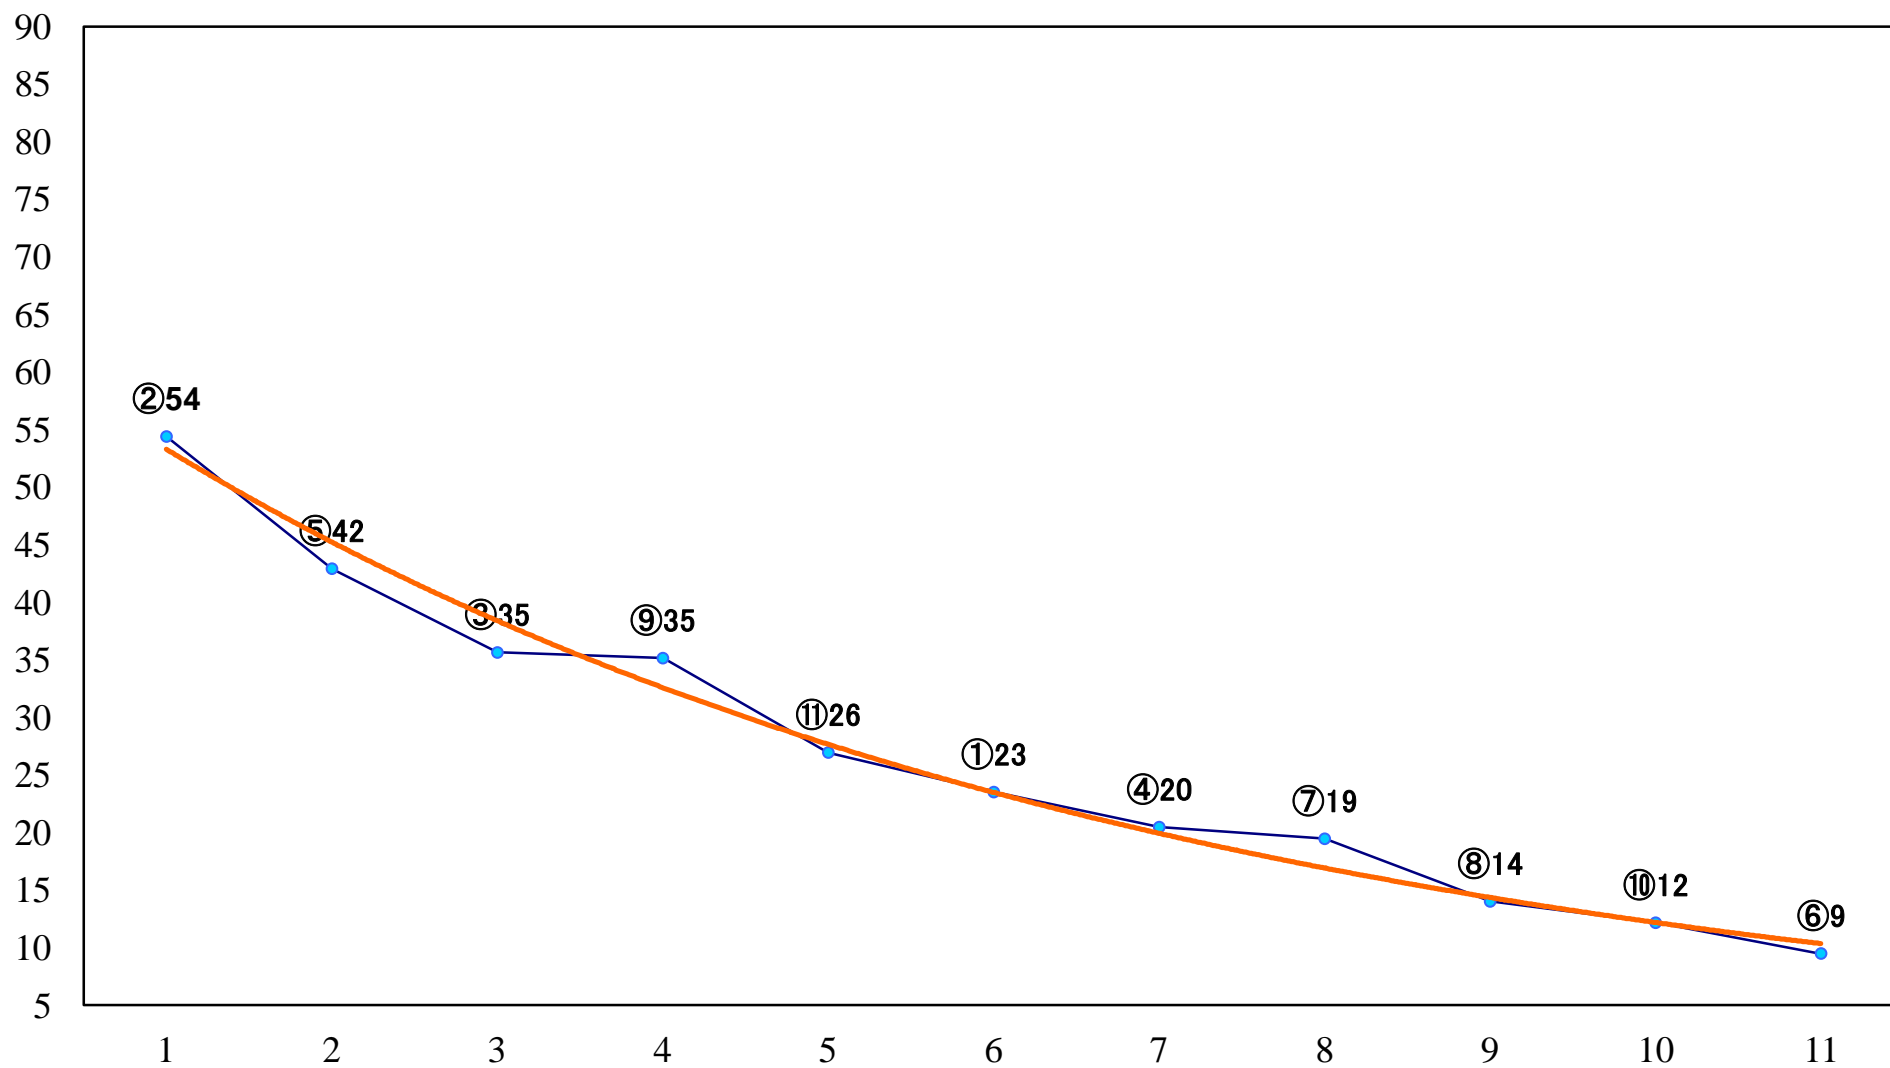

2020年10月21日(水) 浦和競馬 10R 15:20  
秋日と特別C1二 左1400mm

2020年10月21日(水) 浦和競馬 11R 15:55  
埼玉新聞栄冠賞3上オープン 左1900mm

2020年10月21日(水) 浦和競馬 12R 16:30  
陽月特別B3三 左1500mm