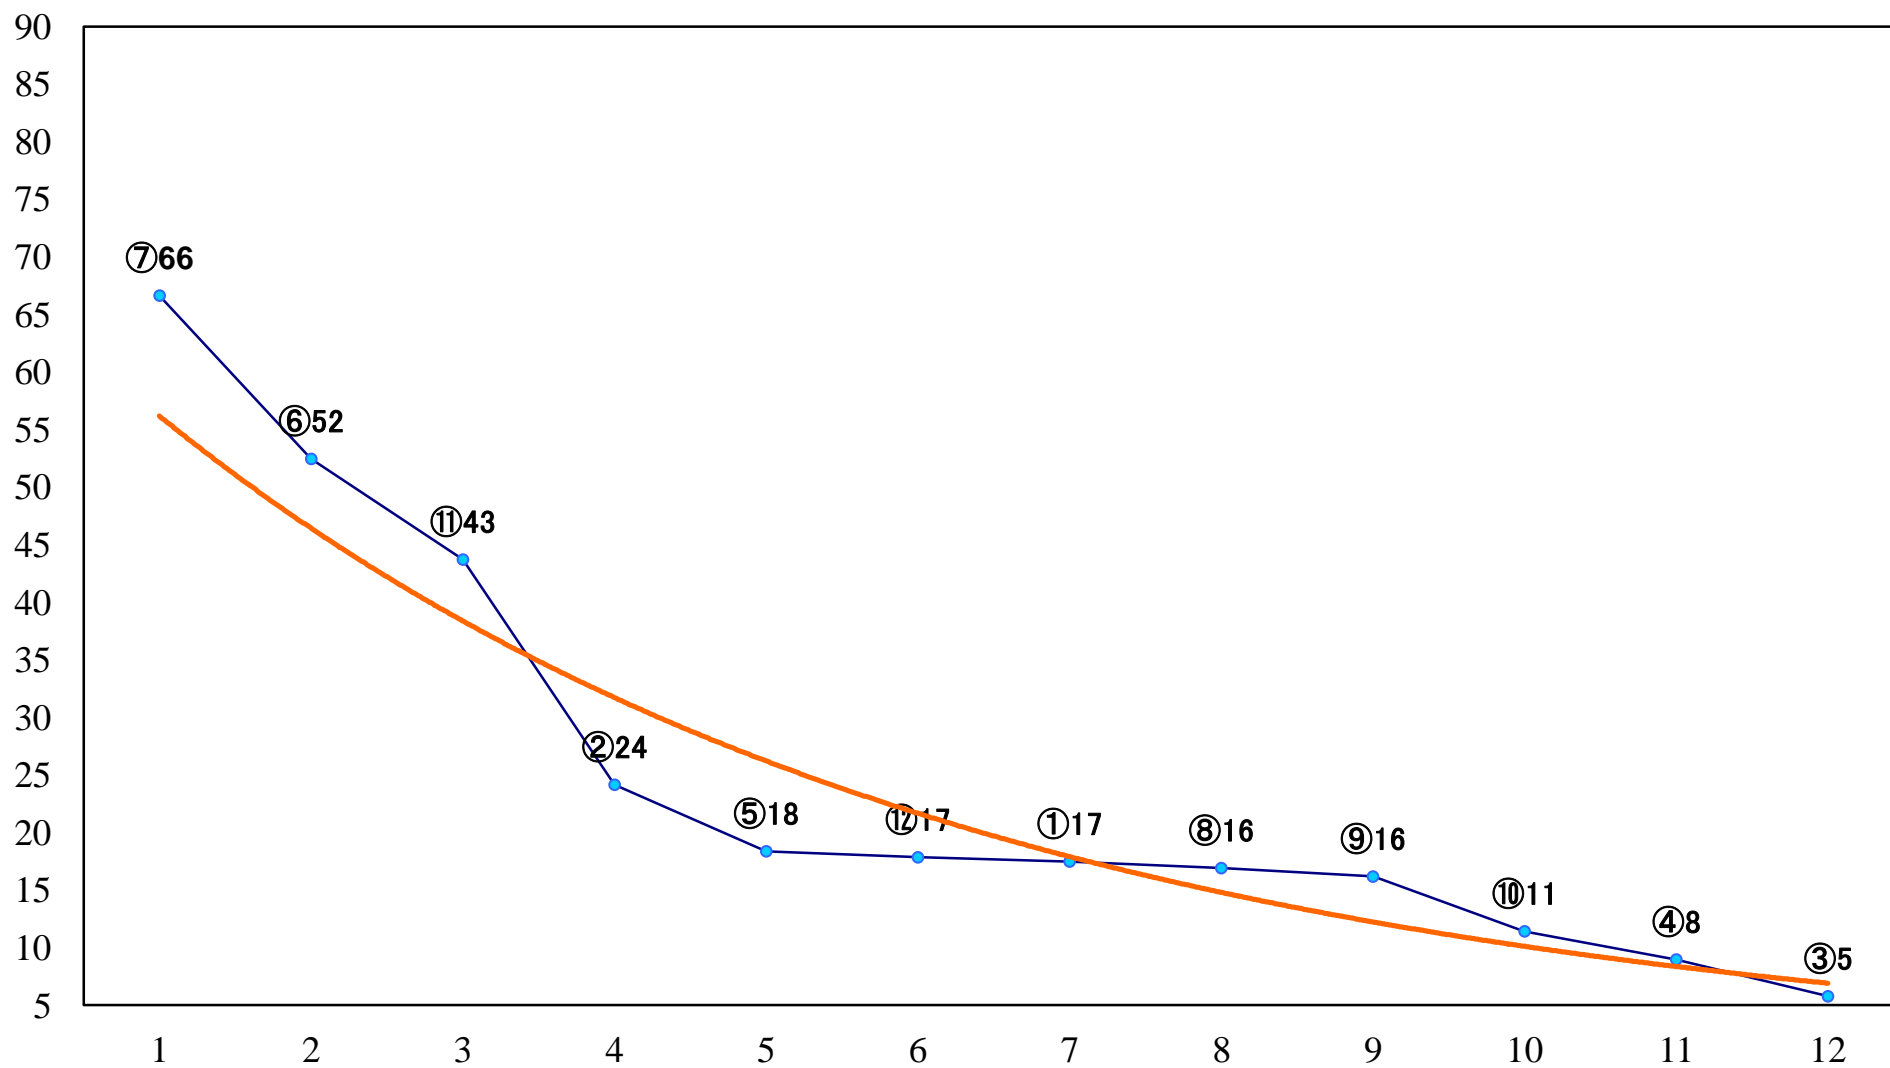

2020年10月21日(水) 浦和競馬 8R 14:10
蓮田の梨はウマいで賞C2九十 左1400mm