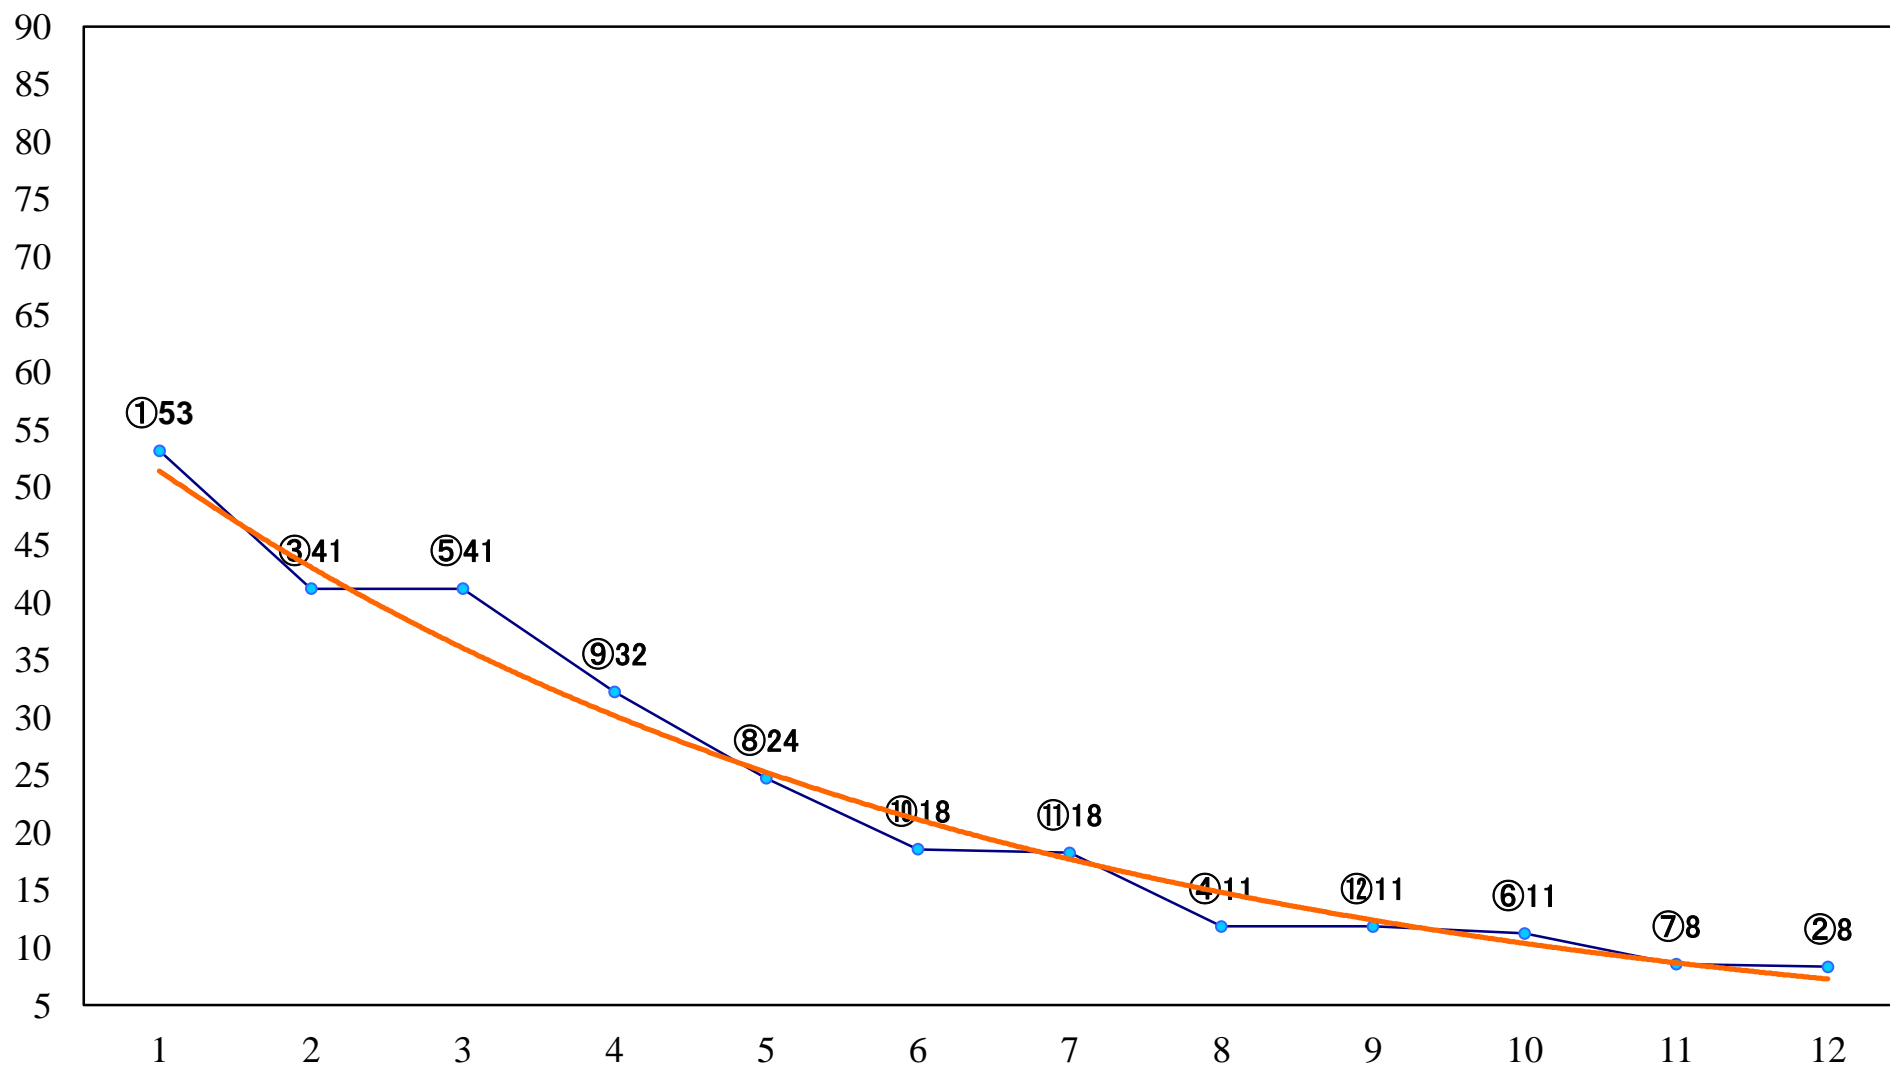

2020年10月21日(水) 浦和競馬 1R 10:20  
2歳四 左1400mm

2020年10月21日(水) 浦和競馬 2R 10:50  
2歳三 左1400mm

2020年10月21日(水) 浦和競馬 3R 11:20  
3歳六選抜馬イ 左1400mm

2020年10月21日(水) 浦和競馬 4R 11:50  
3歳六選抜馬ア 左1400mm

2020年10月21日(水) 浦和競馬 5R 12:25  
C2九十 左1500mm

2020年10月21日(水) 浦和競馬 6R 13:00  
魅力発見！埼玉農業賞C1選抜馬 左800mm

2020年10月21日(水) 浦和競馬 7R 13:35  
ヤングジョッキーズTR浦和 第1戦C3選 左1400mm

2020年10月21日(水) 浦和競馬 8R 14:10  
蓮田の梨はウマいで賞C2九十 左1400mm

2020年10月21日(水) 浦和競馬 9R 14:45  
ヤングジョッキーズTR浦和 第2戦C2選 左1400mm

2020年10月21日(水) 浦和競馬 10R 15:20  
秋日と特別C1二 左1400mm

2020年10月21日(水) 浦和競馬 11R 15:55  
埼玉新聞栄冠賞3上オープン 左1900mm

2020年10月21日(水) 浦和競馬 12R 16:30  
陽月特別B3三 左1500mm