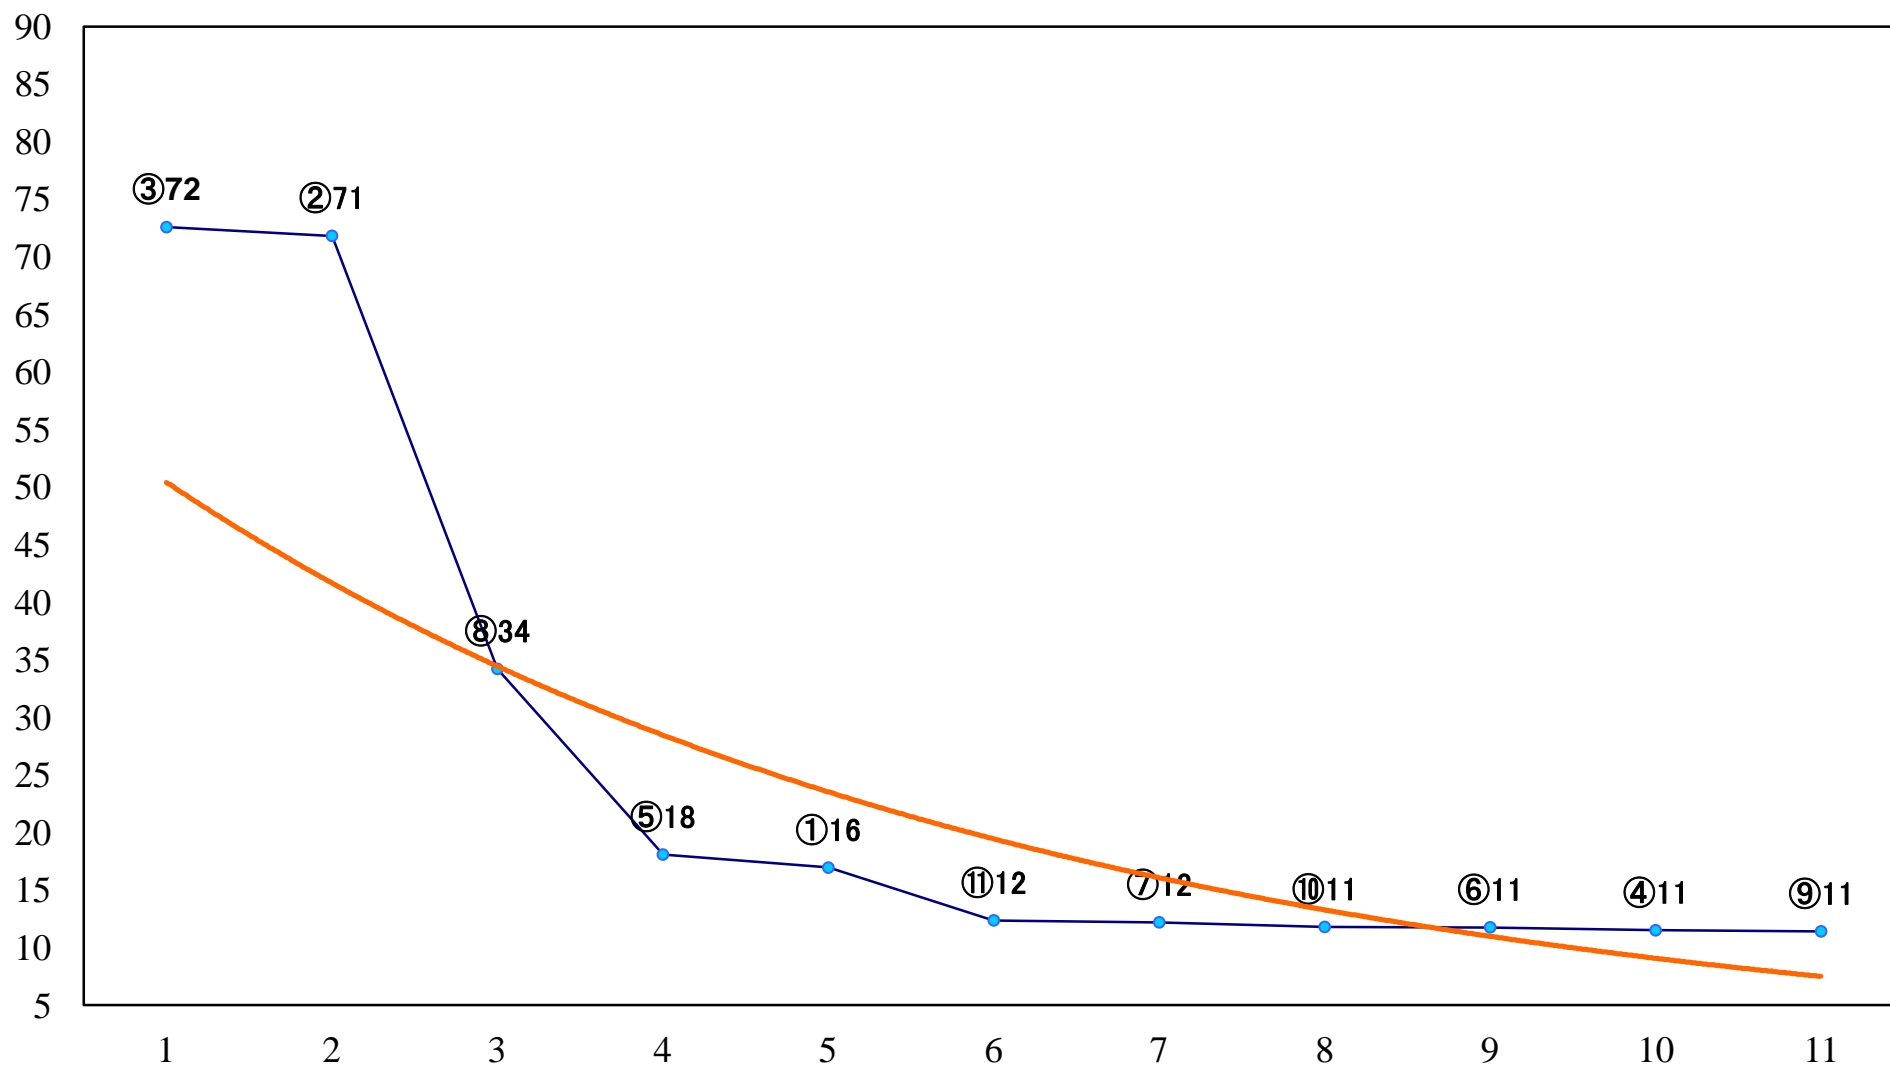

2020年10月22日(木) 浦和競馬 8R 14:10
埼玉葛地域観光農園いっぱい賞C2ニ 三 左1600mm