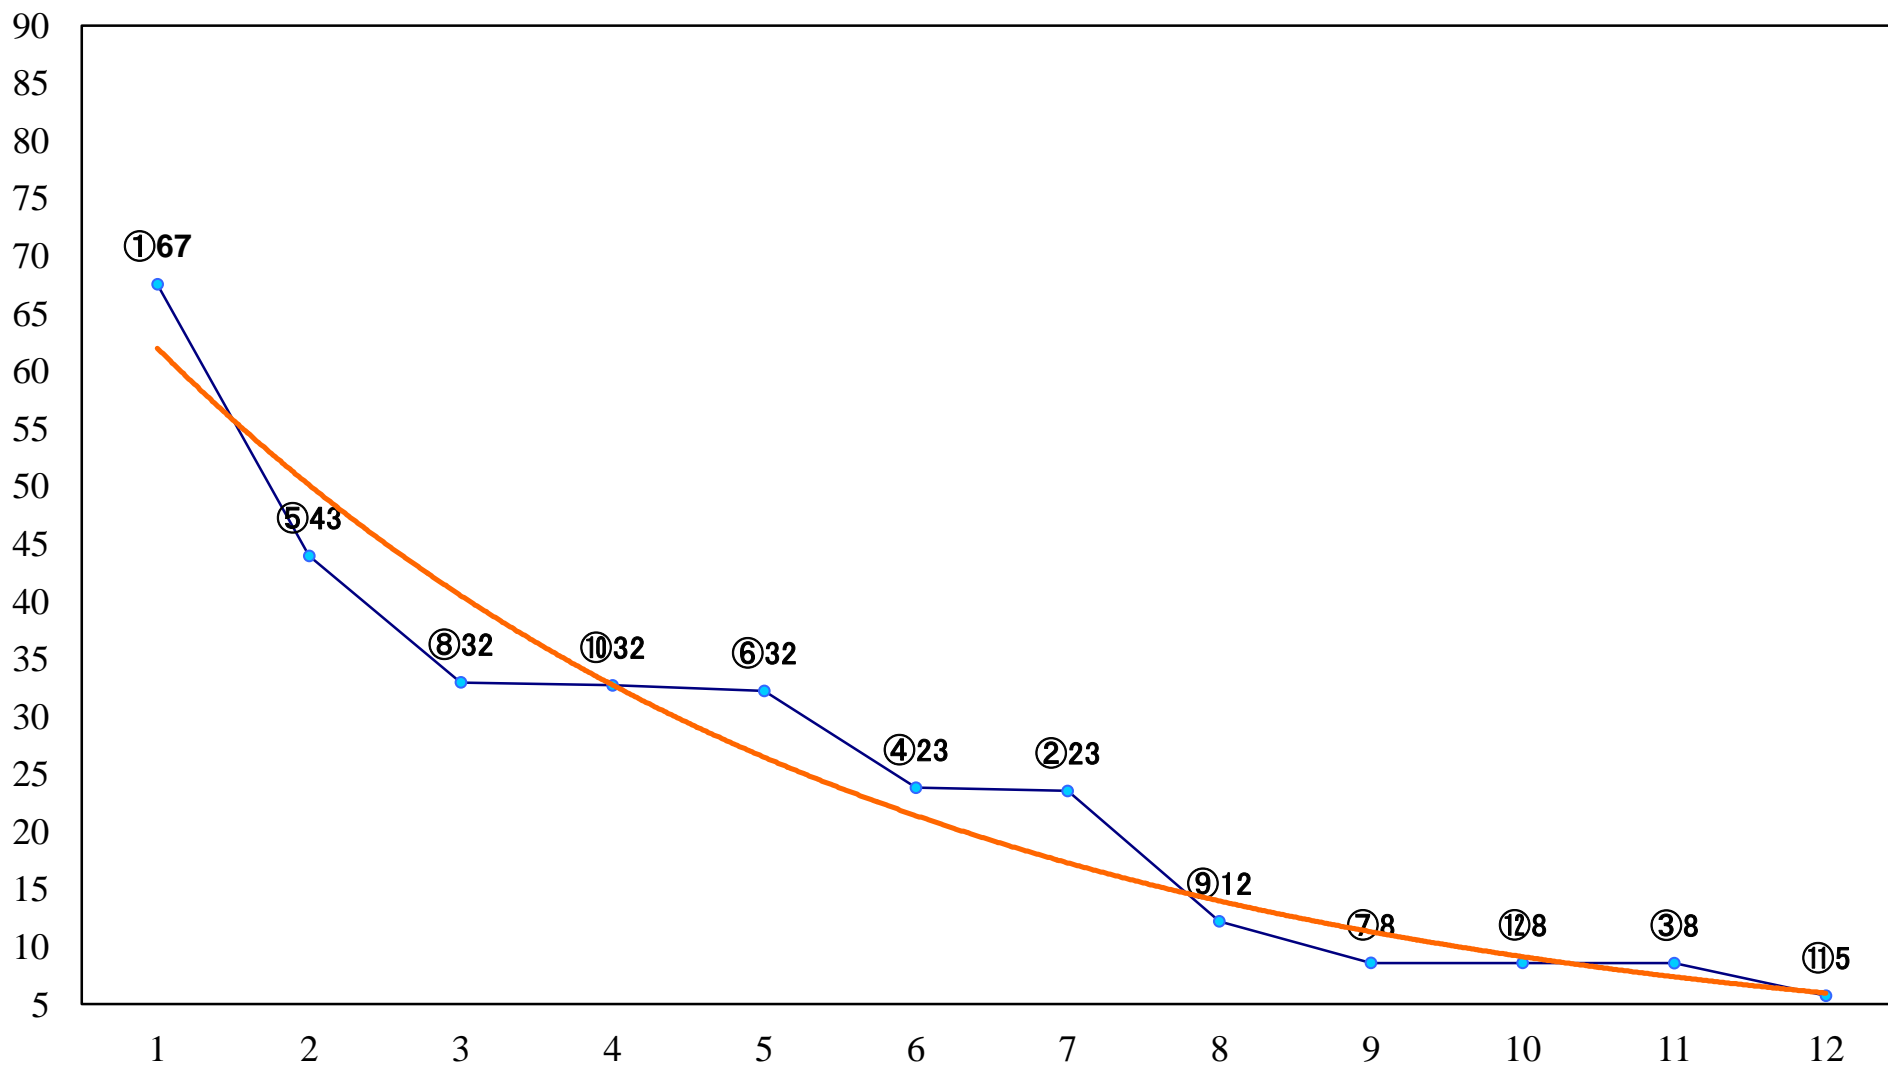

2020年10月22日(木) 浦和競馬 6R 13:00
埼玉葛城地区は米どころで賞C2ニ 三 左1500mm