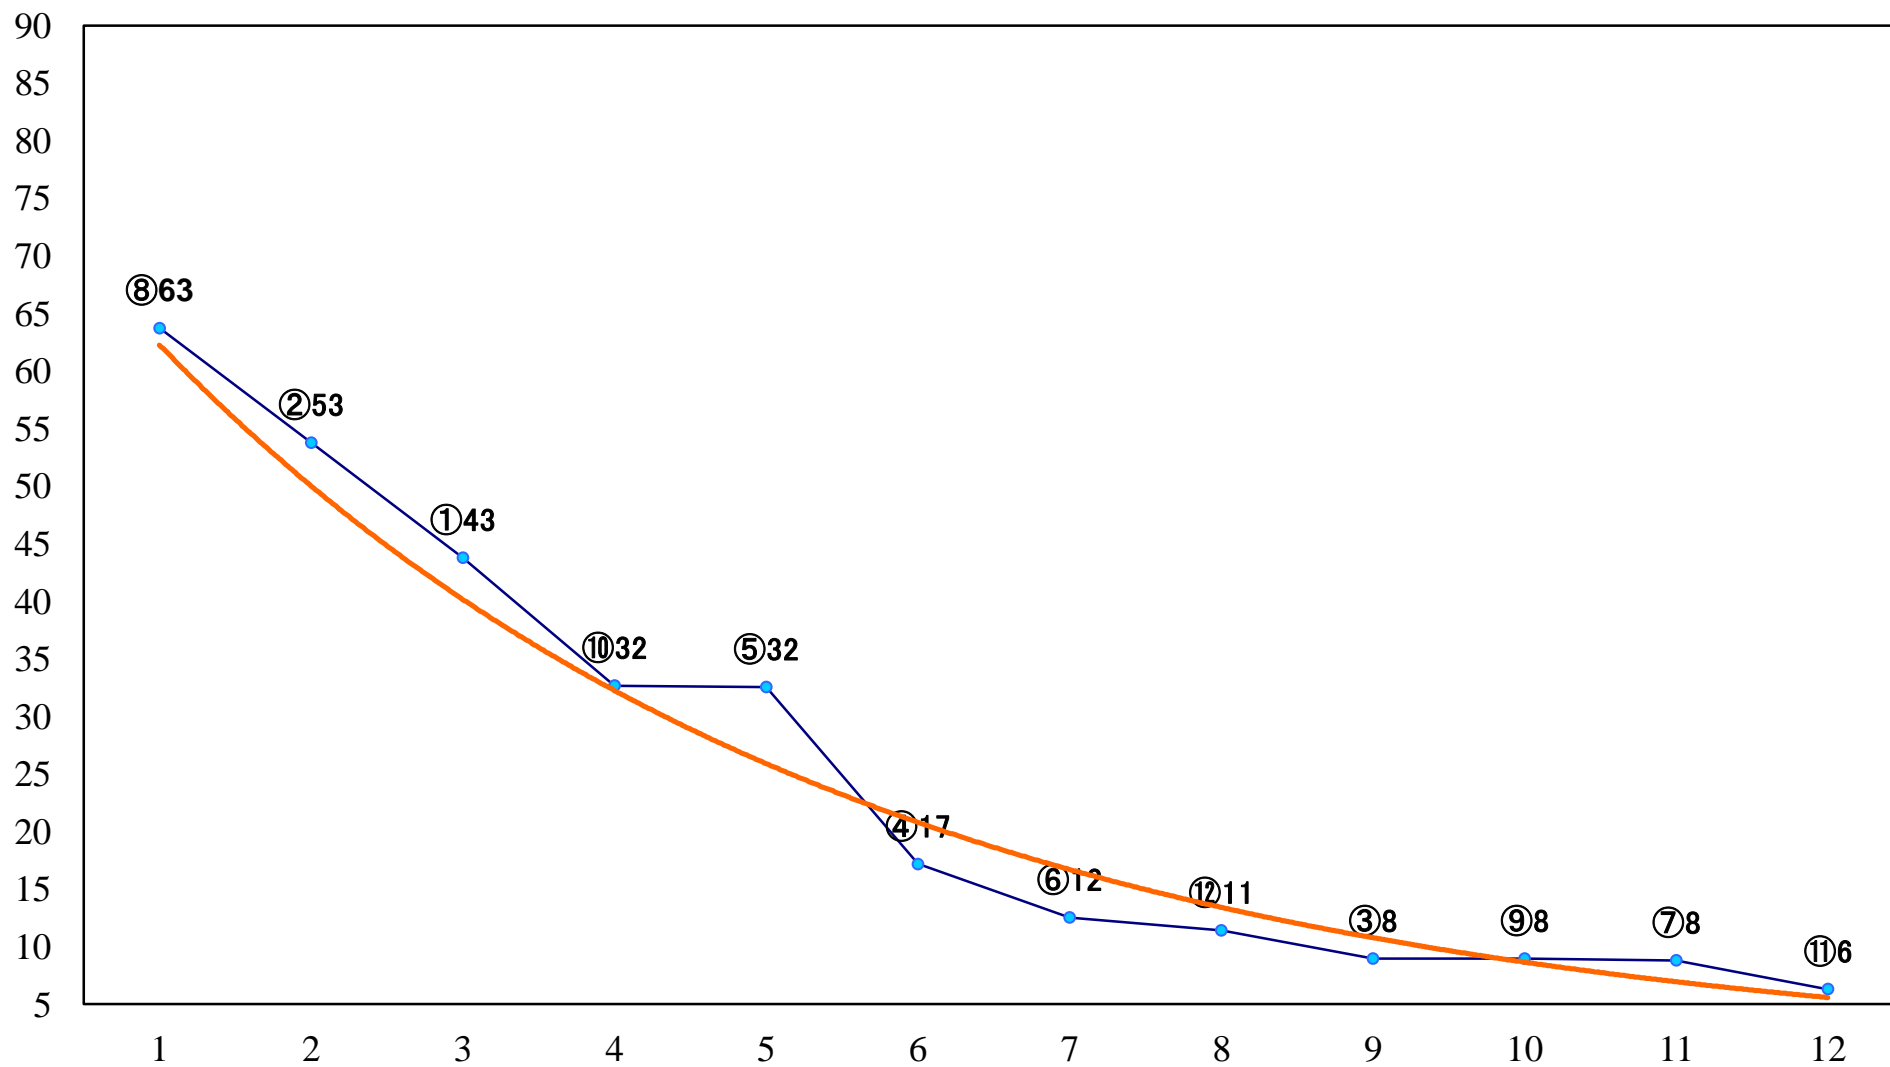

2020年10月22日(木) 浦和競馬 10R 15:20  
J交 マルチフェア特別B2B3選抜馬 左1400mm

2020年10月22日(木) 浦和競馬 11R 15:55  
けやき賞A2下 左1400mm