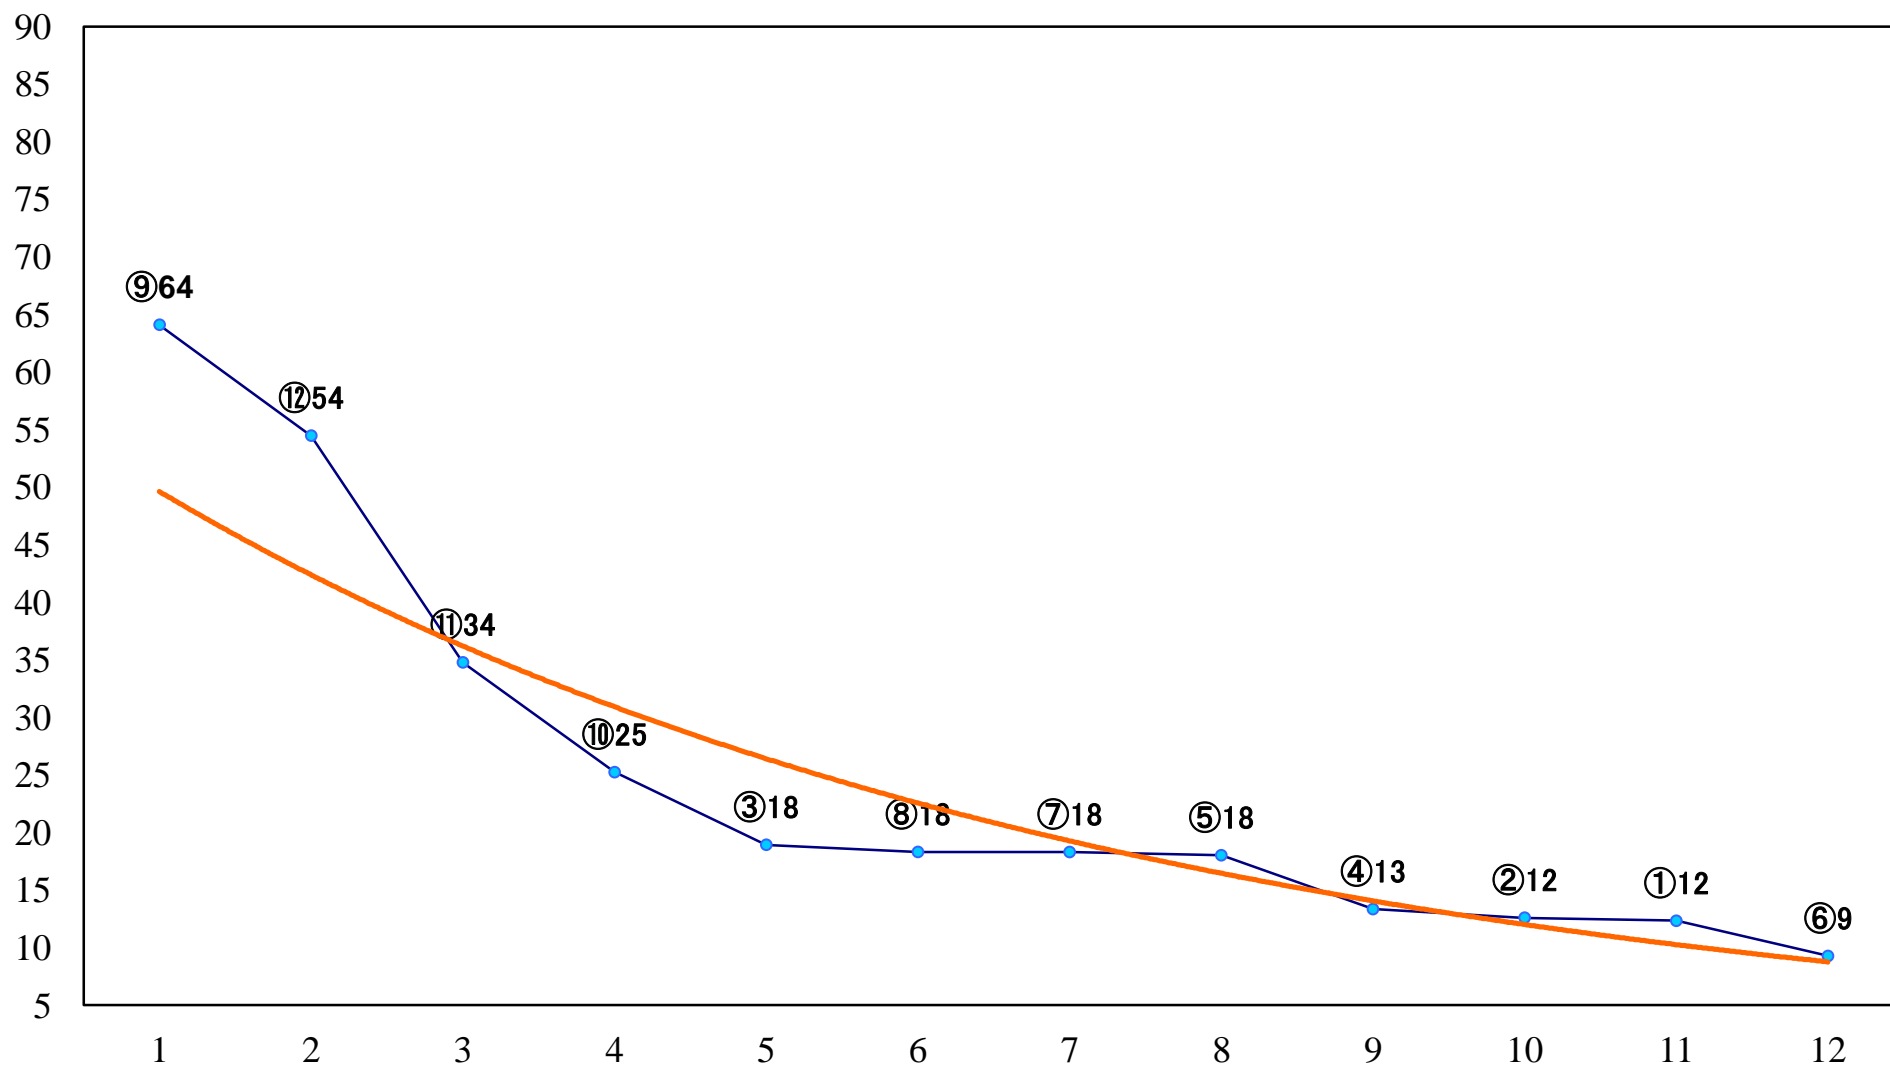

2020年10月22日(木) 浦和競馬 10R 15:20  
J交 マルチフェア特別B2B3選抜馬 左1400mm

2020年10月22日(木) 浦和競馬 11R 15:55  
けやき賞A2下 左1400mm