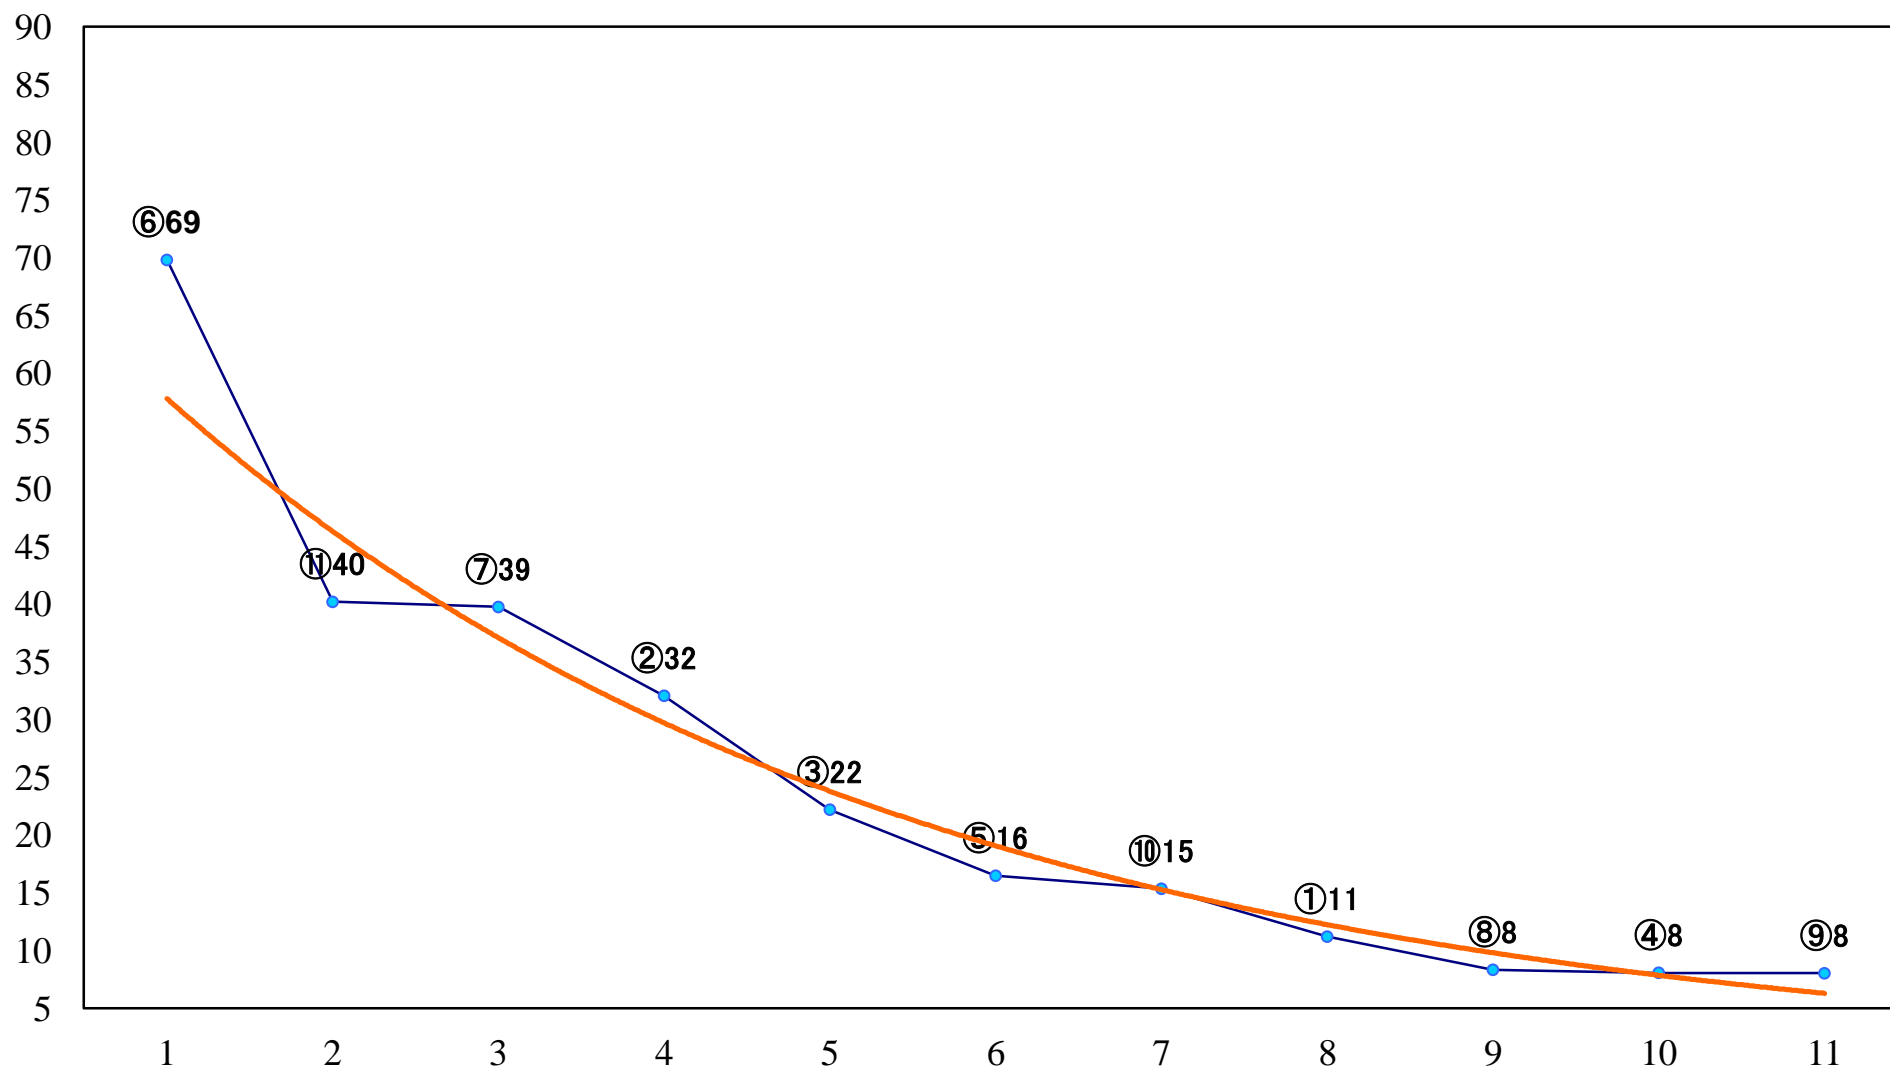

2020年10月22日(木) 浦和競馬 1R 10:20  
浦和800ラウンド3歳選抜馬 左800mm

2020年10月22日(木) 浦和競馬 2R 10:50  
2歳六 左1300mm

2020年10月22日(木) 浦和競馬 3R 11:20  
2歳五 左1400mm

2020年10月22日(木) 浦和競馬 4R 11:50  
3歳五 左1400mm

2020年10月22日(木) 浦和競馬 5R 12:25  
C3三 左1500mm