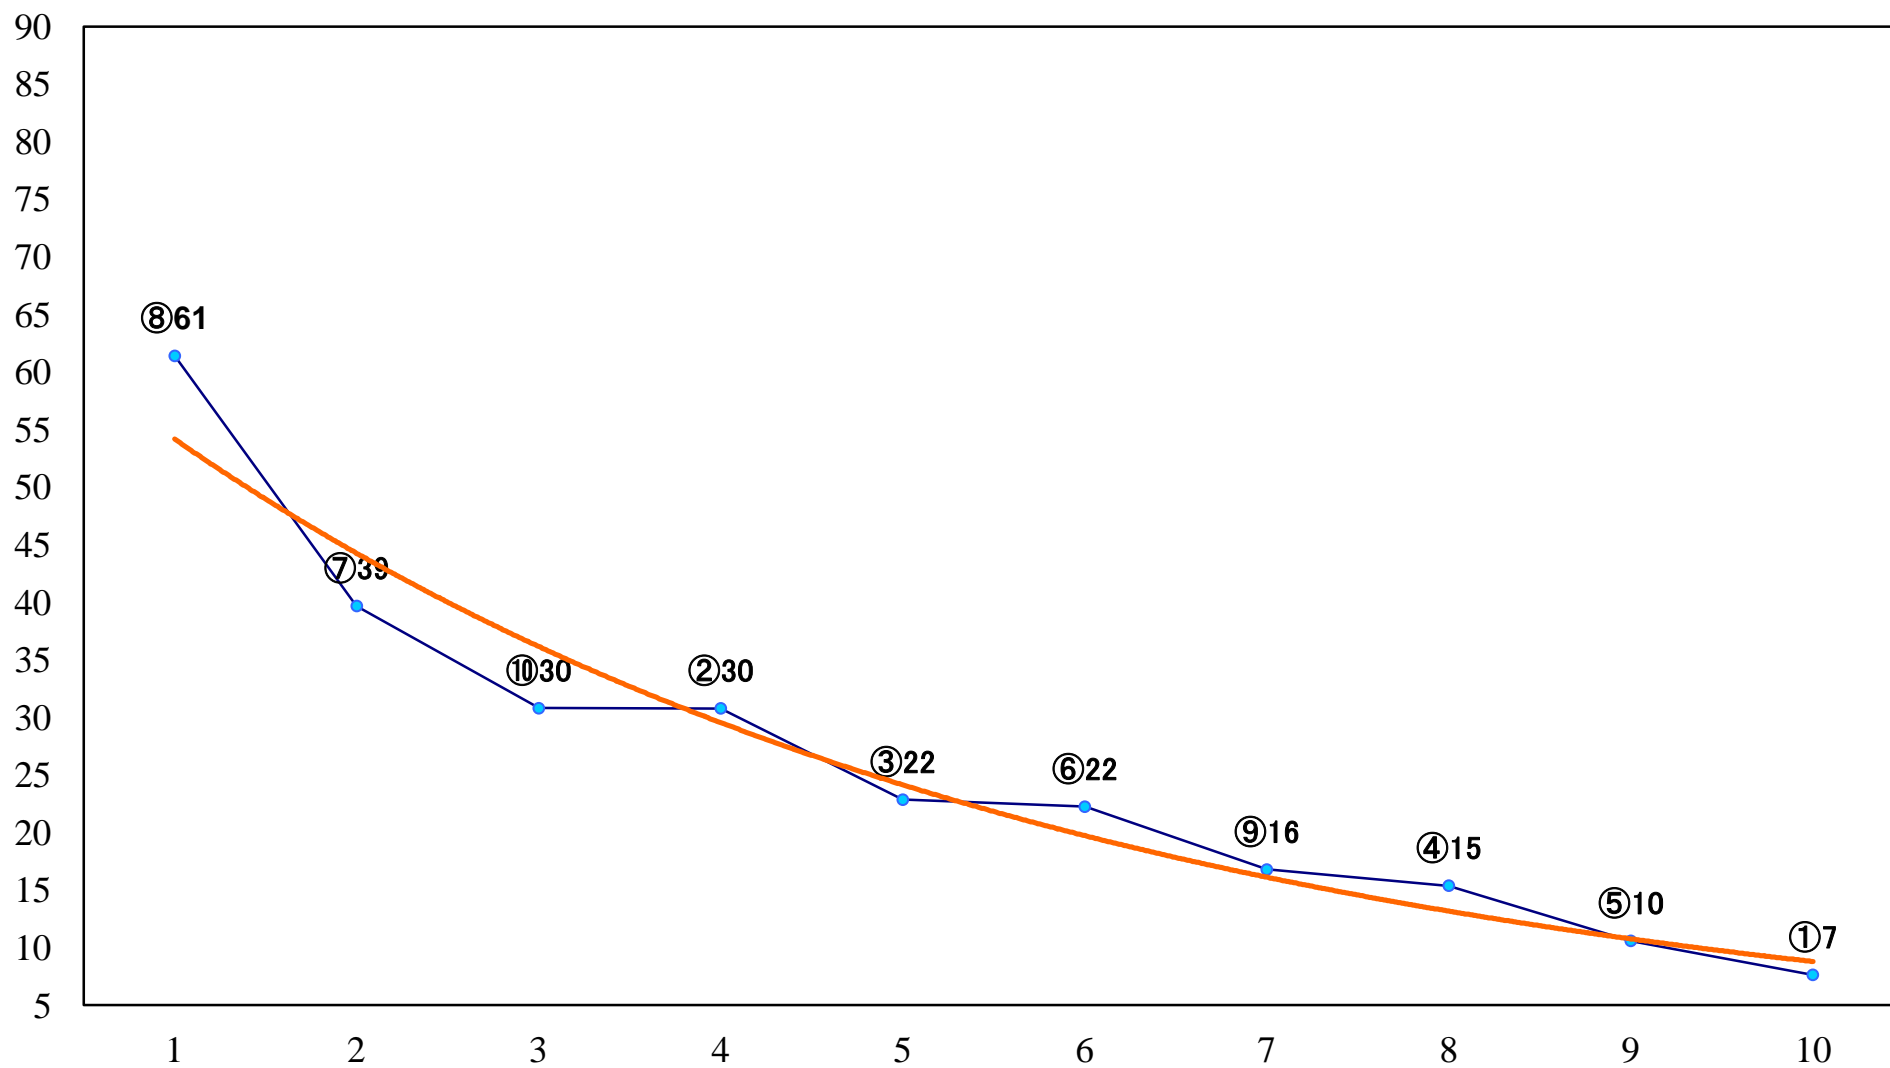

2020年10月22日(木) 浦和競馬 1R 10:20  
浦和800ラウンド3歳選抜馬 左800mm

2020年10月22日(木) 浦和競馬 2R 10:50  
2歳六 左1300mm

2020年10月22日(木) 浦和競馬 3R 11:20  
2歳五 左1400mm

2020年10月22日(木) 浦和競馬 4R 11:50  
3歳五 左1400mm

2020年10月22日(木) 浦和競馬 5R 12:25  
C3三 左1500mm