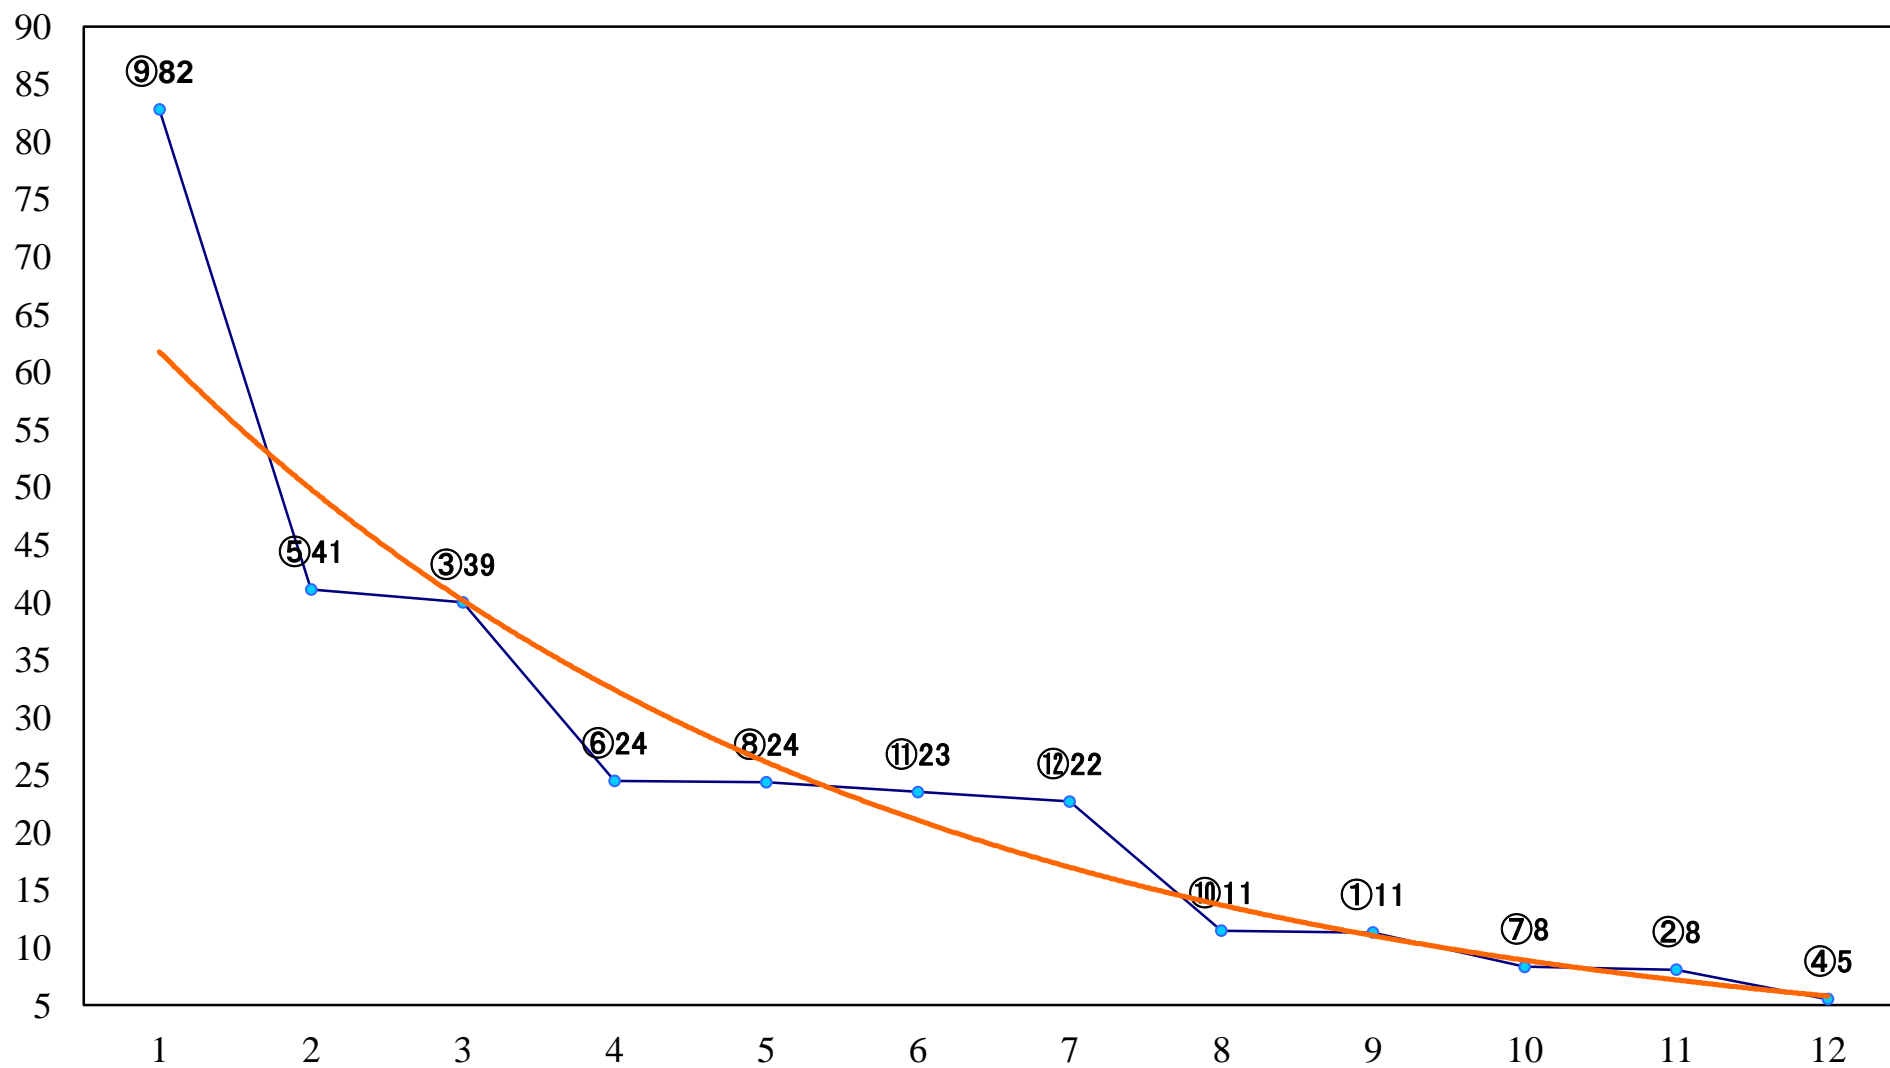

2020年10月22日(木) 浦和競馬 1R 10:20  
浦和800ラウンド3歳選抜馬 左800mm

2020年10月22日(木) 浦和競馬 2R 10:50  
2歳六 左1300mm

2020年10月22日(木) 浦和競馬 3R 11:20  
2歳五 左1400mm

2020年10月22日(木) 浦和競馬 4R 11:50  
3歳五 左1400mm

2020年10月22日(木) 浦和競馬 5R 12:25  
C3三 左1500mm