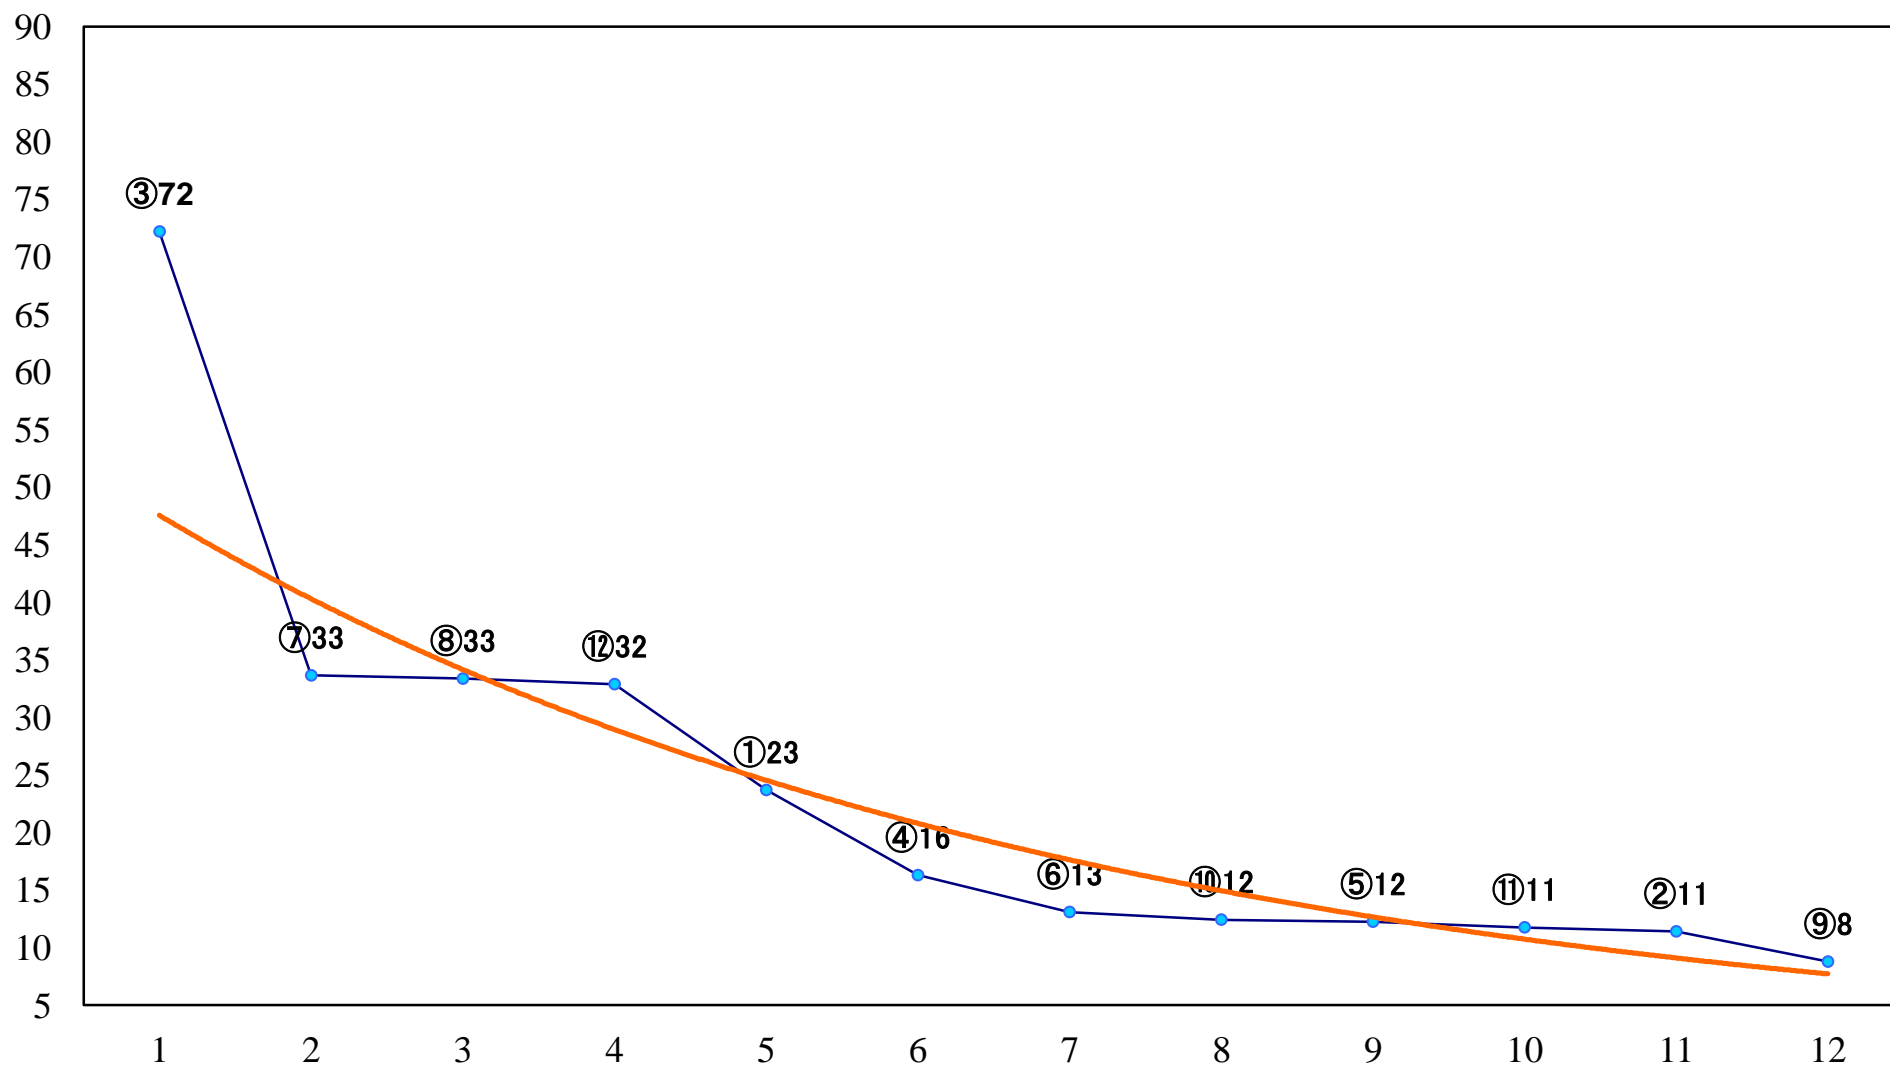

2020年10月22日(木) 浦和競馬 8R 14:10
埼玉葛地域観光農園いっぱい賞C2ニ 三 左1600mm

2020年10月22日(木) 浦和競馬 7R 13:35
埼玉 彩のきずな賞C1六七 左1500mm