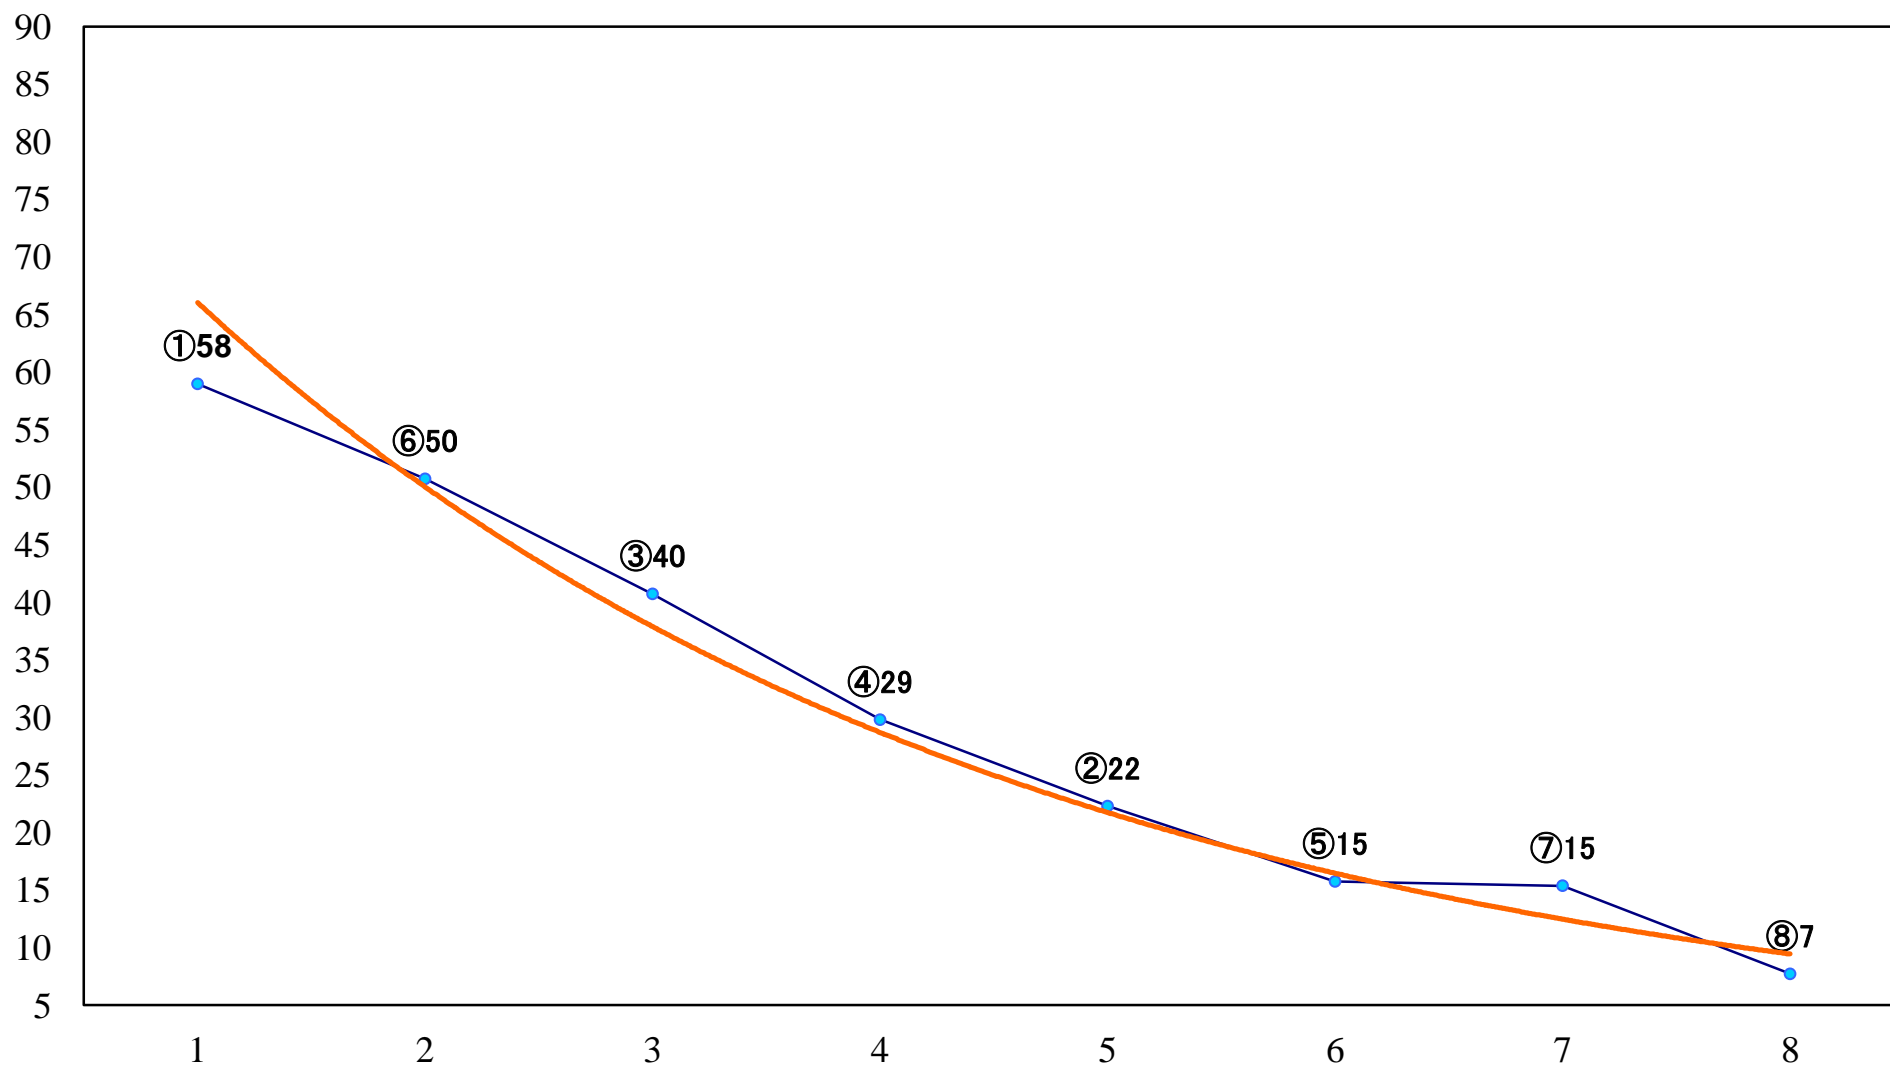

2020年10月22日(木) 浦和競馬 1R 10:20  
浦和800ラウンド3歳選抜馬 左800mm

2020年10月22日(木) 浦和競馬 2R 10:50  
2歳六 左1300mm

2020年10月22日(木) 浦和競馬 3R 11:20  
2歳五 左1400mm

2020年10月22日(木) 浦和競馬 4R 11:50  
3歳五 左1400mm

2020年10月22日(木) 浦和競馬 5R 12:25  
C3三 左1500mm