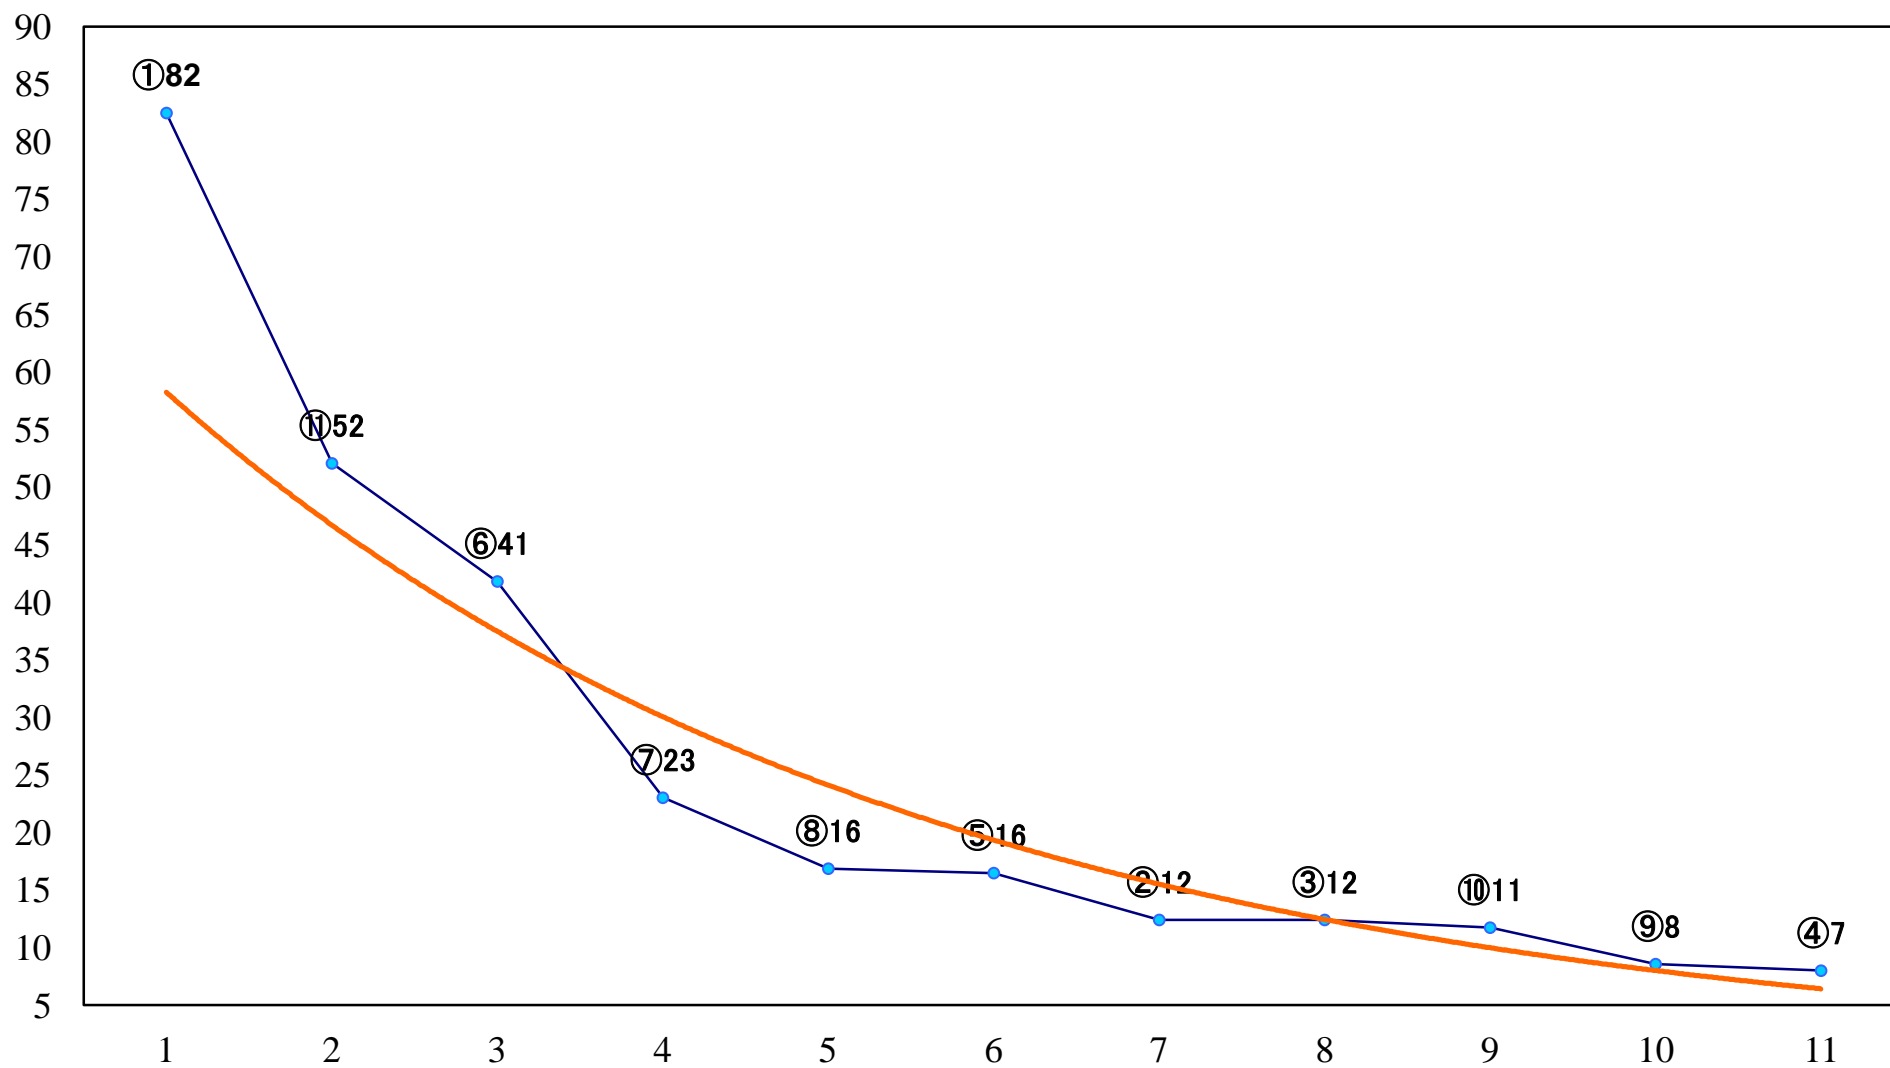

2020年10月22日(木) 浦和競馬 1R 10:20  
浦和800ラウンド3歳選抜馬 左800mm

2020年10月22日(木) 浦和競馬 2R 10:50  
2歳六 左1300mm

2020年10月22日(木) 浦和競馬 3R 11:20  
2歳五 左1400mm

2020年10月22日(木) 浦和競馬 4R 11:50  
3歳五 左1400mm

2020年10月22日(木) 浦和競馬 5R 12:25  
C3三 左1500mm