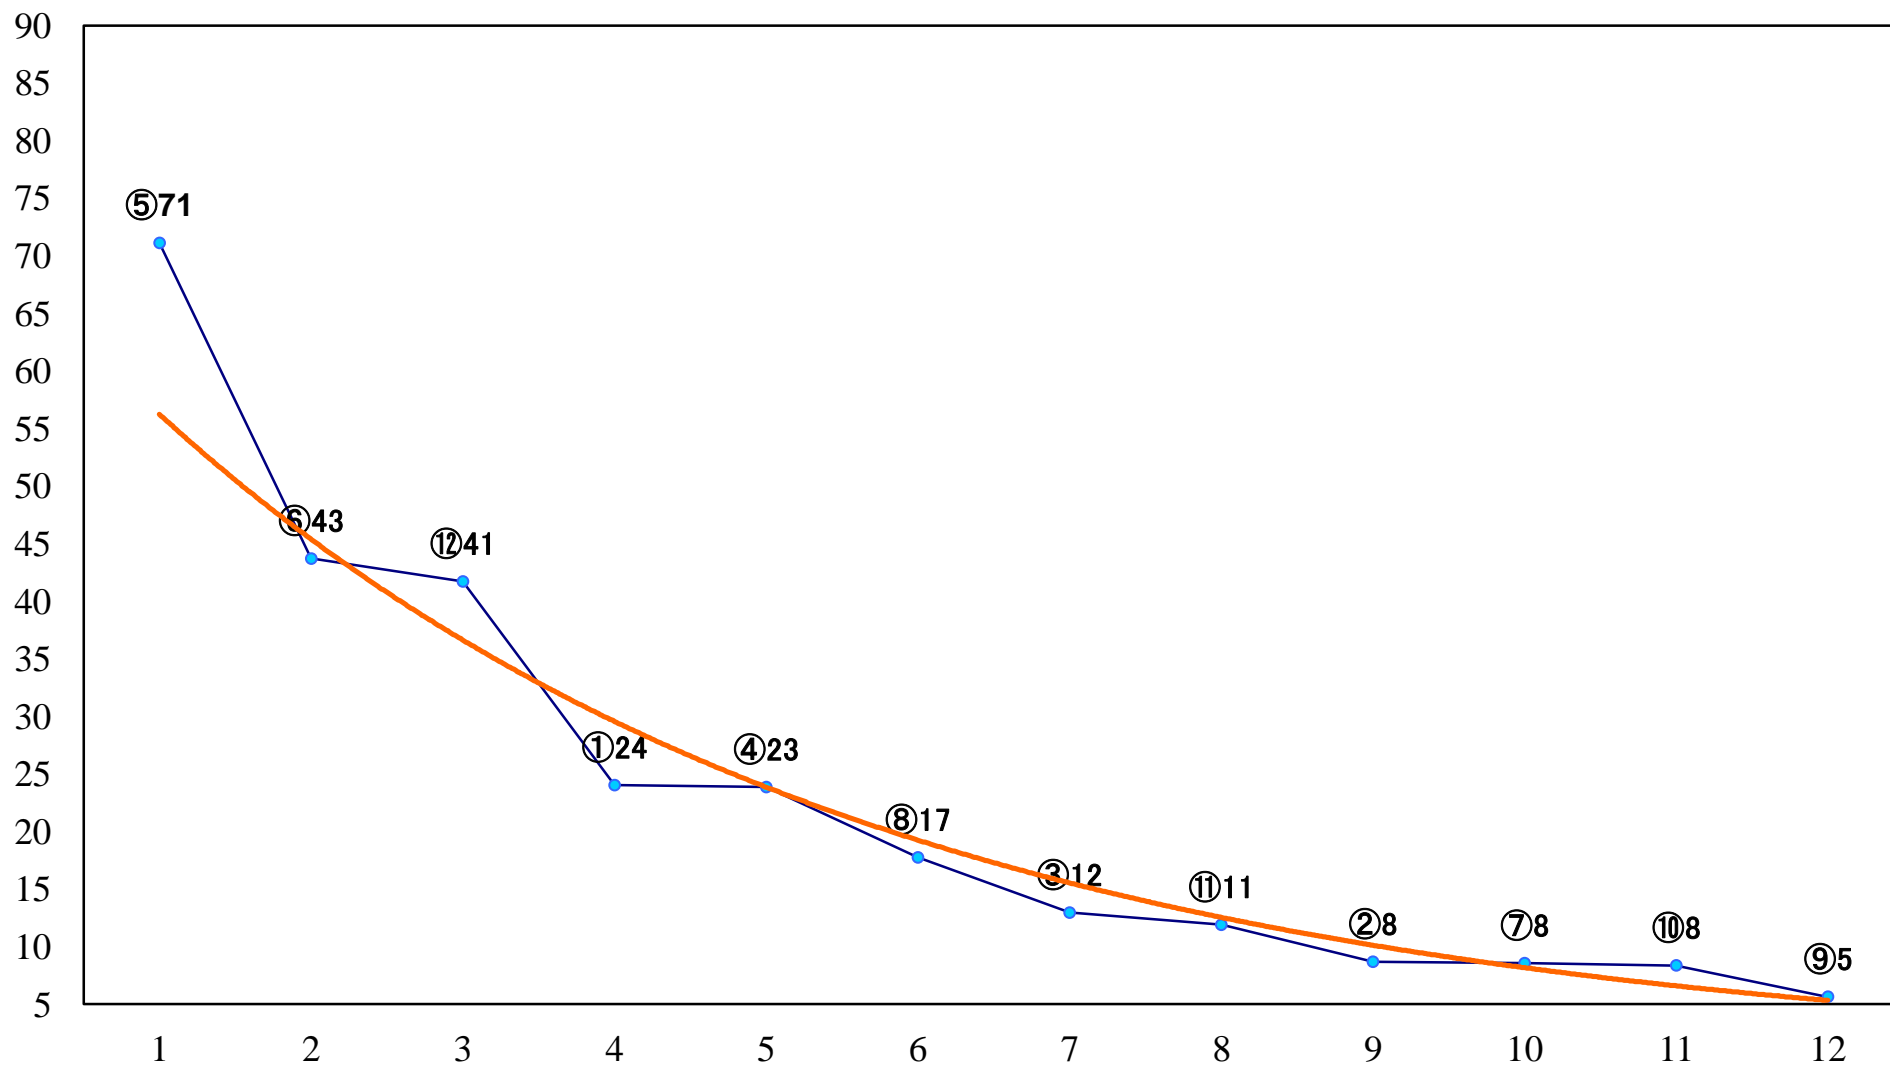

2020年10月23日(金) 浦和競馬 1R 10:20
ドリームチャレンジ2歳新馬イ 左800mm

2020年10月23日(金) 浦和競馬 2R 10:50
ドリームチャレンジ2歳新馬ア 左800mm

2020年10月23日(金) 浦和競馬 3R 11:20
3歳七 左1400mm

2020年10月23日(金) 浦和競馬 4R 11:50
特選C3一二 左1400mm

2020年10月23日(金) 浦和競馬 5R 12:25
C2十一二十三 左1400mm

2020年10月23日(金) 浦和競馬 11R 15:55
紅葉特別B2一 左1400mm