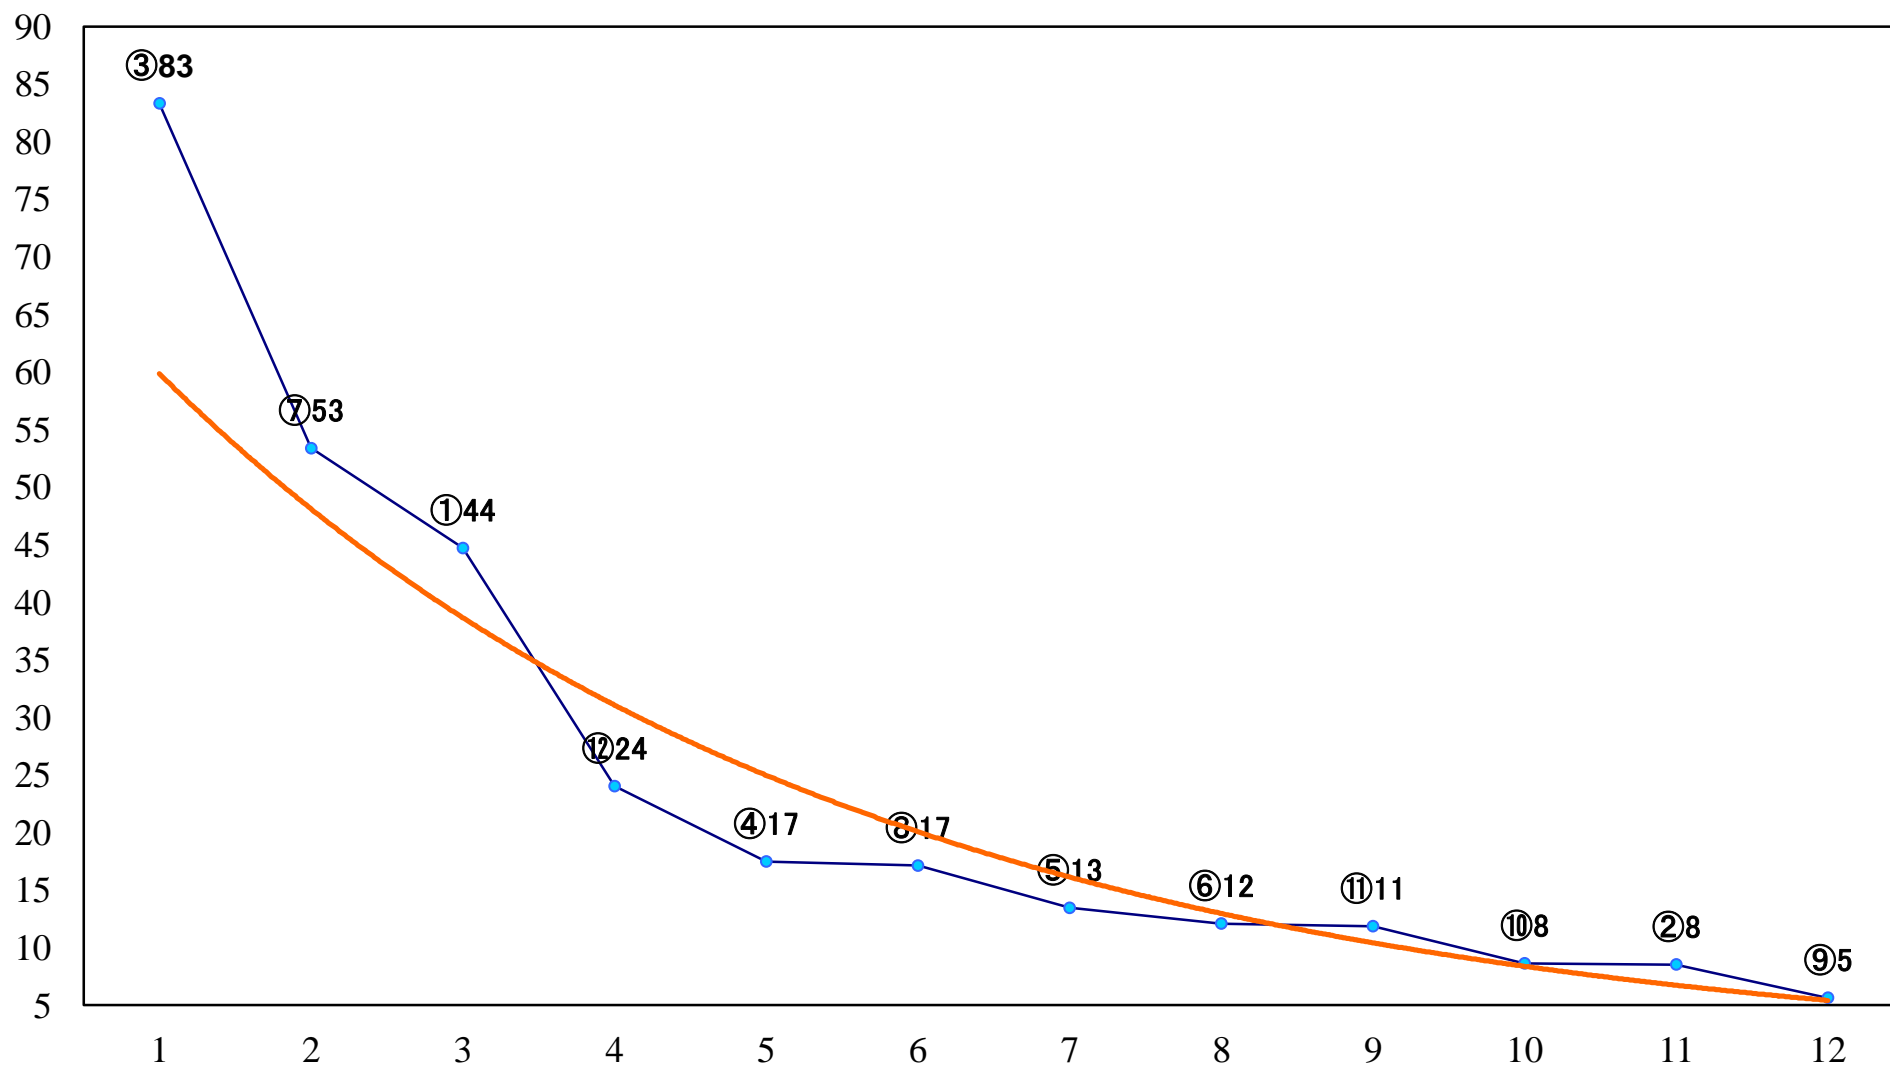

2020年10月23日(金) 浦和競馬 11R 15:55
紅葉特別B2一 左1400mm