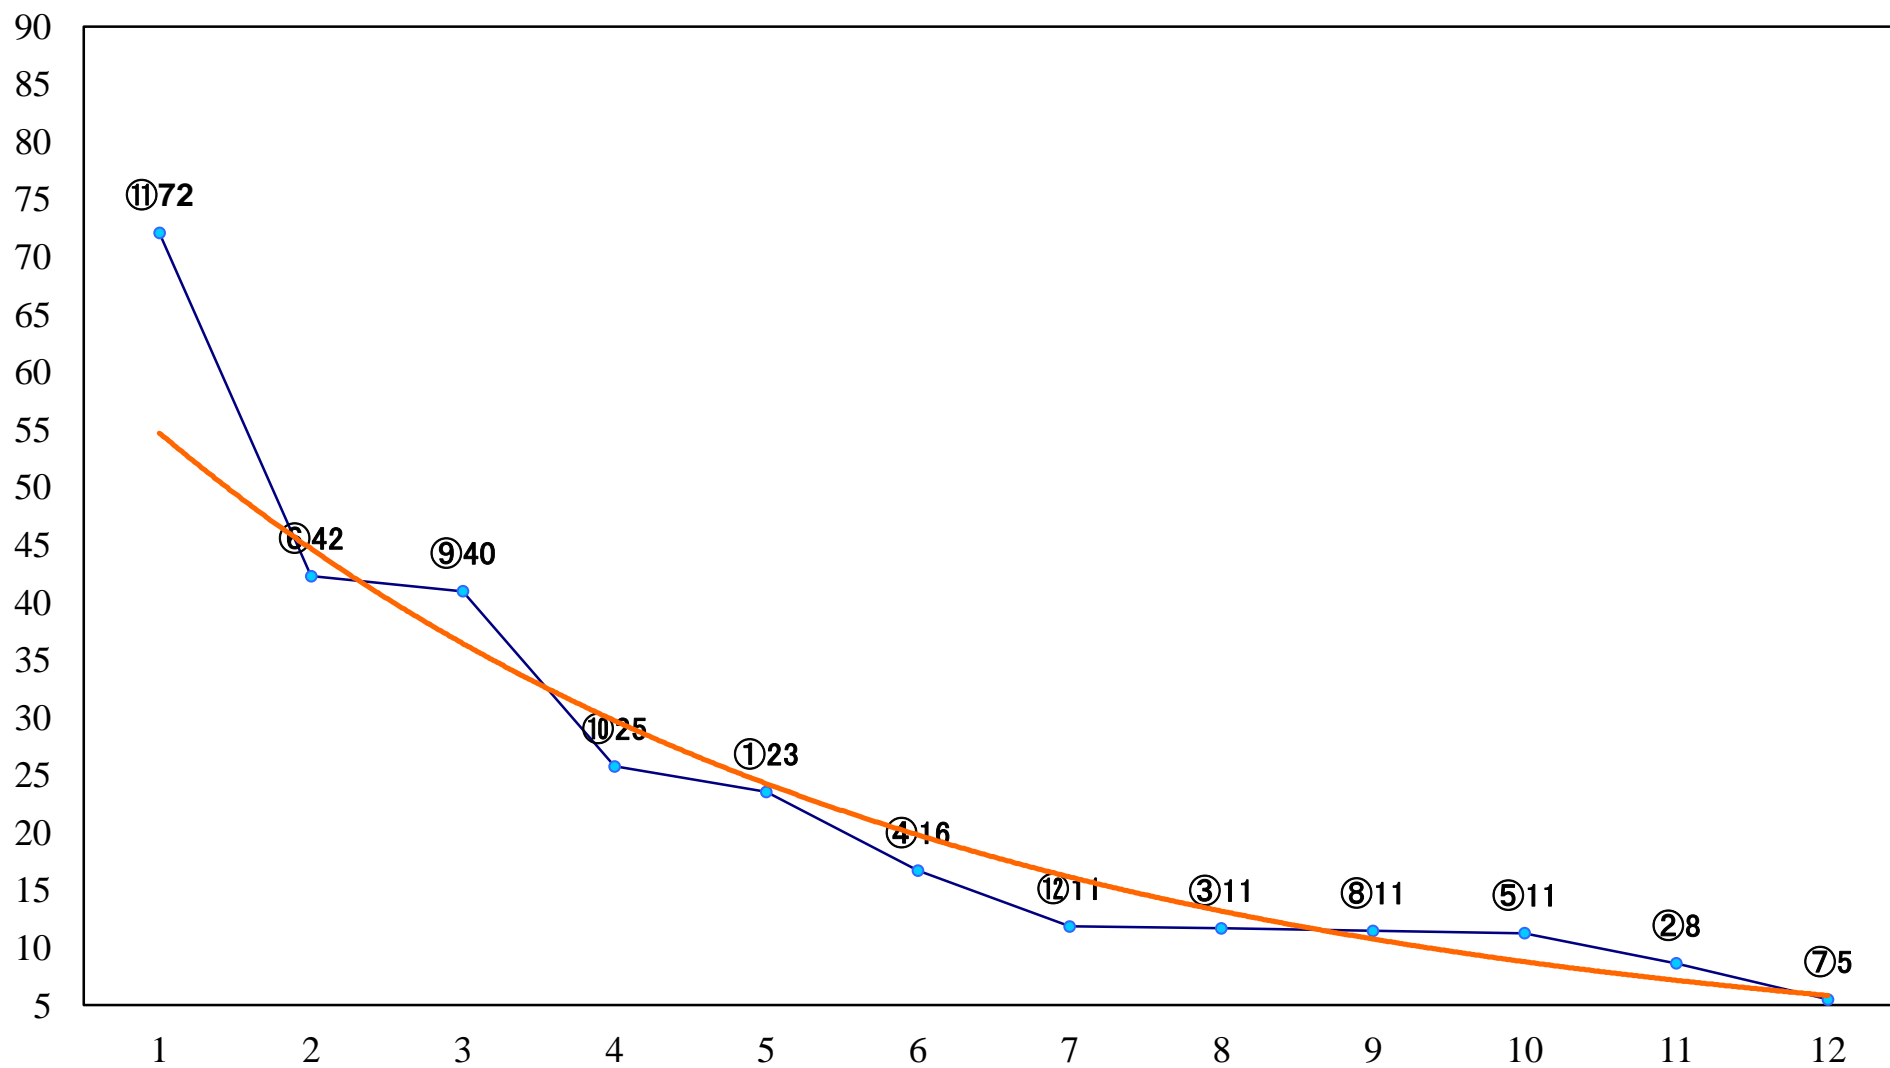

2020年10月23日(金) 浦和競馬 1R 10:20
ドリームチャレンジ2歳新馬イ 左800mm

2020年10月23日(金) 浦和競馬 2R 10:50
ドリームチャレンジ2歳新馬ア 左800mm

2020年10月23日(金) 浦和競馬 3R 11:20
3歳七 左1400mm

2020年10月23日(金) 浦和競馬 4R 11:50
特選C3一二 左1400mm

2020年10月23日(金) 浦和競馬 5R 12:25
C2十一二十三 左1400mm

2020年10月23日(金) 浦和競馬 6R 13:00
特選C3一二 左1500mm

2020年10月23日(金) 浦和競馬 7R 13:35
C2十一二十三 左1500mm

2020年10月23日(金) 浦和競馬 8R 14:10
シャキットと美味しい蓮田C2十一 十二 十三 左1400mm

2020年10月23日(金) 浦和競馬 9R 14:45
野菜いっぱい埼玉葛地域賞C1八 左1400mm

2020年10月23日(金) 浦和競馬 10R 15:20
秋陽特別C1ー 左1500mm

2020年10月23日(金) 浦和競馬 11R 15:55
紅葉特別B2一 左1400mm