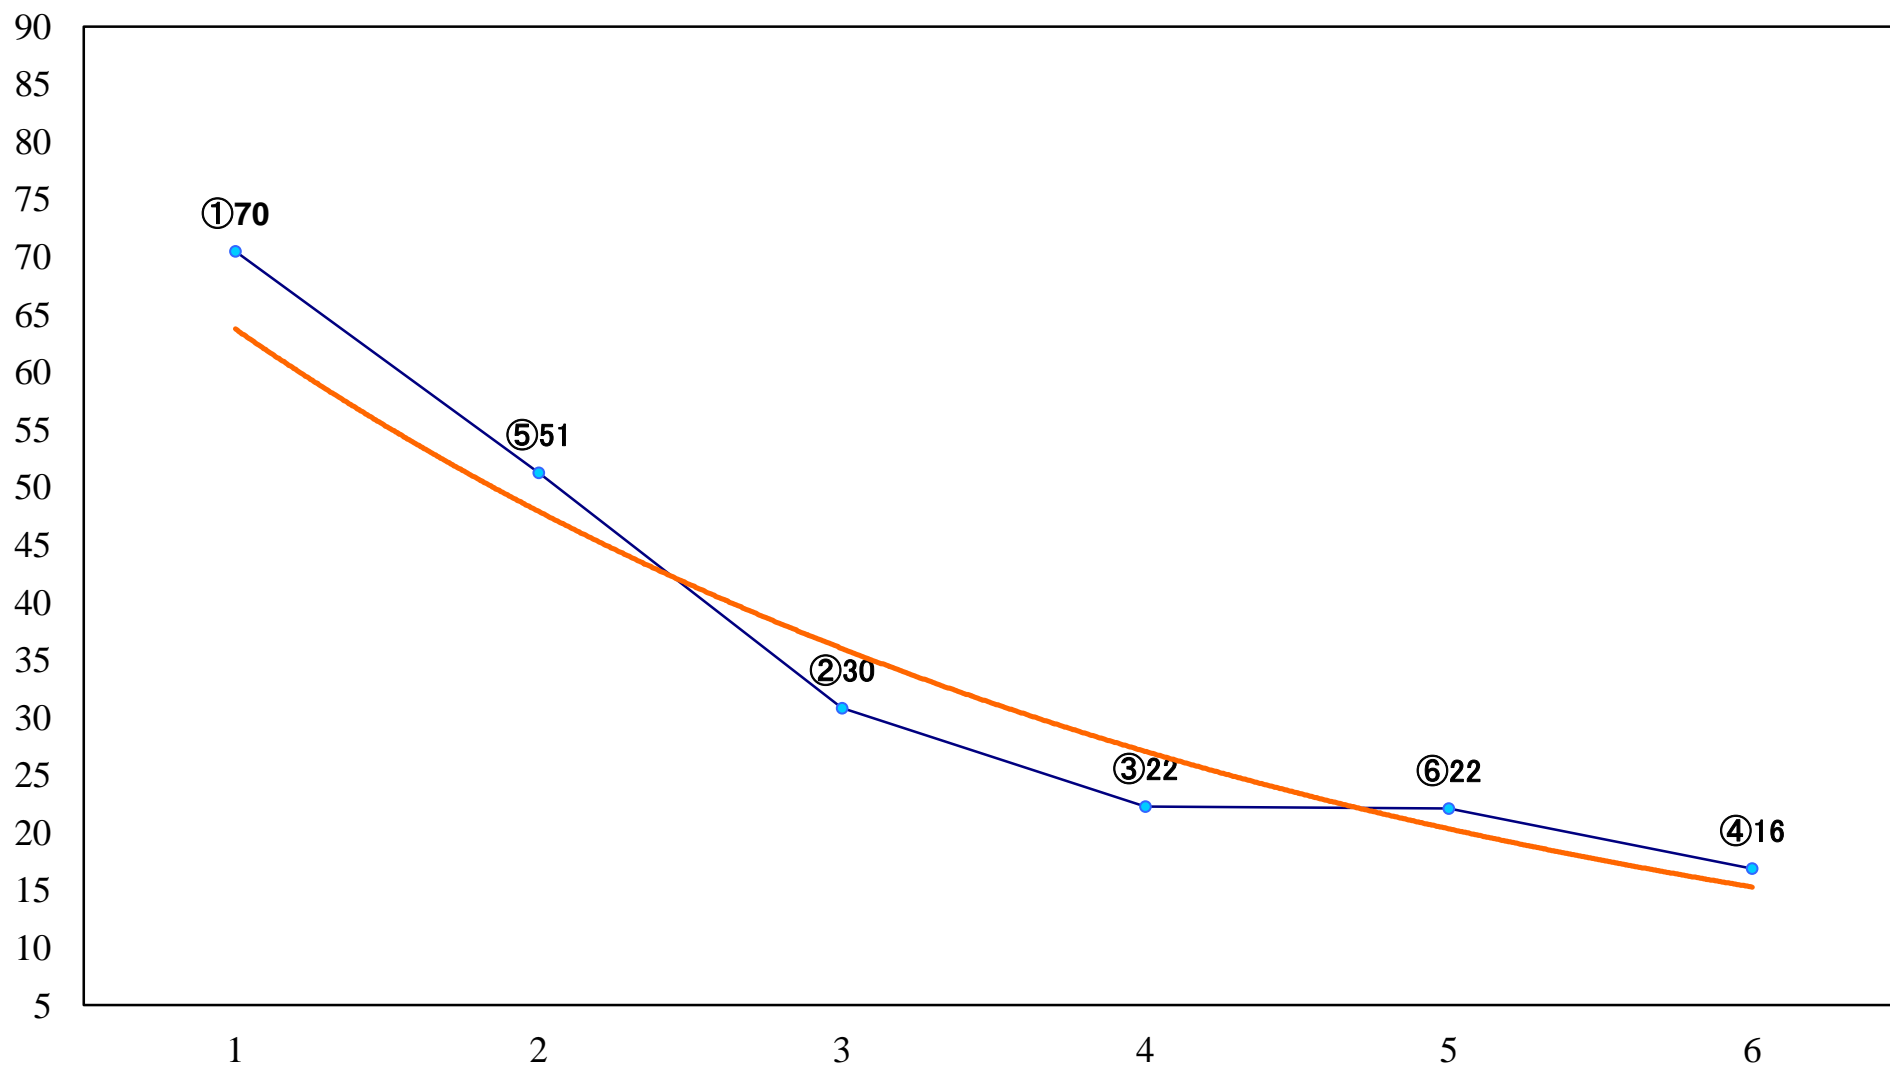

2020年10月23日(金) 浦和競馬 1R 10:20
ドリームチャレンジ2歳新馬イ 左800mm

2020年10月23日(金) 浦和競馬 2R 10:50
ドリームチャレンジ2歳新馬ア 左800mm

2020年10月23日(金) 浦和競馬 3R 11:20
3歳七 左1400mm

2020年10月23日(金) 浦和競馬 4R 11:50
特選C3一二 左1400mm

2020年10月23日(金) 浦和競馬 5R 12:25
C2十一二十三 左1400mm

2020年10月23日(金) 浦和競馬 11R 15:55
紅葉特別B2一 左1400mm