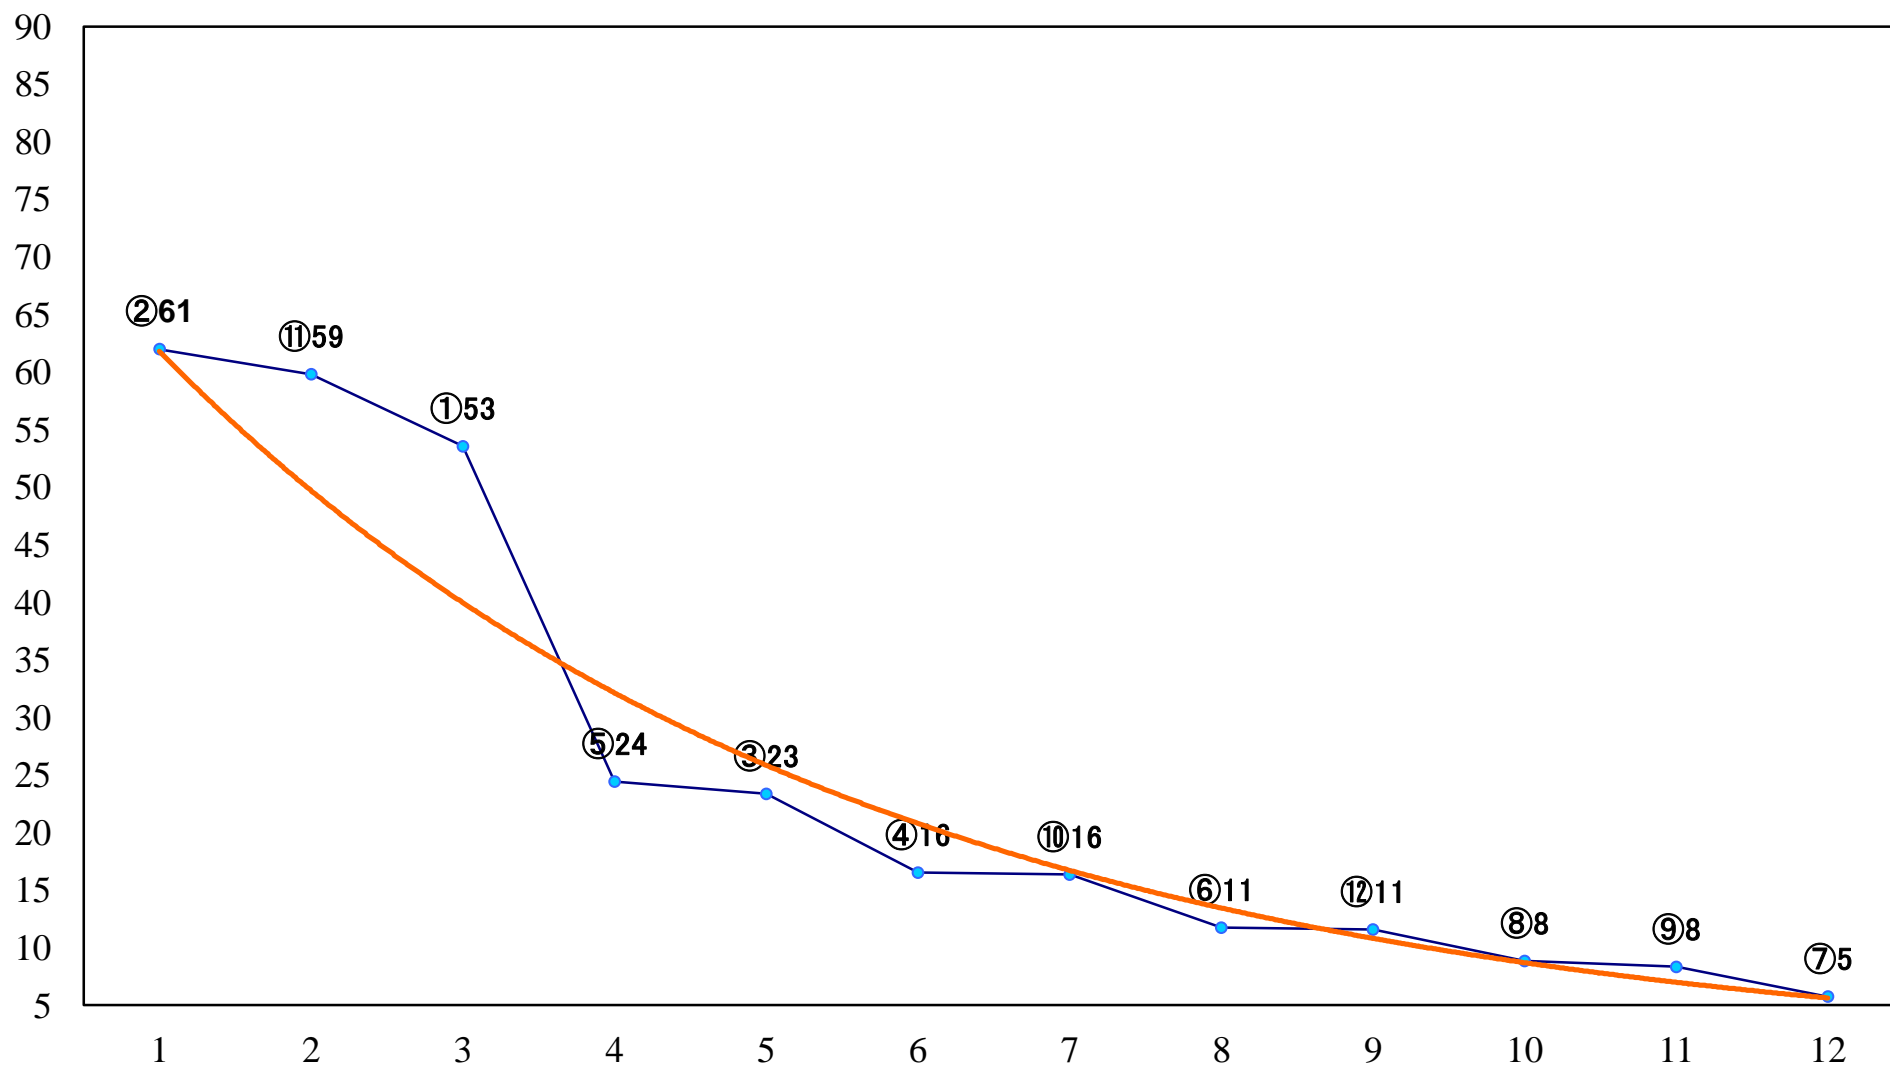

2020年10月23日(金) 浦和競馬 1R 10:20
ドリームチャレンジ2歳新馬イ 左800mm

2020年10月23日(金) 浦和競馬 2R 10:50
ドリームチャレンジ2歳新馬ア 左800mm

2020年10月23日(金) 浦和競馬 3R 11:20
3歳七 左1400mm

2020年10月23日(金) 浦和競馬 4R 11:50
特選C3一二 左1400mm

2020年10月23日(金) 浦和競馬 5R 12:25
C2十一二十三 左1400mm

2020年10月23日(金) 浦和競馬 6R 13:00
特選C3一二 左1500mm

2020年10月23日(金) 浦和競馬 7R 13:35
C2十一二十三 左1500mm

2020年10月23日(金) 浦和競馬 8R 14:10
シャキットと美味しい蓮田C2十一 十二 十三 左1400mm

2020年10月23日(金) 浦和競馬 9R 14:45
野菜いっぱい埼玉葛地域賞C1八 左1400mm

2020年10月23日(金) 浦和競馬 10R 15:20
秋陽特別C1ー 左1500mm

2020年10月23日(金) 浦和競馬 11R 15:55
紅葉特別B2一 左1400mm