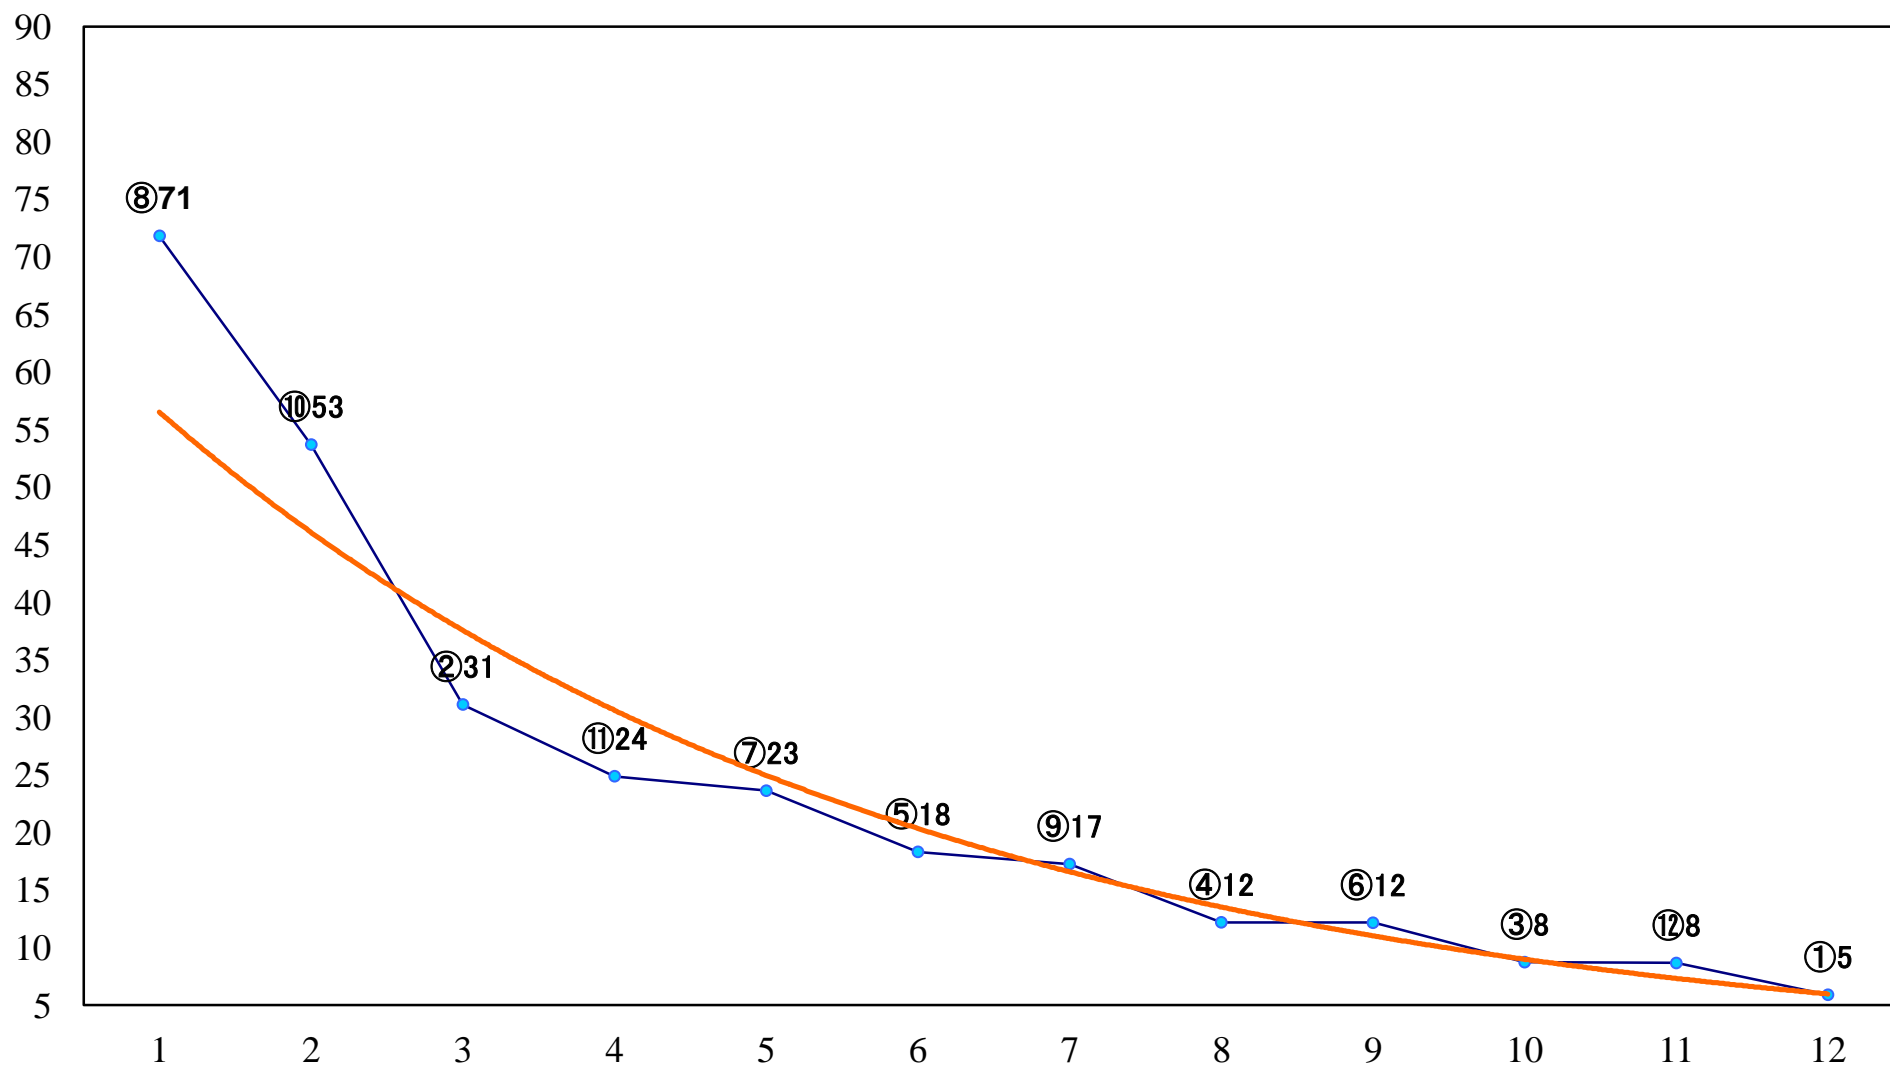

2020年10月23日(金) 浦和競馬 9R 14:45
野菜いっぱい埼玉葛地域賞C1八 左1400mm