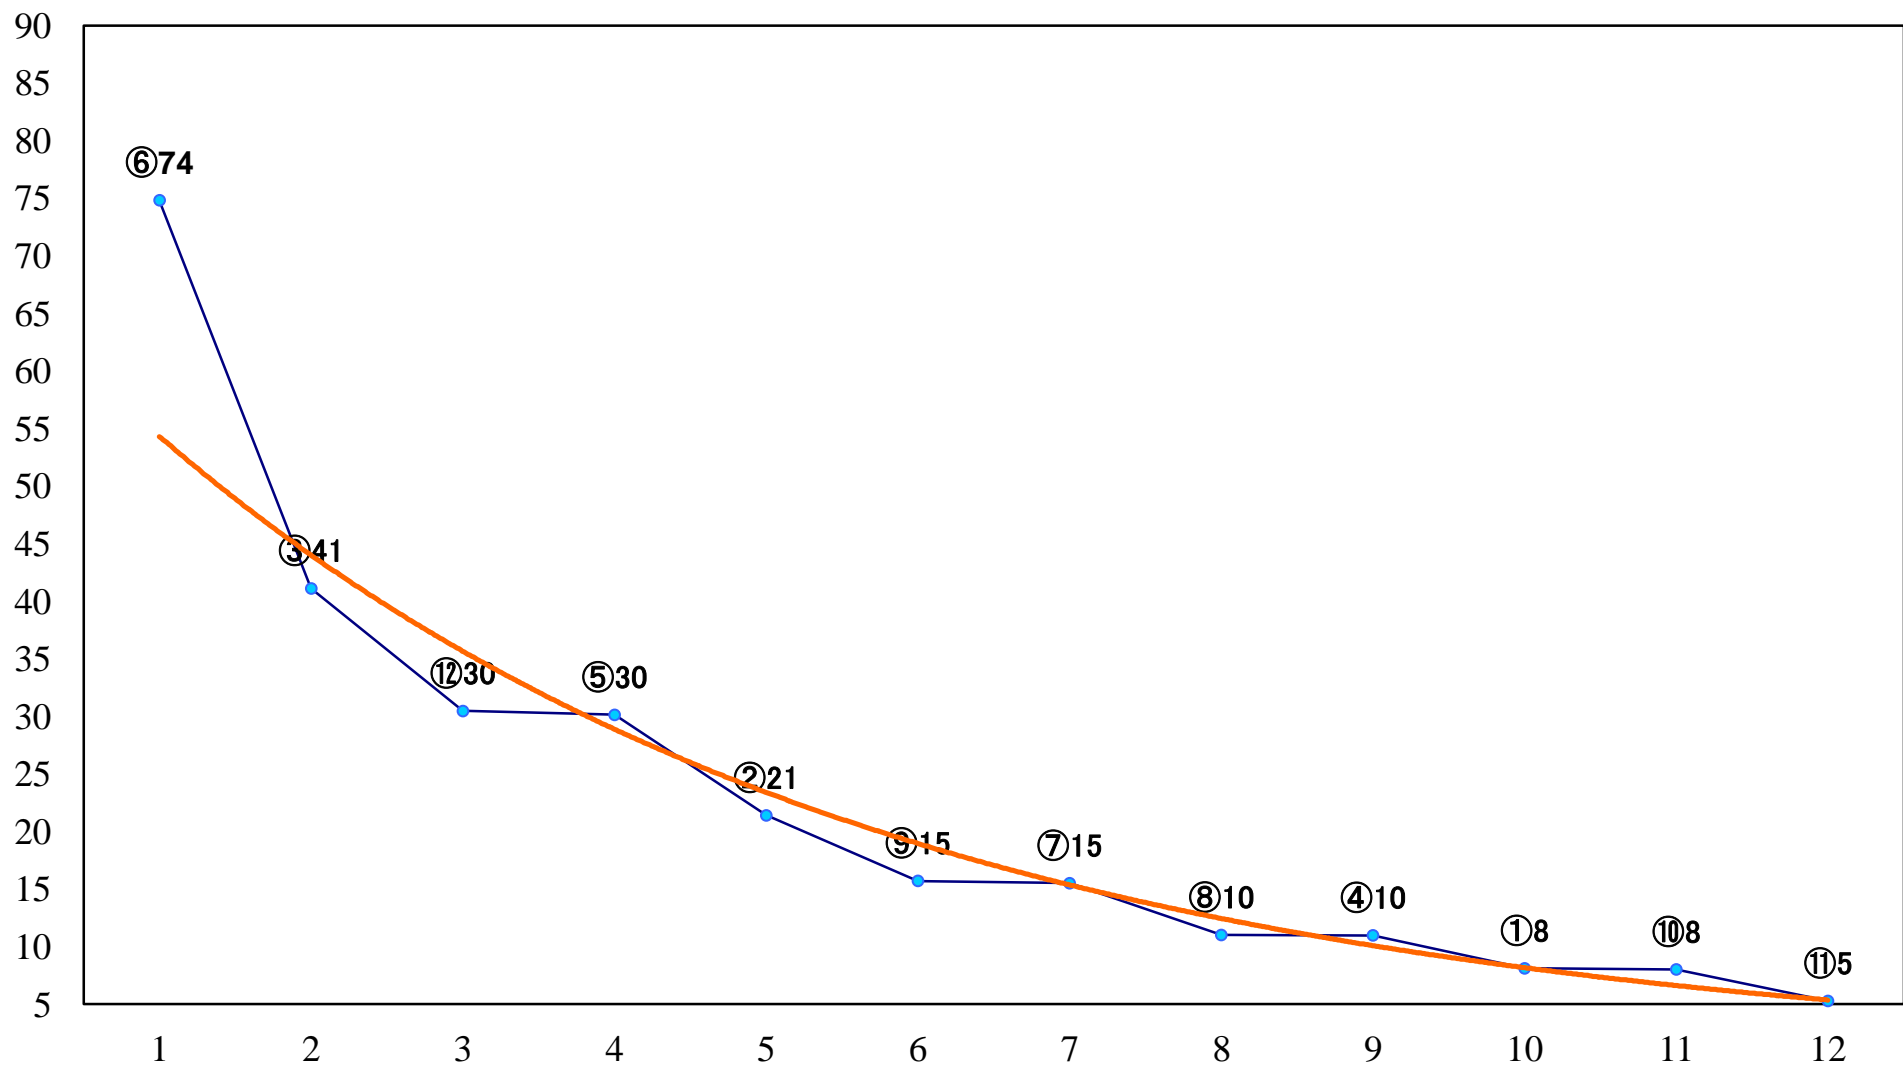

2020年10月23日(金) 浦和競馬 1R 10:20
ドリームチャレンジ2歳新馬イ 左800mm

2020年10月23日(金) 浦和競馬 2R 10:50
ドリームチャレンジ2歳新馬ア 左800mm

2020年10月23日(金) 浦和競馬 3R 11:20
3歳七 左1400mm

2020年10月23日(金) 浦和競馬 4R 11:50
特選C3一二 左1400mm

2020年10月23日(金) 浦和競馬 5R 12:25
C2十一二十三 左1400mm

2020年10月23日(金) 浦和競馬 11R 15:55
紅葉特別B2一 左1400mm