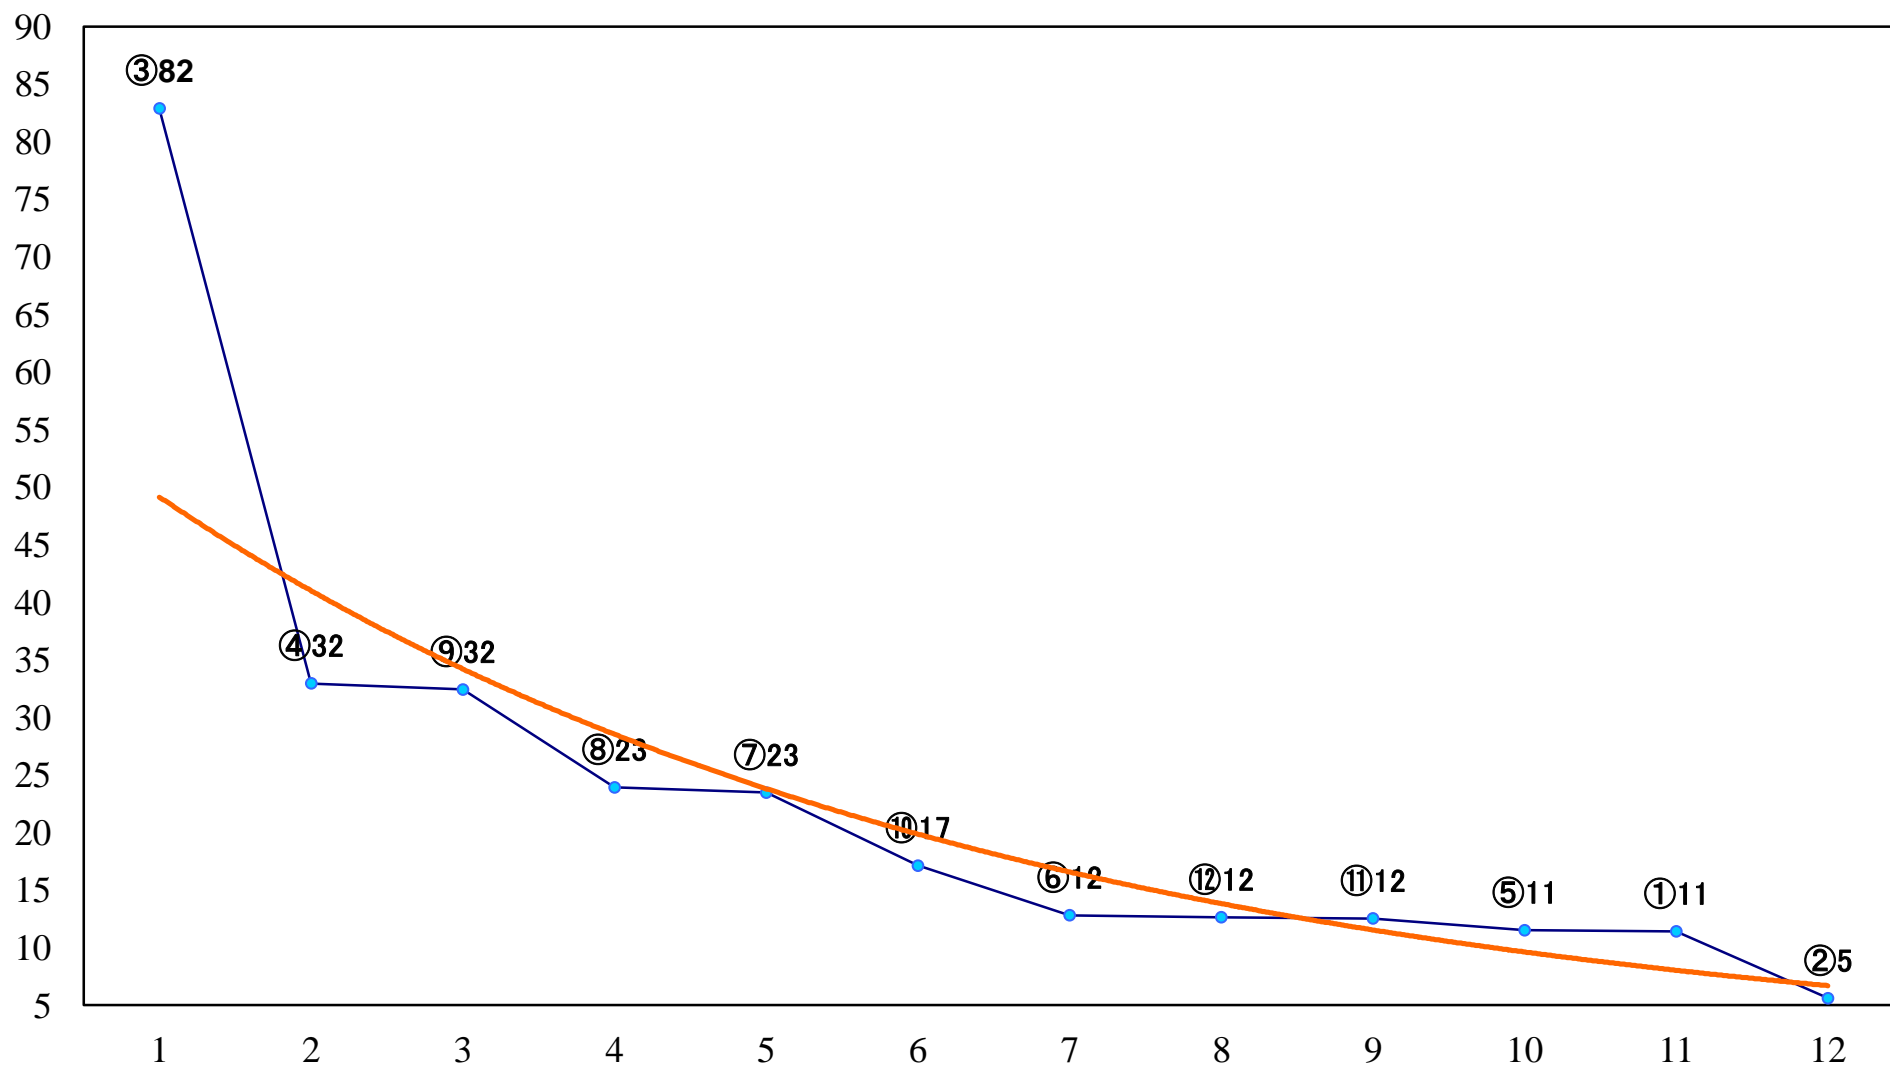

2020年10月23日(金) 浦和競馬 1R 10:20
ドリームチャレンジ2歳新馬イ 左800mm

2020年10月23日(金) 浦和競馬 2R 10:50
ドリームチャレンジ2歳新馬ア 左800mm

2020年10月23日(金) 浦和競馬 3R 11:20
3歳七 左1400mm

2020年10月23日(金) 浦和競馬 4R 11:50
特選C3一二 左1400mm

2020年10月23日(金) 浦和競馬 5R 12:25
C2十一二十三 左1400mm

2020年10月23日(金) 浦和競馬 6R 13:00
特選C3一二 左1500mm

2020年10月23日(金) 浦和競馬 7R 13:35
C2十一二十三 左1500mm

2020年10月23日(金) 浦和競馬 8R 14:10
シャキットと美味しい蓮田C2十一 十二 十三 左1400mm

2020年10月23日(金) 浦和競馬 9R 14:45
野菜いっぱい埼玉葛地域賞C1八 左1400mm

2020年10月23日(金) 浦和競馬 10R 15:20
秋陽特別C1ー 左1500mm

2020年10月23日(金) 浦和競馬 11R 15:55
紅葉特別B2一 左1400mm