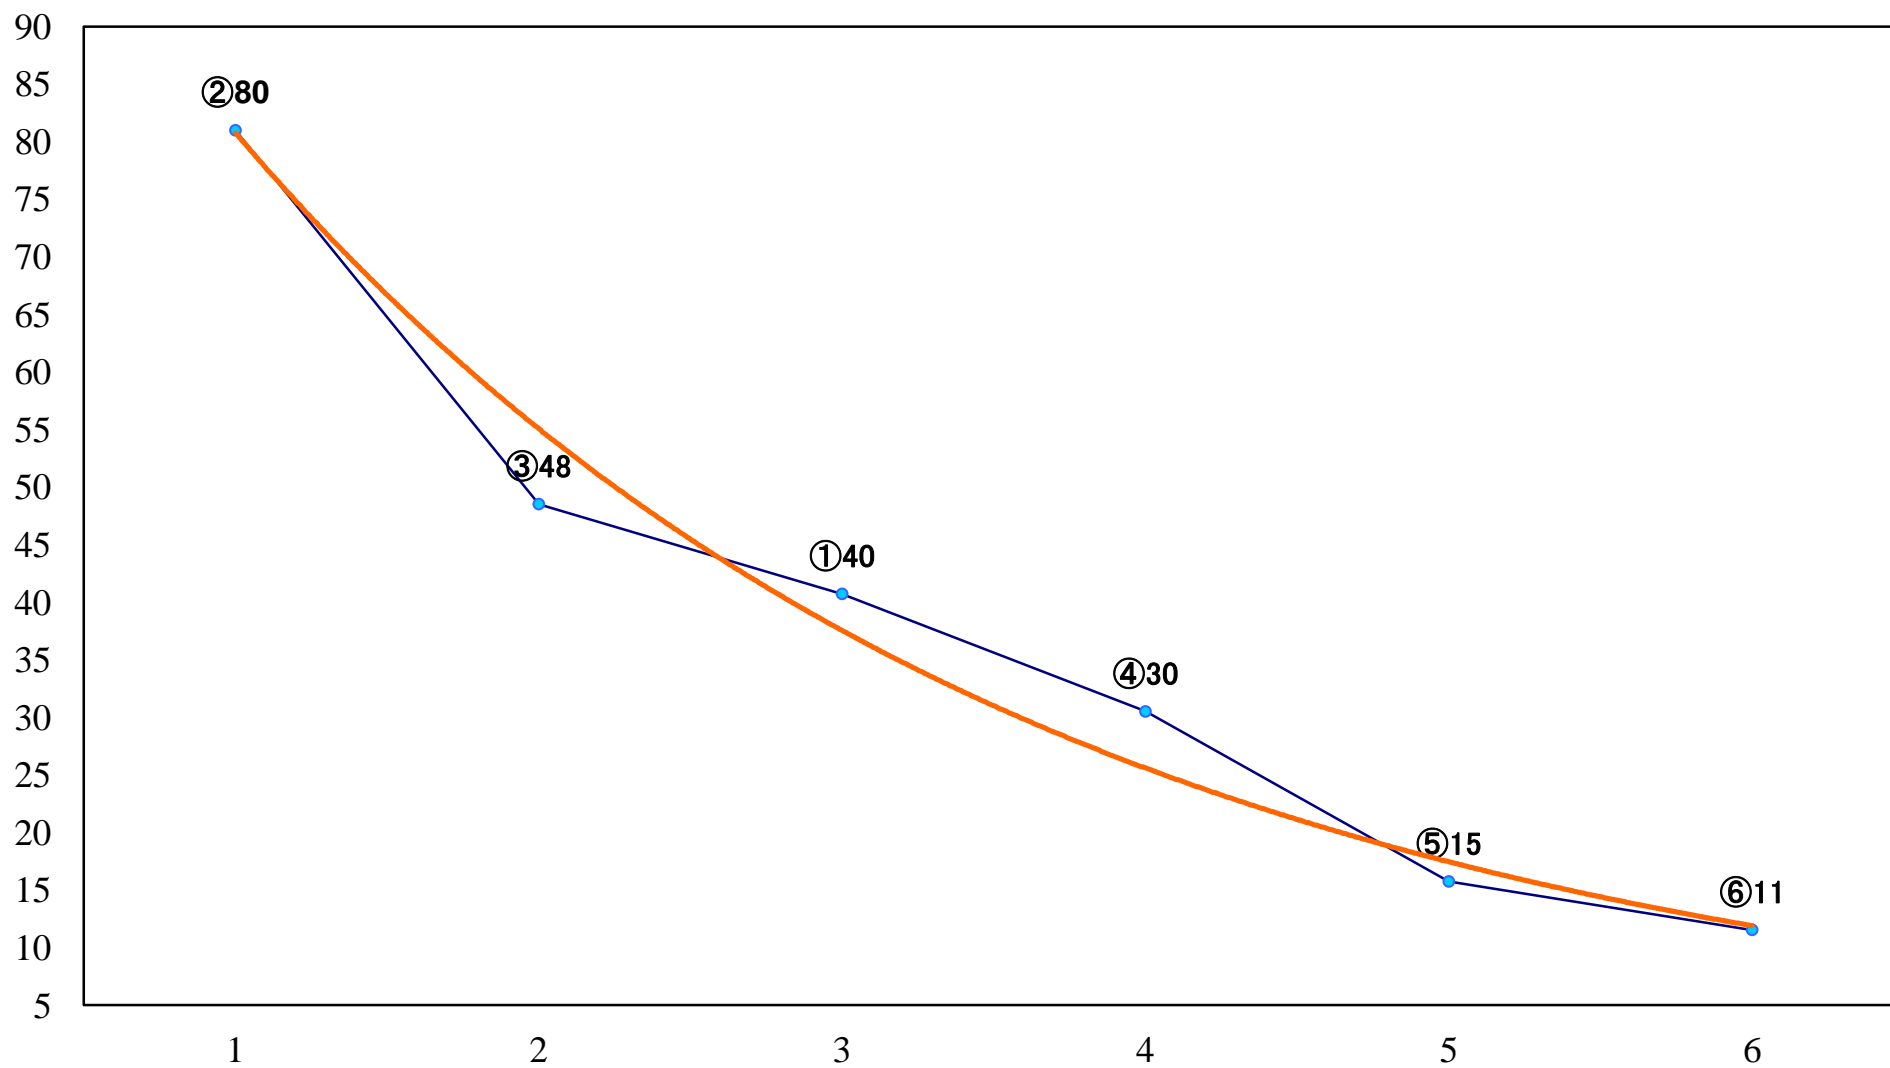

2020年10月23日(金) 浦和競馬 1R 10:20
ドリームチャレンジ2歳新馬イ 左800mm

2020年10月23日(金) 浦和競馬 2R 10:50
ドリームチャレンジ2歳新馬ア 左800mm

2020年10月23日(金) 浦和競馬 3R 11:20
3歳七 左1400mm

2020年10月23日(金) 浦和競馬 4R 11:50
特選C3一二 左1400mm

2020年10月23日(金) 浦和競馬 5R 12:25
C2十一二十三 左1400mm