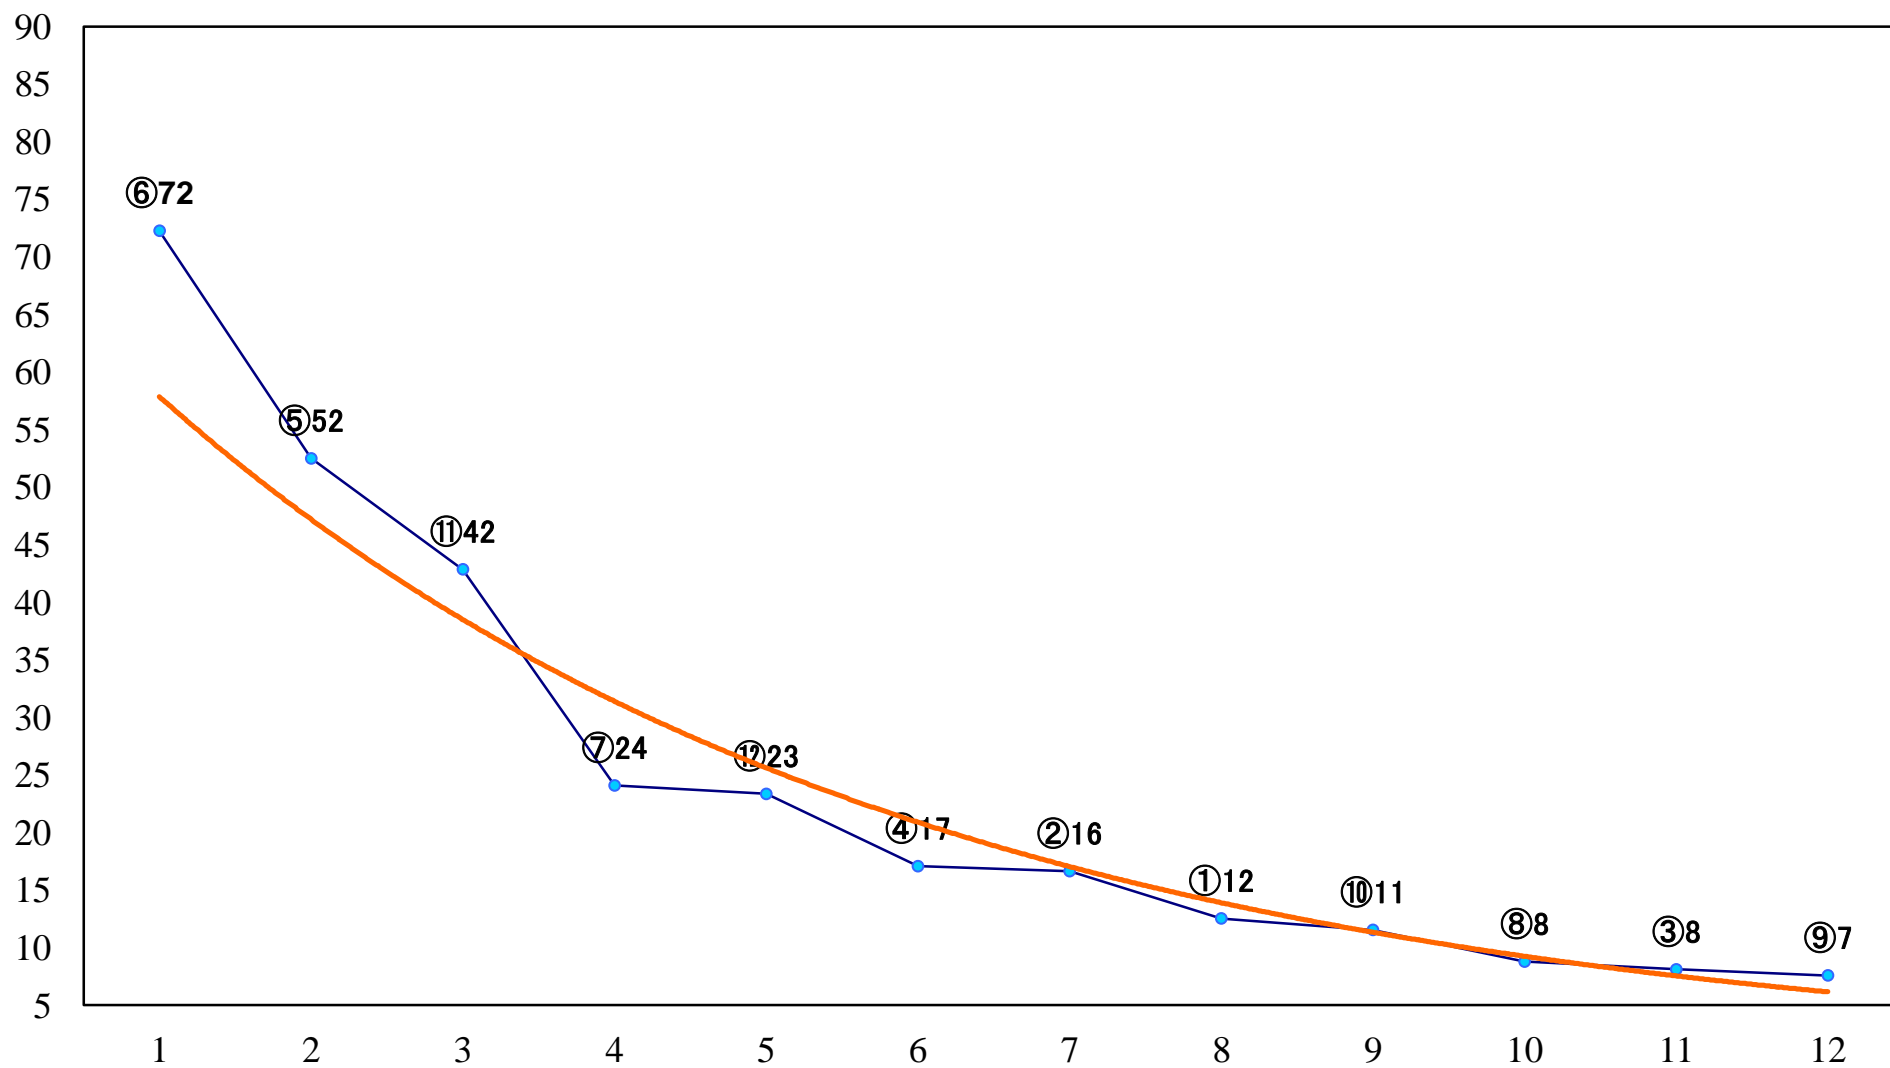

2020年10月23日(金) 浦和競馬 1R 10:20
ドリームチャレンジ2歳新馬イ 左800mm

2020年10月23日(金) 浦和競馬 2R 10:50
ドリームチャレンジ2歳新馬ア 左800mm

2020年10月23日(金) 浦和競馬 3R 11:20
3歳七 左1400mm

2020年10月23日(金) 浦和競馬 4R 11:50
特選C3一二 左1400mm

2020年10月23日(金) 浦和競馬 5R 12:25
C2十一二十三 左1400mm

2020年10月23日(金) 浦和競馬 6R 13:00
特選C3一二 左1500mm

2020年10月23日(金) 浦和競馬 7R 13:35
C2十一二十三 左1500mm

2020年10月23日(金) 浦和競馬 8R 14:10
シャキットと美味しい蓮田C2十一 十二 十三 左1400mm

2020年10月23日(金) 浦和競馬 9R 14:45
野菜いっぱい埼玉葛地域賞C1八 左1400mm

2020年10月23日(金) 浦和競馬 10R 15:20
秋陽特別C1ー 左1500mm

2020年10月23日(金) 浦和競馬 11R 15:55
紅葉特別B2一 左1400mm