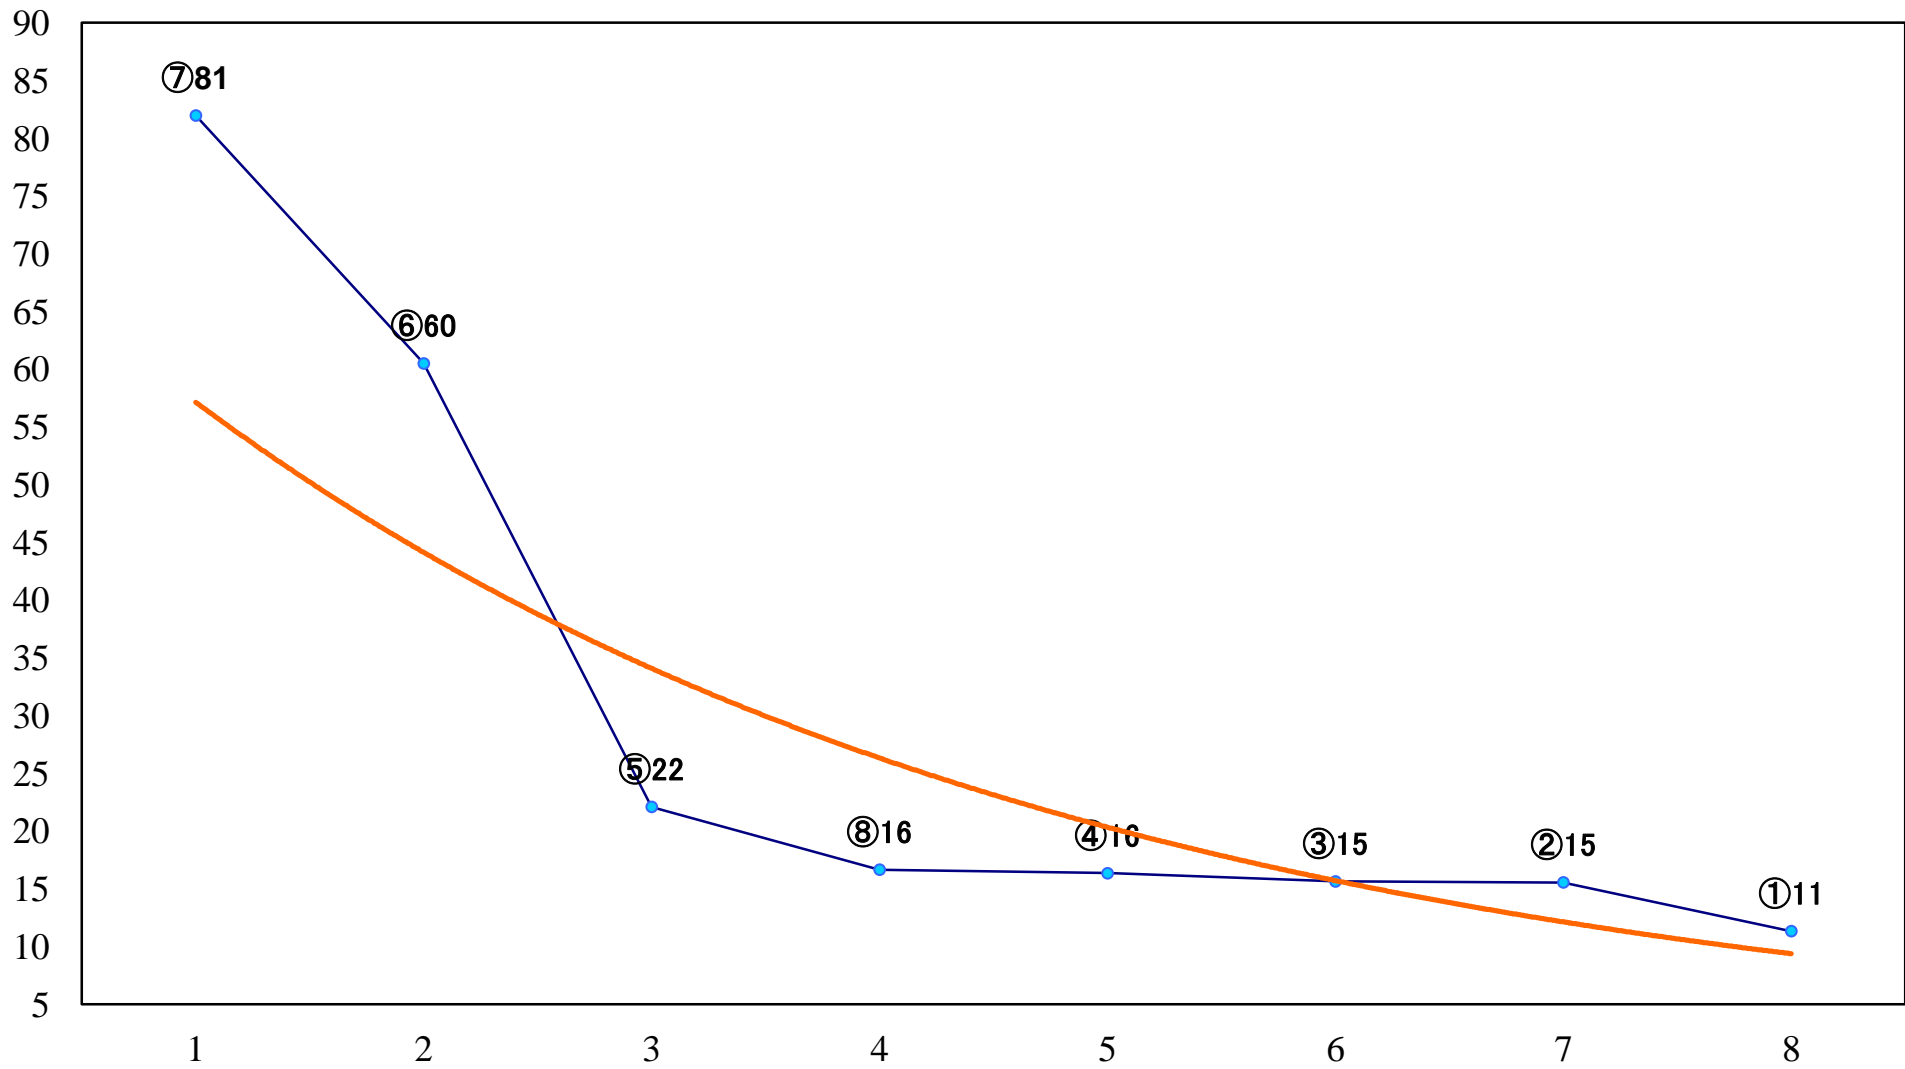

2020年10月27日(火) 船橋競馬 1R 14:55  
2歳六 左1200mm

2020年10月27日(火) 船橋競馬 2R 15:25  
2歳五 左1200mm

2020年10月27日(火) 船橋競馬 3R 15:55  
3歳二 左1500mm

2020年10月27日(火) 船橋競馬 4R 16:25  
C3三 四 左1200mm

2020年10月27日(火) 船橋競馬 5R 16:55  
C3三 四 左1500mm

2020年10月27日(火) 船橋競馬 6R 17:25  
C2二 三 左1200mm

2020年10月27日(火) 船橋競馬 7R 17:55  
J認 シーサイドアイドル特別2歳選抜馬 左1200mm

2020年10月27日(火) 船橋競馬 8R 18:25  
C1選抜馬 左1200mm

2020年10月27日(火) 船橋競馬 9R 18:55  
C2二 三 左1500mm

2020年10月27日(火) 船橋競馬 10R 19:30  
J交 フェイスフルブーツ特別B2B3選抜 左1800mm