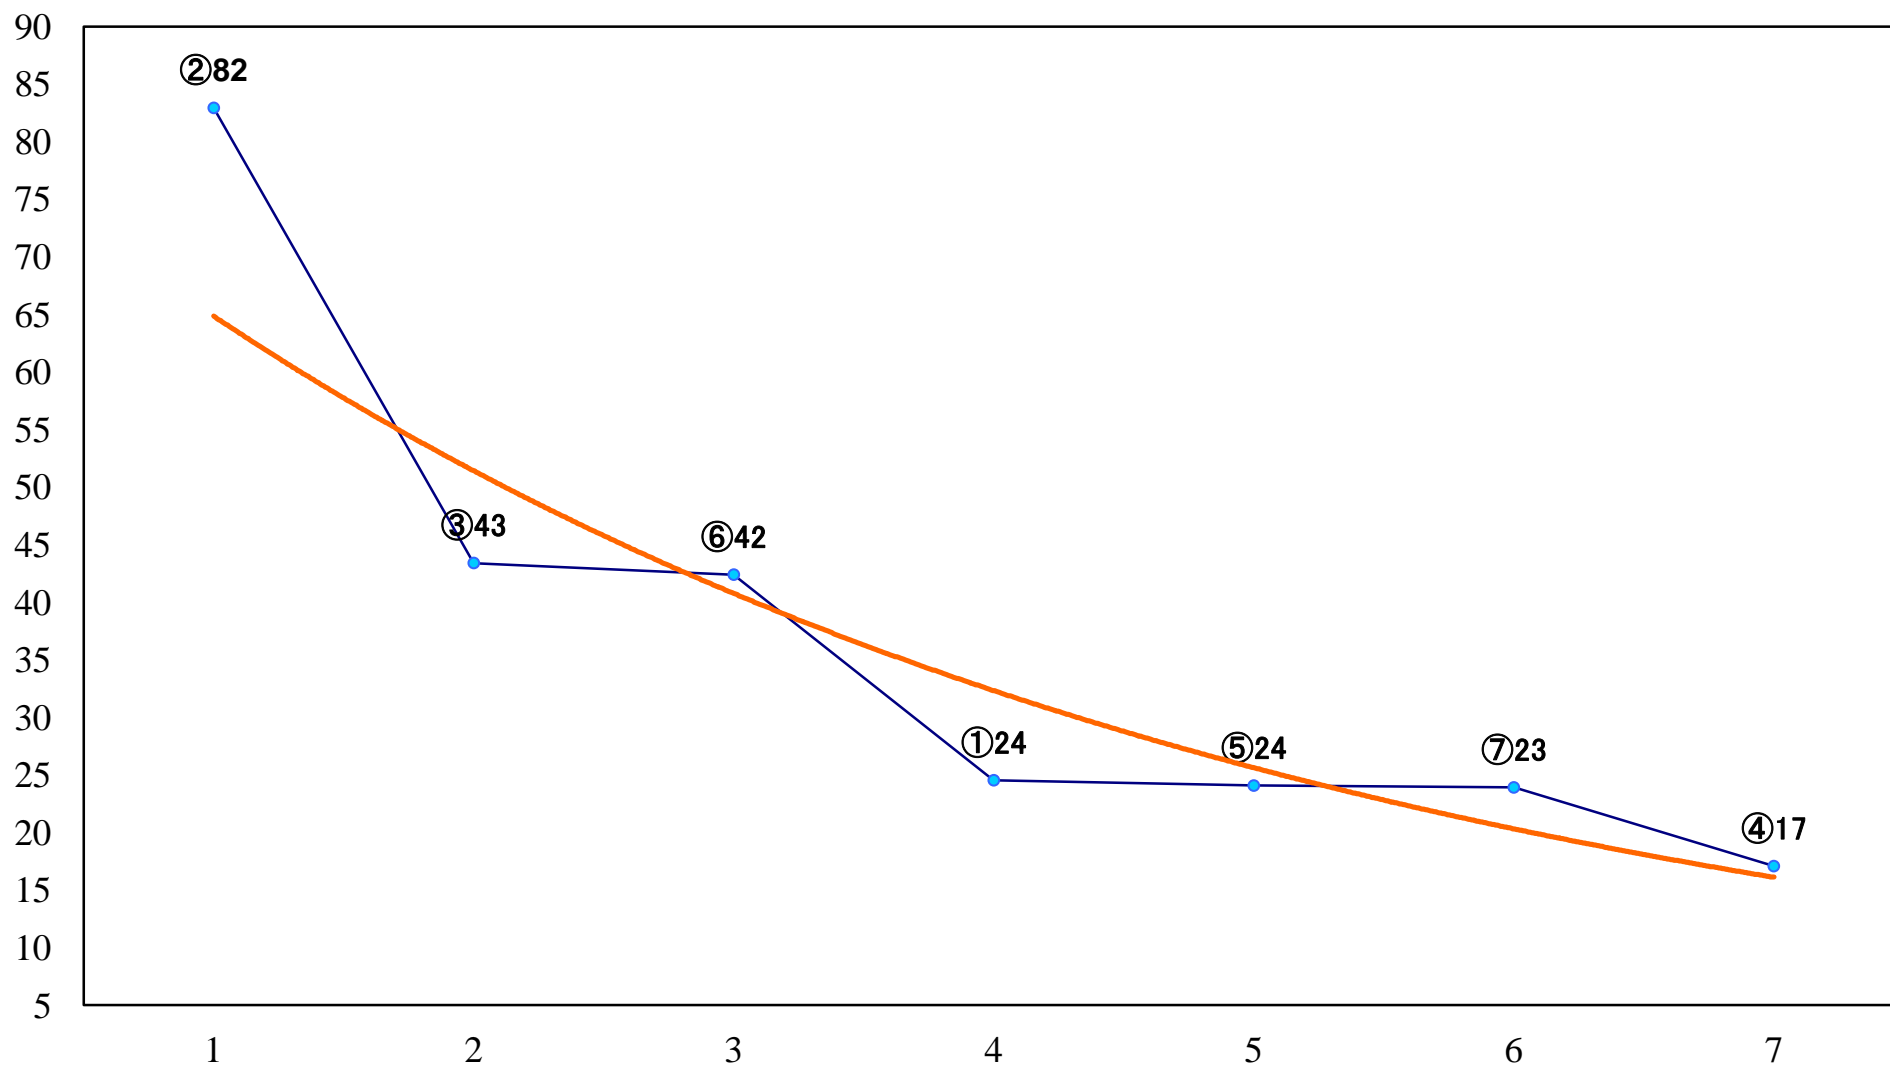

2020年10月27日(火) 船橋競馬 6R 17:25  
C2二 三 左1200mm

2020年10月27日(火) 船橋競馬 7R 17:55  
J認 シーサイドアイドル特別2歳選抜馬 左1200mm

2020年10月27日(火) 船橋競馬 8R 18:25  
C1選抜馬 左1200mm

2020年10月27日(火) 船橋競馬 9R 18:55  
C2二 三 左1500mm

2020年10月27日(火) 船橋競馬 10R 19:30  
J交 フェイスフルブーツ特別B2B3選抜 左1800mm