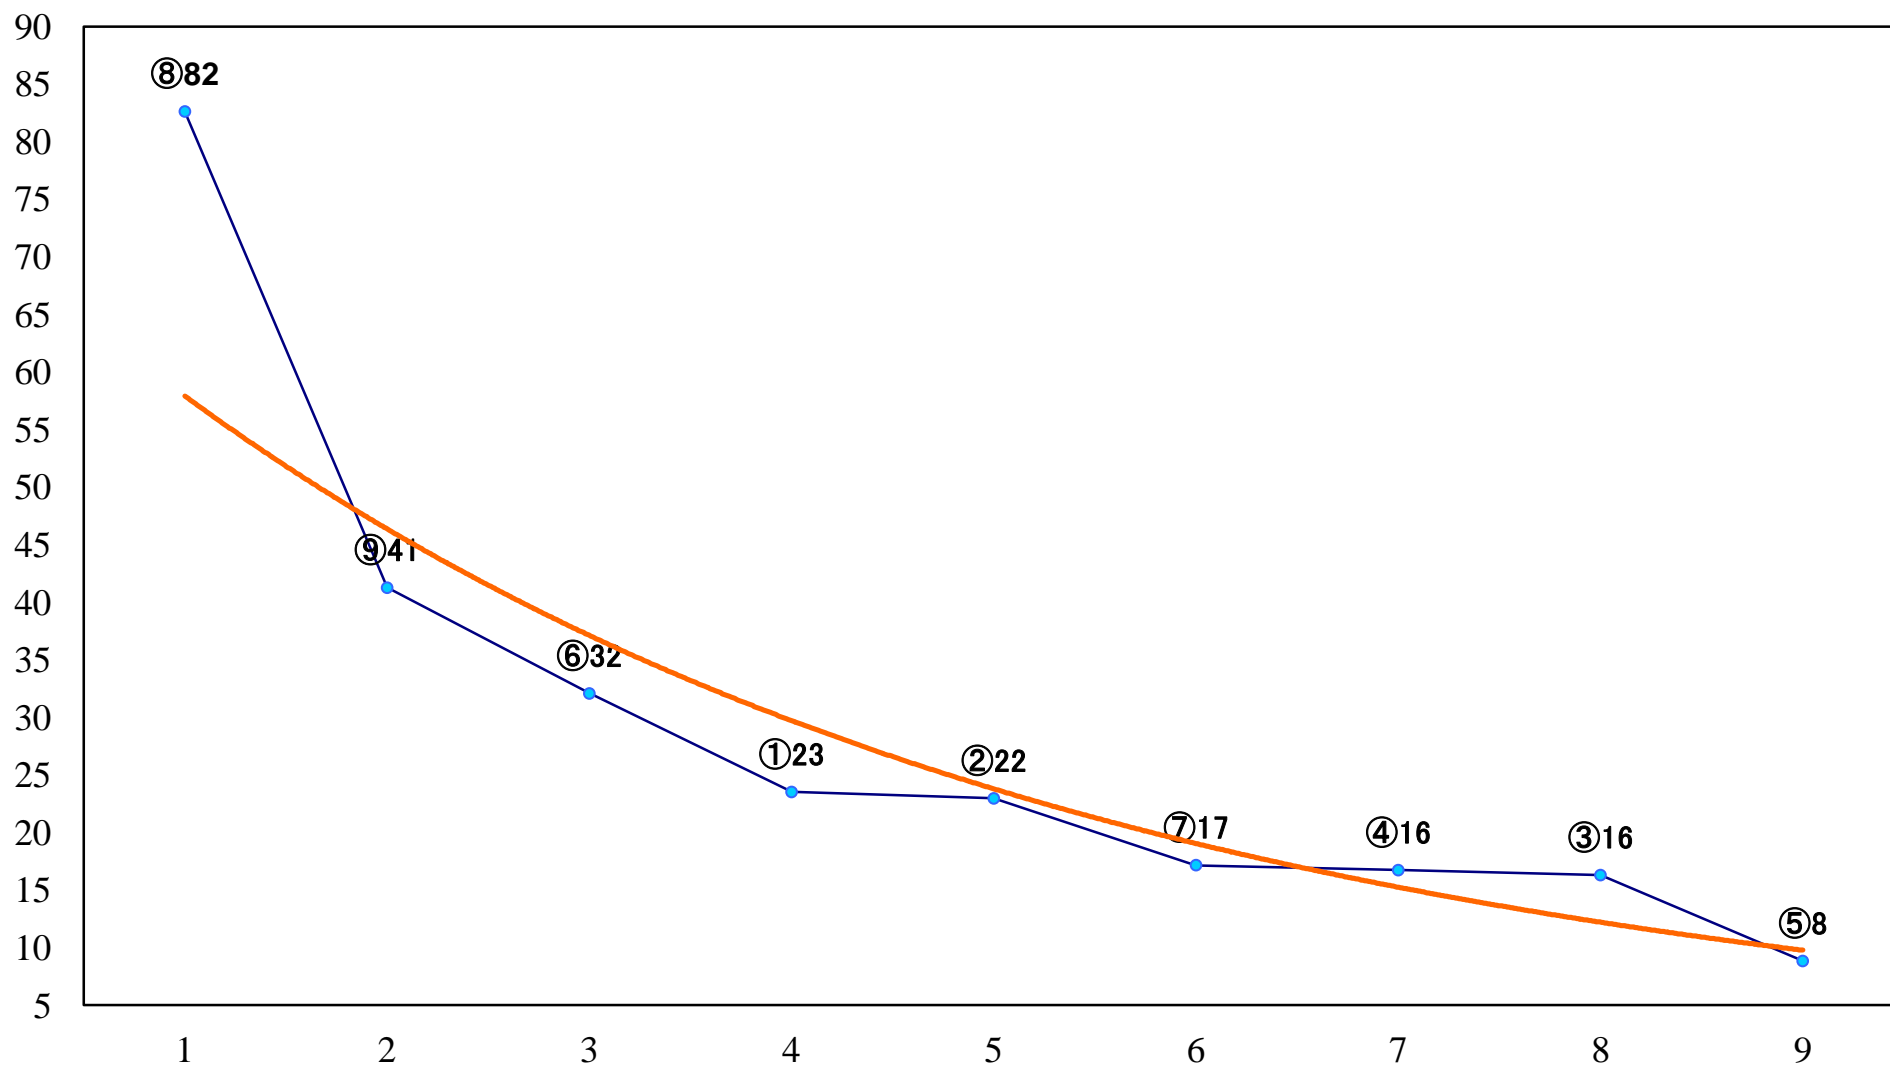

2020年10月27日(火) 船橋競馬 1R 14:55  
2歳六 左1200mm

2020年10月27日(火) 船橋競馬 2R 15:25  
2歳五 左1200mm

2020年10月27日(火) 船橋競馬 3R 15:55  
3歳二 左1500mm

2020年10月27日(火) 船橋競馬 4R 16:25  
C3三 四 左1200mm

2020年10月27日(火) 船橋競馬 5R 16:55  
C3三 四 左1500mm

2020年10月27日(火) 船橋競馬 6R 17:25  
C2二 三 左1200mm

2020年10月27日(火) 船橋競馬 7R 17:55  
J認 シーサイドアイドル特別2歳選抜馬 左1200mm

2020年10月27日(火) 船橋競馬 8R 18:25  
C1選抜馬 左1200mm

2020年10月27日(火) 船橋競馬 9R 18:55  
C2二 三 左1500mm

2020年10月27日(火) 船橋競馬 10R 19:30  
J交 フェイスフルブーツ特別B2B3選抜 左1800mm