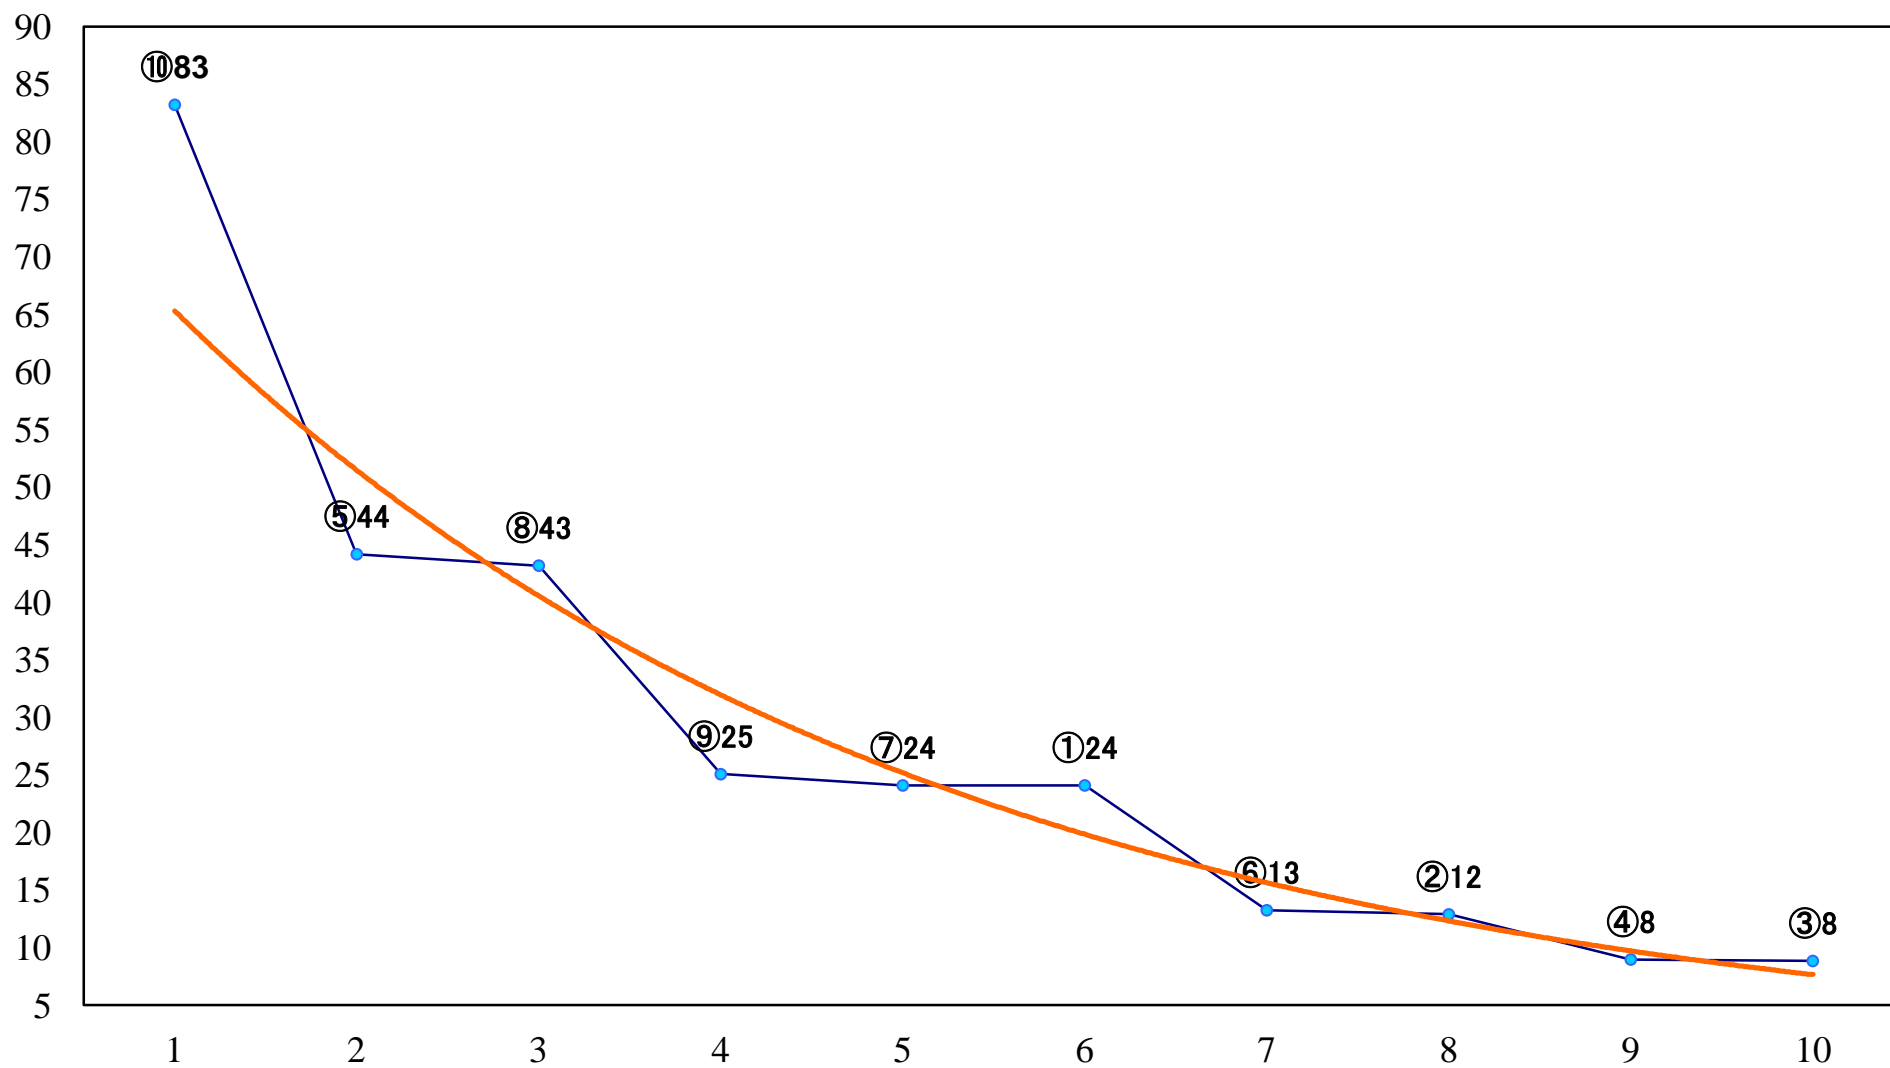

2020年10月27日(火) 船橋競馬 1R 14:55  
2歳六 左1200mm

2020年10月27日(火) 船橋競馬 2R 15:25  
2歳五 左1200mm

2020年10月27日(火) 船橋競馬 3R 15:55  
3歳二 左1500mm

2020年10月27日(火) 船橋競馬 4R 16:25  
C3三 四 左1200mm

2020年10月27日(火) 船橋競馬 5R 16:55  
C3三 四 左1500mm

2020年10月27日(火) 船橋競馬 6R 17:25  
C2二 三 左1200mm

2020年10月27日(火) 船橋競馬 7R 17:55  
J認 シーサイドアイドル特別2歳選抜馬 左1200mm

2020年10月27日(火) 船橋競馬 8R 18:25  
C1選抜馬 左1200mm

2020年10月27日(火) 船橋競馬 9R 18:55  
C2二 三 左1500mm

2020年10月27日(火) 船橋競馬 10R 19:30  
J交 フェイスフルブーツ特別B2B3選抜 左1800mm