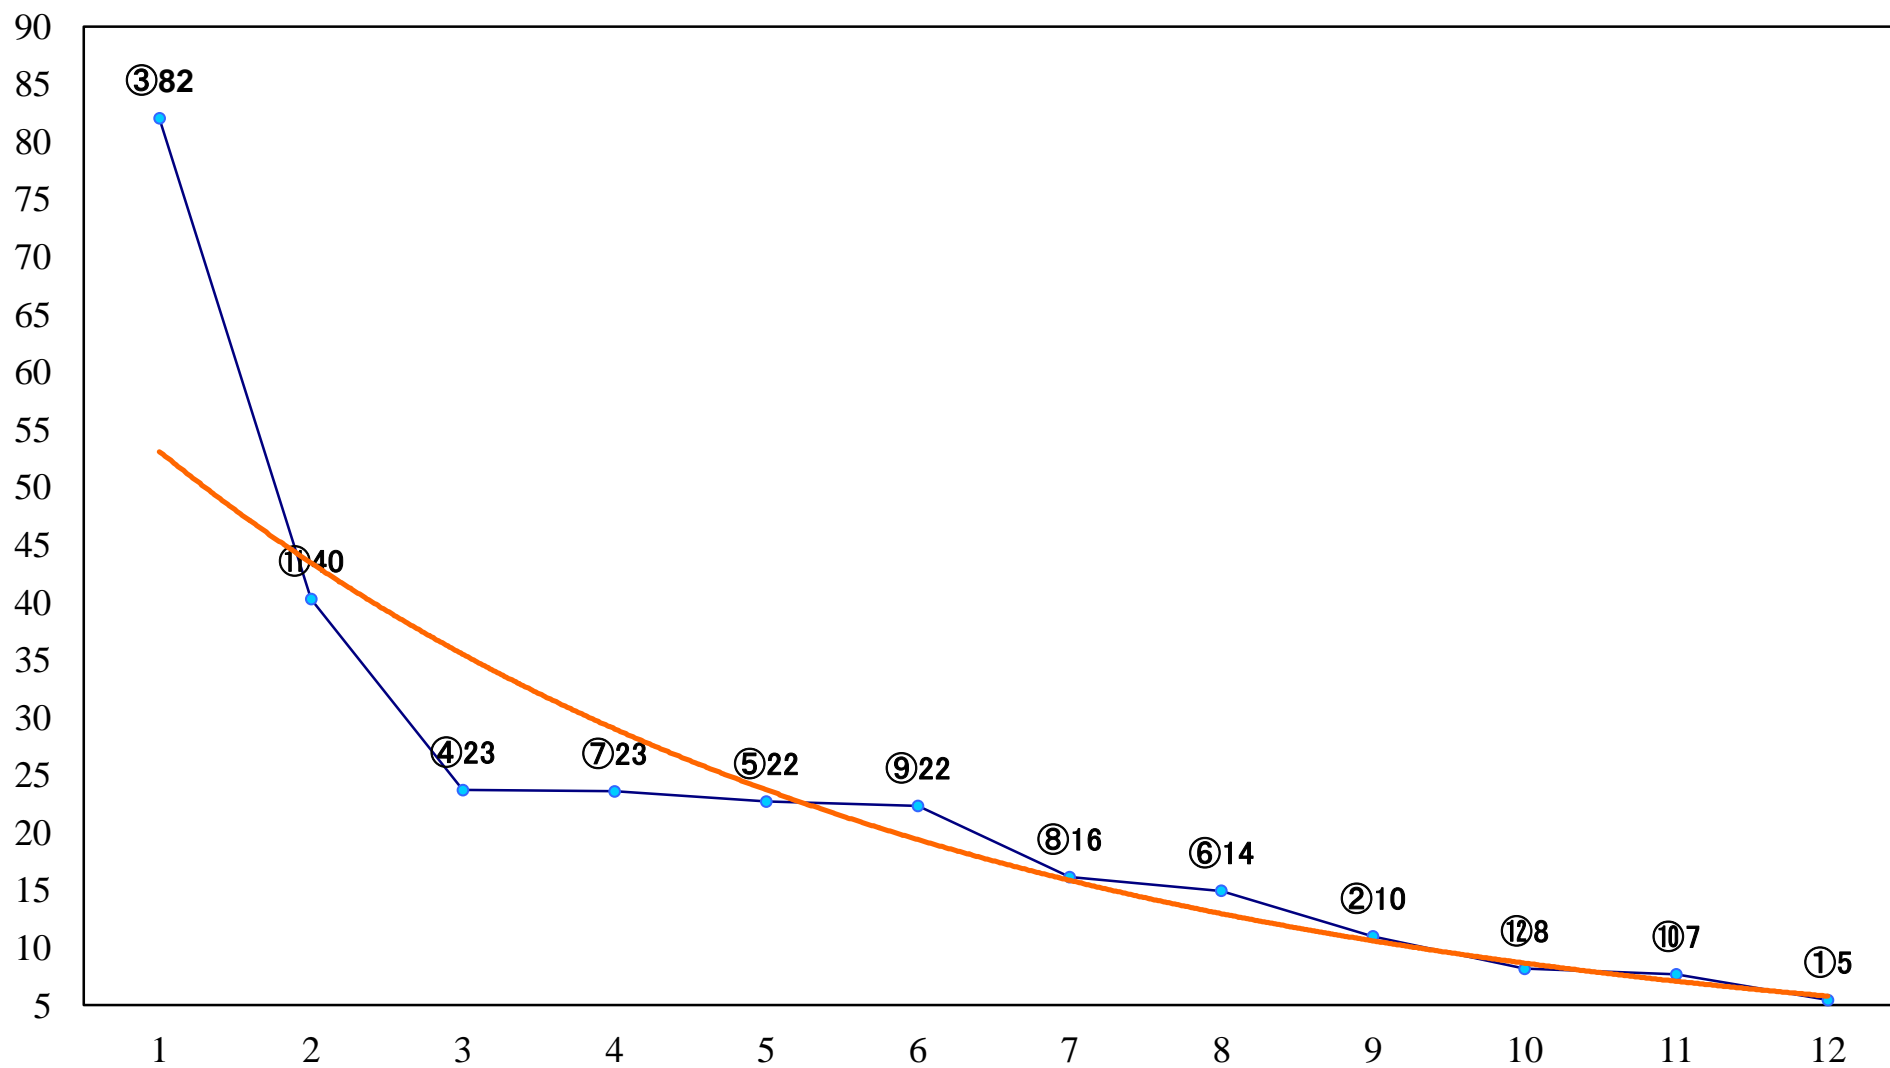

2020年10月27日(火) 船橋競馬 1R 14:55  
2歳六 左1200mm

2020年10月27日(火) 船橋競馬 2R 15:25  
2歳五 左1200mm

2020年10月27日(火) 船橋競馬 3R 15:55  
3歳二 左1500mm

2020年10月27日(火) 船橋競馬 4R 16:25  
C3三 四 左1200mm

2020年10月27日(火) 船橋競馬 5R 16:55  
C3三 四 左1500mm

2020年10月27日(火) 船橋競馬 6R 17:25  
C2二 三 左1200mm

2020年10月27日(火) 船橋競馬 7R 17:55  
J認 シーサイドアイドル特別2歳選抜馬 左1200mm

2020年10月27日(火) 船橋競馬 8R 18:25  
C1選抜馬 左1200mm

2020年10月27日(火) 船橋競馬 9R 18:55  
C2二 三 左1500mm

2020年10月27日(火) 船橋競馬 10R 19:30  
J交 フェイスフルブーツ特別B2B3選抜 左1800mm