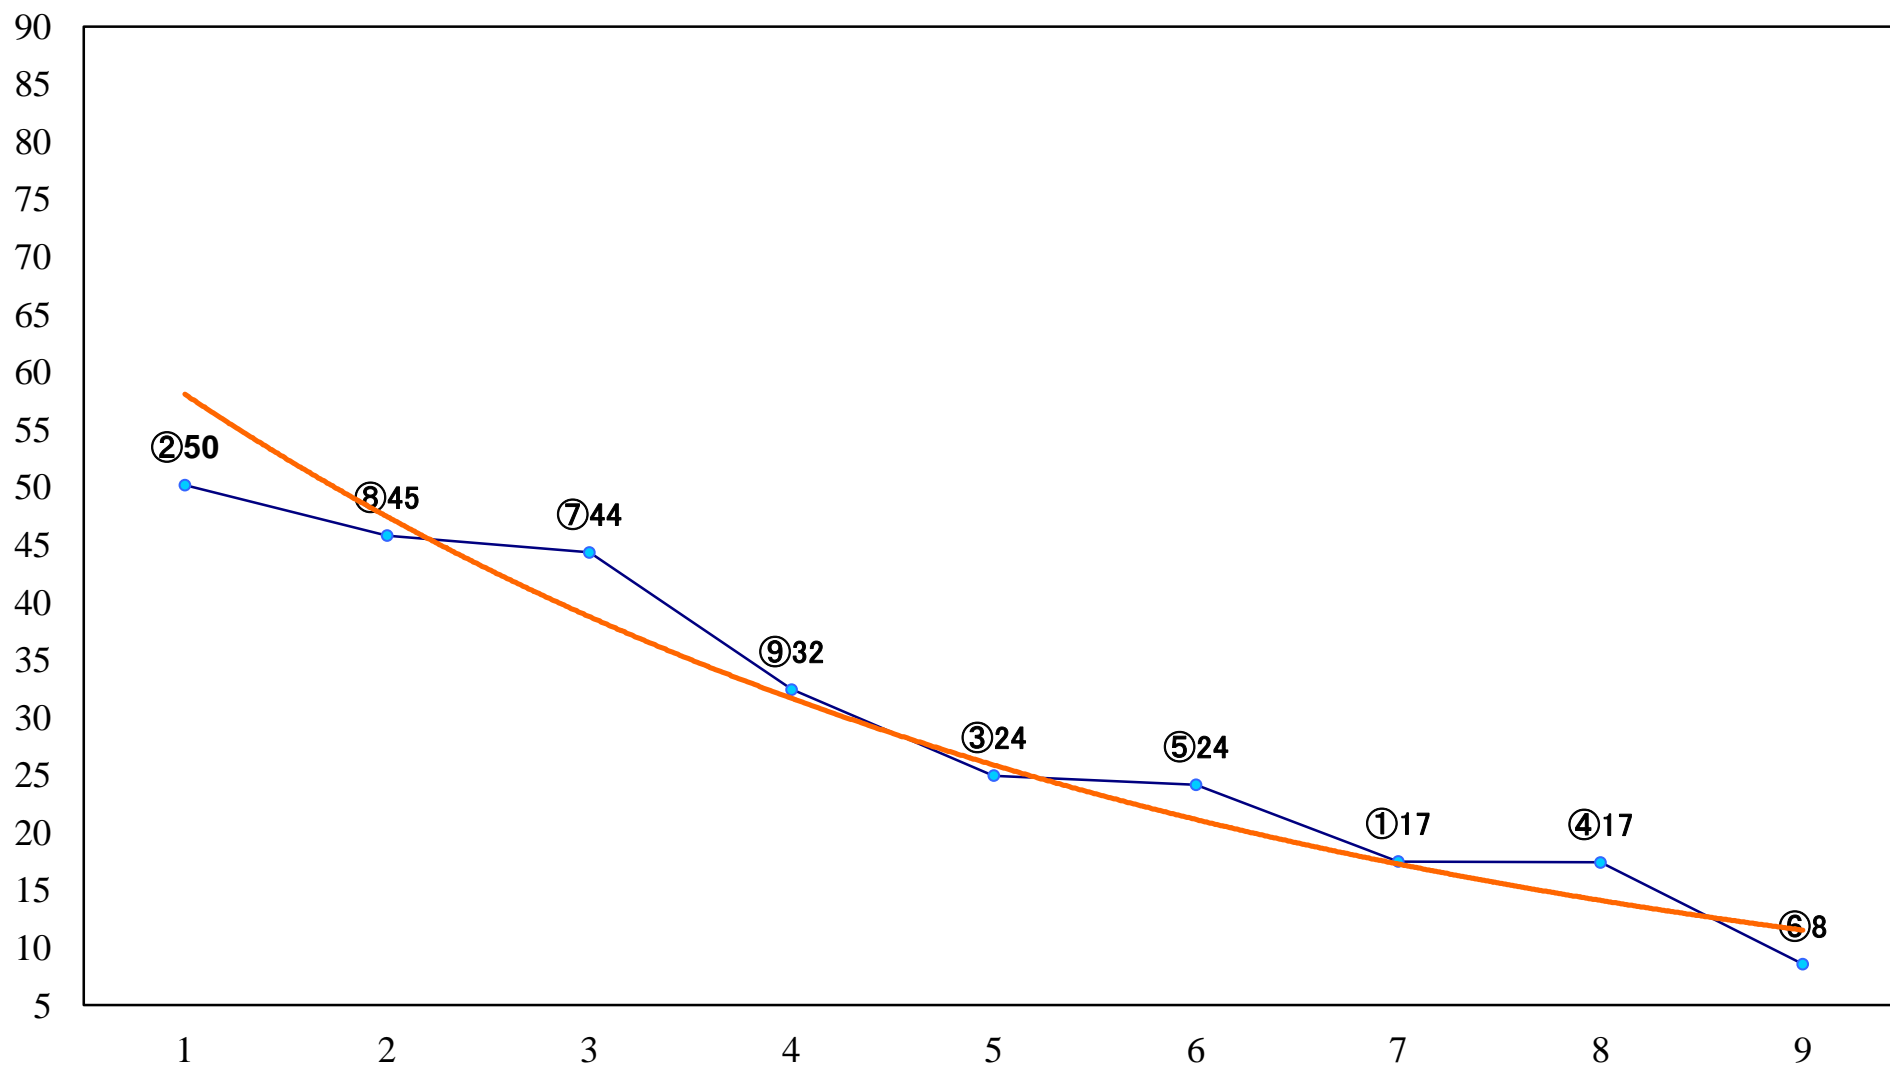

2020年10月27日(火) 船橋競馬 11R 20:05
クイーンズオーデションB1以下選抜牝馬 左1600mm