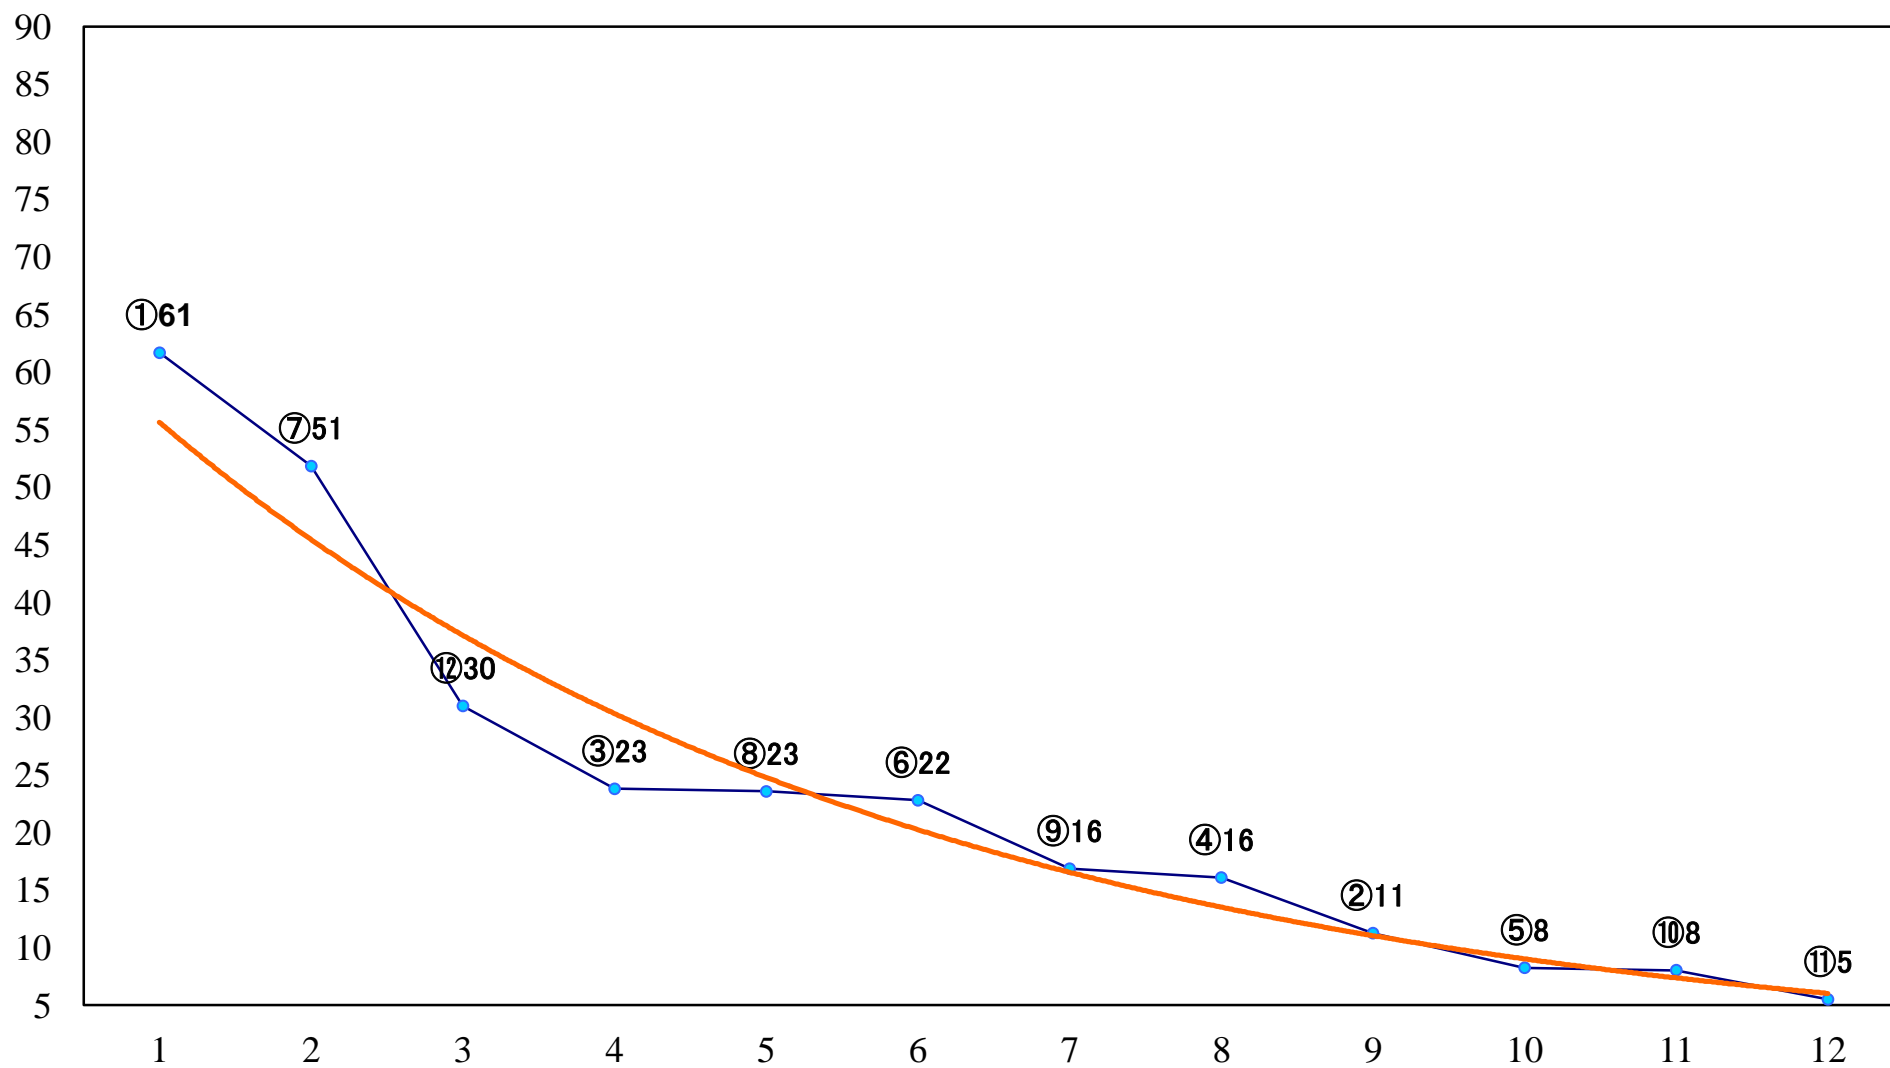

2020年10月27日(火) 船橋競馬 1R 14:55  
2歳六 左1200mm

2020年10月27日(火) 船橋競馬 2R 15:25  
2歳五 左1200mm

2020年10月27日(火) 船橋競馬 3R 15:55  
3歳二 左1500mm

2020年10月27日(火) 船橋競馬 4R 16:25  
C3三 四 左1200mm

2020年10月27日(火) 船橋競馬 5R 16:55  
C3三 四 左1500mm

2020年10月27日(火) 船橋競馬 6R 17:25  
C2二 三 左1200mm

2020年10月27日(火) 船橋競馬 7R 17:55  
J認 シーサイドアイドル特別2歳選抜馬 左1200mm

2020年10月27日(火) 船橋競馬 8R 18:25  
C1選抜馬 左1200mm

2020年10月27日(火) 船橋競馬 9R 18:55  
C2二 三 左1500mm

2020年10月27日(火) 船橋競馬 10R 19:30  
J交 フェイスフルブーツ特別B2B3選抜 左1800mm