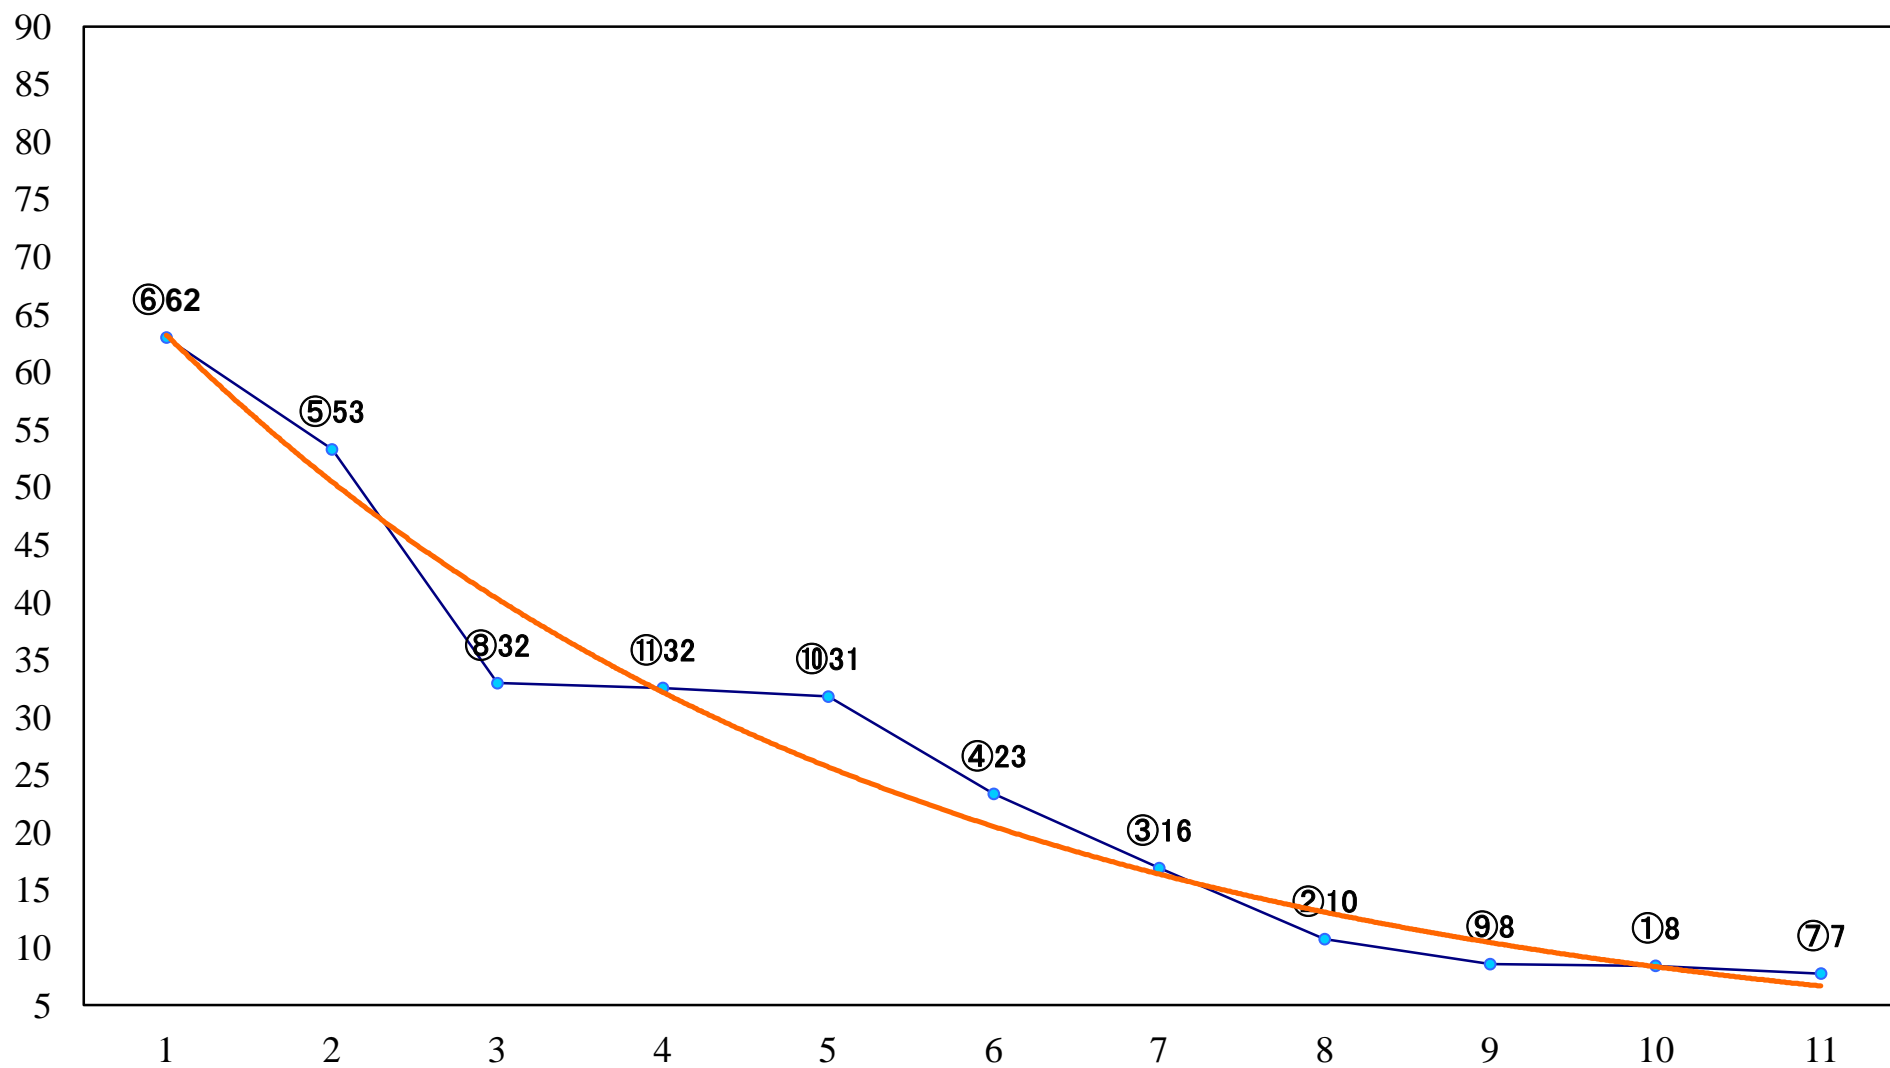

2020年10月27日(火) 船橋競馬 1R 14:55  
2歳六 左1200mm

2020年10月27日(火) 船橋競馬 2R 15:25  
2歳五 左1200mm

2020年10月27日(火) 船橋競馬 3R 15:55  
3歳二 左1500mm

2020年10月27日(火) 船橋競馬 4R 16:25  
C3三 四 左1200mm

2020年10月27日(火) 船橋競馬 5R 16:55  
C3三 四 左1500mm

2020年10月27日(火) 船橋競馬 6R 17:25  
C2二 三 左1200mm

2020年10月27日(火) 船橋競馬 7R 17:55  
J認 シーサイドアイドル特別2歳選抜馬 左1200mm

2020年10月27日(火) 船橋競馬 8R 18:25  
C1選抜馬 左1200mm

2020年10月27日(火) 船橋競馬 9R 18:55  
C2二 三 左1500mm

2020年10月27日(火) 船橋競馬 10R 19:30  
J交 フェイスフルブーツ特別B2B3選抜 左1800mm