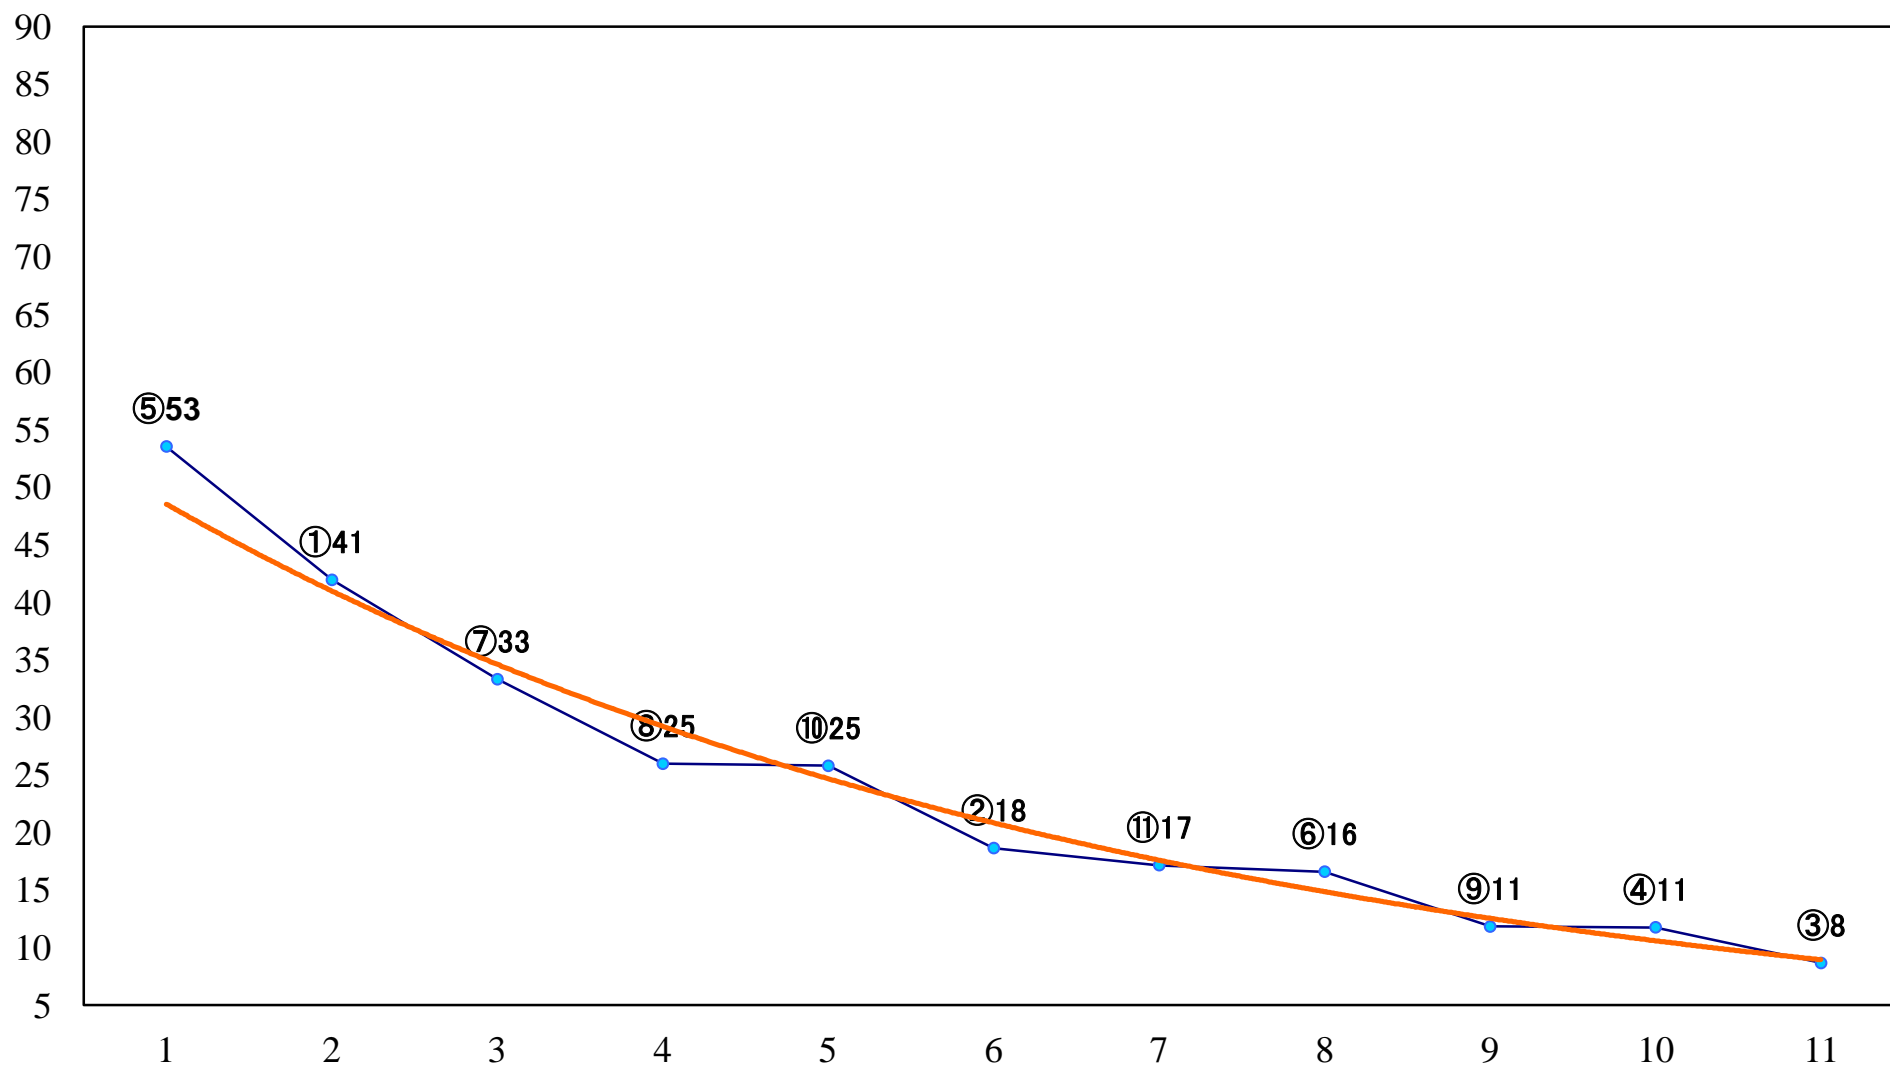

2020年10月27日(火) 船橋競馬 6R 17:25  
C2二 三 左1200mm

2020年10月27日(火) 船橋競馬 7R 17:55  
J認 シーサイドアイドル特別2歳選抜馬 左1200mm

2020年10月27日(火) 船橋競馬 8R 18:25  
C1選抜馬 左1200mm

2020年10月27日(火) 船橋競馬 9R 18:55  
C2二 三 左1500mm

2020年10月27日(火) 船橋競馬 10R 19:30  
J交 フェイスフルブーツ特別B2B3選抜 左1800mm

2020年10月27日(火) 船橋競馬 11R 20:05  
クイーンズオーデションB1以下選抜牝馬 左1600mm

2020年10月27日(火) 船橋競馬 12R 20:45  
秋の山スプリントB2選抜馬 左1200mm