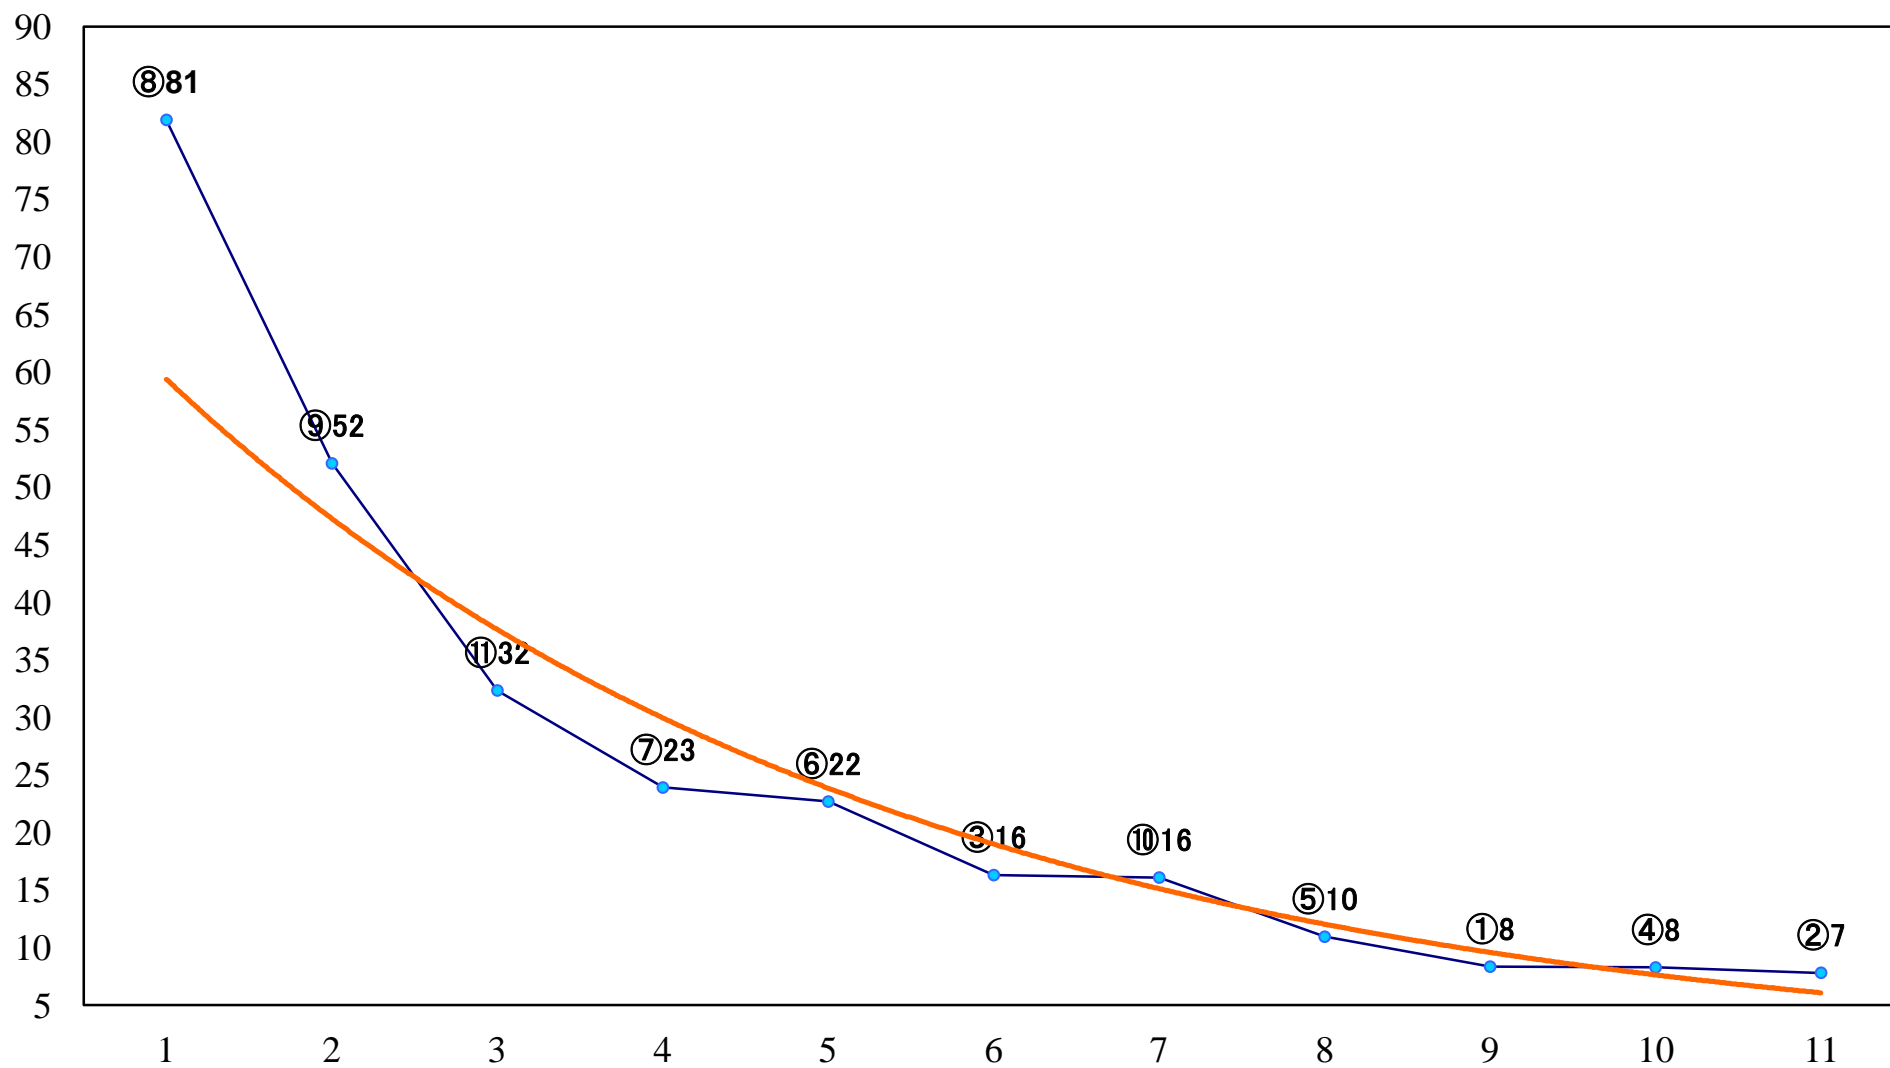

2020年10月27日(火) 船橋競馬 1R 14:55  
2歳六 左1200mm

2020年10月27日(火) 船橋競馬 2R 15:25  
2歳五 左1200mm

2020年10月27日(火) 船橋競馬 3R 15:55  
3歳二 左1500mm

2020年10月27日(火) 船橋競馬 4R 16:25  
C3三 四 左1200mm

2020年10月27日(火) 船橋競馬 5R 16:55  
C3三 四 左1500mm

2020年10月27日(火) 船橋競馬 6R 17:25  
C2二 三 左1200mm

2020年10月27日(火) 船橋競馬 7R 17:55  
J認 シーサイドアイドル特別2歳選抜馬 左1200mm

2020年10月27日(火) 船橋競馬 8R 18:25  
C1選抜馬 左1200mm

2020年10月27日(火) 船橋競馬 9R 18:55  
C2二 三 左1500mm

2020年10月27日(火) 船橋競馬 10R 19:30  
J交 フェイスフルブーツ特別B2B3選抜 左1800mm