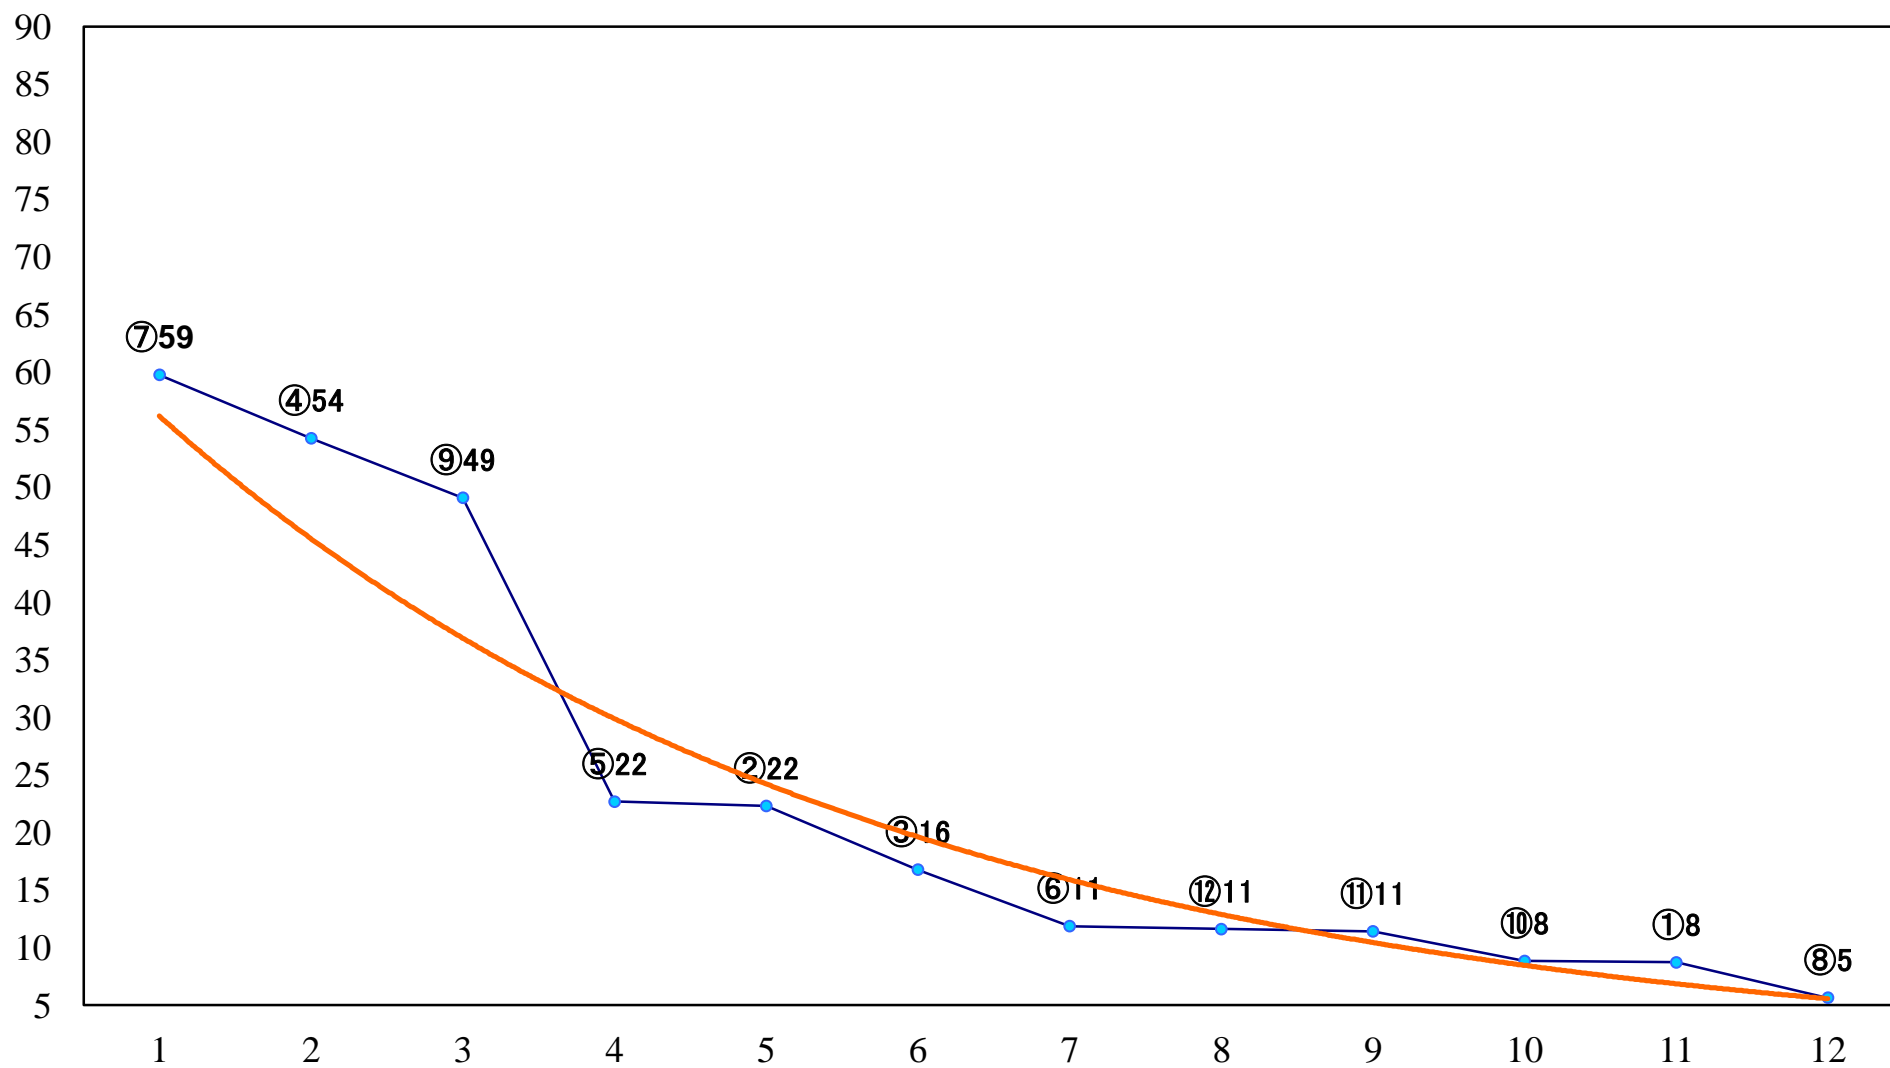

2020年10月27日(火) 船橋競馬 1R 14:55  
2歳六 左1200mm

2020年10月27日(火) 船橋競馬 2R 15:25  
2歳五 左1200mm

2020年10月27日(火) 船橋競馬 3R 15:55  
3歳二 左1500mm

2020年10月27日(火) 船橋競馬 4R 16:25  
C3三 四 左1200mm

2020年10月27日(火) 船橋競馬 5R 16:55  
C3三 四 左1500mm

2020年10月27日(火) 船橋競馬 6R 17:25  
C2二 三 左1200mm

2020年10月27日(火) 船橋競馬 7R 17:55  
J認 シーサイドアイドル特別2歳選抜馬 左1200mm

2020年10月27日(火) 船橋競馬 8R 18:25  
C1選抜馬 左1200mm

2020年10月27日(火) 船橋競馬 9R 18:55  
C2二 三 左1500mm

2020年10月27日(火) 船橋競馬 10R 19:30  
J交 フェイスフルブーツ特別B2B3選抜 左1800mm