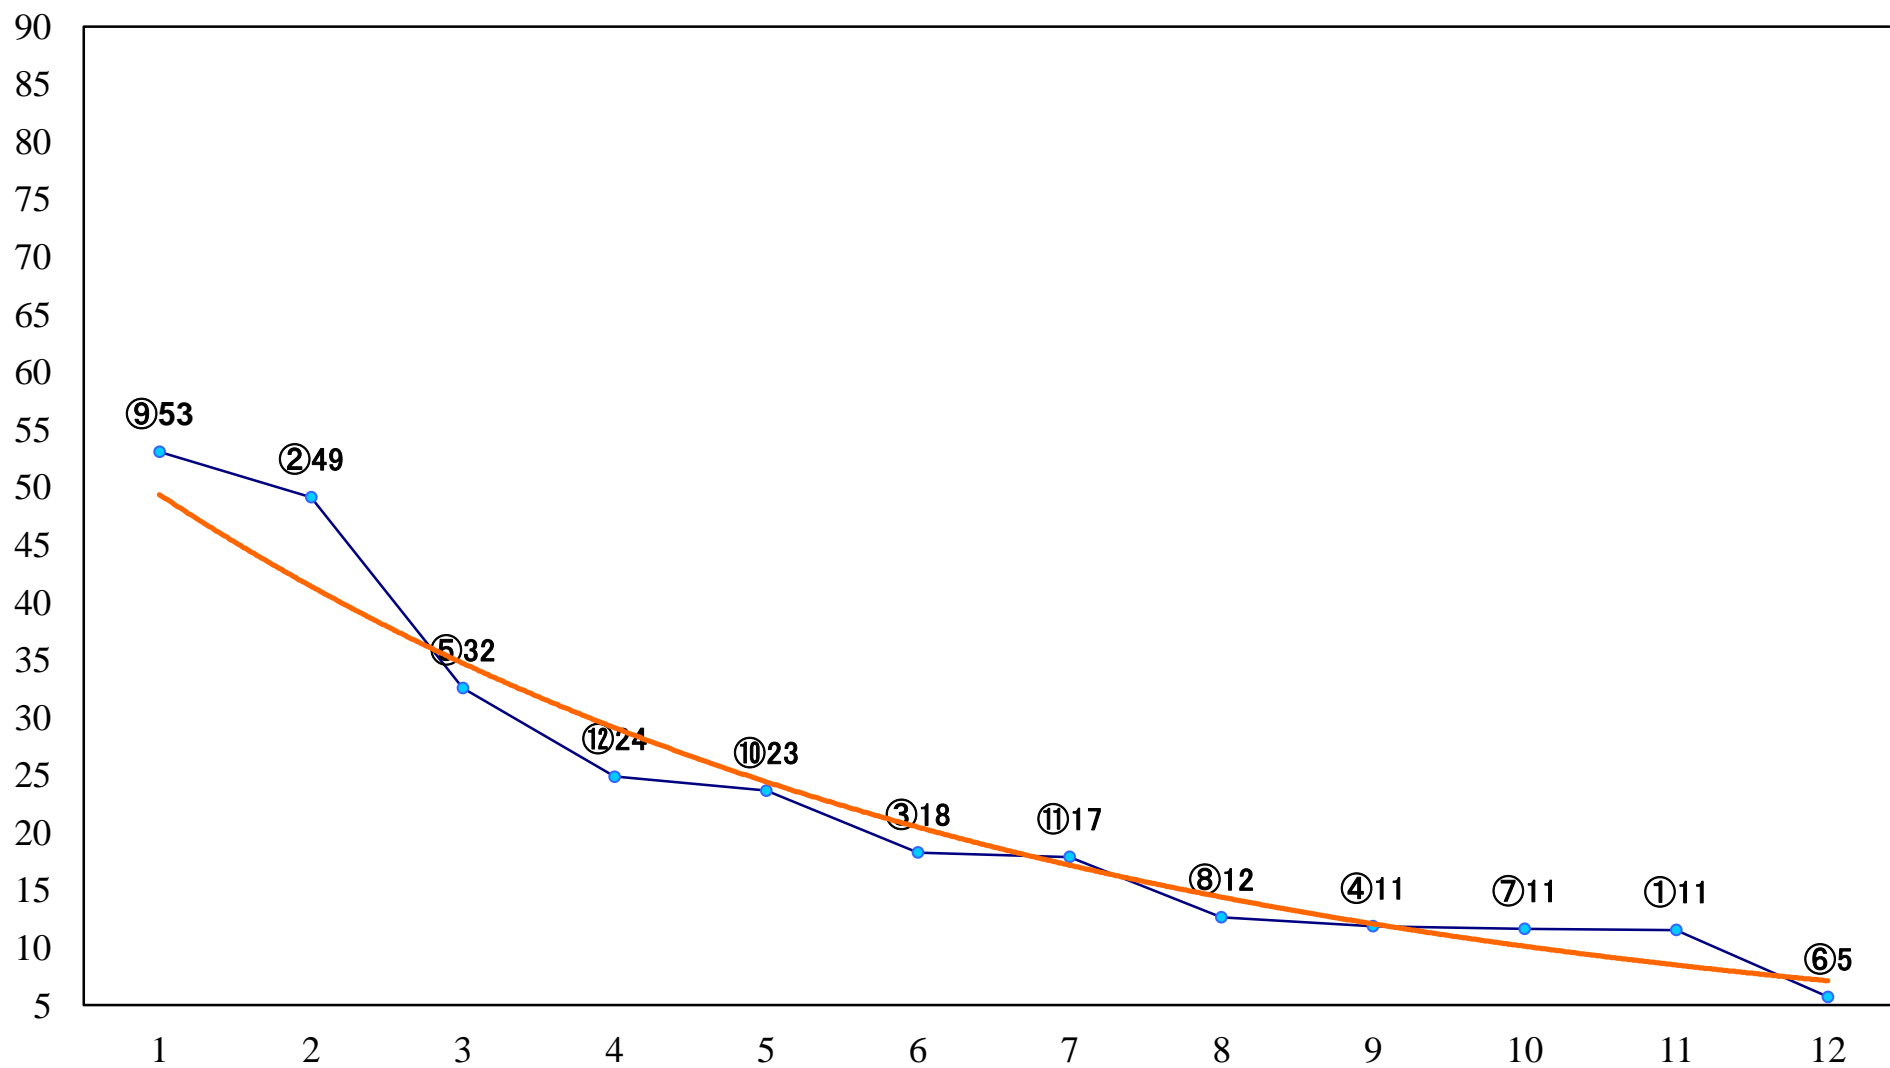

2020年10月28日(水) 船橋競馬 1R 14:55  
3歳四五 左1200mm

2020年10月28日(水) 船橋競馬 2R 15:25  
3歳四五 左1500mm

2020年10月28日(水) 船橋競馬 3R 15:55  
C3選抜馬 左1000mm

2020年10月28日(水) 船橋競馬 4R 16:25  
C2六七 左1200mm

2020年10月28日(水) 船橋競馬 5R 16:55  
C2六七 左1500mm

2020年10月28日(水) 船橋競馬 6R 17:25  
C2四五 左1200mm

2020年10月28日(水) 船橋競馬 7R 17:55  
C2四五 左1500mm

2020年10月28日(水) 船橋競馬 8R 18:25  
C1三四 左1200mm

2020年10月28日(水) 船橋競馬 9R 18:55  
楽天競馬杯ポイントモリモリ賞C1三 四 左1500mm

2020年10月28日(水) 船橋競馬 10R 19:30  
秋収めスプリントB3選抜牝馬 左1200mm

2020年10月28日(水) 船橋競馬 11R 20:05  
平和賞2歳オープン 左1600mm

2020年10月28日(水) 船橋競馬 12R 20:45  
菊花特別B3C1選抜馬 左2200mm