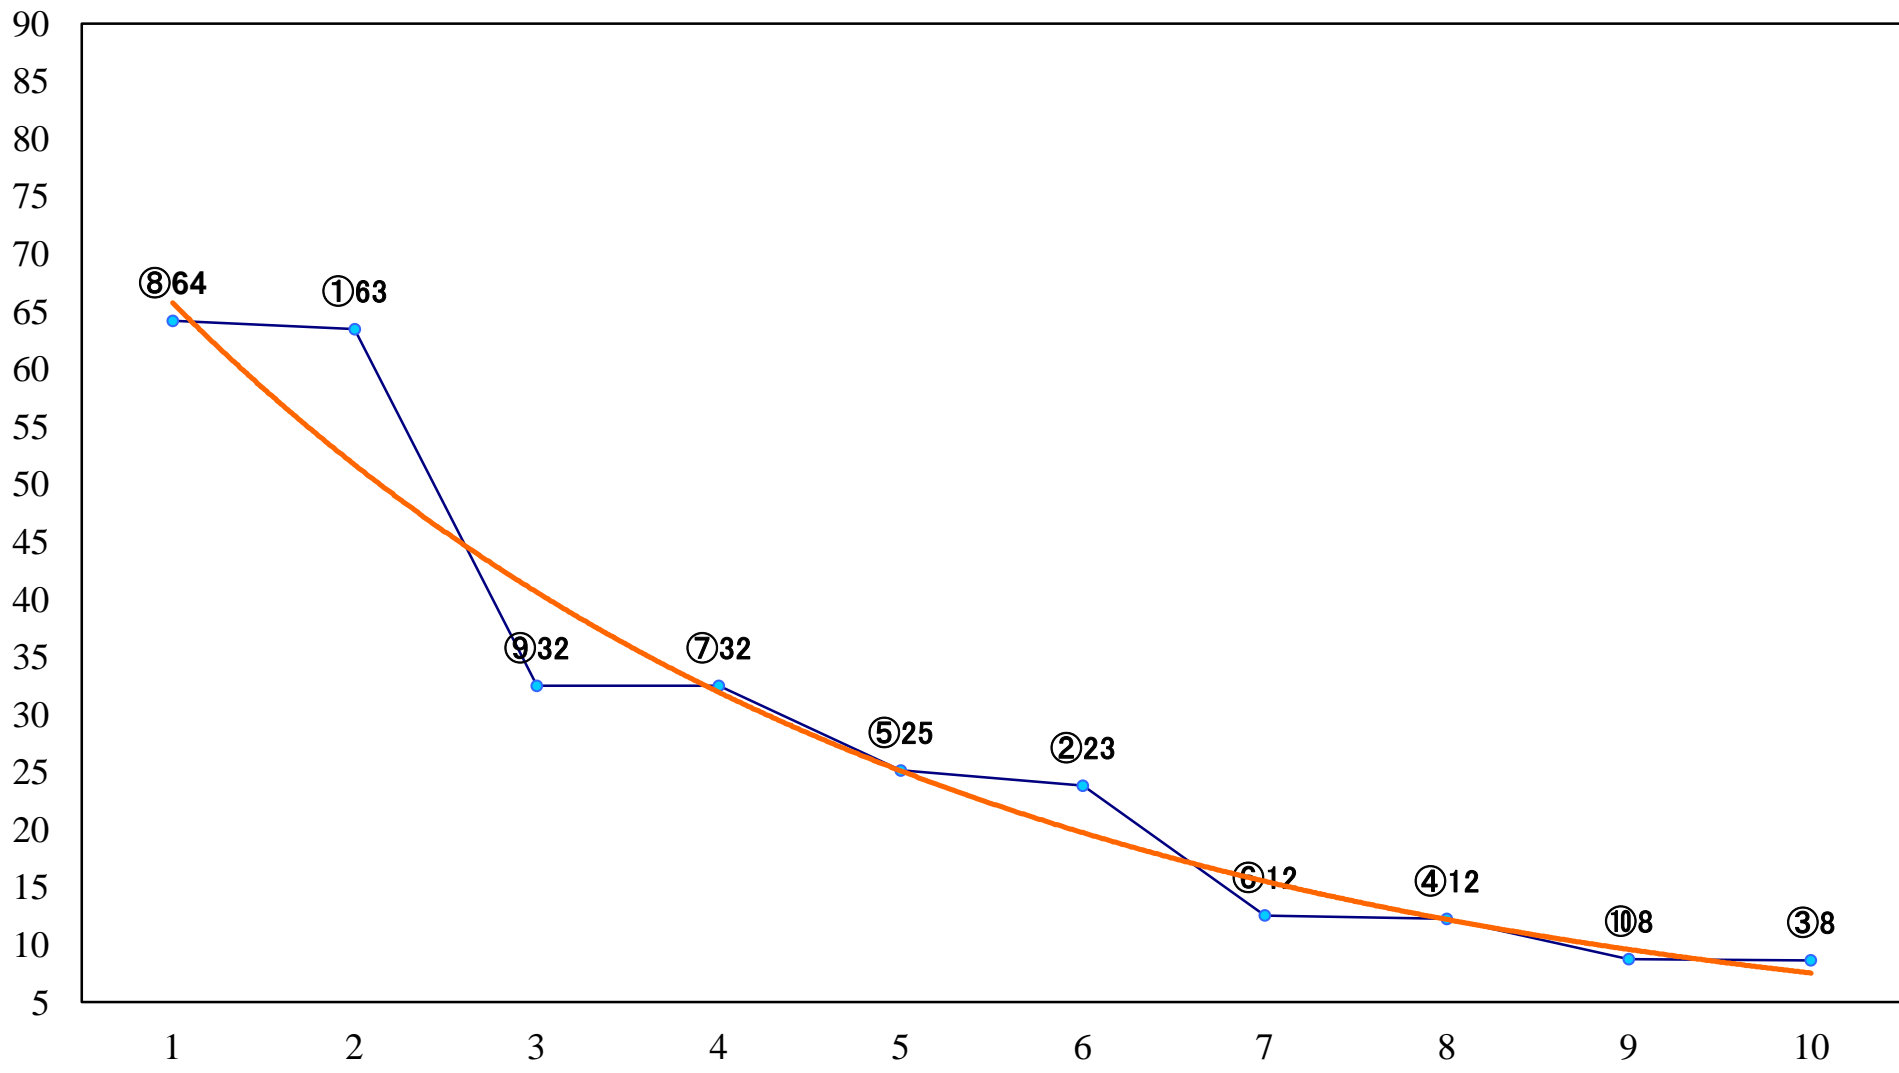

2020年10月28日(水) 船橋競馬 6R 17:25  
C2四五 左1200mm

2020年10月28日(水) 船橋競馬 7R 17:55  
C2四五 左1500mm

2020年10月28日(水) 船橋競馬 8R 18:25  
C1三四 左1200mm

2020年10月28日(水) 船橋競馬 9R 18:55  
楽天競馬杯ポイントモリモリ賞C1三 四 左1500mm

2020年10月28日(水) 船橋競馬 10R 19:30  
秋収めスプリントB3選抜牝馬 左1200mm

2020年10月28日(水) 船橋競馬 11R 20:05  
平和賞2歳オープン 左1600mm

2020年10月28日(水) 船橋競馬 12R 20:45  
菊花特別B3C1選抜馬 左2200mm