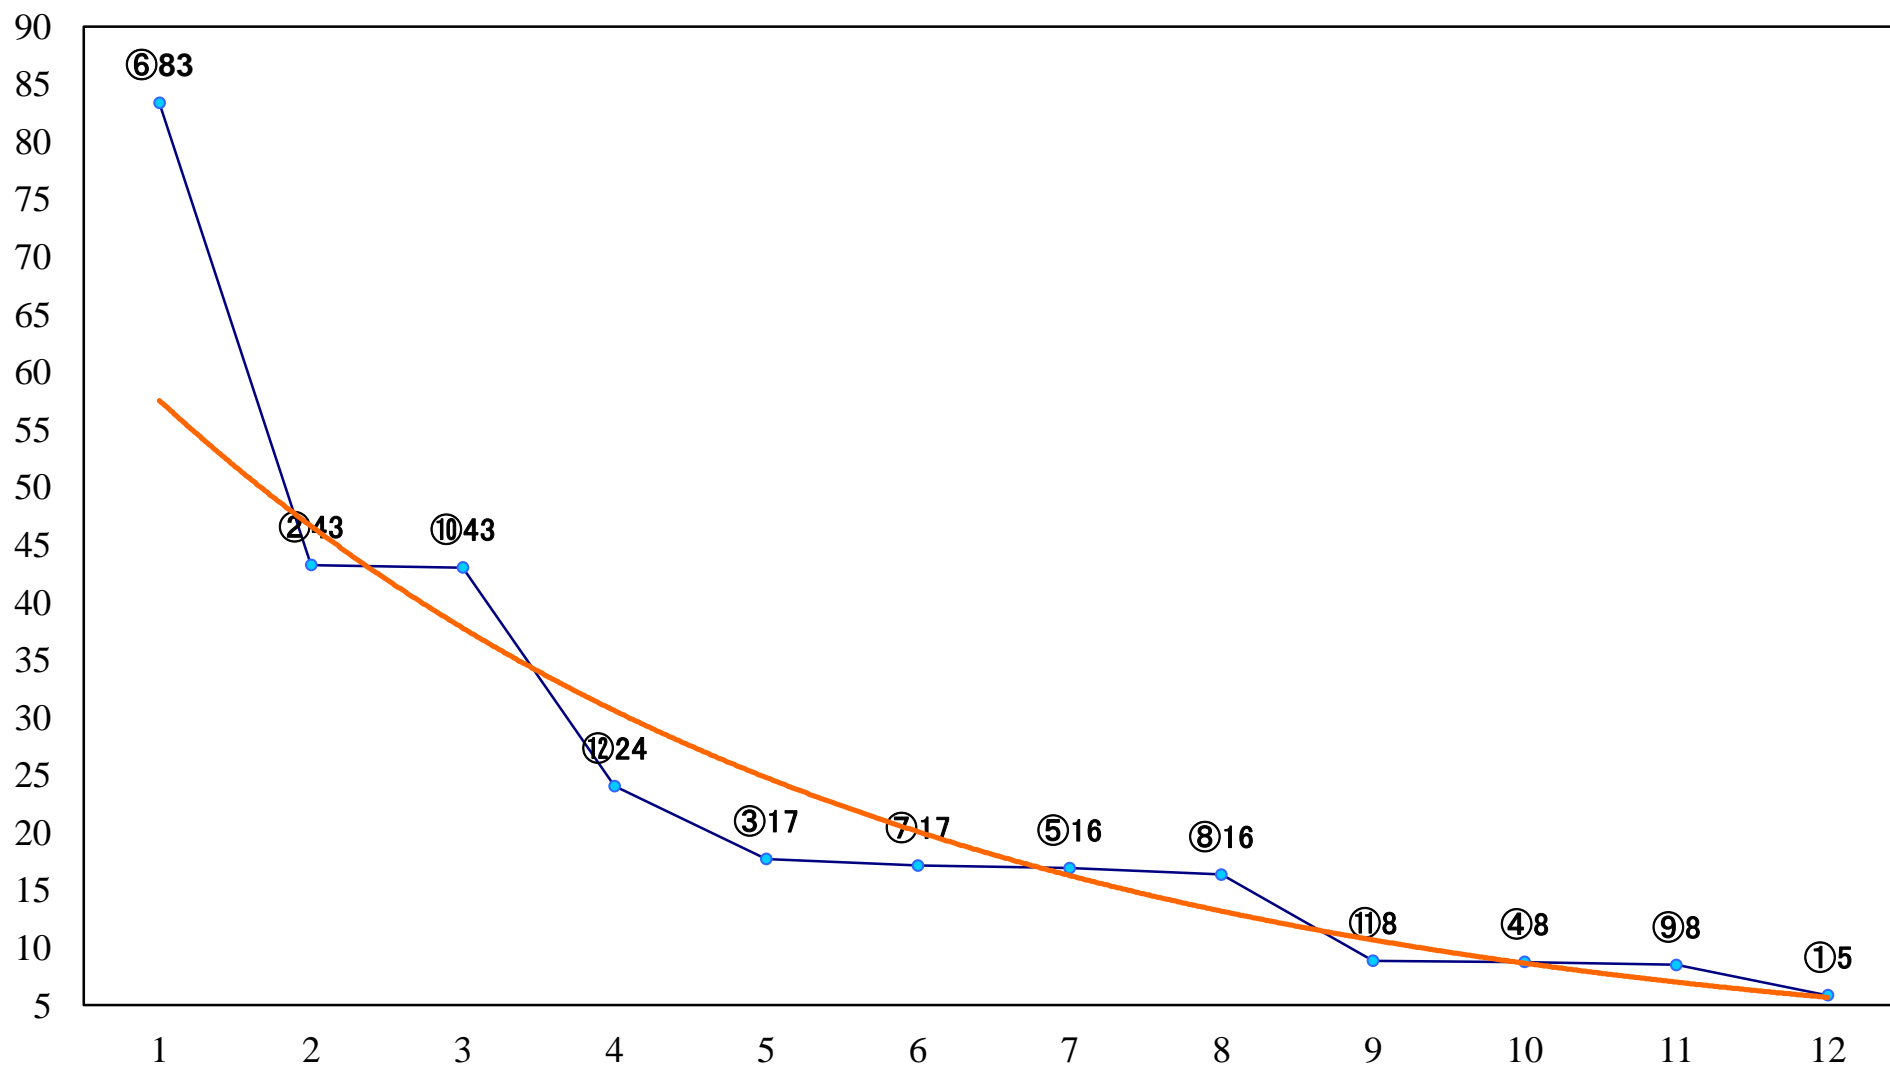

2020年10月28日(水) 船橋競馬 1R 14:55  
3歳四五 左1200mm

2020年10月28日(水) 船橋競馬 2R 15:25  
3歳四五 左1500mm

2020年10月28日(水) 船橋競馬 3R 15:55  
C3選抜馬 左1000mm

2020年10月28日(水) 船橋競馬 4R 16:25  
C2六七 左1200mm

2020年10月28日(水) 船橋競馬 5R 16:55  
C2六七 左1500mm

2020年10月28日(水) 船橋競馬 6R 17:25  
C2四五 左1200mm

2020年10月28日(水) 船橋競馬 7R 17:55  
C2四五 左1500mm

2020年10月28日(水) 船橋競馬 8R 18:25  
C1三四 左1200mm

2020年10月28日(水) 船橋競馬 9R 18:55  
楽天競馬杯ポイントモリモリ賞C1三 四 左1500mm

2020年10月28日(水) 船橋競馬 10R 19:30  
秋収めスプリントB3選抜牝馬 左1200mm

2020年10月28日(水) 船橋競馬 11R 20:05  
平和賞2歳オープン 左1600mm

2020年10月28日(水) 船橋競馬 12R 20:45  
菊花特別B3C1選抜馬 左2200mm