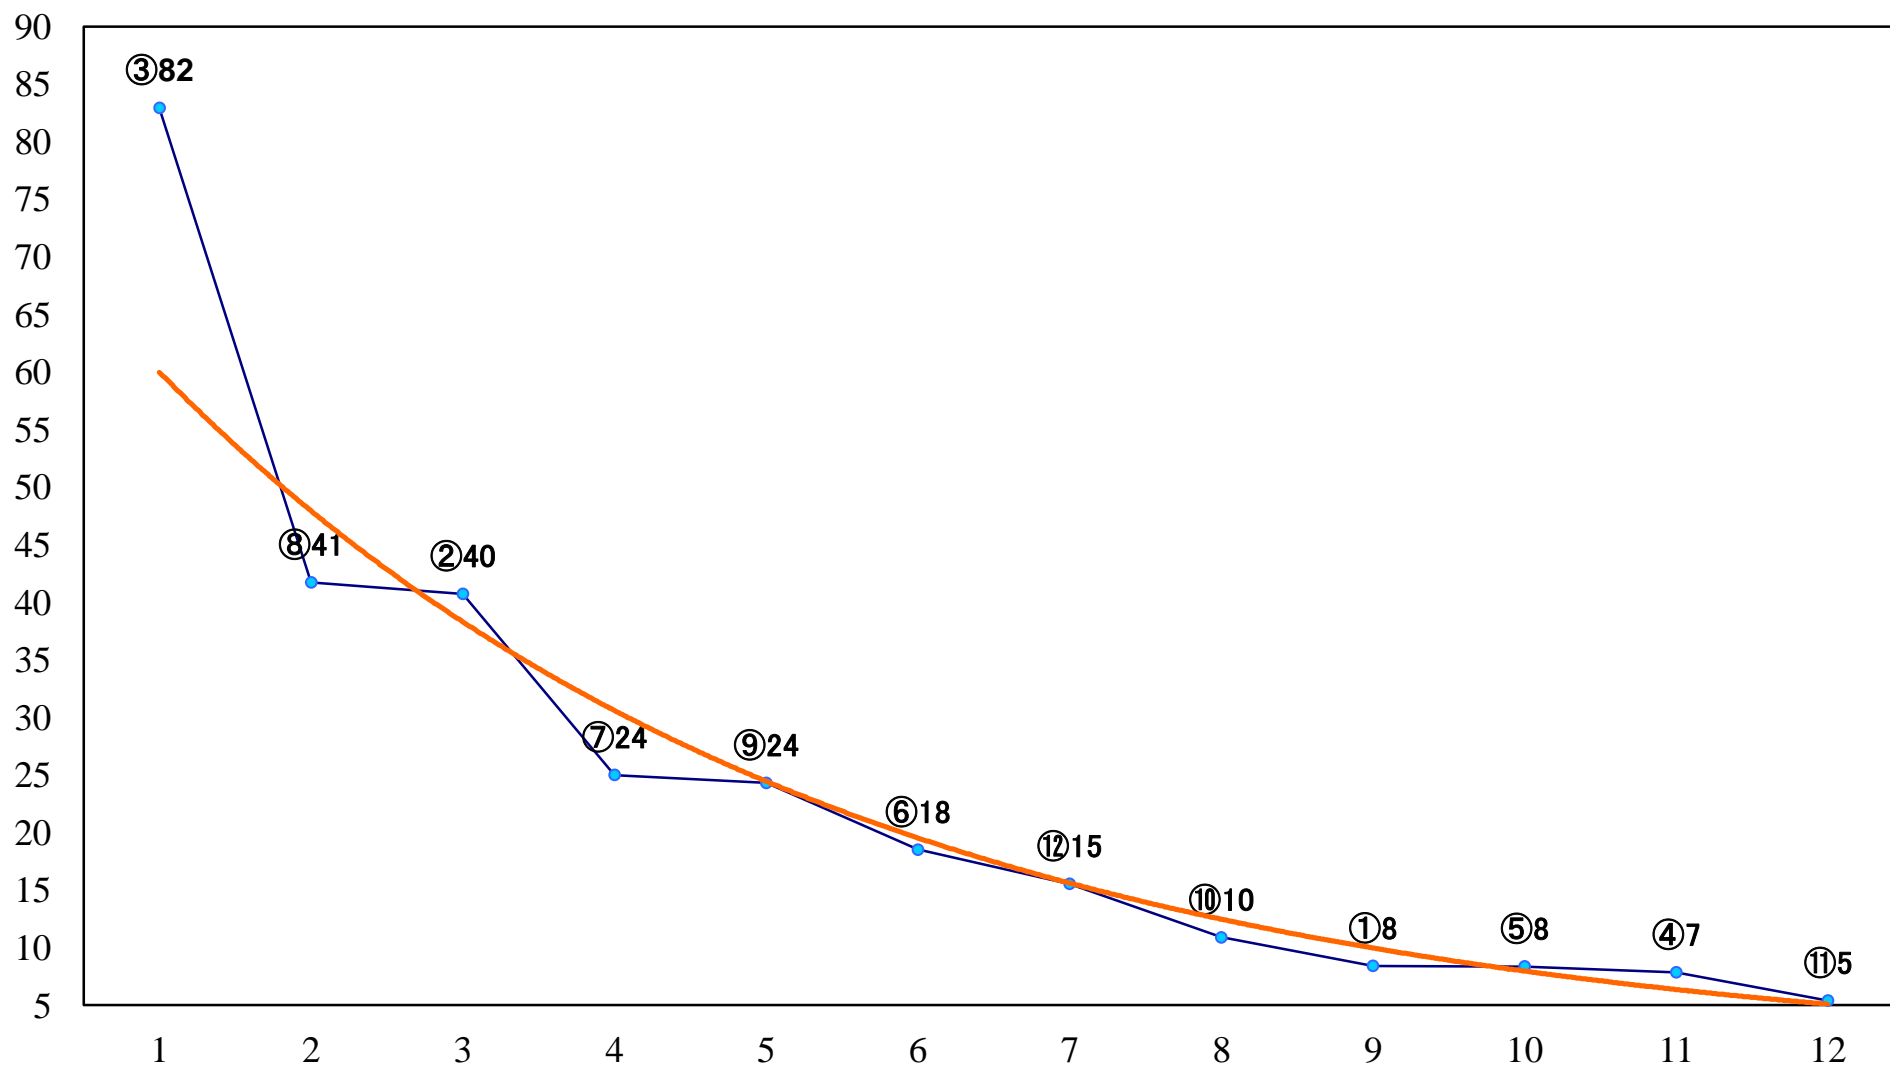

2020年10月28日(水) 船橋競馬 1R 14:55  
3歳四五 左1200mm

2020年10月28日(水) 船橋競馬 2R 15:25  
3歳四五 左1500mm

2020年10月28日(水) 船橋競馬 3R 15:55  
C3選抜馬 左1000mm

2020年10月28日(水) 船橋競馬 4R 16:25  
C2六七 左1200mm

2020年10月28日(水) 船橋競馬 5R 16:55  
C2六七 左1500mm

2020年10月28日(水) 船橋競馬 6R 17:25  
C2四五 左1200mm

2020年10月28日(水) 船橋競馬 7R 17:55  
C2四五 左1500mm

2020年10月28日(水) 船橋競馬 8R 18:25  
C1三四 左1200mm

2020年10月28日(水) 船橋競馬 9R 18:55  
楽天競馬杯ポイントモリモリ賞C1三 四 左1500mm

2020年10月28日(水) 船橋競馬 10R 19:30  
秋収めスプリントB3選抜牝馬 左1200mm

2020年10月28日(水) 船橋競馬 11R 20:05  
平和賞2歳オープン 左1600mm

2020年10月28日(水) 船橋競馬 12R 20:45  
菊花特別B3C1選抜馬 左2200mm