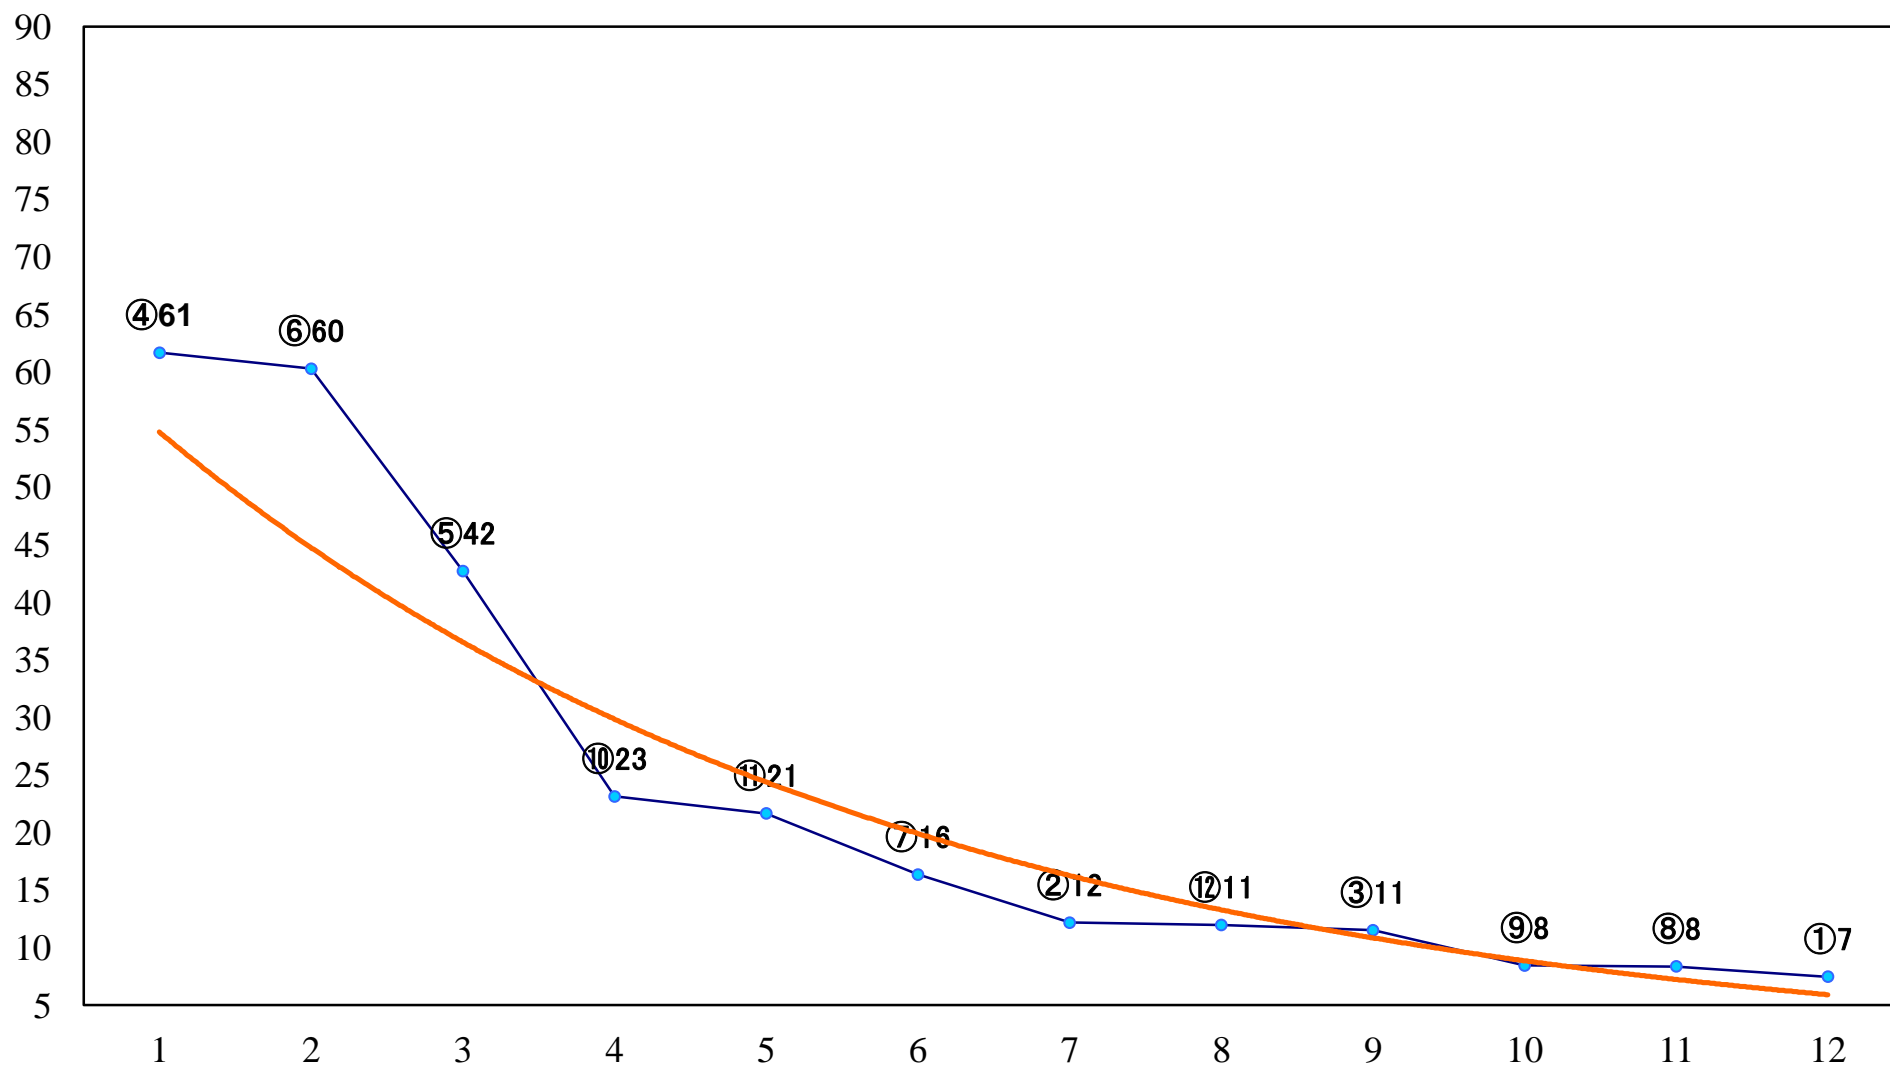

2020年10月28日(水) 船橋競馬 1R 14:55  
3歳四五 左1200mm

2020年10月28日(水) 船橋競馬 2R 15:25  
3歳四五 左1500mm

2020年10月28日(水) 船橋競馬 3R 15:55  
C3選抜馬 左1000mm

2020年10月28日(水) 船橋競馬 4R 16:25  
C2六七 左1200mm

2020年10月28日(水) 船橋競馬 5R 16:55  
C2六七 左1500mm

2020年10月28日(水) 船橋競馬 6R 17:25  
C2四五 左1200mm

2020年10月28日(水) 船橋競馬 7R 17:55  
C2四五 左1500mm

2020年10月28日(水) 船橋競馬 8R 18:25  
C1三四 左1200mm

2020年10月28日(水) 船橋競馬 9R 18:55  
楽天競馬杯ポイントモリモリ賞C1三 四 左1500mm

2020年10月28日(水) 船橋競馬 10R 19:30  
秋収めスプリントB3選抜牝馬 左1200mm

2020年10月28日(水) 船橋競馬 11R 20:05  
平和賞2歳オープン 左1600mm

2020年10月28日(水) 船橋競馬 12R 20:45  
菊花特別B3C1選抜馬 左2200mm