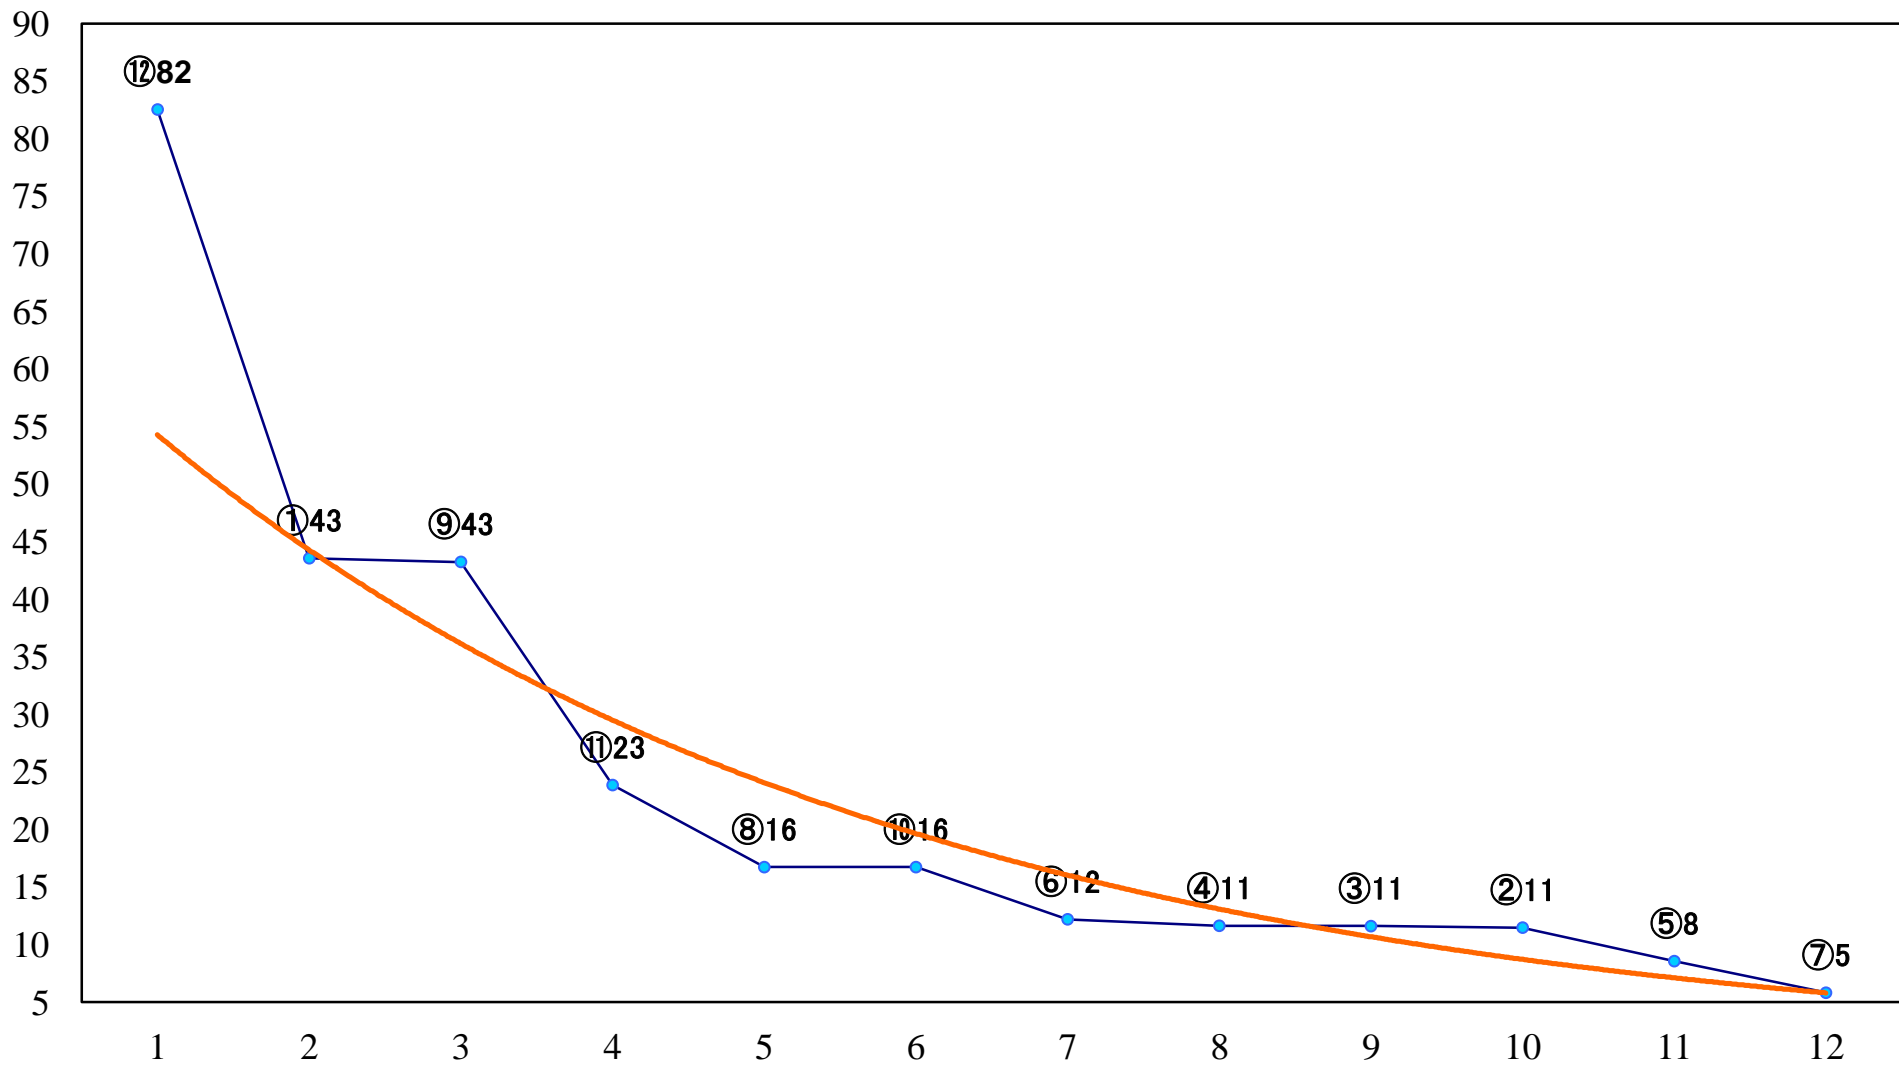

2020年10月28日(水) 船橋競馬 1R 14:55  
3歳四五 左1200mm

2020年10月28日(水) 船橋競馬 2R 15:25  
3歳四五 左1500mm

2020年10月28日(水) 船橋競馬 3R 15:55  
C3選抜馬 左1000mm

2020年10月28日(水) 船橋競馬 4R 16:25  
C2六七 左1200mm

2020年10月28日(水) 船橋競馬 5R 16:55  
C2六七 左1500mm

2020年10月28日(水) 船橋競馬 6R 17:25  
C2四五 左1200mm

2020年10月28日(水) 船橋競馬 7R 17:55  
C2四五 左1500mm

2020年10月28日(水) 船橋競馬 8R 18:25  
C1三四 左1200mm

2020年10月28日(水) 船橋競馬 9R 18:55  
楽天競馬杯ポイントモリモリ賞C1三 四 左1500mm

2020年10月28日(水) 船橋競馬 10R 19:30  
秋収めスプリントB3選抜牝馬 左1200mm

2020年10月28日(水) 船橋競馬 11R 20:05  
平和賞2歳オープン 左1600mm

2020年10月28日(水) 船橋競馬 12R 20:45  
菊花特別B3C1選抜馬 左2200mm