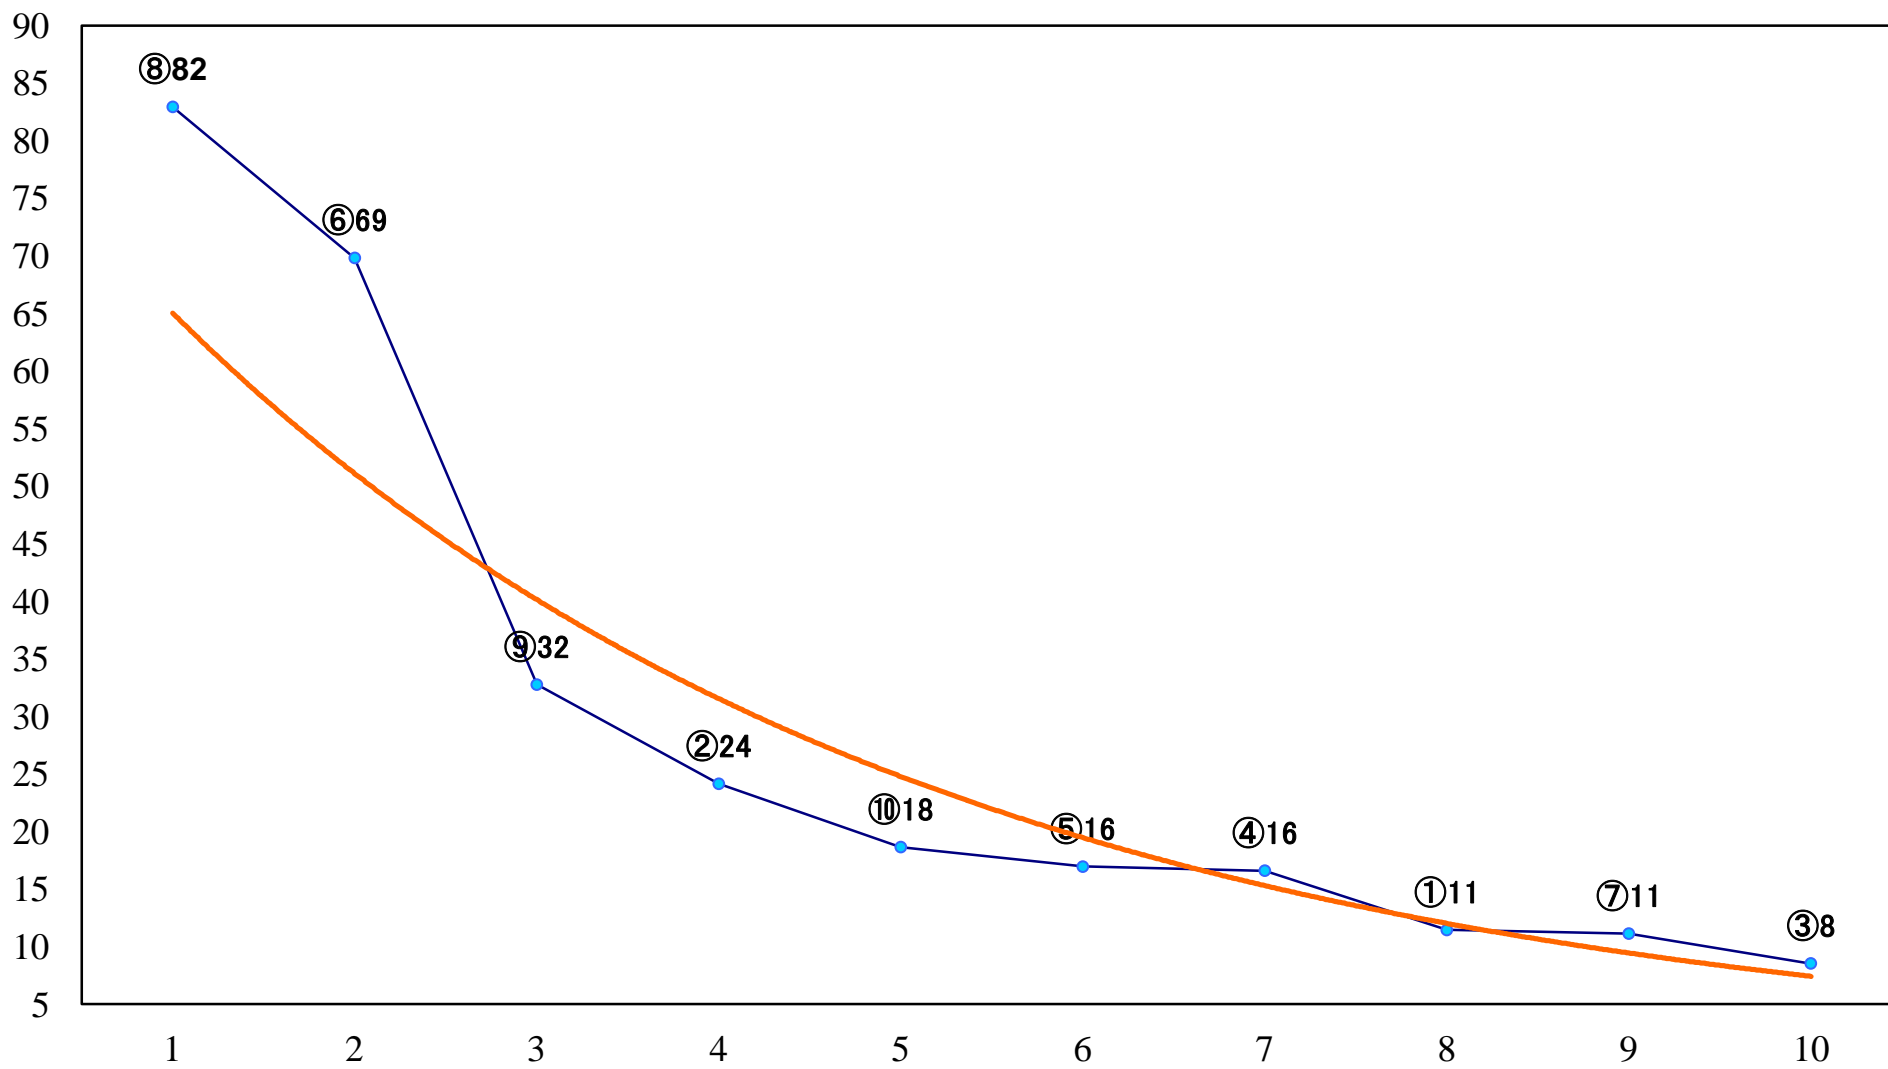

2020年10月28日(水) 船橋競馬 6R 17:25
C2四五 左1200mm