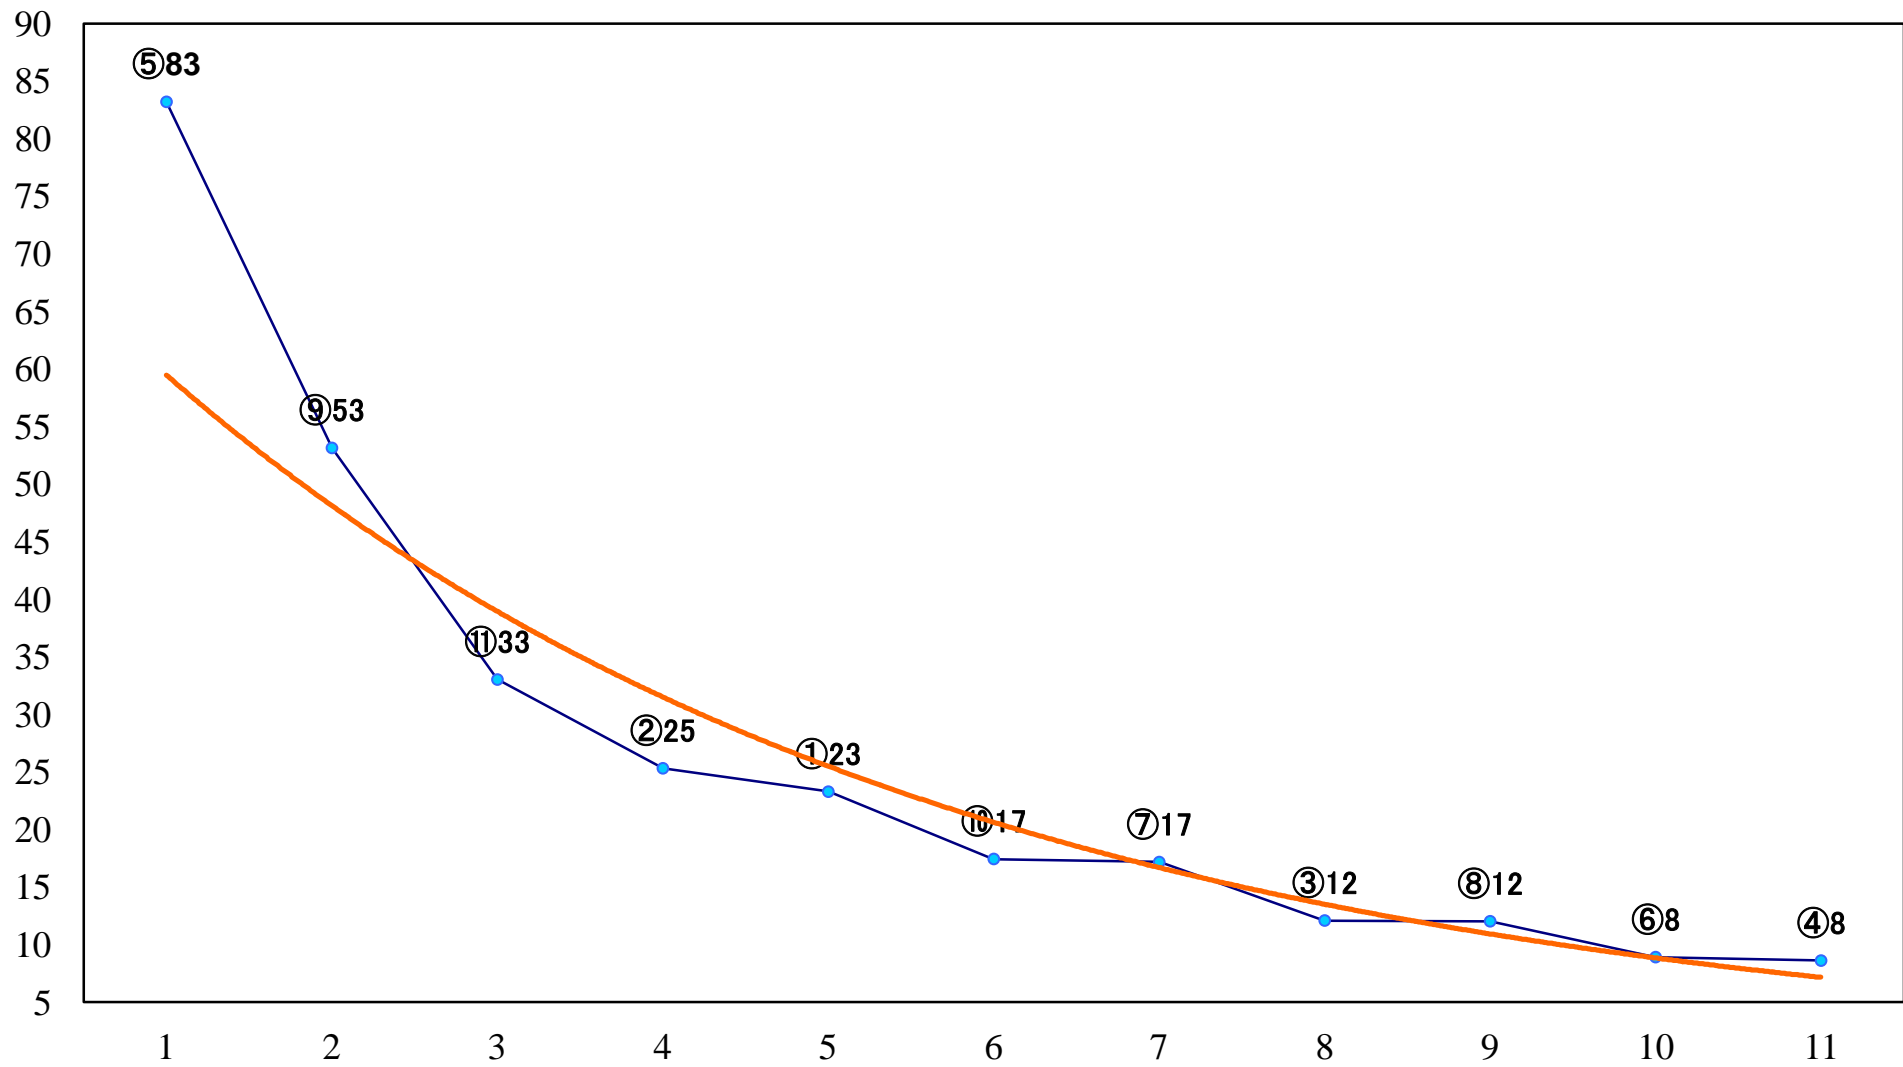

2020年10月28日(水) 船橋競馬 1R 14:55  
3歳四五 左1200mm

2020年10月28日(水) 船橋競馬 2R 15:25  
3歳四五 左1500mm

2020年10月28日(水) 船橋競馬 3R 15:55  
C3選抜馬 左1000mm

2020年10月28日(水) 船橋競馬 4R 16:25  
C2六七 左1200mm

2020年10月28日(水) 船橋競馬 5R 16:55  
C2六七 左1500mm

2020年10月28日(水) 船橋競馬 6R 17:25  
C2四五 左1200mm

2020年10月28日(水) 船橋競馬 7R 17:55  
C2四五 左1500mm

2020年10月28日(水) 船橋競馬 8R 18:25  
C1三四 左1200mm

2020年10月28日(水) 船橋競馬 9R 18:55  
楽天競馬杯ポイントモリモリ賞C1三 四 左1500mm

2020年10月28日(水) 船橋競馬 10R 19:30  
秋収めスプリントB3選抜牝馬 左1200mm

2020年10月28日(水) 船橋競馬 11R 20:05  
平和賞2歳オープン 左1600mm

2020年10月28日(水) 船橋競馬 12R 20:45  
菊花特別B3C1選抜馬 左2200mm