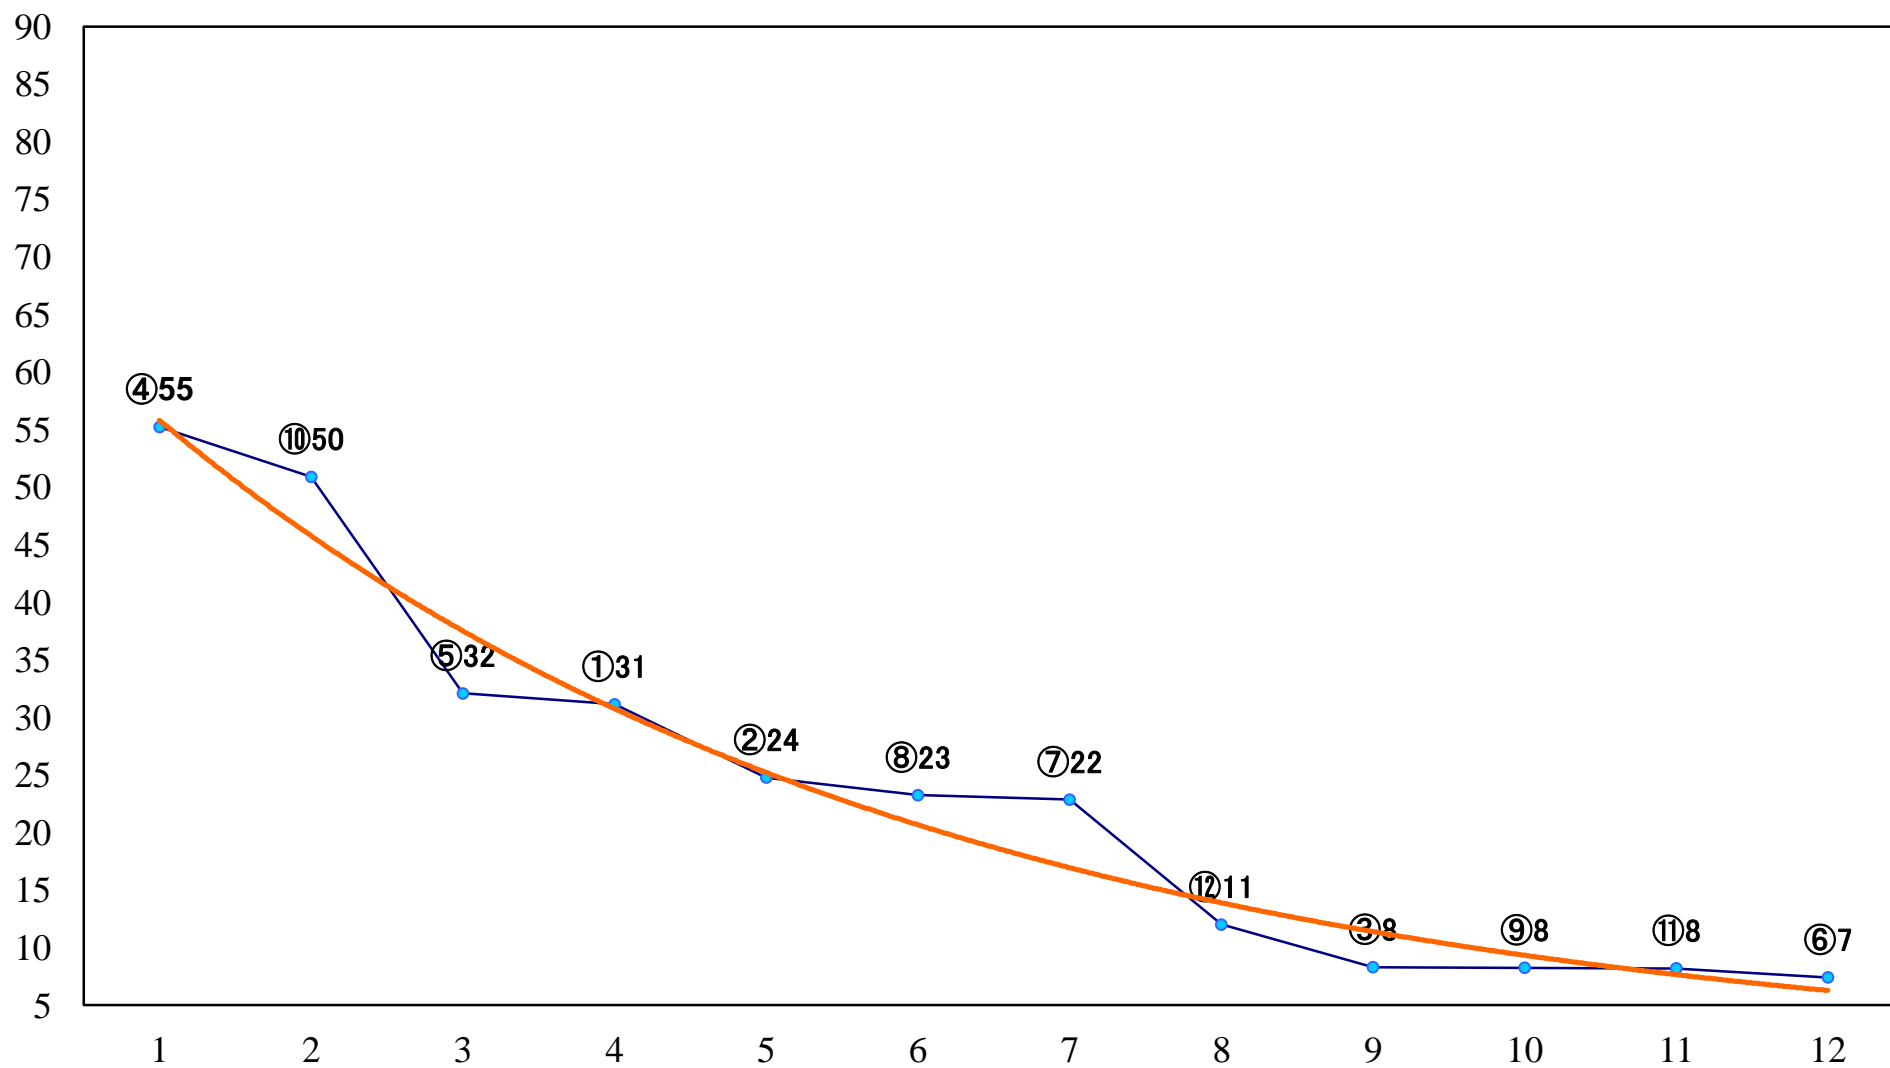

2020年10月28日(水) 船橋競馬 1R 14:55  
3歳四五 左1200mm

2020年10月28日(水) 船橋競馬 2R 15:25  
3歳四五 左1500mm

2020年10月28日(水) 船橋競馬 3R 15:55  
C3選抜馬 左1000mm

2020年10月28日(水) 船橋競馬 4R 16:25  
C2六七 左1200mm

2020年10月28日(水) 船橋競馬 5R 16:55  
C2六七 左1500mm

2020年10月28日(水) 船橋競馬 6R 17:25  
C2四五 左1200mm

2020年10月28日(水) 船橋競馬 7R 17:55  
C2四五 左1500mm

2020年10月28日(水) 船橋競馬 8R 18:25  
C1三四 左1200mm

2020年10月28日(水) 船橋競馬 9R 18:55  
楽天競馬杯ポイントモリモリ賞C1三 四 左1500mm

2020年10月28日(水) 船橋競馬 10R 19:30  
秋収めスプリントB3選抜牝馬 左1200mm

2020年10月28日(水) 船橋競馬 11R 20:05  
平和賞2歳オープン 左1600mm

2020年10月28日(水) 船橋競馬 12R 20:45  
菊花特別B3C1選抜馬 左2200mm