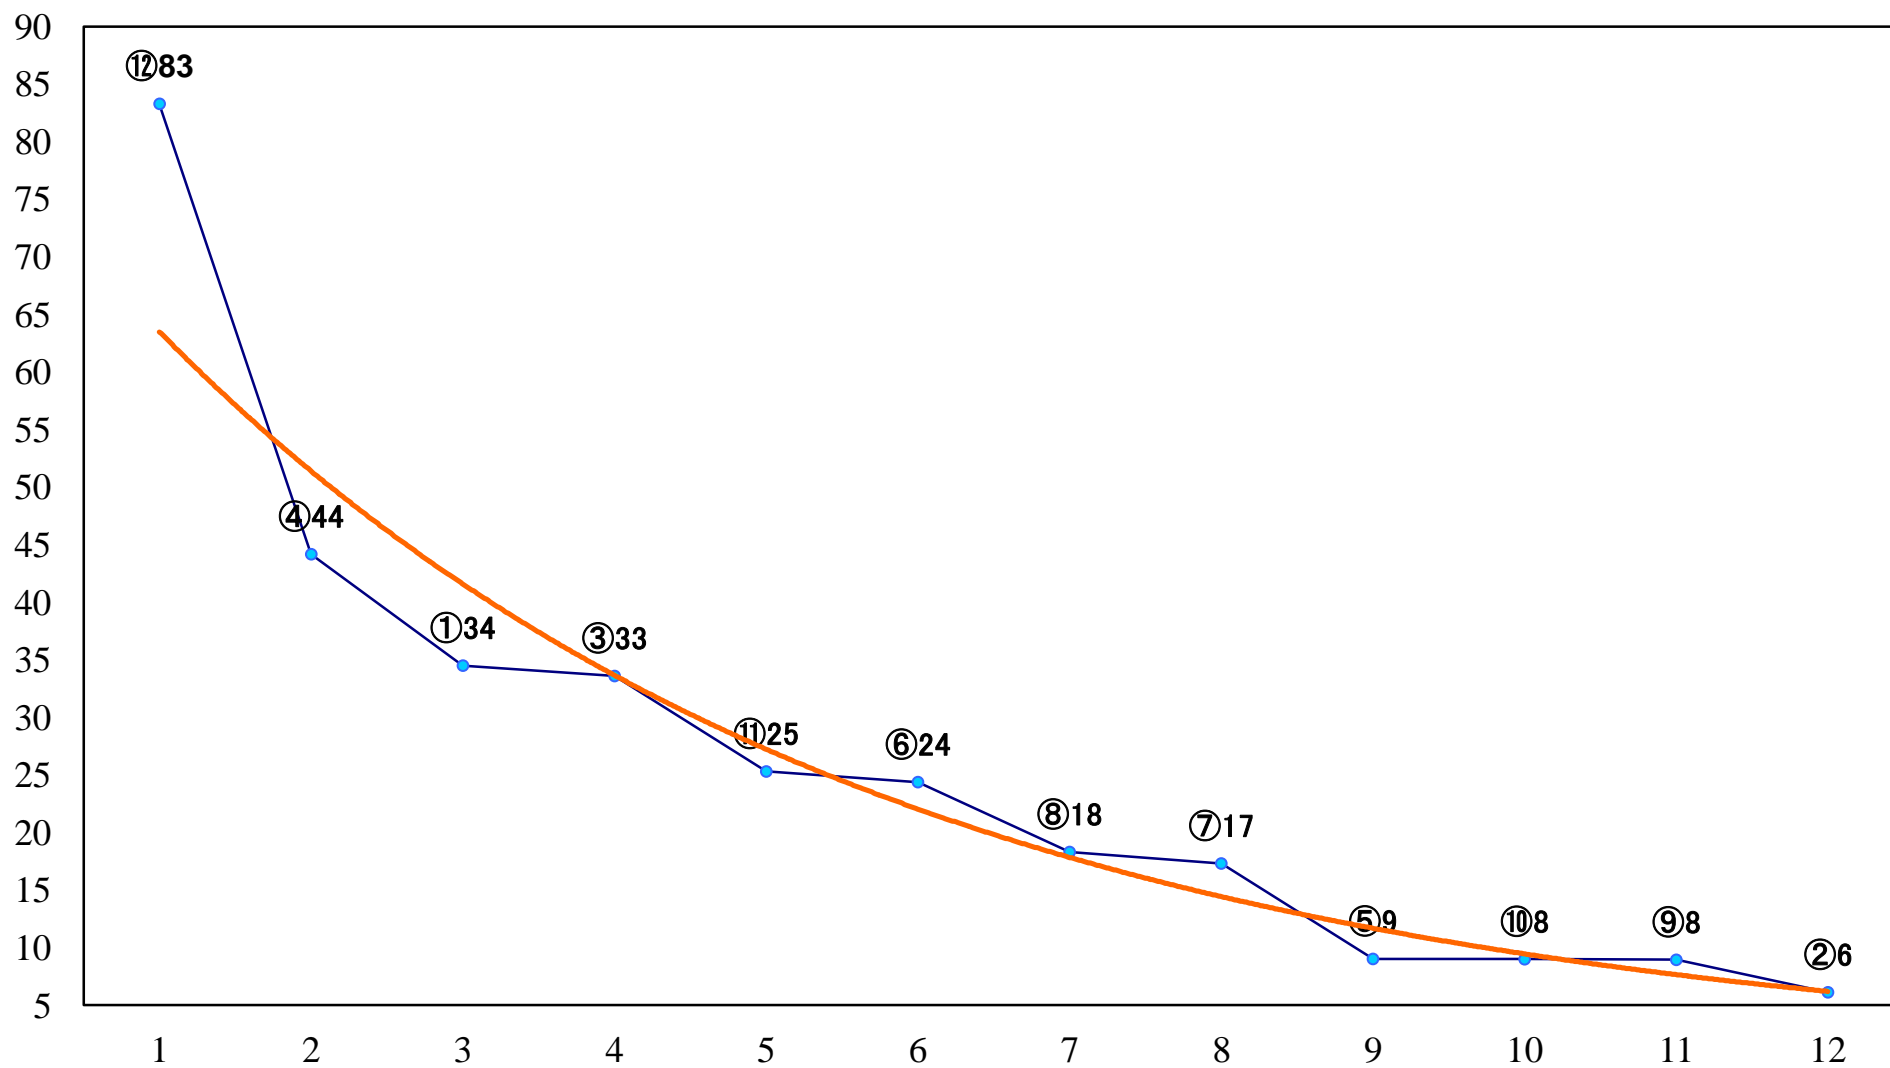

2020年10月28日(水) 船橋競馬 6R 17:25  
C2四五 左1200mm

2020年10月28日(水) 船橋競馬 7R 17:55  
C2四五 左1500mm

2020年10月28日(水) 船橋競馬 8R 18:25  
C1三四 左1200mm

2020年10月28日(水) 船橋競馬 9R 18:55  
楽天競馬杯ポイントモリモリ賞C1三 四 左1500mm

2020年10月28日(水) 船橋競馬 10R 19:30  
秋収めスプリントB3選抜牝馬 左1200mm

2020年10月28日(水) 船橋競馬 11R 20:05  
平和賞2歳オープン 左1600mm

2020年10月28日(水) 船橋競馬 12R 20:45  
菊花特別B3C1選抜馬 左2200mm