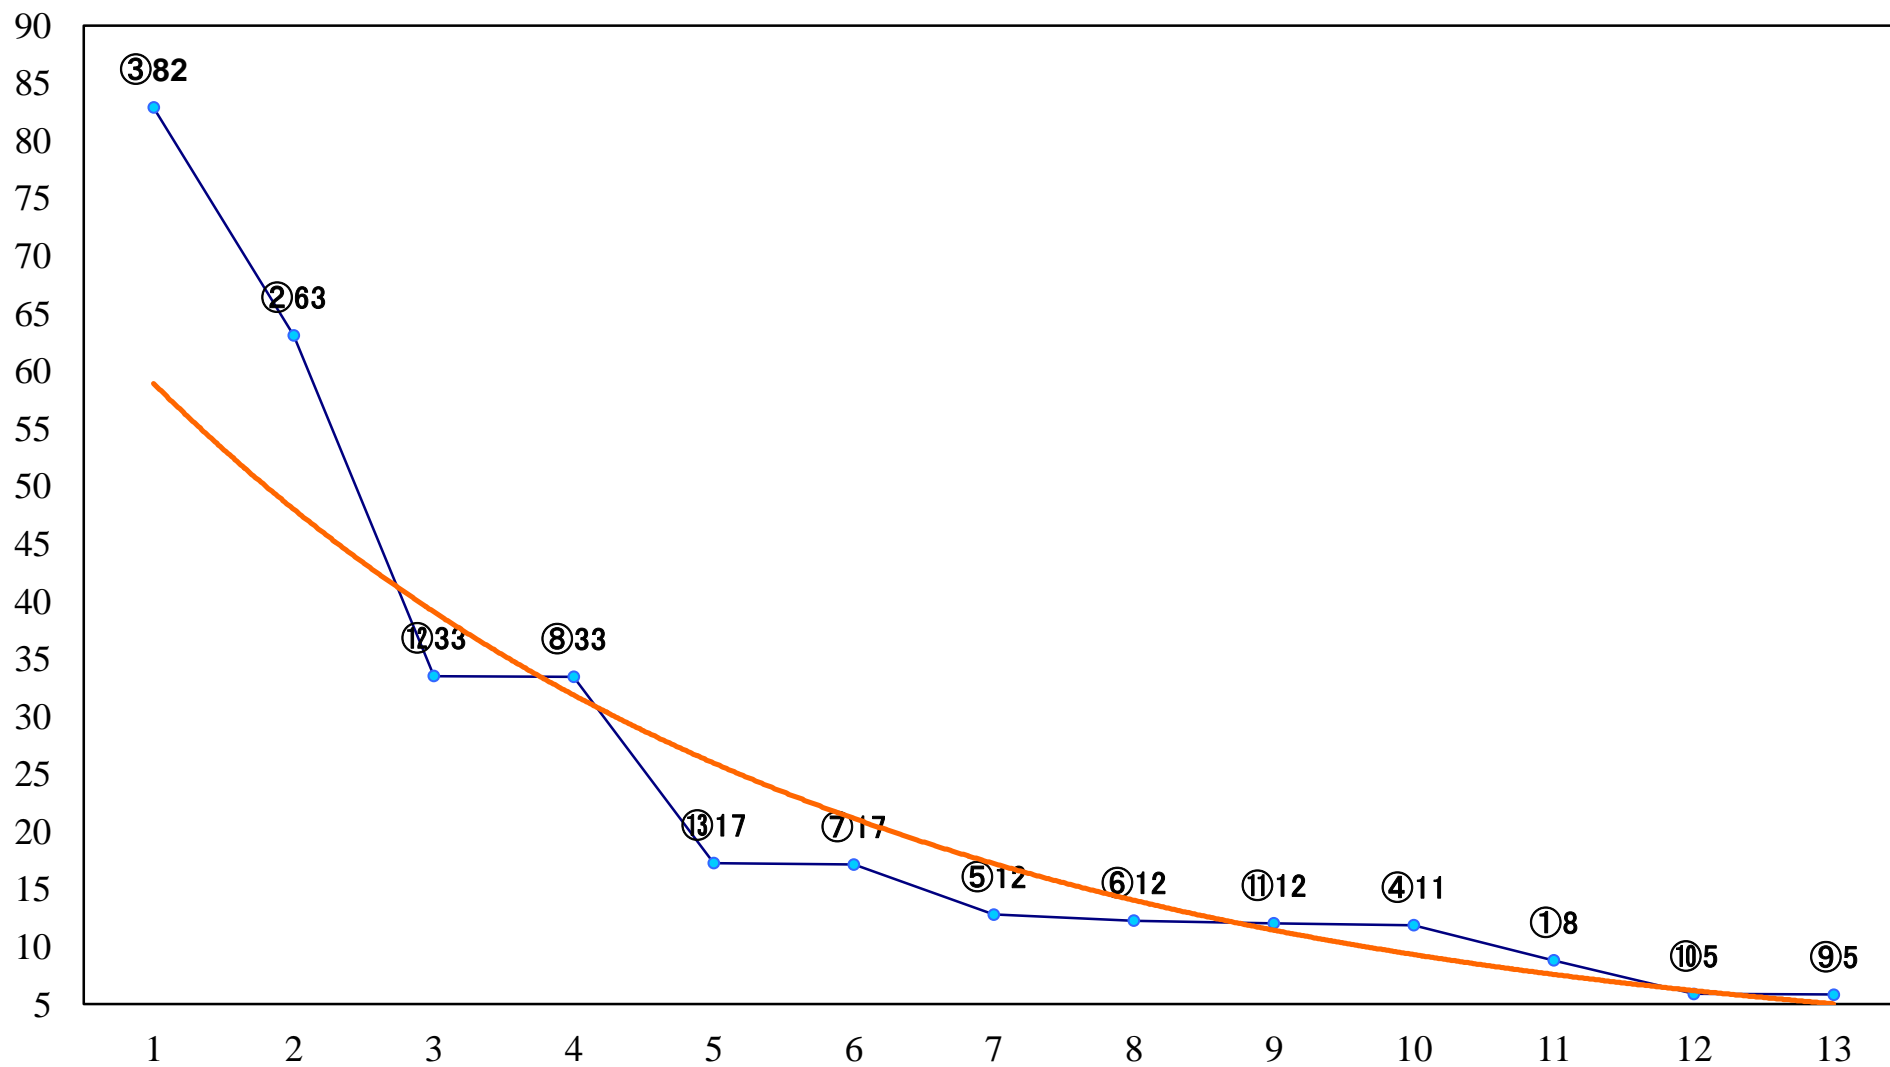

2020年10月28日(水) 船橋競馬 6R 17:25  
C2四五 左1200mm

2020年10月28日(水) 船橋競馬 7R 17:55  
C2四五 左1500mm

2020年10月28日(水) 船橋競馬 8R 18:25  
C1三四 左1200mm

2020年10月28日(水) 船橋競馬 9R 18:55  
楽天競馬杯ポイントモリモリ賞C1三 四 左1500mm

2020年10月28日(水) 船橋競馬 10R 19:30  
秋収めスプリントB3選抜牝馬 左1200mm

2020年10月28日(水) 船橋競馬 11R 20:05  
平和賞2歳オープン 左1600mm

2020年10月28日(水) 船橋競馬 12R 20:45  
菊花特別B3C1選抜馬 左2200mm