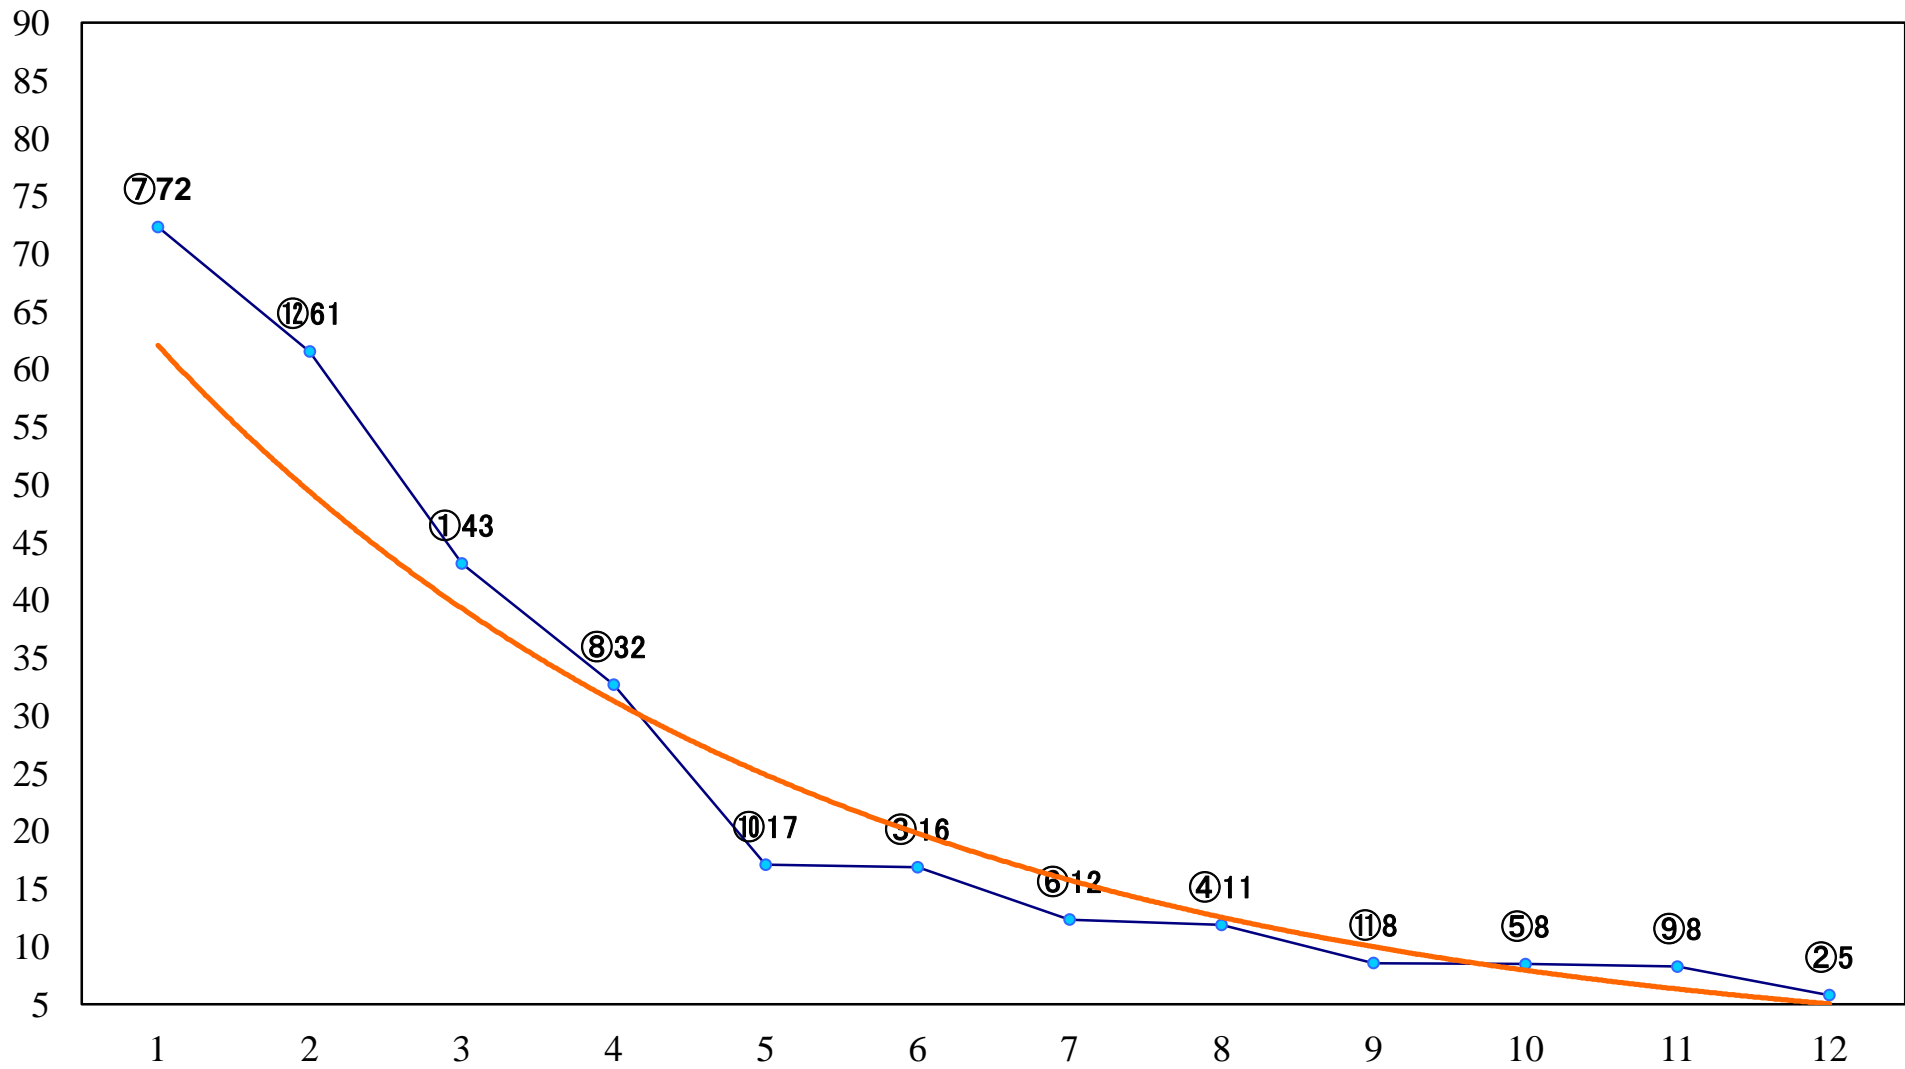

2020年10月30日(金) 船橋競馬 1R 15:00  
C2八九 左1200mm

2020年10月30日(金) 船橋競馬 2R 15:30  
C2八九 左1500mm

2020年10月30日(金) 船橋競馬 3R 16:00  
ユーカリデビュー2歳新馬エ 左1000mm

2020年10月30日(金) 船橋競馬 4R 16:30  
ユーカリデビュー2歳新馬ウ 左1000mm

2020年10月30日(金) 船橋競馬 5R 17:00  
アネモネ賞3歳選抜馬 左1200mm

2020年10月30日(金) 船橋競馬 11R 20:15  
三里塚特別A2B1一 左1800mm

2020年10月30日(金) 船橋競馬 12R 20:50  
楓賞C1ー 左1600mm