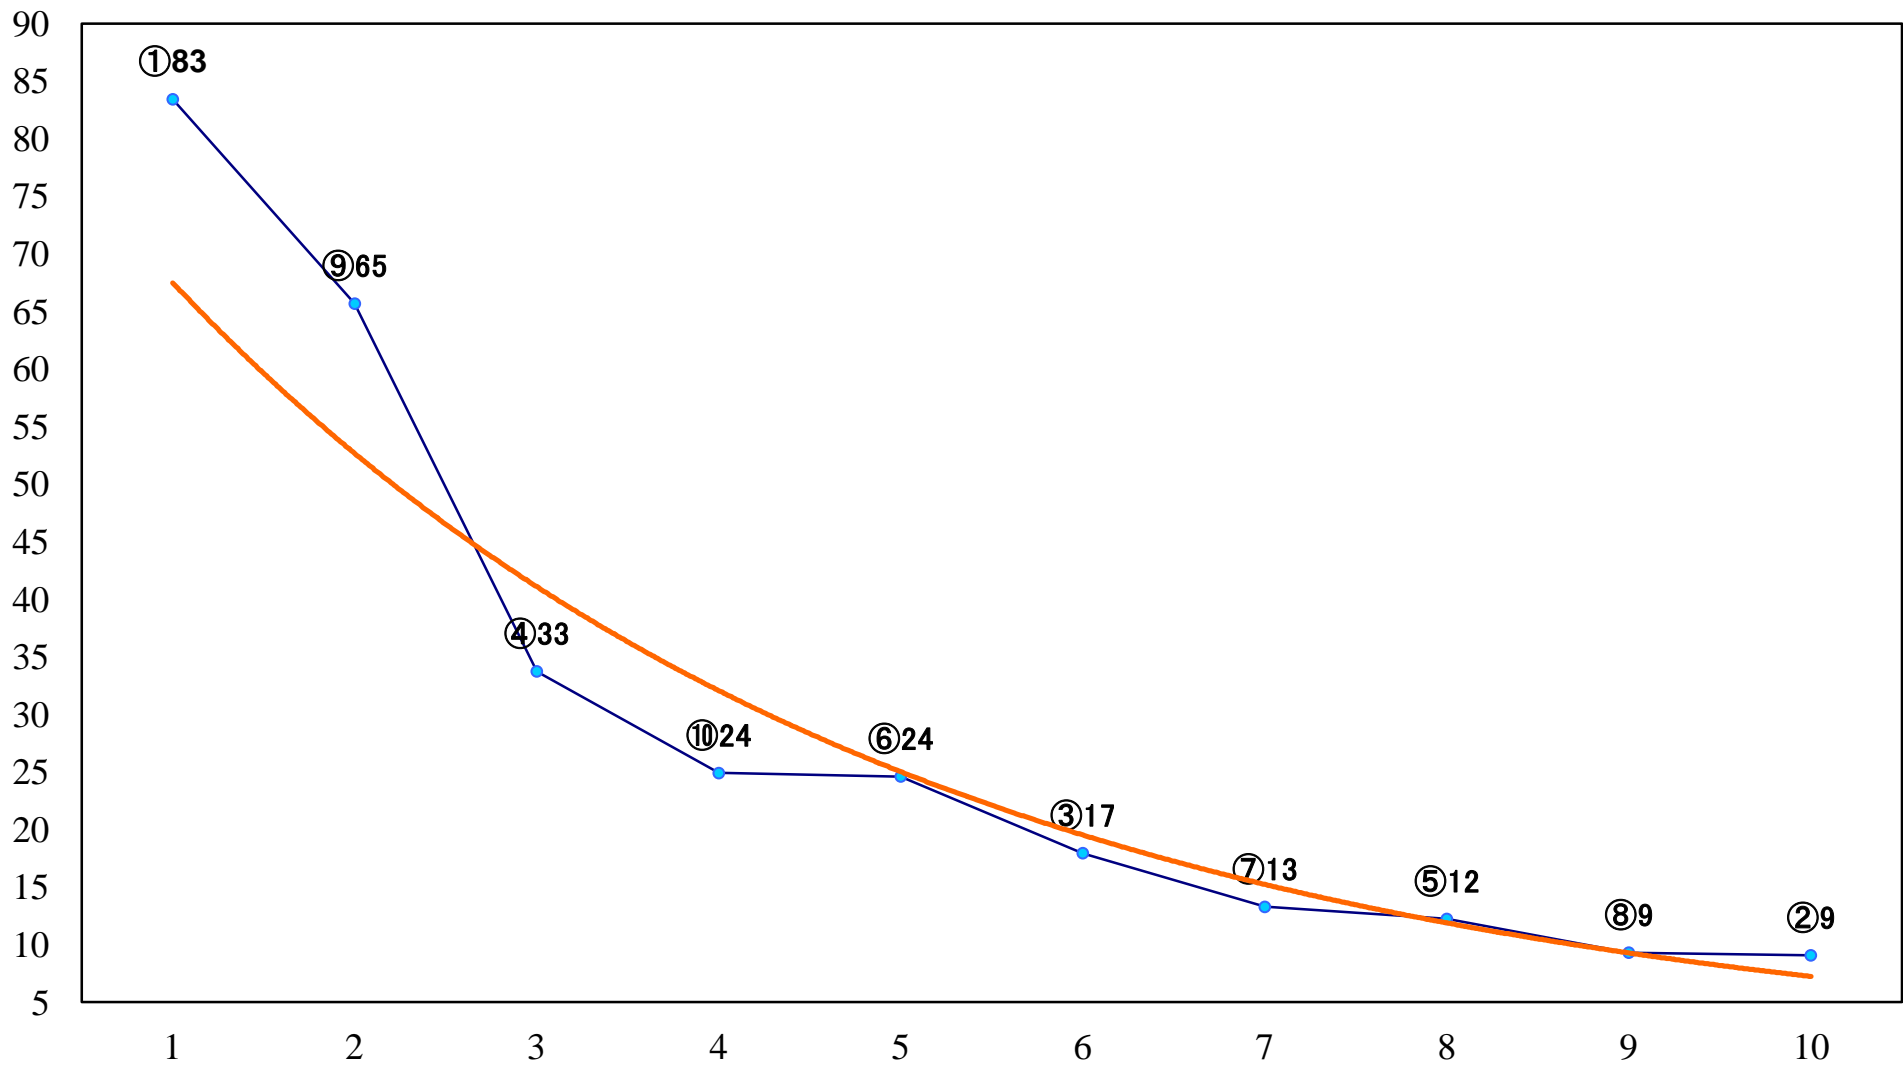

2020年10月30日(金) 船橋競馬 11R 20:15  
三里塚特別A2B1一 左1800mm

2020年10月30日(金) 船橋競馬 12R 20:50  
楓賞C1ー 左1600mm