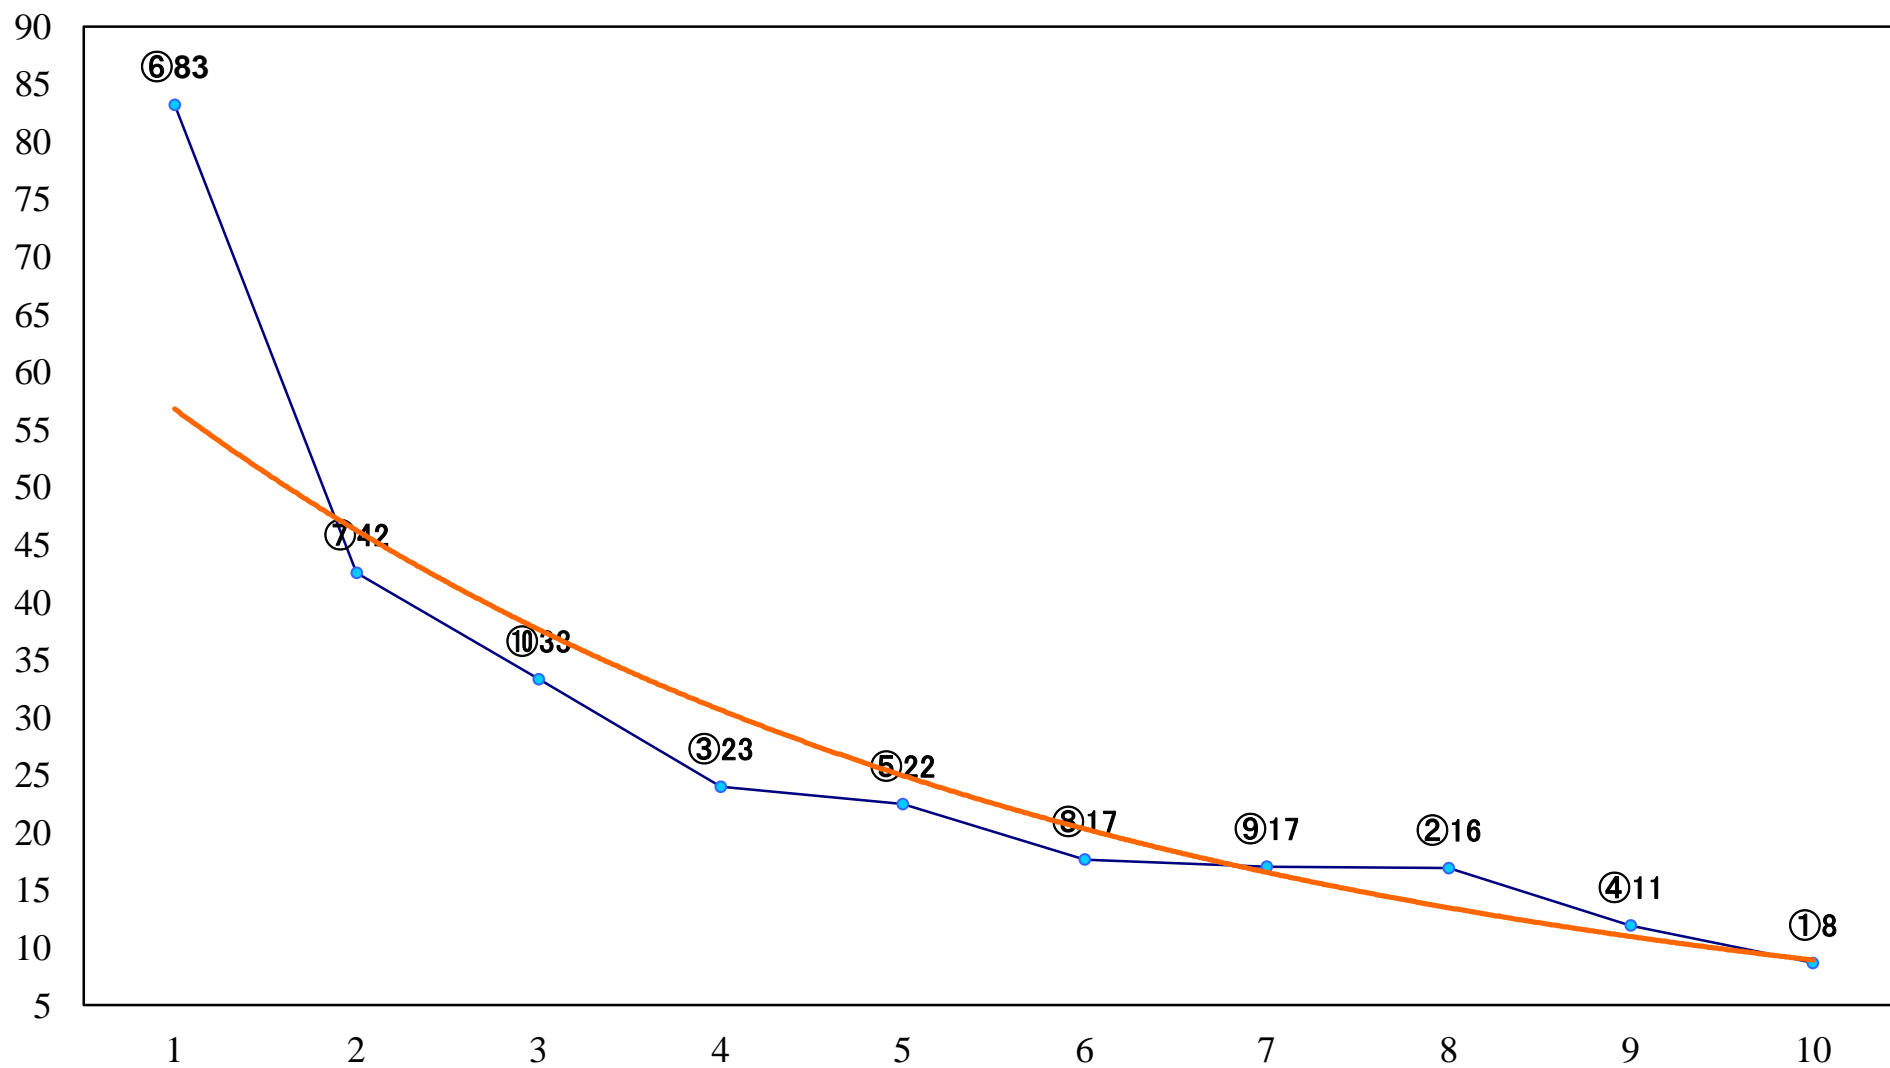

2020年10月30日(金) 船橋競馬 11R 20:15  
三里塚特別A2B1一 左1800mm

2020年10月30日(金) 船橋競馬 12R 20:50  
楓賞C1ー 左1600mm