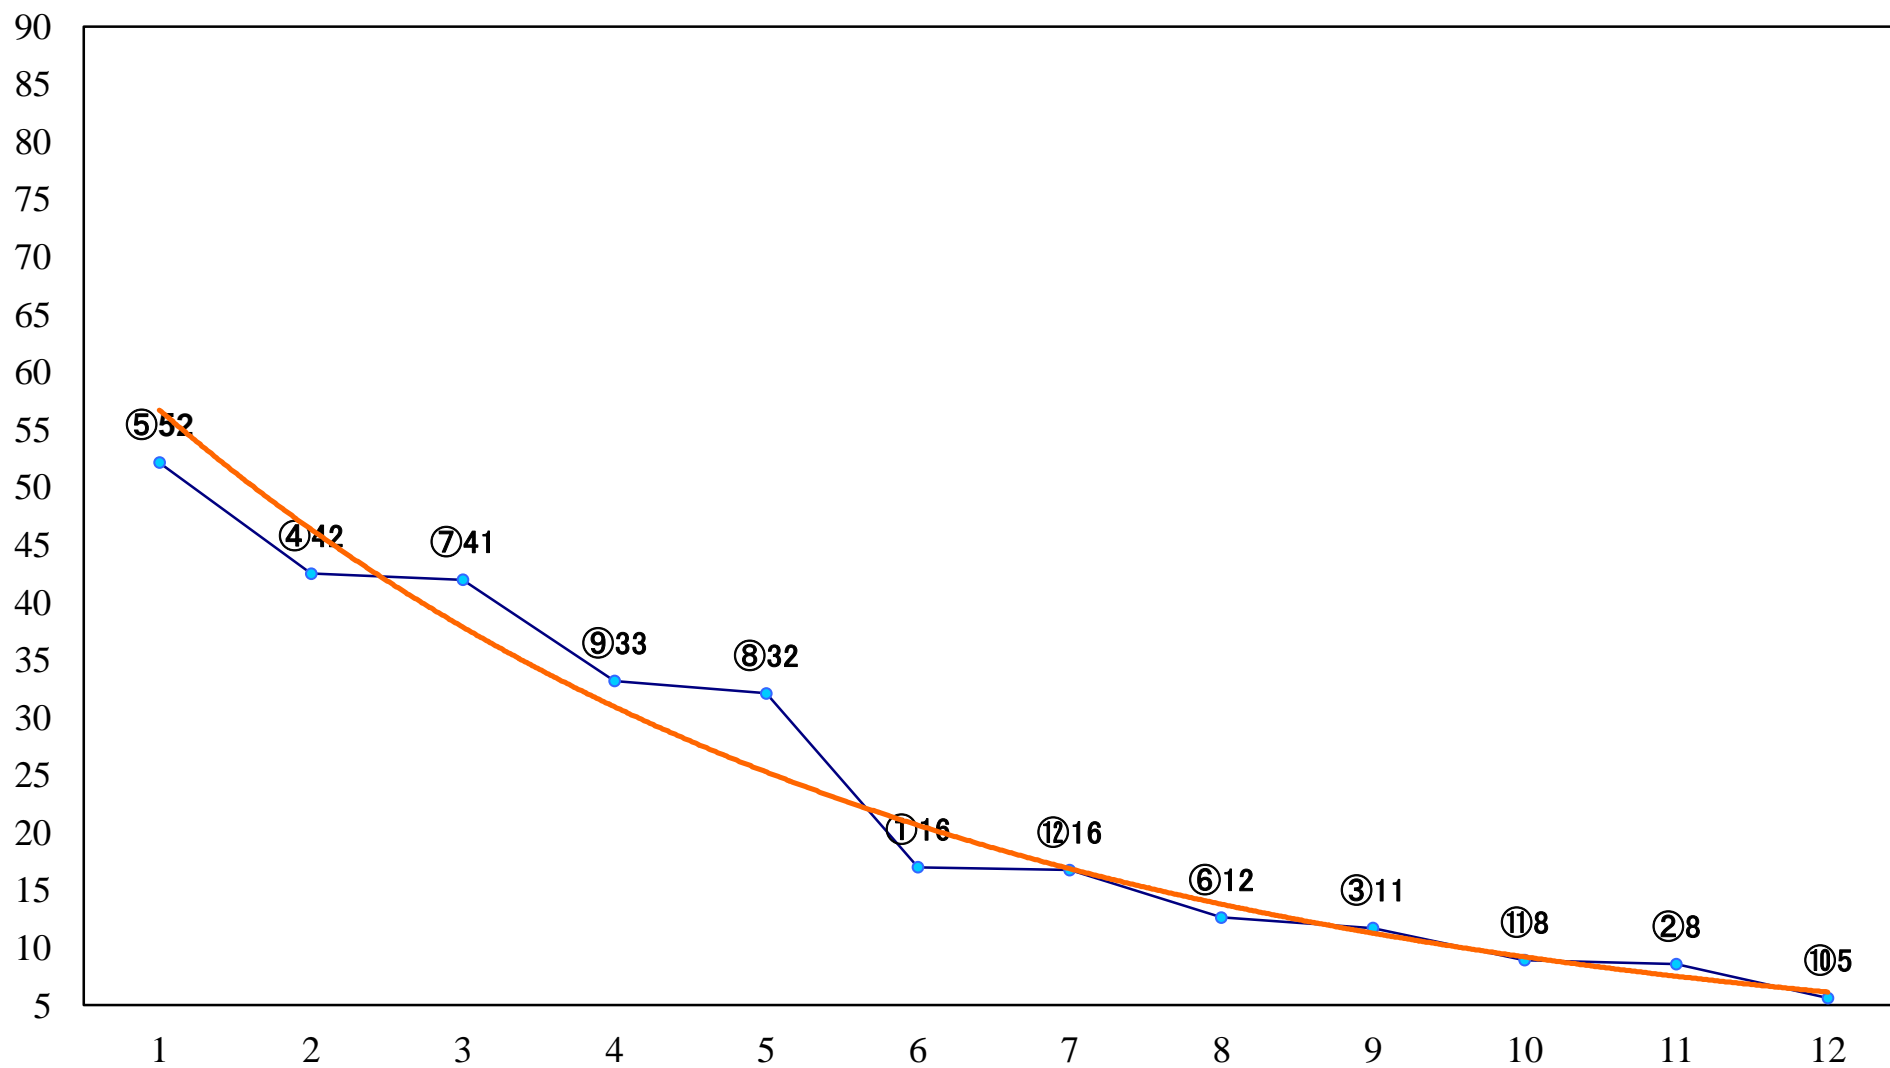

2020年10月30日(金) 船橋競馬 6R 17:30
C3一特選 左1500mm