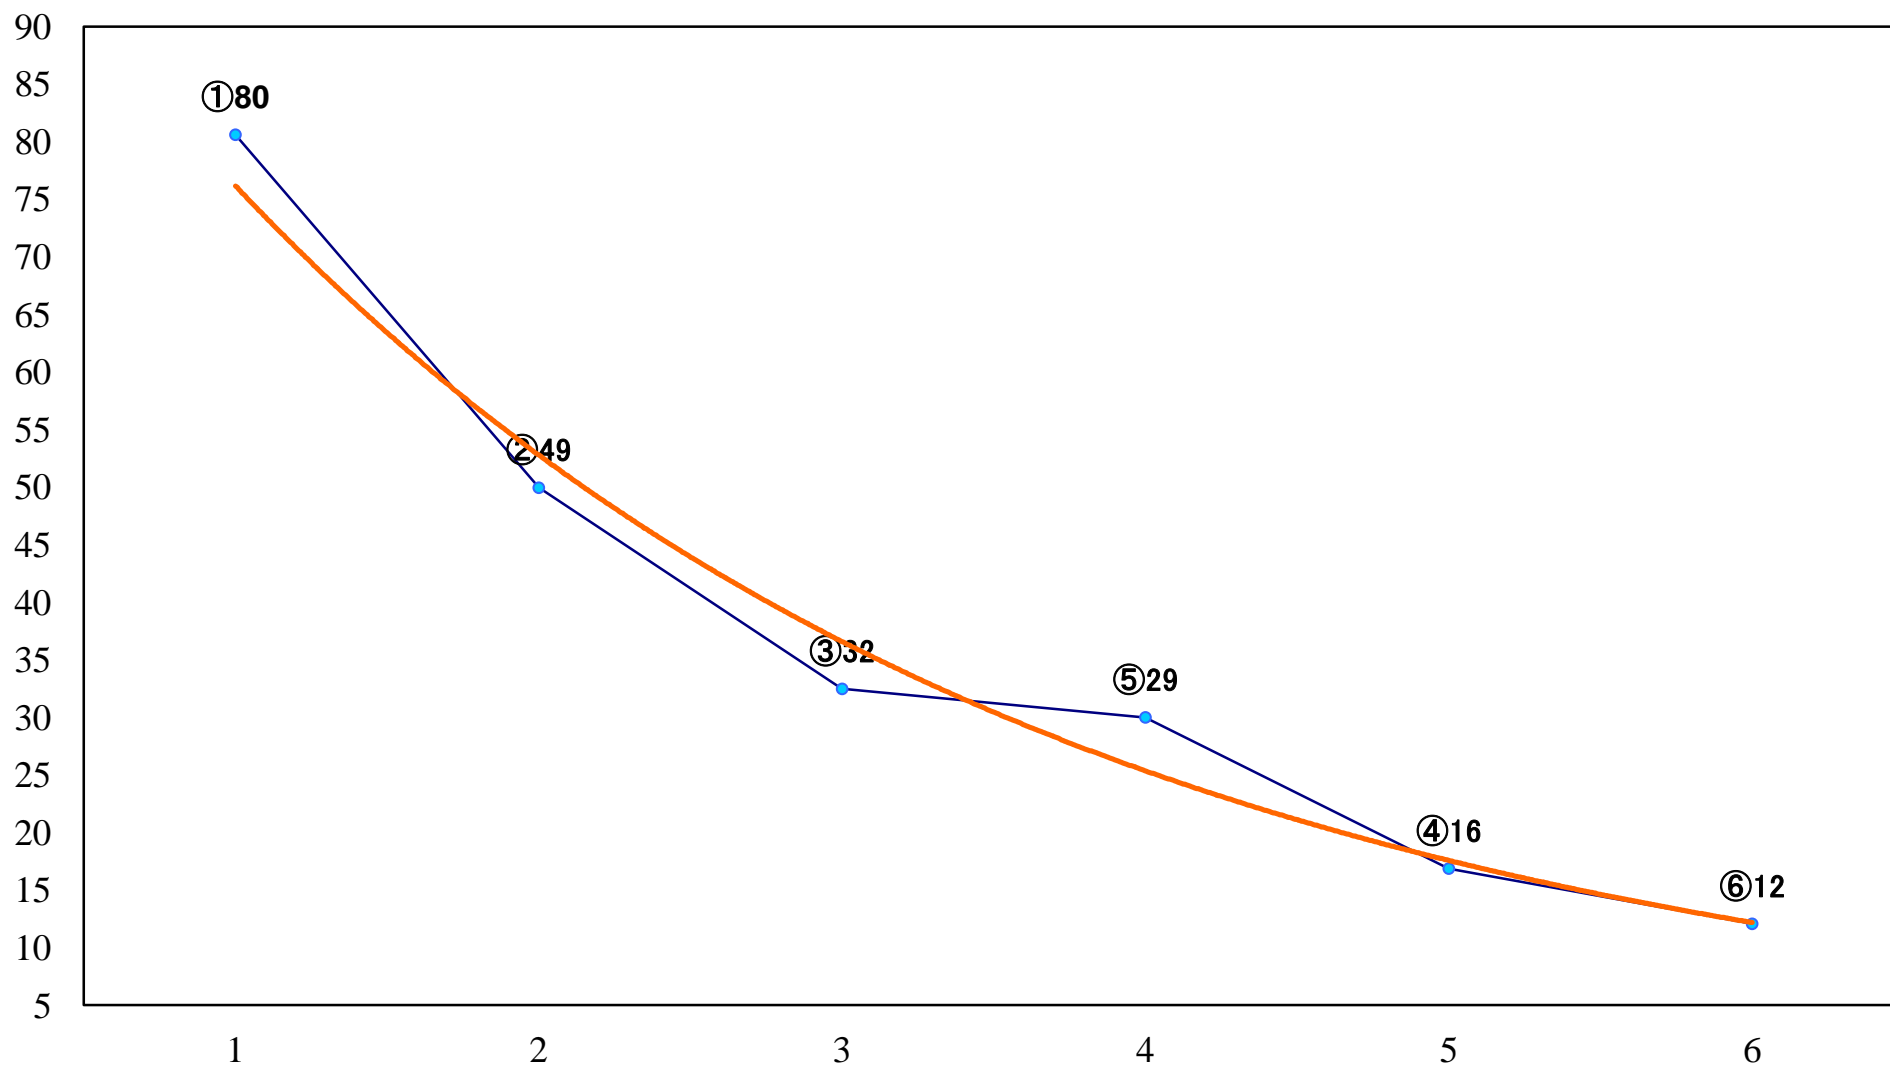

2020年10月30日(金) 船橋競馬 1R 15:00  
C2八九 左1200mm

2020年10月30日(金) 船橋競馬 2R 15:30  
C2八九 左1500mm

2020年10月30日(金) 船橋競馬 3R 16:00  
ユーカリデビュー2歳新馬エ 左1000mm

2020年10月30日(金) 船橋競馬 4R 16:30  
ユーカリデビュー2歳新馬ウ 左1000mm

2020年10月30日(金) 船橋競馬 5R 17:00  
アネモネ賞3歳選抜馬 左1200mm