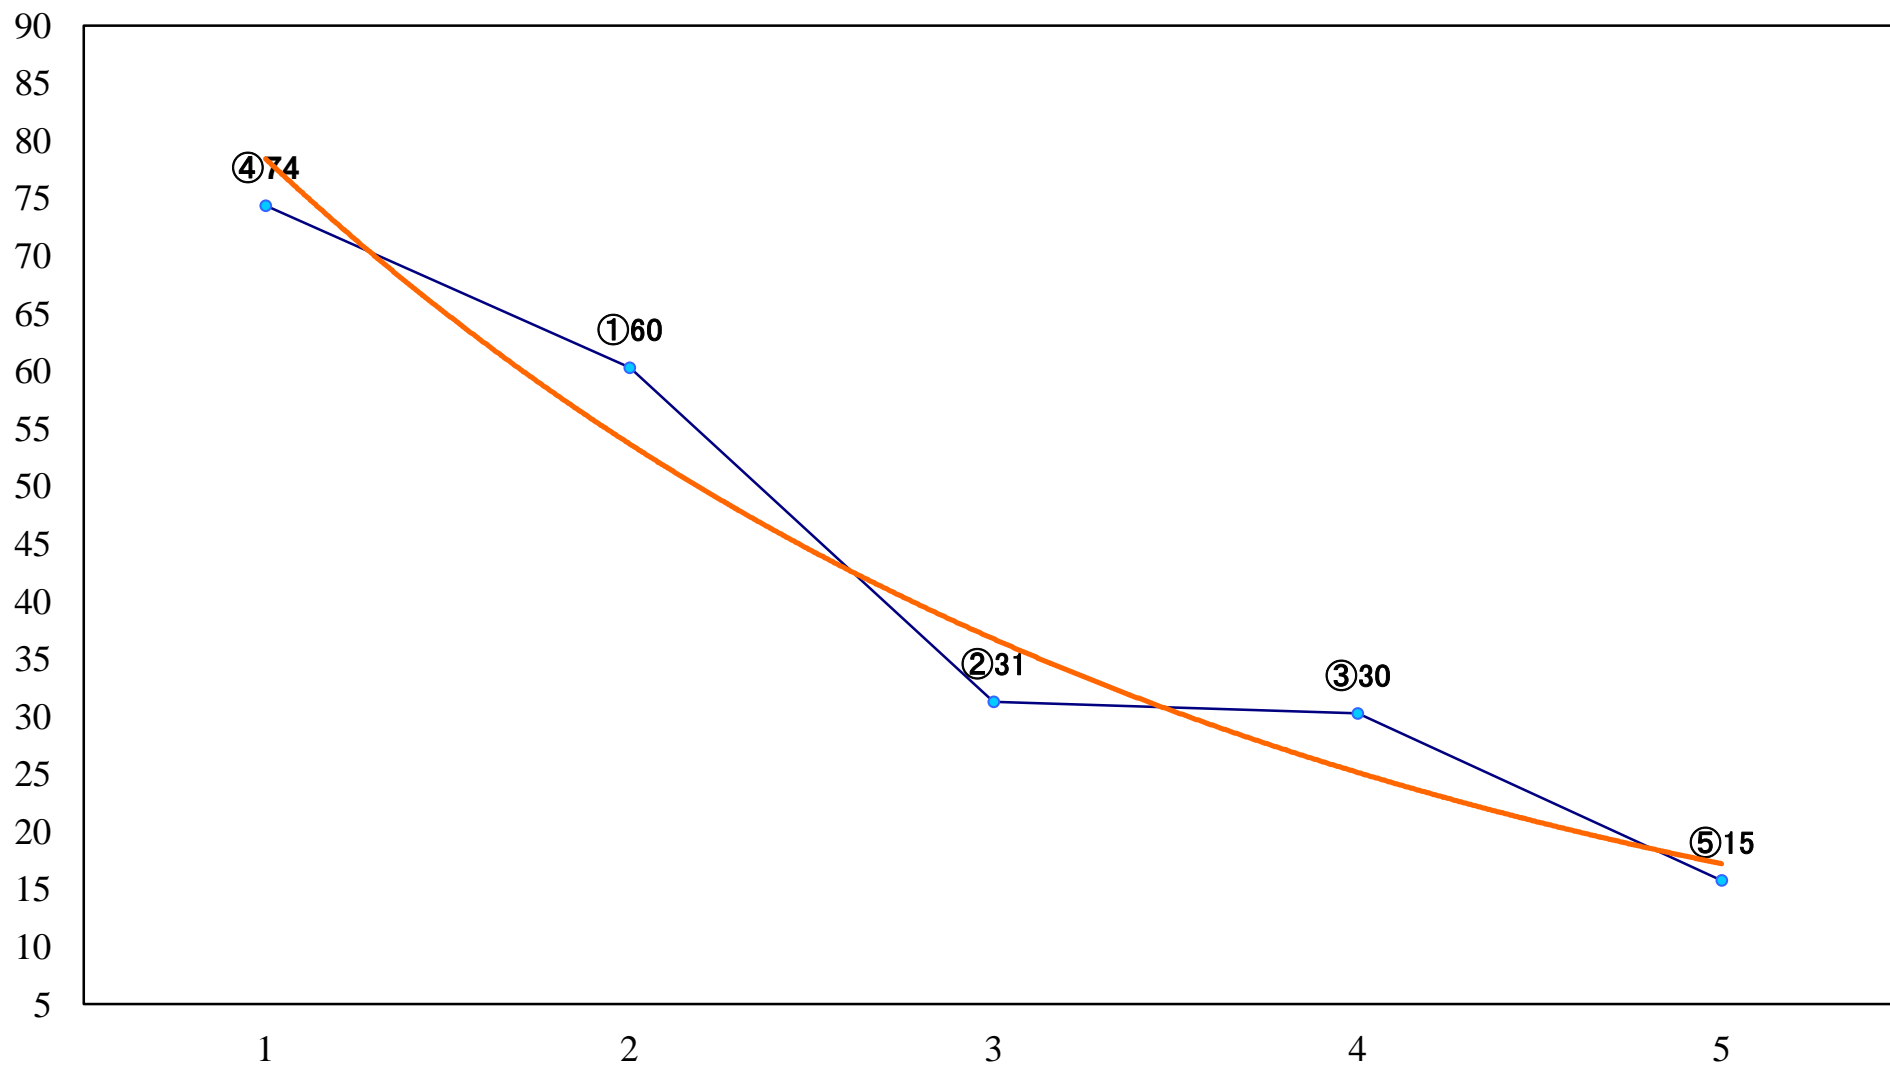

2020年10月30日(金) 船橋競馬 1R 15:00  
C2八九 左1200mm

2020年10月30日(金) 船橋競馬 2R 15:30  
C2八九 左1500mm

2020年10月30日(金) 船橋競馬 3R 16:00  
ユーカリデビュー2歳新馬エ 左1000mm

2020年10月30日(金) 船橋競馬 4R 16:30  
ユーカリデビュー2歳新馬ウ 左1000mm

2020年10月30日(金) 船橋競馬 5R 17:00  
アネモネ賞3歳選抜馬 左1200mm