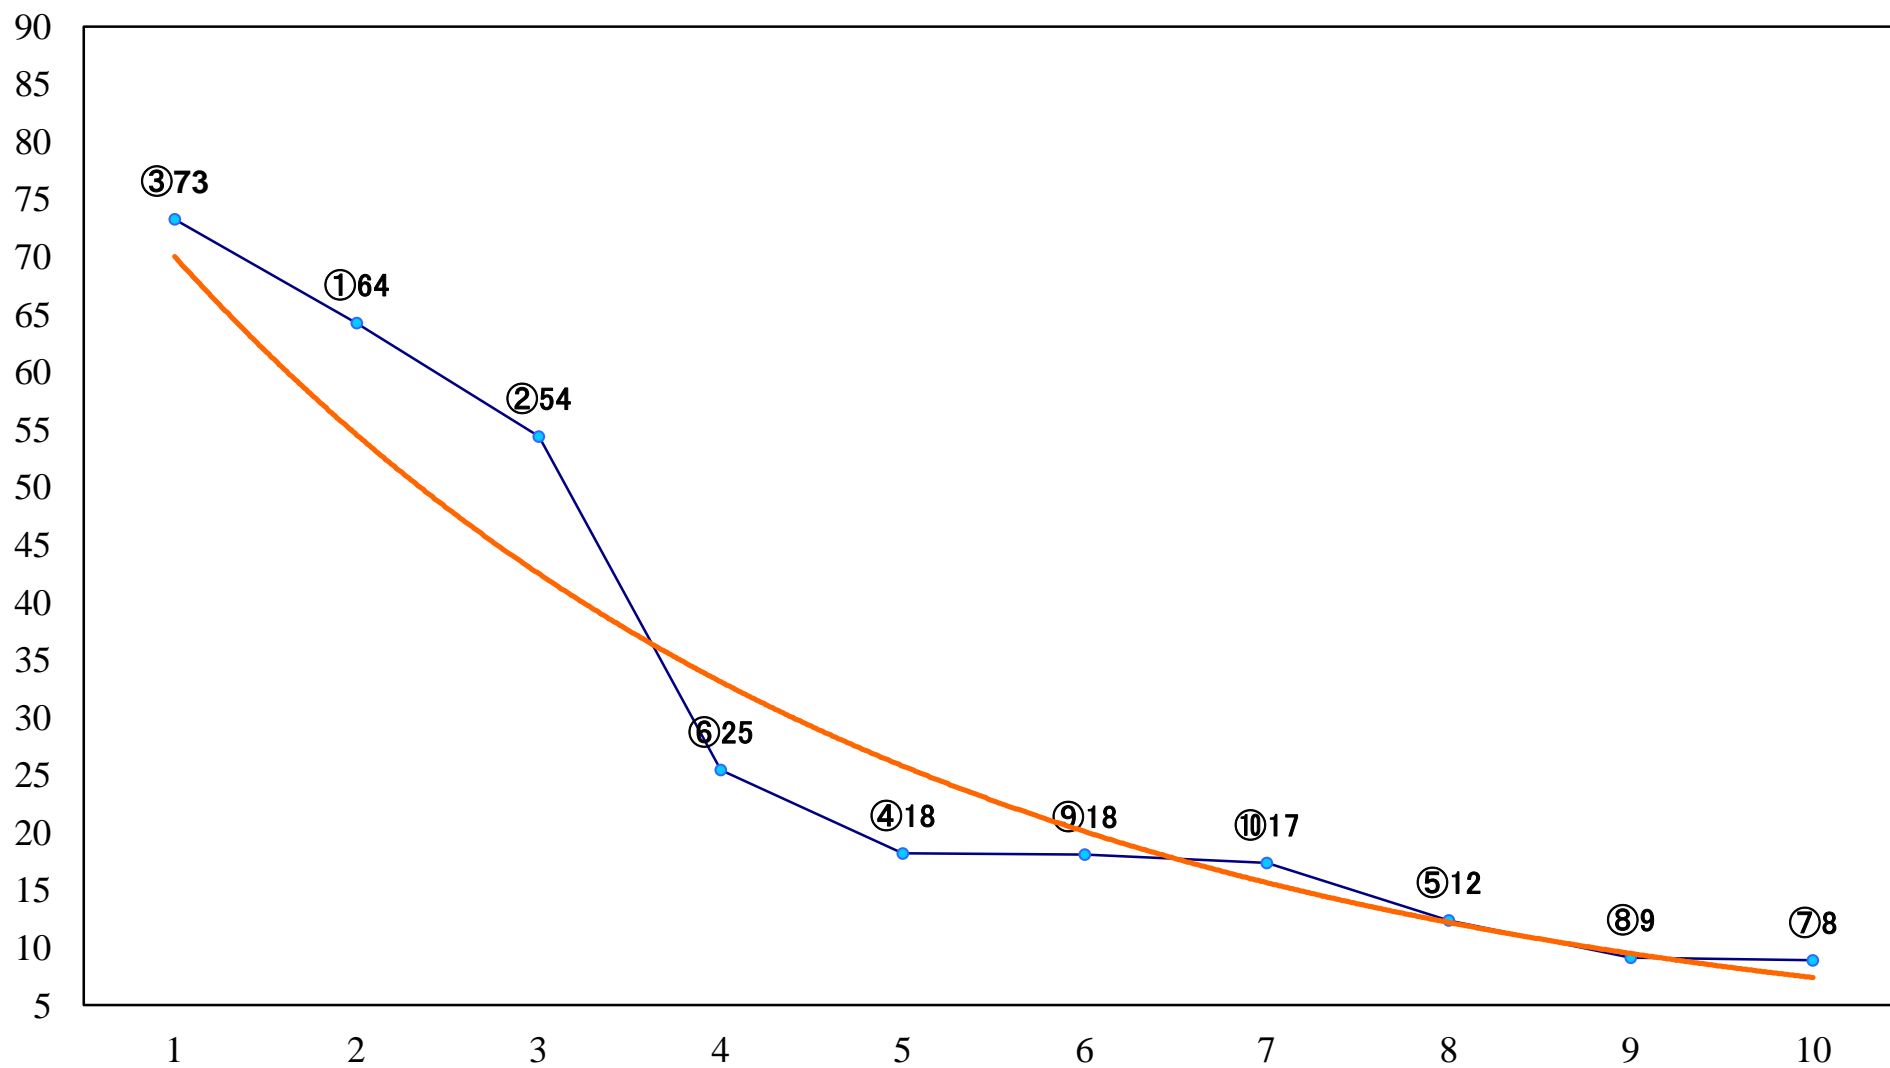

2020年10月30日(金) 船橋競馬 9R 19:05
たまごかけごはんスプリントB1選抜馬 左1200mm