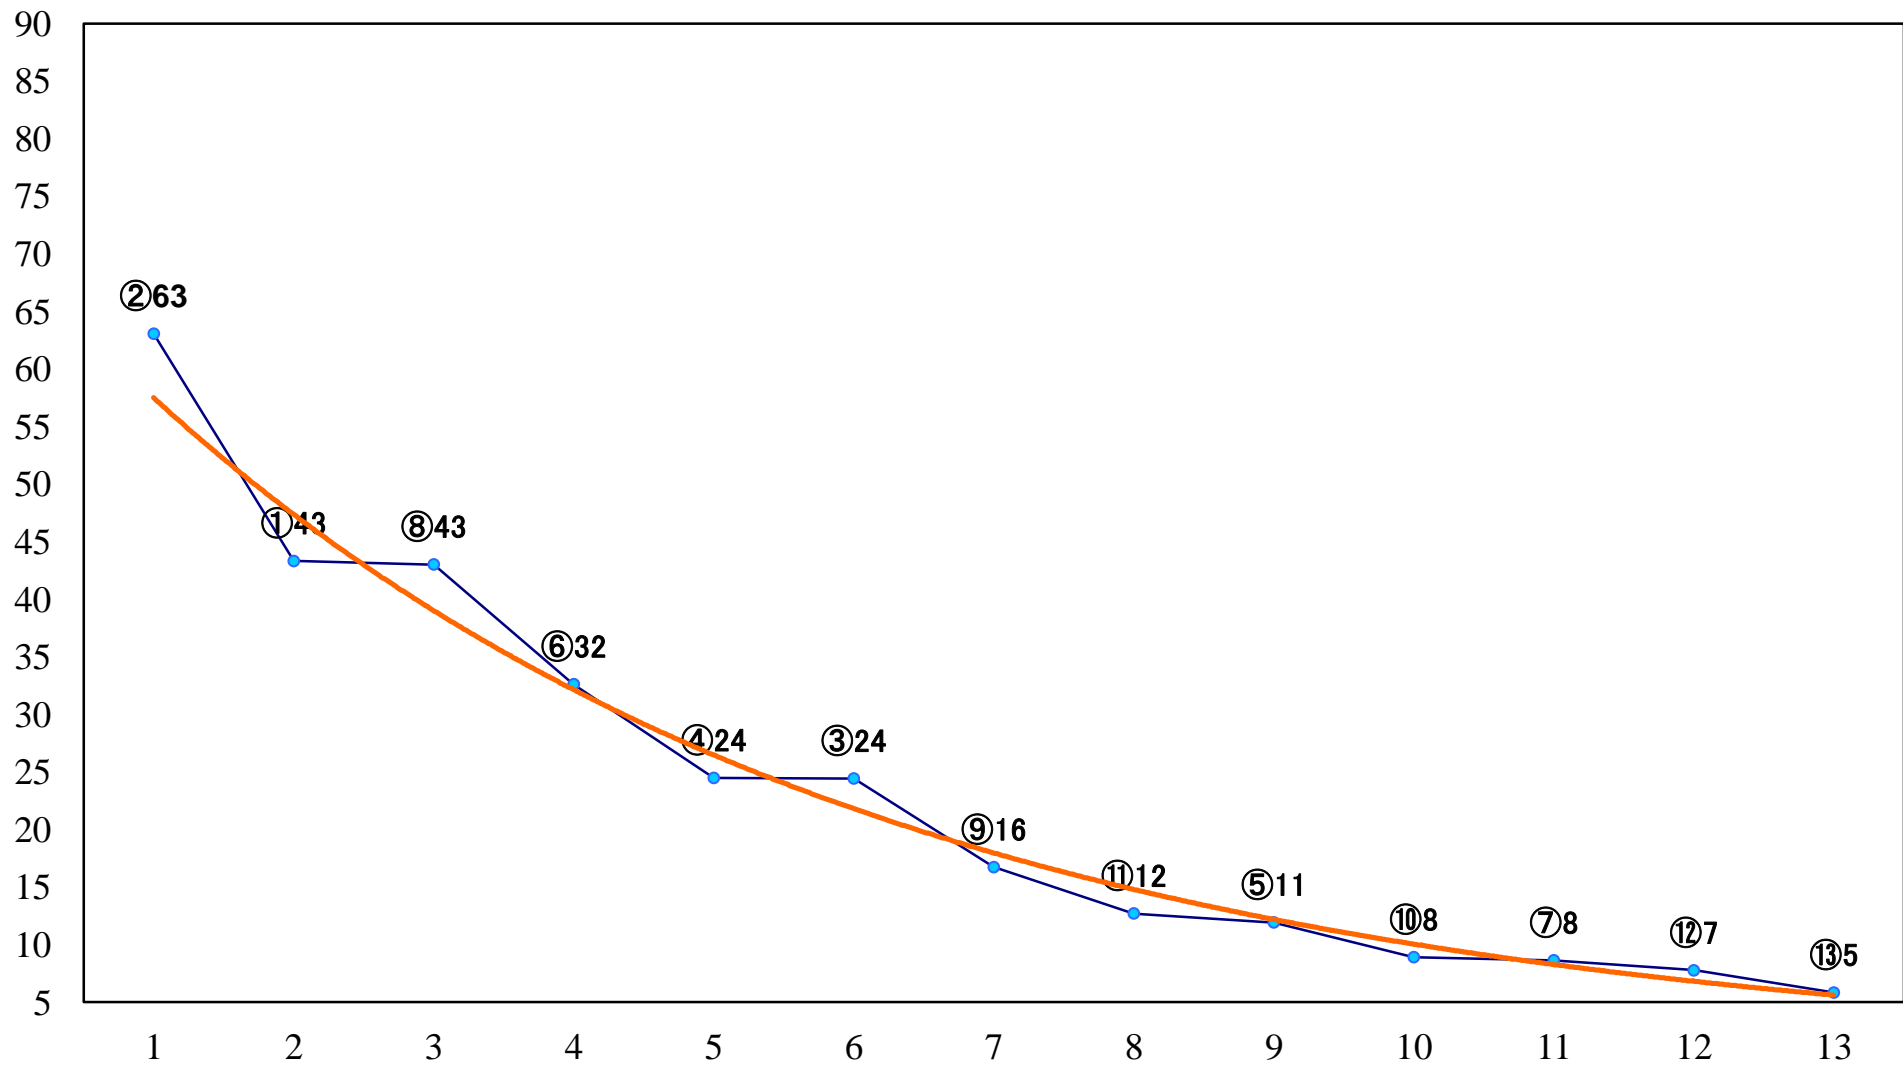

2020年10月30日(金) 船橋競馬 8R 18:30
C1二 左1600mm