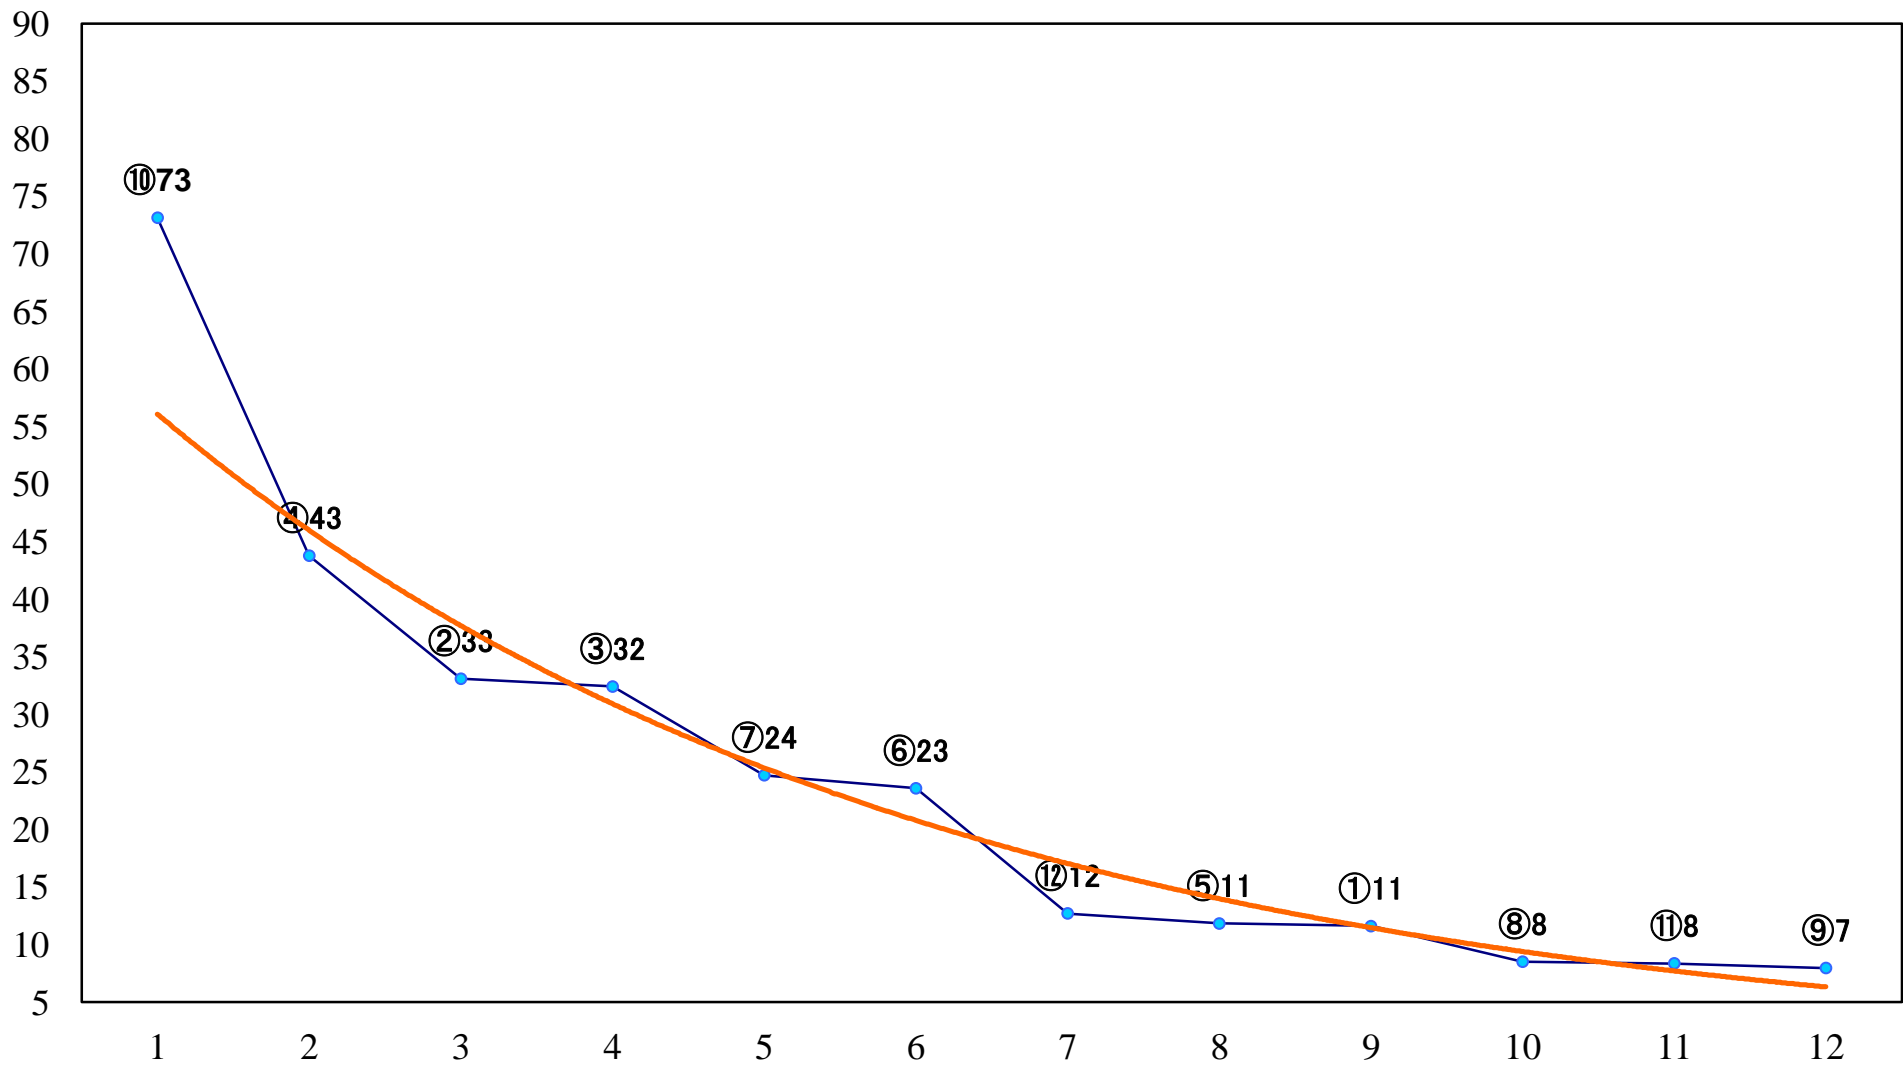

2020年10月30日(金) 船橋競馬 1R 15:00  
C2八九 左1200mm

2020年10月30日(金) 船橋競馬 2R 15:30  
C2八九 左1500mm

2020年10月30日(金) 船橋競馬 3R 16:00  
ユーカリデビュー2歳新馬エ 左1000mm

2020年10月30日(金) 船橋競馬 4R 16:30  
ユーカリデビュー2歳新馬ウ 左1000mm

2020年10月30日(金) 船橋競馬 5R 17:00  
アネモネ賞3歳選抜馬 左1200mm

2020年10月30日(金) 船橋競馬 11R 20:15  
三里塚特別A2B1一 左1800mm

2020年10月30日(金) 船橋競馬 12R 20:50  
楓賞C1ー 左1600mm