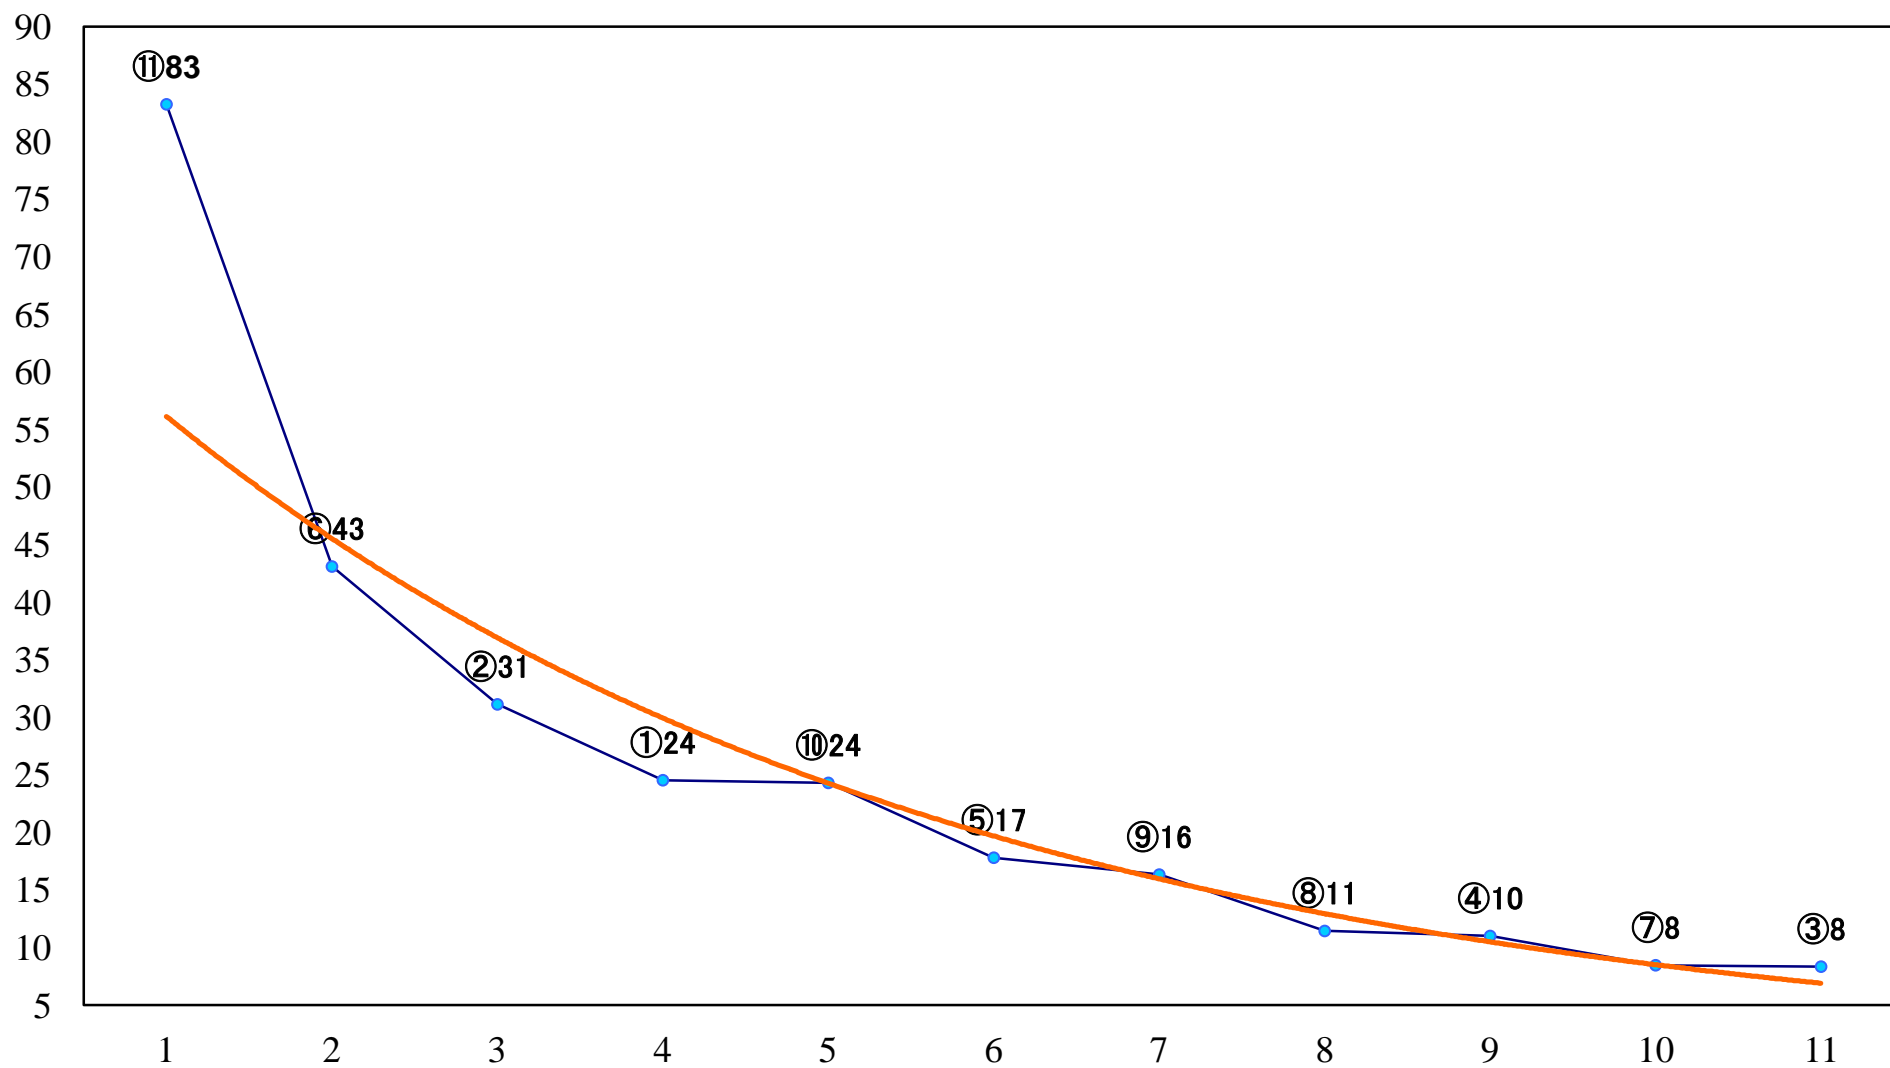

2020年10月30日(金) 船橋競馬 1R 15:00  
C2八九 左1200mm

2020年10月30日(金) 船橋競馬 2R 15:30  
C2八九 左1500mm

2020年10月30日(金) 船橋競馬 3R 16:00  
ユーカリデビュー2歳新馬エ 左1000mm

2020年10月30日(金) 船橋競馬 4R 16:30  
ユーカリデビュー2歳新馬ウ 左1000mm

2020年10月30日(金) 船橋競馬 5R 17:00  
アネモネ賞3歳選抜馬 左1200mm

2020年10月30日(金) 船橋競馬 11R 20:15  
三里塚特別A2B1一 左1800mm

2020年10月30日(金) 船橋競馬 12R 20:50  
楓賞C1ー 左1600mm