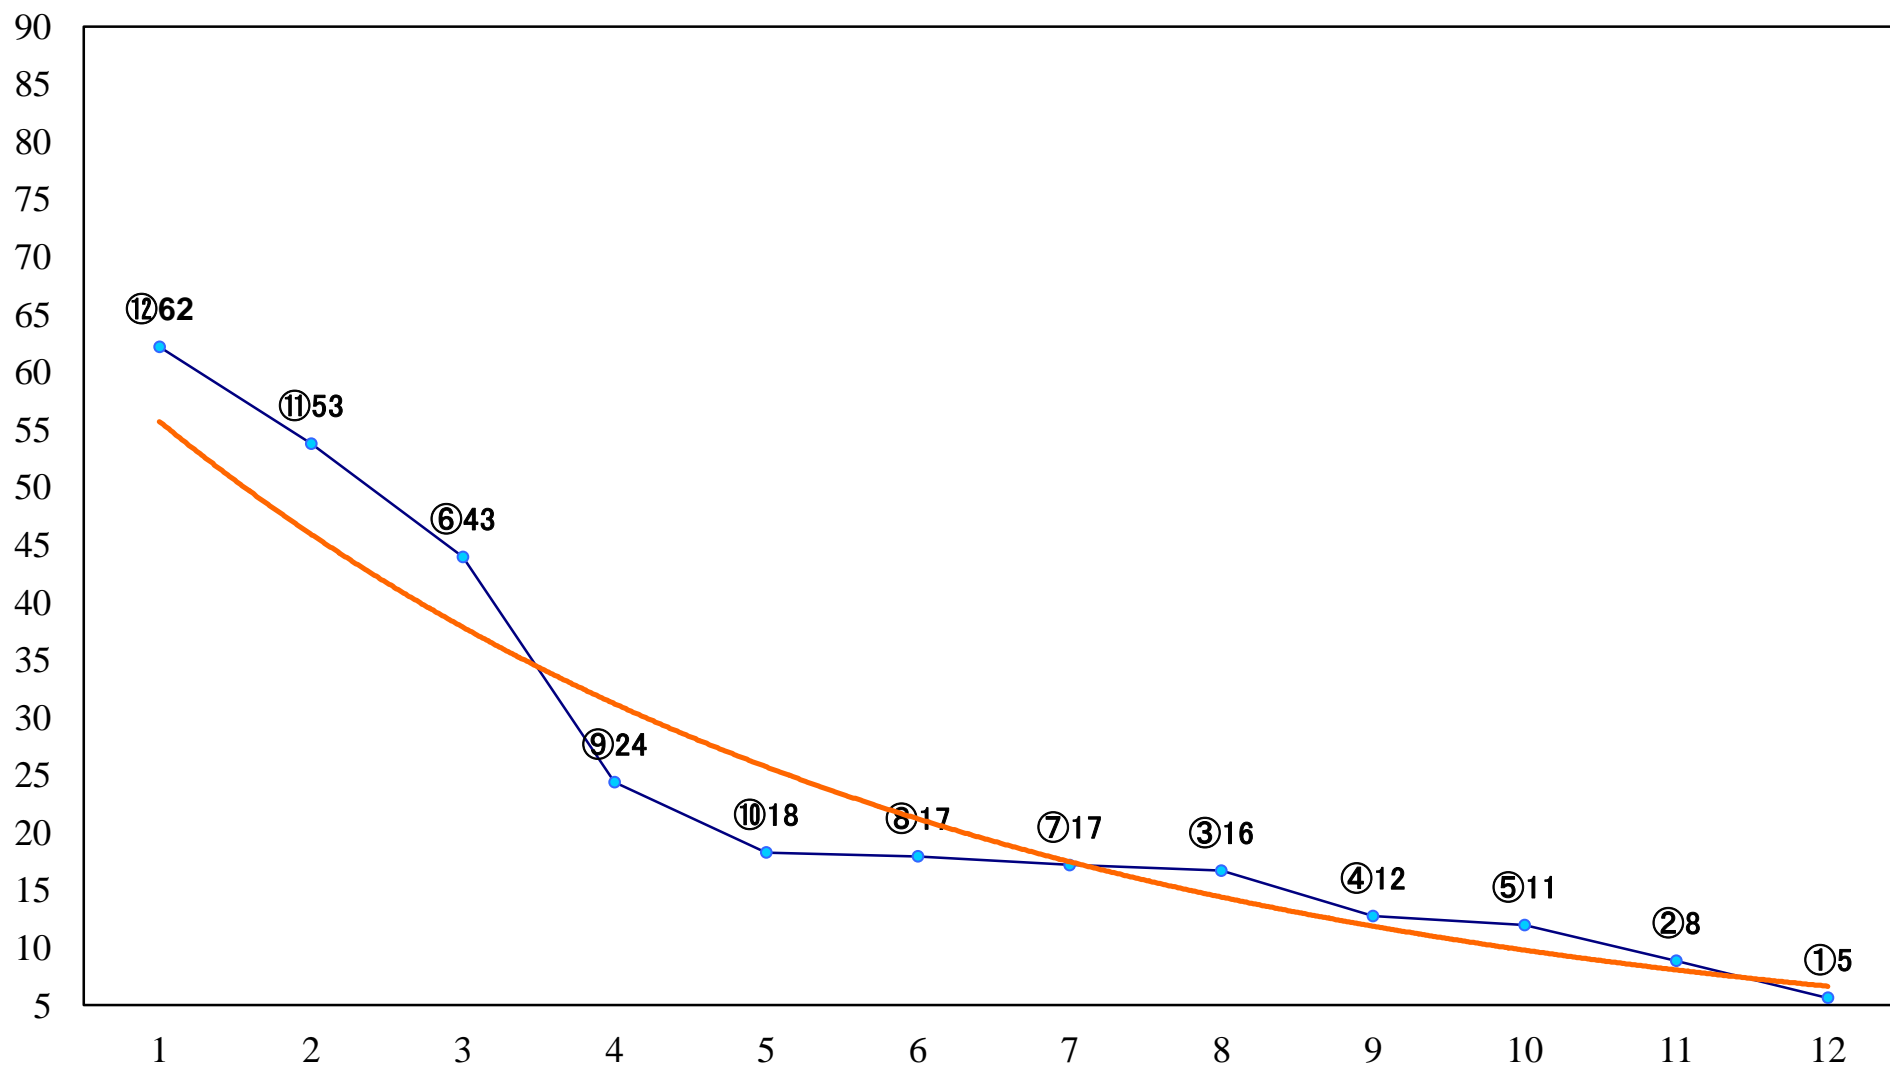

2020年10月30日(金) 船橋競馬 7R 18:00
蓼スプリントC2選抜馬 左1200mm