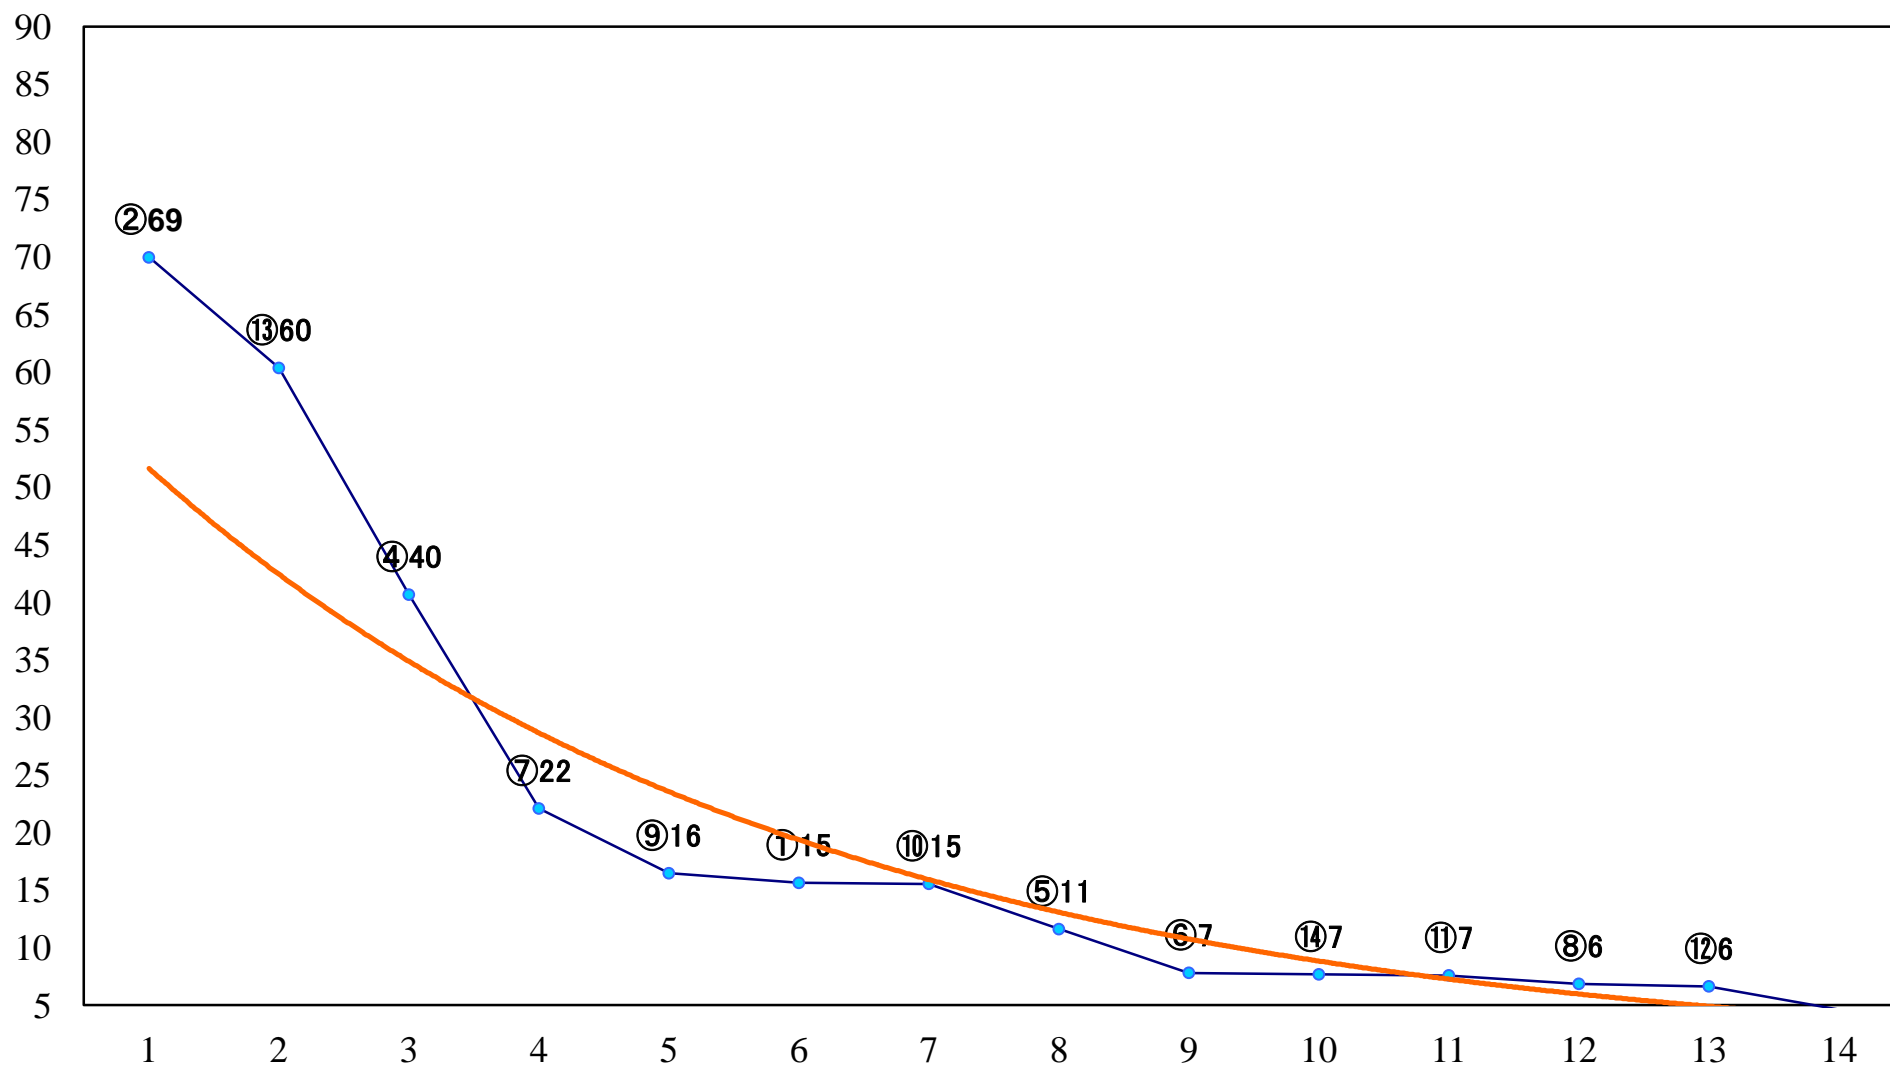

2020年11月01日(日) 大井競馬 1R 15:40
2歳未受賞 右1400mm

2020年11月01日(日) 大井競馬 2R 16:10
2歳未受賞 右1200mm

2020年11月01日(日) 大井競馬 3R 16:40
2歳新馬 右1200mm

2020年11月01日(日) 大井競馬 4R 17:10
C2十一 十二 右1600mm

2020年11月01日(日) 大井競馬 5R 17:45
JBCカウントダウン賞C2十一 十二 右1200mm

2020年11月01日(日) 大井競馬 6R 18:20
C1十三十四 右1600mm

2020年11月01日(日) 大井競馬 7R 18:55
C1十三十四 右1200mm

2020年11月01日(日) 大井競馬 8R 19:30
花梨賞B1五B2三 右1600mm

2020年11月01日(日) 大井競馬 9R 20:10
リゲル賞B3四 五選抜特別 右1400mm

2020年11月01日(日) 大井競馬 10R 20:50
ポルックス賞B3四 五選抜特別 右1200mm