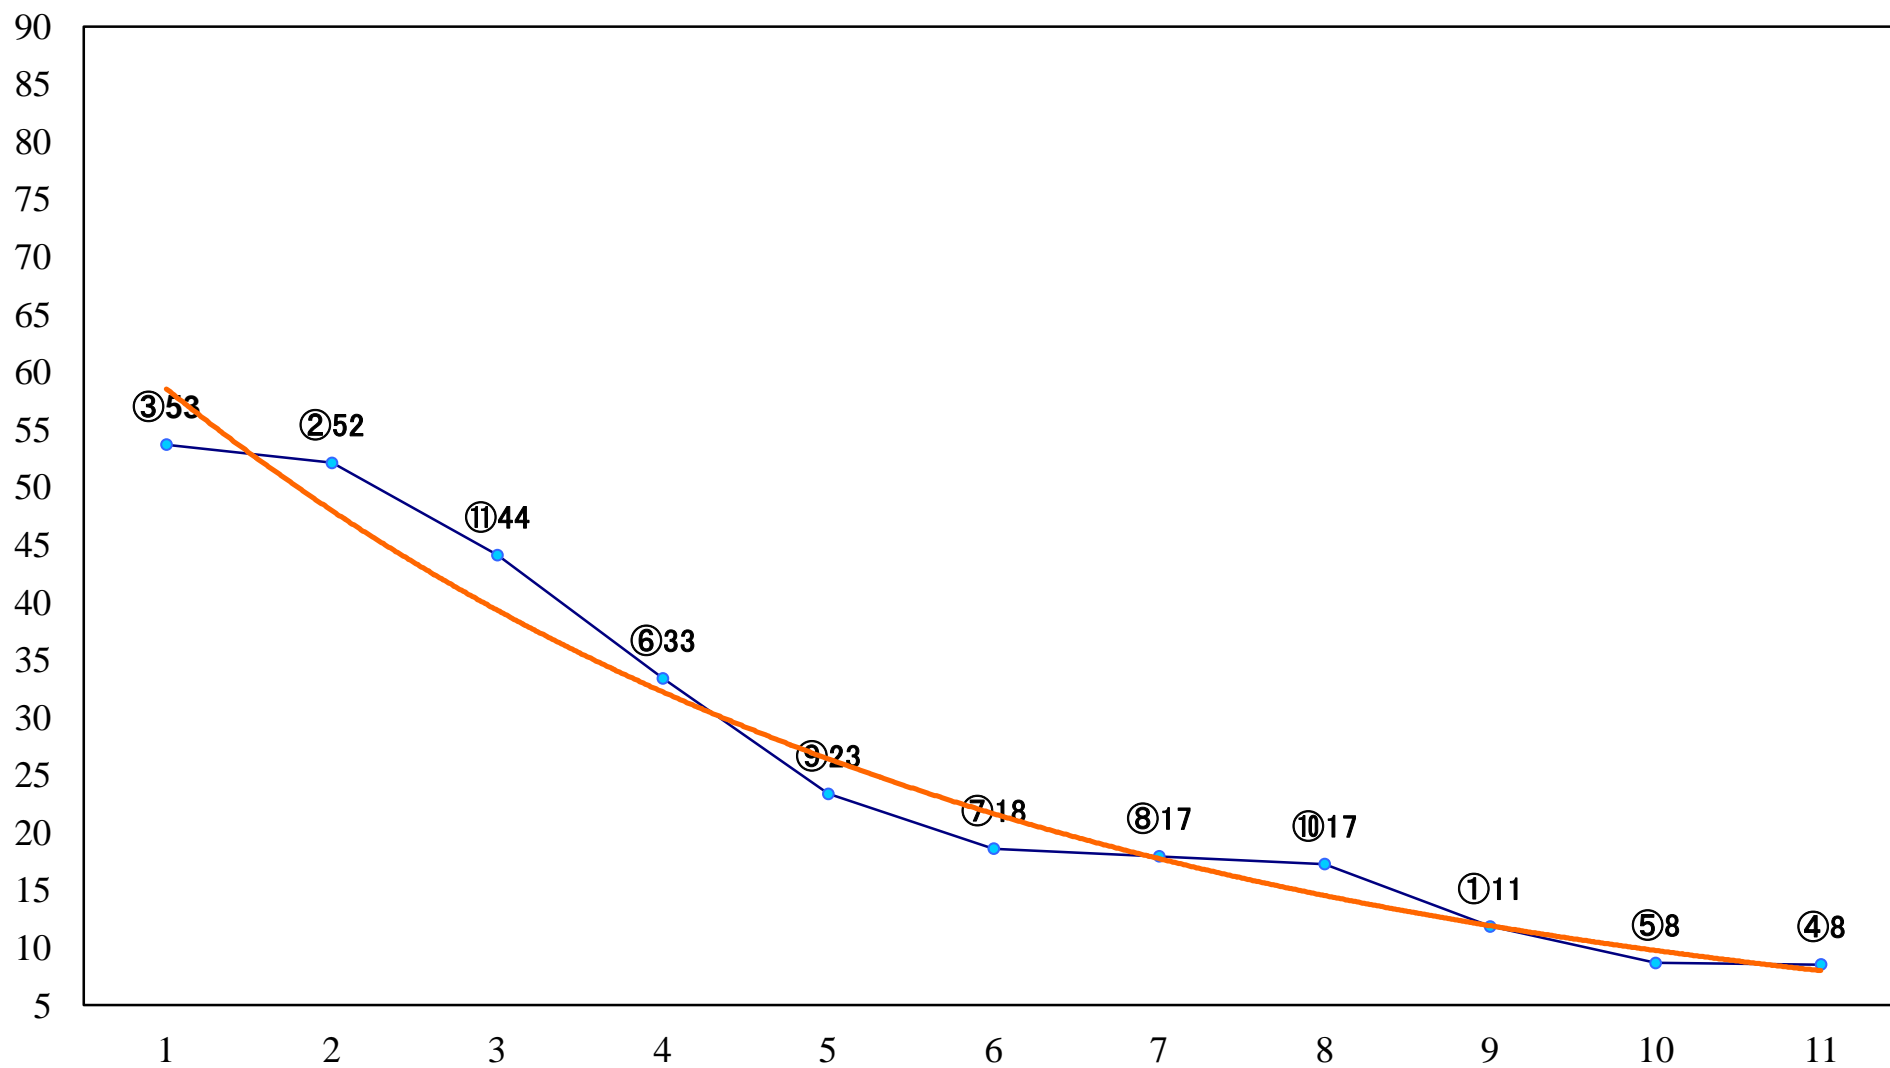

2020年11月01日(日) 大井競馬 1R 15:40
2歳未受賞 右1400mm

2020年11月01日(日) 大井競馬 2R 16:10
2歳未受賞 右1200mm

2020年11月01日(日) 大井競馬 3R 16:40
2歳新馬 右1200mm

2020年11月01日(日) 大井競馬 4R 17:10
C2十一 十二 右1600mm

2020年11月01日(日) 大井競馬 5R 17:45
JBCカウントダウン賞C2十一 十二 右1200mm

2020年11月01日(日) 大井競馬 6R 18:20
C1十三十四 右1600mm

2020年11月01日(日) 大井競馬 7R 18:55
C1十三十四 右1200mm

2020年11月01日(日) 大井競馬 8R 19:30
花梨賞B1五B2三 右1600mm

2020年11月01日(日) 大井競馬 9R 20:10
リゲル賞B3四 五選抜特別 右1400mm

2020年11月01日(日) 大井競馬 10R 20:50
ポルックス賞B3四 五選抜特別 右1200mm