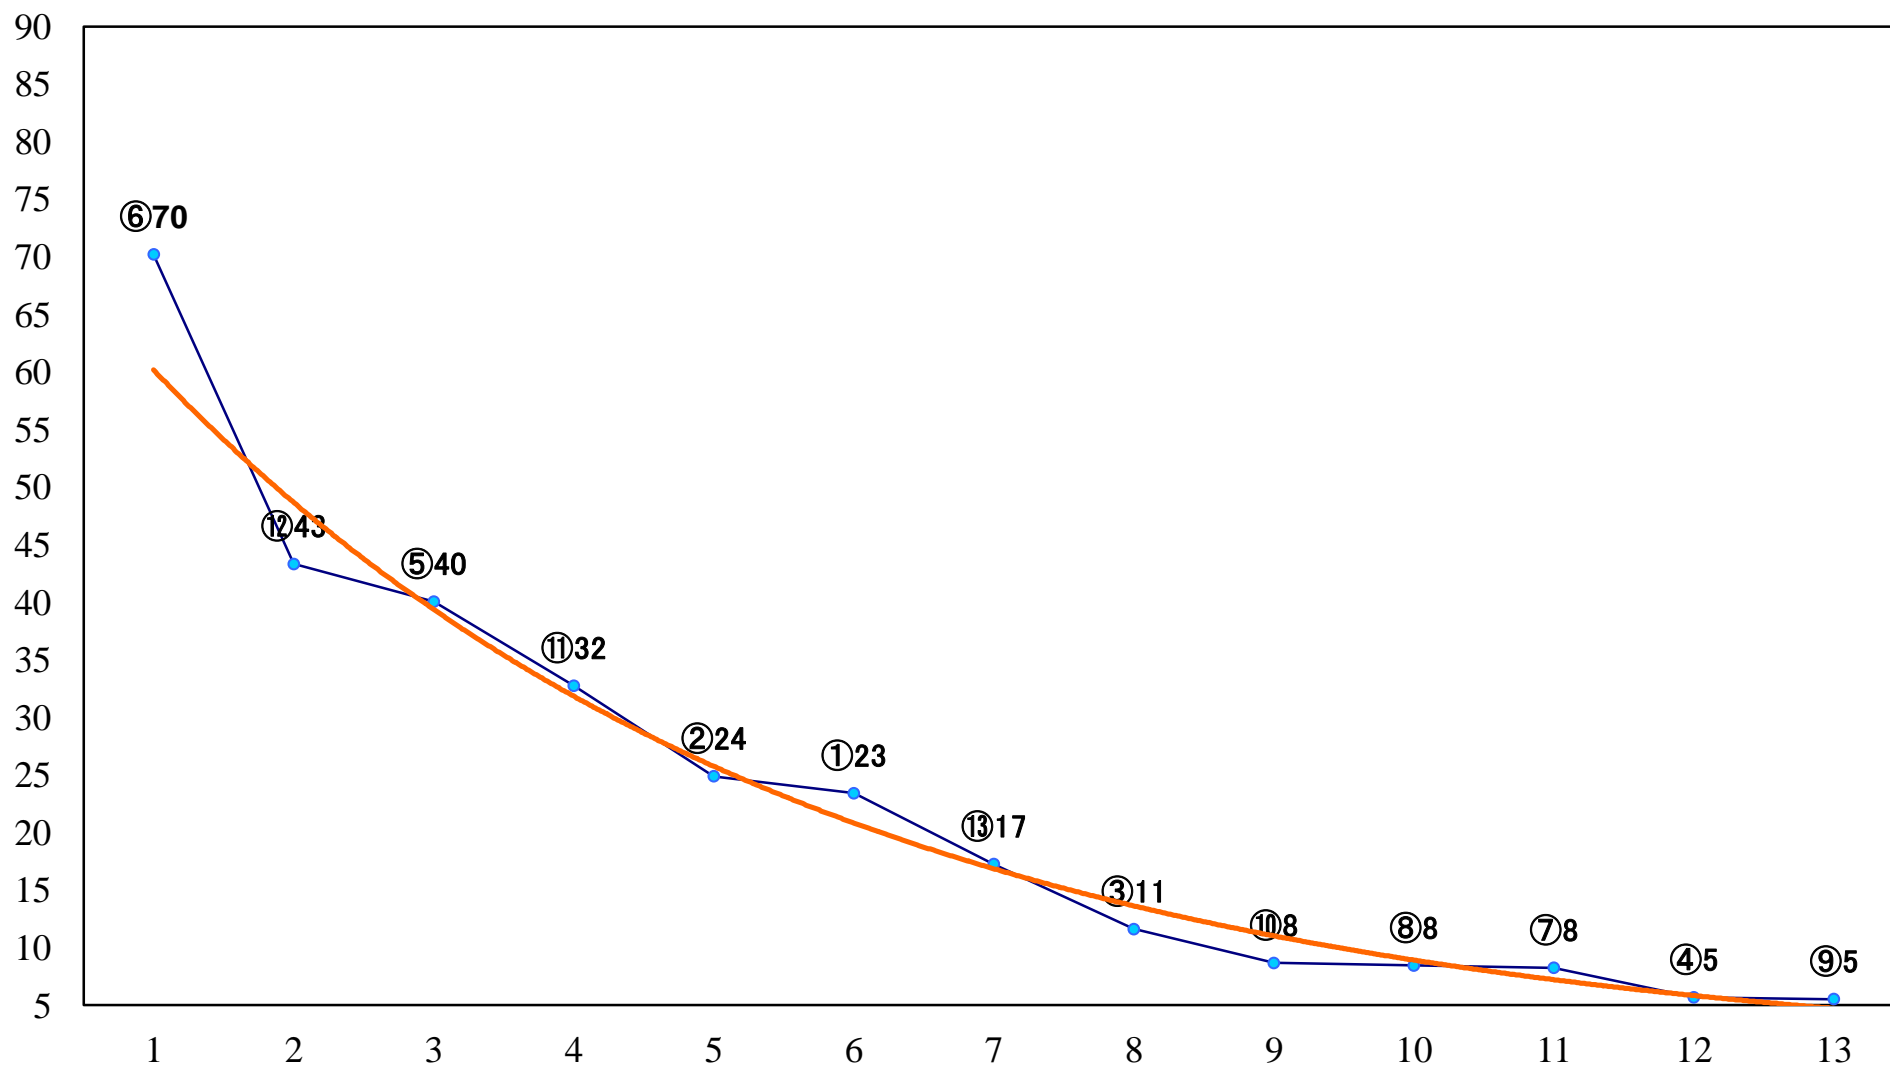

2020年11月01日(日) 大井競馬 1R 15:40
2歳未受賞 右1400mm

2020年11月01日(日) 大井競馬 2R 16:10
2歳未受賞 右1200mm

2020年11月01日(日) 大井競馬 3R 16:40
2歳新馬 右1200mm

2020年11月01日(日) 大井競馬 4R 17:10
C2十一 十二 右1600mm

2020年11月01日(日) 大井競馬 5R 17:45
JBCカウントダウン賞C2十一 十二 右1200mm

2020年11月01日(日) 大井競馬 6R 18:20
C1十三十四 右1600mm

2020年11月01日(日) 大井競馬 7R 18:55
C1十三十四 右1200mm

2020年11月01日(日) 大井競馬 8R 19:30
花梨賞B1五B2三 右1600mm

2020年11月01日(日) 大井競馬 9R 20:10
リゲル賞B3四 五選抜特別 右1400mm

2020年11月01日(日) 大井競馬 10R 20:50
ポルックス賞B3四 五選抜特別 右1200mm