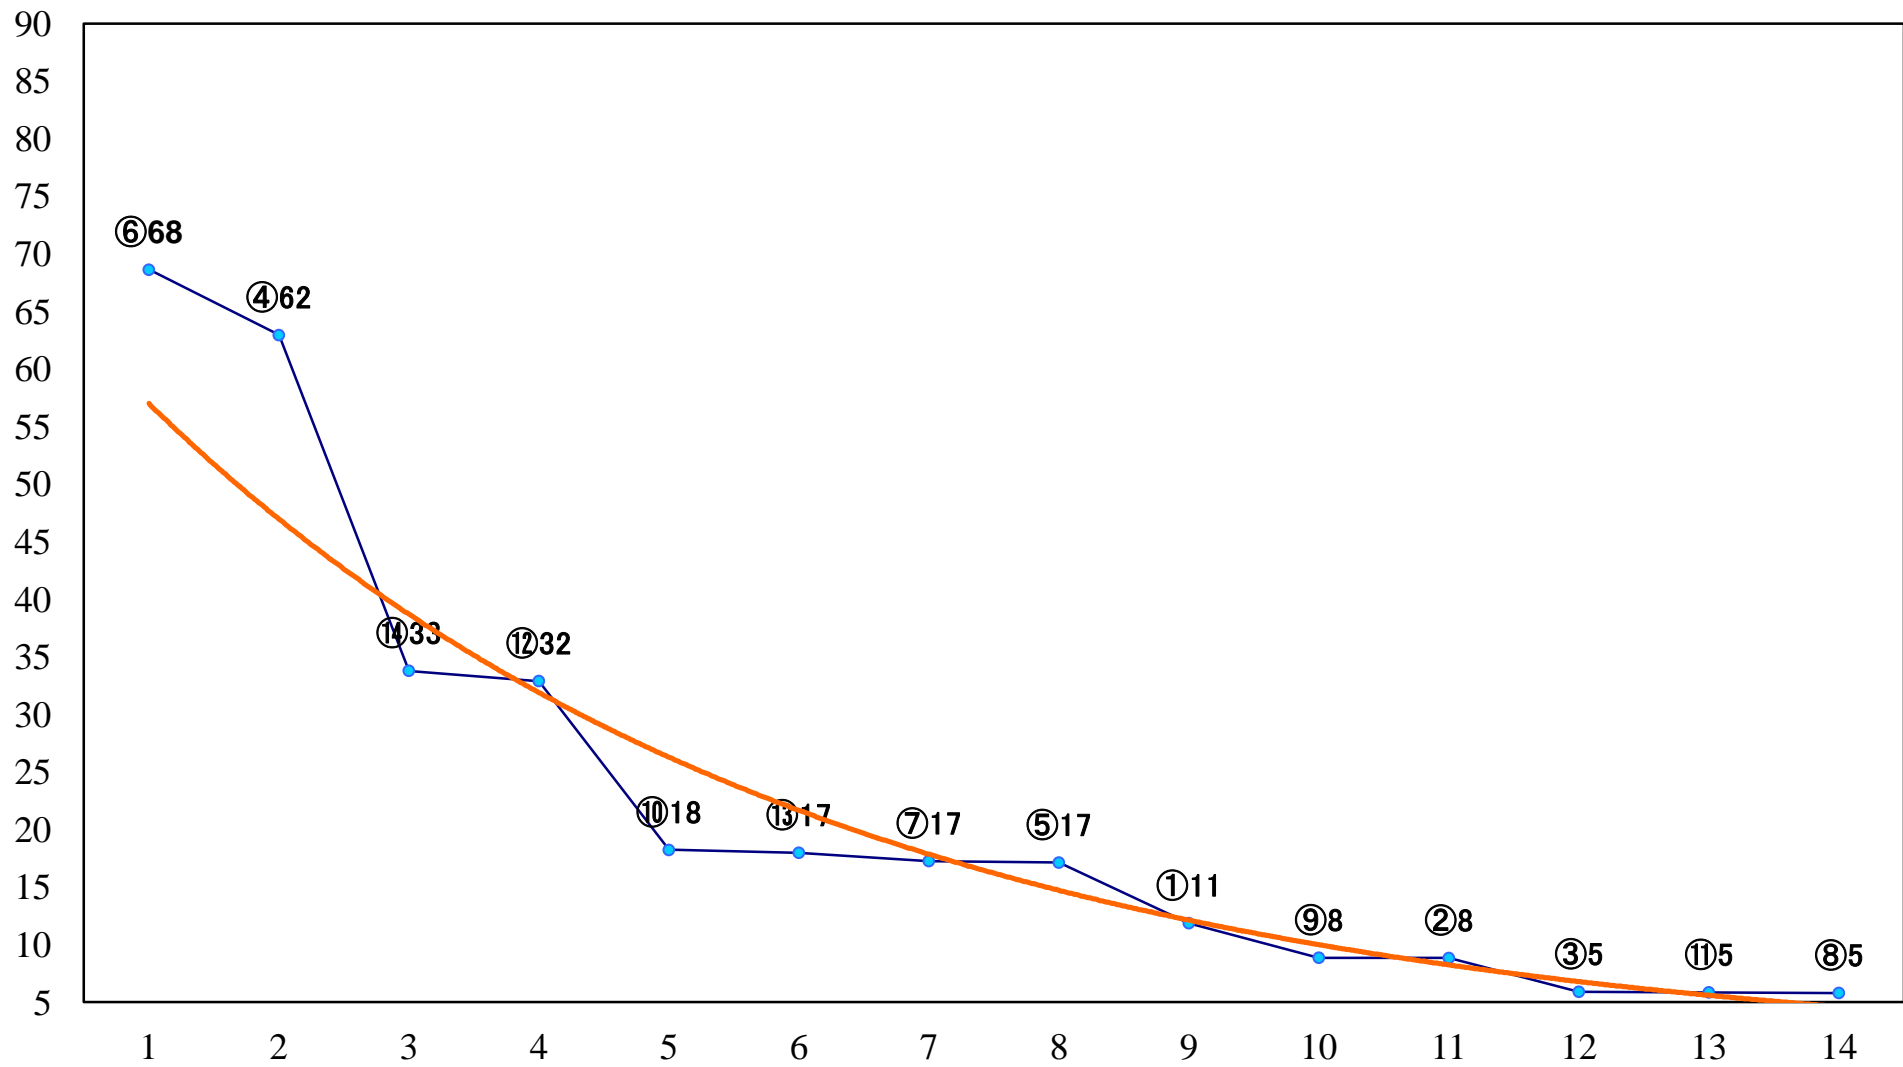

2020年11月01日(日) 大井競馬 1R 15:40
2歳未受賞 右1400mm

2020年11月01日(日) 大井競馬 2R 16:10
2歳未受賞 右1200mm

2020年11月01日(日) 大井競馬 3R 16:40
2歳新馬 右1200mm

2020年11月01日(日) 大井競馬 4R 17:10
C2十一 十二 右1600mm

2020年11月01日(日) 大井競馬 5R 17:45
JBCカウントダウン賞C2十一 十二 右1200mm

2020年11月01日(日) 大井競馬 6R 18:20
C1十三十四 右1600mm

2020年11月01日(日) 大井競馬 7R 18:55
C1十三十四 右1200mm

2020年11月01日(日) 大井競馬 8R 19:30
花梨賞B1五B2三 右1600mm

2020年11月01日(日) 大井競馬 9R 20:10
リゲル賞B3四 五選抜特別 右1400mm

2020年11月01日(日) 大井競馬 10R 20:50
ポルックス賞B3四 五選抜特別 右1200mm