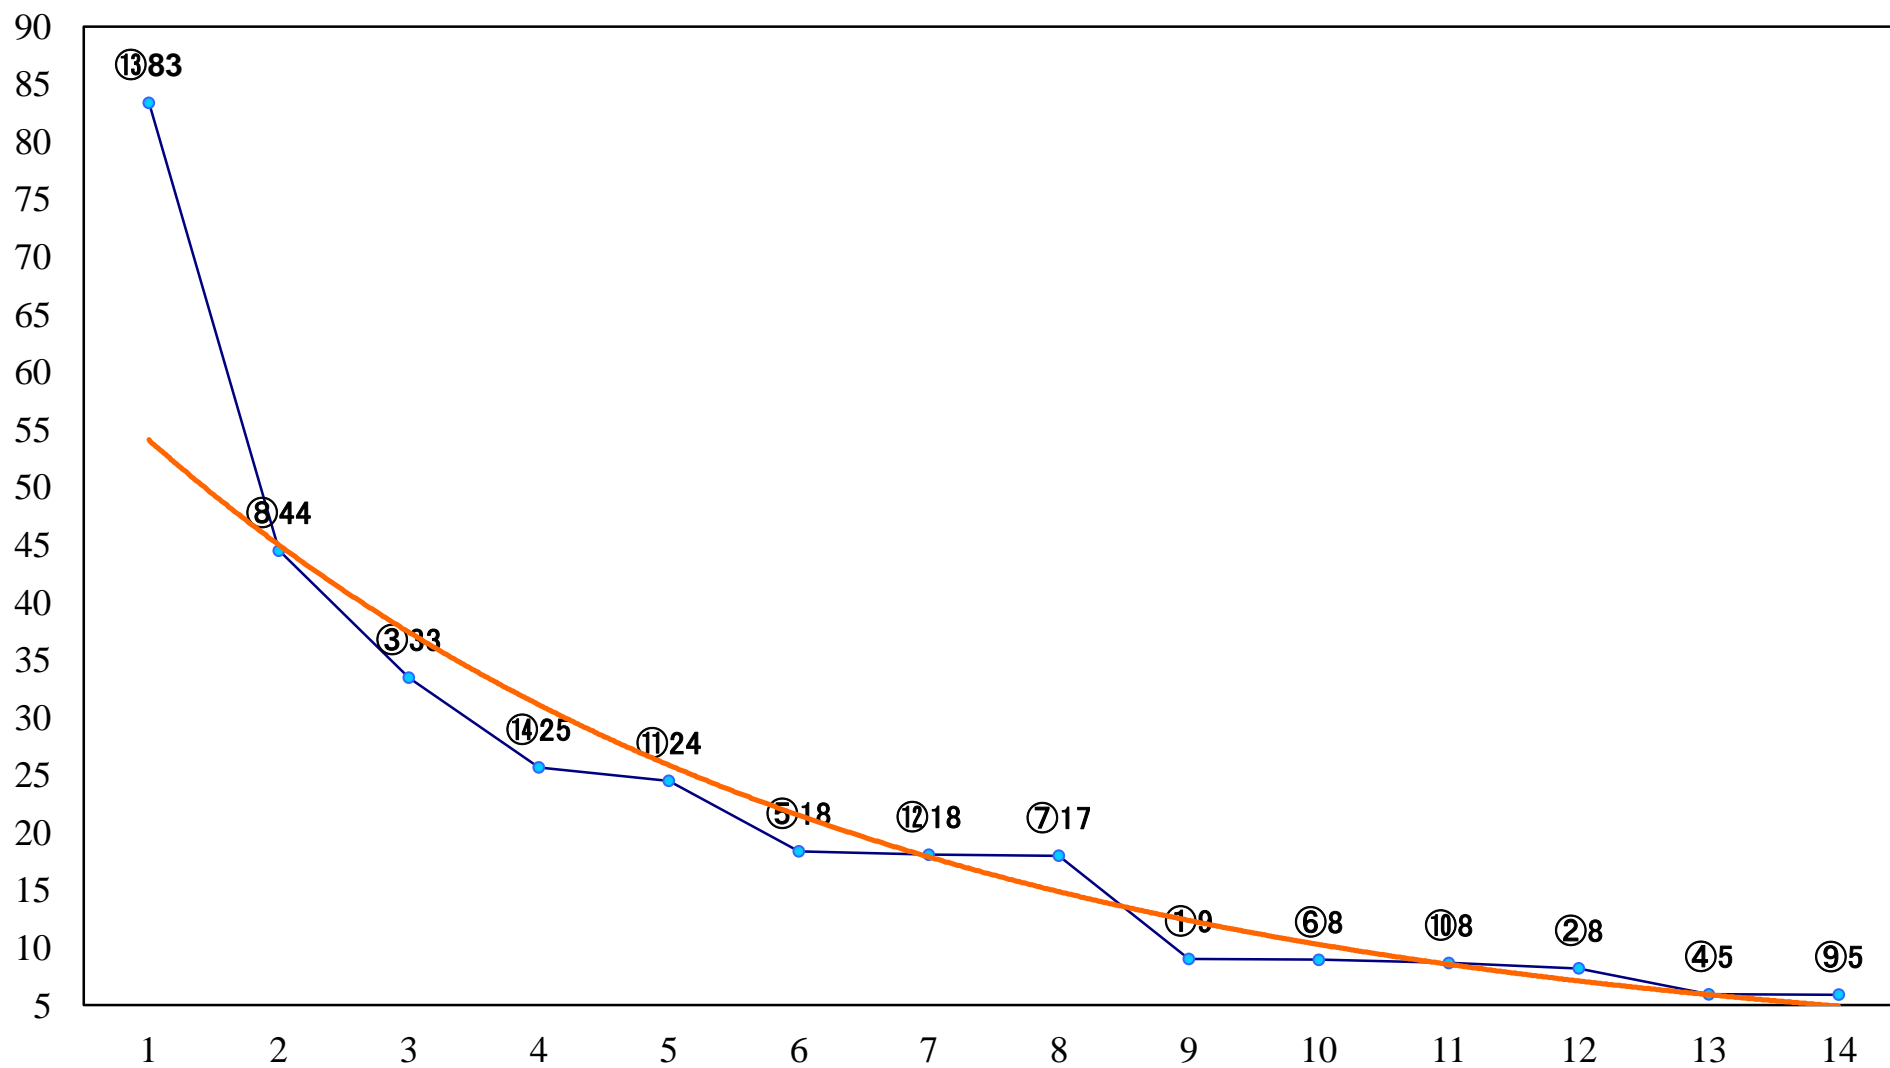

2020年11月01日(日) 大井競馬 6R 18:20
C1十三十四 右1600mm

2020年11月01日(日) 大井競馬 7R 18:55
C1十三十四 右1200mm

2020年11月01日(日) 大井競馬 8R 19:30
花梨賞B1五B2三 右1600mm

2020年11月01日(日) 大井競馬 9R 20:10
リゲル賞B3四 五選抜特別 右1400mm

2020年11月01日(日) 大井競馬 10R 20:50
ポルックス賞B3四 五選抜特別 右1200mm