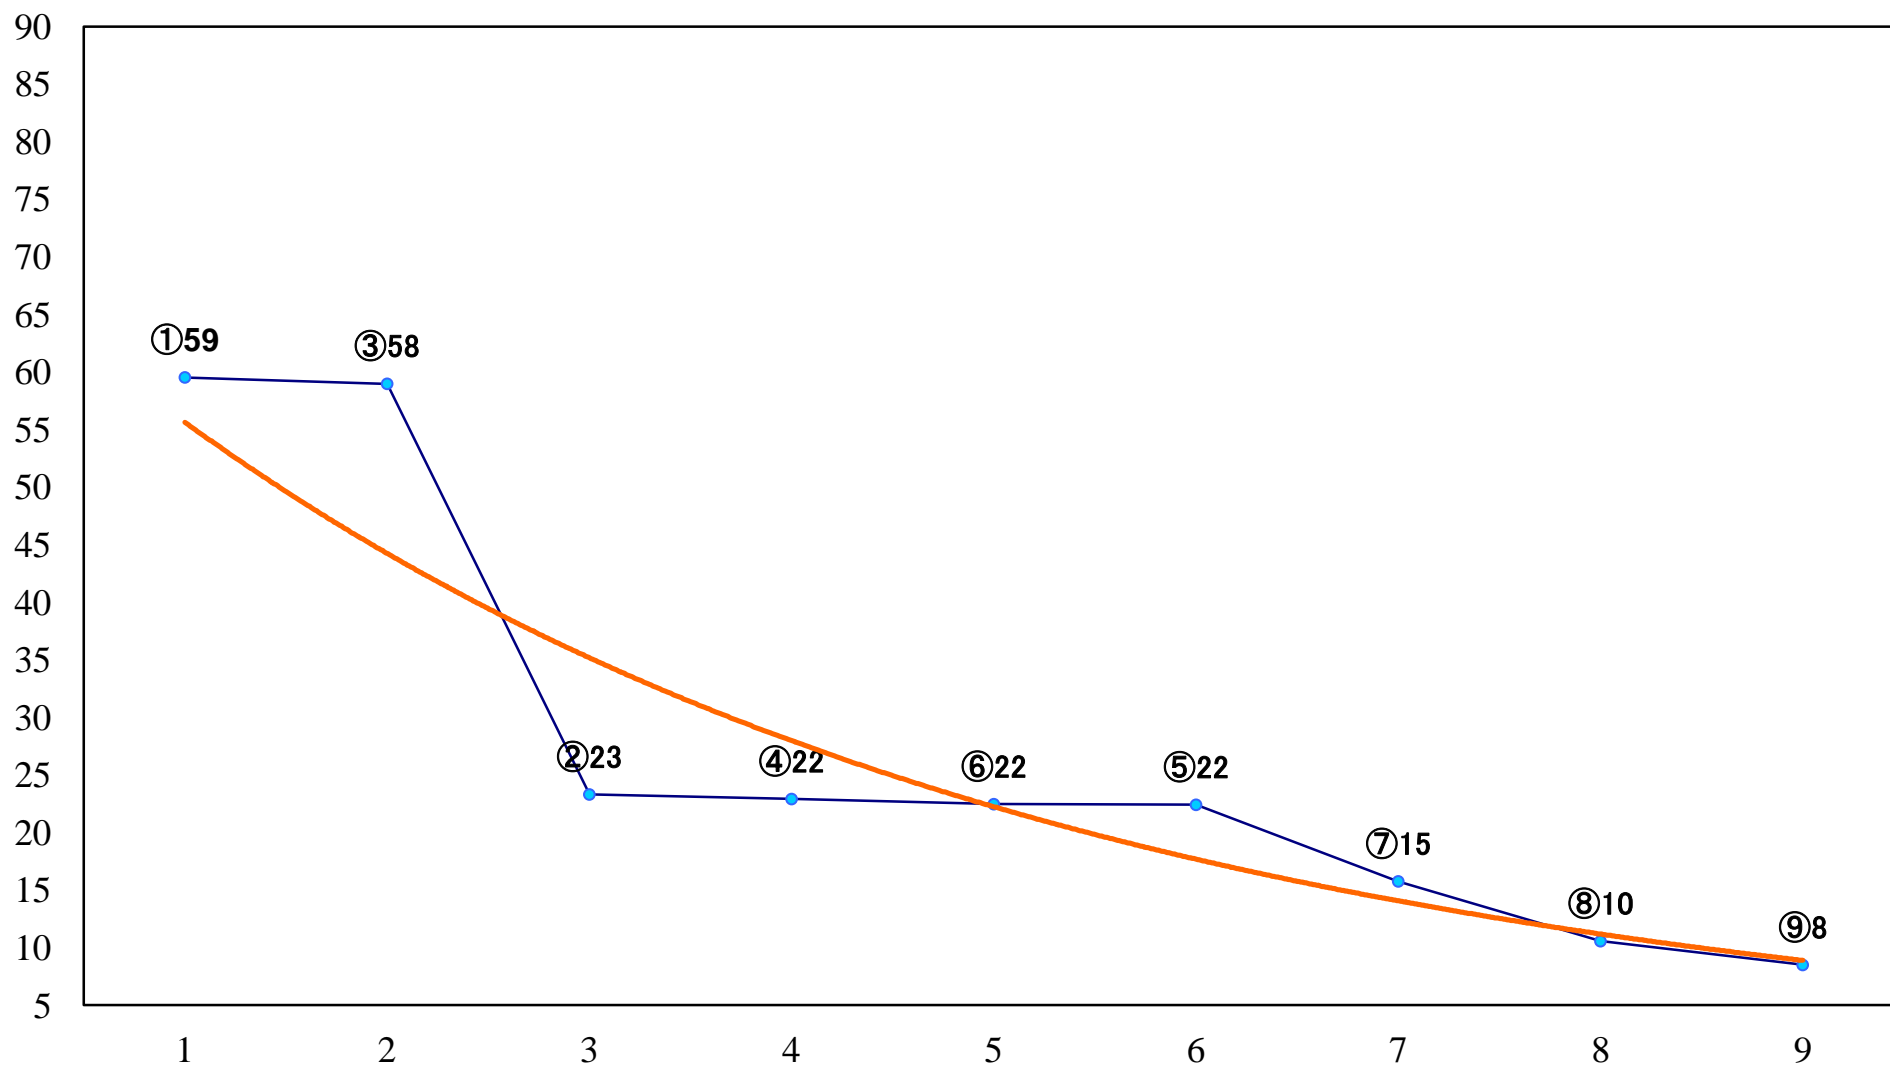

2020年11月01日(日) 大井競馬 1R 15:40
2歳未受賞 右1400mm

2020年11月01日(日) 大井競馬 2R 16:10
2歳未受賞 右1200mm

2020年11月01日(日) 大井競馬 3R 16:40
2歳新馬 右1200mm

2020年11月01日(日) 大井競馬 4R 17:10
C2十一 十二 右1600mm

2020年11月01日(日) 大井競馬 5R 17:45
JBCカウントダウン賞C2十一 十二 右1200mm

2020年11月01日(日) 大井競馬 6R 18:20
C1十三十四 右1600mm

2020年11月01日(日) 大井競馬 7R 18:55
C1十三十四 右1200mm

2020年11月01日(日) 大井競馬 8R 19:30
花梨賞B1五B2三 右1600mm

2020年11月01日(日) 大井競馬 9R 20:10
リゲル賞B3四 五選抜特別 右1400mm

2020年11月01日(日) 大井競馬 10R 20:50
ポルックス賞B3四 五選抜特別 右1200mm