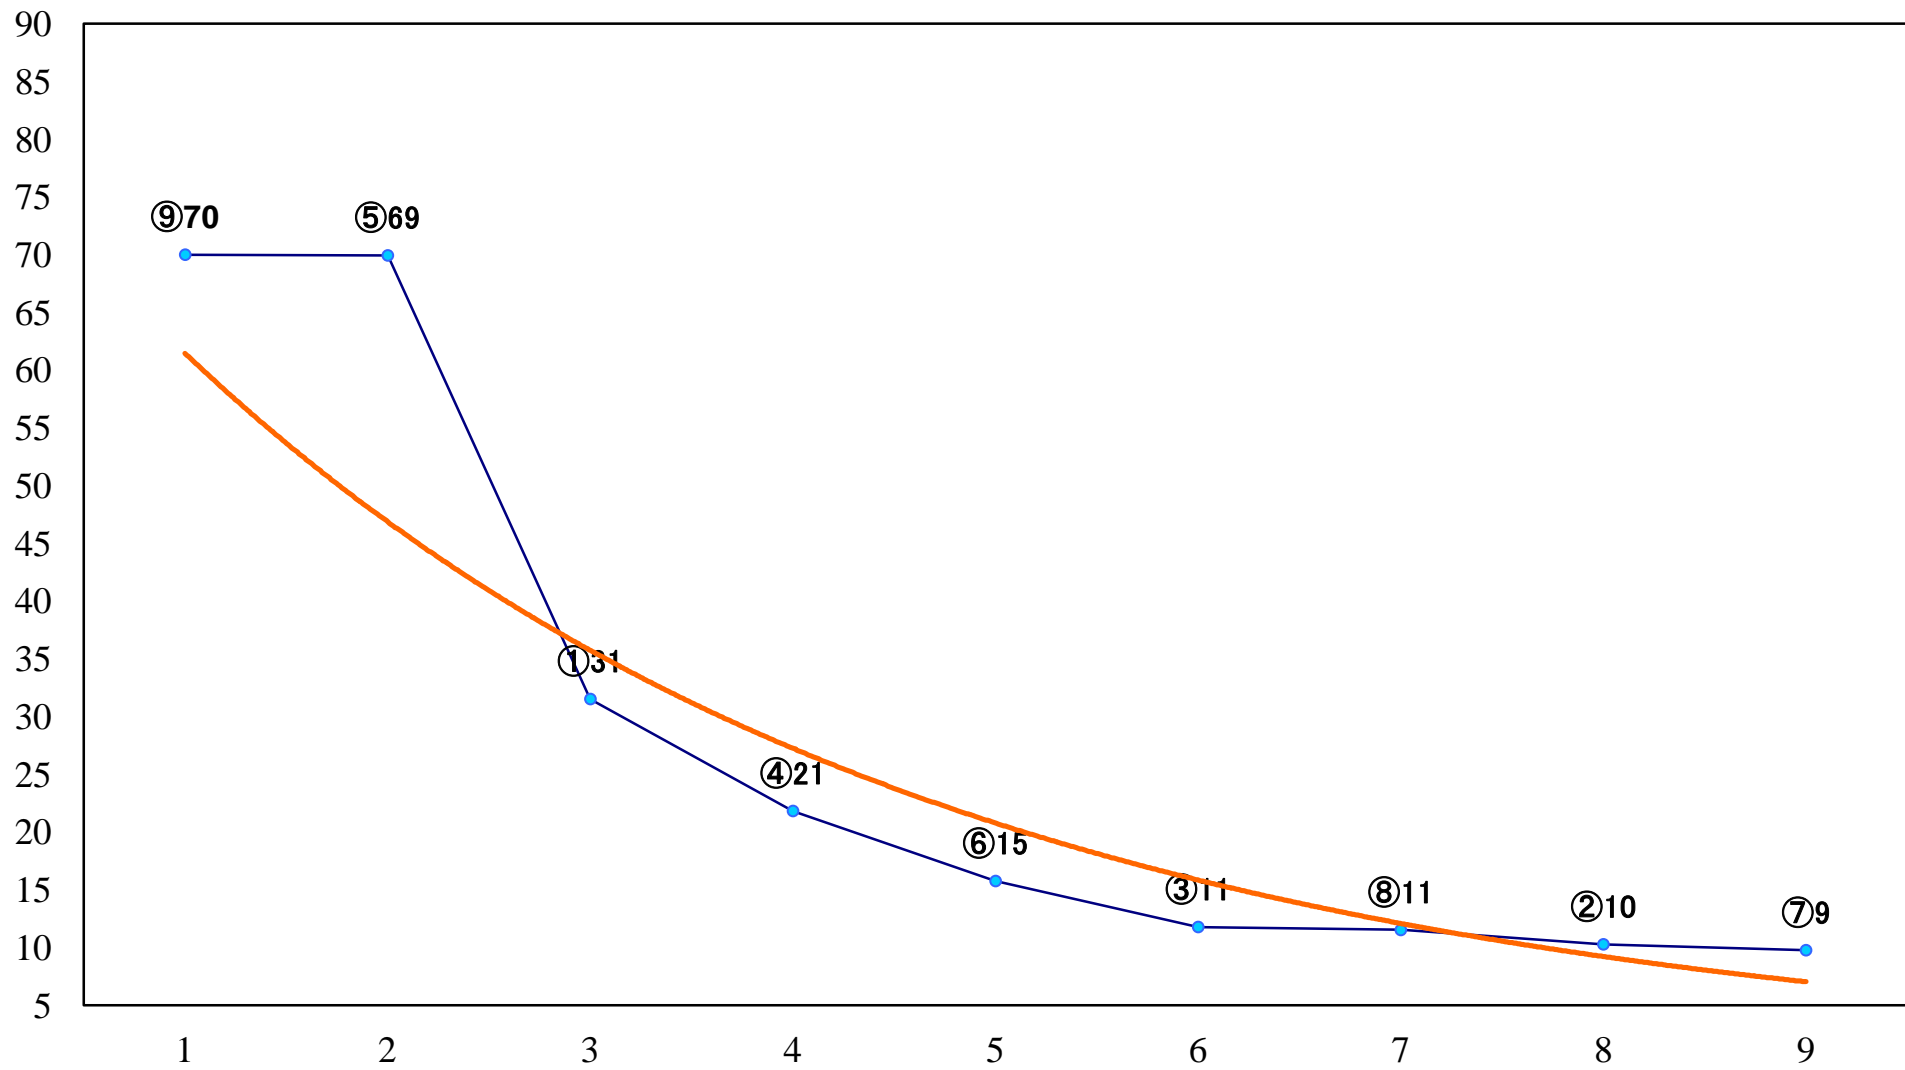

2020年11月01日(日) 大井競馬 1R 15:40
2歳未受賞 右1400mm

2020年11月01日(日) 大井競馬 2R 16:10
2歳未受賞 右1200mm

2020年11月01日(日) 大井競馬 3R 16:40
2歳新馬 右1200mm

2020年11月01日(日) 大井競馬 4R 17:10
C2十一 十二 右1600mm

2020年11月01日(日) 大井競馬 5R 17:45
JBCカウントダウン賞C2十一 十二 右1200mm

2020年11月01日(日) 大井競馬 6R 18:20
C1十三十四 右1600mm

2020年11月01日(日) 大井競馬 7R 18:55
C1十三十四 右1200mm

2020年11月01日(日) 大井競馬 8R 19:30
花梨賞B1五B2三 右1600mm

2020年11月01日(日) 大井競馬 9R 20:10
リゲル賞B3四 五選抜特別 右1400mm

2020年11月01日(日) 大井競馬 10R 20:50
ポルックス賞B3四 五選抜特別 右1200mm