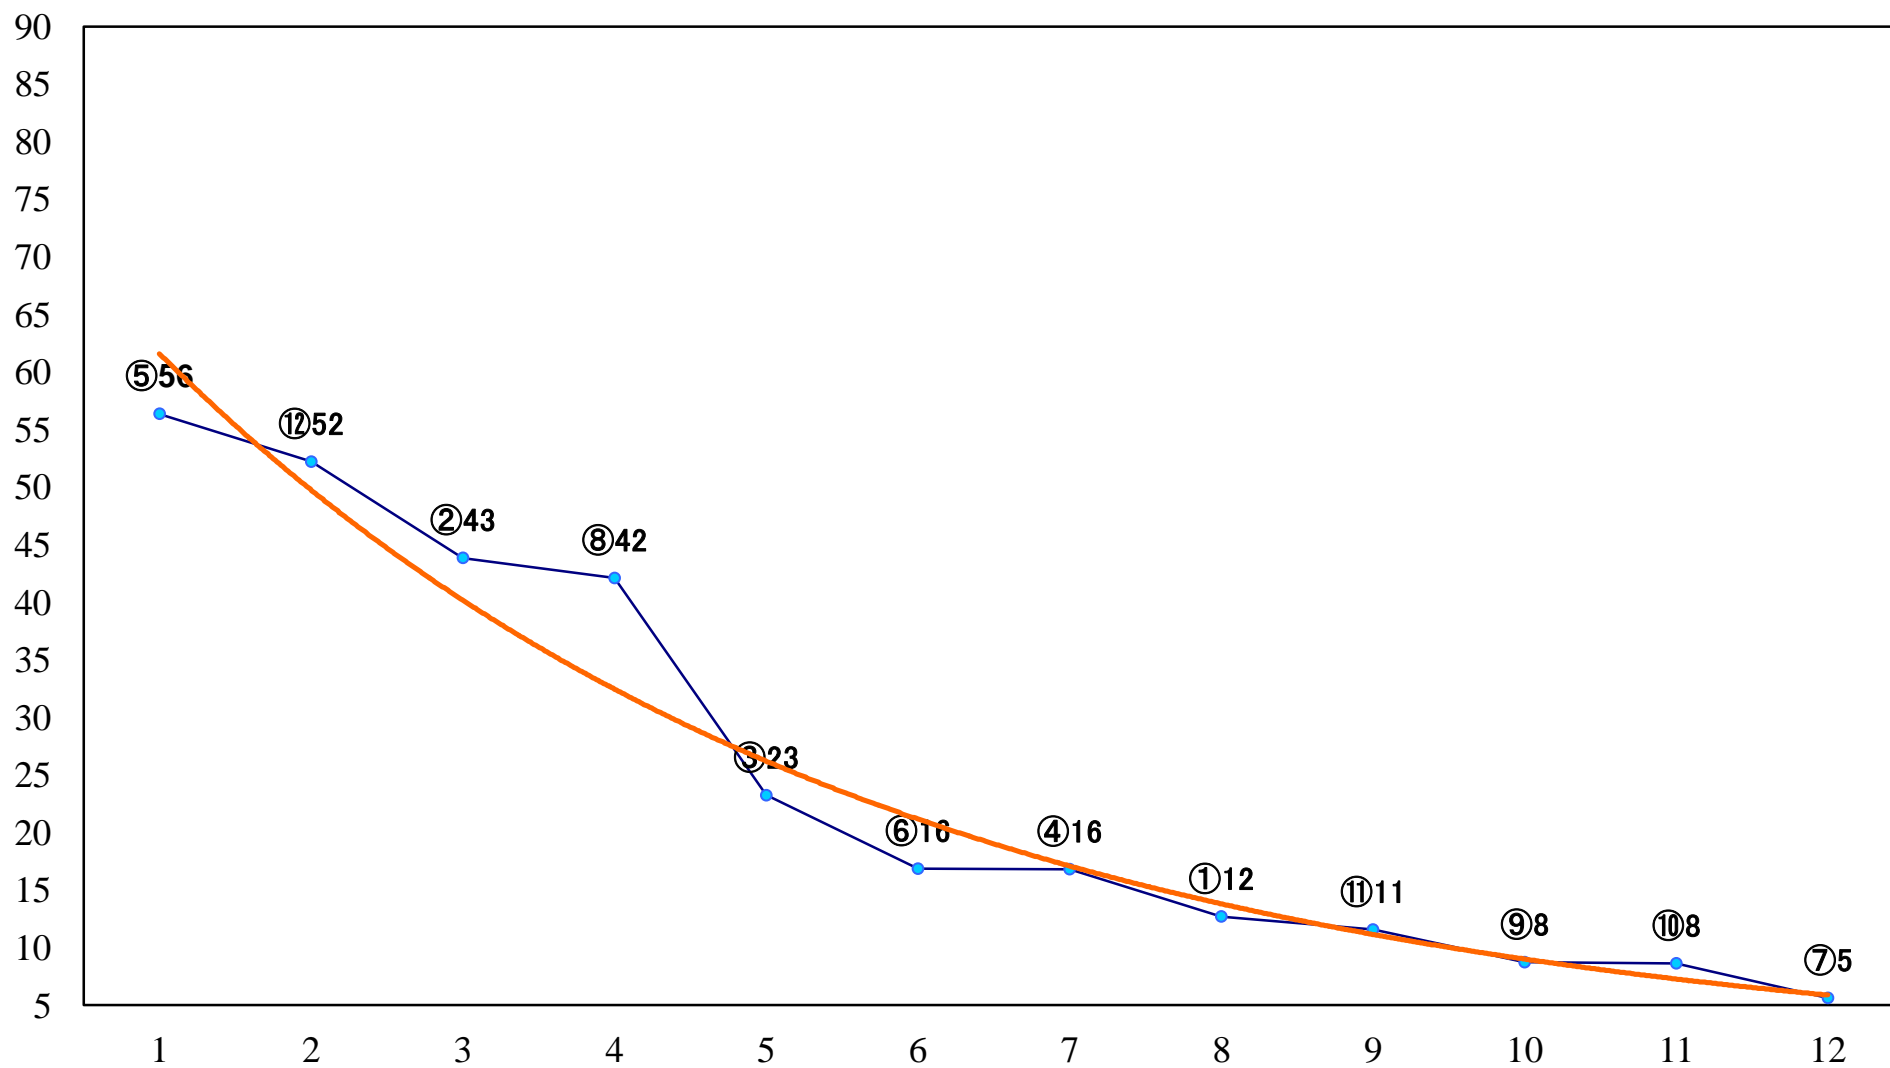

2020年11月01日(日) 大井競馬 1R 15:40
2歳未受賞 右1400mm

2020年11月01日(日) 大井競馬 2R 16:10
2歳未受賞 右1200mm

2020年11月01日(日) 大井競馬 3R 16:40
2歳新馬 右1200mm

2020年11月01日(日) 大井競馬 4R 17:10
C2十一 十二 右1600mm

2020年11月01日(日) 大井競馬 5R 17:45
JBCカウントダウン賞C2十一 十二 右1200mm

2020年11月01日(日) 大井競馬 6R 18:20
C1十三十四 右1600mm

2020年11月01日(日) 大井競馬 7R 18:55
C1十三十四 右1200mm

2020年11月01日(日) 大井競馬 8R 19:30
花梨賞B1五B2三 右1600mm

2020年11月01日(日) 大井競馬 9R 20:10
リゲル賞B3四 五選抜特別 右1400mm

2020年11月01日(日) 大井競馬 10R 20:50
ポルックス賞B3四 五選抜特別 右1200mm