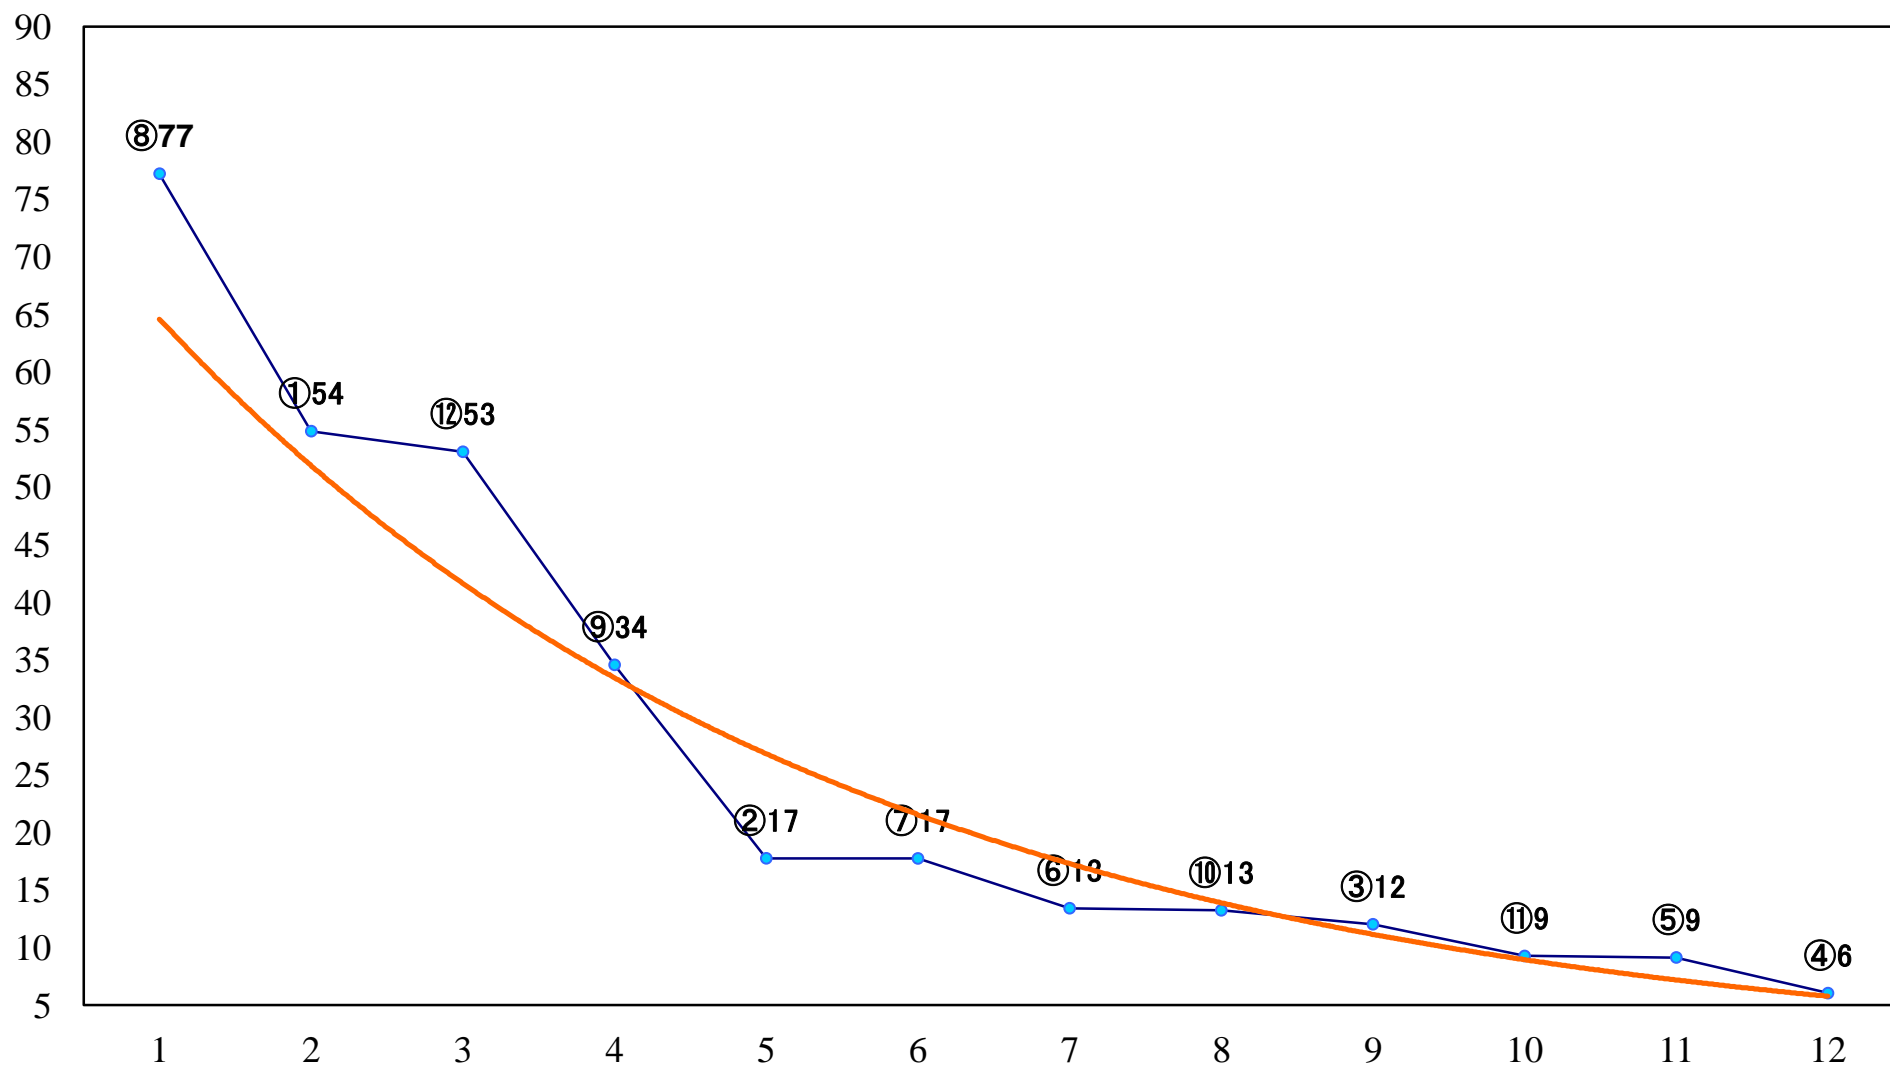

2020年11月01日(日) 大井競馬 1R 15:40
2歳未受賞 右1400mm

2020年11月01日(日) 大井競馬 2R 16:10
2歳未受賞 右1200mm

2020年11月01日(日) 大井競馬 3R 16:40
2歳新馬 右1200mm

2020年11月01日(日) 大井競馬 4R 17:10
C2十一 十二 右1600mm

2020年11月01日(日) 大井競馬 5R 17:45
JBCカウントダウン賞C2十一 十二 右1200mm

2020年11月01日(日) 大井競馬 6R 18:20
C1十三十四 右1600mm

2020年11月01日(日) 大井競馬 7R 18:55
C1十三十四 右1200mm

2020年11月01日(日) 大井競馬 8R 19:30
花梨賞B1五B2三 右1600mm

2020年11月01日(日) 大井競馬 9R 20:10
リゲル賞B3四 五選抜特別 右1400mm

2020年11月01日(日) 大井競馬 10R 20:50
ポルックス賞B3四 五選抜特別 右1200mm