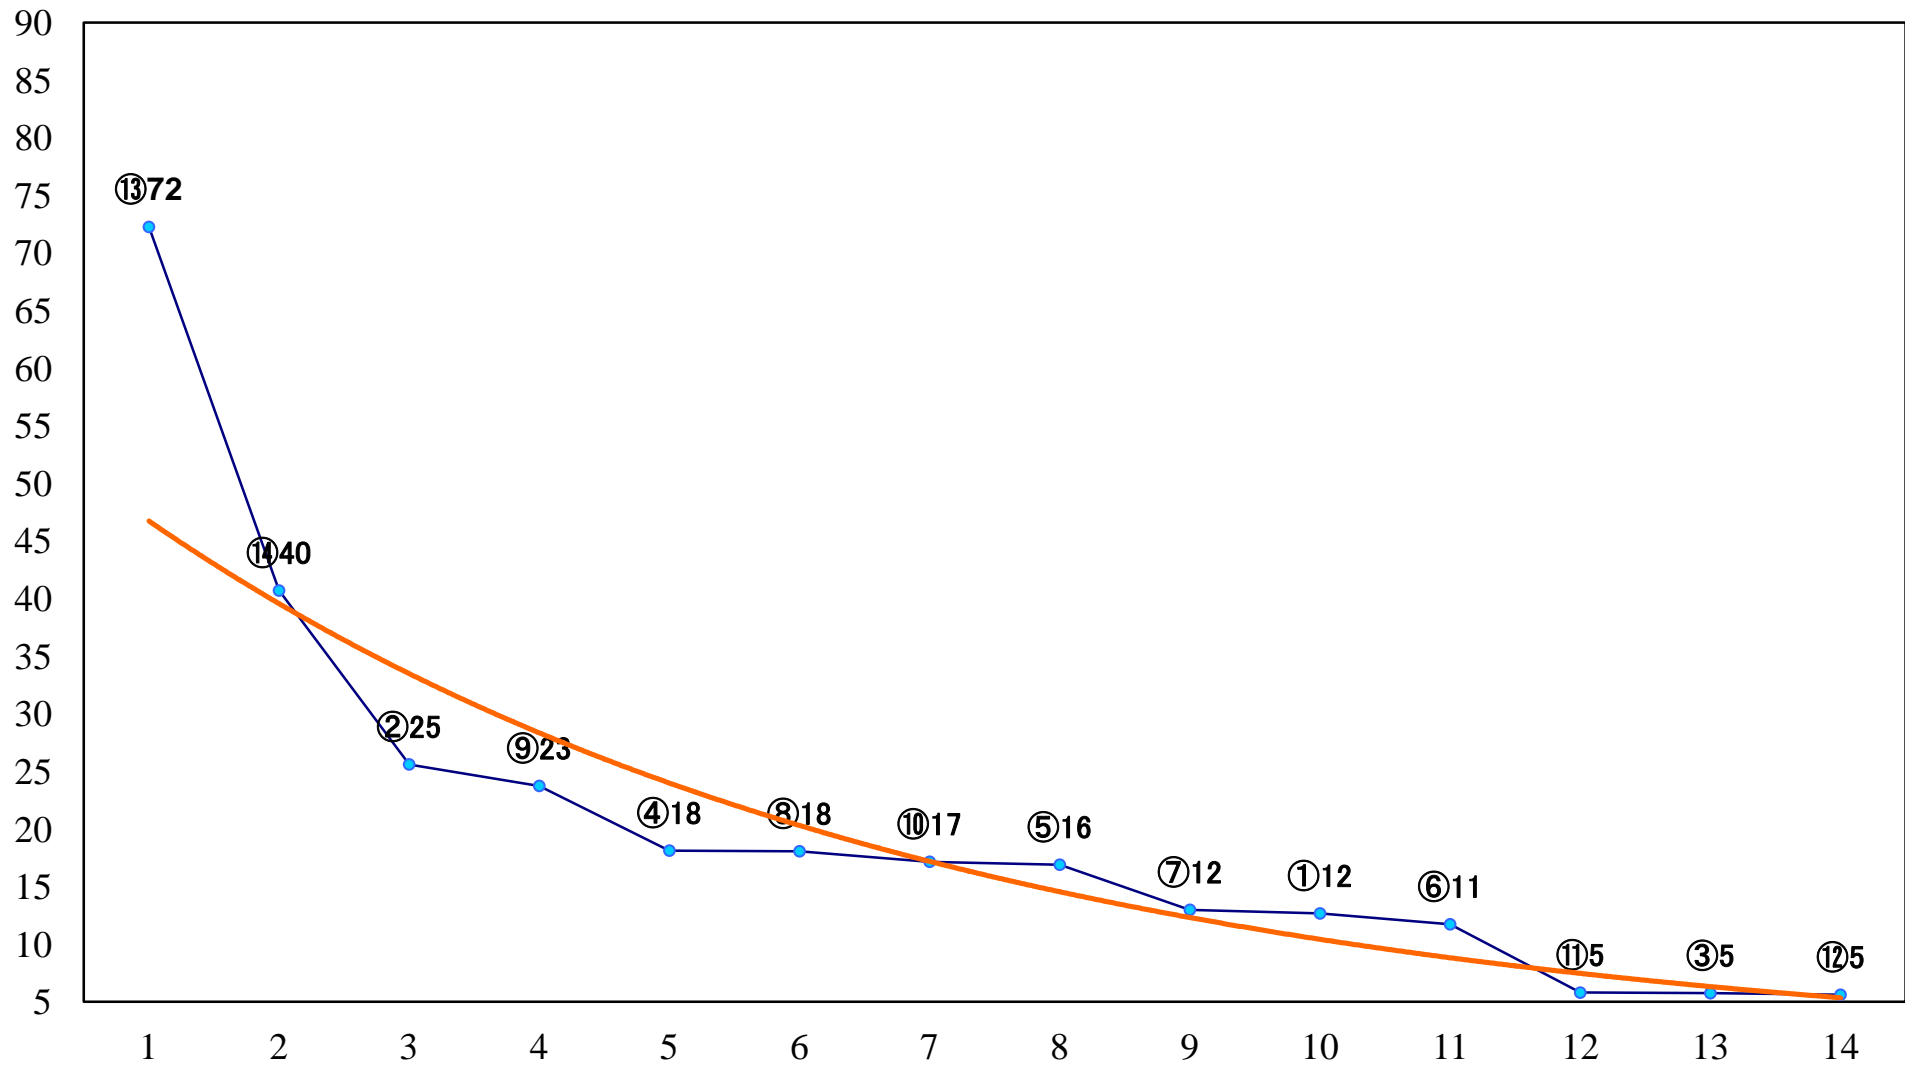

2020年11月09日(月) 川崎競馬 8R 18:30

C2一 二 三 左1500mm