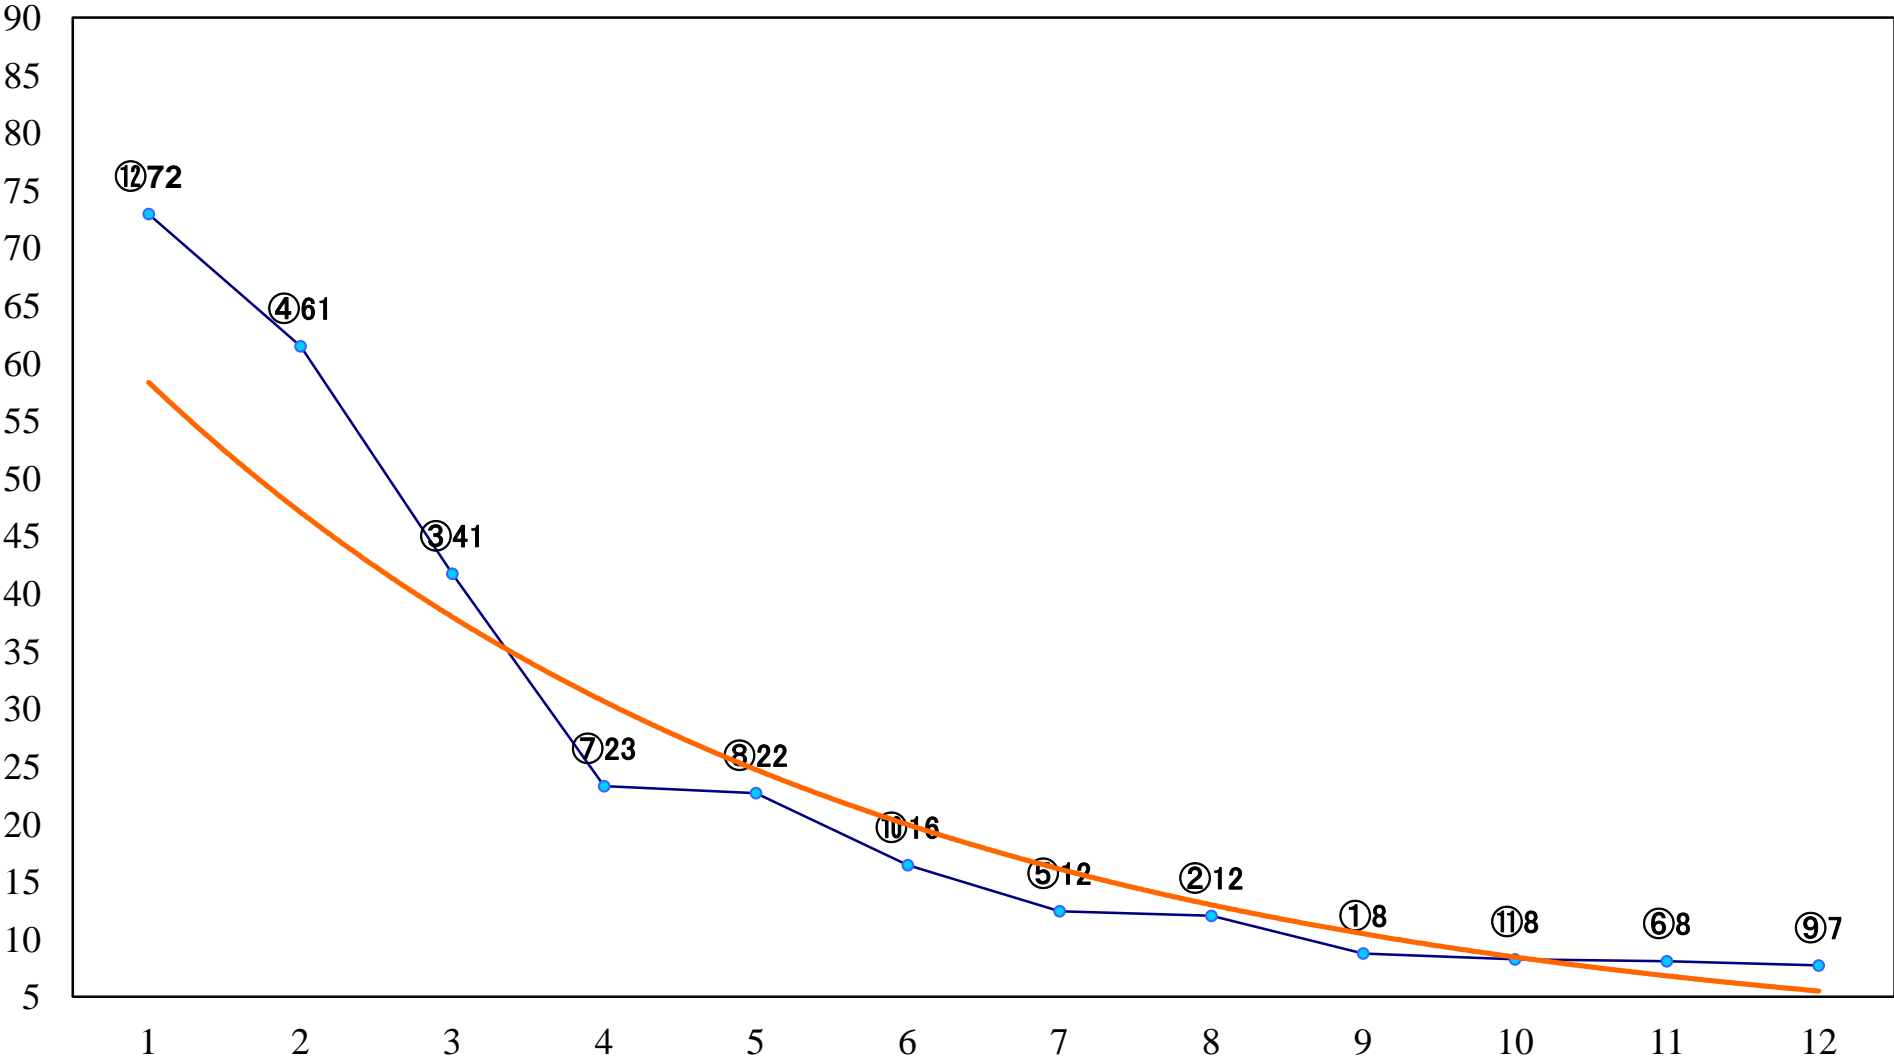

2020年11月09日(月) 川崎競馬 4R 16:30
ショウリョウバッタ特別2歳3 左1500mm