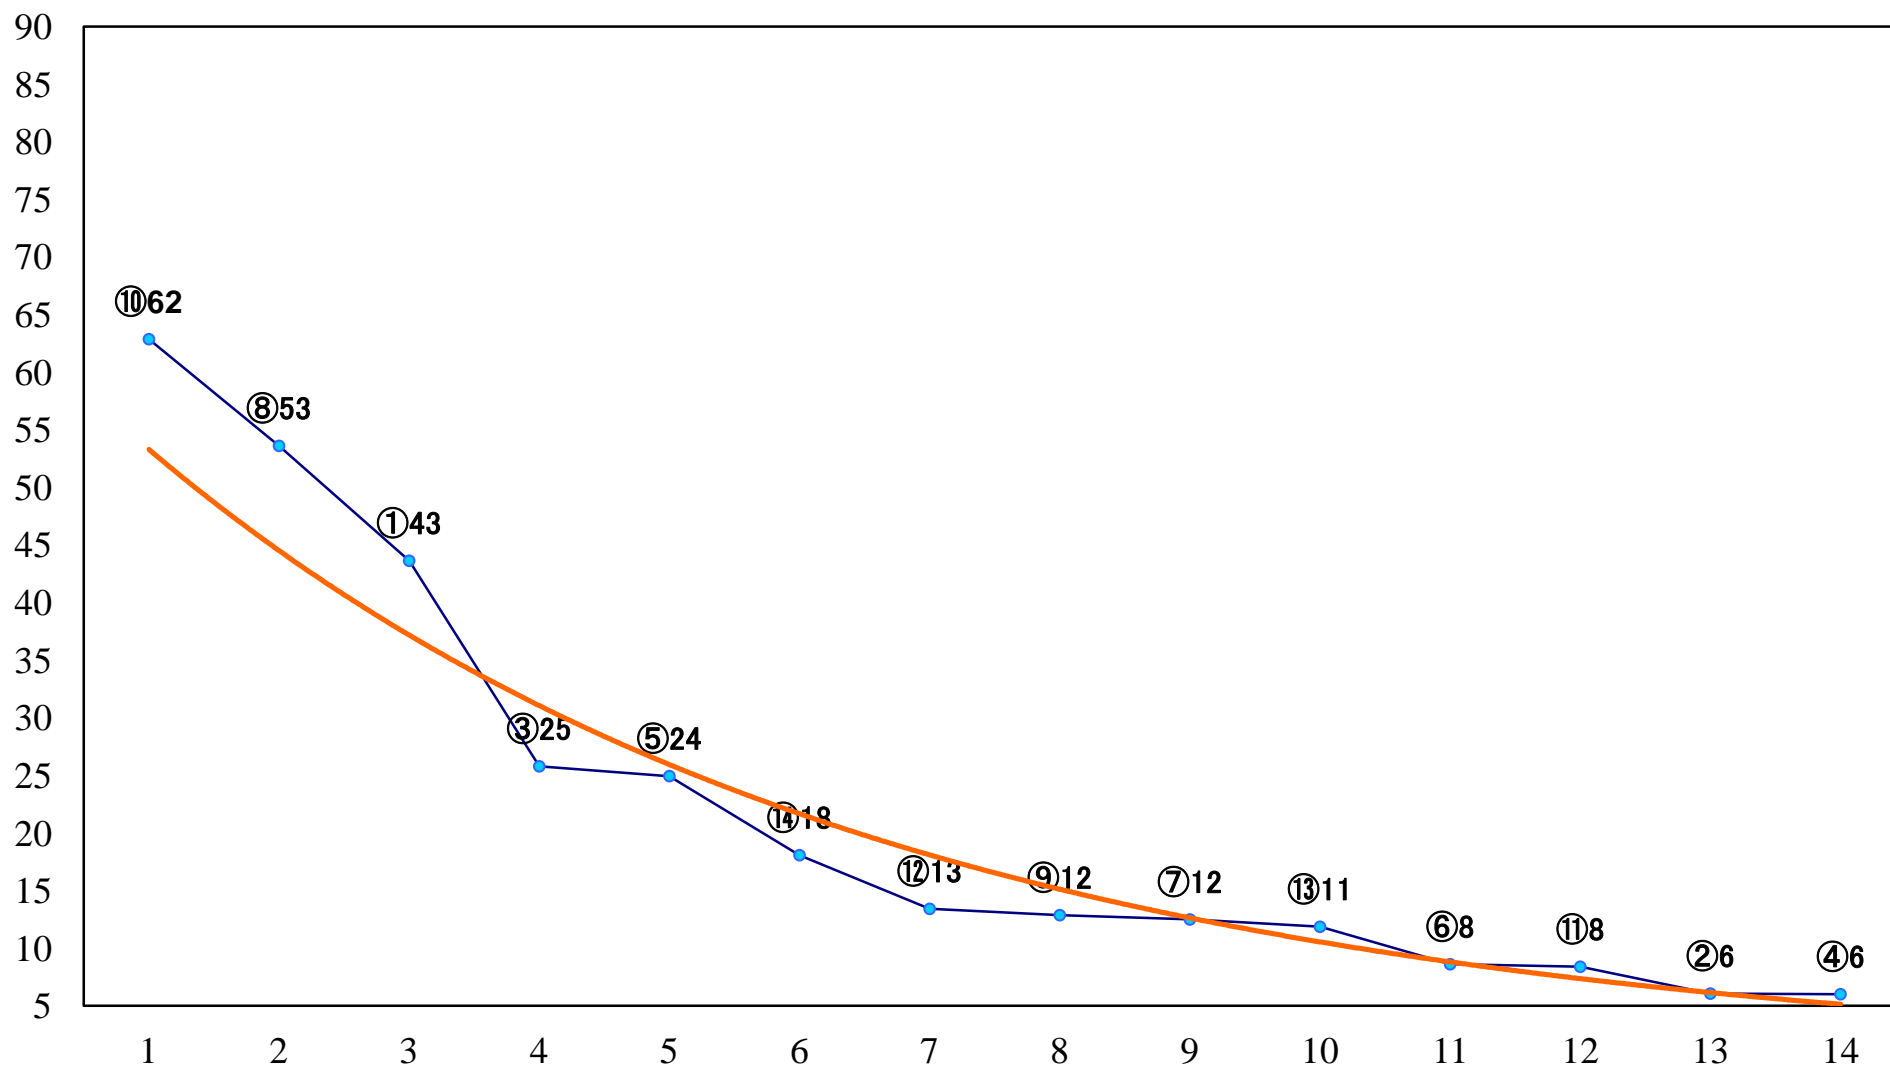

2020年11月09日(月) 川崎競馬 10R 19:40
初霜特別B3二 左1500mm

2020年11月09日(月) 川崎競馬 11R 20:15
立冬特別B1B2一 左1600mm

2020年11月09日(月) 川崎競馬 12R 20:50
花麒麟賞C2一 二 三 左1600mm