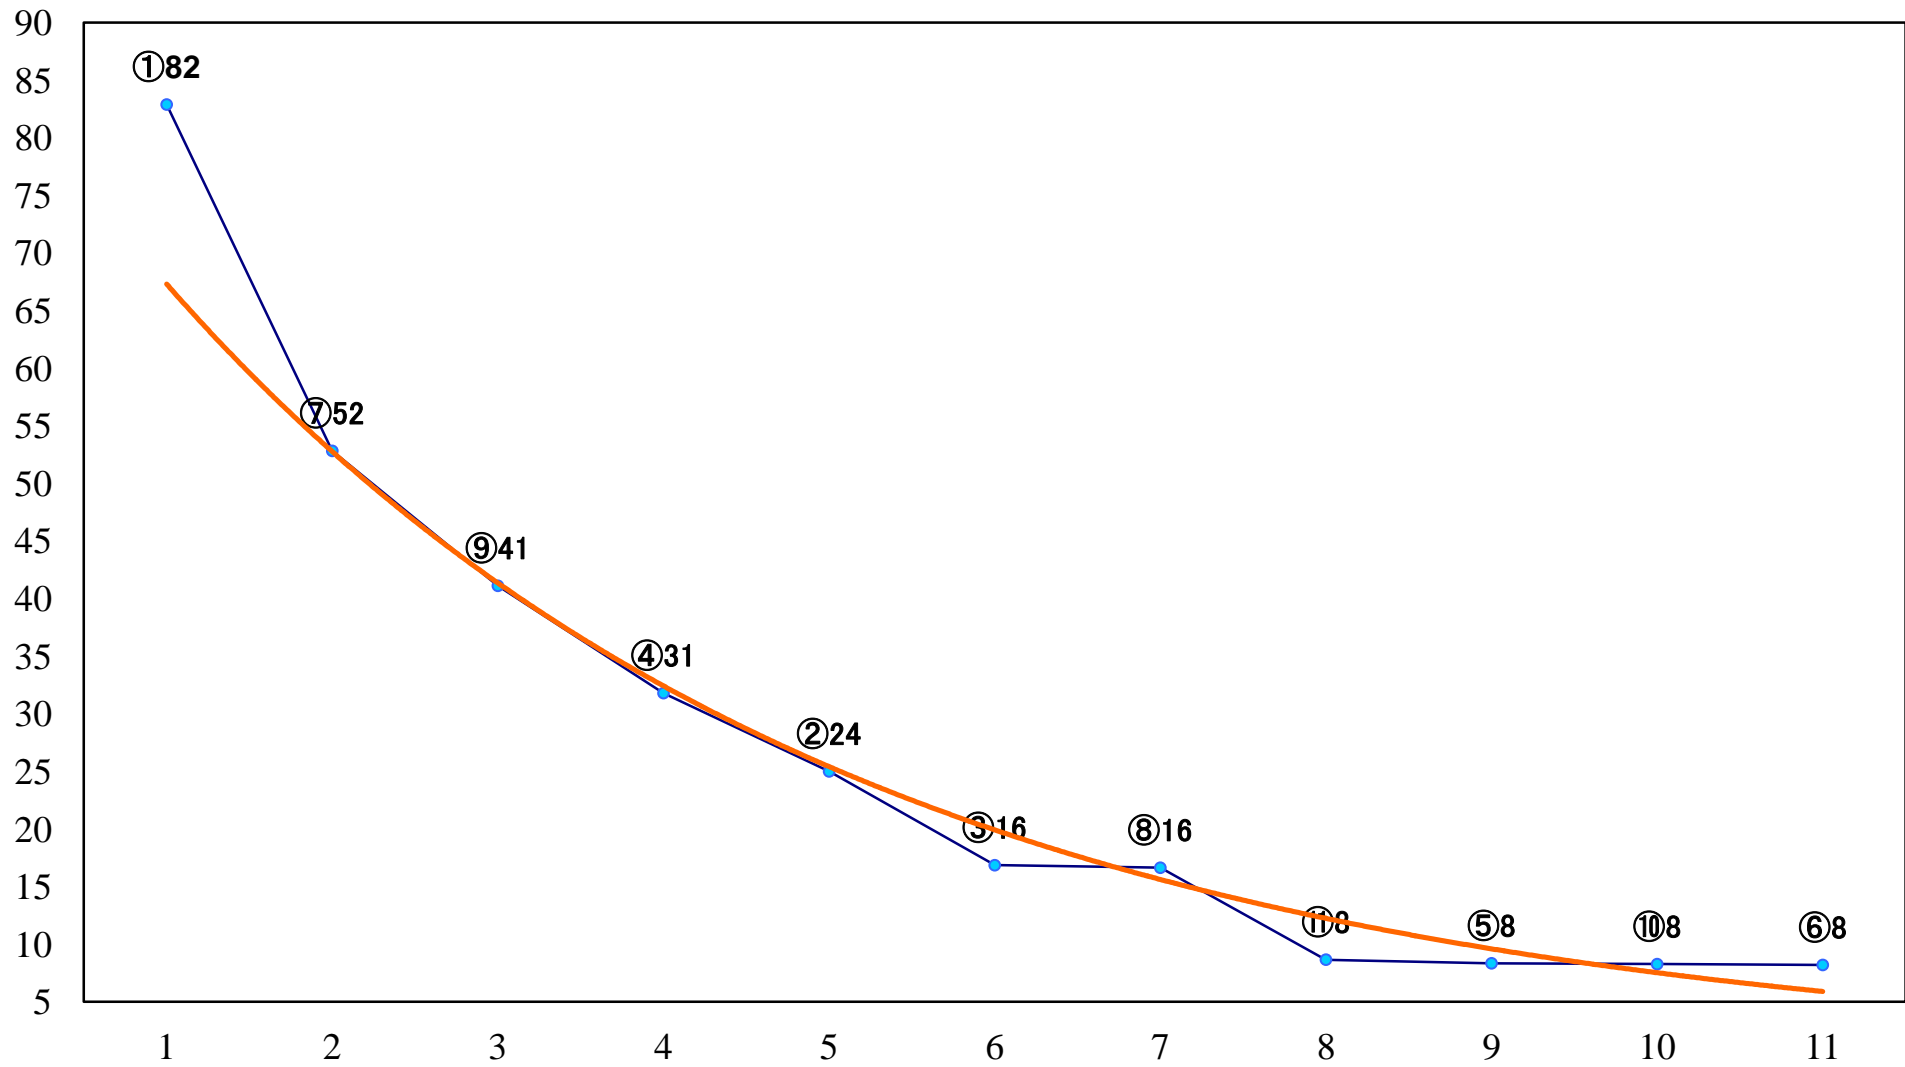

2020年11月09日(月) 川崎競馬 5R 17:00
フレッチャ特別3歳3 左1400mm