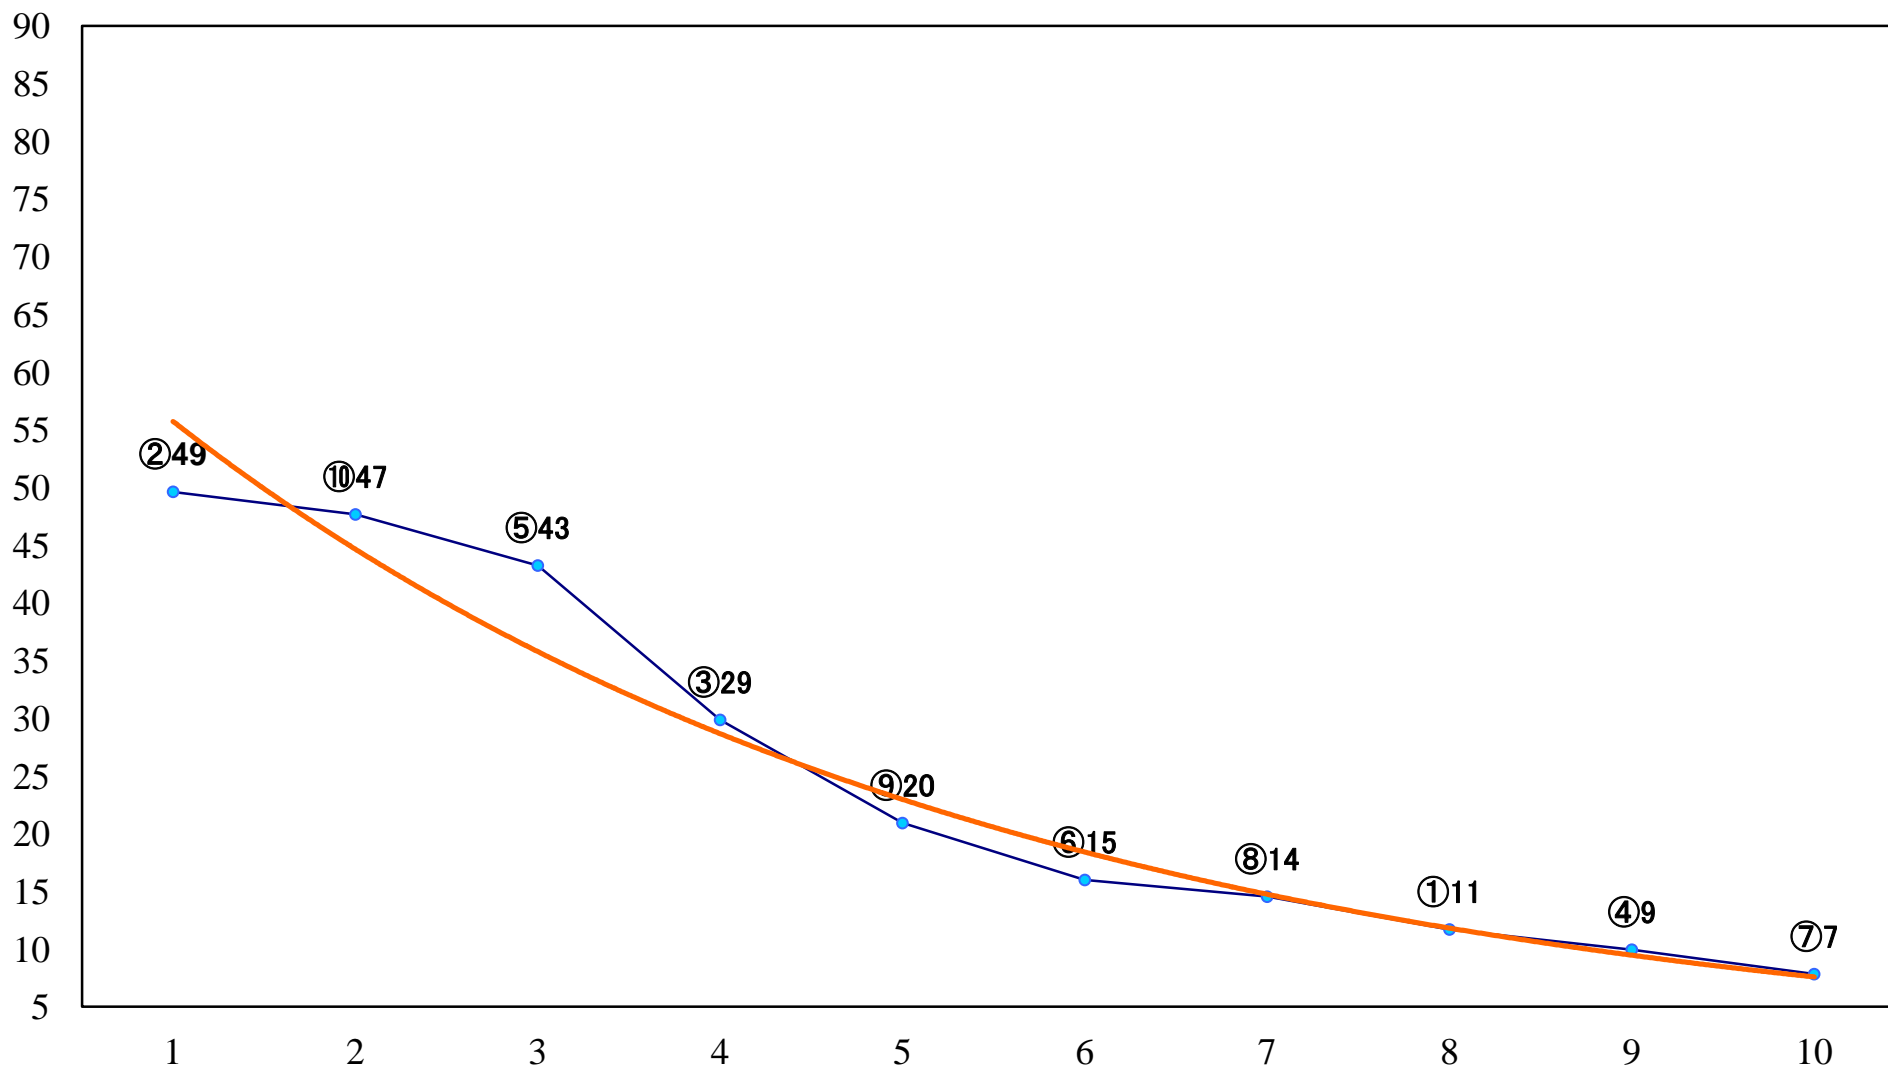

2020年11月09日(月) 川崎競馬 1R 15:00
プファイル賞3歳135万未満選定馬 左900mm