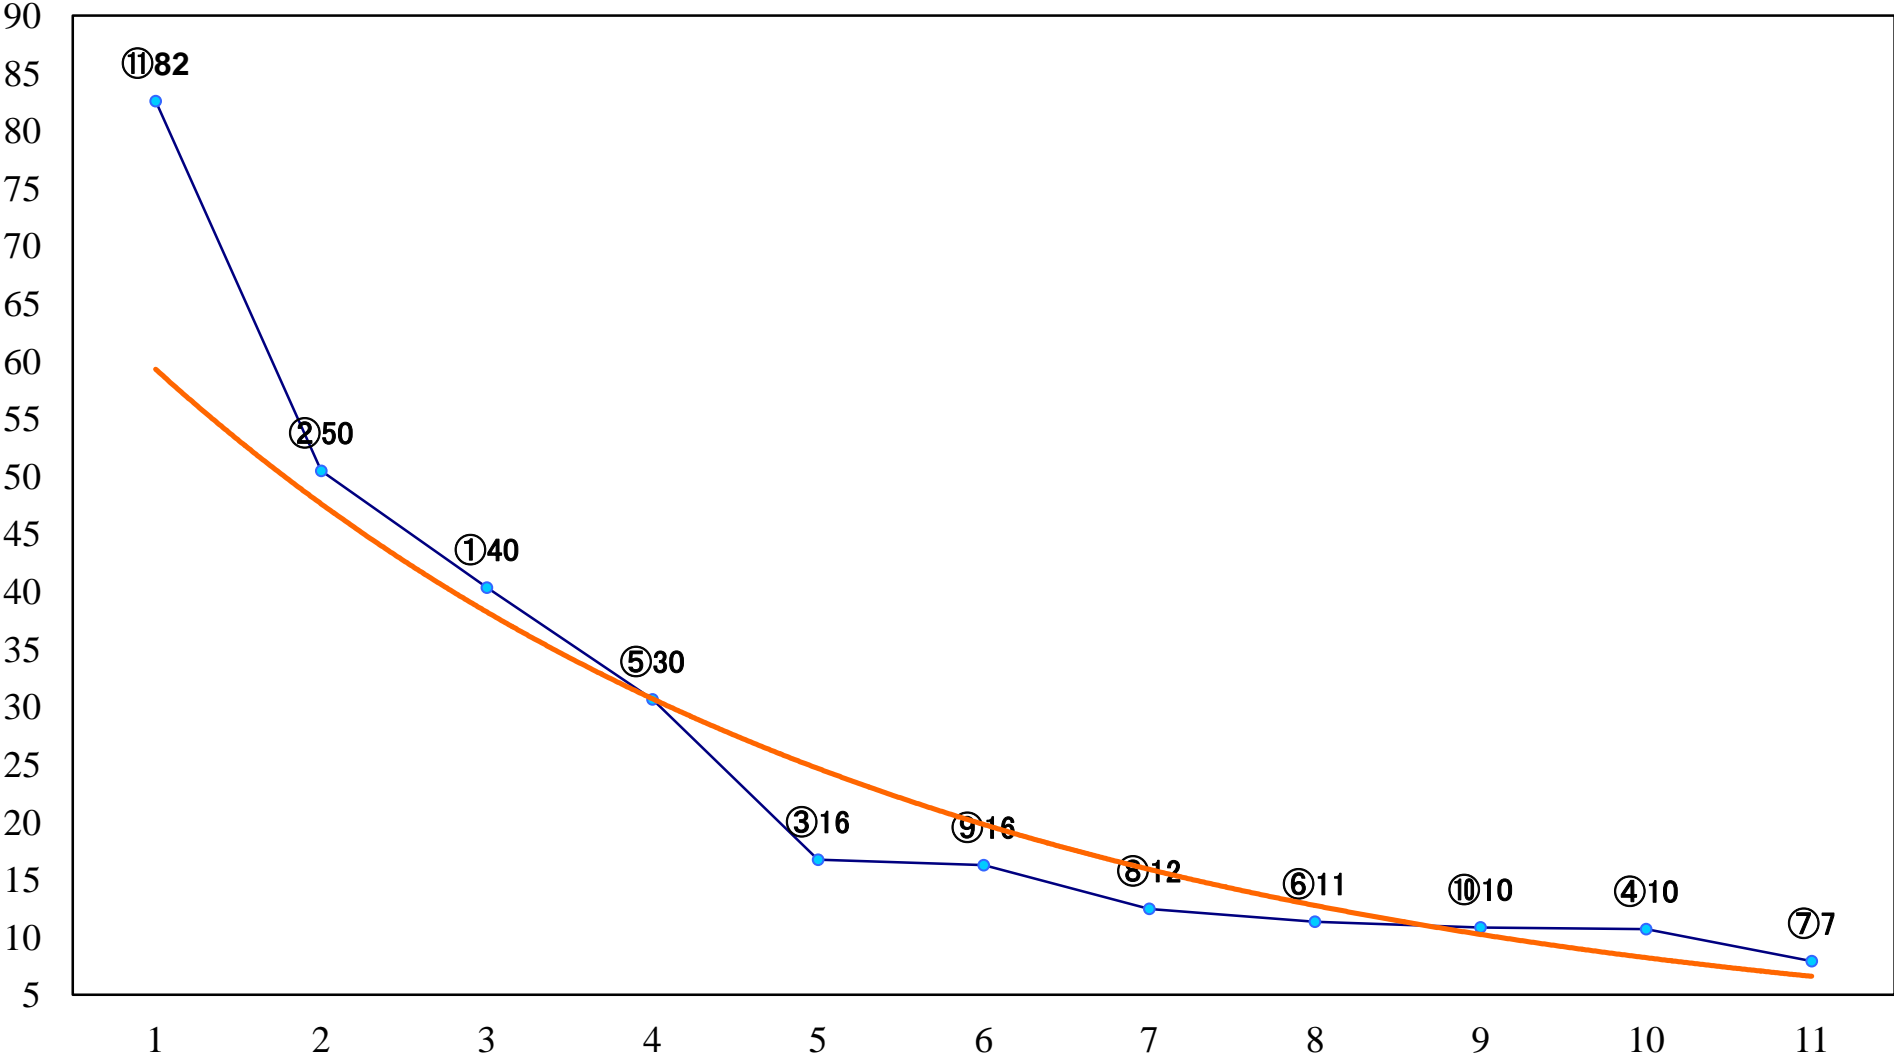

2020年11月09日(月) 川崎競馬 3R 16:00
ムギワラトンボ特別2歳4 左1400mm