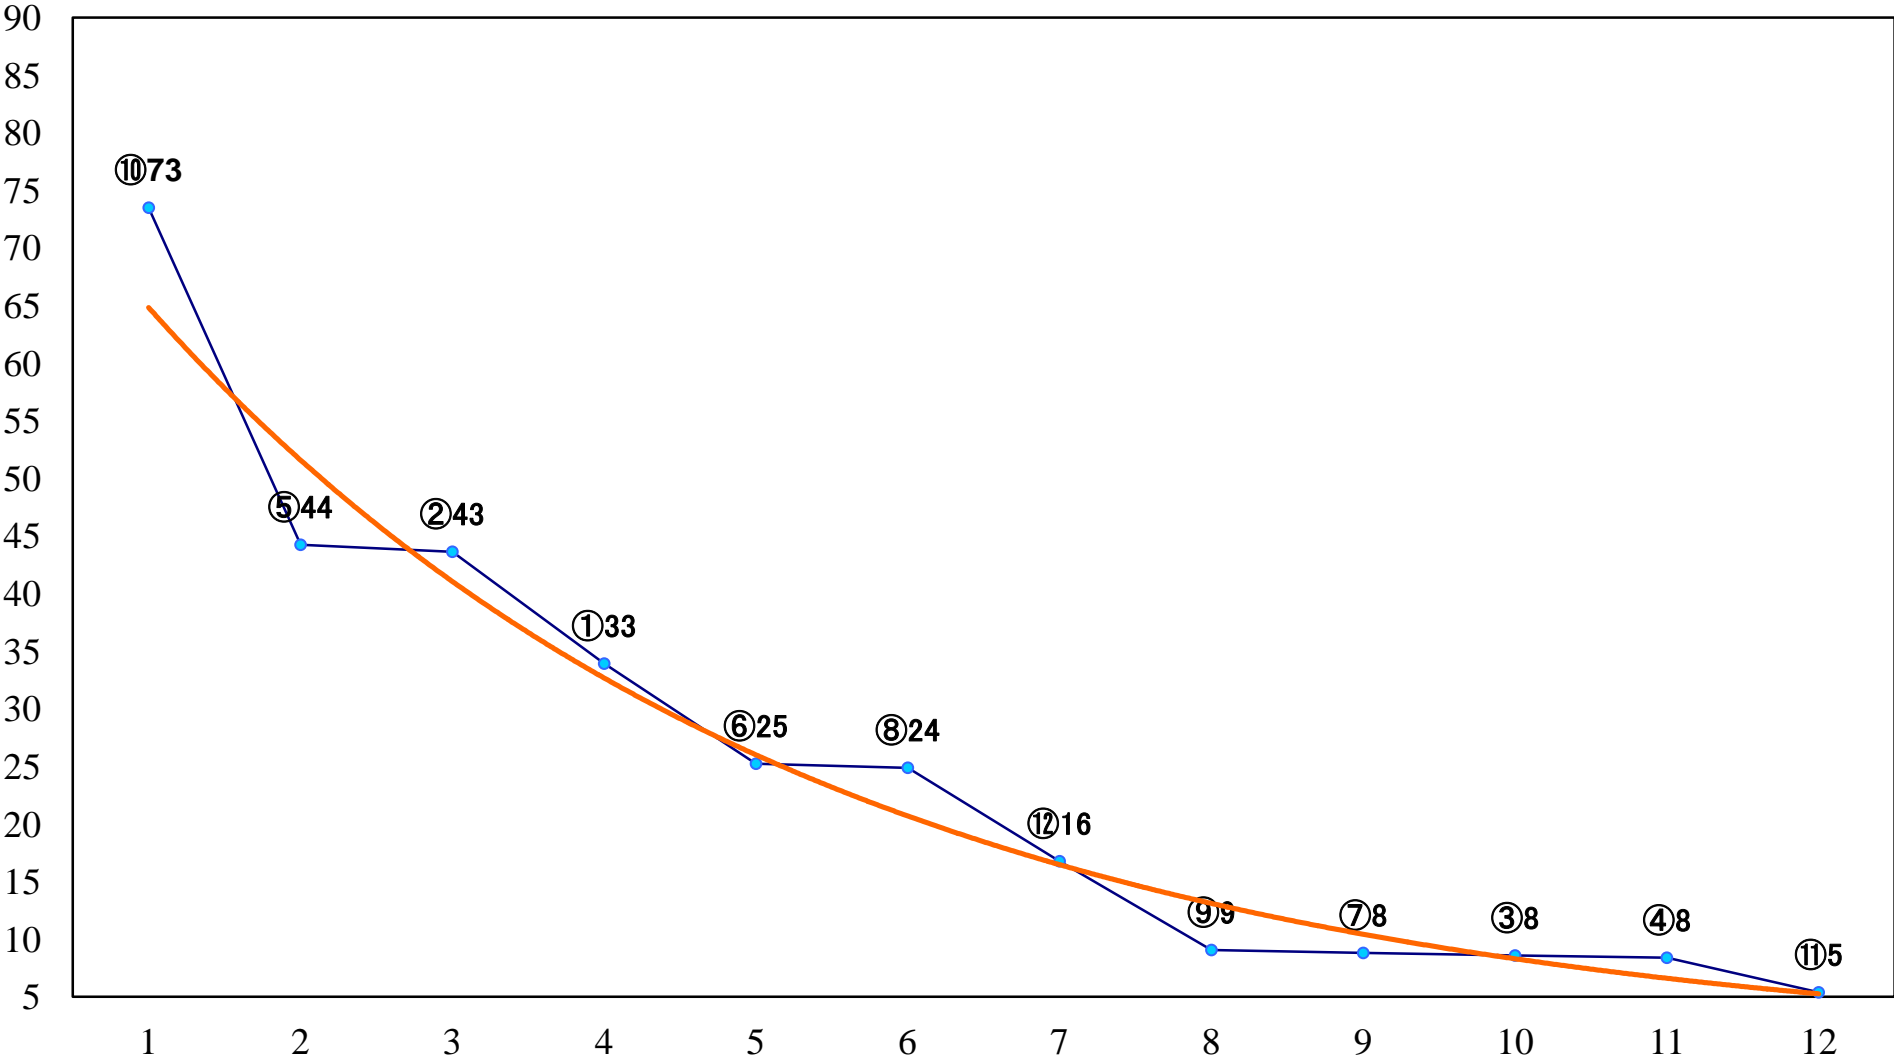

2020年11月09日(月) 川崎競馬 7R 18:00
C2一 二 三 左1400mm