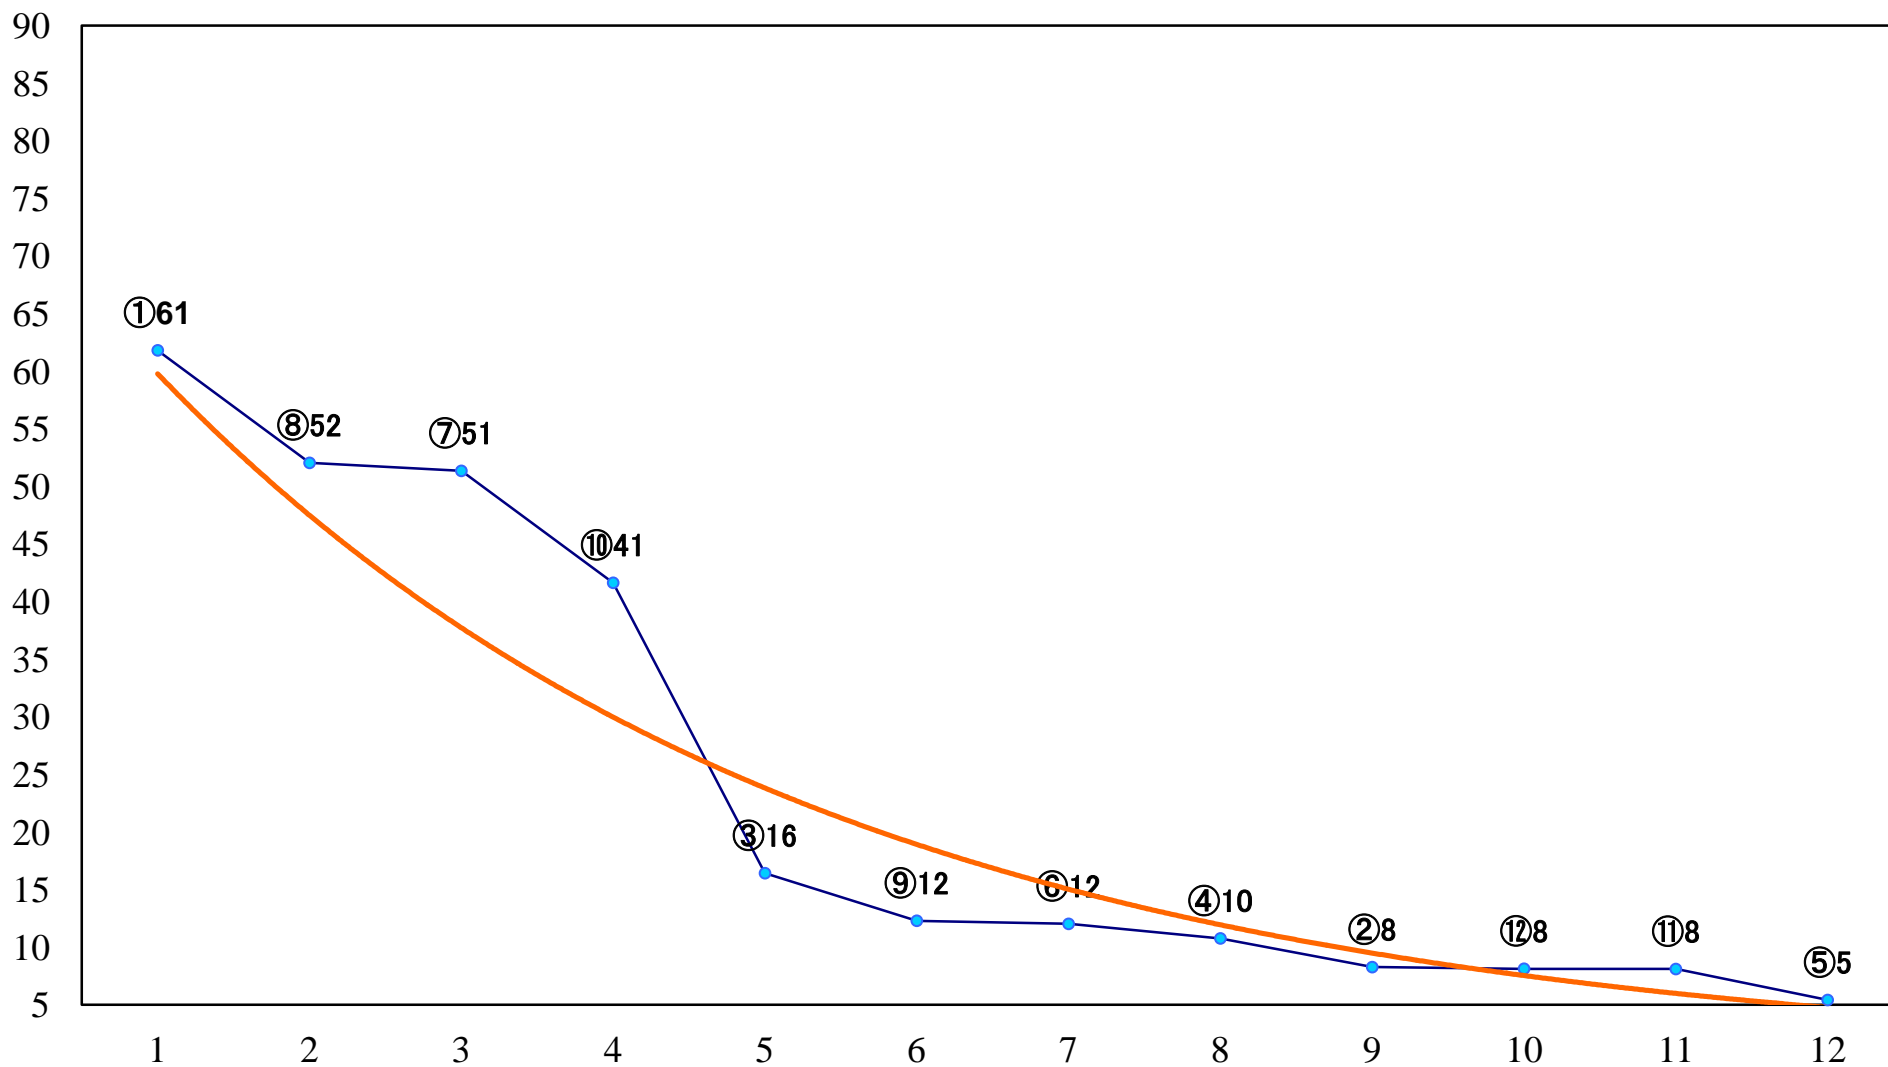

2020年11月09日(月) 川崎競馬 7R 18:00
C2一 二 三 左1400mm

2020年11月09日(月) 川崎競馬 6R 17:30
ウォンバット賞C3選定馬 左900mm