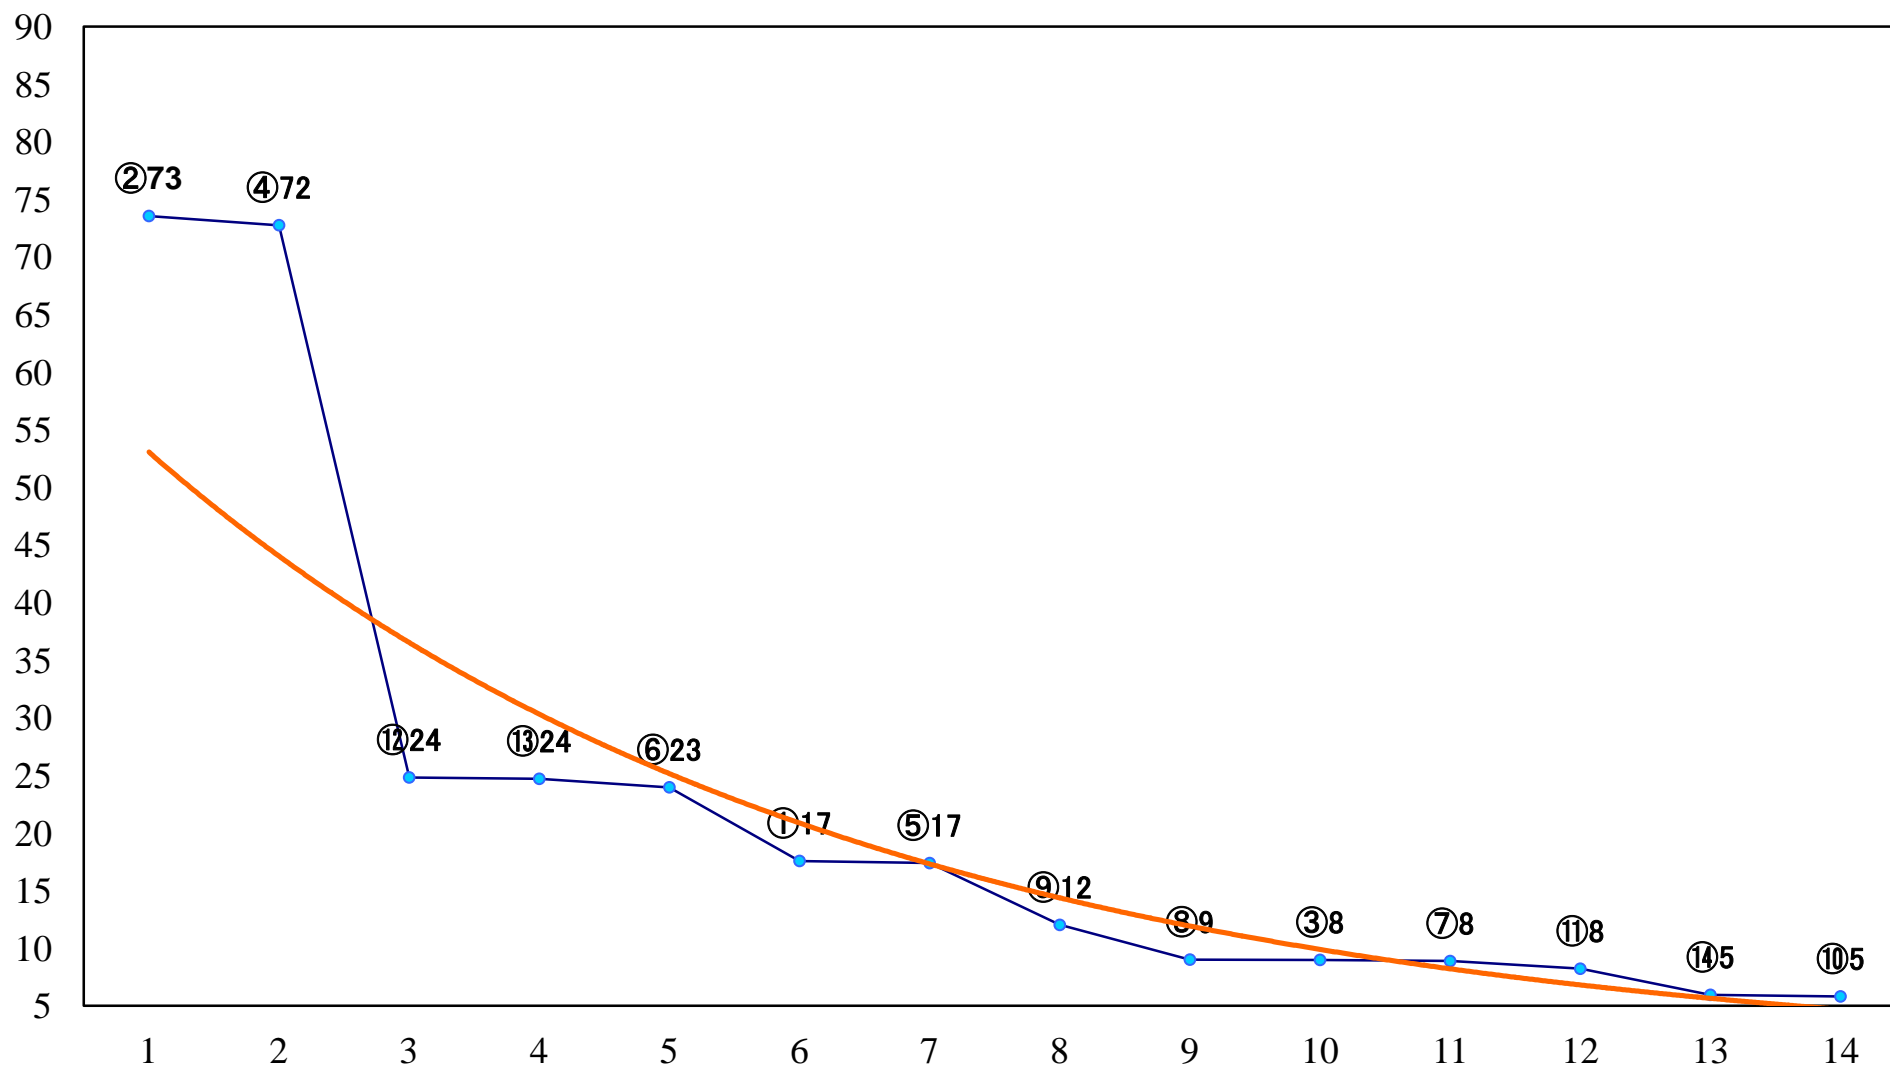

2020年11月09日(月) 川崎競馬 10R 19:40
初霜特別B3二 左1500mm

2020年11月09日(月) 川崎競馬 11R 20:15
立冬特別B1B2一 左1600mm

2020年11月09日(月) 川崎競馬 12R 20:50
花麒麟賞C2一 二 三 左1600mm