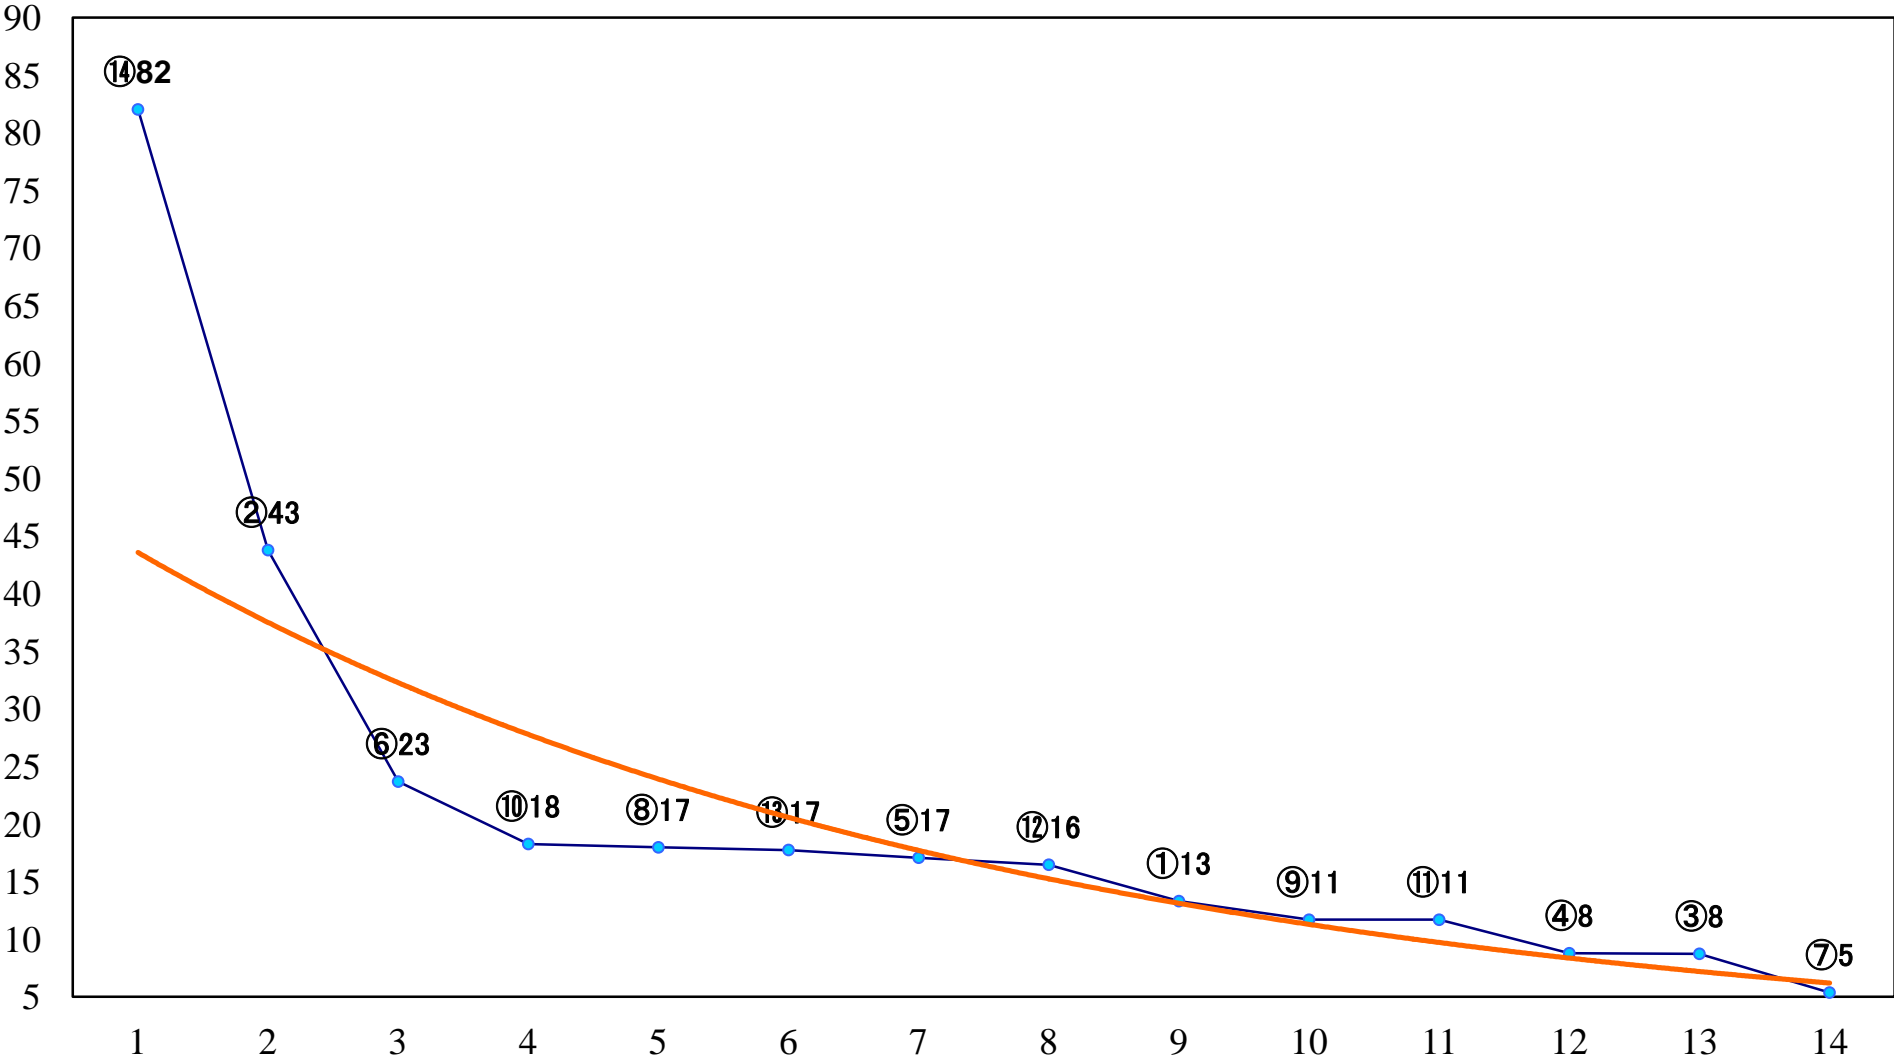

2020年11月09日(月) 川崎競馬 10R 19:40
初霜特別B3二 左1500mm

2020年11月09日(月) 川崎競馬 11R 20:15
立冬特別B1B2一 左1600mm

2020年11月09日(月) 川崎競馬 12R 20:50
花麒麟賞C2一 二 三 左1600mm