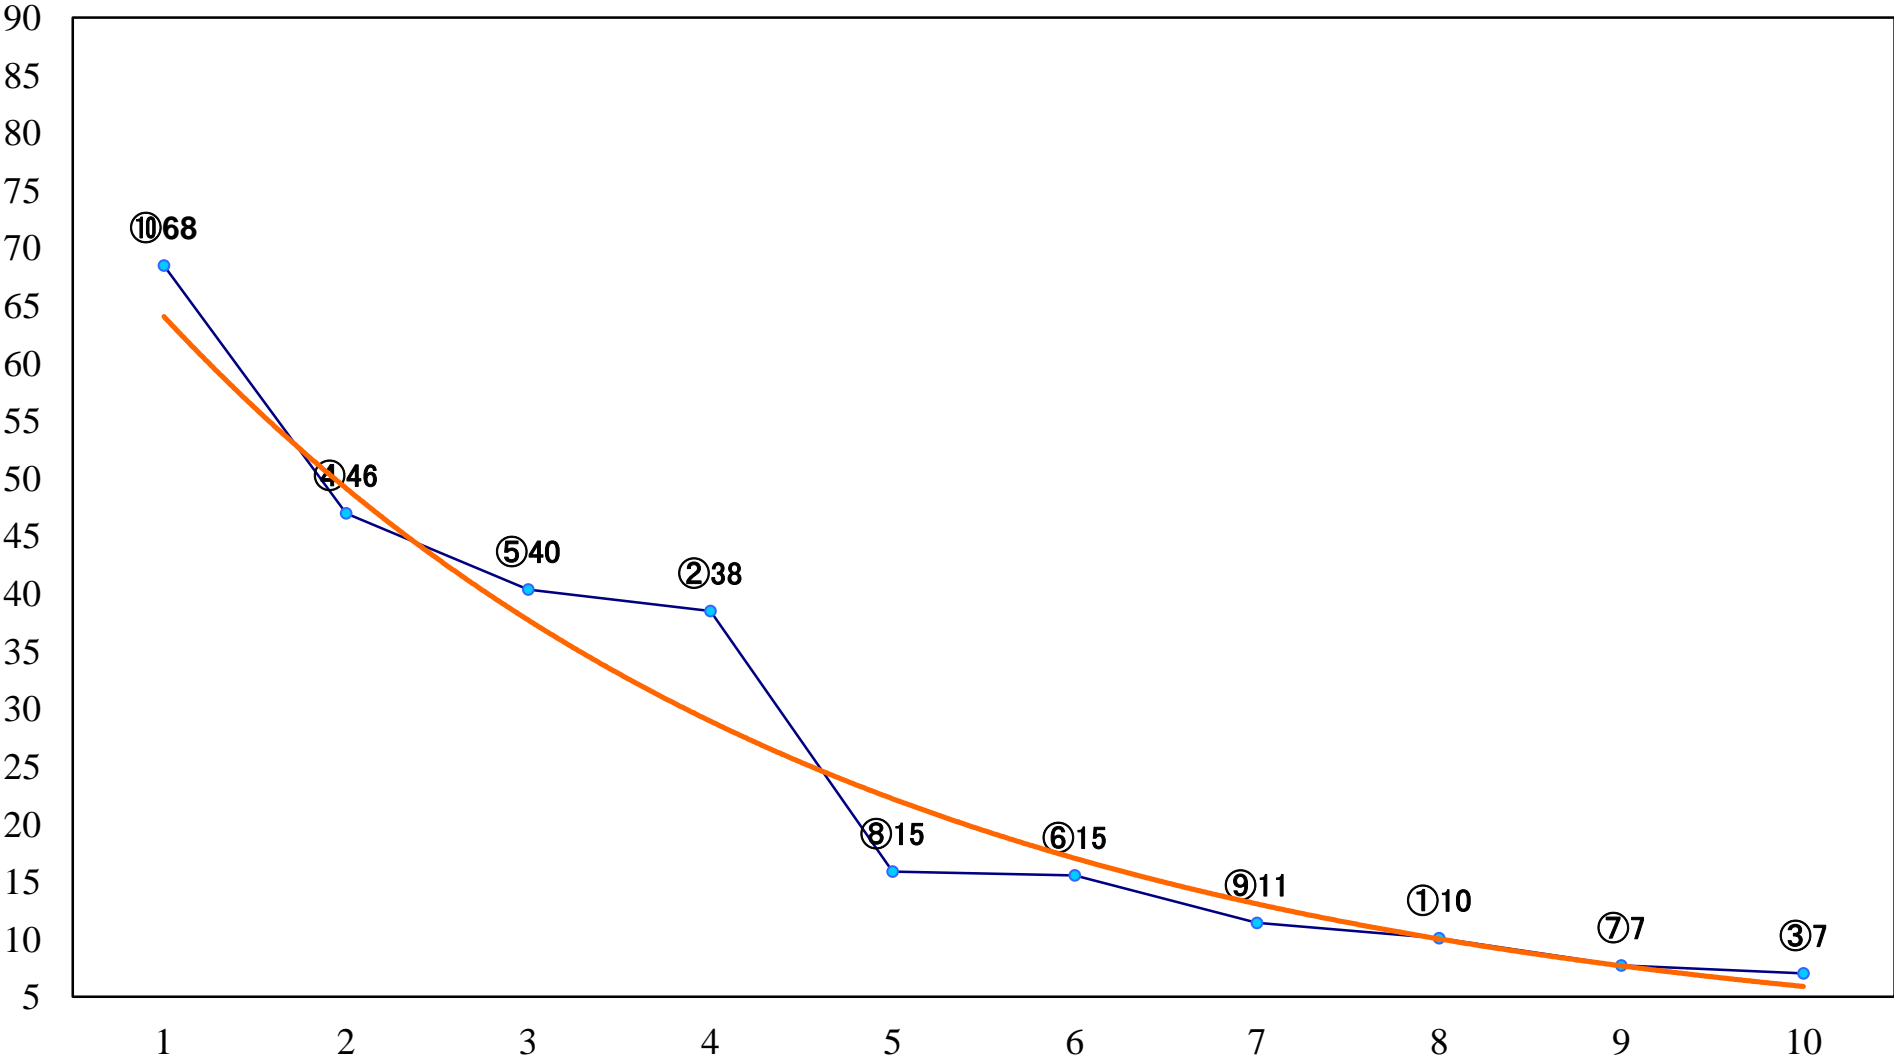

2020年11月09日(月) 川崎競馬 2R 15:30
モンシロチョウ特別2歳5 左1400mm