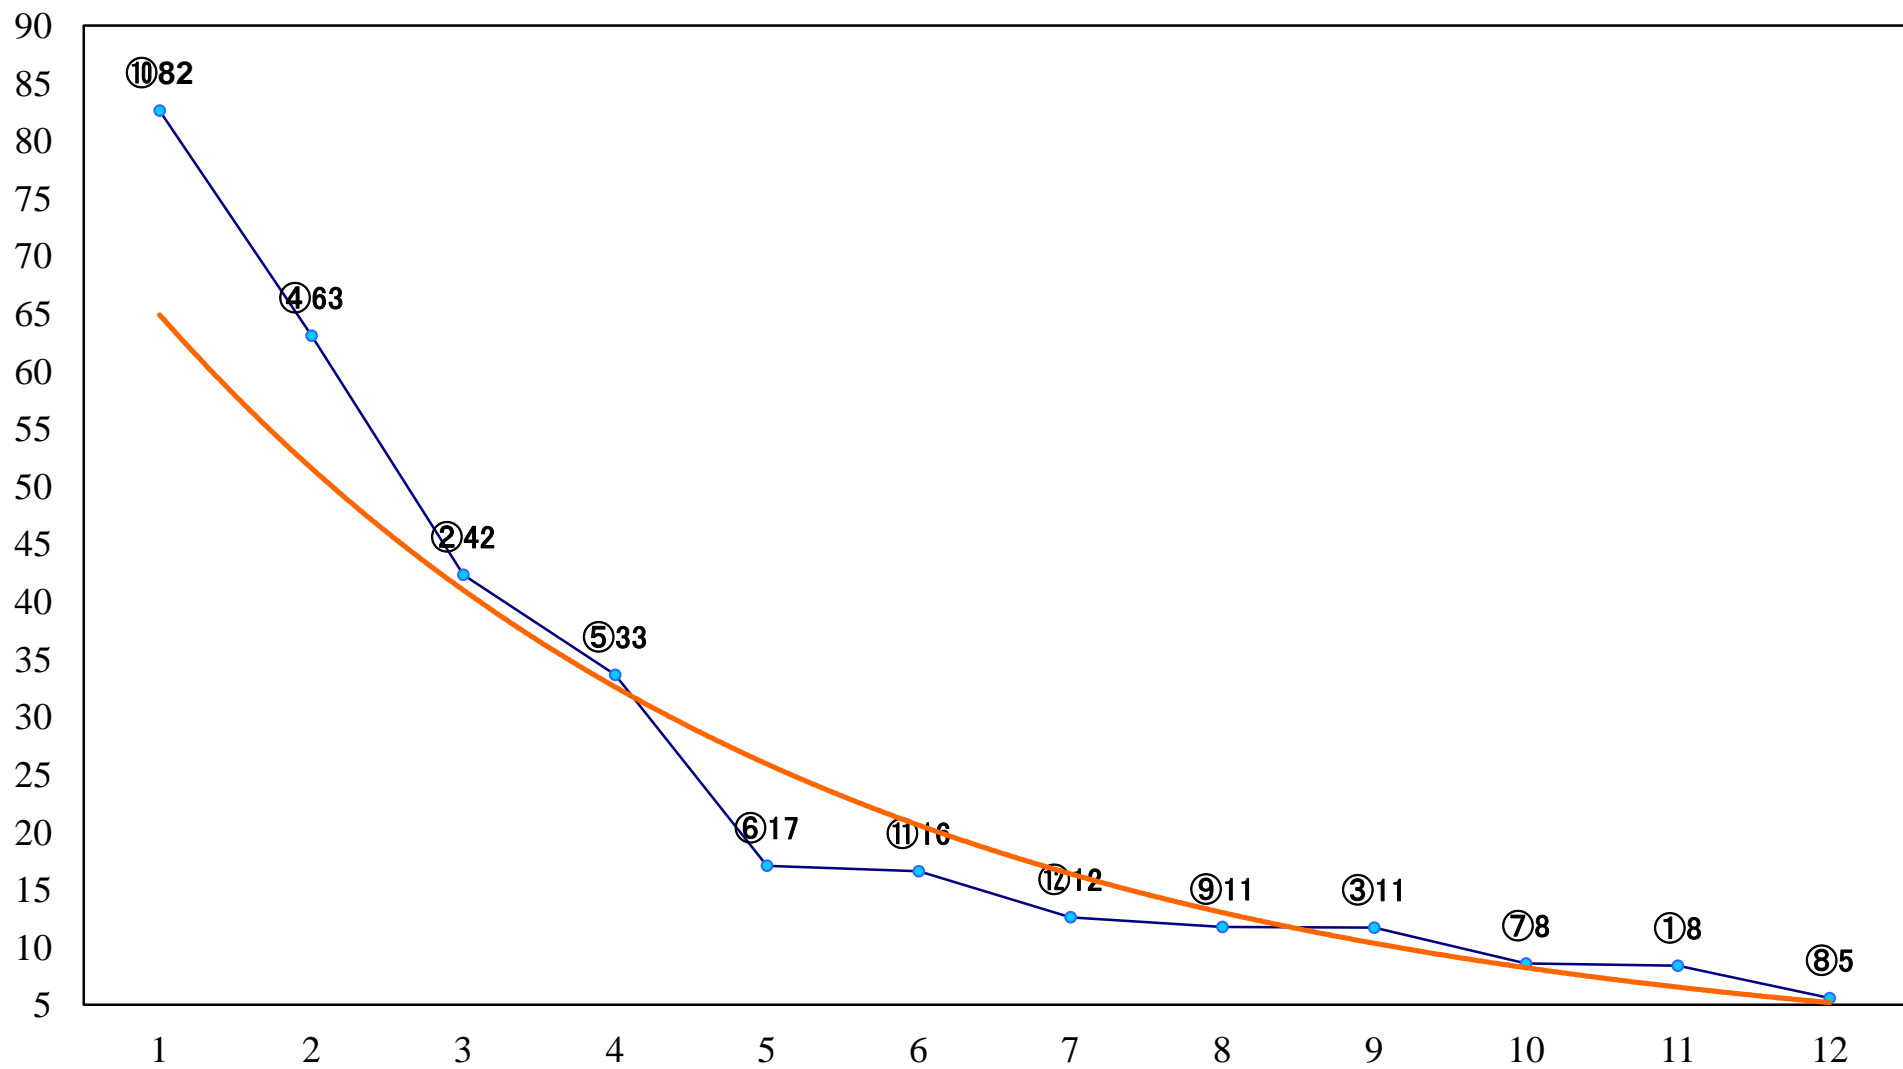

2020年11月10日(火) 川崎競馬 1R 14:45  
3歳5口 左1400mm

2020年11月10日(火) 川崎競馬 2R 15:15  
3歳4イ 左1400mm

2020年11月10日(火) 川崎競馬 3R 15:45  
C3四五 左1400mm

2020年11月10日(火) 川崎競馬 4R 16:15  
C3四五 左1500mm

2020年11月10日(火) 川崎競馬 5R 16:45  
C2四五六 左1400mm