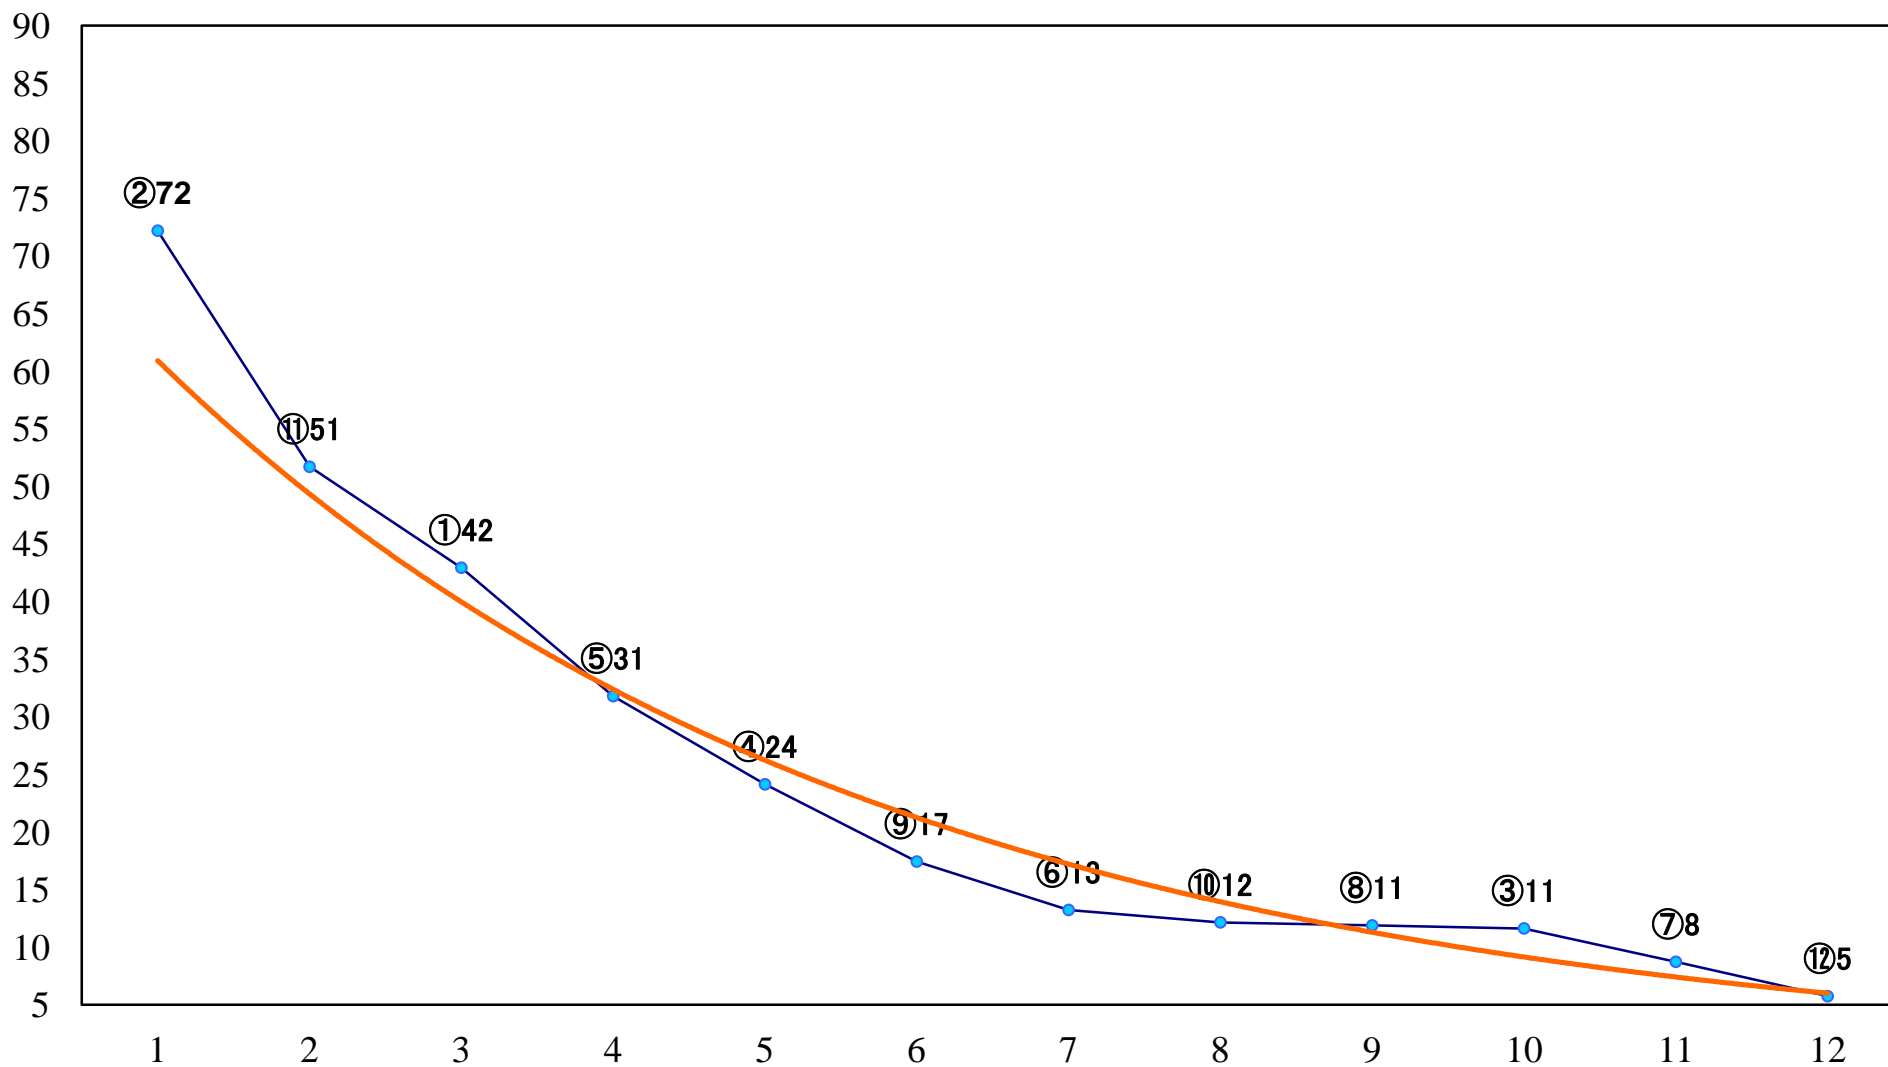

2020年11月10日(火) 川崎競馬 8R 18:20
あつまれ！ジョッキーの卵たちC1七 左1400mm