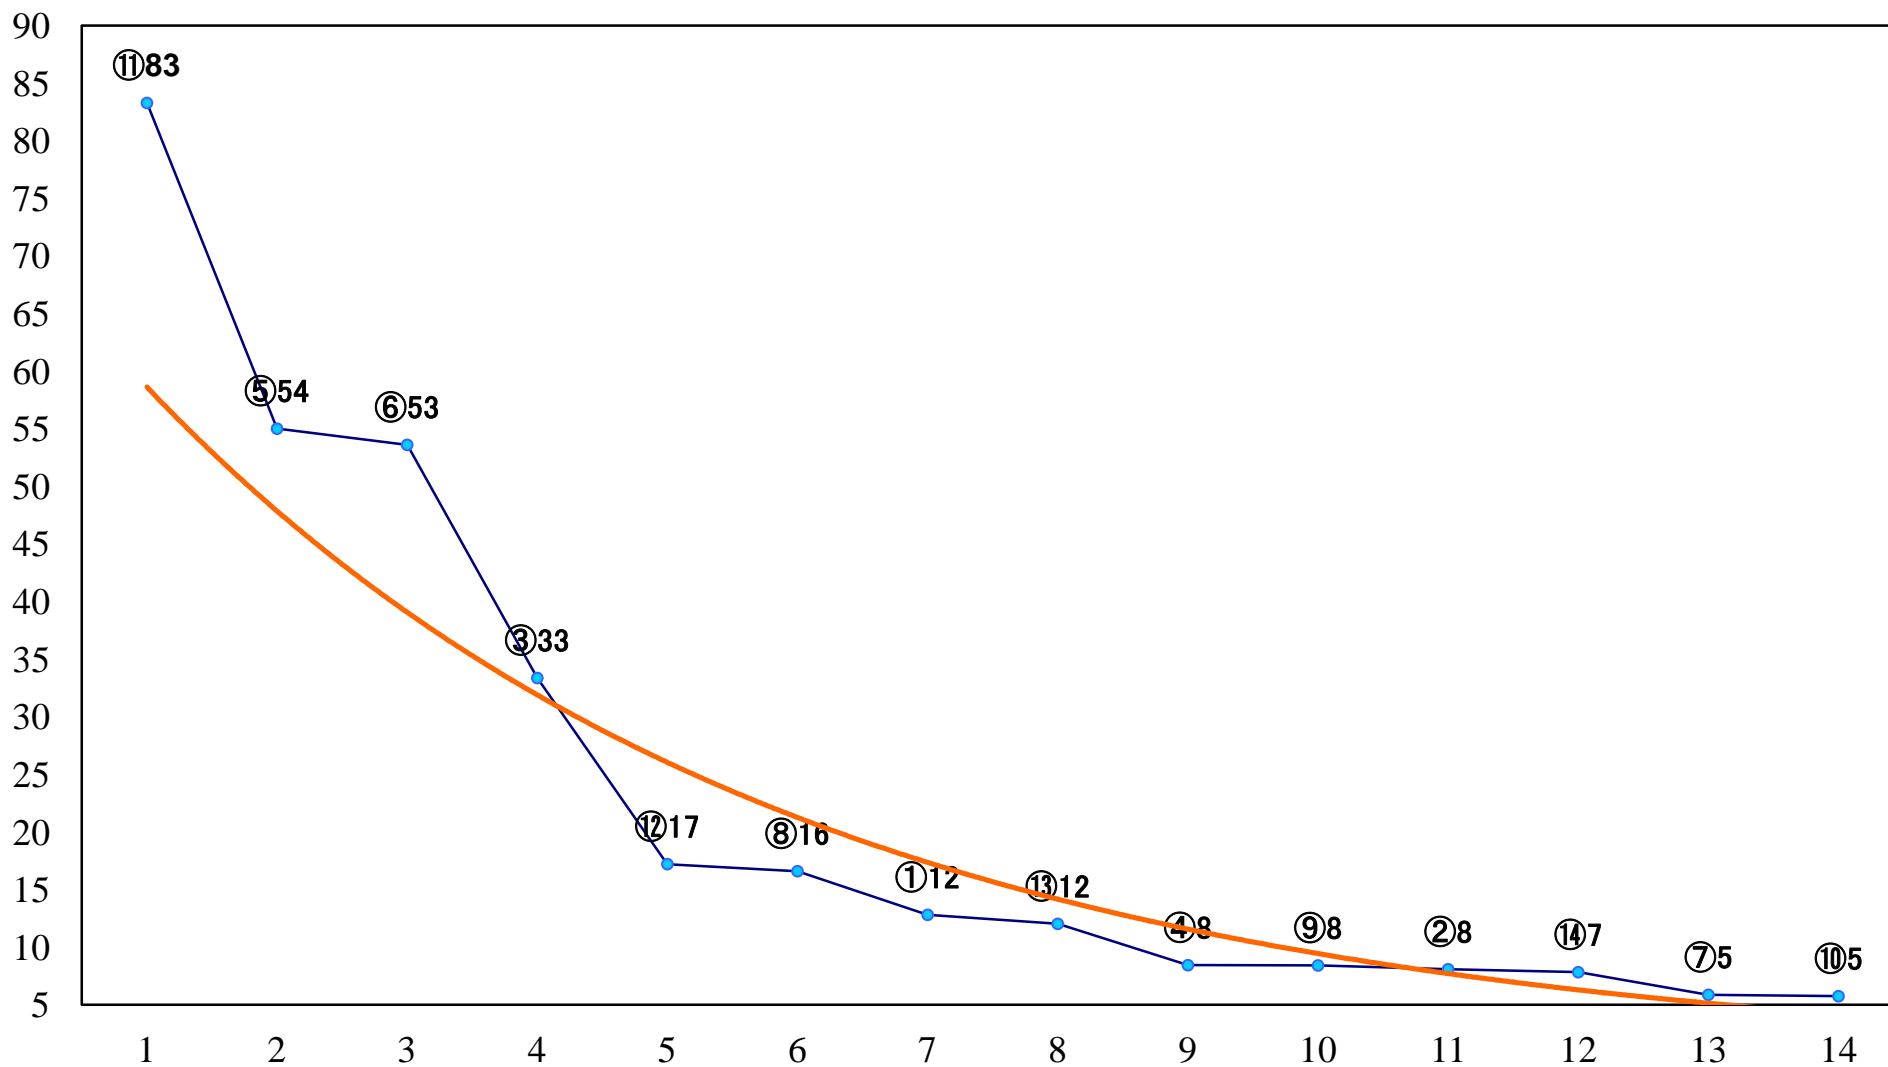

2020年11月10日(火) 川崎競馬 11R 20:10
ローレル賞【地方交流】2歳オープン 左1600mm