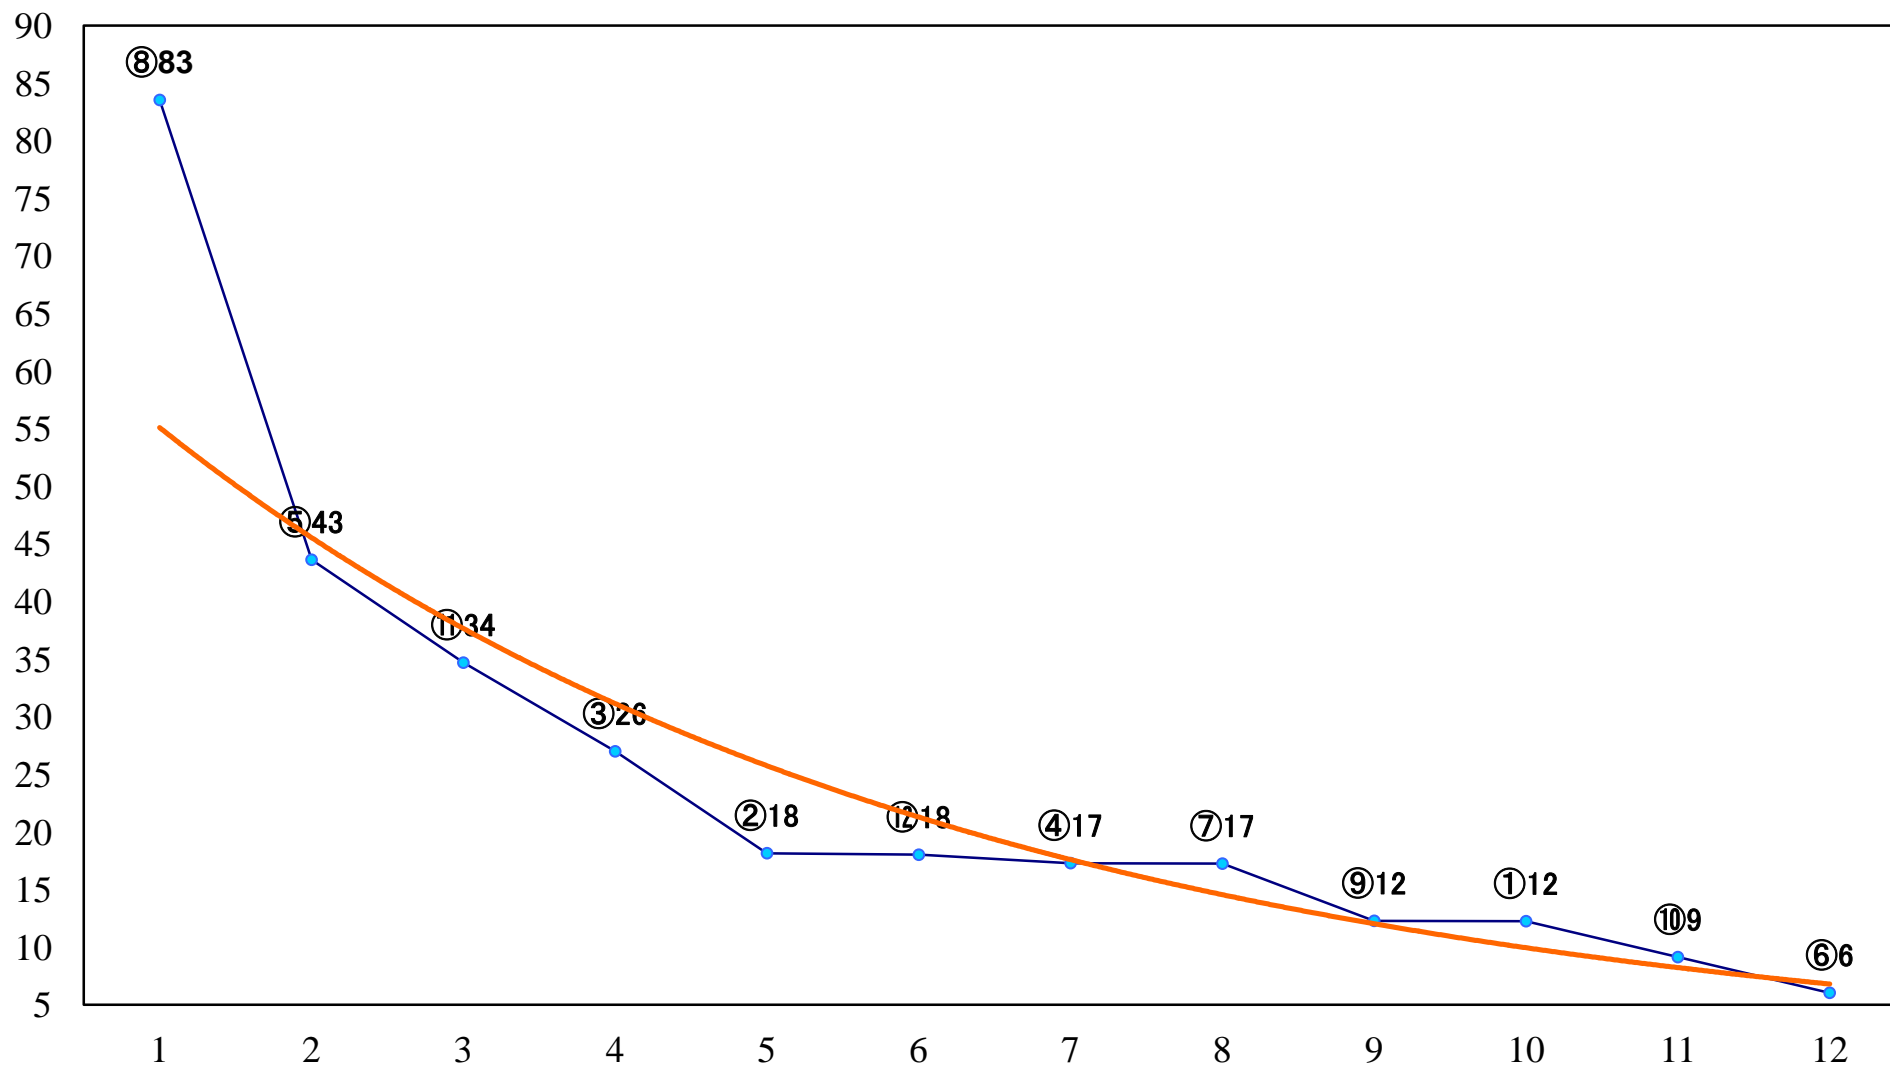

2020年11月10日(火) 川崎競馬 6R 17:15  
C2四五六 左1400mm

2020年11月10日(火) 川崎競馬 7R 17:45  
飛翔賞C1選定馬 左900mm

2020年11月10日(火) 川崎競馬 8R 18:20  
あつまれ！ジョッキーの卵たちC1七 左1400mm

2020年11月10日(火) 川崎競馬 9R 18:55  
シリウス特別B2B3選定馬 左2000mm

2020年11月10日(火) 川崎競馬 10R 19:30  
時雨空特別B2二 左1500mm