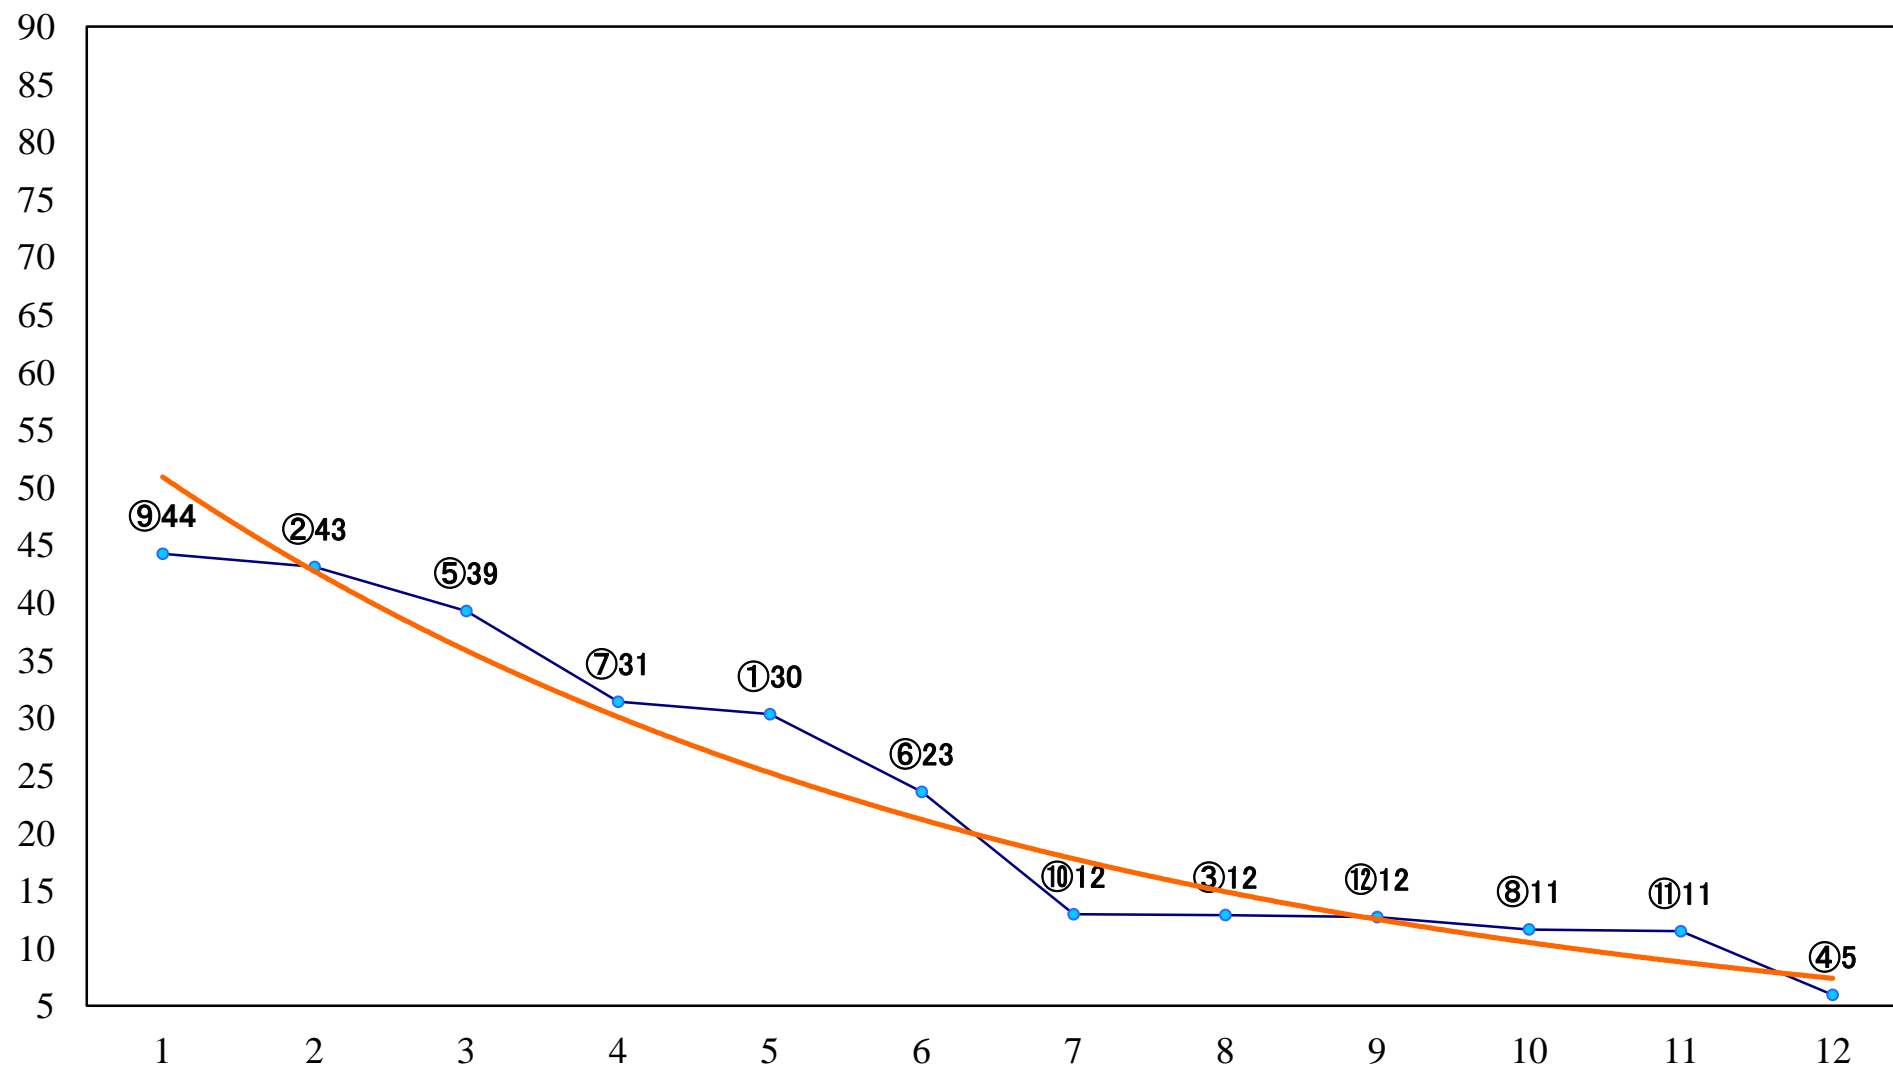

2020年11月10日(火) 川崎競馬 7R 17:45
飛翔賞C1選定馬 左900mm