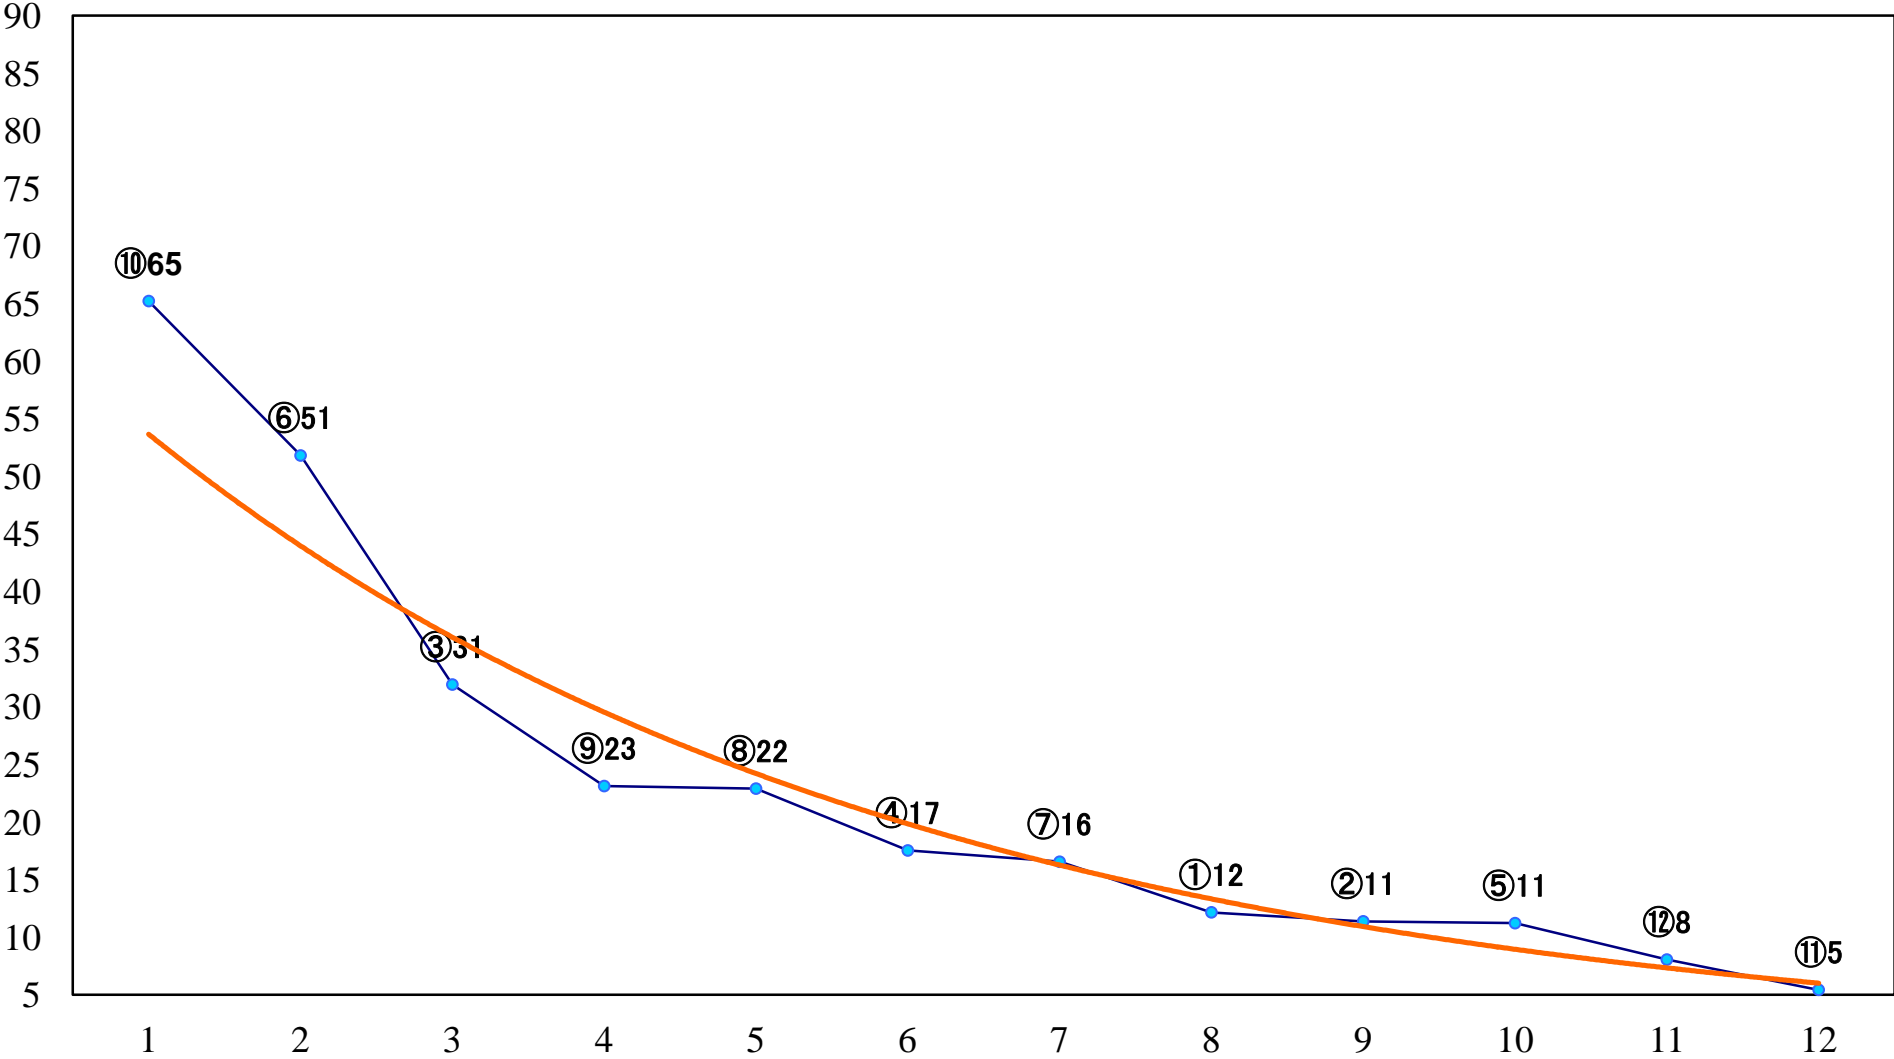

2020年11月10日(火) 川崎競馬 1R 14:45  
3歳5口 左1400mm

2020年11月10日(火) 川崎競馬 2R 15:15  
3歳4イ 左1400mm

2020年11月10日(火) 川崎競馬 3R 15:45  
C3四五 左1400mm

2020年11月10日(火) 川崎競馬 4R 16:15  
C3四五 左1500mm

2020年11月10日(火) 川崎競馬 5R 16:45  
C2四五六 左1400mm