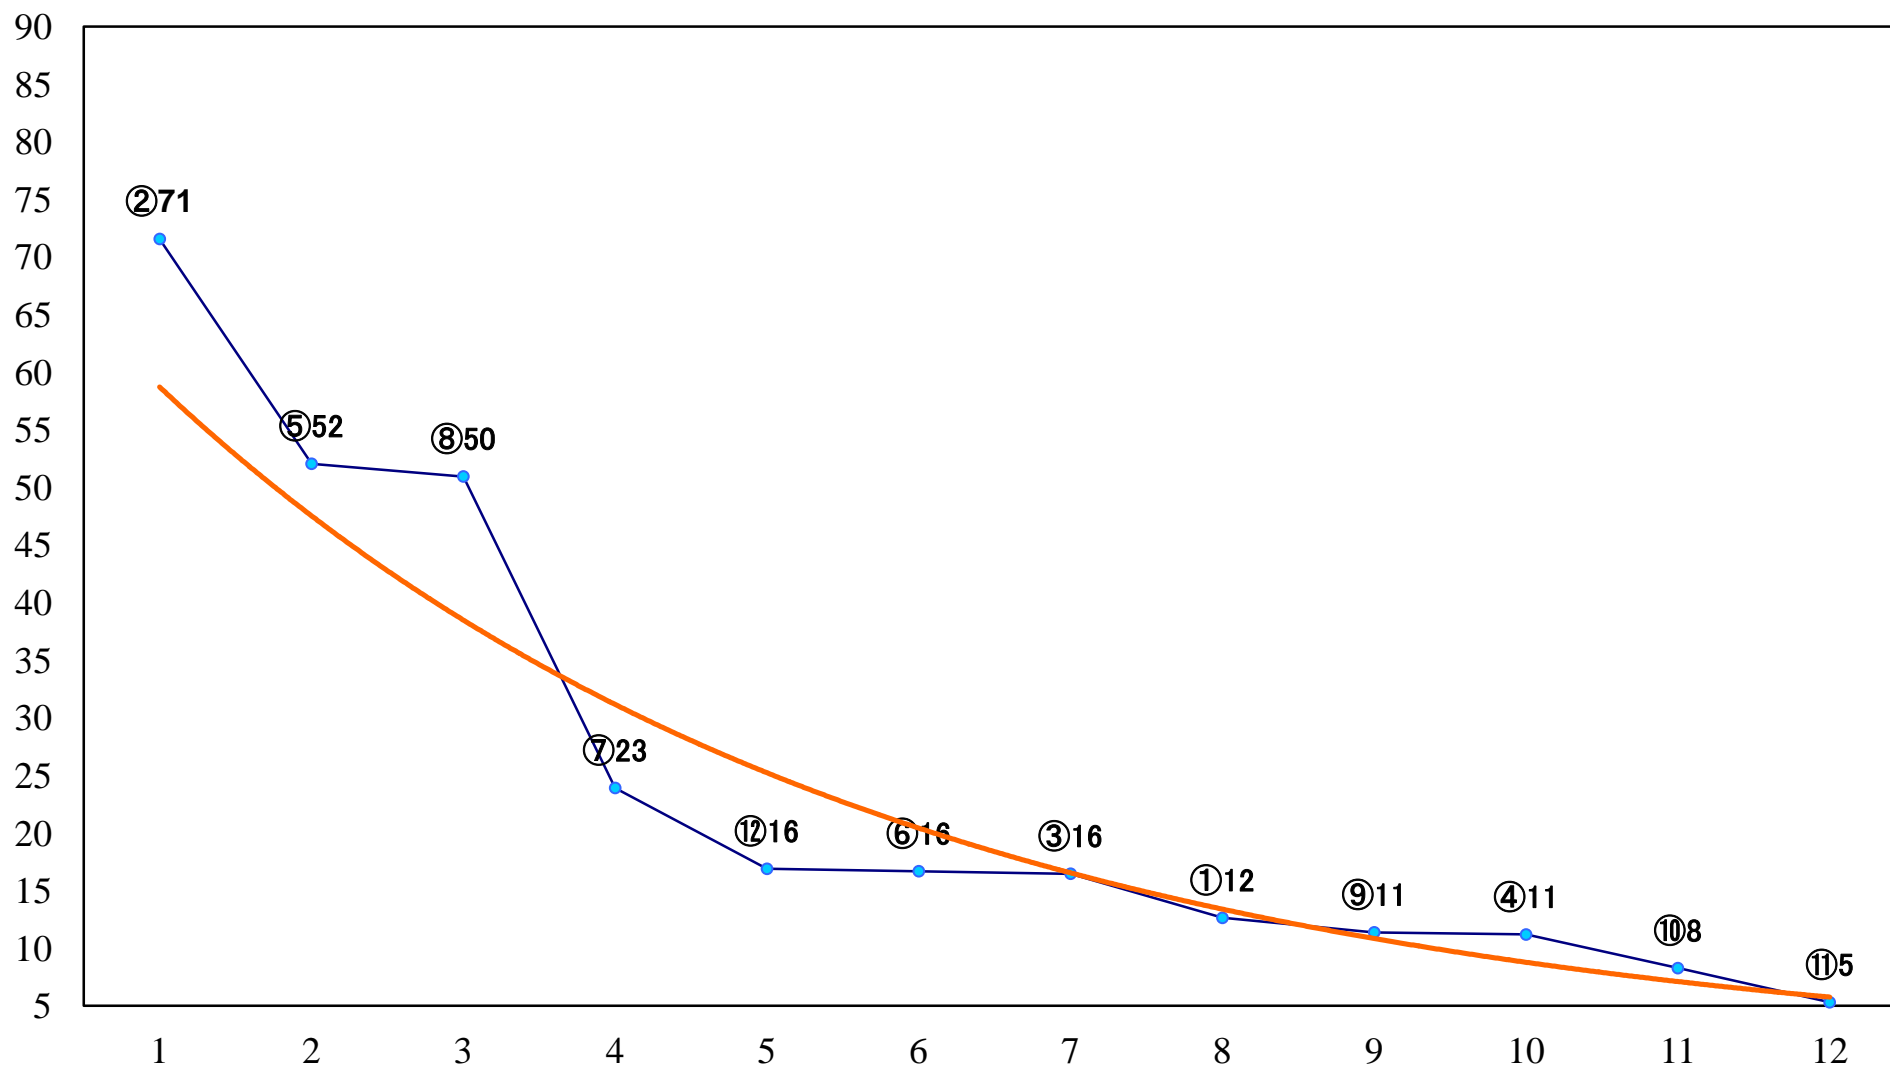

2020年11月10日(火) 川崎競馬 1R 14:45  
3歳5口 左1400mm

2020年11月10日(火) 川崎競馬 2R 15:15  
3歳4イ 左1400mm

2020年11月10日(火) 川崎競馬 3R 15:45  
C3四五 左1400mm

2020年11月10日(火) 川崎競馬 4R 16:15  
C3四五 左1500mm

2020年11月10日(火) 川崎競馬 5R 16:45  
C2四五六 左1400mm