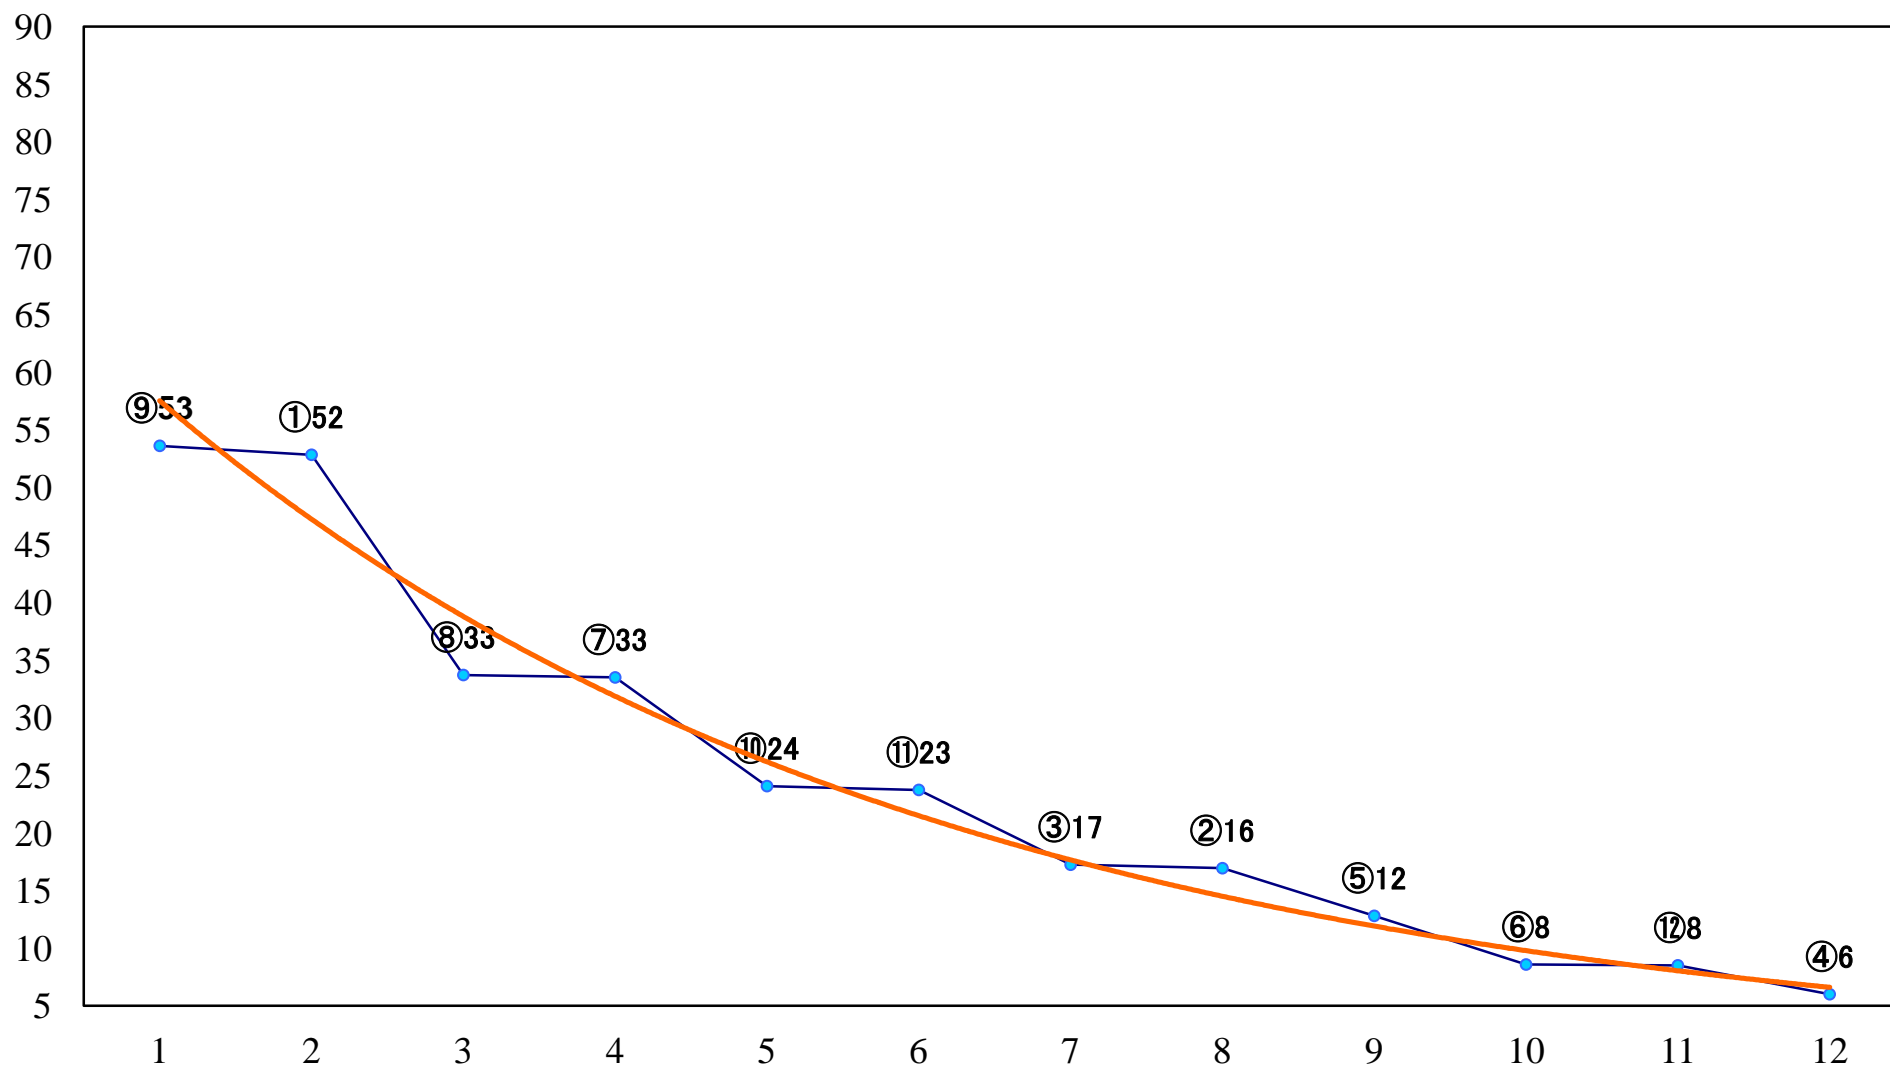

2020年11月10日(火) 川崎競馬 6R 17:15
C2四五六 左1400mm