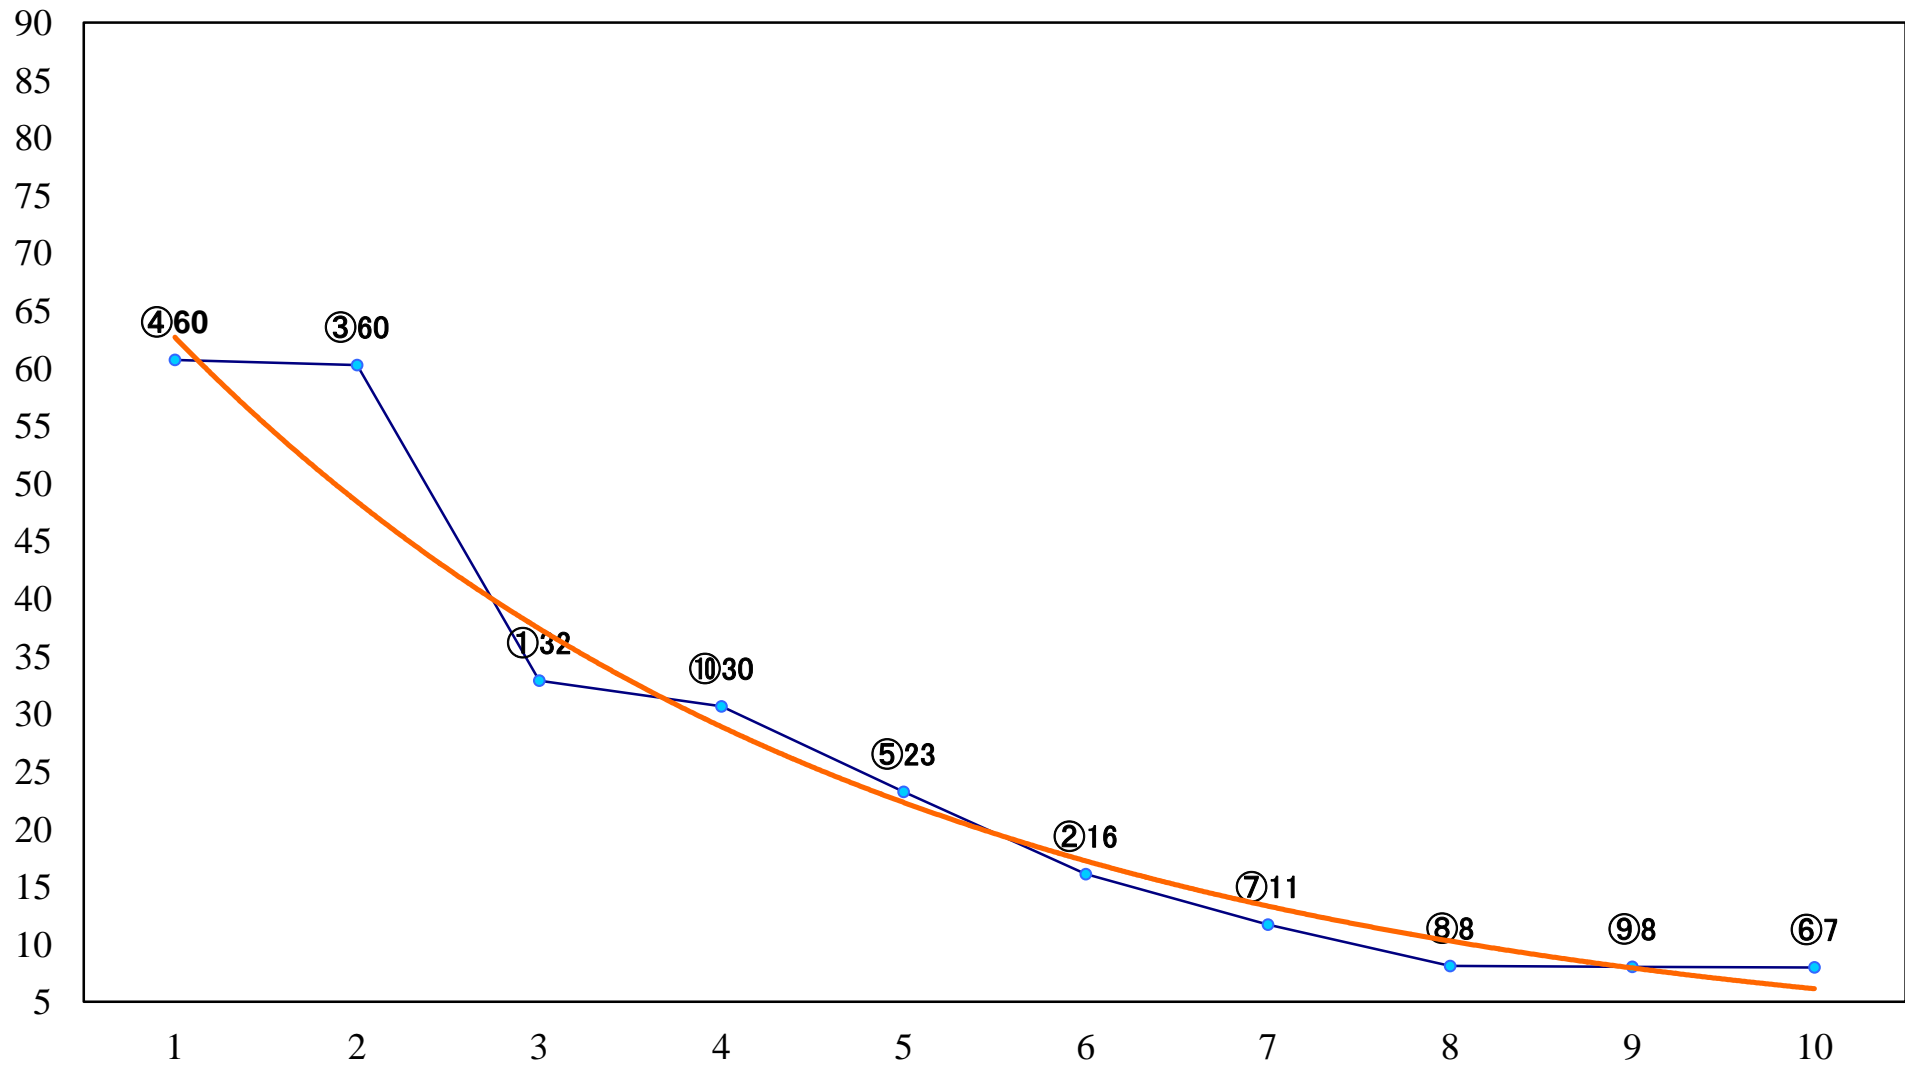

2020年11月10日(火) 川崎競馬 1R 14:45  
3歳5口 左1400mm

2020年11月10日(火) 川崎競馬 2R 15:15  
3歳4イ 左1400mm

2020年11月10日(火) 川崎競馬 3R 15:45  
C3四五 左1400mm

2020年11月10日(火) 川崎競馬 4R 16:15  
C3四五 左1500mm

2020年11月10日(火) 川崎競馬 5R 16:45  
C2四五六 左1400mm