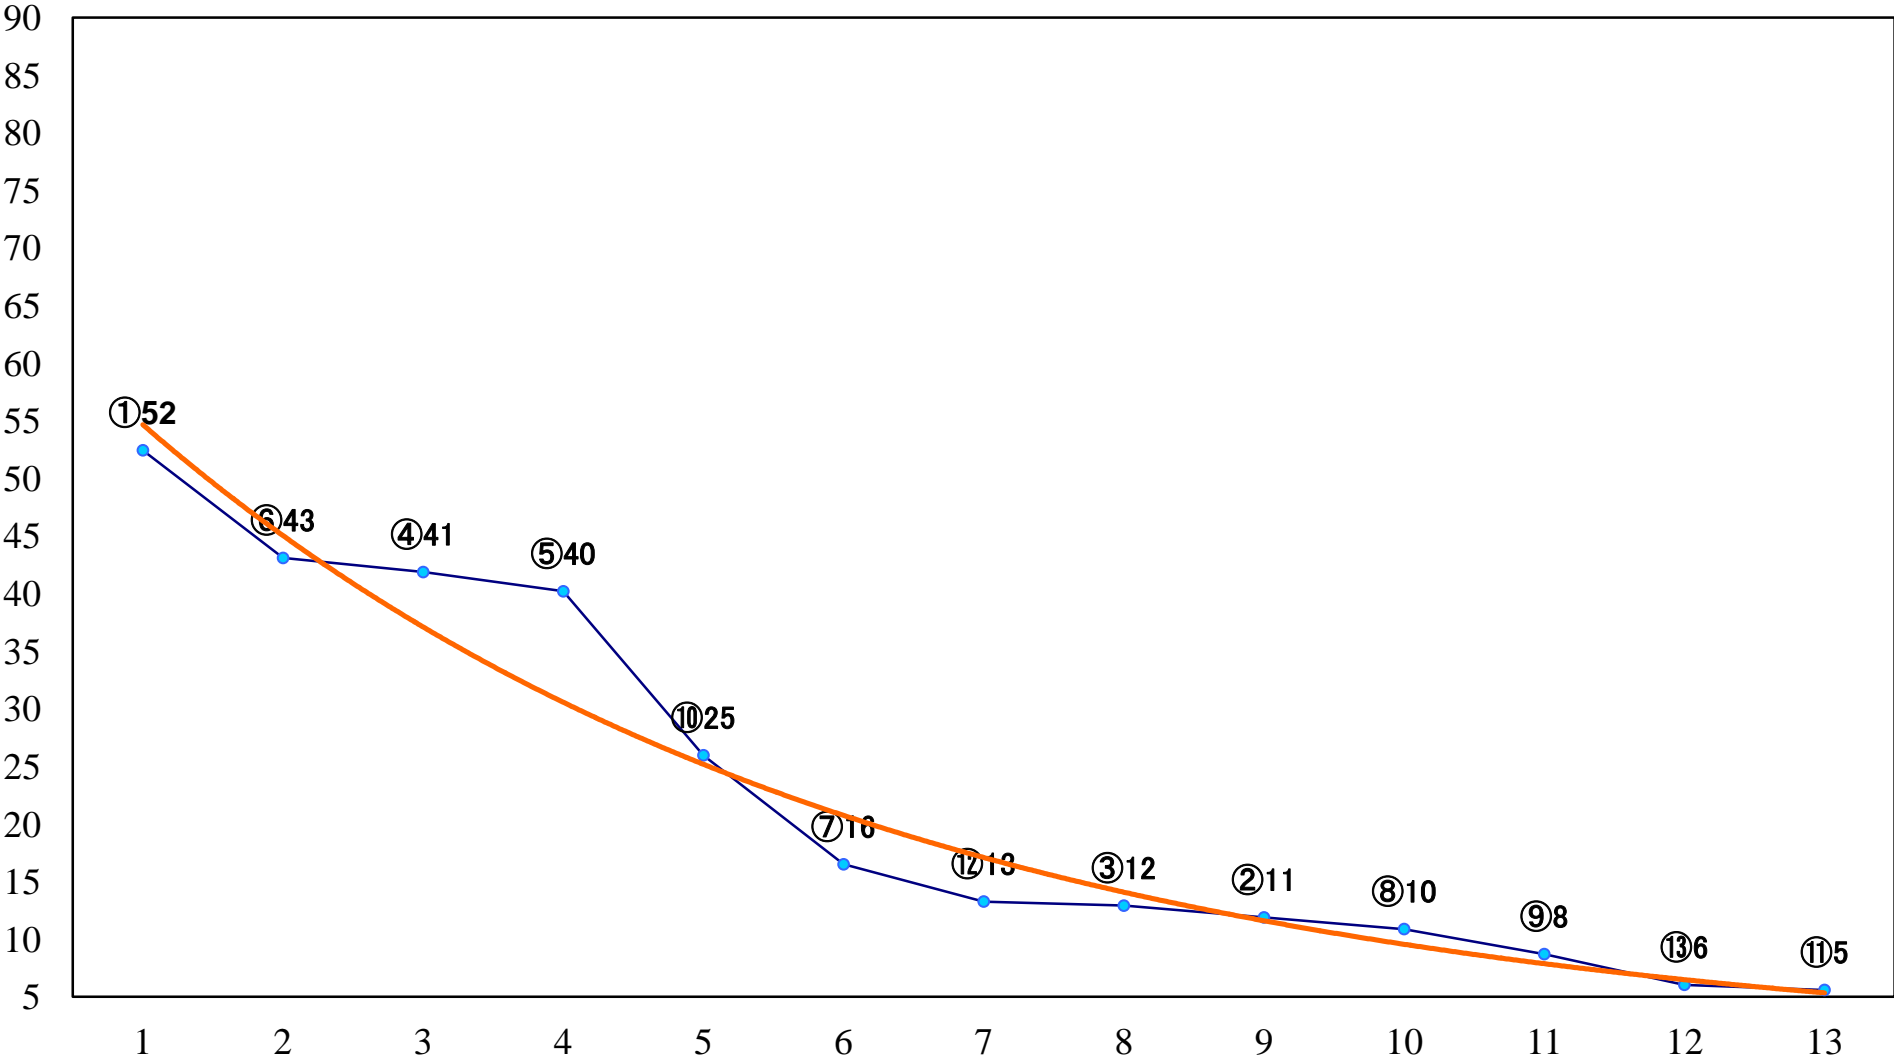

2020年11月10日(火) 川崎競馬 6R 17:15  
C2四五六 左1400mm

2020年11月10日(火) 川崎競馬 7R 17:45  
飛翔賞C1選定馬 左900mm

2020年11月10日(火) 川崎競馬 8R 18:20  
あつまれ！ジョッキーの卵たちC1七 左1400mm

2020年11月10日(火) 川崎競馬 9R 18:55  
シリウス特別B2B3選定馬 左2000mm

2020年11月10日(火) 川崎競馬 10R 19:30  
時雨空特別B2二 左1500mm