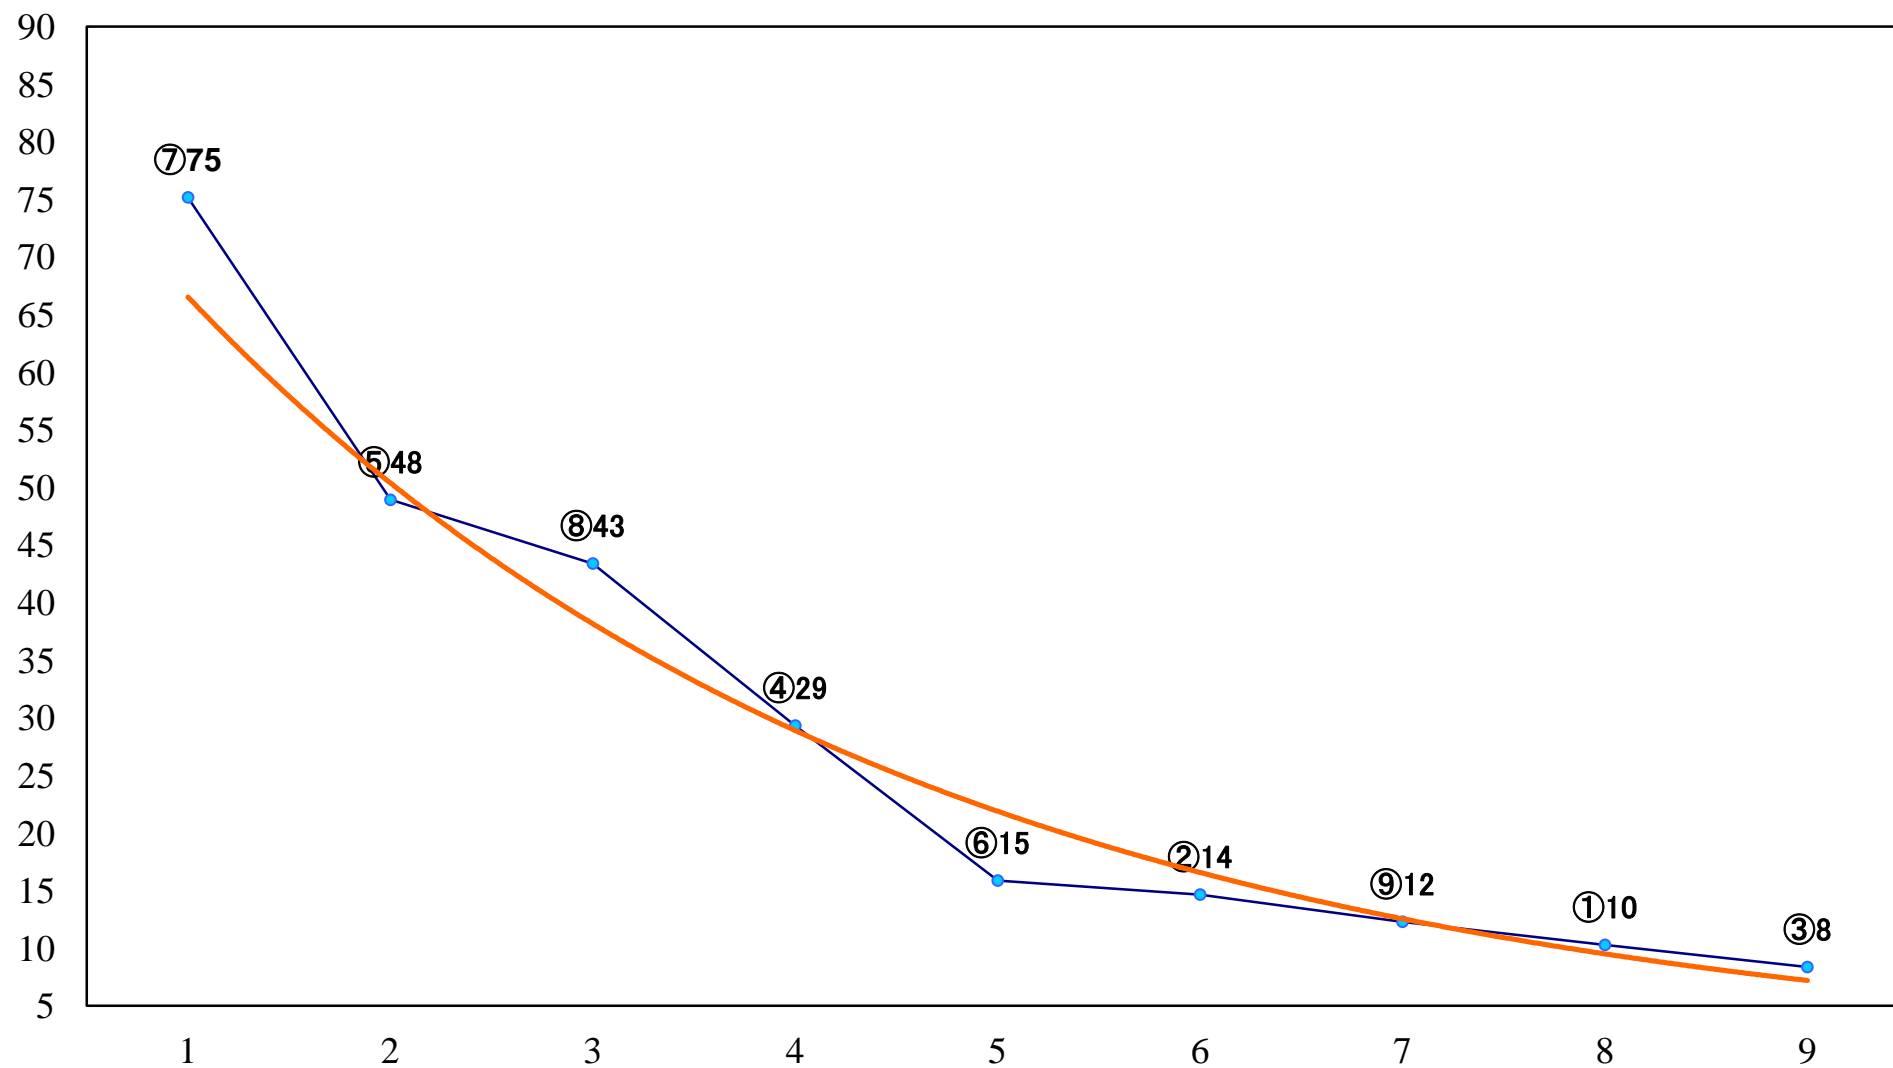

2020年11月10日(火) 川崎競馬 1R 14:45  
3歳5口 左1400mm

2020年11月10日(火) 川崎競馬 2R 15:15  
3歳4イ 左1400mm

2020年11月10日(火) 川崎競馬 3R 15:45  
C3四五 左1400mm

2020年11月10日(火) 川崎競馬 4R 16:15  
C3四五 左1500mm

2020年11月10日(火) 川崎競馬 5R 16:45  
C2四五六 左1400mm