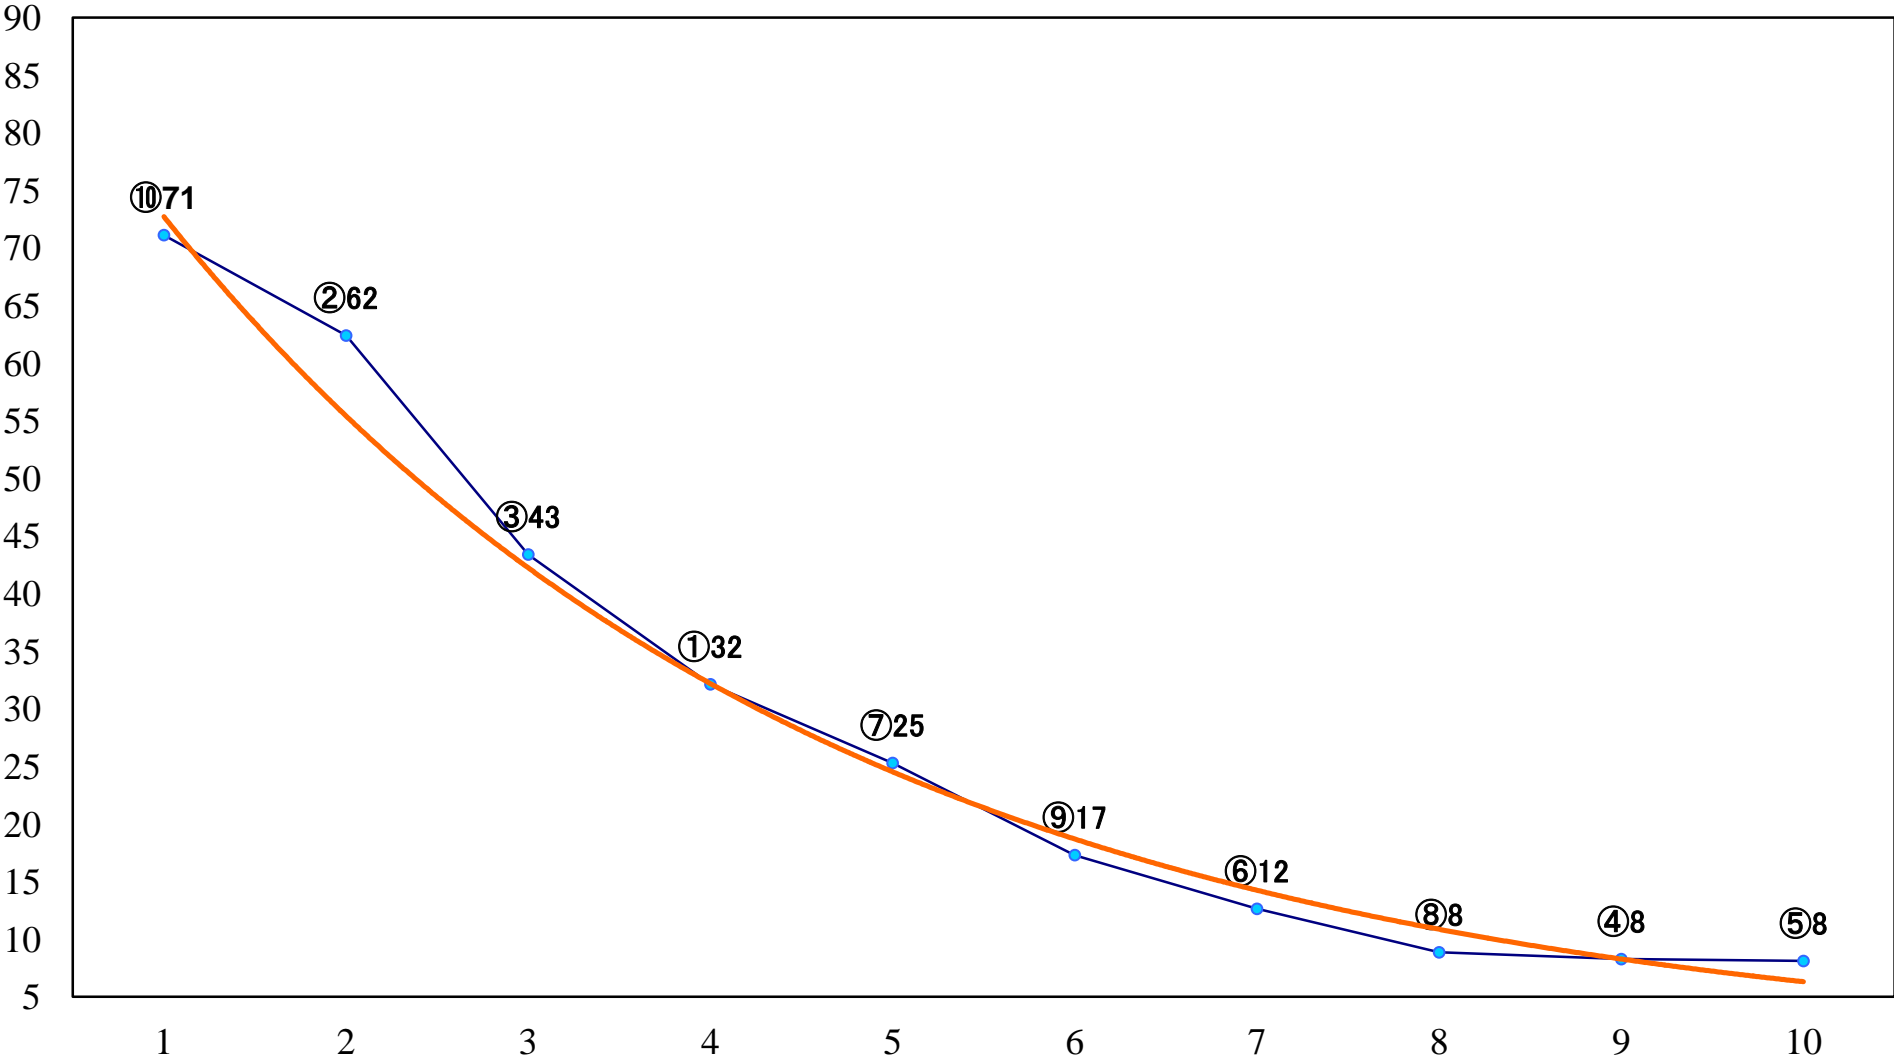

2020年11月11日(水) 川崎競馬 8R 18:20
J認 川崎若駒オープン2歳1 左1600mm