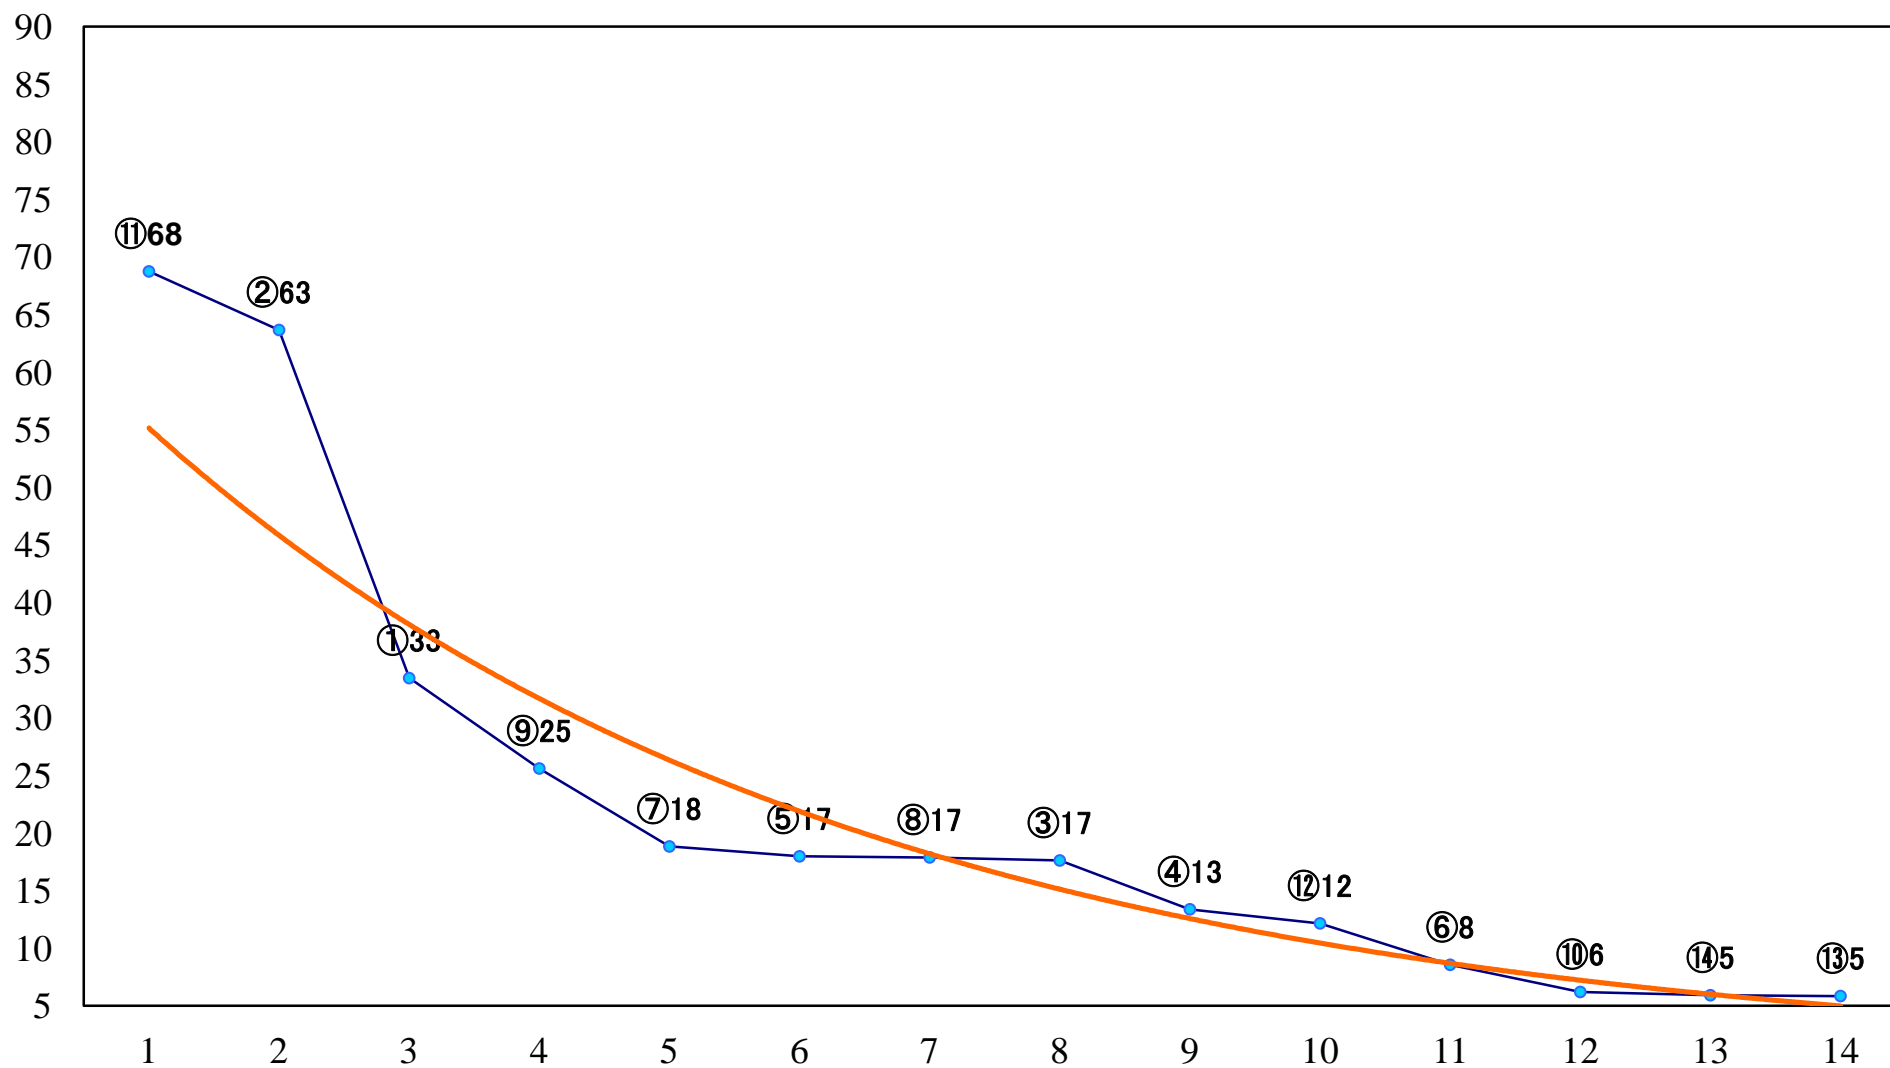

2020年11月11日(水) 川崎競馬 11R 20:10
ロジータ記念3歳牝馬オープン 左2100mm