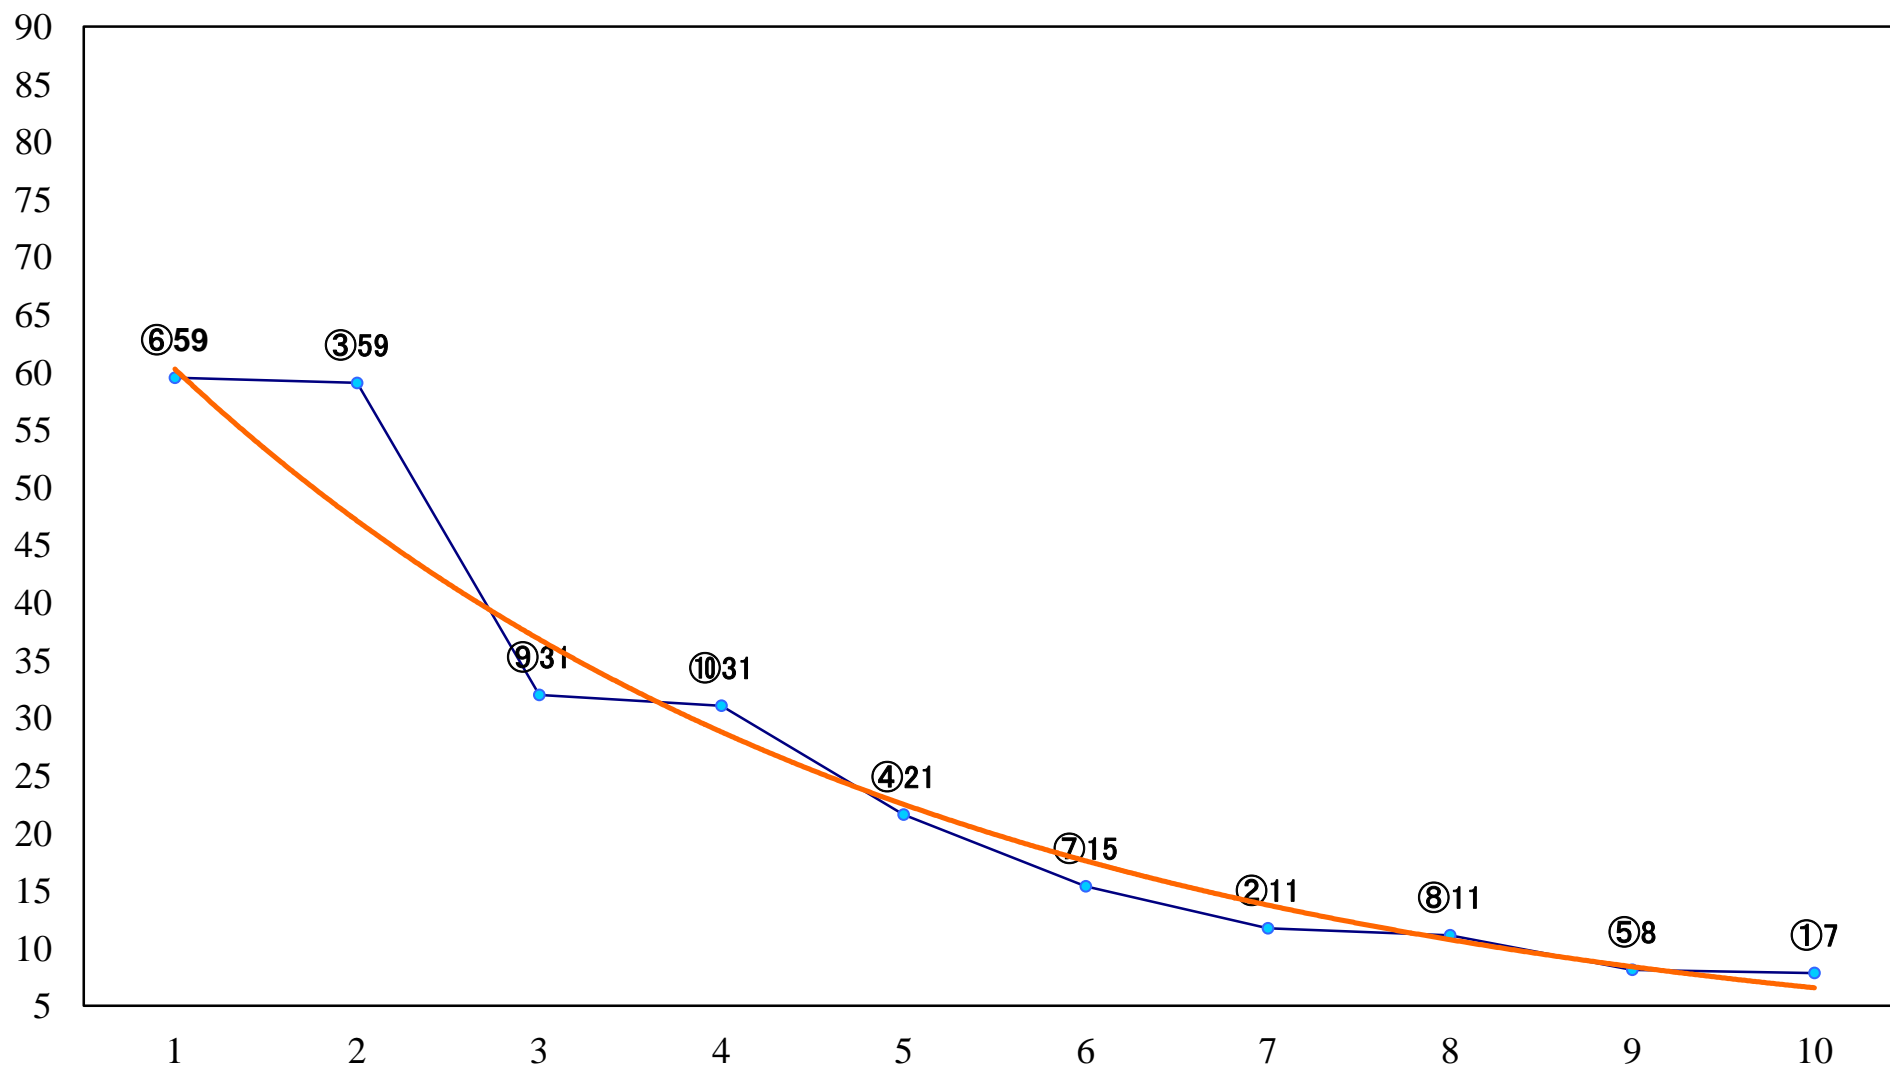

2020年11月11日(水) 川崎競馬 1R 14:45
天香桂花賞2歳100万未満選定牝馬 左1400mm

2020年11月11日(水) 川崎競馬 2R 15:15
ハニービー賞2歳200万未満選定馬 左900mm

2020年11月11日(水) 川崎競馬 3R 15:45
3歳6ハ 左1400mm

2020年11月11日(水) 川崎競馬 4R 16:15
爆雷賞C2選定馬 左900mm

2020年11月11日(水) 川崎競馬 5R 16:45
木菟特別3歳2 左1500mm