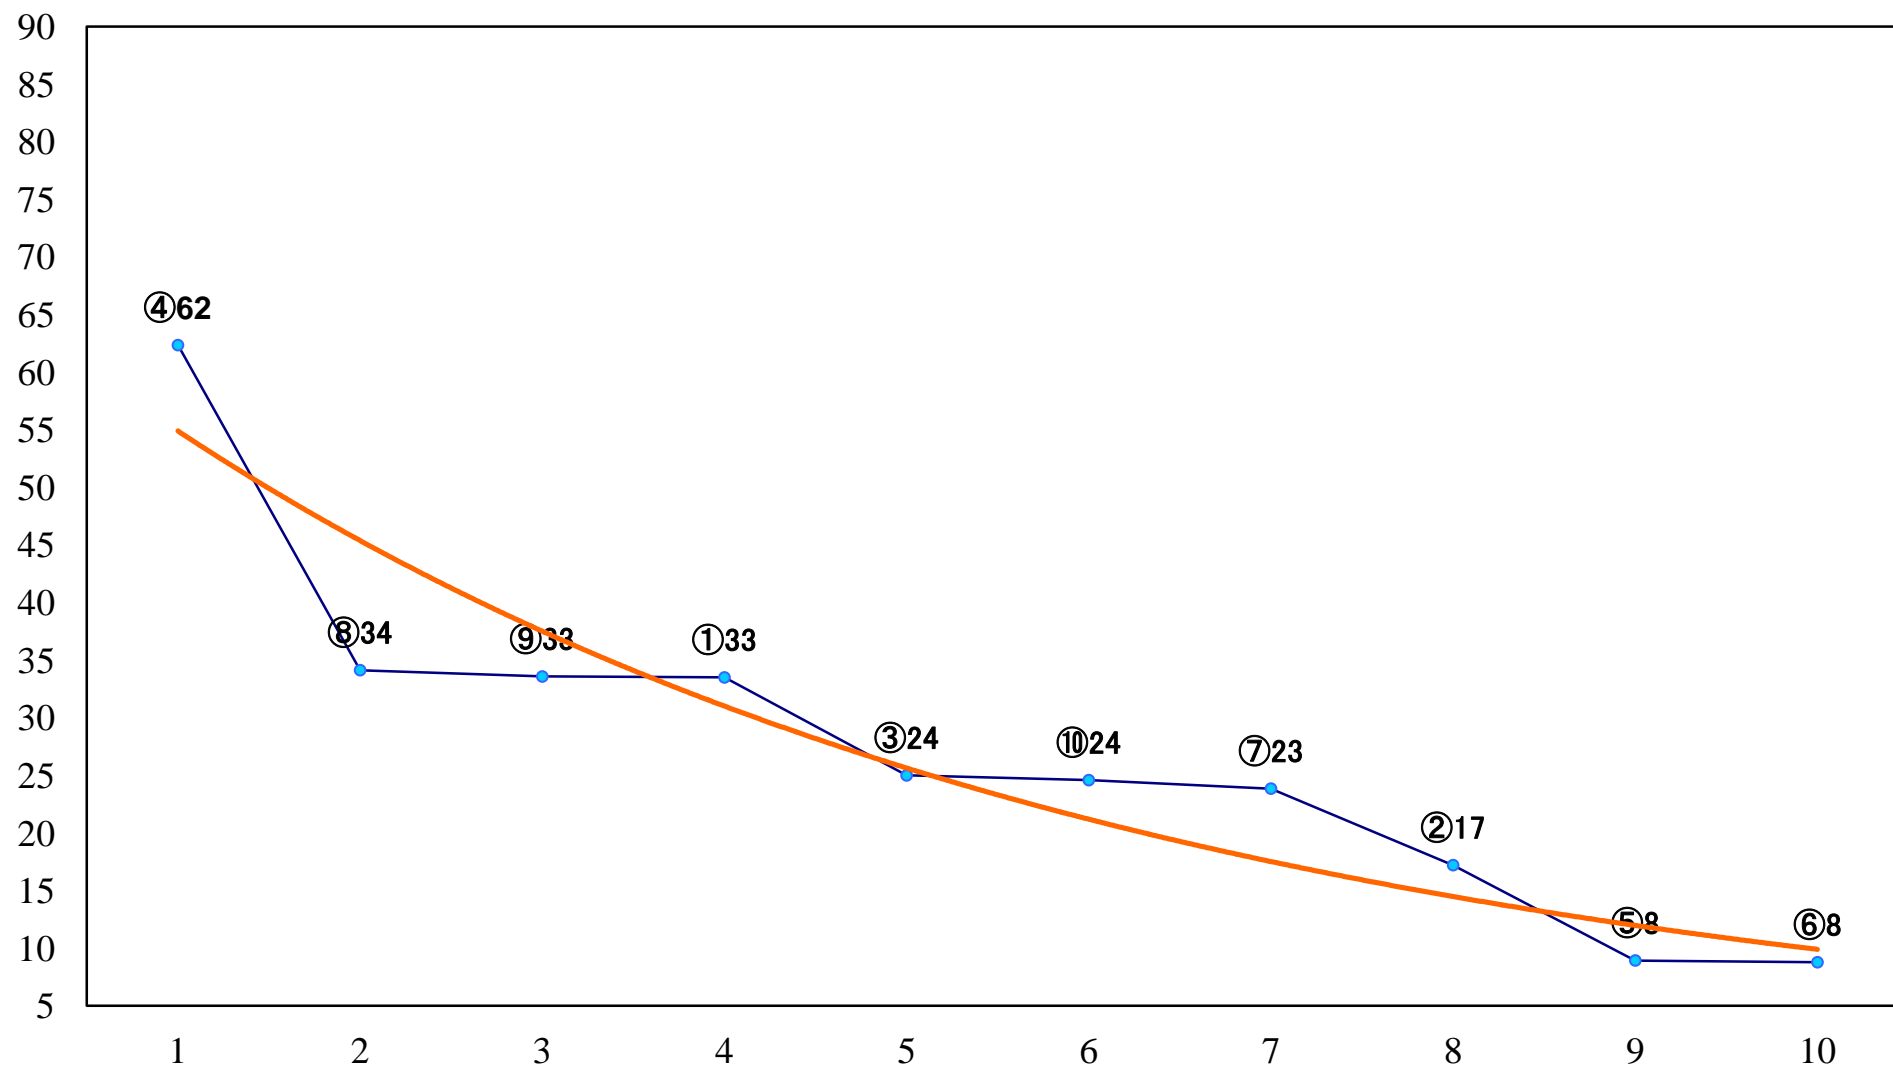

2020年11月11日(水) 川崎競馬 6R 17:15
C1四五六 左1400mm