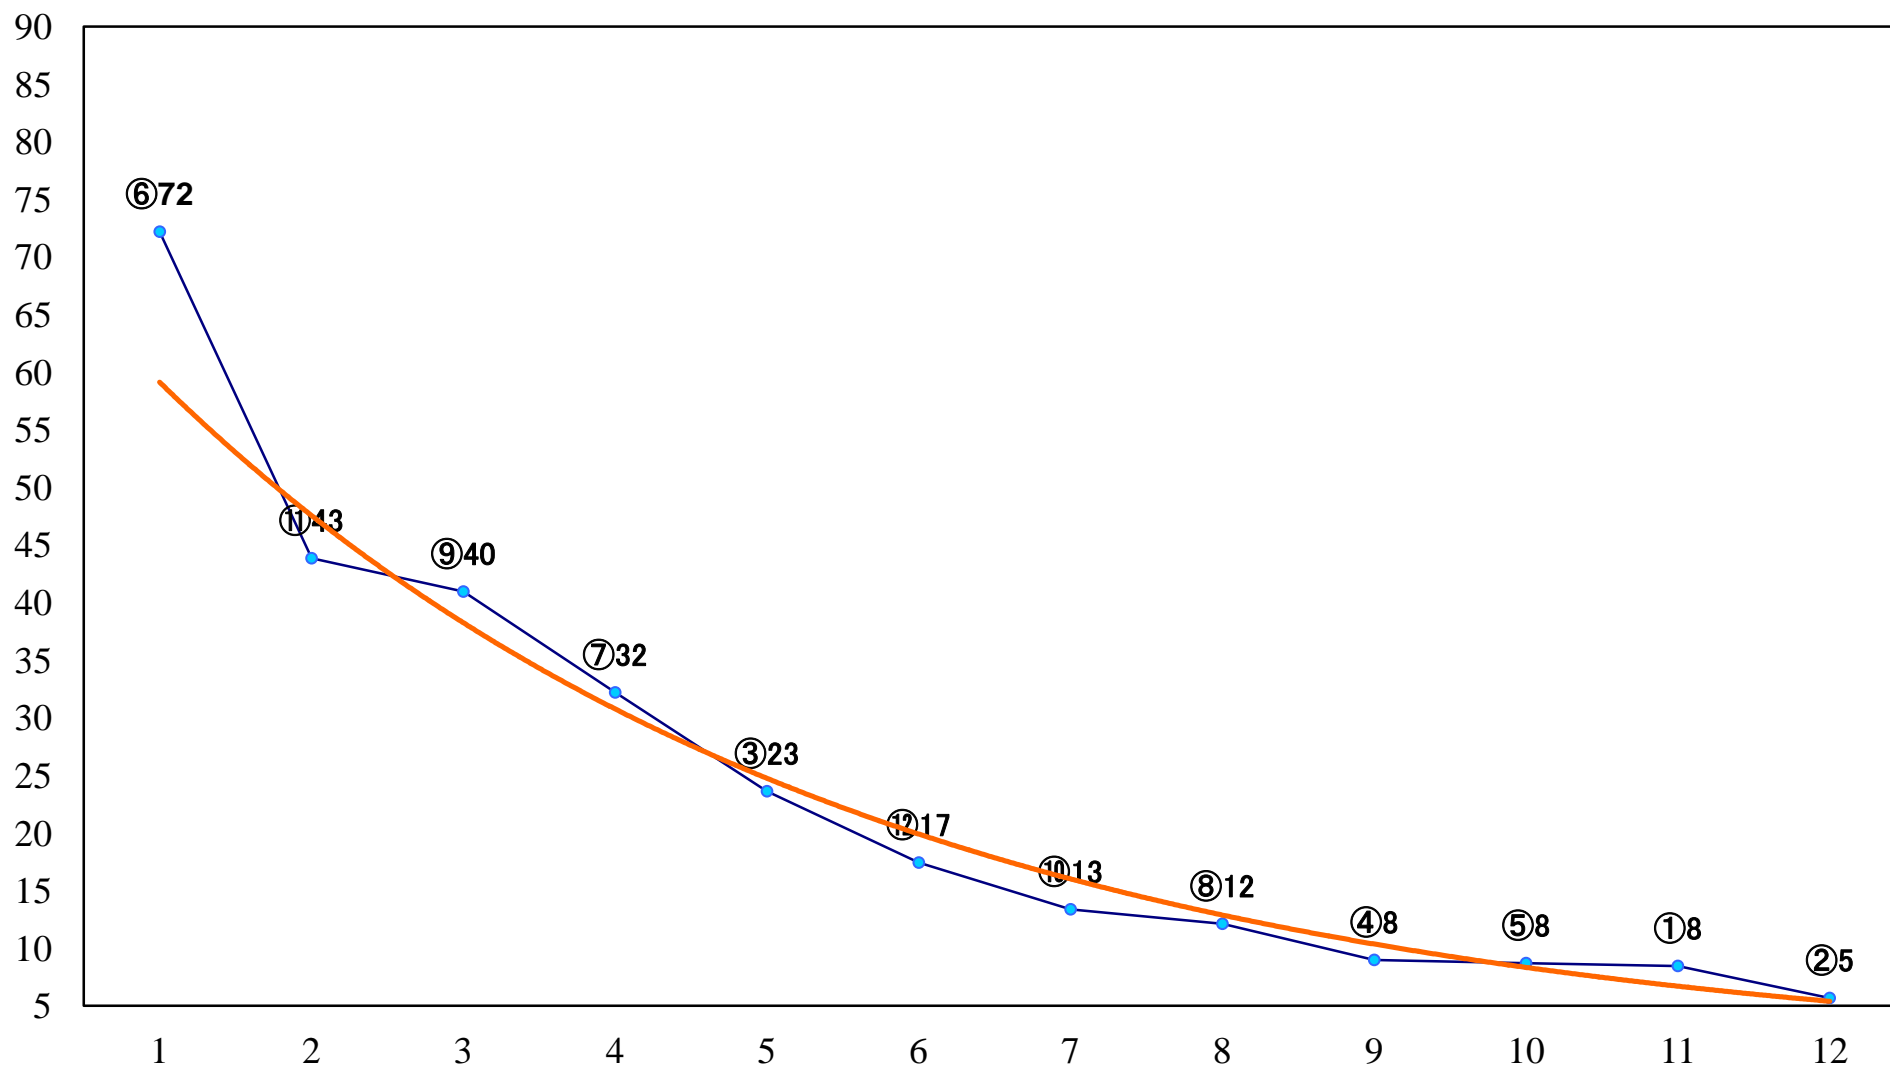

2020年11月11日(水) 川崎競馬 6R 17:15
C1四五六 左1400mm

2020年11月11日(水) 川崎競馬 7R 17:45
C1四五六 左1400mm

2020年11月11日(水) 川崎競馬 8R 18:20
J認 川崎若駒オープン2歳1 左1600mm

2020年11月11日(水) 川崎競馬 9R 18:55
猪突猛進賞B3選定馬 左900mm

2020年11月11日(水) 川崎競馬 10R 19:30
J交 ノンバースター賞B2B3選定馬J 左1600mm