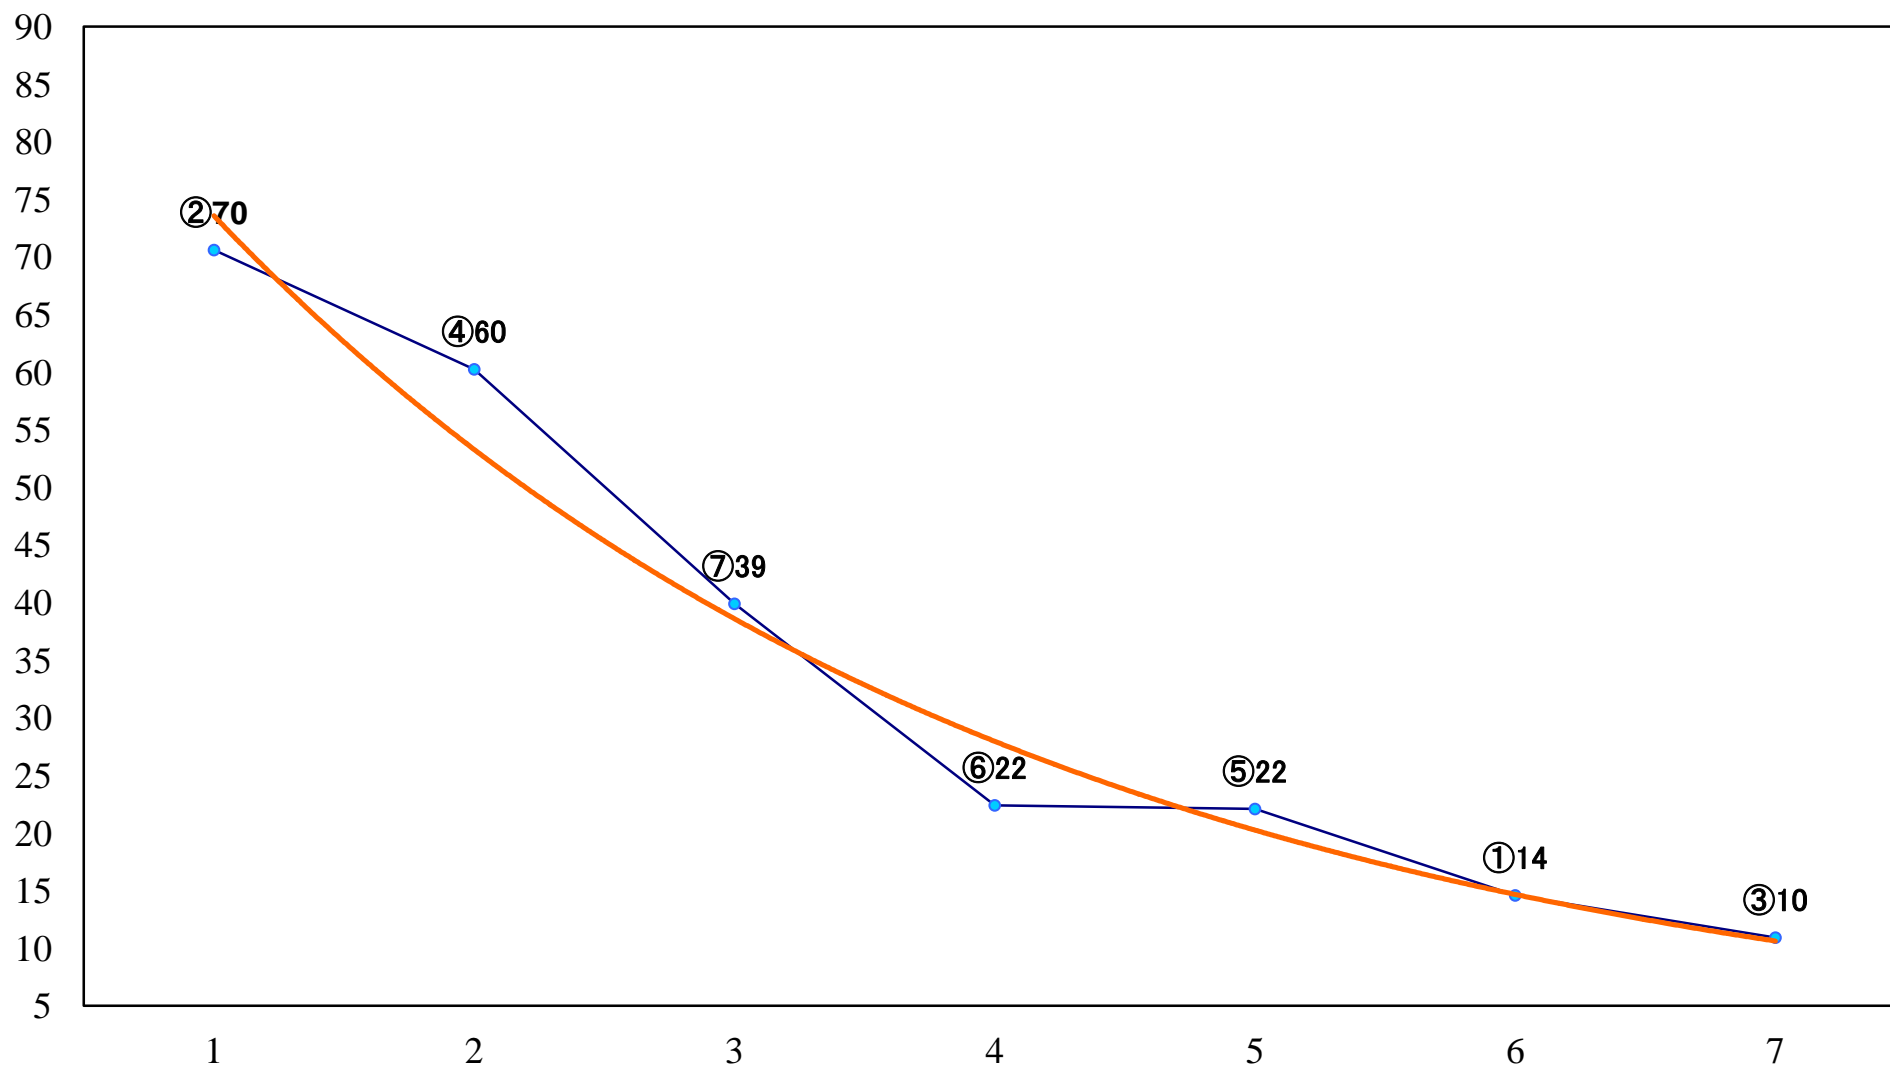

2020年11月11日(水) 川崎競馬 1R 14:45
天香桂花賞2歳100万未満選定牝馬 左1400mm

2020年11月11日(水) 川崎競馬 2R 15:15
ハニービー賞2歳200万未満選定馬 左900mm

2020年11月11日(水) 川崎競馬 3R 15:45
3歳6ハ 左1400mm

2020年11月11日(水) 川崎競馬 4R 16:15
爆雷賞C2選定馬 左900mm

2020年11月11日(水) 川崎競馬 5R 16:45
木菟特別3歳2 左1500mm