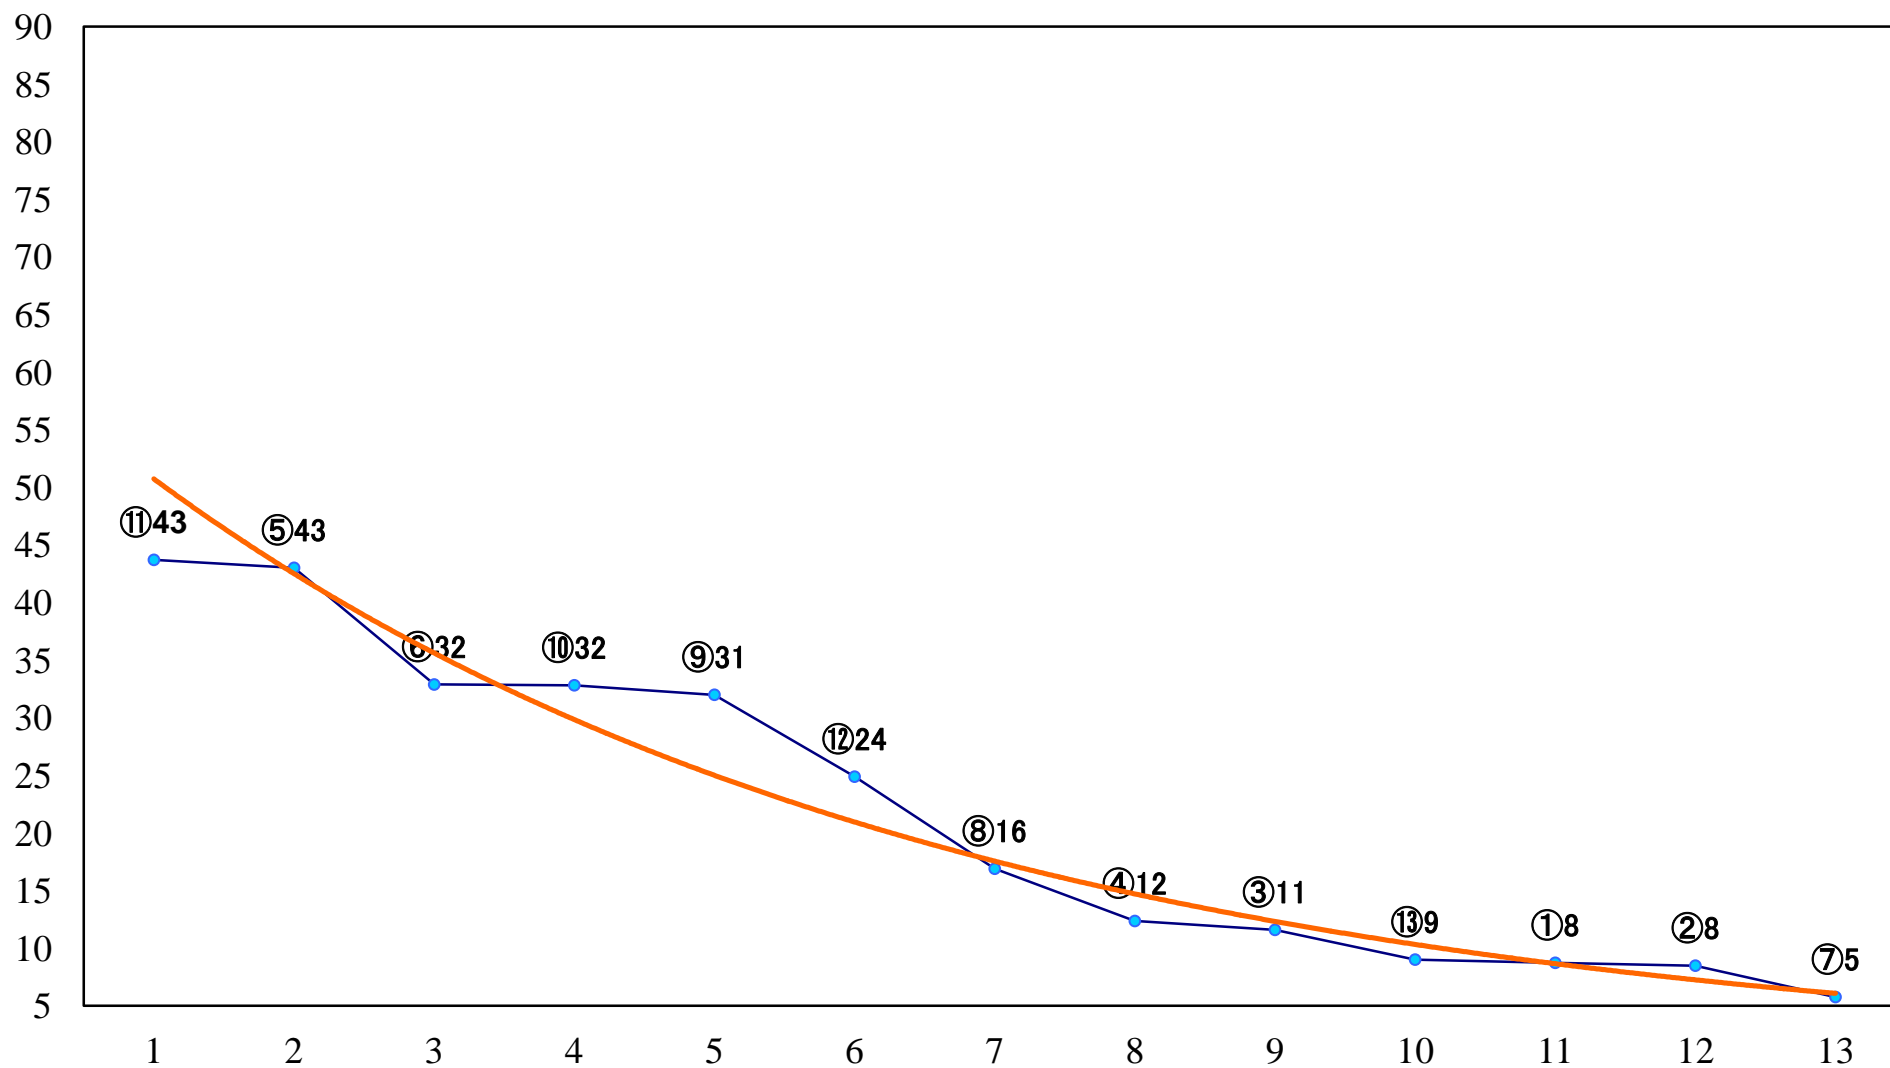

2020年11月11日(水) 川崎競馬 6R 17:15
C1四五六 左1400mm

2020年11月11日(水) 川崎競馬 7R 17:45
C1四五六 左1400mm

2020年11月11日(水) 川崎競馬 8R 18:20
J認 川崎若駒オープン2歳1 左1600mm

2020年11月11日(水) 川崎競馬 9R 18:55
猪突猛進賞B3選定馬 左900mm

2020年11月11日(水) 川崎競馬 10R 19:30
J交 ノンバースター賞B2B3選定馬J 左1600mm