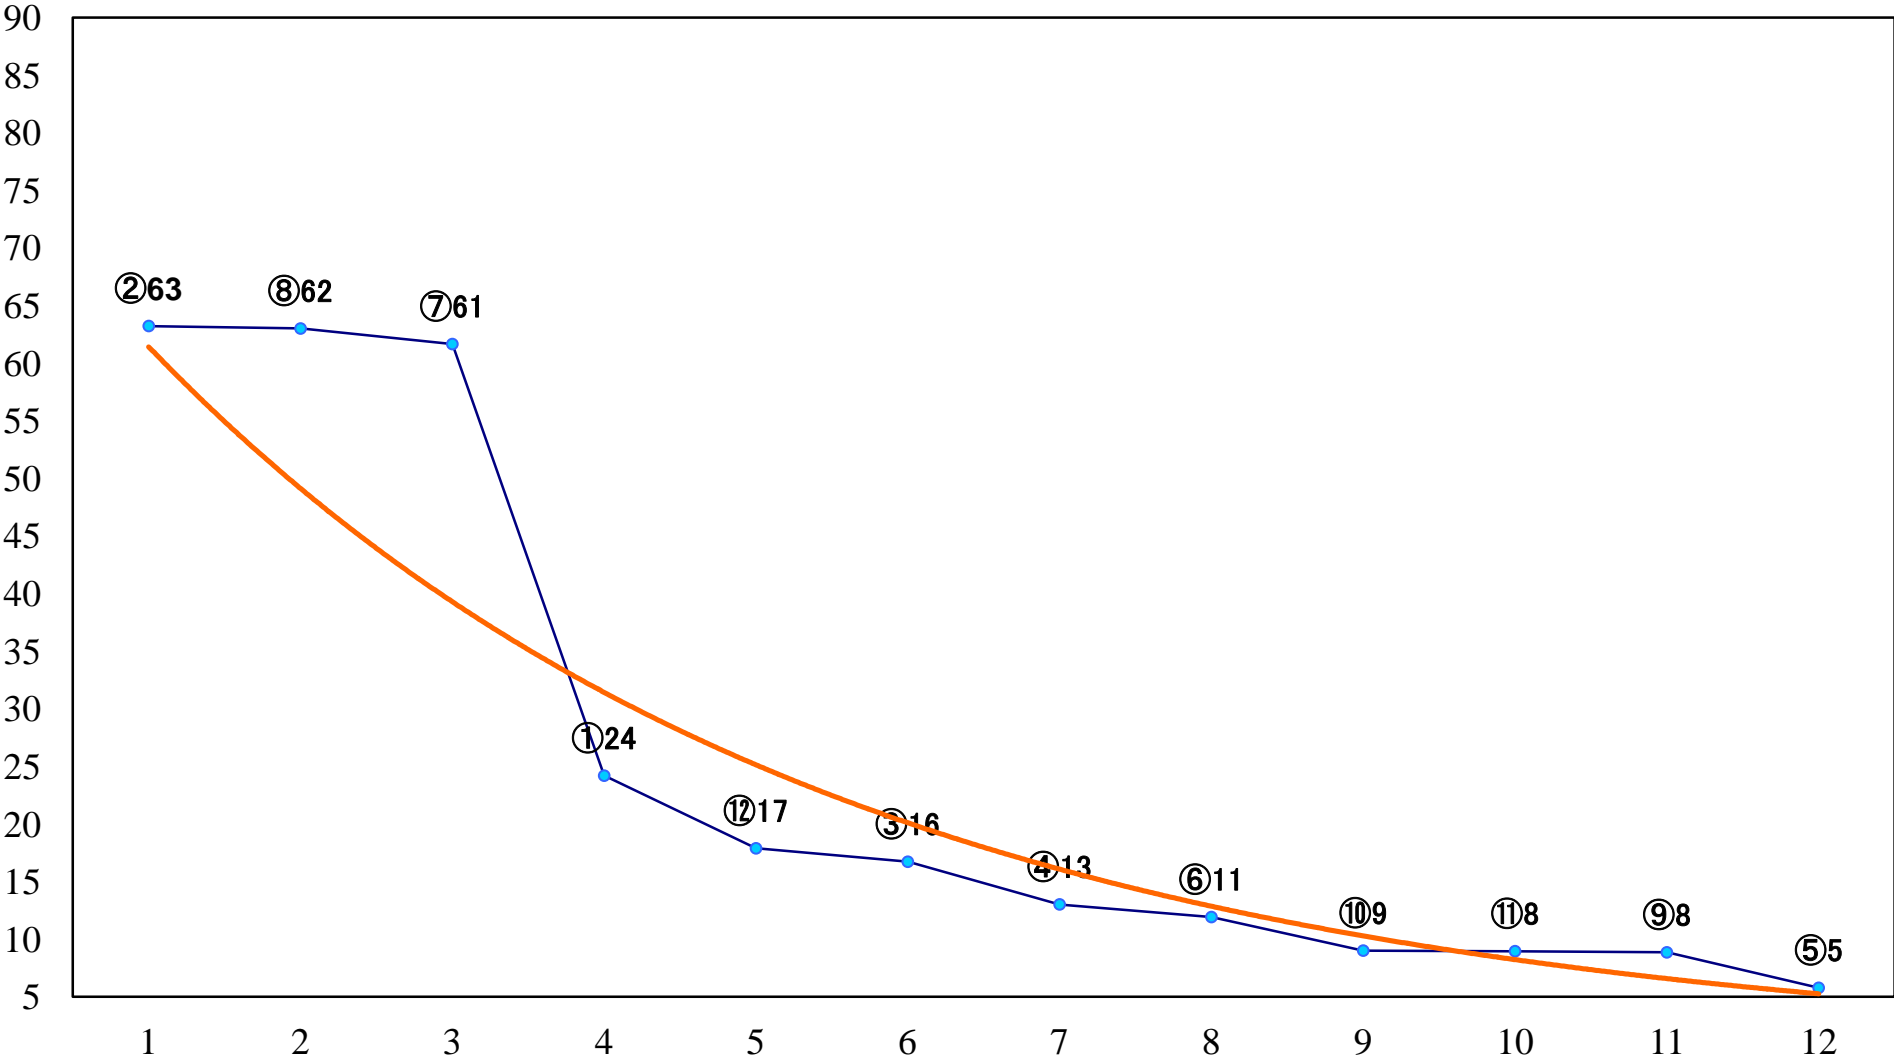

2020年11月11日(水) 川崎競馬 7R 17:45
C1四五六 左1400mm