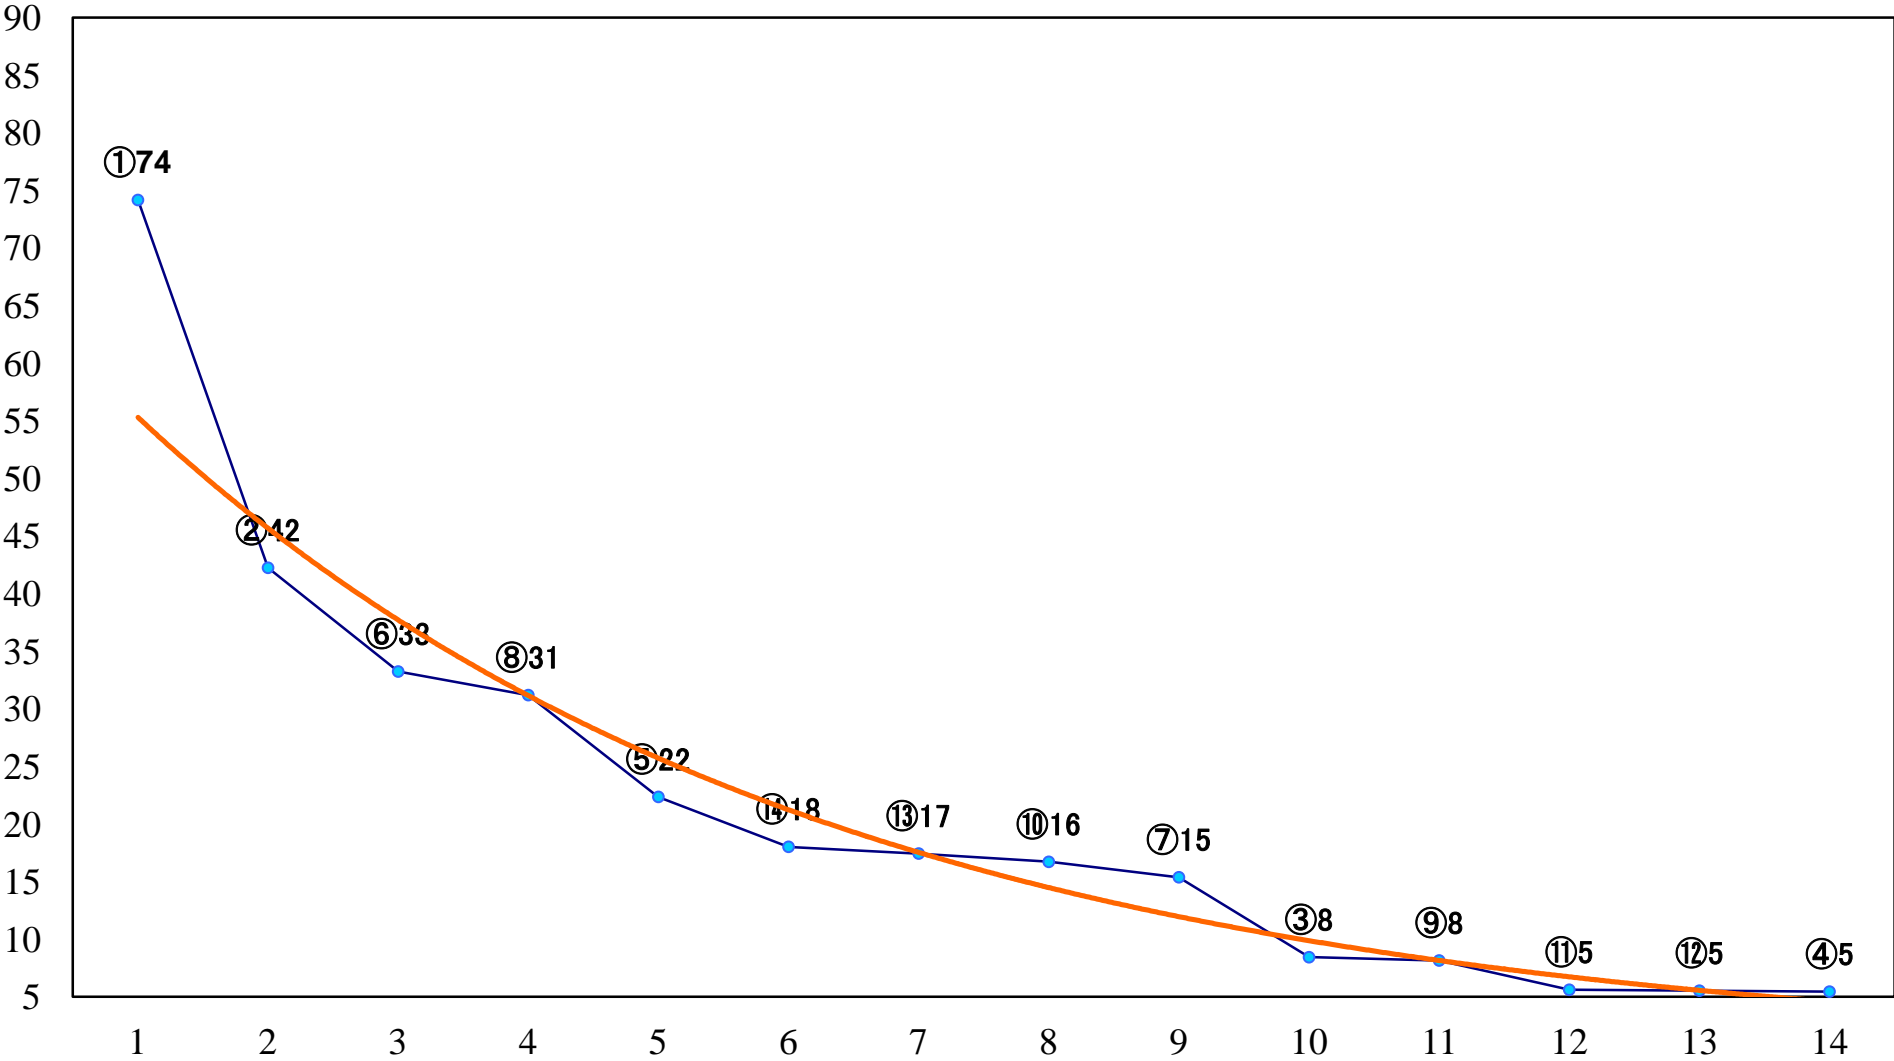

2020年11月11日(水) 川崎競馬 1R 14:45
天香桂花賞2歳100万未満選定牝馬 左1400mm

2020年11月11日(水) 川崎競馬 2R 15:15
ハニービー賞2歳200万未満選定馬 左900mm

2020年11月11日(水) 川崎競馬 3R 15:45
3歳6ハ 左1400mm

2020年11月11日(水) 川崎競馬 4R 16:15
爆雷賞C2選定馬 左900mm

2020年11月11日(水) 川崎競馬 5R 16:45
木菟特別3歳2 左1500mm