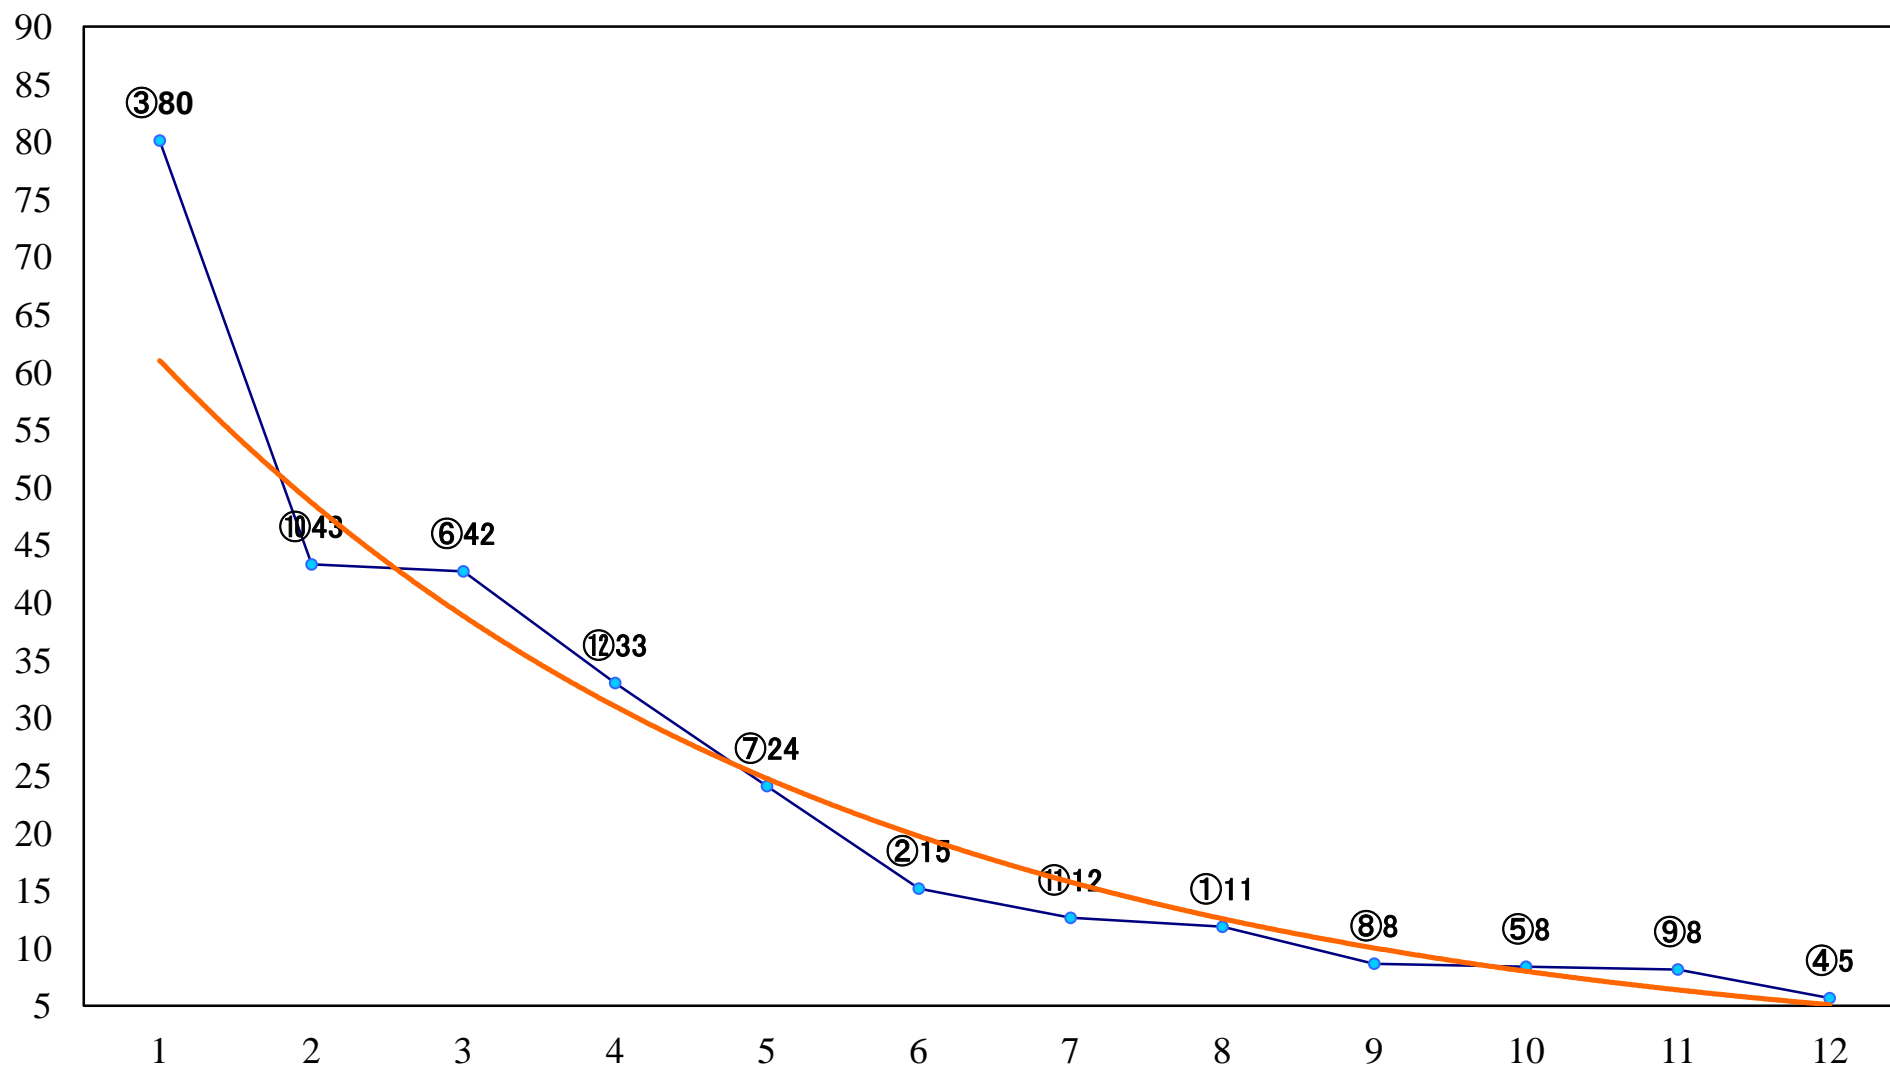

2020年11月11日(水) 川崎競馬 1R 14:45
天香桂花賞2歳100万未満選定牝馬 左1400mm

2020年11月11日(水) 川崎競馬 2R 15:15
ハニービー賞2歳200万未満選定馬 左900mm

2020年11月11日(水) 川崎競馬 3R 15:45
3歳6ハ 左1400mm

2020年11月11日(水) 川崎競馬 4R 16:15
爆雷賞C2選定馬 左900mm

2020年11月11日(水) 川崎競馬 5R 16:45
木菟特別3歳2 左1500mm