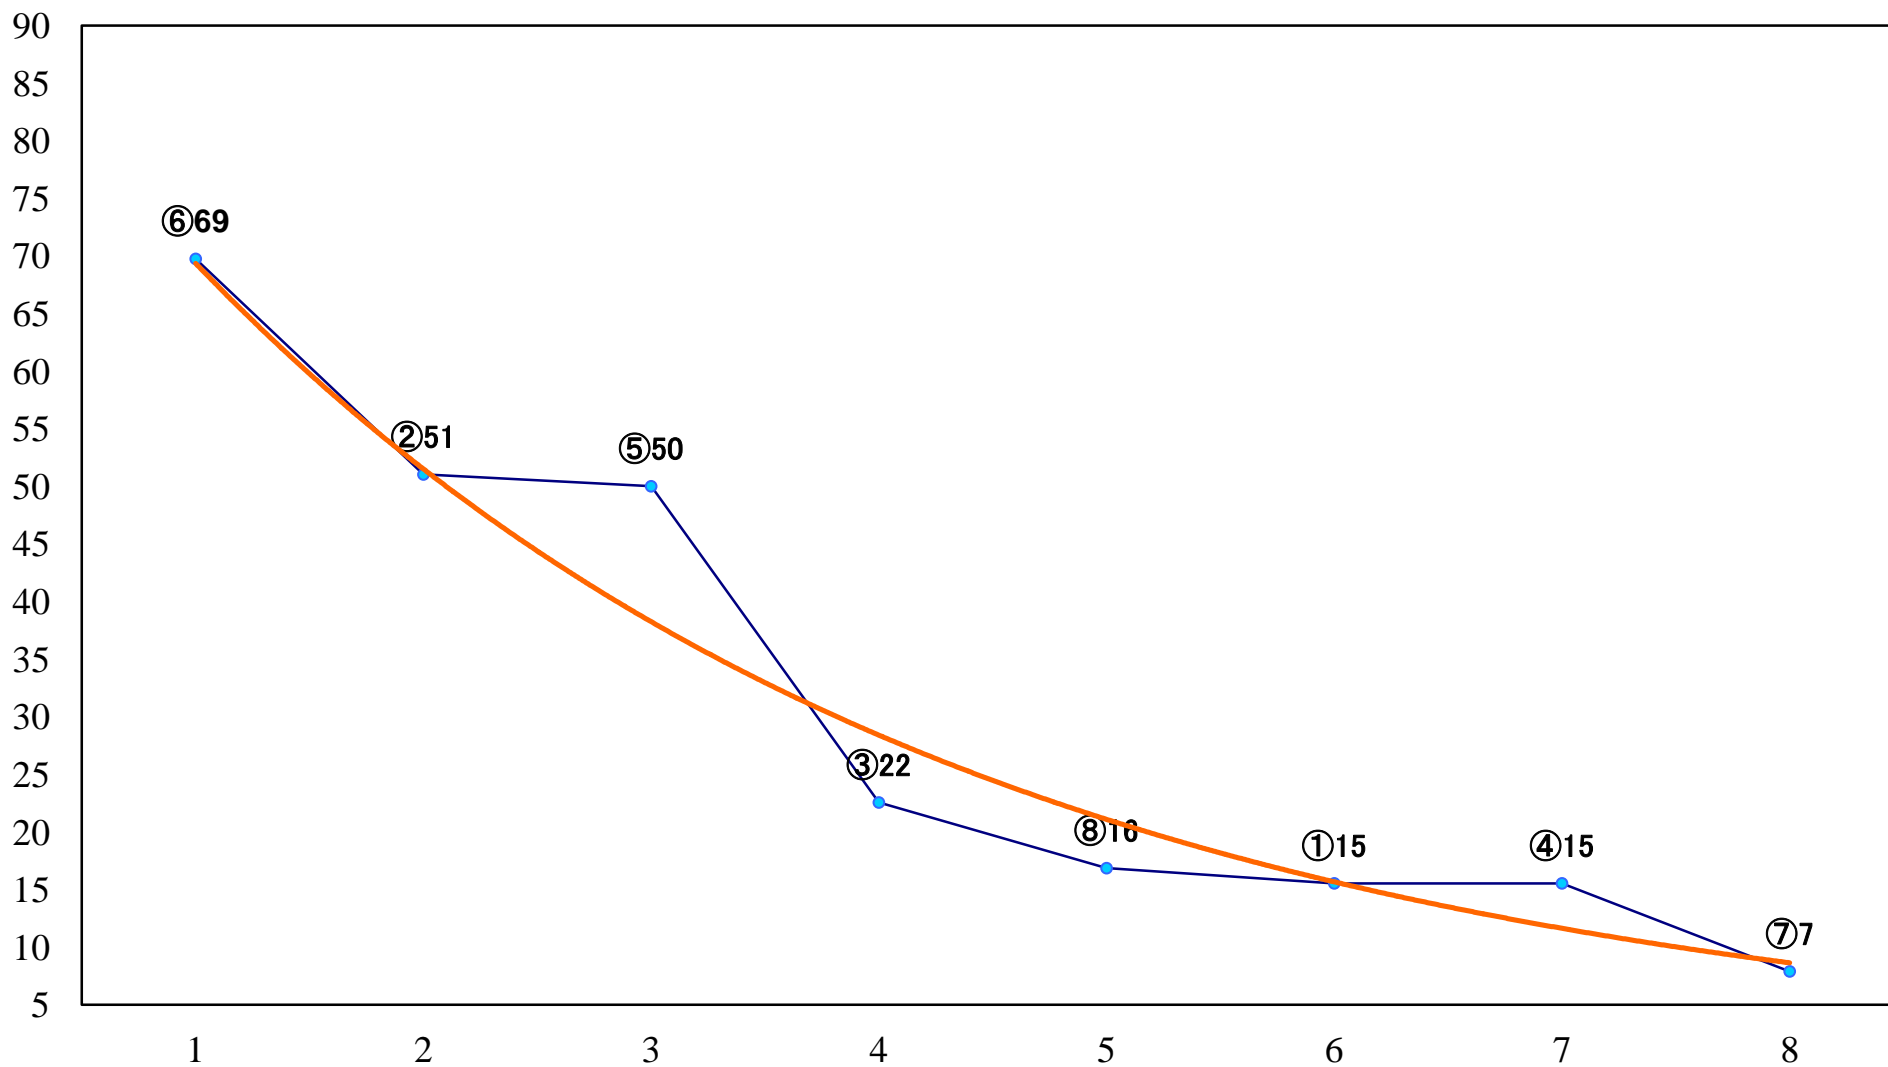

2020年11月11日(水) 川崎競馬 1R 14:45
天香桂花賞2歳100万未満選定牝馬 左1400mm

2020年11月11日(水) 川崎競馬 2R 15:15
ハニービー賞2歳200万未満選定馬 左900mm

2020年11月11日(水) 川崎競馬 3R 15:45
3歳6ハ 左1400mm

2020年11月11日(水) 川崎競馬 4R 16:15
爆雷賞C2選定馬 左900mm

2020年11月11日(水) 川崎競馬 5R 16:45
木菟特別3歳2 左1500mm