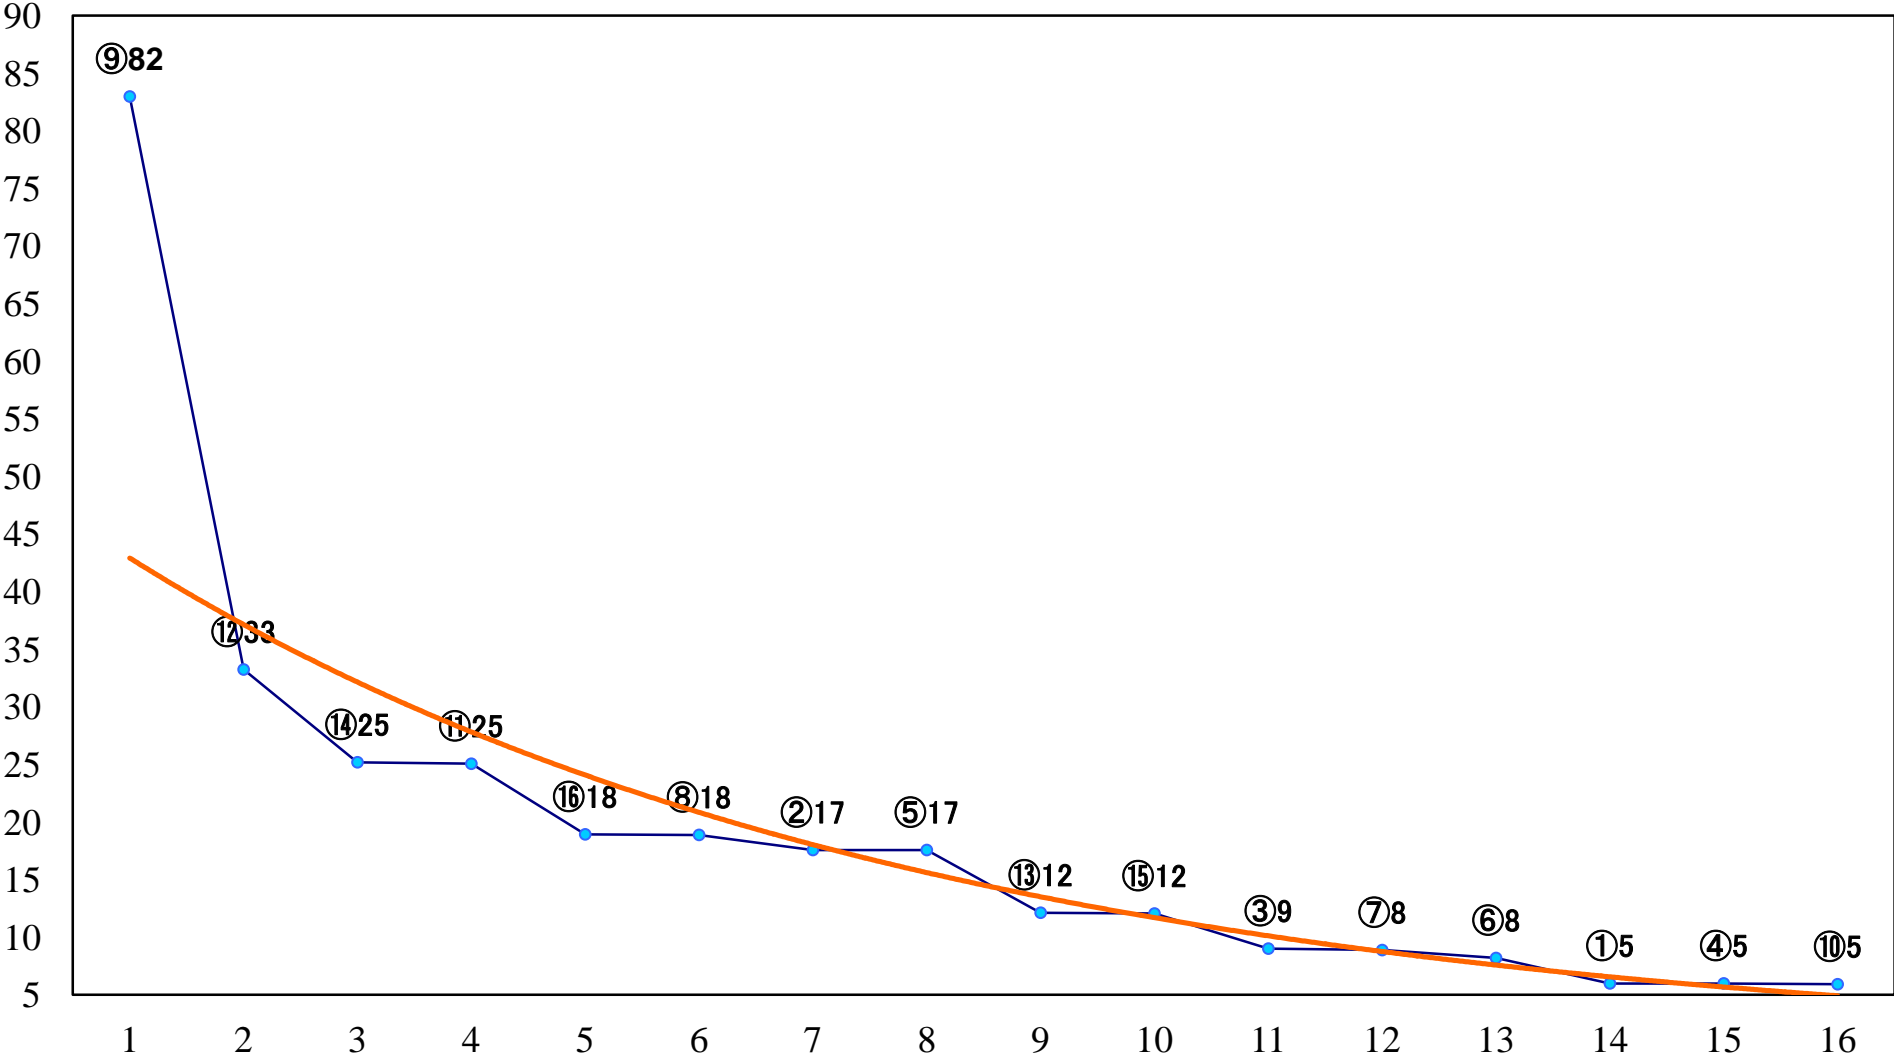

2020年11月19日(木) 大井競馬 6R 17:15
C2一 二 三 右1200mm

2020年11月19日(木) 大井競馬 7R 17:45
2歳特選 右1200mm

2020年11月19日(木) 大井競馬 8R 18:20

C1四五 右1600mm

2020年11月19日(木) 大井競馬 9R 18:55
C1四 五 右1200mm

2020年11月19日(木) 大井競馬 10R 19:30
J指 雷鳥特別2歳選抜 右1700mm