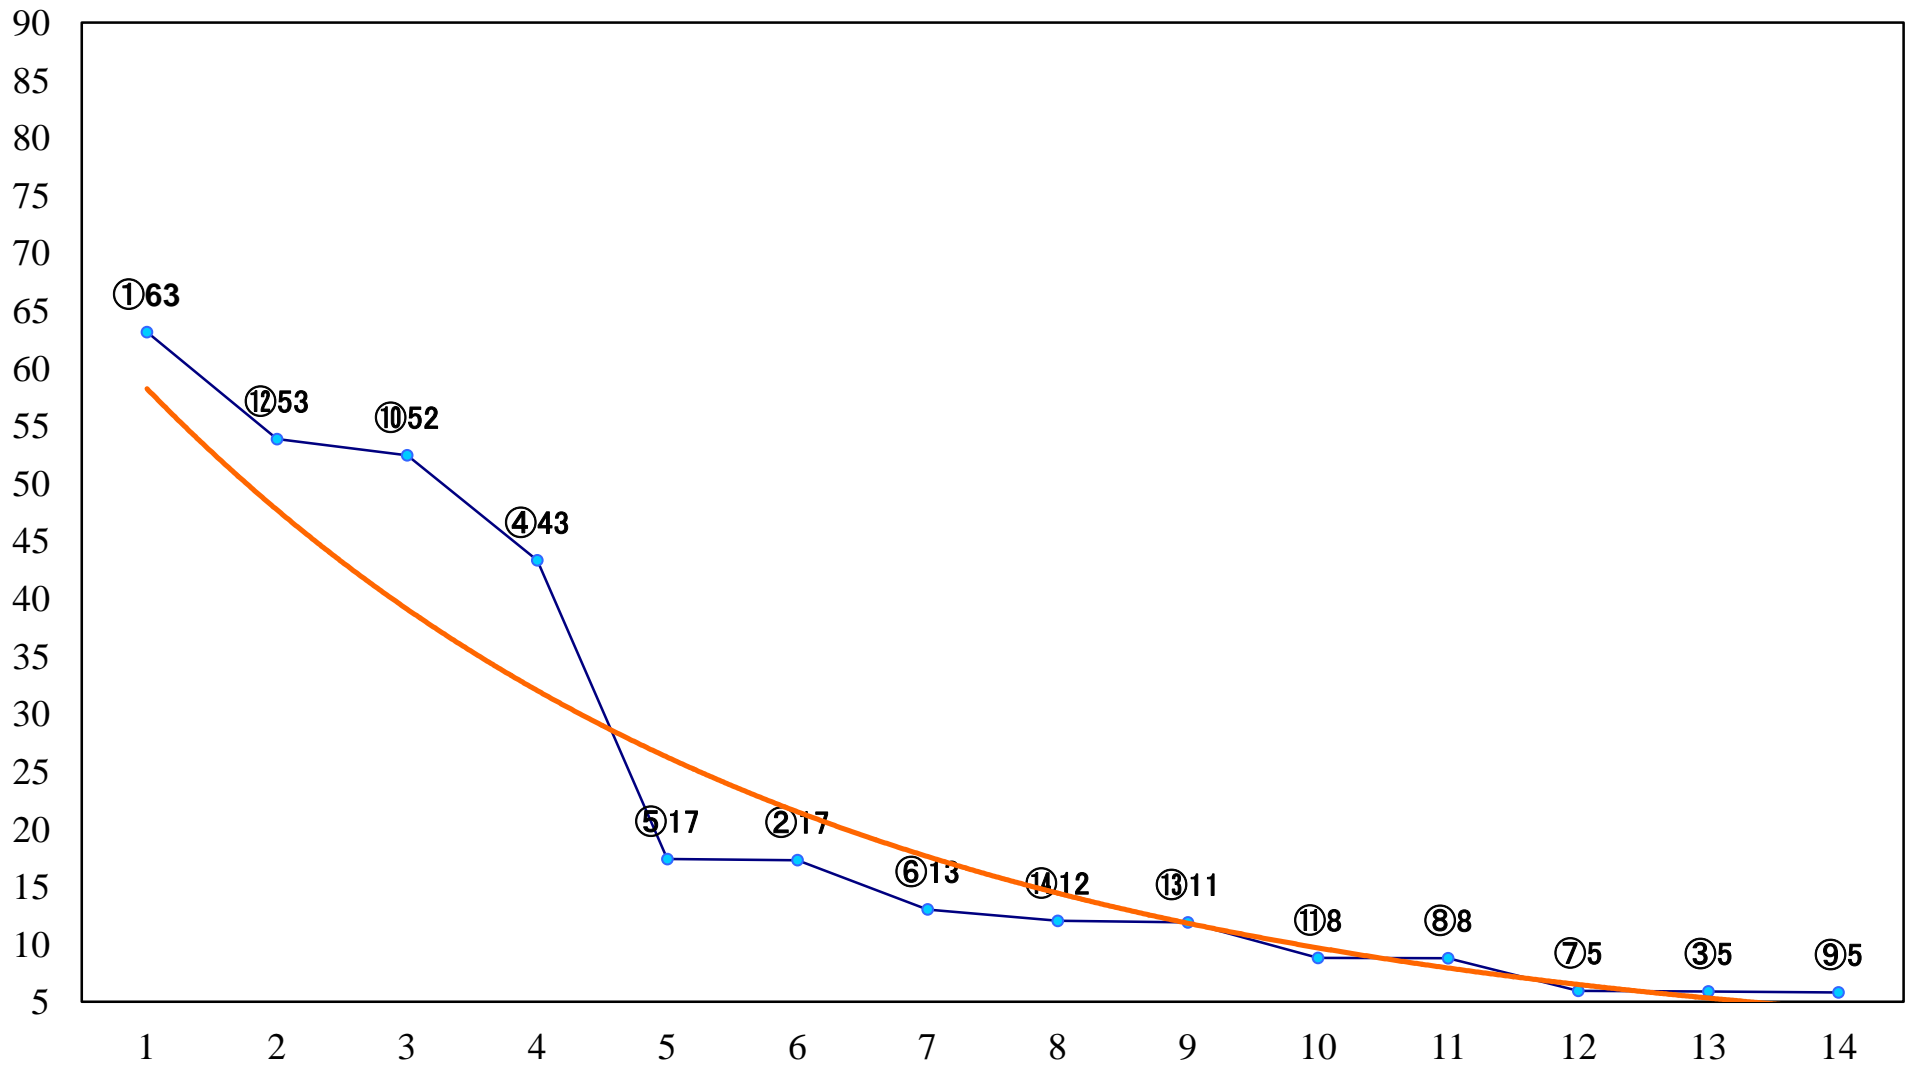

2020年11月19日(木) 大井競馬 1R 14:40
3歳155万円以下 右1600mm

2020年11月19日(木) 大井競馬 2R 15:10
3歳155万円以下 右1200mm

2020年11月19日(木) 大井競馬 3R 15:40
2歳新馬 右1200mm

2020年11月19日(木) 大井競馬 4R 16:10
C2一 二三 右1600mm

2020年11月19日(木) 大井競馬 5R 16:45
C2一 二 三 右1400mm

2020年11月19日(木) 大井競馬 6R 17:15
C2一 二 三 右1200mm

2020年11月19日(木) 大井競馬 7R 17:45
2歳特選 右1200mm

2020年11月19日(木) 大井競馬 8R 18:20

C1四五 右1600mm

2020年11月19日(木) 大井競馬 9R 18:55
C1四 五 右1200mm

2020年11月19日(木) 大井競馬 10R 19:30
J指 雷鳥特別2歳選抜 右1700mm