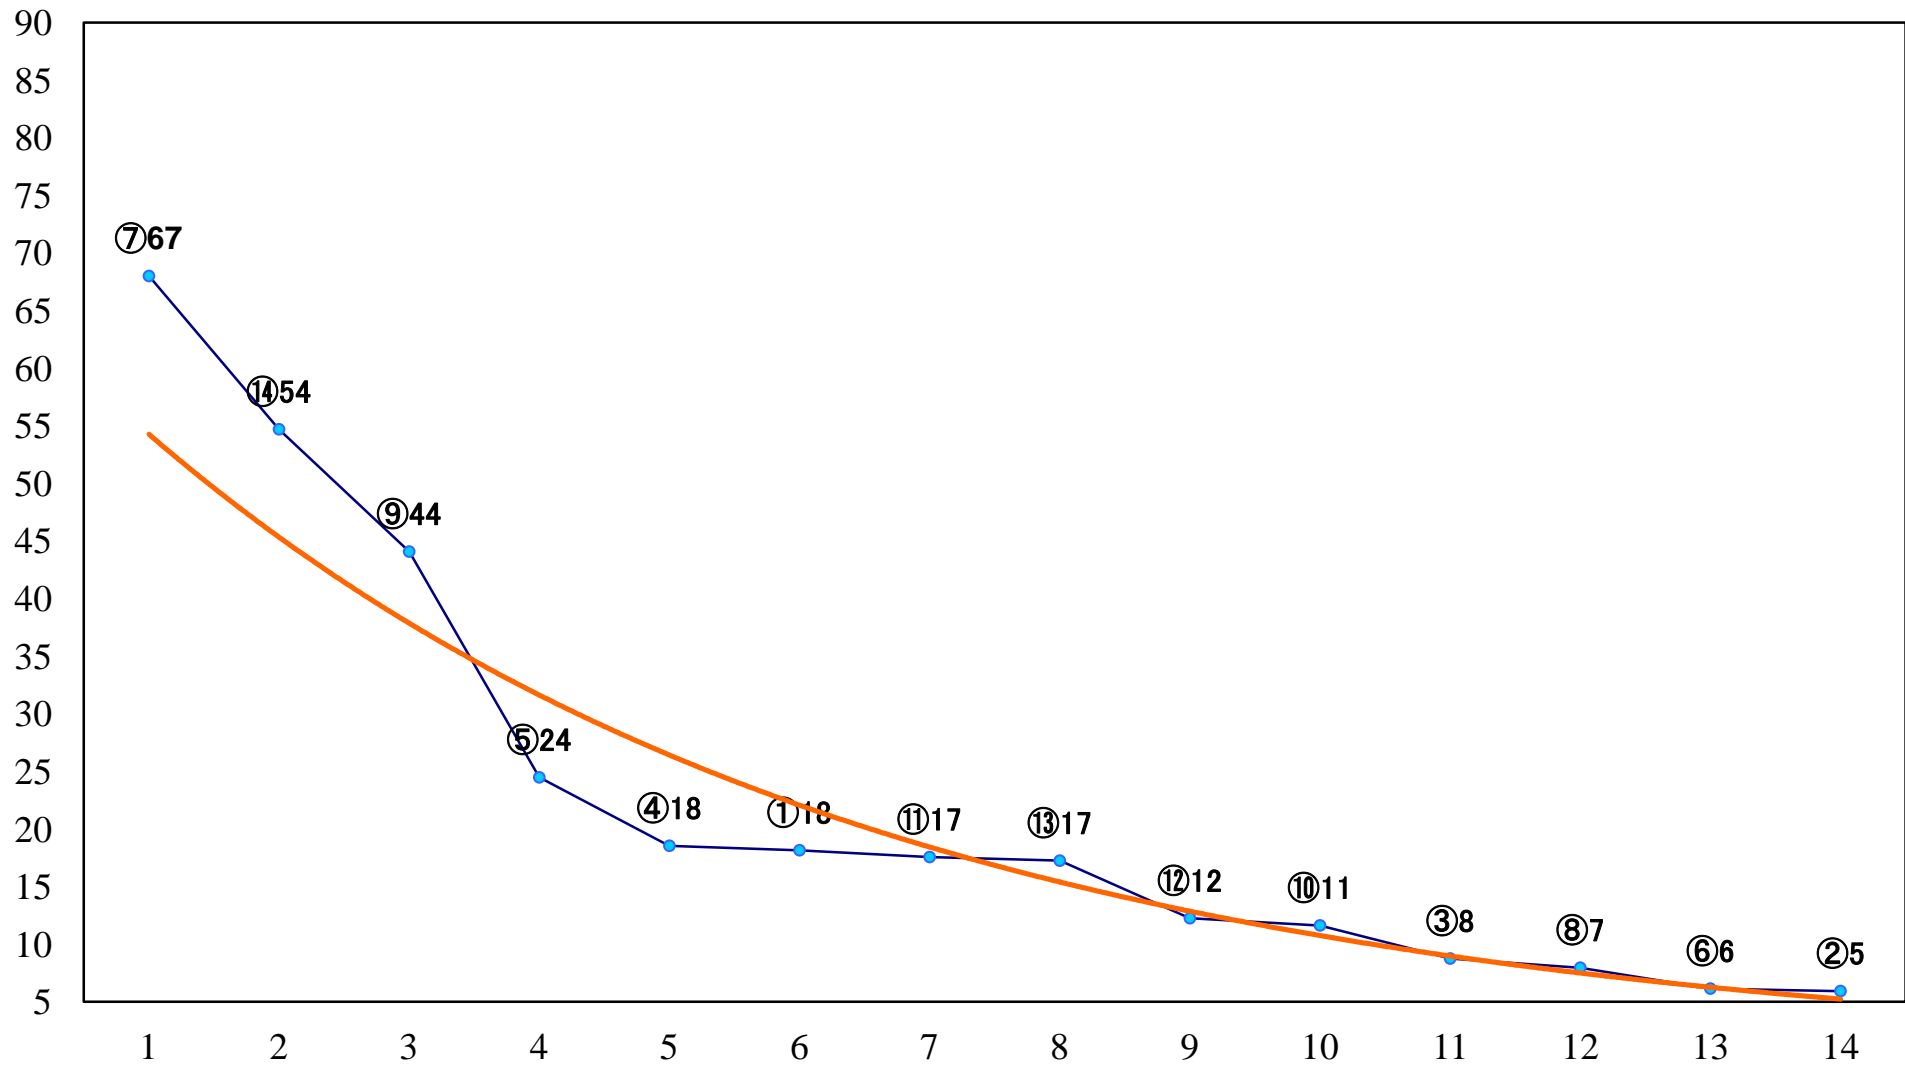

2020年11月19日(木) 大井競馬 6R 17:15
C2一 二 三 右1200mm

2020年11月19日(木) 大井競馬 7R 17:45
2歳特選 右1200mm

2020年11月19日(木) 大井競馬 8R 18:20

C1四五 右1600mm

2020年11月19日(木) 大井競馬 9R 18:55
C1四 五 右1200mm

2020年11月19日(木) 大井競馬 10R 19:30
J指 雷鳥特別2歳選抜 右1700mm