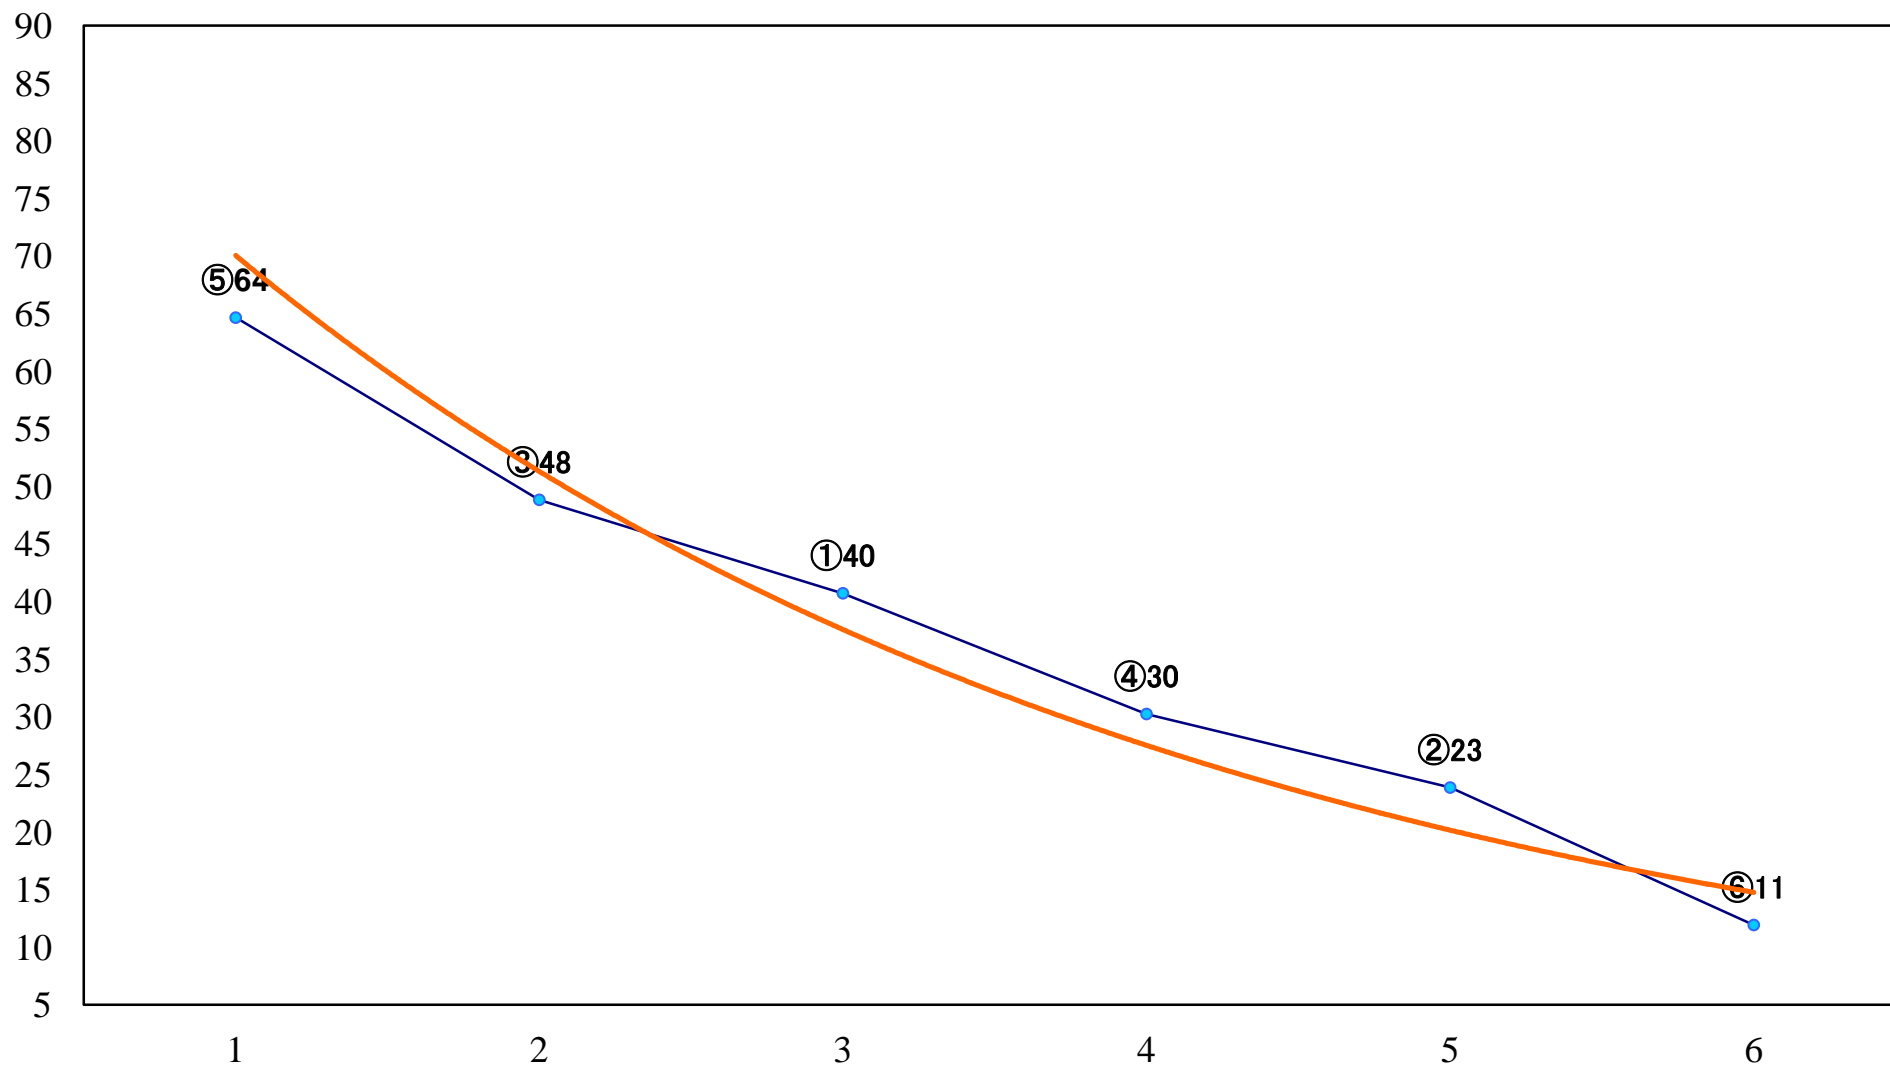

2020年11月19日(木) 大井競馬 1R 14:40
3歳155万円以下 右1600mm

2020年11月19日(木) 大井競馬 2R 15:10
3歳155万円以下 右1200mm

2020年11月19日(木) 大井競馬 3R 15:40
2歳新馬 右1200mm

2020年11月19日(木) 大井競馬 4R 16:10
C2一 二三 右1600mm

2020年11月19日(木) 大井競馬 5R 16:45
C2一 二 三 右1400mm