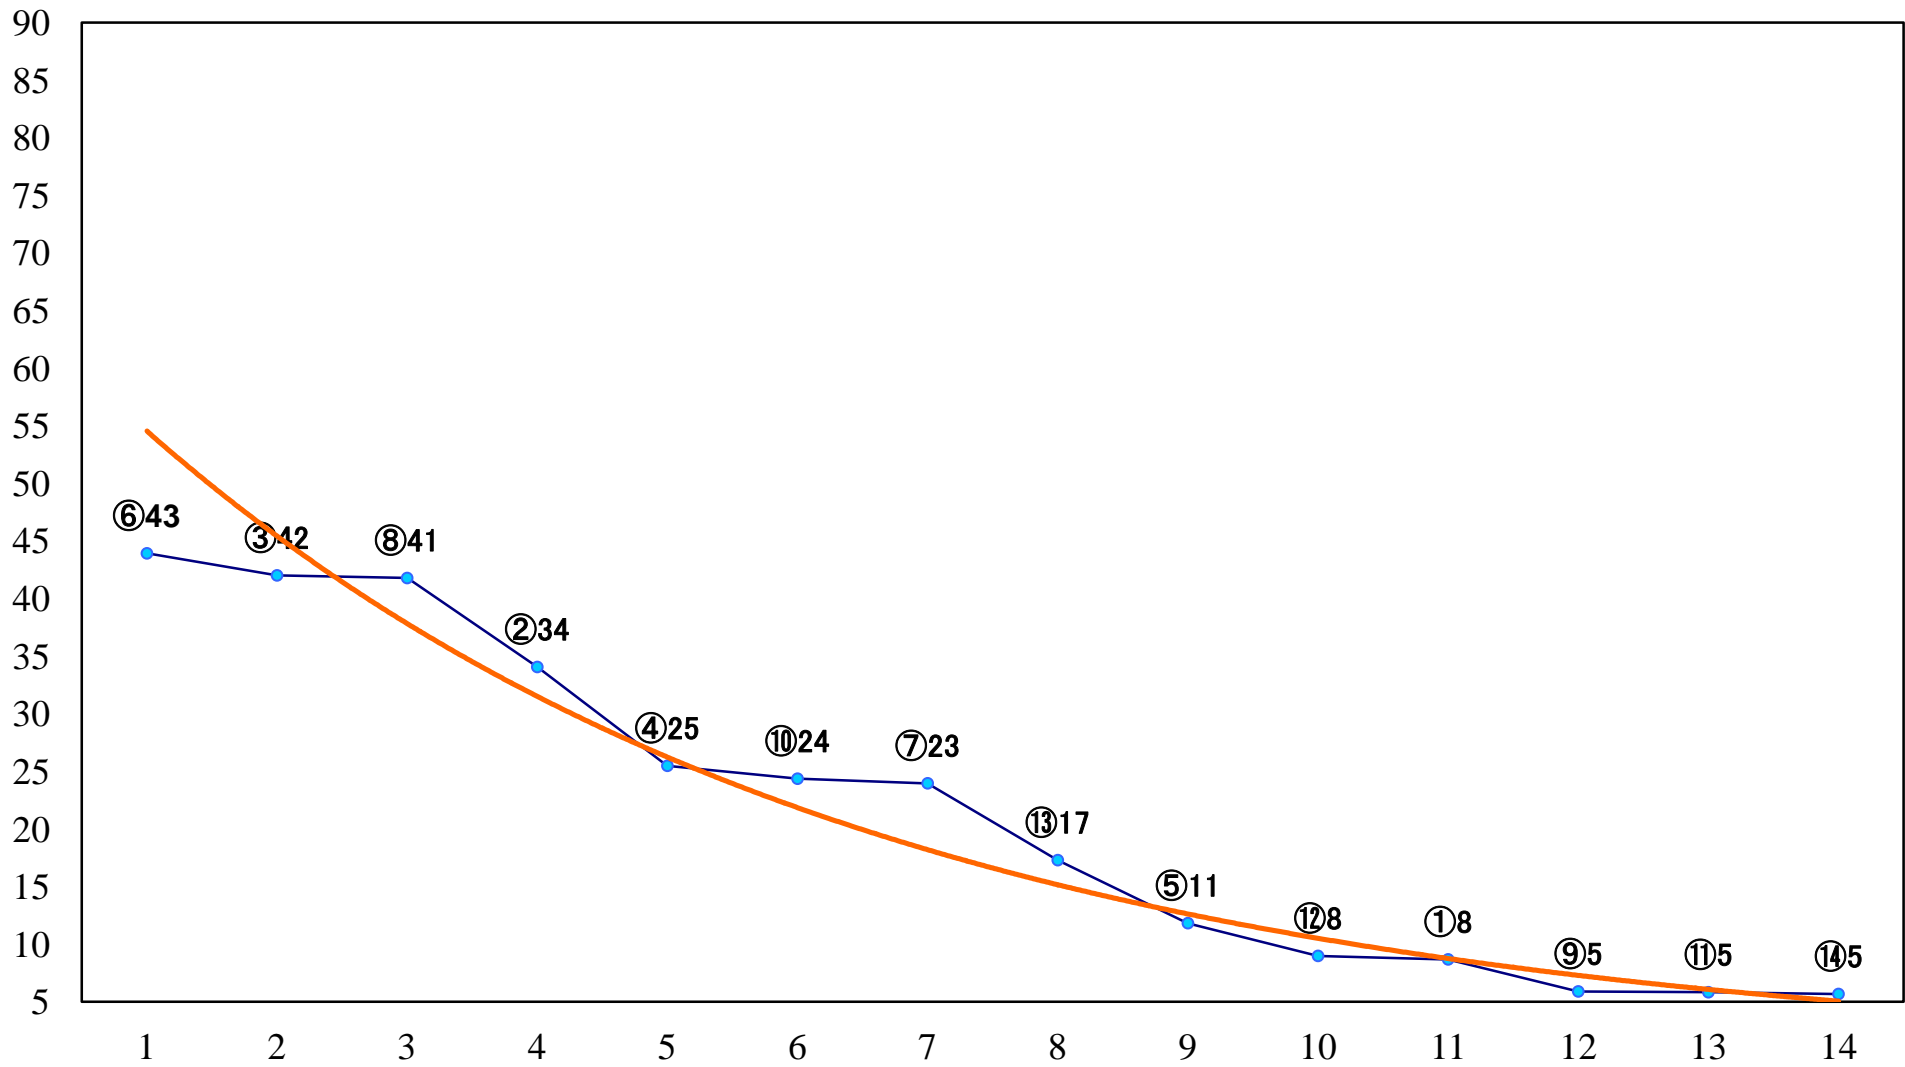

2020年11月19日(木) 大井競馬 1R 14:40
3歳155万円以下 右1600mm

2020年11月19日(木) 大井競馬 2R 15:10
3歳155万円以下 右1200mm

2020年11月19日(木) 大井競馬 3R 15:40
2歳新馬 右1200mm

2020年11月19日(木) 大井競馬 4R 16:10
C2一 二三 右1600mm

2020年11月19日(木) 大井競馬 5R 16:45
C2一 二 三 右1400mm

2020年11月19日(木) 大井競馬 6R 17:15
C2一 二 三 右1200mm

2020年11月19日(木) 大井競馬 7R 17:45
2歳特選 右1200mm

2020年11月19日(木) 大井競馬 8R 18:20

C1四五 右1600mm

2020年11月19日(木) 大井競馬 9R 18:55
C1四 五 右1200mm

2020年11月19日(木) 大井競馬 10R 19:30
J指 雷鳥特別2歳選抜 右1700mm

2020年11月19日(木) 大井競馬 11R 20:10
シンデレラマイルトライアル3上牝馬オープン 右1600mm

2020年11月19日(木) 大井競馬 12R 20:50
ドリームナイト賞A2-B1-選抜特別 右1800mm