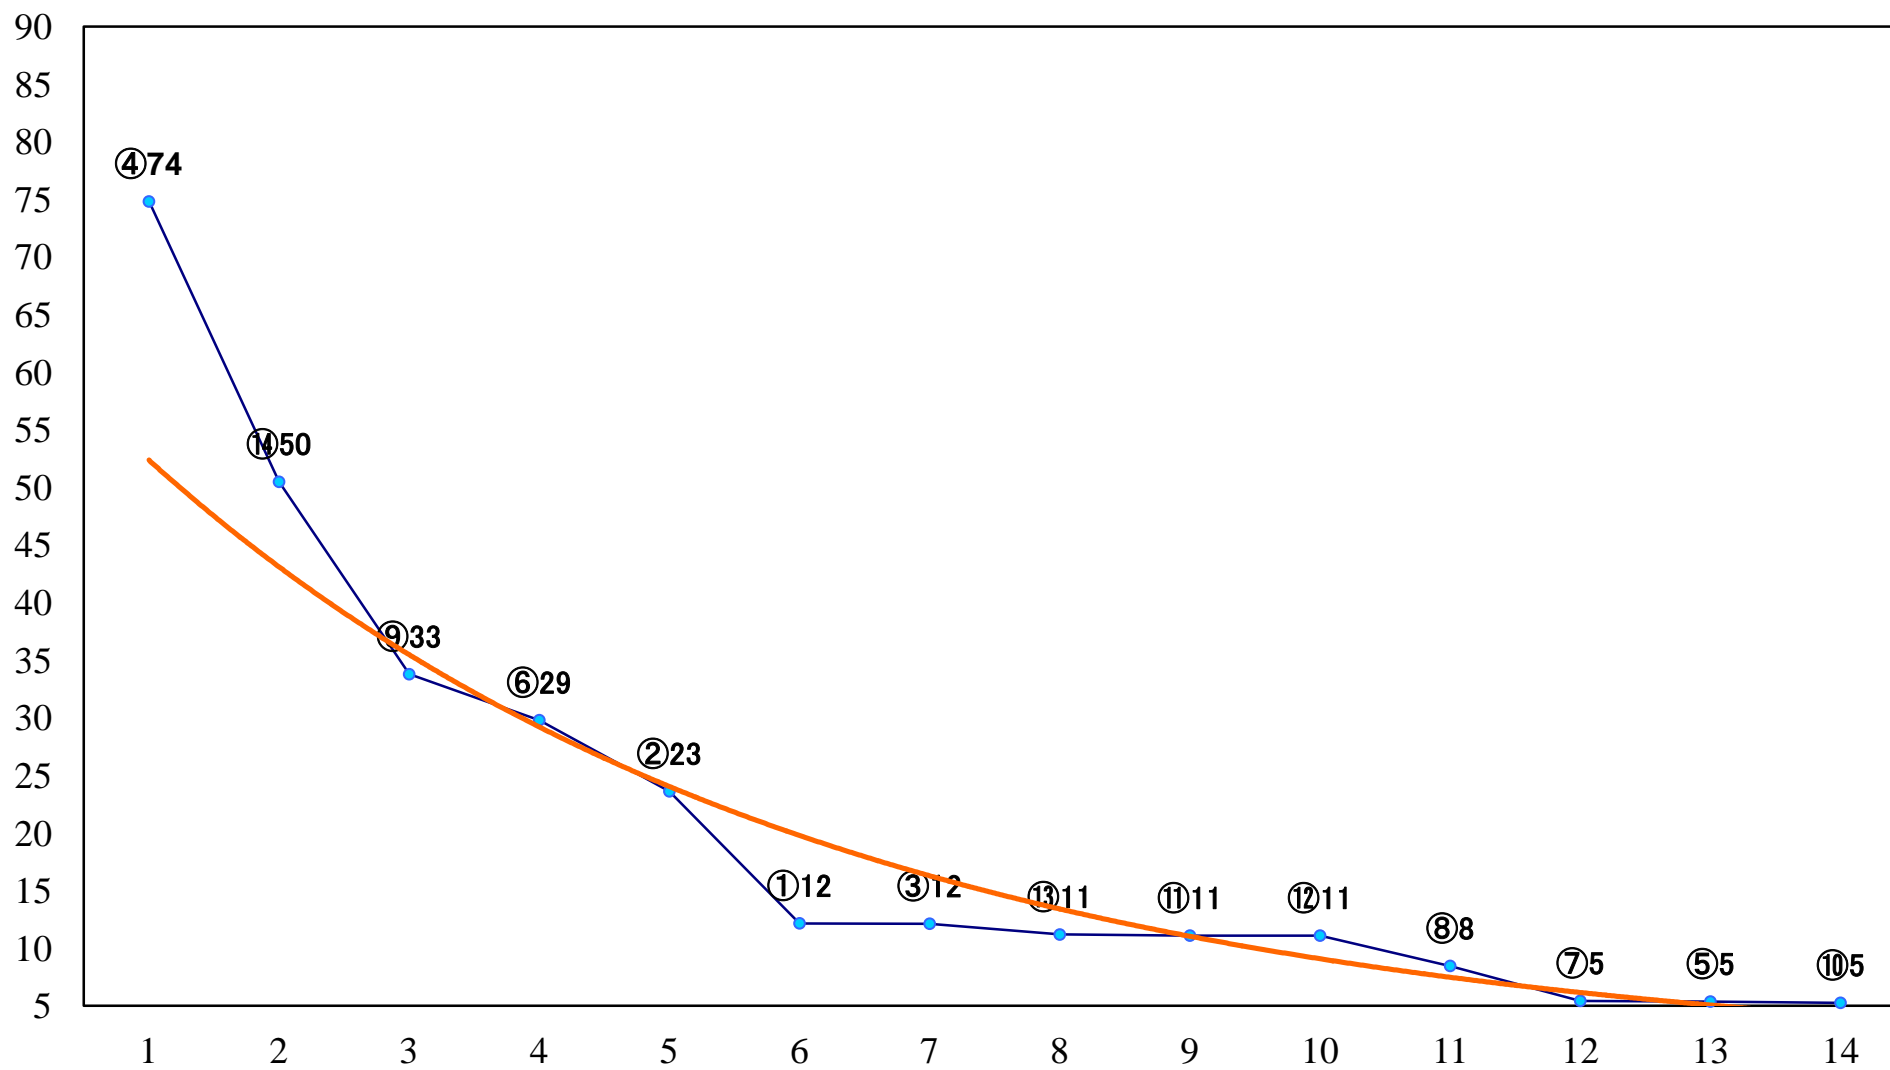

2020年11月19日(木) 大井競馬 1R 14:40
3歳155万円以下 右1600mm

2020年11月19日(木) 大井競馬 2R 15:10
3歳155万円以下 右1200mm

2020年11月19日(木) 大井競馬 3R 15:40
2歳新馬 右1200mm

2020年11月19日(木) 大井競馬 4R 16:10
C2一 二三 右1600mm

2020年11月19日(木) 大井競馬 5R 16:45
C2一 二 三 右1400mm

2020年11月19日(木) 大井競馬 6R 17:15
C2一 二 三 右1200mm

2020年11月19日(木) 大井競馬 7R 17:45
2歳特選 右1200mm

2020年11月19日(木) 大井競馬 8R 18:20

C1四五 右1600mm

2020年11月19日(木) 大井競馬 9R 18:55
C1四 五 右1200mm

2020年11月19日(木) 大井競馬 10R 19:30
J指 雷鳥特別2歳選抜 右1700mm