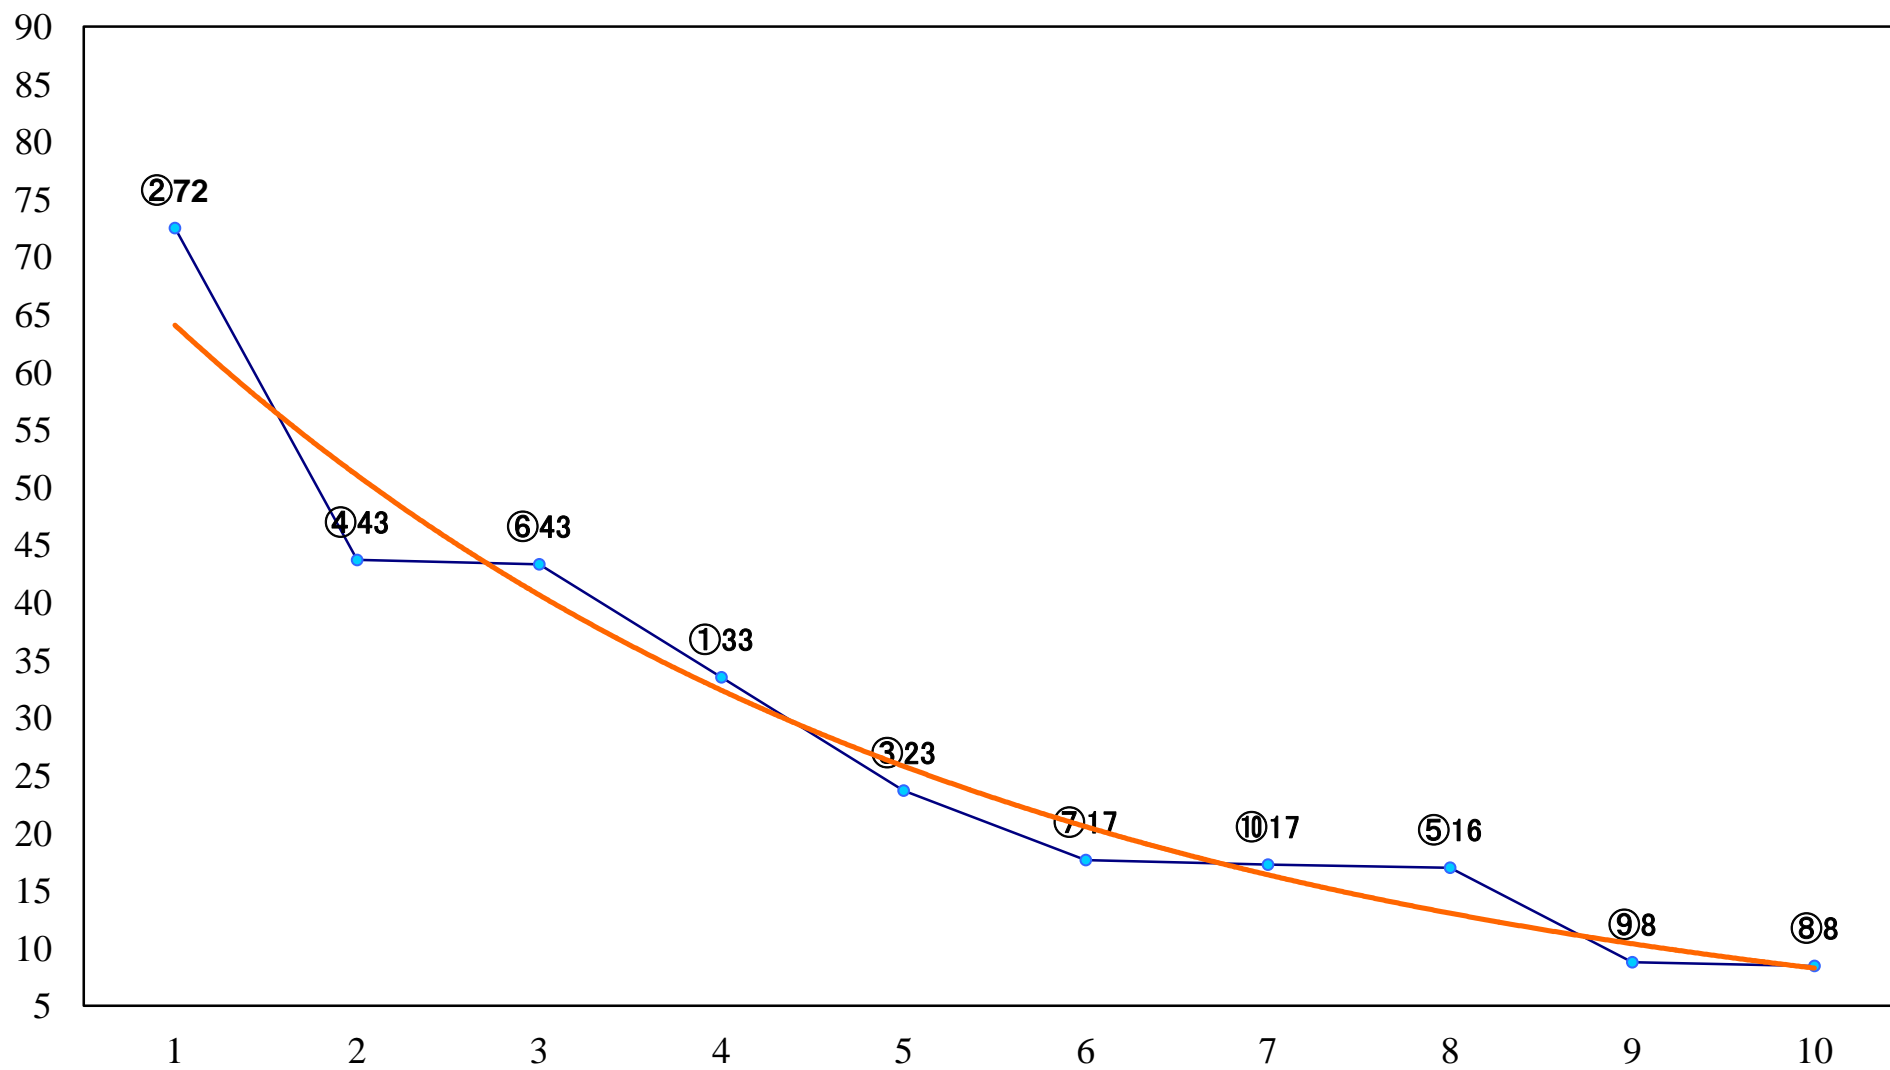

2020年11月19日(木) 大井競馬 1R 14:40
3歳155万円以下 右1600mm

2020年11月19日(木) 大井競馬 2R 15:10
3歳155万円以下 右1200mm

2020年11月19日(木) 大井競馬 3R 15:40
2歳新馬 右1200mm

2020年11月19日(木) 大井競馬 4R 16:10
C2一 二三 右1600mm

2020年11月19日(木) 大井競馬 5R 16:45
C2一 二 三 右1400mm

2020年11月19日(木) 大井競馬 6R 17:15
C2一 二 三 右1200mm

2020年11月19日(木) 大井競馬 7R 17:45
2歳特選 右1200mm

2020年11月19日(木) 大井競馬 8R 18:20

C1四五 右1600mm

2020年11月19日(木) 大井競馬 9R 18:55
C1四 五 右1200mm

2020年11月19日(木) 大井競馬 10R 19:30
J指 雷鳥特別2歳選抜 右1700mm