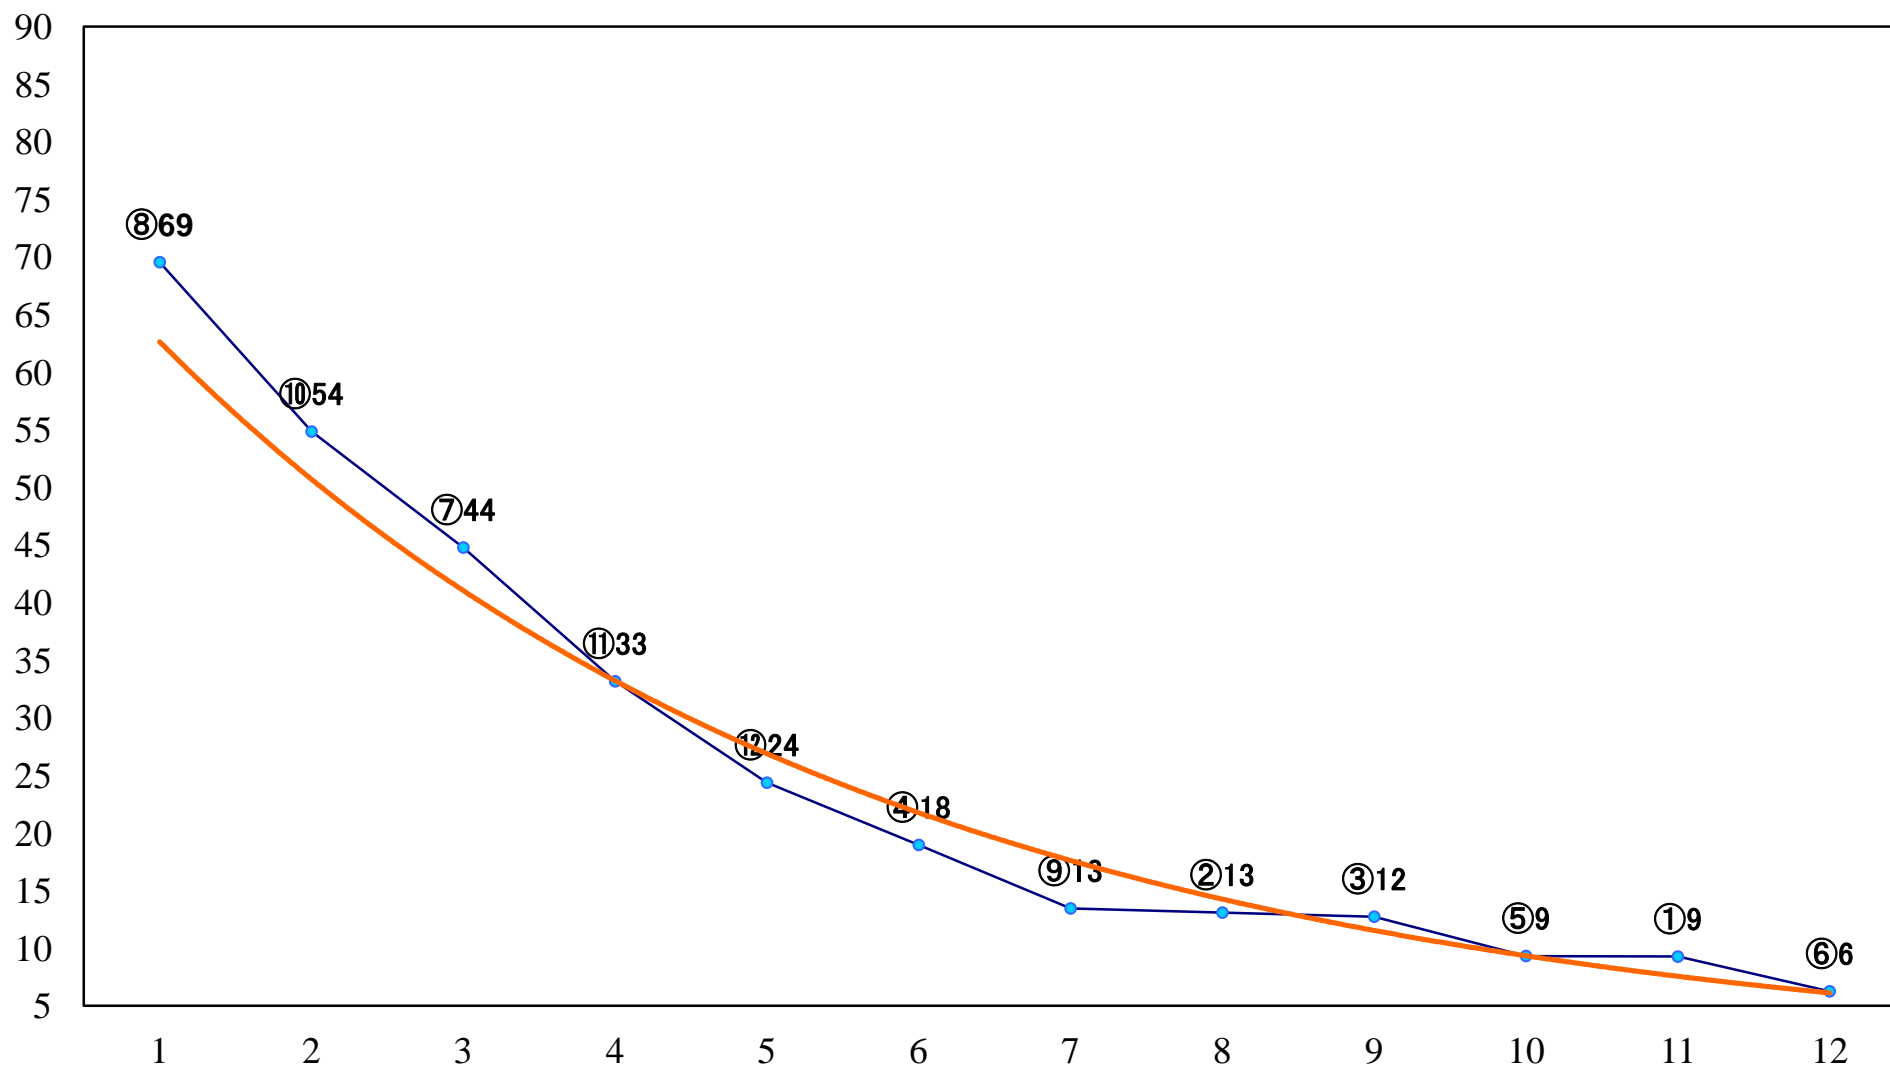

2020年11月19日(木) 大井競馬 11R 20:10
シンデレラマイルトライアル3上牝馬オープン 右1600mm