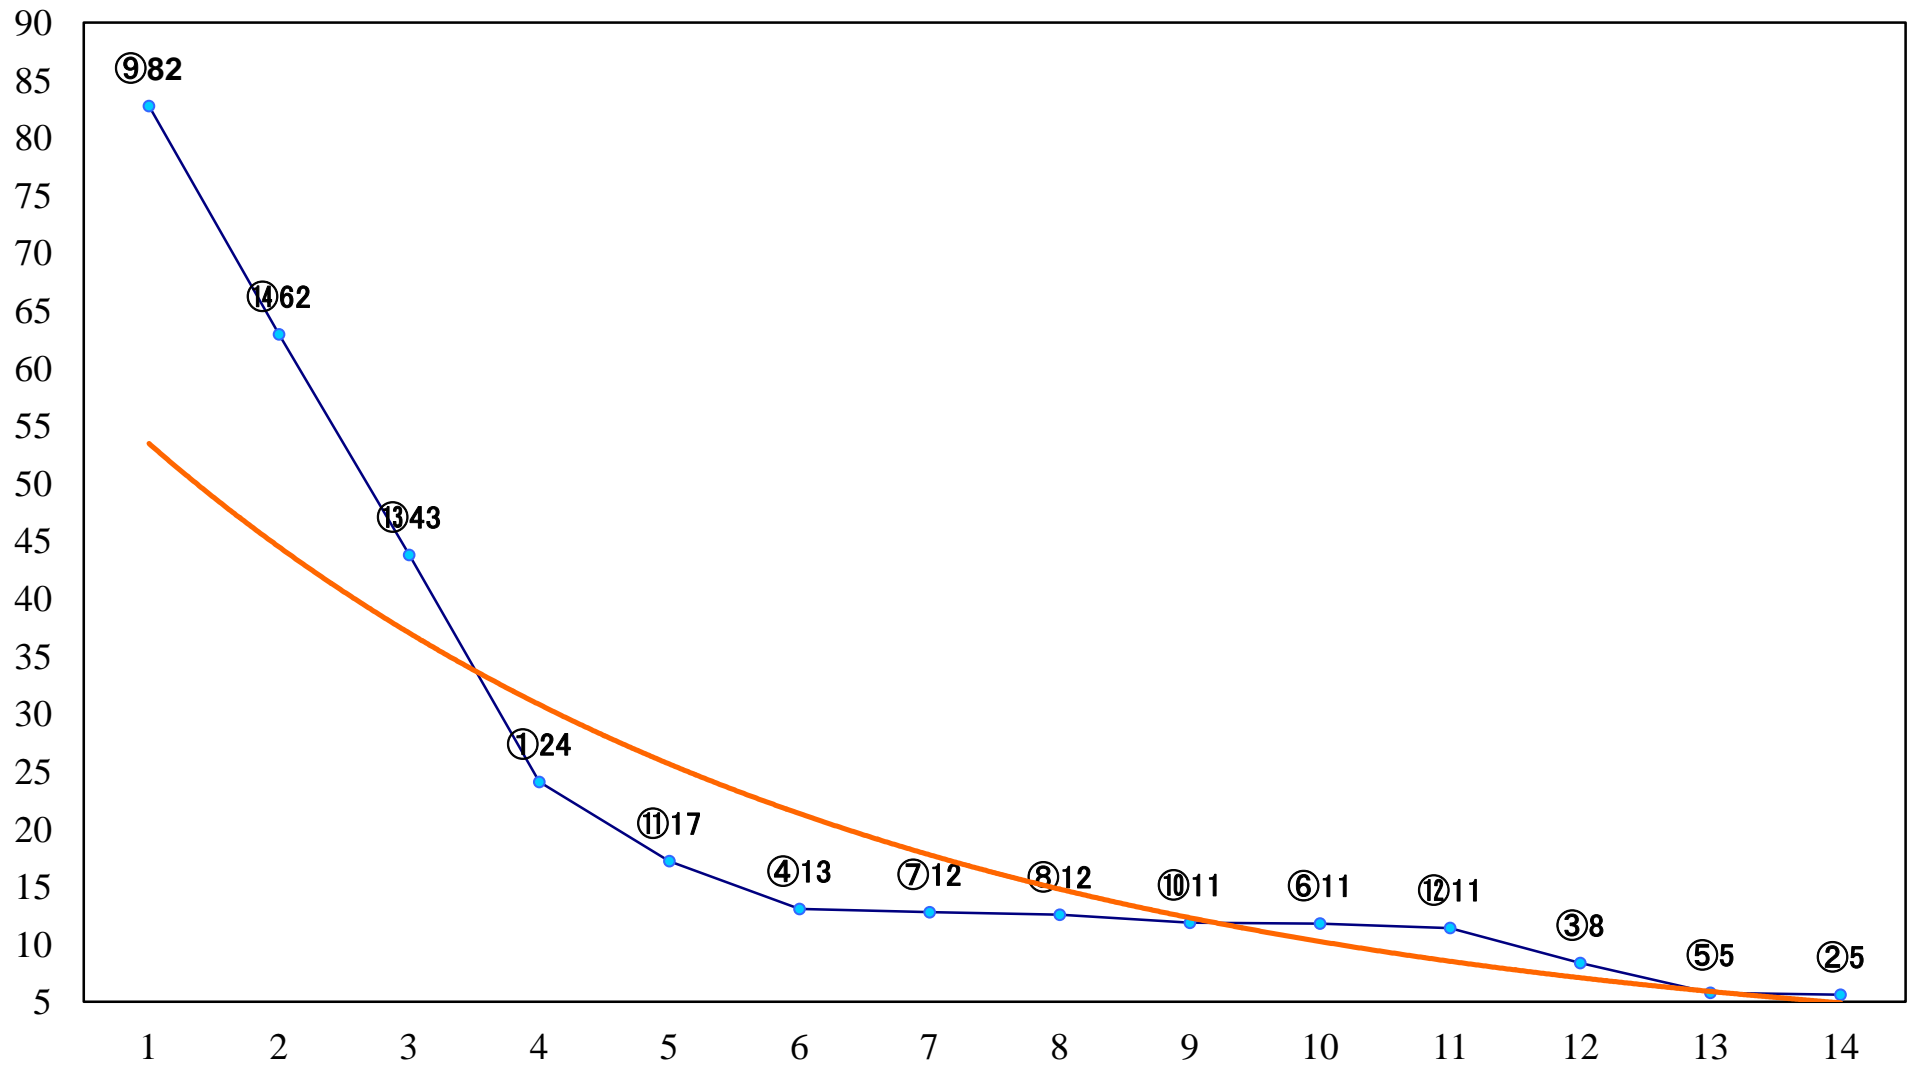

2020年11月19日(木) 大井競馬 1R 14:40
3歳155万円以下 右1600mm

2020年11月19日(木) 大井競馬 2R 15:10
3歳155万円以下 右1200mm

2020年11月19日(木) 大井競馬 3R 15:40
2歳新馬 右1200mm

2020年11月19日(木) 大井競馬 4R 16:10
C2一 二三 右1600mm

2020年11月19日(木) 大井競馬 5R 16:45
C2一 二 三 右1400mm

2020年11月19日(木) 大井競馬 6R 17:15
C2一 二 三 右1200mm

2020年11月19日(木) 大井競馬 7R 17:45
2歳特選 右1200mm

2020年11月19日(木) 大井競馬 8R 18:20

C1四五 右1600mm

2020年11月19日(木) 大井競馬 9R 18:55
C1四 五 右1200mm

2020年11月19日(木) 大井競馬 10R 19:30
J指 雷鳥特別2歳選抜 右1700mm