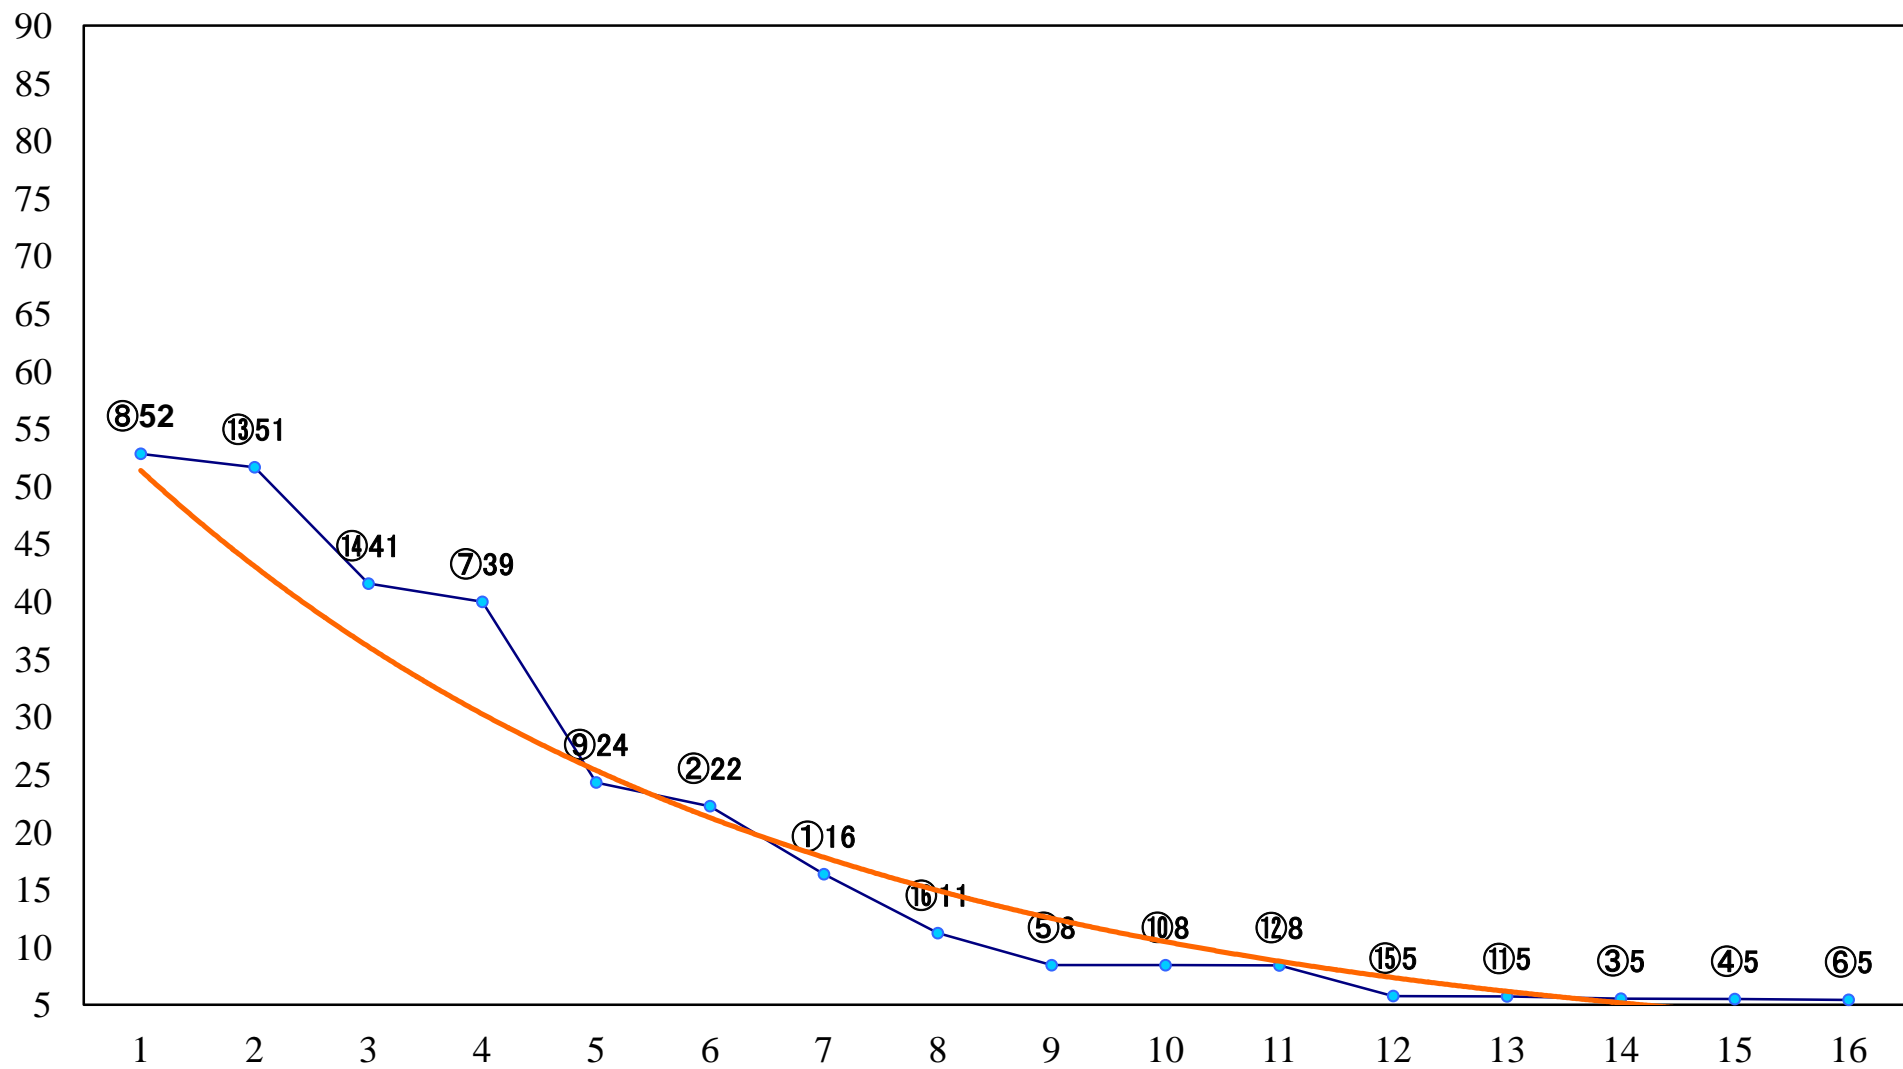

2020年11月19日(木) 大井競馬 1R 14:40
3歳155万円以下 右1600mm

2020年11月19日(木) 大井競馬 2R 15:10
3歳155万円以下 右1200mm

2020年11月19日(木) 大井競馬 3R 15:40
2歳新馬 右1200mm

2020年11月19日(木) 大井競馬 4R 16:10
C2一 二三 右1600mm

2020年11月19日(木) 大井競馬 5R 16:45
C2一 二 三 右1400mm

2020年11月19日(木) 大井競馬 6R 17:15
C2一 二 三 右1200mm

2020年11月19日(木) 大井競馬 7R 17:45
2歳特選 右1200mm

2020年11月19日(木) 大井競馬 8R 18:20

C1四五 右1600mm

2020年11月19日(木) 大井競馬 9R 18:55
C1四 五 右1200mm

2020年11月19日(木) 大井競馬 10R 19:30
J指 雷鳥特別2歳選抜 右1700mm