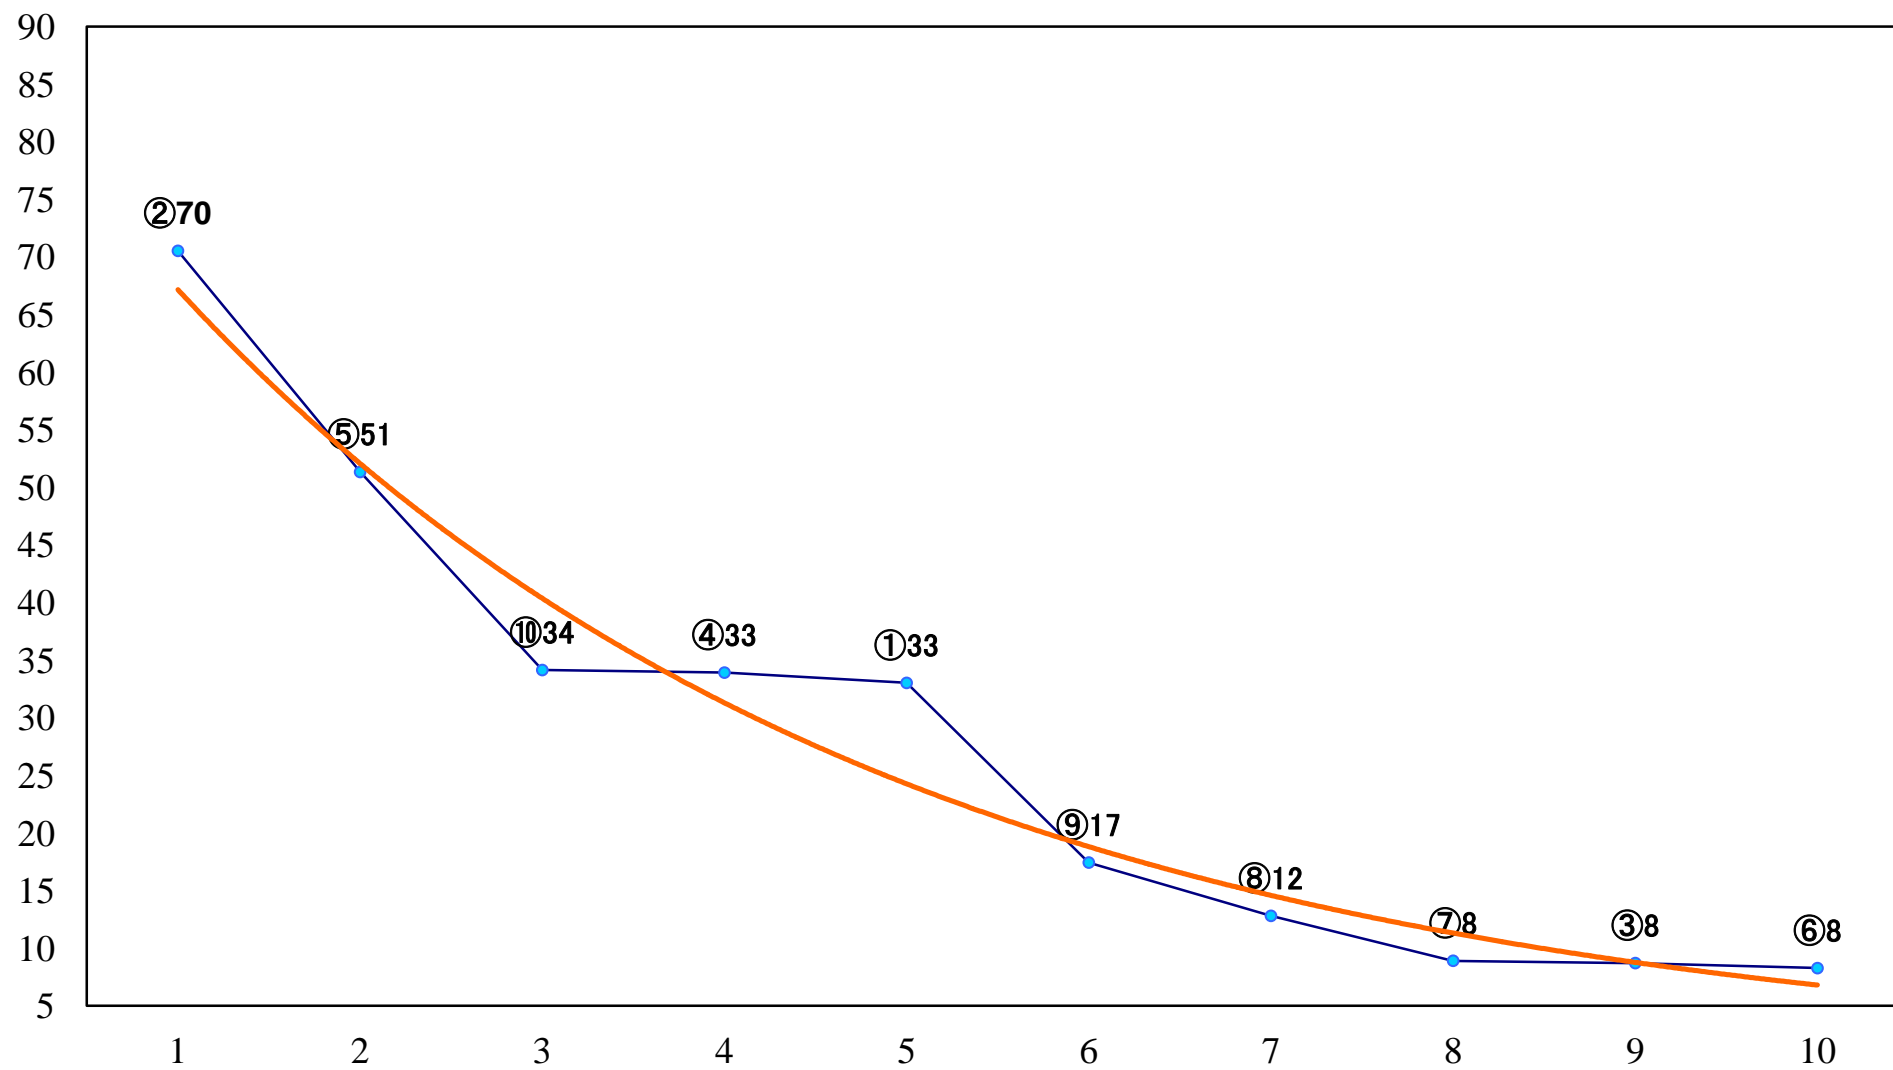

2020年11月19日(木) 大井競馬 6R 17:15
C2一 二 三 右1200mm

2020年11月19日(木) 大井競馬 7R 17:45
2歳特選 右1200mm

2020年11月19日(木) 大井競馬 8R 18:20

C1四五 右1600mm

2020年11月19日(木) 大井競馬 9R 18:55
C1四 五 右1200mm

2020年11月19日(木) 大井競馬 10R 19:30
J指 雷鳥特別2歳選抜 右1700mm