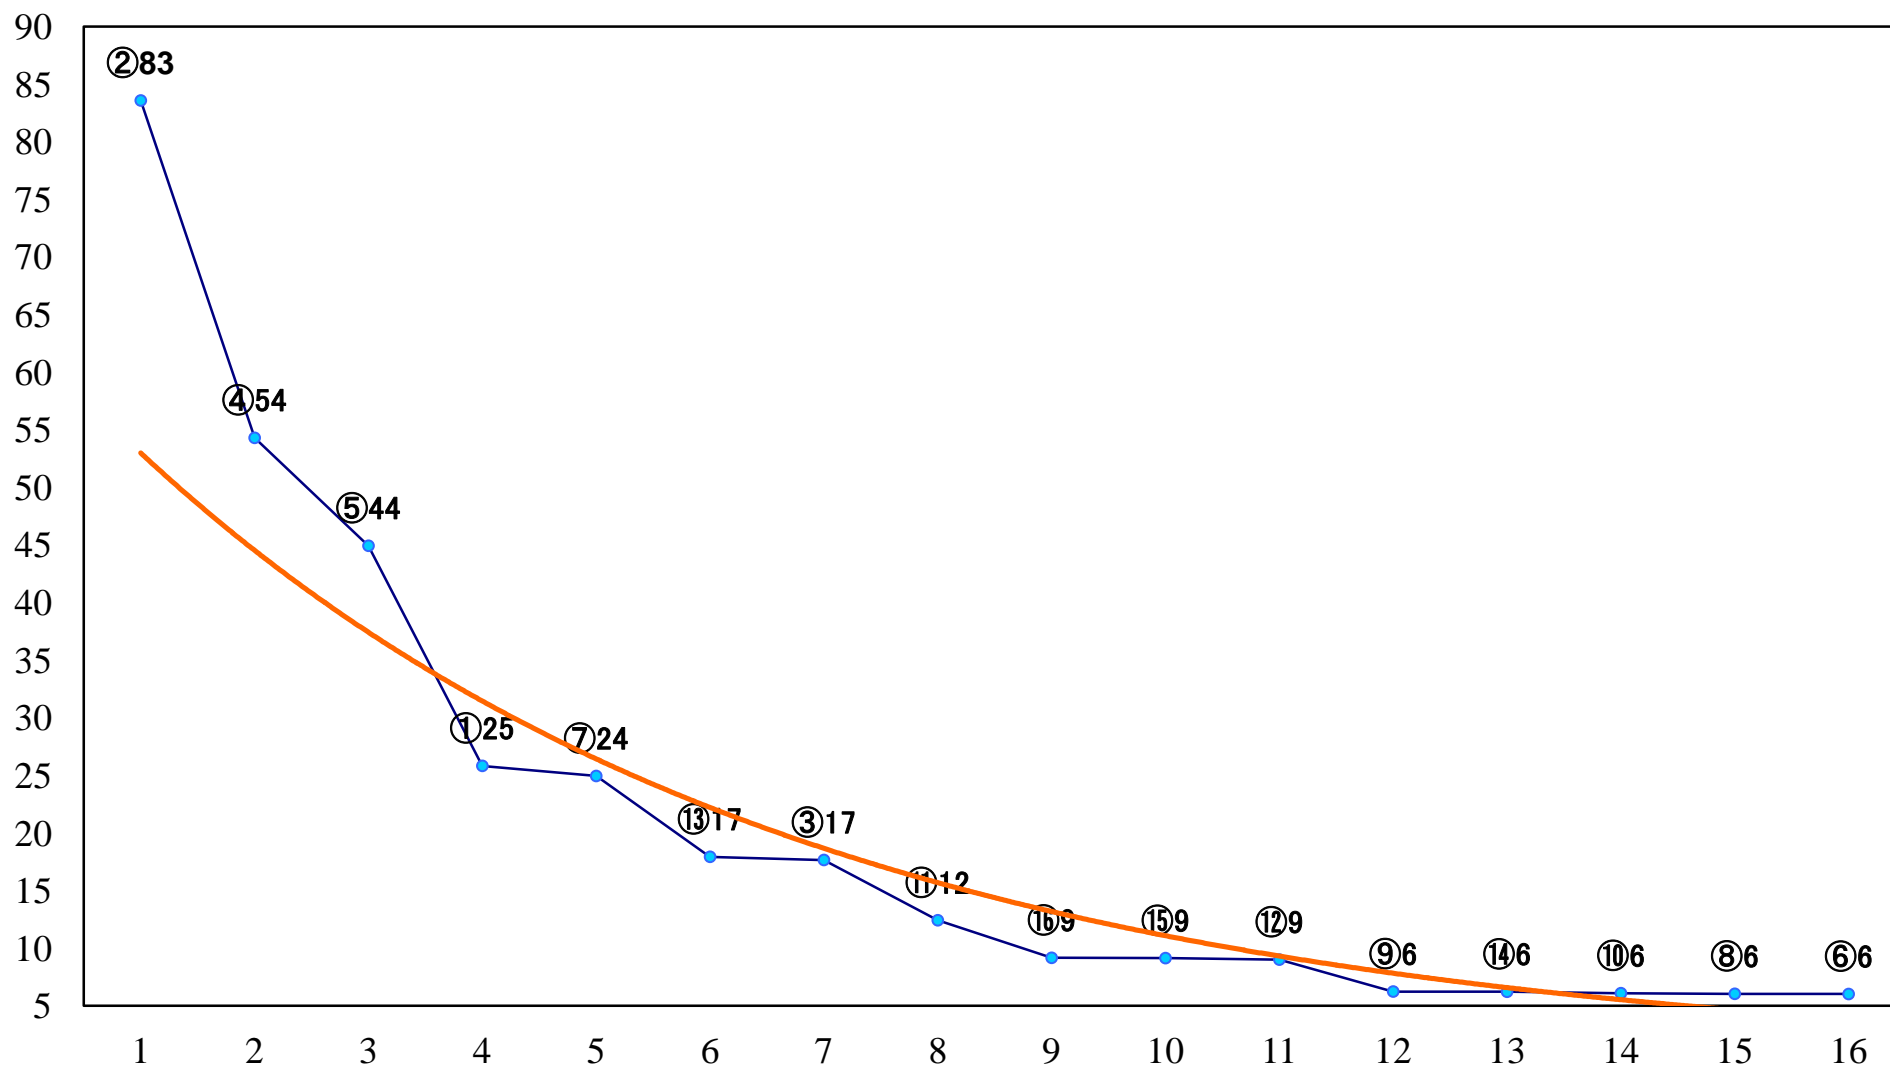

2020年11月20日(金) 大井競馬 11R 20:10
スポーツニッポン賞B2三選抜特別 右1200mm