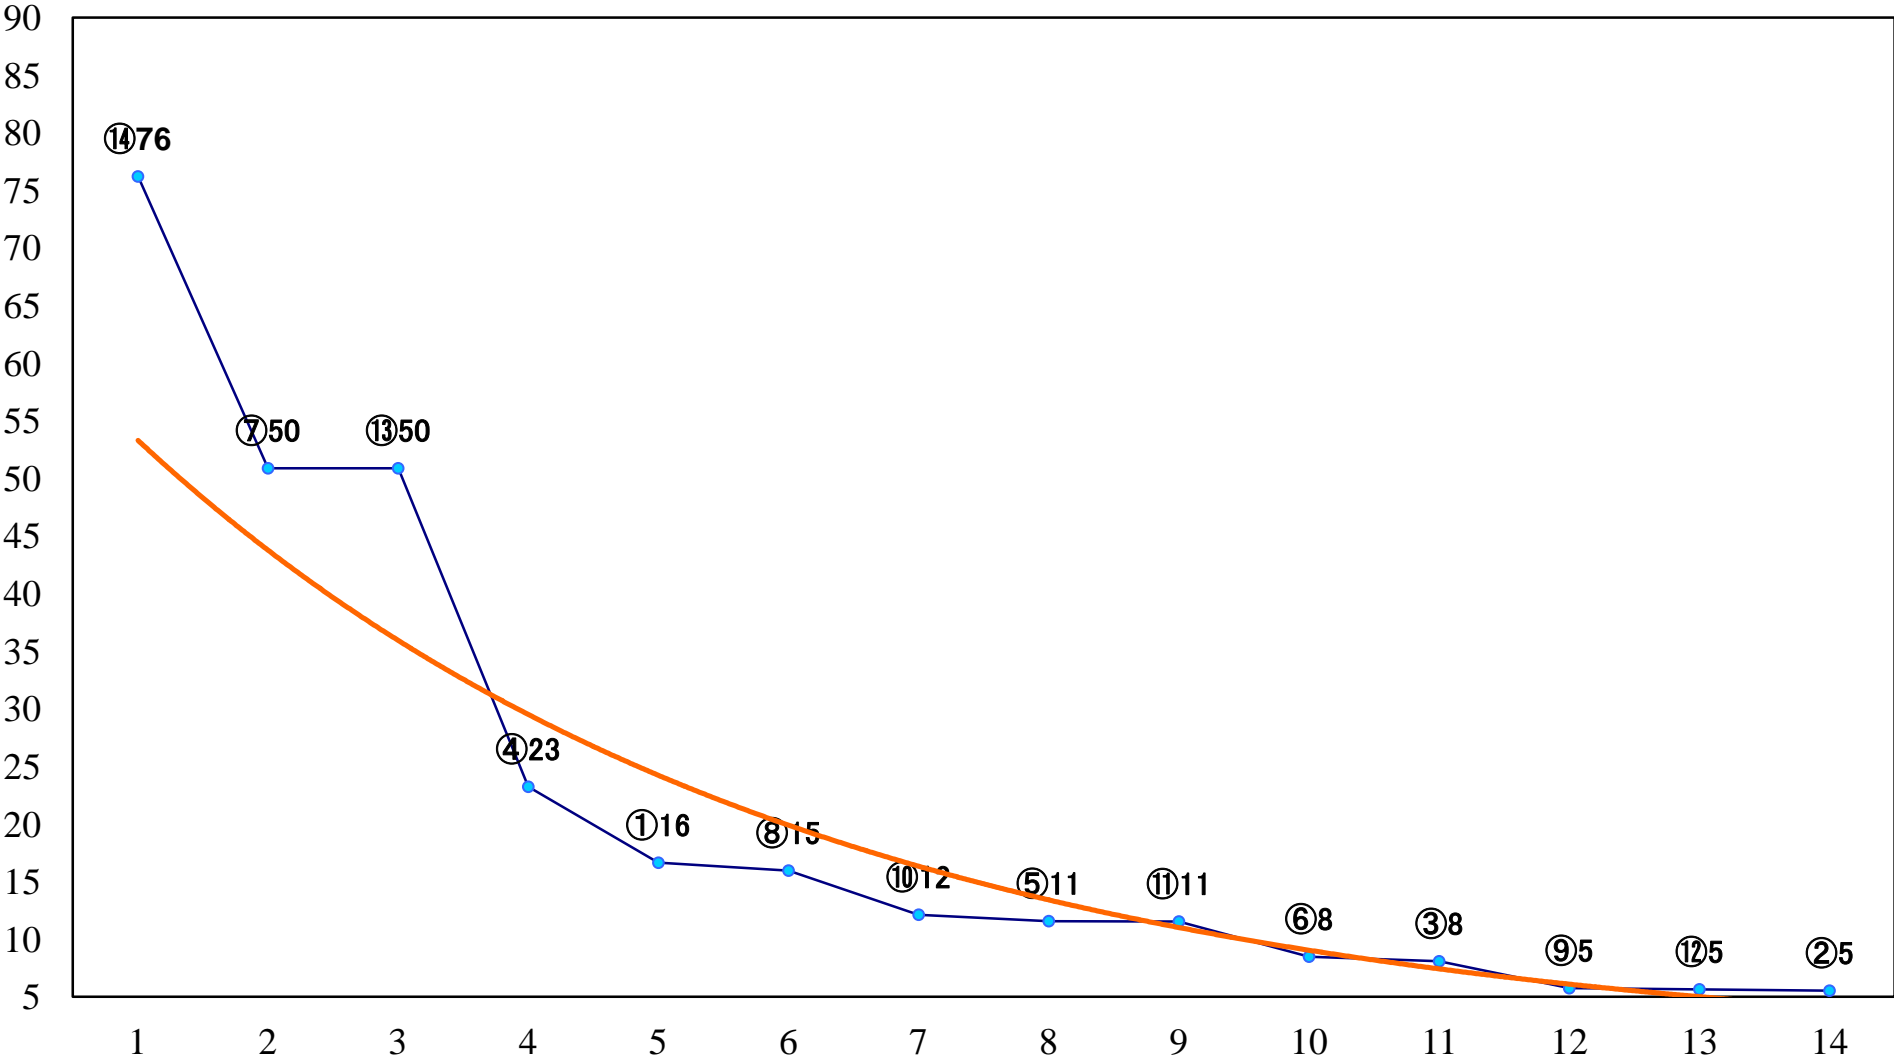

2020年11月20日(金) 大井競馬 1R 14:40
3歳200万円未満 右1600mm

2020年11月20日(金) 大井競馬 2R 15:10
3歳200万円未満 右1200mm

2020年11月20日(金) 大井競馬 3R 15:40
2歳新馬 右1600mm

2020年11月20日(金) 大井競馬 4R 16:10
2歳新馬 右1200mm

2020年11月20日(金) 大井競馬 5R 16:45
2歳290万円以下 右1600mm

2020年11月20日(金) 大井競馬 6R 17:15
2歳290万円以下 右1200mm

2020年11月20日(金) 大井競馬 7R 17:45
C1-二三 右1600mm

2020年11月20日(金) 大井競馬 8R 18:20
C1-二三 右1400mm

2020年11月20日(金) 大井競馬 9R 18:55
C1-二三右1200mm

2020年11月20日(金) 大井競馬 10R 19:30
ガッチリポイント貯まる楽天競馬賞C1選抜 右1800mm