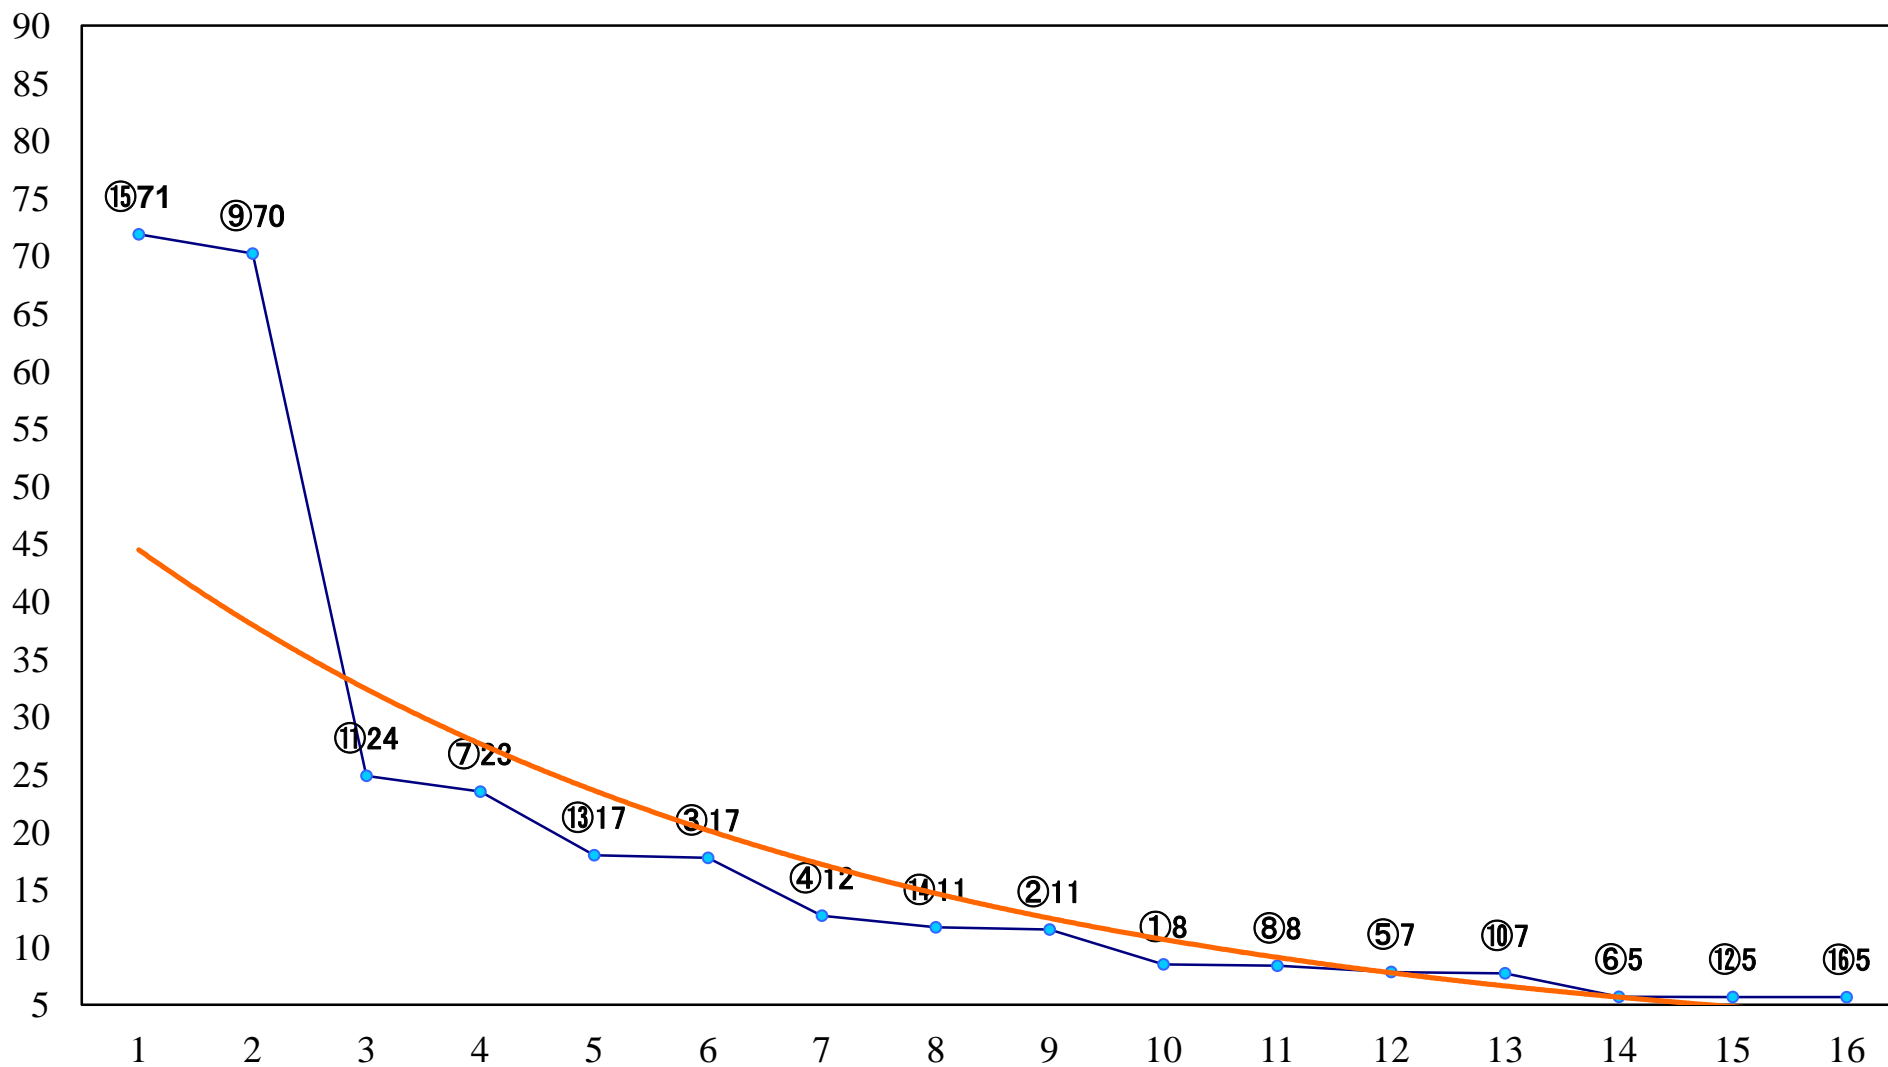

2020年11月20日(金) 大井競馬 1R 14:40
3歳200万円未満 右1600mm

2020年11月20日(金) 大井競馬 2R 15:10
3歳200万円未満 右1200mm

2020年11月20日(金) 大井競馬 3R 15:40
2歳新馬 右1600mm

2020年11月20日(金) 大井競馬 4R 16:10
2歳新馬 右1200mm

2020年11月20日(金) 大井競馬 5R 16:45
2歳290万円以下 右1600mm

2020年11月20日(金) 大井競馬 6R 17:15
2歳290万円以下 右1200mm

2020年11月20日(金) 大井競馬 7R 17:45
C1-二三 右1600mm

2020年11月20日(金) 大井競馬 8R 18:20
C1-二三 右1400mm

2020年11月20日(金) 大井競馬 9R 18:55
C1-二三右1200mm

2020年11月20日(金) 大井競馬 10R 19:30
ガッチリポイント貯まる楽天競馬賞C1選抜 右1800mm