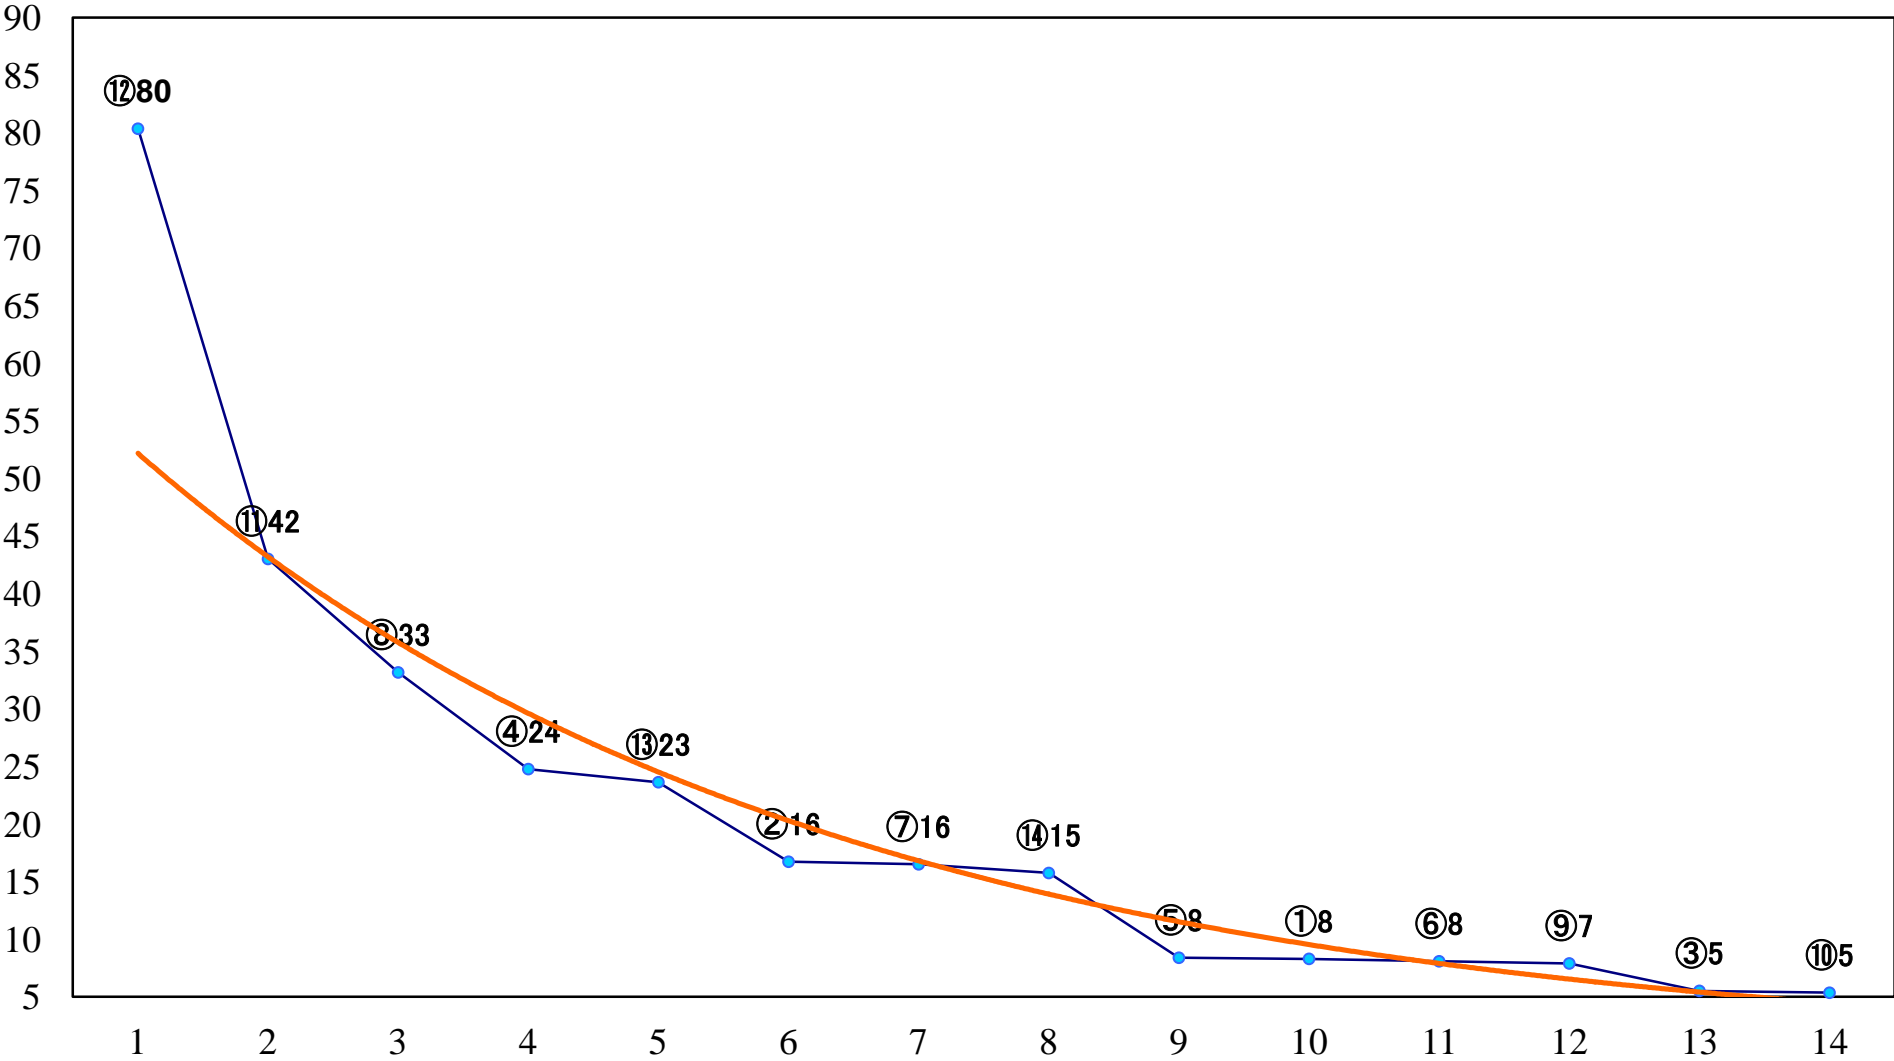

2020年11月20日(金) 大井競馬 1R 14:40
3歳200万円未満 右1600mm

2020年11月20日(金) 大井競馬 2R 15:10
3歳200万円未満 右1200mm

2020年11月20日(金) 大井競馬 3R 15:40
2歳新馬 右1600mm

2020年11月20日(金) 大井競馬 4R 16:10
2歳新馬 右1200mm

2020年11月20日(金) 大井競馬 5R 16:45
2歳290万円以下 右1600mm

2020年11月20日(金) 大井競馬 6R 17:15
2歳290万円以下 右1200mm

2020年11月20日(金) 大井競馬 7R 17:45
C1-二三 右1600mm

2020年11月20日(金) 大井競馬 8R 18:20
C1-二三 右1400mm

2020年11月20日(金) 大井競馬 9R 18:55
C1-二三右1200mm

2020年11月20日(金) 大井競馬 10R 19:30
ガッチリポイント貯まる楽天競馬賞C1選抜 右1800mm