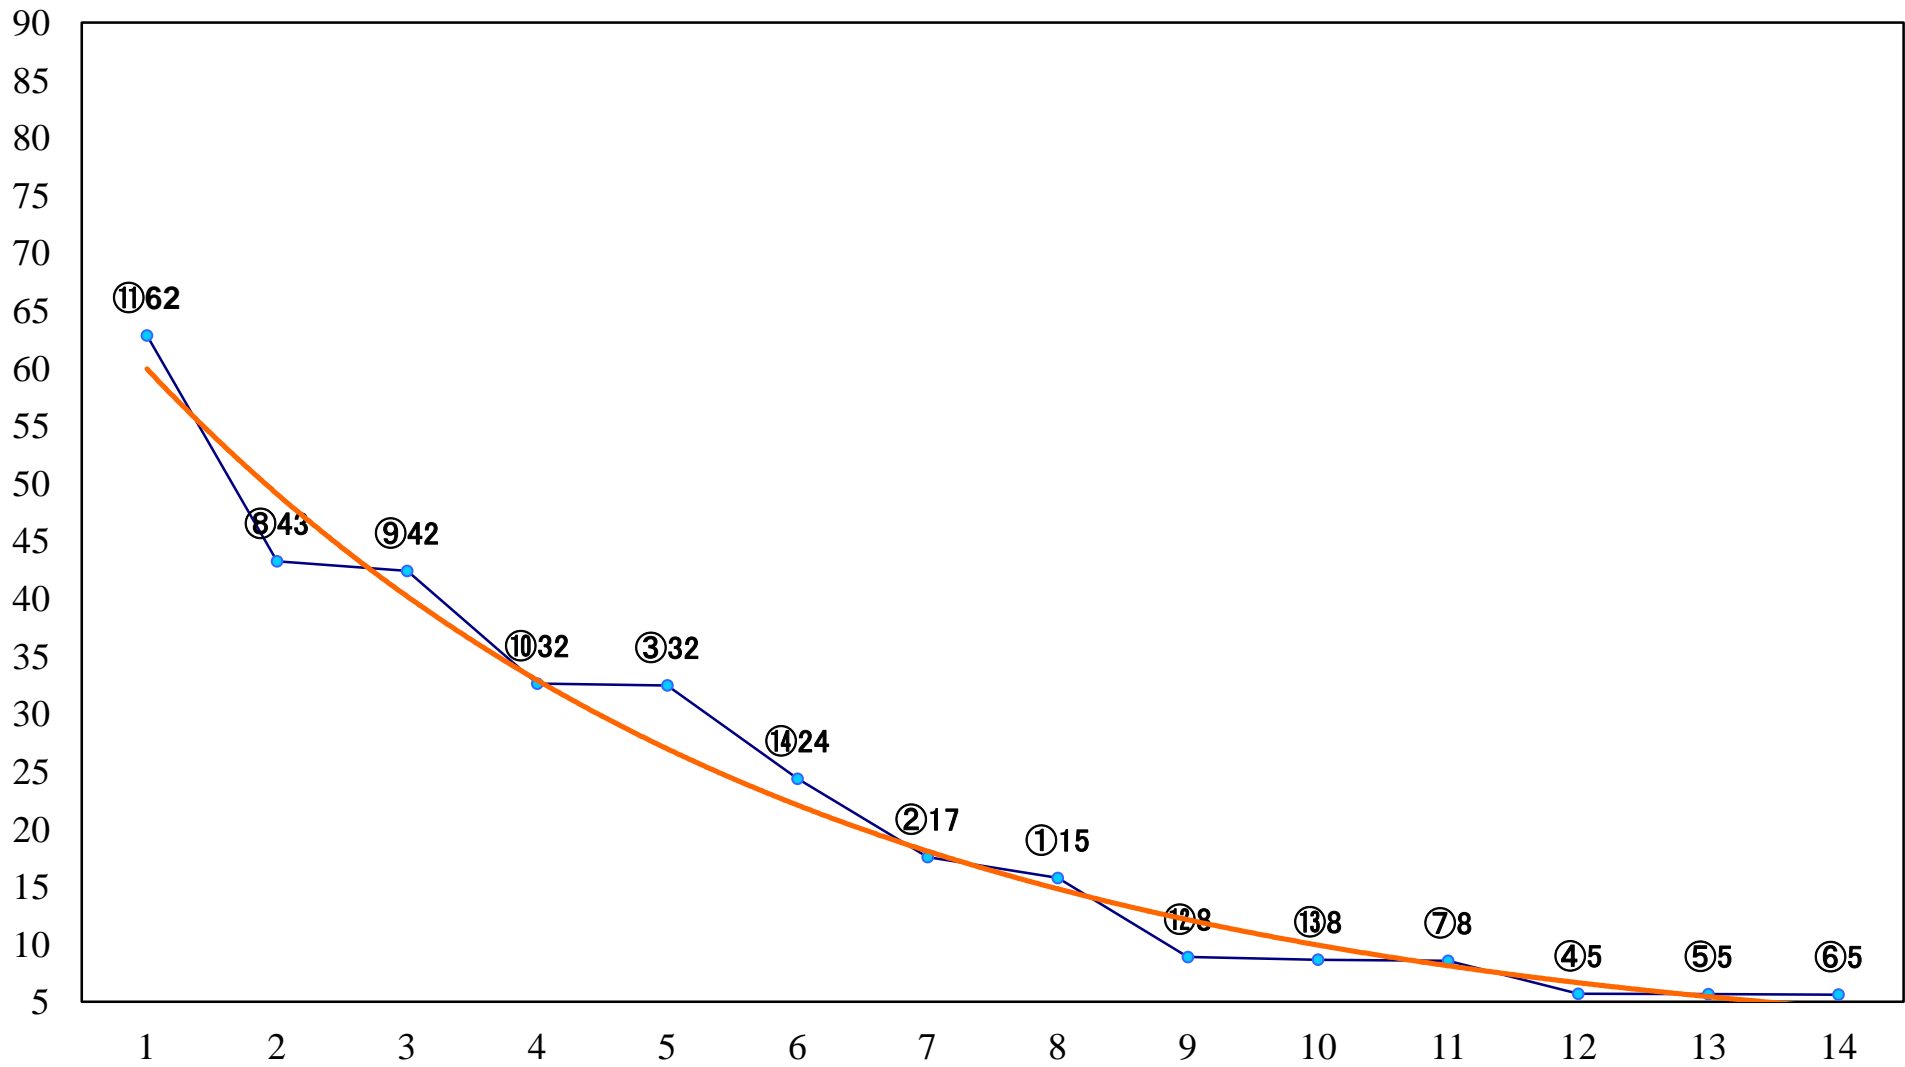

2020年11月20日(金) 大井競馬 1R 14:40
3歳200万円未満 右1600mm

2020年11月20日(金) 大井競馬 2R 15:10
3歳200万円未満 右1200mm

2020年11月20日(金) 大井競馬 3R 15:40
2歳新馬 右1600mm

2020年11月20日(金) 大井競馬 4R 16:10
2歳新馬 右1200mm

2020年11月20日(金) 大井競馬 5R 16:45
2歳290万円以下 右1600mm

2020年11月20日(金) 大井競馬 6R 17:15
2歳290万円以下 右1200mm

2020年11月20日(金) 大井競馬 7R 17:45
C1-二三 右1600mm

2020年11月20日(金) 大井競馬 8R 18:20
C1-二三 右1400mm

2020年11月20日(金) 大井競馬 9R 18:55
C1-二三右1200mm

2020年11月20日(金) 大井競馬 10R 19:30
ガッチリポイント貯まる楽天競馬賞C1選抜 右1800mm