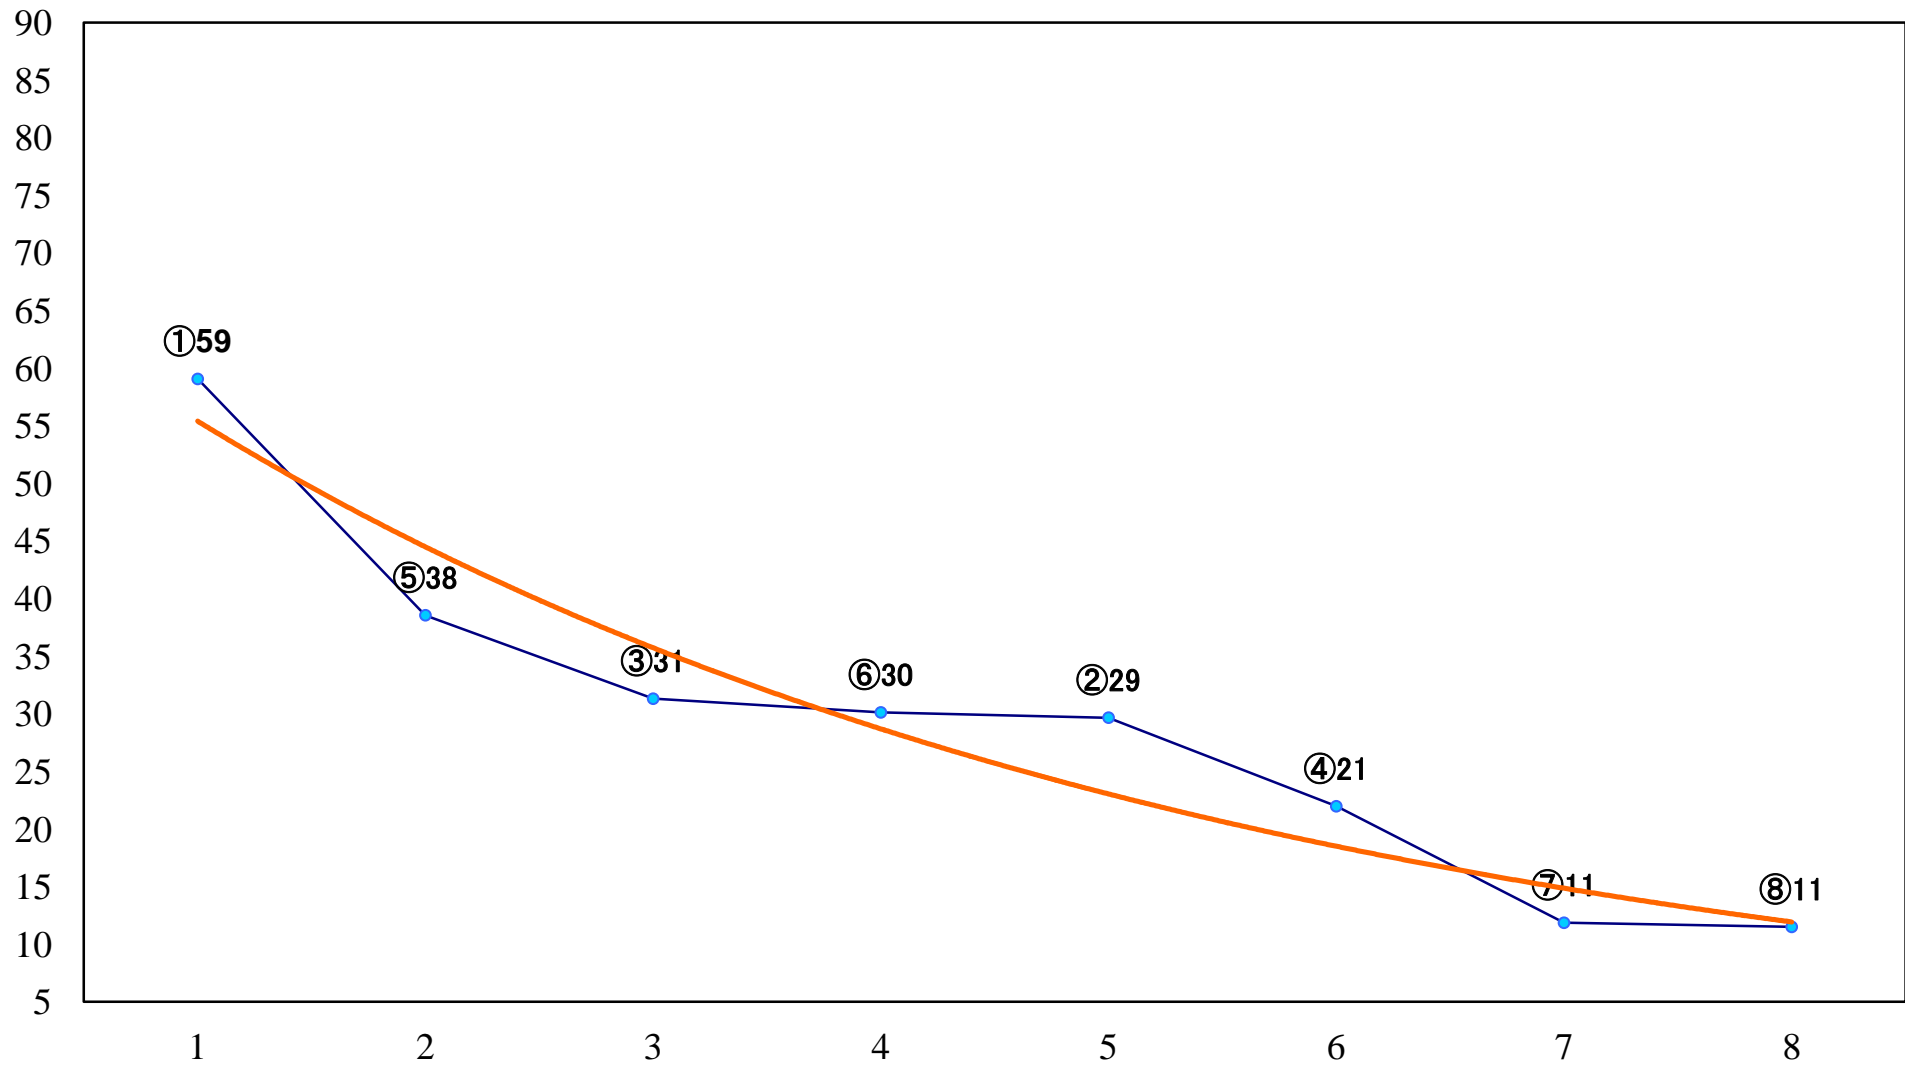

2020年11月20日(金) 大井競馬 1R 14:40
3歳200万円未満 右1600mm

2020年11月20日(金) 大井競馬 2R 15:10
3歳200万円未満 右1200mm

2020年11月20日(金) 大井競馬 3R 15:40
2歳新馬 右1600mm

2020年11月20日(金) 大井競馬 4R 16:10
2歳新馬 右1200mm

2020年11月20日(金) 大井競馬 5R 16:45
2歳290万円以下 右1600mm

2020年11月20日(金) 大井競馬 6R 17:15
2歳290万円以下 右1200mm

2020年11月20日(金) 大井競馬 7R 17:45
C1-二三 右1600mm

2020年11月20日(金) 大井競馬 8R 18:20
C1-二三 右1400mm

2020年11月20日(金) 大井競馬 9R 18:55
C1-二三右1200mm

2020年11月20日(金) 大井競馬 10R 19:30
ガッチリポイント貯まる楽天競馬賞C1選抜 右1800mm