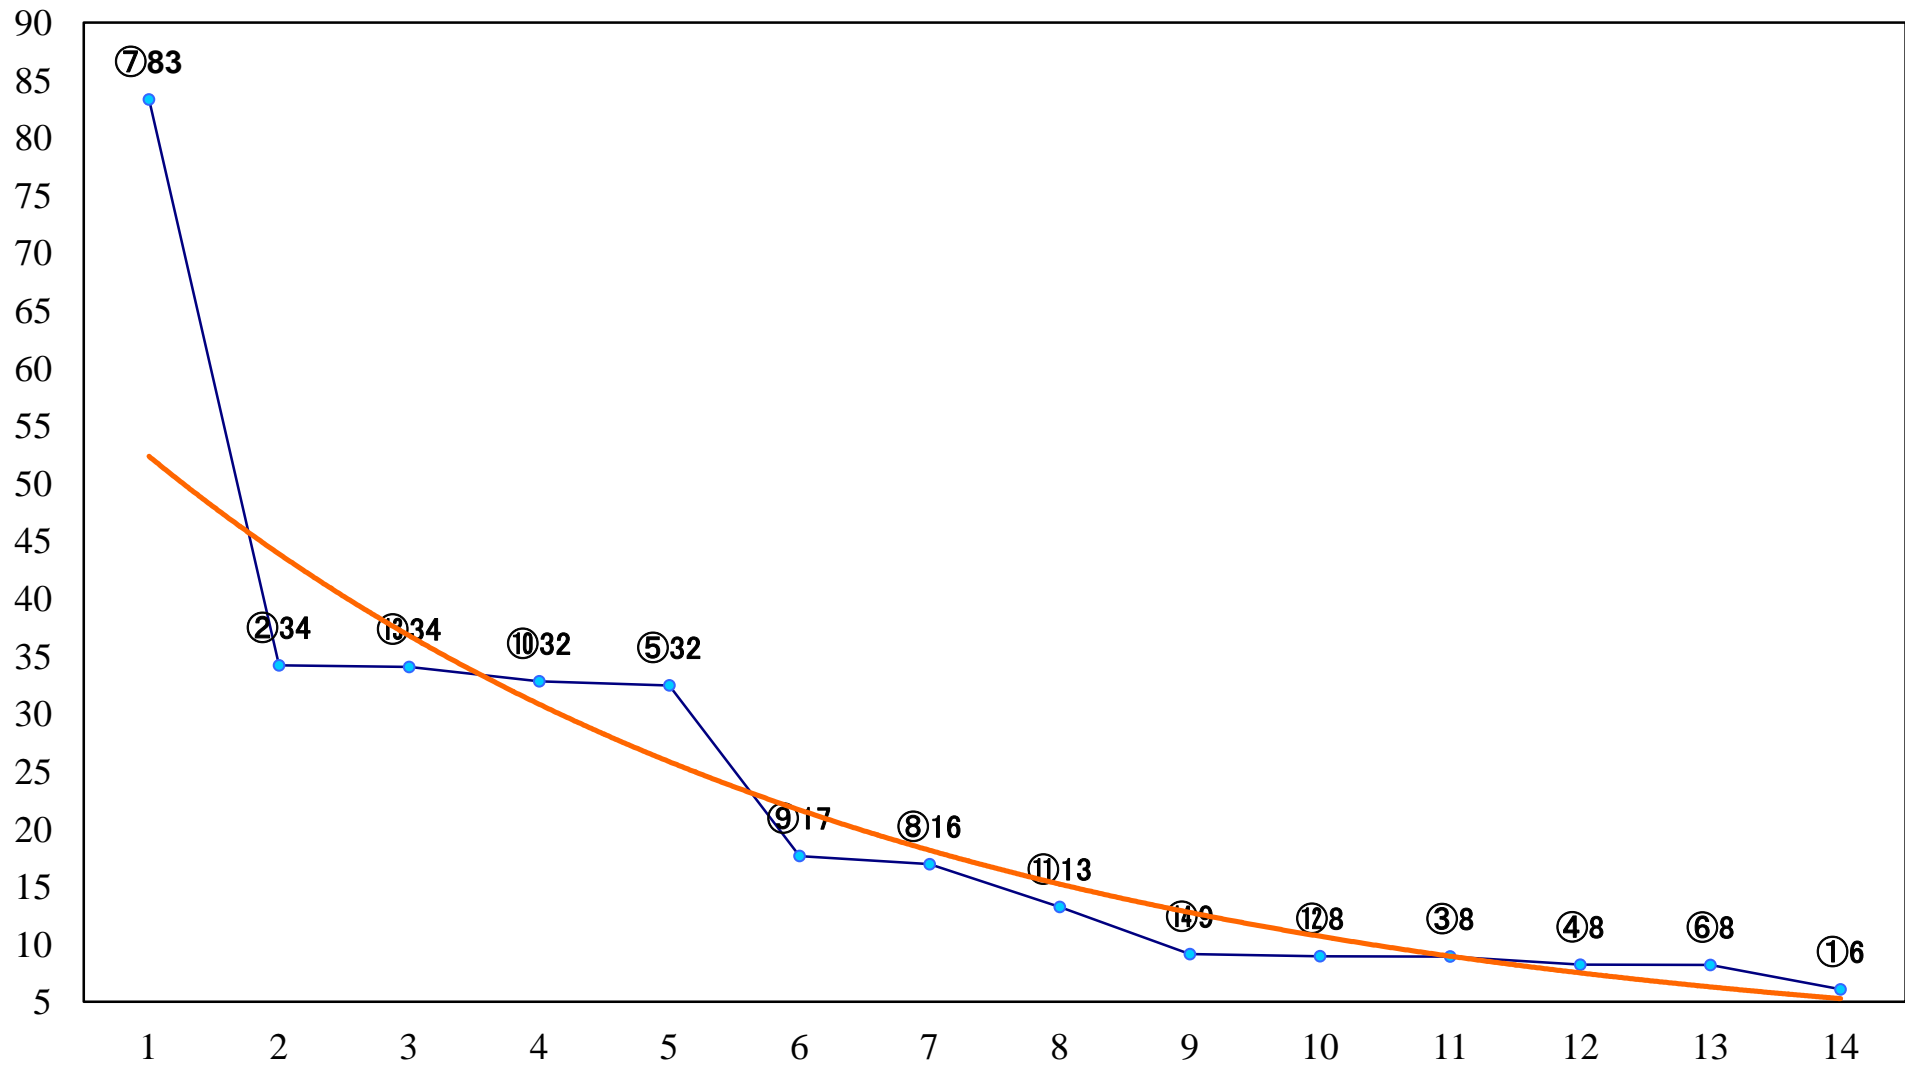

2020年11月20日(金) 大井競馬 6R 17:15
2歳290万円以下 右1200mm

2020年11月20日(金) 大井競馬 7R 17:45
C1-二三 右1600mm

2020年11月20日(金) 大井競馬 8R 18:20
C1-二三 右1400mm

2020年11月20日(金) 大井競馬 9R 18:55
C1-二三右1200mm

2020年11月20日(金) 大井競馬 10R 19:30
ガッチリポイント貯まる楽天競馬賞C1選抜 右1800mm