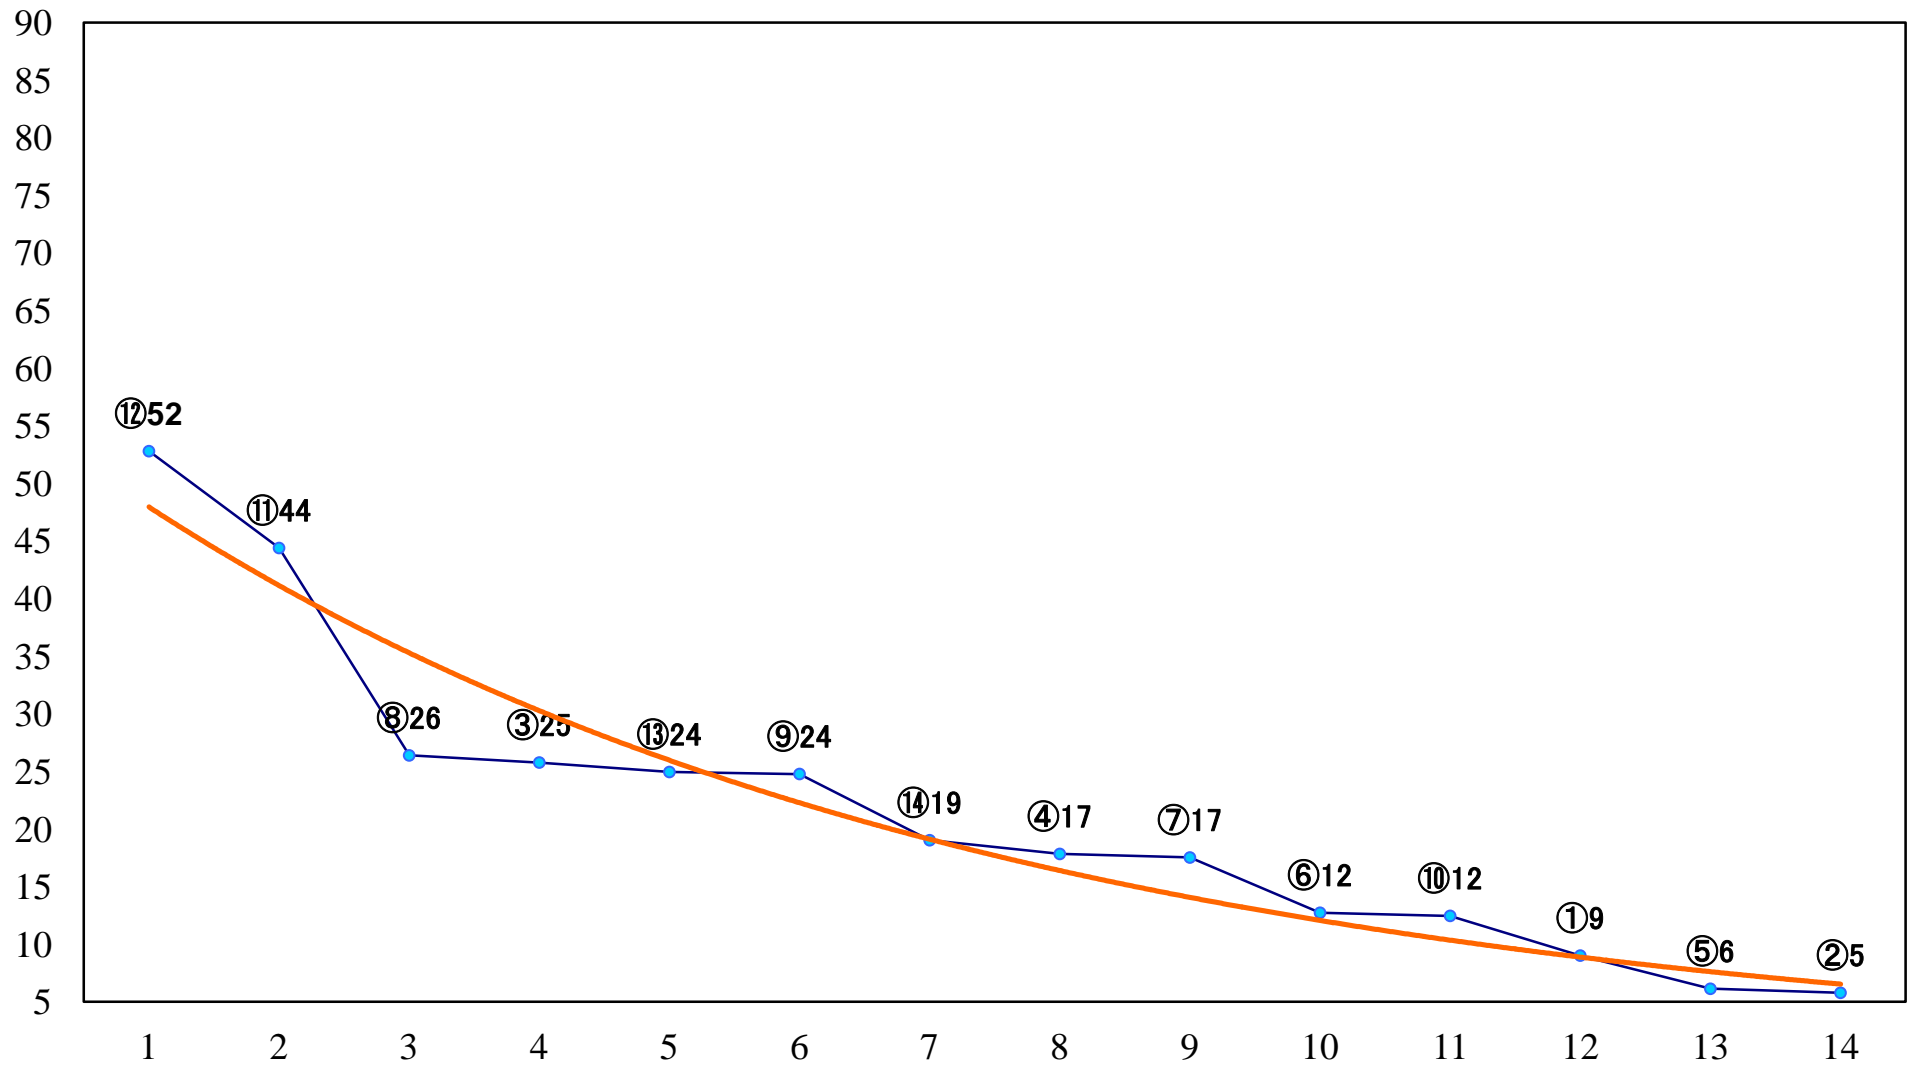

2020年11月20日(金) 大井競馬 1R 14:40
3歳200万円未満 右1600mm

2020年11月20日(金) 大井競馬 2R 15:10
3歳200万円未満 右1200mm

2020年11月20日(金) 大井競馬 3R 15:40
2歳新馬 右1600mm

2020年11月20日(金) 大井競馬 4R 16:10
2歳新馬 右1200mm

2020年11月20日(金) 大井競馬 5R 16:45
2歳290万円以下 右1600mm

2020年11月20日(金) 大井競馬 6R 17:15
2歳290万円以下 右1200mm

2020年11月20日(金) 大井競馬 7R 17:45
C1-二三 右1600mm

2020年11月20日(金) 大井競馬 8R 18:20
C1-二三 右1400mm

2020年11月20日(金) 大井競馬 9R 18:55
C1-二三右1200mm

2020年11月20日(金) 大井競馬 10R 19:30
ガッチリポイント貯まる楽天競馬賞C1選抜 右1800mm