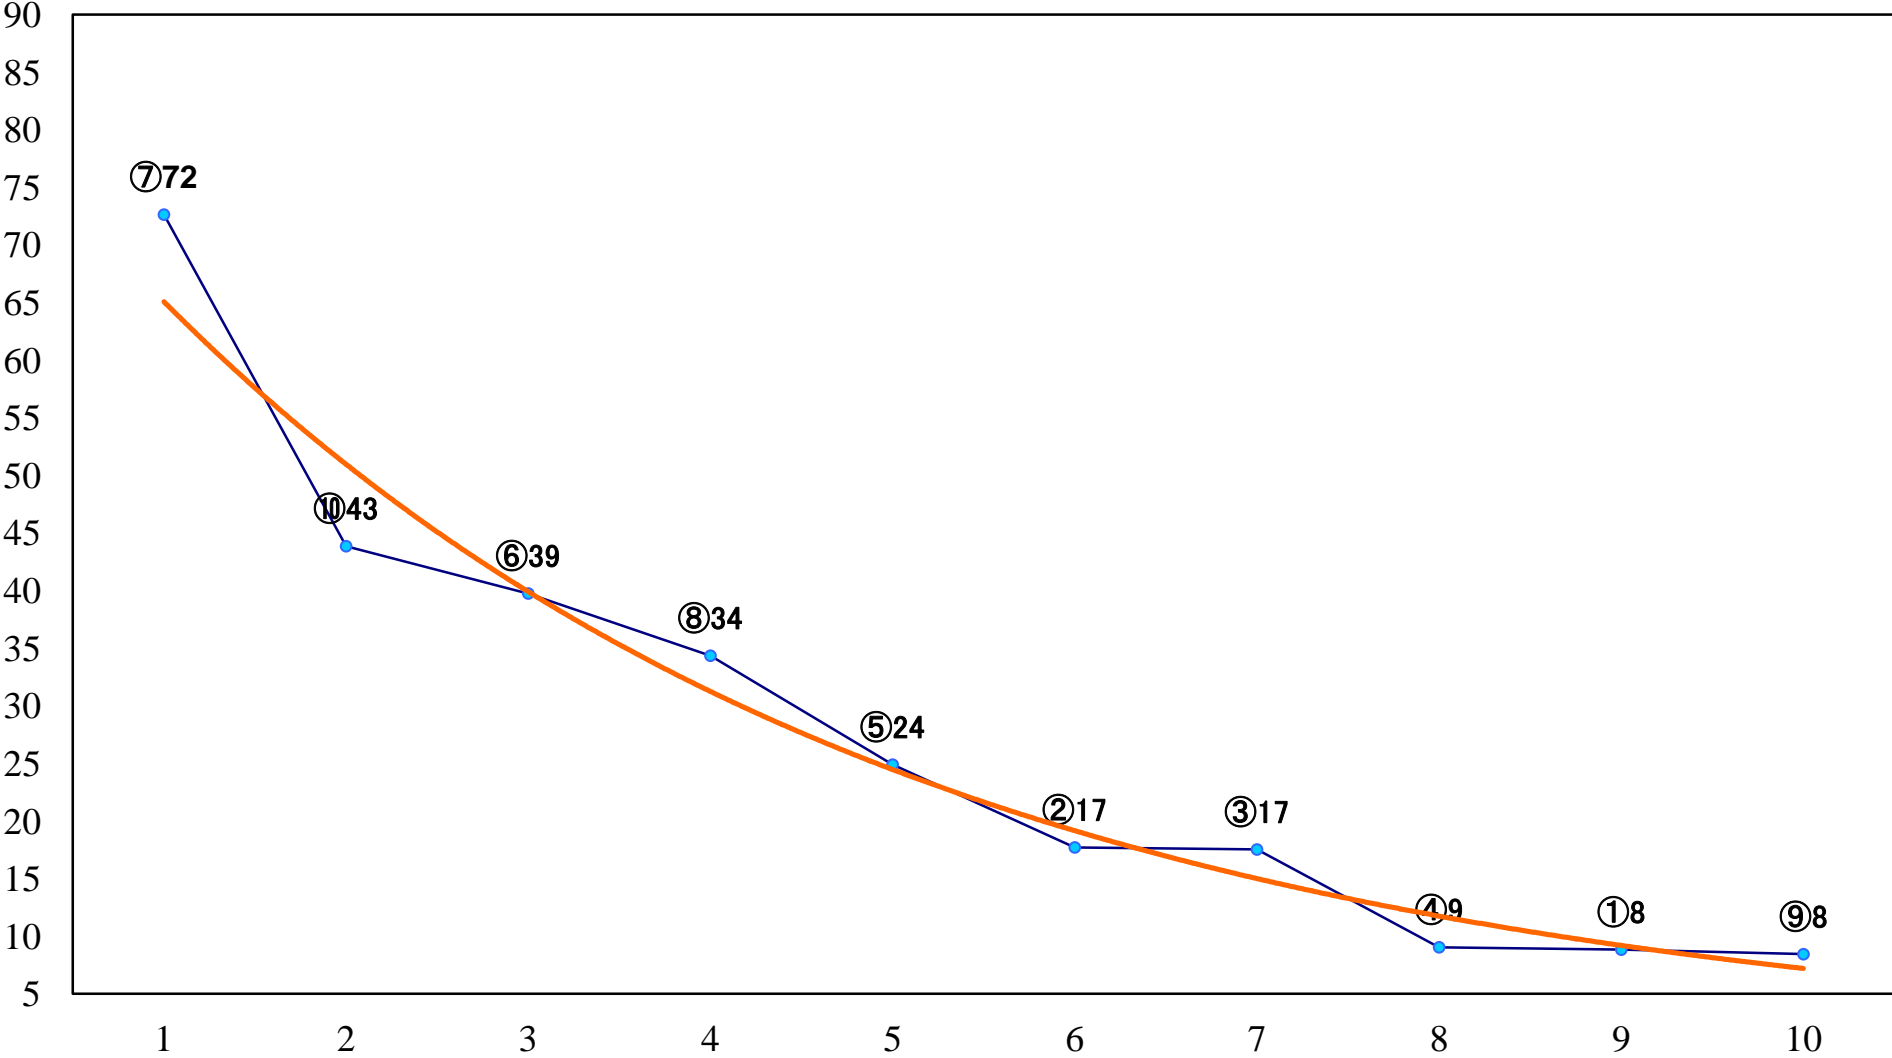

2020年11月20日(金) 大井競馬 1R 14:40
3歳200万円未満 右1600mm

2020年11月20日(金) 大井競馬 2R 15:10
3歳200万円未満 右1200mm

2020年11月20日(金) 大井競馬 3R 15:40
2歳新馬 右1600mm

2020年11月20日(金) 大井競馬 4R 16:10
2歳新馬 右1200mm

2020年11月20日(金) 大井競馬 5R 16:45
2歳290万円以下 右1600mm

2020年11月20日(金) 大井競馬 6R 17:15
2歳290万円以下 右1200mm

2020年11月20日(金) 大井競馬 7R 17:45
C1-二三 右1600mm

2020年11月20日(金) 大井競馬 8R 18:20
C1-二三 右1400mm

2020年11月20日(金) 大井競馬 9R 18:55
C1-二三右1200mm

2020年11月20日(金) 大井競馬 10R 19:30
ガッチリポイント貯まる楽天競馬賞C1選抜 右1800mm