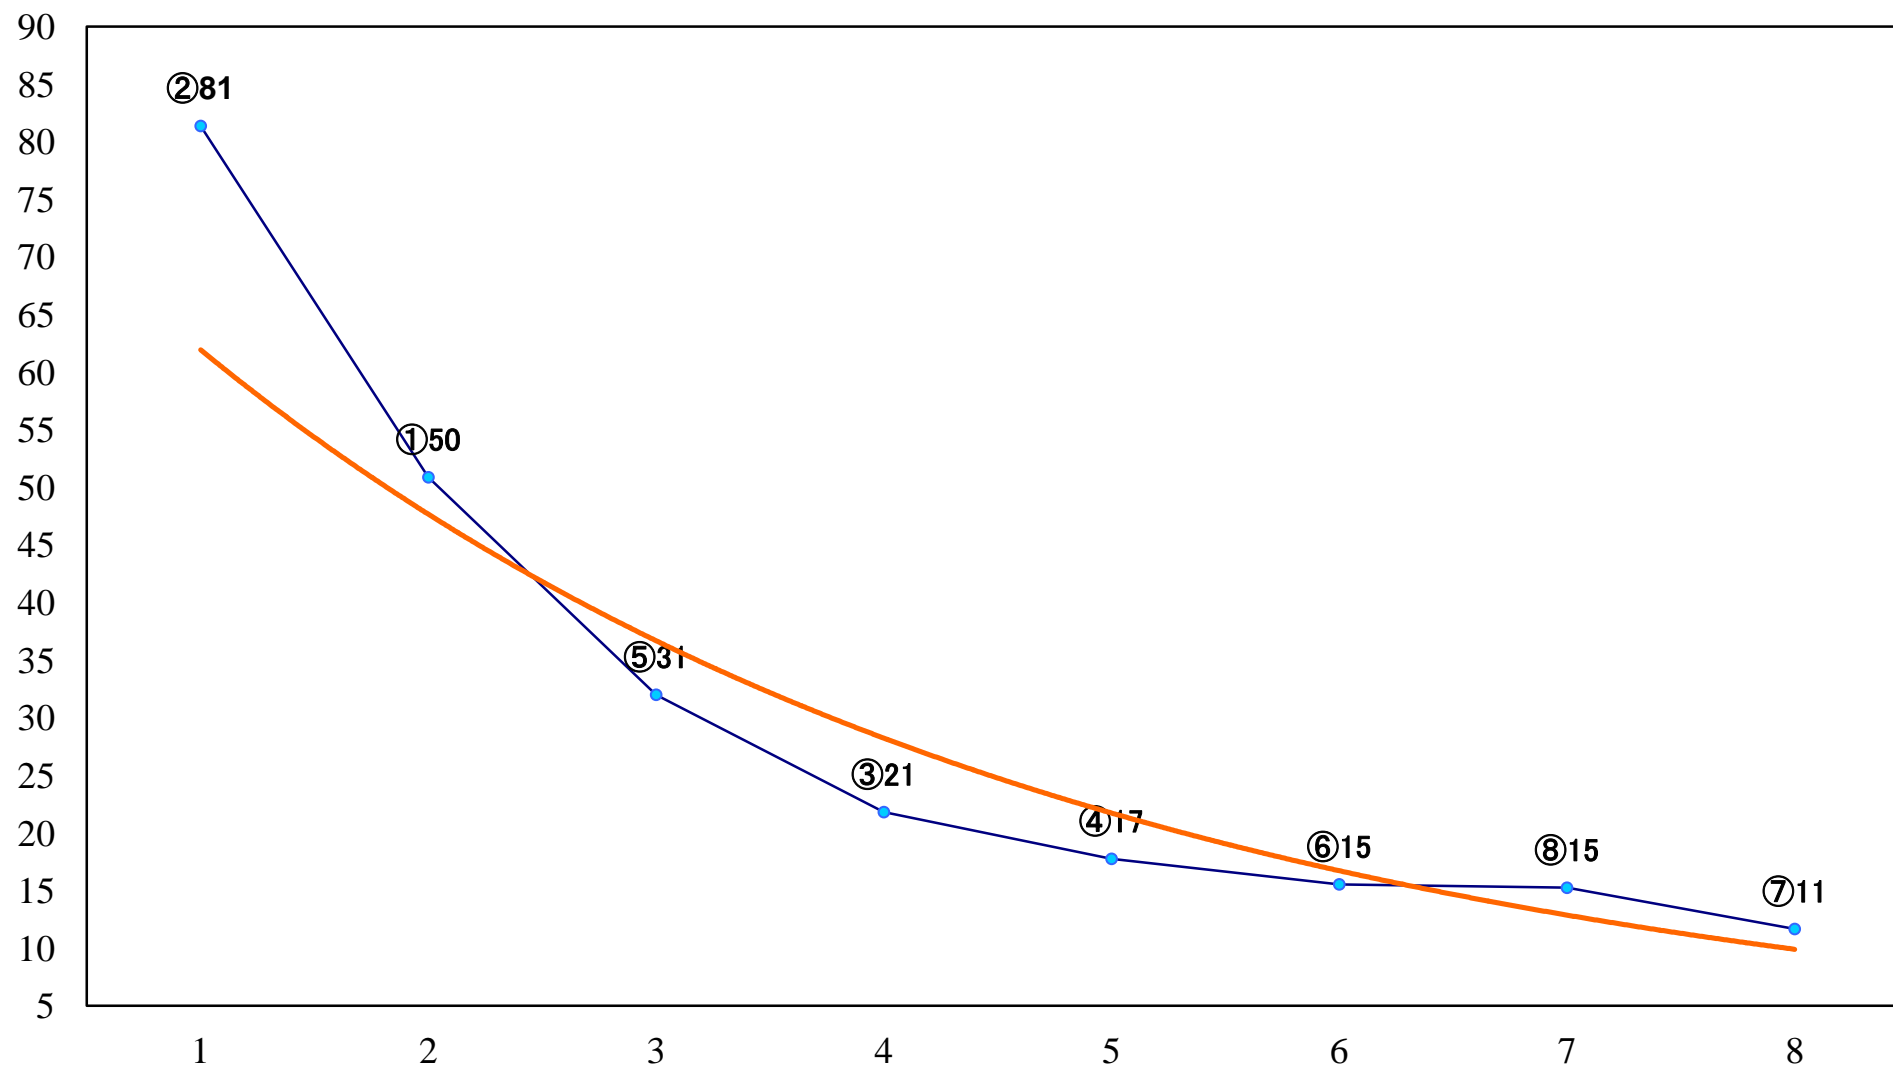

2020年11月20日(金) 大井競馬 1R 14:40
3歳200万円未満 右1600mm

2020年11月20日(金) 大井競馬 2R 15:10
3歳200万円未満 右1200mm

2020年11月20日(金) 大井競馬 3R 15:40
2歳新馬 右1600mm

2020年11月20日(金) 大井競馬 4R 16:10
2歳新馬 右1200mm

2020年11月20日(金) 大井競馬 5R 16:45
2歳290万円以下 右1600mm

2020年11月20日(金) 大井競馬 6R 17:15
2歳290万円以下 右1200mm

2020年11月20日(金) 大井競馬 7R 17:45
C1-二三 右1600mm

2020年11月20日(金) 大井競馬 8R 18:20
C1-二三 右1400mm

2020年11月20日(金) 大井競馬 9R 18:55
C1-二三右1200mm

2020年11月20日(金) 大井競馬 10R 19:30
ガッチリポイント貯まる楽天競馬賞C1選抜 右1800mm