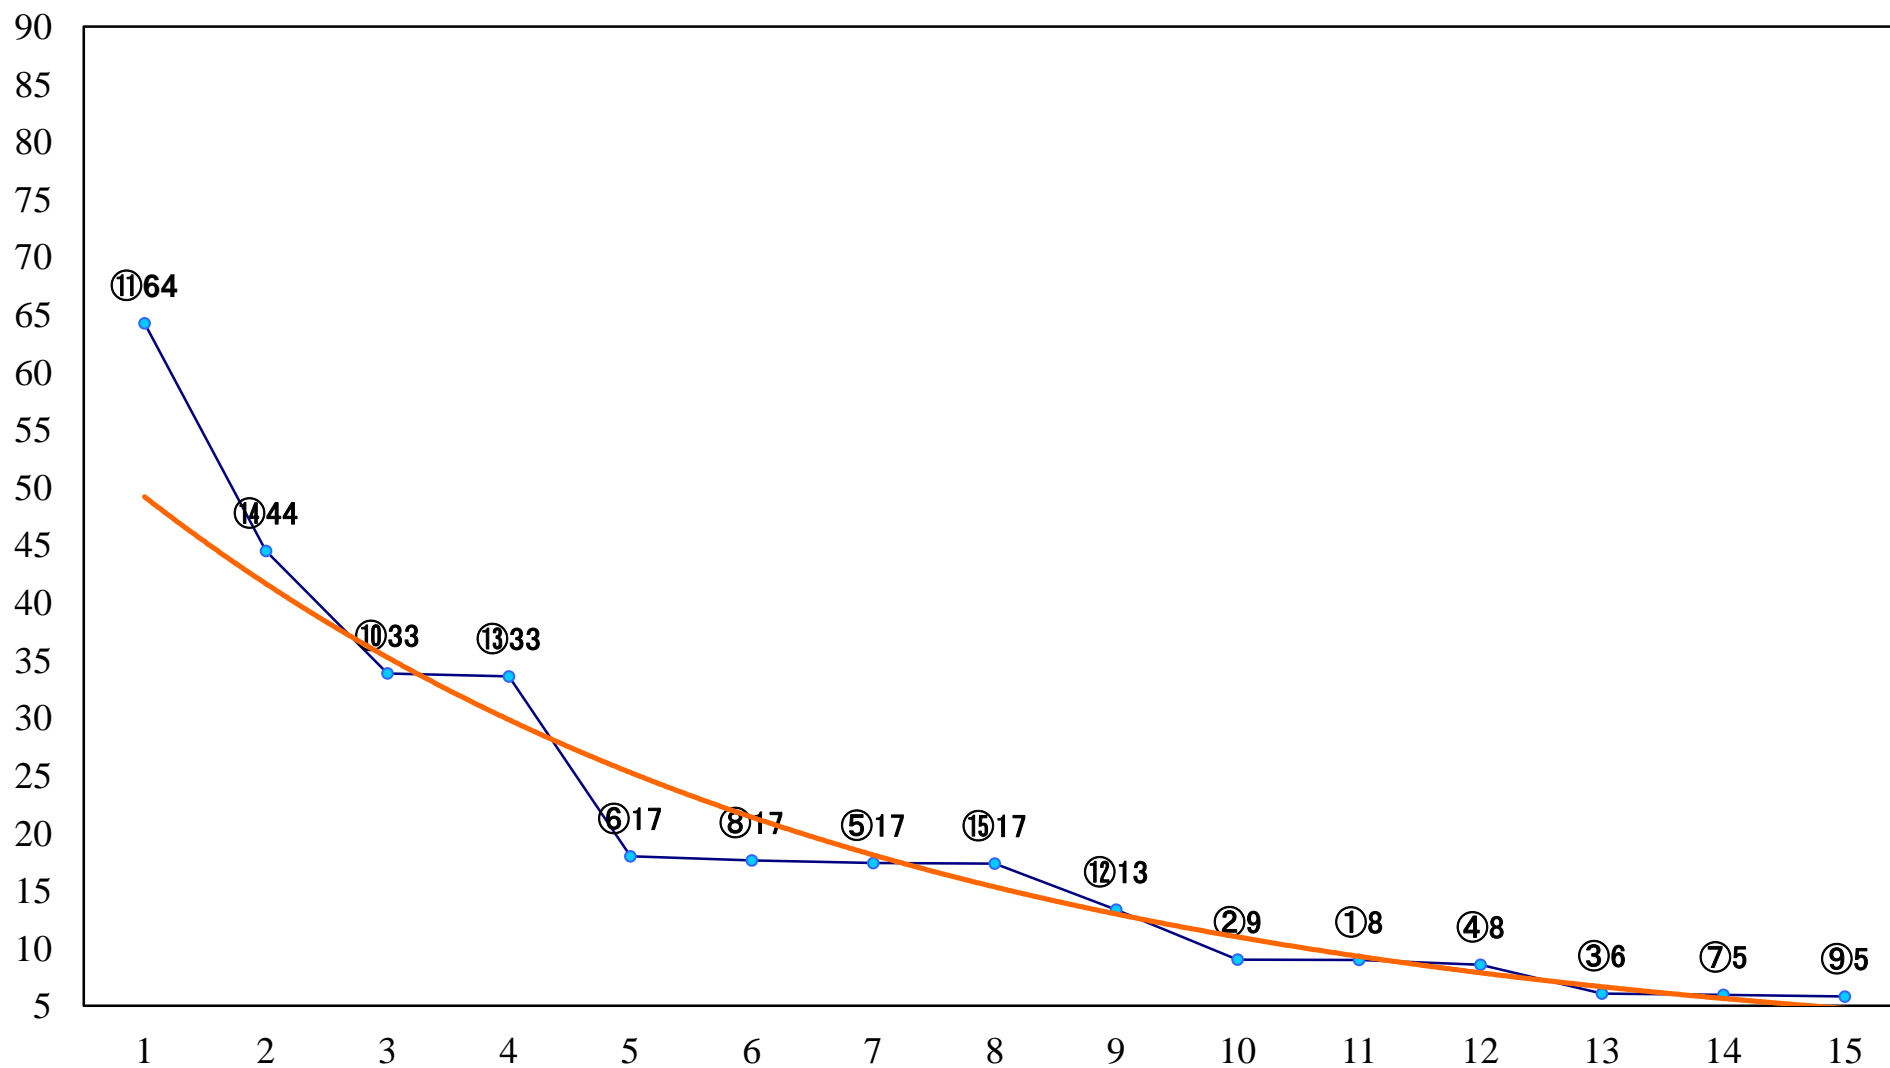

2020年11月20日(金) 大井競馬 6R 17:15
2歳290万円以下 右1200mm

2020年11月20日(金) 大井競馬 7R 17:45
C1-二三 右1600mm

2020年11月20日(金) 大井競馬 8R 18:20
C1-二三 右1400mm

2020年11月20日(金) 大井競馬 9R 18:55
C1-二三右1200mm

2020年11月20日(金) 大井競馬 10R 19:30
ガッチリポイント貯まる楽天競馬賞C1選抜 右1800mm