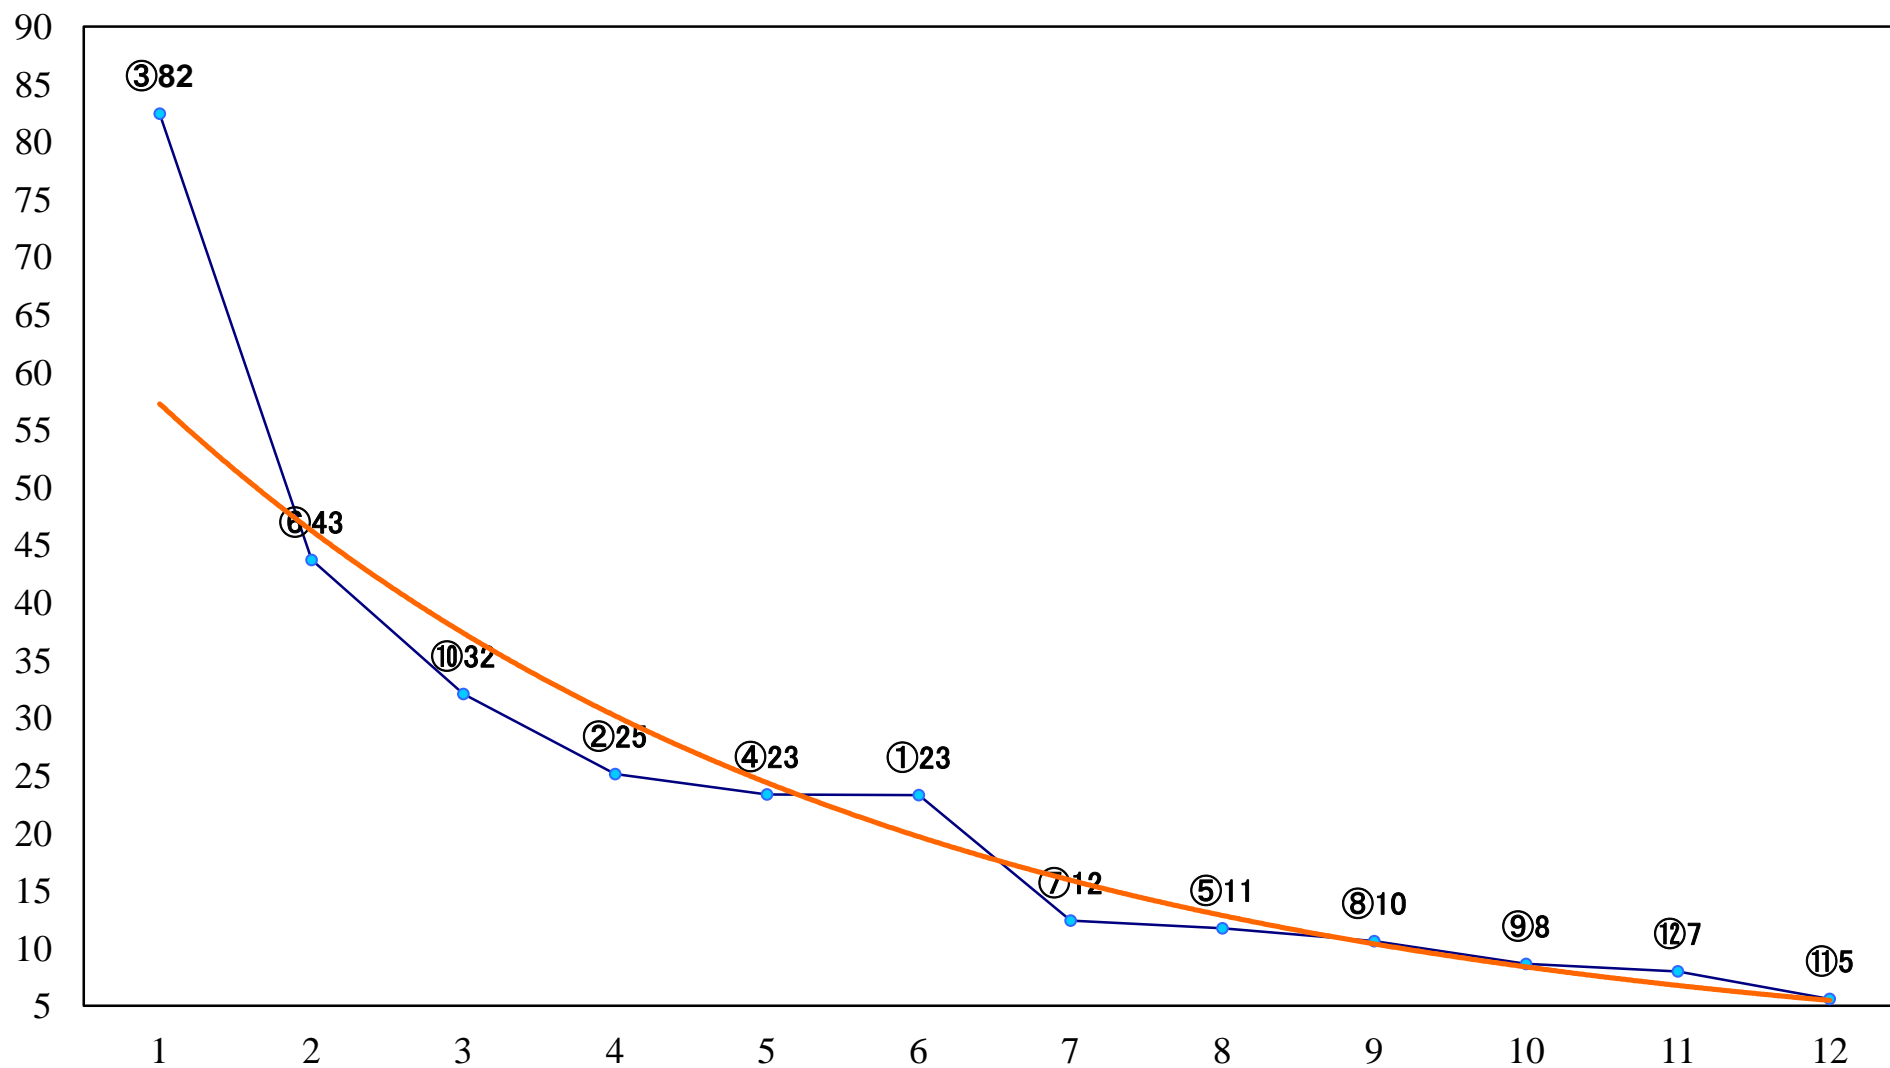

2020年11月24日(火) 浦和競馬 1R 10:30  
3歳三 左1400mm

2020年11月24日(火) 浦和競馬 2R 11:00  
3歳二 左1400mm

2020年11月24日(火) 浦和競馬 4R 12:00  
C2三 四 左1500mm

2020年11月24日(火) 浦和競馬 5R 12:30  
J認 新風特別2歳一 左1500mm

2020年11月24日(火) 浦和競馬 6R 13:05  
浦和800ラウンドC3選抜馬 左800mm