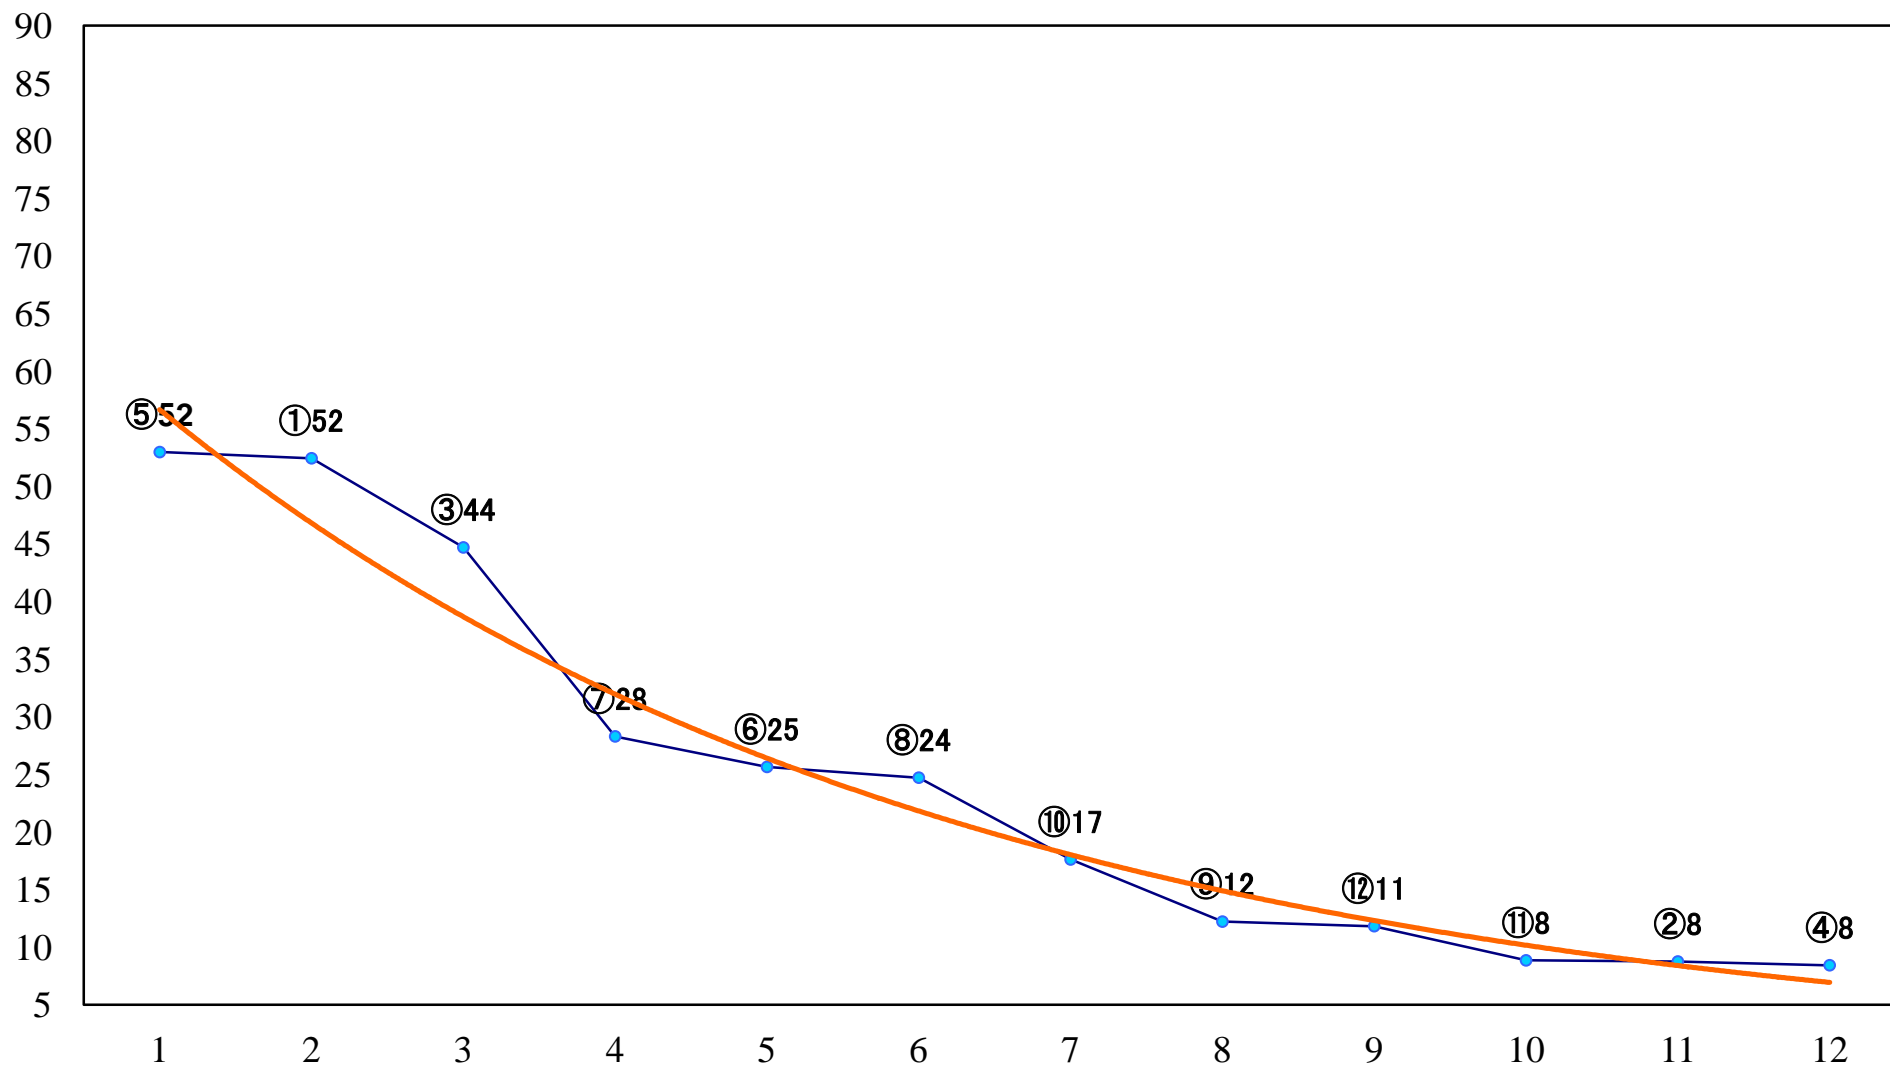

2020年11月24日(火) 浦和競馬 7R 13:40  
埼玉県養豚協会賞C2三 四 左1400mm

2020年11月24日(火) 浦和競馬 8R 14:15  
埼玉県養鶏協会賞C1三四 左1400mm

2020年11月24日(火) 浦和競馬 9R 14:50  
埼玉県養蜂協会賞C1三四 左1500mm

2020年11月24日(火) 浦和競馬 10R 15:25  
初霜特別B2二B3一 左1400mm