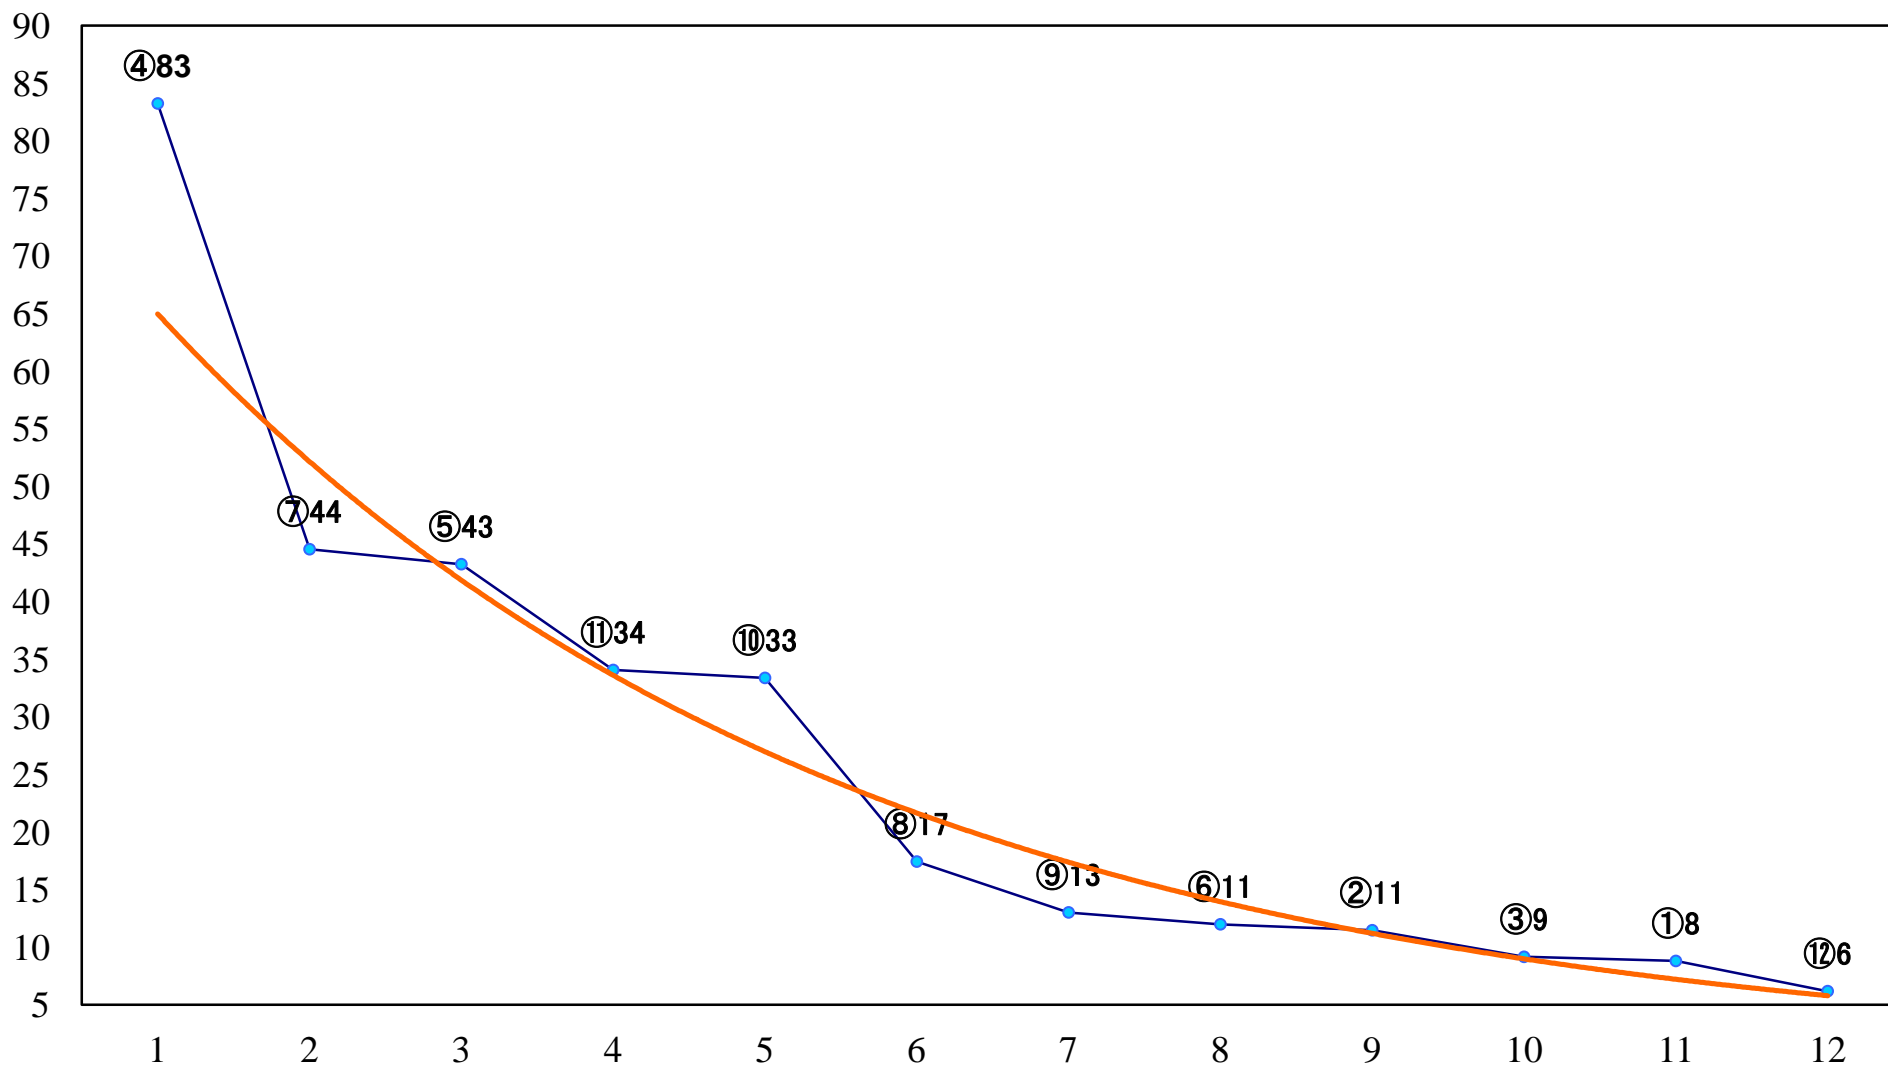

2020年11月24日(火) 浦和競馬 8R 14:15
埼玉県養鶏協会賞C1三四 左1400mm