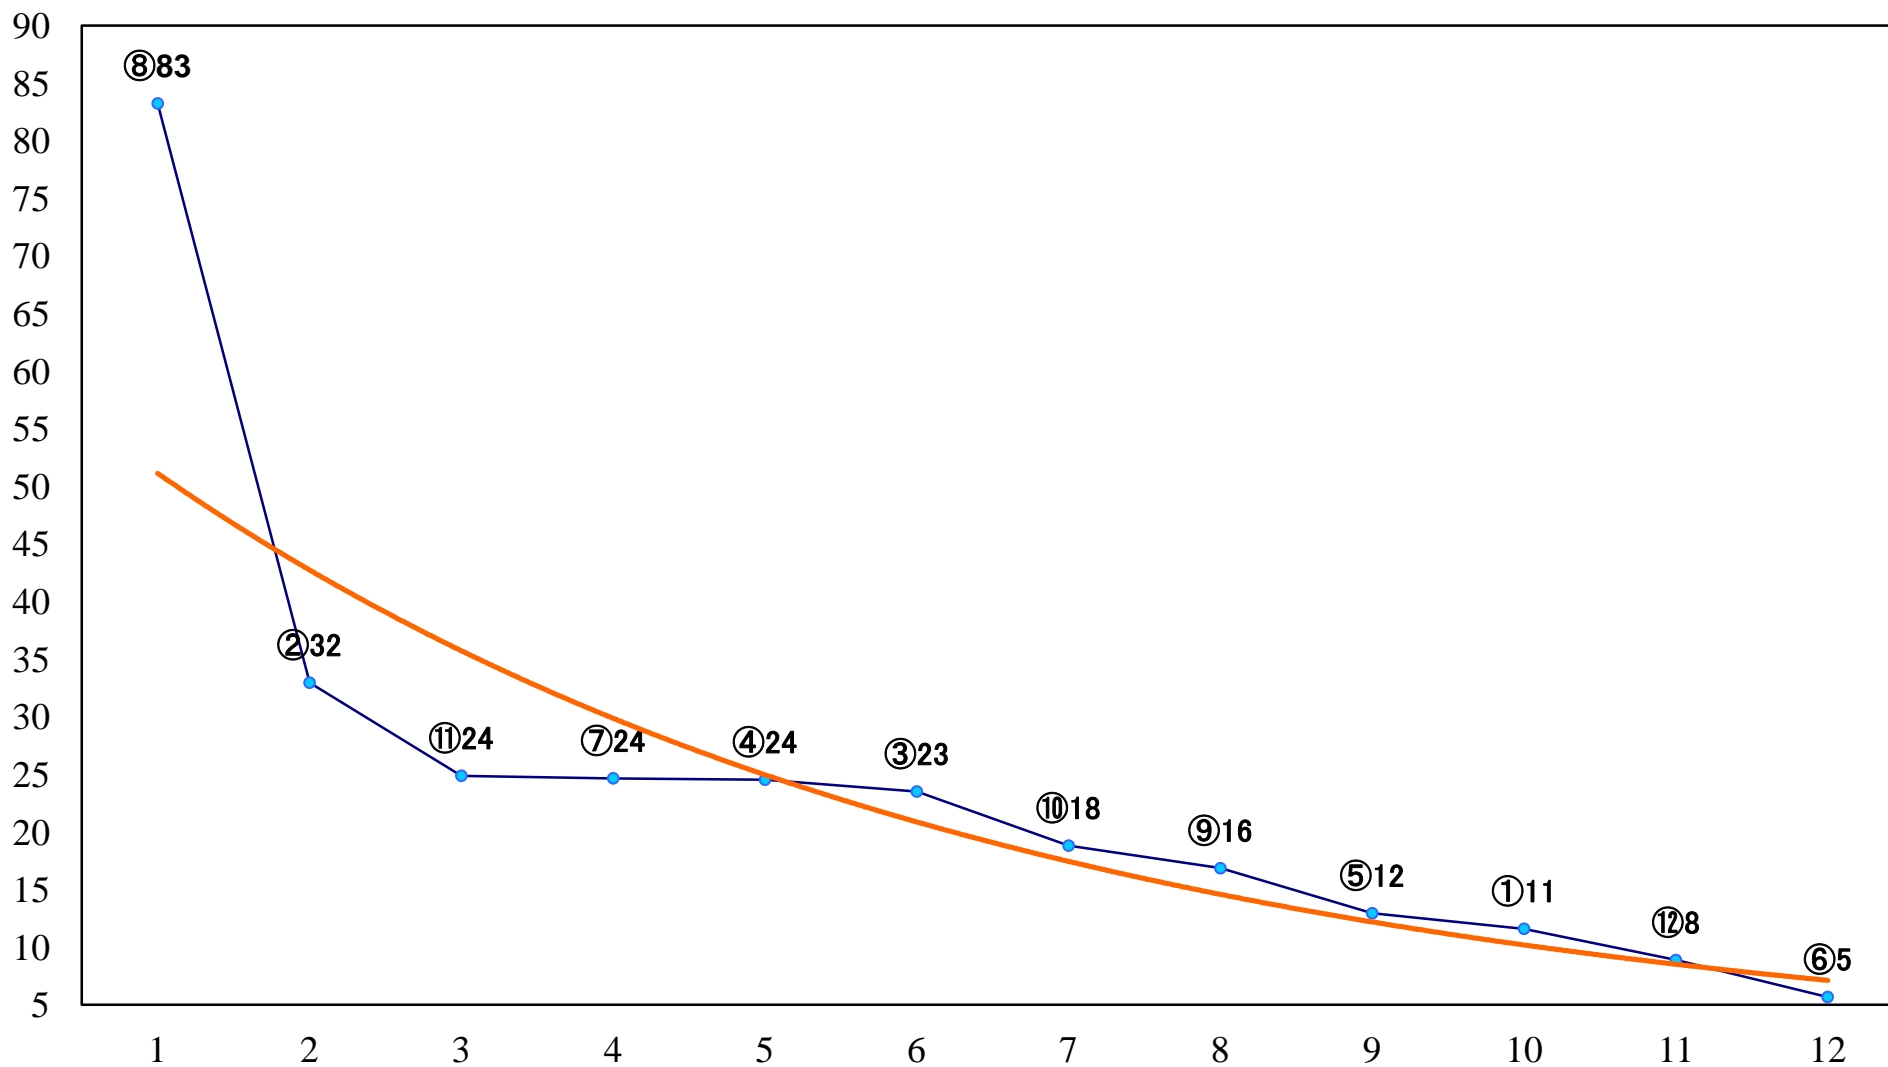

2020年11月24日(火) 浦和競馬 7R 13:40  
埼玉県養豚協会賞C2三 四 左1400mm

2020年11月24日(火) 浦和競馬 8R 14:15  
埼玉県養鶏協会賞C1三四 左1400mm

2020年11月24日(火) 浦和競馬 9R 14:50  
埼玉県養蜂協会賞C1三四 左1500mm

2020年11月24日(火) 浦和競馬 10R 15:25  
初霜特別B2二B3一 左1400mm