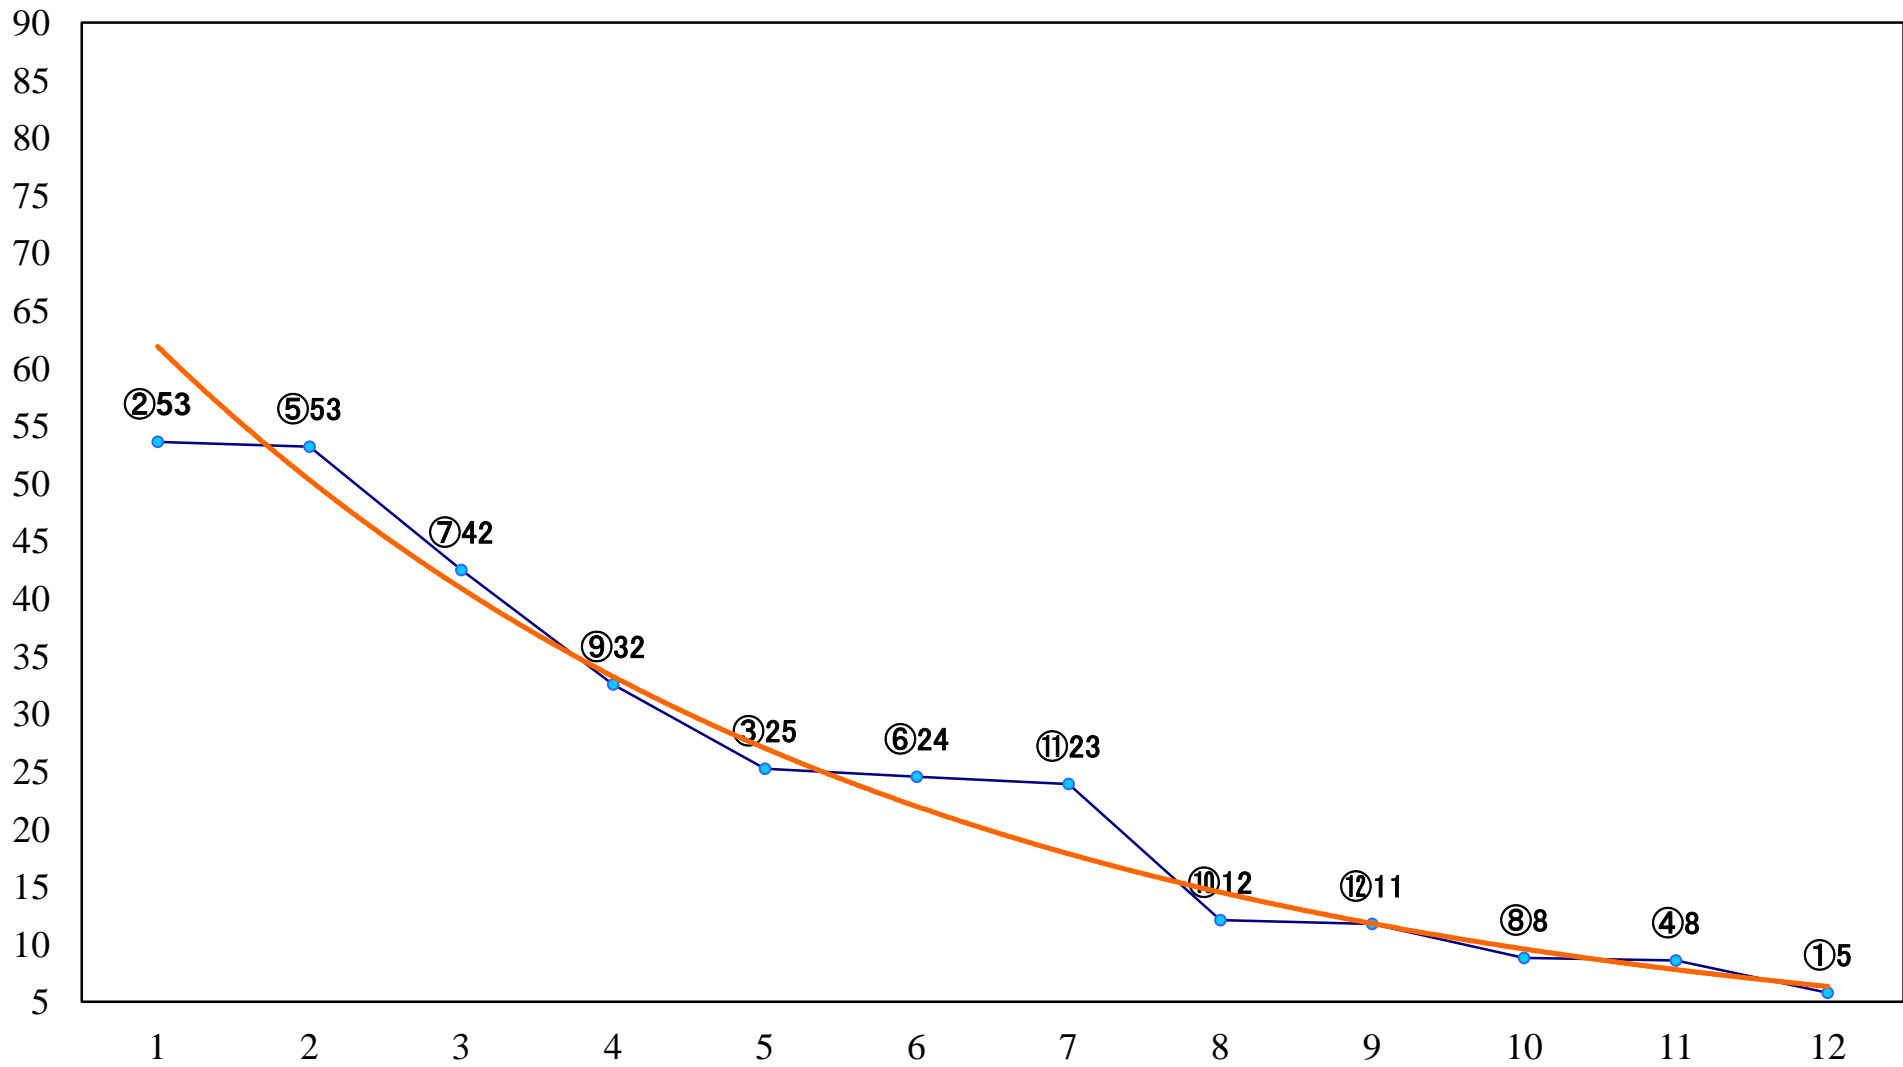

2020年11月24日(火) 浦和競馬 1R 10:30  
3歳三 左1400mm

2020年11月24日(火) 浦和競馬 2R 11:00  
3歳二 左1400mm

2020年11月24日(火) 浦和競馬 4R 12:00  
C2三 四 左1500mm

2020年11月24日(火) 浦和競馬 5R 12:30  
J認 新風特別2歳一 左1500mm

2020年11月24日(火) 浦和競馬 6R 13:05  
浦和800ラウンドC3選抜馬 左800mm