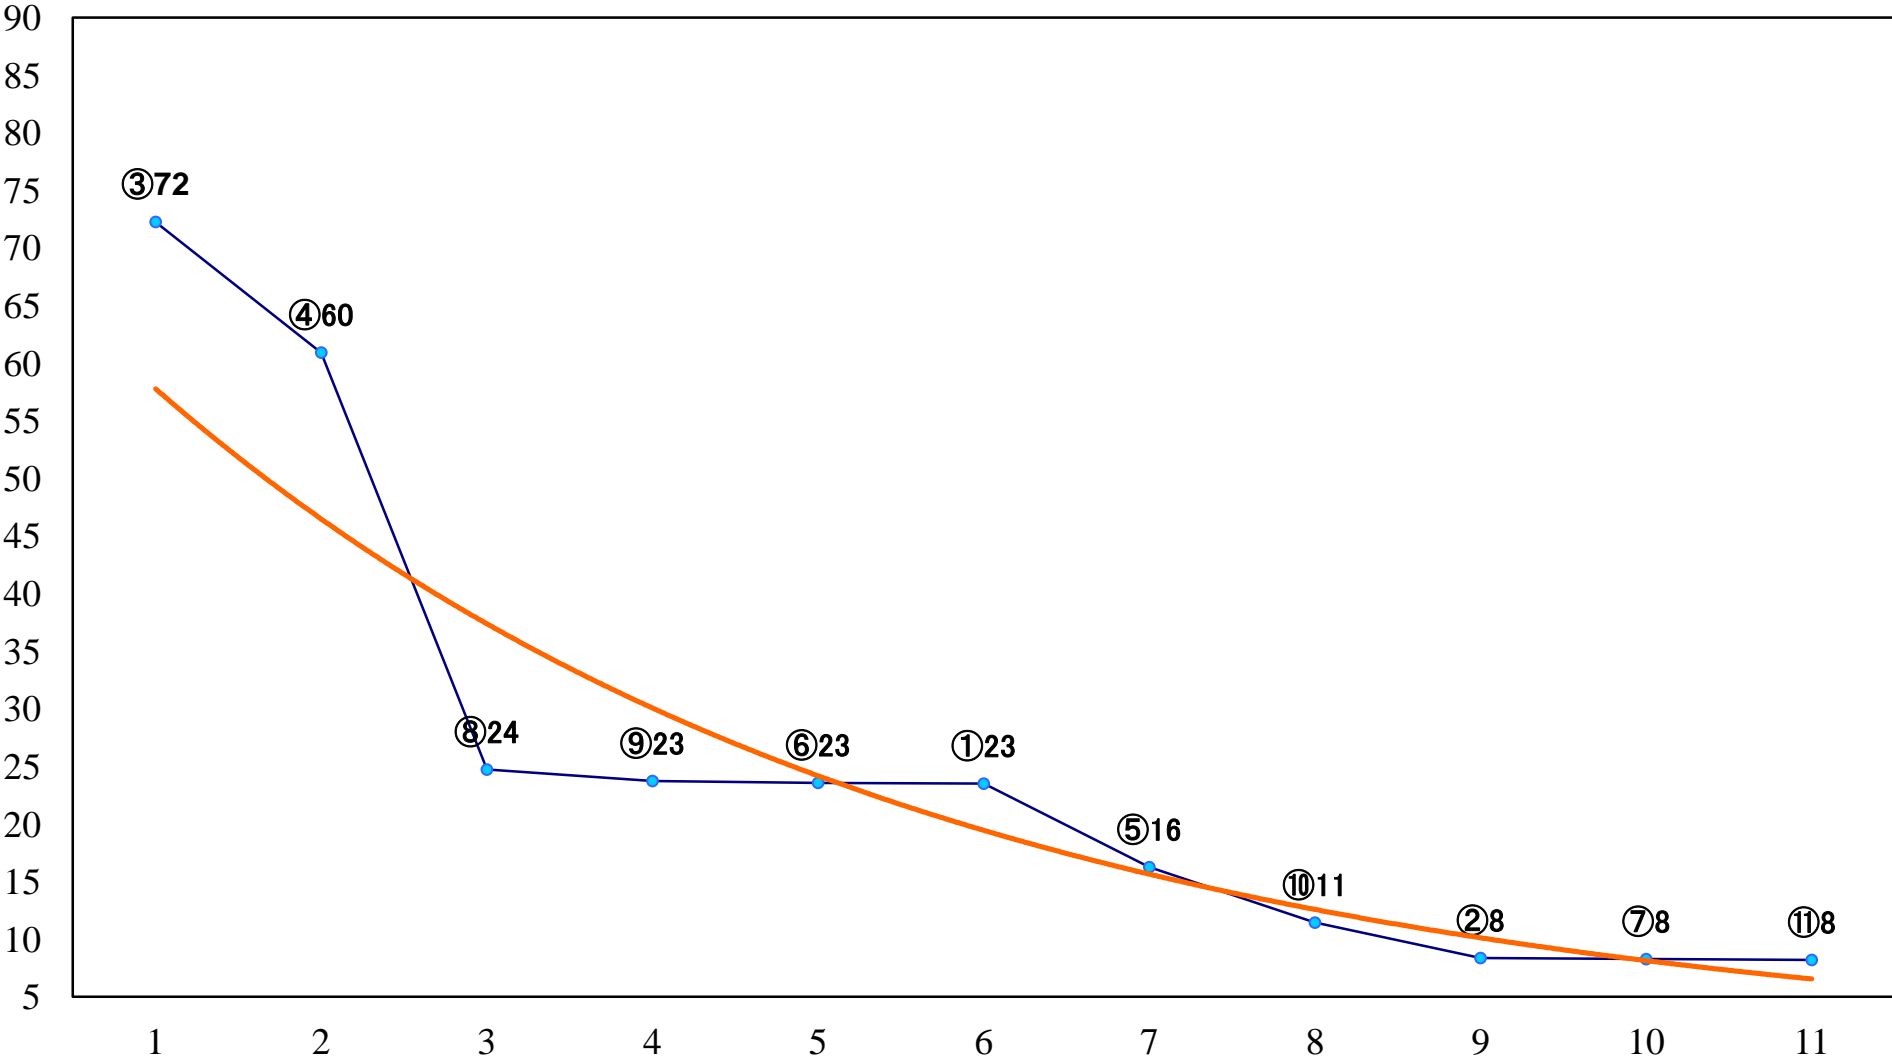

2020年11月24日(火) 浦和競馬 1R 10:30  
3歳三 左1400mm

2020年11月24日(火) 浦和競馬 2R 11:00  
3歳二 左1400mm

2020年11月24日(火) 浦和競馬 4R 12:00  
C2三 四 左1500mm

2020年11月24日(火) 浦和競馬 5R 12:30  
J認 新風特別2歳一 左1500mm

2020年11月24日(火) 浦和競馬 6R 13:05  
浦和800ラウンドC3選抜馬 左800mm