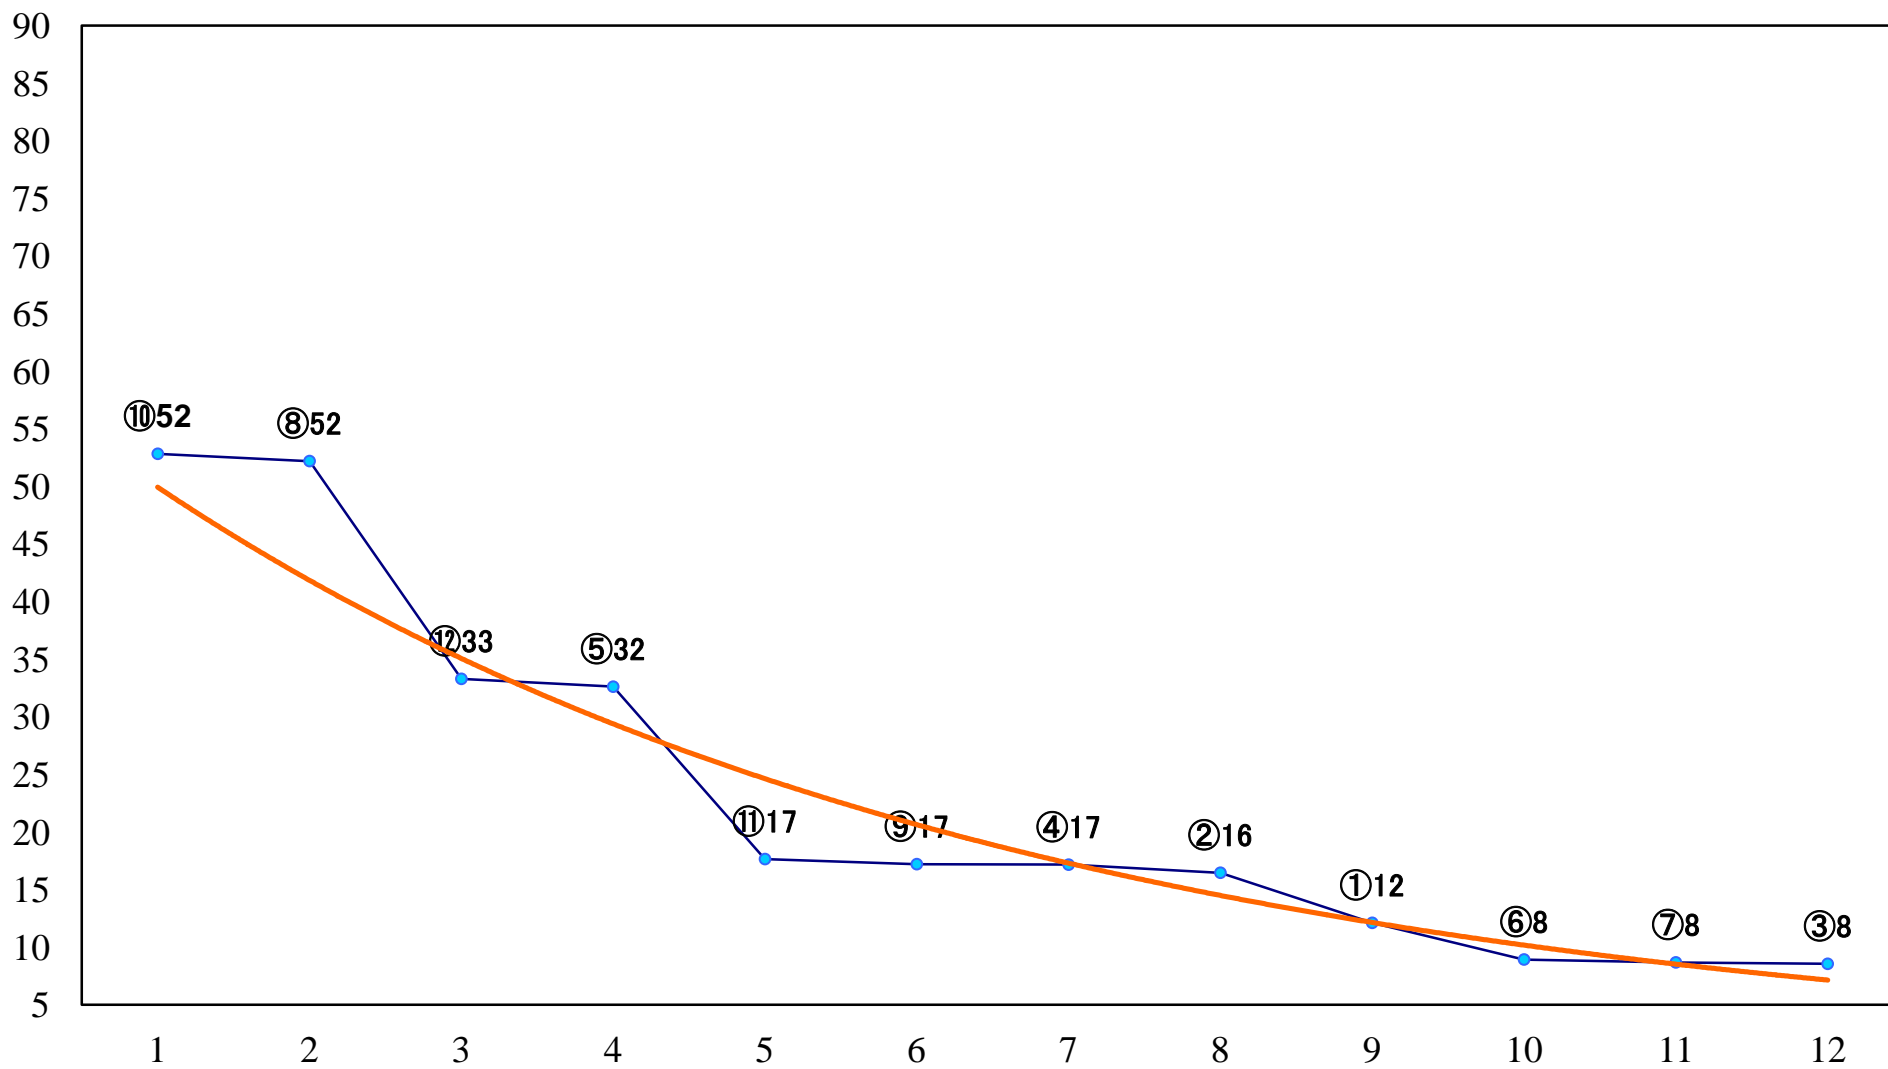

2020年11月24日(火) 浦和競馬 7R 13:40
埼玉県養豚協会賞C2三 四 左1400mm