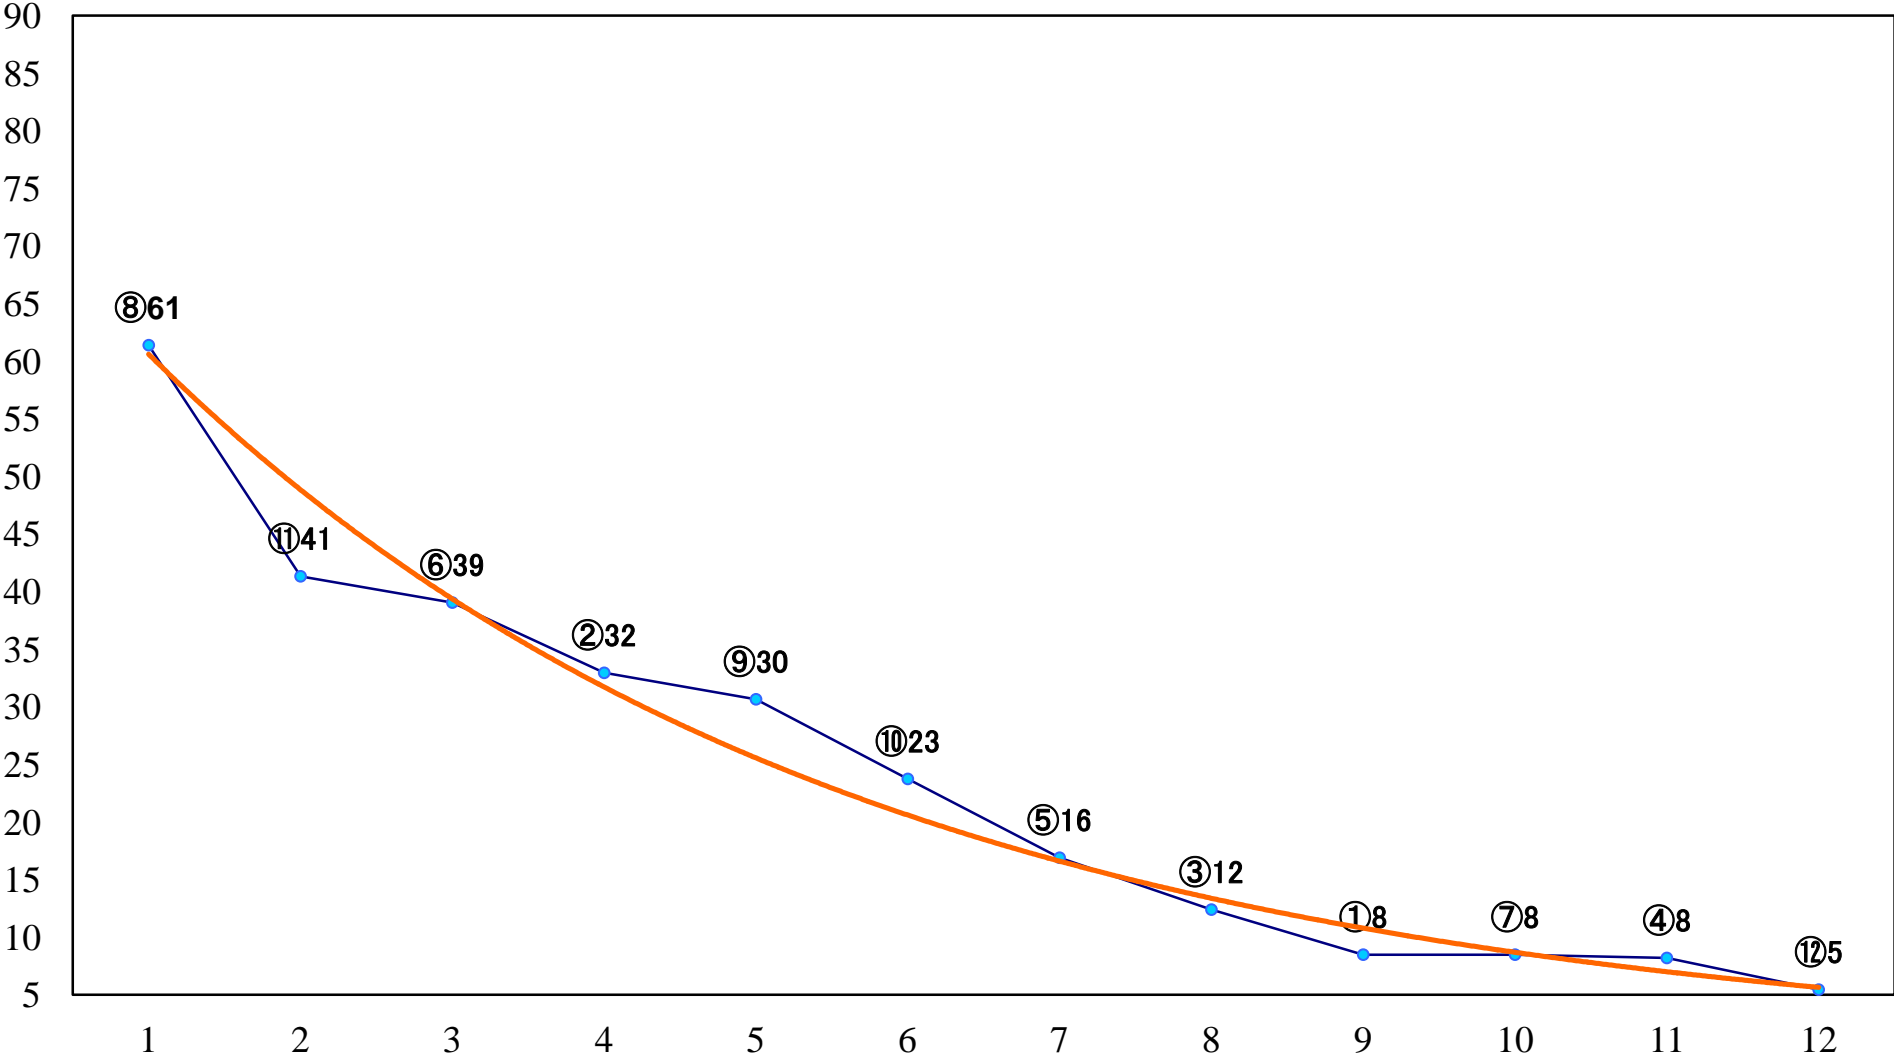

2020年11月24日(火) 浦和競馬 1R 10:30  
3歳三 左1400mm

2020年11月24日(火) 浦和競馬 2R 11:00  
3歳二 左1400mm

2020年11月24日(火) 浦和競馬 4R 12:00  
C2三 四 左1500mm

2020年11月24日(火) 浦和競馬 5R 12:30  
J認 新風特別2歳一 左1500mm

2020年11月24日(火) 浦和競馬 6R 13:05  
浦和800ラウンドC3選抜馬 左800mm