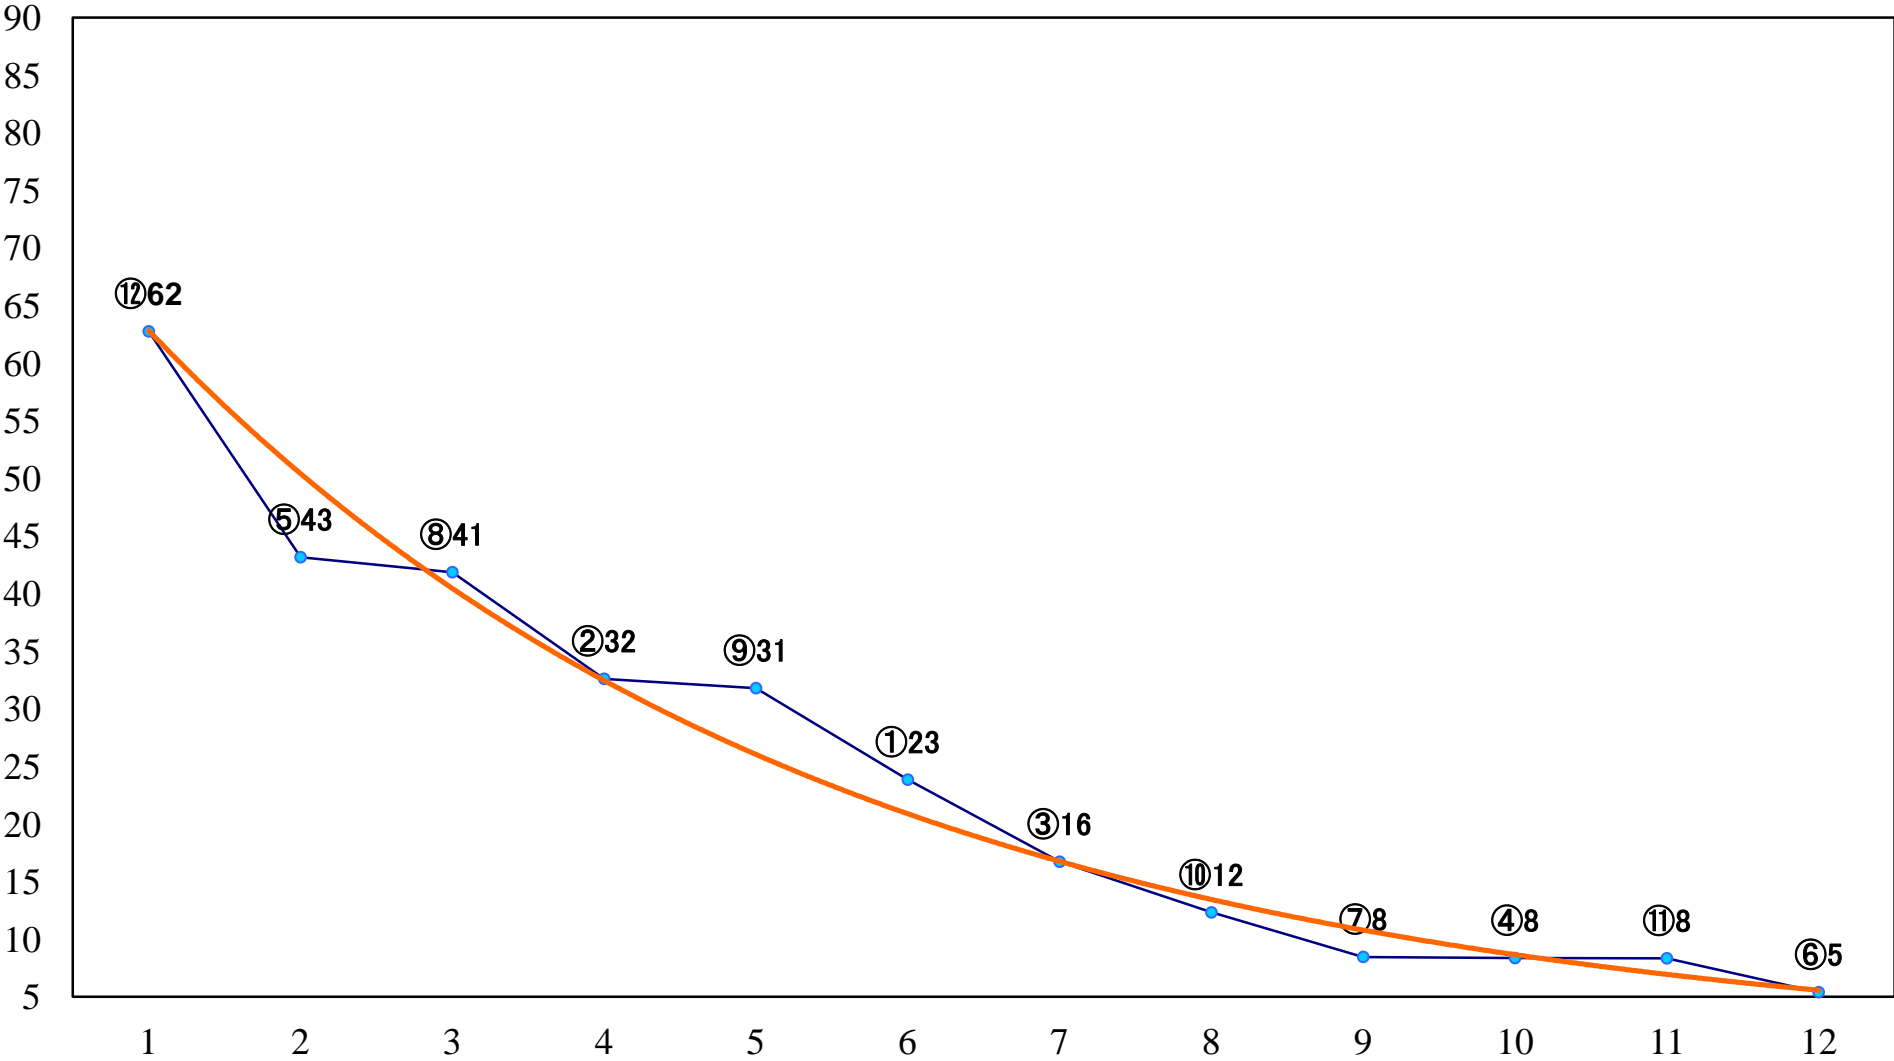

2020年11月24日(火) 浦和競馬 1R 10:30  
3歳三 左1400mm

2020年11月24日(火) 浦和競馬 2R 11:00  
3歳二 左1400mm

2020年11月24日(火) 浦和競馬 4R 12:00  
C2三 四 左1500mm

2020年11月24日(火) 浦和競馬 5R 12:30  
J認 新風特別2歳一 左1500mm

2020年11月24日(火) 浦和競馬 6R 13:05  
浦和800ラウンドC3選抜馬 左800mm