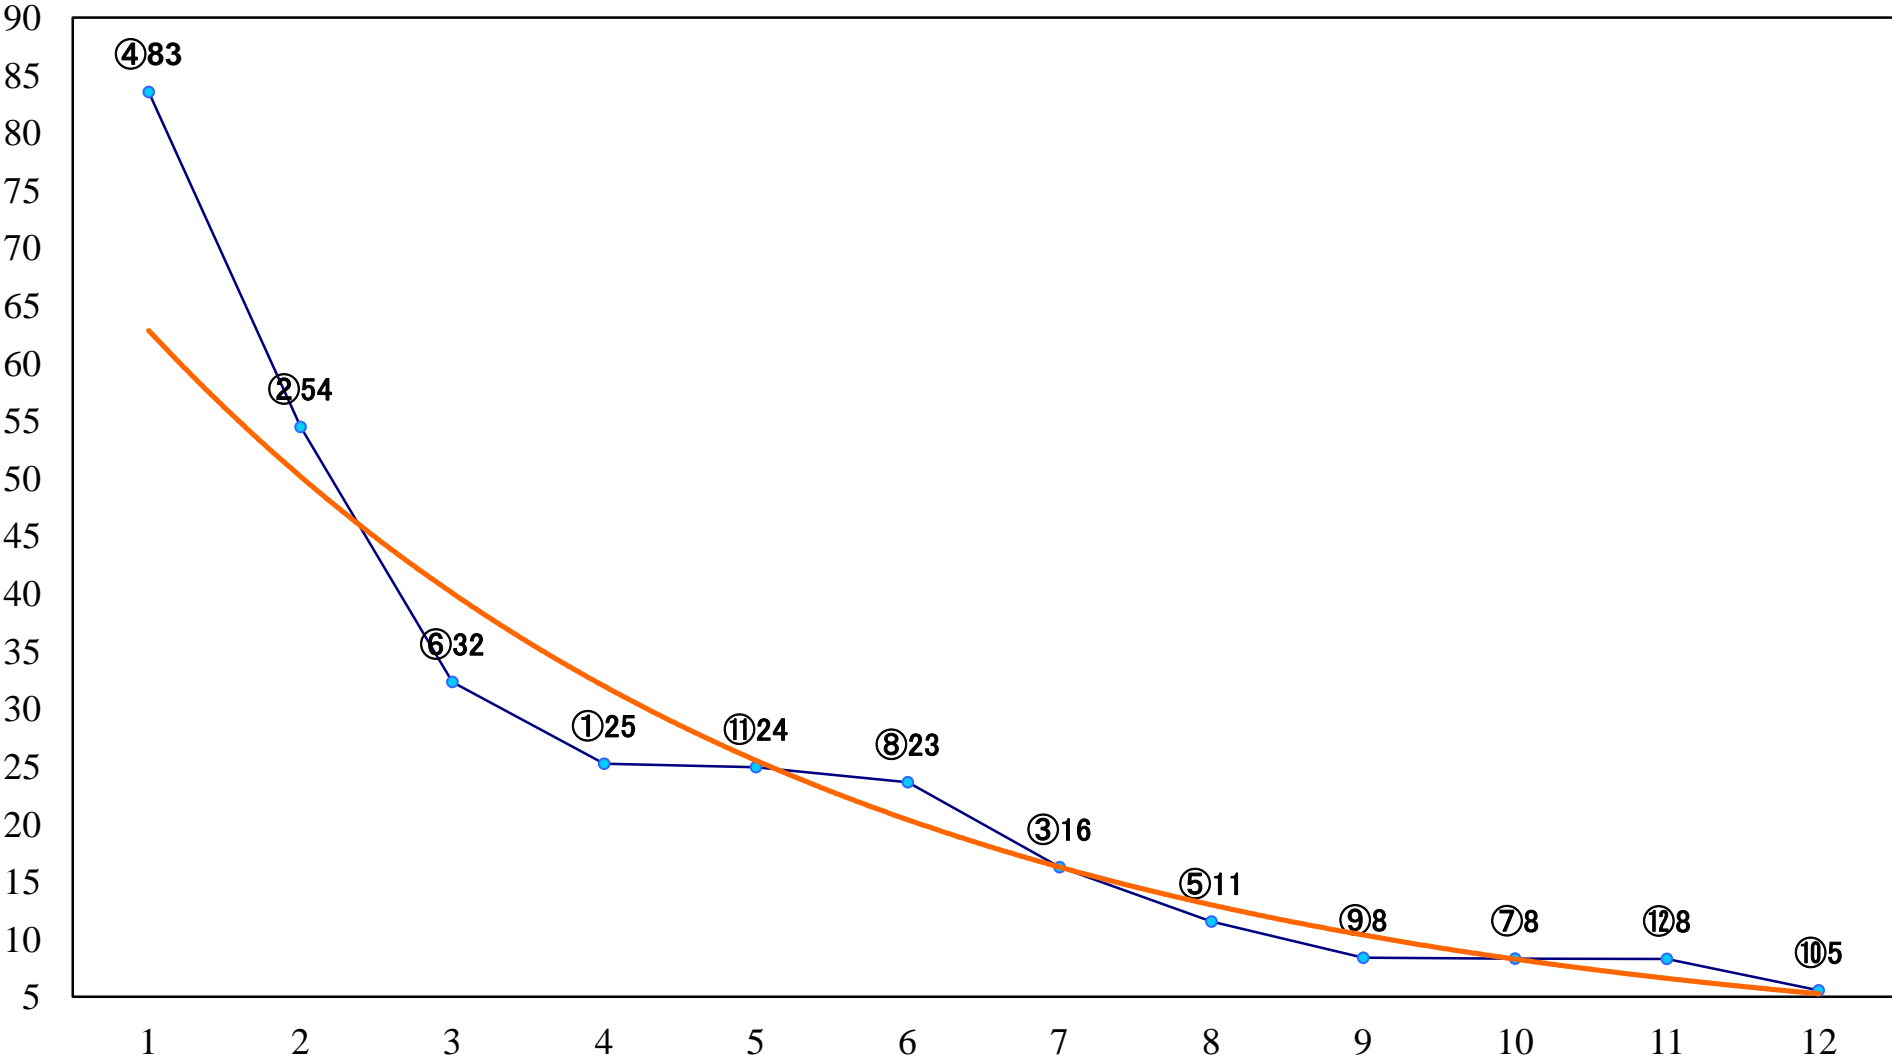

2020年11月25日(水) 浦和競馬 1R 10:30
2歳三 左1400mm

2020年11月25日(水) 浦和競馬 2R 11:00
2歳二 左1400mm

2020年11月25日(水) 浦和競馬 3R 11:30
C3五六 左1400mm

2020年11月25日(水) 浦和競馬 4R 12:00
C3五六 左1500mm

2020年11月25日(水) 浦和競馬 5R 12:30
特選3歳一C2格付馬 左1500mm