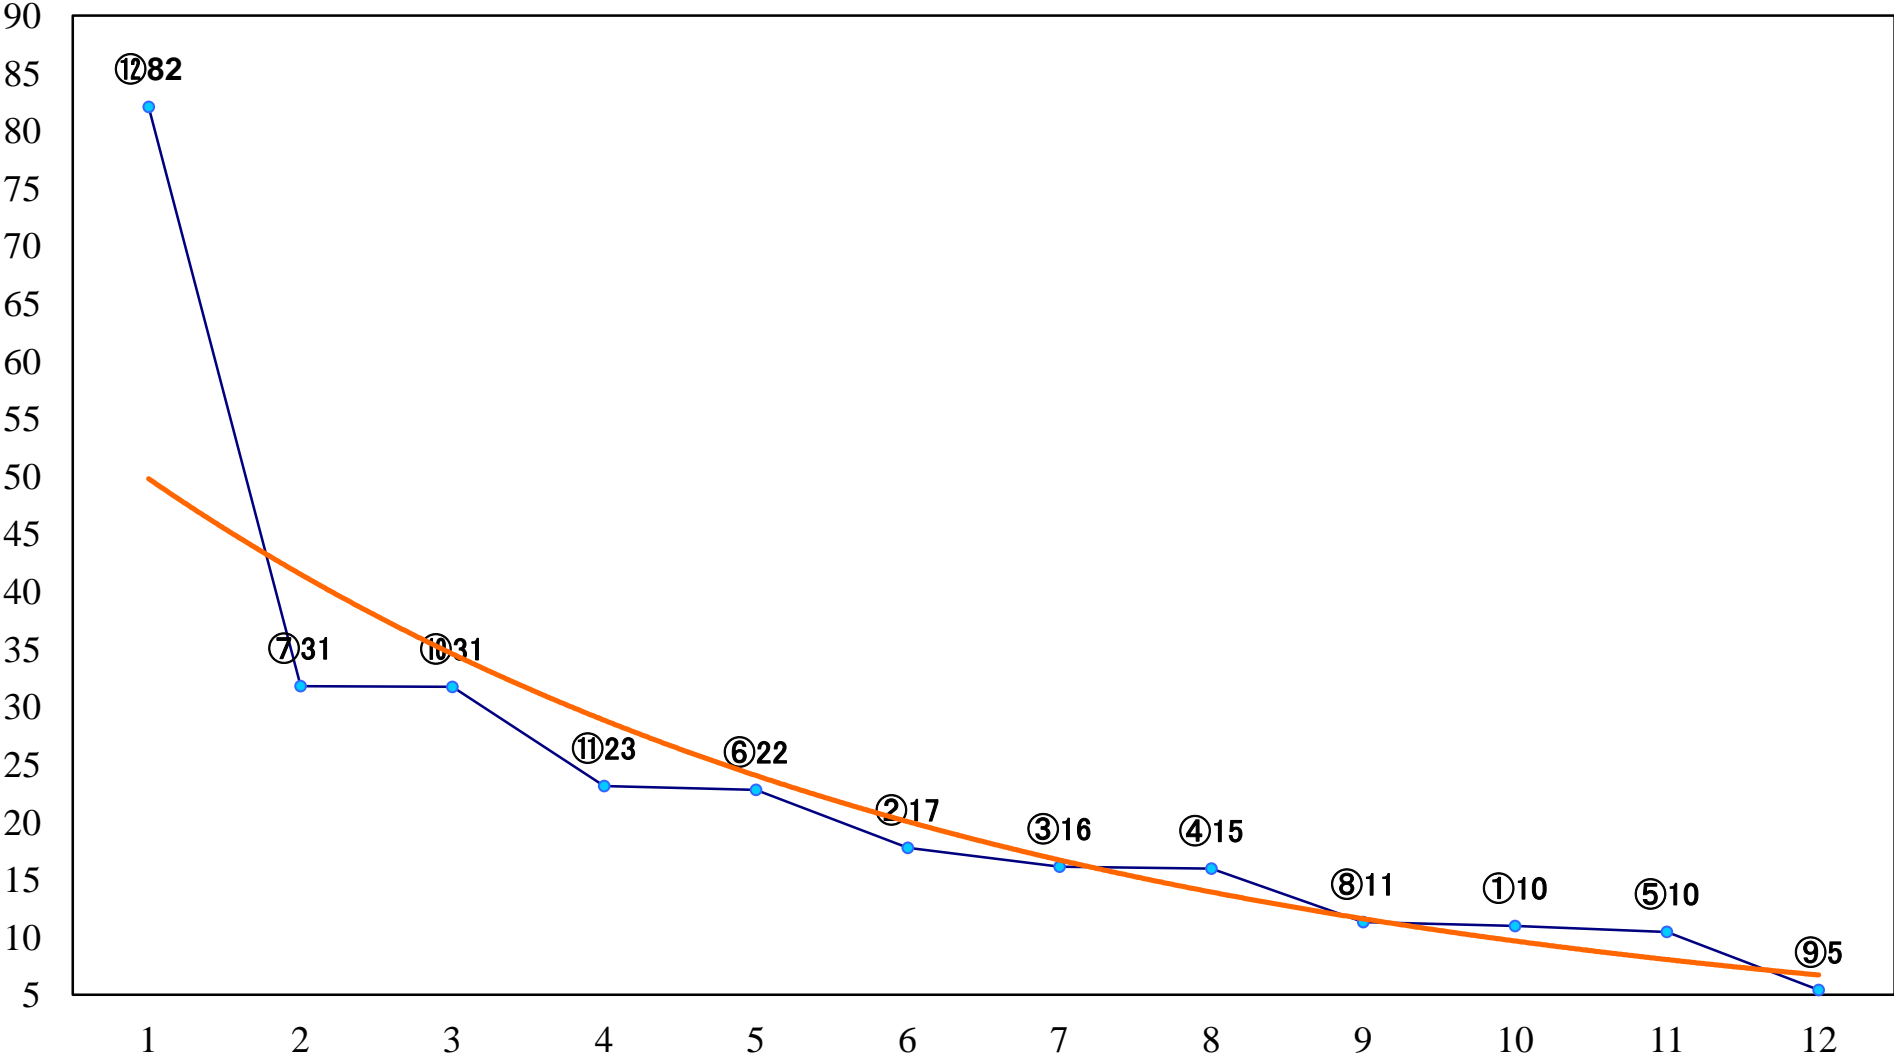

2020年11月25日(水) 浦和競馬 1R 10:30
2歳三 左1400mm

2020年11月25日(水) 浦和競馬 2R 11:00
2歳二 左1400mm

2020年11月25日(水) 浦和競馬 3R 11:30
C3五六 左1400mm

2020年11月25日(水) 浦和競馬 4R 12:00
C3五六 左1500mm

2020年11月25日(水) 浦和競馬 5R 12:30
特選3歳一C2格付馬 左1500mm