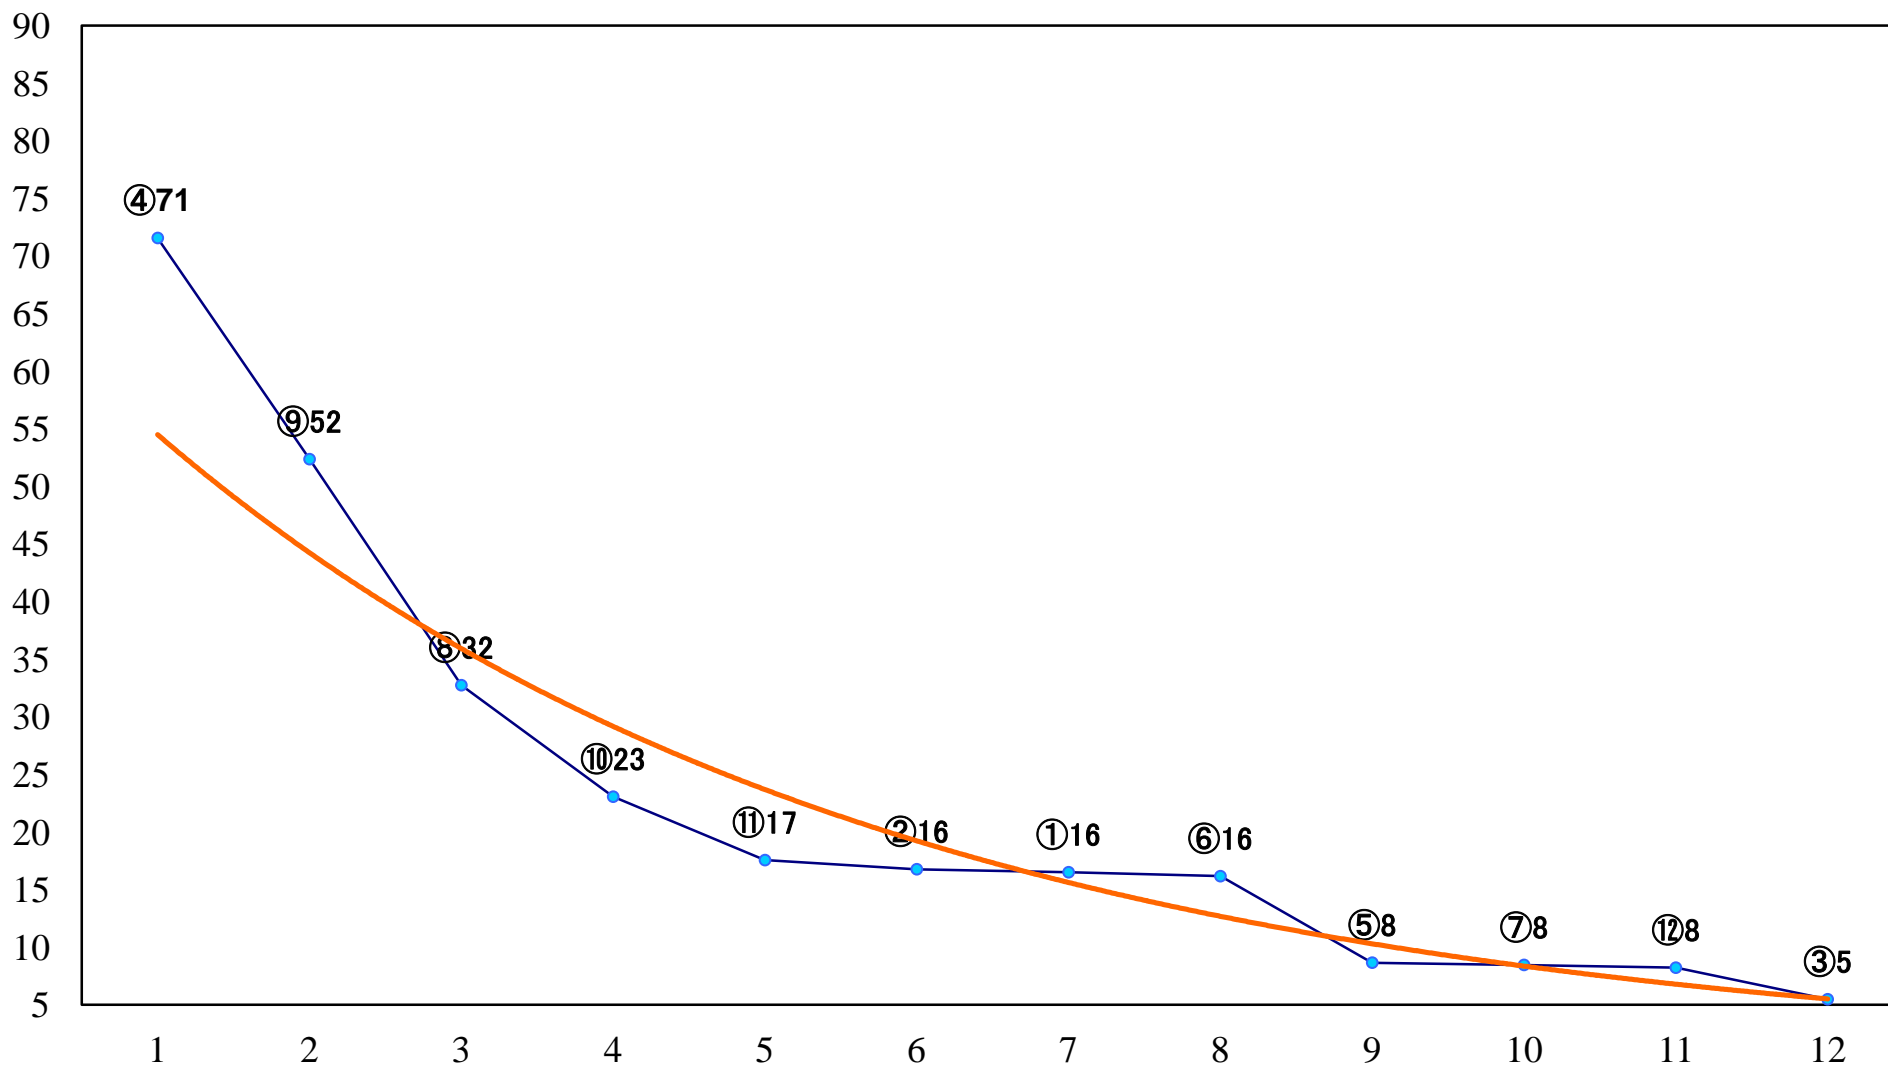

2020年11月25日(水) 浦和競馬 1R 10:30
2歳三 左1400mm

2020年11月25日(水) 浦和競馬 2R 11:00
2歳二 左1400mm

2020年11月25日(水) 浦和競馬 3R 11:30
C3五六 左1400mm

2020年11月25日(水) 浦和競馬 4R 12:00
C3五六 左1500mm

2020年11月25日(水) 浦和競馬 5R 12:30
特選3歳一C2格付馬 左1500mm