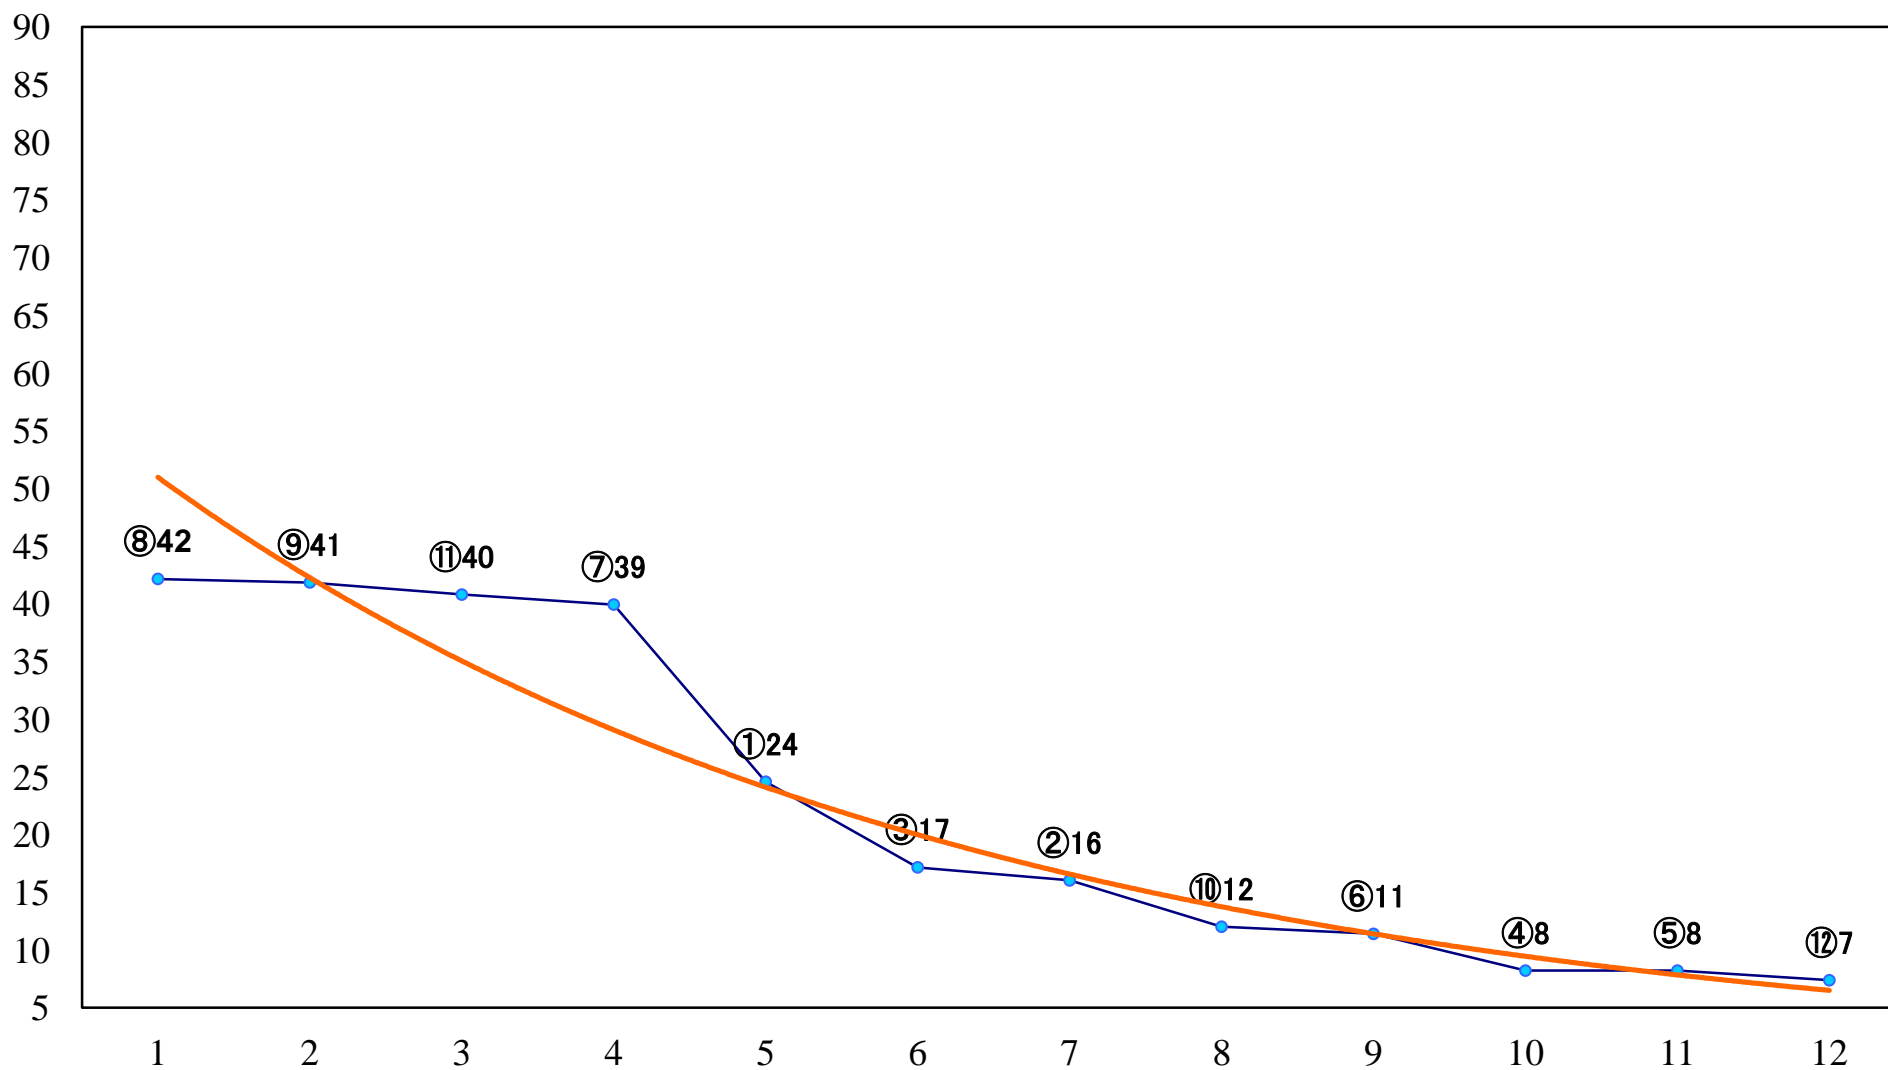

2020年11月25日(水) 浦和競馬 1R 10:30
2歳三 左1400mm

2020年11月25日(水) 浦和競馬 2R 11:00
2歳二 左1400mm

2020年11月25日(水) 浦和競馬 3R 11:30
C3五六 左1400mm

2020年11月25日(水) 浦和競馬 4R 12:00
C3五六 左1500mm

2020年11月25日(水) 浦和競馬 5R 12:30
特選3歳一C2格付馬 左1500mm