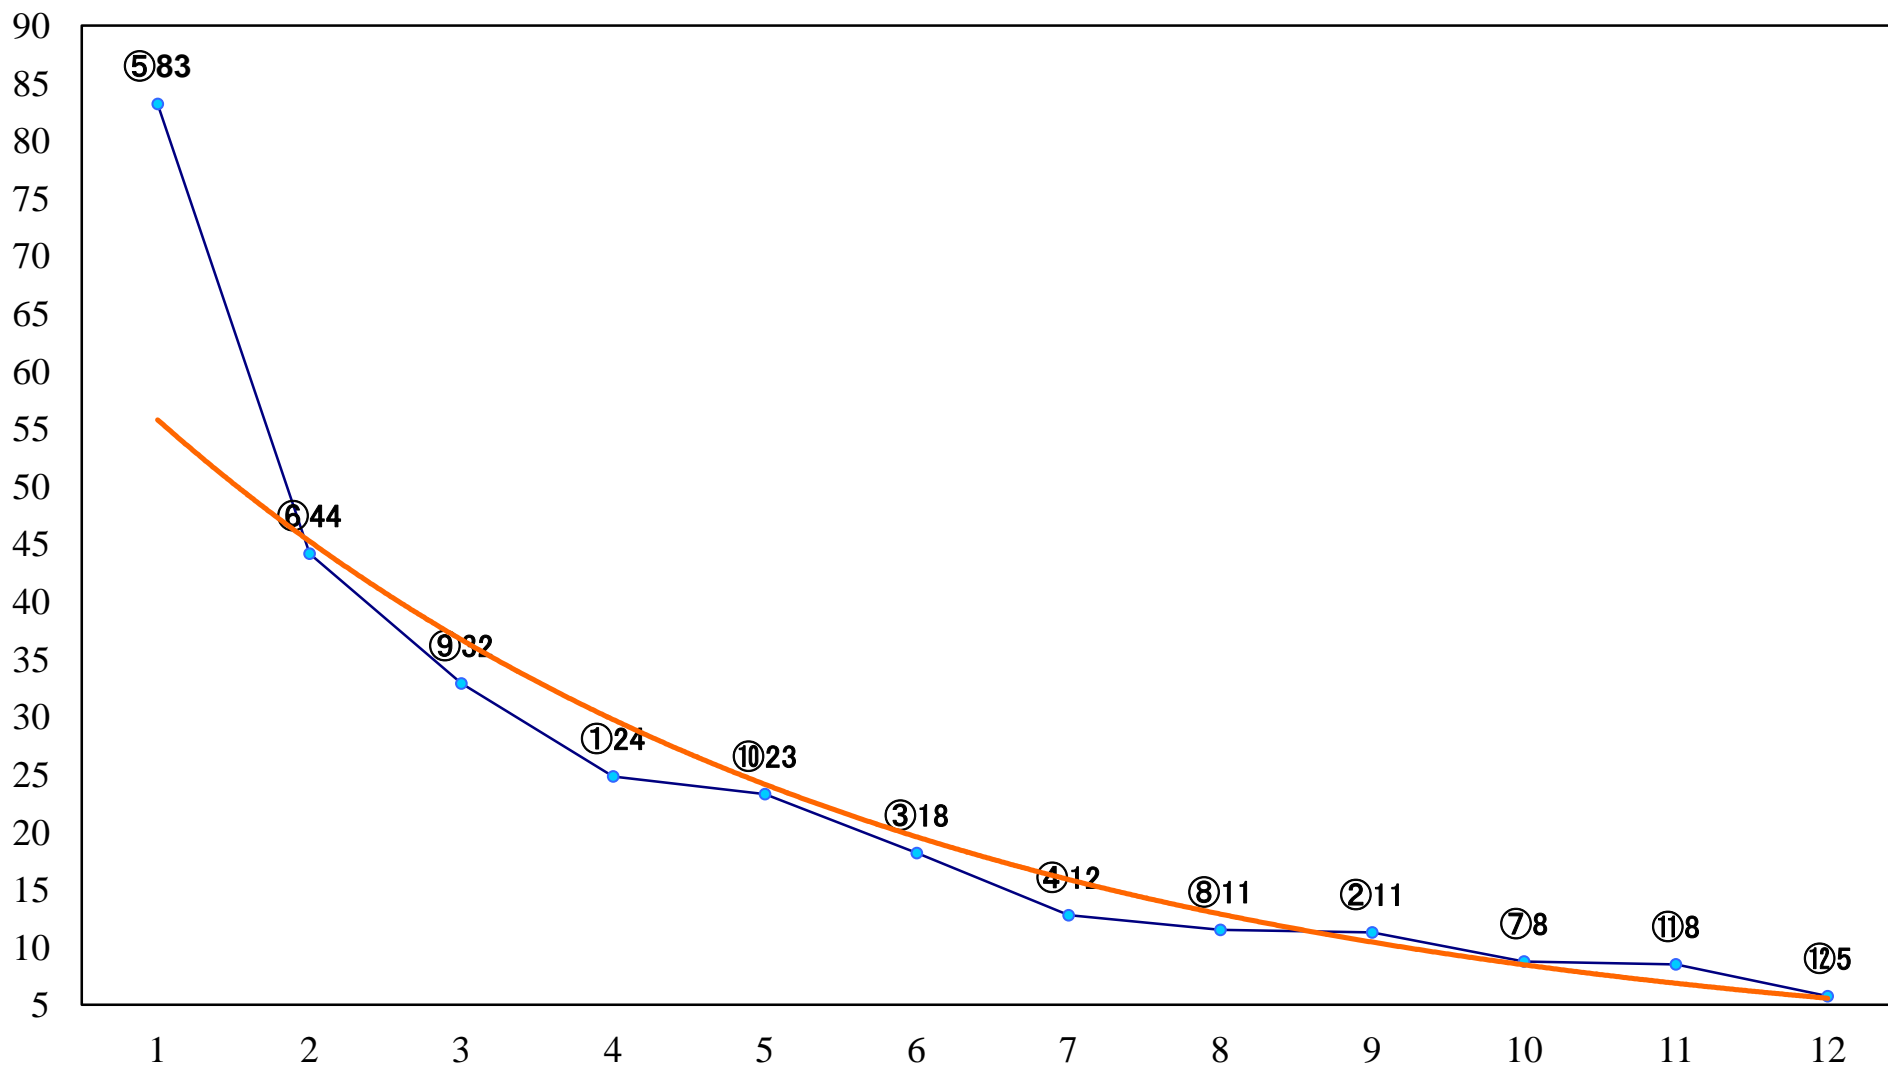

2020年11月25日(水) 浦和競馬 8R 14:15
埼玉県酪農協会長賞C2五 六 左1400mm