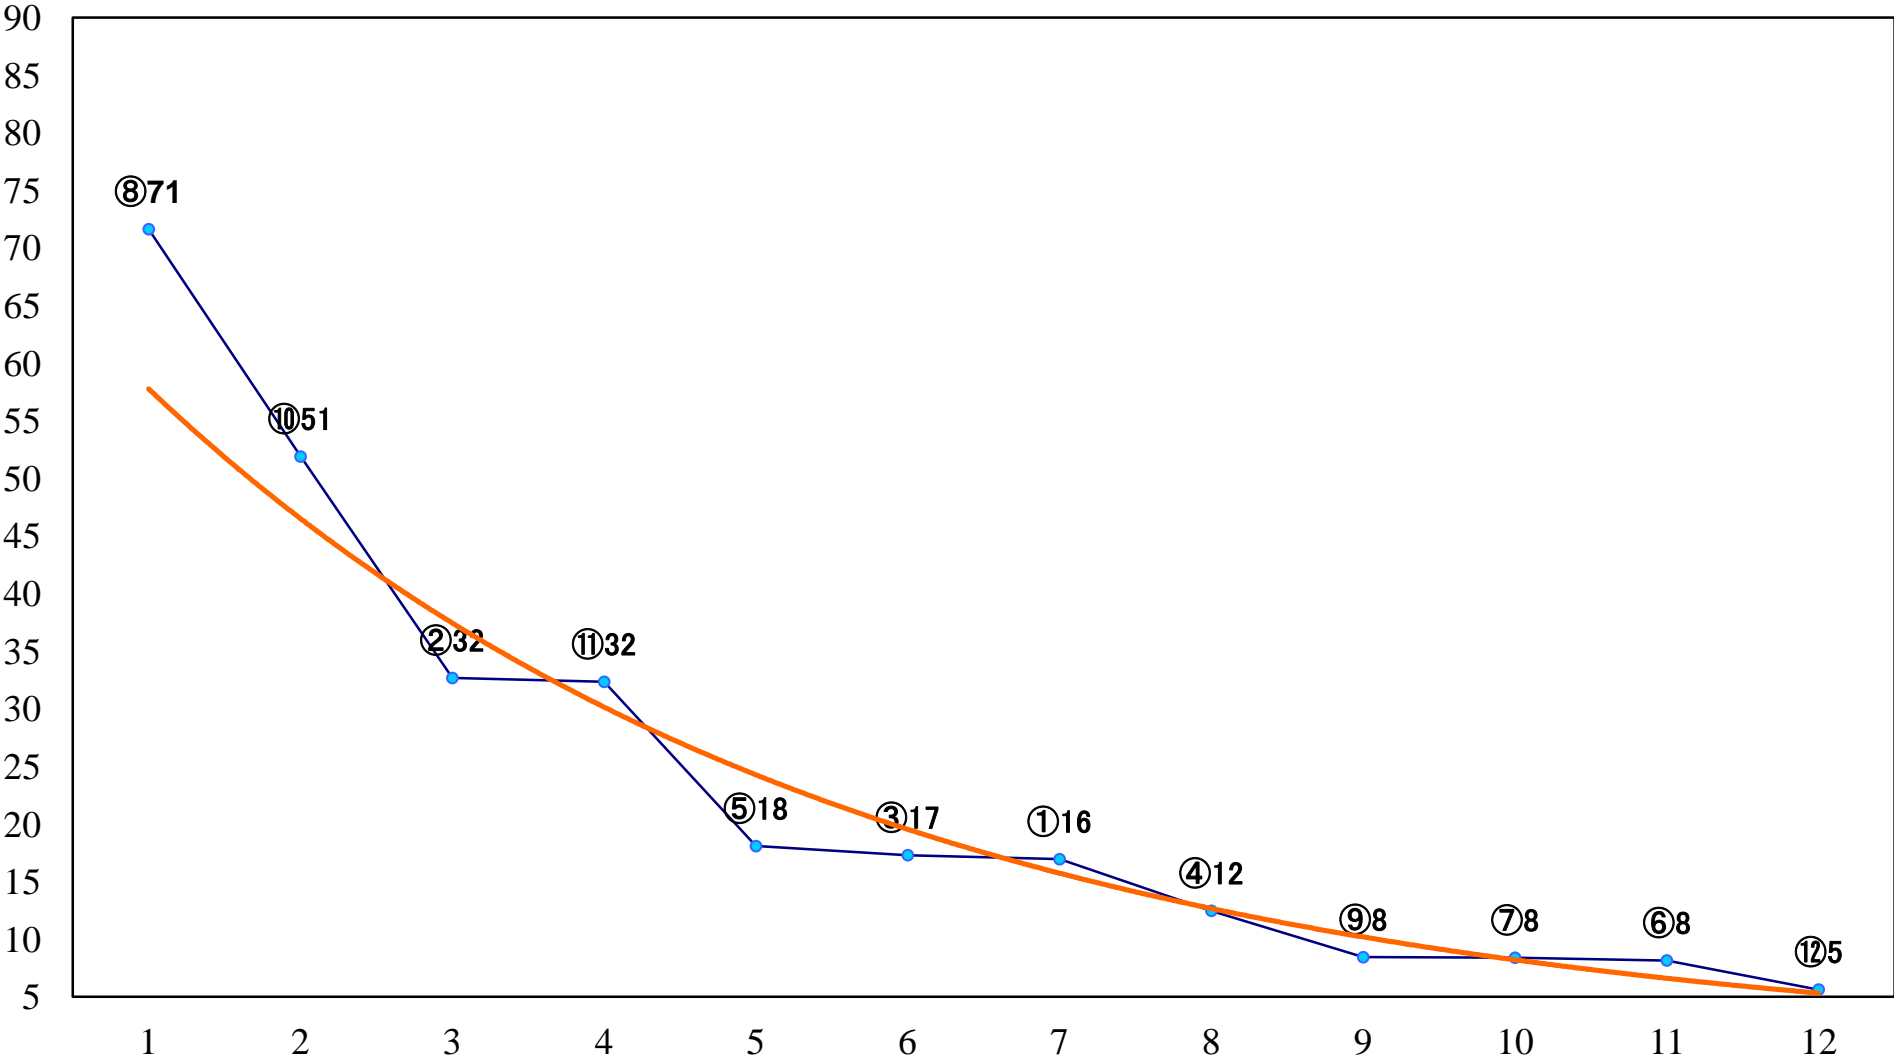

2020年11月25日(水) 浦和競馬 1R 10:30
2歳三 左1400mm

2020年11月25日(水) 浦和競馬 2R 11:00
2歳二 左1400mm

2020年11月25日(水) 浦和競馬 3R 11:30
C3五六 左1400mm

2020年11月25日(水) 浦和競馬 4R 12:00
C3五六 左1500mm

2020年11月25日(水) 浦和競馬 5R 12:30
特選3歳一C2格付馬 左1500mm