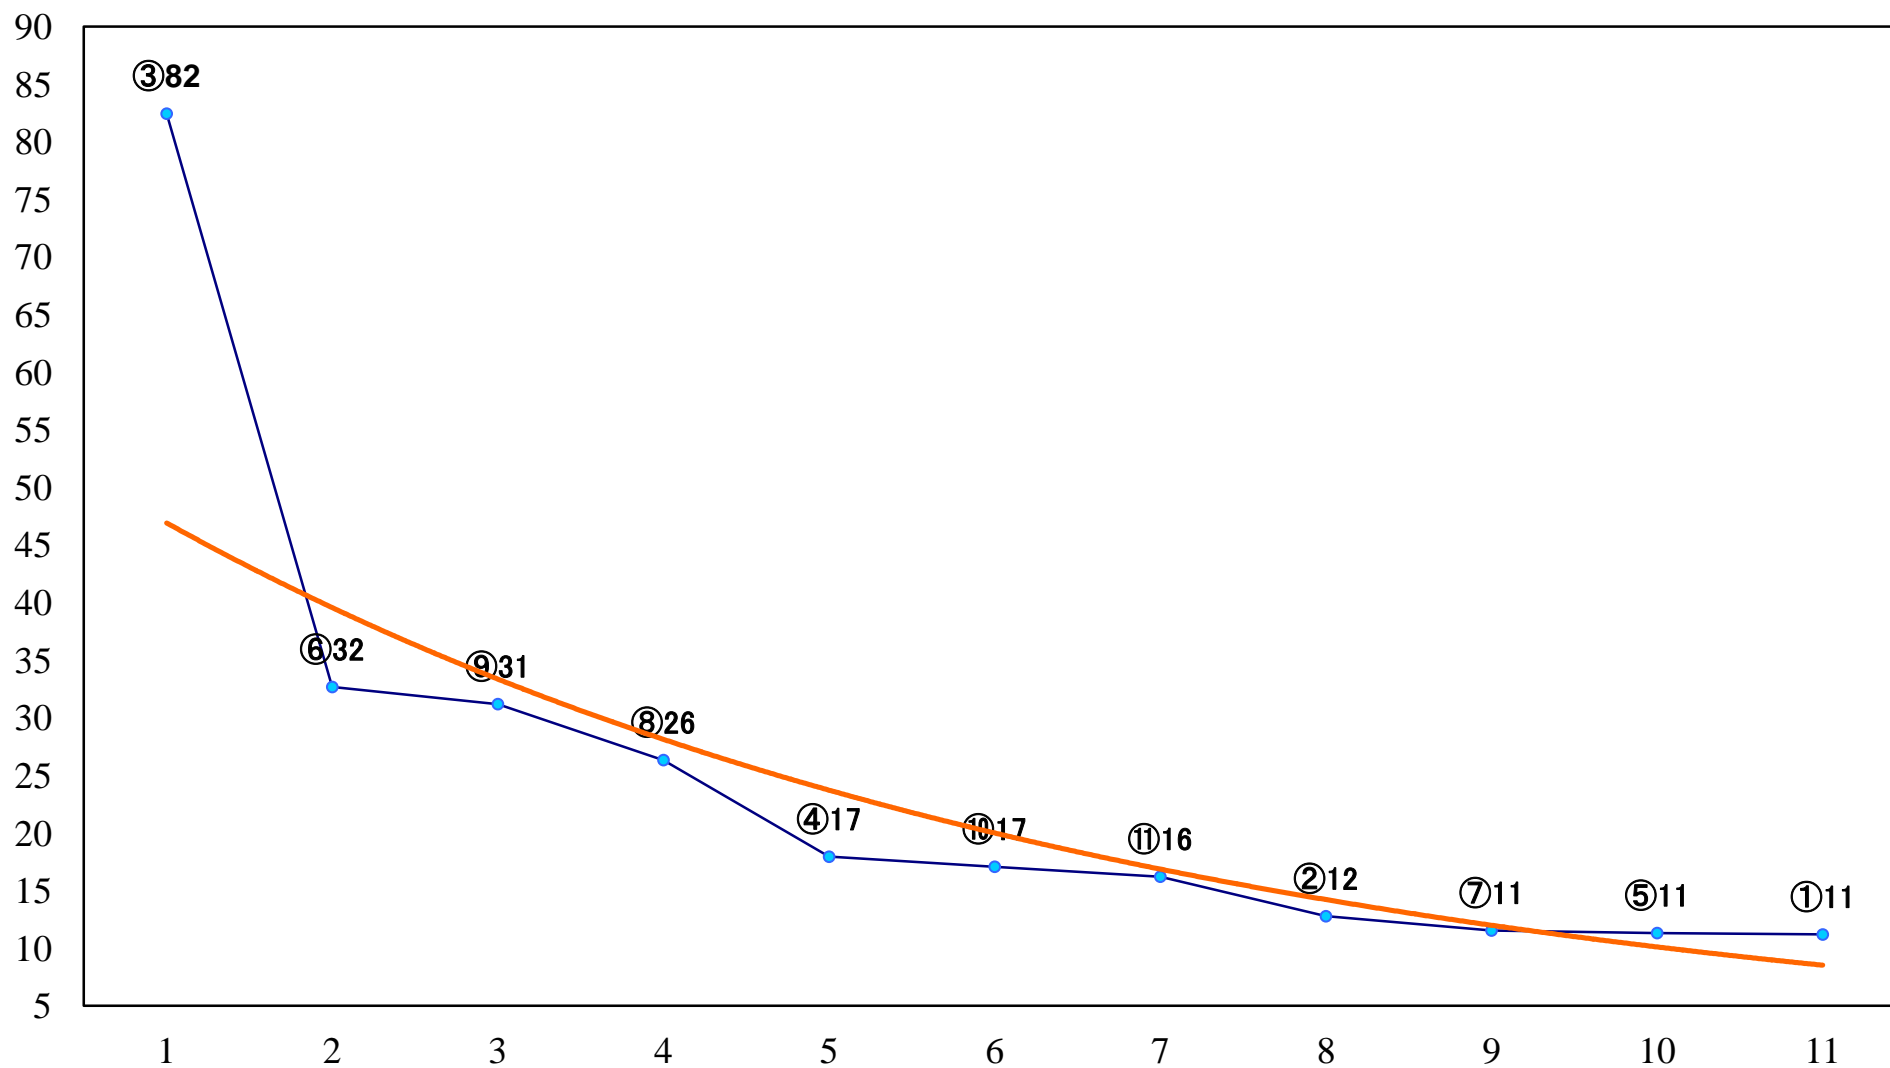

2020年11月25日(水) 浦和競馬 6R 13:05
特選 埼玉県畜産技術振興会長賞C2選抜馬 左800mm