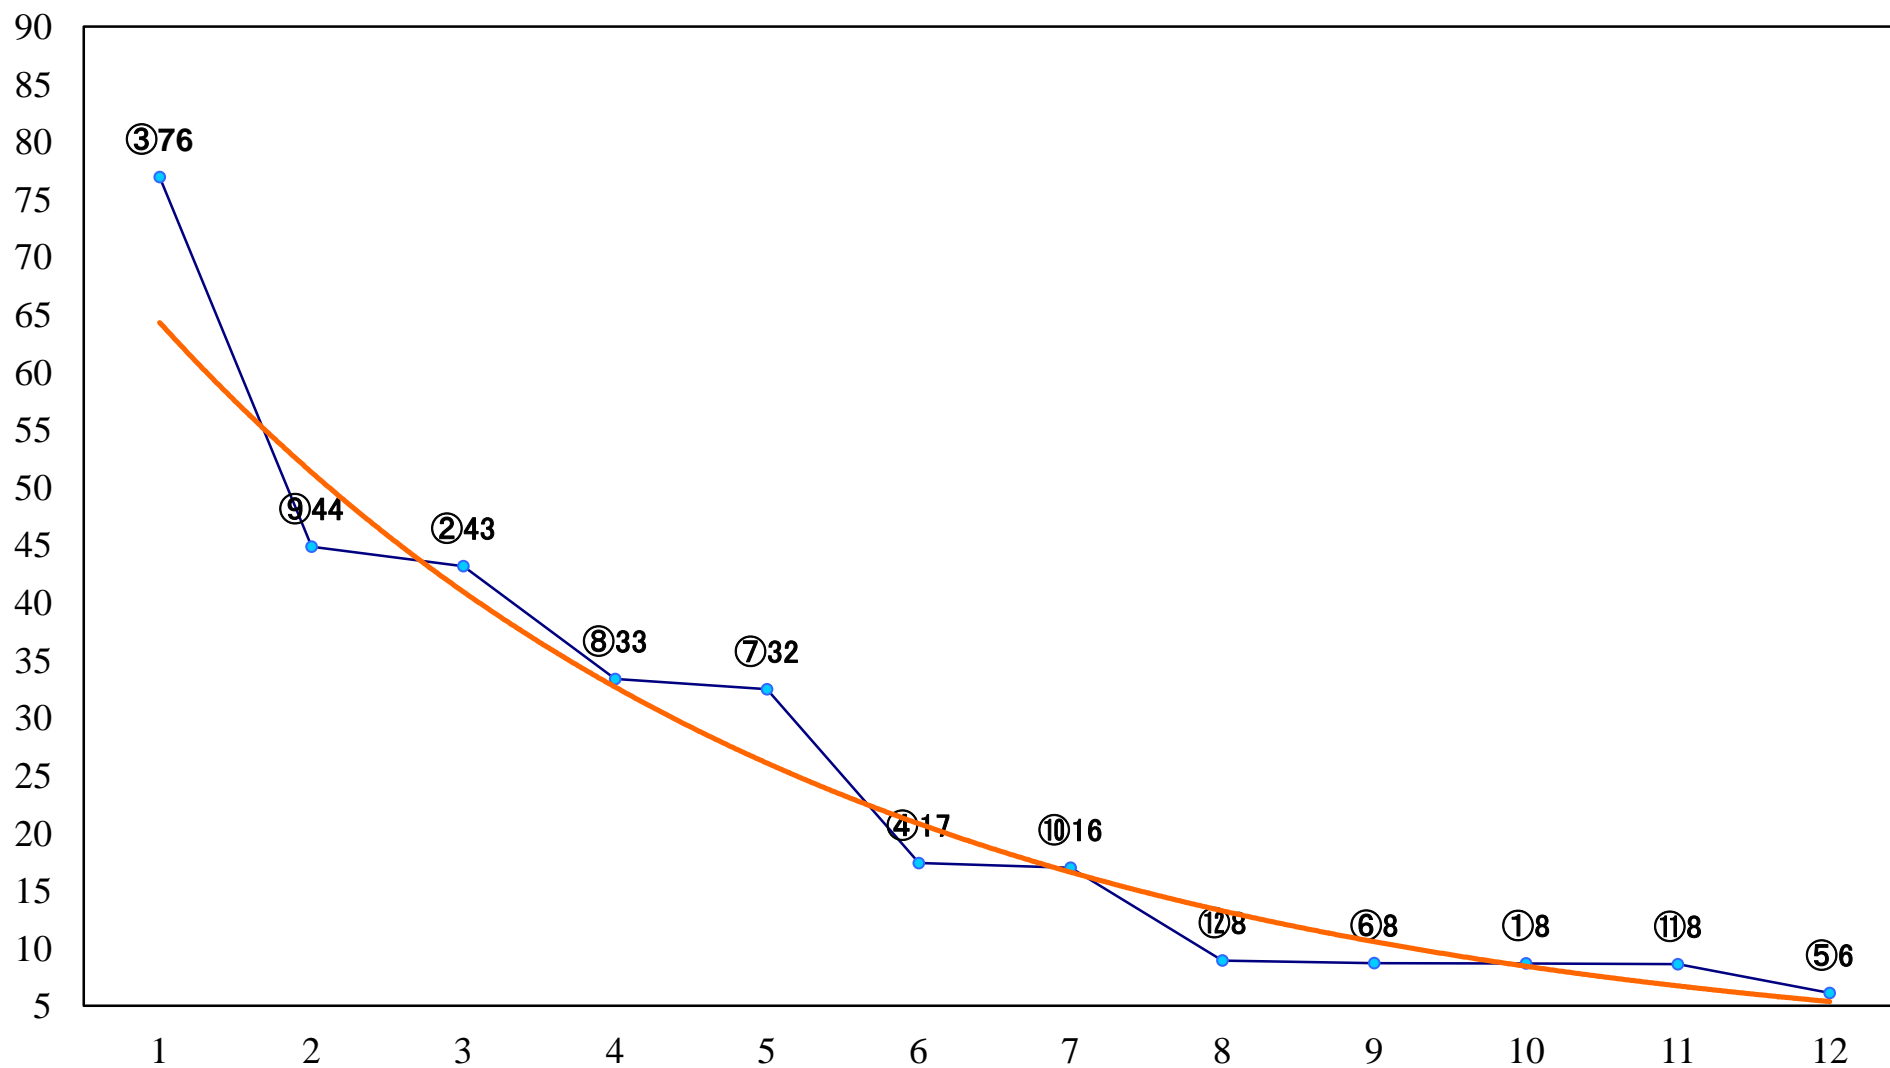

2020年11月25日(水) 浦和競馬 7R 13:40
埼玉県肉用牛経営者協会賞C2五 六 左1400mm