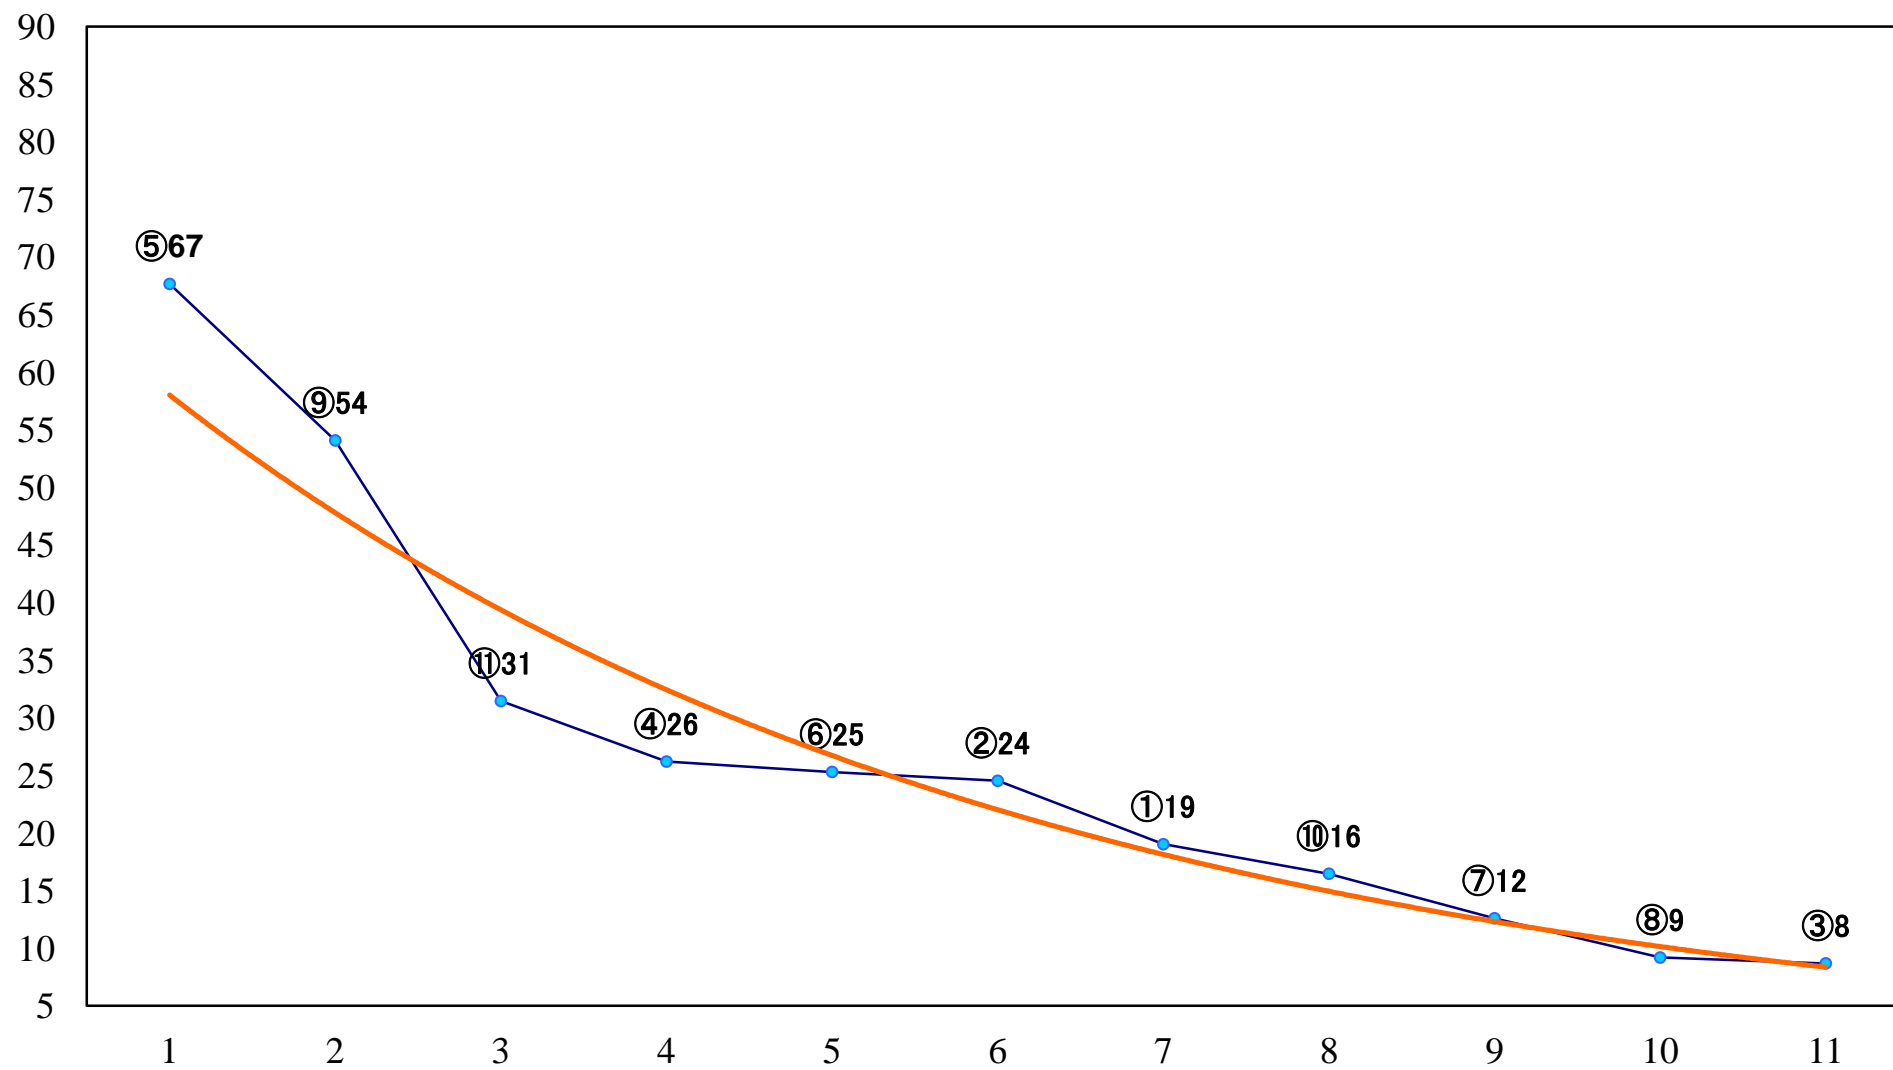

2020年11月25日(水) 浦和競馬 10R 15:25
浦和記念JpnII 左2000mm