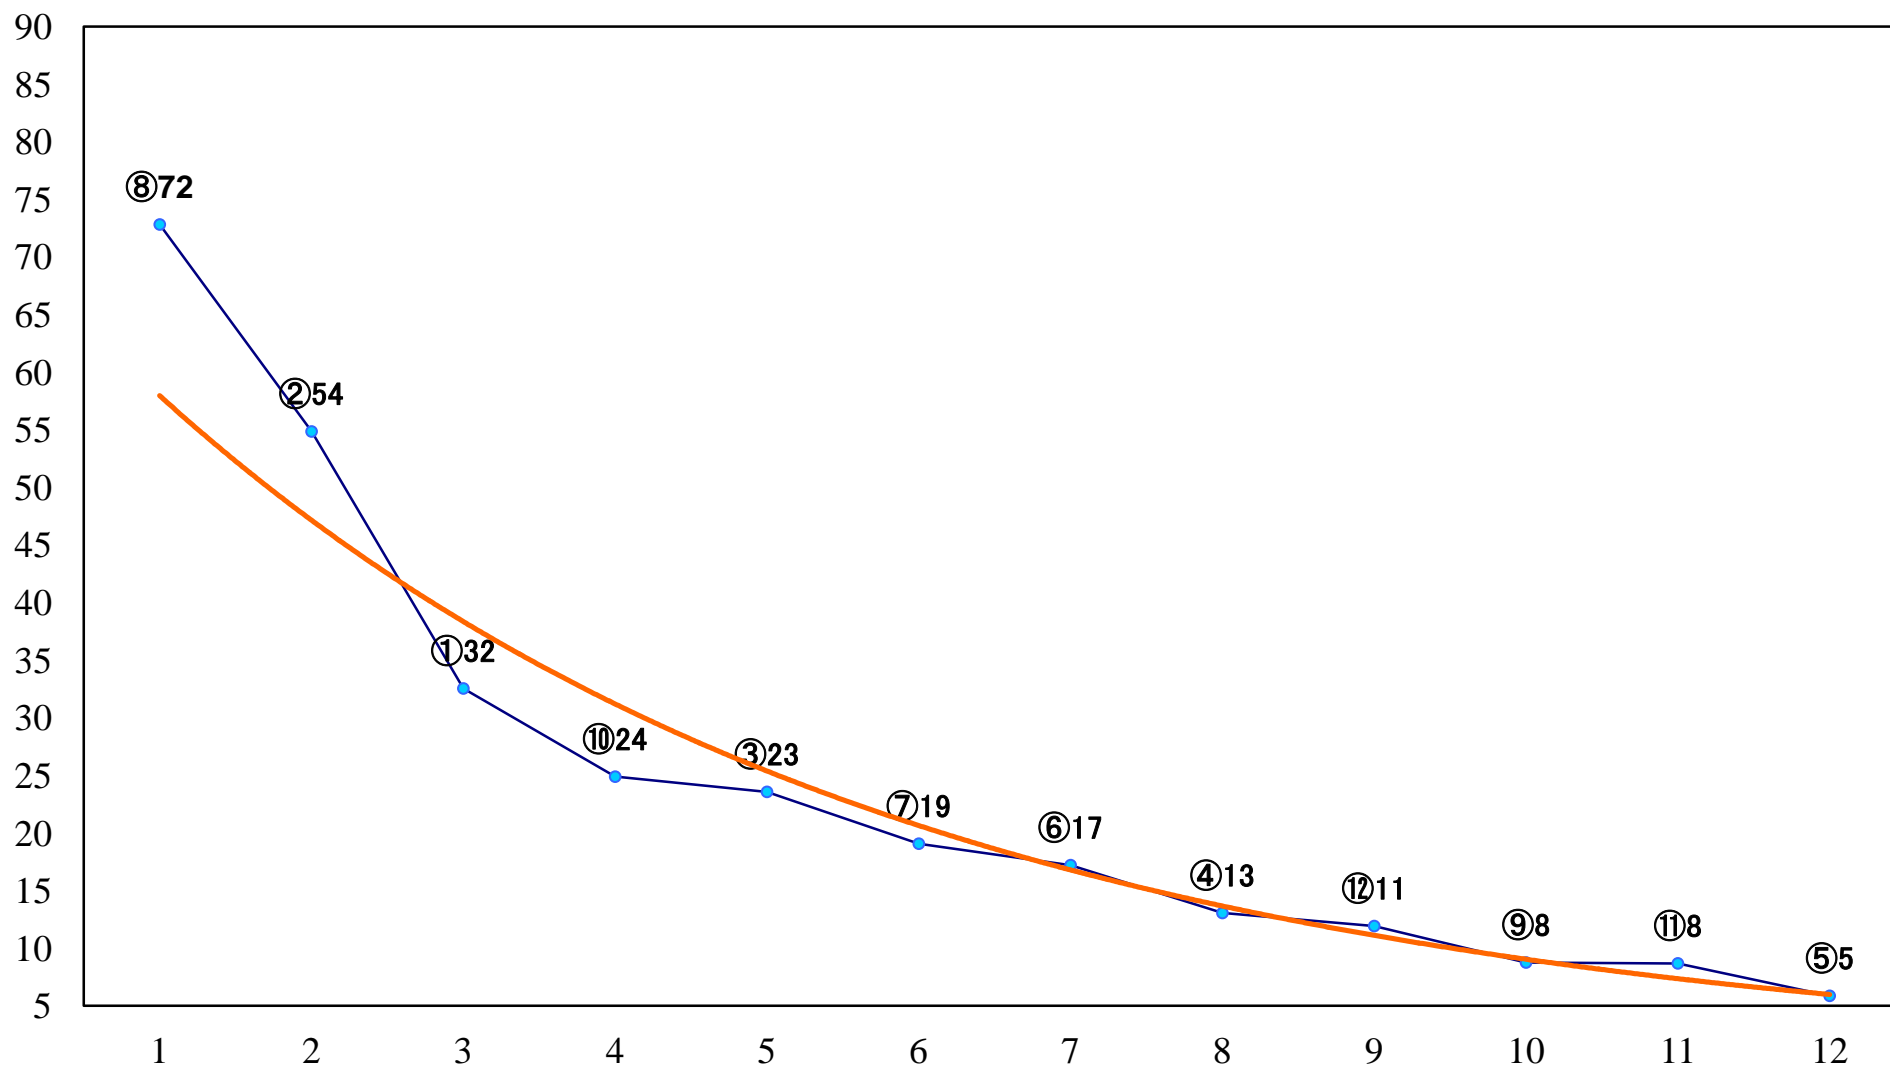

2020年11月25日(水) 浦和競馬 9R 14:50
埼玉県馬事畜産振興協議会長賞特別C1二 左1400mm