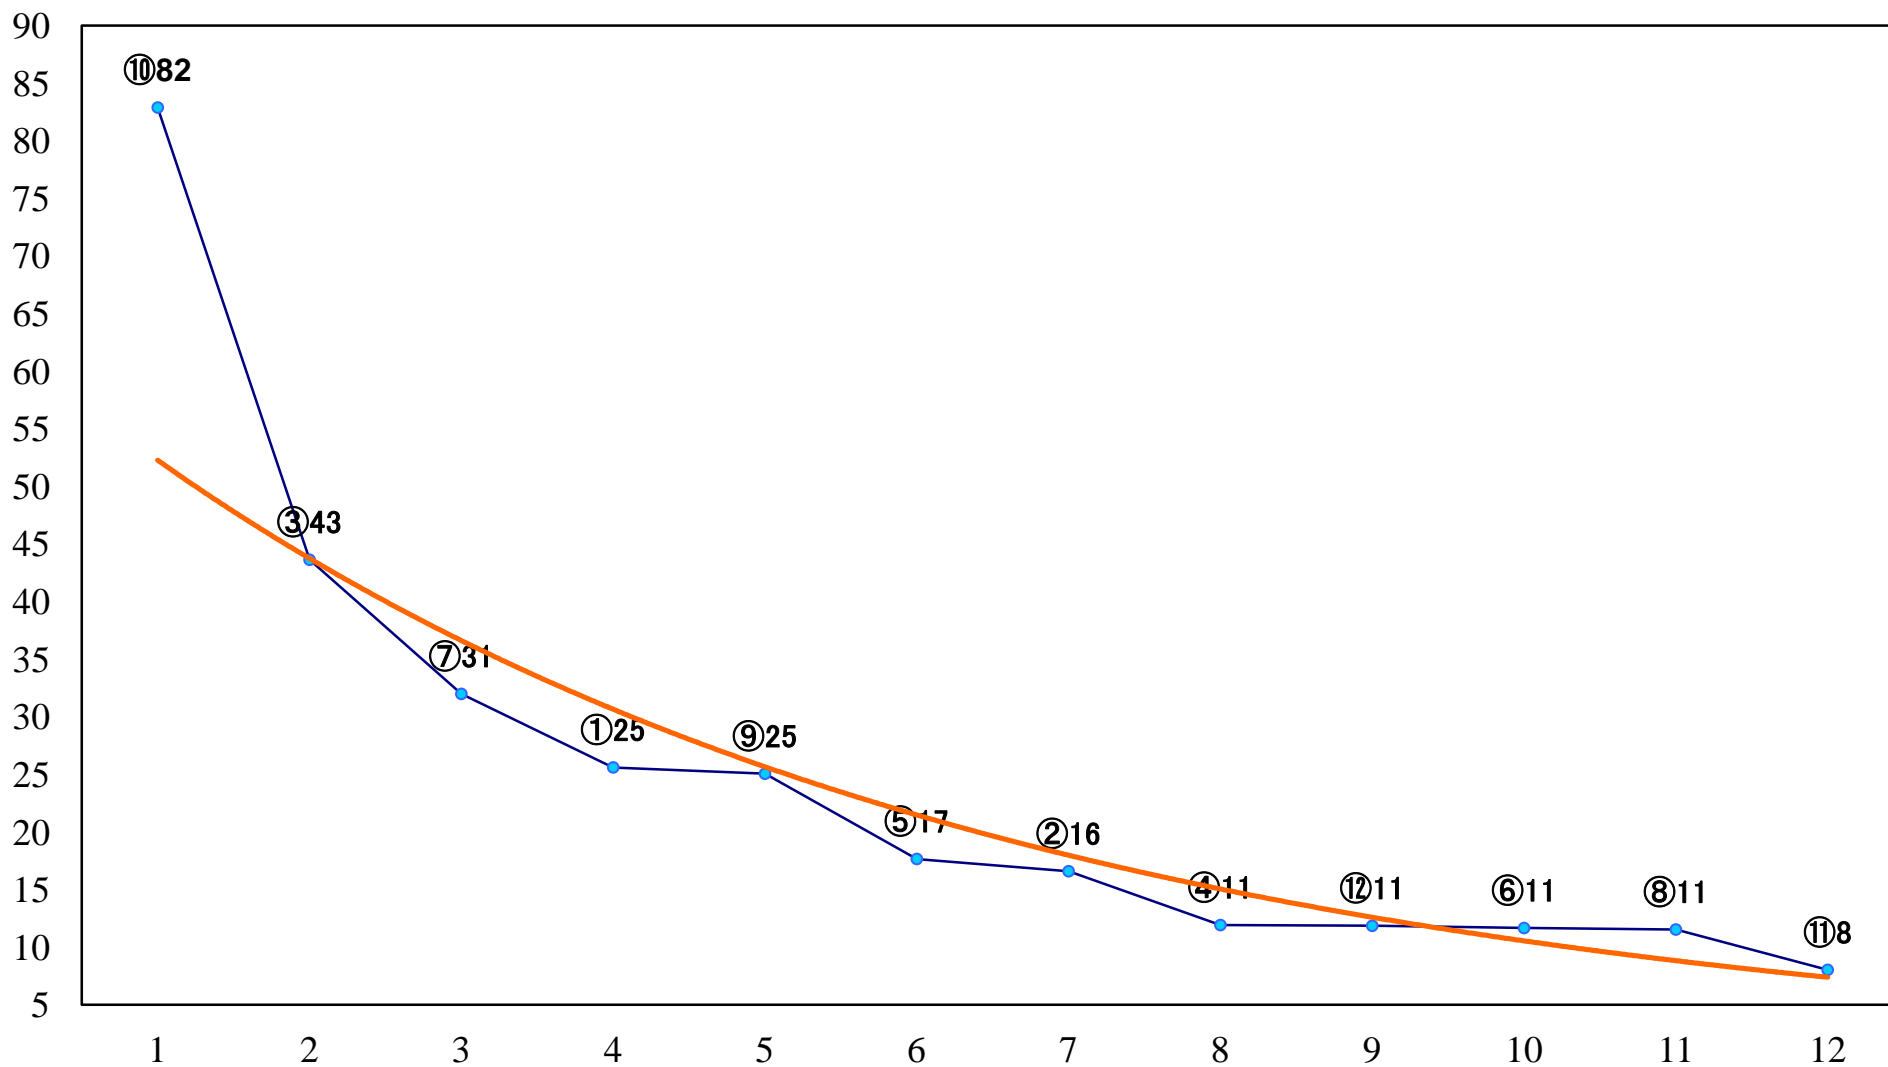

2020年11月26日(木) 浦和競馬 7R 13:40
東毛酪農63°C賞C1五六 左1500mm