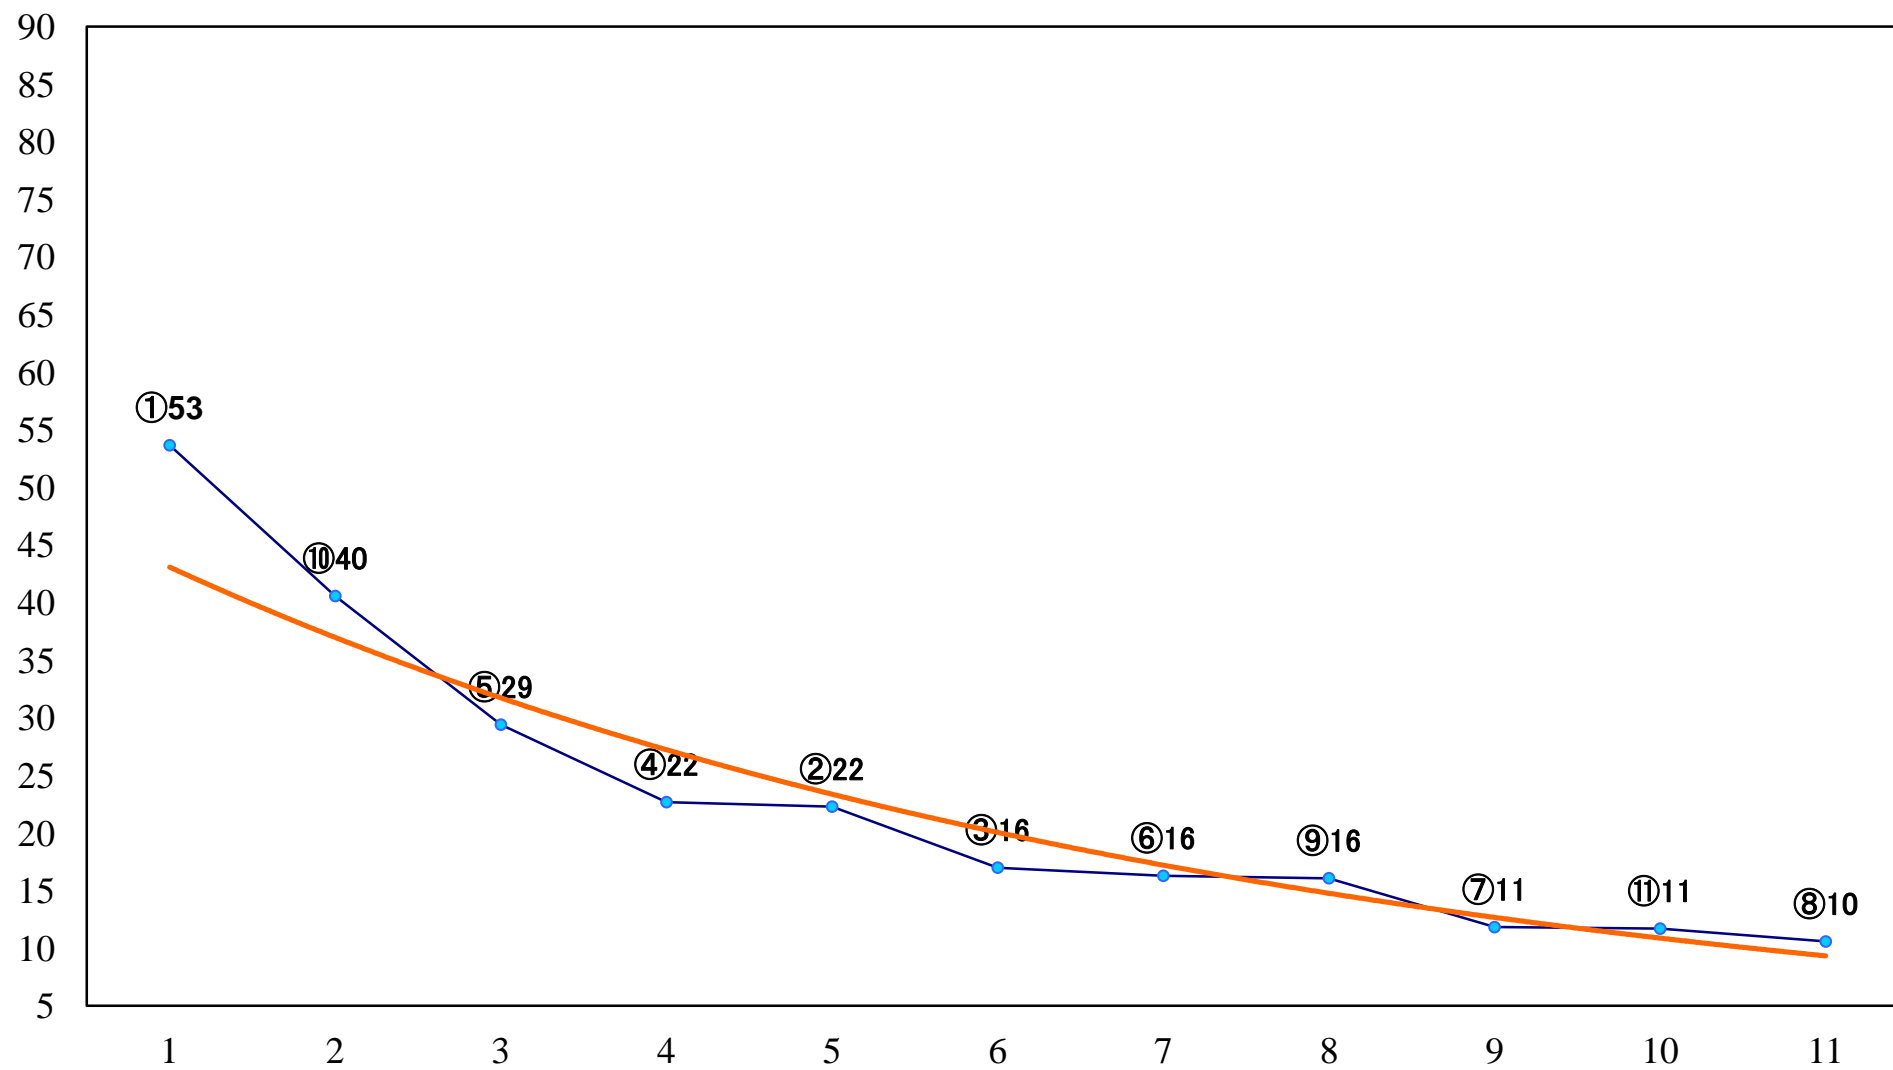

2020年11月26日(木) 浦和競馬 1R 10:30
浦和800ラウンド3歳選抜馬 左800mm

2020年11月26日(木) 浦和競馬 2R 11:00
2歳五 左1400mm

2020年11月26日(木) 浦和競馬 3R 11:30
2歳四 左1400mm

2020年11月26日(木) 浦和競馬 4R 12:00
3歳四選抜馬ウ 左1400mm

2020年11月26日(木) 浦和競馬 5R 12:30
C3三 四 左1400mm