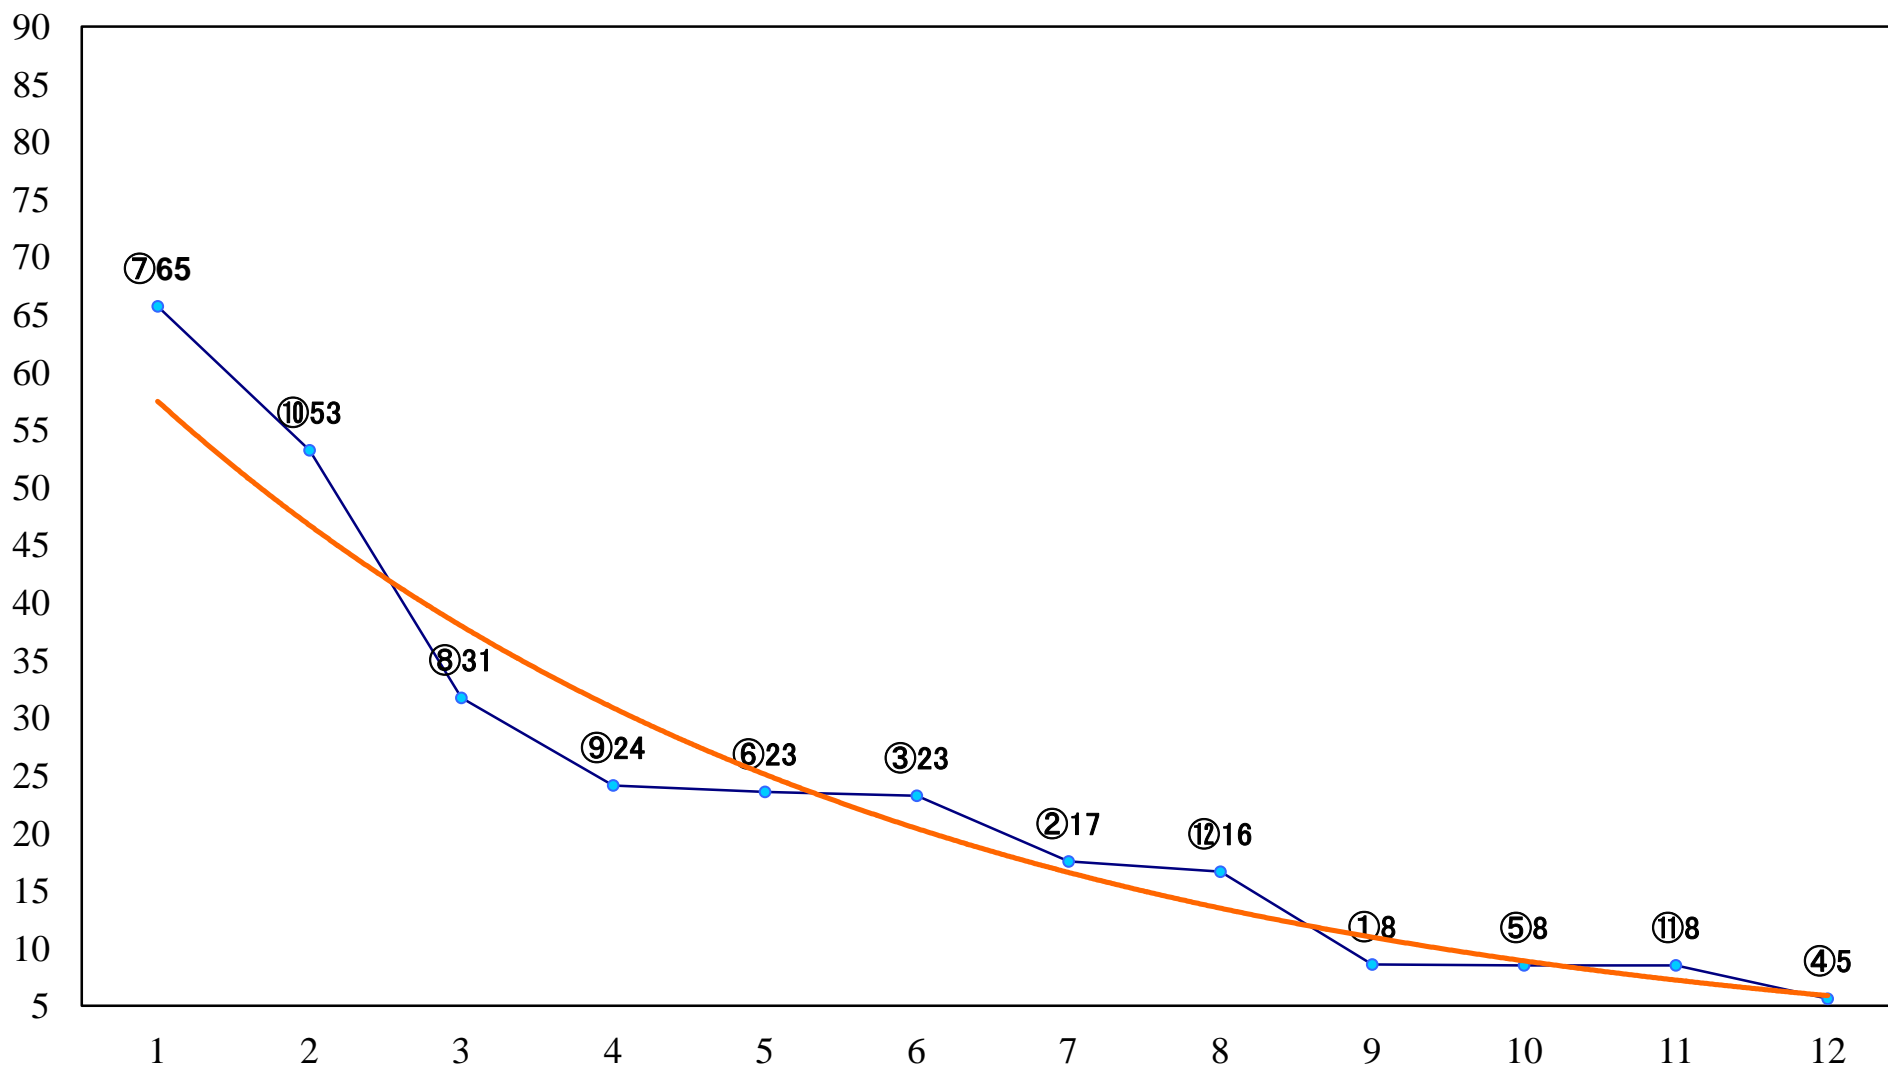

2020年11月26日(木) 浦和競馬 1R 10:30
浦和800ラウンド3歳選抜馬 左800mm

2020年11月26日(木) 浦和競馬 2R 11:00
2歳五 左1400mm

2020年11月26日(木) 浦和競馬 3R 11:30
2歳四 左1400mm

2020年11月26日(木) 浦和競馬 4R 12:00
3歳四選抜馬ウ 左1400mm

2020年11月26日(木) 浦和競馬 5R 12:30
C3三 四 左1400mm