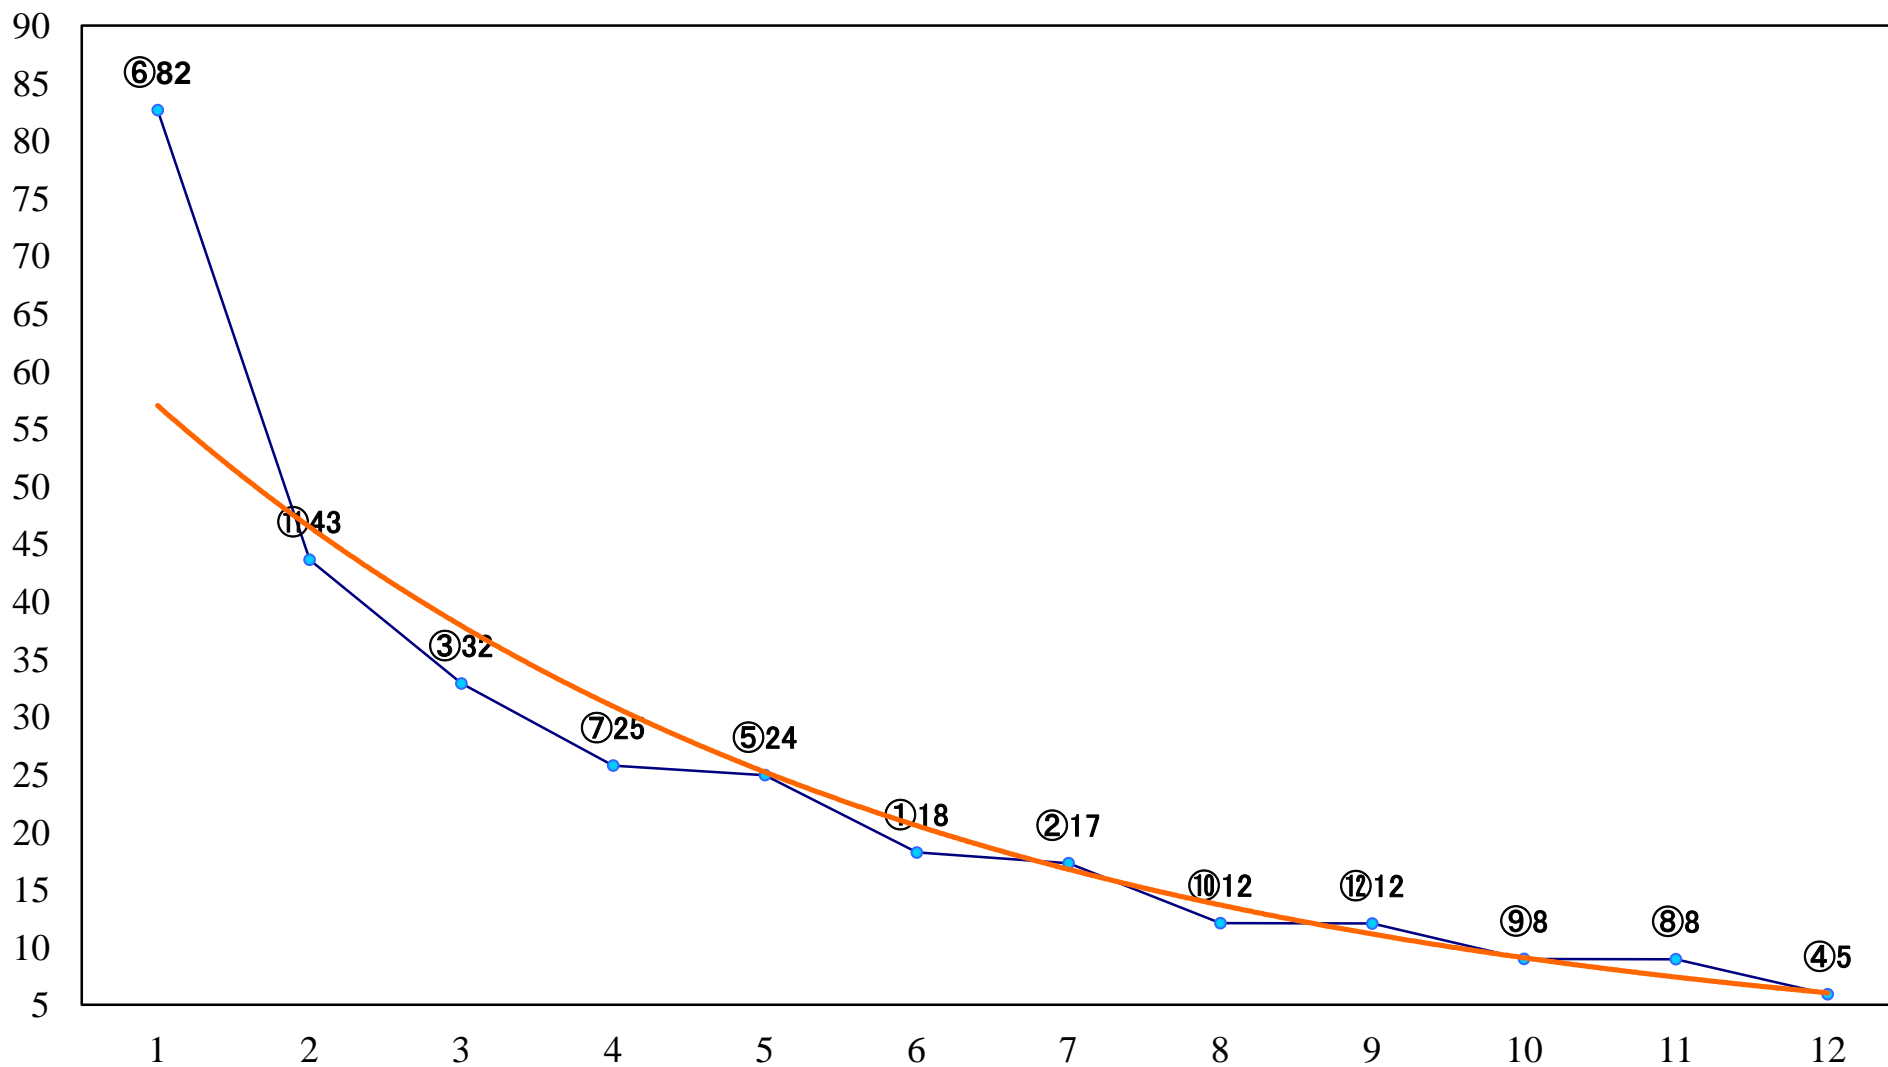

2020年11月26日(木) 浦和競馬 8R 14:15
栃木県馬事畜産振興協議会長賞C1五 六 左1400mm