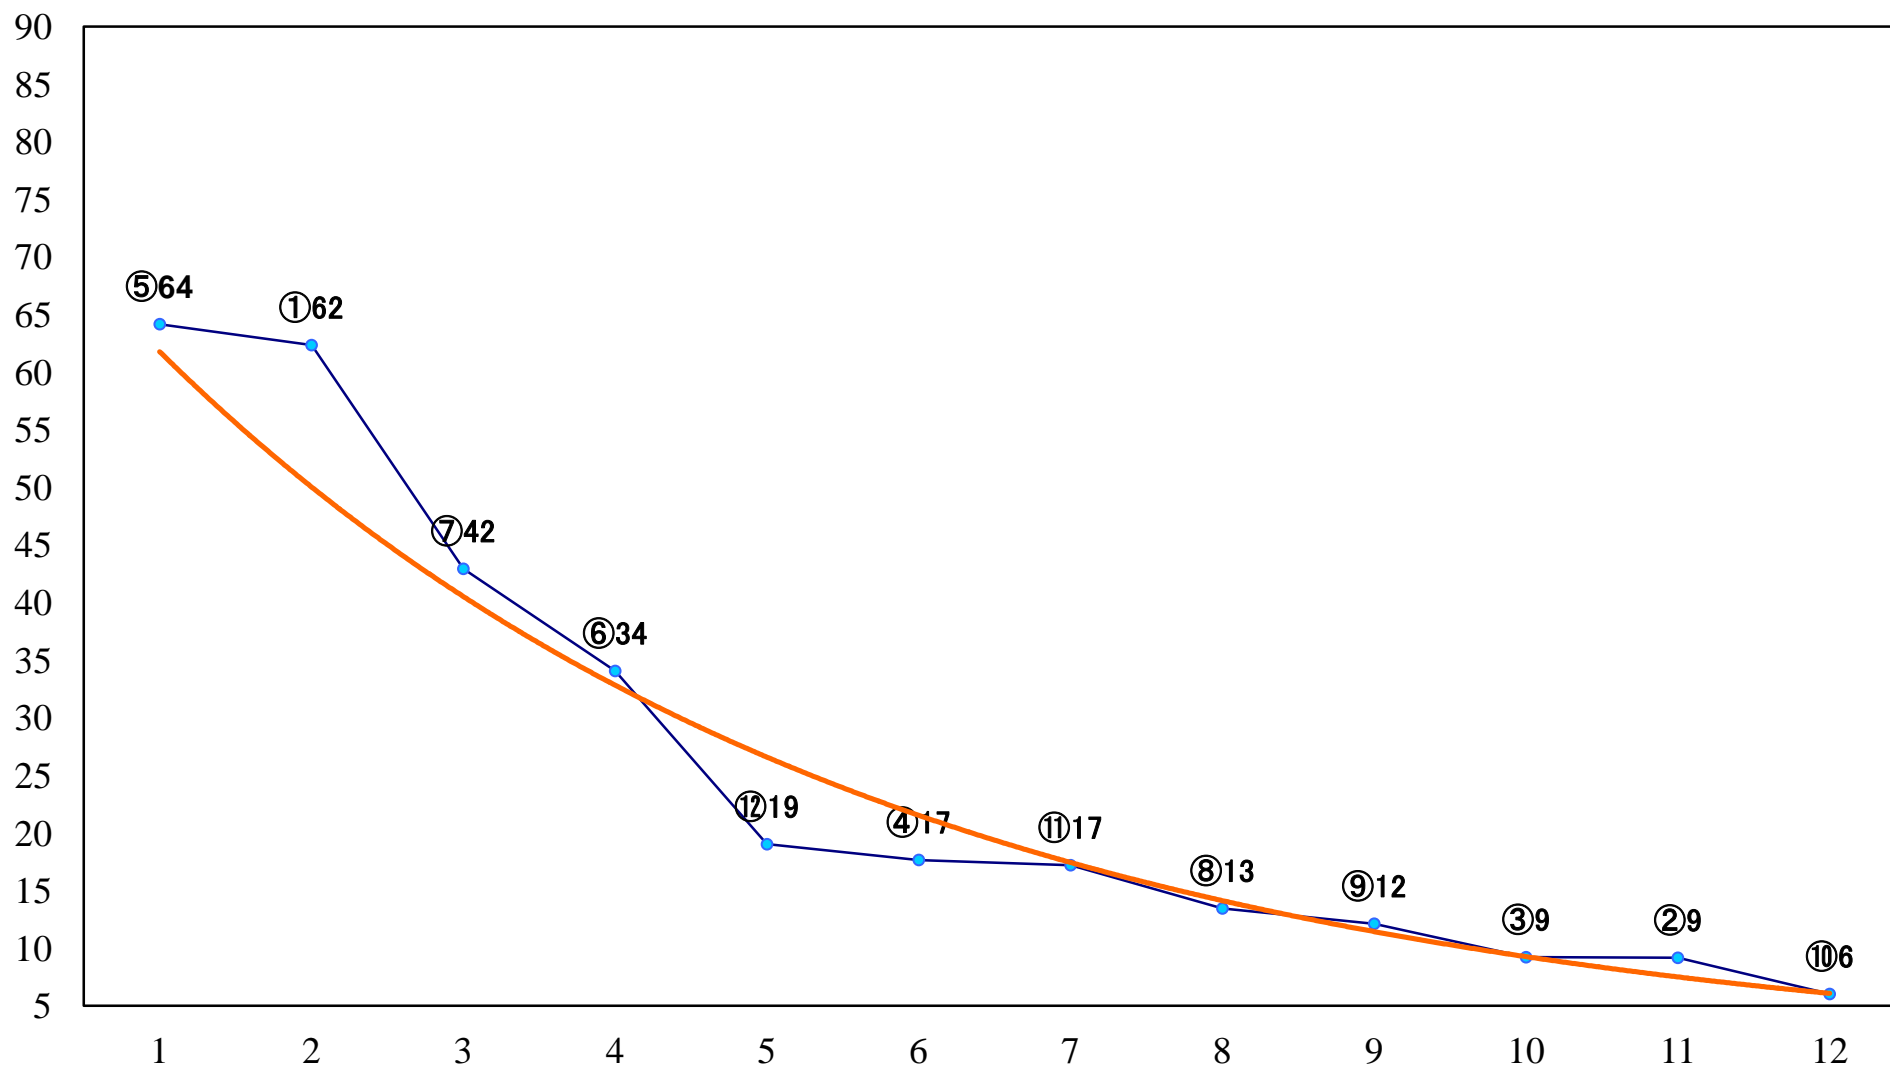

2020年11月26日(木) 浦和競馬 9R 14:50
J交 マルチフェイス特別B2B3選抜馬 左1400mm