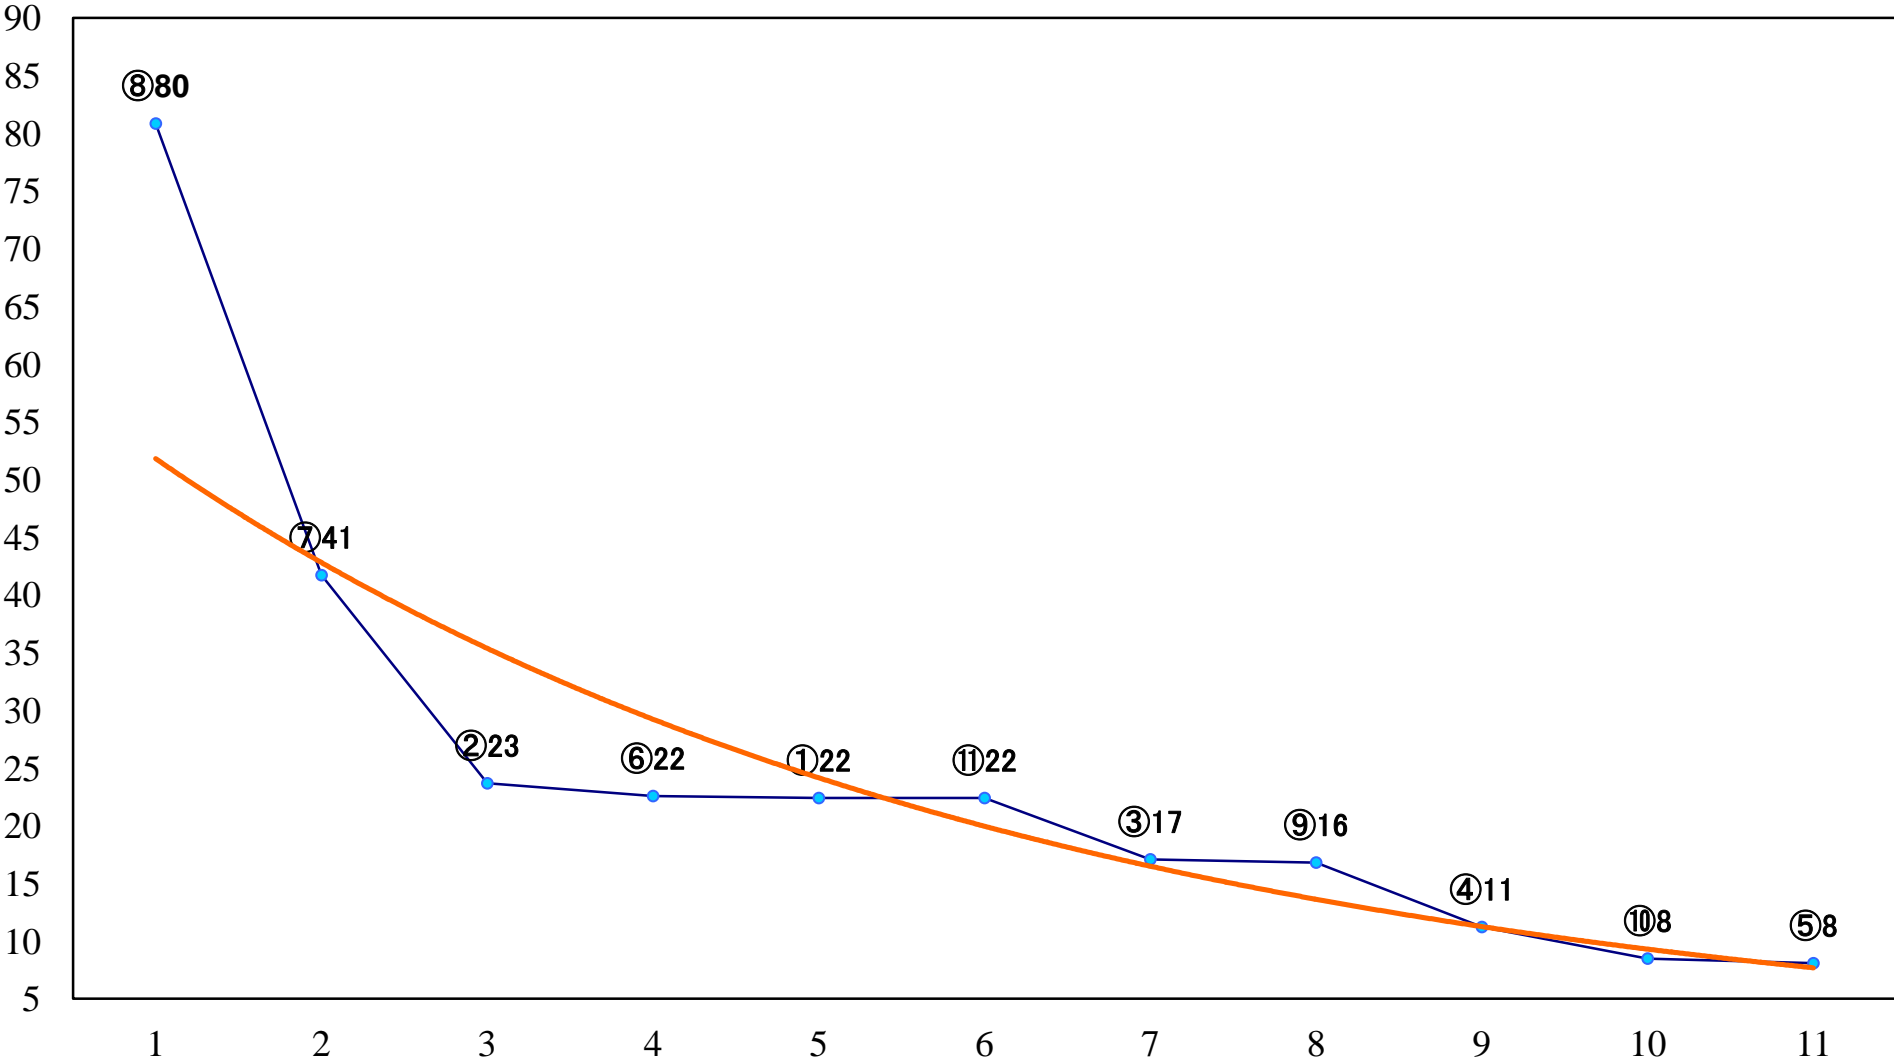

2020年11月26日(木) 浦和競馬 1R 10:30
浦和800ラウンド3歳選抜馬 左800mm

2020年11月26日(木) 浦和競馬 2R 11:00
2歳五 左1400mm

2020年11月26日(木) 浦和競馬 3R 11:30
2歳四 左1400mm

2020年11月26日(木) 浦和競馬 4R 12:00
3歳四選抜馬ウ 左1400mm

2020年11月26日(木) 浦和競馬 5R 12:30
C3三 四 左1400mm