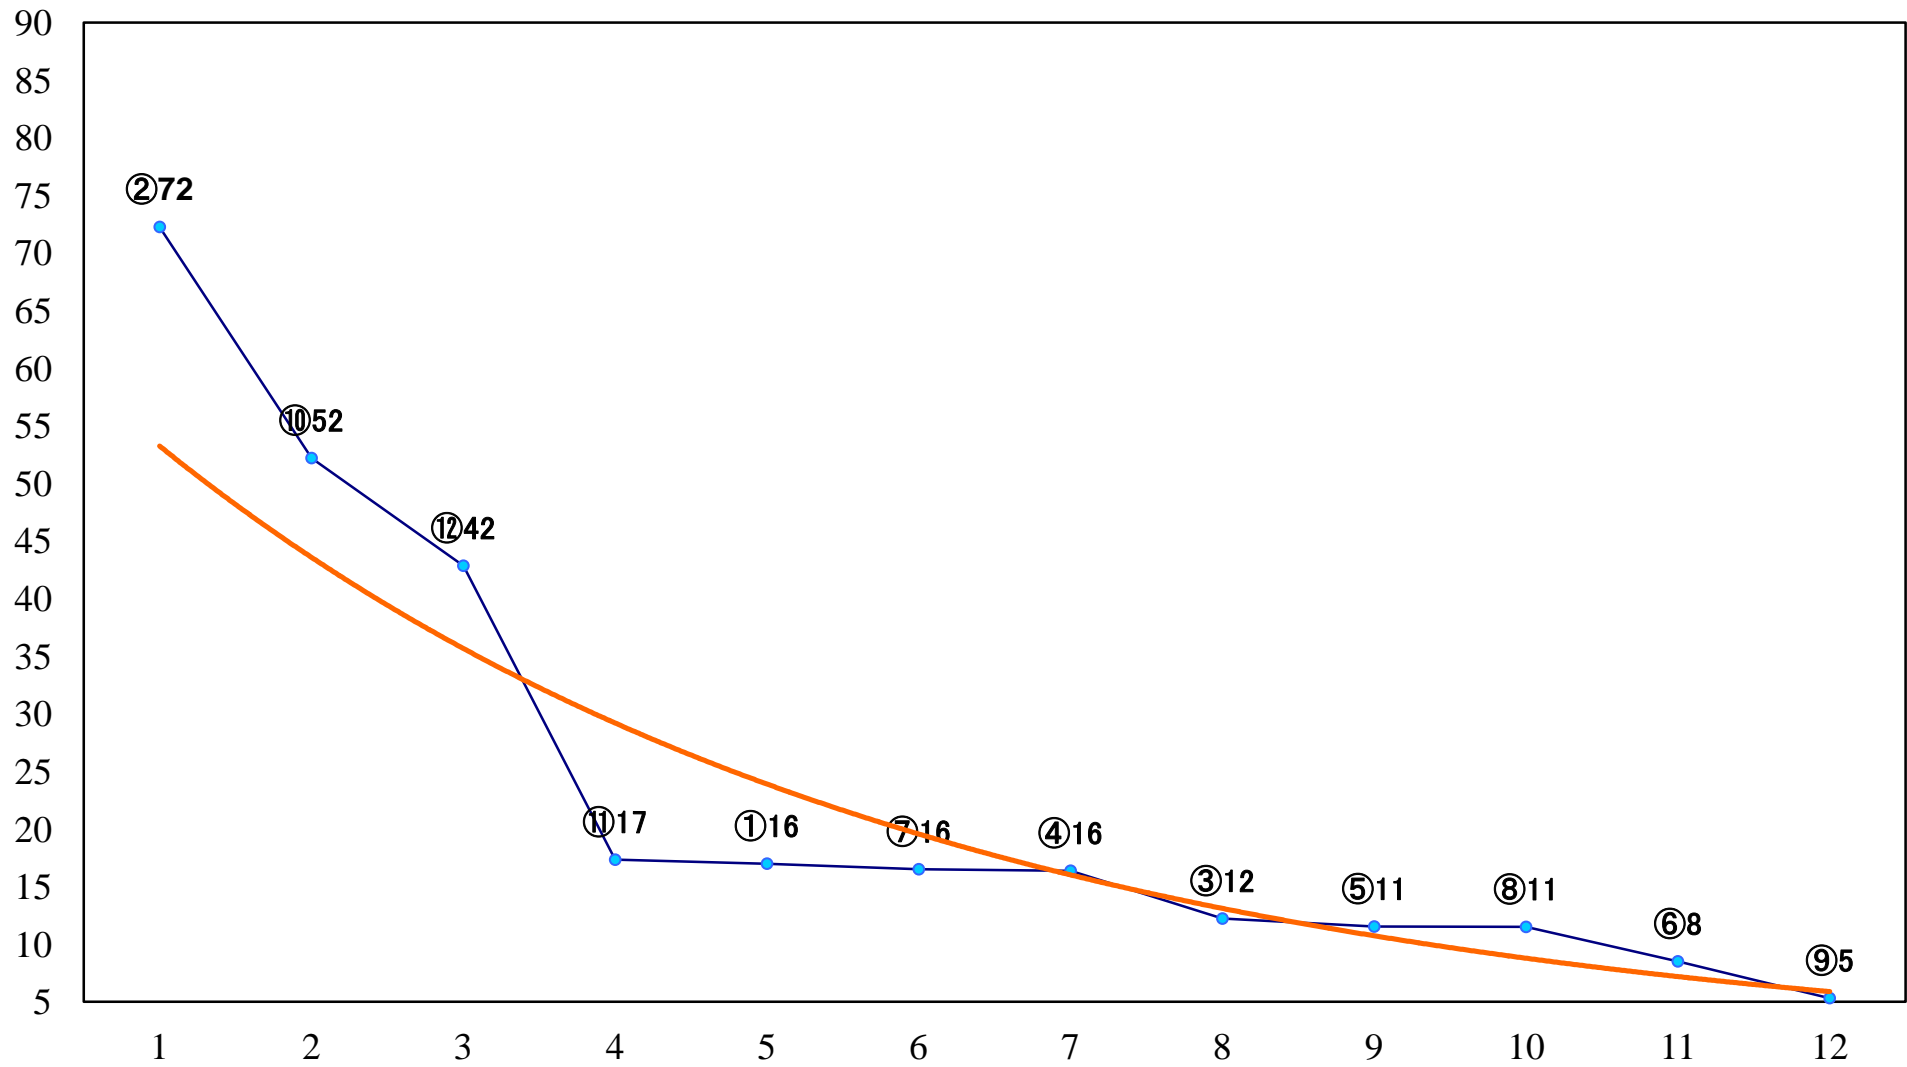

2020年11月26日(木) 浦和競馬 6R 13:05
C3三 四 左1500mm