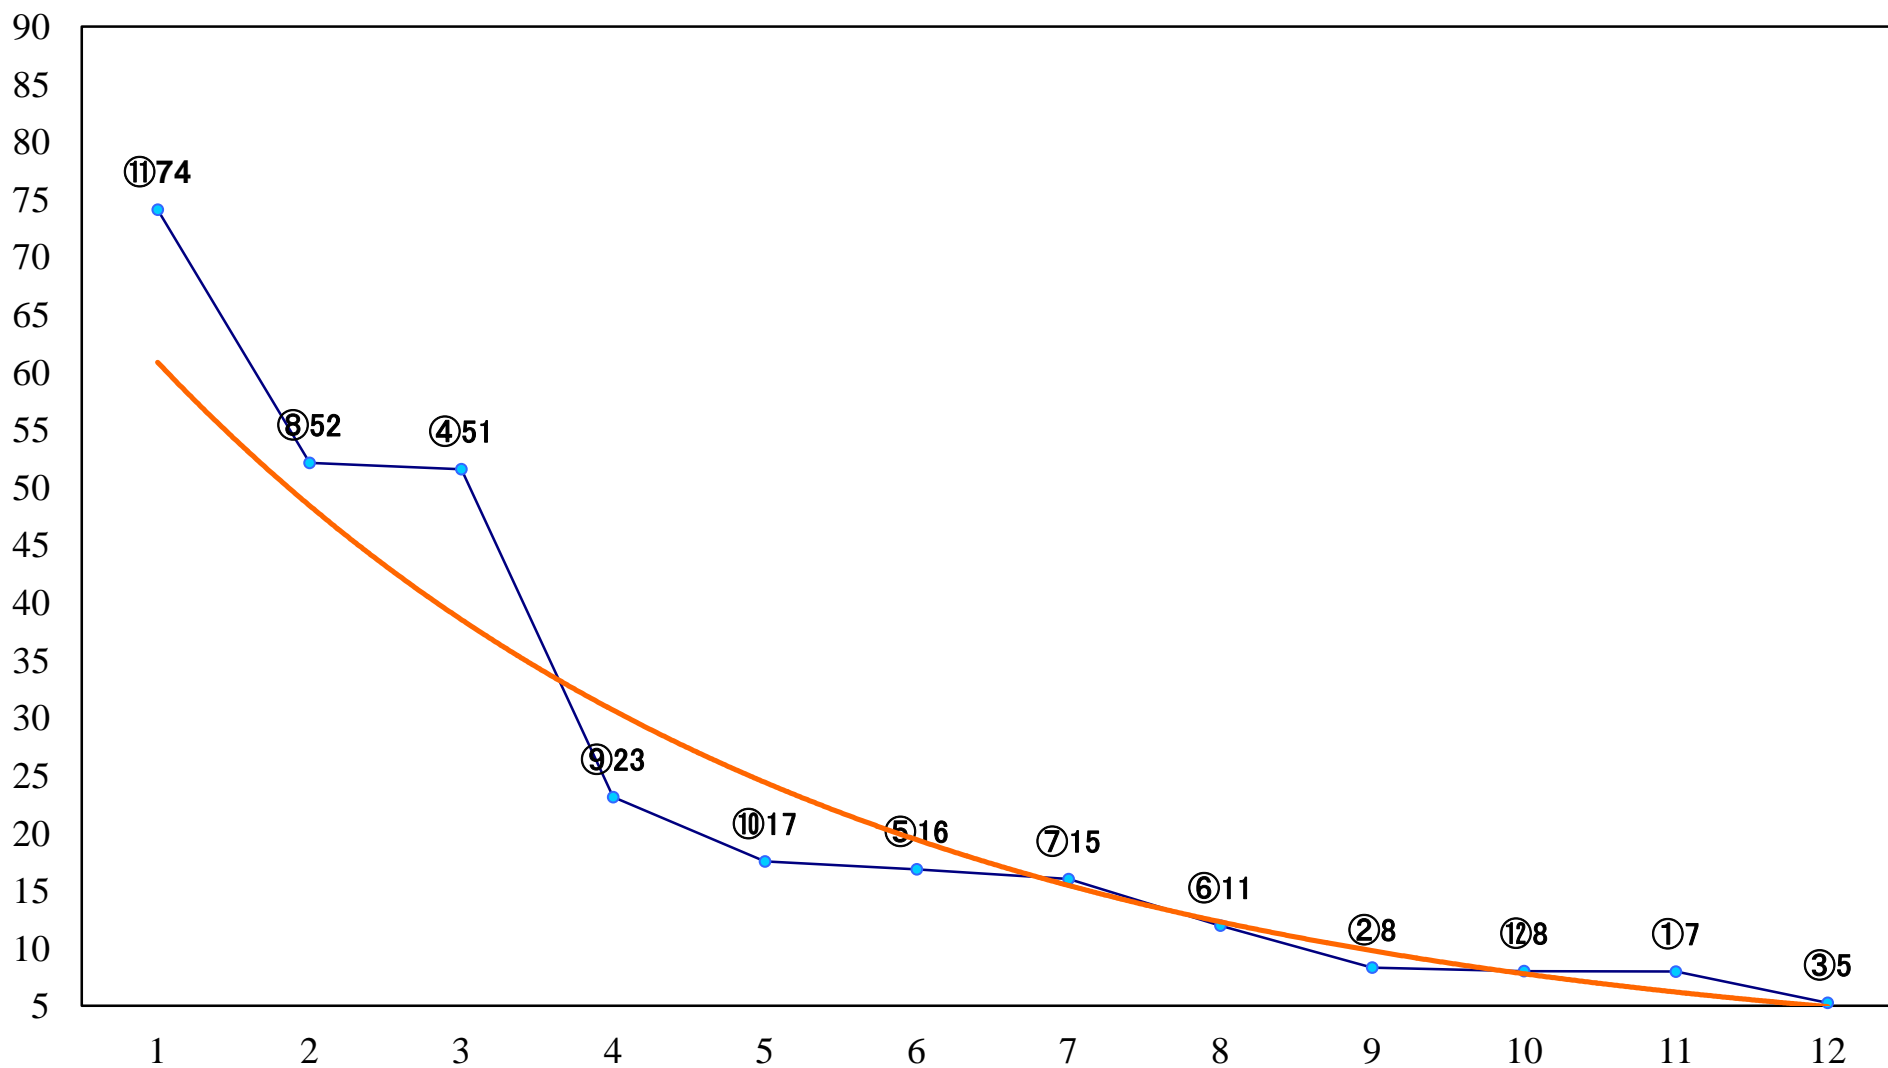

2020年11月26日(木) 浦和競馬 1R 10:30
浦和800ラウンド3歳選抜馬 左800mm

2020年11月26日(木) 浦和競馬 2R 11:00
2歳五 左1400mm

2020年11月26日(木) 浦和競馬 3R 11:30
2歳四 左1400mm

2020年11月26日(木) 浦和競馬 4R 12:00
3歳四選抜馬ウ 左1400mm

2020年11月26日(木) 浦和競馬 5R 12:30
C3三 四 左1400mm