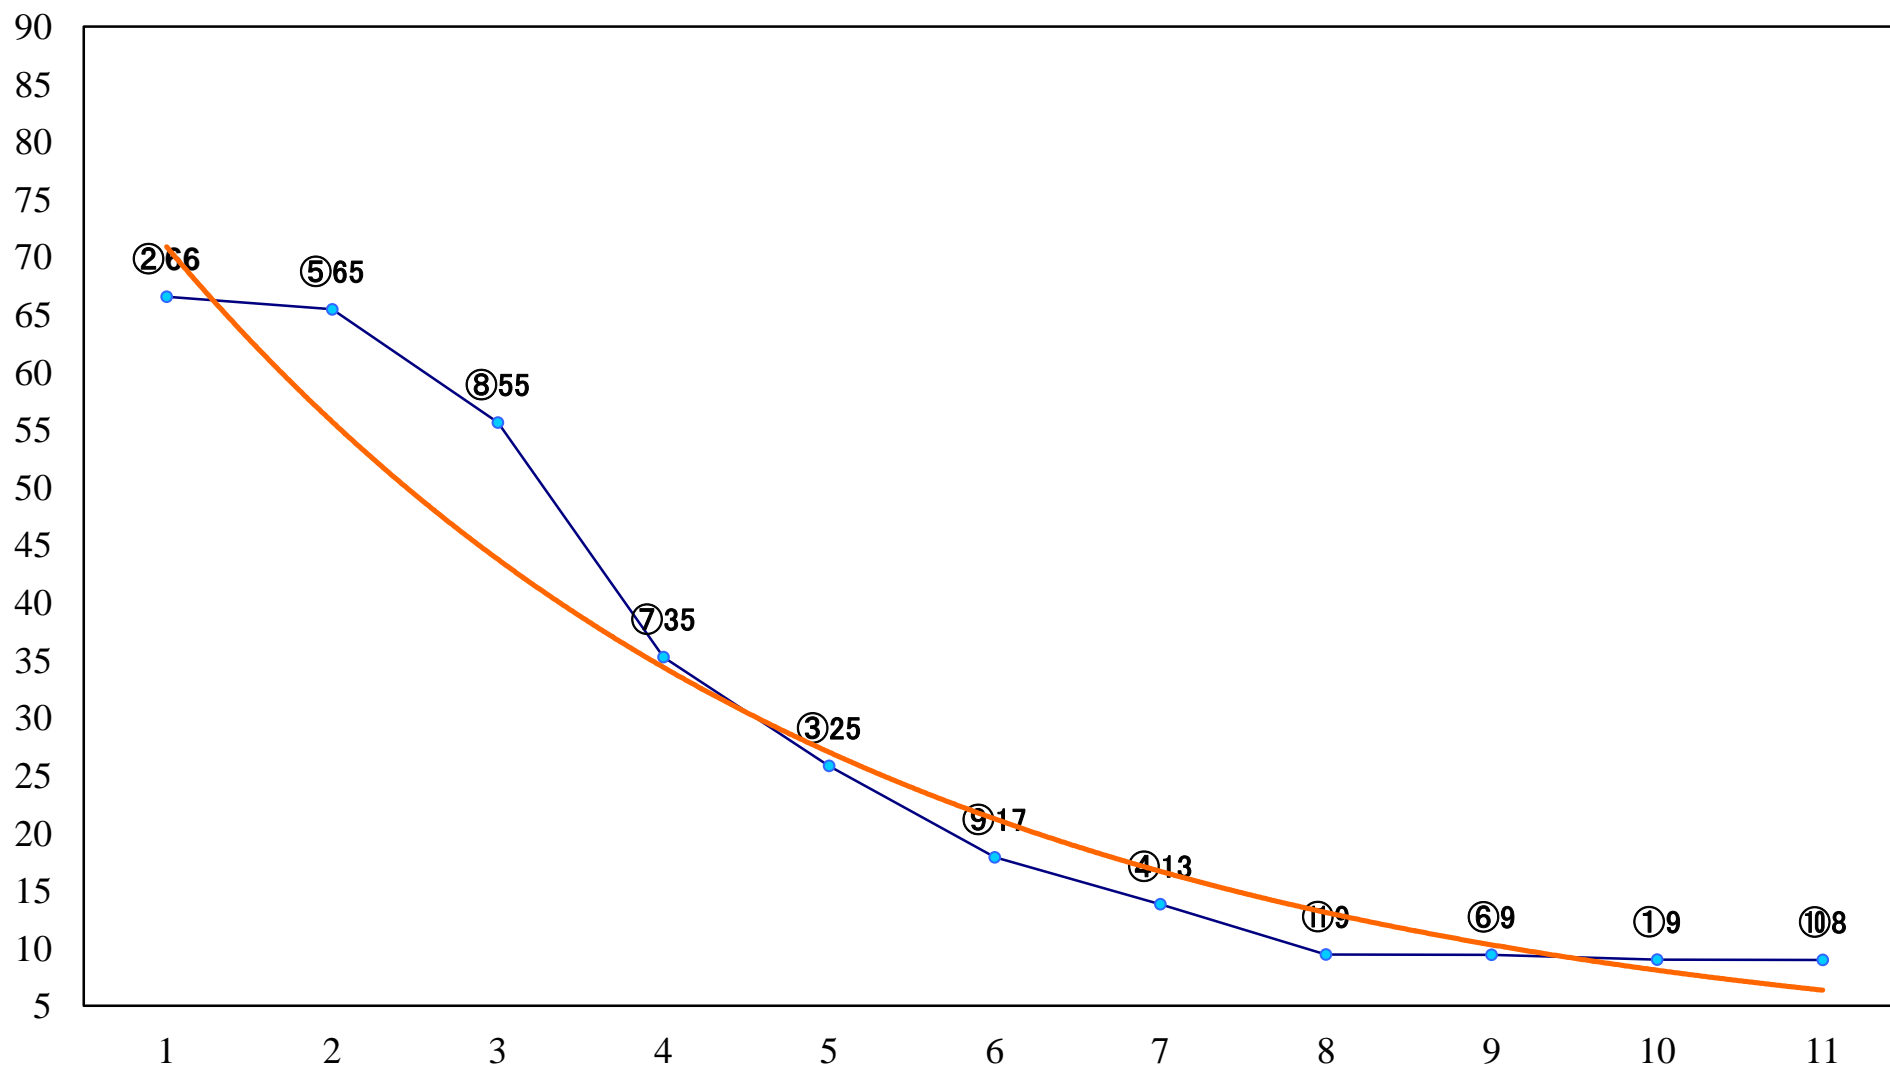

2020年11月26日(木) 浦和競馬 10R 15:25
'20 まがたま賞A2下選抜馬 左1400mm