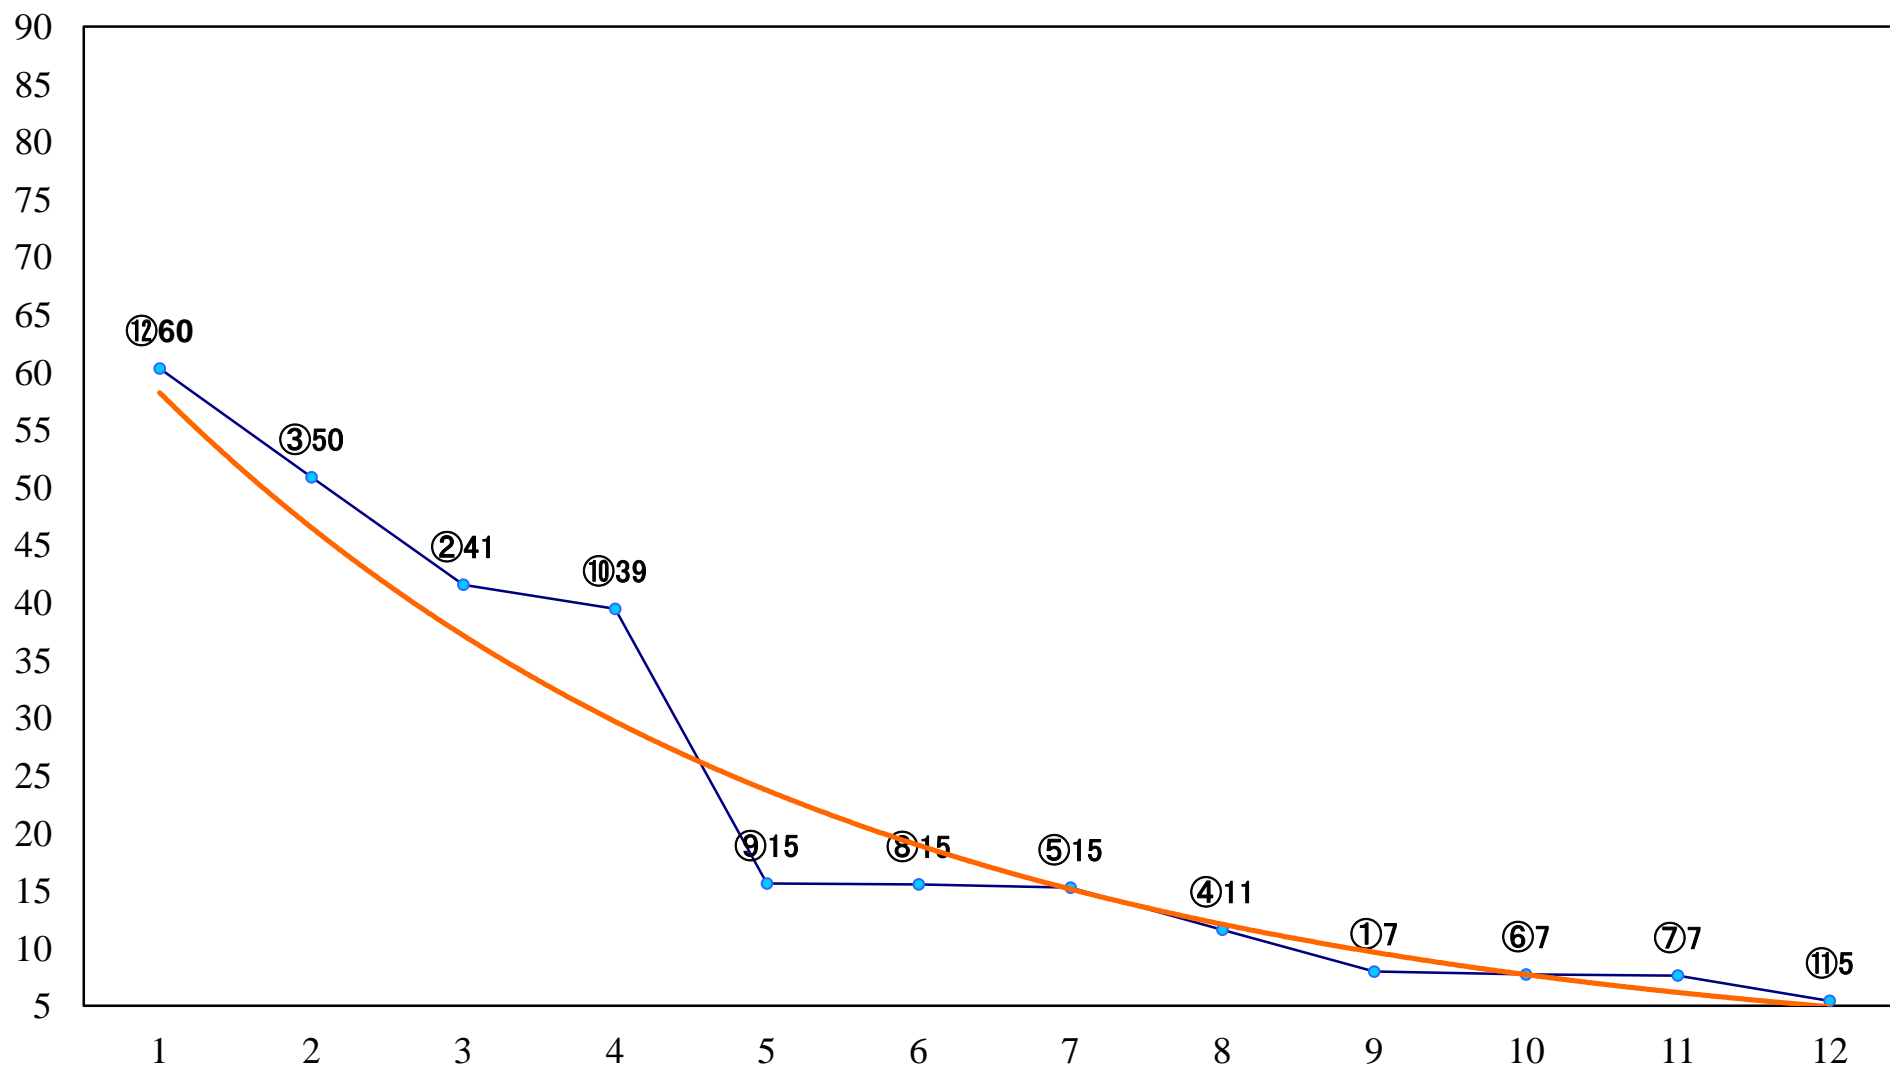

2020年11月26日(木) 浦和競馬 1R 10:30
浦和800ラウンド3歳選抜馬 左800mm

2020年11月26日(木) 浦和競馬 2R 11:00
2歳五 左1400mm

2020年11月26日(木) 浦和競馬 3R 11:30
2歳四 左1400mm

2020年11月26日(木) 浦和競馬 4R 12:00
3歳四選抜馬ウ 左1400mm

2020年11月26日(木) 浦和競馬 5R 12:30
C3三 四 左1400mm