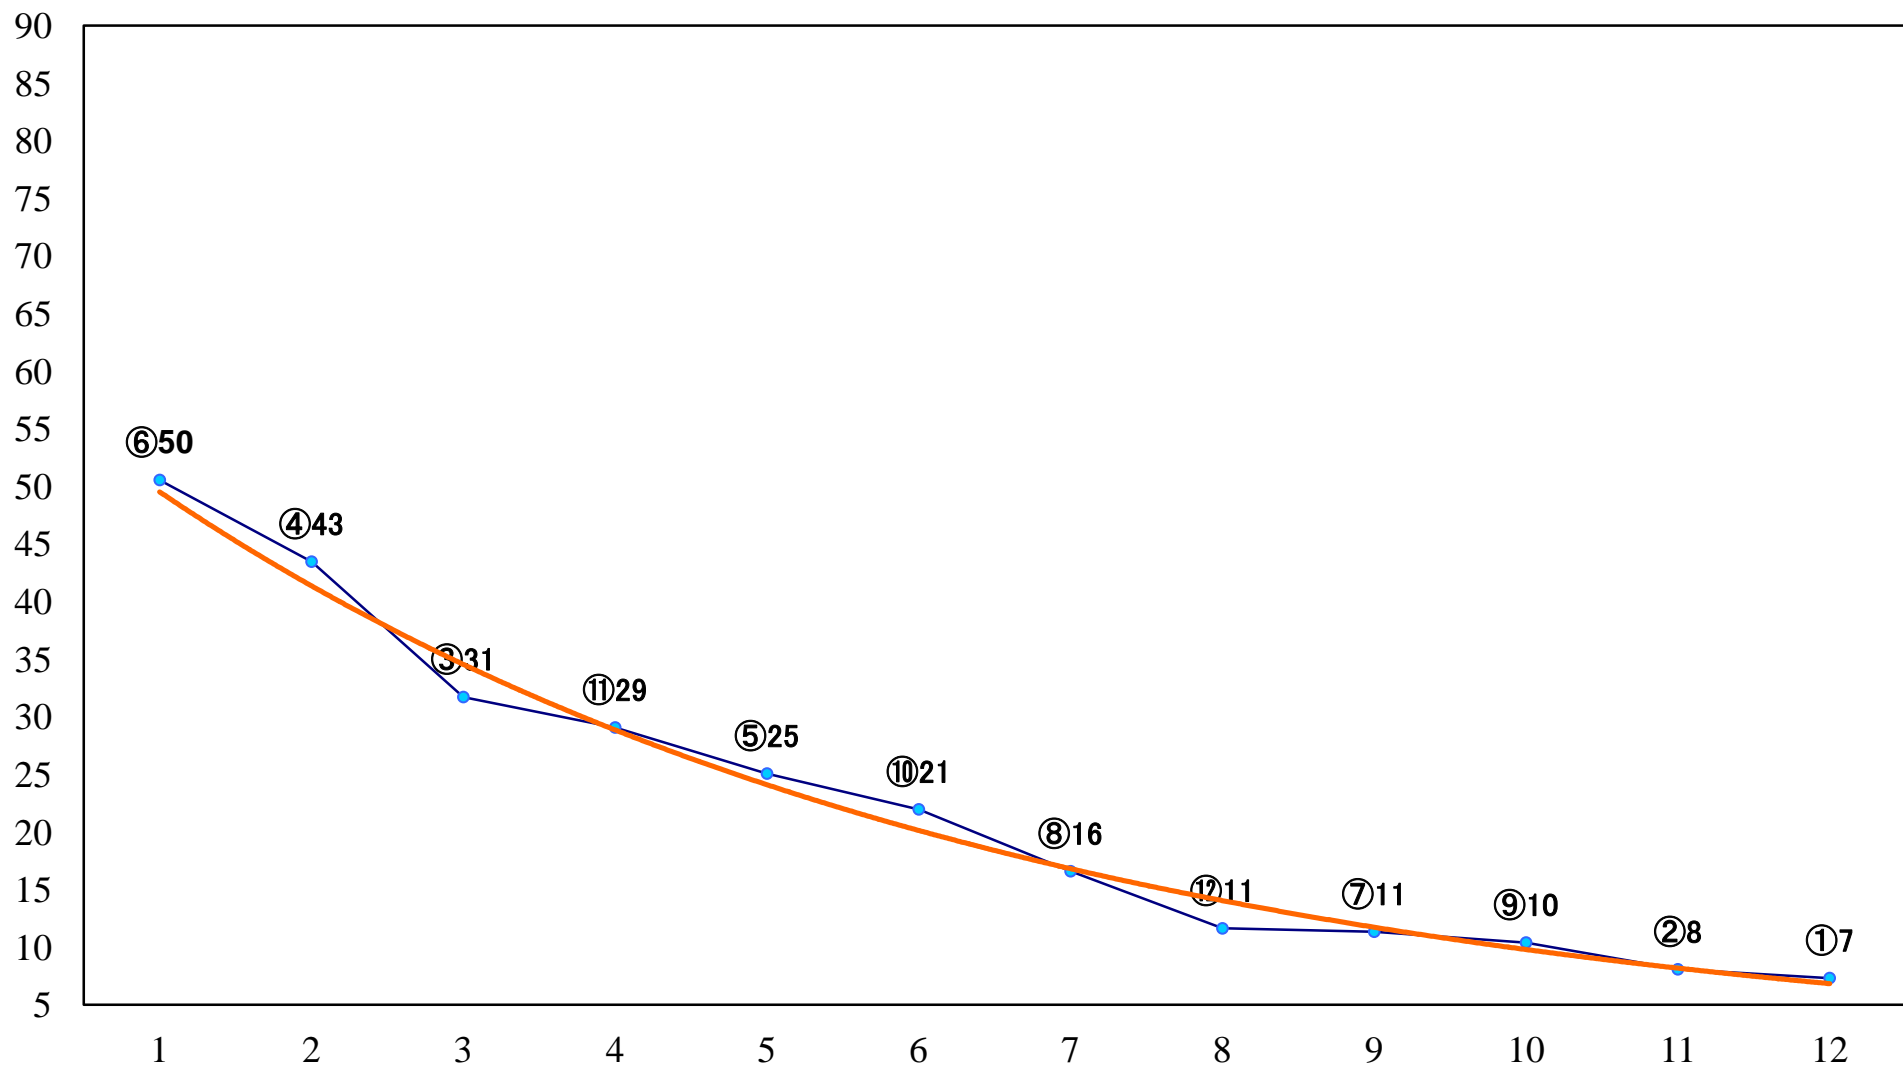

2020年11月27日(金) 浦和競馬 1R 10:30  
ドリームチャレンジ2歳新馬 左800mm

2020年11月27日(金) 浦和競馬 2R 11:00  
3歳四選抜馬イ 左1400mm

2020年11月27日(金) 浦和競馬 3R 11:30  
3歳四選抜馬ア 左1400mm

2020年11月27日(金) 浦和競馬 4R 12:00  
C3二 左1400mm

2020年11月27日(金) 浦和競馬 5R 12:30  
C2七八 左1400mm