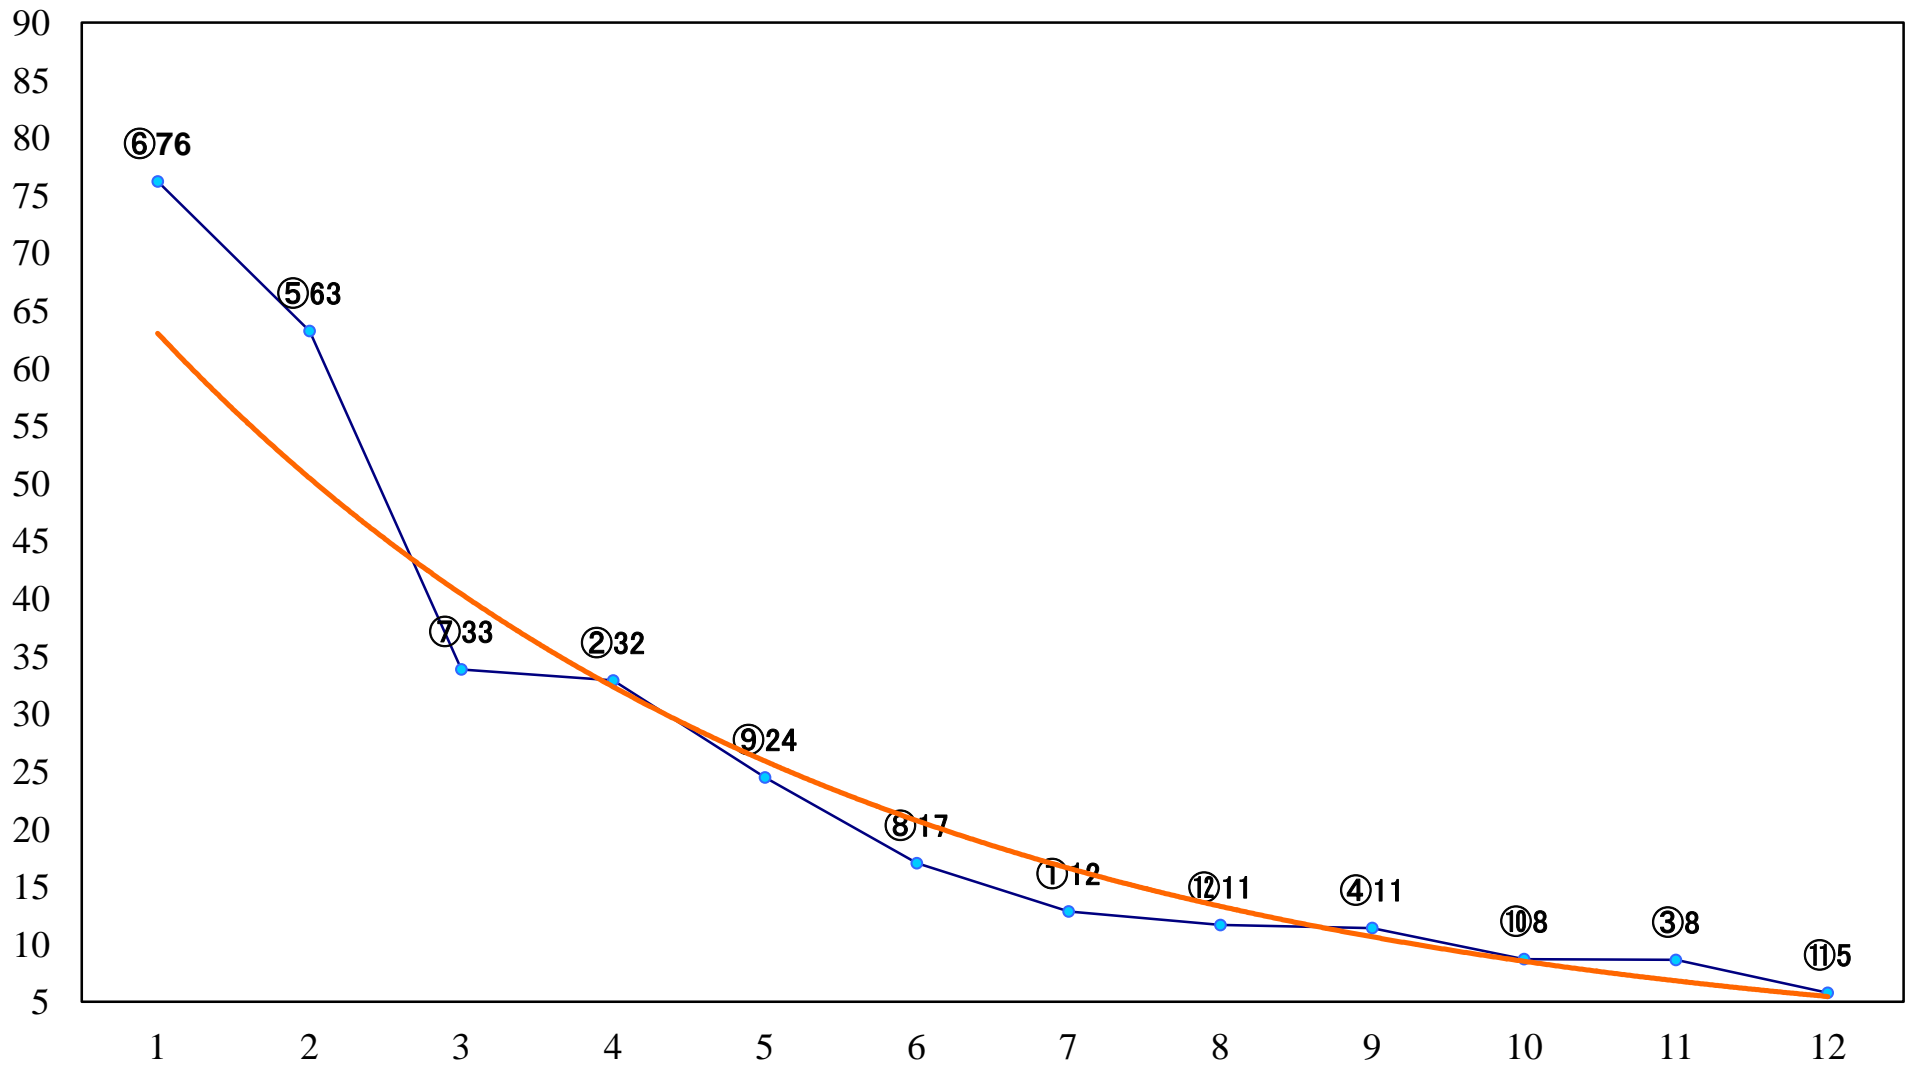

2020年11月27日(金) 浦和競馬 6R 13:05  
特選C2九C3一 左1500mm

2020年11月27日(金) 浦和競馬 7R 13:40  
JA高崎ハム賞C2七八 左1400mm

2020年11月27日(金) 浦和競馬 8R 14:15  
特選 上州和牛賞C1選抜馬 左800mm

2020年11月27日(金) 浦和競馬 9R 14:50  
冬菊特別C2二 左1400mm

2020年11月27日(金) 浦和競馬 11R 16:00  
群馬県畜産協会長賞特別B3三C1一 左1500mm