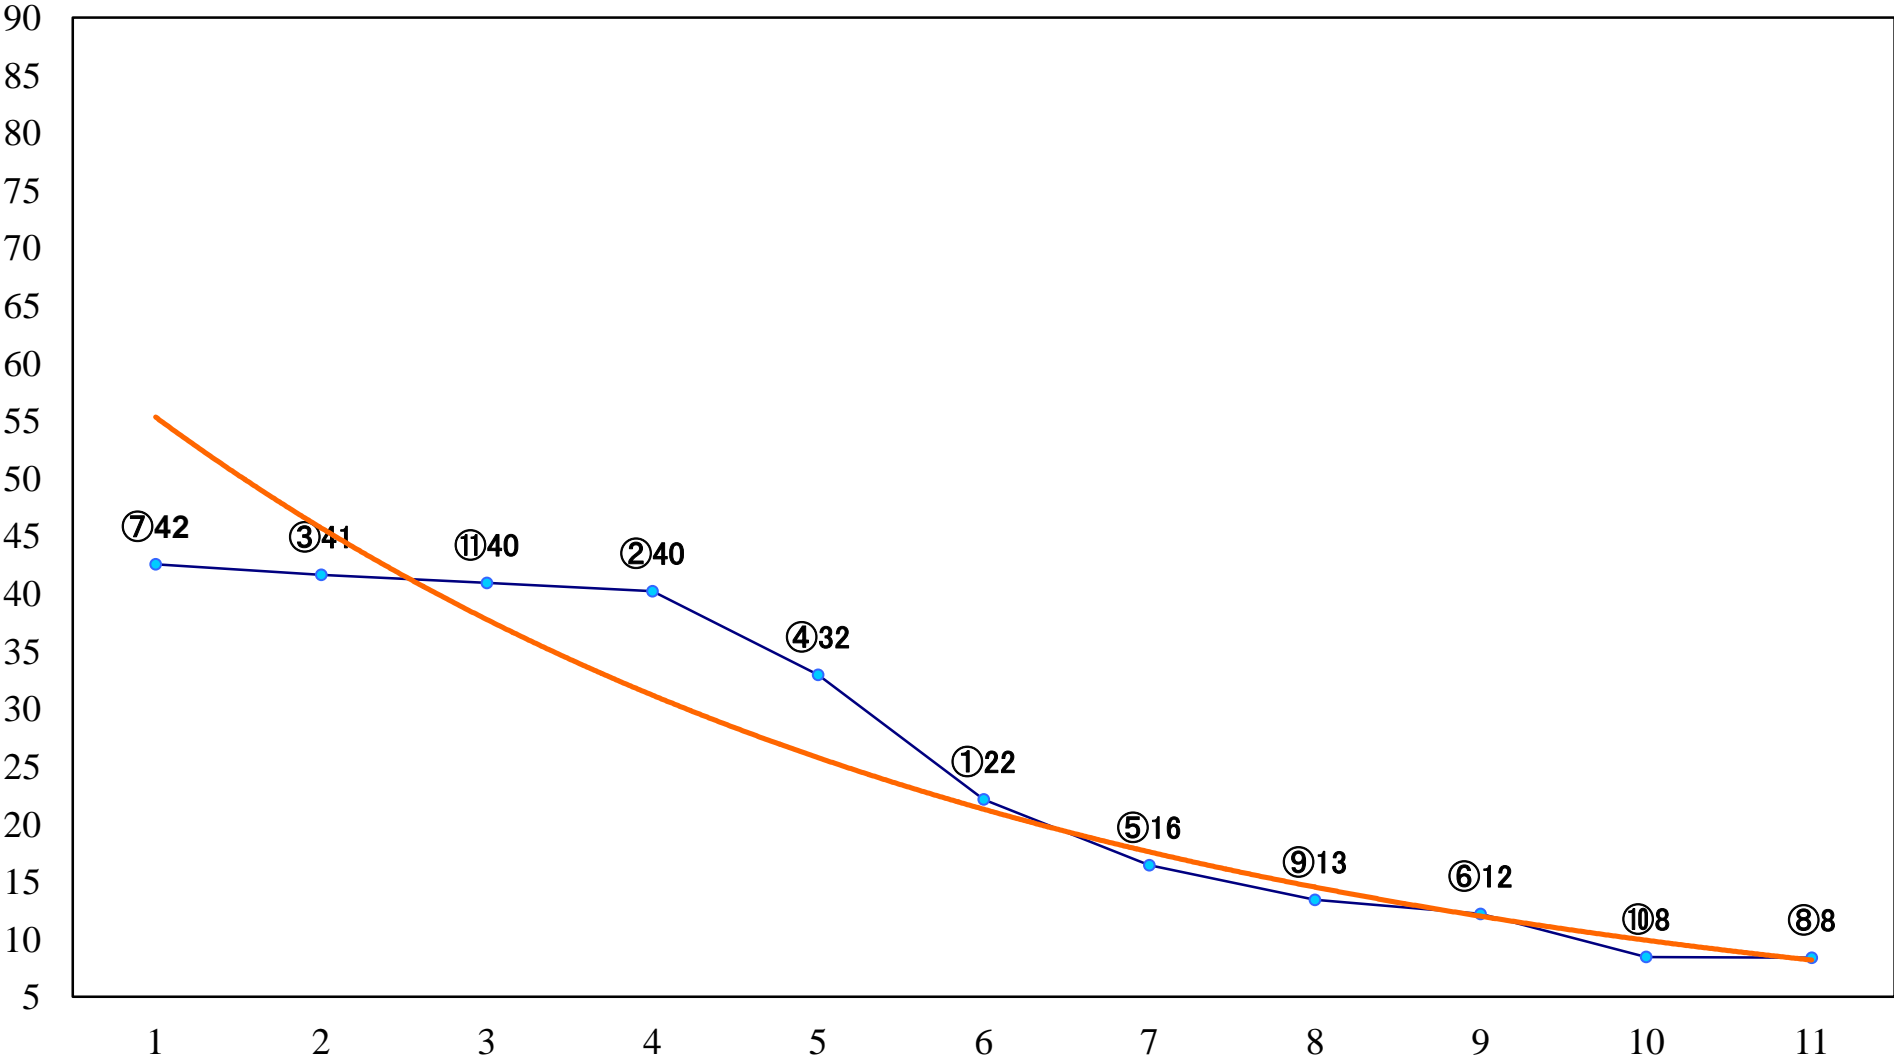

2020年11月27日(金) 浦和競馬 8R 14:15
特選 上州和牛賞C1選抜馬 左800mm