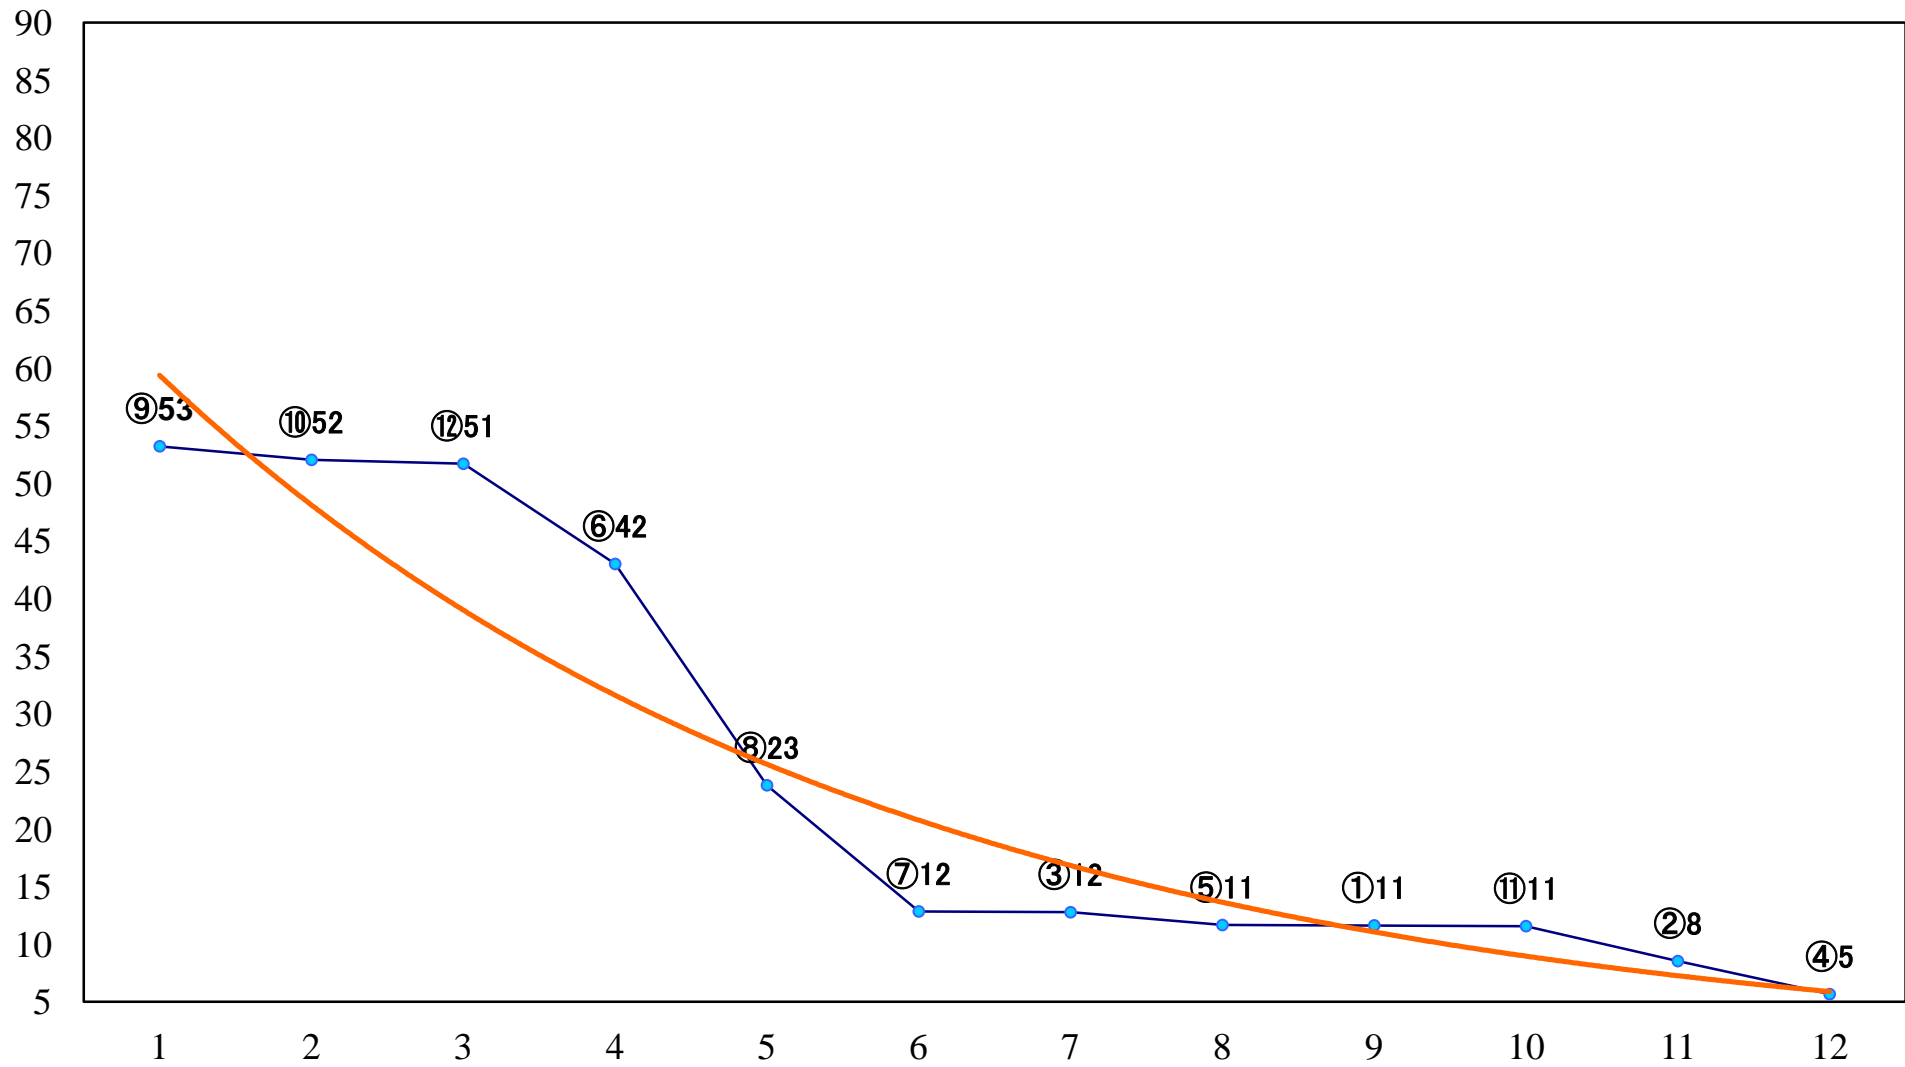

2020年11月27日(金) 浦和競馬 6R 13:05
特選C2九C3一 左1500mm