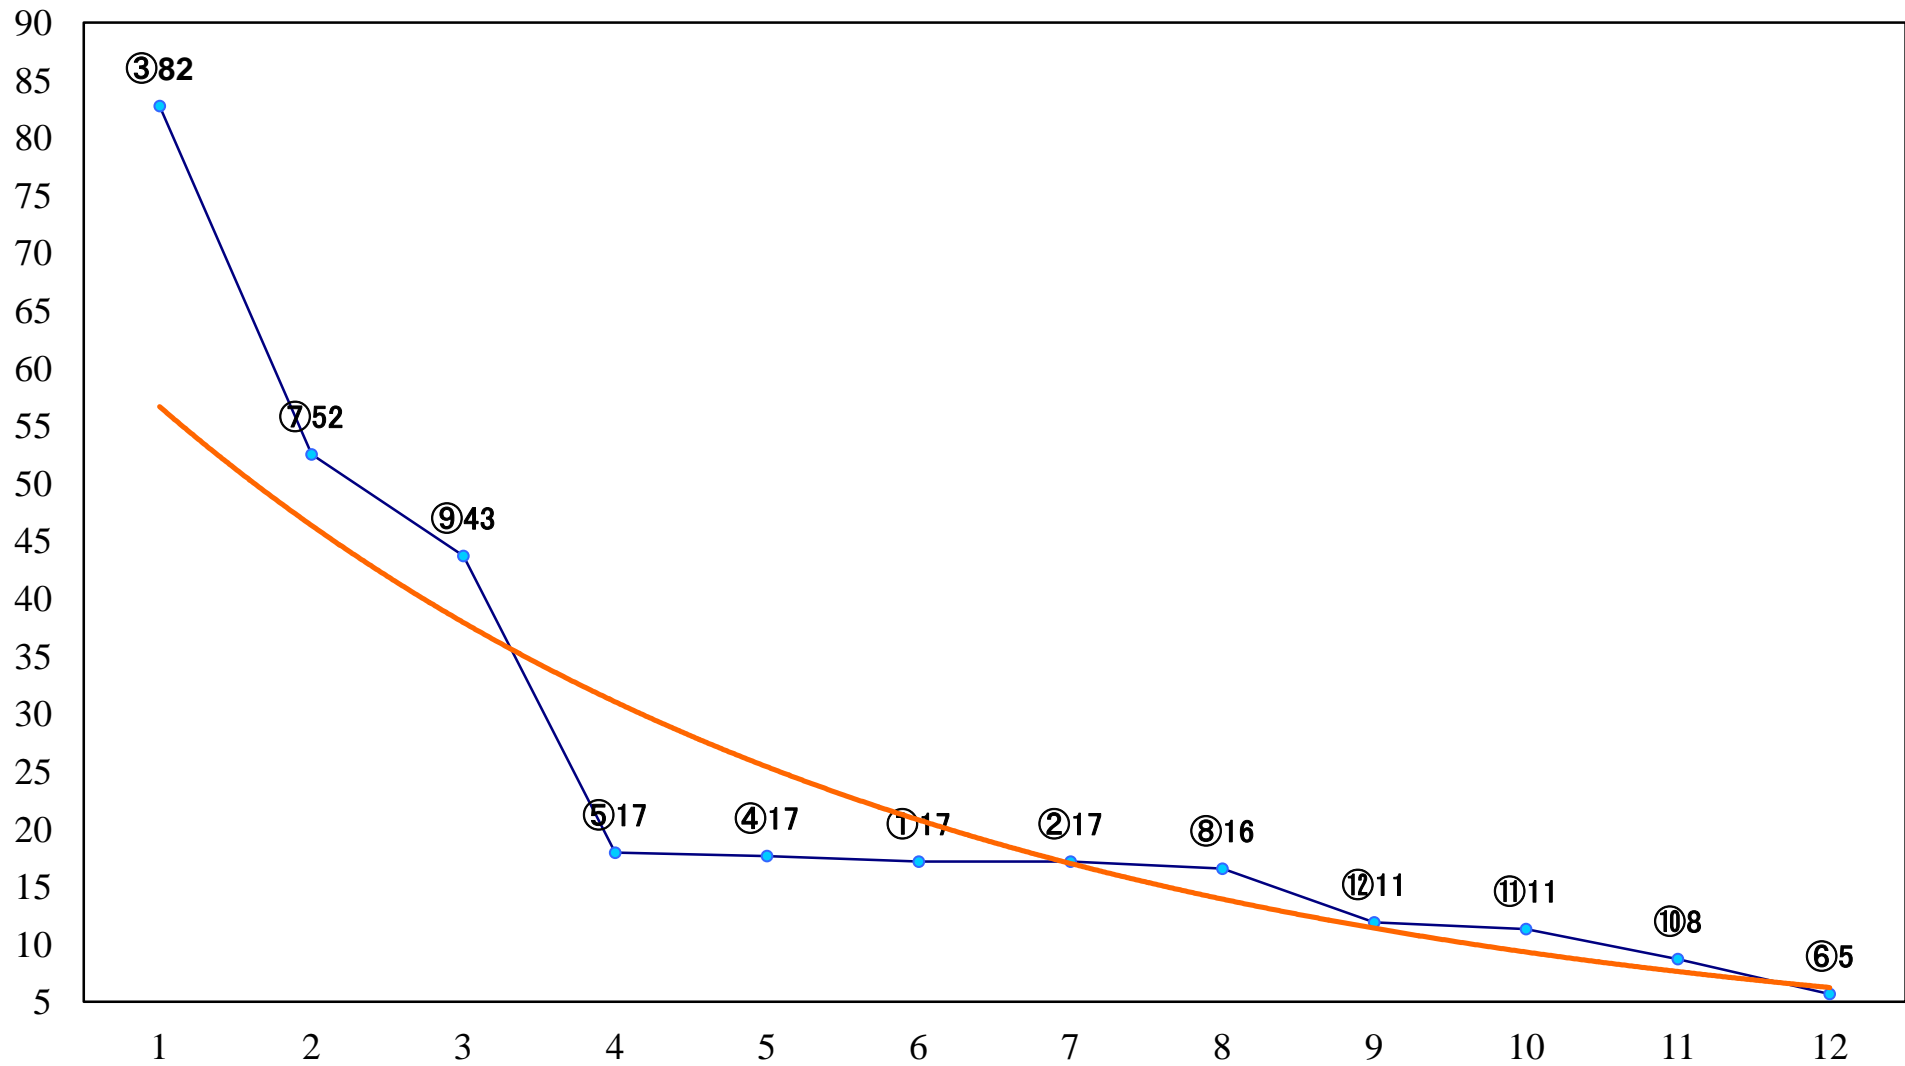

2020年11月27日(金) 浦和競馬 1R 10:30  
ドリームチャレンジ2歳新馬 左800mm

2020年11月27日(金) 浦和競馬 2R 11:00  
3歳四選抜馬イ 左1400mm

2020年11月27日(金) 浦和競馬 3R 11:30  
3歳四選抜馬ア 左1400mm

2020年11月27日(金) 浦和競馬 4R 12:00  
C3二 左1400mm

2020年11月27日(金) 浦和競馬 5R 12:30  
C2七八 左1400mm