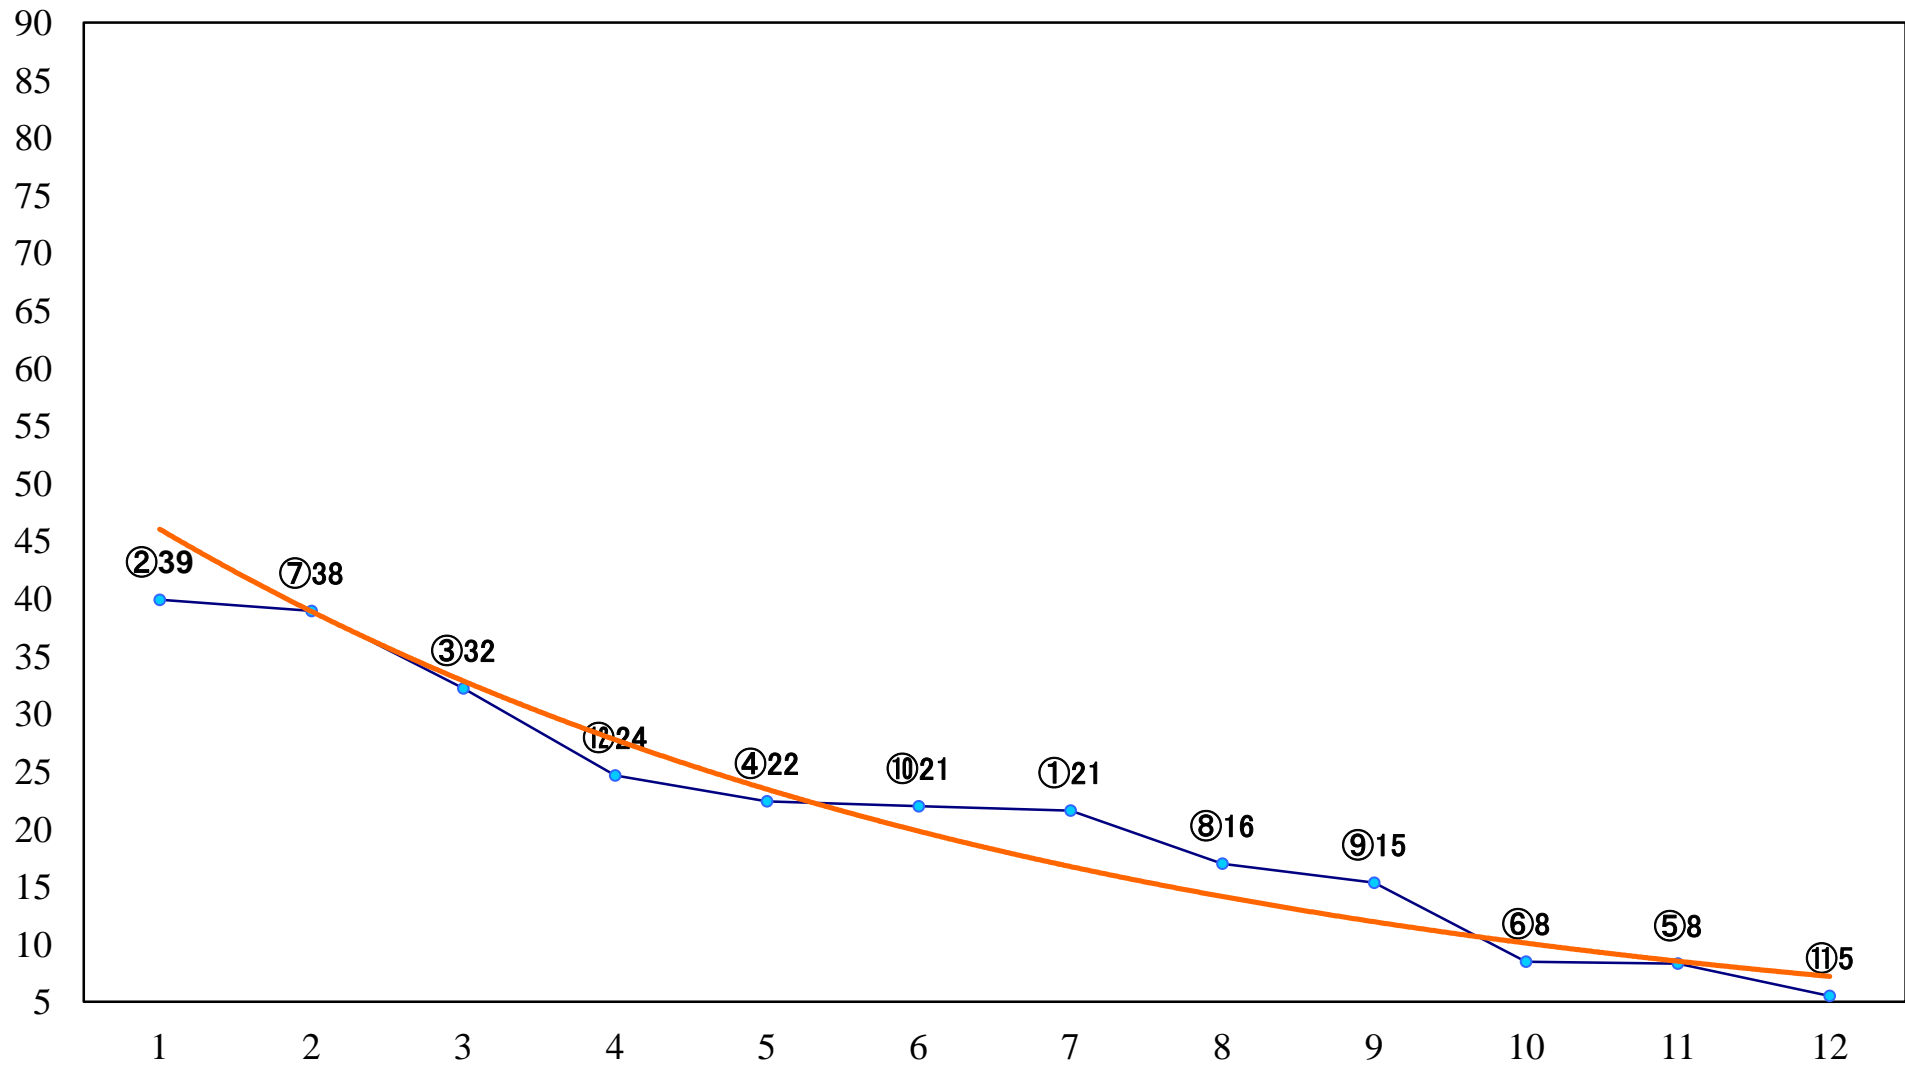

2020年11月27日(金) 浦和競馬 1R 10:30  
ドリームチャレンジ2歳新馬 左800mm

2020年11月27日(金) 浦和競馬 2R 11:00  
3歳四選抜馬イ 左1400mm

2020年11月27日(金) 浦和競馬 3R 11:30  
3歳四選抜馬ア 左1400mm

2020年11月27日(金) 浦和競馬 4R 12:00  
C3二 左1400mm

2020年11月27日(金) 浦和競馬 5R 12:30  
C2七八 左1400mm