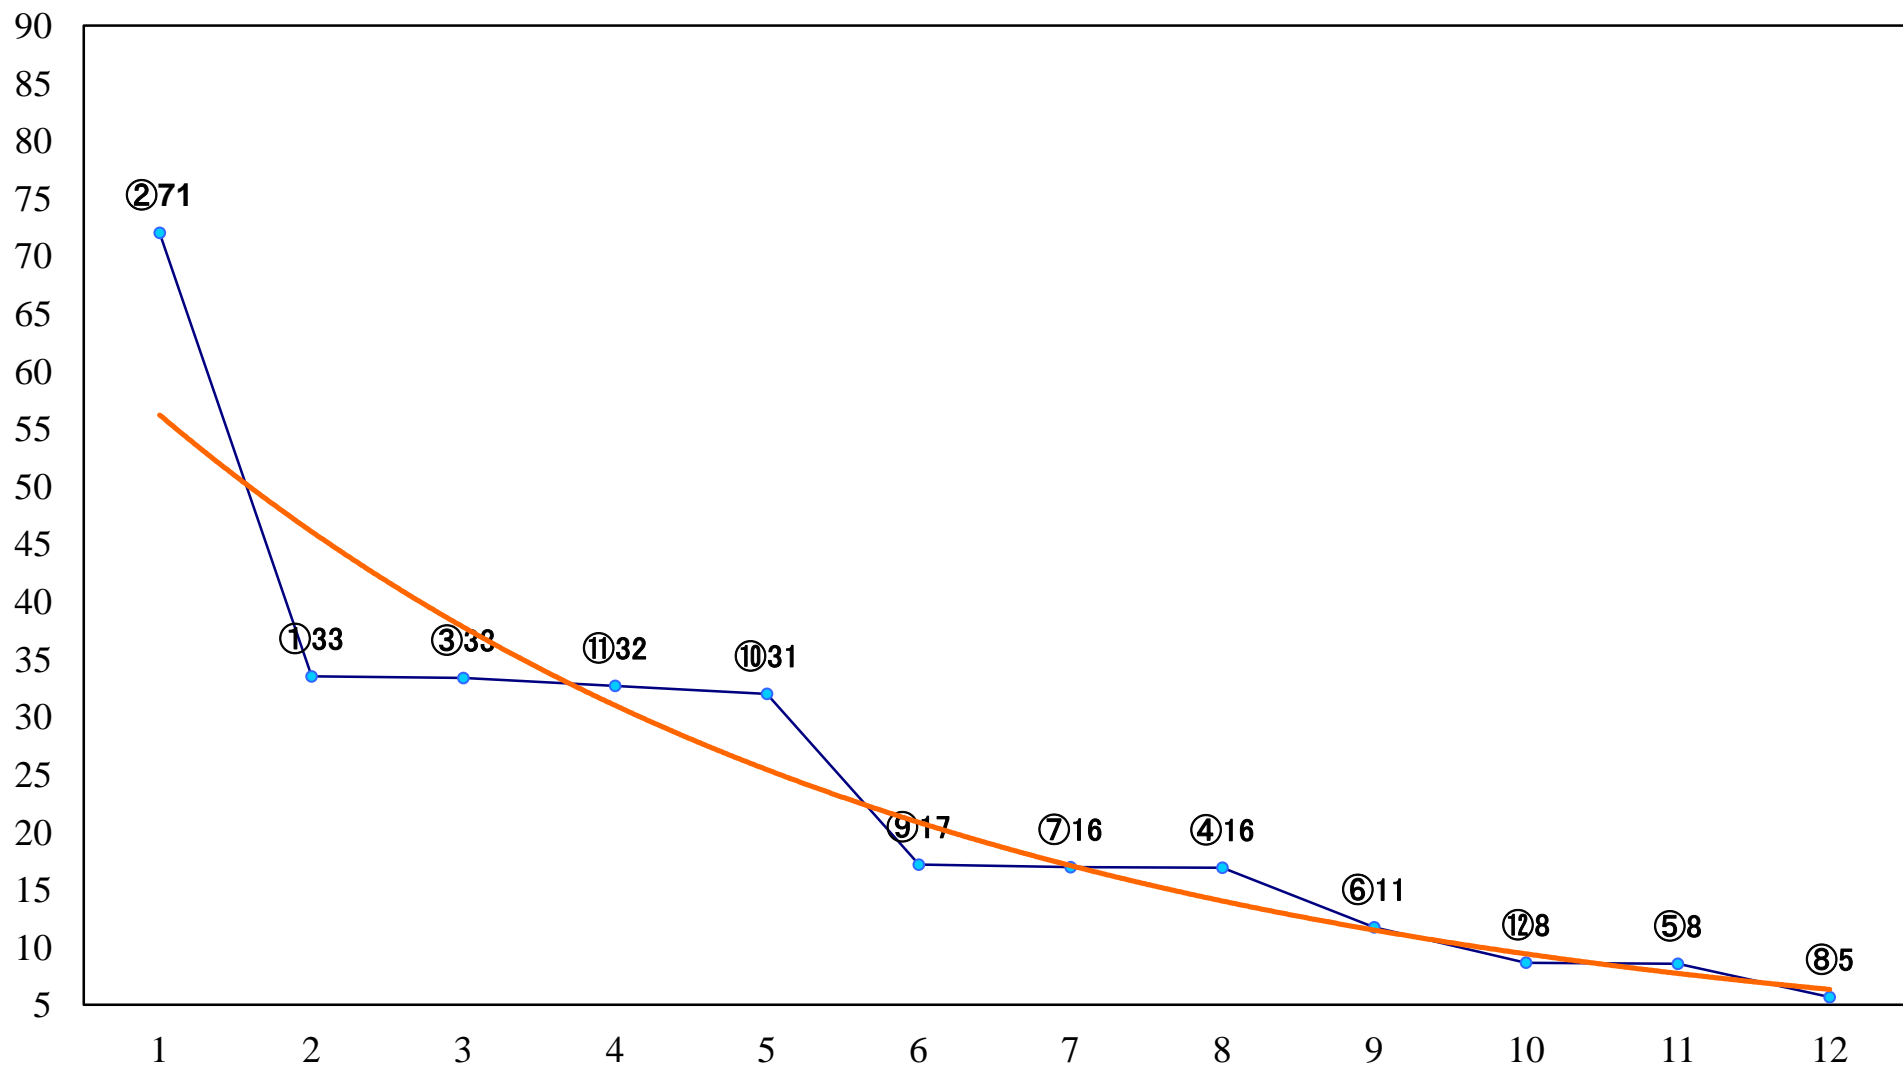

2020年11月27日(金) 浦和競馬 1R 10:30  
ドリームチャレンジ2歳新馬 左800mm

2020年11月27日(金) 浦和競馬 2R 11:00  
3歳四選抜馬イ 左1400mm

2020年11月27日(金) 浦和競馬 3R 11:30  
3歳四選抜馬ア 左1400mm

2020年11月27日(金) 浦和競馬 4R 12:00  
C3二 左1400mm

2020年11月27日(金) 浦和競馬 5R 12:30  
C2七八 左1400mm