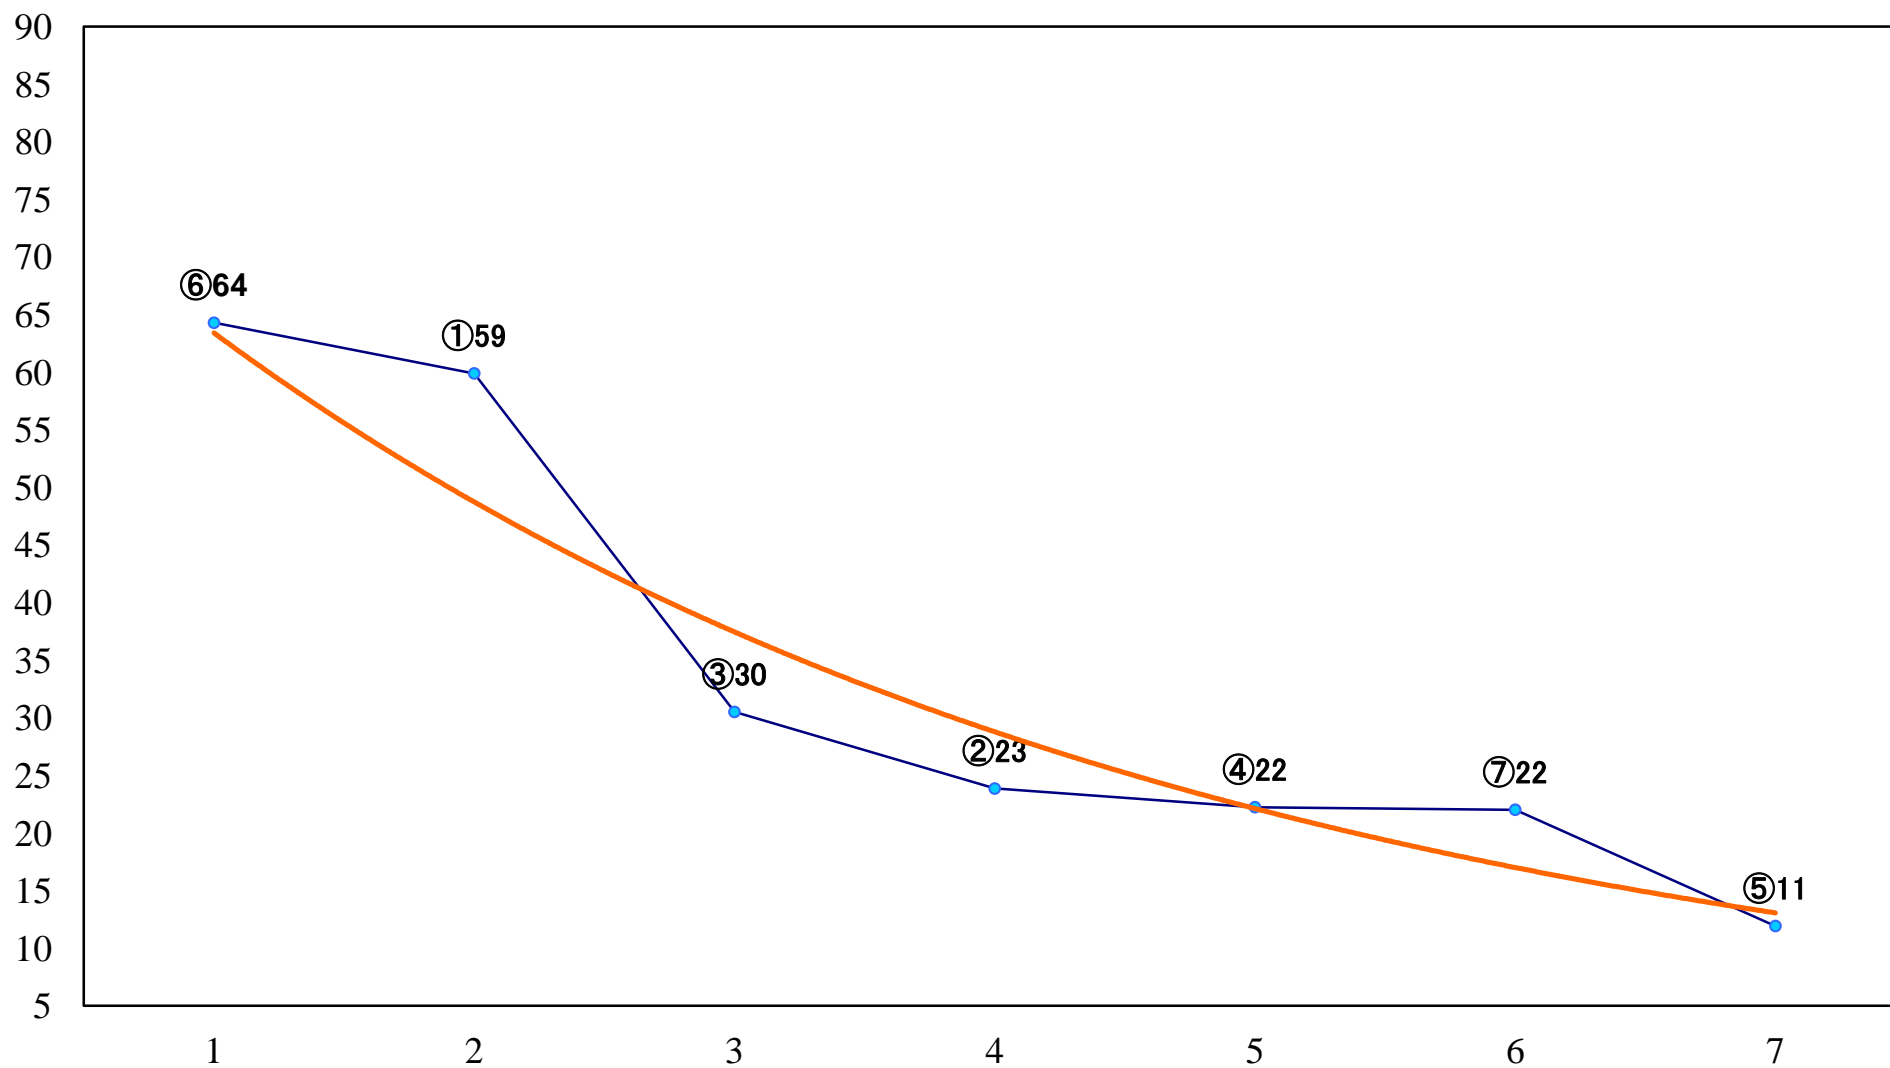

2020年11月27日(金) 浦和競馬 1R 10:30  
ドリームチャレンジ2歳新馬 左800mm

2020年11月27日(金) 浦和競馬 2R 11:00  
3歳四選抜馬イ 左1400mm

2020年11月27日(金) 浦和競馬 3R 11:30  
3歳四選抜馬ア 左1400mm

2020年11月27日(金) 浦和競馬 4R 12:00  
C3二 左1400mm

2020年11月27日(金) 浦和競馬 5R 12:30  
C2七八 左1400mm