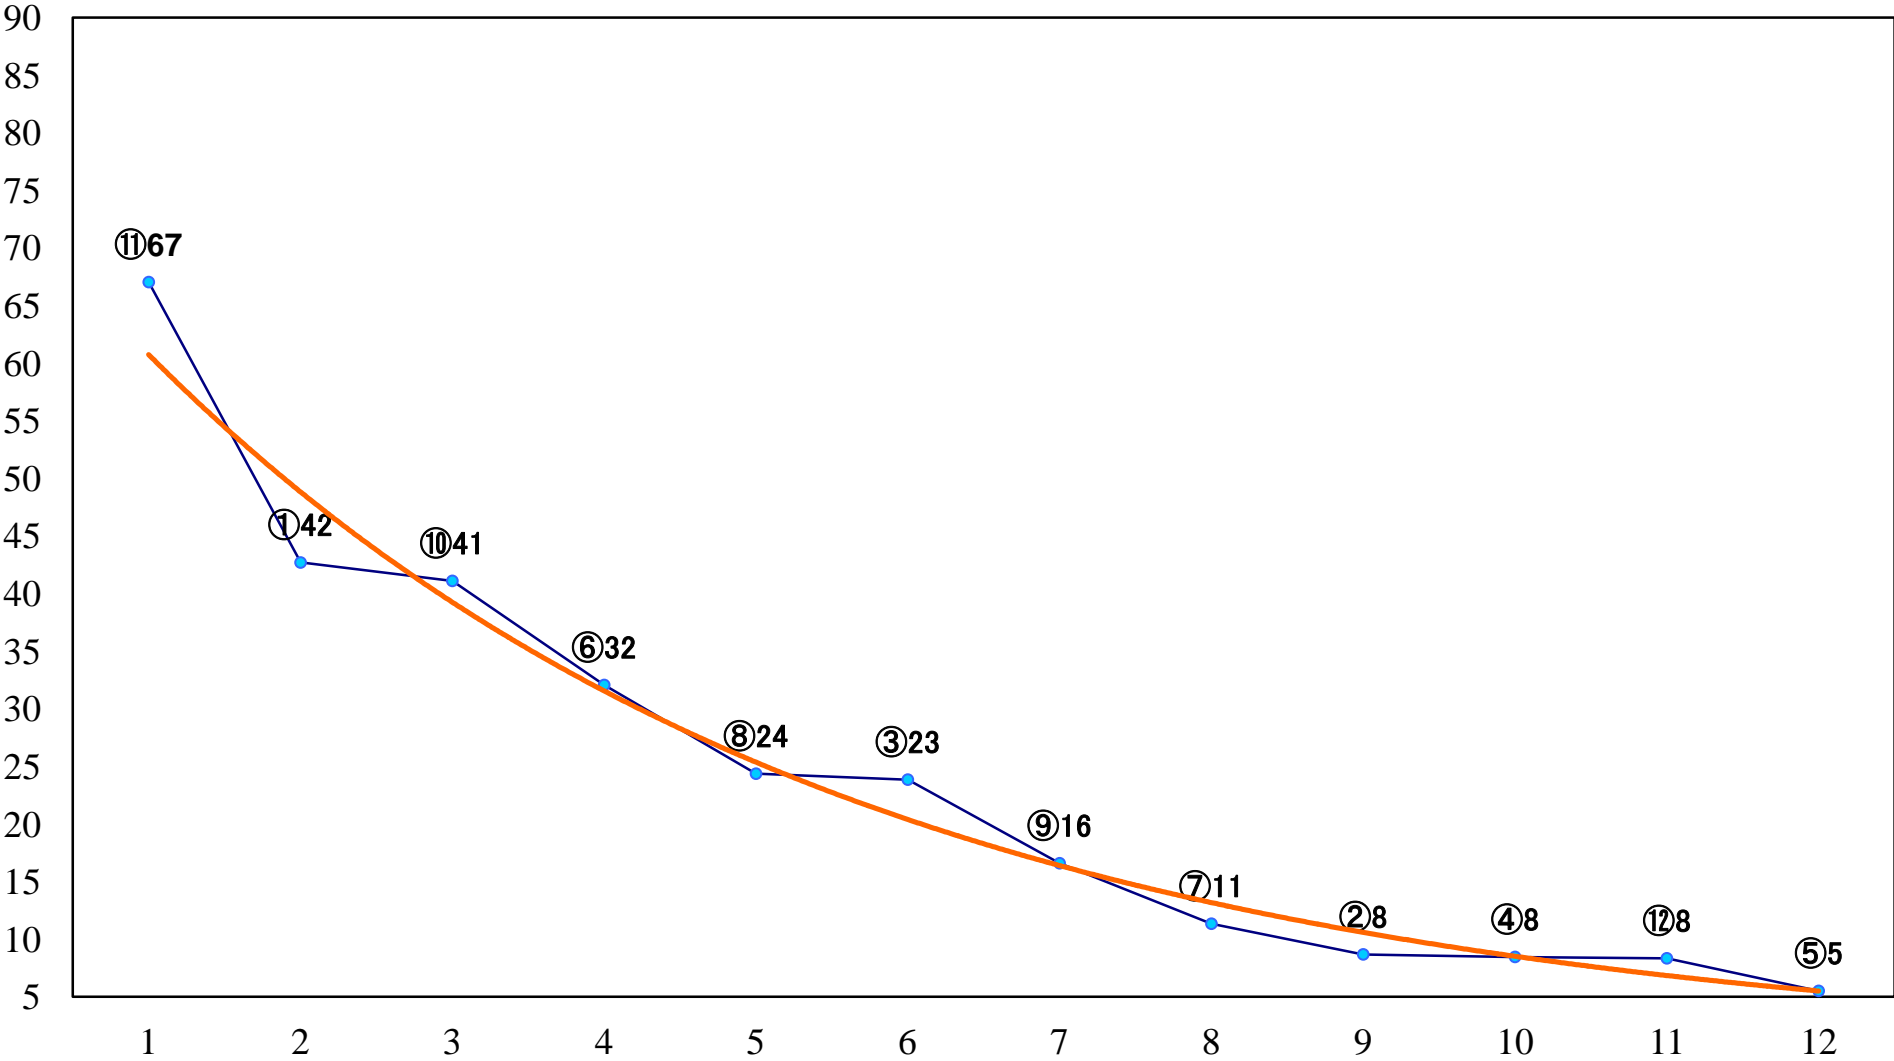

2020年11月27日(金) 浦和競馬 7R 13:40
JA高崎ハム賞C2七八 左1400mm