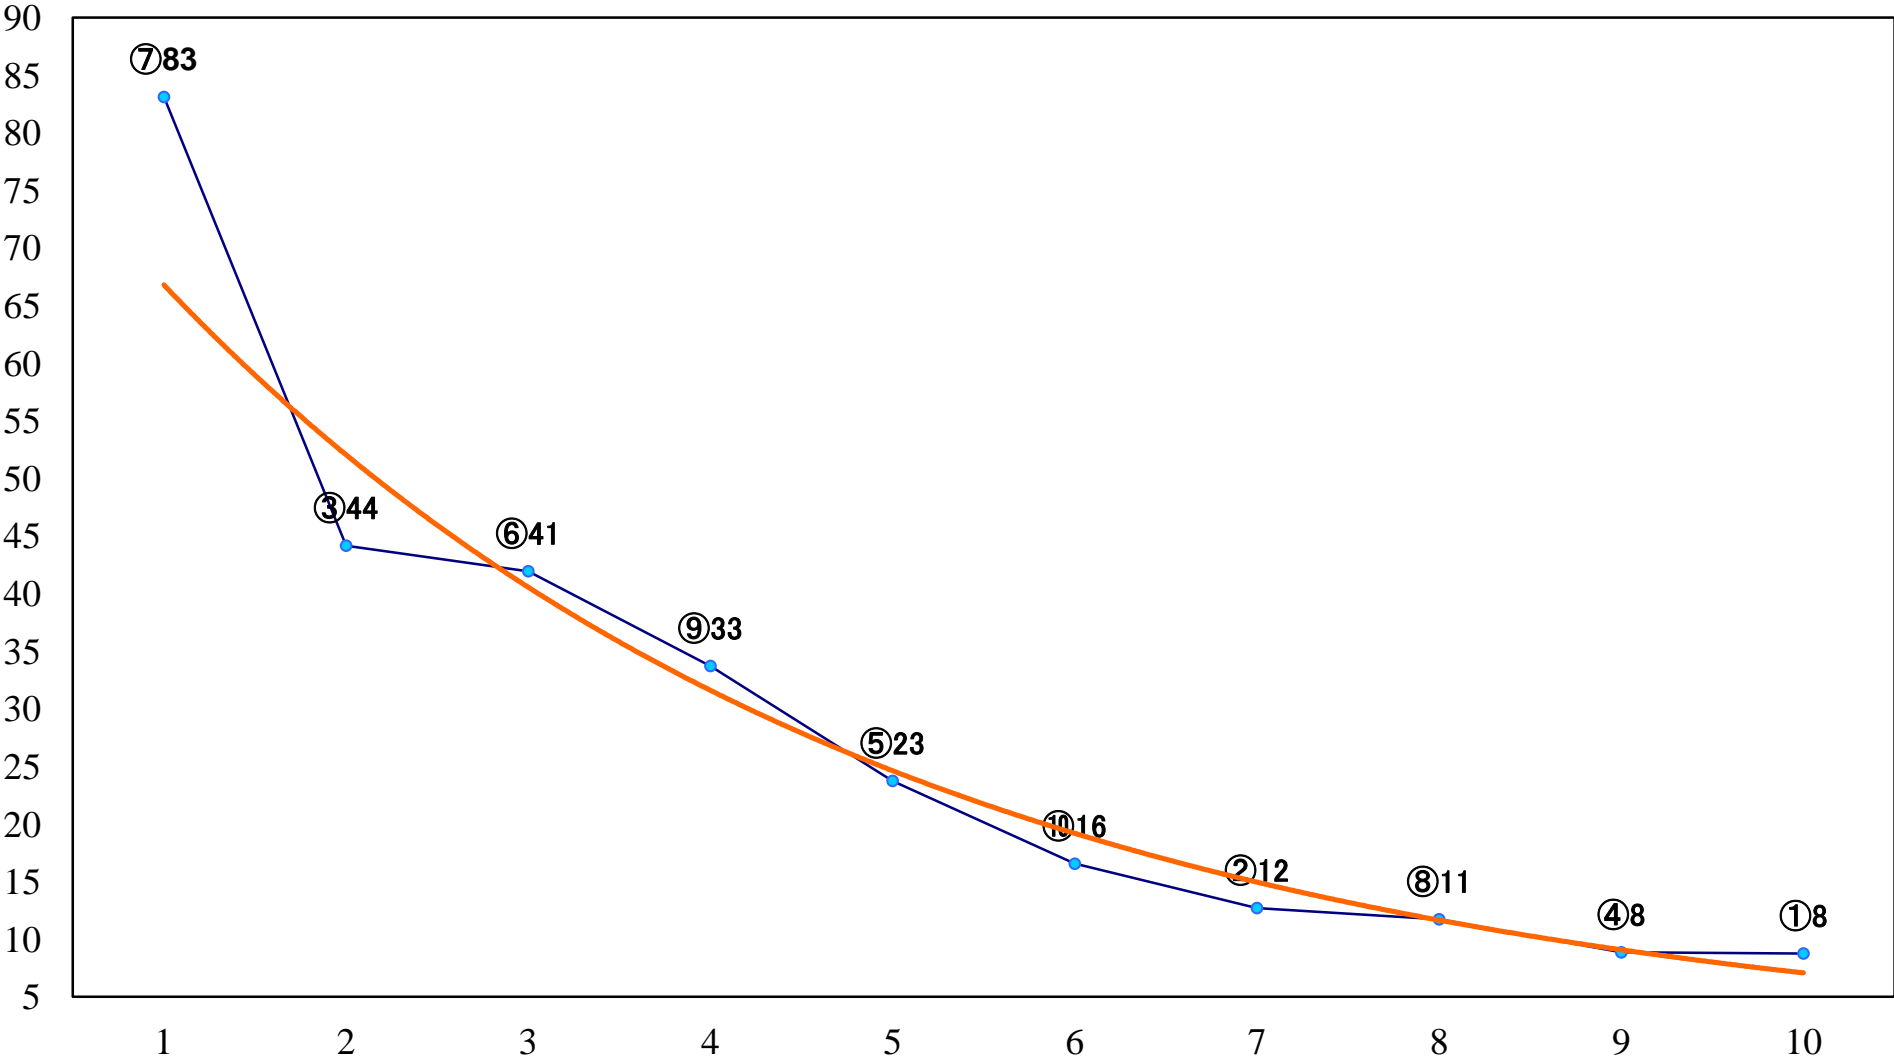

2020年11月30日(月) 船橋競馬 1R 15:00
2歳三 左1200mm

2020年11月30日(月) 船橋競馬 2R 15:30
2歳二 左1500mm

2020年11月30日(月) 船橋競馬 3R 16:00
2歳四 左1200mm

2020年11月30日(月) 船橋競馬 4R 16:30
C3四 左1200mm

2020年11月30日(月) 船橋競馬 5R 17:00
3歳選抜馬 左1200mm

2020年11月30日(月) 船橋競馬 6R 17:30
3歳二 左1500mm

2020年11月30日(月) 船橋競馬 7R 18:00
C1六七 左1200mm

2020年11月30日(月) 船橋競馬 8R 18:30
馬い！？ 初生み卵を食べようC1六七 左1500mm

2020年11月30日(月) 船橋競馬 9R 19:05
ベストウィッシュスプリントB3選抜馬ア 左1200mm

2020年11月30日(月) 船橋競馬 10R 19:40
オキザリスプリントB3選抜馬イ 左1200mm

2020年11月30日(月) 船橋競馬 11R 20:15
ゆいちゅ〜ぶカップB3ニ 左1500mm

2020年11月30日(月) 船橋競馬 12R 20:50
フォーチュン賞C2ー 左1600mm