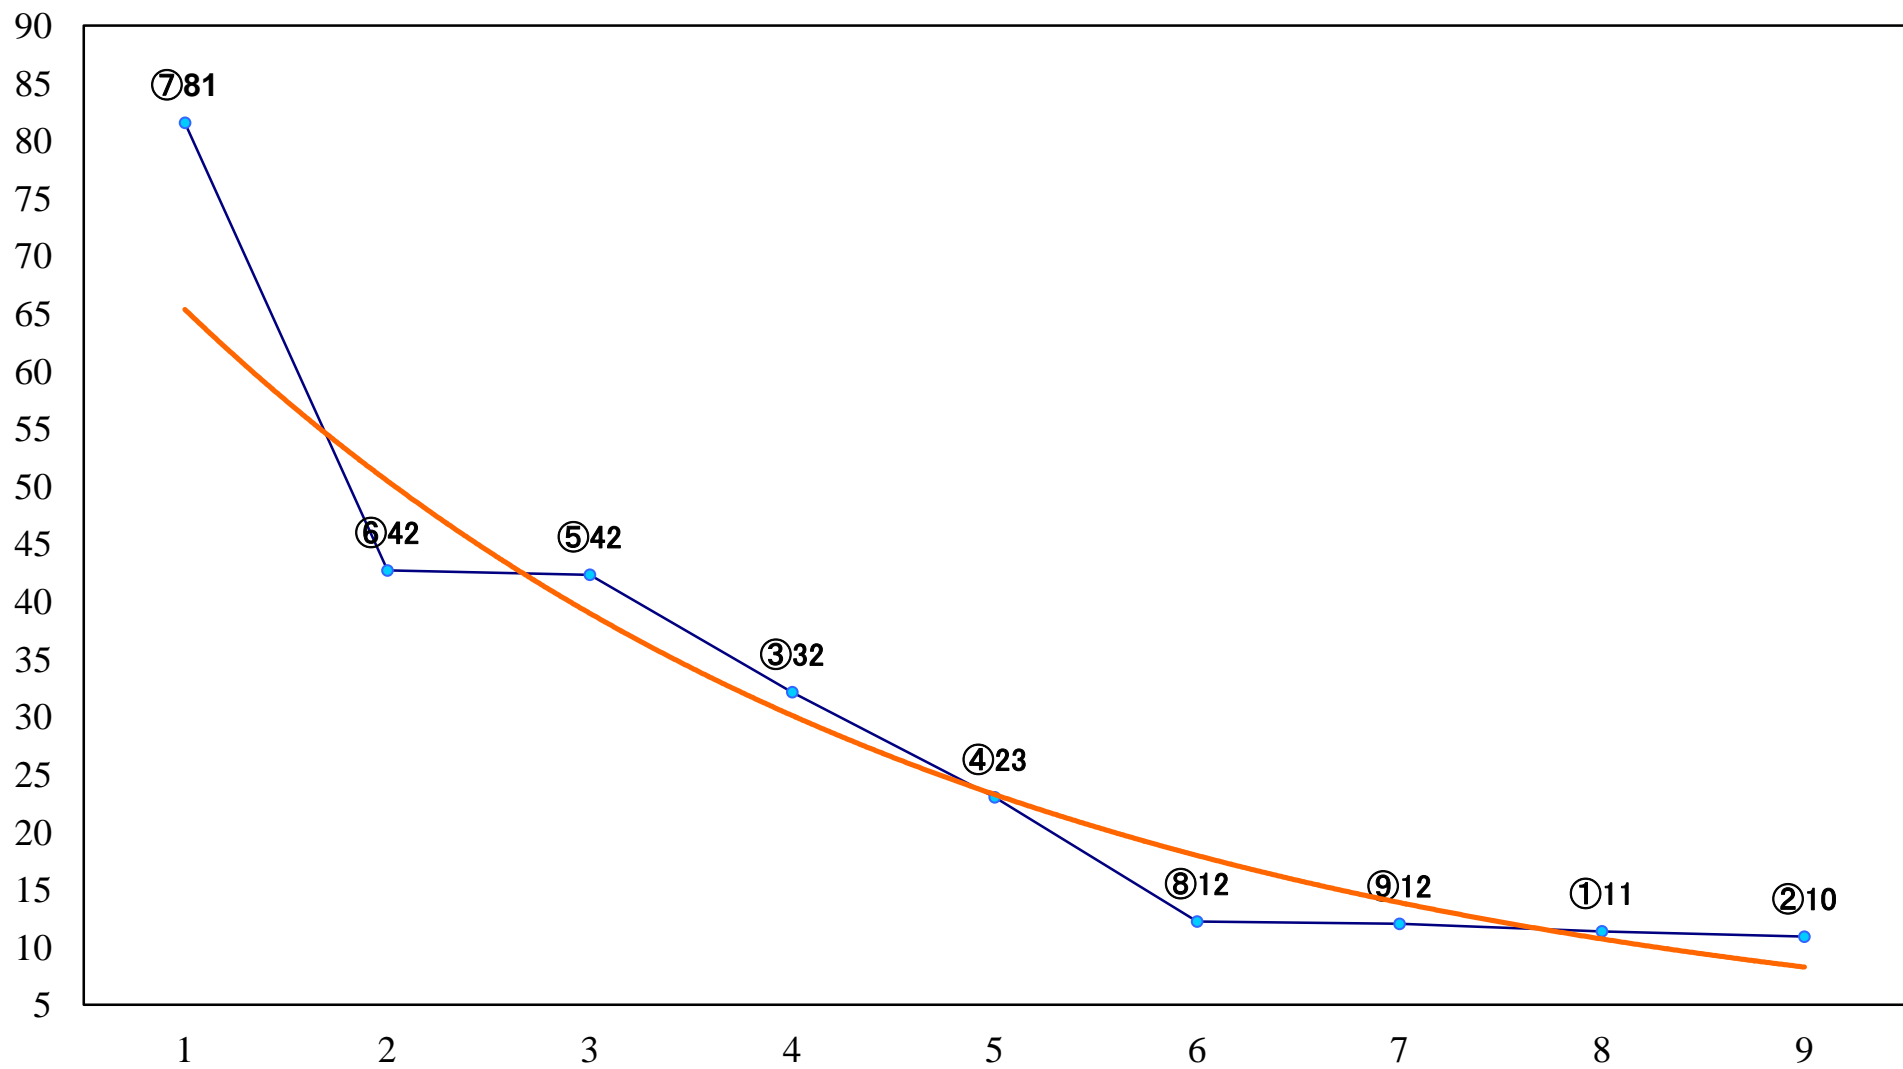

2020年11月30日(月) 船橋競馬 1R 15:00
2歳三 左1200mm

2020年11月30日(月) 船橋競馬 2R 15:30
2歳二 左1500mm

2020年11月30日(月) 船橋競馬 3R 16:00
2歳四 左1200mm

2020年11月30日(月) 船橋競馬 4R 16:30
C3四 左1200mm

2020年11月30日(月) 船橋競馬 5R 17:00
3歳選抜馬 左1200mm

2020年11月30日(月) 船橋競馬 6R 17:30
3歳二 左1500mm

2020年11月30日(月) 船橋競馬 7R 18:00
C1六七 左1200mm

2020年11月30日(月) 船橋競馬 8R 18:30
馬い！？ 初生み卵を食べようC1六七 左1500mm

2020年11月30日(月) 船橋競馬 9R 19:05
ベストウィッシュスプリントB3選抜馬ア 左1200mm

2020年11月30日(月) 船橋競馬 10R 19:40
オキザリスプリントB3選抜馬イ 左1200mm

2020年11月30日(月) 船橋競馬 11R 20:15
ゆいちゅ〜ぶカップB3ニ 左1500mm

2020年11月30日(月) 船橋競馬 12R 20:50
フォーチュン賞C2ー 左1600mm