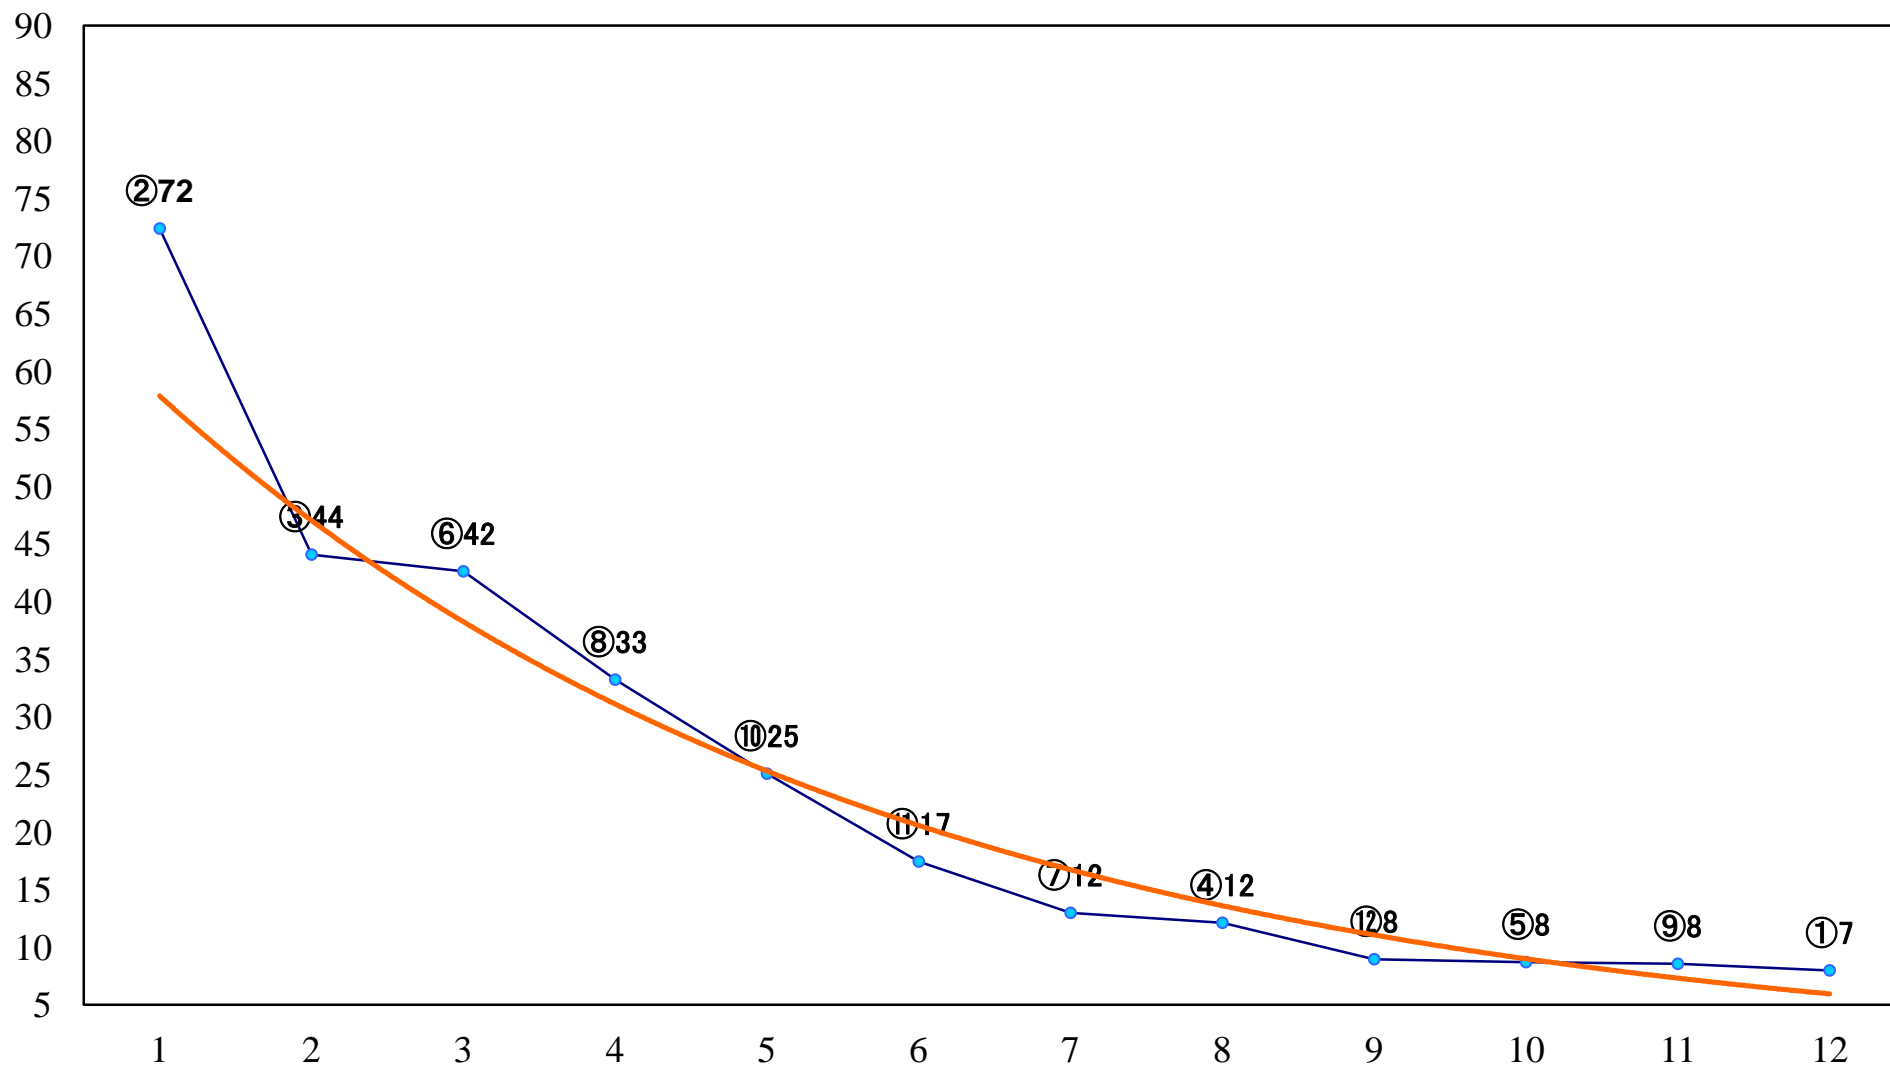

2020年11月30日(月) 船橋競馬 11R 20:15
ゆいちゅ〜ぶカップB3ニ 左1500mm