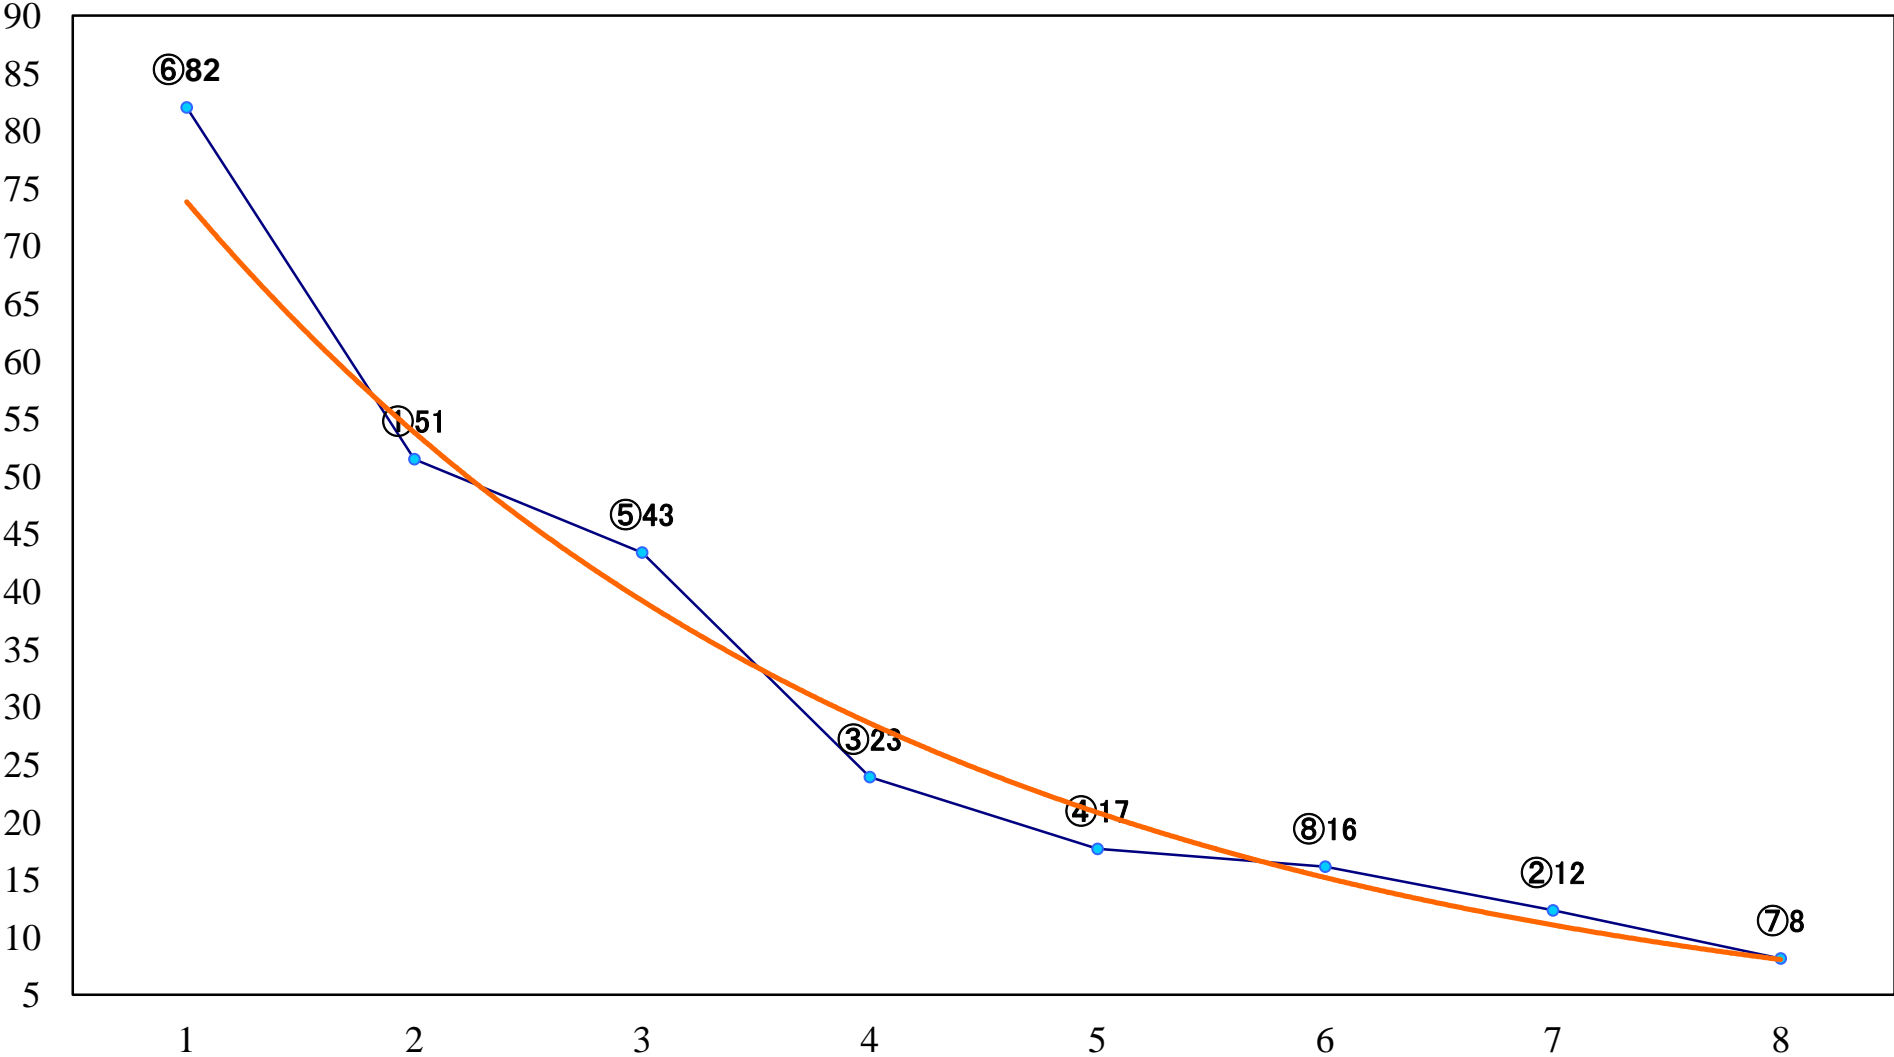

2020年11月30日(月) 船橋競馬 1R 15:00
2歳三 左1200mm

2020年11月30日(月) 船橋競馬 2R 15:30
2歳二 左1500mm

2020年11月30日(月) 船橋競馬 3R 16:00
2歳四 左1200mm

2020年11月30日(月) 船橋競馬 4R 16:30
C3四 左1200mm

2020年11月30日(月) 船橋競馬 5R 17:00
3歳選抜馬 左1200mm

2020年11月30日(月) 船橋競馬 6R 17:30
3歳二 左1500mm

2020年11月30日(月) 船橋競馬 7R 18:00
C1六七 左1200mm

2020年11月30日(月) 船橋競馬 8R 18:30
馬い！？ 初生み卵を食べようC1六七 左1500mm

2020年11月30日(月) 船橋競馬 9R 19:05
ベストウィッシュスプリントB3選抜馬ア 左1200mm

2020年11月30日(月) 船橋競馬 10R 19:40
オキザリスプリントB3選抜馬イ 左1200mm