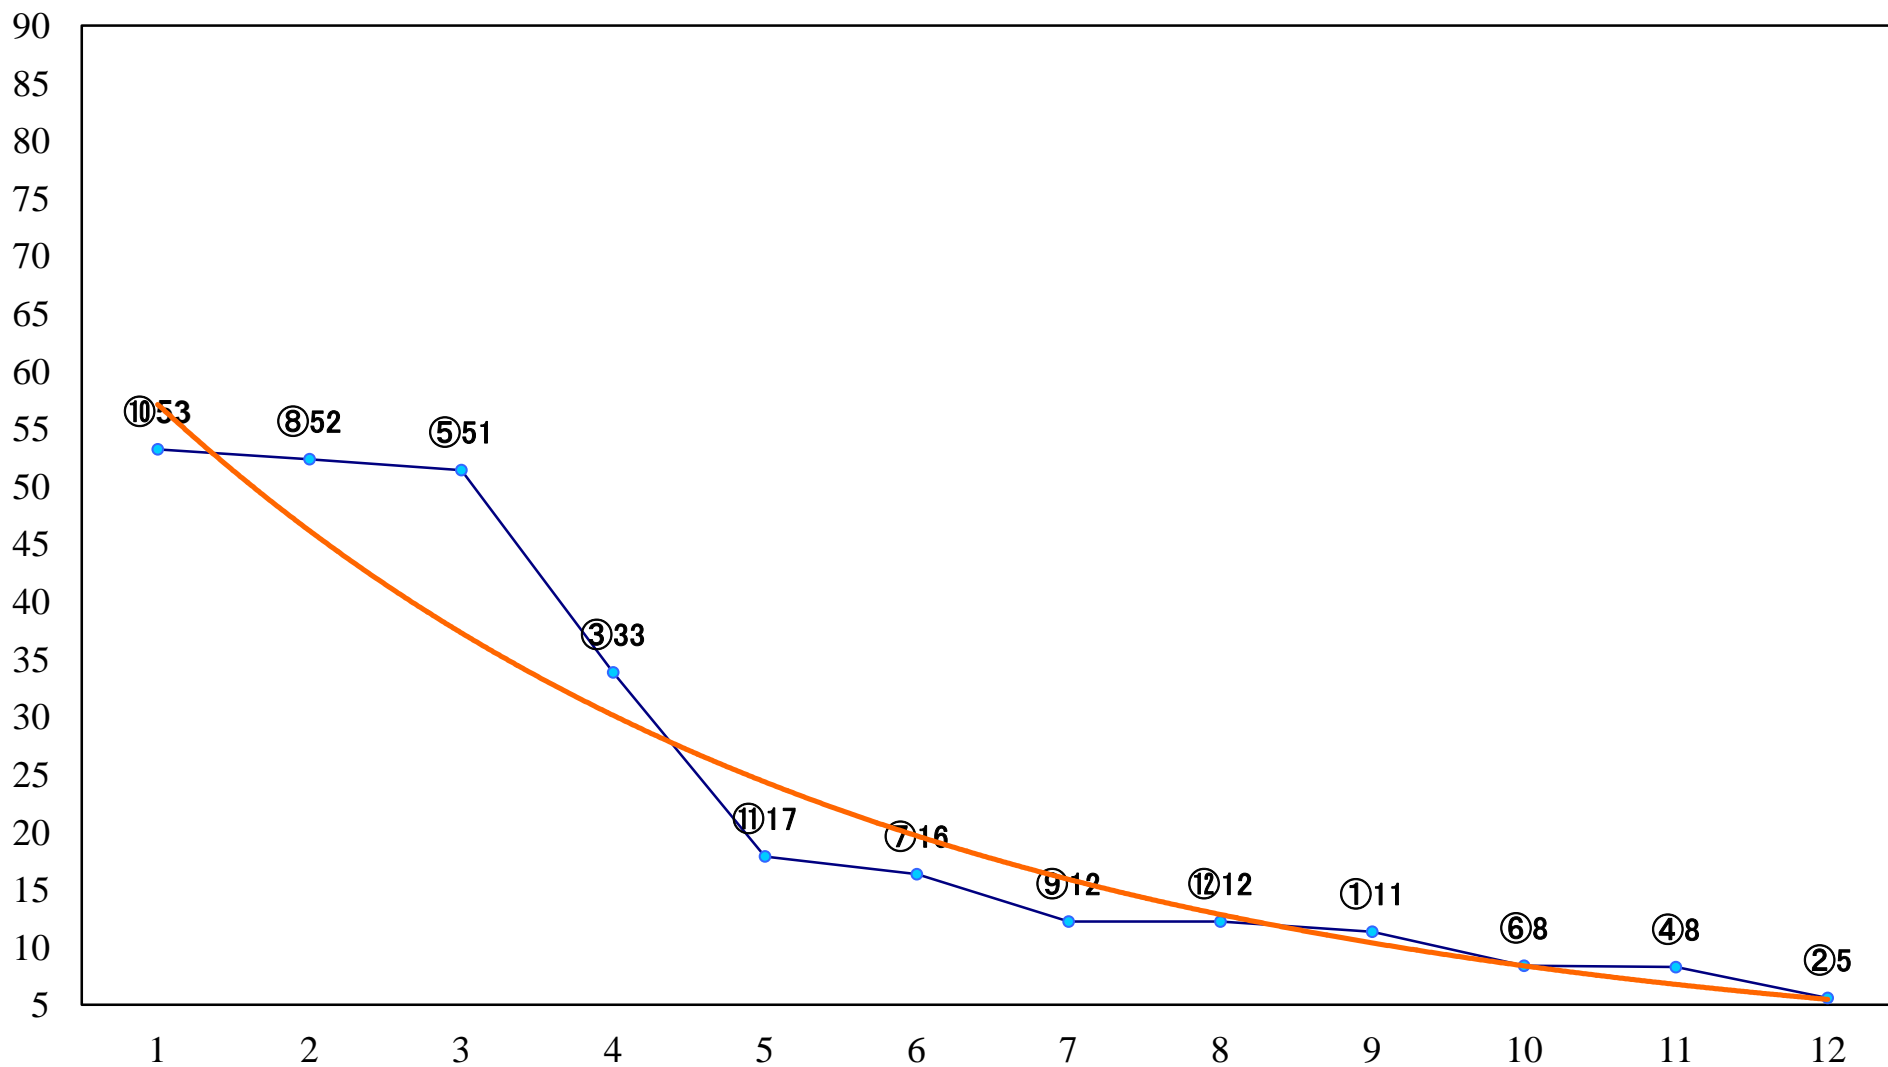

2020年11月30日(月) 船橋競馬 1R 15:00
2歳三 左1200mm

2020年11月30日(月) 船橋競馬 2R 15:30
2歳二 左1500mm

2020年11月30日(月) 船橋競馬 3R 16:00
2歳四 左1200mm

2020年11月30日(月) 船橋競馬 4R 16:30
C3四 左1200mm

2020年11月30日(月) 船橋競馬 5R 17:00
3歳選抜馬 左1200mm

2020年11月30日(月) 船橋競馬 6R 17:30
3歳二 左1500mm

2020年11月30日(月) 船橋競馬 7R 18:00
C1六七 左1200mm

2020年11月30日(月) 船橋競馬 8R 18:30
馬い！？ 初生み卵を食べようC1六七 左1500mm

2020年11月30日(月) 船橋競馬 9R 19:05
ベストウィッシュスプリントB3選抜馬ア 左1200mm

2020年11月30日(月) 船橋競馬 10R 19:40
オキザリスプリントB3選抜馬イ 左1200mm