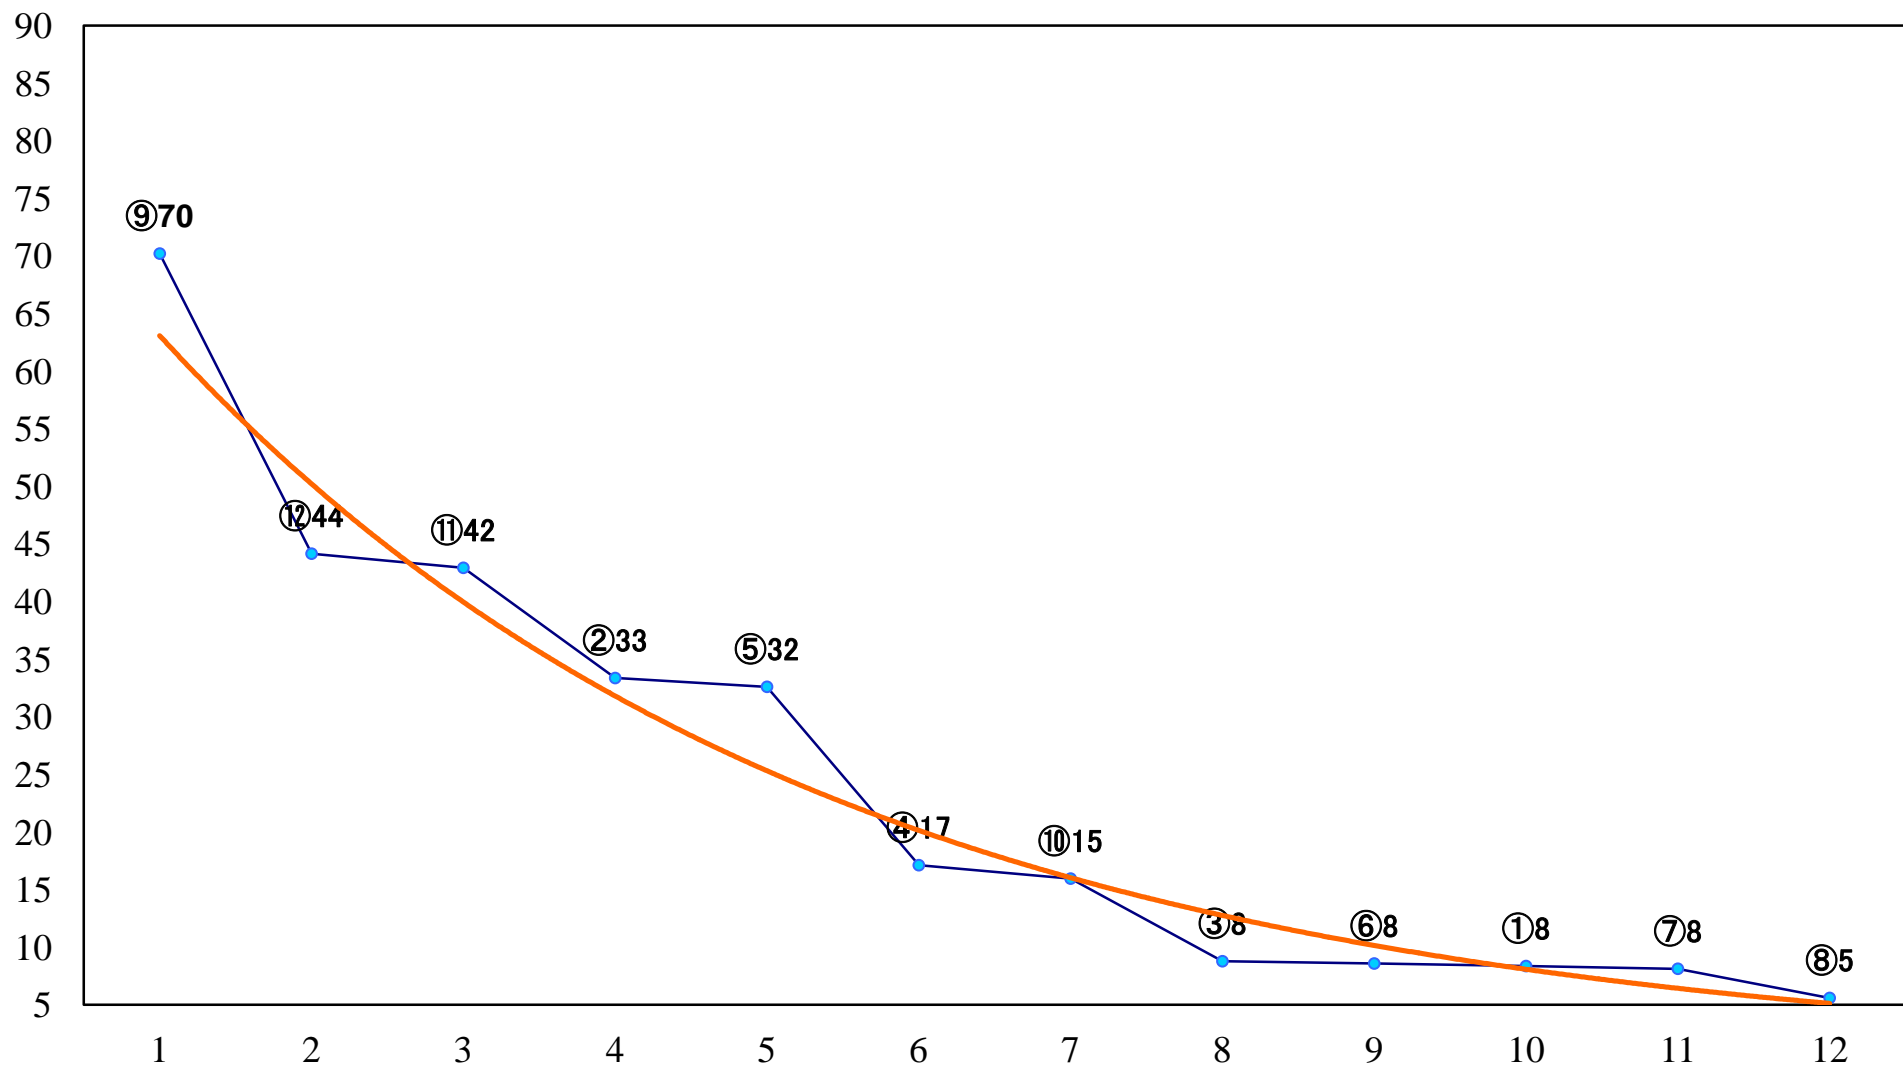

2020年11月30日(月) 船橋競馬 1R 15:00
2歳三 左1200mm

2020年11月30日(月) 船橋競馬 2R 15:30
2歳二 左1500mm

2020年11月30日(月) 船橋競馬 3R 16:00
2歳四 左1200mm

2020年11月30日(月) 船橋競馬 4R 16:30
C3四 左1200mm

2020年11月30日(月) 船橋競馬 5R 17:00
3歳選抜馬 左1200mm

2020年11月30日(月) 船橋競馬 6R 17:30
3歳二 左1500mm

2020年11月30日(月) 船橋競馬 7R 18:00
C1六七 左1200mm

2020年11月30日(月) 船橋競馬 8R 18:30
馬い！？ 初生み卵を食べようC1六七 左1500mm

2020年11月30日(月) 船橋競馬 9R 19:05
ベストウィッシュスプリントB3選抜馬ア 左1200mm

2020年11月30日(月) 船橋競馬 10R 19:40
オキザリスプリントB3選抜馬イ 左1200mm

2020年11月30日(月) 船橋競馬 11R 20:15
ゆいちゅ〜ぶカップB3ニ 左1500mm

2020年11月30日(月) 船橋競馬 12R 20:50
フォーチュン賞C2ー 左1600mm