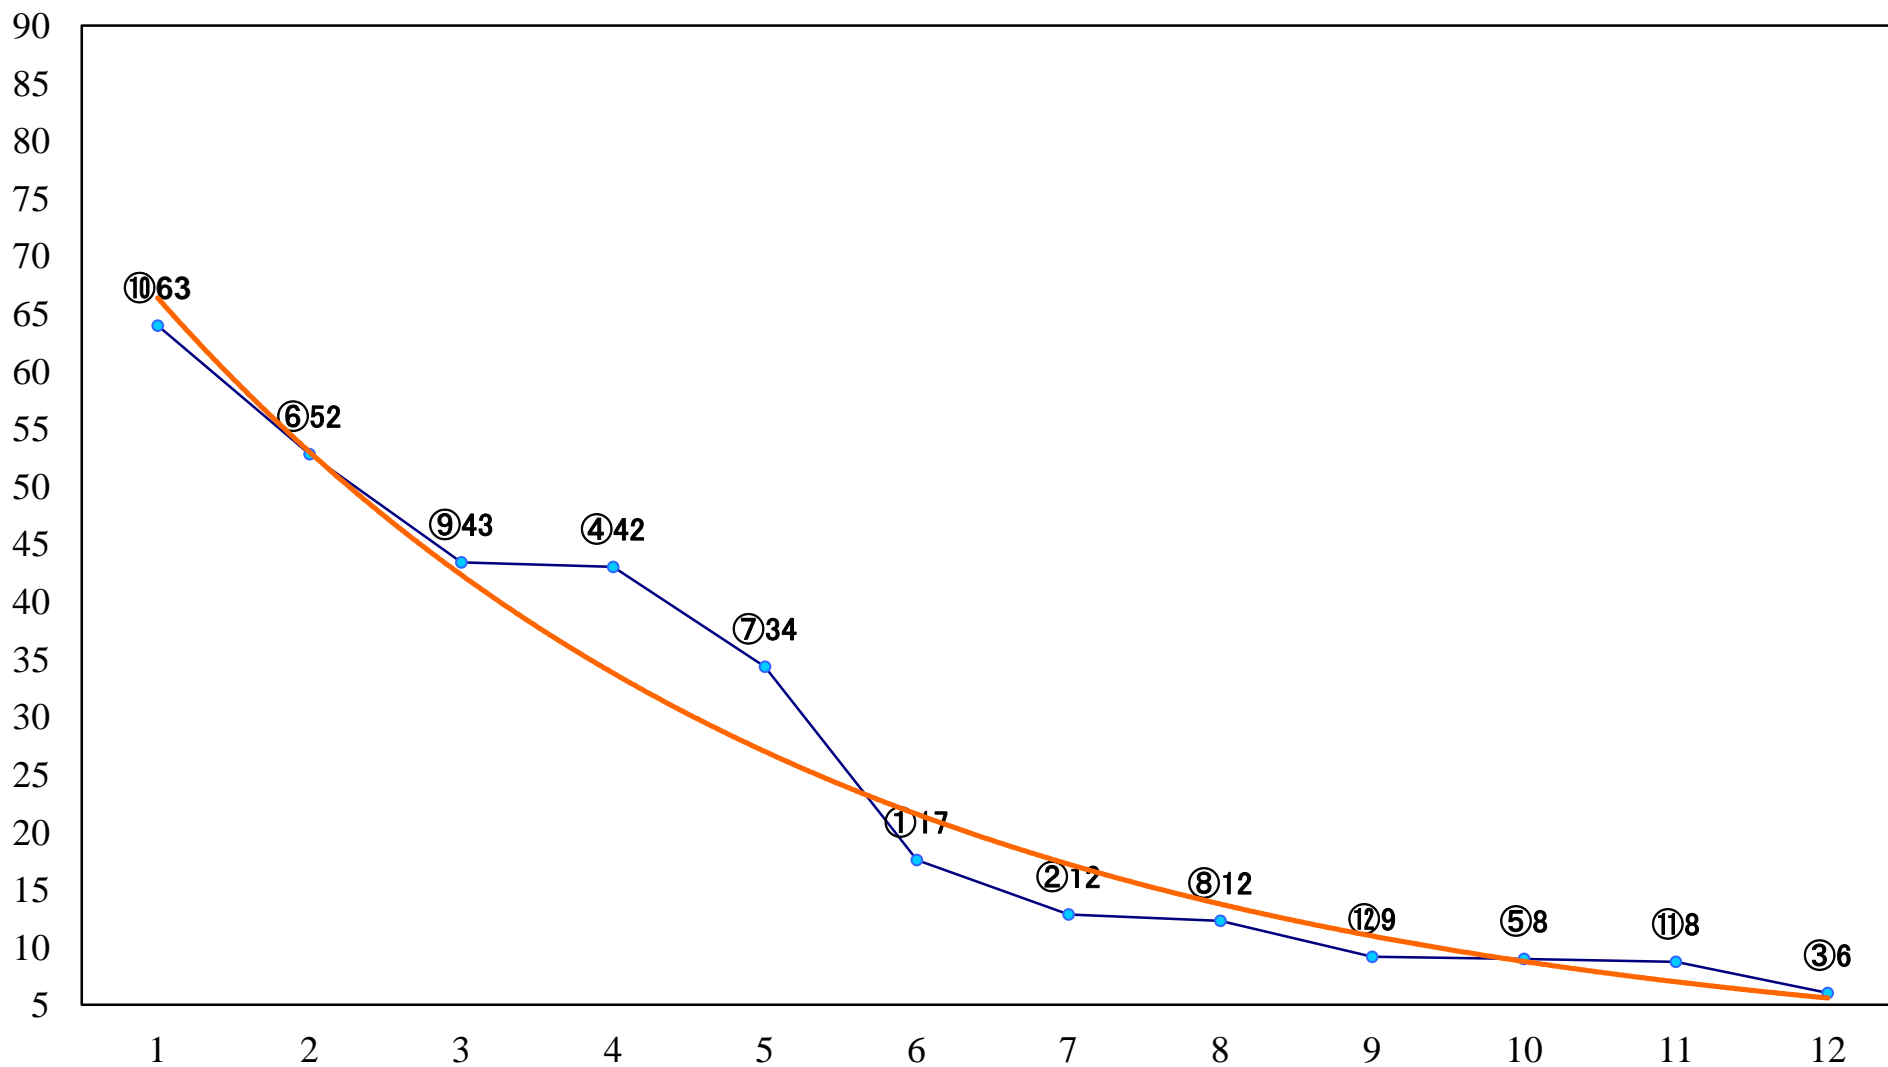

2020年11月30日(月) 船橋競馬 6R 17:30
3歳二 左1500mm

2020年11月30日(月) 船橋競馬 7R 18:00
C1六七 左1200mm

2020年11月30日(月) 船橋競馬 8R 18:30
馬い！？ 初生み卵を食べようC1六七 左1500mm

2020年11月30日(月) 船橋競馬 9R 19:05
ベストウィッシュスプリントB3選抜馬ア 左1200mm

2020年11月30日(月) 船橋競馬 10R 19:40
オキザリスプリントB3選抜馬イ 左1200mm