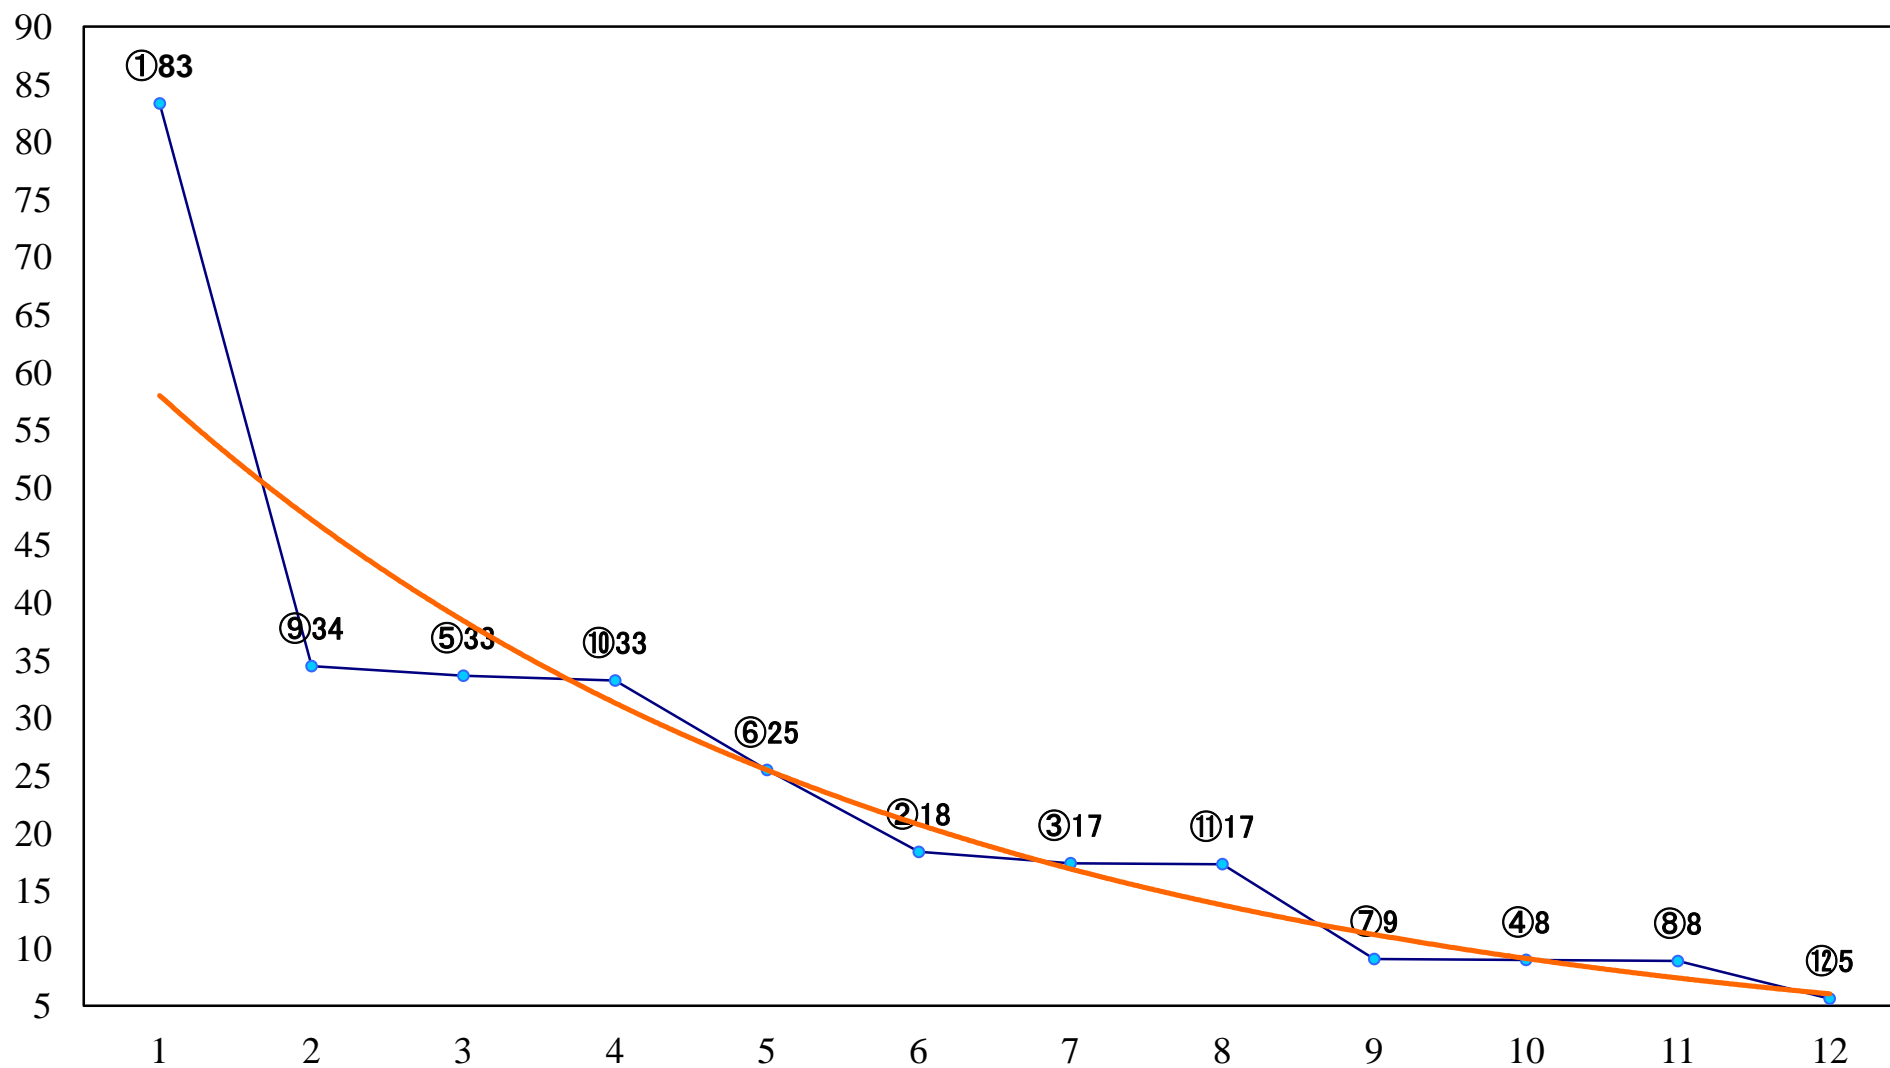

2020年11月30日(月) 船橋競馬 6R 17:30
3歳二 左1500mm

2020年11月30日(月) 船橋競馬 7R 18:00
C1六七 左1200mm

2020年11月30日(月) 船橋競馬 8R 18:30
馬い！？ 初生み卵を食べようC1六七 左1500mm

2020年11月30日(月) 船橋競馬 9R 19:05
ベストウィッシュスプリントB3選抜馬ア 左1200mm

2020年11月30日(月) 船橋競馬 10R 19:40
オキザリスプリントB3選抜馬イ 左1200mm