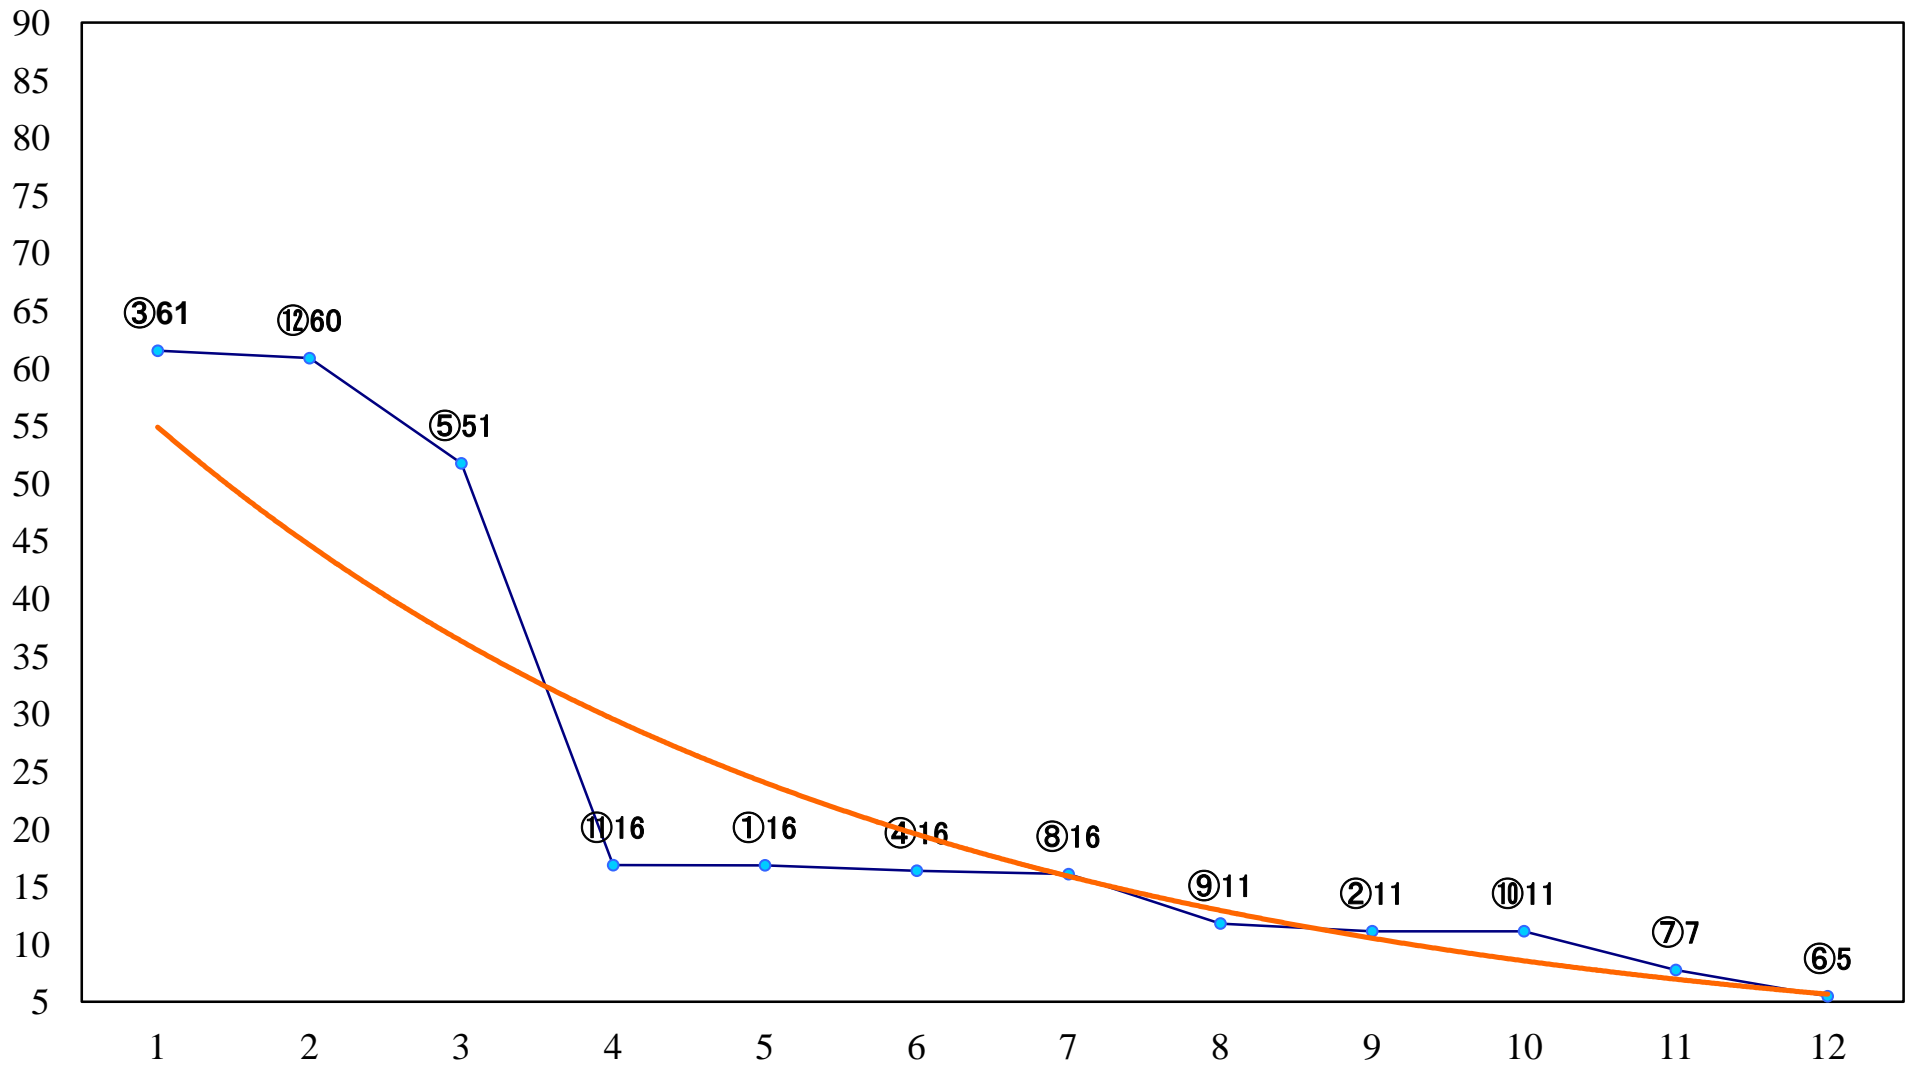

2020年11月30日(月) 船橋競馬 1R 15:00
2歳三 左1200mm

2020年11月30日(月) 船橋競馬 2R 15:30
2歳二 左1500mm

2020年11月30日(月) 船橋競馬 3R 16:00
2歳四 左1200mm

2020年11月30日(月) 船橋競馬 4R 16:30
C3四 左1200mm

2020年11月30日(月) 船橋競馬 5R 17:00
3歳選抜馬 左1200mm

2020年11月30日(月) 船橋競馬 6R 17:30
3歳二 左1500mm

2020年11月30日(月) 船橋競馬 7R 18:00
C1六七 左1200mm

2020年11月30日(月) 船橋競馬 8R 18:30
馬い！？ 初生み卵を食べようC1六七 左1500mm

2020年11月30日(月) 船橋競馬 9R 19:05
ベストウィッシュスプリントB3選抜馬ア 左1200mm

2020年11月30日(月) 船橋競馬 10R 19:40
オキザリスプリントB3選抜馬イ 左1200mm

2020年11月30日(月) 船橋競馬 11R 20:15
ゆいちゅ〜ぶカップB3ニ 左1500mm

2020年11月30日(月) 船橋競馬 12R 20:50
フォーチュン賞C2ー 左1600mm