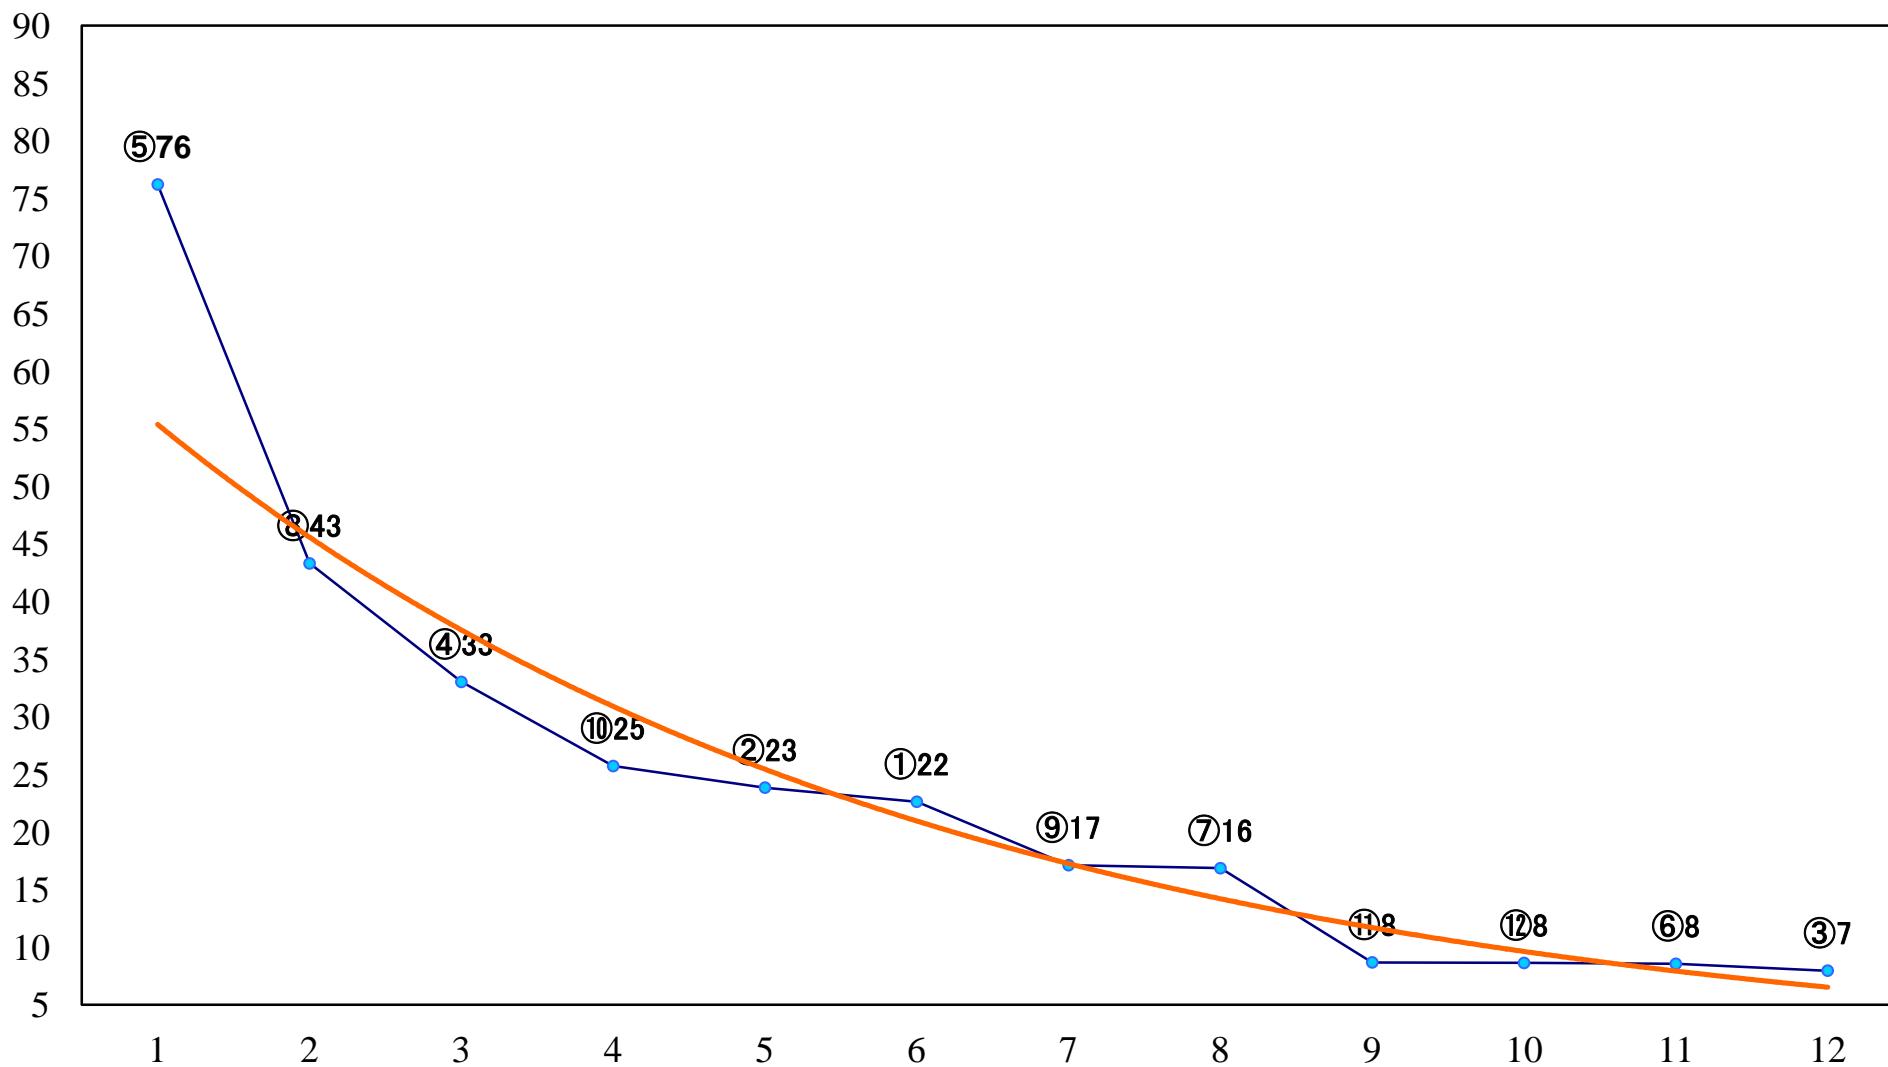

2020年11月30日(月) 船橋競馬 1R 15:00
2歳三 左1200mm

2020年11月30日(月) 船橋競馬 2R 15:30
2歳二 左1500mm

2020年11月30日(月) 船橋競馬 3R 16:00
2歳四 左1200mm

2020年11月30日(月) 船橋競馬 4R 16:30
C3四 左1200mm

2020年11月30日(月) 船橋競馬 5R 17:00
3歳選抜馬 左1200mm

2020年11月30日(月) 船橋競馬 6R 17:30
3歳二 左1500mm

2020年11月30日(月) 船橋競馬 7R 18:00
C1六七 左1200mm

2020年11月30日(月) 船橋競馬 8R 18:30
馬い！？ 初生み卵を食べようC1六七 左1500mm

2020年11月30日(月) 船橋競馬 9R 19:05
ベストウィッシュスプリントB3選抜馬ア 左1200mm

2020年11月30日(月) 船橋競馬 10R 19:40
オキザリスプリントB3選抜馬イ 左1200mm

2020年11月30日(月) 船橋競馬 11R 20:15
ゆいちゅ〜ぶカップB3ニ 左1500mm

2020年11月30日(月) 船橋競馬 12R 20:50
フォーチュン賞C2ー 左1600mm