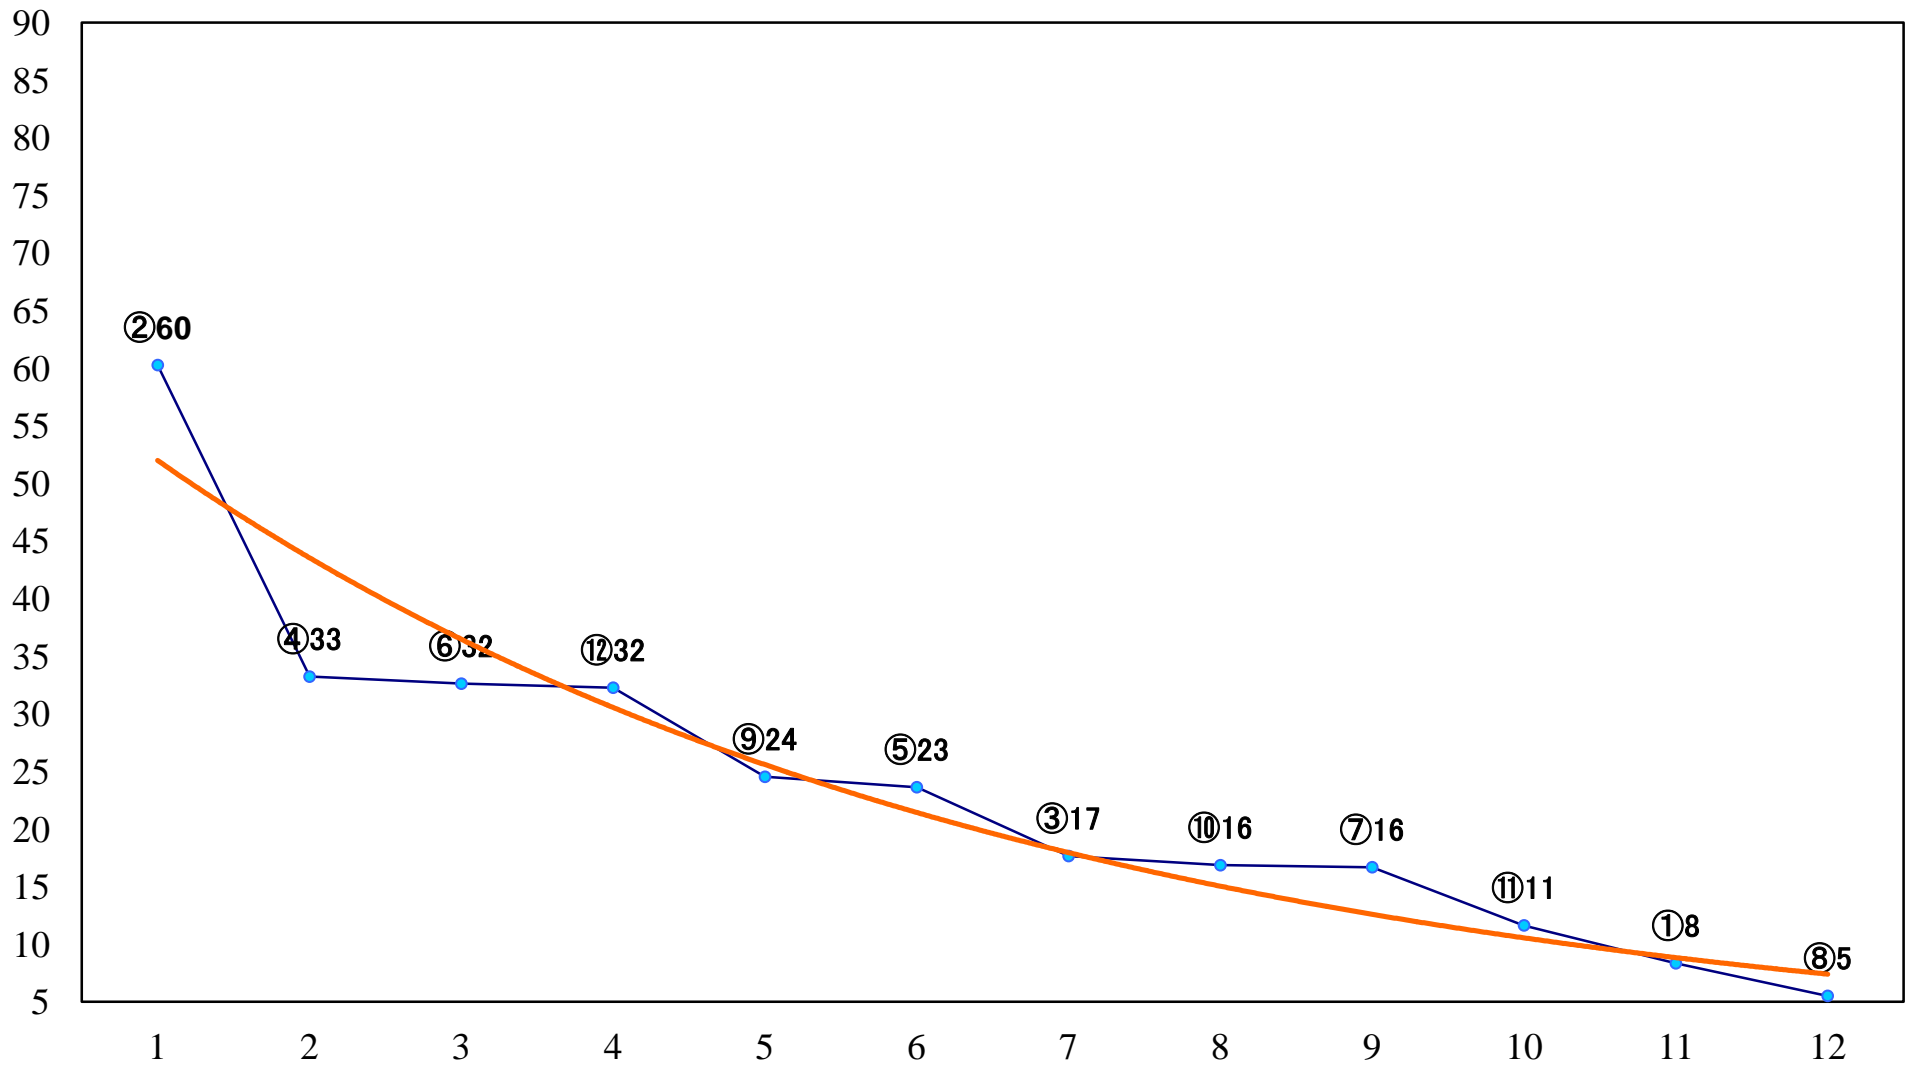

2020年11月30日(月) 船橋競馬 1R 15:00
2歳三 左1200mm

2020年11月30日(月) 船橋競馬 2R 15:30
2歳二 左1500mm

2020年11月30日(月) 船橋競馬 3R 16:00
2歳四 左1200mm

2020年11月30日(月) 船橋競馬 4R 16:30
C3四 左1200mm

2020年11月30日(月) 船橋競馬 5R 17:00
3歳選抜馬 左1200mm

2020年11月30日(月) 船橋競馬 6R 17:30
3歳二 左1500mm

2020年11月30日(月) 船橋競馬 7R 18:00
C1六七 左1200mm

2020年11月30日(月) 船橋競馬 8R 18:30
馬い！？ 初生み卵を食べようC1六七 左1500mm

2020年11月30日(月) 船橋競馬 9R 19:05
ベストウィッシュスプリントB3選抜馬ア 左1200mm

2020年11月30日(月) 船橋競馬 10R 19:40
オキザリスプリントB3選抜馬イ 左1200mm

2020年11月30日(月) 船橋競馬 11R 20:15
ゆいちゅ〜ぶカップB3ニ 左1500mm

2020年11月30日(月) 船橋競馬 12R 20:50
フォーチュン賞C2ー 左1600mm