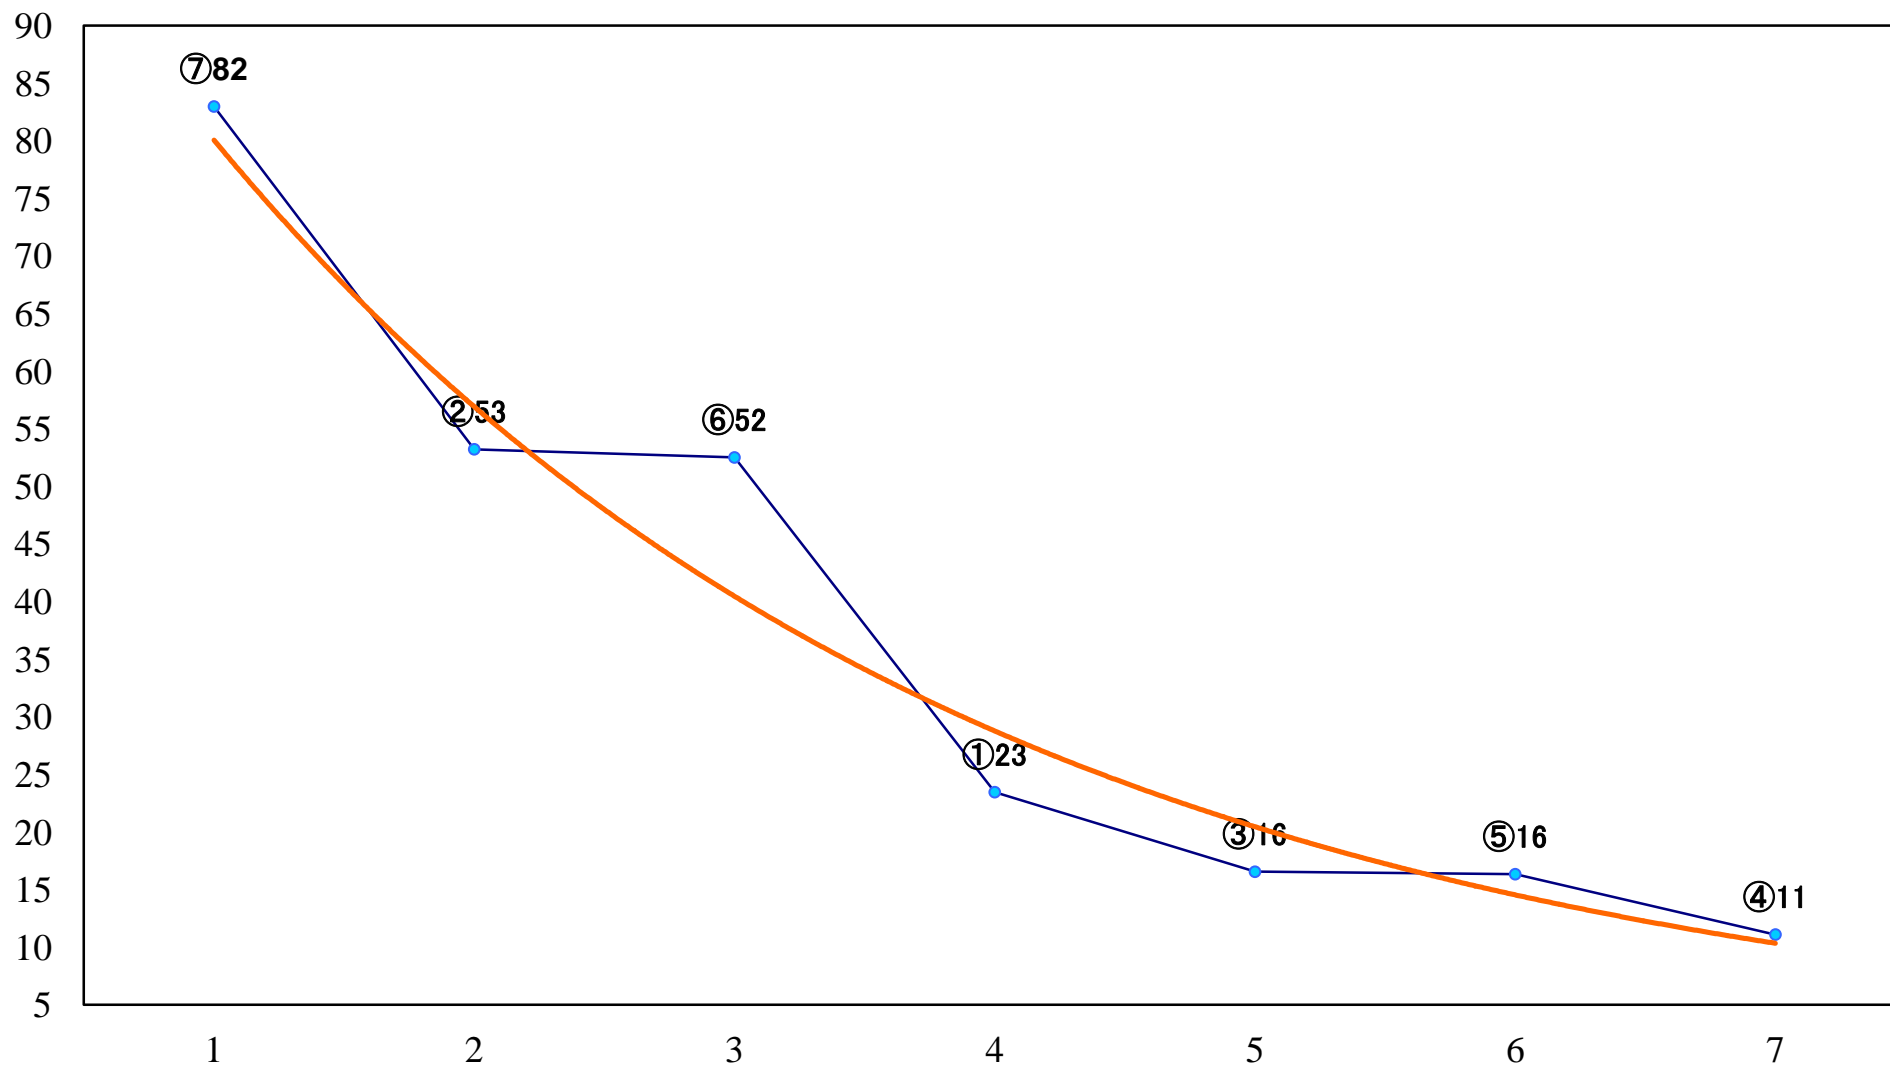

2020年12月1日(火) 船橋競馬 当1R 15:00  
2歳五 左1200mm

2020年12月1日(火) 船橋競馬 当2R 15:30  
3歳三四 左1200mm

2020年12月1日(火) 船橋競馬 当3R 16:00  
3歳三四 左1500mm

2020年12月1日(火) 船橋競馬 当4R 16:30  
C3二 三 左1200mm

2020年12月1日(火) 船橋競馬 当5R 17:00  
C3二三 左1500mm

2020年12月1日(火) 船橋競馬 当6R 17:30  
C2二三 左1200mm

2020年12月1日(火) 船橋競馬 当7R 18:00  
J認 アジュディミツオー・メモリア2歳一 左1500mm

2020年12月1日(火) 船橋競馬 当8R 18:30  
馬い！？ 江戸前ちば海苔を食べC2ニ 三 左1500mm

2020年12月1日(火) 船橋競馬 当9R 19:05  
C1四五 左1200mm