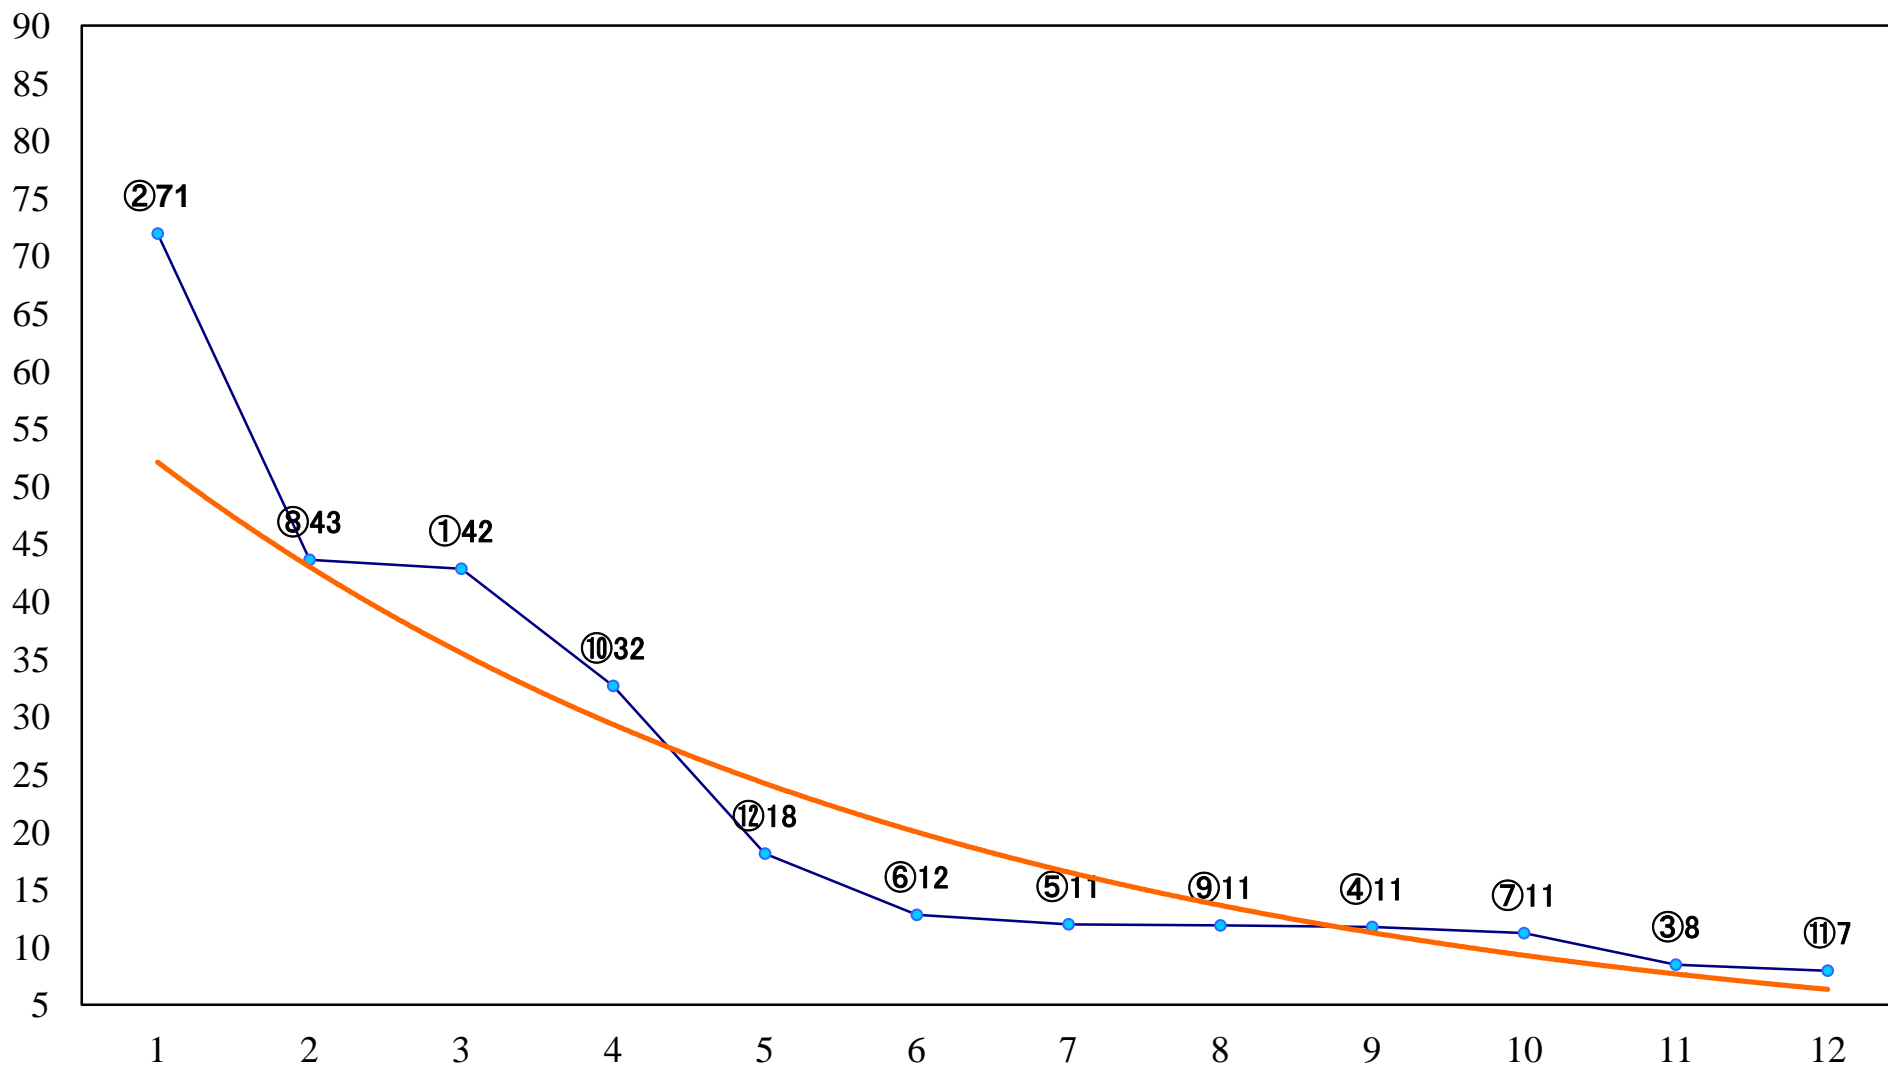

2020年12月1日(火) 船橋競馬 当1R 15:00  
2歳五 左1200mm

2020年12月1日(火) 船橋競馬 当2R 15:30  
3歳三四 左1200mm

2020年12月1日(火) 船橋競馬 当3R 16:00  
3歳三四 左1500mm

2020年12月1日(火) 船橋競馬 当4R 16:30  
C3二 三 左1200mm

2020年12月1日(火) 船橋競馬 当5R 17:00  
C3二三 左1500mm

2020年12月1日(火) 船橋競馬 当6R 17:30  
C2二三 左1200mm

2020年12月1日(火) 船橋競馬 当7R 18:00  
J認 アジュディミツオー・メモリア2歳一 左1500mm

2020年12月1日(火) 船橋競馬 当8R 18:30  
馬い！？ 江戸前ちば海苔を食べC2ニ 三 左1500mm

2020年12月1日(火) 船橋競馬 当9R 19:05  
C1四五 左1200mm