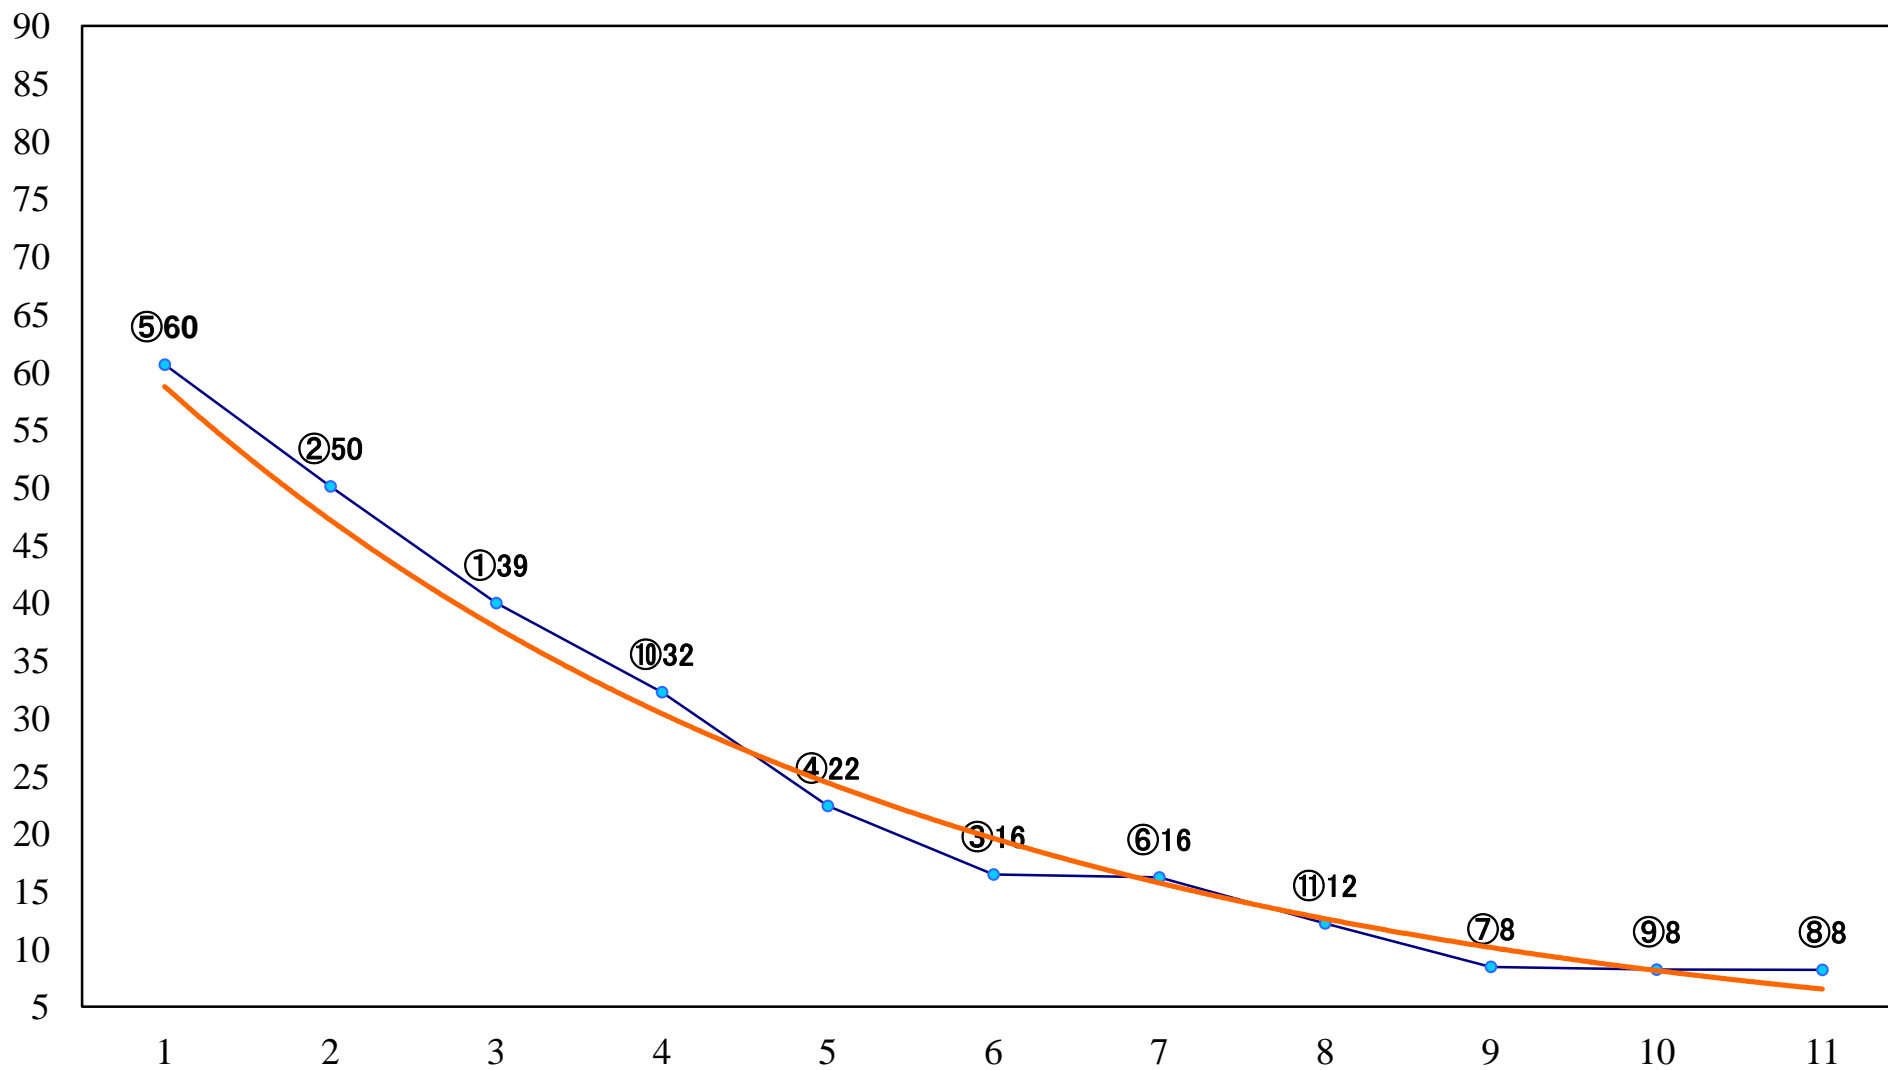

2020年12月1日(火) 船橋競馬 当1R 15:00  
2歳五 左1200mm

2020年12月1日(火) 船橋競馬 当2R 15:30  
3歳三四 左1200mm

2020年12月1日(火) 船橋競馬 当3R 16:00  
3歳三四 左1500mm

2020年12月1日(火) 船橋競馬 当4R 16:30  
C3二 三 左1200mm

2020年12月1日(火) 船橋競馬 当5R 17:00  
C3二三 左1500mm

2020年12月1日(火) 船橋競馬 当6R 17:30  
C2二三 左1200mm

2020年12月1日(火) 船橋競馬 当7R 18:00  
J認 アジュディミツオー・メモリア2歳一 左1500mm

2020年12月1日(火) 船橋競馬 当8R 18:30  
馬い！？ 江戸前ちば海苔を食べC2ニ 三 左1500mm

2020年12月1日(火) 船橋競馬 当9R 19:05  
C1四五 左1200mm