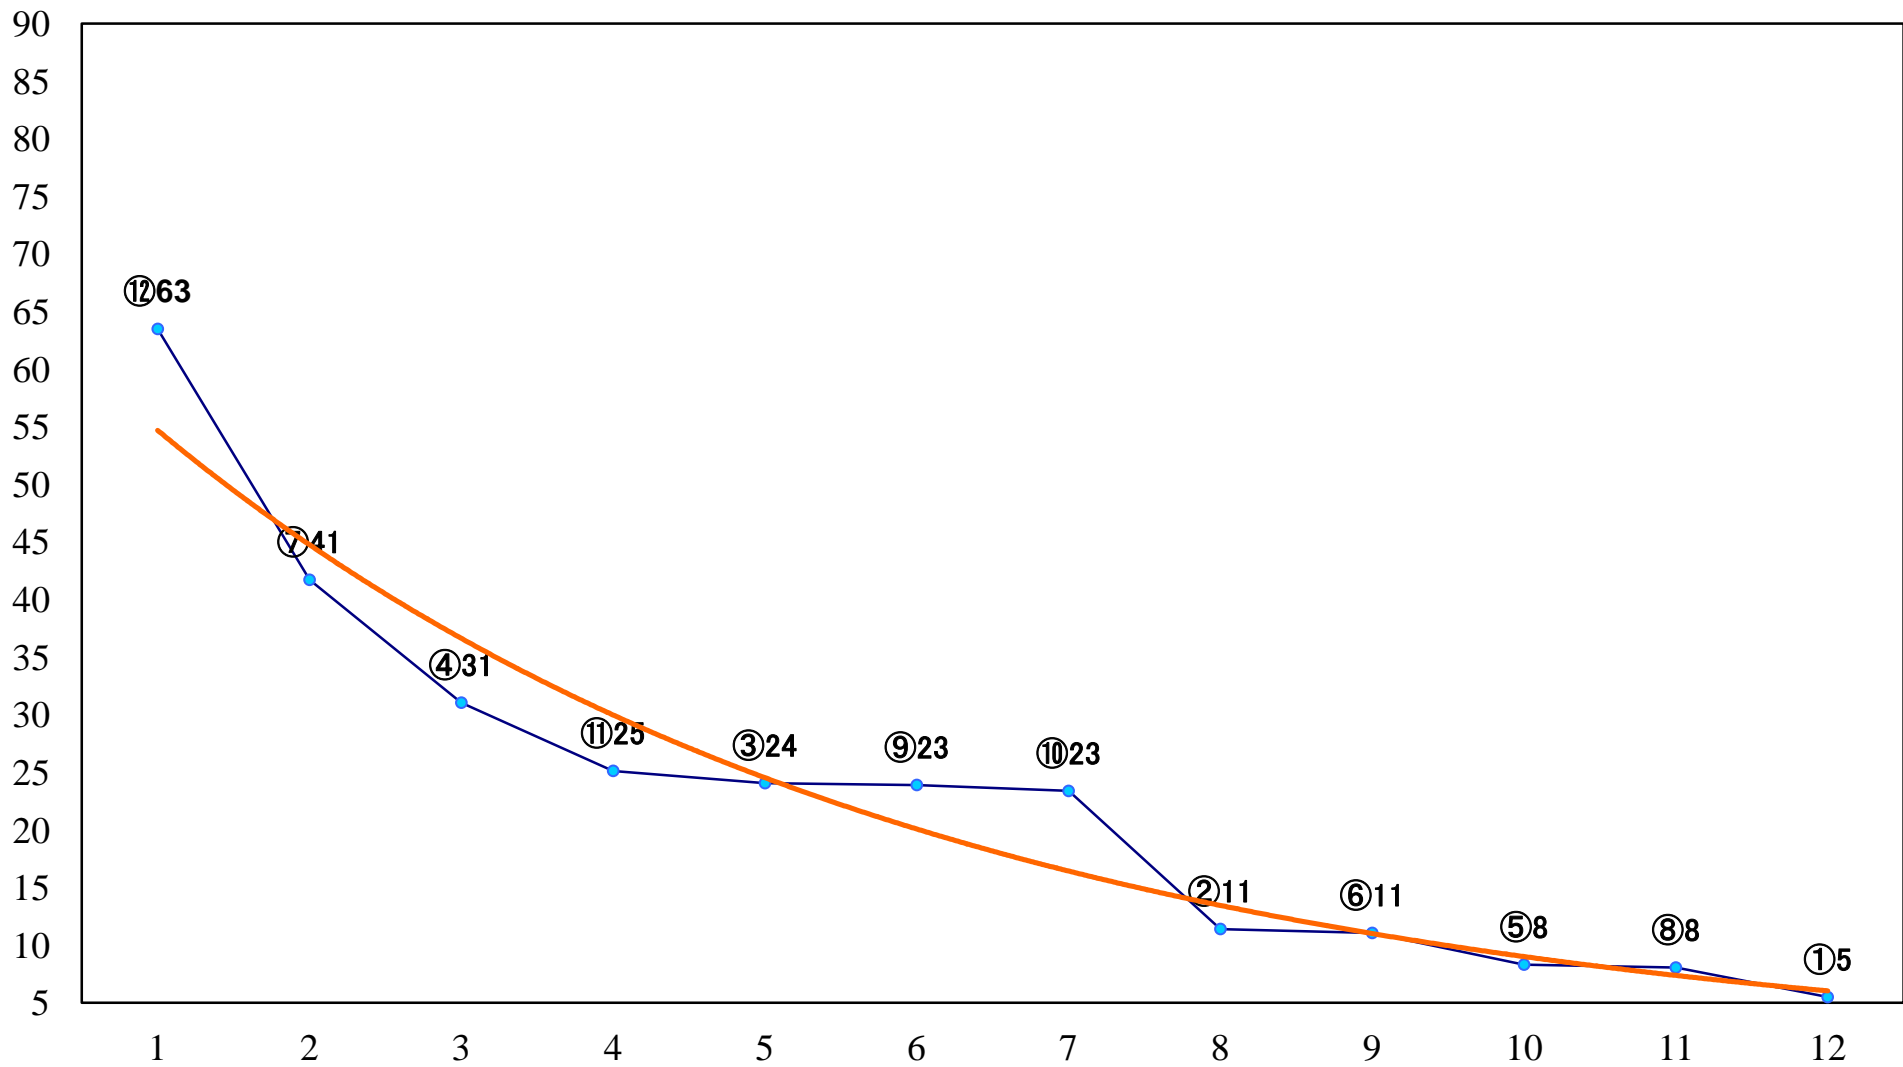

2020年12月1日(火) 船橋競馬 当1R 15:00  
2歳五 左1200mm

2020年12月1日(火) 船橋競馬 当2R 15:30  
3歳三四 左1200mm

2020年12月1日(火) 船橋競馬 当3R 16:00  
3歳三四 左1500mm

2020年12月1日(火) 船橋競馬 当4R 16:30  
C3二 三 左1200mm

2020年12月1日(火) 船橋競馬 当5R 17:00  
C3二三 左1500mm

2020年12月1日(火) 船橋競馬 当6R 17:30  
C2二三 左1200mm

2020年12月1日(火) 船橋競馬 当7R 18:00  
J認 アジュディミツオー・メモリア2歳一 左1500mm

2020年12月1日(火) 船橋競馬 当8R 18:30  
馬い！？ 江戸前ちば海苔を食べC2ニ 三 左1500mm

2020年12月1日(火) 船橋競馬 当9R 19:05  
C1四五 左1200mm