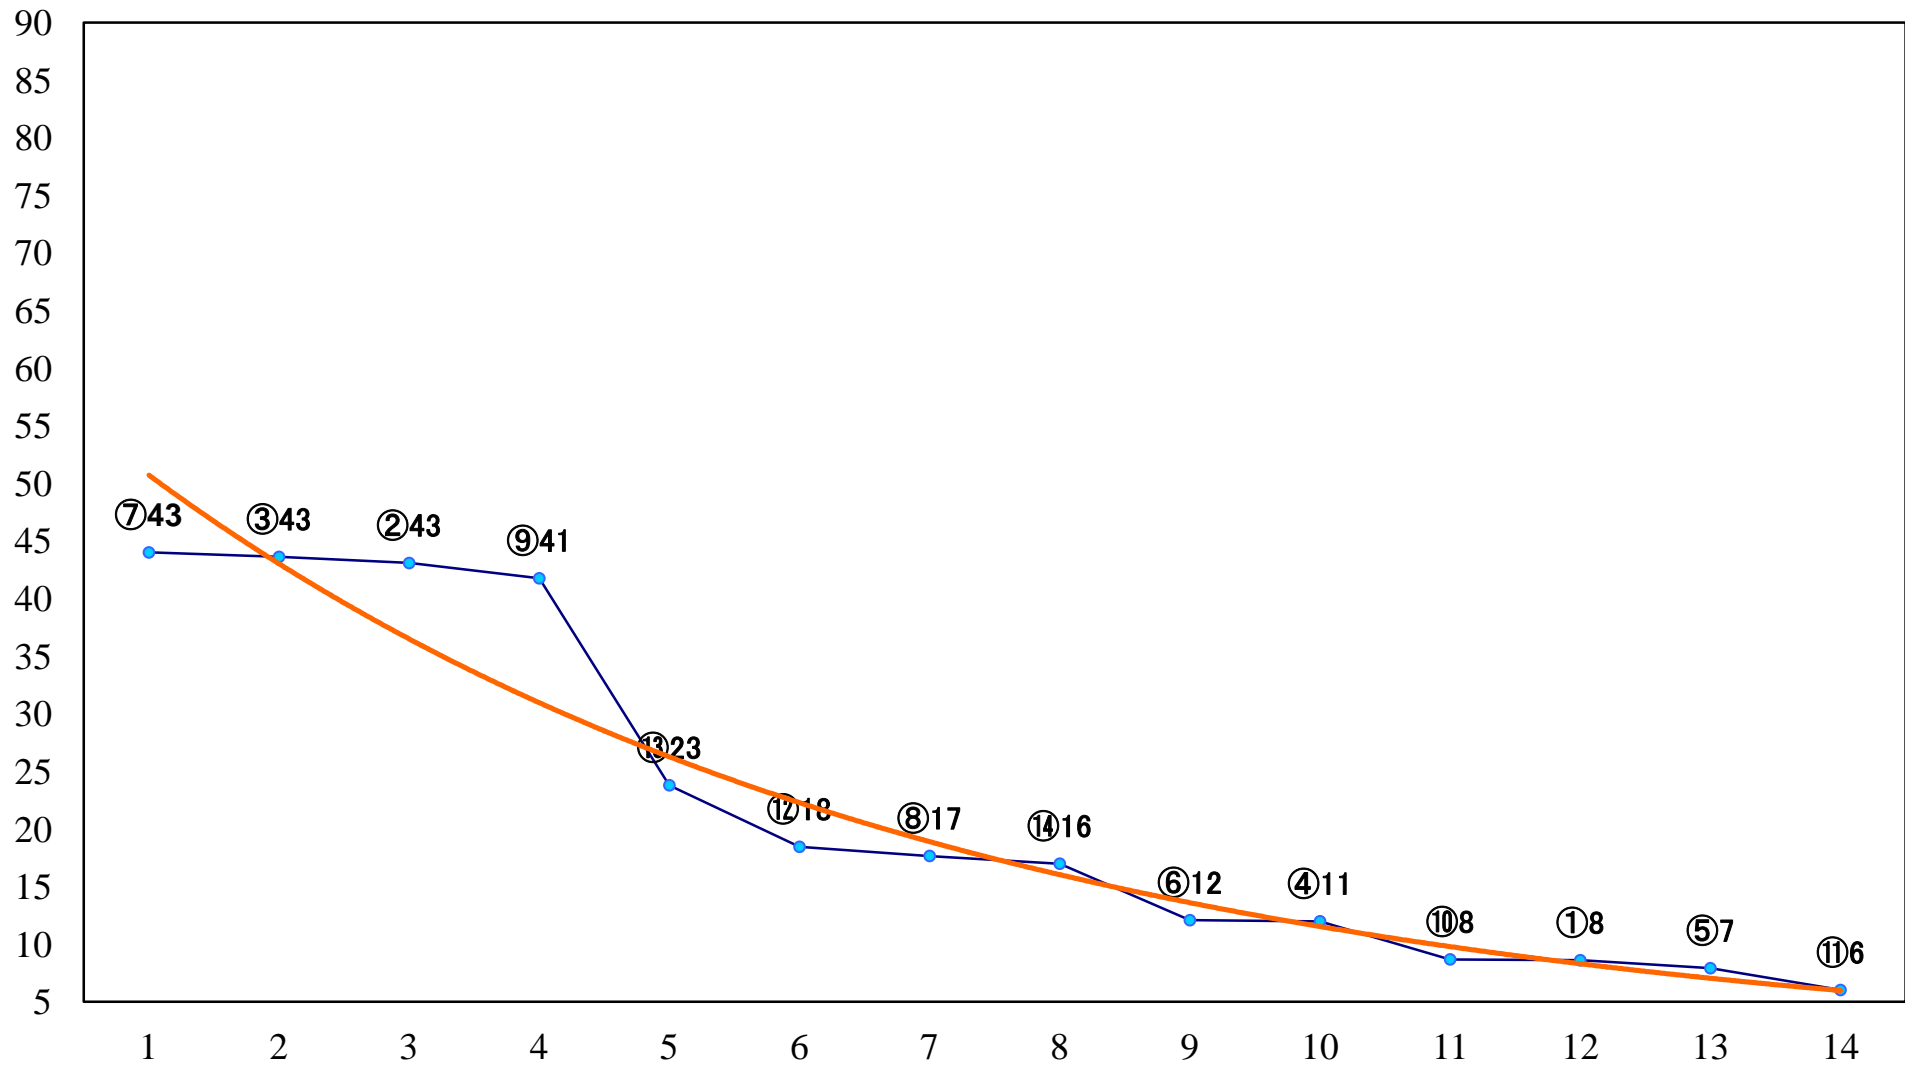

2020年12月1日(火) 船橋競馬 当10R 19:40
アイビー賞C1四五 左1500mm