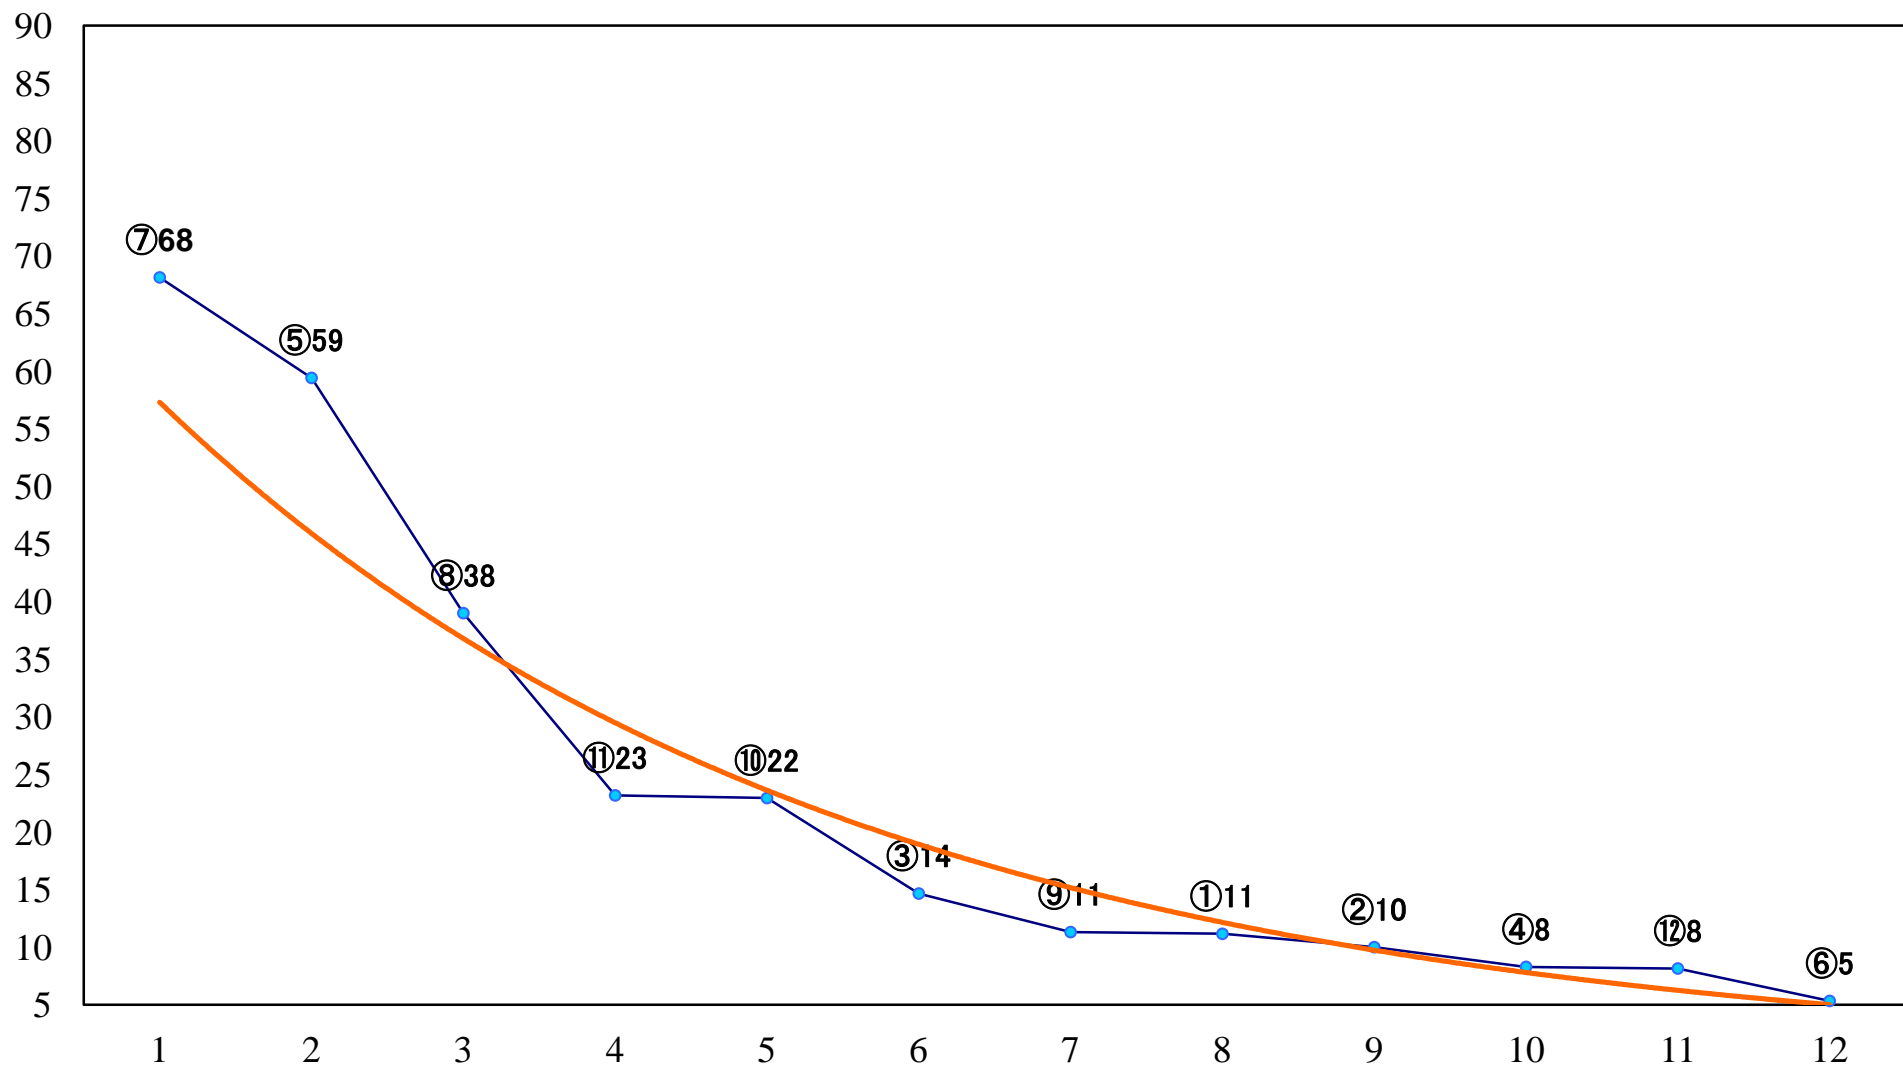

2020年12月1日(火) 船橋競馬 当1R 15:00  
2歳五 左1200mm

2020年12月1日(火) 船橋競馬 当2R 15:30  
3歳三四 左1200mm

2020年12月1日(火) 船橋競馬 当3R 16:00  
3歳三四 左1500mm

2020年12月1日(火) 船橋競馬 当4R 16:30  
C3二 三 左1200mm

2020年12月1日(火) 船橋競馬 当5R 17:00  
C3二三 左1500mm

2020年12月1日(火) 船橋競馬 当6R 17:30  
C2二三 左1200mm

2020年12月1日(火) 船橋競馬 当7R 18:00  
J認 アジュディミツオー・メモリア2歳一 左1500mm

2020年12月1日(火) 船橋競馬 当8R 18:30  
馬い！？ 江戸前ちば海苔を食べC2ニ 三 左1500mm

2020年12月1日(火) 船橋競馬 当9R 19:05  
C1四五 左1200mm