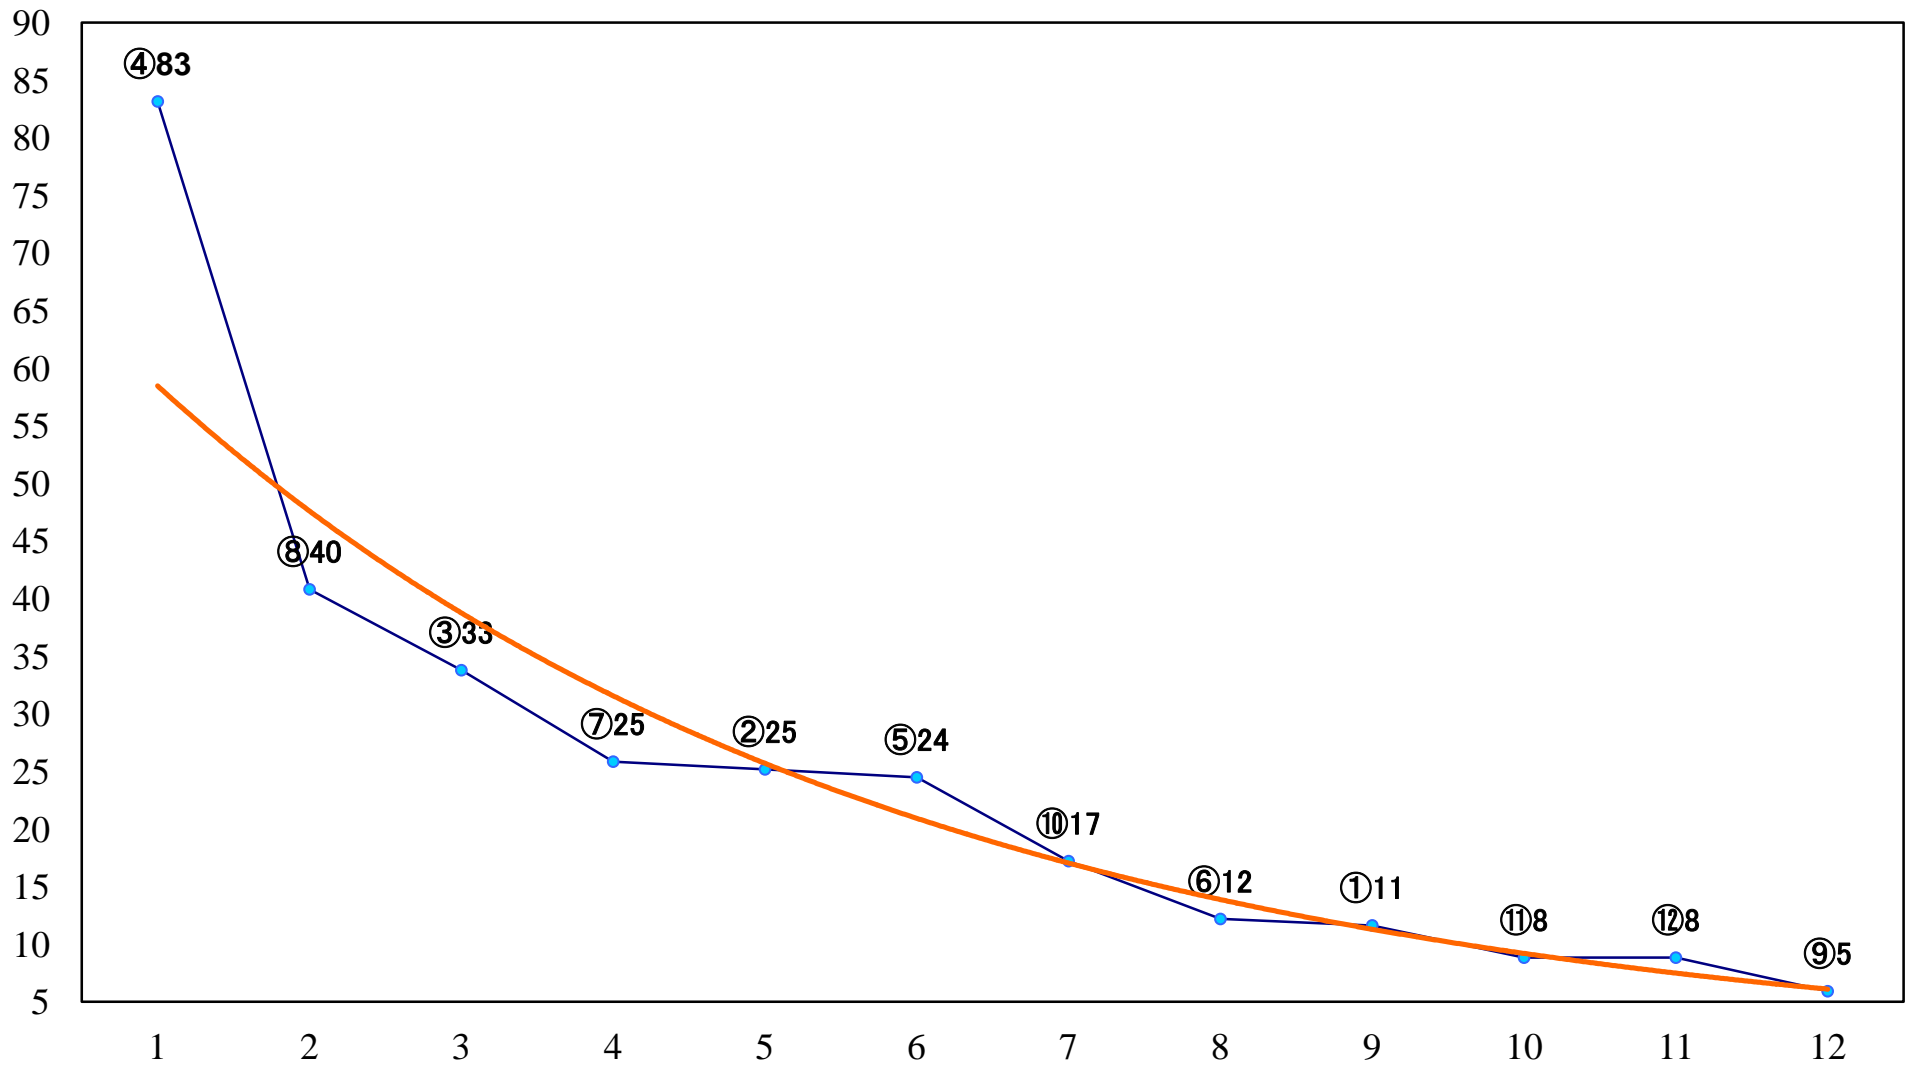

2020年12月1日(火) 船橋競馬 当6R 17:30  
C2二三 左1200mm

2020年12月1日(火) 船橋競馬 当7R 18:00  
J認 アジュディミツオー・メモリア2歳一 左1500mm

2020年12月1日(火) 船橋競馬 当8R 18:30  
馬い！？ 江戸前ちば海苔を食べC2ニ 三 左1500mm

2020年12月1日(火) 船橋競馬 当9R 19:05  
C1四五 左1200mm