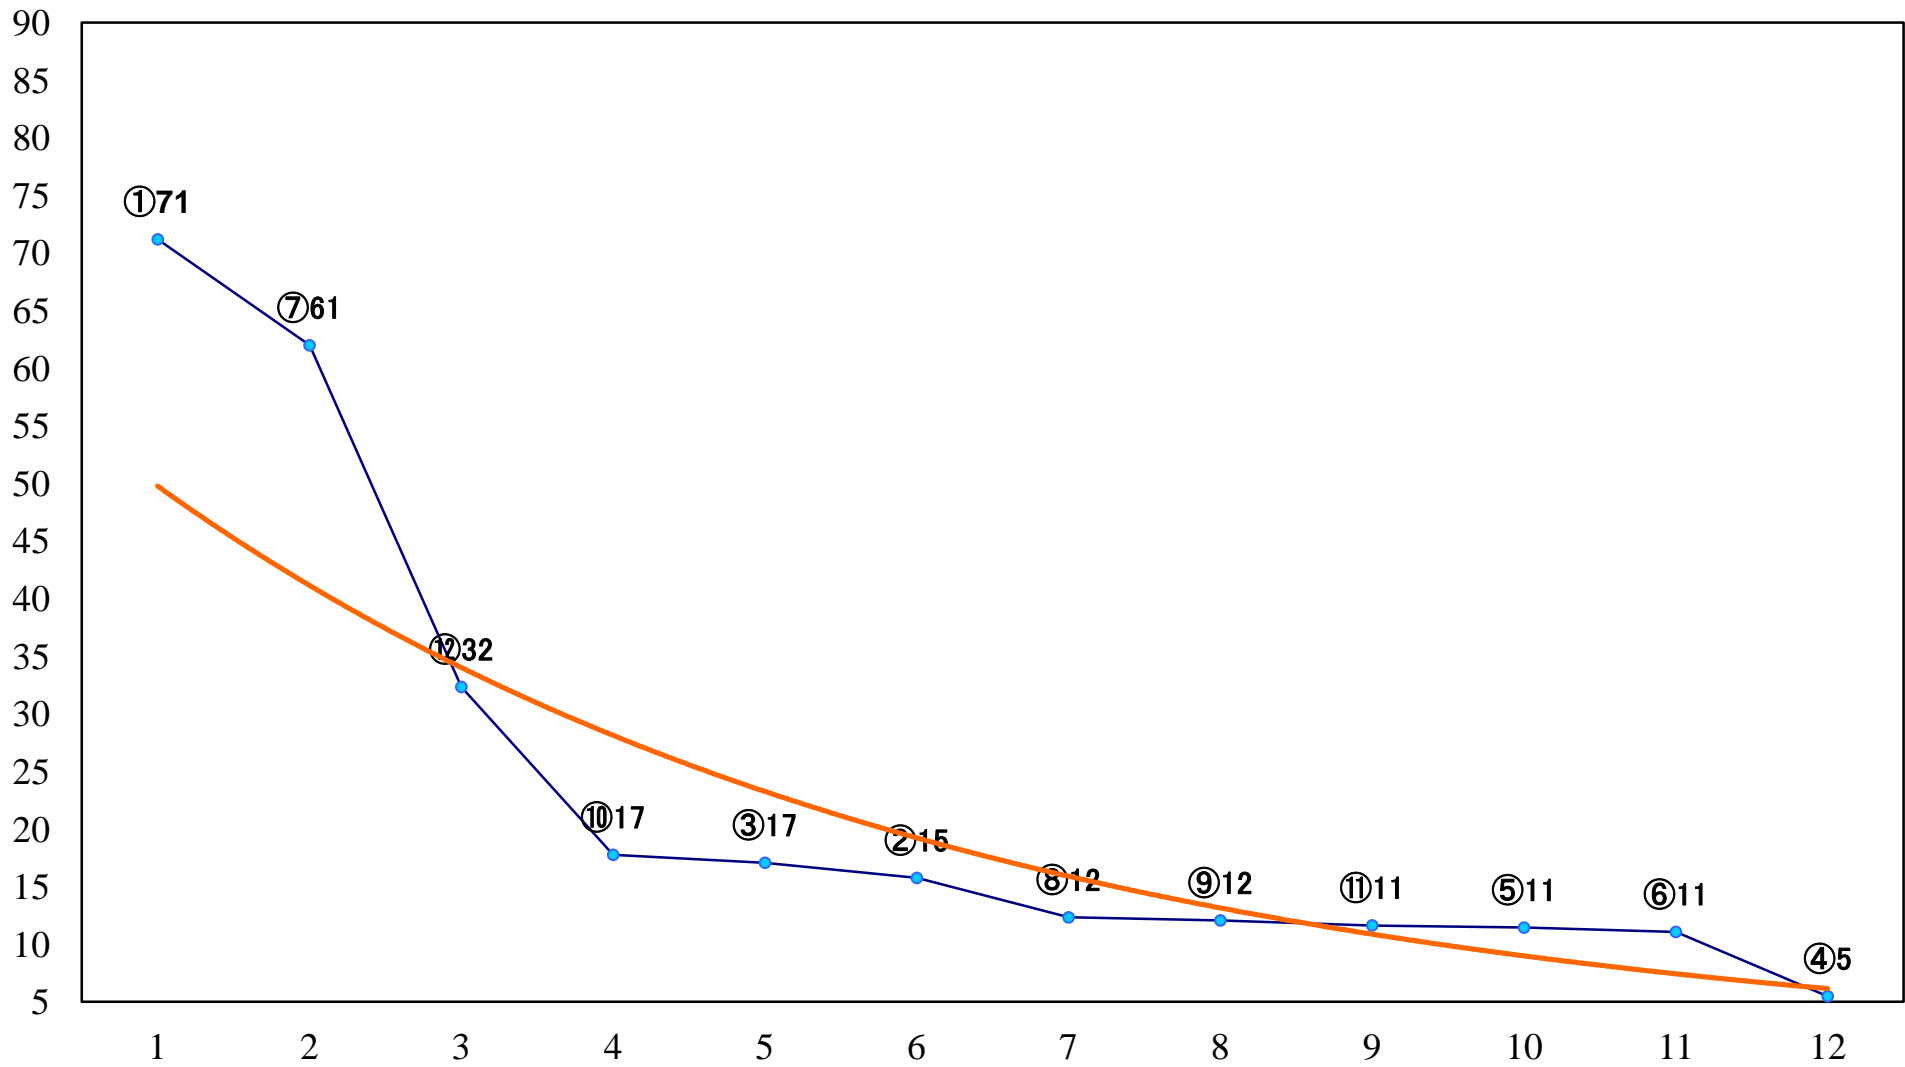

2020年12月1日(火) 船橋競馬 当1R 15:00  
2歳五 左1200mm

2020年12月1日(火) 船橋競馬 当2R 15:30  
3歳三四 左1200mm

2020年12月1日(火) 船橋競馬 当3R 16:00  
3歳三四 左1500mm

2020年12月1日(火) 船橋競馬 当4R 16:30  
C3二 三 左1200mm

2020年12月1日(火) 船橋競馬 当5R 17:00  
C3二三 左1500mm

2020年12月1日(火) 船橋競馬 当6R 17:30  
C2二三 左1200mm

2020年12月1日(火) 船橋競馬 当7R 18:00  
J認 アジュディミツオー・メモリア2歳一 左1500mm

2020年12月1日(火) 船橋競馬 当8R 18:30  
馬い！？ 江戸前ちば海苔を食べC2ニ 三 左1500mm

2020年12月1日(火) 船橋競馬 当9R 19:05  
C1四五 左1200mm