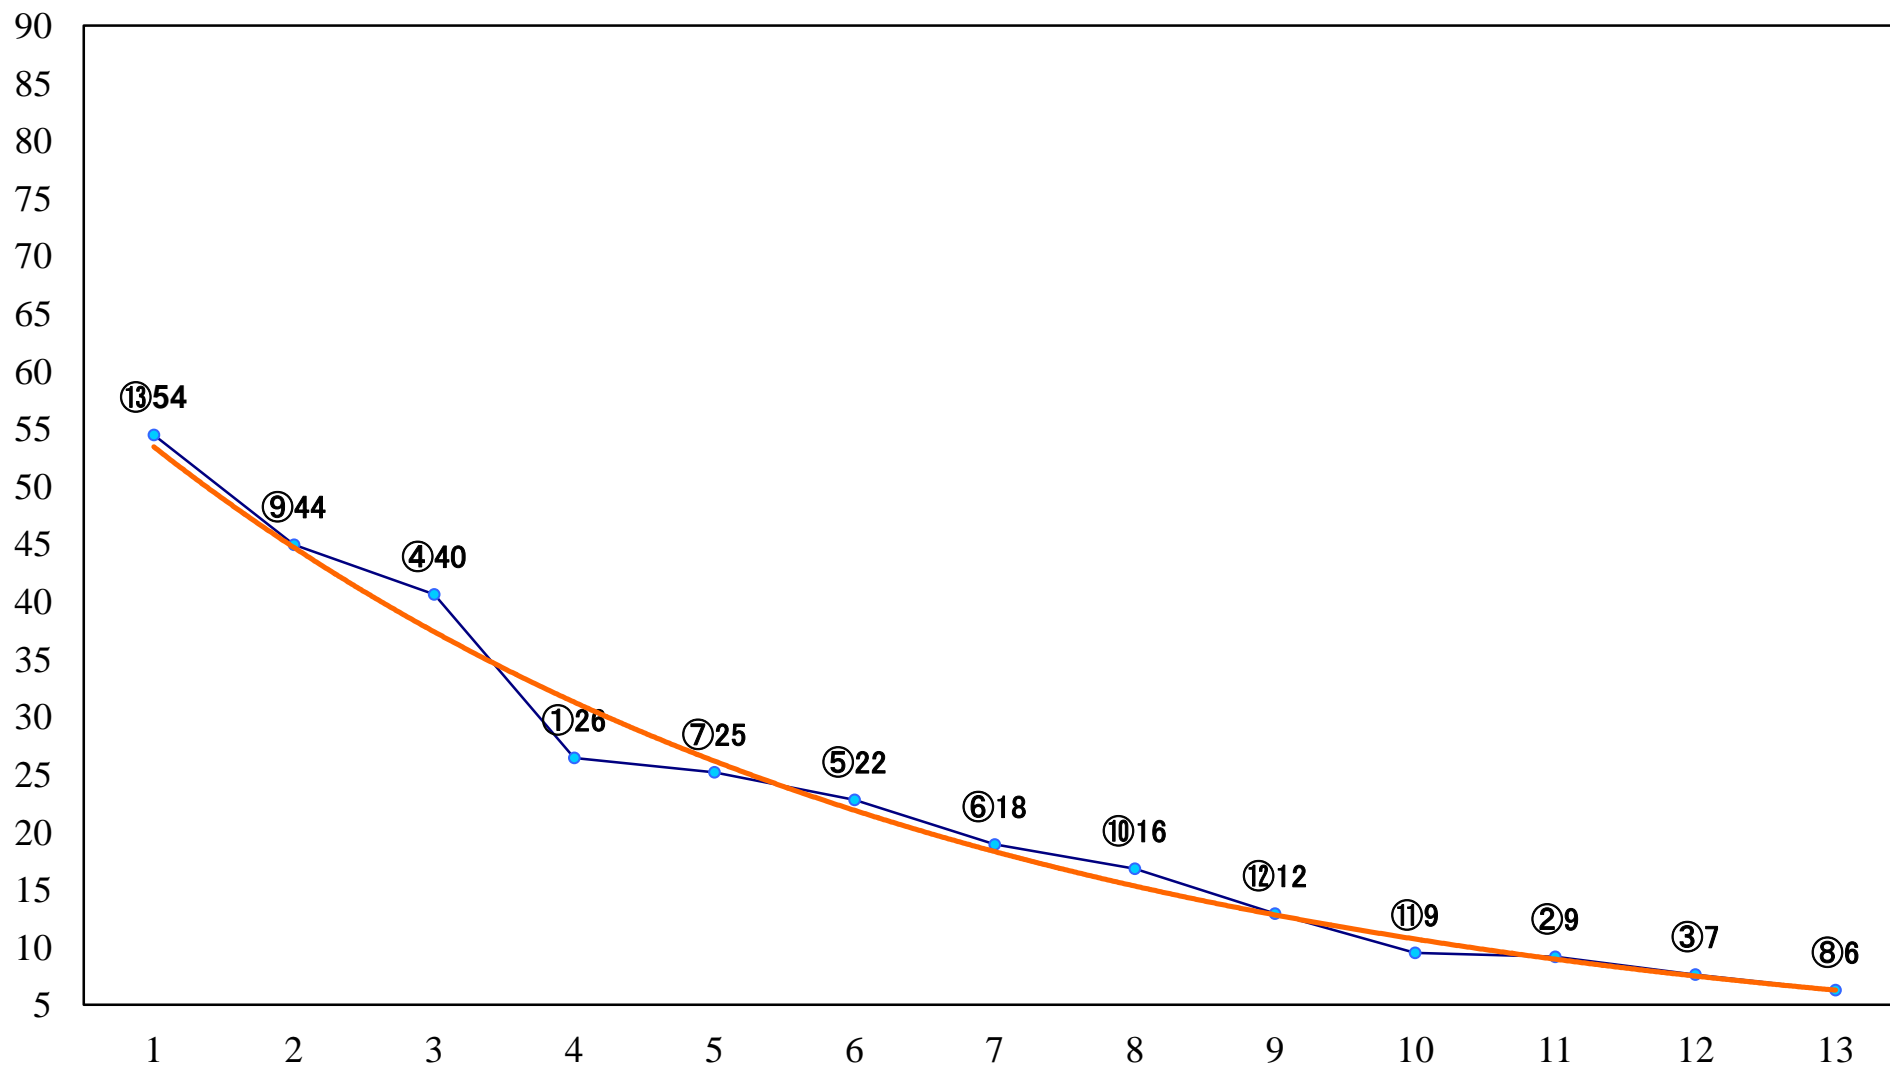

2020年12月1日(火) 船橋競馬 当11R 20:15
カムイユカラスプリント3上オープン 左1000mm