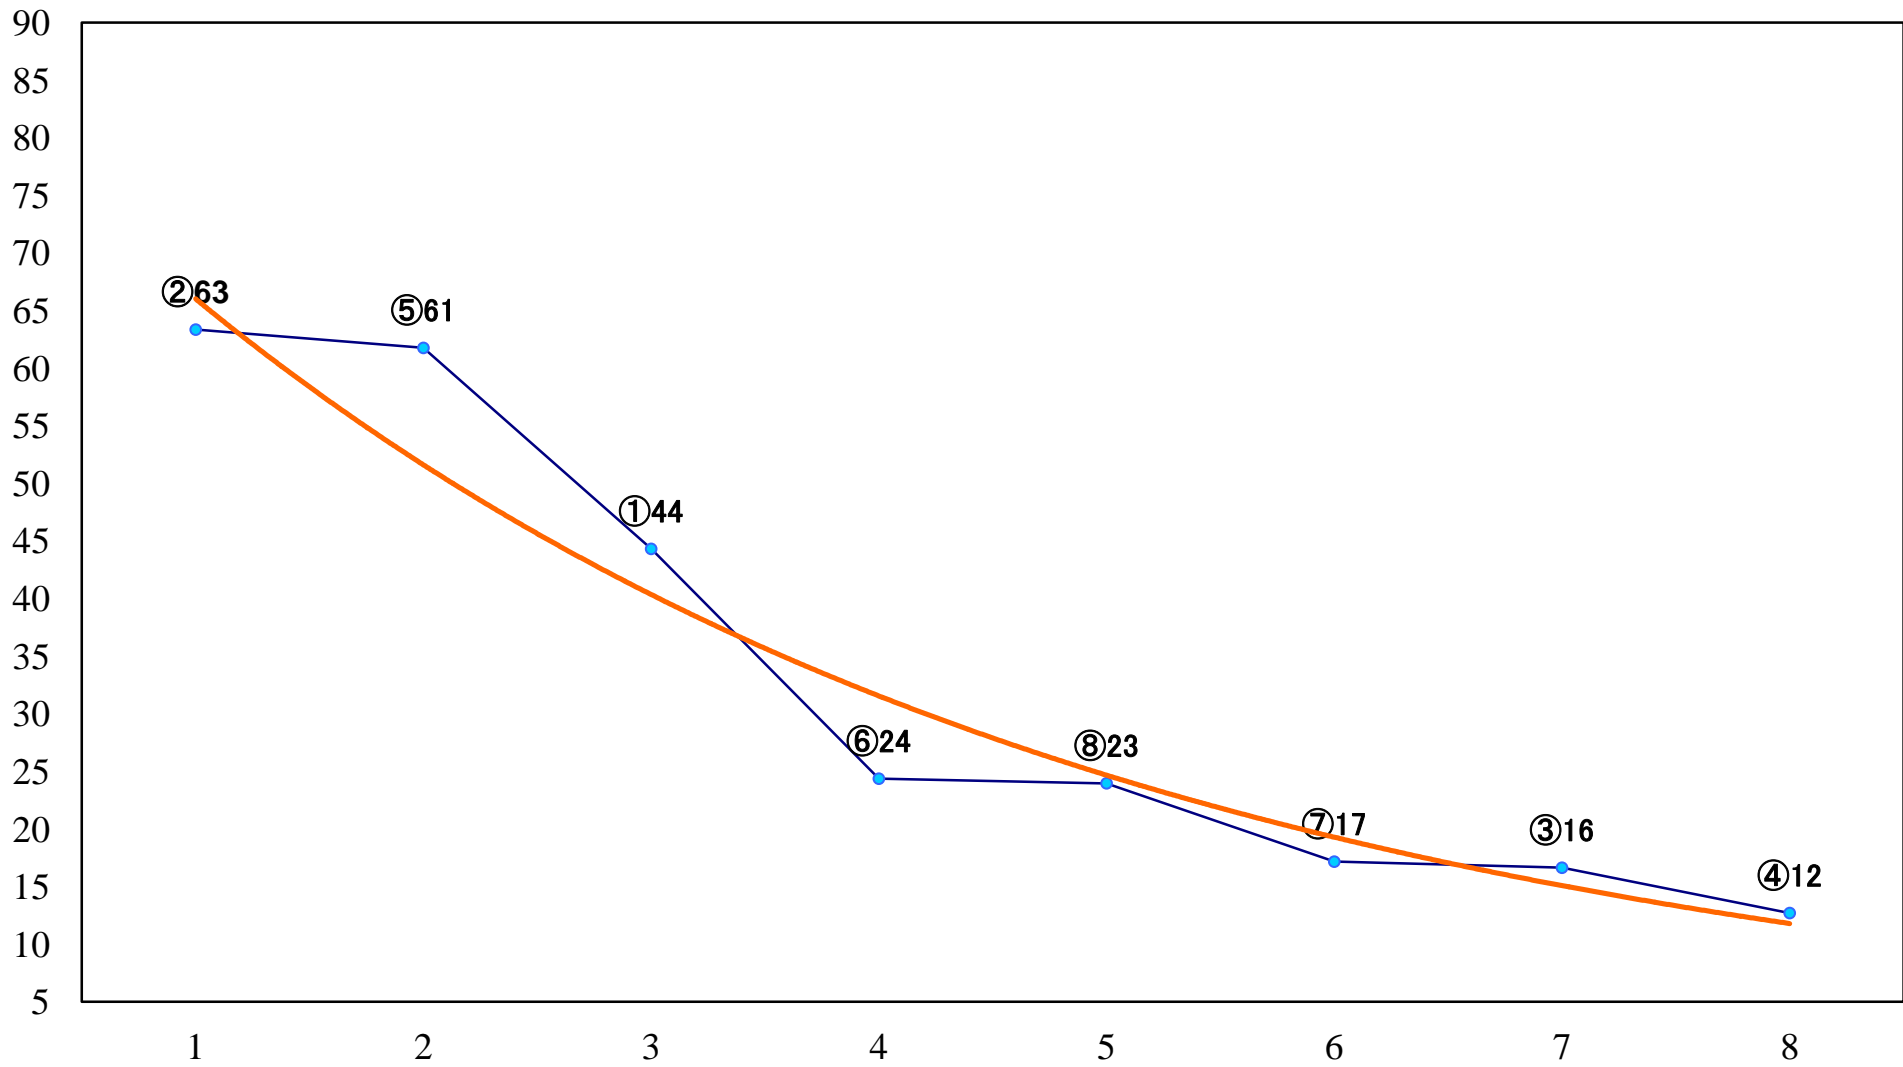

2020年12月1日(火) 船橋競馬 当1R 15:00  
2歳五 左1200mm

2020年12月1日(火) 船橋競馬 当2R 15:30  
3歳三四 左1200mm

2020年12月1日(火) 船橋競馬 当3R 16:00  
3歳三四 左1500mm

2020年12月1日(火) 船橋競馬 当4R 16:30  
C3二 三 左1200mm

2020年12月1日(火) 船橋競馬 当5R 17:00  
C3二三 左1500mm

2020年12月1日(火) 船橋競馬 当6R 17:30  
C2二三 左1200mm

2020年12月1日(火) 船橋競馬 当7R 18:00  
J認 アジュディミツオー・メモリア2歳一 左1500mm

2020年12月1日(火) 船橋競馬 当8R 18:30  
馬い！？ 江戸前ちば海苔を食べC2ニ 三 左1500mm

2020年12月1日(火) 船橋競馬 当9R 19:05  
C1四五 左1200mm