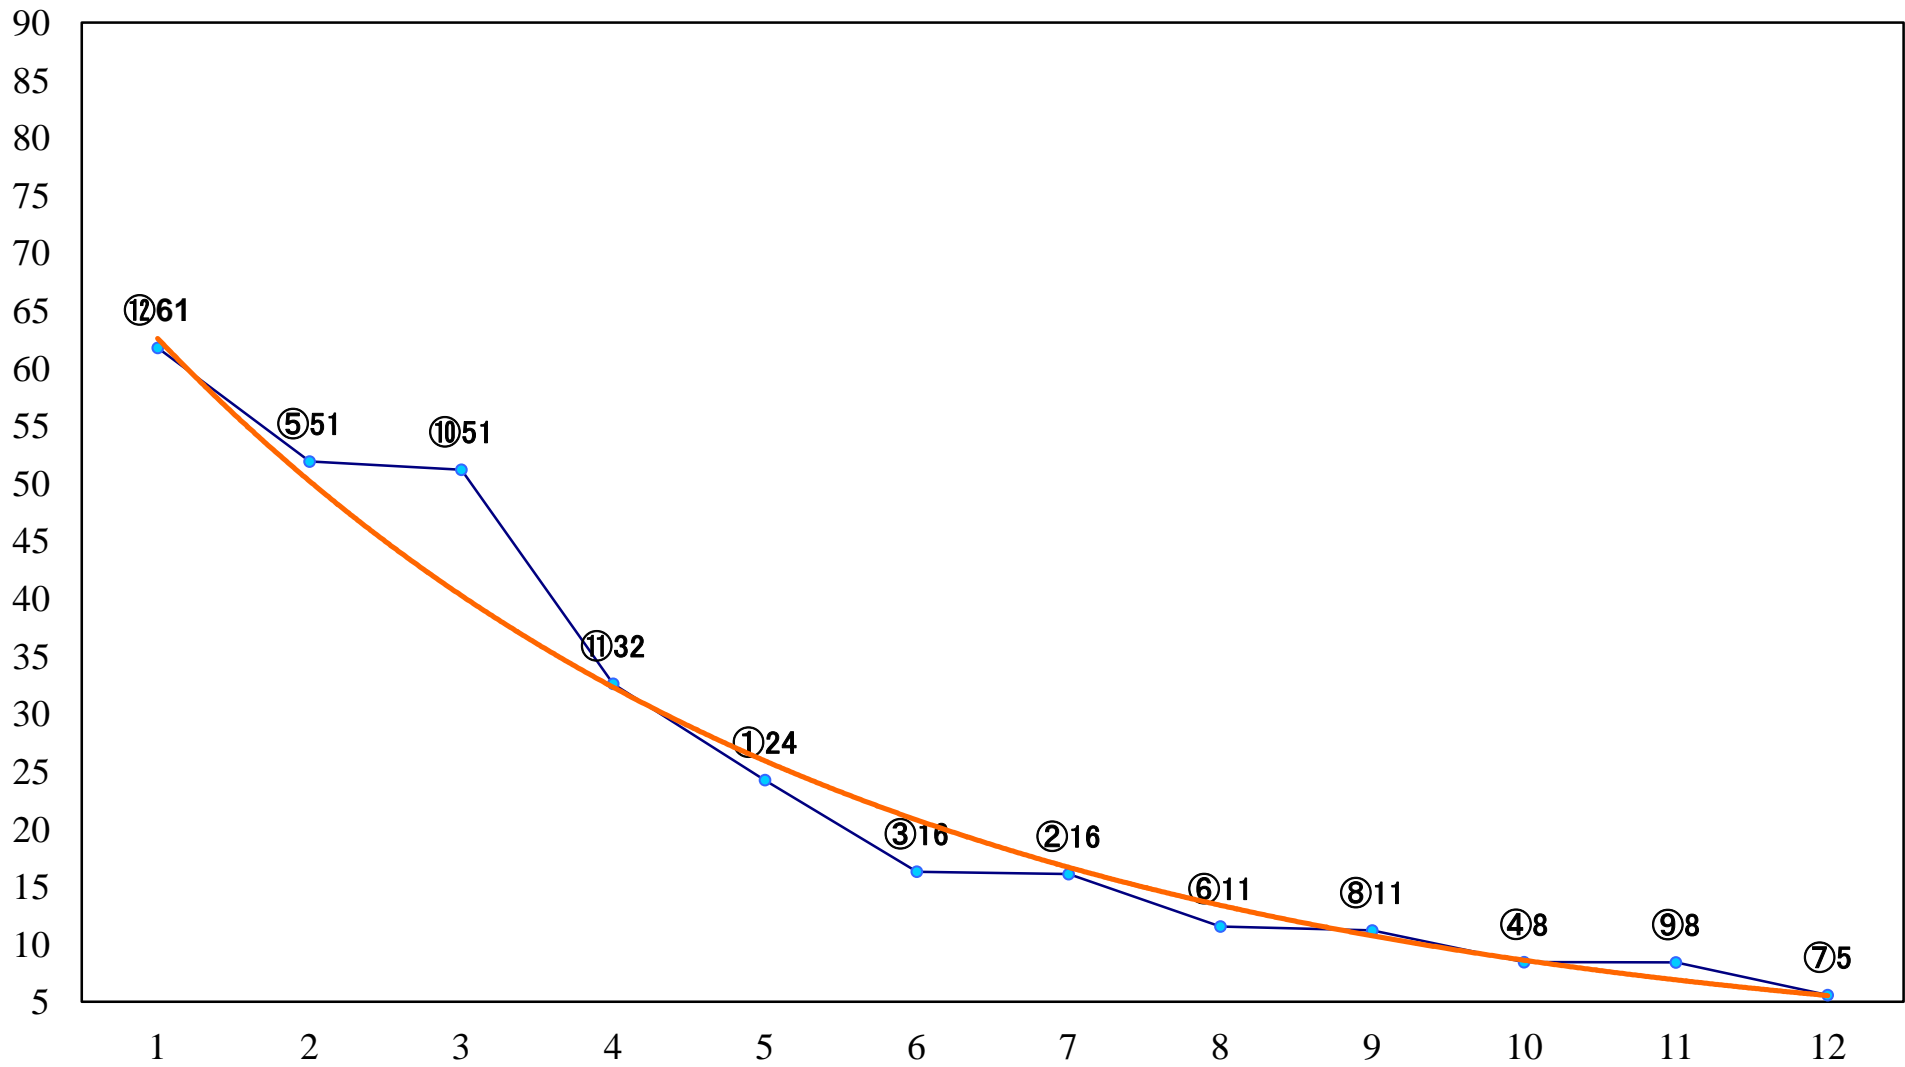

2020年12月1日(火) 船橋競馬 当1R 15:00  
2歳五 左1200mm

2020年12月1日(火) 船橋競馬 当2R 15:30  
3歳三四 左1200mm

2020年12月1日(火) 船橋競馬 当3R 16:00  
3歳三四 左1500mm

2020年12月1日(火) 船橋競馬 当4R 16:30  
C3二 三 左1200mm

2020年12月1日(火) 船橋競馬 当5R 17:00  
C3二三 左1500mm

2020年12月1日(火) 船橋競馬 当6R 17:30  
C2二三 左1200mm

2020年12月1日(火) 船橋競馬 当7R 18:00  
J認 アジュディミツオー・メモリア2歳一 左1500mm

2020年12月1日(火) 船橋競馬 当8R 18:30  
馬い！？ 江戸前ちば海苔を食べC2ニ 三 左1500mm

2020年12月1日(火) 船橋競馬 当9R 19:05  
C1四五 左1200mm