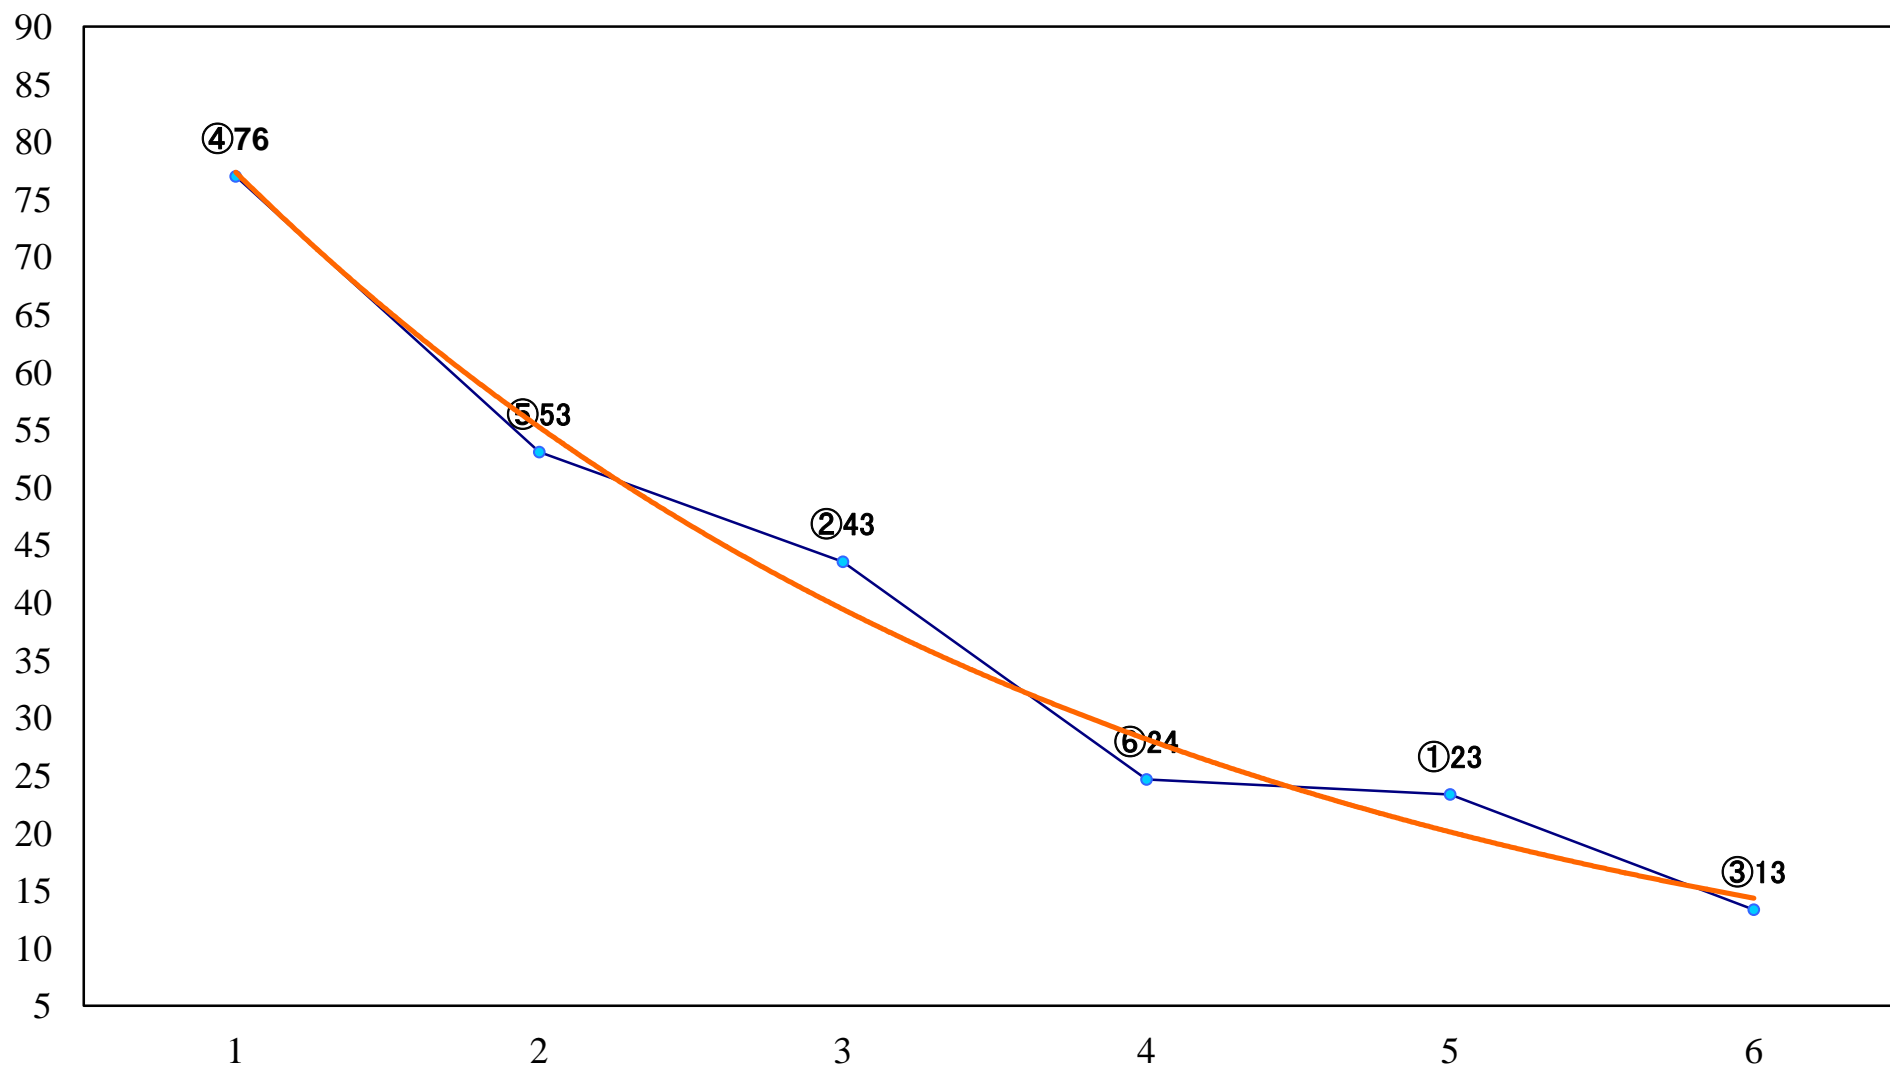

2020年12月02日(水) 船橋競馬 11R 20:15
ハートビートダービー3歳オープン 左1800mm

2020年12月02日(水) 船橋競馬 12R 20:50
グレートフル2200B3C1選抜馬 左2200mm