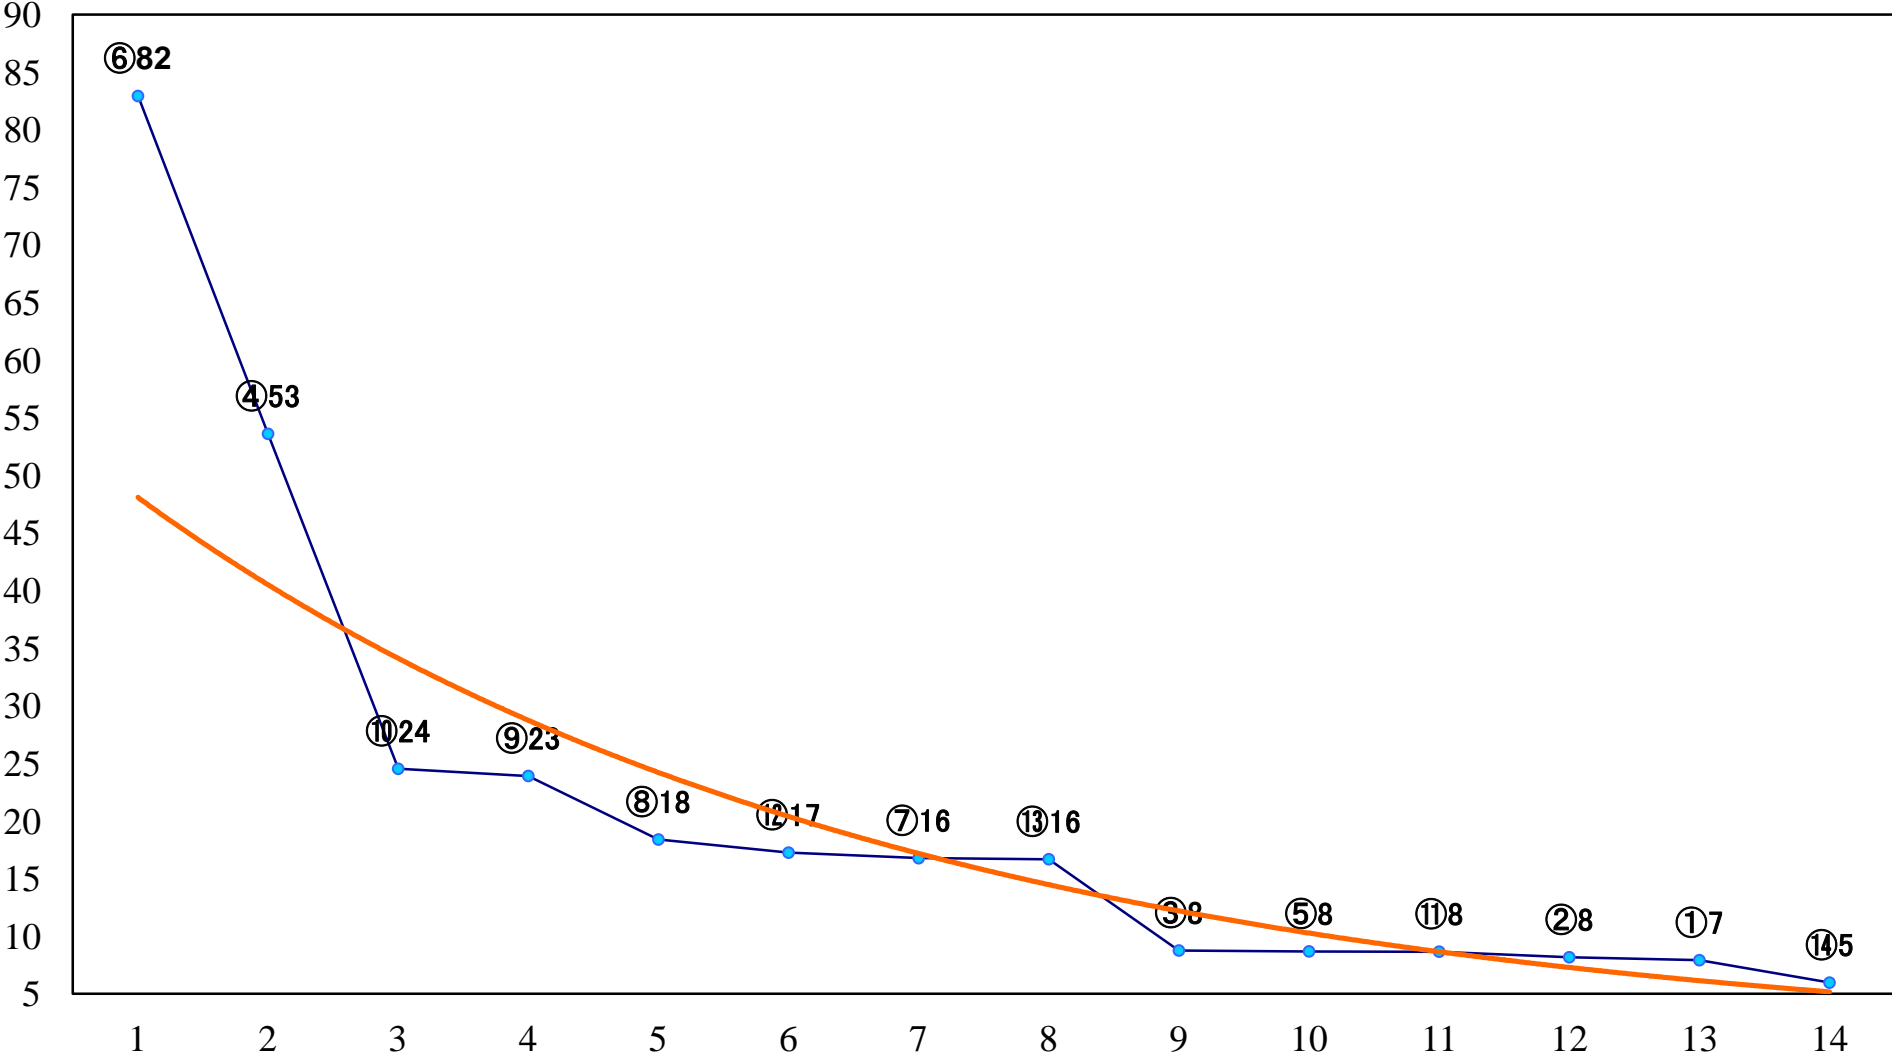

2020年12月02日(水) 船橋競馬 9R 19:05
C1二三 左1600mm