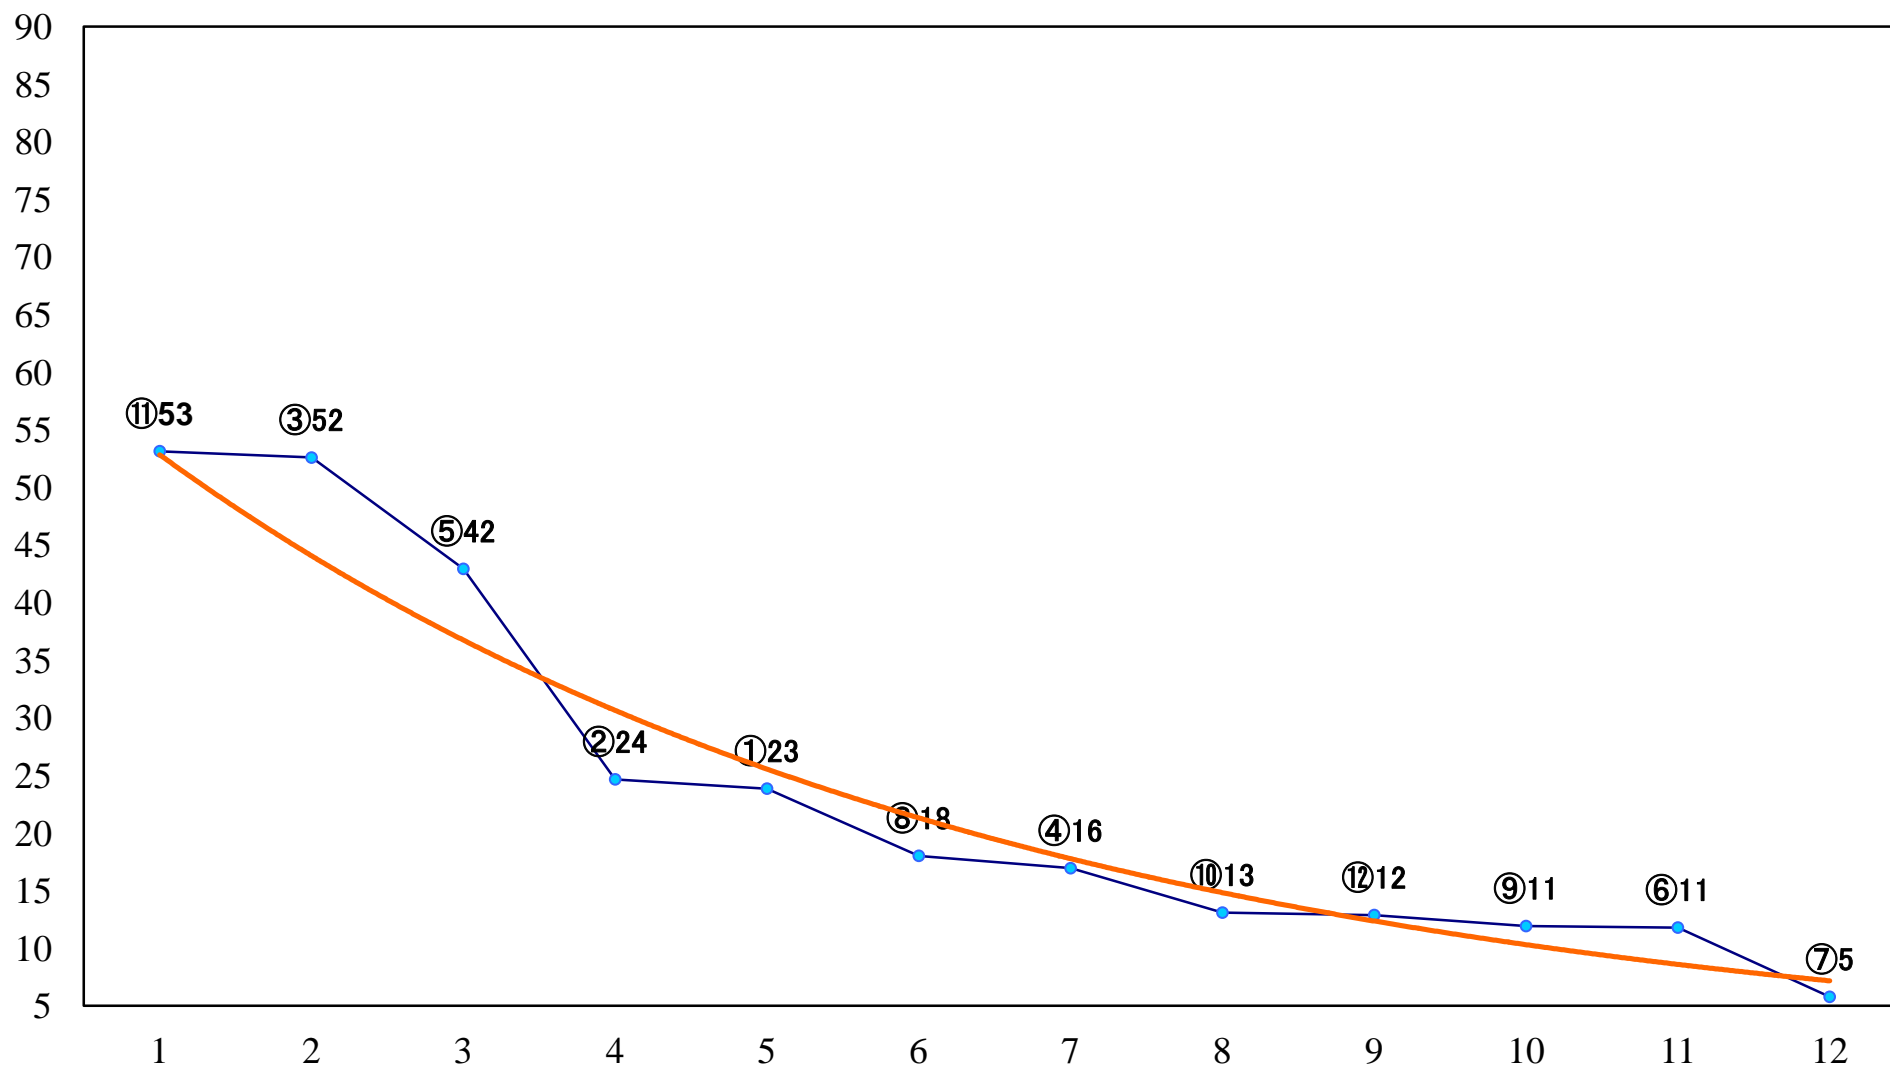

2020年12月02日(水) 船橋競馬 1R 15:00
2歳七 左1200mm

2020年12月02日(水) 船橋競馬 2R 15:30
2歳六 左1200mm

2020年12月02日(水) 船橋競馬 3R 16:00
C3選抜馬 左1200mm

2020年12月02日(水) 船橋競馬 4R 16:30
C2四五 左1500mm

2020年12月02日(水) 船橋競馬 5R 17:00
C2四五 左1200mm

2020年12月02日(水) 船橋競馬 6R 17:30
サイネリア特別3歳一 左1500mm

2020年12月02日(水) 船橋競馬 7R 18:00
C2選抜馬 左1200mm

2020年12月02日(水) 船橋競馬 8R 18:30
馬い！？ 八丈島レモンを食べよC1ニ 三 左1200mm

2020年12月02日(水) 船橋競馬 9R 19:05
C1二三 左1600mm

2020年12月02日(水) 船橋競馬 10R 19:40
リゲル特別B1ニB2一 左1500mm

2020年12月02日(水) 船橋競馬 11R 20:15
ハートビートダービー3歳オープン 左1800mm

2020年12月02日(水) 船橋競馬 12R 20:50
グレートフル2200B3C1選抜馬 左2200mm