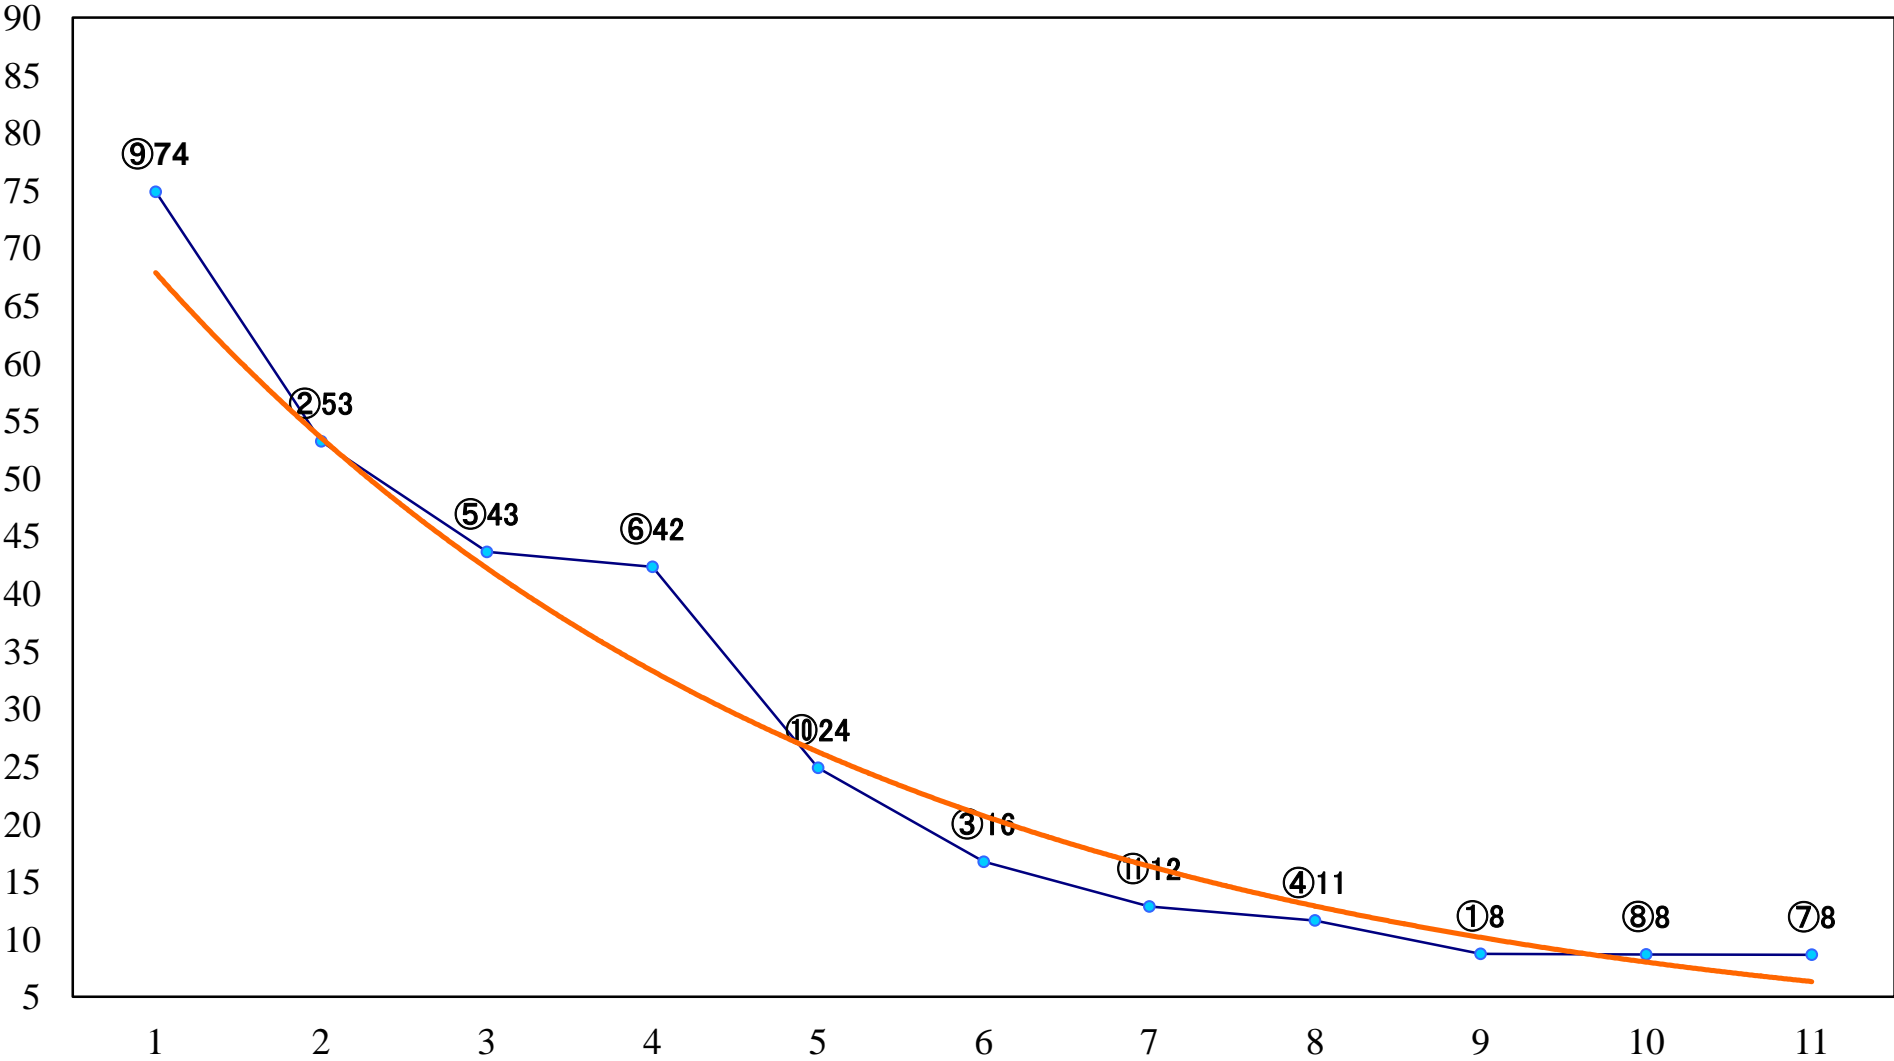

2020年12月02日(水) 船橋競馬 1R 15:00
2歳七 左1200mm

2020年12月02日(水) 船橋競馬 2R 15:30
2歳六 左1200mm

2020年12月02日(水) 船橋競馬 3R 16:00
C3選抜馬 左1200mm

2020年12月02日(水) 船橋競馬 4R 16:30
C2四五 左1500mm

2020年12月02日(水) 船橋競馬 5R 17:00
C2四五 左1200mm

2020年12月02日(水) 船橋競馬 11R 20:15
ハートビートダービー3歳オープン 左1800mm

2020年12月02日(水) 船橋競馬 12R 20:50
グレートフル2200B3C1選抜馬 左2200mm