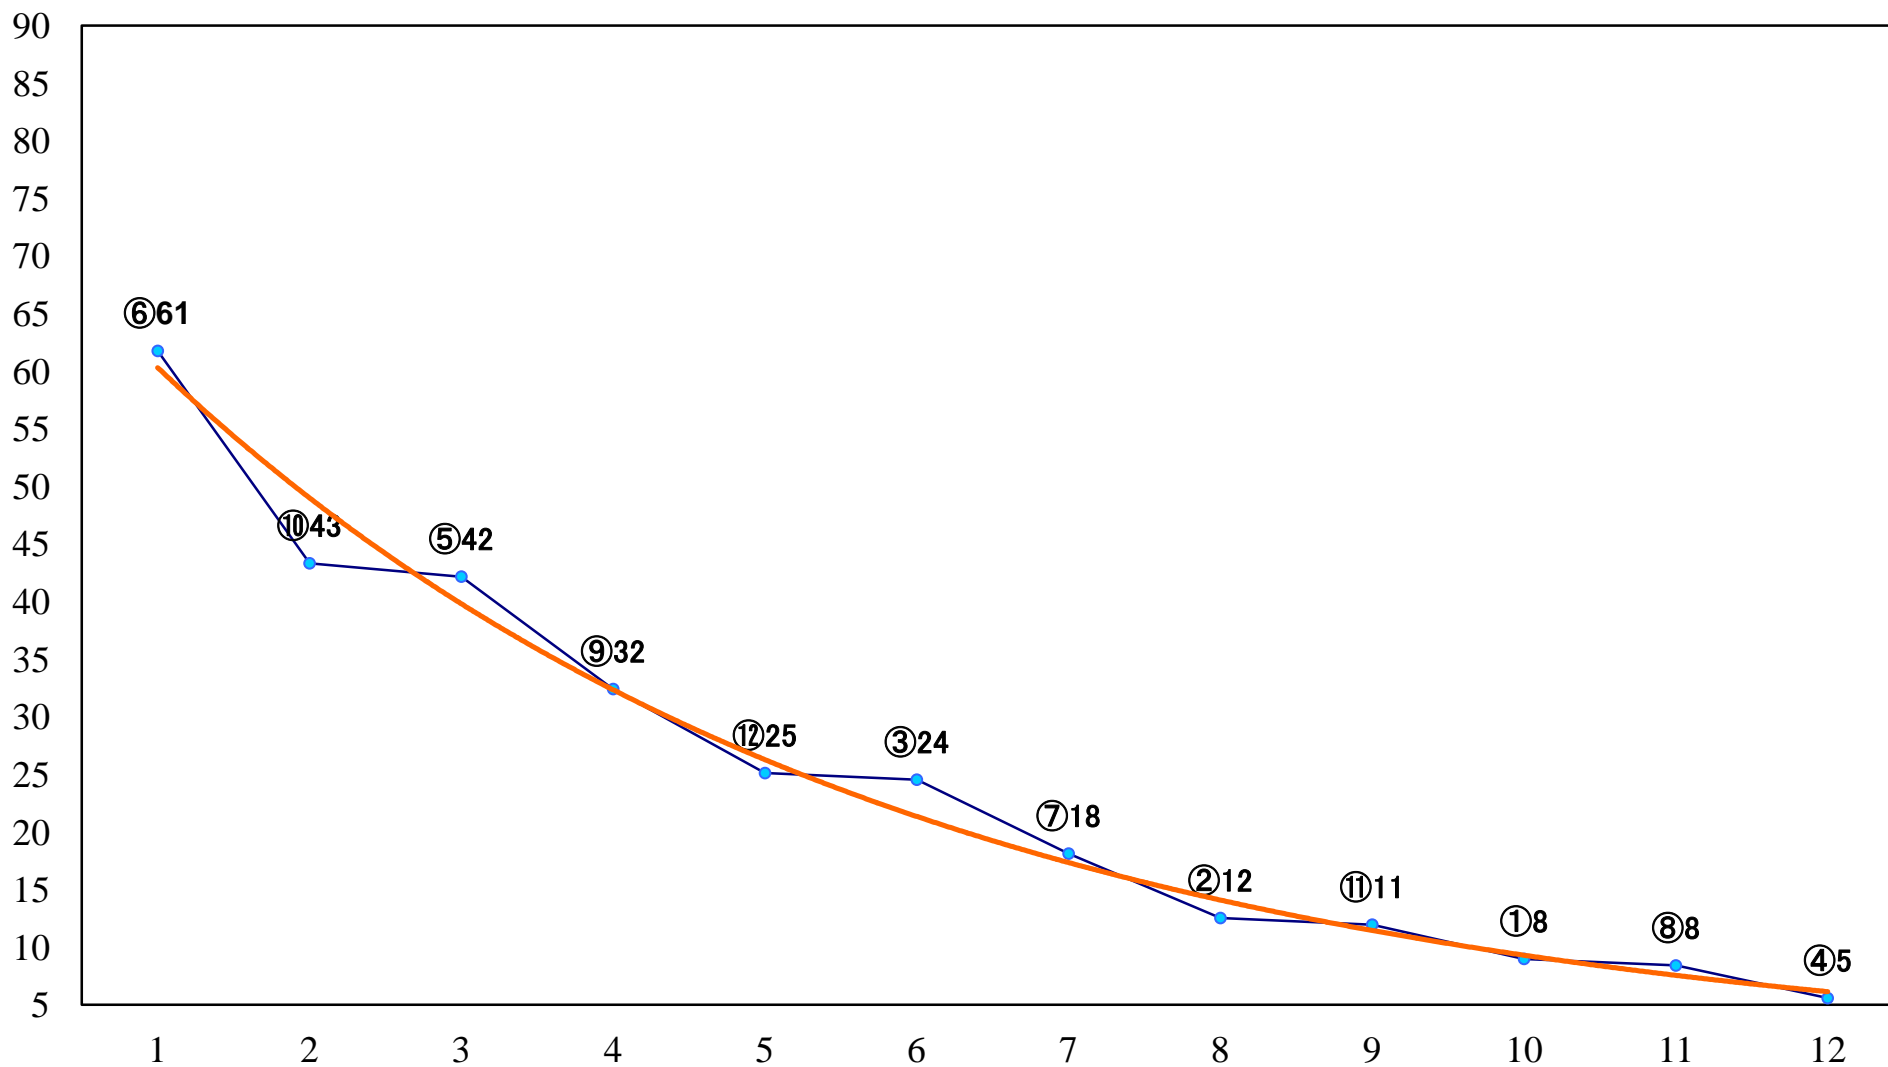

2020年12月02日(水) 船橋競馬 1R 15:00
2歳七 左1200mm

2020年12月02日(水) 船橋競馬 2R 15:30
2歳六 左1200mm

2020年12月02日(水) 船橋競馬 3R 16:00
C3選抜馬 左1200mm

2020年12月02日(水) 船橋競馬 4R 16:30
C2四五 左1500mm

2020年12月02日(水) 船橋競馬 5R 17:00
C2四五 左1200mm

2020年12月02日(水) 船橋競馬 6R 17:30
サイネリア特別3歳一 左1500mm

2020年12月02日(水) 船橋競馬 7R 18:00
C2選抜馬 左1200mm

2020年12月02日(水) 船橋競馬 8R 18:30
馬い！？ 八丈島レモンを食べよC1ニ 三 左1200mm

2020年12月02日(水) 船橋競馬 9R 19:05
C1二三 左1600mm

2020年12月02日(水) 船橋競馬 10R 19:40
リゲル特別B1ニB2一 左1500mm

2020年12月02日(水) 船橋競馬 11R 20:15
ハートビートダービー3歳オープン 左1800mm

2020年12月02日(水) 船橋競馬 12R 20:50
グレートフル2200B3C1選抜馬 左2200mm