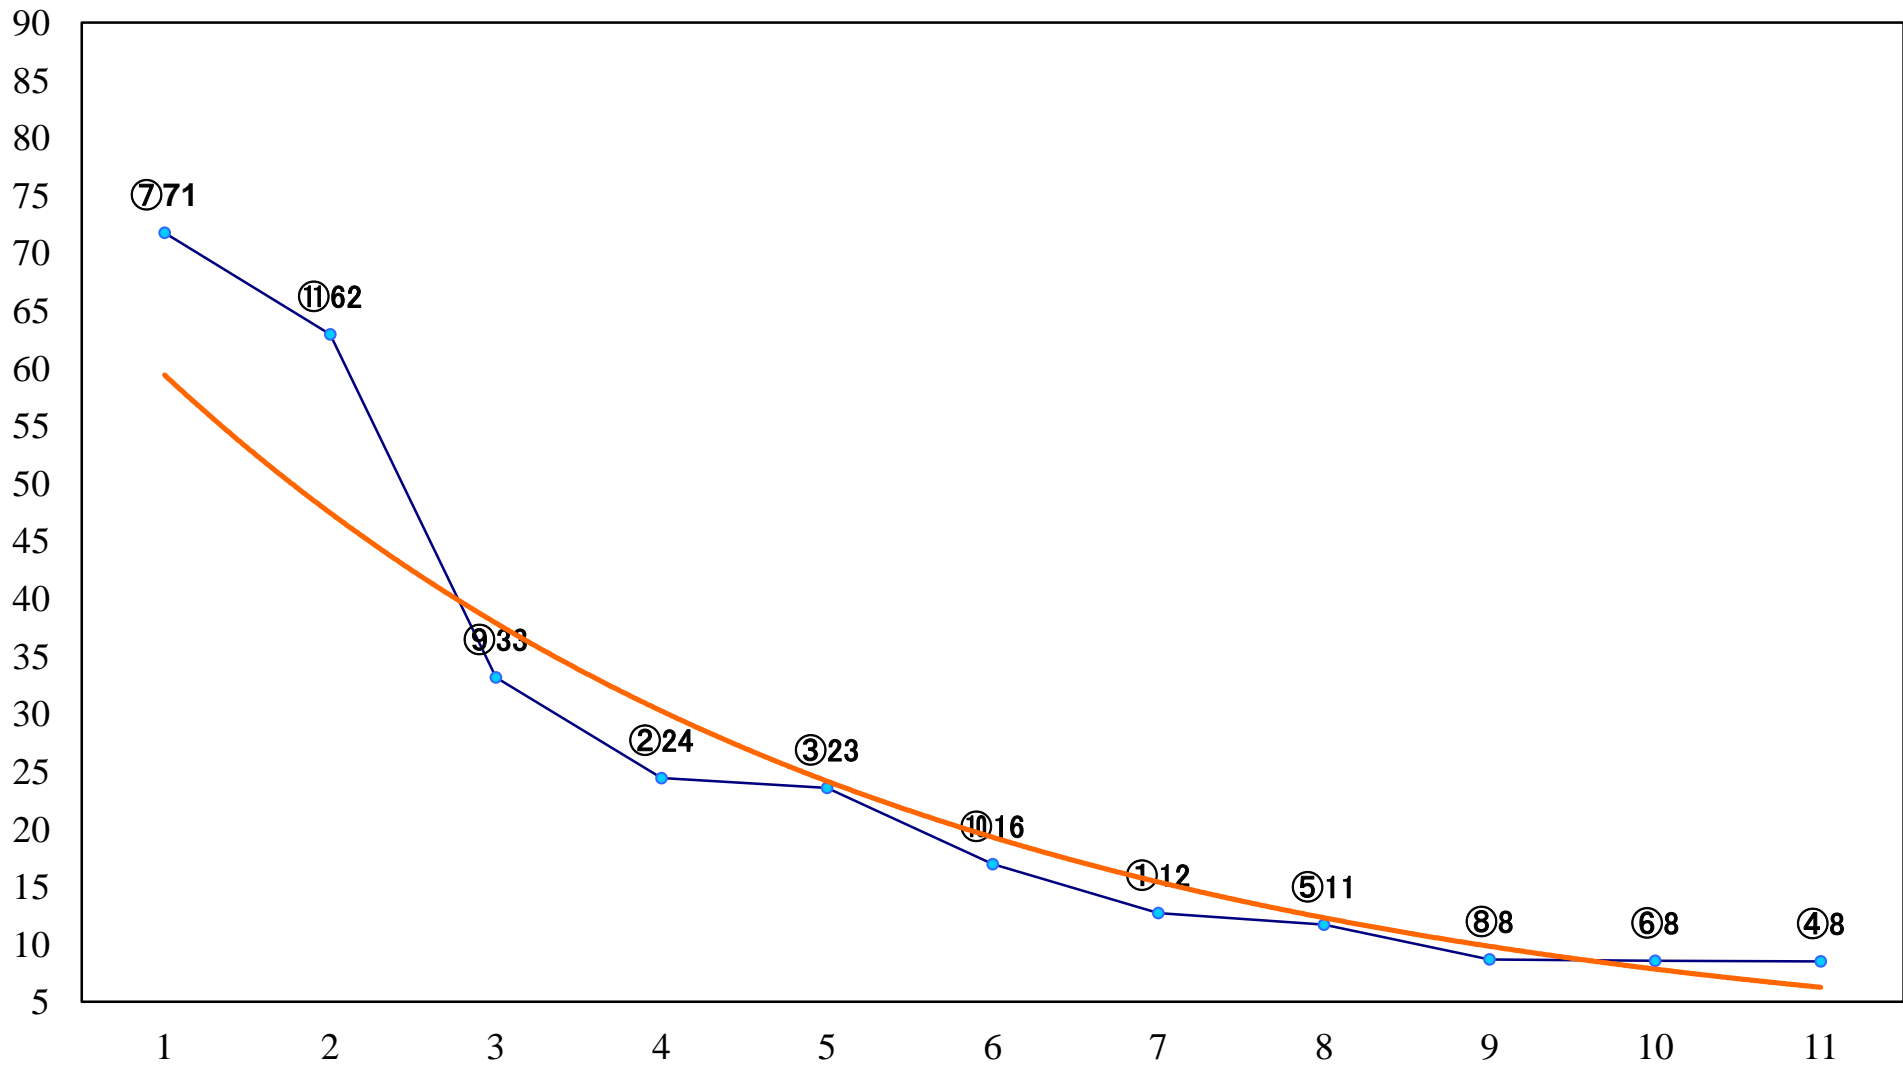

2020年12月02日(水) 船橋競馬 1R 15:00
2歳七 左1200mm

2020年12月02日(水) 船橋競馬 2R 15:30
2歳六 左1200mm

2020年12月02日(水) 船橋競馬 3R 16:00
C3選抜馬 左1200mm

2020年12月02日(水) 船橋競馬 4R 16:30
C2四五 左1500mm

2020年12月02日(水) 船橋競馬 5R 17:00
C2四五 左1200mm

2020年12月02日(水) 船橋競馬 11R 20:15
ハートビートダービー3歳オープン 左1800mm

2020年12月02日(水) 船橋競馬 12R 20:50
グレートフル2200B3C1選抜馬 左2200mm