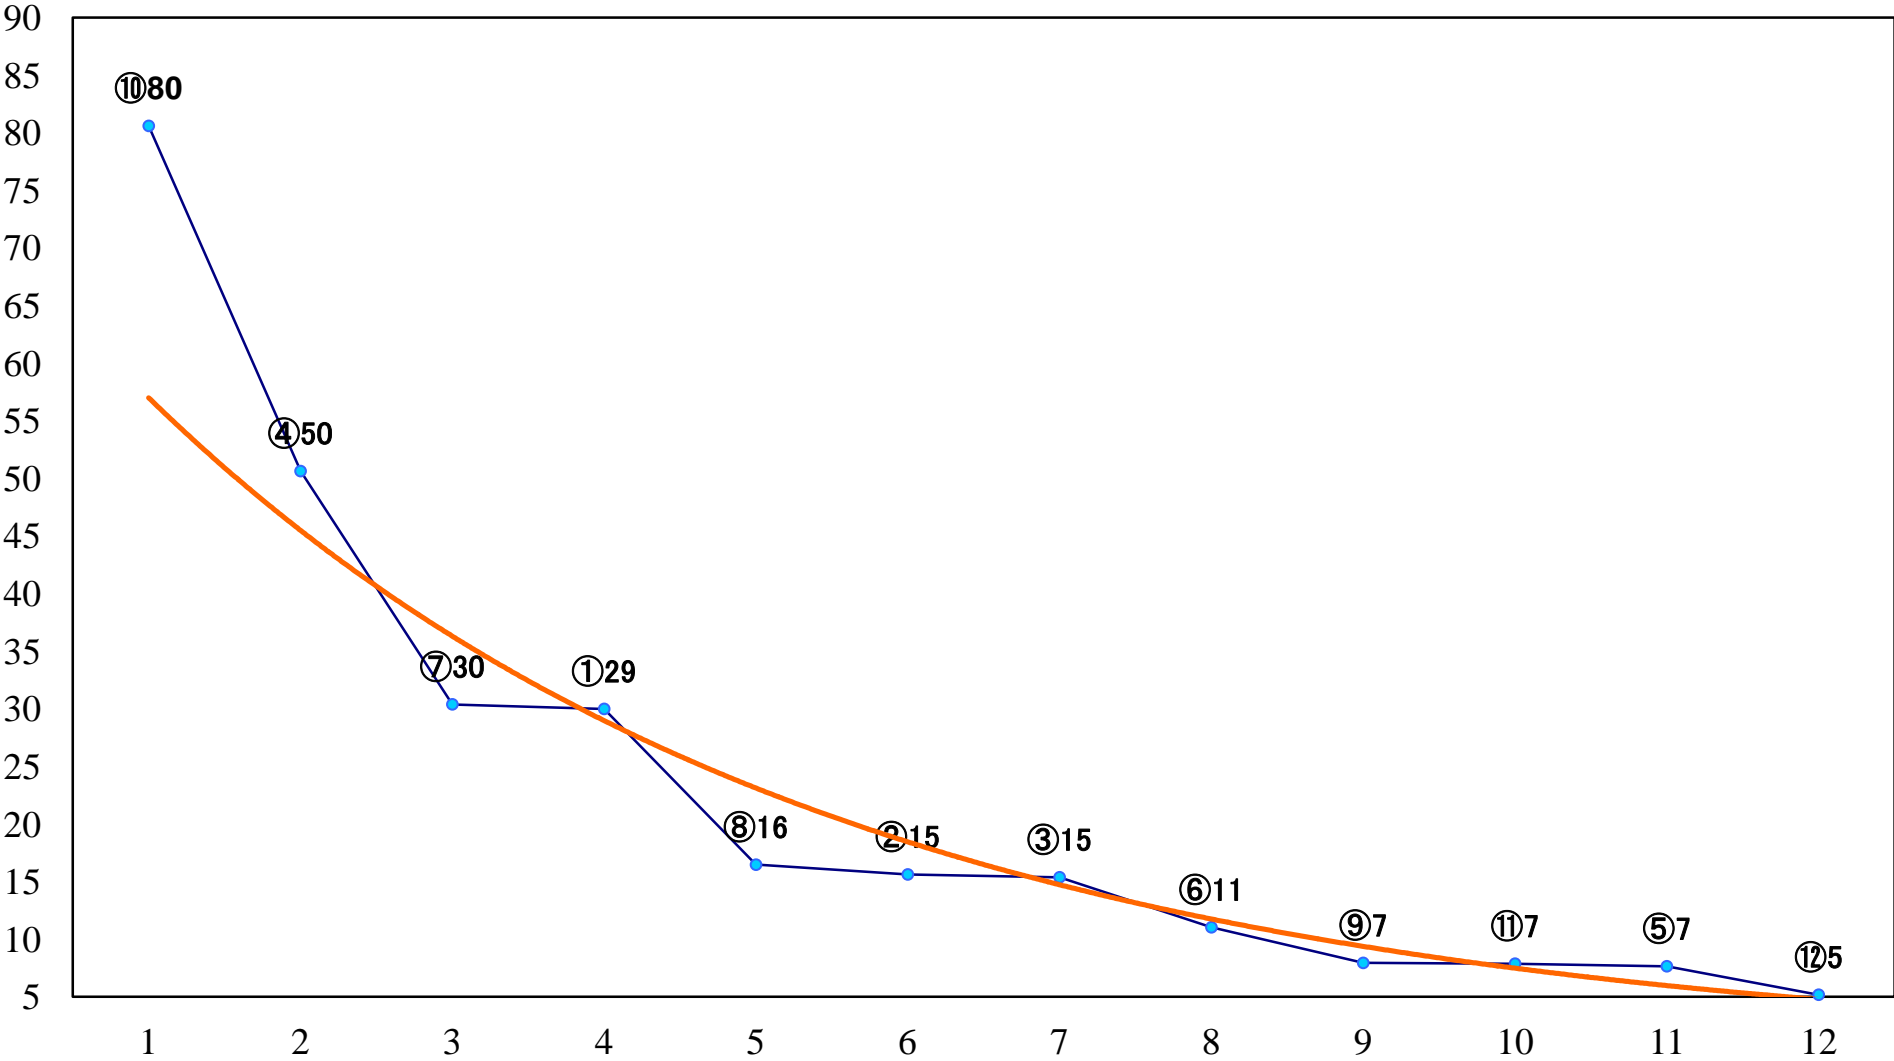

2020年12月02日(水) 船橋競馬 1R 15:00
2歳七 左1200mm

2020年12月02日(水) 船橋競馬 2R 15:30
2歳六 左1200mm

2020年12月02日(水) 船橋競馬 3R 16:00
C3選抜馬 左1200mm

2020年12月02日(水) 船橋競馬 4R 16:30
C2四五 左1500mm

2020年12月02日(水) 船橋競馬 5R 17:00
C2四五 左1200mm

2020年12月02日(水) 船橋競馬 11R 20:15
ハートビートダービー3歳オープン 左1800mm

2020年12月02日(水) 船橋競馬 12R 20:50
グレートフル2200B3C1選抜馬 左2200mm