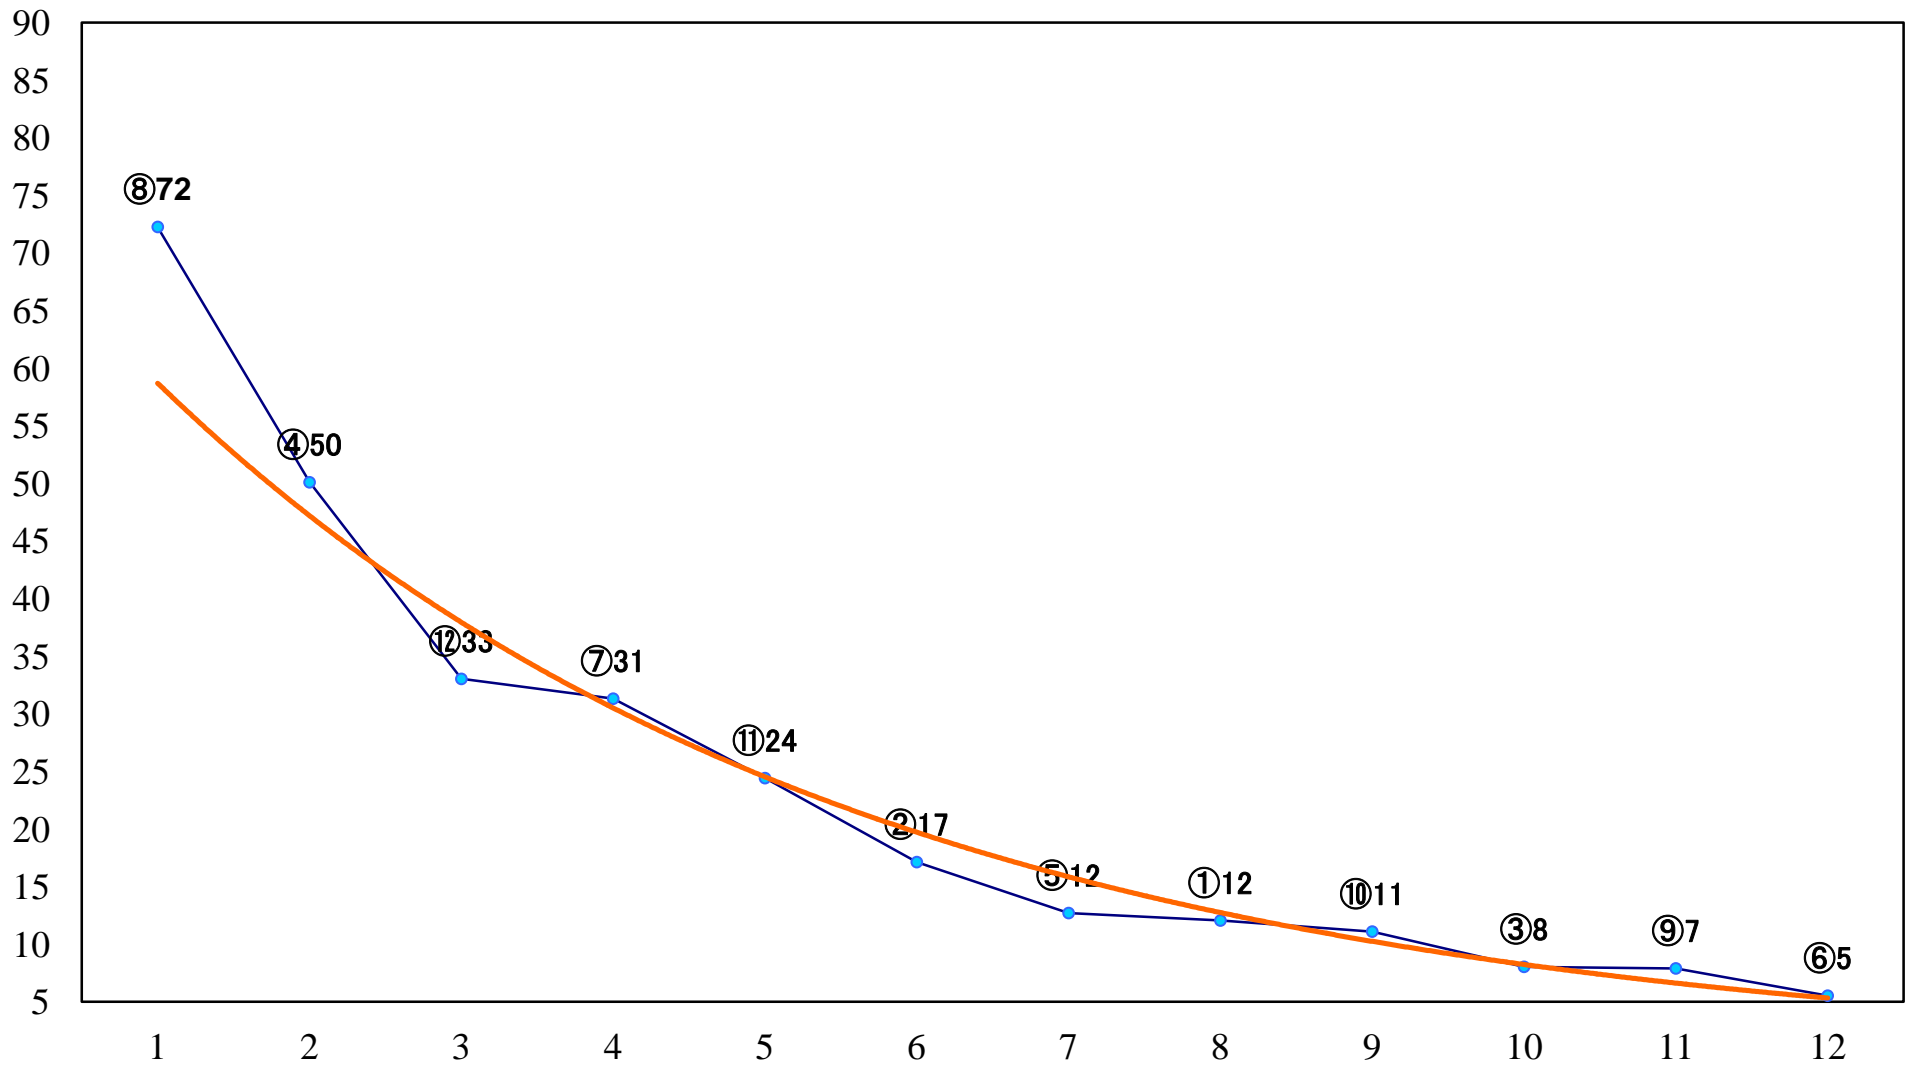

2020年12月02日(水) 船橋競馬 1R 15:00
2歳七 左1200mm

2020年12月02日(水) 船橋競馬 2R 15:30
2歳六 左1200mm

2020年12月02日(水) 船橋競馬 3R 16:00
C3選抜馬 左1200mm

2020年12月02日(水) 船橋競馬 4R 16:30
C2四五 左1500mm

2020年12月02日(水) 船橋競馬 5R 17:00
C2四五 左1200mm

2020年12月02日(水) 船橋競馬 6R 17:30
サイネリア特別3歳一 左1500mm

2020年12月02日(水) 船橋競馬 7R 18:00
C2選抜馬 左1200mm

2020年12月02日(水) 船橋競馬 8R 18:30
馬い！？ 八丈島レモンを食べよC1ニ 三 左1200mm

2020年12月02日(水) 船橋競馬 9R 19:05
C1二三 左1600mm

2020年12月02日(水) 船橋競馬 10R 19:40
リゲル特別B1ニB2一 左1500mm

2020年12月02日(水) 船橋競馬 11R 20:15
ハートビートダービー3歳オープン 左1800mm

2020年12月02日(水) 船橋競馬 12R 20:50
グレートフル2200B3C1選抜馬 左2200mm