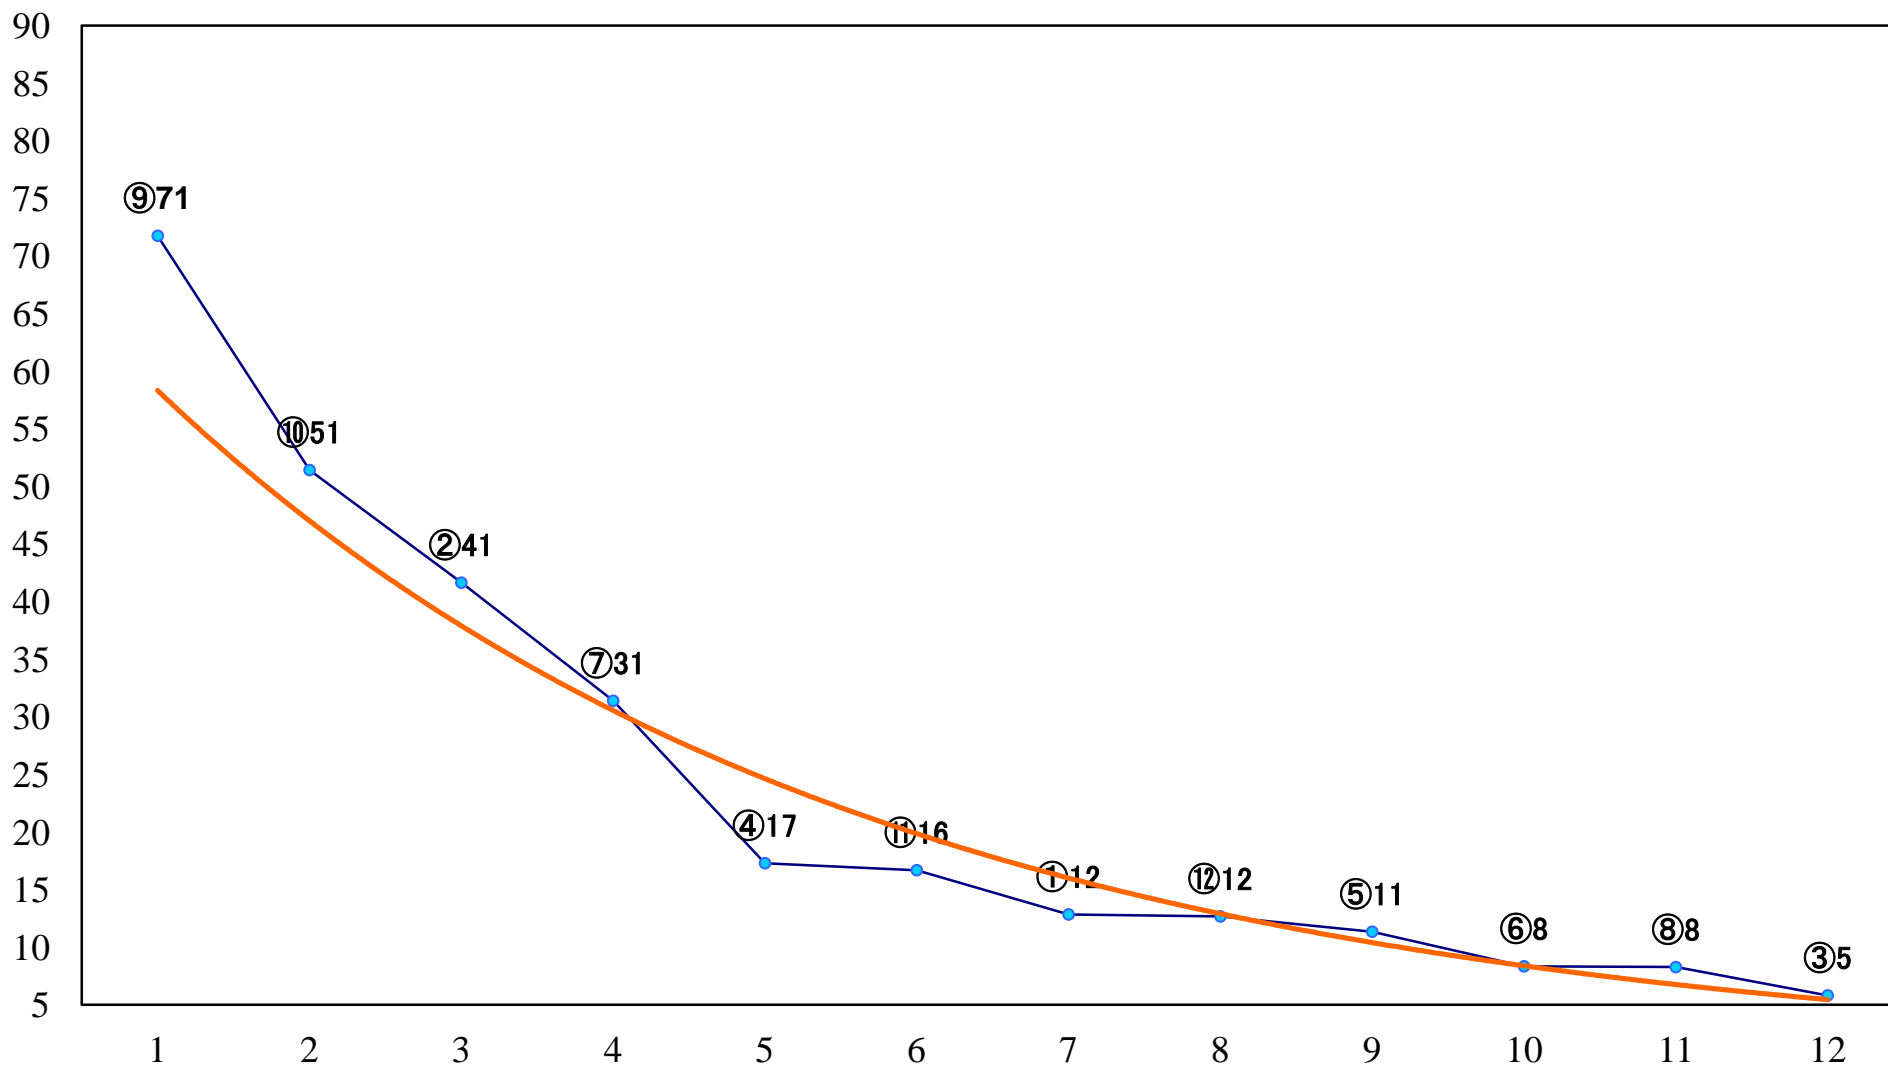

2020年12月02日(水) 船橋競馬 1R 15:00
2歳七 左1200mm

2020年12月02日(水) 船橋競馬 2R 15:30
2歳六 左1200mm

2020年12月02日(水) 船橋競馬 3R 16:00
C3選抜馬 左1200mm

2020年12月02日(水) 船橋競馬 4R 16:30
C2四五 左1500mm

2020年12月02日(水) 船橋競馬 5R 17:00
C2四五 左1200mm

2020年12月02日(水) 船橋競馬 11R 20:15
ハートビートダービー3歳オープン 左1800mm

2020年12月02日(水) 船橋競馬 12R 20:50
グレートフル2200B3C1選抜馬 左2200mm