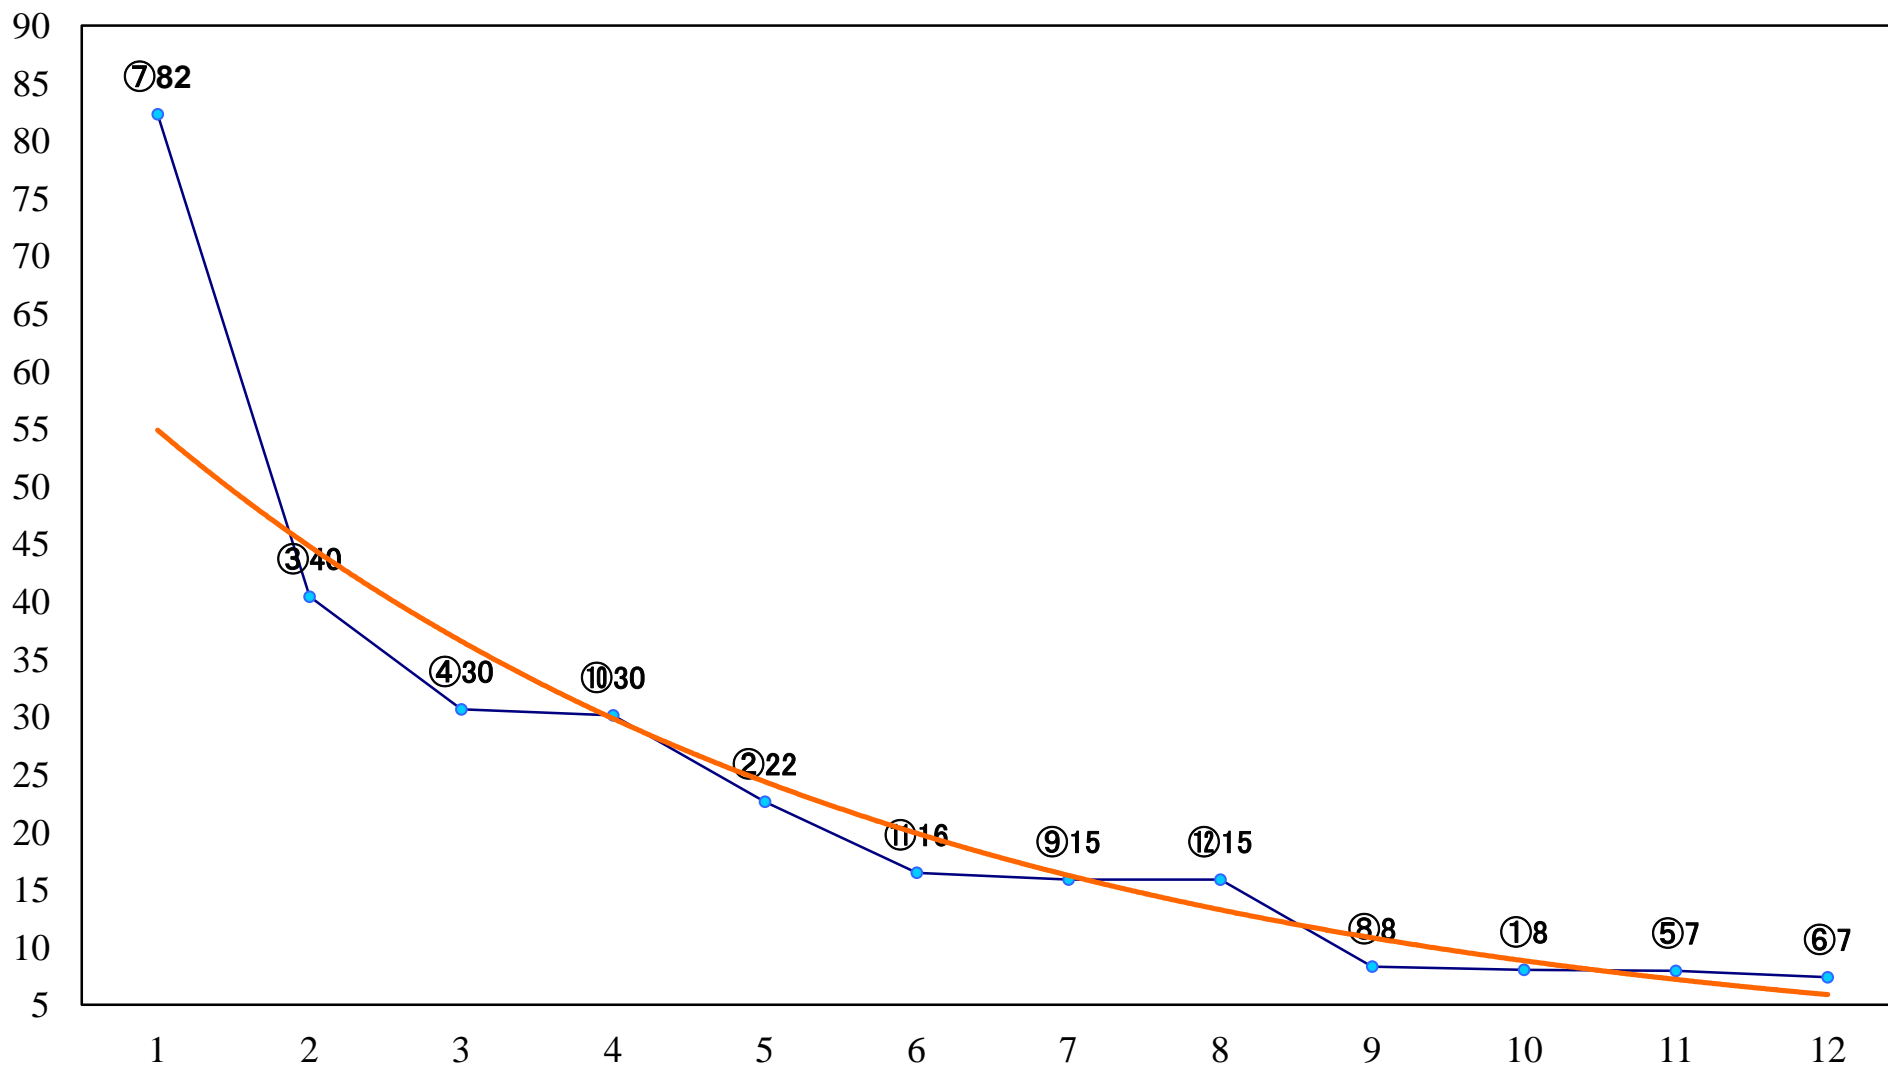

2020年12月02日(水) 船橋競馬 1R 15:00
2歳七 左1200mm

2020年12月02日(水) 船橋競馬 2R 15:30
2歳六 左1200mm

2020年12月02日(水) 船橋競馬 3R 16:00
C3選抜馬 左1200mm

2020年12月02日(水) 船橋競馬 4R 16:30
C2四五 左1500mm

2020年12月02日(水) 船橋競馬 5R 17:00
C2四五 左1200mm

2020年12月02日(水) 船橋競馬 11R 20:15
ハートビートダービー3歳オープン 左1800mm

2020年12月02日(水) 船橋競馬 12R 20:50
グレートフル2200B3C1選抜馬 左2200mm