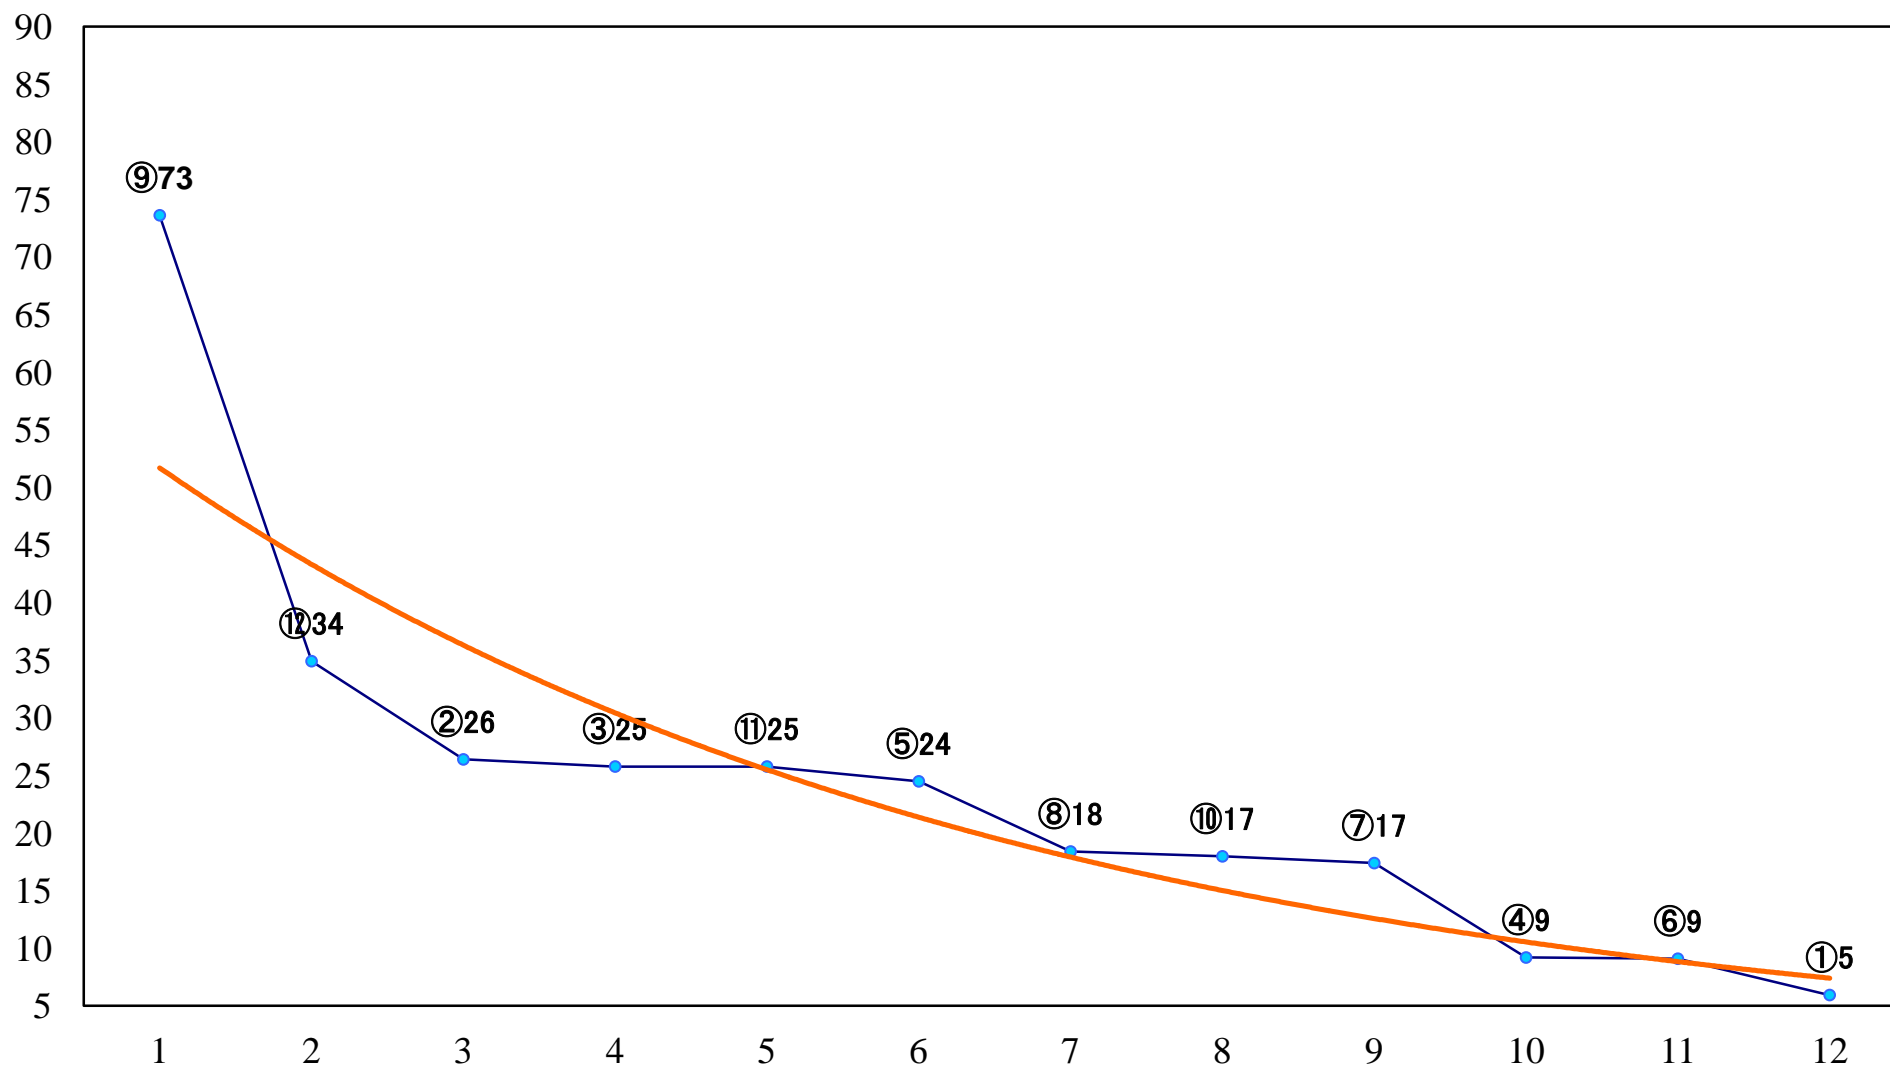

2020年12月02日(水) 船橋競馬 11R 20:15
ハートビートダービー3歳オープン 左1800mm

2020年12月02日(水) 船橋競馬 12R 20:50
グレートフル2200B3C1選抜馬 左2200mm