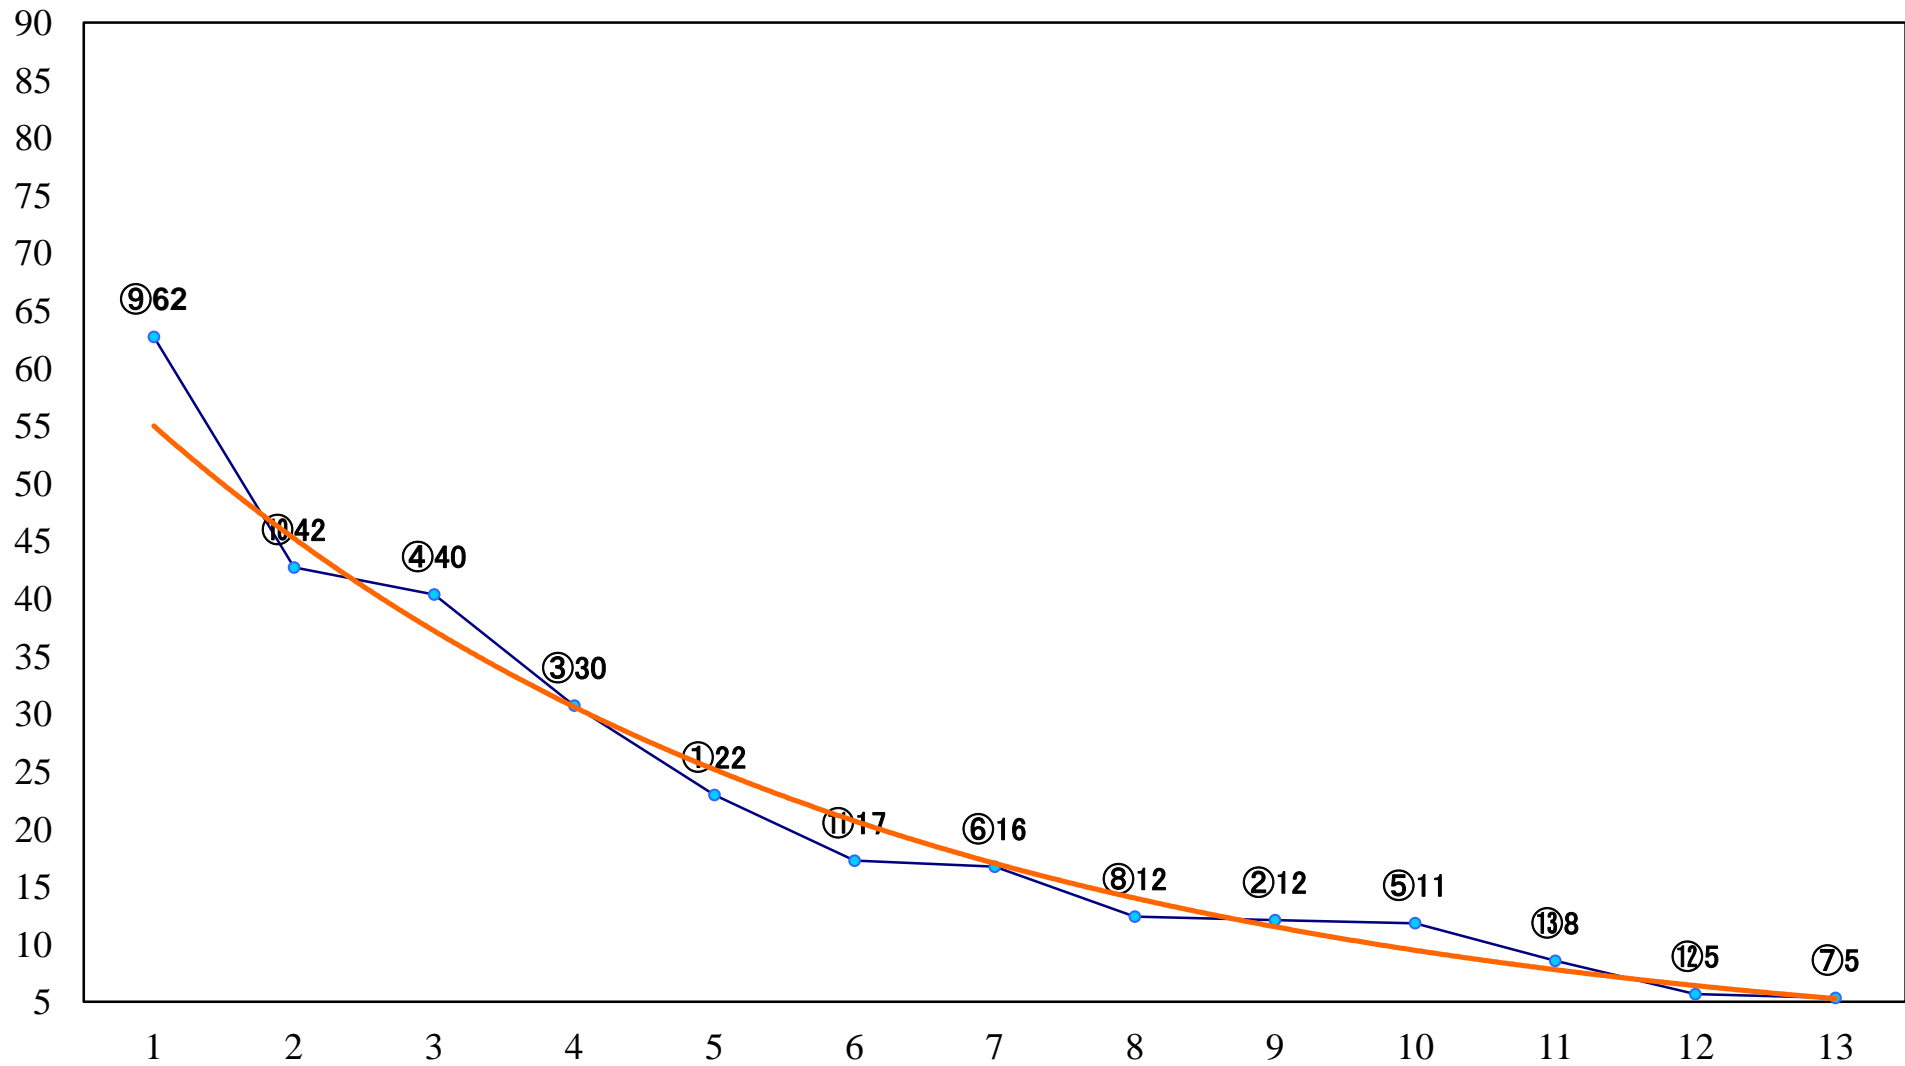

2020年12月10日(木) 大井競馬 1R 14:40
3歳200万円未満 右1600mm

2020年12月10日(木) 大井競馬 2R 15:10
3歳200万円未満 右1200mm

2020年12月10日(木) 大井競馬 3R 15:40
2歳290万円以上 右1600mm

2020年12月10日(木) 大井競馬 4R 16:10
C2四 五 右1600mm

2020年12月10日(木) 大井競馬 5R 16:45
C2四 五 右1200mm

2020年12月10日(木) 大井競馬 6R 17:15
C1四五六 右1600mm

2020年12月10日(木) 大井競馬 7R 17:45
C1四五六 右1400mm

2020年12月10日(木) 大井競馬 8R 18:20
C1四五六 右1200mm

2020年12月10日(木) 大井競馬 9R 18:55
麻布賞A2二B1二 右1600mm

2020年12月10日(木) 大井競馬 10R 19:30
J指 ひばり特別2歳選抜 右1200mm

2020年12月10日(木) 大井競馬 11R 20:10
冬木立賞3上オープン特別 右1200mm

2020年12月10日(木) 大井競馬 12R 20:50
TOKYO MEGA ILLB2四B3一 右1600mm