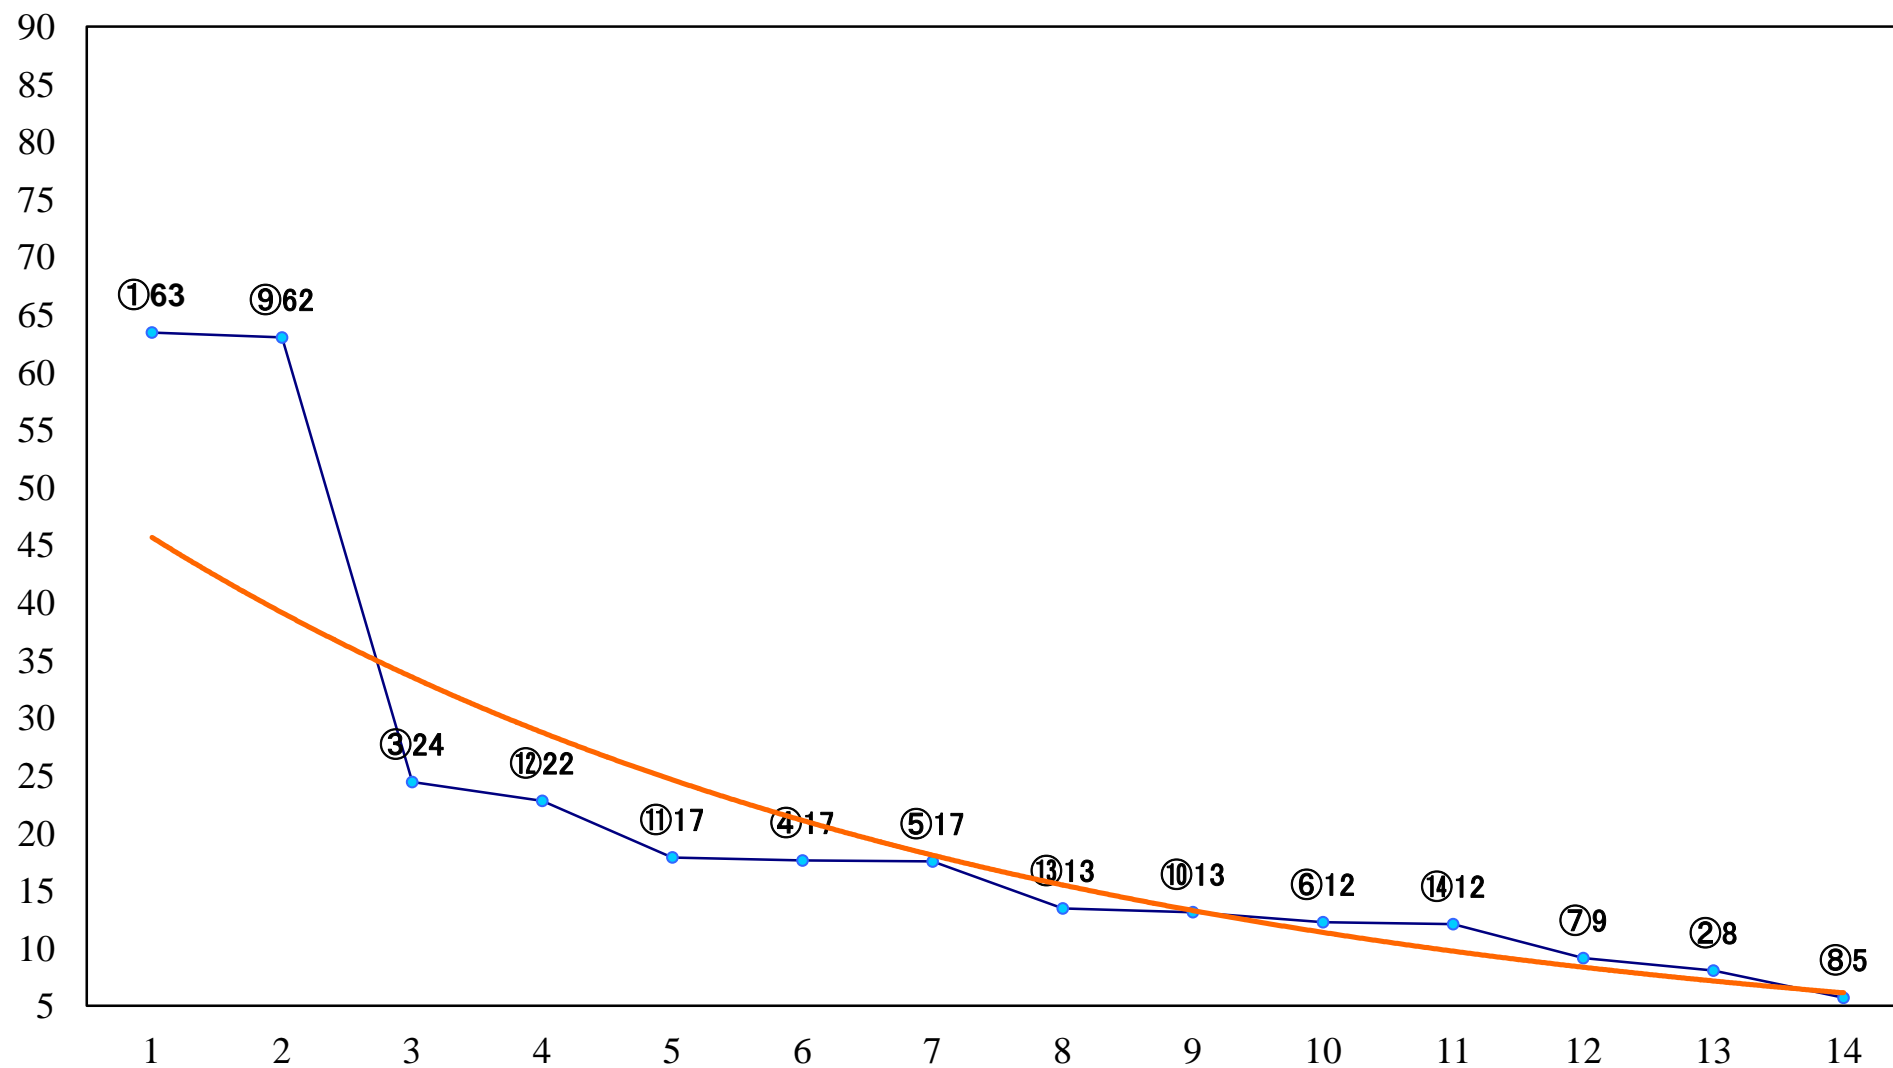

2020年12月10日(木) 大井競馬 1R 14:40
3歳200万円未満 右1600mm

2020年12月10日(木) 大井競馬 2R 15:10
3歳200万円未満 右1200mm

2020年12月10日(木) 大井競馬 3R 15:40
2歳290万円以上 右1600mm

2020年12月10日(木) 大井競馬 4R 16:10
C2四 五 右1600mm

2020年12月10日(木) 大井競馬 5R 16:45
C2四 五 右1200mm

2020年12月10日(木) 大井競馬 6R 17:15
C1四五六 右1600mm

2020年12月10日(木) 大井競馬 7R 17:45
C1四五六 右1400mm

2020年12月10日(木) 大井競馬 8R 18:20
C1四五六 右1200mm

2020年12月10日(木) 大井競馬 9R 18:55
麻布賞A2二B1二 右1600mm

2020年12月10日(木) 大井競馬 10R 19:30
J指 ひばり特別2歳選抜 右1200mm

2020年12月10日(木) 大井競馬 11R 20:10
冬木立賞3上オープン特別 右1200mm

2020年12月10日(木) 大井競馬 12R 20:50
TOKYO MEGA ILLB2四B3一 右1600mm