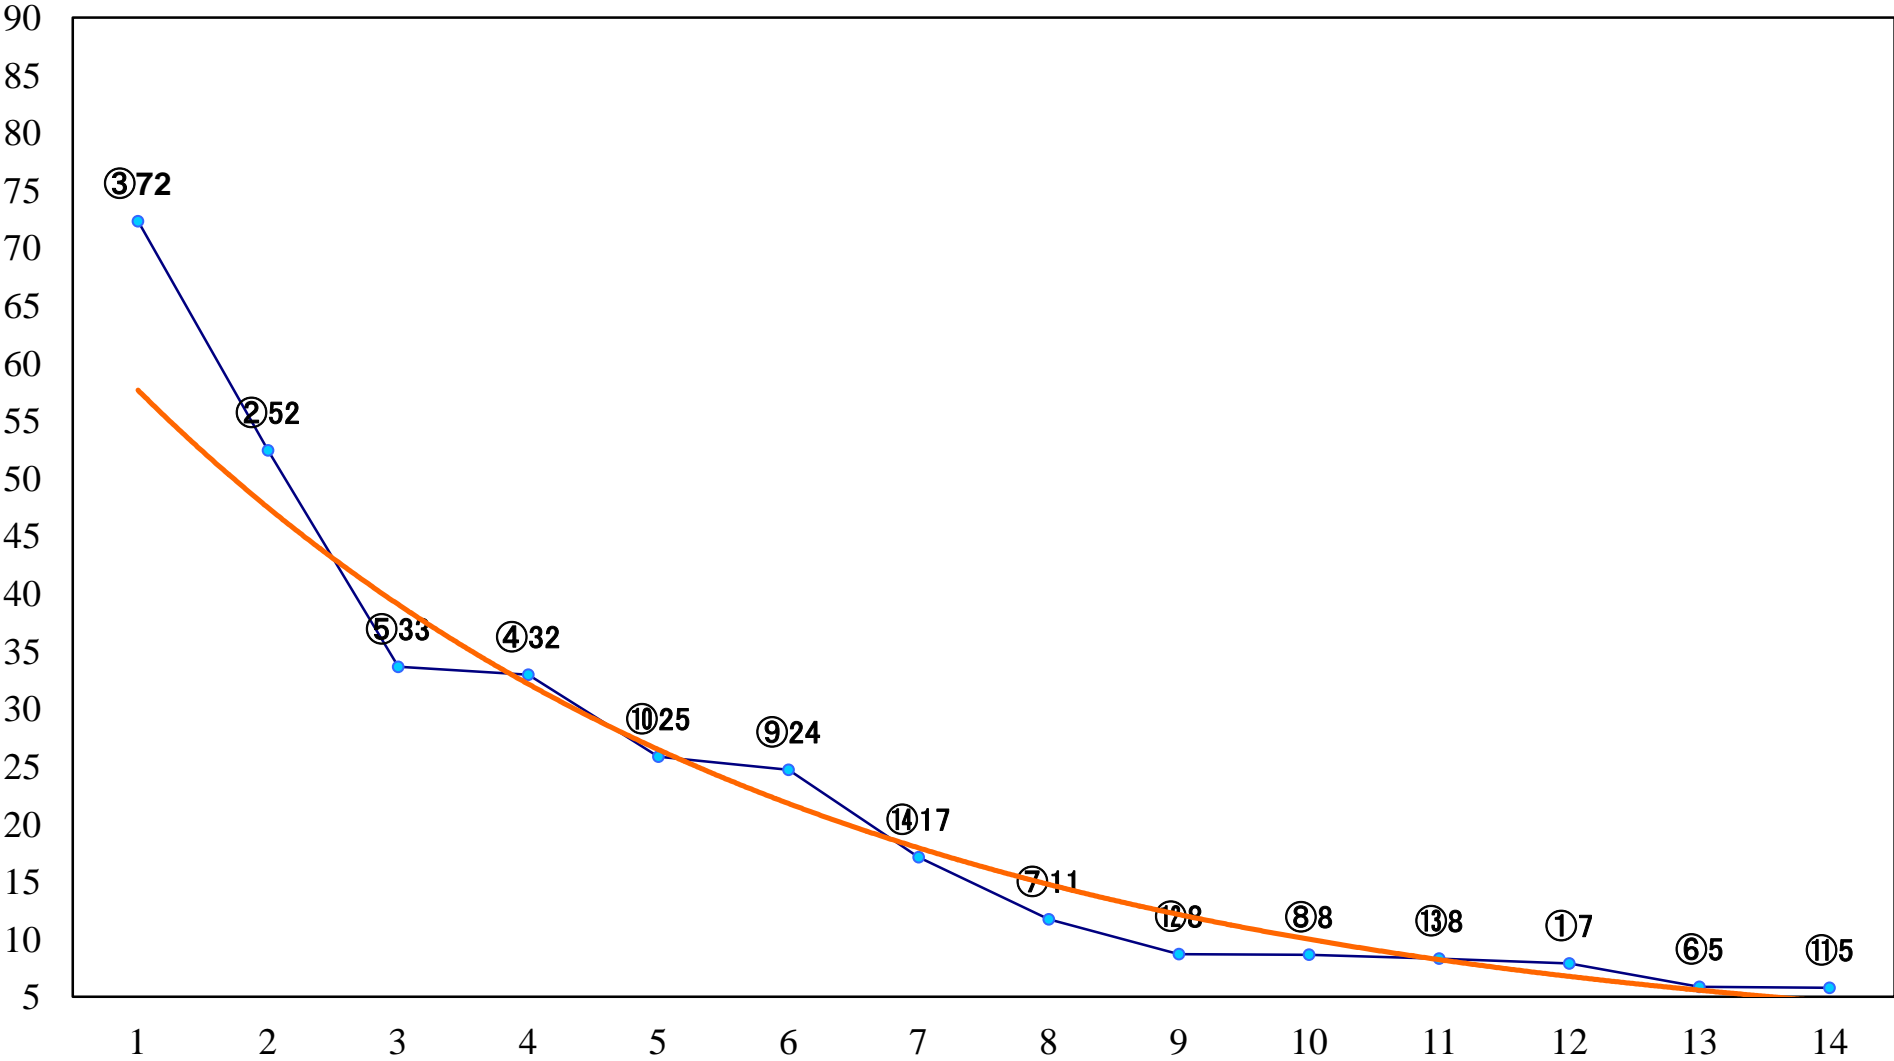

2020年12月10日(木) 大井競馬 1R 14:40
3歳200万円未満 右1600mm

2020年12月10日(木) 大井競馬 2R 15:10
3歳200万円未満 右1200mm

2020年12月10日(木) 大井競馬 3R 15:40
2歳290万円以上 右1600mm

2020年12月10日(木) 大井競馬 4R 16:10
C2四 五 右1600mm

2020年12月10日(木) 大井競馬 5R 16:45
C2四 五 右1200mm

2020年12月10日(木) 大井競馬 6R 17:15
C1四五六 右1600mm

2020年12月10日(木) 大井競馬 7R 17:45
C1四五六 右1400mm

2020年12月10日(木) 大井競馬 8R 18:20
C1四五六 右1200mm

2020年12月10日(木) 大井競馬 9R 18:55
麻布賞A2二B1二 右1600mm

2020年12月10日(木) 大井競馬 10R 19:30
J指 ひばり特別2歳選抜 右1200mm

2020年12月10日(木) 大井競馬 11R 20:10
冬木立賞3上オープン特別 右1200mm

2020年12月10日(木) 大井競馬 12R 20:50
TOKYO MEGA ILLB2四B3一 右1600mm