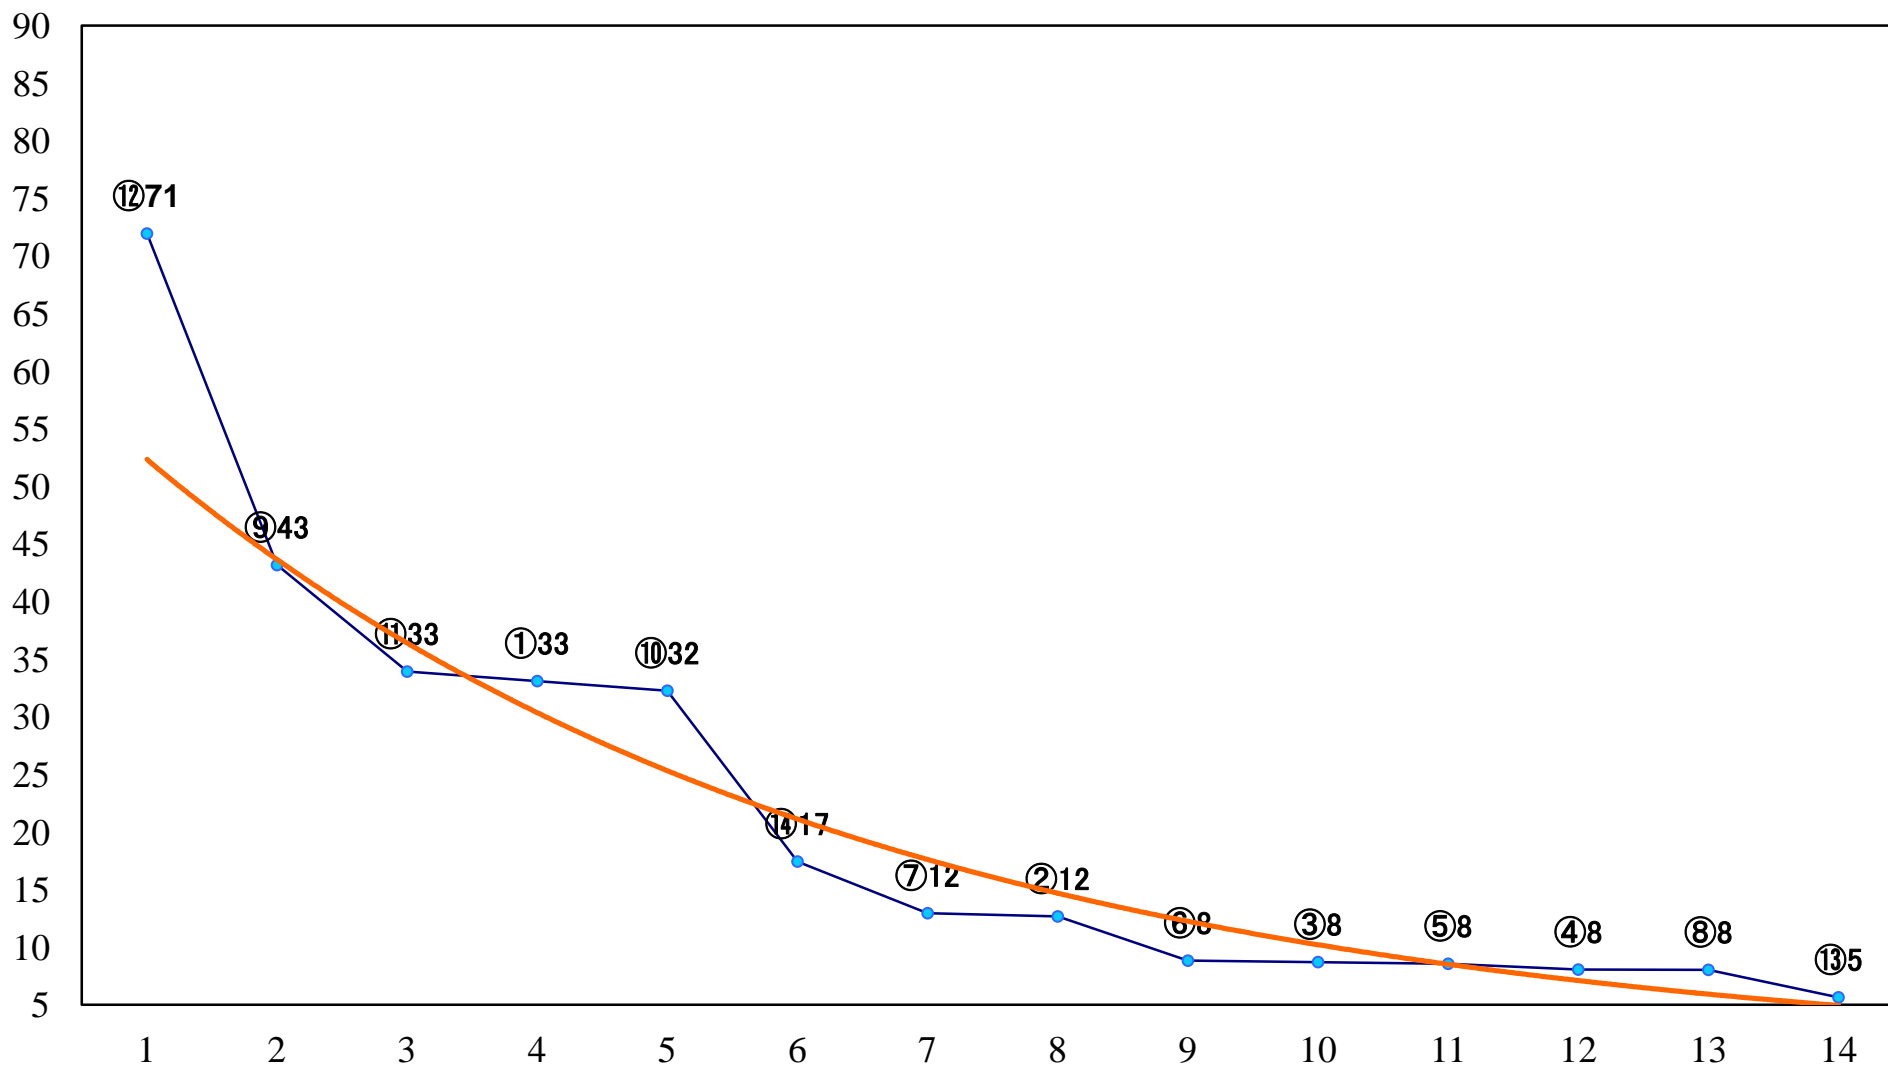

2020年12月10日(木) 大井競馬 1R 14:40
3歳200万円未満 右1600mm

2020年12月10日(木) 大井競馬 2R 15:10
3歳200万円未満 右1200mm

2020年12月10日(木) 大井競馬 3R 15:40
2歳290万円以上 右1600mm

2020年12月10日(木) 大井競馬 4R 16:10
C2四 五 右1600mm

2020年12月10日(木) 大井競馬 5R 16:45
C2四 五 右1200mm

2020年12月10日(木) 大井競馬 6R 17:15
C1四五六 右1600mm

2020年12月10日(木) 大井競馬 7R 17:45
C1四五六 右1400mm

2020年12月10日(木) 大井競馬 8R 18:20
C1四五六 右1200mm

2020年12月10日(木) 大井競馬 9R 18:55
麻布賞A2二B1二 右1600mm

2020年12月10日(木) 大井競馬 10R 19:30
J指 ひばり特別2歳選抜 右1200mm

2020年12月10日(木) 大井競馬 11R 20:10
冬木立賞3上オープン特別 右1200mm

2020年12月10日(木) 大井競馬 12R 20:50
TOKYO MEGA ILLB2四B3一 右1600mm