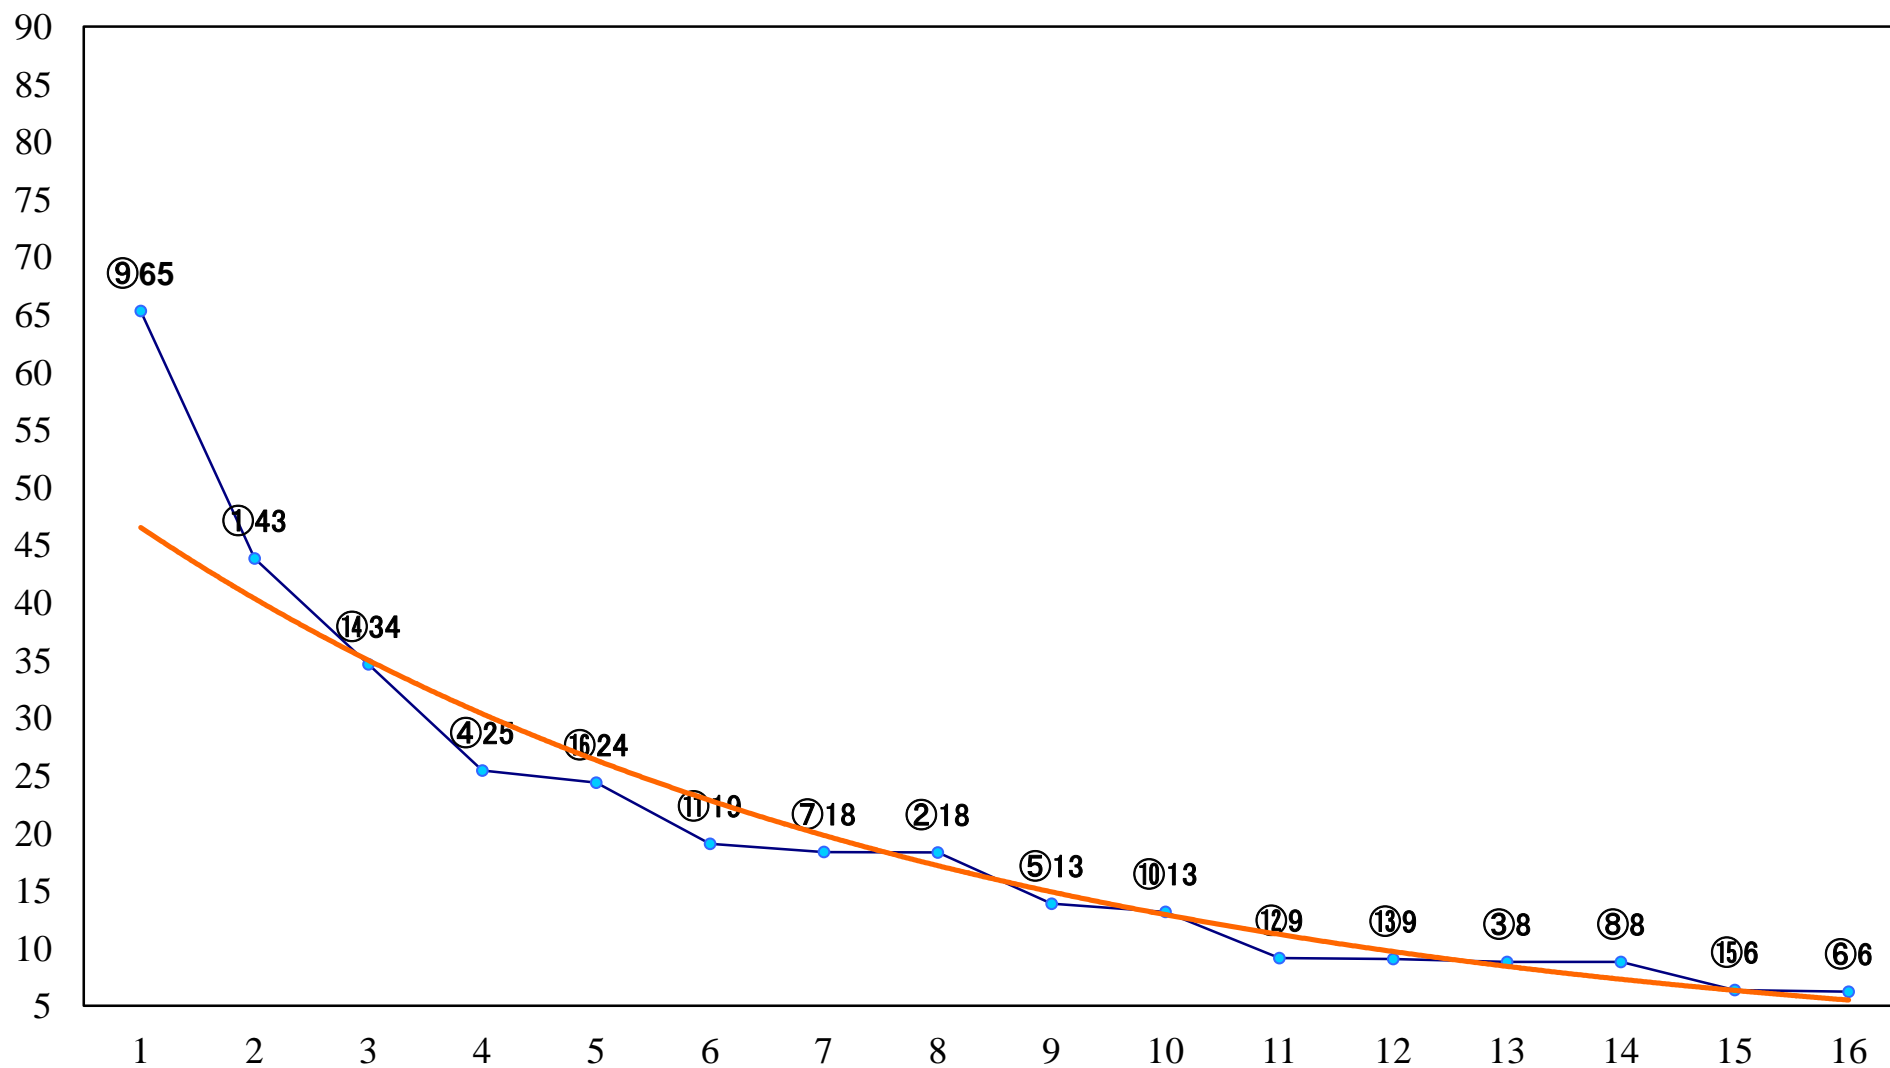

2020年12月10日(木) 大井競馬 6R 17:15
C1四五六 右1600mm

2020年12月10日(木) 大井競馬 7R 17:45
C1四五六 右1400mm

2020年12月10日(木) 大井競馬 8R 18:20
C1四五六 右1200mm

2020年12月10日(木) 大井競馬 9R 18:55
麻布賞A2二B1二 右1600mm

2020年12月10日(木) 大井競馬 10R 19:30
J指 ひばり特別2歳選抜 右1200mm

2020年12月10日(木) 大井競馬 11R 20:10
冬木立賞3上オープン特別 右1200mm

2020年12月10日(木) 大井競馬 12R 20:50
TOKYO MEGA ILLB2四B3一 右1600mm