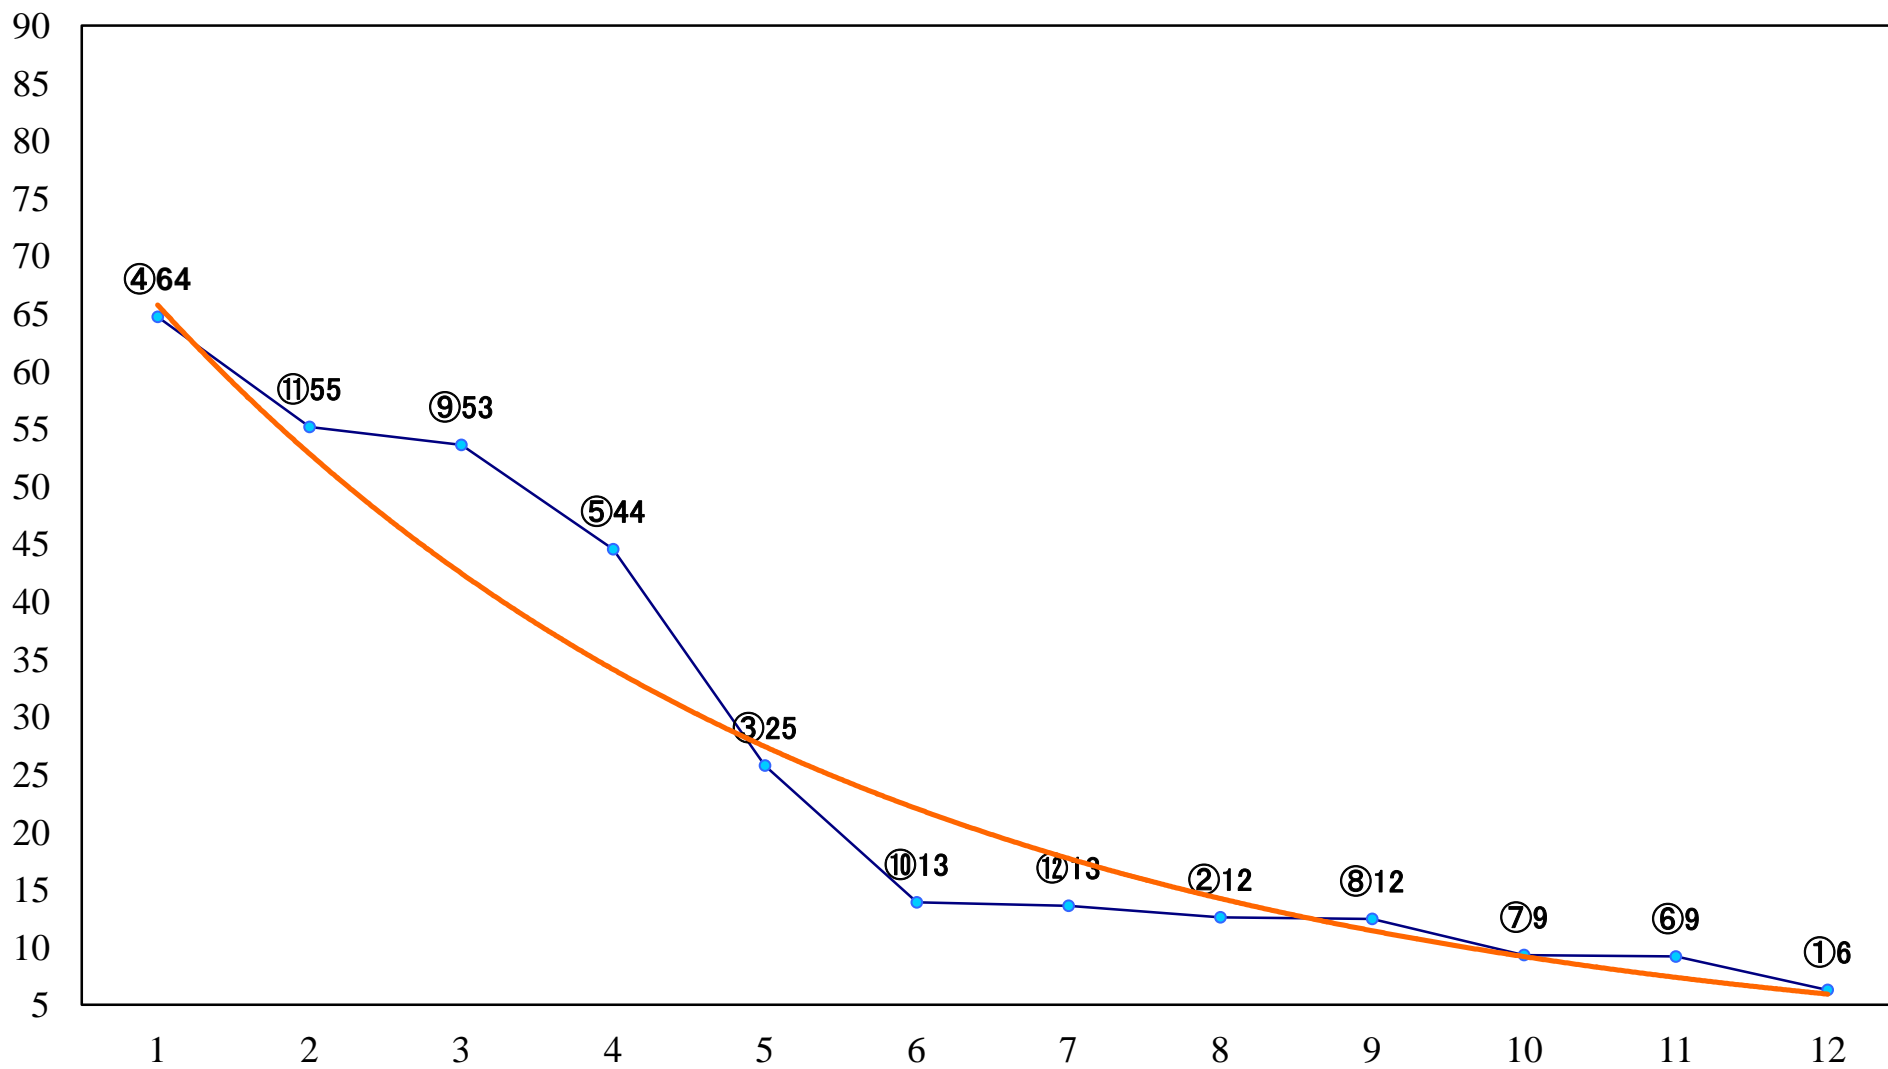

2020年12月10日(木) 大井競馬 6R 17:15
C1四五六 右1600mm

2020年12月10日(木) 大井競馬 7R 17:45
C1四五六 右1400mm

2020年12月10日(木) 大井競馬 8R 18:20
C1四五六 右1200mm

2020年12月10日(木) 大井競馬 9R 18:55
麻布賞A2二B1二 右1600mm

2020年12月10日(木) 大井競馬 10R 19:30
J指 ひばり特別2歳選抜 右1200mm

2020年12月10日(木) 大井競馬 11R 20:10
冬木立賞3上オープン特別 右1200mm

2020年12月10日(木) 大井競馬 12R 20:50
TOKYO MEGA ILLB2四B3一 右1600mm