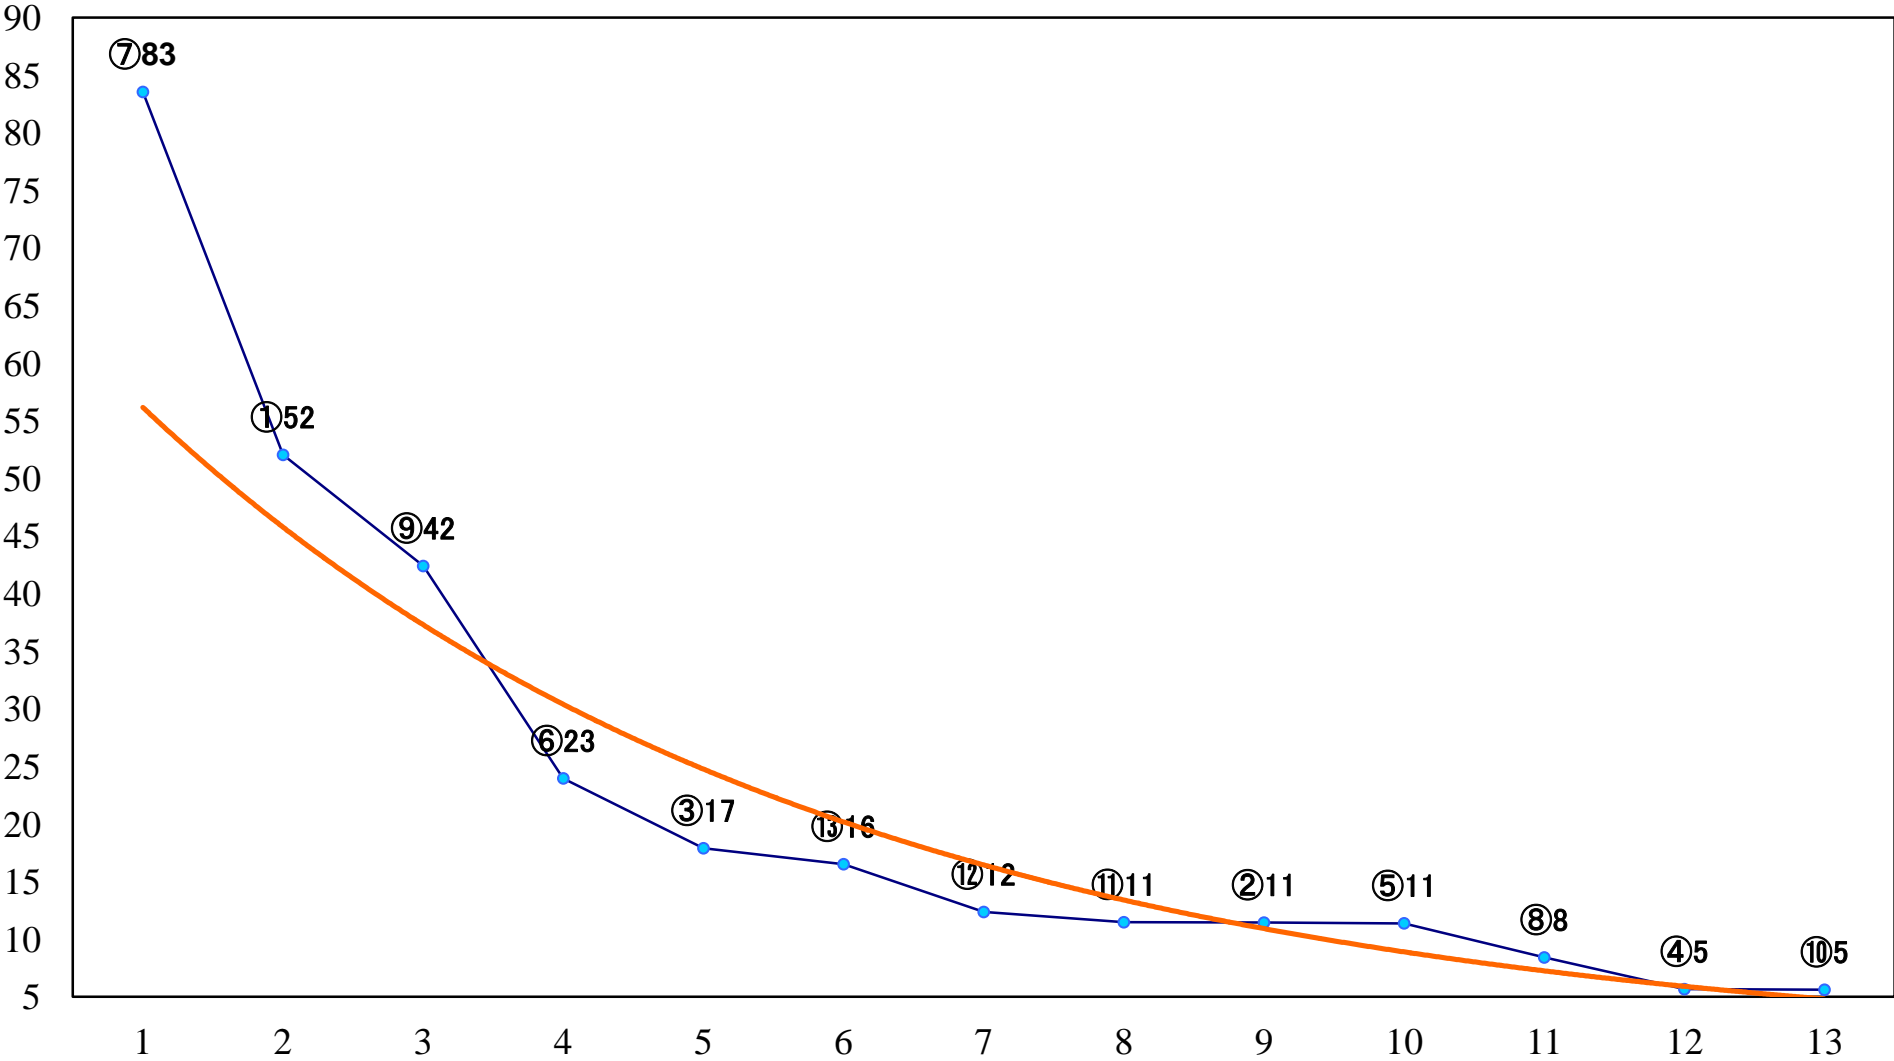

2020年12月10日(木) 大井競馬 1R 14:40
3歳200万円未満 右1600mm

2020年12月10日(木) 大井競馬 2R 15:10
3歳200万円未満 右1200mm

2020年12月10日(木) 大井競馬 3R 15:40
2歳290万円以上 右1600mm

2020年12月10日(木) 大井競馬 4R 16:10
C2四 五 右1600mm

2020年12月10日(木) 大井競馬 5R 16:45
C2四 五 右1200mm

2020年12月10日(木) 大井競馬 6R 17:15
C1四五六 右1600mm

2020年12月10日(木) 大井競馬 7R 17:45
C1四五六 右1400mm

2020年12月10日(木) 大井競馬 8R 18:20
C1四五六 右1200mm

2020年12月10日(木) 大井競馬 9R 18:55
麻布賞A2二B1二 右1600mm

2020年12月10日(木) 大井競馬 10R 19:30
J指 ひばり特別2歳選抜 右1200mm

2020年12月10日(木) 大井競馬 11R 20:10
冬木立賞3上オープン特別 右1200mm

2020年12月10日(木) 大井競馬 12R 20:50
TOKYO MEGA ILLB2四B3一 右1600mm