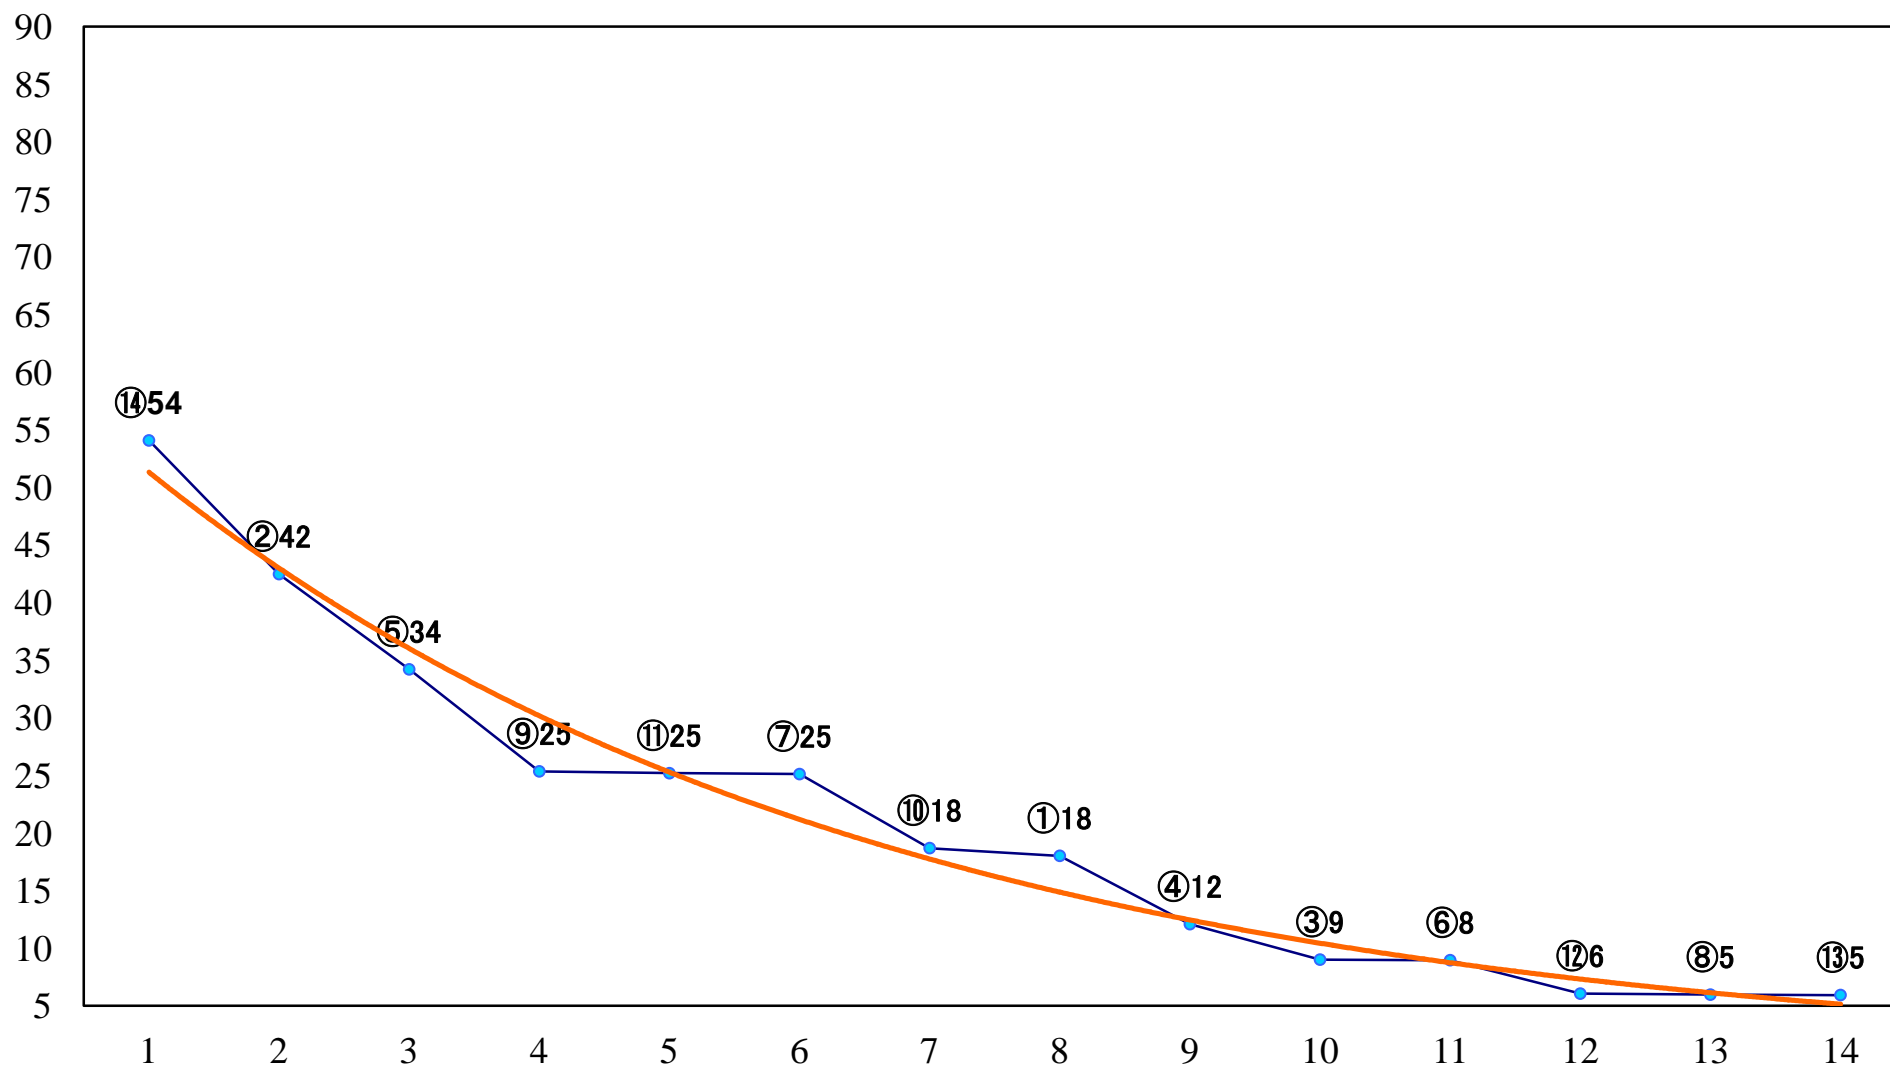

2020年12月10日(木) 大井競馬 1R 14:40
3歳200万円未満 右1600mm

2020年12月10日(木) 大井競馬 2R 15:10
3歳200万円未満 右1200mm

2020年12月10日(木) 大井競馬 3R 15:40
2歳290万円以上 右1600mm

2020年12月10日(木) 大井競馬 4R 16:10
C2四 五 右1600mm

2020年12月10日(木) 大井競馬 5R 16:45
C2四 五 右1200mm

2020年12月10日(木) 大井競馬 6R 17:15
C1四五六 右1600mm

2020年12月10日(木) 大井競馬 7R 17:45
C1四五六 右1400mm

2020年12月10日(木) 大井競馬 8R 18:20
C1四五六 右1200mm

2020年12月10日(木) 大井競馬 9R 18:55
麻布賞A2二B1二 右1600mm

2020年12月10日(木) 大井競馬 10R 19:30
J指 ひばり特別2歳選抜 右1200mm

2020年12月10日(木) 大井競馬 11R 20:10
冬木立賞3上オープン特別 右1200mm

2020年12月10日(木) 大井競馬 12R 20:50
TOKYO MEGA ILLB2四B3一 右1600mm