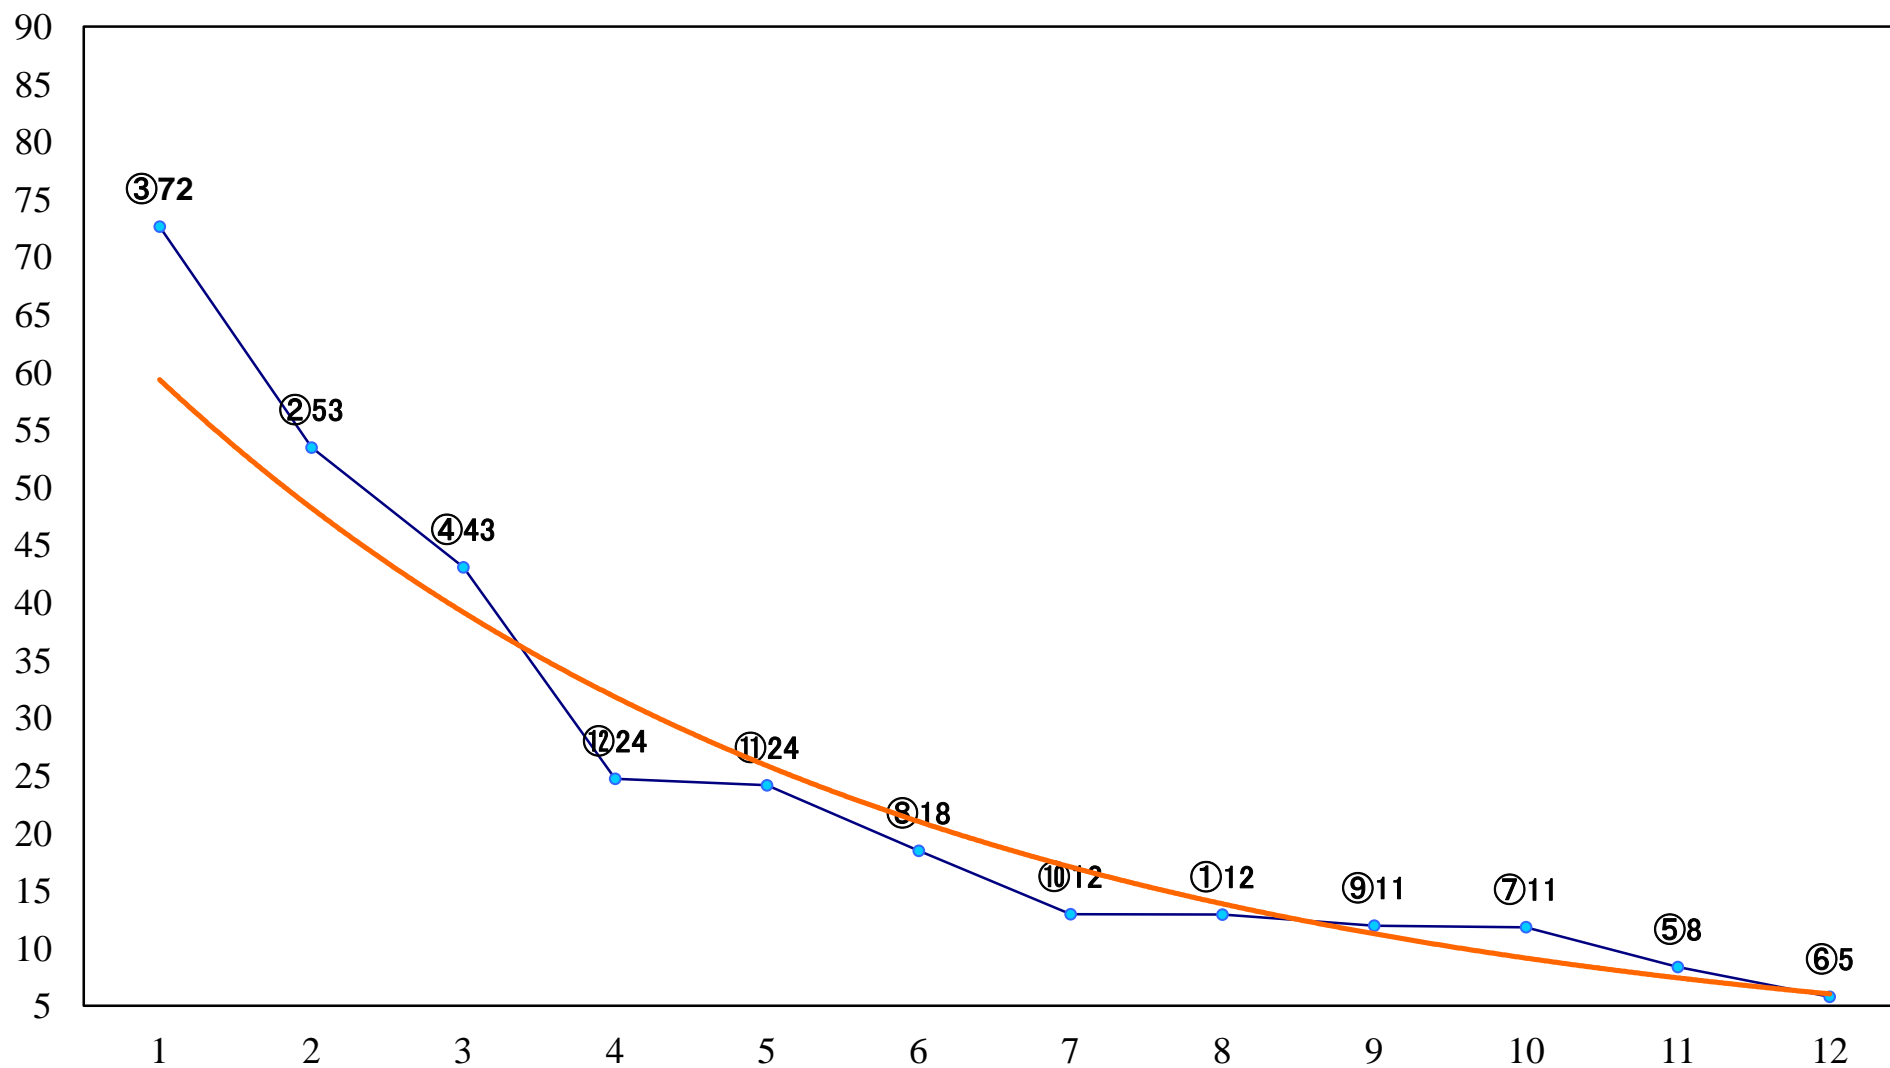

2020年12月10日(木) 大井競馬 6R 17:15
C1四五六 右1600mm

2020年12月10日(木) 大井競馬 7R 17:45
C1四五六 右1400mm

2020年12月10日(木) 大井競馬 8R 18:20
C1四五六 右1200mm

2020年12月10日(木) 大井競馬 9R 18:55
麻布賞A2二B1二 右1600mm

2020年12月10日(木) 大井競馬 10R 19:30
J指 ひばり特別2歳選抜 右1200mm

2020年12月10日(木) 大井競馬 11R 20:10
冬木立賞3上オープン特別 右1200mm

2020年12月10日(木) 大井競馬 12R 20:50
TOKYO MEGA ILLB2四B3一 右1600mm