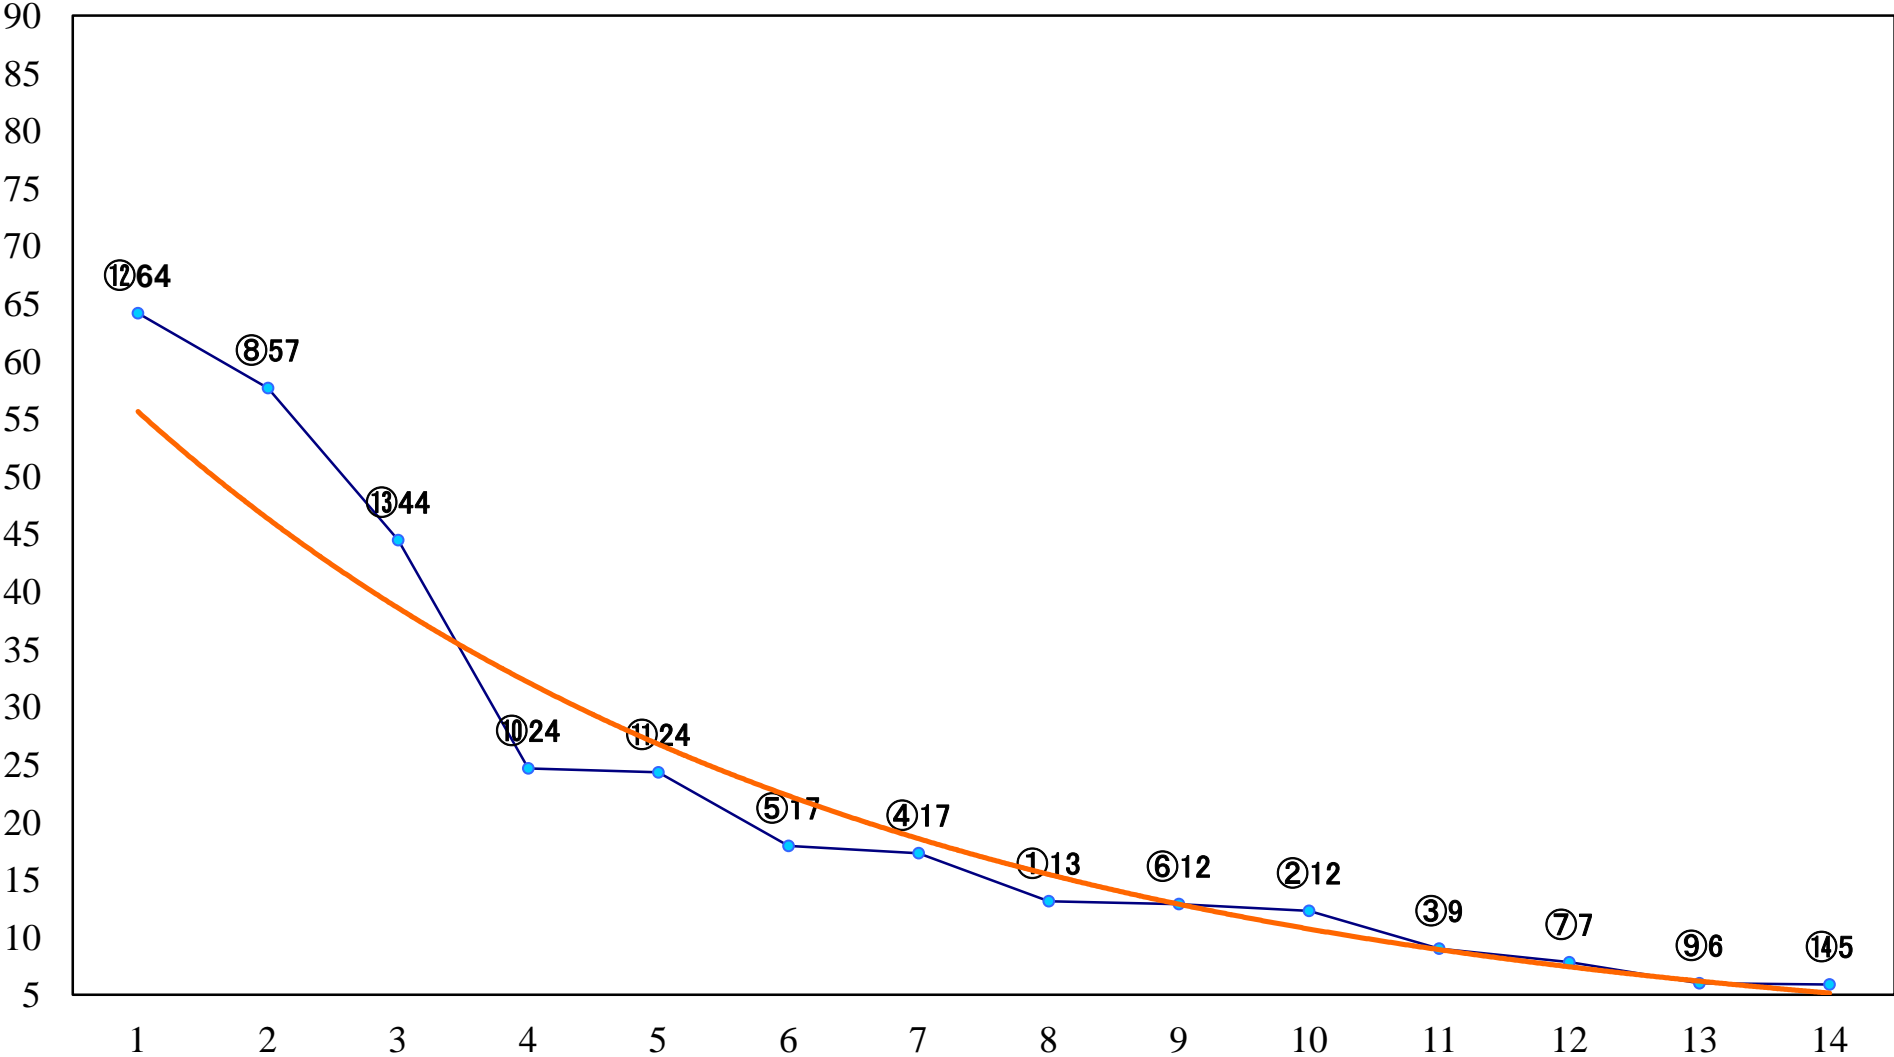

2020年12月10日(木) 大井競馬 1R 14:40
3歳200万円未満 右1600mm

2020年12月10日(木) 大井競馬 2R 15:10
3歳200万円未満 右1200mm

2020年12月10日(木) 大井競馬 3R 15:40
2歳290万円以上 右1600mm

2020年12月10日(木) 大井競馬 4R 16:10
C2四 五 右1600mm

2020年12月10日(木) 大井競馬 5R 16:45
C2四 五 右1200mm

2020年12月10日(木) 大井競馬 6R 17:15
C1四五六 右1600mm

2020年12月10日(木) 大井競馬 7R 17:45
C1四五六 右1400mm

2020年12月10日(木) 大井競馬 8R 18:20
C1四五六 右1200mm

2020年12月10日(木) 大井競馬 9R 18:55
麻布賞A2二B1二 右1600mm

2020年12月10日(木) 大井競馬 10R 19:30
J指 ひばり特別2歳選抜 右1200mm

2020年12月10日(木) 大井競馬 11R 20:10
冬木立賞3上オープン特別 右1200mm

2020年12月10日(木) 大井競馬 12R 20:50
TOKYO MEGA ILLB2四B3一 右1600mm