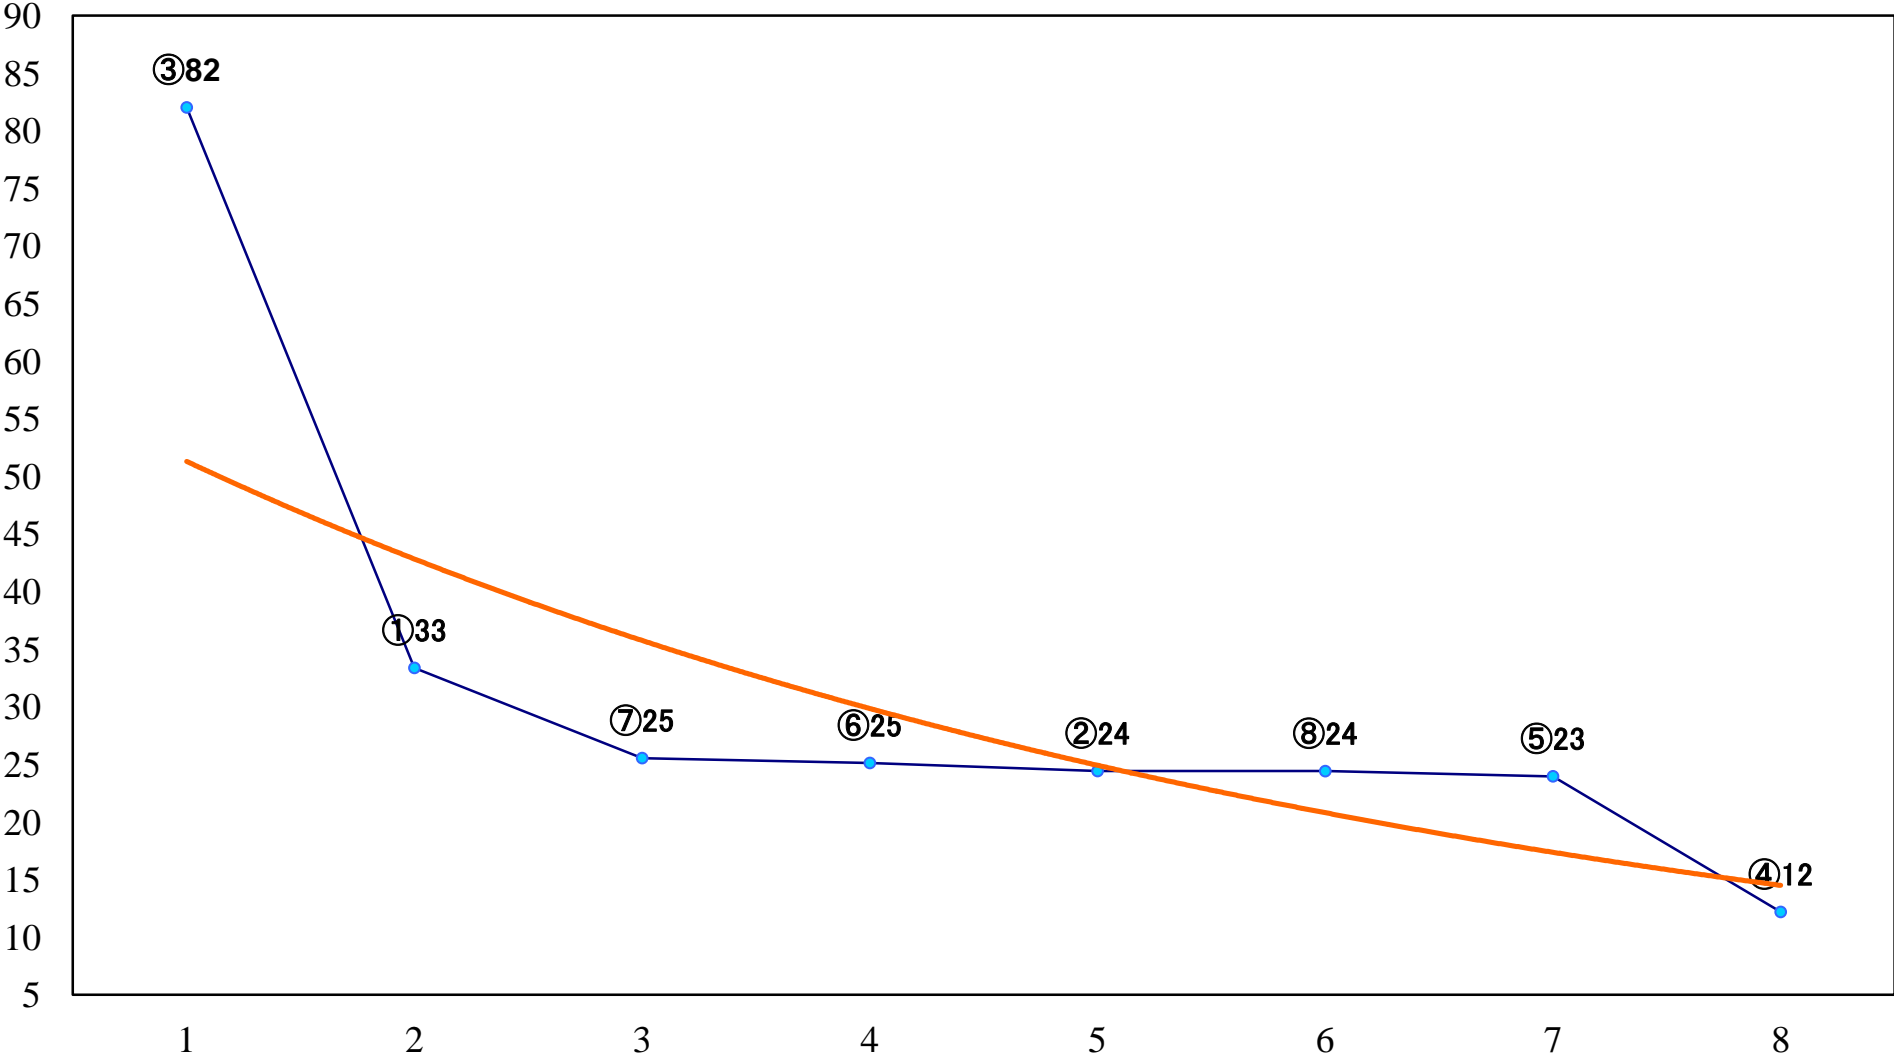

2020年12月10日(木) 大井競馬 1R 14:40
3歳200万円未満 右1600mm

2020年12月10日(木) 大井競馬 2R 15:10
3歳200万円未満 右1200mm

2020年12月10日(木) 大井競馬 3R 15:40
2歳290万円以上 右1600mm

2020年12月10日(木) 大井競馬 4R 16:10
C2四 五 右1600mm

2020年12月10日(木) 大井競馬 5R 16:45
C2四 五 右1200mm

2020年12月10日(木) 大井競馬 6R 17:15
C1四五六 右1600mm

2020年12月10日(木) 大井競馬 7R 17:45
C1四五六 右1400mm

2020年12月10日(木) 大井競馬 8R 18:20
C1四五六 右1200mm

2020年12月10日(木) 大井競馬 9R 18:55
麻布賞A2二B1二 右1600mm

2020年12月10日(木) 大井競馬 10R 19:30
J指 ひばり特別2歳選抜 右1200mm

2020年12月10日(木) 大井競馬 11R 20:10
冬木立賞3上オープン特別 右1200mm

2020年12月10日(木) 大井競馬 12R 20:50
TOKYO MEGA ILLB2四B3一 右1600mm