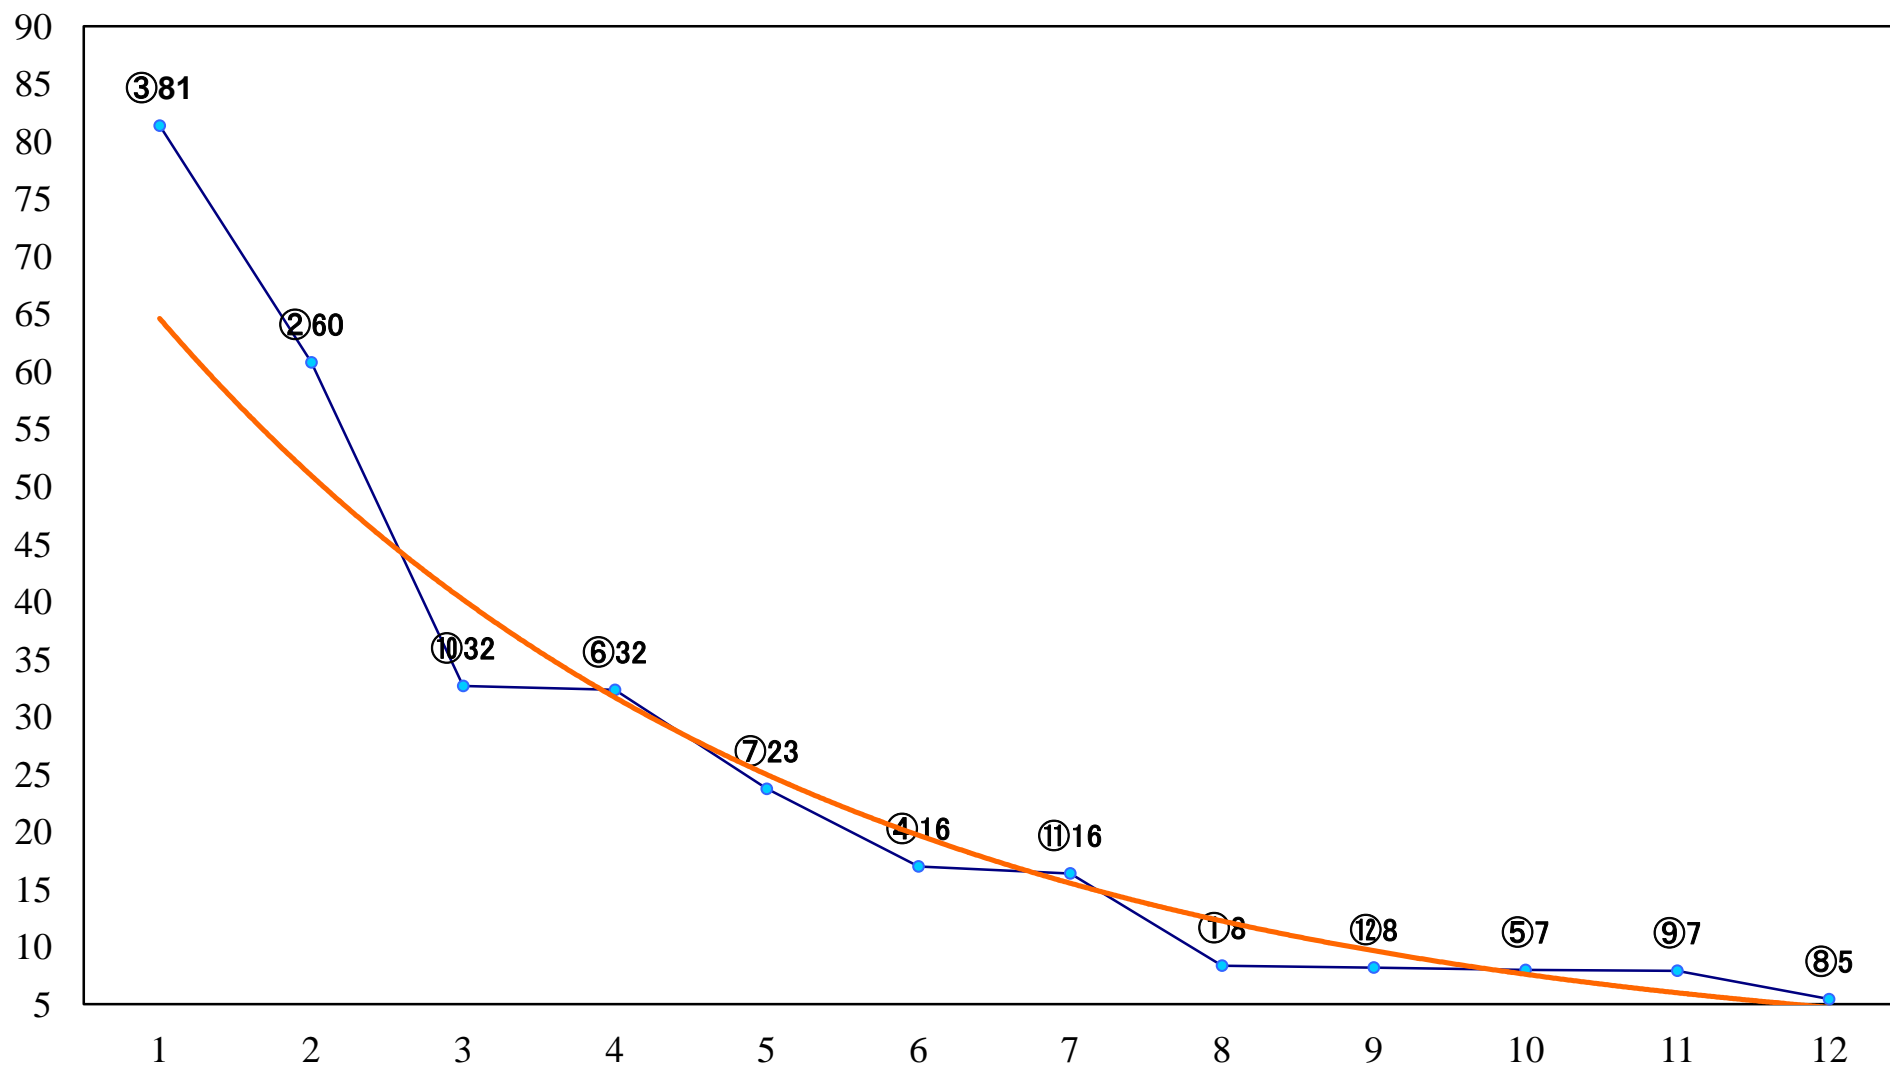

2020年12月15日(火) 川崎競馬 1R 15:00
3歳6口 左1400mm

2020年12月15日(火) 川崎競馬 2R 15:30
千紫万紅賞2歳100万未満選定牝馬 左1400mm

2020年12月15日(火) 川崎競馬 3R 16:00
アリジゴク特別2歳5 左1400mm

2020年12月15日(火) 川崎競馬 4R 16:30
ヤマネ賞C3選定馬 左900mm

2020年12月15日(火) 川崎競馬 5R 17:00
ウスバカゲロウ特別2歳4 左1400mm