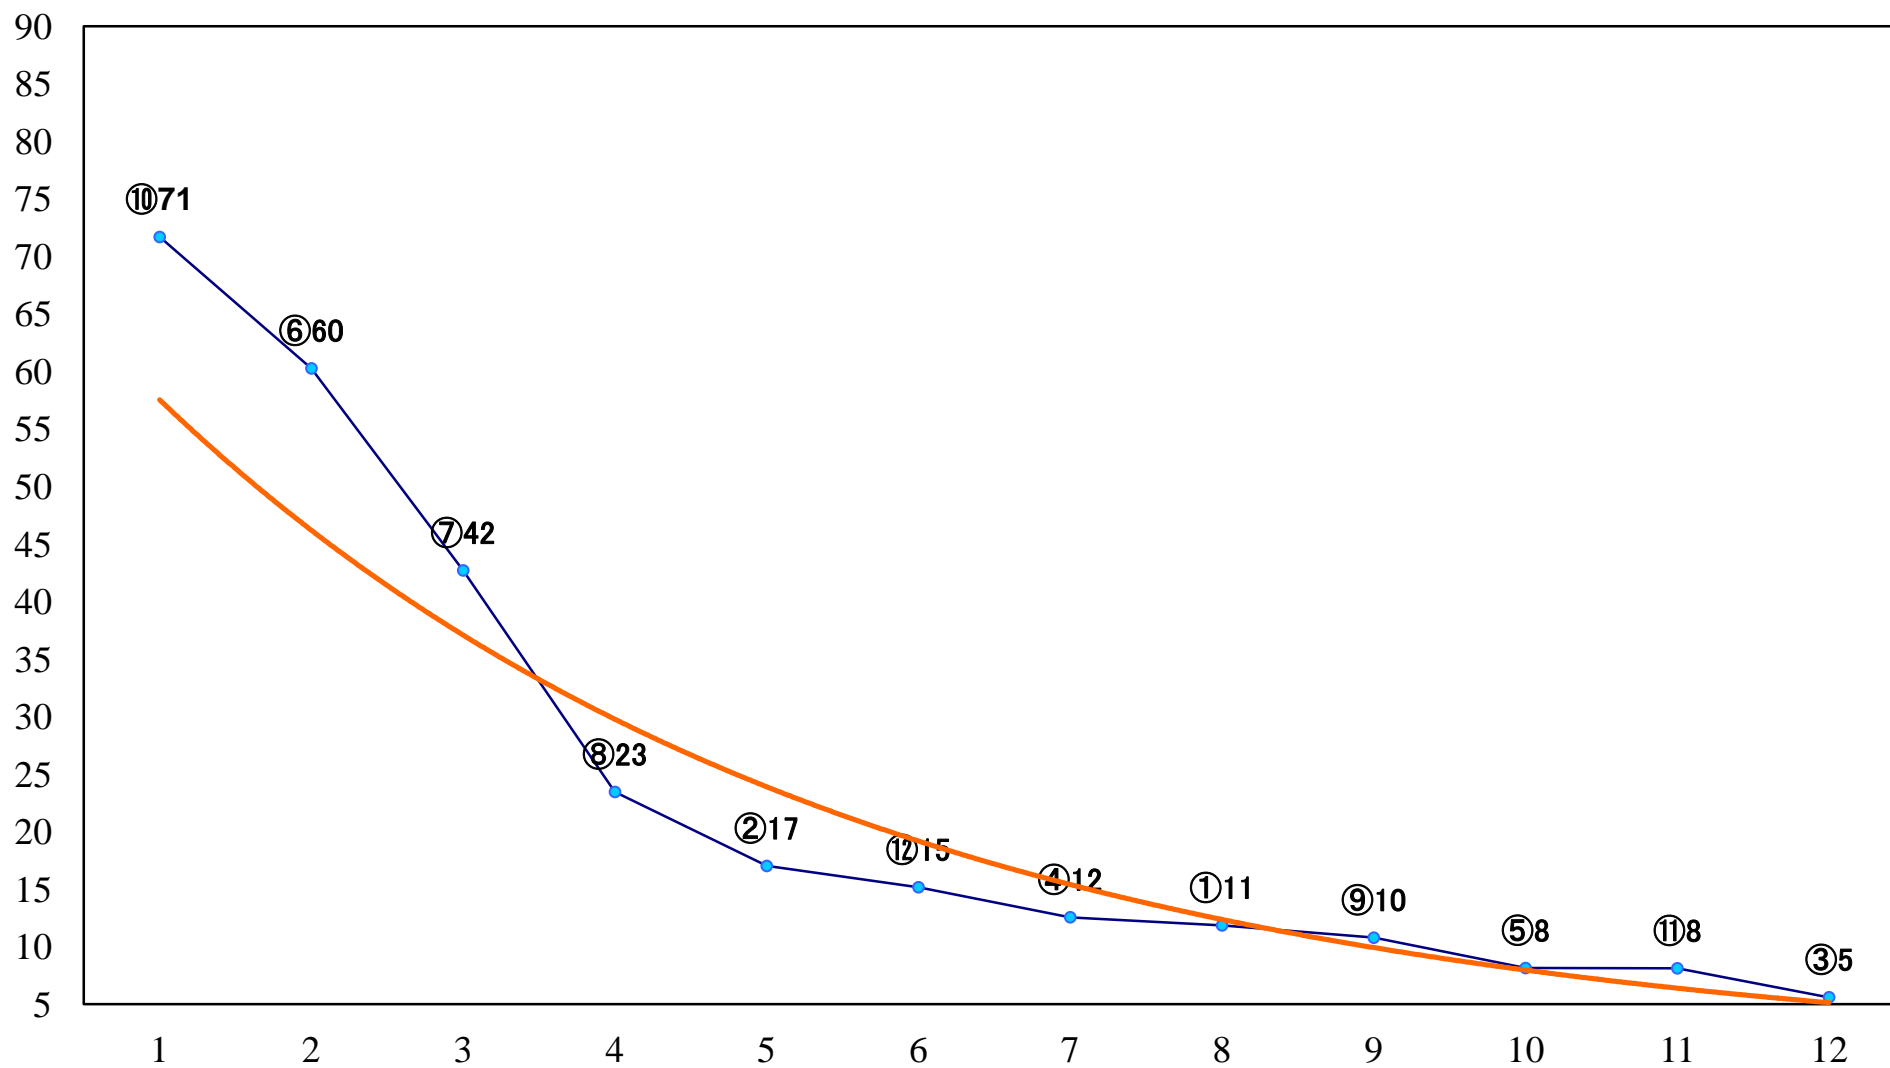

2020年12月15日(火) 川崎競馬 6R 17:30
雷雪賞C2選定馬 左900mm