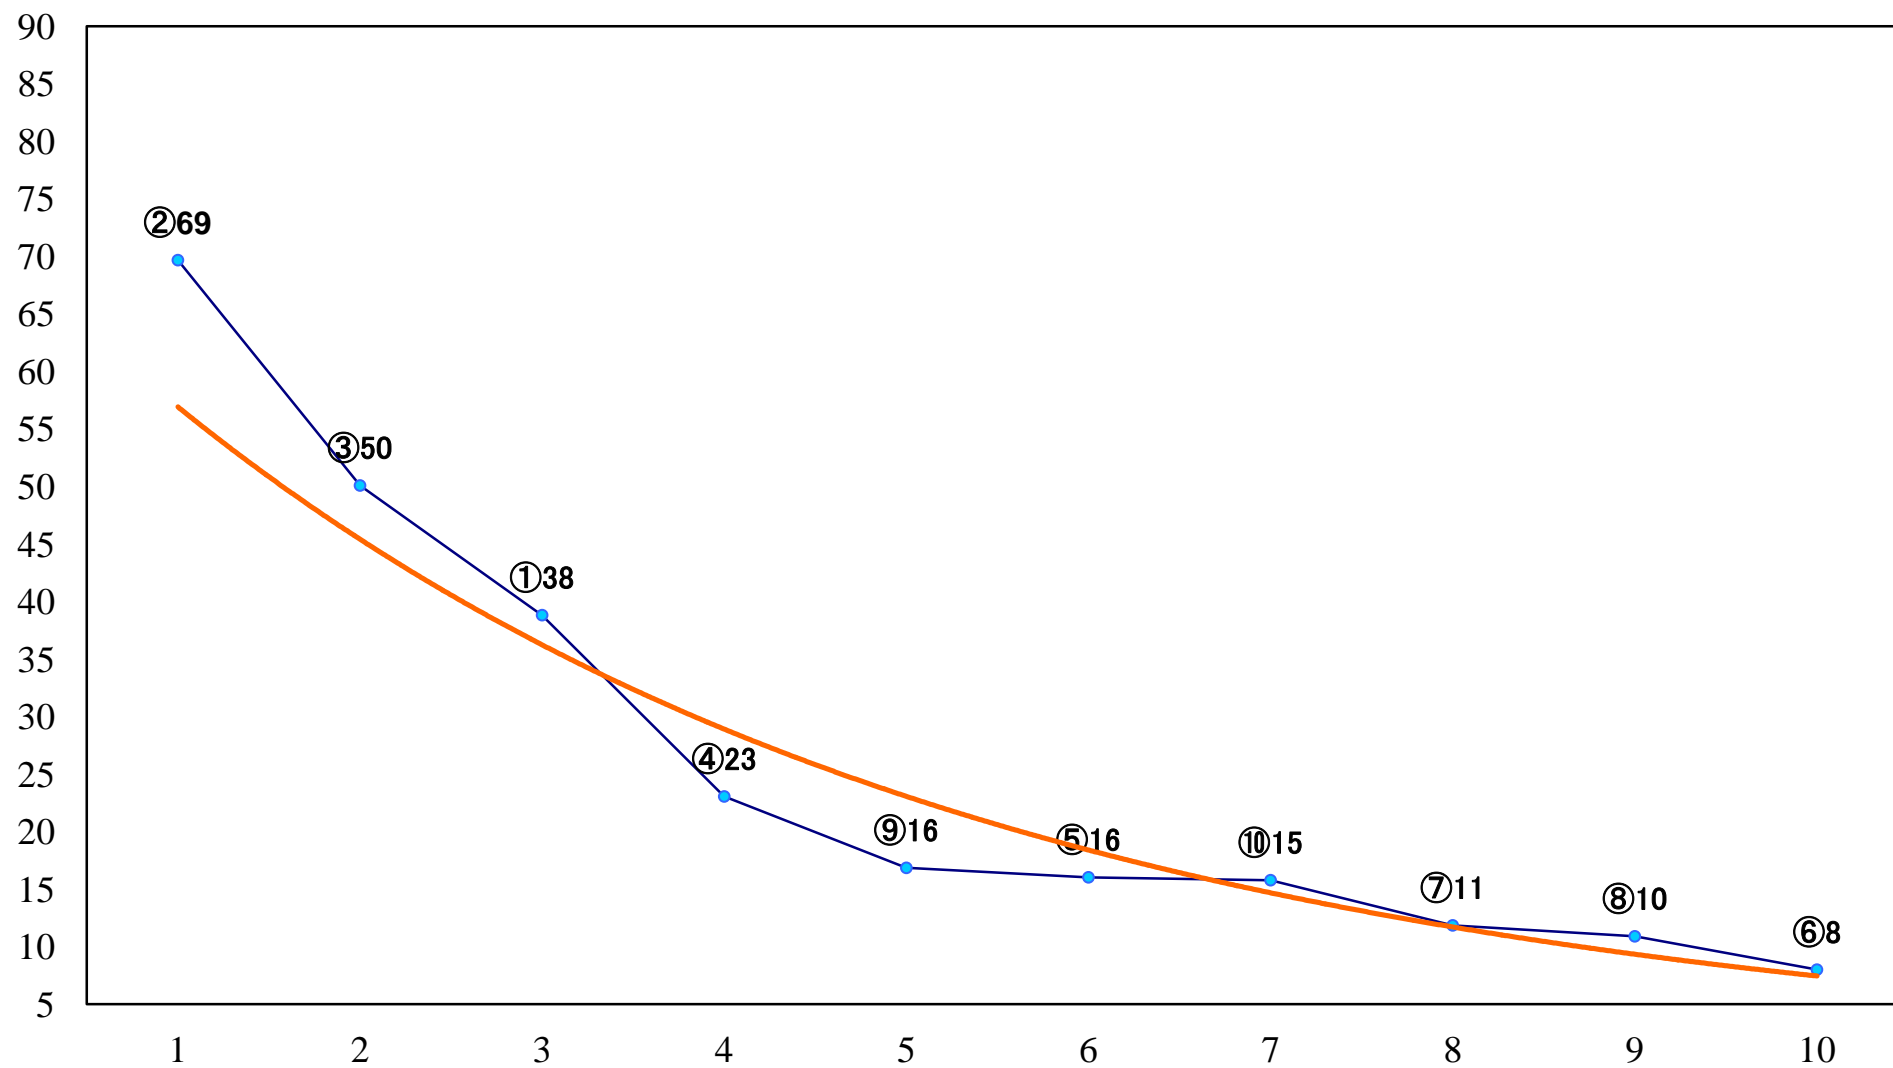

2020年12月15日(火) 川崎競馬 3R 16:00
アリジゴク特別2歳5 左1400mm