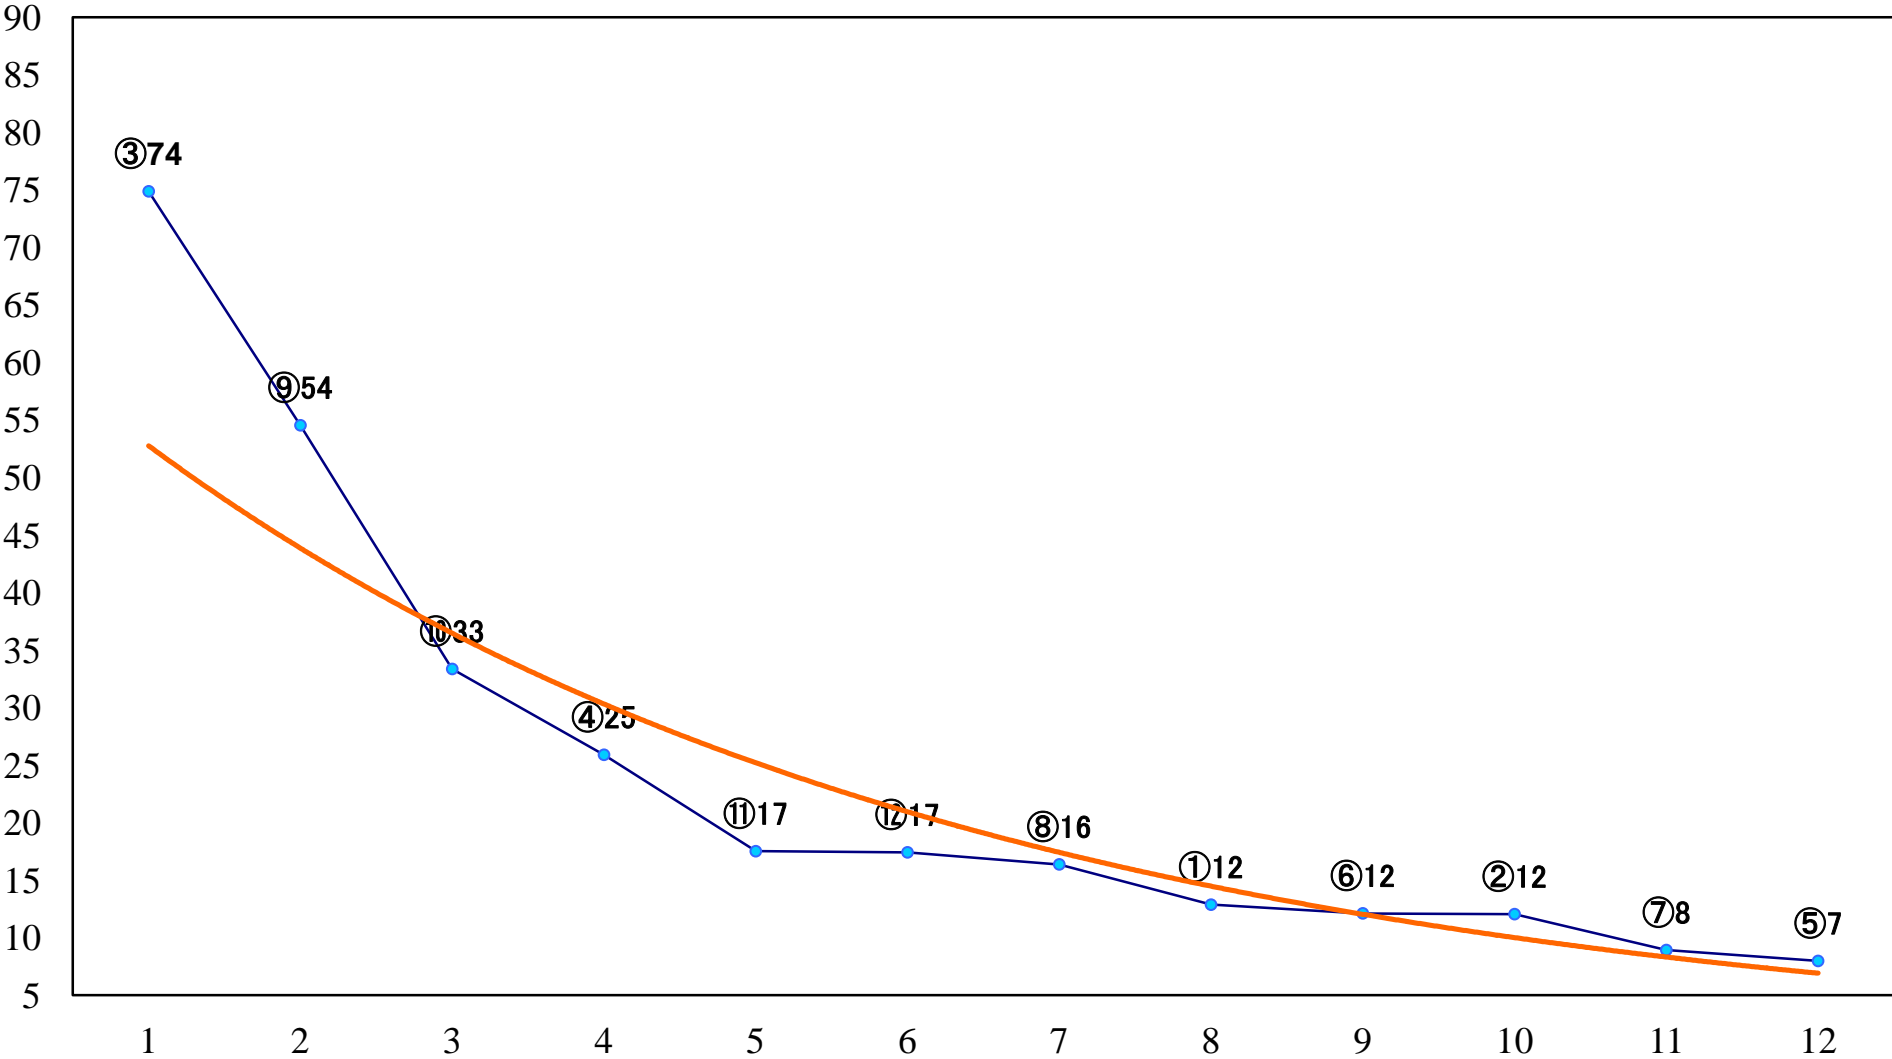

2020年12月15日(火) 川崎競馬 6R 17:30
雷雪賞C2選定馬 左900mm

2020年12月15日(火) 川崎競馬 7R 18:00
C1四五六 左1400mm

2020年12月15日(火) 川崎競馬 8R 18:30
鴛鴦特別3歳1 左1600mm

2020年12月15日(火) 川崎競馬 9R 19:05
明治記念大磯邸園賞C1四五六左1400mm

2020年12月15日(火) 川崎競馬 10R 19:40
大磯港にぎわい交流施設完成記念B3二 左1500mm