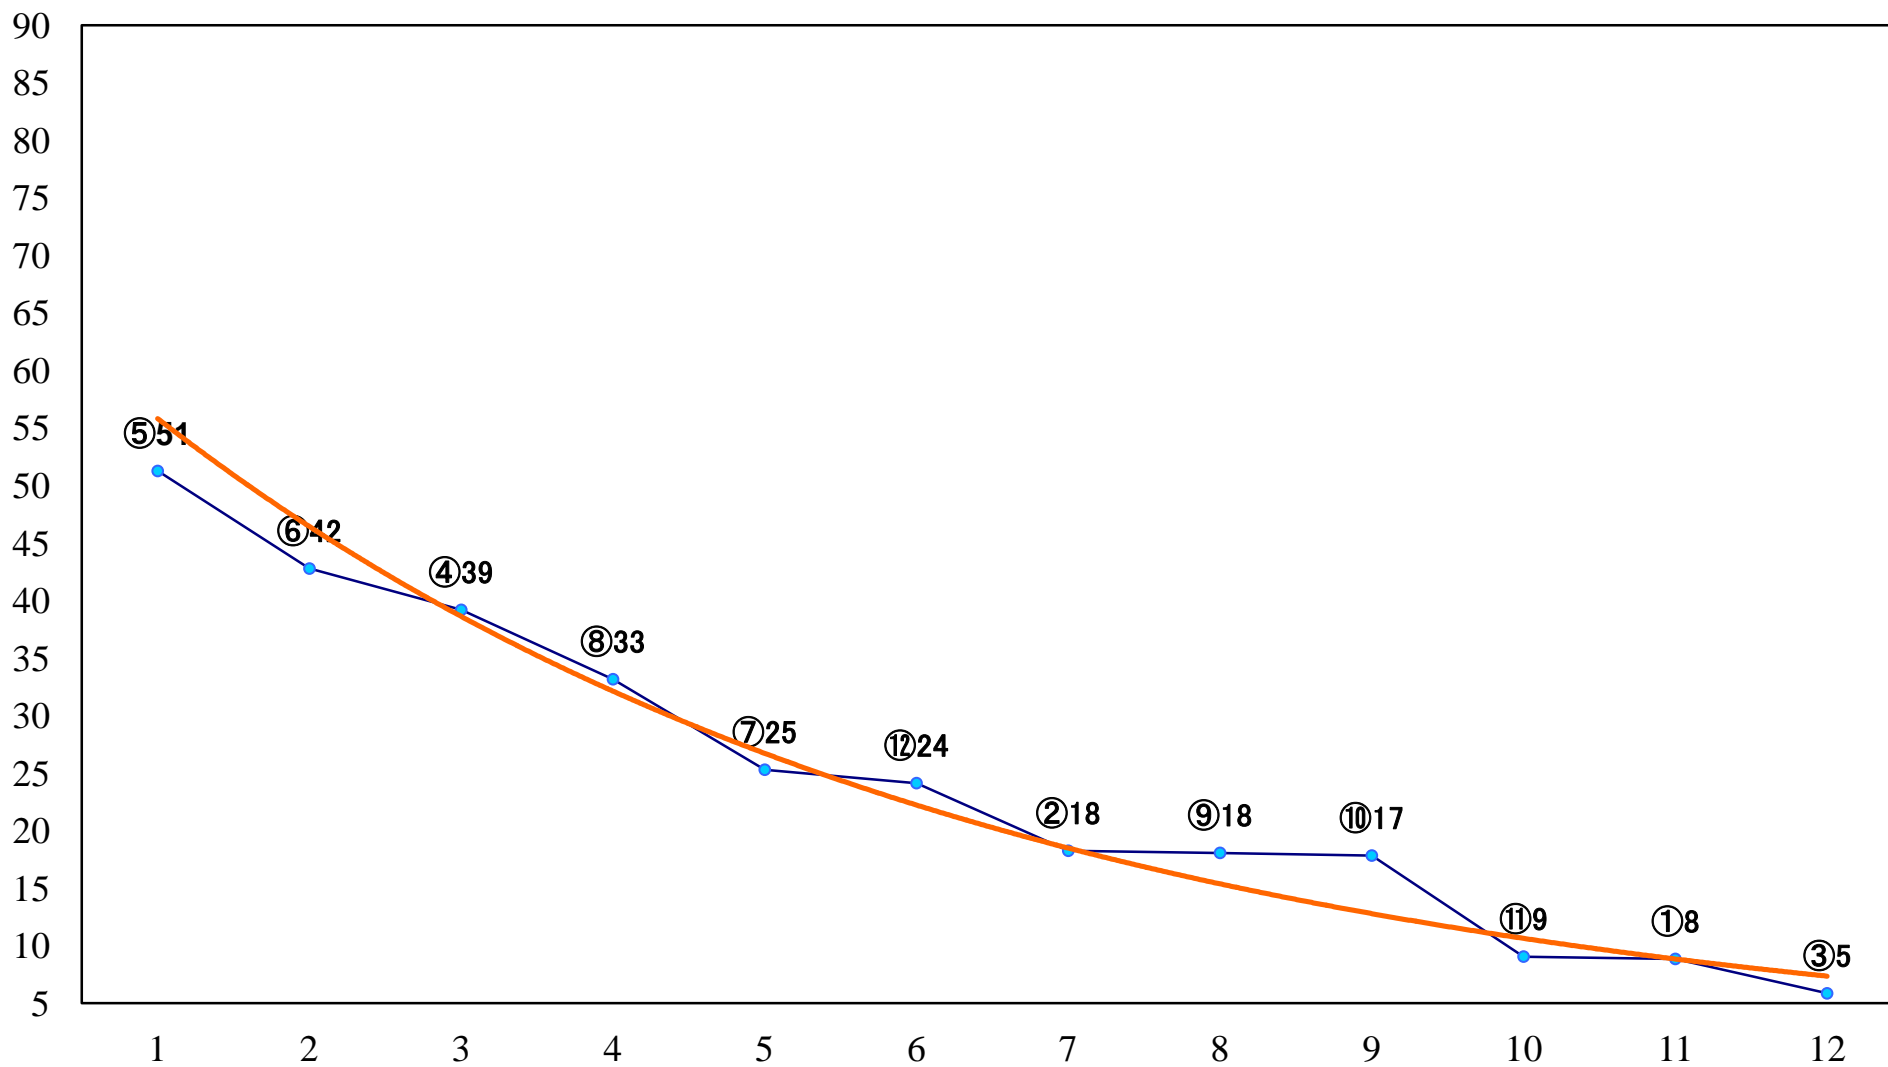

2020年12月15日(火) 川崎競馬 11R 20:15
マジェスティックチャレンジA2B1選定馬 左2100mm

2020年12月15日(火) 川崎競馬 12R 20:50
旧吉田茂邸オープン4周年記念C1四 五 六 左1500mm