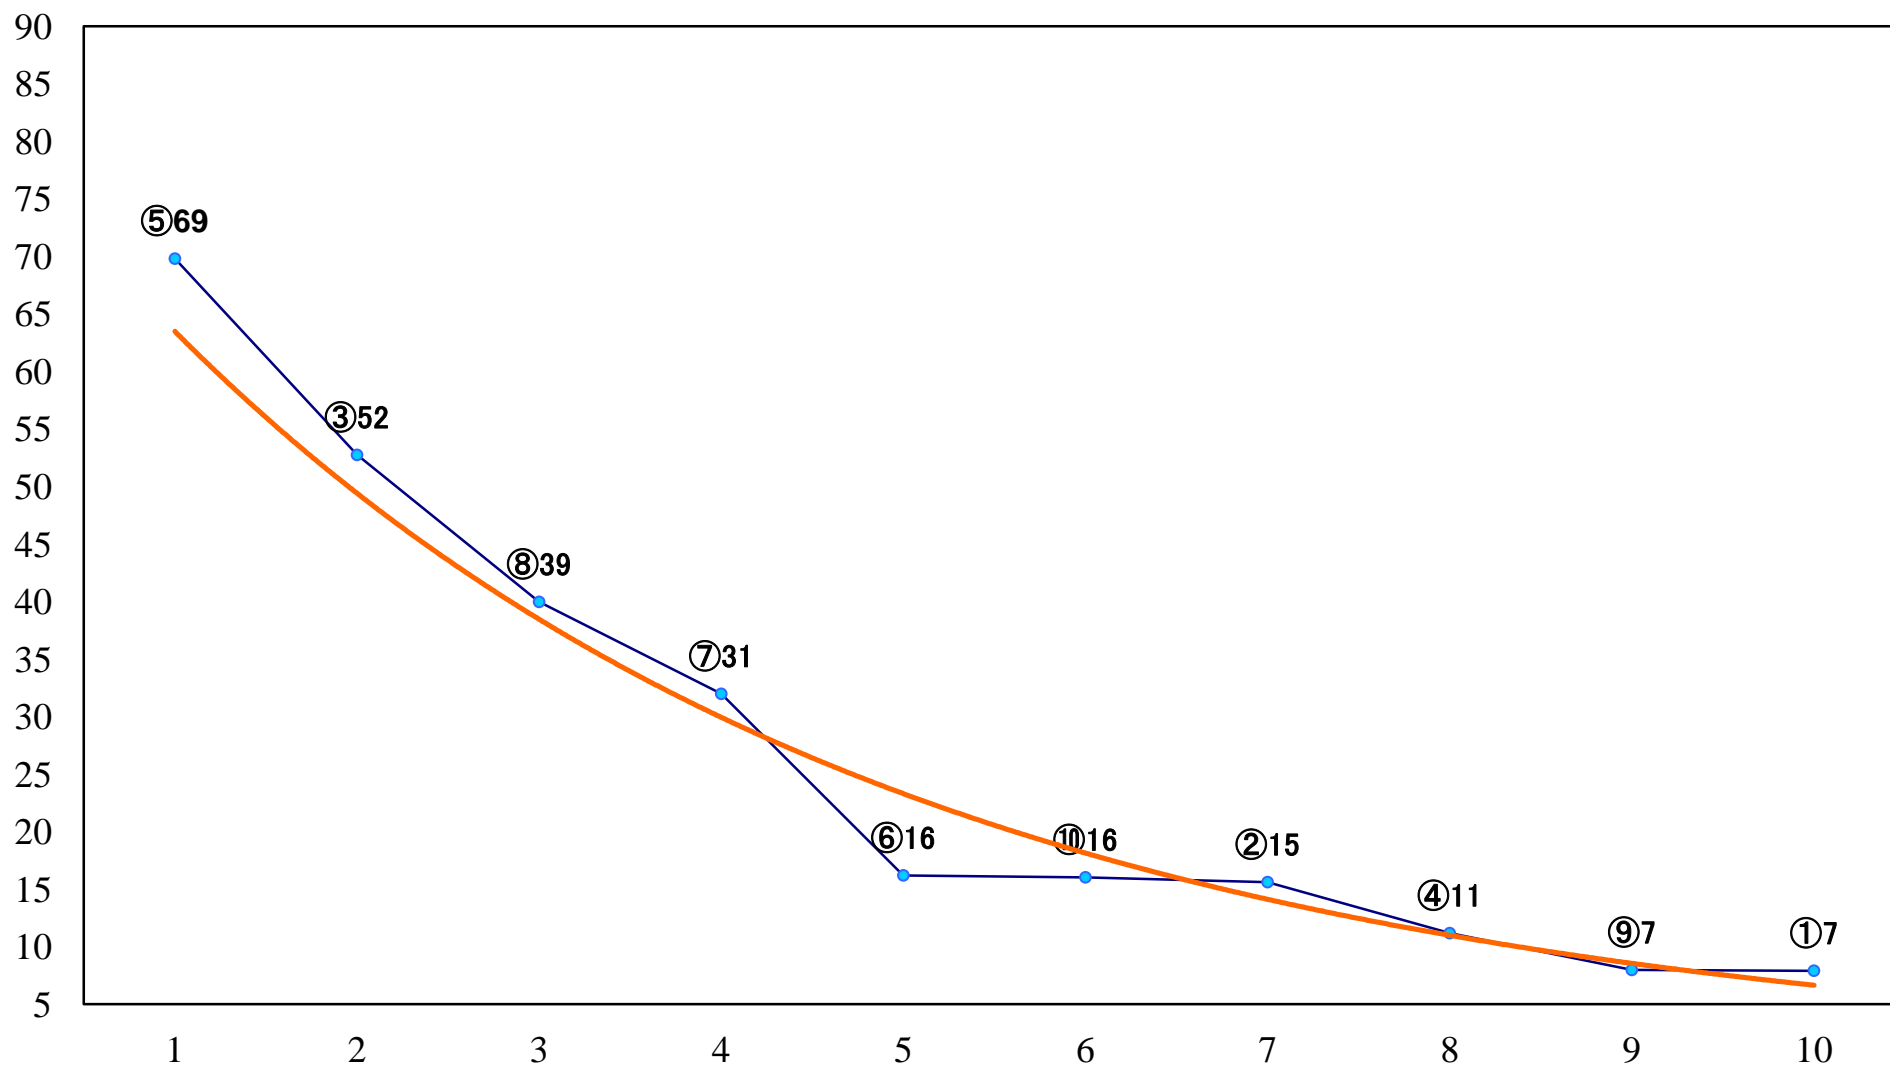

2020年12月15日(火) 川崎競馬 6R 17:30
雷雪賞C2選定馬 左900mm

2020年12月15日(火) 川崎競馬 7R 18:00
C1四五六 左1400mm

2020年12月15日(火) 川崎競馬 8R 18:30
鴛鴦特別3歳1 左1600mm

2020年12月15日(火) 川崎競馬 9R 19:05
明治記念大磯邸園賞C1四五六左1400mm

2020年12月15日(火) 川崎競馬 10R 19:40
大磯港にぎわい交流施設完成記念B3二 左1500mm