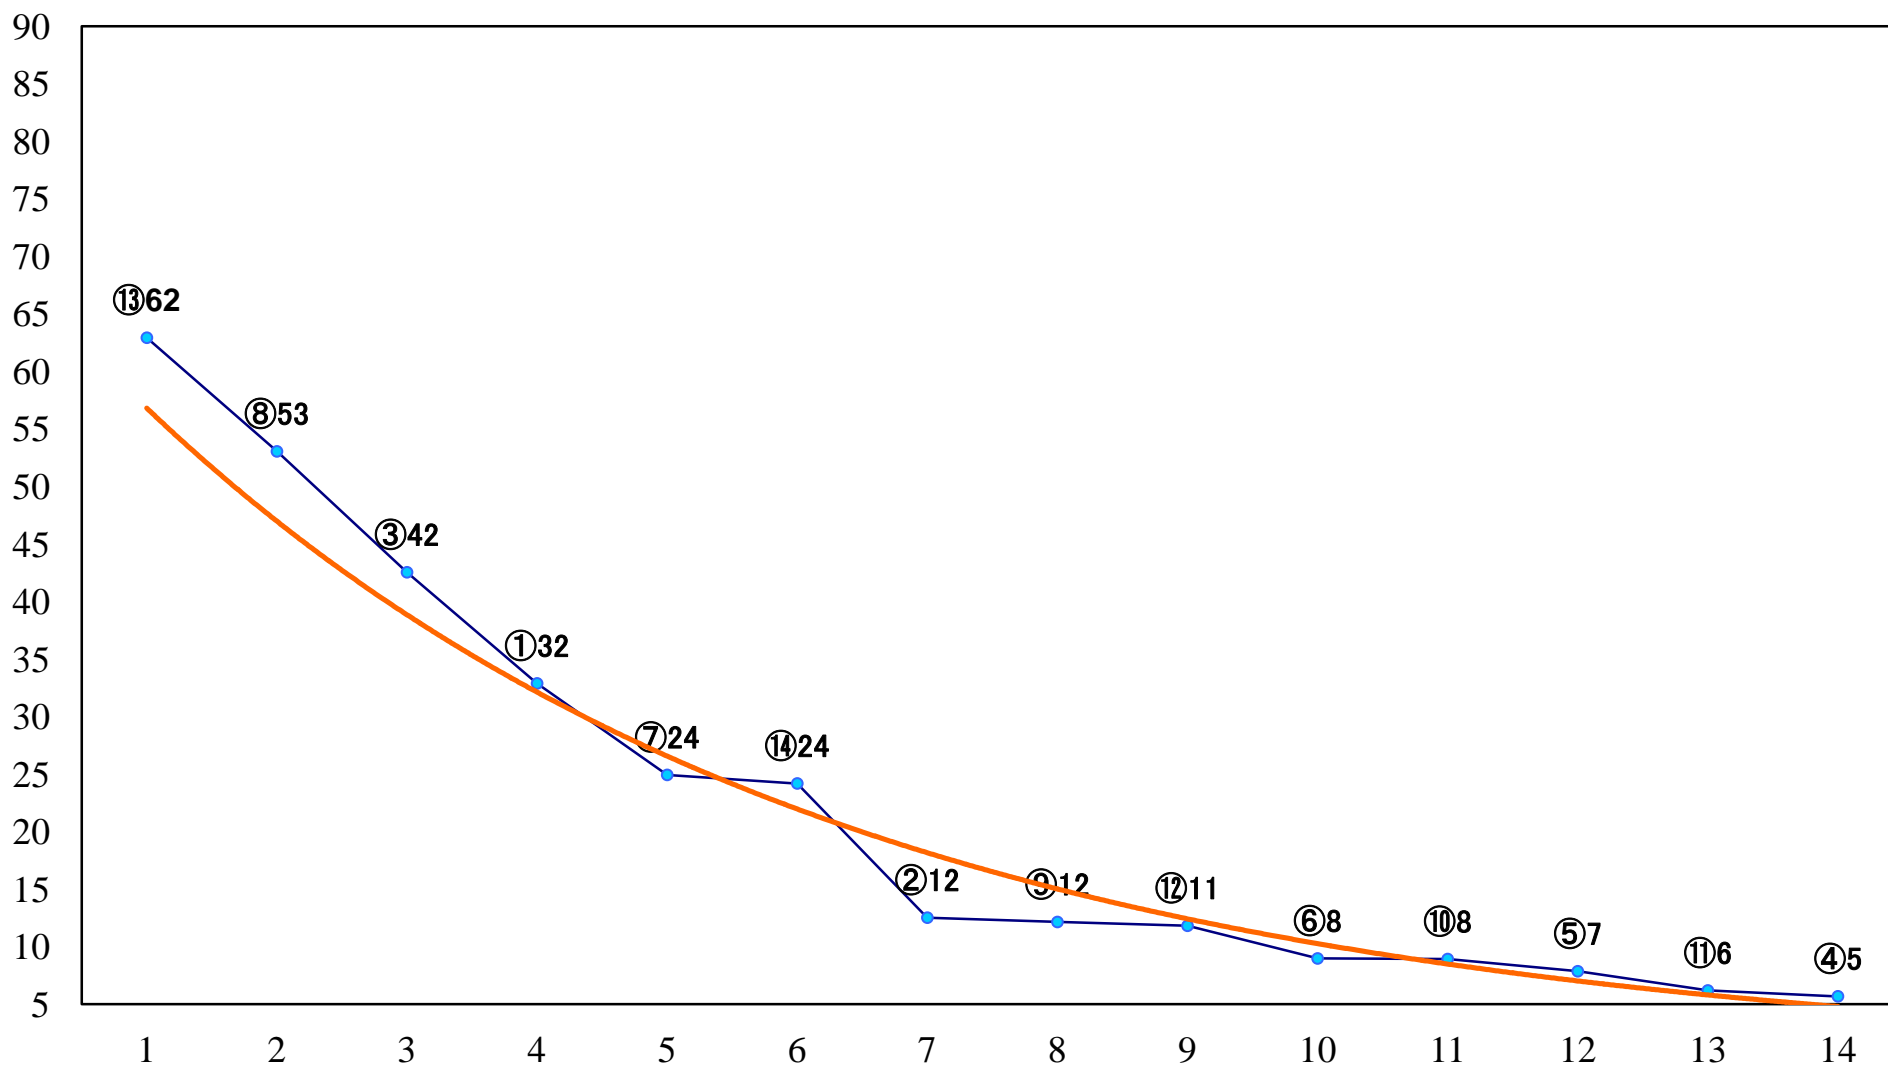

2020年12月15日(火) 川崎競馬 11R 20:15
マジェスティックチャレンジA2B1選定馬 左2100mm

2020年12月15日(火) 川崎競馬 12R 20:50
旧吉田茂邸オープン4周年記念C1四 五 六 左1500mm