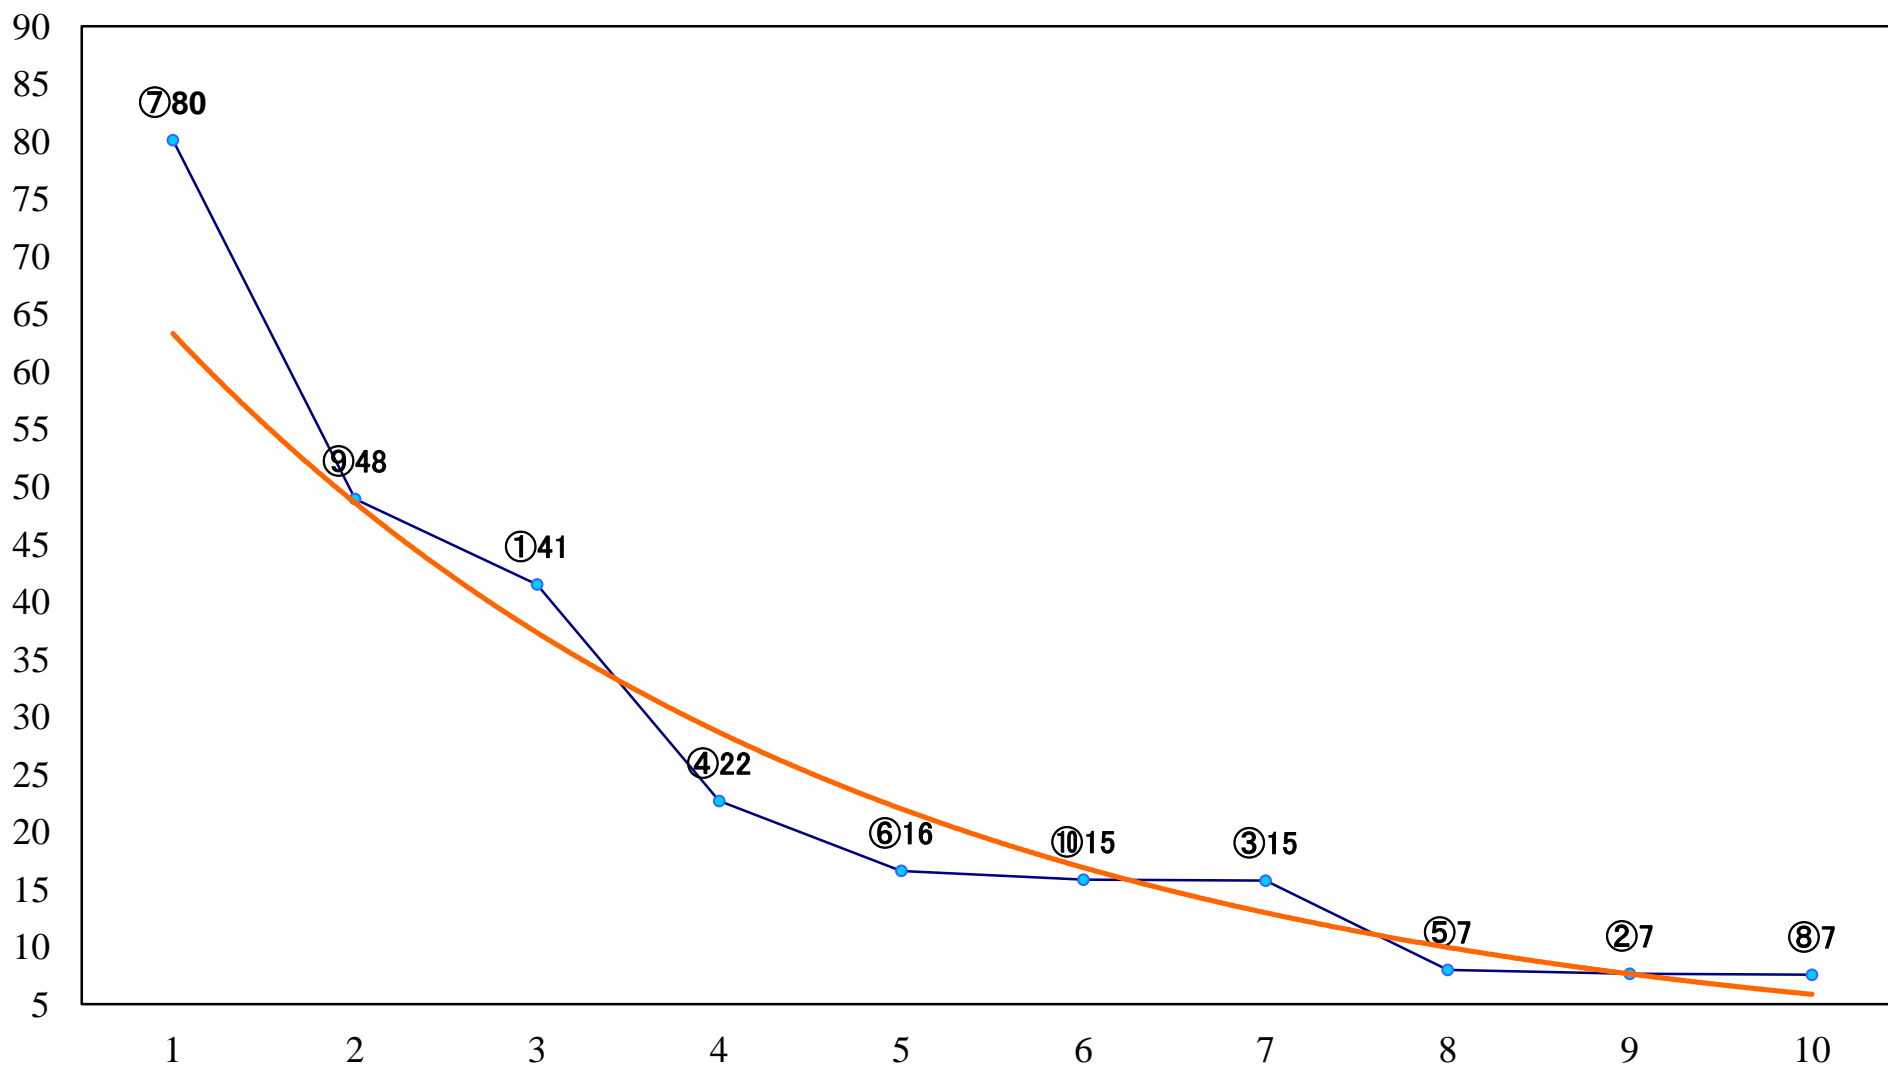

2020年12月15日(火) 川崎競馬 1R 15:00
3歳6口 左1400mm

2020年12月15日(火) 川崎競馬 2R 15:30
千紫万紅賞2歳100万未満選定牝馬 左1400mm

2020年12月15日(火) 川崎競馬 3R 16:00
アリジゴク特別2歳5 左1400mm

2020年12月15日(火) 川崎競馬 4R 16:30
ヤマネ賞C3選定馬 左900mm

2020年12月15日(火) 川崎競馬 5R 17:00
ウスバカゲロウ特別2歳4 左1400mm