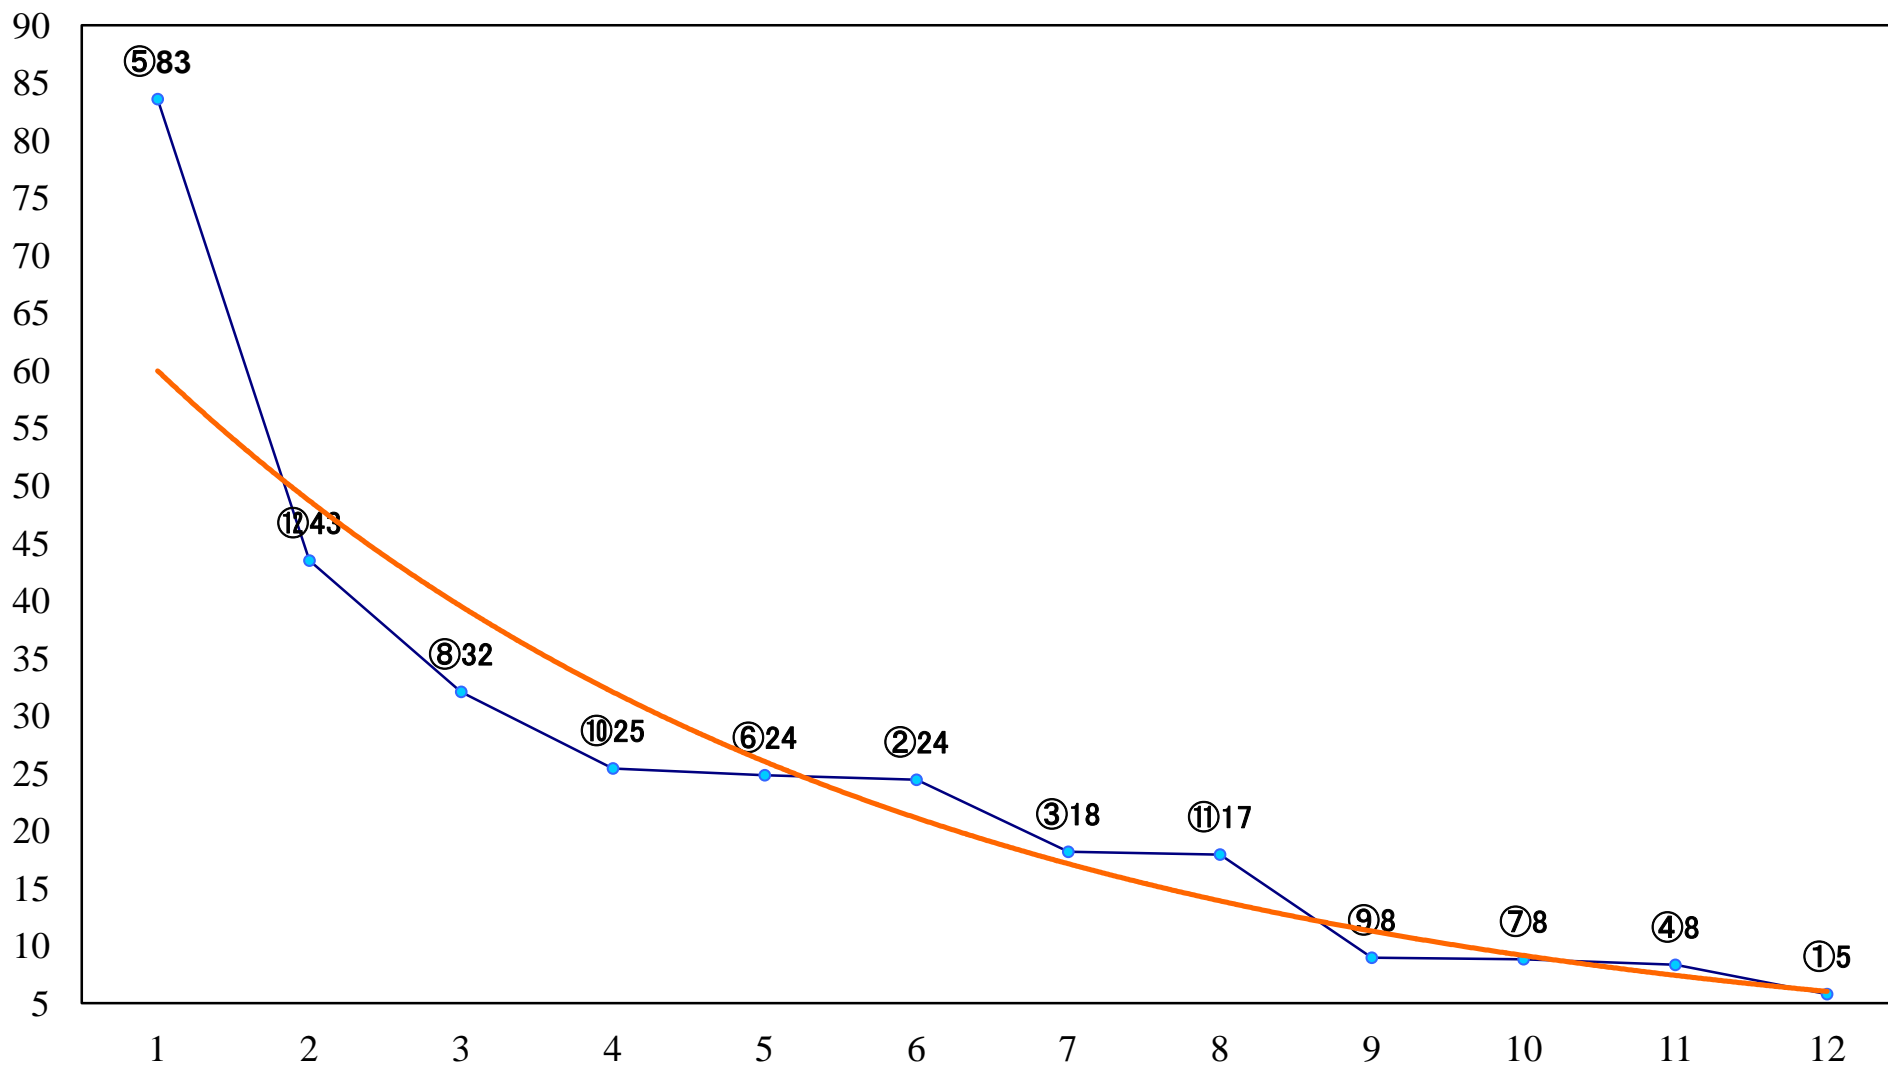

2020年12月15日(火) 川崎競馬 9R 19:05
明治記念大磯邸園賞C1四五六左1400mm