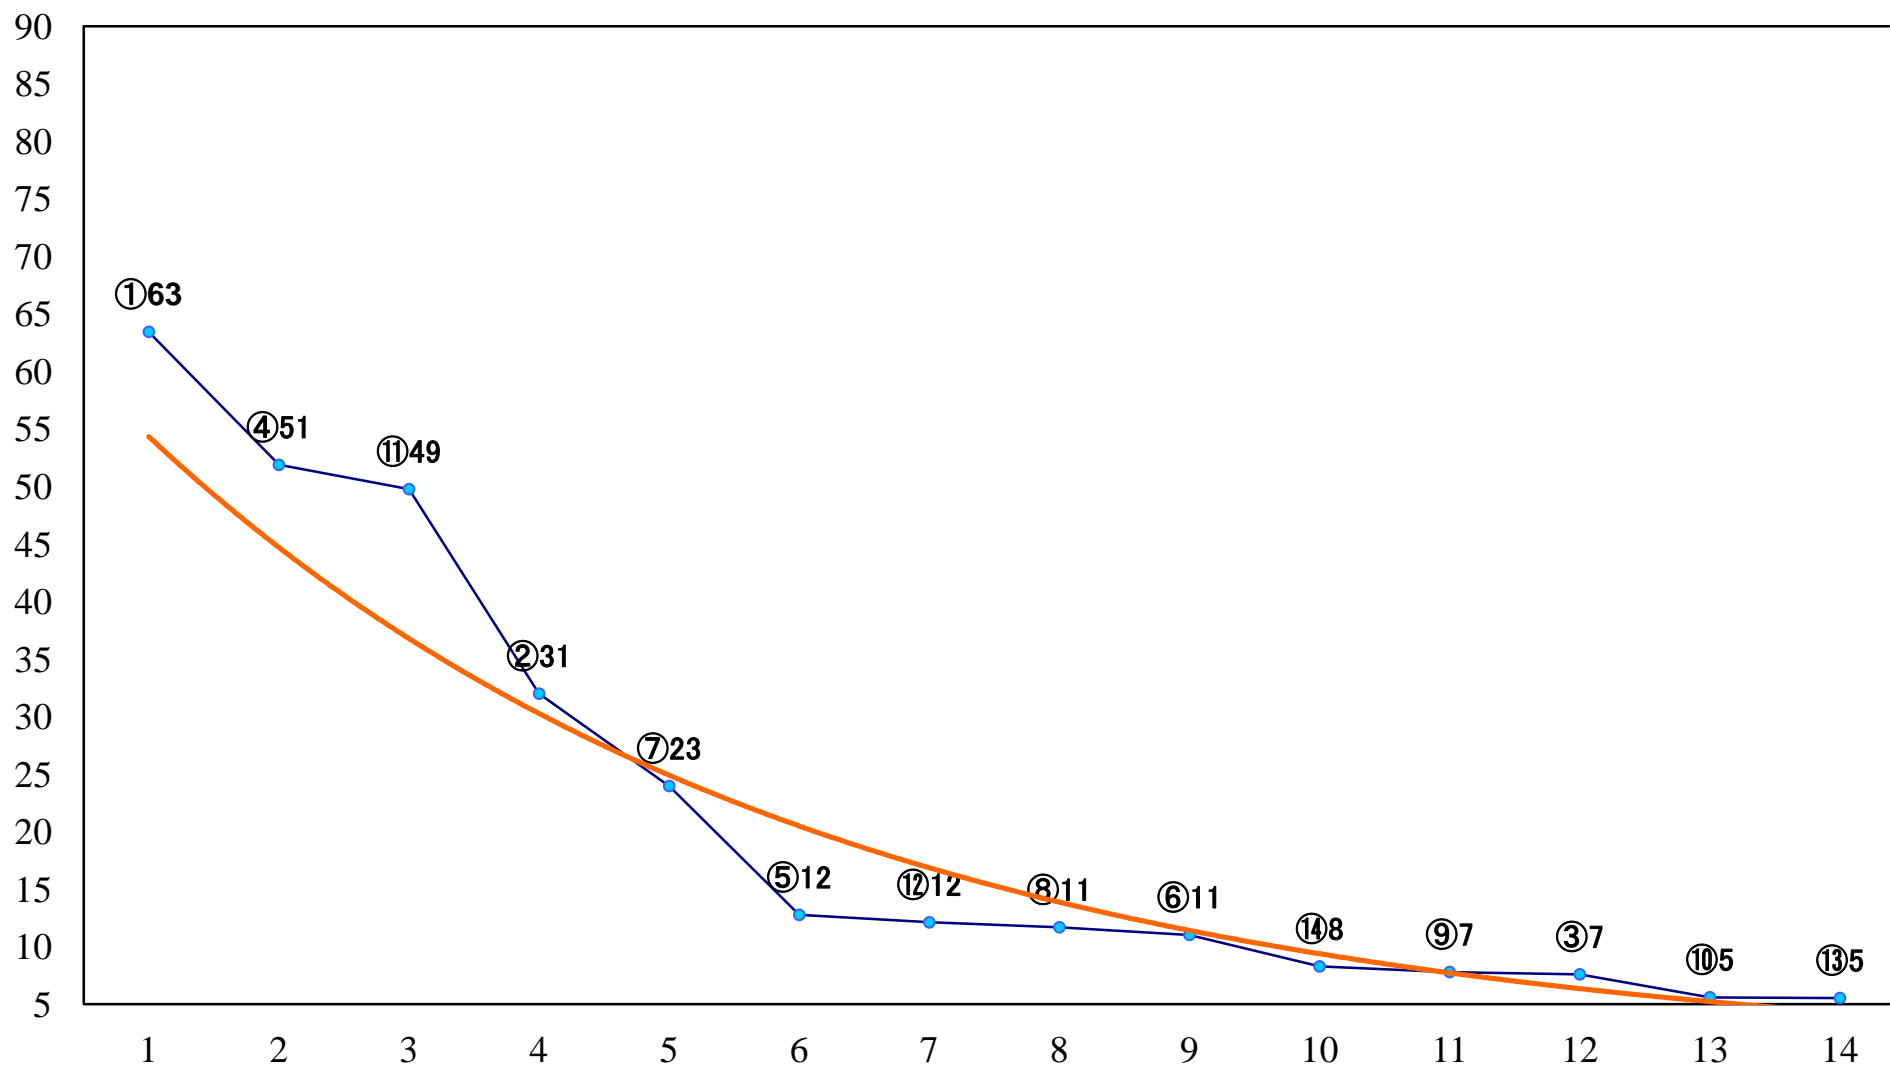

2020年12月15日(火) 川崎競馬 8R 18:30
鴛鴦特別3歳1 左1600mm