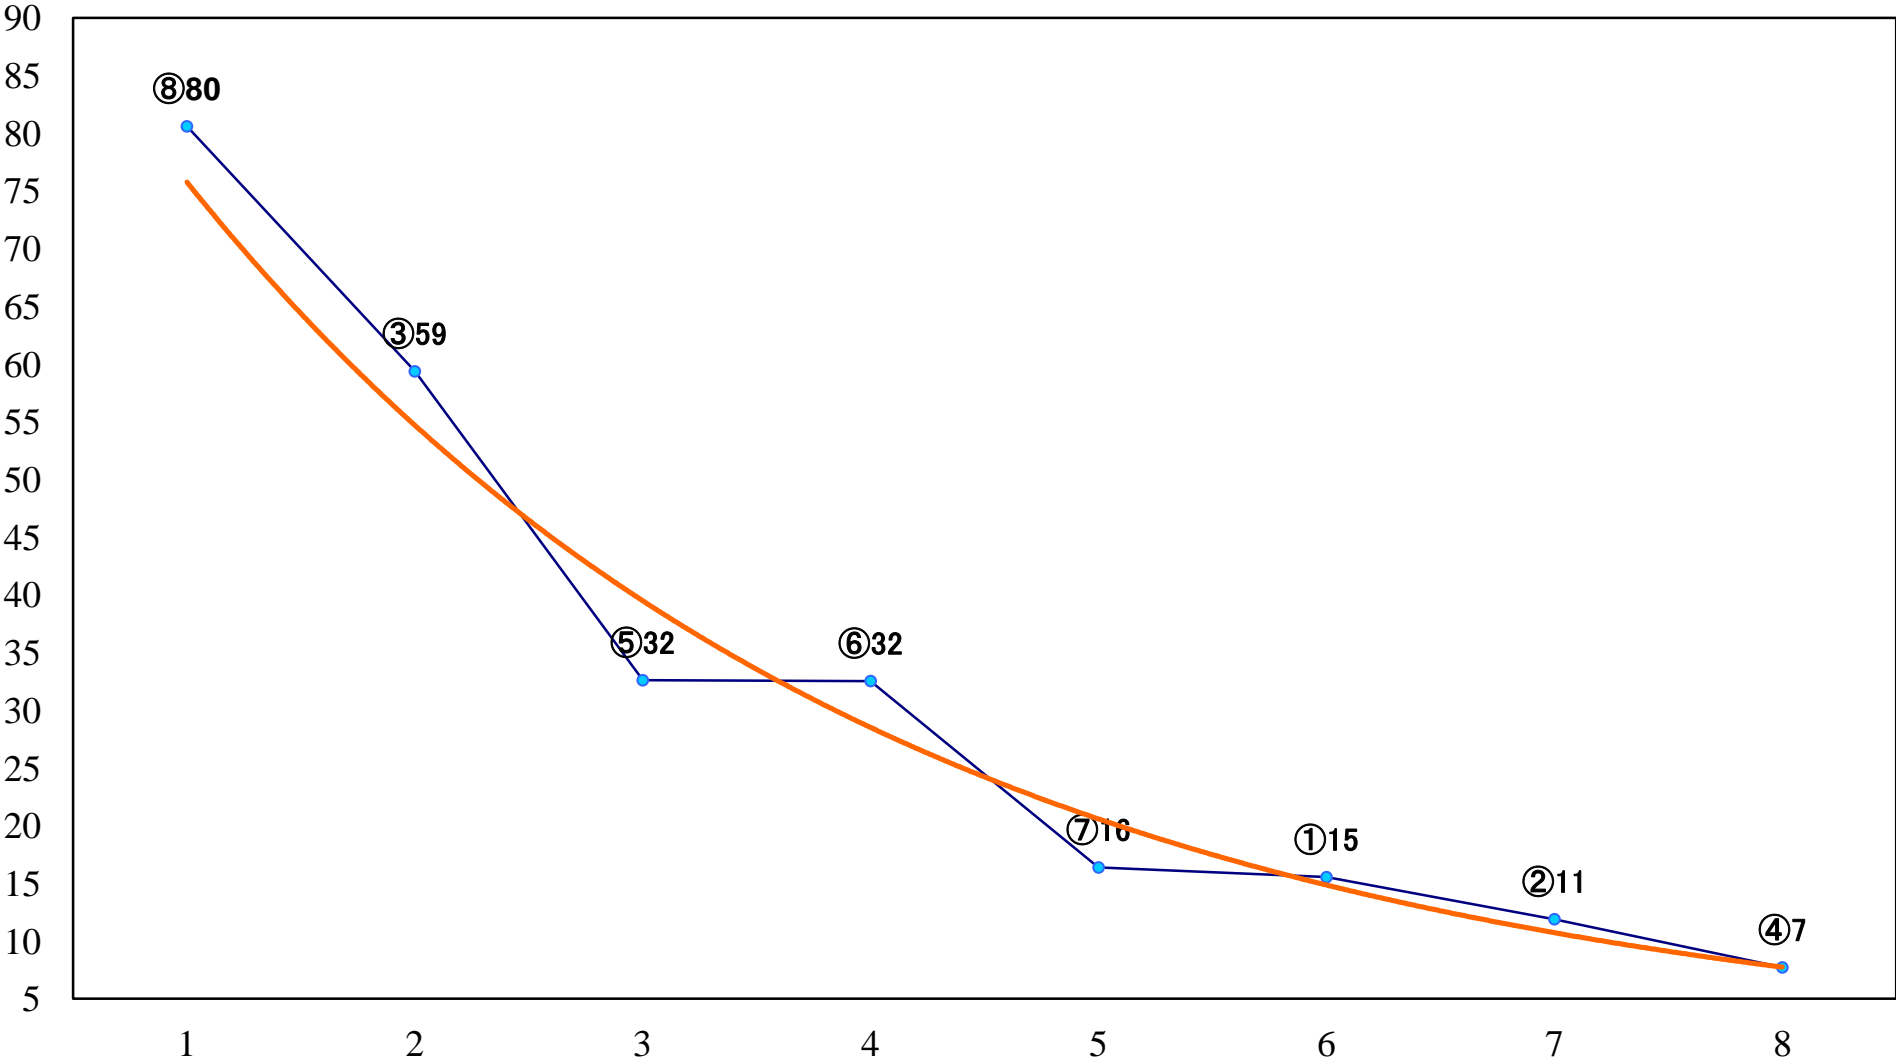

2020年12月15日(火) 川崎競馬 1R 15:00
3歳6口 左1400mm

2020年12月15日(火) 川崎競馬 2R 15:30
千紫万紅賞2歳100万未満選定牝馬 左1400mm

2020年12月15日(火) 川崎競馬 3R 16:00
アリジゴク特別2歳5 左1400mm

2020年12月15日(火) 川崎競馬 4R 16:30
ヤマネ賞C3選定馬 左900mm

2020年12月15日(火) 川崎競馬 5R 17:00
ウスバカゲロウ特別2歳4 左1400mm