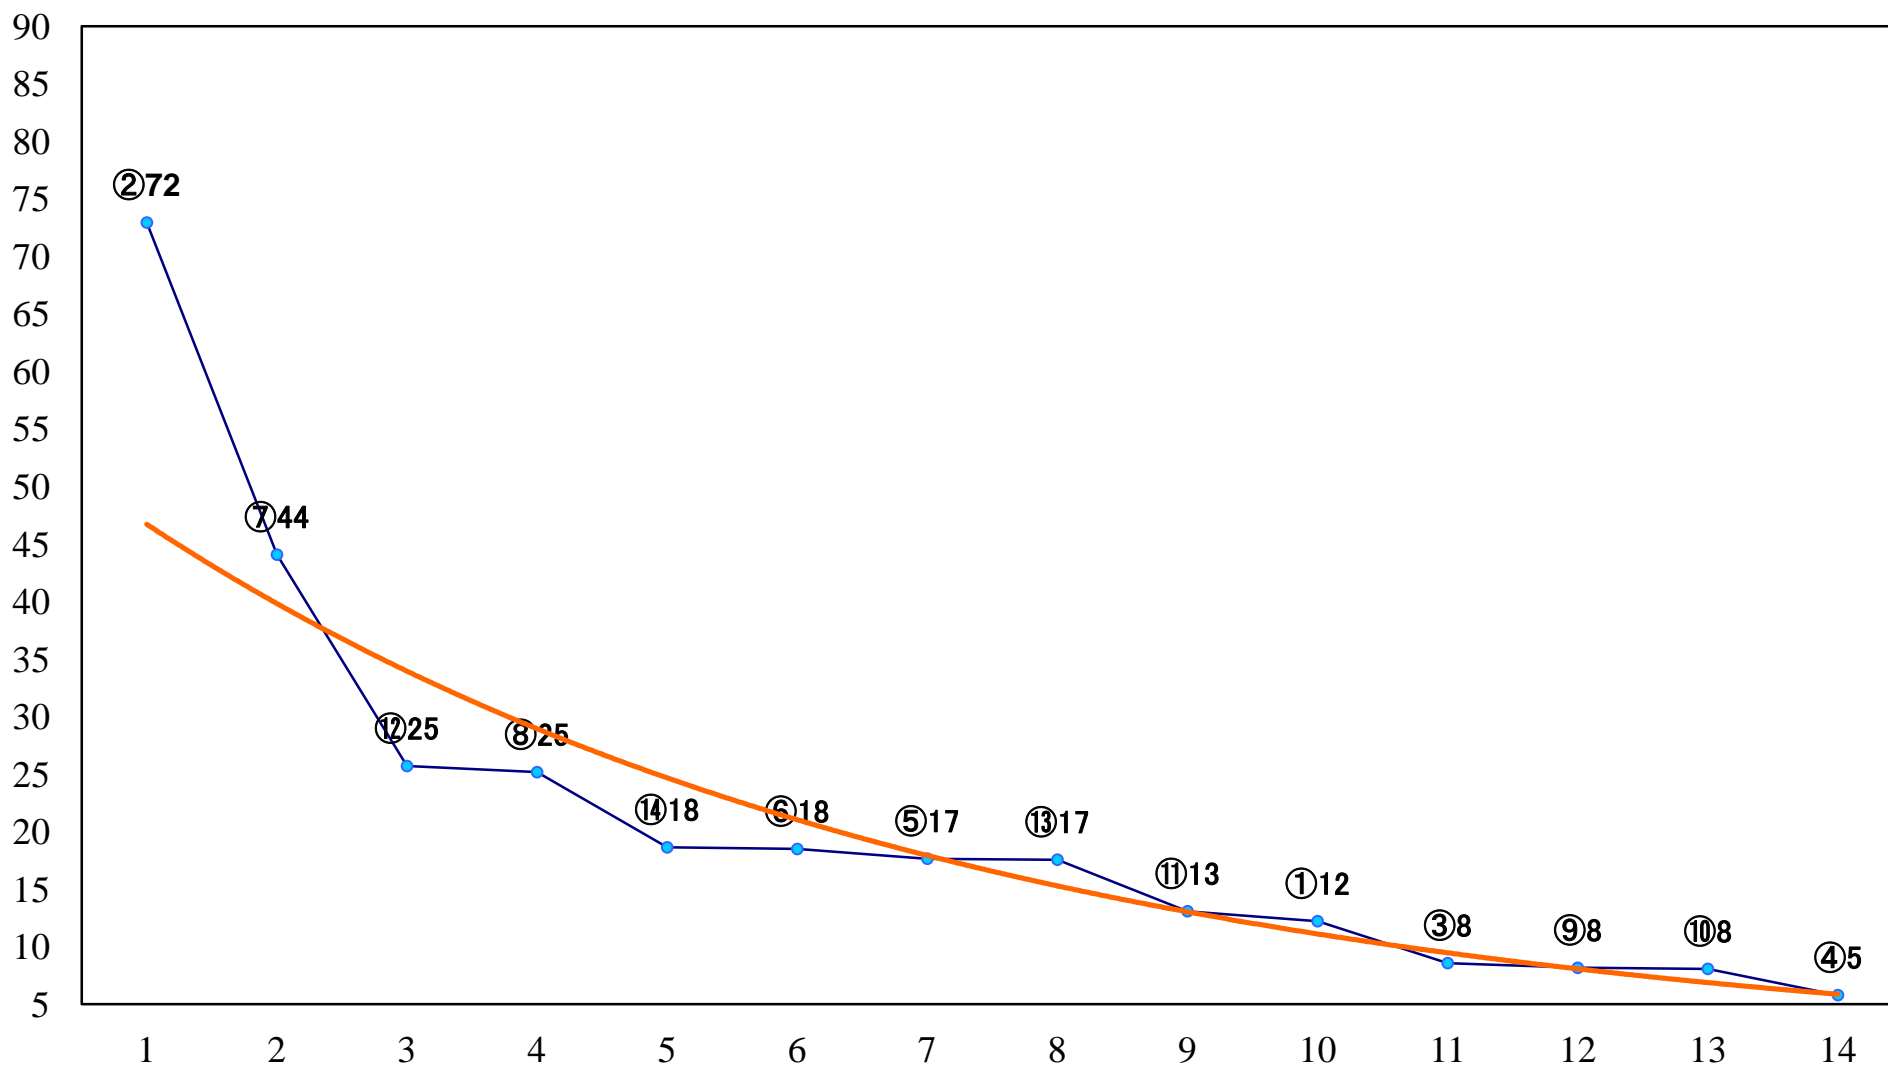

2020年12月16日(水) 川崎競馬 10R 19:30  
チャールダウンス特別B1B2ー 左1600mm

2020年12月16日(水) 川崎競馬 11R 20:10  
全日本2歳優駿【国際交流】JpnI 左1600mm

2020年12月16日(水) 川崎競馬 12R 20:50  
高野禎賞C1一 二三 左1500mm