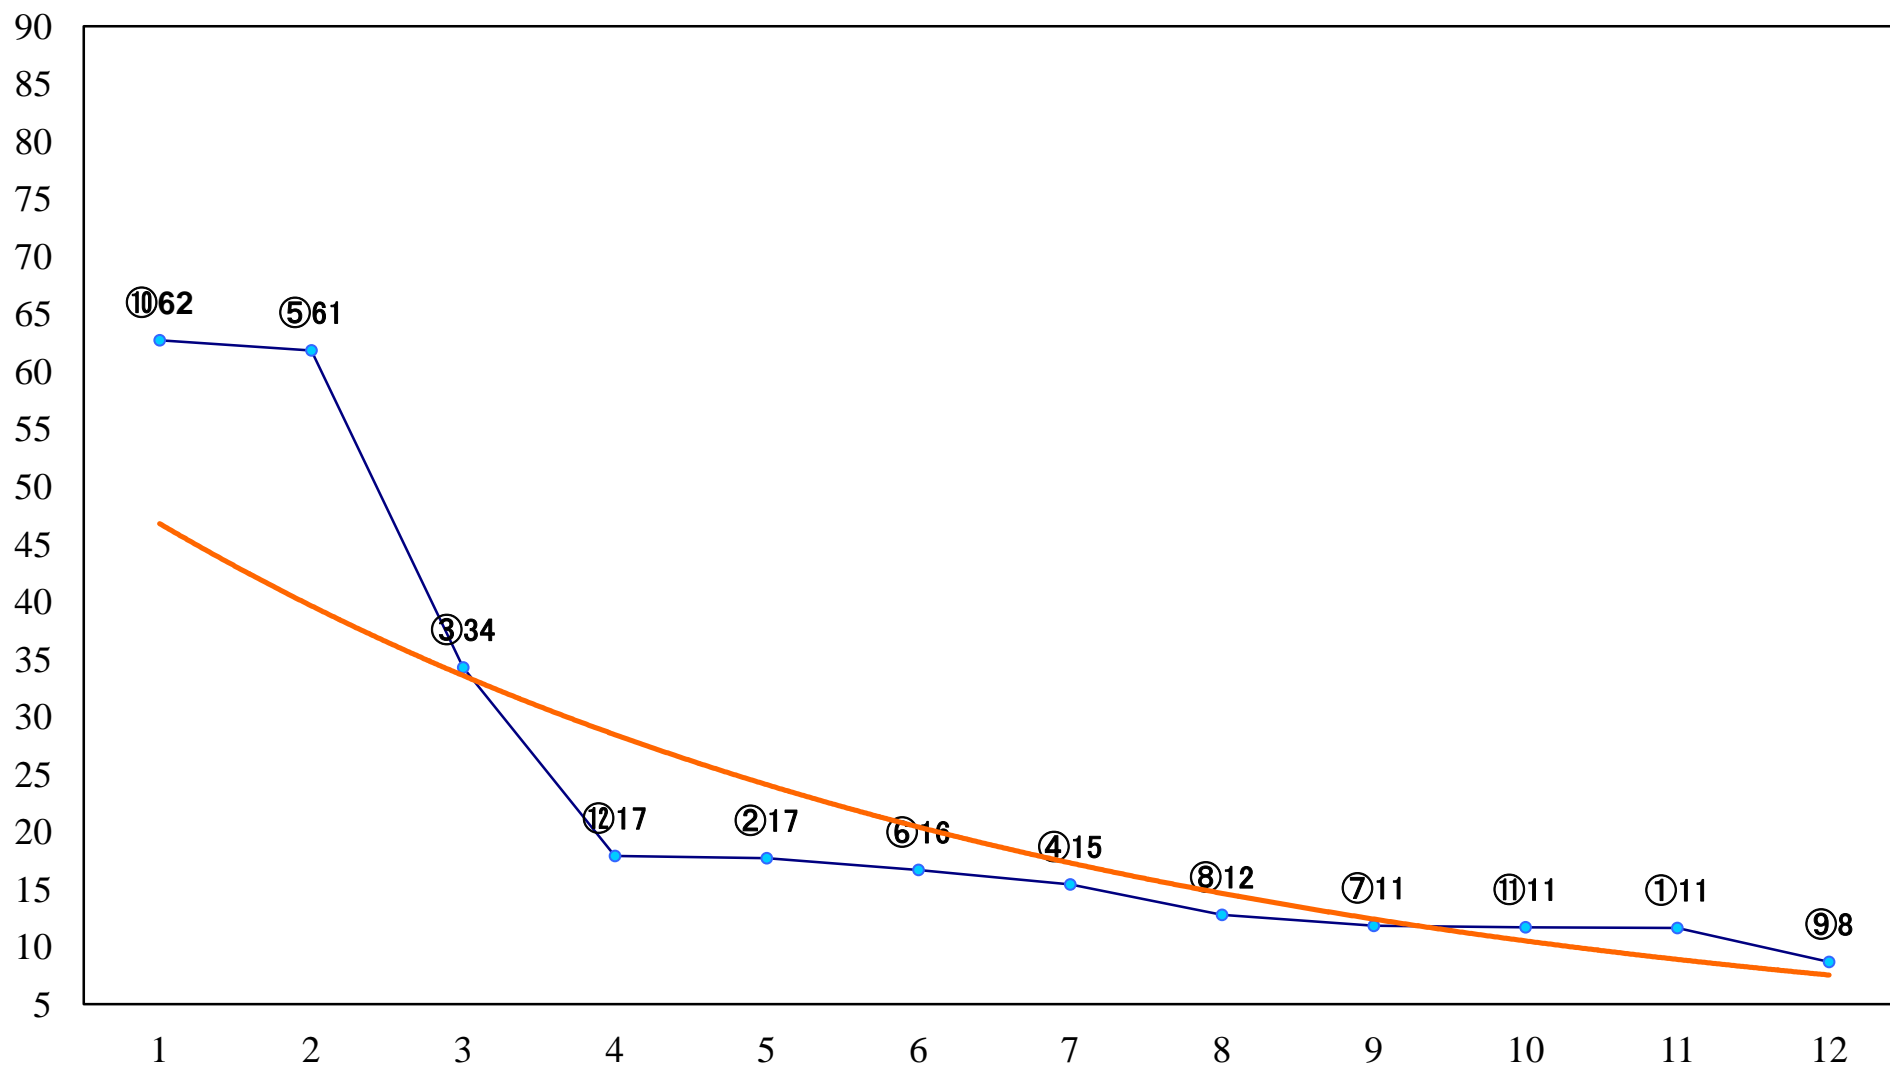

2020年12月16日(水) 川崎競馬 6R 17:15
アストレア賞C2選定馬 左2000mm