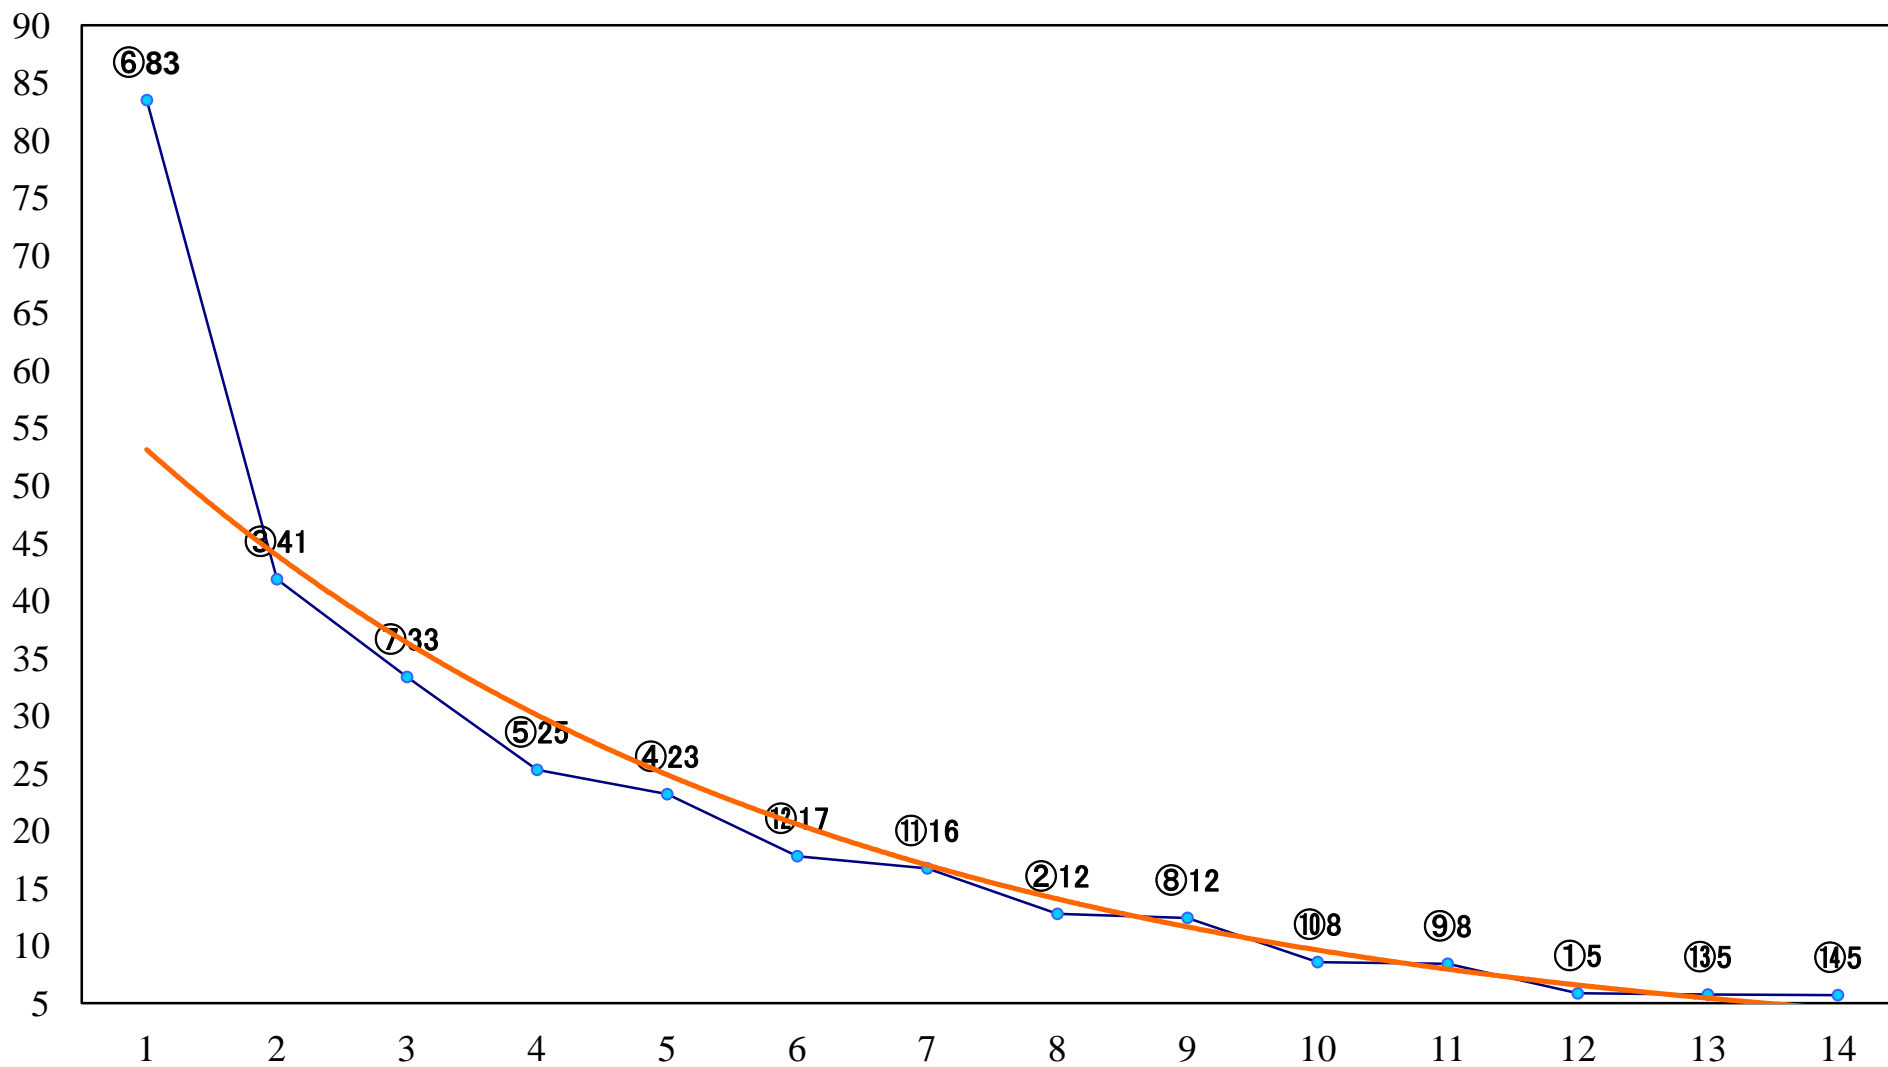

2020年12月16日(水)川崎競馬 8R 18:20
川崎競輪郡司浩平KEIRINC1一 二 三 左1600mm