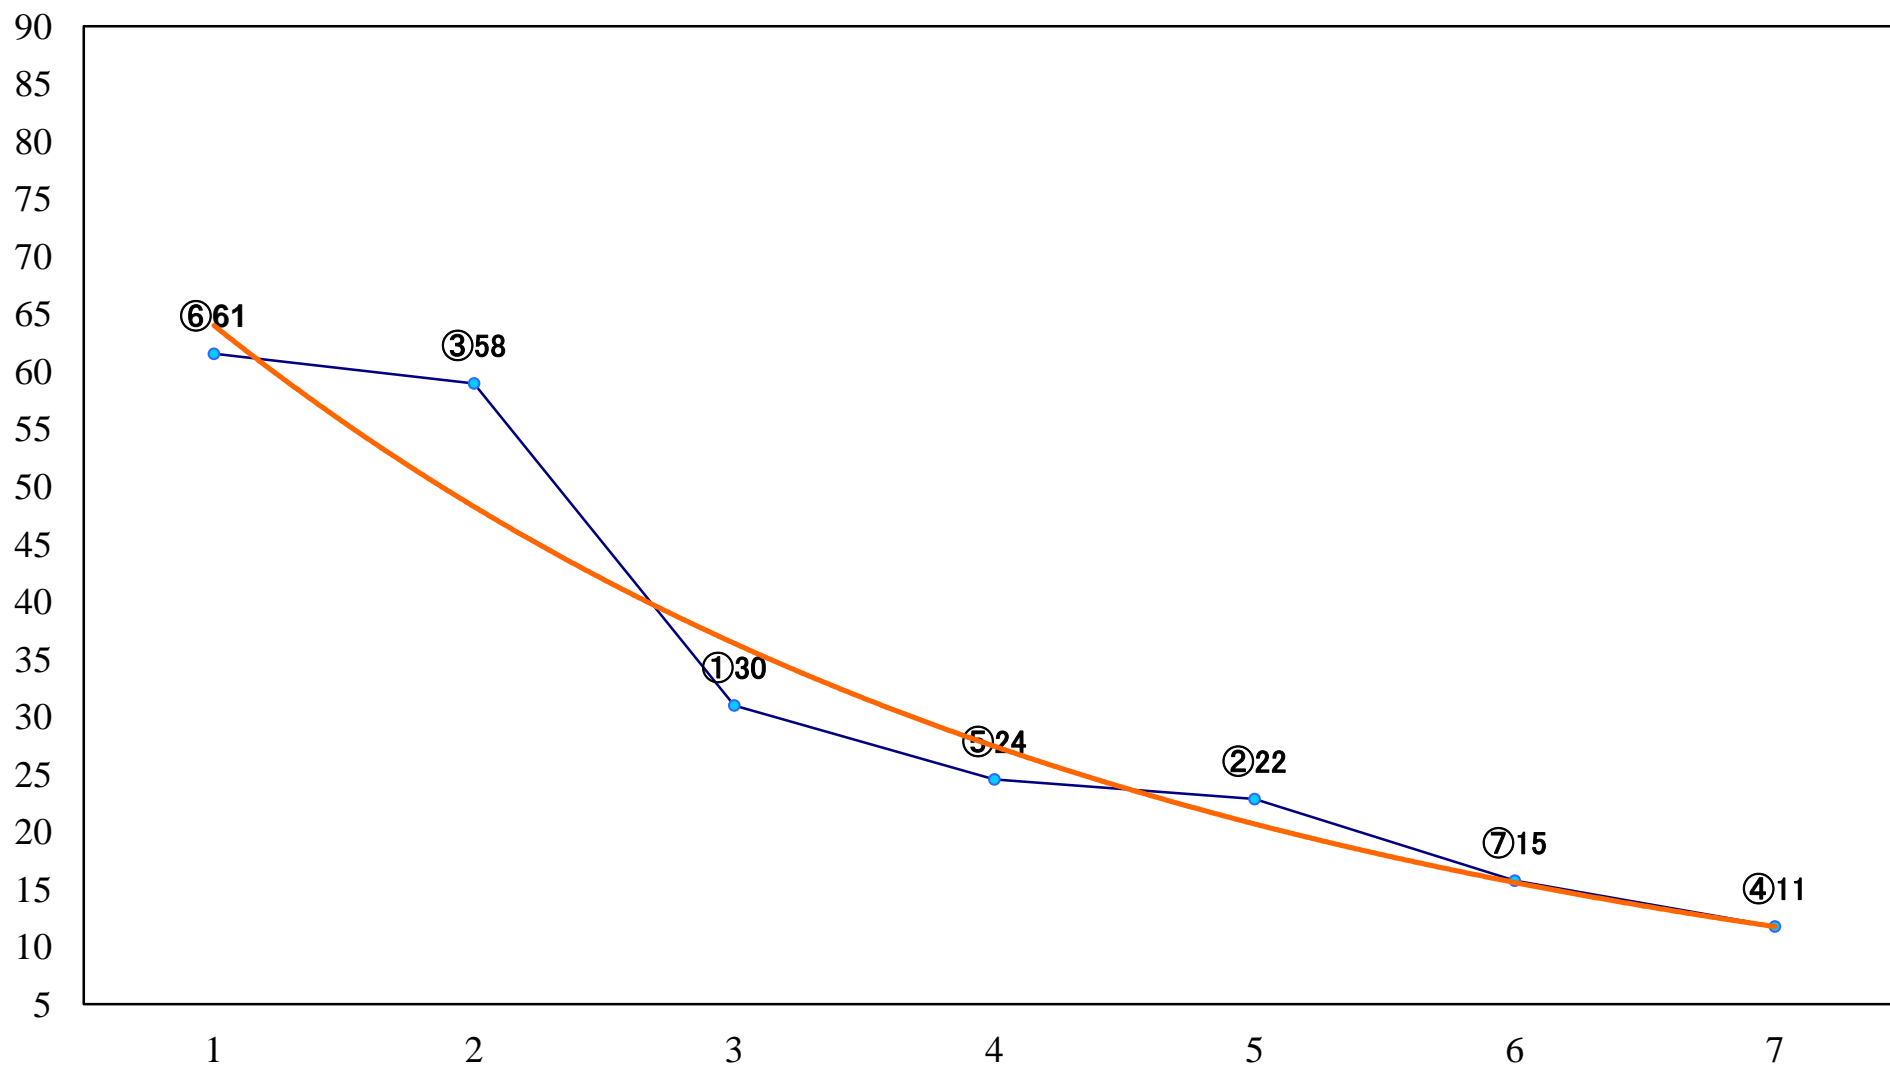

2020年12月16日(水) 川崎競馬 1R 14:45  
3歳7ハ 左1400mm

2020年12月16日(水) 川崎競馬 2R 15:15  
ブリザード特別3歳未格付選定馬 左900mm

2020年12月16日(水) 川崎競馬 3R 15:45  
C3三 左1400mm

2020年12月16日(水) 川崎競馬 4R 16:15  
シュネーシュトゥルム特別3歳3 左1500mm

2020年12月16日(水) 川崎競馬 5R 16:45  
寒雷賞C2選定馬 左900mm