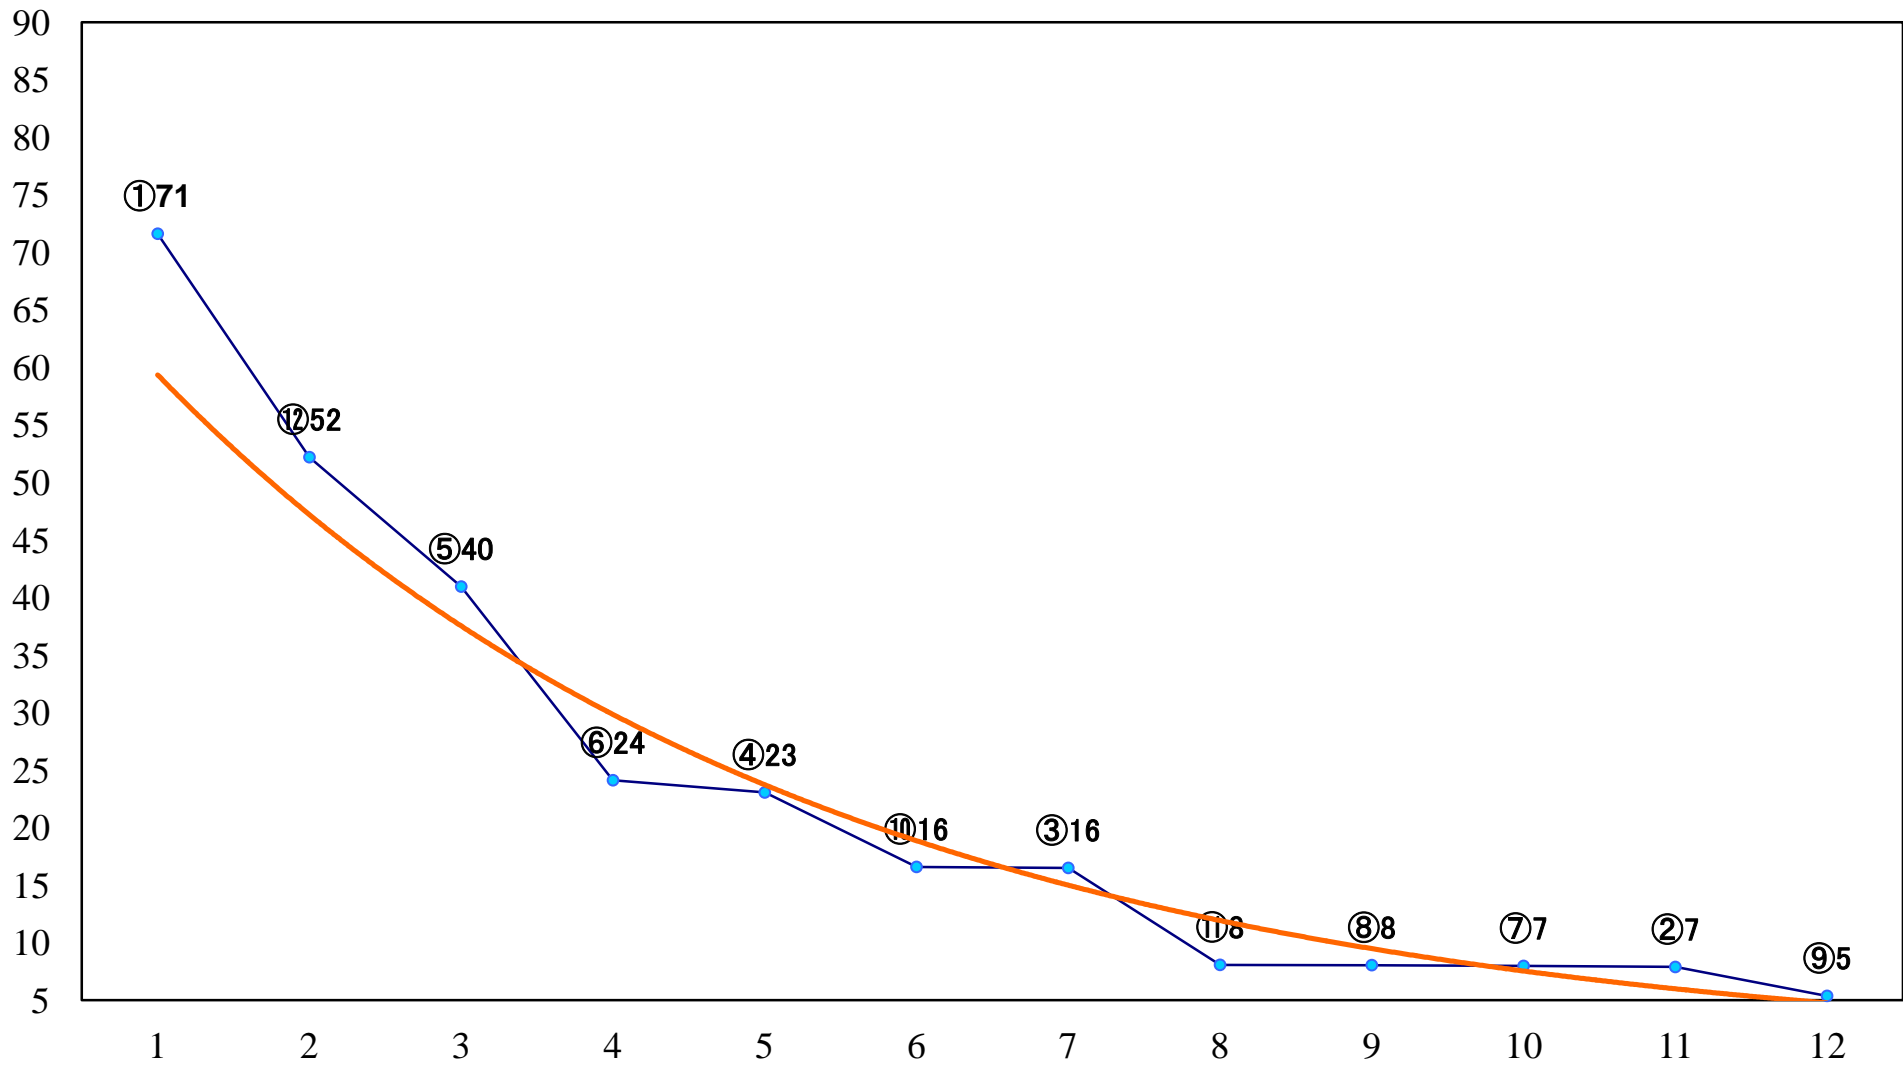

2020年12月16日(水) 川崎競馬 1R 14:45  
3歳7ハ 左1400mm

2020年12月16日(水) 川崎競馬 2R 15:15  
ブリザード特別3歳未格付選定馬 左900mm

2020年12月16日(水) 川崎競馬 3R 15:45  
C3三 左1400mm

2020年12月16日(水) 川崎競馬 4R 16:15  
シュネーシュトゥルム特別3歳3 左1500mm

2020年12月16日(水) 川崎競馬 5R 16:45  
寒雷賞C2選定馬 左900mm