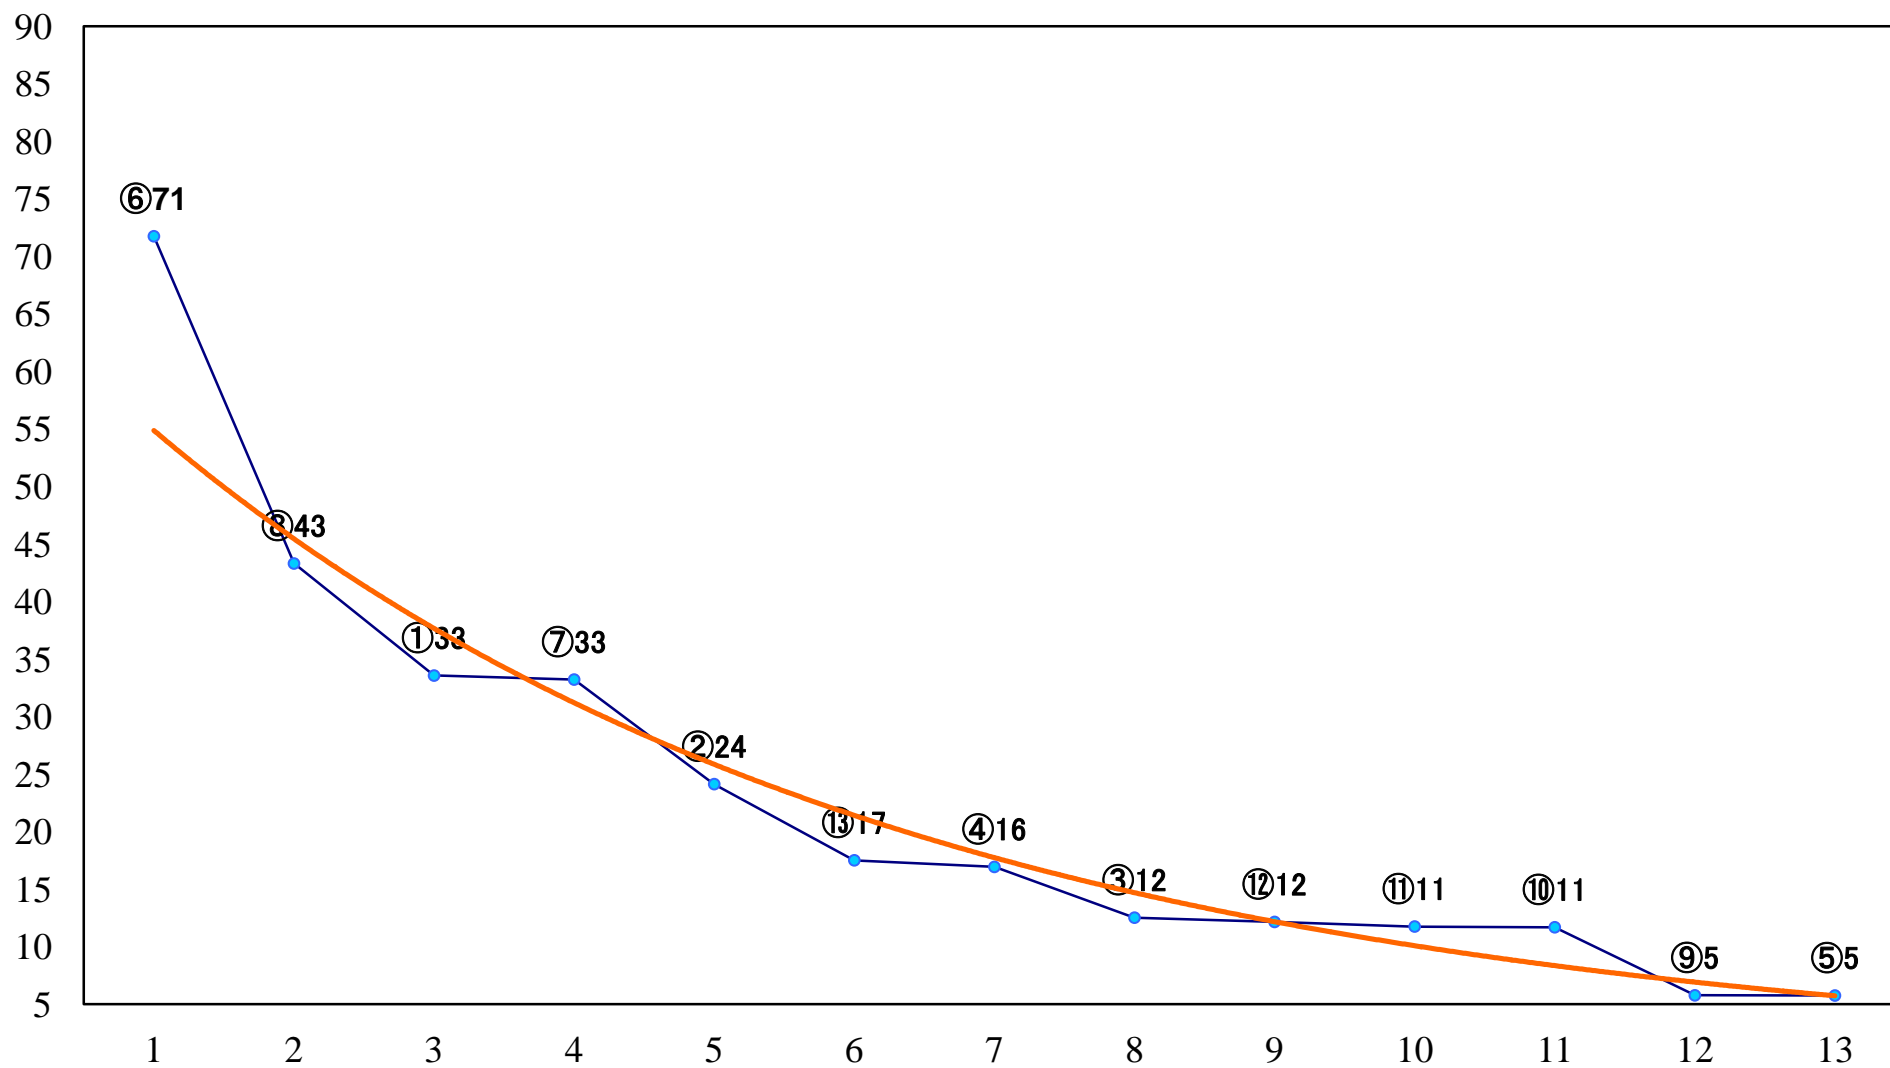

2020年12月16日(水) 川崎競馬 1R 14:45  
3歳7ハ 左1400mm

2020年12月16日(水) 川崎競馬 2R 15:15  
ブリザード特別3歳未格付選定馬 左900mm

2020年12月16日(水) 川崎競馬 3R 15:45  
C3三 左1400mm

2020年12月16日(水) 川崎競馬 4R 16:15  
シュネーシュトゥルム特別3歳3 左1500mm

2020年12月16日(水) 川崎競馬 5R 16:45  
寒雷賞C2選定馬 左900mm