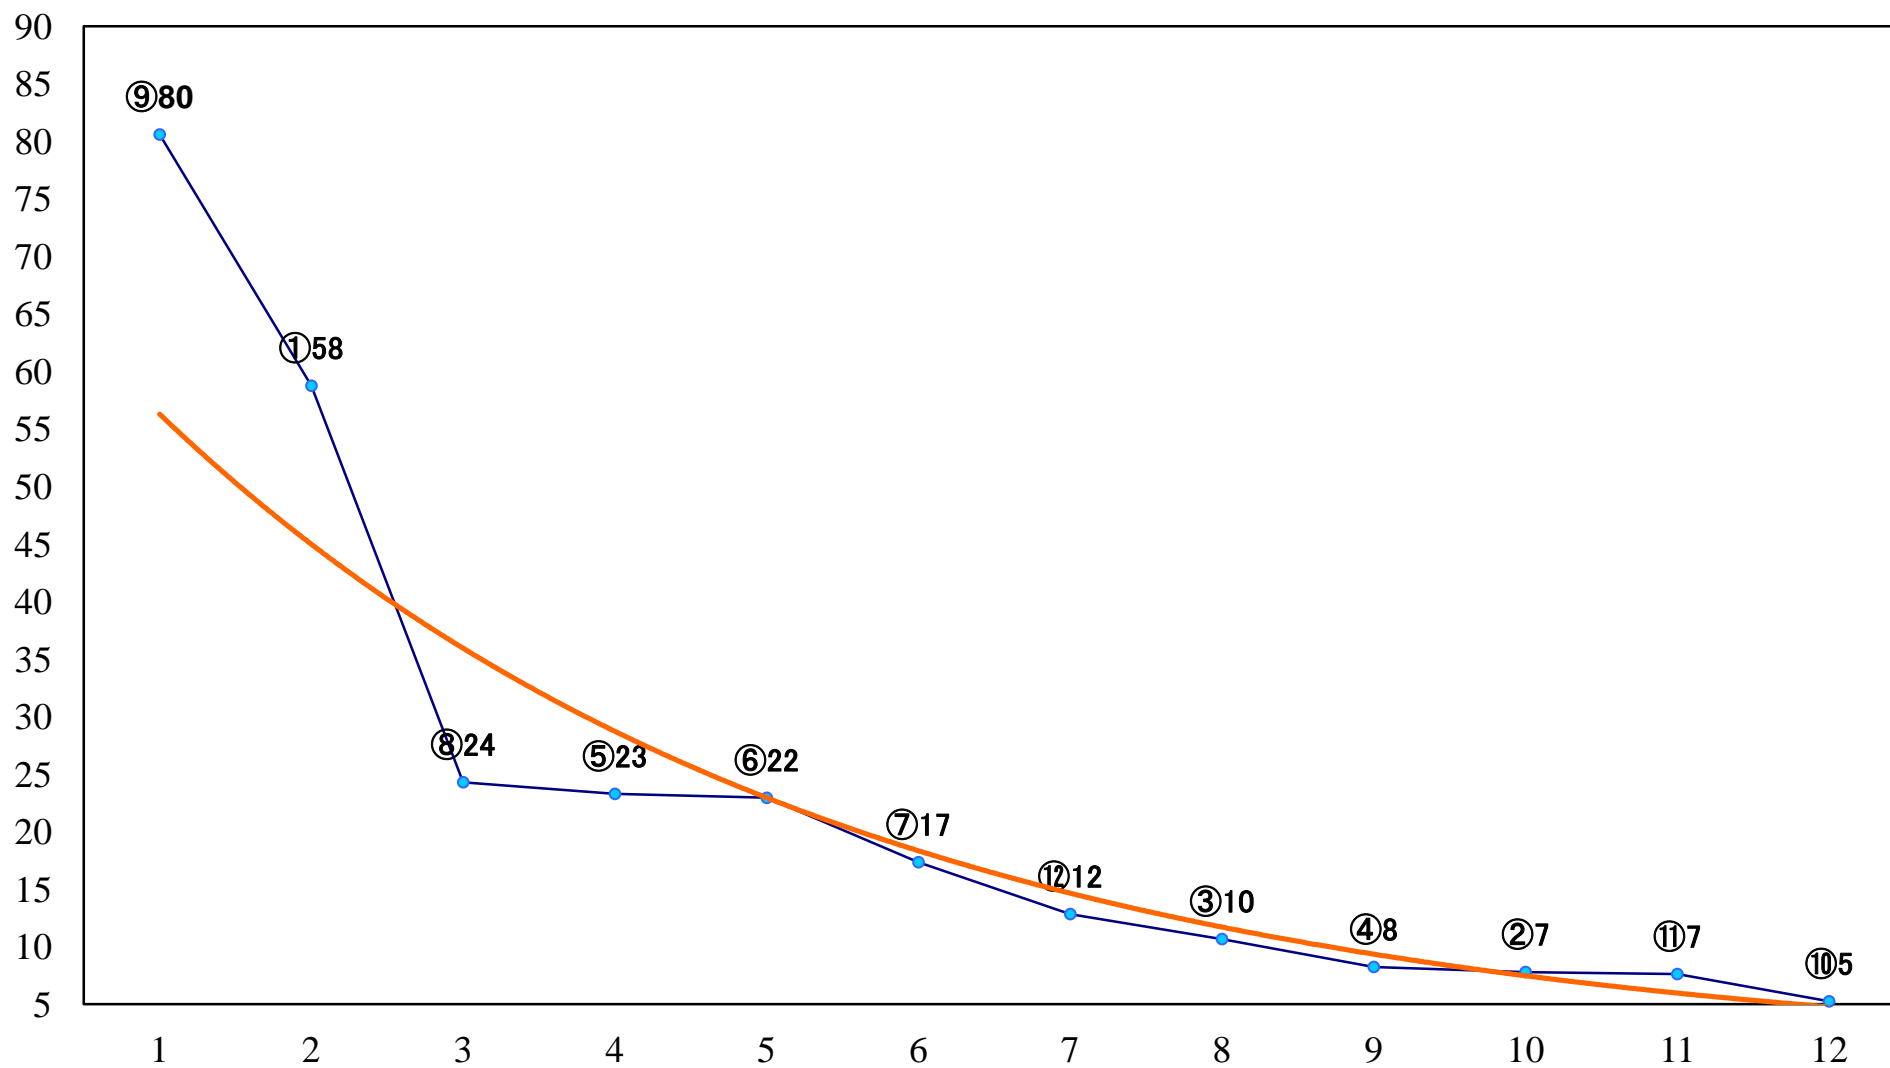

2020年12月16日(水) 川崎競馬 1R 14:45  
3歳7ハ 左1400mm

2020年12月16日(水) 川崎競馬 2R 15:15  
ブリザード特別3歳未格付選定馬 左900mm

2020年12月16日(水) 川崎競馬 3R 15:45  
C3三 左1400mm

2020年12月16日(水) 川崎競馬 4R 16:15  
シュネーシュトゥルム特別3歳3 左1500mm

2020年12月16日(水) 川崎競馬 5R 16:45  
寒雷賞C2選定馬 左900mm