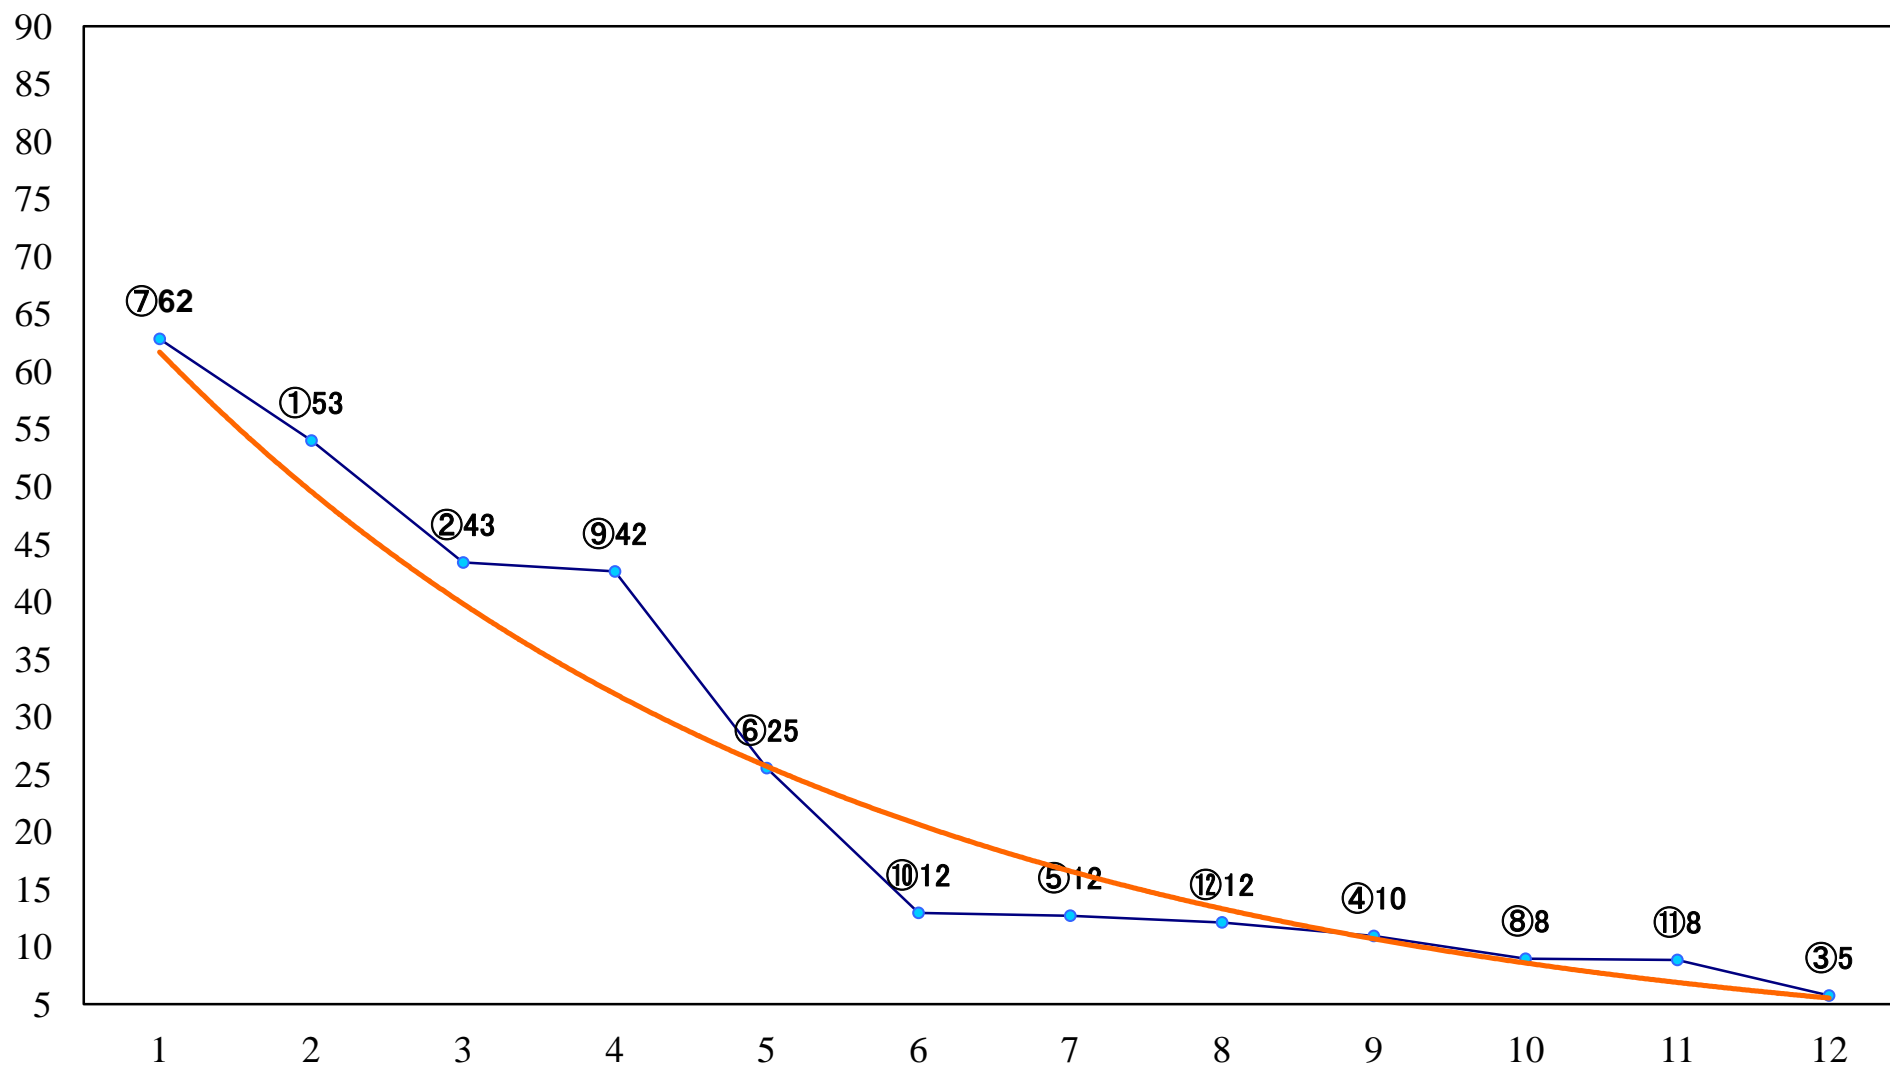

2020年12月16日(水) 川崎競馬 7R 17:45
開設10周年記念ジョイホースC1ー ニ 三 左1400mm