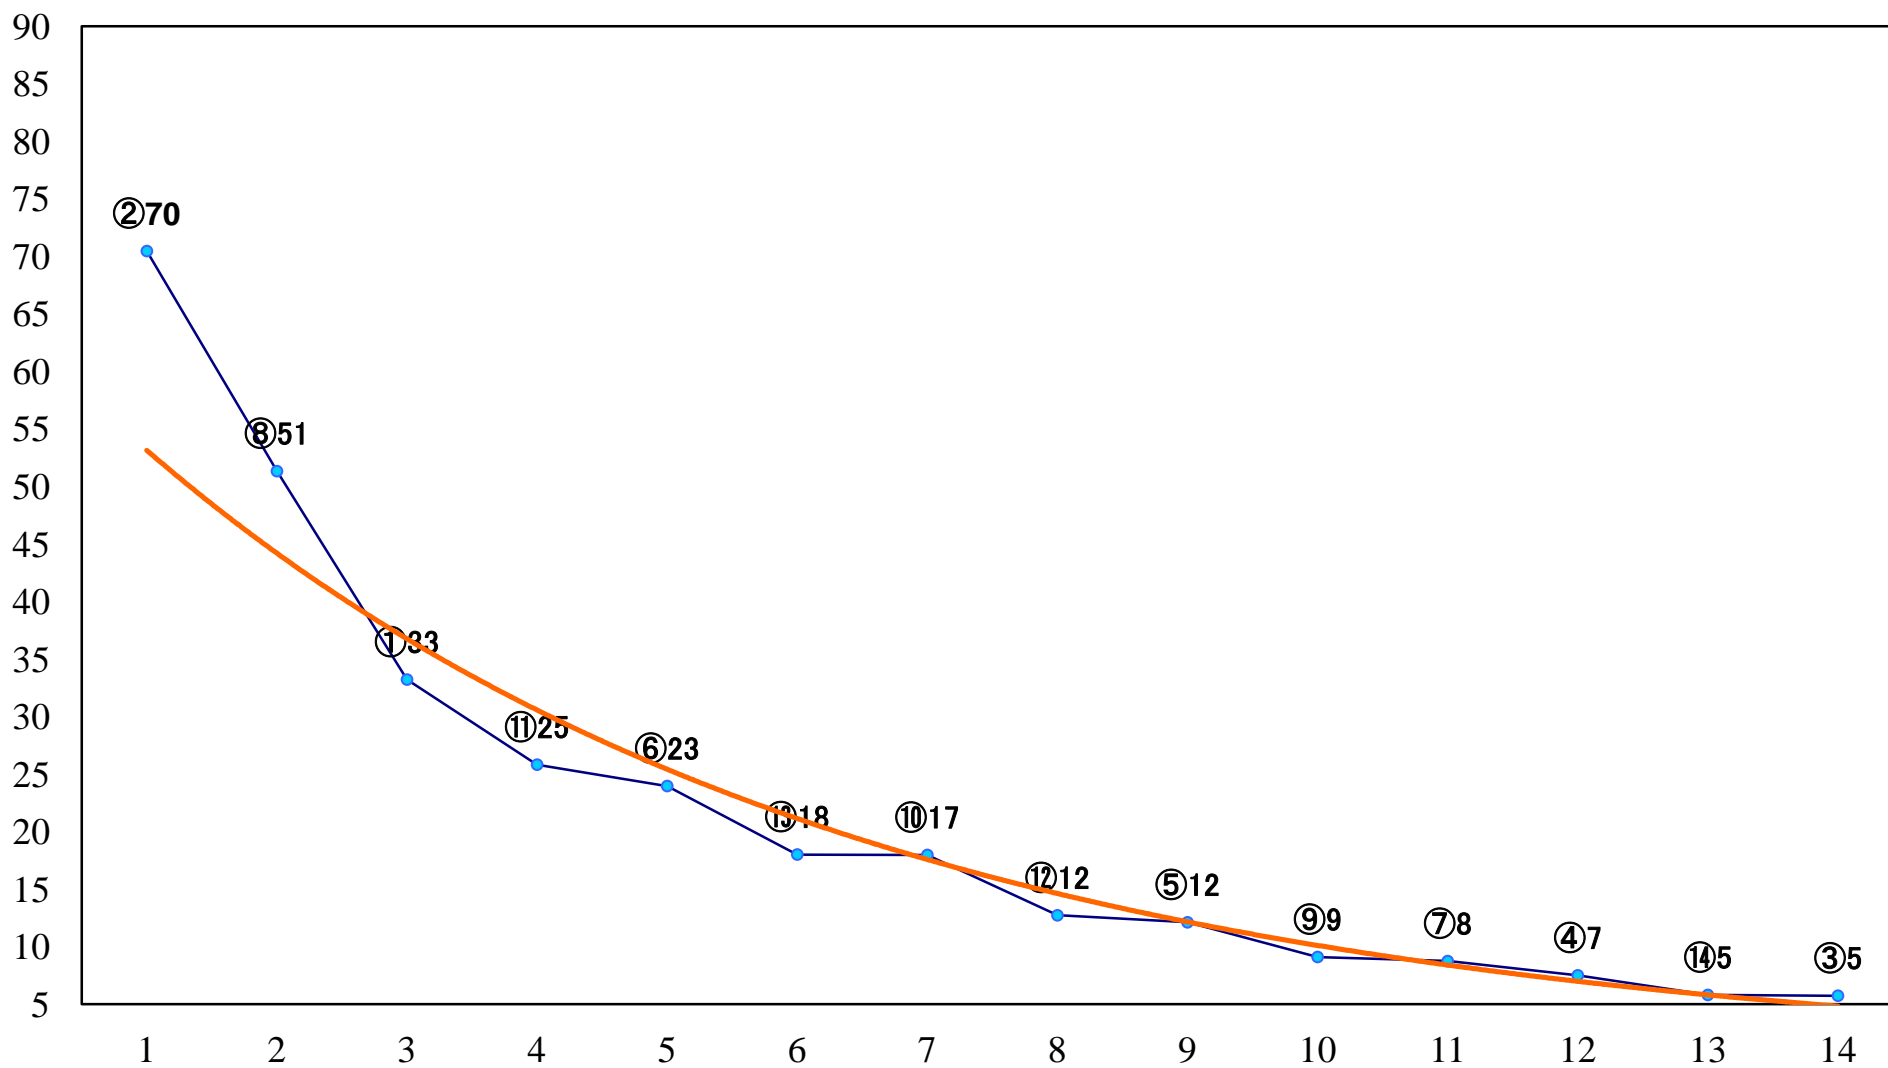

2020年12月16日(水) 川崎競馬 11R 20:10
全日本2歳優駿【国際交流】JpnI 左1600mm