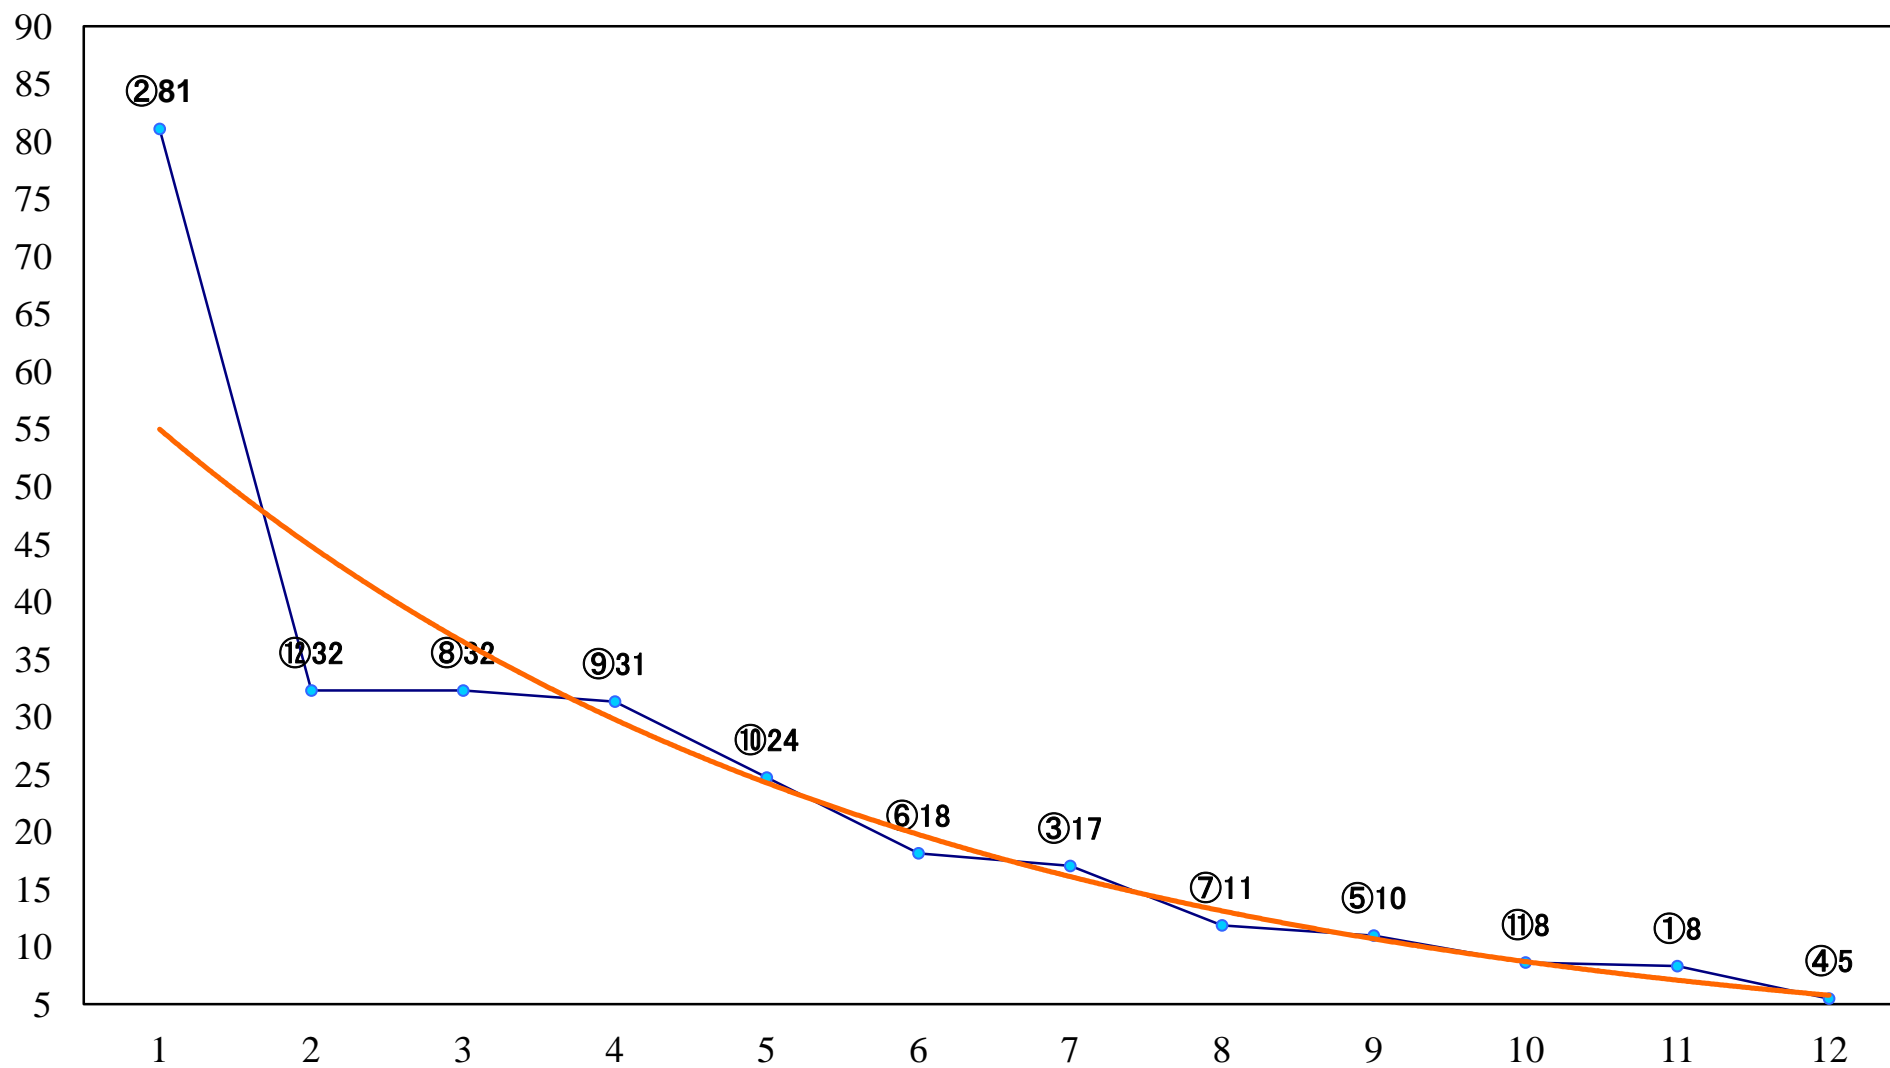

2020年12月16日(水) 川崎競馬 1R 14:45  
3歳7ハ 左1400mm

2020年12月16日(水) 川崎競馬 2R 15:15  
ブリザード特別3歳未格付選定馬 左900mm

2020年12月16日(水) 川崎競馬 3R 15:45  
C3三 左1400mm

2020年12月16日(水) 川崎競馬 4R 16:15  
シュネーシュトゥルム特別3歳3 左1500mm

2020年12月16日(水) 川崎競馬 5R 16:45  
寒雷賞C2選定馬 左900mm