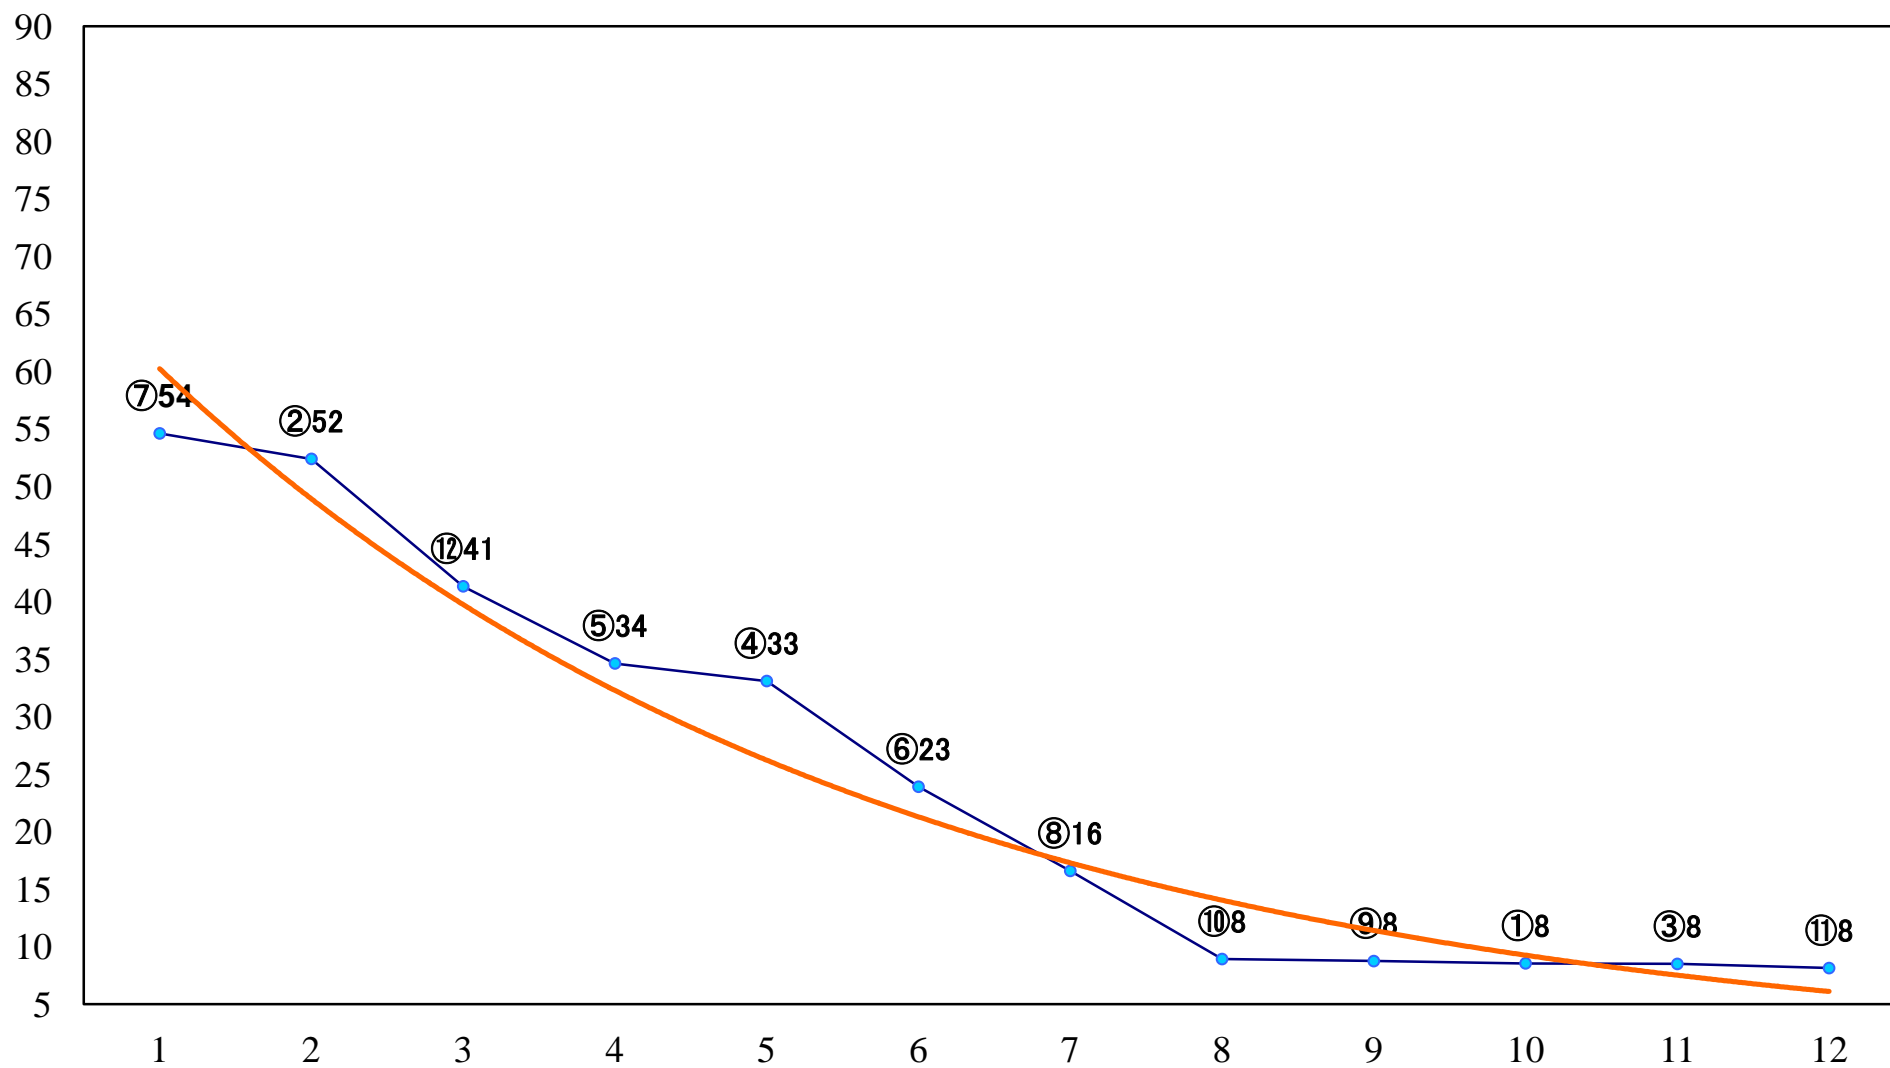

2020年12月16日(水) 川崎競馬 10R 19:30  
チャールダウンス特別B1B2ー 左1600mm

2020年12月16日(水) 川崎競馬 11R 20:10  
全日本2歳優駿【国際交流】JpnI 左1600mm

2020年12月16日(水) 川崎競馬 12R 20:50  
高野禎賞C1一 二三 左1500mm