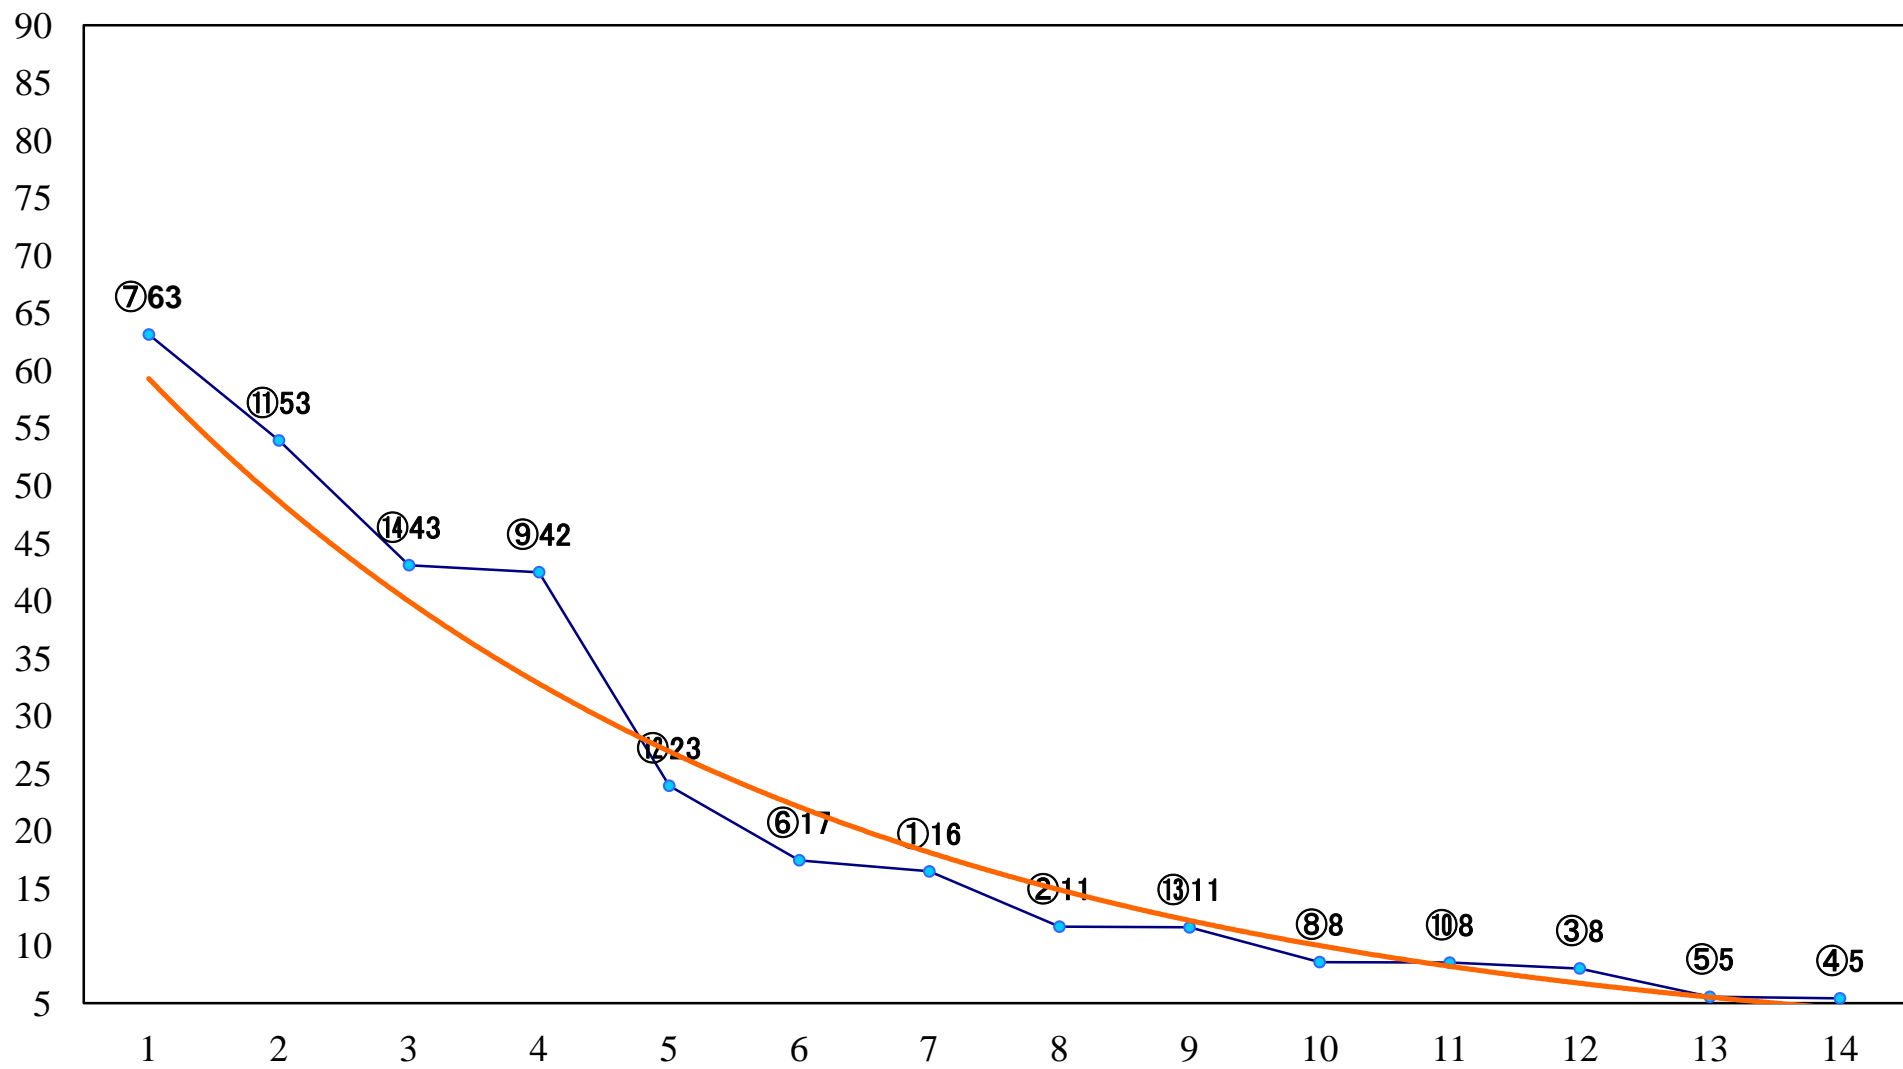

2020年12月18日(金) 川崎競馬 6R 17:30
C2七八九 左1500mm