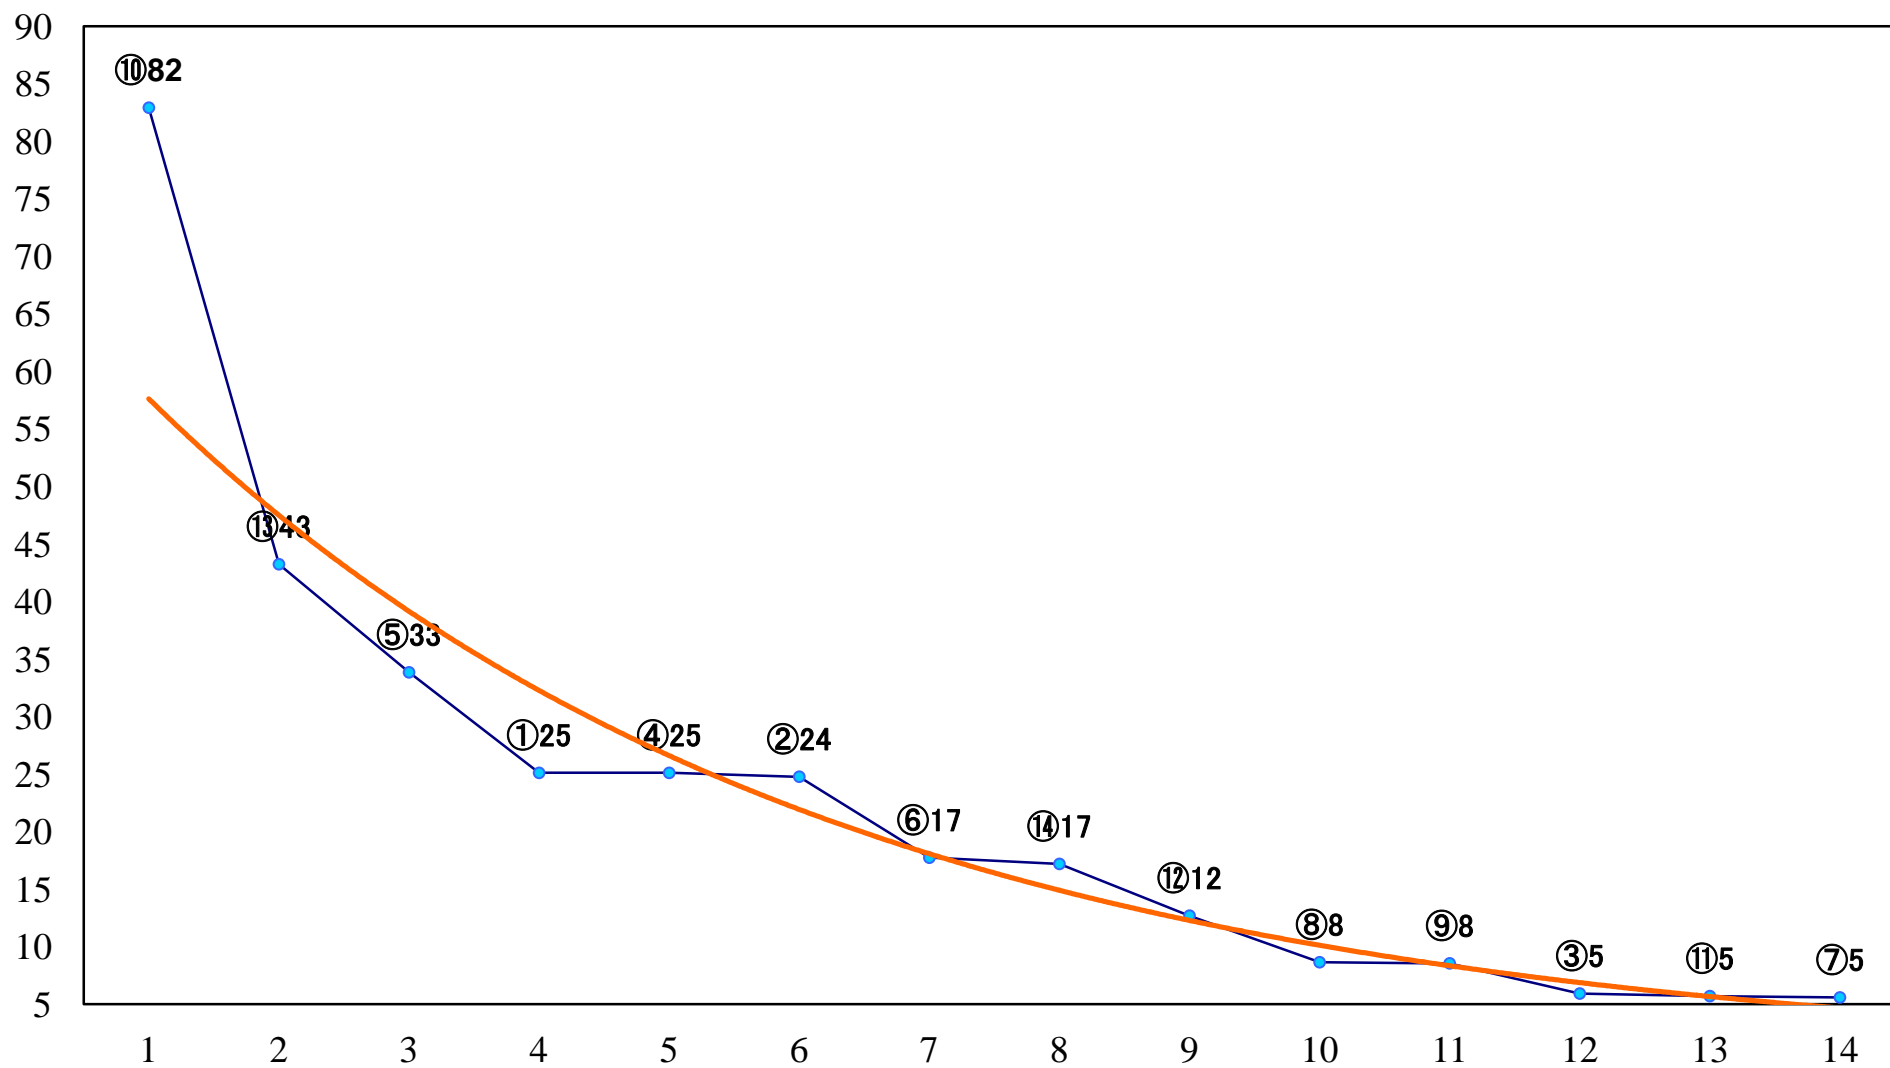

2020年12月18日(金) 川崎競馬 7R 18:00
馴鹿特別3歳2 左1500mm