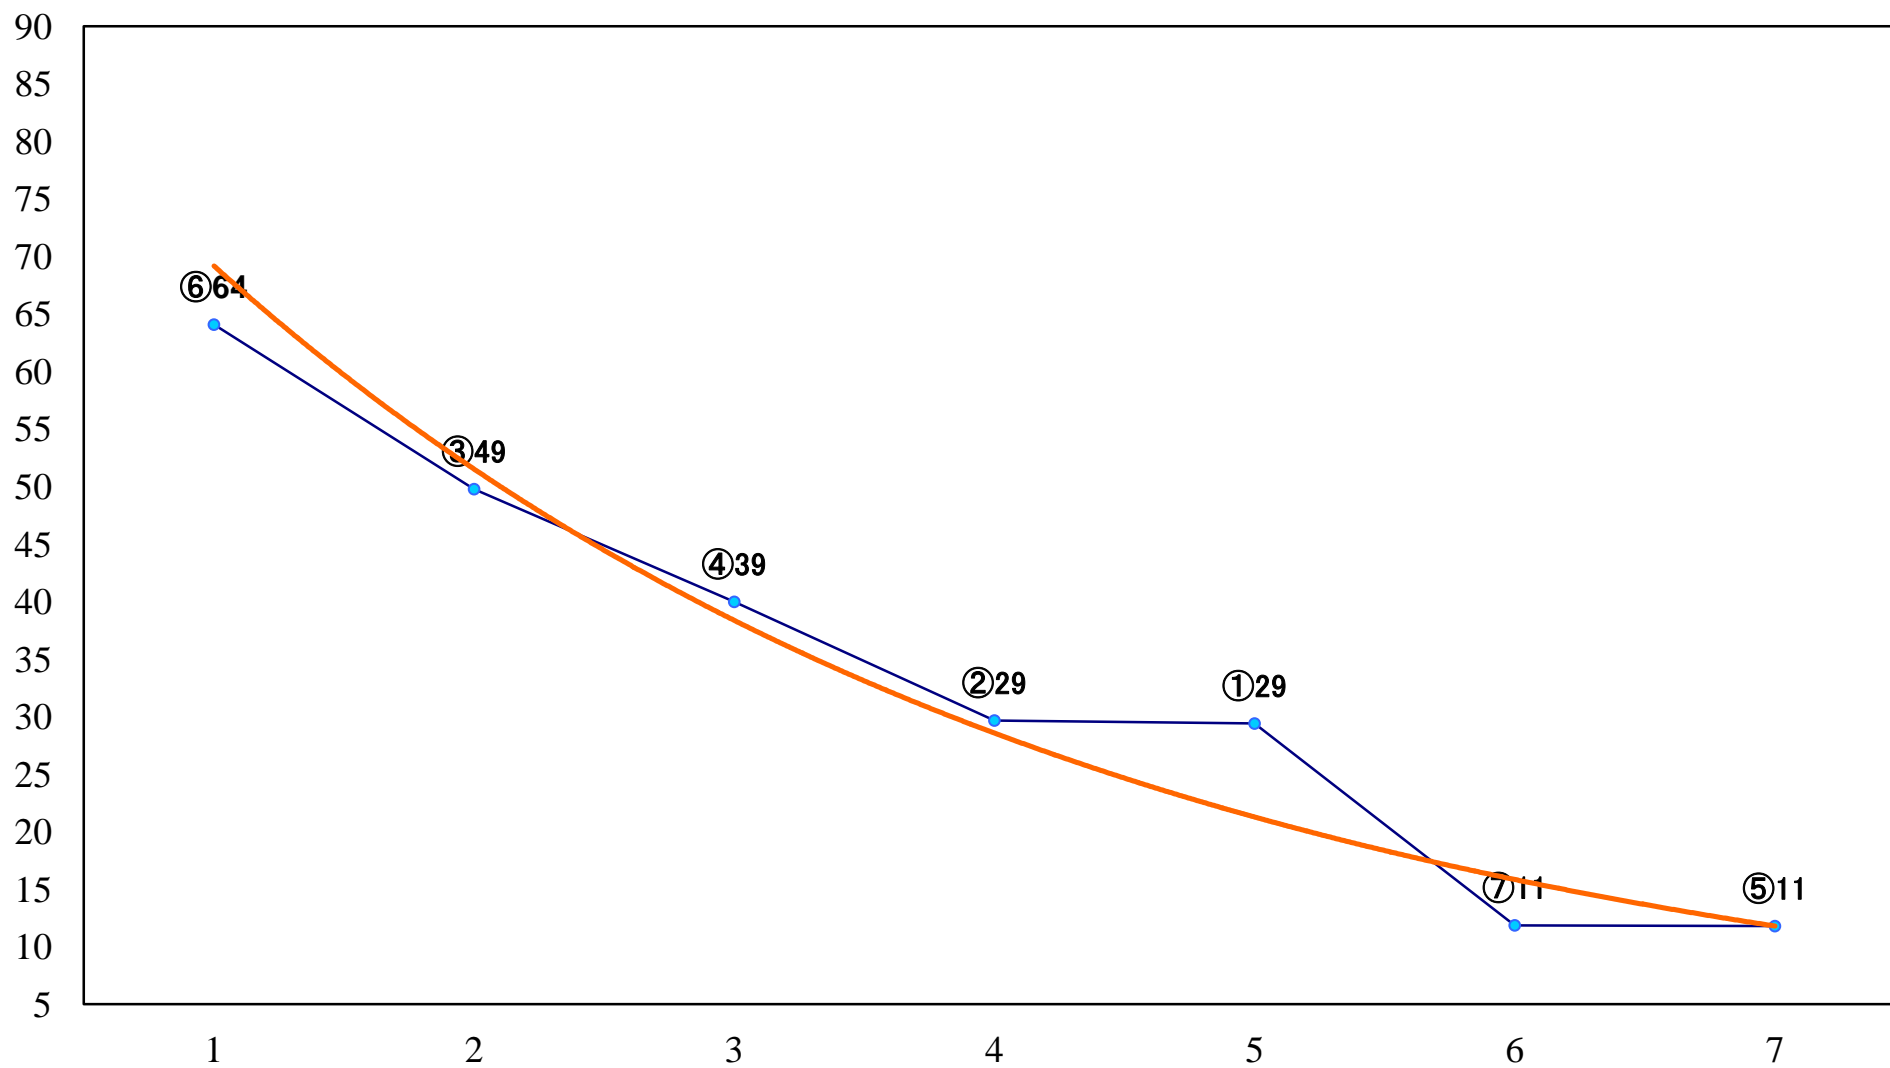

2020年12月18日(金) 川崎競馬 1R 15:00
スパークングデビュー新馬2歳9口 左1400mm

2020年12月18日(金) 川崎競馬 2R 15:30
スパークングデビュー新馬2歳8イ 左1400mm

2020年12月18日(金) 川崎競馬 3R 16:00
ジングルベル特別2歳2 左1500mm

2020年12月18日(金) 川崎競馬 4R 16:30
C2七八九 左1400mm

2020年12月18日(金) 川崎競馬 5R 17:00
C2七八九 左1400mm