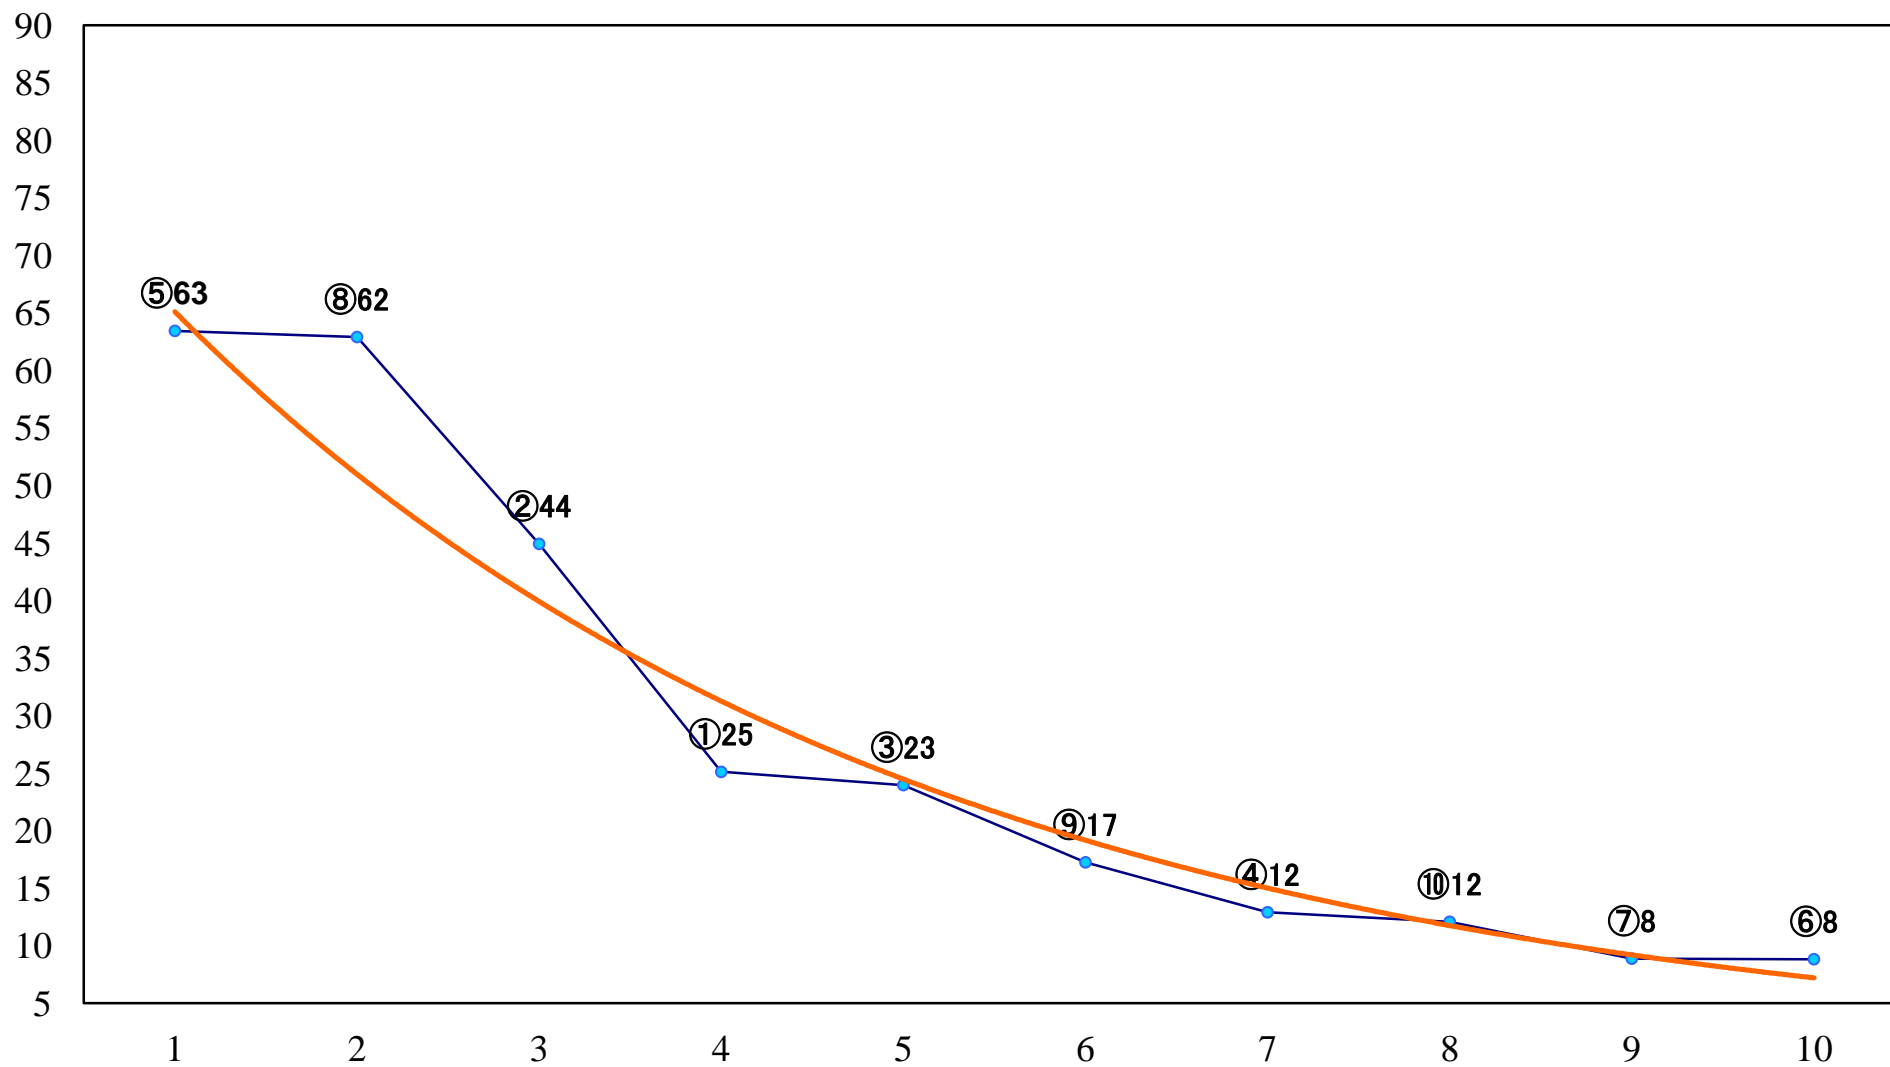

2020年12月18日(金) 川崎競馬 11R 20:15
縦木特別B2三B3一 左1600mm

2020年12月18日(金) 川崎競馬 12R 20:50
42ndホワイトクリスマス賞C1C2白毛 左1600mm