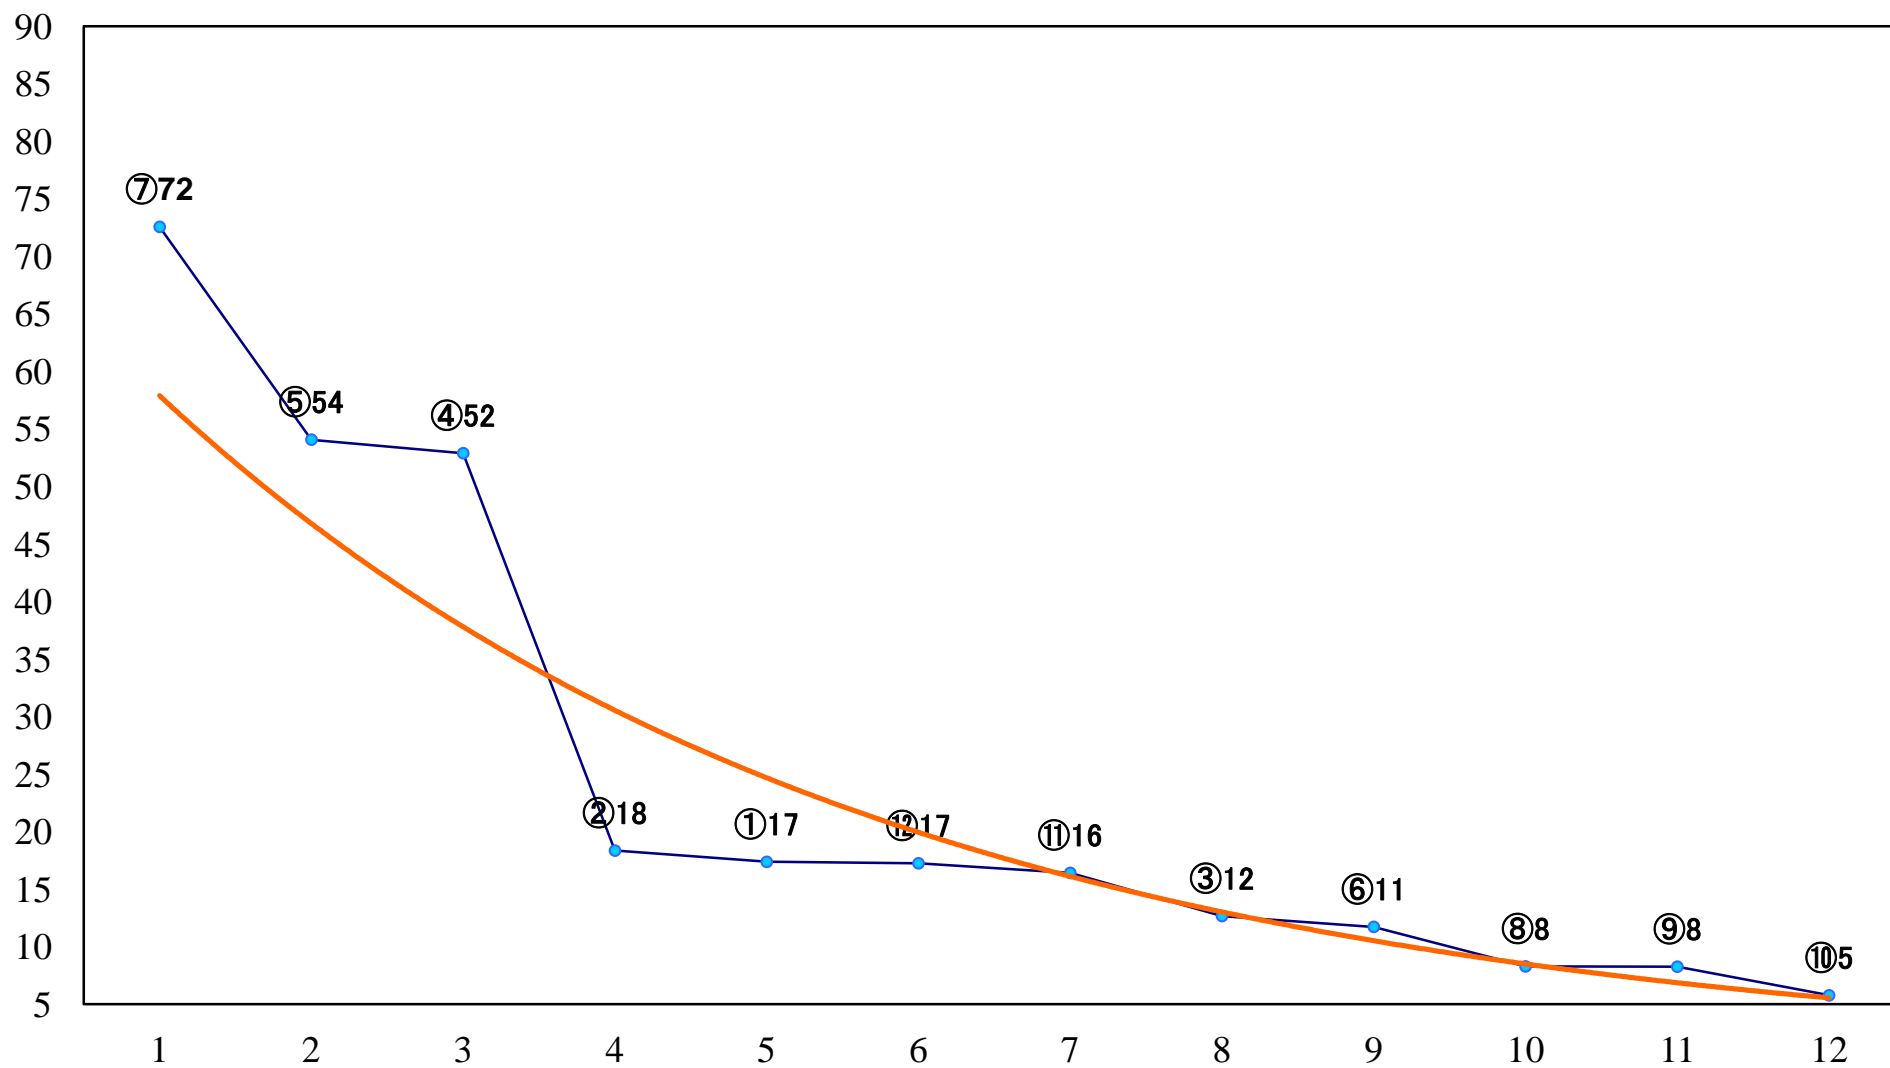

2020年12月18日(金) 川崎競馬 1R 15:00
スパークングデビュー新馬2歳9口 左1400mm

2020年12月18日(金) 川崎競馬 2R 15:30
スパークングデビュー新馬2歳8イ 左1400mm

2020年12月18日(金) 川崎競馬 3R 16:00
ジングルベル特別2歳2 左1500mm

2020年12月18日(金) 川崎競馬 4R 16:30
C2七八九 左1400mm

2020年12月18日(金) 川崎競馬 5R 17:00
C2七八九 左1400mm