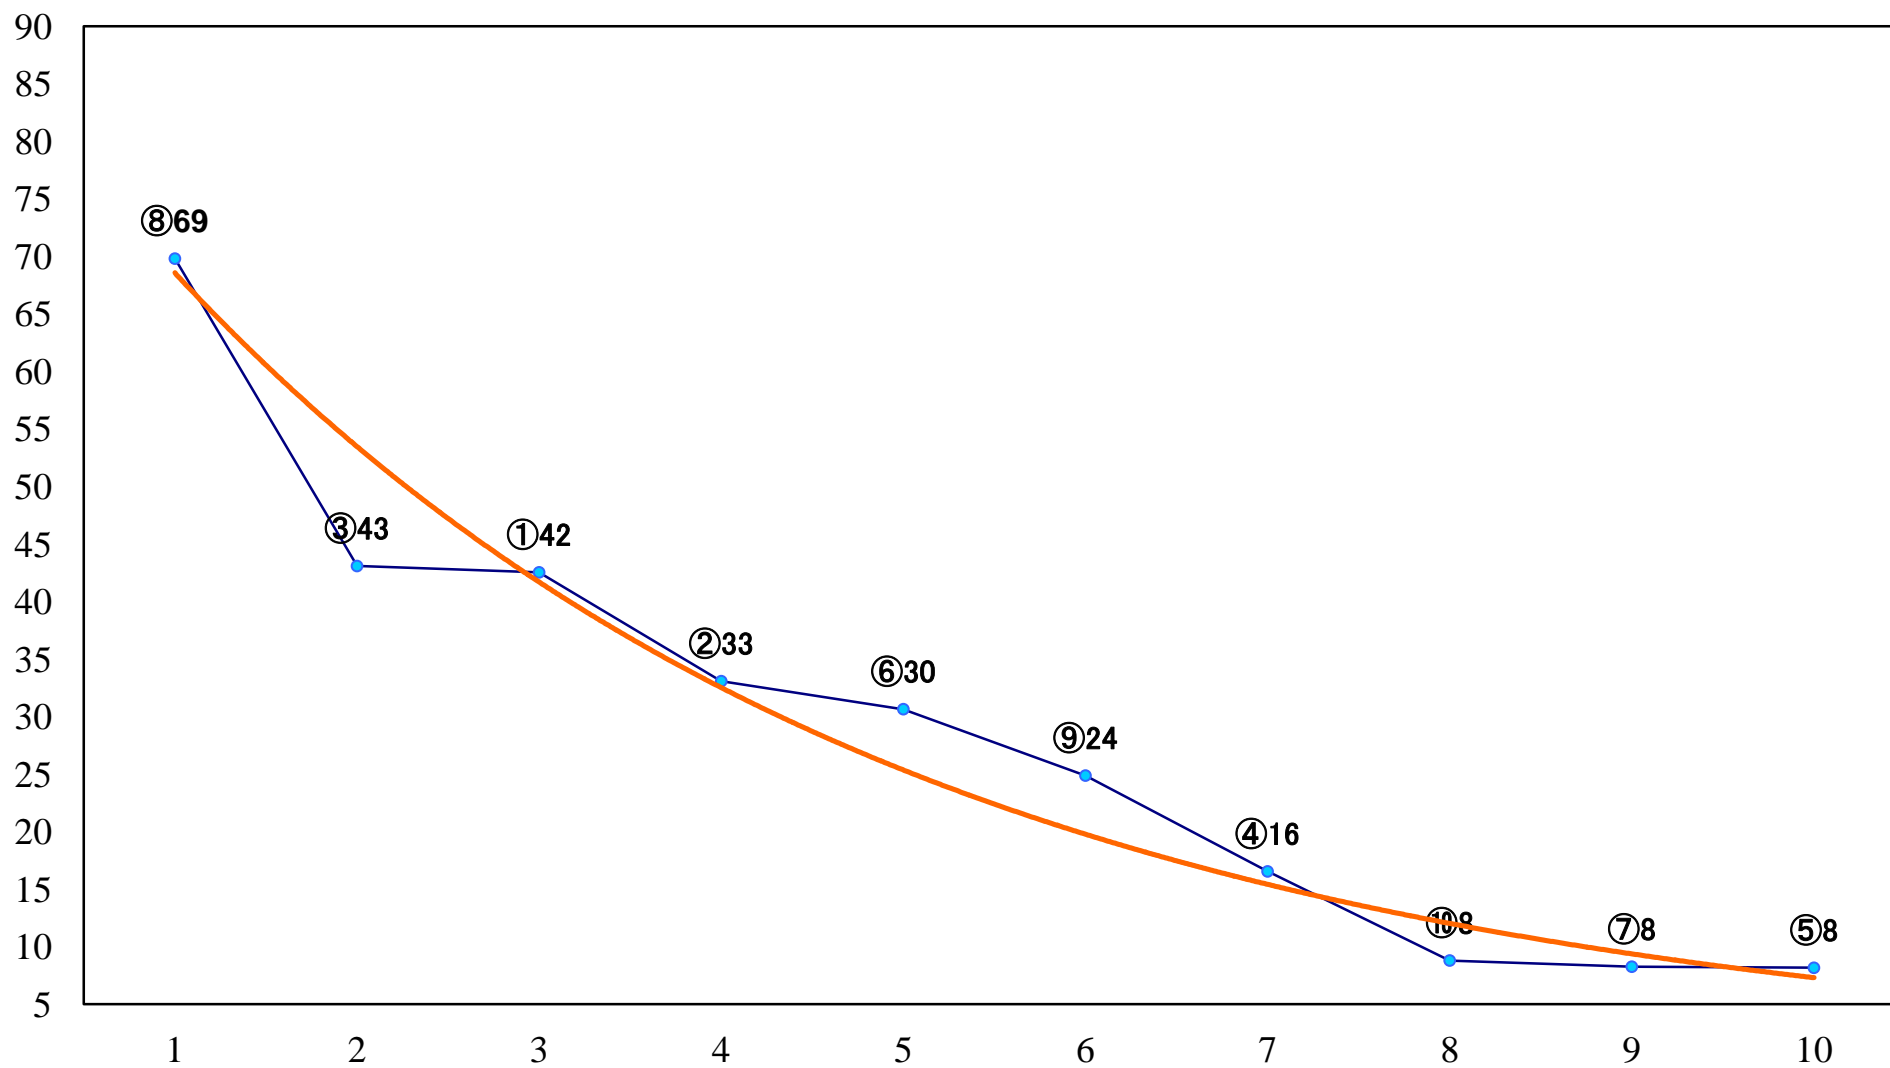

2020年12月18日(金) 川崎競馬 1R 15:00
スパークングデビュー新馬2歳9口 左1400mm

2020年12月18日(金) 川崎競馬 2R 15:30
スパークングデビュー新馬2歳8イ 左1400mm

2020年12月18日(金) 川崎競馬 3R 16:00
ジングルベル特別2歳2 左1500mm

2020年12月18日(金) 川崎競馬 4R 16:30
C2七八九 左1400mm

2020年12月18日(金) 川崎競馬 5R 17:00
C2七八九 左1400mm