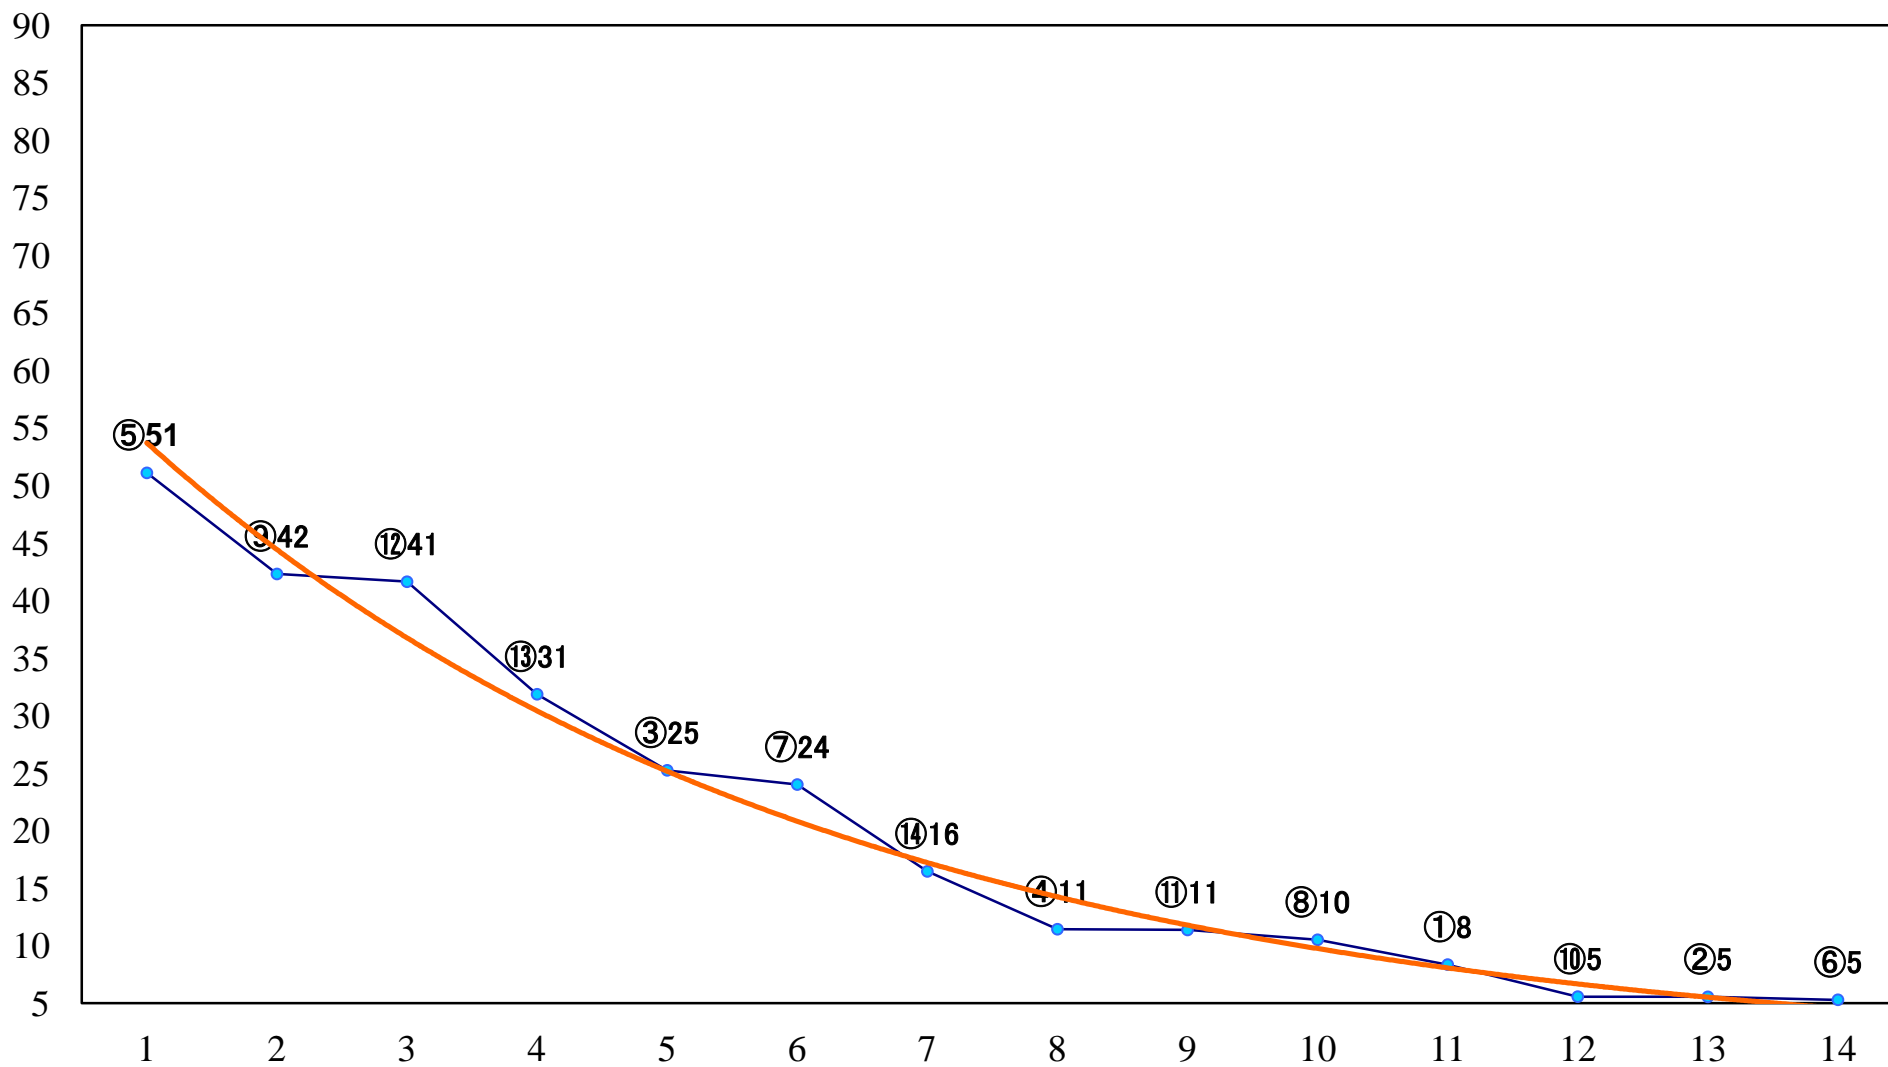

2020年12月18日(金) 川崎競馬 11R 20:15
縦木特別B2三B3一 左1600mm

2020年12月18日(金) 川崎競馬 12R 20:50
42ndホワイトクリスマス賞C1C2白毛 左1600mm