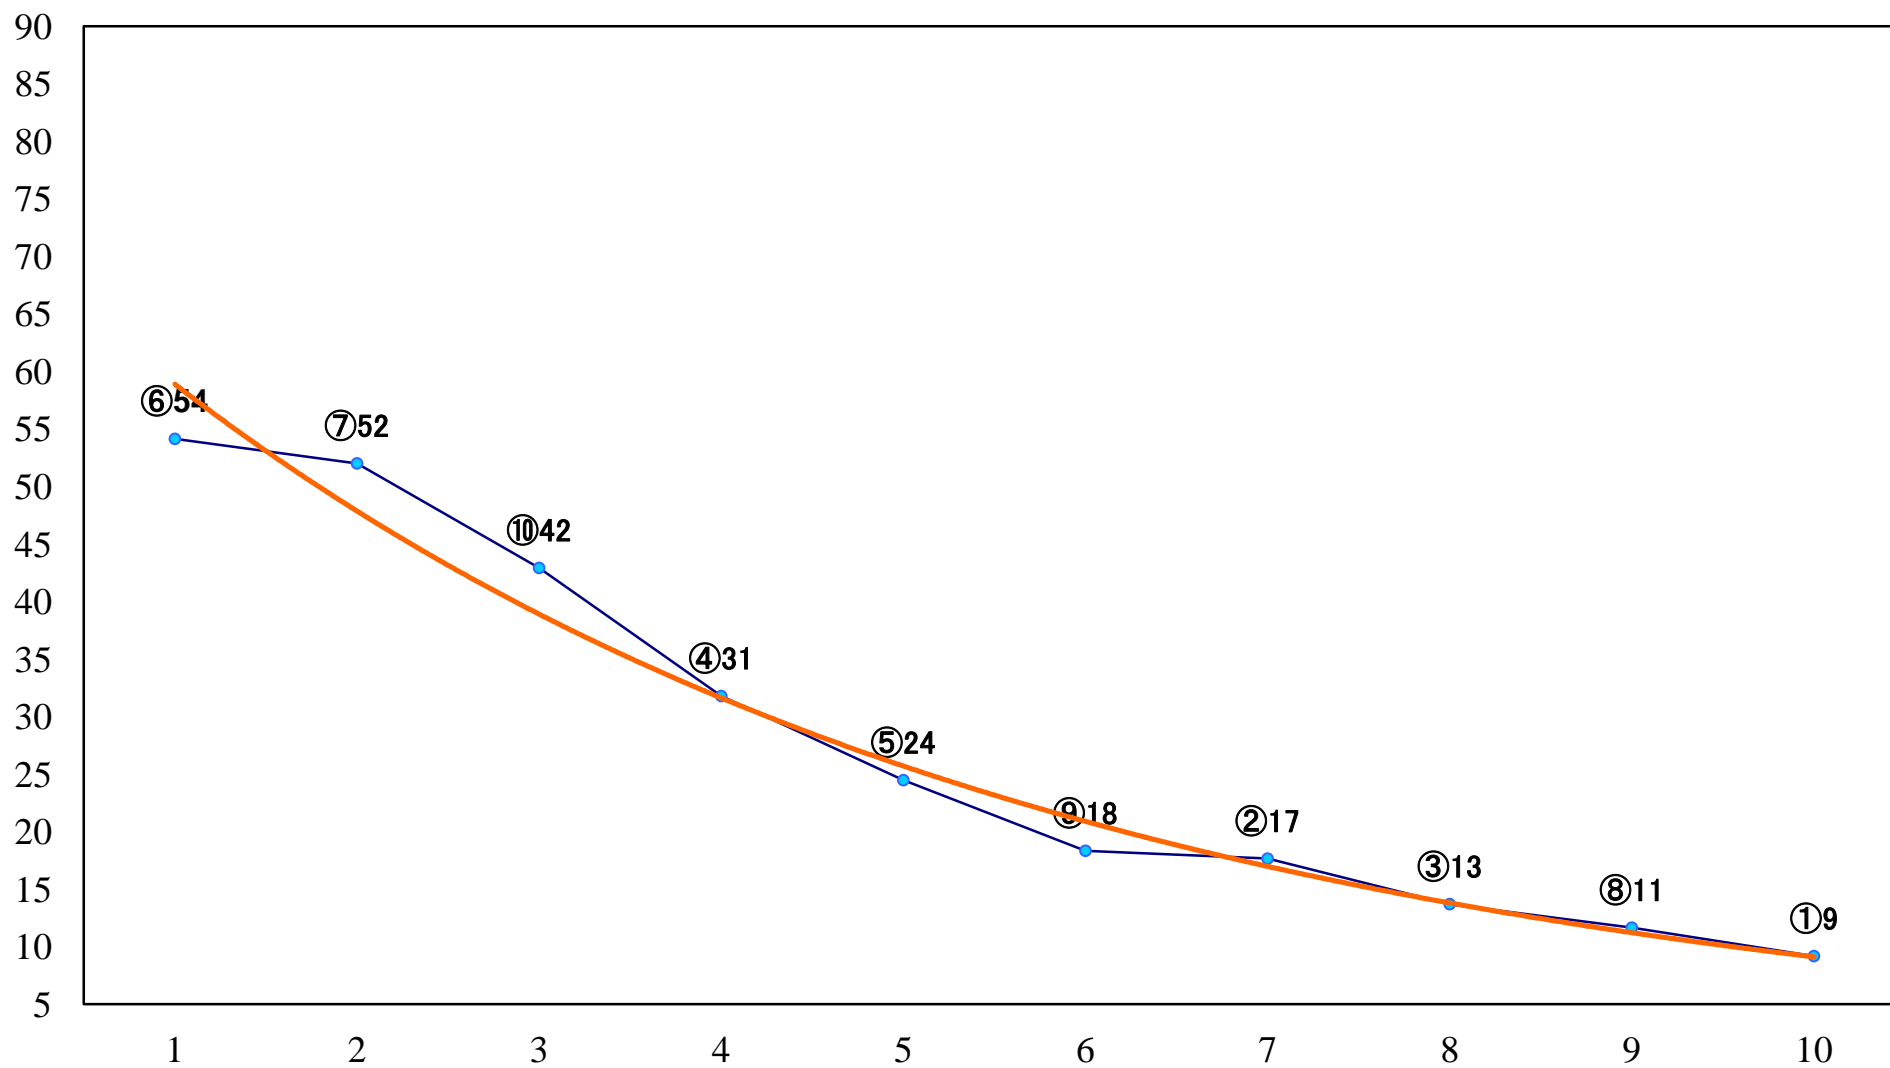

2020年12月18日(金) 川崎競馬 9R 19:05
雪月風花特別A2B1選定馬 左900mm