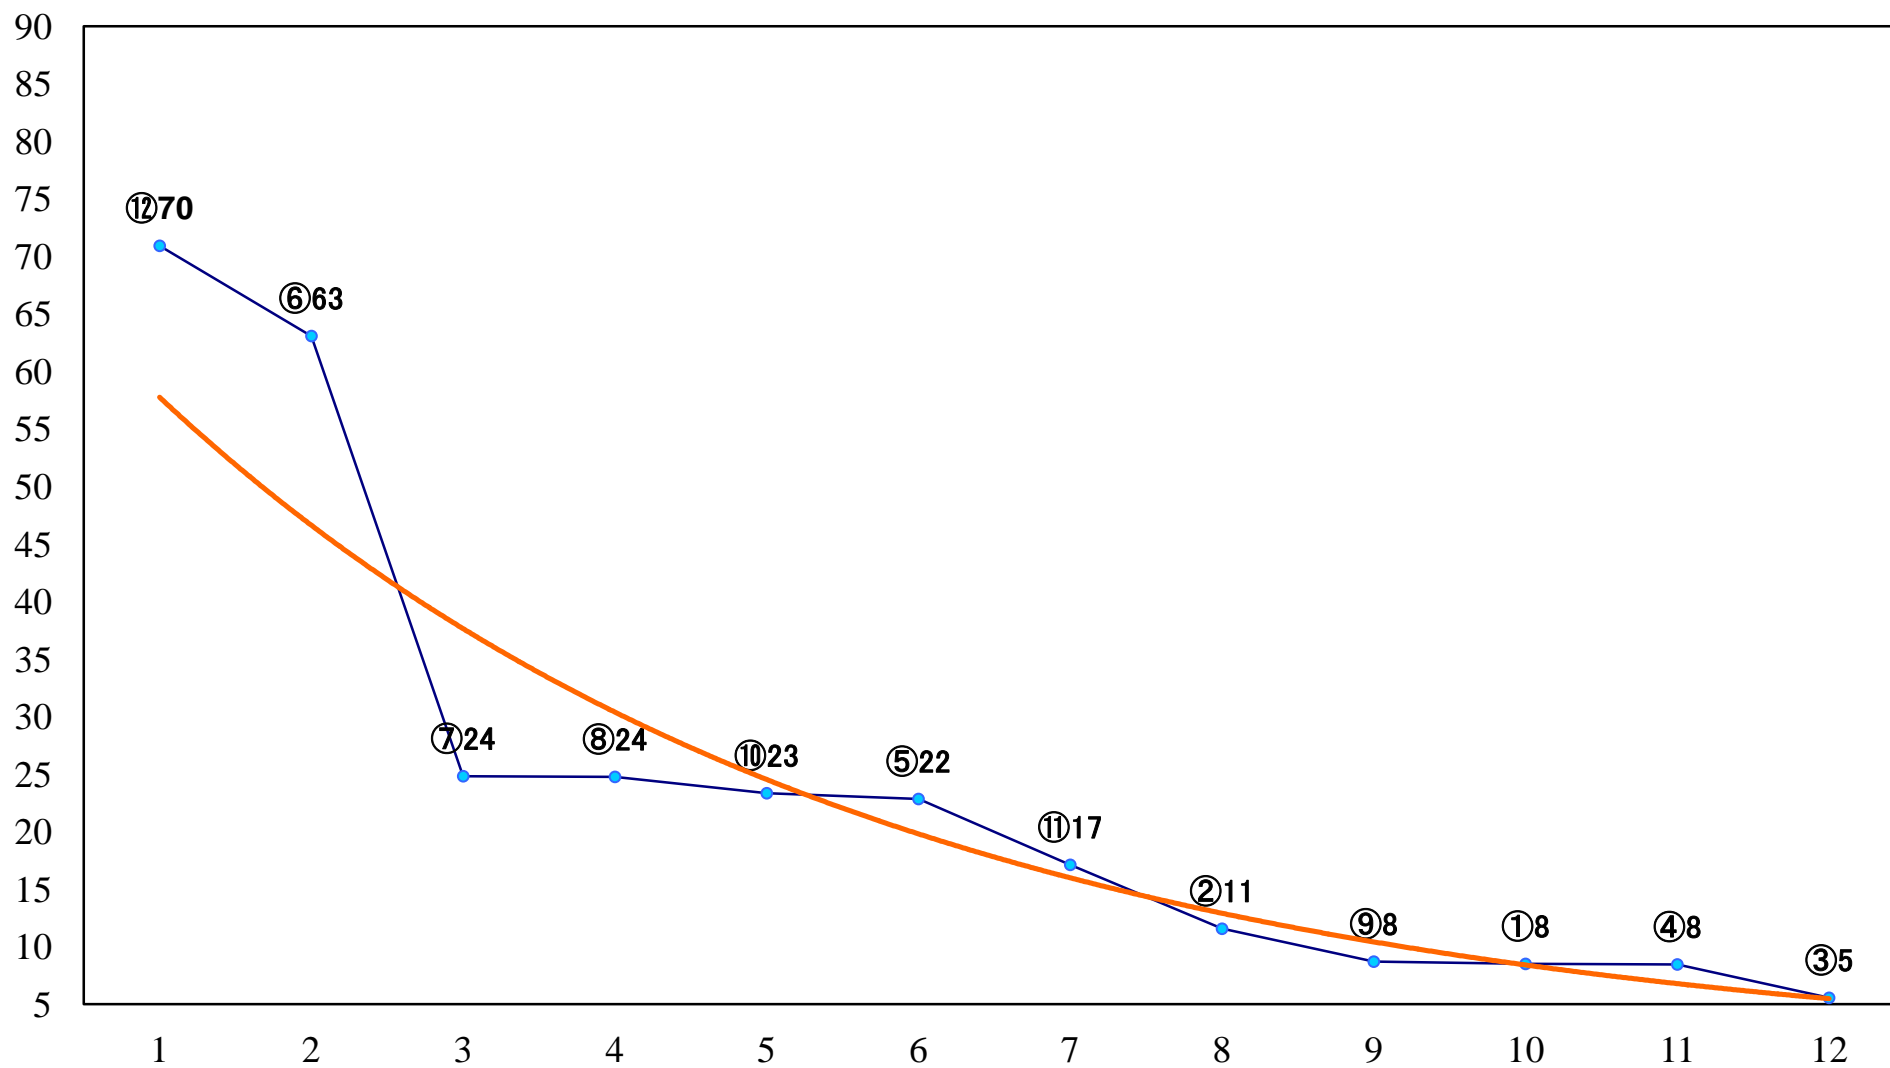

2020年12月18日(金) 川崎競馬 1R 15:00
スパークングデビュー新馬2歳9口 左1400mm

2020年12月18日(金) 川崎競馬 2R 15:30
スパークングデビュー新馬2歳8イ 左1400mm

2020年12月18日(金) 川崎競馬 3R 16:00
ジングルベル特別2歳2 左1500mm

2020年12月18日(金) 川崎競馬 4R 16:30
C2七八九 左1400mm

2020年12月18日(金) 川崎競馬 5R 17:00
C2七八九 左1400mm

2020年12月18日(金) 川崎競馬 11R 20:15
縦木特別B2三B3一 左1600mm

2020年12月18日(金) 川崎競馬 12R 20:50
42ndホワイトクリスマス賞C1C2白毛 左1600mm