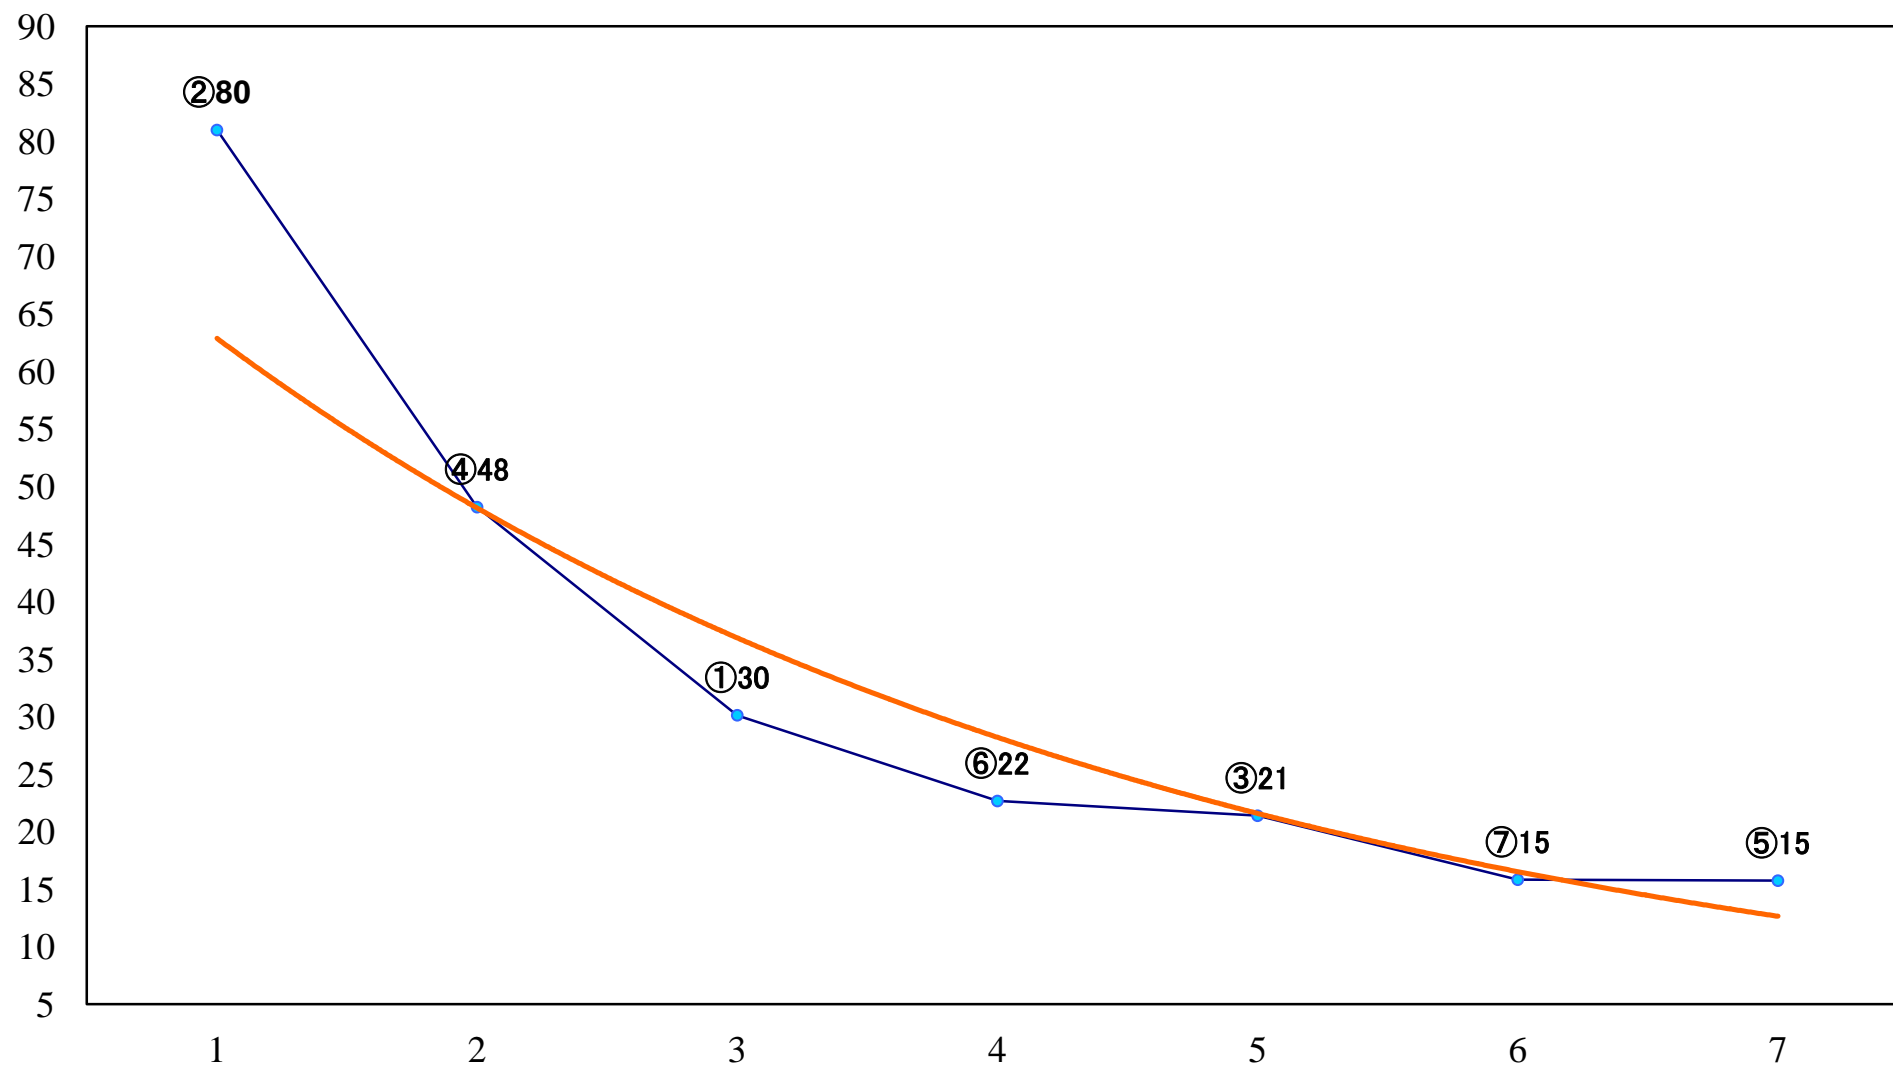

2020年12月18日(金) 川崎競馬 1R 15:00
スパークングデビュー新馬2歳9口 左1400mm

2020年12月18日(金) 川崎競馬 2R 15:30
スパークングデビュー新馬2歳8イ 左1400mm

2020年12月18日(金) 川崎競馬 3R 16:00
ジングルベル特別2歳2 左1500mm

2020年12月18日(金) 川崎競馬 4R 16:30
C2七八九 左1400mm

2020年12月18日(金) 川崎競馬 5R 17:00
C2七八九 左1400mm