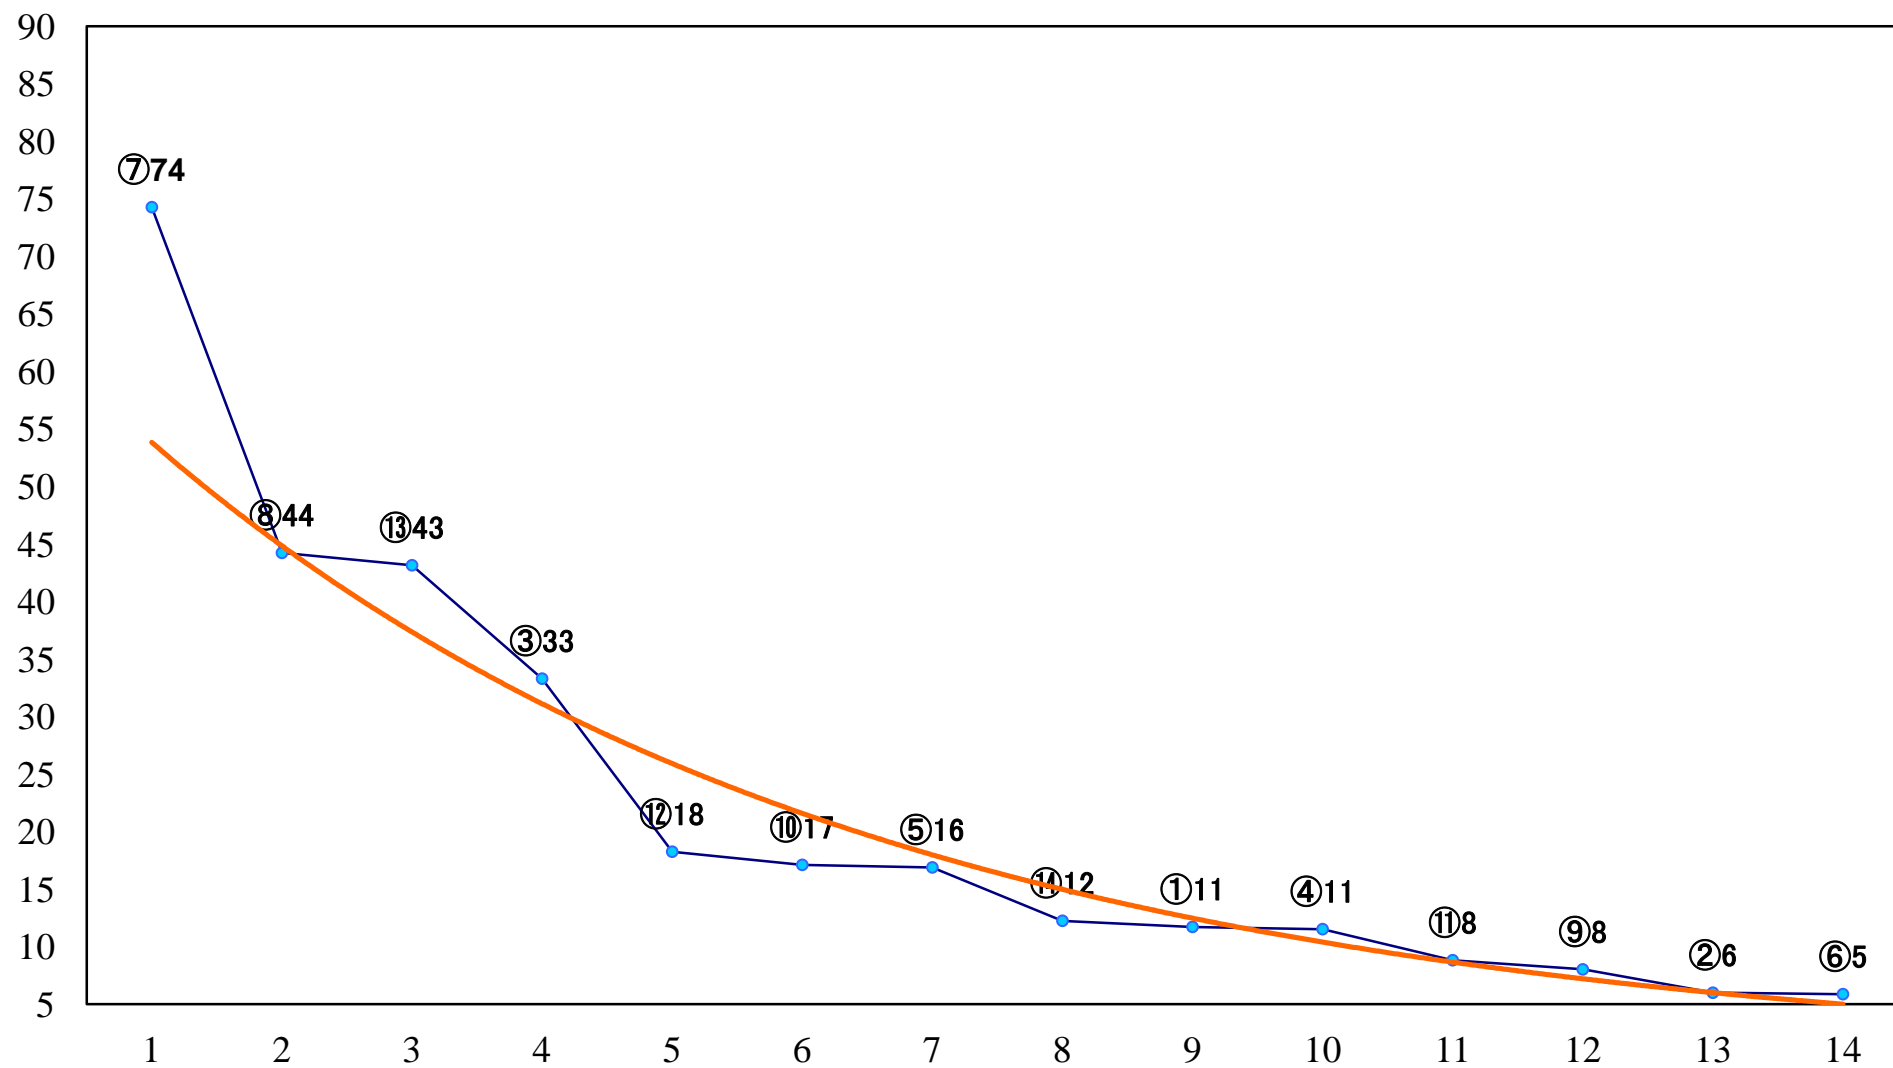

2020年12月18日(金) 川崎競馬 8R 18:30
スノーホワイト賞B3C1選定馬 左2000mm