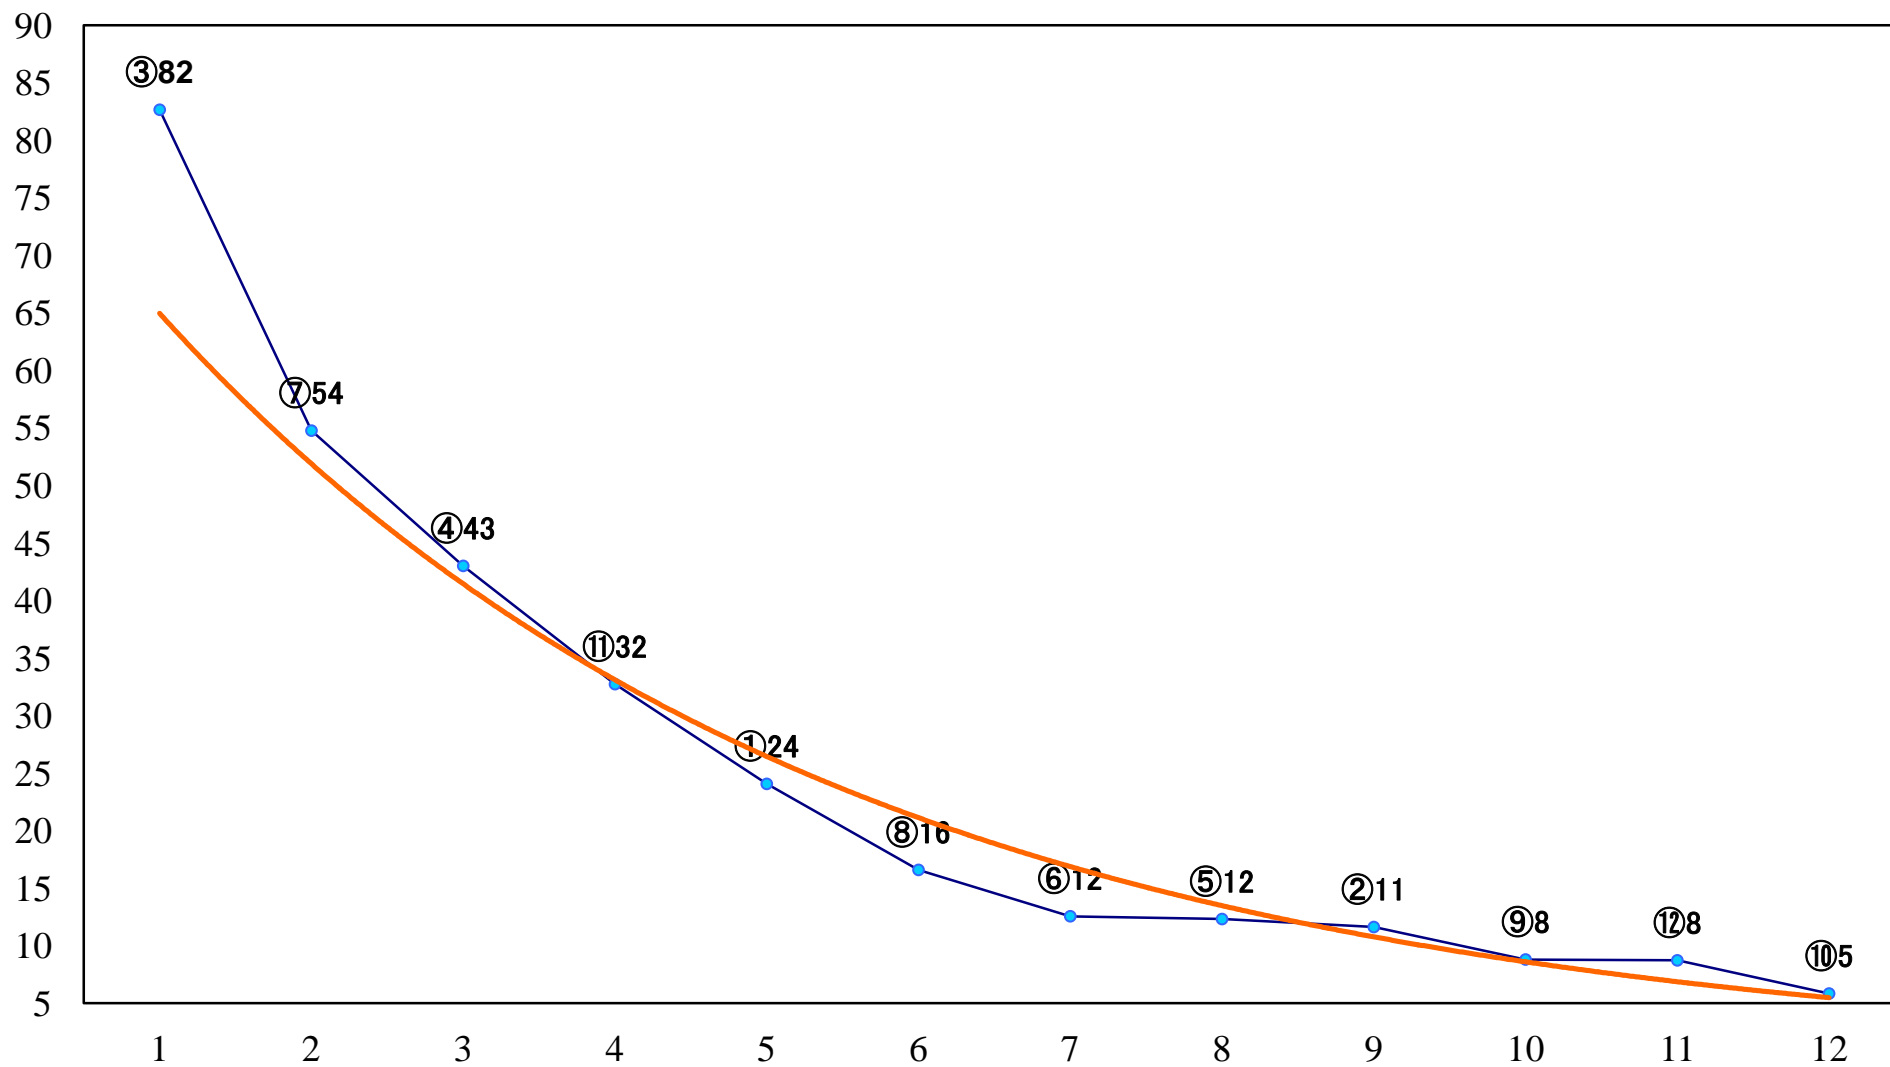

2020年12月21日(月) 浦和競馬 6R 13:05
若潮特別2歳一 左1500mm