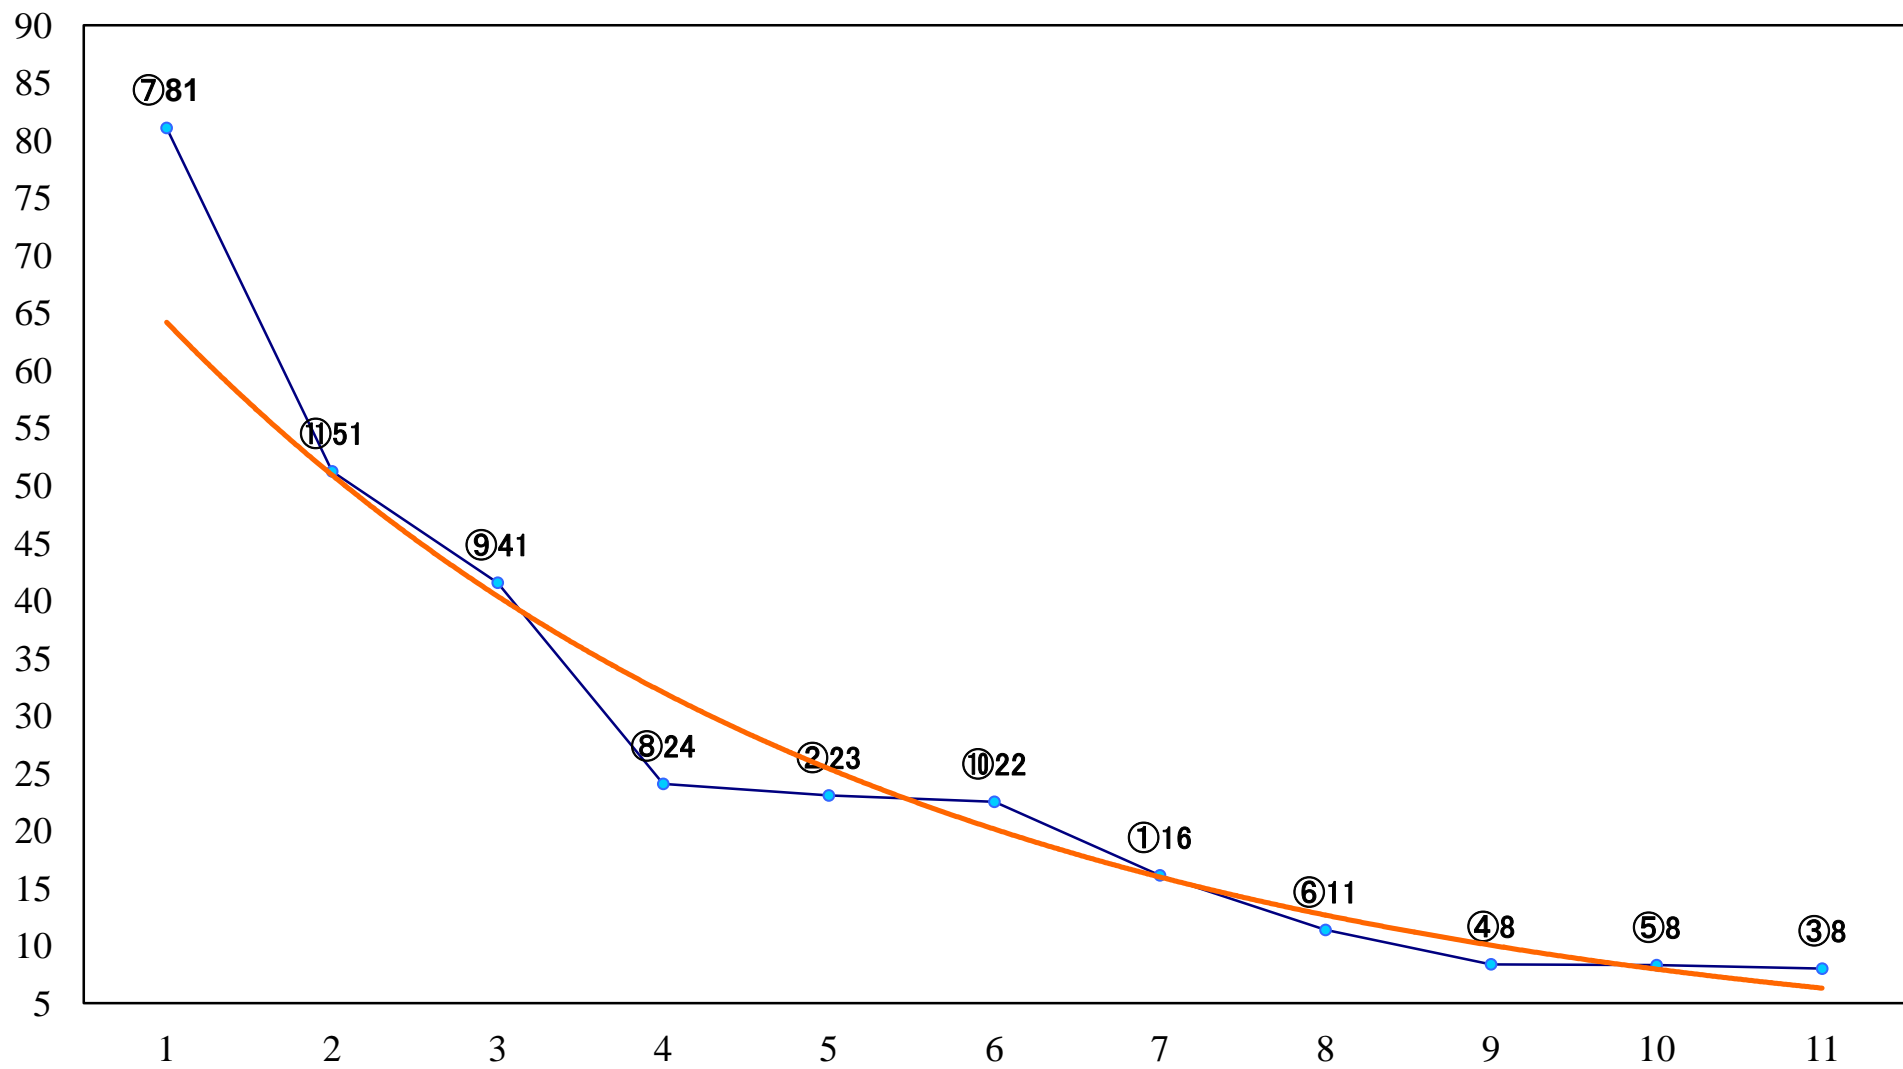

2020年12月21日(月) 浦和競馬 1R 10:30
3歳三 左1400mm

2020年12月21日(月) 浦和競馬 2R 11:00
3歳二 左1400mm

2020年12月21日(月) 浦和競馬 3R 11:30
C3七 左1400mm

2020年12月21日(月) 浦和競馬 4R 12:00
C2四五 左1400mm

2020年12月21日(月) 浦和競馬 5R 12:30
C2四五 左1500mm

2020年12月21日(月) 浦和競馬 10R 15:25
冬至特別B1二B2一 左1400mm

2020年12月21日(月) 浦和競馬 11R 16:00
暮来月特別C1二 左1500mm