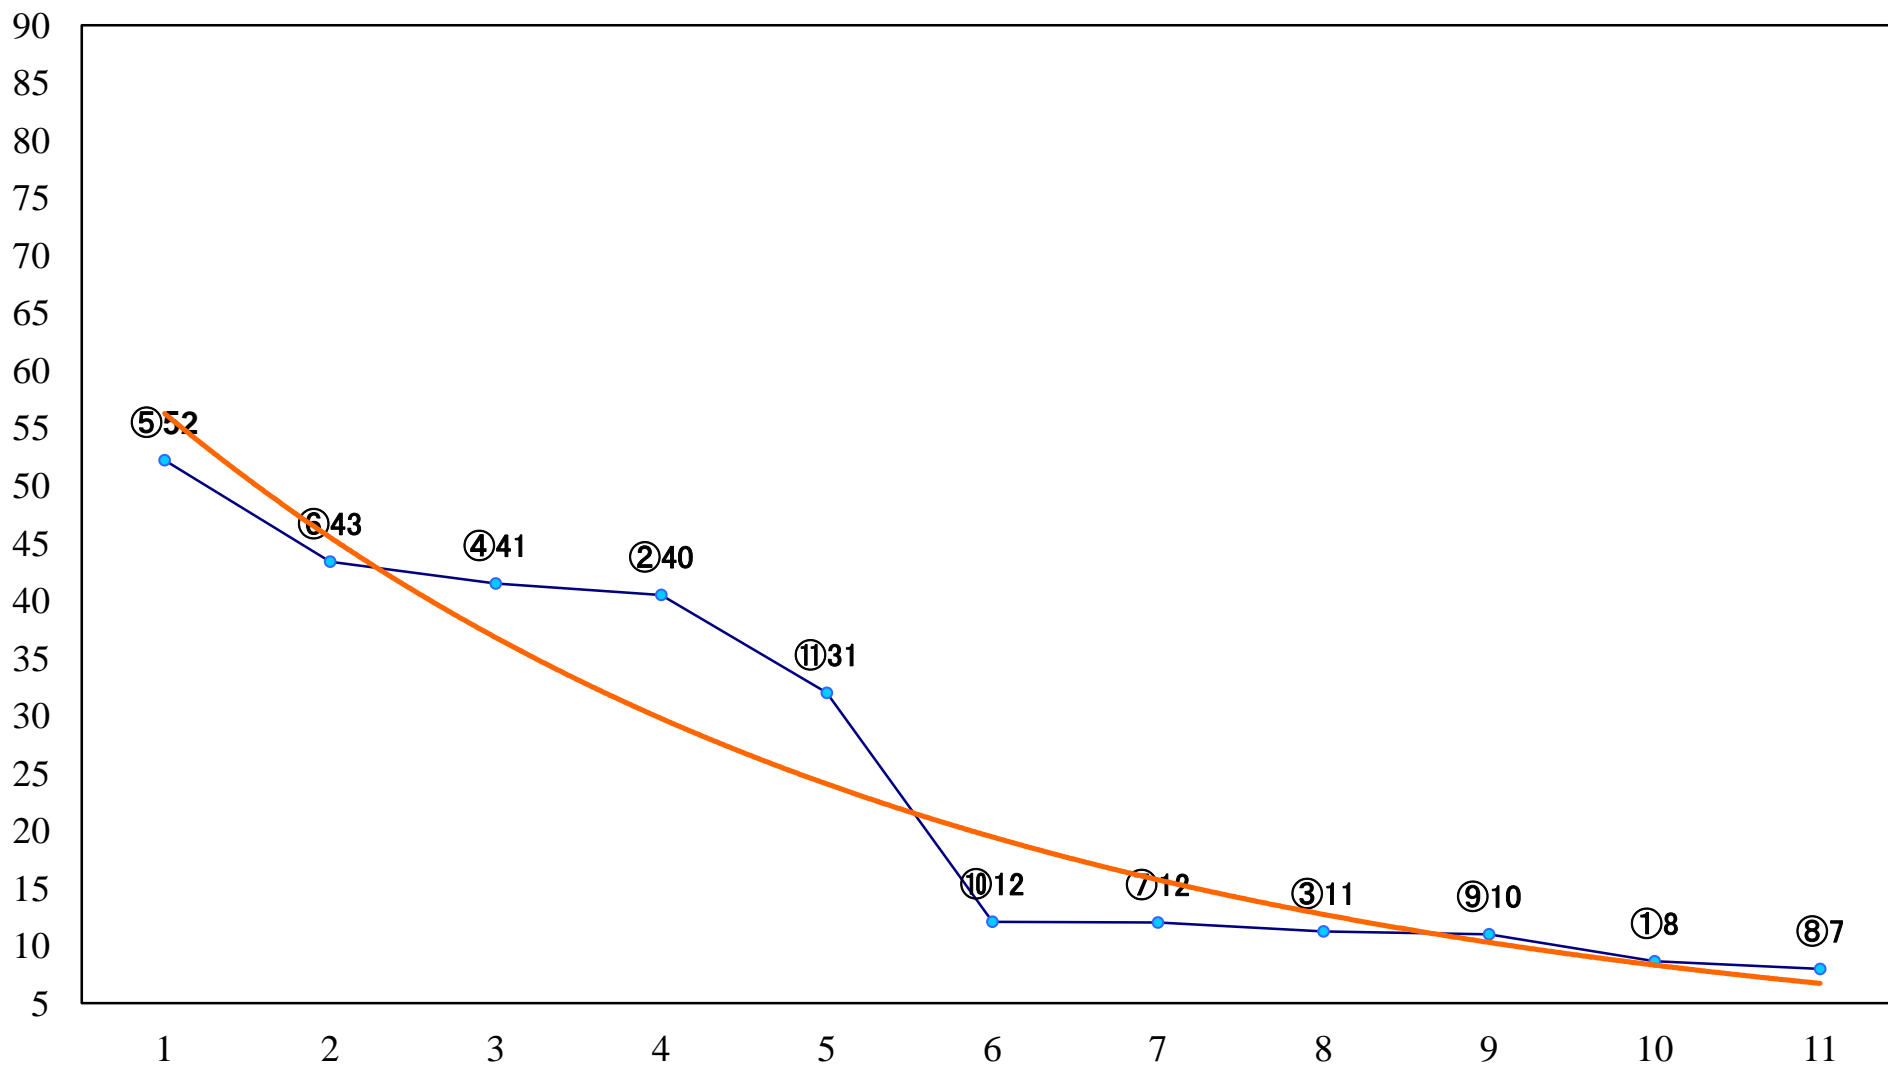

2020年12月21日(月) 浦和競馬 7R 13:40
大豆の特産地 鳩山賞C3選抜馬 左800mm