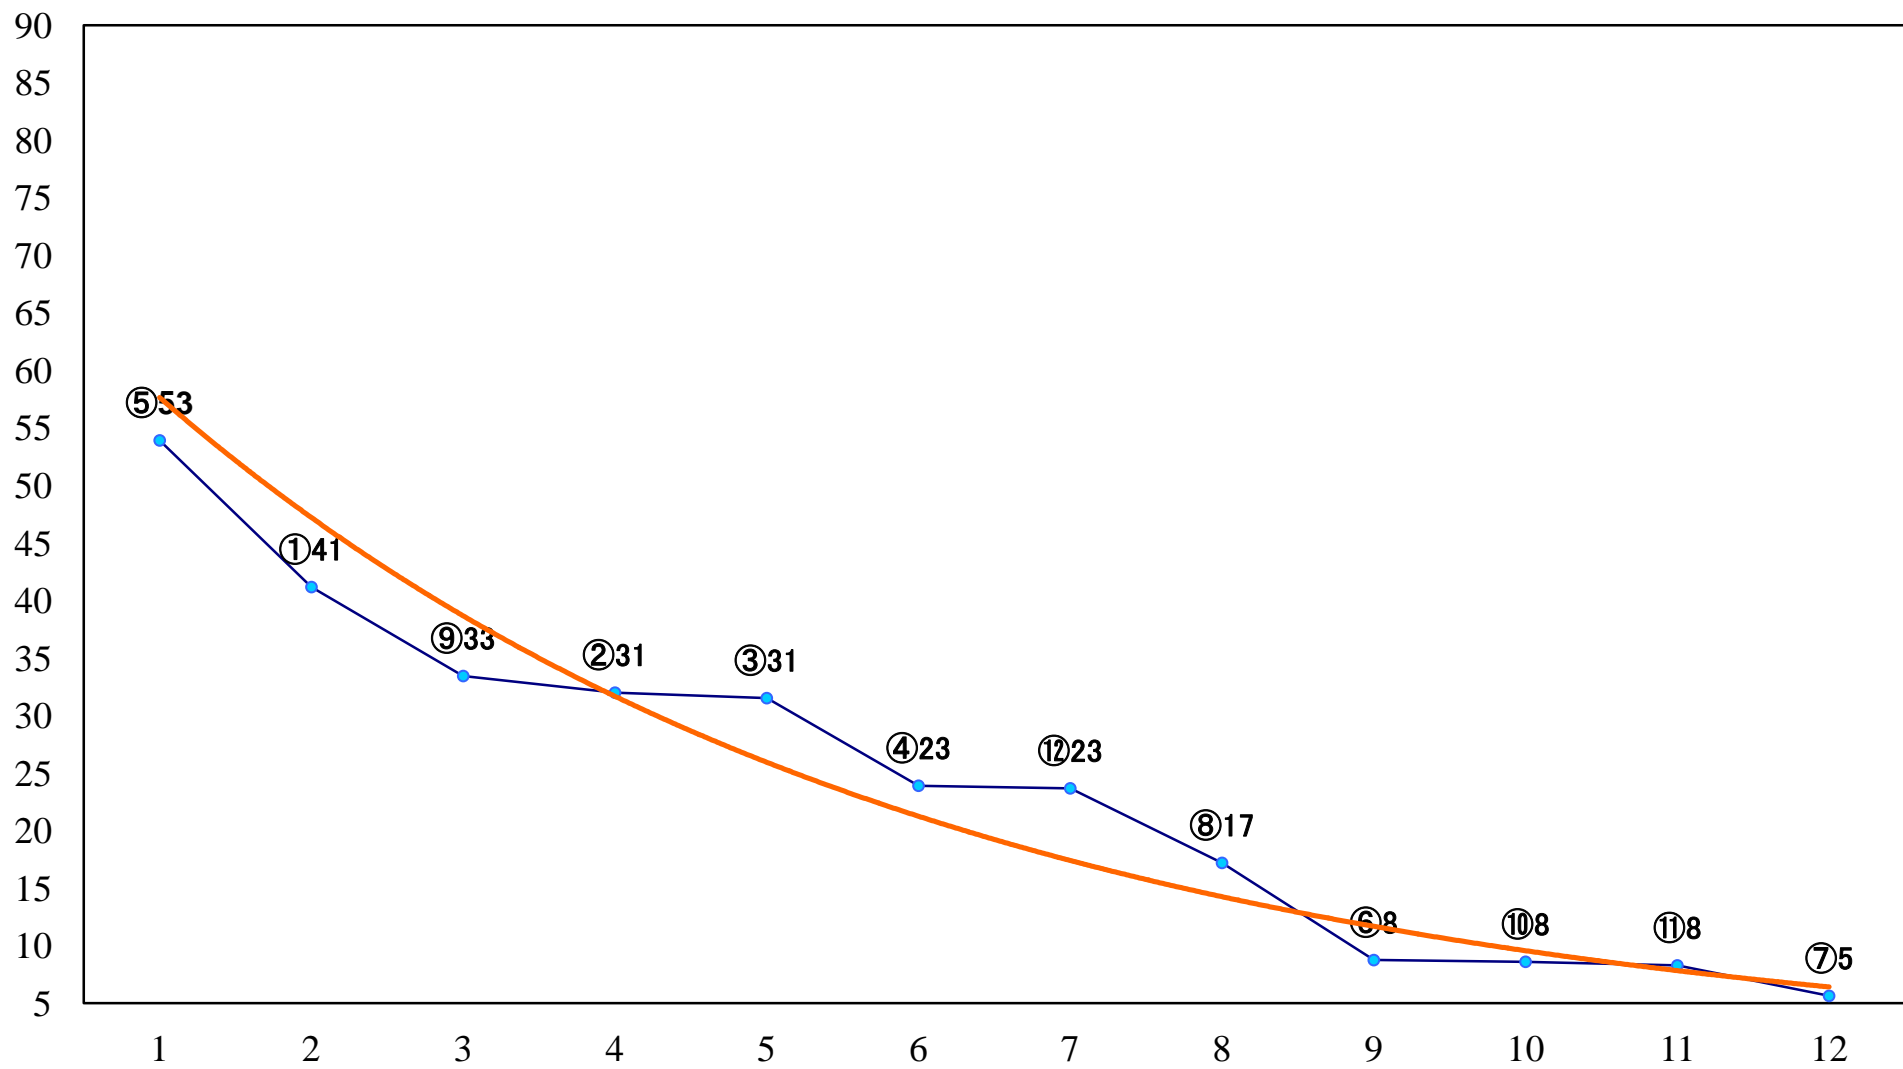

2020年12月21日(月) 浦和競馬 1R 10:30
3歳三 左1400mm

2020年12月21日(月) 浦和競馬 2R 11:00
3歳二 左1400mm

2020年12月21日(月) 浦和競馬 3R 11:30
C3七 左1400mm

2020年12月21日(月) 浦和競馬 4R 12:00
C2四五 左1400mm

2020年12月21日(月) 浦和競馬 5R 12:30
C2四五 左1500mm

2020年12月21日(月) 浦和競馬 6R 13:05
若潮特別2歳一 左1500mm

2020年12月21日(月) 浦和競馬 7R 13:40
大豆の特産地 鳩山賞C3選抜馬 左800mm

2020年12月21日(月) 浦和競馬 8R 14:15
なし・くり産地 東松山賞C2三 左1400mm

2020年12月21日(月) 浦和競馬 9R 14:50
川島のKJブランドって何?? 賞C1七 左1400mm

2020年12月21日(月) 浦和競馬 10R 15:25
冬至特別B1二B2一 左1400mm

2020年12月21日(月) 浦和競馬 11R 16:00
暮来月特別C1二 左1500mm