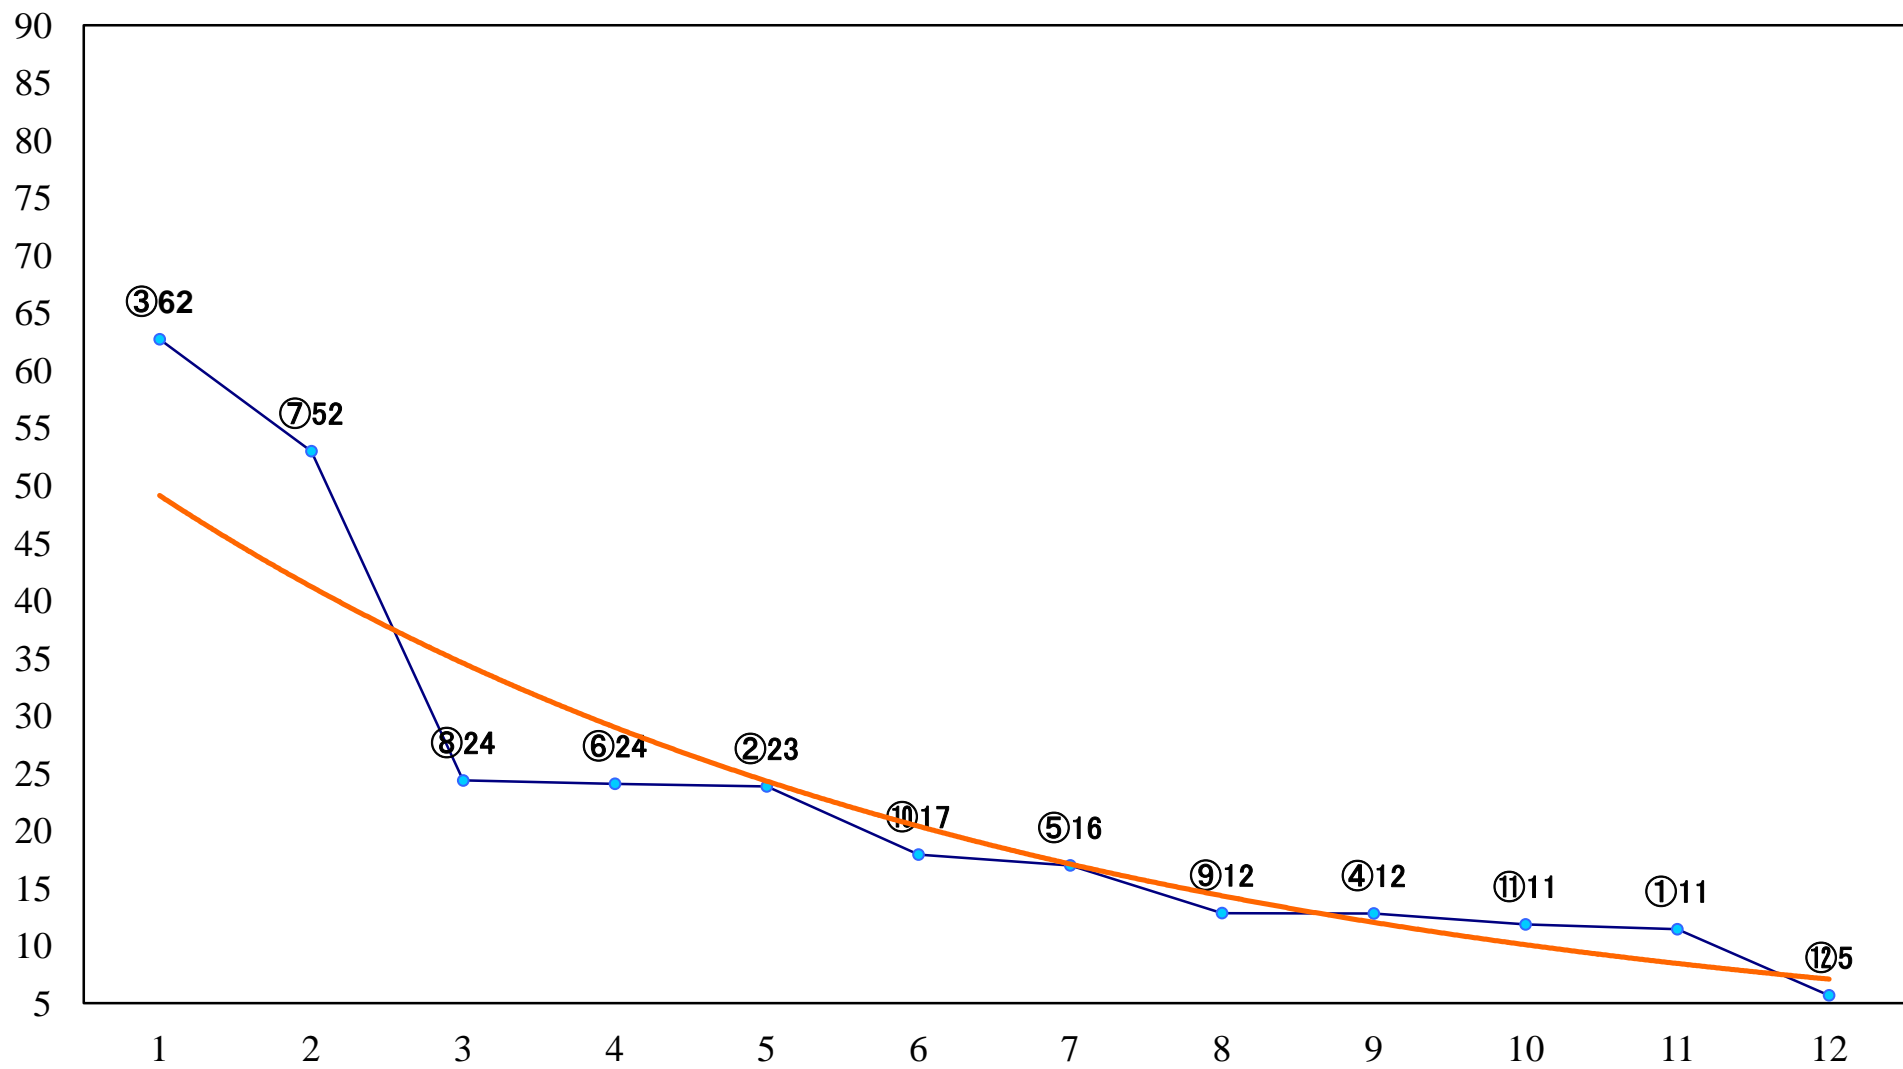

2020年12月21日(月) 浦和競馬 1R 10:30
3歳三 左1400mm

2020年12月21日(月) 浦和競馬 2R 11:00
3歳二 左1400mm

2020年12月21日(月) 浦和競馬 3R 11:30
C3七 左1400mm

2020年12月21日(月) 浦和競馬 4R 12:00
C2四五 左1400mm

2020年12月21日(月) 浦和競馬 5R 12:30
C2四五 左1500mm

2020年12月21日(月) 浦和競馬 6R 13:05
若潮特別2歳一 左1500mm

2020年12月21日(月) 浦和競馬 7R 13:40
大豆の特産地 鳩山賞C3選抜馬 左800mm

2020年12月21日(月) 浦和競馬 8R 14:15
なし・くり産地 東松山賞C2三 左1400mm

2020年12月21日(月) 浦和競馬 9R 14:50
川島のKJブランドって何?? 賞C1七 左1400mm

2020年12月21日(月) 浦和競馬 10R 15:25
冬至特別B1二B2一 左1400mm

2020年12月21日(月) 浦和競馬 11R 16:00
暮来月特別C1二 左1500mm