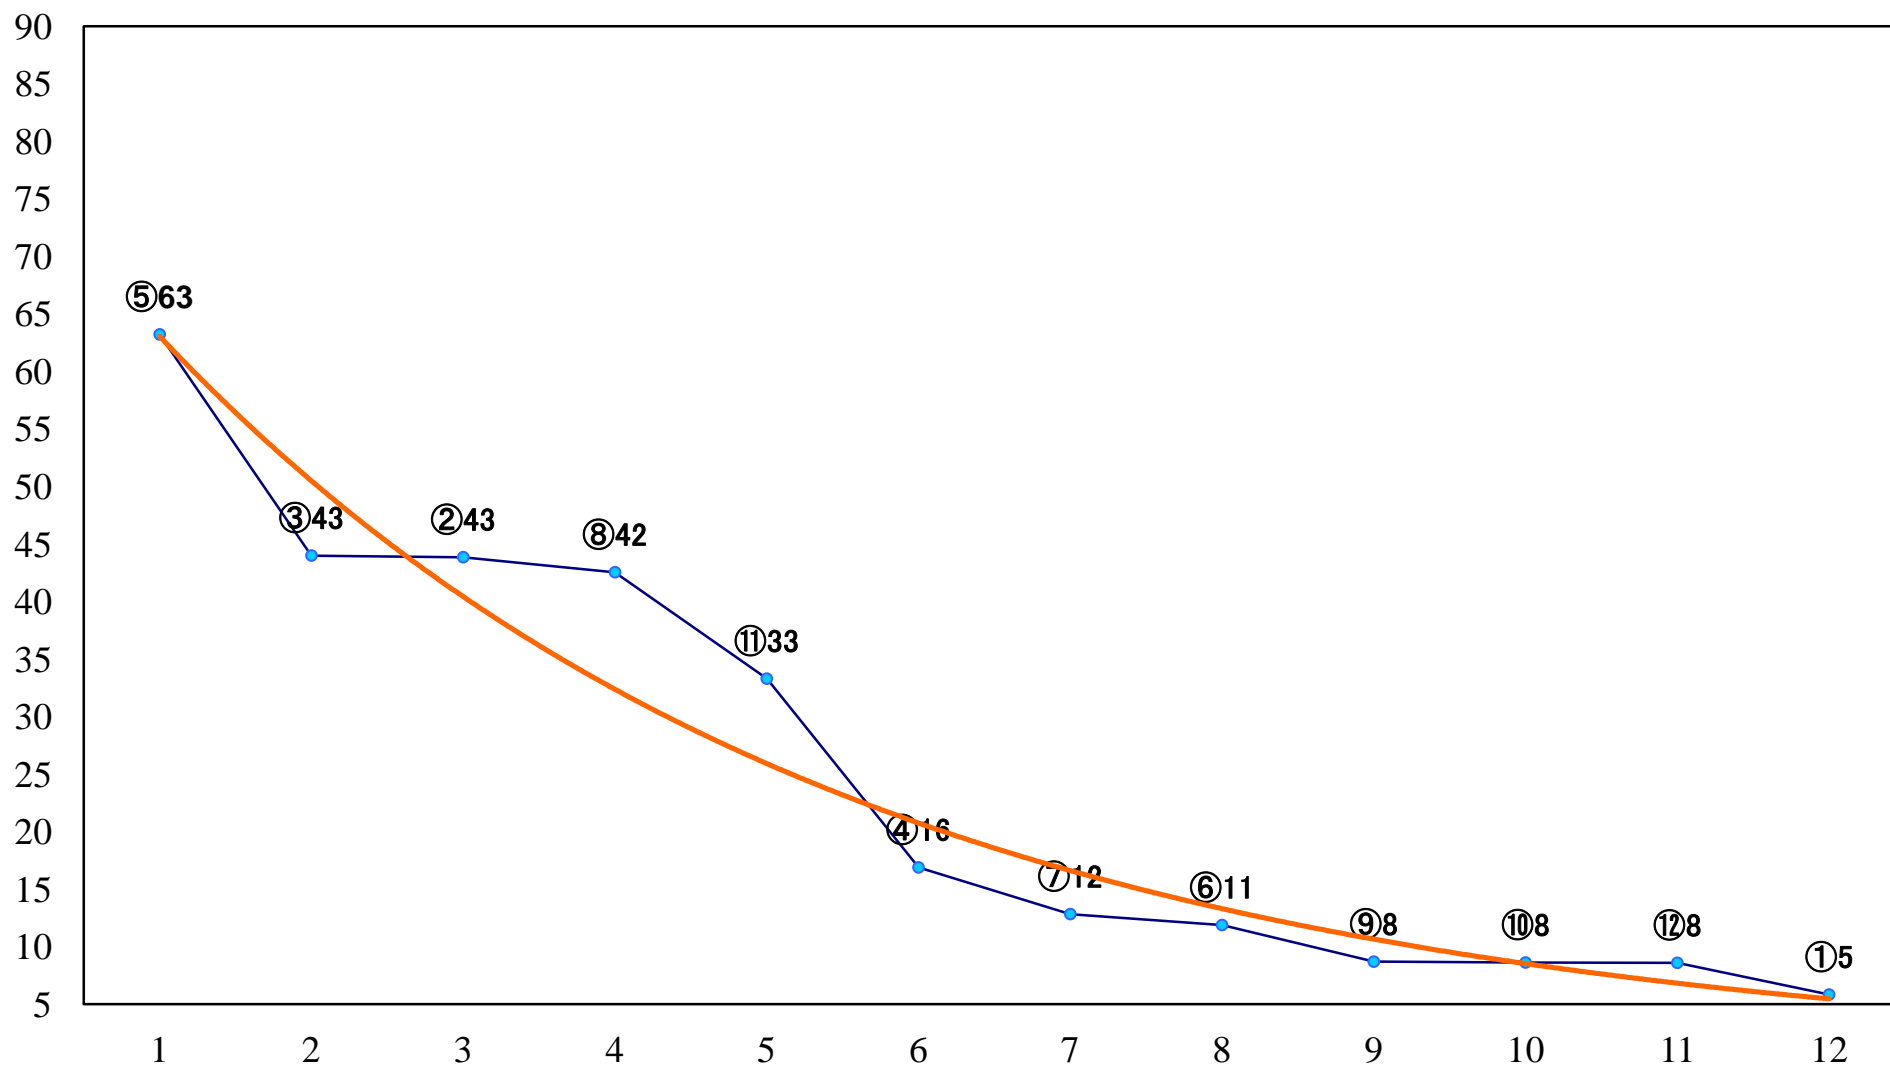

2020年12月21日(月) 浦和競馬 8R 14:15
なし・くり産地 東松山賞C2三 左1400mm