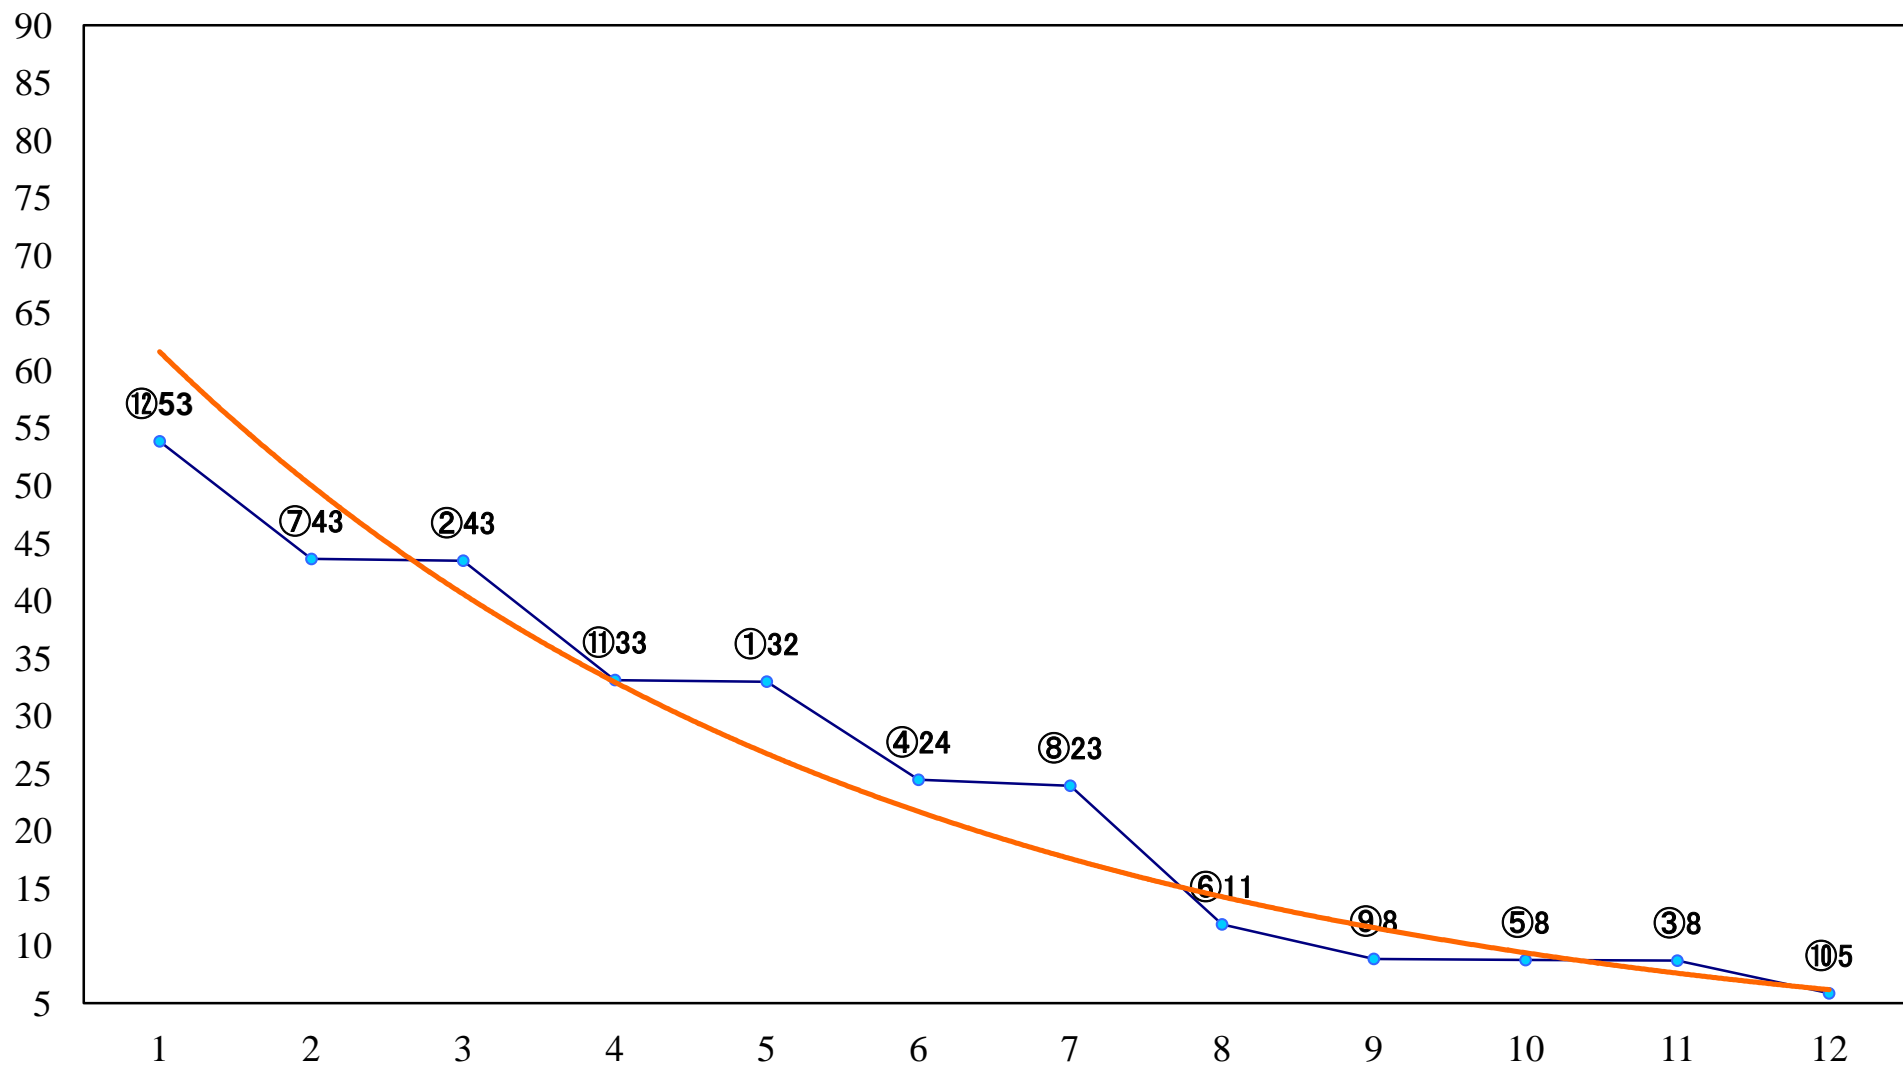

2020年12月21日(月) 浦和競馬 1R 10:30
3歳三 左1400mm

2020年12月21日(月) 浦和競馬 2R 11:00
3歳二 左1400mm

2020年12月21日(月) 浦和競馬 3R 11:30
C3七 左1400mm

2020年12月21日(月) 浦和競馬 4R 12:00
C2四五 左1400mm

2020年12月21日(月) 浦和競馬 5R 12:30
C2四五 左1500mm

2020年12月21日(月) 浦和競馬 6R 13:05
若潮特別2歳一 左1500mm

2020年12月21日(月) 浦和競馬 7R 13:40
大豆の特産地 鳩山賞C3選抜馬 左800mm

2020年12月21日(月) 浦和競馬 8R 14:15
なし・くり産地 東松山賞C2三 左1400mm

2020年12月21日(月) 浦和競馬 9R 14:50
川島のKJブランドって何?? 賞C1七 左1400mm

2020年12月21日(月) 浦和競馬 10R 15:25
冬至特別B1二B2一 左1400mm

2020年12月21日(月) 浦和競馬 11R 16:00
暮来月特別C1二 左1500mm