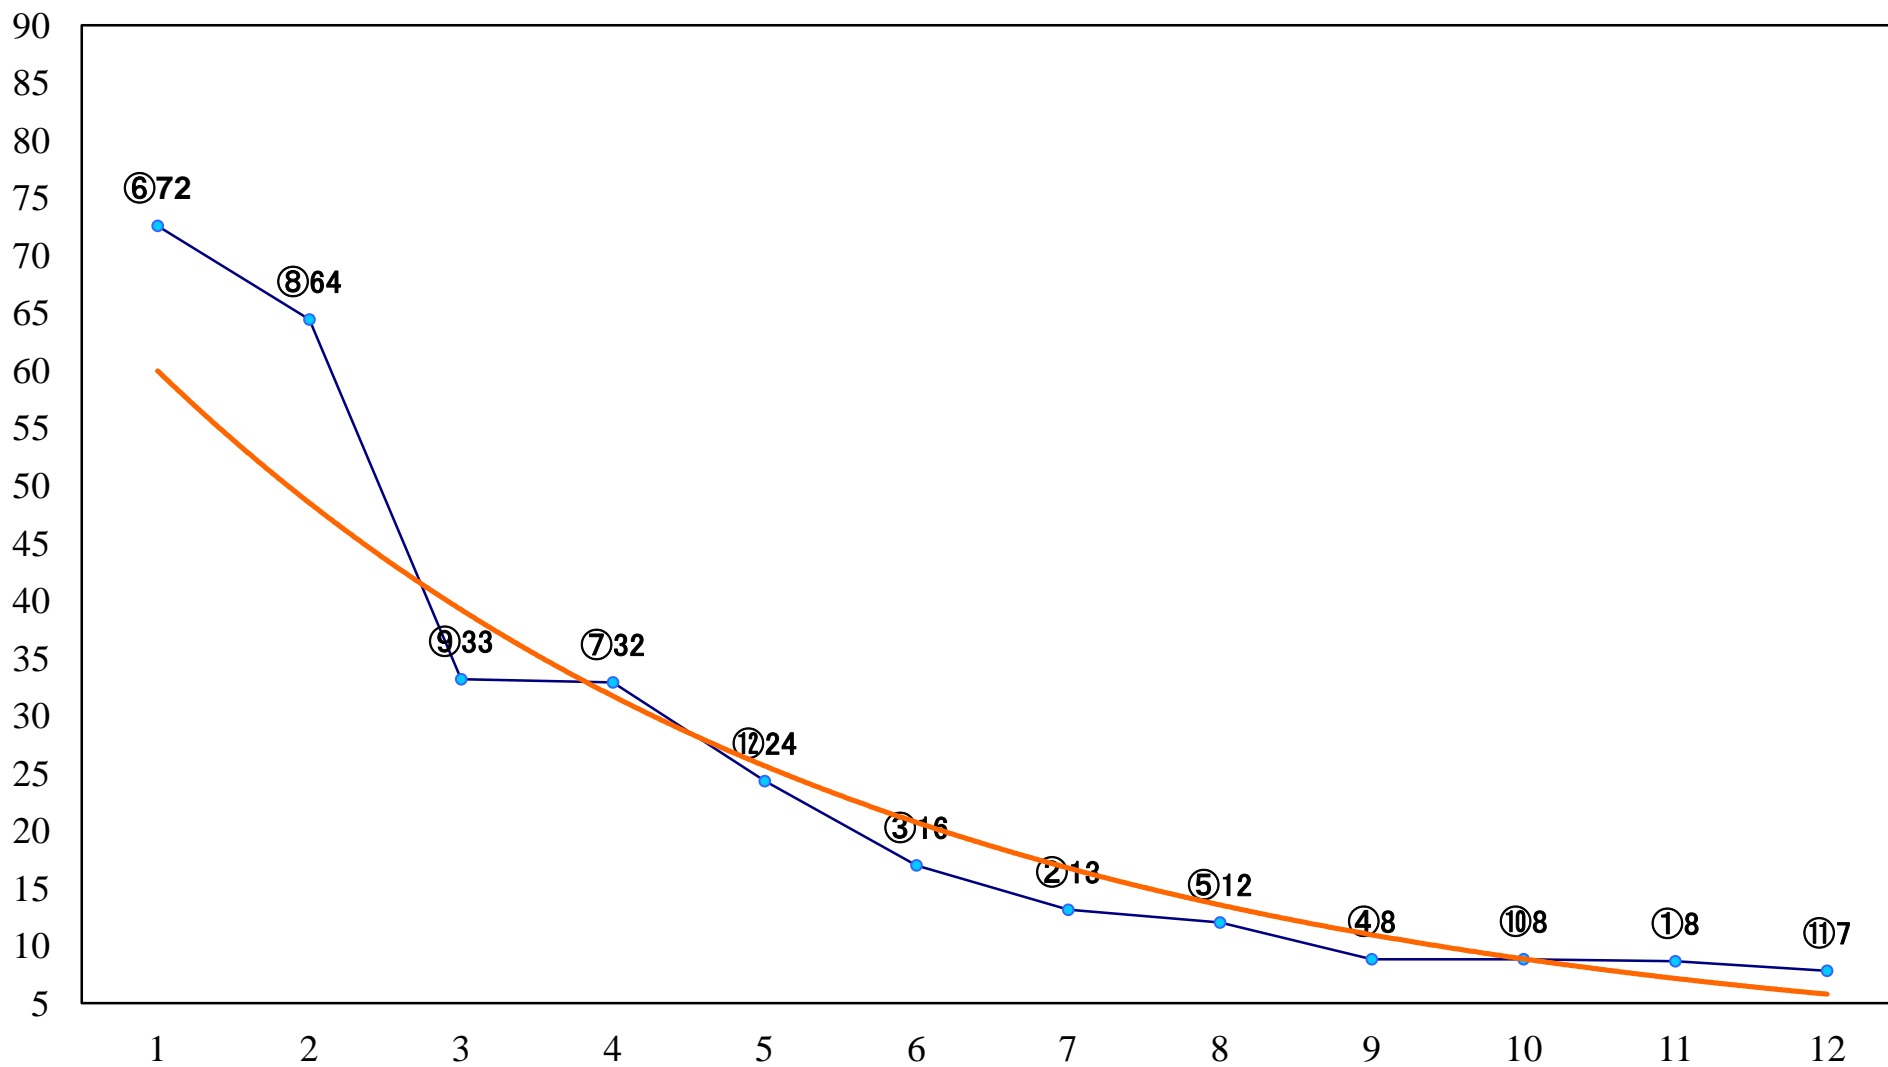

2020年12月21日(月) 浦和競馬 10R 15:25
冬至特別B1二B2一 左1400mm

2020年12月21日(月) 浦和競馬 11R 16:00
暮来月特別C1二 左1500mm