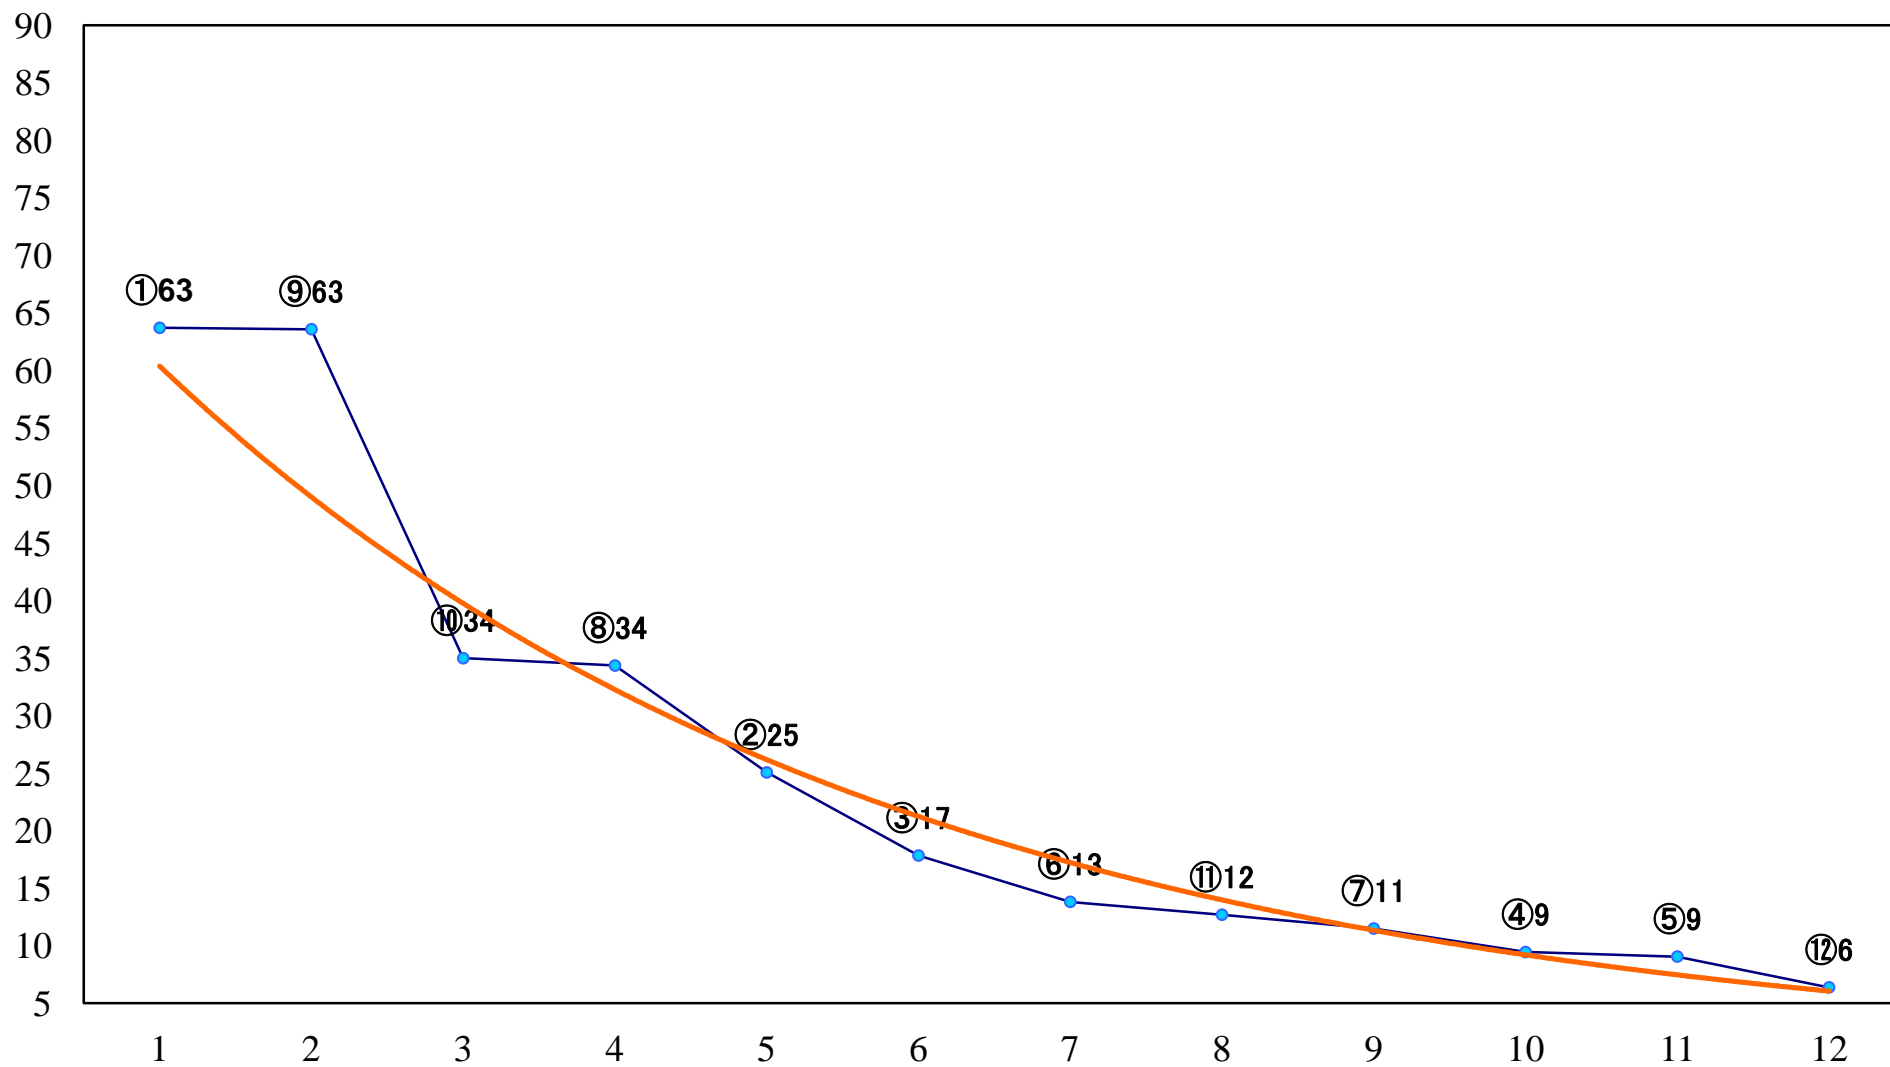

2020年12月21日(月) 浦和競馬 10R 15:25
冬至特別B1二B2一 左1400mm

2020年12月21日(月) 浦和競馬 11R 16:00
暮来月特別C1二 左1500mm