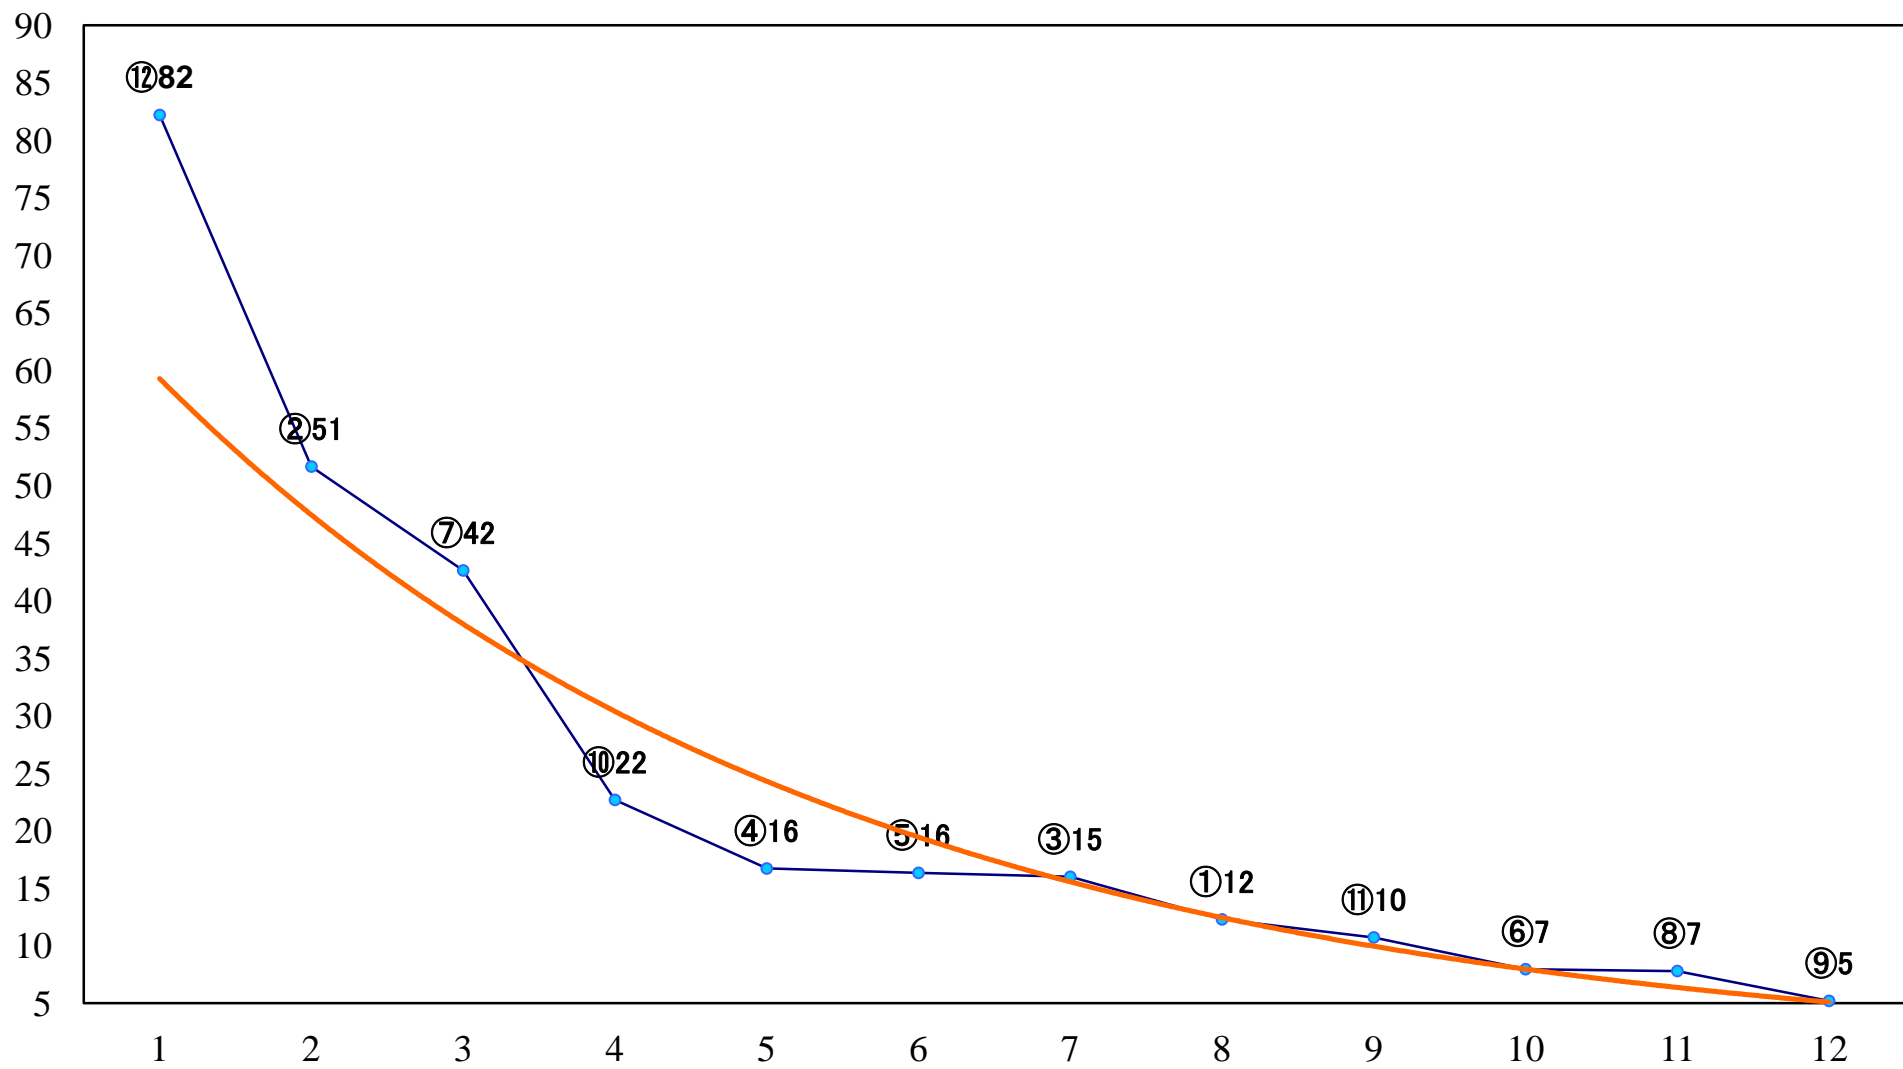

2020年12月21日(月) 浦和競馬 1R 10:30
3歳三 左1400mm

2020年12月21日(月) 浦和競馬 2R 11:00
3歳二 左1400mm

2020年12月21日(月) 浦和競馬 3R 11:30
C3七 左1400mm

2020年12月21日(月) 浦和競馬 4R 12:00
C2四五 左1400mm

2020年12月21日(月) 浦和競馬 5R 12:30
C2四五 左1500mm

2020年12月21日(月) 浦和競馬 10R 15:25
冬至特別B1二B2一 左1400mm

2020年12月21日(月) 浦和競馬 11R 16:00
暮来月特別C1二 左1500mm