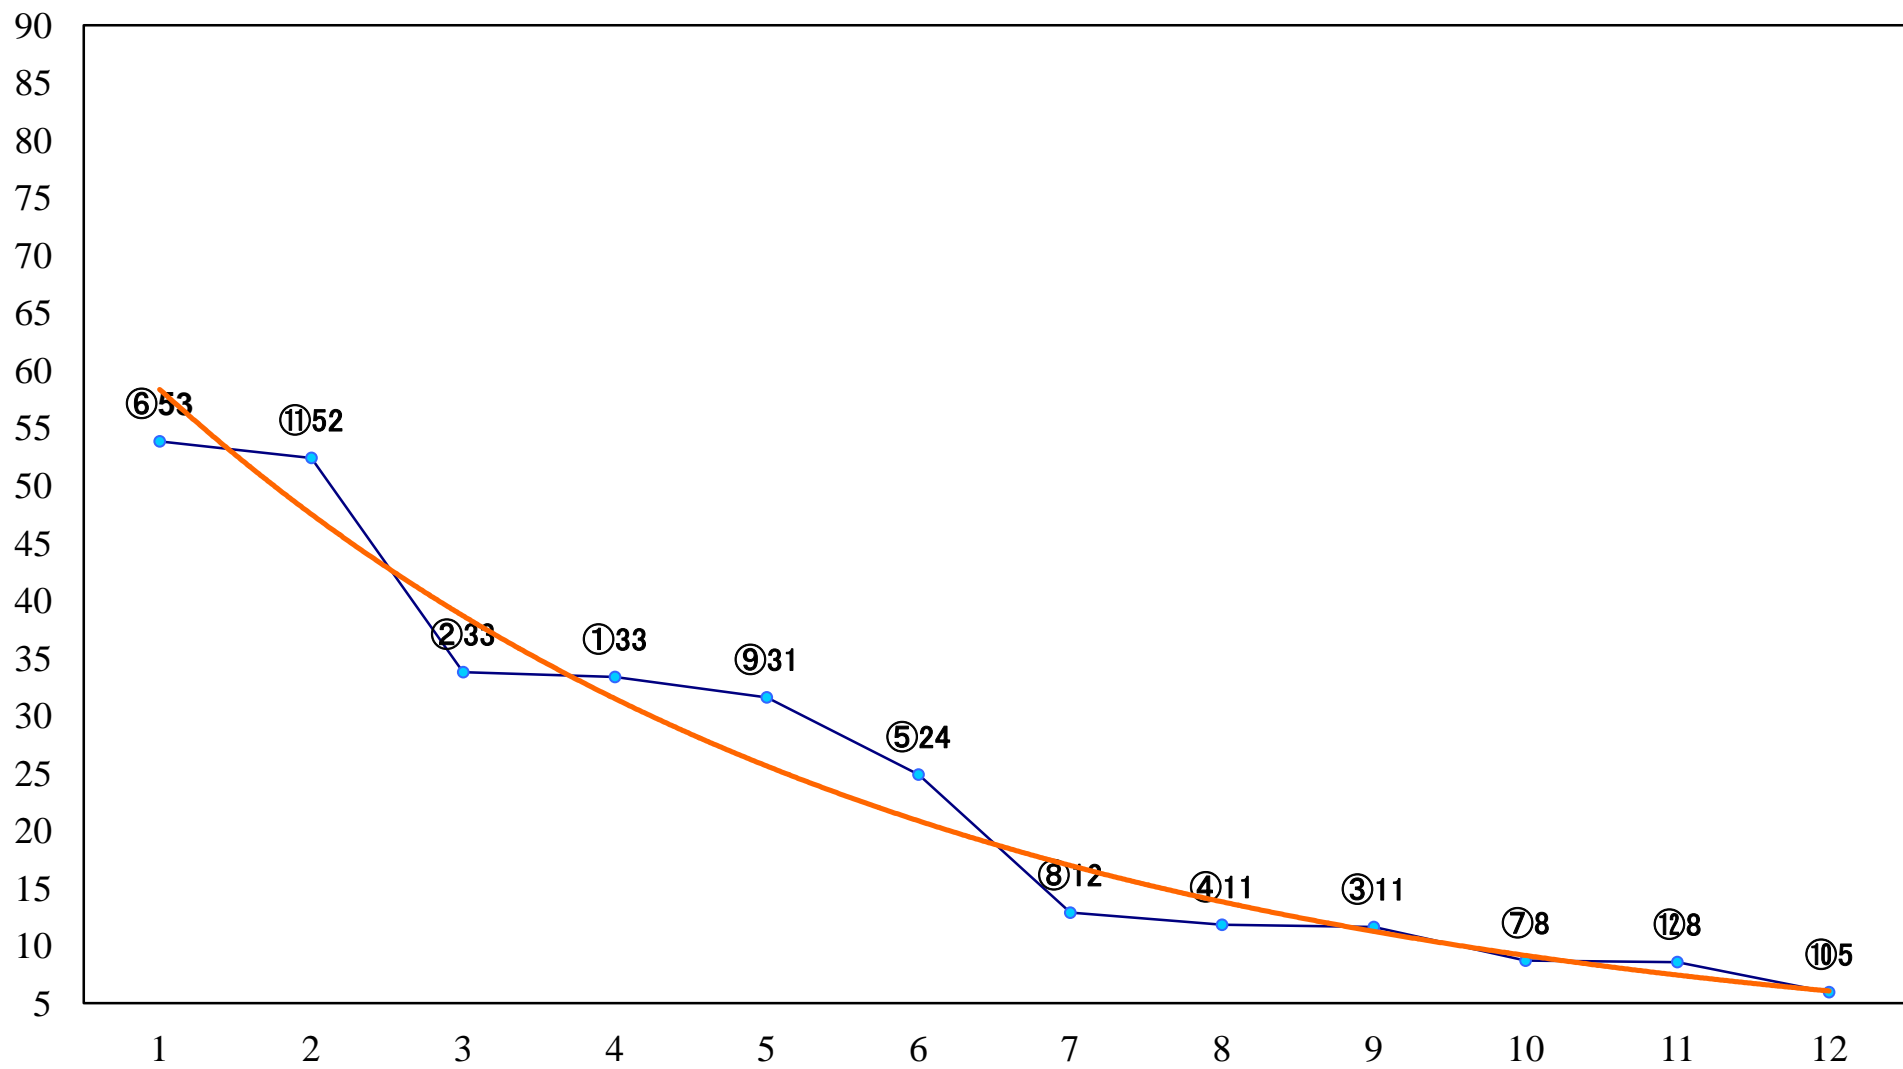

2020年12月22日(火) 浦和競馬 1R 10:30
2歳二 左1400mm

2020年12月22日(火) 浦和競馬 2R 11:00
C3六 左1400mm

2020年12月22日(火) 浦和競馬 3R 11:30
特選3歳一 左1500mm

2020年12月22日(火) 浦和競馬 4R 12:00
C2六七八 左1500mm

2020年12月22日(火) 浦和競馬 5R 12:30
C2六七八 左1400mm