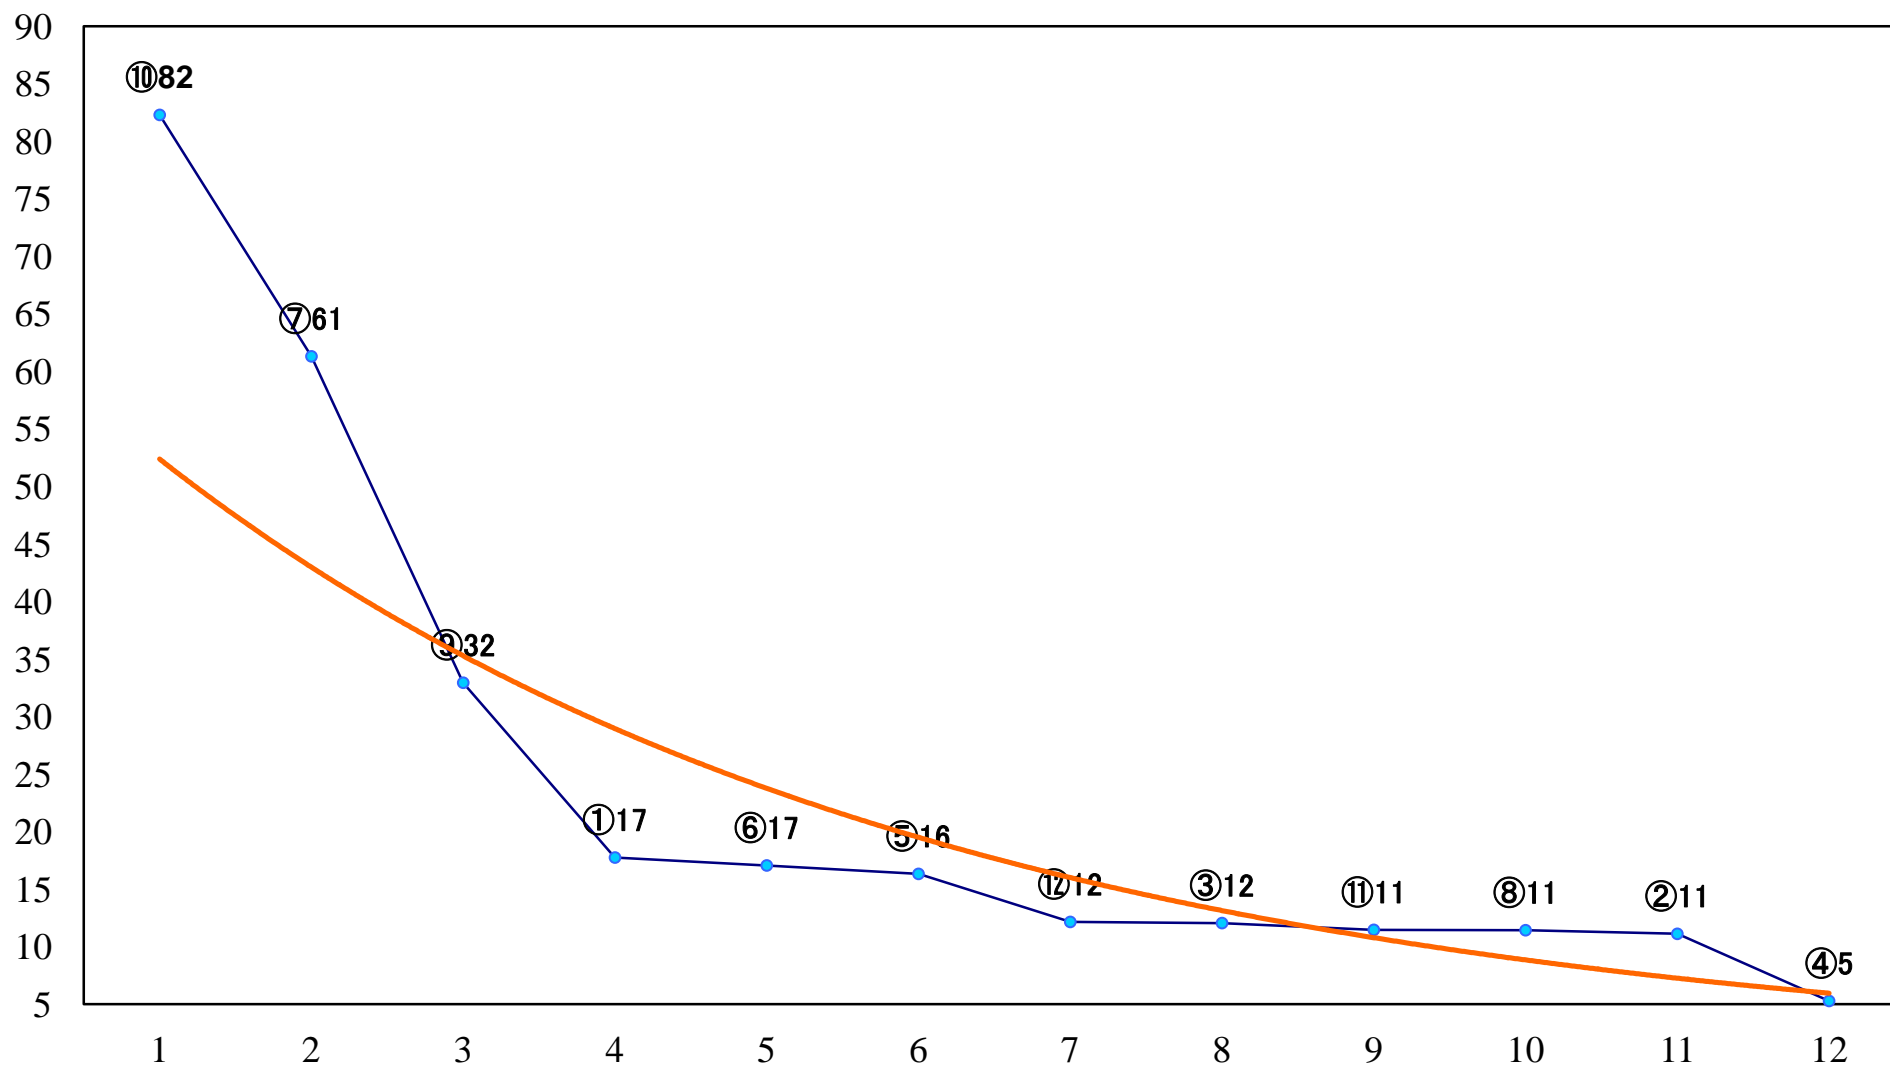

2020年12月22日(火) 浦和競馬 1R 10:30
2歳二 左1400mm

2020年12月22日(火) 浦和競馬 2R 11:00
C3六 左1400mm

2020年12月22日(火) 浦和競馬 3R 11:30
特選3歳一 左1500mm

2020年12月22日(火) 浦和競馬 4R 12:00
C2六七八 左1500mm

2020年12月22日(火) 浦和競馬 5R 12:30
C2六七八 左1400mm