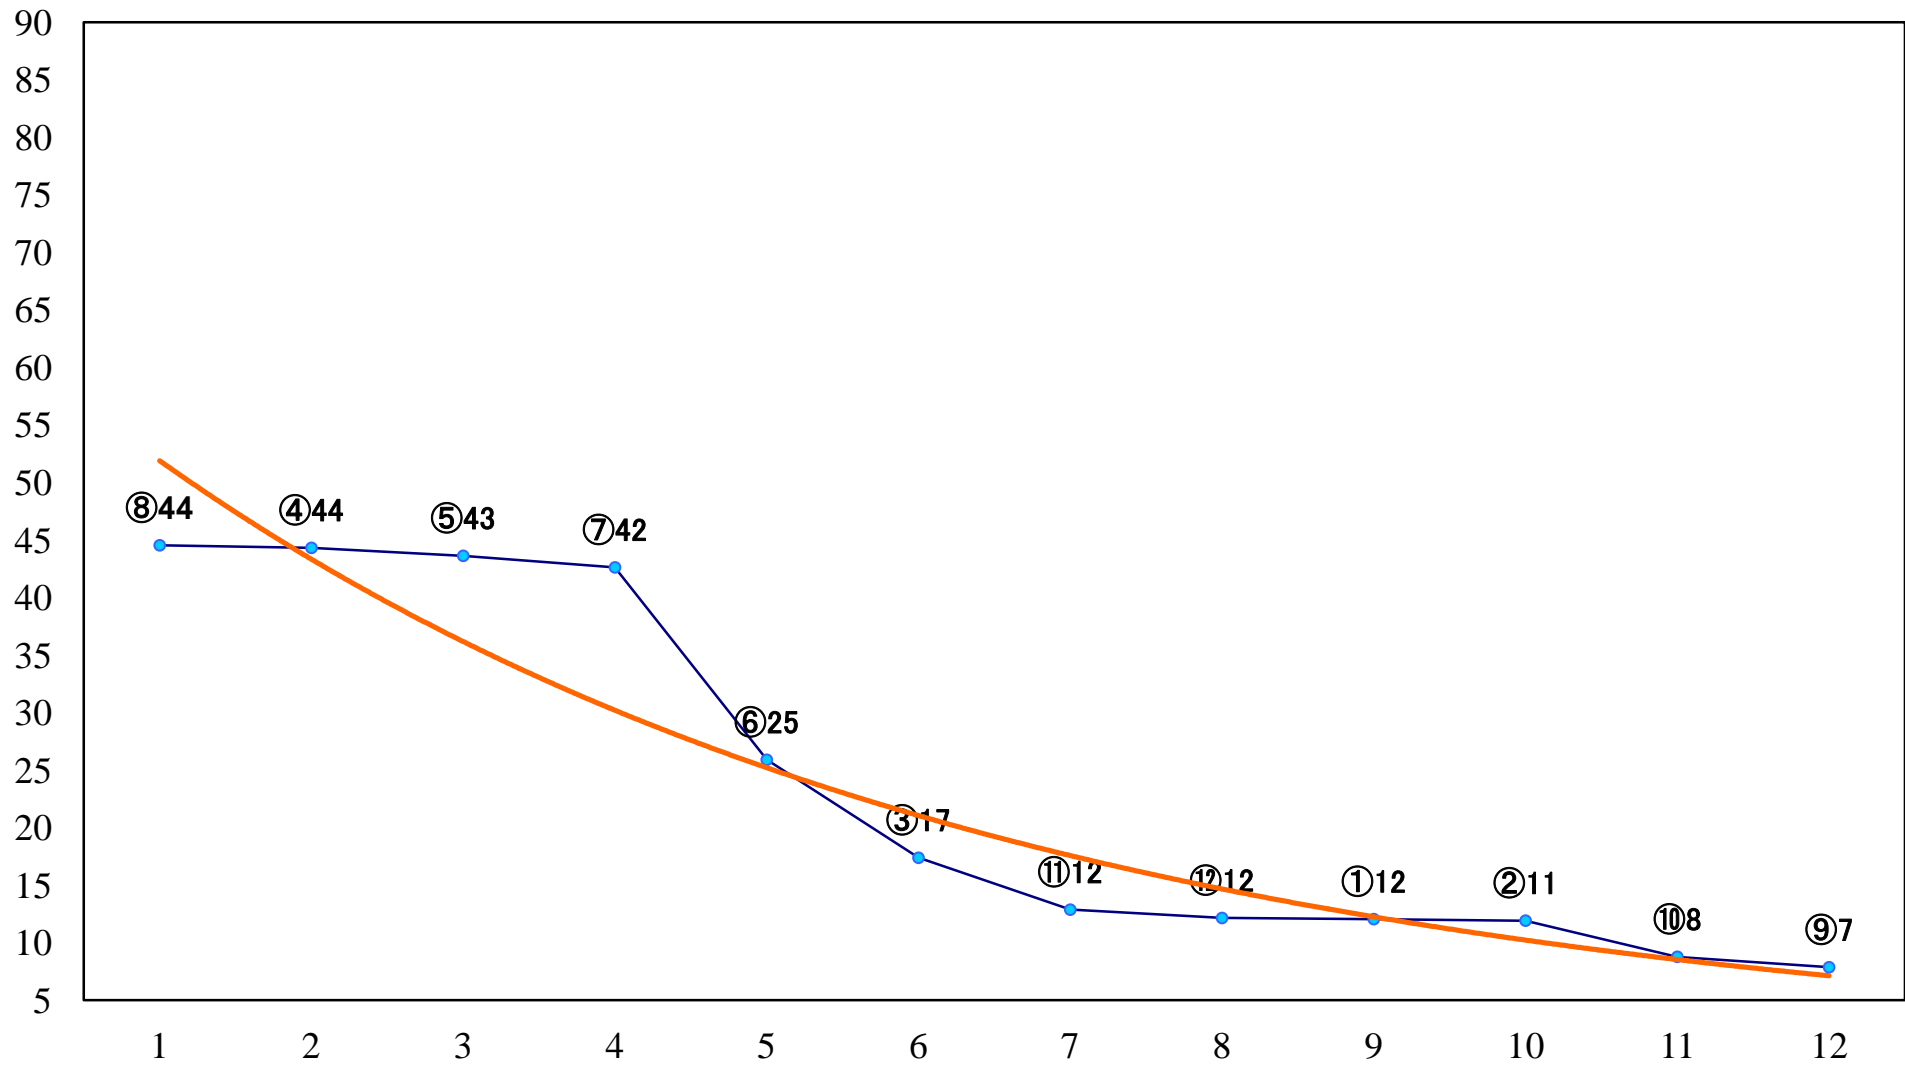

2020年12月22日(火) 浦和競馬 8R 14:15
農産物ブランドOGAWA'N賞C1六 左1400mm