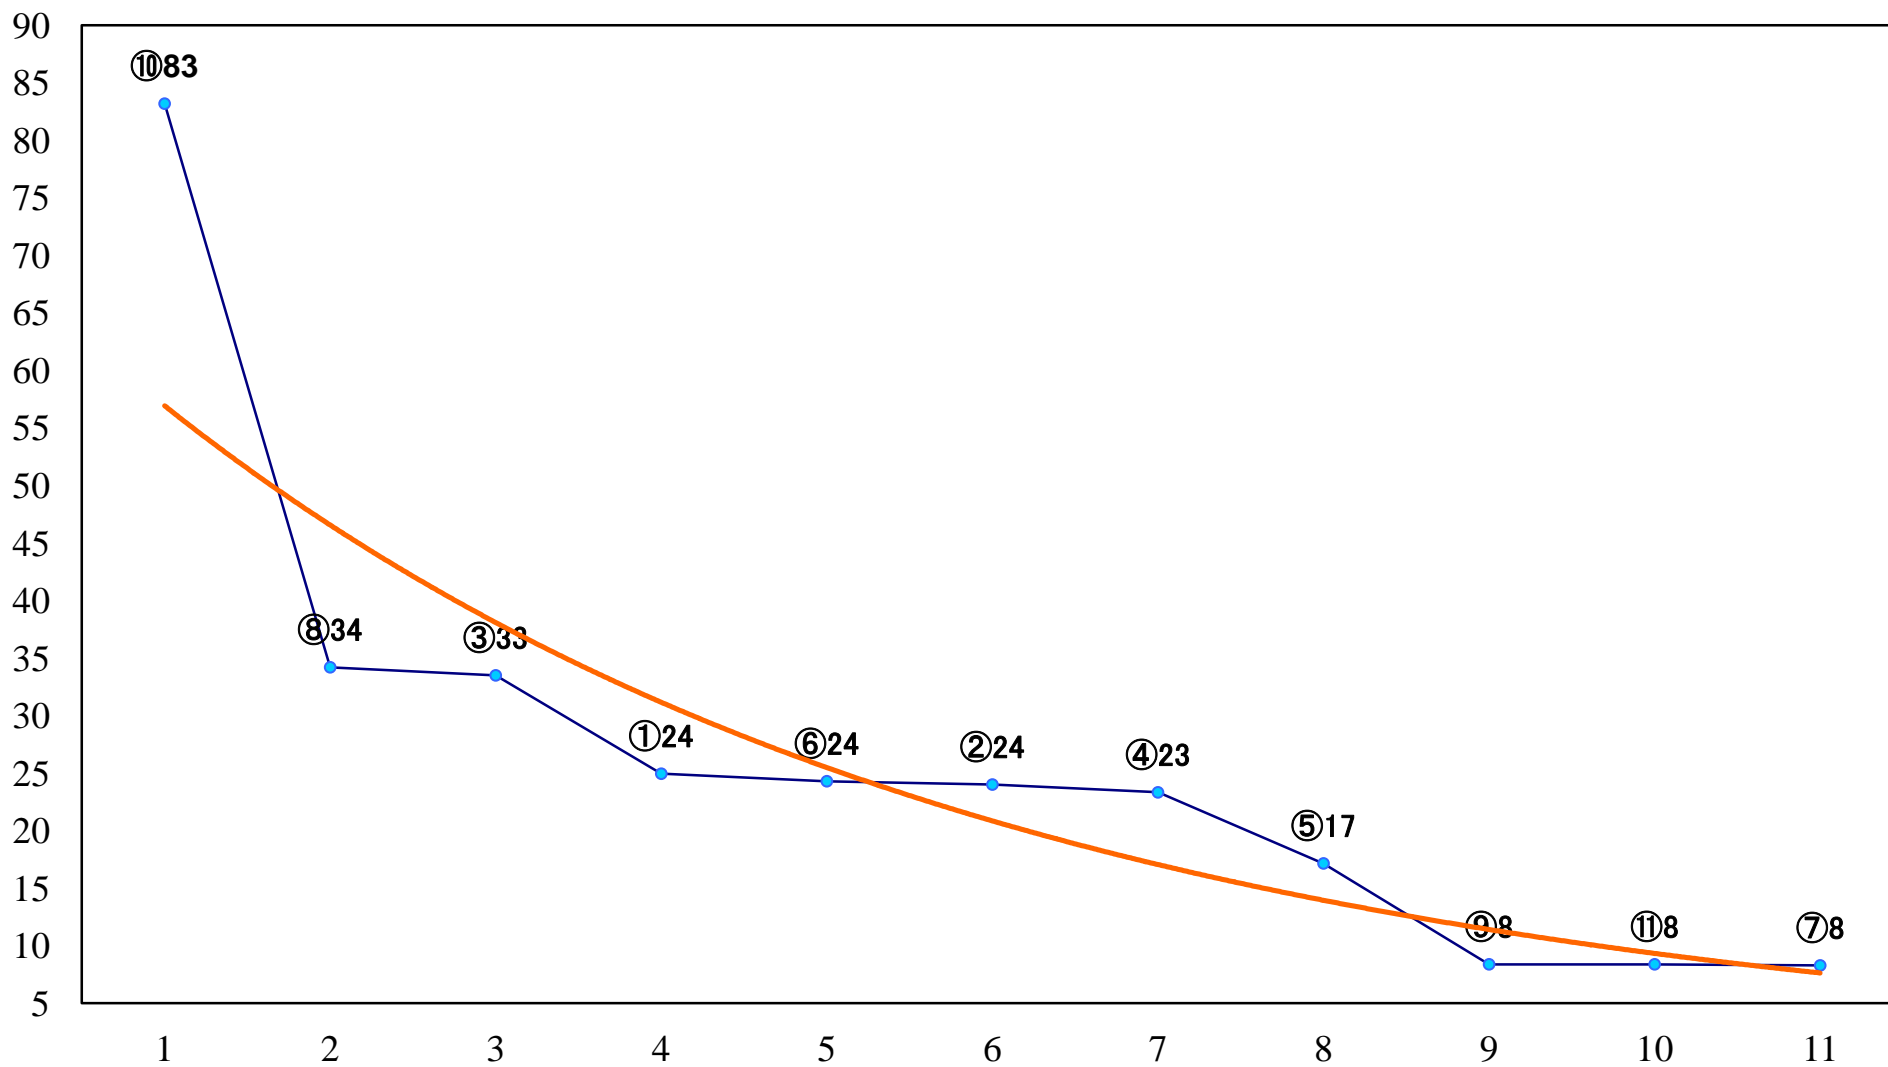

2020年12月22日(火) 浦和競馬 7R 13:40
東秩父村 花桃の郷賞C1選抜馬 左800mm