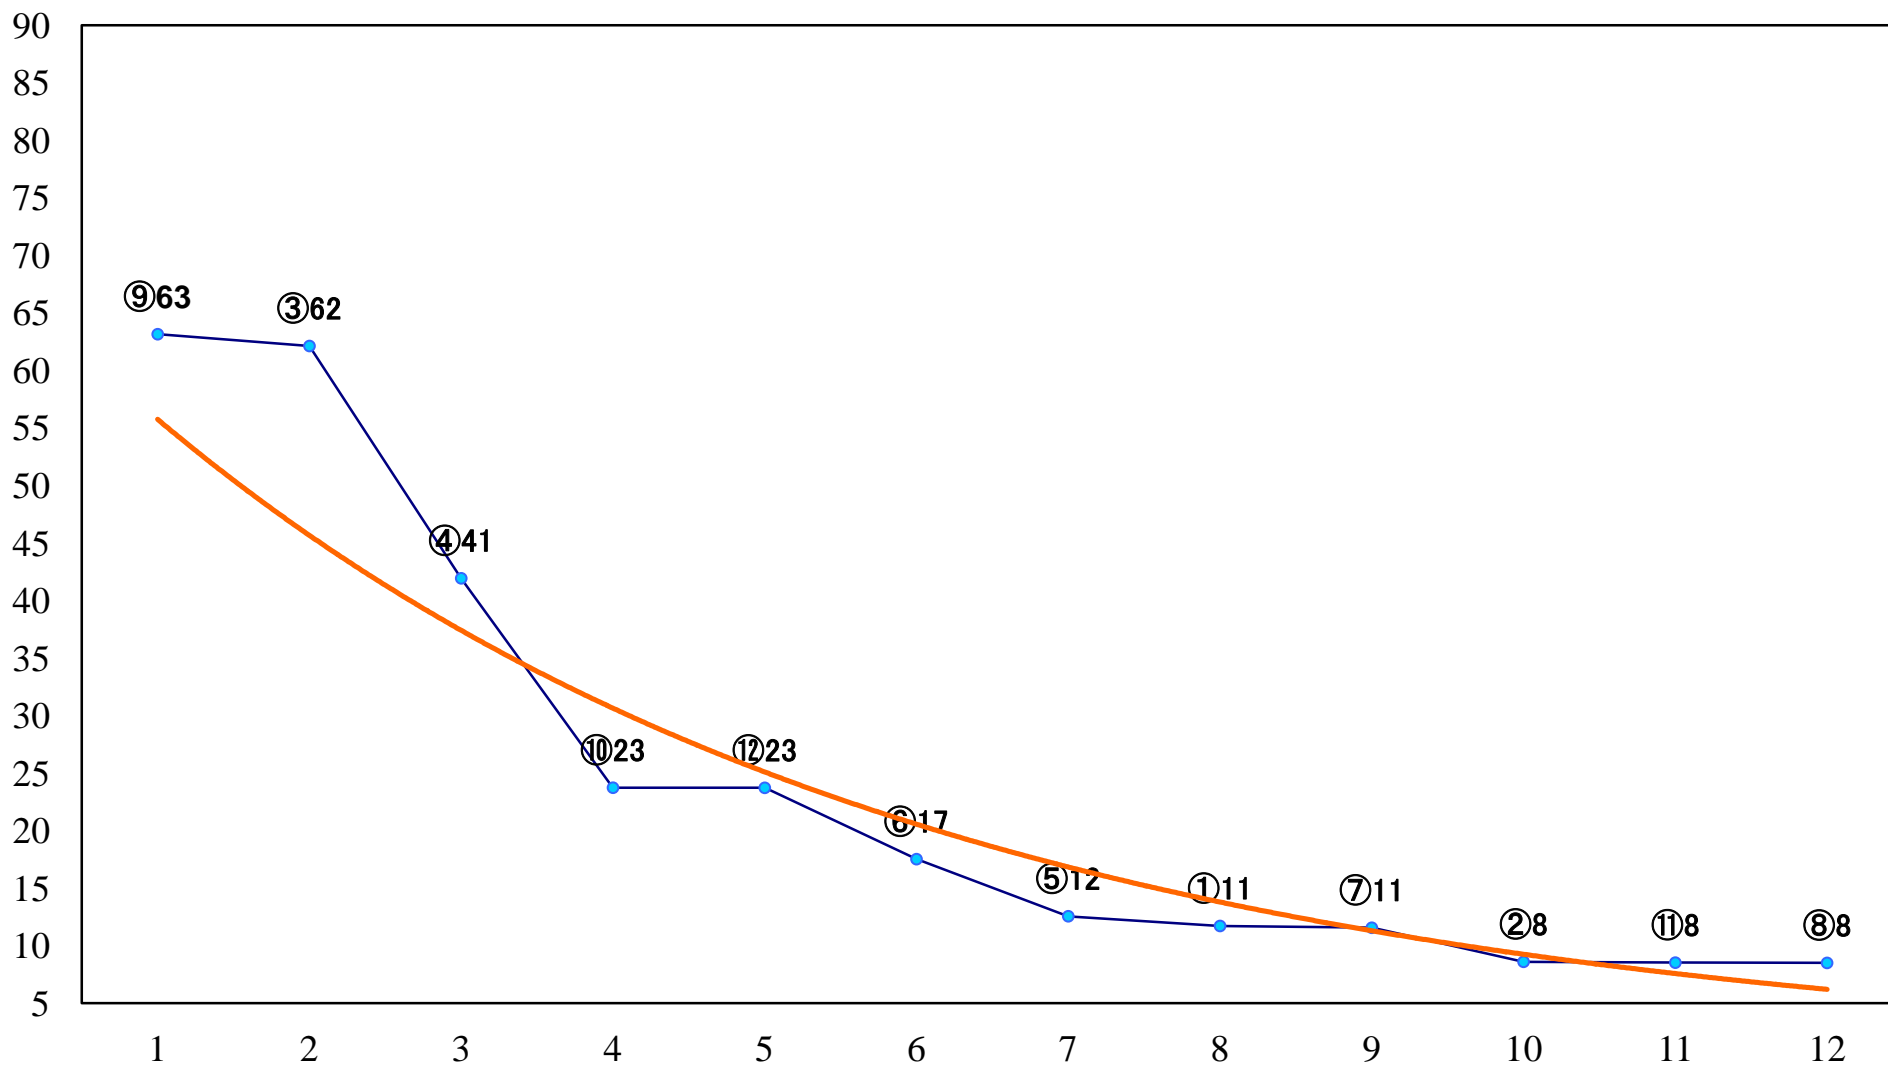

2020年12月22日(火) 浦和競馬 6R 13:05
滑川 ため池いっぱい谷津田米C2六七八 左1400mm