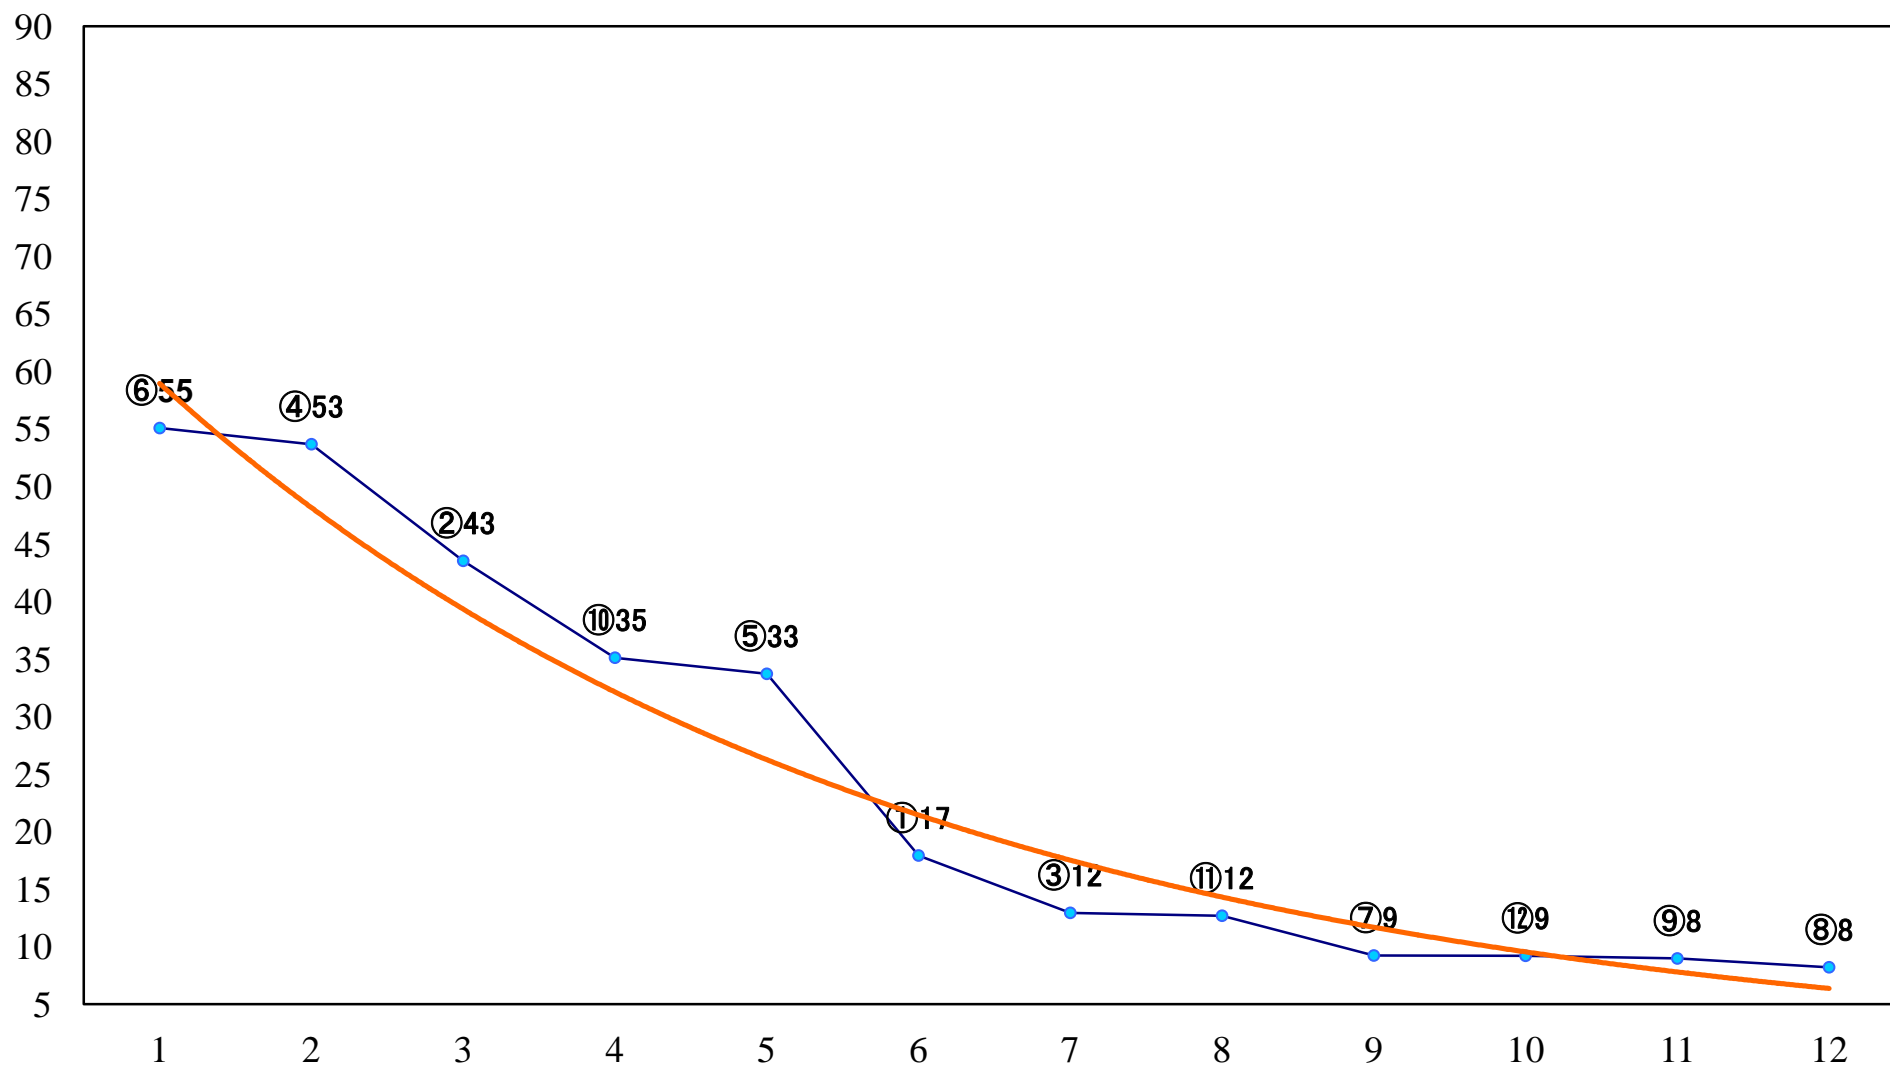

2020年12月22日(火) 浦和競馬 10R 15:25
浦和ジュニアチャンピオン2歳選抜馬 左1500mm

2020年12月22日(火) 浦和競馬 11R 16:00
ターコイズ特別B3C1選抜馬 左2000mm