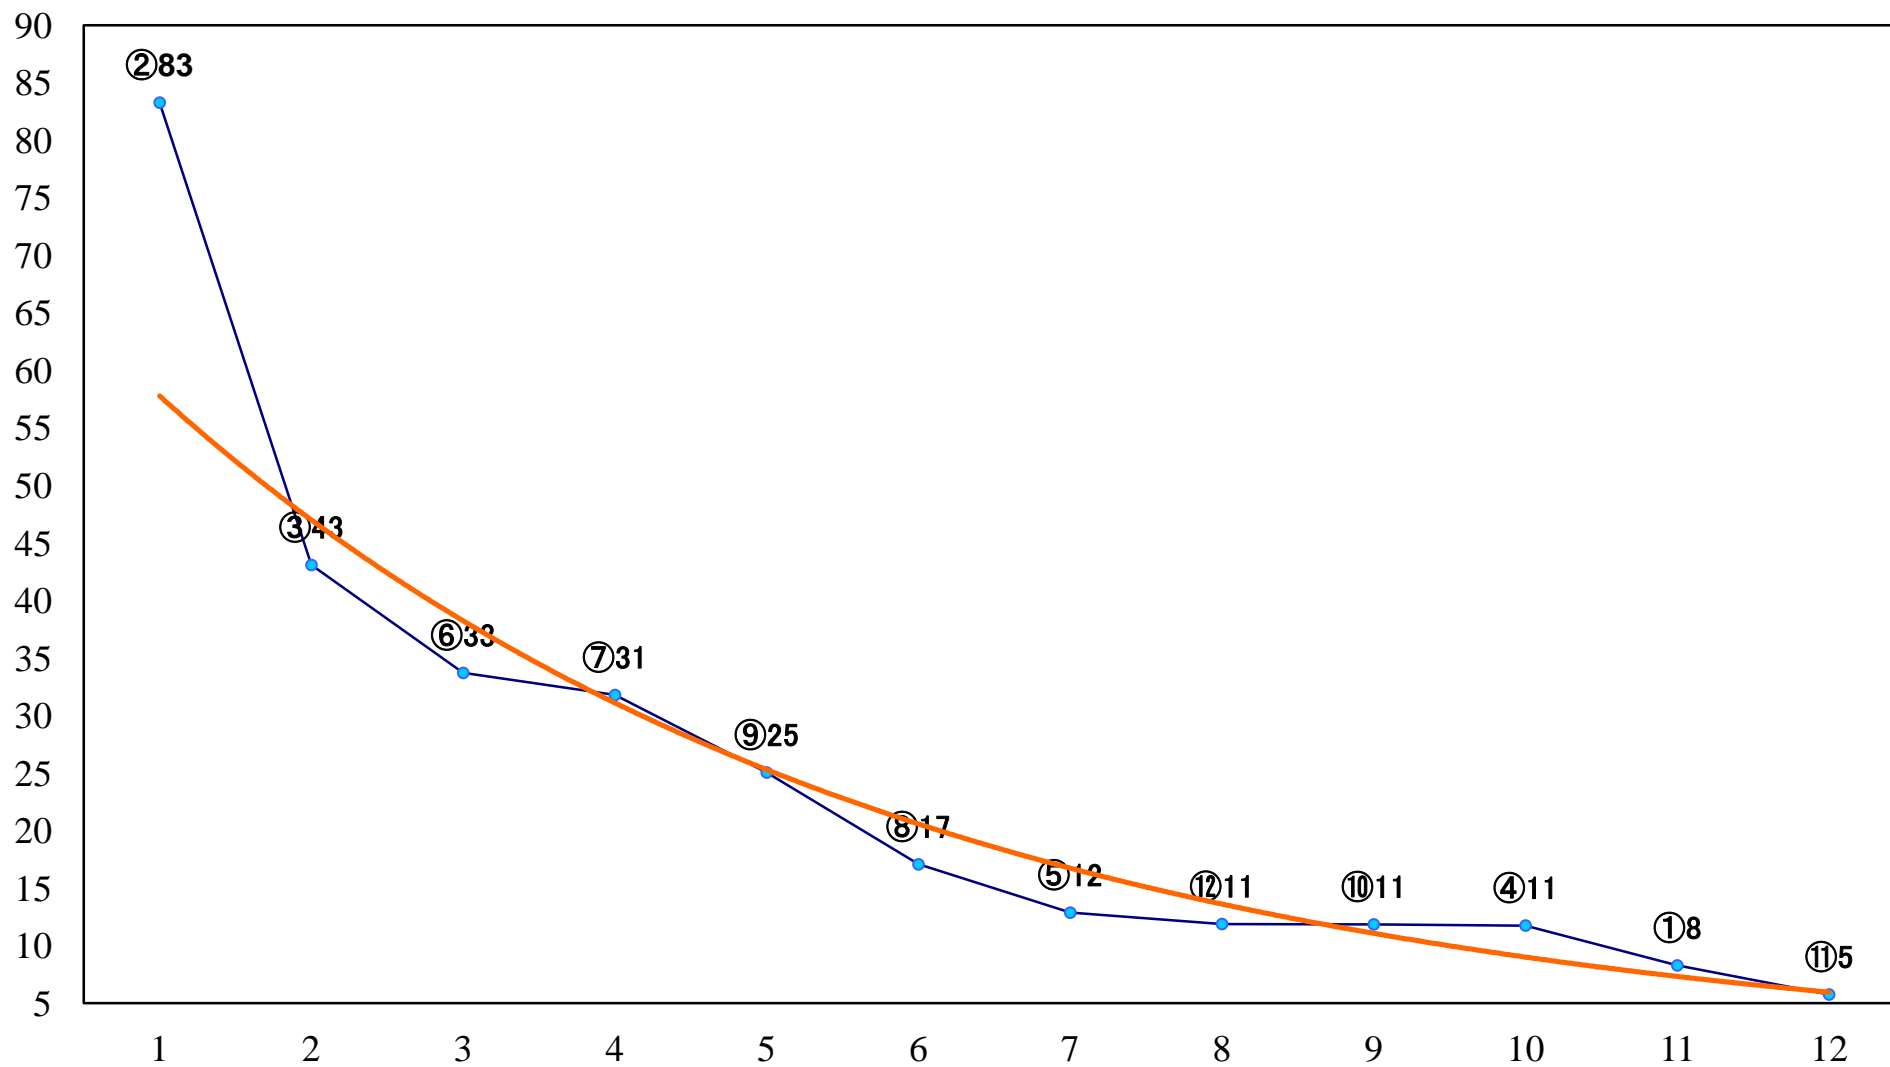

2020年12月22日(火) 浦和競馬 1R 10:30
2歳二 左1400mm

2020年12月22日(火) 浦和競馬 2R 11:00
C3六 左1400mm

2020年12月22日(火) 浦和競馬 3R 11:30
特選3歳一 左1500mm

2020年12月22日(火) 浦和競馬 4R 12:00
C2六七八 左1500mm

2020年12月22日(火) 浦和競馬 5R 12:30
C2六七八 左1400mm