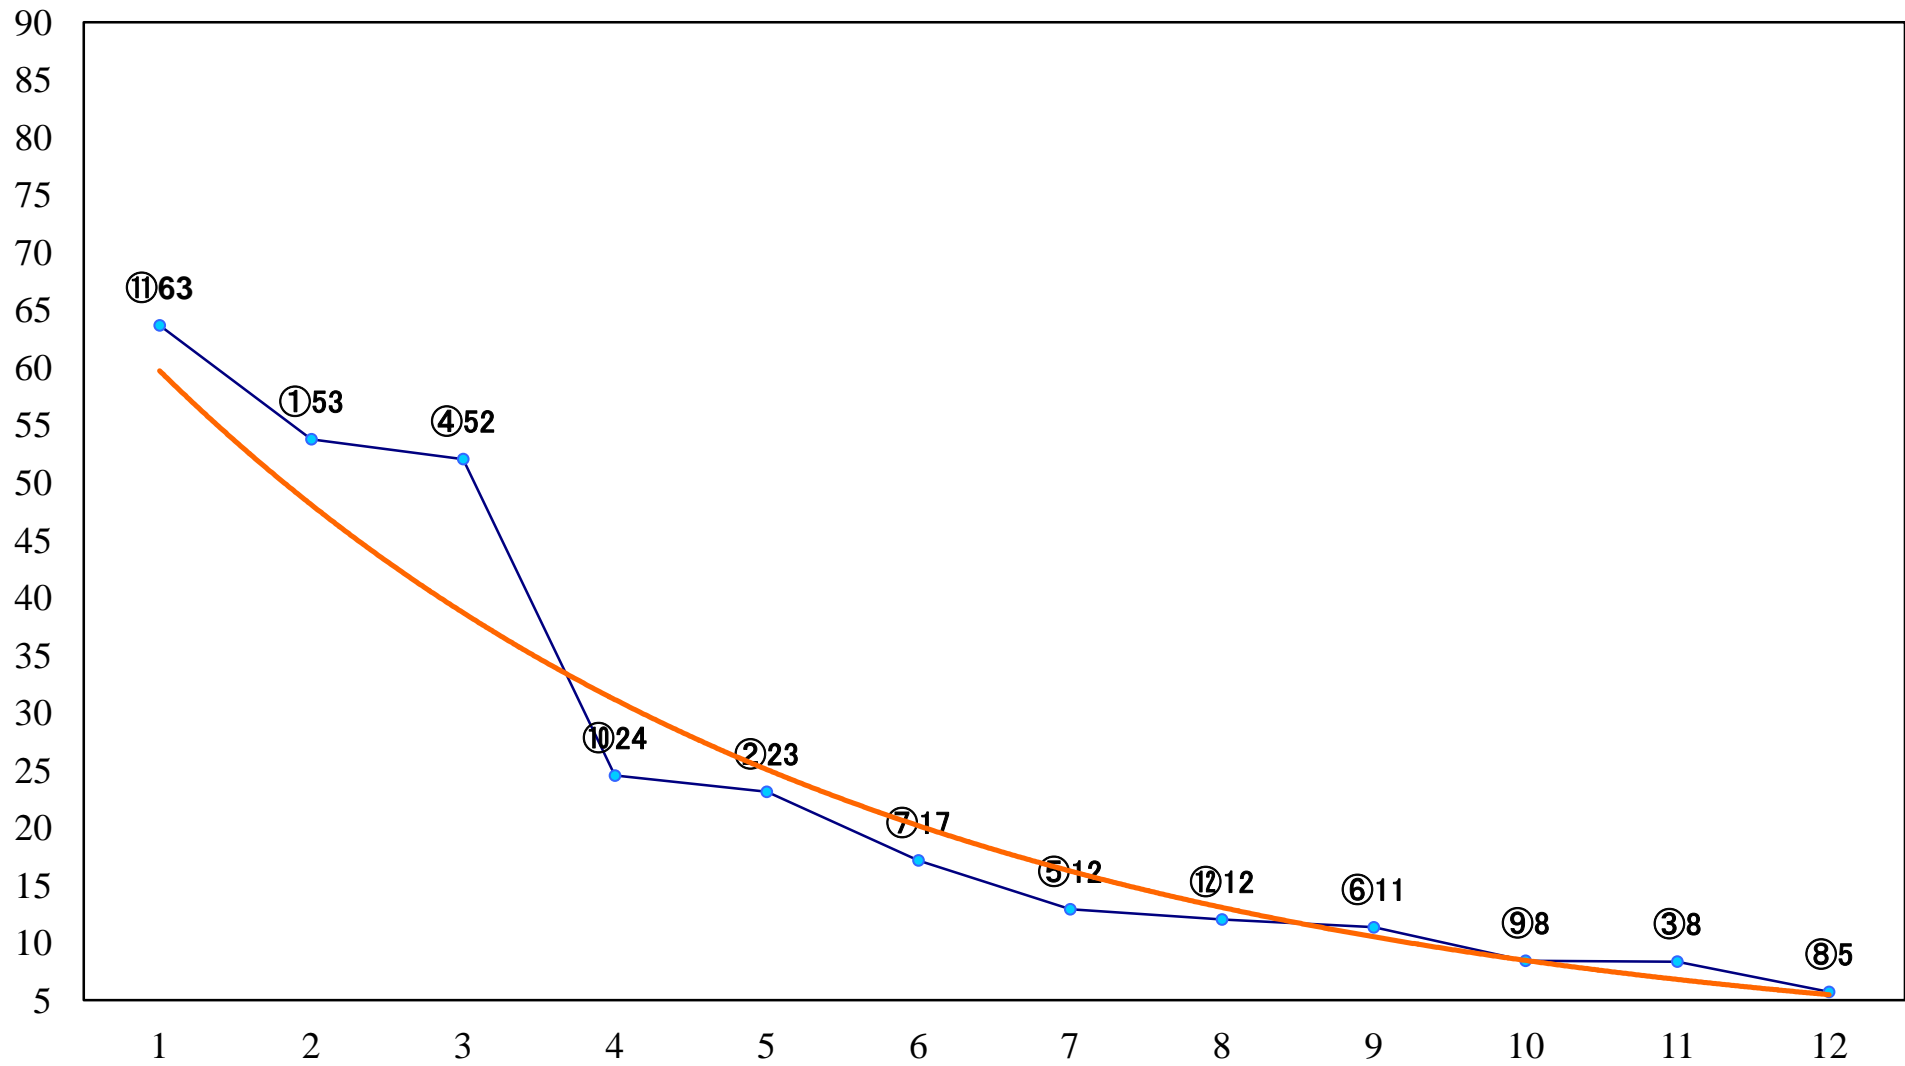

2020年12月22日(火) 浦和競馬 1R 10:30
2歳二 左1400mm

2020年12月22日(火) 浦和競馬 2R 11:00
C3六 左1400mm

2020年12月22日(火) 浦和競馬 3R 11:30
特選3歳一 左1500mm

2020年12月22日(火) 浦和競馬 4R 12:00
C2六七八 左1500mm

2020年12月22日(火) 浦和競馬 5R 12:30
C2六七八 左1400mm