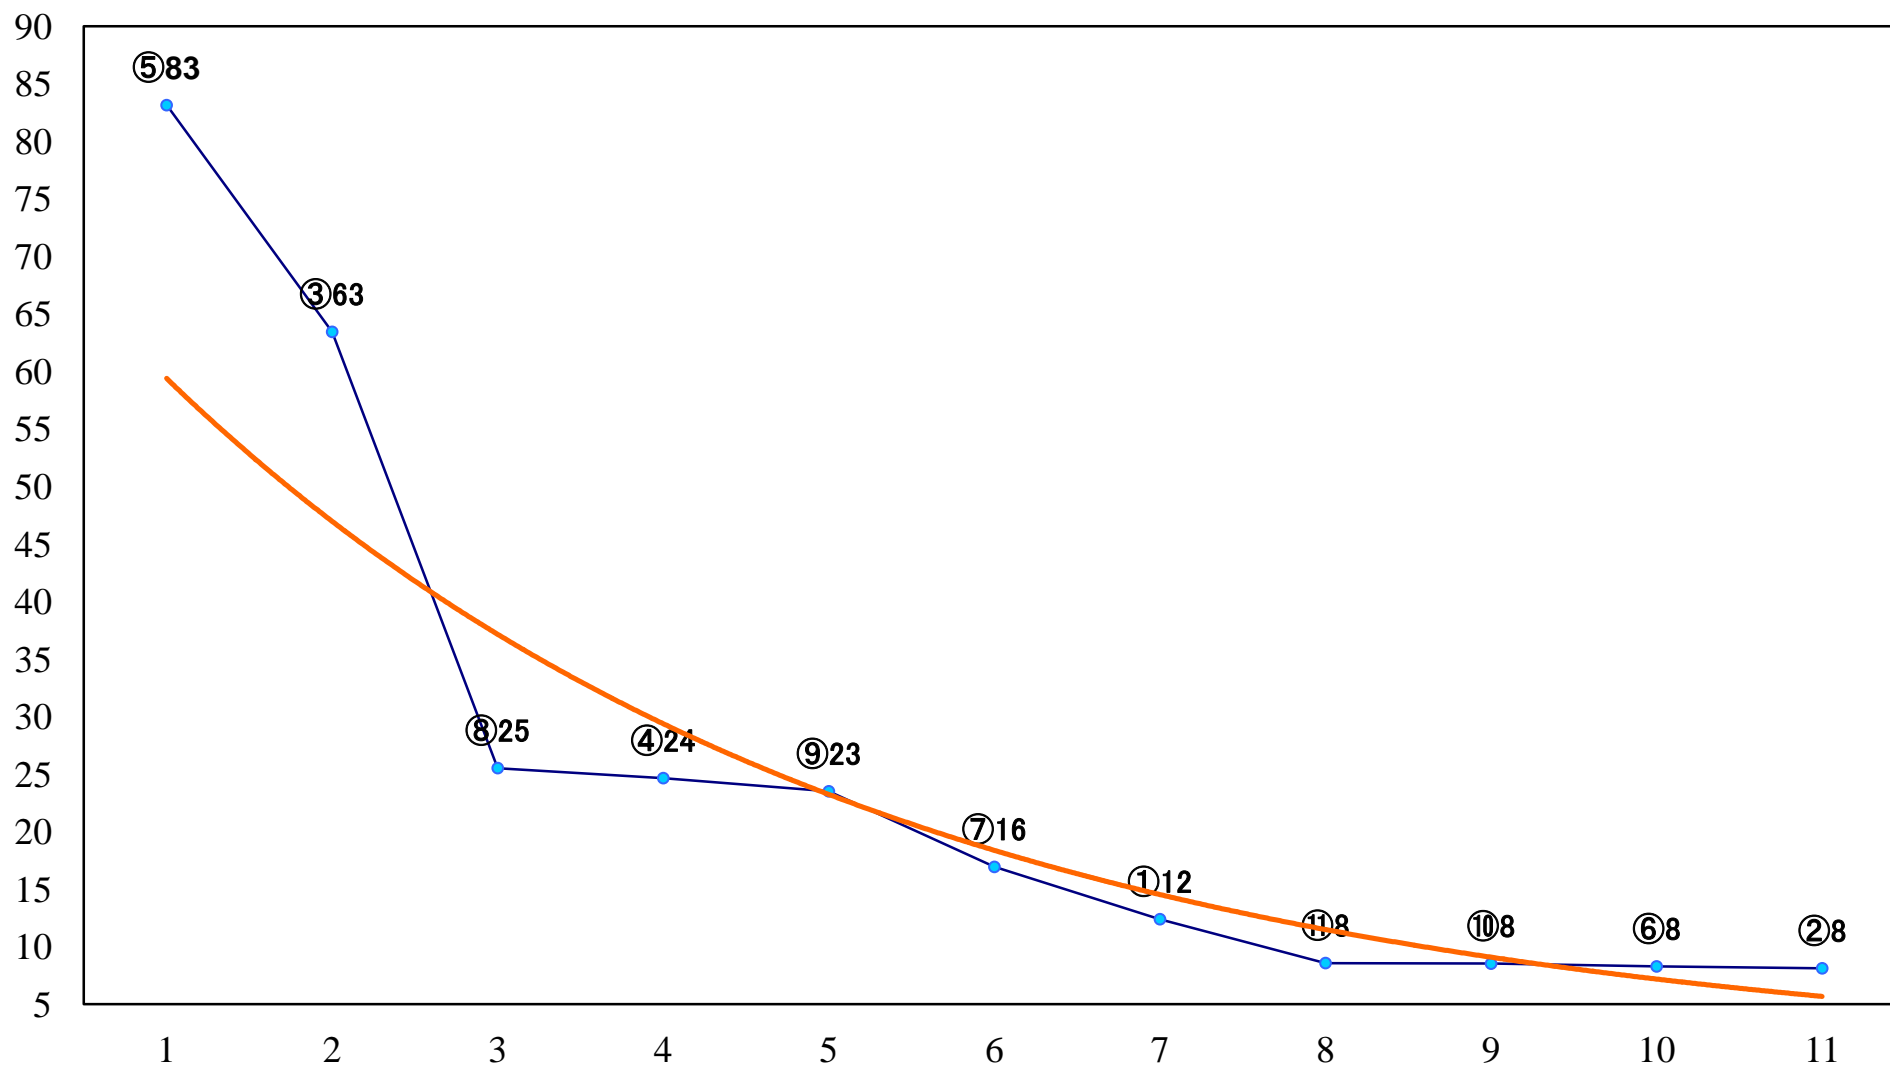

2020年12月22日(火) 浦和競馬 10R 15:25
浦和ジュニアチャンピオン2歳選抜馬 左1500mm

2020年12月22日(火) 浦和競馬 11R 16:00
ターコイズ特別B3C1選抜馬 左2000mm