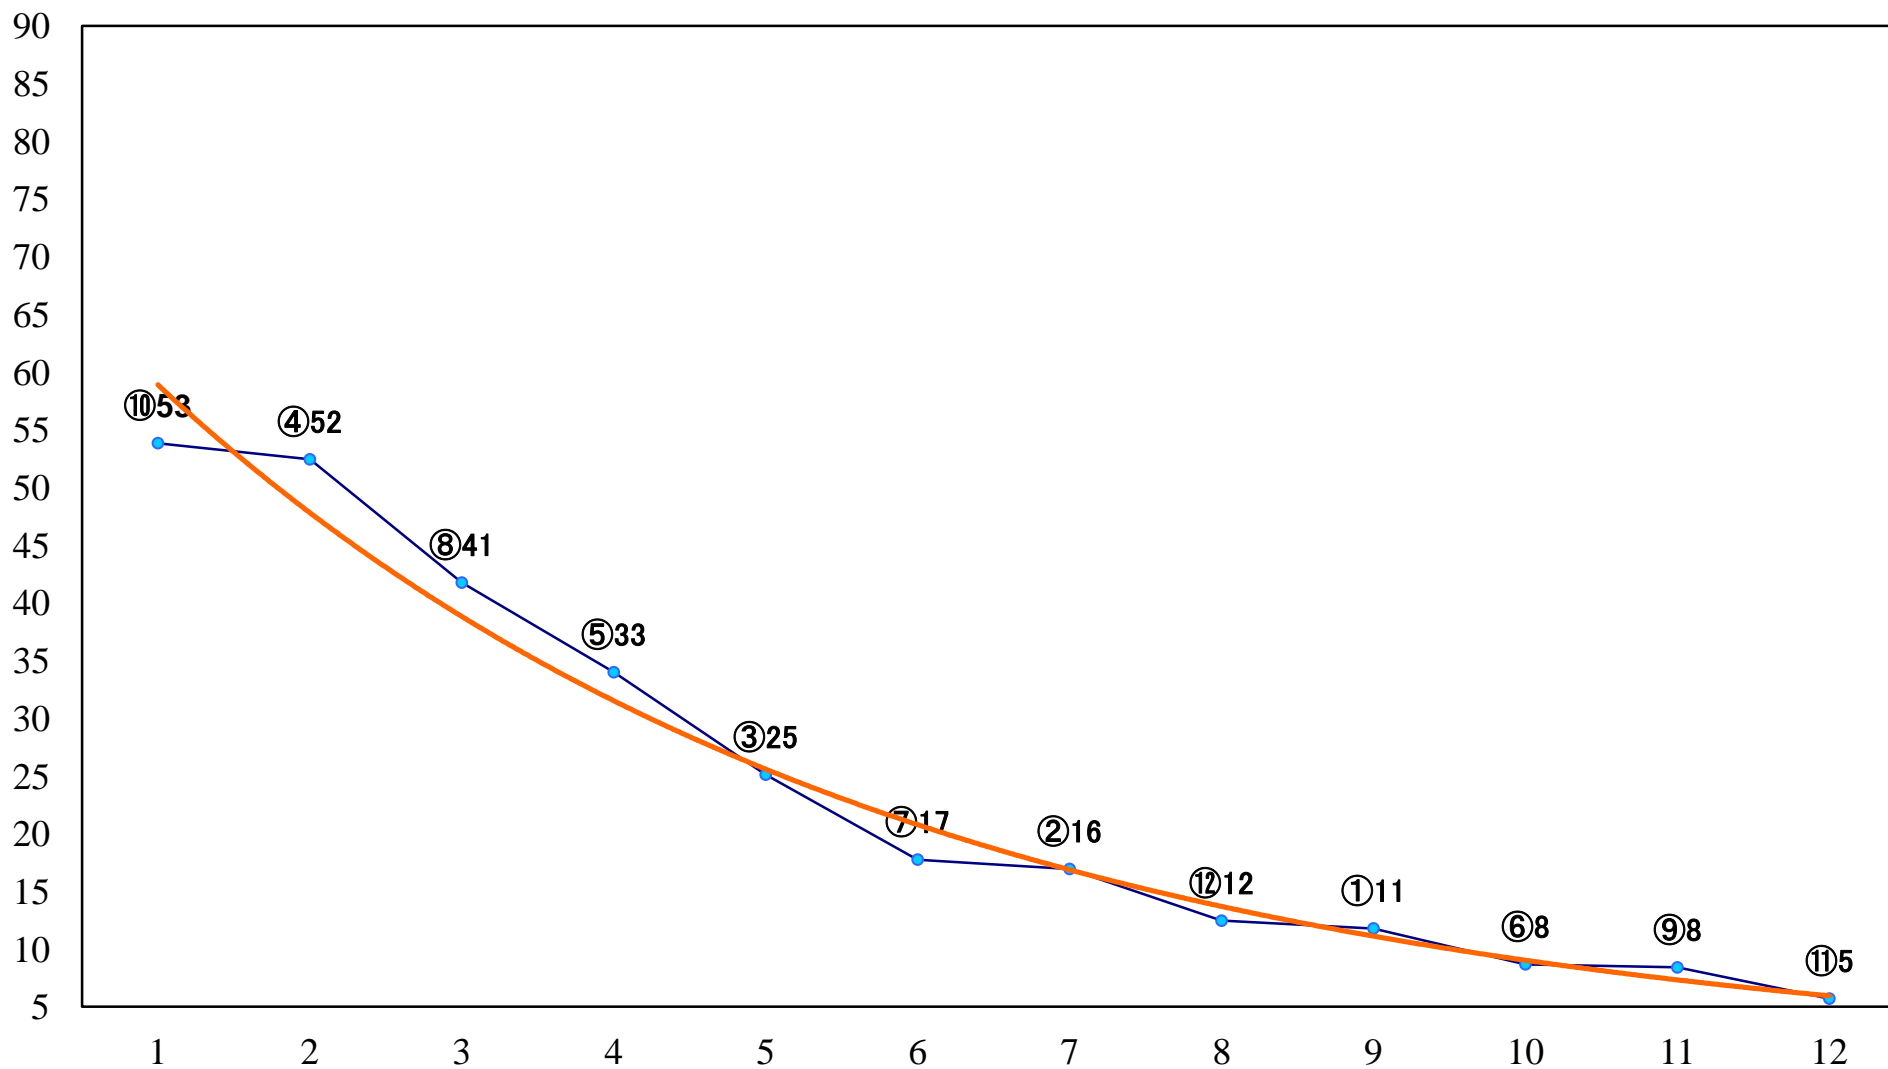

2020年12月22日(火) 浦和競馬 1R 10:30
2歳二 左1400mm

2020年12月22日(火) 浦和競馬 2R 11:00
C3六 左1400mm

2020年12月22日(火) 浦和競馬 3R 11:30
特選3歳一 左1500mm

2020年12月22日(火) 浦和競馬 4R 12:00
C2六七八 左1500mm

2020年12月22日(火) 浦和競馬 5R 12:30
C2六七八 左1400mm