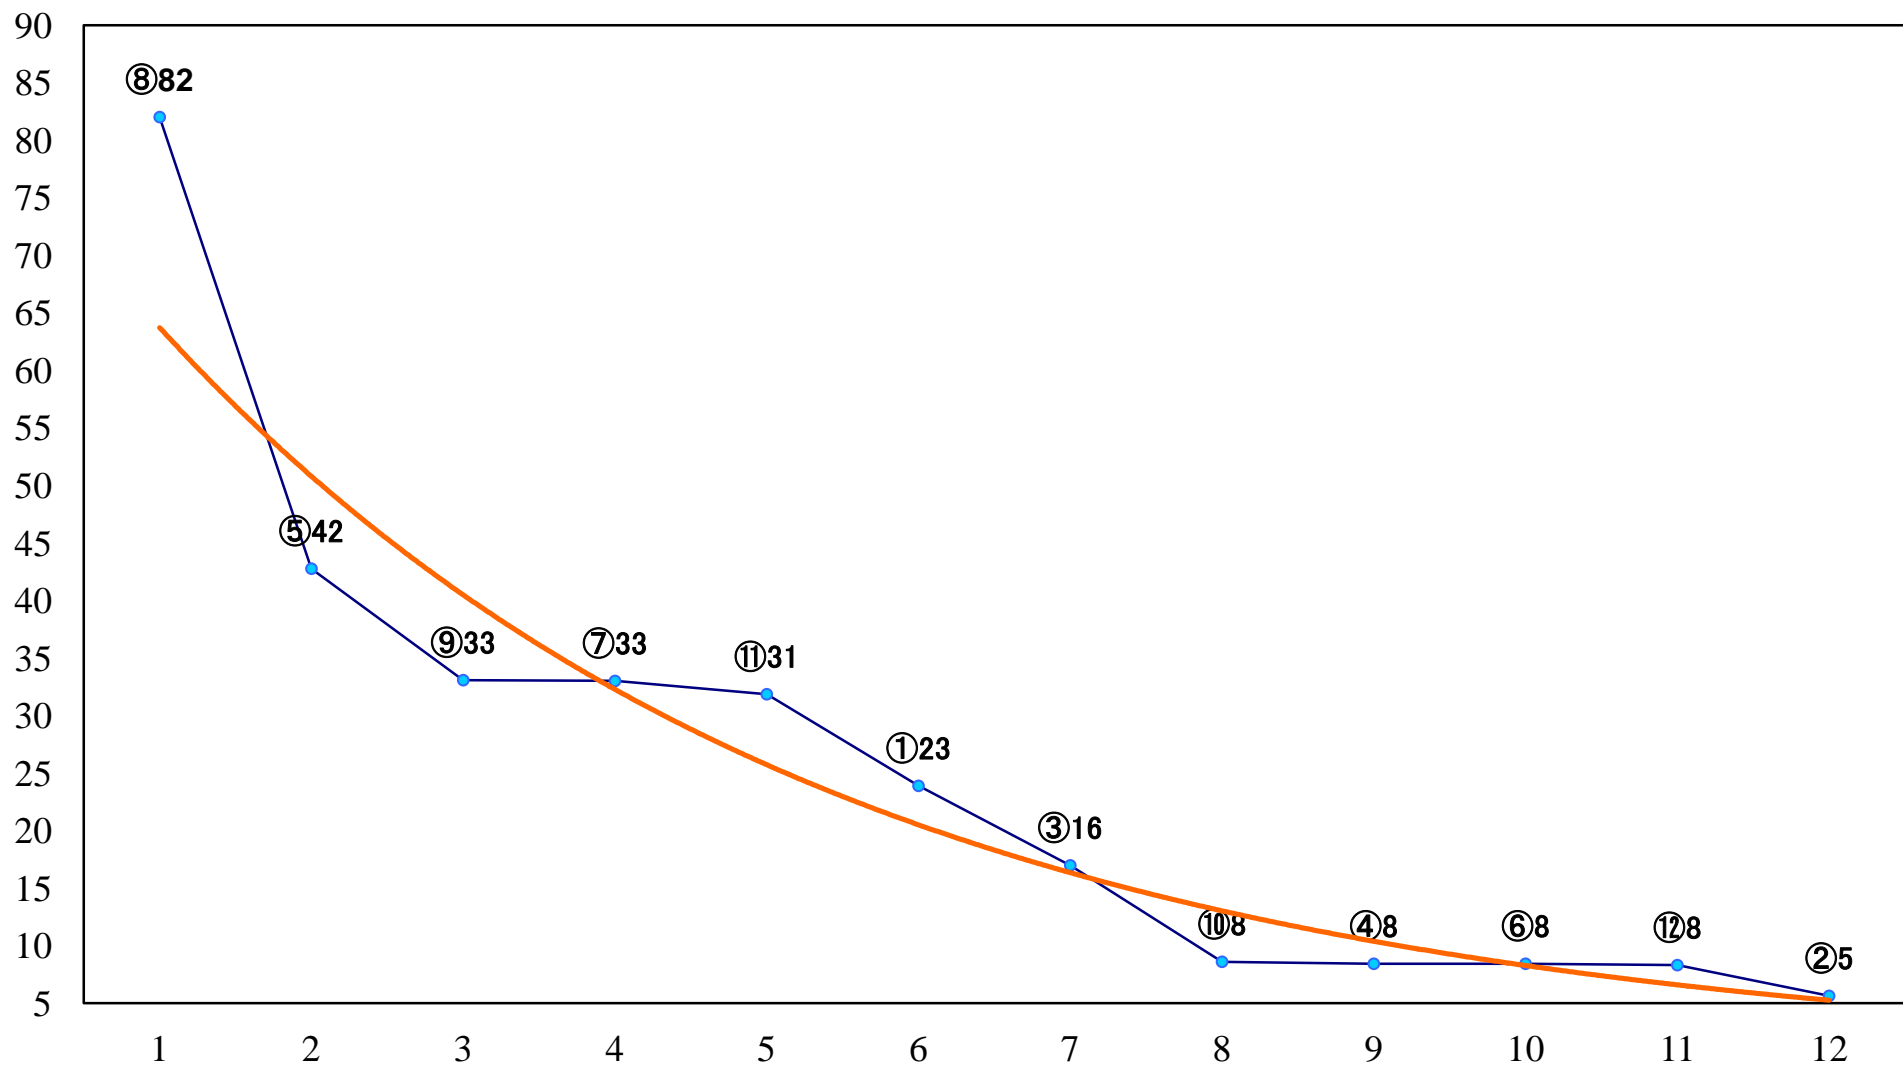

2020年12月23日(水) 浦和競馬 1R 10:30
2歳四 左1400mm

2020年12月23日(水) 浦和競馬 2R 11:00
2歳三 左1400mm

2020年12月23日(水) 浦和競馬 3R 11:30
3歳四選抜馬ア 左1400mm

2020年12月23日(水) 浦和競馬 4R 12:00
C3四五 左1400mm

2020年12月23日(水) 浦和競馬 5R 12:30
C3四五 左1500mm

2020年12月23日(水) 浦和競馬 7R 13:40
吉見いちごは旨いで賞C2選抜馬ア 左800mm

2020年12月23日(水) 浦和競馬 9R 14:50
シクラメン特別C2ー 左1600mm

2020年12月23日(水) 浦和競馬 10R 15:25
ゴールドカップ3上オープン 左1400mm

2020年12月23日(水) 浦和競馬 11R 16:00
晩冬特別B3二 左1500mm