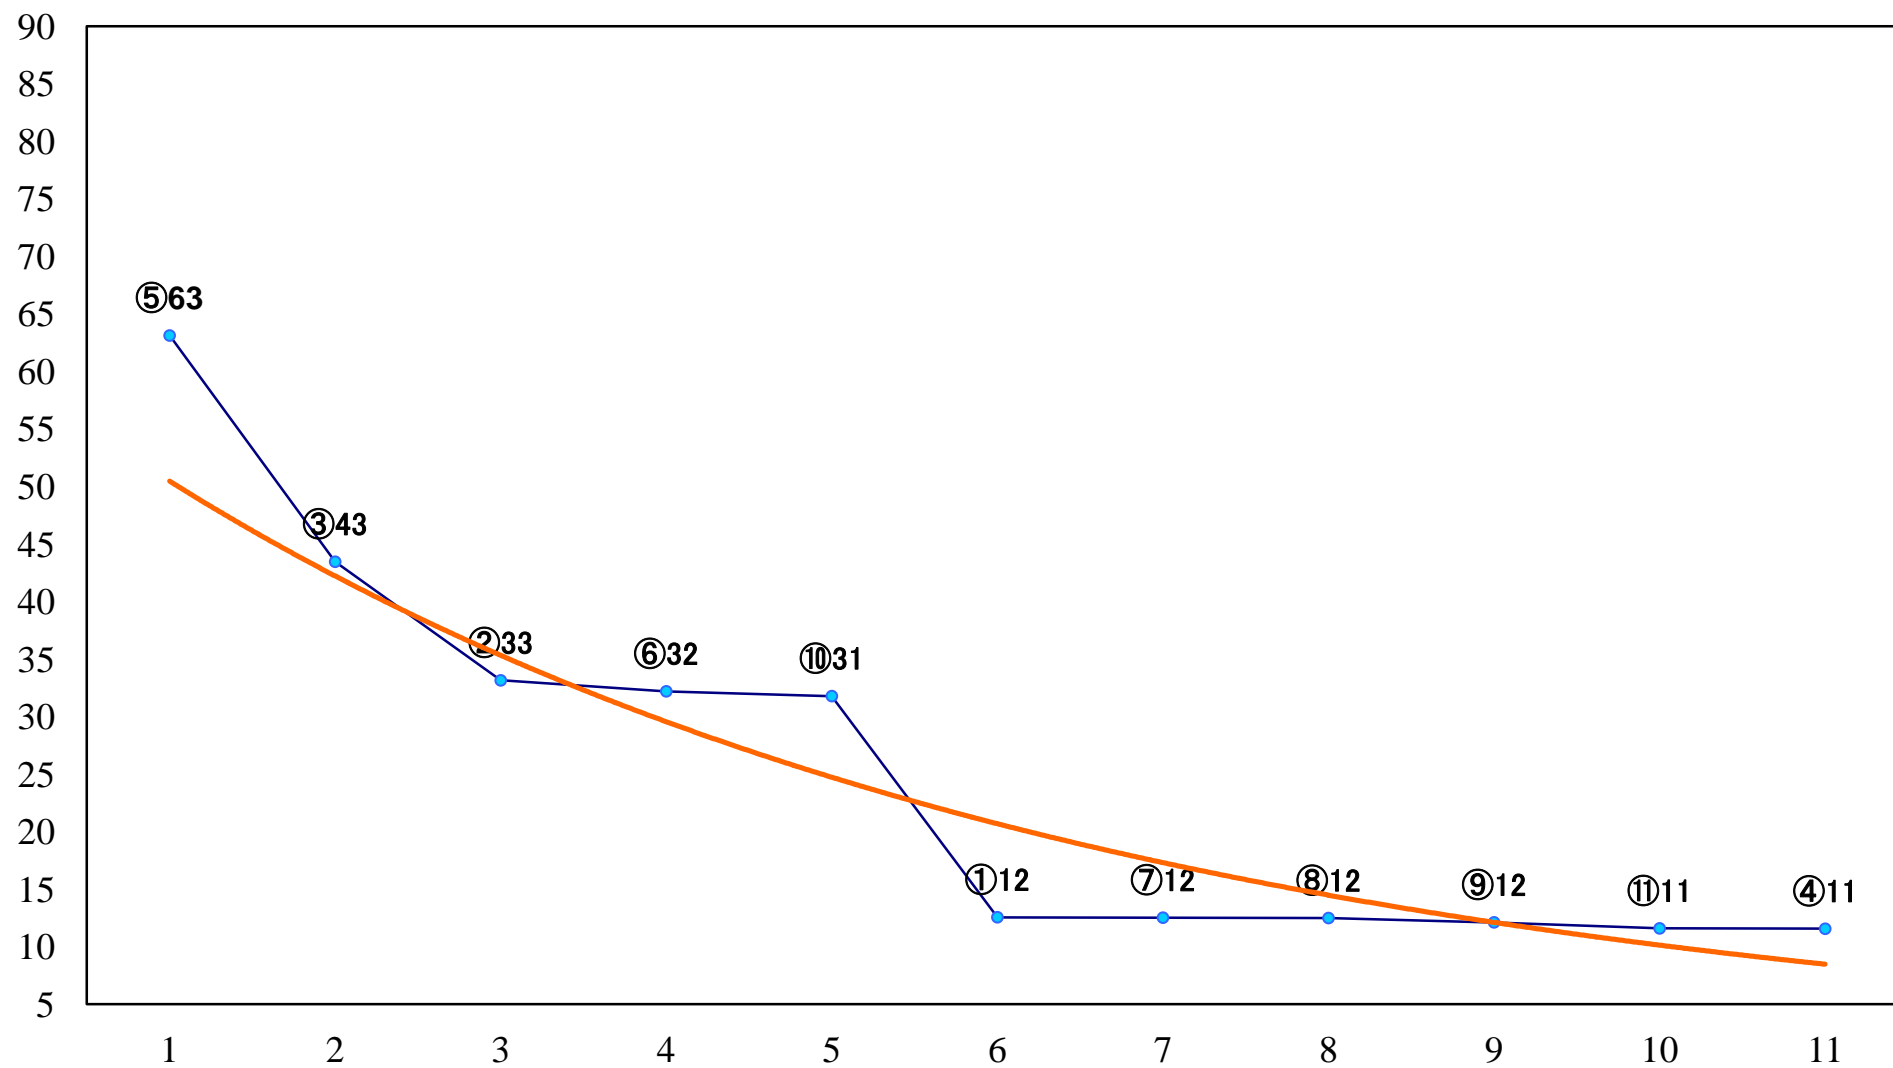

2020年12月23日(水) 浦和競馬 1R 10:30
2歳四 左1400mm

2020年12月23日(水) 浦和競馬 2R 11:00
2歳三 左1400mm

2020年12月23日(水) 浦和競馬 3R 11:30
3歳四選抜馬ア 左1400mm

2020年12月23日(水) 浦和競馬 4R 12:00
C3四五 左1400mm

2020年12月23日(水) 浦和競馬 5R 12:30
C3四五 左1500mm

2020年12月23日(水) 浦和競馬 7R 13:40
吉見いちごは旨いで賞C2選抜馬ア 左800mm

2020年12月23日(水) 浦和競馬 9R 14:50
シクラメン特別C2ー 左1600mm

2020年12月23日(水) 浦和競馬 10R 15:25
ゴールドカップ3上オープン 左1400mm

2020年12月23日(水) 浦和競馬 11R 16:00
晩冬特別B3二 左1500mm