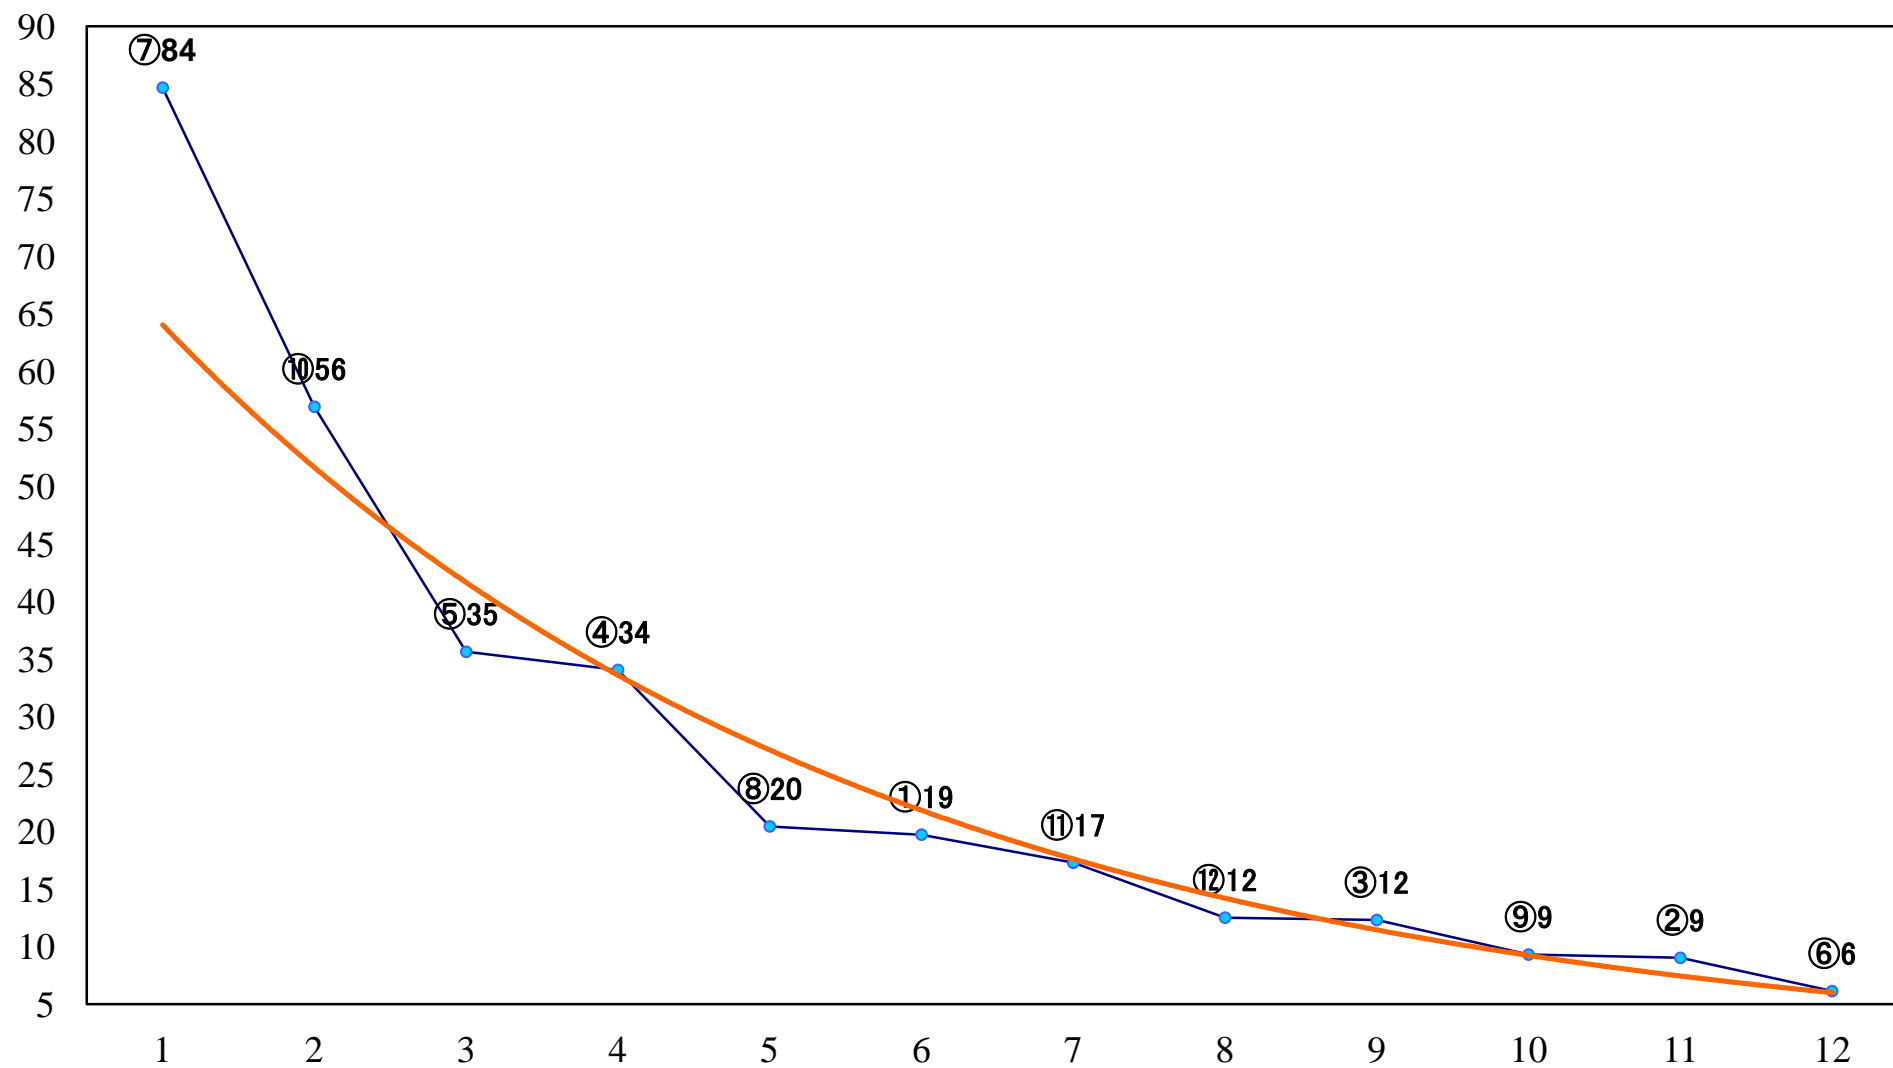

2020年12月23日(水) 浦和競馬 1R 10:30
2歳四 左1400mm

2020年12月23日(水) 浦和競馬 2R 11:00
2歳三 左1400mm

2020年12月23日(水) 浦和競馬 3R 11:30
3歳四選抜馬ア 左1400mm

2020年12月23日(水) 浦和競馬 4R 12:00
C3四五 左1400mm

2020年12月23日(水) 浦和競馬 5R 12:30
C3四五 左1500mm

2020年12月23日(水) 浦和競馬 7R 13:40
吉見いちごは旨いで賞C2選抜馬ア 左800mm

2020年12月23日(水) 浦和競馬 9R 14:50
シクラメン特別C2ー 左1600mm

2020年12月23日(水) 浦和競馬 10R 15:25
ゴールドカップ3上オープン 左1400mm

2020年12月23日(水) 浦和競馬 11R 16:00
晩冬特別B3二 左1500mm