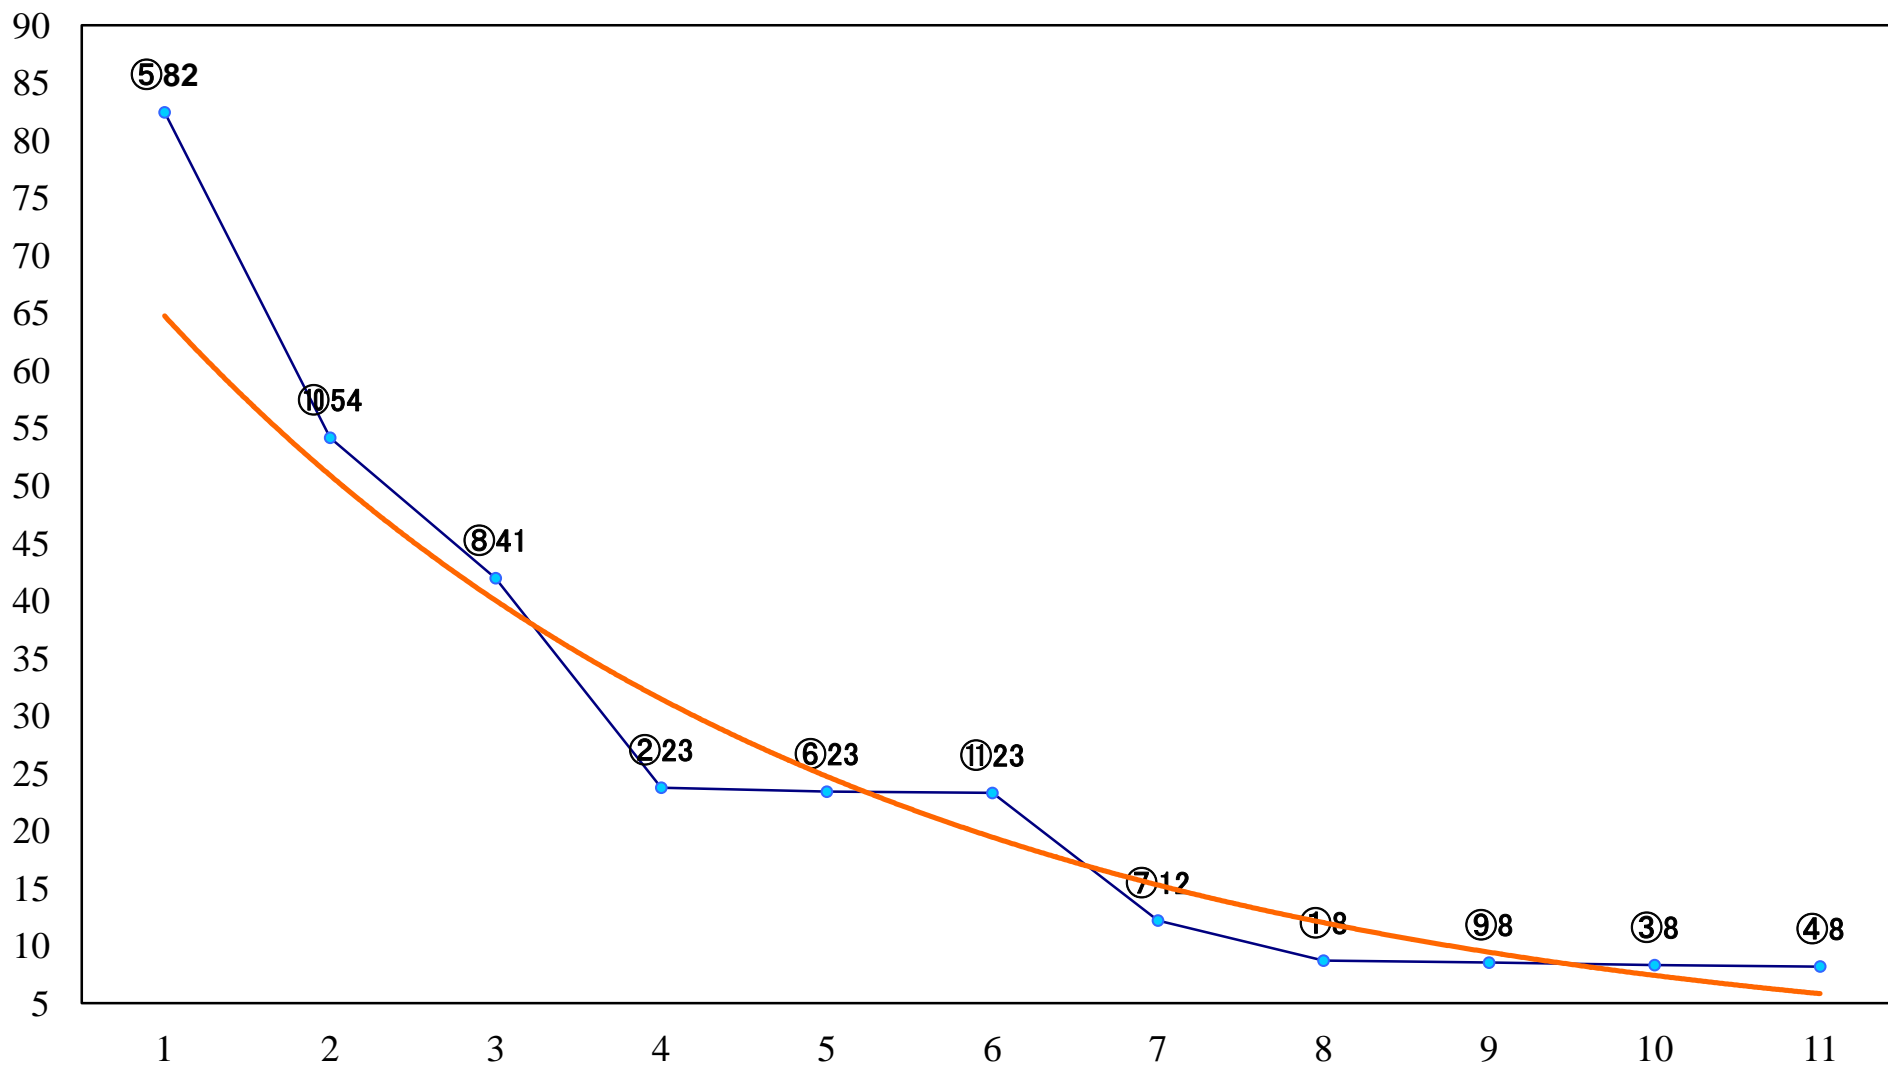

2020年12月23日(水) 浦和競馬 1R 10:30
2歳四 左1400mm

2020年12月23日(水) 浦和競馬 2R 11:00
2歳三 左1400mm

2020年12月23日(水) 浦和競馬 3R 11:30
3歳四選抜馬ア 左1400mm

2020年12月23日(水) 浦和競馬 4R 12:00
C3四五 左1400mm

2020年12月23日(水) 浦和競馬 5R 12:30
C3四五 左1500mm

2020年12月23日(水) 浦和競馬 7R 13:40
吉見いちごは旨いで賞C2選抜馬ア 左800mm

2020年12月23日(水) 浦和競馬 9R 14:50
シクラメン特別C2ー 左1600mm

2020年12月23日(水) 浦和競馬 10R 15:25
ゴールドカップ3上オープン 左1400mm

2020年12月23日(水) 浦和競馬 11R 16:00
晩冬特別B3二 左1500mm