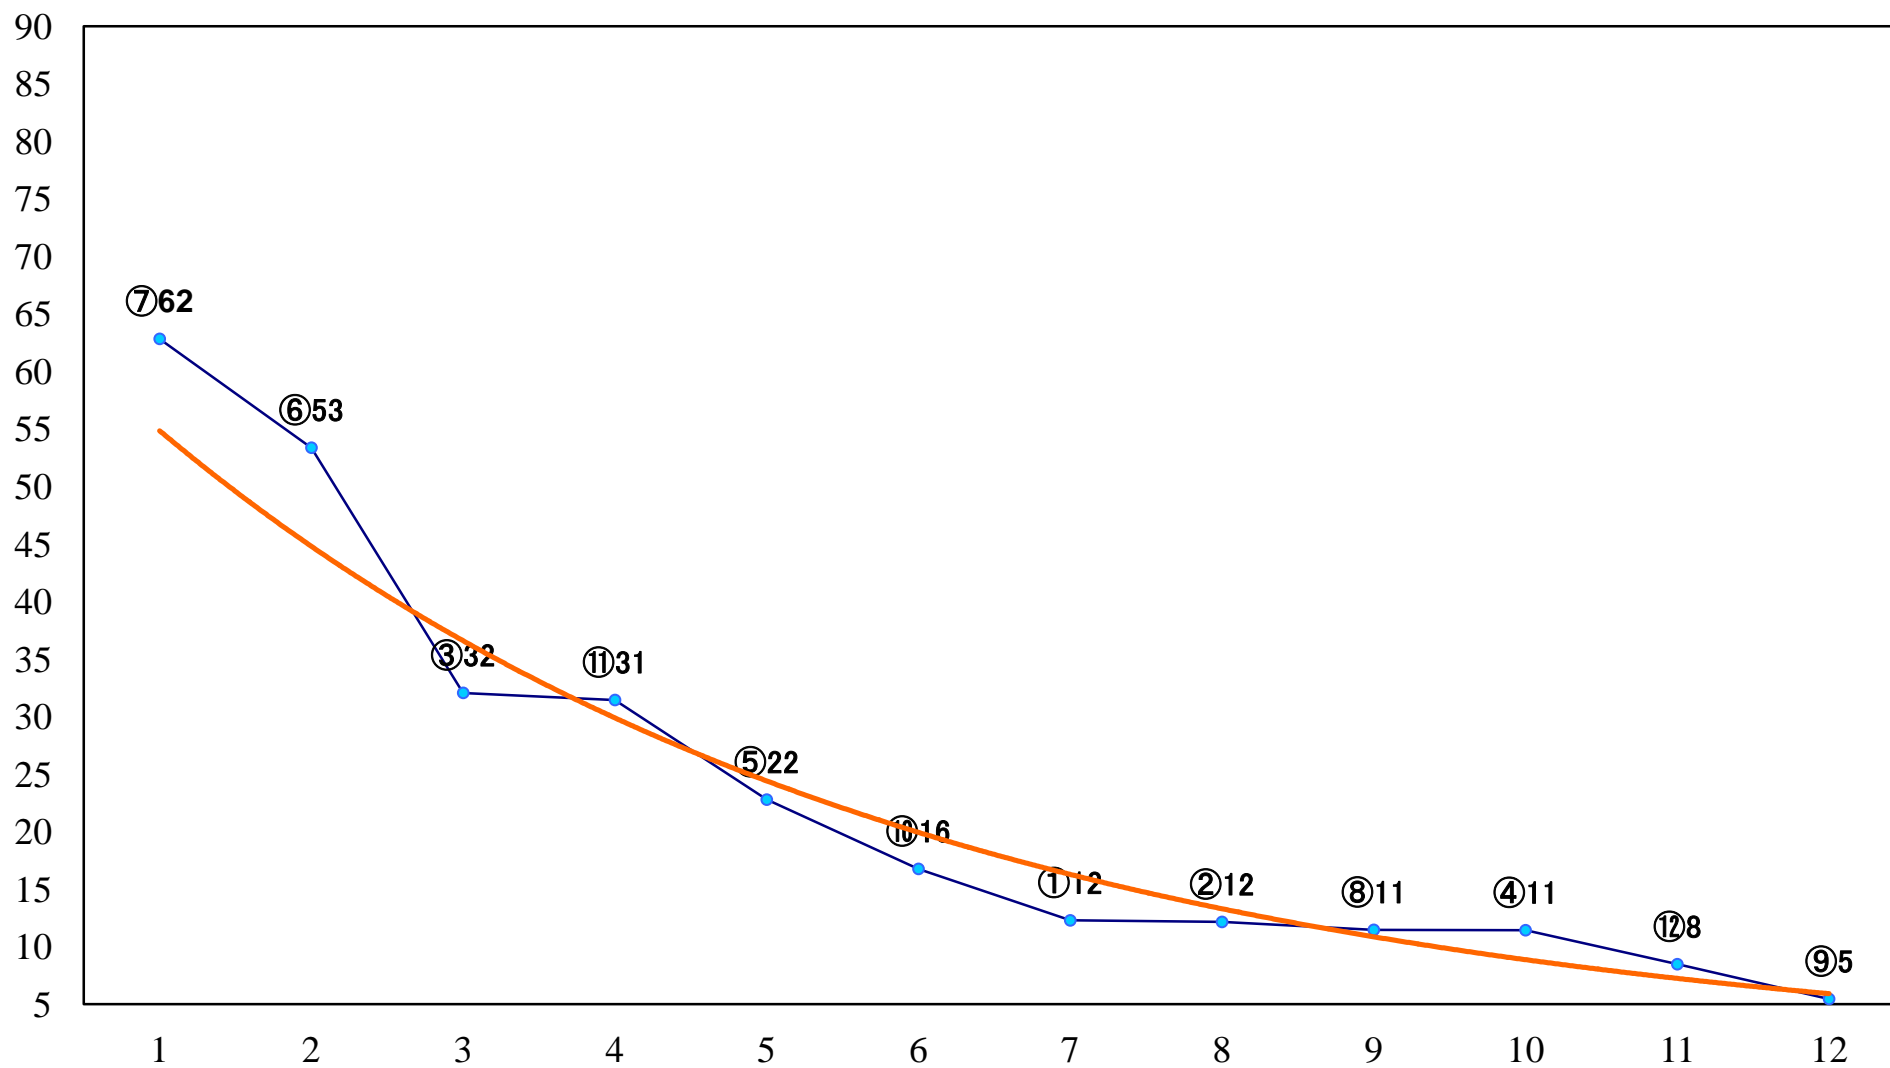

2020年12月23日(水) 浦和競馬 1R 10:30
2歳四 左1400mm

2020年12月23日(水) 浦和競馬 2R 11:00
2歳三 左1400mm

2020年12月23日(水) 浦和競馬 3R 11:30
3歳四選抜馬ア 左1400mm

2020年12月23日(水) 浦和競馬 4R 12:00
C3四五 左1400mm

2020年12月23日(水) 浦和競馬 5R 12:30
C3四五 左1500mm

2020年12月23日(水) 浦和競馬 7R 13:40
吉見いちごは旨いで賞C2選抜馬ア 左800mm

2020年12月23日(水) 浦和競馬 9R 14:50
シクラメン特別C2ー 左1600mm

2020年12月23日(水) 浦和競馬 10R 15:25
ゴールドカップ3上オープン 左1400mm

2020年12月23日(水) 浦和競馬 11R 16:00
晩冬特別B3二 左1500mm