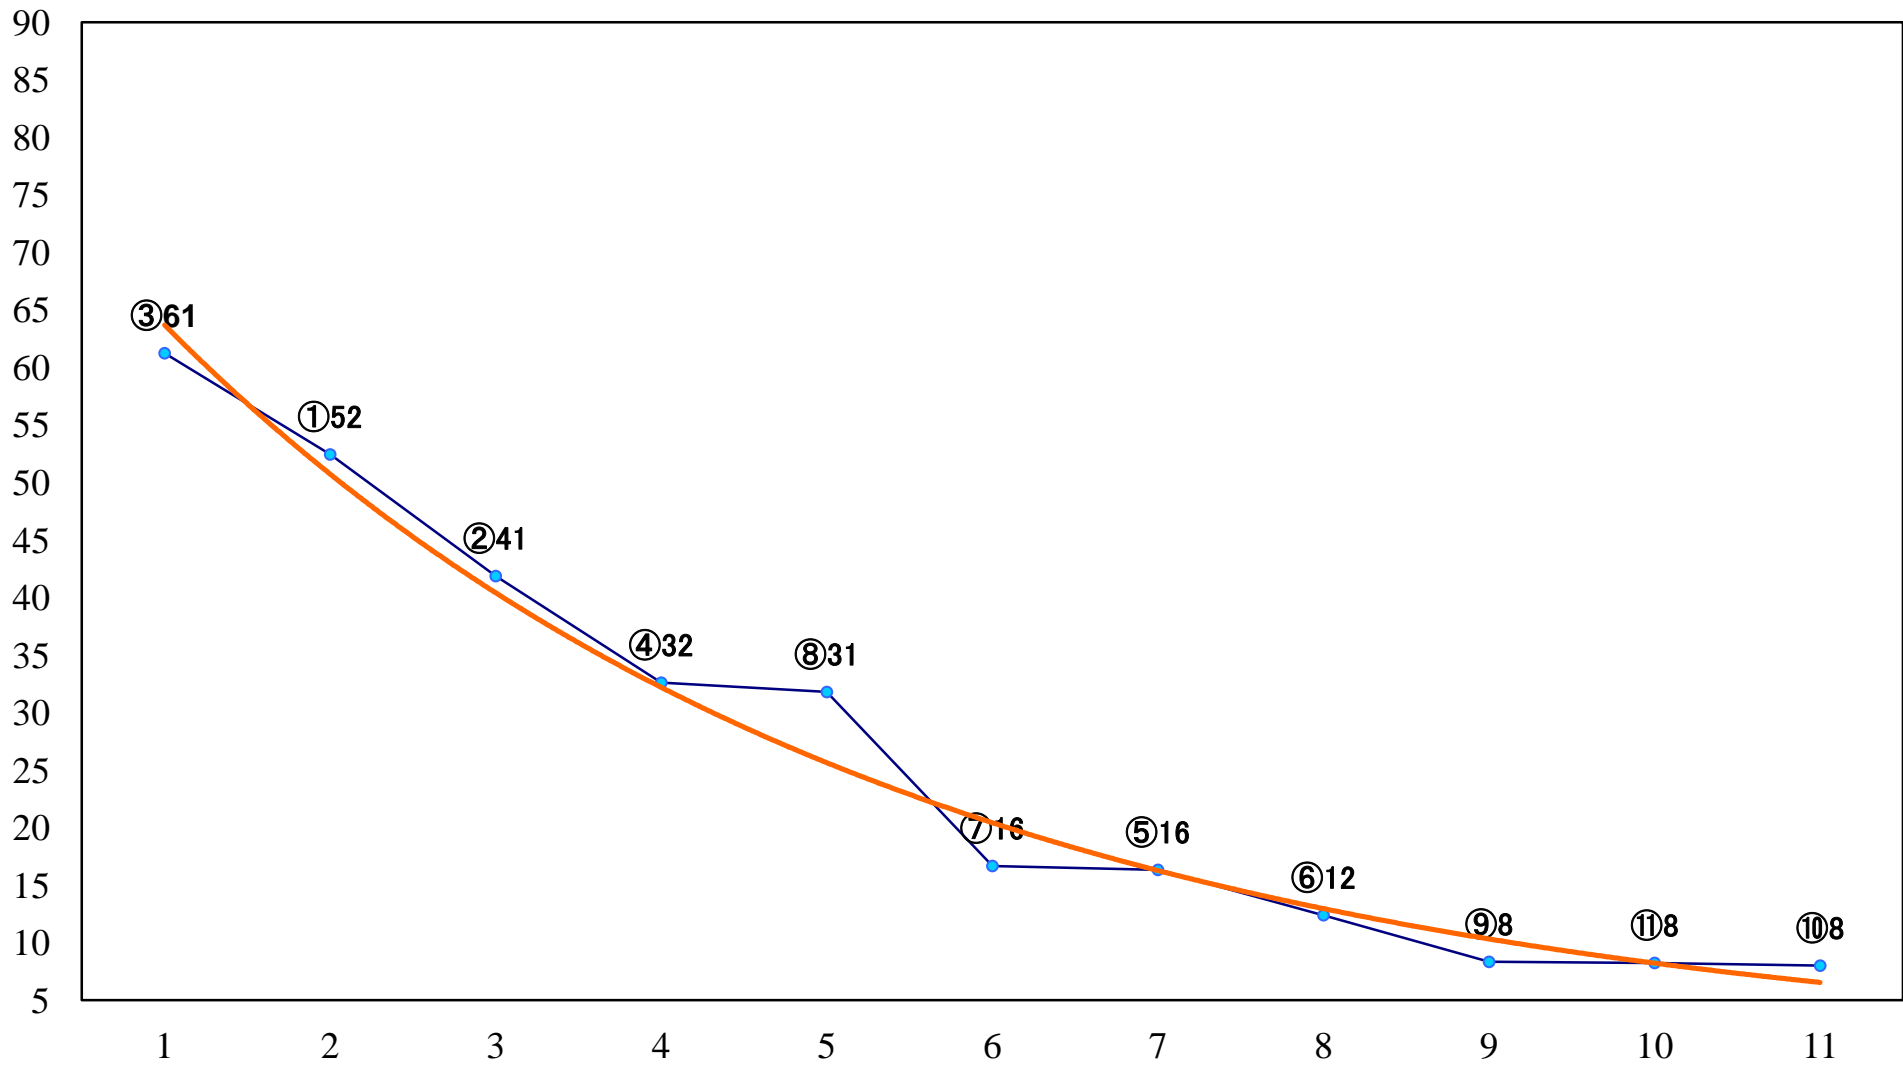

2020年12月23日(水) 浦和競馬 1R 10:30
2歳四 左1400mm

2020年12月23日(水) 浦和競馬 2R 11:00
2歳三 左1400mm

2020年12月23日(水) 浦和競馬 3R 11:30
3歳四選抜馬ア 左1400mm

2020年12月23日(水) 浦和競馬 4R 12:00
C3四五 左1400mm

2020年12月23日(水) 浦和競馬 5R 12:30
C3四五 左1500mm

2020年12月23日(水) 浦和競馬 7R 13:40
吉見いちごは旨いで賞C2選抜馬ア 左800mm

2020年12月23日(水) 浦和競馬 9R 14:50
シクラメン特別C2ー 左1600mm

2020年12月23日(水) 浦和競馬 10R 15:25
ゴールドカップ3上オープン 左1400mm

2020年12月23日(水) 浦和競馬 11R 16:00
晩冬特別B3二 左1500mm