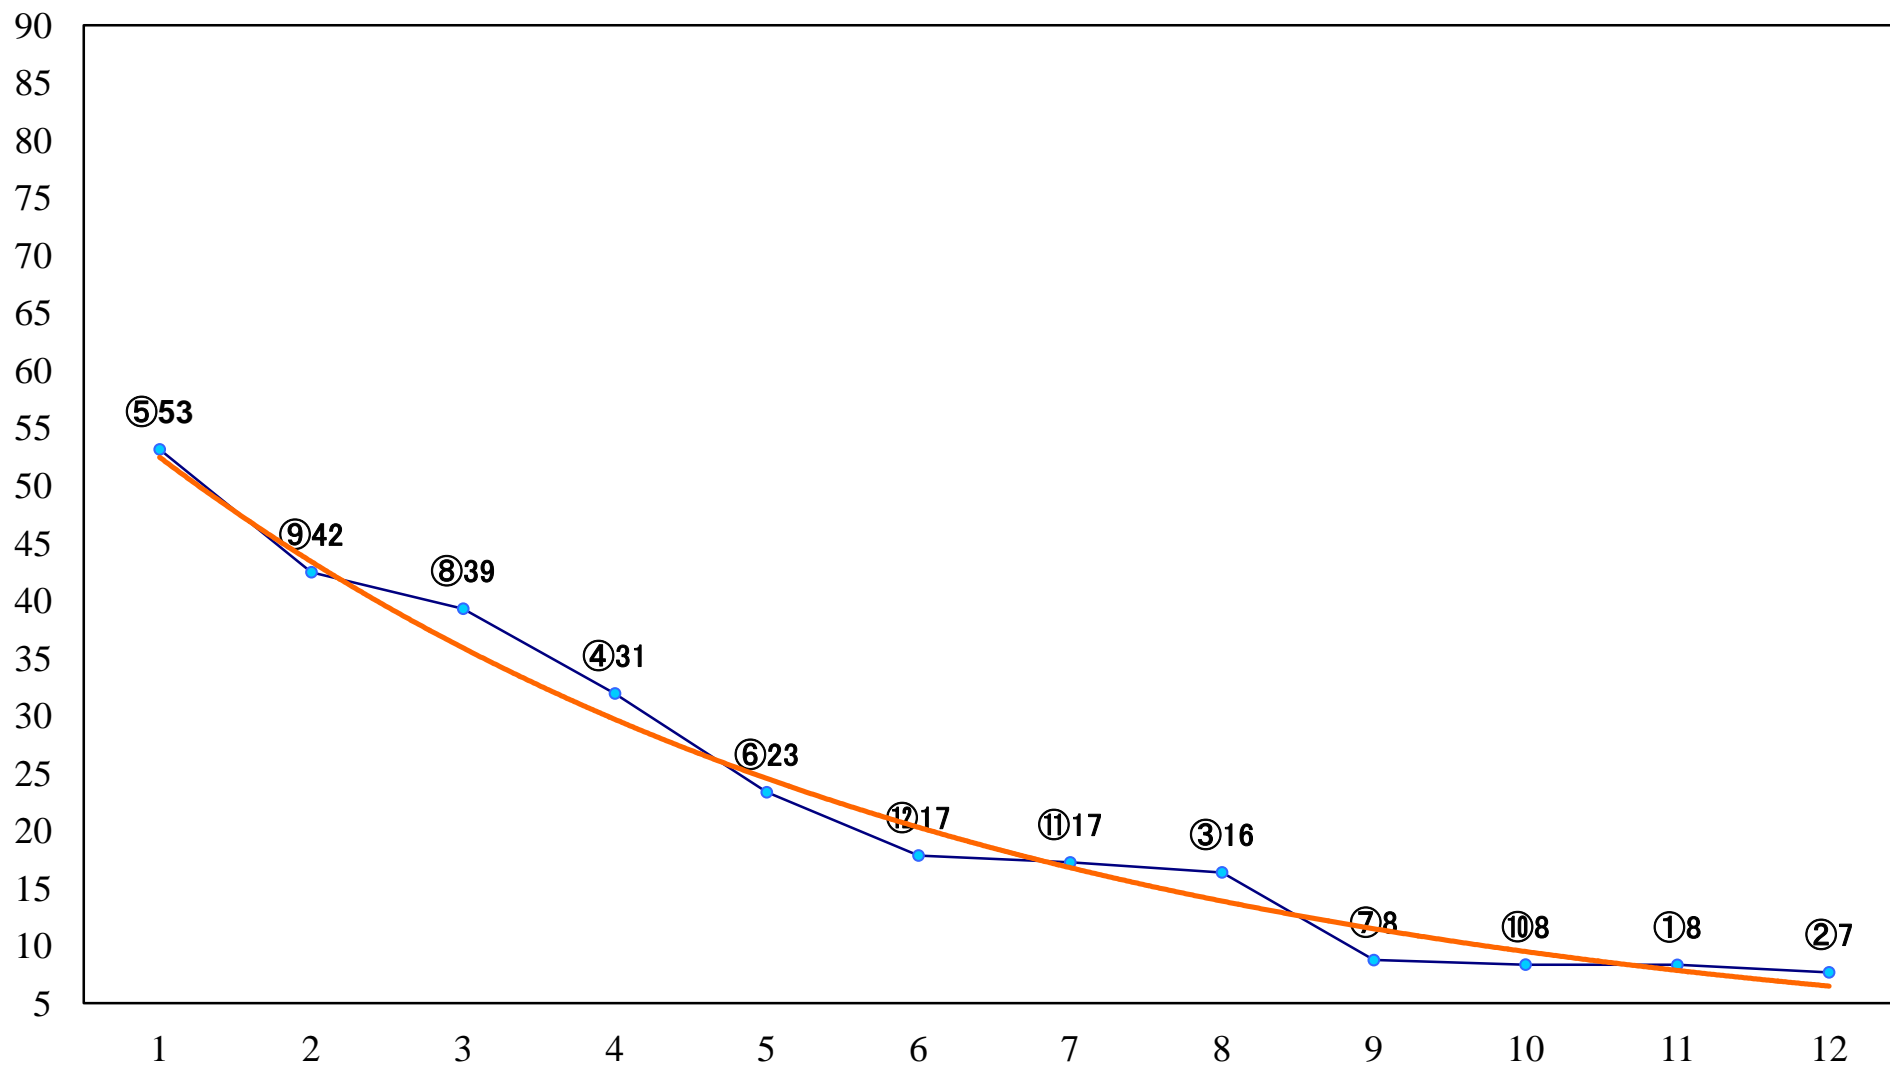

2020年12月23日(水) 浦和競馬 1R 10:30
2歳四 左1400mm

2020年12月23日(水) 浦和競馬 2R 11:00
2歳三 左1400mm

2020年12月23日(水) 浦和競馬 3R 11:30
3歳四選抜馬ア 左1400mm

2020年12月23日(水) 浦和競馬 4R 12:00
C3四五 左1400mm

2020年12月23日(水) 浦和競馬 5R 12:30
C3四五 左1500mm

2020年12月23日(水) 浦和競馬 7R 13:40
吉見いちごは旨いで賞C2選抜馬ア 左800mm

2020年12月23日(水) 浦和競馬 9R 14:50
シクラメン特別C2ー 左1600mm

2020年12月23日(水) 浦和競馬 10R 15:25
ゴールドカップ3上オープン 左1400mm

2020年12月23日(水) 浦和競馬 11R 16:00
晩冬特別B3二 左1500mm