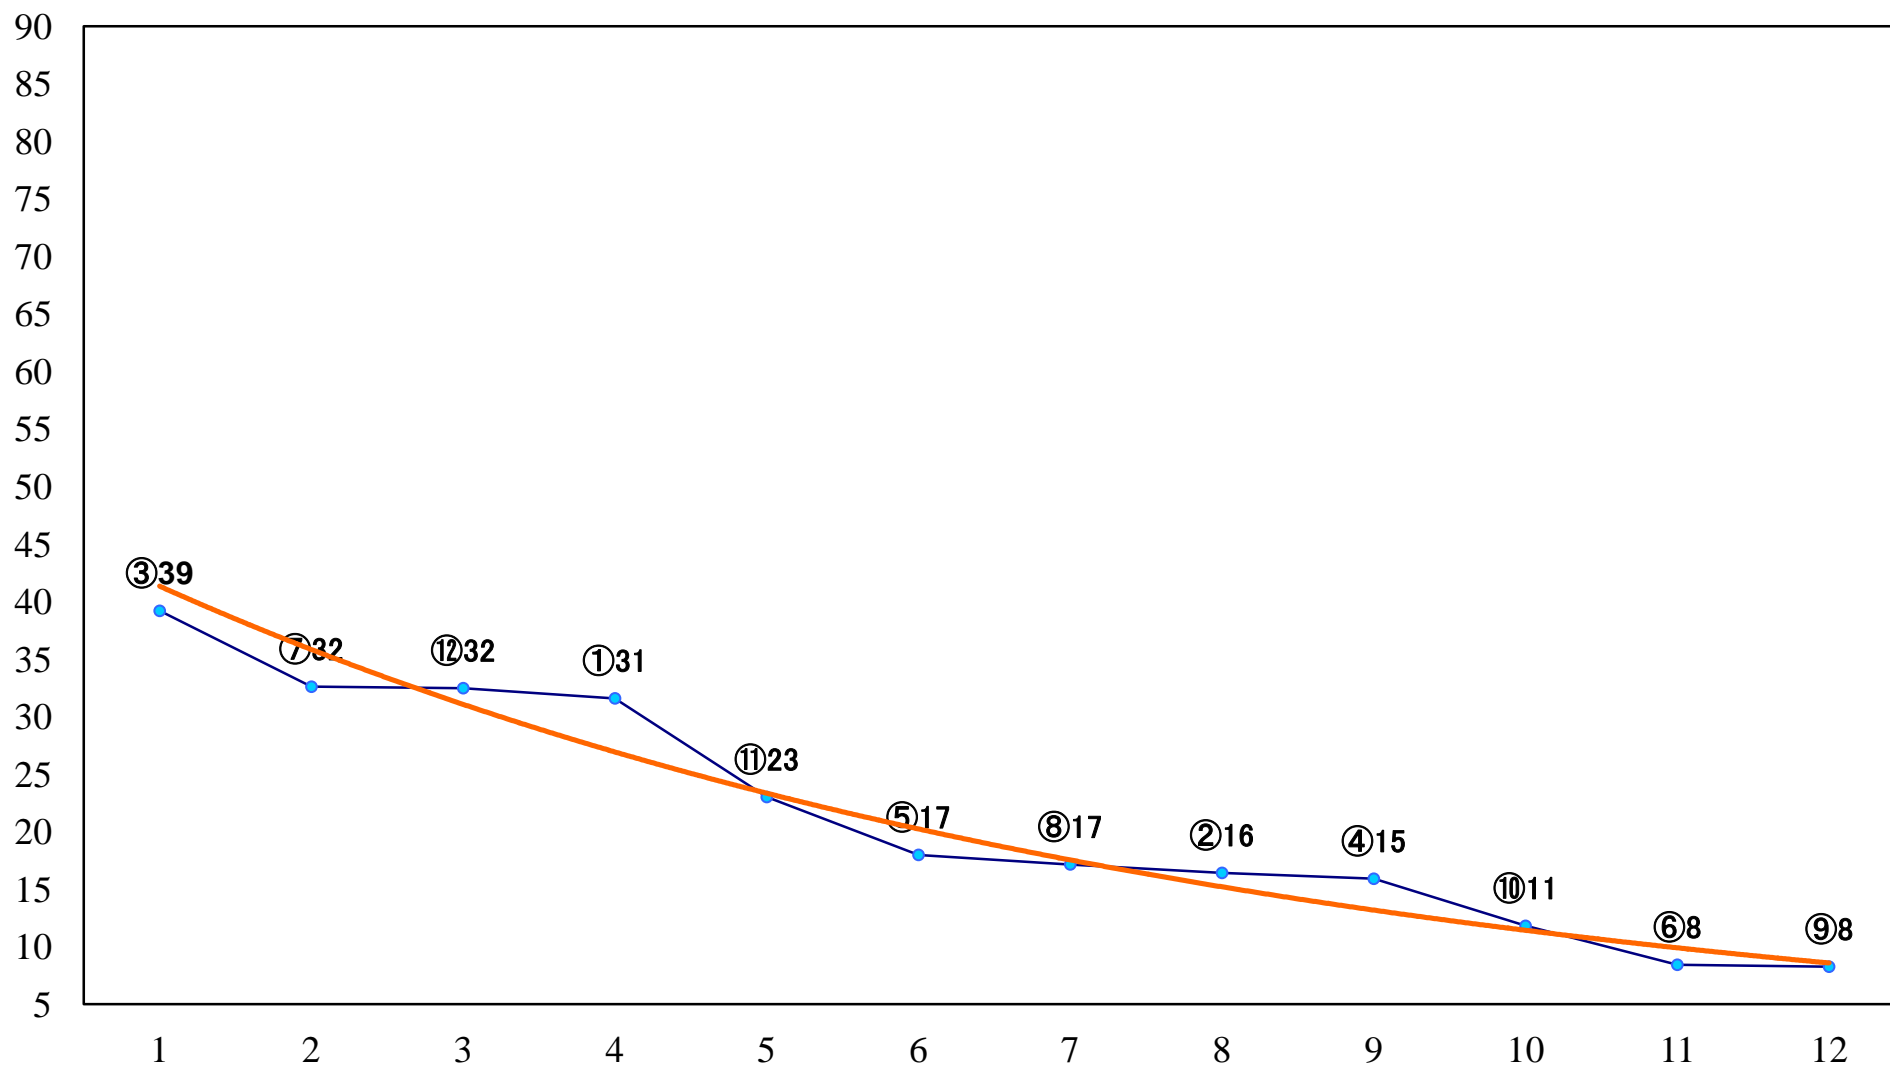

2020年12月23日(水) 浦和競馬 1R 10:30
2歳四 左1400mm

2020年12月23日(水) 浦和競馬 2R 11:00
2歳三 左1400mm

2020年12月23日(水) 浦和競馬 3R 11:30
3歳四選抜馬ア 左1400mm

2020年12月23日(水) 浦和競馬 4R 12:00
C3四五 左1400mm

2020年12月23日(水) 浦和競馬 5R 12:30
C3四五 左1500mm

2020年12月23日(水) 浦和競馬 7R 13:40
吉見いちごは旨いで賞C2選抜馬ア 左800mm

2020年12月23日(水) 浦和競馬 9R 14:50
シクラメン特別C2ー 左1600mm

2020年12月23日(水) 浦和競馬 10R 15:25
ゴールドカップ3上オープン 左1400mm

2020年12月23日(水) 浦和競馬 11R 16:00
晩冬特別B3二 左1500mm