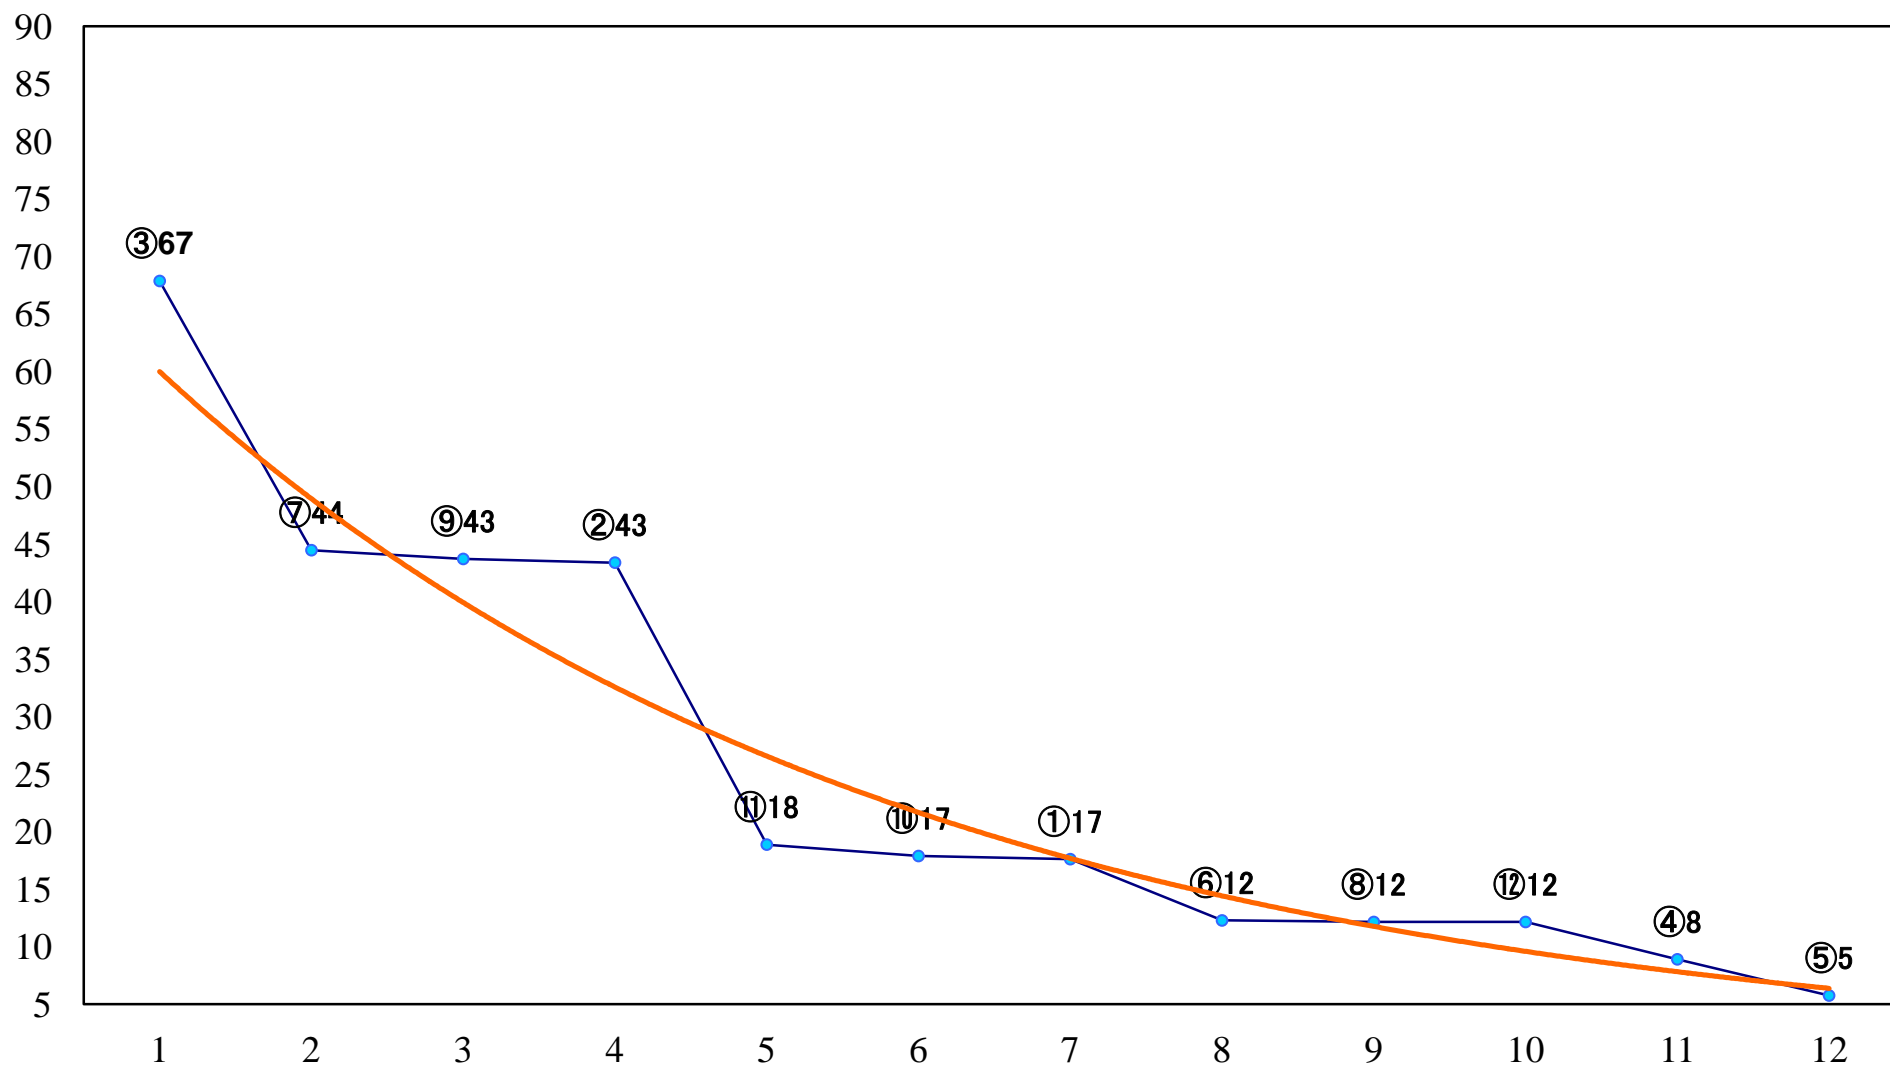

2020年12月24日(木) 浦和競馬 8R 14:15
埼玉県畜産懇話会長賞C1四 左1400mm