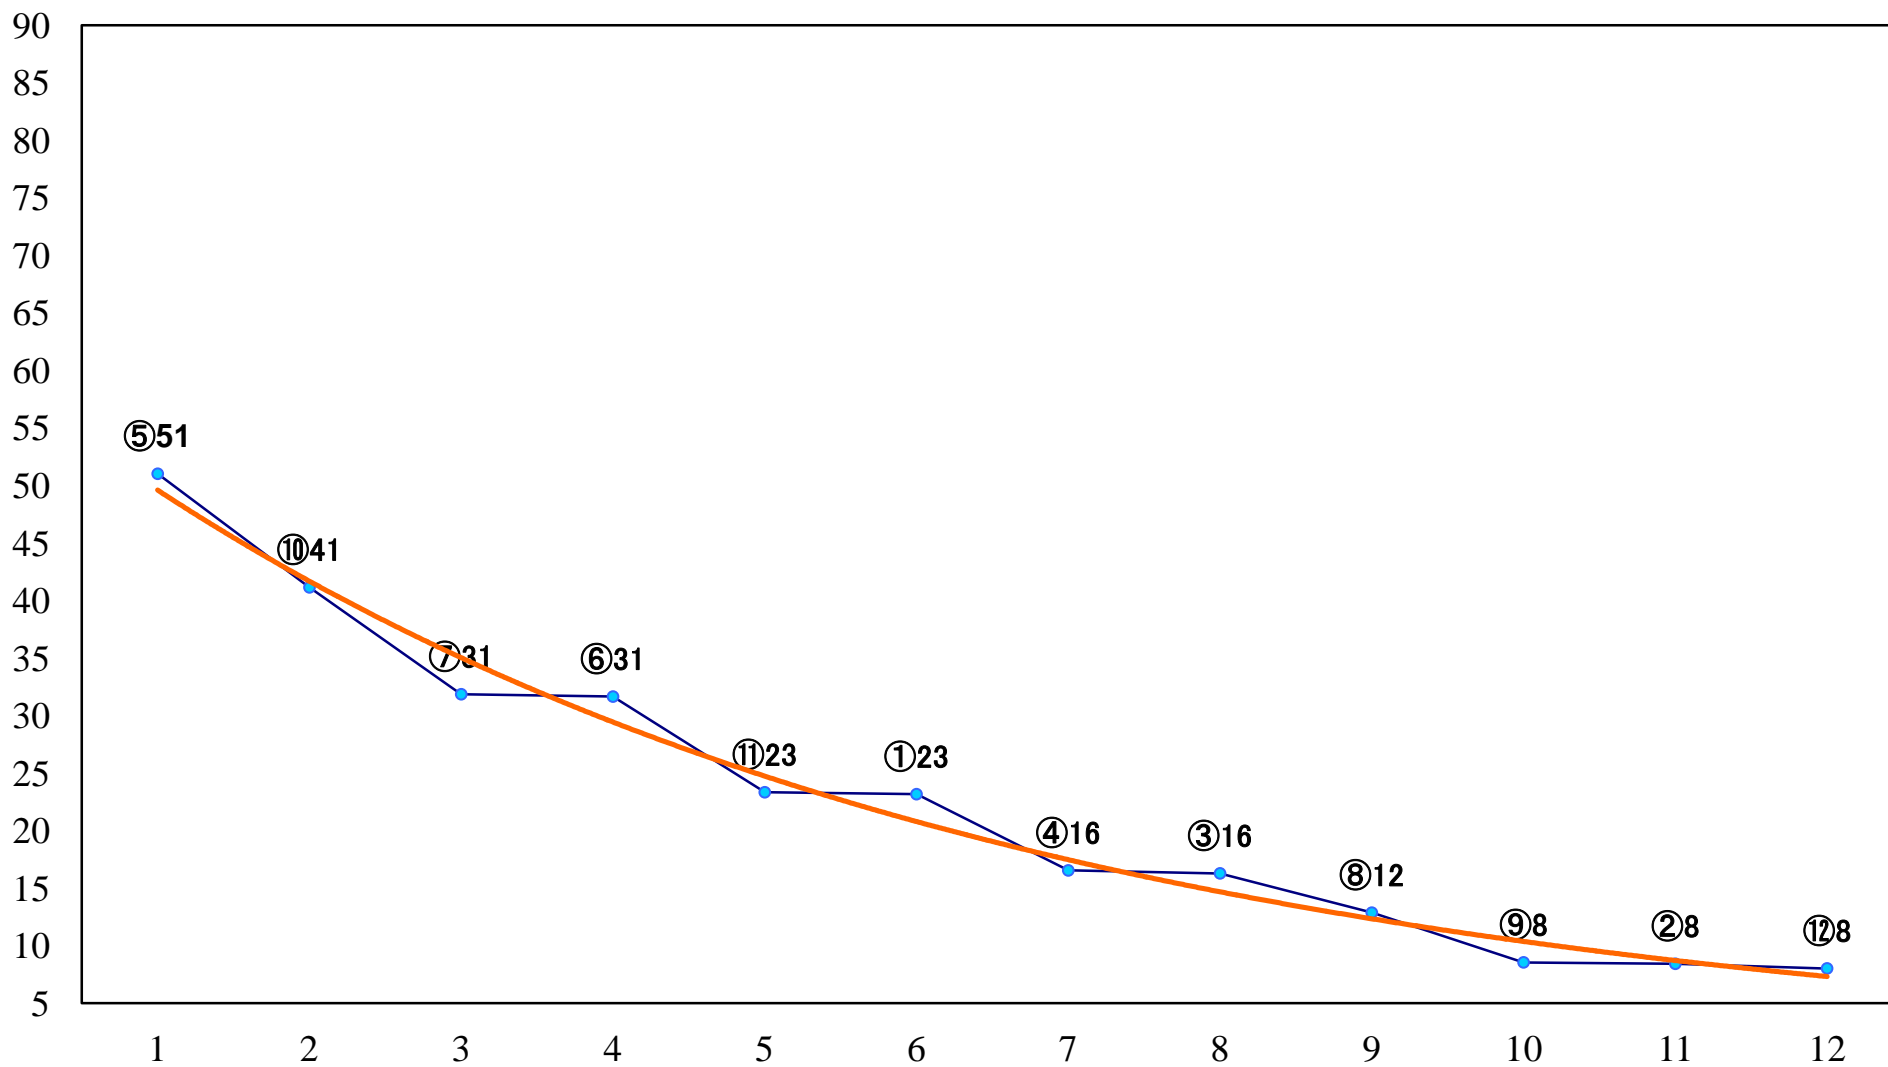

2020年12月24日(木) 浦和競馬 1R 10:30
今日からクライマックスリレー賞3歳選抜馬 左800mm

2020年12月24日(木) 浦和競馬 2R 11:00
2歳六 左1400mm

2020年12月24日(木) 浦和競馬 3R 11:30
浦和×大井 クライマックスリレー賞2歳五 左1400mm

2020年12月24日(木) 浦和競馬 4R 12:00
3歳四選抜馬イ 左1400mm

2020年12月24日(木) 浦和競馬 5R 12:30
明日もクライマックスリレー賞C3ニ 三 左1400mm

2020年12月24日(木) 浦和競馬 6R 13:05
2021年は埼玉が誕生して15C3二 三 左1500mm

2020年12月24日(木) 浦和競馬 7R 13:40
ぶらっと ときがわへ賞C2九 左1500mm

2020年12月24日(木) 浦和競馬 8R 14:15
埼玉県畜産懇話会長賞C1四 左1400mm

2020年12月24日(木) 浦和競馬 9R 14:50
ノースポール特別C2ニ 左1400mm

2020年12月24日(木) 浦和競馬 10R 15:25
武州賞A2下 左1500mm

2020年12月24日(木) 浦和競馬 11R 16:00
聖夜特別B3三 左1400mm