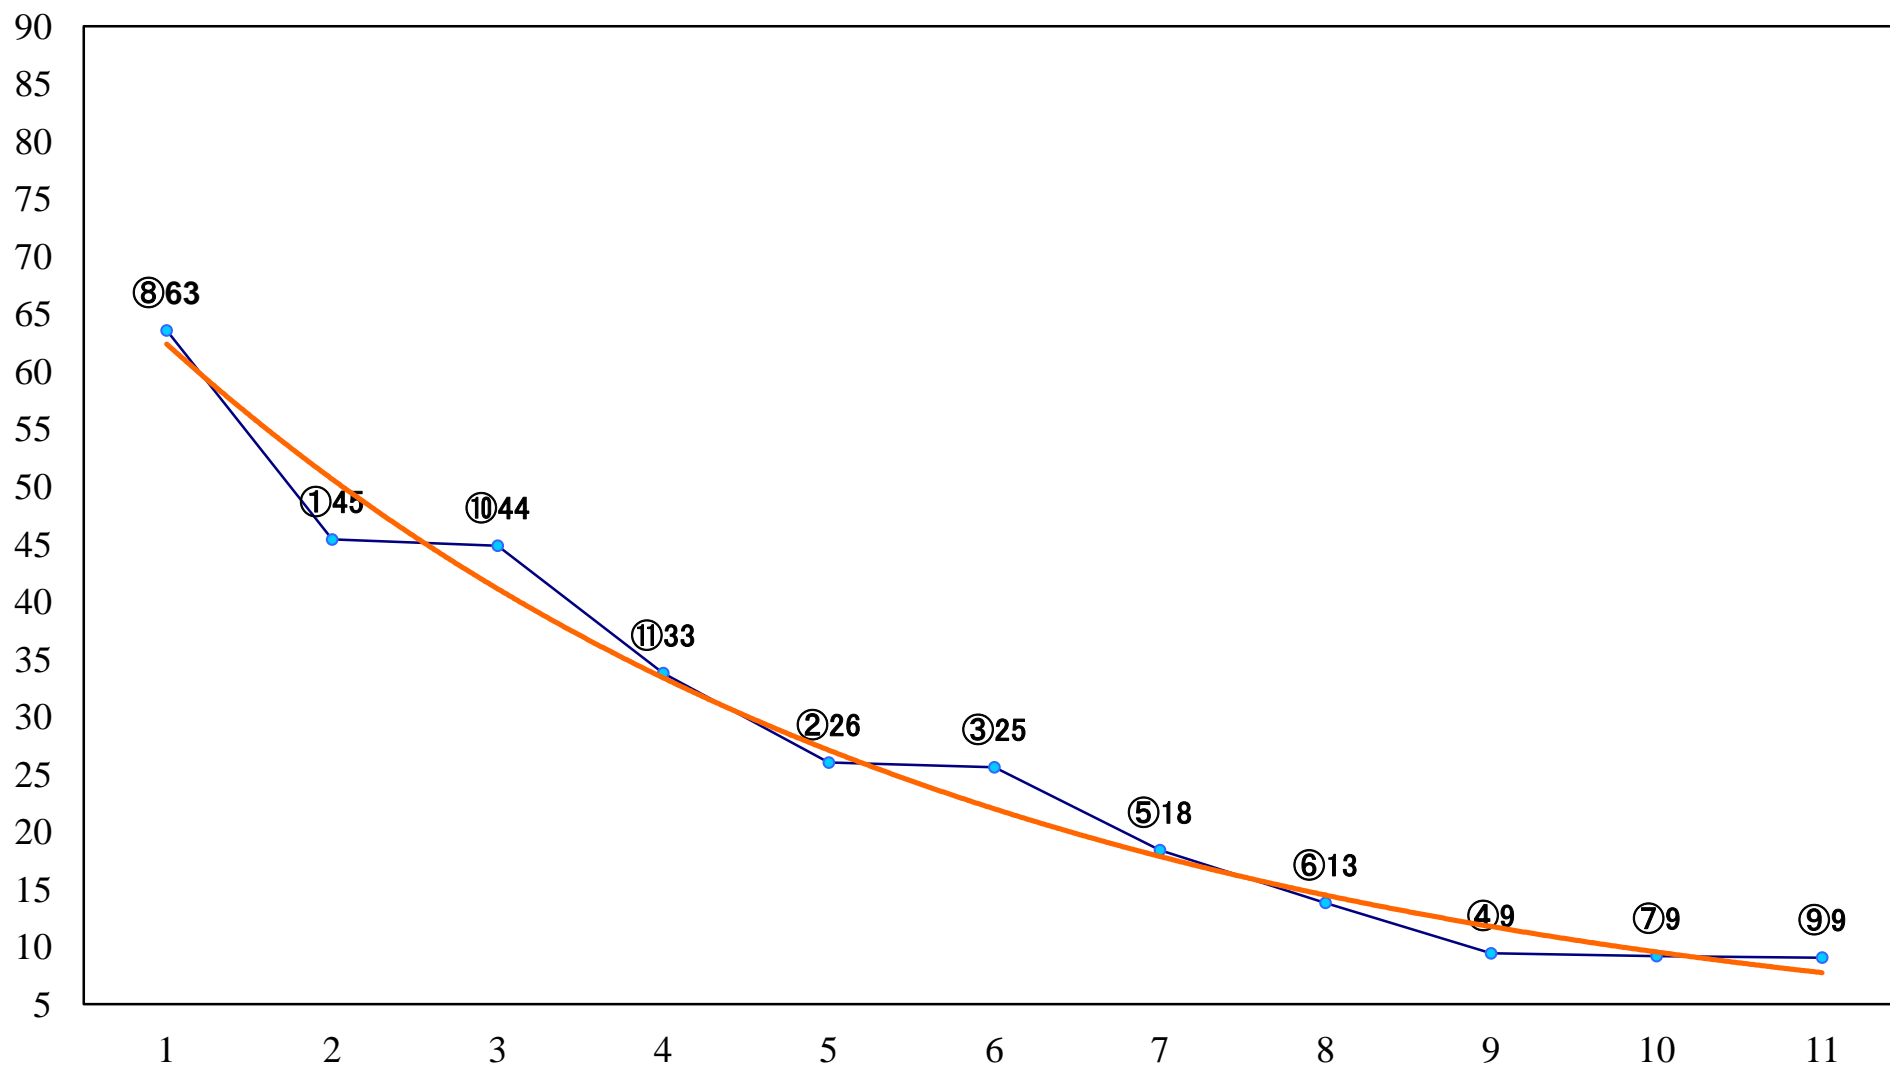

2020年12月24日(木) 浦和競馬 10R 15:25
武州賞A2下 左1500mm

2020年12月24日(木) 浦和競馬 11R 16:00
聖夜特別B3三 左1400mm