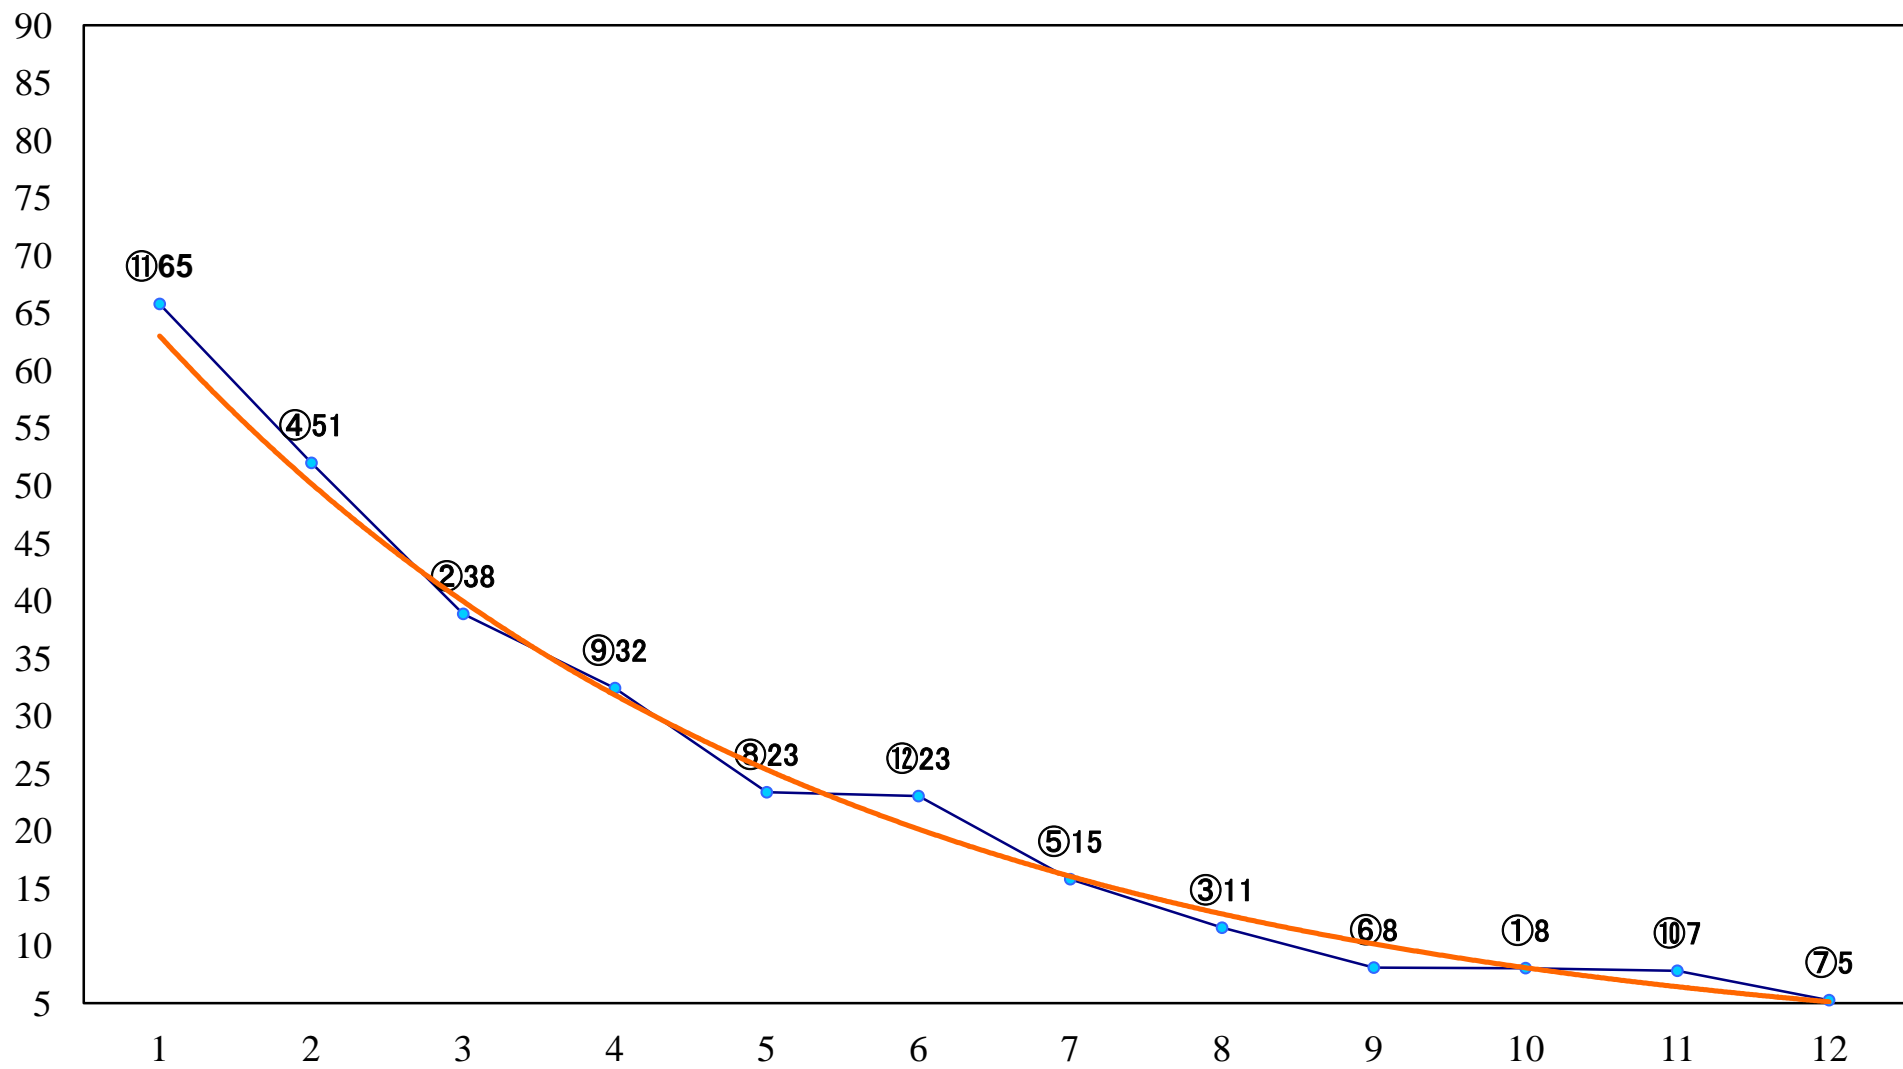

2020年12月24日(木) 浦和競馬 1R 10:30
今日からクライマックスリレー賞3歳選抜馬 左800mm

2020年12月24日(木) 浦和競馬 2R 11:00
2歳六 左1400mm

2020年12月24日(木) 浦和競馬 3R 11:30
浦和×大井 クライマックスリレー賞2歳五 左1400mm

2020年12月24日(木) 浦和競馬 4R 12:00
3歳四選抜馬イ 左1400mm

2020年12月24日(木) 浦和競馬 5R 12:30
明日もクライマックスリレー賞C3ニ 三 左1400mm

2020年12月24日(木) 浦和競馬 6R 13:05
2021年は埼玉が誕生して15C3二 三 左1500mm

2020年12月24日(木) 浦和競馬 7R 13:40
ぶらっと ときがわへ賞C2九 左1500mm

2020年12月24日(木) 浦和競馬 8R 14:15
埼玉県畜産懇話会長賞C1四 左1400mm

2020年12月24日(木) 浦和競馬 9R 14:50
ノースポール特別C2ニ 左1400mm

2020年12月24日(木) 浦和競馬 10R 15:25
武州賞A2下 左1500mm

2020年12月24日(木) 浦和競馬 11R 16:00
聖夜特別B3三 左1400mm