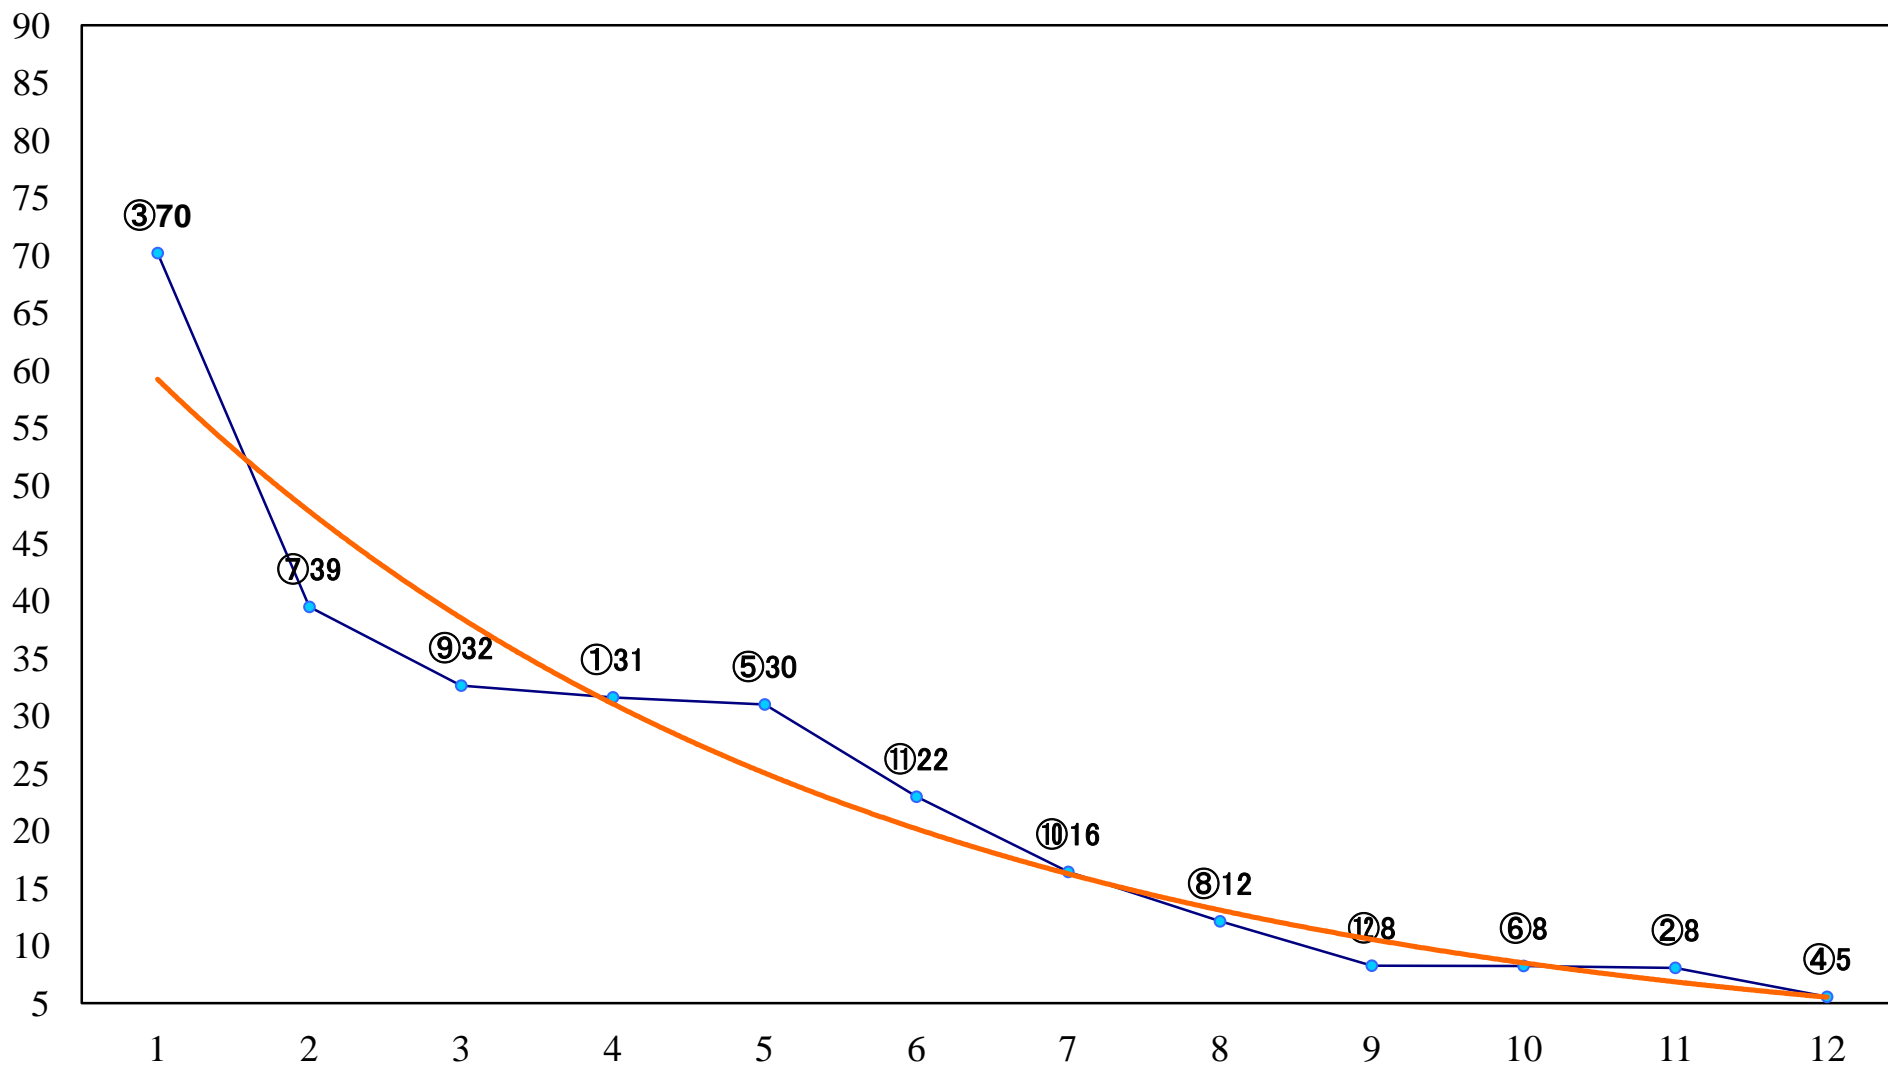

2020年12月24日(木) 浦和競馬 3R 11:30
浦和×大井 クライマックスリレー賞2歳五 左1400mm