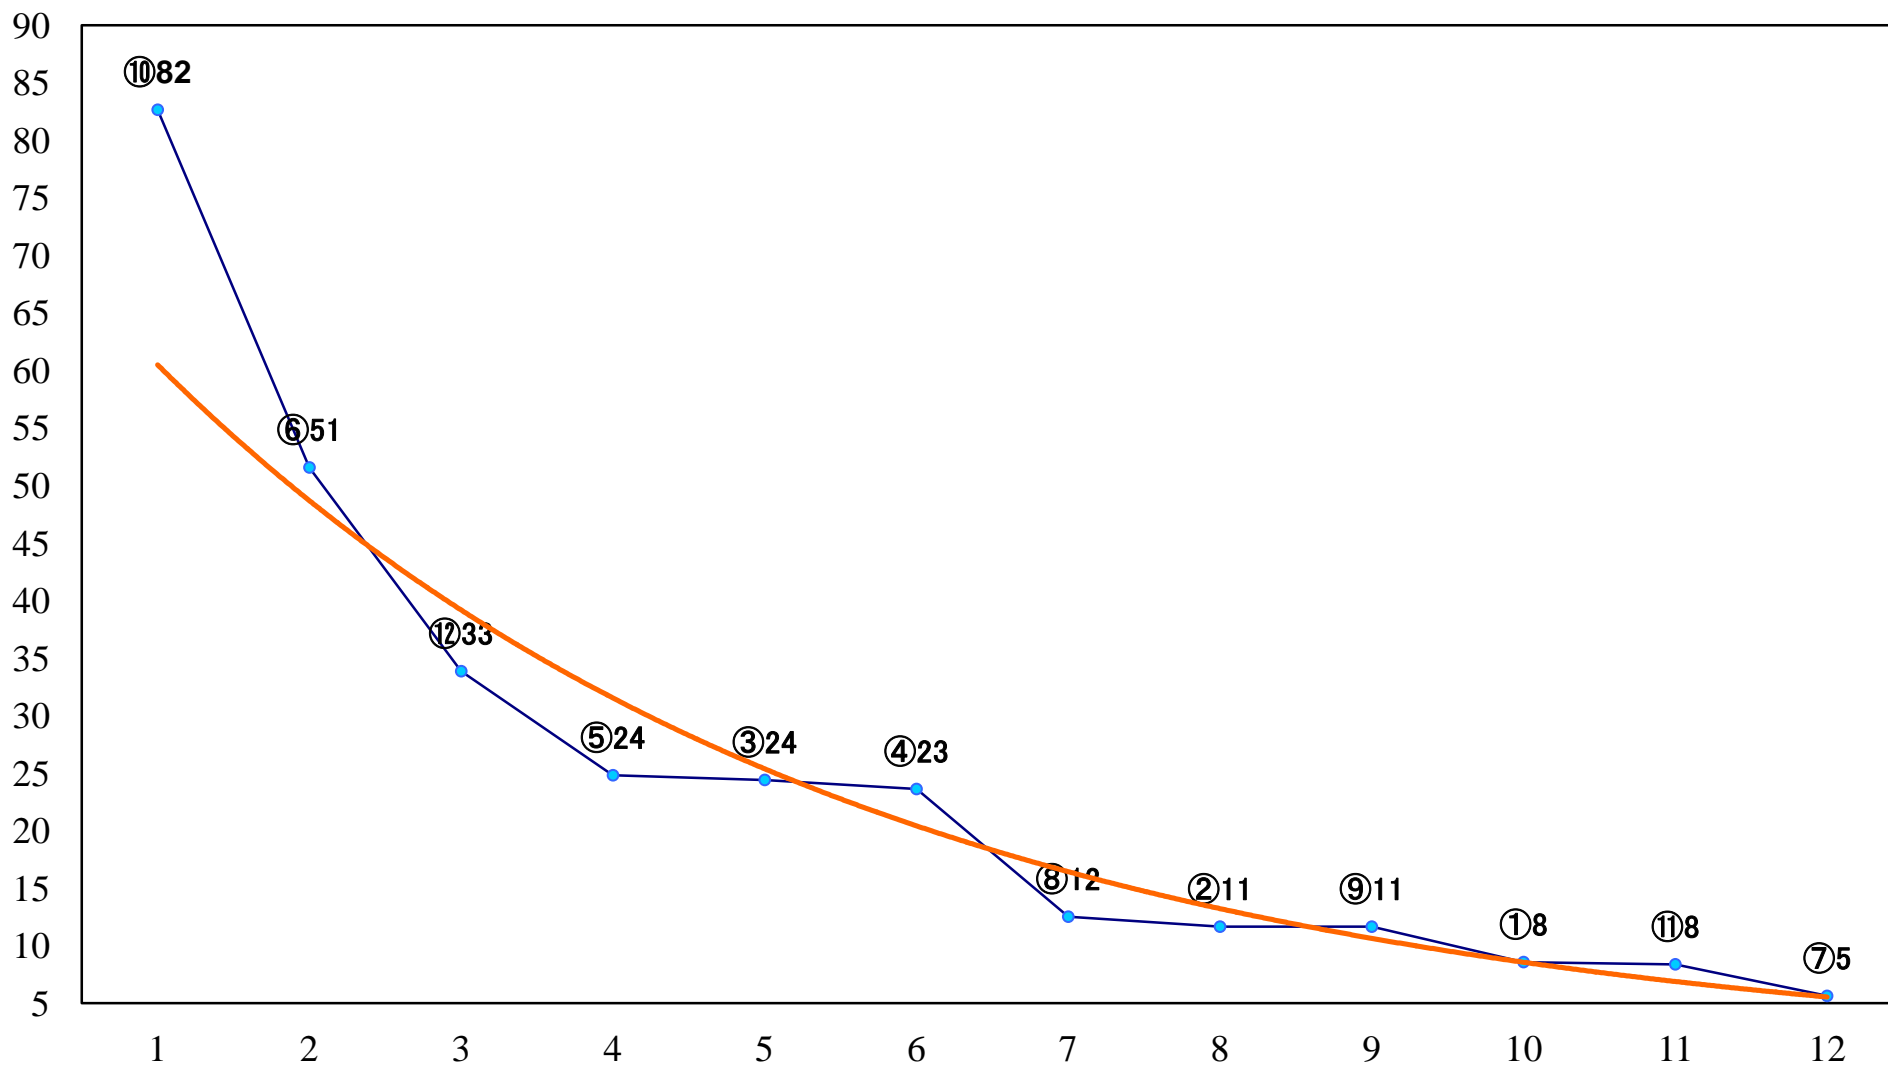

2020年12月24日(木) 浦和競馬 1R 10:30
今日からクライマックスリレー賞3歳選抜馬 左800mm

2020年12月24日(木) 浦和競馬 2R 11:00
2歳六 左1400mm

2020年12月24日(木) 浦和競馬 3R 11:30
浦和×大井 クライマックスリレー賞2歳五 左1400mm

2020年12月24日(木) 浦和競馬 4R 12:00
3歳四選抜馬イ 左1400mm

2020年12月24日(木) 浦和競馬 5R 12:30
明日もクライマックスリレー賞C3ニ 三 左1400mm

2020年12月24日(木) 浦和競馬 6R 13:05
2021年は埼玉が誕生して15C3二 三 左1500mm

2020年12月24日(木) 浦和競馬 7R 13:40
ぶらっと ときがわへ賞C2九 左1500mm

2020年12月24日(木) 浦和競馬 8R 14:15
埼玉県畜産懇話会長賞C1四 左1400mm

2020年12月24日(木) 浦和競馬 9R 14:50
ノースポール特別C2ニ 左1400mm

2020年12月24日(木) 浦和競馬 10R 15:25
武州賞A2下 左1500mm

2020年12月24日(木) 浦和競馬 11R 16:00
聖夜特別B3三 左1400mm