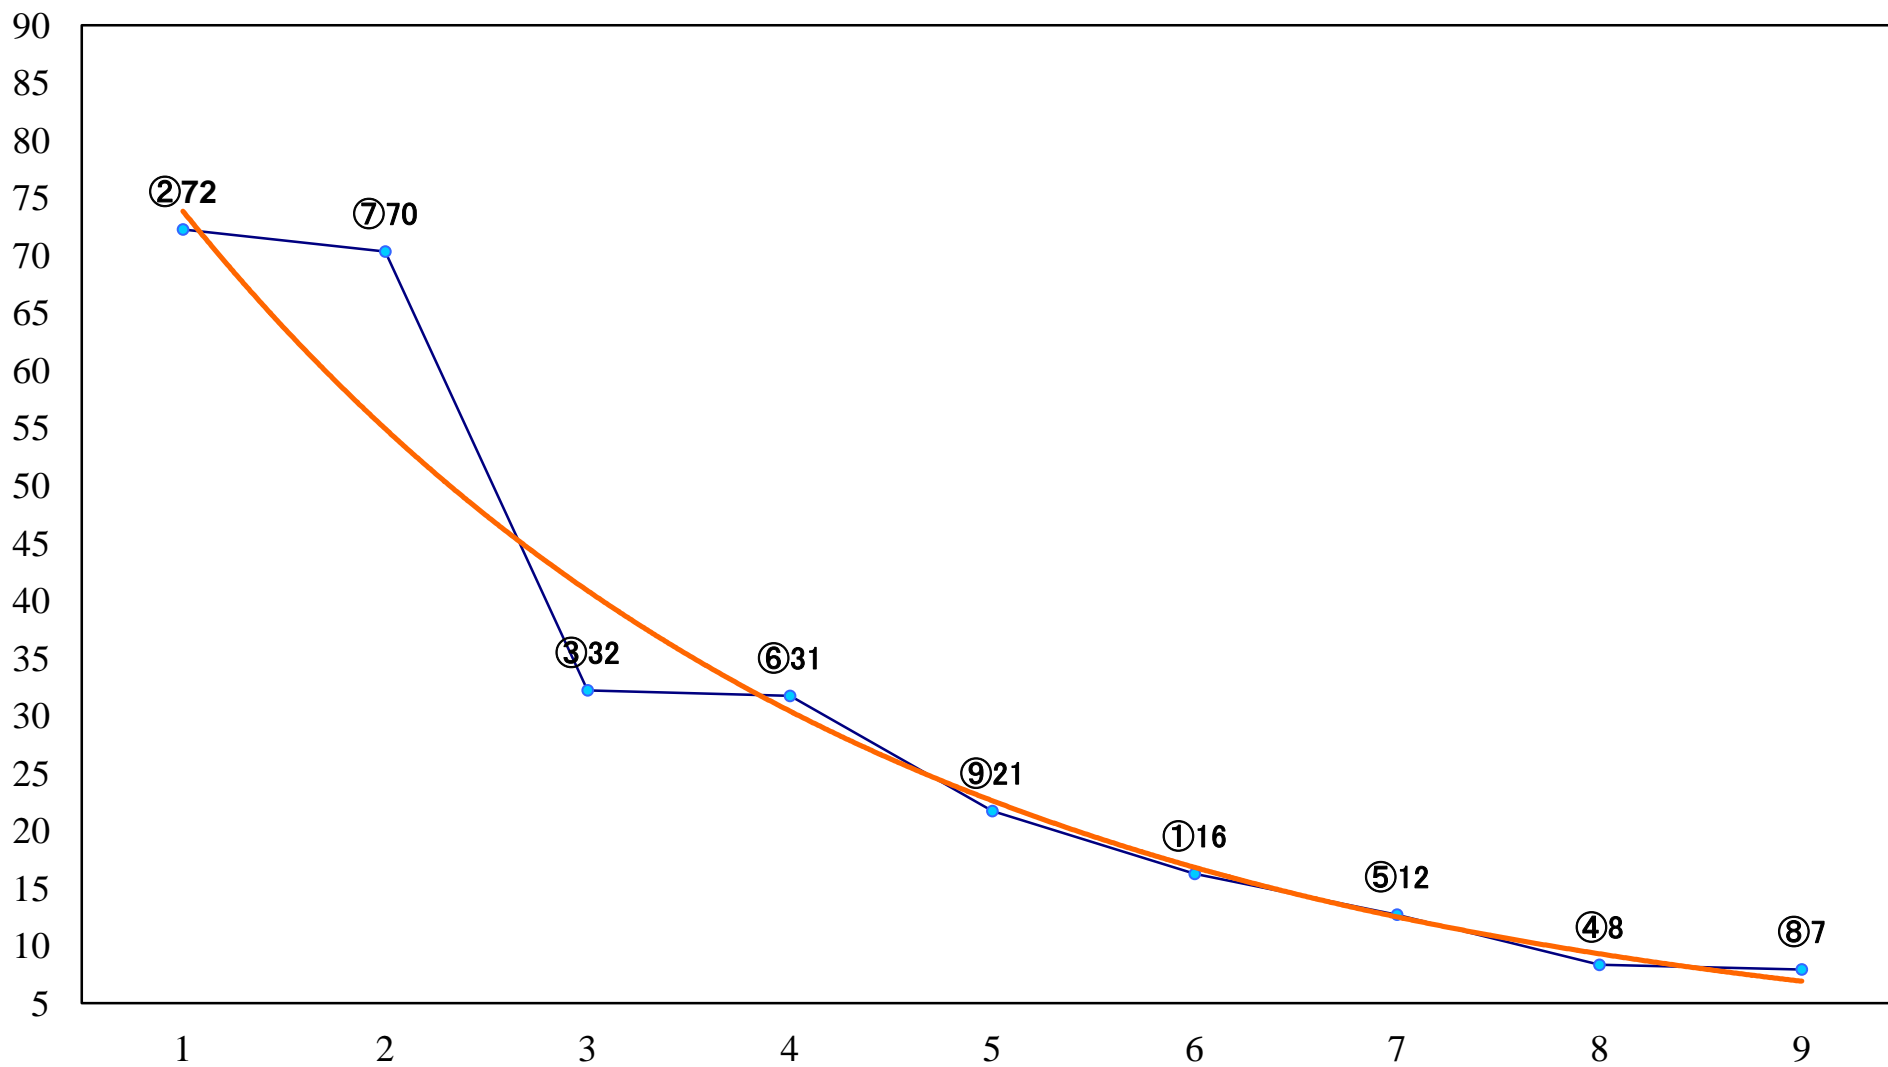

2020年12月24日(木) 浦和競馬 1R 10:30
今日からクライマックスリレー賞3歳選抜馬 左800mm