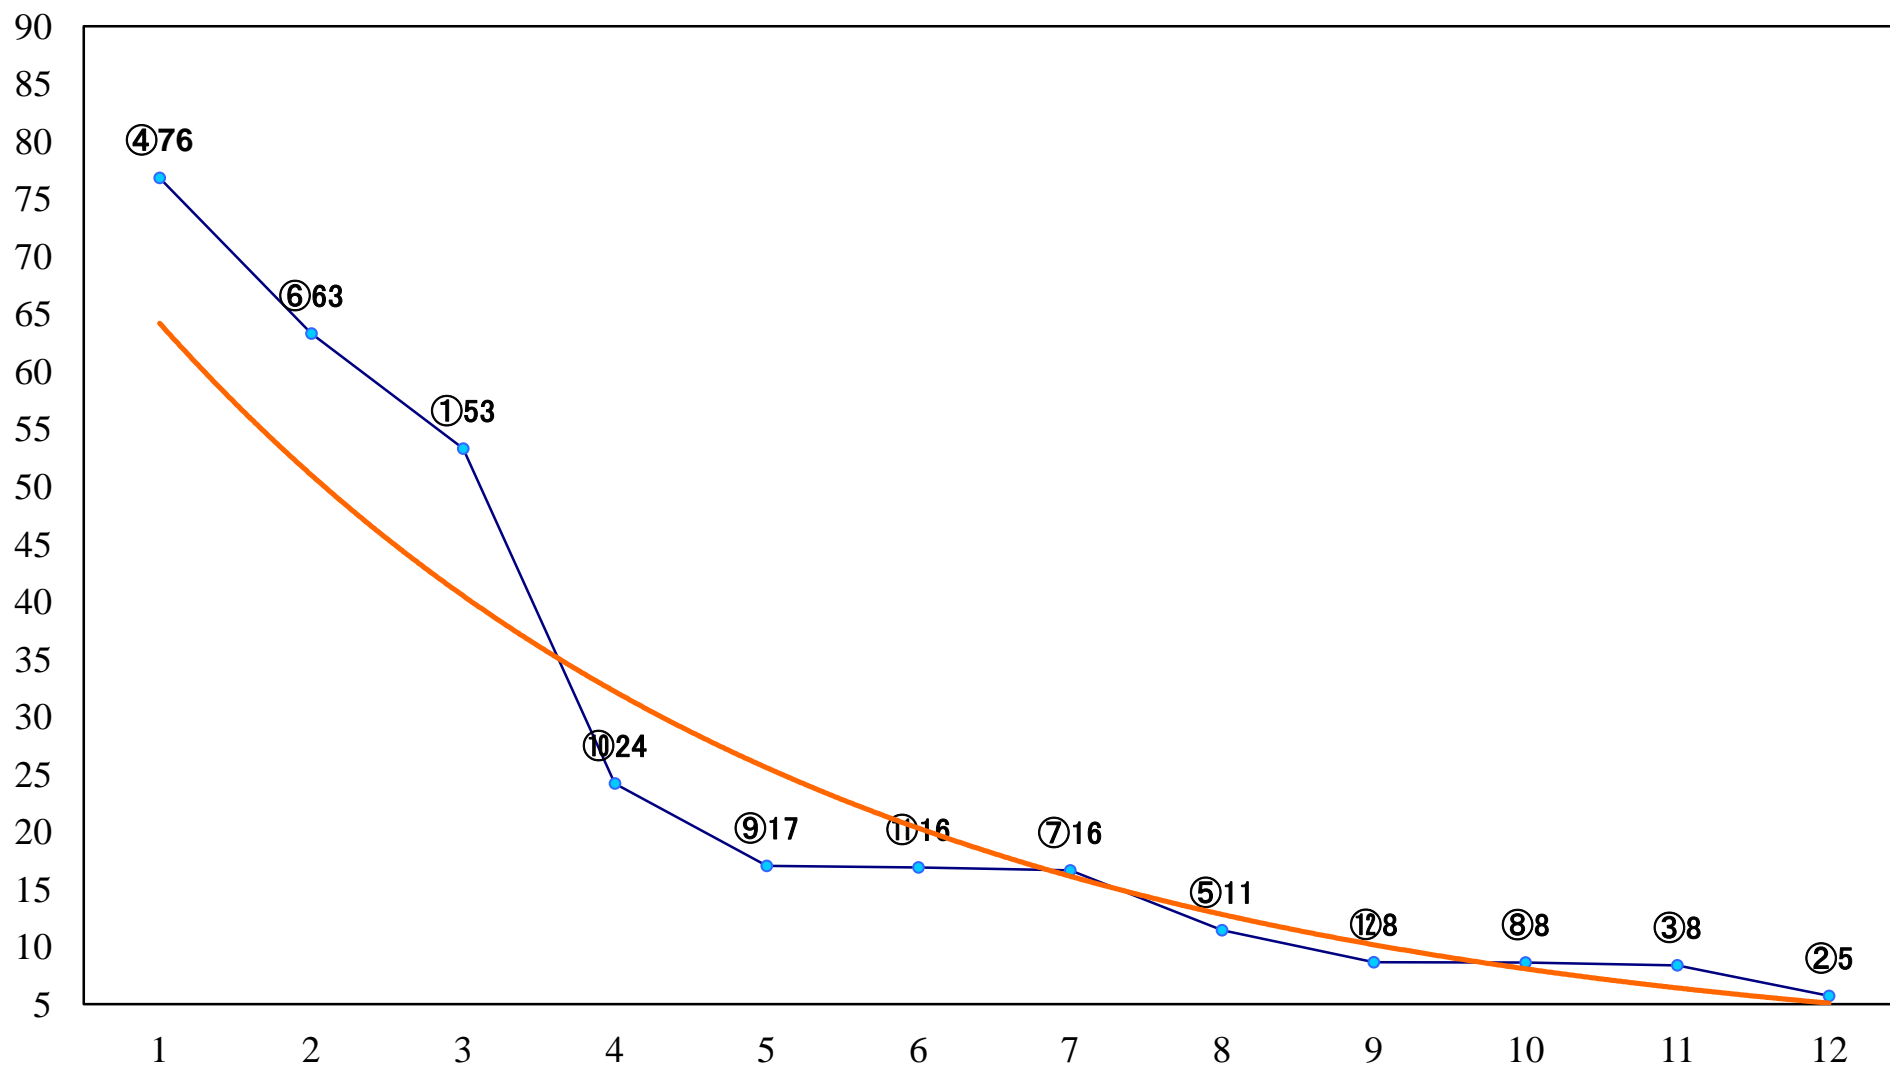

2020年12月24日(木) 浦和競馬 7R 13:40
ぶらっと ときがわへ賞C2九 左1500mm