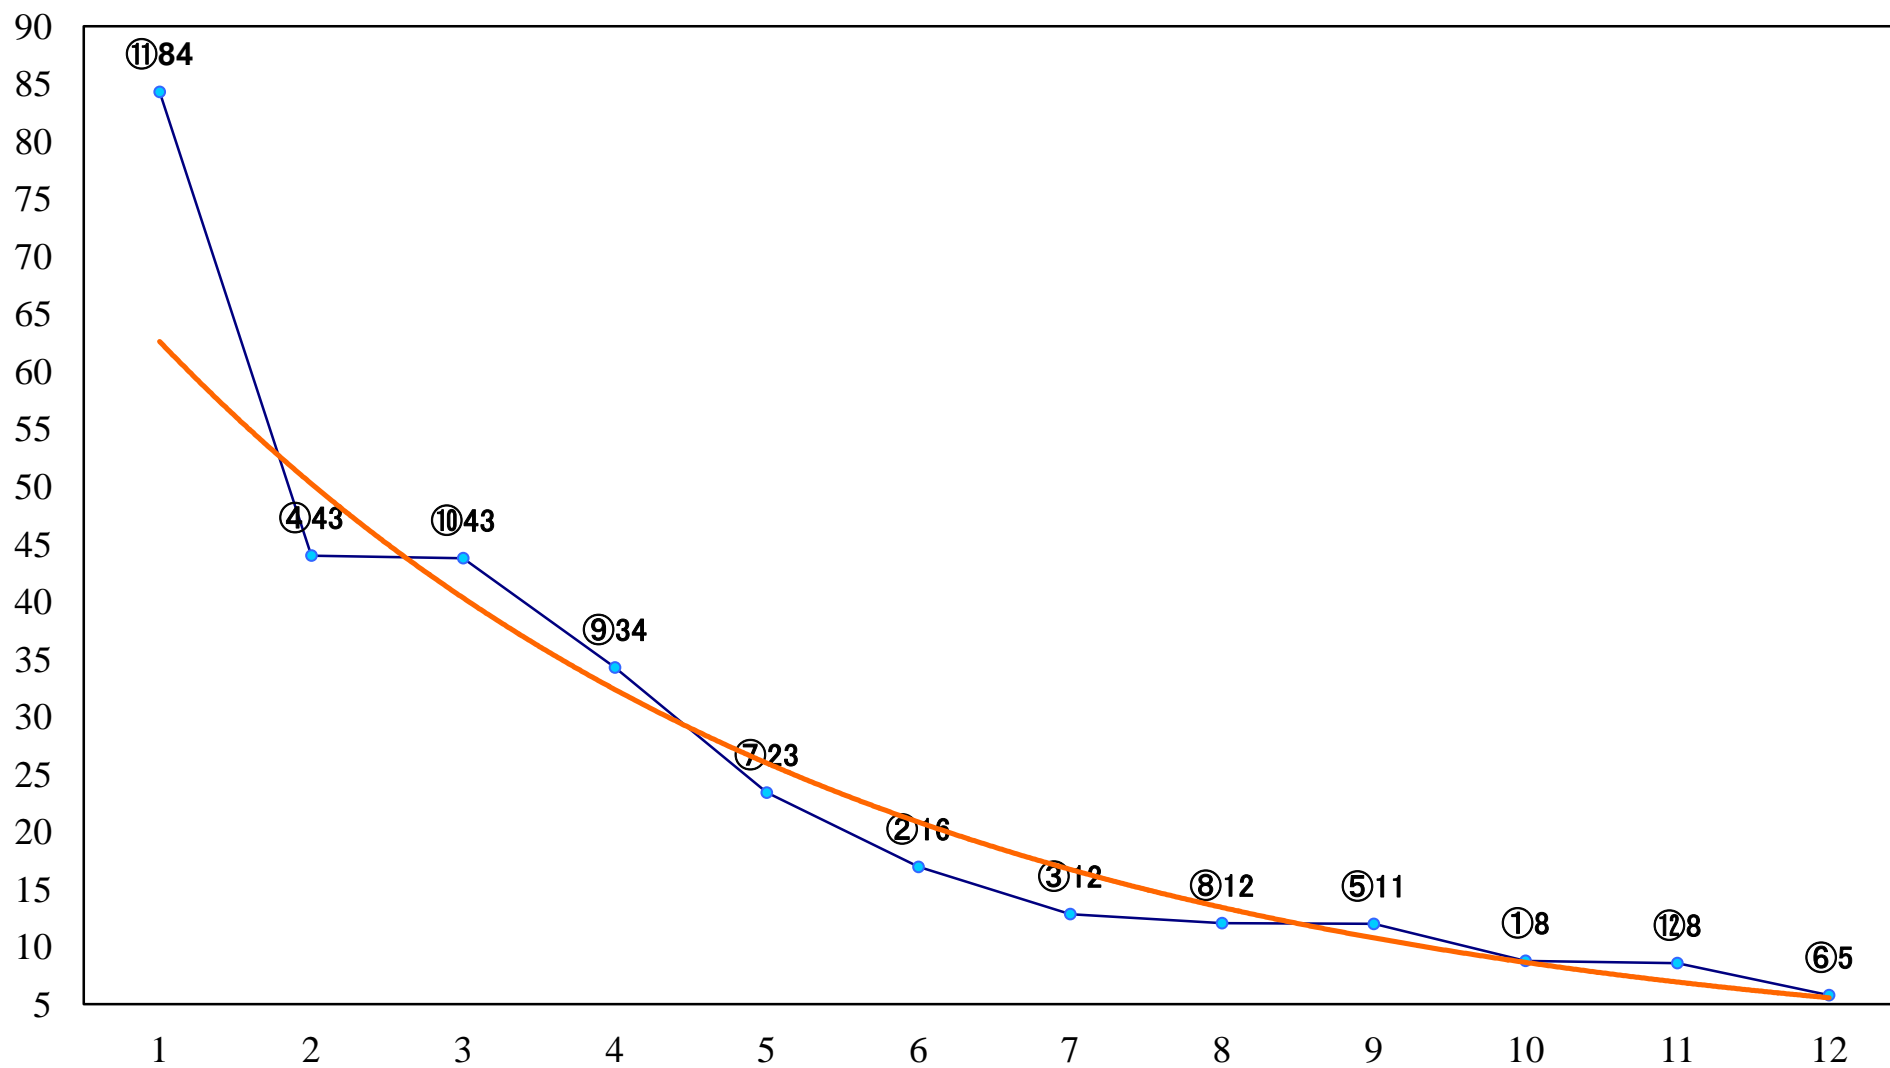

2020年12月24日(木) 浦和競馬 10R 15:25
武州賞A2下 左1500mm

2020年12月24日(木) 浦和競馬 11R 16:00
聖夜特別B3三 左1400mm