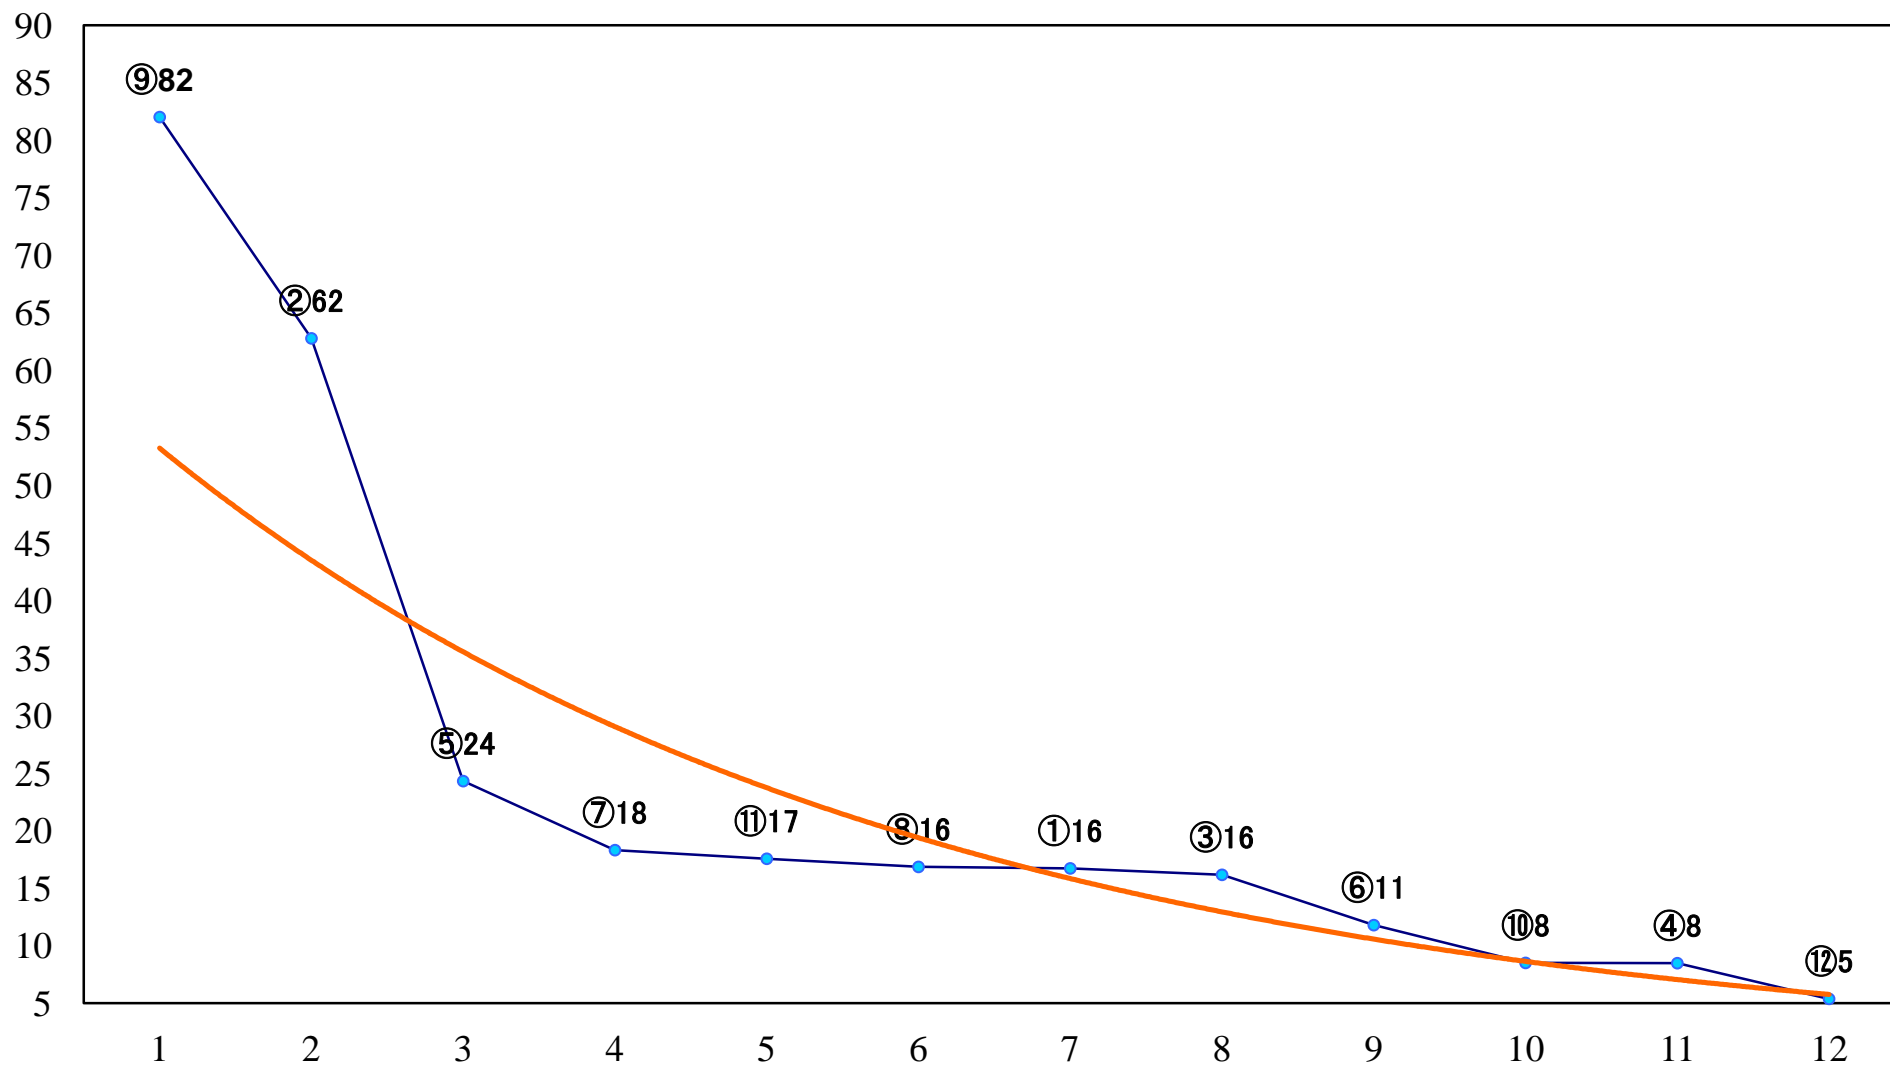

2020年12月24日(木) 浦和競馬 1R 10:30
今日からクライマックスリレー賞3歳選抜馬 左800mm

2020年12月24日(木) 浦和競馬 2R 11:00
2歳六 左1400mm

2020年12月24日(木) 浦和競馬 3R 11:30
浦和×大井 クライマックスリレー賞2歳五 左1400mm

2020年12月24日(木) 浦和競馬 4R 12:00
3歳四選抜馬イ 左1400mm

2020年12月24日(木) 浦和競馬 5R 12:30
明日もクライマックスリレー賞C3ニ 三 左1400mm

2020年12月24日(木) 浦和競馬 10R 15:25
武州賞A2下 左1500mm

2020年12月24日(木) 浦和競馬 11R 16:00
聖夜特別B3三 左1400mm