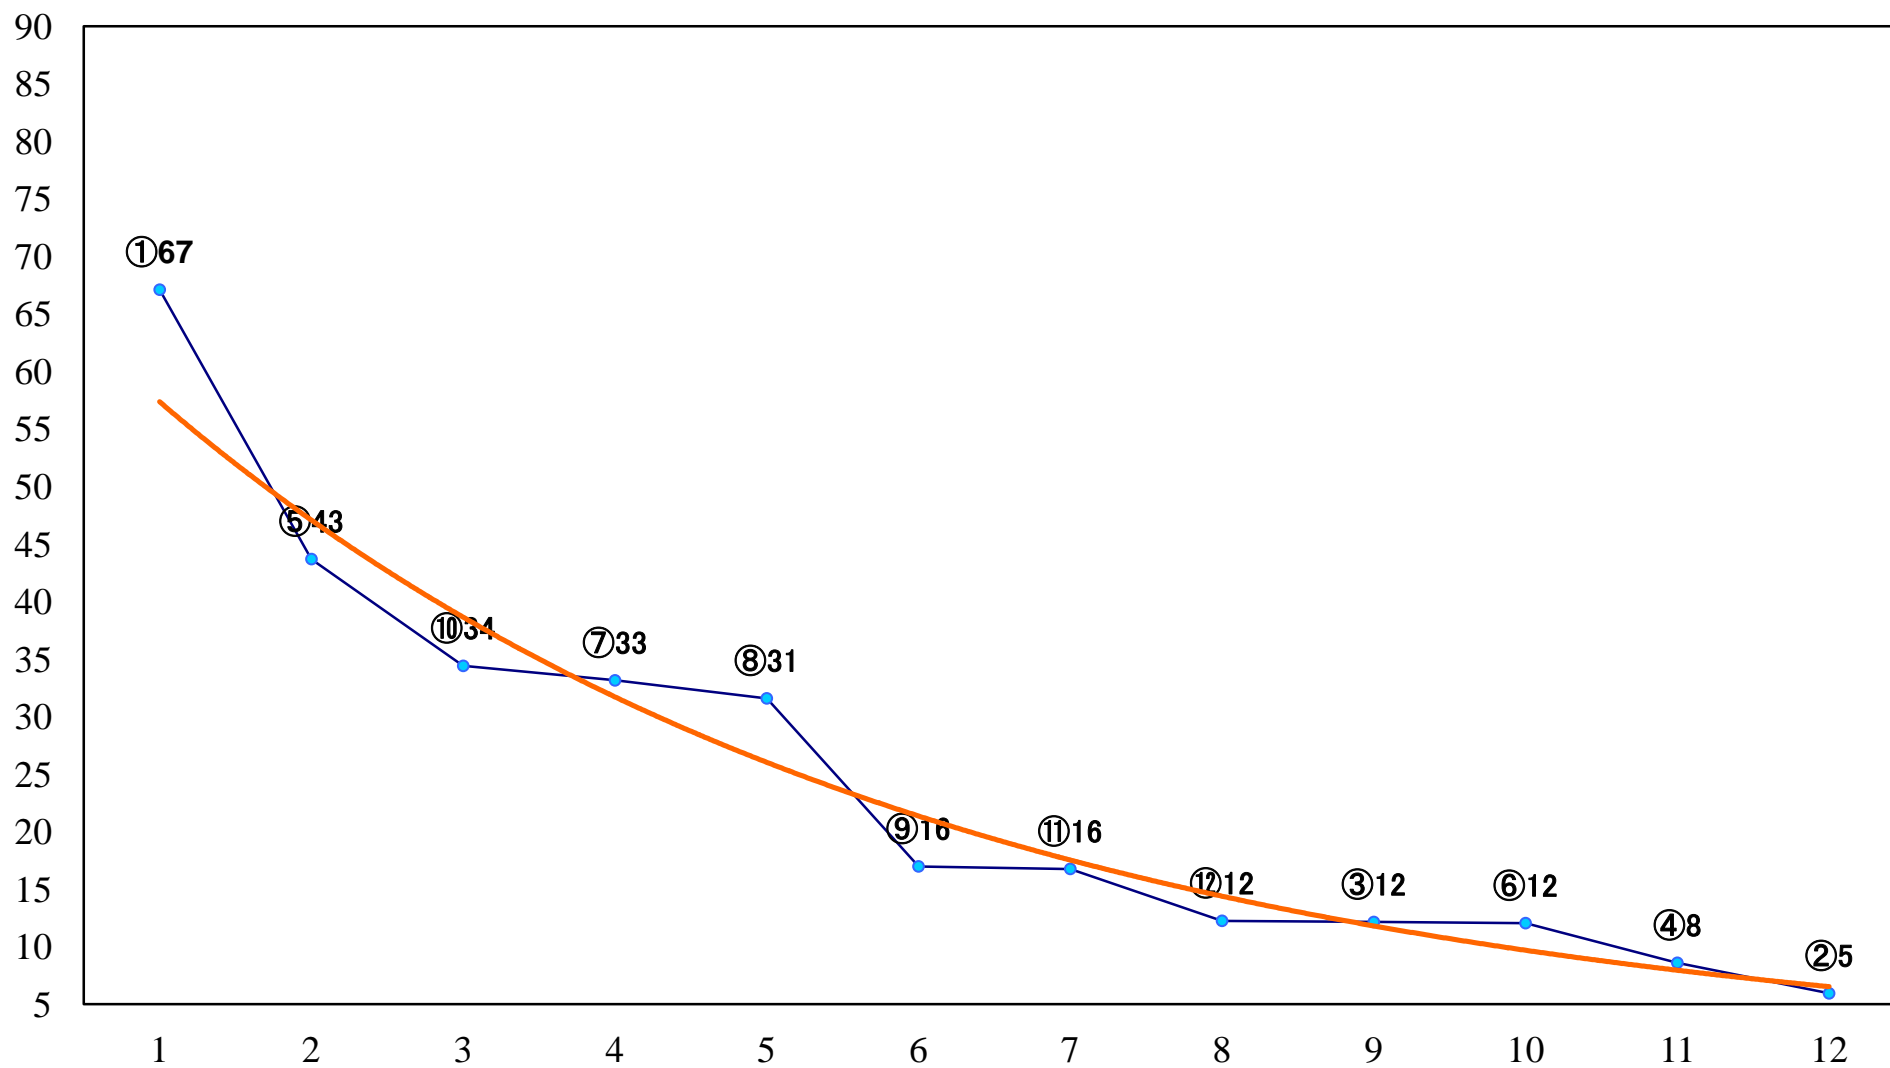

2020年12月25日(金) 浦和競馬 8R 14:15
HBA日高軽種馬農業協同組合賞C1五 左1400mm