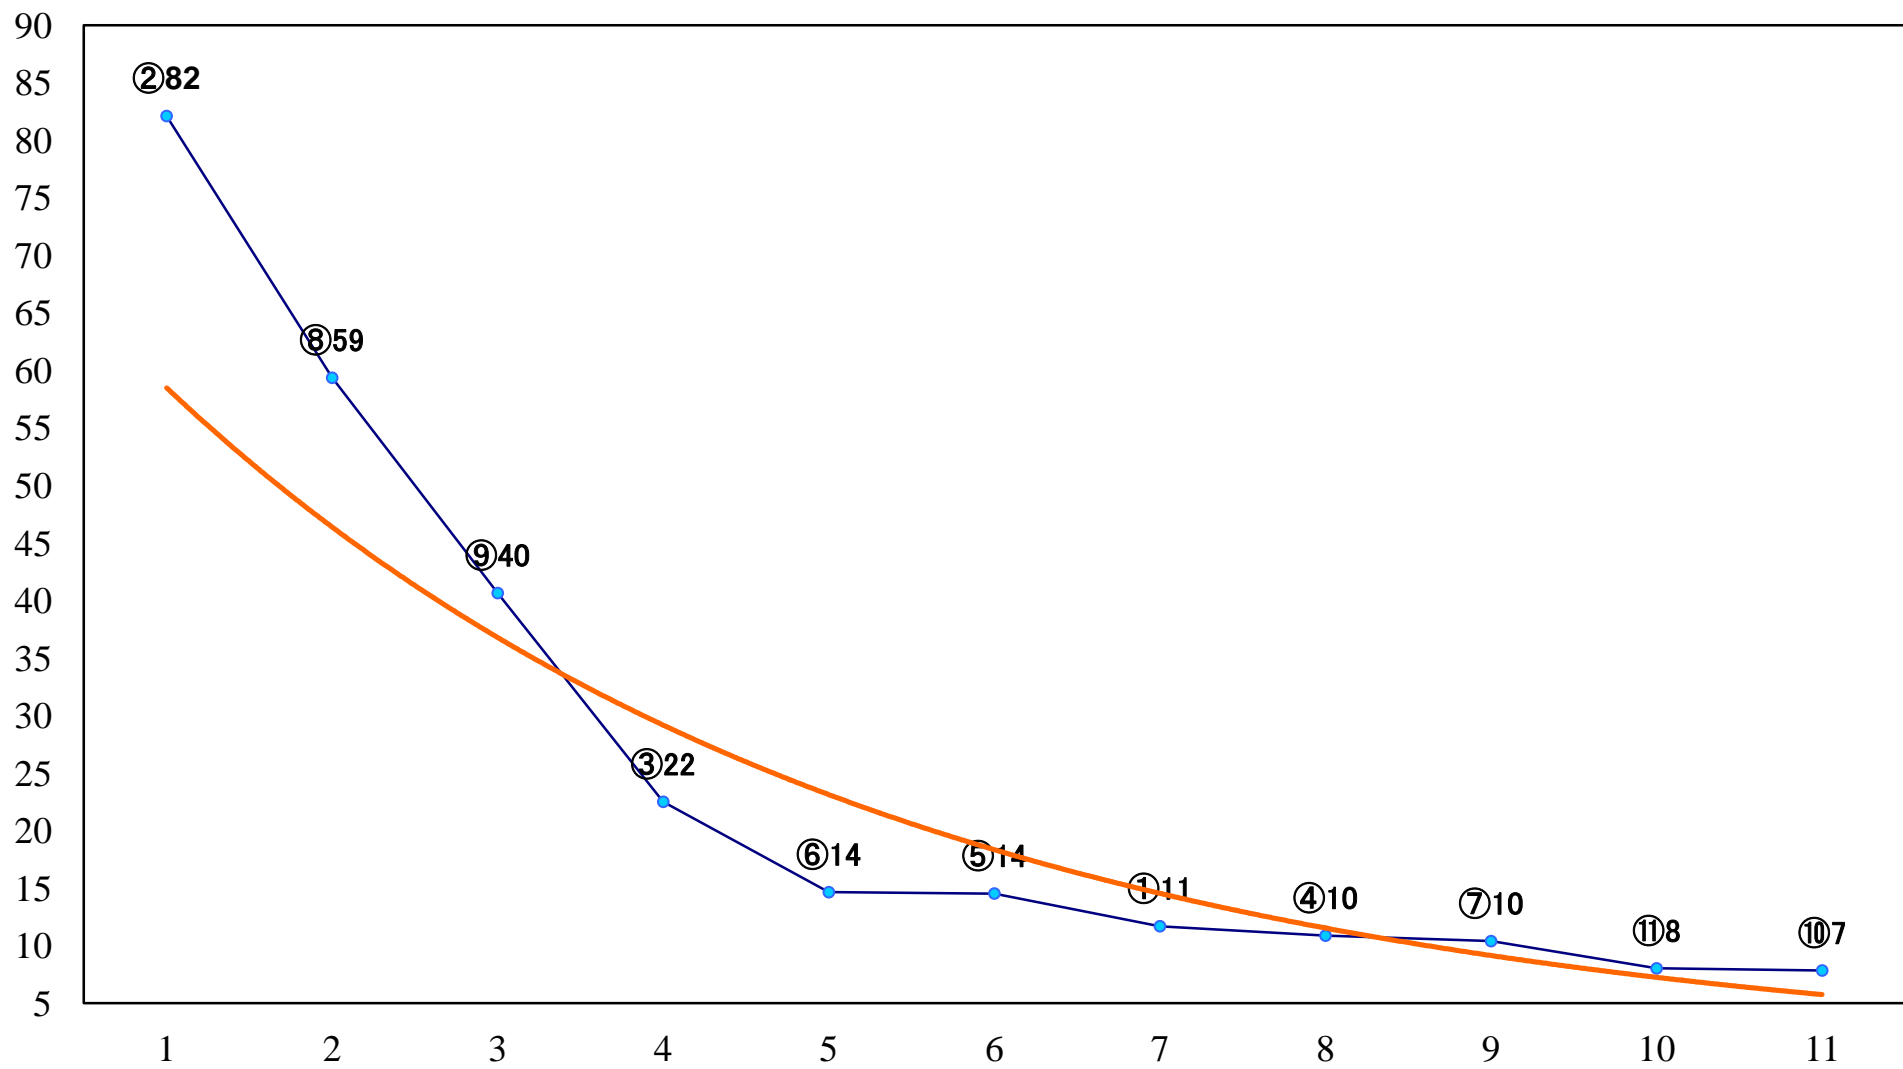

2020年12月25日(金) 浦和競馬 2R 11:00
2歳七 左1300mm