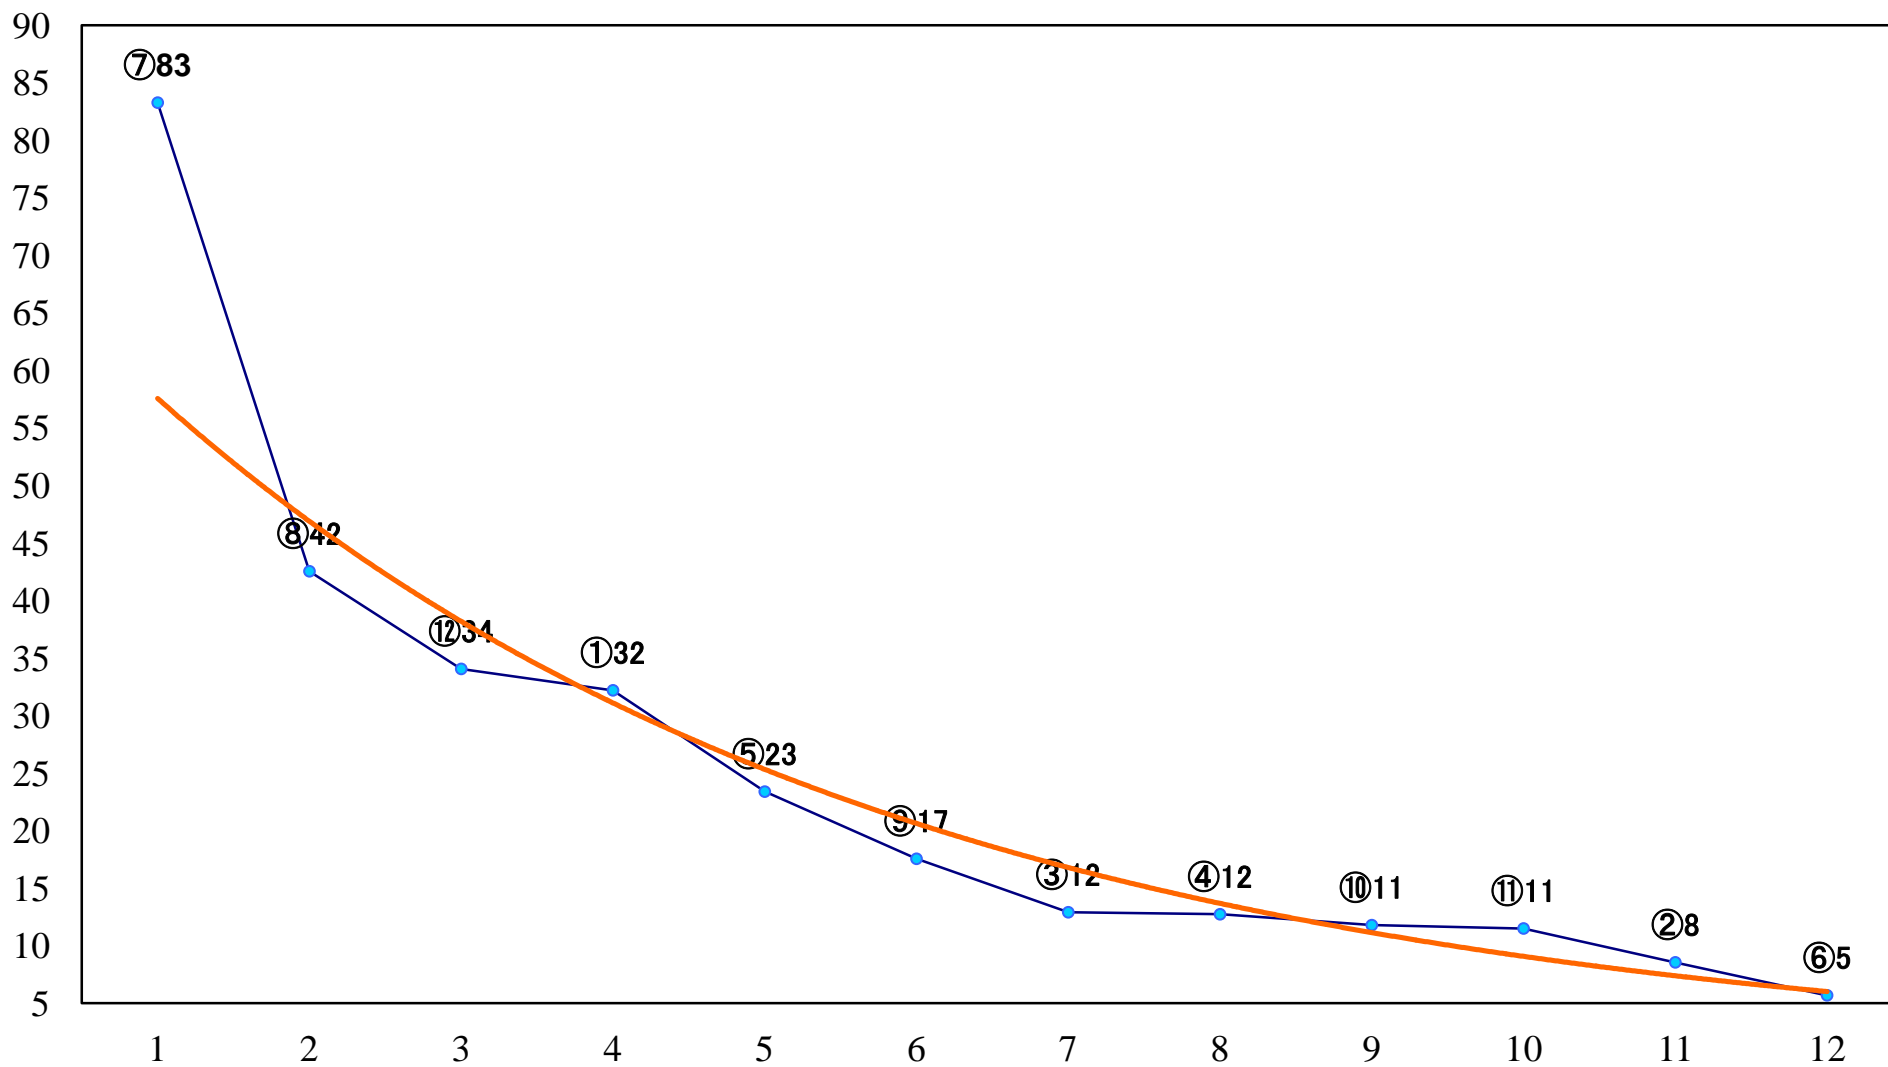

2020年12月25日(金) 浦和競馬 7R 13:40
嵐山町 千年の苑ラベンダー賞C2十 十一 左1400mm