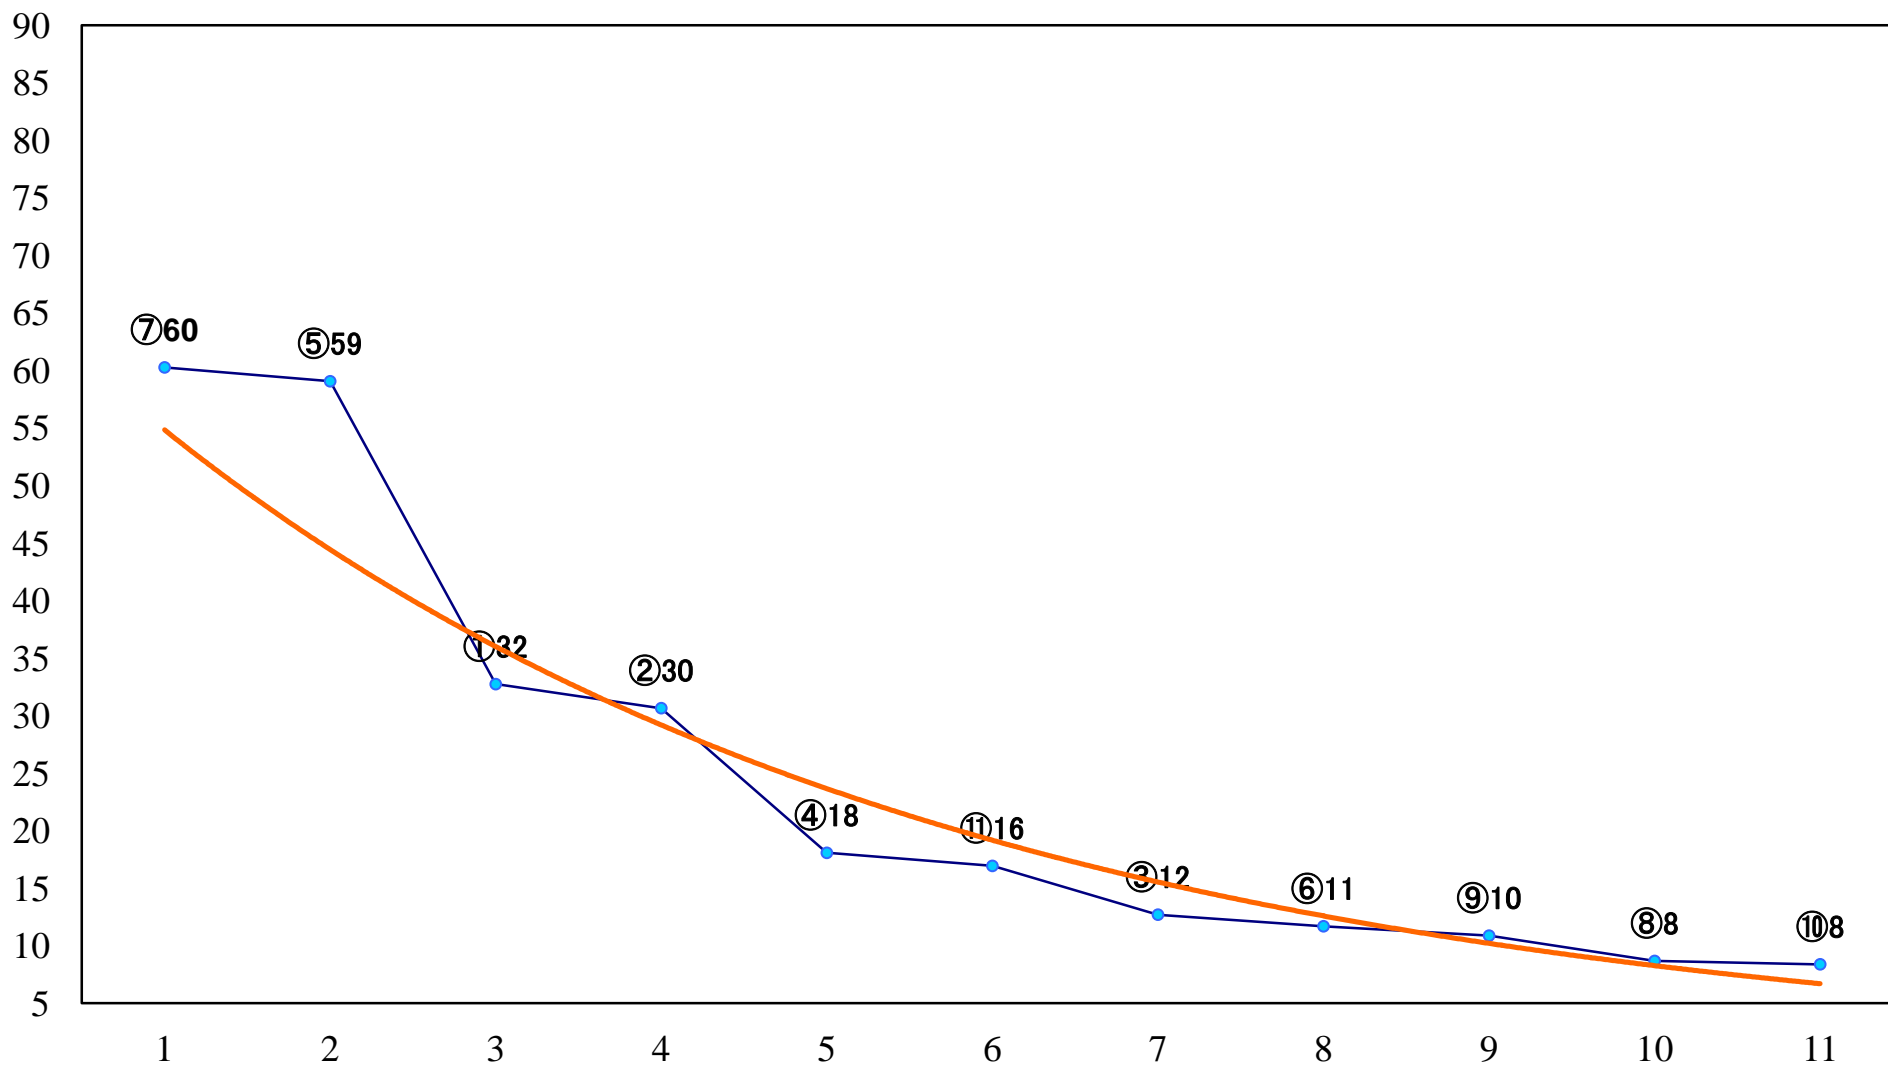

2020年12月25日(金) 浦和競馬 4R 12:00
今日もクライマックスリレー賞3歳四選抜馬 左1400mm