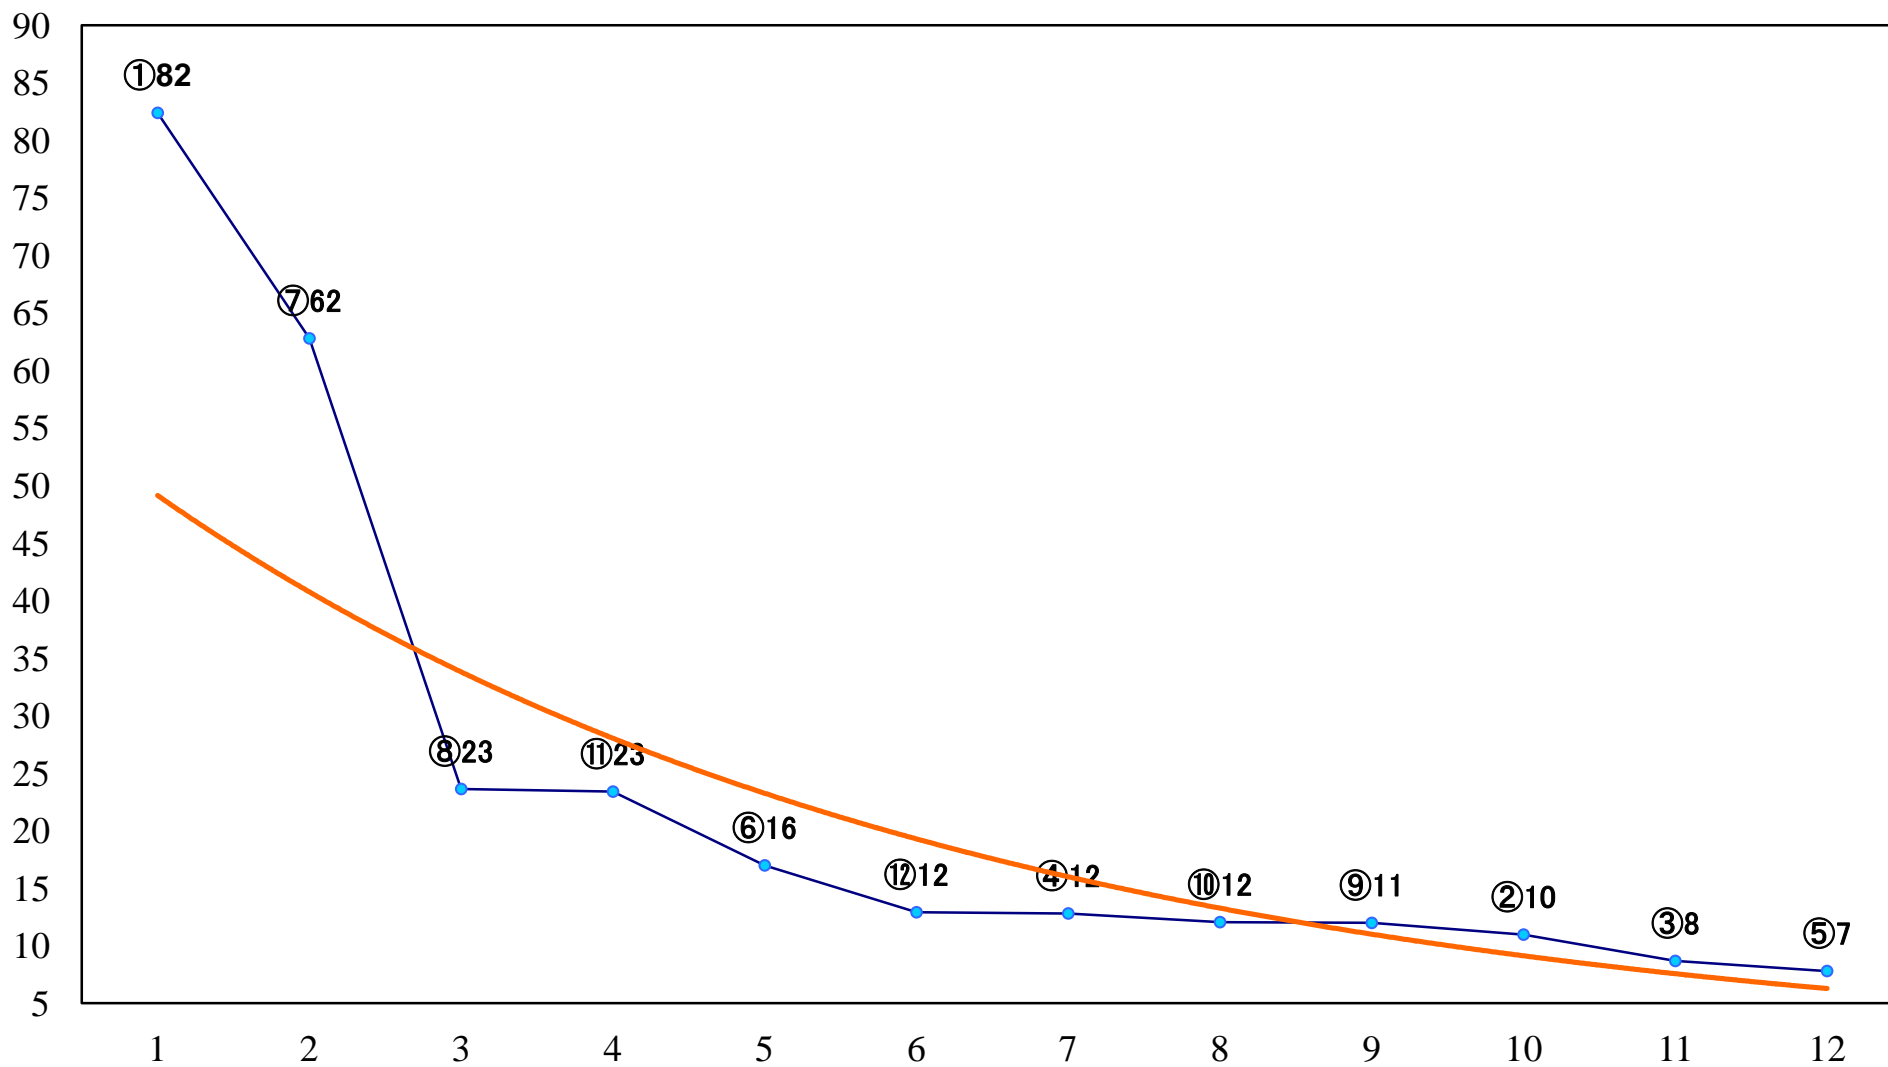

2020年12月25日(金) 浦和競馬 6R 13:05
クライマックスリレーin浦和C2十 十一 左1500mm