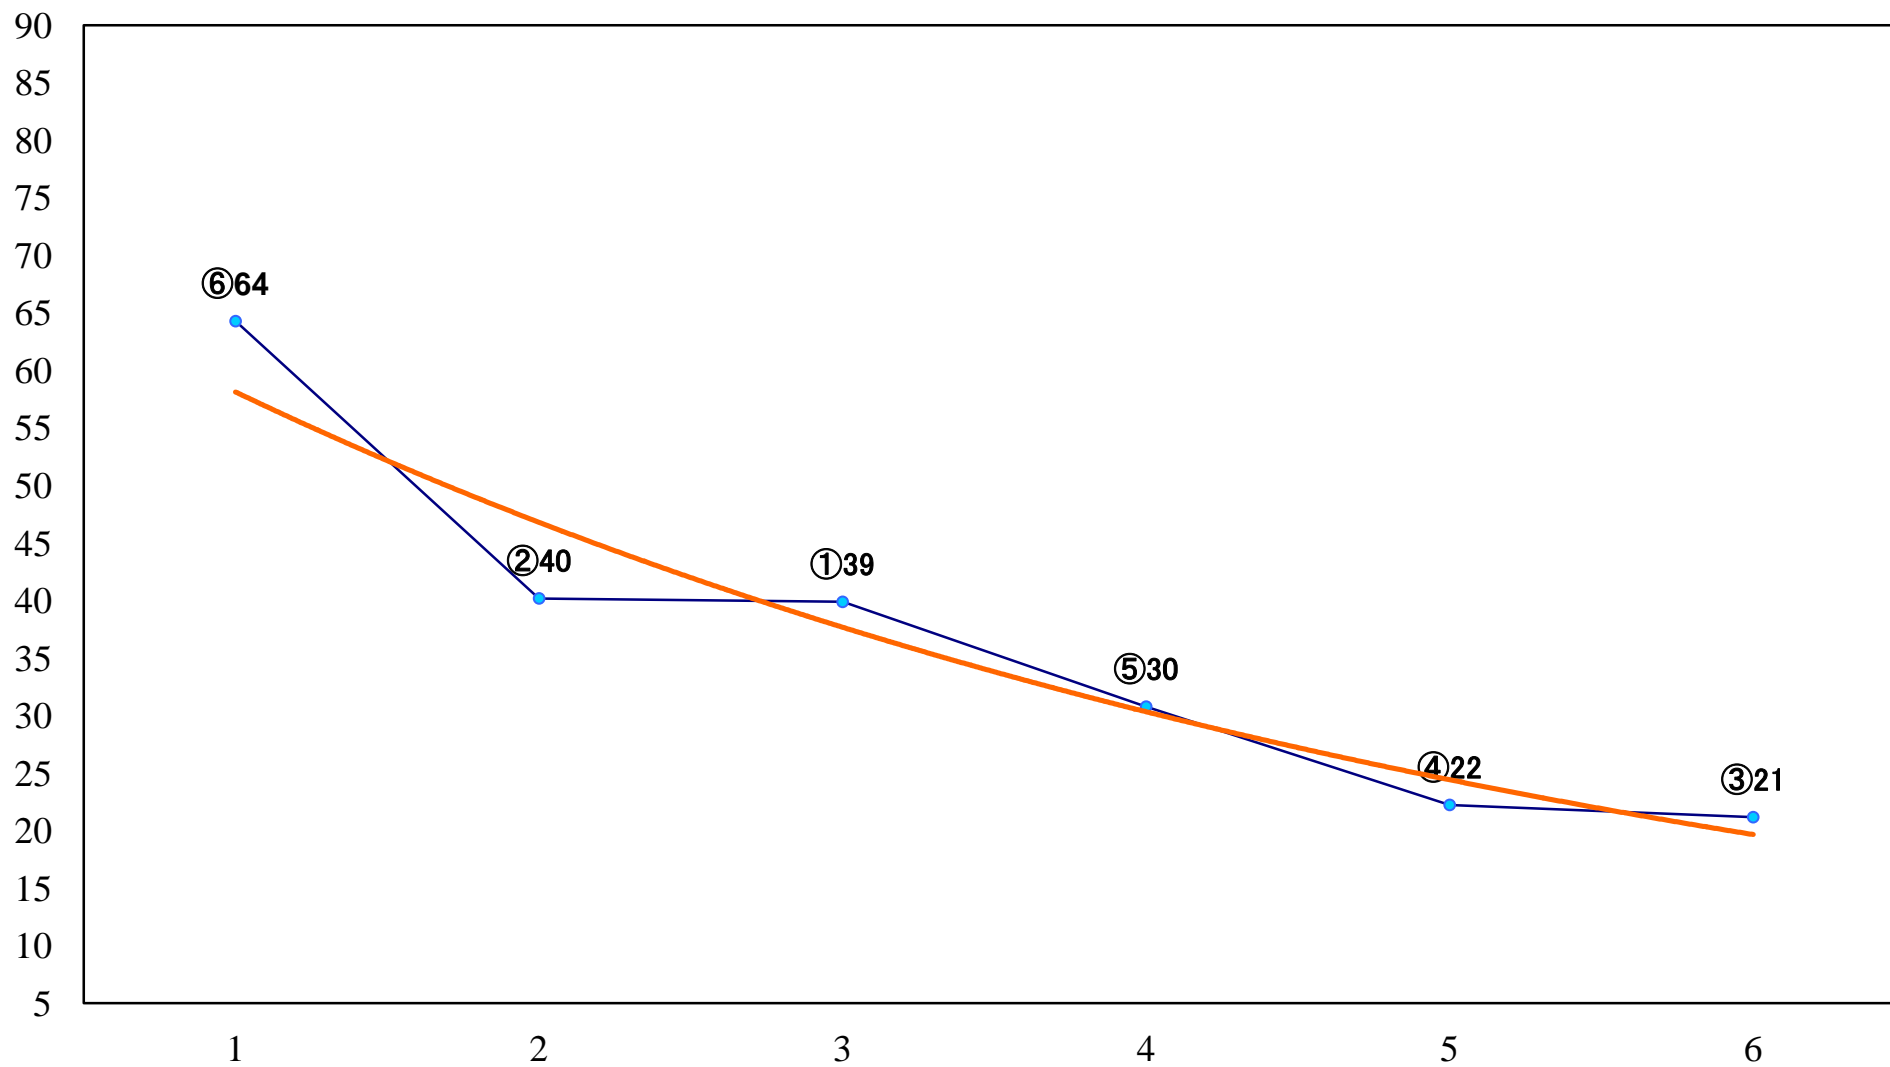

2020年12月25日(金) 浦和競馬 1R 10:30
ドリームチャレンジ2歳新馬 左800mm