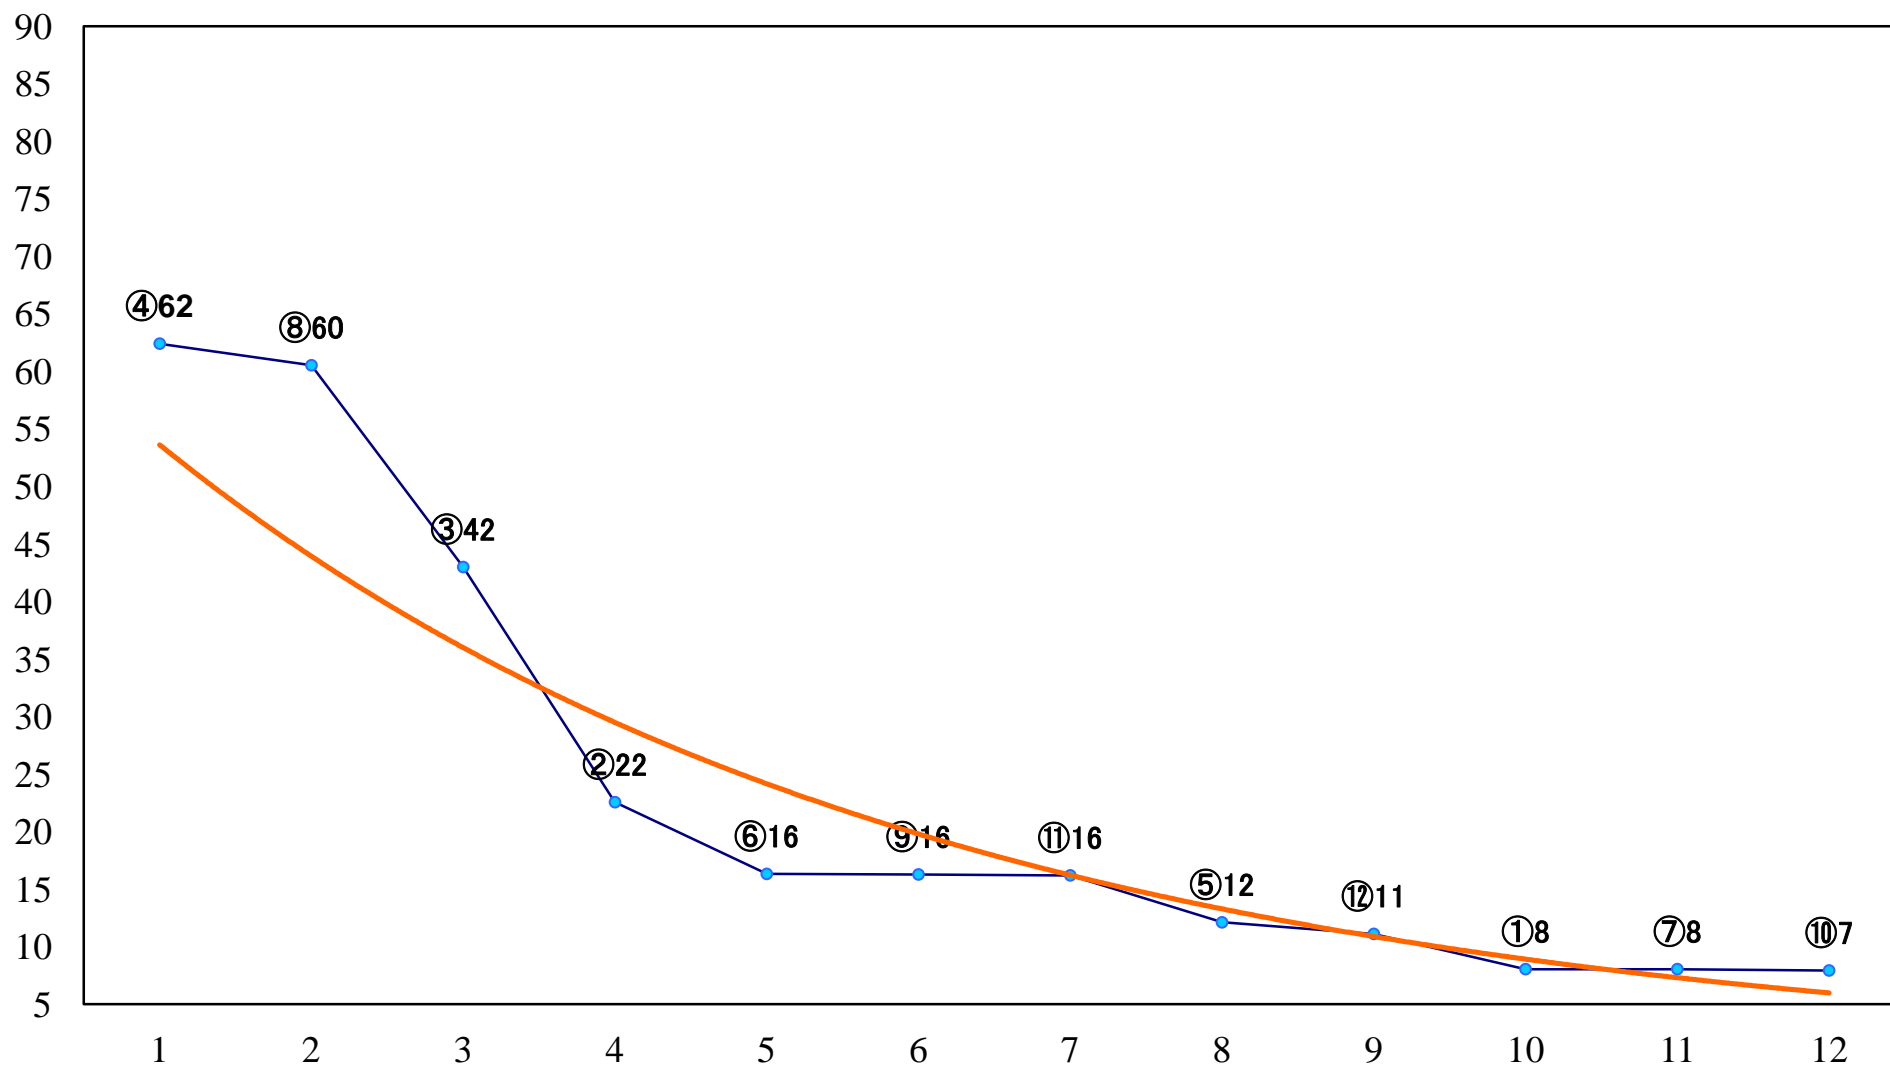

2020年12月25日(金) 浦和競馬 3R 11:30
3歳四選抜馬工 左1400mm