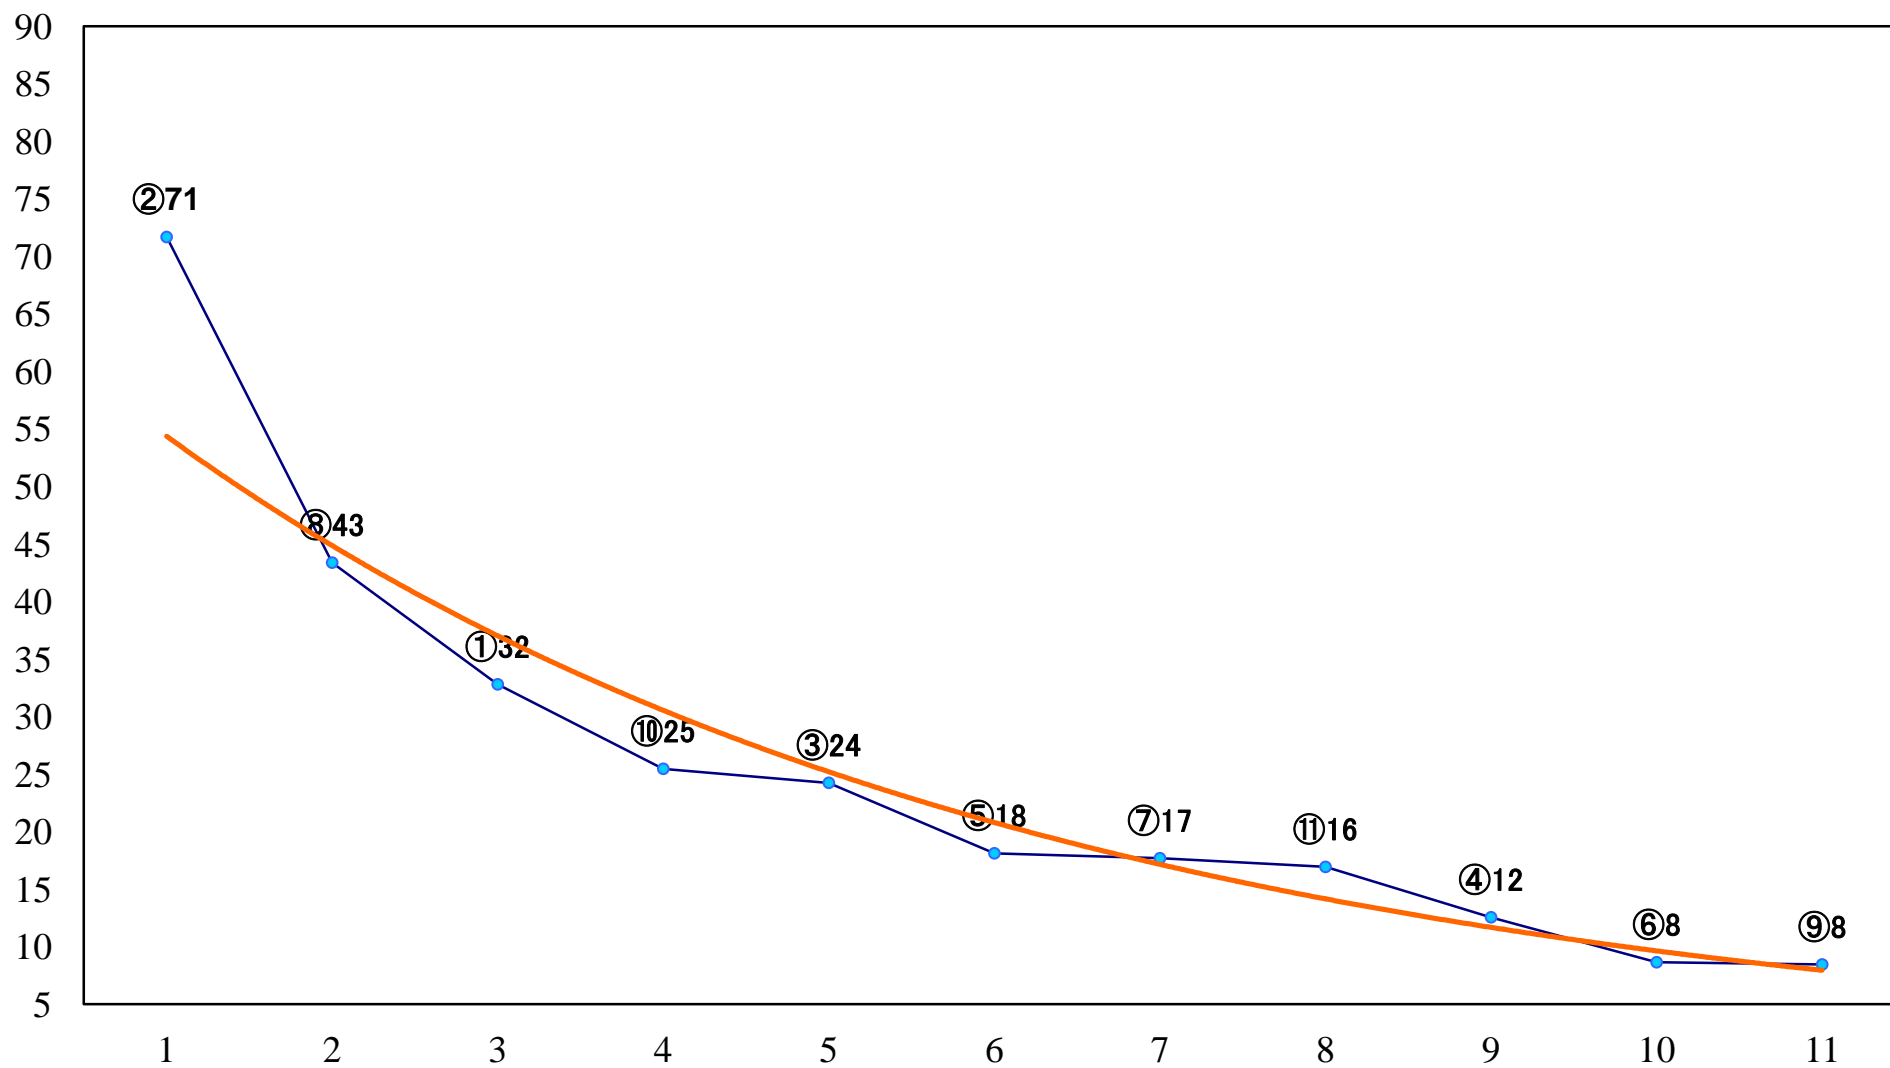

2020年12月25日(金) 浦和競馬 10R 15:25  
クリスマス特別B2ニ 左1500mm

2020年12月25日(金)浦和競馬 11R 16:00  
ファイナルドリーム特別C2C3選抜馬 左2000mm