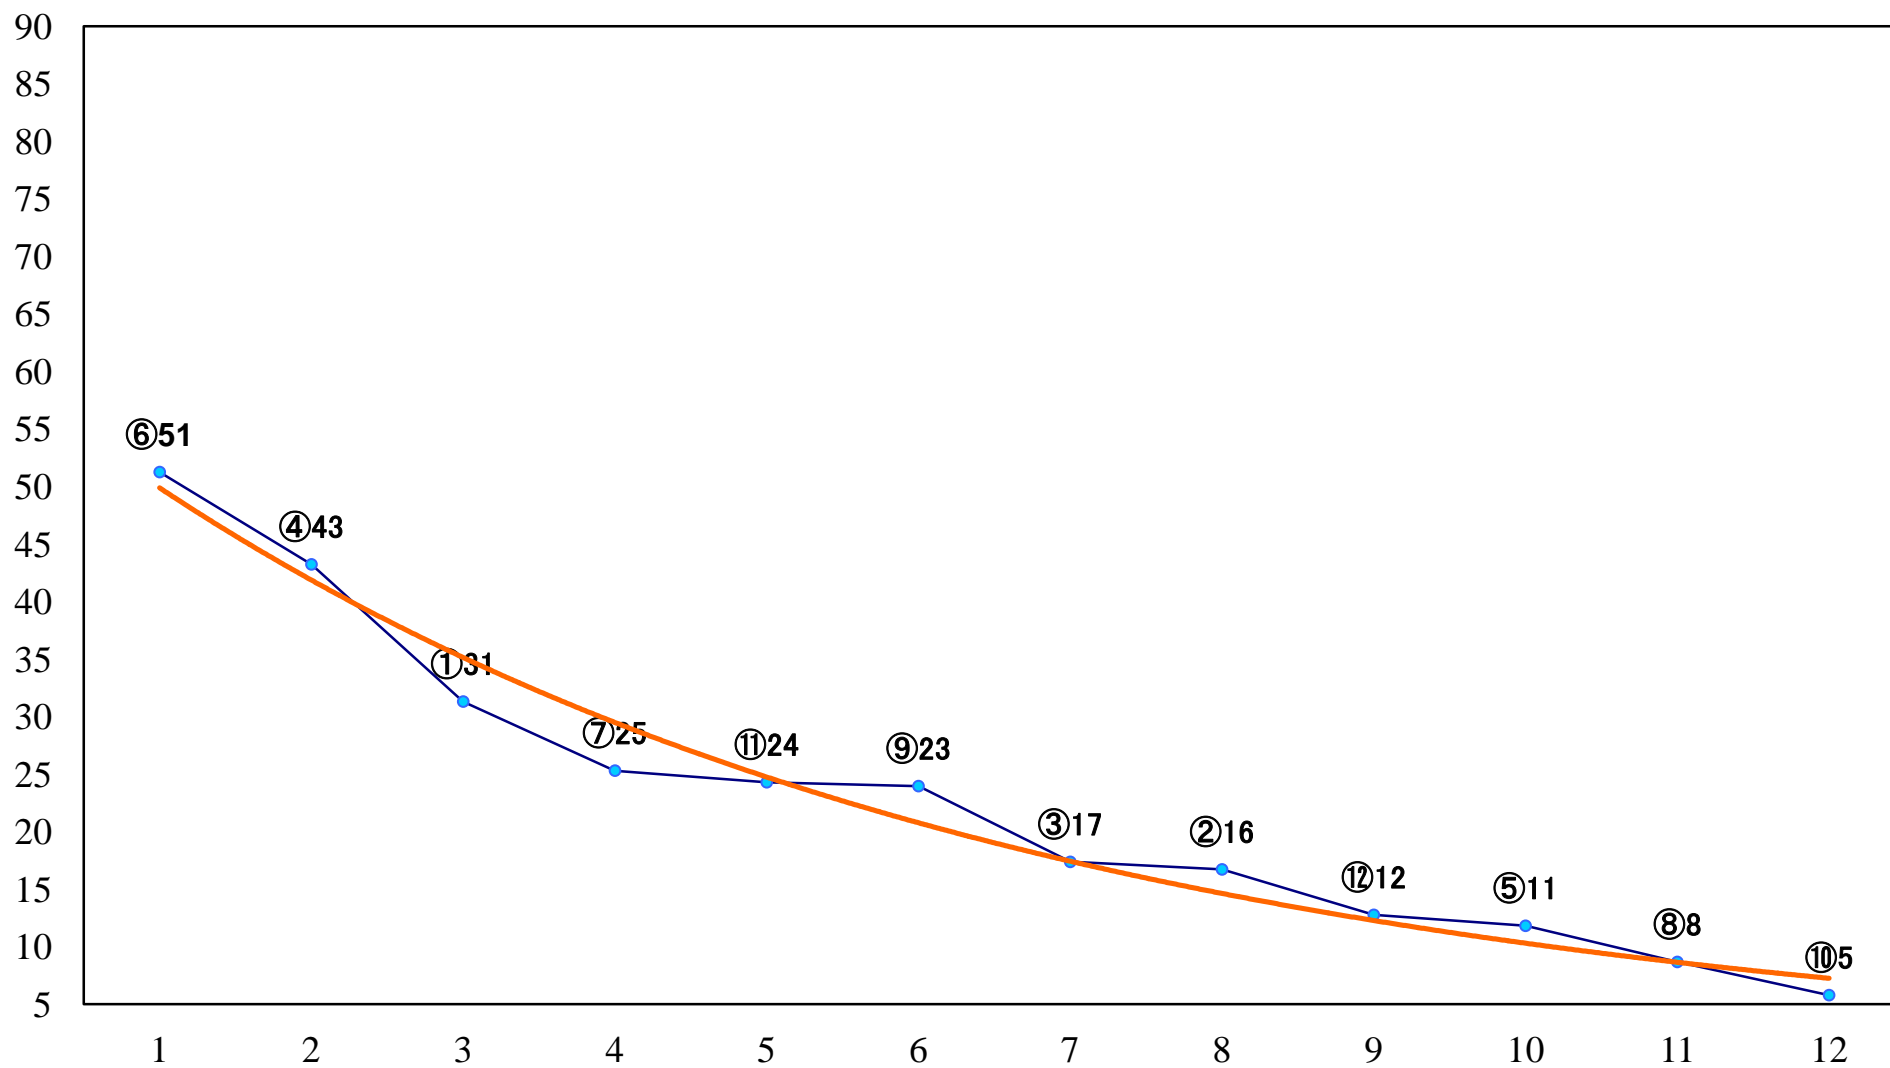

2020年12月25日(金) 浦和競馬 1R 10:30  
ドリームチャレンジ2歳新馬 左800mm

2020年12月25日(金) 浦和競馬 2R 11:00  
2歳七 左1300mm

2020年12月25日(金) 浦和競馬 3R 11:30  
3歳四選抜馬工 左1400mm

2020年12月25日(金) 浦和競馬 4R 12:00  
今日もクライマックスリレー賞3歳四選抜馬 左1400mm

2020年12月25日(金) 浦和競馬 5R 12:30  
特選C3一 左1500mm

2020年12月25日(金) 浦和競馬 10R 15:25  
クリスマス特別B2ニ 左1500mm

2020年12月25日(金)浦和競馬 11R 16:00  
ファイナルドリーム特別C2C3選抜馬 左2000mm