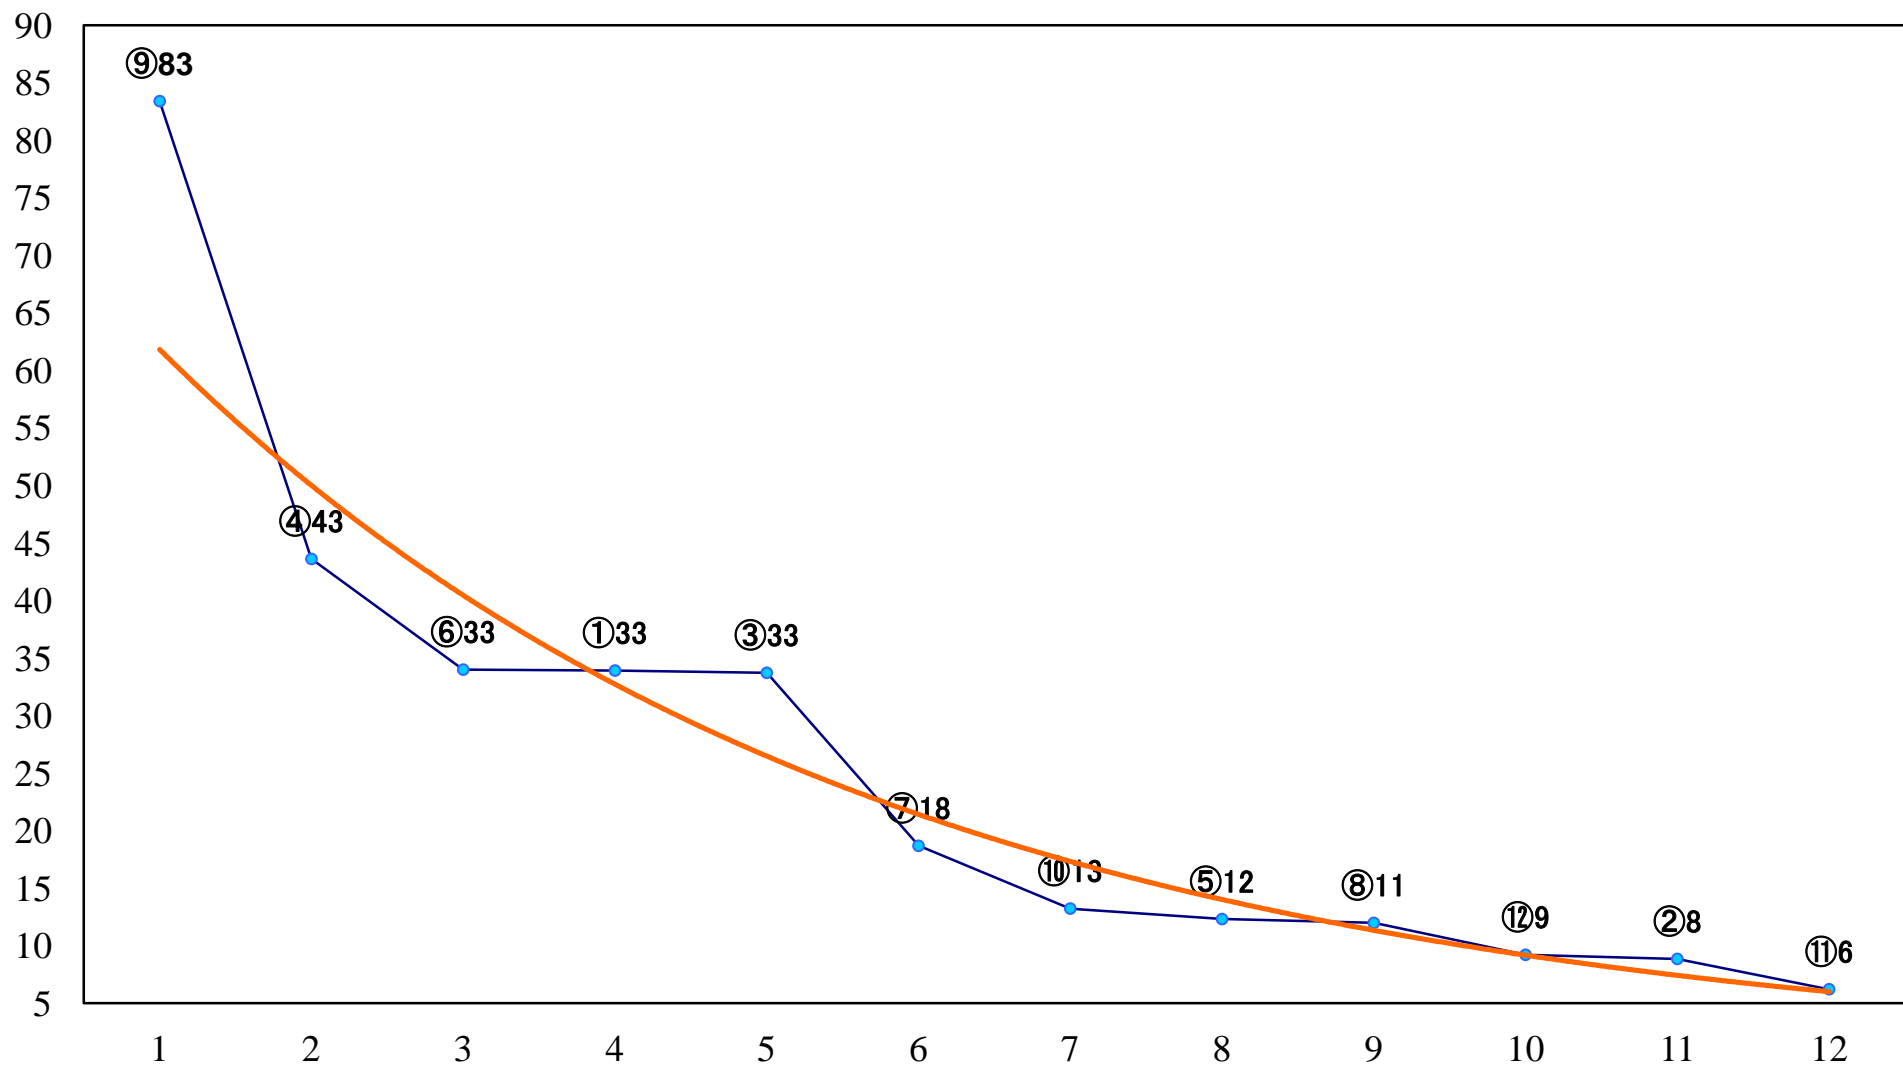

2020年12月25日(金) 浦和競馬 10R 15:25  
クリスマス特別B2ニ 左1500mm

2020年12月25日(金)浦和競馬 11R 16:00  
ファイナルドリーム特別C2C3選抜馬 左2000mm