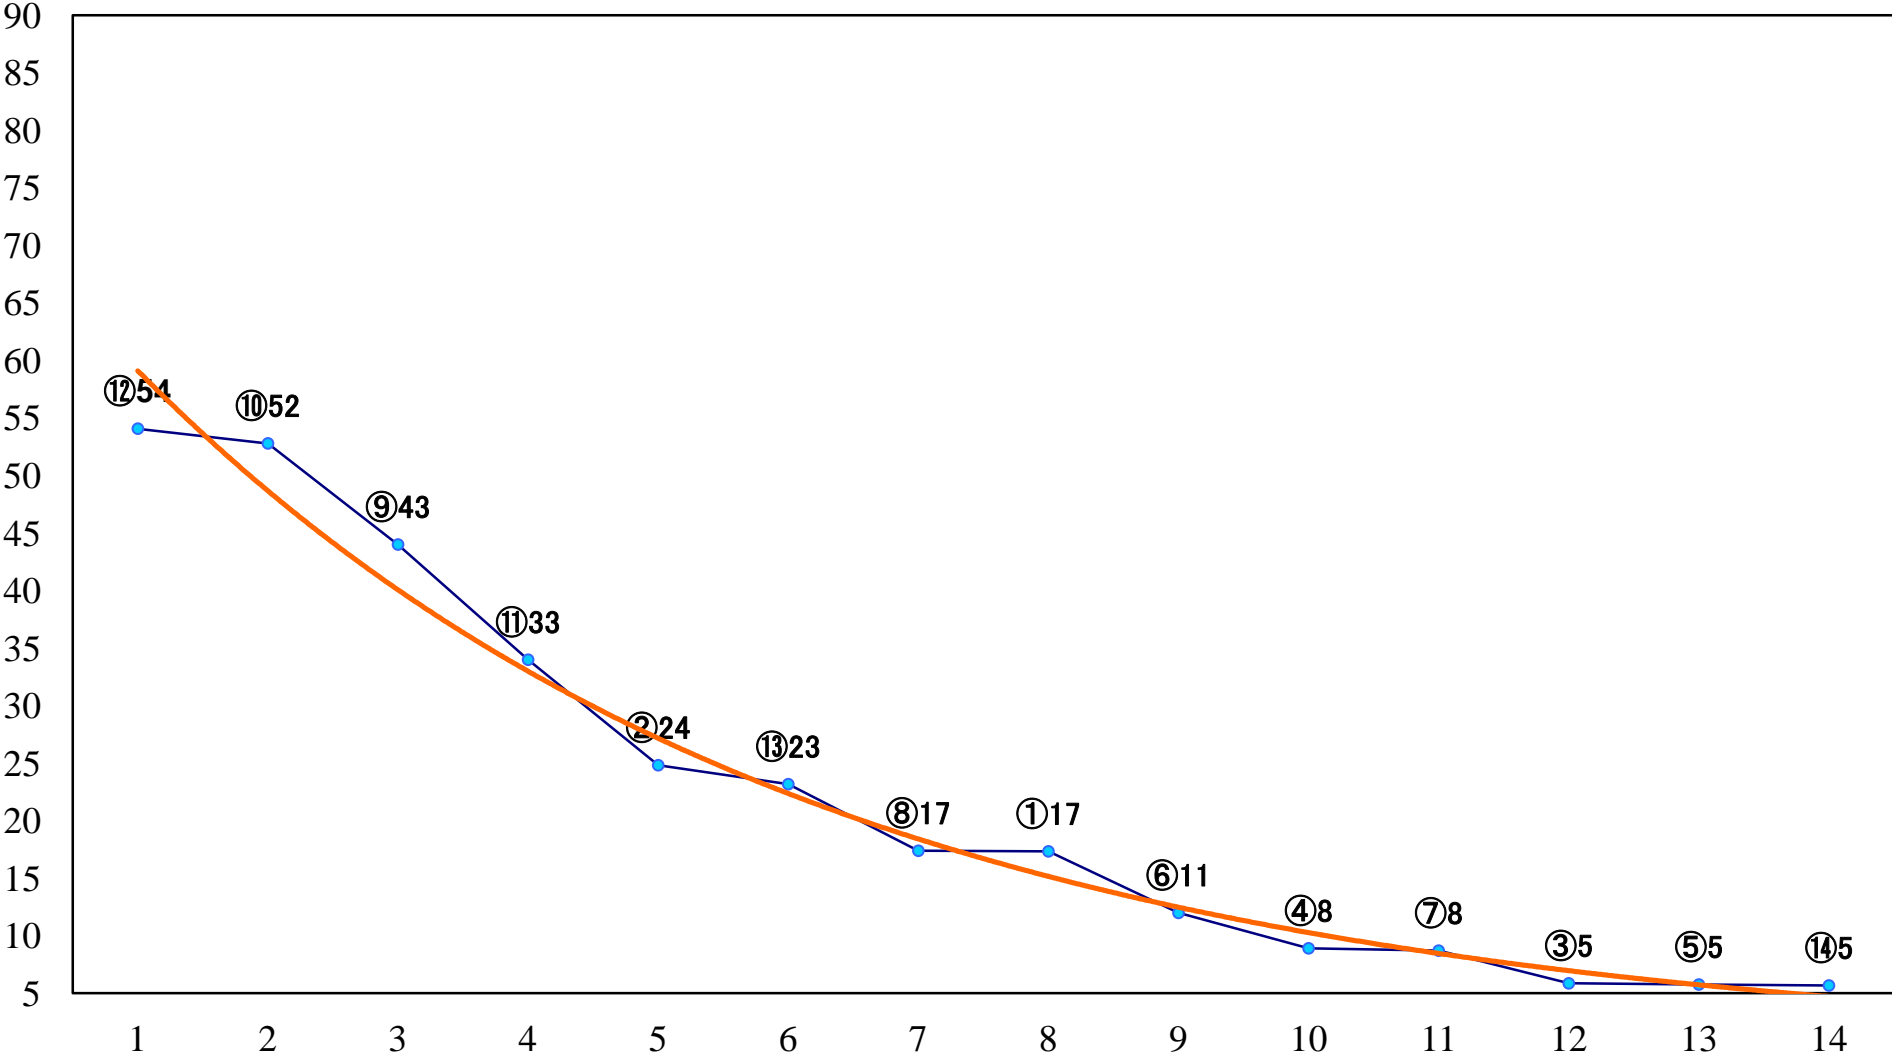

2020年12月25日(金) 大井競馬 1R 15:40  
朝から夜まで浦和&大井賞2歳40万円以下 右1200mm

2020年12月25日(金) 大井競馬 2R 16:15  
2歳新馬 右1600mm

2020年12月25日(金) 大井競馬 3R 16:45  
2歳新馬 右1200mm

2020年12月25日(金) 大井競馬 4R 17:15  
2歳新馬 右1200mm

2020年12月25日(金) 大井競馬 5R 17:45  
C2九十 右1600mm

2020年12月25日(金) 大井競馬 6R 18:20  
C2九十 右1200mm

2020年12月25日(金) 大井競馬 7R 18:55  
C1十二 十三 右1600mm

2020年12月25日(金) 大井競馬 8R 19:30  
C1十二 十三 右1200mm

2020年12月25日(金) 大井競馬 9R 20:10  
メリークリスマス賞A2三B1二選抜特別 右1200mm

2020年12月25日(金) 大井競馬 10R 20:50  
サンタクロース特別C2一選抜 右1700mm