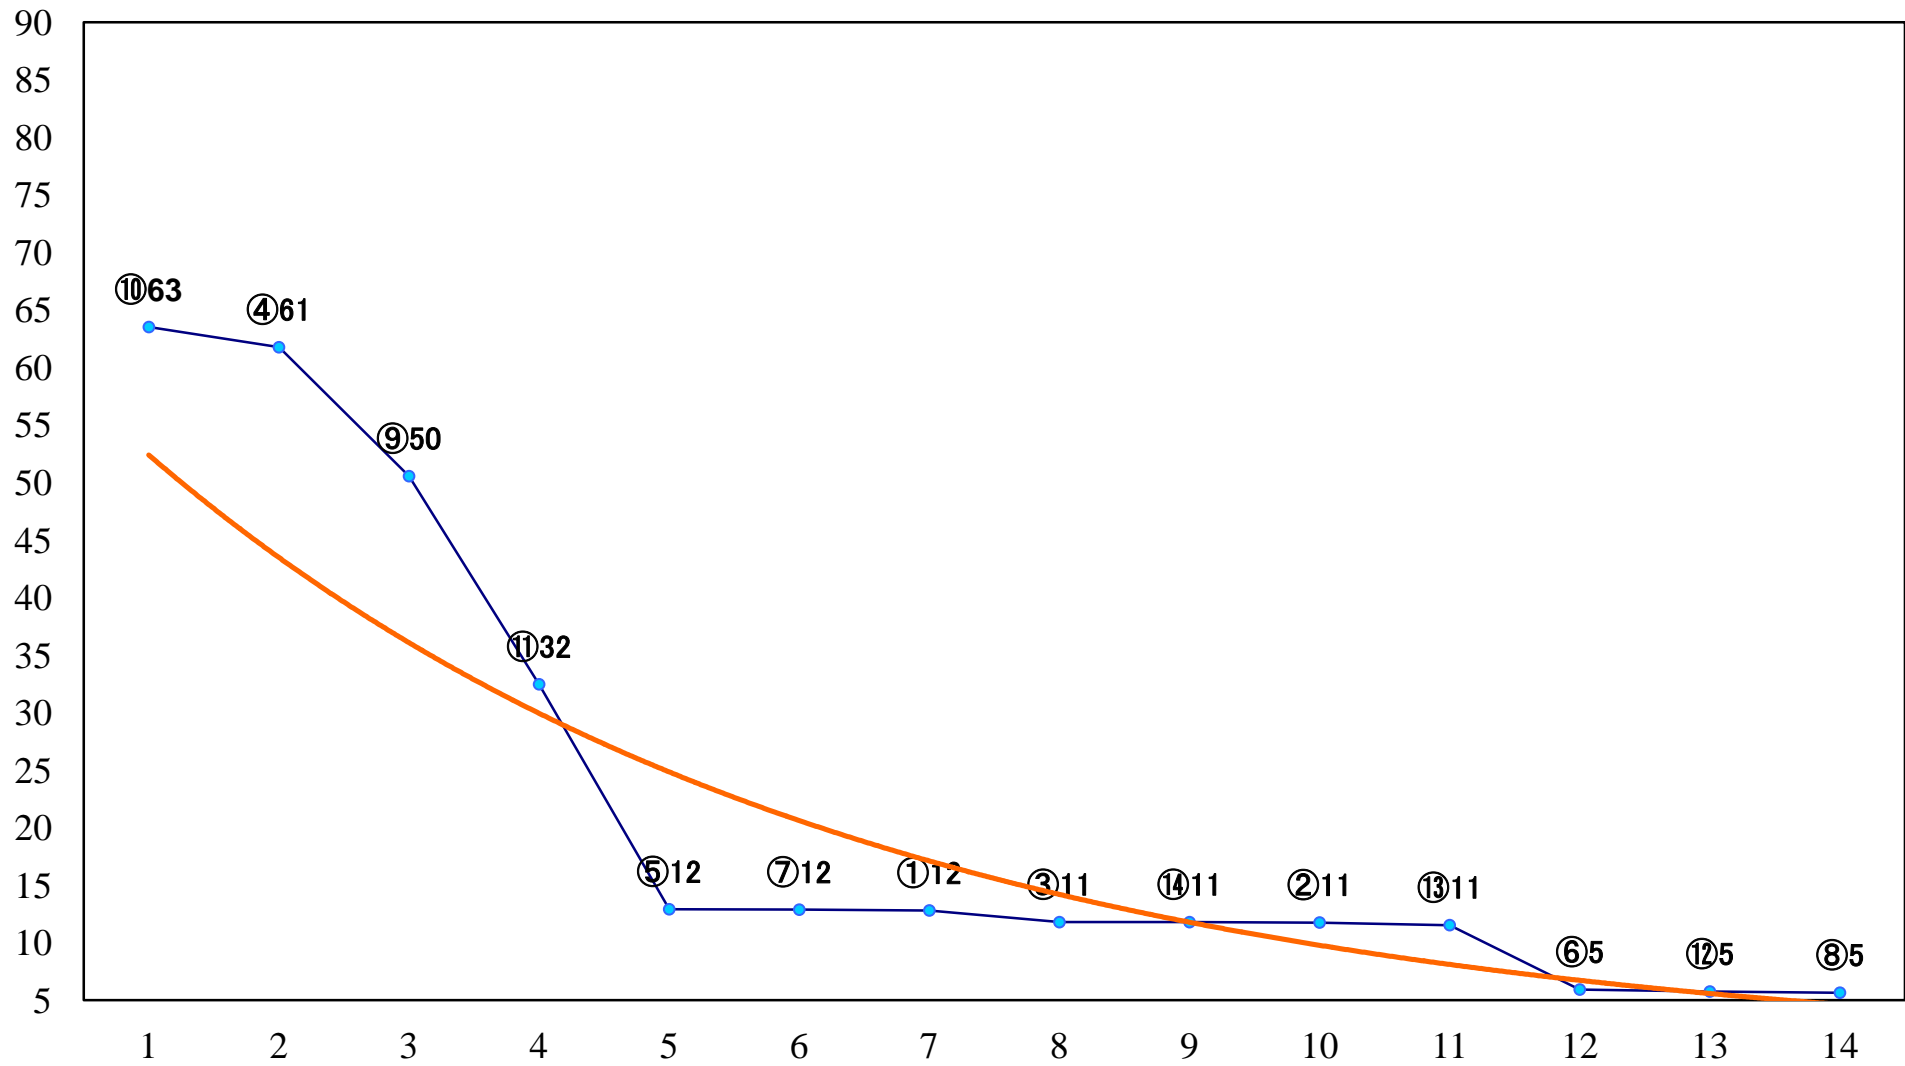

2020年12月25日(金) 大井競馬 1R 15:40  
朝から夜まで浦和&大井賞2歳40万円以下 右1200mm

2020年12月25日(金) 大井競馬 2R 16:15  
2歳新馬 右1600mm

2020年12月25日(金) 大井競馬 3R 16:45  
2歳新馬 右1200mm

2020年12月25日(金) 大井競馬 4R 17:15  
2歳新馬 右1200mm

2020年12月25日(金) 大井競馬 5R 17:45  
C2九十 右1600mm

2020年12月25日(金) 大井競馬 6R 18:20  
C2九十 右1200mm

2020年12月25日(金) 大井競馬 7R 18:55  
C1十二 十三 右1600mm

2020年12月25日(金) 大井競馬 8R 19:30  
C1十二 十三 右1200mm

2020年12月25日(金) 大井競馬 9R 20:10  
メリークリスマス賞A2三B1二選抜特別 右1200mm

2020年12月25日(金) 大井競馬 10R 20:50  
サンタクロース特別C2一選抜 右1700mm