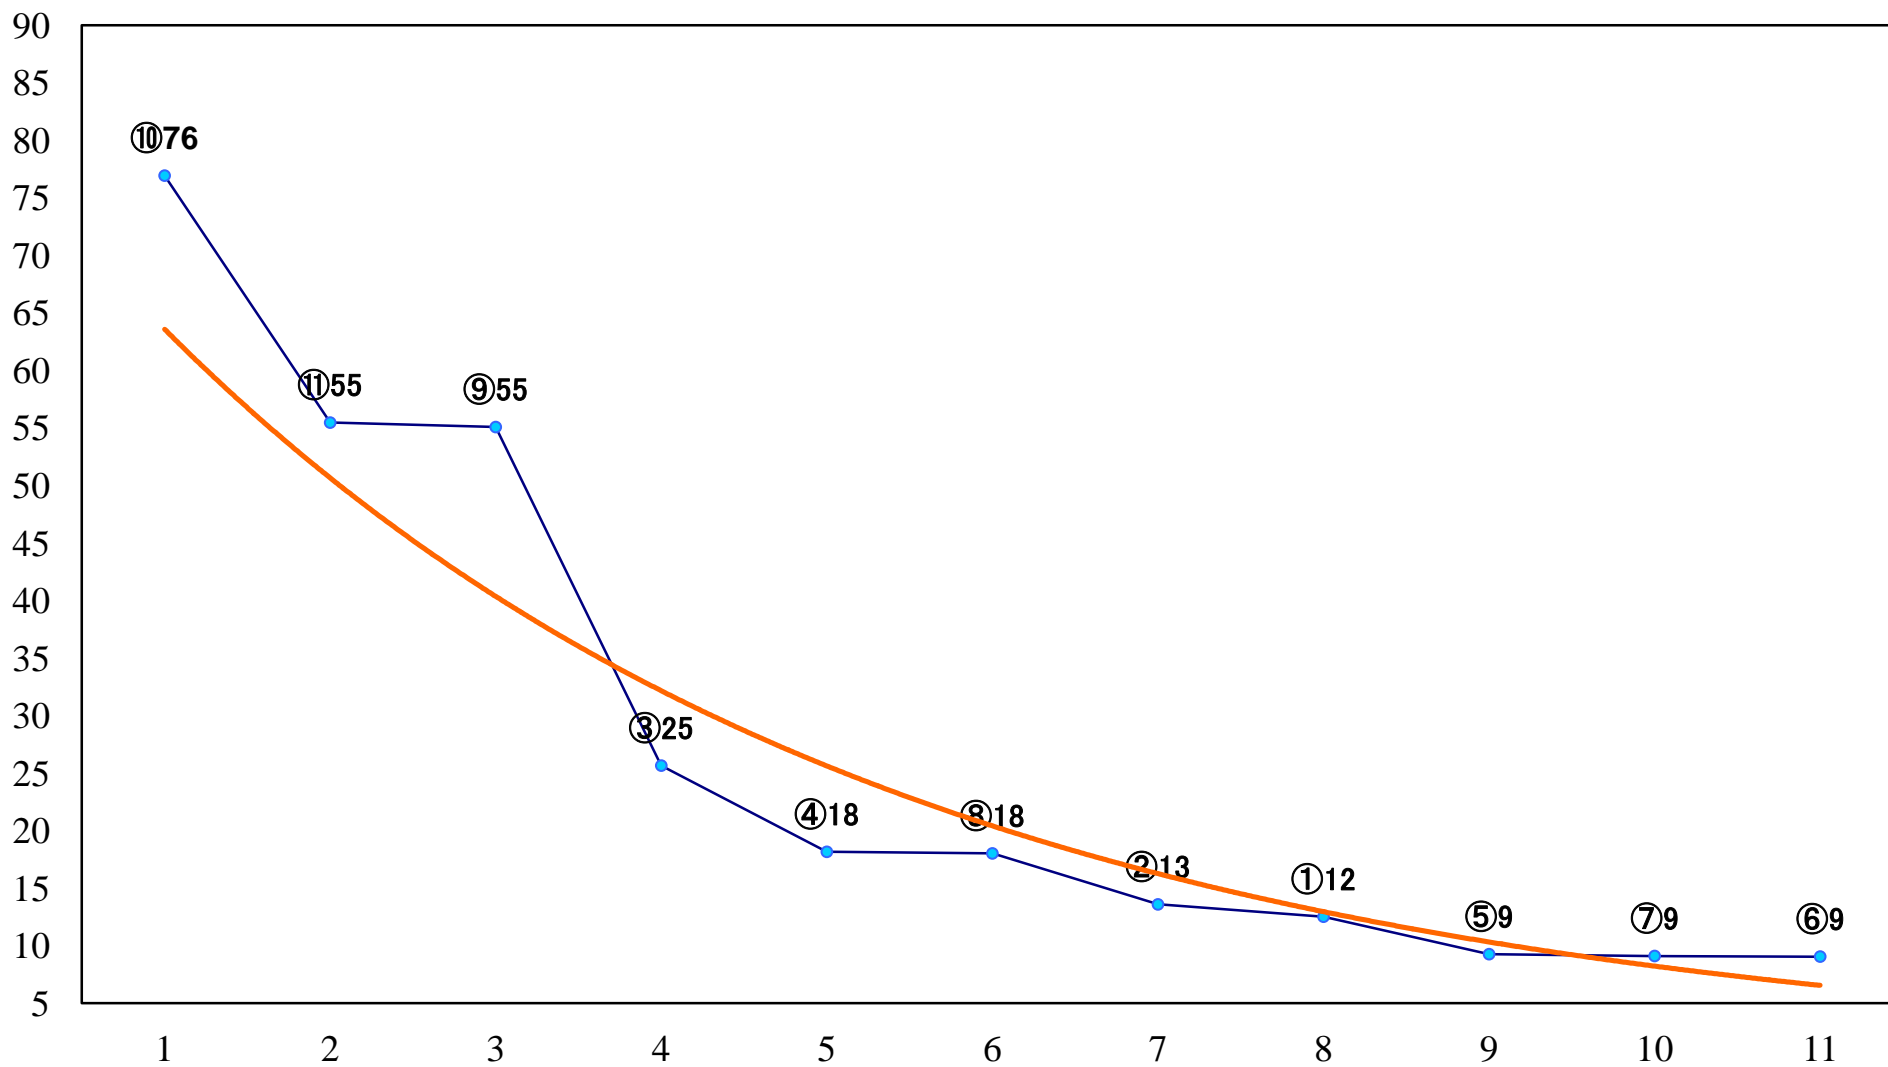

2020年12月25日(金) 大井競馬 6R 18:20  
C2九十 右1200mm

2020年12月25日(金) 大井競馬 7R 18:55  
C1十二 十三 右1600mm

2020年12月25日(金) 大井競馬 8R 19:30  
C1十二 十三 右1200mm

2020年12月25日(金) 大井競馬 9R 20:10  
メリークリスマス賞A2三B1二選抜特別 右1200mm

2020年12月25日(金) 大井競馬 10R 20:50  
サンタクロース特別C2一選抜 右1700mm