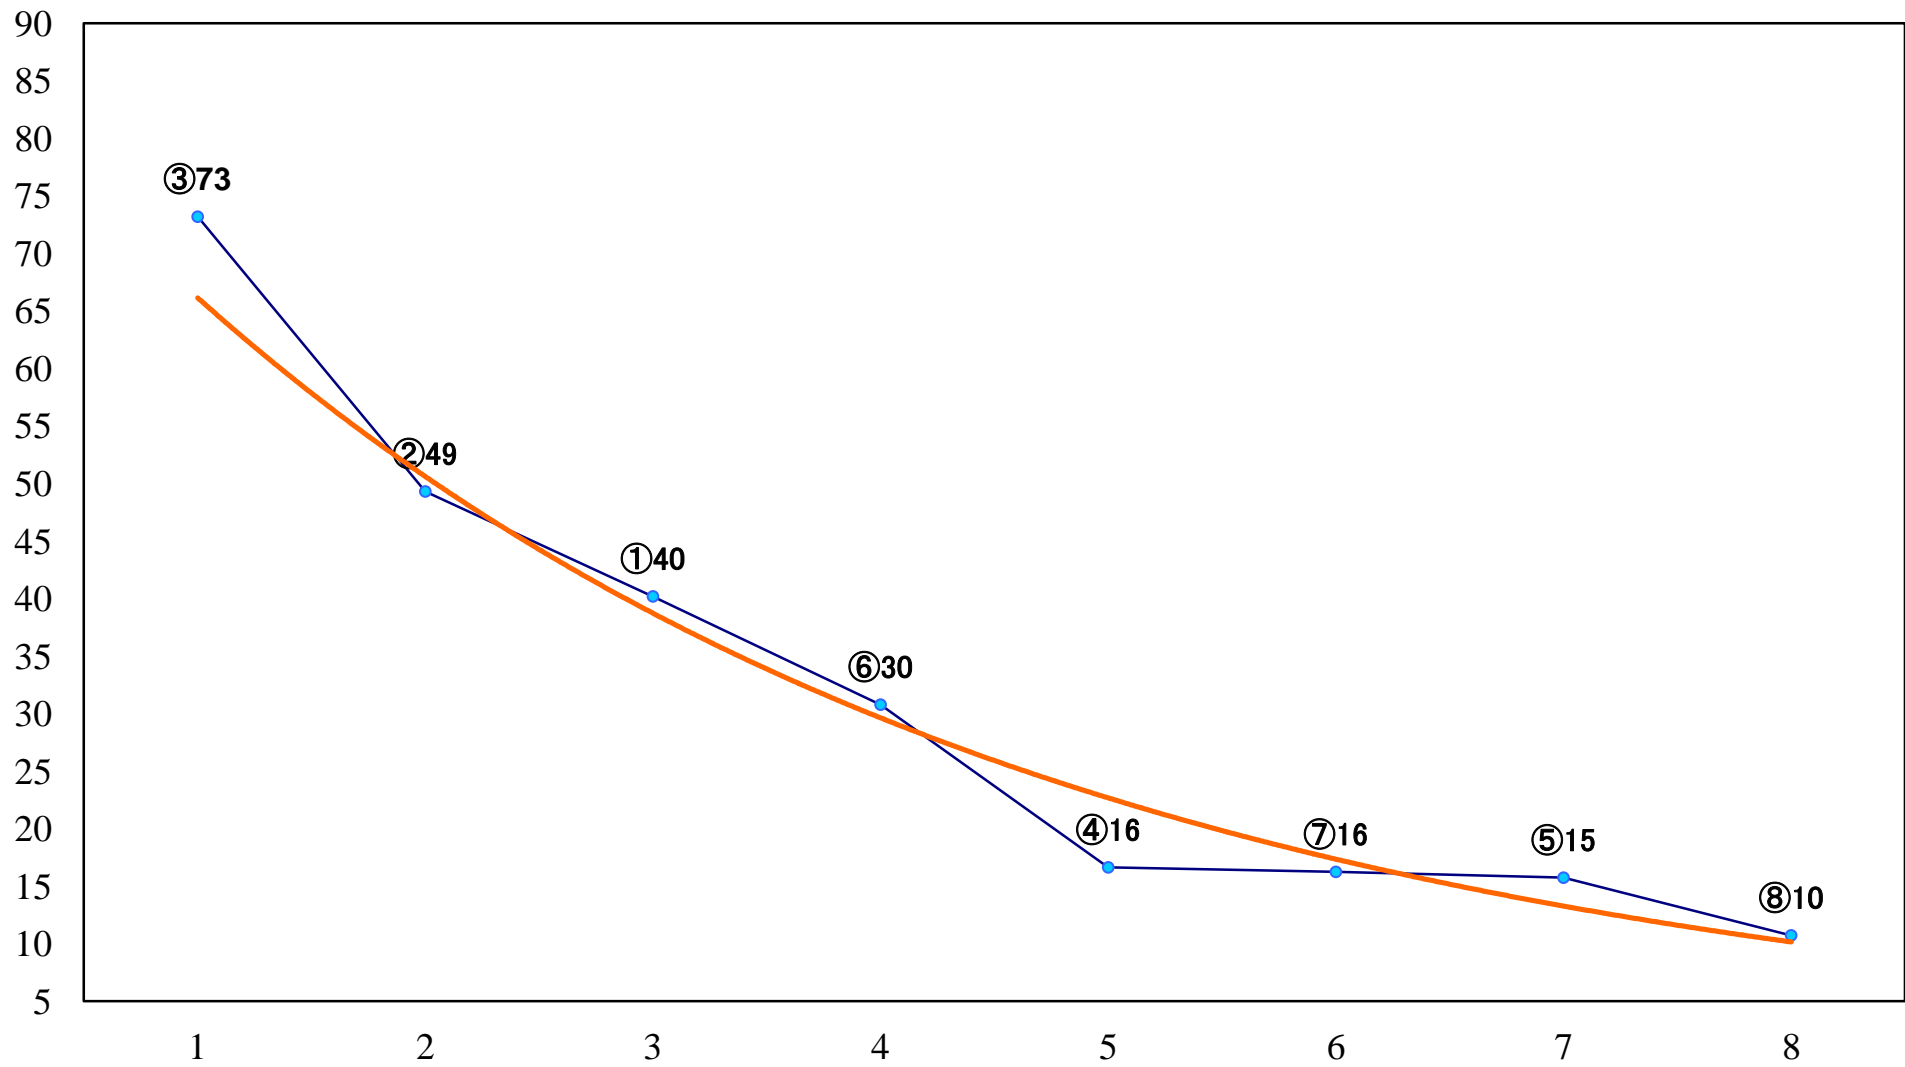

2020年12月25日(金) 大井競馬 1R 15:40  
朝から夜まで浦和&大井賞2歳40万円以下 右1200mm

2020年12月25日(金) 大井競馬 2R 16:15  
2歳新馬 右1600mm

2020年12月25日(金) 大井競馬 3R 16:45  
2歳新馬 右1200mm

2020年12月25日(金) 大井競馬 4R 17:15  
2歳新馬 右1200mm

2020年12月25日(金) 大井競馬 5R 17:45  
C2九十 右1600mm

2020年12月25日(金) 大井競馬 6R 18:20  
C2九十 右1200mm

2020年12月25日(金) 大井競馬 7R 18:55  
C1十二 十三 右1600mm

2020年12月25日(金) 大井競馬 8R 19:30  
C1十二 十三 右1200mm

2020年12月25日(金) 大井競馬 9R 20:10  
メリークリスマス賞A2三B1二選抜特別 右1200mm

2020年12月25日(金) 大井競馬 10R 20:50  
サンタクロース特別C2一選抜 右1700mm