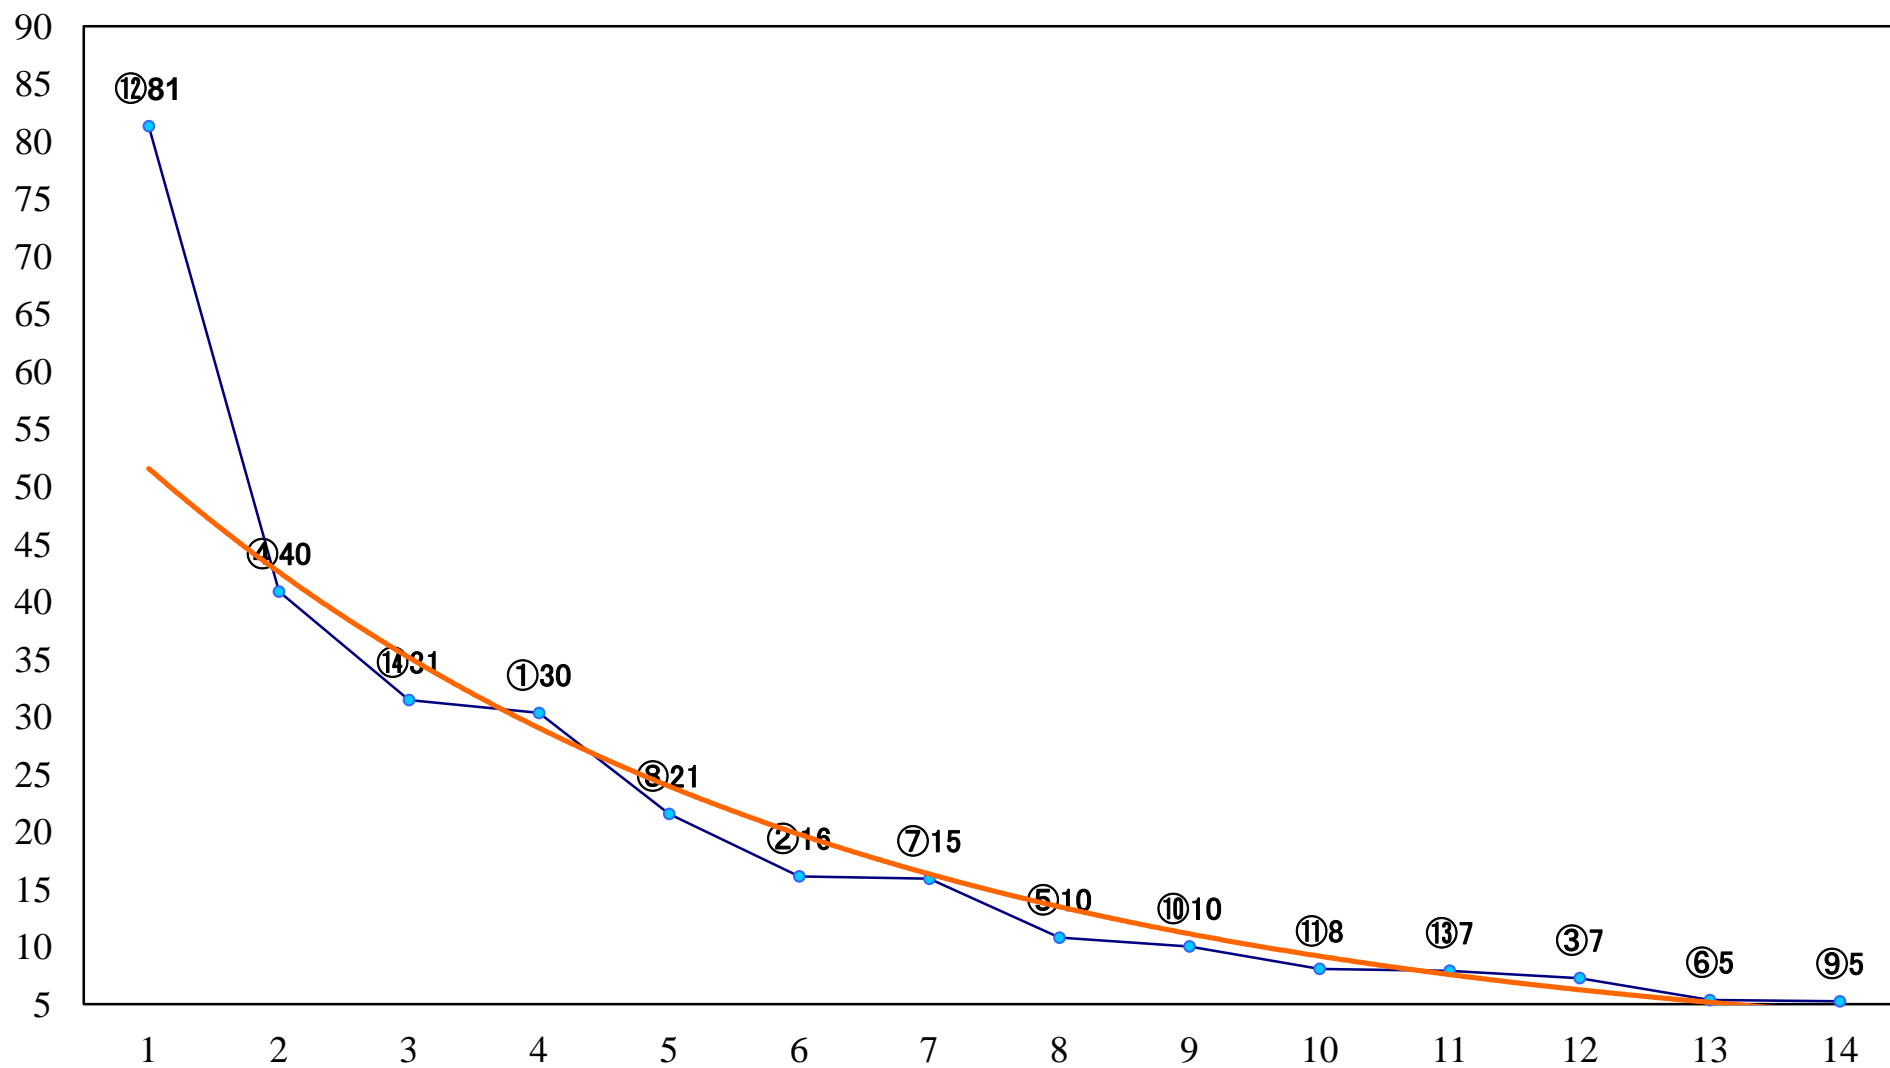

2020年12月25日(金) 大井競馬 1R 15:40  
朝から夜まで浦和&大井賞2歳40万円以下 右1200mm

2020年12月25日(金) 大井競馬 2R 16:15  
2歳新馬 右1600mm

2020年12月25日(金) 大井競馬 3R 16:45  
2歳新馬 右1200mm

2020年12月25日(金) 大井競馬 4R 17:15  
2歳新馬 右1200mm

2020年12月25日(金) 大井競馬 5R 17:45  
C2九十 右1600mm

2020年12月25日(金) 大井競馬 6R 18:20  
C2九十 右1200mm

2020年12月25日(金) 大井競馬 7R 18:55  
C1十二 十三 右1600mm

2020年12月25日(金) 大井競馬 8R 19:30  
C1十二 十三 右1200mm

2020年12月25日(金) 大井競馬 9R 20:10  
メリークリスマス賞A2三B1二選抜特別 右1200mm

2020年12月25日(金) 大井競馬 10R 20:50  
サンタクロース特別C2一選抜 右1700mm