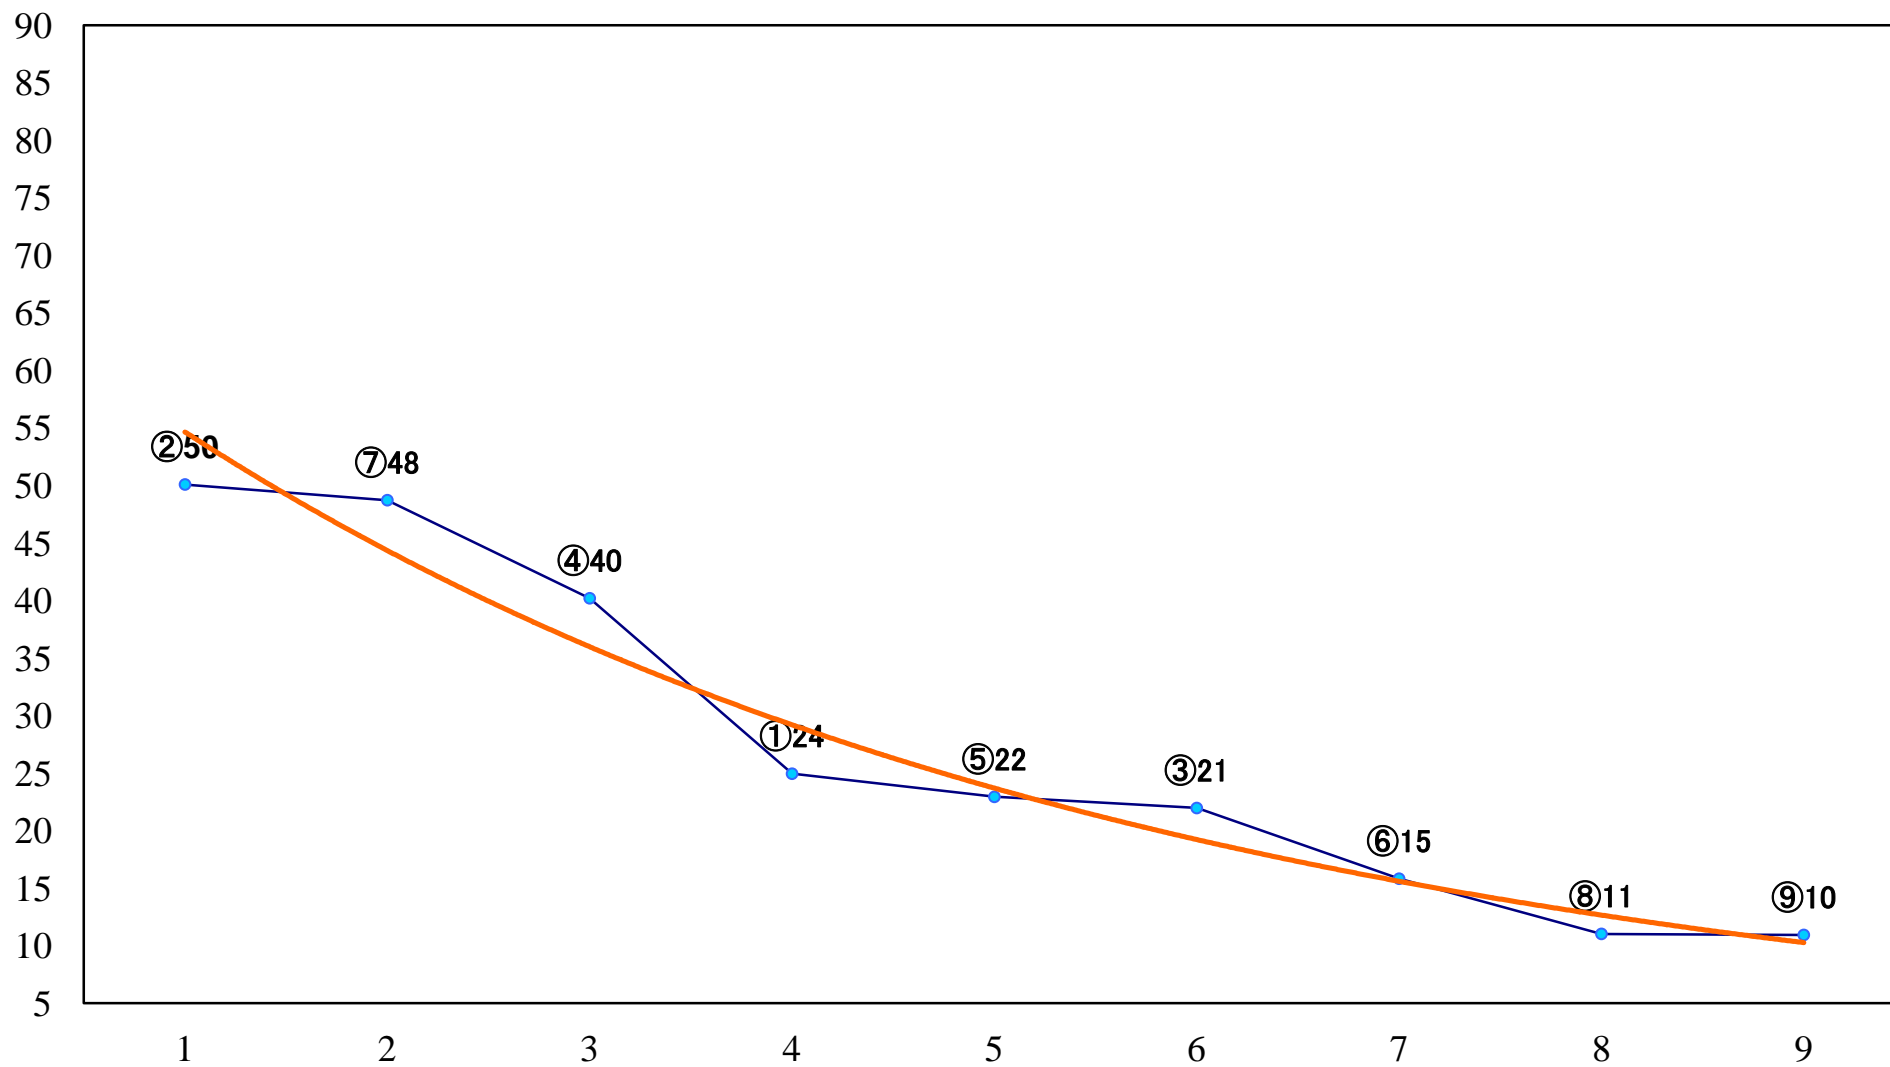

2020年12月25日(金) 大井競馬 1R 15:40  
朝から夜まで浦和&大井賞2歳40万円以下 右1200mm

2020年12月25日(金) 大井競馬 2R 16:15  
2歳新馬 右1600mm

2020年12月25日(金) 大井競馬 3R 16:45  
2歳新馬 右1200mm

2020年12月25日(金) 大井競馬 4R 17:15  
2歳新馬 右1200mm

2020年12月25日(金) 大井競馬 5R 17:45  
C2九十 右1600mm

2020年12月25日(金) 大井競馬 6R 18:20  
C2九十 右1200mm

2020年12月25日(金) 大井競馬 7R 18:55  
C1十二 十三 右1600mm

2020年12月25日(金) 大井競馬 8R 19:30  
C1十二 十三 右1200mm

2020年12月25日(金) 大井競馬 9R 20:10  
メリークリスマス賞A2三B1二選抜特別 右1200mm

2020年12月25日(金) 大井競馬 10R 20:50  
サンタクロース特別C2一選抜 右1700mm