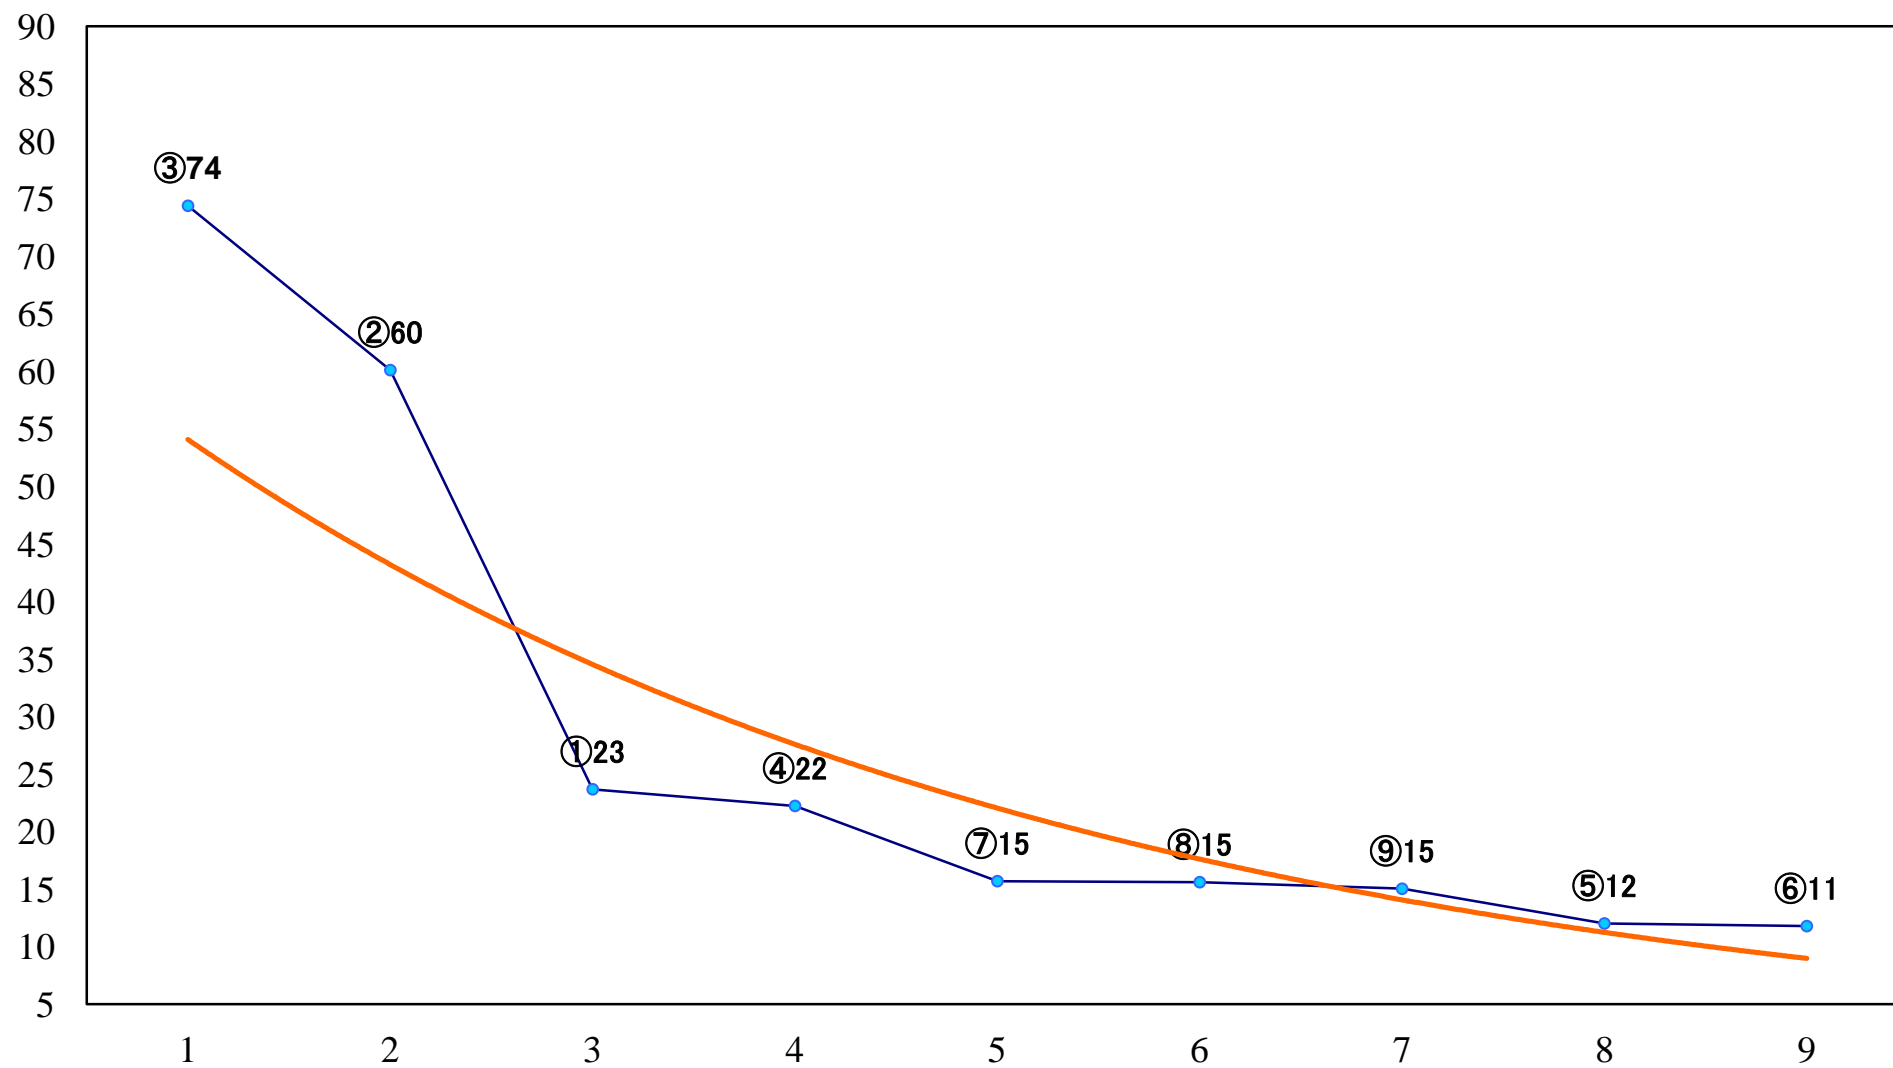

2020年12月25日(金) 大井競馬 1R 15:40  
朝から夜まで浦和&大井賞2歳40万円以下 右1200mm

2020年12月25日(金) 大井競馬 2R 16:15  
2歳新馬 右1600mm

2020年12月25日(金) 大井競馬 3R 16:45  
2歳新馬 右1200mm

2020年12月25日(金) 大井競馬 4R 17:15  
2歳新馬 右1200mm

2020年12月25日(金) 大井競馬 5R 17:45  
C2九十 右1600mm

2020年12月25日(金) 大井競馬 6R 18:20  
C2九十 右1200mm

2020年12月25日(金) 大井競馬 7R 18:55  
C1十二 十三 右1600mm

2020年12月25日(金) 大井競馬 8R 19:30  
C1十二 十三 右1200mm

2020年12月25日(金) 大井競馬 9R 20:10  
メリークリスマス賞A2三B1二選抜特別 右1200mm

2020年12月25日(金) 大井競馬 10R 20:50  
サンタクロース特別C2一選抜 右1700mm