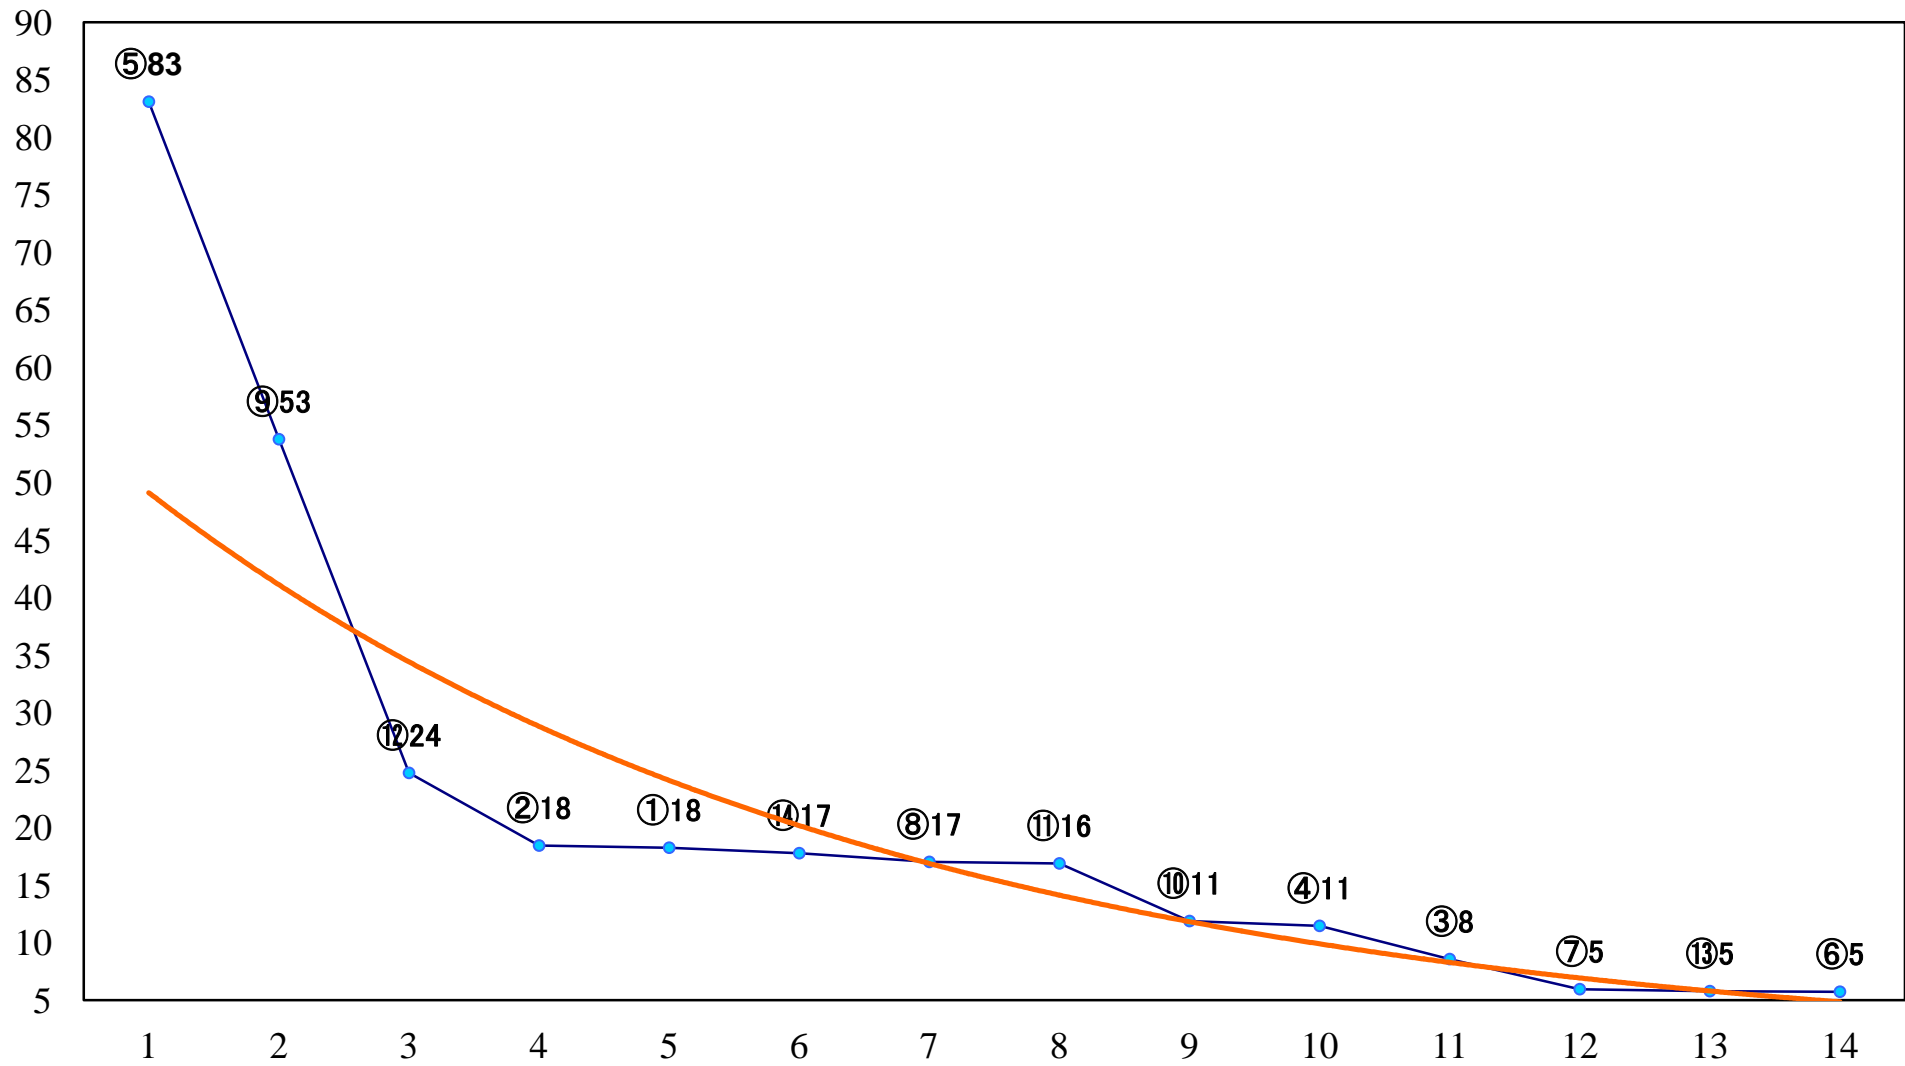

2020年12月25日(金) 大井競馬 1R 15:40  
朝から夜まで浦和&大井賞2歳40万円以下 右1200mm

2020年12月25日(金) 大井競馬 2R 16:15  
2歳新馬 右1600mm

2020年12月25日(金) 大井競馬 3R 16:45  
2歳新馬 右1200mm

2020年12月25日(金) 大井競馬 4R 17:15  
2歳新馬 右1200mm

2020年12月25日(金) 大井競馬 5R 17:45  
C2九十 右1600mm

2020年12月25日(金) 大井競馬 6R 18:20  
C2九十 右1200mm

2020年12月25日(金) 大井競馬 7R 18:55  
C1十二 十三 右1600mm

2020年12月25日(金) 大井競馬 8R 19:30  
C1十二 十三 右1200mm

2020年12月25日(金) 大井競馬 9R 20:10  
メリークリスマス賞A2三B1二選抜特別 右1200mm

2020年12月25日(金) 大井競馬 10R 20:50  
サンタクロース特別C2一選抜 右1700mm