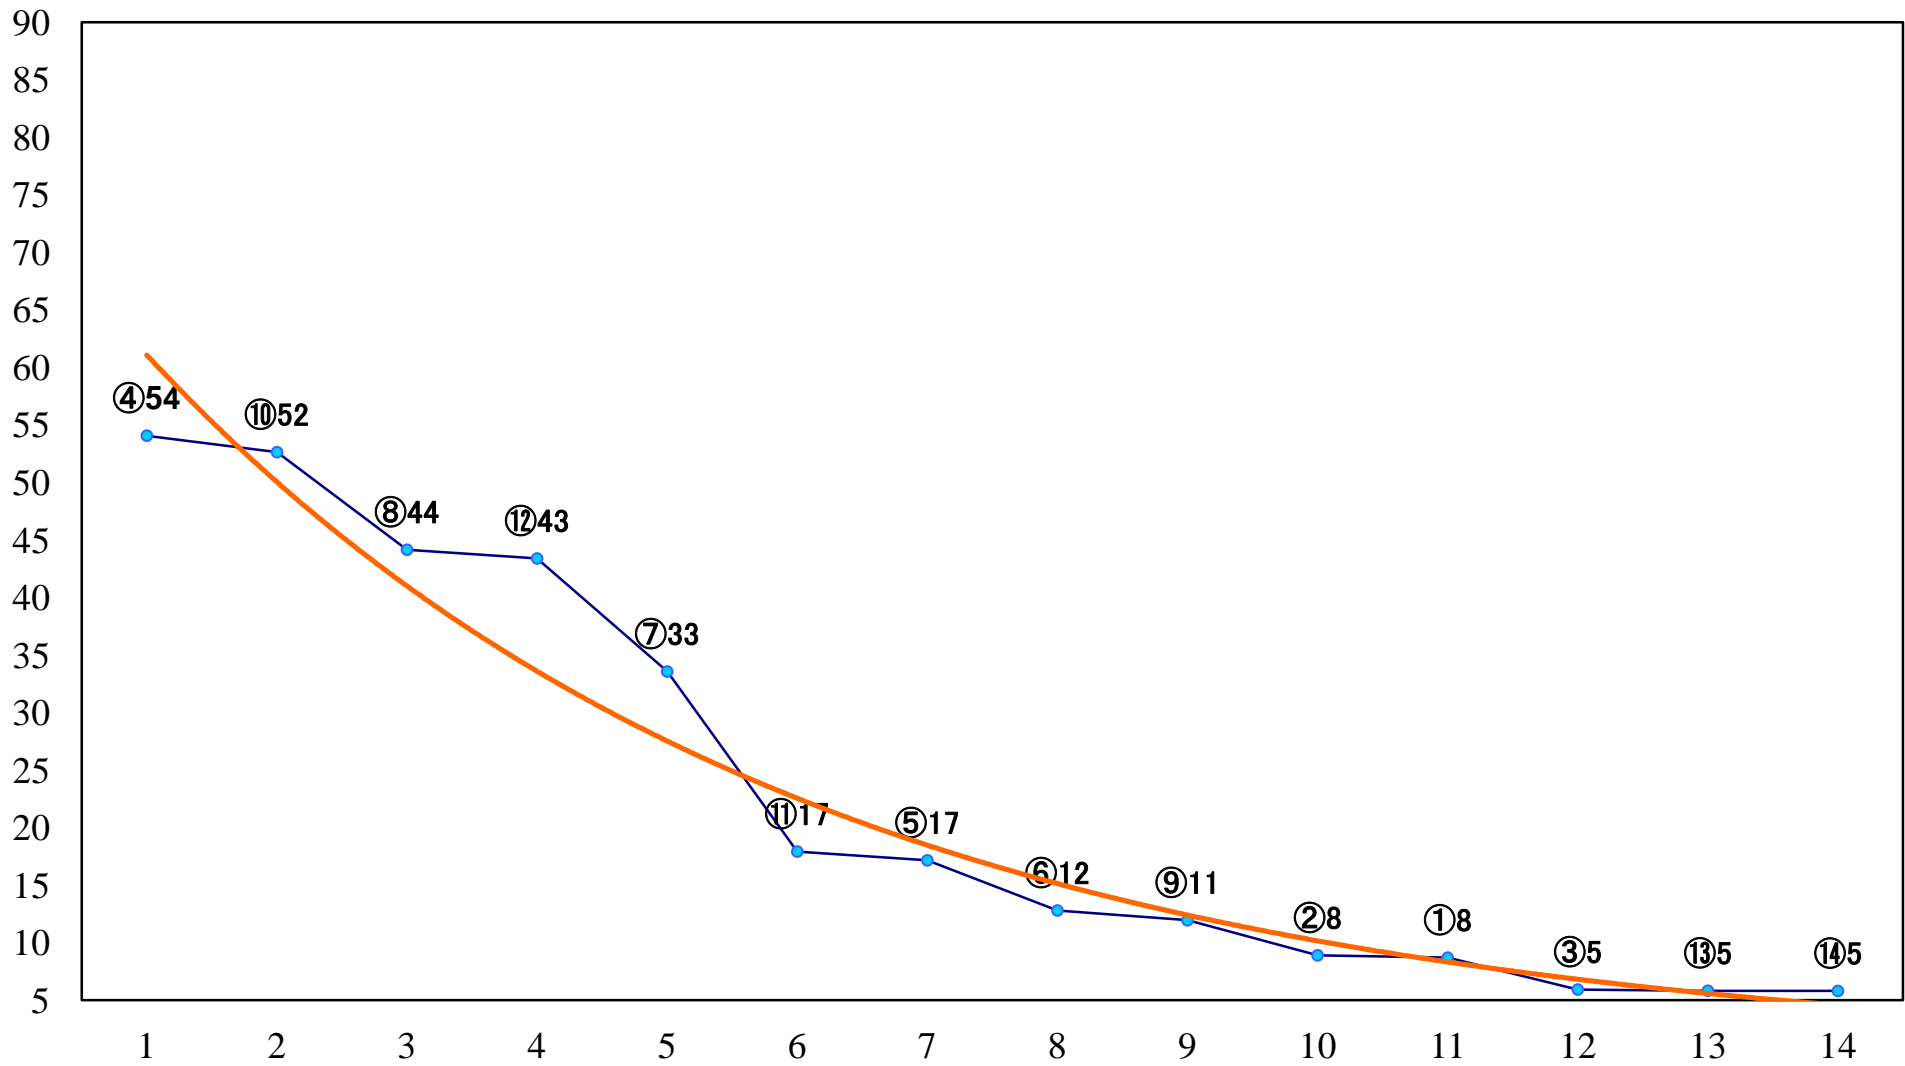

2020年12月25日(金) 大井競馬 1R 15:40  
朝から夜まで浦和&大井賞2歳40万円以下 右1200mm

2020年12月25日(金) 大井競馬 2R 16:15  
2歳新馬 右1600mm

2020年12月25日(金) 大井競馬 3R 16:45  
2歳新馬 右1200mm

2020年12月25日(金) 大井競馬 4R 17:15  
2歳新馬 右1200mm

2020年12月25日(金) 大井競馬 5R 17:45  
C2九十 右1600mm

2020年12月25日(金) 大井競馬 6R 18:20  
C2九十 右1200mm

2020年12月25日(金) 大井競馬 7R 18:55  
C1十二 十三 右1600mm

2020年12月25日(金) 大井競馬 8R 19:30  
C1十二 十三 右1200mm

2020年12月25日(金) 大井競馬 9R 20:10  
メリークリスマス賞A2三B1二選抜特別 右1200mm

2020年12月25日(金) 大井競馬 10R 20:50  
サンタクロース特別C2一選抜 右1700mm