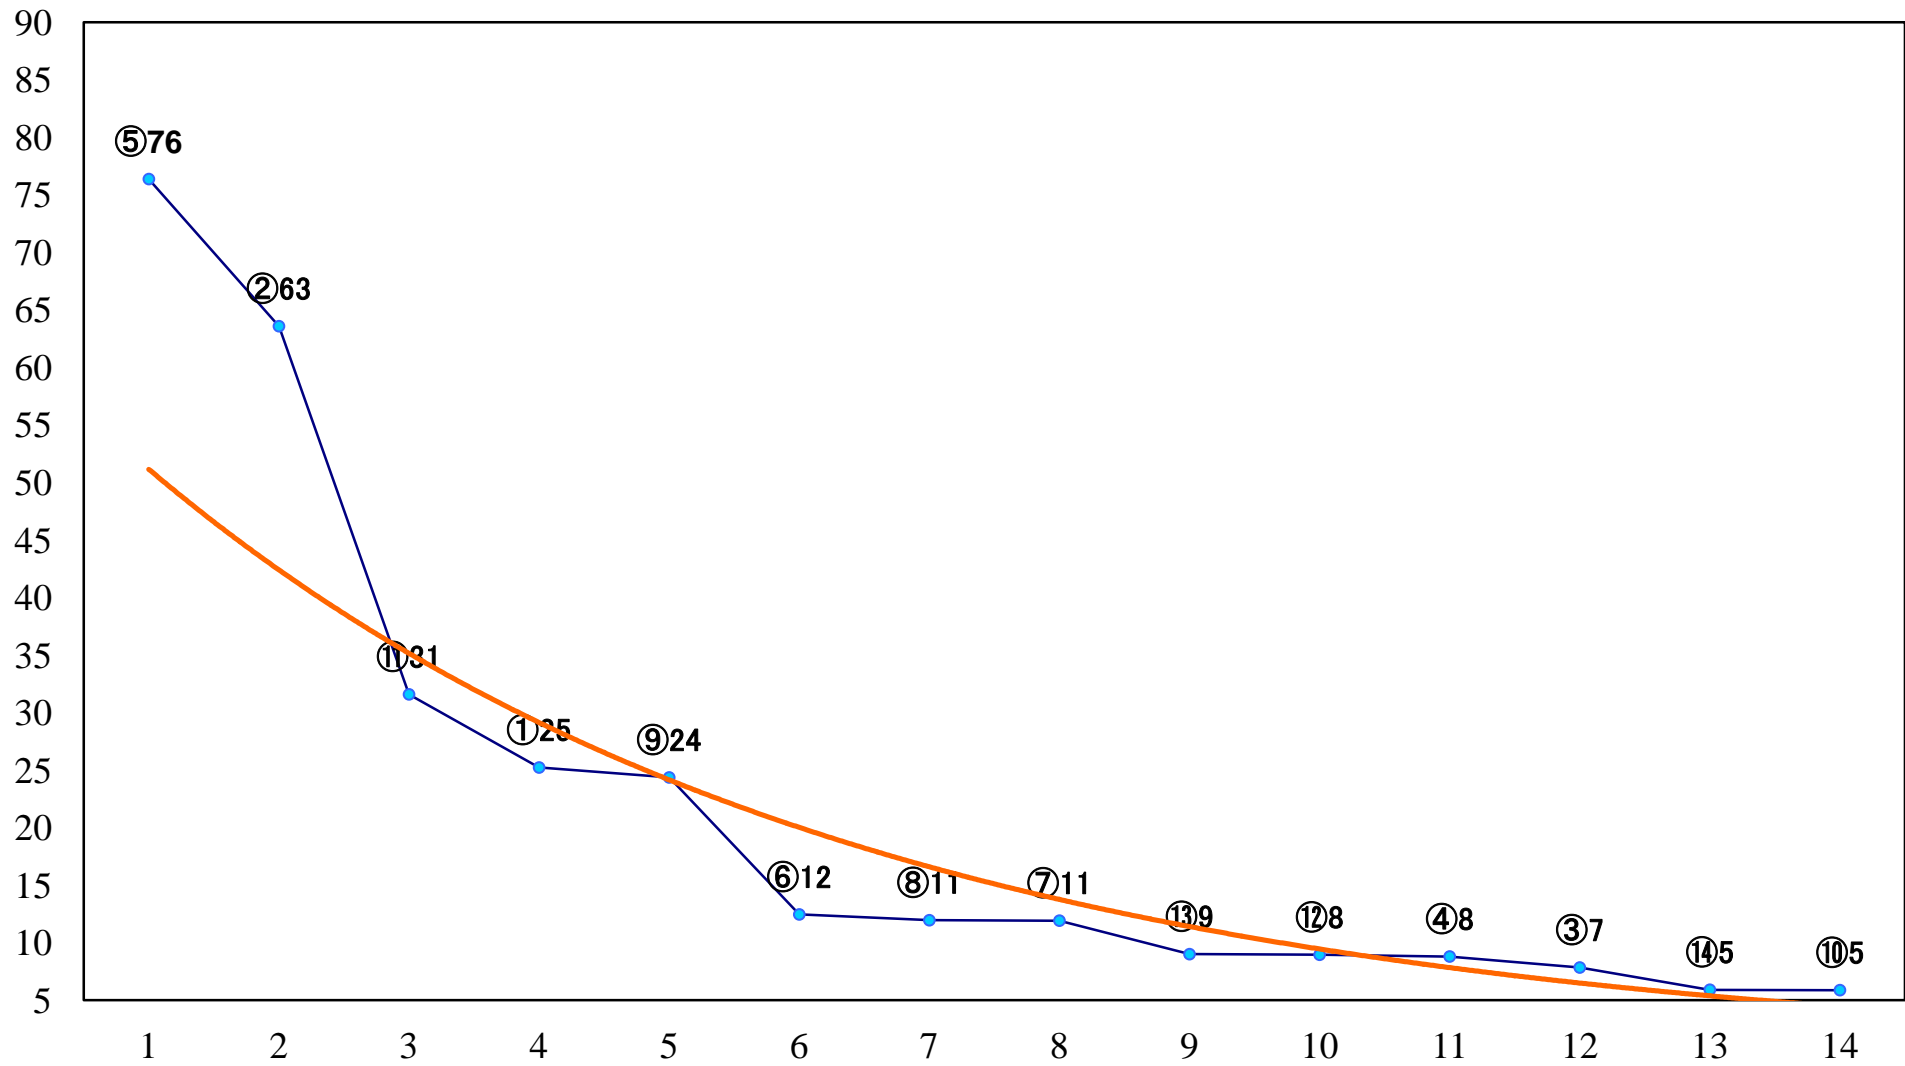

2020年12月28日(月) 大井競馬 1R 14:40
C3一 二 三 右1600mm

2020年12月28日(月) 大井競馬 2R 15:10
C3一 二 三 右1400mm

2020年12月28日(月) 大井競馬 3R 15:40
C3一 二 三 右1200mm

2020年12月28日(月) 大井競馬 4R 16:10
2歳選抜牝馬 右1400mm

2020年12月28日(月) 大井競馬 6R 17:15

C1十十一 右1600mm

2020年12月28日(月) 大井競馬 7R 17:45
C1十 十一 右1200mm

2020年12月28日(月) 大井競馬 8R 18:20
B3六 右1800mm

2020年12月28日(月) 大井競馬 9R 18:55
L-WING賞A2二B1一選抜特別 右1400mm

2020年12月28日(月) 大井競馬 10R 19:30
KRAトロフィーB3四選抜特別 右1400mm

2020年12月28日(月) 大井競馬 12R 20:50
ラストウインクル賞B1三B2一選抜特別 右1600mm