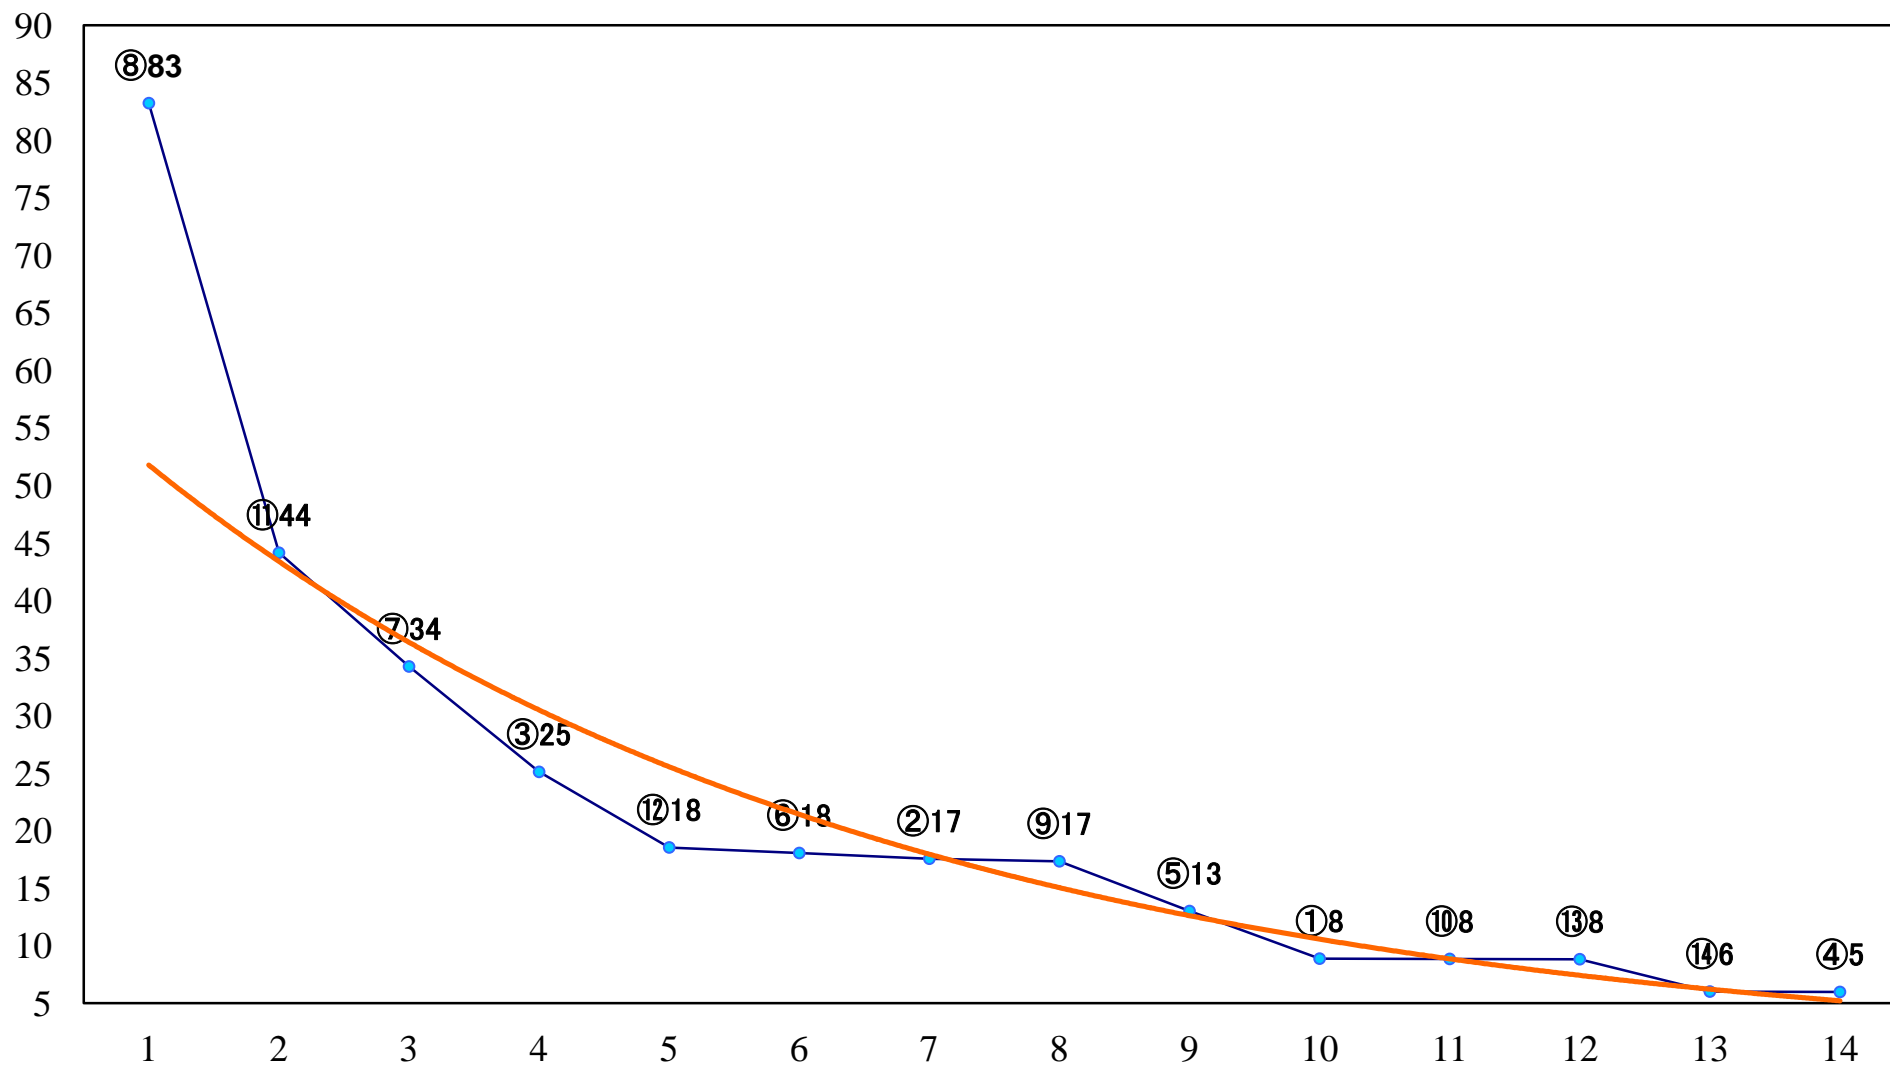

2020年12月28日(月) 大井競馬 1R 14:40
C3一 二 三 右1600mm

2020年12月28日(月) 大井競馬 2R 15:10
C3一 二 三 右1400mm

2020年12月28日(月) 大井競馬 3R 15:40
C3一 二 三 右1200mm

2020年12月28日(月) 大井競馬 4R 16:10
2歳選抜牝馬 右1400mm

2020年12月28日(月) 大井競馬 6R 17:15

C1十十一 右1600mm

2020年12月28日(月) 大井競馬 7R 17:45
C1十 十一 右1200mm

2020年12月28日(月) 大井競馬 8R 18:20
B3六 右1800mm

2020年12月28日(月) 大井競馬 9R 18:55
L-WING賞A2二B1一選抜特別 右1400mm

2020年12月28日(月) 大井競馬 10R 19:30
KRAトロフィーB3四選抜特別 右1400mm

2020年12月28日(月) 大井競馬 12R 20:50
ラストウインクル賞B1三B2一選抜特別 右1600mm