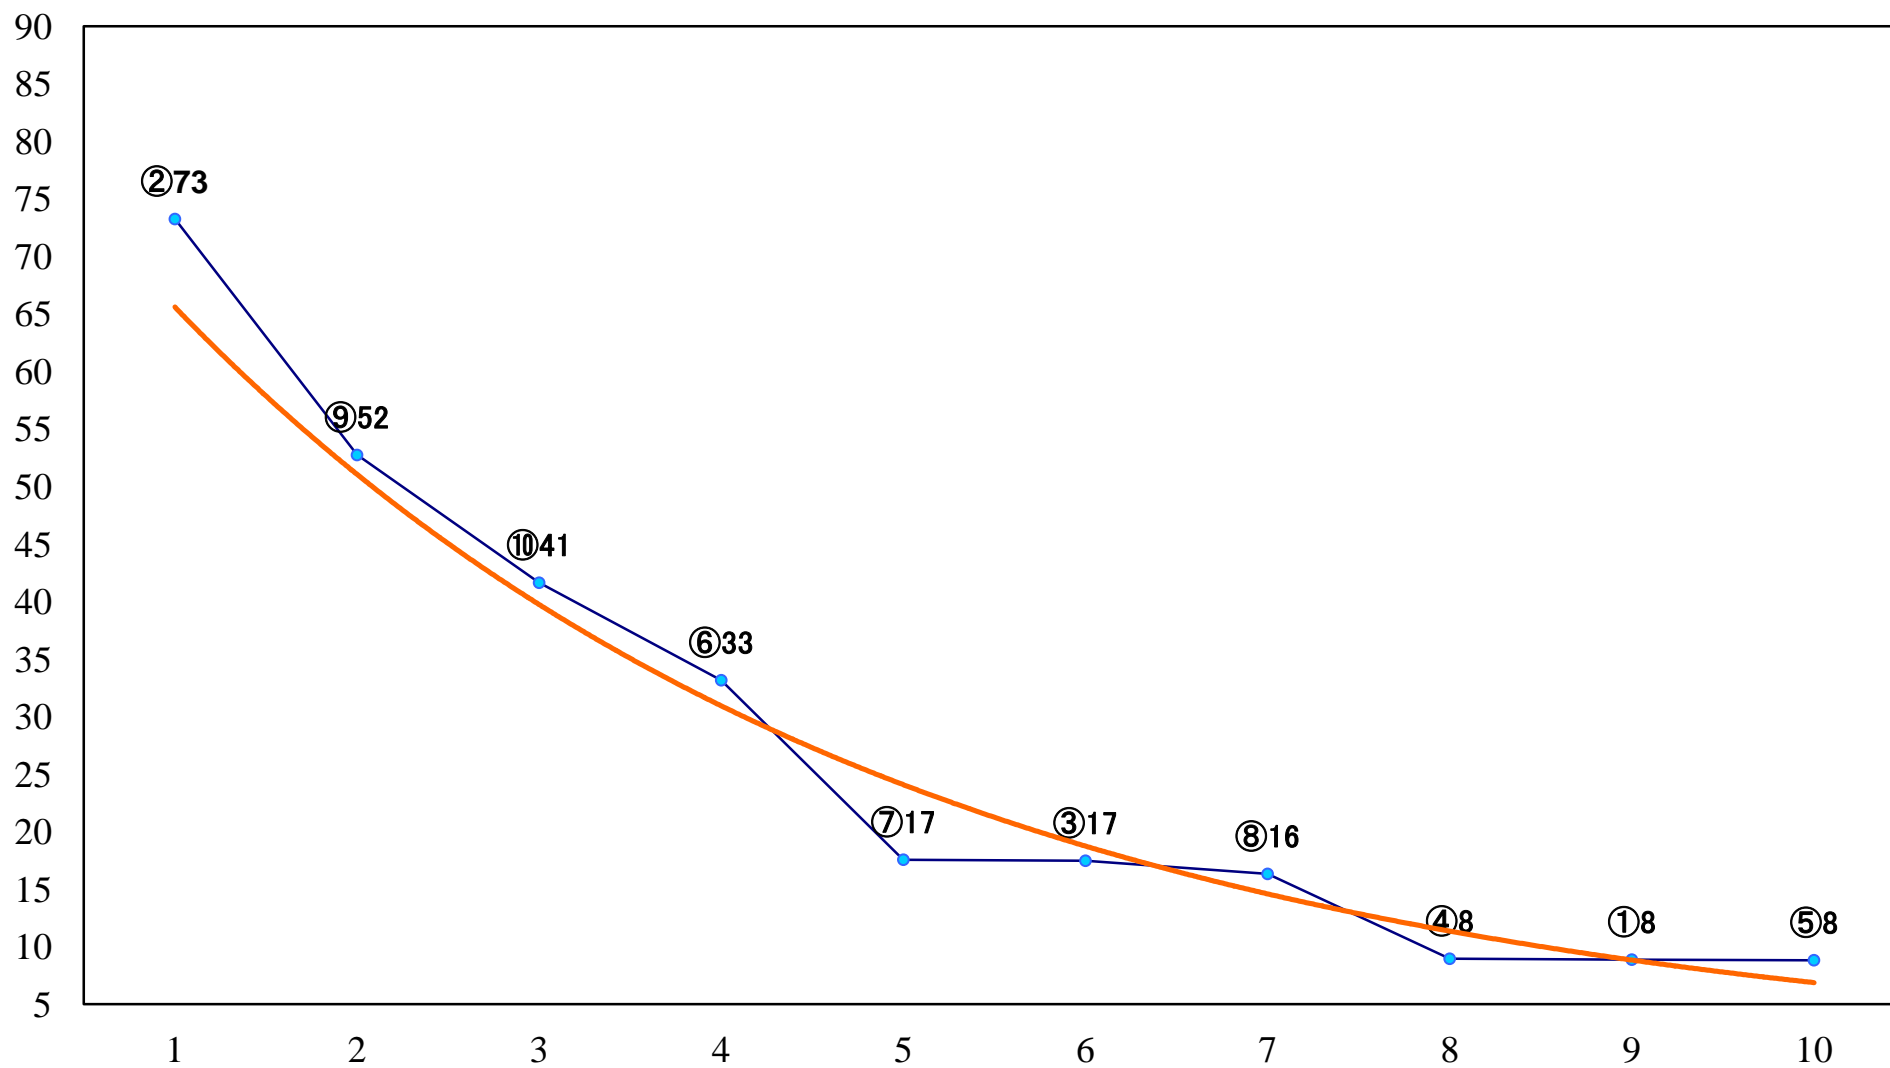

2020年12月28日(月) 大井競馬 1R 14:40
C3一 二 三 右1600mm

2020年12月28日(月) 大井競馬 2R 15:10
C3一 二 三 右1400mm

2020年12月28日(月) 大井競馬 3R 15:40
C3一 二 三 右1200mm

2020年12月28日(月) 大井競馬 4R 16:10
2歳選抜牝馬 右1400mm

2020年12月28日(月) 大井競馬 6R 17:15

C1十十一 右1600mm

2020年12月28日(月) 大井競馬 7R 17:45
C1十 十一 右1200mm

2020年12月28日(月) 大井競馬 8R 18:20
B3六 右1800mm

2020年12月28日(月) 大井競馬 9R 18:55
L-WING賞A2二B1一選抜特別 右1400mm

2020年12月28日(月) 大井競馬 10R 19:30
KRAトロフィーB3四選抜特別 右1400mm

2020年12月28日(月) 大井競馬 12R 20:50
ラストウインクル賞B1三B2一選抜特別 右1600mm