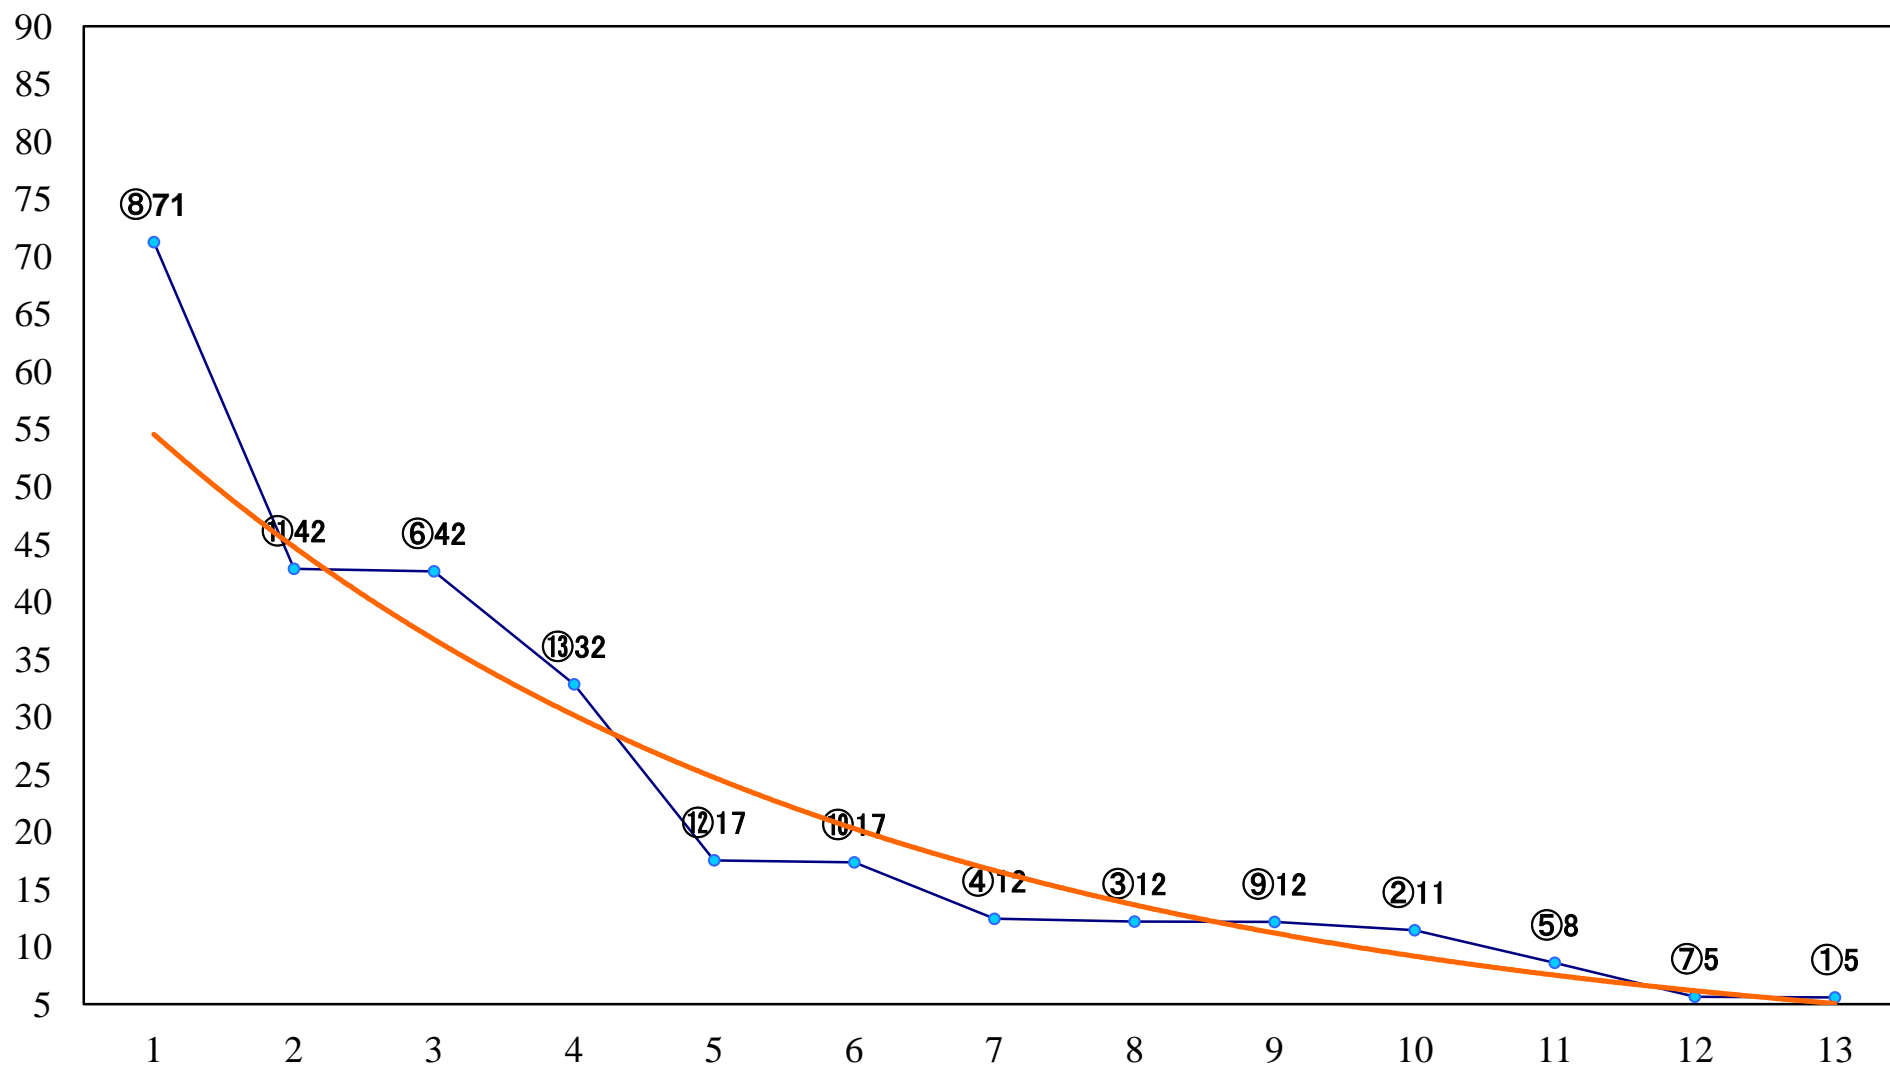

2020年12月28日(月) 大井競馬 1R 14:40
C3一 二 三 右1600mm

2020年12月28日(月) 大井競馬 2R 15:10
C3一 二 三 右1400mm

2020年12月28日(月) 大井競馬 3R 15:40
C3一 二 三 右1200mm

2020年12月28日(月) 大井競馬 4R 16:10
2歳選抜牝馬 右1400mm

2020年12月28日(月) 大井競馬 6R 17:15

C1十十一 右1600mm

2020年12月28日(月) 大井競馬 7R 17:45
C1十 十一 右1200mm

2020年12月28日(月) 大井競馬 8R 18:20
B3六 右1800mm

2020年12月28日(月) 大井競馬 9R 18:55
L-WING賞A2二B1一選抜特別 右1400mm

2020年12月28日(月) 大井競馬 10R 19:30
KRAトロフィーB3四選抜特別 右1400mm

2020年12月28日(月) 大井競馬 12R 20:50
ラストウインクル賞B1三B2一選抜特別 右1600mm