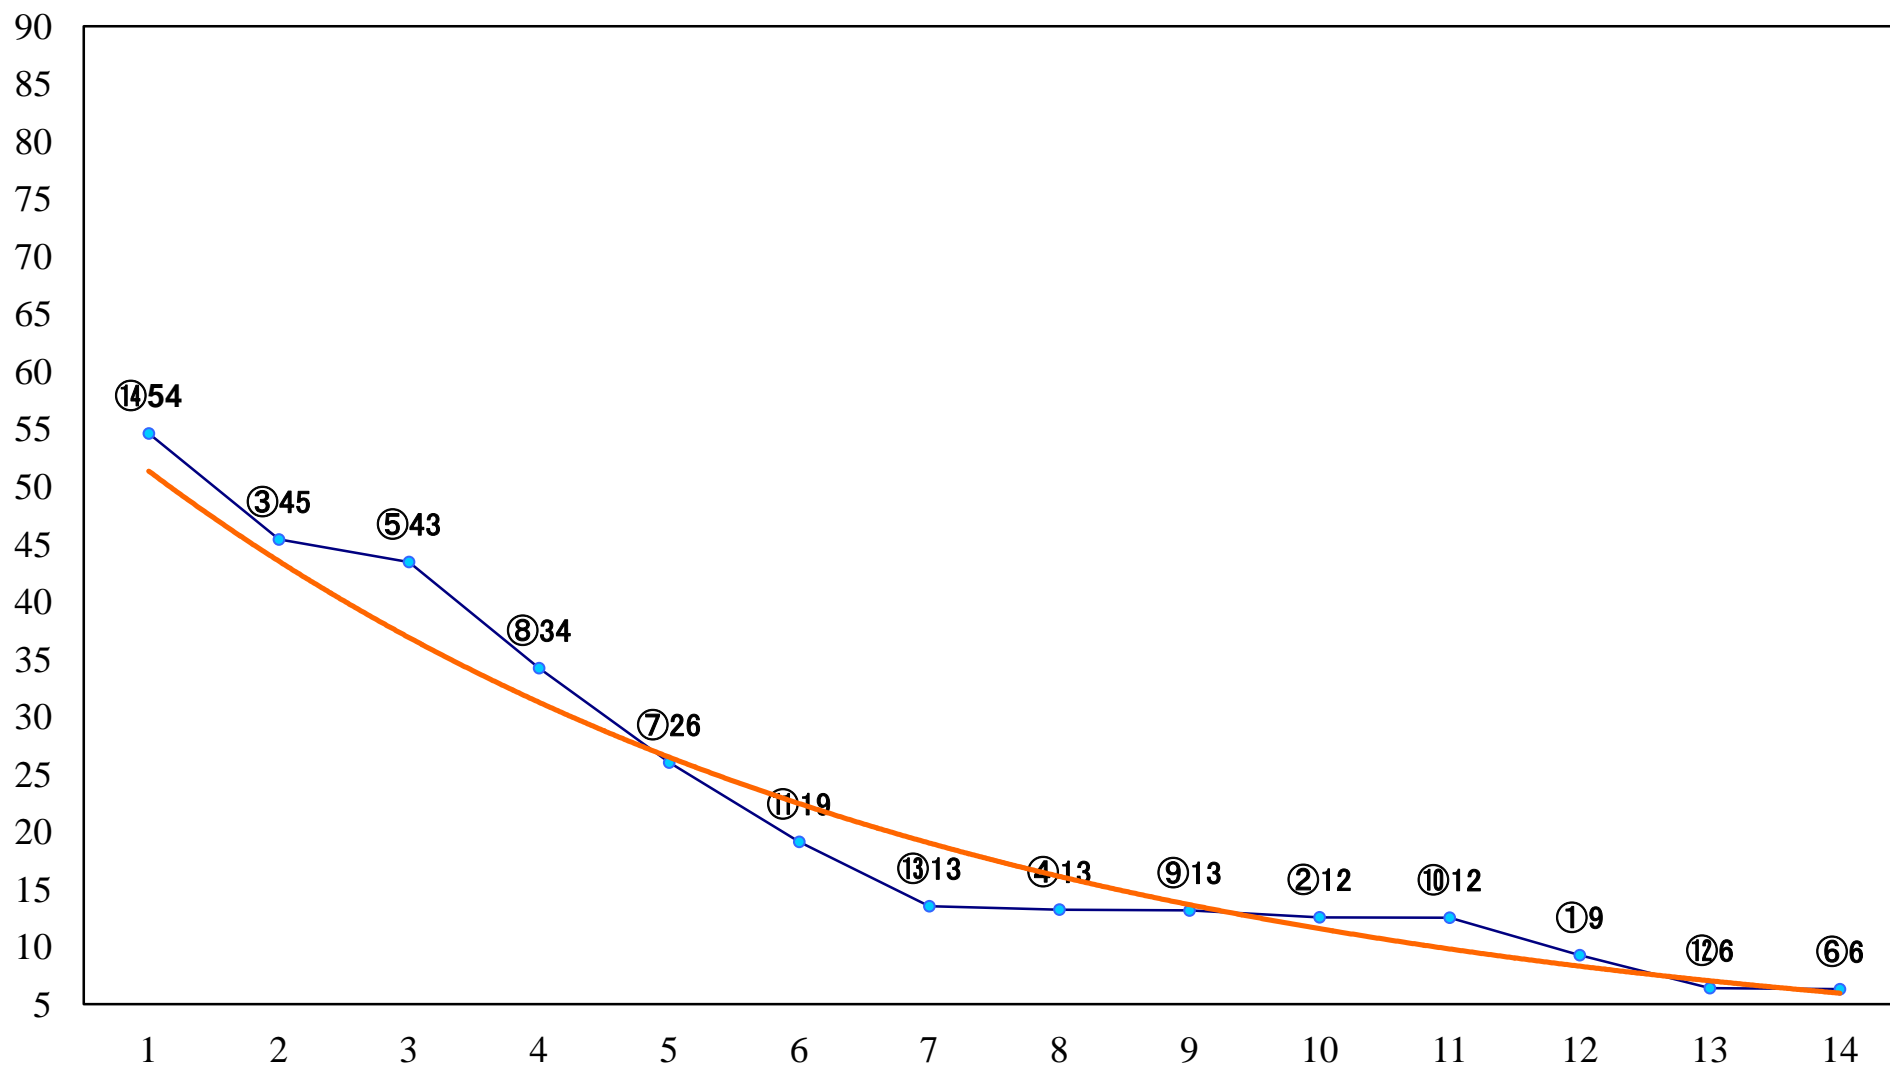

C1十十一 右1600mm

2020年12月28日(月) 大井競馬 7R 17:45
C1十 十一 右1200mm

2020年12月28日(月) 大井競馬 8R 18:20
B3六 右1800mm

2020年12月28日(月) 大井競馬 9R 18:55
L-WING賞A2二B1一選抜特別 右1400mm

2020年12月28日(月) 大井競馬 10R 19:30
KRAトロフィーB3四選抜特別 右1400mm

2020年12月28日(月) 大井競馬 12R 20:50
ラストウインクル賞B1三B2一選抜特別 右1600mm