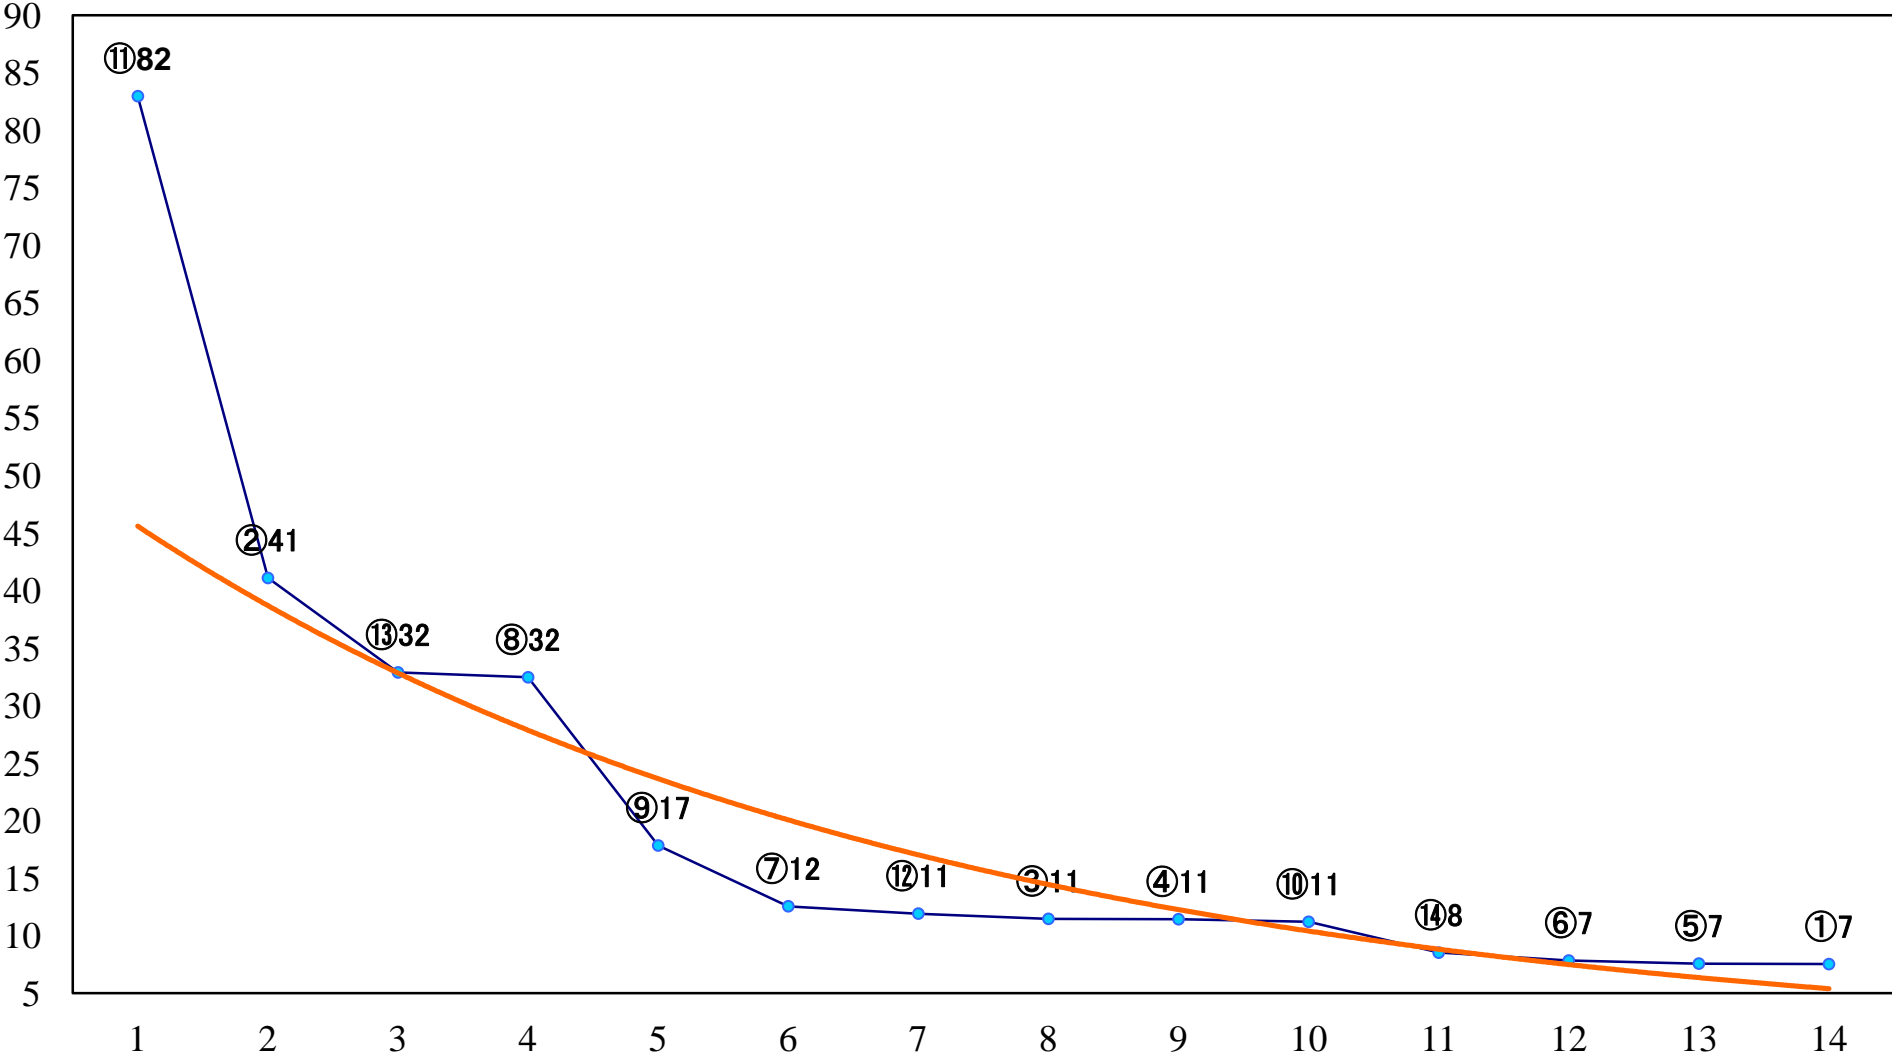

2020年12月28日(月) 大井競馬 1R 14:40
C3一 二 三 右1600mm

2020年12月28日(月) 大井競馬 2R 15:10
C3一 二 三 右1400mm

2020年12月28日(月) 大井競馬 3R 15:40
C3一 二 三 右1200mm

2020年12月28日(月) 大井競馬 4R 16:10
2歳選抜牝馬 右1400mm

2020年12月28日(月) 大井競馬 6R 17:15

C1十十一 右1600mm

2020年12月28日(月) 大井競馬 7R 17:45
C1十 十一 右1200mm

2020年12月28日(月) 大井競馬 8R 18:20
B3六 右1800mm

2020年12月28日(月) 大井競馬 9R 18:55
L-WING賞A2二B1一選抜特別 右1400mm

2020年12月28日(月) 大井競馬 10R 19:30
KRAトロフィーB3四選抜特別 右1400mm

2020年12月28日(月) 大井競馬 12R 20:50
ラストウインクル賞B1三B2一選抜特別 右1600mm