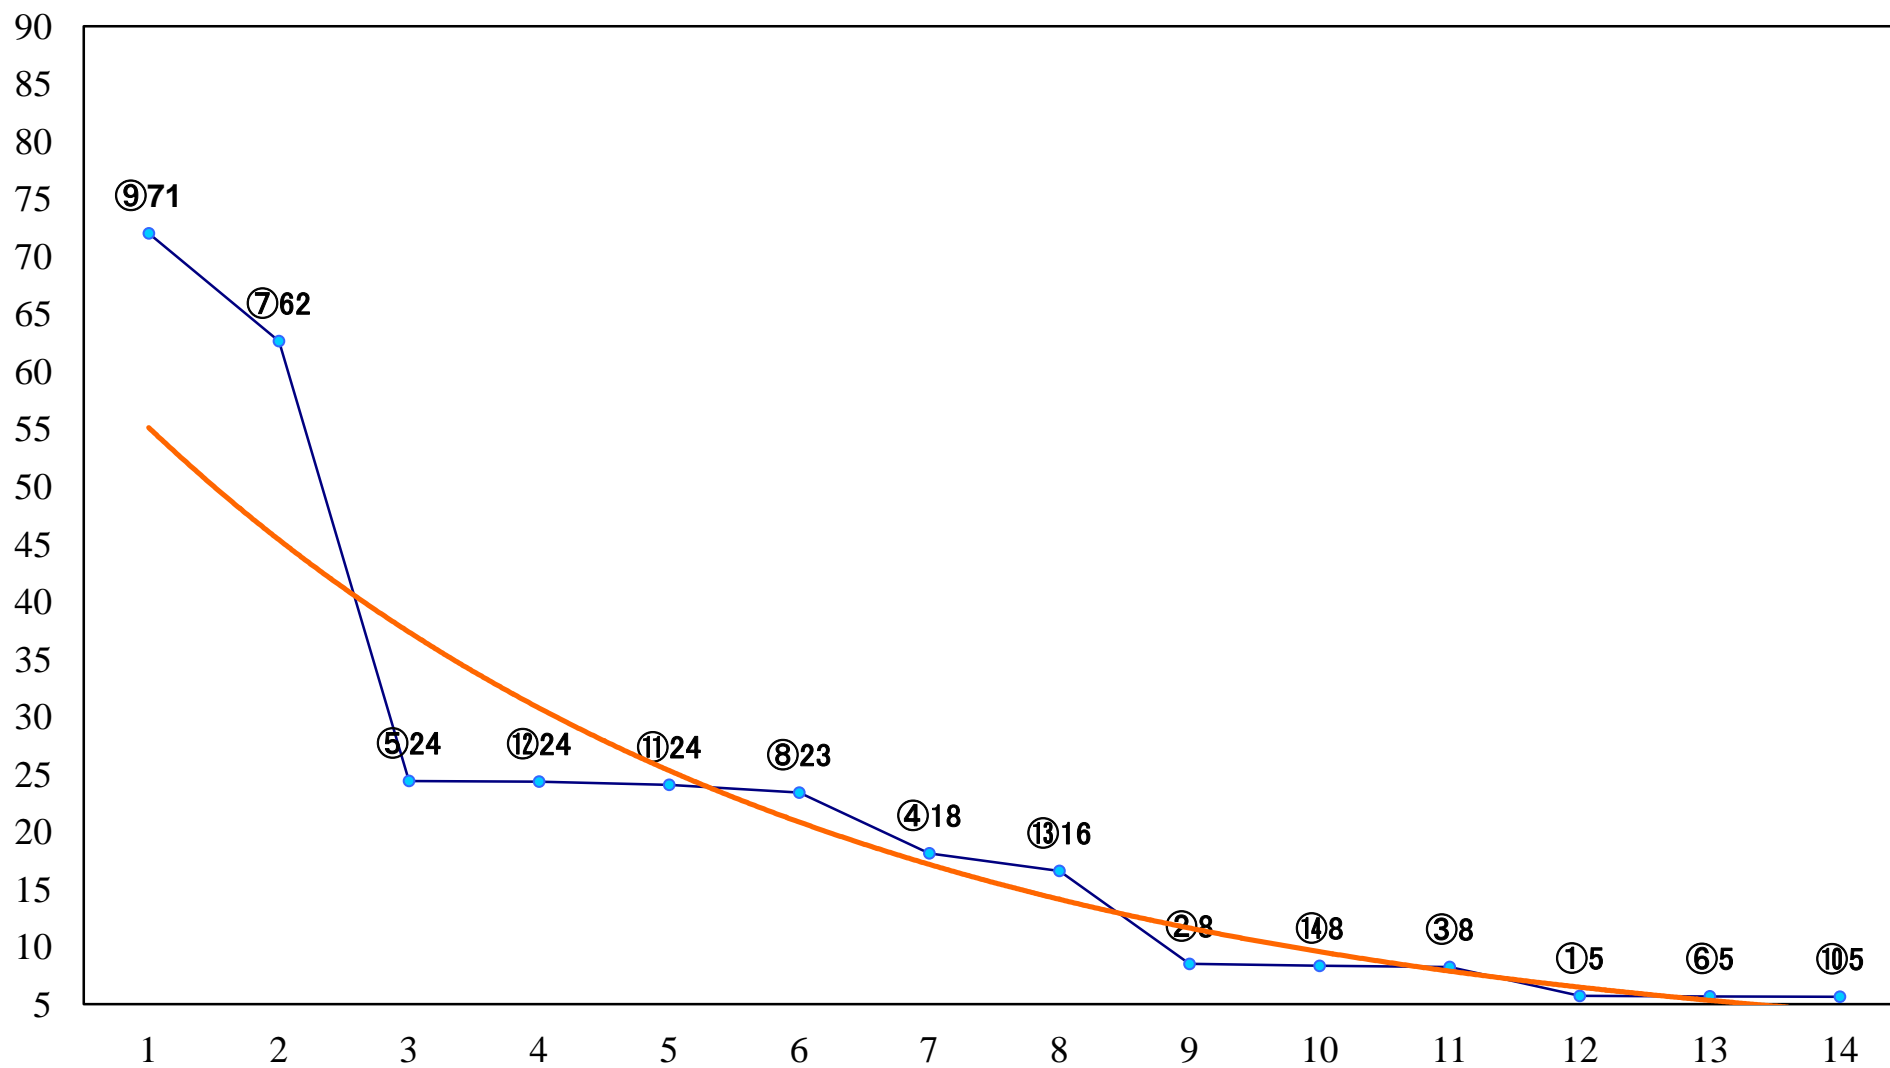

2020年12月28日(月) 大井競馬 1R 14:40
C3一 二 三 右1600mm

2020年12月28日(月) 大井競馬 2R 15:10
C3一 二 三 右1400mm

2020年12月28日(月) 大井競馬 3R 15:40
C3一 二 三 右1200mm

2020年12月28日(月) 大井競馬 4R 16:10
2歳選抜牝馬 右1400mm

2020年12月28日(月) 大井競馬 6R 17:15

C1十十一 右1600mm

2020年12月28日(月) 大井競馬 7R 17:45
C1十 十一 右1200mm

2020年12月28日(月) 大井競馬 8R 18:20
B3六 右1800mm

2020年12月28日(月) 大井競馬 9R 18:55
L-WING賞A2二B1一選抜特別 右1400mm

2020年12月28日(月) 大井競馬 10R 19:30
KRAトロフィーB3四選抜特別 右1400mm

2020年12月28日(月) 大井競馬 12R 20:50
ラストウインクル賞B1三B2一選抜特別 右1600mm