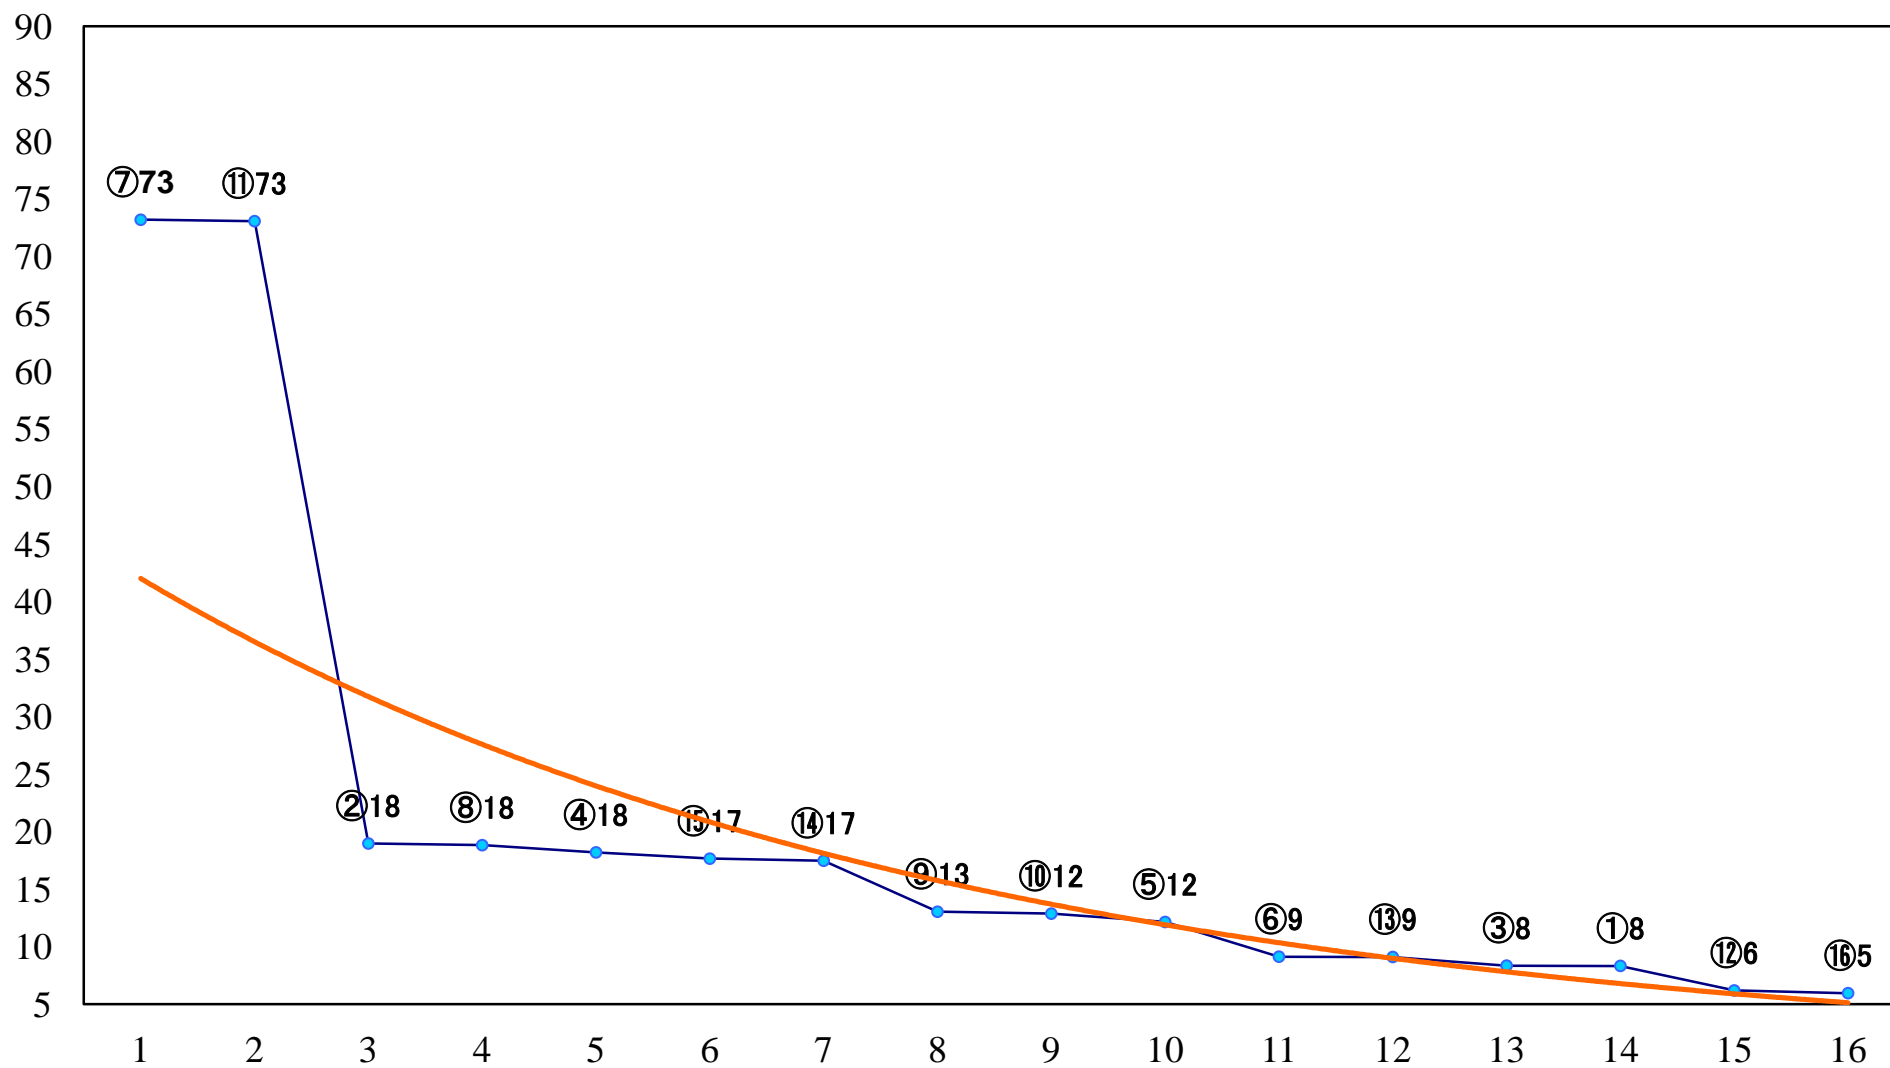

2020年12月28日(月) 大井競馬 12R 20:50
ラストウインクル賞B1三B2一選抜特別 右1600mm