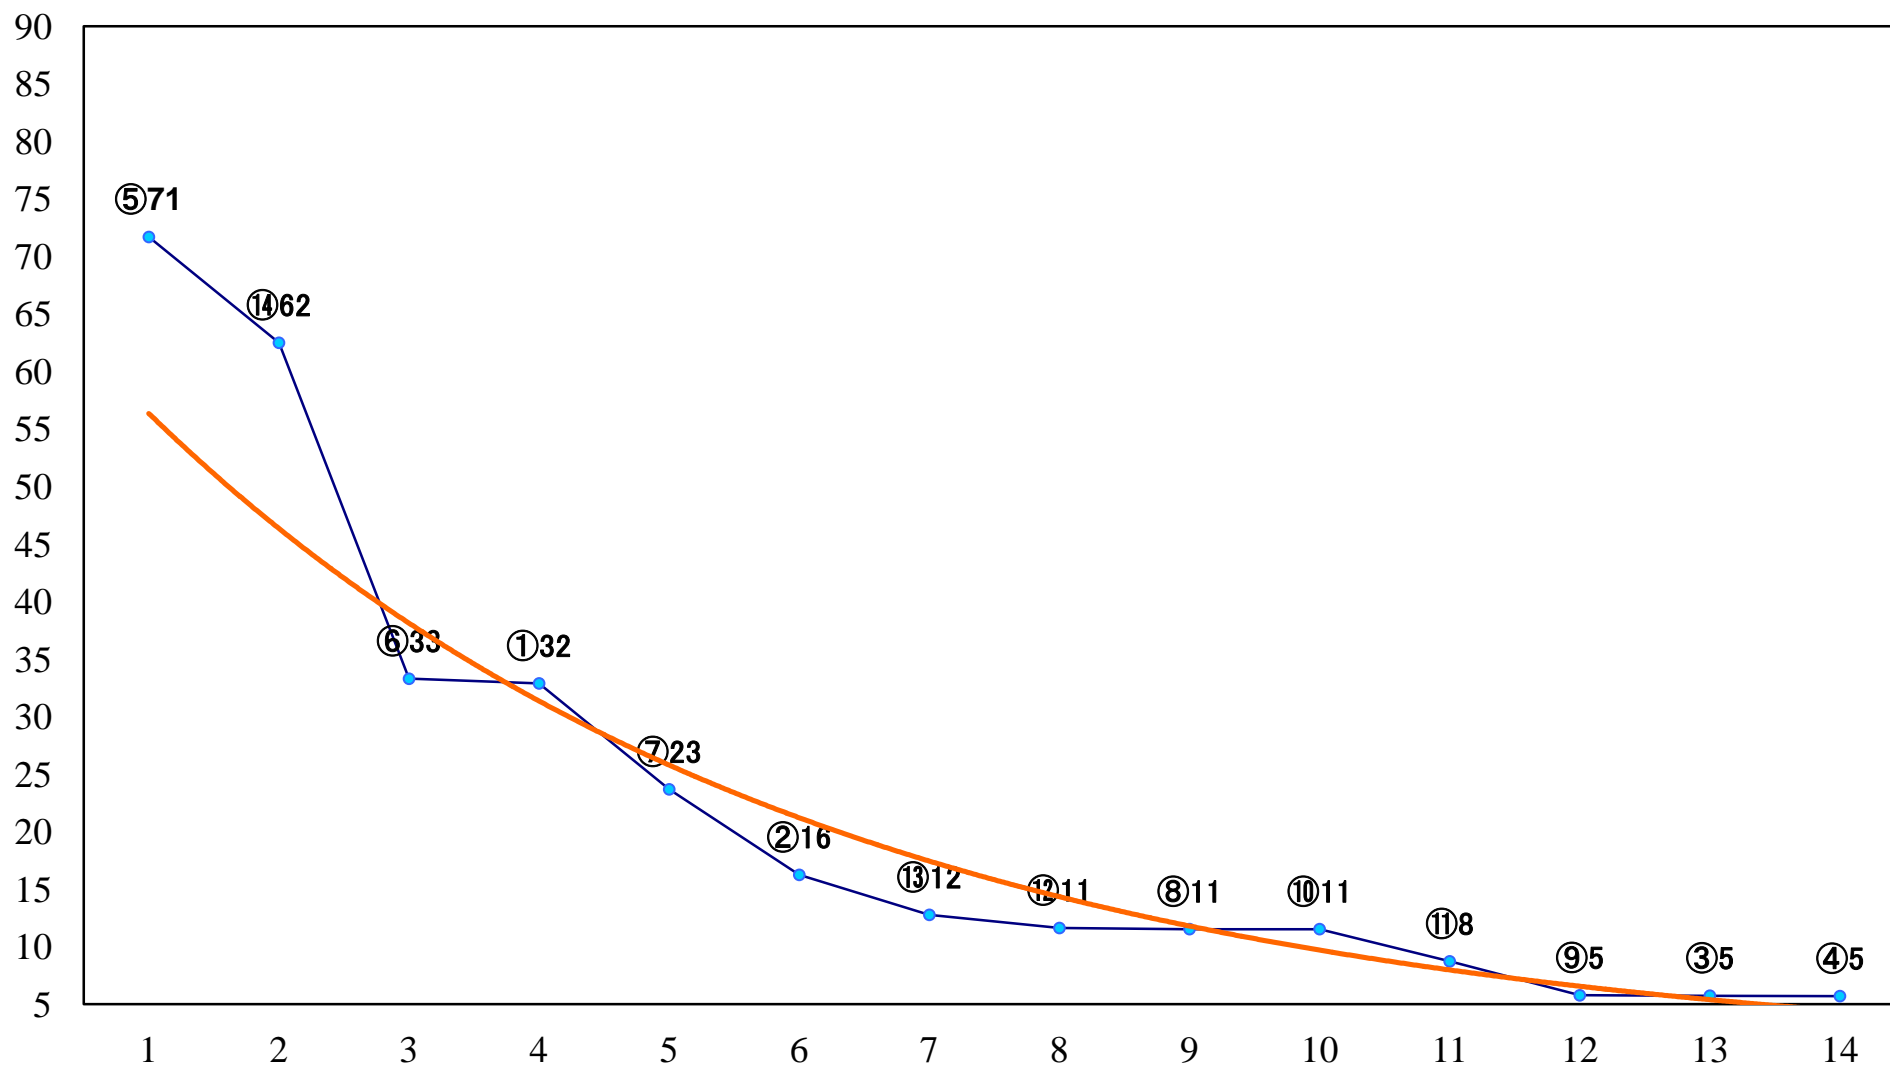

2020年12月28日(月) 大井競馬 1R 14:40
C3一 二 三 右1600mm

2020年12月28日(月) 大井競馬 2R 15:10
C3一 二 三 右1400mm

2020年12月28日(月) 大井競馬 3R 15:40
C3一 二 三 右1200mm

2020年12月28日(月) 大井競馬 4R 16:10
2歳選抜牝馬 右1400mm

2020年12月28日(月) 大井競馬 6R 17:15

C1十十一 右1600mm

2020年12月28日(月) 大井競馬 7R 17:45
C1十 十一 右1200mm

2020年12月28日(月) 大井競馬 8R 18:20
B3六 右1800mm

2020年12月28日(月) 大井競馬 9R 18:55
L-WING賞A2二B1一選抜特別 右1400mm

2020年12月28日(月) 大井競馬 10R 19:30
KRAトロフィーB3四選抜特別 右1400mm

2020年12月28日(月) 大井競馬 12R 20:50
ラストウインクル賞B1三B2一選抜特別 右1600mm