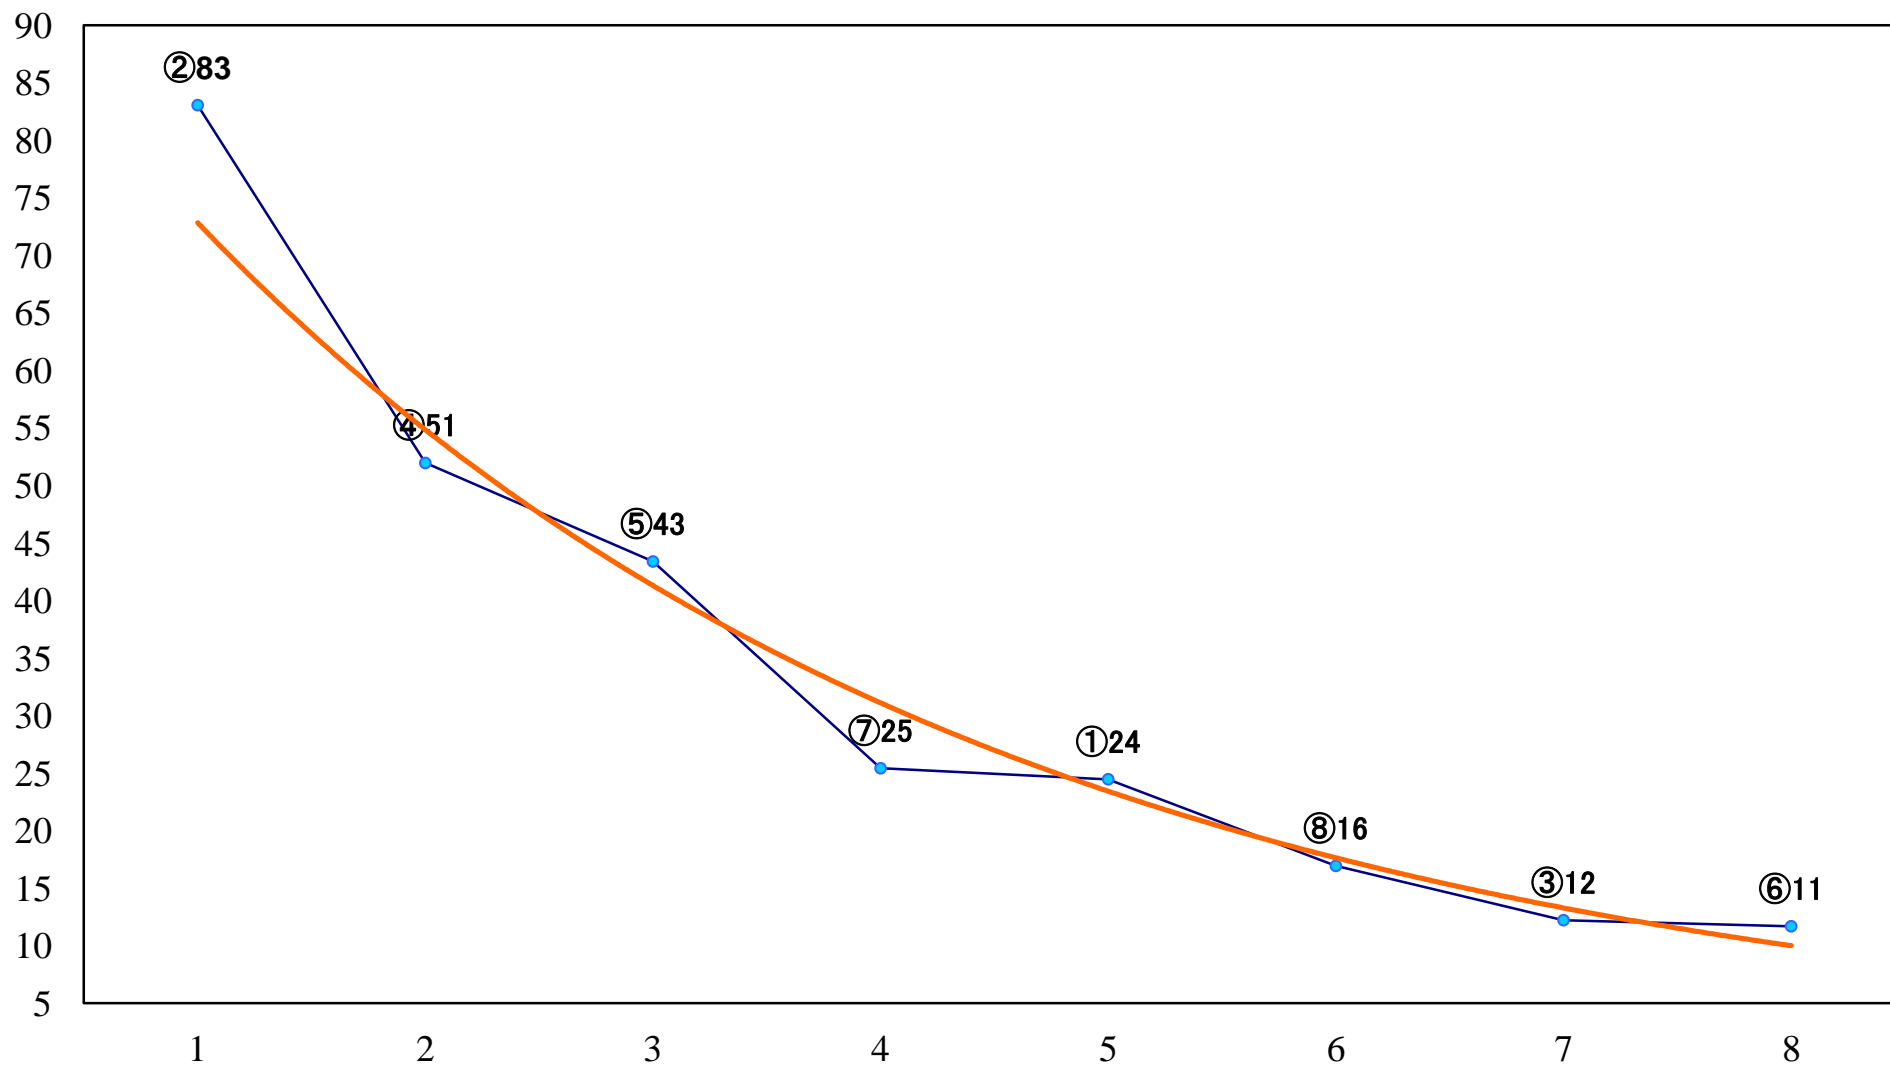

2020年12月30日(水) 大井競馬 1R 10:55
2歳265万円以下 右1600mm

2020年12月30日(水) 大井競馬 2R 11:25
2歳265万円以下 右1200mm

2020年12月30日(水) 大井競馬 3R 11:55
C2二 三 四 右1600mm

2020年12月30日(水) 大井競馬 4R 12:25
C2二三四 右1400mm

2020年12月30日(水) 大井競馬 5R 13:00
C2二三四 右1200mm

2020年12月30日(水) 大井競馬 6R 13:35
白鳥特別2歳選抜 右1800mm

2020年12月30日(水) 大井競馬 7R 14:15
C1五六七 右1600mm

2020年12月30日(水) 大井競馬 8R 15:00
C1五六七 右1400mm

2020年12月30日(水) 大井競馬 9R 15:45
C1五六七 右1200mm

2020年12月30日(水) 大井競馬 10R 16:30
東京シンデレラマイル3上牝馬オープン重賞 右1600mm

2020年12月30日(水) 大井競馬 11R 17:10
乃木坂賞B3五選抜特別 右1200mm

2020年12月30日(水) 大井競馬 12R 17:50
アデュー2020賞B2二選抜特別 右1400mm