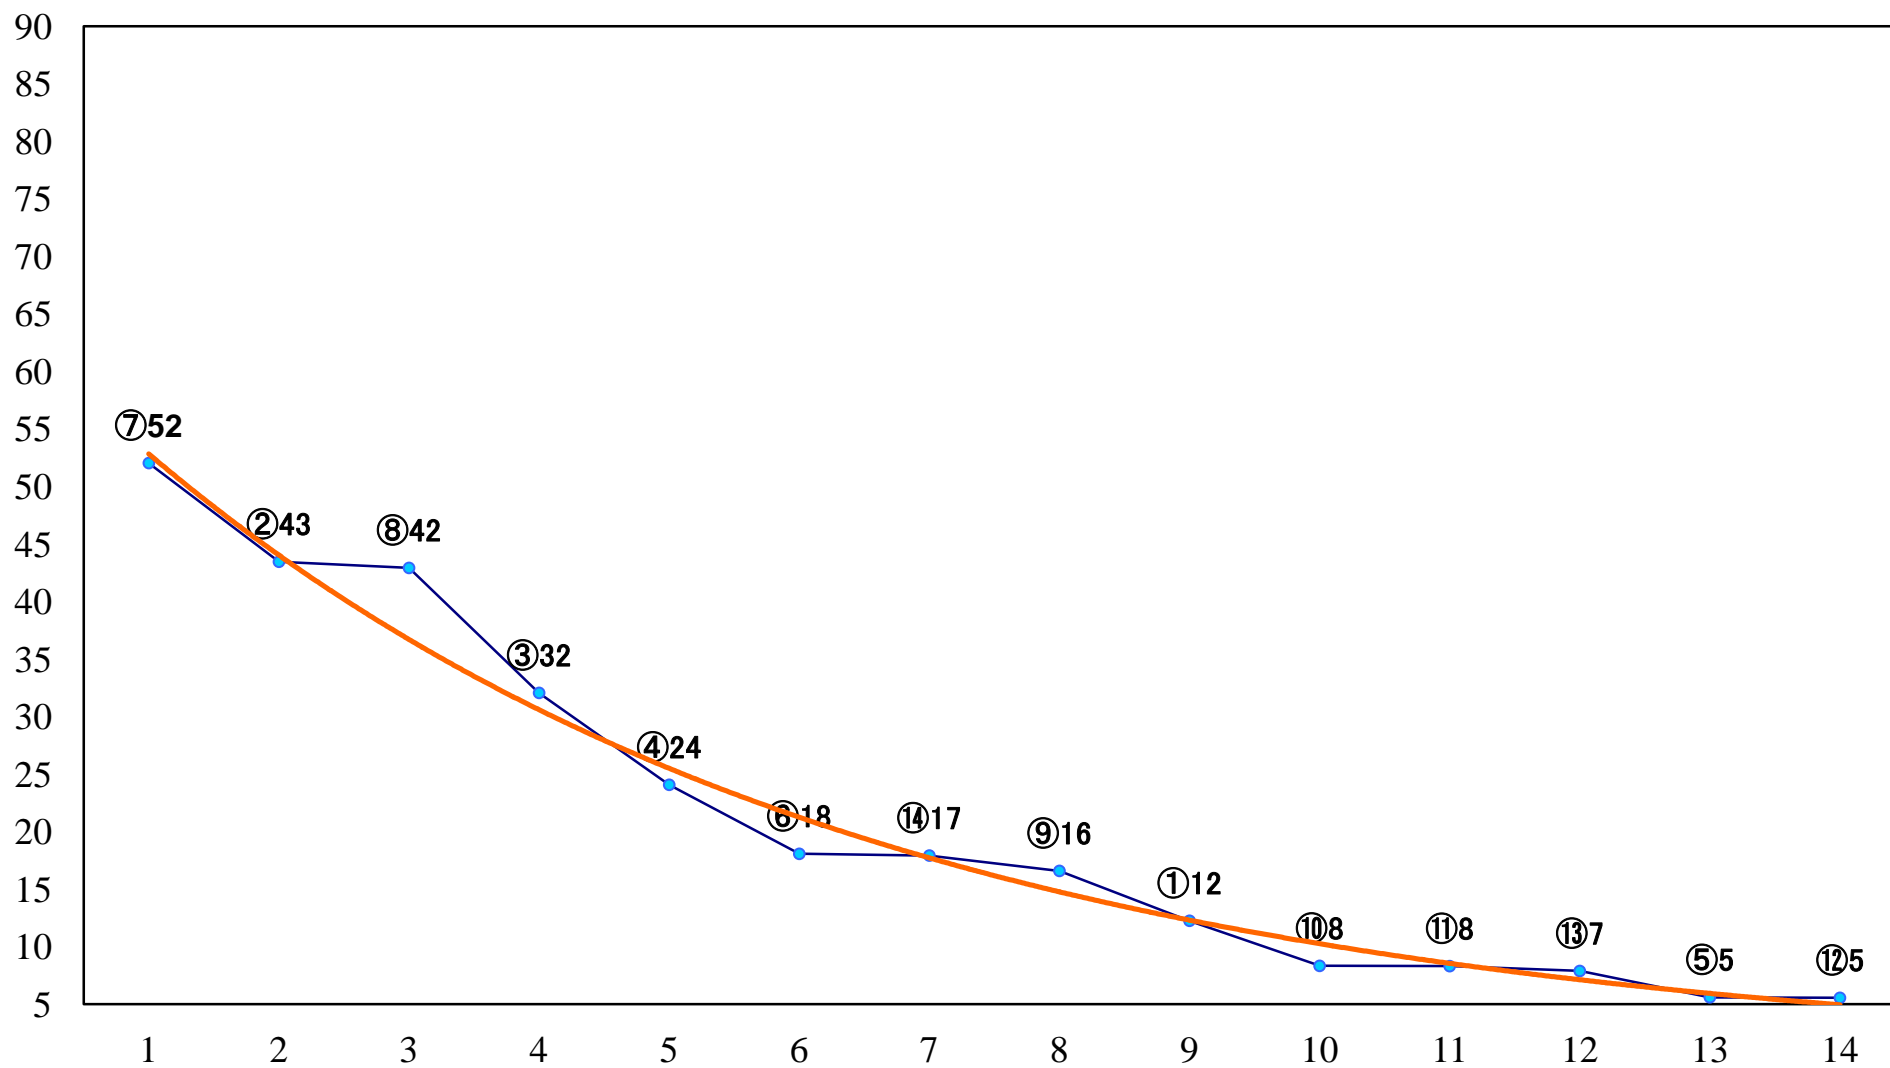

2020年12月30日(水) 大井競馬 1R 10:55
2歳265万円以下 右1600mm

2020年12月30日(水) 大井競馬 2R 11:25
2歳265万円以下 右1200mm

2020年12月30日(水) 大井競馬 3R 11:55
C2二 三 四 右1600mm

2020年12月30日(水) 大井競馬 4R 12:25
C2二三四 右1400mm

2020年12月30日(水) 大井競馬 5R 13:00
C2二三四 右1200mm

2020年12月30日(水) 大井競馬 6R 13:35
白鳥特別2歳選抜 右1800mm

2020年12月30日(水) 大井競馬 7R 14:15
C1五六七 右1600mm

2020年12月30日(水) 大井競馬 8R 15:00
C1五六七 右1400mm

2020年12月30日(水) 大井競馬 9R 15:45
C1五六七 右1200mm

2020年12月30日(水) 大井競馬 10R 16:30
東京シンデレラマイル3上牝馬オープン重賞 右1600mm

2020年12月30日(水) 大井競馬 11R 17:10
乃木坂賞B3五選抜特別 右1200mm

2020年12月30日(水) 大井競馬 12R 17:50
アデュー2020賞B2二選抜特別 右1400mm