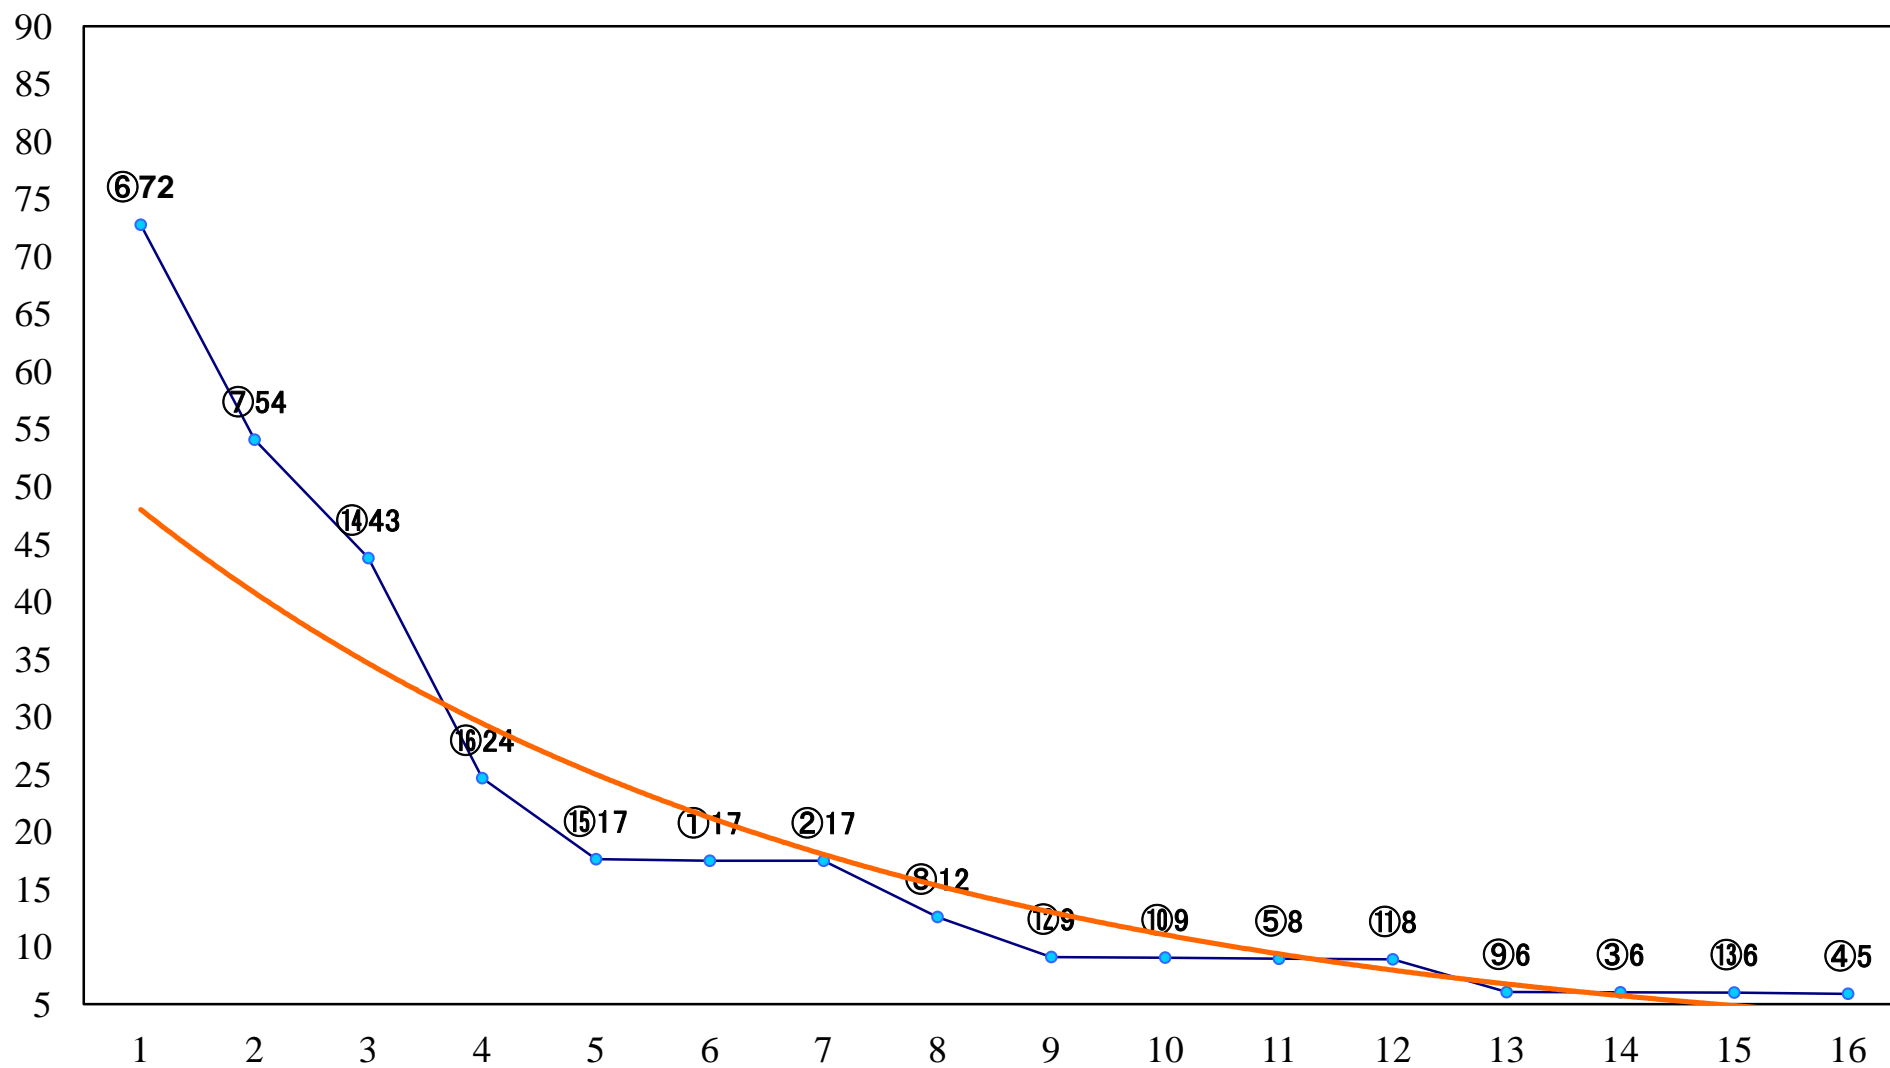

2020年12月30日(水) 大井競馬 6R 13:35
白鳥特別2歳選抜 右1800mm

2020年12月30日(水) 大井競馬 7R 14:15
C1五六七 右1600mm

2020年12月30日(水) 大井競馬 8R 15:00
C1五六七 右1400mm

2020年12月30日(水) 大井競馬 9R 15:45
C1五六七 右1200mm

2020年12月30日(水) 大井競馬 10R 16:30
東京シンデレラマイル3上牝馬オープン重賞 右1600mm

2020年12月30日(水) 大井競馬 11R 17:10
乃木坂賞B3五選抜特別 右1200mm

2020年12月30日(水) 大井競馬 12R 17:50
アデュー2020賞B2二選抜特別 右1400mm