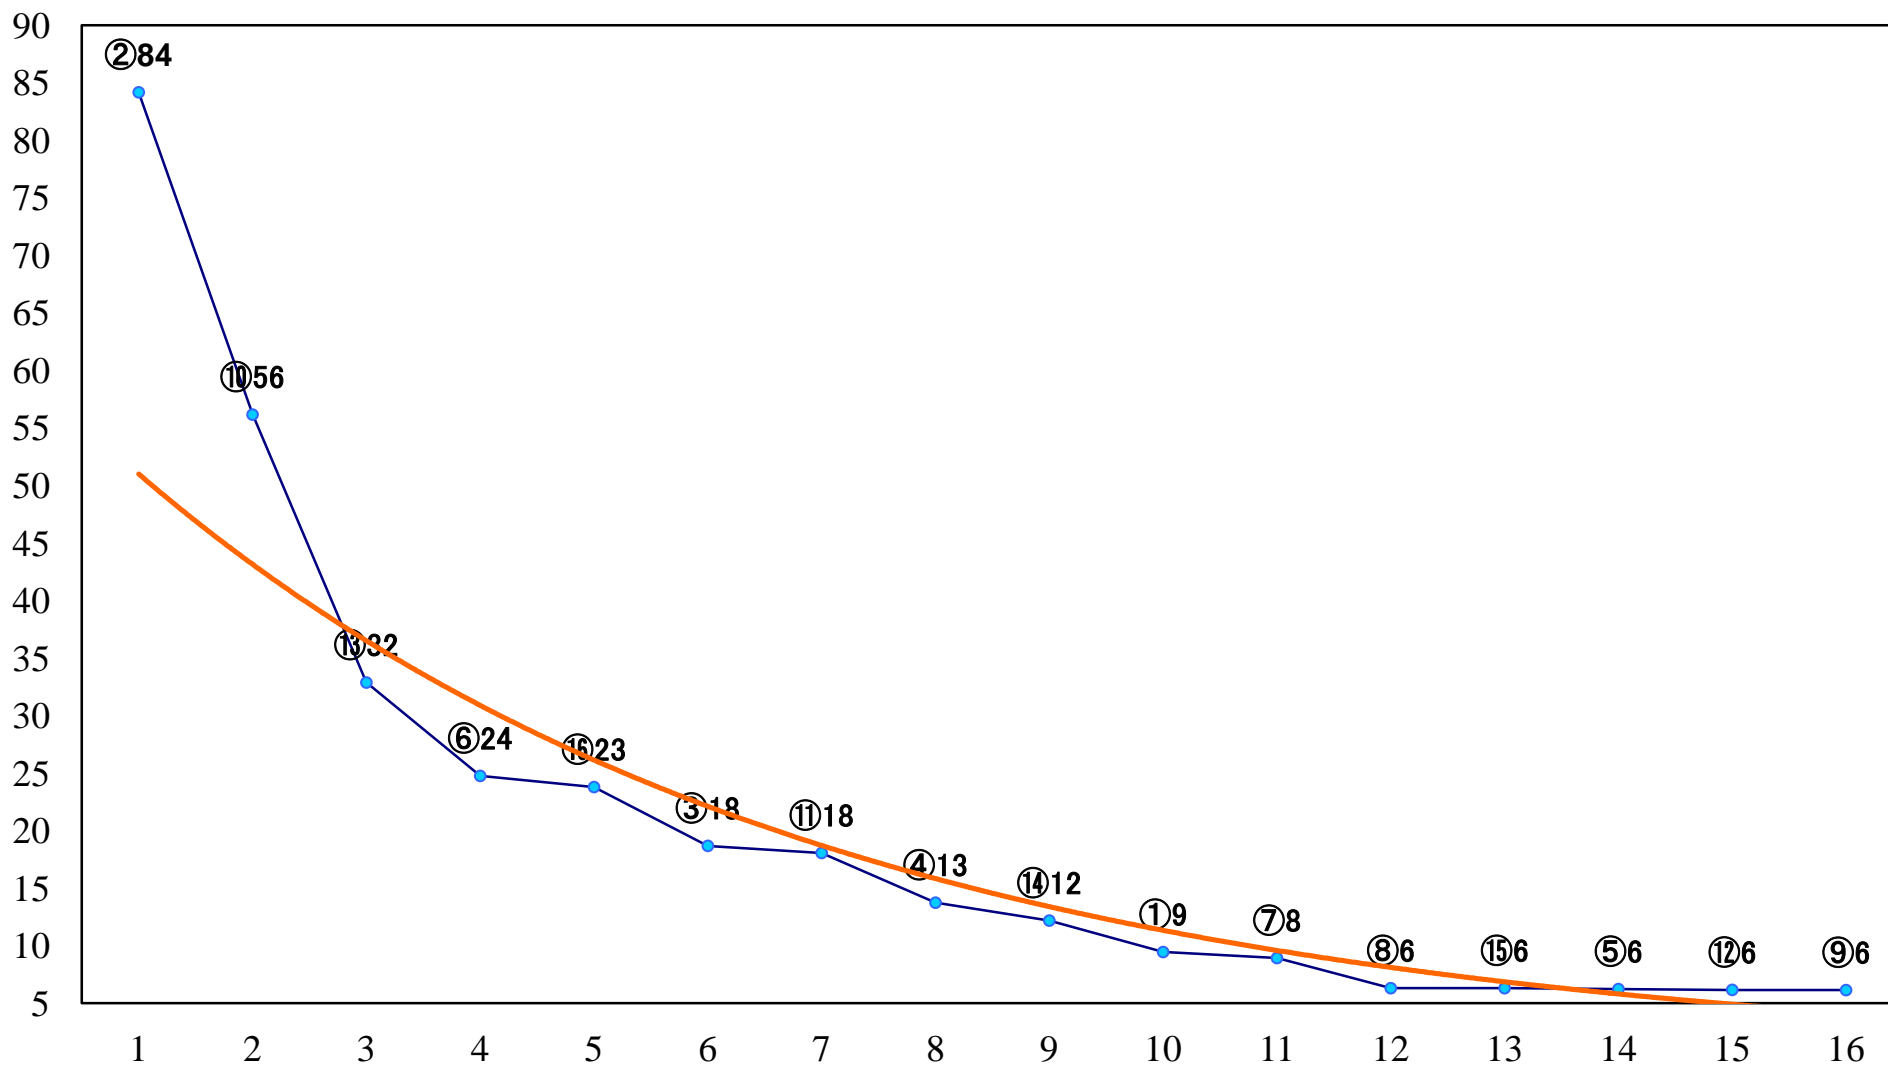

2020年12月30日(水) 大井競馬 11R 17:10
乃木坂賞B3五選抜特別 右1200mm

2020年12月30日(水) 大井競馬 12R 17:50
アデュー2020賞B2二選抜特別 右1400mm