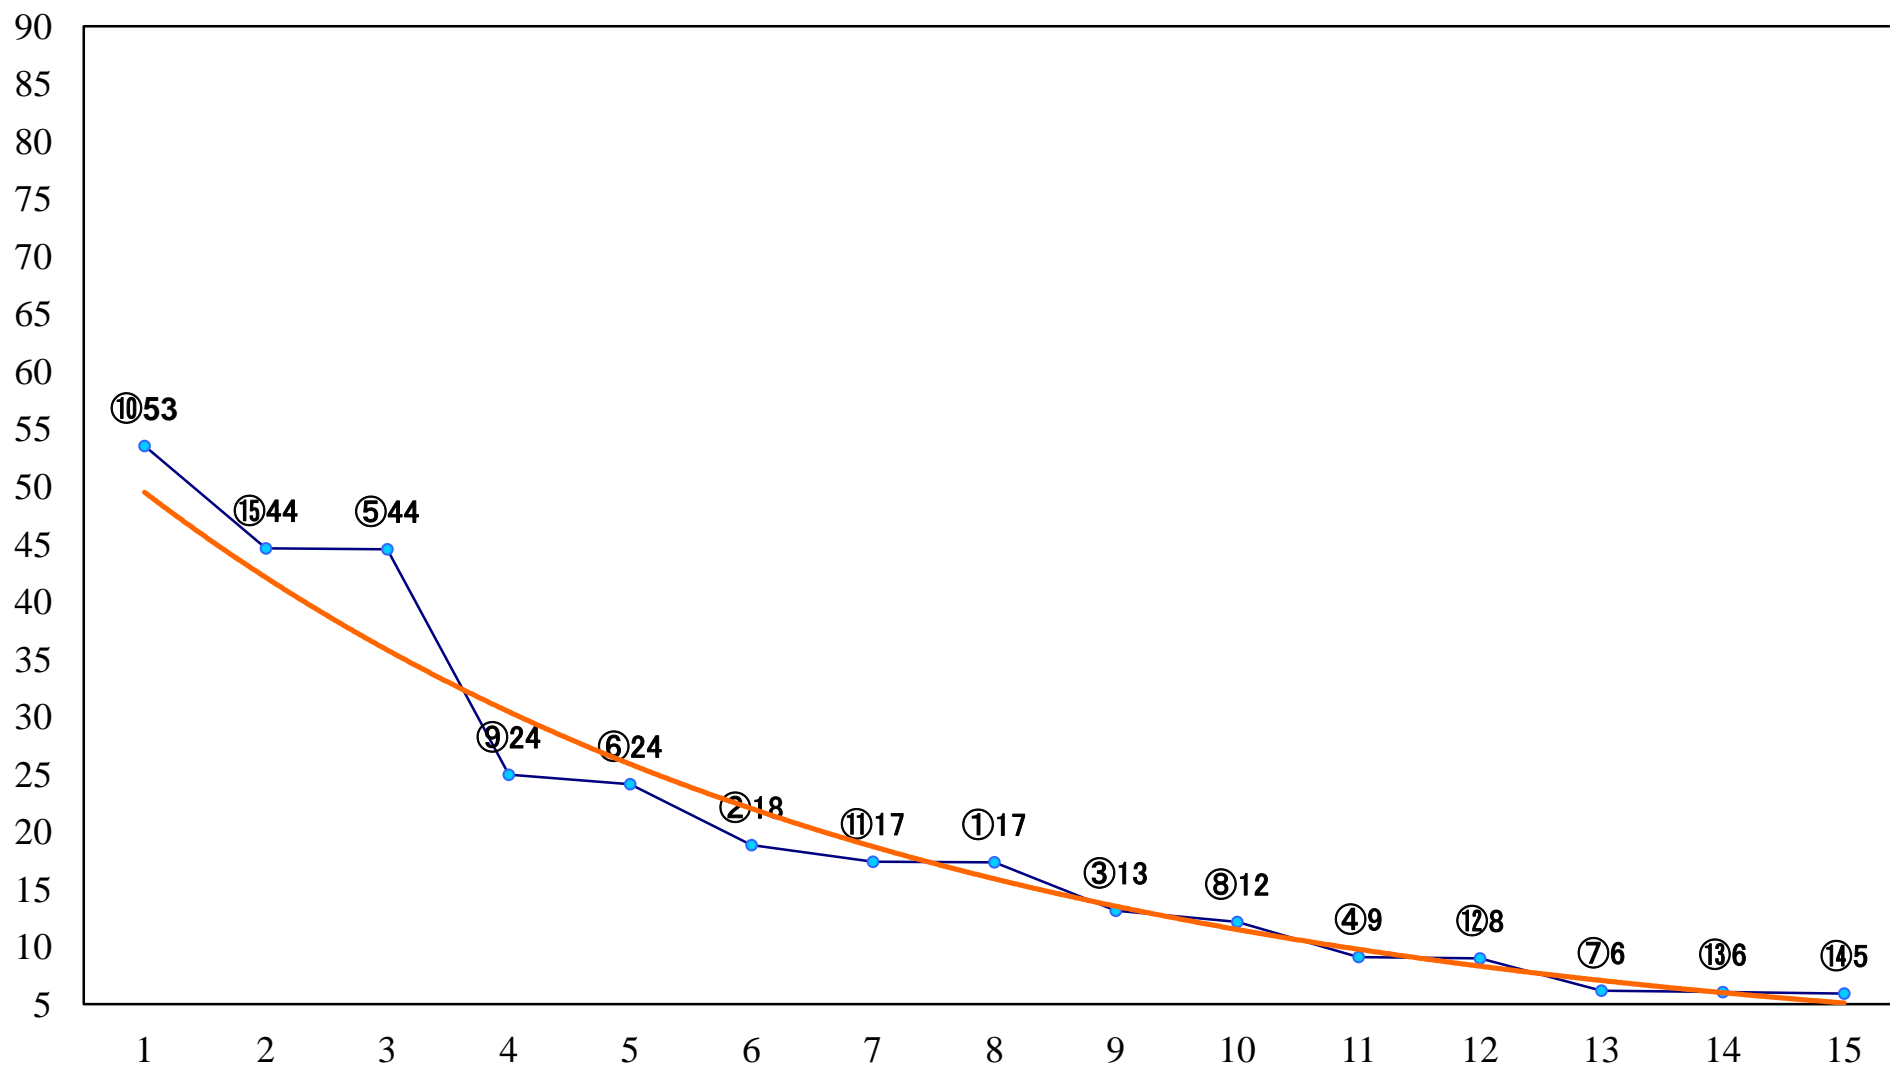

2020年12月30日(水) 大井競馬 6R 13:35
白鳥特別2歳選抜 右1800mm

2020年12月30日(水) 大井競馬 7R 14:15
C1五六七 右1600mm

2020年12月30日(水) 大井競馬 8R 15:00
C1五六七 右1400mm

2020年12月30日(水) 大井競馬 9R 15:45
C1五六七 右1200mm

2020年12月30日(水) 大井競馬 10R 16:30
東京シンデレラマイル3上牝馬オープン重賞 右1600mm

2020年12月30日(水) 大井競馬 11R 17:10
乃木坂賞B3五選抜特別 右1200mm

2020年12月30日(水) 大井競馬 12R 17:50
アデュー2020賞B2二選抜特別 右1400mm