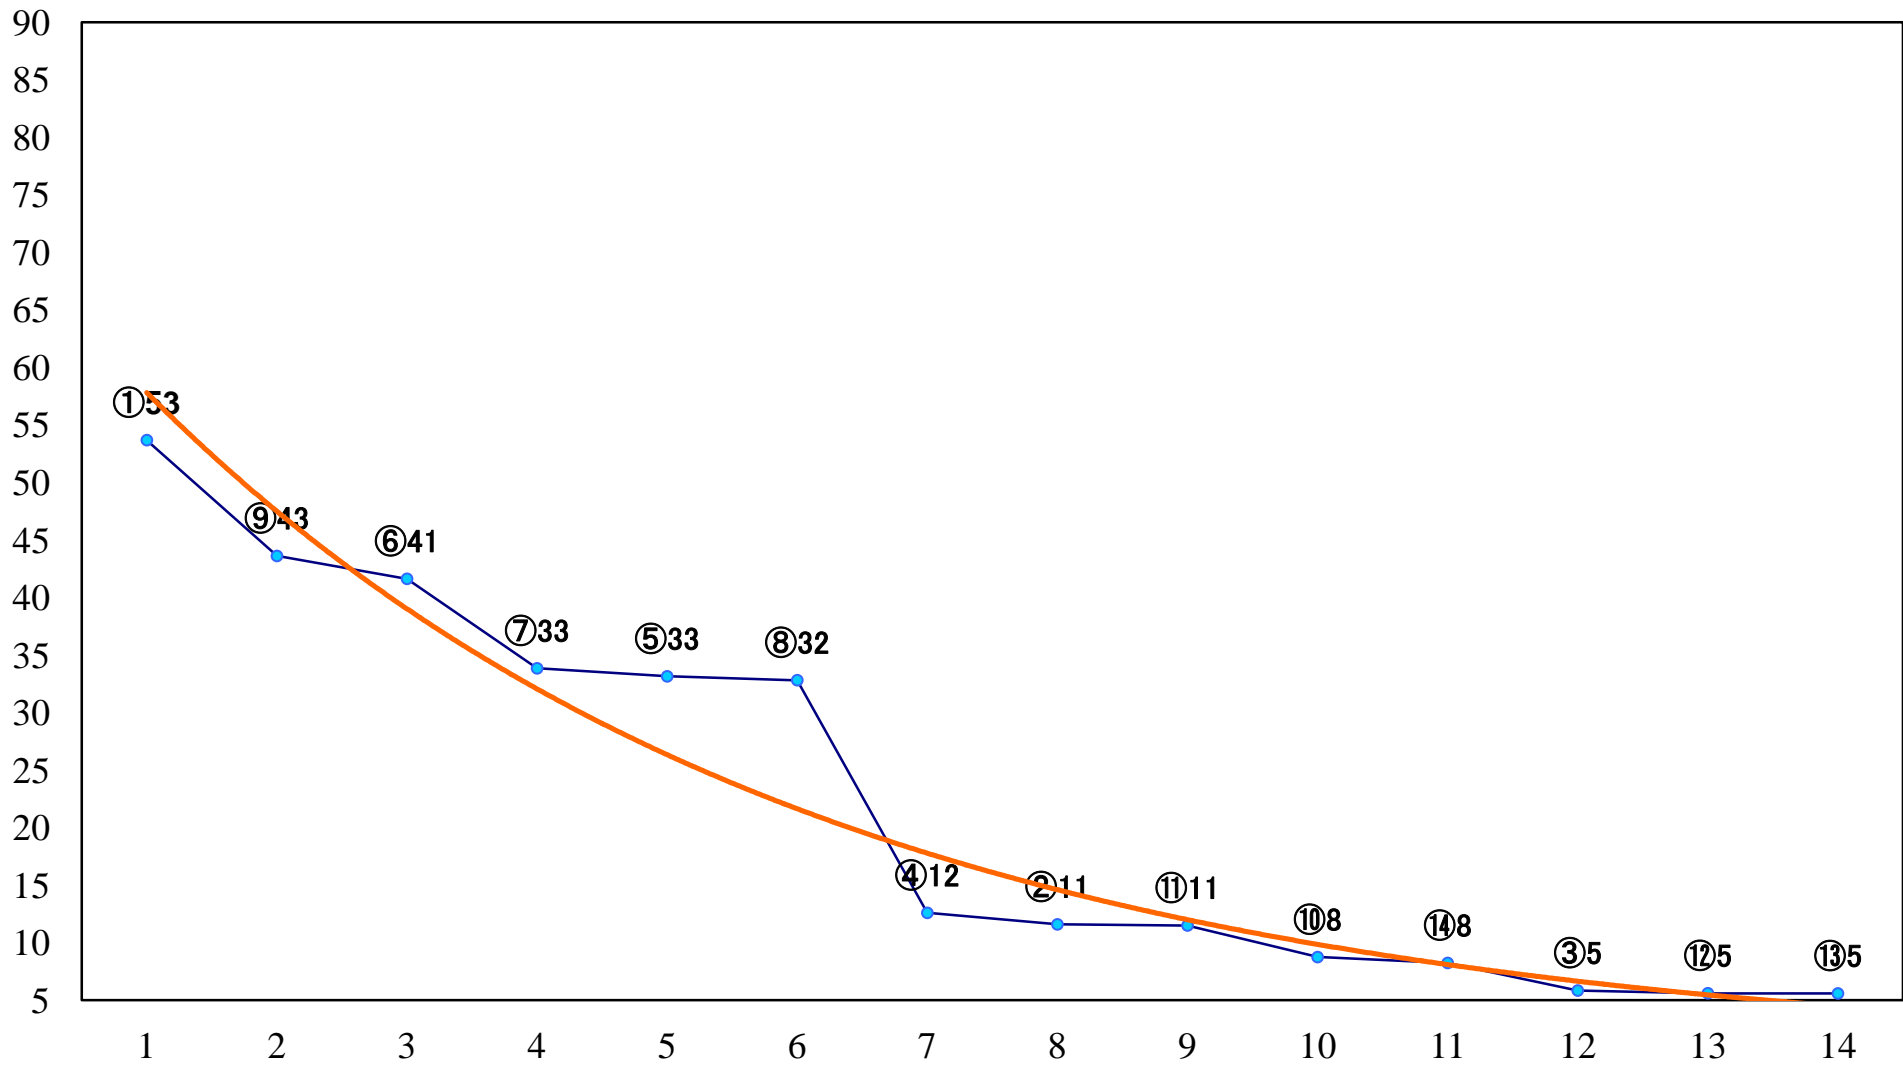

2020年12月30日(水) 大井競馬 1R 10:55
2歳265万円以下 右1600mm

2020年12月30日(水) 大井競馬 2R 11:25
2歳265万円以下 右1200mm

2020年12月30日(水) 大井競馬 3R 11:55
C2二 三 四 右1600mm

2020年12月30日(水) 大井競馬 4R 12:25
C2二三四 右1400mm

2020年12月30日(水) 大井競馬 5R 13:00
C2二三四 右1200mm

2020年12月30日(水) 大井競馬 6R 13:35
白鳥特別2歳選抜 右1800mm

2020年12月30日(水) 大井競馬 7R 14:15
C1五六七 右1600mm

2020年12月30日(水) 大井競馬 8R 15:00
C1五六七 右1400mm

2020年12月30日(水) 大井競馬 9R 15:45
C1五六七 右1200mm

2020年12月30日(水) 大井競馬 10R 16:30
東京シンデレラマイル3上牝馬オープン重賞 右1600mm

2020年12月30日(水) 大井競馬 11R 17:10
乃木坂賞B3五選抜特別 右1200mm

2020年12月30日(水) 大井競馬 12R 17:50
アデュー2020賞B2二選抜特別 右1400mm