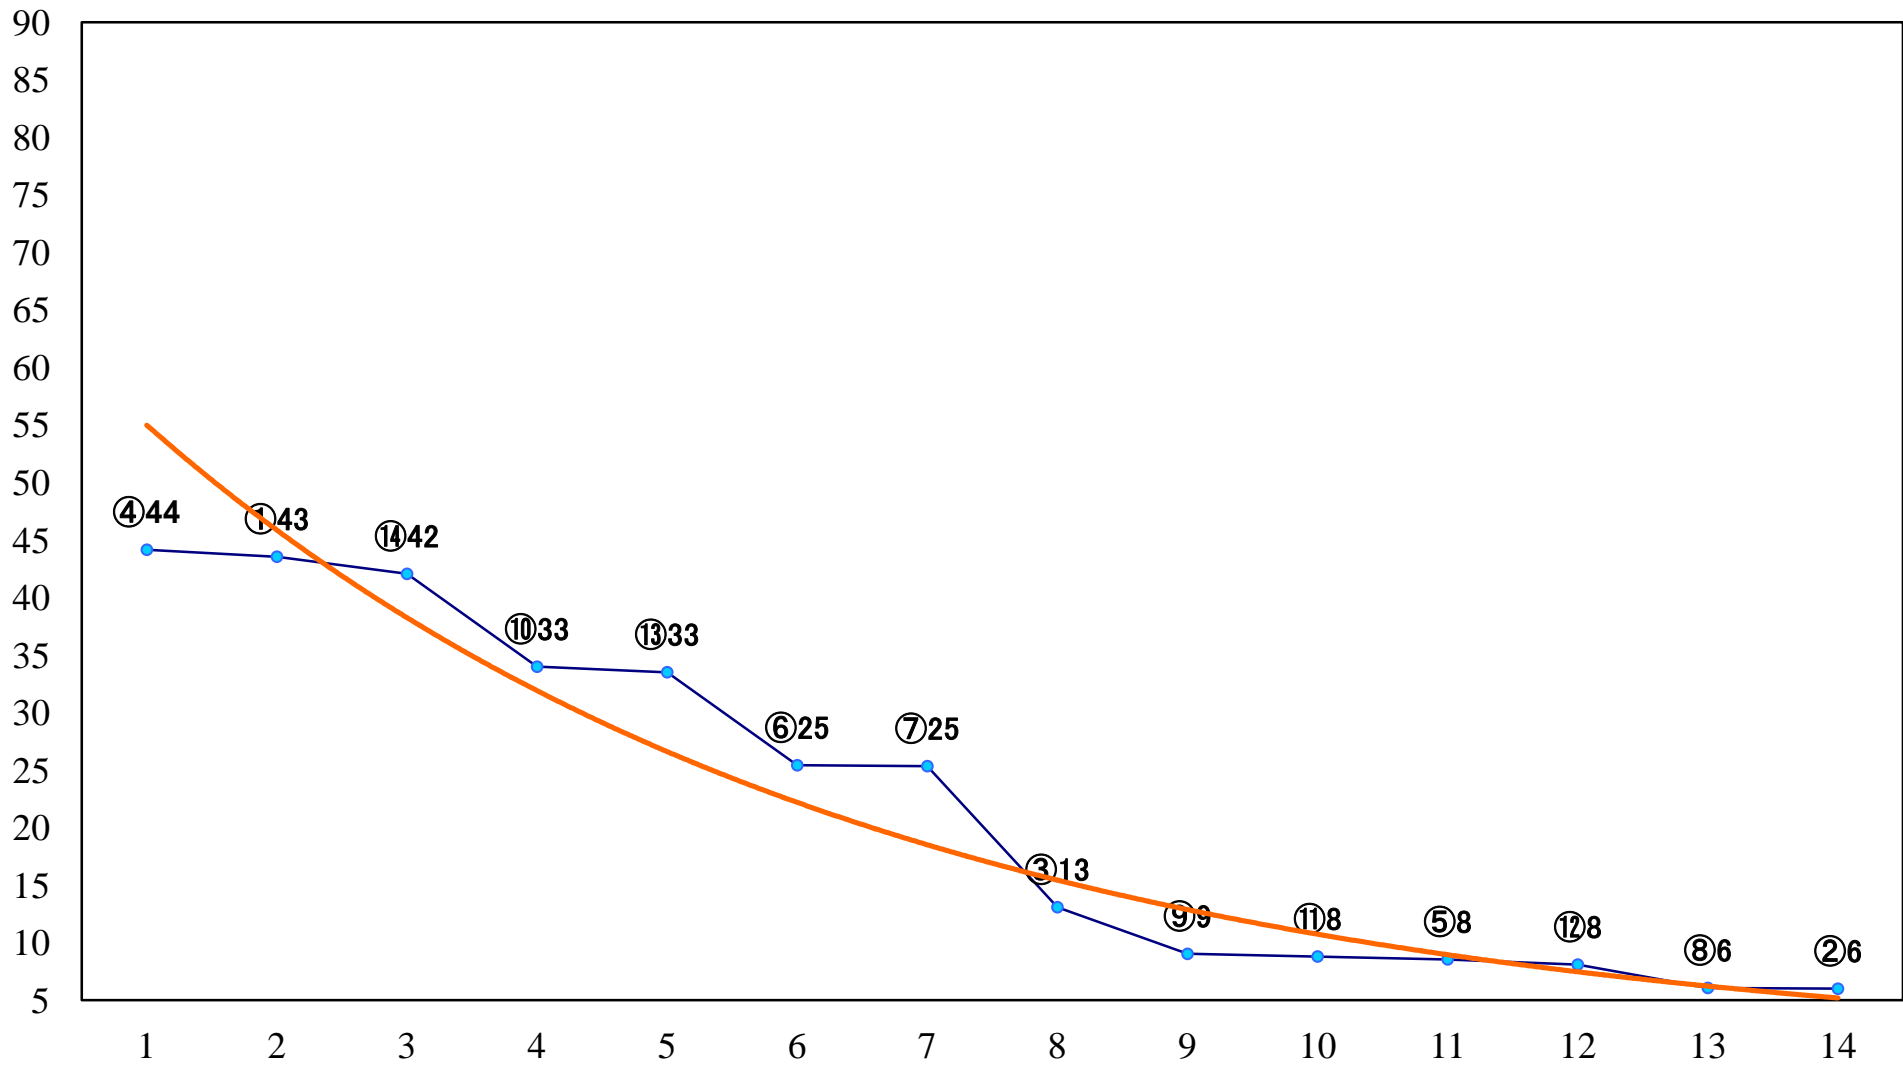

2020年12月30日(水) 大井競馬 1R 10:55
2歳265万円以下 右1600mm

2020年12月30日(水) 大井競馬 2R 11:25
2歳265万円以下 右1200mm

2020年12月30日(水) 大井競馬 3R 11:55
C2二 三 四 右1600mm

2020年12月30日(水) 大井競馬 4R 12:25
C2二三四 右1400mm

2020年12月30日(水) 大井競馬 5R 13:00
C2二三四 右1200mm

2020年12月30日(水) 大井競馬 6R 13:35
白鳥特別2歳選抜 右1800mm

2020年12月30日(水) 大井競馬 7R 14:15
C1五六七 右1600mm

2020年12月30日(水) 大井競馬 8R 15:00
C1五六七 右1400mm

2020年12月30日(水) 大井競馬 9R 15:45
C1五六七 右1200mm

2020年12月30日(水) 大井競馬 10R 16:30
東京シンデレラマイル3上牝馬オープン重賞 右1600mm

2020年12月30日(水) 大井競馬 11R 17:10
乃木坂賞B3五選抜特別 右1200mm

2020年12月30日(水) 大井競馬 12R 17:50
アデュー2020賞B2二選抜特別 右1400mm