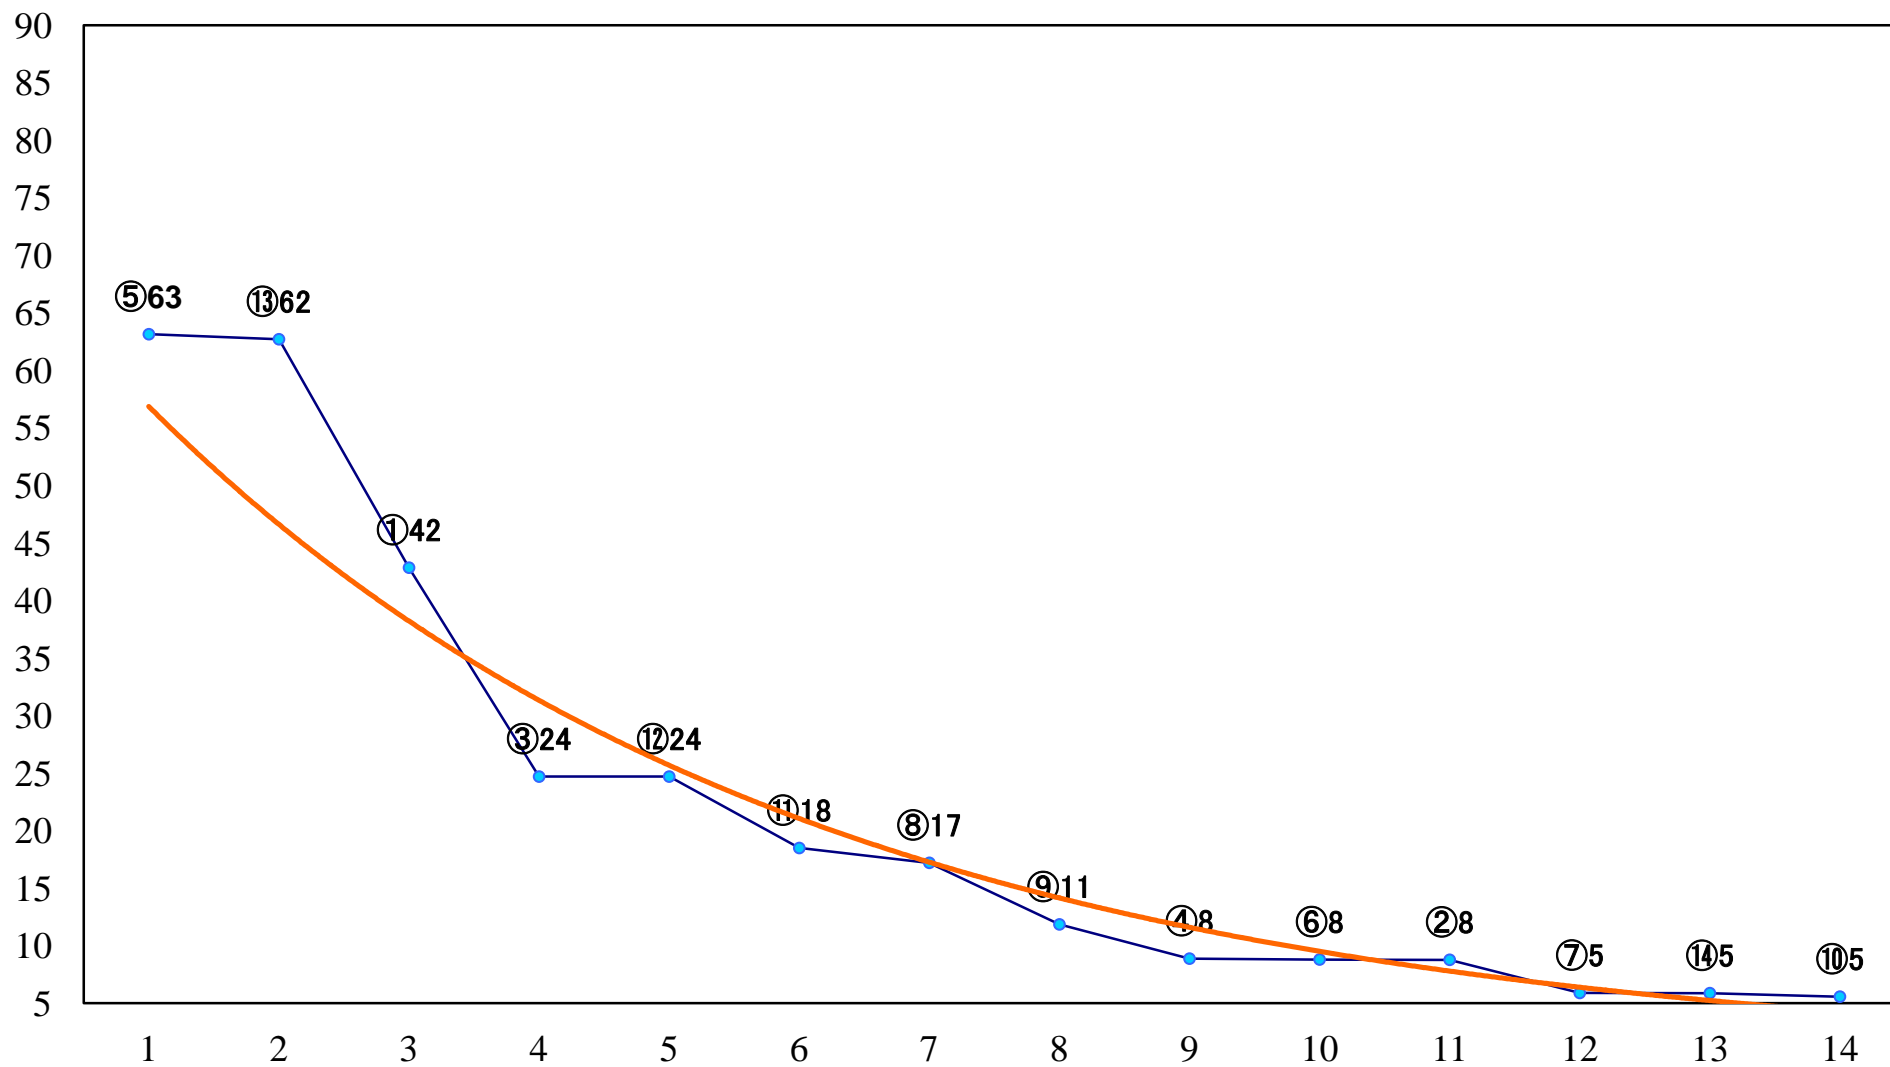

2020年12月30日(水) 大井競馬 1R 10:55
2歳265万円以下 右1600mm

2020年12月30日(水) 大井競馬 2R 11:25
2歳265万円以下 右1200mm

2020年12月30日(水) 大井競馬 3R 11:55
C2二 三 四 右1600mm

2020年12月30日(水) 大井競馬 4R 12:25
C2二三四 右1400mm

2020年12月30日(水) 大井競馬 5R 13:00
C2二三四 右1200mm

2020年12月30日(水) 大井競馬 6R 13:35
白鳥特別2歳選抜 右1800mm

2020年12月30日(水) 大井競馬 7R 14:15
C1五六七 右1600mm

2020年12月30日(水) 大井競馬 8R 15:00
C1五六七 右1400mm

2020年12月30日(水) 大井競馬 9R 15:45
C1五六七 右1200mm

2020年12月30日(水) 大井競馬 10R 16:30
東京シンデレラマイル3上牝馬オープン重賞 右1600mm

2020年12月30日(水) 大井競馬 11R 17:10
乃木坂賞B3五選抜特別 右1200mm

2020年12月30日(水) 大井競馬 12R 17:50
アデュー2020賞B2二選抜特別 右1400mm