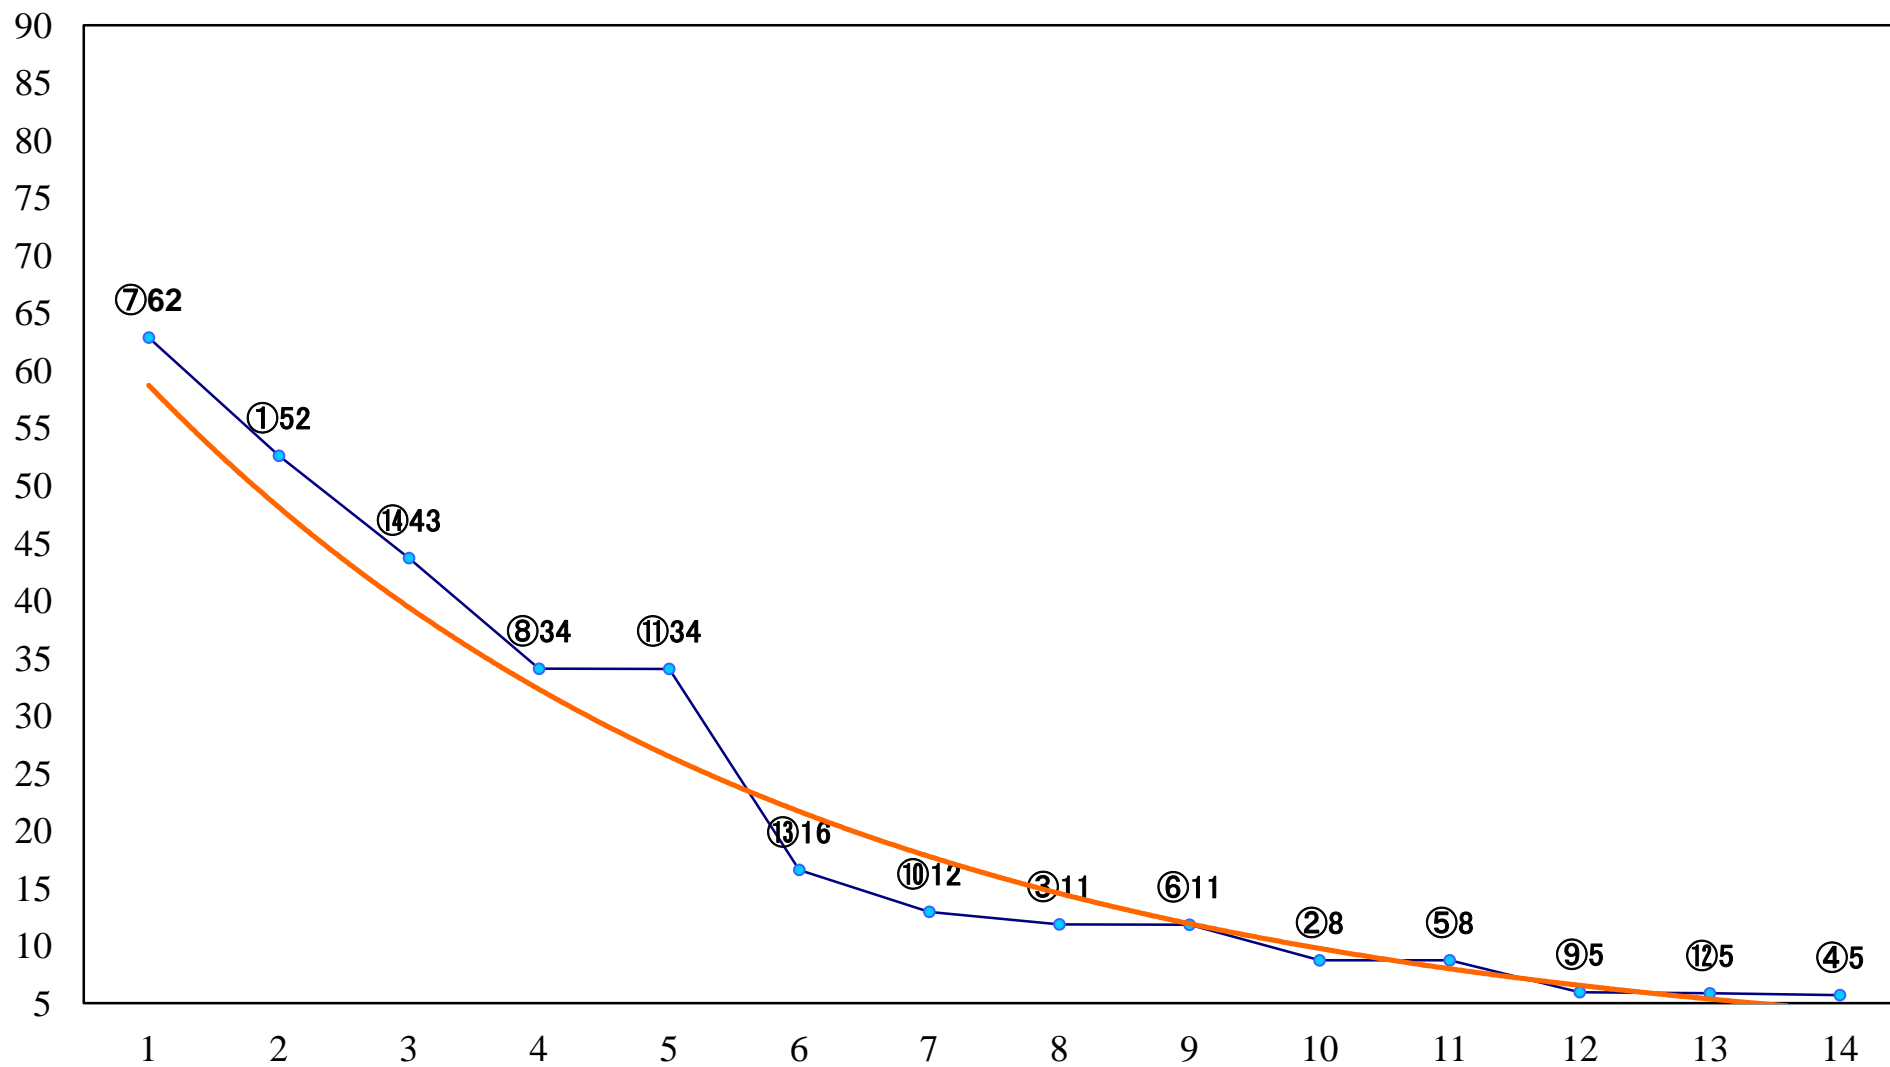

2020年12月30日(水) 大井競馬 1R 10:55
2歳265万円以下 右1600mm

2020年12月30日(水) 大井競馬 2R 11:25
2歳265万円以下 右1200mm

2020年12月30日(水) 大井競馬 3R 11:55
C2二 三 四 右1600mm

2020年12月30日(水) 大井競馬 4R 12:25
C2二三四 右1400mm

2020年12月30日(水) 大井競馬 5R 13:00
C2二三四 右1200mm

2020年12月30日(水) 大井競馬 6R 13:35
白鳥特別2歳選抜 右1800mm

2020年12月30日(水) 大井競馬 7R 14:15
C1五六七 右1600mm

2020年12月30日(水) 大井競馬 8R 15:00
C1五六七 右1400mm

2020年12月30日(水) 大井競馬 9R 15:45
C1五六七 右1200mm

2020年12月30日(水) 大井競馬 10R 16:30
東京シンデレラマイル3上牝馬オープン重賞 右1600mm

2020年12月30日(水) 大井競馬 11R 17:10
乃木坂賞B3五選抜特別 右1200mm

2020年12月30日(水) 大井競馬 12R 17:50
アデュー2020賞B2二選抜特別 右1400mm