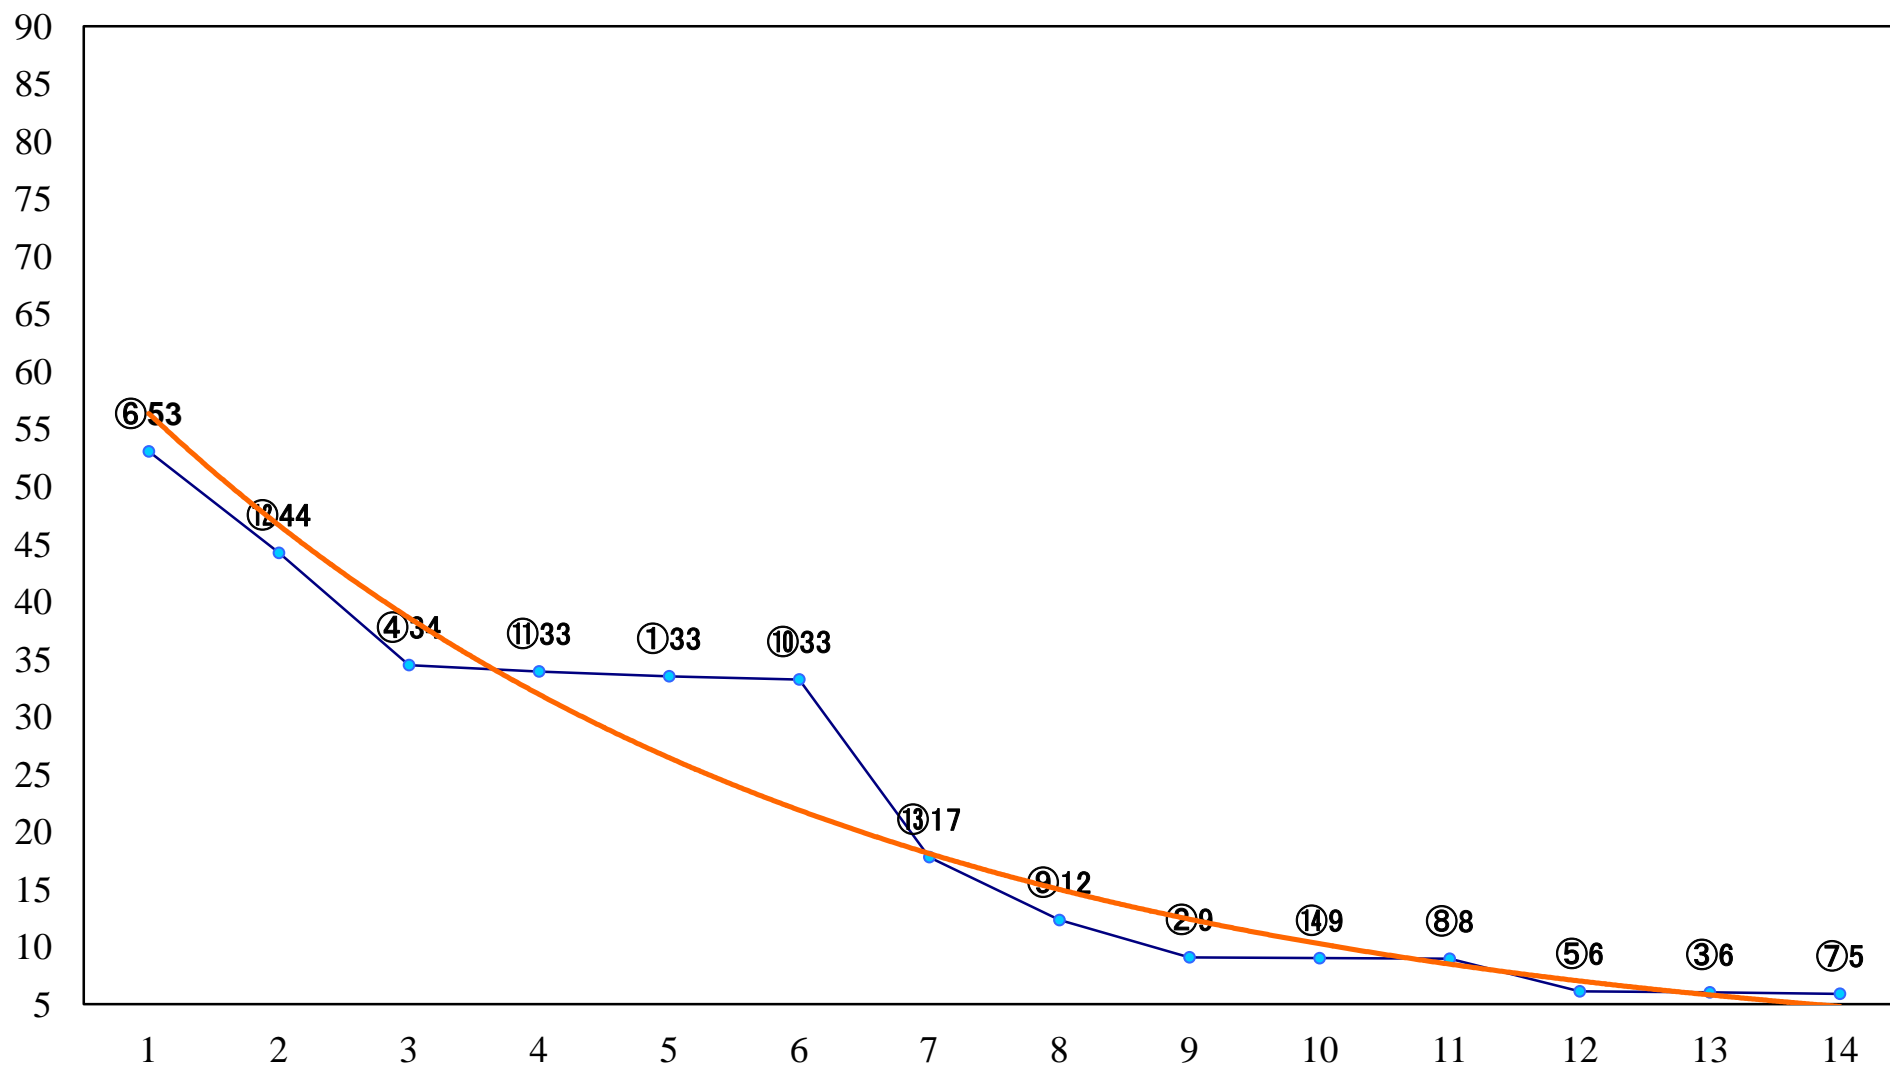

2020年12月30日(水) 大井競馬 1R 10:55
2歳265万円以下 右1600mm

2020年12月30日(水) 大井競馬 2R 11:25
2歳265万円以下 右1200mm

2020年12月30日(水) 大井競馬 3R 11:55
C2二 三 四 右1600mm

2020年12月30日(水) 大井競馬 4R 12:25
C2二三四 右1400mm

2020年12月30日(水) 大井競馬 5R 13:00
C2二三四 右1200mm

2020年12月30日(水) 大井競馬 6R 13:35
白鳥特別2歳選抜 右1800mm

2020年12月30日(水) 大井競馬 7R 14:15
C1五六七 右1600mm

2020年12月30日(水) 大井競馬 8R 15:00
C1五六七 右1400mm

2020年12月30日(水) 大井競馬 9R 15:45
C1五六七 右1200mm

2020年12月30日(水) 大井競馬 10R 16:30
東京シンデレラマイル3上牝馬オープン重賞 右1600mm

2020年12月30日(水) 大井競馬 11R 17:10
乃木坂賞B3五選抜特別 右1200mm

2020年12月30日(水) 大井競馬 12R 17:50
アデュー2020賞B2二選抜特別 右1400mm