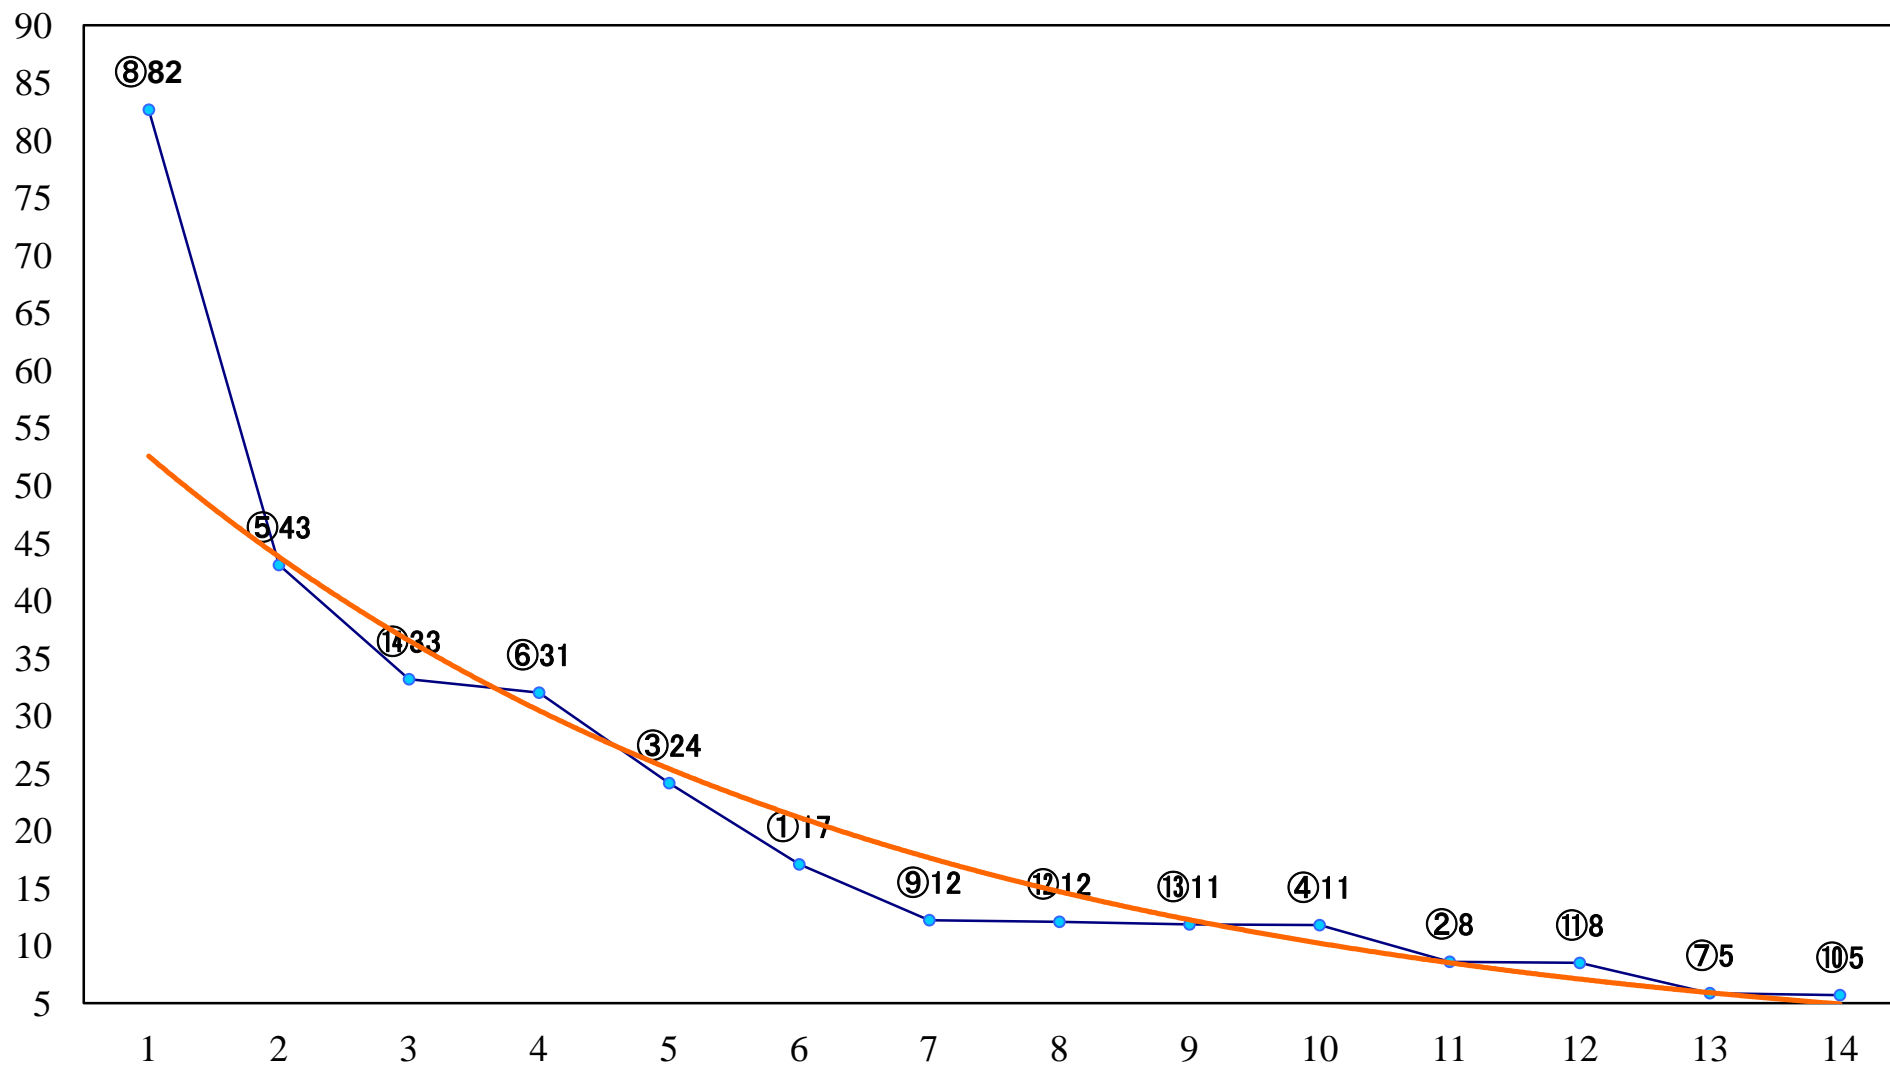

2020年12月30日(水) 大井競馬 1R 10:55
2歳265万円以下 右1600mm

2020年12月30日(水) 大井競馬 2R 11:25
2歳265万円以下 右1200mm

2020年12月30日(水) 大井競馬 3R 11:55
C2二 三 四 右1600mm

2020年12月30日(水) 大井競馬 4R 12:25
C2二三四 右1400mm

2020年12月30日(水) 大井競馬 5R 13:00
C2二三四 右1200mm

2020年12月30日(水) 大井競馬 6R 13:35
白鳥特別2歳選抜 右1800mm

2020年12月30日(水) 大井競馬 7R 14:15
C1五六七 右1600mm

2020年12月30日(水) 大井競馬 8R 15:00
C1五六七 右1400mm

2020年12月30日(水) 大井競馬 9R 15:45
C1五六七 右1200mm

2020年12月30日(水) 大井競馬 10R 16:30
東京シンデレラマイル3上牝馬オープン重賞 右1600mm

2020年12月30日(水) 大井競馬 11R 17:10
乃木坂賞B3五選抜特別 右1200mm

2020年12月30日(水) 大井競馬 12R 17:50
アデュー2020賞B2二選抜特別 右1400mm