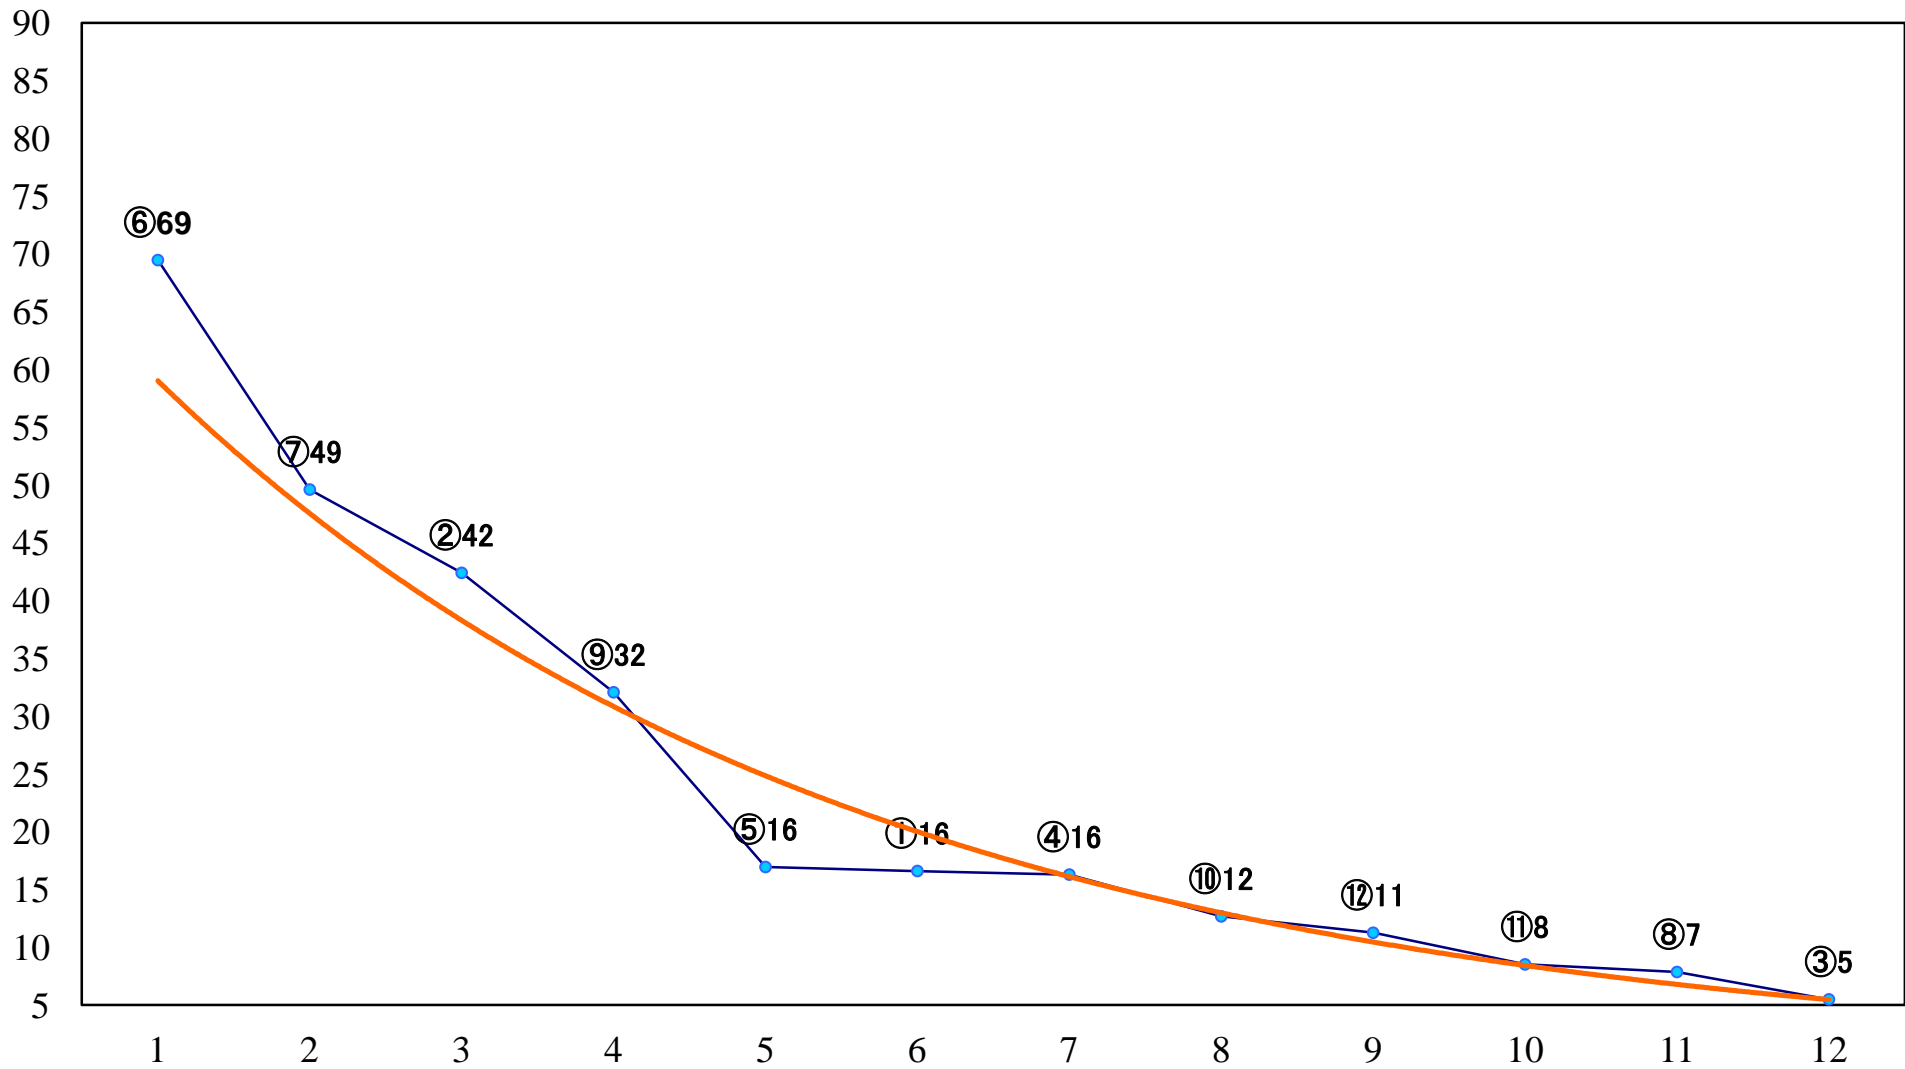

2021年01月12日(火) 船橋競馬 1R 14:00
3歳五組以下選抜馬 左1500mm

2021年01月12日(火) 船橋競馬 2R 14:30
C3八九 左1200mm

2021年01月12日(火) 船橋競馬 3R 15:00
C3八九 左1500mm

2021年01月12日(火) 船橋競馬 4R 15:30
C2五六 左1200mm

2021年01月12日(火) 船橋競馬 5R 16:00
立ち呑みとーど亀戸店オープン4C2五 六 左1500mm