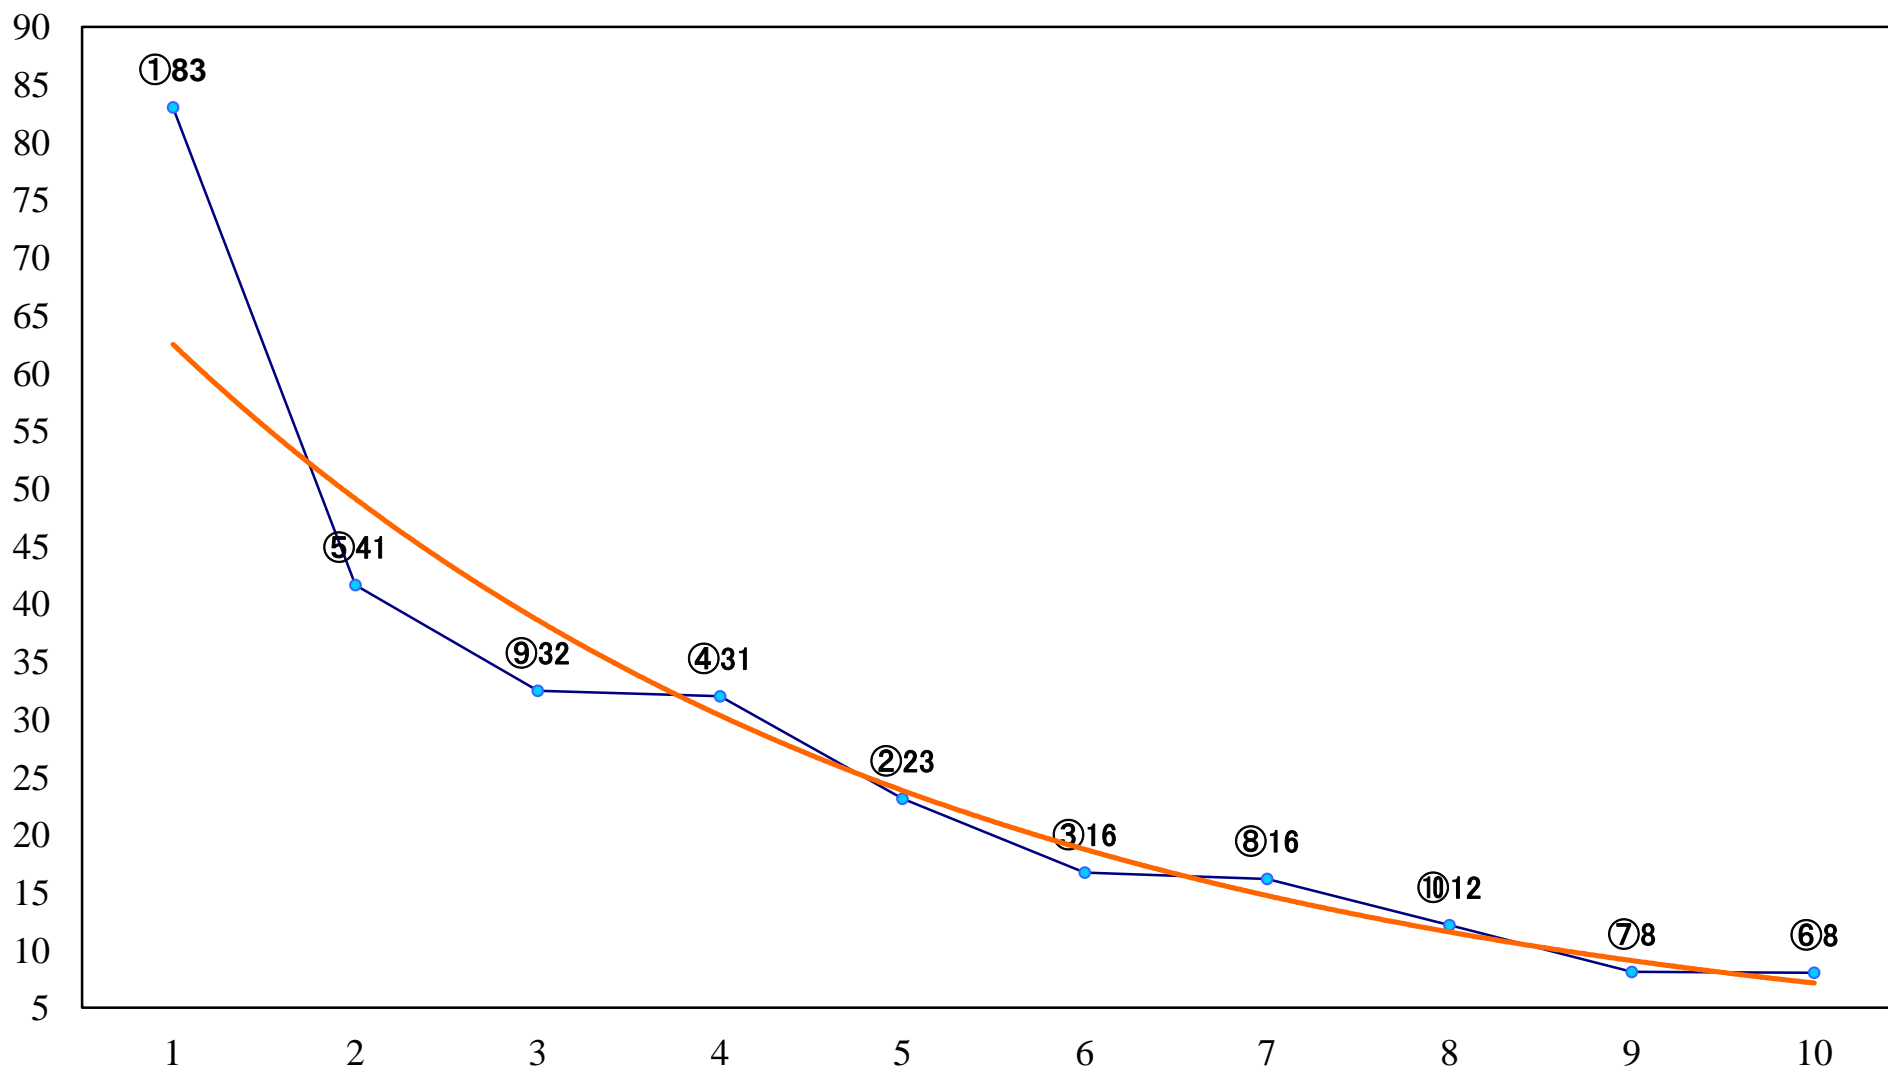

2021年01月12日(火) 船橋競馬 1R 14:00
3歳五組以下選抜馬 左1500mm

2021年01月12日(火) 船橋競馬 2R 14:30
C3八九 左1200mm

2021年01月12日(火) 船橋競馬 3R 15:00
C3八九 左1500mm

2021年01月12日(火) 船橋競馬 4R 15:30
C2五六 左1200mm

2021年01月12日(火) 船橋競馬 5R 16:00
立ち呑みとーど亀戸店オープン4C2五 六 左1500mm