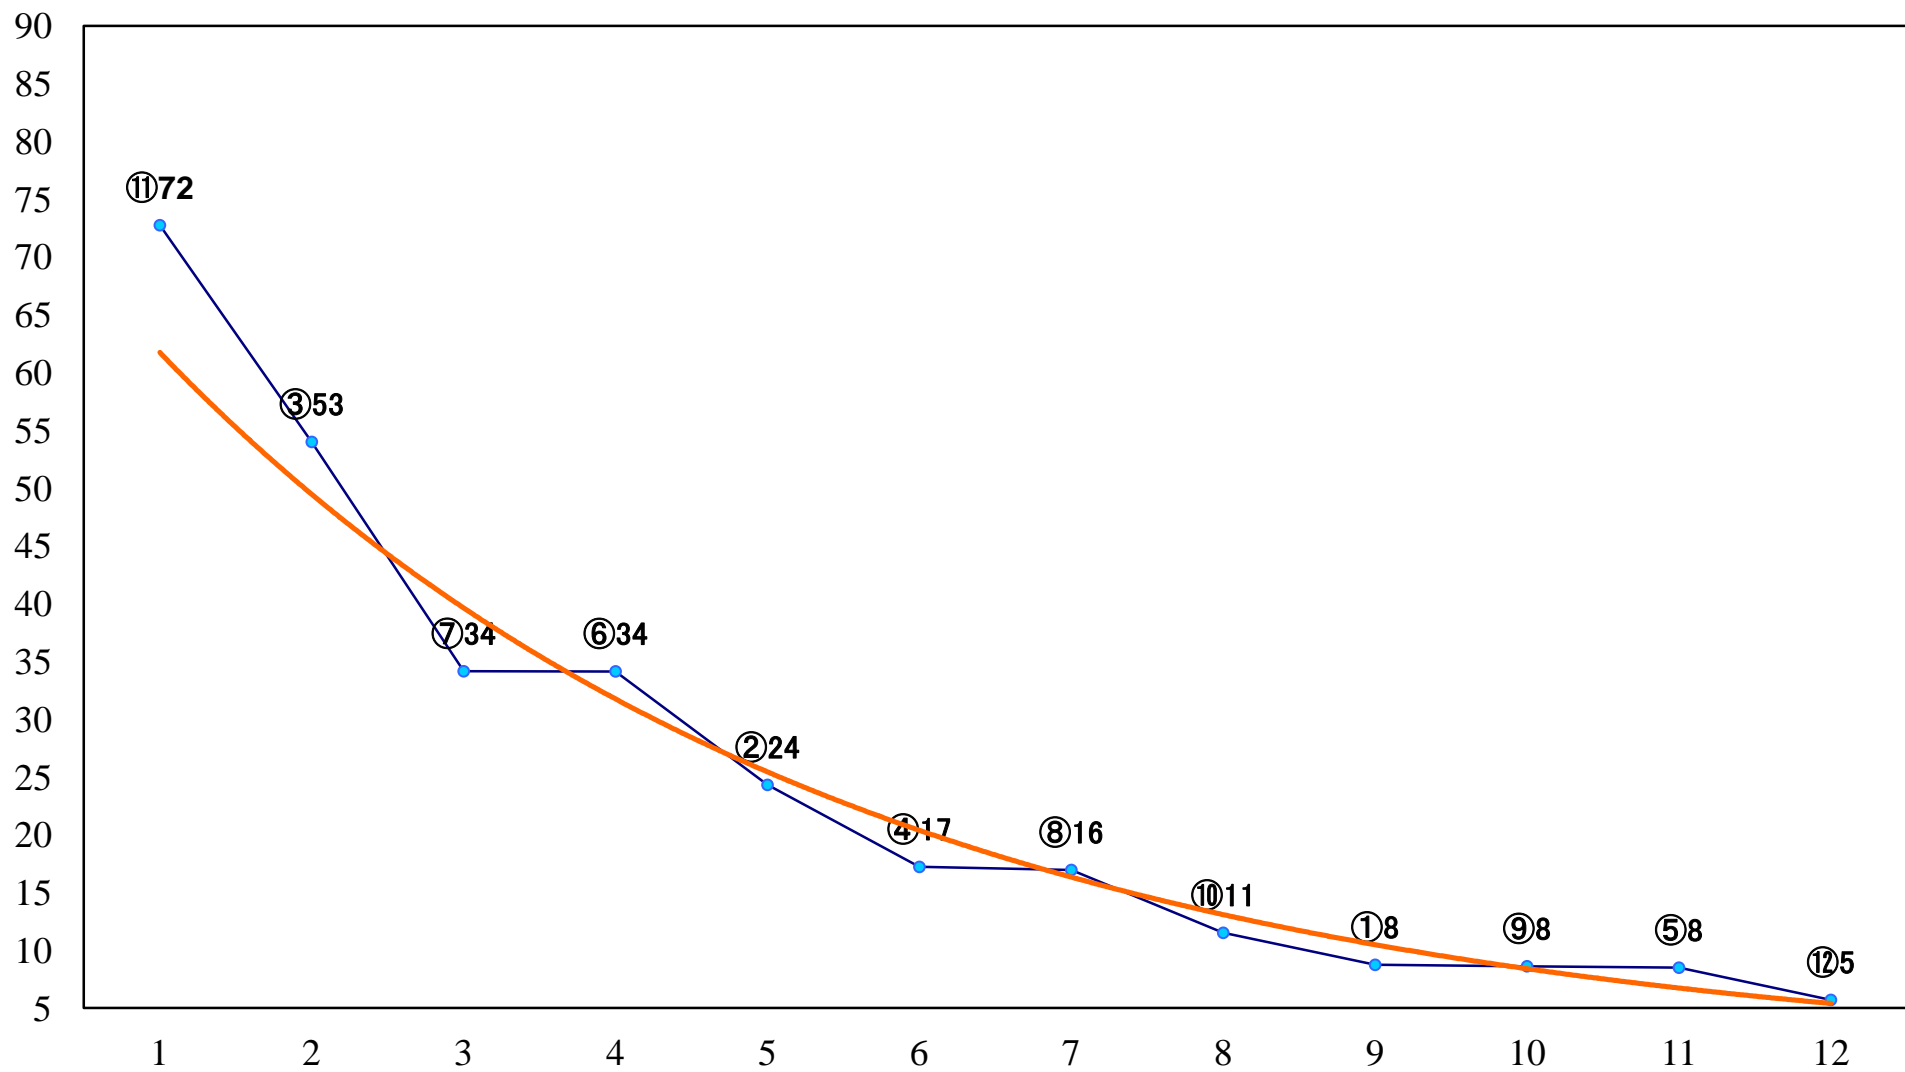

2021年01月12日(火) 船橋競馬 1R 14:00
3歳五組以下選抜馬 左1500mm

2021年01月12日(火) 船橋競馬 2R 14:30
C3八九 左1200mm

2021年01月12日(火) 船橋競馬 3R 15:00
C3八九 左1500mm

2021年01月12日(火) 船橋競馬 4R 15:30
C2五六 左1200mm

2021年01月12日(火) 船橋競馬 5R 16:00
立ち呑みとーど亀戸店オープン4C2五 六 左1500mm