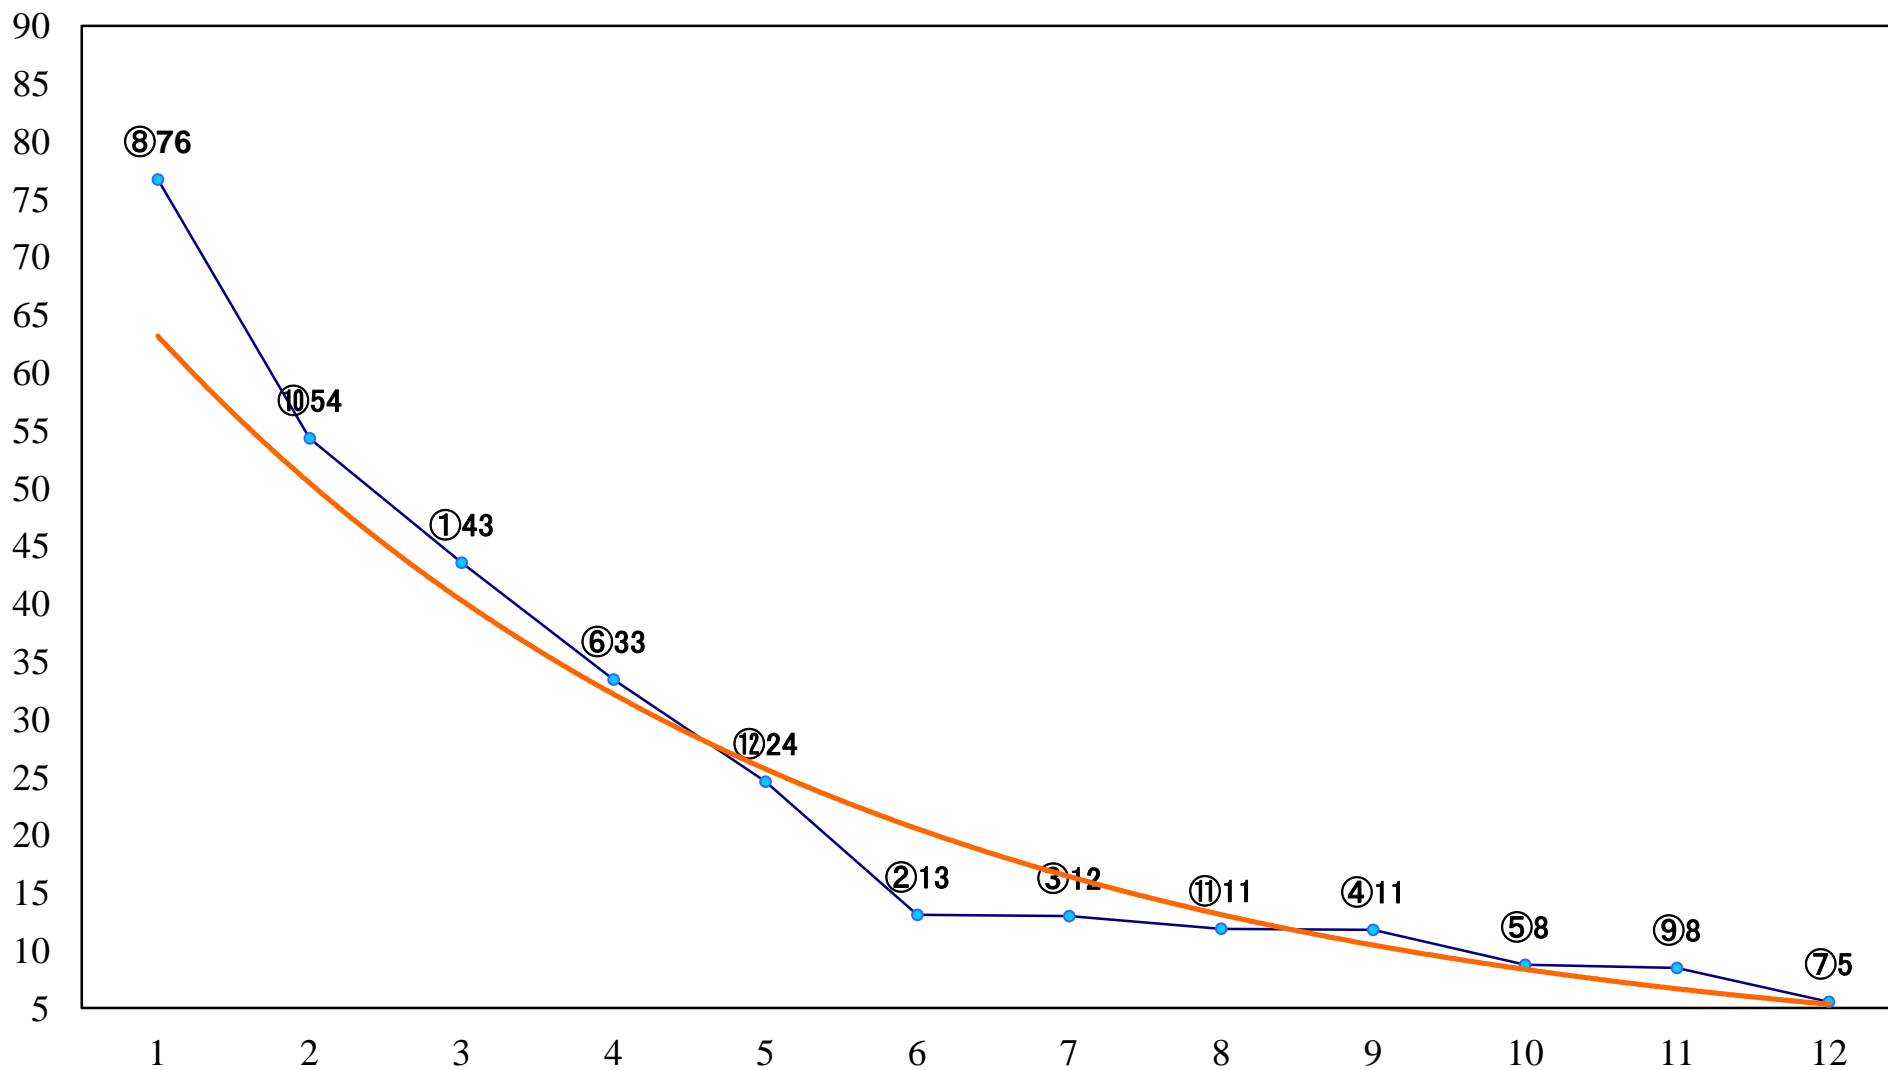

2021年01月12日(火) 船橋競馬 1R 14:00
3歳五組以下選抜馬 左1500mm

2021年01月12日(火) 船橋競馬 2R 14:30
C3八九 左1200mm

2021年01月12日(火) 船橋競馬 3R 15:00
C3八九 左1500mm

2021年01月12日(火) 船橋競馬 4R 15:30
C2五六 左1200mm

2021年01月12日(火) 船橋競馬 5R 16:00
立ち呑みとーど亀戸店オープン4C2五 六 左1500mm