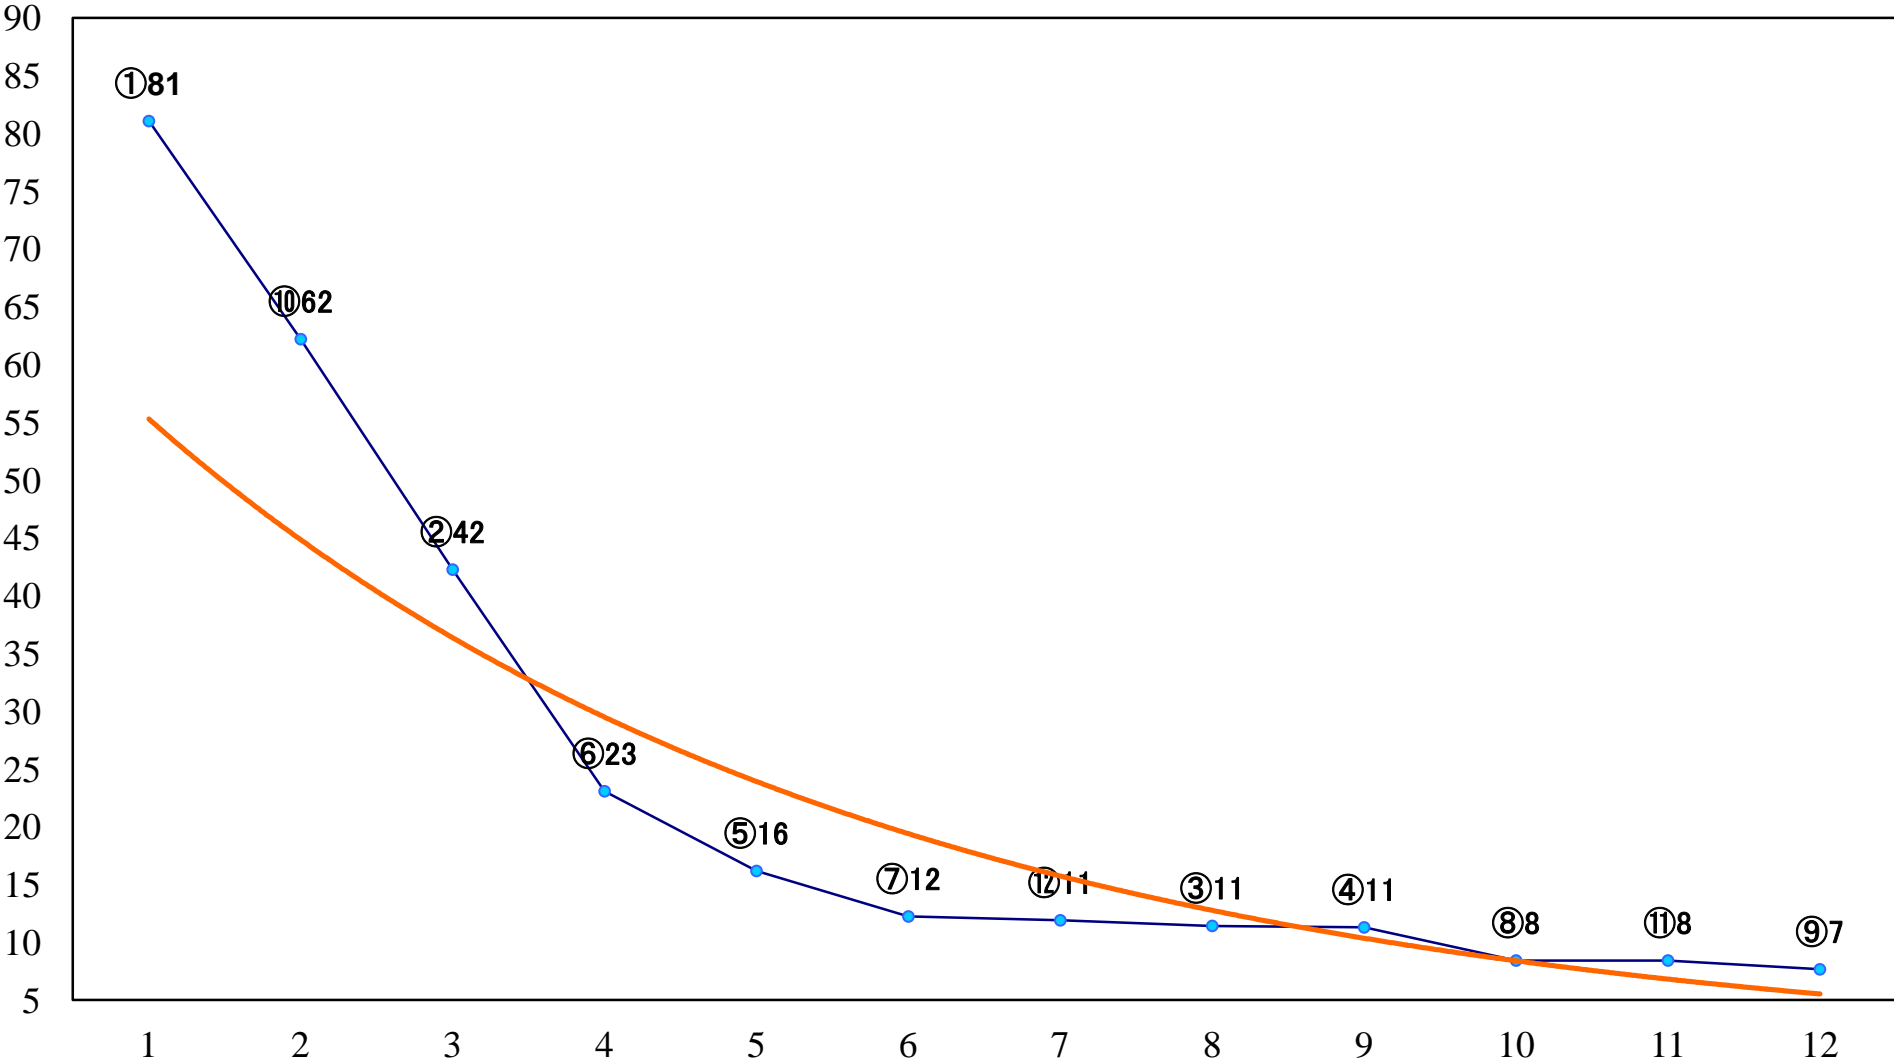

2021年01月12日(火) 船橋競馬 1R 14:00
3歳五組以下選抜馬 左1500mm

2021年01月12日(火) 船橋競馬 2R 14:30
C3八九 左1200mm

2021年01月12日(火) 船橋競馬 3R 15:00
C3八九 左1500mm

2021年01月12日(火) 船橋競馬 4R 15:30
C2五六 左1200mm

2021年01月12日(火) 船橋競馬 5R 16:00
立ち呑みとーど亀戸店オープン4C2五 六 左1500mm