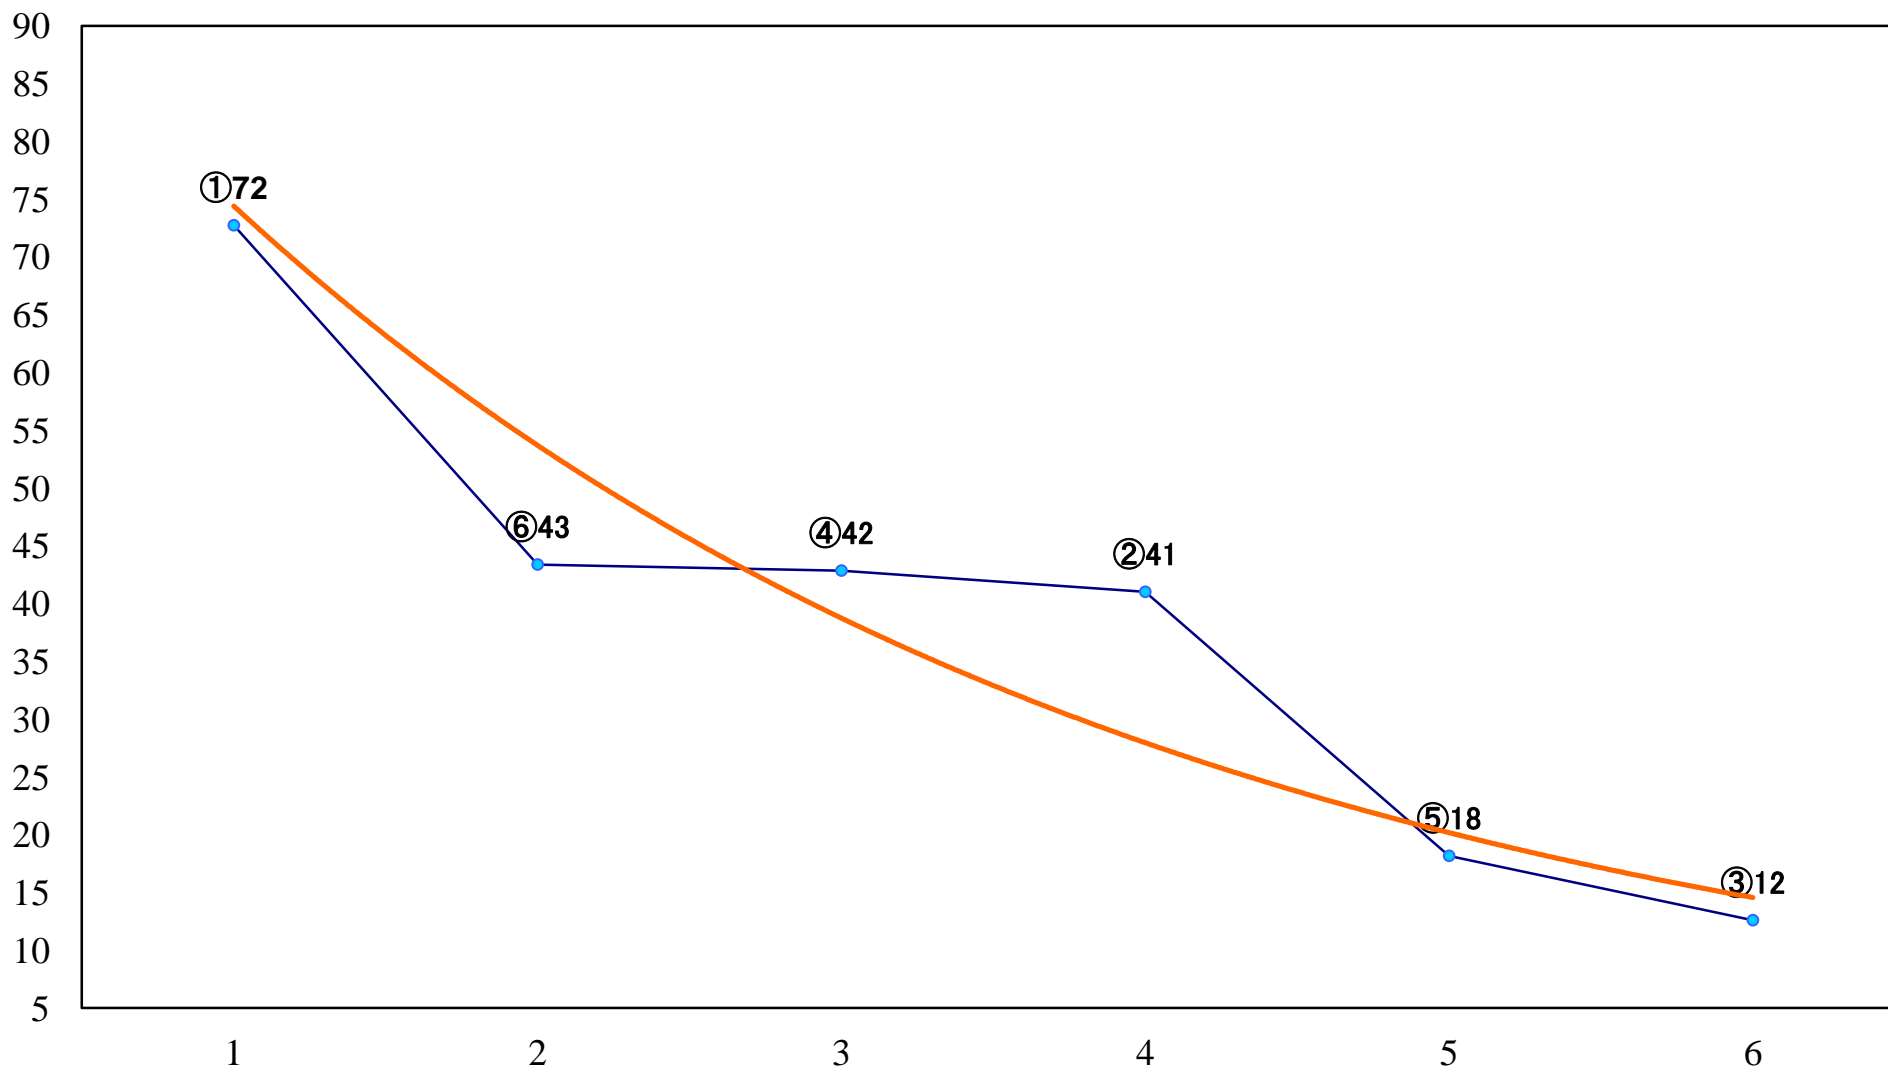

2021年01月12日(火) 船橋競馬 6R 16:30
インテリパワー・メモリアル3歳一 左1600mm