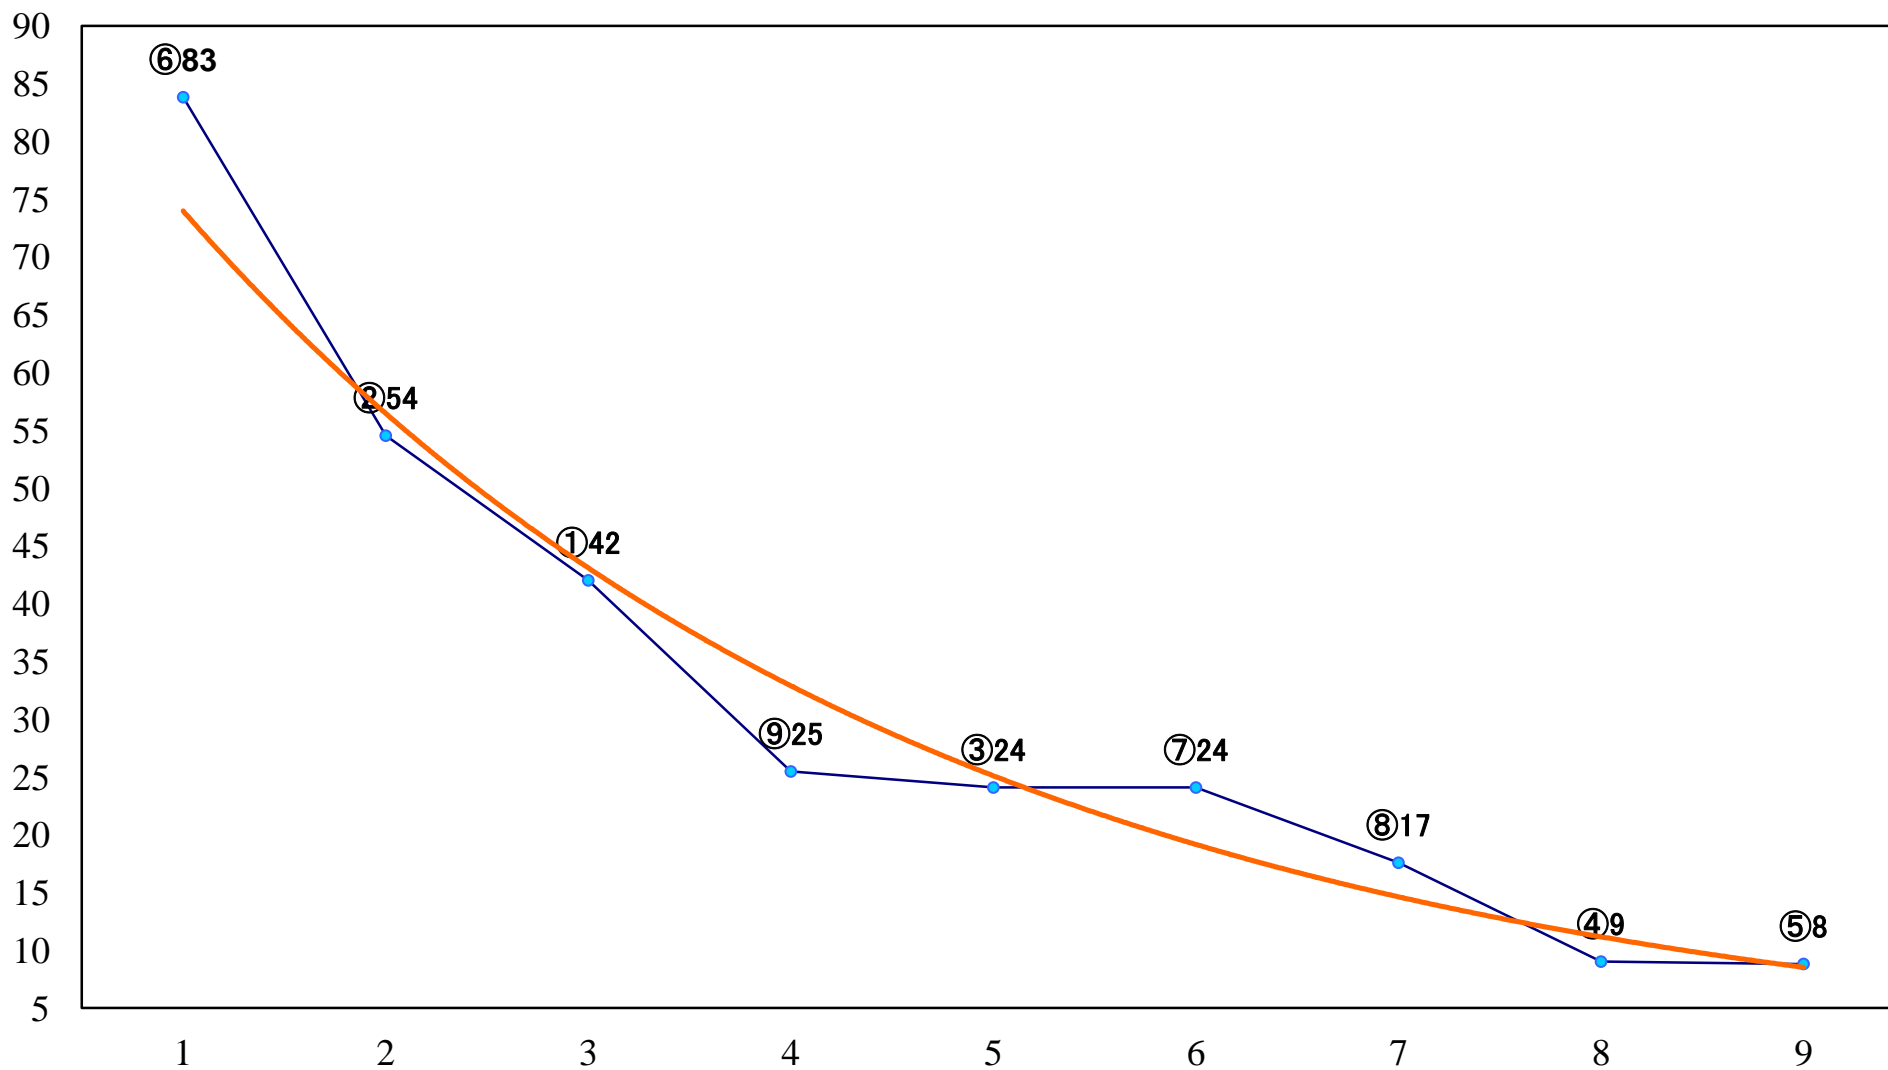

2021年01月12日(火) 船橋競馬 10R 18:40
スイートアリッサム特別B2B3選抜牝馬 左1500mm