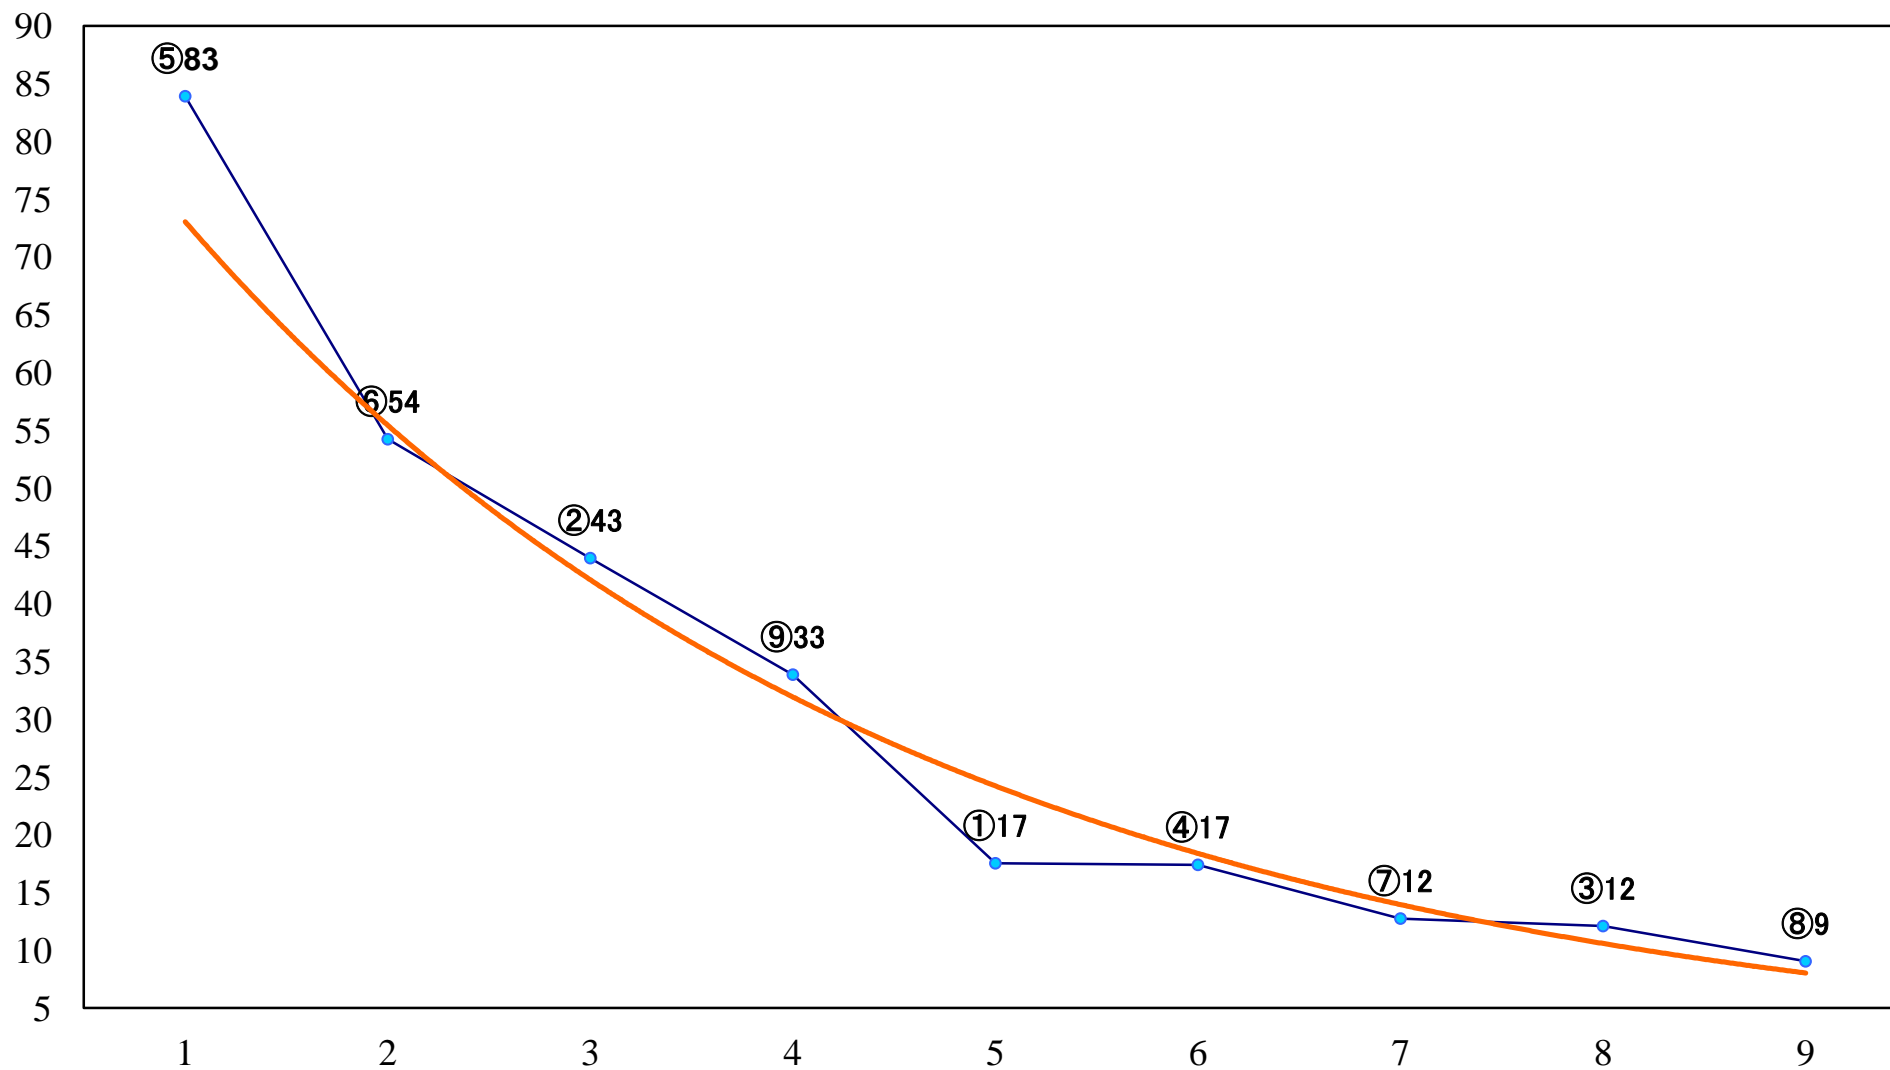

2021年01月12日(火) 船橋競馬 11R 19:15
倶利伽羅特別B2二 左1600mm