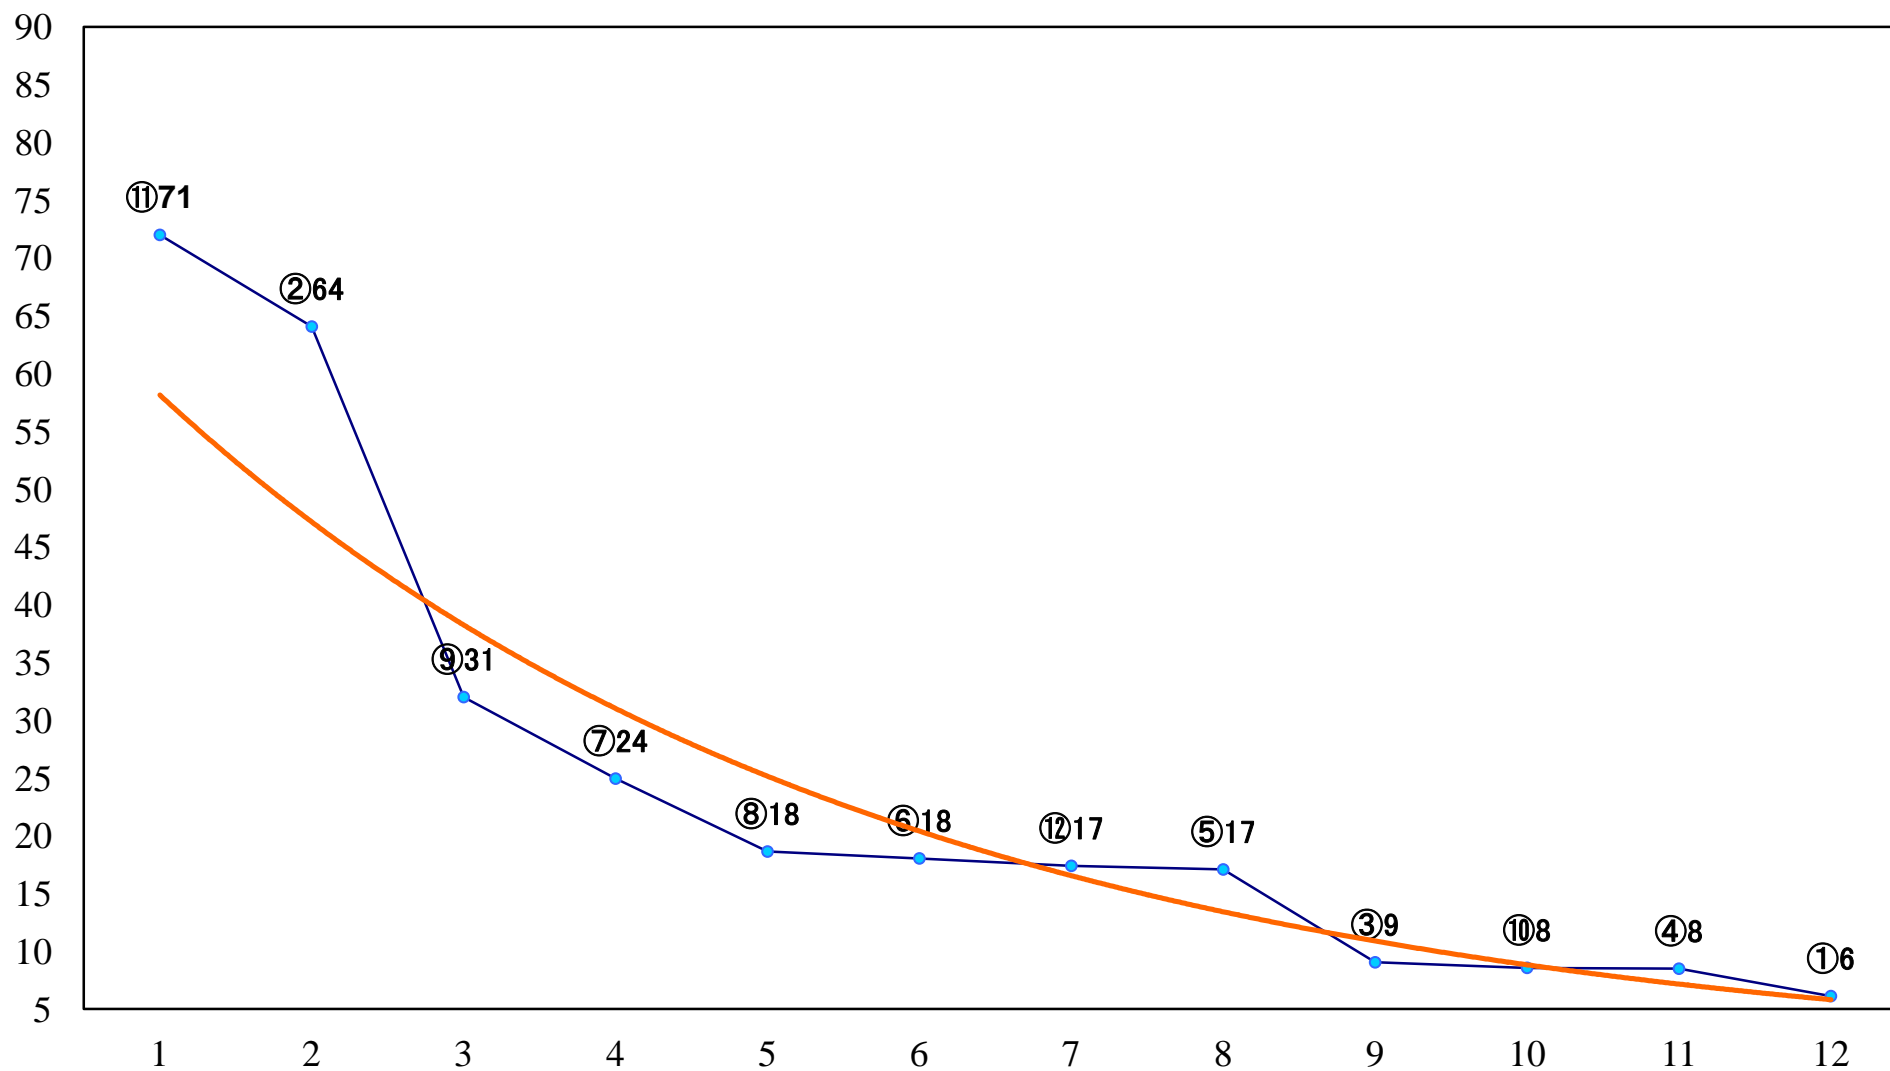

2021年01月12日(火) 船橋競馬 8R 17:30
馬い！？海ブドウサラダを食べよC2三 四 左1500mm