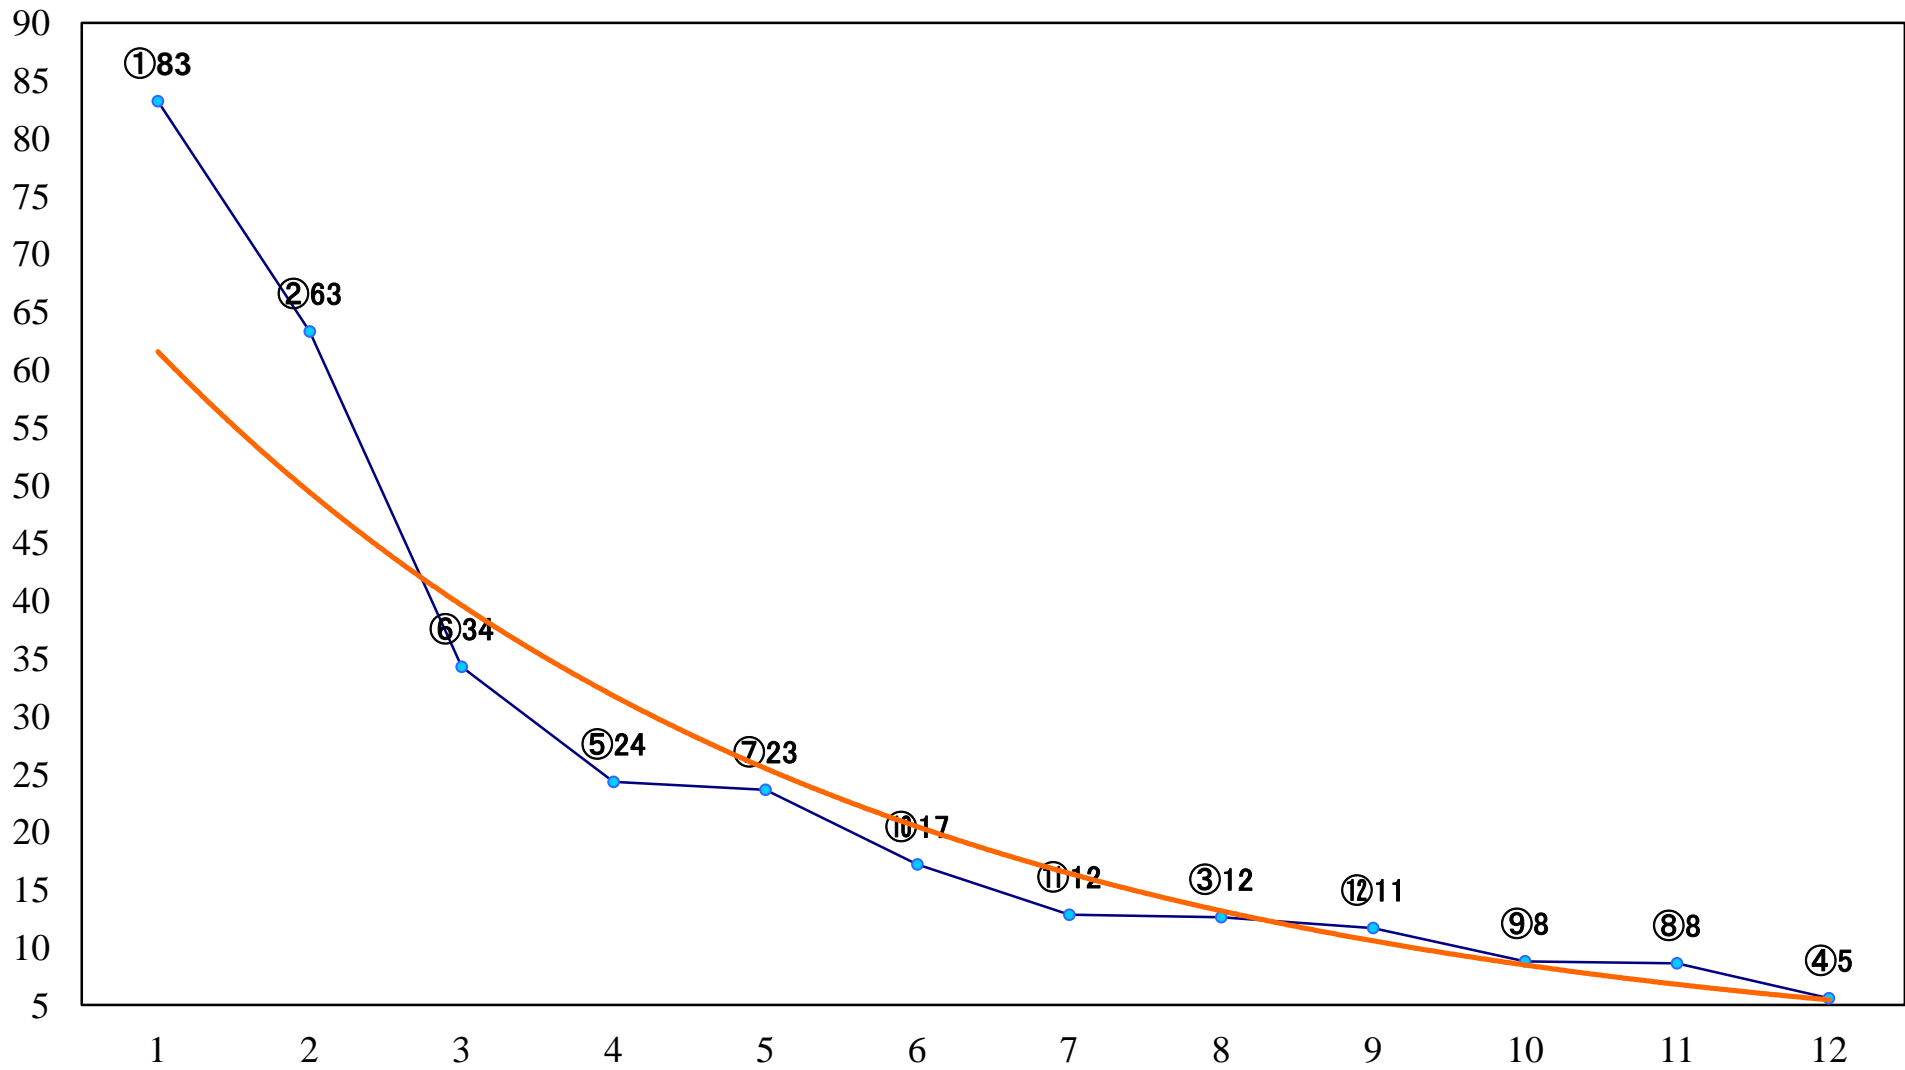

2021年01月12日(火) 船橋競馬 7R 17:00
C2三四 左1200mm