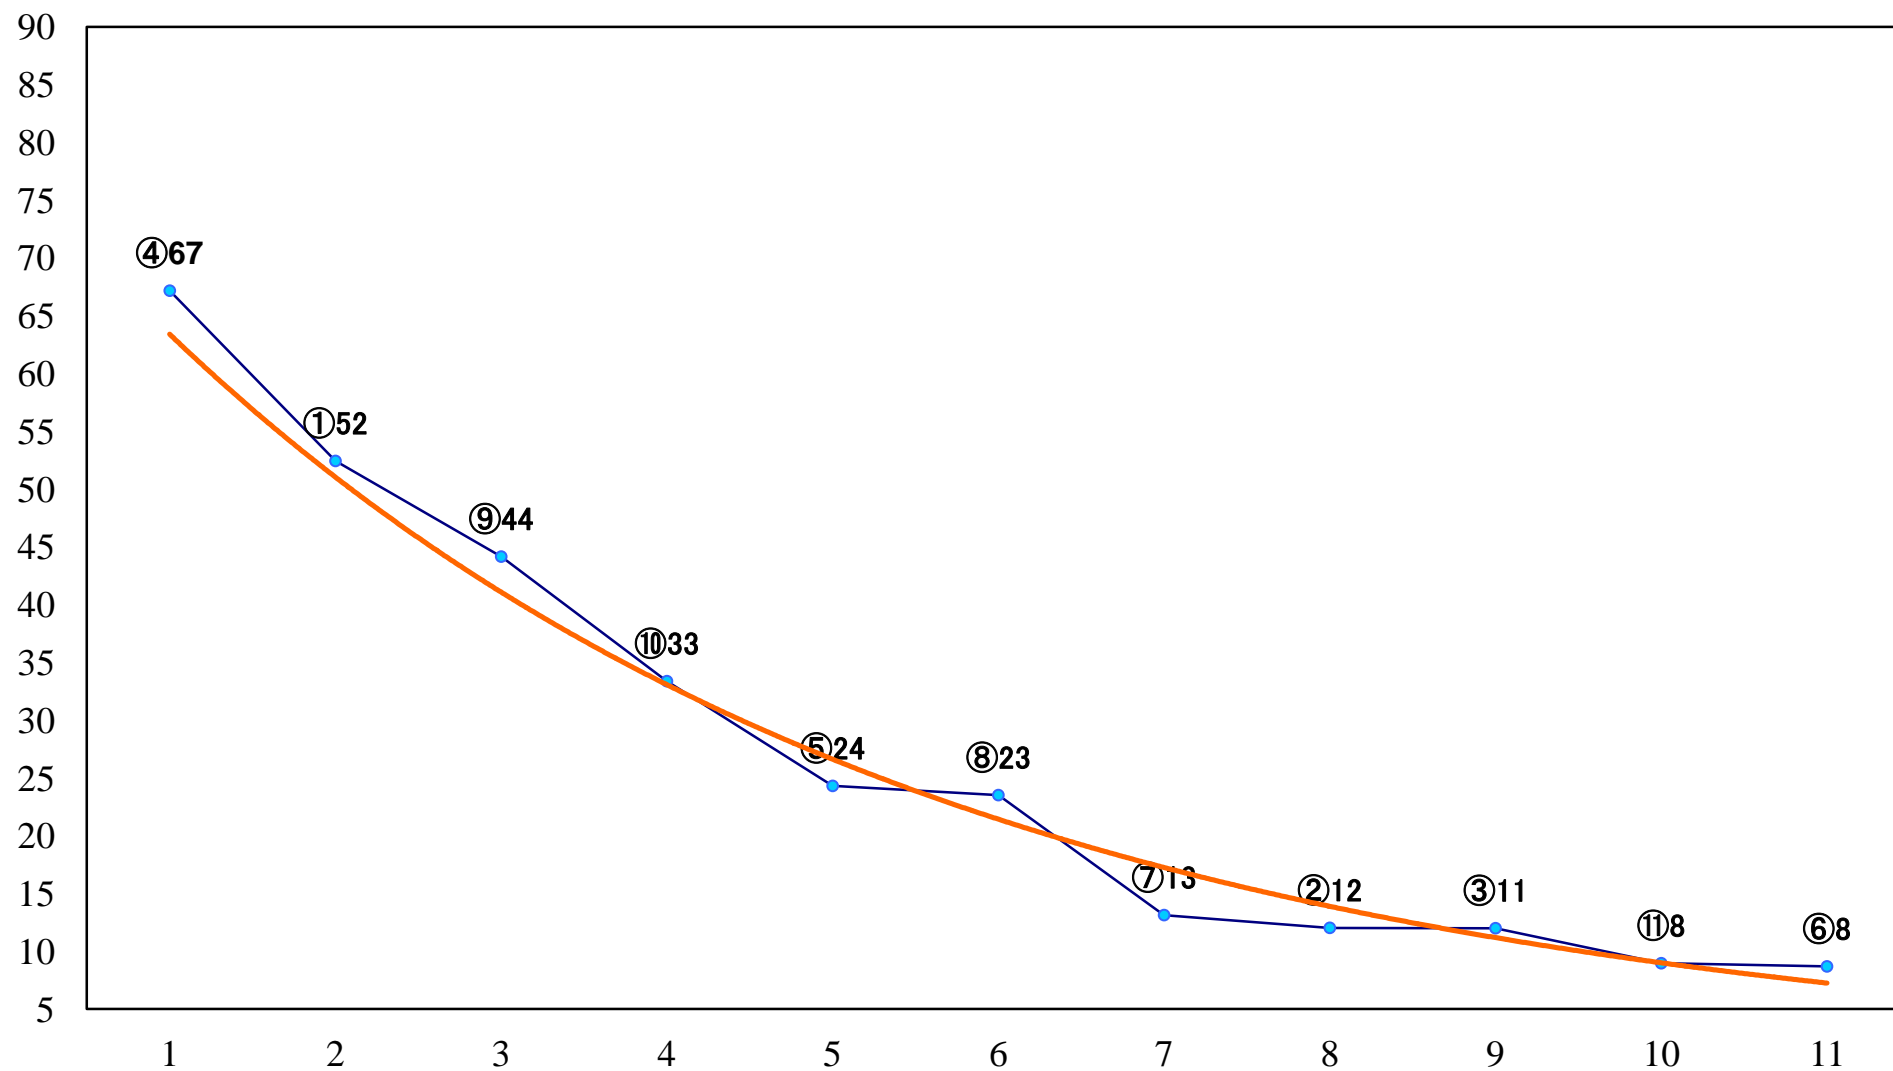

2021年01月12日(火) 船橋競馬 6R 16:30
インテリパワー・メモリアル3歳一 左1600mm

2021年01月12日(火) 船橋競馬 7R 17:00
C2三四 左1200mm

2021年01月12日(火) 船橋競馬 8R 17:30
馬い！？海ブドウサラダを食べよC2三 四 左1500mm

2021年01月12日(火) 船橋競馬 9R 18:05
スキースプリントC1選抜馬 左1200mm